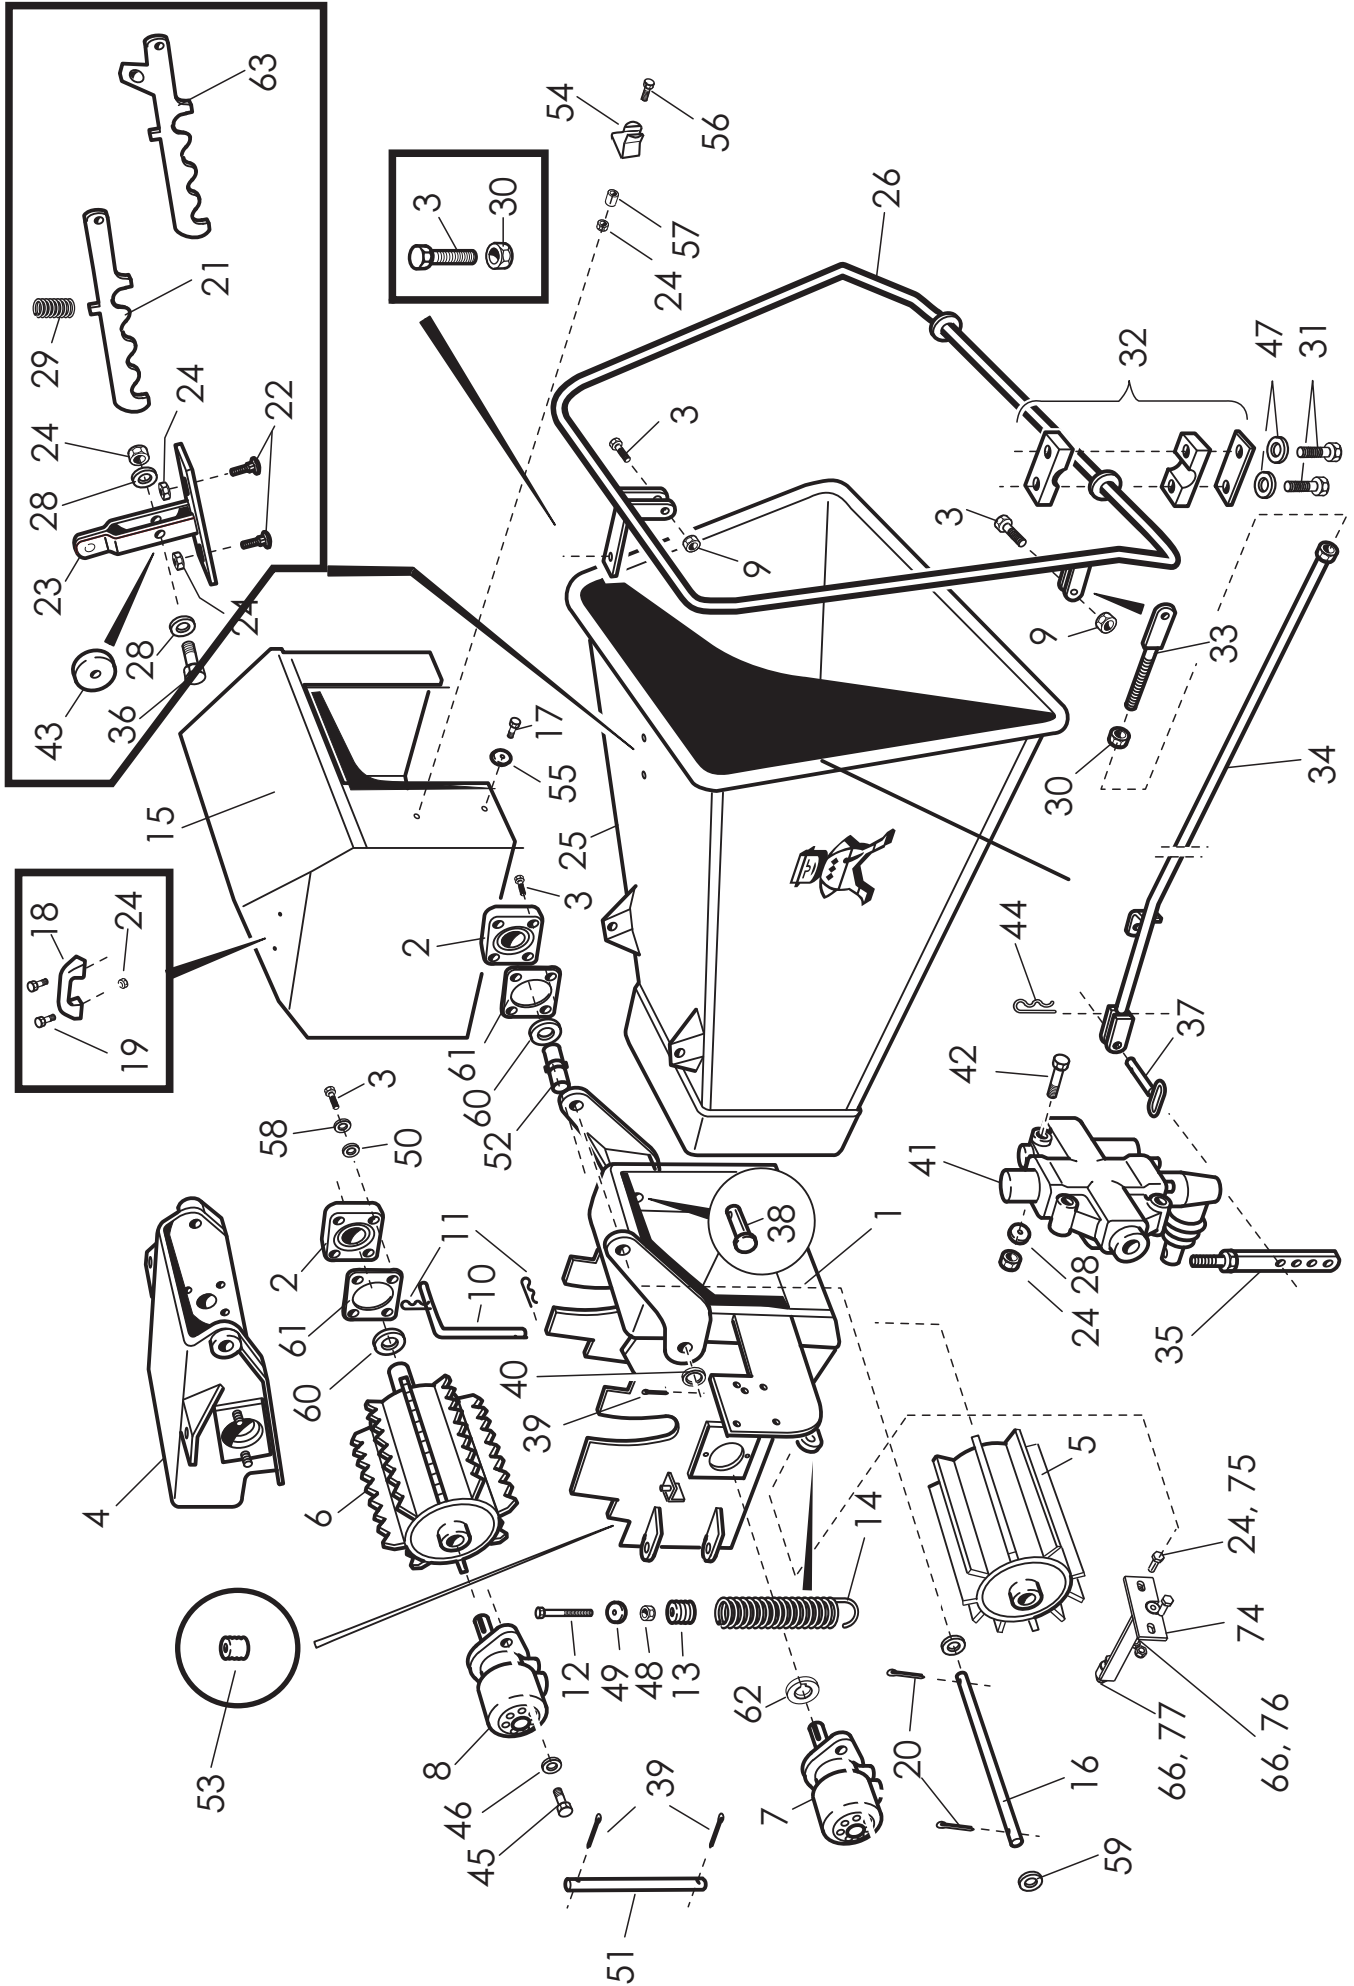

VIITE REF	KPL ST	VARAOSA NO DEL NR.	KOODI KODE	NIIMITYS	BENÄMNING
40	2	B5L173024	M20	ALUSLEVY	BRICKA
41	1	D56084	LSV50 1C7½" 175BAR	SUUNTAVENTTIILI 4-ASENTO	STYRINGVENTIL
42	3	A082F1014	AM8x70	KUUSIORUUVI	SEKANTSKRUV
43	1	41352	3-41352	RULLA	RULLE
44	1	BD2000004	N:O 100 2MM	HIUSSOKKA	SPRINT
45	4	A0C101024	M12X30	KUUSIORUUVI	SKRUV
46	4	B5C0R2024	M12	ALUSLAATTA	BRICKA
47	4	B560B1614	M6	JOUSIALUSLAATTA	BRICKA
48	2	AGC111014	M12	MUTTERI	MUTTER
49	2	731419	4-4848	VASTAKAPPALE	BRICKA
50	8	B5A0MB024	M10	ALUSLAATTA	BRICKA
51	1	766552	4-6217	TAPPI	TAPP
52	1	709250	4-6243	AKSELITAPPI	TAPP
53	2	D40001545	41/39	VAIMENNINKUMI	DÄMPAREGUMMI
54	1	884001700		PIDIN	HÄLLARE
55	4	B580N1524	M8	KORIALUSLAATTA	BRICKA
56	1	A08151514	M8X35	KUUSIORUUVI	SKRUV
57	1	43246	4-43246	HOLKKI	HOLK
58	8	B5A0H2214	M10	JOUSIALUSLEVY	BRICKA
59	2	B5G102524	M16	ALUSLAATTA	BRICKA
60	2	766554	4-8087	SOVITEPRIKKA	STYRNINGRING
61	(4)	41498	4-41498	SOVITELEVY	STYRNINGBRICKA
62	(4)	41499	4-41499	SOVITERENGAS	STYRNINGRING
63	1	41394	3-41394	LUKITSIN 4-ASENTO +STOP	STOPPARENS SKAFT
64	1	41395	3-41395	VAPAUTINKAHVA	BEFRIARE
65	2	A05955	AM8X60	KUUSIORUUVI	SKRUV
66	6	AG8111014	M8	KUUSIOMUTTERI	MUTTER
67	1	41555	4-41555	LUKITSIMEN RUNKO	RAM
68	1	41552	4-41552	LUKITSIN	LÅSNING PLÅT
69	1	41556	4-41556	SARANA	GÅNGJÄRN
70	1	A05952	AMX60	KUUSIOKOLORUUVI	SKRUV
71	2	A080G1514	M8X16	KUUSIORUUVI	SKRUV
72	1	A08401014	M8X120	KUUSIORUUVI	SKRUV
73	1	41559	4-41559	LIUKUPRIKKA	BRICKA
74	1	41570	4-41570	VENTTIILIN RAJOITIN	STÄPPARE
75	2	A080S1514	M8*25	KUUSIORUUVI	SKRUV
76	1	A082A1024	M8*70	KUUSIORUUVI	SKRUV
77	1	A081A1514	M8*40	KUUSIORUUVI	SKRUV