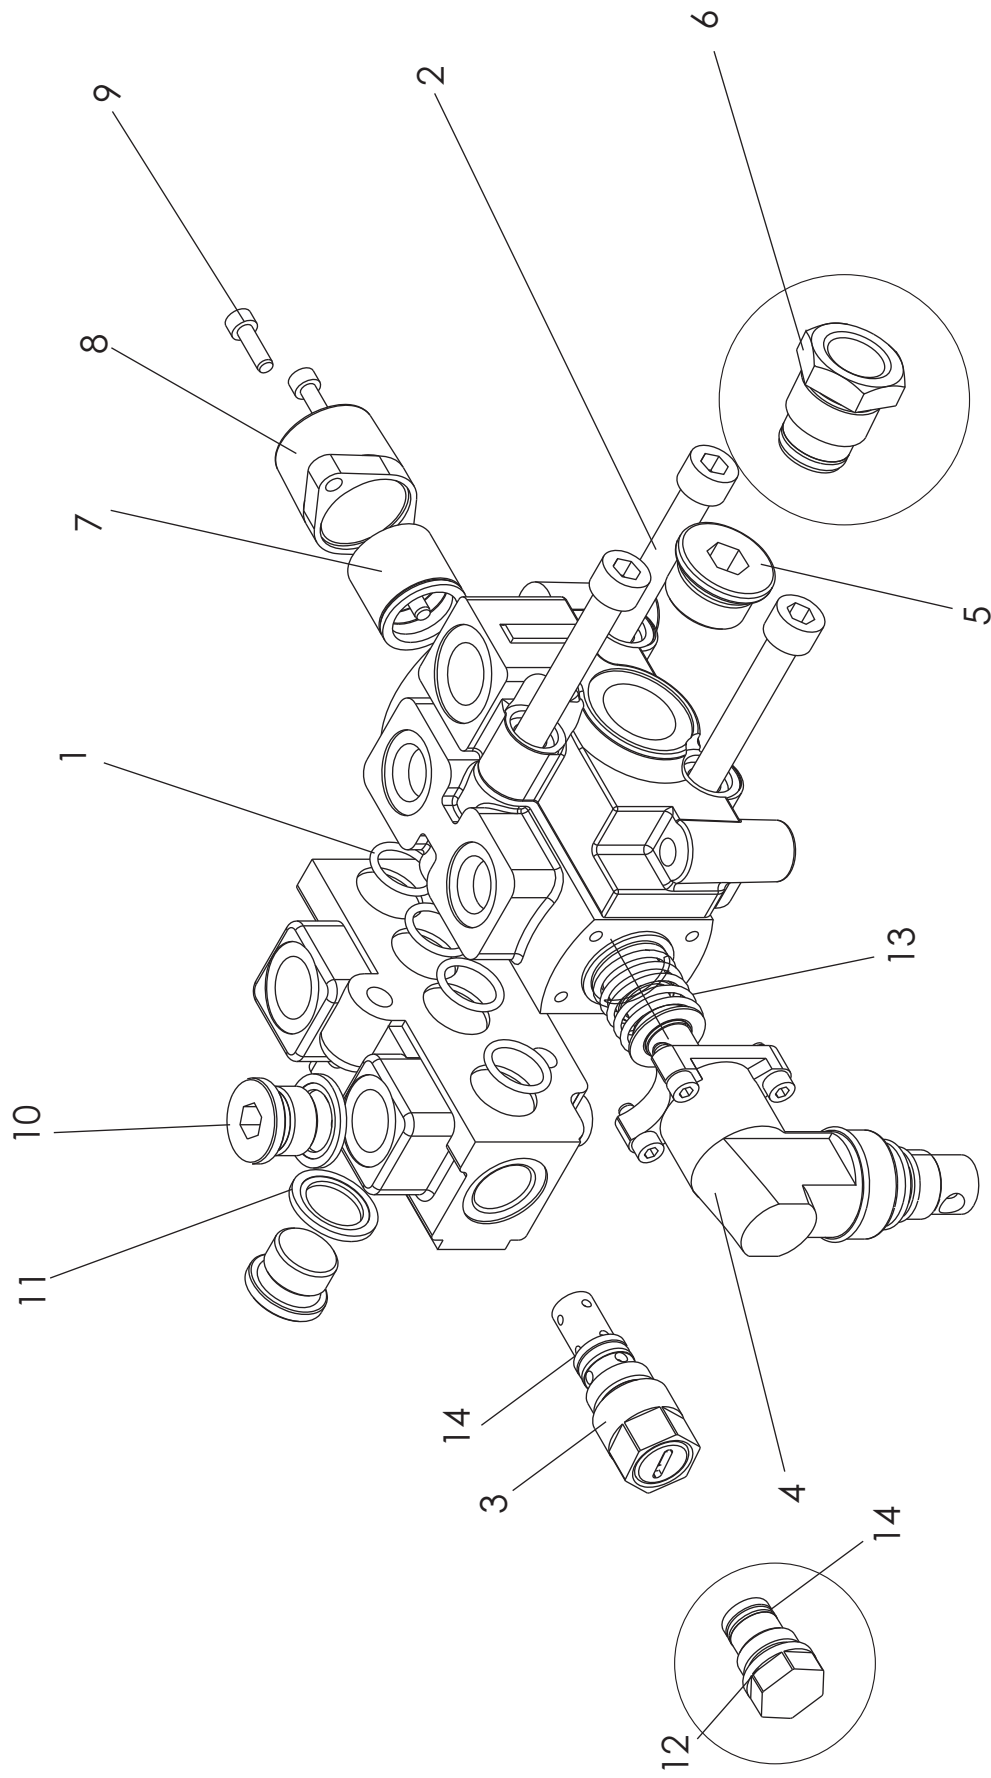

LSV 50 1C7 175bar OHJAUSVENTTIILI, STYRINGVENTIL

OSA 3 KORVATAAN OSALLA 12 JA OSA 5 OSALLA 6 ,KUN TRAKTORISSA SULJETUN PIIRIN HYDRAULIIKKA
DEL NR 12 ERSÄTTER DEL NR 3 OCH DEL NR 6 ERSÄTTER DEL NR 5 I DE SLUTNA HYDRAULISKA SYSTEMERNA

VIITE REF	KPL ST	VARAOSA NO DEL NR.	KOODI KODE	NIMITYS	BENÄMNING
1	1	D56084	100305	OHJAUSVENTTIILI LSV50 1C7	STYRINGVENTIL
2	3	D57000	100535 M10X70	TIIVISTESARJA, LOHKON VÄLITIIVISTEET	TÄTNING
3	1	55000	100011	KUUSIOKOLORUUVI	SKRUV
4	1	40318	100003	PAINESKUIMUVENTTIILI	CHOCK VENTIL
5	1	40268	100401	VIUKOTELO TÄYD.	HANTAGASK KPL.
(6)	1	982603	100475	TULPPA R3/4"	PROPP
7	1	40490	100397	SARJANIPPA	NIPPEL
8	1	40204	100400	ASENTOLUKITUS	STÄLLNING LÅSING
9	6		M5X16	JOUSIKUPPI	FJÄRSKYDD
10	2	D43201	100207	KUUSIOKOLORUUVI	SKRUV
11	2	D30000212	100169	TULPPA R1/2"	PROPP
12	1	40237	100405	USIT TIIVISTE R1/2"	USIT-TÄTNING
13	2	40104	100080	PAINESKUIMUVENTTIILIN TULPPA	PROPP
14	1	50604	100541	KARATIIVISTE	TÄTNING
				TIIVISTESARJA	TÄTNING