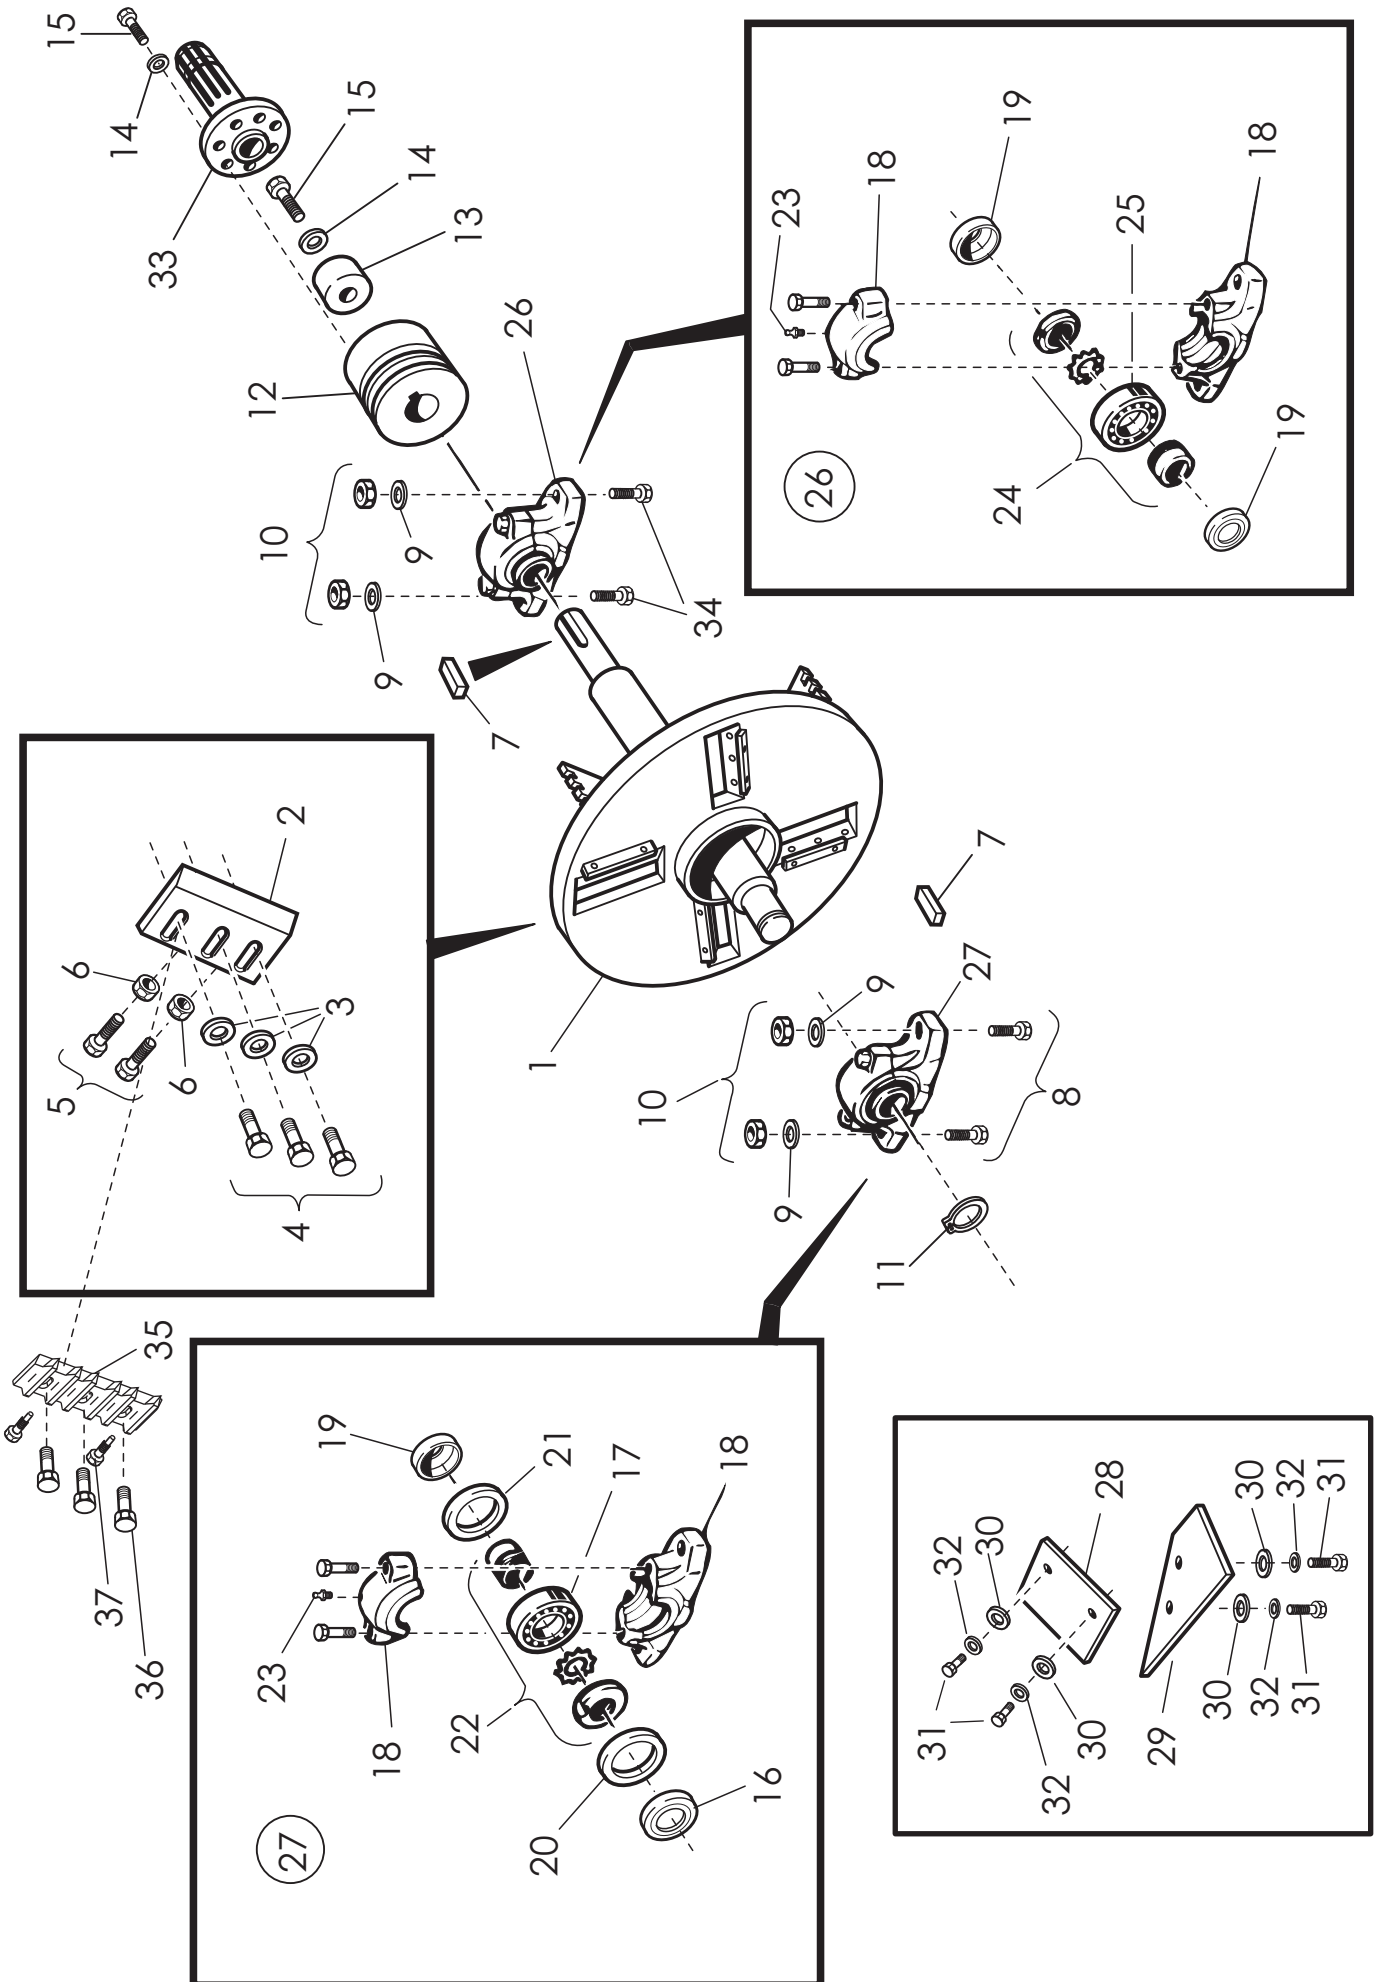

VIITE REF	KPL ST	OSANO DEL NR	KOODI KODE	NIMITYS	BENÄMNING
1	1	41574	3-41574	SYÖTTÖSUPPILO	MATARTRATT
2	1	41341	3-41341	SÄÄTÖOSA	HÄLLARE
3	1	41587	3-41587	OHJAUSPUTKI	BAR
4	1	41592	3-41592	OHJAUSKAHVA	HANTAG
5	1	41368	3-41368	JUOKSURULLAN RUNKO	RAM
6	1	D14107	22,5*68/2,3 4-51112	JOUSI	FJÄDER
7	1	44408	3-44408	LUKITSIN	STOPPARENS SKAFT
8	2	D6C318	18MM C318	PUTKENKIINNITIN	FÄSTE
9	1	D56933595	3-3595	JOUSI	FJÄDER
10	1	41352	3-41352	LAAKERIRULLA	RULLE
11	1	41581	3-41581	SUOJAJVERHO	SKYDD
12	1	44413	4-44413	KIINNITYSLATTA	HÄLLARE
13	1	44419	Cf44419	KÄYTTÖTARRA VASEN	SJÄLVHÄFTANDE ETIKETT
14	1	44418	CF44418	KÄYTTÖTARRA OIKEA	SJÄLVHÄFTANDE ETIKETT
15	3	41384	CF2081	HUOMIOTARRA KAHVAAN	SJÄLVHÄFTANDE ETIKETT
16	3	A0A101524	M10*30 8.8 DIN933 ZN	6-RUUVI	SEKKANTSKURV
17	2	A51151	M10 IL	6-MUTTERI	SEKKANSMUTTER
18	2	A08053014	M8*25 4.6 DIN 603 ZN	LUKKORUUVI	LÄSKANTSKRUV
19	3	AG8113014	M8 IL	6-MUTTERI	SEKKANTSMUTTER
20	1	A081A1514	M8*40 8.8 DIN 933 ZN	6-RUUVI	SEKKANTSKURV
21	2	B580H1624	M8	ALUSLAATTA	BRICKA
22	5	A060L1524	M6*20 8.8 DIN 933 ZN	6-RUUVI	SEKKANTSKURV
23	5	AG6113014	M6 IL	6-MUTTERI	SEKKANTSMUTTER
24	2	A02807	M6*30 8.8 DIN 933 ZN	6-RUUVI	SEKKANTSKURV
25	2	D6C528	28MM C528E	PUTKENKIINNITIN	FÄSTE
26	1	AGA111014	M10	6-MUTTERI	SEKKANSMUTTER