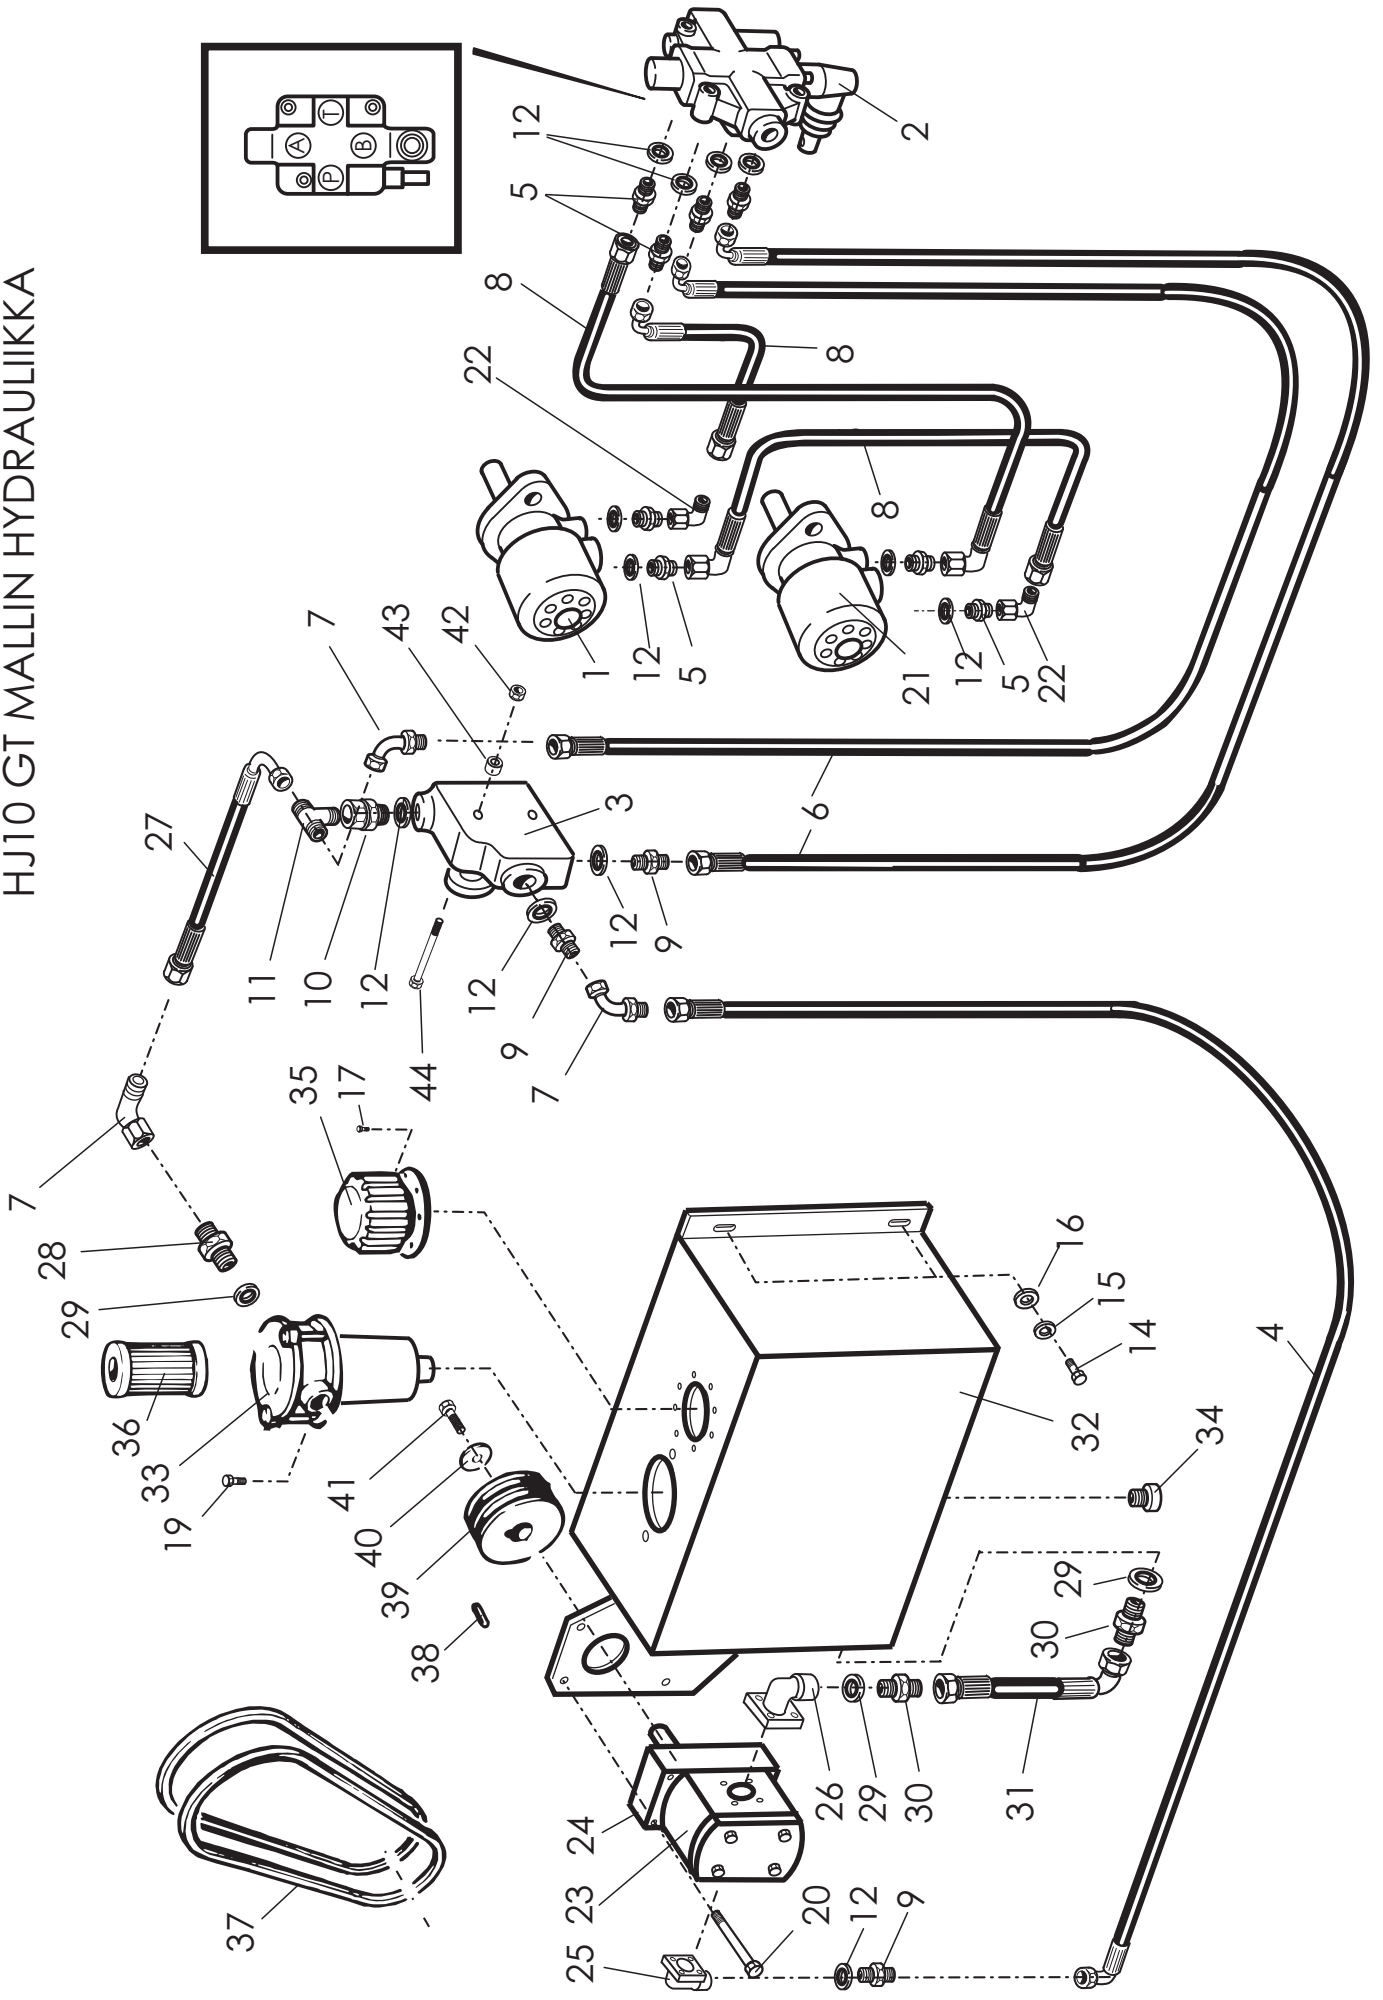

HJ10 GT MALLIN HYDRAULIIKKA

VIITE REF	KPL ST	VARAOSA NO DEL NR.	KOODI KODE	NIMITYS	BENÄMNING
1	1	D30000311	OMP 315	HYDRAULIMOOTTORI	HYDR.-MOTOR
2	1	D56084	LSV-50 1C7½" 175BAR	OHJAUSVENTTIILI 4-ASENTO	STYRINGVENTIL
3	1	D30000281	FC 51-½"	MÄÄRÄNSÄÄTÖVENTTIILI	VENTIL
4	1	D41412	L=600	LETKUASENNELMA	HYDRAULSLANG
5	8	D15292	202-06-08	SUPISTUSNIPPA	NIPPEL
6	2	D30274	L=1650	LETKUASENNELMA	HYDRAULSLANG
7	3	D12356	704P-08	KULMANIPPA	VINKELNIPPEL
8	3	D65601000	L=620	LETKUASENNELMA	HYDRAULSLANG
9	3	D30000380	201-08	KAKSOISNIPPA	DUPPELNIPPEL
10	1	D30000383	705-08-08	YHDYSNIPPA	NIPPEL
11	1	D30000382	702-08	T-LIITIN	T-NIPPEL
12	12	D30000212	USIT-08	USIT-TIIVISTE	USIT-TÄTNING
13	3	D6C218	CF 218-18	LETKUNPIDIKE	HÄLLARE
14	4	A0C051512	M12X25	KUUSIORUUVI	SKRUV
15	4	B5COM2514	M12	JOUSIALUSLAATTA	BRICKA
16	4	B5COR2024	M12	ALUSLAATTA	BRICKA
17	6	A050A9024	M5x10	URARUUVI	SKRUV
18	1	A04611	M8x20	KUUSIOKOLORUUVI	SKRUV
19	2	A080L1514	M8X20	KUUSIORUUVI	SKRUV
20	4	A06055	M8x80	KUUSIOKOLORUUVI	SKRUV
21	1	D65702000	OMP 200	HYDRAULIMOOTTORI	HYDR.-MOTOR
22	1	D12379	704-06T	KULMANIPPA	NIPPEL
23	1	D582E2	PLP20.20	HYDRAULIPUMPPU	PUMP
24	1	D58T28	T-28	LISÄLAAKEROINTI	LAGER
25	1	D51G12	1G12	PAINELAIPPA	FLÄNS
26	1	D52G34	2G34	IMULAIPPA	FLÄNS
27	1	D41413	L=300	LETKUASENNELMA	HYDRAUSLANG
28	1	D30000385	202-08-12	SUPISTUSNIPPA	NIPPEL
29	3	D30000213	USIT-12	USIT-TIIVISTE	USIT-TÄTNING
30	2	E73709	201-12	KAKSOISNIPPA	DUPPELNIPPEL
31	1	D41414	L=500	LETKUASENNELMA	HYDRAULSLANG
32	1	41401	3-41401	HYDRAULIOLJYSÄILIÖ	TANK
33	1	D65703000	MPF 6 20	SUODATINPESÄ	FILTER
34	1	D43201	E336 ½"	TULPPA	PLUGG
35	1	D65741000	UC-AB-1163-10	TÄYTTÖKORKKI	KORK
36	1	765919	PF 6-20	SUODATINPATRUUNA	FILTERELEMENT
37	2	BM0A35000	A35	KIILAHIHNA	KILREM
38	1	41408	3-41408	KIILA	KIL
39	1	B580V1544	M8	KIILAHIHNAPYÖRÄ	REMSKIVA
40	1	A080G1514	M8X16	KORIALUSLEVY	UNDERBRICKA
41	1	AG6113014	M6 IL	KUUSIORUUVI	SKRUV
42	2	41422	4-41422	KUUSIOMUTTERI	MUTTER
43	2	A062A1014	M6x80	HOLKKI	HOLK
44	2			KUUSIORUUVI	SKRUV