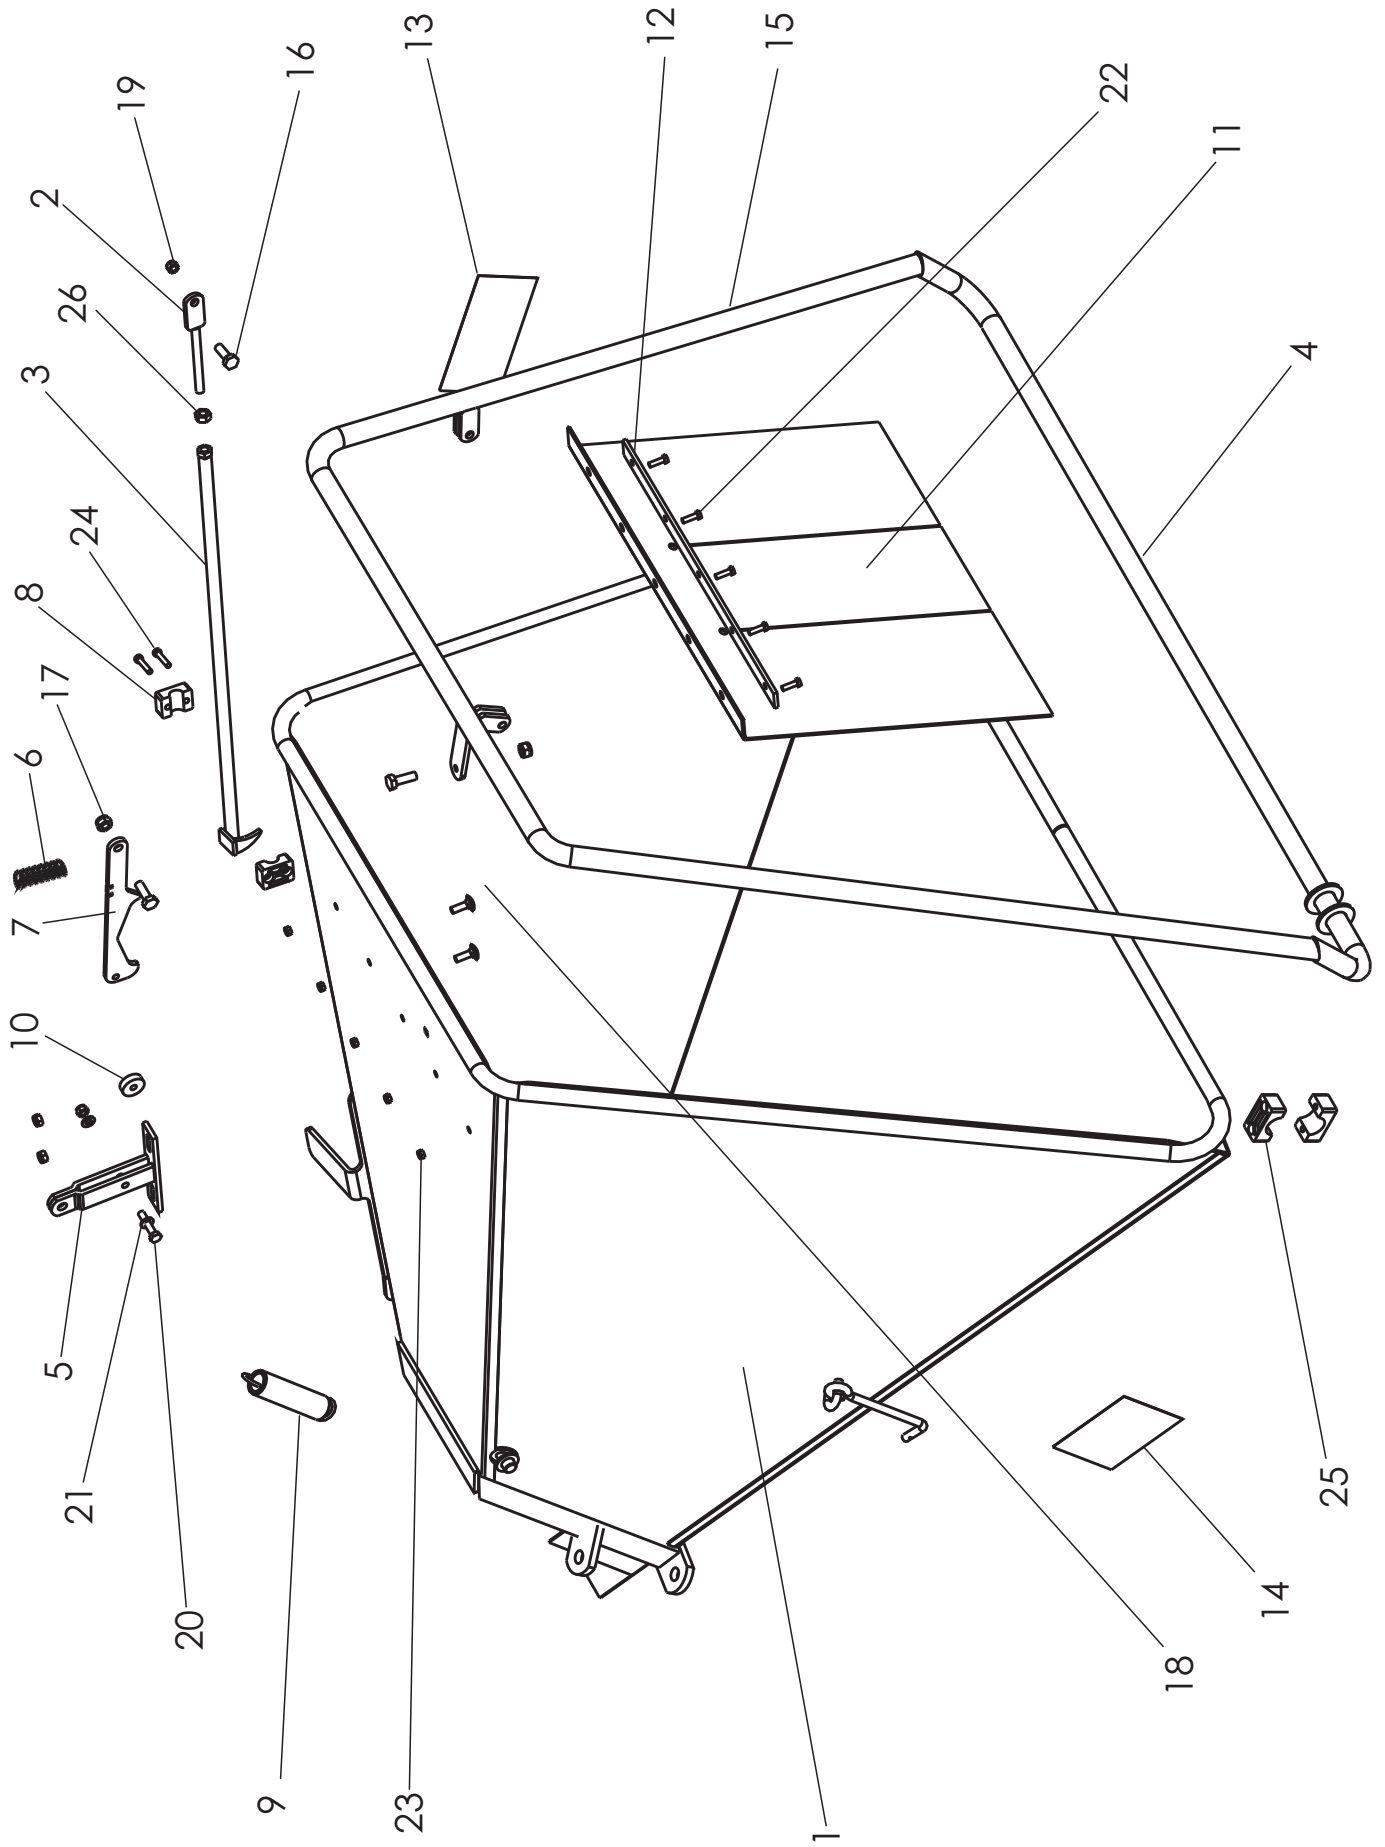

VIITE REF	KPL ST	OSANO DEL NR	KOODI KODE	NIMITYS	BENÄMNING
1	1	41574	3-41574	SYÖTTÖSUPPILO	MATARTRATT
2	1	41341	3-41341	SÄÄTÖOSA	HÄLLARE
3	1	41587	3-41587	OHJAUSPUTKI	BAR
4	1	41592	3-41592	OHJAUSKAHVA	HANTAG
5	1	41368	3-41368	JUOKSURULLAN RUNKO	RAM
6	1	D14107	22,5*68/2,3 4-51112	JOUSI	FJÄDER
7	1	44408	3-44408	LUKITSIN	STOPPARENS SKAFT
8	2	D6C318	18MM C318	PUTKENKIINNITIN	FÄSTE
9	1	D56933595	3-3595	JOUSI	FJÄDER
10	1	41352	3-41352	LAAKERIRULLA	RULLE
11	1	41581	3-41581	SUOJAJVERHO	SKYDD
12	1	44413	4-44413	KIINNITYSLATTA	HÄLLARE
13	1	44419	Cf44419	KÄYTTÖTARRA VASEN	SJÄLVHÄFTANDE ETIKETT
14	1	44418	CF44418	KÄYTTÖTARRA OIKEA	SJÄLVHÄFTANDE ETIKETT
15	3	41384	CF2081	HUOMIOTARRA KAHVAAN	SJÄLVHÄFTANDE ETIKETT
16	3	A0A101524	M10*30 8.8 DIN933 ZN	6-RUUVI	SEKKANTSKURV
17	2	A51151	M10 IL	6-MUTTERI	SEKKANSMUTTER
18	2	A08053014	M8*25 4.6 DIN 603 ZN	LUKKORUUVI	LÄSKANTSKRUV
19	3	AG8113014	M8 IL	6-MUTTERI	SEKKANTSMUTTER
20	1	A081A1514	M8*40 8.8 DIN 933 ZN	6-RUUVI	SEKKANTSKURV
21	2	B580H1624	M8	ALUSLAATTA	BRICKA
22	5	A060L1524	M6*20 8.8 DIN 933 ZN	6-RUUVI	SEKKANTSKURV
23	5	AG6113014	M6 IL	6-MUTTERI	SEKKANTSMUTTER
24	2	A02807	M6*30 8.8 DIN 933 ZN	6-RUUVI	SEKKANTSKURV
25	2	D6C528	28MM C528E	PUTKENKIINNITIN	FÄSTE
26	1	AGA111014	M10	6-MUTTERI	SEKKANSMUTTER