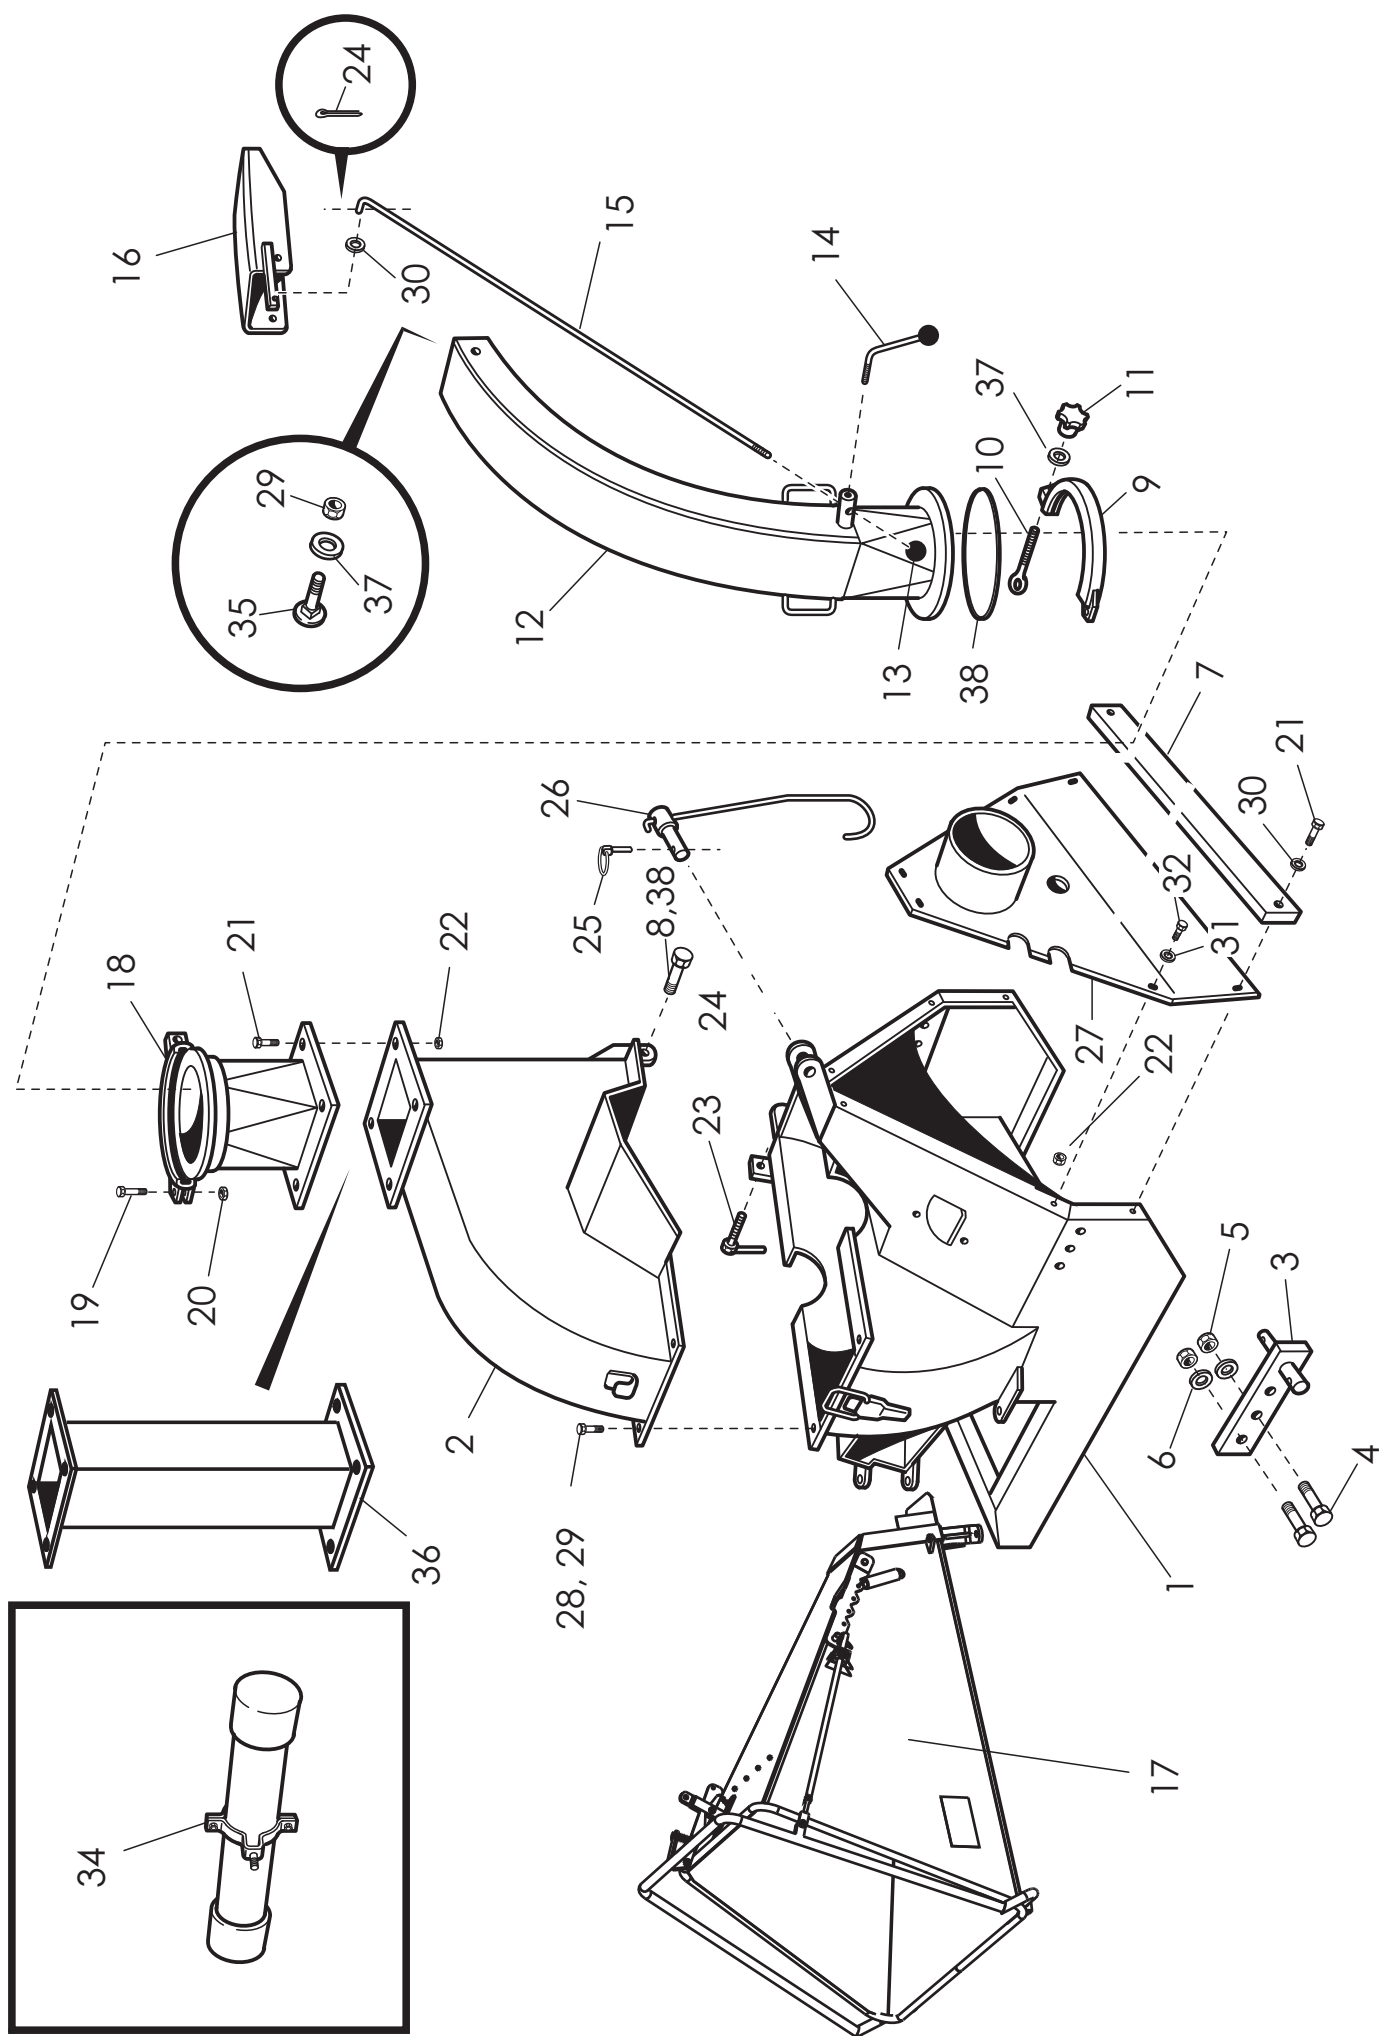

VIITE REF	KPL ST	OSANO DEL NR.	KOODI KODE	NIMITYS	BENÄMNING
1	1	762100	3-41450	ALAKAMMIO	KAMMARE, NEDRE DEL
2	1	763000	3-41470	YLÄKAMMIO	KAMMARE, ÖVRE DEL
3	2	702010	3-41390	VETOVARSI	DRAGSTÅNG
4	4	AOUZA1514	M27×70	KUUSIORUUVI	SEKKANTSKRUV
5	4	AGU111014	M27 IL	KUUSIOMUTTERI	SEKKANTMUTTER
6	4	B5U1D5014	M27	JOUSIALUSLEVY	FJÄDERUNDERBRICKA
7	1	764611	4-6232	VÄLITUKI	MELLANSTÖD
8	2	AOG1A1514	M16*40	KUUSIORUUVI	SEKKANTSKRUV
9	1	707501	3-43242	KIRISTYSPANTA	SPÄNNING
10	1	707510	4-6335	KIRISTYSRUUVI	SPÄNNINGSSKRUV
11	1	707515	D40003900	TÄHTINUPPI	KNOPPMUTTER
12	1	41269	3-41296	HAKETORVI	SPÄNTRATT
13	2	150140	D21M12000	PALLONUPPI	BOLLKNOPP
14	1	41259	4-41259	OHJAUSTANGON LUKITSIN	LÄSANORDNING
15	1	41256	3-41256	OHJAUSTANKO	STYRSTÅNG
16	1	41268	3-41268	LIPPA	SKÄRM
17(M)	1	41584	3-41584	SYÖTTÖSUPPILO	MATARTRATT
18	1	41266	3-41266	TORVEN LÄHTÖ	UTGÅNGRÖR
19	2	A08101514	M8×30	KUUSIORUUVI	SEKKANTSKRUV
20	2	AG8113014	M8 IL	KUUSIOMUTTERI	SEKKANTMUTTER
21	6	AOA101524	M10×30	KUUSIORUUVI	SEKKANTSKRUV
22	6	AGA113014	M10 IL	KUUSIOMUTTERI	SEKKANTMUTTER
23	1	43108	3-43108	LUKITUSRUUVI	LÄSNINGSKRUV
24	3	BA5100004	5×30	SAKSISOKKA	SAXPINNE
25	1	BEC000002	10×45	RENGASSOKKA	SPRINT
26	1	14197	3-14197	NIVELAKSELIN PIDIN	HÄNGARE
27	1	43434	3-43434	LISÄSUOJA	SKYDD
28	2	AOC151514	M12×35	KUUSIORUUVI	SEKKANTSKRUV
29	4	AGC113014	M12 IL	KUUSIOMUTTERI	SEKKANTMUTTER
30	3	B5AOMB024	M10	ALUSLEVY	BRICKA
31	6	B60600	M8	JOUSIALUSLEVY	FJÄDERBRICKA
32	4	A080L1514	M8×20	KUUSIORUUVI	SEKKANTSKRUV
34	1	27014	3-27014	OHJEKIRJAN SUOJAPUTKI	HANDBOK MED SKYDDRÖR
35	2	A09510	M12×30	LUKKORUUVI	SKRUV
36	1	41278	3-41278	HAKETORVEN JATKO(LISÄVARUSTE)	SPÄNTRATT FÖRTSÄTTNING
37	3	B5COR2024	M12	ALUSLAATTA	BRICKA
38	1*	41387	4-41387	KIRISTYSPRIKKA	BRICKA
39	2	AGG113014	M16IL	KUUSIOMUTTERI	SEKKANTMUTTER
(*)		T		(TARVITTAESSA)	(NOTFALLS)