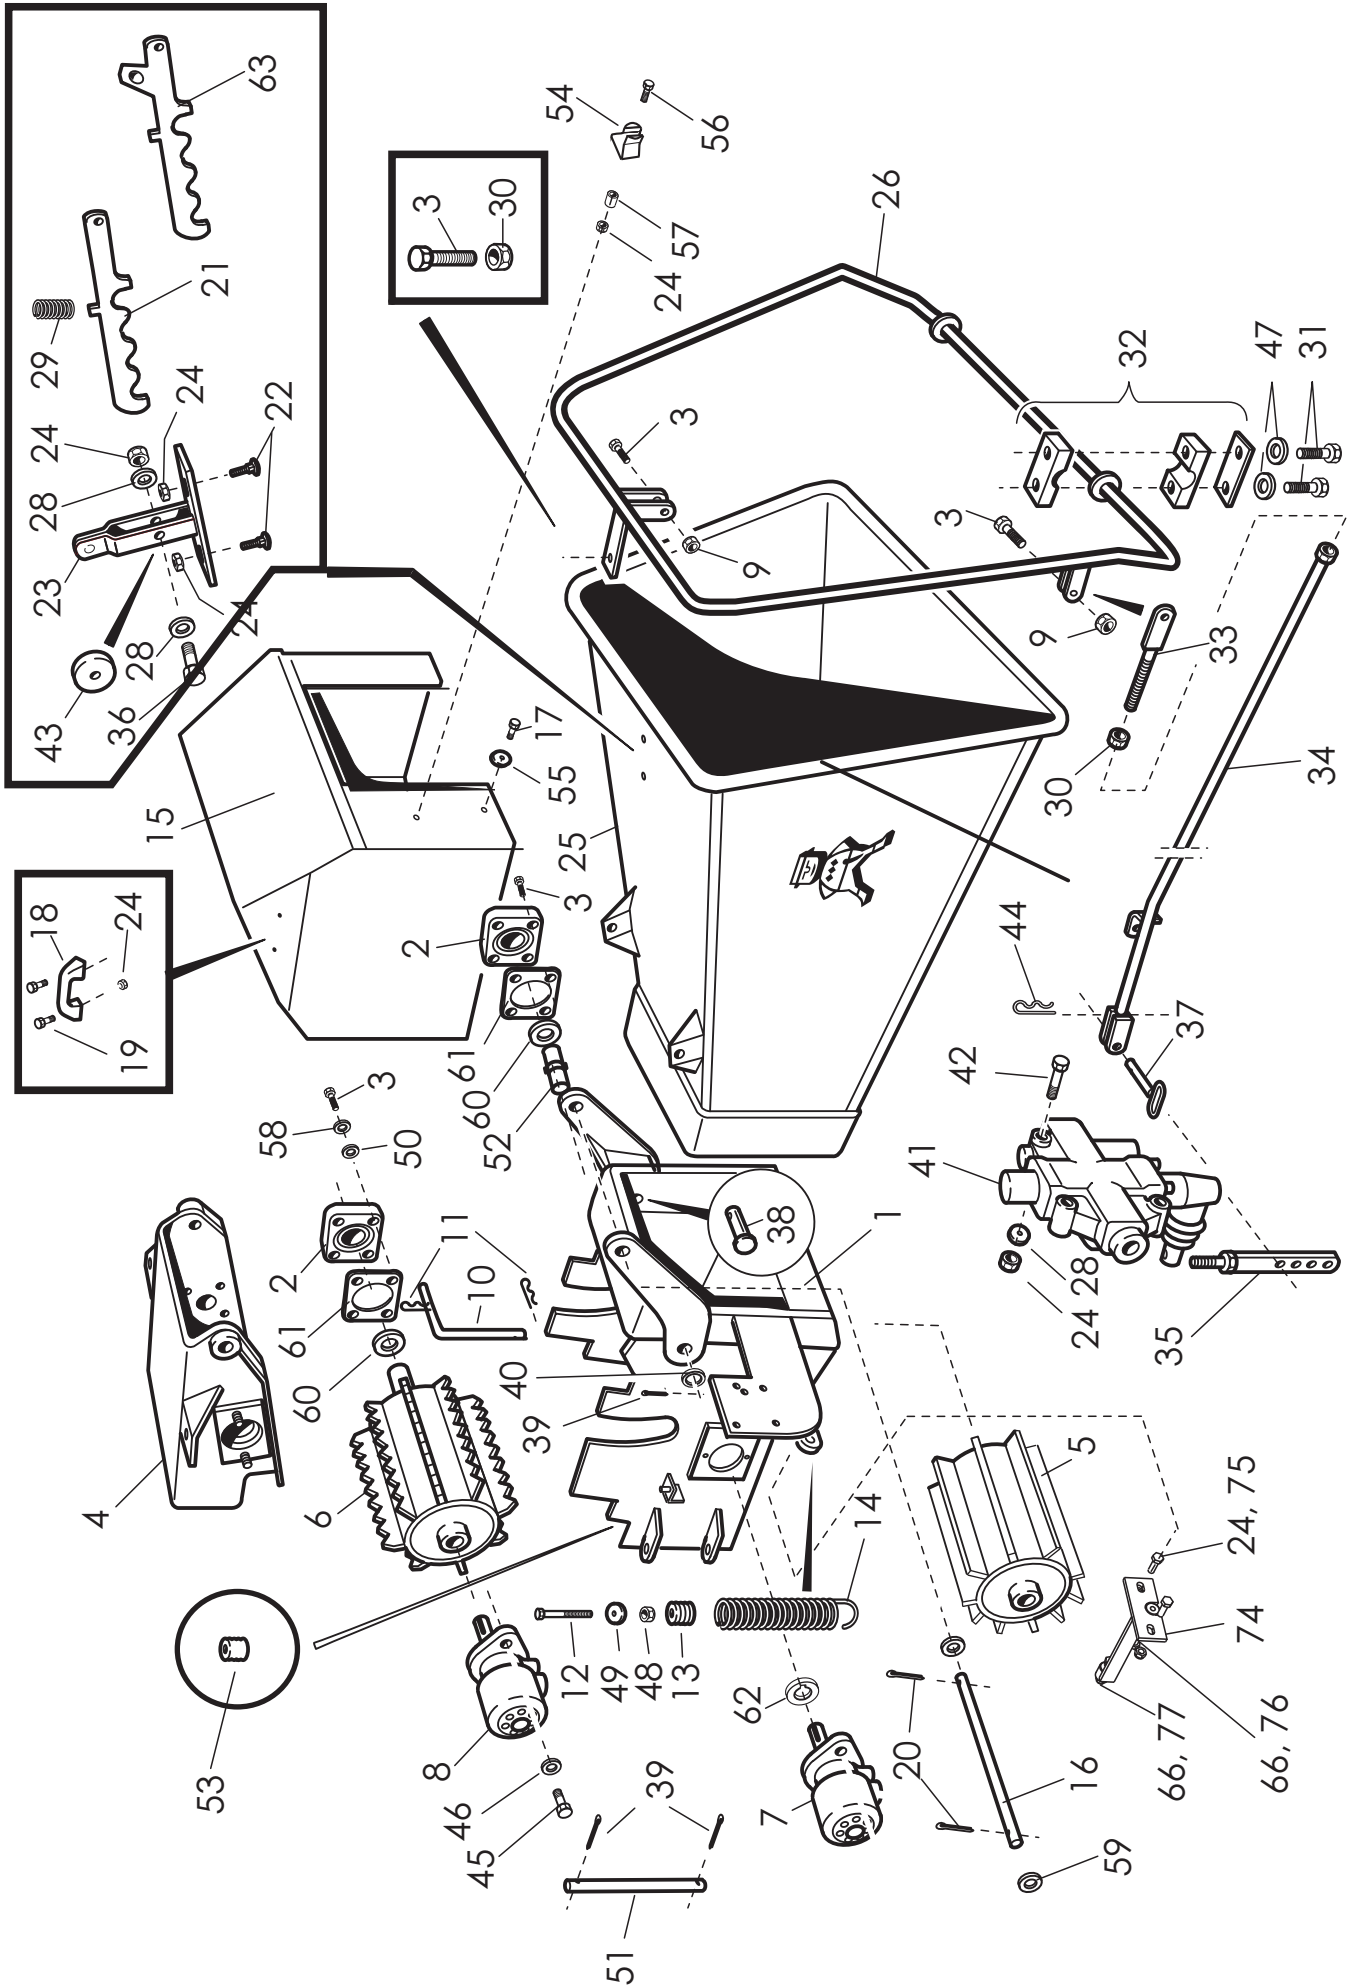

VIITE REF	KPL ST	VARAOSA NO DEL NR.	KOODI KODE	NIMITYS	BENÄMNING
1	1	766100	3-41480	SYÖTTÖLAITTEEN RUNKO	RAM
2	2	CLUCF2050	UCF 205	LAIPPALAAKERI	LAGER
3	11	AOA101024	M10x30	KUUSIORUUVI	SEKANTSKRUV
4	1	43151	3-43151	SYÖTTÖLAITTEEN YLÄOSA	INMATINGSAPPARATS ÖVEREL
5	1	766450	3-3210	SYÖTTÖRULLA ALARULLA	MATRULLE NEDRE
6	1	43407	3-43407	SYÖTTÖRULLA YLÄRULLA	MATRULLE ÖVRE
7	1	D65702000	OMP-200	HYDRAULIMOOTTORI	HYDR.MOTORL
8	1	D30000311	OMP315	HYDRAULIMOOTTORI	HYDR.MOTOR
9	4	A0C101024	M10X30	KUUSIORUUVI	SKRUV
10	2	766553	4-62275	AKSELITAPPI	SVÄNGTAPP
11	2	BD3011404	NO 114 4 MM	HIUSSOKKA	SPRINT
12	2	A0C3A1014	M12x100	KIRISTYSRUUVI	SKRUV
(13)	2	709602	4-5922	KIINNITIN	FÄSTE
(14)	2	D14592800	6x50 L=250	JOUSI	FJÄDER
13+14	2	766600	4-5927	JOUSI KOOTTU	FJÄDER KOMPL.
15	1	44269	3-44269	SUOJA	SKYDD
16	1	765141	4-6215	SARANATAPPI	SVÄNGTAPP
17	4	A080L1514	M8x20	KUUSIORUUVI	SEKANTSKRUV
18	2	D30100	M8x20	KANNEN KAHVA	HANDTAG
19	4	A04360	M8x20	LIERIÖURARUUVI	SKRUV
20	2	BA4100004	4x30	SAKSISOKKA	SAXPINNE
21	1	41428	3-41428	LUKITSIN	STOPPARENS SKAFT
22	2	A080S3014	M8x25	LUKKORUUVI	LÅSKRUV
23	1	41368	3-41368	JUOKSURULLAN RUNKO	RAM
24	14	AG8113014	M8 IL	KUUSIOMUTTERI	SEKANTMUTTER
25	1	41360	3-41360	SYÖTTÖSUPPILO	MATARTRATT
26	1	41362	3-41362	KÄYTTÖKAHVA	HANDTAG
28	8	B60650	M8	ALUSLEVY	BRICKA
29	1	D14121	2X14X55 (4-41385)	PURISTUSJOUSI	FJÄDER
30	2	AGA111014	M10	KUUSIOMUTTERI	MUTTER
31	4	A061L1011	M6X50	KUUSIORUUVI	SKRUV
32	2	D6C528	528E	PIDIN	FÄSTE
33	1	41341	3-41341	SÄÄTÖOSA	HÄLLARE
34	1	41373	3-41373	KÄYTTÖTANKO	MELLANSPAK
35	1	41346	3-41346	VENTTIILIN VIPU	SPAK FÖR STYRNINGVENTIL
36	1	A08IA1514	M8X40	KUUSIORUUVI	SKRUV
37	1	41382	4-41382	TAPPI	TAPP
38	2	766551	4-6169	TAPPI	TAPP
39	2	BA5100004	5X30	SAKSISOKKA	SAXPINNE