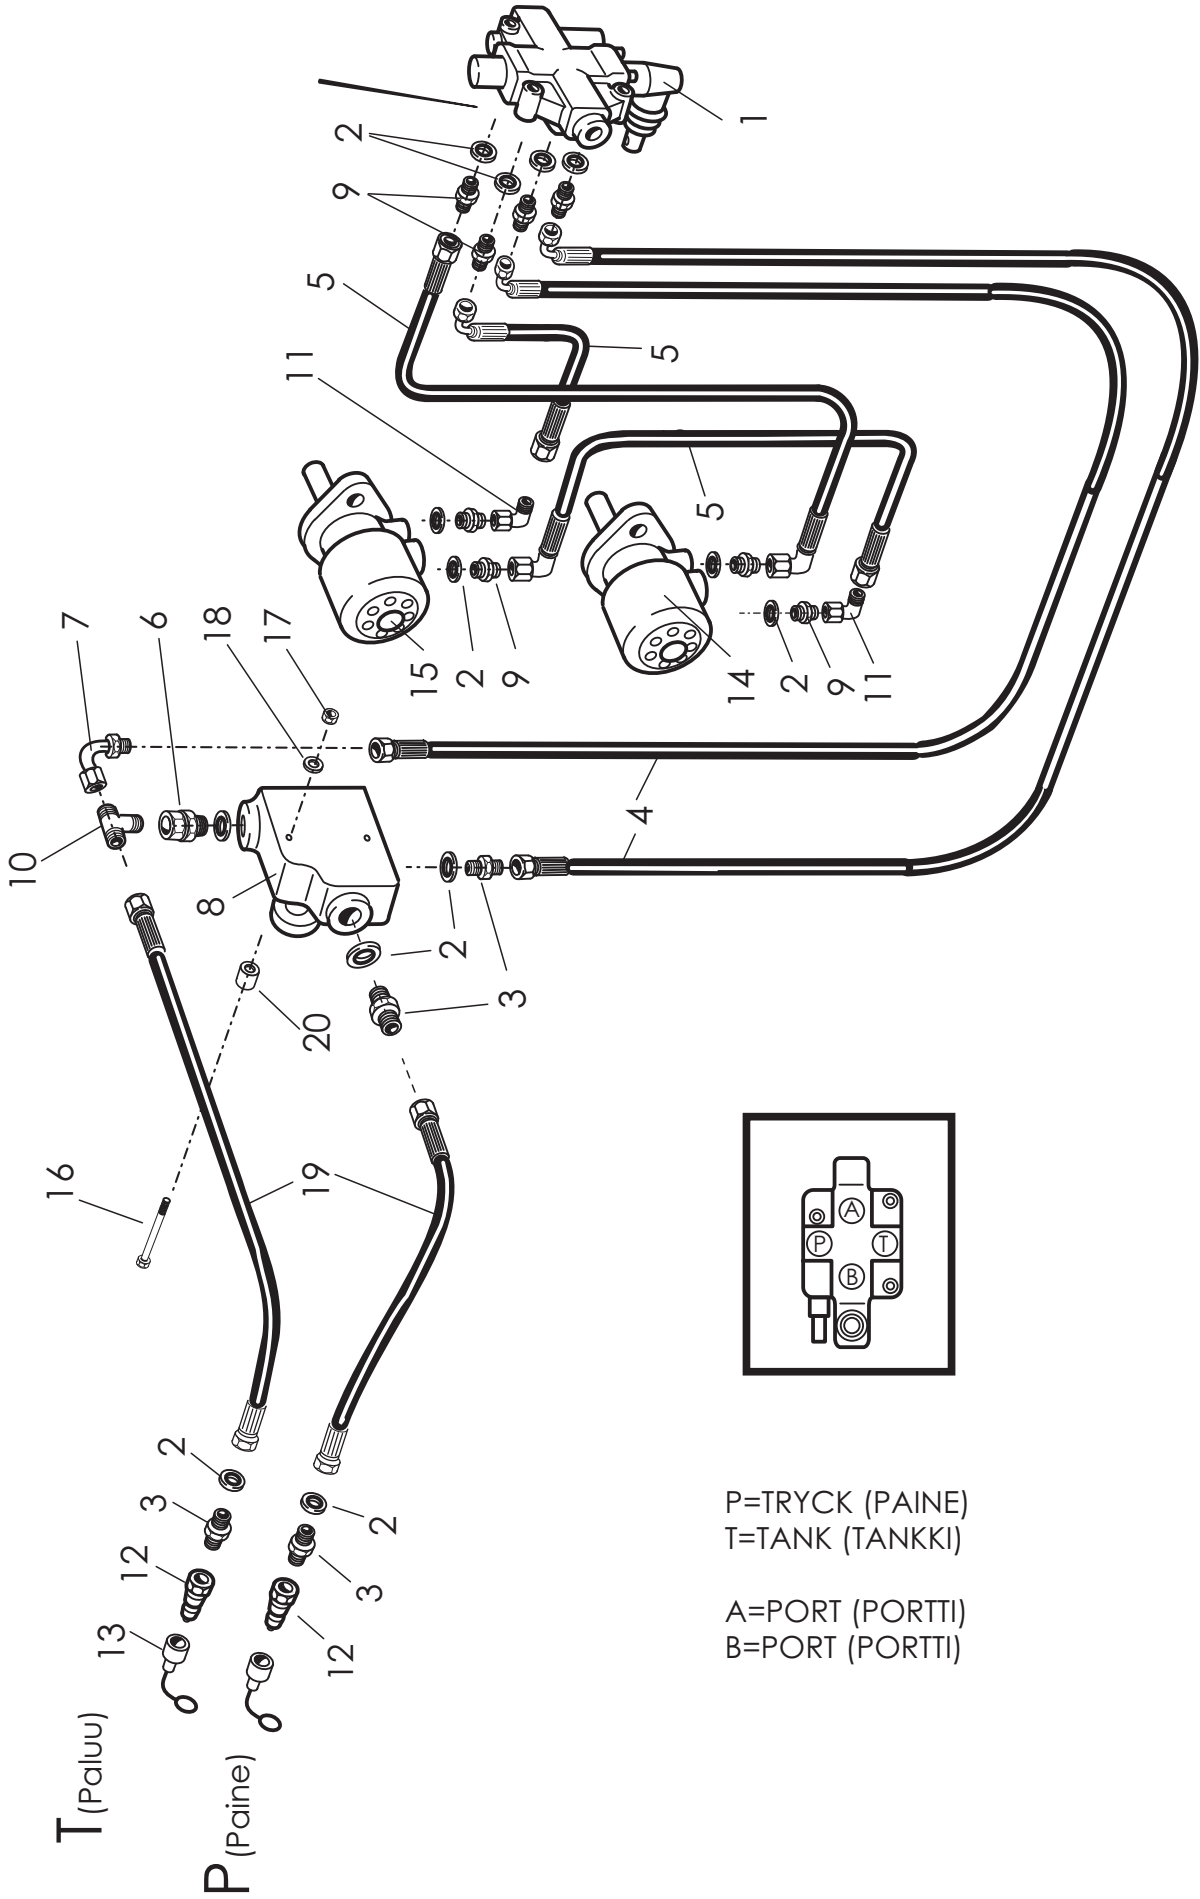

HJ10 G MALLIN HYDRAULIIKKA

VIITE REF	KPL ST	VARAOSA NO DEL NR.	KOODI KODE	NIMITYS	BENÄMNING
1	1	D56084	LSV-50 1C7 1/2"175	OHJAUSVENTTIILI	STYRNINGSVENTIL
2	13	D30000212	1/2"	USIT-TIIVISTE	USIT-TÄTNING
3	4	D30000380	R1/2"/R1/2"	KAKSOISNIPPA	DUPPELNIPPEL
4	2	D30274	L=1650	HYDR.LETKU	HYDRAULSLANG
5	3	D30288	L=620	HYDR.LETKU	HYDRAULSLANG
6	1	D30000383	705-08-08	YHDYSNIPPA	NIPPEL
7	1	D12356	704P-08	KULMALIITIN	VINKELNIPPEL
8	1	41421	3-41421	MÄÄRÄNSÄÄTÖVENTTIILI FC-51	MÄNGDJUSTERINGSVENTIL
9	8	D15292	R1/2"/R3/8"	SUPISTUSNIPPA	FÖRMINSKNINGSNIPPEL
10	1	D30000382	702-8	T-LIITIN	NIPPEL
11	2	D12379	704-06T	KULMANIPPA	VINKELNIPPEL
12	2	142608	DNP290	PIKALIITIN,KOIRAS	SNABBKOPLING, HANE
13	2		TFA - 08M	SUOJAHATTU	SKYDD
14	1	D65702000	OMP 200	HYDRAULIMOOTTORI	HYDR.MOTOR
15	1	D30000311	OMP 315	HYDRAULIMOOTTORI	HYDR.MOTOR
16	2	A06201514	M6x80	KUUSIORUUVI	SKRUV
17	2	AG6113014	M6	MUTTERI	MUTTER
18	2	B560N1524	M6	KORIALUSLAATTA	BRICKA
19	2	D30272	L=1500	HYDR.LETKU	HYDRAULSLANG
20	2	41422	4-41422	VÄLIHOLKKI	HOLK
	1	D30000312	OMP	HYDR. MOOTT. TIIVISTESARJA	HYDR.MOTOR TÄTNINGSERIE