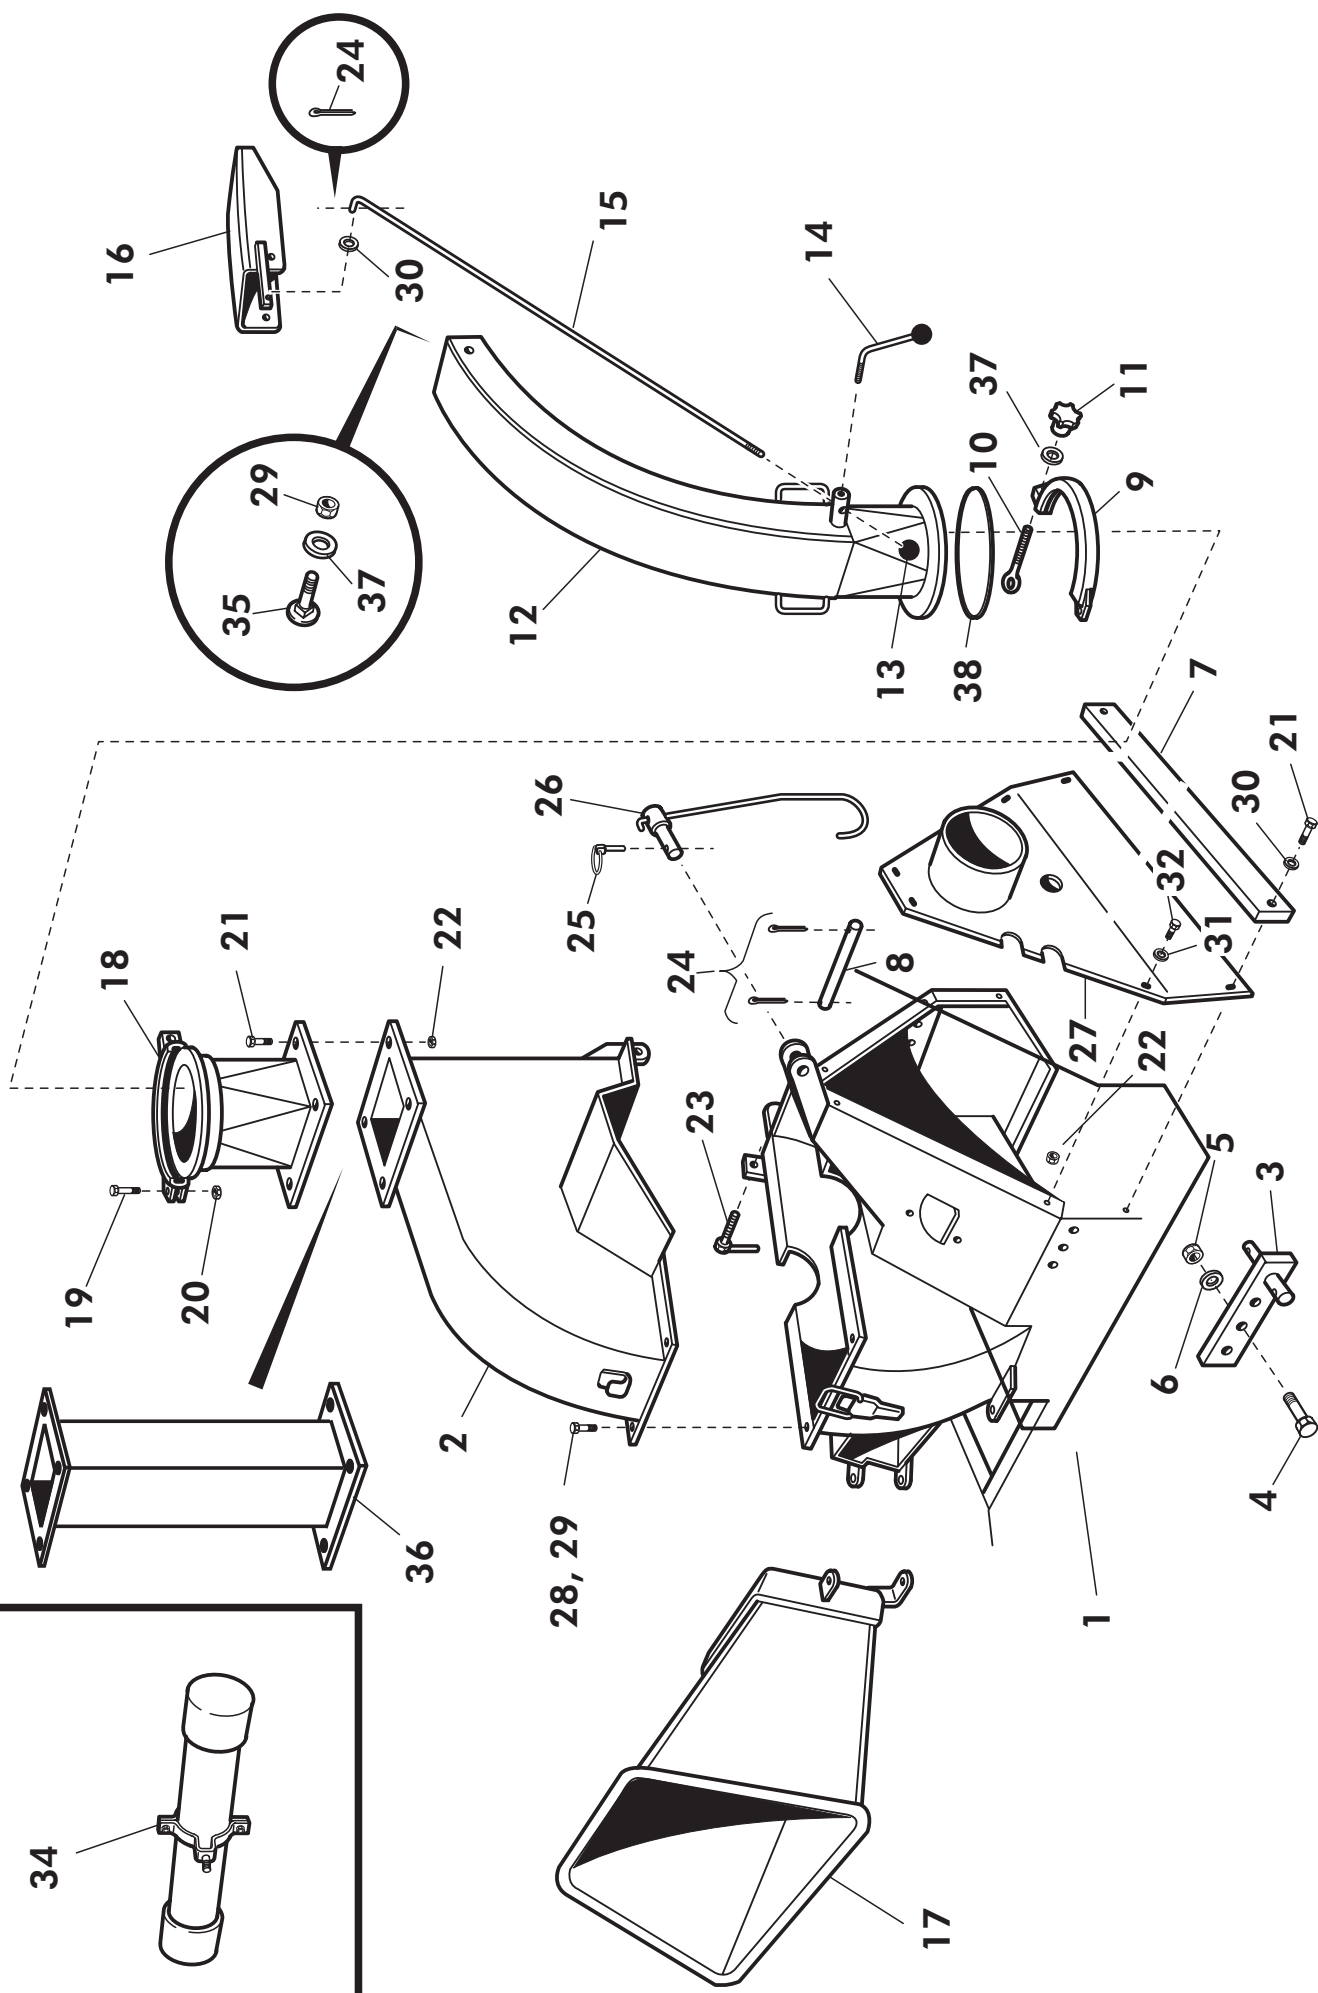

FAX +358-(0)6-4846401

SUOMI 2000 C €

18

VIITE REF	KPL ST	OSANO DEL NR.	KOODI KODE	NIMITYS	BENÄMNING
1	1	762100	3-41450	ALAKAMMIO	KAMMARE, NEDRE DEL
2	1	763000	3-41470	YLÄKAMMIO	KAMMARE, ÖVRE DEL
3	2	702010	3-2800	VETOVARSI	DRAGSTÅNG
4	2	AOU2A1514	M27×70	KUUSIORUUVI	SEKANTSKRUV
5	2	AGU111014	M27 IL	KUUSIOMUTTERI	SEKANTMUTTER
6	2	B5U1D5014	M27	JOUSIALUSLEVY	FJÄDERUNDERBRICKA
7	1	764611	4-6232	VÄLITUKI	MELLANSTÖD
8	1	766561	4-6216	SARANATAPPI	SVÄNGTAPP
9	1	707501	3-43242	KIRISTYSPANTA	SPÄNNING
10	1	707510	4-6335	KIRISTYSRUUVI	SPÄNNINSSKRUV
11	1	707515	D40003900	TÄHTINUPPI	KNOPPMUTTER
12	1	41269	3-41296	HAKETORVI	SPÄNTRATT
13	2	150140	D21M12000	PALLONUPPI	BOLLKNOPP
14	1	41259	4-41259	OHJAUSTANGON LUKITSIN	LÅSANORDNING
15	1	41257	3-41257	OHJAUSTANKO	STYRSTÅNG
16	1	41268	3-41268	LIPPA	SKÄRM
17(M)	1	765300	3-41510	SYÖTTÖSUPPIO	MATARTRATT
18	1	41266	3-41266	TORVEN LÄHTÖ	UTGÅNGRÖR
19	2	A08101514	M8×30	KUUSIORUUVI	SEKANTSKRUV
20	2	AG8113014	M8 IL	KUUSIOMUTTERI	SEKANTMUTTER
21	6	A0A101524	M10×30	KUUSIORUUVI	SEKANTSKRUV
22	6	AGA113014	M10 IL	KUUSIOMUTTERI	SEKANTMUTTER
23	1	43108	3-43108	LUKITUSRUVI	LÅSNINGSKRUV
24	3	BA5100004	5×30	SAKSISOKKA	SAXPINNE
25	1	BEC000002	10×45	RENGASSOKKA	SPRINT
26	1	14197	3-14197	NIVELAKSELIN PIDIN	HÄNGARE
27	1	43434	3-43434	LISÄSUOJA	SKYDD
28	2	A0C151514	M12×35	KUUSIORUUVI	SEKANTSKRUV
29	4	AGC113014	M12 IL	KUUSIOMUTTERI	SEKANTMUTTER
30	3	B5A0MB024	M10	ALUSLEVY	BRICKA
31	6	B60600	M8	JOUSIALUSLEVY	FJÄDERBRICKA
32	4	A080L1514	M8×20	KUUSIORUUVI	SEKANTSKRUV
34	1	27014	3-27014	OHJEKIRJAN SUOJAPUTKI	HANDBOK MED SKYDDRÖR
35	2	A09510	M12×30	LUKKORUUVI	SKRUV
36	1	41278	3-41278	HAKETORVEN JATKO(LISÄVARUSTE)	SPÄNTRATT FÖRTSÄTTNING
37	3	B5C0R2024	M12	ALUSLAATTA	BRICKA
38	1*	41387	4-41387	KIRISTYSPRIKKA	BRICKA
	*			TARVITTAESSA	NÄR BEHÖVA