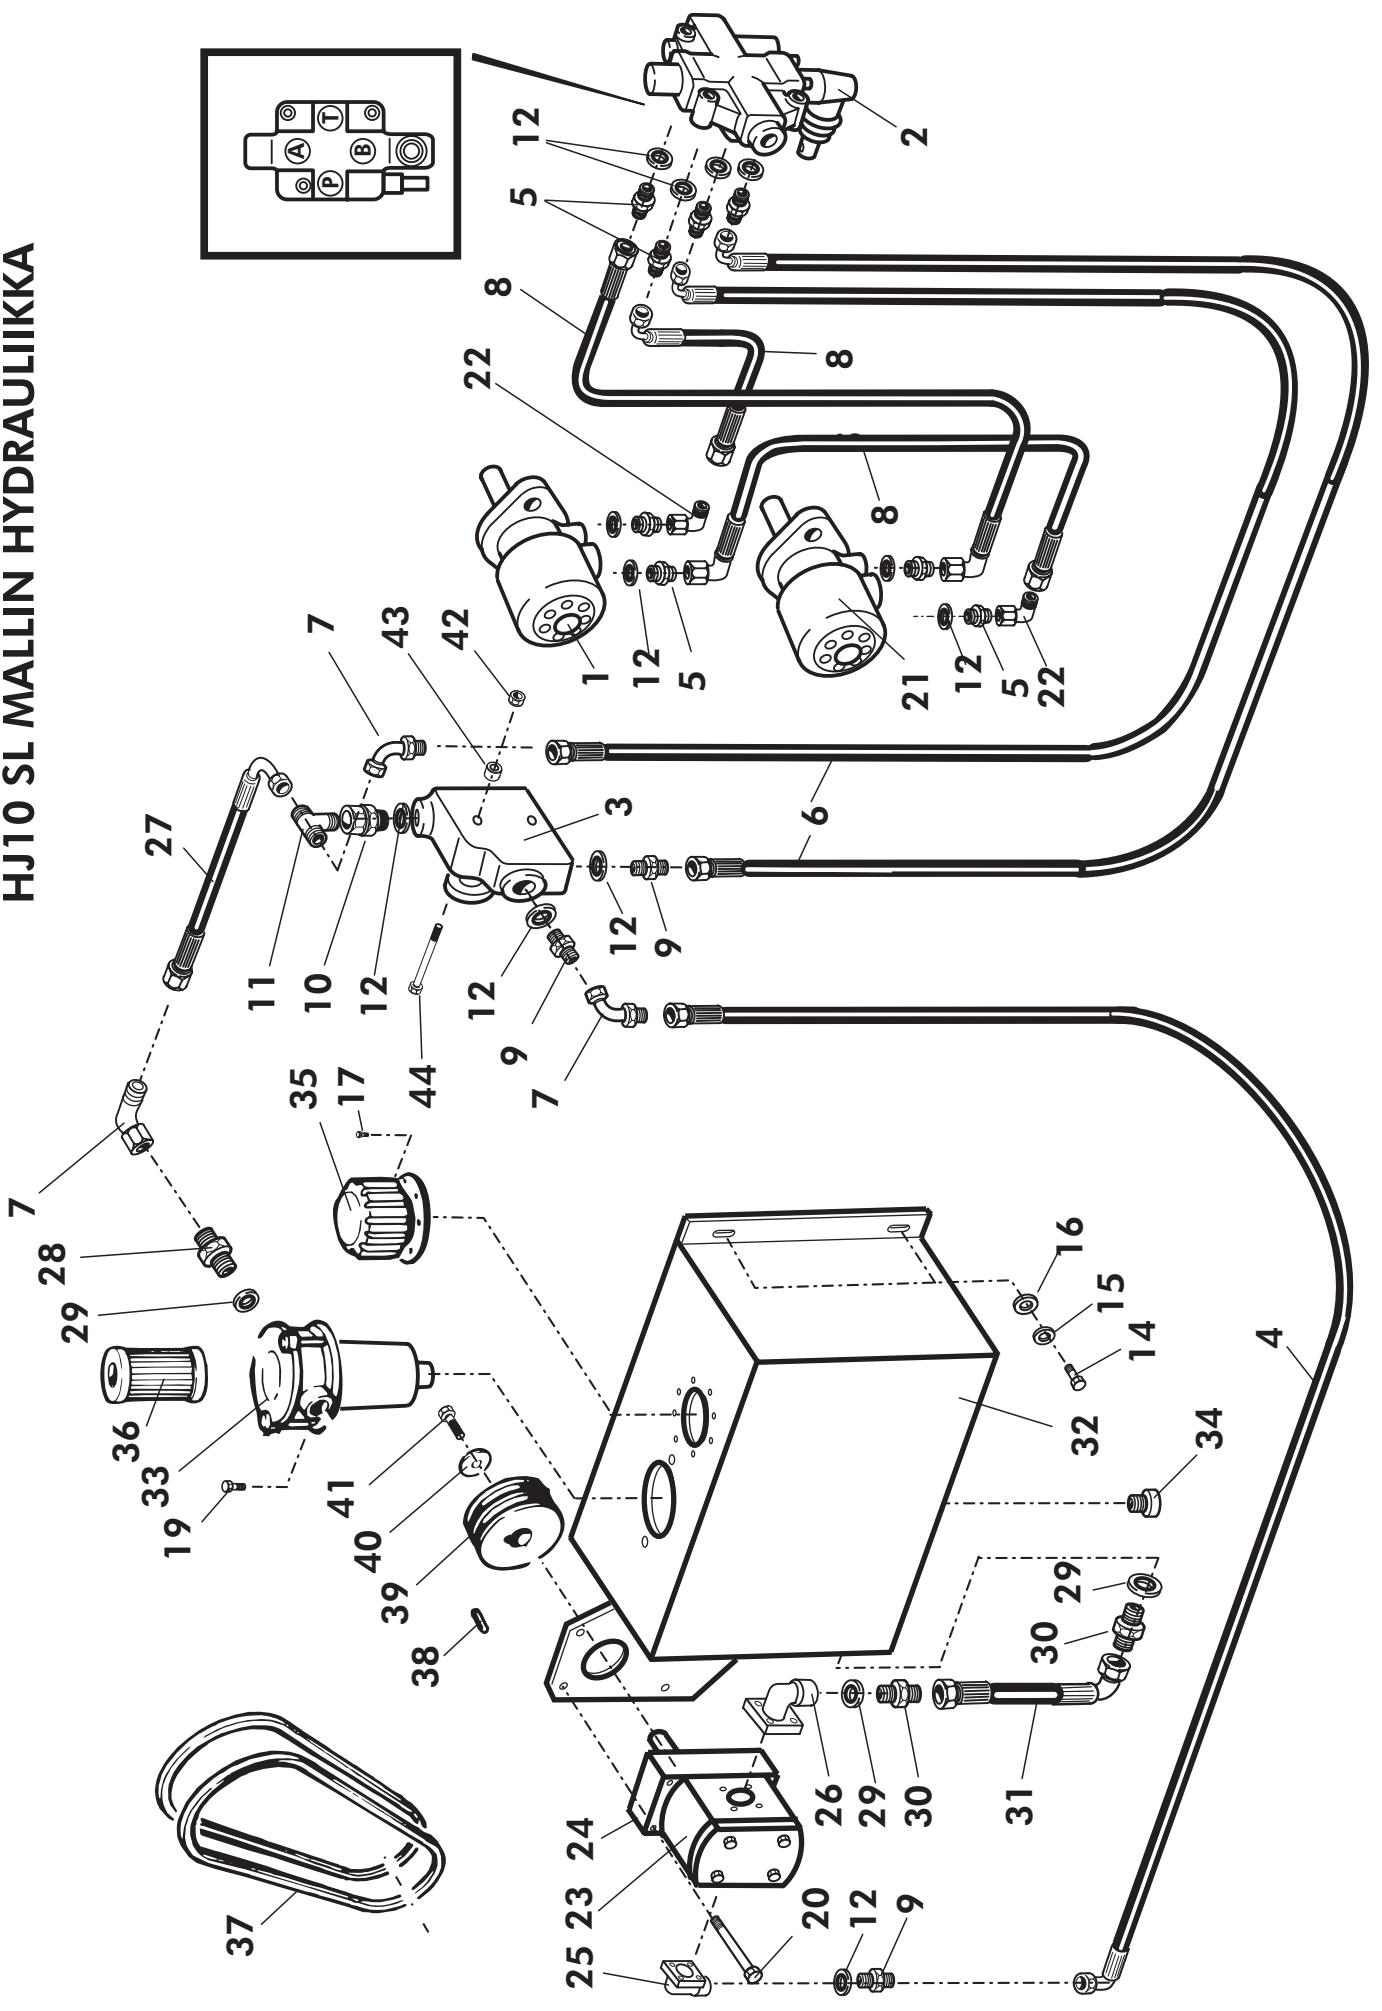

HJ10 SL MALLIN HYDRAULIIKKA

VIITE REF	KPL ST	VARAOSA NO DEL NR.	KOODI KODE	NIMITYS	BENÄMNING
1	1	D30000311	OMP 315	HYDRAULIMOOTTORI	HYDR.MOTOR
2	1	D56063	SV-60 1C6½" 175BAR	OHJAUSVENTTIILI 3-ASENTO	STYRINGVENTIL
3	1	D30000281	FC 51-½	MÄÄRÄNSÄÄTÖVENTTIILI	VENTIL
4	1	D41412	L=600	LETKUASENNELMA	HYDRAULSLANG
5	8	DI5292	202-06-08	SUPISTUSNIPPA	NIPPEL
6	2	D30274	L=1650	LETKUASENNELMA	HYDRAULSLANG
7	3	D12356	704P-08	KULMANIPPA	VINKELNIPPEL
8	3	D65601000	L=620	LETKUASENNELMA	HYDRAULSLANG
9	3	D30000380	201-08	KAKSOISNIPPA	DUPPELNIPPEL
10	1	D30000383	705-08-08	YHDYSNIPPA	NIPPEL
11	1	D30000382	702-08	T-LIITIN	T-NIPPEL
12	12	D30000212	USIT-08	USIT-TIIVISTE	USIT-TÄTNING
13	3	D6C218	CF 218-18	LETKUNPIDIKE	HÅLLARE
14	4	A0C0S1512	M12X25	KUUSIORUUVI	SKRUV
15	4	B5C0M2514	M12	JOUSIALUSLAATTA	BRICKA
16	4	B5C0R2024	M12	ALUSLAATTA	BRICKA
17	6	A050A9024	M5x10	URARUUVI	SKRUV
18	1	A04611	M8x20	KUUSIOKOLORUUVI	SKRUV
19	2	A080L1514	M8x20	KUUSIORUUVI	SKRUV
20	4	E72143	M8x80	KUUSIORUUVI	SKRUV
21	1	D65702000	OMP 200	HYDRAULIMOOTTORI	HYDR.MOTOR
22	1	D12379	704-06T	KULMANIPPA	NIPPEL
23	1	D582E2	PLP20.20	HYDRAULIPUMPPU	PUMP
24	1	D58T28	T-28	LISÄAAKEROINTI	LAGER
25	1	D51G12	1G12	PAINELAIPPA	FLÄNS
26	1	D52G34	2G34	IMULAIPPA	FLÄNS
27	1	D41413	L=300	LETKUASENNELMA	HYDRAUSLANG
28	1	D30000385	202-08-12	SUPISTUSNIPPA	NIPPEL
29	3	D30000213	USIT-12	USIT-TIIVISTE	USIT-TÄTNING
30	2	E73709	201-12	KAKSOISNIPPA	DUPPELNIPPEL
31	1	D41414	L=500	LETKUASENNELMA	HYDRAULSLANG
32	1	41401	3-41401	HYDRAULIÖLJYSÄILIÖ	TANK
33	1	D65703000	MPF 6 20	SUODATINPESÄ	FILTER
34	1	D43201	E336 ½"	TUOLPPA	PLUGG
35	1	D65741000	UC-AB-1163-10	TÄYTTÖKORKKI	KORK
36	1	765919	PF 6-20	SUODATINPATRUUNA	FILTERELEMENT
37	2	BM0A35000	A35	KIILAHIHNA	KILREM
38	1	41408	3-41408	KIILA	KIL
39	1	B580V1544	M8	KIILAHIHNAKYÖRÄ	REMSKIVA
40	1	A080G1514	M8X16	KORIALUSLEVY	UNDERBRICKA
41	1	AG6113014	M6 IL	KUUSIORUUVI	SKRUV
42	2	41422	4-41422	KUUSIOMUTTERI	MUTTER
43	2	A062A1014	M6x80	HOLKKI	HOLK
44	2			KUUSIORUUVI	SKRUV