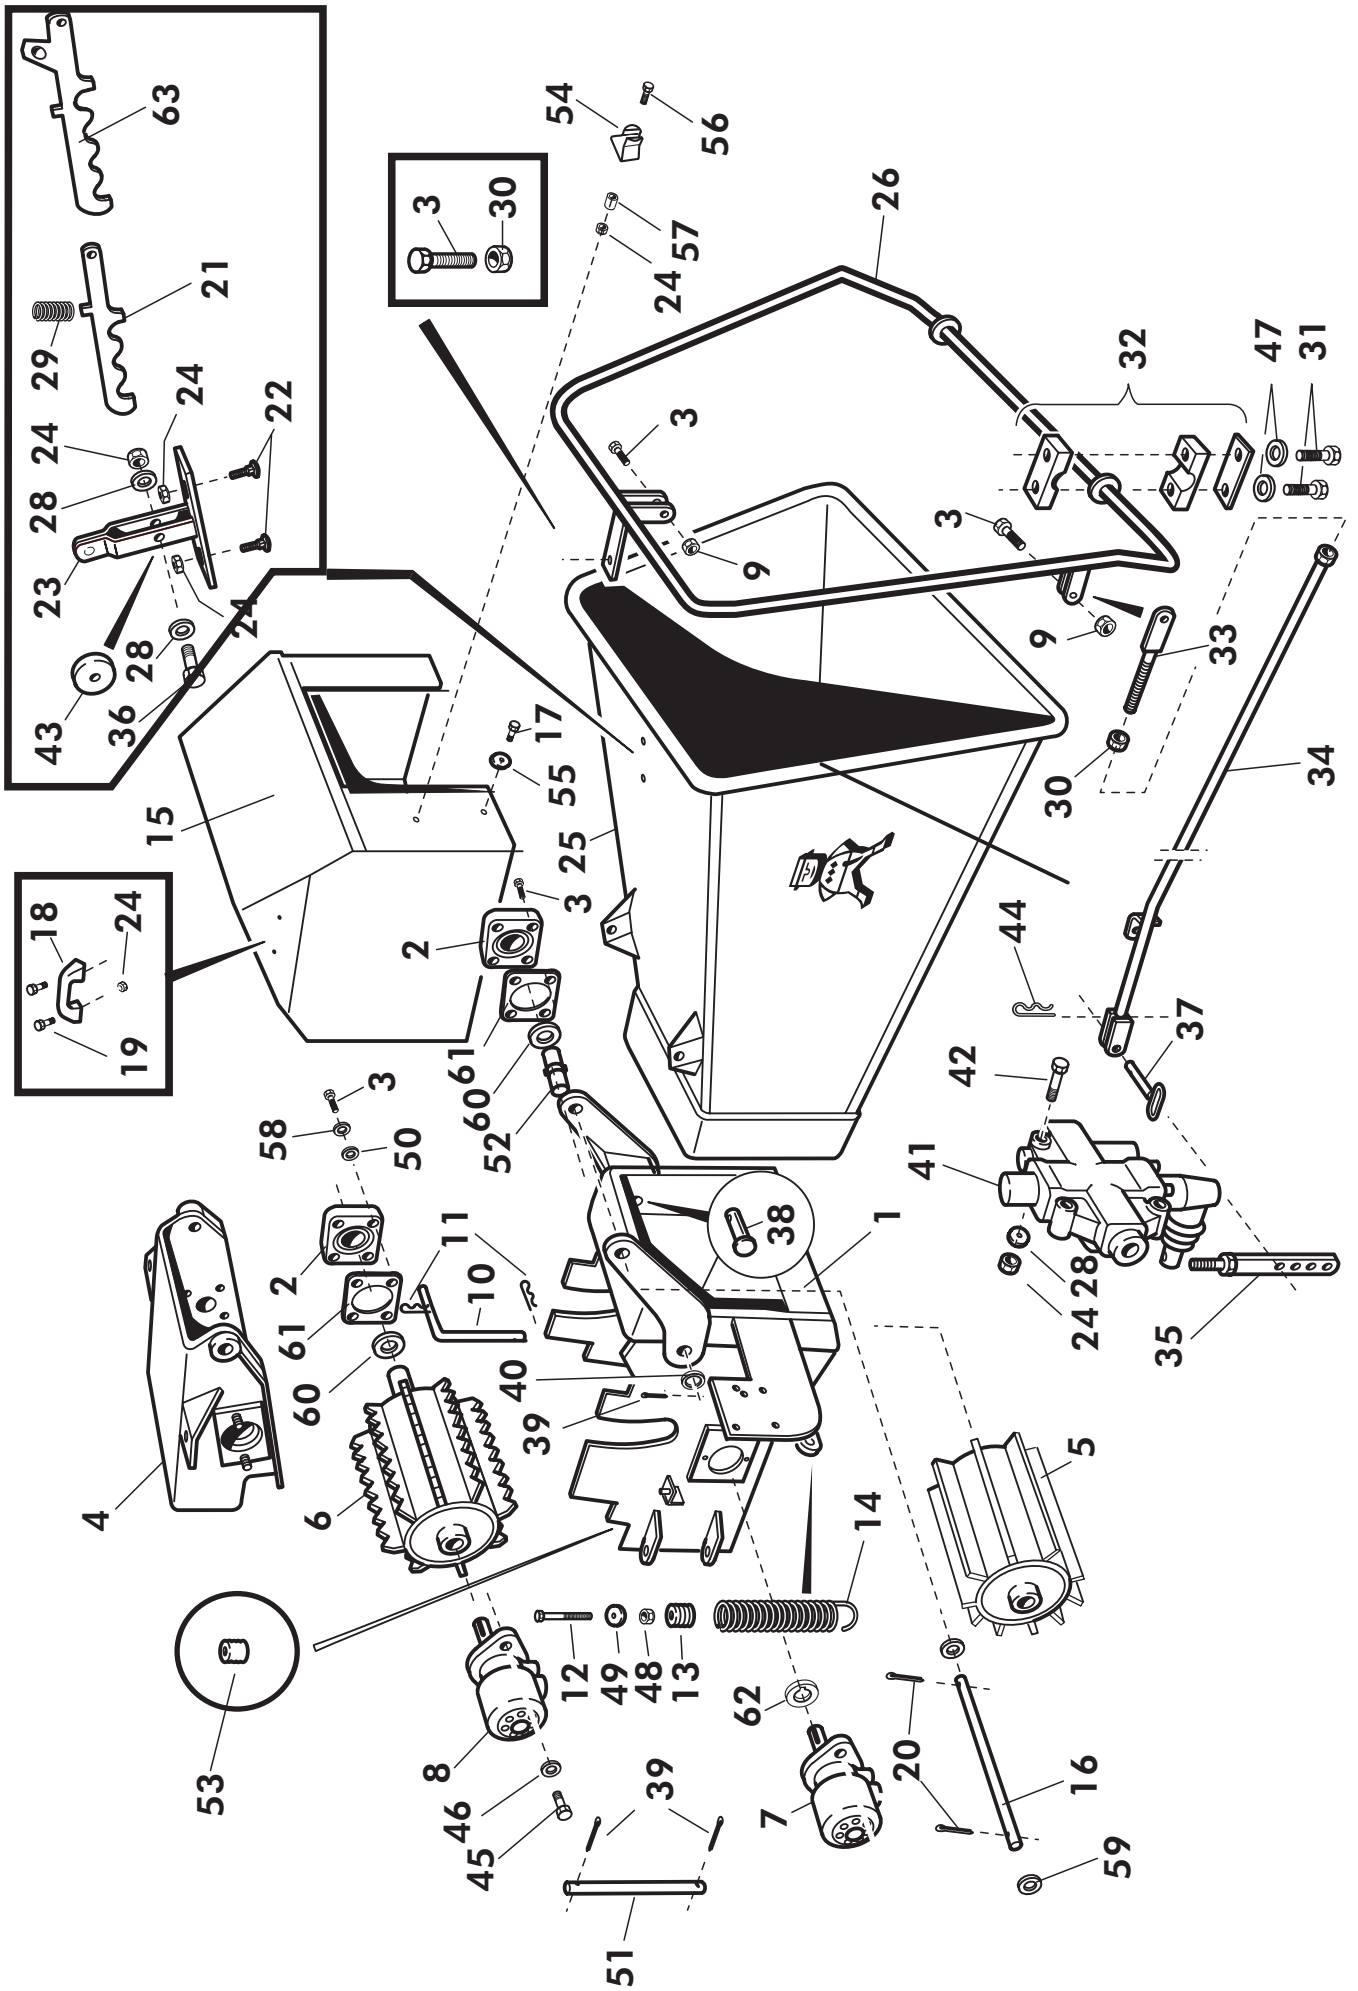

VIITE REF	KPL ST	VARAOSA NO DEL NR.	KOODI KODE	NIMITYS	BENÄMNING
1	1	766100	3-41480	SYÖTTÖLAITTEEN RUNKO	RAM
2	2	CLUCF2050	UCF 205	LAIPPALAAKERI	LAGER
3	11	AOA101024	M10x30	KUUSIORUUVI	SEKANTSKRUV
4	1	43151	3-43151	SYÖTTÖLAITTEEN YLÄOSA	INMATINGSAPPARATS ÖVER EL
5	1	766450	3-3210	SYÖTTÖRULLA ALARULLA	MATRULLE NEDRE
6	1	43407	3-43407	SYÖTTÖRULLA YLÄRULLA	MATRULLE ÖVRE
7	1	D65702000	OMP-200	HYDRAULIMOOTTORI	HYDRMOTORL
8	1	D30000311	OMP315	HYDRAULIMOOTTORI	HYDRMOTOR
9	4	A0C101024	M10X30	KUUSIORUUVI	SKRUV
10	2	766553	4-6227	AKSELITAPPI	SVÄNGTAPP
11	2	BD3011404	NO 114 4 MM	HIUSSOKKA	SPRINT
12	2	AOC3A1014	M12x100	KIRISTYSRUUVI	SKRUV
(13)	2	709602	4-5922	KIINNITIN	FÄSTE
(14)	2	D14592800	6x50 L=250	JOUSI	FJÄDER
13+14	2	766600	4-5927	JOUSI KOOTTU	FJÄDER KOMPL.
15	1	44269	3-44269	SUOJA	SKYDD
16	1	765141	4-6215	SARANATAPPI	SVÄNGTAPP
17	4	A080L1514	M8x20	KUUSIORUUVI	SEKANTSKRUV
18	2	D30100	M8x20	KANNEN KAHVA	HANDTAG
19	4	A04360	M8x20	LIERIÖURARUUVI	SKRUV
20	2	BA4100004	4x30	SAKSISOKKA	SAXPINNE
21	1	41376	3-41376	LUKITSIN	STOPPARENS SKAFT
22	2	A080S3014	M8x25	LUKKORUUVI	LÄSKRUV
23	1	41368	3-41368	JUOKSURULLAN RUNKO	RAM
24	12	AG8113014	M8 IL	KUUSIOMUTTERI	SEKANTMUTTER
25	1	41360	3-41360	SYÖTTÖSUPPILO	MATARTRATT
26	1	41362	3-41362	KÄYTTÖKAHVA	HANDTAG
28	8	B60650	M8	ALUSLEVY	BRICKA
29	1	D14121	2X14X55 (4-41385)	PURISTUSJOUSSI	FJÄDER
30	2	AGA111014	M10	KUUSIOMUTTERI	MUTTER
31	4	A061L1011	M6X50	KUUSIORUUVI	SKRUV
32	2	D6C528	528E	PIDIN	FÄSTE
33	1	41341	3-41341	SÄÄTÖOSA	HÄLLARE
34	1	41373	3-41373	KÄYTTÖTANKO	MELLANSPAK
35	1	41346	3-41346	VENTTIILIN VIPU	SPAK FÖR STYRNINGVENTIL
36	1	A08IA1514	M8X40	KUUSIORUUVI	SKRUV
37	1	41382	4-41382	TAPPI	TAPP
38	2	766551	4-6169	TAPPI	TAPP
39	2	BA5100004	5X30	SAKSISOKKA	SAXPINNE