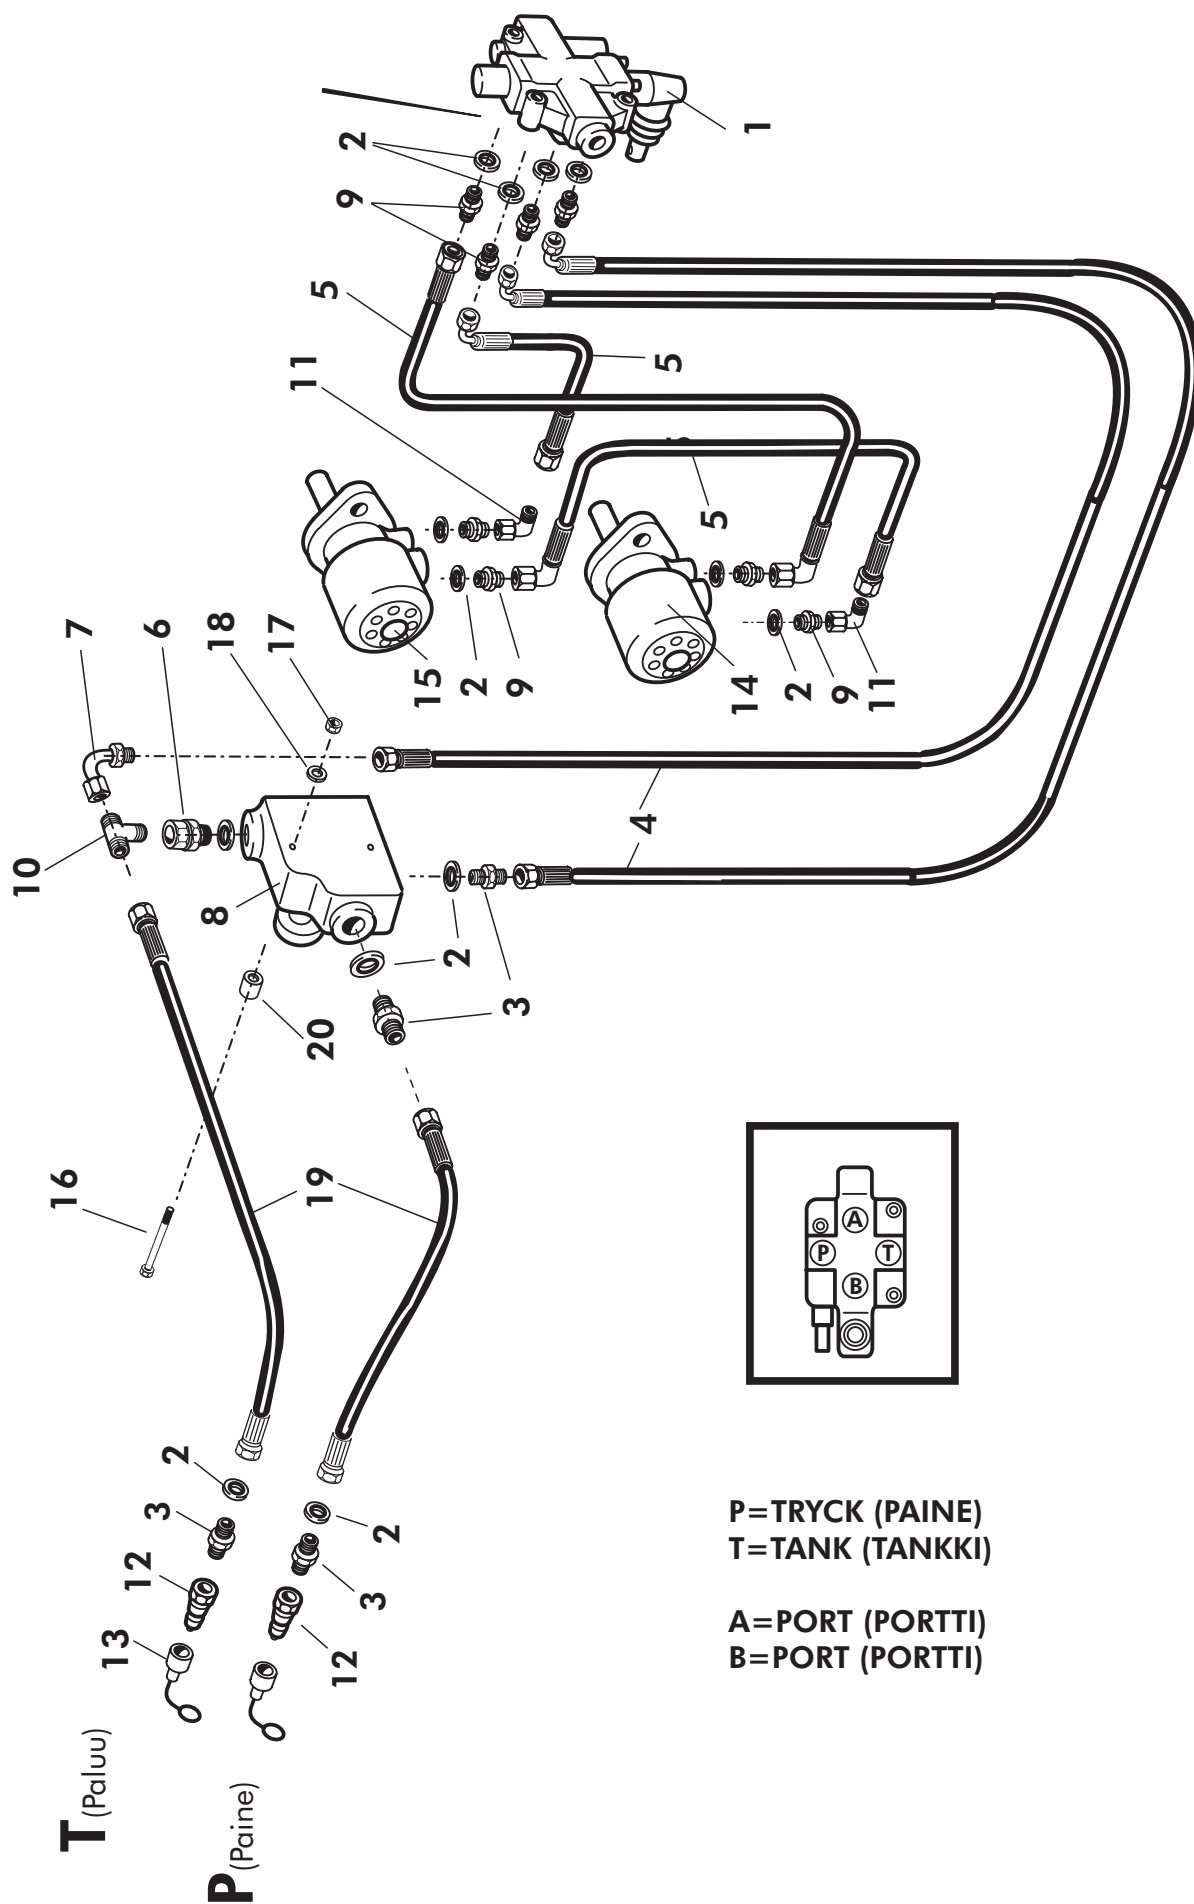

HJ10 SLT MALLIN HYDRAULIIKKA

VIITE REF	KPL ST	VARAOSA NO DEL NR.	KOODI KODE	NIMITYS	BENÄMNING
1	1	D56063	SV-60 1C7 1/2"175	OHJAUSVENTTIILI	STYRNINGSVENTIL
2	13	D30000212	1/2"	USIT-TIVISTE	USIT-TÄTNING
3	4	D30000380	R1/2"/R1/2"	KAKSOISNIPPA	DUPPELNIPPEL
4	2	D30274	L=1650	HYDRILETKU	HYDRAULSLANG
5	3	D30288	L=620	HYDRILETKU	HYDRAULSLANG
6	1	D30000383	705-08-08	YHDYSNIPPA	NIPPEL
7	1	D12356	704P-08	KULMALIITIN	VINKELNIPPEL
8	1	41421	3-41421	MÄÄRÄNSÄÄTÖVENTTIILI FC-51	MÄNGDJUSTERINGSVENTIL
9	8	DI5292	R1/2"/R3/8"	SUPISTUSNIPPA	FÖRMINSKNINGSNIPPEL
10	1	D30000382	702-8	T-LIITIN	NIPPEL
11	2	D12379	704-06T	KULMANIPPA	VINKELNIPPEL
12	2	142608	DNP290	PIKALIITIN,KOIRAS	SNABBKOPLING, HANE
13	2		TFA - 08M	SUOJAHATTU	SKYDD
14	1	D65702000	OMP 200	HYDRAULIMOOTTORI	HYDR.MOTOR
15	1	D30000311	OMP 315	HYDRAULIMOOTTORI	HYDR.MOTOR
16	2	A06201514	M6x80	KUUSIORUUVI	SKRUV
17	2	AG6113014	M6	MUTTERI	MUTTER
18	2	B560N1524	M6	KORIALUSLAATTA	BRICKA
19	2	D30272	L=1500	HYDR.LETKU	HYDRAULSLANG
20	2	41422	4-41422	VÄLIHOLKKI	HOLK