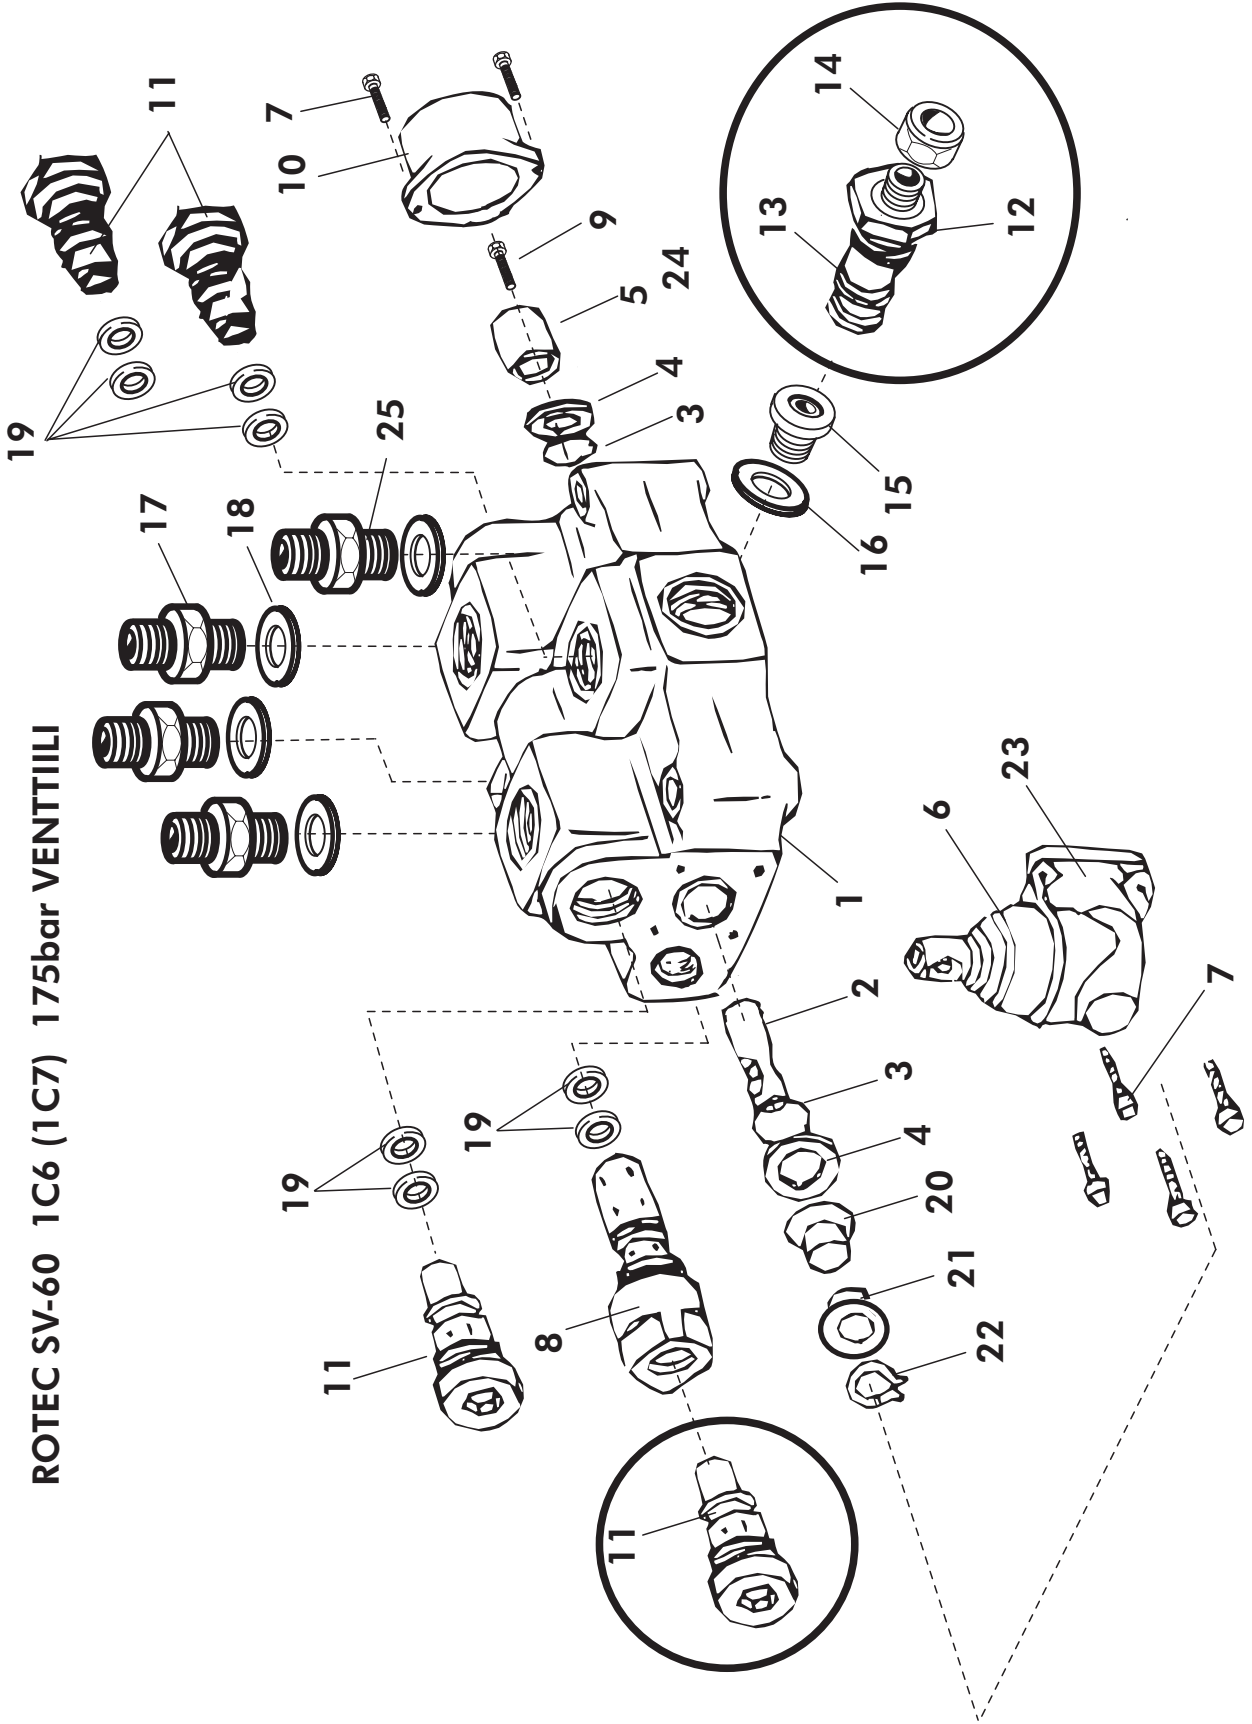

ROTEC SV-60 1C6 (1C7) 175bar VENTTIILI

OSA 8 KORVATAAN OSALLA 11 JA OSA 15 OSALLA 12, KUN TRAKTORISSA SULJETUN PIIRIN HYDRAULIIKKA
DEL NR 11 ERSÄTTER DEL NR 8 OCH DEL NR 12 ERSÄTTER DEL NR 15 I DE SLUTNA HYDRAULISKA SYSTEMERNA

VIITE REF	KPL ST	VARAOSA NO DEL NR.	KOODI KODE	NIMITYS	BENÄMNING
1-23	1*	D56063	SV60 1C6	OHJAUSVENTTIILI 3-ASENTO	STYRINGVENTIL. SV60 1C6
1-4,6-24	1**	D56084	SV60 1C7	OHJAUSVENTTIILI 4-ASENTO	STYRINGVENTIL. SV60 1C7
1	1	982600		VENTTIILIRUNKO	RAM
2	1	DO40182	N:O 1	KARA	TEN
3	2	40104		KARATIIVISTE	TÄTNING
4	2	40091		TIIVISTELATTA	BRICKA
5	1	DO40490		ASENTOLUKITUS 3-ASENTO C6	STÄLLNING LÅSING C6
6	1	40200		SUOJAKUMI	SKYDD
7	6	50101	M5X16	KUUSIOKOLORUUVI	SKRUV
8	1	DO55000		PAINEISKUIMUVENT.RP1	CHOCK VENTIL RP1
9	1	50103	M5X20	KUUSIOKOLORUUVI	SKRUV
10	1	40204		JOUSIKUPPI	FJÄRSKYDD
11	3 (4)	DO40237		TULPPA	PROPP
(12)	1	DO982603		SARJANIPPA	NIPPEL
(13)	1	982616		TIIVISTESARJA SARJANIPPAAN	TÄTNING
(14)	1	....		TULPPA 5/8"	PROPP 5/8"
15	1	40268		TULPPA 3/4"	PROPP
16	1	D3000213		USIT TIIVISTE 3/4"	USIT-TÄTNING
17	4	D15292		NIPPA R1/2"-3/8"	NIPPEL
18	4	DO50008	Ø15,3X2.4	O-RENGAS	O-RING
19	4	50604		TIIVISTESARJA	TÄTNING SERIE
20	1	40253		JOUSENOHJAIN ALAP.	FJÄDER STYRENHET
21	1	40254		JOUSENOHJAIN C5	FJÄDER STYRENHET C5
22	1	40163		LUKKORENGAS	LÅSNING RING
23	1	40318		VIPUKOTELO TÄYD.	HANTAGASK KPL
24	1	DO40162		ASENTOLUKITUS 4-ASENTO C7	STÄLLNING LÅSING C7
25	1	D30000380			

KÄYTTY VUOTEEN 2000 ASTI
ALKAEN VUODEN 2001 MALLEISSA

GÄLLER TILL ÅR 2000
FRÅN ÅR 2001

*

**