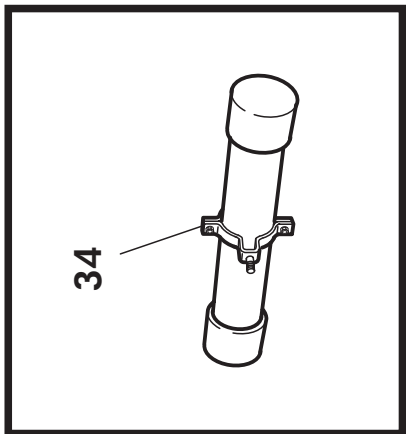

FAX +358-(0)6-4846401

SUOMI 2000 C €

18

VIITE REF	KPL ST	OSANO DEL NR.	KOODI KODE	NIMITYS	BENÄMNING
1	1	762100	3-41450	ALAKAMMIO	KAMMARE, NEDRE DEL
2	1	763000	3-41470	YLÄKAMMIO	KAMMARE, ÖVRE DEL
3	2	702010	3-2800	VETOVARSI	DRAGSTÅNG
4	2	AOU2A1514	M27×70	KUUSIORUUVI	SEKANTSKRUV
5	2	AGU111014	M27 IL	KUUSIOMUTTERI	SEKANTMUTTER
6	2	B5U1D5014	M27	JOUSIALUSLEVY	FJÄDERUNDERBRICKA
7	1	764611	4-6232	VÄLITUKI	MELLANSTÖD
8	1	766561	4-6216	SARANATAPPI	SVÄNGTAPP
9	1	707501	3-43242	KIRISTYSPANTA	SPÄNNING
10	1	707510	4-6335	KIRISTYSRUUVI	SPÄNNINSSKRUV
11	1	707515	D40003900	TÄHTINUPPI	KNOPPMUTTER
12	1	41269	3-41296	HAKETORVI	SPÄNTRATT
13	2	150140	D21M12000	PALLONUPPI	BOLLKNOPP
14	1	41259	4-41259	OHJAUSTANGON LUKITSIN	LÅSANORDNING
15	1	41257	3-41257	OHJAUSTANKO	STYRSTÅNG
16	1	41268	3-41268	LIPPA	SKÄRM
17(M)	1	765300	3-41510	SYÖTTÖSUPPIO	MATARTRATT
18	1	41266	3-41266	TORVEN LÄHTÖ	UTGÅNGRÖR
19	2	A08101514	M8×30	KUUSIORUUVI	SEKANTSKRUV
20	2	AG8113014	M8 IL	KUUSIOMUTTERI	SEKANTMUTTER
21	6	A0A101524	M10×30	KUUSIORUUVI	SEKANTSKRUV
22	6	AGA113014	M10 IL	KUUSIOMUTTERI	SEKANTMUTTER
23	1	43108	3-43108	LUKITUSRUVI	LÅSNINGSKRUV
24	3	BA5100004	5×30	SAKSISOKKA	SAXPINNE
25	1	BEC000002	10×45	RENGASSOKKA	SPRINT
26	1	14197	3-14197	NIVELAKSELIN PIDIN	HÄNGARE
27	1	43434	3-43434	LISÄSUOJA	SKYDD
28	2	A0C151514	M12×35	KUUSIORUUVI	SEKANTSKRUV
29	4	AGC113014	M12 IL	KUUSIOMUTTERI	SEKANTMUTTER
30	3	B5A0MB024	M10	ALUSLEVY	BRICKA
31	6	B60600	M8	JOUSIALUSLEVY	FJÄDERBRICKA
32	4	A080L1514	M8×20	KUUSIORUUVI	SEKANTSKRUV
34	1	27014	3-27014	OHJEKIRJAN SUOJAPUTKI	HANDBOK MED SKYDDRÖR
35	2	A09510	M12×30	LUKKORUUVI	SKRUV
36	1	41278	3-41278	HAKETORVEN JATKO(LISÄVARUSTE)	SPÄNTRATT FÖRTSÄTTNING
37	3	B5C0R2024	M12	ALUSLAATTA	BRICKA
38	1*	41387	4-41387	KIRISTYSPRIKKA	BRICKA
	*			TARVITTAESSA	NÄR BEHÖVA