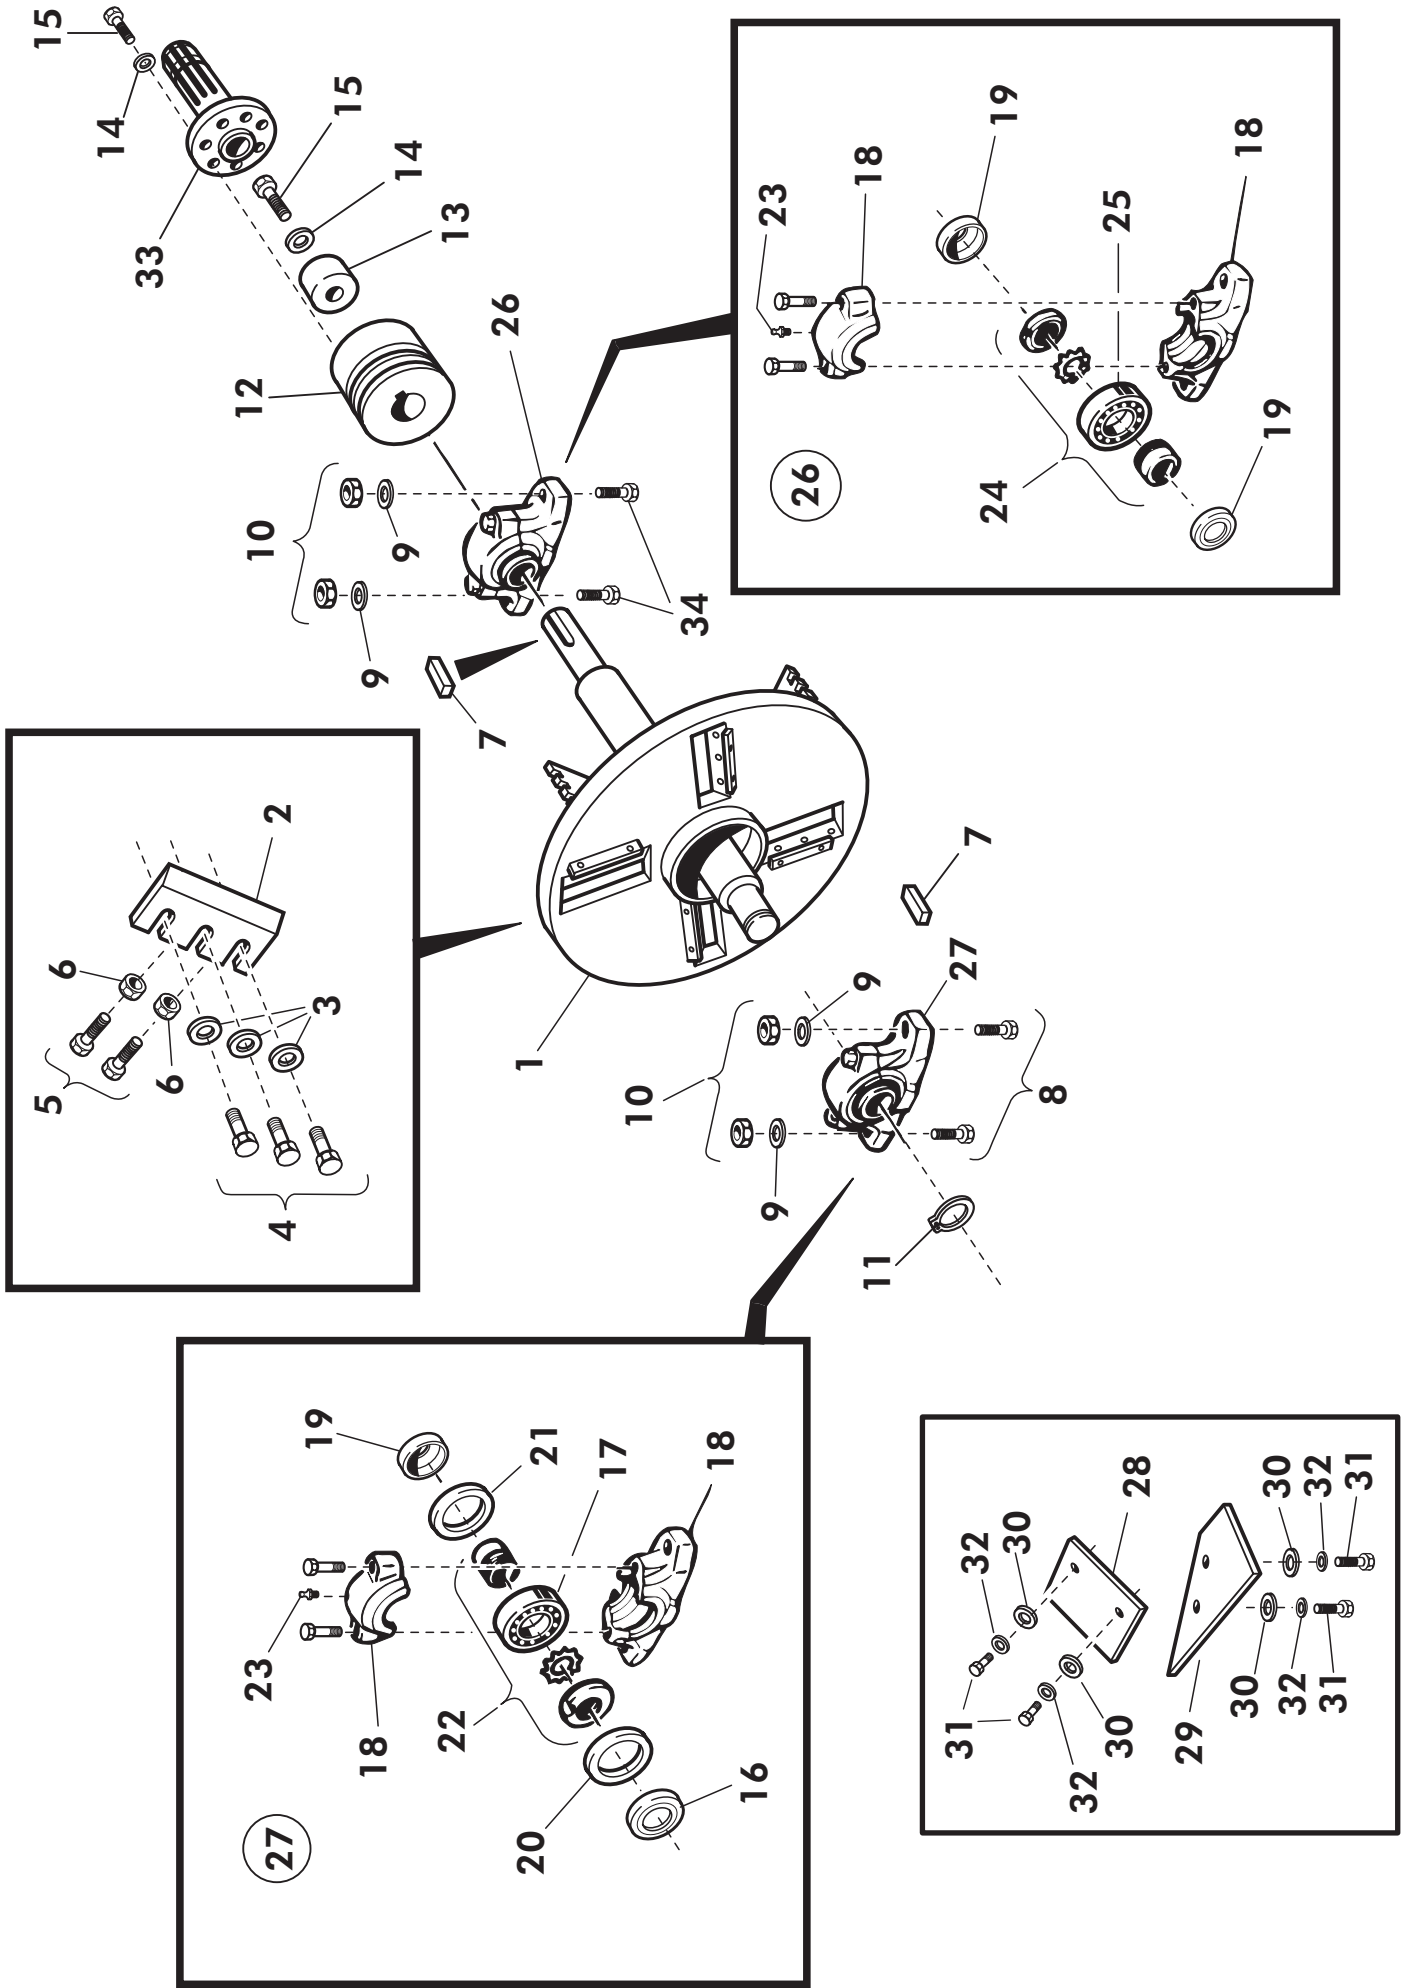

FAX +358-(0)6-4846401

SUOMI 2000 C €

18

VIITE REF	KPL ST	OSANO DEL NR.	KOODI KODE	NIMITYS	BENÄMNING
1	1	762100	3-41450	ALAKAMMIO	KAMMARE, NEDRE DEL
2	1	763000	3-41470	YLÄKAMMIO	KAMMARE, ÖVRE DEL
3	2	702010	3-2800	VETOVARSI	DRAGSTÅNG
4	2	AOU2A1514	M27×70	KUUSIORUUVI	SEKANTSKRUV
5	2	AGU111014	M27 IL	KUUSIOMUTTERI	SEKANTMUTTER
6	2	B5U1D5014	M27	JOUSIALUSLEVY	FJÄDERUNDERBRICKA
7	1	764611	4-6232	VÄLITUKI	MELLANSTÖD
8	1	766561	4-6216	SARANATAPPI	SVÄNGTAPP
9	1	707501	3-43242	KIRISTYSPANTA	SPÄNNING
10	1	707510	4-6335	KIRISTYSRUUVI	SPÄNNINSSKRUV
11	1	707515	D40003900	TÄHTINUPPI	KNOPPMUTTER
12	1	41269	3-41296	HAKETORVI	SPÄNTRATT
13	2	150140	D21M12000	PALLONUPPI	BOLLKNOPP
14	1	41259	4-41259	OHJAUSTANGON LUKITSIN	LÅSANORDNING
15	1	41257	3-41257	OHJAUSTANKO	STYRSTÅNG
16	1	41268	3-41268	LIPPA	SKÄRM
17(M)	1	765300	3-41510	SYÖTTÖSUPPIO	MATARTRATT
18	1	41266	3-41266	TORVEN LÄHTÖ	UTGÅNGRÖR
19	2	A08101514	M8×30	KUUSIORUUVI	SEKANTSKRUV
20	2	AG8113014	M8 IL	KUUSIOMUTTERI	SEKANTMUTTER
21	6	A0A101524	M10×30	KUUSIORUUVI	SEKANTSKRUV
22	6	AGA113014	M10 IL	KUUSIOMUTTERI	SEKANTMUTTER
23	1	43108	3-43108	LUKITUSRUVI	LÅSNINGSKRUV
24	3	BA5100004	5×30	SAKSISOKKA	SAXPINNE
25	1	BEC000002	10×45	RENGASSOKKA	SPRINT
26	1	14197	3-14197	NIVELAKSELIN PIDIN	HÄNGARE
27	1	43434	3-43434	LISÄSUOJA	SKYDD
28	2	A0C151514	M12×35	KUUSIORUUVI	SEKANTSKRUV
29	4	AGC113014	M12 IL	KUUSIOMUTTERI	SEKANTMUTTER
30	3	B5A0MB024	M10	ALUSLEVY	BRICKA
31	6	B60600	M8	JOUSIALUSLEVY	FJÄDERBRICKA
32	4	A080L1514	M8×20	KUUSIORUUVI	SEKANTSKRUV
34	1	27014	3-27014	OHJEKIRJAN SUOJAPUTKI	HANDBOK MED SKYDDRÖR
35	2	A09510	M12×30	LUKKORUUVI	SKRUV
36	1	41278	3-41278	HAKETORVEN JATKO(LISÄVARUSTE)	SPÄNTRATT FÖRTSÄTTNING
37	3	B5C0R2024	M12	ALUSLAATTA	BRICKA
38	1*	41387	4-41387	KIRISTYSPRIKKA	BRICKA
	*			TARVITTAESSA	NÄR BEHÖVA