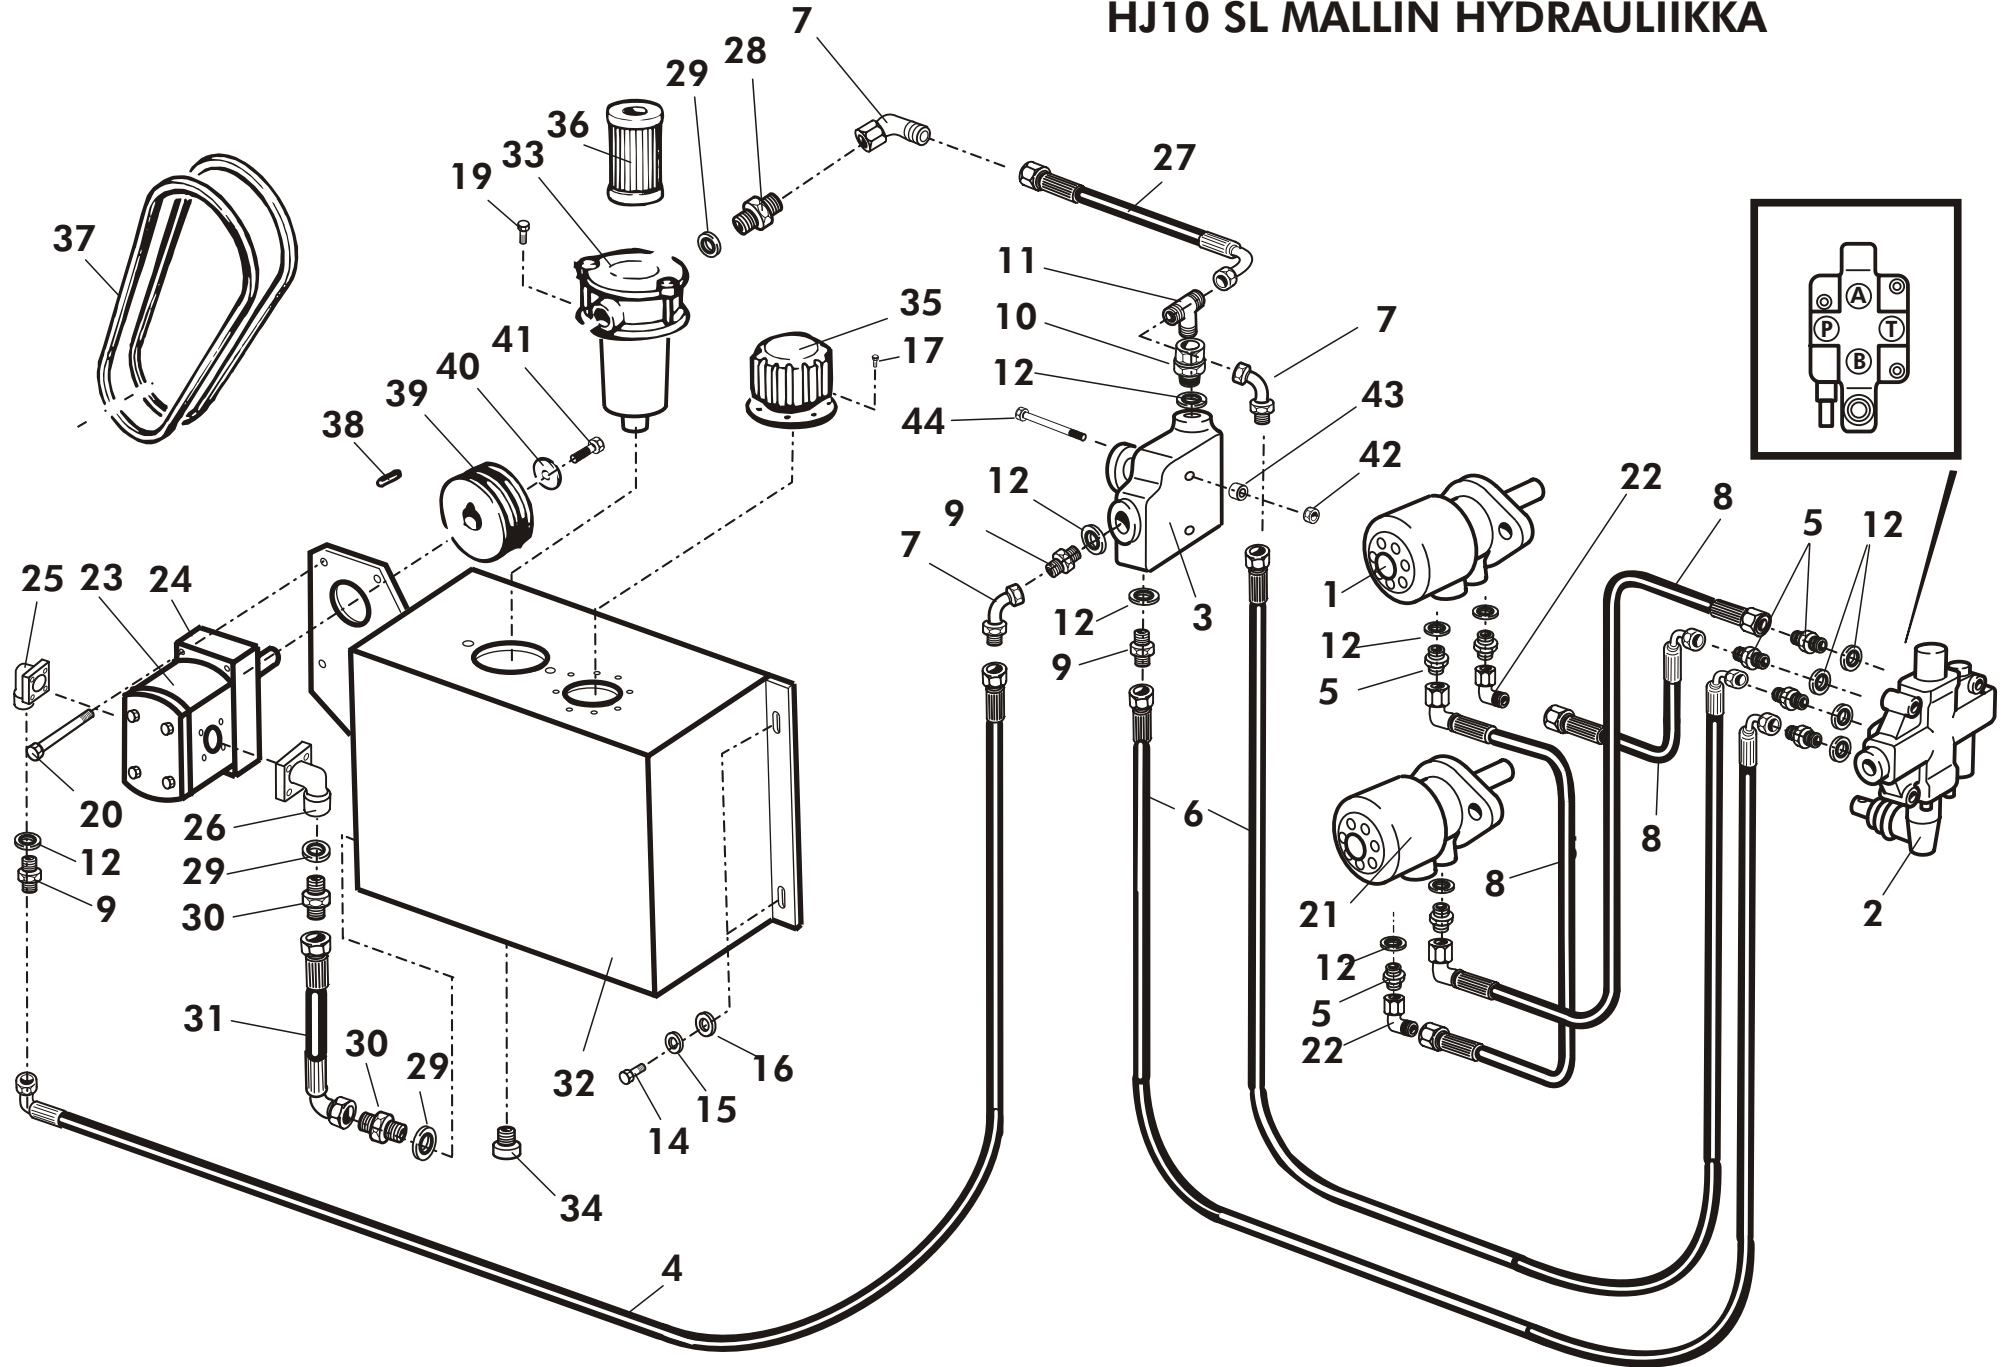

HJ10 SL MALLIN HYDRAULIIKKA

VIITE REF	KPL ST	VARAOSA NO DEL NR.	KOODI KODE	NIMITYS	BENÄMNING
1	1	D30000311	OMP 315	HYDRAULIMOOTTORI	HYDR.MOTOR
2	1	D56063	SV-60 1C6½" 175BAR	OHJAUSVENTTIILI 3-ASENTO	STYRINGVENTIL
3	1	D30000281	FC 51-½	MÄÄRÄNSÄÄTÖVENTTIILI	VENTIL
4	1	D41412	L=600	LETKUASENNELMA	HYDRAULSLANG
5	8	DI5292	202-06-08	SUPISTUSNIPPA	NIPPEL
6	2	D30274	L=1650	LETLKUASENNELMA	HYDRAULSLANG
7	3	D12356	704P-08	KULMANIPPA	VINKELNIPPEL
8	3	D65601000	L=620	LETKUASENNELMA	HYDRAULSLANG
9	3	D30000380	201-08	KAKSOISNIPPA	DUPPELNIPPEL
10	1	D30000383	705-08-08	YHDYSNIPPA	NIPPEL
11	1	D30000382	702-08	T-LIITIN	T-NIPPEL
12	12	D30000212	USIT-08	USIT-TIIVISTE	USIT-TÄTNING
13	3	D6C218	CF 218-18	LETKUNPIDIKE	HÅLLARE
14	4	A0C0S1512	M12X25	KUUSIORUUVI	SKRUV
15	4	B5C0M2514	M12	JOUSIALUSLAATTA	BRICKA
16	4	B5C0R2024	M12	ALUSLAATTA	BRICKA
17	6	A050A9024	M5x10	URARUUVI	SKRUV
18	1	A04611	M8x20	KUUSIOKOLORUUVI	SKRUV
19	2	A080L1514	M8X20	KUUSIORUUVI	SKRUV
20	4	E72143	M8x80	KUUSIORUUVI	SKRUV
21	1	D65702000	OMP 200	HYDRAULIMOOTTORI	HYDR.MOTOR
22	1	D12379	704-06T	KULMANIPPA	NIPPEL
23	1	D582E2	PLP20.20	HYDRAULIPUMPPU	PUMP
24	1	D58T28	T-28	LISÄLAAKEROINTI	LAGER
25	1	D51G12	1G12	PAINELAIPPA	FLÄNS
26	1	D52G34	2G34	IMULAIPPA	FLÄNS
27	1	D41413	L=300	LETKUASENNELMA	HYDRAUSLANG
28	1	D30000385	202-08-12	SUPISTUSNIPPA	NIPPEL
29	3	D30000213	USIT-12	USIT-TIIVISTE	USIT-TÄTNING
30	2	E73709	201-12	KAKSOISNIPPA	DUPPELNIPPEL
31	1	D41414	L=500	LETKUASENNELMA	HYDRAULSLANG
32	1	41401	3-41401	HYDRAULIÖLJYSÄILIÖ	TANK
33	1	D65703000	MPF 6 20	SUODATINPESÄ	FILTER
34	1	D43201	E336 ½"	TULPPA	PLUGG
35	1	D65741000	UC-AB-1163-10	TÄYTTÖKORKKI	KORK
36	1	765919	PF 6-20	SUODATINPATRUUNA	FILTERELEMENT
37	2	BM0A35000	A35	KIILAHIHNA	KILREM
38	1			KIILA	KIL
39	1	41408	3-41408	KIILAHIHNPYÖRÄ	REMSKIVA
40	1	B580V1544	M8	KORIALUSLEVY	UNDERBRICKA
41	1	A080G1514	M8X16	KUUSIORUUVI	SKRUV
42	2	AG6113014	M6 IL	KUUSIOMUTTERI	MUTTER
43	2	41422	4-41422	HOLKKI	HOLK
44	2	A062A1014	M6x80	KUUSIORUUVI	SKRUV