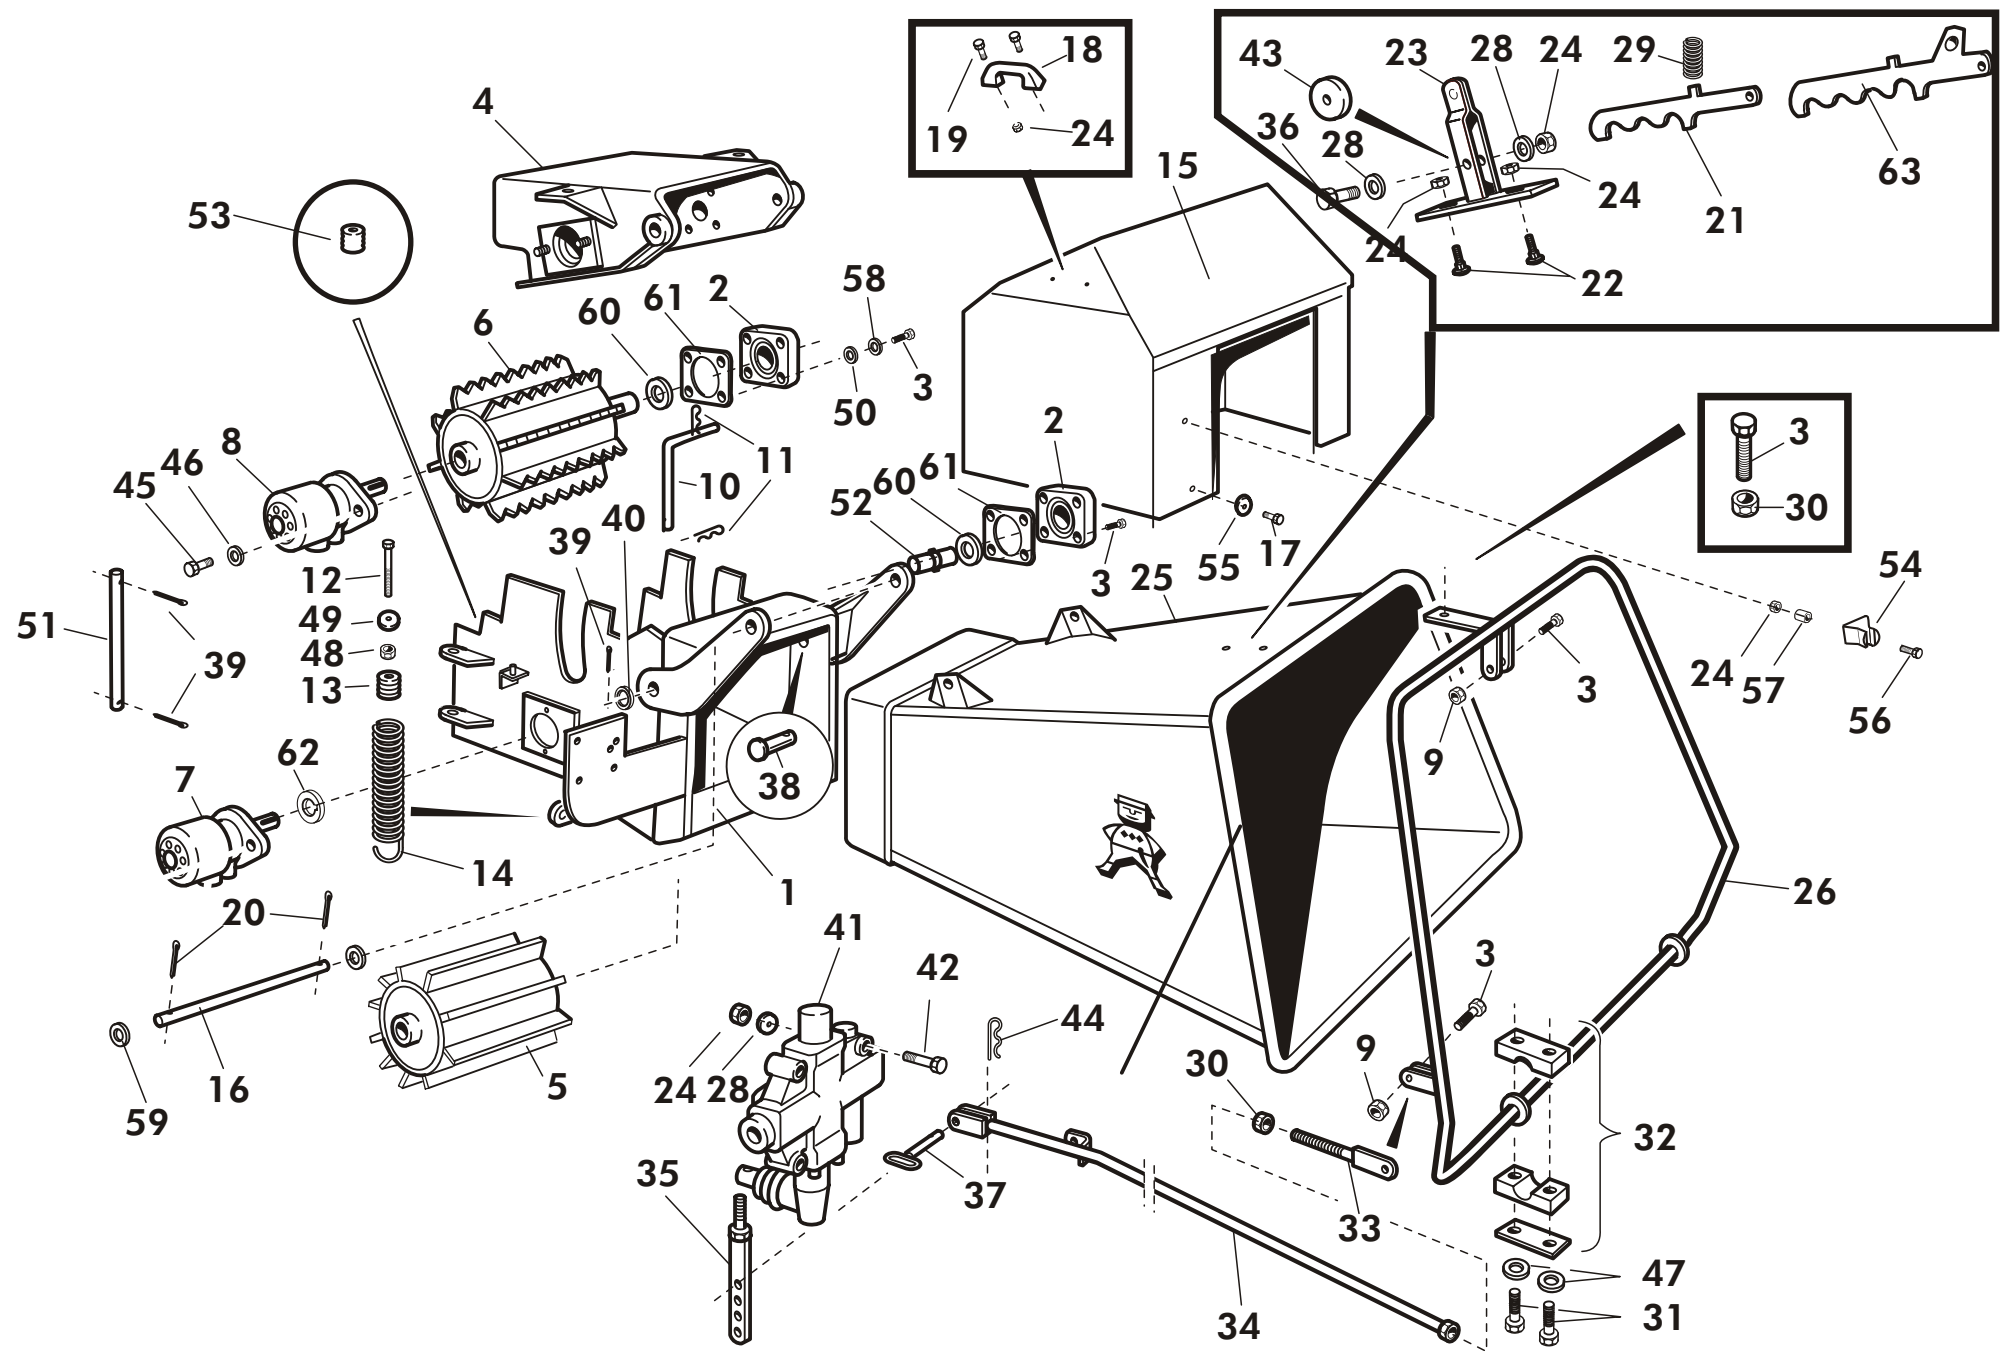

VIITE REF	KPL ST	VARAOSA NO DEL NR.	KOODI KODE	NIMITYS	BENÄMNING
40	2	B5L173024	M20	ALUSLEVY	BRICKA
41	1	D56063	SV60 1C6½" 175BAR	SUUNTAVENTTIILI 3-ASENTO	STYRINGVENTIL
42	3	A082F1014	AM8×70	KUUSIORUUVI	SEKANTSKRUV
43	1	41352	3-41352	RULLA	RULLE
44	1	BD2000004	N:O 100 2MM	HIUSSOKKA	SPRINT
45	4	A0C101024	M12X30	KUUSIORUUVI	SKRUV
46	4	B5C0R2024	M12	ALUSLAATTA	BRICKA
47	4	B560B1614	M6	JOUSIALUSLAATTA	BRICKA
48	2	AGC111014	M12	MUTTERI	MUTTER
49	2	731419	4-4848	VASTAKAPPALE	BRICKA
50	8	B5A0MB024	M10	ALUSLAATTA	BRICKA
51	1	766552	4-6217	TAPPI	TAPP
52	1	709250	4-6243	AKSELITAPPI	TAPP
53	2	D40001545	41/39	VAIMENNINKUMI	DÄMPAREGUMMI
54	1	884001700		PIDIN	HÅLLARE
55	4	B580N1524	M8	KORIALUSLAATTA	BRICKA
56	1	A08151514	M8X35	KUUSIORUUVI	SKRUV
57	1	43246	4-43246	HOLKKI	HOLK
58	8	B5A0H2214	M10	JOUSIALUSLEVY	BRICKA
59	2	B5G102524	M16	ALUSLAATTA	BRICKA
60	2	766554	4-8087	SOVITEPRIKKA	STYRNINGRING
61	(4)	41498	4-41498	SOVITELEVY	STYRNINGBRICKA
62	(4)	41499	4-41499	SOVITERENGAS	STYRNINGRING
63	1	41394	3-41394	LUKITSIN 4-ASENTO +STOP	STOPPARENS SKAFT
64	1	41395	3-41395	VAPAUTINKAHVA	BEFRIARE
65	2	A05955	AM8X60	KUUSIORUUVI	SKRUV
66	4	AG8111014	M8	KUUSIOMUTTERI	MUTTER
67	1	41555	4-41555	LUKITSIMEN RUNKO	RAM
68	1	41552	4-41552	LUKITSIN	LÅSNING PLÅT
69	1	41556	4-41556	SARANA	GÅNGJÄRN
70	1	A05952	AMX60	KUUSIOKOLORUUVI	SKRUV
71	2	A080G1514	M8X16	KUUSIORUUVI	SKRUV
72	1	A08401014	M8X120	KUUSIORUUVI	SKRUV
73	1	41559	4-41559	LIUKUPRIKKA	BRICKA