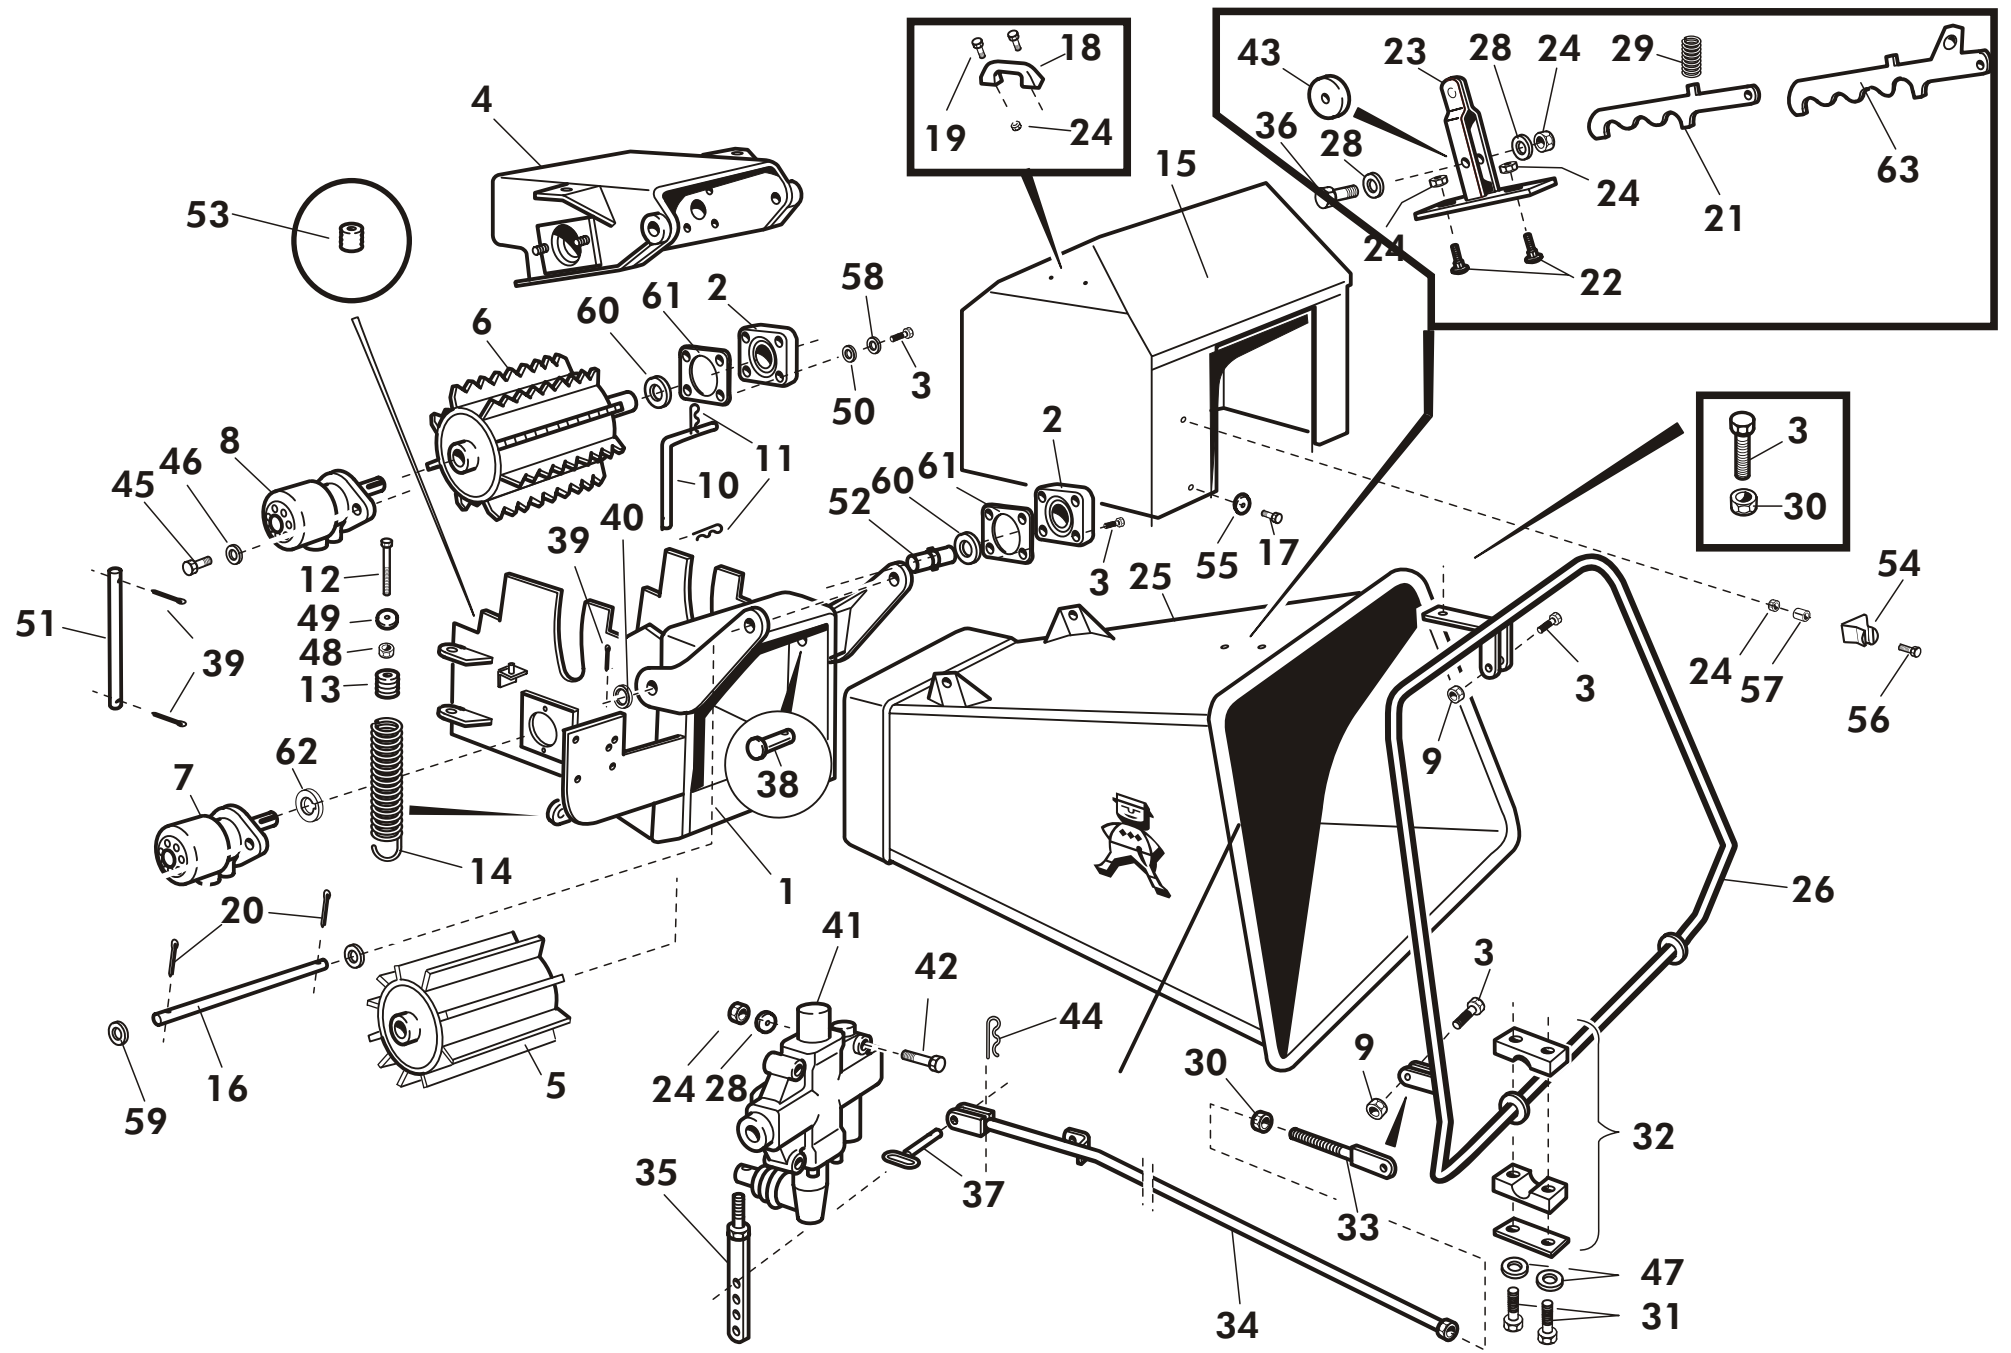

VIITE REF	KPL ST	VARAOSA NO DEL NR.	KOODI KODE	NIMITYS	BENÄMNING
1	1	766100	3-41480	SYÖTTÖLAITTEEN RUNKO	RAM
2	2	CLUCF2050	UCF 205	LAIPPALAAKERI	LAGER
3	11	AOA101024	M10×30	KUUSIORUUVI	SEKKANTSKRUV
4	1	43151	3-43151	SYÖTTÖLAITTEEN YLÄOSA	INMATNINGSAPPARATS ÖVER EL
5	1	766450	3-3210	SYÖTTÖRULLA ALARULLA	MATRULLE NEDRE
6	1	43407	3-43407	SYÖTTÖRULLA YLÄRULLA	MATRULLE ÖVRE
7	1	D65702000	OMP-200	HYDRAULIMOOTTORI	HYDR.MOTORL
8	1	D30000311	OMP315	HYDRAULIMOOTTORI	HYDR.MOTOR
9	4	A0C101024	M10X30	KUUSIORUUVI	SKRUV
10	2	766553	4-6227	AKSELITAPPI	SVÄNGTAPP
11	2	BD3011404	NO 114 4 MM	HIUSSOKKA	SPRINT
12	2	AOC3A1014	M12×100	KIRISTYSRUUVI	SKRUV
(13)	2	709602	4-5922	KIINNITIN	FÄSTE
(14)	2	D14592800	6×50 L=250	JOUSI	FJÄDER
13+14	2	766600	4-5927	JOUSI KOOTTU	FJÄDER KOMPL.
15	1	44269	3-44269	SUOJA	SKYDD
16	1	765141	4-6215	SARANATAPPI	SVÄNGTAPP
17	4	A080L1514	M8×20	KUUSIORUUVI	SEKKANTSKRUV
18	2	D30100		KANNEN KAHVA	HANDTAG
19	4	A04360	M8×20	LIERIÖURARUUVI	SKRUV
20	2	BA4100004	4×30	SAKSISOKKA	SAXPINNE
21	1	41376	3-41376	LUKITSIN	STOPPARENS SKAFT
22	2	A080S3014	M8×25	LUKKORUUVI	LÅSKRUV
23	1	41368	3-41368	JUOKSURULLAN RUNKO	RAM
24	12	AG8113014	M8 IL	KUUSIOMUTTERI	SEKKANTMUTTER
25	1	41360	3-41360	SYÖTTÖSUPPILO	MATARTRATT
26	1	41362	3-41362	KÄYTTÖKAHVA	HANDTAG
28	8	B60650	M8	ALUSLEVY	BRICKA
29	1	D14121	2X14X55 (4-41385)	PURISTUSJOUSI	FJÄDER
30	2	AGA111014	M10	KUUSIOMUTTERI	MUTTER
31	4	A061L1011	M6X50	KUUSIORUUVI	SKRUV
32	2	D6C528	528E	PIDIN	FÄSTE
33	1	41341	3-41341	SÄÄTÖOSA	HÄLLARE
34	1	41373	3-41373	KÄYTTÖTANKO	MELLANSPAK
35	1	41346	3-41346	VENTTIILIN VIPU	SPAK FÖR STYRNINGVENTIL
36	1	A081A1514	M8X40	KUUSIORUUVI	SKRUV
37	1	41382	4-41382	TAPPI	TAPP
38	2	766551	4-6169	TAPPI	TAPP
39	2	BA5100004	5X30	SAKSISOKKA	SAXPINNE