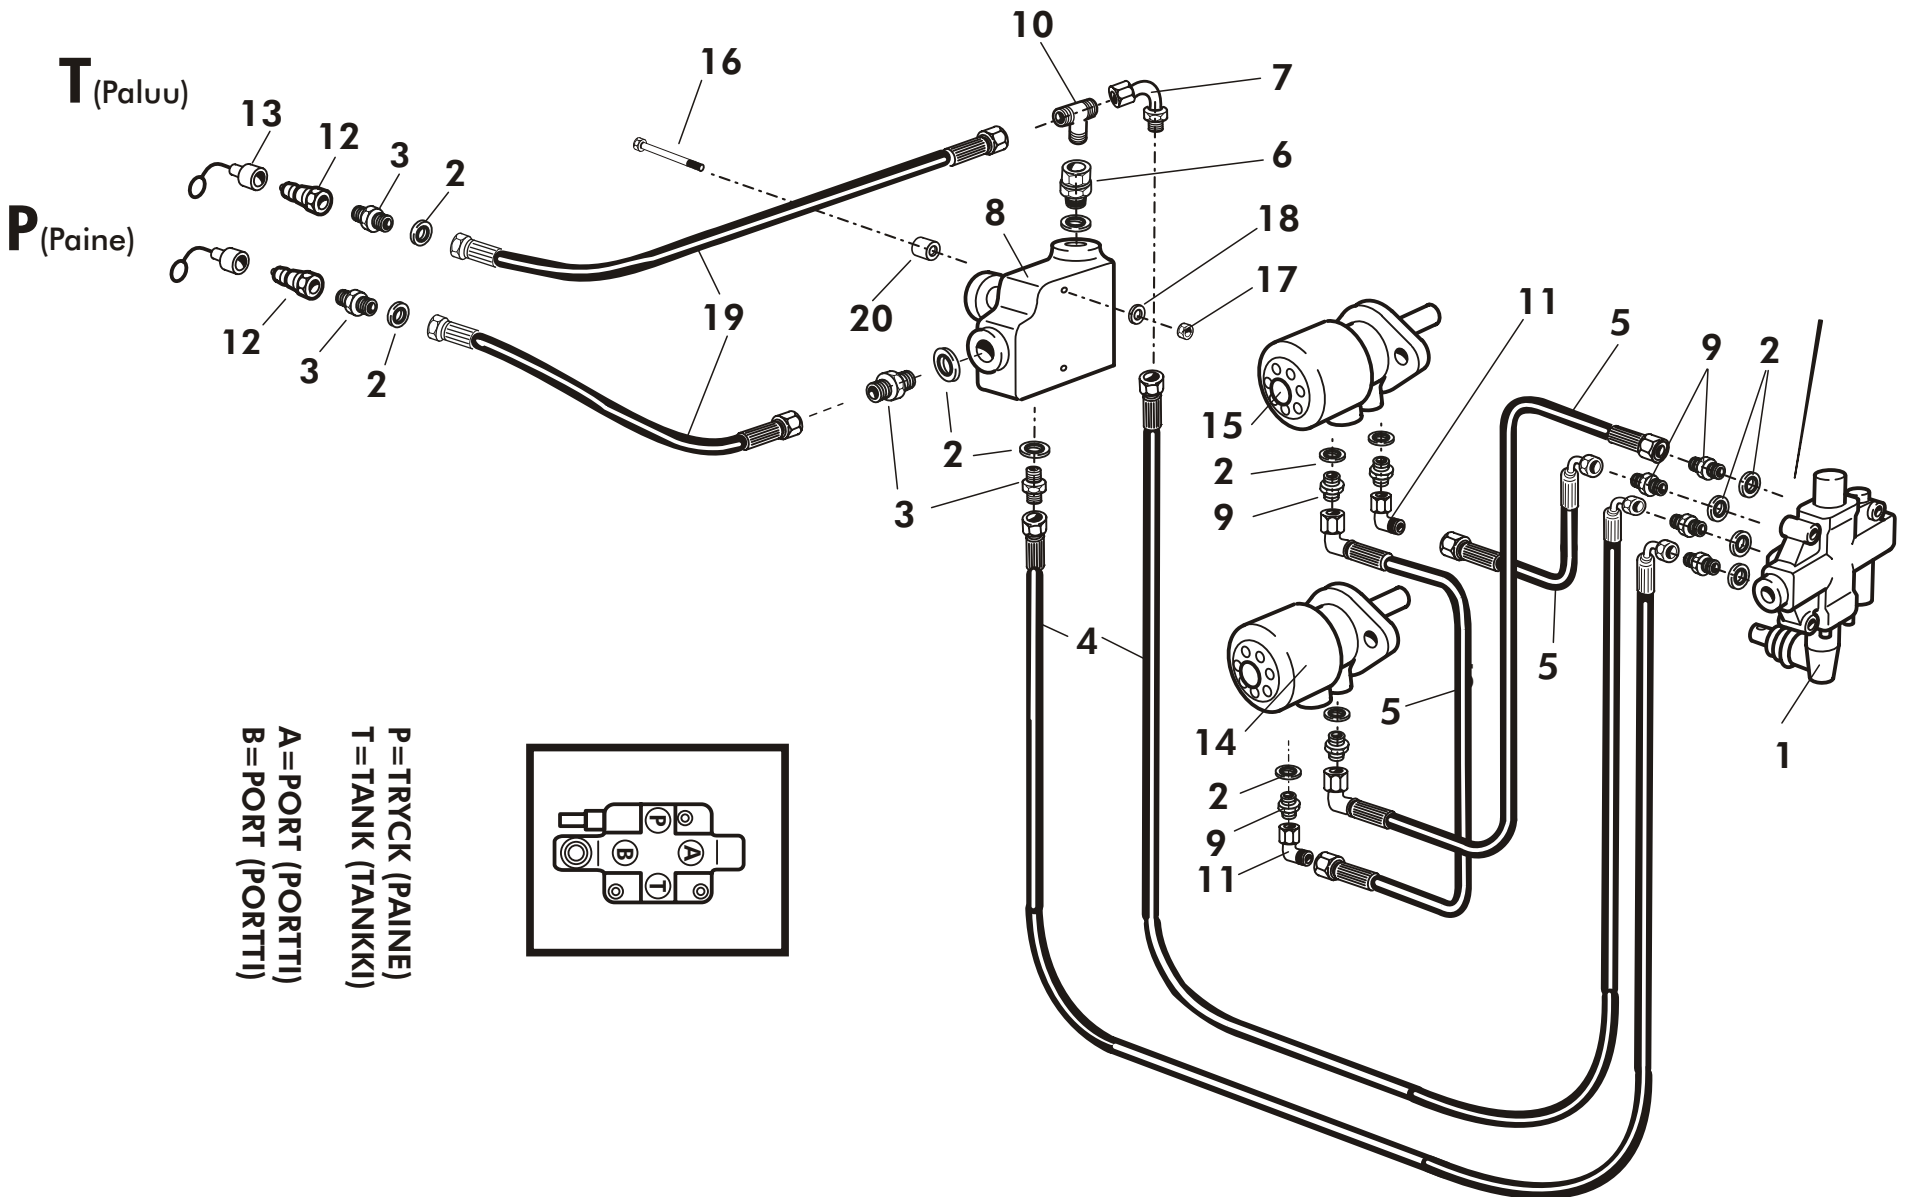

P=TRYCK (PAINE)
T=TANK (TANKKI)
A=PORT (PORTTI)
B=PORT (PORTTI)

VIITE REF	KPL ST	VARAOSA NO DEL NR.	KOODI KODE	NIMITYS	BENÄMNING
1	1	D56063	SV-60 1C7 1/2"175	OHJAUSVENTTIILI	STYRNINGSVENTIL
2	13	D30000212	1/2"	USIT-TIIVISTE	USIT-TÄTNING
3	4	D30000380	R1/2"/R1/2"	KAKSOISNIPPA	DUPPELNIPPEL
4	2	D30274	L=1650	HYDR.LETKU	HYDRAULSLANG
5	3	D30288	L=620	HYDR.LETKU	HYDRAULSLANG
6	1	D30000383	705-08-08	YHDYSNIPPA	NIPPEL
7	1	D12356	704P-08	KULMALIITIN	VINKELNIPPEL
8	1	41421	3-41421	MÄÄRÄNSÄÄTÖVENTTIILI FC-51	MÄNGDJUSTERINGSVENTIL
9	8	DI5292	R1/2"/R3/8"	SUPISTUSNIPPA	FÖRMINSKNINGSNIPPEL
10	1	D30000382	702-8	T-LIITIN	NIPPEL
11	2	D12379	704-06T	KULMANIPPA	VINKELNIPPEL
12	2	142608	DNP290	PIKALIITIN,KOIRAS	SNABBKOPLING, HANE
13	2		TFA - 08M	SUOJAHATTU	SKYDD
14	1	D65702000	OMP 200	HYDRAULIMOOTTORI	HYDR.MOTOR
15	1	D30000311	OMP 315	HYDRAULIMOOTTORI	HYDR.MOTOR
16	2	A06201514	M6x80	KUUSIORUUVI	SKRUV
17	2	AG6113014	M6	MUTTERI	MUTTER
18	2	B560N1524	M6	KORIALUSLAATTA	BRICKA
19	2	D30272	L=1500	HYDR.LETKU	HYDRAULSLANG
20	2	41422	4-41422	VÄLIHOLKKI	HOLK