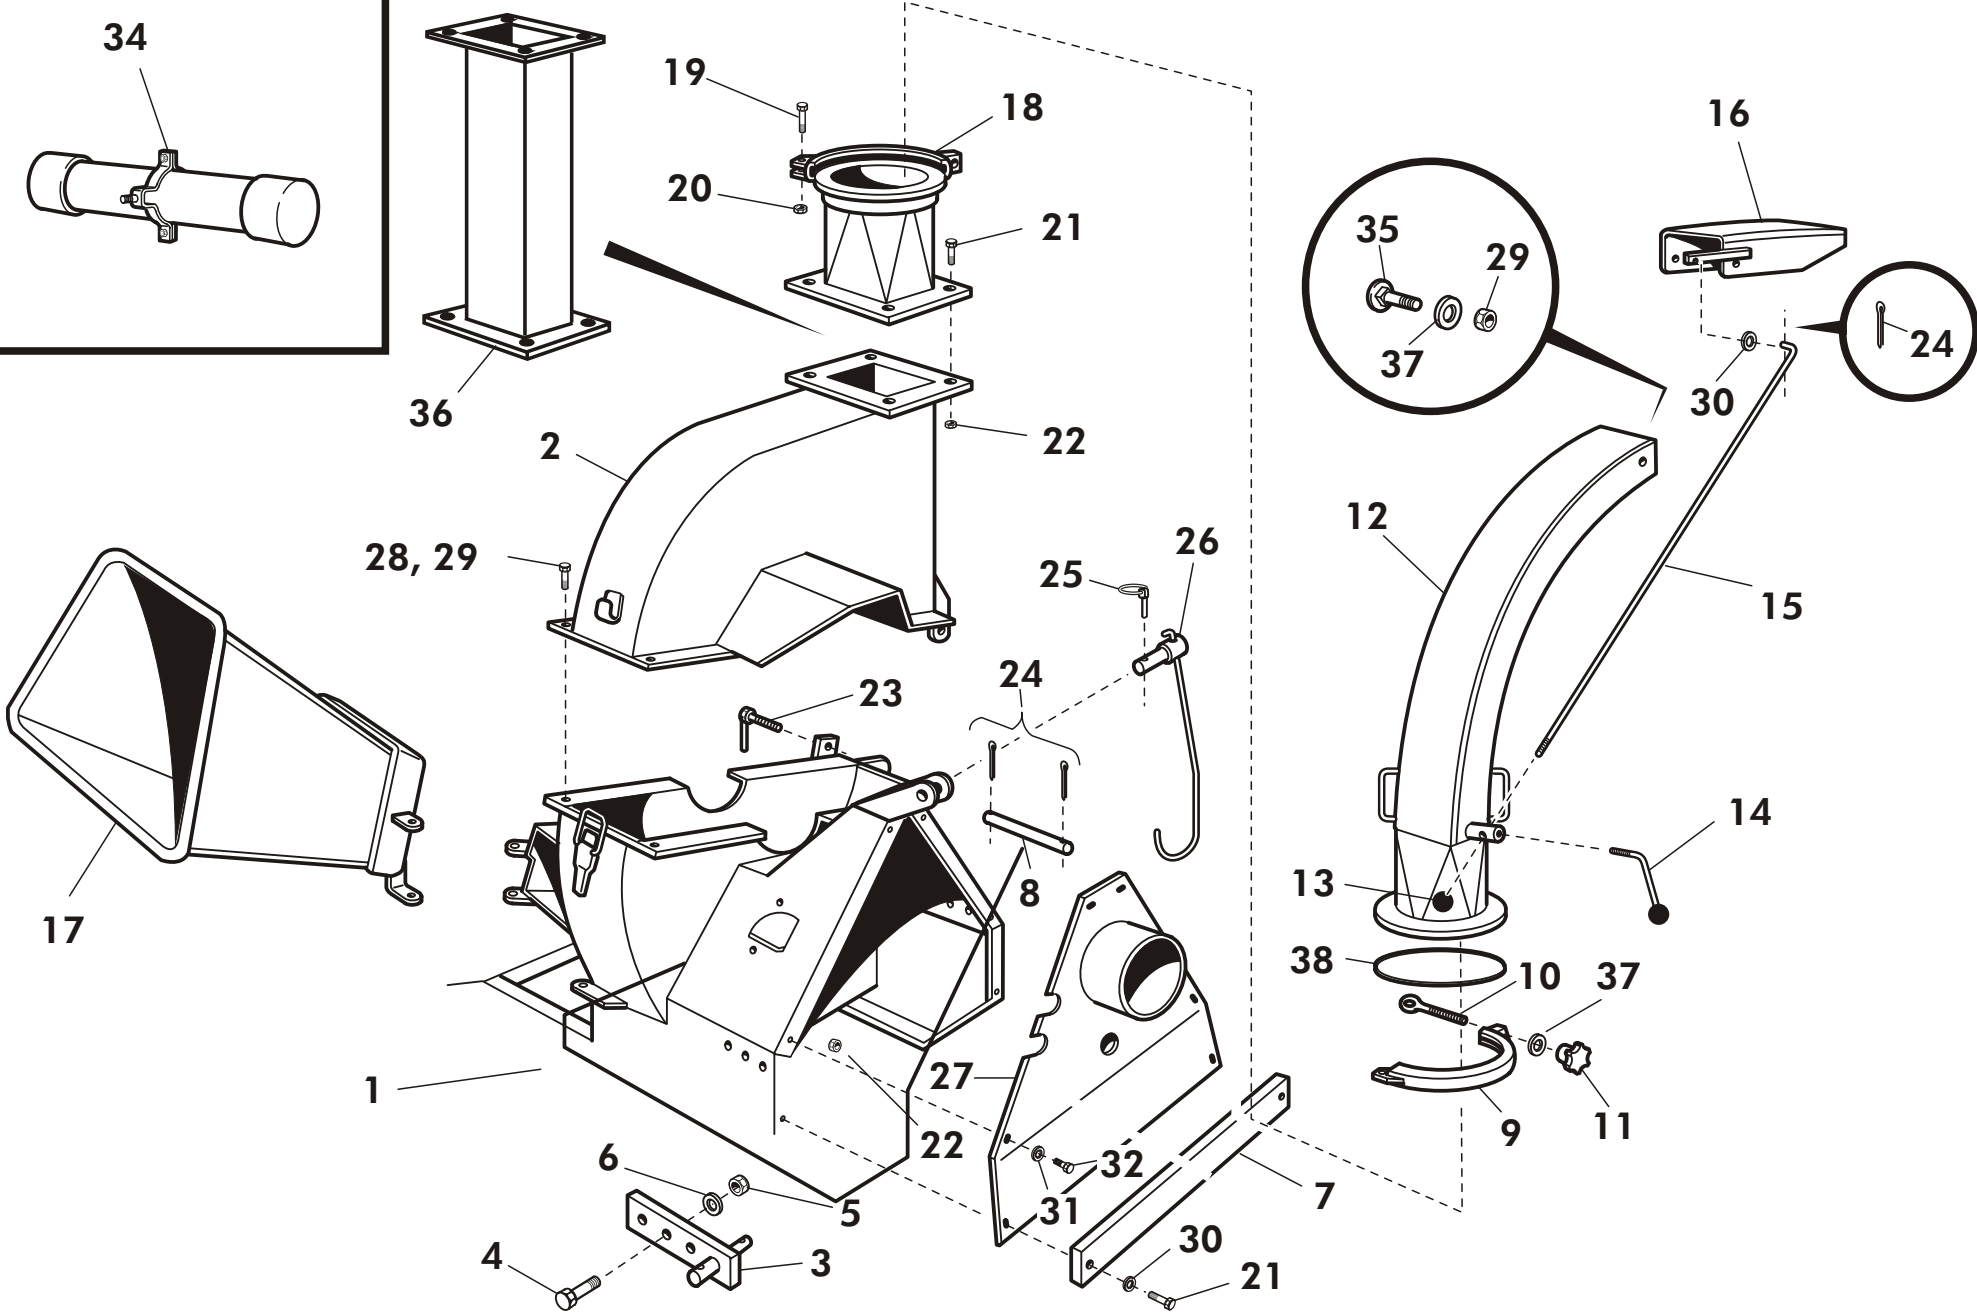

SUOMI - SVENSKA 2003

VIITE REF	KPL ST	OSANO DEL NR.	KOODI KODE	NIMITYS	BENÄMNING
1	1	762100	3-41450	ALAKAMMIO	KAMMARE, NEDRE DEL
2	1	763000	3-41470	YLÄKAMMIO	KAMMARE, ÖVRE DEL
3	2	702010	3-2800	VETOVARSI	DRAGSTÅNG
4	2	AOU2A1514	M27×70	KUUSIORUUVI	SEKKANTSKRUV
5	2	AGU111014	M27 IL	KUUSIOMUTTERI	SEKKANTMUTTER
6	2	B5U1D5014	M27	JOUSIALUSLEVY	FJÄDERUNDERBRICKA
7	1	764611	4-6232	VÄLITUKI	MELLANSTÖD
8	1	766561	4-6216	SARANATAPPI	SVÄNGTAPP
9	1	707501	3-43242	KIRISTYSPANTA	SPÄNNING
10	1	707510	4-6335	KIRISTYSRUUVI	SPÄNNINSSKRUV
11	1	707515	D40003900	TÄHTINUPPI	KNOPPMUTTER
12	1	41269	3-41296	HAKETORVI	SPÄNTRATT
13	2	150140	D21M12000	PALLONUPPI	BOLLKNOPP
14	1	41259	4-41259	OHJAUSTANGON LUKITSIN	LÅSANORDNING
15	1	41257	3-41257	OHJAUSTANKO	STYRSTÅNG
16	1	41268	3-41268	LIPPA	SKÄRM
17(M)	1	765300	3-41510	SYÖTTÖSUPPILO	MATARTRATT
18	1	41266	3-41266	TORVEN LÄHTÖ	UTGÅNGRÖR
19	2	A08101514	M8×30	KUUSIORUUVI	SEKKANTSKRUV
20	2	AG8113014	M8 IL	KUUSIOMUTTERI	SEKKANTMUTTER
21	6	A0A101524	M10×30	KUUSIORUUVI	SEKKANTSKRUV
22	6	AGA113014	M10 IL	KUUSIOMUTTERI	SEKKANTMUTTER
23	1	43108	3-43108	LUKITUSRUUVI	LÅSNINGSKRUV
24	3	BA5100004	5×30	SAKSISOKKA	SAXPINNE
25	1	BEC000002	10×45	RENGASSOKKA	SPRINT
26	1	14197	3-14197	NIVELAKSELIN PIDIN	HÄNGARE
27	1	43434	3-43434	LISÄSUOJA	SKYDD
28	2	A0C151514	M12×35	KUUSIORUUVI	SEKKANTSKRUV
29	4	AGC113014	M12 IL	KUUSIOMUTTERI	SEKKANTMUTTER
30	3	B5A0MB024	M10	ALUSLEVY	BRICKA
31	6	B60600	M8	JOUSIALUSLEVY	FJÄDERBRICKA
32	4	A080L1514	M8×20	KUUSIORUUVI	SEKKANTSKRUV
34	1	27014	3-27014	OHJEKIRJAN SUOJAPUTKI	HANDBOK MED SKYDDRÖR
35	2	A09510	M12×30	LUKKORUUVI	SKRUV
36	1	41278	3-41278	HAKETORVEN JATKO(LISÄVARUSTE)	SPÄNTRATT FÖRTSÄTTNING
37	3	B5C0R2024	M12	ALUSLAATTA	BRICKA
38	1*	41387	4-41387	KIRISTYSPRIKKA	BRICKA
	*			TARVITTAESSA	NÄR BEHÖVA