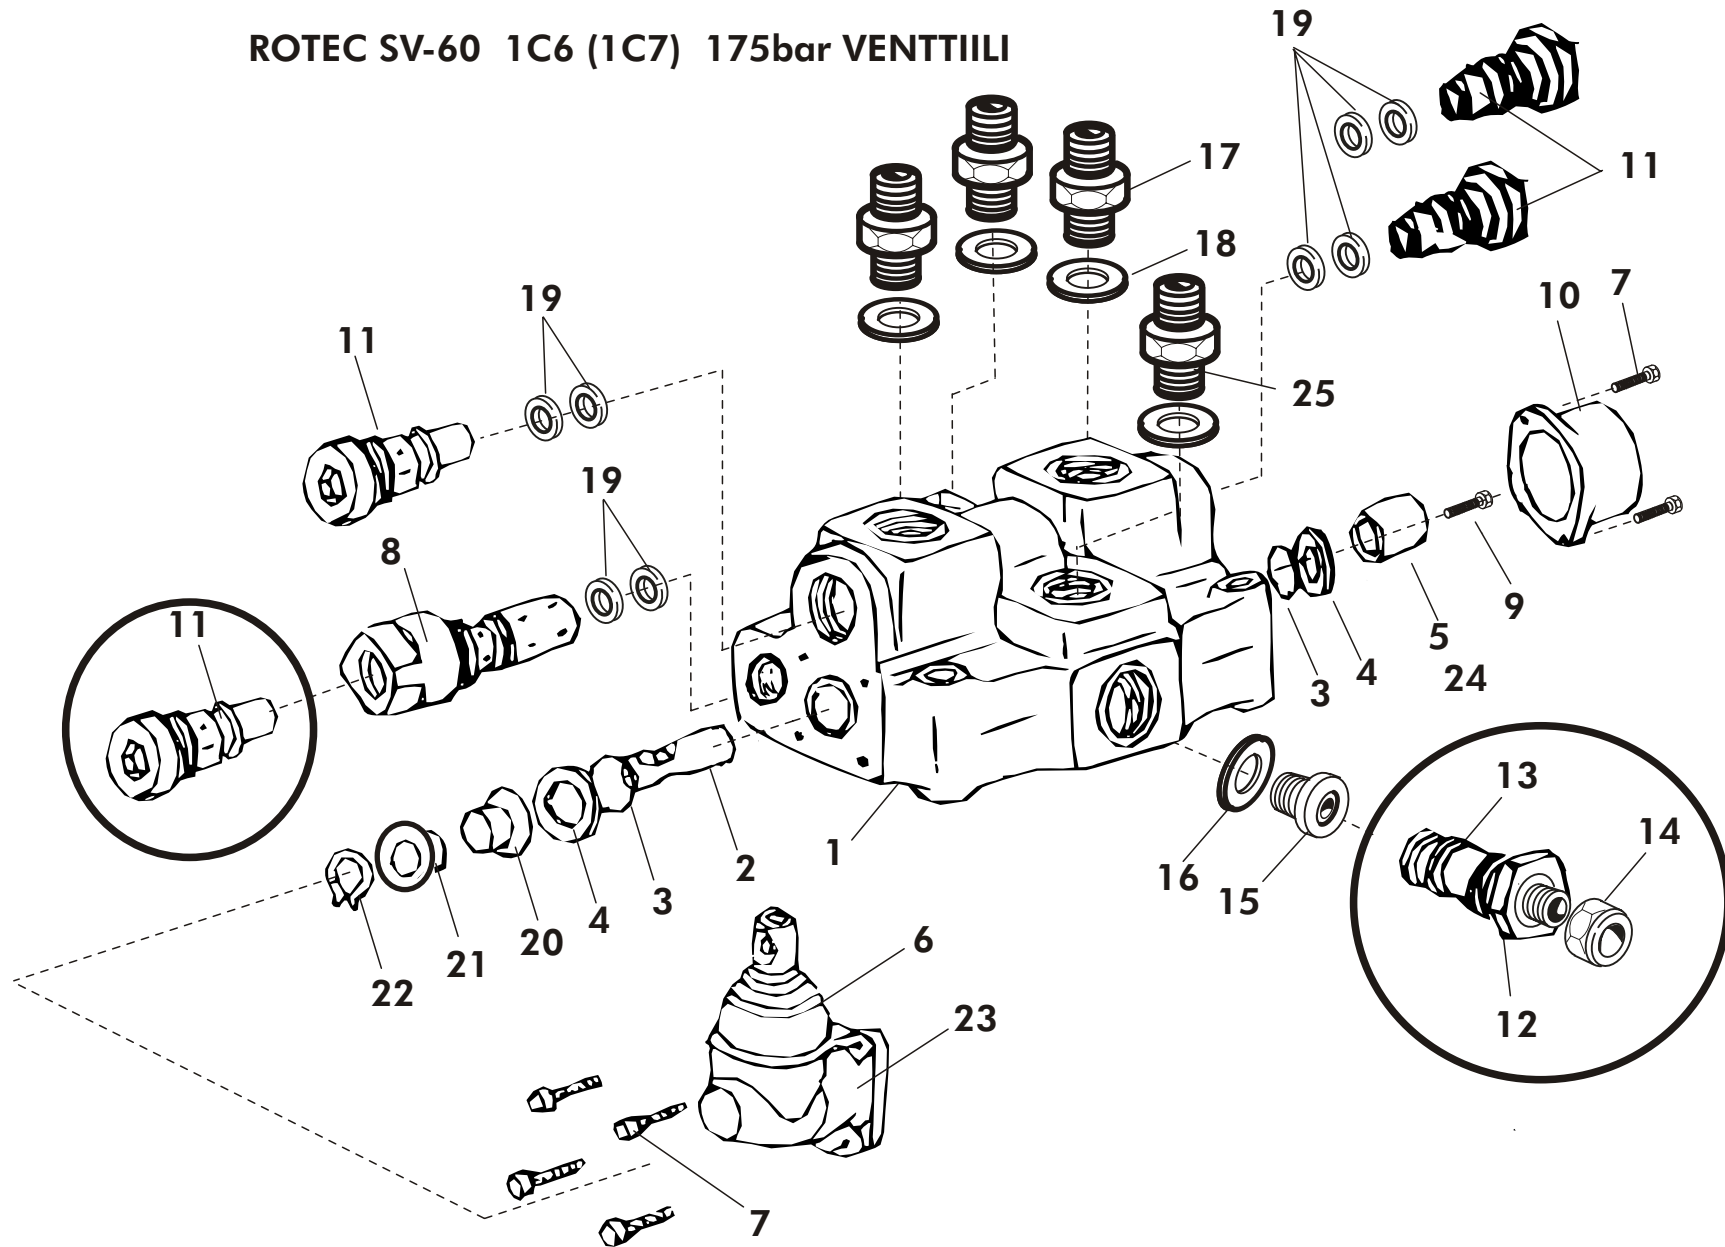

ROTEC SV-60 1C6 (1C7) 175bar VENTTIILI

OSA 8 KORVATAAN OSALLA 11 JA OSA 15 OSALLA 12 ,KUN TRAKTORISSA SULJETUN PIIRIN HYDRAULIIKKA
DEL NR 11 ERSÄTTER DEL NR 8 OCH DEL NR 12 ERSÄTTER DEL NR 15 I DE SLUTNA HYDRAULISKA SYSTEMERNA

VIITE REF	KPL ST	VARAOSA NO DEL NR.	KOODI KODE	NIMITYS	BENÄMNING
1-23 1C6	1*	D56063	SV60 1C6	OHJAUSVENTTIILI 3-ASENTO	STYRINGVENTIL. SV60
1-4,6-24 1C7	1**	D56084	SV60 1C7	OHJAUSVENTTIILI 4-ASENTO	STYRINGVENTIL. SV60
1	1	982600		VENTTIILIRUNKO	RAM
2	1	DO40182	N:O 1	KARA	TEN
3	2	40104		KARATIIVISTE	TÄTNING
4	2	40091		TIIVISTELATTA	BRICKA
5	1	DO40490		ASENTOLUKITUS 3-ASENTO C6	STÄLLNING LÅSING C6
6	1	40200		SUOJAKUMI	SKYDD
7	6	50101	M5X16	KUUSIOKOLORUUVI	SKRUV
8	1	DO55000		PAINEISKUIMUVENT.RP1	CHOCK VENTIL RP1
9	1	50103	M5X20	KUUSIOKOLORUUVI	SKRUV
10	1	40204		JOUSIKUPPI	FJÄRSKYDD
11	3 (4)	DO40237		TULPPA	PROPP
(12)	1	DO982603		SARJANIPPA	NIPPEL
(13)	1	982616		TIIVISTESARJA SARJANIPPAAN	TÄTNING
(14)	1	....		TULPPA 5/8"	PROPP 5/8"
15	1	40268		TULPPA 3/4"	PROPP
16	1	D3000213		USIT TIIVISTE 3/4"	USIT-TÄTNING
17	4	D15292		NIPPA R1/2"-3/8"	NIPPEL
18	4	DO50008	Ø15,3X2.4	O-RENGAS	O-RING
19	4	50604		TIIVISTESARJA	TÄTNING SERIE
20	1	40253		JOUSENOHJAIN ALAP.	FJÄDER STYRENHET
21	1	40254		JOUSENOHJAIN C5	FJÄDER STYRENHET C5
22	1	40163		LUKKORENGAS	LÅSNING RING
23	1	40318		VIPUKOTELO TÄYD.	HANTAGASK KPL
24	1	DO40162		ASENTOLUKITUS 4-ASENTO C7	STÄLLNING LÅSING C7
25	1	D30000380			

*
**

KÄYTETTY VUOTEEN 2000 ASTI
ALKAEN VUODEN 2001 MALLEISSA

GÄLLER TILL ÅR 2000
FRÅN ÅR 2001