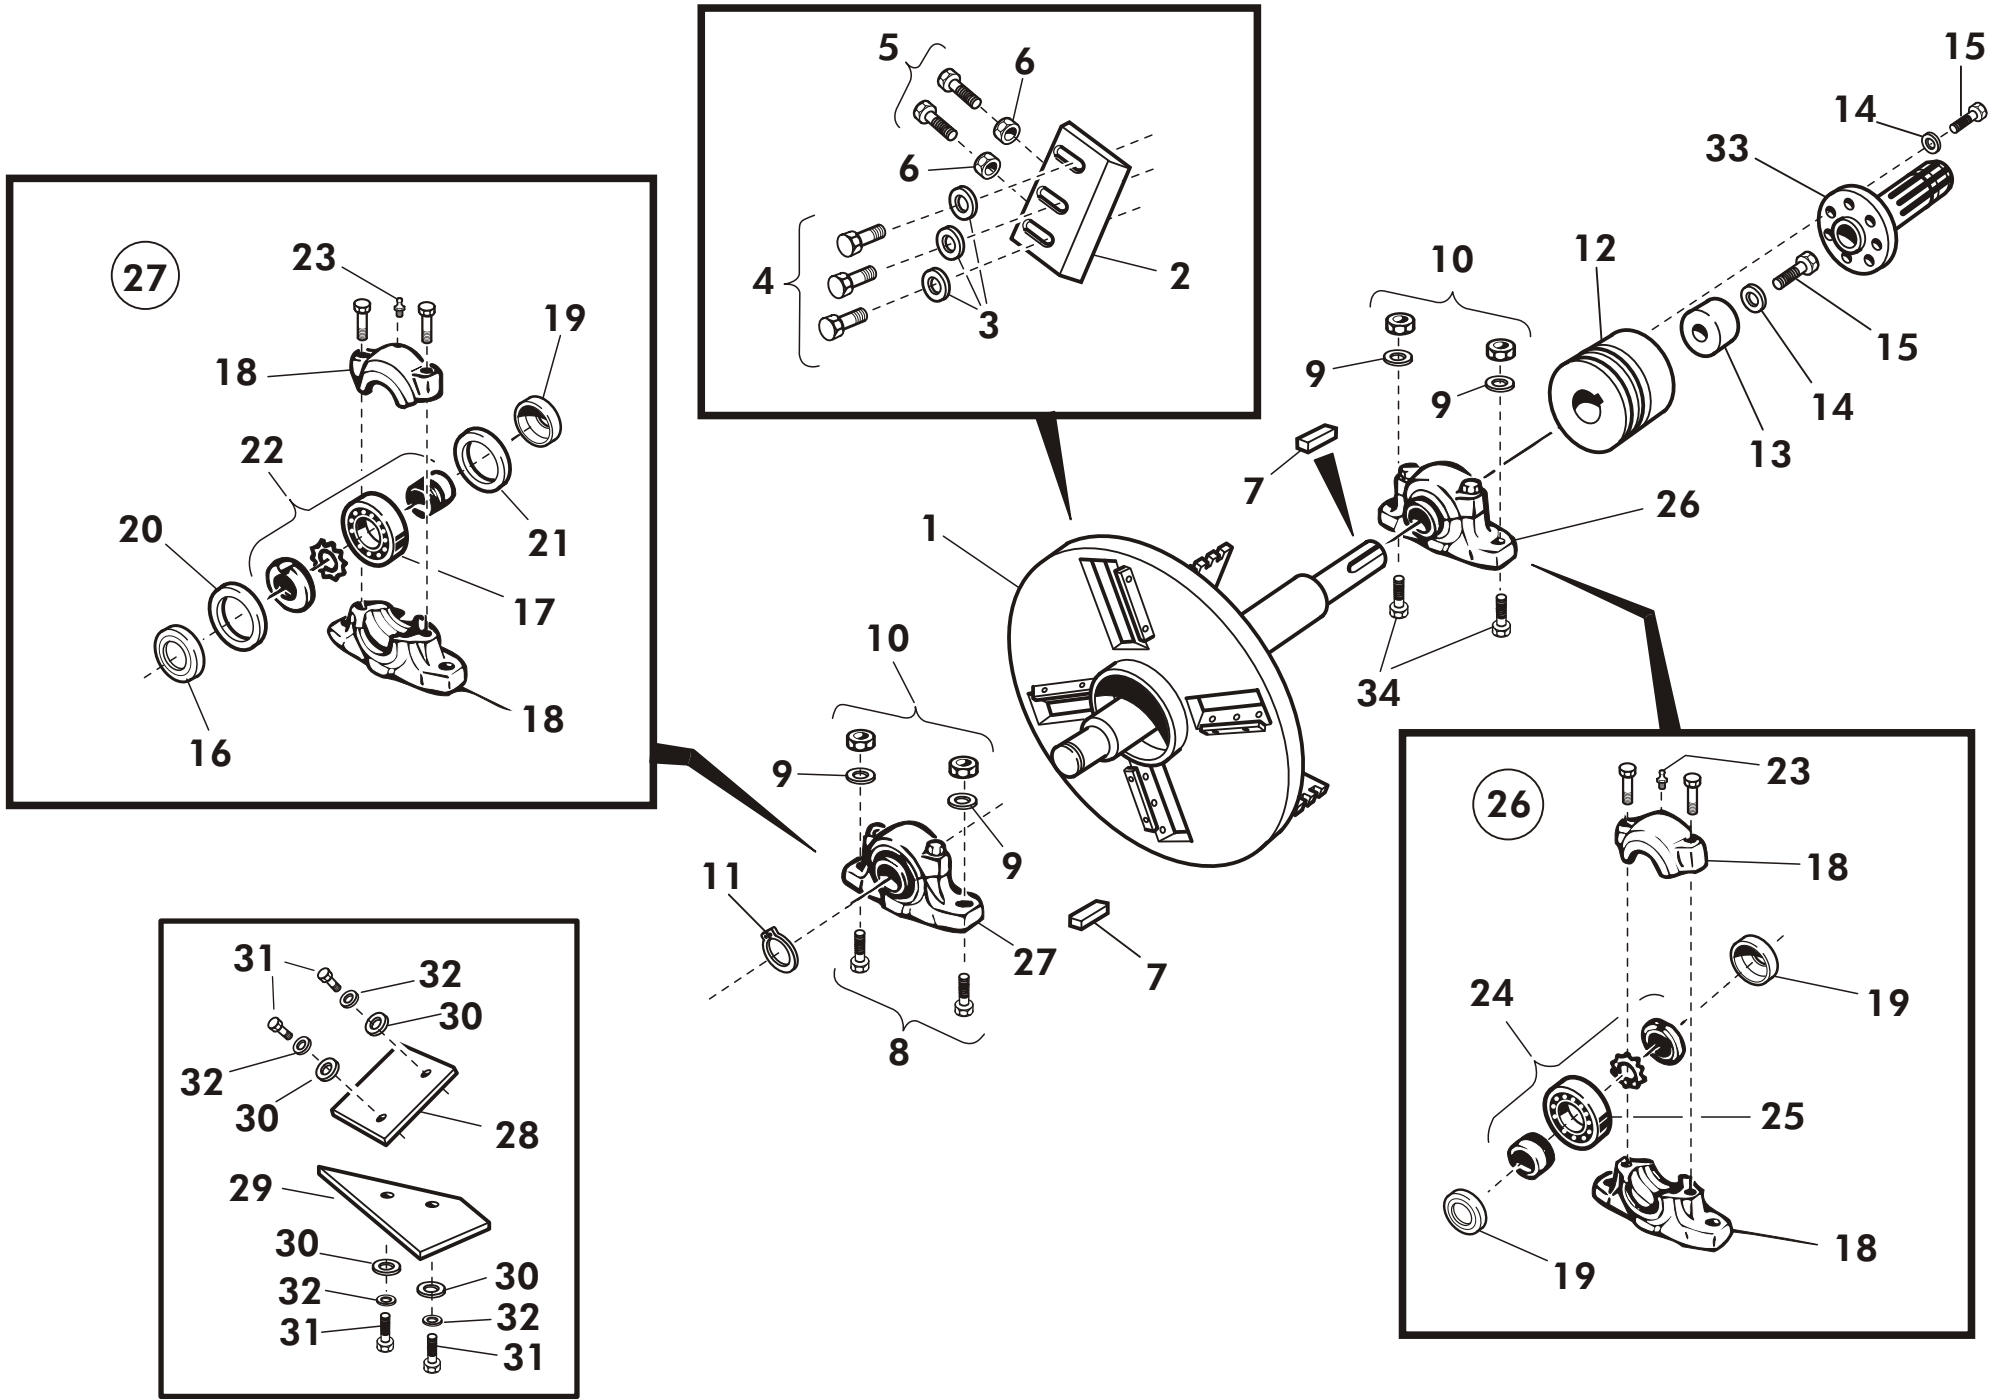

SUOMI - SVENSKA 2003

VIITE REF	KPL ST	OSANO DEL NR.	KOODI KODE	NIMITYS	BENÄMNING
1	1	762100	3-41450	ALAKAMMIO	KAMMARE, NEDRE DEL
2	1	763000	3-41470	YLÄKAMMIO	KAMMARE, ÖVRE DEL
3	2	702010	3-2800	VETOVARSI	DRAGSTÅNG
4	2	AOU2A1514	M27×70	KUUSIORUUVI	SEKKANTSKRUV
5	2	AGU111014	M27 IL	KUUSIOMUTTERI	SEKKANTMUTTER
6	2	B5U1D5014	M27	JOUSIALUSLEVY	FJÄDERUNDERBRICKA
7	1	764611	4-6232	VÄLITUKI	MELLANSTÖD
8	1	766561	4-6216	SARANATAPPI	SVÄNGTAPP
9	1	707501	3-43242	KIRISTYSPANTA	SPÄNNING
10	1	707510	4-6335	KIRISTYSRUUVI	SPÄNNINSSKRUV
11	1	707515	D40003900	TÄHTINUPPI	KNOPPMUTTER
12	1	41269	3-41296	HAKETORVI	SPÄNTRATT
13	2	150140	D21M12000	PALLONUPPI	BOLLKNOPP
14	1	41259	4-41259	OHJAUSTANGON LUKITSIN	LÅSANORDNING
15	1	41257	3-41257	OHJAUSTANKO	STYRSTÅNG
16	1	41268	3-41268	LIPPA	SKÄRM
17(M)	1	765300	3-41510	SYÖTTÖSUPPILO	MATARTRATT
18	1	41266	3-41266	TORVEN LÄHTÖ	UTGÅNGRÖR
19	2	A08101514	M8×30	KUUSIORUUVI	SEKKANTSKRUV
20	2	AG8113014	M8 IL	KUUSIOMUTTERI	SEKKANTMUTTER
21	6	A0A101524	M10×30	KUUSIORUUVI	SEKKANTSKRUV
22	6	AGA113014	M10 IL	KUUSIOMUTTERI	SEKKANTMUTTER
23	1	43108	3-43108	LUKITUSRUUVI	LÅSNINGSKRUV
24	3	BA5100004	5×30	SAKSISOKKA	SAXPINNE
25	1	BEC000002	10×45	RENGASSOKKA	SPRINT
26	1	14197	3-14197	NIVELAKSELIN PIDIN	HÄNGARE
27	1	43434	3-43434	LISÄSUOJA	SKYDD
28	2	A0C151514	M12×35	KUUSIORUUVI	SEKKANTSKRUV
29	4	AGC113014	M12 IL	KUUSIOMUTTERI	SEKKANTMUTTER
30	3	B5A0MB024	M10	ALUSLEVY	BRICKA
31	6	B60600	M8	JOUSIALUSLEVY	FJÄDERBRICKA
32	4	A080L1514	M8×20	KUUSIORUUVI	SEKKANTSKRUV
34	1	27014	3-27014	OHJEKIRJAN SUOJAPUTKI	HANDBOK MED SKYDDRÖR
35	2	A09510	M12×30	LUKKORUUVI	SKRUV
36	1	41278	3-41278	HAKETORVEN JATKO(LISÄVARUSTE)	SPÄNTRATT FÖRTSÄTTNING
37	3	B5C0R2024	M12	ALUSLAATTA	BRICKA
38	1*	41387	4-41387	KIRISTYSPRIKKA	BRICKA
	*			TARVITTAESSA	NÄR BEHÖVA