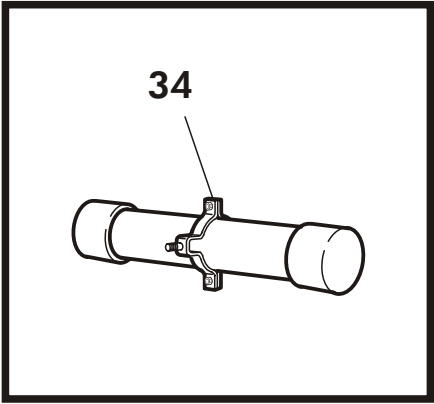

SUOMI - SVENSKA 2003

VIITE REF	KPL ST	OSANO DEL NR.	KOODI KODE	NIMITYS	BENÄMNING
1	1	762100	3-41450	ALAKAMMIO	KAMMARE, NEDRE DEL
2	1	763000	3-41470	YLÄKAMMIO	KAMMARE, ÖVRE DEL
3	2	702010	3-2800	VETOVARSI	DRAGSTÅNG
4	2	AOU2A1514	M27×70	KUUSIORUUVI	SEKKANTSKRUV
5	2	AGU111014	M27 IL	KUUSIOMUTTERI	SEKKANTMUTTER
6	2	B5U1D5014	M27	JOUSIALUSLEVY	FJÄDERUNDERBRICKA
7	1	764611	4-6232	VÄLITUKI	MELLANSTÖD
8	1	766561	4-6216	SARANATAPPI	SVÄNGTAPP
9	1	707501	3-43242	KIRISTYSPANTA	SPÄNNING
10	1	707510	4-6335	KIRISTYSRUUVI	SPÄNNINSSKRUV
11	1	707515	D40003900	TÄHTINUPPI	KNOPPMUTTER
12	1	41269	3-41296	HAKETORVI	SPÄNTRATT
13	2	150140	D21M12000	PALLONUPPI	BOLLKNOPP
14	1	41259	4-41259	OHJAUSTANGON LUKITSIN	LÅSANORDNING
15	1	41257	3-41257	OHJAUSTANKO	STYRSTÅNG
16	1	41268	3-41268	LIPPA	SKÄRM
17(M)	1	765300	3-41510	SYÖTTÖSUPPILO	MATARTRATT
18	1	41266	3-41266	TORVEN LÄHTÖ	UTGÅNGRÖR
19	2	A08101514	M8×30	KUUSIORUUVI	SEKKANTSKRUV
20	2	AG8113014	M8 IL	KUUSIOMUTTERI	SEKKANTMUTTER
21	6	A0A101524	M10×30	KUUSIORUUVI	SEKKANTSKRUV
22	6	AGA113014	M10 IL	KUUSIOMUTTERI	SEKKANTMUTTER
23	1	43108	3-43108	LUKITUSRUUVI	LÅSNINGSKRUV
24	3	BA5100004	5×30	SAKSISOKKA	SAXPINNE
25	1	BEC000002	10×45	RENGASSOKKA	SPRINT
26	1	14197	3-14197	NIVELAKSELIN PIDIN	HÄNGARE
27	1	43434	3-43434	LISÄSUOJA	SKYDD
28	2	A0C151514	M12×35	KUUSIORUUVI	SEKKANTSKRUV
29	4	AGC113014	M12 IL	KUUSIOMUTTERI	SEKKANTMUTTER
30	3	B5A0MB024	M10	ALUSLEVY	BRICKA
31	6	B60600	M8	JOUSIALUSLEVY	FJÄDERBRICKA
32	4	A080L1514	M8×20	KUUSIORUUVI	SEKKANTSKRUV
34	1	27014	3-27014	OHJEKIRJAN SUOJAPUTKI	HANDBOK MED SKYDDRÖR
35	2	A09510	M12×30	LUKKORUUVI	SKRUV
36	1	41278	3-41278	HAKETORVEN JATKO(LISÄVARUSTE)	SPÄNTRATT FÖRTSÄTTNING
37	3	B5C0R2024	M12	ALUSLAATTA	BRICKA
38	1*	41387	4-41387	KIRISTYSPRIKKA	BRICKA
	*			TARVITTAESSA	NÄR BEHÖVA