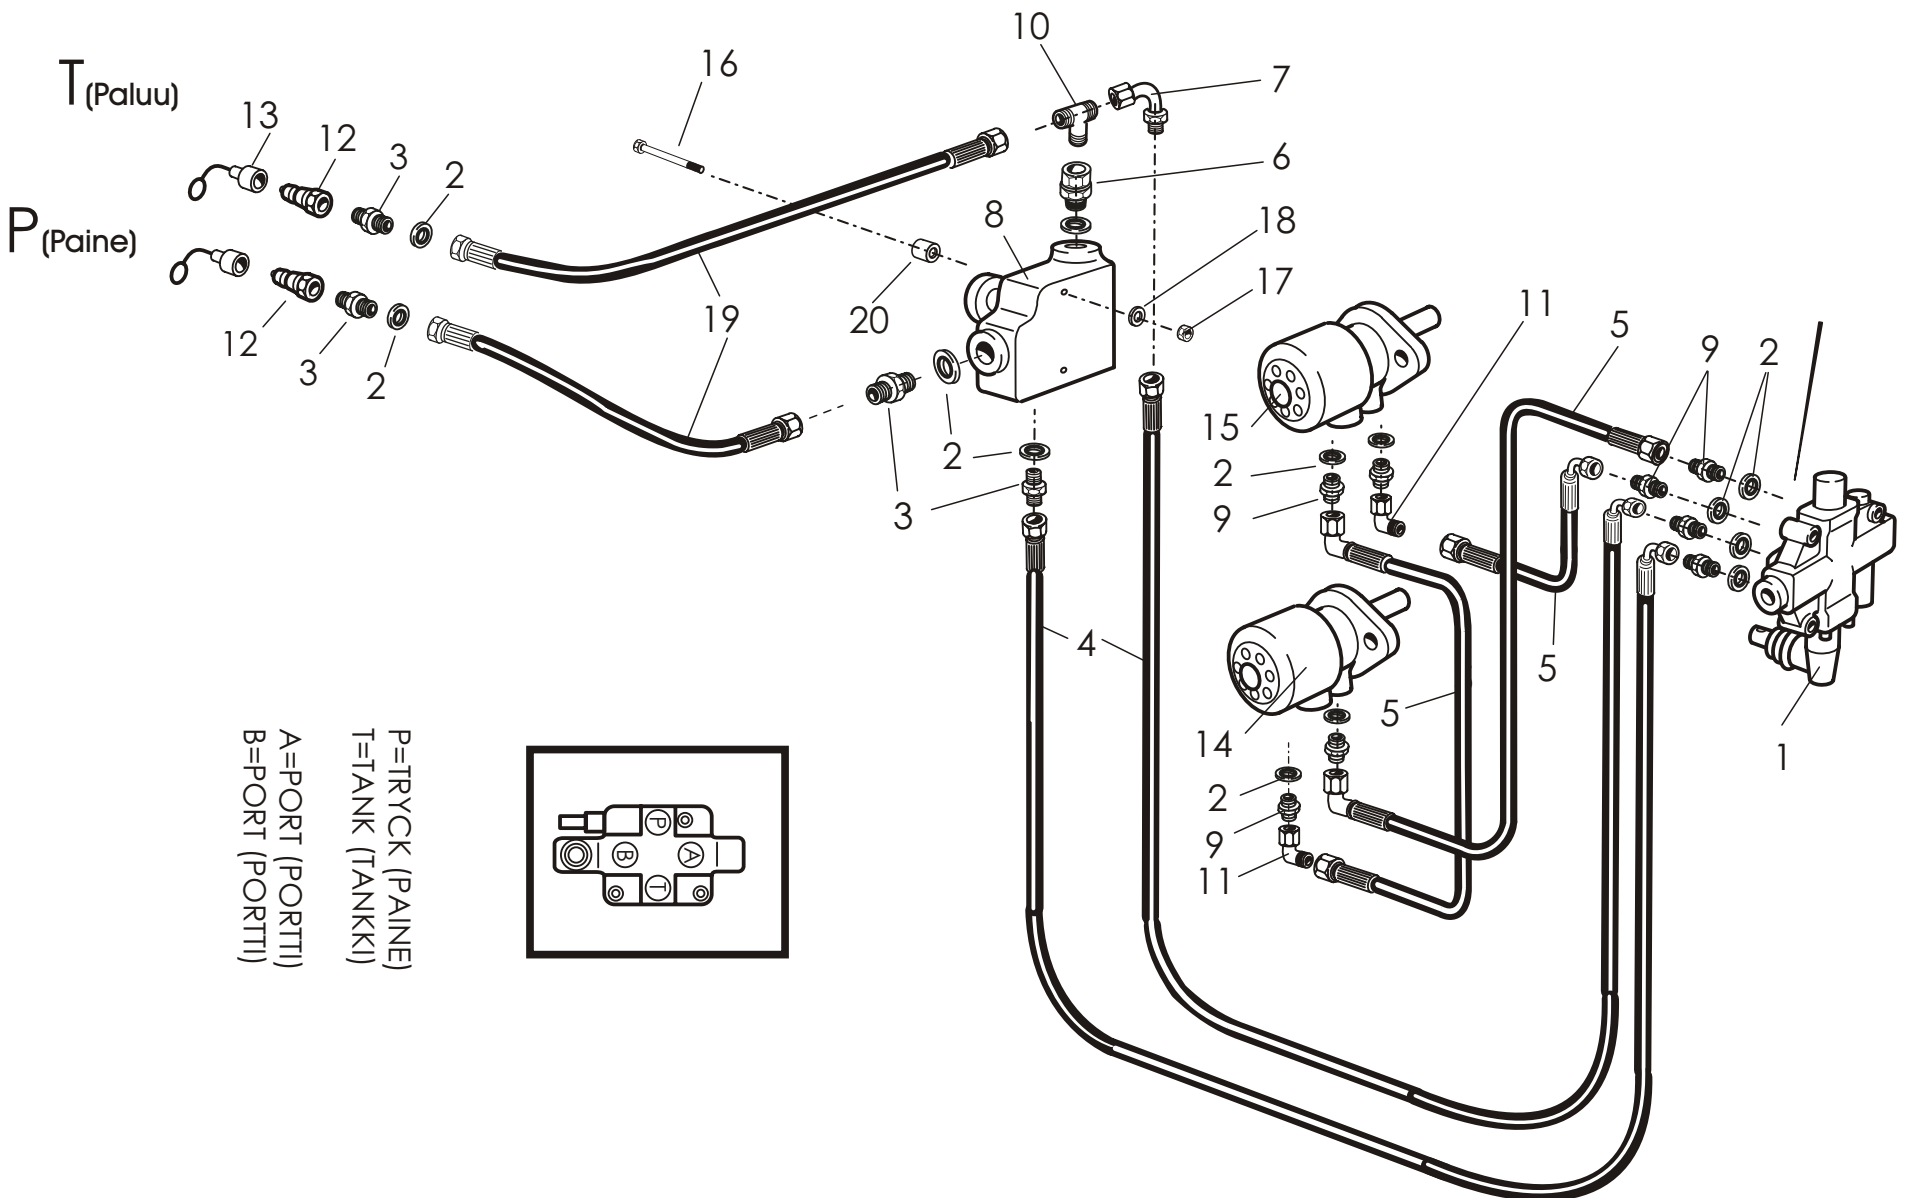

VIITE REF	KPL ST	VARAOSA NO DEL NR.	KOODI KODE	NIMITYS	BENÄMNING
1	1	D56084	LSV-50 1C7 1/2"175	OHJAUSVENTTIILI	STYRNINGSVENTIL
2	13	D30000212	1/2"	USIT-TIIVISTE	USIT-TÄTNING
3	4	D30000380	R1/2"/R1/2"	KAKSOISNIPPA	DUPPELNIPPEL
4	2	D30274	L=1650	HYDR.LETKU	HYDRAULSLANG
5	3	D30288	L=620	HYDR.LETKU	HYDRAULSLANG
6	1	D30000383	705-08-08	YHDYSNIPPA	NIPPEL
7	1	D12356	704P-08	KULMALIITIN	VINKELNIPPEL
8	1	41421	3-41421	MÄÄRÄNSÄÄTÖVENTTIILI FC-51	MÄNGDJUSTERINGSVENTIL
9	8	DI5292	R1/2"/R3/8"	SUPISTUSNIPPA	FÖRMINSKNINGSNIPPEL
10	1	D30000382	702-8	T-LIITIN	NIPPEL
11	2	D12379	704-06T	KULMANIPPA	VINKELNIPPEL
12	2	142608	DNP290	PIKALIITIN,KOIRAS	SNABBKOPLING, HANE
13	2		TFA - 08M	SUOJAHATTU	SKYDD
14	1	D65702000	OMP 200	HYDRAULIMOOTTORI	HYDR.MOTOR
15	1	D30000311	OMP 315	HYDRAULIMOOTTORI	HYDR.MOTOR
16	2	A06201514	M6x80	KUUSIORUUVI	SKRUV
17	2	AG6113014	M6	MUTTERI	MUTTER
18	2	B560N1524	M6	KORIALUSLAATTA	BRICKA
19	2	D30272	L=1500	HYDR.LETKU	HYDRAULSLANG
20	2	41422	4-41422	VÄLIHOLKKI	HOLK
	1	D30000312	OMP	HYDR. MOOTT. TIIVISTESARJA	HYDR.MOTOR TÄTNINGSERIE