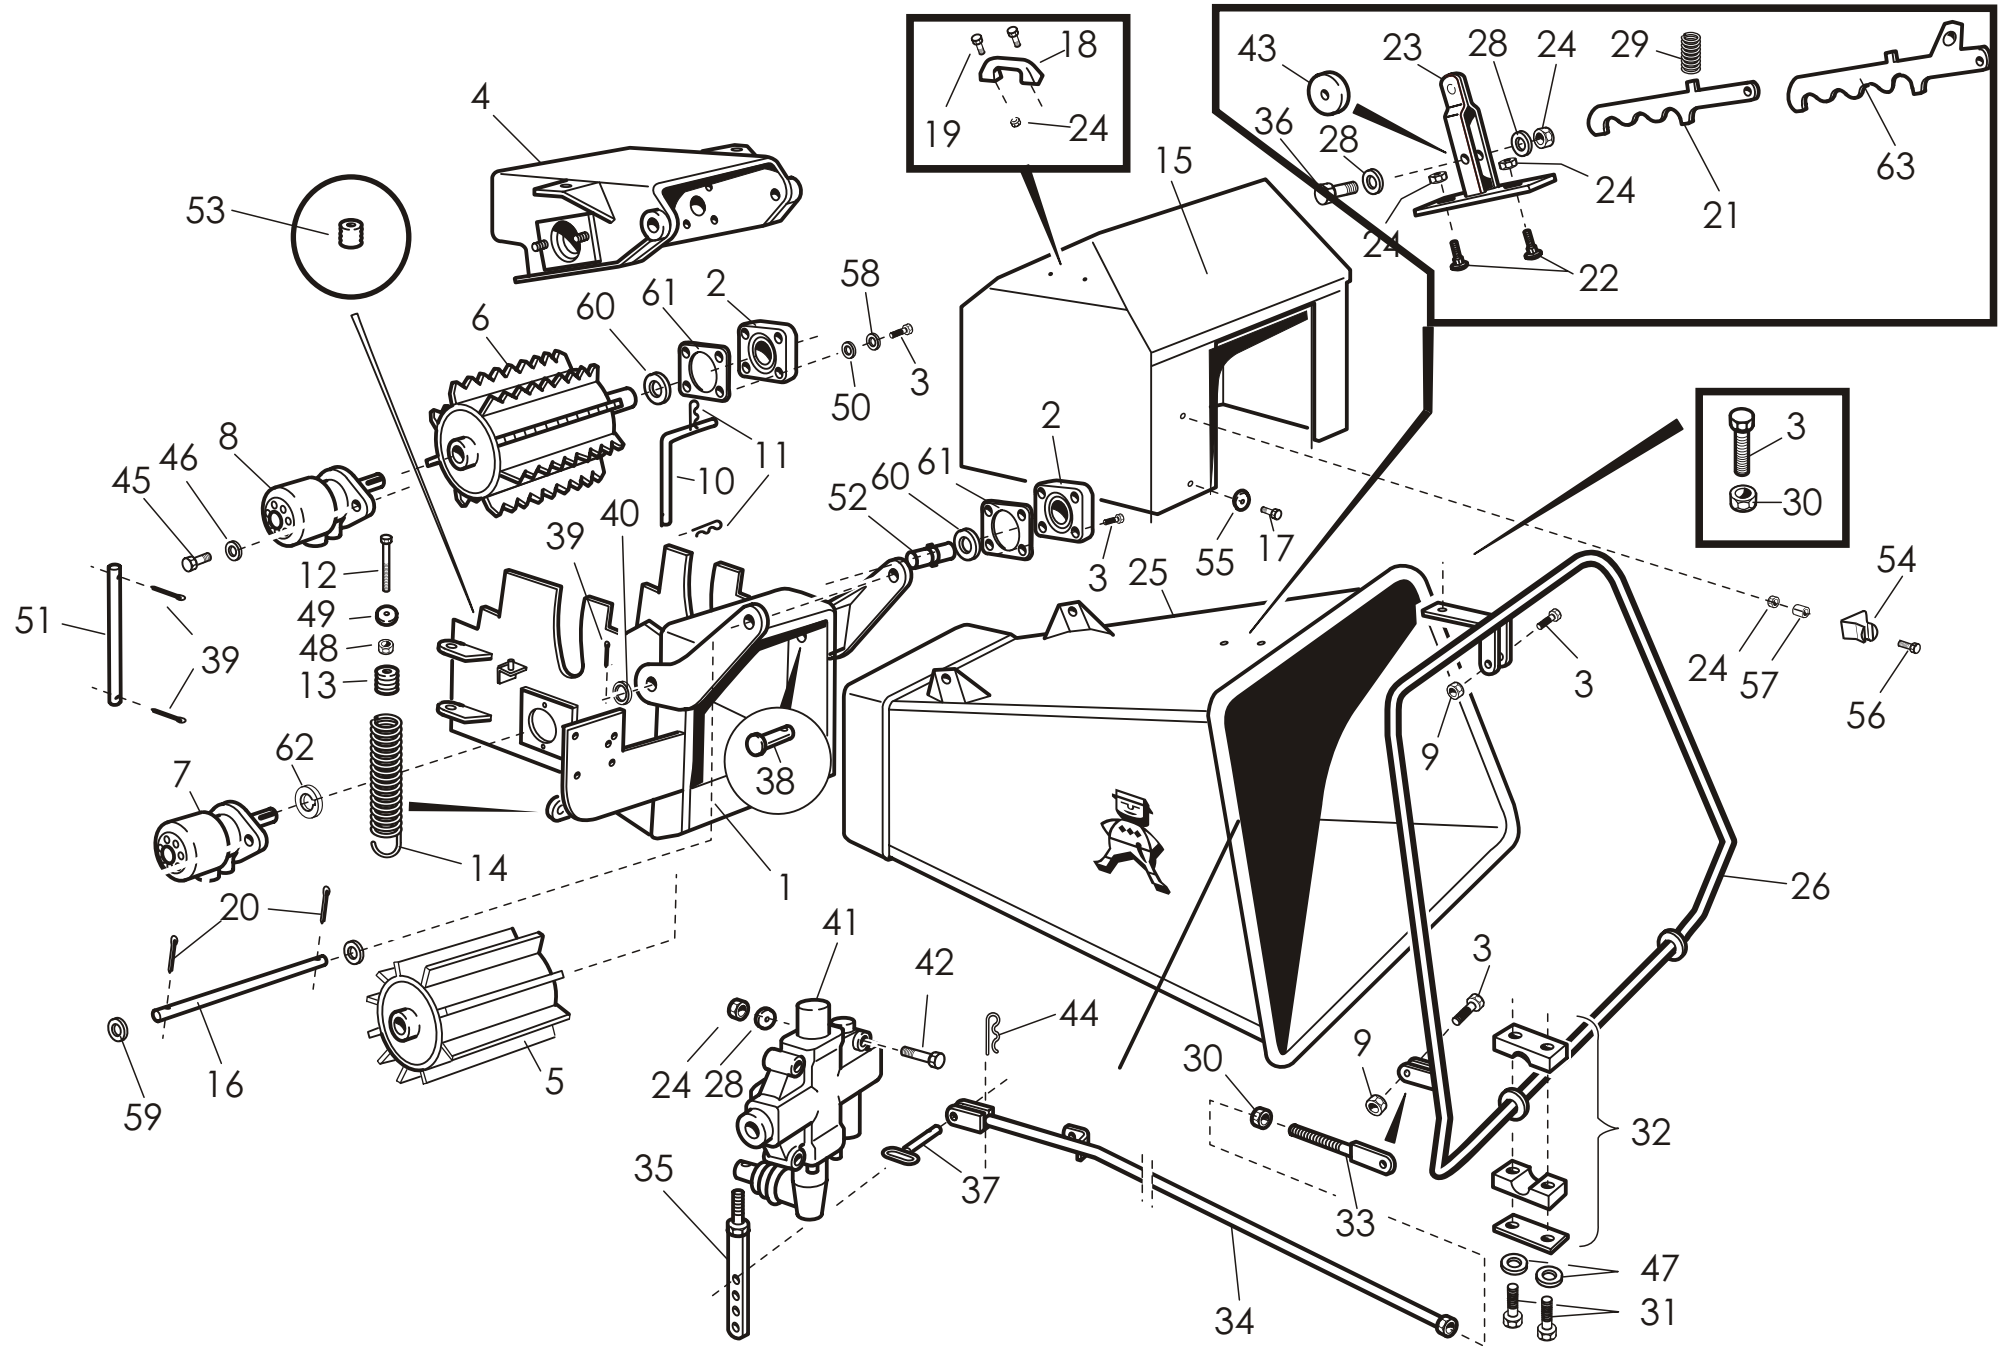

VIITE REF	KPL ST	VARAOSA NO DEL NR.	KOODI KODE	NIMITYS	BENÄMNING
40	2	B5L173024	M20	ALUSLEVY	BRICKA
41	1	D56084	LSV50 1C7½" 175BAR	SUUNTAVENTTIILI 4-ASENTO	STYRINGVENTIL
42	3	A082F1014	AM8×70	KUUSIORUUVI	SEKKANTSKRUV
43	1	41352	3-41352	RULLA	RULLE
44	1	BD2000004	N:O 100 2MM	HIUSSOKKA	SPRINT
45	4	A0C101024	M12X30	KUUSIORUUVI	SKRUV
46	4	B5COR2024	M12	ALUSLAATTA	BRICKA
47	4	B560B1614	M6	JOUSIALUSLAATTA	BRICKA
48	2	AGC111014	M12	MUTTERI	MUTTER
49	2	731419	4-4848	VASTAKAPPALE	BRICKA
50	8	B5A0MB024	M10	ALUSLAATTA	BRICKA
51	1	766552	4-6217	TAPPI	TAPP
52	1	709250	4-6243	AKSELITAPPI	TAPP
53	2	D40001545	41/39	VAIMENNINKUMI	DÄMPAREGUMMI
54	1	884001700		PIDIN	HÅLLARE
55	4	B580N1524	M8	KORIALUSLAATTA	BRICKA
56	1	A08151514	M8X35	KUUSIORUUVI	SKRUV
57	1	43246	4-43246	HOLKKI	HOLK
58	8	B5A0H2214	M10	JOUSIALUSLEVY	BRICKA
59	2	B5G102524	M16	ALUSLAATTA	BRICKA
60	2	766554	4-8087	SOVITEPRIKKA	STYRINGRING
61	(4)	41498	4-41498	SOVITELEVY	STYRINGBRICKA
62	(4)	41499	4-41499	SOVITERENGAS	STYRINGRING
63	1	41394	3-41394	LUKITSIN 4-ASENTO +STOP	STOPPARENS SKAFT
64	1	41395	3-41395	VAPAUTINKAHVA	BEFRIARE
65	2	A05955	AM8X60	KUUSIORUUVI	SKRUV
66	4	AG8111014	M8	KUUSIOMUTTERI	MUTTER
67	1	41555	4-41555	LUKITSIMEN RUNKO	RAM
68	1	41552	4-41552	LUKITSIN	LÅSNING PLÅT
69	1	41556	4-41556	SARANA	GÅNGJÄRN
70	1	A05952	AMX60	KUUSIOKOLORUUVI	SKRUV
71	2	A080G1514	M8X16	KUUSIORUUVI	SKRUV
72	1	A08401014	M8X120	KUUSIORUUVI	SKRUV
73	1	41559	4-41559	LIUKUPRIKKA	BRICKA