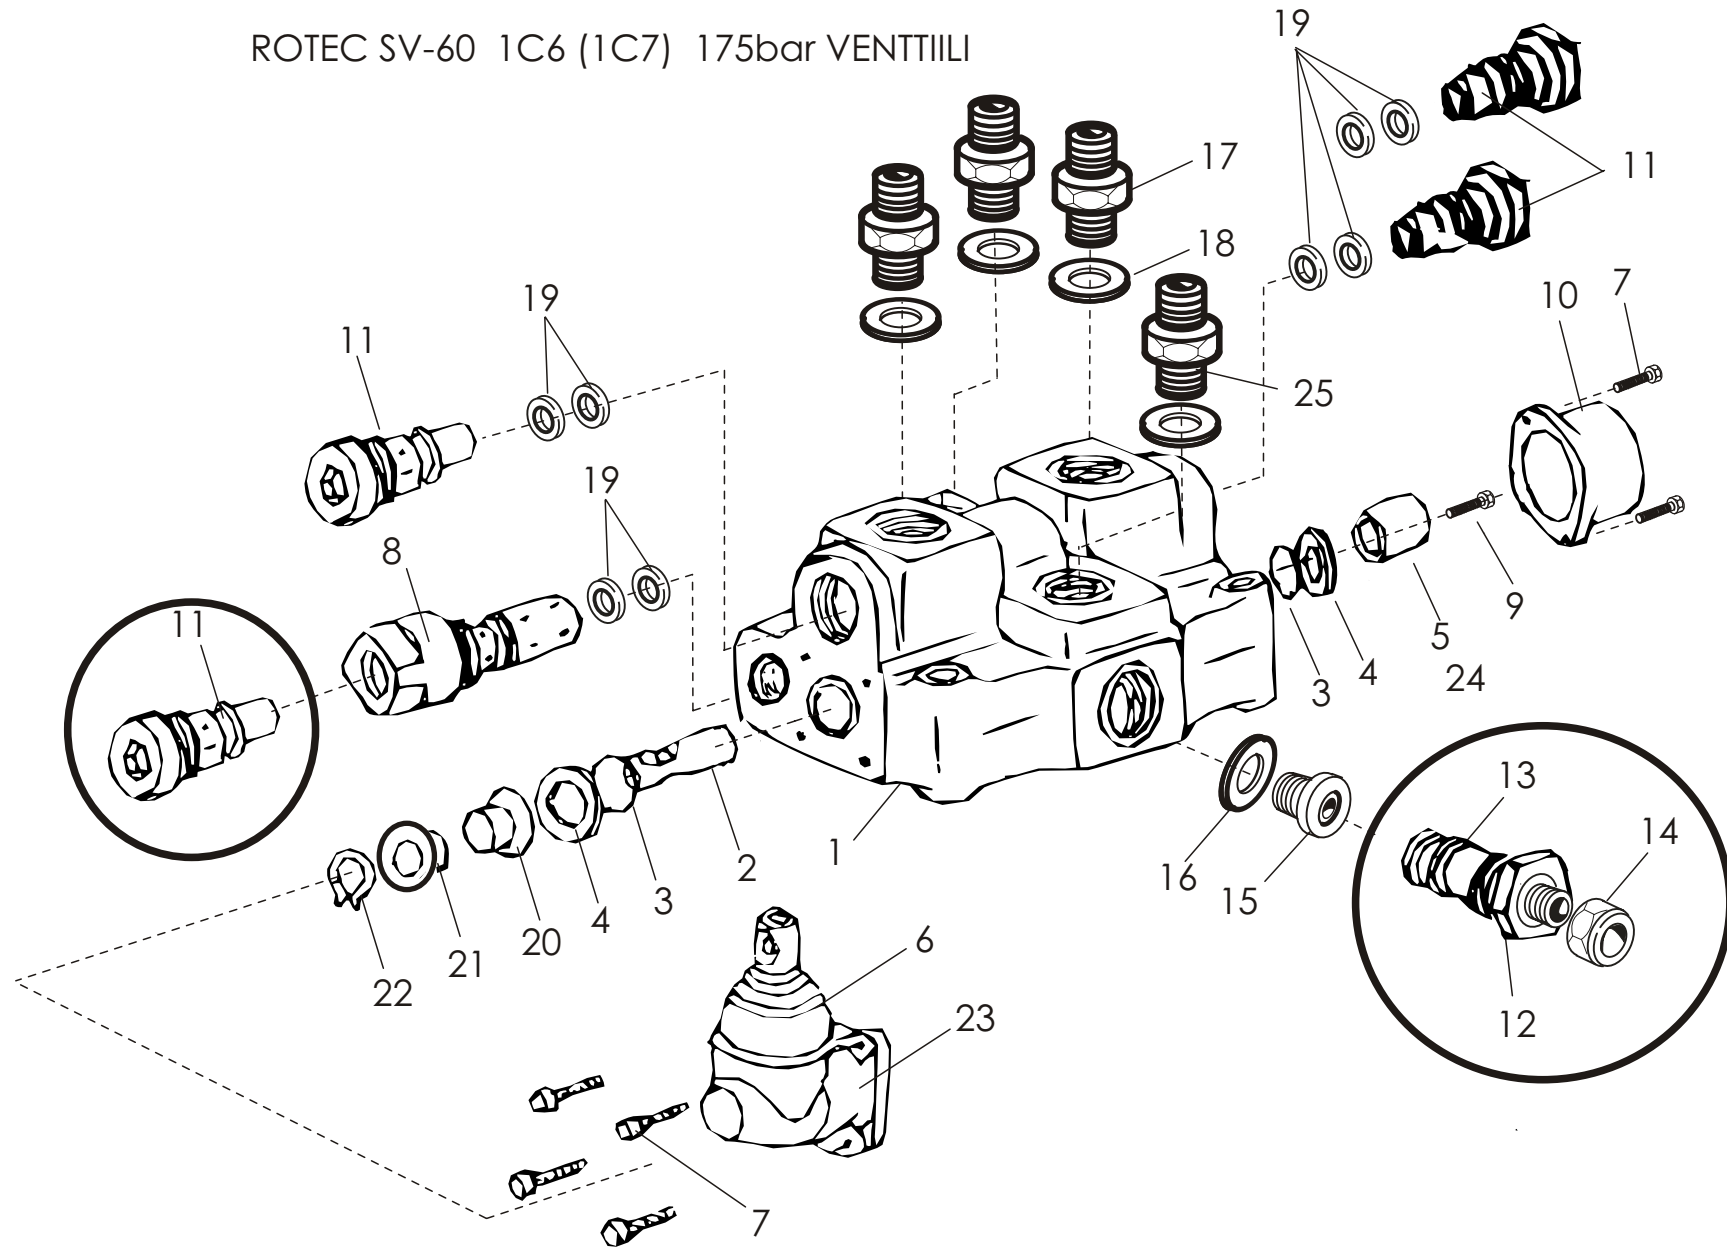

ROTEC SV-60 1C6 (1C7) 175bar VENTTIILI

OSA 8 KORVATAAN OSALLA 11 JA OSA 15 OSALLA 12 ,KUN TRAKTORISSA SULJETUN PIIRIN HYDRAULIIKKA
DEL NR 11 ERSÄTTER DEL NR 8 OCH DEL NR 12 ERSÄTTER DEL NR 15 I DE SLUTNA HYDRAULISKA SYSTEMERNA

VIITE REF	KPL ST	VARAOSA NO DEL NR.	KOODI KODE	NIMITYS	BENÄMNING
1-23 1-4,6-24	1* 1 **	D56063 D56084	SV60 1C6 LSV50 1C7	OHJAUSVENTTIILI 3-ASENTO OHJAUSVENTTIILI 4-ASENTO	STYRINGVENTIL. SV60 1C6 STYRINGVENTIL. SV60 1C7
1	1	982600		VENTTIILIRUNKO	RAM
2	1	DO40182	N:O 1	KARA	TEN
3	2	50604		KARATIIVISTE	TÄTNING
4	2	40091		TIIVISTELATTA	BRICKA
5	1	DO40490		ASENTOLUKITUS 3-ASENTO C6	STÄLLNING LÅSING C6
6	1	40200		SUOJAKUMI	SKYDD
7	6	50101	M5X16	KUUSIOKOLORUUVI	SKRUV
8	1	DO55000		PAINEISKUIMUVENT.RP1	CHOCK VENTIL RP1
9	1	50103	M5X20	KUUSIOKOLORUUVI	SKRUV
10	1	40204		JOUSIKUPPI	FJÄDERSKYDD
11	3 (4)	DO40237		TULPPA	PROPP
(12)	1	DO982603		SARJANIPPA	NIPPEL
(13)	1	982616		TIIVISTESARJA SARJANIPPAAN	TÄTNING
(14)	1	....		TULPPA 5/8"	PROPP 5/8"
15	1	40268		TULPPA 3/4"	PROPP
16	1	D3000213		USIT TIIVISTE 3/4"	USIT-TÄTNING
17	4	D15292		NIPPA R1/2"-3/8"	NIPPEL
18	4	DO50008	Ø15,3X2.4	O-RENGAS	O-RING
19	4	50604		TIIVISTESARJA	TÄTNING SERIE
20	1	40253		JOUSENOHJAIN ALAP.	FJÄDER STYRENHET
21	1	40254		JOUSENOHJAIN C5	FJÄDER STYRENHET C5
22	1	40163		LUKKORENGAS	LÅSNING RING
23	1	40318		VIPUKOTELO TÄYD.	HANTAGASK KPL
24	1	DO40162		ASENTOLUKITUS 4-ASENTO C7	STÄLLNING LÅSING C7
25	1	D30000380			

*

**

KÄYTETTY VUOTEEN 2000 ASTI
ALKAEN VUODEN 2001 MALLEISSA

GÄLLER TILL ÅR 2000
FRÅN ÅR 2001