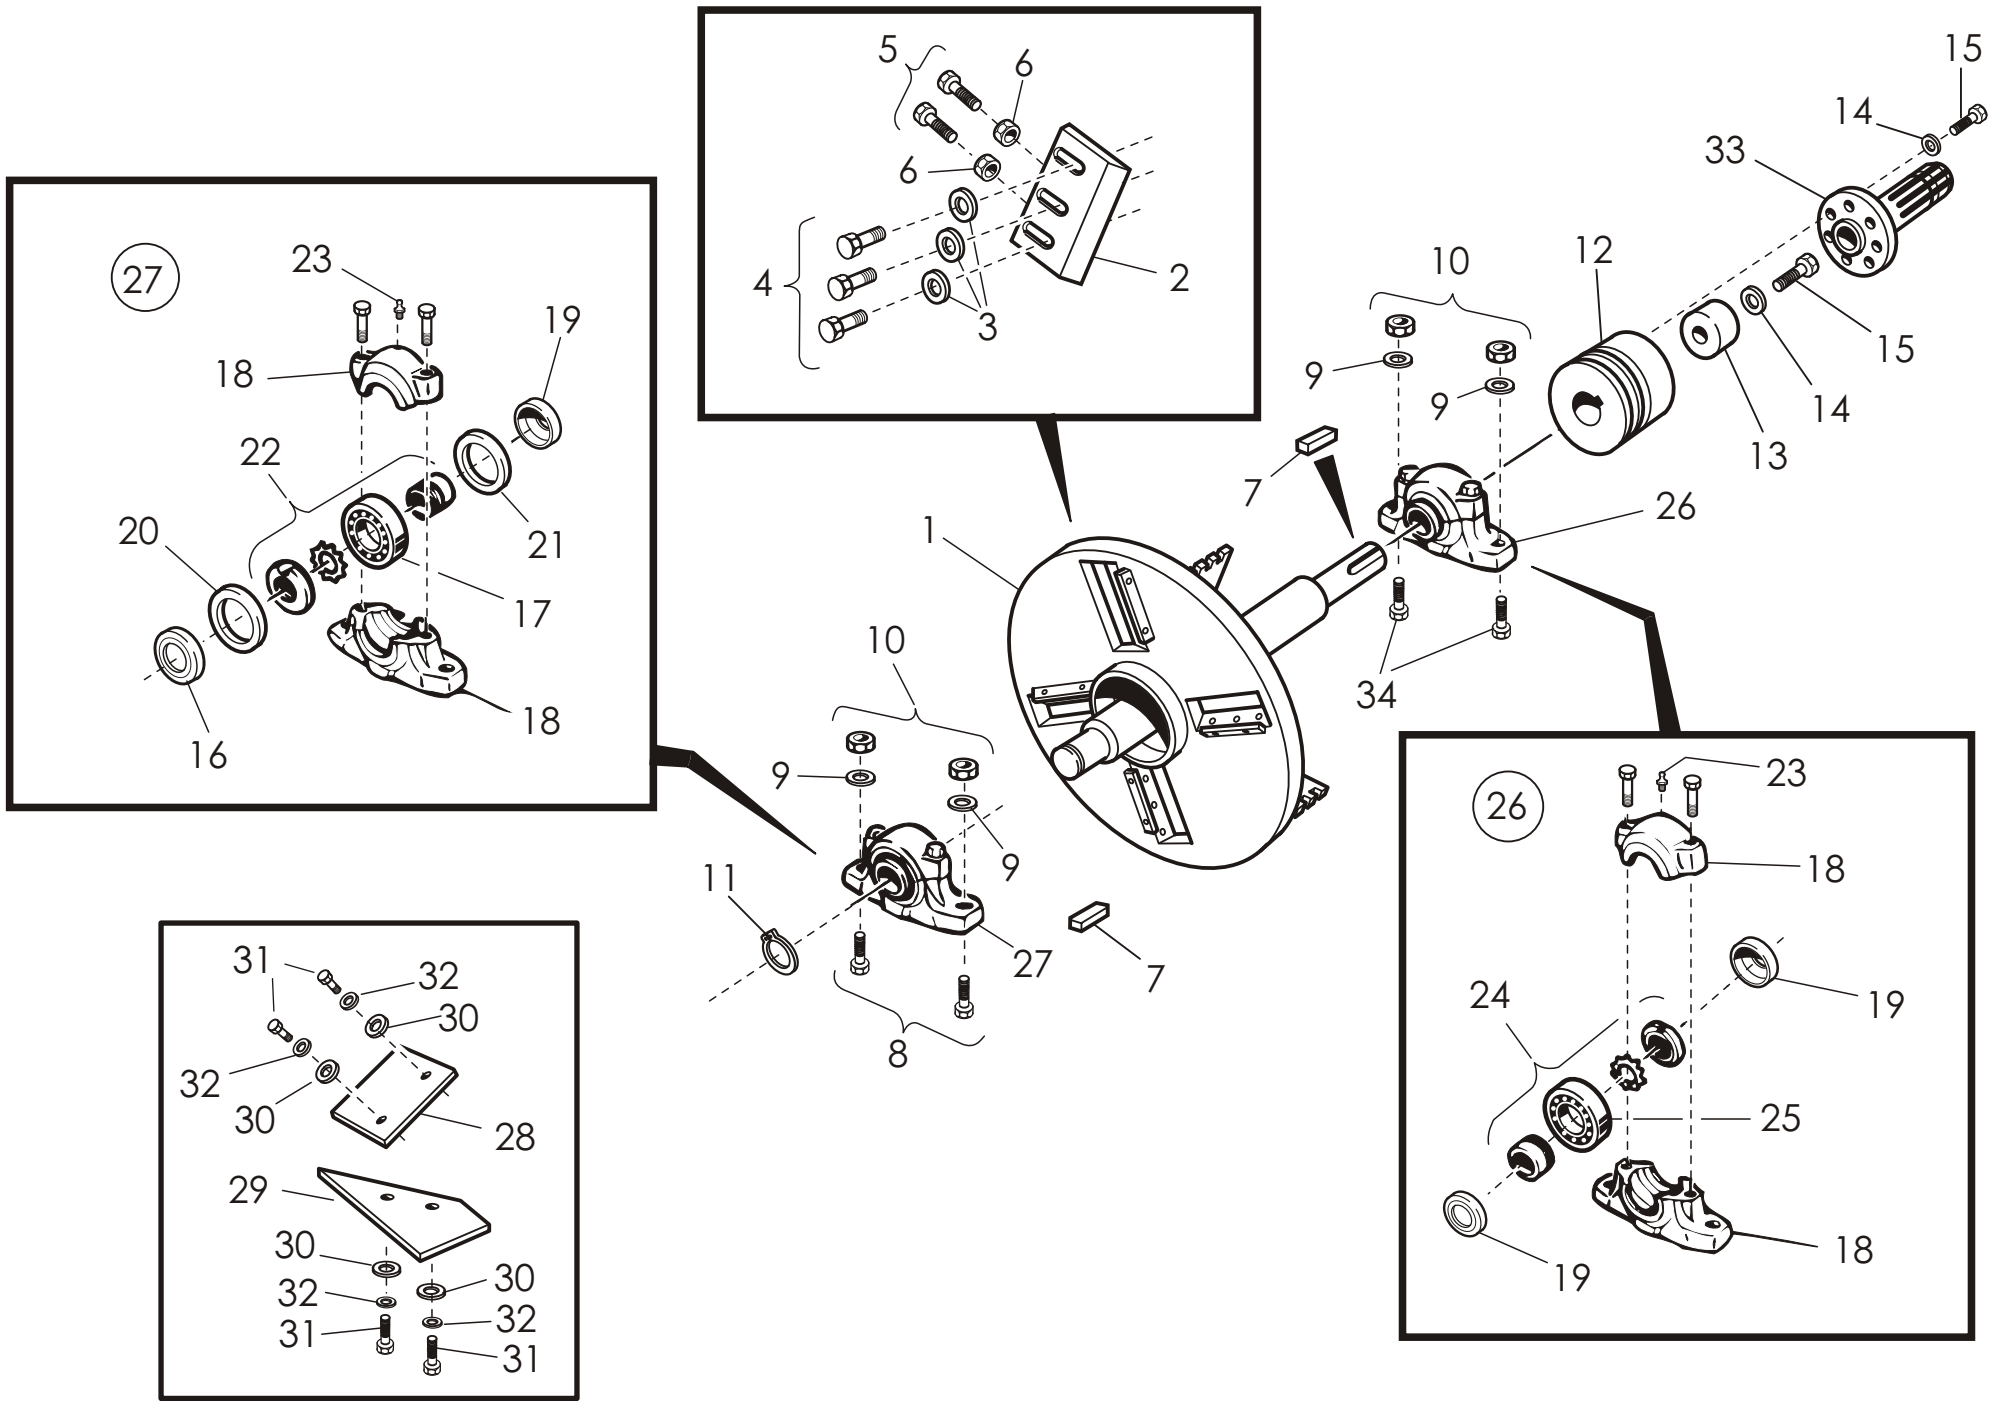

CE

SUOMI - SVENSKA 2004

VIITE REF	KPL ST	OSANO DEL NR.	KOODI KODE	NIMITYS	BENÄMNING
1	1	762100	3-41450	ALAKAMMIO	KAMMARE, NEDRE DEL
2	1	763000	3-41470	YLÄKAMMIO	KAMMARE, ÖVRE DEL
3	2	702010	3-41390	VETOVARSI	DRAGSTÅNG
4	4	AOU2A1514	M27×70	KUUSIORUUVI	SEKANTSKRUV
5	4	AGU111014	M27 IL	KUUSIOMUTTERI	SEKANTMUTTER
6	4	B5U1D5014	M27	JOUSIALUSLEVY	FJÄDERUNDERBRICKA
7	1	764611	4-6232	VÄLITUKI	MELLANSTÖD
8	1	766561	4-6216	SARANATAPPI	SVÄNGTAPP
9	1	707501	3-43242	KIRISTYSPANTA	SPÄNNING
10	1	707510	4-6335	KIRISTYSRUUVI	SPÄNNINSSKRUV
11	1	707515	D40003900	TÄHTINUPPI	KNOPPMUTTER
12	1	41269	3-41296	HAKETORVI	SPÄNTRATT
13	2	150140	D21M12000	PALLONUPPI	BOLLKNOPP
14	1	41259	4-41259	OHJAUSTANGON LUKITSIN	LÅSANORDNING
15	1	41257	3-41257	OHJAUSTANKO	STYRSTÅNG
16	1	41268	3-41268	LIPPA	SKÄRM
17(M)	1	765300	3-41510	SYÖTTÖSUPPILO	MATARTRATT
18	1	41266	3-41266	TORVEN LÄHTÖ	UTGÅNGRÖR
19	2	A08101514	M8×30	KUUSIORUUVI	SEKANTSKRUV
20	2	AG8113014	M8 IL	KUUSIOMUTTERI	SEKANTMUTTER
21	6	A0A101524	M10×30	KUUSIORUUVI	SEKANTSKRUV
22	6	AGA113014	M10 IL	KUUSIOMUTTERI	SEKANTMUTTER
23	1	43108	3-43108	LUKITUSRUUVI	LÅSNINGSKRUV
24	3	BA5100004	5×30	SAKSISOKKA	SAXPINNE
25	1	BEC000002	10×45	RENGASSOKKA	SPRINT
26	1	14197	3-14197	NIVELAKSELIN PIDIN	HÄNGARE
27	1	43434	3-43434	LISÄSUOJA	SKYDD
28	2	A0C151514	M12×35	KUUSIORUUVI	SEKANTSKRUV
29	4	AGC113014	M12 IL	KUUSIOMUTTERI	SEKANTMUTTER
30	3	B5A0MB024	M10	ALUSLEVY	BRICKA
31	6	B60600	M8	JOUSIALUSLEVY	FJÄDERBRICKA
32	4	A080L1514	M8×20	KUUSIORUUVI	SEKANTSKRUV
34	1	27014	3-27014	OHJEKIRJAN SUOJAPUTKI	HANDBOK MED SKYDDRÖR
35	2	A09510	M12×30	LUKKORUUVI	SKRUV
36	1	41278	3-41278	HAKETORVEN JATKO(LISÄVARUSTE)	SPÄNTRATT FÖRTSÄTTNING
37	3	B5COR2024	M12	ALUSLAATTA	BRICKA
38	1*	41387	4-41387	KIRISTYSPRIKKA	BRICKA
	*			TARVITTAESSA	NÄR BEHÖVA