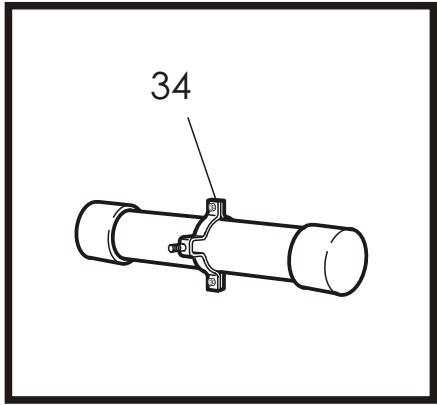

CE

SUOMI - SVENSKA 2004

VIITE REF	KPL ST	OSANO DEL NR.	KOODI KODE	NIMITYS	BENÄMNING
1	1	762100	3-41450	ALAKAMMIO	KAMMARE, NEDRE DEL
2	1	763000	3-41470	YLÄKAMMIO	KAMMARE, ÖVRE DEL
3	2	702010	3-41390	VETOVARSI	DRAGSTÅNG
4	4	AOU2A1514	M27×70	KUUSIORUUVI	SEKANTSKRUV
5	4	AGU111014	M27 IL	KUUSIOMUTTERI	SEKANTMUTTER
6	4	B5U1D5014	M27	JOUSIALUSLEVY	FJÄDERUNDERBRICKA
7	1	764611	4-6232	VÄLITUKI	MELLANSTÖD
8	1	766561	4-6216	SARANATAPPI	SVÄNGTAPP
9	1	707501	3-43242	KIRISTYSPANTA	SPÄNNING
10	1	707510	4-6335	KIRISTYSRUUVI	SPÄNNINSSKRUV
11	1	707515	D40003900	TÄHTINUPPI	KNOPPMUTTER
12	1	41269	3-41296	HAKETORVI	SPÄNTRATT
13	2	150140	D21M12000	PALLONUPPI	BOLLKNOPP
14	1	41259	4-41259	OHJAUSTANGON LUKITSIN	LÅSANORDNING
15	1	41257	3-41257	OHJAUSTANKO	STYRSTÅNG
16	1	41268	3-41268	LIPPA	SKÄRM
17(M)	1	765300	3-41510	SYÖTTÖSUPPILO	MATARTRATT
18	1	41266	3-41266	TORVEN LÄHTÖ	UTGÅNGRÖR
19	2	A08101514	M8×30	KUUSIORUUVI	SEKANTSKRUV
20	2	AG8113014	M8 IL	KUUSIOMUTTERI	SEKANTMUTTER
21	6	A0A101524	M10×30	KUUSIORUUVI	SEKANTSKRUV
22	6	AGA113014	M10 IL	KUUSIOMUTTERI	SEKANTMUTTER
23	1	43108	3-43108	LUKITUSRUUVI	LÅSNINGSKRUV
24	3	BA5100004	5×30	SAKSISOKKA	SAXPINNE
25	1	BEC000002	10×45	RENGASSOKKA	SPRINT
26	1	14197	3-14197	NIVELAKSELIN PIDIN	HÄNGARE
27	1	43434	3-43434	LISÄSUOJA	SKYDD
28	2	A0C151514	M12×35	KUUSIORUUVI	SEKANTSKRUV
29	4	AGC113014	M12 IL	KUUSIOMUTTERI	SEKANTMUTTER
30	3	B5A0MB024	M10	ALUSLEVY	BRICKA
31	6	B60600	M8	JOUSIALUSLEVY	FJÄDERBRICKA
32	4	A080L1514	M8×20	KUUSIORUUVI	SEKANTSKRUV
34	1	27014	3-27014	OHJEKIRJAN SUOJAPUTKI	HANDBOK MED SKYDDRÖR
35	2	A09510	M12×30	LUKKORUUVI	SKRUV
36	1	41278	3-41278	HAKETORVEN JATKO(LISÄVARUSTE)	SPÄNTRATT FÖRTSÄTTNING
37	3	B5COR2024	M12	ALUSLAATTA	BRICKA
38	1*	41387	4-41387	KIRISTYSPRIKKA	BRICKA
	*			TARVITTAESSA	NÄR BEHÖVA