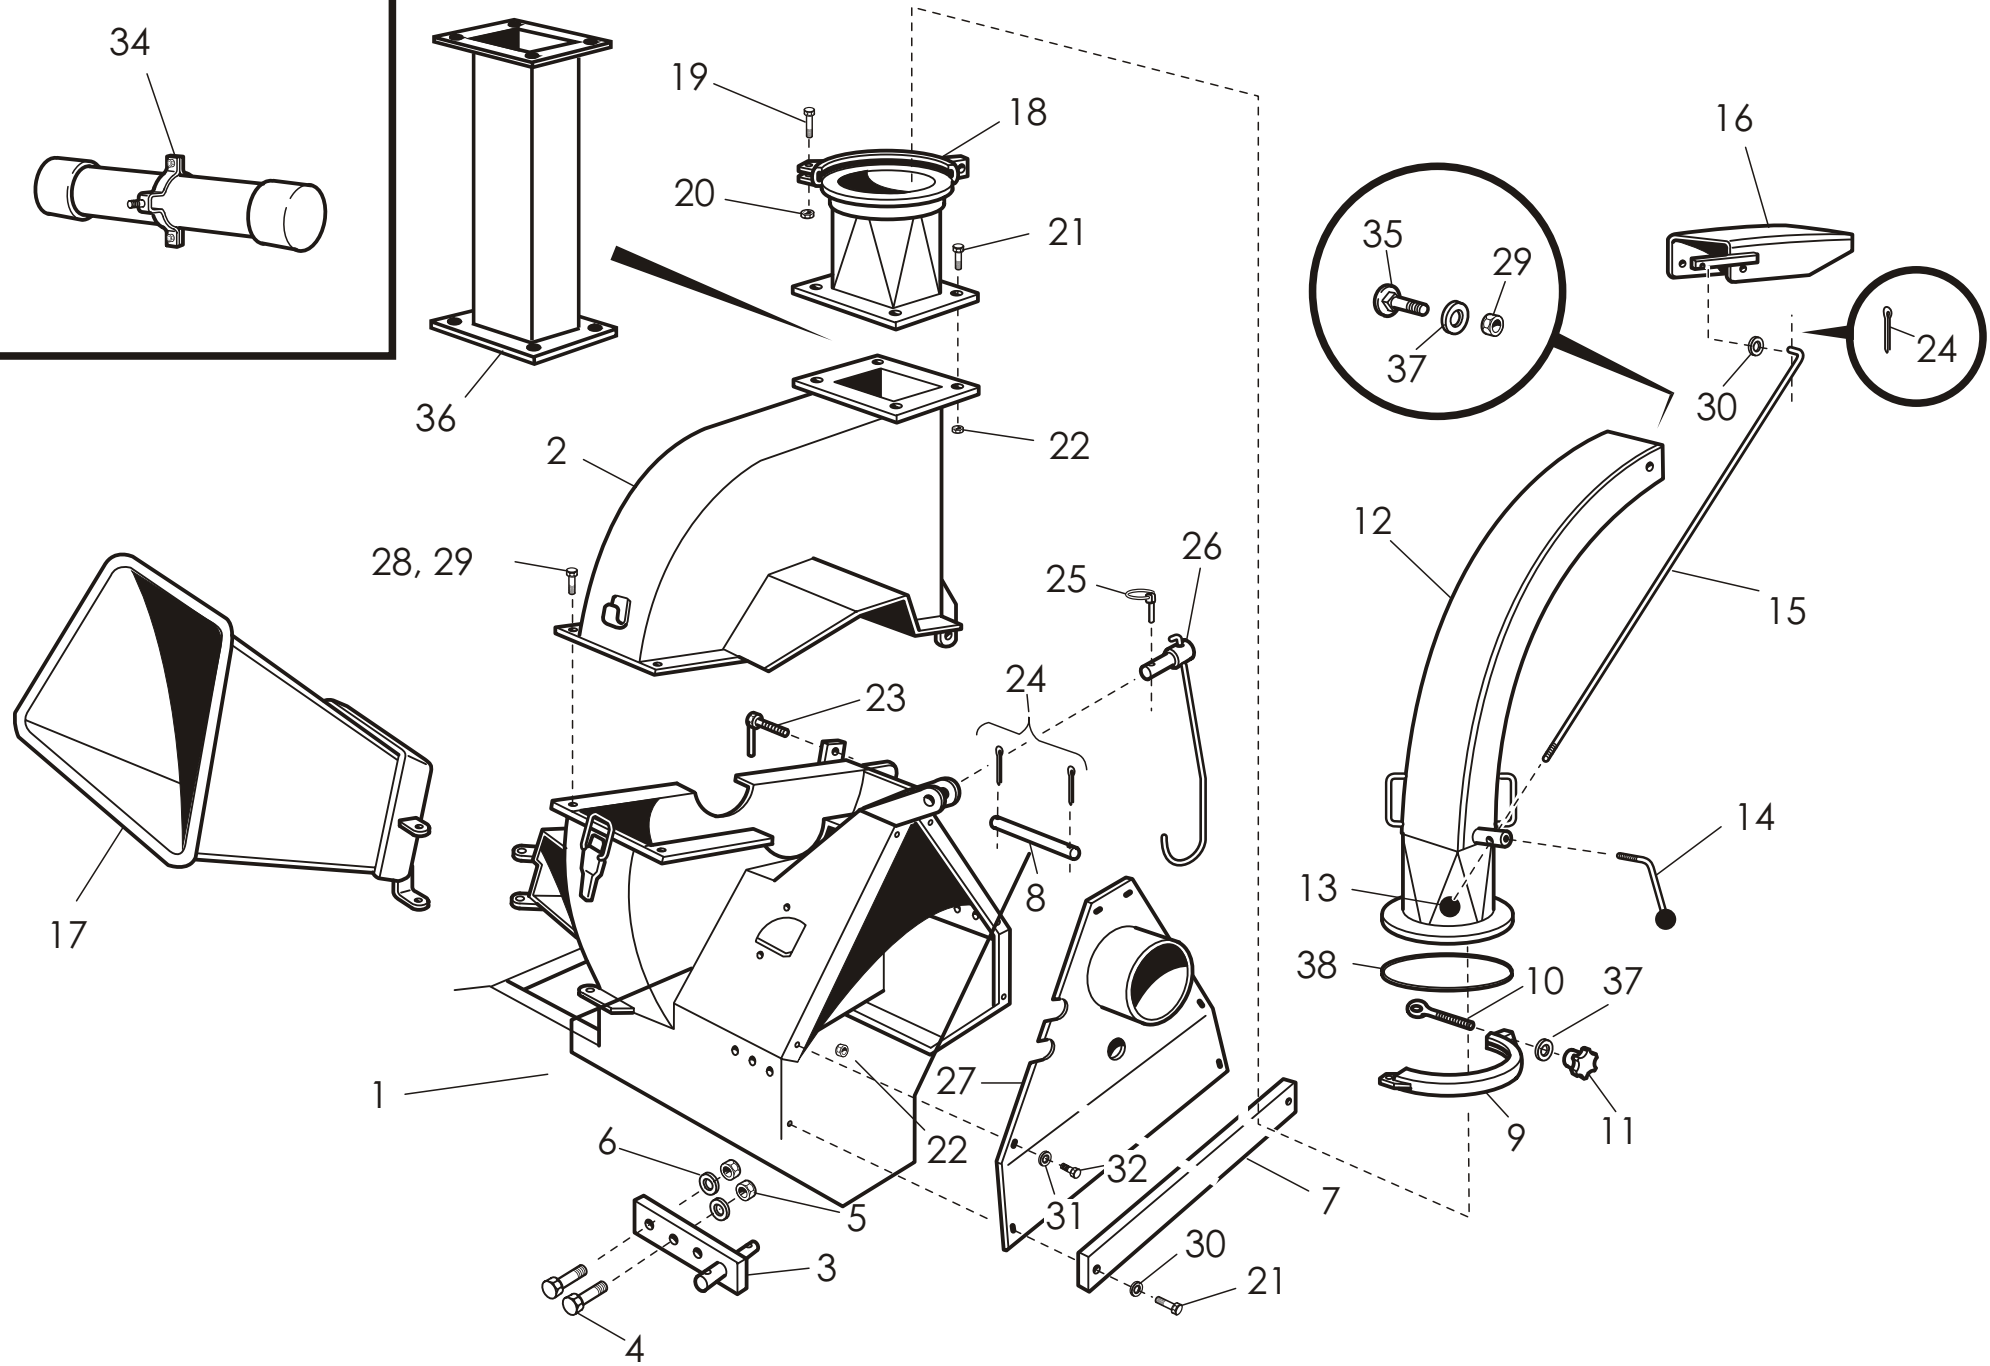

CE

SUOMI - SVENSKA 2004

VIITE REF	KPL ST	OSANO DEL NR.	KOODI KODE	NIMITYS	BENÄMNING
1	1	762100	3-41450	ALAKAMMIO	KAMMARE, NEDRE DEL
2	1	763000	3-41470	YLÄKAMMIO	KAMMARE, ÖVRE DEL
3	2	702010	3-41390	VETOVARSI	DRAGSTÅNG
4	4	AOU2A1514	M27×70	KUUSIORUUVI	SEKANTSKRUV
5	4	AGU111014	M27 IL	KUUSIOMUTTERI	SEKANTMUTTER
6	4	B5U1D5014	M27	JOUSIALUSLEVY	FJÄDERUNDERBRICKA
7	1	764611	4-6232	VÄLITUKI	MELLANSTÖD
8	1	766561	4-6216	SARANATAPPI	SVÄNGTAPP
9	1	707501	3-43242	KIRISTYSPANTA	SPÄNNING
10	1	707510	4-6335	KIRISTYSRUUVI	SPÄNNINSSKRUV
11	1	707515	D40003900	TÄHTINUPPI	KNOPPMUTTER
12	1	41269	3-41296	HAKETORVI	SPÄNTRATT
13	2	150140	D21M12000	PALLONUPPI	BOLLKNOPP
14	1	41259	4-41259	OHJAUSTANGON LUKITSIN	LÅSANORDNING
15	1	41257	3-41257	OHJAUSTANKO	STYRSTÅNG
16	1	41268	3-41268	LIPPA	SKÄRM
17(M)	1	765300	3-41510	SYÖTTÖSUPPILO	MATARTRATT
18	1	41266	3-41266	TORVEN LÄHTÖ	UTGÅNGRÖR
19	2	A08101514	M8×30	KUUSIORUUVI	SEKANTSKRUV
20	2	AG8113014	M8 IL	KUUSIOMUTTERI	SEKANTMUTTER
21	6	A0A101524	M10×30	KUUSIORUUVI	SEKANTSKRUV
22	6	AGA113014	M10 IL	KUUSIOMUTTERI	SEKANTMUTTER
23	1	43108	3-43108	LUKITUSRUUVI	LÅSNINGSKRUV
24	3	BA5100004	5×30	SAKSISOKKA	SAXPINNE
25	1	BEC000002	10×45	RENGASSOKKA	SPRINT
26	1	14197	3-14197	NIVELAKSELIN PIDIN	HÄNGARE
27	1	43434	3-43434	LISÄSUOJA	SKYDD
28	2	A0C151514	M12×35	KUUSIORUUVI	SEKANTSKRUV
29	4	AGC113014	M12 IL	KUUSIOMUTTERI	SEKANTMUTTER
30	3	B5A0MB024	M10	ALUSLEVY	BRICKA
31	6	B60600	M8	JOUSIALUSLEVY	FJÄDERBRICKA
32	4	A080L1514	M8×20	KUUSIORUUVI	SEKANTSKRUV
34	1	27014	3-27014	OHJEKIRJAN SUOJAPUTKI	HANDBOK MED SKYDDRÖR
35	2	A09510	M12×30	LUKKORUUVI	SKRUV
36	1	41278	3-41278	HAKETORVEN JATKO(LISÄVARUSTE)	SPÄNTRATT FÖRTSÄTTNING
37	3	B5COR2024	M12	ALUSLAATTA	BRICKA
38	1*	41387	4-41387	KIRISTYSPRIKKA	BRICKA
	*			TARVITTAESSA	NÄR BEHÖVA