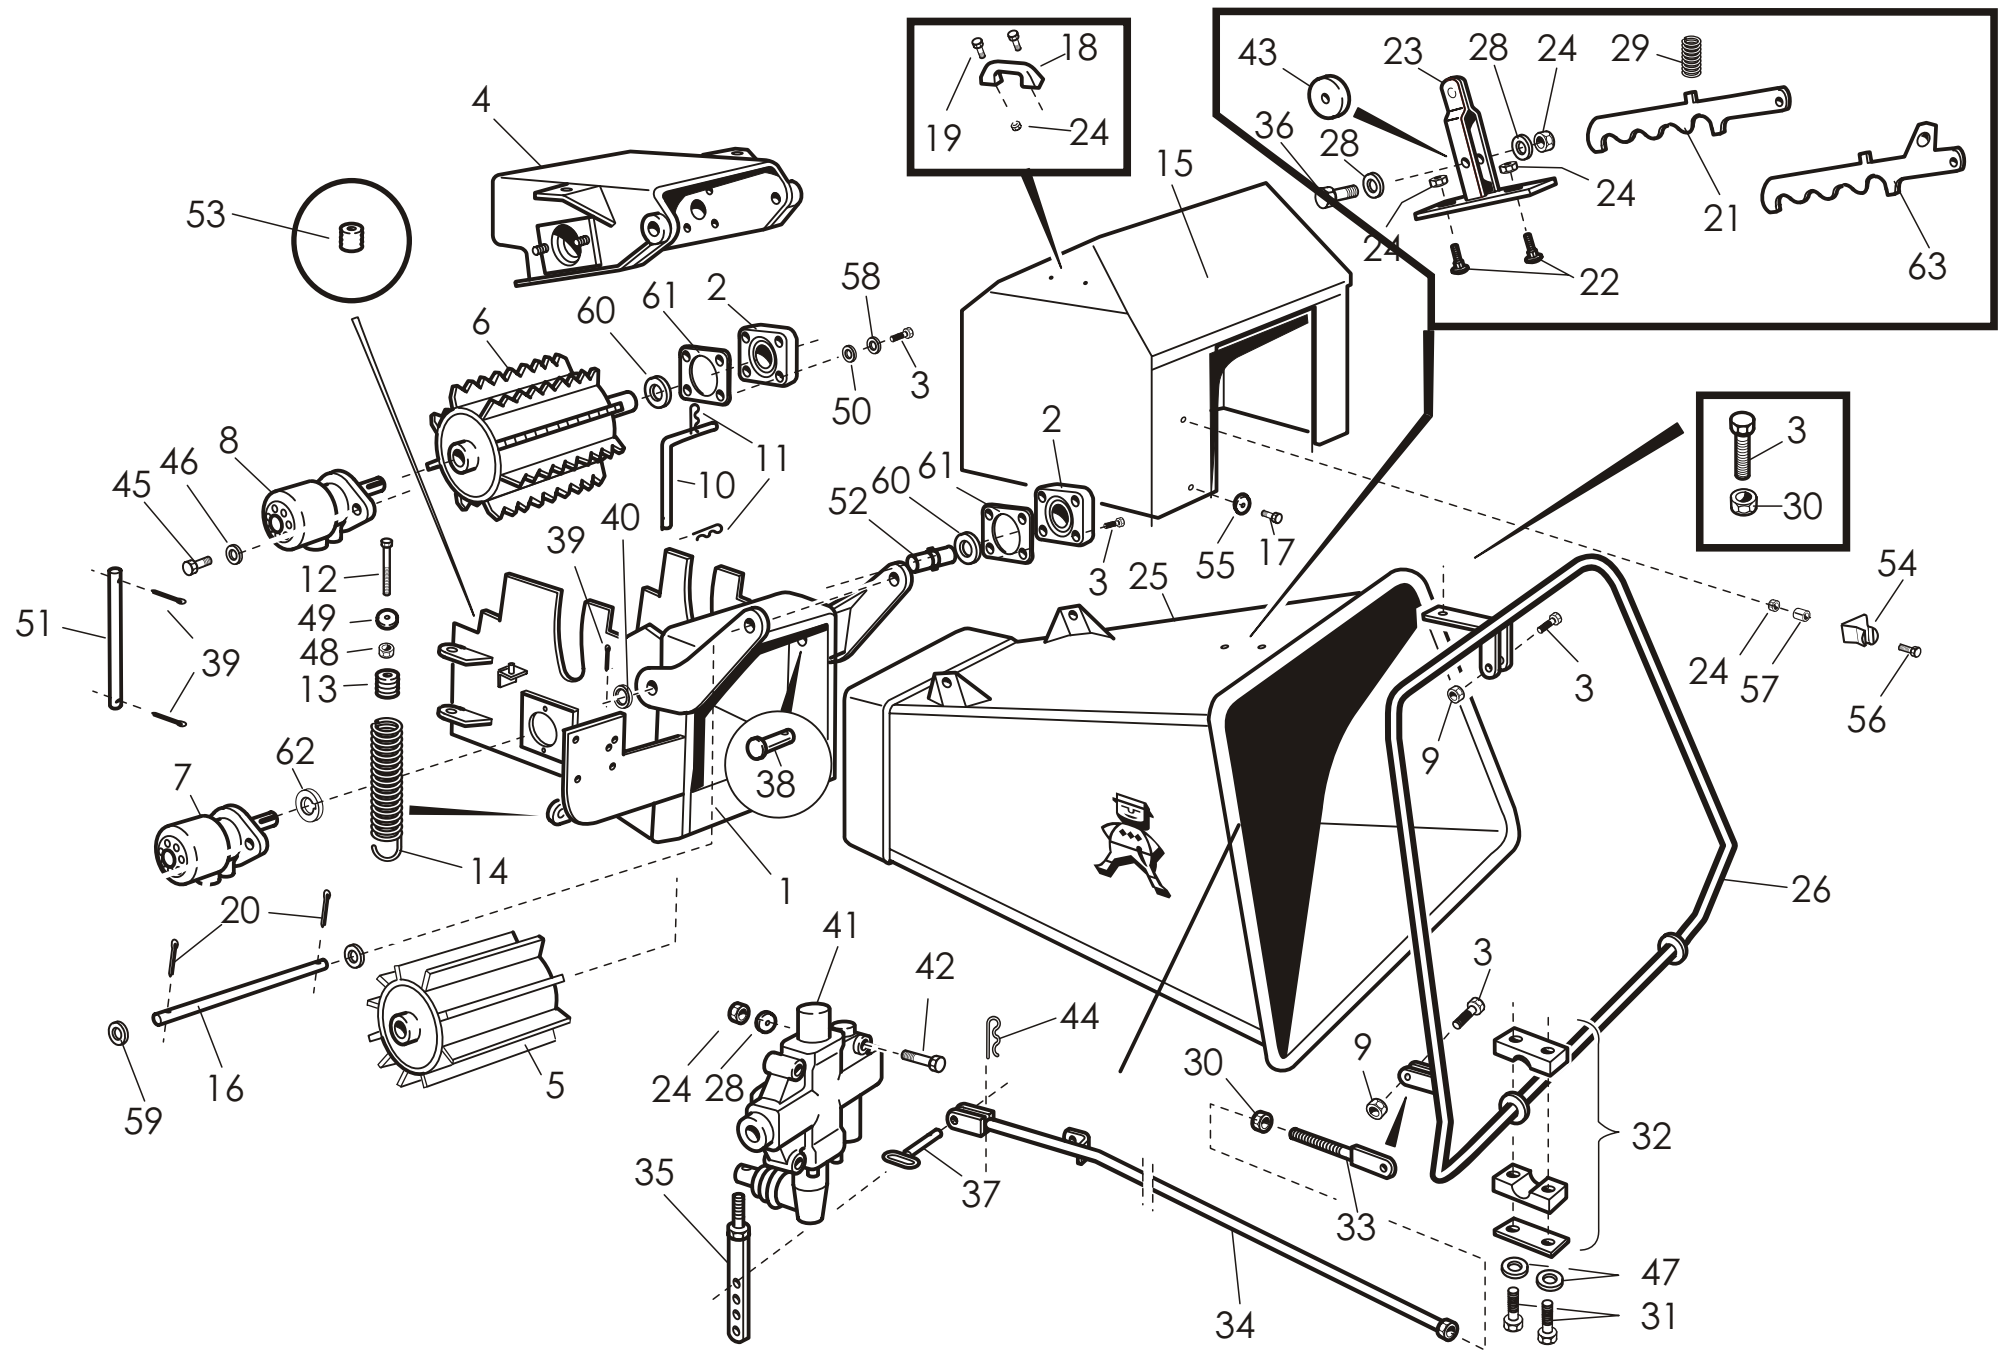

VIITE REF	KPL ST	VARAOSA NO DEL NR.	KOODI KODE	NIMITYS	BENÄMNING
1	1	766100	3-41480	SYÖTTÖLAITTEEN RUNKO	RAM
2	2	CLUCF2050	UCF 205	LAIPPALAAKERI	LAGER
3	11	AOA101024	M10×30	KUUSIORUUVI	SEKKANTSKRUV
4	1	43151	3-43151	SYÖTTÖLAITTEEN YLÄOSA	INMATNINGSAPPARATS ÖVER EL
5	1	766450	3-3210	SYÖTTÖRULLA ALARULLA	MATRULLE NEDRE
6	1	43407	3-43407	SYÖTTÖRULLA YLÄRULLA	MATRULLE ÖVRE
7	1	D65702000	OMP-200	HYDRAULIMOOTTORI	HYDR.MOTORL
8	1	D30000311	OMP315	HYDRAULIMOOTTORI	HYDR.MOTOR
9	4	A0C101024	M10X30	KUUSIORUUVI	SKRUV
10	2	766553	4-6227	AKSELITAPPI	SVÄNGTAPP
11	2	BD3011404	NO 114 4 MM	HIUSSOKKA	SPRINT
12	2	AOC3A1014	M12×100	KIRISTYSRUUVI	SKRUV
(13)	2	709602	4-5922	KIINNITIN	FÄSTE
(14)	2	D14592800	6×50 L=250	JOUSI	FJÄDER
13+14	2	766600	4-5927	JOUSI KOOTTU	FJÄDER KOMPL.
15	1	44269	3-44269	SUOJA	SKYDD
16	1	765141	4-6215	SARANATAPPI	SVÄNGTAPP
17	4	A080L1514	M8×20	KUUSIORUUVI	SEKKANTSKRUV
18	2	D30100		KANNEN KAHVA	HANDTAG
19	4	A04360	M8×20	LIERIÖURARUUVI	SKRUV
20	2	BA4100004	4×30	SAKSISOKKA	SAXPINNE
21	1	41428	3-41428	LUKITSIN	STOPPARENS SKAFT
22	2	A080S3014	M8×25	LUKKORUUVI	LÅSKRUV
23	1	41368	3-41368	JUOKSURULLAN RUNKO	RAM
24	12	AG8113014	M8 IL	KUUSIOMUTTERI	SEKKANTMUTTER
25	1	41360	3-41360	SYÖTTÖSUPPILO	MATARTRATT
26	1	41362	3-41362	KÄYTTÖKAHVA	HANDTAG
28	8	B60650	M8	ALUSLEVY	BRICKA
29	1	D14121	2X14X55 (4-41385)	PURISTUSJOUSI	FJÄDER
30	2	AGA111014	M10	KUUSIOMUTTERI	MUTTER
31	4	A061L1011	M6X50	KUUSIORUUVI	SKRUV
32	2	D6C528	528E	PIDIN	FÄSTE
33	1	41341	3-41341	SÄÄTÖOSA	HÅLLARE
34	1	41373	3-41373	KÄYTTÖTANKO	MELLANSPAK
35	1	41346	3-41346	VENTTIILIN VIPU	SPAK FÖR STYRNINGVENTIL
36	1	A08IA1514	M8X40	KUUSIORUUVI	SKRUV
37	1	41382	4-41382	TAPPI	TAPP
38	2	766551	4-6169	TAPPI	TAPP
39	2	BA5100004	5X30	SAKSISOKKA	SAXPINNE