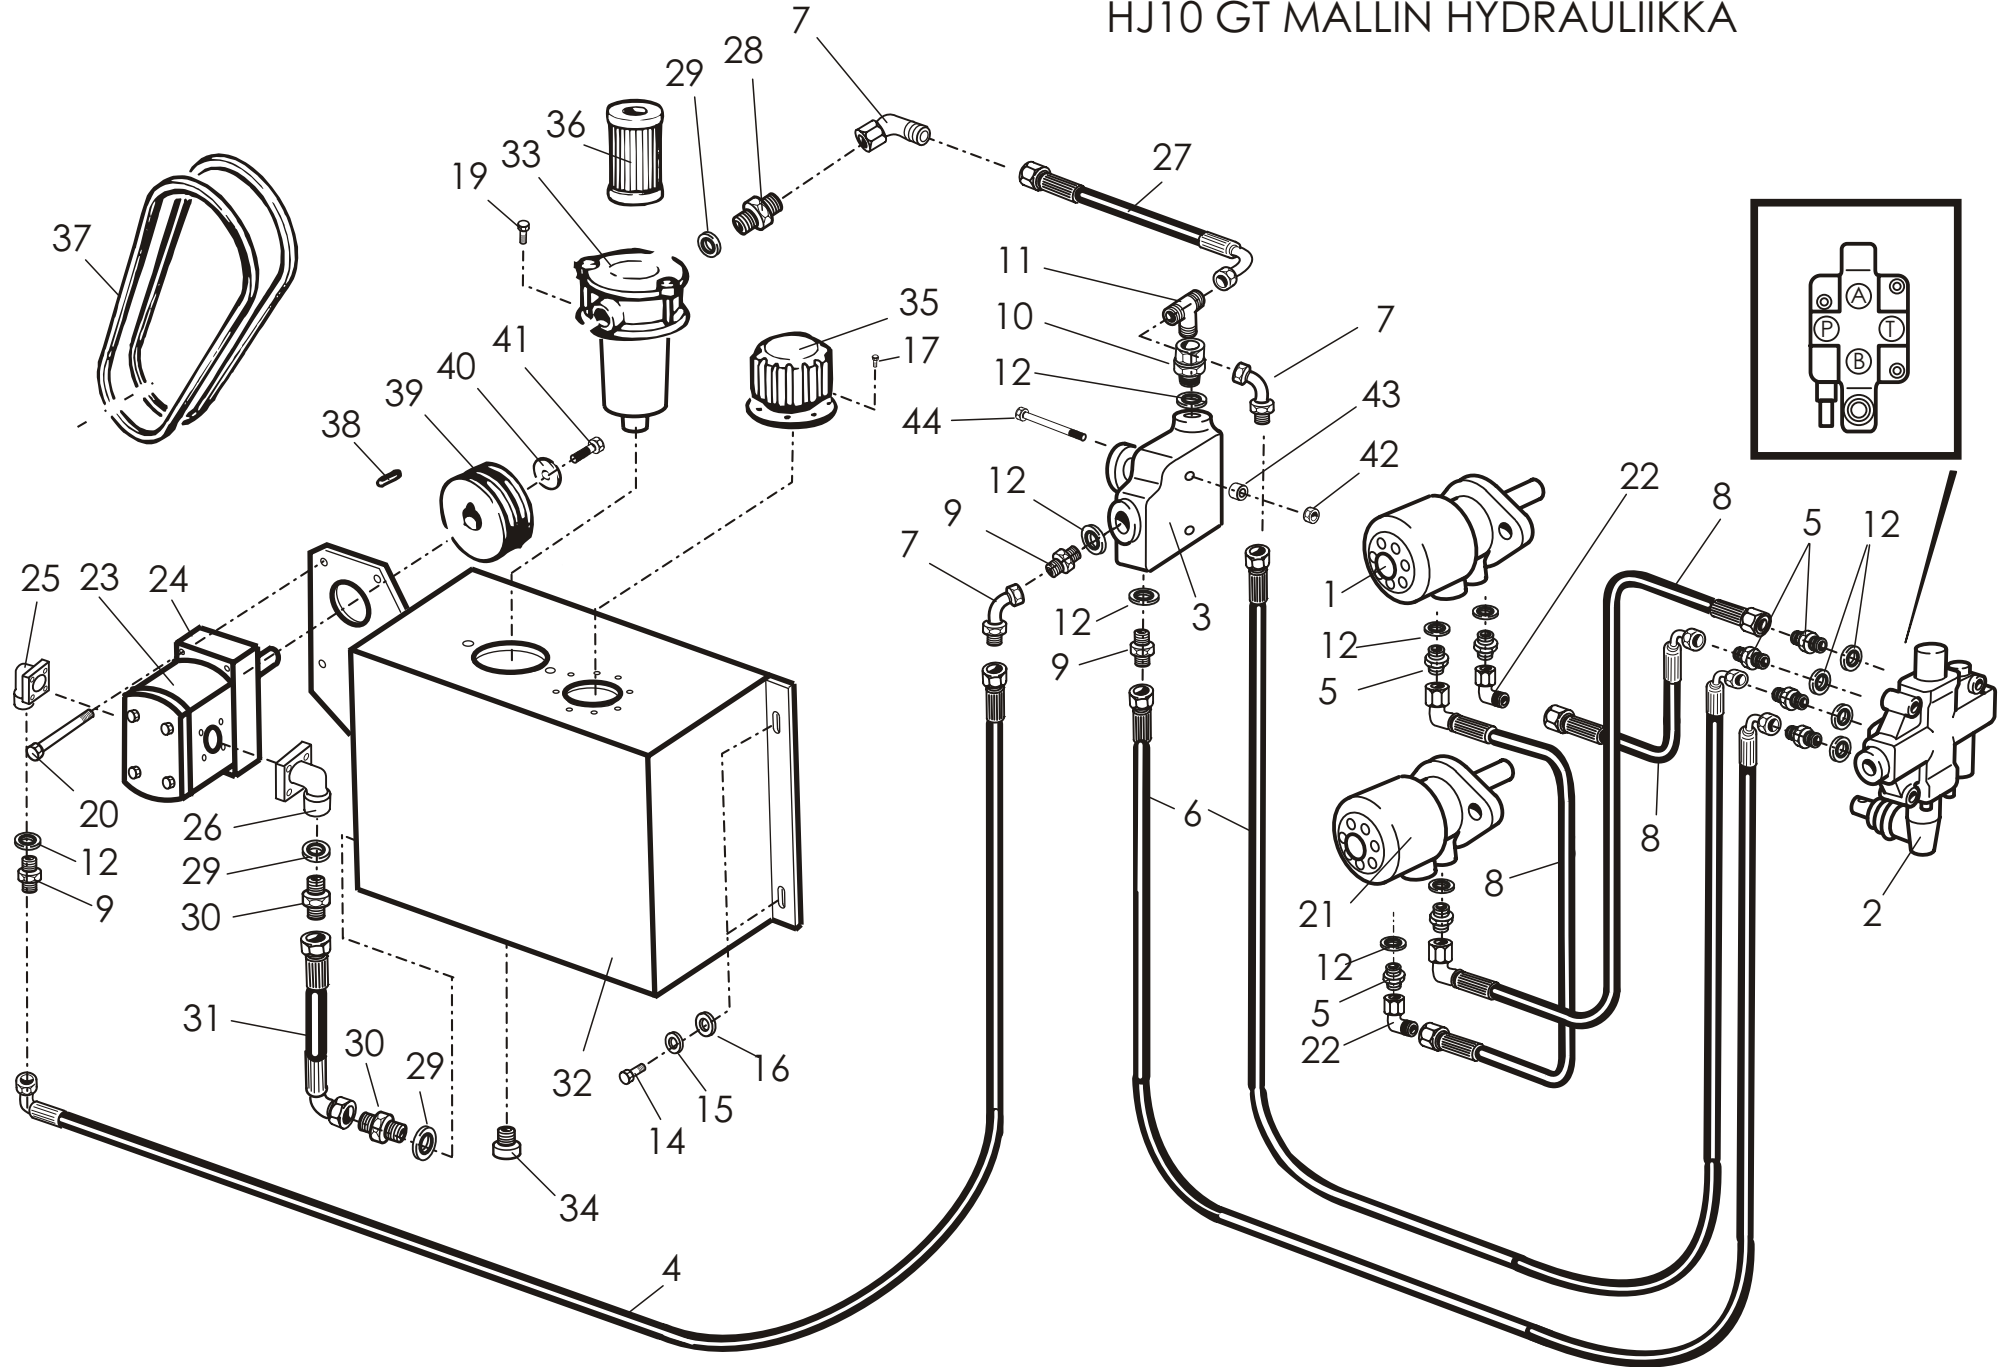

HJ10 GT MALLIN HYDRAULIIKKA

VIITE REF	KPL ST	VARAOSA NO DEL NR.	KOODI KODE	NIMITYS	BENÄMNING
1	1	D30000311	OMP 315	HYDRAULIMOOTTORI	HYDR.MOTOR
2	1	D56084	LSV-50 1C7½" 175BAR	OHJATUSVENTTIILI 4-ASENTO	STYRINGVENTIL
3	1	D30000281	FC 51-½	MÄÄRÄNSÄÄTÖVENTTIILI	VENTIL
4	1	D41412	L=600	LETKUASENNELMA	HYDRAULSLANG
5	8	DI5292	202-06-08	SUPISTUSNIPPA	NIPPEL
6	2	D30274	L=1650	LETLKUASENNELMA	HYDRAULSLANG
7	3	D12356	704P-08	KULMANIPPA	VINKELNIPPEL
8	3	D65601000	L=620	LETKUASENNELMA	HYDRAULSLANG
9	3	D30000380	201-08	KAKSOISNIPPA	DUPPELNIPPEL
10	1	D30000383	705-08-08	YHDYSNIPPA	NIPPEL
11	1	D30000382	702-08	T-LIITIN	T-NIPPEL
12	12	D30000212	USIT-08	USIT-TIIVISTE	USIT-TÄTNING
13	3	D6C218	CF 218-18	LETKUNPIDIKE	HÅLLARE
14	4	A0C0S1512	M12X25	KUUSIORUUVI	SKRUV
15	4	B5C0M2514	M12	JOUSIALUSLAATTA	BRICKA
16	4	B5C0R2024	M12	ALUSLAATTA	BRICKA
17	6	A050A9024	M5x10	URARUUVI	SKRUV
18	1	A04611	M8x20	KUUSIOKOLORUUVI	SKRUV
19	2	A080L1514	M8X20	KUUSIORUUVI	SKRUV
20	4	E72143	M8x80	KUUSIORUUVI	SKRUV
21	1	D65702000	OMP 200	HYDRAULIMOOTTORI	HYDR.MOTOR
22	1	D12379	704-06T	KULMANIPPA	NIPPEL
23	1	D582E2	PLP20.20	HYDRAULIPUMPPU	PUMP
24	1	D58T28	T-28	LISÄLAAKERointi	LAGER
25	1	D51G12	1G12	PAINELAIPPA	FLÄNS
26	1	D52G34	2G34	IMULAIPPA	FLÄNS
27	1	D41413	L=300	LETKUASENNELMA	HYDRAUSLANG
28	1	D30000385	202-08-12	SUPISTUSNIPPA	NIPPEL
29	3	D30000213	USIT-12	USIT-TIIVISTE	USIT-TÄTNING
30	2	E73709	201-12	KAKSOISNIPPA	DUPPELNIPPEL
31	1	D41414	L=500	LETKUASENNELMA	HYDRAULSLANG
32	1	41401	3-41401	HYDRAULIÖLJYSÄILIÖ	TANK
33	1	D65703000	MPF 6 20	SUODATINPESÄ	FILTER
34	1	D43201	E336 ½"	TULPPA	PLUGG
35	1	D65741000	UC-AB-1163-10	TÄYTTÖKORKKI	KORK
36	1	765919	PF 6-20	SUODATINPATRUUNA	FILTERELEMENT
37	2	BM0A35000	A35	KIILAHIHNA	KILREM
38	1			KIILA	KIL
39	1	41408	3-41408	KIILAHIHNAKYÖRÄ	REMSKIVA
40	1	B580V1544	M8	KORIALUSLEVY	UNDERBRICKA
41	1	A080G1514	M8X16	KUUSIORUUVI	SKRUV
42	2	AG6113014	M6 IL	KUUSIOMUTTERI	MUTTER
43	2	41422	4-41422	HOLKKI	HOLK
44	2	A062A1014	M6x80	KUUSIORUUVI	SKRUV