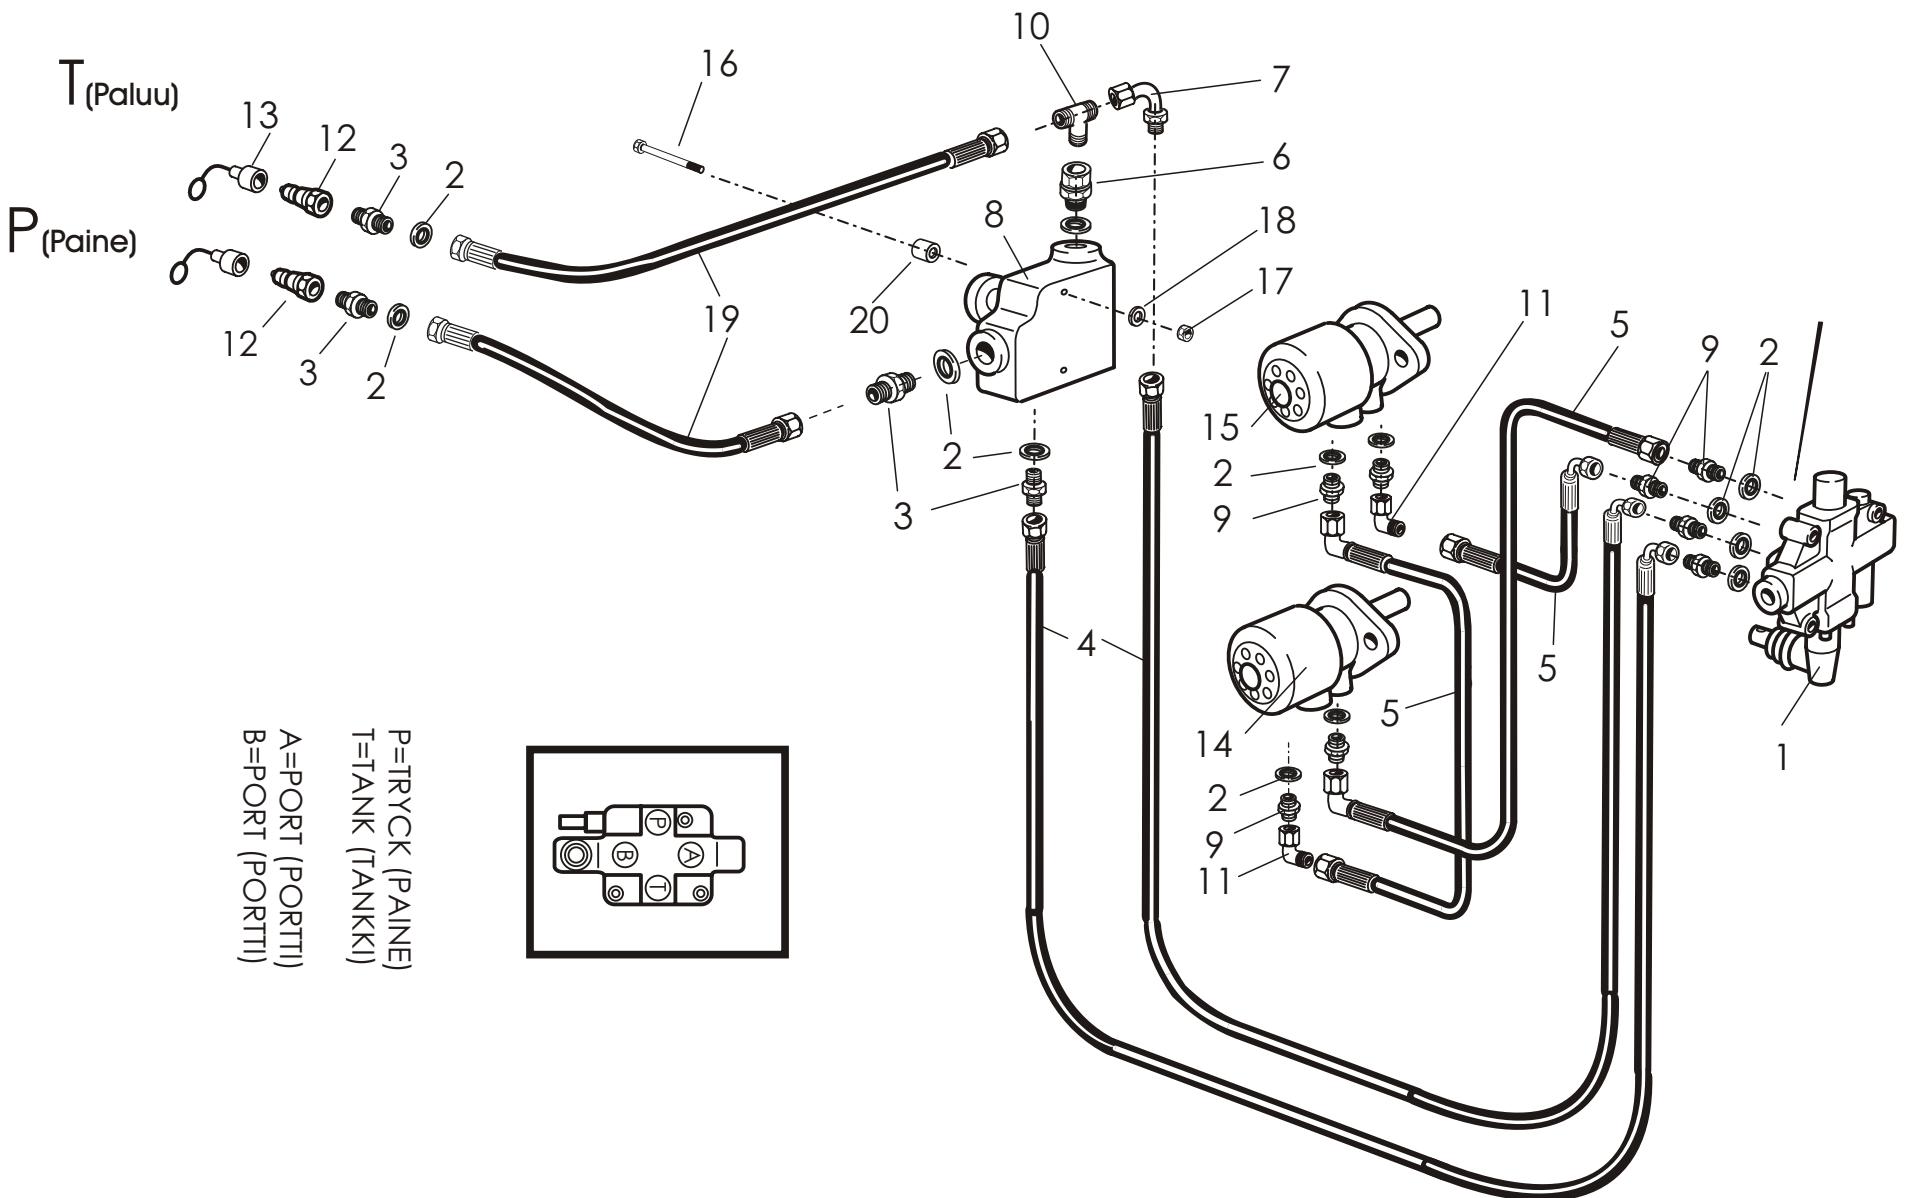

VIITE REF	KPL ST	VARAOSA NO DEL NR.	KOODI KODE	NIMITYS	BENÄMNING
40	2	B5L173024	M20	ALUSLEVY	BRICKA
41	1	D56084	LSV50 1C7½" 175BAR	SUUNTAVENTTIILI 4-ASENTO	STYRINGVENTIL
42	3	A082F1014	AM8×70	KUUSIORUUVI	SEKKANTSKRUV
43	1	41352	3-41352	RULLA	RULLE
44	1	BD2000004	N:O 100 2MM	HIUSSOKKA	SPRINT
45	4	A0C101024	M12X30	KUUSIORUUVI	SKRUV
46	4	B5COR2024	M12	ALUSLAATTA	BRICKA
47	4	B560B1614	M6	JOUSIALUSLAATTA	BRICKA
48	2	AGC111014	M12	MUTTERI	MUTTER
49	2	731419	4-4848	VASTAKAPPALE	BRICKA
50	8	B5A0MB024	M10	ALUSLAATTA	BRICKA
51	1	766552	4-6217	TAPPI	TAPP
52	1	709250	4-6243	AKSELITAPPI	TAPP
53	2	D40001545	41/39	VAIMENNINKUMI	DÄMPAREGUMMI
54	1	884001700		PIDIN	HÅLLARE
55	4	B580N1524	M8	KORIALUSLAATTA	BRICKA
56	1	A08151514	M8X35	KUUSIORUUVI	SKRUV
57	1	43246	4-43246	HOLKKI	HOLK
58	8	B5A0H2214	M10	JOUSIALUSLEVY	BRICKA
59	2	B5G102524	M16	ALUSLAATTA	BRICKA
60	2	766554	4-8087	SOVITEPRIKKA	STYRINGRING
61	(4)	41498	4-41498	SOVITELEVY	STYRINGBRICKA
62	(4)	41499	4-41499	SOVITERENGAS	STYRINGRING
63	1	41394	3-41394	LUKITSIN 4-ASENTO +STOP	STOPPARENS SKAFT
64	1	41395	3-41395	VAPAUTINKAHVA	BEFRIARE
65	2	A05955	AM8X60	KUUSIORUUVI	SKRUV
66	4	AG8111014	M8	KUUSIOMUTTERI	MUTTER
67	1	41555	4-41555	LUKITSIMEN RUNKO	RAM
68	1	41552	4-41552	LUKITSIN	LÅSNING PLÅT
69	1	41556	4-41556	SARANA	GÅNGJÄRN
70	1	A05952	AMX60	KUUSIOKOLORUUVI	SKRUV
71	2	A080G1514	M8X16	KUUSIORUUVI	SKRUV
72	1	A08401014	M8X120	KUUSIORUUVI	SKRUV
73	1	41559	4-41559	LIUKUPRIKKA	BRICKA