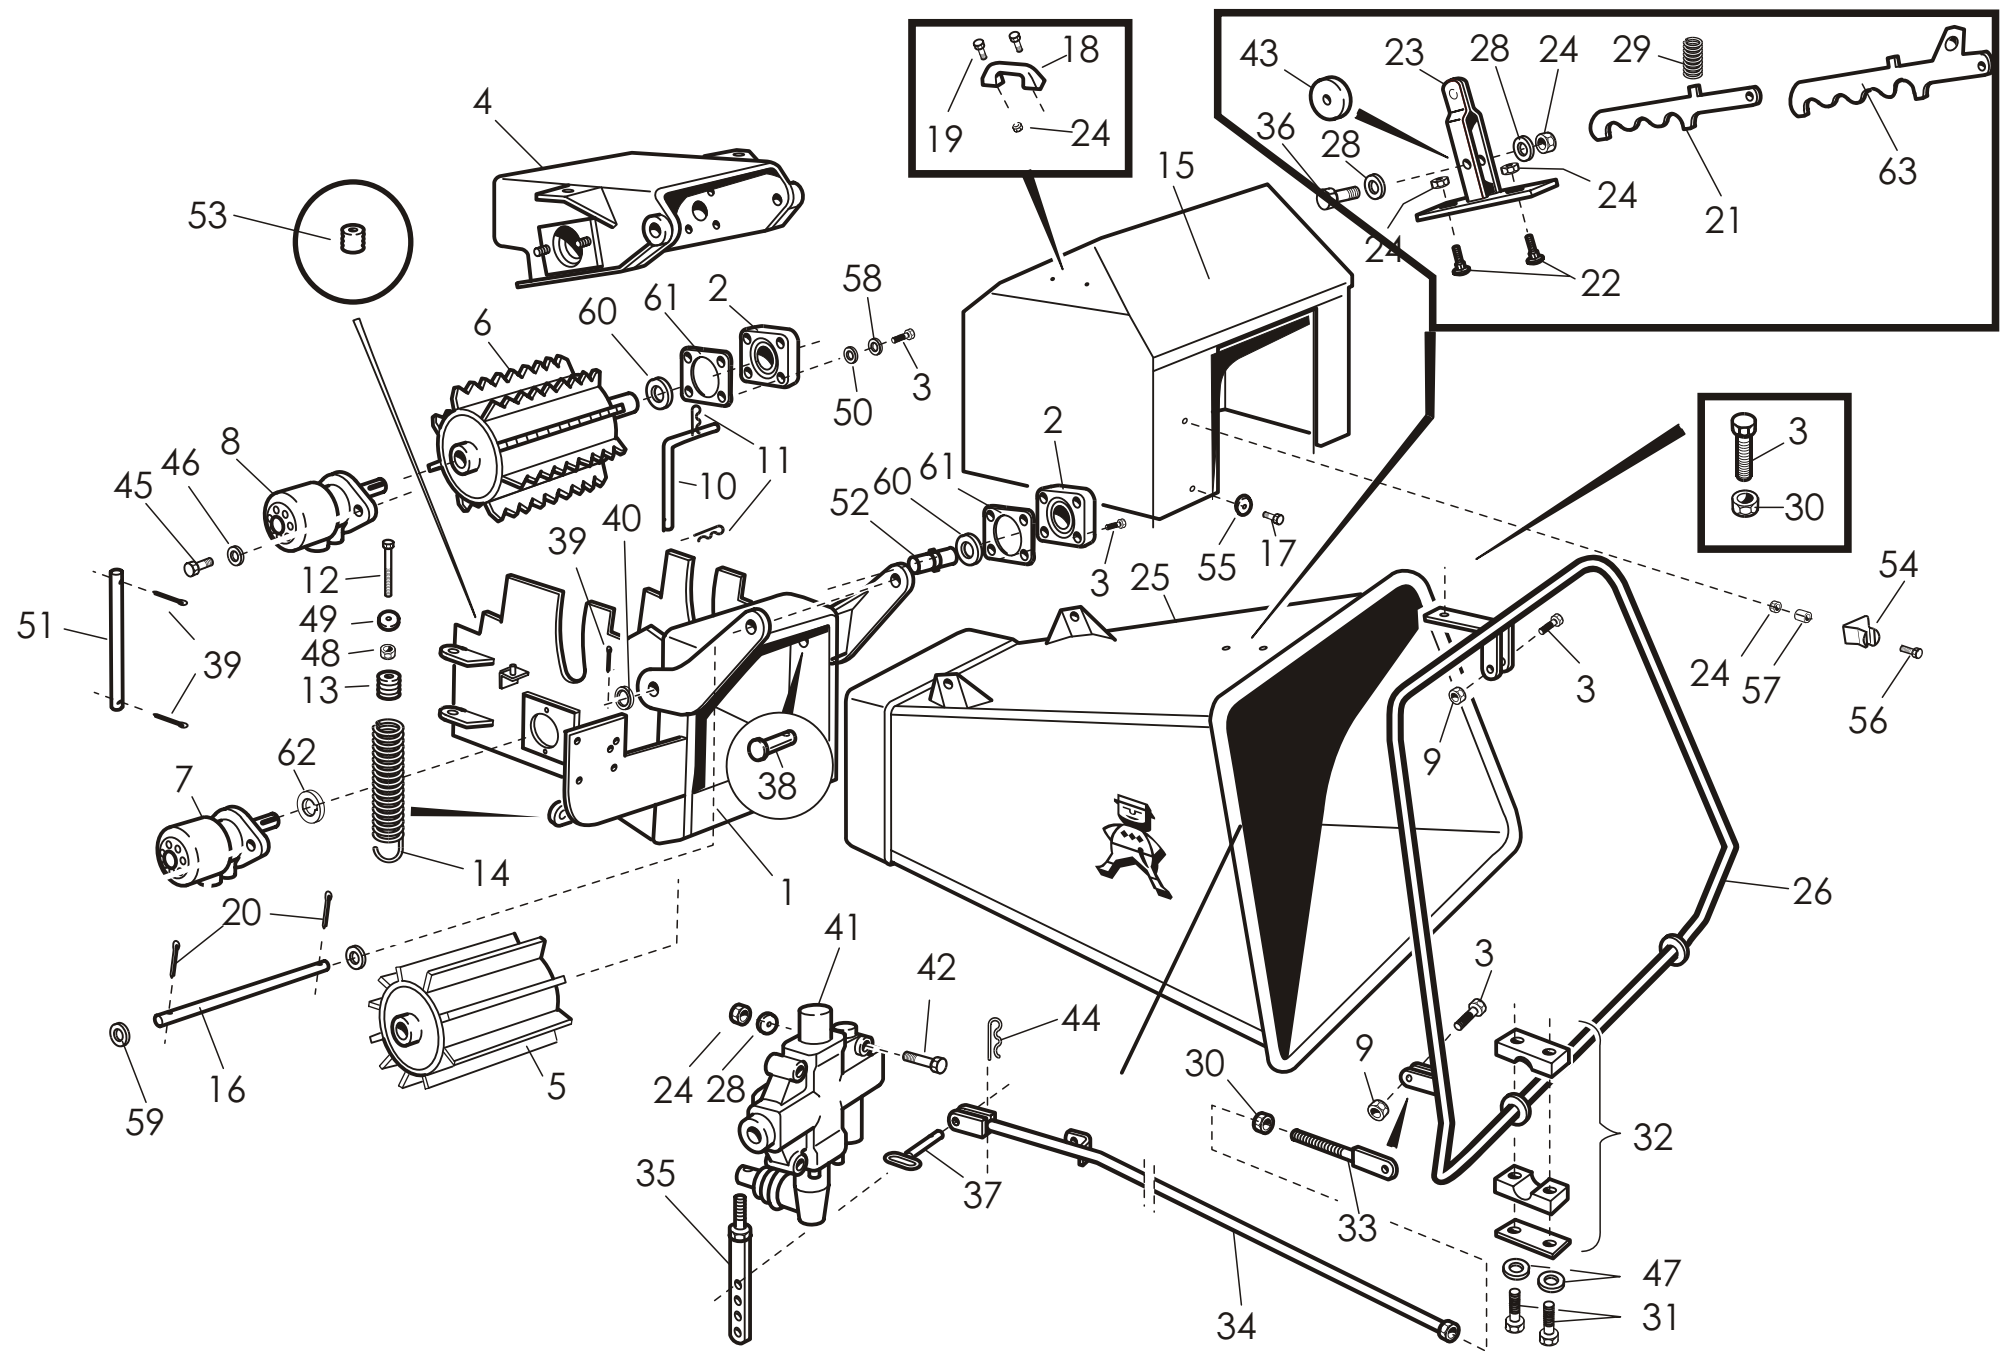

VIITE REF	KPL ST	VARAOSA NO DEL NR.	KOODI KODE	NIMITYS	BENÄMNING
40	2	B5L173024	M20	ALUSLEVY	BRICKA
41	1	D56084	LSV50 1C7½" 175BAR	SUUNTAVENTTIILI 4-ASENTO	STYRINGVENTIL
42	3	A082F1014	AM8×70	KUUSIORUUVI	SEKKANTSKRUV
43	1	41352	3-41352	RULLA	RULLE
44	1	BD2000004	N:O 100 2MM	HIUSSOKKA	SPRINT
45	4	A0C101024	M12X30	KUUSIORUUVI	SKRUV
46	4	B5COR2024	M12	ALUSLAATTA	BRICKA
47	4	B560B1614	M6	JOUSIALUSLAATTA	BRICKA
48	2	AGC111014	M12	MUTTERI	MUTTER
49	2	731419	4-4848	VASTAKAPPALE	BRICKA
50	8	B5A0MB024	M10	ALUSLAATTA	BRICKA
51	1	766552	4-6217	TAPPI	TAPP
52	1	709250	4-6243	AKSELITAPPI	TAPP
53	2	D40001545	41/39	VAIMENNINKUMI	DÄMPAREGUMMI
54	1	884001700		PIDIN	HÅLLARE
55	4	B580N1524	M8	KORIALUSLAATTA	BRICKA
56	1	A08151514	M8X35	KUUSIORUUVI	SKRUV
57	1	43246	4-43246	HOLKKI	HOLK
58	8	B5A0H2214	M10	JOUSIALUSLEVY	BRICKA
59	2	B5G102524	M16	ALUSLAATTA	BRICKA
60	2	766554	4-8087	SOVITEPRIKKA	STYRINGRING
61	(4)	41498	4-41498	SOVITELEVY	STYRINGBRICKA
62	(4)	41499	4-41499	SOVITERENGAS	STYRINGRING
63	1	41394	3-41394	LUKITSIN 4-ASENTO +STOP	STOPPARENS SKAFT
64	1	41395	3-41395	VAPAUTINKAHVA	BEFRIARE
65	2	A05955	AM8X60	KUUSIORUUVI	SKRUV
66	4	AG8111014	M8	KUUSIOMUTTERI	MUTTER
67	1	41555	4-41555	LUKITSIMEN RUNKO	RAM
68	1	41552	4-41552	LUKITSIN	LÅSNING PLÅT
69	1	41556	4-41556	SARANA	GÅNGJÄRN
70	1	A05952	AMX60	KUUSIOKOLORUUVI	SKRUV
71	2	A080G1514	M8X16	KUUSIORUUVI	SKRUV
72	1	A08401014	M8X120	KUUSIORUUVI	SKRUV
73	1	41559	4-41559	LIUKUPRIKKA	BRICKA