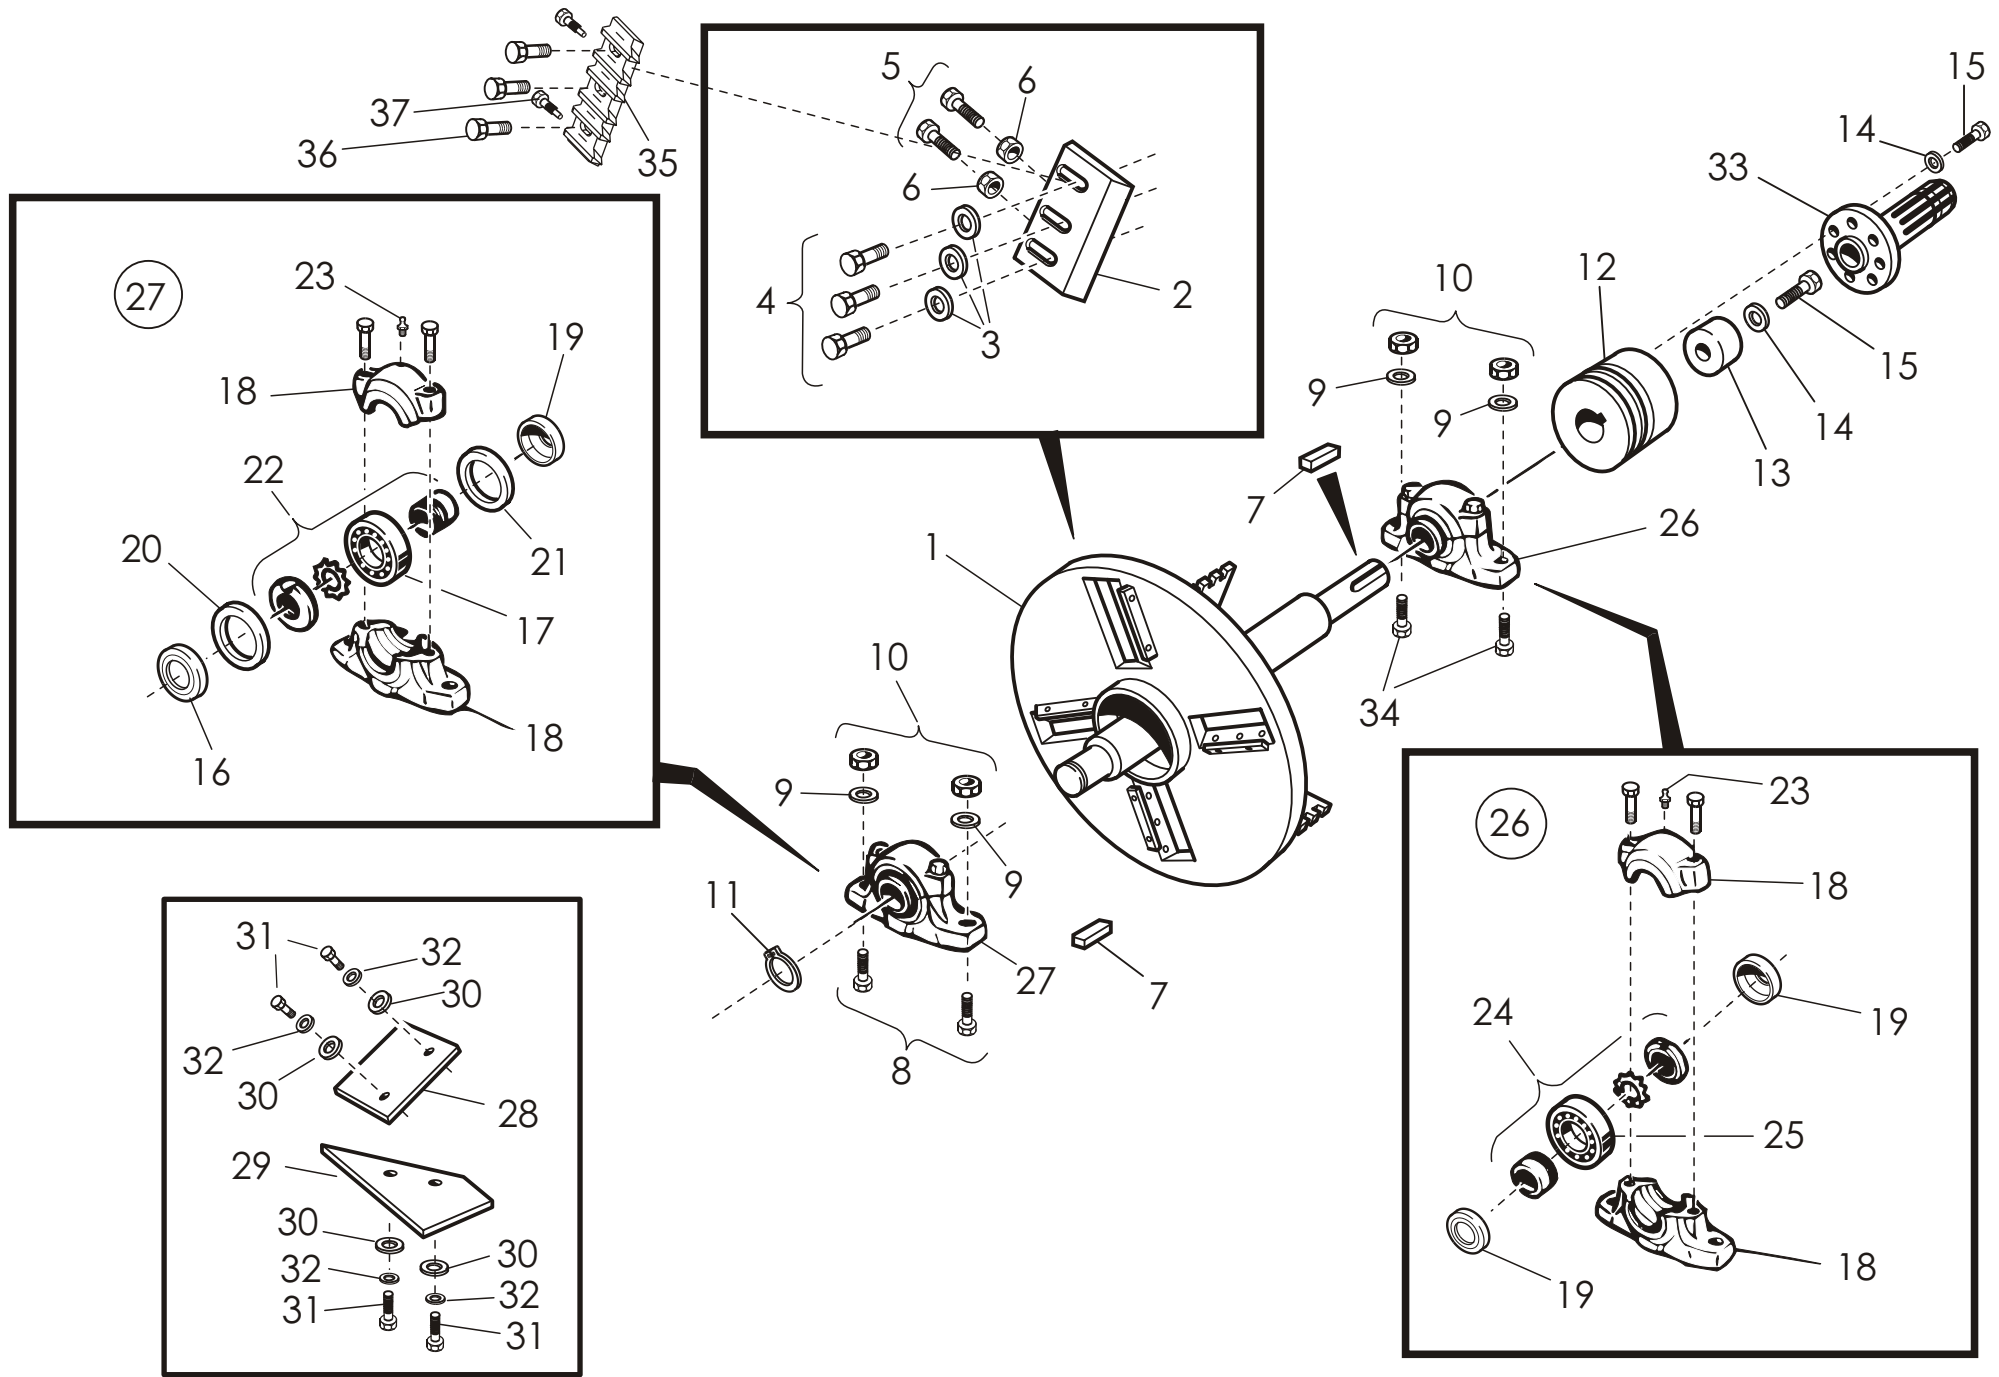

VIITE REF	KPL ST	OSANO DEL NR	KOODI KODE	NIMITYS	BENÄMNING
1	1	761101	3-41440	TERÄLAIKKA	HUGGSKIVA
2	4	D56133172	3-3250	TERÄ LEVEÄ	KNIV
3	12	761221	4-6238	ALUSLAATTA	BRICKA
4	12	A0G1L1544	M16x40	KUUSIORUUVI	SKRUV
5	8	A0C201524	M12x60	KUUSIORUUVI	SKRUV
6	8	AGC111014	M12	MUTTERI	MUTTER
7	1	761205	9x14-43	KIILA	KIL
8	2	A0G1S3014	M16x60	LUKKORUUVI	SKRUV
9	4	B5G102524	M16	ALUSLAATTA	BRICKA
10	4	AGG113014	M16 IL	KUUSIOMUTTERI	MUTTER
11	1	BH1L20024	A50x2	SEGERRENGAS	SEGERRING
12	1	761201	3-43017	KIINNITYSHOLKKI	FÄSTE
13	1	761202	4-3169	KIINNITYSLAIPPA	FLÄNS
14	7	B5COM2514	M12	JOUSIALUSLAATTA	FJÄDERBRICKA
15	7	A0C101512	M12x30	KUUSIORUUVI	SKRUV
16	1	CNATSNA00	ASNH 511-609	KANSI	TÄTNING
17	1	CE22211CK	22211 CCK	LAAKERI	LAGER
18	2	CMSNA5116	SNH 511-609	LAAKERIPESÄ	LAGERHUS
19	3	CNTSNA511	TSNA 511 A	TIIVISTE	TÄTNING
20	2	761305	4-41439	OHJAUSRENGAS	STYRNINGRING
21	1	CNFRB1050	FRB 10/100	OHJAUSRENGAS	STYRNINGRING
22	1	CNH311000	H 311	KIRISTYSHOLKKI	SPÄNNINGHOLK
23	2	BJA15800	M10x1	VOIDENIPPA	SMÖRJNIGNIPPEL
24	1	CNOH21100	H211	KIRISTYSHOLKKI	SPÄNNINGHOLK
25	1	CE1211K00	1211K	LAAKERI	LAGER
26	1	761302		LAAKERIPESÄ TÄYD.	LAGERHUS KPL
27	1	761301		LAAKERIPESÄ TÄYD.	LAGERHUS KPL
28	1	766565	3-41460	VASTATERÄ SIVULLE	MOTKNIV VERTIKAL
29	1	41372	3-41372	VASTATERÄ ALAS	MOTKNIV HORIZONTAL
30	5	772803	4-6663	ALUSLAATTA	BRICKA
31	5	A0G151524	M16x35	KUUSIORUUVI	SKRUV
32	5	B5G102524	M16	ALUSLAATTA	BRICKA
33	1	761250	3-3815	URA-AKSELI	AXEL
34	2	A0G201514	M16x60	KUUSIORUUVI	SKRUV
35*	4	48325	3-48325	RISUTERÄ	RISKNIV
36*	12	A0G1L1514	M16x50	KUUSIORUUVI	SEKANTSKRUV
37*	8	49359	4-49359	TERÄN SÄÄTÖRUUVI	SEKANTSKRUV

LISÄVARUSTE

TILLÄGGSUTRUSTNING