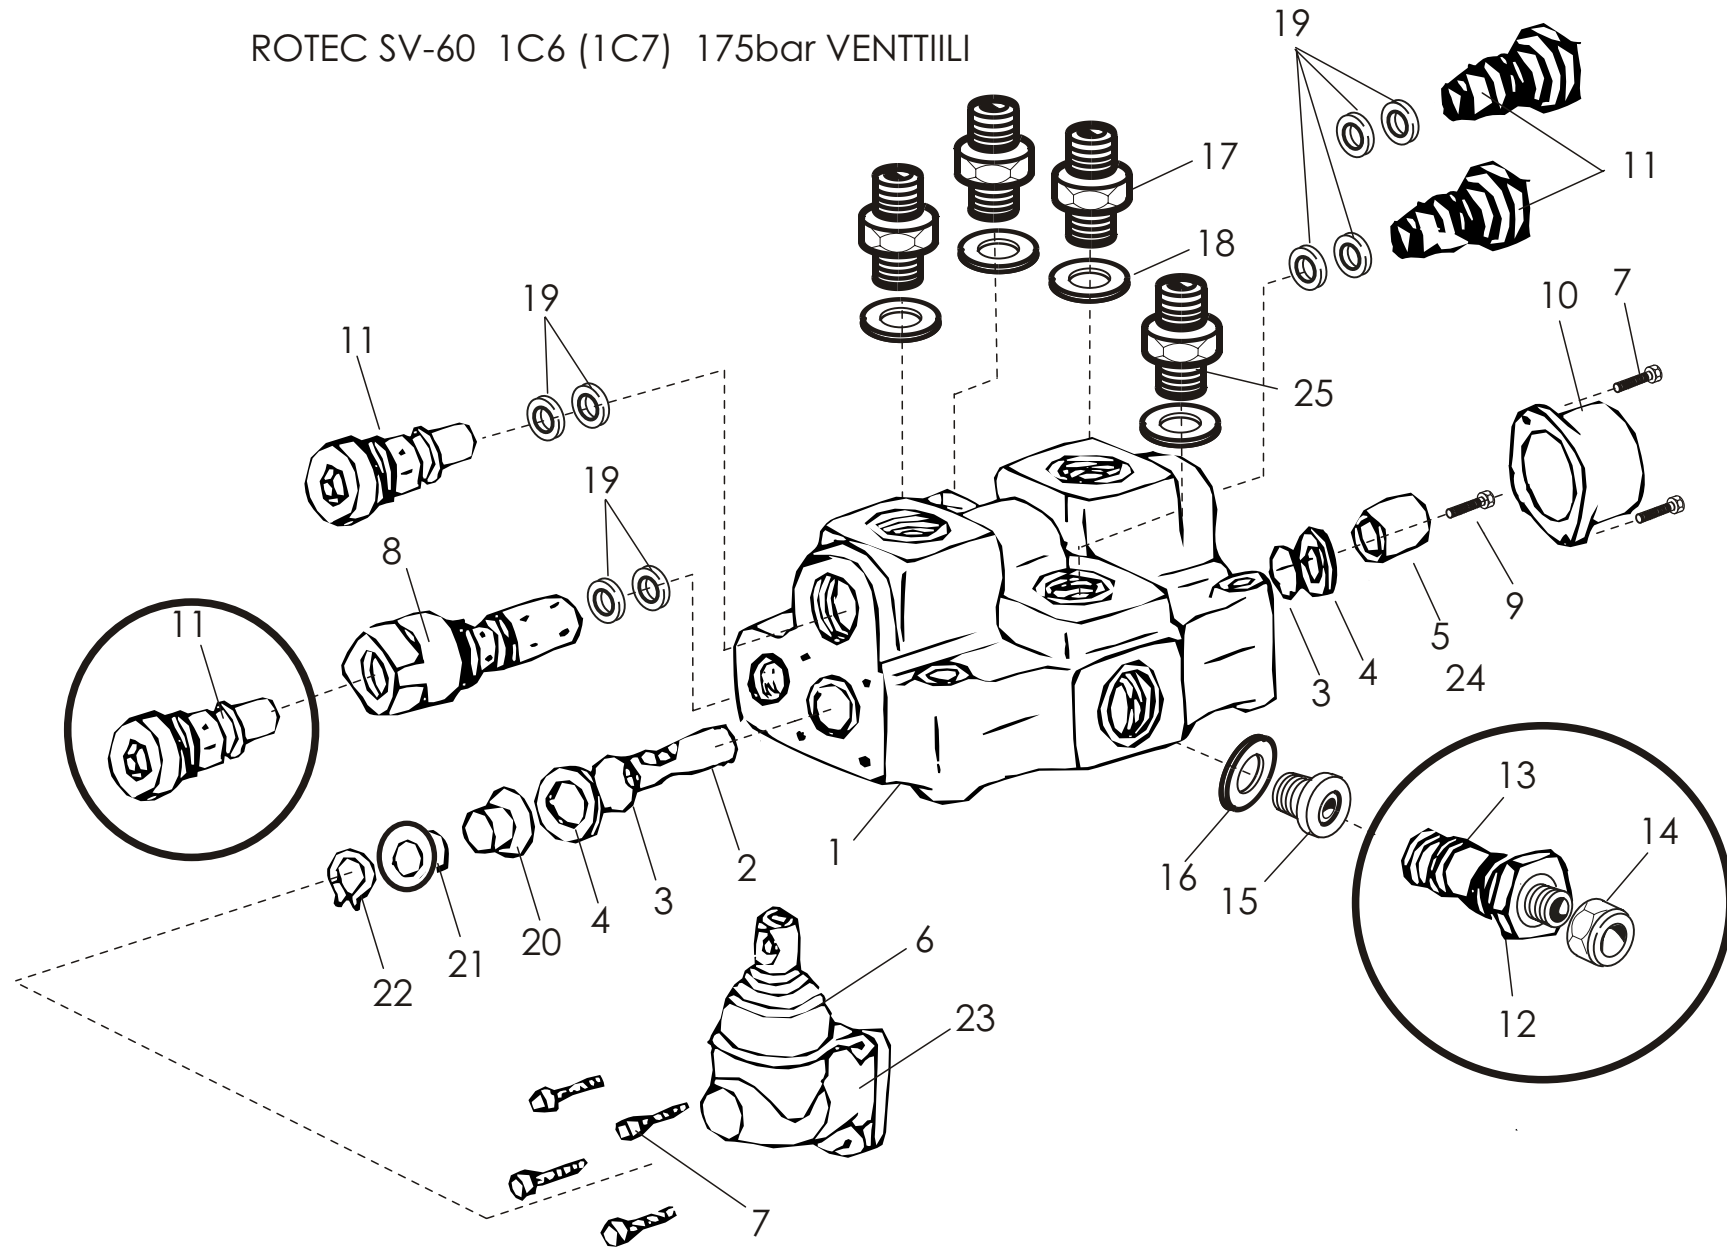

ROTEC SV-60 1C6 (1C7) 175bar VENTTIILI

OSA 8 KORVATAAN OSALLA 11 JA OSA 15 OSALLA 12 ,KUN TRAKTORISSA SULJETUN PIIRIN HYDRAULIIKKA
DEL NR 11 ERSÄTTER DEL NR 8 OCH DEL NR 12 ERSÄTTER DEL NR 15 I DE SLUTNA HYDRAULISKA SYSTEMERNA

VIITE REF	KPL ST	VARAOSA NO DEL NR.	KOODI KODE	NIMITYS	BENÄMNING
1-23 1-4,6-24	1* 1 **	D56063 D56084	SV60 1C6 LSV50 1C7	OHJAUSVENTTIILI 3-ASENTO OHJAUSVENTTIILI 4-ASENTO	STYRINGVENTIL. SV60 1C6 STYRINGVENTIL. SV60 1C7
1	1	982600		VENTTIILIRUNKO	RAM
2	1	DO40182	N:O 1	KARA	TEN
3	2	50604		KARATIIVISTE	TÄTNING
4	2	40091		TIIVISTELATTA	BRICKA
5	1	DO40490		ASENTOLUKITUS 3-ASENTO C6	STÄLLNING LÅSING C6
6	1	40200		SUOJAKUMI	SKYDD
7	6	50101	M5X16	KUUSIOKOLORUUVI	SKRUV
8	1	DO55000		PAINEISKUIMUVENT.RP1	CHOCK VENTIL RP1
9	1	50103	M5X20	KUUSIOKOLORUUVI	SKRUV
10	1	40204		JOUSIKUPPI	FJÄDERSKYDD
11	3 (4)	DO40237		TULPPA	PROPP
(12)	1	DO982603		SARJANIPPA	NIPPEL
(13)	1	982616		TIIVISTESARJA SARJANIPPAAN	TÄTNING
(14)	1	....		TULPPA 5/8"	PROPP 5/8"
15	1	40268		TULPPA 3/4"	PROPP
16	1	D3000213		USIT TIIVISTE 3/4"	USIT-TÄTNING
17	4	D15292		NIPPA R1/2"-3/8"	NIPPEL
18	4	DO50008	Ø15,3X2.4	O-RENGAS	O-RING
19	4	50604		TIIVISTESARJA	TÄTNING SERIE
20	1	40253		JOUSENOHJAIN ALAP.	FJÄDER STYRENHET
21	1	40254		JOUSENOHJAIN C5	FJÄDER STYRENHET C5
22	1	40163		LUKKORENGAS	LÅSNING RING
23	1	40318		VIPUKOTELO TÄYD.	HANTAGASK KPL
24	1	DO40162		ASENTOLUKITUS 4-ASENTO C7	STÄLLNING LÅSING C7
25	1	D30000380			

*

**

KÄYTETTY VUOTEEN 2000 ASTI
ALKAEN VUODEN 2001 MALLEISSA

GÄLLER TILL ÅR 2000
FRÅN ÅR 2001