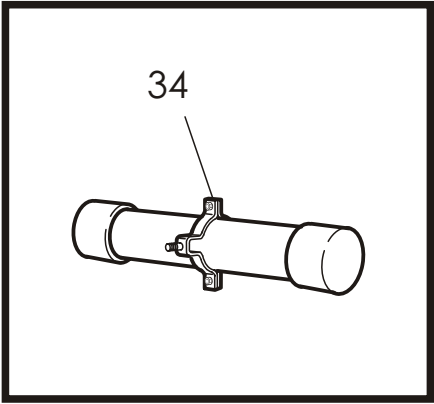

VIITE REF	KPL ST	OSANO DEL NR.	KOODI KODE	NIMITYS	BENÄMNING
1	1	762100	3-41450	ALAKAMMIO	KAMMARE, NEDRE DEL
2	1	763000	3-41470	YLÄKAMMIO	KAMMARE, ÖVRE DEL
3	2	702010	3-41390	VETOVARSI	DRAGSTÅNG
4	4	AOU2A1514	M27×70	KUUSIORUUVI	SEKANTSKRUV
5	4	AGU111014	M27 IL	KUUSIOMUTTERI	SEKANTMUTTER
6	4	B5U1D5014	M27	JOUSIALUSLEVY	FJÄDERUNDERBRICKA
7	1	764611	4-6232	VÄLITUKI	MELLANSTÖD
8	2	AOG1A1514	M16*40	KUUSIORUUVI	SEKANTSKRUV
9	1	707501	3-43242	KIRISTYSPANTA	SPÄNNING
10	1	707510	4-6335	KIRISTYSRUUVI	SPÄNNINSSKRUV
11	1	707515	D40003900	TÄHTINUPPI	KNOPPMUTTER
12	1	41269	3-41296	HAKETORVI	SPÄNTRATT
13	2	150140	D21M12000	PALLONUPPI	BOLLKNOPP
14	1	41259	4-41259	OHJAUSTANGON LUKITSIN	LÅSANORDNING
15	1	41257	3-41257	OHJAUSTANKO	STYRSTÅNG
16	1	41268	3-41268	LIPPA	SKÄRM
17(M)	1	765300	3-41510	SYÖTTÖSUPPILO	MATARTRATT
18	1	41266	3-41266	TORVEN LÄHTÖ	UTGÅNGRÖR
19	2	A08101514	M8×30	KUUSIORUUVI	SEKANTSKRUV
20	2	AG8113014	M8 IL	KUUSIOMUTTERI	SEKANTMUTTER
21	6	A0A101524	M10×30	KUUSIORUUVI	SEKANTSKRUV
22	6	AGA113014	M10 IL	KUUSIOMUTTERI	SEKANTMUTTER
23	1	43108	3-43108	LUKITUSRUUVI	LÅSNINGSKRUV
24	3	BA5100004	5×30	SAKSISOKKA	SAXPINNE
25	1	BEC000002	10×45	RENGASSOKKA	SPRINT
26	1	14197	3-14197	NIVELAKSELIN PIDIN	HÄNGARE
27	1	43434	3-43434	LISÄSUOJA	SKYDD
28	2	A0C151514	M12×35	KUUSIORUUVI	SEKANTSKRUV
29	4	AGC113014	M12 IL	KUUSIOMUTTERI	SEKANTMUTTER
30	3	B5A0MB024	M10	ALUSLEVY	BRICKA
31	6	B60600	M8	JOUSIALUSLEVY	FJÄDERBRICKA
32	4	A080L1514	M8×20	KUUSIORUUVI	SEKANTSKRUV
34	1	27014	3-27014	OHJEKIRJAN SUOJAPUTKI	HANDBOK MED SKYDDRÖR
35	2	A09510	M12×30	LUKKORUUVI	SKRUV
36	1	41278	3-41278	HAKETORVEN JATKO(LISÄVARUSTE)	SPÄNTRATT FÖRTSÄTTNING
37	3	B5C0R2024	M12	ALUSLAATTA	BRICKA
38	1*	41387	4-41387	KIRISTYSPRIKKA	BRICKA
39	2	AGG113014	M16IL	KUUSIOMUTTERI	SEKANTMUTTER

T