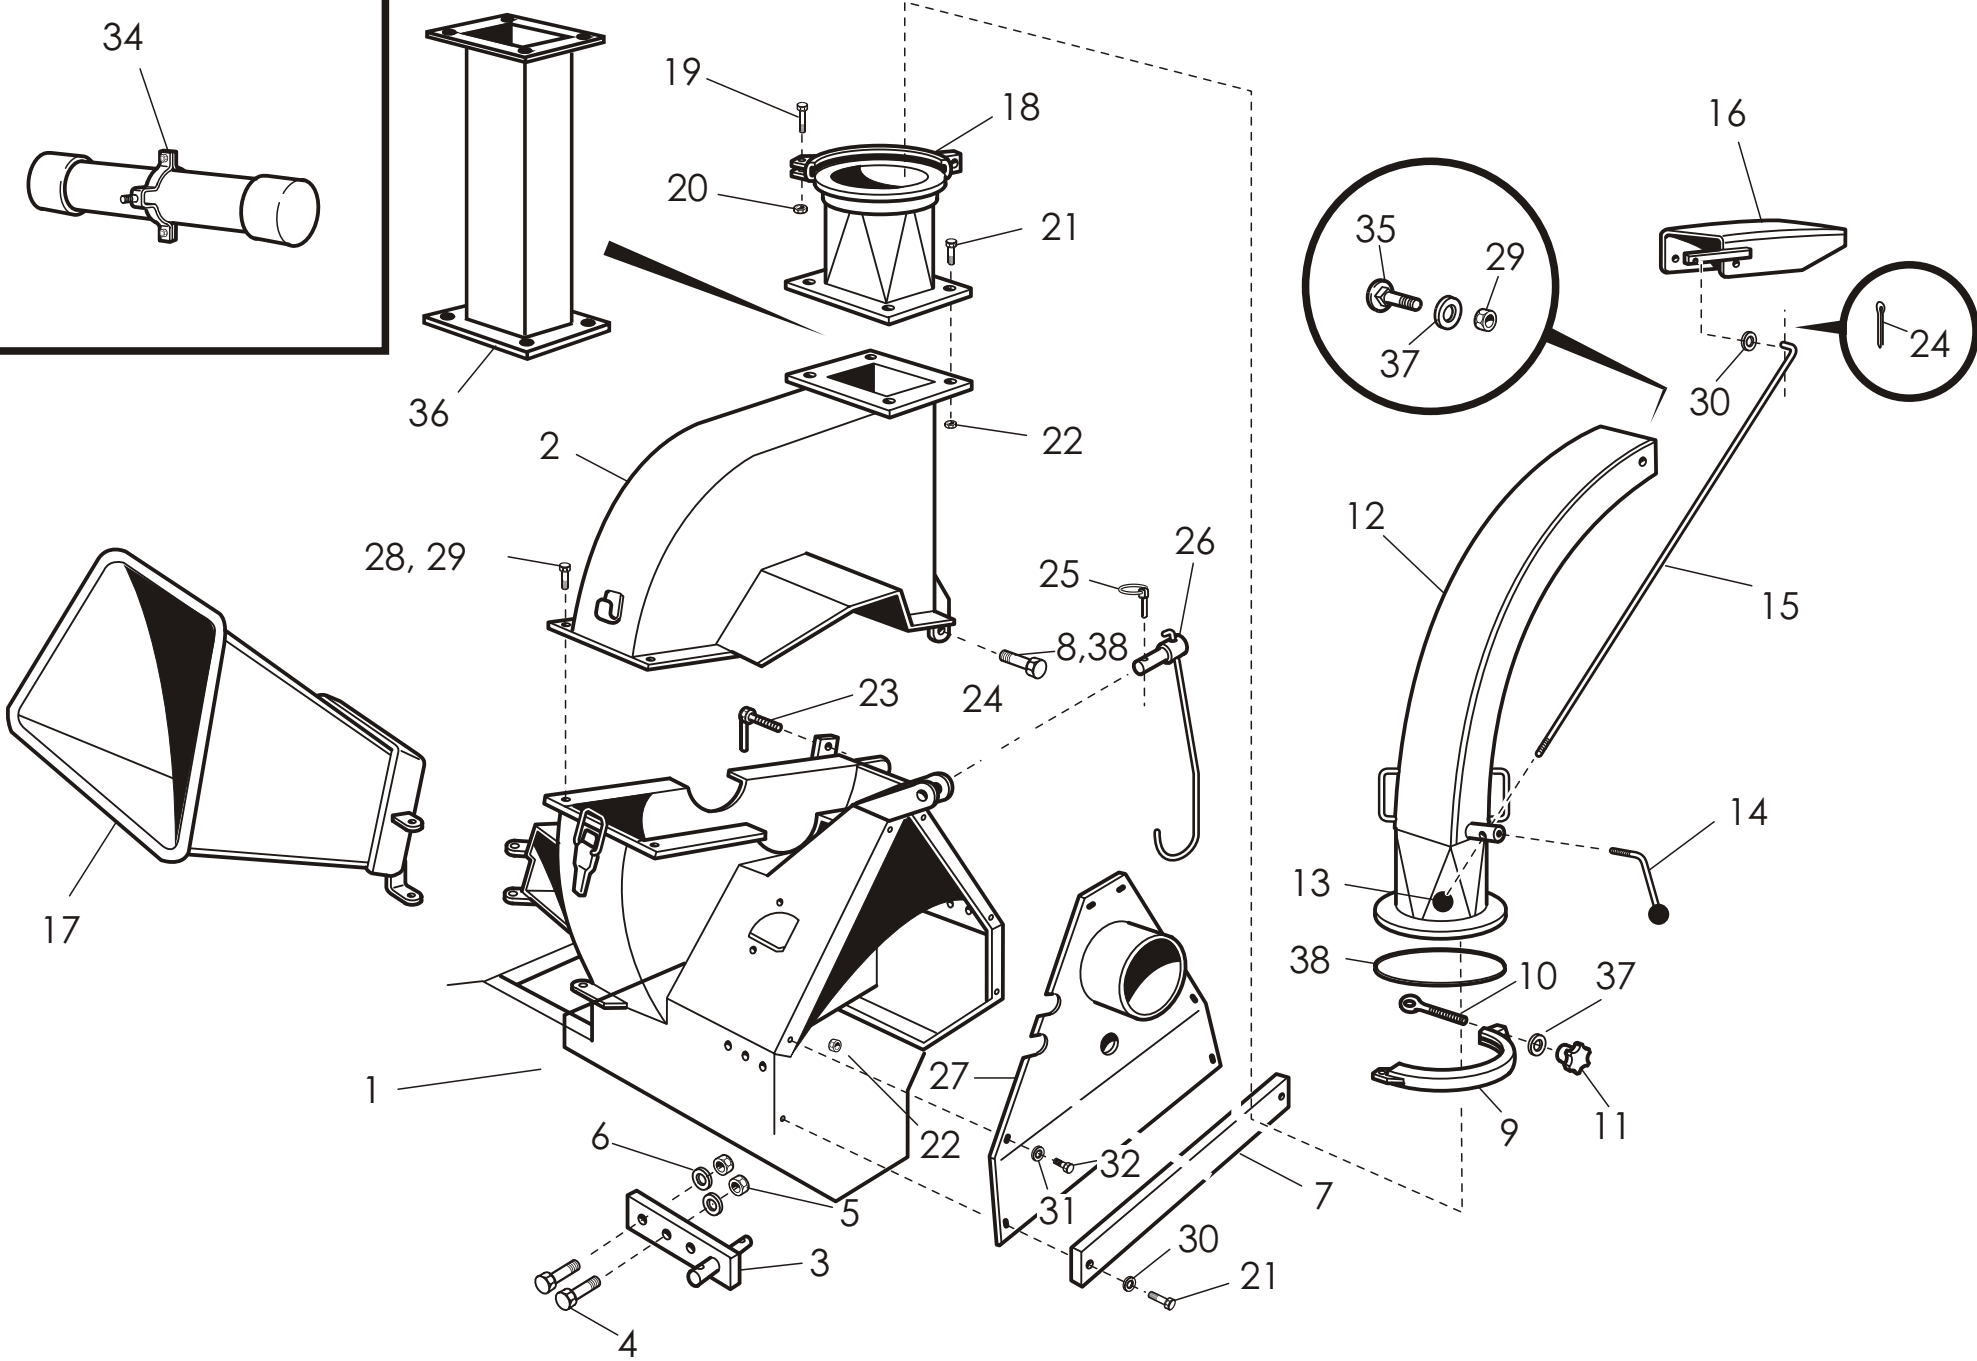

62375 YLIHÄRMÄ FINLAND
TEL. +358-(0)6-4835111
FAX +358-(0)6-4846401

SUOMI - SVENSKA 2005

CE

HJ10-05VARA

VIITE REF	KPL ST	OSANO DEL NR.	KOODI KODE	NIMITYS	BENÄMNING
1	1	762100	3-41450	ALAKAMMIO	KAMMARE, NEDRE DEL
2	1	763000	3-41470	YLÄKAMMIO	KAMMARE, ÖVRE DEL
3	2	702010	3-41390	VETOVARSI	DRAGSTÅNG
4	4	AOU2A1514	M27×70	KUUSIORUUVI	SEKANTSKRUV
5	4	AGU111014	M27 IL	KUUSIOMUTTERI	SEKANTMUTTER
6	4	B5U1D5014	M27	JOUSIALUSLEVY	FJÄDERUNDERBRICKA
7	1	764611	4-6232	VÄLITUKI	MELLANSTÖD
8	2	AOG1A1514	M16*40	KUUSIORUUVI	SEKANTSKRUV
9	1	707501	3-43242	KIRISTYSPANTA	SPÄNNING
10	1	707510	4-6335	KIRISTYSRUUVI	SPÄNNINSSKRUV
11	1	707515	D40003900	TÄHTINUPPI	KNOPPMUTTER
12	1	41269	3-41296	HAKETORVI	SPÄNTRATT
13	2	150140	D21M12000	PALLONUPPI	BOLLKNOPP
14	1	41259	4-41259	OHJAUSTANGON LUKITSIN	LÅSANORDNING
15	1	41257	3-41257	OHJAUSTANKO	STYRSTÅNG
16	1	41268	3-41268	LIPPA	SKÄRM
17(M)	1	765300	3-41510	SYÖTTÖSUPPILO	MATARTRATT
18	1	41266	3-41266	TORVEN LÄHTÖ	UTGÅNGRÖR
19	2	A08101514	M8×30	KUUSIORUUVI	SEKANTSKRUV
20	2	AG8113014	M8 IL	KUUSIOMUTTERI	SEKANTMUTTER
21	6	A0A101524	M10×30	KUUSIORUUVI	SEKANTSKRUV
22	6	AGA113014	M10 IL	KUUSIOMUTTERI	SEKANTMUTTER
23	1	43108	3-43108	LUKITUSRUUVI	LÅSNINGSKRUV
24	3	BA5100004	5×30	SAKSISOKKA	SAXPINNE
25	1	BEC000002	10×45	RENGASSOKKA	SPRINT
26	1	14197	3-14197	NIVELAKSELIN PIDIN	HÄNGARE
27	1	43434	3-43434	LISÄSUOJA	SKYDD
28	2	A0C151514	M12×35	KUUSIORUUVI	SEKANTSKRUV
29	4	AGC113014	M12 IL	KUUSIOMUTTERI	SEKANTMUTTER
30	3	B5A0MB024	M10	ALUSLEVY	BRICKA
31	6	B60600	M8	JOUSIALUSLEVY	FJÄDERBRICKA
32	4	A080L1514	M8×20	KUUSIORUUVI	SEKANTSKRUV
34	1	27014	3-27014	OHJEKIRJAN SUOJAPUTKI	HANDBOK MED SKYDDRÖR
35	2	A09510	M12×30	LUKKORUUVI	SKRUV
36	1	41278	3-41278	HAKETORVEN JATKO(LISÄVARUSTE)	SPÄNTRATT FÖRTSÄTTNING
37	3	B5C0R2024	M12	ALUSLAATTA	BRICKA
38	1*	41387	4-41387	KIRISTYSPRIKKA	BRICKA
39	2	AGG113014	M16IL	KUUSIOMUTTERI	SEKANTMUTTER