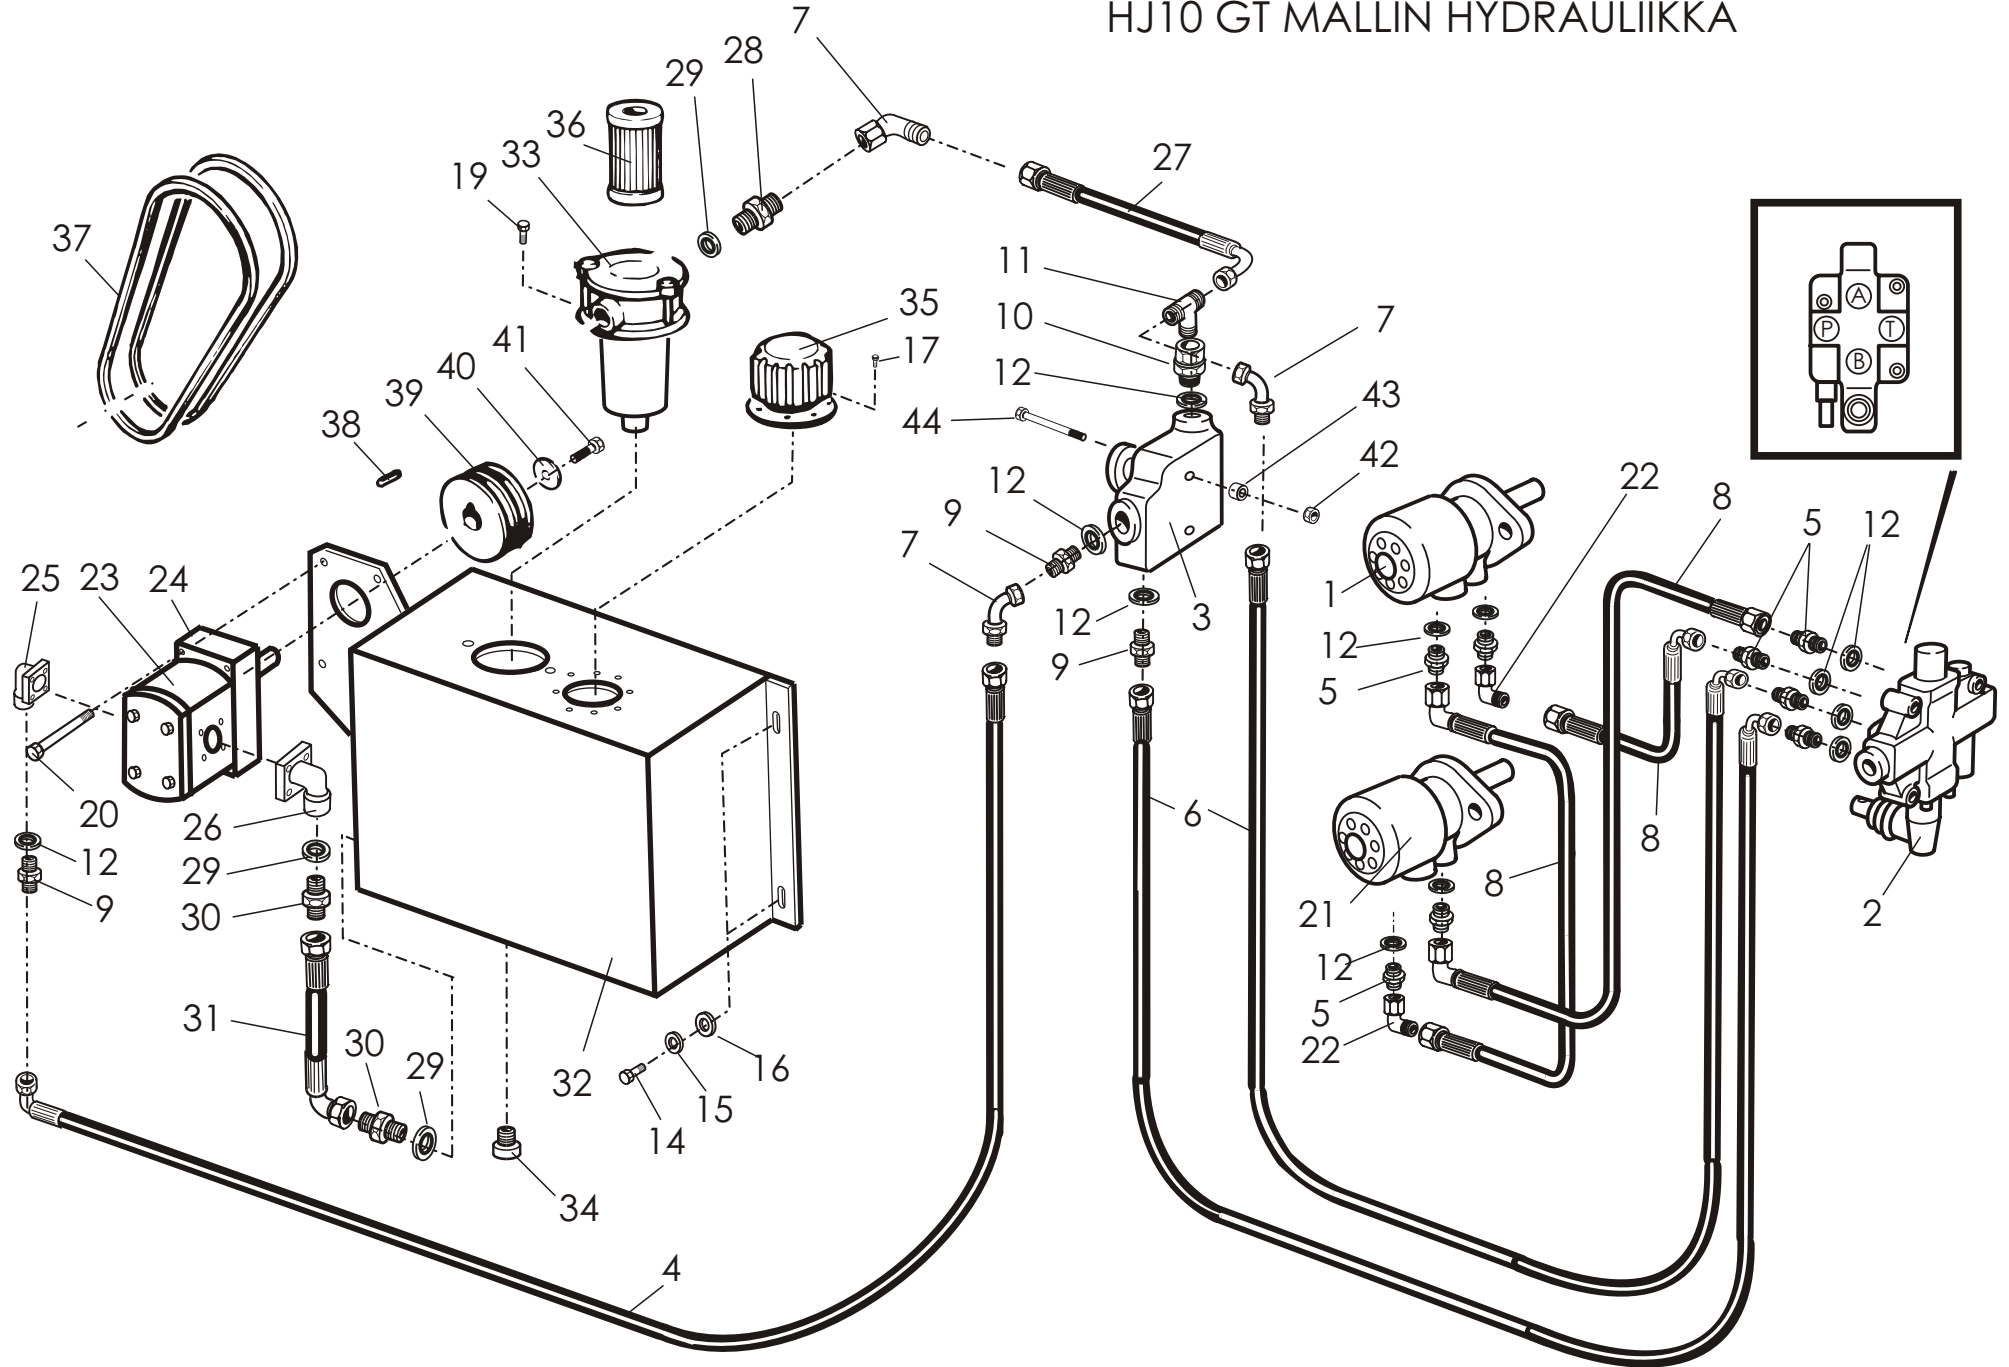

HJ10 GT MALLIN HYDRAULIIKKA

VIITE REF	KPL ST	VARAOSA NO DEL NR.	KOODI KODE	NIMITYS	BENÄMNING
1	1	D30000311	OMP 315	HYDRAULIMOOTTORI	HYDR.MOTOR
2	1	D56084	LSV-50 1C7½" 175BAR	OHJATUSVENTTIILI 4-ASENTO	STYRINGVENTIL
3	1	D30000281	FC 51-½	MÄÄRÄNSÄÄTÖVENTTIILI	VENTIL
4	1	D41412	L=600	LETKUASENNELMA	HYDRAULSLANG
5	8	DI5292	202-06-08	SUPISTUSNIPPA	NIPPEL
6	2	D30274	L=1650	LETLKUASENNELMA	HYDRAULSLANG
7	3	D12356	704P-08	KULMANIPPA	VINKELNIPPEL
8	3	D65601000	L=620	LETKUASENNELMA	HYDRAULSLANG
9	3	D30000380	201-08	KAKSOISNIPPA	DUPPELNIPPEL
10	1	D30000383	705-08-08	YHDYSNIPPA	NIPPEL
11	1	D30000382	702-08	T-LIITIN	T-NIPPEL
12	12	D30000212	USIT-08	USIT-TIIVISTE	USIT-TÄTNING
13	3	D6C218	CF 218-18	LETKUNPIDIKE	HÅLLARE
14	4	A0C0S1512	M12X25	KUUSIORUUVI	SKRUV
15	4	B5C0M2514	M12	JOUSIALUSLAATTA	BRICKA
16	4	B5C0R2024	M12	ALUSLAATTA	BRICKA
17	6	A050A9024	M5x10	URARUUVI	SKRUV
18	1	A04611	M8x20	KUUSIOKOLORUUVI	SKRUV
19	2	A080L1514	M8X20	KUUSIORUUVI	SKRUV
20	4	E72143	M8x80	KUUSIORUUVI	SKRUV
21	1	D65702000	OMP 200	HYDRAULIMOOTTORI	HYDR.MOTOR
22	1	D12379	704-06T	KULMANIPPA	NIPPEL
23	1	D582E2	PLP20.20	HYDRAULIPUMPPU	PUMP
24	1	D58T28	T-28	LISÄLAAKERointi	LAGER
25	1	D51G12	1G12	PAINELAIPPA	FLÄNS
26	1	D52G34	2G34	IMULAIPPA	FLÄNS
27	1	D41413	L=300	LETKUASENNELMA	HYDRAUSLANG
28	1	D30000385	202-08-12	SUPISTUSNIPPA	NIPPEL
29	3	D30000213	USIT-12	USIT-TIIVISTE	USIT-TÄTNING
30	2	E73709	201-12	KAKSOISNIPPA	DUPPELNIPPEL
31	1	D41414	L=500	LETKUASENNELMA	HYDRAULSLANG
32	1	41401	3-41401	HYDRAULIÖLJYSÄILIÖ	TANK
33	1	D65703000	MPF 6 20	SUODATINPESÄ	FILTER
34	1	D43201	E336 ½"	TULPPA	PLUGG
35	1	D65741000	UC-AB-1163-10	TÄYTTÖKORKKI	KORK
36	1	765919	PF 6-20	SUODATINPATRUUNA	FILTERELEMENT
37	2	BM0A35000	A35	KIILAHIHNA	KILREM
38	1			KIILA	KIL
39	1	41408	3-41408	KIILAHIHNAKYÖRÄ	REMSKIVA
40	1	B580V1544	M8	KORIALUSLEVY	UNDERBRICKA
41	1	A080G1514	M8X16	KUUSIORUUVI	SKRUV
42	2	AG6113014	M6 IL	KUUSIOMUTTERI	MUTTER
43	2	41422	4-41422	HOLKKI	HOLK
44	2	A062A1014	M6x80	KUUSIORUUVI	SKRUV