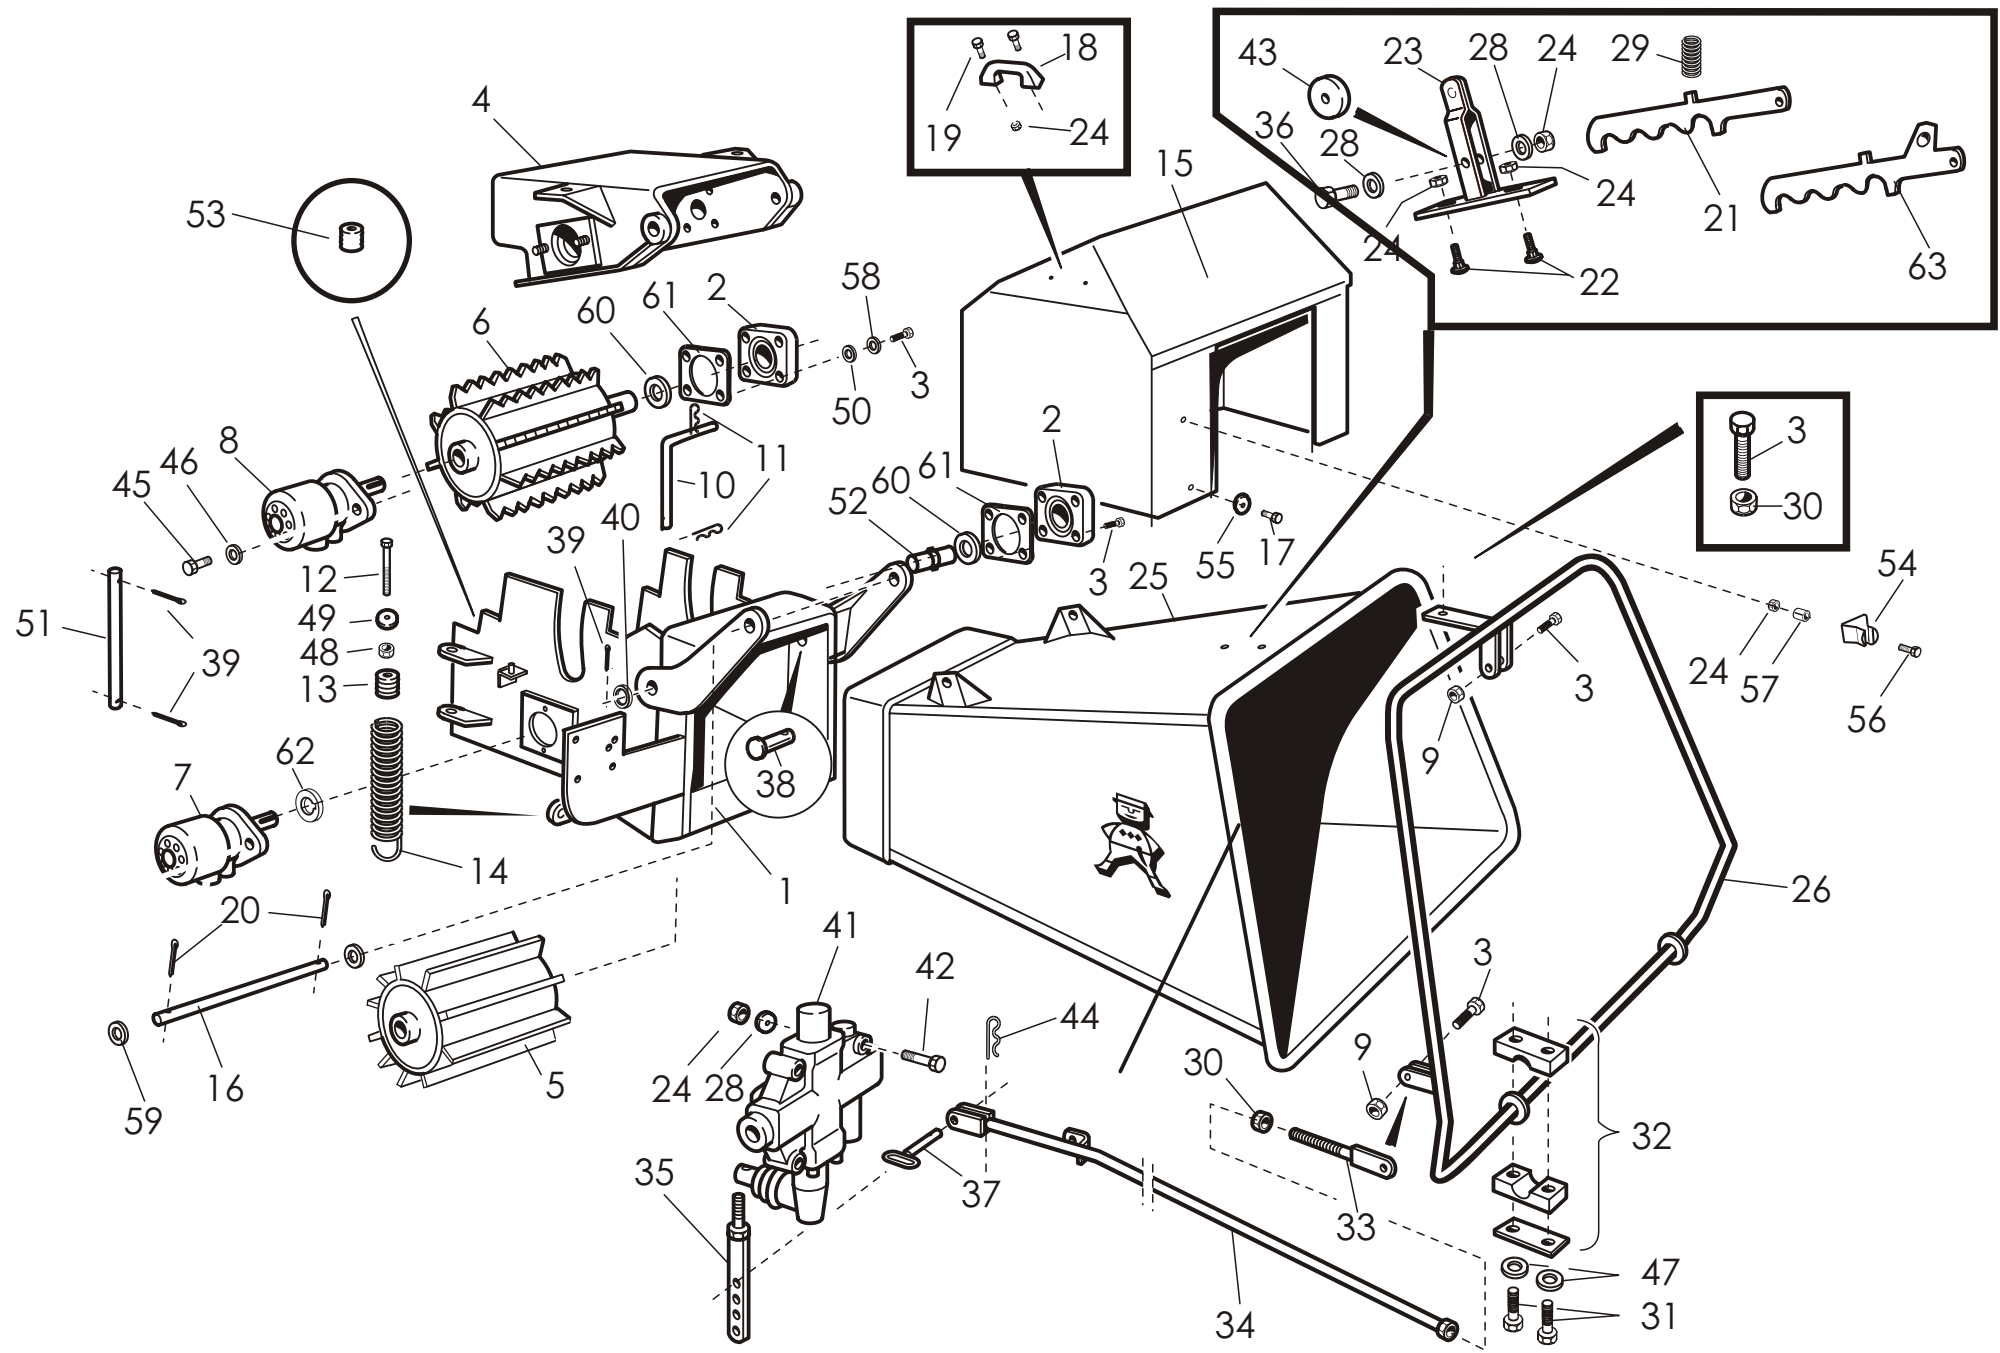

VIITE REF	KPL ST	VARAOSA NO DEL NR.	KOODI KODE	NIMITYS	BENÄMNING
1	1	766100	3-41480	SYÖTTÖLAITTEEN RUNKO	RAM
2	2	CLUCF2050	UCF 205	LAIPPALAAKERI	LAGER
3	11	AOA101024	M10×30	KUUSIORUUVI	SEKKANTSKRUV
4	1	43151	3-43151	SYÖTTÖLAITTEEN YLÄOSA	INMATNINGSAPPARATS ÖVER EL
5	1	766450	3-3210	SYÖTTÖRULLA ALARULLA	MATRULLE NEDRE
6	1	43407	3-43407	SYÖTTÖRULLA YLÄRULLA	MATRULLE ÖVRE
7	1	D65702000	OMP-200	HYDRAULIMOOTTORI	HYDR.MOTORL
8	1	D30000311	OMP315	HYDRAULIMOOTTORI	HYDR.MOTOR
9	4	A0C101024	M10X30	KUUSIORUUVI	SKRUV
10	2	766553	4-6227	AKSELITAPPI	SVÄNGTAPP
11	2	BD3011404	NO 114 4 MM	HIUSSOKKA	SPRINT
12	2	AOC3A1014	M12×100	KIRISTYSRUUVI	SKRUV
(13)	2	709602	4-5922	KIINNITIN	FÄSTE
(14)	2	D14592800	6×50 L=250	JOUSI	FJÄDER
13+14	2	766600	4-5927	JOUSI KOOTTU	FJÄDER KOMPL.
15	1	44269	3-44269	SUOJA	SKYDD
16	1	765141	4-6215	SARANATAPPI	SVÄNGTAPP
17	4	A080L1514	M8×20	KUUSIORUUVI	SEKKANTSKRUV
18	2	D30100		KANNEN KAHVA	HANDTAG
19	4	A04360	M8×20	LIERIÖURARUUVI	SKRUV
20	2	BA4100004	4×30	SAKSISOKKA	SAXPINNE
21	1	41428	3-41428	LUKITSIN	STOPPARENS SKAFT
22	2	A080S3014	M8×25	LUKKORUUVI	LÅSKRUV
23	1	41368	3-41368	JUOKSURULLAN RUNKO	RAM
24	12	AG8113014	M8 IL	KUUSIOMUTTERI	SEKKANTMUTTER
25	1	41360	3-41360	SYÖTTÖSUPPILO	MATARTRATT
26	1	41362	3-41362	KÄYTTÖKAHVA	HANDTAG
28	8	B60650	M8	ALUSLEVY	BRICKA
29	1	D14121	2X14X55 (4-41385)	PURISTUSJOUSI	FJÄDER
30	2	AGA111014	M10	KUUSIOMUTTERI	MUTTER
31	4	A061L1011	M6X50	KUUSIORUUVI	SKRUV
32	2	D6C528	528E	PIDIN	FÄSTE
33	1	41341	3-41341	SÄÄTÖOSA	HÅLLARE
34	1	41373	3-41373	KÄYTTÖTANKO	MELLANSPAK
35	1	41346	3-41346	VENTTIILIN VIPU	SPAK FÖR STYRNINGVENTIL
36	1	A08IA1514	M8X40	KUUSIORUUVI	SKRUV
37	1	41382	4-41382	TAPPI	TAPP
38	2	766551	4-6169	TAPPI	TAPP
39	2	BA5100004	5X30	SAKSISOKKA	SAXPINNE