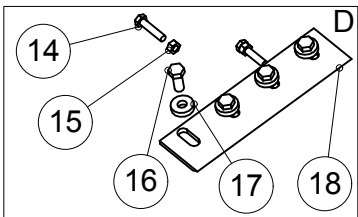

4.3 KAMMIO JA TERÄ / CHAMBER AND BLADE HJ 262, G/ GT/ GTC

OSA PART	KOODI CODE	NIMITYS	DESCRIPTION	KPL PCS
1	41750	YLÄKAMMIO	CHAMBER, UPPER	1
2	41760	LAIKKA	WHEEL	1
3	41723	ALAVASTATERÄ	COUNTER BLADE	1
4	42750	ALAKAMMIO	CHAMBER, LOWER	1
5	A12850	6-RUUVI	SCREW	1
6	A0A101524	6-RUUVI	SCREW	3
7	B5A0MB024	ALUSLAATTA	WASHER	3
8	48018	VARSI	ARM	2
9	A08101514	6-RUUVI	SCREW	3
10	AG8113014	6-MUTTERI	NUT	1
11	B5C0R2024	ALUSLAATTA	WASHER	28
12	B5C0M2514	JOUSIALUSLAATTA	WASHER	4
13	A0C101512	6-RUUVI	SCREW	11
14	A0C1S1524	6-RUUVI	SCREW	8
15	AGC111014	6-MUTTERI	NUT	20
16	A0G1A1514	6-RUUVI	SCREW	16
17	761221	ALUSLAATTA	WASHER	16
18	42271	TERÄ	BLADE	4
19	A0C1A1014	6-RUUVI	SCREW	12
20	761250	URA-AKSELI	SPLINE SHAFT	1
21	761202	KIINNITYS LAIPPA	RETAINER	1
22	48009	HIHNAPYÖRÄ	PULLEY	1
23	49207	SENSORIN LEVY	SENSORS PLATE	1
24	761205	KIILA	COTTER	1
25	A0G201524	6-RUUVI	SCREW	2
26	41730	SÄTEISLAAKEROINTI	BEARING	1
27	B5G102524	ALUSLAATTA	WASHER	8
28	AGG113014	6-MUTTERI	NUT	2
29	A0G2F1514	6-RUUVI	SCREW	4
30	B5G0U3514	JOUSIALUSLAATTA	WASHER	4
31	49008	LAAKERIPESÄN KANSI	COVER FOR BEARING	1
32	BJ6510000	RASVANIPPA	GREASE NIPPLE	2
33	490060	LAAKERIPESÄ	BREARING HOUSING	1
34	BA51A0004	SAKSISOKKA	COTTER PIN	1
35	A51700	6-MUTTERI	NUT	4
36	A0G3A1014	SILMÄRUUVI	SCREW	2
37	48022	SARANATAPPI	HINGE PIN	1
38	A0G1S3014	LUKKORUUVI	SCREW	1
39	B5R1F4024	ALUSLAATTA	WASHER	2
40	41691	LAAKERIN TUKI	BEARING SUPPORT	2
41	AGG11314	6-MUTTERI	NUT	2