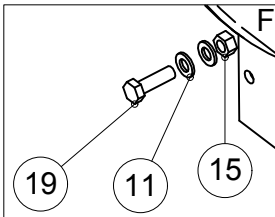

4.3 KAMMIO JA TERÄ / CHAMBER AND BLADE HJ 262, G/ GT/ GTC

OSA PART	KOODI CODE	NIMITYS	DESCRIPTION	KPL PCS
1	41750	YLÄKAMMIO	CHAMBER, UPPER	1
2	41760	LAIKKA	WHEEL	1
3	41723	ALAVASTATERÄ	COUNTER BLADE	1
4	42750	ALAKAMMIO	CHAMBER, LOWER	1
5	A12850	6-RUUVI	SCREW	1
6	A0A101524	6-RUUVI	SCREW	3
7	B5A0MB024	ALUSLAATTA	WASHER	3
8	48018	VARSI	ARM	2
9	A08101514	6-RUUVI	SCREW	3
10	AG8113014	6-MUTTERI	NUT	1
11	B5C0R2024	ALUSLAATTA	WASHER	28
12	B5C0M2514	JOUSIALUSLAATTA	WASHER	4
13	A0C101512	6-RUUVI	SCREW	11
14	A0C1S1524	6-RUUVI	SCREW	8
15	AGC111014	6-MUTTERI	NUT	20
16	A0G1A1514	6-RUUVI	SCREW	16
17	761221	ALUSLAATTA	WASHER	16
18	42271	TERÄ	BLADE	4
19	A0C1A1014	6-RUUVI	SCREW	12
20	761250	URA-AKSELI	SPLINE SHAFT	1
21	761202	KIINNITYS LAIPPA	RETAINER	1
22	48009	HIHNAPYÖRÄ	PULLEY	1
23	49207	SENSORIN LEVY	SENSORS PLATE	1
24	761205	KIILA	COTTER	1
25	A0G201524	6-RUUVI	SCREW	2
26	41730	SÄTEISLAAKEROINTI	BEARING	1
27	B5G102524	ALUSLAATTA	WASHER	8
28	AGG113014	6-MUTTERI	NUT	2
29	A0G2F1514	6-RUUVI	SCREW	4
30	B5G0U3514	JOUSIALUSLAATTA	WASHER	4
31	49008	LAAKERIPESÄN KANSI	COVER FOR BEARING	1
32	BJ6510000	RASVANIPPA	GREASE NIPPLE	2
33	490060	LAAKERIPESÄ	BREARING HOUSING	1
34	BA51A0004	SAKSISOKKA	COTTER PIN	1
35	A51700	6-MUTTERI	NUT	4
36	A0G3A1014	SILMÄRUUVI	SCREW	2
37	48022	SARANATAPPI	HINGE PIN	1
38	A0G1S3014	LUKKORUUVI	SCREW	1
39	B5R1F4024	ALUSLAATTA	WASHER	2
40	41691	LAAKERIN TUKI	BEARING SUPPORT	2
41	AGG11314	6-MUTTERI	NUT	2