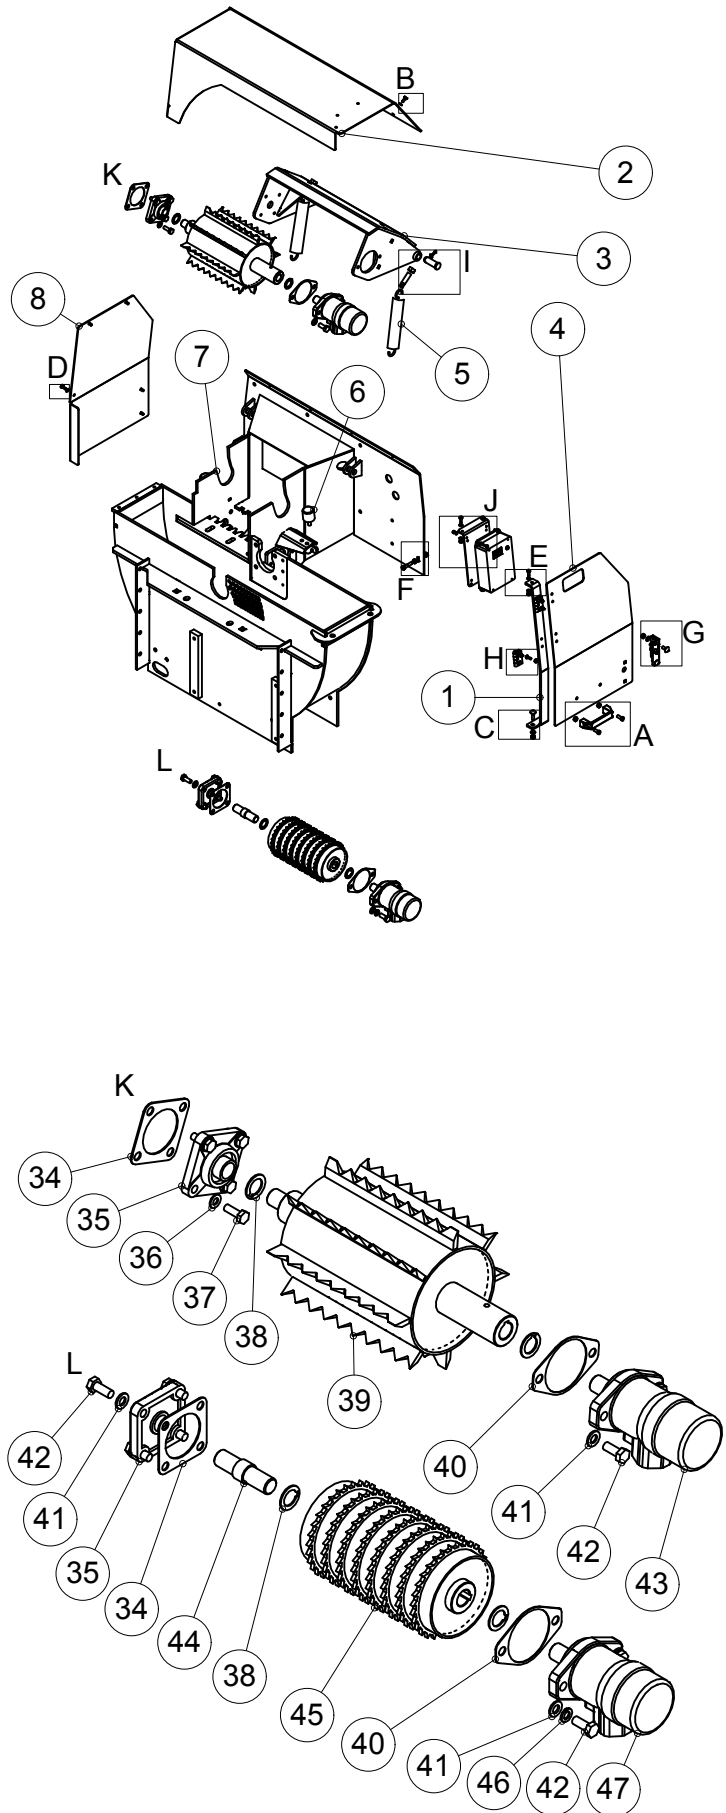

2.2 SYÖTTÖLAITE / FEEDING DEVICE HJ 262, G/ GT/ GTC

OSA PART	KOODI CODE	NIMITYS	DESCRIPTION	KPL PCS
1	42759	TUKI	SUPPORT	1
2	42756	YLÄSUOJALEVY	COVER PLATE	1
3	42672	SYÖTTÖLAITTEEN YLÄOSA	FEEDING DEVICE, UPPER FRAME	1
4	42757	PÄÄTYSUOJA	COVER PLATE	1
5	14711600	VETOJOUSI	SPRING	2
6	D40001547	KUMITYYNY	RUBBER CUSHION	2
7	42750	ALEMPI KAMMIO	LOWER CHAMBER	1
8	42758	PÄÄTYSUOJA	COVER PLATE	1
9	A04360	URARUUVI	SCREW	2
10	D30100	KAHVA	HANDLE	1
11	AG8111014	MUTTERI	NUT	6
12	A060G1024	6-RUUVI	SCREW	9
13	B560E1524	ALUSLEVY	WASHER	15
14	A08103014	LUKKORUUVI	SCREW	1
15	B580H1624	ALUSLEVY	WASHER	3
16	AG8113014	6-MUTTERI	NUT	1
17	A060L1524	6-RUUVI	SCREW	3
18	AG6113014	6-MUTTERI	NUT	3
19	A03680	6-RUUVI	SCREW	1
20	A05150	LUKKORUUVI	SCREW	2
21	48422	LUKKO	LOCK	1
22	BA5100004	SAKSISOKKA	COTTER PIN	2
23	766551	TAPPI	PIN	2
24	AGE111014	6-MUTTERI	NUT	2
25	BC3000004	JOUSEN KIINNITIN	SPRINGS FASTENER	2
26	AG6113014	6-MUTTERI	NUT	8
27	A02655	6-KOLORUUVI UPPOKANTAINEN	SCREW	8
28	428652	SARANA	HINGE	2
29	AG5113014	6-MUTTERI	NUT	4
30	B550A1024	ALUSLEVY	WASHER	8
31	42814	OHJAIMEN TUKILEVY	PLATE	1
32	42815	OHJAIMEN KOTELO	CIRCUIT BOX	1
33	A01055	URARUUVI	SCREW	4
34	41498	SOVITE LEVY	FITTING PLATE	2
35	CLUCF2050	LAIPPALAAKERI	BEARING	2
36	B5A0MB024	ALUSLEVY	WASHER	4
37	A0A101524	6-RUUVI	SCREW	4
38	41499	SOVITERENGAS	FITTING RING	4
39	42690	YLÄSYÖTTÖRULLA	UPPER FEEDER	1
40	49058	SOVITE LEVY	FITTING PLATE	2
41	B5C0R2024	ALUSLEVY	WASHER	8
42	A0C101512	6-RUUVI	SCREW	8
43	D30000311	HYDRAULI MOOTTORI	HYDRAULIC MOTOR	1
44	709250	AKSELI TAPPI	SHAFT	1
45	48355	ALASYÖTTÖRULLA	LOWER FEEDER	1
46	B5C0M2514	JOUSIALUSLAATTA	WASHER	2
47	D65702000	HYDRAULI MOOTTORI PIIRILEVY	HYDRAULIC MOTOR CIRCUIT BOARD	1