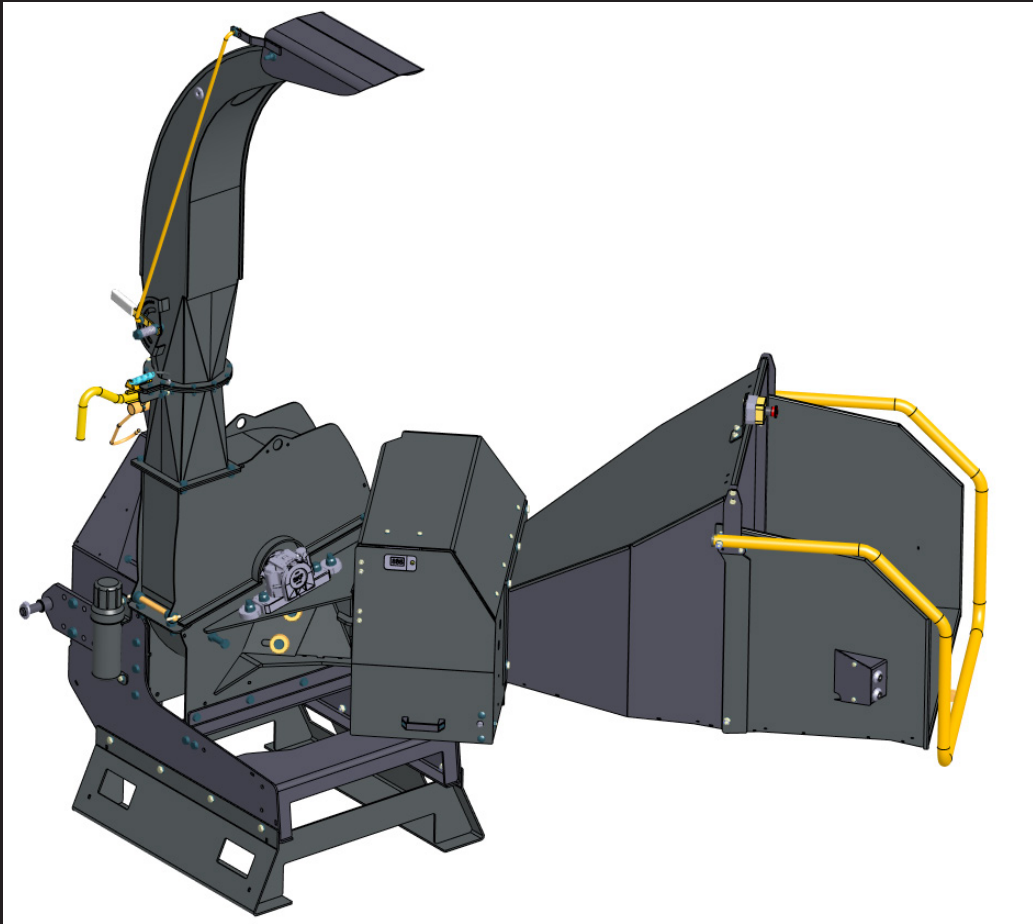

Junkkari

A GOOD WAY TO WORK HARD

JUNKKARI HJ172/252/262

HAKKURI

VARAOSAKIRJA

SISÄLLYSLUETTELO

1. SYÖTTÖ SUPPILO
 - 1.1 HJ 172/ 252/ 262, G/ GT
 - 1.2 HJ 252/ 262, GTC

2. SYÖTTÖLAITE
 - 2.1 HJ 172/ 252, G/ GT/ GTC
 - 2.2 HJ 262, G/ GT/ GTC