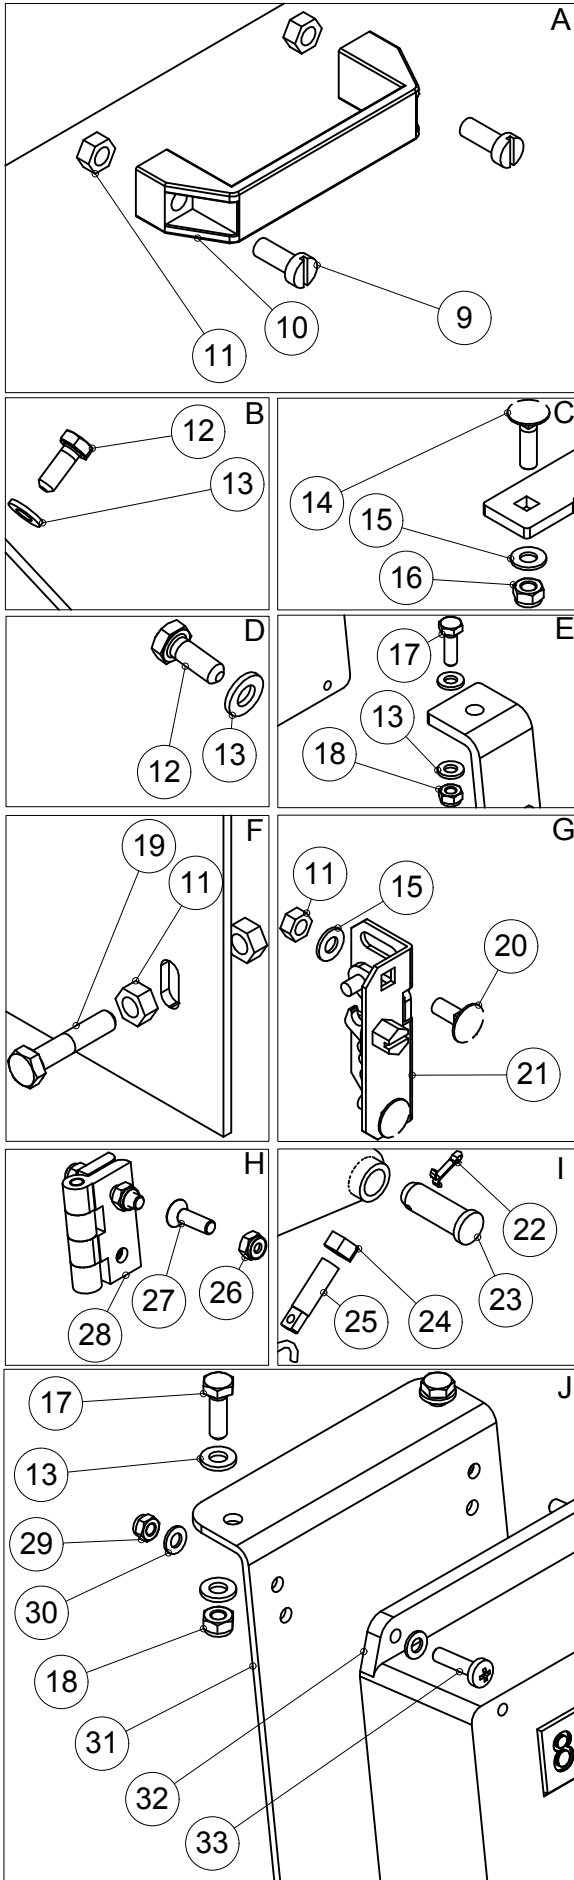

2.2 SYÖTTÖLAITE / FEEDING DEVICE HJ 262, G/ GT/ GTC

OSA PART	KOODI CODE	NIMITYS	DESCRIPTION	KPL PCS
1	42759	TUKI	SUPPORT	1
2	42756	YLÄSUOJALEVY	COVER PLATE	1
3	42672	SYÖTTÖLAITTEEN YLÄOSA	FEEDING DEVICE, UPPER FRAME	1
4	42757	PÄÄTYSUOJA	COVER PLATE	1
5	14711600	VETOJOUSI	SPRING	2
6	D40001547	KUMITYYNY	RUBBER CUSHION	2
7	42750	ALEMPI KAMMIO	LOWER CHAMBER	1
8	42758	PÄÄTYSUOJA	COVER PLATE	1
9	A04360	URARUUVI	SCREW	2
10	D30100	KAHVA	HANDLE	1
11	AG8111014	MUTTERI	NUT	6
12	A060G1024	6-RUUVI	SCREW	9
13	B560E1524	ALUSLEVY	WASHER	15
14	A08103014	LUKKORUUVI	SCREW	1
15	B580H1624	ALUSLEVY	WASHER	3
16	AG8113014	6-MUTTERI	NUT	1
17	A060L1524	6-RUUVI	SCREW	3
18	AG6113014	6-MUTTERI	NUT	3
19	A03680	6-RUUVI	SCREW	1
20	A05150	LUKKORUUVI	SCREW	2
21	48422	LUKKO	LOCK	1
22	BA5100004	SAKSISOKKA	COTTER PIN	2
23	766551	TAPPI	PIN	2
24	AGE111014	6-MUTTERI	NUT	2
25	BC3000004	JOUSEN KIINNITIN	SPRINGS FASTENER	2
26	AG6113014	6-MUTTERI	NUT	8
27	A02655	6-KOLORUUVI UPPOKANTAINEN	SCREW	8
28	428652	SARANA	HINGE	2
29	AG5113014	6-MUTTERI	NUT	4
30	B550A1024	ALUSLEVY	WASHER	8
31	42814	OHJAIMEN TUKILEVY	PLATE	1
32	42815	OHJAIMEN KOTELO	CIRCUIT BOX	1
33	A01055	URARUUVI	SCREW	4
34	41498	SOVITE LEVY	FITTING PLATE	2
35	CLUCF2050	LAIPPALAAKERI	BEARING	2
36	B5A0MB024	ALUSLEVY	WASHER	4
37	A0A101524	6-RUUVI	SCREW	4
38	41499	SOVITERENGAS	FITTING RING	4
39	42690	YLÄSYÖTTÖRULLA	UPPER FEEDER	1
40	49058	SOVITE LEVY	FITTING PLATE	2
41	B5C0R2024	ALUSLEVY	WASHER	8
42	A0C101512	6-RUUVI	SCREW	8
43	D30000311	HYDRAULI MOOTTORI	HYDRAULIC MOTOR	1
44	709250	AKSELI TAPPI	SHAFT	1
45	48355	ALASYÖTTÖRULLA	LOWER FEEDER	1
46	B5C0M2514	JOUSIALUSLAATTA	WASHER	2
47	D65702000	HYDRAULI MOOTTORI PIIRILEVY	HYDRAULIC MOTOR CIRCUIT BOARD	1