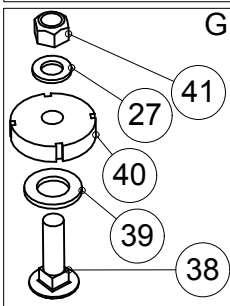

4.3 KAMMIO JA TERÄ / CHAMBER AND BLADE HJ 262, G/ GT/ GTC

OSA PART	KOODI CODE	NIMITYS	DESCRIPTION	KPL PCS
1	41750	YLÄKAMMIO	CHAMBER, UPPER	1
2	41760	LAIKKA	WHEEL	1
3	41723	ALAVASTATERÄ	COUNTER BLADE	1
4	42750	ALAKAMMIO	CHAMBER, LOWER	1
5	A12850	6-RUUVI	SCREW	1
6	A0A101524	6-RUUVI	SCREW	3
7	B5A0MB024	ALUSLAATTA	WASHER	3
8	48018	VARSI	ARM	2
9	A08101514	6-RUUVI	SCREW	3
10	AG8113014	6-MUTTERI	NUT	1
11	B5C0R2024	ALUSLAATTA	WASHER	28
12	B5C0M2514	JOUSIALUSLAATTA	WASHER	4
13	A0C101512	6-RUUVI	SCREW	11
14	A0C1S1524	6-RUUVI	SCREW	8
15	AGC111014	6-MUTTERI	NUT	20
16	A0G1A1514	6-RUUVI	SCREW	16
17	761221	ALUSLAATTA	WASHER	16
18	42271	TERÄ	BLADE	4
19	A0C1A1014	6-RUUVI	SCREW	12
20	761250	URA-AKSELI	SPLINE SHAFT	1
21	761202	KIINNITYS LAIPPA	RETAINER	1
22	48009	HIHNAPYÖRÄ	PULLEY	1
23	49207	SENSORIN LEVY	SENSORS PLATE	1
24	761205	KIILA	COTTER	1
25	A0G201524	6-RUUVI	SCREW	2
26	41730	SÄTEISLAAKEROINTI	BEARING	1
27	B5G102524	ALUSLAATTA	WASHER	8
28	AGG113014	6-MUTTERI	NUT	2
29	A0G2F1514	6-RUUVI	SCREW	4
30	B5G0U3514	JOUSIALUSLAATTA	WASHER	4
31	49008	LAAKERIPESÄN KANSI	COVER FOR BEARING	1
32	BJ6510000	RASVANIPPA	GREASE NIPPLE	2
33	490060	LAAKERIPESÄ	BREARING HOUSING	1
34	BA51A0004	SAKSISOKKA	COTTER PIN	1
35	A51700	6-MUTTERI	NUT	4
36	A0G3A1014	SILMÄRUUVI	SCREW	2
37	48022	SARANATAPPI	HINGE PIN	1
38	A0G1S3014	LUKKORUUVI	SCREW	1
39	B5R1F4024	ALUSLAATTA	WASHER	2
40	41691	LAAKERIN TUKI	BEARING SUPPORT	2
41	AGG11314	6-MUTTERI	NUT	2