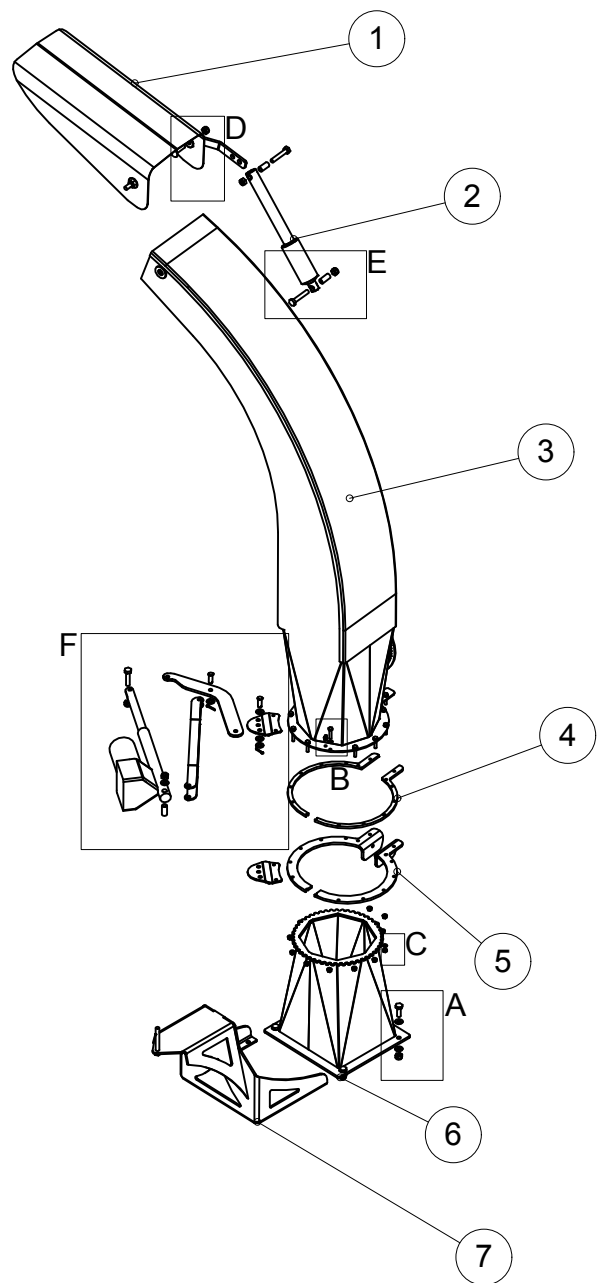

3.2 TORVI / FUNNEL HJ 252 / 262, GTC

OSA PART	KOODI CODE	NIMITYS	DESCRIPTION	KPL PCS
1	42538	LIPPA	DEFLECTOR	1
2	D40506	KARAMOOTTORI	SPINDLE MOTOR	1
3	42051	TORVI	FUNNEL	1
4	42063	VÄLILEVY	PLATE	1
5	42064	VÄLILEVY	PLATE	1
6	42072	TORVEN LÄHTÖ	FUNNELS BASE	1
7	41934	KIINNITYS PETI	FASTENER	1
8	A0A1F1014	6-RUUVI	SCREW	1
9	41931	VIPU	LEVER	1
10	BE1434	SOKKATAPPI	PIN	2
11	B5A0MB024	ALUSLAATTA	WASHER	13
12	41927	PIDIKE	HOLDER	2
13	BA30L0004	SAKSISOKKA	COTTER PIN	2
14	41932	VARSI	ARM	2
15	AGA113014	6-MUTTERI	NUT	8
16	D40003650	KUMIPUSLA	RUBBER PIECE	3
17	D40505	KARAMOOTTORI	SPINDLE MOTOR	1
18	A0A201014	6-RUUVI	SCREW	2
19	AGA113014	6-MUTTERI	NUT	2
20	B560E1524	ALUSLEVY	WASHER	30
21	AG6111014	6-MUTTERI	NUT	15
22	A06101014	6-MUTTERI	NUT	15
23	142680P	RASVANIPPA	GREASE NIPPLE	3
24	A0A101524	6-RUUVI	SCREW	4
25	A0A1A4524	LUKKORUUVI	SCREW	2