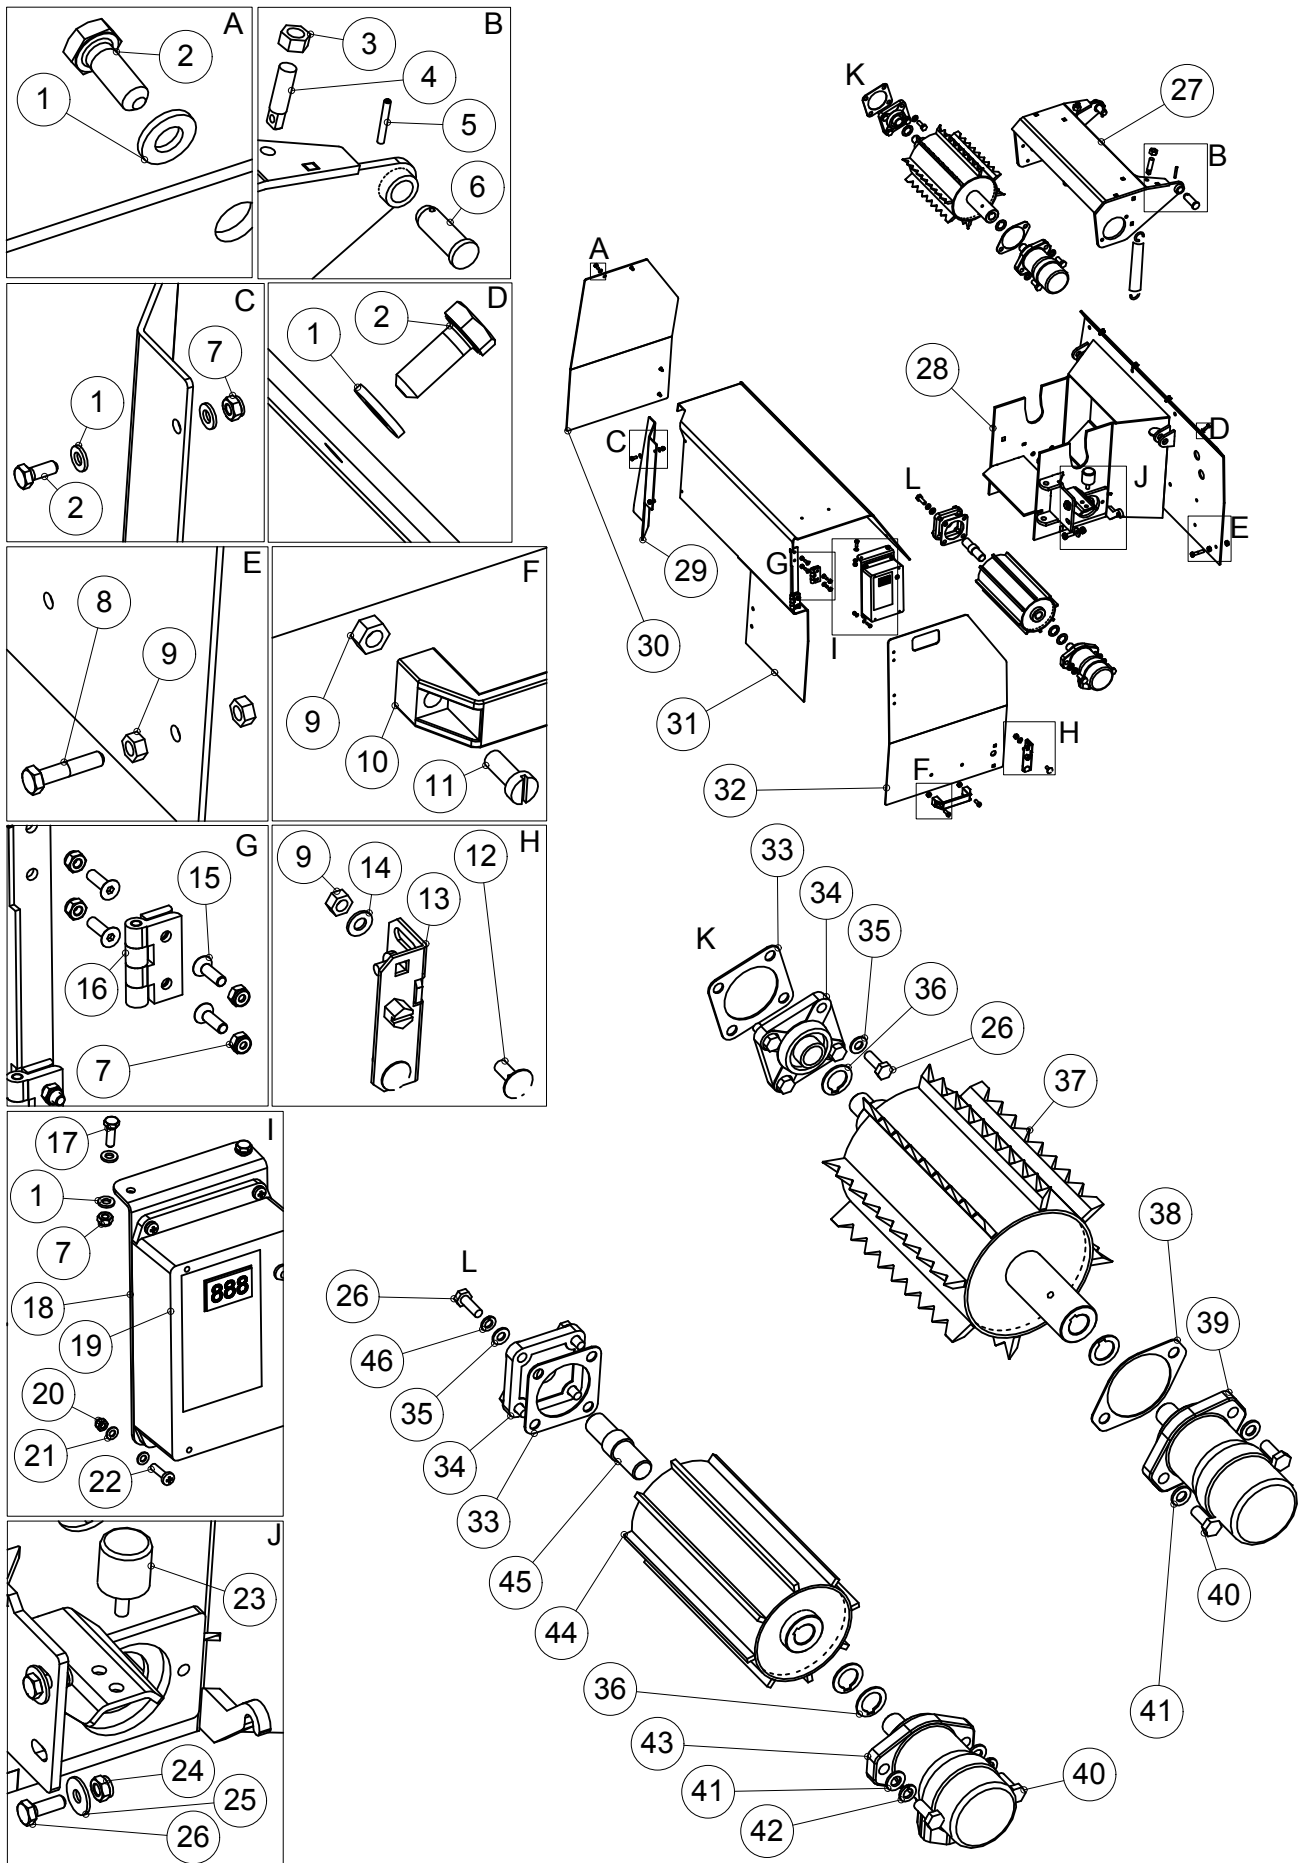

2.1 SYÖTTÖLAITE / FEEDING DEVICE HJ 172/ 252, G/ GT/ GTC

OSA PART	KOODI CODE	NIMITYS	DESCRIPTION	KPL PCS
1	B560E1524	ALUSLAATTA	WASHER	16
2	A060G1024	6-RUUVI	SCREW	8
3	AGE111014	6-MUTTERI	NUT	2
4	BC3000004	JOUSEN KIINNITIN	SPRINGS FASTENER	2
5	B851A0001	JOUSISOKKA	COTTER	2
6	766551	TAPPI	PIN	2
7	AG6113014	6-MUTTERI	NUT	12
8	A03680	6-RUUVI	SCREW	1
9	AG8111014	6-MUTTERI	NUT	4
10	D30100	KAHVA	HANDLE	1
11	A04360	URARUUVI	SCREW	2
12	A05150	LUKKORUUVI	SCREW	2
13	48422	LUKKO	LOCK	1
14	B580H1624	ALUSLAATTA	WASHER	2
15	A02655	6-KOLORUUVI	SCREW	8
16	428652	SARANA	HINGE	2
17	A060L1524	6-RUUVI	SCREW	2
18	42814	SÄHKÖKOTELON LEVY	PLATE	1
19	42815	SÄHKÖKOTELO	ELECTRIC BOX	1
20	AG5113014	6-MUTTERI	NUT	4
21	B550A1024	ALUSLAATTA	WASHER	8
22	A01055	URARUUVI	SCREW	4
23	D40001547	KUMITYYNY	RUBBER CUSHION	2
24	AGA113014	6-MUTTERI	NUT	2
25	B5A0V1524	ALUSLAATTA	WASHER	4
26	A0A101524	6-RUUVI	SCREW	10
27	42672	YLÄ SYÖTTÖLAITTEEN RUNKO	FEEDING DEVICE, UPPER FRAME	1
28	42681	ALA SYÖTTÖLAITTEEN RUNKO	FEEDING DEVICE, LOWER FRAME	1
29	42713	SUOJAPELTI	COVER PLATE	1
30	42691	PÄÄTYSUOJA	COVER PLATE	1
31	42688	SUOJA	COVER PLATE	1
32	42693	PÄÄTYSUOJA	COVER PLATE	1
33	41498	LAAKERIN SOVITELEVY	BEARINGS FITTING PLATE	2
34	CLUCF2050	LAIPPALAAKERI	BEARING	2
35	B5A0MB024	ALUSLAATTA	WASHER	8
36	41499	SOVITERENGAS	FITTING RING	4
37	42690	YLÄSYÖTTÖRULLA	UPPER FEEDER	1
38	49058	SOVITELEVY	FITTING PLATE	1
39	D30000311	HYDRAULIMOOTTORI	HYDRAULIC MOTOR	1
40	A0C101512	6-MUTTERI	NUT	4
41	B5C0R2024	ALUSLAATTA	WASHER	2
42	B5C0M2514	JOUSIALUSLAATTA	SPRING WASHER	2
43	D65702000	HYDRAULIMOOTTORI	HYDRAULIC MOTOR	1
44	766450	ALASYÖTTÖRULLA	LOWER FEEDER	1
45	709250	AKSELI TAPPI	SHAFT	1
46	B5A0H2214	JOUSIALUSLAATTA	SPRING WASHER	4
		OHJAIN PIIRILEVY	CONTROL BOARD	1