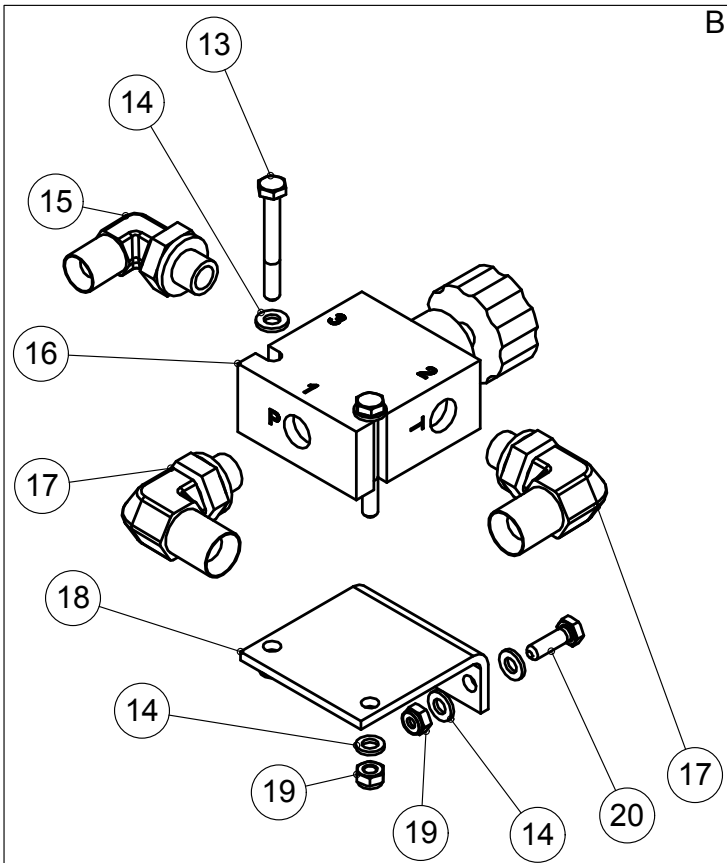

6.1 HYDRAULIIKKA / HYDRAULICS

HJ 172/ 252/ 262, G

OSA PART	KOODI CODE	NIMITYS	DESCRIPTION	KPL PCS
1	D47208	HYDRAULI LETKU	HYDRAULIC HOSE	1
2	D30274	HYDRAULI LETKU	HYDRAULIC HOSE	1
3	D30272	HYDRAULI LETKU	HYDRAULIC HOSE	2
4	D30288	HYDRAULI LETKU	HYDRAULIC HOSE	2
5	D44357	HYDRAULI LETKU	HYDRAULIC HOSE	1
6	D65702000	HYRDAULI MOOTTORI	HYDRAULIC MOTOR	1
7	D30000311	HYRDAULI MOOTTORI	HYDRAULIC MOTOR	1
8	A081A1514	6-RUUVI	SCREW	1
9	B580H1624	ALUSLAATTA	WASHER	3
10	D6C218	KAKSOISLIITIN	CONNECTOR	1
11	133310P	TIIVISTE	SEAL	4
12	134460P	KAKSOISNIPPA	CONNECTOR	4
13	A061L1011	6-RUUVI	SCREW	2
14	B560E1524	ALUSLAATTA	WASHER	8
15	133479P	KULMALIITIN	CONNECTOR	1
16	41899	VIRTAUKSEN SÄÄTÖVENTIILI	FLOW CONTROL VALVE	1
17	132983P	KULMALIITIN	CONNECTOR	2
18	42096	SÄÄTÖVENTIILIN PIDIKE	CONTROL VALVE HOLDER	1
19	AG6113014	6-MUTTERI	NUT	4
20	A060L1524	6-RUUVI	SCREW	4
21	A01530	6-KOLORUUVI	SCREW	4
22	41606	SUUNTAVENTIILI	VALVE	1
23	133220P	KAKSOISNIPPA	CONNECTOR	4
24	133300P	TIIVISTE	SEAL	4
25	D56082	PERUSLEVY	VALVE BLOCK	1
26	133669P	KULMALIITIN	CONNECTOR	2
27	49331	VENTTIILIN PIDIKE	VALVE HOLDER	1
28	AG5113014	6-MUTTERI	NUT	2
29	B550A1024	ALUSLAATTA	WASHER	2
30	A0555	6-KOLORUUVI	SCREW	2
31	AG8113014	6-MUTTERI	NUT	2