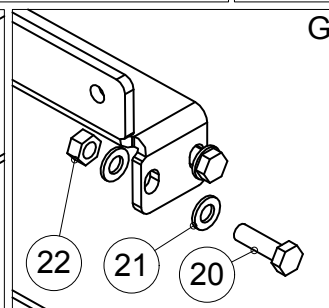

5.1 RUNKO / FRAME HJ 172 / 252 / 262, G/ GT/ GTC

OSA PART	KOODI CODE	NIMITYS	DESCRIPTION	HJ 172 / 252 KPL / PCS	HJ 262 KPL / PCS
1	41655	SUOJA	COVER	1	1
2	41657	TUKI	SUPPORT	1	1
3	47983	TERÄNSÄÄTÖTULKKI	ADJUSTMENT TOOL	1	1
4	27015	OHJEKIRJAN SUOJAPUTKI	PROTECTIVE TUBE	1	1
5	41644	NOSTOVARSI	ARM	2	2
6	42640	RUNKO	FRAME	1	1
7	42620	RUNGON KOROKKE	STAND	1	1
8	41896	TUKI	SUPPORT	1	1
9	14196	NIVELAKSELIN KANNATIN KOUKKU	SUPPORT HOOK	1	1
10	41809	TAKALEVY	BACKPLATE	1	1
11	41692	NIVELSUOJA	SHAFT GUARD	1	1
12	A0A101524	6-RUUVI	SCREW	19	11
13	B5A0MB024	ALUSLAATTA	WASHER	27	11
14	BEC000002	RENGAS-SOKKA	LINCHPIN	3	3
15	B5G102524	ALUSLAATTA	WASHER	4	4
16	A0G1A1514	6-RUUVI	SCREW	4	4
17	A060L1524	6-RUUVI	SCREW	2	2
18	B560E1524	ALUSLAATTA	WASHER	4	4
19	AG6113014	6-MUTTERI	NUT	2	2
20	A0C1A1014	6-RUUVI	SCREW	8	8
21	B5C0R2024	ALUSLAATTA	WASHER	16	16
22	AGC111014	6-MUTTERI	NUT	8	8
23	A50711	6-MUTTERI	NUT	2	2
24	B5A0V1525	ALUSLAATTA	WASHER	4	4
25	A080S1514	6-RUUVI	SCREW	2	2
26	14193	TYÖNTÖVARREN TAPPI	PIN	1	1
27	B84100001	JOUSISOKKA	COTTER	1	1
28	A51151	6-MUTTERI	NUT	8	8