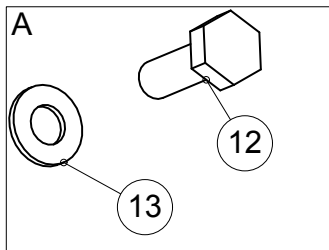

5.1 RUNKO / FRAME HJ 172 / 252 / 262, G/ GT/ GTC

OSA PART	KOODI CODE	NIMITYS	DESCRIPTION	HJ 172 / 252 KPL / PCS	HJ 262 KPL / PCS
1	41655	SUOJA	COVER	1	1
2	41657	TUKI	SUPPORT	1	1
3	47983	TERÄNSÄÄTÖTULKKI	ADJUSTMENT TOOL	1	1
4	27015	OHJEKIRJAN SUOJAPUTKI	PROTECTIVE TUBE	1	1
5	41644	NOSTOVARSI	ARM	2	2
6	42640	RUNKO	FRAME	1	1
7	42620	RUNGON KOROKKE	STAND	1	1
8	41896	TUKI	SUPPORT	1	1
9	14196	NIVELAKSELIN KANNATIN KOUKKU	SUPPORT HOOK	1	1
10	41809	TAKALEVY	BACKPLATE	1	1
11	41692	NIVELSUOJA	SHAFT GUARD	1	1
12	A0A101524	6-RUUVI	SCREW	19	11
13	B5A0MB024	ALUSLAATTA	WASHER	27	11
14	BEC000002	RENGAS-SOKKA	LINCHPIN	3	3
15	B5G102524	ALUSLAATTA	WASHER	4	4
16	A0G1A1514	6-RUUVI	SCREW	4	4
17	A060L1524	6-RUUVI	SCREW	2	2
18	B560E1524	ALUSLAATTA	WASHER	4	4
19	AG6113014	6-MUTTERI	NUT	2	2
20	A0C1A1014	6-RUUVI	SCREW	8	8
21	B5C0R2024	ALUSLAATTA	WASHER	16	16
22	AGC111014	6-MUTTERI	NUT	8	8
23	A50711	6-MUTTERI	NUT	2	2
24	B5A0V1525	ALUSLAATTA	WASHER	4	4
25	A080S1514	6-RUUVI	SCREW	2	2
26	14193	TYÖNTÖVARREN TAPPI	PIN	1	1
27	B84100001	JOUSISOKKA	COTTER	1	1
28	A51151	6-MUTTERI	NUT	8	8