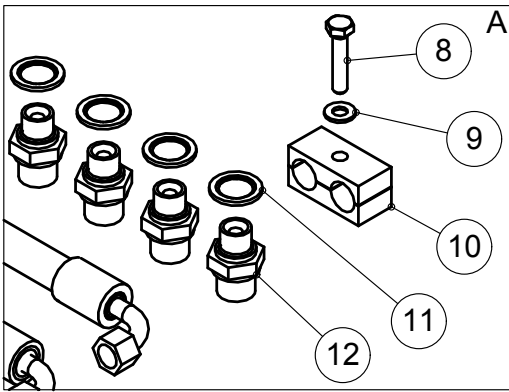

6.1 HYDRAULIIKKA / HYDRAULICS

HJ 172/ 252/ 262, G

OSA PART	KOODI CODE	NIMITYS	DESCRIPTION	KPL PCS
1	D47208	HYDRAULI LETKU	HYDRAULIC HOSE	1
2	D30274	HYDRAULI LETKU	HYDRAULIC HOSE	1
3	D30272	HYDRAULI LETKU	HYDRAULIC HOSE	2
4	D30288	HYDRAULI LETKU	HYDRAULIC HOSE	2
5	D44357	HYDRAULI LETKU	HYDRAULIC HOSE	1
6	D65702000	HYRDAULI MOOTTORI	HYDRAULIC MOTOR	1
7	D30000311	HYRDAULI MOOTTORI	HYDRAULIC MOTOR	1
8	A081A1514	6-RUUVI	SCREW	1
9	B580H1624	ALUSLAATTA	WASHER	3
10	D6C218	KAKSOISLIITIN	CONNECTOR	1
11	133310P	TIIVISTE	SEAL	4
12	134460P	KAKSOISNIPPA	CONNECTOR	4
13	A061L1011	6-RUUVI	SCREW	2
14	B560E1524	ALUSLAATTA	WASHER	8
15	133479P	KULMALIITIN	CONNECTOR	1
16	41899	VIRTAUKSEN SÄÄTÖVENTIILI	FLOW CONTROL VALVE	1
17	132983P	KULMALIITIN	CONNECTOR	2
18	42096	SÄÄTÖVENTIILIN PIDIKE	CONTROL VALVE HOLDER	1
19	AG6113014	6-MUTTERI	NUT	4
20	A060L1524	6-RUUVI	SCREW	4
21	A01530	6-KOLORUUVI	SCREW	4
22	41606	SUUNTAVENTIILI	VALVE	1
23	133220P	KAKSOISNIPPA	CONNECTOR	4
24	133300P	TIIVISTE	SEAL	4
25	D56082	PERUSLEVY	VALVE BLOCK	1
26	133669P	KULMALIITIN	CONNECTOR	2
27	49331	VENTTIILIN PIDIKE	VALVE HOLDER	1
28	AG5113014	6-MUTTERI	NUT	2
29	B550A1024	ALUSLAATTA	WASHER	2
30	A0555	6-KOLORUUVI	SCREW	2
31	AG8113014	6-MUTTERI	NUT	2