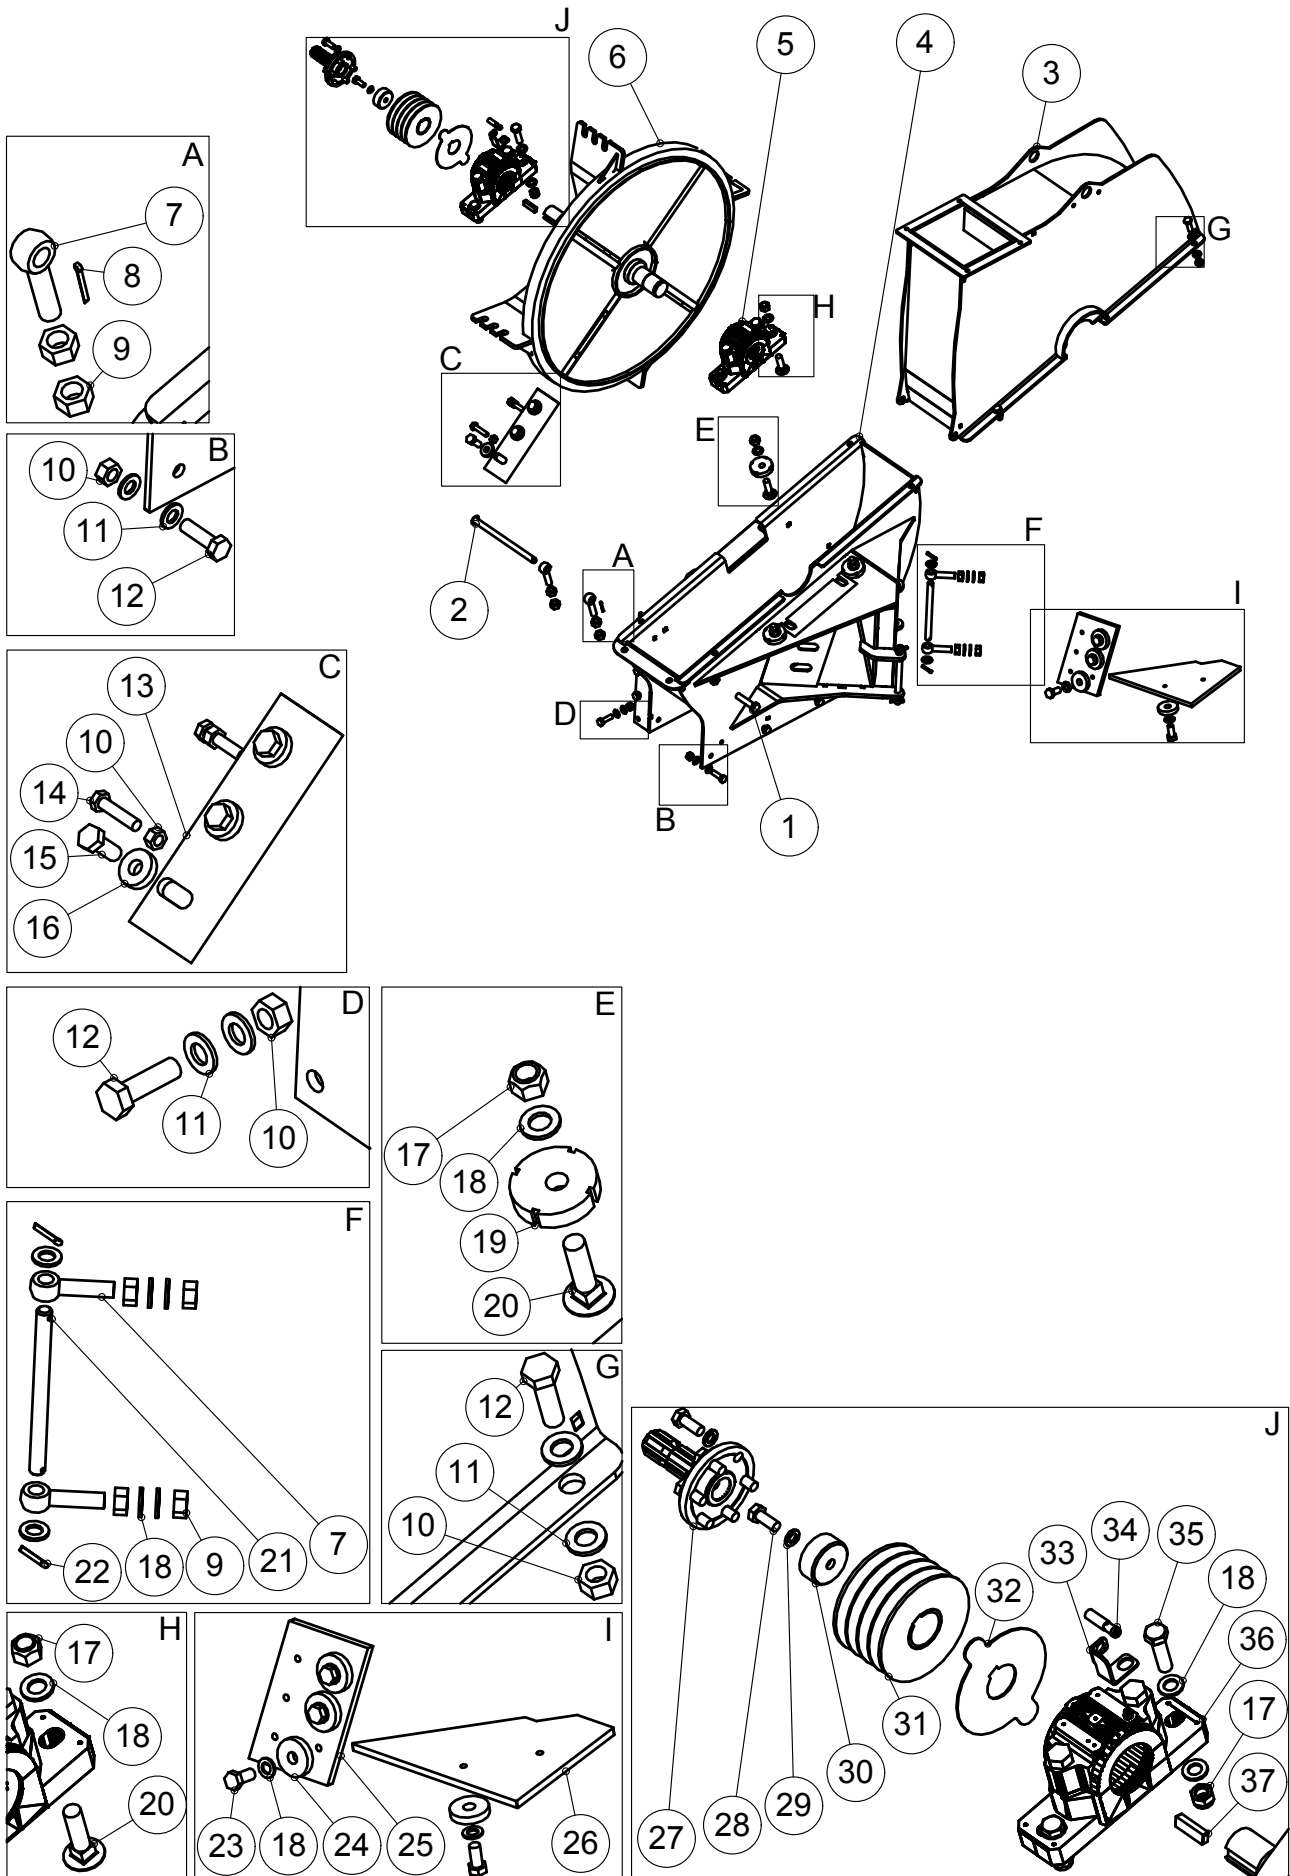

4.2 KAMMIO JA TERÄ / CHAMBER AND BLADE HJ 252, G/ GT /GTC

OSA PART	KOODI CODE	NIMITYS	DESCRIPTION	KPL PCS
1	A12850	6-RUUVI	SCREW	1
2	48022	SARANATAPPI	PIN	1
3	42545	YLÄKAMMIO	UPPER CHAMBER	1
4	41630	ALÄKAMMIO	LOWER CHAMBER	1
5	761301	PÄITÄISLAAKEROINTI	BEARING	1
6	761100	LAIKKA	WHEEL	1
7	A0G3A1014	SILMÄRUUVI	SCREW	4
8	BA51A0004	SAKSISOKKA	COTTER PIN	2
9	A51700	6-MUTTERI	NUT	8
10	AGC111014	6-MUTTERI	NUT	26
11	B5C0R2024	ALUSLAATTA	WASHER	36
12	A0C1A1014	6-RUUVI	SCREW	18
13	D56133172	TERÄ	BLADE	4
14	A0C1S1524	6-RUUVI	SCREW	8
15	A0G1A1514	6-RUUVI	SCREW	12
16	761221	ALUSLAATTA	WASHER	12
17	AGG113014	6-MUTTERI	NUT	8
18	B5G102524	ALUSLAATTA	WASHER	21
19	41691	LAAKERIN TUKI	BEARING SUPPORT	4
20	A0G1S3014	LUKKORUUVI	SCREW	6
21	766552	TAPPI	PIN	2
22	BA5100004	SAKSISOKKA	COTTER PIN	4
23	A0G1S1524	6-RUUVI	SCREW	5
24	772803	ALUSLAATTA	WASHER	5
25	766565	SIVUVASTATERÄ	COUNTER BLADE, SIDE	1
26	41372	ALAVASTATERÄ	COUNTER BLADE, BOTTOM	1
27	761250	URA-AKSELI	SPLINE SHAFT	1
28	A0C101512	6-RUUVI	SCREW	7
29	B5C0M2514	JOUSIALUSLAATTA	WASHER	7
30	761202	KIINNITYS LAIPPA	RETAINER	1
31	48009	HIHNAPYÖRÄ	PULLEY	1
32	49207	SENSORIN LEVY	SENSORS PLATE	1
33	71271	SENSORIN KIINNIKE	SENSORS HOLDER	1
34	42833	INDUKTIIVINEN ANTURI	INDUCTIVE SENSOR	1
35	A0G201524	6-RUUVI	SCREW	2
36	761302	SÄTEISLAAKEROINTI	BEARING	1
37	761205	KIILA	COTTER	1