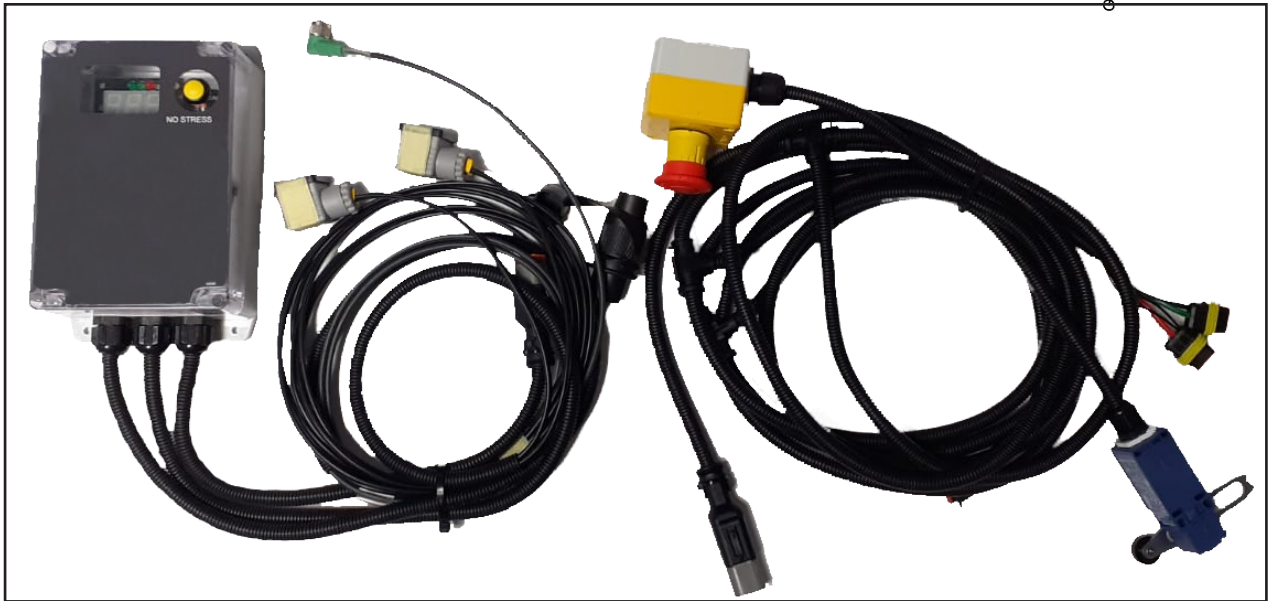

7.1 SÄHKÖSARJA / ELECTRONICS
HJ 172/ 252/ 262, G/GT

1