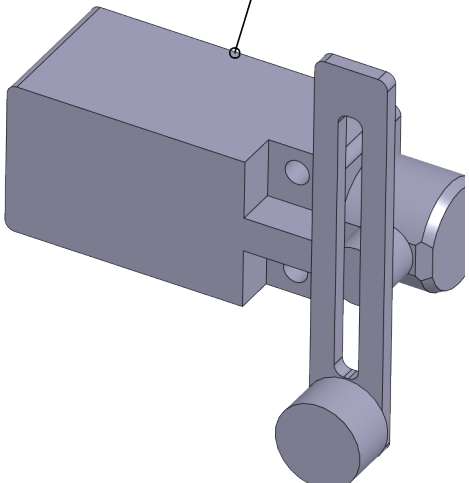

7.1 SÄHKÖSARJA / ELECTRONICS
HJ 172/ 252/ 262, G/GT

1

4

5

3

2

OSA PART	KOODI CODE	NIMITYS	DESCRIPTION	KPL PCS
1	42820	JOHTOSARJA	WIRE KIT	1
2	71271	ANTURIN KIINNIKE	SENSOR FASTENER	1
3	42833	INDUKTIIVINEN ANTURI	INDUCTIVE SENSOR	1
4	42831	NAPPULA	BUTTON	4
5	OMROND4N-412G 42822	RAJAKATKAISIN PIIRILEVY	LIMIT SWITCH CIRCUIT BOARD	1 1