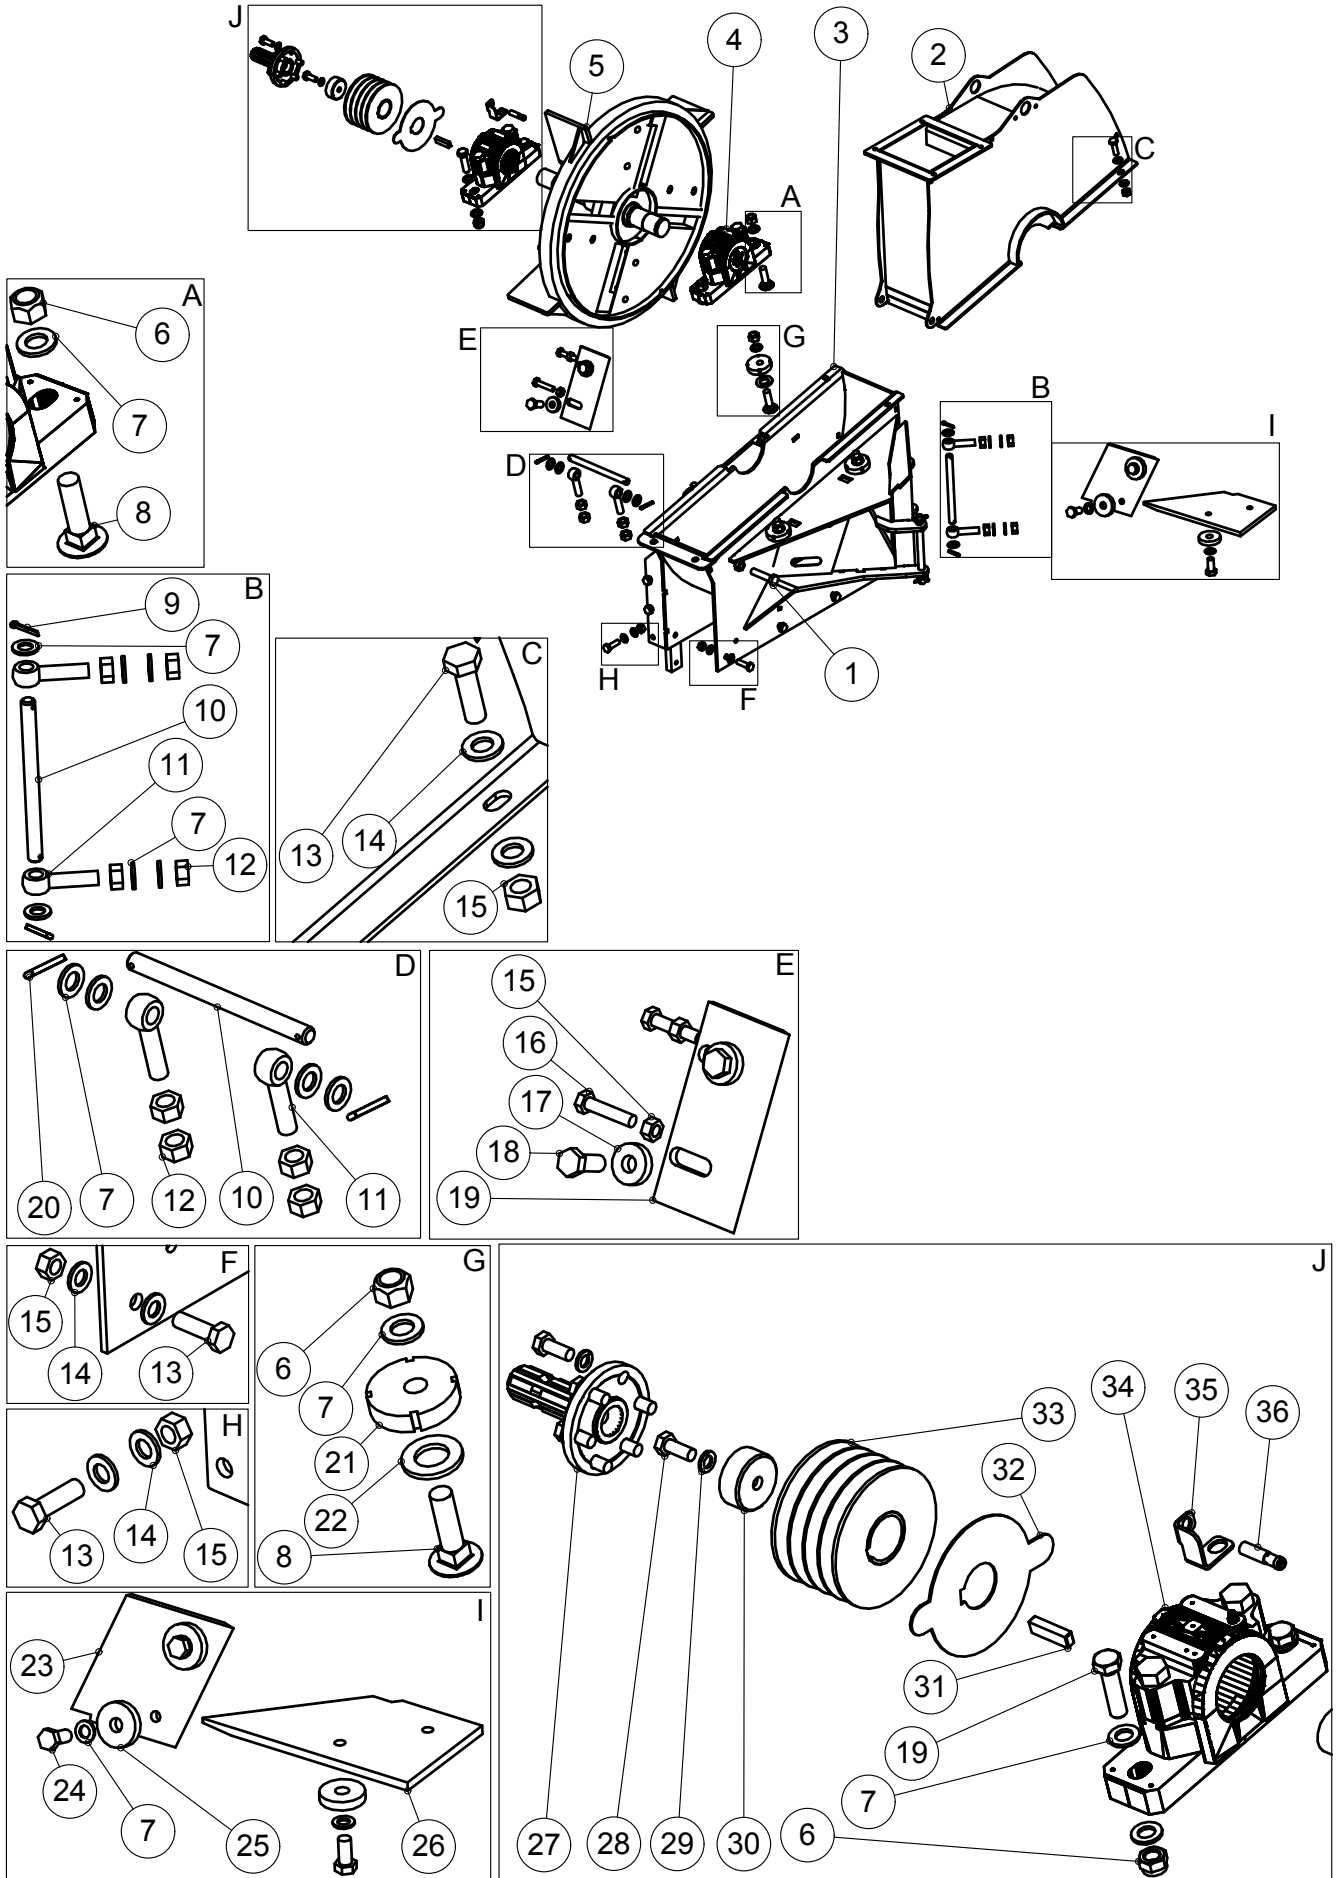

4.1 KAMMIO JA TERÄ / CHAMBER AND BLADE

HJ 172, G/ GT

OSA PART	KOODI CODE	NIMITYS	DESCRIPTION	KPL PCS
1	A12850	6-RUUVI	SCREW	1
2	42550	KAMMION YLÄOSA	CHAMBER, UPPER PART	1
3	41870	KAMMION ALAOSA	CHAMBER, LOWER PART	1
4	761301	PÄITTAIS LAAKEROINTI	BEARING	1
5	41890	LAIKKA	WHEEL	1
6	AGG113014	6-MUTTERI	NUT	8
7	B5G102524	ALUSLAATTA	WASHER	24
8	A0G1S3014	LUKKORUUVI	SCREW	6
9	BA5100004	SAKSISOKKA	COTTER PIN	4
10	766552	TANKO	BAR	3
11	A0G3A1014	SILMÄRUUVI	SCREW	4
12	A51700	6-MUTTERI	NUT	8
13	A0C1A1014	6-RUUVI	SCREW	14
14	B5C0R2024	ALUSLAATTA	WASHER	28
15	AGC111014	6-MUTTERI	NUT	20
16	A0C1S1524	6-RUUVI	SCREW	8
17	761221	ALUSLAATTA	WASHER	8
18	A0G1A1514	6-RUUVI	SCREW	8
19	D56340141	TERÄ	BLADE	4
20	BA51A0004	SAKSISOKKA	COTTER PIN	2
21	41691	LAAKERIN TUKI	BEARING SUPPORT	4
22	B5R1F4024	ALUSLAATTA	WASHER	4
23	41893	SIVUVASTATERÄ	COUNTER BLADE, SIDE	1
24	A0G151524	6-RUUVI	SCREW	4
25	772803	ALUSLAATTA	WASHER	4
26	41892	ALAVASTATERÄ	COUNTER BLADE, BOTTOM	1
27	761250	URA-AKSELI	SPLINE SHAFT	1
28	A0C101512	6-RUUVI	SCREW	7
29	B5C0M2514	ALUSLAATTA	WASHER	7
30	761202	KIINNITYS LAIPPA	RETAINER	1
31	761205	KIILA	COTTER	1
32	49207	SENSORIN LEVY	SENSORS PLATE	1
33	48009	HIHNAPYÖRÄ	PULLEY	1
34	761302	SÄTEISLAAKEROINTI	BEARING	1
35	71271	ANTURIN KIINNIKE	SENSOR HOLDER	1
36	42833	INDUKTIIVINEN ANTURI	INDUCTIVE SENSOR	1