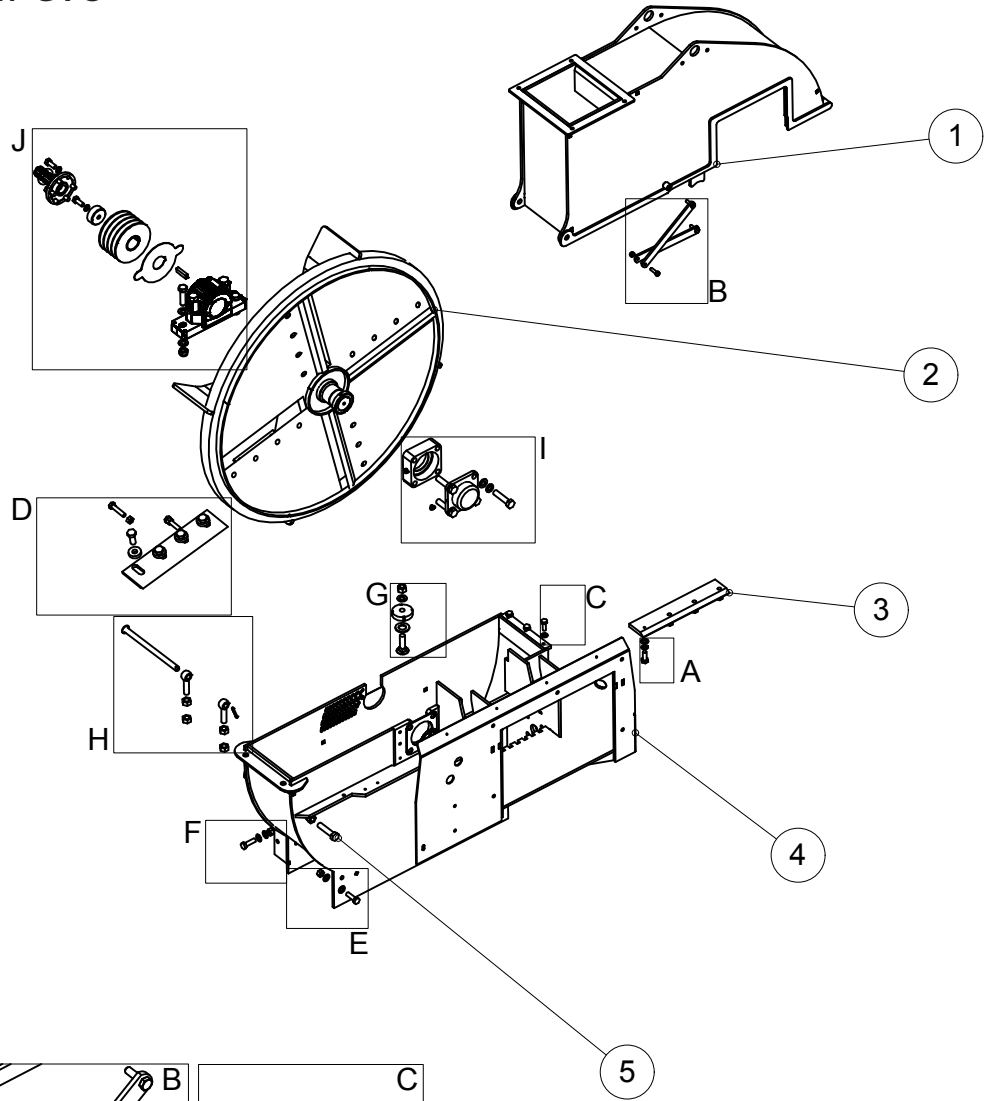

4.3 KAMMIO JA TERÄ / CHAMBER AND BLADE HJ 262, G/ GT/ GTC

OSA PART	KOODI CODE	NIMITYS	DESCRIPTION	KPL PCS
1	41750	YLÄKAMMIO	CHAMBER, UPPER	1
2	41760	LAIKKA	WHEEL	1
3	41723	ALAVASTATERÄ	COUNTER BLADE	1
4	42750	ALAKAMMIO	CHAMBER, LOWER	1
5	A12850	6-RUUVI	SCREW	1
6	A0A101524	6-RUUVI	SCREW	3
7	B5A0MB024	ALUSLAATTA	WASHER	3
8	48018	VARSI	ARM	2
9	A08101514	6-RUUVI	SCREW	3
10	AG8113014	6-MUTTERI	NUT	1
11	B5C0R2024	ALUSLAATTA	WASHER	28
12	B5C0M2514	JOUSIALUSLAATTA	WASHER	4
13	A0C101512	6-RUUVI	SCREW	11
14	A0C1S1524	6-RUUVI	SCREW	8
15	AGC111014	6-MUTTERI	NUT	20
16	A0G1A1514	6-RUUVI	SCREW	16
17	761221	ALUSLAATTA	WASHER	16
18	42271	TERÄ	BLADE	4
19	A0C1A1014	6-RUUVI	SCREW	12
20	761250	URA-AKSELI	SPLINE SHAFT	1
21	761202	KIINNITYS LAIPPA	RETAINER	1
22	48009	HIHNAPYÖRÄ	PULLEY	1
23	49207	SENSORIN LEVY	SENSORS PLATE	1
24	761205	KIILA	COTTER	1
25	A0G201524	6-RUUVI	SCREW	2
26	41730	SÄTEISLAAKEROINTI	BEARING	1
27	B5G102524	ALUSLAATTA	WASHER	8
28	AGG113014	6-MUTTERI	NUT	2
29	A0G2F1514	6-RUUVI	SCREW	4
30	B5G0U3514	JOUSIALUSLAATTA	WASHER	4
31	49008	LAAKERIPESÄN KANSI	COVER FOR BEARING	1
32	BJ6510000	RASVANIPPA	GREASE NIPPLE	2
33	490060	LAAKERIPESÄ	BREARING HOUSING	1
34	BA51A0004	SAKSISOKKA	COTTER PIN	1
35	A51700	6-MUTTERI	NUT	4
36	A0G3A1014	SILMÄRUUVI	SCREW	2
37	48022	SARANATAPPI	HINGE PIN	1
38	A0G1S3014	LUKKORUUVI	SCREW	1
39	B5R1F4024	ALUSLAATTA	WASHER	2
40	41691	LAAKERIN TUKI	BEARING SUPPORT	2
41	AGG11314	6-MUTTERI	NUT	2