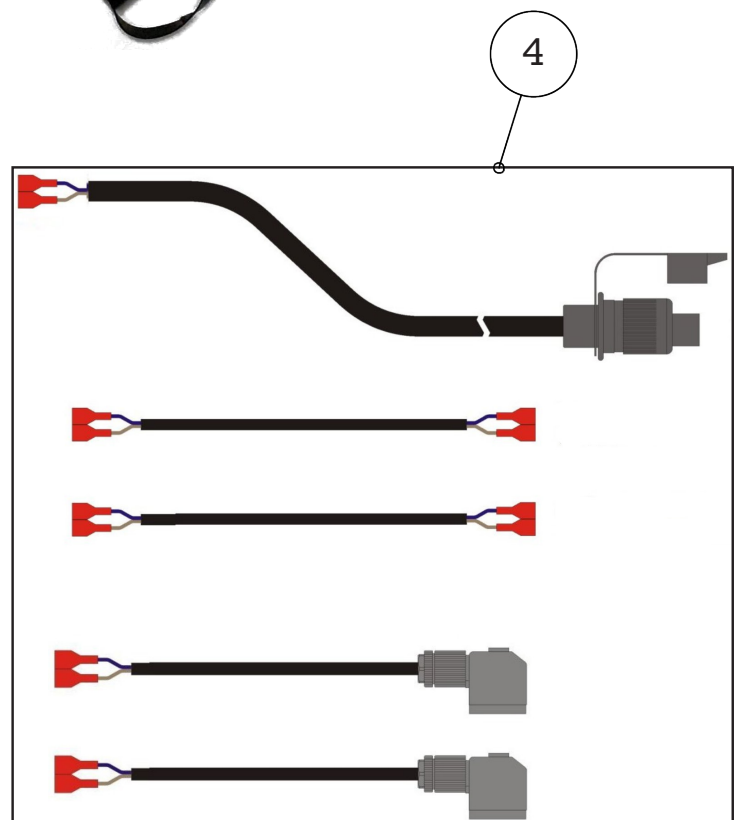

7.1 SÄHKÖSARJA / ELECTRONICS
HJ 172/ 252/ 262, G/GT

1

4

5

3

2

OSA PART	KOODI CODE	NIMITYS	DESCRIPTION	KPL PCS
1	42820	JOHTOSARJA	WIRE KIT	1
2	71271	ANTURIN KIINNIKE	SENSOR FASTENER	1
3	42833	INDUKTIIVINEN ANTURI	INDUCTIVE SENSOR	1
4	42831	NAPPULA	BUTTON	4
5	OMROND4N-412G 42822	RAJAKATKAISIN PIIRILEVY	LIMIT SWITCH CIRCUIT BOARD	1 1

7.2 SÄHKÖSARJA / ELECTRONICS HJ 252/ 262, GTC

OSA PART	KOODI CODE	NIMITYS	DESCRIPTION	KPL PCS
1	45330	WIZARD C+ OHJAIN LAATIKKO	WIZARD C+ CONTROL BOX	1
2	45331	WIZARD C+ HAAROITUS RASIA	WIZARD C+ JUNCTION BOX	1
3	45335	WIZARD C+ PEDAALI	WIZARD C+ FOOT PEDAL	1
4	45333	JOHTOSARJA	WIRE KIT	1
5	49279	ANTURIN KIINNIKE	SENSOR FASTENER	1
6	75887	HAAROITUS JOHTO	SPLITTING CABLE	1