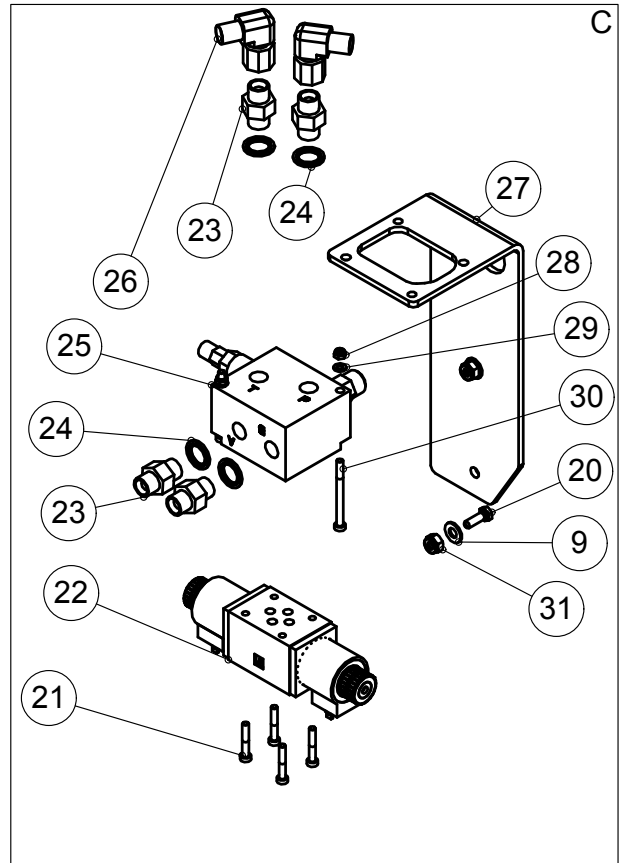

6.1 HYDRAULIIKKA / HYDRAULICS

HJ 172/ 252/ 262, G

OSA PART	KOODI CODE	NIMITYS	DESCRIPTION	KPL PCS
1	D47208	HYDRAULI LETKU	HYDRAULIC HOSE	1
2	D30274	HYDRAULI LETKU	HYDRAULIC HOSE	1
3	D30272	HYDRAULI LETKU	HYDRAULIC HOSE	2
4	D30288	HYDRAULI LETKU	HYDRAULIC HOSE	2
5	D44357	HYDRAULI LETKU	HYDRAULIC HOSE	1
6	D65702000	HYRDAULI MOOTTORI	HYDRAULIC MOTOR	1
7	D30000311	HYRDAULI MOOTTORI	HYDRAULIC MOTOR	1
8	A081A1514	6-RUUVI	SCREW	1
9	B580H1624	ALUSLAATTA	WASHER	3
10	D6C218	KAKSOISLIITIN	CONNECTOR	1
11	133310P	TIIVISTE	SEAL	4
12	134460P	KAKSOISNIPPA	CONNECTOR	4
13	A061L1011	6-RUUVI	SCREW	2
14	B560E1524	ALUSLAATTA	WASHER	8
15	133479P	KULMALIITIN	CONNECTOR	1
16	41899	VIRTAUKSEN SÄÄTÖVENTIILI	FLOW CONTROL VALVE	1
17	132983P	KULMALIITIN	CONNECTOR	2
18	42096	SÄÄTÖVENTIILIN PIDIKE	CONTROL VALVE HOLDER	1
19	AG6113014	6-MUTTERI	NUT	4
20	A060L1524	6-RUUVI	SCREW	4
21	A01530	6-KOLORUUVI	SCREW	4
22	41606	SUUNTAVENTIILI	VALVE	1
23	133220P	KAKSOISNIPPA	CONNECTOR	4
24	133300P	TIIVISTE	SEAL	4
25	D56082	PERUSLEVY	VALVE BLOCK	1
26	133669P	KULMALIITIN	CONNECTOR	2
27	49331	VENTTIILIN PIDIKE	VALVE HOLDER	1
28	AG5113014	6-MUTTERI	NUT	2
29	B550A1024	ALUSLAATTA	WASHER	2
30	A0555	6-KOLORUUVI	SCREW	2
31	AG8113014	6-MUTTERI	NUT	2