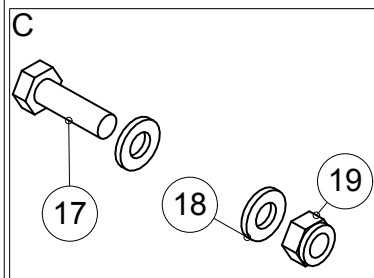

5.1 RUNKO / FRAME HJ 172 / 252 / 262, G/ GT/ GTC

OSA PART	KOODI CODE	NIMITYS	DESCRIPTION	HJ 172 / 252 KPL / PCS	HJ 262 KPL / PCS
1	41655	SUOJA	COVER	1	1
2	41657	TUKI	SUPPORT	1	1
3	47983	TERÄNSÄÄTÖTULKKI	ADJUSTMENT TOOL	1	1
4	27015	OHJEKIRJAN SUOJAPUTKI	PROTECTIVE TUBE	1	1
5	41644	NOSTOVARSI	ARM	2	2
6	42640	RUNKO	FRAME	1	1
7	42620	RUNGON KOROKKE	STAND	1	1
8	41896	TUKI	SUPPORT	1	1
9	14196	NIVELAKSELIN KANNATIN KOUKKU	SUPPORT HOOK	1	1
10	41809	TAKALEVY	BACKPLATE	1	1
11	41692	NIVELSUOJA	SHAFT GUARD	1	1
12	A0A101524	6-RUUVI	SCREW	19	11
13	B5A0MB024	ALUSLAATTA	WASHER	27	11
14	BEC000002	RENGAS-SOKKA	LINCHPIN	3	3
15	B5G102524	ALUSLAATTA	WASHER	4	4
16	A0G1A1514	6-RUUVI	SCREW	4	4
17	A060L1524	6-RUUVI	SCREW	2	2
18	B560E1524	ALUSLAATTA	WASHER	4	4
19	AG6113014	6-MUTTERI	NUT	2	2
20	A0C1A1014	6-RUUVI	SCREW	8	8
21	B5C0R2024	ALUSLAATTA	WASHER	16	16
22	AGC111014	6-MUTTERI	NUT	8	8
23	A50711	6-MUTTERI	NUT	2	2
24	B5A0V1525	ALUSLAATTA	WASHER	4	4
25	A080S1514	6-RUUVI	SCREW	2	2
26	14193	TYÖNTÖVARREN TAPPI	PIN	1	1
27	B84100001	JOUSISOKKA	COTTER	1	1
28	A51151	6-MUTTERI	NUT	8	8