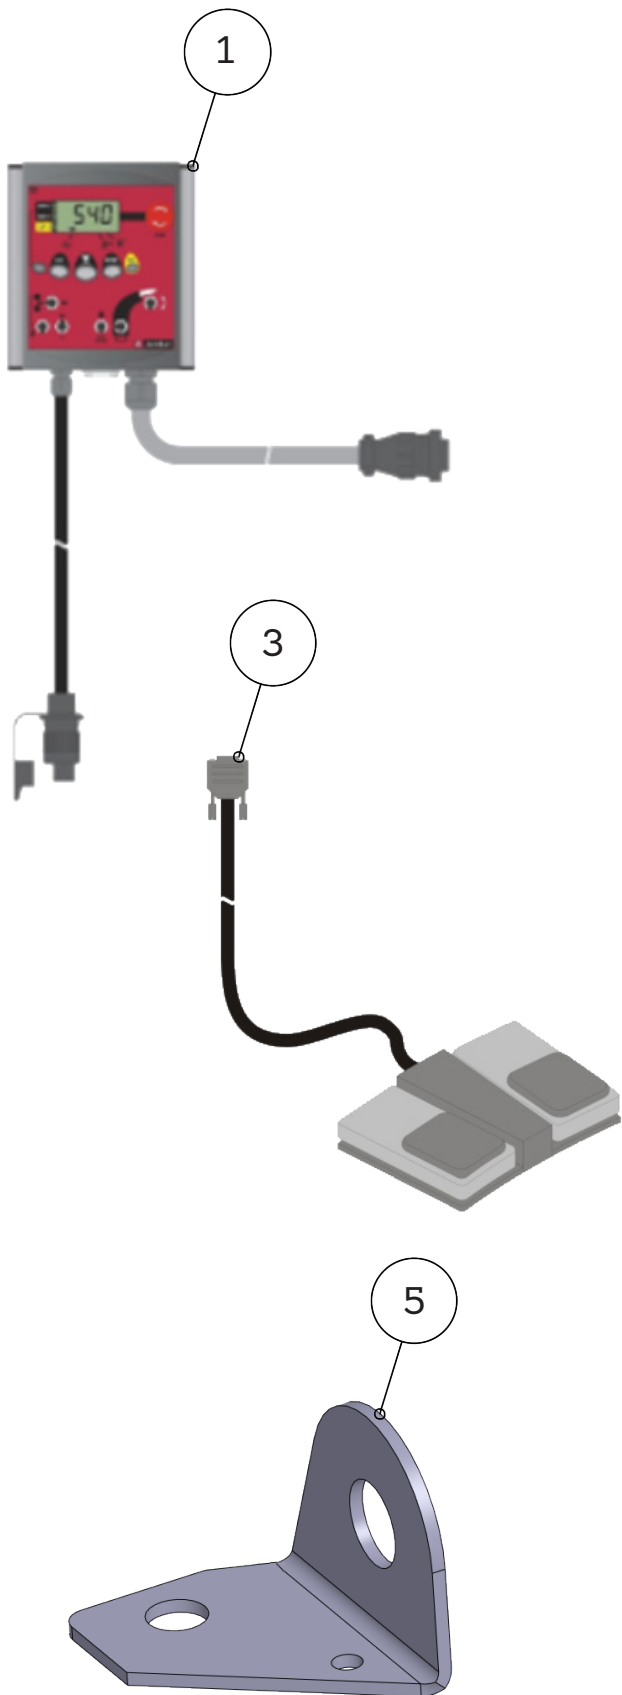

7.2 SÄHKÖSARJA / ELECTRONICS HJ 252/ 262, GTC

OSA PART	KOODI CODE	NIMITYS	DESCRIPTION	KPL PCS
1	45330	WIZARD C+ OHJAIN LAATIKKO	WIZARD C+ CONTROL BOX	1
2	45331	WIZARD C+ HAAROITUS RASIA	WIZARD C+ JUNCTION BOX	1
3	45335	WIZARD C+ PEDAALI	WIZARD C+ FOOT PEDAL	1
4	45333	JOHTOSARJA	WIRE KIT	1
5	49279	ANTURIN KIINNIKE	SENSOR FASTENER	1
6	75887	HAAROITUS JOHTO	SPLITTING CABLE	1