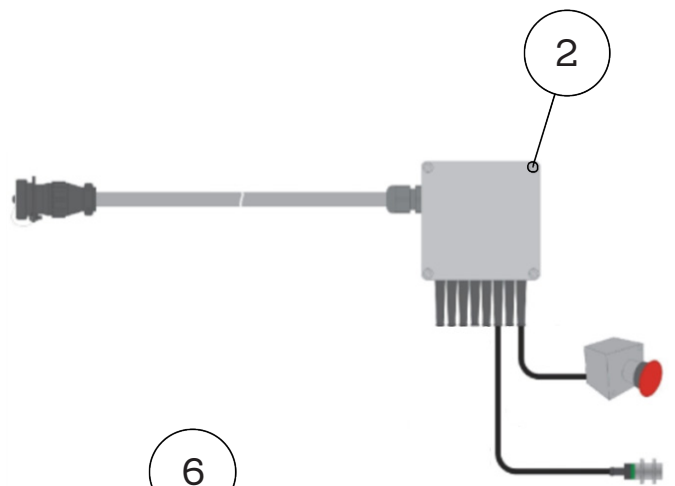

7.1 SÄHKÖSARJA / ELECTRONICS
HJ 172/ 252/ 262, G/GT

1

4

5

3

2

OSA PART	KOODI CODE	NIMITYS	DESCRIPTION	KPL PCS
1	42820	JOHTOSARJA	WIRE KIT	1
2	71271	ANTURIN KIINNIKE	SENSOR FASTENER	1
3	42833	INDUKTIIVINEN ANTURI	INDUCTIVE SENSOR	1
4	42831	NAPPULA	BUTTON	4
5	OMROND4N-412G 42822	RAJAKATKAISIN PIIRILEVY	LIMIT SWITCH CIRCUIT BOARD	1 1

7.2 SÄHKÖSARJA / ELECTRONICS HJ 252/ 262, GTC

OSA PART	KOODI CODE	NIMITYS	DESCRIPTION	KPL PCS
1	45330	WIZARD C+ OHJAIN LAATIKKO	WIZARD C+ CONTROL BOX	1
2	45331	WIZARD C+ HAAROITUS RASIA	WIZARD C+ JUNCTION BOX	1
3	45335	WIZARD C+ PEDAALI	WIZARD C+ FOOT PEDAL	1
4	45333	JOHTOSARJA	WIRE KIT	1
5	49279	ANTURIN KIINNIKE	SENSOR FASTENER	1
6	75887	HAAROITUS JOHTO	SPLITTING CABLE	1