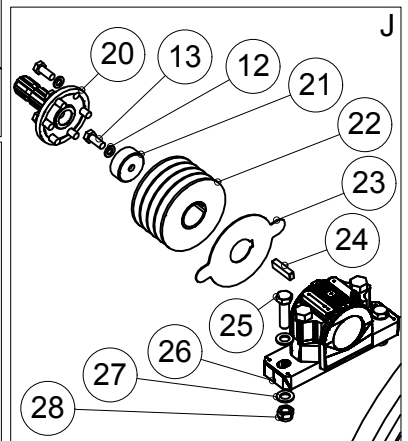

4.3 KAMMIO JA TERÄ / CHAMBER AND BLADE HJ 262, G/ GT/ GTC

OSA PART	KOODI CODE	NIMITYS	DESCRIPTION	KPL PCS
1	41750	YLÄKAMMIO	CHAMBER, UPPER	1
2	41760	LAIKKA	WHEEL	1
3	41723	ALAVASTATERÄ	COUNTER BLADE	1
4	42750	ALAKAMMIO	CHAMBER, LOWER	1
5	A12850	6-RUUVI	SCREW	1
6	A0A101524	6-RUUVI	SCREW	3
7	B5A0MB024	ALUSLAATTA	WASHER	3
8	48018	VARSI	ARM	2
9	A08101514	6-RUUVI	SCREW	3
10	AG8113014	6-MUTTERI	NUT	1
11	B5C0R2024	ALUSLAATTA	WASHER	28
12	B5C0M2514	JOUSIALUSLAATTA	WASHER	4
13	A0C101512	6-RUUVI	SCREW	11
14	A0C1S1524	6-RUUVI	SCREW	8
15	AGC111014	6-MUTTERI	NUT	20
16	A0G1A1514	6-RUUVI	SCREW	16
17	761221	ALUSLAATTA	WASHER	16
18	42271	TERÄ	BLADE	4
19	A0C1A1014	6-RUUVI	SCREW	12
20	761250	URA-AKSELI	SPLINE SHAFT	1
21	761202	KIINNITYS LAIPPA	RETAINER	1
22	48009	HIHNAPYÖRÄ	PULLEY	1
23	49207	SENSORIN LEVY	SENSORS PLATE	1
24	761205	KIILA	COTTER	1
25	A0G201524	6-RUUVI	SCREW	2
26	41730	SÄTEISLAAKEROINTI	BEARING	1
27	B5G102524	ALUSLAATTA	WASHER	8
28	AGG113014	6-MUTTERI	NUT	2
29	A0G2F1514	6-RUUVI	SCREW	4
30	B5G0U3514	JOUSIALUSLAATTA	WASHER	4
31	49008	LAAKERIPESÄN KANSI	COVER FOR BEARING	1
32	BJ6510000	RASVANIPPA	GREASE NIPPLE	2
33	490060	LAAKERIPESÄ	BREARING HOUSING	1
34	BA51A0004	SAKSISOKKA	COTTER PIN	1
35	A51700	6-MUTTERI	NUT	4
36	A0G3A1014	SILMÄRUUVI	SCREW	2
37	48022	SARANATAPPI	HINGE PIN	1
38	A0G1S3014	LUKKORUUVI	SCREW	1
39	B5R1F4024	ALUSLAATTA	WASHER	2
40	41691	LAAKERIN TUKI	BEARING SUPPORT	2
41	AGG11314	6-MUTTERI	NUT	2