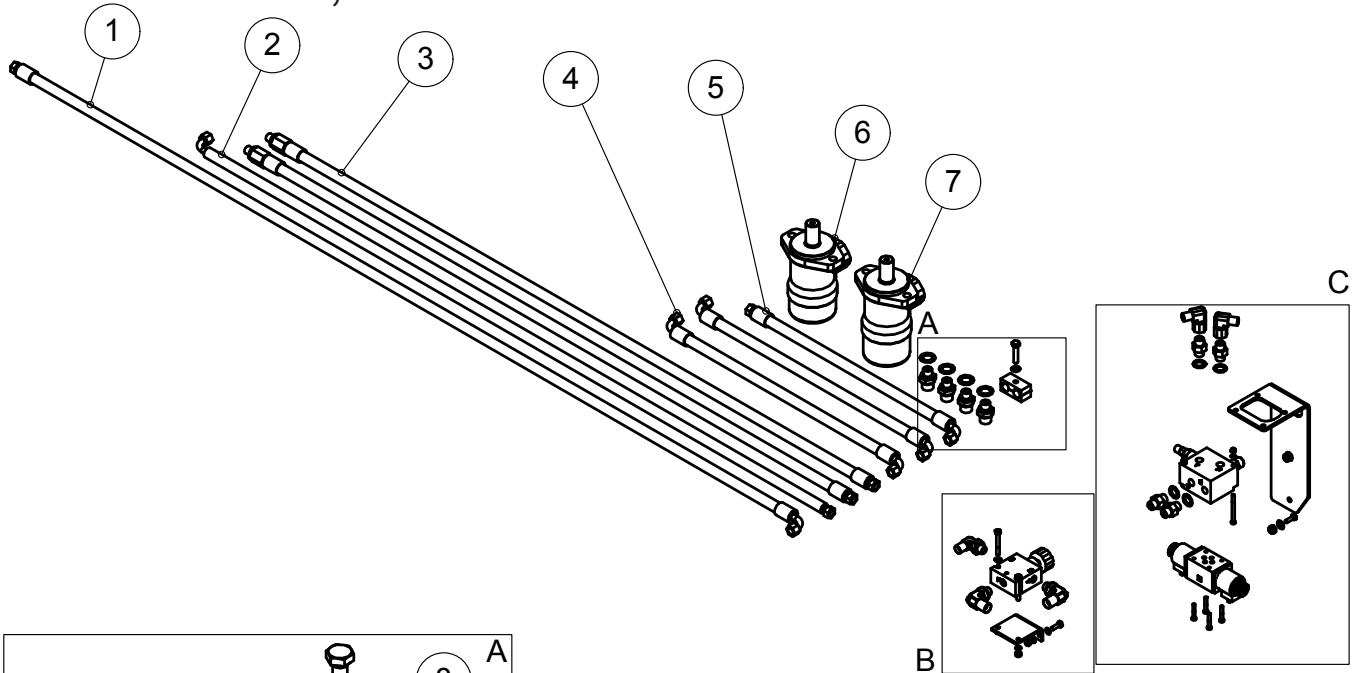

6.1 HYDRAULIIKKA / HYDRAULICS

HJ 172/ 252/ 262, G

OSA PART	KOODI CODE	NIMITYS	DESCRIPTION	KPL PCS
1	D47208	HYDRAULI LETKU	HYDRAULIC HOSE	1
2	D30274	HYDRAULI LETKU	HYDRAULIC HOSE	1
3	D30272	HYDRAULI LETKU	HYDRAULIC HOSE	2
4	D30288	HYDRAULI LETKU	HYDRAULIC HOSE	2
5	D44357	HYDRAULI LETKU	HYDRAULIC HOSE	1
6	D65702000	HYRDAULI MOOTTORI	HYDRAULIC MOTOR	1
7	D30000311	HYRDAULI MOOTTORI	HYDRAULIC MOTOR	1
8	A081A1514	6-RUUVI	SCREW	1
9	B580H1624	ALUSLAATTA	WASHER	3
10	D6C218	KAKSOISLIITIN	CONNECTOR	1
11	133310P	TIIVISTE	SEAL	4
12	134460P	KAKSOISNIPPA	CONNECTOR	4
13	A061L1011	6-RUUVI	SCREW	2
14	B560E1524	ALUSLAATTA	WASHER	8
15	133479P	KULMALIITIN	CONNECTOR	1
16	41899	VIRTAUKSEN SÄÄTÖVENTIILI	FLOW CONTROL VALVE	1
17	132983P	KULMALIITIN	CONNECTOR	2
18	42096	SÄÄTÖVENTIILIN PIDIKE	CONTROL VALVE HOLDER	1
19	AG6113014	6-MUTTERI	NUT	4
20	A060L1524	6-RUUVI	SCREW	4
21	A01530	6-KOLORUUVI	SCREW	4
22	41606	SUUNTAVENTIILI	VALVE	1
23	133220P	KAKSOISNIPPA	CONNECTOR	4
24	133300P	TIIVISTE	SEAL	4
25	D56082	PERUSLEVY	VALVE BLOCK	1
26	133669P	KULMALIITIN	CONNECTOR	2
27	49331	VENTTIILIN PIDIKE	VALVE HOLDER	1
28	AG5113014	6-MUTTERI	NUT	2
29	B550A1024	ALUSLAATTA	WASHER	2
30	A0555	6-KOLORUUVI	SCREW	2
31	AG8113014	6-MUTTERI	NUT	2