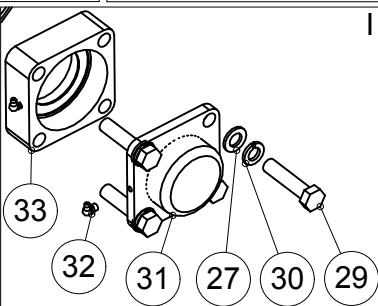

4.3 KAMMIO JA TERÄ / CHAMBER AND BLADE HJ 262, G/ GT/ GTC

OSA PART	KOODI CODE	NIMITYS	DESCRIPTION	KPL PCS
1	41750	YLÄKAMMIO	CHAMBER, UPPER	1
2	41760	LAIKKA	WHEEL	1
3	41723	ALAVASTATERÄ	COUNTER BLADE	1
4	42750	ALAKAMMIO	CHAMBER, LOWER	1
5	A12850	6-RUUVI	SCREW	1
6	A0A101524	6-RUUVI	SCREW	3
7	B5A0MB024	ALUSLAATTA	WASHER	3
8	48018	VARSI	ARM	2
9	A08101514	6-RUUVI	SCREW	3
10	AG8113014	6-MUTTERI	NUT	1
11	B5C0R2024	ALUSLAATTA	WASHER	28
12	B5C0M2514	JOUSIALUSLAATTA	WASHER	4
13	A0C101512	6-RUUVI	SCREW	11
14	A0C1S1524	6-RUUVI	SCREW	8
15	AGC111014	6-MUTTERI	NUT	20
16	A0G1A1514	6-RUUVI	SCREW	16
17	761221	ALUSLAATTA	WASHER	16
18	42271	TERÄ	BLADE	4
19	A0C1A1014	6-RUUVI	SCREW	12
20	761250	URA-AKSELI	SPLINE SHAFT	1
21	761202	KIINNITYS LAIPPA	RETAINER	1
22	48009	HIHNAPYÖRÄ	PULLEY	1
23	49207	SENSORIN LEVY	SENSORS PLATE	1
24	761205	KIILA	COTTER	1
25	A0G201524	6-RUUVI	SCREW	2
26	41730	SÄTEISLAAKEROINTI	BEARING	1
27	B5G102524	ALUSLAATTA	WASHER	8
28	AGG113014	6-MUTTERI	NUT	2
29	A0G2F1514	6-RUUVI	SCREW	4
30	B5G0U3514	JOUSIALUSLAATTA	WASHER	4
31	49008	LAAKERIPESÄN KANSI	COVER FOR BEARING	1
32	BJ6510000	RASVANIPPA	GREASE NIPPLE	2
33	490060	LAAKERIPESÄ	BREARING HOUSING	1
34	BA51A0004	SAKSISOKKA	COTTER PIN	1
35	A51700	6-MUTTERI	NUT	4
36	A0G3A1014	SILMÄRUUVI	SCREW	2
37	48022	SARANATAPPI	HINGE PIN	1
38	A0G1S3014	LUKKORUUVI	SCREW	1
39	B5R1F4024	ALUSLAATTA	WASHER	2
40	41691	LAAKERIN TUKI	BEARING SUPPORT	2
41	AGG11314	6-MUTTERI	NUT	2