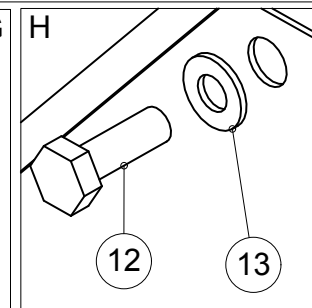

5.1 RUNKO / FRAME HJ 172 / 252 / 262, G/ GT/ GTC

OSA PART	KOODI CODE	NIMITYS	DESCRIPTION	HJ 172 / 252 KPL / PCS	HJ 262 KPL / PCS
1	41655	SUOJA	COVER	1	1
2	41657	TUKI	SUPPORT	1	1
3	47983	TERÄNSÄÄTÖTULKKI	ADJUSTMENT TOOL	1	1
4	27015	OHJEKIRJAN SUOJAPUTKI	PROTECTIVE TUBE	1	1
5	41644	NOSTOVARSI	ARM	2	2
6	42640	RUNKO	FRAME	1	1
7	42620	RUNGON KOROKKE	STAND	1	1
8	41896	TUKI	SUPPORT	1	1
9	14196	NIVELAKSELIN KANNATIN KOUKKU	SUPPORT HOOK	1	1
10	41809	TAKALEVY	BACKPLATE	1	1
11	41692	NIVELSUOJA	SHAFT GUARD	1	1
12	A0A101524	6-RUUVI	SCREW	19	11
13	B5A0MB024	ALUSLAATTA	WASHER	27	11
14	BEC000002	RENGAS-SOKKA	LINCHPIN	3	3
15	B5G102524	ALUSLAATTA	WASHER	4	4
16	A0G1A1514	6-RUUVI	SCREW	4	4
17	A060L1524	6-RUUVI	SCREW	2	2
18	B560E1524	ALUSLAATTA	WASHER	4	4
19	AG6113014	6-MUTTERI	NUT	2	2
20	A0C1A1014	6-RUUVI	SCREW	8	8
21	B5C0R2024	ALUSLAATTA	WASHER	16	16
22	AGC111014	6-MUTTERI	NUT	8	8
23	A50711	6-MUTTERI	NUT	2	2
24	B5A0V1525	ALUSLAATTA	WASHER	4	4
25	A080S1514	6-RUUVI	SCREW	2	2
26	14193	TYÖNTÖVARREN TAPPI	PIN	1	1
27	B84100001	JOUSISOKKA	COTTER	1	1
28	A51151	6-MUTTERI	NUT	8	8