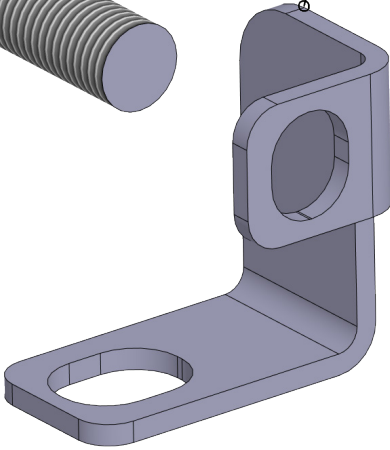

7.1 SÄHKÖSARJA / ELECTRONICS
HJ 172/ 252/ 262, G/GT

1

4

5

3

2

OSA PART	KOODI CODE	NIMITYS	DESCRIPTION	KPL PCS
1	42820	JOHTOSARJA	WIRE KIT	1
2	71271	ANTURIN KIINNIKE	SENSOR FASTENER	1
3	42833	INDUKTIIVINEN ANTURI	INDUCTIVE SENSOR	1
4	42831	NAPPULA	BUTTON	4
5	OMROND4N-412G 42822	RAJAKATKAISIN PIIRILEVY	LIMIT SWITCH CIRCUIT BOARD	1 1

7.2 SÄHKÖSARJA / ELECTRONICS HJ 252/ 262, GTC

OSA PART	KOODI CODE	NIMITYS	DESCRIPTION	KPL PCS
1	45330	WIZARD C+ OHJAIN LAATIKKO	WIZARD C+ CONTROL BOX	1
2	45331	WIZARD C+ HAAROITUS RASIA	WIZARD C+ JUNCTION BOX	1
3	45335	WIZARD C+ PEDAALI	WIZARD C+ FOOT PEDAL	1
4	45333	JOHTOSARJA	WIRE KIT	1
5	49279	ANTURIN KIINNIKE	SENSOR FASTENER	1
6	75887	HAAROITUS JOHTO	SPLITTING CABLE	1