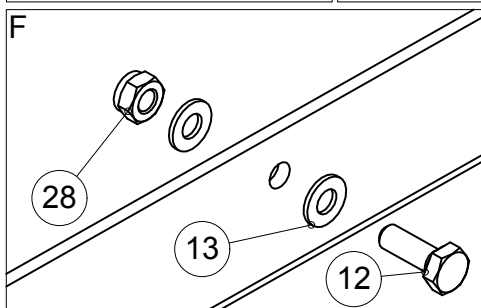

5.1 RUNKO / FRAME HJ 172 / 252 / 262, G/ GT/ GTC

OSA PART	KOODI CODE	NIMITYS	DESCRIPTION	HJ 172 / 252 KPL / PCS	HJ 262 KPL / PCS
1	41655	SUOJA	COVER	1	1
2	41657	TUKI	SUPPORT	1	1
3	47983	TERÄNSÄÄTÖTULKKI	ADJUSTMENT TOOL	1	1
4	27015	OHJEKIRJAN SUOJAPUTKI	PROTECTIVE TUBE	1	1
5	41644	NOSTOVARSI	ARM	2	2
6	42640	RUNKO	FRAME	1	1
7	42620	RUNGON KOROKKE	STAND	1	1
8	41896	TUKI	SUPPORT	1	1
9	14196	NIVELAKSELIN KANNATIN KOUKKU	SUPPORT HOOK	1	1
10	41809	TAKALEVY	BACKPLATE	1	1
11	41692	NIVELSUOJA	SHAFT GUARD	1	1
12	A0A101524	6-RUUVI	SCREW	19	11
13	B5A0MB024	ALUSLAATTA	WASHER	27	11
14	BEC000002	RENGAS-SOKKA	LINCHPIN	3	3
15	B5G102524	ALUSLAATTA	WASHER	4	4
16	A0G1A1514	6-RUUVI	SCREW	4	4
17	A060L1524	6-RUUVI	SCREW	2	2
18	B560E1524	ALUSLAATTA	WASHER	4	4
19	AG6113014	6-MUTTERI	NUT	2	2
20	A0C1A1014	6-RUUVI	SCREW	8	8
21	B5C0R2024	ALUSLAATTA	WASHER	16	16
22	AGC111014	6-MUTTERI	NUT	8	8
23	A50711	6-MUTTERI	NUT	2	2
24	B5A0V1525	ALUSLAATTA	WASHER	4	4
25	A080S1514	6-RUUVI	SCREW	2	2
26	14193	TYÖNTÖVARREN TAPPI	PIN	1	1
27	B84100001	JOUSISOKKA	COTTER	1	1
28	A51151	6-MUTTERI	NUT	8	8