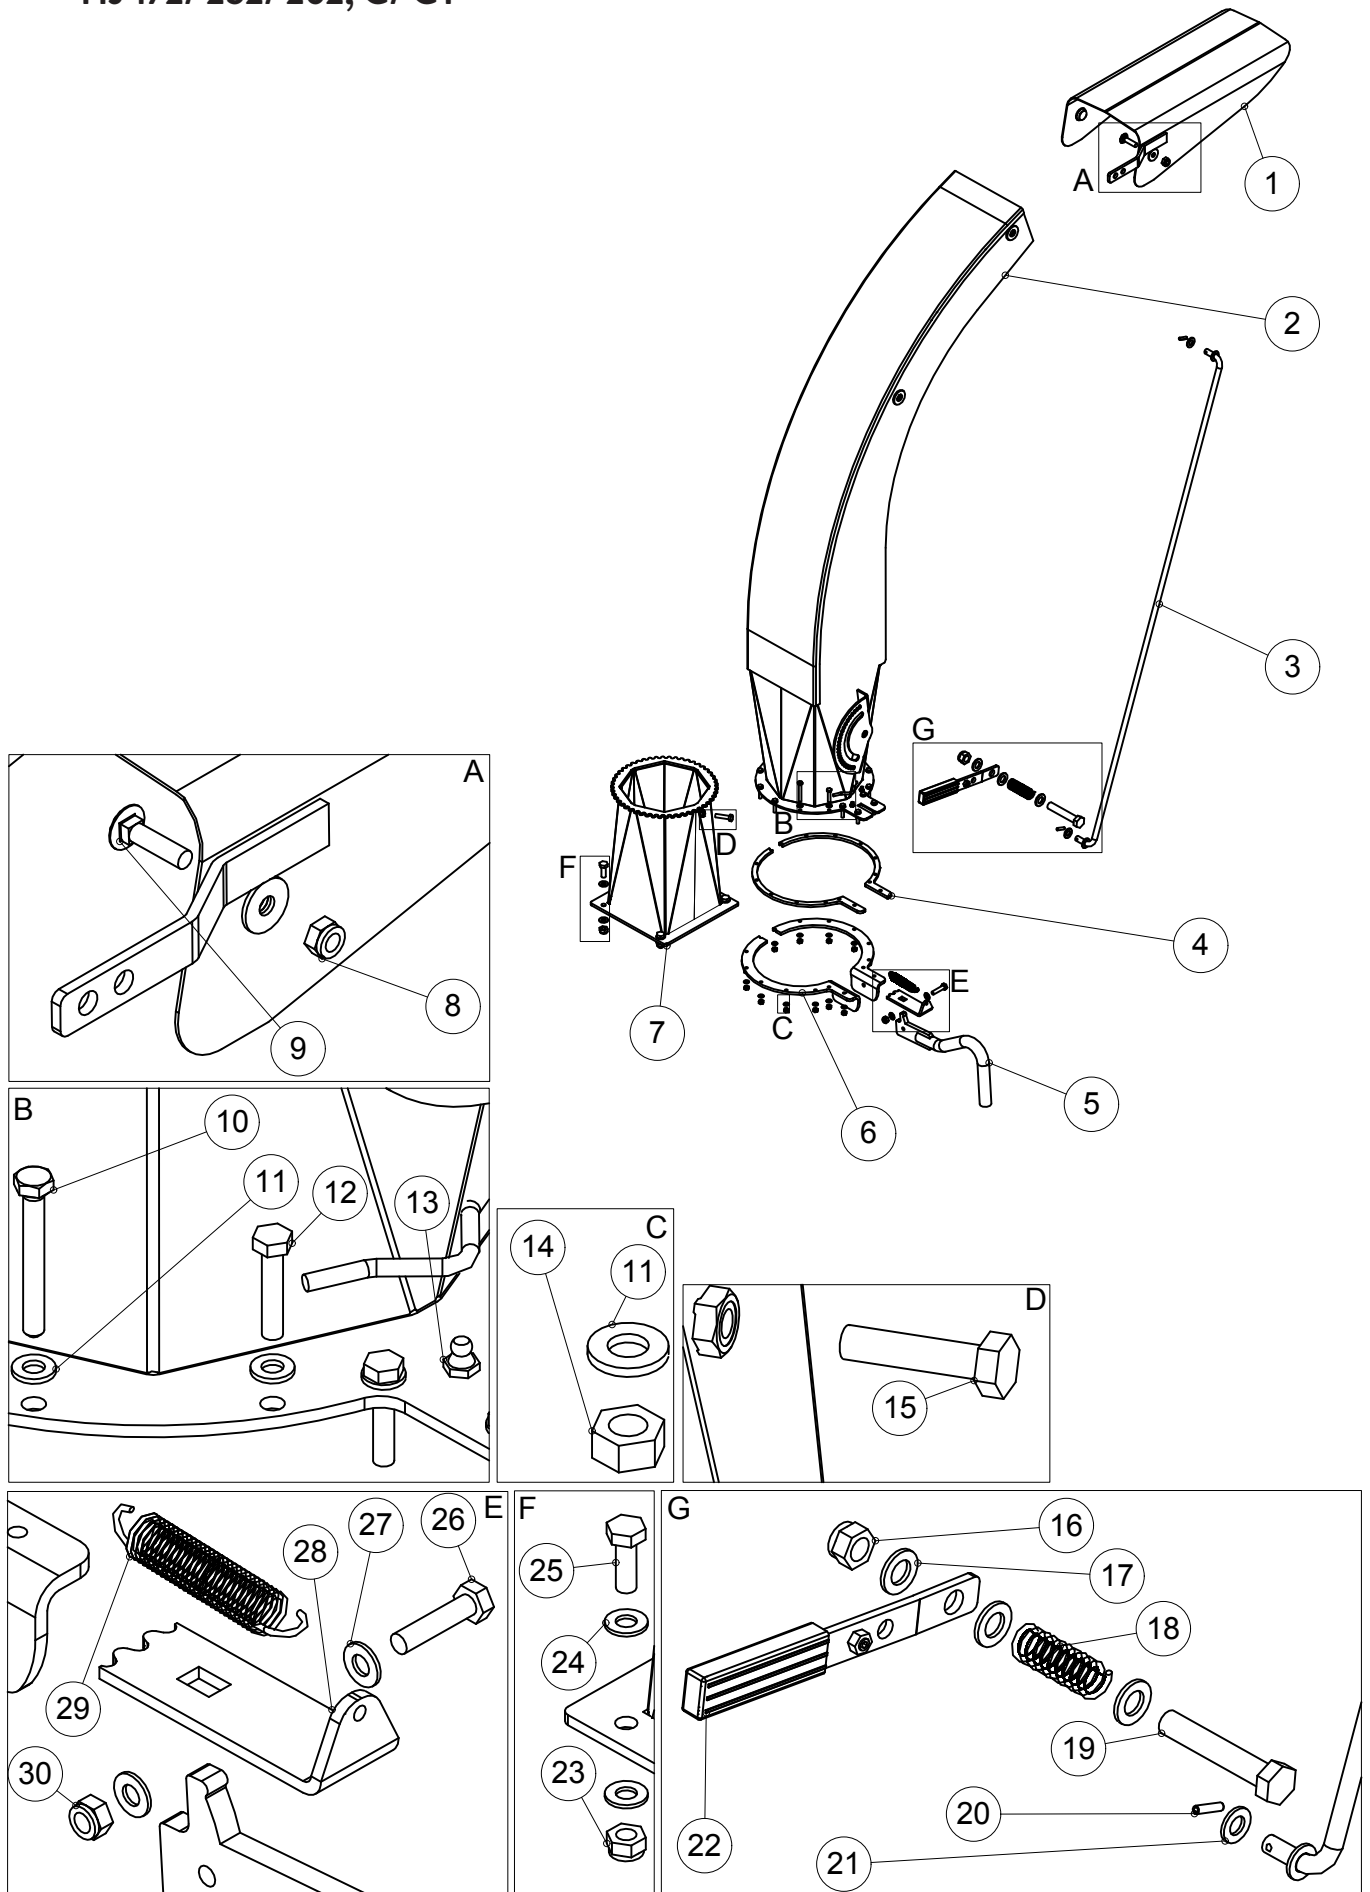

3.1 TORVI / FUNNEL HJ 172/ 252/ 262, G/ GT

OSA PART	KOODI CODE	NIMITYS	DESCRIPTION	HJ 172 KPL / PCS	HJ 252/ 262 KPL / PCS
1	42538	LIPPA	DEFLECTOR	1	1
2	42051	TORVI	FUNNEL	1	1
3	42070	SÄÄTÖTANKO	ADJUSTMENT POLE	1	1
4	42063	VÄLIPALA	PLATE	2	2
5	42066	LUKITUSKAHVA	HANDLE	1	1
6	42064	VÄLIPALA	PLATE	1	1
7	42084	TORVEN LÄHTÖ	FUNNELS BASE	1	
	42072	TORVEN LÄHTÖ	FUNNELS BASE		1
8	AGA113014	6-MUTTERI	NUT	2	2
9	A0A1A4524	LUKKORUUVI	SCREW	2	2
10	A03557	6-RUUVI	SCREW	1	1
11	B560E1524	ALUSLAATTA	WASHER	30	30
12	A06101014	6-RUUVI	SCREW	14	14
13	142680	RASVANIPPA	GREASE NIPPLE	3	3
14	AG6111014	6-MUTTERI	NUT	15	15
15	A08151514	6-RUUVI	SCREW	1	1
16	AGG113014	6-MUTTERI	NUT	1	1
17	B5G102524	ALUSLAATTA	WASHER	3	3
18	E410592	JOUSI	SPRING	1	1
19	A0G301512	6-RUUVI	SCREW	1	1
20	B850N0001	JOUSISOKKA	SPRING COTTER	2	2
21	B5C0R2024	ALUSLAATTA	WASHER	2	2
22	42071	VIPU	LEVER	1	1
23	AGA113014	6-MUTTERI	NUT	4	4
24	B5A0MB024	ALUSLAATTA	WASHER	8	8
25	A0A101524	6-RUUVI	SCREW	4	4
26	A08151514	6-RUUVI	SCREW	1	1
27	B580H1624	ALUSLAATTA	WASHER	2	2
28	42059	LUKITUS LEVY	LOCKING PLATE	1	1
29	34324700	JOUSI	SPRING	1	1
30	AG8113014	6-MUTTERI	NUT	1	1