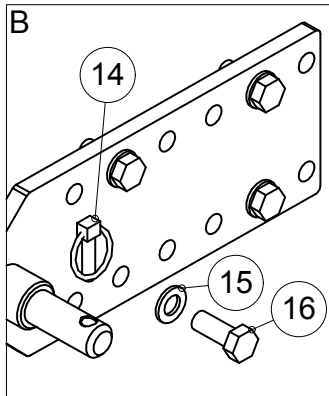

5.1 RUNKO / FRAME HJ 172 / 252 / 262, G/ GT/ GTC

OSA PART	KOODI CODE	NIMITYS	DESCRIPTION	HJ 172 / 252 KPL / PCS	HJ 262 KPL / PCS
1	41655	SUOJA	COVER	1	1
2	41657	TUKI	SUPPORT	1	1
3	47983	TERÄNSÄÄTÖTULKKI	ADJUSTMENT TOOL	1	1
4	27015	OHJEKIRJAN SUOJAPUTKI	PROTECTIVE TUBE	1	1
5	41644	NOSTOVARSI	ARM	2	2
6	42640	RUNKO	FRAME	1	1
7	42620	RUNGON KOROKKE	STAND	1	1
8	41896	TUKI	SUPPORT	1	1
9	14196	NIVELAKSELIN KANNATIN KOUKKU	SUPPORT HOOK	1	1
10	41809	TAKALEVY	BACKPLATE	1	1
11	41692	NIVELSUOJA	SHAFT GUARD	1	1
12	A0A101524	6-RUUVI	SCREW	19	11
13	B5A0MB024	ALUSLAATTA	WASHER	27	11
14	BEC000002	RENGAS-SOKKA	LINCHPIN	3	3
15	B5G102524	ALUSLAATTA	WASHER	4	4
16	A0G1A1514	6-RUUVI	SCREW	4	4
17	A060L1524	6-RUUVI	SCREW	2	2
18	B560E1524	ALUSLAATTA	WASHER	4	4
19	AG6113014	6-MUTTERI	NUT	2	2
20	A0C1A1014	6-RUUVI	SCREW	8	8
21	B5C0R2024	ALUSLAATTA	WASHER	16	16
22	AGC111014	6-MUTTERI	NUT	8	8
23	A50711	6-MUTTERI	NUT	2	2
24	B5A0V1525	ALUSLAATTA	WASHER	4	4
25	A080S1514	6-RUUVI	SCREW	2	2
26	14193	TYÖNTÖVARREN TAPPI	PIN	1	1
27	B84100001	JOUSISOKKA	COTTER	1	1
28	A51151	6-MUTTERI	NUT	8	8