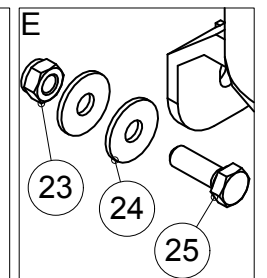

5.1 RUNKO / FRAME HJ 172 / 252 / 262, G/ GT/ GTC

OSA PART	KOODI CODE	NIMITYS	DESCRIPTION	HJ 172 / 252 KPL / PCS	HJ 262 KPL / PCS
1	41655	SUOJA	COVER	1	1
2	41657	TUKI	SUPPORT	1	1
3	47983	TERÄNSÄÄTÖTULKKI	ADJUSTMENT TOOL	1	1
4	27015	OHJEKIRJAN SUOJAPUTKI	PROTECTIVE TUBE	1	1
5	41644	NOSTOVARSI	ARM	2	2
6	42640	RUNKO	FRAME	1	1
7	42620	RUNGON KOROKKE	STAND	1	1
8	41896	TUKI	SUPPORT	1	1
9	14196	NIVELAKSELIN KANNATIN KOUKKU	SUPPORT HOOK	1	1
10	41809	TAKALEVY	BACKPLATE	1	1
11	41692	NIVELSUOJA	SHAFT GUARD	1	1
12	A0A101524	6-RUUVI	SCREW	19	11
13	B5A0MB024	ALUSLAATTA	WASHER	27	11
14	BEC000002	RENGAS-SOKKA	LINCHPIN	3	3
15	B5G102524	ALUSLAATTA	WASHER	4	4
16	A0G1A1514	6-RUUVI	SCREW	4	4
17	A060L1524	6-RUUVI	SCREW	2	2
18	B560E1524	ALUSLAATTA	WASHER	4	4
19	AG6113014	6-MUTTERI	NUT	2	2
20	A0C1A1014	6-RUUVI	SCREW	8	8
21	B5C0R2024	ALUSLAATTA	WASHER	16	16
22	AGC111014	6-MUTTERI	NUT	8	8
23	A50711	6-MUTTERI	NUT	2	2
24	B5A0V1525	ALUSLAATTA	WASHER	4	4
25	A080S1514	6-RUUVI	SCREW	2	2
26	14193	TYÖNTÖVARREN TAPPI	PIN	1	1
27	B84100001	JOUSISOKKA	COTTER	1	1
28	A51151	6-MUTTERI	NUT	8	8