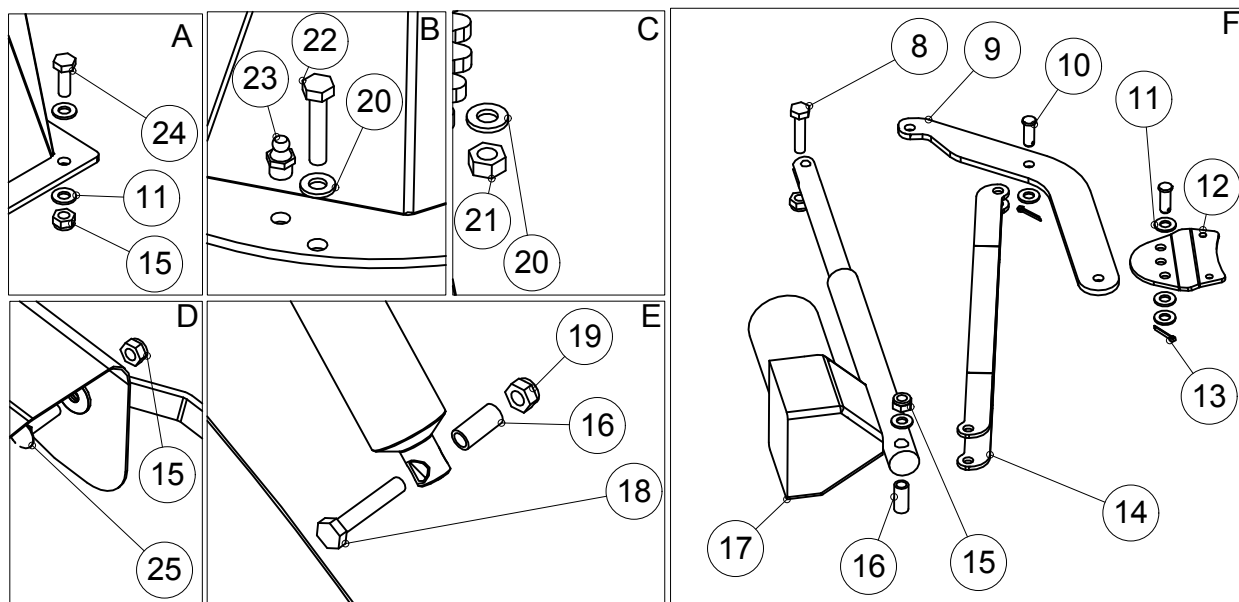

3.2 TORVI / FUNNEL HJ 252 / 262, GTC

OSA PART	KOODI CODE	NIMITYS	DESCRIPTION	KPL PCS
1	42538	LIPPA	DEFLECTOR	1
2	D40506	KARAMOOTTORI	SPINDLE MOTOR	1
3	42051	TORVI	FUNNEL	1
4	42063	VÄLILEVY	PLATE	1
5	42064	VÄLILEVY	PLATE	1
6	42072	TORVEN LÄHTÖ	FUNNELS BASE	1
7	41934	KIINNITYS PETI	FASTENER	1
8	A0A1F1014	6-RUUVI	SCREW	1
9	41931	VIPU	LEVER	1
10	BE1434	SOKKATAPPI	PIN	2
11	B5A0MB024	ALUSLAATTA	WASHER	13
12	41927	PIDIKE	HOLDER	2
13	BA30L0004	SAKSISOKKA	COTTER PIN	2
14	41932	VARSI	ARM	2
15	AGA113014	6-MUTTERI	NUT	8
16	D40003650	KUMIPUSLA	RUBBER PIECE	3
17	D40505	KARAMOOTTORI	SPINDLE MOTOR	1
18	A0A201014	6-RUUVI	SCREW	2
19	AGA113014	6-MUTTERI	NUT	2
20	B560E1524	ALUSLEVY	WASHER	30
21	AG6111014	6-MUTTERI	NUT	15
22	A06101014	6-MUTTERI	NUT	15
23	142680P	RASVANIPPA	GREASE NIPPLE	3
24	A0A101524	6-RUUVI	SCREW	4
25	A0A1A4524	LUKKORUUVI	SCREW	2