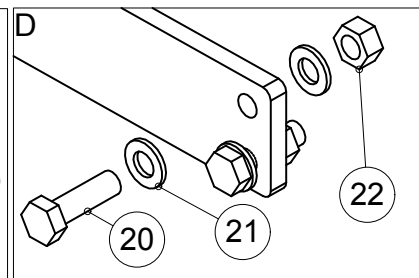

5.1 RUNKO / FRAME HJ 172 / 252 / 262, G/ GT/ GTC

OSA PART	KOODI CODE	NIMITYS	DESCRIPTION	HJ 172 / 252 KPL / PCS	HJ 262 KPL / PCS
1	41655	SUOJA	COVER	1	1
2	41657	TUKI	SUPPORT	1	1
3	47983	TERÄNSÄÄTÖTULKKI	ADJUSTMENT TOOL	1	1
4	27015	OHJEKIRJAN SUOJAPUTKI	PROTECTIVE TUBE	1	1
5	41644	NOSTOVARSI	ARM	2	2
6	42640	RUNKO	FRAME	1	1
7	42620	RUNGON KOROKKE	STAND	1	1
8	41896	TUKI	SUPPORT	1	1
9	14196	NIVELAKSELIN KANNATIN KOUKKU	SUPPORT HOOK	1	1
10	41809	TAKALEVY	BACKPLATE	1	1
11	41692	NIVELSUOJA	SHAFT GUARD	1	1
12	A0A101524	6-RUUVI	SCREW	19	11
13	B5A0MB024	ALUSLAATTA	WASHER	27	11
14	BEC000002	RENGAS-SOKKA	LINCHPIN	3	3
15	B5G102524	ALUSLAATTA	WASHER	4	4
16	A0G1A1514	6-RUUVI	SCREW	4	4
17	A060L1524	6-RUUVI	SCREW	2	2
18	B560E1524	ALUSLAATTA	WASHER	4	4
19	AG6113014	6-MUTTERI	NUT	2	2
20	A0C1A1014	6-RUUVI	SCREW	8	8
21	B5C0R2024	ALUSLAATTA	WASHER	16	16
22	AGC111014	6-MUTTERI	NUT	8	8
23	A50711	6-MUTTERI	NUT	2	2
24	B5A0V1525	ALUSLAATTA	WASHER	4	4
25	A080S1514	6-RUUVI	SCREW	2	2
26	14193	TYÖNTÖVARREN TAPPI	PIN	1	1
27	B84100001	JOUSISOKKA	COTTER	1	1
28	A51151	6-MUTTERI	NUT	8	8