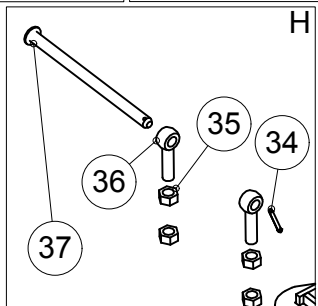

4.3 KAMMIO JA TERÄ / CHAMBER AND BLADE HJ 262, G/ GT/ GTC

OSA PART	KOODI CODE	NIMITYS	DESCRIPTION	KPL PCS
1	41750	YLÄKAMMIO	CHAMBER, UPPER	1
2	41760	LAIKKA	WHEEL	1
3	41723	ALAVASTATERÄ	COUNTER BLADE	1
4	42750	ALAKAMMIO	CHAMBER, LOWER	1
5	A12850	6-RUUVI	SCREW	1
6	A0A101524	6-RUUVI	SCREW	3
7	B5A0MB024	ALUSLAATTA	WASHER	3
8	48018	VARSI	ARM	2
9	A08101514	6-RUUVI	SCREW	3
10	AG8113014	6-MUTTERI	NUT	1
11	B5C0R2024	ALUSLAATTA	WASHER	28
12	B5C0M2514	JOUSIALUSLAATTA	WASHER	4
13	A0C101512	6-RUUVI	SCREW	11
14	A0C1S1524	6-RUUVI	SCREW	8
15	AGC111014	6-MUTTERI	NUT	20
16	A0G1A1514	6-RUUVI	SCREW	16
17	761221	ALUSLAATTA	WASHER	16
18	42271	TERÄ	BLADE	4
19	A0C1A1014	6-RUUVI	SCREW	12
20	761250	URA-AKSELI	SPLINE SHAFT	1
21	761202	KIINNITYS LAIPPA	RETAINER	1
22	48009	HIHNAPYÖRÄ	PULLEY	1
23	49207	SENSORIN LEVY	SENSORS PLATE	1
24	761205	KIILA	COTTER	1
25	A0G201524	6-RUUVI	SCREW	2
26	41730	SÄTEISLAAKEROINTI	BEARING	1
27	B5G102524	ALUSLAATTA	WASHER	8
28	AGG113014	6-MUTTERI	NUT	2
29	A0G2F1514	6-RUUVI	SCREW	4
30	B5G0U3514	JOUSIALUSLAATTA	WASHER	4
31	49008	LAAKERIPESÄN KANSI	COVER FOR BEARING	1
32	BJ6510000	RASVANIPPA	GREASE NIPPLE	2
33	490060	LAAKERIPESÄ	BREARING HOUSING	1
34	BA51A0004	SAKSISOKKA	COTTER PIN	1
35	A51700	6-MUTTERI	NUT	4
36	A0G3A1014	SILMÄRUUVI	SCREW	2
37	48022	SARANATAPPI	HINGE PIN	1
38	A0G1S3014	LUKKORUUVI	SCREW	1
39	B5R1F4024	ALUSLAATTA	WASHER	2
40	41691	LAAKERIN TUKI	BEARING SUPPORT	2
41	AGG11314	6-MUTTERI	NUT	2