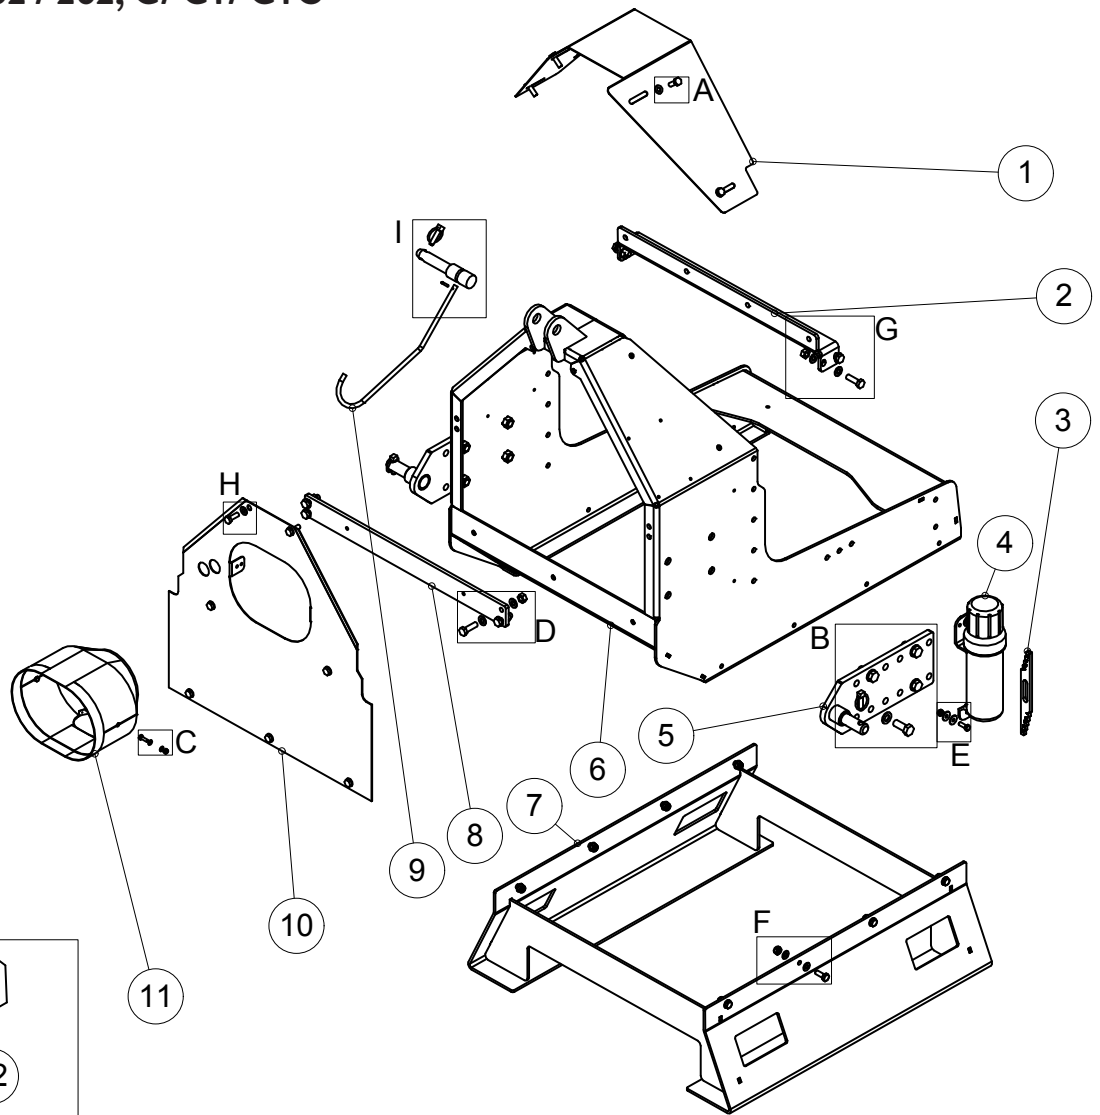

5.1 RUNKO / FRAME HJ 172 / 252 / 262, G/ GT/ GTC

OSA PART	KOODI CODE	NIMITYS	DESCRIPTION	HJ 172 / 252 KPL / PCS	HJ 262 KPL / PCS
1	41655	SUOJA	COVER	1	1
2	41657	TUKI	SUPPORT	1	1
3	47983	TERÄNSÄÄTÖTULKKI	ADJUSTMENT TOOL	1	1
4	27015	OHJEKIRJAN SUOJAPUTKI	PROTECTIVE TUBE	1	1
5	41644	NOSTOVARSI	ARM	2	2
6	42640	RUNKO	FRAME	1	1
7	42620	RUNGON KOROKKE	STAND	1	1
8	41896	TUKI	SUPPORT	1	1
9	14196	NIVELAKSELIN KANNATIN KOUKKU	SUPPORT HOOK	1	1
10	41809	TAKALEVY	BACKPLATE	1	1
11	41692	NIVELSUOJA	SHAFT GUARD	1	1
12	A0A101524	6-RUUVI	SCREW	19	11
13	B5A0MB024	ALUSLAATTA	WASHER	27	11
14	BEC000002	RENGAS-SOKKA	LINCHPIN	3	3
15	B5G102524	ALUSLAATTA	WASHER	4	4
16	A0G1A1514	6-RUUVI	SCREW	4	4
17	A060L1524	6-RUUVI	SCREW	2	2
18	B560E1524	ALUSLAATTA	WASHER	4	4
19	AG6113014	6-MUTTERI	NUT	2	2
20	A0C1A1014	6-RUUVI	SCREW	8	8
21	B5C0R2024	ALUSLAATTA	WASHER	16	16
22	AGC111014	6-MUTTERI	NUT	8	8
23	A50711	6-MUTTERI	NUT	2	2
24	B5A0V1525	ALUSLAATTA	WASHER	4	4
25	A080S1514	6-RUUVI	SCREW	2	2
26	14193	TYÖNTÖVARREN TAPPI	PIN	1	1
27	B84100001	JOUSISOKKA	COTTER	1	1
28	A51151	6-MUTTERI	NUT	8	8