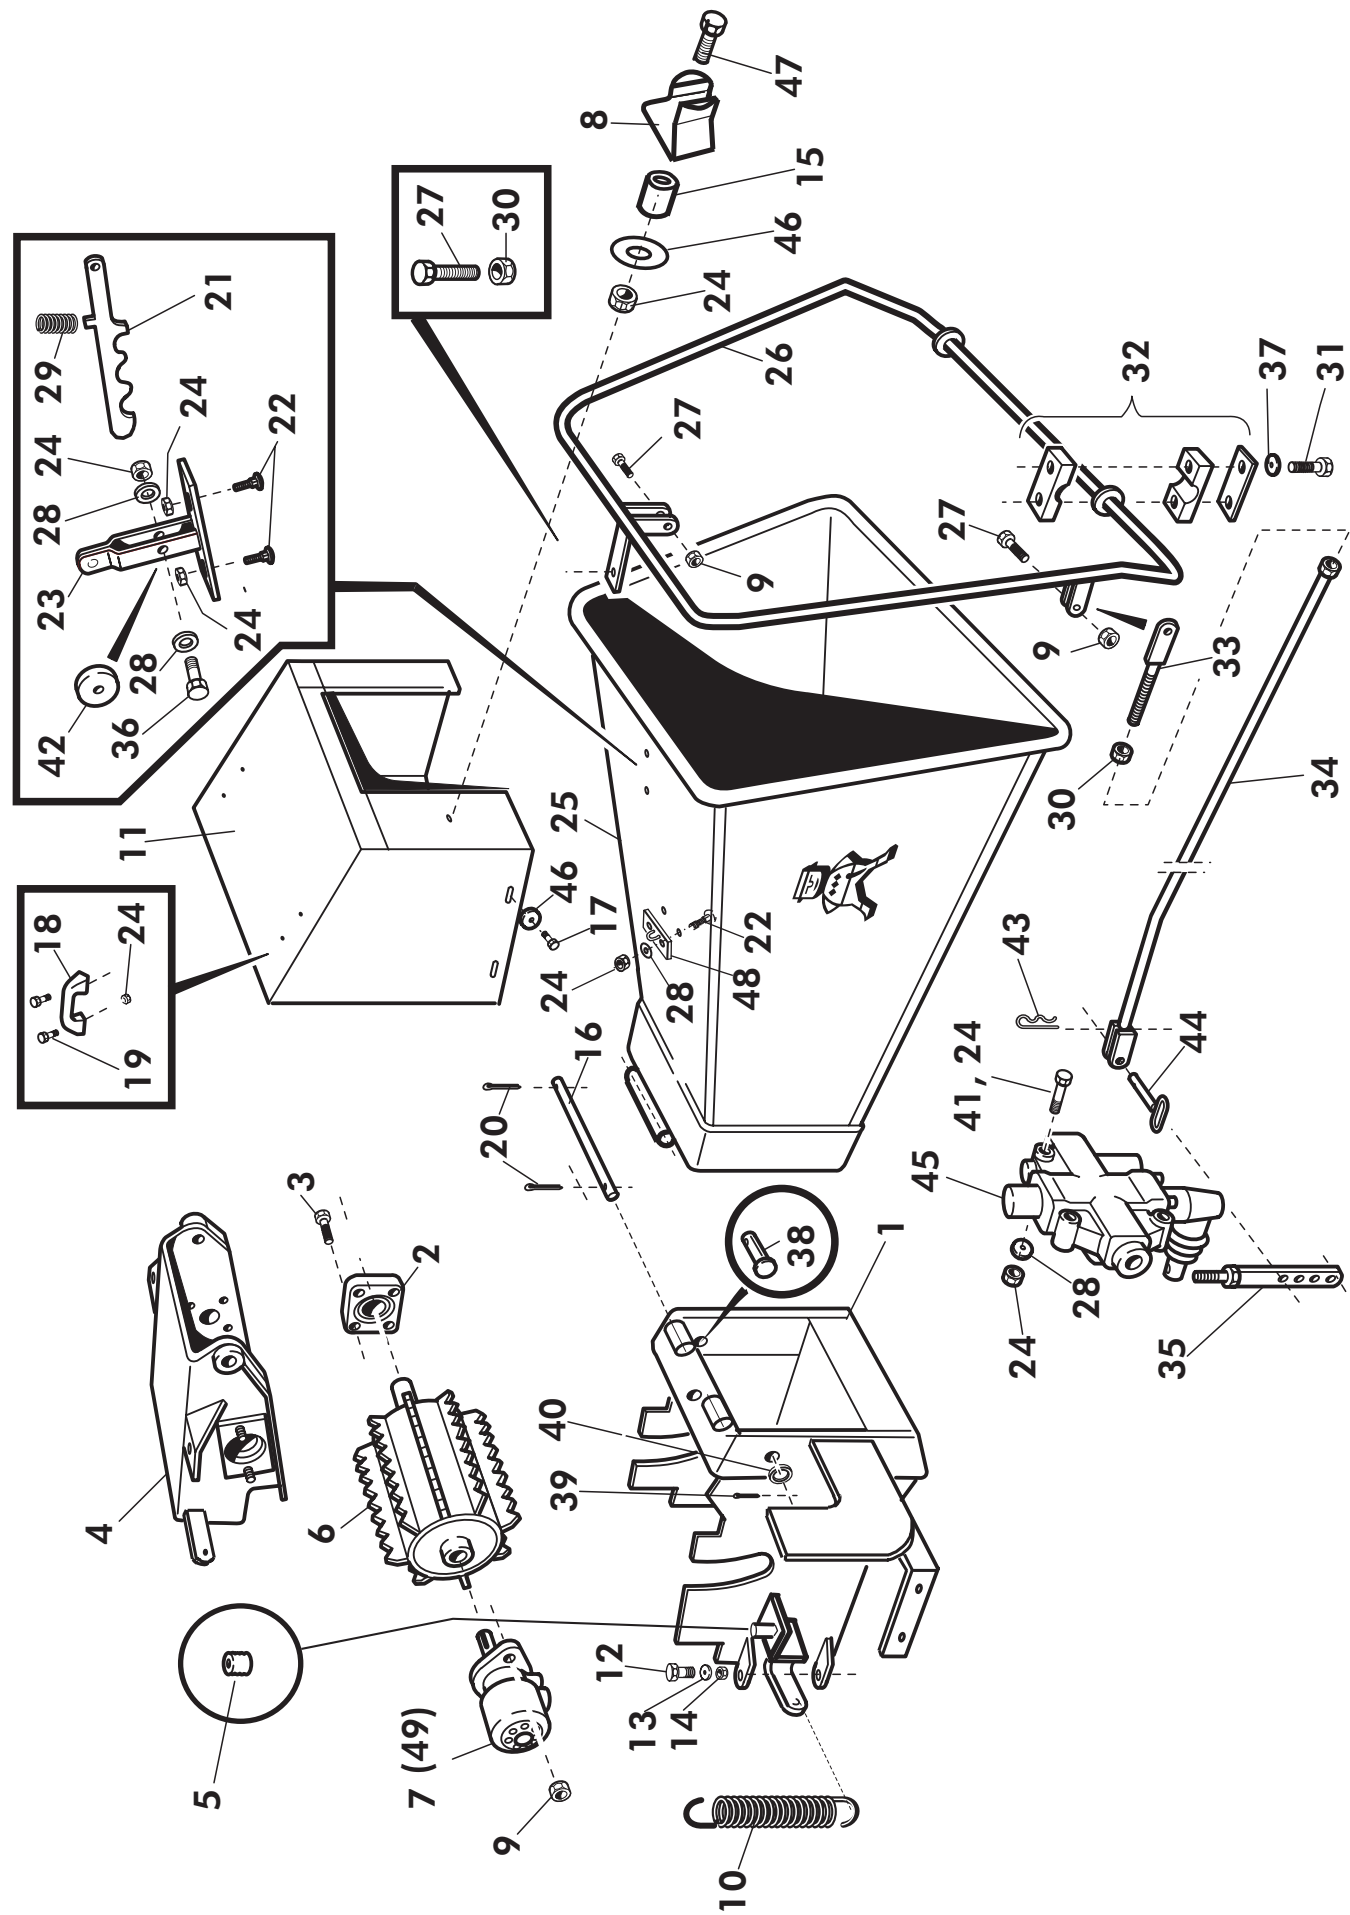

VIITE REF	KPL ST	VARAOSA NO DEL NR.	KOODI KODE	NIMITYS	BENÄMNING
1	1	44340	3-44340	SYÖTTÖLAITTEEN ALAOSA	INMATNINGSAPPARAT
2	1	CLUCF2040	UCF 204	LAIPPALAAKERI	LAGER
3	4	AOA051524	M10×25	KUUSIORUUVI	SEKKANTSKRUV
4	1	44330	3-44330	SYÖTTÖLAITTEEN YLÄOSA	INMATNINGSAPPARATS ÖVER EL
5	2	D40001545		KUMITYNNY	MATRULLE NEDRE
6	1	44314	3-44314	SYÖTTÖRULLA	MATRULLE ÖVRE
7	1	D30000311	OMP-315	HYDRAULIMOOTTORI	HYDR.MOTOR
8	1	884001700		PIDIN	HÅLLARE
9	9	AGA113014	M10 IL	KUUSIOMUTTERI	SEKKANTMUTTER
10	1	D14818500	4×32 L=155	JOUSI	FJÄDER
11	1	44324	3-44324	SUOJA	SKYDD
12	4	A0C1A1014	M12X40	KUUSIORUUVI	SEKKANTSKRUV
13	4	AGC113014	M12IL	KUUSIOMUTTERI	SEKKANTMUTTER
14	4	E71692	M12	ALUSLEVY	BRICKA
15	1	43246	4-43246	HOLKKI	HOLK
16	1	44349	3-44349	SARANATAPPI	SVÄNGTAPP
17	4	A080L1514	M8×20	KUUSIORUUVI	SEKKANTSKRUV
18	2	D30100	M8×20	KANNEN KAHVA	HANDTAG
19	4	A06360	M8×20	LIERIÖURARUUVI	SKRUV
20	2	BA4150002	4×36	SAKSISOKKA	SAXPINNE
21	1	41376	3-41376	LUKITSIN	STOPPARENS SKAFT
22	4	A080S3014	M8×25	LUKKORUUVI	LÅSKRUV
23	1	41368	3-41368	JUOKSURULLAN RUNKO	RAM
24	7	AG8113014	M8 IL	KUUSIOMUTTERI	SEKKANTMUTTER
25	1	44350	3-44350	SYÖTTÖSUPPILO	MATARTARATT
26	1	44351	3-44351	KÄYTTÖKAHVA	ROD
27	3	A0A101014	M10×30	KUUSIORUUVI	SEKKANTSKRUV
28	4	B60650	M8	ALUSLEVY	BRICKA
29	1	D14121	2X14X55	PURISTUSJOUSSI	FJÄDER
30	2	AGA111014	M10	KUUSIOMUTTERI	MUTTER
31	4	A06201514	M6X60	KUUSIORUUVI	SKRUV
32	2	D6C528	528E	PIDIN	FÄSTE
33	1	41341	3-41341	SÄÄTÖOSA	HÅLLARE
34	1	44355	3-44355	KÄYTTÖTANKO	BAR
35	1	41346	3-41346	VENTTIILIN VIPU	SPAK FÖR STYRNINGVENTIL
36	2	A08IA1514	M8X40	KUUSIORUUVI	SKRUV
37	4	B560B1614	M6	JOUSIALUSLEVY	BRICKA
38	2	766551	4-6169	TAPPI	TAPP
39	2	BA5100004	5X30	SAKSISOKKA	SAXPINNE