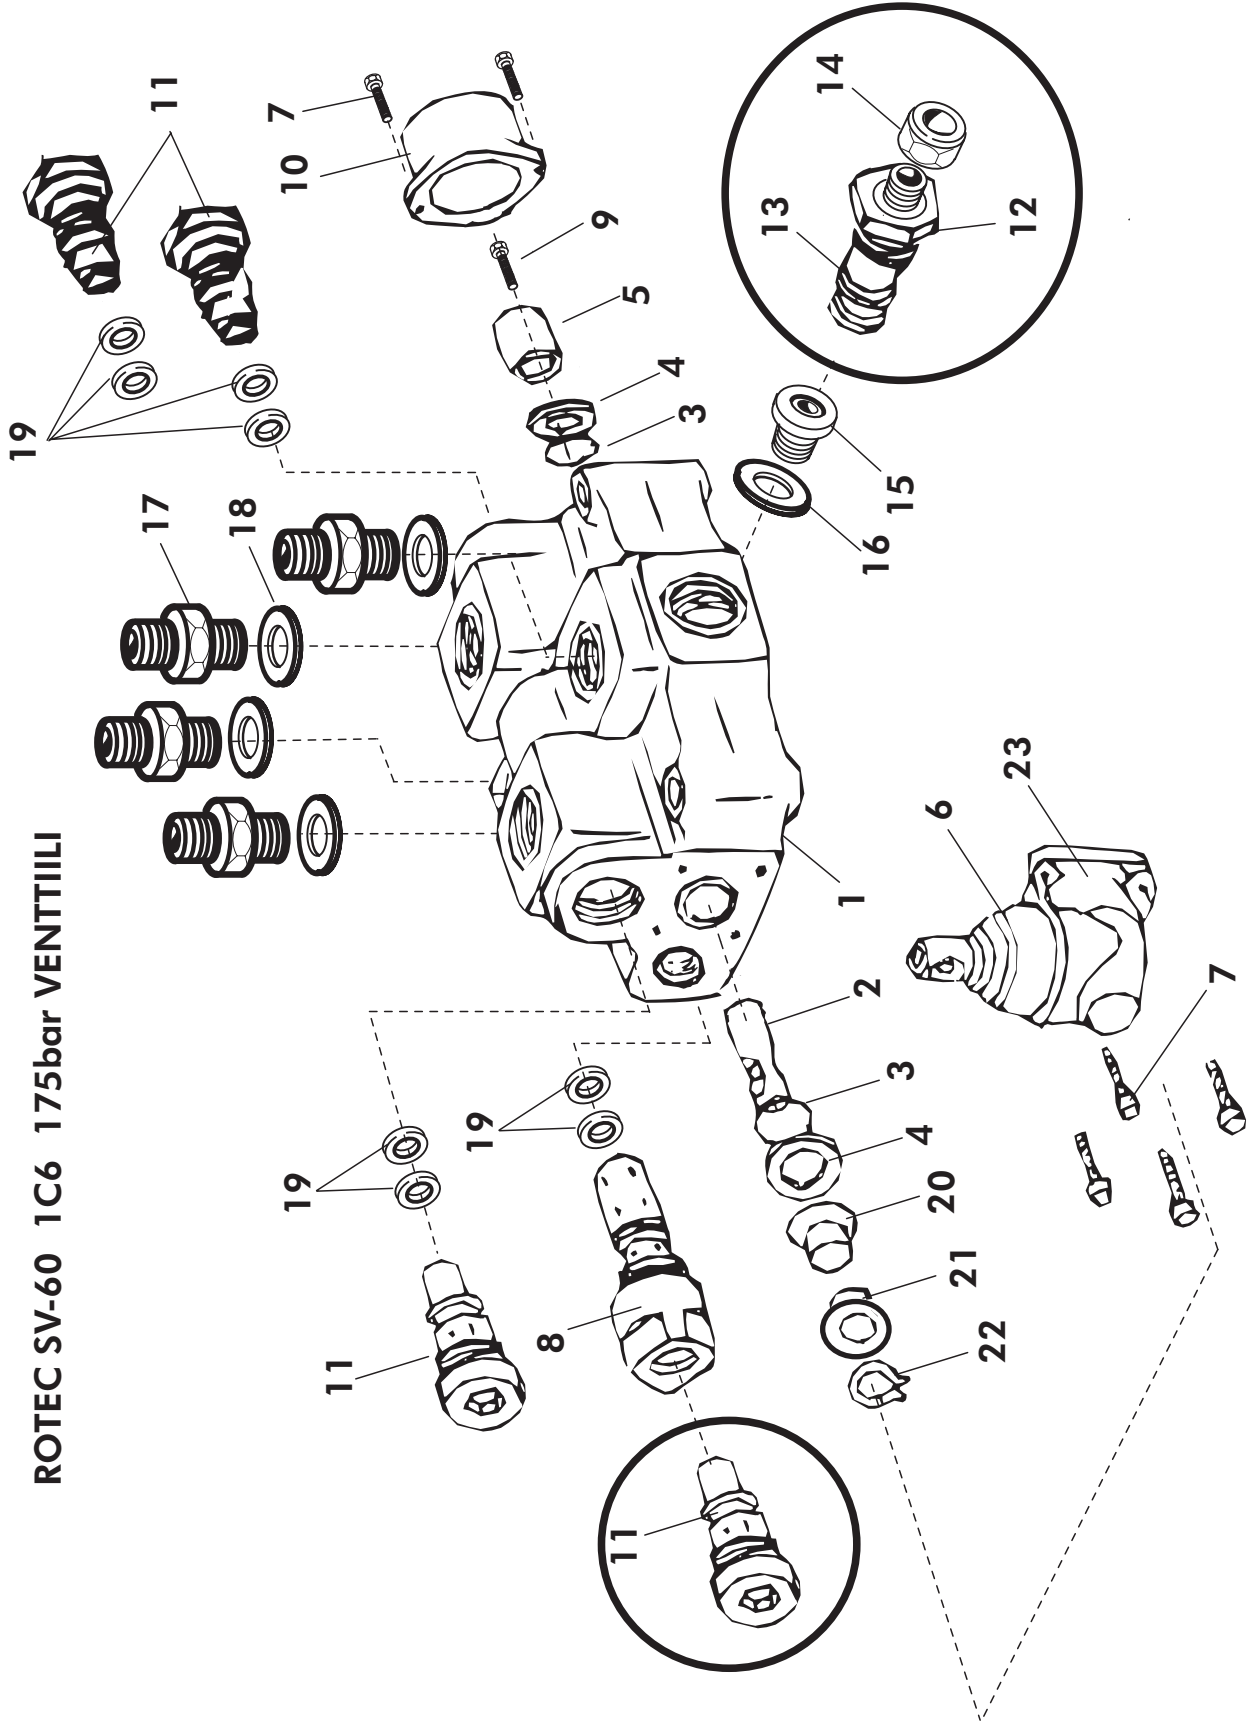

ROTEC SV-60 1C6 175bar VENTTIILI

OSA 8 KORVATAAN OSALLA 11 JA OSA 15 OSALLA 12, KUN TRAKTORISSA SULJETUN PIIRIN HYDRAULIIKKA DEL NR 11 ERSÄTTER DEL NR 8 OCH DEL NR 12 ERSÄTTER DEL NR 15 I DE SLUTNA HYDRAULISKA SYSTEMERNA

VIITE REF	KPL ST	VARAOSA NO DEL NR.	KOODI KODE	NIMITYS	BENÄMNING
1-23					
1	1	D56063		OHJAUSVENTTIILI SV60 1C6	STYRINGVENTIL
2	1	982600		VENTTIILIRUNKO	RAM
3	2	40182	N:O 1	KARA	TEN
4	2	40104		KARATIIVISTE	TÄTNIING
5	1	40091		TIIVISTELATTA	BRICKA
6	1	40490		ASENTOLUKITUS	STÄLLNING LÅSING C6 C6
7	6	40200		SUOJAKUMI	SKYDD
8	1	50101	M5X16	KUUSIOKOLORUUVI	SKRUV
9	1	55000		PAINESKUIIMUVENT.RP1	CHOCK VENTIL RP1
10	1	50103	M5X20	KUUSIOKOLORUUVI	SKRUV
11	3 (4)	40204		JOUSIKUPPI	FJÄRSKYDD
(12)	1	40237		TULPPA	PROPP
(13)	1	982603		SARJANIIPPA	NIPPEL
(14)	1	982616		TIIVISTESARJA SARJANIIPPAAN	TÄTNIING
15	1	....		TULPPA 5/8"	PROPP 5/8"
16	1	40268		TULPPA 3/4"	PROPP
17	4	D3000213		USIT TIIVISTE 3/4"	USIT-TÄTNIING
18	4	D15292		NIPPA R1/2"-3/8"	NIPPEL
19	4	50008		O-RENGAS	O-RING
20	1	50604		TIIVISTESARJA	TÄTNIING SERIE
21	1	40253		JOUSENOHJAIN ALAP.	FJÄDER STYRENHET
22	1	40254		JOUSENOHJAIN C5	FJÄDER STYRENHET C5
23	1	40163		LUKKORENGAS	LÅSNIING RING
	1	40318	Ø15,3X2.4	VIPIUKOTELO TÄYD.	HANTAGASK KPL.