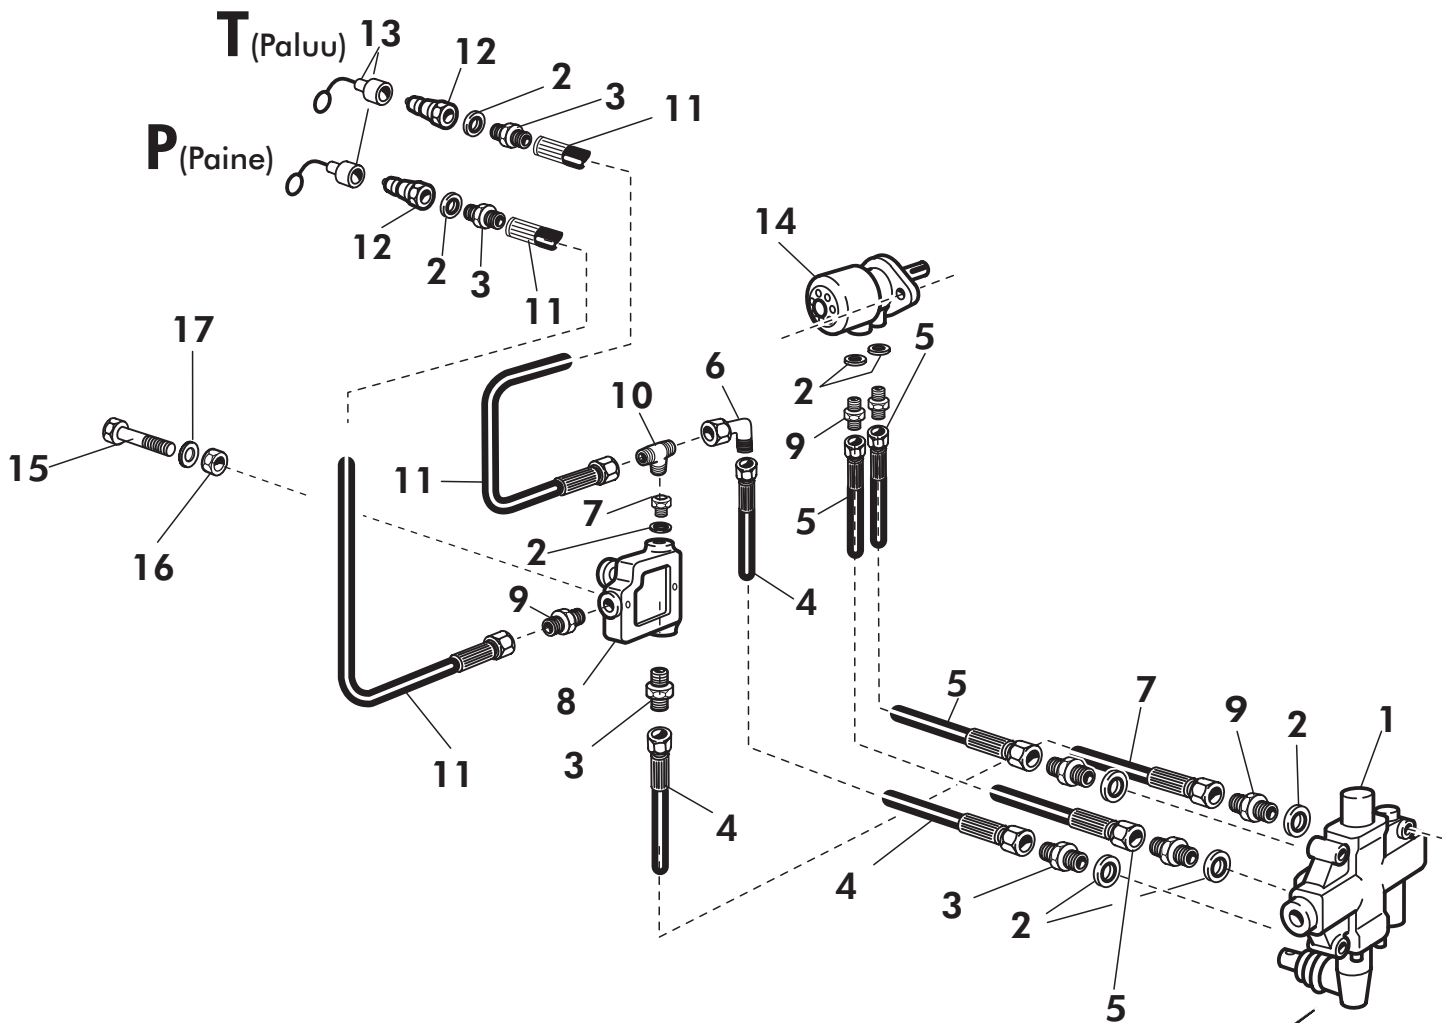

HJ 4 SLT MALLIN HYDRAULIIKKA
HJ 4 SLT HYDRAULIK

VIITE REF	KPL ST	VARAOSA NO DEL NR.	KOODI KODE	NIMITYS	BENÄMNING
1	1	D56063	SV-60 1C6 1/2"175	OHJAUSVENTTIILI 3-ASENTO	STYRNINGSVENTIL
2	9	D30000212	1/2"	USIT-TIIVISTE	USIT-TÄTNING
3	4	D30000380	R1/2"/R1/2"	KAKSOISNIPPA	DUBBELNIPPEL
4	2	D30274	L=1650	HYDRILETKU	HYDR.SLANG
5	2	D44357	L=500	HYDRILETKU	HYDR.SLANG
6	1	D12356	704-08T	KULMALIITIN	VINKELNIPPEL
7	1	D30000383	705-08-08	YHDYSNIPPA	NIPPEL
8	1	D30000281	FC-51-1/2	MÄÄRÄNSÄÄTÖVENTTIILI	MÄNGDJUSTERINGSVENTI
9	6	D15292	R1/2"/R3/8"	SUPISTUSNIPPA	FÖRMINSKINIPPEL
10	1	D30000382	702-8	T-LIITIN	T-VINKKELNIPPEL
11	2	D30272	L=1500	HYDRILETKU	HYDR.SLANG
12	2	142608	DNP290	PIKALIITIN,KOIRAS	SNABBKOPPLING
13	2		TFA - 08M	SUOJAHATTU	SKYDD
14	1	D657020001	OMP 200	HYDRAULIMOOTTORI	HYDR. MOTOR
15	2	A06201514	Mx60	KUUSIORUUVI	SEKANTSKRUV
16	2	AG6113014	M6	MUTTERI	SEKANTMUTTER
17	2	B560N1524	M6	KORIALUSLAATTA	BRICKA