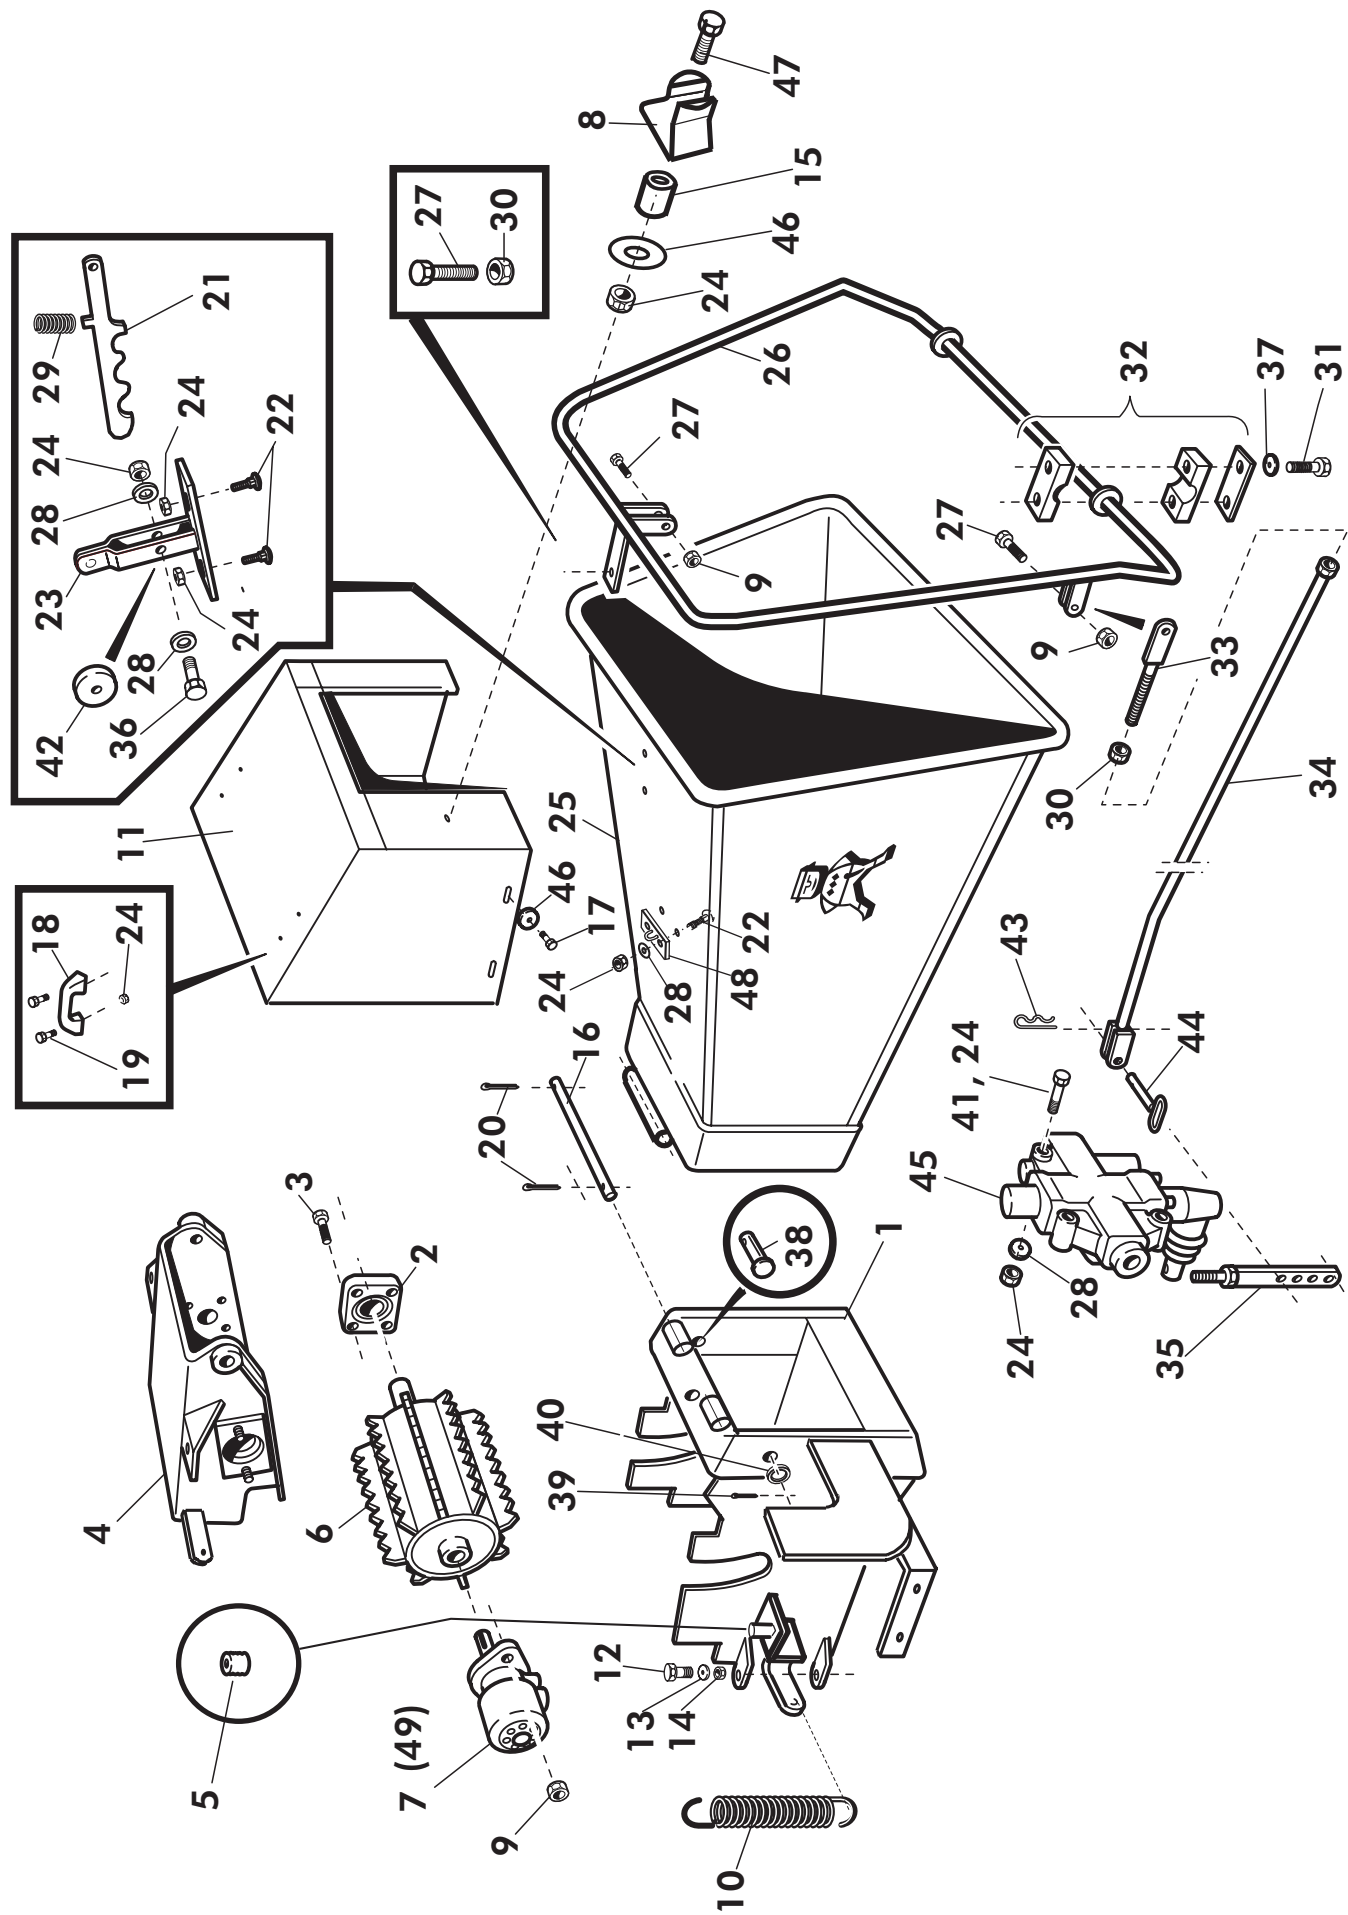

VIITE REF	KPL ST	VARAOSA NO DEL NR.	KOODI KODE	NIMITYS	BENÄMNING
40	2	B5L173024	M20	ALUSLEVY	BRICKA
41	3	A082F1014	M8x75	KUUSIORUUVI	SEKANTSKRUV
42	1	41352	3-41352	RULLA	RULLE
43	1	BD2000004	N:O 100 2MM	HIUSSOKKA	SPRINT
44	1	41382	4-41382	TAPPI	TAPP
45	1	D56063	SV60 1C6¹/₂" 175BAR	SUUNTAVENTTIILI 3-ASENTO	STYRINGVENTIL
46	8	B580N1524	M8	KORIALUSLAATTA	BRICKA
47	1	A08151514	M8X35	KUUSIORUUVI	SEKANTSKRU
48	1	44370	4-44370	HAAN PIDIKE	HÄLLARE
49	1	D30000312	151-1275	TIIVISTESARJA	TÄTNINGSSERIE