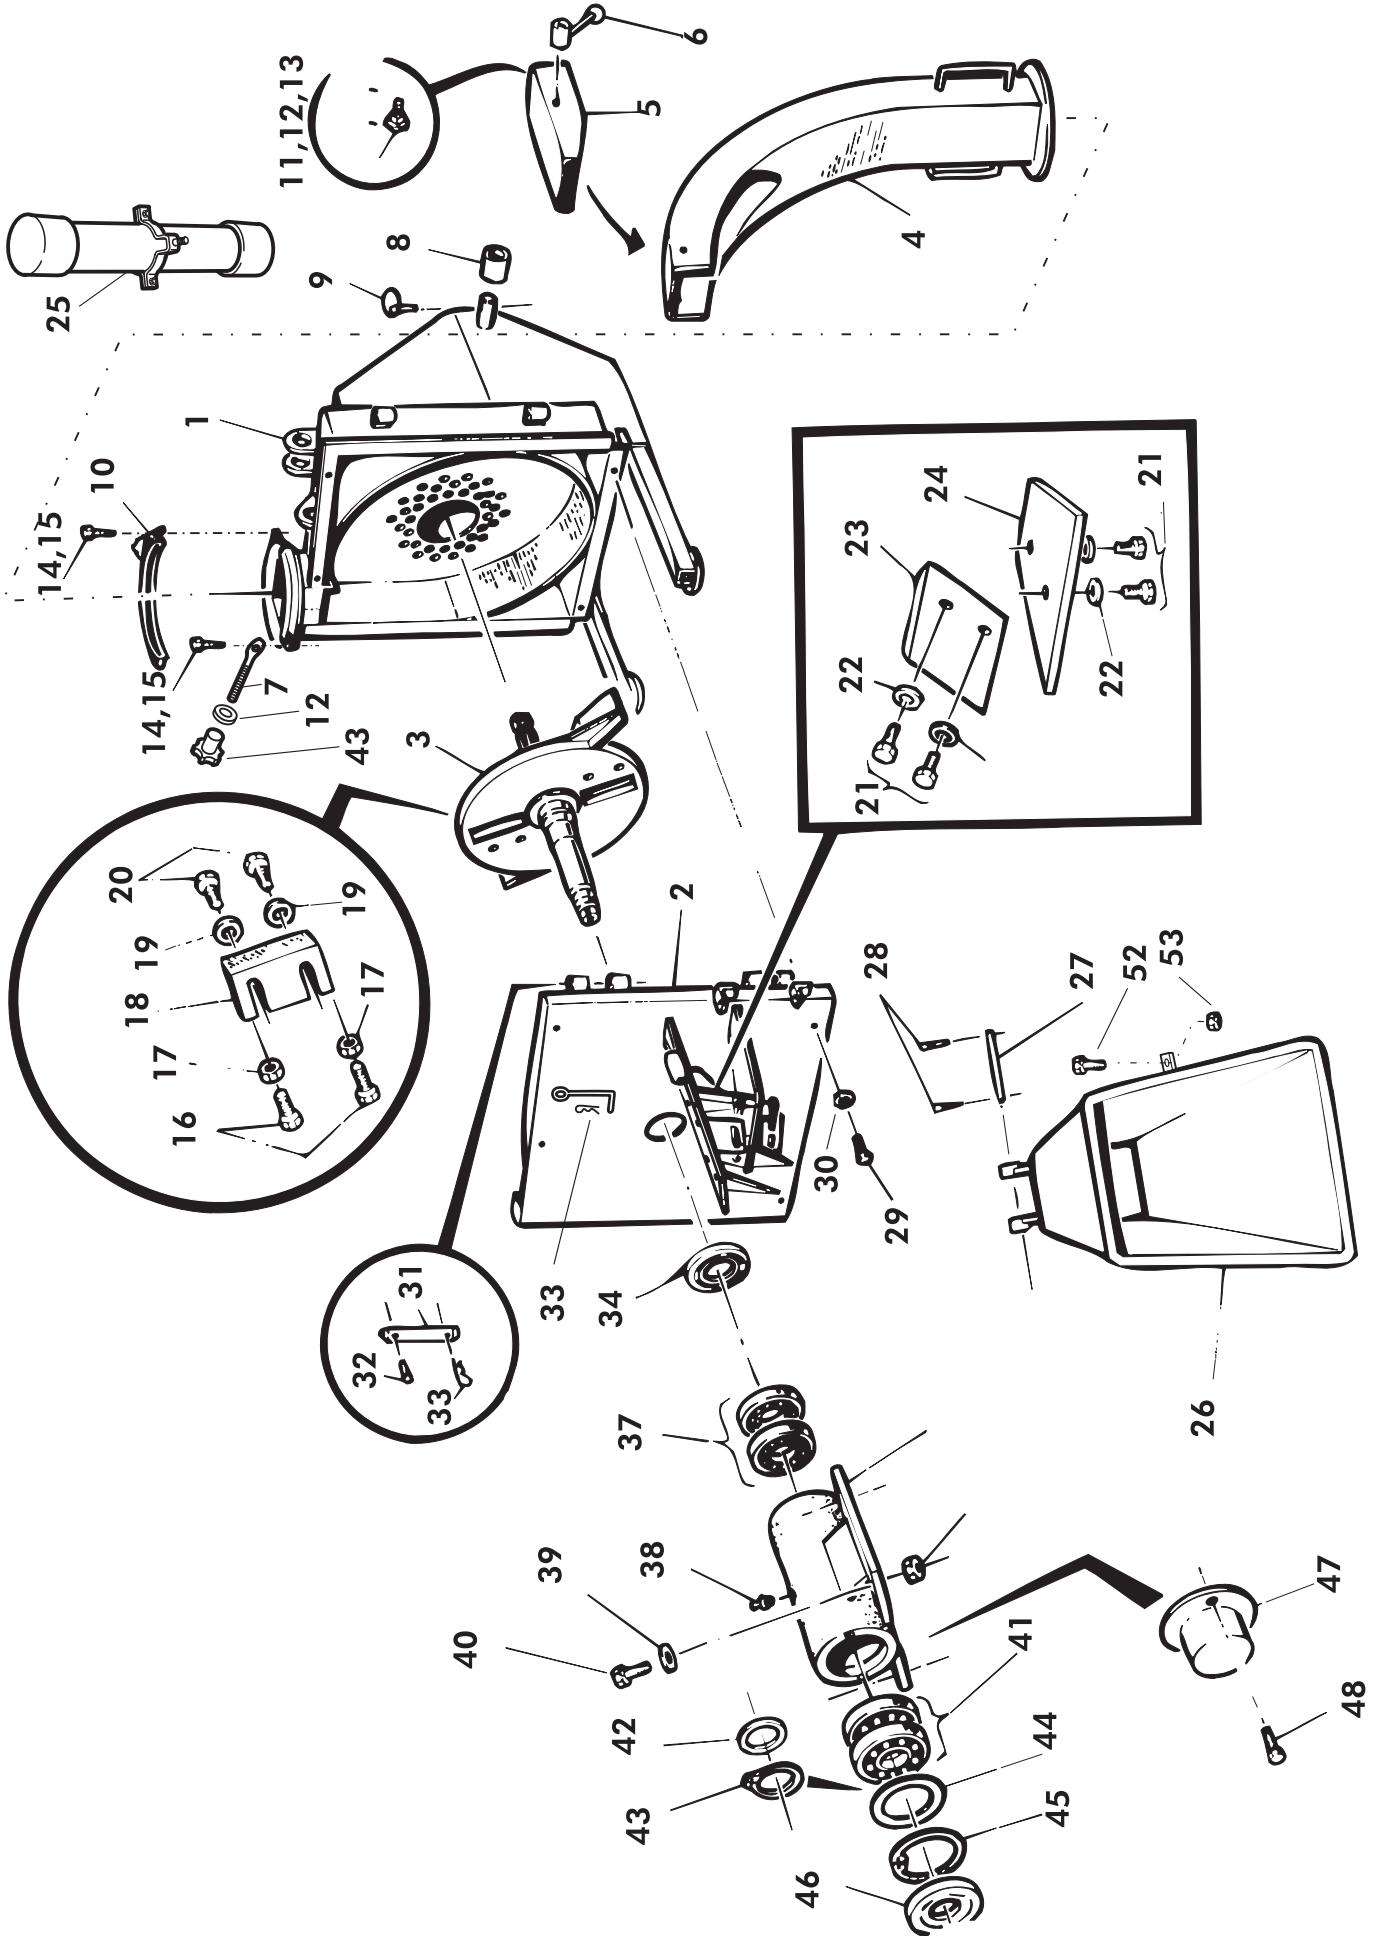

CE

SUOMI - SVENSKA 2001

VIITE IREL	KPL STY	OSANO DELNR	KOODI KODE	NIMIKE	BENÄMNING
1	1	44055	3-44055	KAMMIO	KAMMARE
2	1	44050	3-44050	ETULEVY	FRONT PLATTA
3	1	44036	3-44036	TERÄLAIKKA JA PÄÄAKSELI	HUGGSKIVA
4	1	44281	3-44281	PUHALLUSTORVI	SPÅNTRATT
5	1	707101	2-2342	LIPPA	SKÄRM
6	1	57036	3-57036	KIRISTYSVIPU	SPÄNNING
7	1	707510	4-6375	KIRISTYSRUUVI	SPÄNNINGSSKRUV
8	2	947826	4-47826	SOVITEHOLKKI	FYLLNINGRING
9	2	BE8600002	8*45	RENGASSOKKA	RINGSPRINT
10	1	7075011	3-43242	KIINNITYSPANTA	SPÄNNING
11	2	AGC113014	M12 IL	KUUSIOMUTTERI	SEKKANTSKRUV
12	4	B61200	M12	ALUSLEVY	BRICKA
13	2	A09510	M12*30	LUKKORUUVI	LOCKSKRUV
14	2	A08101514	M8*30	KUUSIORUUVI	SEKKANTSKRUV
15	2	AG8113014	M8 IL	KUUSIOMUTTERI	SEKKANTMUTTER
16	4	A0AIL1014	M10*50	KUUSIORUUVI	SEKKANTSKRUV
17	4	AGA111014	M10	KUUSIOMUTTERI	SEKKANTMUTTER
18	2	44007	3-44007	TERÄ	KNIV
19	4	761221	4-6238	TERÄIN ALUSLEVY	BRICKA
20	4	AOG1A1514	M16*40	KUUSIORUUVI	SEKKANTSKRUV
21	4	AOG101524	M16*30	KUUSIORUUVI	SEKKANTSKRUV
22	4	761221	M10*16.5/40	ALUSLEVY	BRICKA
23	1	44029	3-44029	SIVUVASTATERÄ	MOTKNIV VERTIKAL
24	1	44028	3-44028	ALAVASTATERÄ	MOTKNIV HORIZONTAL
25	1	270140	3-27014	OHJEKIRJAN SUOJA	SKYDD
26	1(M)	44204	3-44204	SYÖTTÖSUPPILO	MATARTRATT
27	1	44214	4-44214	SARANATAPPI	TAPP
28	2	BA4150002	4*36	SAKSISOKKA	SAXPINNE
29	4	A080L1514	M8*25	KUUSIORUUVI	SEKKANTSKRUV
30	4	B580V1544	M8	ALUSLEVY	BRICKA