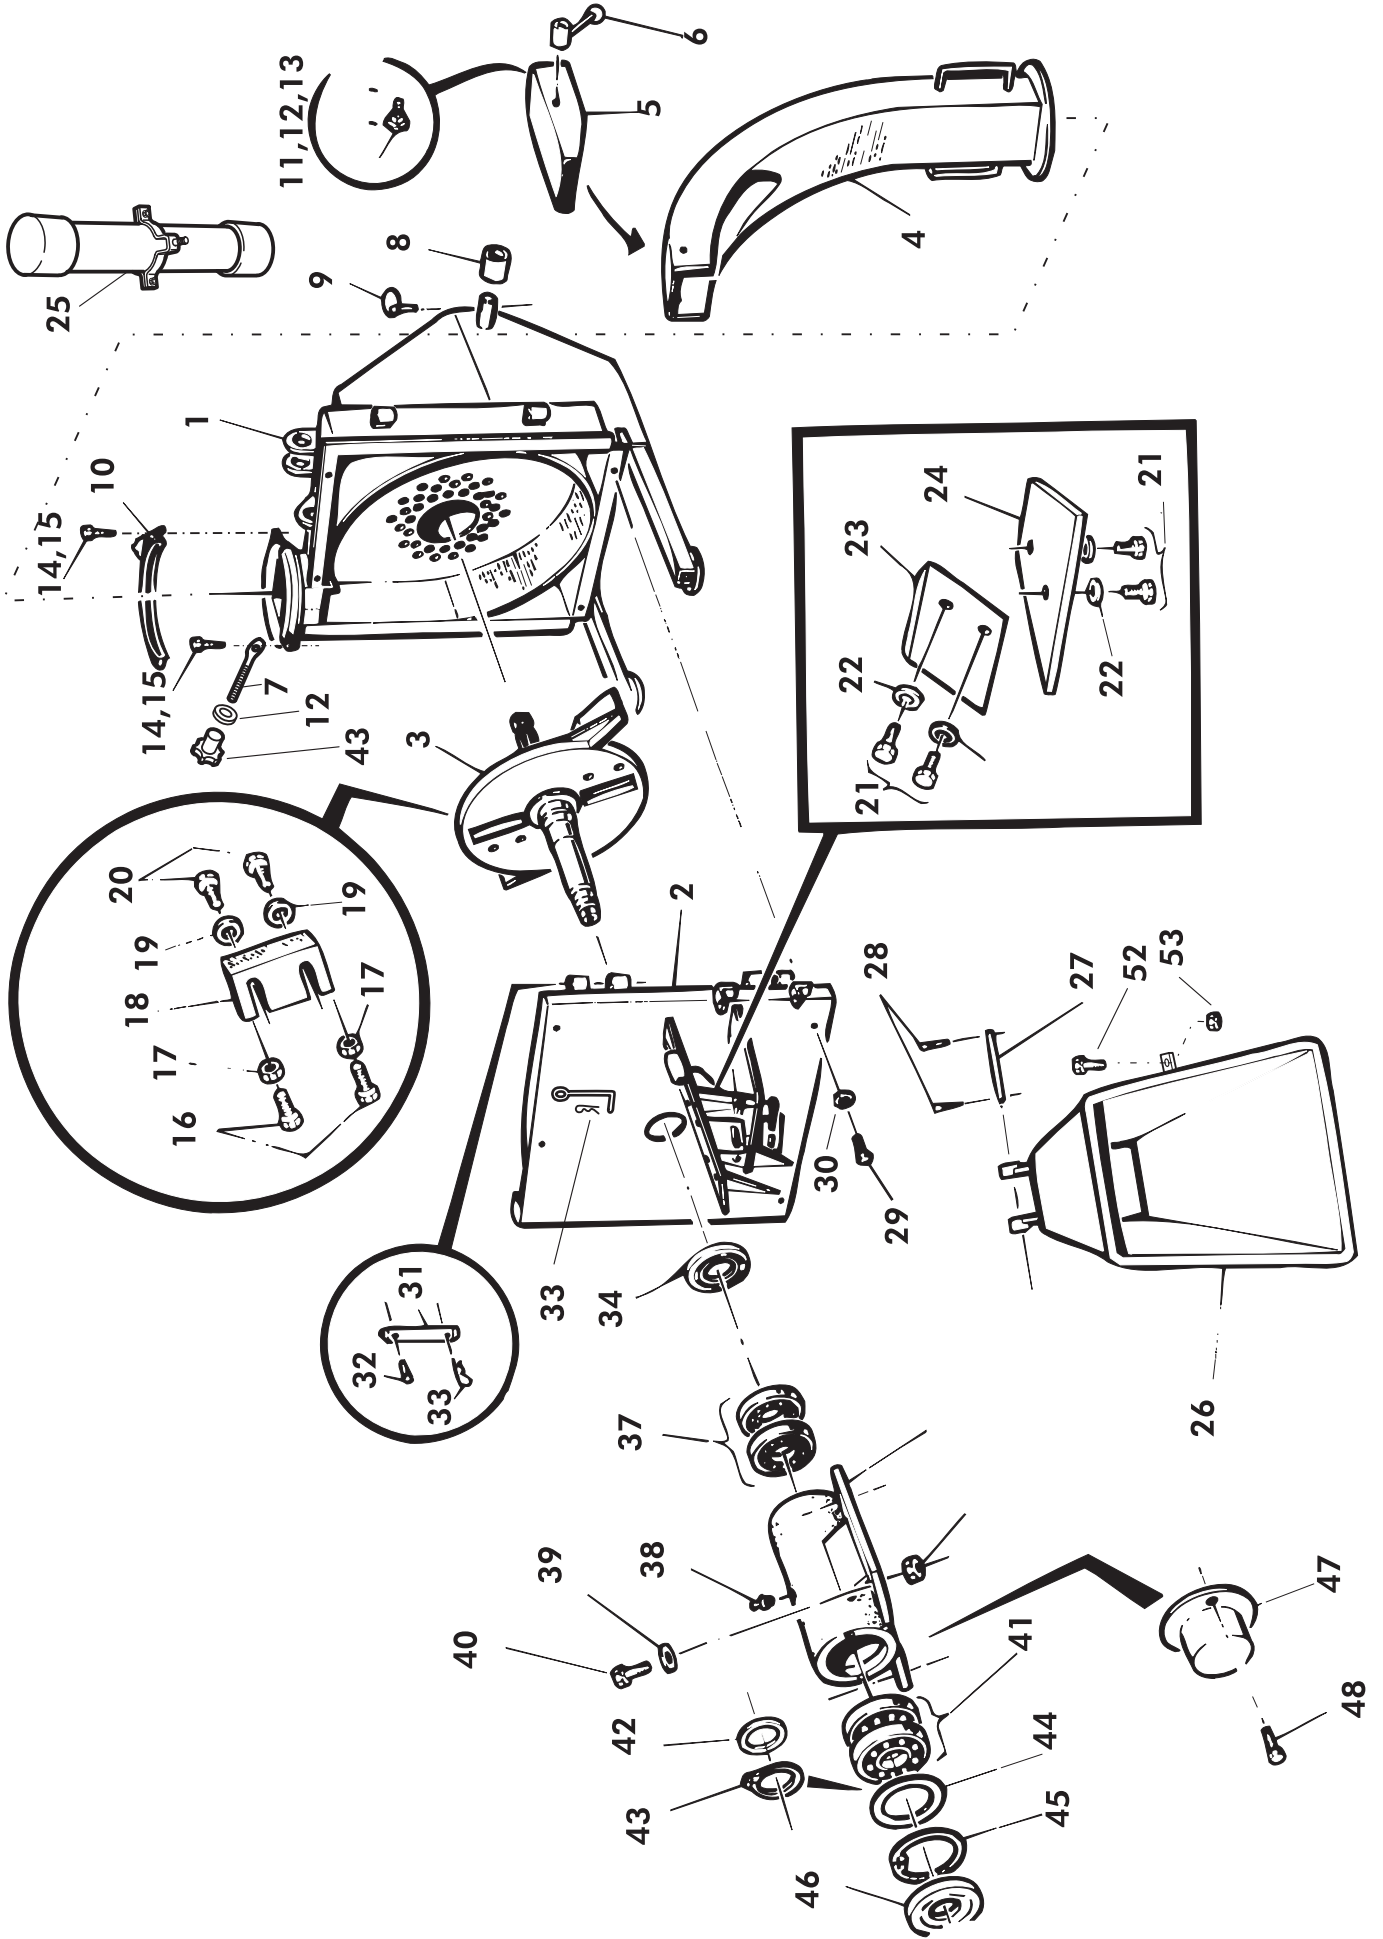

VIITE REF	KPL ST	OSANO DEL NR.	KOODI KODE	NIIMIKE	BENÄMNING
31	2	44064	4-44064	SARANATAPPI	SVENGTAPP
32	4	BA4150002	4*36	SAKSISOKKA	SAXPINNE
33	2	BD2000004	N:o 100	NUTTURANEULA	SPRINT
34	1	D49002	10*52*80	STEFA	STEFA
35	4	AGA113014	M10 IL	KUUSIOMUTTERI	SEKKANTMUTTER
36	1	44067	3-44067	LAAKERIPESÄ	LAGERHUS
37	2	CE6010000	6010	LAAKERI	LAGER
38	1	BJ6150400	M6	RASVANIPPA	SMJÖRNIPPPEL
39	8	B5A0MB024	M10	ALUSLEVY	BRICKA
40	4	A0A151014	M10*35	KUUSIORUUVI	SEKKANTSKRUV
41	2	CE6009000	6009	LAAKERI	LAGER
42	1	BH1455530	45/55*3	TUKILEVY	PLATTA
43	1	BHIF12F24	A45*1.75	SEGER	SEGER
44	1	BH1607530	60/75*3	TUKILEVY	PLATTA
45	1	BH2F21L21	J75*2.5	SEGER	SEGER
46	1	D49000	8*45*75	STEFA	STEFA
47	1	44256	3-44256	AKSELISUOJA	SKYDD
48	2	A01150	M5*12	URARUUVI	SEKKANTSKRUV
49	1	707515	M12	TÄHTIMUTTERI	MUTTER
50	1	440008	HJ 4 SLT	TARRASARJA	DEKALSERIE
51	1	440006	HJ 4 M	TARRASARJA	DEKALSERIE
52	1	A0C1A1014	M12X40	KUUSIORUUVI	SEKKANTSKRUV
53	1	AGC113014	M12IL	MUTTERI	SEKKANTMUTTER
54	1	44372	3-44372	NIVELAKSELIN PIDIN	KÄNGARE