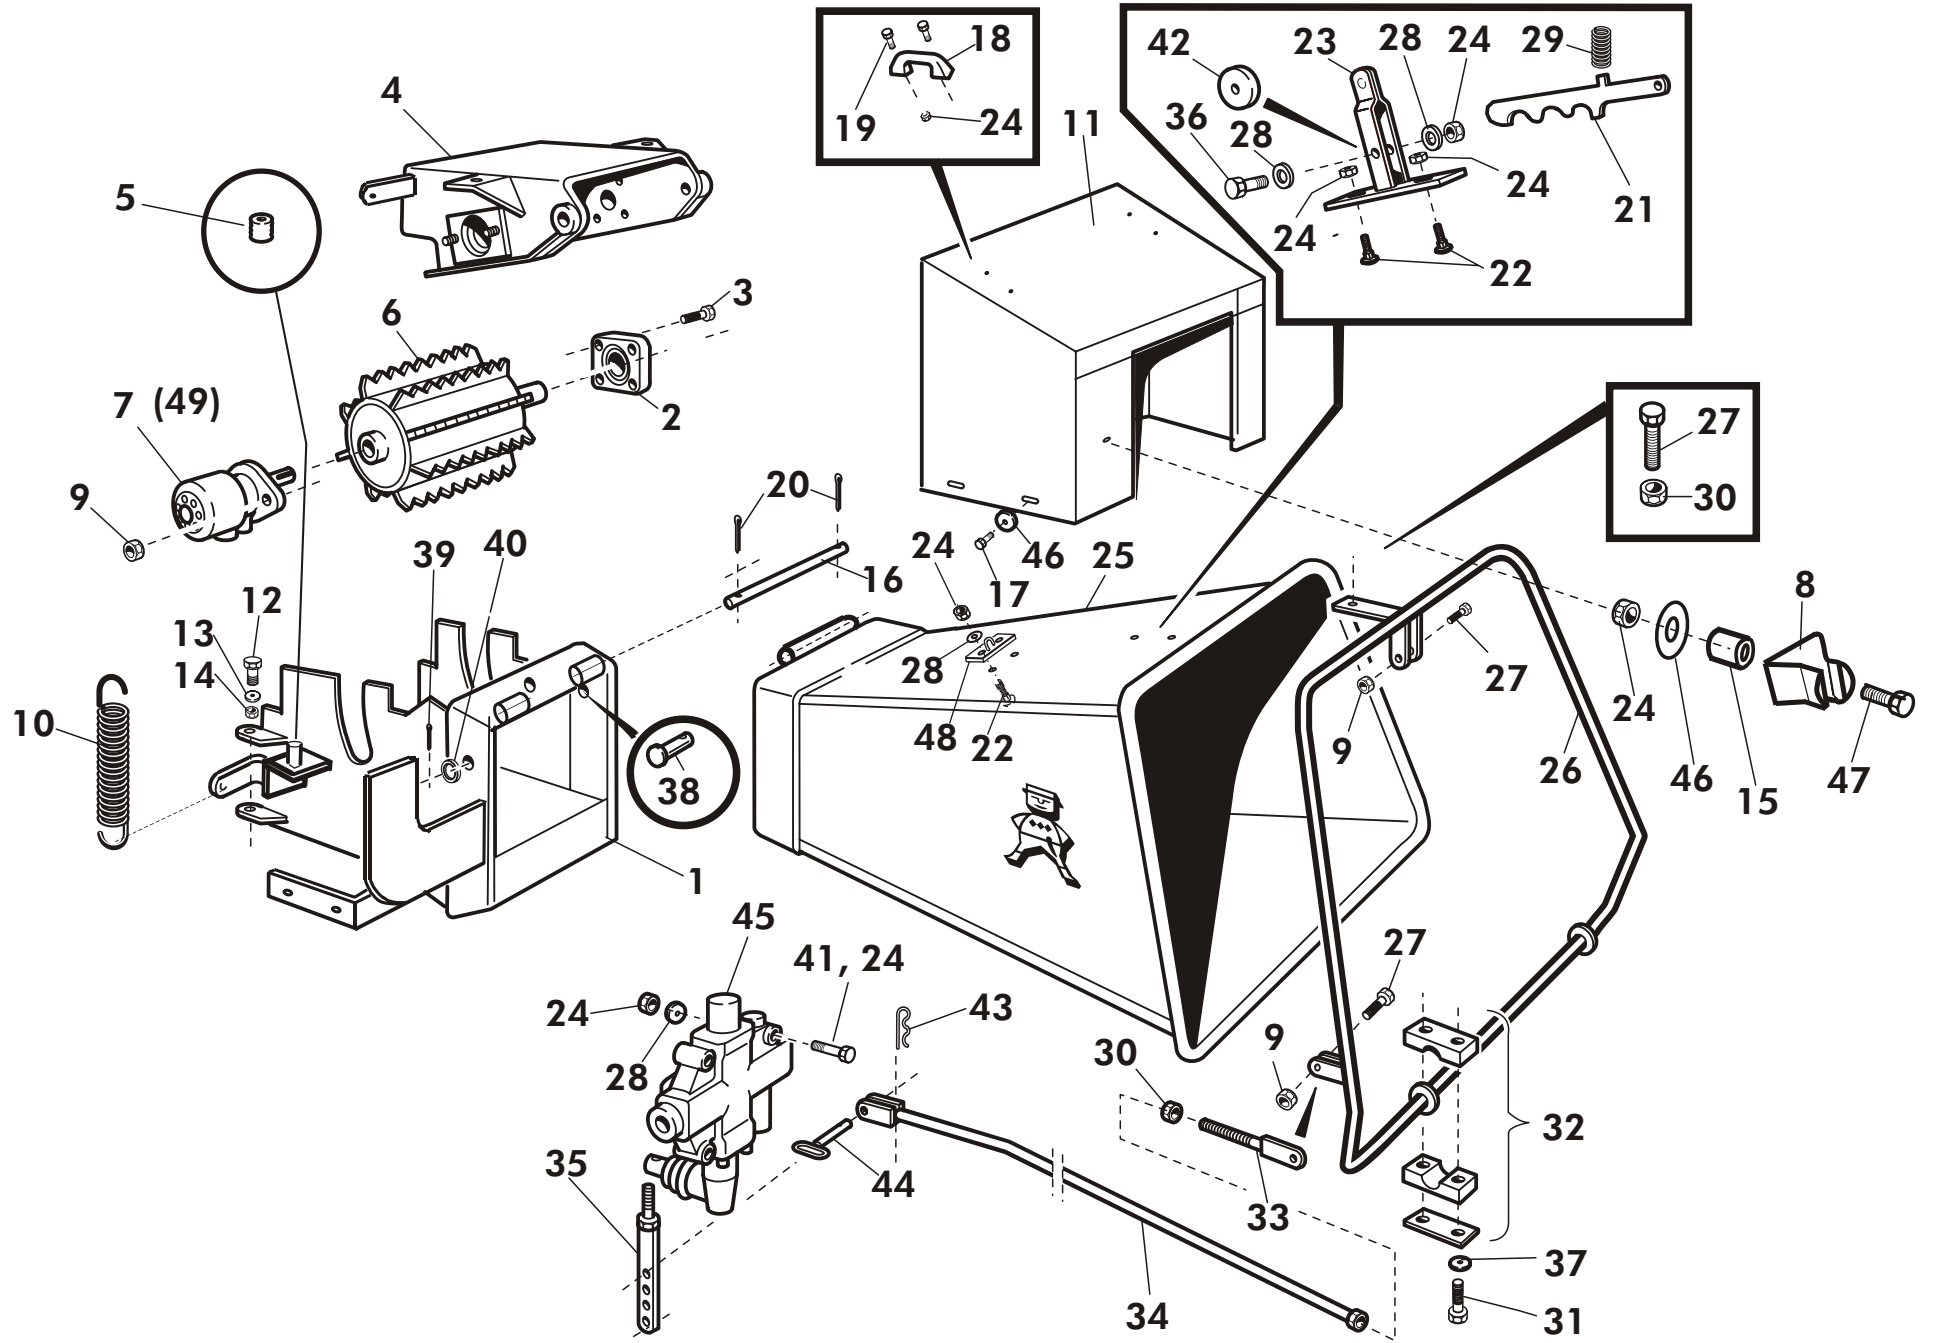

VIITE REF	KPL ST	VARAOSA NO DEL NR.	KOODI KODE	NIMITYS	BENÄMNING
40	2	B5L173024	M20	ALUSLEVY	BRICKA
41	3	A082F1014	M8×75	KUUSIORUUVI	SEKANTSKRUV
42	1	41352	3-41352	RULLA	RULLE
43	1	BD2000004	N:O 100 2MM	HIUSSOKKA	SPRINT
44	1	41382	4-41382	TAPPI	TAPP
45	1	D56084	LSV50 1C7½" 175BAR	SUUNTAVENTTIILI 4-ASENTO	STYRINGVENTIL
46	8	B580N1524	M8	KORIALUSLAATTA	BRICKA
47	1	A08151514	M8X35	KUUSIORUUVI	SEKANTSKRUV
48	1	44370	4-44370	HAAN PIDIKE	HÅLLARE
49	1	D30000312	151-1275	TIIVISTESARJA	TÄTNINGS SERIE