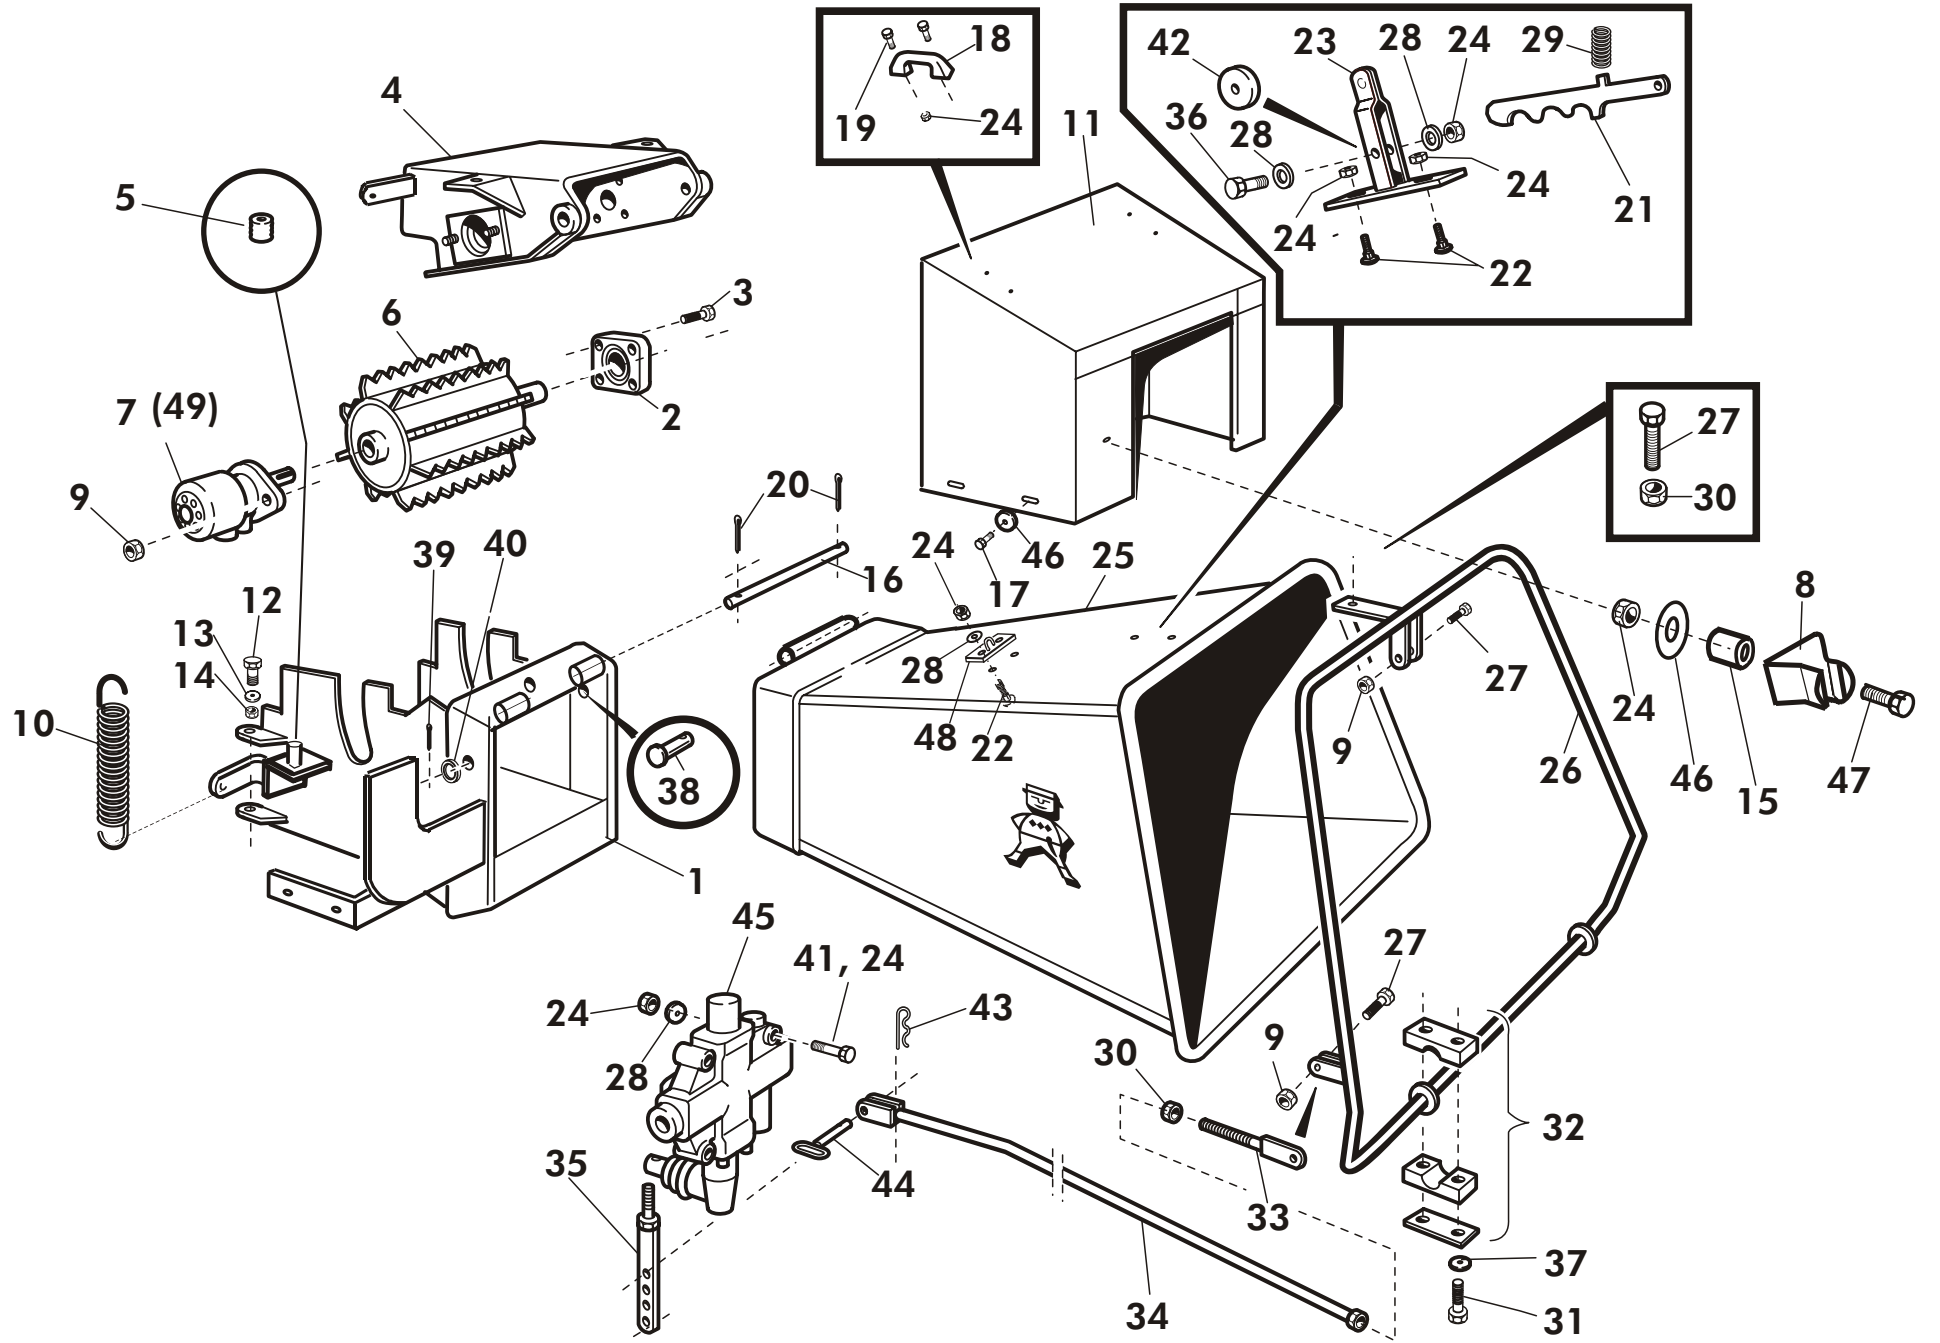

VIITE REF	KPL ST	VARAOSA NO DEL NR.	KOODI KODE	NIMITYS	BENÄMNING
1	1	44340	3-44340	SYÖTTÖLAITTEEN ALAOSA	INMATNINGSAPPARAT
2	1	CLUCF2040	UCF 204	LAIPPALAAKERI	LAGER
3	4	AOA051524	M10×25	KUUSIORUUVI	SEKANTSKRUV
4	1	44330	3-44330	SYÖTTÖLAITTEEN YLÄOSA	INMATNINGSAPPARATS ÖVER EL
5	2	D40001545		KUMITYYNY	MATRULLE NEDRE
6	1	44314	3-44314	SYÖTTÖRULLA	MATRULLE ÖVRE
7	1	D30000311	OMP-315	HYDRAULIMOOTTORI	HYDR.MOTOR
8	1	884001700		PIDIN	HÅLLARE
9	9	AGA113014	M10 IL	KUUSIOMUTTERI	SEKANTMUTTER
10	1	D14818500	4×32 L=155	JOUSI	FJÄDER
11	1	44324	3-44324	SUOJA	SKYDD
12	4	A0C1A1014	M12X40	KUUSIORUUVI	SEKANTSKRUV
13	4	AGC113014	M12IL	KUUSIOMUTTERI	SEKANTMUTTER
14	4	E71692	M12	ALUSLEVY	BRICKA
15	1	43246	4-43246	HOLKKI	HOLK
16	1	44349	3-44349	SARANATAPPI	SVÄNGTAPP
17	4	A080L1514	M8×20	KUUSIORUUVI	SEKANTSKRUV
18	2	D30100		KANNEN KAHVA	HANDTAG
19	4	A06360	M8×20	LIERIÖURARUUVI	SKRUV
20	2	BA4150002	4×36	SAKSISOKKA	SAXPINNE
21	1	41376	3-41376	LUKITSIN	STOPPARENS SKAFT
22	4	A080S3014	M8×25	LUKKORUUVI	LÅSKRUV
23	1	41368	3-41368	JUOKSURULLAN RUNKO	RAM
24	7	AG8113014	M8 IL	KUUSIOMUTTERI	SEKANTMUTTER
25	1	44350	3-44350	SYÖTTÖSUPPILO	MATARTARATT
26	1	44351	3-44351	KÄYTTÖKAHVA	ROD
27	3	A0A101014	M10×30	KUUSIORUUVI	SEKANTSKRUV
28	4	B60650	M8	ALUSLEVY	BRICKA
29	1	D14121	2X14X55	PURISTUSJOUSI	FJÄDER
30	2	AGA111014	M10	KUUSIOMUTTERI	MUTTER
31	4	A06201514	M6X60	KUUSIORUUVI	SKRUV
32	2	D6C528	528E	PIDIN	FÄSTE
33	1	41341	3-41341	SÄÄTÖOSA	HÅLLARE
34	1	44355	3-44355	KÄYTTÖTANKO	BAR
35	1	41346	3-41346	VENTTIILIN VIPU	SPAK FÖR STYRNINGVENTIL
36	2	A08IA1514	M8X40	KUUSIORUUVI	SKRUV
37	4	B560B1614	M6	JOUSIALUSLEVY	BRICKA
38	2	766551	4-6169	TAPPI	TAPP
39	2	BA5100004	5X30	SAKSISOKKA	SAXPINNE