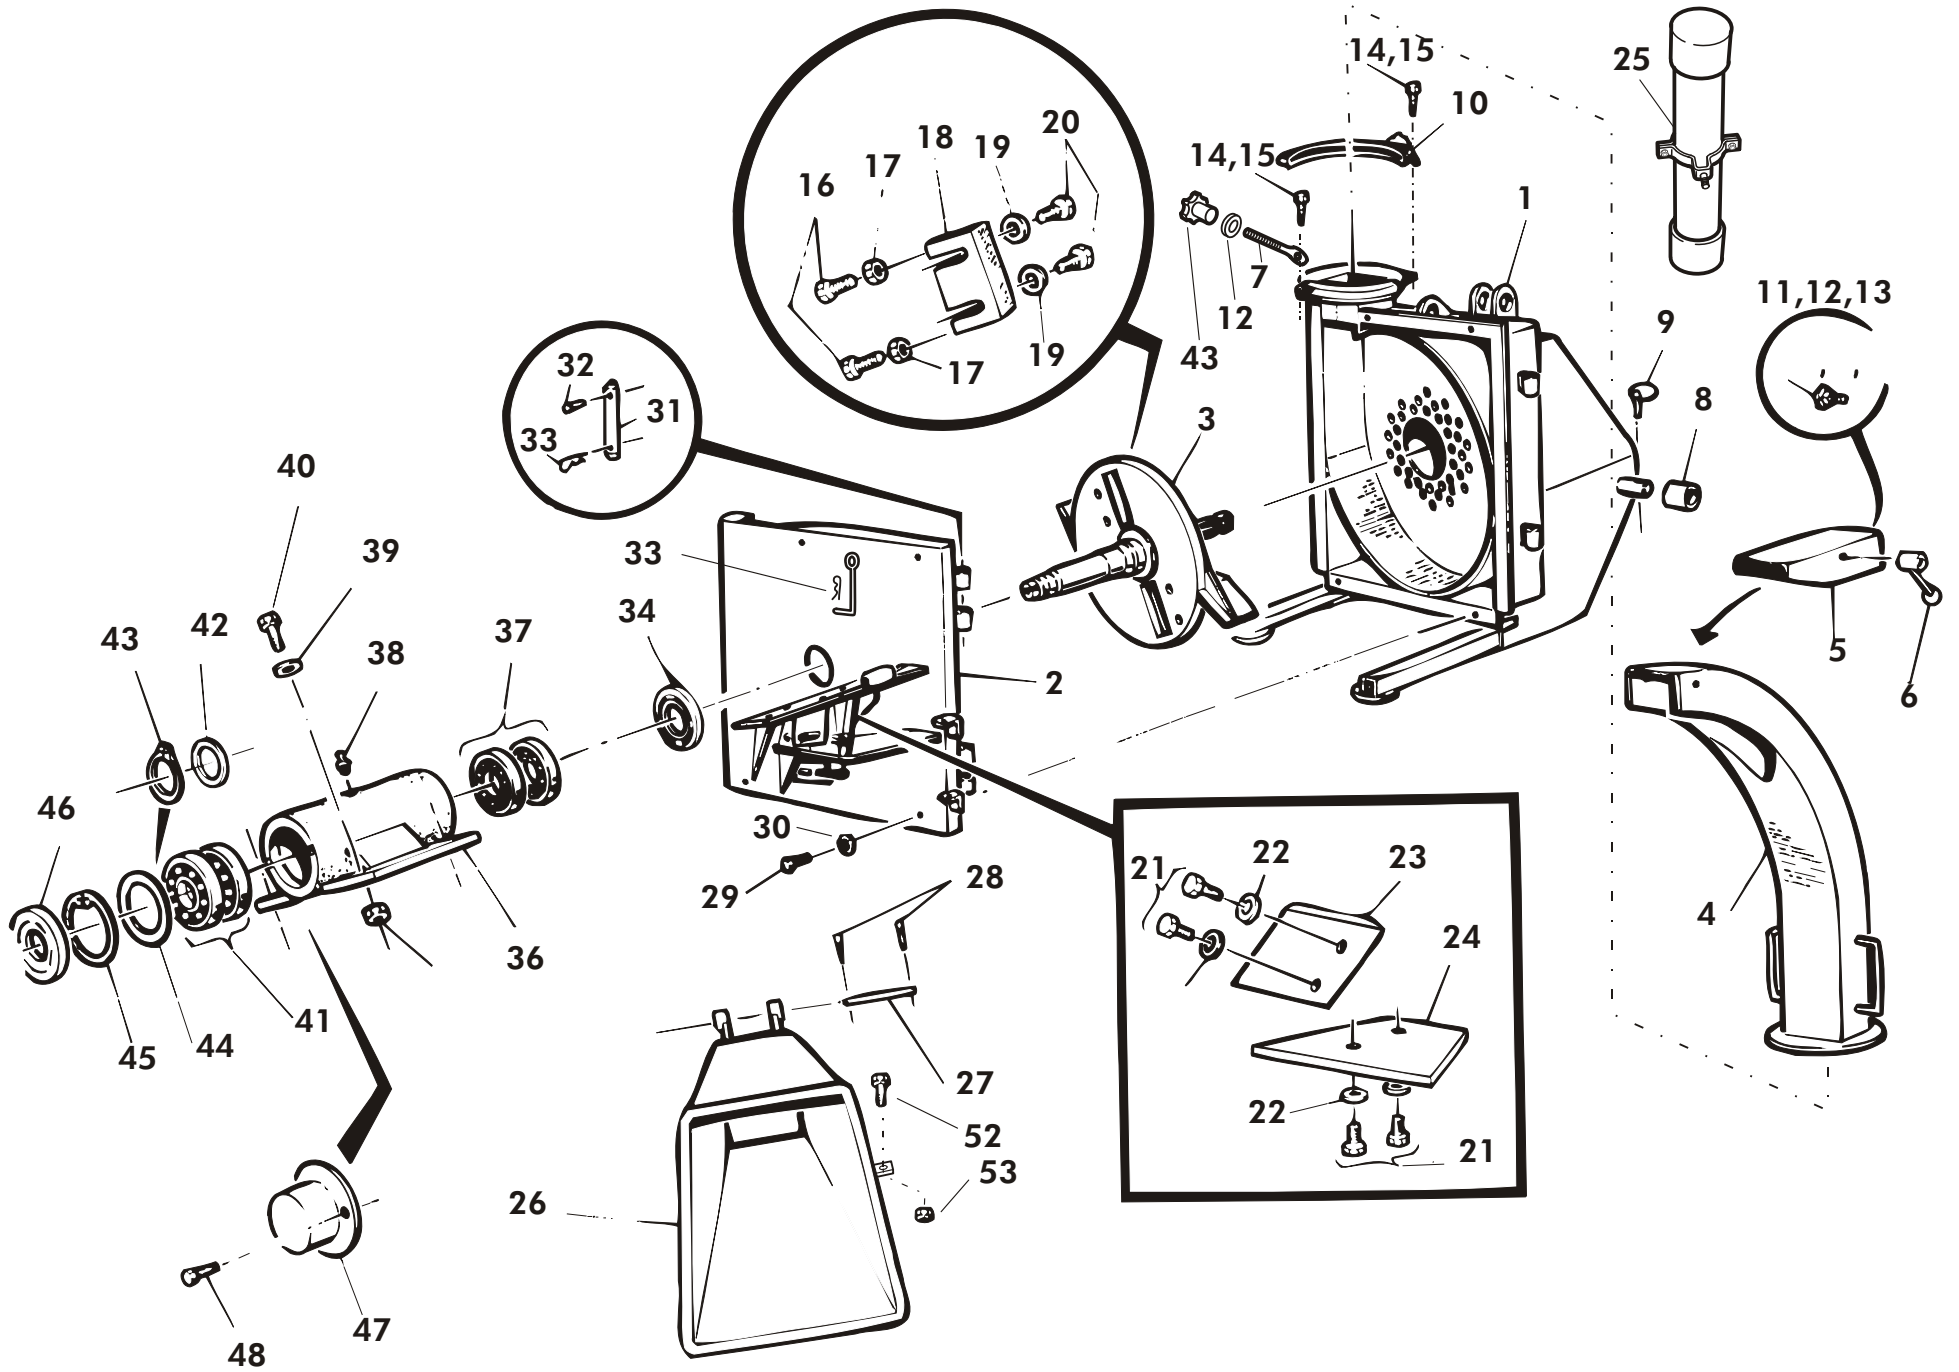

VIITE IREL	KPL STY	OSANO DEL NR	KOODI KODE	NIMIKE	BENÄMNING
1	1	44055	3-44055	KAMMIO	KAMMARE
2	1	44050	3-44050	ETULEVY	FRONT PLATTA
3	1	44036	3-44036	TERÄLAIKKA JA PÄÄAKSELI	HUGGSKIVA
4	1	44281	3-44281	PUHALLUSTORVI	SPÅNTRATT
5	1	707101	2-2342	LIPPA	SKÄRM
6	1	57036	3-57036	KIRISTYSVIPU	SPÄNNING
7	1	707510	4-6375	KIRISTYSRUUVI	SPÄNNINGSSKRUV
8	2	947826	4-47826	SOVITEHOLKKI	FYLLNINGRING
9	2	BE8600002	8*45	RENGASSOKKA	RINGSPRINT
10	1	7075011	3-43242	KIINNITYSPANTA	SPÄNNING
11	2	AGC113014	M12 IL	KUUSIOMUTTERI	SEKKANTSKRUV
12	4	B61200	M12	ALUSLEVY	BRICKA
13	2	A09510	M12*30	LUKKORUUVI	LOCKSKRUV
14	2	A08101514	M8*30	KUUSIORUUVI	SEKKANTSKRUV
15	2	AG8113014	M8 IL	KUUSIOMUTTERI	SEKKANTMUTTER
16	4	A0AIL1014	M10*50	KUUSIORUUVI	SEKKANTSKRUV
17	4	AGA111014	M10	KUUSIOMUTTERI	SEKKANTMUTTER
18	3	44007	3-44007	TERÄ	KNIV
19	6	761221	4-6238	TERÄN ALUSLEVY	BRICKA
20	4	AOG1A1514	M16*40	KUUSIORUUVI	SEKKANTSKRUV
21	4	AOG101524	M16*30	KUUSIORUUVI	SEKKANTSKRUV
22	4	761221	M10*16.5/40	ALUSLEVY	BRICKA
23	1	44029	3-44029	SIVUVASTATERÄ	MOTKNIV VERTIKAL
24	1	44028	3-44028	ALAVASTATERÄ	MOTKNIV HORIZONTAL
25	1	270140	3-27014	OHJEKIRJAN SUOJA	SKYDD
26	1(M)	44204S	3-44204	SYÖTTÖSUPPILO	MATARTRATT
27	1	44214	4-44214	SARANATAPPI	TAPP
28	2	BA4150002	4*36	SAKSISOKKA	SAXPINNE
29	4	A080L1514	M8*25	KUUSIORUUVI	SEKKANTSKRUV
30	4	B580V1544	M8	ALUSLEVY	BRICKA