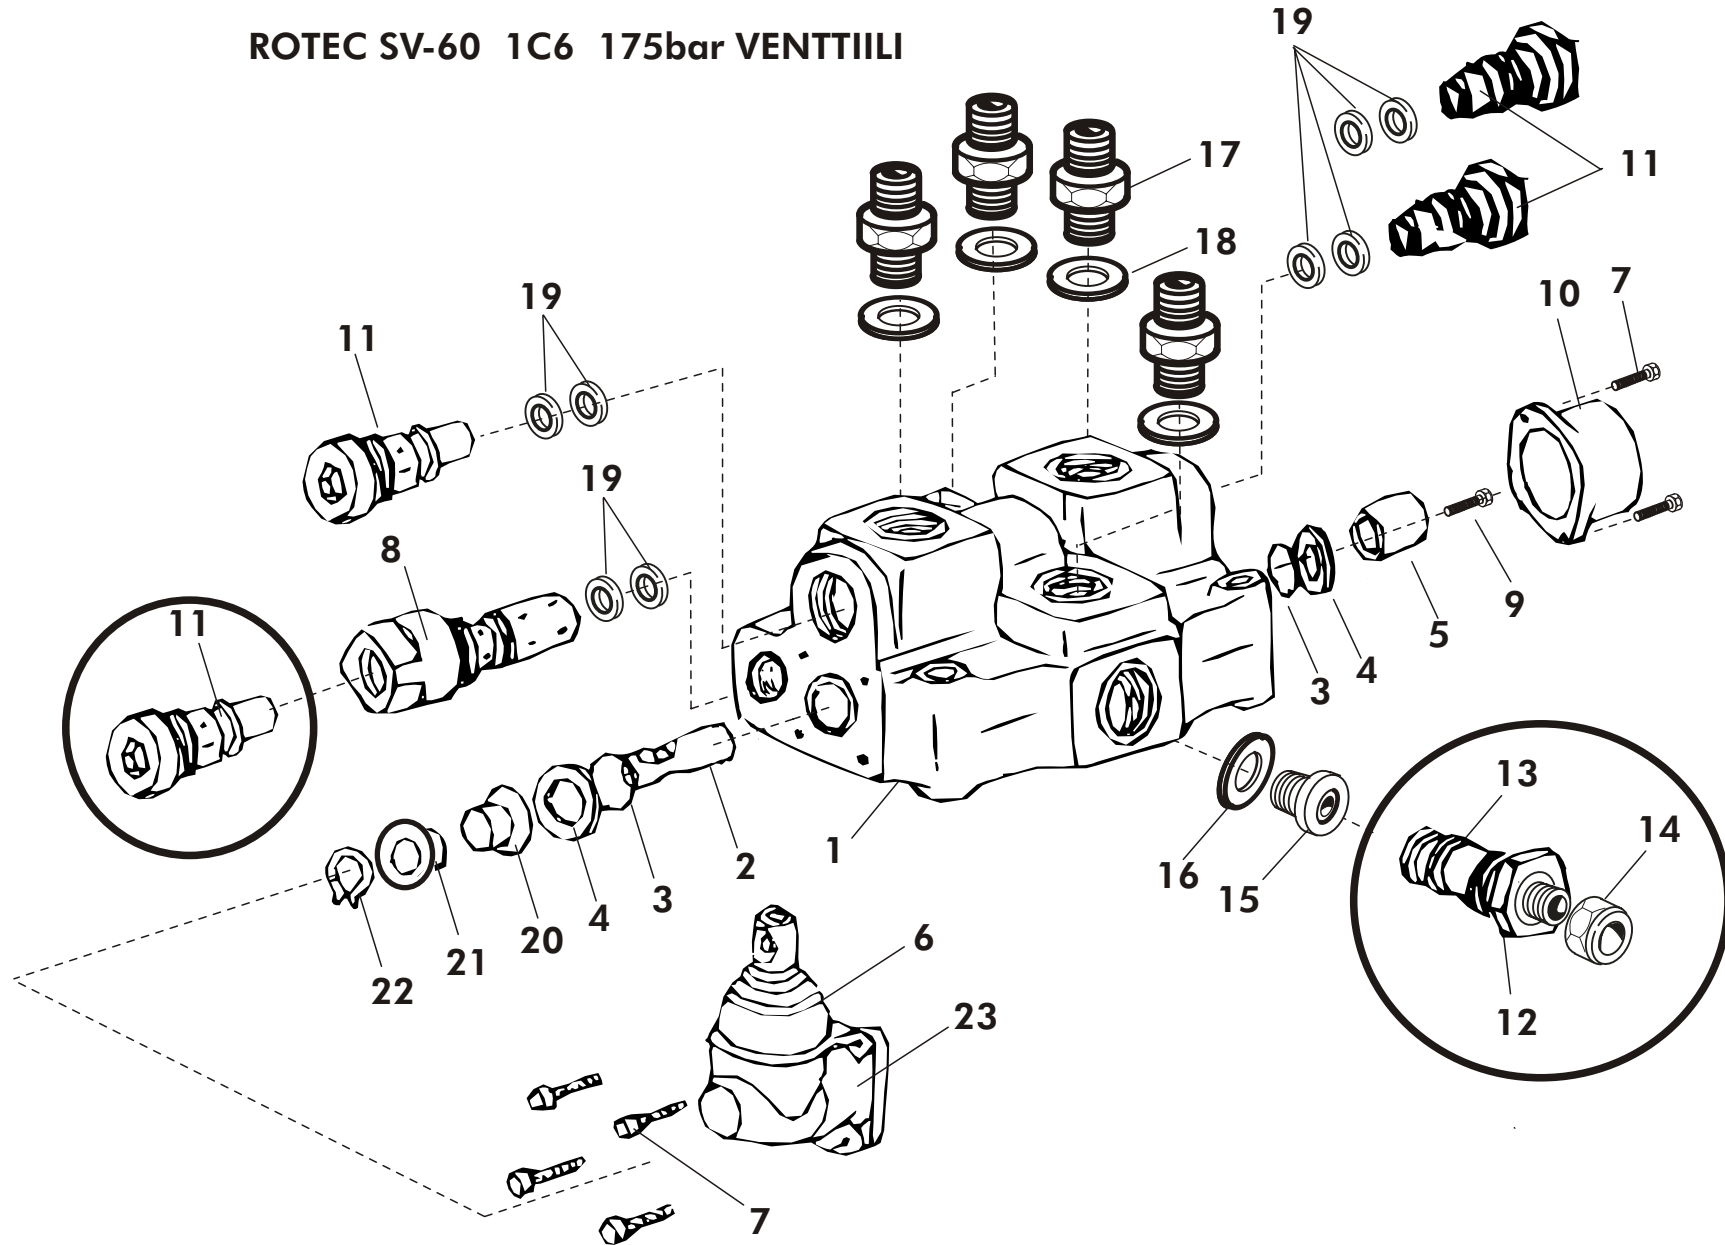

ROTEC SV-60 1C6 175bar VENTTIILI

OSA 8 KORVATAAN OSALLA 11 JA OSA 15 OSALLA 12 ,KUN TRAKTORISSA SULJETUN PIIRIN HYDRAULIIKKA
DEL NR 11 ERSÄTTER DEL NR 8 OCH DEL NR 12 ERSÄTTER DEL NR 15 I DE SLUTNA HYDRAULISKA SYSTEMERNA

VIITE REF	KPL ST	VARAOSA NO DEL NR.	KOODI KODE	NIMITYS	BENÄMNING
1-23		D56084		OHJAUSVENTTIILI LSV50 1 C7	STYRINGVENTIL
1	1	982600		VENTTIILIRUNKO	RAM
2	1	40182	N:O 1	KARA	TEN
3	2	40104		KARATIIVISTE	TÄTNING
4	2	40091		TIIVISTELATTA	BRICKA
5	1	40490		ASENTOLUKITUS	STÄLLNING LÅSING C6 C6
6	1	40200		SUOJAKUMI	SKYDD
7	6	50101	M5X16	KUUSIOKOLORUUVI	SKRUV
8	1	55000		PAINEISKUIMUVENT.RP1	CHOCK VENTIL RP1
9	1	50103	M5X20	KUUSIOKOLORUUVI	SKRUV
10	1	40204		JOUSIKUPPI	FJÄRSKYDD
11	3 (4)	40237		TULPPA	PROPP
(12)	1	982603		SARJANIPPA	NIPPEL
(13)	1	982616		TIIVISTESARJA SARJANIPPAAN	TÄTNING
(14)	1	....		TULPPA 5/8"	PROPP 5/8"
15	1	40268		TULPPA 3/4"	PROPP
16	1	D3000213		USIT TIIVISTE 3/4"	USIT-TÄTNING
17	4	D15292		NIPPA R1/2"-3/8"	NIPPEL
18	4	50008	Ø15,3X2.4	O-RENGAS	O-RING
19	4	50604		TIIVISTESARJA	TÄTNING SERIE
20	1	40253		JOUSENOHJAIN ALAP.	FJÄDER STYRENHET
21	1	40254		JOUSENOHJAIN C5	FJÄDER STYRENHET C5
22	1	40163		LUKKORENGAS	LÅSNING RING
23	1	40318		VIPUKOTELO TÄYD.	HANTAGASK KPL.