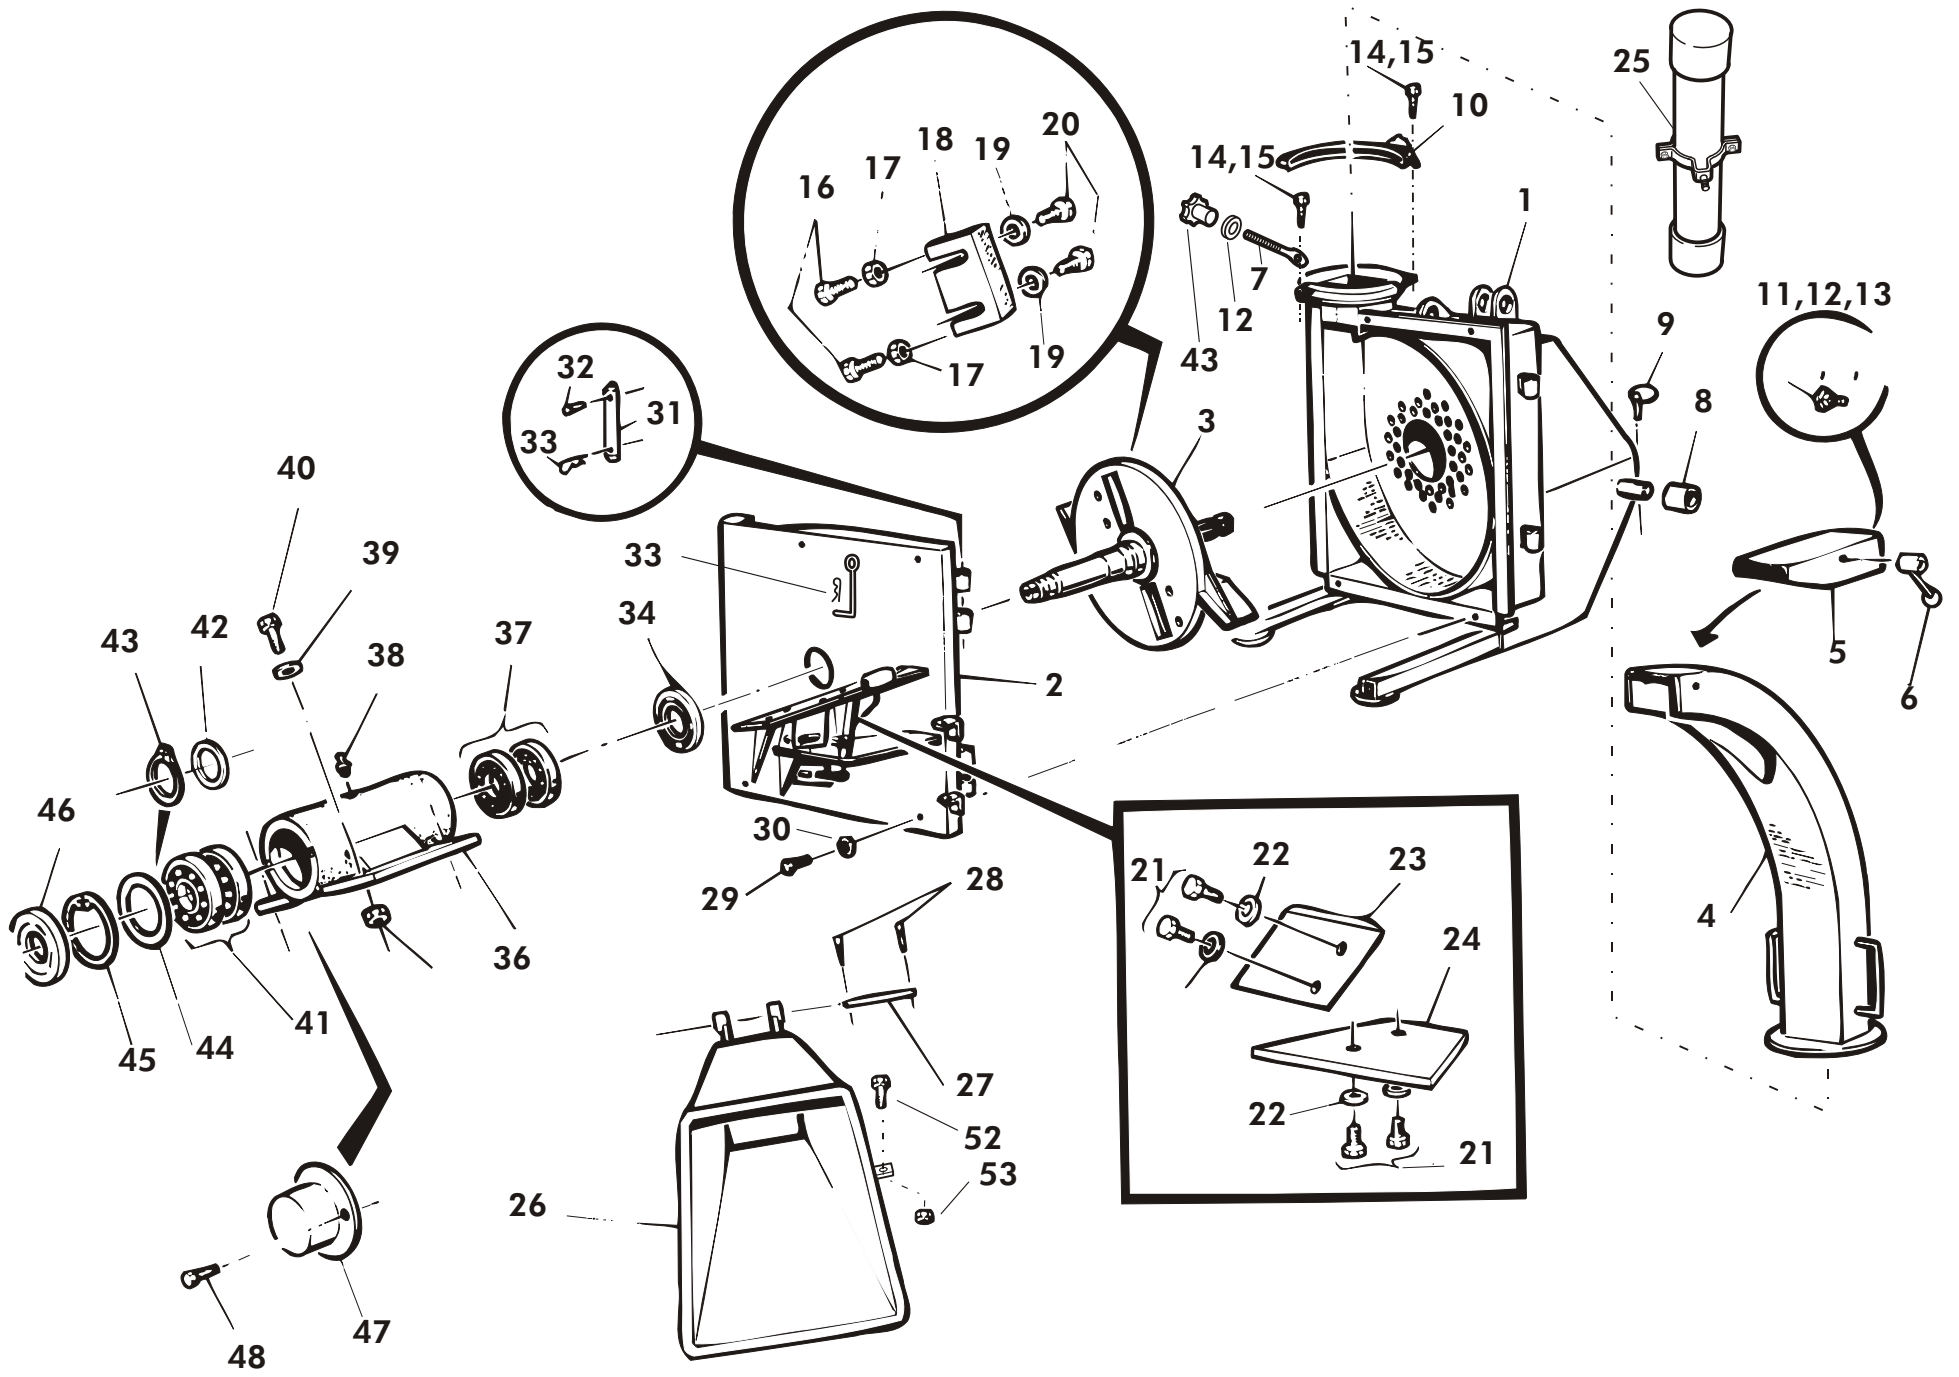

VIITE REF	KPL ST	OSANO DEL NR.	KOODI KODE	NIMIKE	BENÄMNING
31	2	44064	4-44064	SARANATAPPI	SVENGTAPP
32	4	BA4150002	4*36	SAKSISOKKA	SAXPINNE
33	2	BD200004	N:o 100	NUTTURANEULA	SPRINT
34	1	D49002	10*52*80	STEFA	STEFA
35	4	AGA113014	M10 IL	KUUSIOMUTTERI	SEKANTMUTTER
36	1	44067	3-44067	LAAKERIPESÄ	LAGERHUS
37	2	CE6010000	6010	LAAKERI	LAGER
38	1	BJ6150400	M6	RASVANIPPA	SMJÖRNNIPPEL
39	8	B5A0MB024	M10	ALUSLEVY	BRICKA
40	4	A0A151014	M10*35	KUUSIORUUVI	SEKANTSKRUV
41	2	CE6009000	6009	LAAKERI	LAGER
42	1	BH1455530	45/55*3	TUKILEVY	PLATTA
43	1	BHIF12F24	A45*1.75	SEGER	SEGER
44	1	BH1607530	60/75*3	TUKILEVY	PLATTA
45	1	BH2F21L21	J75*2.5	SEGER	SEGER
46	1	D49000	8*45*75	STEFA	STEFA
47	1	44256	3-44256	AKSELISUOJA	SKYDD
48	2	A01150	M5*12	URARUUVI	SEKANTSKRUV
49	1	707515	M12	TÄHTIMUTTERI	MUTTER
50	1	440008	HJ 4 SLT	TARRASARJA	DEKALSERIE
51	1	440006	HJ 4 M	TARRASARJA	DEKALSERIE
52	1	A0C1A1014	M12X40	KUUSIORUUVI	SEKANTSKRUV
53	1	AGC113014	M12IL	MUTTERI	SEKANTMUTTER
54	1	44372	3-44372	NIVELAKSELIN PIDIN	KÄNGARE