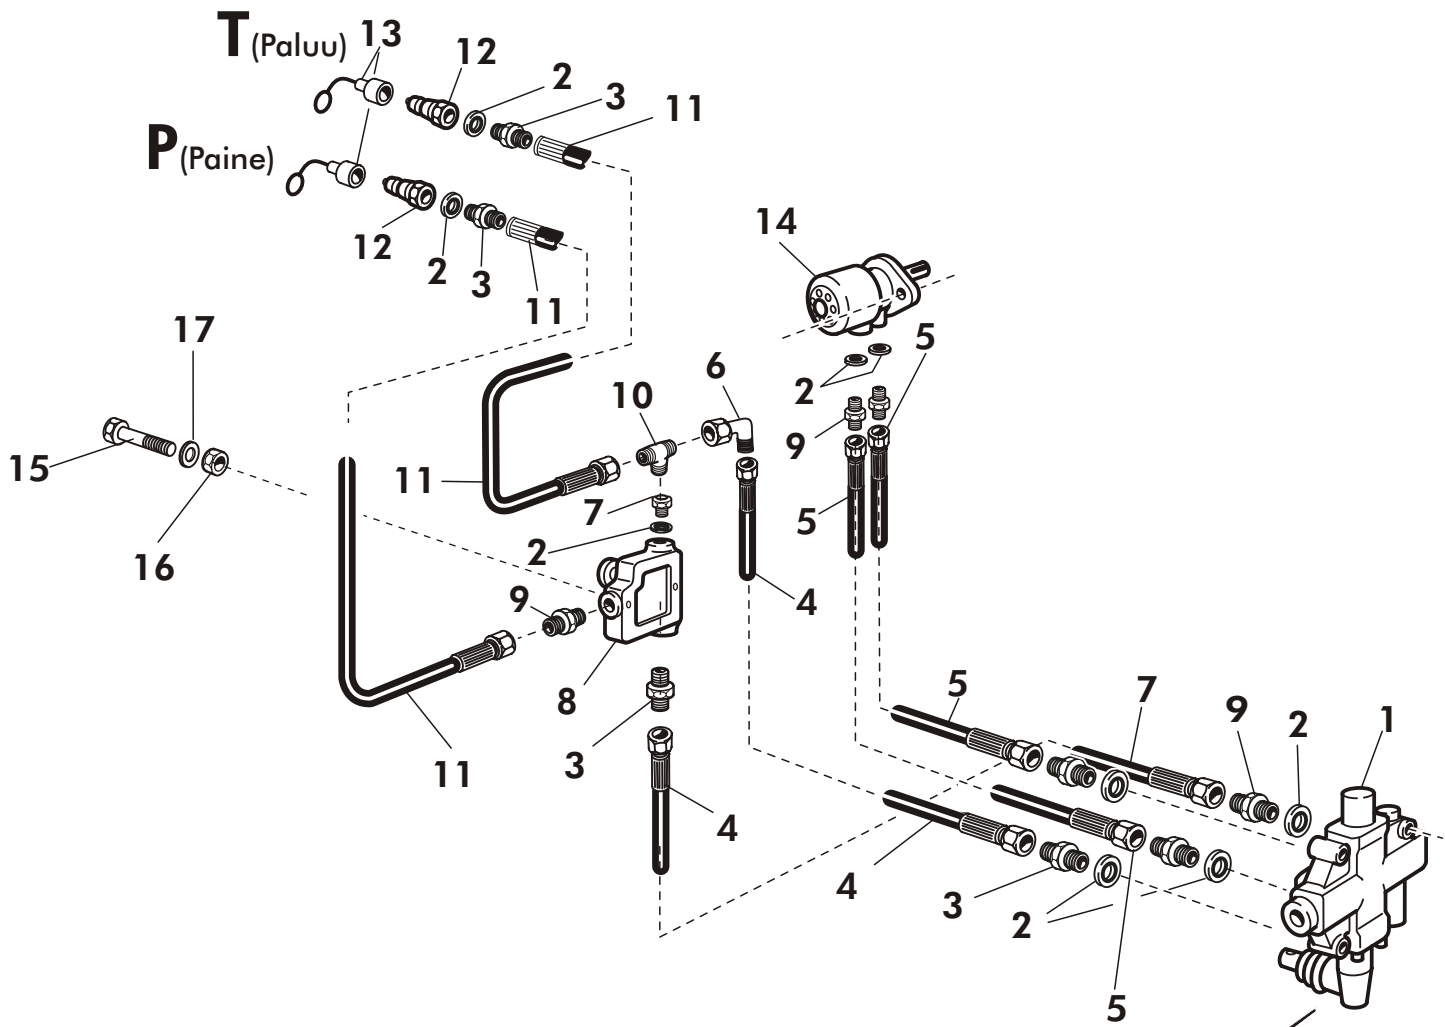

HJ 4 SLT MALLIN HYDRAULIIKKA
HJ 4 SLT HYDRAULIK

VIITE REF	KPL ST	VARAOSA NO DEL NR.	KOODI KODE	NIMITYS	BENÄMNING
1	1	D56084	LSV-50 1C7 1/2"175	OHJAUSVENTTIILI 4-ASENTO	STYRNINGSVENTIL
2	9	D30000212	1/2"	USIT-TIIVISTE	USIT-TÄTNING
3	4	D30000380	R1/2"/R1/2"	KAKSOISNIPPA	DUBBELNIPPEL
4	2	D30274	L=1650	HYDR.LETKU	HYDR.SLANG
5	2	D44357	L=500	HYDR.LETKU	HYDR.SLANG
6	1	D12356	704-08T	KULMALIITIN	VINKELNIPPEL
7	1	D30000383	705-08-08	YHDYSNIPPA	NIPPEL
8	1	D30000281	FC-51-1/2	MÄÄRÄNSÄÄTÖVENTTIILI	MÄNGDJUSTERINGSVENTI
9	6	D15292	R1/2"/R3/8"	SUPISTUSNIPPA	FÖRMINSKINIPPEL
10	1	D30000382	702-8	T-LIITIN	T-VINKKELNIPPEL
11	2	D30272	L=1500	HYDR.LETKU	HYDR.SLANG
12	2	142608	DNP290	PIKALIITIN,KOIRAS	SNABBKOPPLING
13	2		TFA - 08M	SUOJAHATTU	SKYDD
14	1	D657020001	OMP 200	HYDRAULIMOOTTORI	HYDR. MOTOR
15	2	A06201514	Mx60	KUUSIORUUVI	SEKKANTSKRUV
16	2	AG6113014	M6	MUTTERI	SEKKANTMUTTER
17	2	B560N1524	M6	KORIALUSLAATTA	BRICKA