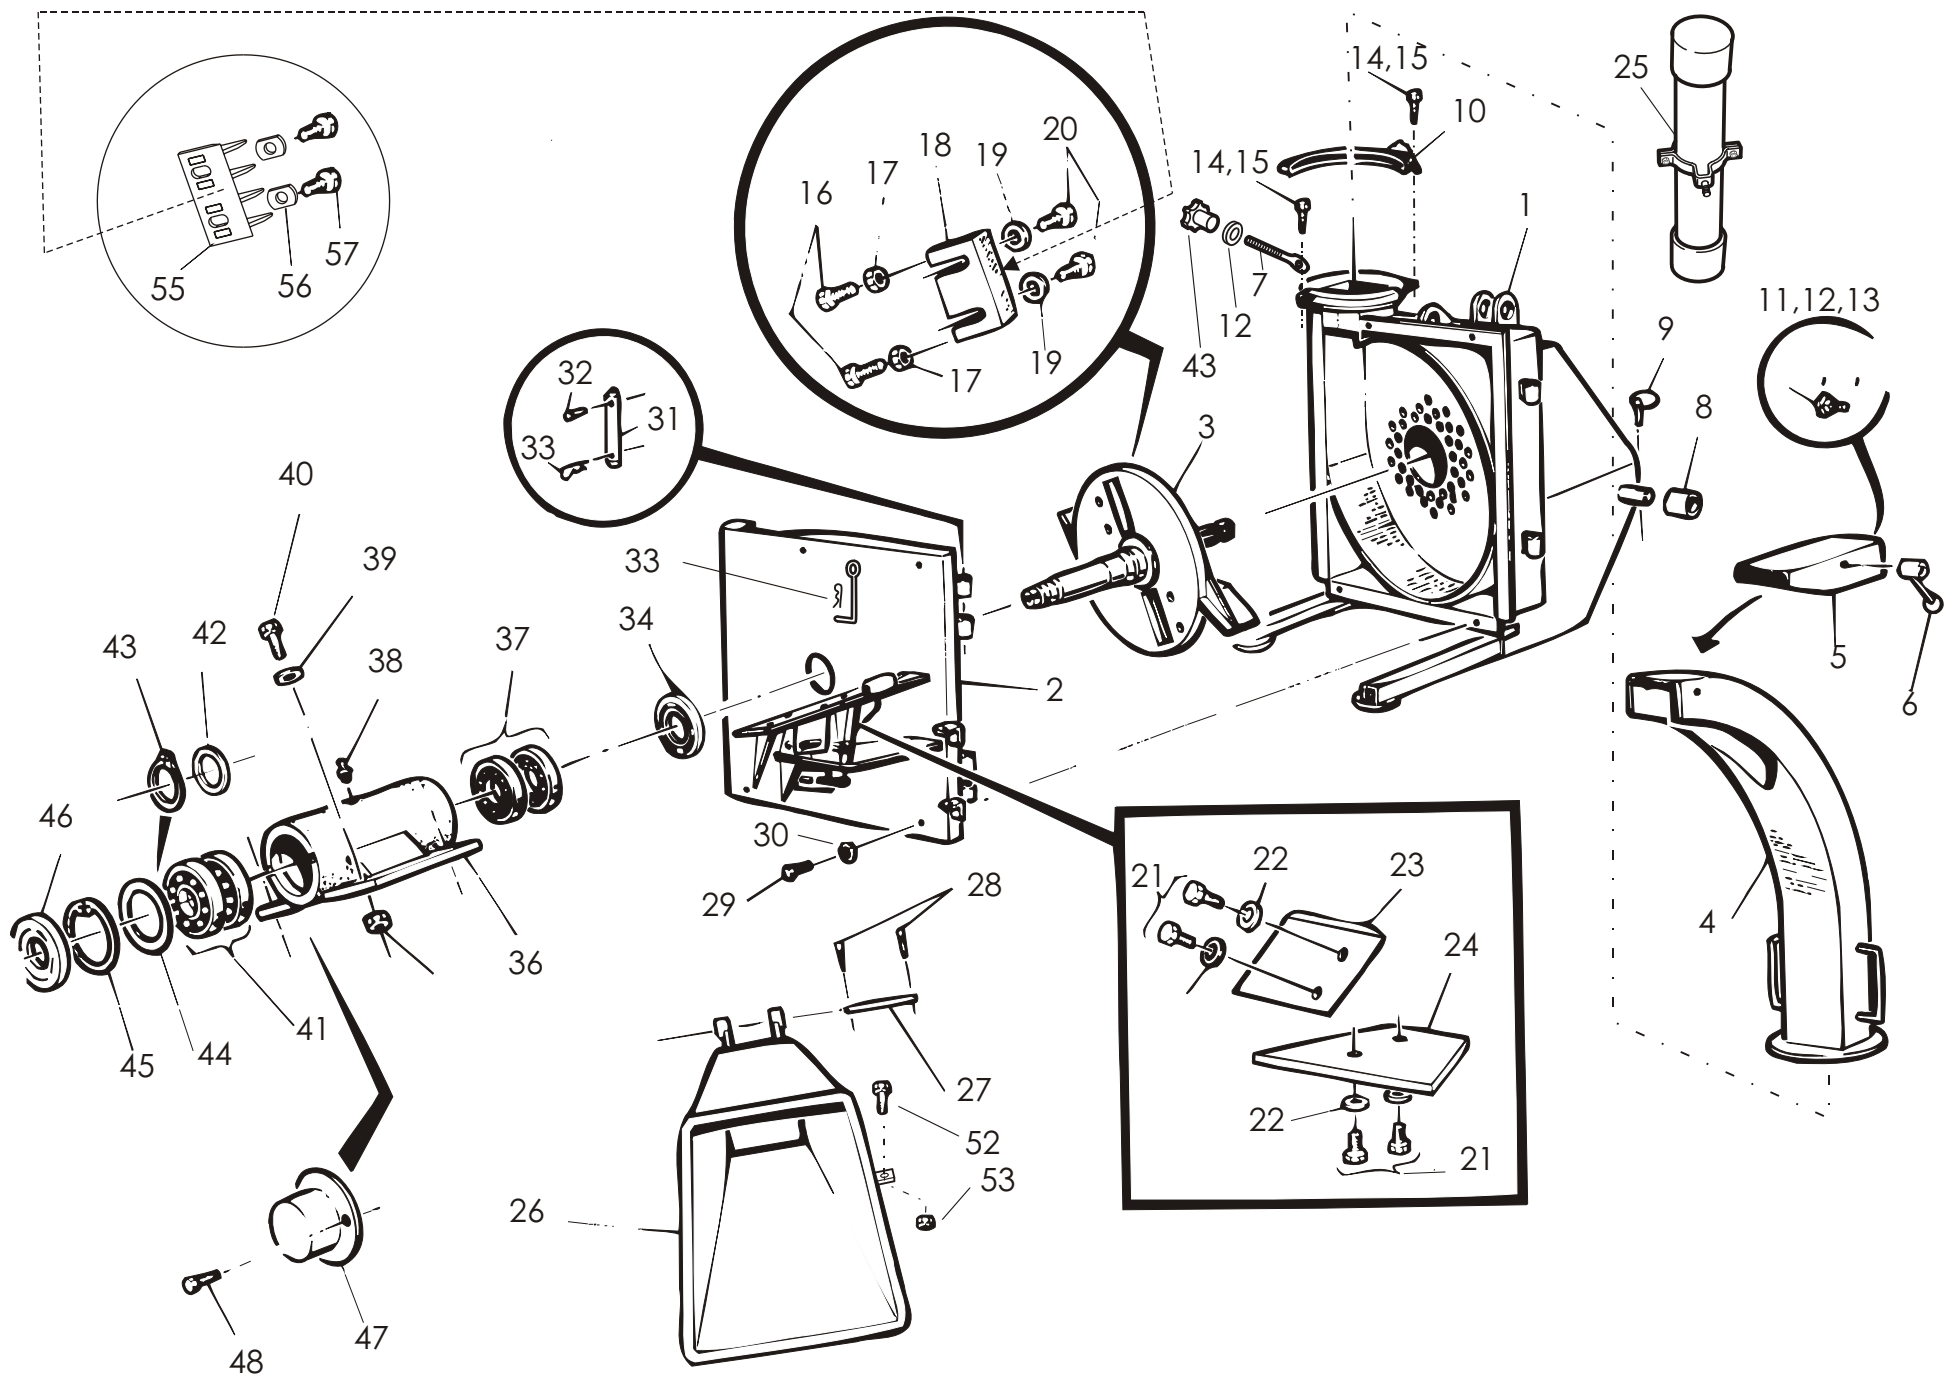

VIITE REF	KPL ST	OSANO DEL NR.	KOODI KODE	NIMIKE	BENÄMNING
31	2	44064	4-44064	SARANATAPPI	SVENGTAPP
32	4	BA4150002	4*36	SAKSISOKKA	SAXPINNE
33	2	BD200004	N:o 100	NUTTURANEULA	SPRINT
34	1	D49002	10*52*80	STEFA	STEFA
35	4	AGA113014	M10 IL	KUUSIOMUTTERI	SEKANTMUTTER
36	1	44067	3-44067	LAAKERIPESÄ	LAGERHUS
37	2	CE6010000	6010	LAAKERI	LAGER
38	1	BJ6150400	M6	RASVANIPPA	SMJÖRNNIPPEL
39	8	B5AOMB024	M10	ALUSLEVY	BRICKA
40	4	AOA151014	M10*35	KUUSIORUUVI	SEKANTSKRUV
41	2	CE6009000	6009	LAAKERI	LAGER
42	1	BH1455530	45/55*3	TUKILEVY	PLATTA
43	1	BHIF12F24	A45*1.75	SEGER	SEGER
44	1	BH1607530	60/75*3	TUKILEVY	PLATTA
45	1	BH2F21L21	J75*2.5	SEGER	SEGER
46	1	D49000	8*45*75	STEFA	STEFA
47	1	44256	3-44256	AKSELISUOJA	SKYDD
48	2	A01150	M5*12	URARUUVI	SEKANTSKRUV
49	1	707515	M12	TÄHTIMUTTERI	MUTTER
50	1	440008	HJ 4 SLT	TARRASARJA	DEKALSERIE
51	1	440006	HJ 4 M	TARRASARJA	DEKALSERIE
52	1	A0C1A1014	M12X40	KUUSIORUUVI	SEKANTSKRUV
53	1	AGC113014	M12IL	MUTTERI	SEKANTMUTTER
54	1	44372	3-44372	NIVELAKSELIN PIDIN	KÄNGARE
*55	3	44505	3-44505	RISUTERÄ	STICKKNIFE
*56	6	44378	4-44378	ALUSLEVY	WASHER
*57	6	A12709	M16*50	KUUSIOKOLORUUVI	SCREW
*	*			LISÄVARUSTE	OPTIONAL