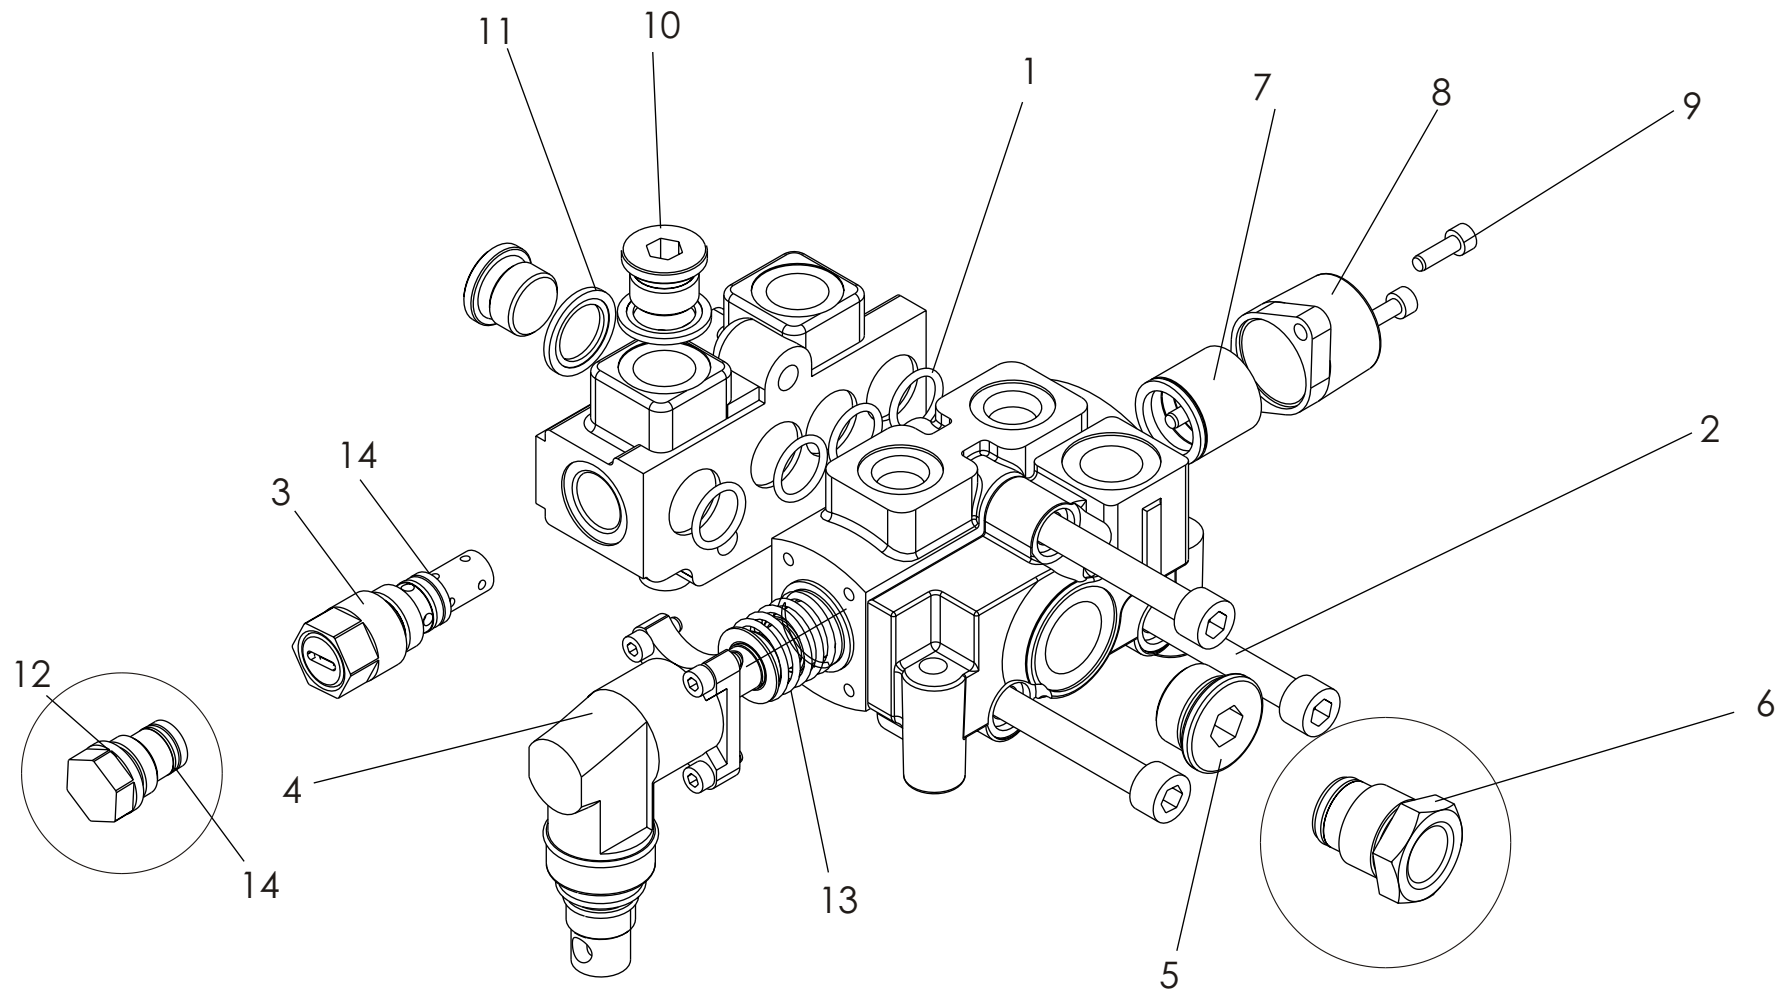

LSV 50 1C6 175bar OHJAUSVENTTIILI, STYRINGVENTIL

OSA 3 KORVATAAN OSALLA 12 JA OSA 5 OSALLA 6 ,KUN TRAKTORISSA SULJETUN PIIRIN HYDRAULIIKKA
DEL NR 12 ERSÄTTER DEL NR 3 OCH DEL NR 6 ERSÄTTER DEL NR 5 I DE SLUTNA HYDRAULISKA SYSTEMERNA

VIITE REF	KPL ST	VARAOSA NO DEL NR.	KOODI KODE	NIMITYS	BENÄMNING
		D56084	100305	OHJAUSVENTTIILI LSV50 1C7	STYRINGVENTIL
1	1	D57000	100535	TIIVISTESARJA, LOHKON VÄLITIIVISTEET	TÄTNING
2	3		M10X70	KUUSIOKOLORUUVI	SKRUV
3	1	55000	100011	PAINEISKUIMUVENTTIILI	CHOCK VENTIL
4	1	40318	100003	VIPUKOTELO TÄYD.	HANTAGASK KPL.
5	1	40268	100401	TULPPA R3/4"	PROPP
(6)	1	982603	100475	SARJANIPPA	NIPPEL
7	1	40490	100397	ASENTOLUKITUS	STÄLLNING LÅSING
8	1	40204	100400	JOUSIKUPPI	FJÄDERSKYDD
9	6		M5X16	KUUSIOKOLORUUVI	SKRUV
10	2	D43201	100207	TULPPA R1/2"	PROPP
11	2	D30000212	100169	USIT TIIVISTE R1/2"	USIT-TÄTNING
12	1	40237	100405	PAINEISKUIMUVENTTIILIN TULPPA	PROPP
13	2	40104	100080	KARATIIVISTE	TÄTNING
14	1	50604	100541	TIIVISTESARJA	TÄTNING