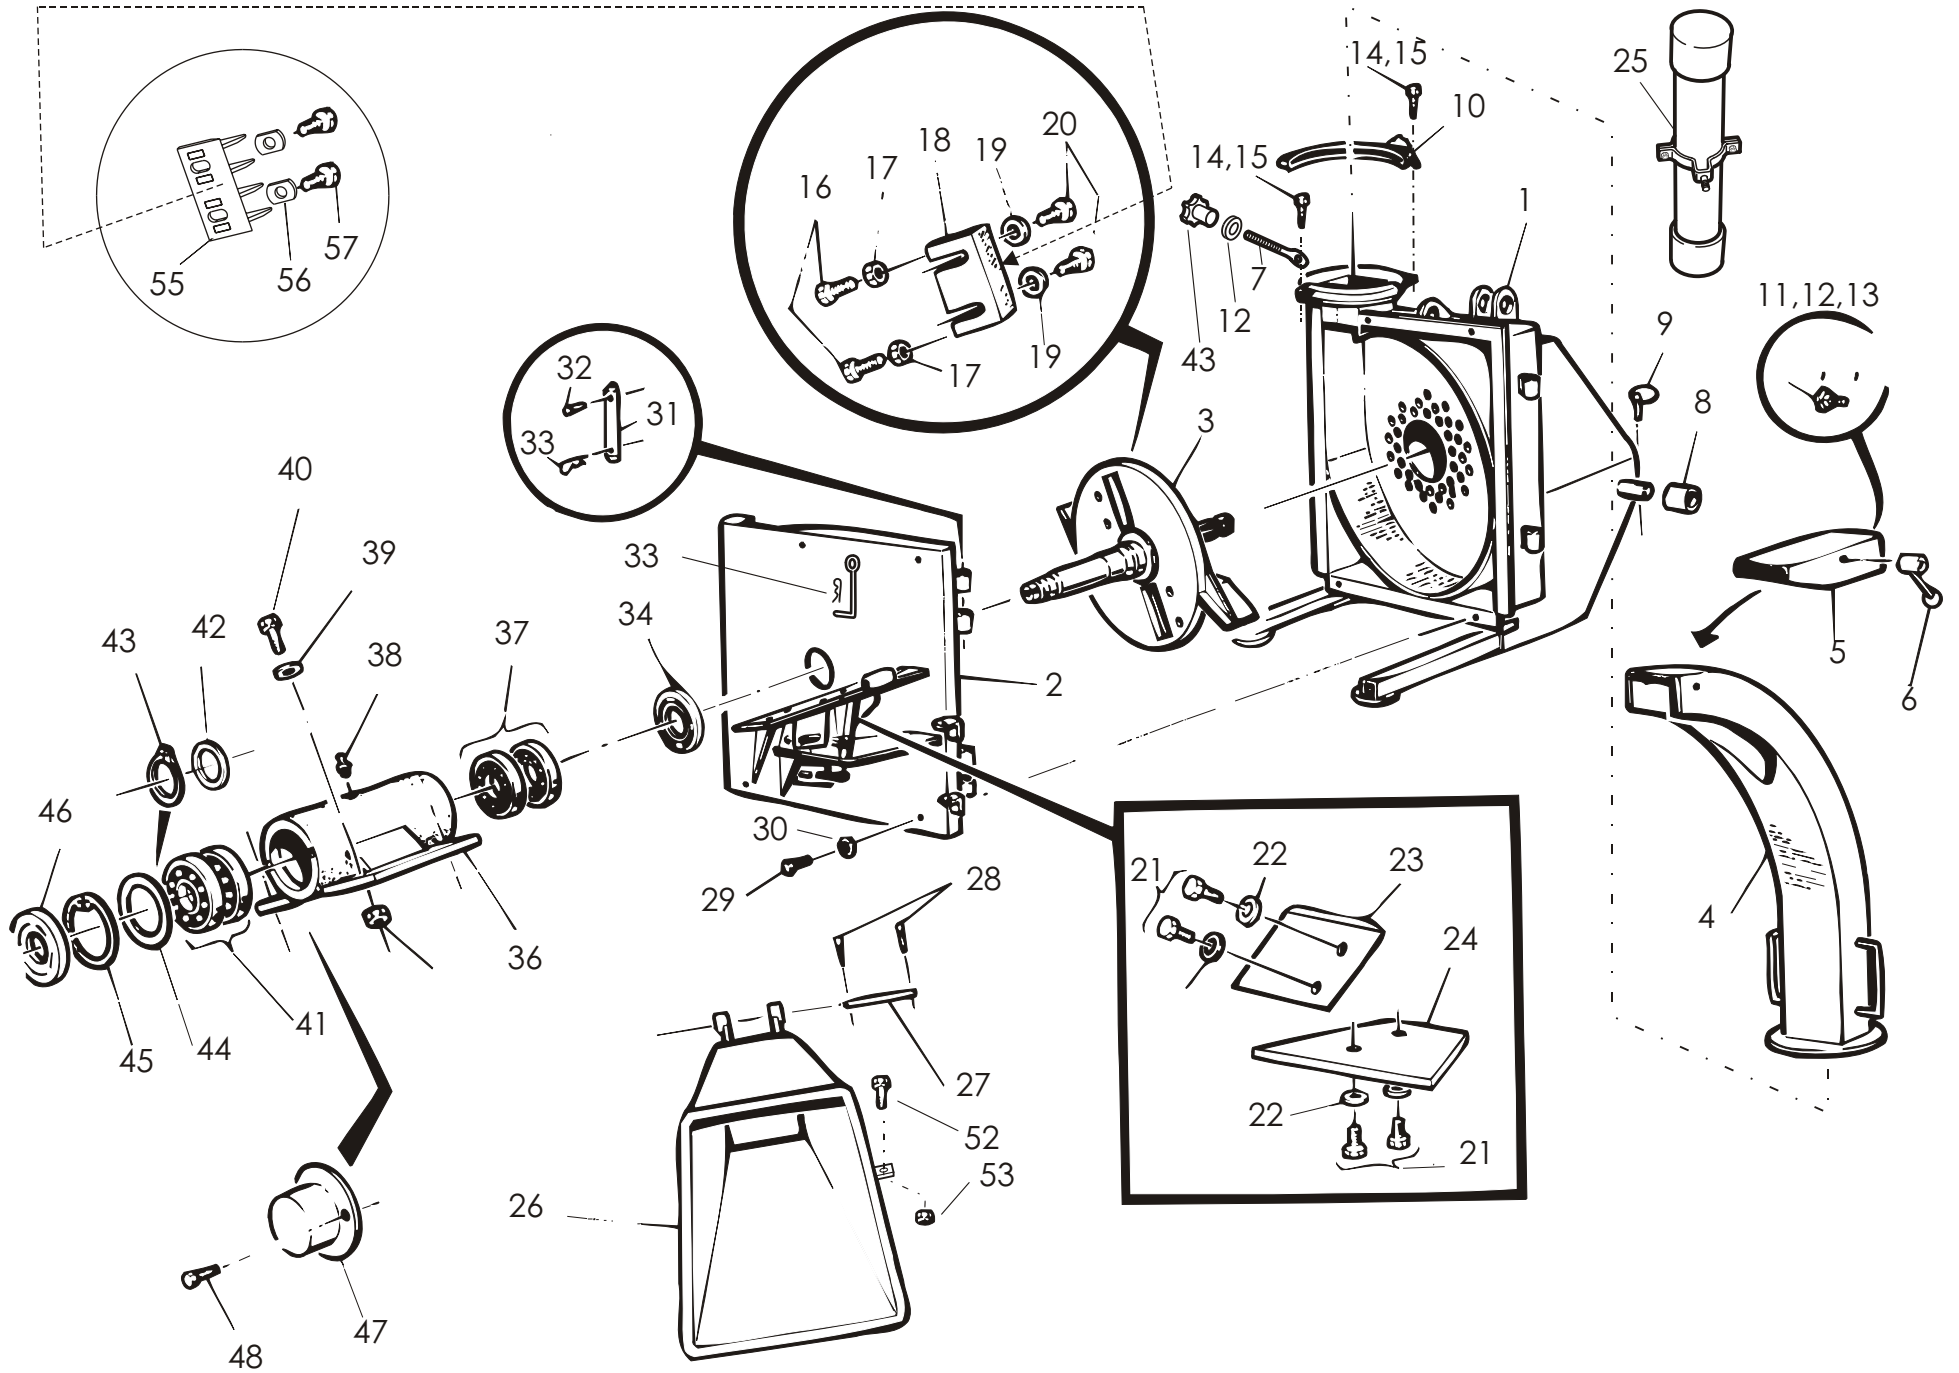

SUOMI - SVENSKA 2005

VIITE IREL	KPL STY	OSANO DEL NR	KOODI KODE	NIMIKE	BENÄMNING
1	1	44055	3-44055	KAMMIO	KAMMARE
2	1	44050	3-44050	ETULEVY	FRONT PLATTA
3	1	44036	3-44036	TERÄLAIKKA JA PÄÄAKSELI	HUGGSKIVA
4	1	44281	3-44281	PUHALLUSTORVI	SPÅNTRATT
5	1	707101	2-2342	LIPPA	SKÄRM
6	1	57036	3-57036	KIRISTYSVIPU	SPÄNNING
7	1	707510	4-6375	KIRISTYSRUUVI	SPÄNNINGSSKRUV
8	2	947826	4-47826	SOVITEHOLKKI	FYLLNINGRING
9	2	BE8600002	8*45	RENGASSOKKA	RINGSPRINT
10	1	7075011	3-43242	KIINNITYSPANTA	SPÄNNING
11	2	AGC113014	M12 IL	KUUSIOMUTTERI	SEKKANTSKRUV
12	4	B61200	M12	ALUSLEVY	BRICKA
13	2	A09510	M12*30	LUKKORUUVI	LOCKSKRUV
14	2	A08101514	M8*30	KUUSIORUUVI	SEKKANTSKRUV
15	2	AG8113014	M8 IL	KUUSIOMUTTERI	SEKKANTMUTTER
16	4	A0AIL1014	M10*50	KUUSIORUUVI	SEKKANTSKRUV
17	4	AGA111014	M10	KUUSIOMUTTERI	SEKKANTMUTTER
18	3	44007	3-44007	TERÄ	KNIV
19	6	761221	4-6238	TERÄN ALUSLEVY	BRICKA
20	4	AOG1A1514	M16*40	KUUSIORUUVI	SEKKANTSKRUV
21	4	AOG101524	M16*30	KUUSIORUUVI	SEKKANTSKRUV
22	4	761221	M10*16.5/40	ALUSLEVY	BRICKA
23	1	44029	3-44029	SIVUVASTATERÄ	MOTKNIV VERTIKAL
24	1	44028	3-44028	ALAVASTATERÄ	MOTKNIV HORIZONTAL
25	1	270140	3-27014	OHJEKIRJAN SUOJA	SKYDD
26	1(M)	44204	3-44204S	SYÖTTÖSUPPILO	MATARTRATT
27	1	44214	4-44214	SARANATAPPI	TAPP
28	2	BA4150002	4*36	SAKSISOKKA	SAXPINNE
29	4	A080L1514	M8*25	KUUSIORUUVI	SEKKANTSKRUV
30	4	B580V1544	M8	ALUSLEVY	BRICKA