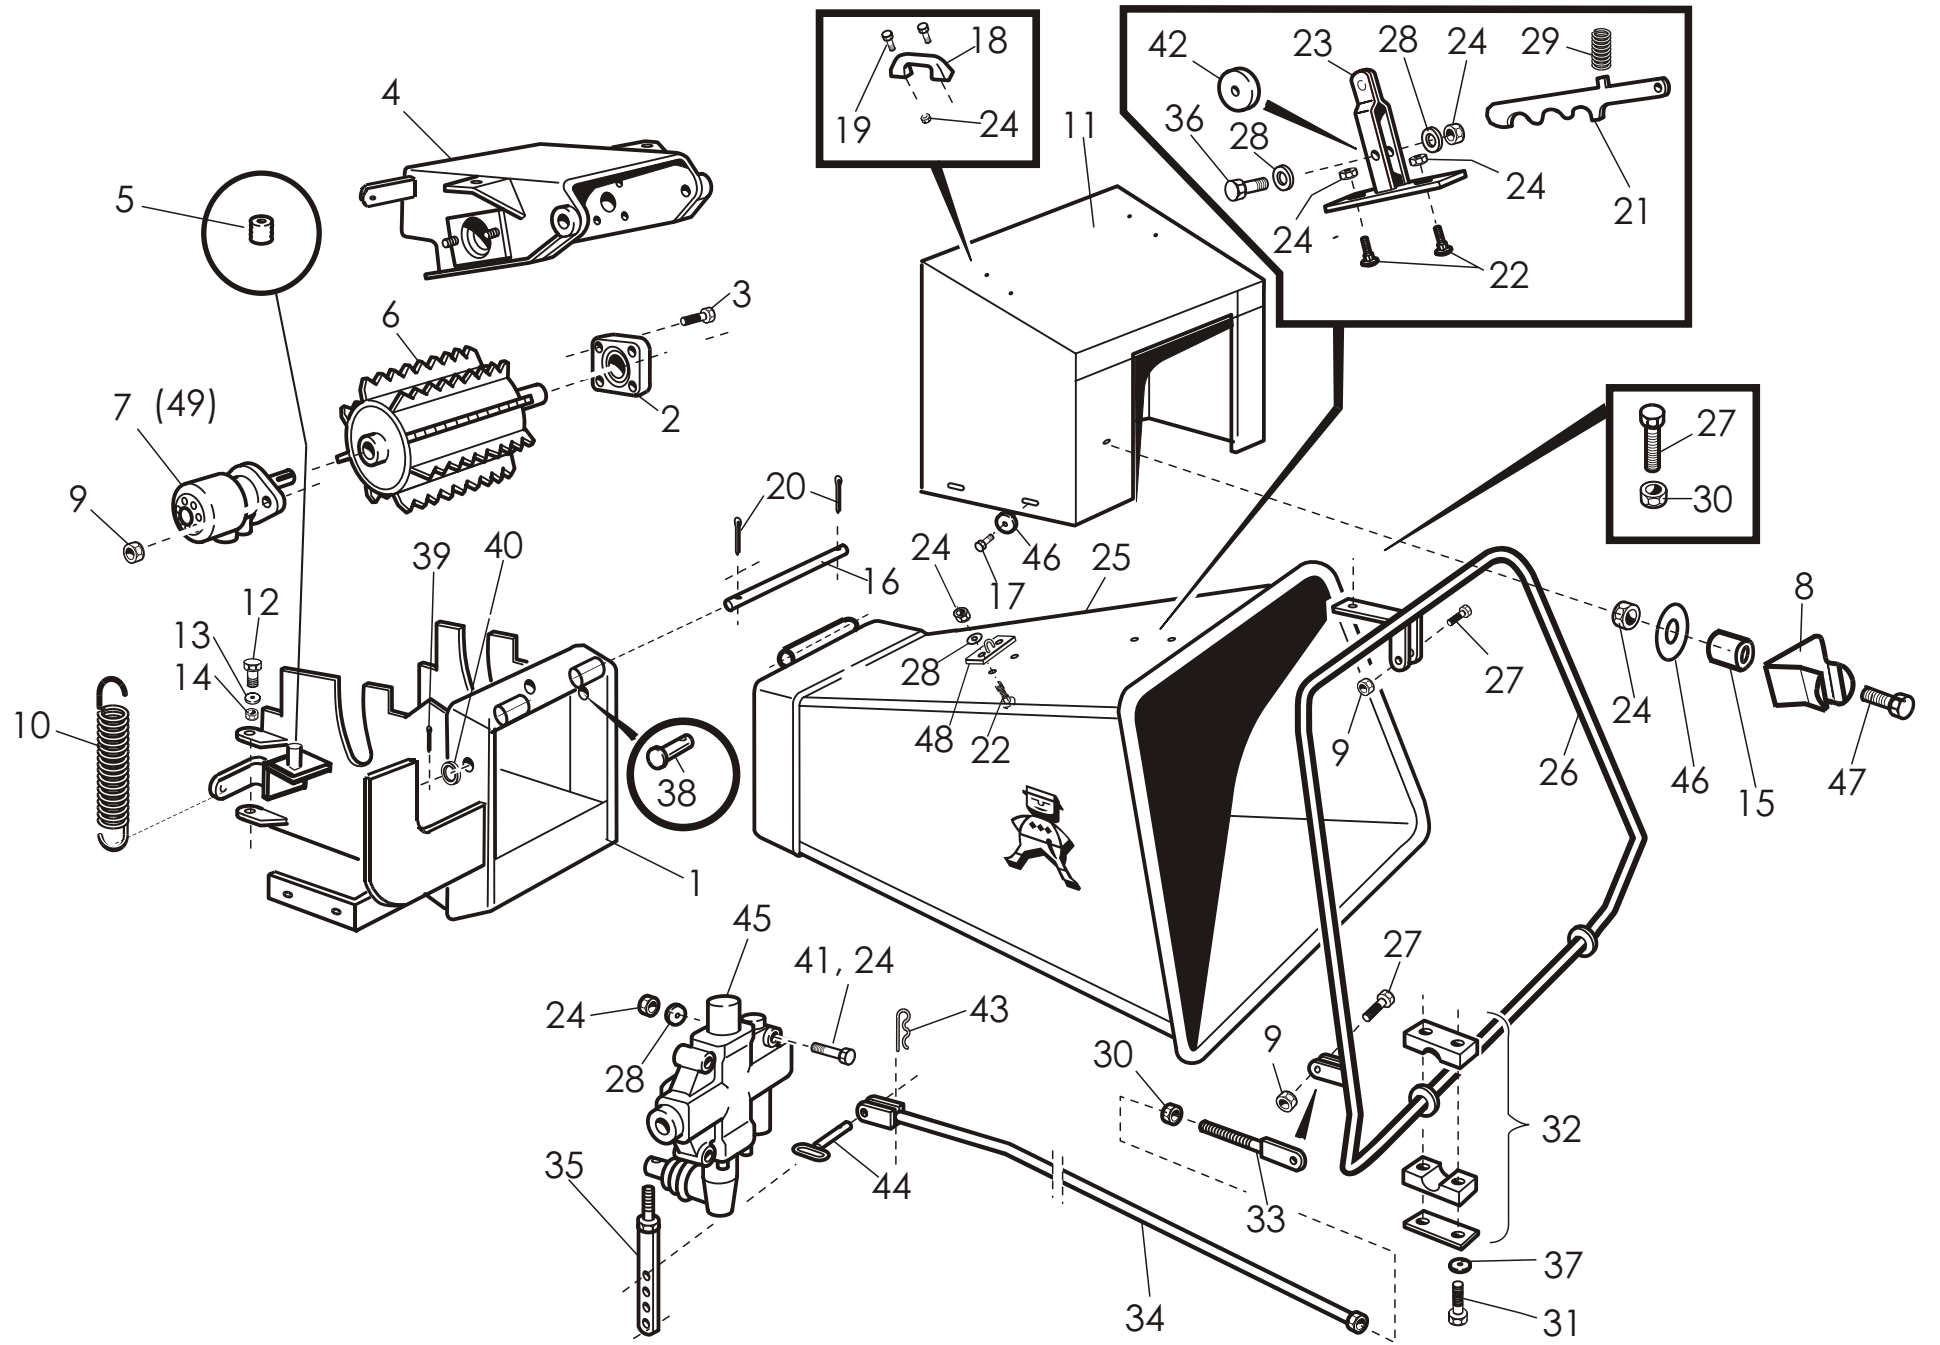

VIITE REF	KPL ST	VARAOSA NO DEL NR.	KOODI KODE	NIMITYS	BENÄMNING
40	2	B5L173024	M20	ALUSLEVY	BRICKA
41	3	A082F1014	M8×75	KUUSIORUUVI	SEKKANTSKRUV
42	1	41352	3-41352	RULLA	RULLE
43	1	BD2000004	N:O 100 2MM	HIUSSOKKA	SPRINT
44	1	41382	4-41382	TAPPI	TAPP
45	1	D56084	LSV50 1C7½" 175BAR	SUUNTAVENTTIILI 4-ASENTO	STYRINGVENTIL
46	8	B580N1524	M8	KORIALUSLAATTA	BRICKA
47	1	A08151514	M8X35	KUUSIORUUVI	SEKKANTSKRUV
48	1	44370	4-44370	HAAN PIDIKE	HÅLLARE
49	1	D30000312	151-1275	TIIVISTESARJA	TÄTNINGS SERIE