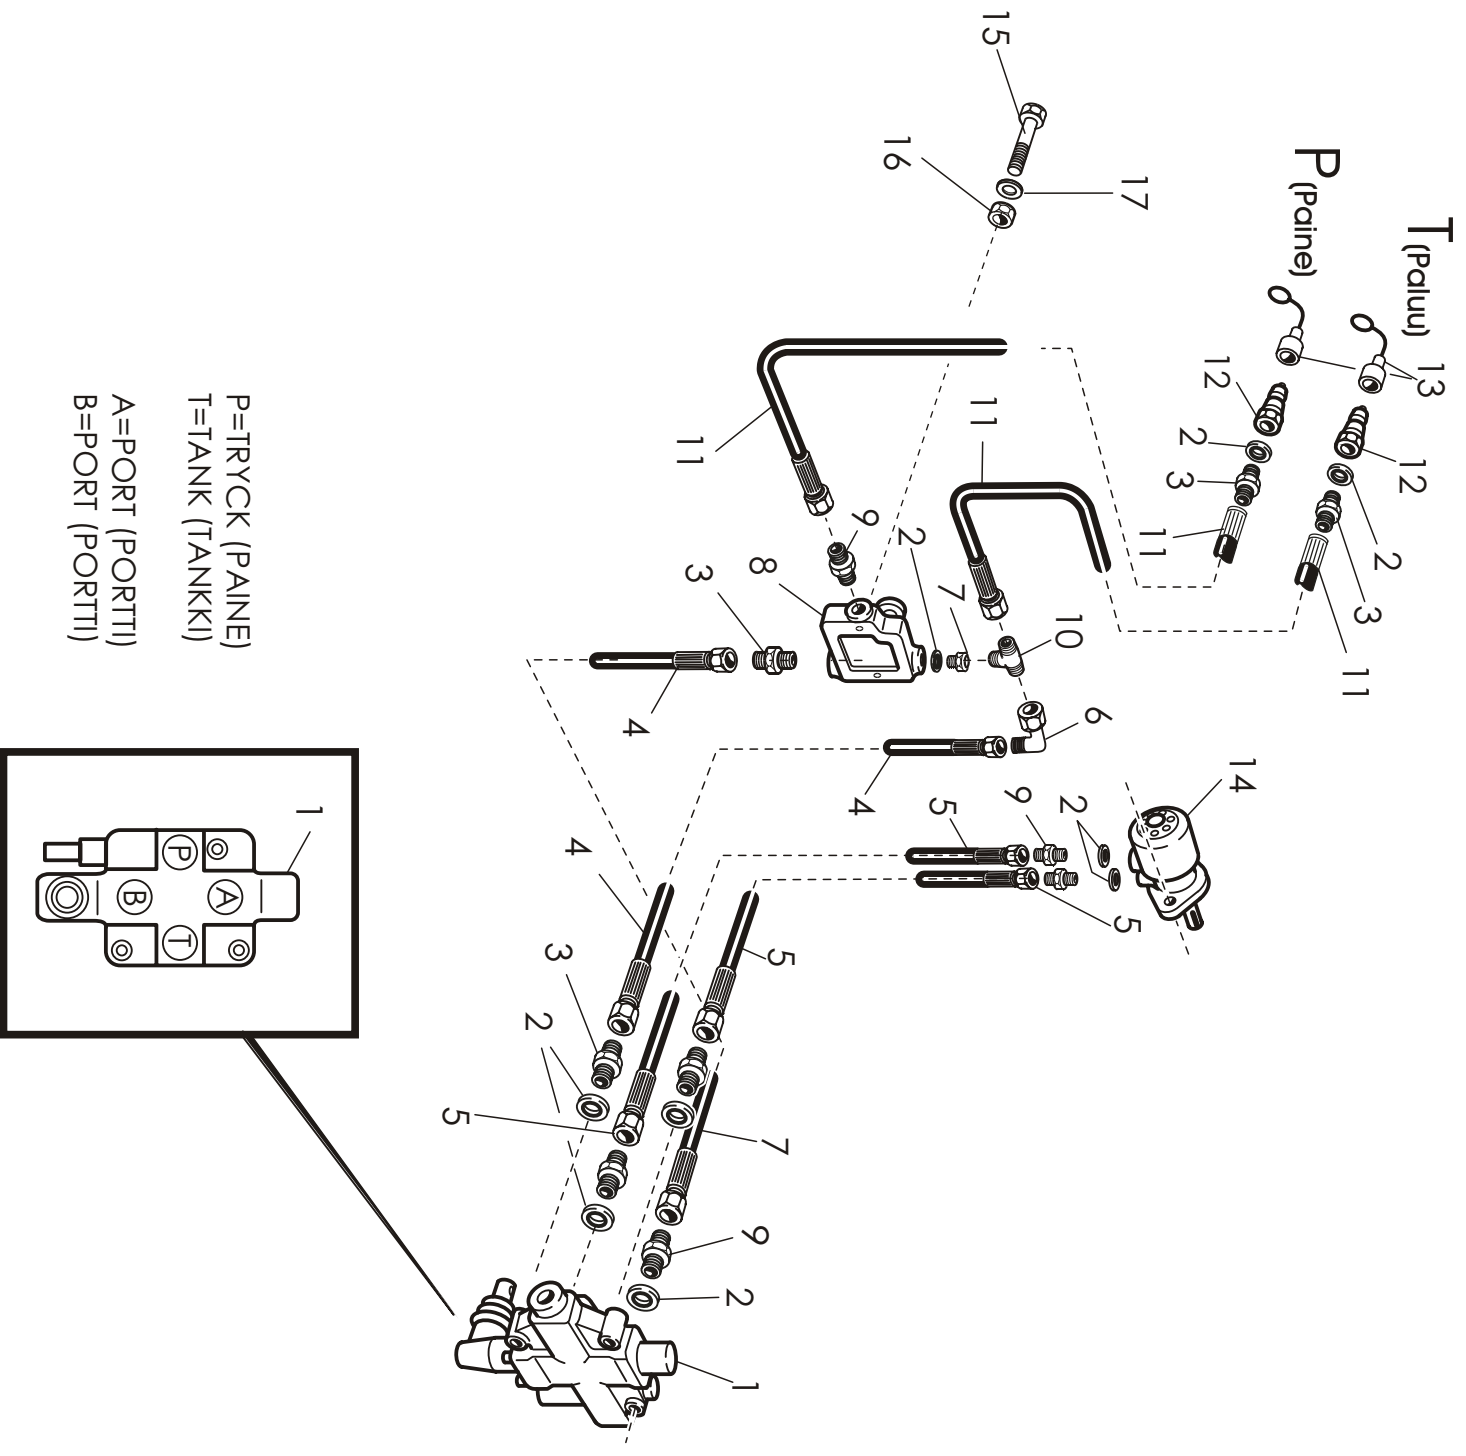

HJ 4 G MALLIN HYDRAULIKKA
HJ 4 G HYDRAULIK

VIITE REF	KPL ST	VARAOSA NO DEL NR.	KOODI KODE	NIMITYS	BENÄMNING
1	1	D56084	LSV-50 1C7 1/2"175	OHJAUSVENTTIILI 4-ASENTO	STYRNINGSVENTIL
2	9	D30000212	1/2"	USIT-TIIVISTE	USIT-TÄTNING
3	4	D30000380	R1/2"/R1/2"	KAKSOISNIPPA	DUBBELNIPPEL
4	2	D30274	L=1650	HYDR.LETKU	HYDR.SLANG
5	2	D44357	L=500	HYDR.LETKU	HYDR.SLANG
6	1	D12356	704-08T	KULMALIITIN	VINKELNIPPEL
7	1	D30000383	705-08-08	YHDYSNIPPA	NIPPEL
8	1	D30000281	FC-51-1/2	MÄÄRÄNSÄÄTÖVENTTIILI	MÄNGDJUSTERINGSVENTI
9	6	D15292	R1/2"/R3/8"	SUPISTUSNIPPA	FÖRMINSKINIPPEL
10	1	D30000382	702-8	T-LIITIN	T-VINKKELNIPPEL
11	2	D30272	L=1500	HYDR.LETKU	HYDR.SLANG
12	2	142608	DNP290	PIKALIITIN,KOIRAS	SNABBKOPPLING
13	2		TFA - 08M	SUOJAHATTU	SKYDD
14	1	D657020001	OMP 200	HYDRAULIMOOTTORI	HYDR. MOTOR
15	2	A06201514	Mx60	KUUSIORUUVI	SEKANTSKRUV
16	2	AG6113014	M6	MUTTERI	SEKANTMUTTER
17	2	B560N1524	M6	KORIALUSLAATTA	BRICKA