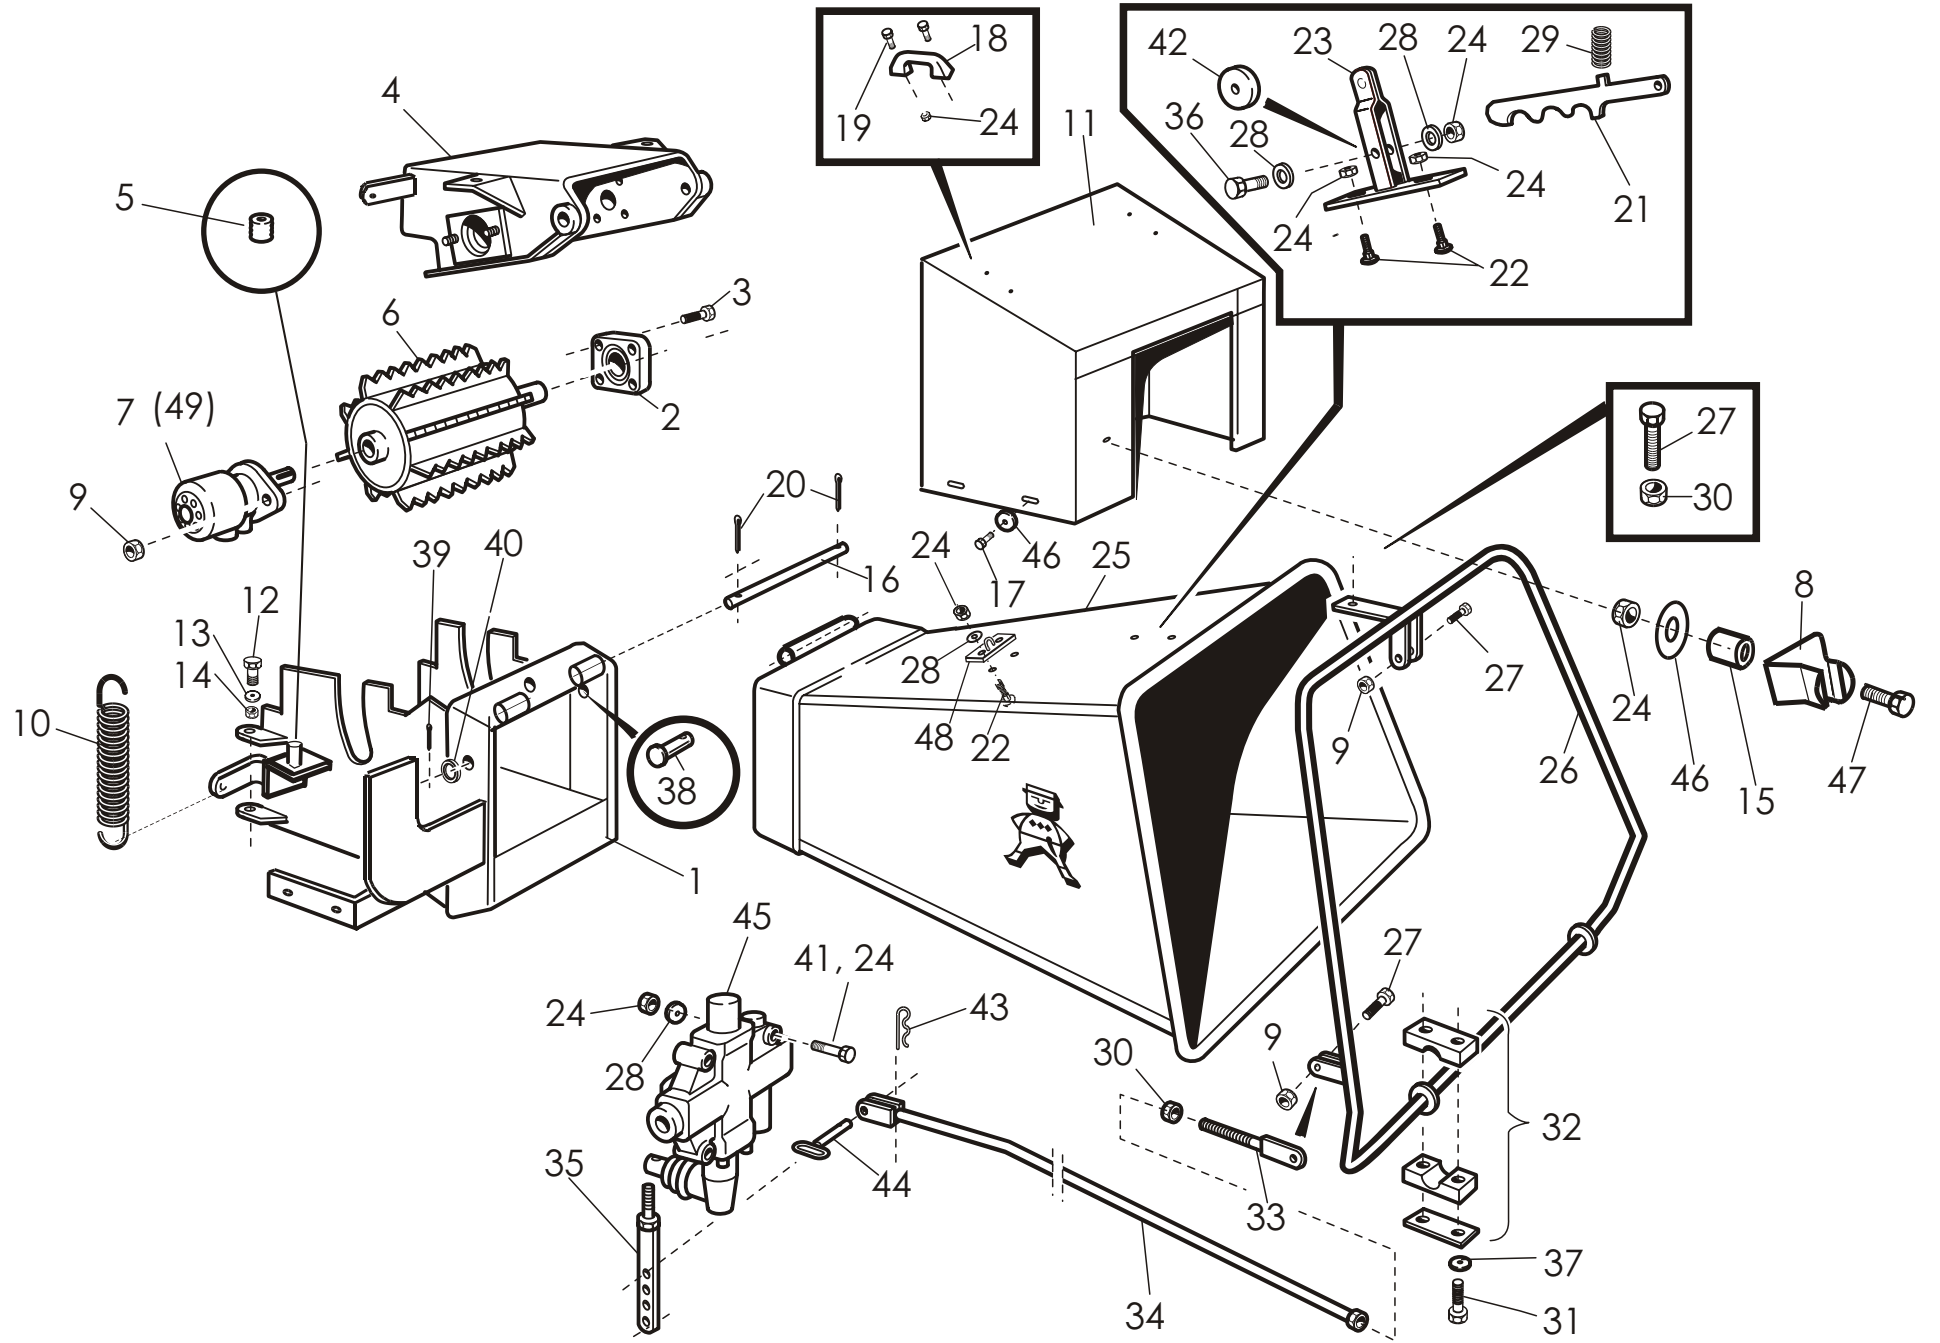

VIITE REF	KPL ST	VARAOSA NO DEL NR.	KOODI KODE	NIMITYS	BENÄMNING
1	1	44340	3-44340	SYÖTTÖLAITTEEN ALAOSA	INMATNINGSAPPARAT
2	1	CLUCF2040	UCF 204	LAIPPALAAKERI	LAGER
3	4	AOA051524	M10×25	KUUSIORUUVI	SEKKANTSKRUV
4	1	44330	3-44330	SYÖTTÖLAITTEEN YLÄOSA	INMATNINGSAPPARATS ÖVER EL
5	2	D40001545		KUMITYYNY	MATRULLE NEDRE
6	1	44314	3-44314	SYÖTTÖRULLA	MATRULLE ÖVRE
7	1	D30000311	OMP-315	HYDRAULIMOOTTORI	HYDR.MOTOR
8	1	884001700		PIDIN	HÅLLARE
9	9	AGA113014	M10 IL	KUUSIOMUTTERI	SEKKANTMUTTER
10	1	D14818500	4×32 L=155	JOUSI	FJÄDER
11	1	44324	3-44324	SUOJA	SKYDD
12	4	A0C1A1014	M12X40	KUUSIORUUVI	SEKKANTSKRUV
13	4	AGC113014	M12IL	KUUSIOMUTTERI	SEKKANTMUTTER
14	4	E71692	M12	ALUSLEVY	BRICKA
15	1	43246	4-43246	HOLKKI	HOLK
16	1	44349	3-44349	SARANATAPPI	SVÄNGTAPP
17	4	A080L1514	M8×20	KUUSIORUUVI	SEKKANTSKRUV
18	2	D30100		KANNEN KAHVA	HANDTAG
19	4	A06360	M8×20	LIERIÖURARUUVI	SKRUV
20	2	BA4150002	4×36	SAKSISOKKA	SAXPINNE
21	1	41376	3-41376	LUKITSIN	STOPPARENS SKAFT
22	4	A080S3014	M8×25	LUKKORUUVI	LÅSKRUV
23	1	41368	3-41368	JUOKSURULLAN RUNKO	RAM
24	7	AG8113014	M8 IL	KUUSIOMUTTERI	SEKKANTMUTTER
25	1	44350	3-44350	SYÖTTÖSUPPILO	MATARTARATT
26	1	44351	3-44351	KÄYTTÖKAHVA	ROD
27	3	A0A101014	M10×30	KUUSIORUUVI	SEKKANTSKRUV
28	4	B60650	M8	ALUSLEVY	BRICKA
29	1	D14121	2X14X55	PURISTUSJOUSI	FJÄDER
30	2	AGA111014	M10	KUUSIOMUTTERI	MUTTER
31	4	A06201514	M6X60	KUUSIORUUVI	SKRUV
32	2	D6C528	528E	PIDIN	FÄSTE
33	1	41341	3-41341	SÄÄTÖOSA	HÅLLARE
34	1	44355	3-44355	KÄYTTÖTANKO	BAR
35	1	41346	3-41346	VENTTIILIN VIPU	SPAK FÖR STYRNINGVENTIL
36	2	A081A1514	M8X40	KUUSIORUUVI	SKRUV
37	4	B560B1614	M6	JOUSIALUSLEVY	BRICKA
38	2	766551	4-6169	TAPPI	TAPP
39	2	BA5100004	5X30	SAKSISOKKA	SAXPINNE