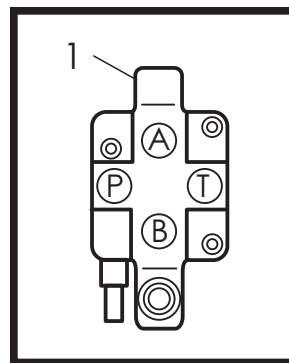

P=TRYCK (PAINE)
T=TANK (TANKKI)
A=PORT (PORTTI)
B=PORT (PORTTI)