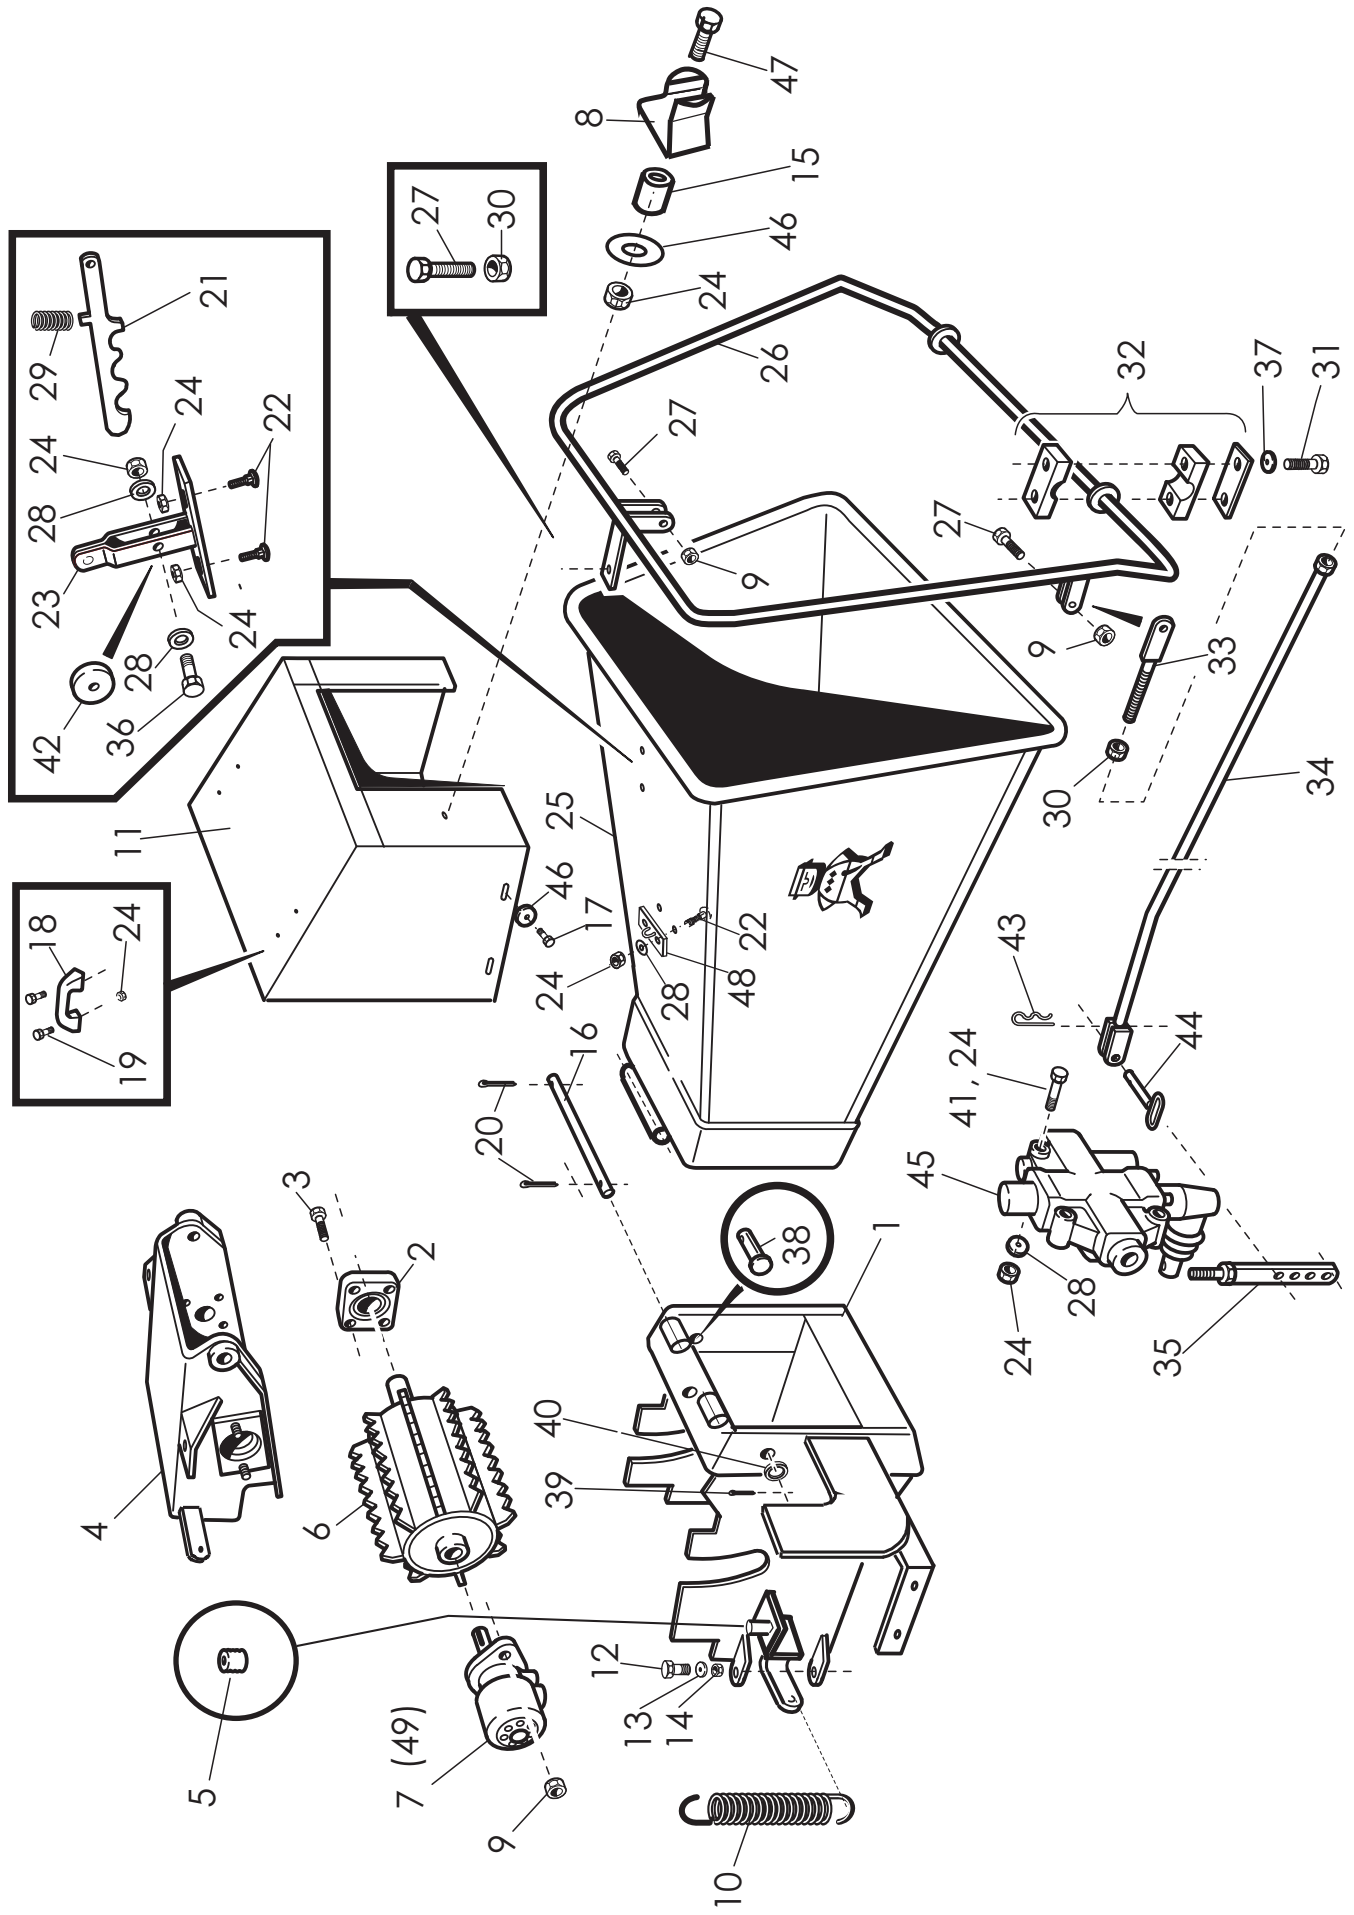

VIITE REF	KPL ST	VARAOSA NO DEL NR	KOODI KODE	NIMIKE	BENÄMNING
40	2	B5L173024	M20	ALUSLEVY	BRICKA
41	3	A082F1014	M8x75	KUUSIORUUVI	SEKKANTSKRUV
42	1	41352	3-41352	RULLA	RULLE
43	1	BD2000004	N:O 100 2MM	HIUSSOKKA	SPRINT
44	1	41382	4-41382	TAPPI	TAPP
45	1	D56084	LSV50 1C7½" 175BAR	SUUNTAVENTTIILI 4-ASENTO	STYRINGVENTIL
46	8	B580N1524	M8	KORIALUSLAATTA	BRICKA
47	1	A08151514	M8X35	KUUSIORUUVI	SEKKANTSKRUV
48	1	44370	4-44370	HAAN PIDIKE	HÅLLARE
49	1	D30000312	151-1275	TIIVISTESARJA	TÄTNINGS SERIE