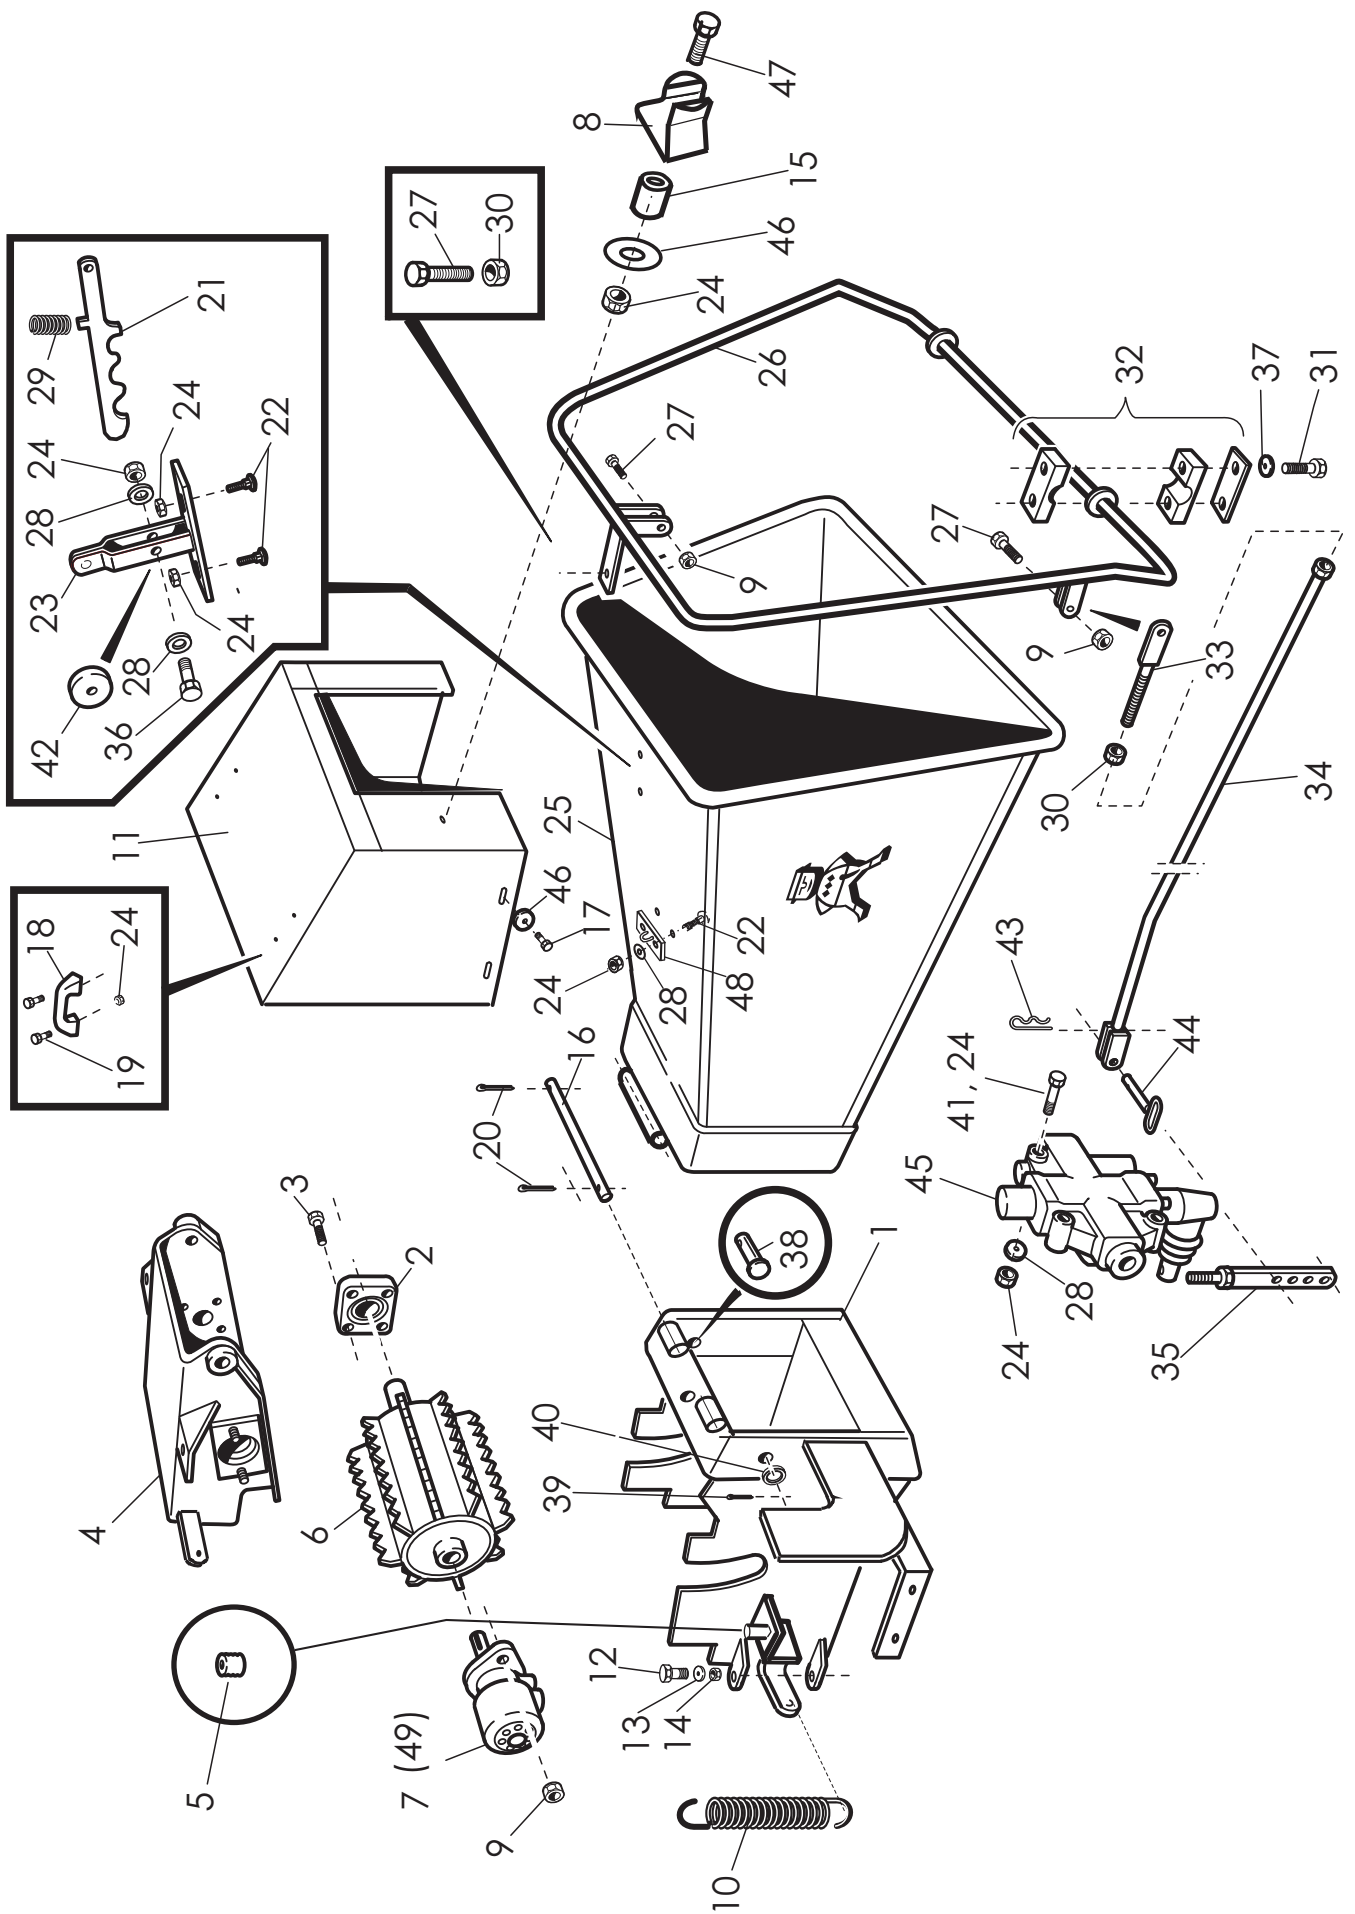

VIITE REF	KPL ST	VARAOSA NO DEL NR	KOODI KODE	NIMIKE	BENÄMNING
1	1	44340	3-44340	SYÖTTÖLAIITTEEN ALAOSA	INMATNINGSAPPARAT
2	1	CLUCF2040	UCF 204	LAIPPALAAKERI	LAGER
3	4	AOA051524	M10×25	KUUSIORUUVI	SEKKANTSKRUV
4	1	44330	3-44330	SYÖTTÖLAIITTEEN YLÄOSA	INMATNINGSAPPARATS ÖVER EL
5	2	D40001545		KUMITYNY	MATRULLE NEDRE
6	1	44314	3-44314	SYÖTTÖRULLA	MATRULLE ÖVRE
7	1	D30000311	OMP-315	HYDRAULIMOOTTORI	HYDR-MOTOR
8	1	884001700		PIDIN	HÅLLARE
9	9	AGA113014	M10 IL	KUUSIOMUTTERI	SEKKANTMUTTER
10	1	D14818500	4×32 L=155	JOUSI	FJÄDER
11	1	44324	3-44324	SUOJA	SKYDD
12	4	A0C1A1014	M12X40	KUUSIORUUVI	SEKKANTSKRUV
13	4	AGC113014	M12IL	KUUSIOMUTTERI	SEKKANTMUTTER
14	4	E71692	M12	ALUSLEVY	BRICKA
15	1	43246	4-43246	HOLKKI	HOLK
16	1	44349	3-44349	SARANATAPPI	SVÄNGTAPP
17	4	A080L1514	M8×20	KUUSIORUUVI	SEKKANTSKRUV
18	2	D30100		KANNEN KAHVA	HANDTAG
19	4	A06360	M8×20	LIERIÖURARUUVI	SKRUV
20	2	BA4150002	4×36	SAKSISOKKA	SAXPINNE
21	1	41376	3-41376	LUKITSIN	STOPPARENS SKAFT
22	4	A080S3014	M8×25	LUKKORUUVI	LÄSKRUV
23	1	41368	3-41368	JUOKSURULLAN RUNKO	RAM
24	7	AG8113014	M8 IL	KUUSIOMUTTERI	SEKKANTMUTTER
25	1	44350	3-44350	SYÖTTÖSUPPILO	MATARTARATT
26	1	44351	3-44351	KÄYTTÖKAHVA	ROD
27	3	A0A101014	M10×30	KUUSIORUUVI	SEKKANTSKRUV
28	4	B60650	M8	ALUSLEVY	BRICKA
29	1	D14121	2X14X55	PURISTUSJOUSI	FJÄDER
30	2	AGA111014	M10	KUUSIOMUTTERI	MUTTER
31	4	A06201514	M6X60	KUUSIORUUVI	SKRUV
32	2	D6C528	528E	PIDIN	FÄSTE
33	1	41341	3-41341	SÄÄTÖOSA	HÅLLARE
34	1	44355	3-44355	KÄYTTÖTANKO	BAR
35	1	41346	3-41346	VENTTIILIN VIPU	SPAK FÖR STYRNINGVENTIL
36	2	A08IA1514	M8X40	KUUSIORUUVI	SKRUV
37	4	B560B1614	M6	JOUSIALUSLEVY	BRICKA
38	2	766551	4-6169	TAPPI	TAPP
39	2	BA5100004	5X30	SAKSISOKKA	SAXPINNE