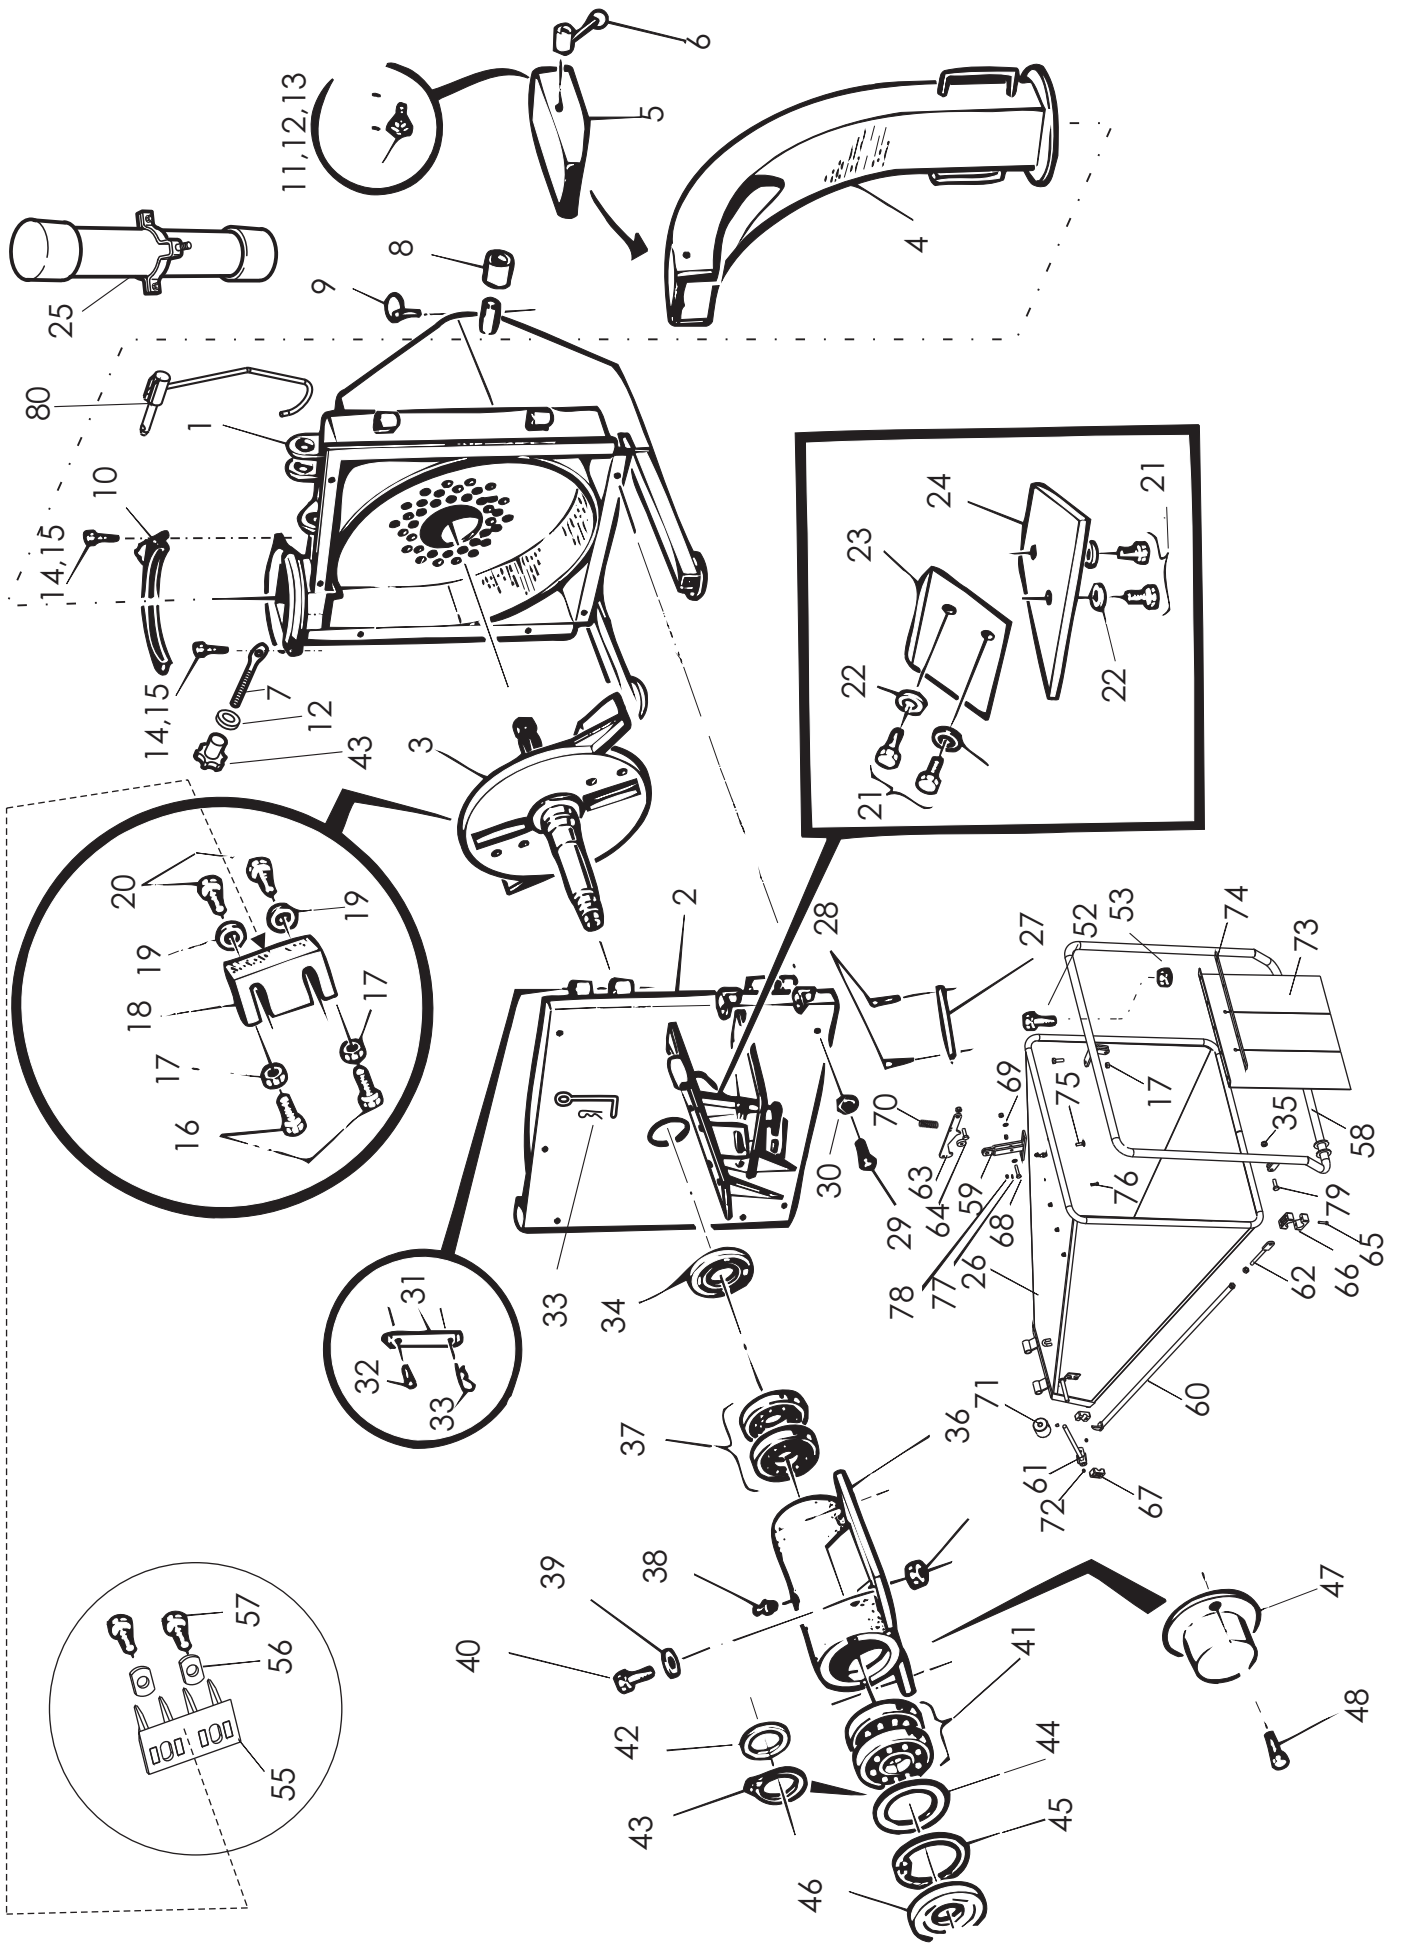

VIITE REF	KPL ST	VARAOSA NO DEL NR	KOODI KODE	NIMIKE	BENÄMNING
1	1	44055	3-44055	KAMMIO	KAMMARE
2	1	44050	3-44050	ETULEVY	FRONT PLATTA
3	1	44036	3-44036	TERÄLAIKKA JA PÄÄAKSELI	HUGGSKIVA
4	1	44281	3-44281	PUHALLUSTORVI	SPÅNTRATT
5	1	707101	2-2342	LIPPA	SKÅRM
6	1	57036	3-57036	KIRISTYVIPU	SPÄNNING
7	1	707510	4-6375	KIRISTYRUUVI	SPÄNNINGSSKRUV
8	2	947826	4-47826	SOVITEHOLKKI	FYLLNINGRING
9	2	BE8600002	8*45	RENGASSOKKA	RINGSPRINT
10	1	7075011	3-43242	KIINNIYSPANTA	SPÄNNING
11	2	AGC113014	M12 IL	KUUSIOMUTTERI	SEKKANTSKRUV
12	4	B61200	M12	ALUSLEVY	BRICKA
13	2	A09510	M12*30	LUKKORUUVI	LOCKSKRUV
14	2	A08101514	M8*30	KUUSIORUUVI	SEKKANTSKRUV
15	2	AG8113014	M8 IL	KUUSIOMUTTERI	SEKKANTMUTTER
16	4	A0AIL1014	M10*50	KUUSIORUUVI	SEKKANTSKRUV
17	4	AGA111014	M10	KUUSIOMUTTERI	SEKKANTMUTTER
18	3	44007	3-44007	TERÄ	KNIV
19	6	761221	4-6238	TERÄN ALUSLEVY	BRICKA
20	4	AOG1A1514	M16*40	KUUSIORUUVI	SEKKANTSKRUV
21	4	AOG101524	M16*30	KUUSIORUUVI	SEKKANTSKRUV
22	4	761221	M10*16.5/40	ALUSLEVY	BRICKA
23	1	44029	3-44029	SIVUVASTATERÄ	MOTKNIV VERTIKAL
24	1	44028	3-44028	ALAVASTATERÄ	MOTKNIV HORIZONTAL
25	1	270140	3-27014	OHJEKIRJAN SUOJA	SKYDD
26	1(M)	44415	3-44415	SYÖTTÖSUPPILO	MATARTRATT
27	1	44214	4-44214	SARANATAPPI	TAPP
28	2	BA4150002	4*36	SAKSISOKKA	SAXPINNE
29	6	A080L1514	M8*25	KUUSIORUUVI	SEKKANTSKRUV
30	6	B580V1544	M8	ALUSLEVY	BRICKA
31	2	44064	4-44064	SARANATAPPI	SVENGTAPP
32	4	BA4150002	4*36	SAKSISOKKA	SAXPINNE
33	2	BD200004	N:o 100	NUTTURANEULA	SPRINT
34	1	D49002	10*52*80	STEFA	STEFA
35	4	AGA113014	M10 IL	KUUSIOMUTTERI	SEKKANTMUTTER
36	1	44067	3-44067	LAAKERIPESÄ	LAGERHUS
37	2	CE6010000	6010	LAAKERI	LAGER