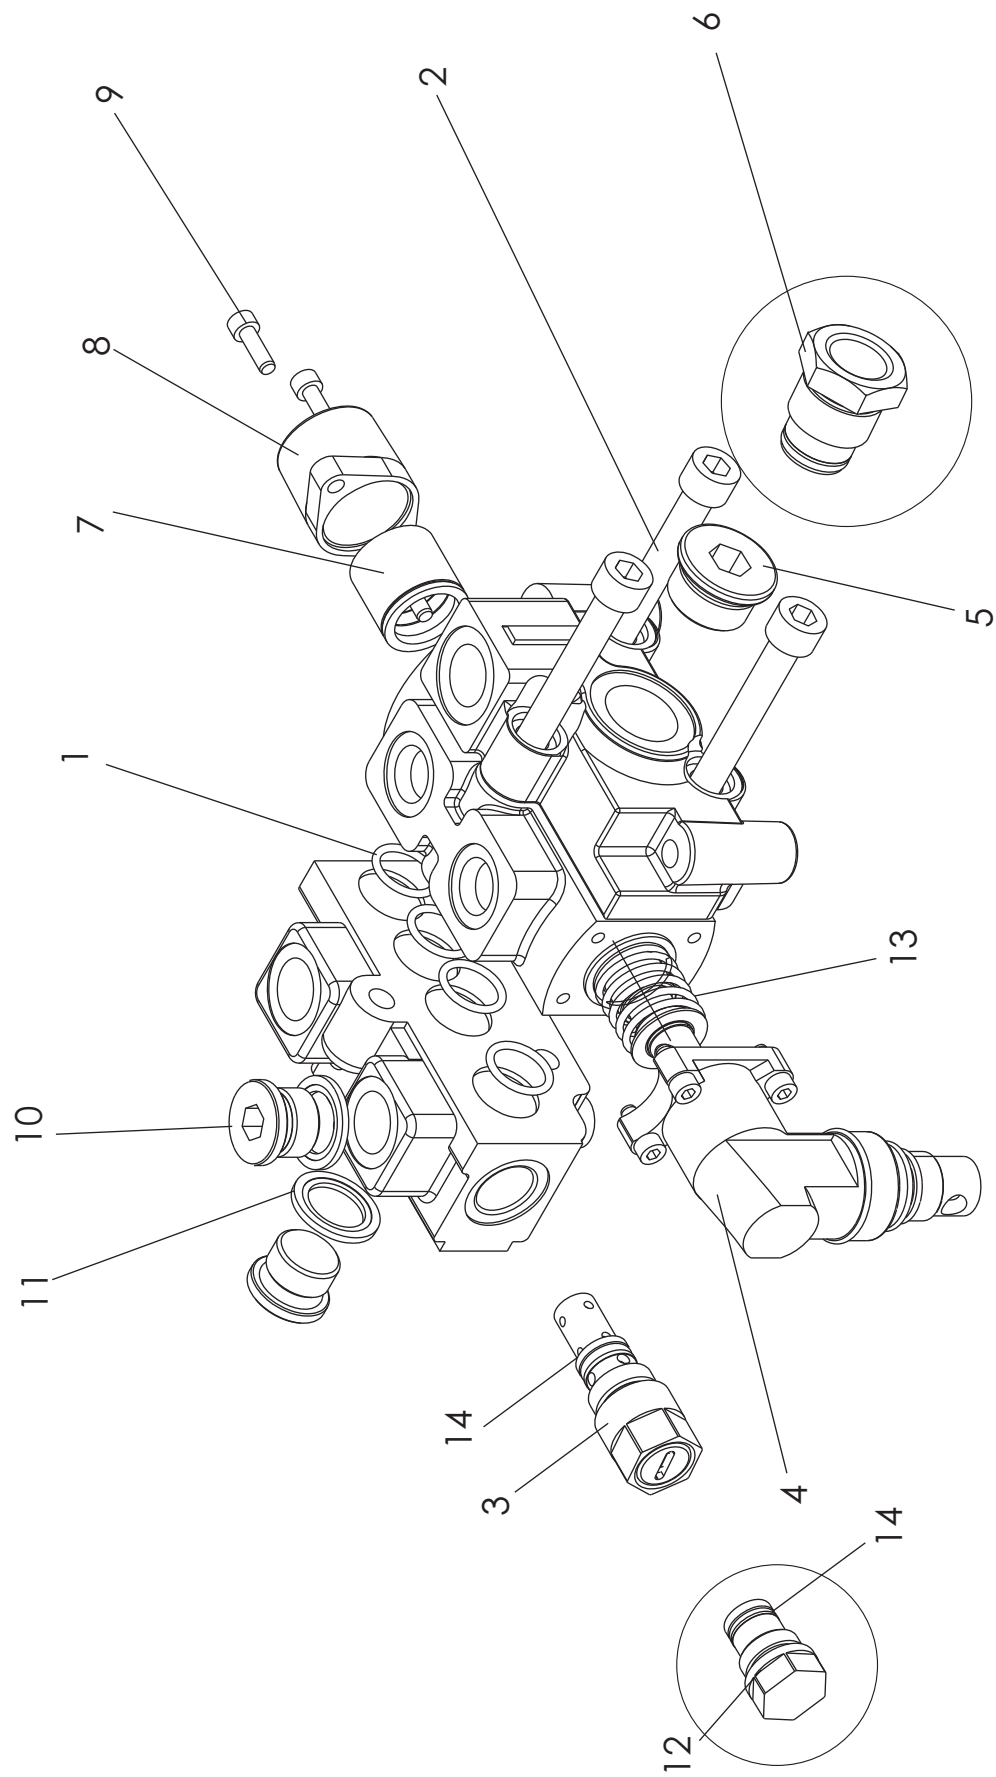

LSV 50 1C6 175bar OHJAUSVENTTIILI, STYRINGVENTIL

OSA 3 KORVATAAN OSALLA 12 JA OSA 5 OSALLA 6, KUN TRAKTORISSA SULJETUN PIIRIN HYDRAULIIKKA
DEL NR 12 ERSÄTTER DEL NR 3 OCH DEL NR 6 ERSÄTTER DEL NR 5 I DE SLUTNA HYDRAULISKA SYSTEMERNA

VIITE REF	KPL ST	VARAOSA NO DEL NR	KOODI KODE	NIMIKE	BENÄMNING
1	1	D56084	100305	OHJAUSVENTTIILI LSV50 1C7	STYRINGVENTIL
2	3	D57000	100535 M10X70	TIIVISTESARJA, LOHKON VÄLITIIVISTEET KUUSIÖKOLORUUVI	TÄTNING SKRUV
3	1	55000	100011	PAINEISKUIMUVENTTIILI	CHOCK VENTIL
4	1	40318	100003	VIUKOTELO TÄYD.	HANTAGASK KPL.
5	1	40268	100401	TULPPA R3/4"	PROPP
(6)	1	982603	100475	SARJANIPPA	NIPPEL
7	1	40490	100397	ASENTOLUKITUS	STÄLLNING LÅSING
8	1	40204	100400	JOUSIKUPPI	FJÄRSKYDD
9	6		M5X16	KUUSIÖKOLORUUVI	SKRUV
10	2	D43201	100207	TULPPA R1/2"	PROPP
11	2	D30000212	100169	USIT TIIVISTE R1/2"	USIT-TÄTNING
12	1	40237	100405	PAINEISKUIMUVENTTIILIN TULPPA	PROPP
13	2	40104	100080	KARATIIVISTE	TÄTNING
14	1	50604	100541	TIIVISTESARJA	TÄTNING