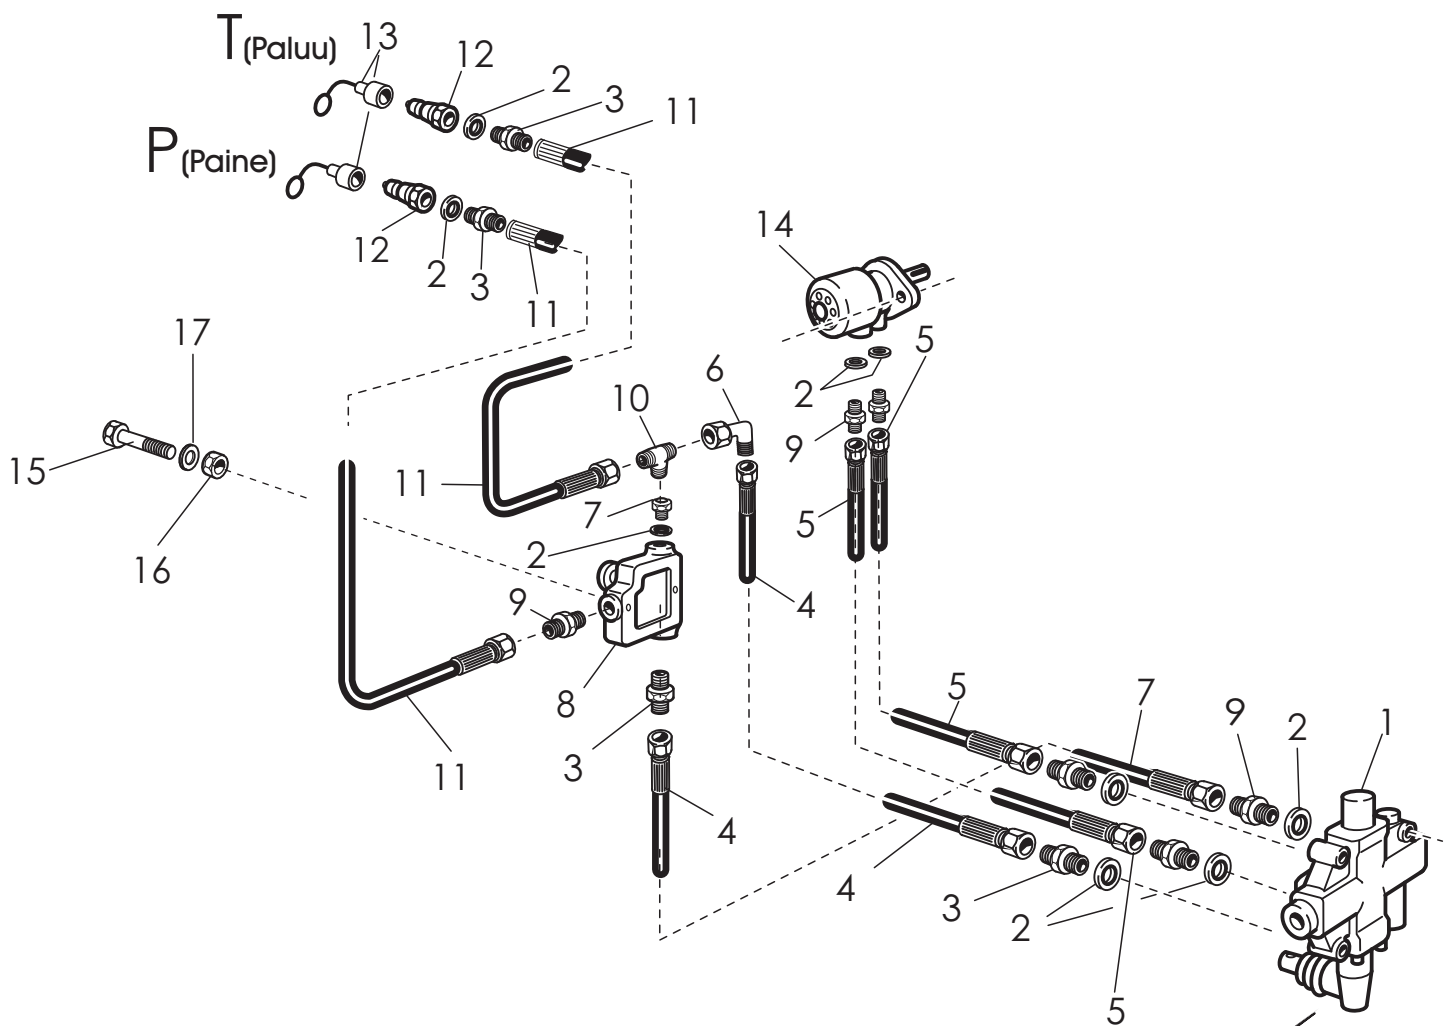

HJ 4 G MALLIN HYDRAULIIKKA
HJ 4 G HYDRAULIK

VIITE REF	KPL ST	VARAOSA NO DEL NR	KOODI KODE	NIMIKE	BENÄMNING
1	1	D56084	LSV-50 1C7 1/2"175	OHJAUSVENTTIILI 4-ASENTO	STYRNINGSVENTIL
2	9	D30000212	1/2"	USIT-TIIVISTE	USIT-TÄTNING
3	4	D30000380	R1/2"/R1/2"	KAKSOISNIPPA	DUBBELNIPPEL
4	2	D30274	L=1650	HYDR.LETKU	HYDR.SLANG
5	2	D44357	L=500	HYDR.LETKU	HYDR.SLANG
6	1	D12356	704-08T	KULMALIITIN	VINKELNIPPEL
7	1	D30000383	705-08-08	YHDYSNIPPA	NIPPEL
8	1	D30000281	FC-51-1/2	MÄÄRÄNSÄÄTÖVENTTIILI	MÄNGDJUSTERINGSVENTI
9	6	D15292	R1/2"/R3/8"	SUPISTUSNIPPA	FÖRMINSKINIPPEL
10	1	D30000382	702-8	T-LIITIN	T-VINKKELNIPPEL
11	2	D30272	L=1500	HYDR.LETKU	HYDR.SLANG
12	2	142608	DNP290	PIKALIITIN,KOIRAS	SNABBKOPPLING
13	2		TFA - 08M	SUOJAHATTU	SKYDD
14	1	D30000311	OMP 315	HYDRAULIMOOTTORI	HYDR. MOTOR
15	2	A06201514	Mx60	KUUSIORUUVI	SEKANTSKRUV
16	2	AG6113014	M6	MUTTERI	SEKANTMUTTER
17	2	B560N1524	M6	KORIALUSLAATTA	BRICKA