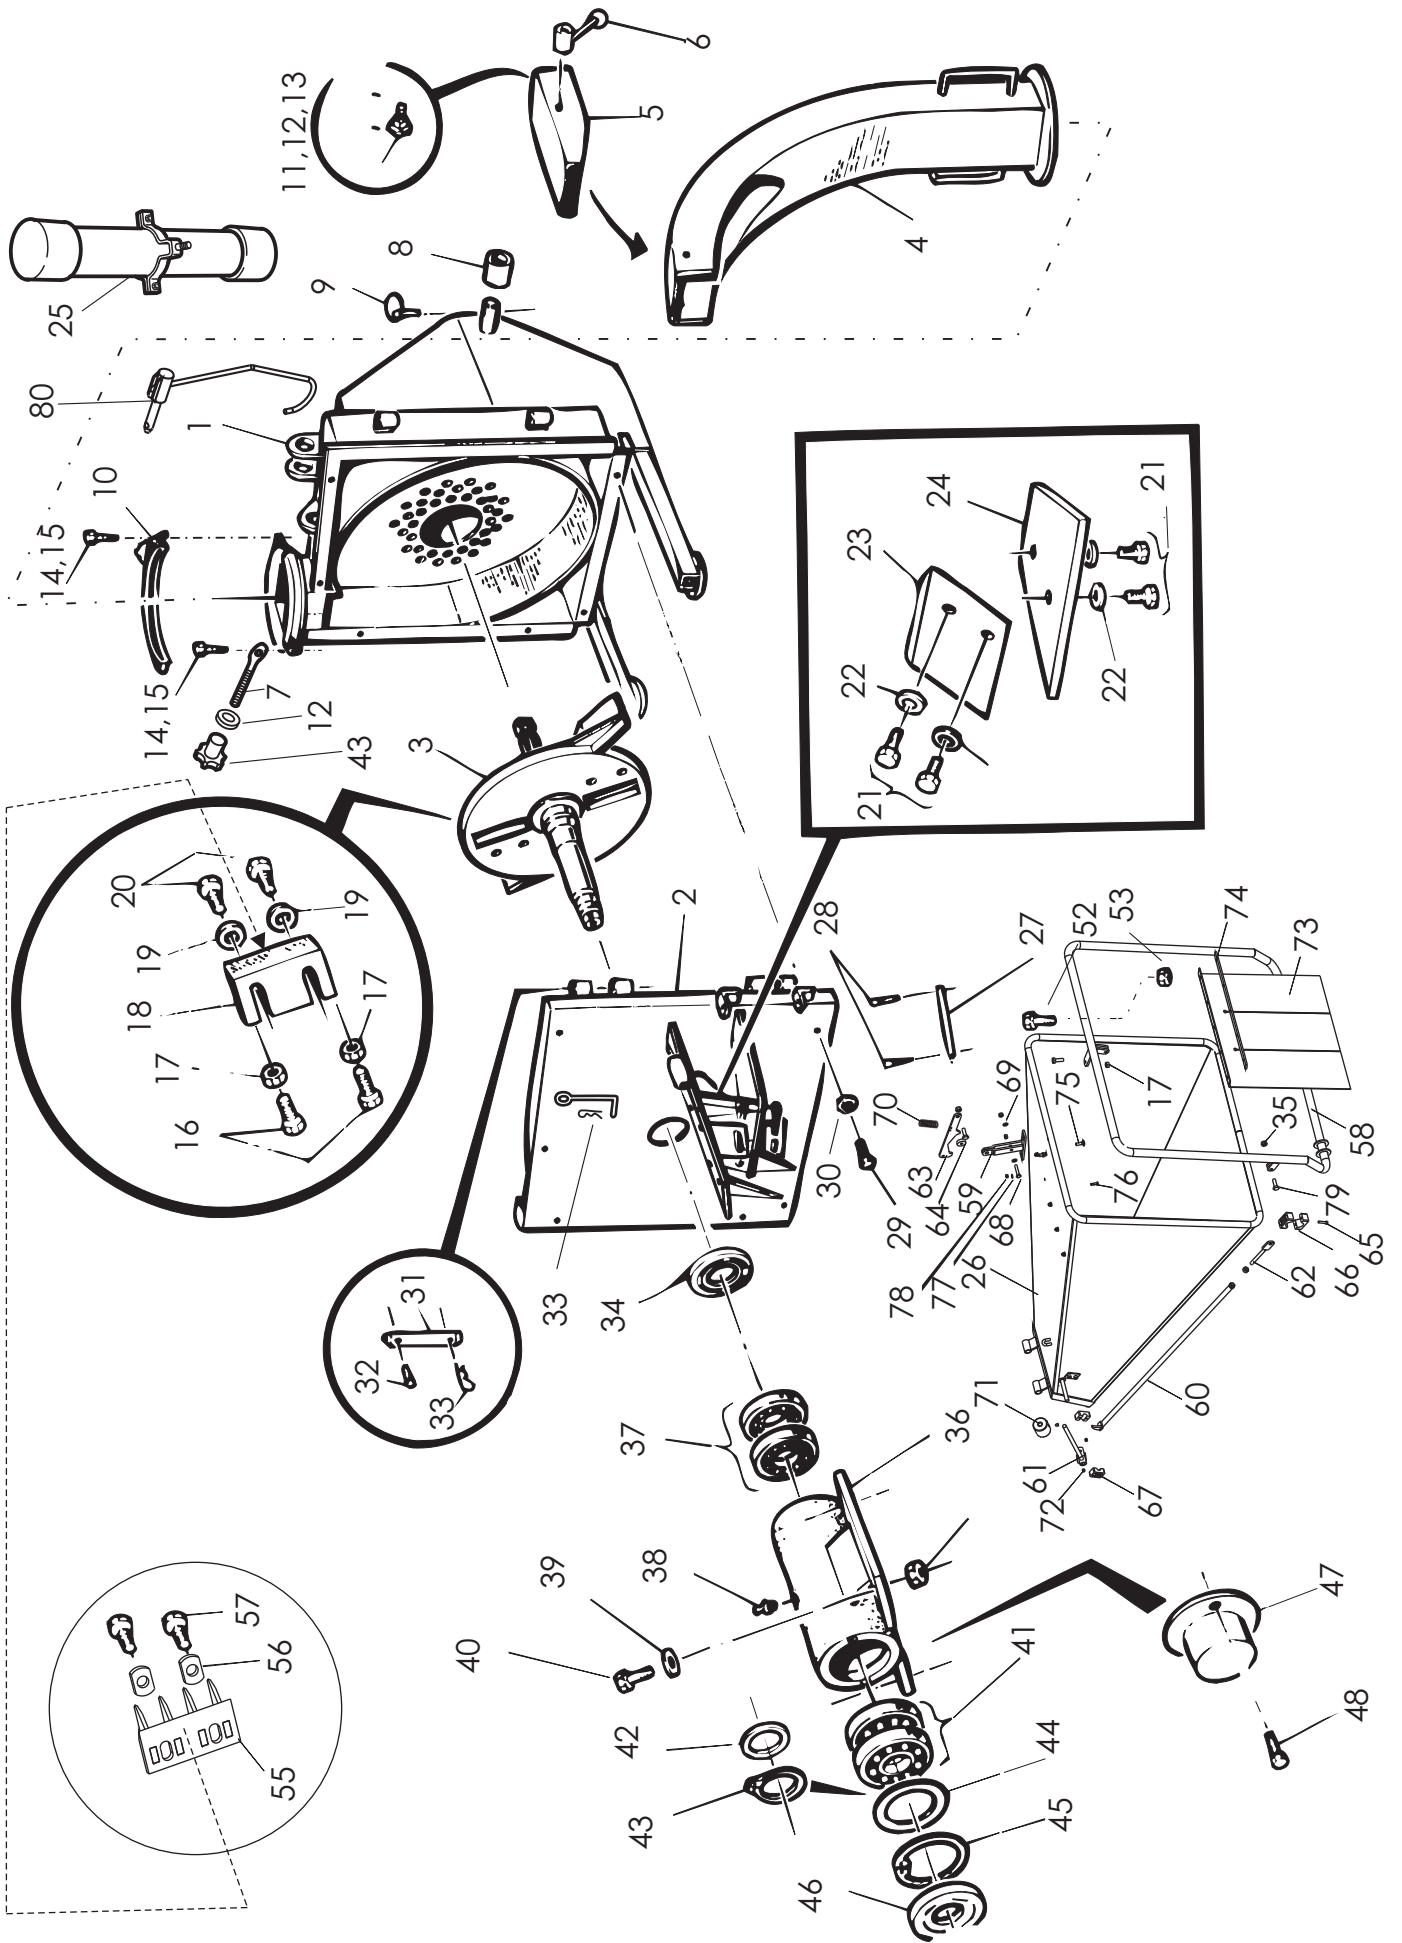

VIITE REF	KPL ST	VARAOSA NO DEL NR	KOODI KODE	NIMIKE	BENÄMNING
38	1	B-J6150400	M6	RASVANIPPA	SMJÖRNNIPPEL
39	8	B5A0MB024	M10	ALUSLEVY	BRICKA
40	4	A0A151014	M10*35	KUUSIORUUVI	SEKKANTSKRUV
41	2	CE6009000	6009	LAAKERI	LAGER
42	1	BH1455530	45/55*3	TUKILEVY	PLATTA
43	1	BH1F12F24	A45*1.75	SEGER	SEGER
44	1	BH1607530	60/75*3	TUKILEVY	PLATTA
45	1	BH2F21L21	J75*2.5	SEGER	SEGER
46	1	D49000	8*45*75	STEFA	STEFA
47	1	44260	3-44260	AKSELISUOJA	SKYDD
48	2	A01150	M5*12	URARUUVI	SEKKANTSKRUV
49	1	707515	M12	TÄHTIMUTTERI	MUTTER
50	1	440008	HJ 4 SLT	TARRASARJA	DEKALSERIE
51	1	440006	HJ 4 M	TARRASARJA	DEKALSERIE
52	1	A0C1A1014	M12X40	KUUSIORUUVI	SEKKANTSKRUV
53	1	AGC113014	M12IL	MUTTERI	SEKKANTMUTTER
54	1	44372	3-44372	NIVELAKSELIN PIDIN	KÄNGÄRE
*55	3	44505	3-44505	RISUTERÄ	STICKKNIFE
*56	6	44378	4-44378	ALUSLEVY	WASHER
*57	6	A12709	M16*50	KUUSIOKOLORUUVI	SKRUV
58	1	44395	3-44395	OHJAUSKAHVA	ROD
59	1	41368	41368	JUOKSURULLAN RUNKO	RAM
60	1	44404	3-44404	OHJAUSPUTKI	BAR
61	1	44416	3-44416	LAUKAISIN	SPAK
62	1	41341	3-41341	SÄÄTÖOSA	HÄLLARE
63	1	44408	3-44408	LUKITSIN	STOPPARENS SKAFT
64	1	41352	3-41352	RULLA	RULLE
65	4	A02807	M6*30	KUUSIOKOLORUUVI	SKRUV
66	2	D6C528	C258E	PUTKENKIINNITIN	FÄSTE
67	2	D6C316	C316	PUTKENKIINNITIN	FÄSTE
68	1	A081A1514	M8*40	KUUSIORUUVI	SKRUV
69	2	B580H1624	M8	ALUSLEVY	BRICKA
70	1	D14121	2*14*55	JOUSI	FJÄDER
71	1	44411	3-44411	PAINO	VIKT
72	3	A080A5524	M8*10	PIDÄTINRUUVI	SKRUV
73	1	44414	3-44414	SUOJAJERHO	SKYDD
74	1	44413	3-44413	KIINNITYSLATTA	HÄLLARE
75	2	A080S3014	M8*25	LUKKORUUVI	SKRUV
76	5	A060L1524	M6*20	KUUSIORUUVI	SKRUV
77	5	B560N1524	M6	ALUSLEVY	BRICKA
78	5	AG6113014	M6IL	MUTTERI	MUTTER
79	3	A0A101524	M10*30	KUUSIORUUVI	SKRUV
80	1	44372	3-44372	NIVELKOUKKU	HANK
	*			LISÄVARUSTE	OPTIONAL