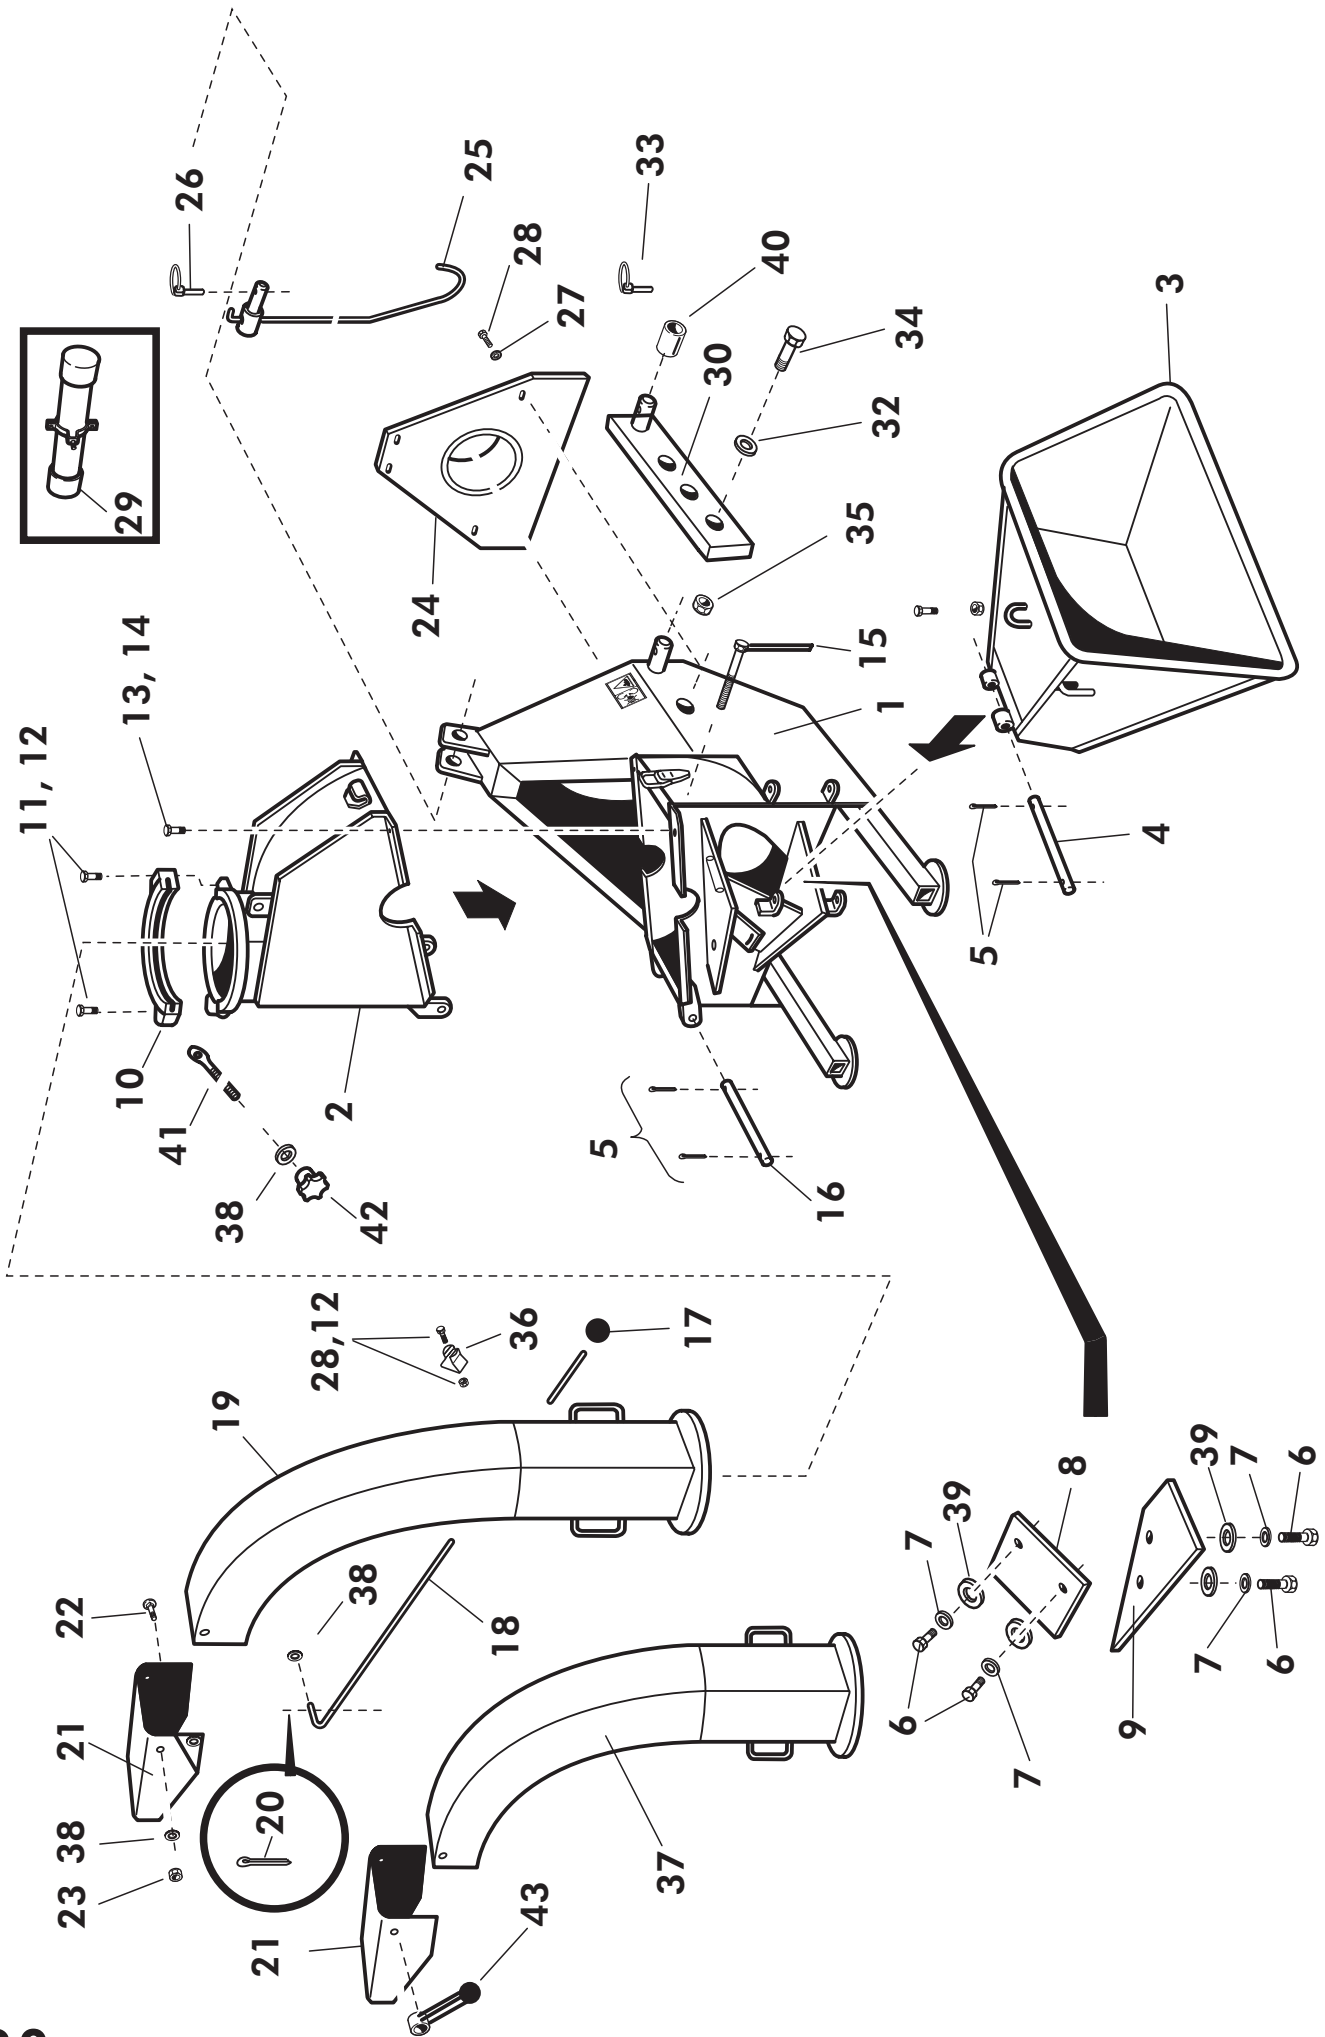

VIITE REF	KPL ST	OSANO DEL NR	KOODI KODE	NIIMITYS	BENÄMNING
1	1	43028	3-43028	KAMMION ALAOSA	KAMMARE, NEDRE DEL
2	1	43003	3-43003	KAMMION YLÄOSA	KAMMARE, ÖVRE DEL
3 (M)	1	43070	3-43070	SYÖTTÖSUPPILO	MATARTRATT
4 (M)	1	43026	4-43026	SUPPILON KIINNITAPPI	SVÄNGTAPP
5	4	BA51A0004	5×40	SAKSISOKKA	SAXPINNE
6	4	AOG101524	M16×30	KUUSIORUUVI	SEKANTSKRUV
7	4	B5G102524	M16	JOUSIALUSLEVY	FJÄDERUNDERBRICKA
8	1	43036	3-43036	SIVUVASTATERÄ	MOTKNIV VERTIKAL
9	1	43035	3-43035	ALAVASTATERÄ	MOTKNIV HORIZONTAL
10	1	707501	3-34244	KIINNIITYSPANTA	SPÄNNING
11	2	A08101514	M8×30	KUUSIORUUVI	SEKANTSKRUV
12	3	A50600	M8 IL	KUUSIOMUTTERI	SEKANTMUTTER
13	2	A0A0S1524	M10×25	KUUSIORUUVI	SEKANTSKRUV
14	2	AGA113014	M10 IL	KUUSIOMUTTERI	SEKANTMUTTER
15	1	41272	4-41272	LUKITUSRUUVI	SKRUV
16	1	43026	4-43026	KAMMION SARANATAPPI	SVÄNGTAPP
17	1	D21M12000	M12	PALLONUPPI	BOLLKNOPP
18	1	707110	4-5367	SÄÄTOVARSI	STYRSTÅNG
19	1	707001	3-43054	HAKETORVI PITKÄ (VAKIO)	SPÄNTRATT LÅNG (STANDARD)
20	1	BA40L0004	4×20	SAKSIOSOKKA	SAXPINNE
21	1	707101	2-2342	OHJAUSLÄPPÄ	SKÄRM
22	2	AOC103014	M12×30	LUKKORUUVI	LÅSKANTSKRUV
23	2	AGC113014	M12 IL	KUUSIOMUTTERI	SEKANTMUTTER
24	1	43435	3-43435	LISÄSUOJA	SKYDD
25	1	14197	3-14197	NIVELKOUKKU	HANK
26	1	BEC000002	Ø 10×45	RENGASSOKKA	RINGSPRINT
27	4	B580N1524	25 / 8,4×2	KORINALUSLEVY	BRICKA
28	5	A080G1514	M8×16	KUUSIORUUVI	SEKANTSKRUV
29	1	27014	3-27014	OHJEKIRJAN SUOJAPUTKI	HANDBOK MED SKYDDRÖR