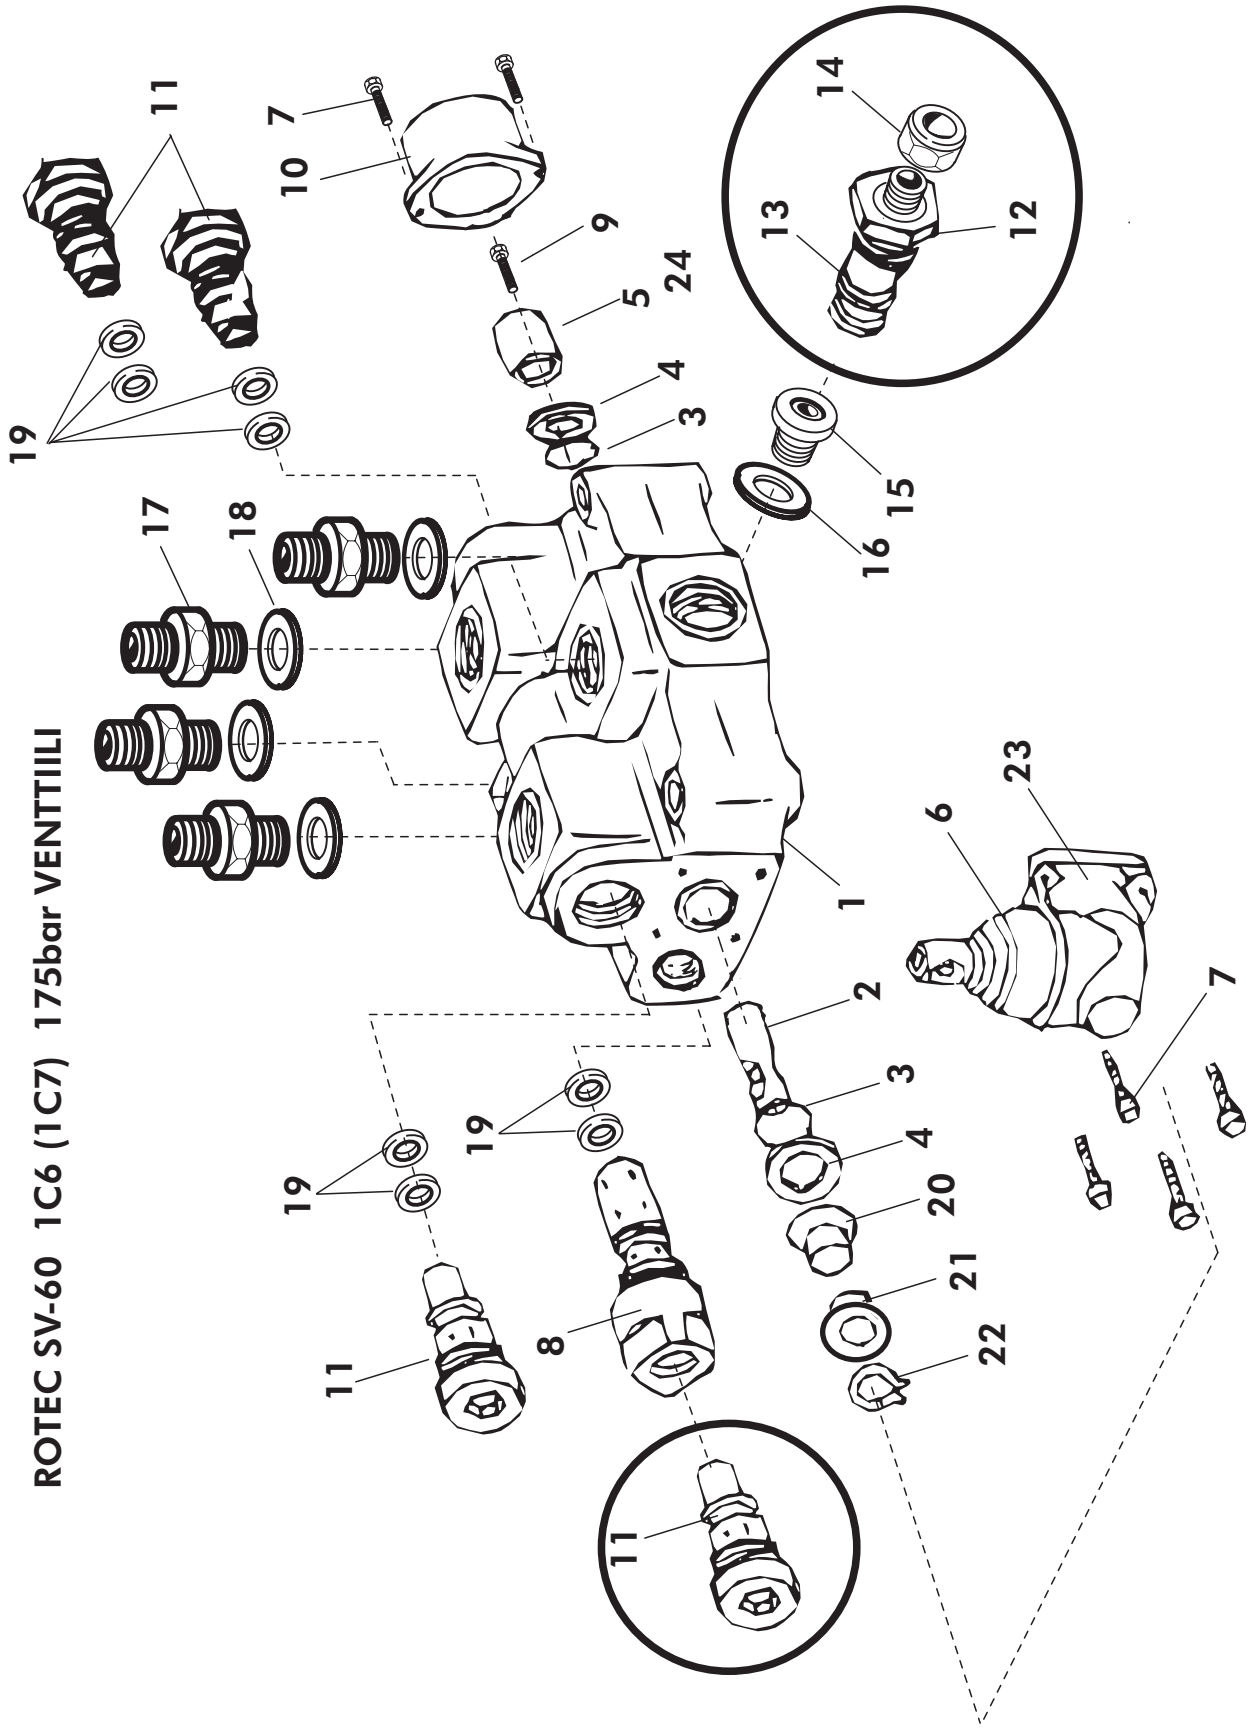

ROTEC SV-60 1C6 (1C7) 175bar VENTTIILI

OSA 8 KORVATAAN OSALLA 11 JA OSA 15 OSALLA 12, KUN TRAKTORISSA SULJETUN PIIRIN HYDRAULIIKKA DEL NR 11 ERSÄTTER DEL NR 8 OCH DEL NR 12 ERSÄTTER DEL NR 15 I DE SLUTNA HYDRAULISKA SYSTEMERNA

VIITE REF	KPL ST	VARAOSA NO DEL NR.	KOODI KODE	NIMITYS	BENÄMNING
1-23	1*	D56063	SV60 1C6	OHJAUSVENTTIILI 3-ASENTO	STYRINGVENTIL. SV60 1C6
1-4,6-24 1C7	1**	D56084	LSV50 1C7	OHJAUSVENTTIILI 4-ASENTO	STYRINGVENTIL. LSV60
1	1	982600		VENTTIILIRUNKO	RAM
2	1	DO40182	N:O 1	KARA	TEN
3	2	40104		KARATIIVISTE	TÄTNIING
4	2	40091		TIIVISTELATTA	BRICKA
5	1	DO40490		ASENTOLUKITUS 3-ASENTO C6	STÄLLNING LÅSING C6
6	1	40200		SUOJAKUMI	SKYDD
7	6	50101	M5X16	KUUSIOKOLORUUVI	SKRUV
8	1	DO55000		PAINEISKUIMUVENT.RP1	CHOCK VENTIL RP1
9	1	50103	M5X20	KUUSIOKOLORUUVI	SKRUV
10	1	40204		JOUSIKUPPI	FJÄRSKYDD
11	3 (4)	DO40237		TULPPA	PROPP
(12)	1	DO982603		SARJANIPPA	NIPPEL
(13)	1	982616		TIIVISTESARJA SARJANIPPAAN	TÄTNIING
(14)	1	....		TULPPA 5/8"	PROPP 5/8"
15	1	40268		TULPPA 3/4"	PROPP
16	1	D3000213		USIT TIIVISTE 3/4"	USIT-TÄTNIING
17	4	D15292		NIPPA R1/2"-3/8"	NIPPEL
18	4	DO50008	Ø15,3X2.4	O-RENGAS	O-RING
19	4	50604		TIIVISTESARJA	TÄTNIING SERIE
20	1	40253		JOUSENOHJAIN ALAP.	FJÄDER STYRENHET
21	1	40254		JOUSENOHJAIN C5	FJÄDER STYRENHET C5
22	1	40163		LUKKORENGAS	LÅSNIING RING
23	1	40318		VIPIUKOTELO TÄYD.	HANTAGASK KPL
24	1	DO40162		ASENTOLUKITUS 4-ASENTO C7	STÄLLNING LÅSING C7
	*			KÄYTETTY VUOTEEN 2000 ASTI	GÄLLER TILL ÅR 2000
	**			ALKAEN VUODEN 2001 MALLEISSA	FRÅN ÅR 2001