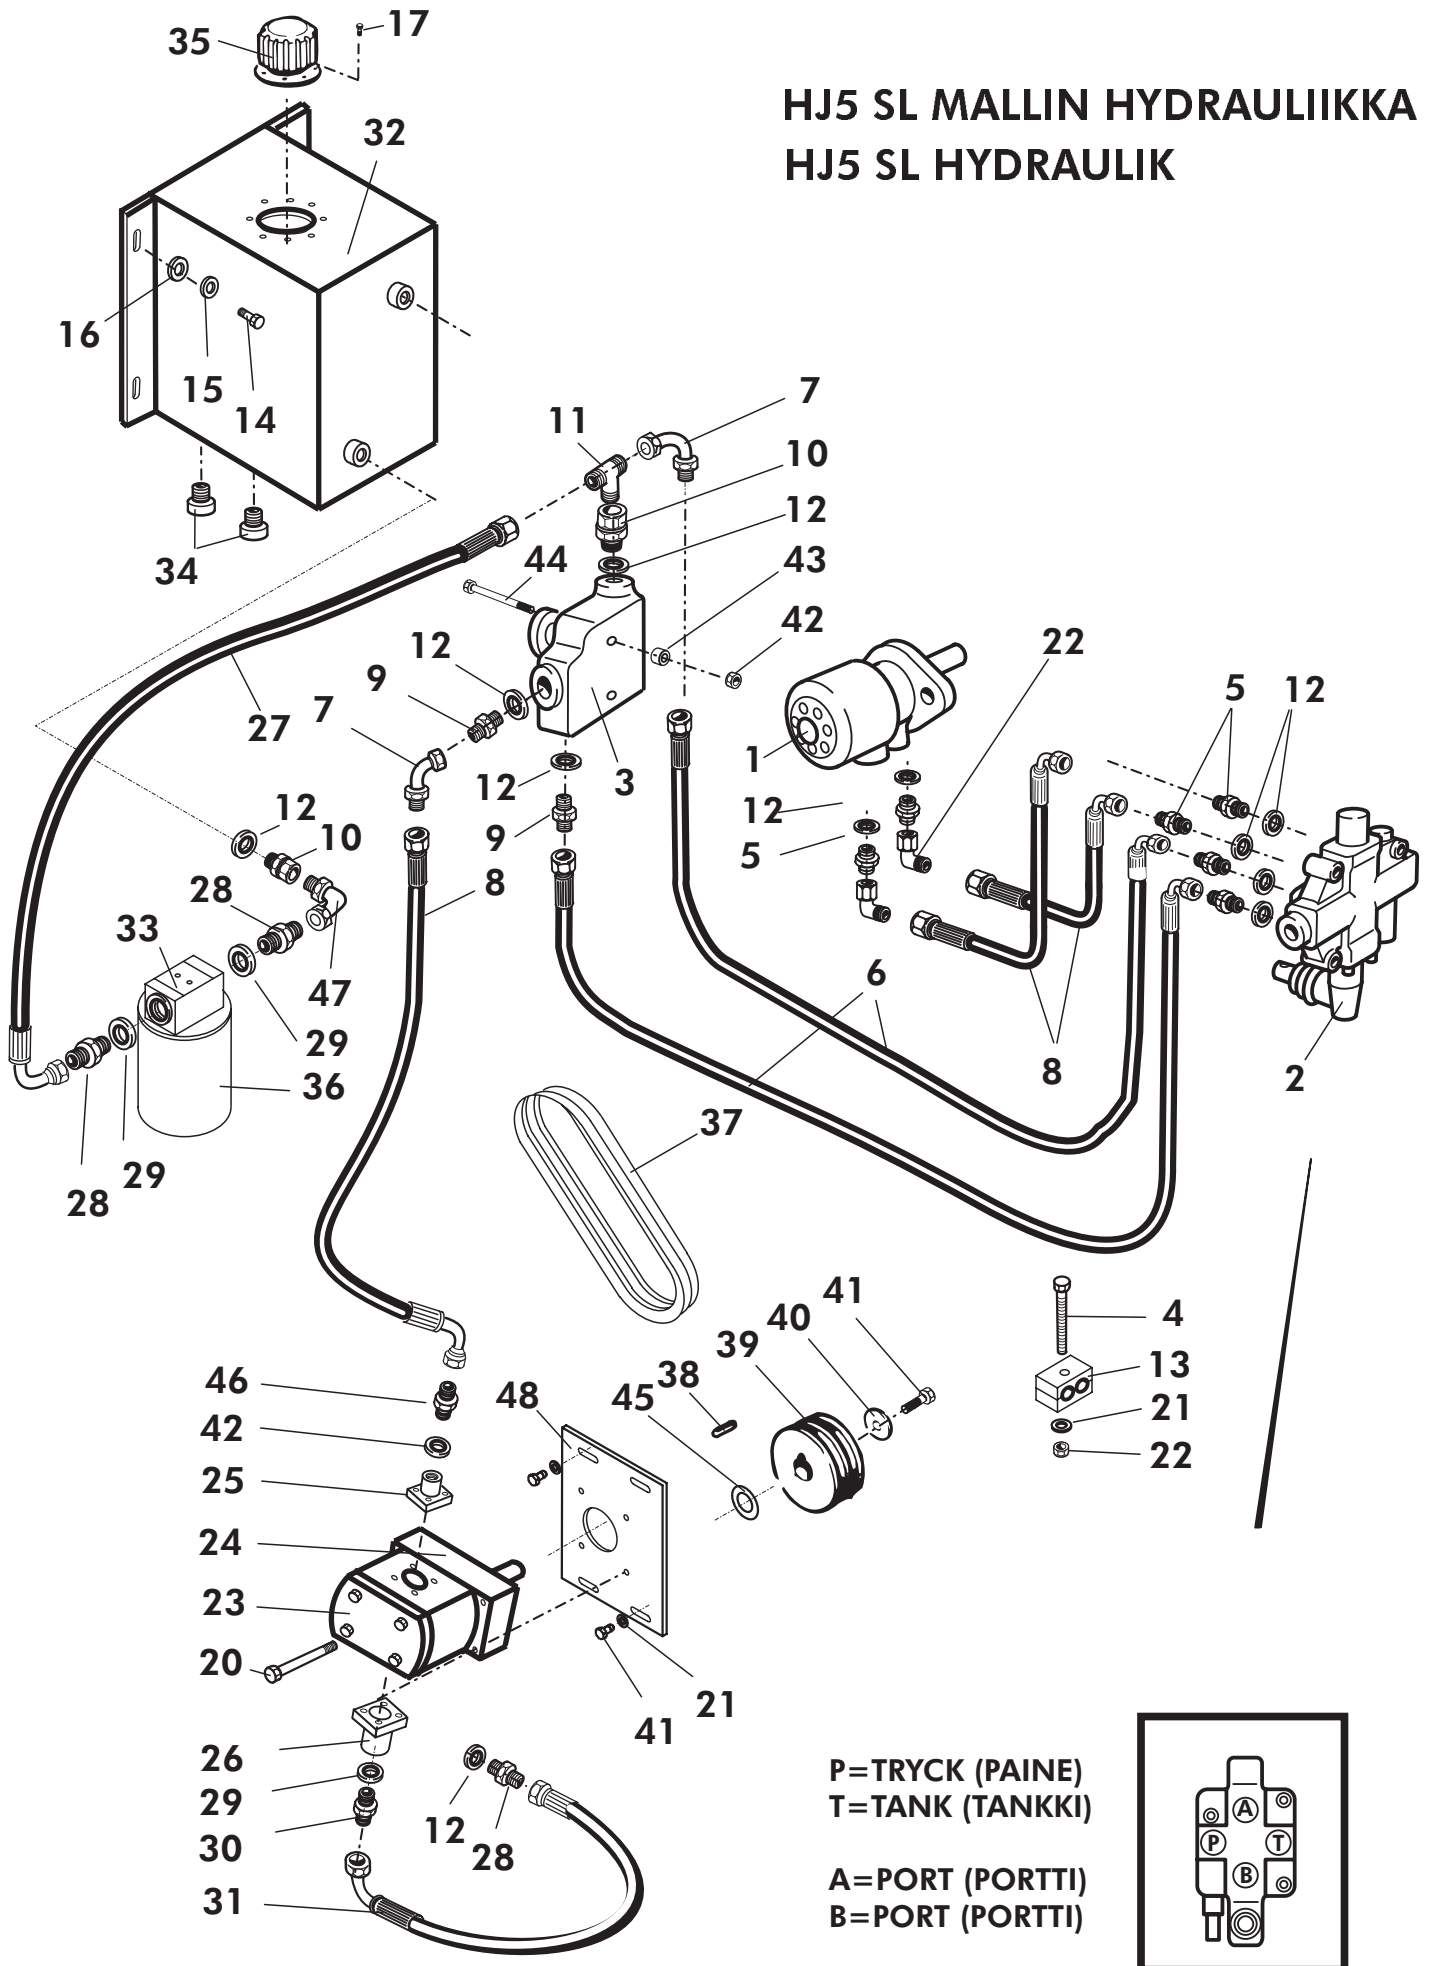

HJ5 SL MALLIN HYDRAULIIKKA

HJ5 SL HYDRAULIK

VIITE REF	KPL ST	VARAOSA NO DEL NR.	KOODI KODE	NIMITYS	BENÄMNING
1	1	D30000311	OMP 315	HYDRAULIMOOTTORI	HYDR.MOTOR
2	1	D56084	LSV-50 1C7 175BAR	OHJAUSVENTTIILI 4-ASENTO	STYRINGVENTIL
3	1	41421	FC 51-1/2	MÄÄRÄNSÄÄTÖVENTTIILI	VENTIL
4	2	A082A1024	AM8x70	KUUSIORUUVI	SKRUV
5	6	DI5292	202-06-08	SUPISTUSNIPPA	NIPPEL
6	2	D30274	L=1650	LETUKUASENNELMA	HYDRAULSLANG
7	1	D12356	704P-08	KULMANIPPA	VINKELNIPPEL
8	3	D30288	3-43170 L=620	LETUKUASENNELMA	HYDRAULSLANG
9	2	D30000380	201-08	KAKSOISNIPPA	DUPPELNIPPEL
10	2	D30000383	705-08-08	YHDYSNIPPA	NIPPEL
11	1	D30000382	702-08	T-LIITIN	T-NIPPEL
12	11	D30000212	USIT-08	USIT-TIIVISTE	USIT-TÄTNING
13	2	D6C218	CF 218-18	LETKUNPIDIKE	HÅLLARE
14	4	A0C0S1512	M12X25	KUUSIORUUVI	SKRUV
15	4	B5C0M2514	M12	JOUSIALUSLAATTA	BRICKA
16	4	B5C0R2024	M12	ALUSLAATTA	BRICKA
17	6	A050A9024	M5x10	URARUUVI	SKRUV
20	4	E72143	M8x80	KUUSIORUUVI	SKRUV
21	5	B580V1544	M8	KORIALUSLAATTA	BRICKA
22	2	AG8113014	M8 IL	KUUSIOMUTTERI	MUTTER
23	1	D582E2	PLP20.20	HYDRAULIPUMPPU	PUMP
24	1	D58T28	T-28	LISÄAAKEROINTI	LAGER
25	1	D51DF38	1DF38	PAINELAIPPA	FLÄNS
26	1	D52DF12	2DF12	IMULAIPPA	FLÄNS
27	1	D30289	L=750	LETUKUASENNELMA	HYDRAULSLANG
28	4	D30000385	202-08-12	SUPISTUSNIPPA	NIPPEL
29	2	D30000213	USIT-12	USIT-TIIVISTE	USIT-TÄTNING
30	2	E73709	201-12	KAKSOISNIPPA	DUPPELNIPPEL