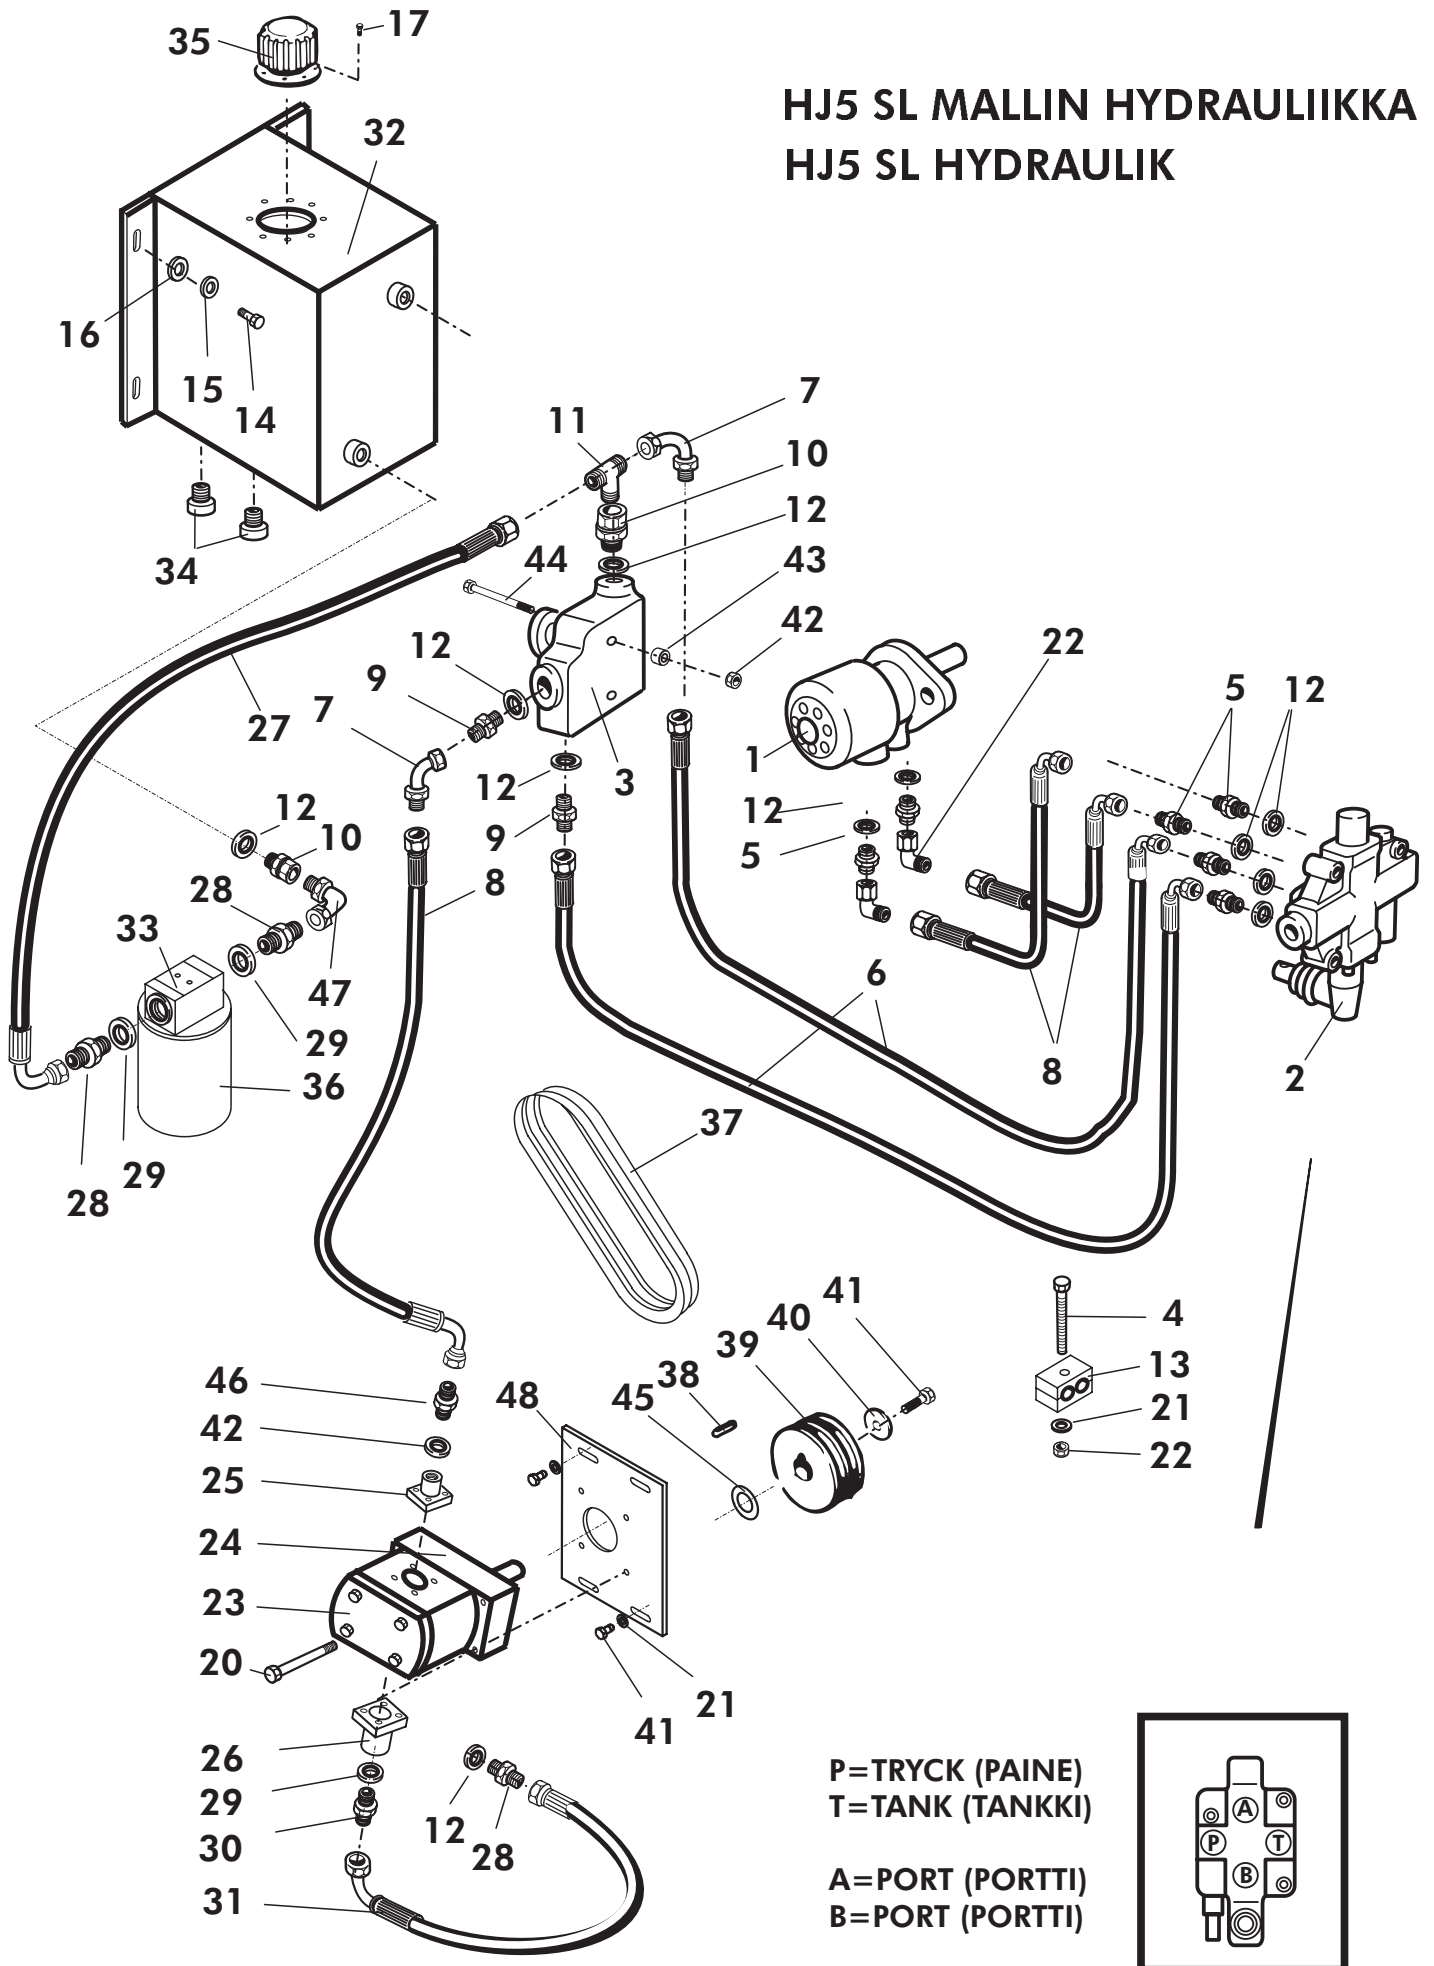

HJ5 SL MALLIN HYDRAULIIKKA

HJ5 SL HYDRAULIK

P=TRYCK (PAINE)
T=TANK (TANKKI)
A=PORT (PORTTI)
B=PORT (PORTTI)

VIITE REF	KPL ST	VARAOSA NO DEL NR.	KOODI KODE	NIMITYS	BENÄMNING
31	1	D41414	L=500	LETKUASENNELMA	HYDRAULSLANG
32	1	44470	3-41401	HYDRAULIÖLJYSÄILIÖ	TANK
33	1	D05007000	MPS 050-R-G1-P10	SUODINPESÄ	FILTER
34	4	D43201	E336 1/2"	TULPPA	PLUGG
35	1	D65741000	UC-AB-1163-10	TÄYTTÖKORKKI	KORK
36	1	D05007001	P10	SUODINPATRUUNA	FILTERELEMENT
37	2	BM0A29050	A29,5	KIILAHIHNA	KILREM
38	1			KIILA	KIL
39	1	41408	3-41408	KIILAHIHNAPYÖRÄ	REMSKIVA
40	1	B580V1544	M8	KORIALUSLEVY	UNDERBRICKA
41	1	A080G1514	M8X16	KUUSIORUUVI	SKRUV
42	1	D30000211		USIT-06	USIT-TÄTNING
43	2	41422	4-41422	HOLKKI	HOLK
44	2	A062A1014	M6x80	KUUSIORUUVI	SKRUV
45	1	47214	4-47214	SOVITERENGAS	BRICKA
46	1	D30000390	201-06	KAKSOISNIPPA	NIPPEL
47	1	D12383	704-08.T	KULMANIPPA	NIPPEL
48	1	49038	3-49038	SÄÄTÖLEVY PLATTA