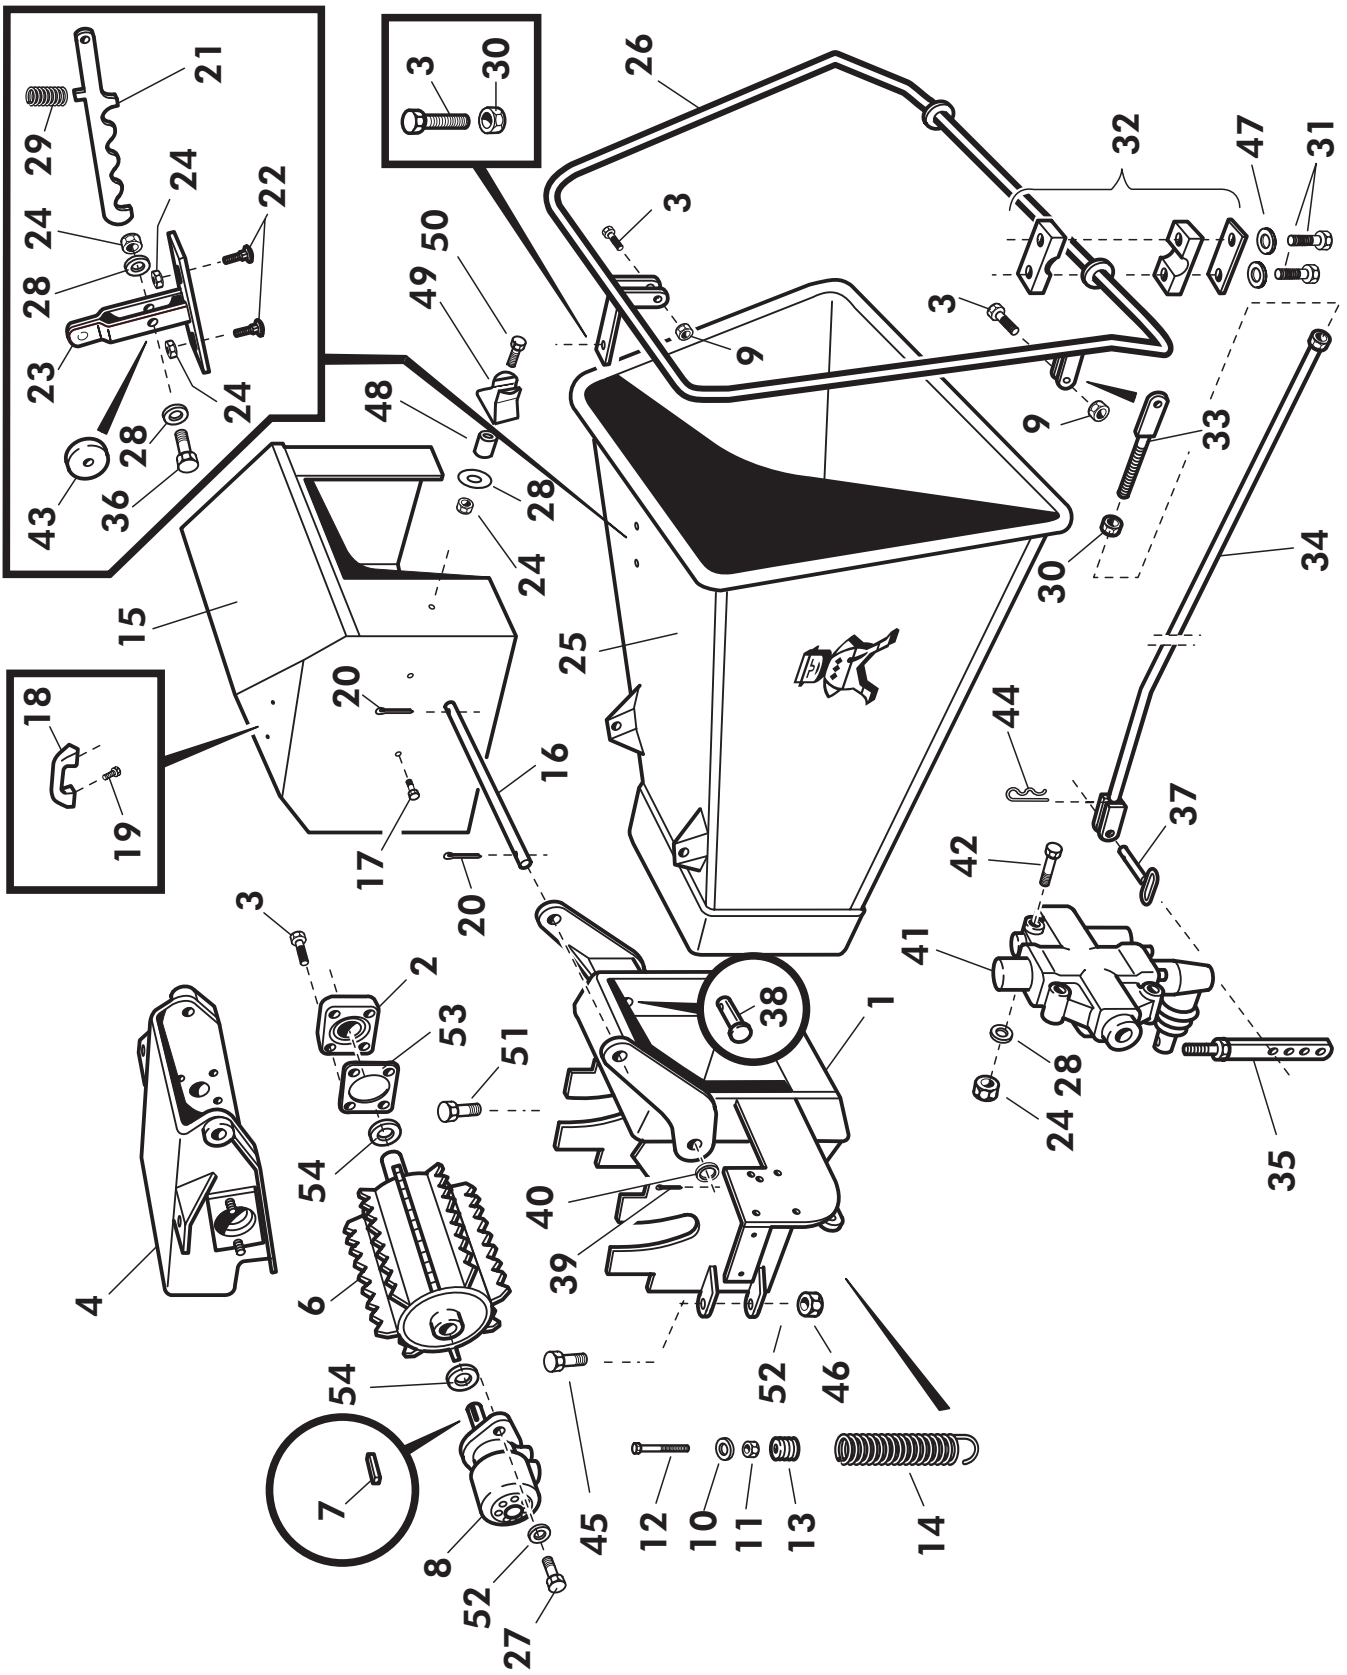

VIITE REF	KPL ST	VARAOSA NO DEL NR.	KOODI KODE	NIIMITYS	BENÄMNING
29	1	D14121	2x14x55	PURISTUSJOUSSI	FJÄDER
30	2	AGA111014	M10	KUUSIOMUTTERIi	SEKKANTMUTTER
31	4	A06201514	Mx60	KUUSIORUUVI	SEKKANTSKRUV
32	2	D6C528	528E	PIDIN	HÅLLARE
33	1	41341	3-41341	SISÄOSA	INRE RELI
34	1	41373	3-41373	KÄYTTÖTANKO	STÅNG
35	1	41346	3-41346	VENTTILIN OHJAUSLATTI	STYRA PLATT FÖR VENTIL
36	1	A08IA1514	M8x40	KUUSIORUUVI	SEKKANTSKRUV
37	1	41382	4-41382	TAPPI	TAPP
38	2	766551	4-6169	TAPPI	TAPP
39	2	BA5100004	5x30	SAKSISOKKA	SAXPINNE
40	2	B5L173024	M20	ALUSLEVY	BRICKA
41	1	D56084	LSV-50 1C7	OHJAUSVENTTIILI 4-ASENTO	STYRNINGSVENTIL
42	3	A082F1014	M8x75	KUUSIORUUVI	SEKKANTSKRUV
43	1	41352	3-41352	RULLA	RULLE
44	1	BD2000004	N:o 100 2MM	HIUSSOKKA	SPRINT
45	3	AOC1A1014	M12x40	KUUSIORUUVI	SEKKANTSKRUV
46	4	AGC113014	M12IL	KUUSIOMUTTERI	SEKKANTSMUTTER
47	4	B560B1614	M6	JOUSIALUSLEVY	BRICKA
48	1	43426	4-43426	HOLKKI	HOLK
49	1	884001700		PIDIN	HÅLLARE
50	1	A08151514	M8x35	KUUSIORUUVI	SEKKANTSKRUV
51	1	A0C2A1014	M12x70	KUUSIORUUVI	SEKKANTSKRUV
52	12	E71692	M12	ALUSLEVY	BRICKA
53	(3)	41498	4-41498	SOVITELEVY	STYRINGBRICKA
54	(3)	41499	4-41499	SOVITERENGAS	STYRINGRING