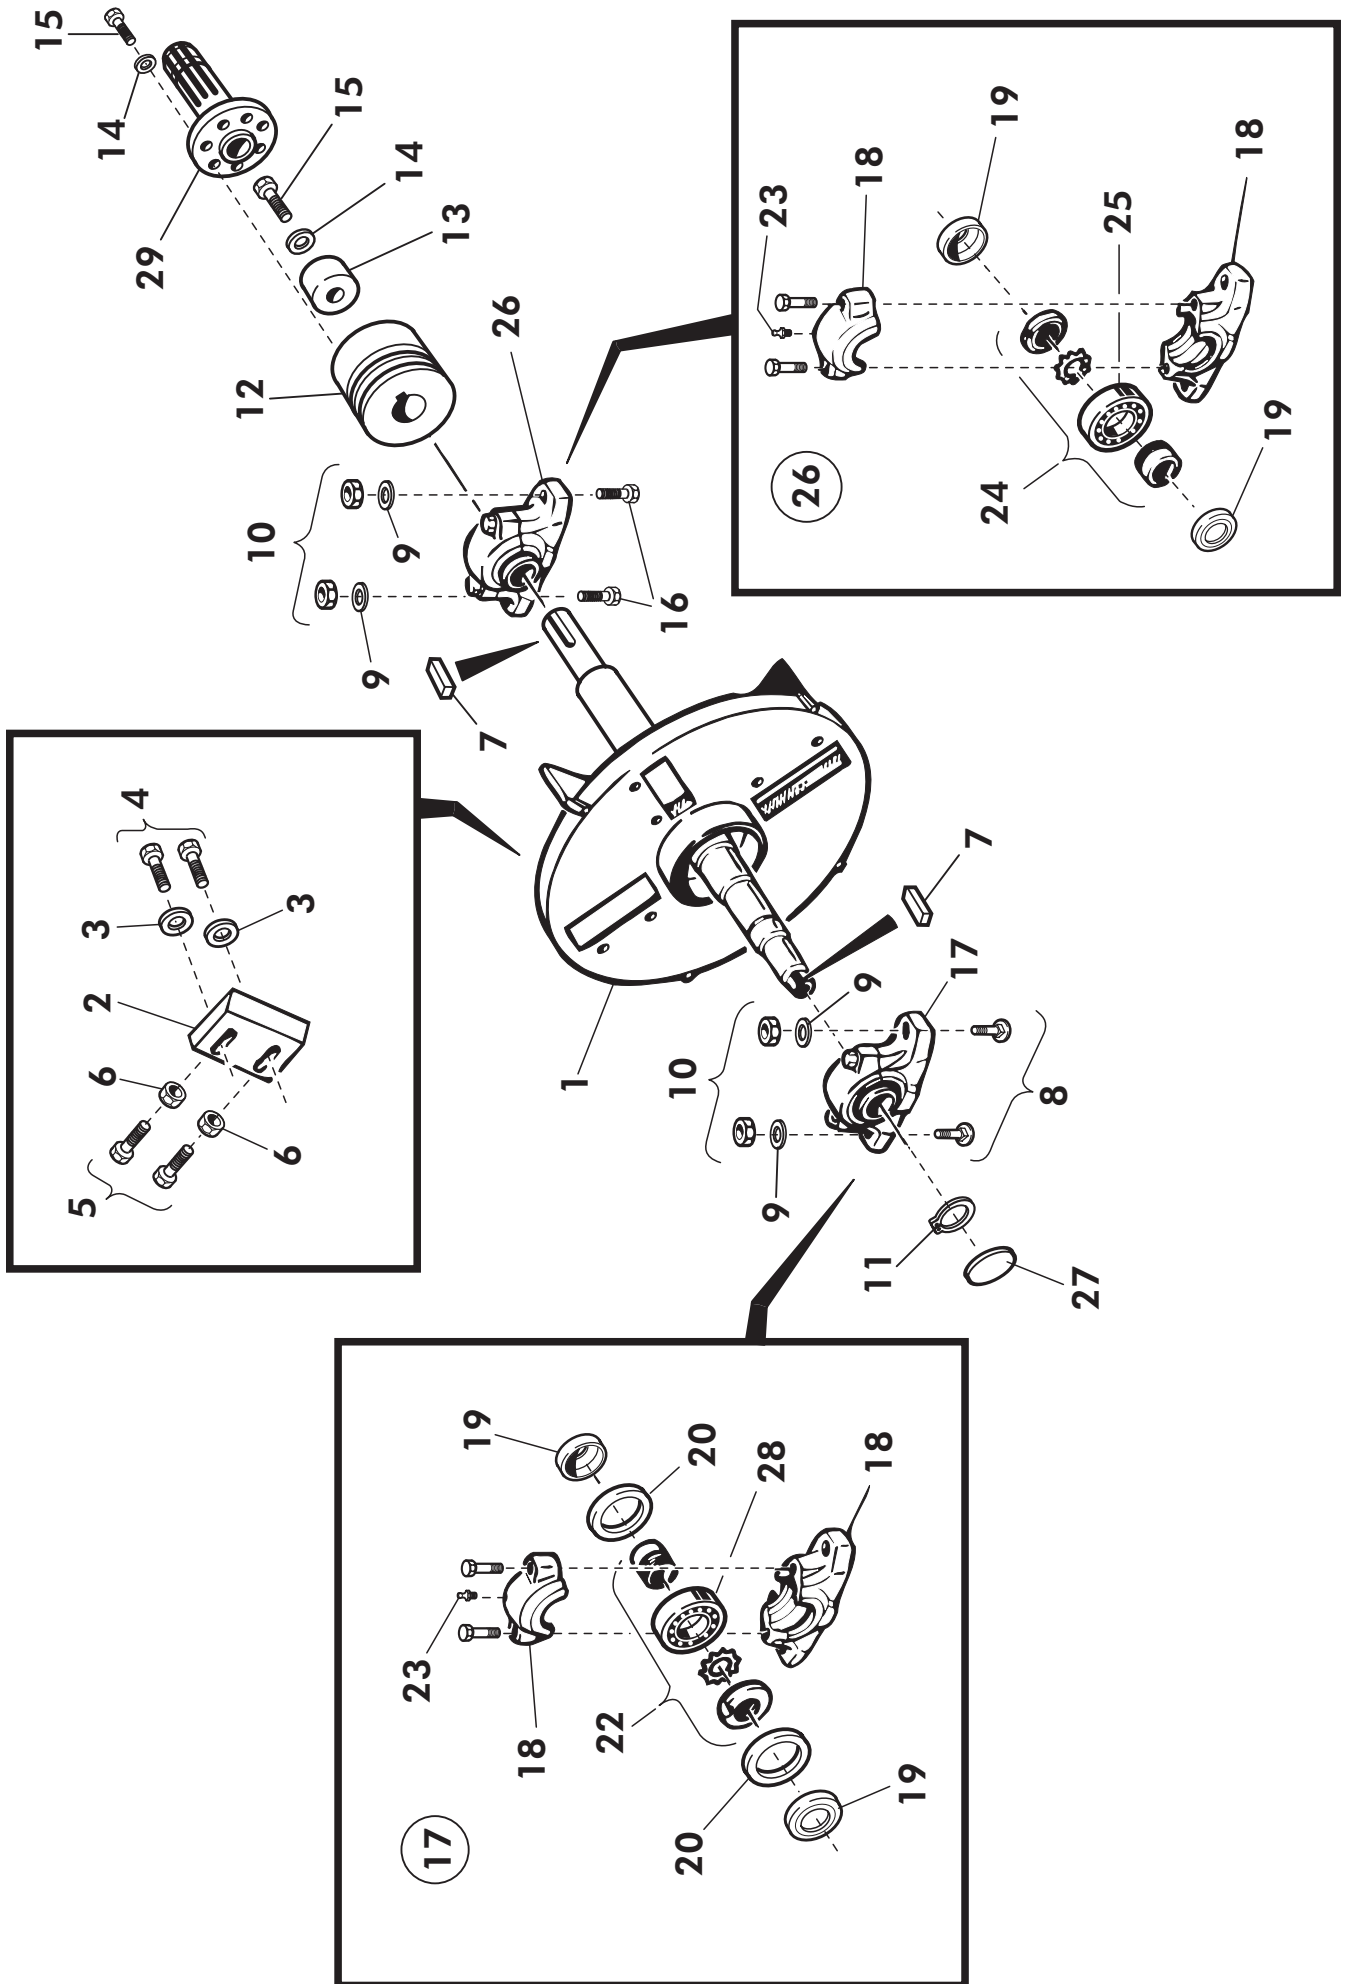

VIITE REF	KPL ST	OSANO DEL NR	KOODI KODE	NIMITYS	BENÄMNING
1-29	1	43013	3-43013 3-43109 3-43019 3-40141	TERÄLAIKKA TÄYDELLINEN - PÄÄAKSELI - TERÄLAIKKA - LEIKKUUTERÄT - LAAKERIT + LAAK.PESÄT - URA-AKSELI LEIKKUUTERÄ	HUGGSKIVA KPL. - AXEL - HUGGSKIVA - KNIV - LAGER + LAGERHUS - RÄFFELAKSELI
2	4	40141	3-3815 3-40141	ALUSLAATTA	KNIV
3	8	761221	4-6238	ALUSLAATTA	BRICKA
4	8	A0G1A1514	M16x40	KUUSIORUUVI	SEKKANTSKRUV
5	8	A0C1S1524	M12x55	KUUSIORUUVI	SEKKANTSKRUV
6	8	AGC111014	M12	KUUSIOMUTTERI	SEKKANTMUTTER
7	1	761205	9x14x43	KIILA	KIL
8	2	AOG1S3014	M16x60	KUUSIORUUVI, LUKKOKANTA	SKRUV
9	4	B5G102524	M16	ALUSLEVY	BRICKA
10	4	AGG113014	M16 IL	KUUSIOMUTTERI	SEKKANTMUTTER
11	1	BH1L20024	A50x2	SEGER	SEGER
12	1	761201	3-3182	KIINNITIN URA - AKSELILLE	FÄSTE FÖR RÄFFELAXEL
13	1	761202	4-3169	KIINNITYSLAIPPA	FLÄNS
14	7	B5C0M2514	M12	JOUSIALUSLEVY	FJÄDERBRICKA
15	7	A0C101512	M12x30 8.8	KUUSIORUUVI	SEKKANTSKRUV
16	2	A0G201514	M16x60	KUUSIORUUVI	SEKKANTMUTTER
17	1	761301		PÄITTAISLAAKEROINTI KOOTTU	MONTERING
18	2	CMSNA5116	SNA 511-609	LAAKERIPESÄ	LAGERHUS
19	4	CNTSNA511	TSNA 511A	TIIVISTE	TÄTNING
20	2	761305	4-41439	OHJAUSRENGAS	STYRNINGRING
22	1	CNH311000	H311	KIRISTYSHOLKKI	SPÄNNINGHOLK
23	2		M10x1	RASVANIPPA	SMJÖRNNIPPEL
24	1	CNOH21100	H211	KIRISTYSHOLKKI	STYRNINGHOLK
25	1	CE1211K00	SKF 1211K	LAAKERI	LAGER
26	1	761302		AKSIAALILAAKEROINTI KOOTTU	MONTERING
27	1	CNAT5NA00	ASNH 511-609	SUOJAKANSI	SKYDD
28	1	CE22211CK1	22211 CCK	LAAKERI	LAGER
29	1	761250	3-3815	URA - AKSELI	RÄFFELAXEL