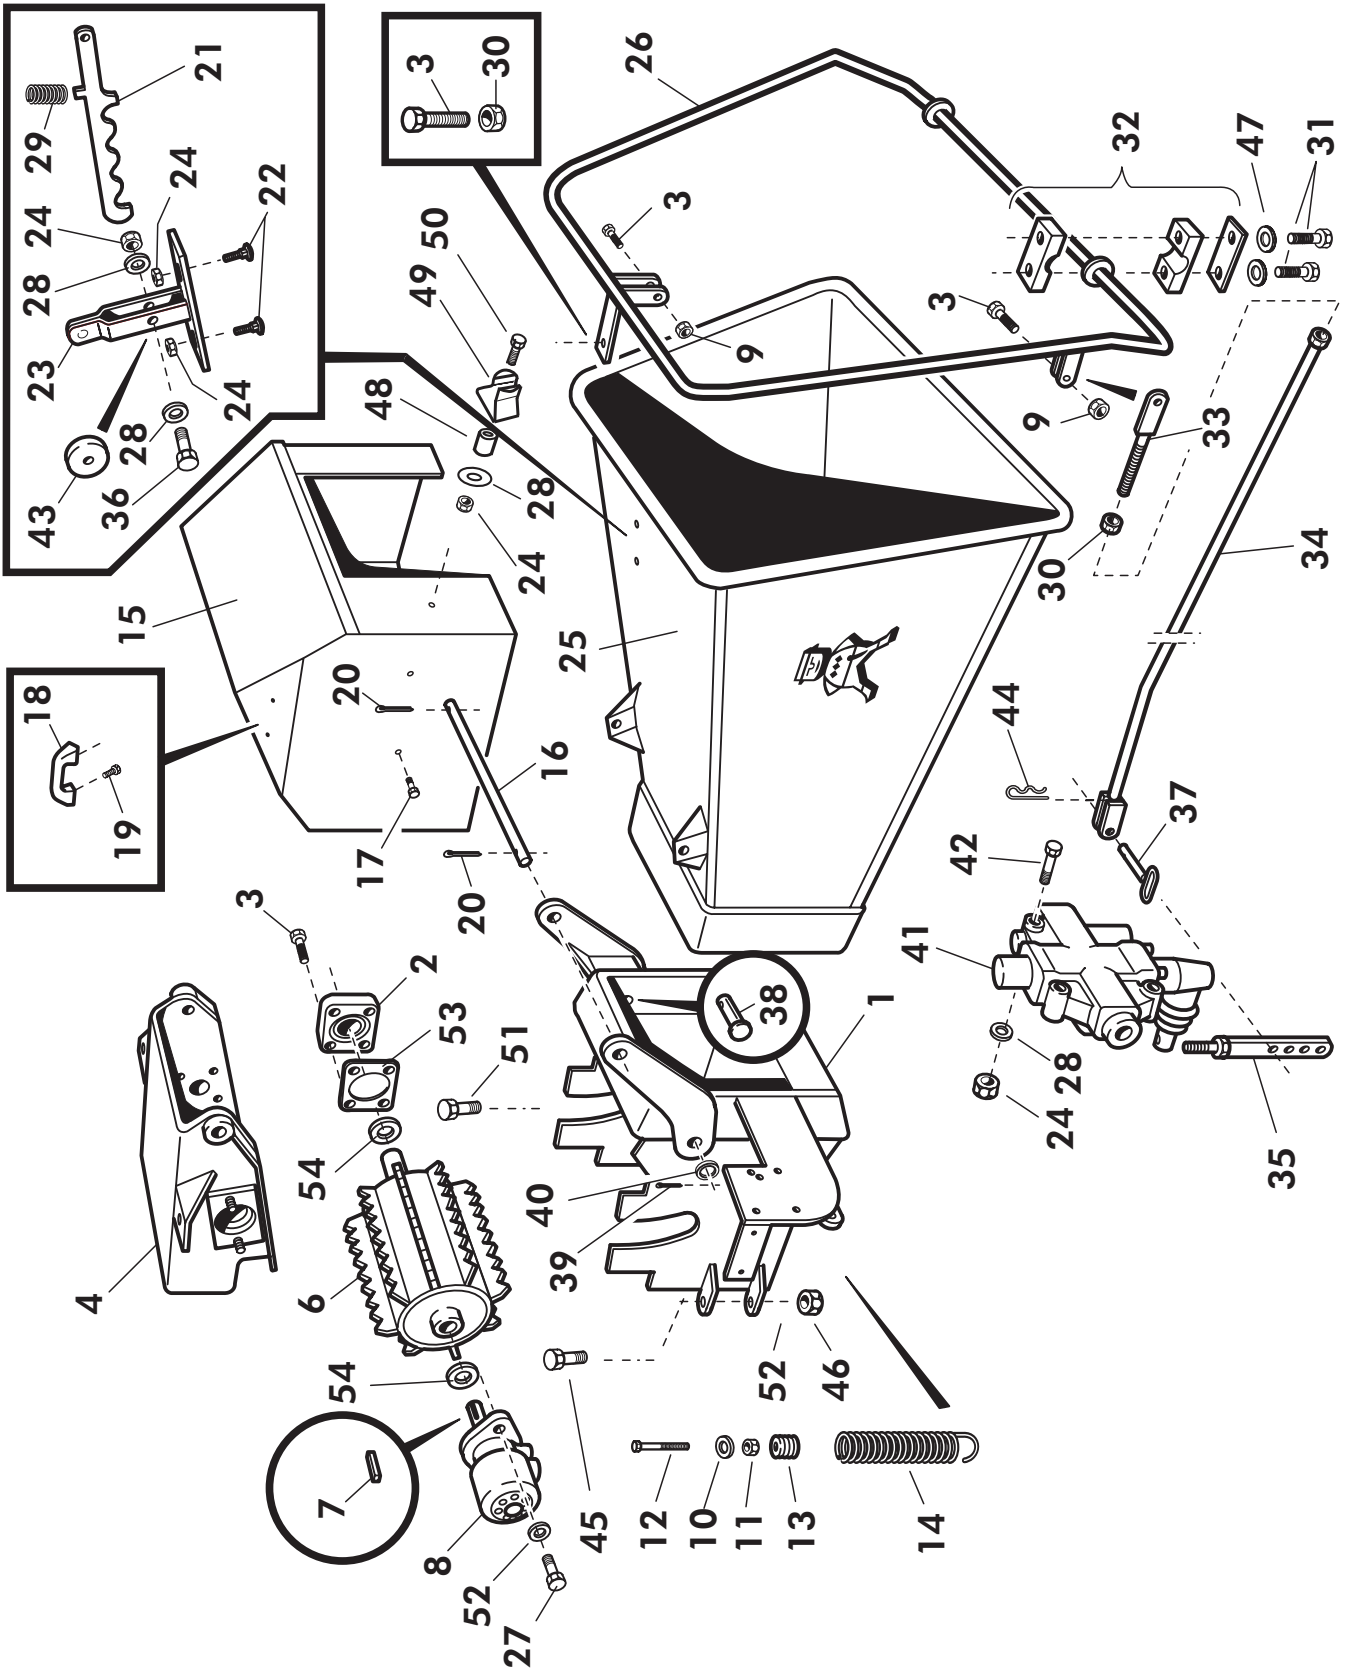

VIITE REF	KPL ST	VARAOSA NO DEL NR.	KOODI KODE	NIMITYS	BENÄMNING
1	1	43152	3-43152	SYÖTTÖLAITTEEN ALAOSA	ASK AV INMÄTNINGSAPPARAT
2	1	133530	UCF 205	LAIPPALAAKERI	LAGER
3	4	AOA0S1524	M10×25	KUUSIORUUVI	SEKANTSKRUV
4	1	43151	3-43151	SYÖTTÖLAITTEEN YLÄOSA	INMÄTNINGSAPPARATS ÖVER DEL
6	1	43407	3-43407	SYÖTTÖRULLA	MATRULLE ÖVRE
7	1			KIILA	KIL
8	1	D30000311	OMP315	HYDRAULIMOOTTORI	HYDR.MOTOR
9	4	AGA113014	M10 IL	KUUSIOMUTTERI	SEKANTMUTTER
10	2	731419	4-4848	VASTAKAPPALE	PRICKA
11	2	AGC111014	M12	KUUSIOMUTTERI	SEKANTMUTTER
12	2	AOC3A1014	M12×100	KIRISTYSRUUVI	SKRUV
13	2	709602	4-5922	KIINNITIN	FÄSTE
14	2	D14592800	6×50 L=250	JOUSI	FJÄDER
15	1	43311	3-43311	SUOJA	SKYDD
16	1	765141	4-6215	SARANATAPPI	SVÄNGTAPP
17	4	A01950	M6×16	KUUSIORUUVI	SEKANTSKRUV
18	2	D30100		KANNEN KAHVA	HANDTAG
19	4	A06360	M8×20	LIERIÖURARUUVI	SKRUV
20	2	BA4100004	4×30	SAKSISOKKA	SAXPINNE
21	1	41376	3-41376	LUKITSIN	STOPPARENS SKAFT
22	2	A080S3014	M8×25	LUKKORUUVI	LÅSKRUV
23	1	41368	3-41368	JUOKSURULLAN RUNKO	RAM
24	11	AG8113014	M8 IL	KUUSIOMUTTERI	SEKANTMUTTER
25	1	41360	3-41360	SYÖTTÖSUPPILO	MATARTARAT
26	1	41362	3-41362	KÄYTTÖKAHVA	HANDTAG
27	2	A0C101024	M12×30	KUUSIORUUVI	SEKANTSKRUV
28	2	B60650	M8	ALUSLEVY	BRICKA