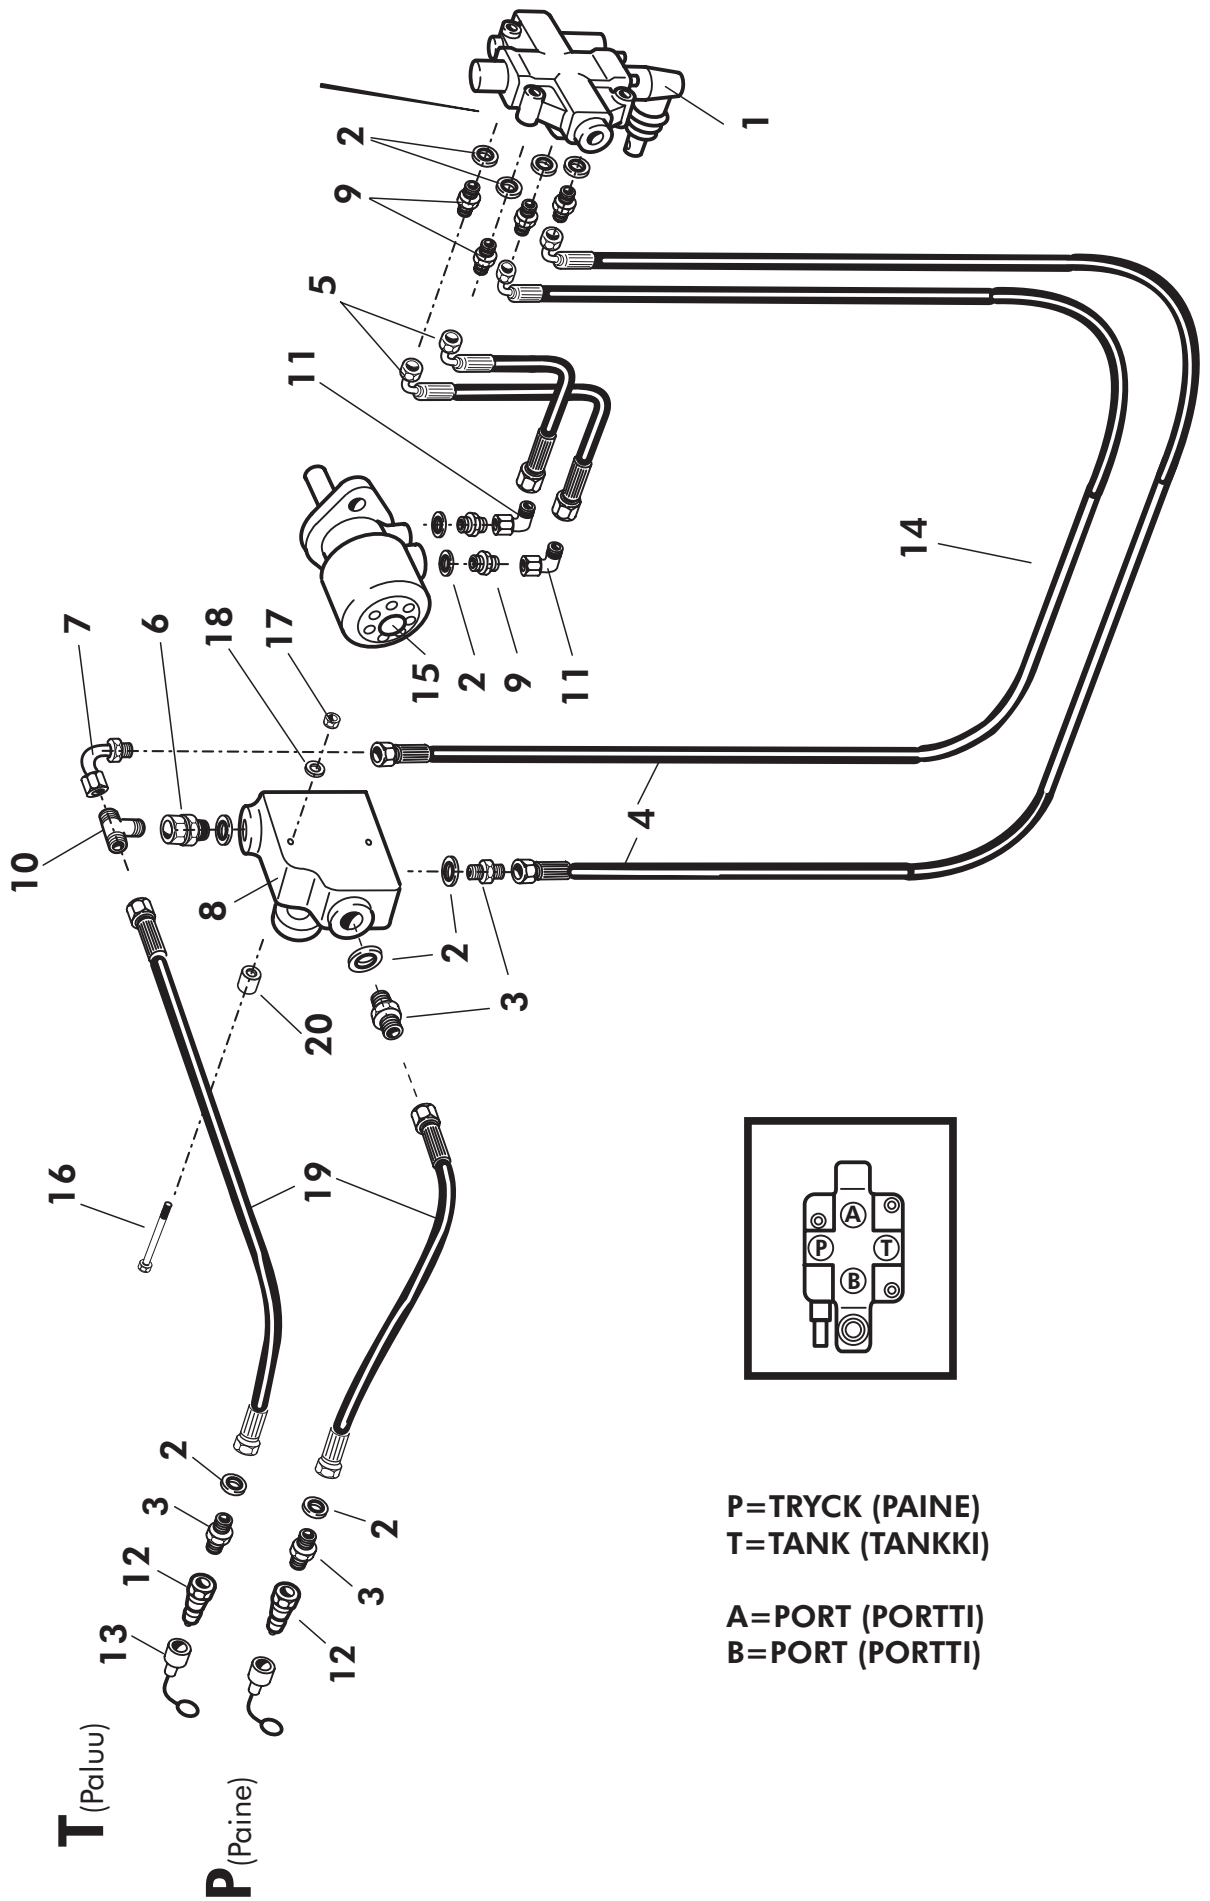

HJ5 SLT MALLIN HYDRAULIIKKA

HJ5 SLT HYDRAULIK

VIITE REF	KPL ST	VARAOSA NO DEL NR.	KOODI KODE	NIMITYS	BENÄMNING
1	1	D56084	LSV-50 1C7 175 BAR	OHJAUSVENTTIILI 4-ASENTO	STYRNINGSVENTIL
2	9	D30000212	1/2"	USIT-TIIVISTE	USIT-TÄTNING
3	2	D30000380	R1/2"/R1/2"	KAKSOISNIPPA	DUPPELNIPPEL
4	2	D30274	L=1650	HYDRILETKU	HYDRAULSLANG
5	2	D30288	L=620	HYDRILETKU	HYDRAULSLANG
6	1	D30000383	705-08-08	YHDYSNIPPA	NIPPEL
7	1	D12356	704P-08	KULMALIITIN	VINKELNIPPEL
8	1	41421	3-41421	MÄÄRÄNSÄÄTÖVENTTIILI FC-51	MÄNGDJUSTERINGSVENTIL
9	6	DI5292	R1/2"/R3/8"	SUPISTUSNIPPA	FÖRMINSKNINGSNIPPEL
10	1	D30000382	702-8	T-LIITIN	NIPPEL
11	1	D12379	704-06T	KULMANIPPA	VINKELNIPPEL
12	2	142608	DNP290	PIKALIITIN,KOIRAS	SNABBKOPLING, HANE
13	2		TFA - 08M	SUOJAHATTU	SKYDD
14	1	D6C218	CF 218-18	KIINNIITIN	FÄSTE
15	1	D30000311	OMP 315	HYDRAULIMOOTTORI	HYDR.MOTOR
16	2	A06201514	M6x80	KUUSIORUUVI	SKRUV
17	2	AG6113014	M6	MUTTERI	MUTTER
18	2	B560N1524	M6	KORIALUSLAATTA	BRICKA
19	2	D30272	L=1500	HYDR.LETKU	HYDRAULSLANG
20	2	41422	4-41422	VÄLIHOLKKI	HOLK