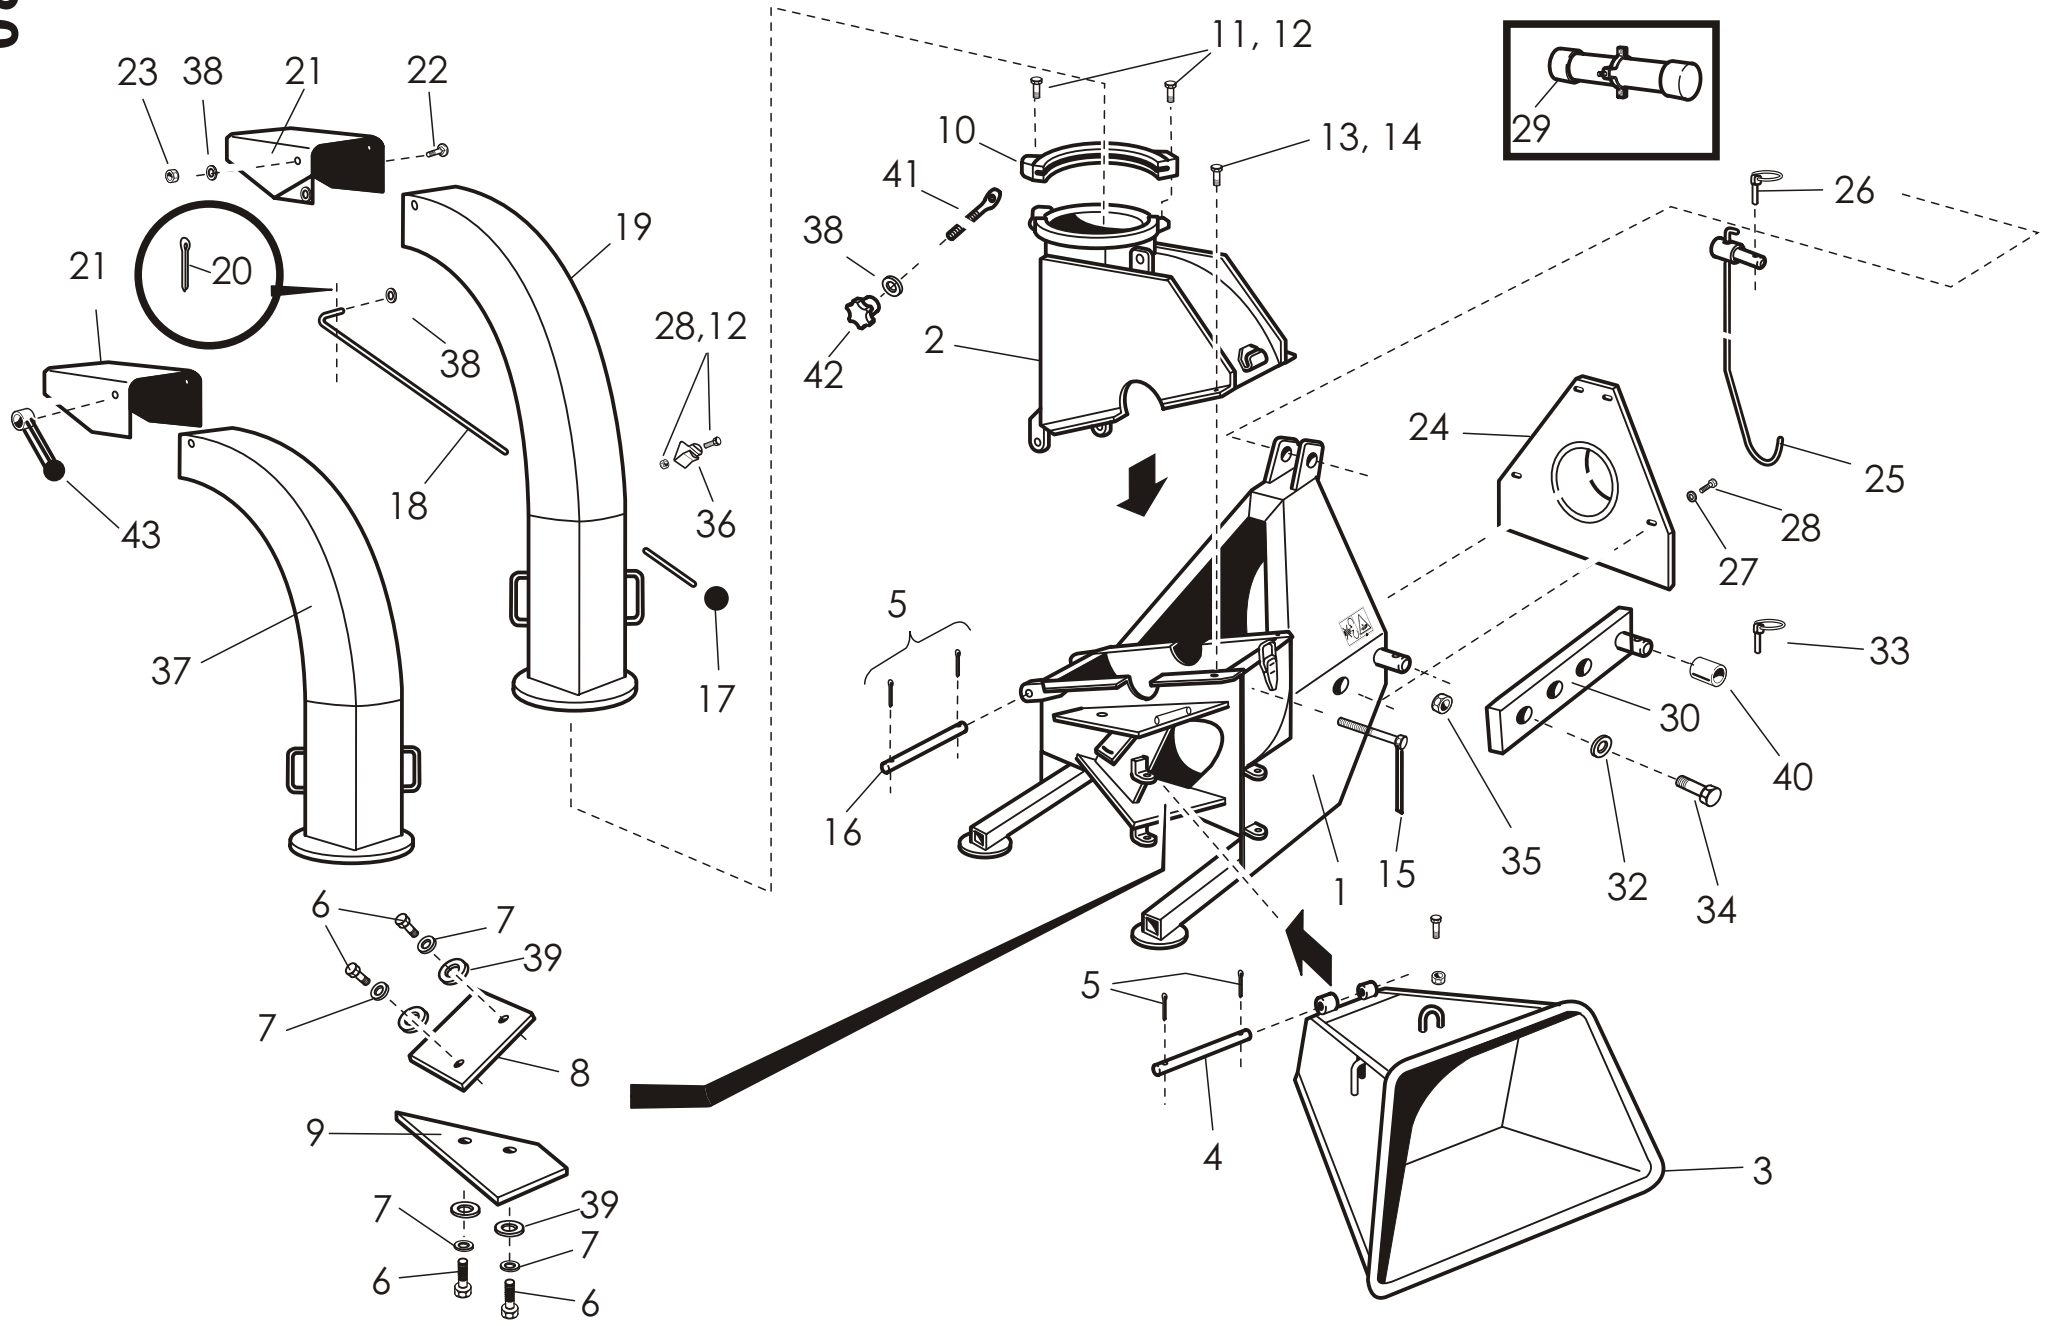

VIITE REF	KPL ST	OSANO DEL NR	KOODI KODE	NIMITYS	BENÄMNING
1	1	43028	3-43028	KAMMION ALAOSA	KAMMARE, NEDRE DEL
2	1	43003	3-43003	KAMMION YLÄOSA	KAMMARE, ÖVRE DEL
3 (M)	1	43070	3-43070	SYÖTTÖSUPPILO	MATARTRATT
4 (M)	1	43026	4-43026	SUPPILON KIINN.TAPPI	SVÄNGTAPP
5	4	BA51A0004	5×40	SAKSISOKKA	SAXPINNE
6	4	AOG101524	M16×30	KUUSIORUUVI	SEKANTSKRUV
7	4	B5G102524	M16	JOUSIALUSLEVY	FJÄDERUNDERBRICKA
8	1	43036	3-43036	SIVUVASTATERÄ	MOTKNIV VERTIKAL
9	1	43035	3-43035	ALAVASTATERÄ	MOTKNIV HORIZONTAL
10	1	707501	3-34244	KIINNITYSPANTA	SPÄNNING
11	2	A08101514	M8×30	KUUSIORUUVI	SEKANTSKRUV
12	3	A50600	M8 IL	KUUSIOMUTTERI	SEKANTMUTTER
13	2	AOA0S1524	M10×25	KUUSIORUUVI	SEKANTSKRUV
14	2	AGA113014	M10 IL	KUUSIOMUTTERI	SEKANTMUTTER
15	1	41272	4-41272	LUKITUSRUUVI	SKRUV
16	1	43026	4-43026	KAMMION SARANATAPPI	SVÄNGTAPP
17	1	D21M12000	M12	PALLONUPPI	BOLLKNOPP
18	1	707110	4-5367	SÄÄTOVARSI	STYRSTÅNG
19	1	707001	3-43054	HAKETORVI PITKÄ (VAKIO)	SPÄNTRATT LÅNG (STANDARD)
20	1	BA40L0004	4×20	SAKSIOSOKKA	SAXPINNE
21	1	707101	2-2342	OHJAUSLÄPPÄ	SKÄRM
22	2	AOC103014	M12×30	LUKKORUUVI	LÅSKANTSKRUV
23	2	AGC113014	M12 IL	KUUSIOMUTTERI	SEKANTMUTTER
24	1	43435	3-43435	LISÄSUOJA	SKYDD
25	1	14197	3-14197	NIVELKOUKKU	HANK
26	1	BEC000002	Ø 10×45	RENGASSOKKA	RINGSPRINT
27	4	B580N1524	25 / 8,4×2	KORINALUSLEVY	BRICKA
28	5	A080G1514	M8×16	KUUSIORUUVI	SEKANTSKRUV
29	1	27014	3-27014	OHJEKIRJAN SUOJAPUTKI	HANDBOK MED SKYDDRÖR