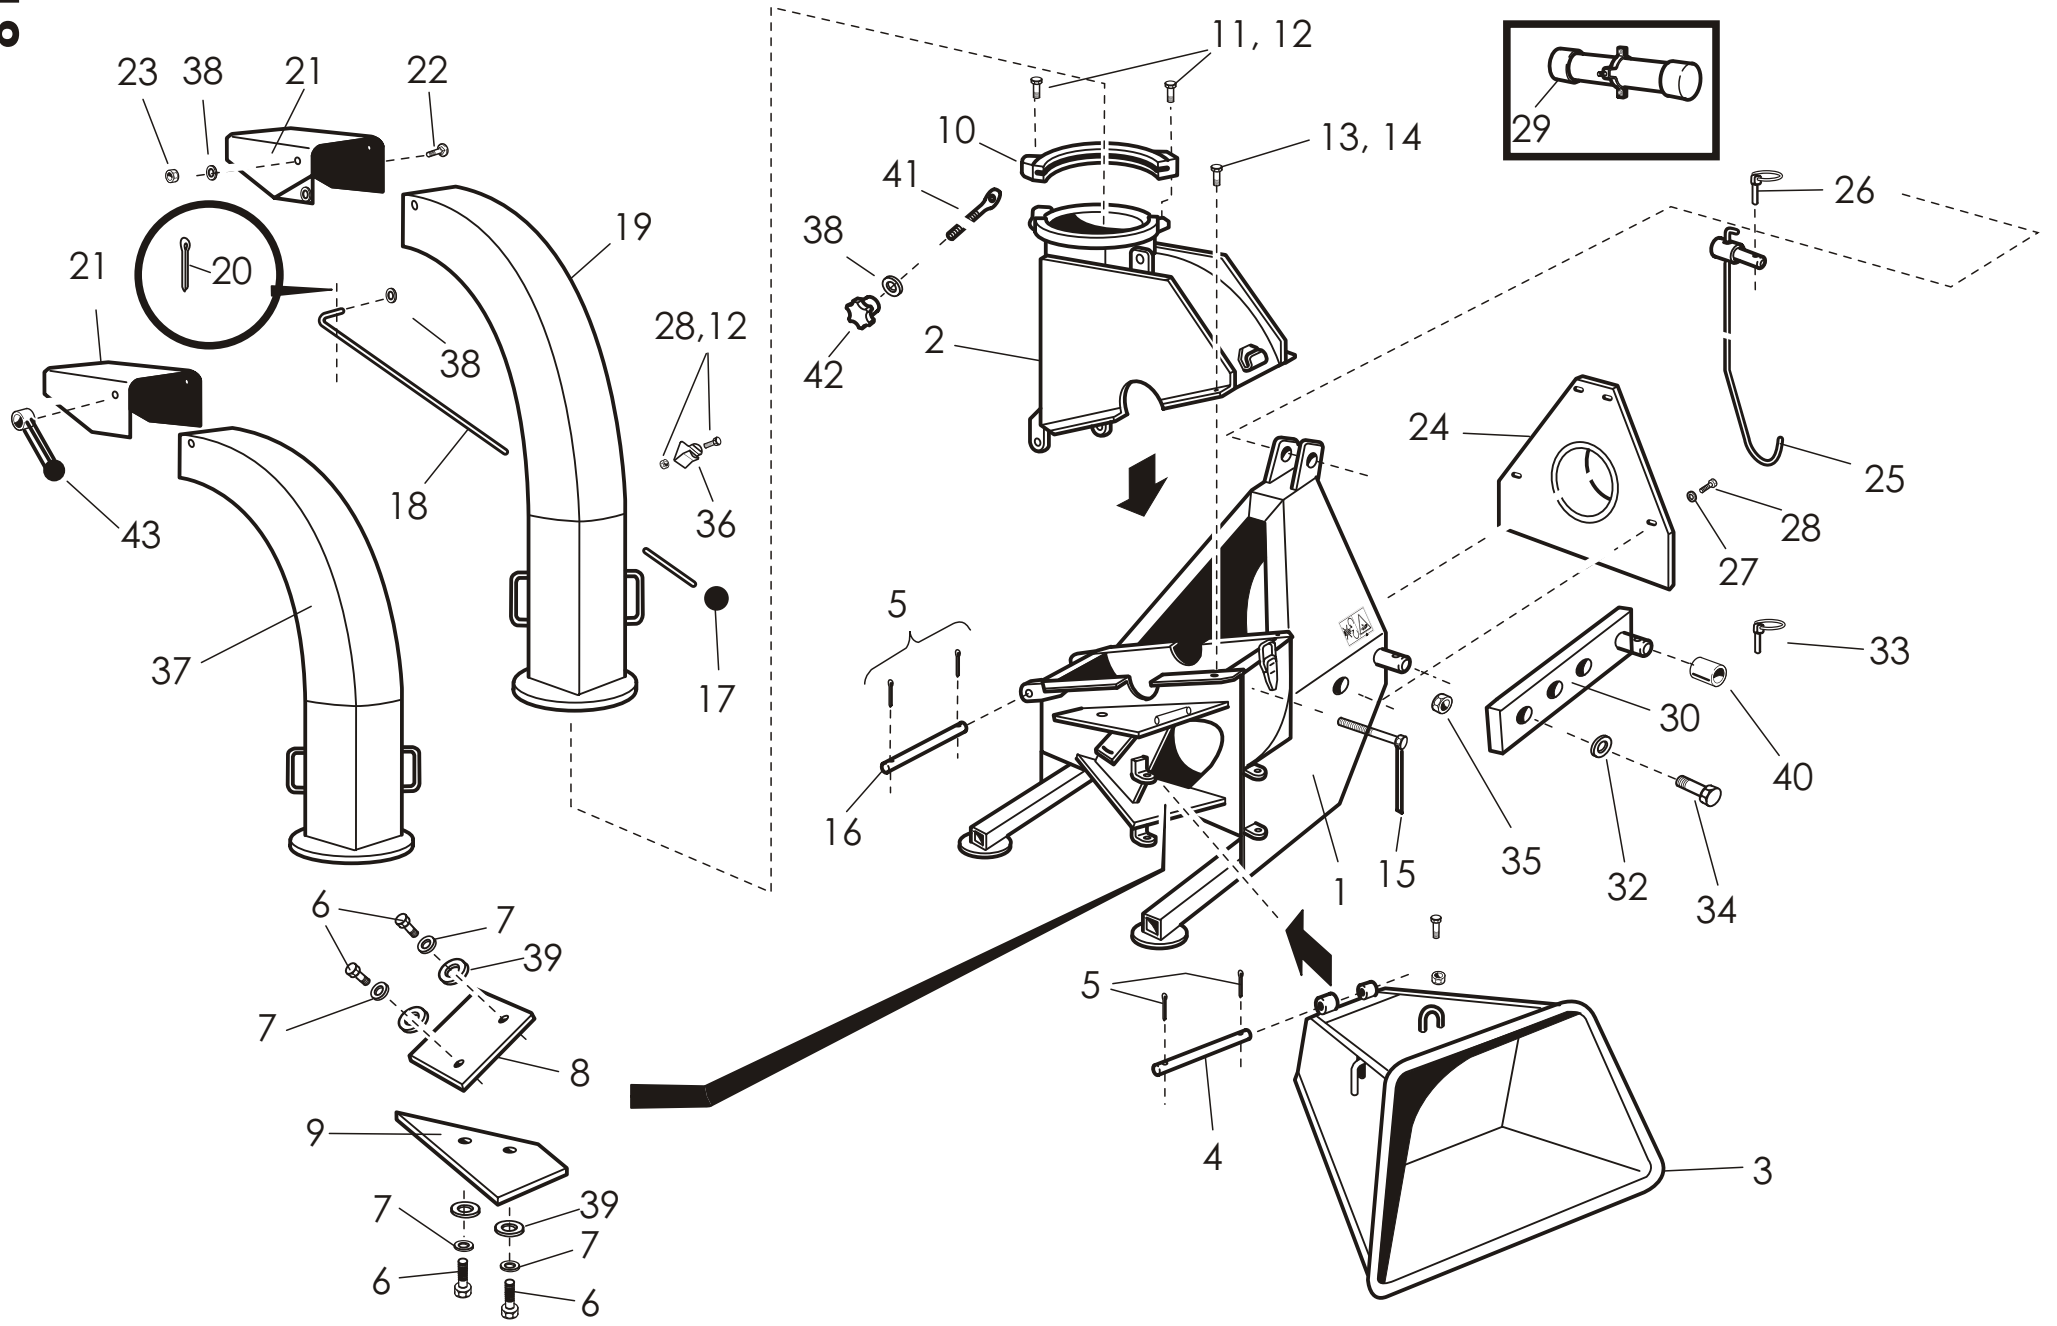

VIITE REF	KPL ST	OSANO DEL NR	KOODI KODE	NIMITYS	BENÄMNING
1	1	43028	3-43028	KAMMION ALAOSA	KAMMARE, NEDRE DEL
2	1	43003	3-43003	KAMMION YLÄOSA	KAMMARE, ÖVRE DEL
3 (M)	1	43070	3-43070	SYÖTTÖSUPPILO	MATARTRATT
4 (M)	1	43026	4-43026	SUPPILON KIINN.TAPPI	SVÄNGTAPP
5	4	BA51A0004	5×40	SAKSISOKKA	SAXPINNE
6	4	AOG101524	M16×30	KUUSIORUUVI	SEKANTSKRUV
7	4	B5G102524	M16	JOUSIALUSLEVY	FJÄDERUNDERBRICKA
8	1	43036	3-43036	SIVUVASTATERÄ	MOTKNIV VERTIKAL
9	1	43035	3-43035	ALAVASTATERÄ	MOTKNIV HORIZONTAL
10	1	707501	3-34244	KIINNITYSPANTA	SPÄNNING
11	2	A08101514	M8×30	KUUSIORUUVI	SEKANTSKRUV
12	3	A50600	M8 IL	KUUSIOMUTTERI	SEKANTMUTTER
13	2	AOA0S1524	M10×25	KUUSIORUUVI	SEKANTSKRUV
14	2	AGA113014	M10 IL	KUUSIOMUTTERI	SEKANTMUTTER
15	1	41272	4-41272	LUKITUSRUUVI	SKRUV
16	1	43026	4-43026	KAMMION SARANATAPPI	SVÄNGTAPP
17	1	D21M12000	M12	PALLONUPPI	BOLLKNOPP
18	1	707110	4-5367	SÄÄTOVARSI	STYRSTÅNG
19	1	707001	3-43054	HAKETORVI PITKÄ (VAKIO)	SPÄNTRATT LÅNG (STANDARD)
20	1	BA40L0004	4×20	SAKSIOSOKKA	SAXPINNE
21	1	707101	2-2342	OHJAUSLÄPPÄ	SKÄRM
22	2	AOC103014	M12×30	LUKKORUUVI	LÅSKANTSKRUV
23	2	AGC113014	M12 IL	KUUSIOMUTTERI	SEKANTMUTTER
24	1	43435	3-43435	LISÄSUOJA	SKYDD
25	1	14197	3-14197	NIVELKOUKKU	HANK
26	1	BEC000002	Ø 10×45	RENGASSOKKA	RINGSPRINT
27	4	B580N1524	25 / 8,4×2	KORINALUSLEVY	BRICKA
28	5	A080G1514	M8×16	KUUSIORUUVI	SEKANTSKRUV
29	1	27014	3-27014	OHJEKIRJAN SUOJAPUTKI	HANDBOK MED SKYDDRÖR