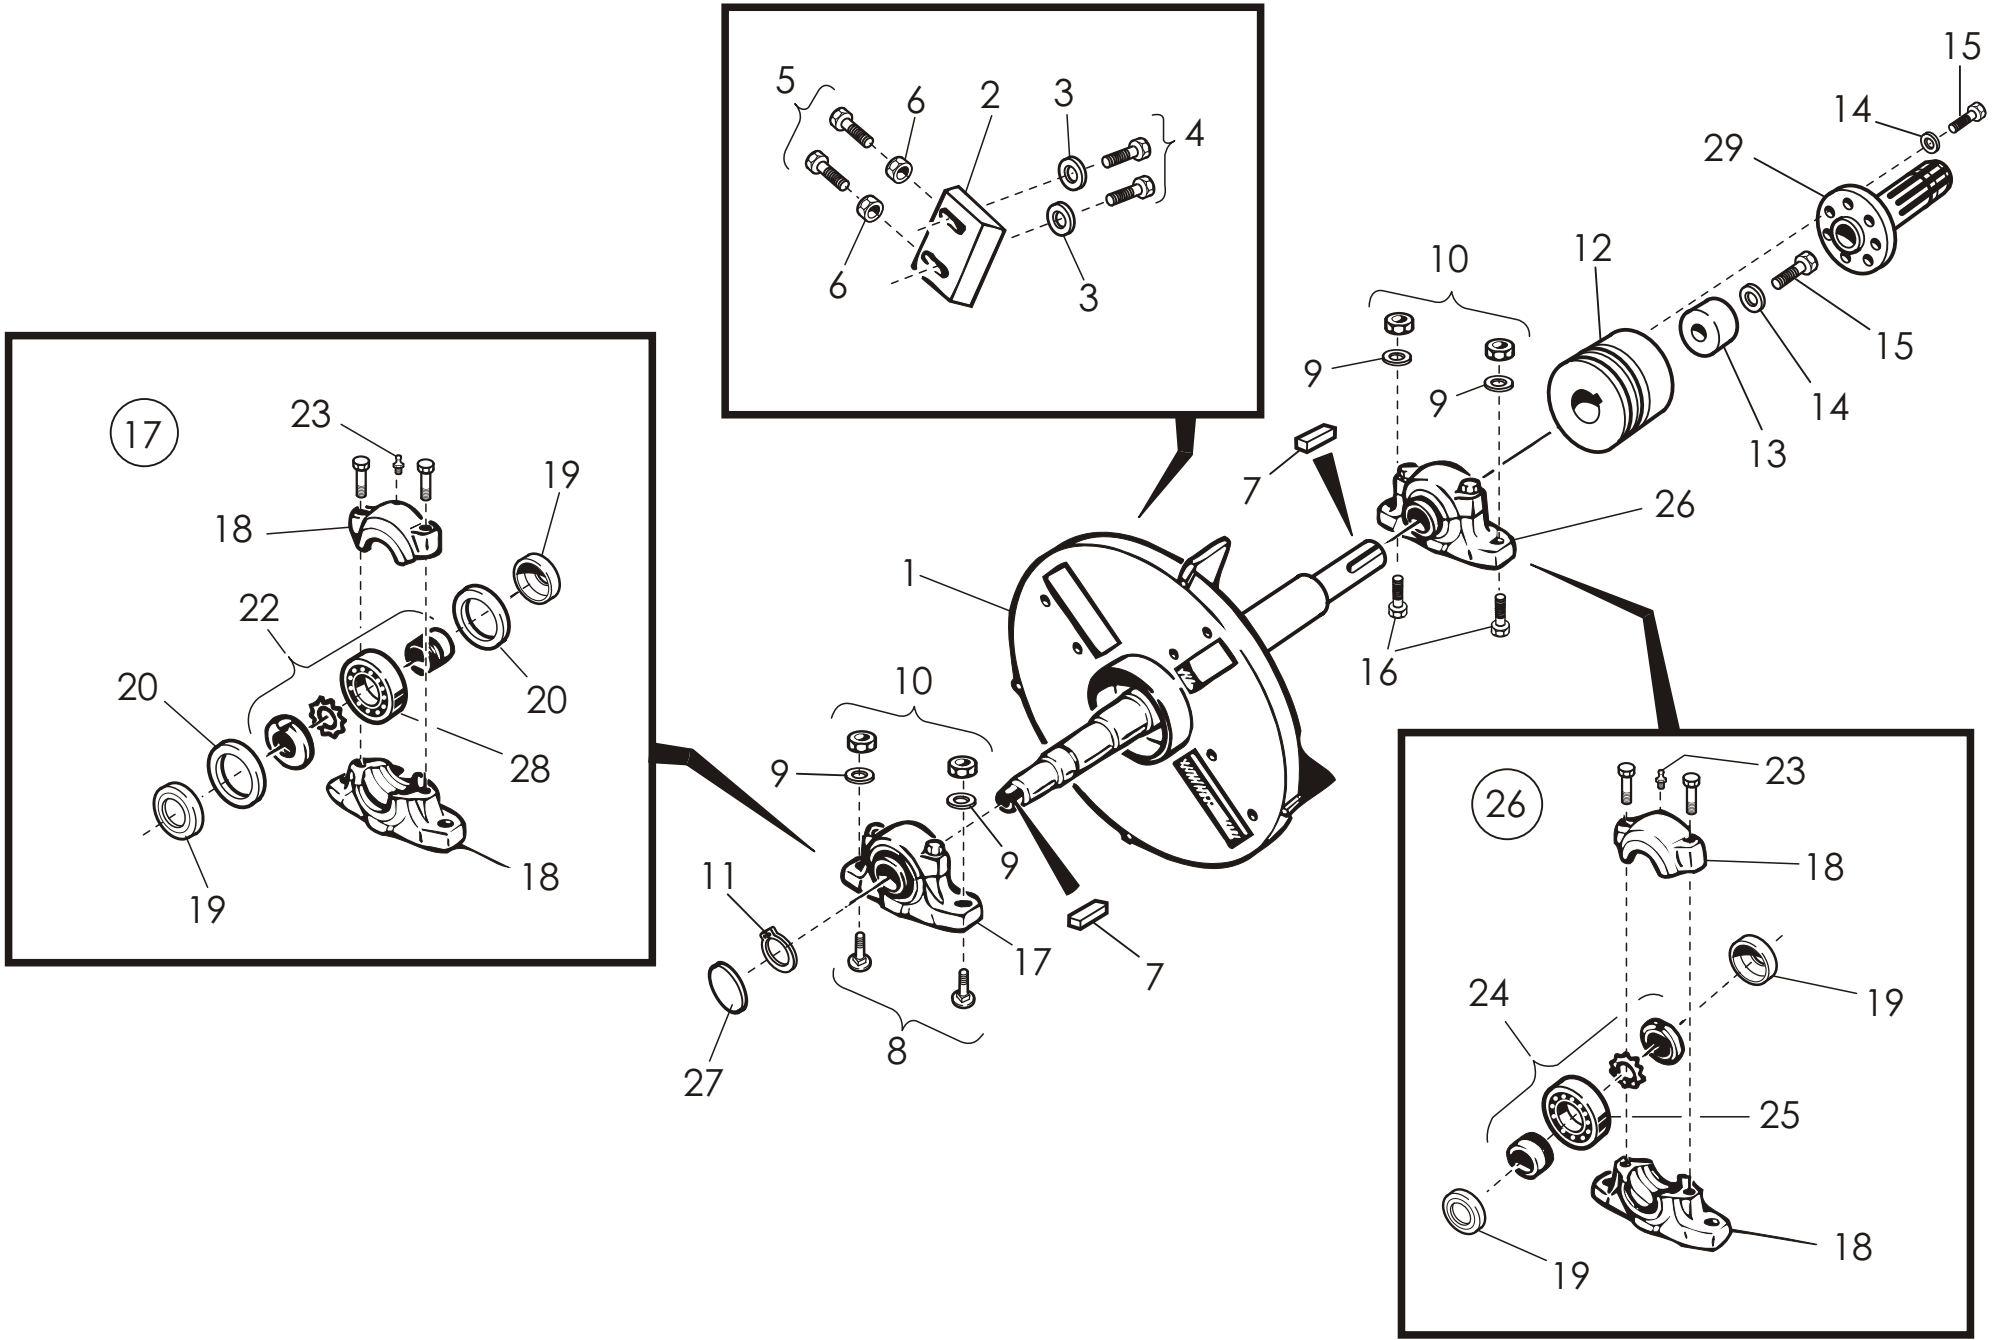

VIITE REF	KPL ST	OSANO DEL NR	KOODI KODE	NIMITYS	BENÄMNING
1-29	1	43013	3-43013 3-43109 3-43019 3-40141	TERÄLAIKKA TÄYDELLINEN - PÄÄAKSELI - TERÄLAIKKA - LEIKKUUTERÄT - LAAKERIT+ LAAK.PESÄT	HUGGSKIVA KPL. - AXEL - HUGGSKIVA - KNIV - LAGER+LAGERHUS
2	4	40141	3-3815 3-40141	- URA-AKSELI LEIKKUUTERÄ	- RÄFFELAKSELI KNIV
3	8	761221	4-6238	ALUSLAATTA	BRICKA
4	8	A0G1A1514	M16×40	KUUSIORUUVI	SEKKANSTRUV
5	8	A0C1S1524	M12×55	KUUSIORUUVI	SEKKANSTRUV
6	8	AGC111014	M12	KUUSIOMUTTERI	SEKKANTMUTTER
7	1	761205	9x14x43	KIILA	KIL
8	2	AOG1S3014	M16×60	KUUSIORUUVI, LUKKOKANTA	SKRUV
9	4	B5G102524	M16	ALUSLEVY	BRICKA
10	4	AGG113014	M16 IL	KUUSIOMUTTERI	SEKKANTMUTTER
11	1	BH1L20024	A50×2	SEEGER	SEGER
12	1	761201	3-3182	KIINNITIN URA - AKSELILLE	FÄSTE FÖR RÄFFELAXEL
13	1	761202	4-3169	KIINNITYSLAIPPA	FLÄNS
14	7	B5COM2514	M12	JOUSIALUSLEVY	FJÄDERBRICKA
15	7	A0C101512	M12×30 8.8	KUUSIORUUVI	SEKKANSTRUV
16	2	A0G201514	M16×60	KUUSIORUUVI	SEKKANTMUTTER
17	1	761301		PÄITTAISLAAKEROINTI KOOTTU	MONTERING
18	2	CMSNA5116	SNA 511-609	LAAKERIPESÄ	LAGERHUS
19	4	CNTSNA511	TSNA 511A	TIVISTE	TÄTNING
20	2	761305	4-41439	OHJAUSRENGAS	STYRNINGRING
22	1	CNH311000	H311	KIRISTYSHOLKKI	SPÄNNINGHOLK
23	2		M10×1	RASVANIPPA	SMJÖRNIPPEN
24	1	CNOH21100	H211	KIRISTYSHOLKKI	STYRNINGHOLK
25	1	CE1211K00	SKF 1211K	LAAKERI	LAGER
26	1	761302		AKSIAALILAAKEROINTI KOOTTU	MONTERING
27	1	CNATSNA00	ASNH 511-609	SUOJAKANSI	SKYDD
28	1	CE22211CK1	22211 CCK	LAAKERI	LAGER
29	1	761250	3-3815	URA - AKSELI	RÄFFELAXEL