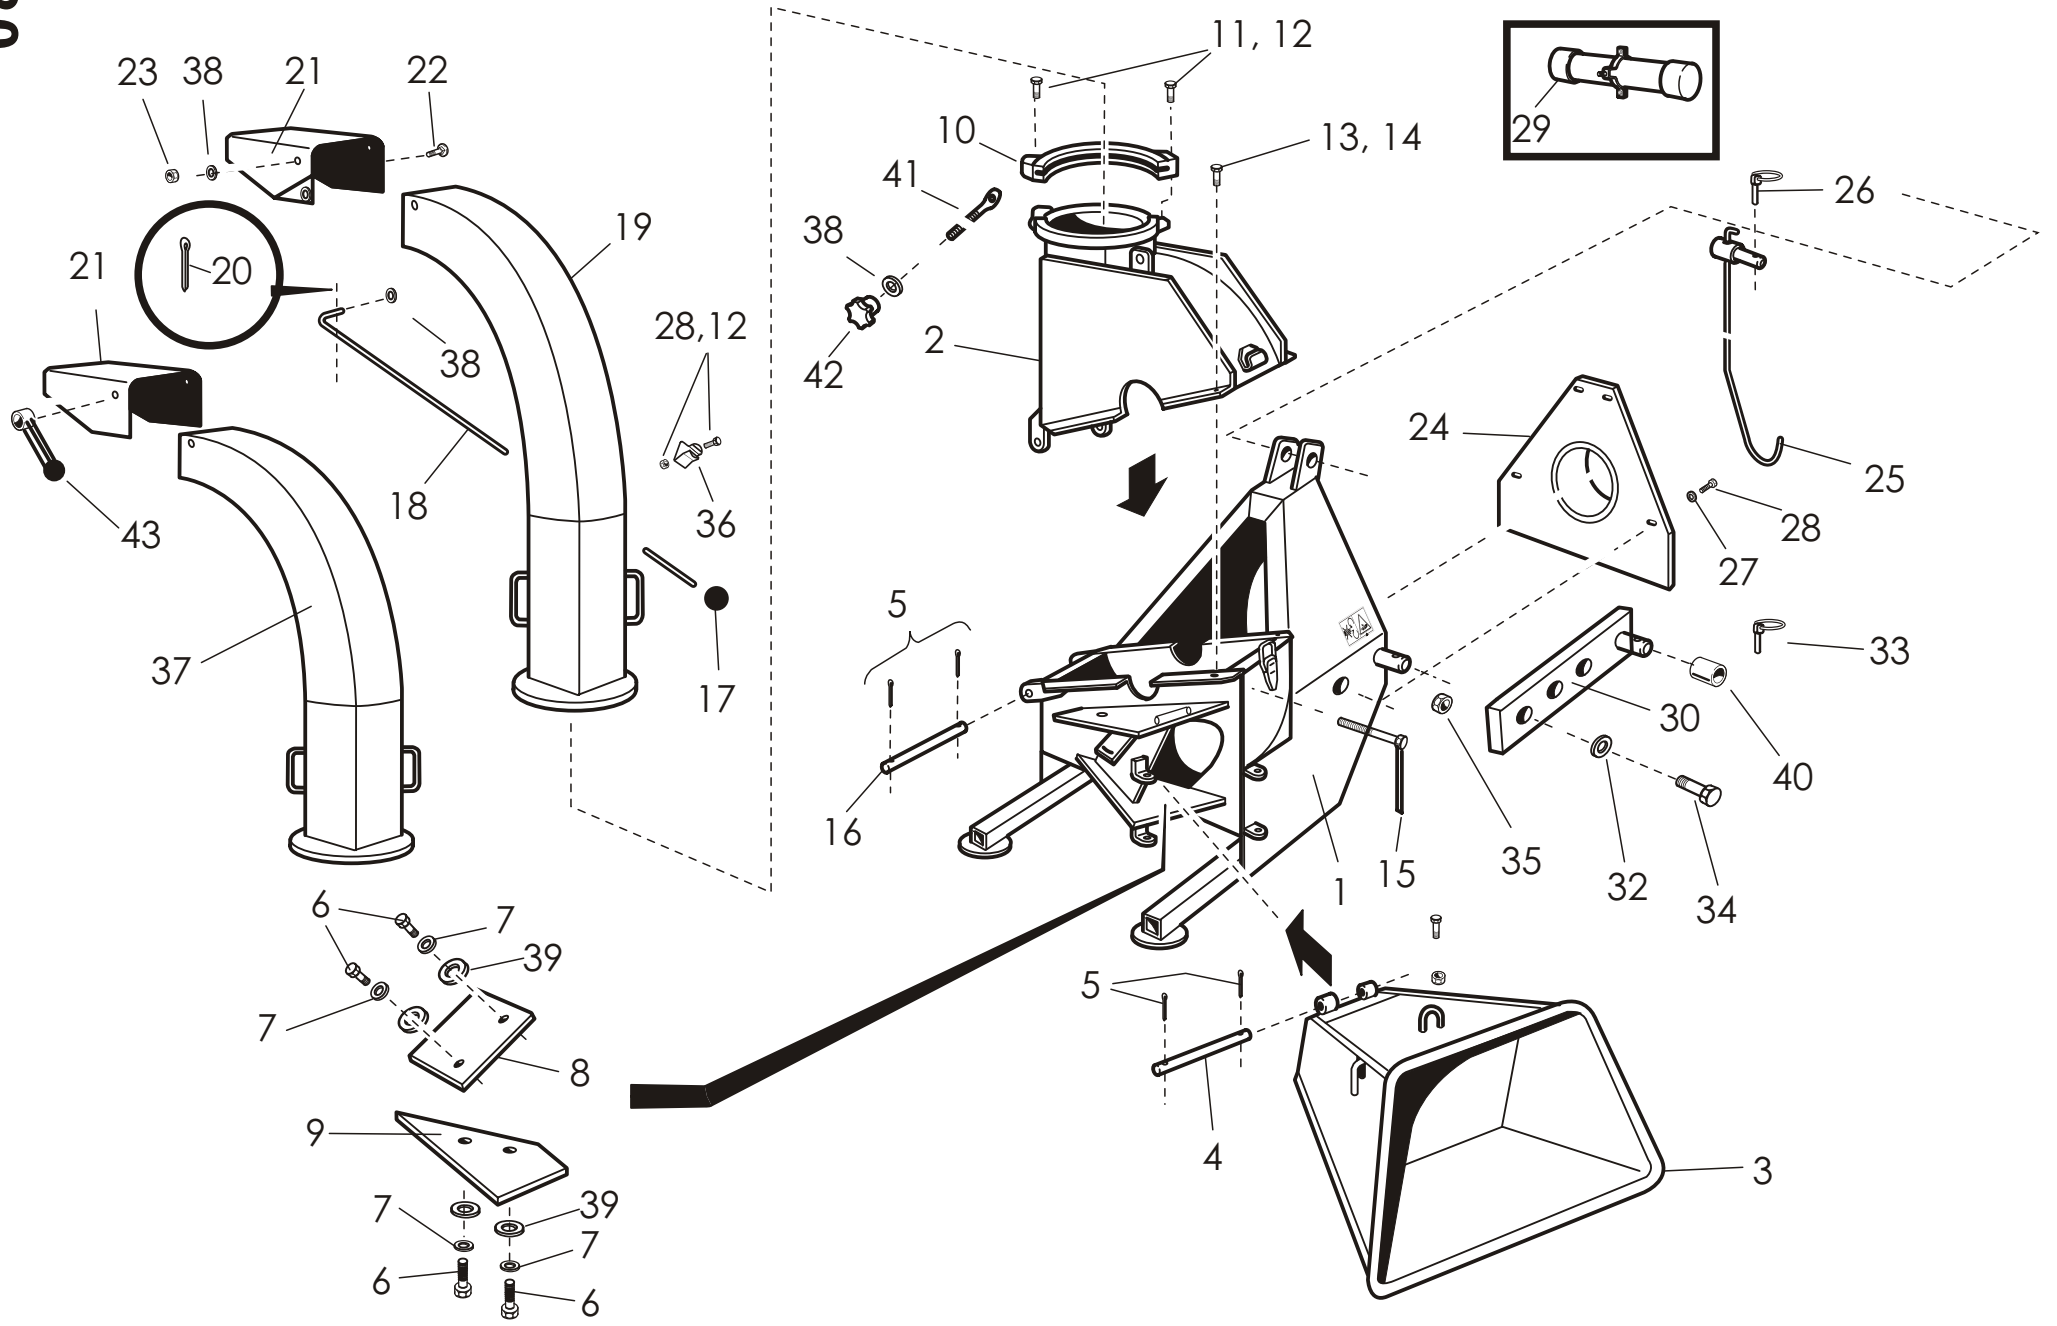

VIITE REF	KPL ST	OSANO DEL NR	KOODI KODE	NIMITYS	BENÄMNING
1	1	43028	3-43028	KAMMION ALAOSA	KAMMARE, NEDRE DEL
2	1	43003	3-43003	KAMMION YLÄOSA	KAMMARE, ÖVRE DEL
3 (M)	1	43070	3-43070	SYÖTTÖSUPPILO	MATARTRATT
4 (M)	1	43026	4-43026	SUPPILON KIINN.TAPPI	SVÄNGTAPP
5	4	BA51A0004	5×40	SAKSISOKKA	SAXPINNE
6	4	AOG101524	M16×30	KUUSIORUUVI	SEKANTSKRUV
7	4	B5G102524	M16	JOUSIALUSLEVY	FJÄDERUNDERBRICKA
8	1	43036	3-43036	SIVUVASTATERÄ	MOTKNIV VERTIKAL
9	1	43035	3-43035	ALAVASTATERÄ	MOTKNIV HORISONTAL
10	1	707501	3-34244	KIINNITYSPANTA	SPÄNNING
11	2	A08101514	M8×30	KUUSIORUUVI	SEKANTSKRUV
12	3	A50600	M8 IL	KUUSIOMUTTERI	SEKANTMUTTER
13	2	AOA0S1524	M10×25	KUUSIORUUVI	SEKANTSKRUV
14	2	AGA113014	M10 IL	KUUSIOMUTTERI	SEKANTMUTTER
15	1	41272	4-41272	LUKITUSRUUVI	SKRUV
16	1	43026	4-43026	KAMMION SARANATAPPI	SVÄNGTAPP
17	1	D21M12000	M12	PALLONUPPI	BOLLKNOPP
18	1	707110	4-5367	SÄÄTOVARSI	STYRSTÅNG
19	1	707001	3-43054	HAKETORVI PITKÄ (VAKIO)	SPÄNTRATT LÅNG (STANDARD)
20	1	BA40L0004	4×20	SAKSIOSOKKA	SAXPINNE
21	1	707101	2-2342	OHJAUSLÄPPÄ	SKÄRM
22	2	AOC103014	M12×30	LUKKORUUVI	LÅSKANTSKRUV
23	2	AGC113014	M12 IL	KUUSIOMUTTERI	SEKANTMUTTER
24	1	43435	3-43435	LISÄSUOJA	SKYDD
25	1	14197	3-14197	NIVELKOUKKU	HANK
26	1	BEC000002	Ø 10×45	RENGASSOKKA	RINGSPRINT
27	4	B580N1524	25 / 8,4×2	KORINALUSLEVY	BRICKA
28	5	A080G1514	M8×16	KUUSIORUUVI	SEKANTSKRUV
29	1	27014	3-27014	OHJEKIRJAN SUOJAPUTKI	HANDBOK MED SKYDDRÖR