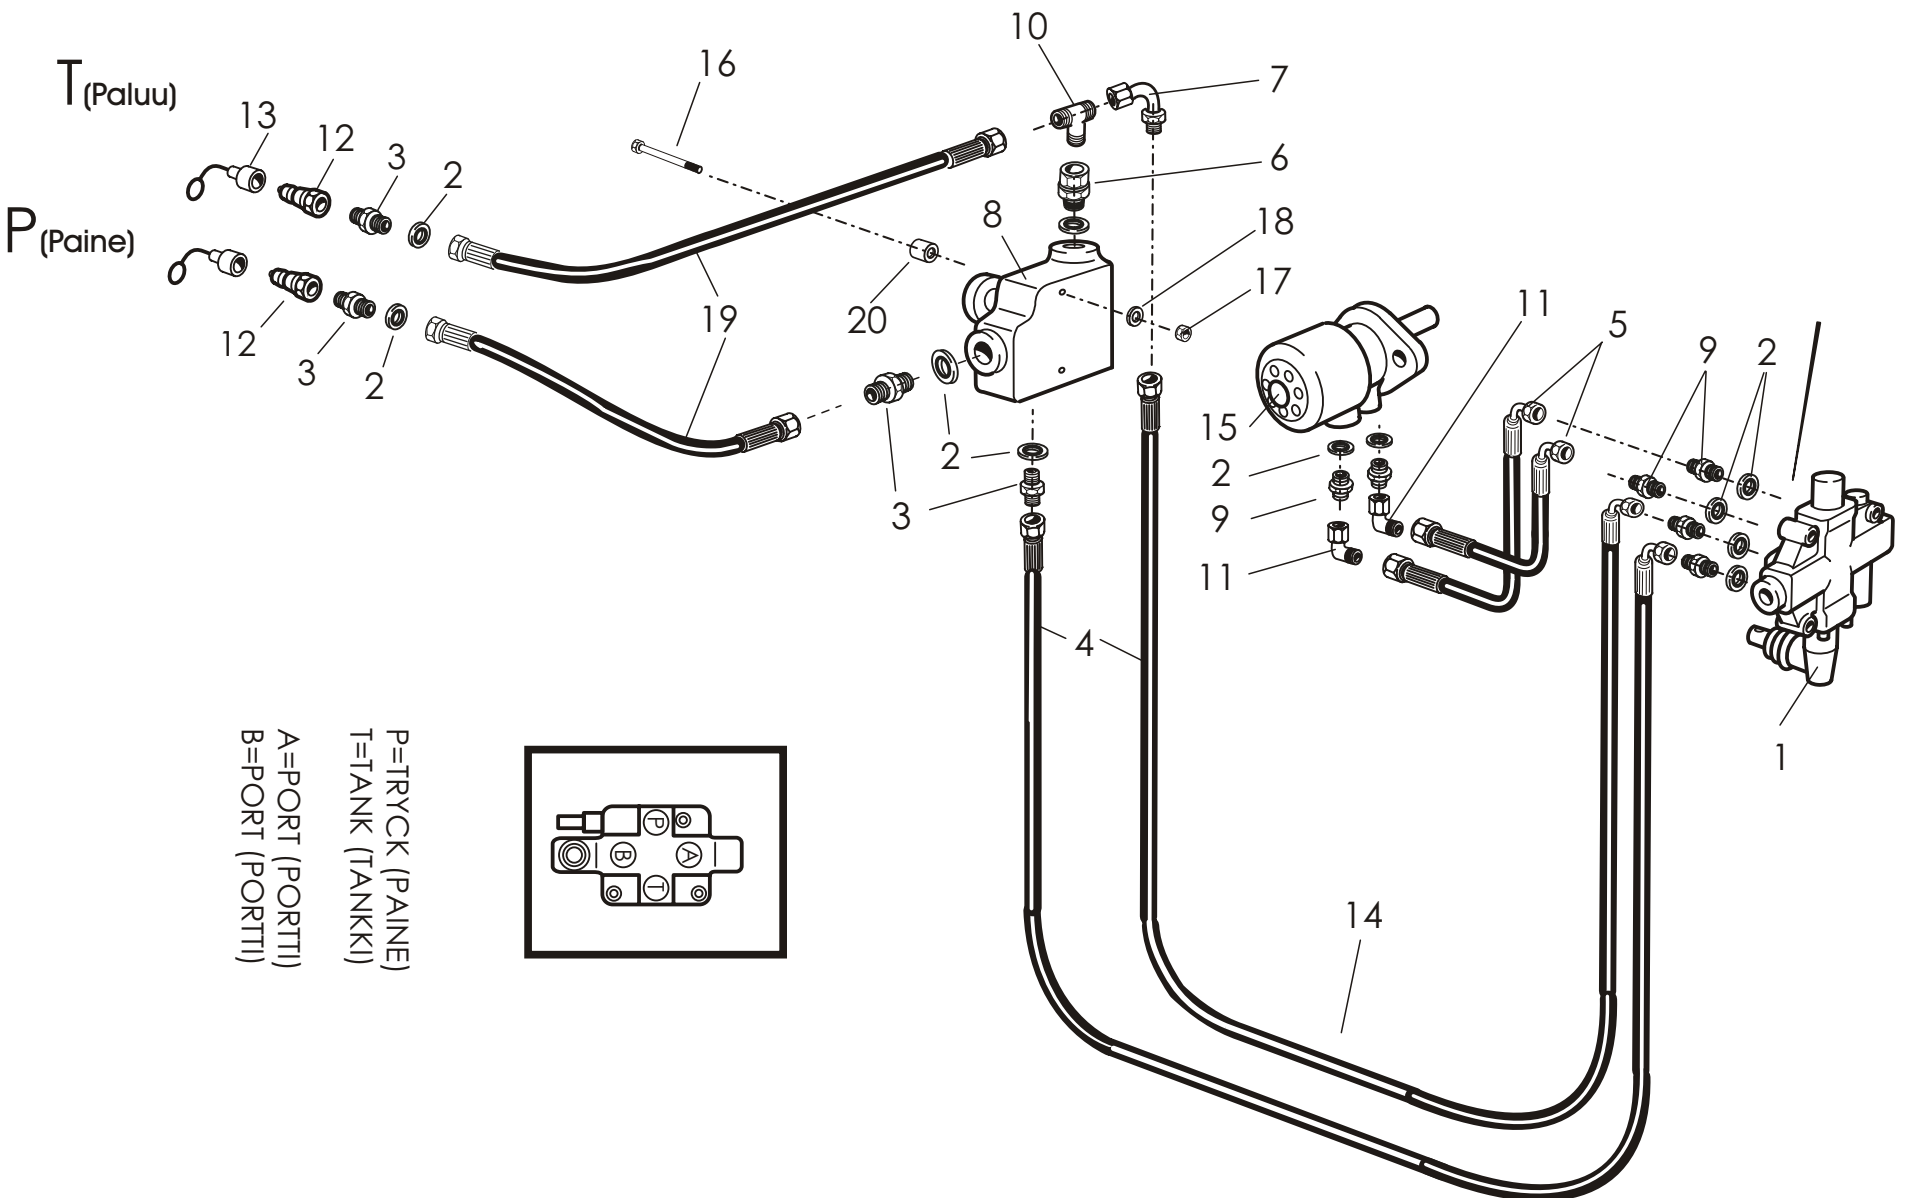

HJ5 G MALLIN HYDRAULIKKA
HJ5 G HYDRAULIK

VIITE REF	KPL ST	VARAOSA NO DEL NR.	KOODI KODE	NIMITYS	BENÄMNING
1	1	D56084	LSV-50 1C7 175 BAR	OHJAUSVENTTIILI 4-ASENTO	STYRNINGSVENTIL
2	9	D30000212	1/2"	USIT-TIIVISTE	USIT-TÄTNING
3	2	D30000380	R1/2"/R1/2"	KAKSOISNIPPA	DUPPELNIPPEL
4	2	D30274	L=1650	HYDR.LETKU	HYDRAULSLANG
5	2	D30288	L=620	HYDR.LETKU	HYDRAULSLANG
6	1	D30000383	705-08-08	YHDYSNIPPA	NIPPEL
7	1	D12356	704P-08	KULMALIITIN	VINKELNIPPEL
8	1	41421	3-41421	MÄÄRÄNSÄÄTÖVENTTIILI FC-51	MÄNGDJUSTERINGSVENTIL
9	6	DI5292	R1/2"/R3/8"	SUPISTUSNIPPA	FÖRMINSKNINGSNIPPEL
10	1	D30000382	702-8	T-LIITIN	NIPPEL
11	1	D12379	704-06T	KULMANIPPA	VINKELNIPPEL
12	2	142608	DNP290	PIKALIITIN,KOIRAS	SNABBKOPLING, HANE
13	2		TFA - 08M	SUOJAHATTU	SKYDD
14	1	D6C218	CF 218-18	KIINNITIN	FÄSTE
15	1	D30000311	OMP 315	HYDRAULIMOOTTORI	HYDR.MOTOR
16	2	A06201514	M6x80	KUUSIORUUVI	SKRUV
17	2	AG6113014	M6	MUTTERI	MUTTER
18	2	B560N1524	M6	KORIALUSLAATTA	BRICKA
19	2	D30272	L=1500	HYDR.LETKU	HYDRAULSLANG
20	2	41422	4-41422	VÄLIHOLKKI	HOLK