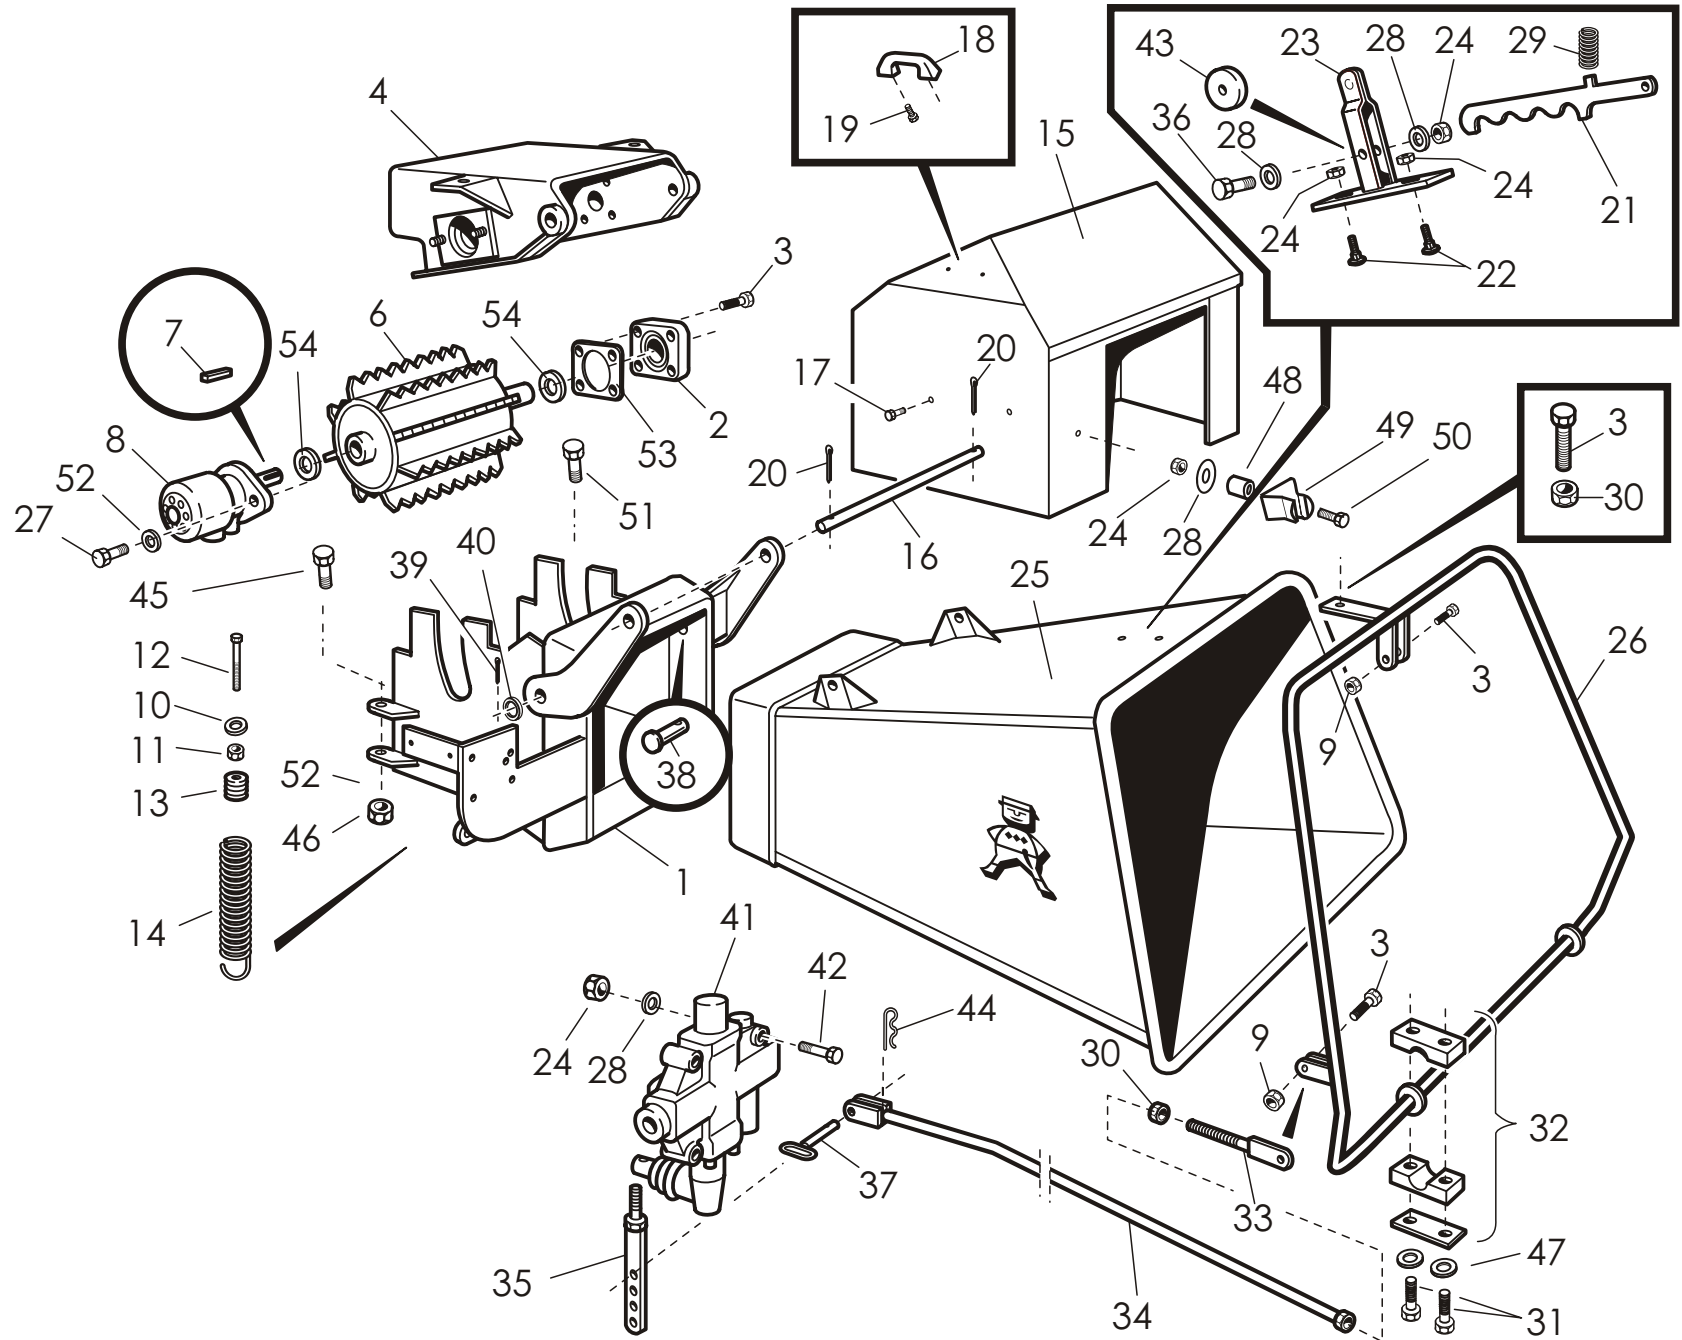

VIITE REF	KPL ST	VARAOSA NO DEL NR.	KOODI KODE	NIMITYS	BENÄMNING
1	1	43152	3-43152	SYÖTTÖLAITTEEN ALAOSA	ASK AV INMATNINGSAPPARAT
2	1	133530	UCF 205	LAIPPALAAKERI	LAGER
3	4	AOA0S1524	M10×25	KUUSIORUUVI	SEKKANTSKRUV
4	1	43151	3-43151	SYÖTTÖLAITTEEN YLÄOSA	INMATNINGSAPPARATS ÖVER DEL
6	1	43407	3-43407	SYÖTTÖRULLA	MATRULLE ÖVRE
7	1			KIILA	KIL
8	1	D30000311	OMP315	HYDRAULIMOOTTORI	HYDR.MOTOR
9	4	AGA113014	M10 IL	KUUSIOMUTTERI	SEKKANTMUTTER
10	2	731419	4-4848	VASTAKAPPALE	PRICKA
11	2	AGC111014	M12	KUUSIOMUTTERI	SEKKANTMUTTER
12	2	AOC3A1014	M12×100	KIRISTYSRUUVI	SKRUV
13	2	709602	4-5922	KIINNITIN	FÄSTE
14	2	D14592800	6×50 L=250	JOUSI	FJÄDER
15	1	43311	3-43311	SUOJA	SKYDD
16	1	765141	4-6215	SARANATAPPI	SVÄNGTAPP
17	4	A01950	M6×16	KUUSIORUUVI	SEKKANTSKRUV
18	2	D30100		KANNEN KAHVA	HANDTAG
19	4	A06360	M8×20	LIERIÖURARUUVI	SKRUV
20	2	BA4100004	4×30	SAKSISOKKA	SAXPINNE
21	1	41376	3-41376	LUKITSIN	STOPPARENS SKAFT
22	2	A080S3014	M8×25	LUKKORUUVI	LÅSKRUV
23	1	41368	3-41368	JUOKSURULLAN RUNKO	RAM
24	11	AG8113014	M8 IL	KUUSIOMUTTERI	SEKKANTMUTTER
25	1	41360	3-41360	SYÖTTÖSUPPILO	MATARTARAT
26	1	41362	3-41362	KÄYTTÖKAHVA	HANDTAG
27	2	A0C101024	M12×30	KUUSIORUUVI	SEKKANTSKRUV
28	2	B60650	M8	ALUSLEVY	BRICKA