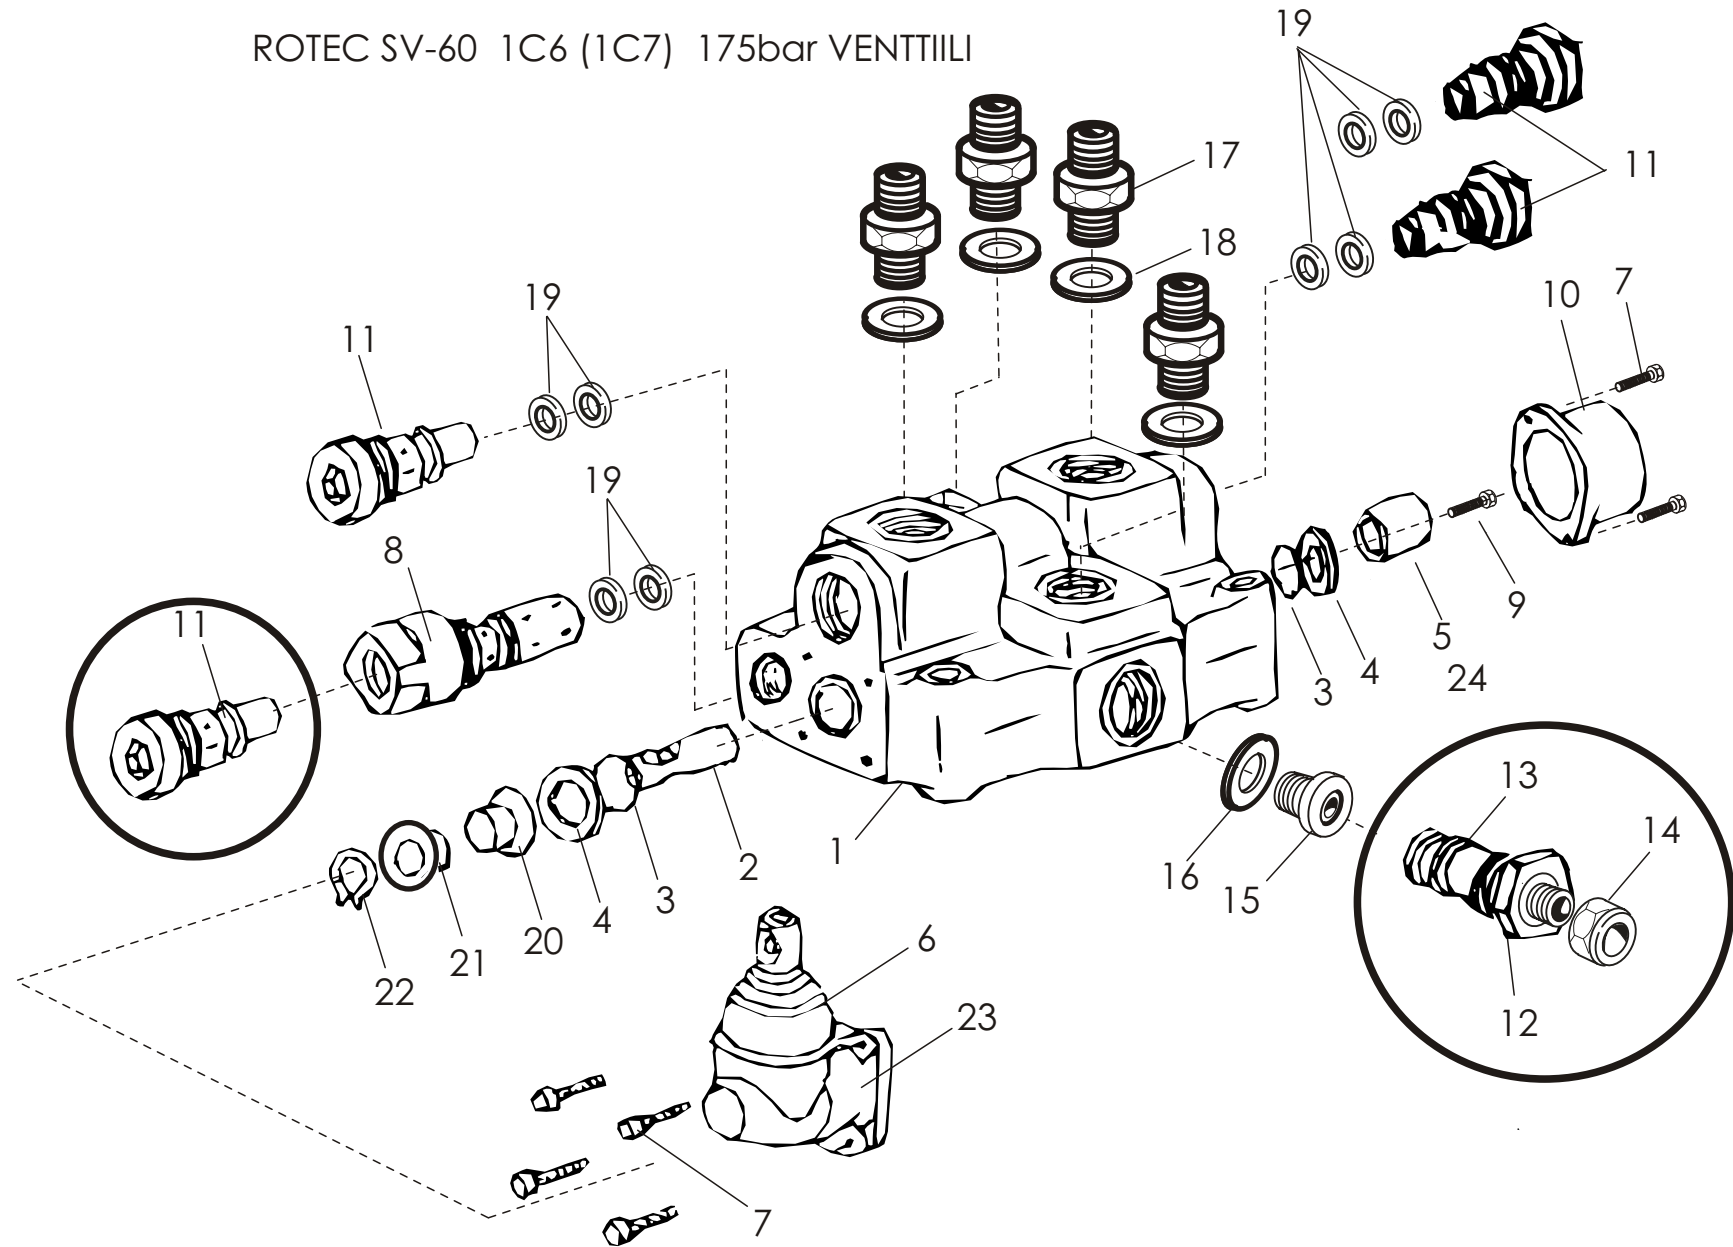

ROTEC SV-60 1C6 (1C7) 175bar VENTTIILI

OSA 8 KORVATAAN OSALLA 11 JA OSA 15 OSALLA 12 ,KUN TRAKTORISSA SULJETUN PIIRIN HYDRAULIIKKA
DEL NR 11 ERSÄTTER DEL NR 8 OCH DEL NR 12 ERSÄTTER DEL NR 15 I DE SLUTNA HYDRAULISKA SYSTEMERNA

VIITE REF	KPL ST	VARAOSA NO DEL NR.	KOODI KODE	NIMITYS	BENÄMNING
1-23	1*	D56063	SV60 1C6	OHJAUSVENTTIILI 3-ASENTO	STYRINGVENTIL. SV60 1C6
1-4,6-24	1 **	D56084	LSV50 1C7	OHJAUSVENTTIILI 4-ASENTO	STYRINGVENTIL. LSV60 1C7
1	1	982600		VENTTIILIRUNKO	RAM
2	1	DO40182	N:O 1	KARA	TEN
3	2	50604		KARATIIVISTE	TÄTNING
4	2	40091		TIIVISTELATTA	BRICKA
5	1	DO40490		ASENTOLUKITUS 3-ASENTO C6	STÄLLNING LÅSING C6
6	1	40200		SUOJAKUMI	SKYDD
7	6	50101	M5X16	KUUSIOKOLORUUVI	SKRUV
8	1	DO55000		PAINEISKUIMUVENT.RP1	CHOCK VENTIL RP1
9	1	50103	M5X20	KUUSIOKOLORUUVI	SKRUV
10	1	40204		JOUSIKUPPI	FJÄDERSKYDD
11	3 (4)	DO40237		TULPPA	PROPP
(12)	1	DO982603		SARJANIPPA	NIPPEL
(13)	1	982616		TIIVISTESARJA SARJANIPPAAN	TÄTNING
(14)	1	....		TULPPA 5/8"	PROPP 5/8"
15	1	40268		TULPPA 3/4"	PROPP
16	1	D3000213		USIT TIIVISTE 3/4"	USIT-TÄTNING
17	4	D15292		NIPPA R1/2"-3/8"	NIPPEL
18	4	DO50008	Ø15,3X2.4	O-RENGAS	O-RING
19	4	50604		TIIVISTESARJA	TÄTNING SERIE
20	1	40253		JOUSENOHJAIN ALAP.	FJÄDER STYRENHET
21	1	40254		JOUSENOHJAIN C5	FJÄDER STYRENHET C5
22	1	40163		LUKKORENGAS	LÅSNING RING
23	1	40318		VIPUKOTELO TÄYD.	HANTAGASK KPL
24	1	DO40162		ASENTOLUKITUS 4-ASENTO C7	STÄLLNING LÅSING C7
	*			KÄYTETTY VUOTEEN 2000 ASTI	GÄLLER TILL ÅR 2000
	**			ALKAEN VUODEN 2001 MALLEISSA	FRÅN ÅR 2001