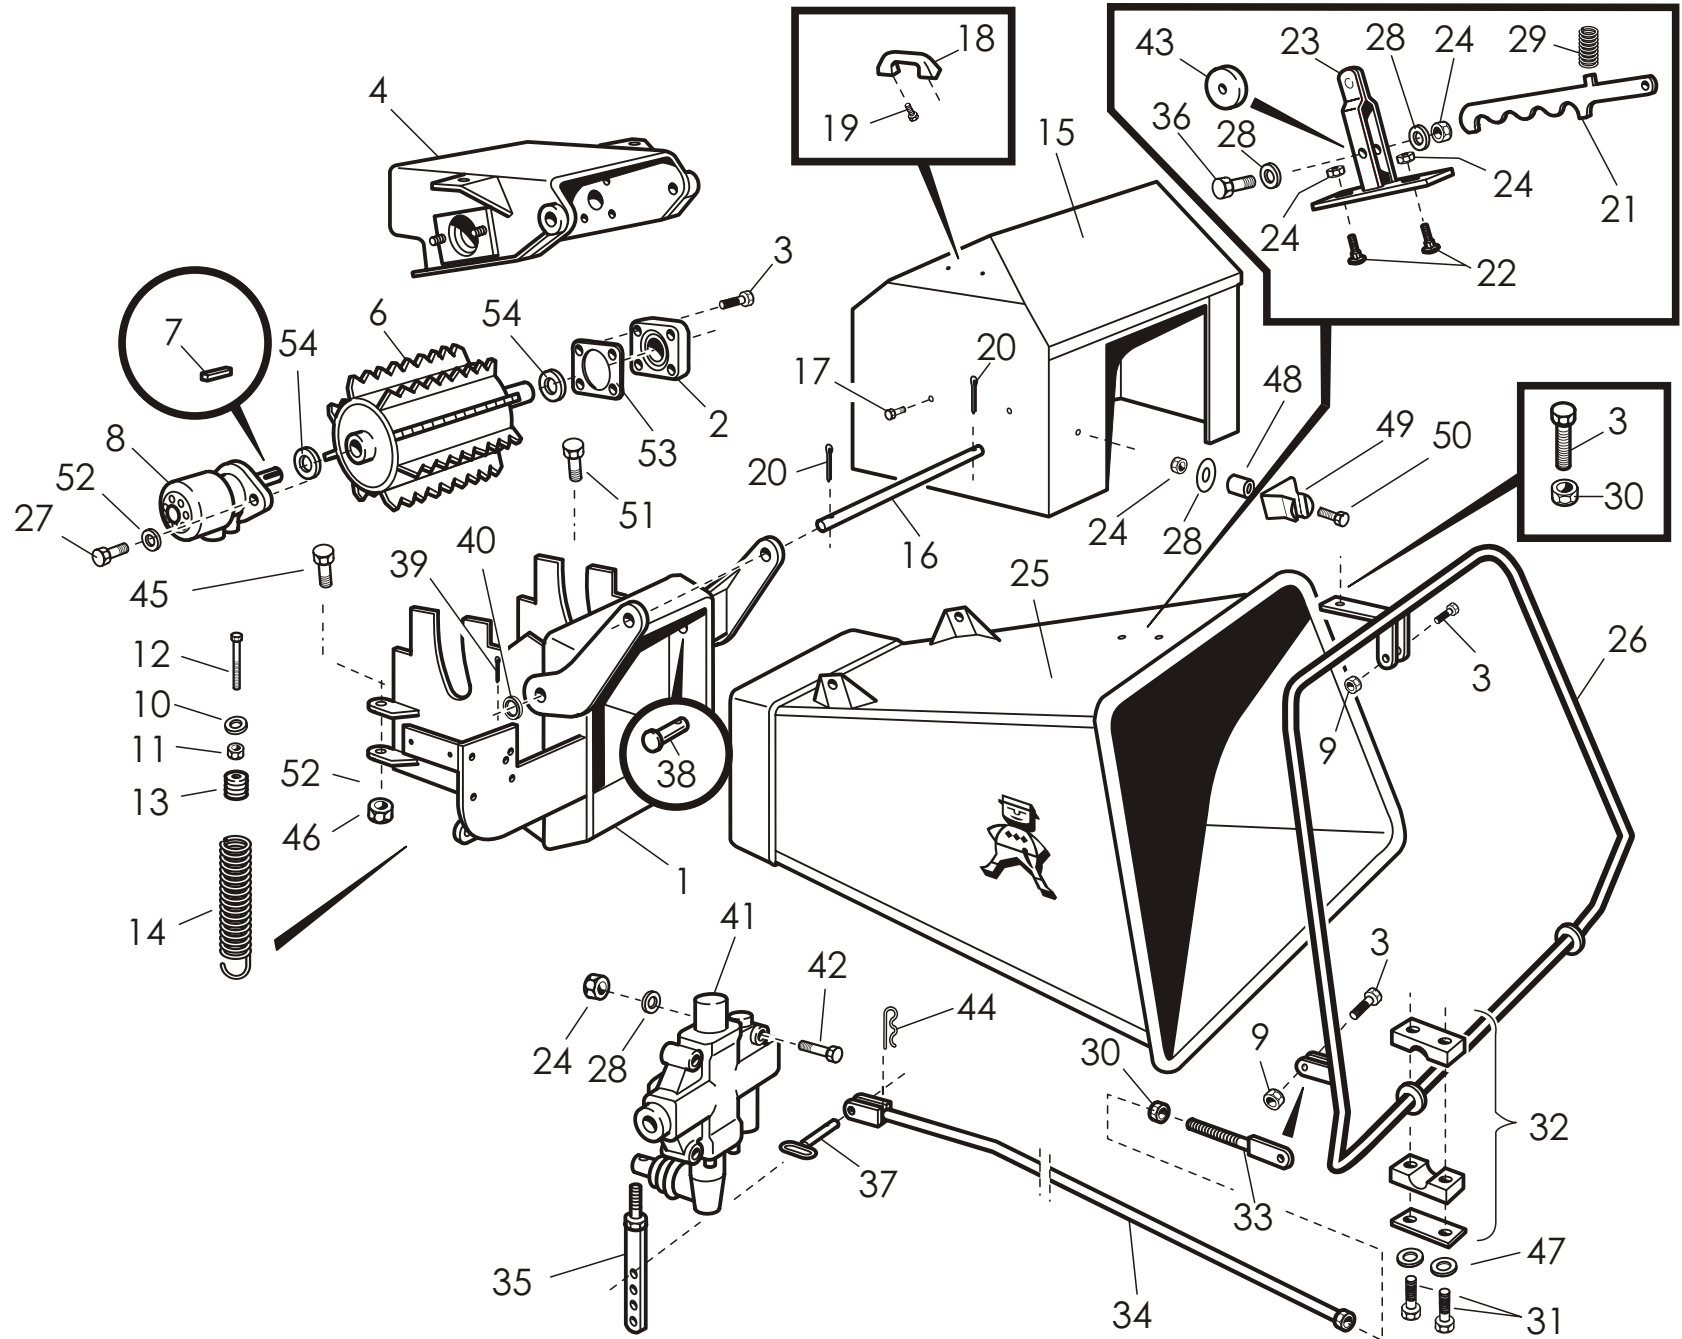

VIITE REF	KPL ST	VARAOSA NO DEL NR.	KOODI KODE	NIMITYS	BENÄMNING
29	1	D14121	2x14x55	PURISTUSJOUSI	FJÄDER
30	2	AGA111014	M10	KUUSIOMUTTERI	SEKKANTMUTTER
31	4	A06201514	Mx60	KUUSIORUUVI	SEKKANTSKRUV
32	2	D6C528	528E	PIDIN	HÅLLARE
33	1	41341	3-41341	SISÄOSA	INRE RELI
34	1	41373	3-41373	KÄYTTÖTANKO	STÅNG
35	1	41346	3-41346	VENTTILIIN OHJAUSLATTI	STYRA PLATT FÖR VENTIL
36	1	A08IA1514	M8x40	KUUSIORUUVI	SEKKANTSKRUV
37	1	41382	4-41382	TAPPI	TAPP
38	2	766551	4-6169	TAPPI	TAPP
39	2	BA5100004	5x30	SAKSISOKKA	SAXPINNE
40	2	B5L173024	M20	ALUSLEVY	BRICKA
41	1	D56084	LSV-50 1C7	OHJAUSVENTTIILI 4-ASENTO	STYRNINGSVENTIL
42	3	A082F1014	M8x75	KUUSIORUUVI	SEKKANTSKRUV
43	1	41352	3-41352	RULLA	RULLE
44	1	BD2000004	N:o 100 2MM	HIUSSOKKA	SPRINT
45	3	AOC1A1014	M12x40	KUUSIORUUVI	SEKKANTSKRUV
46	4	AGC113014	M12IL	KUUSIOMUTTERI	SEKKANTSMUTTER
47	4	B560B1614	M6	JOUSIALUSLEVY	BRICKA
48	1	43426	4-43426	HOLKKI	HOLK
49	1	884001700		PIDIN	HÅLLARE
50	1	A08151514	M8x35	KUUSIORUUVI	SEKKANTSKRUV
51	1	A0C2A1014	M12x70	KUUSIORUUVI	SEKKANTSKRUV
52	12	E71692	M12	ALUSLEVY	BRICKA
53	(3)	41498	4-41498	SOVITELEVY	STYRINGBRICKA
54	(3)	41499	4-41499	SOVITERENGAS	STYRINGRING