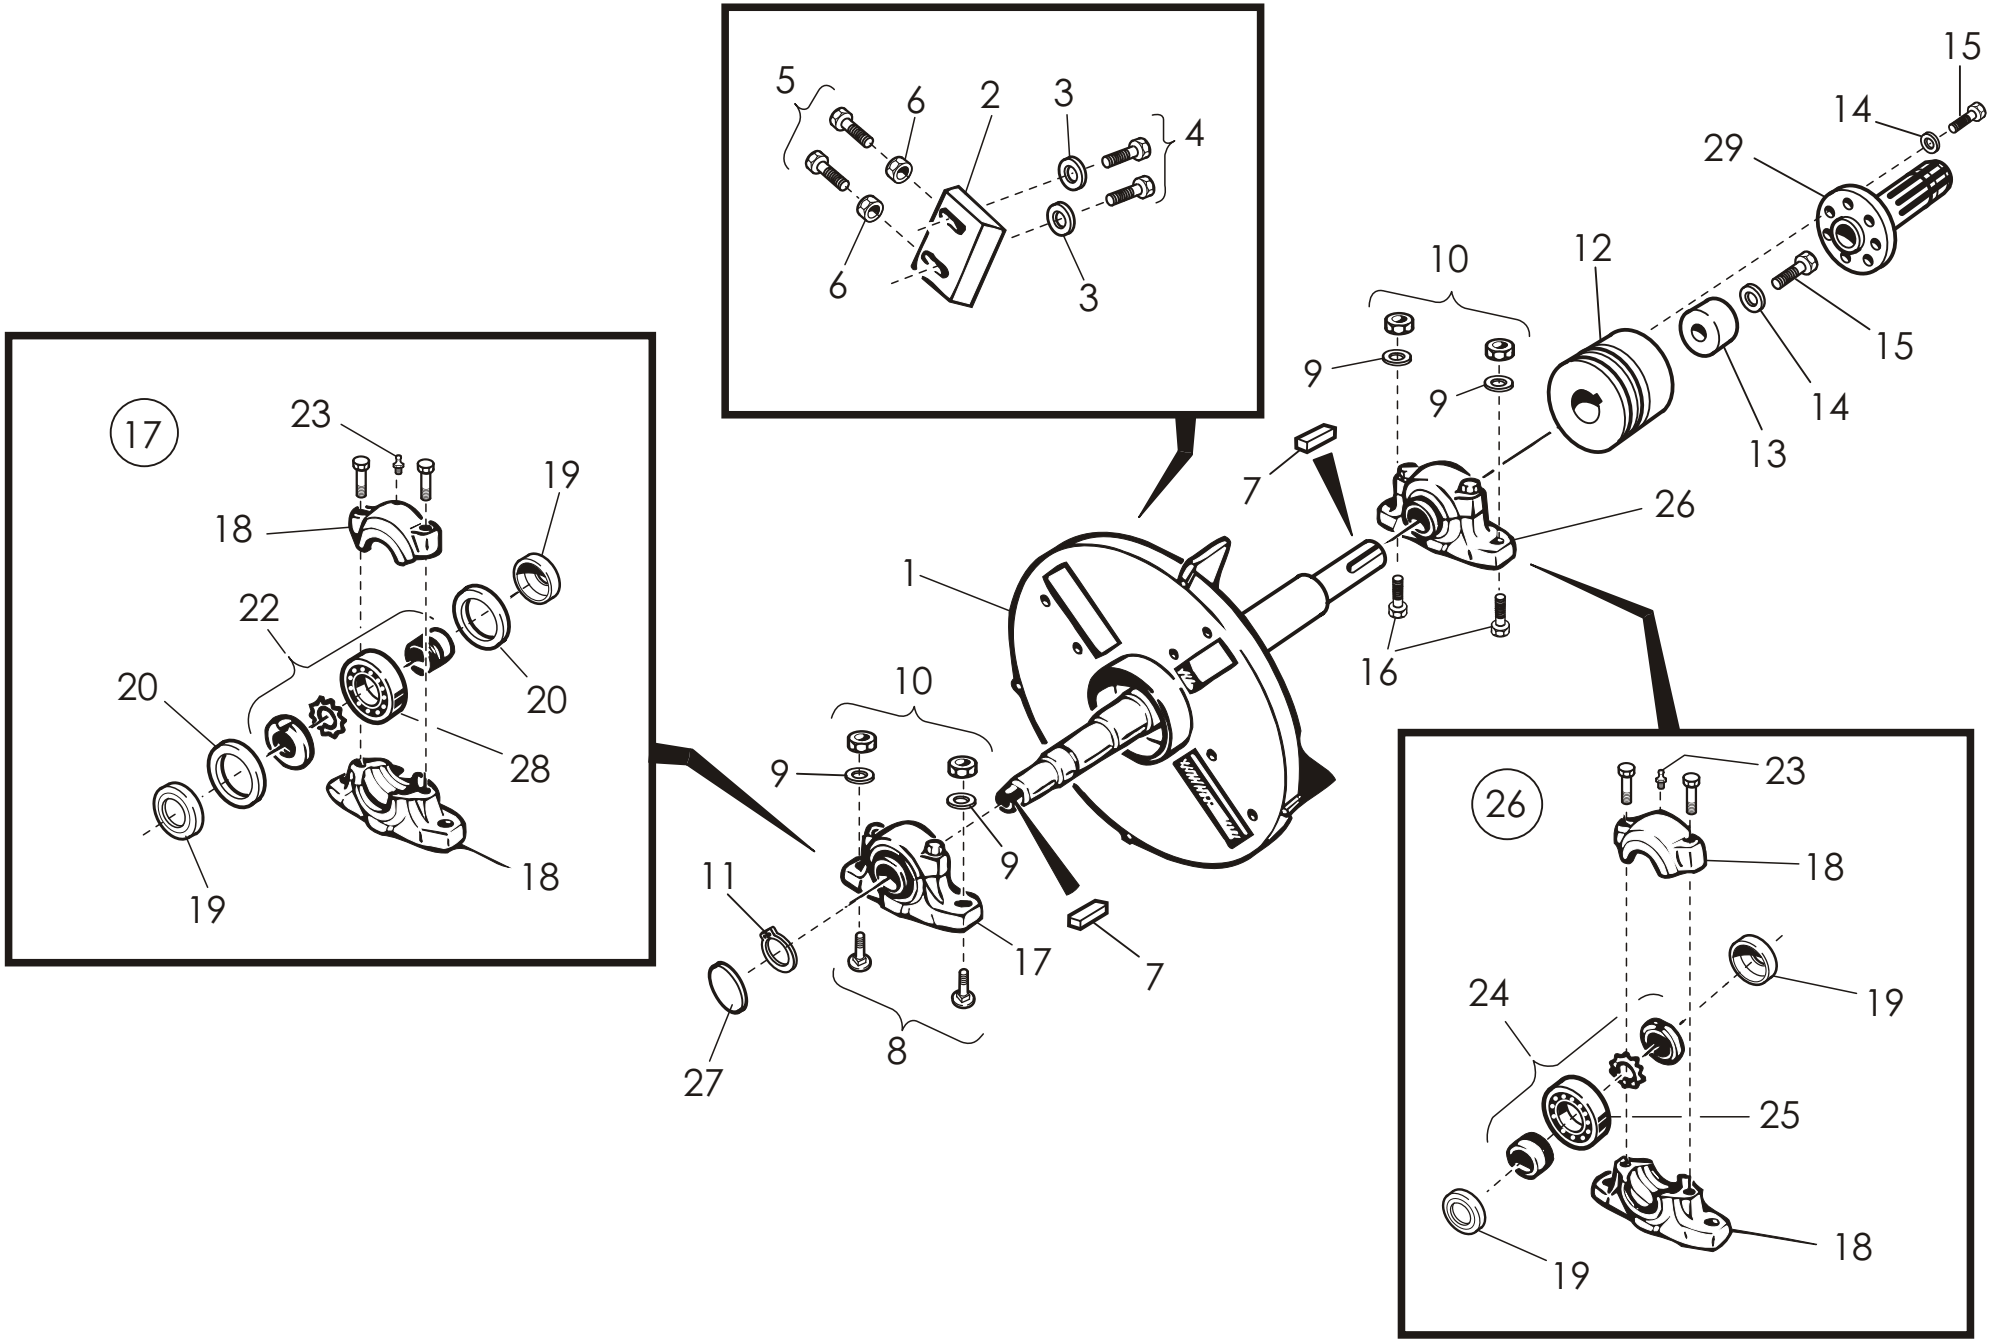

VIITE REF	KPL ST	OSANO DEL NR	KOODI KODE	NIMITYS	BENÄMNING
1-29	1	43013	3-43013 3-43109 3-43019 3-40141	TERÄLAIKKA TÄYDELLINEN - PÄÄAKSELI - TERÄLAIKKA - LEIKKUUTERÄT - LAAKERIT+ LAAK.PESÄT	HUGGSKIVA KPL. - AXEL - HUGGSKIVA - KNIV - LAGER+LAGERHUS
2	4	40141	3-3815 3-40141	- URA-AKSELI LEIKKUUTERÄ	- RÄFFELAKSELI KNIV
3	8	761221	4-6238	ALUSLAATTA	BRICKA
4	8	A0G1A1514	M16×40	KUUSIORUUVI	SEKKANTSKRUV
5	8	A0C1S1524	M12×55	KUUSIORUUVI	SEKKANTSKRUV
6	8	AGC111014	M12	KUUSIOMUTTERI	SEKKANTMUTTER
7	1	761205	9x14x43	KIILA	KIL
8	2	AOG1S3014	M16×60	KUUSIORUUVI, LUKKOKANTA	SKRUV
9	4	B5G102524	M16	ALUSLEVY	BRICKA
10	4	AGG113014	M16 IL	KUUSIOMUTTERI	SEKKANTMUTTER
11	1	BH1L20024	A50×2	SEEGER	SEGER
12	1	761201	3-3182	KIINNITIN URA - AKSELILLE	FÄSTE FÖR RÄFFELAXEL
13	1	761202	4-3169	KIINNITYSLAIPPA	FLÄNS
14	7	B5COM2514	M12	JOUSIALUSLEVY	FJÄDERBRICKA
15	7	A0C101512	M12×30 8.8	KUUSIORUUVI	SEKKANTSKRUV
16	2	A0G201514	M16×60	KUUSIORUUVI	SEKKANTMUTTER
17	1	761301		PÄITTAISLAAKEROINTI KOOTTU	MONTERING
18	2	CMSNA5116	SNA 511-609	LAAKERIPESÄ	LAGERHUS
19	4	CNTSNA511	TSNA 511A	TIVISTE	TÄTNING
20	2	761305	4-41439	OHJAUSRENGAS	STYRNINGRING
22	1	CNH311000	H311	KIRISTYSHOLKKI	SPÄNNINGHOLK
23	2		M10×1	RASVANIPPA	SMJÖRNIPPEN
24	1	CNOH21100	H211	KIRISTYSHOLKKI	STYRNINGHOLK
25	1	CE1211K00	SKF 1211K	LAAKERI	LAGER
26	1	761302		AKSIAALILAAKEROINTI KOOTTU	MONTERING
27	1	CNATSNA00	ASNH 511-609	SUOJAKANSI	SKYDD
28	1	CE22211CK1	22211 CCK	LAAKERI	LAGER
29	1	761250	3-3815	URA - AKSELI	RÄFFELAXEL