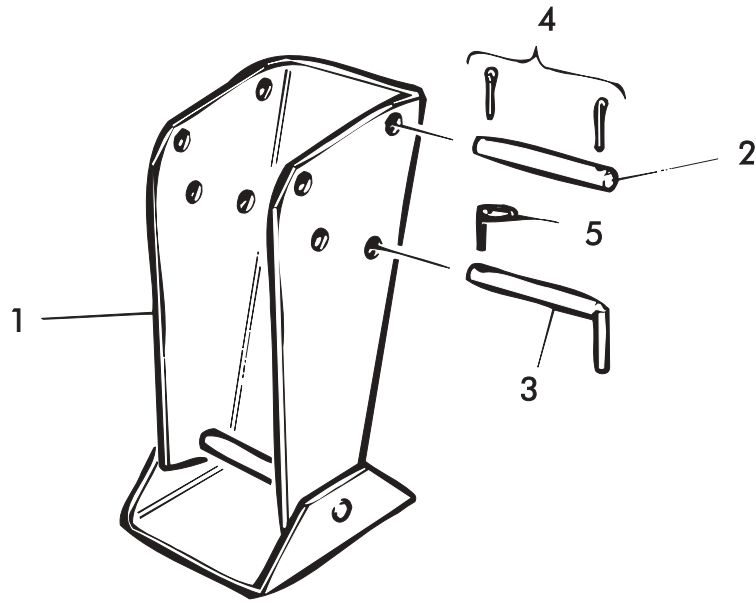

TUKIJALKA

STÖDFOT

TUKIJALKA

STÖDFOT

OSA REF	KPL ST	VAR. OSA DEL. NR	KOODI KODE	NIMI	NAMN
1	1	P1105400		TUKIJALKA	STÖDFOT
2	1	P1060153B		SARANATAPPI	LEDTAPP
3	1	P1060155A		LUKITUSTAPPI	LÅSTAPP
4	2	59415345		HAARASOKKA	SAXPINNE
5	1	59551387		RENGASSOKKA	LÅSSPRINT