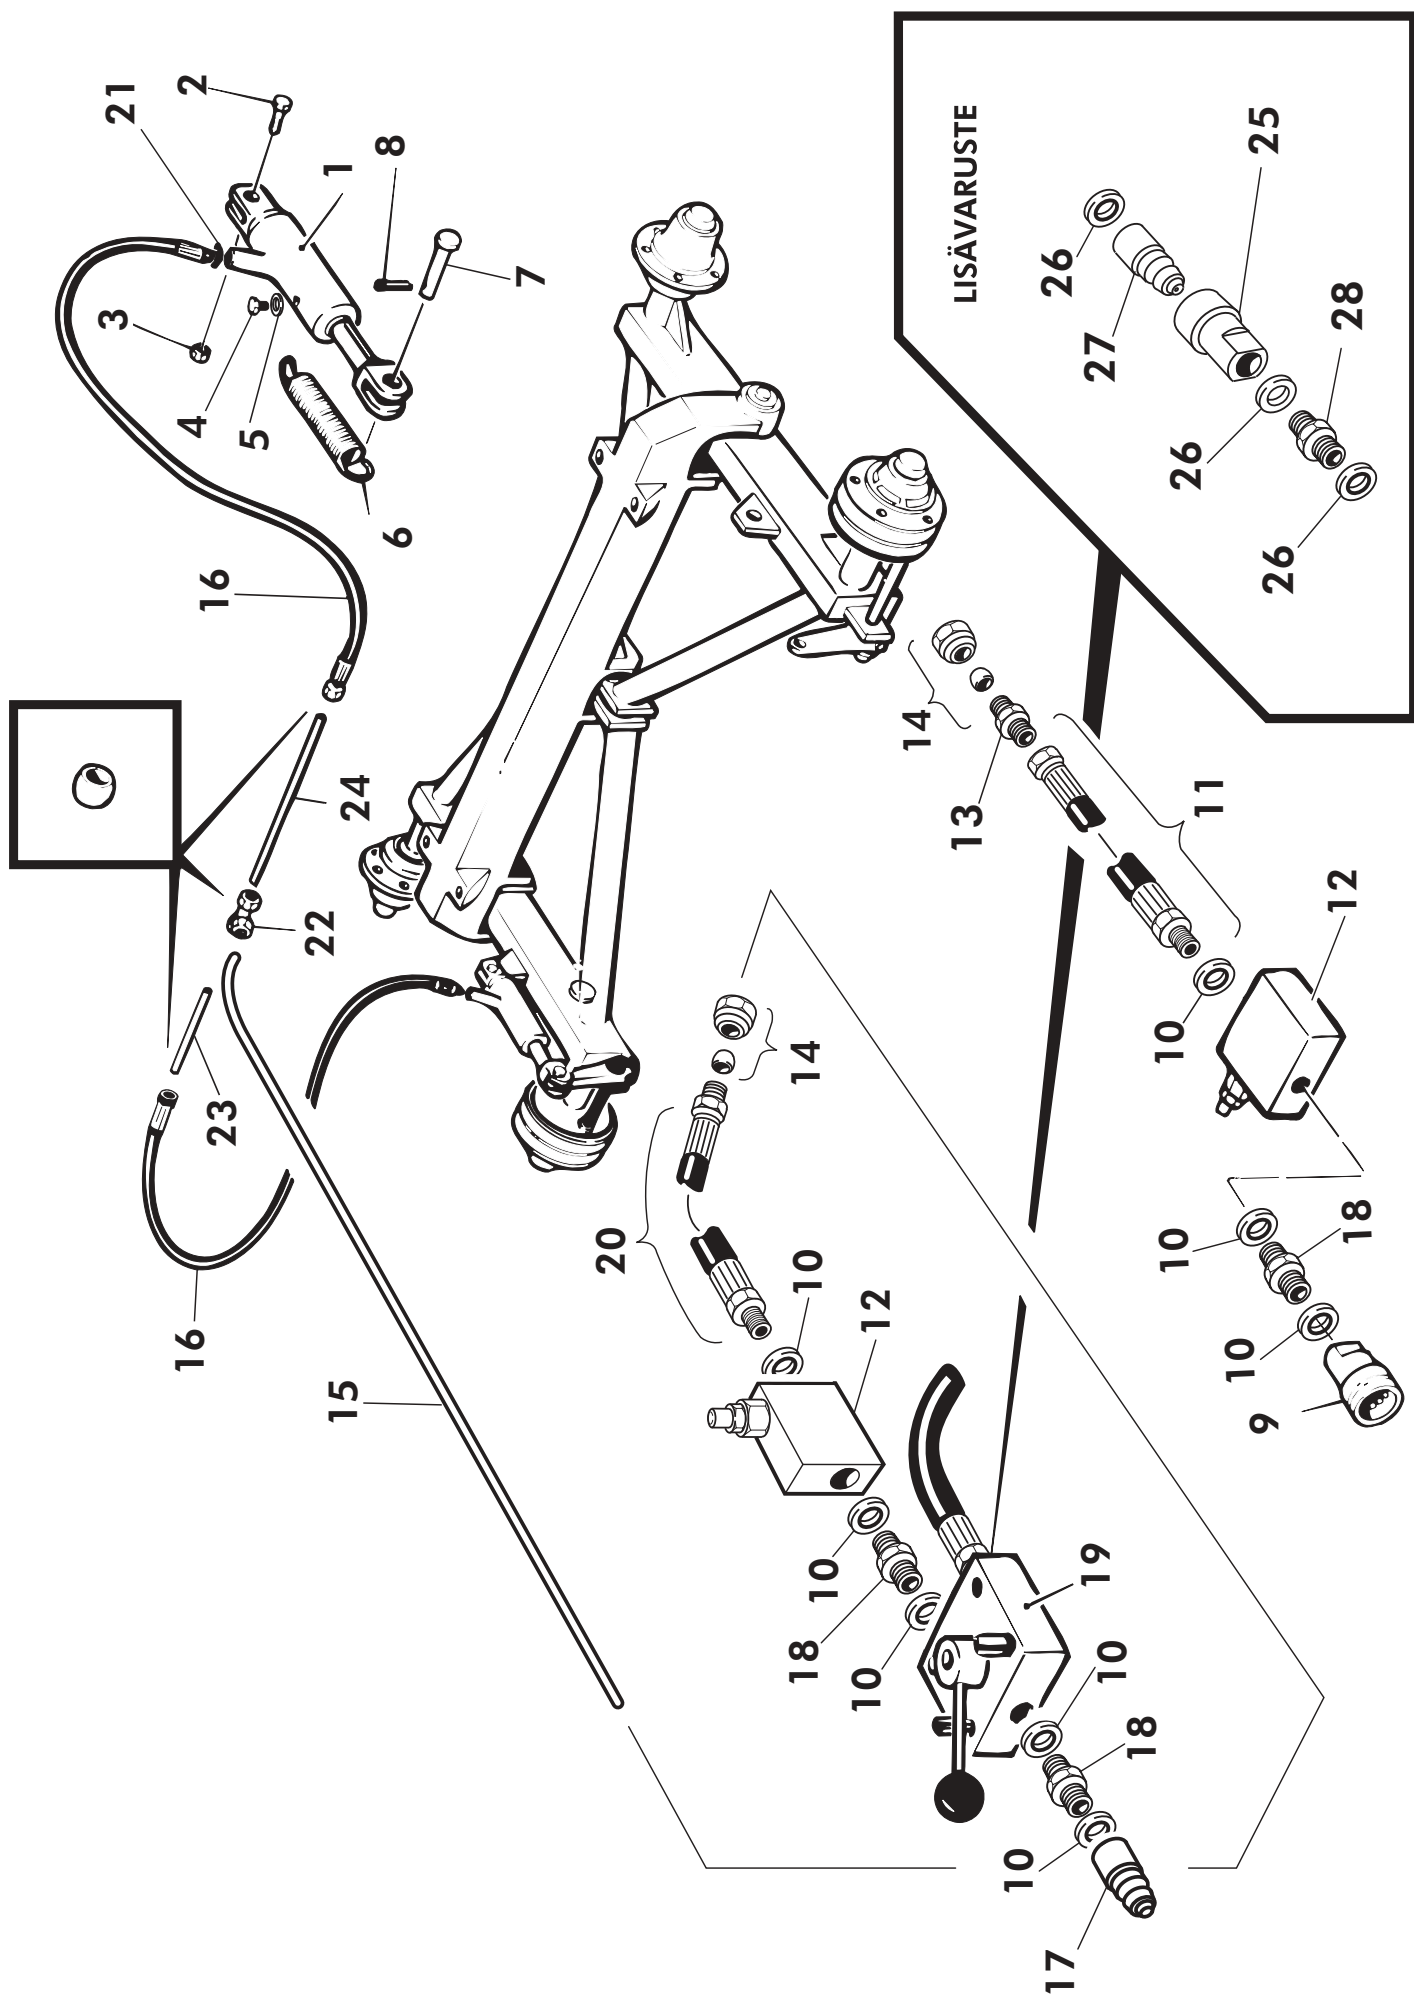

VIITE REF	KPL ST	OSANO DELNR	KOODI KODE	NIMIKE JARRUSYLINTERI	BENÄMNING BROMSCYLINDER
1	2	D56060	1100820	JARRUSYLINTERI	BROMSCYLINDER
2	2		M10*40	KUUSIORUUVI	SKRUV
3	2		M10	MUTTERI	MUTTER
4	2		M6*12	ILMARUUVI	LUFTSKRUV
5	2		4.1*8.6	O-RENGAS	O-RING
6	2	1100810		JOUSI	FJÄDER
7	2	1100811		KIININITYSTAPPI	TAPP
8	2		4*25	HAARASOKKA	SAXPINNE
9	1	64309102		PIKALIITIN NAARAS	SNABBKOPPLING
10	8	D30000212	1/2"	USIT-TIIVISTE	USIT-TÄTNING
11	1	195125		NESTELETKU	HYDRAULISLANG
12	2		VEM/N/38/20/120	VENTTIILI	VENTIL
13	1		3/8"/DS 16	NIPPA	NIPPEL
14	3		S16+MUS 16	LEIKKUULIITIN	SKRUVNING
15	1	178006	4-9275	JARRUNESTEPUTKI	BROMSRÖR
16	2	D30202	11007474	JARRULETKU 470 MM	BROMSSLANG
17	1	64309101		PIKALIITIN, KOIRAS	SNABBKOPPLING
18	3	D30000380	1/2"-1/2"	KAKSOISNIPPA	DUBBELNIPPEL
19	1	M0802061H		3-TIEVENTTIILI	3-VÄGSVENTIL
20	1	060130	1500 MM	NESTELETKU	HYDRAULISLANG
21	2	D30000211	3/8"	USIT-TIIVISTE	USIT-TÄTNING
22	1	D56050	TA16 SQS-16	T-HAARA	T-KLÄMMARE
23	1	178007		TAKAPUTKI LYHEMPI	BAKRE RÖR, KORT
24	1	178008		TAKAPUTKI PIDEMPI	BAKRE RÖR LÅNG
LISÄVARUSTEET					
25	1	64309102		PIKALIITIN NAARAS	SNABBKOPPLING
26	3	D30000212	1/2 "	USIT-TIIVISTE	USIT-TÄTNING
27	1	64309101		PIKALIITIN KOIRAS	SNABBKOPPLING
28	1	D30000380	1/2 " - 1/2 "	KAKSOISNIPPA	DUBBELNIPPEL