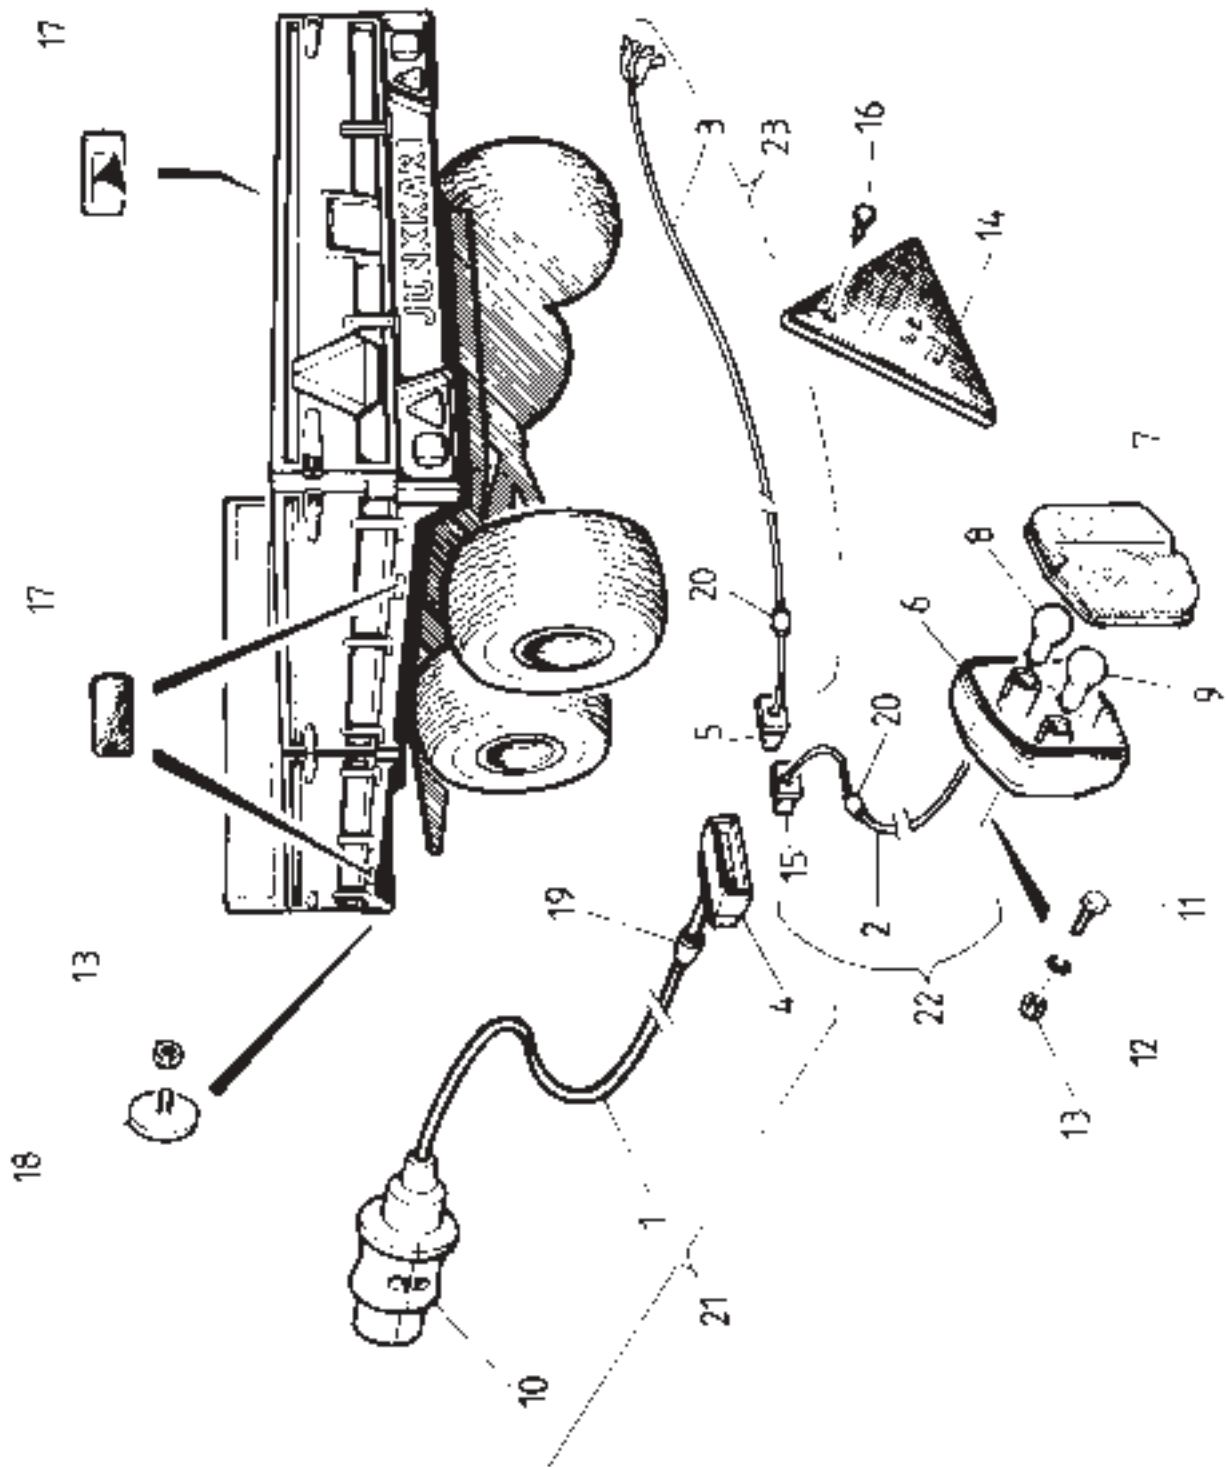

VIITE REF	KPL ST	OSANO DELNR	KOODI KODE	NIMIKE SÄHKÖLAITTEET	BENÄMINING ELUTRUSTNING
1	1	AJMY5*0.75	7.5 m	KUMIKAAPELI	GUMMIKABEL
2	1	AJM4*0.75	0.75 m	KUMIKAAPELI	GUMMIKABEL
3	1	AJM4*0.75	1.70 m	KUMIKAAPELI	GUMMIKABEL
4	1	700100-475		JAKAJALITIN	KOPPLING
5	1	700100-479		VAST.OTTOLIITIN,OIK.	KOPPLING,H.
6	2	141130-000	TALMU 1130	TAKAVALO	BAKLYKTA
7	2	11301/L		LYHDYN LASI	GLAS
8	2		10W	VILKKULAMPPU	LAMPA
9	2		20/5W	JARRU/PARKKI LAMPPU	LAMPA
10	1	151760-460	TALMU 1760	PISTOTULPPA 7-NAP.	KONTAKT, 7-POLIG
11	4		M6*20	KUUSIORUUVI	SKRUV
12	4		M6	ALUSLEVY	BRICKA
13	6		M6 IL	KUUSIOMUTTERI	MUTTER
14	2		TALMU 8301	HEIJASTIN	REFLEX
15	1	D50000385		VASTAANOTTOLIITIN,VASEN	KOPPLING,V.
16	8	700100-478	M5*16	RUUVI	SKRUV
17	4	D50000396		HEIJASTIN, KELT. TEIPIILL.	REFLEX
18	2	D56301		HEIJASTIN PYÖREÄ TALMU	REFLEX
19	1	700100-472		SUOJAHOLKKI	HOLK
20	2	700100-473		SUOJAHOLKKI	HOLK
21	1	11845013		JOHTOSARJA	LEDNINGSSATS
22	1	11845021		JOHTOSARJA	LEDNINGSSATS
23	1	11845033		JOHTOSARJA	LEDNINGSSATS