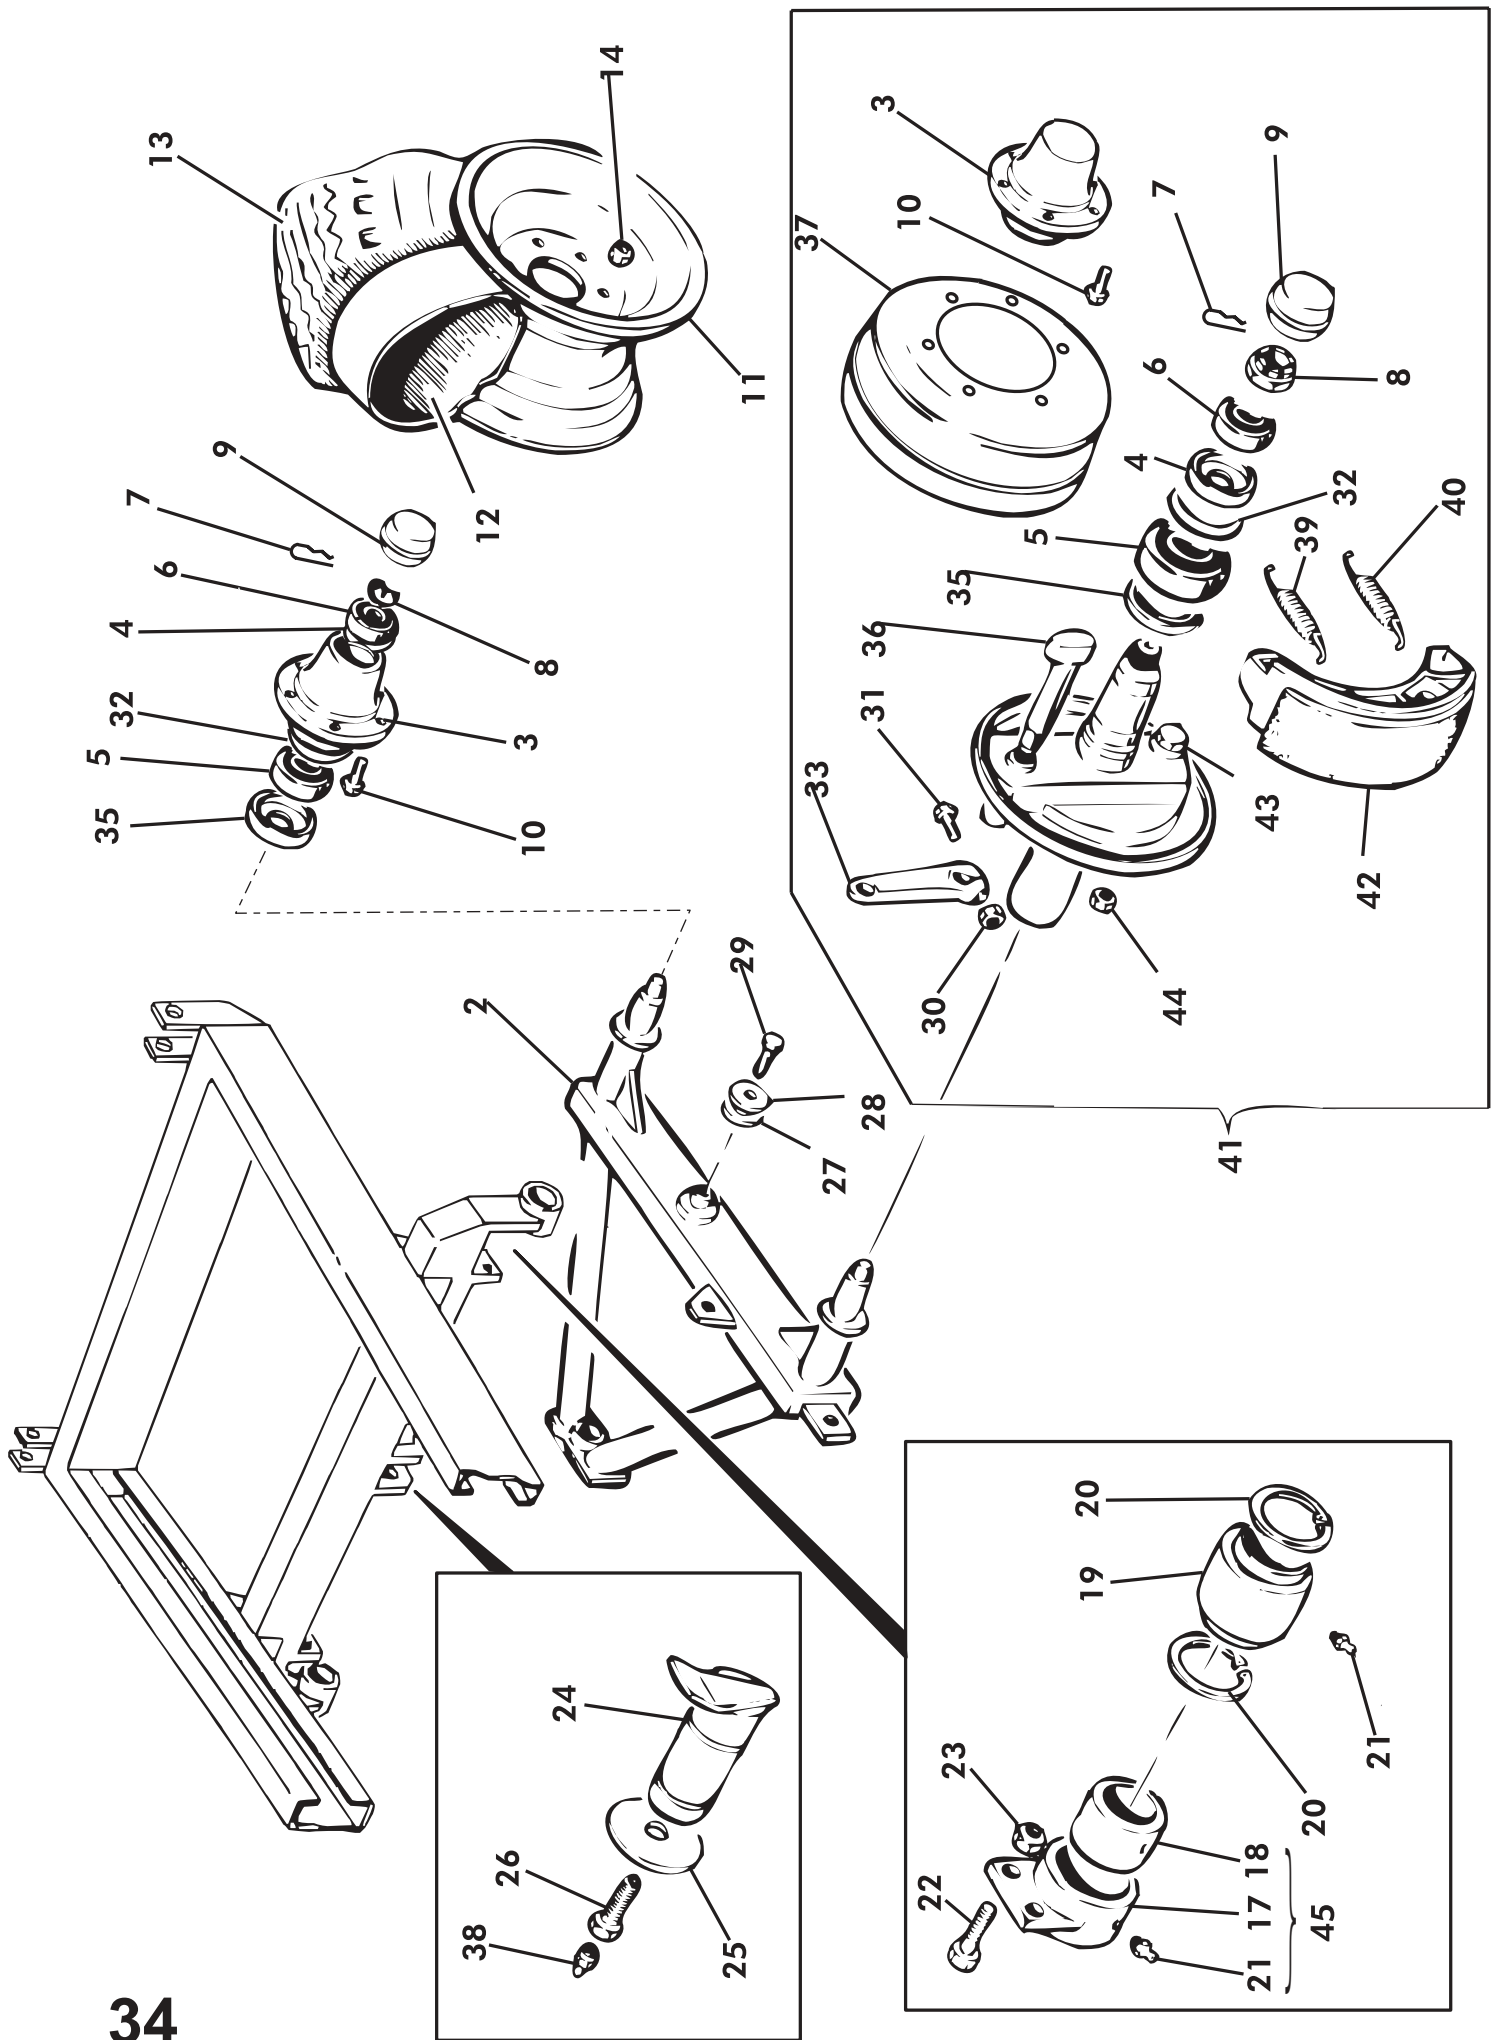

OSA REF	KPL ST *	KPL ST **	VAR. OSA DEL. NR	KOODI KODE	NIMI TELIKSELISTO	BENÄMNING BOGGIEAXEL
39	-	2	D914M300/17		JOUSI	FJÄDER
40	-	2	D914M300/12		JOUSI	FJÄDER
41	-	2	D7966130S		JARRUNAPA	BOMSNÄV
42	-	4	D3FC300ZZ98		JARRUKENKÄ	BROMSBRACK MED BELÄG
43	-	2	D914PF330090		SÄÄTÖAKSELI	AXEL
44	-	2		M24	SÄÄTÖMUTTERI	MUTTER
45	-	2	1071110		KORVAKE KOOTTU	SNIBB MONTERA

* JARRUTON

** JARRULLINEN