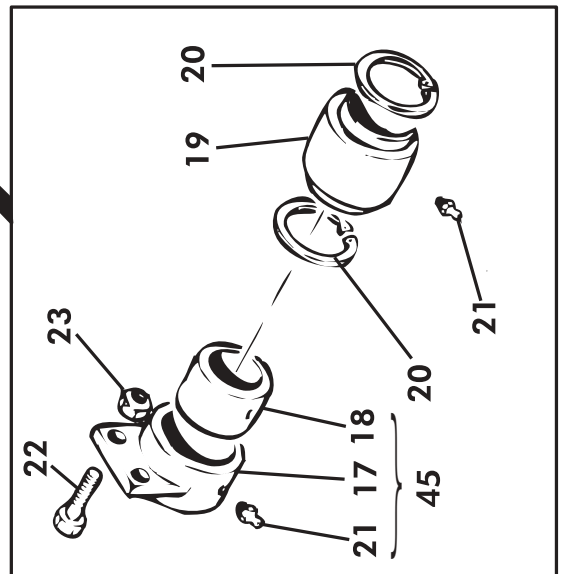

VIITE REF	KPL ST	KPL ST	OSANO DELNR	KOODI KODE	TELIAKSELISTO NIMI	BOGGIEAXEL BENÄMNING
2	1	1	25546		TELIVIPU, VASEN	BOGGIEAXEL, V.
3	1	1	D904L690/120N		TELIVIPU, OIKEA	BOGGIEAXEL, H.
4	4	4	D915PA52		NAPA	NAV
5	4	4	D902CC30213		TIIVISTE	TÄTNIING
6	4	4	D902CC32210		LAAKERI	LAGER
7	4	4		6*50	LAAKERI	LAGER
8	4	4	D908DF39160		SAKSISOKKA	SAXSPRINT
9	4	4	D912T90		KRUUNUMUTTERI	KRONMUTTER
10	24	24			PÖLYSUOJA	NVAKAPSEL
11	4	4	D40061	13*15.5	RUUVI	SKRUV
12	4	4	D40058	16*15.5-5/10	VANNE	FÄLG
13	4	4	D3000111	400*15.5	VANNE	FÄLG
14	4	4	D3000113	500/55-15.5	SISÄRENGAS	SLANG
15	4	4	D40060	400*15.5/10	SISÄRENGAS	SLANG
16	4	4	D40059	500/55-15.5/14	ULKORENGAS	DÄCK
17	24	24	51506		ULKORENGAS	DÄCK
18	4	4	118220		MUTTERI	MUTTER
19	2	2	1071111		HOLKKI	HOLK
20	2	2	1071114		TELIKORVA, SISEMPI	BOGGIEFÄSTE, INRE
21	2	2	CEGE40		LAAKERIHOLKKI	LAGERHOLK
22	4	4		INA	NIVELLAAKERI	LAGER
23	4	4		J62*2	LUKKORENGAS	SEGERRING
24	4	4		M8	RASVANIPPA	SMÖRJNIPPEL
25	4	4		M16*60	KUUSIORUUVI	SKRUV
26	4	4		M16	MUTTERI	MUTTER
27	1	1	1071220		KESKILAAKERITAPPI	LAGERTAPP
28	1	1	1071224	M14*35	PIDÄTINLEVY	BRICKA
29	1	1	1100813		KUUSIORUUVI	SKRUV
30	2	2		M14	ALUSLAATTA	BRICKA
31	2	2		M14*35 8.8	JOUSIALUSLEVY	BRICKA
32	2	2		M10x60	KUUSIORUUVI	SKRUV
33	2	2	D915N30213		KUUSIOMUTTERI	MUTTER
34	2	2	D909F32		KUUSIORUUVI	SEXKANTSKRUV
35	4	4	D915PG65		NILOSRENGAS	NILOS
36	2	2	D909PO32...A	AV32211	JARRUVIPU	BROMSARM
37	2	2	D906TL300106		ÖLJYTIIVISTE	ÖLJETÄTNIING
38	2	2		70/100/10CP M6	JARRUAKSELI	BROMSAXEL
	2	2			JARRURUMPU	BOMSTRUMMA
	2	2			RASVANIPPA	SMÖRJNIPPEL