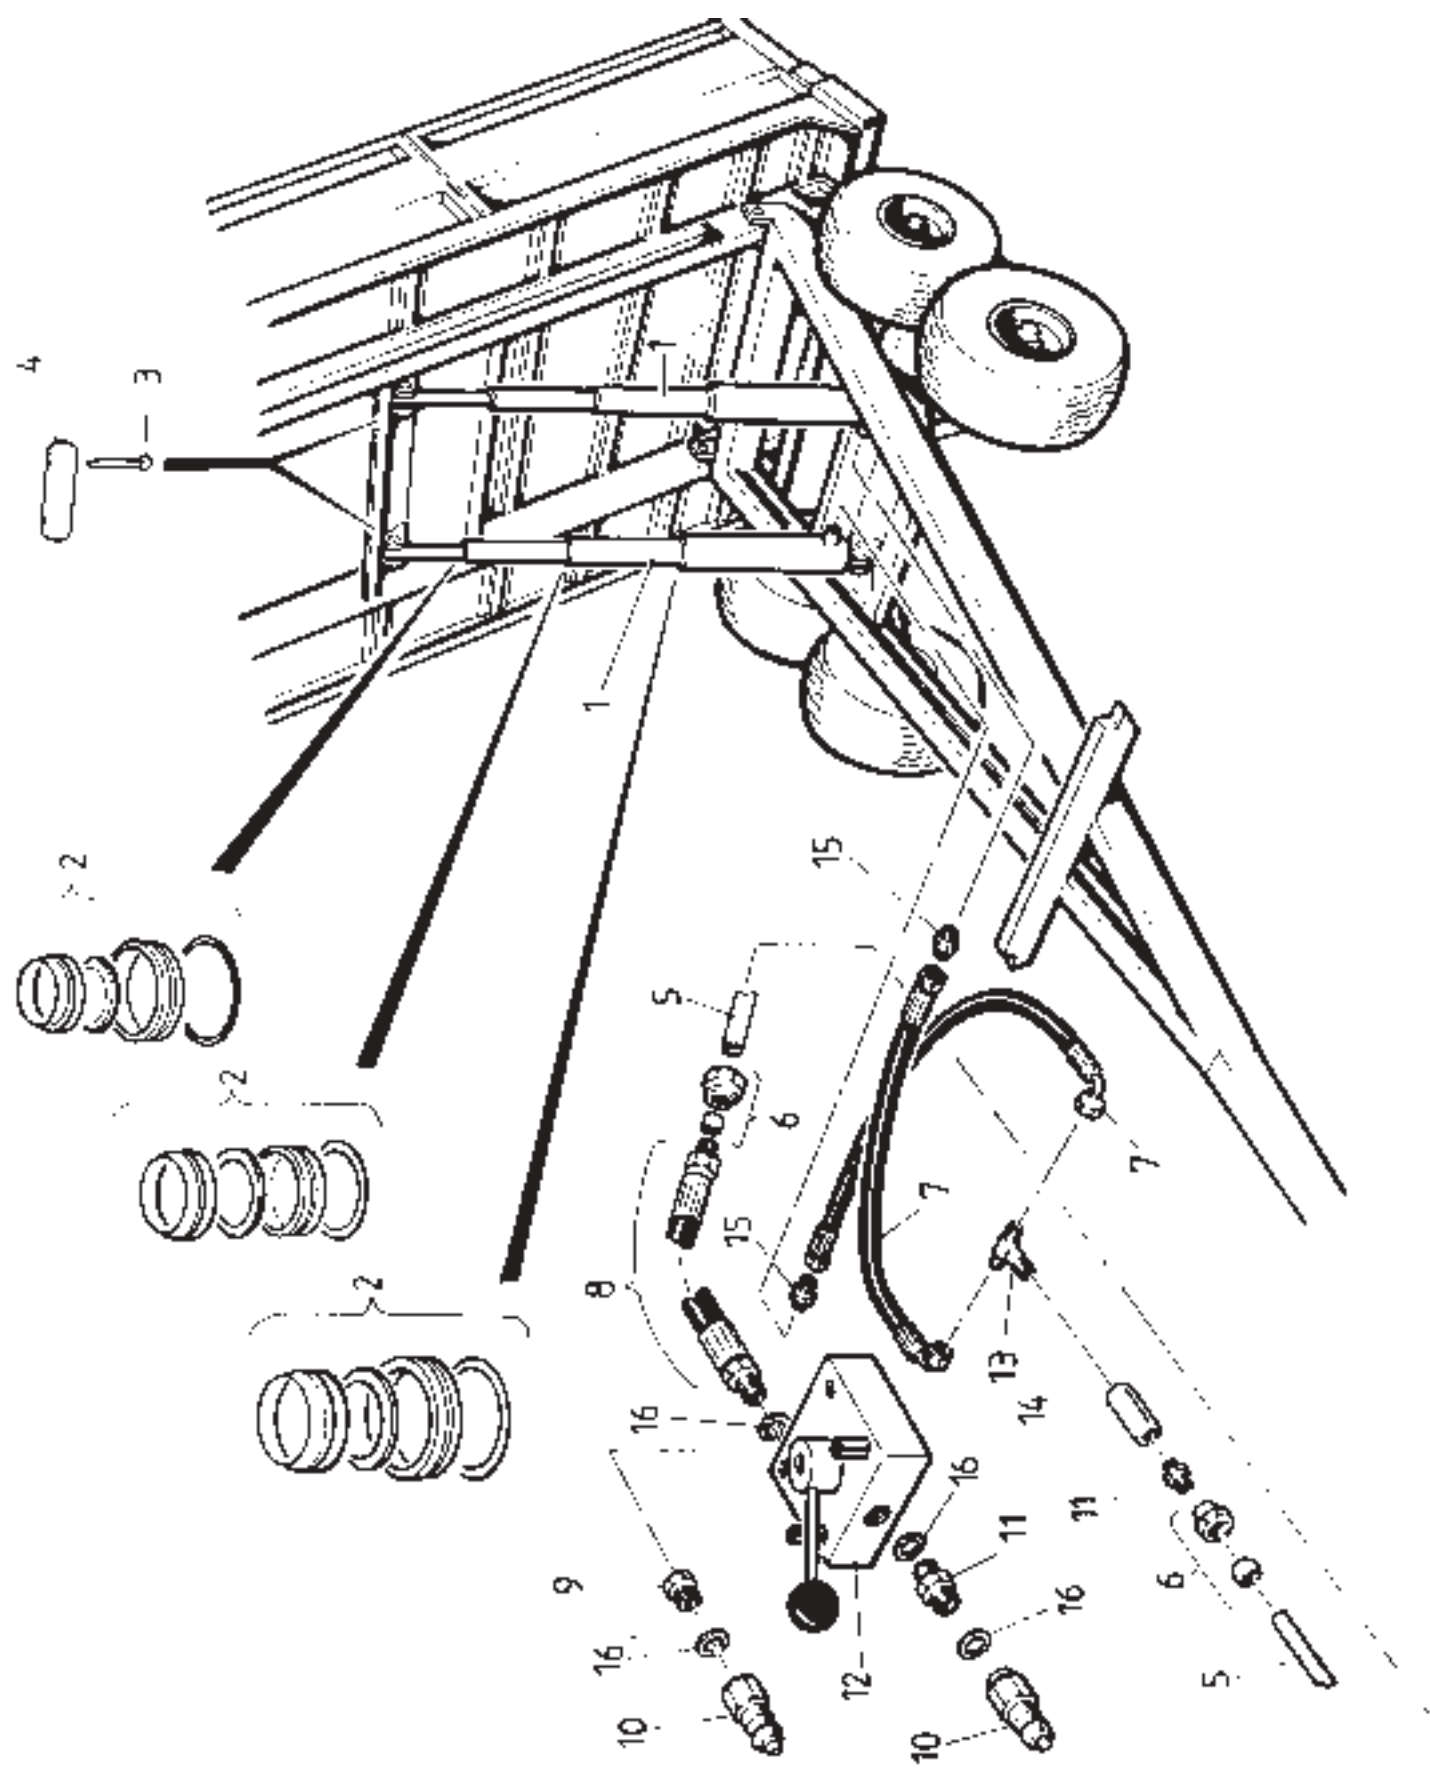

### VARAOSALUETTELO

J12098SU

**JUNKKARI OY**

62375 YLIHÄRMÄ FINLAND  
TEL. +358-(9)64-4835111  
FAX +358-(9)64-4846401

SUOMI 1998 CE

OSA REF	KPL ST	VAR. OSA DEL. NR	KOODI KODE	RUNKO - LAVA - LAIDAT NIMI	RAM - FLAK - LÄMMÄR BENÄMNING
1	1	1181000		RUNKO	RAM
2	1	1781200		TAPPI	TAPP
3	2	1184161		TAPPI	FLAKFÄSTE
4	1	1751025		NIVELTAPPI	FÄSTE
5	1	1752500		LAVAN TUKI	FLAKFÄSTE
6	1		6*70	SAKSISOKKA	SAXPINNE
7	1	300191		KRUUNUMUTTERI	MUTTER
8	1	1060251		ALUSLEVY	BRICKA
9	1	1060230		VETOSILMUKKA	DRAGÖGLA
10	1	D14111	29229	HYDR.L.KANNATIN	FÄSTE
11	1	1785340		LUKITUSRUUVI	SKRUV
12	2		M8*30	KUUSIORUUVI	SKRUV
13	2		M8 IL	KUUSIOMUTTERI	MUTTER
14	1	1184000		LAVA	FLAK
15	2	1786400		KESKIKARIKKA VILJAL.	MELLANSTÖTTA
16	2	1785400		KESKIKARIKKA,PERUSL.	MELLANSTÖTTA
17	1	29236		AUKAISUTANKO	STÄNG
18	1	1786505		VAS.KULMAKARIKKA	HÖRNSTOLPE, V.
19	1	1786500		OIKEA KULMAKARIKKA	HÖRNSTOLPE, H.
20	1	1785500"V"		VAS.KULMAKARIKKA	HÖRNSTOLPE, V.
21	1	1785500"O"		OIK.KULMAKARIKKA	HÖRNSTOLPE, H.
22	1	D500000387	8*45	RENGASSOKKA	LÅSSPRINT
23	1	1185300		HIT.AJONEUVON KOLMIO	TRIANGEL
24	1	1186300		TAKAPERUSLAITA	GRUNDLÄM, BAK
25	1	1185100		TAKALISÄLAITA	SPANMÄLSLÄM
26	1	1186100		PERUSETULAITA	GRUNDFRAMLÄM
27	4	1185200		ETULISÄLAITA	SPANMÄLSLÄM
28	4	1186200		SIVUPERUSLAITA	GRUNDSSIDOLÄM
29	1	1186600		SIVUVILJALAITA	SIDOSPANNMÄLSL.
30	1	1107120		VÄLITANKO	STÄNG
31	1	1785600		ASKELMA SISÄP.	FOTSTEG
32	2		M10*20	ETUKARIKKA	FRAMSTOLPE
33	2		M10*25	KUUSIORUUVI	SKRUV
34	4		M10 IL	KUUSIORUUVI	SKRUV
35	2	1186304	4.5*32	KUUSIOMUTTERI	MUTTER
36	2	106800		RENGASSOKKA	LÅSSPRINT
				SARANATAPPI	LEDTAPP
				PYSÄK.KIILA	KIL