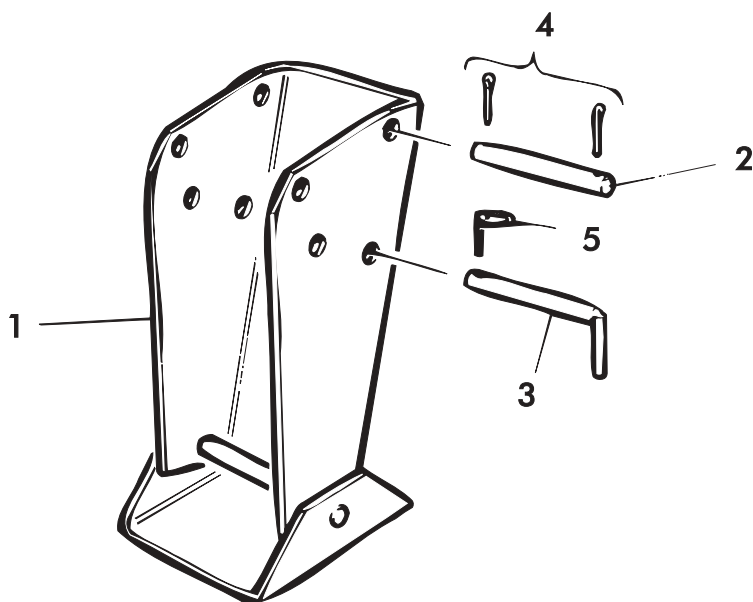

TUKIJALKA

STÖDFOT

OSA REF	KPL ST	VAR. OSA DEL. NR	KOODI KODE	TUKIJALKA NIMI	STÖDFOT NAMN
1	1	P1105400		TUKIJALKA	STÖDFOT
2	1	P1060153B		SARANATAPPI	LEDTAPP
3	1	P1060155A		LUKITUSTAPPI	LÅSTAPP
4	2	59415345		HAARASOKKA	SAXPINNE
5	1	59551387		RENGASSOKKA	LÅSSPRINT