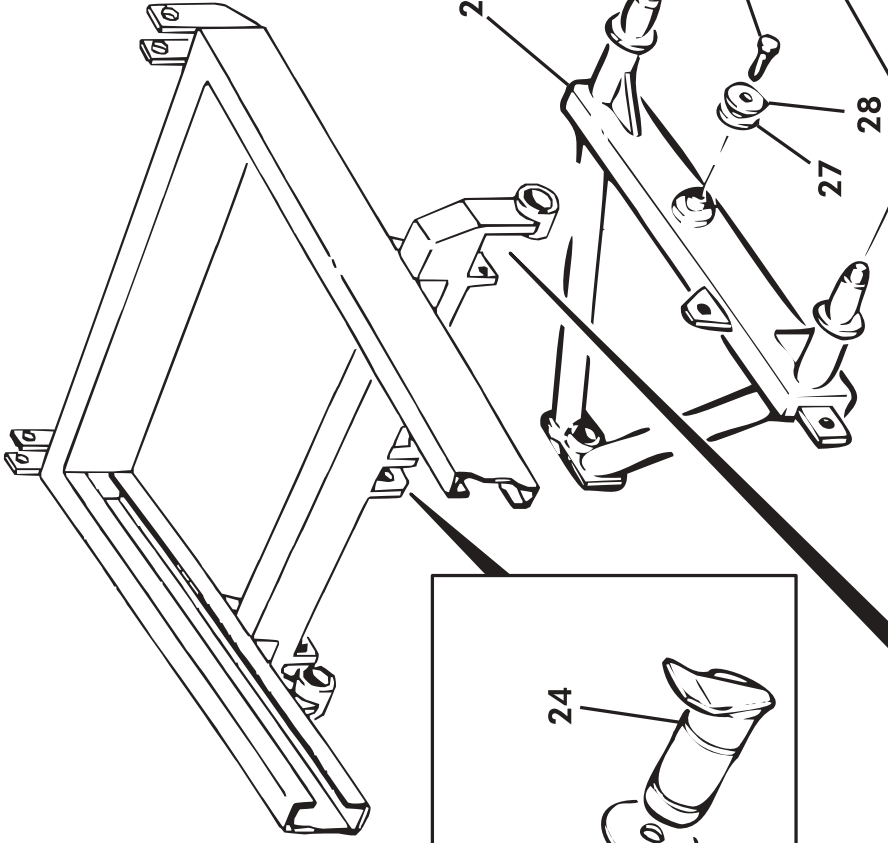

OSA REF	KPL ST	VAR. OSA DEL. NR	KOODI KODE	KIPPAUSLAITTEET NIMI	TIPPUTRUSTNING NAMN
1	2	D56002	NA4 2A30 1362/629	KIPPISYLINTERI	TIPPCYLINDER
2	2			TIIVISTESARJA	PACKNINGSSATS
3	8	1501518	6*50	SAKSISOKKA	SAXPINNE
4	4	1181072		KIINNITYSTAPPI	FÄSTTAPP
5	1			PAINEPUTKI	TRYCKRÖR
6	2			LEIKKUULIITIN	RÖRFÖRSKRUVNING
7	2	D30234	480 mm	NESTELETKU	HYDRAULSLANG
8	1	D30232	2350 mm	NESTELETKU	HYDRAULSLANG
9	3	62067130		SUPISTUSNIPPA	FÖRM.NIPPE
10	1	DNP290	1/2"	PIKALITIN, KOIRAS	DUBBELNIPPEL
11	2	D15292	R3/8"-1/2"	KAKSOISNIPPA	DUBBELNIPPEL
12	1	D56009	3/8"	3-TIEVENTTIILI	3-VÄGSVENTIL
13	1		1/2	T-NIPPA	TRYCKRÖR
14	1			TAKAISKUVENTTIILI	SLANGBROTSVENTIL
15	2			KAKSOISNIPPA	DUBBELNIPPEL
16	4		3/8"	USIT-TIIVISTE	USIT-TÄTNING