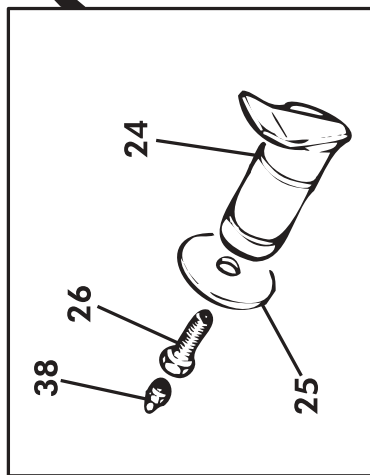

VIITE REF	KPL ST	KPL ST	OSANO DELNR	KOODI KODE	TELIAKSELISTO NIMI	BOGGIEAXEL BENÄMNING
2	1	1	25546		TELIVIPU, VASEN	BOGGIEAXEL, V.
3	1	1	D904L690/120N		TELIVIPU, OIKEA	BOGGIEAXEL, H.
4	4	4	D915PA52		NAPA	NAV
5	4	4	D902CC30213		TIIVISTE	TÄTNIING
6	4	4	D902CC32210		LAAKERI	LAGER
7	4	4		6*50	LAAKERI	LAGER
8	4	4	D908DF39160		SAKSISOKKA	SAXSPRINT
9	4	4	D912T90		KRUUNUMUTTERI	KRONMUTTER
10	24	24			PÖLYSUOJA	NVAKAPSEL
11	4	4	D40061	13*15.5	RUUVI	SKRUV
12	4	4	D40058	16*15.5-5/10	VANNE	FÄLG
13	4	4	D3000111	400*15.5	VANNE	FÄLG
14	4	4	D3000113	500/55-15.5	SISÄRENGAS	SLANG
15	4	4	D40060	400*15.5/10	SISÄRENGAS	SLANG
16	4	4	D40059	500/55-15.5/14	ULKORENGAS	DÄCK
17	24	24	51506		ULKORENGAS	DÄCK
18	4	4	118220		MUTTERI	MUTTER
19	2	2	1071111		HOLKKI	HOLK
20	2	2	1071114		TELIKORVA, SISEMPI	BOGGIEFÄSTE, INRE
21	2	2	CEGE40		LAAKERIHOLKKI	LAGERHOLK
22	4	4		INA	NIVELLAAKERI	LAGER
23	4	4		J62*2	LUKKORENGAS	SEGERRING
24	4	4		M8	RASVANIPPA	SMÖRJNIPPEL
25	4	4		M16*60	KUUSIORUUVI	SKRUV
26	4	4		M16	MUTTERI	MUTTER
27	1	1	1071220		KESKILAAKERITAPPI	LAGERTAPP
28	1	1	1071224	M14*35	PIDÄTINLEVY	BRICKA
29	1	1	1100813		KUUSIORUUVI	SKRUV
30	2	2		M14	ALUSLAATTA	BRICKA
31	2	2		M14*35 8.8	JOUSIALUSLEVY	BRICKA
32	2	2		M10x60	KUUSIORUUVI	SKRUV
33	2	2	D915N30213		KUUSIOMUTTERI	MUTTER
34	2	2	D909F32		KUUSIORUUVI	SEXKANTSKRUV
35	4	4	D915PG65		NILOSRENGAS	NILOS
36	2	2	D909PO32...A	AV32211	JARRUVIPU	BROMSARM
37	2	2	D906TL300106		ÖLJYTIIVISTE	ÖLJETÄTNIING
38	2	2		70/100/10CP M6	JARRUAKSELI	BROMSAXEL
	2	2			JARRURUMPU	BOMSTRUMMA
	2	2			RASVANIPPA	SMÖRJNIPPEL