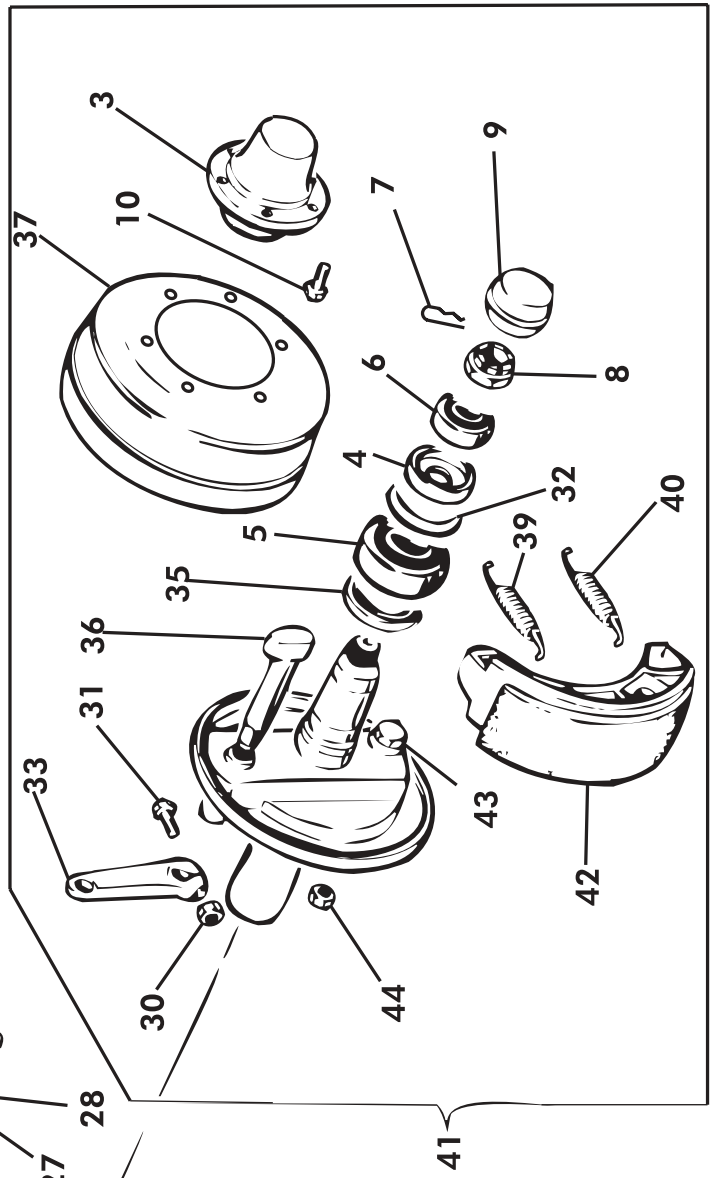

OSA REF	KPL ST	VAR. OSA DEL. NR	KOODI KODE	KIPPAUSLAITTEET NIMI	TIPPUTRUSTNING NAMN
1	2	D56002	NA4 2A30 1362/629	KIPPISYLINTERI	TIPPCYLINDER
2	2			TIIVISTESARJA	PACKNINGSSATS
3	8	1501518	6*50	SAKSISOKKA	SAXPINNE
4	4	1181072		KIINNITYSTAPPI	FÄSTTAPP
5	1			PAINEPUTKI	TRYCKRÖR
6	2			LEIKKUULIITIN	RÖRFÖRSKRUVNING
7	2	D30234	480 mm	NESTELETKU	HYDRAULSLANG
8	1	D30232	2350 mm	NESTELETKU	HYDRAULSLANG
9	3	62067130		SUPISTUSNIPPA	FÖRM.NIPPE
10	1	DNP290	1/2"	PIKALITIN, KOIRAS	DUBBELNIPPEL
11	2	D15292	R3/8"-1/2"	KAKSOISNIPPA	DUBBELNIPPEL
12	1	D56009	3/8"	3-TIEVENTTIILI	3-VÄGSVENTIL
13	1		1/2	T-NIPPA	TRYCKRÖR
14	1			TAKAISKUVENTTIILI	SLANGBROTSVENTIL
15	2			KAKSOISNIPPA	DUBBELNIPPEL
16	4		3/8"	USIT-TIIVISTE	USIT-TÄTNING