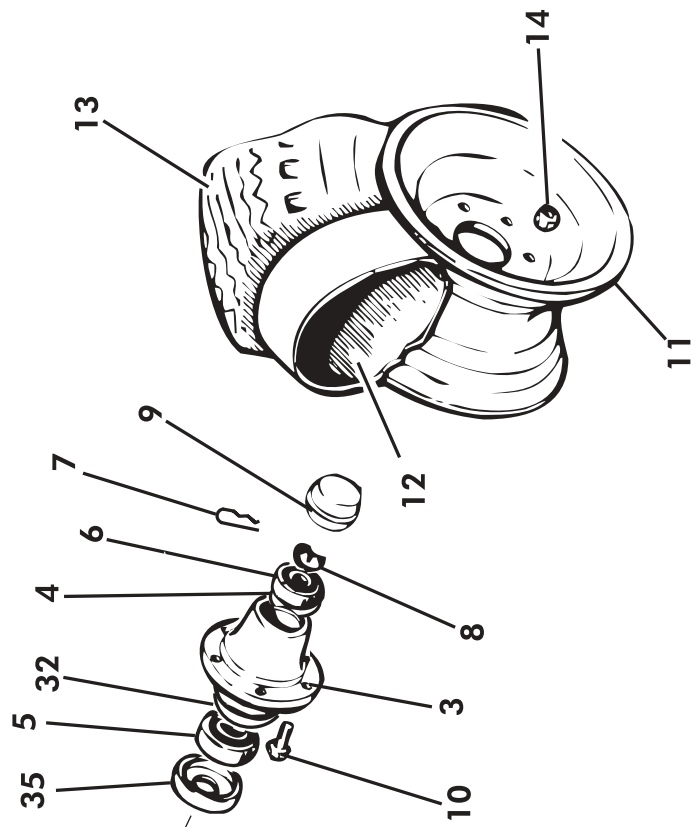

OSA REF	KPL ST	VAR. OSA DEL. NR	KOODI KODE	KIPPAUSLAITTEET NIMI	TIPPUTRUSTNING NAMN
1	2	D56002	NA4 2A30 1362/629	KIPPISYLINTERI	TIPPCYLINDER
2	2			TIIVISTESARJA	PACKNINGSSATS
3	8	1501518	6*50	SAKSISOKKA	SAXPINNE
4	4	1181072		KIINNITYSTAPPI	FÄSTTAPP
5	1			PAINEPUTKI	TRYCKRÖR
6	2			LEIKKUULIITIN	RÖRFÖRSKRUVNING
7	2	D30234	480 mm	NESTELETKU	HYDRAULSLANG
8	1	D30232	2350 mm	NESTELETKU	HYDRAULSLANG
9	3	62067130		SUPISTUSNIPPA	FÖRM.NIPPE
10	1	DNP290	1/2"	PIKALITIN, KOIRAS	DUBBELNIPPEL
11	2	D15292	R3/8"-1/2"	KAKSOISNIPPA	DUBBELNIPPEL
12	1	D56009	3/8"	3-TIEVENTTIILI	3-VÄGSVENTIL
13	1		1/2	T-NIPPA	TRYCKRÖR
14	1			TAKAISKUVENTTIILI	SLANGBROTSVENTIL
15	2			KAKSOISNIPPA	DUBBELNIPPEL
16	4		3/8"	USIT-TIIVISTE	USIT-TÄTNING