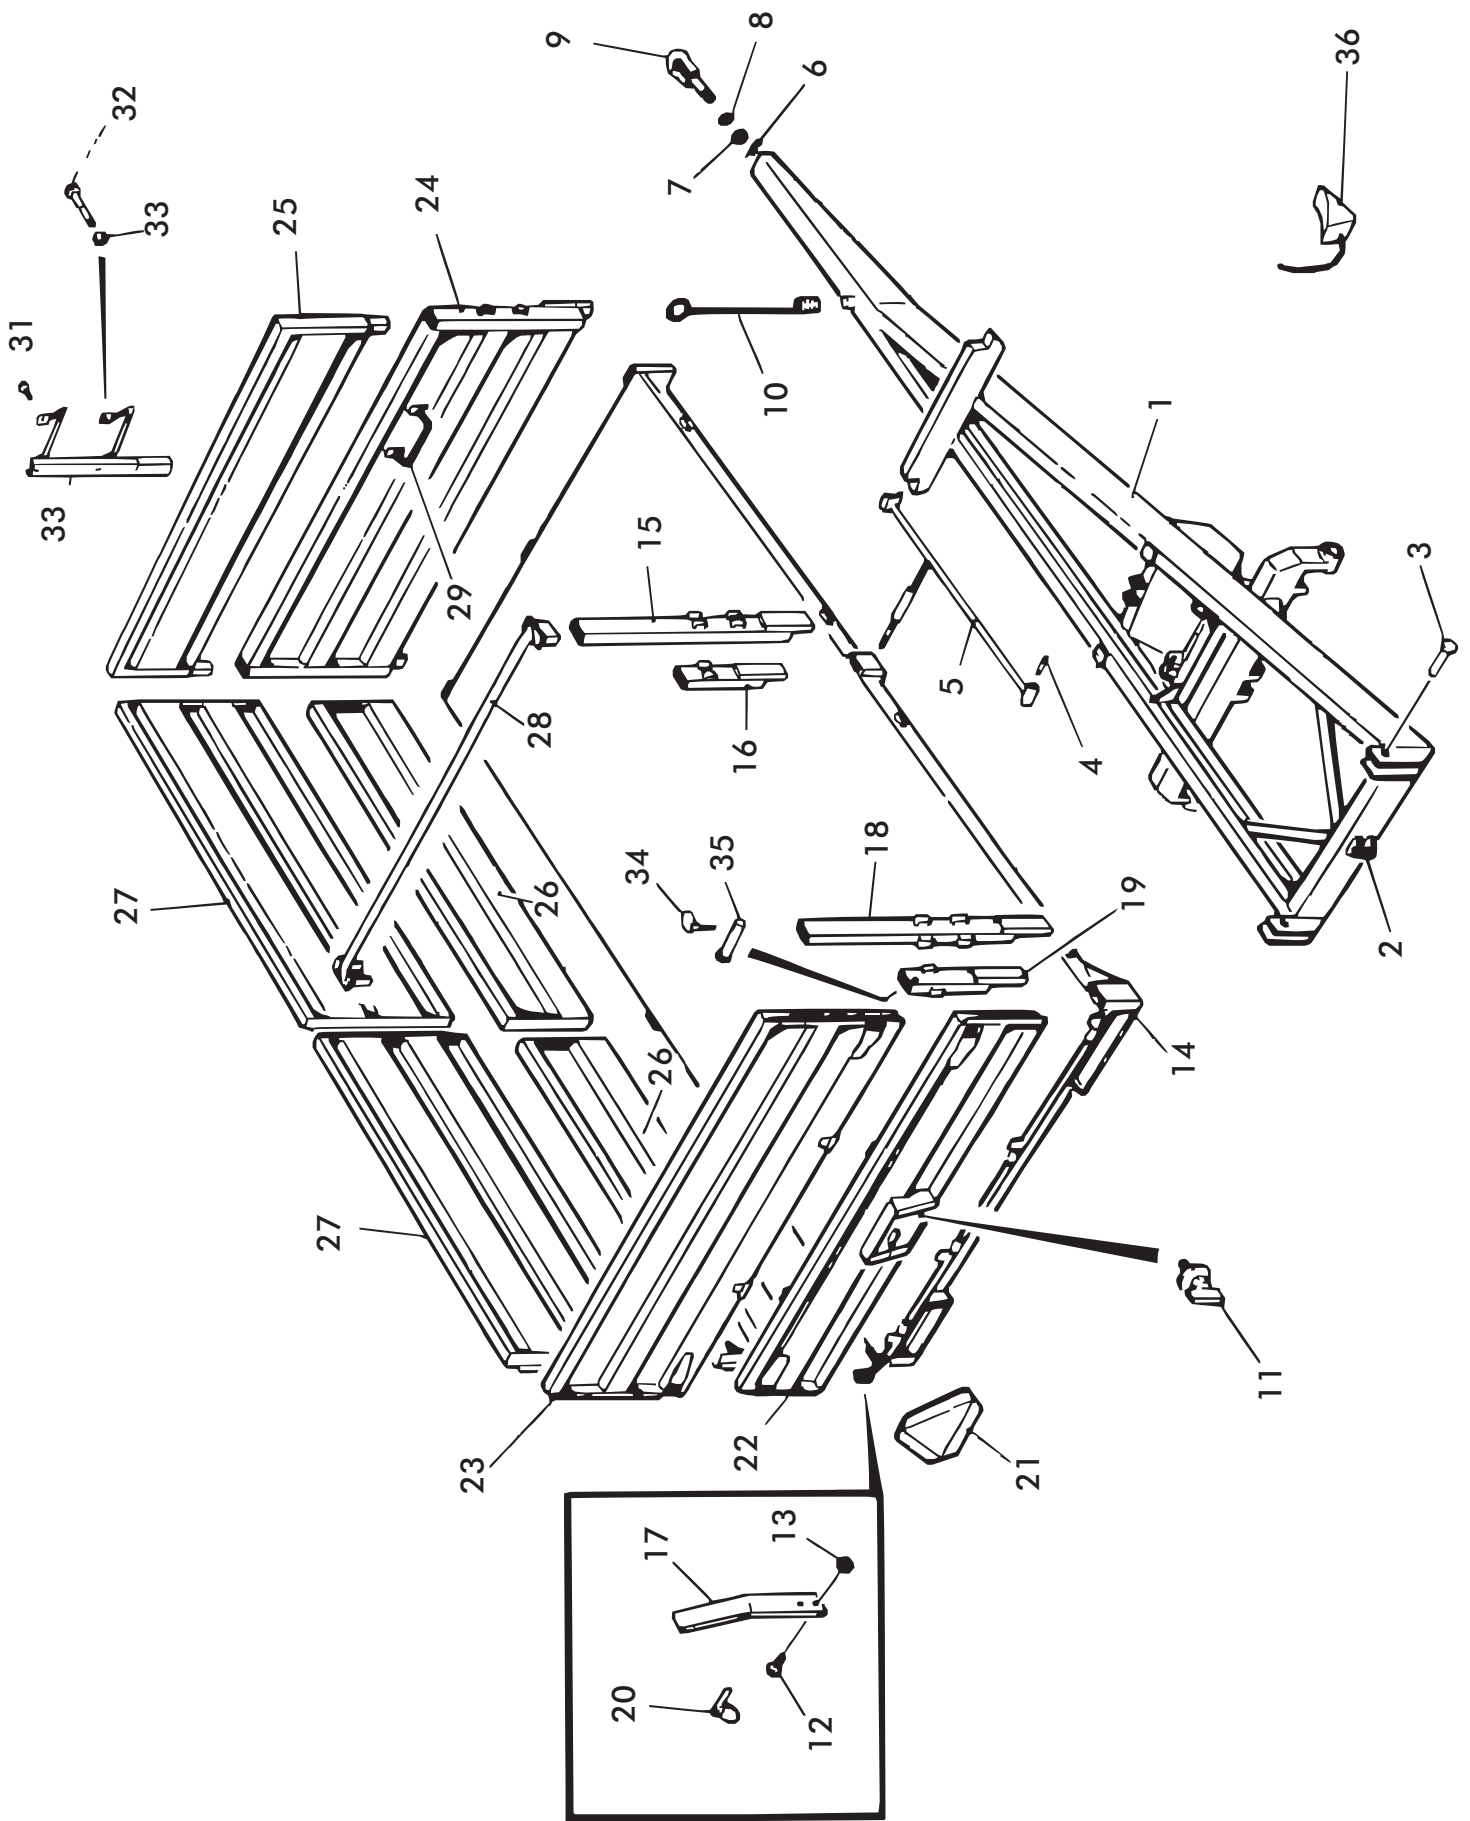

OSA REF	KPL ST	VAR. OSA DEL. NR	KOODI KODE	RUNKO - LAVA - LAIDAT NIMI	RAM - FLAK - LÄMMÄR BENÄMNING
1	1	1181000		RUNKO	RAM
2	1	1781200		TAPPI	TAPP
3	2	1184161		TAPPI	FLAKFÄSTE
4	1	1751025		NIVELTAPPI	FÄSTE
5	1	1752500		LAVAN TUKI	FLAKFÄSTE
6	1		6*70	SAKSISOKKA	SAXPINNE
7	1	300191		KRUUNUMUTTERI	MUTTER
8	1	1060251		ALUSLEVY	BRICKA
9	1	1060230		VETOSILMUKKA	DRAGÖGLA
10	1	D14111	29229	HYDR.L.KANNATIN	FÄSTE
11	1	1785340		LUKITUSRUUVI	SKRUV
12	2		M8*30	KUUSIORUUVI	SKRUV
13	2		M8 IL	KUUSIOMUTTERI	MUTTER
14	1	1184000		LAVA	FLAK
15	2	1786400		KESKIKARIKKA VILJAL.	MELLANSTÖTTA
16	2	1785400		KESKIKARIKKA,PERUSL.	MELLANSTÖTTA
17	1	29236		AUKAISUTANKO	STÄNG
18	1	1786505		VAS.KULMAKARIKKA	HÖRNSTOLPE, V.
19	1	1786500		OIKEA KULMAKARIKKA	HÖRNSTOLPE, H.
20	1	1785500"V"		VAS.KULMAKARIKKA	HÖRNSTOLPE, V.
21	1	1785500"O"		OIK.KULMAKARIKKA	HÖRNSTOLPE, H.
22	1	D500000387	8*45	RENGASSOKKA	LÅSSPRINT
23	1	1185300		HIT.AJONEUVON KOLMIO	TRIANGEL
24	1	1186300		TAKAPERUSLAITA	GRUNDLÄM, BAK
25	1	1185100		TAKALISÄLAITA	SPANMÄLSLÄM
26	1	1186100		PERUSETULAITA	GRUNDFRAMLÄM
27	4	1185200		ETULISÄLAITA	SPANMÄLSLÄM
28	4	1186200		SIVUPERUSLAITA	GRUNDSSIDOLÄM
29	1	1186600		SIVUVILJALAITA	SIDOSPANNMÄLSL.
30	1	1107120		VÄLITANKO	STÄNG
31	1	1785600		ASKELMA SISÄP.	FOTSTEG
32	2		M10*20	ETUKARIKKA	FRAMSTOLPE
33	2		M10*25	KUUSIORUUVI	SKRUV
34	4		M10 IL	KUUSIORUUVI	SKRUV
35	2	1186304	4.5*32	KUUSIOMUTTERI	MUTTER
36	2	106800		RENGASSOKKA	LÅSSPRINT
				SARANATAPPI	LEDTAPP
				PYSÄK.KIILA	KIL