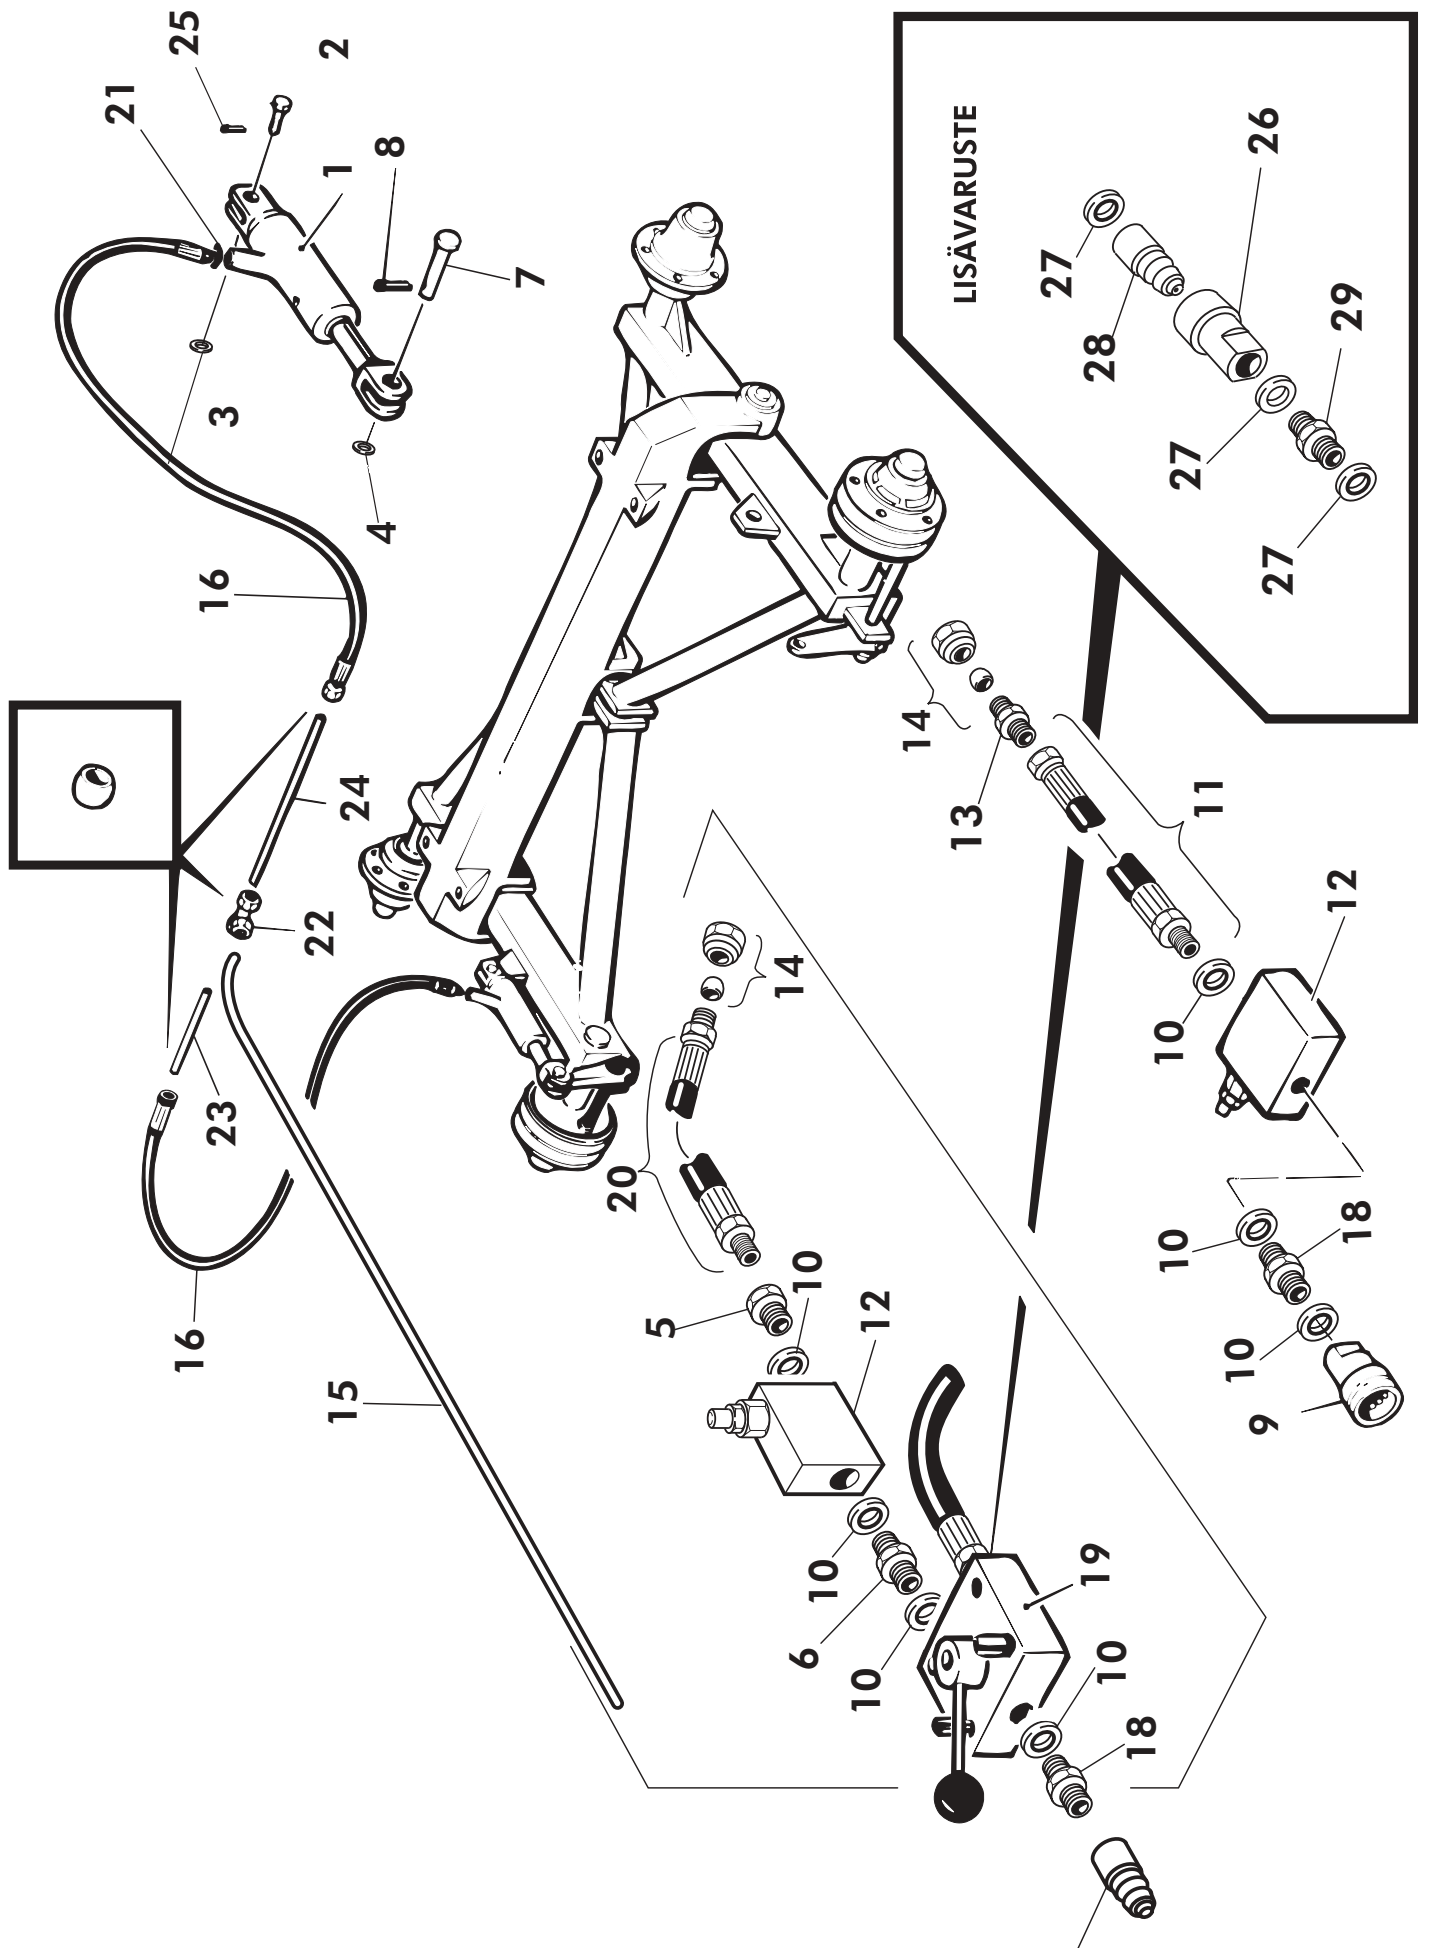

OSA REF	KPL ST	VAR. OSA DEL. NR	KOODI KODE	JARRUSYLINTERI NIMI	BROMSCYLINDER BENÄMNING
1	2	D56080	1100820	JARRUSYLINTERI	BROMSCYLINDER
2	2		M10*40	KUUSIORUUVI	SKRUV
3	2		M10	MUTTERI	MUTTER
4	2		M6*12	ILMARUUVI	LUFTSKRUV
5	2		4.1*8.6	O-RENGAS	O-RING
6	2	1100810		JOUSI	FJÄDER
7	2	1100811		KIINNIYSTAPPI	FÄSTNINGSTAPP
8	2		4*25	HAARASOKKA	SAXPINNE
9	1	64309102		PIKALIITIN, NAARAS	SNABBKOPPLING
10	6	D30000212	1/2"	USIT-TIIVISTE	USIT-TÄTNING
11	1	195125		NESTELETKU	HYDRAULSLANG
12	1		VEM/N/38/20/120	VENTTIILI	VENTIL
13	1		3/8"/DS 16	NIPPA	NIPPEL
14	3		S16+MUS 16	LEIKKUULIITIN	SKRUVNING
15	1	29960		JARRUNESTEPUTKI	BROMSRÖR
16	2	D30202	11007474/480mm	JARRULETKU	BROMSSLANG
17	1		DNP 290	PIKALIITIN, KOIRAS	SNABBKOPPLING
18	2	D30000380	1/2"-1/2"	KAKSOISNIPPA	DUBBELNIPPEL
19	1	D56009	M0802061H	3-TIEVENTTIILI	3-VÄGSVENTIL
20	1	D30232	2350 mm	NESTELETKU	HYDRAULSLANG
21	2	D30000211	3/8"	USIT-TIIVISTE	USIT-TÄTNING
22	1	D56050	TA16SQS-16	T-HAARA	T-KLÄMMARE
23	1	29962		TAKAPUTKI, OIKEA	RÖR, BAKRE,H.
24	1	29962		TAKAPUTKI, VASEN	RÖR, BAKRE, V.