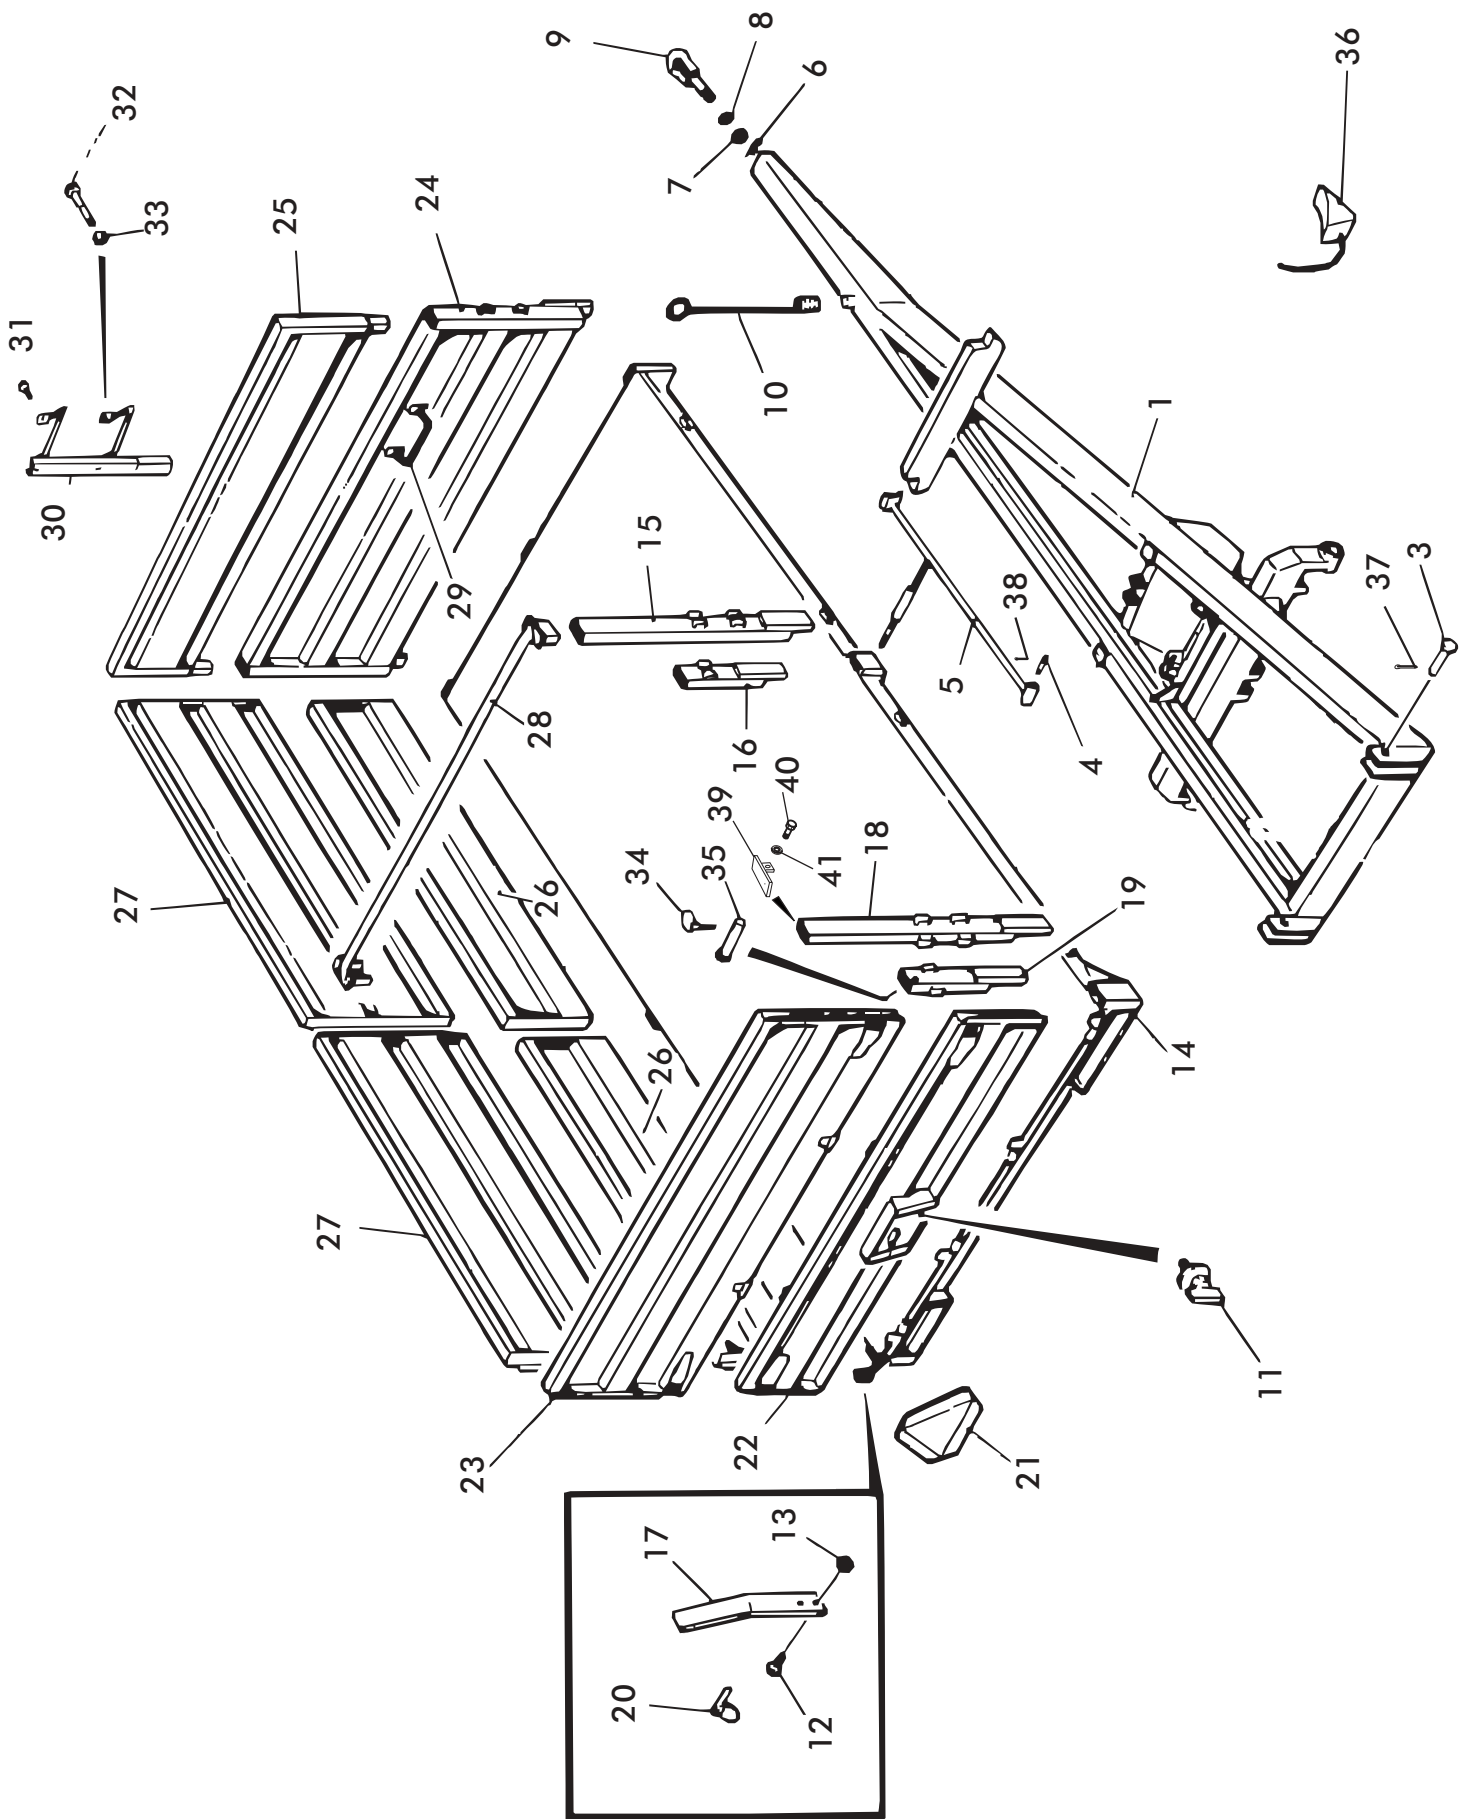

OSA REF	KPL ST	VAR. OSA DEL. NR	KOODI KODE	RUNKO - LAVA - LAIDAT NIMI	RAM - FLAK - LÄMMAR BENÄMNING
1	1	1181000		RUNKO	RAM
3	2	1184161		TAPPI	FLAKFÄSTE
4	1	1751025		NIVELTAPPI	FÄSTE
5	1	1752500		LAVAN TUKI	FLAKFÄSTE
6	1		6*70	SAKSISOKKA	SAXPINNE
7	1	300191		KRUUNUMUTTERI	MUTTER
8	1	1060251		ALUSLEVY	BRICKA
9	1	1060230		VETOSILMUKKA	DRAGÖGLA
10	1	D14111	29229	HYDR.L.KANNATIN	FÄSTE
11	1	1785340		LUKITUSRUUVI	SKRUV
12	2		M8*30	KUUSIORUUVI	SKRUV
13	2		M8 IL	KUUSIOMUTTERI	MUTTER
14	1	1184000		LAVA	FLAK
15	2	1786400		KESKIKARIKKA VIILJAL.	MELLANSTÖTTA
16	2	1785400		KESKIKARIKKA,PERUSL.	MELLANSTÖTTA
17	1	29236		AUKAISUTANKO	STÄNG
18	1	1786505		VAS.KULMAKARIKKA	HÖRNSTOLPE, V.
19	1	1786500		OIKEA KULMAKARIKKA	HÖRNSTOLPE, H.
19	1	1785500"V"		VAS.KULMAKARIKKA	HÖRNSTOLPE, V.
20	1	1785500"O"		OIK.KULMAKARIKKA	HÖRNSTOLPE, H.
20	1		8*45	RENGASSOKKA	LÄSSPRINT
21	1	D50000387		HIT.AJONEUVON KOLMIO	TRIANGEL
22	1	1185300		TAKAPERUSLAITA	GRUNDLÄM, BAK
23	1	1186300		TAKALISÄLAITA	SPANIMÄLSLÄM
24	1	1185100		PERUSETULAITA	GRUNDFRÄMLÄM
25	1	1186100		ETULISALAITA	SPANMÄLSLÄM
26	4	1185200		SIYUPERUSLAITA	GRUNDSSIDOLÄM
27	4	1186200		SIYUVILJALAITA	SIDOSPANNMÄLSL.
28	1	1186600		VÄLITANKO	STÄNG
29	1	1107120		ASKELMA SISÄP.	FOTSTEG
30	1	1785600		ETUKARIKKA	FRAMSTOLPE
31	2		M10*20	KUUSIORUUVI	SKRUV
32	2		M10*25	KUUSIORUUVI	SKRUV
33	4		M10 IL	KUUSIOMUTTERI	MUTTER
34	2		4.5*32	RENGASSOKKA	LÄSSPRINT
35	2	1186304		SARANATAPPI	LEDTAPP
36	2	106800		PYSÄK.KIILA	KIL
37	2		6*63	SAKSISOKKA	SAXPINNE
38	2		5*36	SAKSISOKKA	SAXPINNE
39	2			LISÄL. LUKITSIN	LÅSNING
40	2	1956550		JOUSIALUSLAATTA	BRICKA
41	2		M10 M10*20	KUUSIORUUVI	SKRUV