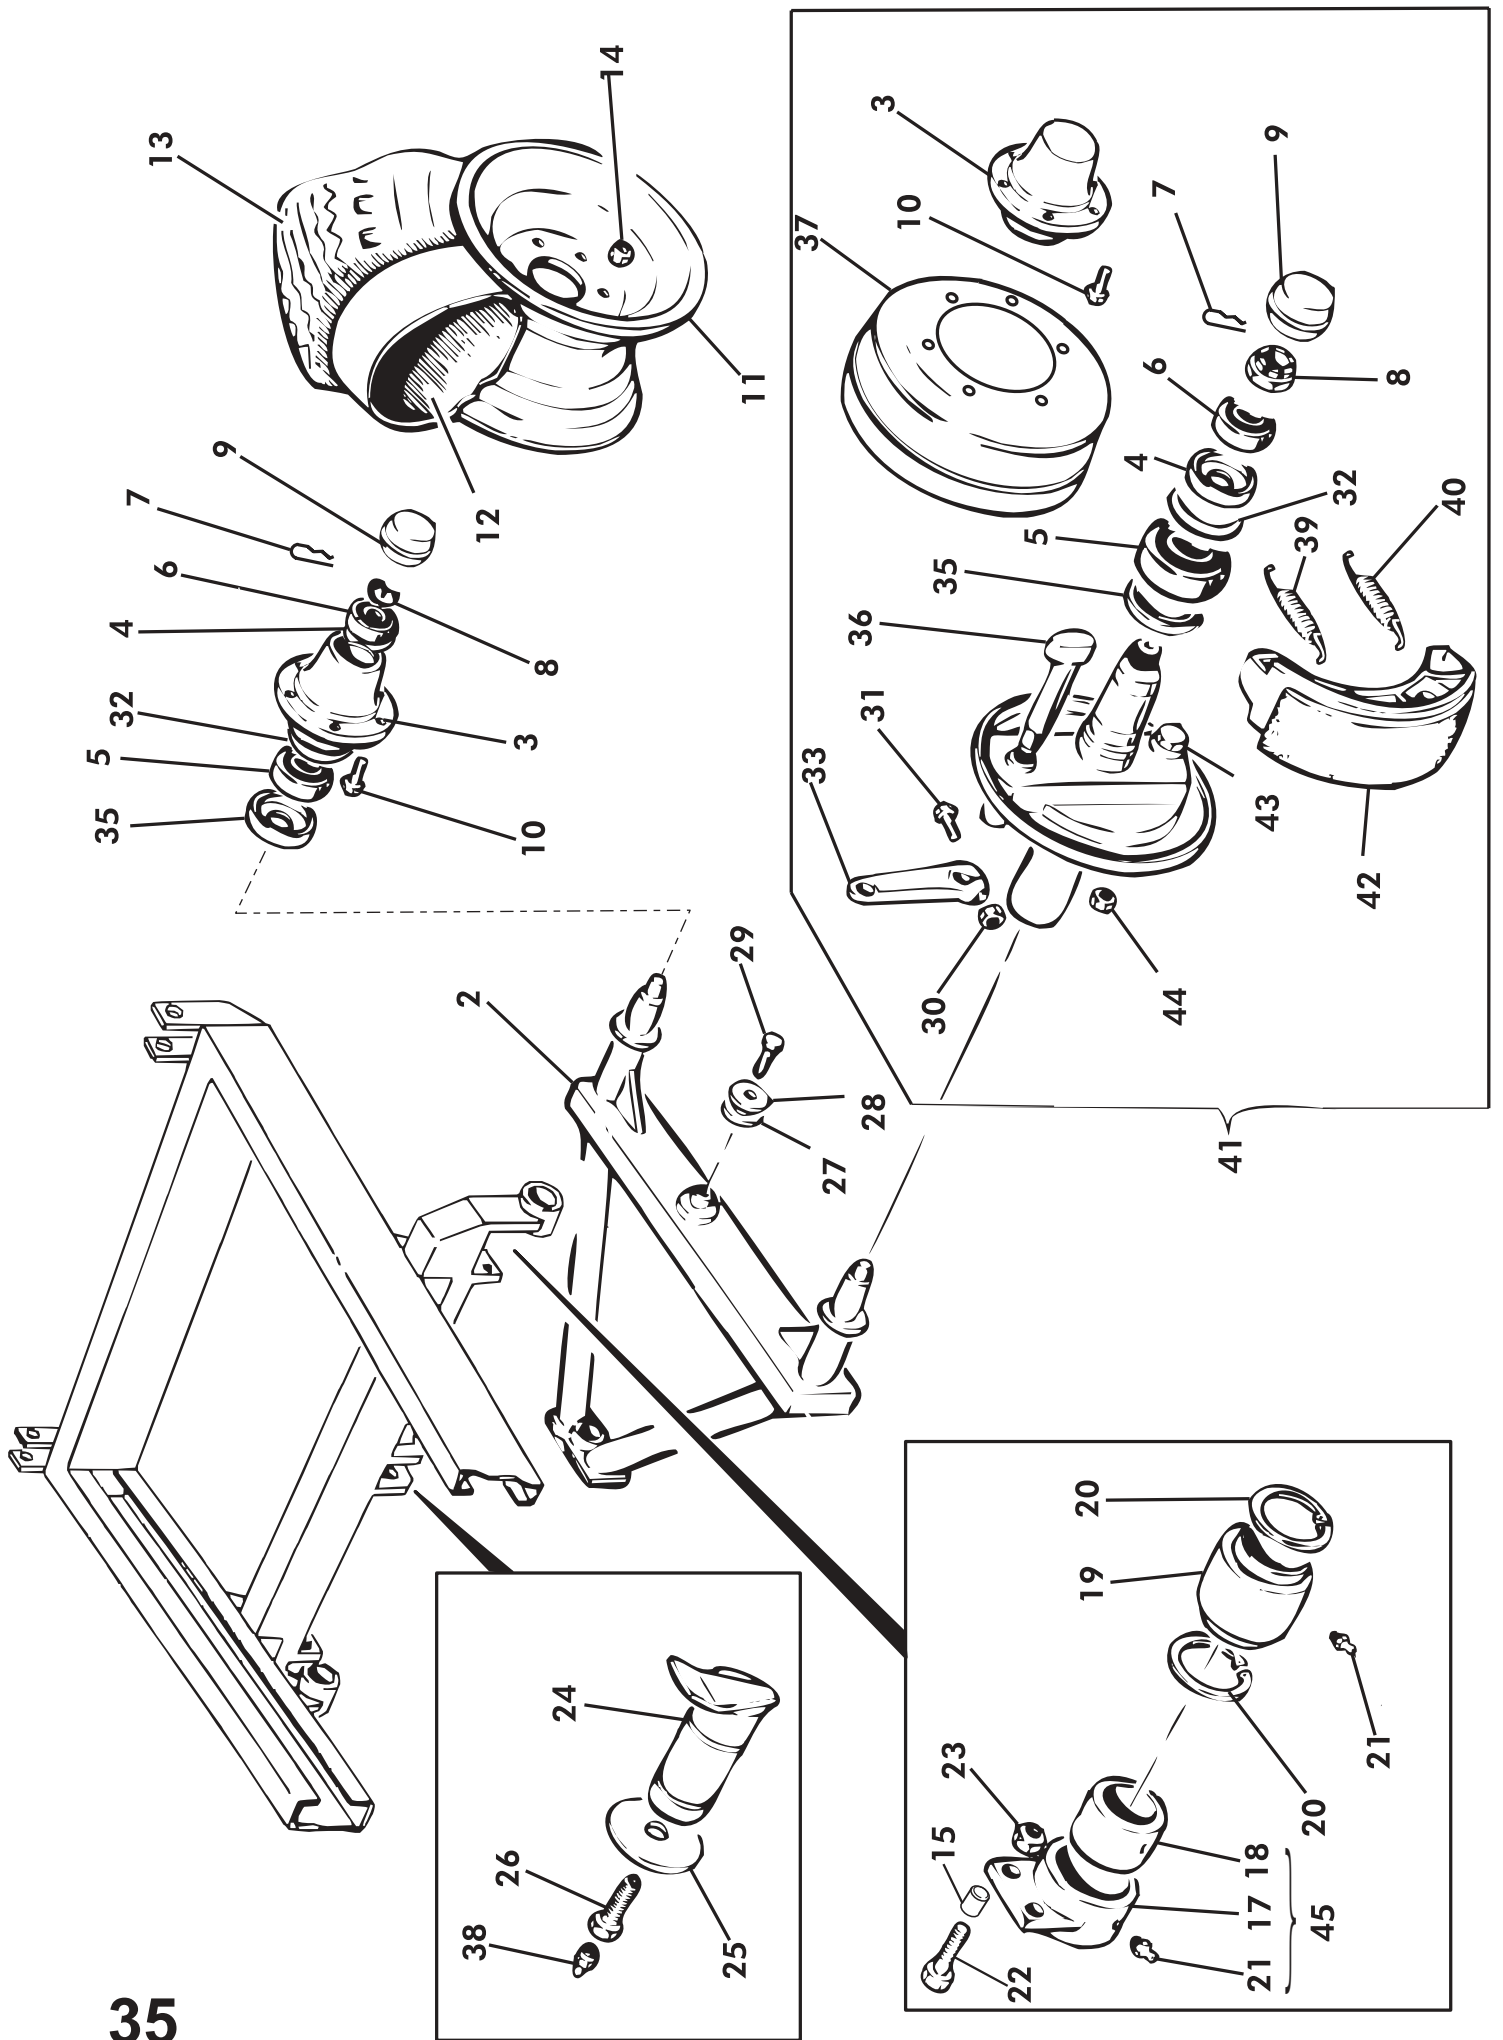

OSA REF	KPL ST	VAR. OSA DEL. NR	KOODI KODE	KIPPAUSLAITTEET NIMI	TIPPUTRUSTNING NAMN
1	2	D56002	NA4 2A30 1362/629	KIPPISYLINTERI	TIPPCYLINDER
2	2			TIIVISTESARJA	PACKNINGSSATS
3	8		6*50	SAKSISOKKA	SAXPINNE
4	4	1501518		KIINITYSTAPPI	FÄSTTAPP
5	1	1181072		PAINEPUTKI	TRYCKRÖR
6	2			LEIKKUULIITIN	RÖRFÖRSKRUVNING
7	2	D30234	480 mm	NESTELETKU	HYDRAULSLANG
8	1	D30232	2350 mm	NESTELETKU	HYDRAULSLANG
9	3	62067130		SUPISTUSNIPPA	FÖRM.NIPPE
10	1	DNP290	1/2"	PIKALIITIN, KOIRAS	DUBBELNIPPEL
11	2	D15292	R3/8"-1/2"	KAKSOISNIPPA	DUBBELNIPPEL
12	1	D56009	3/8"	3-TIEVENTTIILI	3-VÄGSVENTIL
13	1		1/2	T-NIPPA	TRYCKRÖR
14	1			TAKAISKUVENTTIILI	SLANGBROTSVENTIL
15	2			KAKSOISNIPPA	DUBBELNIPPEL
16	4		3/8"	USIT-TIIVISTE	USIT-TÄTNING

OSA REF	KPL ST *	KPL ST **	VAR. OSA DEL. NR	KOODI KODE	NIMIKE TELIKSELISTO	BENÄMNING BOGGIEAXEL
35	4	4	D915PG65	AV32211	ÖLJYTIIVISTE	ÖLJETÄTNING
36		2	D909PO32...A		JARRUAKSELI	BROMSAXEL
37	-	2	D906TL300106		JARRURUMPU	BOMSTRUMMA
38	-	2		M6	RASVANIPPA	SMÖRJNIPPEL
39	-	2	D914M300/17		JOUSI	FJÄDER
40	-	2	D914M300/12		JOUSI	FJÄDER
41	-	2	D7966130S		JARRUNAPA	BOMSNÄV
42	-	4	D3FC300ZZ98		JARRUKENKÄ	BROMSBRACK MED BELÄG
43	-	2	D914PF330090		SÄÄTÖAKSELI	AXEL
44	-	2		M24	SÄÄTÖMUTTERI	MUTTER
45	-	2	1071110		KORVAKE KOOTTU	SNIBB MONTERA