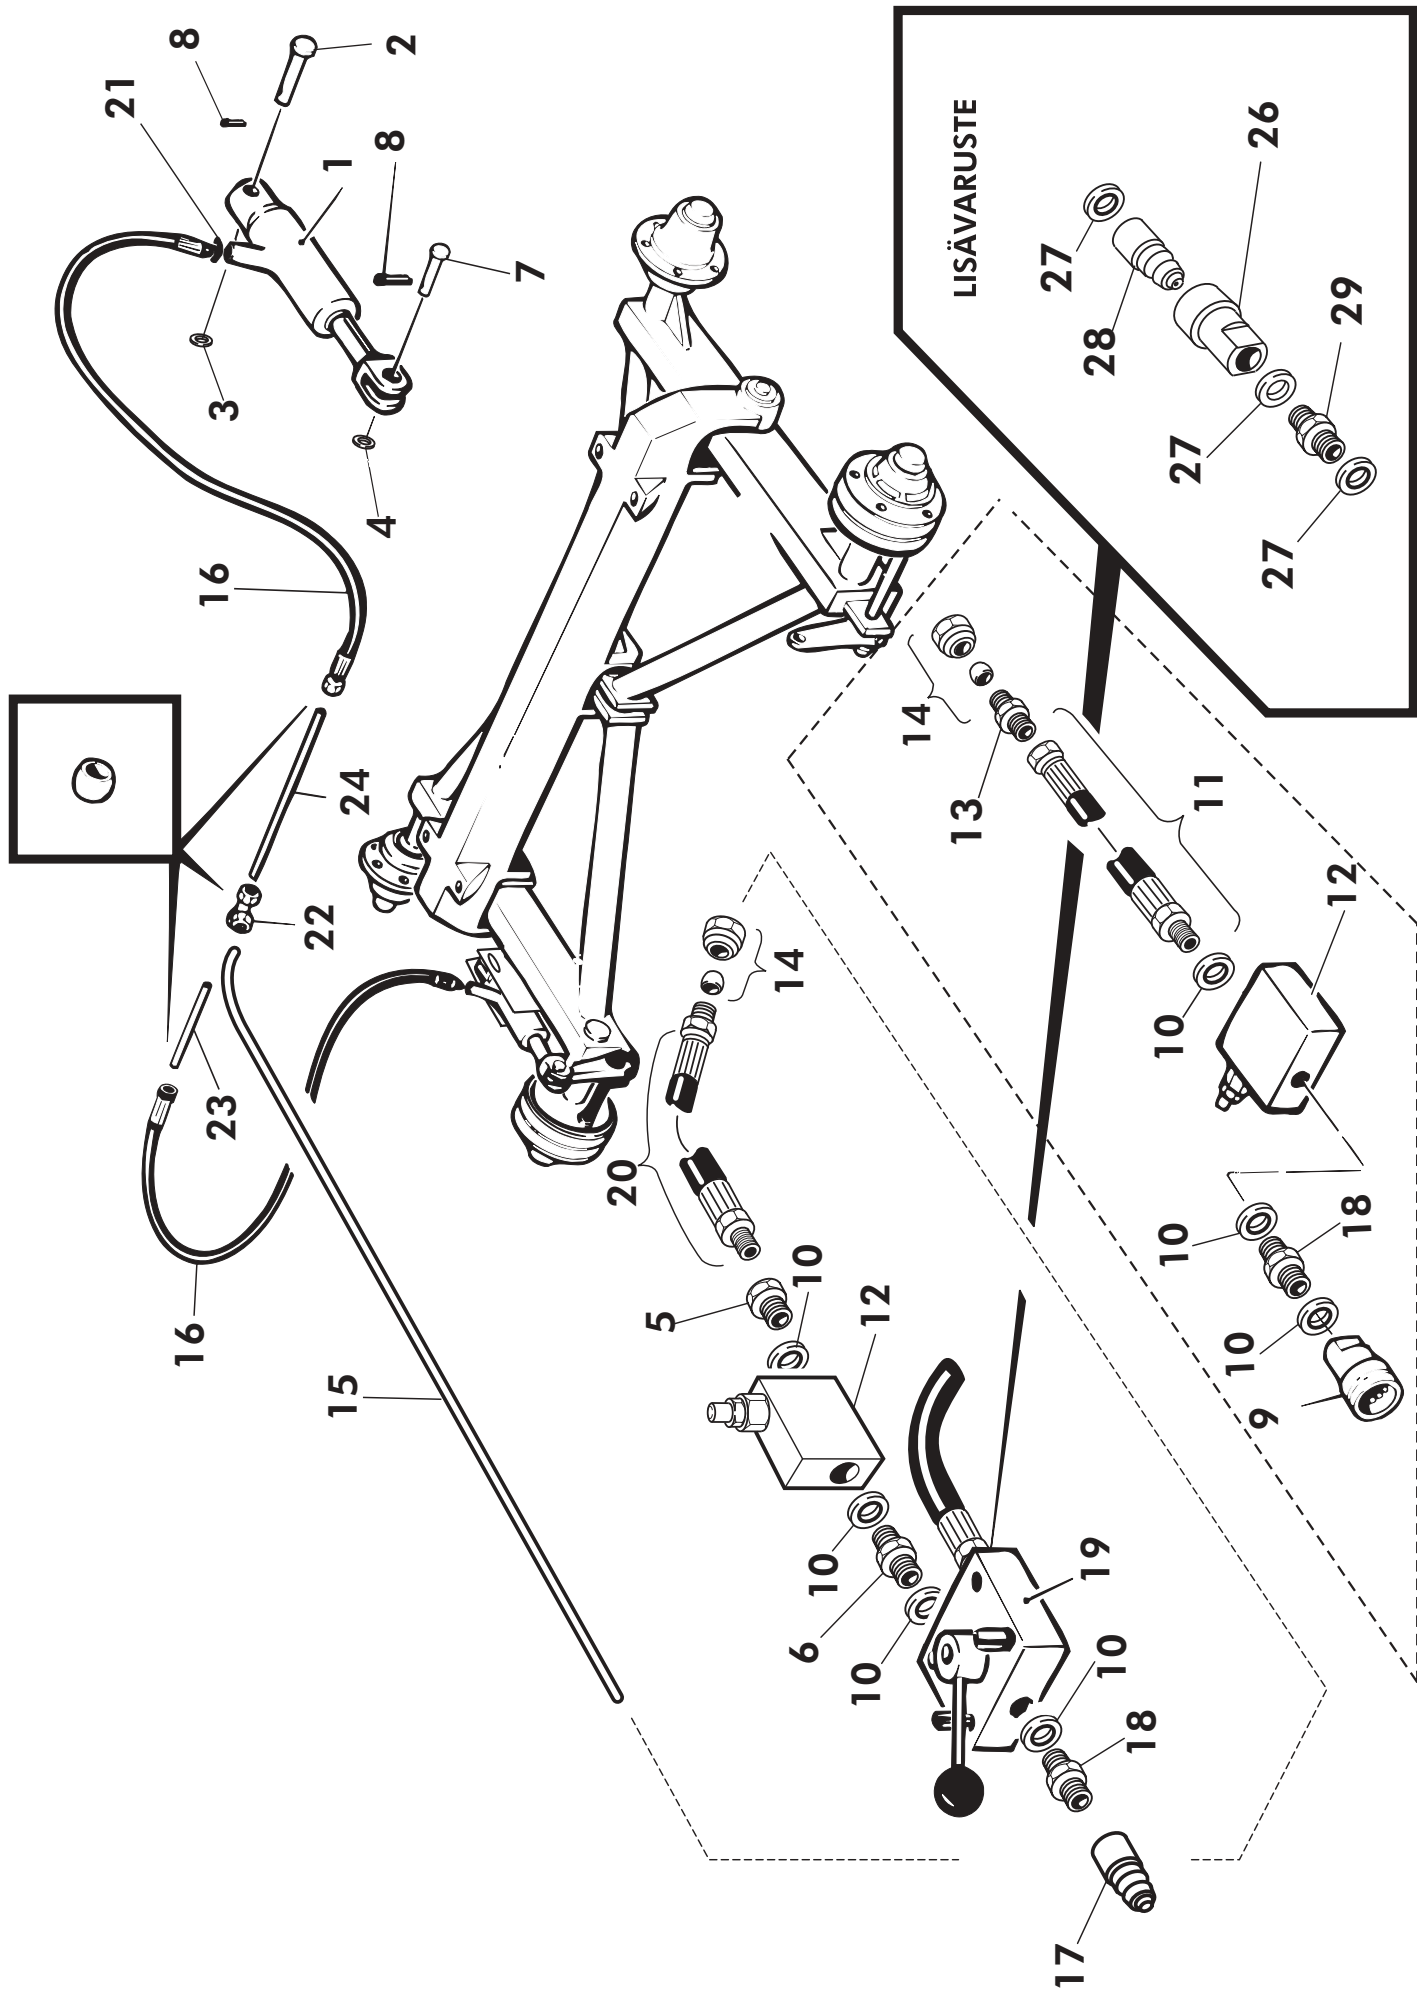

OSA REF	KPL ST	VAR. OSA DEL. NR	KOODI KODE	JARRUSYLINTERI NIMI	BROMSCYLINDER BENÄMNING
1	2	D917PIST.25		JARRUSYLINTERI	BROMSCYLINDER
2	2	D920SFP20		KIINN.TAPPI	TAPP
3	2		M20	ALUSLEVY	BRICKA
4	2		M14	ALUSLEVY	BRICKA
5	2	D12369	Ruk3/8"xRsp3/8"	NIPPA	NIPPEL
6	2	D30000390	Ruk3/8"xRuk3/8"	NIPPA	NIPPEL
7	2	D920SFP14		KIINNIITYSTAPPI	FÄSTNINGSTAPP
8	4		4*25	HAARASOKKA	SAXPINNE
9	1	64309102		PIKALIITIN, NAARAS	SNABBKOPPLING
10	6	D30000211	3/8"	USIT-TIIVISTE	USIT-TÄTNIING
11	1	195125		NESTELETKU	HYDRAULSLANG
12	1	D56010	VEM/N/38/20/120	VENTTIILI	VENTIL
13	1		3/8"/DS 16	NIPPA	NIPPEL
14	3		S16+MUS 16	LEIKKUULIITIN	SKRUVNING
15	1	29960		JARRUNESTEPUTKI	BROMSRÖR
16	2	D30202	11007474/480mm	JARRULETKU	BROMSSLANG
17	1		DNP 290	PIKALIITIN, KOIRAS	SNABBKOPPLING
18	2	D15292	3/8"-1/2"	KAKSOISNIPPA	DUBBELNIPPEL
19	1	D56009	M0802061H	3-TIEVENTTIILI	3-VÄGSVENTIL
20	1	D30232	2350 mm	NESTELETKU	HYDRAULSLANG
21	2	D30000211	3/8"	USIT-TIIVISTE	USIT-TÄTNIING
22	1	D56050	TA16SQS-16	T-HAARA	T-KLÄMMARE
23	1	29962		TAKAPUTKI, OIKEA	RÖR, BAKRE.H.
24	1	29962		TAKAPUTKI, VASEN	RÖR, BAKRE, V.
				LISÄVARUSTEET	UTRUSTNING
26	1	64309102		PIKALIITIN NAARAS	SNABBKOPPLING
27	3	D30000212	1/2"	USIT-TIIVISTE	USIT-TÄTNIING
28	1	64309101		PIKALIITIN KOIRAS	SNABBKOPPLING
29	1	D30000380	1/2 " - 1/2 "	KAKSOISNIPPA	DUBBELNIPPEL