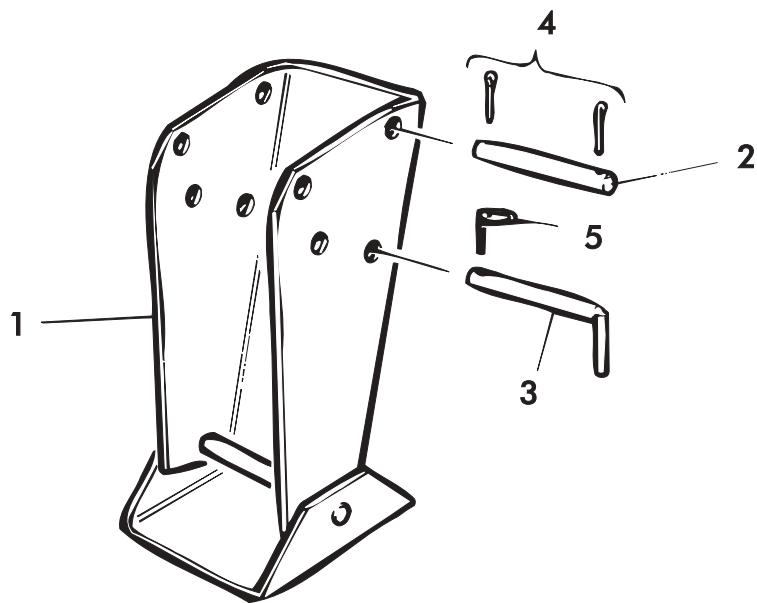

OSA REF	KPL ST	VAR. OSA DEL. NR	KOODI KODE	TUKIJALKA NIMI	STÖDFOT NAMN
1	1	P1181060		TUKIJALKA	STÖDFOT
2	1	P1951065		SARANATAPPI	LEDTAPP
3	1	P1951064		LUKITUSTAPPI	LÅSTAPP
4	2	BA5150004	5*36	SAKSISOKKA	SAXPINNE
5	1	Be5000002	4.5*40	RENGASSOKKA	LÅSSPRINT