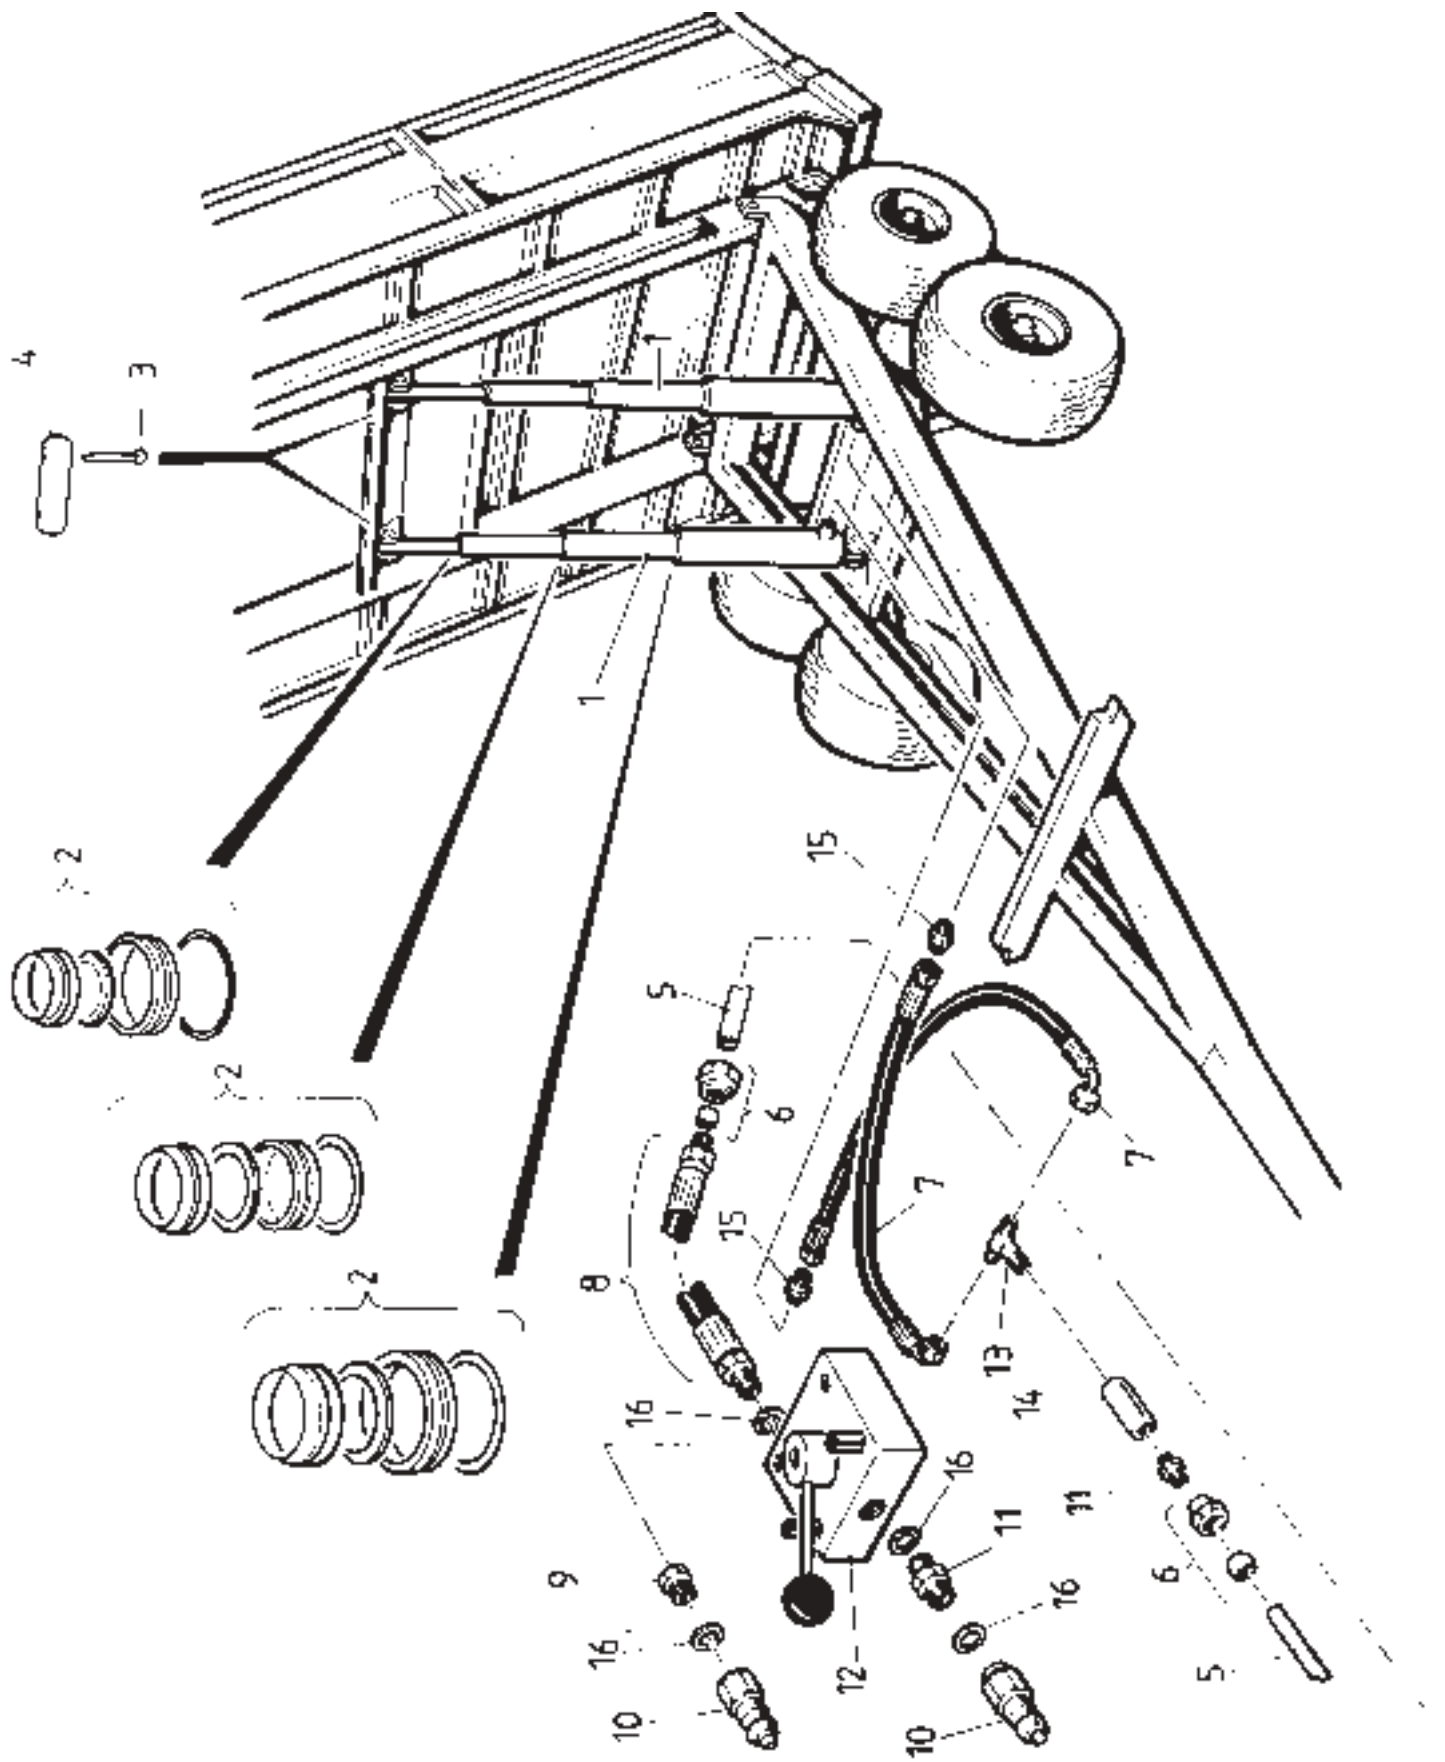

TEL. +358-(0)6-4835111

FAX +358-(0)6-4846401

e-mail: junkkari@mako-junkkari.fi

SUOMI 2002 CE

OSA REF	KPL ST	VAR. OSA DEL. NR	KOODI KODE	RUNKO - LAVA - LAIDAT NIMI	RAM - FLAK - LÄMMAR BENÄMNING
1	1	1181000		RUNKO	RAM
3	2	1184161		TAPPI	FLAKFÄSTE
4	1	1751025		NIVELTAPPI	FÄSTE
5	1	1752500		LAVAN TUKI	FLAKFÄSTE
6	1		6*70	SAKSISOKKA	SAXPINNE
7	1	300191		KRUUNUMUTTERI	MUTTER
8	1	1060251		ALUSLEVY	BRICKA
9	1	1060230		VETOSILMUKKA	DRAGÖGLA
10	1	D14111	29229	HYDR.L.KANNATIN	FÄSTE
11	1	1785340		LUKITUSRUUVI	SKRUV
12	2		M8*30	KUUSIORUUVI	SKRUV
13	2		M8 IL	KUUSIOMUTTERI	MUTTER
14	1	1184000		LAVA	FLAK
15	2	1786400		KESKIKARIKKA VIILJAL.	MELLANSTÖTTA
16	2	1785400		KESKIKARIKKA,PERUSL.	MELLANSTÖTTA
17	1	29236		AUKAISUTANKO	STÄNG
18	1	1786505		VAS.KULMAKARIKKA	HÖRNSTOLPE, V.
19	1	1786500		OIKEA KULMAKARIKKA	HÖRNSTOLPE, H.
19	1	1785500"V"		VAS.KULMAKARIKKA	HÖRNSTOLPE, V.
20	1	1785500"O"		OIK.KULMAKARIKKA	HÖRNSTOLPE, H.
20	1		8*45	RENGASSOKKA	LÄSSPRINT
21	1	D50000387		HIT.AJONEUVON KOLMIO	TRIANGEL
22	1	1185300		TAKAPERUSLAITA	GRUNDLÄM, BAK
23	1	1186300		TAKALISÄLAITA	SPANIMÄLSLÄM
24	1	1185100		PERUSETULAITA	GRUNDFRÄMLÄM
25	1	1186100		ETULISALAITA	SPANMÄLSLÄM
26	4	1185200		SIYUPERUSLAITA	GRUNDSSIDOLÄM
27	4	1186200		SIYUVILJALAITA	SIDOSPANNMÄLSL.
28	1	1186600		VÄLITANKO	STÄNG
29	1	1107120		ASKELMA SISÄP.	FOTSTEG
30	1	1785600		ETUKARIKKA	FRAMSTOLPE
31	2		M10*20	KUUSIORUUVI	SKRUV
32	2		M10*25	KUUSIORUUVI	SKRUV
33	4		M10 IL	KUUSIOMUTTERI	MUTTER
34	2		4.5*32	RENGASSOKKA	LÄSSPRINT
35	2	1186304		SARANATAPPI	LEDTAPP
36	2	106800		PYSÄK.KIILA	KIL
37	2		6*63	SAKSISOKKA	SAXPINNE
38	2		5*36	SAKSISOKKA	SAXPINNE
39	2			LISÄL. LUKITSIN	LÅSNING
40	2	1956550		JOUSIALUSLAATTA	BRICKA
41	2		M10 M10*20	KUUSIORUUVI	SKRUV