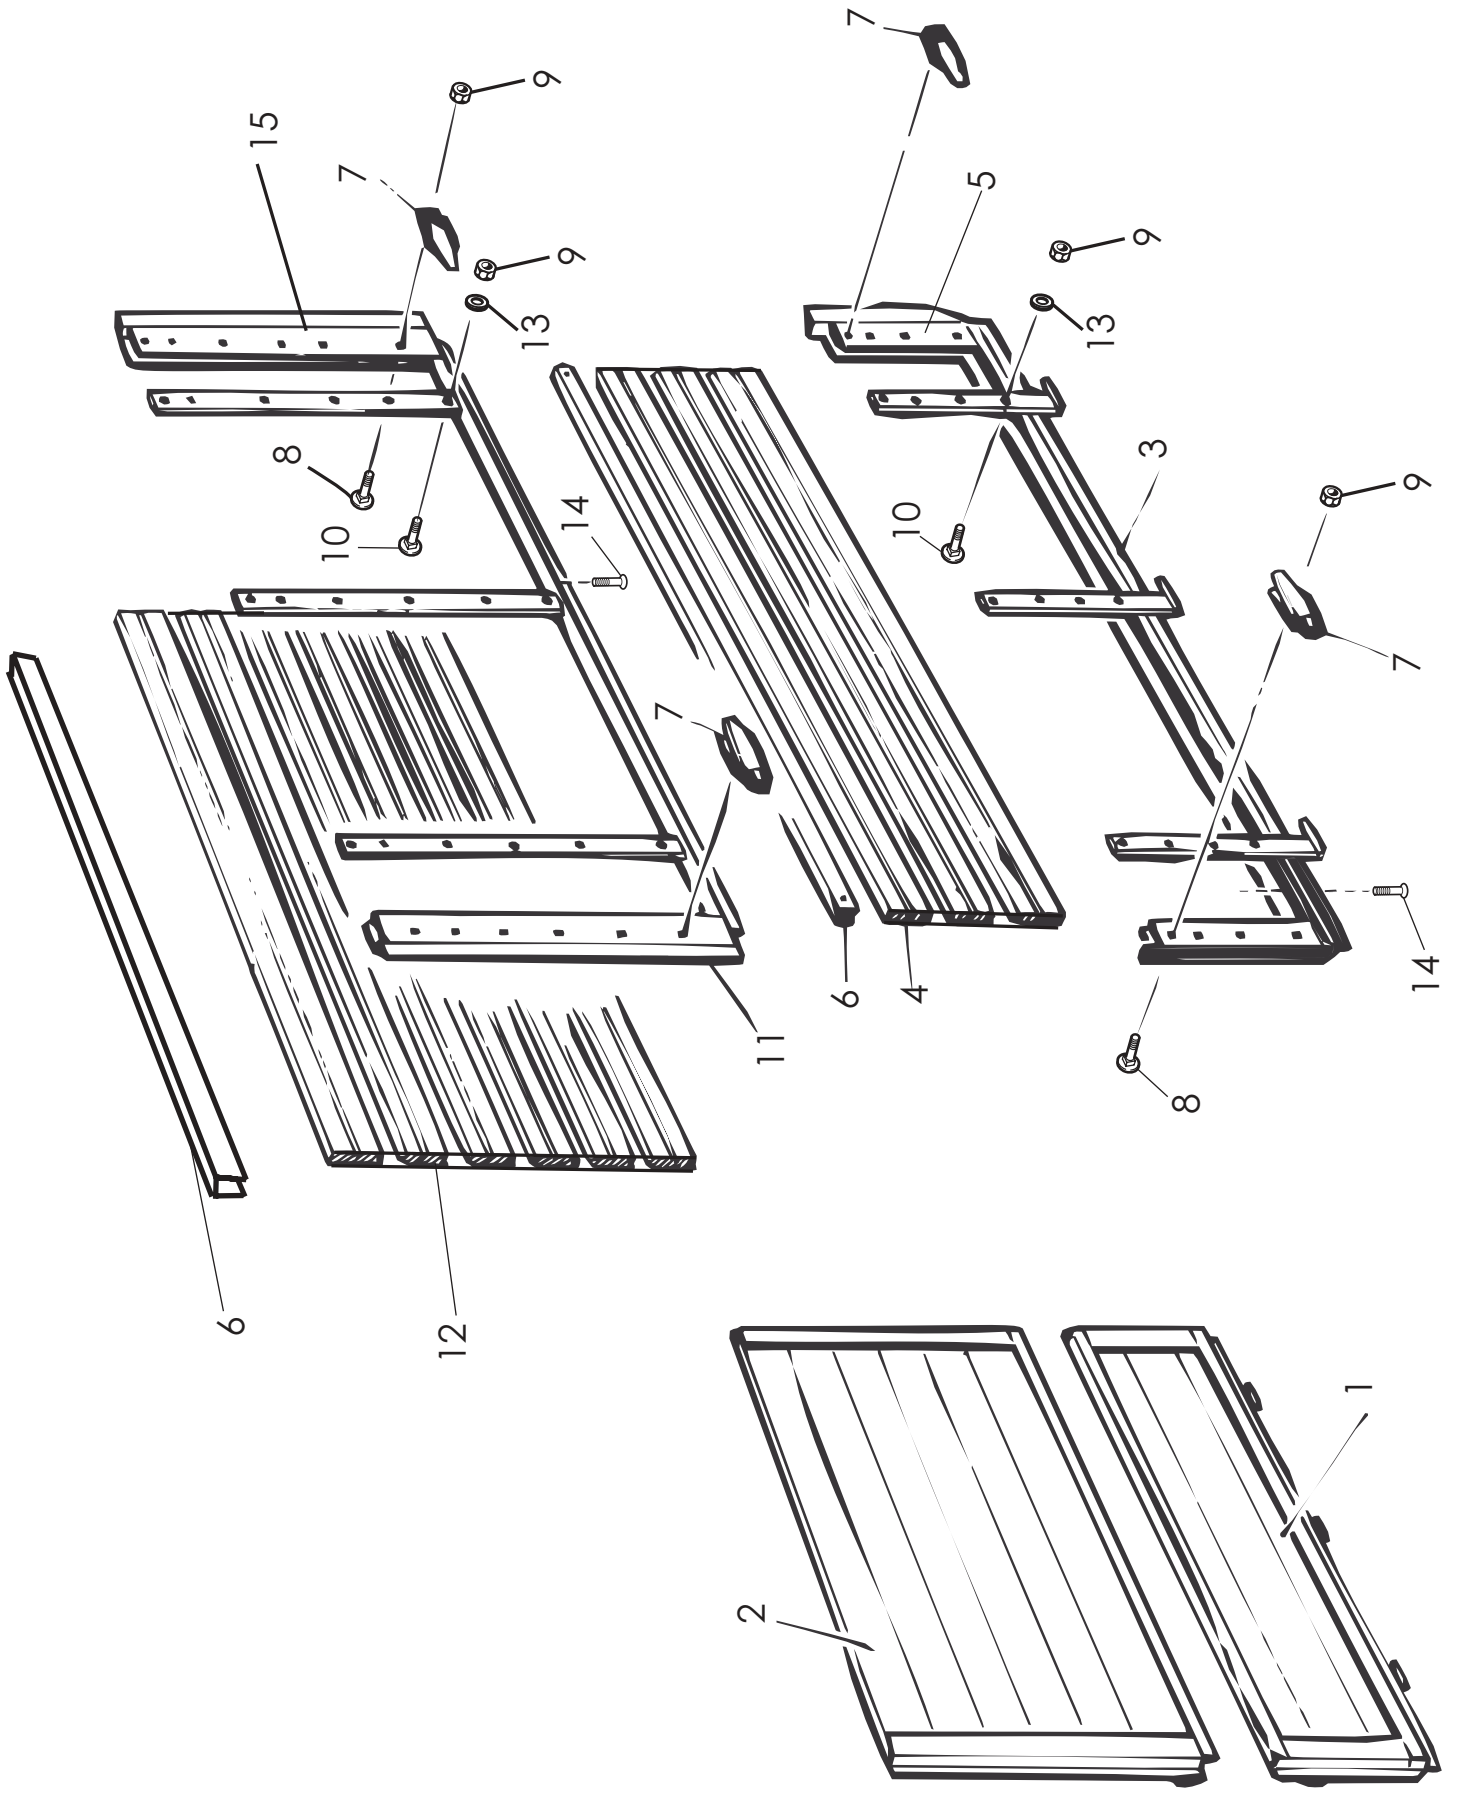

VIITE REF	KPL ST	OSANO DELNR	KOODI KODE	NIMIKE SÄHKÖLAITTEET	BENÄMNING ELUTRUSTNING
1	1	AJMY5*0.75	7.5 m	KUMIKAAPELI	GUMMIKABEL
2	1	AJM4*0.75	0.75 m	KUMIKAAPELI	GUMMIKABEL
3	1	AJM4*0.75	1.70 m	KUMIKAAPELI	GUMMIKABEL
4	1	700100-475		JAKAJALIITIN	KOPPLING
5	1	700100-479		VAST.OTTOLIITIN,OIK.	KOPPLING,H.
6	2	141130-000	TALMU 1130	TAKAVALO	BAKLYKTA
7	2	11301/L		LYHDYN LASI	GLAS
8	2		10W	VILKKULAMPPU	LAMPA
9	2		20/5W	JARRU/PARKKI LAMPPU	LAMPA
10	1	151760-460	TALMU 1760	PISTOTULPPA 7-NAP.	KONTAKT, 7-POLIG
11	4		M6*20	KUUSIORUUVI	SKRUV
12	4		M6	ALUSLEVY	BRICKA
13	6		M6 IL	KUUSIOMUTTERI	MUTTER
14	2		TALMU 8301	HEIJASTIN	REFLEX
15	1	D50000385		VASTAANOTTOLIITIN,VASEN	KOPPLING,Y.
16	8	700100-478	M5*16	RUUVI	SKRUV
17	4	D50000396		HEIJASTIN, KELT. TEIPILL.	REFLEX
18	2	D56301		HEIJASTIN PYÖREÄ TALMU	REFLEX
19	1	700100-472		SUOJAHOLKKI	HOLK
20	2	700100-473		SUOJAHOLKKI	HOLK
21	1	11845013		JOHTOSARJA	LEDNINGSSATS
22	1	11845021		JOHTOSARJA	LEDNINGSSATS
23	1	11845033		JOHTOSARJA	LEDNINGSSATS