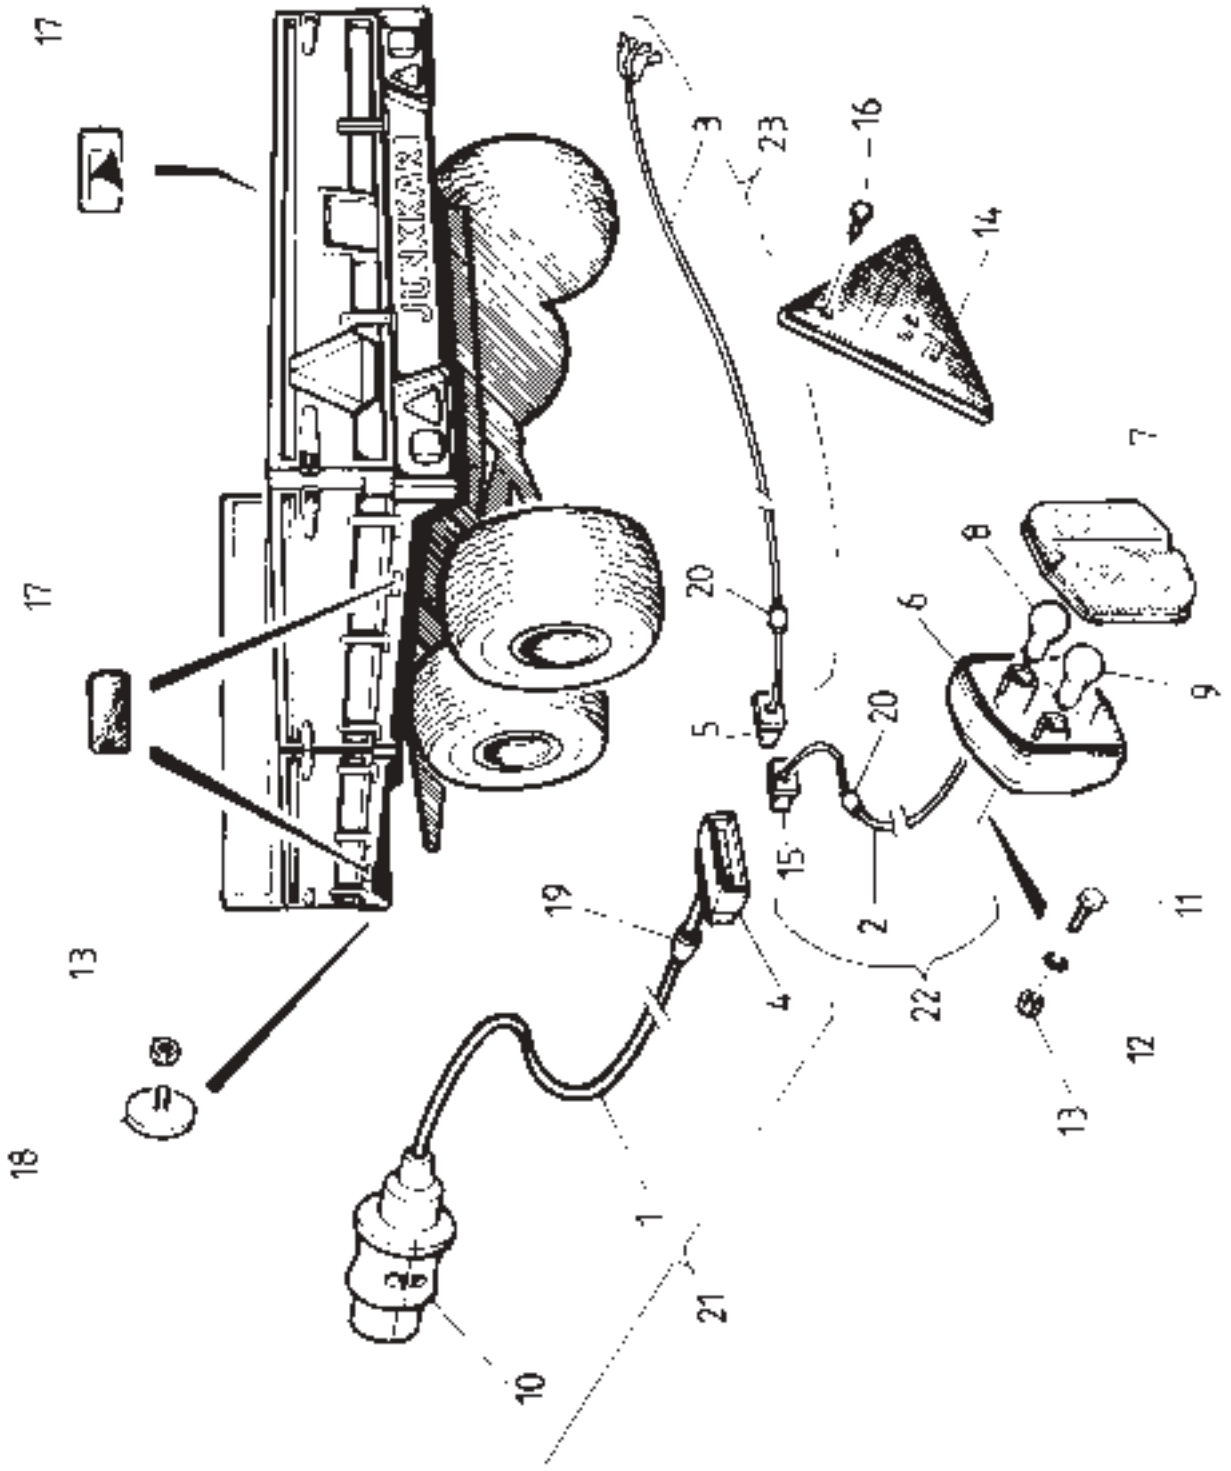

VIITE REF	KPL ST	OSANO DELNR	KOODI KODE	NIMIKE SÄHKÖLAITTEET	BENÄMNING ELUTRUSTNING
1	1	AJMY5*0.75	7.5 m	KUMIKAAPELI	GUMMIKABEL
2	1	AJM4*0.75	0.75 m	KUMIKAAPELI	GUMMIKABEL
3	1	AJM4*0.75	1.70 m	KUMIKAAPELI	GUMMIKABEL
4	1	700100-475		JAKAJALIITIN	KOPPLING
5	1	700100-479		VAST.OTTOLIITIN,OIK.	KOPPLING,H.
6	2	141130-000	TALMU 1130	TAKAVALO	BAKLYKTA
7	2	11301/L		LYHDYN LASI	GLAS
8	2		10W	VILKKULAMPPU	LAMPA
9	2		20/5W	JARRU/PARKKI LAMPPU	LAMPA
10	1	151760-460	TALMU 1760	PISTOTULPPA 7-NAP.	KONTAKT, 7-POLIG
11	4		M6*20	KUUSIORUUVI	SKRUV
12	4		M6	ALUSLEVY	BRICKA
13	6		M6 IL	KUUSIOMUTTERI	MUTTER
14	2		TALMU 8301	HEIJASTIN	REFLEX
15	1	D50000385		VASTAANOTTOLIITIN,VASEN	KOPPLING,Y.
16	8	700100-478	M5*16	RUUVI	SKRUV
17	4	D50000396		HEIJASTIN, KELT. TEIPILL.	REFLEX
18	2	D56301		HEIJASTIN PYÖREÄ TALMU	REFLEX
19	1	700100-472		SUOJAHOLKKI	HOLK
20	2	700100-473		SUOJAHOLKKI	HOLK
21	1	11845013		JOHTOSARJA	LEDNINGSSATS
22	1	11845021		JOHTOSARJA	LEDNINGSSATS
23	1	11845033		JOHTOSARJA	LEDNINGSSATS