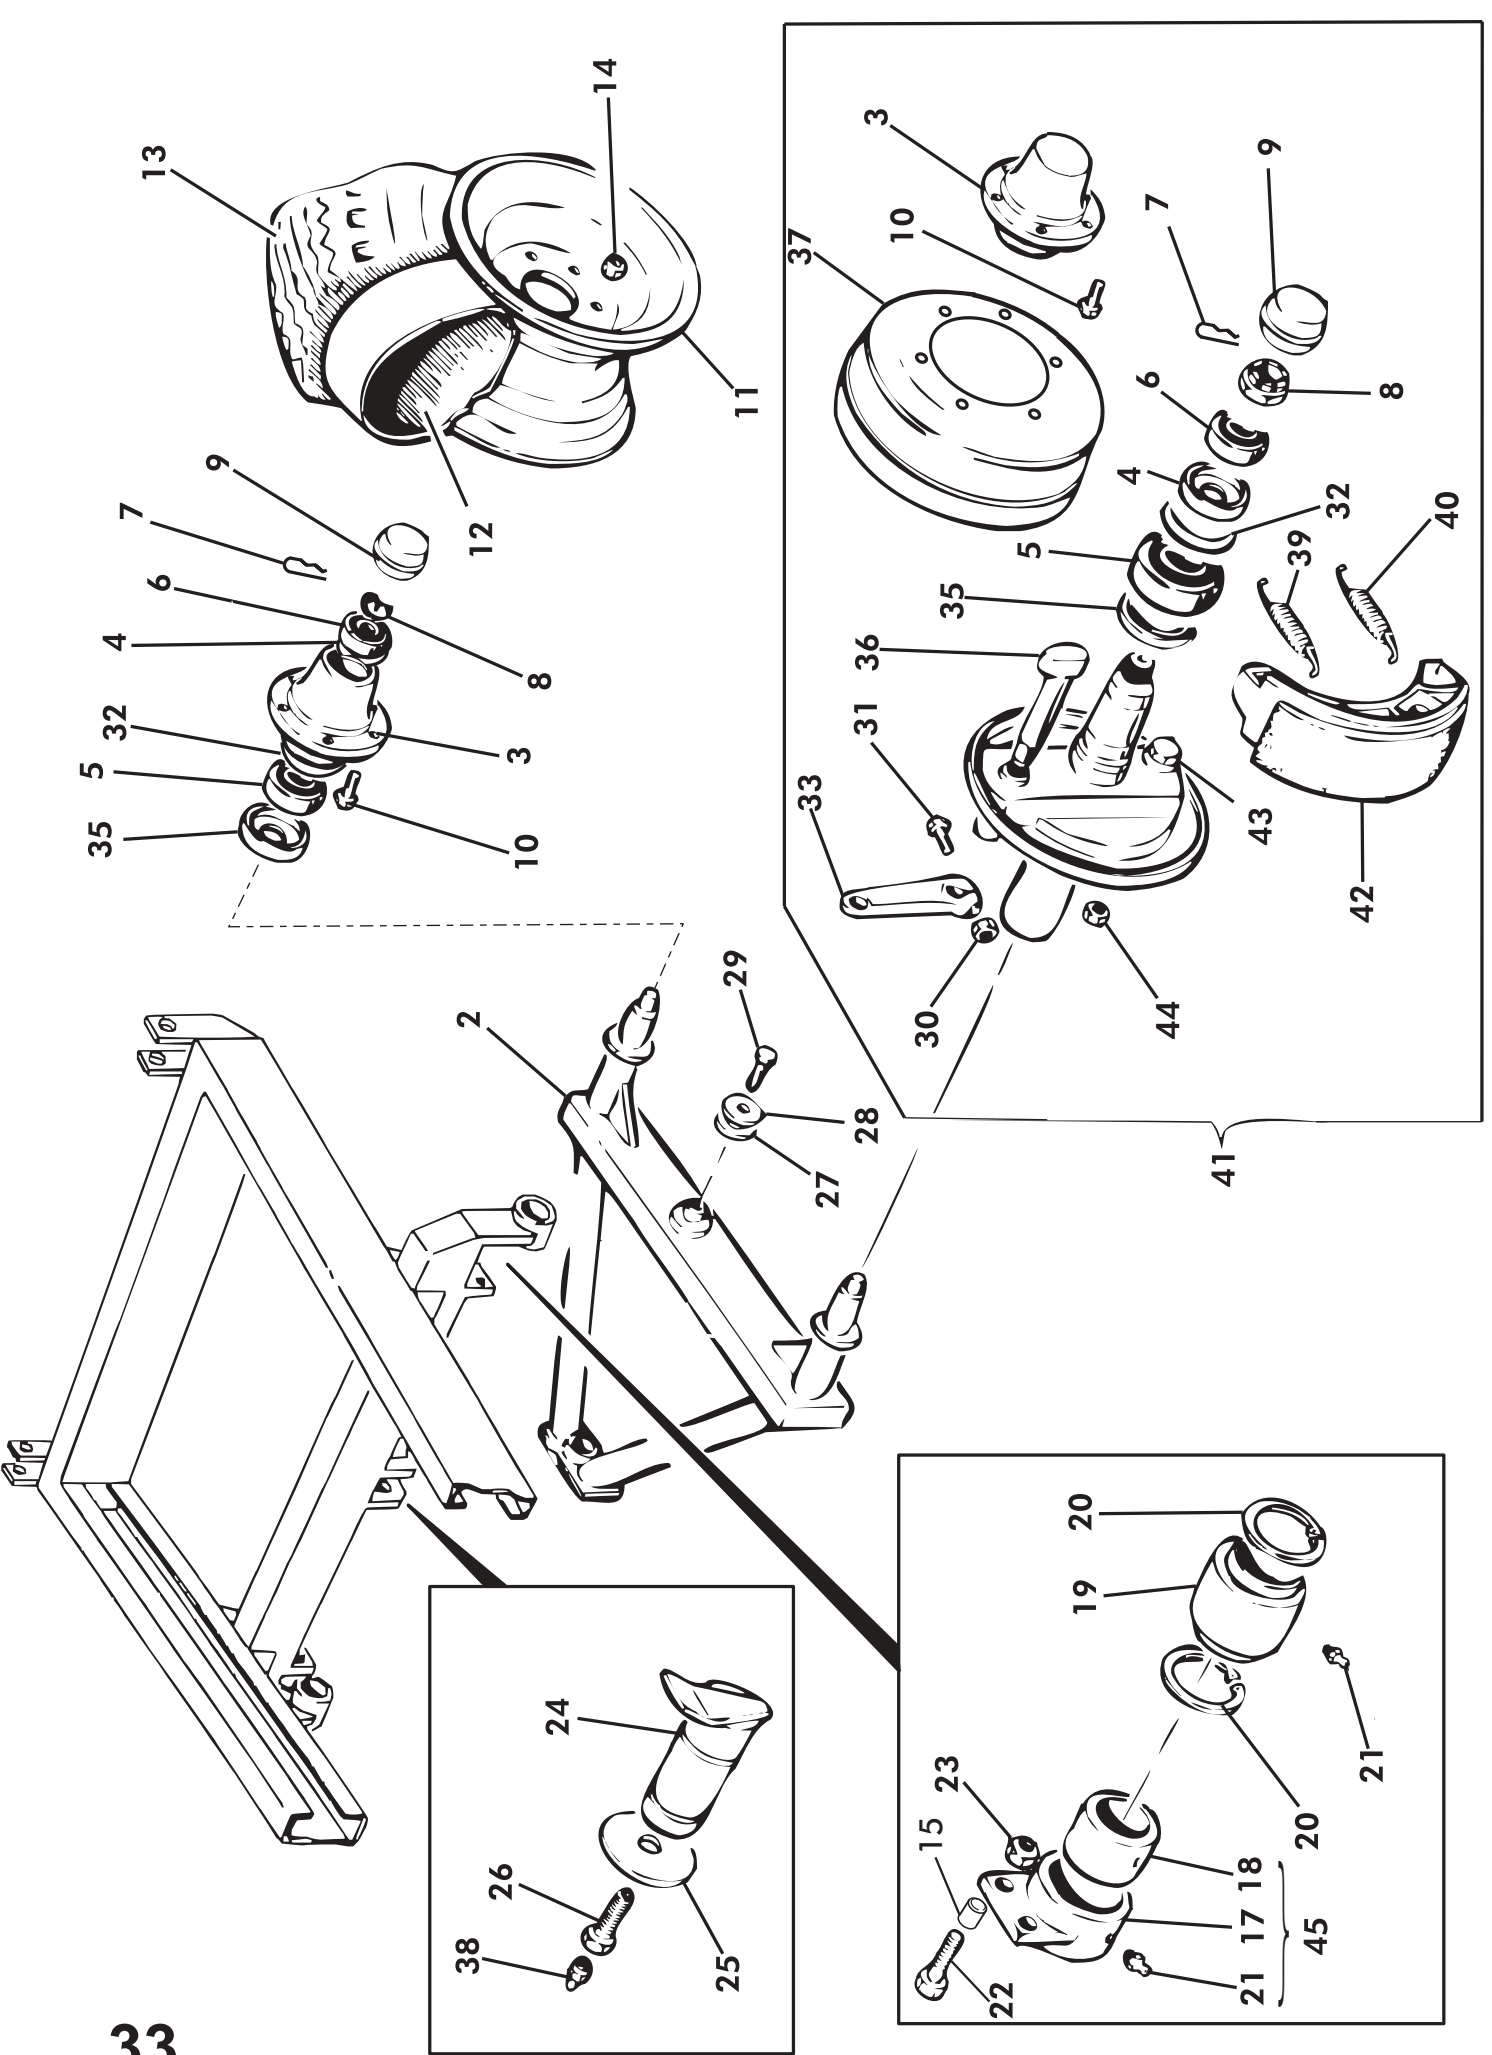

OSA REF	KPL ST	VAR. OSA DEL. NR	KOODI KODE	KIPPAUSLAITTEET NIMI	TIPPUTRUSTNING NAMN
1	2	D56002	NA4 2A30 1362/629	KIPPISYLINTERI	TIPPCYLINDER
2	2			TIIVISTESARJA	PACKNINGSSATS
3	8		6*50	SAKSISOKKA	SAXPINNE
4	4	1501518		KIINITYSTAPPI	FÄSTTAPP
5	1	1181072		PAINEPUTKI	TRYCKRÖR
6	2			LEIKKUULIITIN	RÖRFÖRSKRUVNING
7	2	D30234	480 mm	NESTELETKU	HYDRAULSLANG
8	1	D30232	2350 mm	NESTELETKU	HYDRAULSLANG
9	3	62067130		SUPISTUSNIPPA	FÖRM.NIPPE
10	1	DNP290	1/2"	PIKALIITIN, KOIRAS	DUBBELNIPPEL
11	2	D15292	R3/8"-1/2"	KAKSOISNIPPA	DUBBELNIPPEL
12	1	D56009	3/8"	3-TIEVENTTIILI	3-VÄGSVENTIL
13	1		1/2	T-NIPPA	TRYCKRÖR
14	1			TAKAISKUVENTTIILI	SLANGBROTSVENTIL
15	2			KAKSOISNIPPA	DUBBELNIPPEL
16	4		3/8"	USIT-TIIVISTE	USIT-TÄTNING

OSA REF	KPL ST *	KPL ST **	VAR. OSA DEL. NR	KOODI KODE	NIMIKE TELIKSELISTO	BENÄMNING BOGGIEAXEL
35	4	4	D915PG65	AV32211	ÖLJYTIIVISTE	ÖLJETÄTNING
36		2	D909PO32...A		JARRUAKSELI	BROMSAXEL
37	-	2	D906TL300106		JARRURUMPU	BOMSTRUMMA
38	-	2		M6	RASVANIPPA	SMÖRJNIPPEL
39	-	2	D914M300/17		JOUSI	FJÄDER
40	-	2	D914M300/12		JOUSI	FJÄDER
41	-	2	D7966130S		JARRUNAPA	BOMSNÄV
42	-	4	D3FC300ZZ98		JARRUKENKÄ	BROMSBRACK MED BELÄG
43	-	2	D914PF330090		SÄÄTÖAKSELI	AXEL
44	-	2		M24	SÄÄTÖMUTTERI	MUTTER
45	-	2	1071110		KORVAKE KOOTTU	SNIBB MONTERA