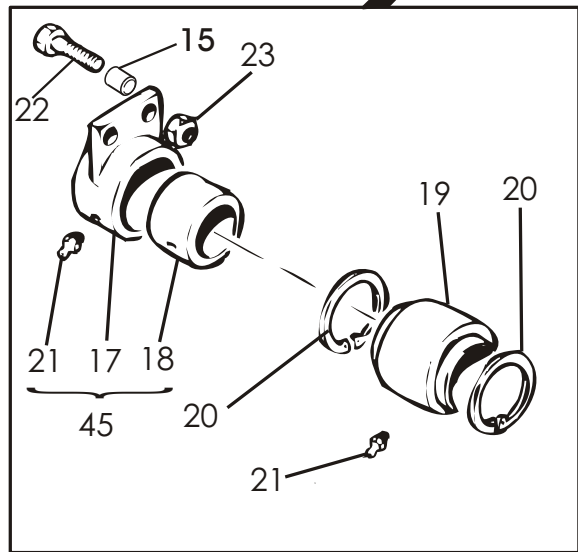

OSA REF	KPL ST	VAR. OSA DEL. NR	KOODI KODE	KIPPAUSLAITTEET NIMI	TIPPUTRUSTNING NAMN
1	2	D56002	NA4 2A30 1362/629	KIPPISYLINTERI	TIPPCYLINDER
2	2			TIIVISTESARJA	PACKNINGSATS
3	8		6*50	SAKSISOKKA	SAXPINNE
4	4	1501518		KIINNITYSTAPPI	FÄSTTAPP
5	1	1181072		PAINEPUTKI	TRYCKRÖR
6	2			LEIKKUULIITIN	RÖRFÖRSKRUVNING
7	2	D30234	480 mm	NESTELETKU	HYDRAULSLANG
8	1	D30232	2350 mm	NESTELETKU	HYDRAULSLANG
9	3	62067130		SUPISTUSNIPPA	FÖRM.NIPPE
10	1	DNP290	1/2"	PIKALIITIN, KOIRAS	DUBBELNIPPEL
11	2	D15292	R3/8"-1/2"	KAKSOISNIPPA	DUBBELNIPPEL
12	1	D56009	3/8"	3-TIEVENTTIILI	3-VÄGSVENTIL
13	1		1/2	T-NIPPA	TRYCKRÖR
14	1			TAKAISKUVENTTIILI	SLANGBROTSVENTIL
15	2			KAKSOISNIPPA	DUBBELNIPPEL
16	4		3/8"	USIT-TIIVISTE	USIT-TÄTNING

OSA REF	KPL ST *	KPL ST **	VAR. OSA DEL. NR	KOODI KODE	NIMIKE TELIAKSELISTO	BENÄMNING BOGGIEAXEL
35	4	4	D915PG65	AV32211	ÖLJYTIIVISTE	ÖLJETÄTNING
36		2	D909PO32...A		JARRUAKSELI	BROMSAXEL
37	-	2	D906TL300106		JARRURUMPU	BOMSTRUMMA
38	-	2		M6	RASVANIPPA	SMÖRJNIPPEL
39	-	2	D914M300/17		JOUSI	FJÄDER
40	-	2	D914M300/12		JOUSI	FJÄDER
41	-	2	D7966130S		JARRUNAPA	BOMSNAV
42	-	4	D3FC300ZZ98		JARRUKENKÄ	BROMSBRACK MED BELÄG
43	-	2	D914PF330090		SÄÄTÖAKSELI	AXEL
44	-	2		M24	SÄÄTÖMUTTERI	MUTTER
45	-	2	1071110		KORVAKE KOOTTU	SNIBB MONTERA
***46		2	D3FCA3002298		JARRUKENKIEN ASENNUSRJ	BROMSMONTERING SATS

* JARRUTON

** JARRULLINEN

*** SIS. OSAT 39,40, 2KPL 42, 43

LISÄVARUSTE

This inset diagram shows four additional parts: a cylindrical component (26) with a pin (27) and a nut (28), a cylindrical component (27) with a pin (27) and a nut (29), a cylindrical component (28) with a pin (28) and a nut (28), and a cylindrical component (29) with a pin (29) and a nut (29).