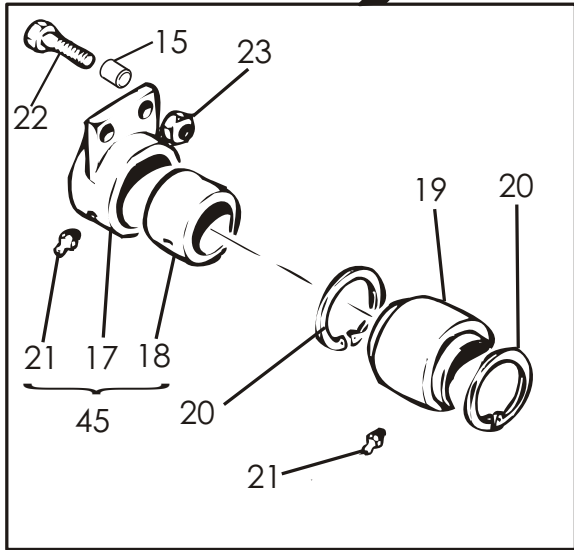

OSA REF	KPL ST	VAR. OSA DEL. NR	KOODI KODE	KIPPAUSLAITTEET NIMI	TIPPUTRUSTNING NAMN
1	2	D56002	NA4 2A30 1362/629	KIPPISYLINTERI	TIPPCYLINDER
2	2			TIIVISTESARJA	PACKNINGSATS
3	8		6*50	SAKSISOKKA	SAXPINNE
4	4	1501518		KIINNITYSTAPPI	FÄSTTAPP
5	1	1181072		PAINEPUTKI	TRYCKRÖR
6	2			LEIKKUULIITIN	RÖRFÖRSKRUVNING
7	2	D30234	480 mm	NESTELETKU	HYDRAULSLANG
8	1	D30232	2350 mm	NESTELETKU	HYDRAULSLANG
9	3	62067130		SUPISTUSNIPPA	FÖRM.NIPPE
10	1	DNP290	1/2"	PIKALIITIN, KOIRAS	DUBBELNIPPEL
11	2	D15292	R3/8"-1/2"	KAKSOISNIPPA	DUBBELNIPPEL
12	1	D56009	3/8"	3-TIEVENTTIILI	3-VÄGSVENTIL
13	1		1/2	T-NIPPA	TRYCKRÖR
14	1			TAKAISKUVENTTIILI	SLANGBROTSVENTIL
15	2			KAKSOISNIPPA	DUBBELNIPPEL
16	4		3/8"	USIT-TIIVISTE	USIT-TÄTNING

OSA REF	KPL ST *	KPL ST **	VAR. OSA DEL. NR	KOODI KODE	NIMIKE TELIAKSELISTO	BENÄMNING BOGGIEAXEL
35	4	4	D915PG65	AV32211	ÖLJYTIIVISTE	ÖLJETÄTNING
36		2	D909PO32...A		JARRUAKSELI	BROMSAXEL
37	-	2	D906TL300106		JARRURUMPU	BOMSTRUMMA
38	-	2		M6	RASVANIPPA	SMÖRJNIPPEL
39	-	2	D914M300/17		JOUSI	FJÄDER
40	-	2	D914M300/12		JOUSI	FJÄDER
41	-	2	D7966130S		JARRUNAPA	BOMSNAV
42	-	4	D3FC300ZZ98		JARRUKENKÄ	BROMSBRACK MED BELÄG
43	-	2	D914PF330090		SÄÄTÖAKSELI	AXEL
44	-	2		M24	SÄÄTÖMUTTERI	MUTTER
45	-	2	1071110		KORVAKE KOOTTU	SNIBB MONTERA
***46		2	D3FCA3002298		JARRUKENKIEN ASENNUSRJ	BROMSMONTERING SATS

* JARRUTON

** JARRULLINEN

*** SIS. OSAT 39,40, 2KPL 42, 43

LISÄVARUSTE

This inset diagram shows four additional parts: a cylindrical component (26) with a pin (27) and a nut (28), a cylindrical component (27) with a pin (27) and a nut (29), a cylindrical component (28) with a pin (28) and a nut (28), and a cylindrical component (29) with a pin (29) and a nut (29).