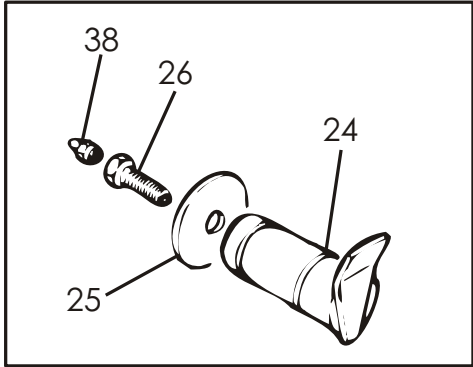

OSA REF	KPL ST *	KPL ST **	VAR. OSA DEL. NR	KOODI KODE	NIMIKE TELIAKSELISTO	BENÄMNING BOGGIEAXEL
35	4	4	D915PG65	AV32211	ÖLJYTIIVISTE	ÖLJETÄTNING
36		2	D909PO32...A		JARRUAKSELI	BROMSAXEL
37	-	2	D906TL300106		JARRURUMPU	BOMSTRUMMA
38	-	2		M6	RASVANIPPA	SMÖRJNIPPEL
39	-	2	D914M300/17		JOUSI	FJÄDER
40	-	2	D914M300/12		JOUSI	FJÄDER
41	-	2	D7966130S		JARRUNAPA	BOMSNAV
42	-	4	D3FC300ZZ98		JARRUKENKÄ	BROMSBRACK MED BELÄG
43	-	2	D914PF330090		SÄÄTÖAKSELI	AXEL
44	-	2		M24	SÄÄTÖMUTTERI	MUTTER
45	-	2	1071110		KORVAKE KOOTTU	SNIBB MONTERA
***46		2	D3FCA3002298		JARRUKENKIEN ASENNUSRJ	BROMSMONTERING SATS

* JARRUTON

** JARRULLINEN

*** SIS. OSAT 39,40, 2KPL 42, 43