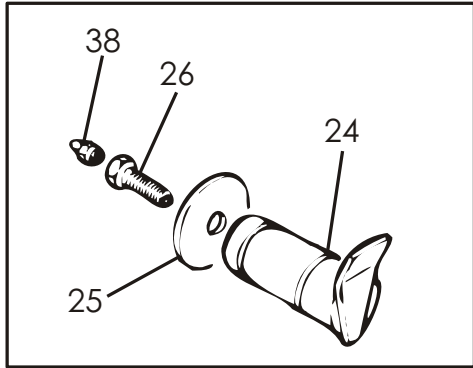

OSA REF	KPL ST	VAR. OSA DEL. NR	KOODI KODE	KIPPAUSLAITTEET NIMI	TIPPUTRUSTNING NAMN
1	2	D56002	NA4 2A30 1362/629	KIPPISYLINTERI	TIPPCYLINDER
2	2			TIIVISTESARJA	PACKNINGSATS
3	8		6*50	SAKSISOKKA	SAXPINNE
4	4	1501518		KIINNITYSTAPPI	FÄSTTAPP
5	1	1181072		PAINEPUTKI	TRYCKRÖR
6	2			LEIKKUULIITIN	RÖRFÖRSKRUVNING
7	2	D30234	480 mm	NESTELETKU	HYDRAULSLANG
8	1	D30232	2350 mm	NESTELETKU	HYDRAULSLANG
9	3	62067130		SUPISTUSNIPPA	FÖRM.NIPPE
10	1	DNP290	1/2"	PIKALIITIN, KOIRAS	DUBBELNIPPEL
11	2	D15292	R3/8"-1/2"	KAKSOISNIPPA	DUBBELNIPPEL
12	1	D56009	3/8"	3-TIEVENTTIILI	3-VÄGSVENTIL
13	1		1/2	T-NIPPA	TRYCKRÖR
14	1			TAKAISKUVENTTIILI	SLANGBROTSVENTIL
15	2			KAKSOISNIPPA	DUBBELNIPPEL
16	4		3/8"	USIT-TIIVISTE	USIT-TÄTNING