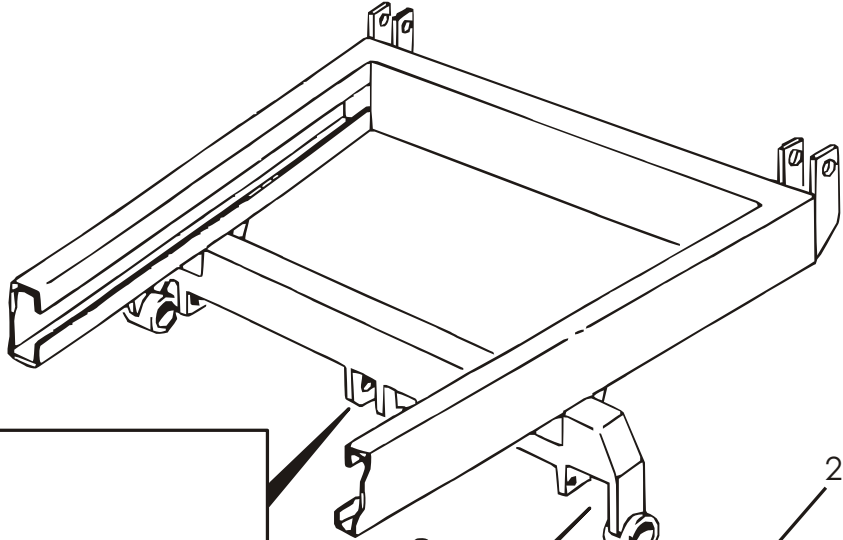

OSA REF	KPL ST	VAR. OSA DEL. NR	KOODI KODE	KIPPAUSLAITTEET NIMI	TIPPUTRUSTNING NAMN
1	2	D56002	NA4 2A30 1362/629	KIPPISYLINTERI	TIPPCYLINDER
2	2			TIIVISTESARJA	PACKNINGSATS
3	8		6*50	SAKSISOKKA	SAXPINNE
4	4	1501518		KIINNITYSTAPPI	FÄSTTAPP
5	1	1181072		PAINEPUTKI	TRYCKRÖR
6	2			LEIKKUULIITIN	RÖRFÖRSKRUVNING
7	2	D30234	480 mm	NESTELETKU	HYDRAULSLANG
8	1	D30232	2350 mm	NESTELETKU	HYDRAULSLANG
9	3	62067130		SUPISTUSNIPPA	FÖRM.NIPPE
10	1	DNP290	1/2"	PIKALIITIN, KOIRAS	DUBBELNIPPEL
11	2	D15292	R3/8"-1/2"	KAKSOISNIPPA	DUBBELNIPPEL
12	1	D56009	3/8"	3-TIEVENTTIILI	3-VÄGSVENTIL
13	1		1/2	T-NIPPA	TRYCKRÖR
14	1			TAKAISKUVENTTIILI	SLANGBROTSVENTIL
15	2			KAKSOISNIPPA	DUBBELNIPPEL
16	4		3/8"	USIT-TIIVISTE	USIT-TÄTNING