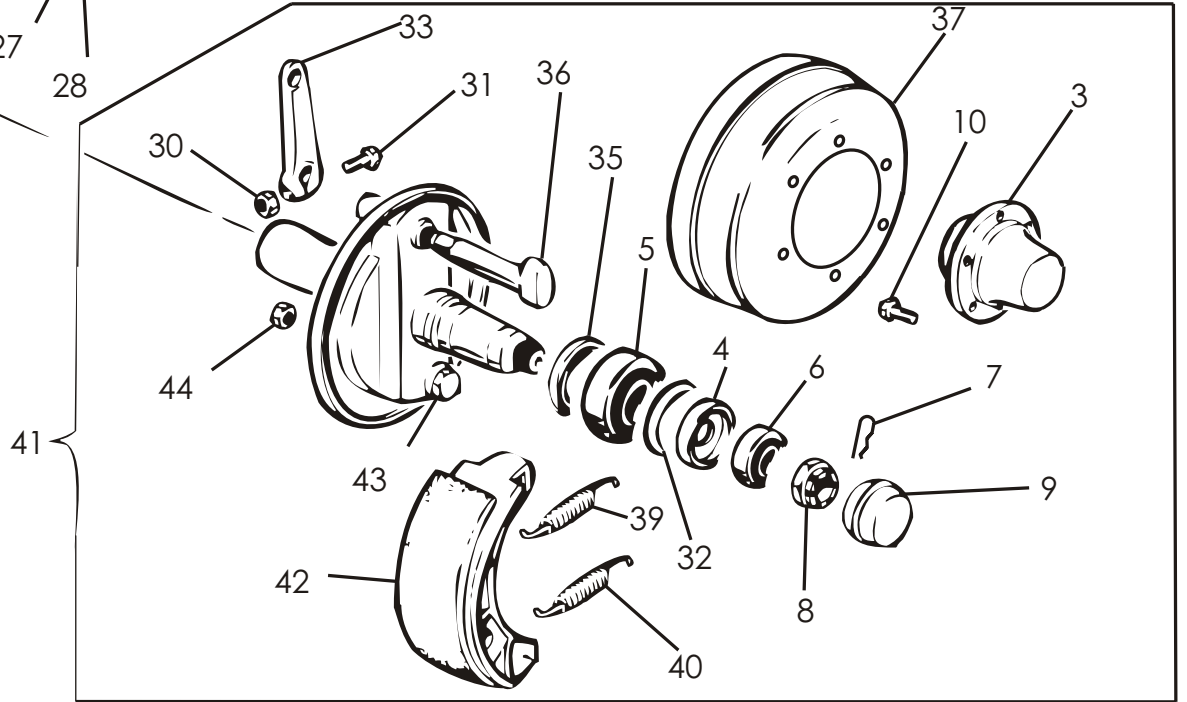

OSA REF	KPL ST *	KPL ST **	VAR. OSA DEL. NR	KOODI KODE	NIMIKE TELIAKSELISTO	BENÄMNING BOGGIEAXEL
35	4	4	D915PG65	AV32211	ÖLJYTIIVISTE	ÖLJETÄTNING
36		2	D909PO32...A		JARRUAKSELI	BROMSAXEL
37	-	2	D906TL300106		JARRURUMPU	BOMSTRUMMA
38	-	2		M6	RASVANIPPA	SMÖRJNIPPEL
39	-	2	D914M300/17		JOUSI	FJÄDER
40	-	2	D914M300/12		JOUSI	FJÄDER
41	-	2	D7966130S		JARRUNAPA	BOMSNAV
42	-	4	D3FC300ZZ98		JARRUKENKÄ	BROMSBRACK MED BELÄG
43	-	2	D914PF330090		SÄÄTÖAKSELI	AXEL
44	-	2		M24	SÄÄTÖMUTTERI	MUTTER
45	-	2	1071110		KORVAKE KOOTTU	SNIBB MONTERA
***46		2	D3FCA3002298		JARRUKENKIEN ASENNUSRJ	BROMSMONTERING SATS

* JARRUTON

** JARRULLINEN

*** SIS. OSAT 39,40, 2KPL 42, 43