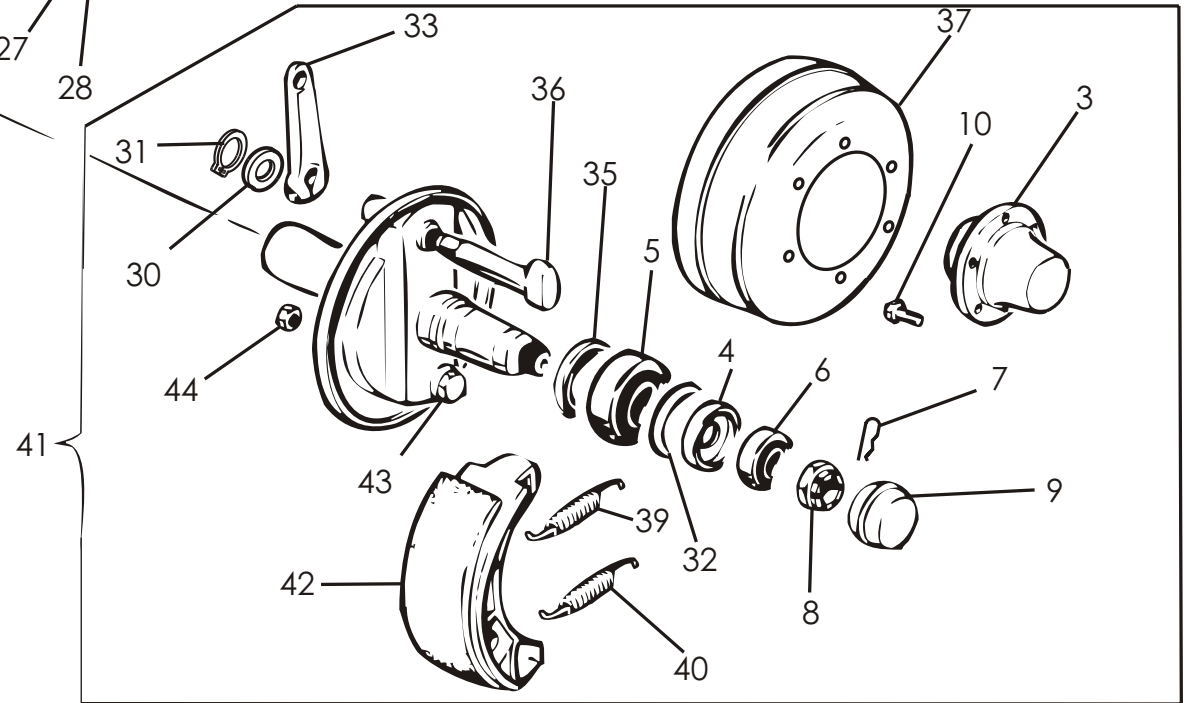

OSA REF	KPL ST	VAR. OSA DEL. NR	KOODI KODE	KIPPAUSLAITTEET NIMI	TIPPUTRUSTNING NAMN
1	2	D56002	NA4 2A30 1362/629	KIPPISYLINTERI	TIPPCYLINDER
2	2			TIIVISTESARJA	PACKNINGSATS
3	8		6*50	SAKSISOKKA	SAXPINNE
4	4	1501518		KIINNITYSTAPPI	FÄSTTAPP
5	1	1181072		PAINEPUTKI	TRYCKRÖR
6	2			LEIKKUULIITIN	RÖRFÖRSKRUVNING
7	2	D30234	480 mm	NESTELETKU	HYDRAULSLANG
8	1	D30232	2350 mm	NESTELETKU	HYDRAULSLANG
9	3	62067130		SUPISTUSNIPPA	FÖRM.NIPPE
10	1	DNP290	1/2"	PIKALIITIN, KOIRAS	DUBBELNIPPEL
11	2	D15292	R3/8"-1/2"	KAKSOISNIPPA	DUBBELNIPPEL
12	1	D56009	3/8"	3-TIEVENTTIILI	3-VÄGSVENTIL
13	1		1/2	T-NIPPA	TRYCKRÖR
14	1			TAKAISKUVENTTIILI	SLANGBROTSVENTIL
15	2			KAKSOISNIPPA	DUBBELNIPPEL
16	4		3/8"	USIT-TIIVISTE	USIT-TÄTNING

* JARRUTON

** JARRULLINEN

*** SIS. OSAT 39,40, 2KPL 42, 43

LISÄVARUSTE

This inset diagram shows four additional parts: a cylindrical component (26) with a pin (27) and a nut (28), a cylindrical component (27) with a pin (27) and a nut (29), a cylindrical component (28) with a pin (28) and a nut (28), and a cylindrical component (29) with a pin (29) and a nut (29).