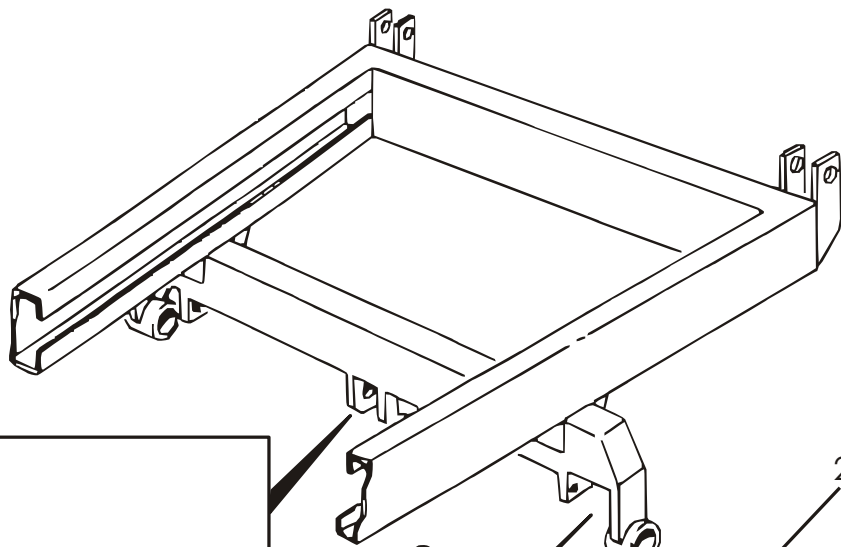

OSA REF	KPL ST *	KPL ST **	VAR. OSA DEL. NR	KOODI KODE	NIMIKE TELIAKSELISTO	BENÄMNING BOGGIEAXEL
35	4	4	D915PG65	AV32211	ÖLJYTIIVISTE	ÖLJETÄTNING
36		2	D909PO32...A		JARRUAKSELI	BROMSAXEL
37	-	2	D906TL300106		JARRURUMPU	BOMSTRUMMA
38	-	2		M6	RASVANIPPA	SMÖRJNIPPEL
39	-	2	D914M300/17		JOUSI	FJÄDER
40	-	2	D914M300/12		JOUSI	FJÄDER
41	-	2	D7966130S		JARRUNAPA	BOMSNAV
42	-	4	D3FC300ZZ98		JARRUKENKÄ	BROMSBRACK MED BELÄG
43	-	2	D914PF330090		SÄÄTÖAKSELI	AXEL
44	-	2		M24	SÄÄTÖMUTTERI	MUTTER
45	-	2	1071110		KORVAKE KOOTTU	SNIBB MONTERA
***46		2	D3FCA3002298		JARRUKENKIEN ASENNUSRJ	BROMSMONTERING SATS

* JARRUTON

** JARRULLINEN

*** SIS. OSAT 39,40, 2KPL 42, 43