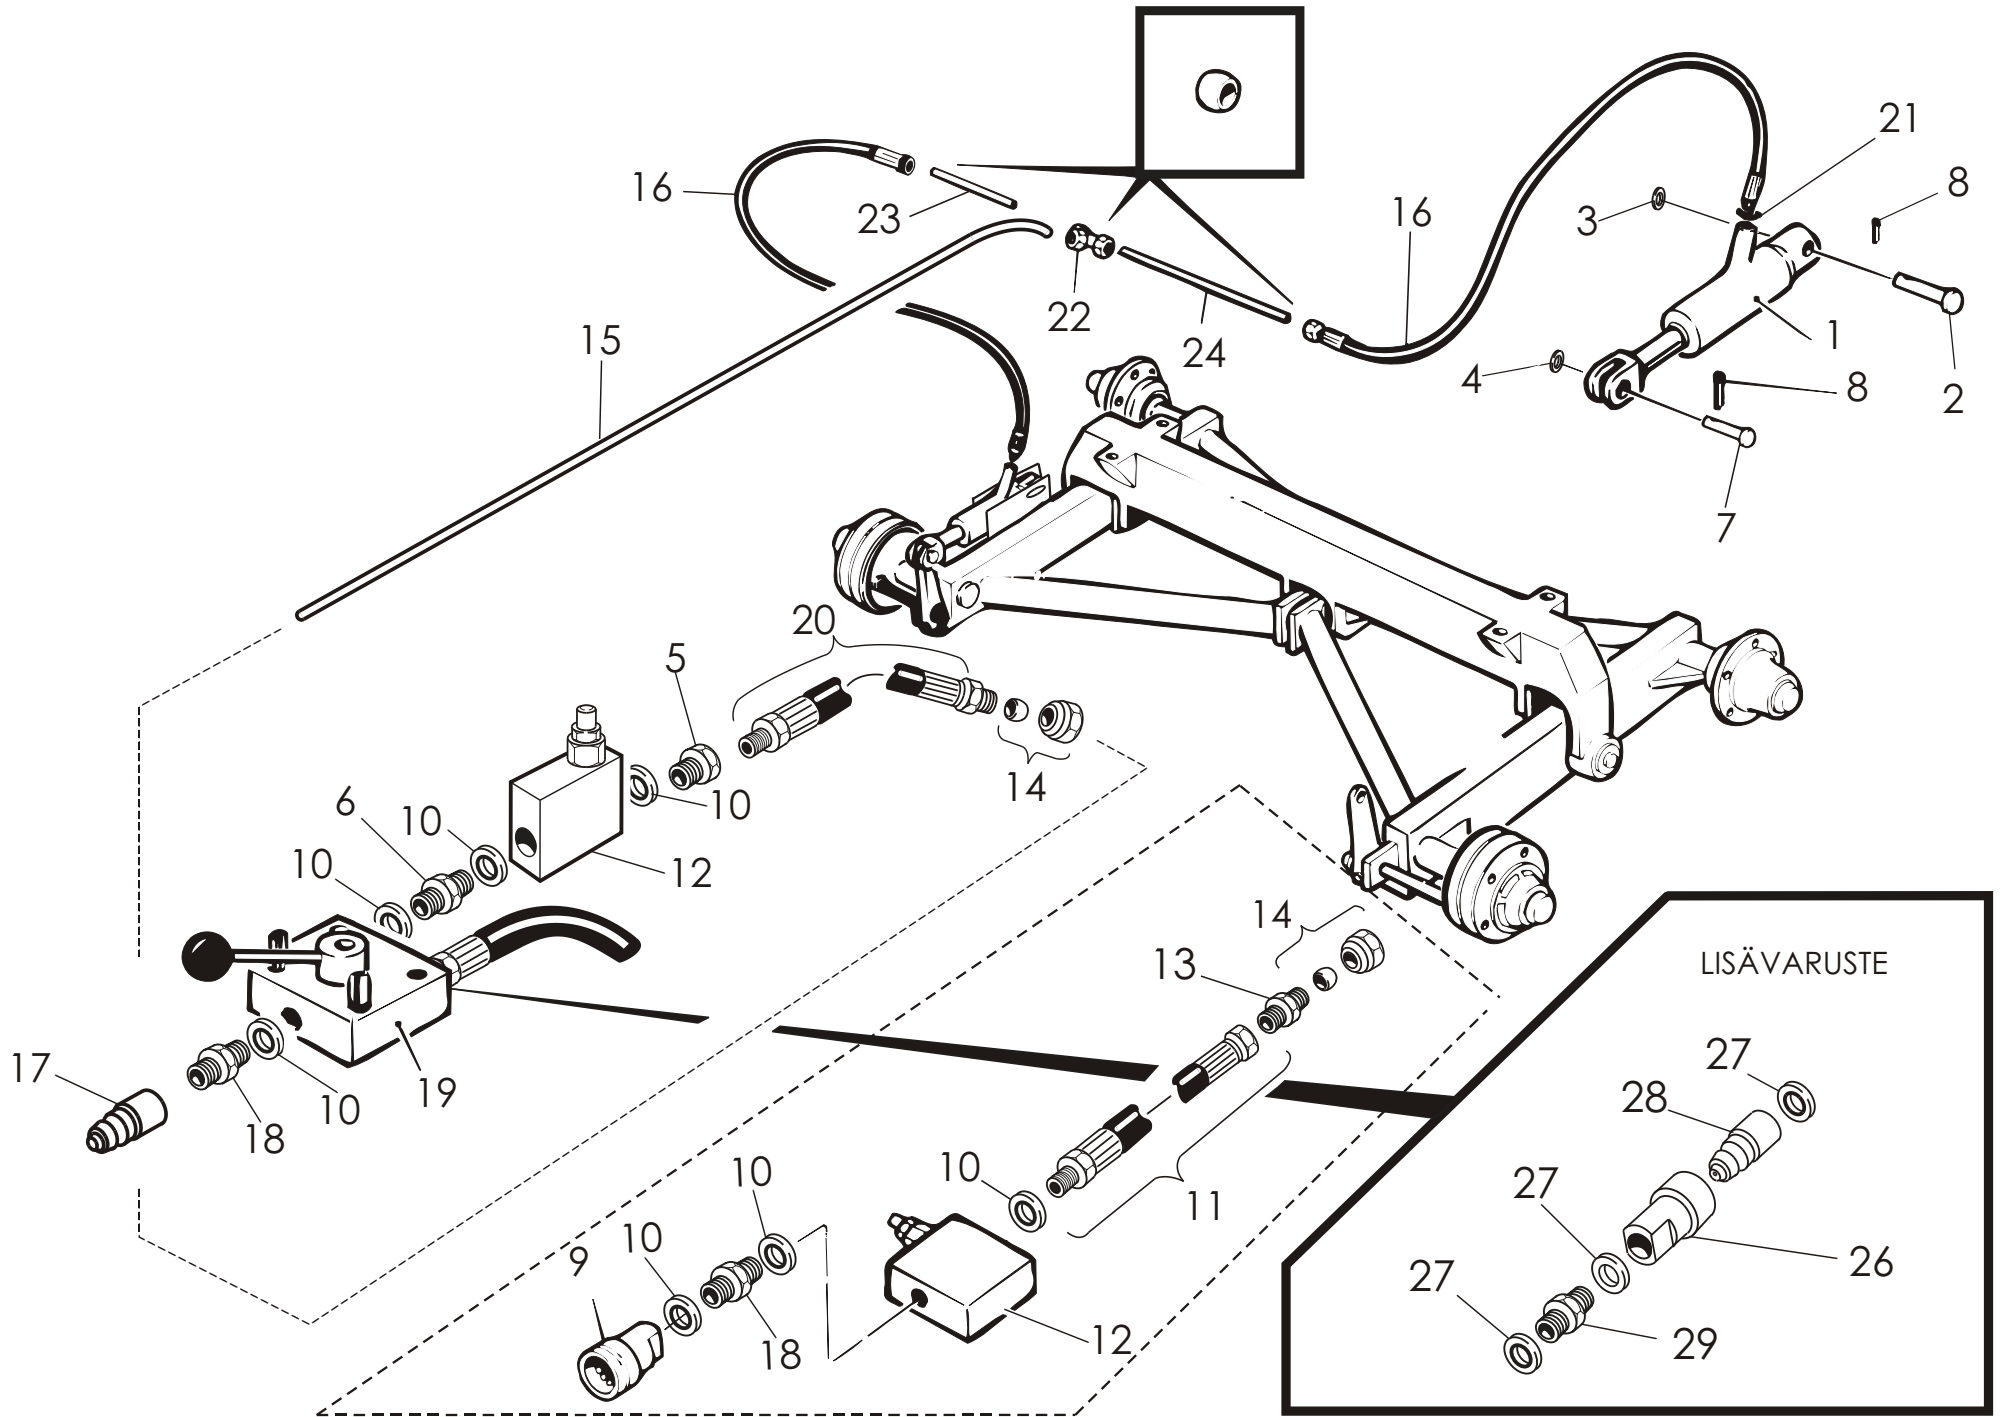

OSA REF	KPL ST	VAR. OSA DEL. NR	KOODI KODE	KIPPAUSLAITTEET NIMI	TIPPUTRUSTNING NAMN
1	2	D56002	NA4 2A30 1362/629	KIPPISYLINTERI	TIPPCYLINDER
2	2			TIIVISTESARJA	PACKNINGSATS
3	8		6*50	SAKSISOKKA	SAXPINNE
4	4	1501518		KIINNITYSTAPPI	FÄSTTAPP
5	1	1181072		PAINEPUTKI	TRYCKRÖR
6	2			LEIKKUULIITIN	RÖRFÖRSKRUVNING
7	2	D30234	480 mm	NESTELETKU	HYDRAULSLANG
8	1	D30232	2350 mm	NESTELETKU	HYDRAULSLANG
9	3	62067130		SUPISTUSNIPPA	FÖRM.NIPPE
10	1	DNP290	1/2"	PIKALIITIN, KOIRAS	DUBBELNIPPEL
11	2	D15292	R3/8"-1/2"	KAKSOISNIPPA	DUBBELNIPPEL
12	1	D56009	3/8"	3-TIEVENTTIILI	3-VÄGSVENTIL
13	1		1/2	T-NIPPA	TRYCKRÖR
14	1			TAKAISKUVENTTIILI	SLANGBROTSVENTIL
15	2			KAKSOISNIPPA	DUBBELNIPPEL
16	4		3/8"	USIT-TIIVISTE	USIT-TÄTNING

OSA REF	KPL ST *	KPL ST **	VAR. OSA DEL. NR	KOODI KODE	NIMIKE TELIAKSELISTO	BENÄMNING BOGGIEAXEL
35	4	4	D915PG65	AV32211	ÖLJYTIIVISTE	ÖLJETÄTNING
36		2	D909PO32...A		JARRUAKSELI	BROMSAXEL
37	-	2	D906TL300106		JARRURUMPU	BOMSTRUMMA
38	-	2		M6	RASVANIPPA	SMÖRJNIPPEL
39	-	2	D914M300/17		JOUSI	FJÄDER
40	-	2	D914M300/12		JOUSI	FJÄDER
41	-	2	D7966130S		JARRUNAPA	BOMSNAV
42	-	4	D3FC300ZZ98		JARRUKENKÄ	BROMSBRACK MED BELÄG
43	-	2	D914PF330090		SÄÄTÖAKSELI	AXEL
44	-	2		M24	SÄÄTÖMUTTERI	MUTTER
45	-	2	1071110		KORVAKE KOOTTU	SNIBB MONTERA
***46		2	D3FCA3002298		JARRUKENKIEN ASENNUSRJ	BROMSMONTERING SATS

* JARRUTON

** JARRULLINEN

*** SIS. OSAT 39,40, 2KPL 42, 43

LISÄVARUSTE

This inset diagram shows four additional parts: a cylindrical component (26) with a pin (27) and a nut (28), a cylindrical component (27) with a pin (27) and a nut (29), a cylindrical component (28) with a pin (28) and a nut (28), and a cylindrical component (29) with a pin (29) and a nut (29).