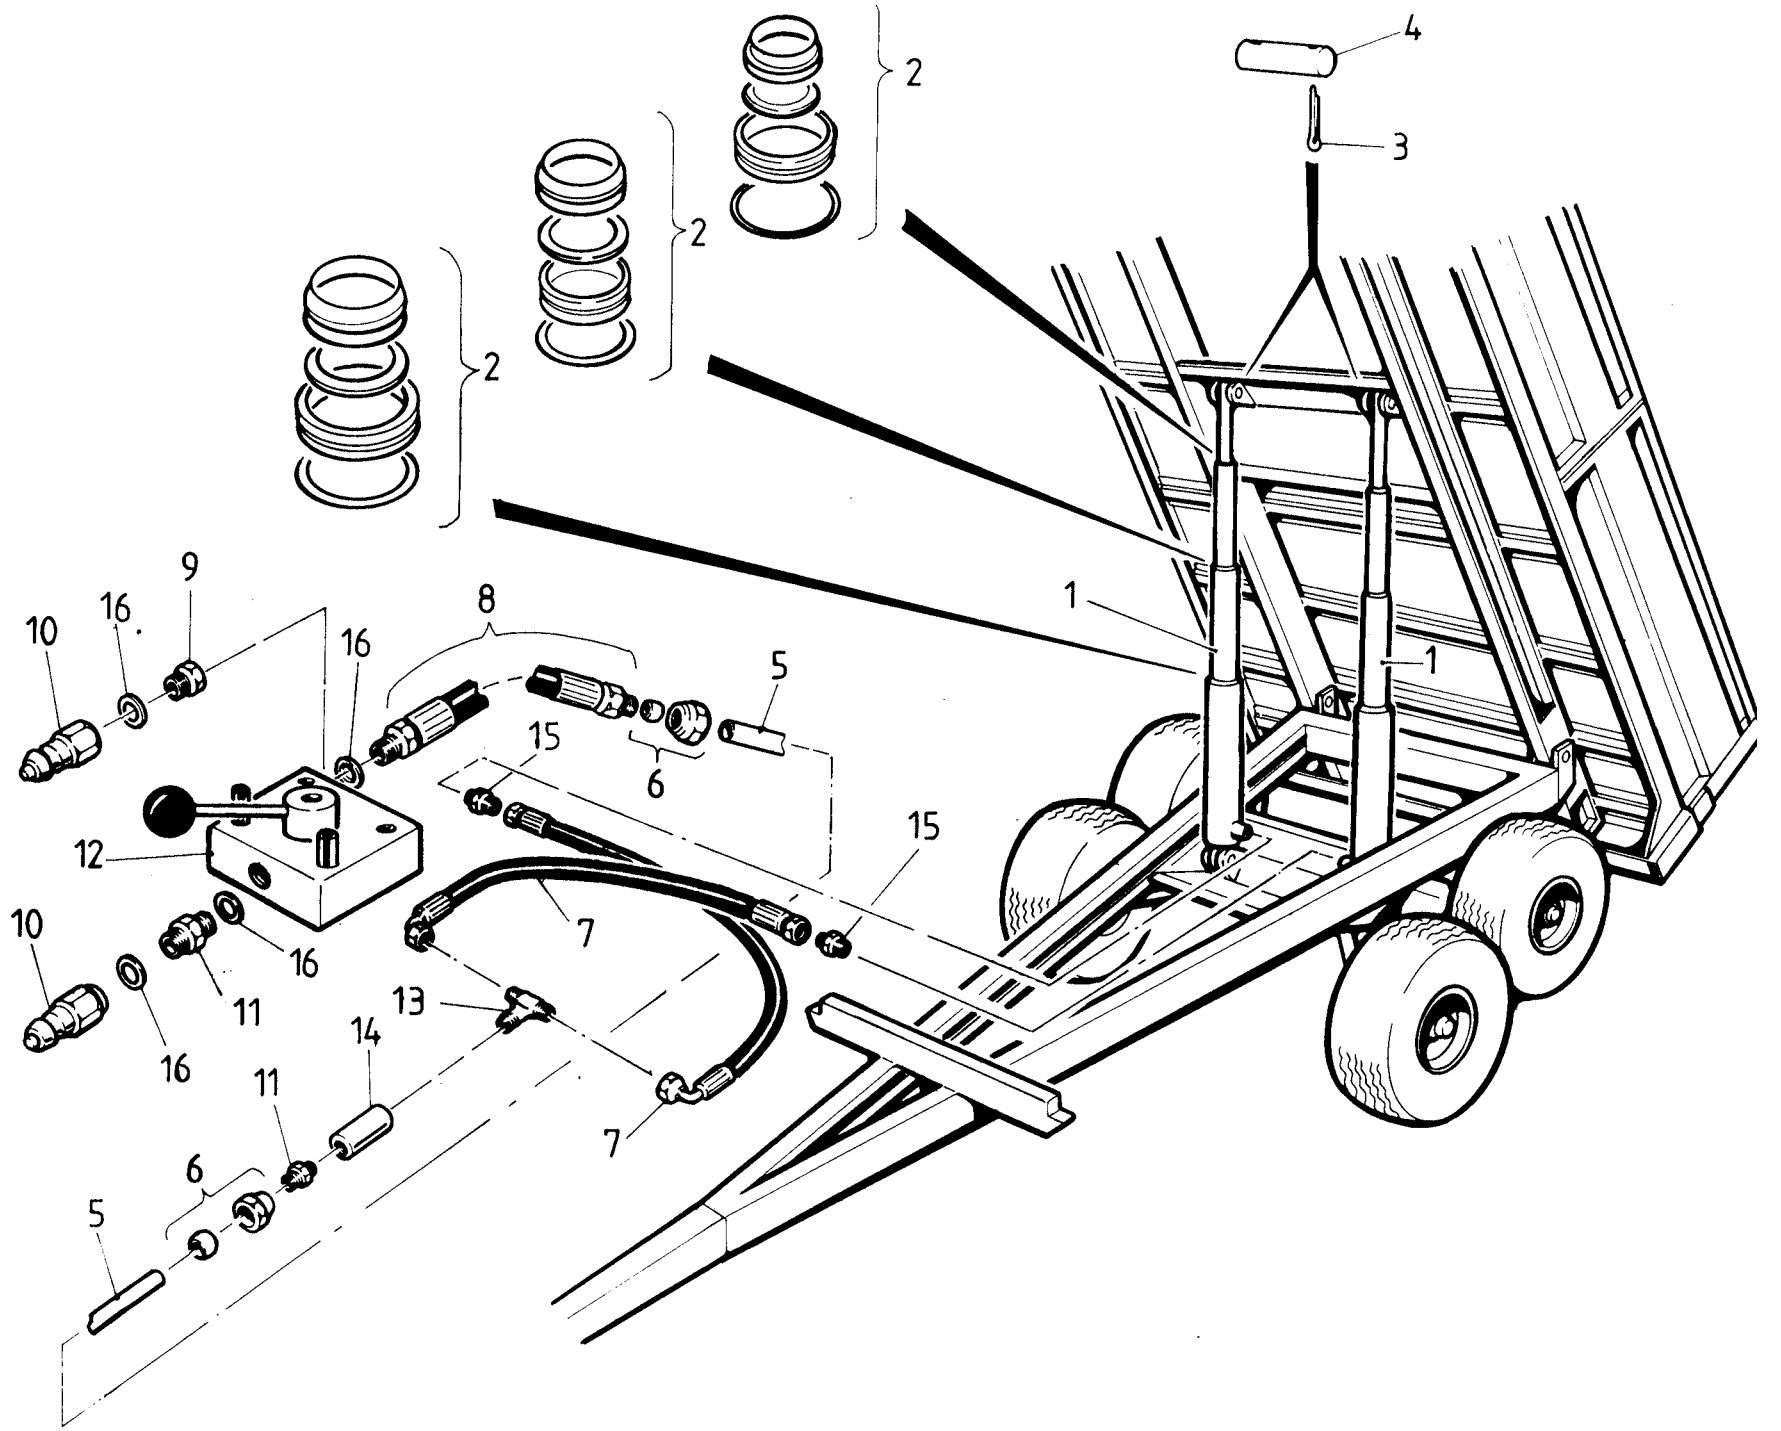

OSA REF	KPL ST	VAR. OSA DEL. NR	KOODI KODE	KIPPAUSLAITTEET NIMI	TIPPUTRUSTNING NAMN
1	2	D56002	NA4 2A30 1362/629	KIPPISYLINTERI	TIPPCYLINDER
2	2			TIIVISTESARJA	PACKNINGSATS
3	8		6*50	SAKSISOKKA	SAXPINNE
4	4	1501518		KIINNITYSTAPPI	FÄSTTAPP
5	1	1181072		PAINEPUTKI	TRYCKRÖR
6	2			LEIKKUULIITIN	RÖRFÖRSKRUVNING
7	2	D30234	480 mm	NESTELETKU	HYDRAULSLANG
8	1	D30232	2350 mm	NESTELETKU	HYDRAULSLANG
9	3	62067130		SUPISTUSNIPPA	FÖRM.NIPPE
10	1	DNP290	1/2"	PIKALIITIN, KOIRAS	DUBBELNIPPEL
11	2	D15292	R3/8"-1/2"	KAKSOISNIPPA	DUBBELNIPPEL
12	1	D56009	3/8"	3-TIEVENTTIILI	3-VÄGSVENTIL
13	1		1/2	T-NIPPA	TRYCKRÖR
14	1			TAKAISKUVENTTIILI	SLANGBROTSVENTIL
15	2			KAKSOISNIPPA	DUBBELNIPPEL
16	4		3/8"	USIT-TIIVISTE	USIT-TÄTNING