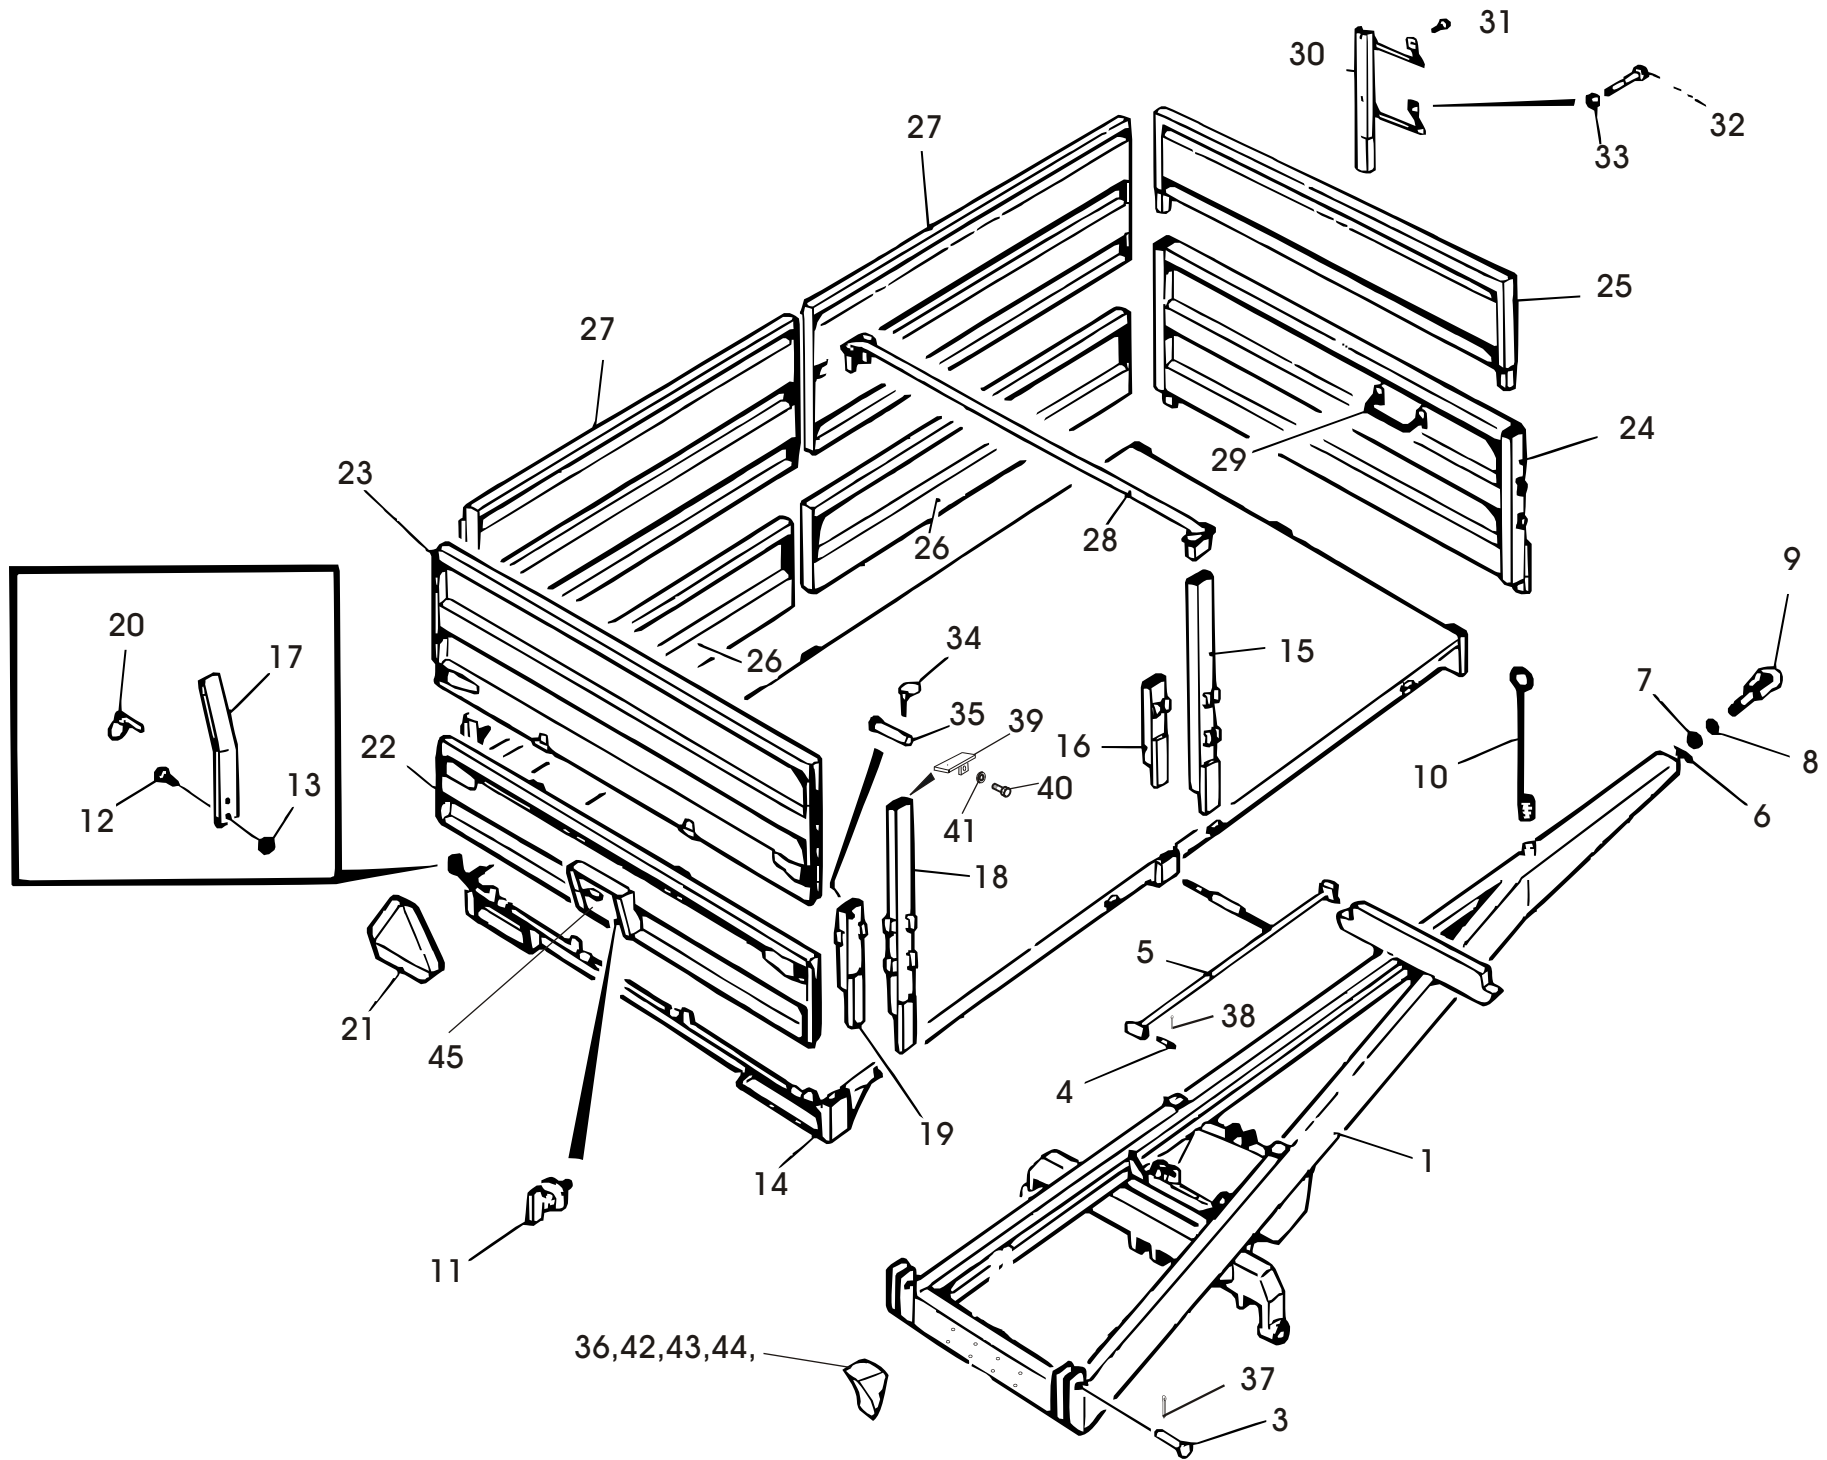

OSA REF	KPL ST	VAR. OSA DEL. NR	KOODI KODE	RUNKO - LAVA - LAIDAT NIMI	RAM - FLAK - LÄMMÄR BENÄMNING
1	1	1181000		RUNKO	RAM
3	2	1184161		TAPPI	FLAKFÄSTE
4	1	1751025		NIVELTAPPI	FÄSTE
5	1	1752500		LAVAN TUKI	FLAKFÄSTE
6	1		6*70	SAKSISOKKA	SAXPINNE
7	1	300191		KRUUNUMUTTERI	MUTTER
8	1	1060251		ALUSLEVY	BRICKA
9	1	1060230		VETOSILMUKKA	DRAGÖGLA
10	1	D14111	29229	HYDR.L.KANNATIN	FÄSTE
11	1	1785340		LUKITUSRUVI	SKRUV
12	2		M8*30	KUUSIORUVI	SKRUV
13	2		M8 IL	KUUSIOMUTTERI	MUTTER
14	1	1184000		LAVA	FLAK
15	2	1786400		KESKIKARIKKA VILJAL.	MELLANSTÖTTA
16	2	1785400		KESKIKARIKKA,PERUSL.	MELLANSTÖTTA
17	1	29236		AUKAISUTANKO	STÅNG
18	1	1786505		VAS.KULMAKARIKKA	HÖRNSTOLPE, V.
	1	1786500		OIKEA KULMAKARIKKA	HÖRNSTOLPE, H.
19	1	1785500"V"		VAS.KULMAKARIKKA	HÖRNSTOLPE, V.
	1	1785500"O"		OIK.KULMAKARIKKA	HÖRNSTOLPE, H.
20	1		8*45	RENGASSOKKA	LÅSSPRINT
21	1	D50000387		HIT.AJONEUVON KOLMIO	TRIANGEL
22	1	1185300		TAKAPERUSLAITA	GRUNDLÄM, BAK
23	1	1186300		TAKALISÄLÄITÄ	SPANNMÅLSLÄM
24	1	1185100		PERUSETULAITA	GRUNDFRAMLÄM
25	1	1186100		ETULISÄLÄITÄ	SPANNMÅLSLÄM
26	4	1185200		SIVUPERUSLAITA	GRUNDSSIDOLÄM
27	4	1186200		SIVUVILJALAITA	SIDOSPANNMÅLSL.
28	1	1186600		VÄLITANKO	STÅNG
29	1	1107120		ASKELMA SISÄP.	FOTSTEG
30	1	1785600		ETUKARIKKA	FRAMSTOLPE
31	2		M10*20	KUUSIORUVI	SKRUV
32	2		M10*25	KUUSIORUVI	SKRUV
33	4		M10 IL	KUUSIOMUTTERI	MUTTER
34	2		4.5*32	RENGASSOKKA	LÅSSPRINT
35	2	1186304		SARANATAPPI	LEDTAPP
36	2	D5956		PYSÄK.KIILA	KIL
37	2		6*63	SAKSISOKKA	SAXPINNE
38	2		5*36	SAKSISOKKA	SAXPINNE
39	2	1956550		LISÄL. LUKITSIN	LÄSNING
40	2		M10	JOUSIALUSLAATTA	BRICKA
41	2		M10*20	KUUSIORUVI	SKRUV
42	2	D5955		PIDIKE	HÄLLARE
43	8		M8x20	KUUSIORUVI	SKRUV
44	8		M8IL	KUUSIOMUTTERI	MUTTER
45	1	1785321		LUUKKU	SPANNMÅLSLUCKA