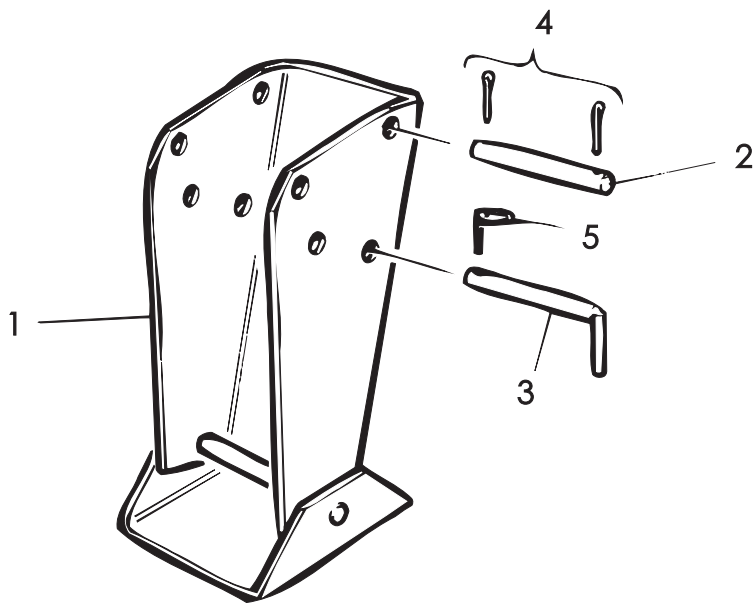

OSA REF	KPL ST	VAR. OSA DEL. NR	KOODI KODE	TUKIJALKA NIMI	STÖDFOT NAMN
1	1	P1181060		TUKIJALKA	STÖDFOT
2	1	P1951065		SARANATAPPI	LEDTAPP
3	1	P1951064		LUKITUSTAPPI	LÅSTAPP
4	2	BA5150004	5*36	SAKSISOKKA	SAXPINNE
5	1	Be5000002	4.5*40	RENGASSOKKA	LÅSSPRINT