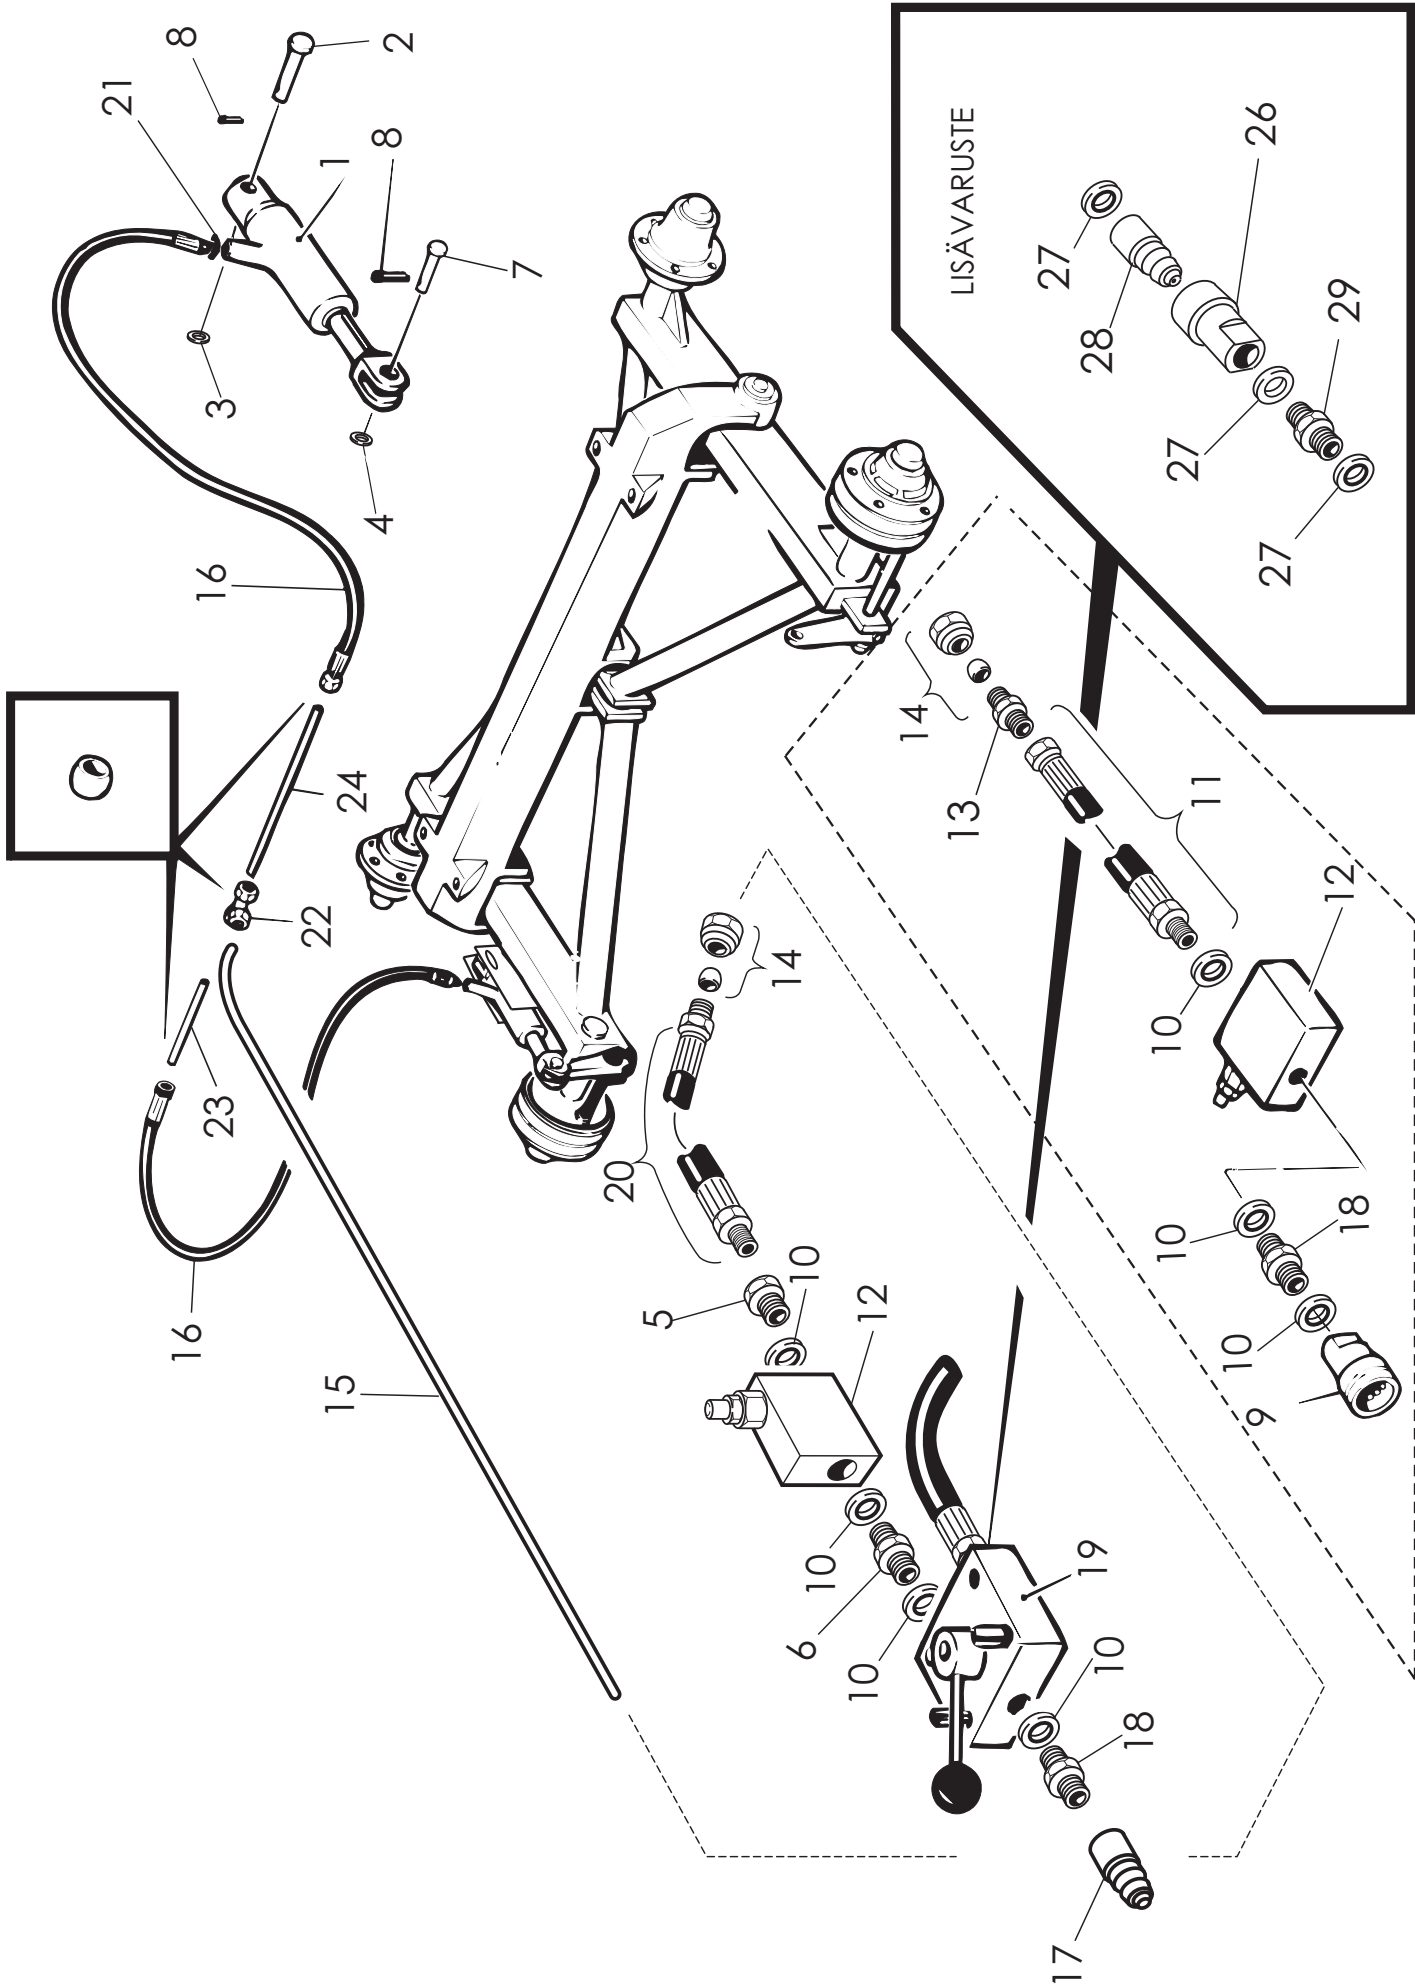

OSA REF	KPL ST	VAR. OSA DEL. NR	KOODI KODE	JARRUSYLINTERI NIMI	BROMSCYLINDER BENÄMNING
1	2	D917PIST.25		JARRUSYLINTERI	BROMSCYLINDER
2	2	D920SFP20		KIINNITAPPI	TAPP
3	2		M20	ALUSLEVY	BRICKA
4	2		M14	ALUSLEVY	BRICKA
5	2	D12369	Ruk3/8"xRsp3/8"	NIPPA	NIPPEL
6	2	D30000390	Ruk3/8"xRuk3/8"	NIPPA	NIPPEL
7	2	D920SFP14		KIINITYSTAPPI	FÄSTNINGSTAPP
8	4		4*25	HAARASOKKA	SAXPINNE
9	1	64309102		PIKALIITIN, NAARAS	SNABBKOPPLING
10	6	D30000211	3/8"	USIT-TIIVISTE	USIT-TÄTNING
11	1	195125		NESTELETKU	HYDRAULSLANG
12	1	D56010	VEM/N/38/20/120	VENTTIILI	VENTIL
13	1		3/8"/DS 16	NIPPA	NIPPEL
14	3		S16+MUS 16	LEIKKUULIITIN	SKRUVNING
15	1	29960		JARRUNESTEPUTKI	BROMSRÖR
16	2	D30202	11007474/480mm	JARRULETKU	BROMSSLANG
17	1		DNP 290	PIKALIITIN, KOIRAS	SNABBKOPPLING
18	2	D15292	3/8"-1/2"	KAKSOISNIPPA	DUBBELNIPPEL
19	1	D56009	M0802061H	3-TIEVENTTIILI	3-VÄGSVENTIL
20	1	D30232	2350 mm	NESTELETKU	HYDRAULSLANG
21	2	D30000211	3/8"	USIT-TIIVISTE	USIT-TÄTNING
22	1	D56050	TA16SQS-16	T-HAARA	T-KLÄMMARE
23	1	29962		TAKAPUTKI, OIKEA	RÖR, BAKRE,H.
24	1	29962		TAKAPUTKI, VASEN	RÖR, BAKRE, V.
				LISÄVARUSTEET	UTRUSTNING