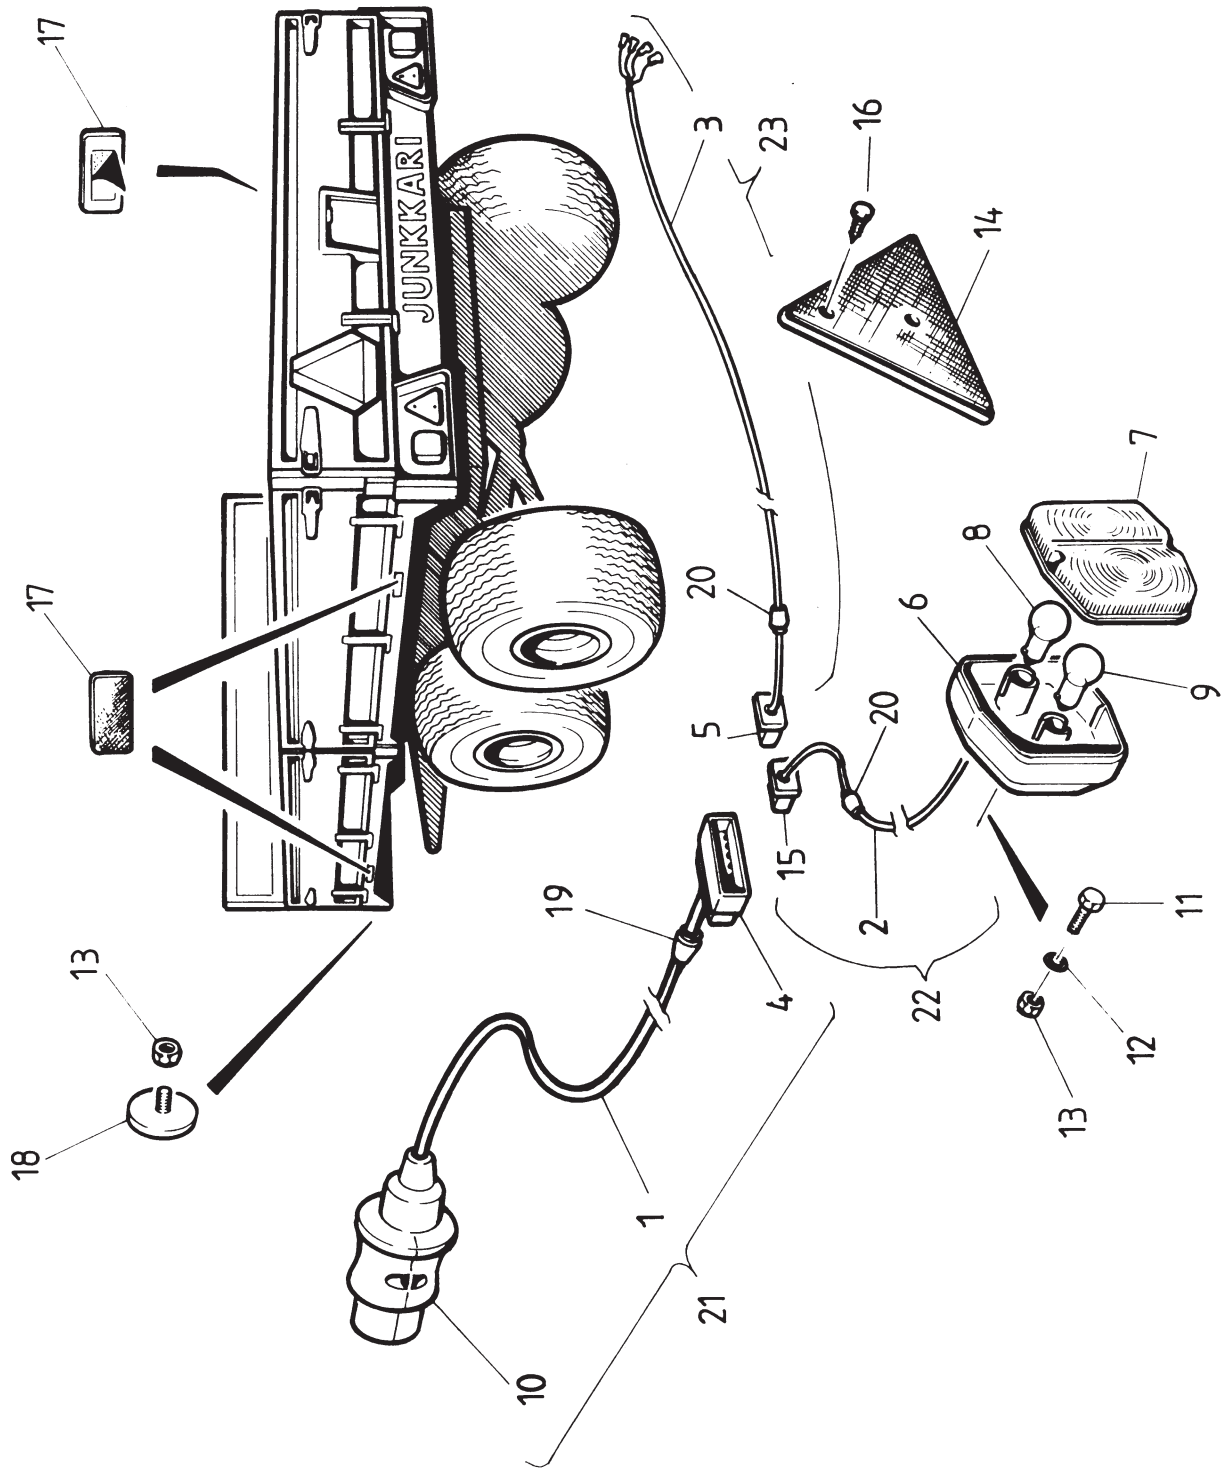

VIITE REF	KPL ST	OSANO DELNR	KOODI KODE	NIIMIKE SÄHKÖLAITTEET	BENÄMNING ELUTRUSTNING
1	1	AJM4*0.75	7.5 m	KUMIKAAPELI	GUMMIKABEL
2	1	AJM4*0.75	0.75 m	KUMIKAAPELI	GUMMIKABEL
3	1	AJM4*0.75	1.70 m	KUMIKAAPELI	GUMMIKABEL
4	1	700100-475		JAKAJALITIN	KOPPLING
5	1	700100-479		VAST.OTTOLIITIN,OIK.	KOPPLING,H.
6	2	141130-000	TALMU 1130	TAKAVALO	BAKLYKTA
7	2	11301/L		LYHDYN LASI	GLAS
8	2		10W	VILKKULAMPPU	LAMPA
9	2		20/5W	JARRU/PARKKI LAMPPU	LAMPA
10	1	151760-460	TALMU 1760	PISTOTULPPA 7-NAP.	KONTAKT, 7-POLIG
11	4		M6*20	KUUSIORUUVI	SKRUV
12	4		M6	ALUSLEVY	BRICKA
13	6		M6 IL	KUUSIOMUTTERI	MUTTER
14	2	D50000385	TALMU 8301	HEIJASTIN	REFLEX
15	1	700100-478		VASTAANOTTOLIITIN,VASEN	KOPPLING,V.
16	8		M5*16	RUUVI	SKRUV
17	4	D50000396		HEIJASTIN, KELT. TEIPILL.	REFLEX
18	2	D56301		HEIJASTIN PYÖREÄ TALMU	REFLEX
19	1	700100-472		SUOJAHOLKKI	HOLK
20	2	700100-473		SUOJAHOLKKI	HOLK
21	1	11845013		JOHTOSARJA	LEDNINGSSATS
22	1	11845021		JOHTOSARJA	LEDNINGSSATS
23	1	11845033		JOHTOSARJA	LEDNINGSSATS