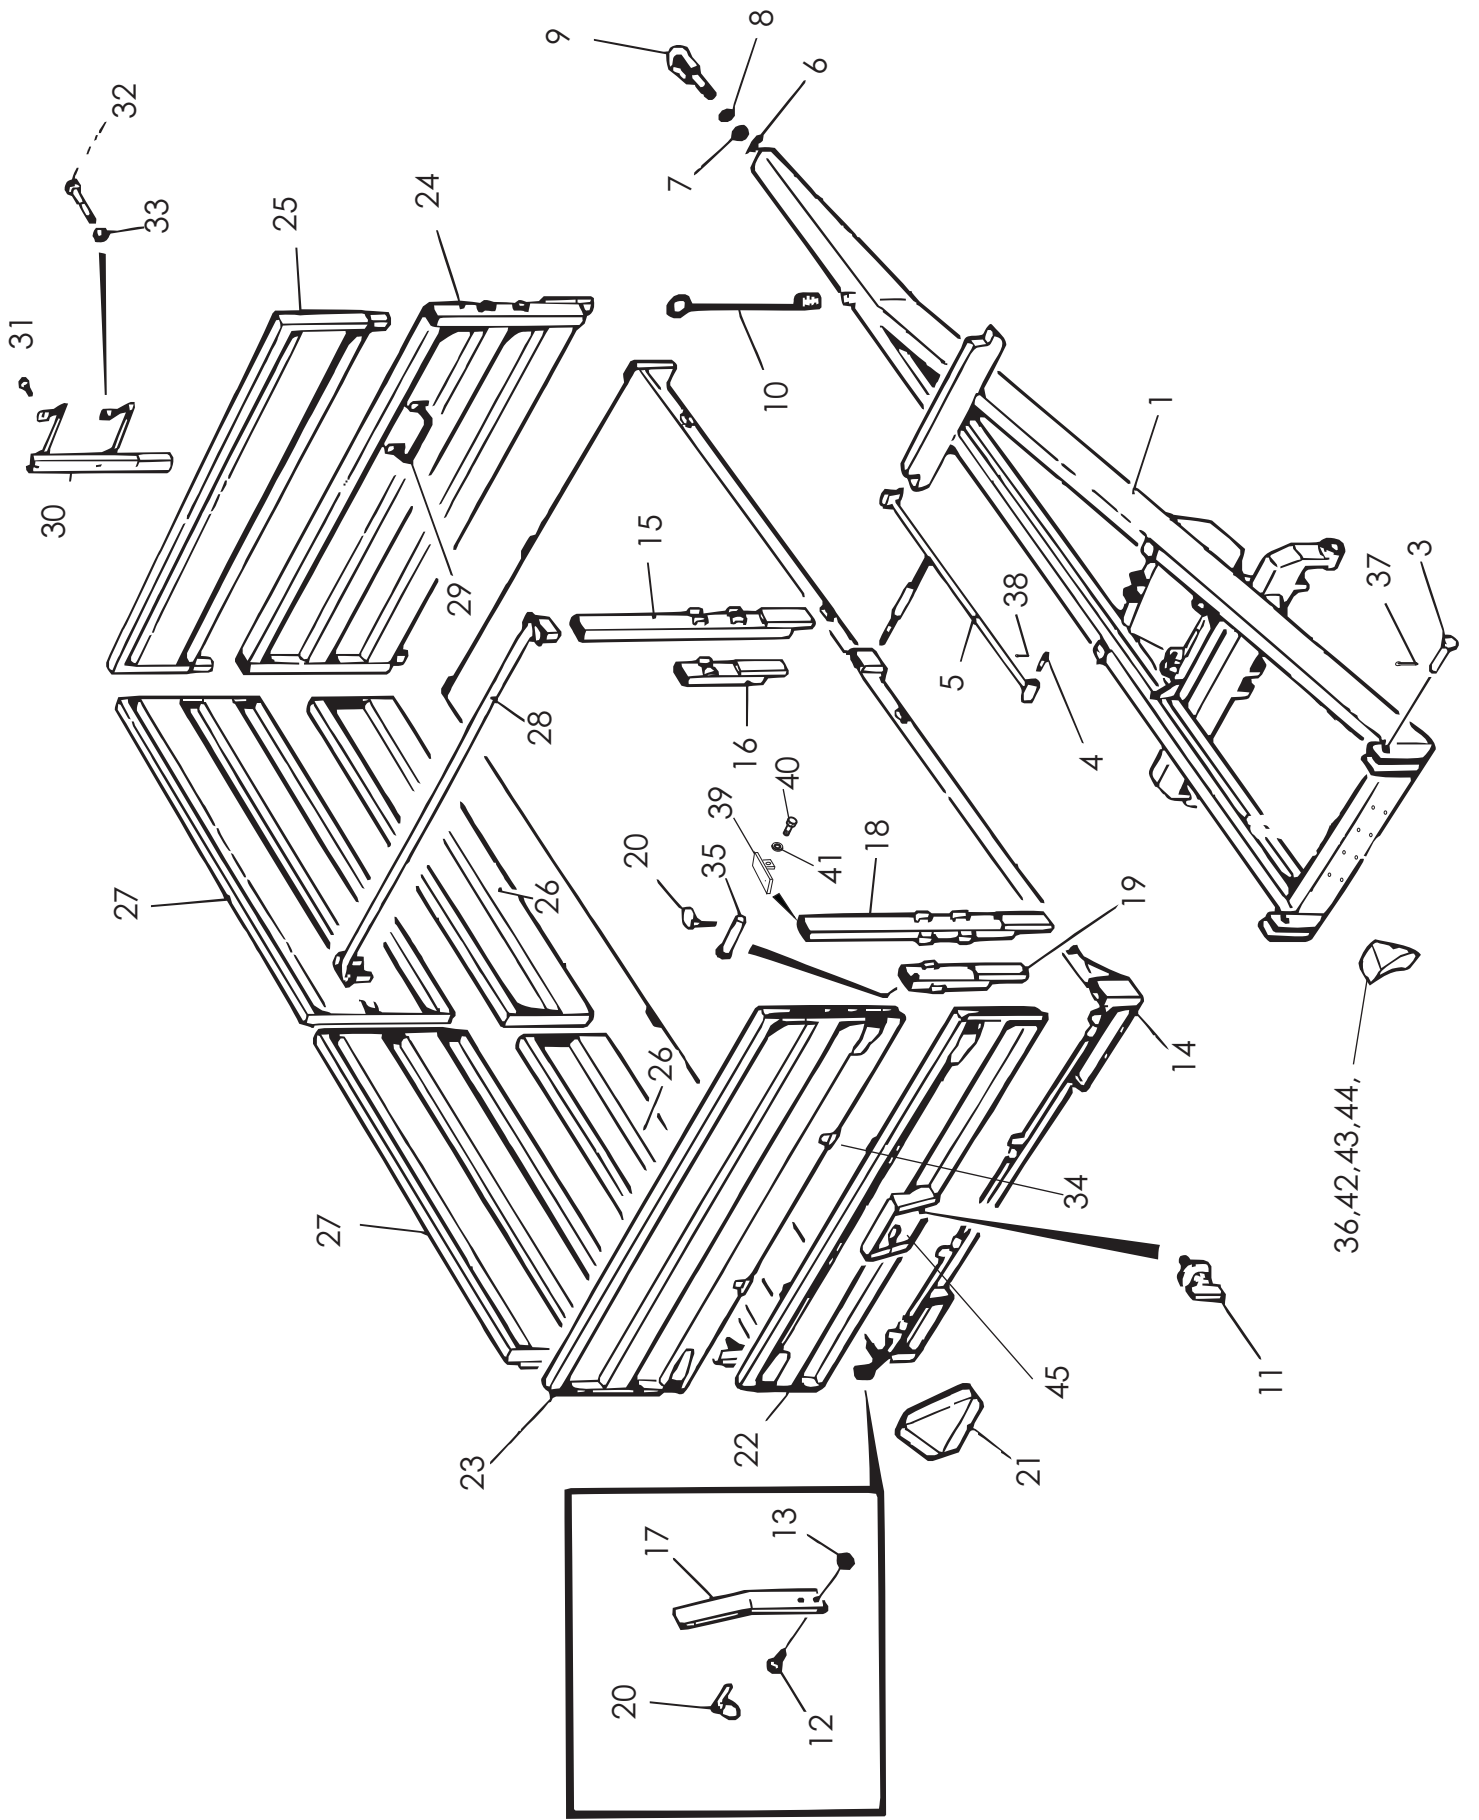

RAM - FLAK - LÄMMÄR
BENÄMNING

RUNKO - LAVA - LAIDAT
NIMI

KOODI
KODE

VAR. OSA
DEL. NR

KPL
ST

OSA
REF

1	RAM	RUNKO				
3	FLAKFÄSTE	TAPPI				
4	FÄSTE	NIVELTAPPI				
5	FLAKFÄSTE	LAVAN TUKI				
6	SAXPINNE	SAKSISOKKA	6*70			
7	MUTTER	KRUUNUMUTTERI				
8	BRICKA	ALUSLEVY				
9	DRAGÖGLA	VETOSILMUKKA				
10	FÄSTE	HYDR.L.KANNATIN	29229			
11		LUKITUSRUUVI				
12	SKRUV	KUUSIORUUVI	M8*30			
13	SKRUV	KUUSIOMUTTERI	M8 IL			
14	MUTTER	LAVA				
15	FLAK	KESKIKARIKKA VILJAL.				
16	MELLANSTÖTTA	KESKIKARIKKA.PERUSL.				
17	MELLANSTÖTTA	AUKAISUTANKO				
18	STÅNG	VAS.KULMAKARIKKA				
19	HÖRNSTOLPE, V.	OIKEA KULMAKARIKKA				
	HÖRNSTOLPE, H.	VAS.KULMAKARIKKA				
	HÖRNSTOLPE, V.	OIK.KULMAKARIKKA				
	HÖRNSTOLPE, H.	RENGASSOKKA	8*45			
20	LÄSSPRINT	HIT.AJONEUVON KOLMIO				
21	TRIANGEL	TAKAPERUSLAITA	D50000387			
22	GRUNDLÄM. BAK	TAKALISÄLAITA	1185300			
23	SPANNMÄLSLÄM	PERUSETULAITA	1186300			
24	GRUNDFRAMLÄM	ETULISÄLAITA	1185100			
25	SPANNMÄLSLÄM	SIVUPERUSLAITA	1186100			
26	GRUNDSSIDOLÄM	SIVUVILJALAITA	1185200			
27	SIDOSPANNMÄLSL.	VÄLITANKO	1186200			
28	STÅNG	ÄSKELMA SISÄP.	1186600			
29	FOTSTEG	ETUKARIKKA	1107120			
30	FRAMSTOLPE	KUUSIORUUVI	1785600			
31	SKRUV	KUUSIORUUVI	M10*20			
32	SKRUV	KUUSIORUUVI	M10*25			
33	MUTTER	KUUSIOMUTTERI	M10 IL			
34	LÄSSPRINT	RENGASSOKKA	4.5*32			
35	LEDTAPP	SARANATAPPI				
36	KIL	PYSÄK.KIILA				
37	SAXPINNE	SAKSISOKKA	6*63			
38	SAXPINNE	SAKSISOKKA	5*36			
39	LÄSNING	LISÄL. LUKITSIN				
40	BRICKA	JOUSIALUSLAATTA	M10			
41	SKRUV	KUUSIORUUVI	M10*20			
42	HÄLLARE	PIDIKE				
43	SKRUV	KUUSIORUUVI	M8x20			
44	MUTTER	KUUSIOMUTTERI	M8IL			
45	SPANMÄLSLUCKA	LUUKKU	1785321