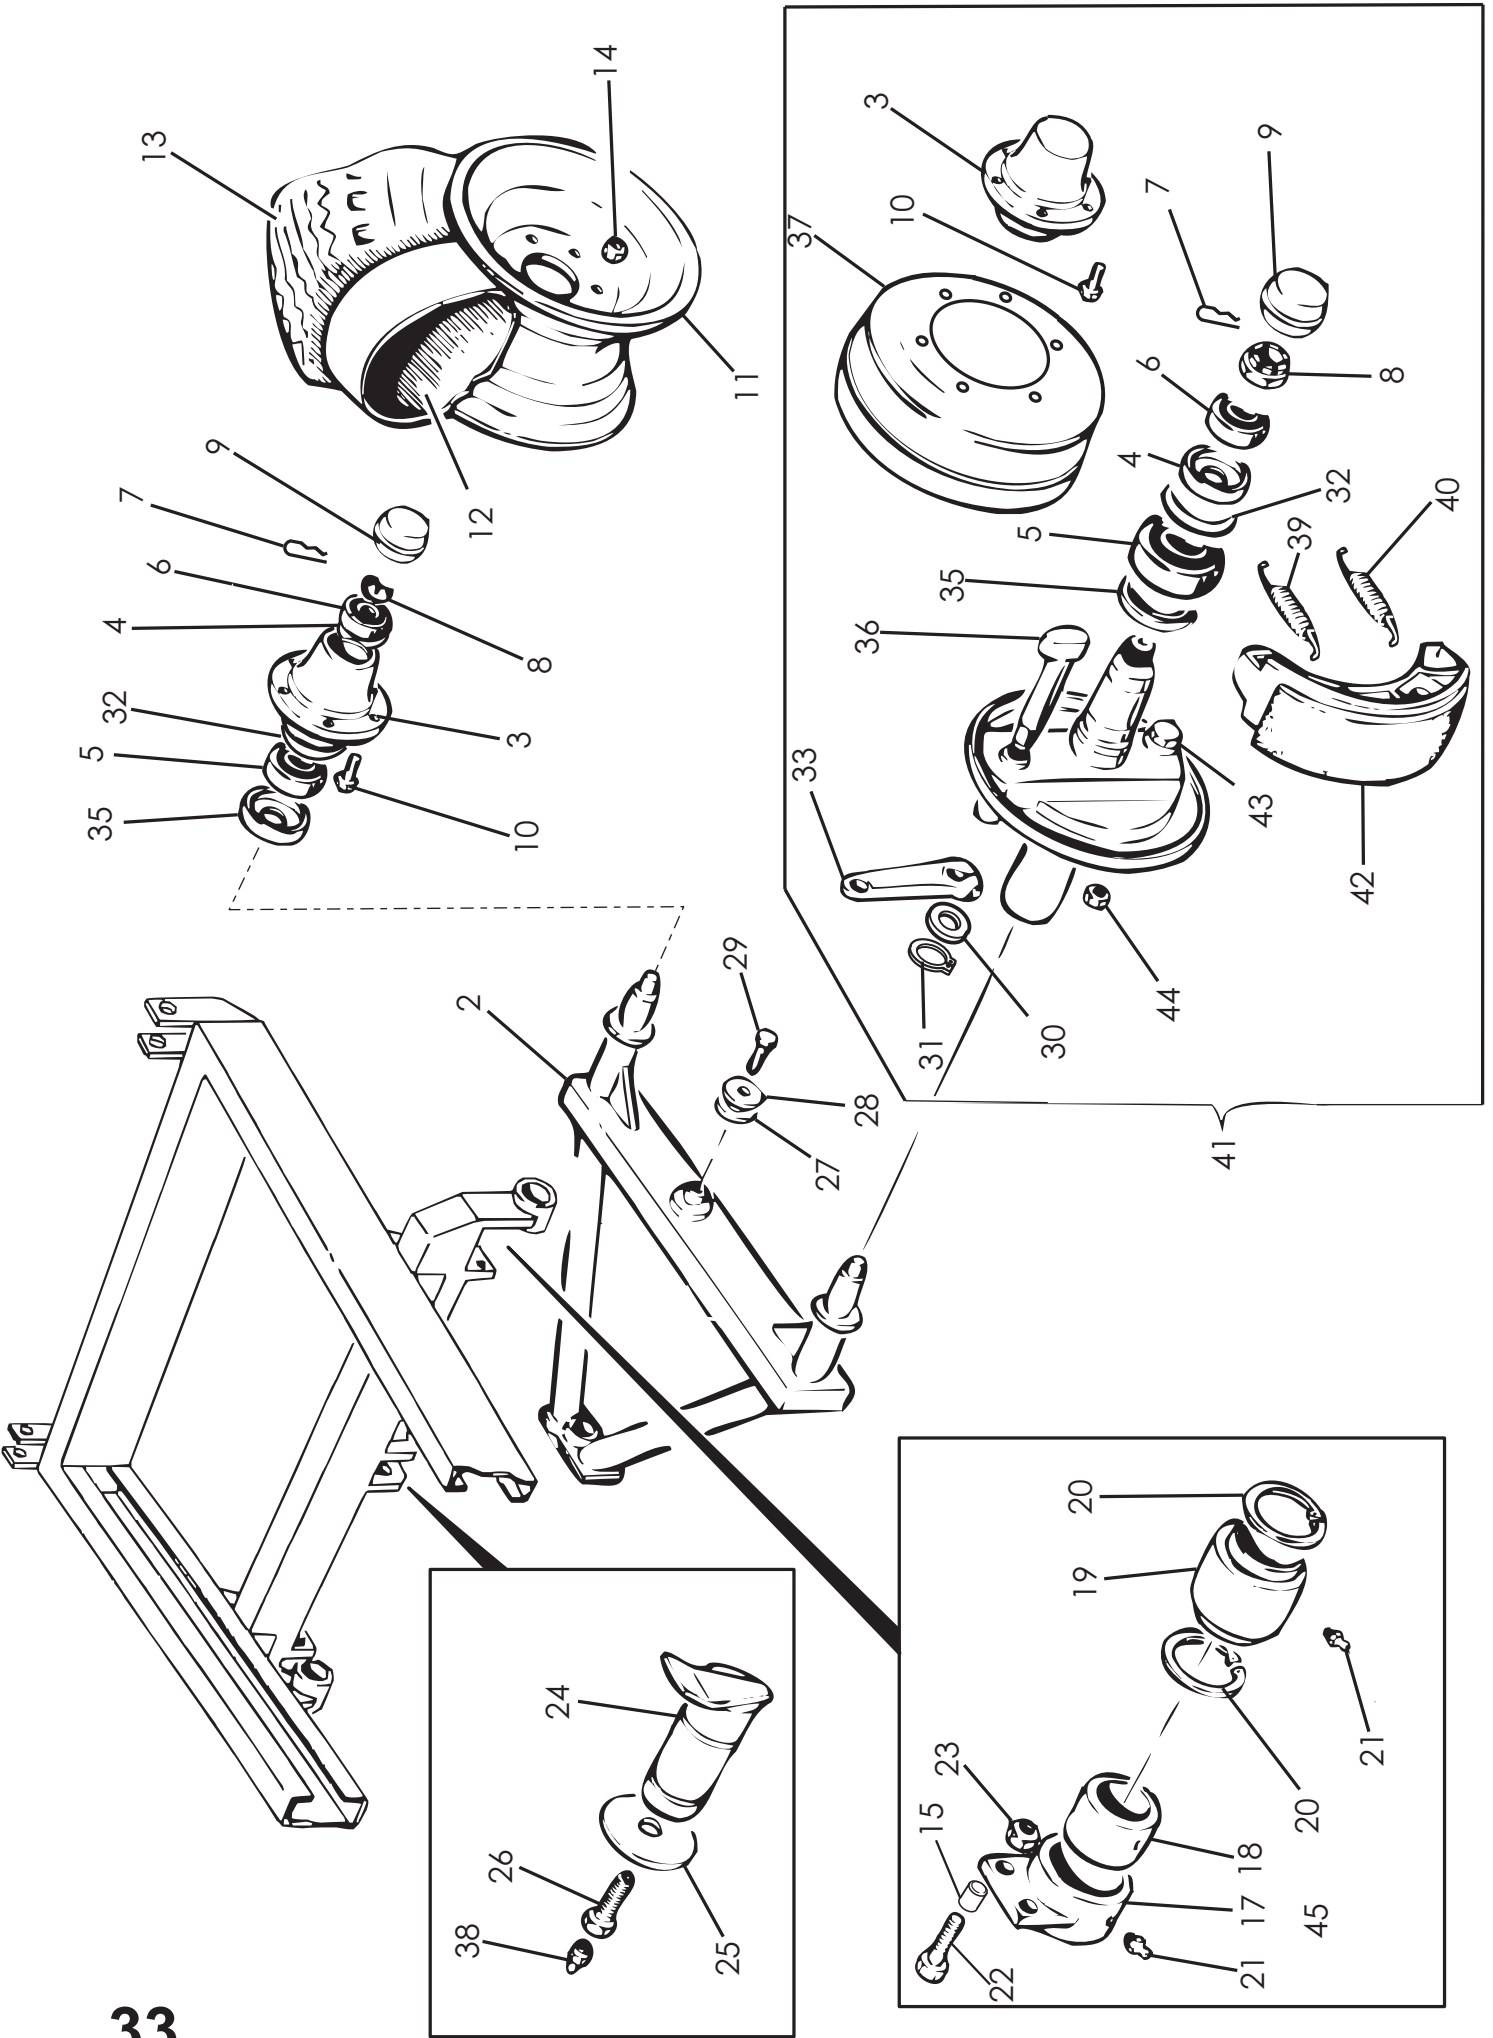

VIITE REF	KPL ST *	KPL ST **	OSANO DELNR	KOODI KODE	TELIKSELISTO NIMI	BOGGIEAXEL BENÄMNING
2	1+1	1+1	25546		TELIVIPU, VASEN+OIKEA	BOGGIEAXEL, V.H.
3	4	4	25555		TELIVIPU, OIKEA+VASEN	BOGGIEAXEL, H.V.
4	4	4	D904L690/120N		NAPA	NAV
5	4	4	D915PA52		TIIVISTE	TÄTNING
6	4	4	D902CC30213		LAAKERI	LAGER
7	4	4	D902CC32210	6*50	LAAKERI	LAGER
8	4	4	D908DF39160		SAKSISOKKA	SAXSPRINT
9	4	4	D912T90		KRUUNUMUTTERI	KRONMUTTER
10	24	24	D903C18		PÖLYSUOJA	NVAKAPSEL
11	4	4	D40061	13*15.5	RUUVI	SKRUV
12	4	4	D40058	16*17 161/205VANNE	VANNE	FÄLG
13	4	4	D30000111	400*15.5	SISÄRENGAS	SLANG
14	4	4	D40060	400*15.5/14	ULKORENGAS	DÄCK
15	4	4	D40059	500/50R17	ULKORENGAS	DÄCK
16	24	24	D903D18GER		MUTTERI	MUTTER
17	4	4	118220		HOLKKI	HOLK
18	2	2	1071111		TELIKORVA, SISEMPI	BOGGIEFÄSTE, INRE
19	2	2	1071114		LAAKERIHOLKKI	LAGERHOLK
20	4	4	CEGE40	INA	NIVELLAAKERI	LAGER
21	4	4		J62*2	LUKKORENGAS	SEGERRING
22	4	4		M8	RASVANIPPA	SMÖRJNIPPEL
23	4	4		M16*60	KUUSIORUUVI	SKRUV
24	1	1	1071220	M16	MUTTERI	MUTTER
25	1	1			KESKILAAKERITAPPI	LAGERTAPP
26	1	1	1071224	M14*35	PIDÄTINLEVY	BRICKA
27	2	2	1100813		KUUSIORUUVI	SKRUV
28	2	2		M14	ALUSLAATTA	BRICKA
29	2	2		M14*35 8.8	JOUSIALUSLEVY	SKRUV
30	-	-		915r26	KUUSIORUUVI	BRICKA
31	-	-		915RES25	ALUSLEVY	SEGERRING
32	-	-	D915N30213		LUKKORENGAS	NILOS
33	-	-	760L18903C0		NILOSRENGAS	BROMSARM
					JARRUVIPU