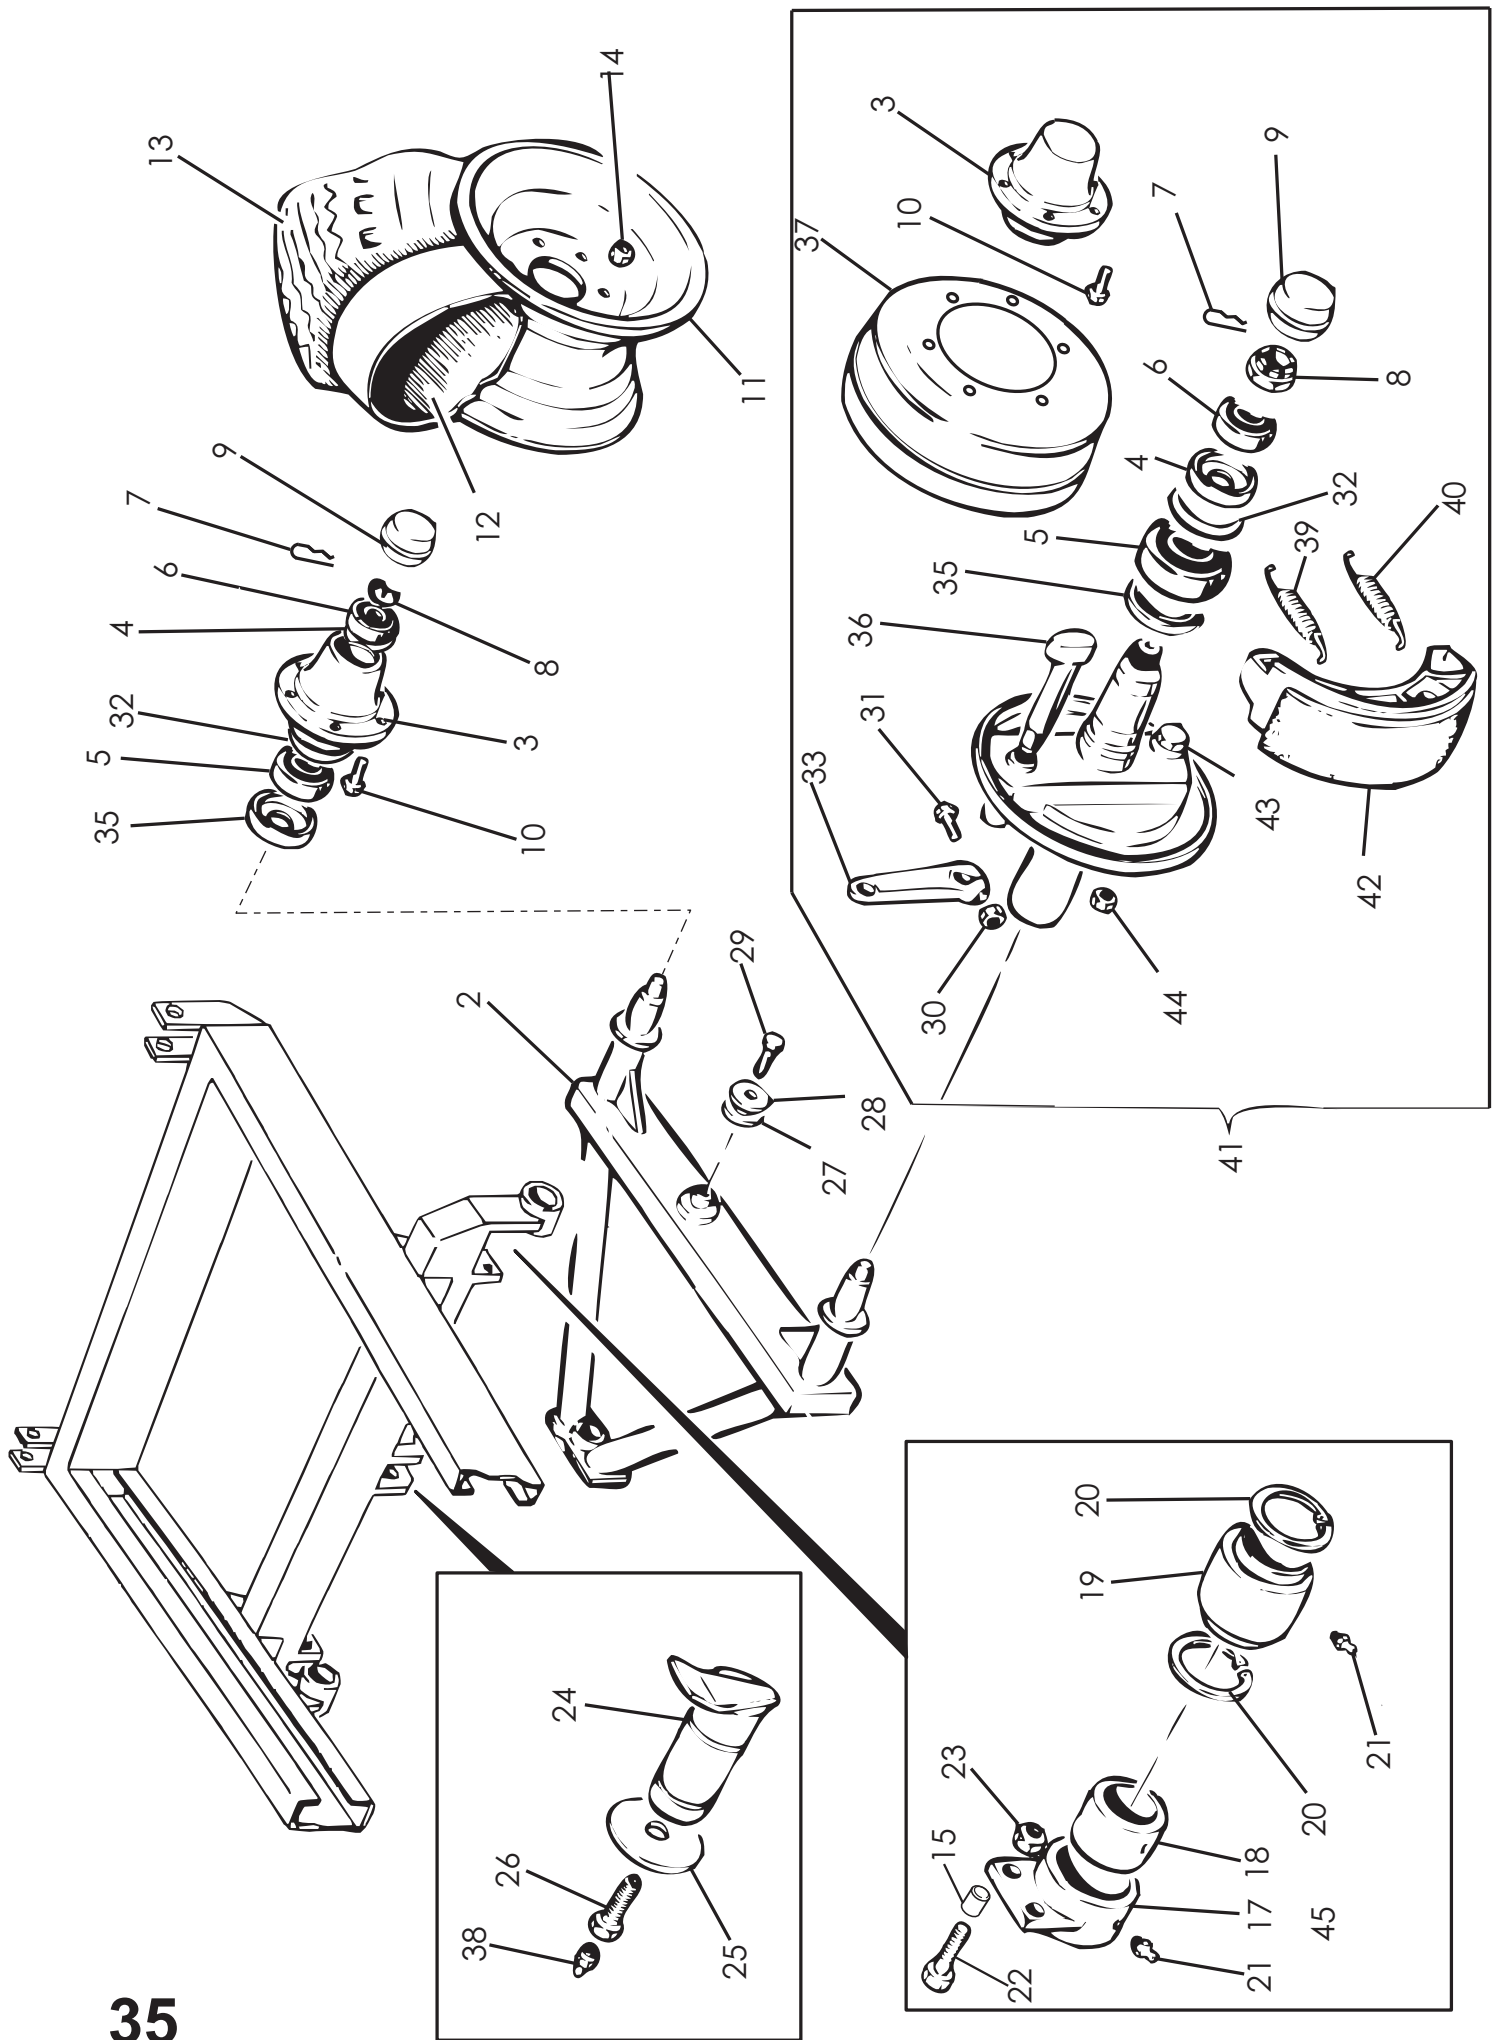

OSA REF	KPL ST	VAR. OSA DEL. NR	KOODI KODE	KIPPAUSLAITTEET NIMI	TIPPUTRUSTNING NAMN
1	2	D56002	NA4 2A30 1362/629	KIPPISYLINTERI	TIPPCYLINDER
2	2			TIIVISTESARJA	PACKNINGSSATS
3	8		6*50	SAKSISOKKA	SAXPINNE
4	4	1501518		KIINNIYSTAPPI	FÄSTTAPP
5	1	1181072		PAINEPUTKI	TRYCKRÖR
6	2			LEIKKUULIITIN	RÖRFÖRSKRUVNING
7	2	D30234	480 mm	NESTELETKU	HYDRAULSLANG
8	1	D30232	2350 mm	NESTELETKU	HYDRAULSLANG
9	3	62067130		SUPISTUSNIPPA	FÖRM.NIPPE
10	1	DNP290	1/2"	PIKALIITIN, KOIRAS	DUBBELNIPPEL
11	2	D15292	R3/8"-1/2"	KAKSOISNIPPA	DUBBELNIPPEL
12	1	D56009	3/8"	3-TIEVENTTIILI	3-VÄGSVENTIL
13	1		1/2	T-NIPPA	TRYCKRÖR
14	1			TAKAISKUVENTTIILI	SLANGBROTSVENTIL
15	2			KAKSOISNIPPA	DUBBELNIPPEL
16	4		3/8"	USIT-TIIVISTE	USIT-TÄTNING

OSA REF	KPL ST *	KPL ST **	VAR. OSA DEL. NR	KOODI KODE	NIMIKE TELIKSELISTO	BENÄMNING BOGGIEAXEL
35	4	4	D915PG65		AV32211	ÖLJYTIIVISTE
ÖLJETÄTNING						
36		2	D909PO32...A		JARRUAKSELI	BROMSAXEL
37	-	2	D906TL300106	M6	JARRURUMPU	BOMSTRUMMA
38	-	2			RASVANIPPA	SMÖRJNIPPEL
39	-	2	D914M300/17		JOUSI	FJÄDER
40	-	2	D914M300/12		JOUSI	FJÄDER
41	-	2	D7966130S		JARRUNAPA	BOMSNAV
42	-	4	D3FC300Z798		JARRUKENKÄ	BROMSBRACK MED BELÄG
43	-	2	D914PF330090		SÄÄTÖAKSELI	AXEL
44	-	2		M24	SÄÄTÖMUTTERI	MUTTER
45	-	2	1071110		KORVAKE KOOTTU	SNIBB MONTERA
***46		2	D3FCA3002298		JARRUKENKIEN ASENNUSRJ	BROMSMONTERING SATS