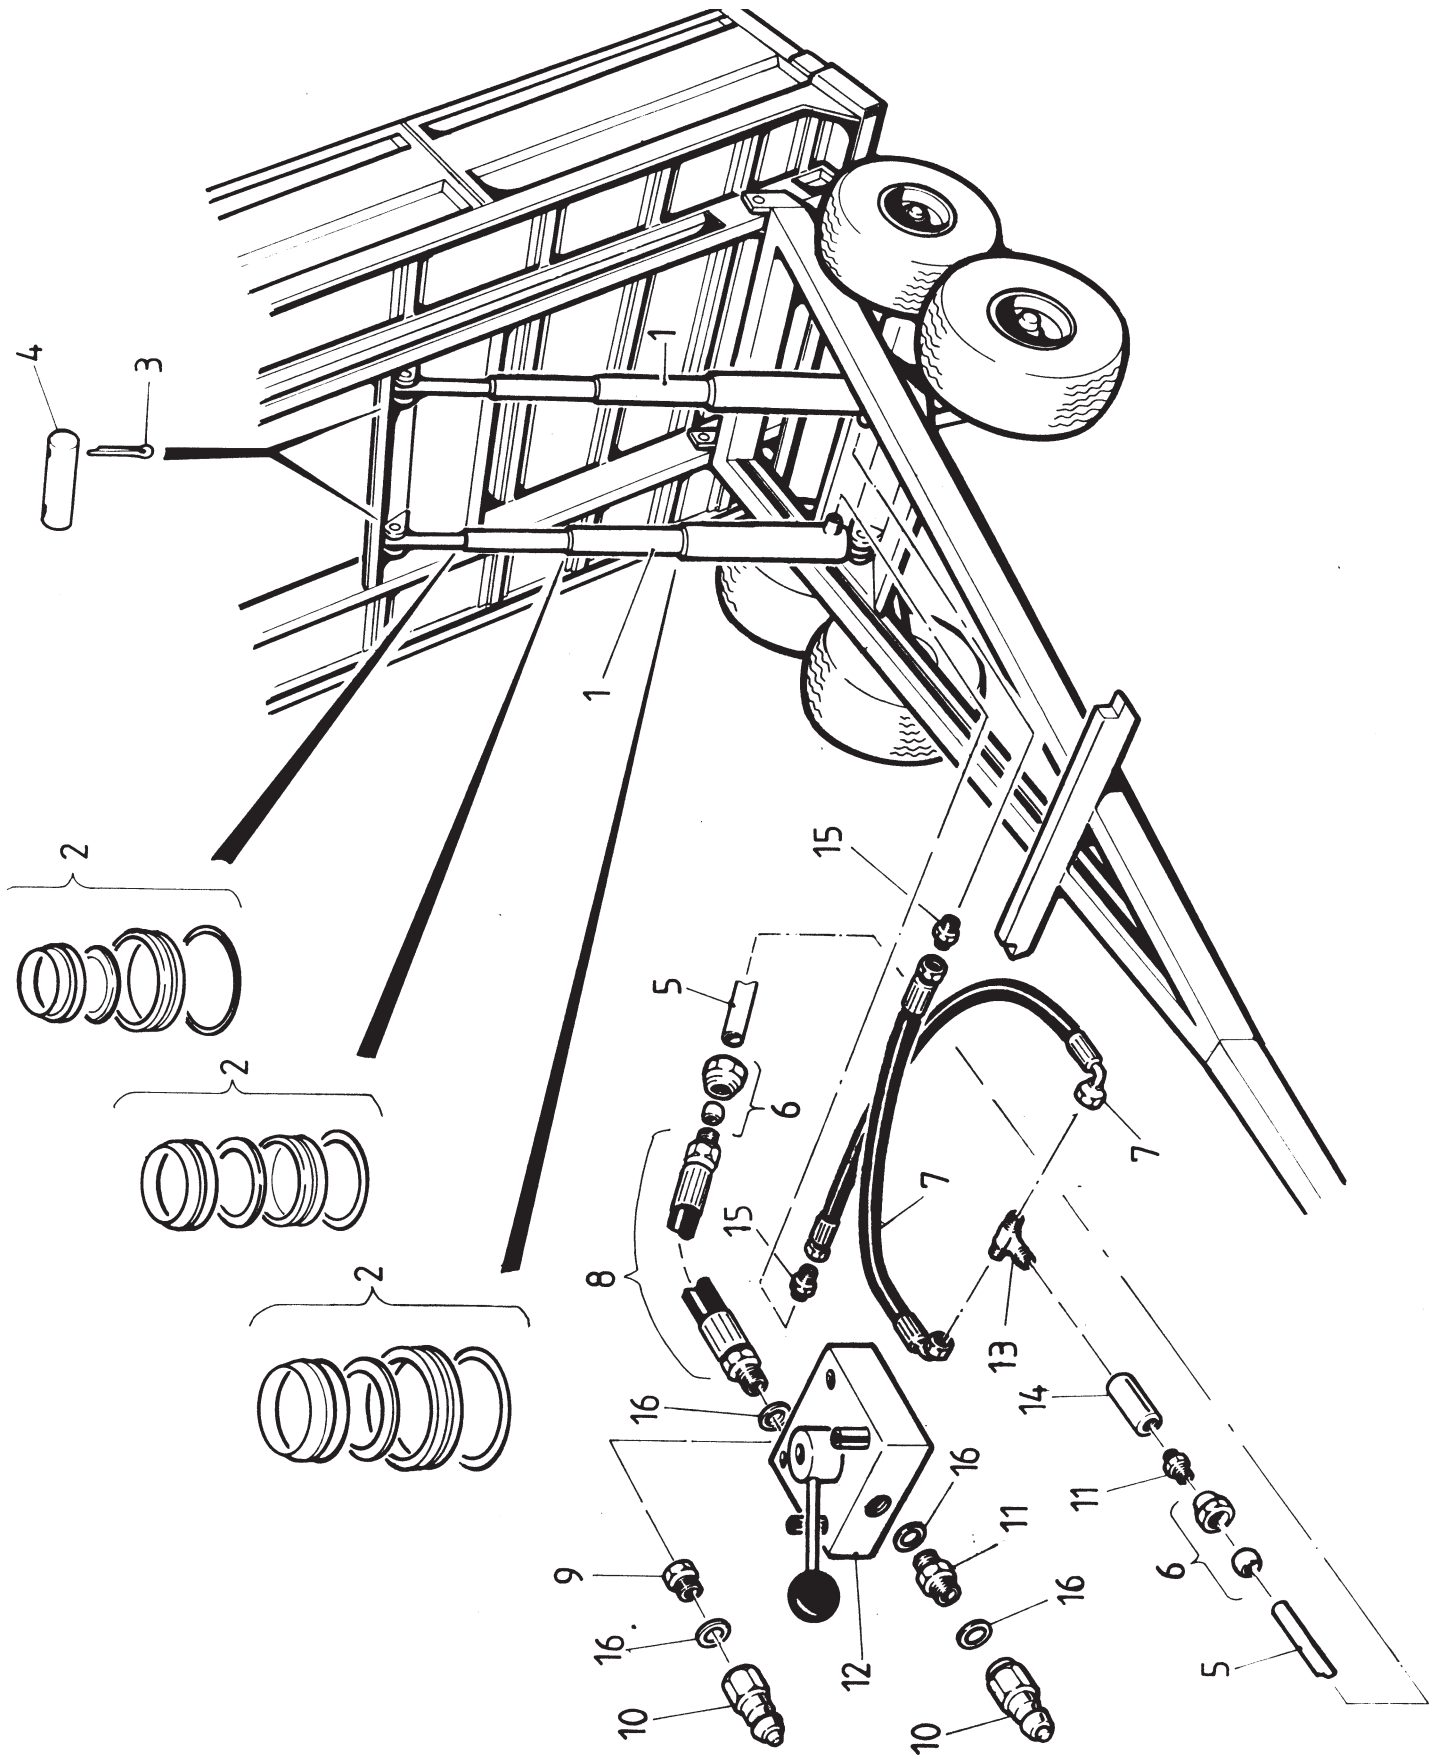

OSA REF	KPL ST	VAR. OSA DEL. NR	KOODI KODE	KIPPAUSLAITTEET NIMI	TIPPUTRUSTNING NAMN
1	2	D56002	NA4 2A30 1362/629	KIPPISYLINTERI	TIPPCYLINDER
2	2			TIIVISTESARJA	PACKNINGSSATS
3	8		6*50	SAKSISOKKA	SAXPINNE
4	4	1501518		KIINNIYSTAPPI	FÄSTTAPP
5	1	1181072		PAINEPUTKI	TRYCKRÖR
6	2			LEIKKUULIITIN	RÖRFÖRSKRUVNING
7	2	D30234	480 mm	NESTELETKU	HYDRAULSLANG
8	1	D30232	2350 mm	NESTELETKU	HYDRAULSLANG
9	3	62067130		SUPISTUSNIPPA	FÖRM.NIPPE
10	1	DNP290	1/2"	PIKALIITIN, KOIRAS	DUBBELNIPPEL
11	2	D15292	R3/8"-1/2"	KAKSOISNIPPA	DUBBELNIPPEL
12	1	D56009	3/8"	3-TIEVENTTIILI	3-VÄGSVENTIL
13	1		1/2	T-NIPPA	TRYCKRÖR
14	1			TAKAISKUVENTTIILI	SLANGBROTSVENTIL
15	2			KAKSOISNIPPA	DUBBELNIPPEL
16	4		3/8"	USIT-TIIVISTE	USIT-TÄTNING