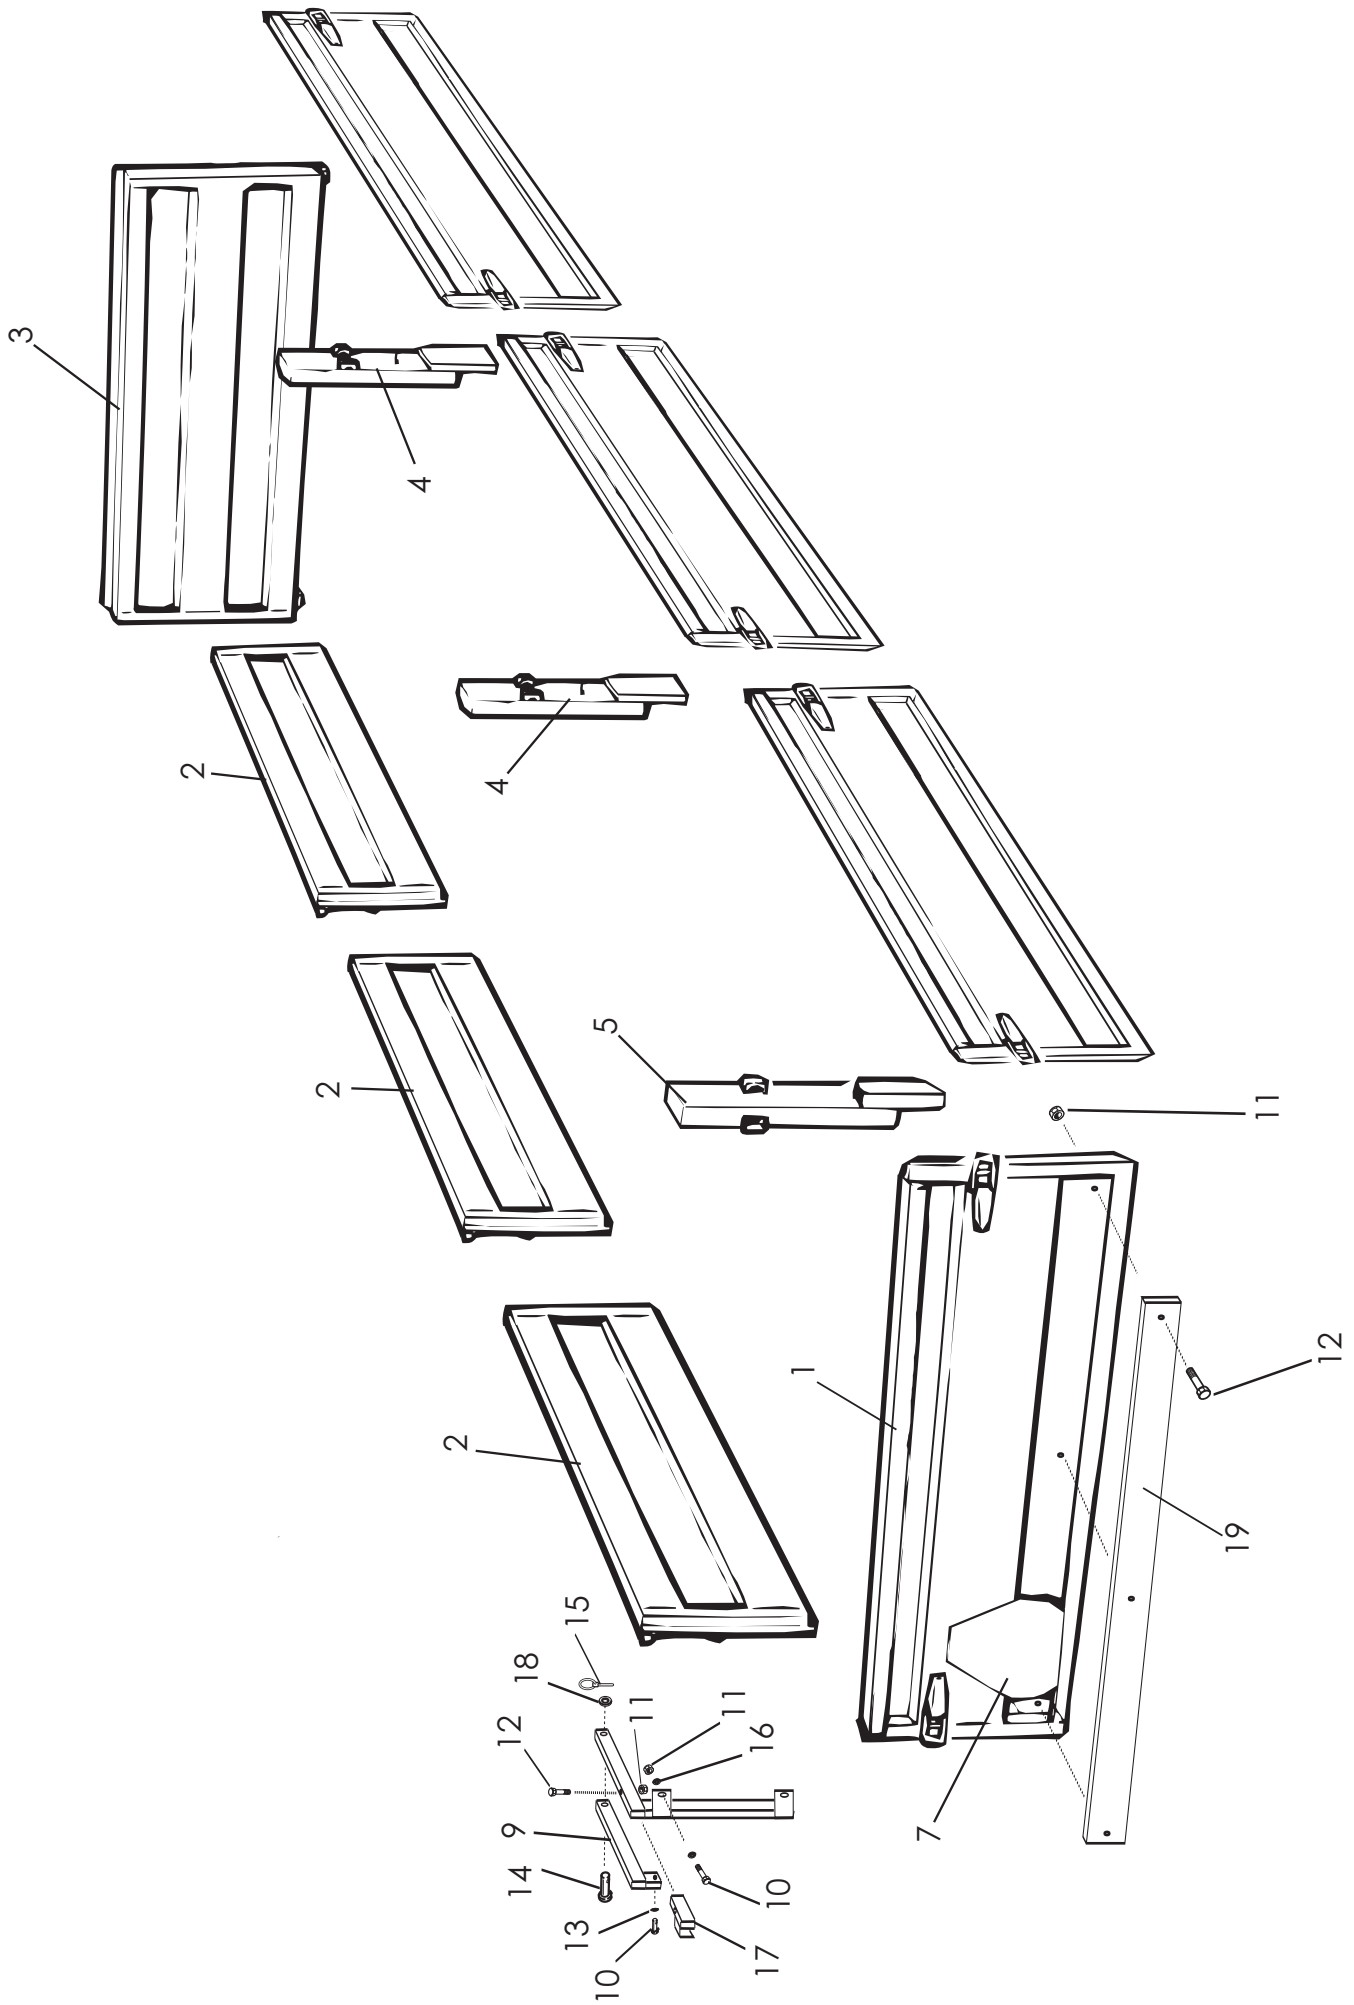

VIITE REF	KPL ST	OSANO DELNR	KOODI KODE	NIMIKE SORALAI DAT	BENÄMNING GRUSLÄMMAR
1	1	25510		SORATAKALAITA	GRUSLÄM, BAK
2	6	25505		SIVUSORALAITA	GRUSLÄM, SIDA
3	1	25455		ETULAITA	GRUSLÄM, FRAM
4	4	25143		KESKIKARIKKA, SORAL.	MELLANSTÖTTA, GRUS
5	1	25511		KULMAKARIKKA, OIKEA	HÖRNSTOLPE, HÖGER
6	1	25511		KULMAKARIKKA, VASEN	HÖRNSTOLPE, VÄNSTER
7	1	D50000387		HIT. AJONEUVON KOLMIO	TRIANGEL
8	2	25138		NIVELVARSI	ARM
9	2	25141		KIINNIY SOSA	FÄSTE
10	4		M10x25	KUUSIORUUVI	SKRUV
11	6		M10 IL	KUUSIOMUTTERI	MUTTER
12	5		M10x70	KUUSIORUUVI	SKRUV
13	2		M10	JOUSIALUSLAATTA	FJÄDERBRICKA
14	2	25503		TAPPI	TAPP
15	2		4.5x40	RENGASSOKKA	SPRINT
16	8		M10	KORIALUSLAATTA	BRICKA
17	2	25500		OHJAUSTUKI	STYRE
18	2	6368		ALUSLAATTA	BRICKA
19	1	25610		PALKKI	BALK