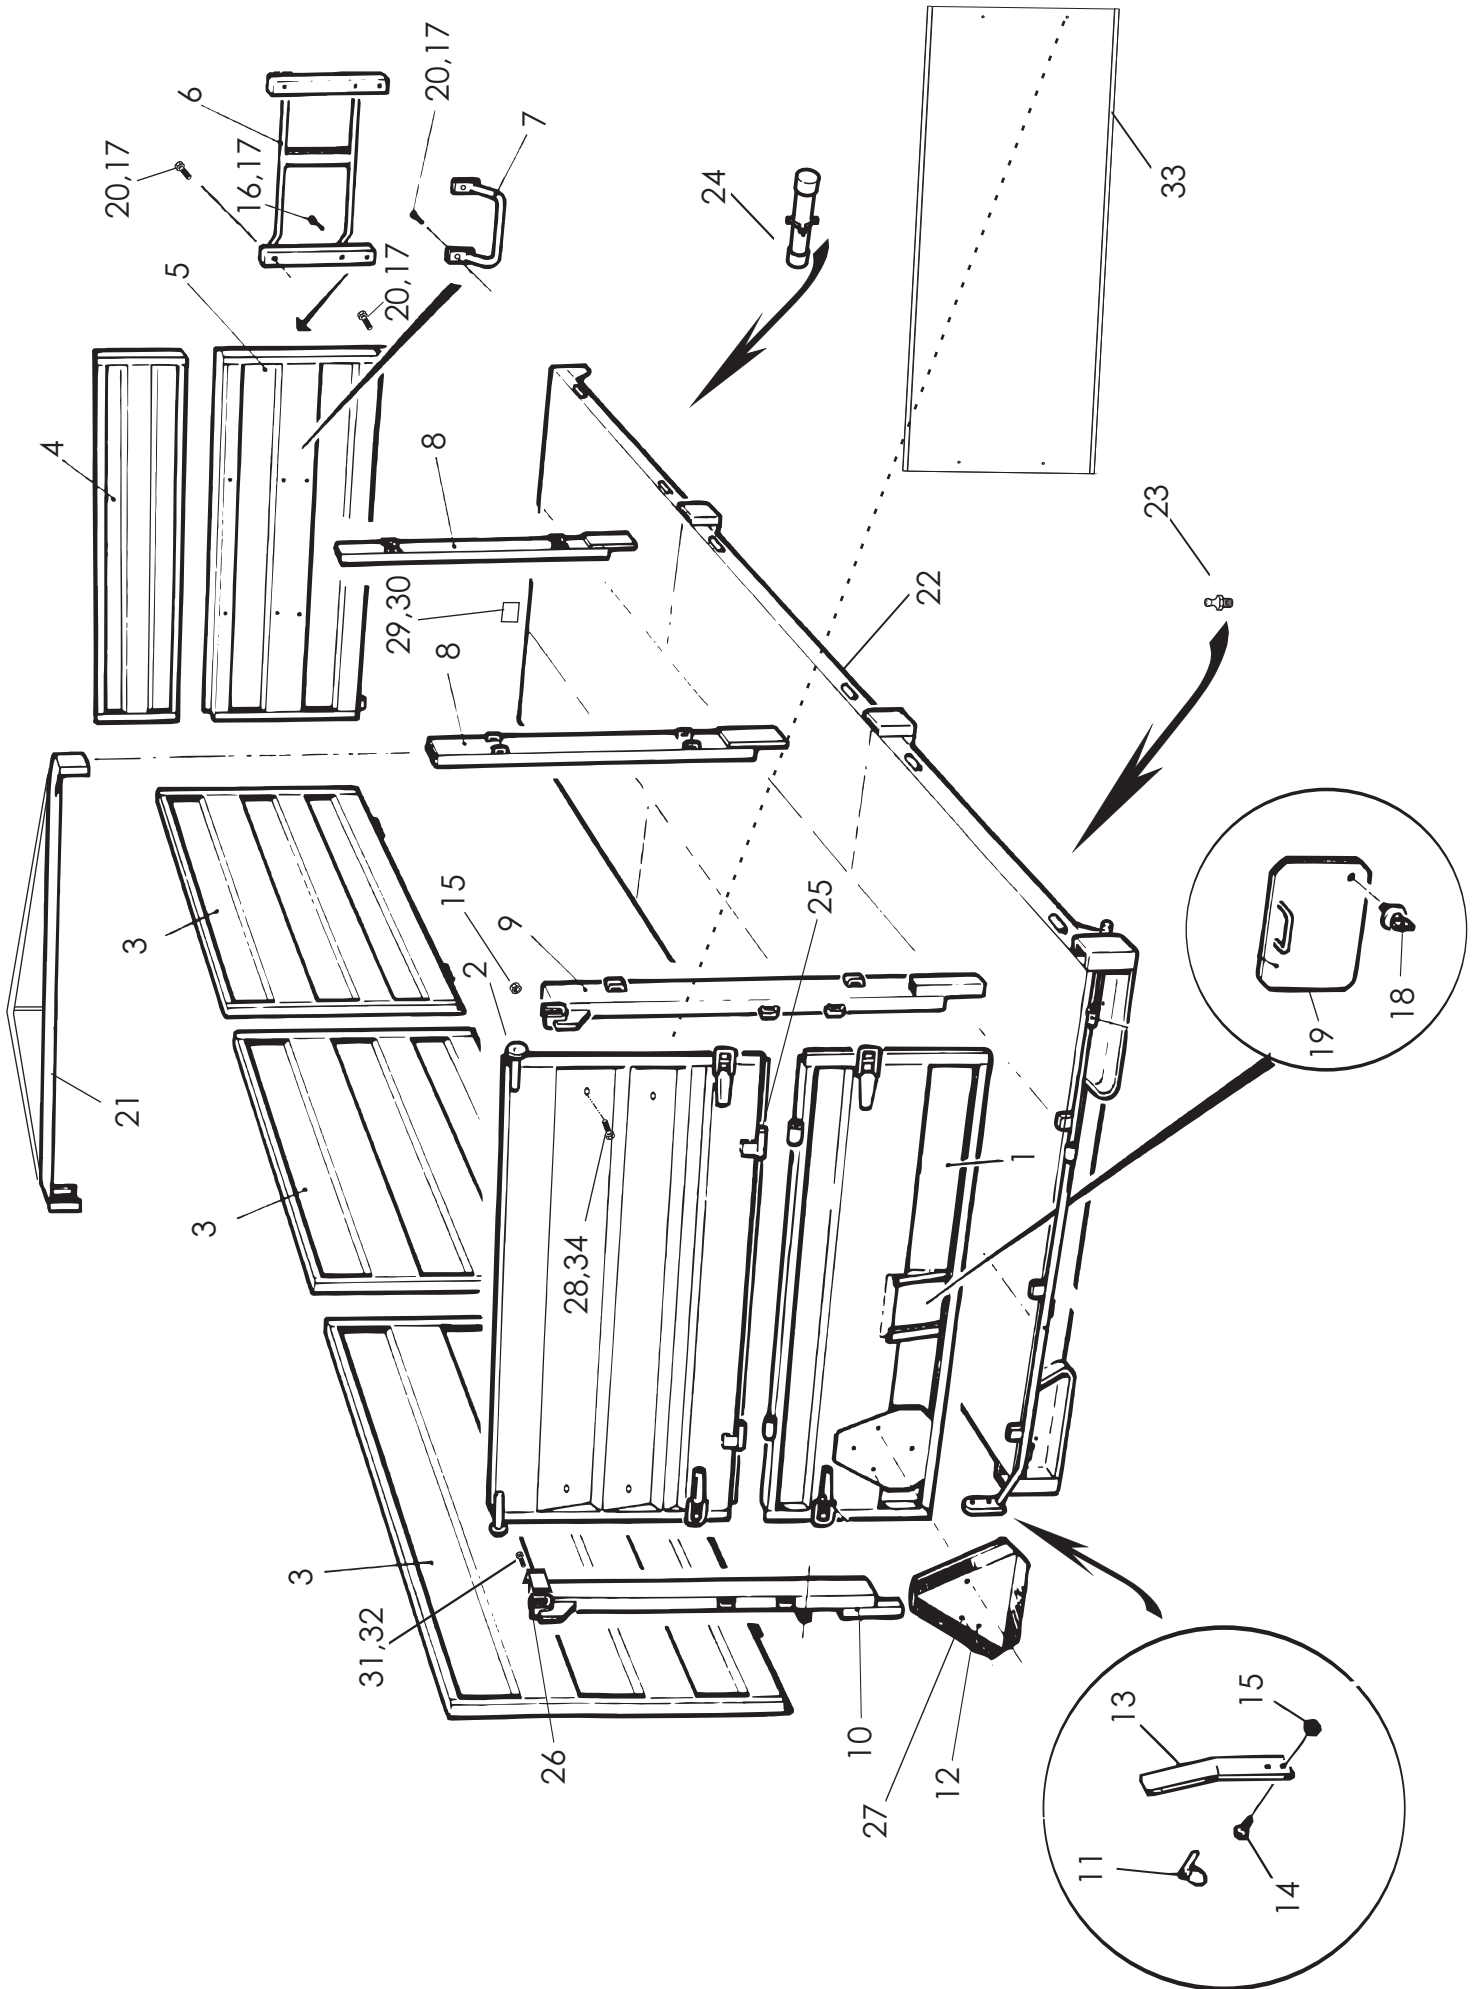

OSA REF	KPL ST	VAR. OSA DEL. NR	KOODI KODE	LAVA - LAIDAT NIMI	FLAK - LÄMMAR BENÄMNING
1	1	25465		TAKALAITA	GRUNDLÄM, BAK
2	1	25586		TAKALISÄLÄITÄ	SPANMÄLSLÄM
3	6	25614		SIVUVILJALAITA	GRUNDSIDOLÄM
4	1	25615		ETULISÄLÄITÄ	SPANMÄLSLÄM, FRAM
5	1	25455		ETULAITA	GRUNDLÄM, FRAM
6	1	25124		RAPUT	FOTSTEG, YTTRE
7	1	1107120		ASKELMA	FOTSTEG, INRE
8	4	25616		KESKIKARIKKA	LÄMSTOLPE
9	1	25617		KULMAKARIKKA, OIK.	KULMAKARIKKA, HÖGER
10	1	25617		KULMAKARIKKA, VAS.	KULMAKARIKKA, VÄNSTER
11	1	BE8600002	8*45	RENGASSOKKA	LÅSSPRINT
12	1	D50000387		HIT. AJON. KOLMIO	TRIANGEL
13	1	29236		AUKAISUTANKO	STÅNG
14	2		M8*30	KUUSIORUUVI	SKRUV
15	6		M8 IL	KUUSIOMUTTERI	MUTTER
16	4		M10*70	KUUSIORUUVI	SKRUV
17	10		M10 IL	KUUSIOMUTTERI	MUTTER
18	1	1785340		LUKITUSRUUVI	SKRUV
19	1	1785321		SULKUPELTI	SPANMÄLSLUCKA
20	6		M10*25	KUUSIORUUVI	SKRUV
21	2	25144		VÄLITANKO	MELLANSTÖD
22	1	25400		LAVA	FLAK
23	2	BJ6150400		RASVANIPPA	SMÖRJNIPPEL
24	1	27014		OHJEK. SUOJAPUTKI	HANDBOK MED SKYDDSRÖR
25	2	Be4500002	4,5*32	RENGASSOKKA	LÅSSPRINT
26	2		5mm	NUTTURASOKKA	SPRINT
27	2		4,8*16	POPNIITTI	NIT
28	4		M8*16	KUUSIORUUVI	SKRUV
29	4		3,2*10	POPNIITTI	NIT
30	1		M10*25	TYYPPIKILPI	TYPSKYLT
31	4		M10	KUUSIORUUVI	SKRUV
32	4			KUUSIOMUTTERI	MUTTER
33	1	25588		TAKALISÄLAIDAN LISÄLEVY	PLÅT
34	8	B5AOV1524	M10	KORIALUSLAATTA	BRICKA