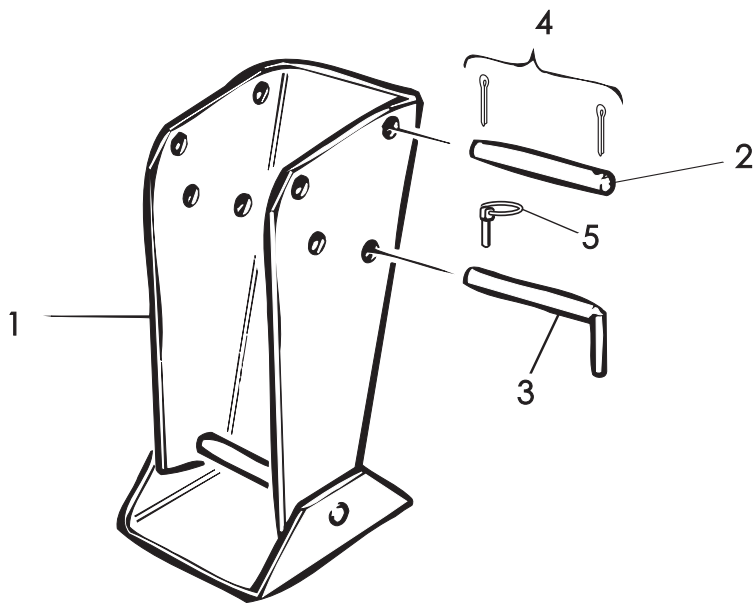

OSA REF	KPL ST	VAR. OSA DEL. NR	KOODI KODE	TUKIJALKA NIMI	STÖDFOT NAMN
1	1	1181060		TUKIJALKA	STÖDFOT
2	1	1951065		SARANATAPPI	LEDTAPP
3	1	1951064		LUKITUSTAPPI	LÅSTAPP
4	2	BA5150004	5*36	SAKSISOKKA	SAXPINNE
5	1	Be5000002	4,5*40	RENGASSOKKA	LÅSSPRINT