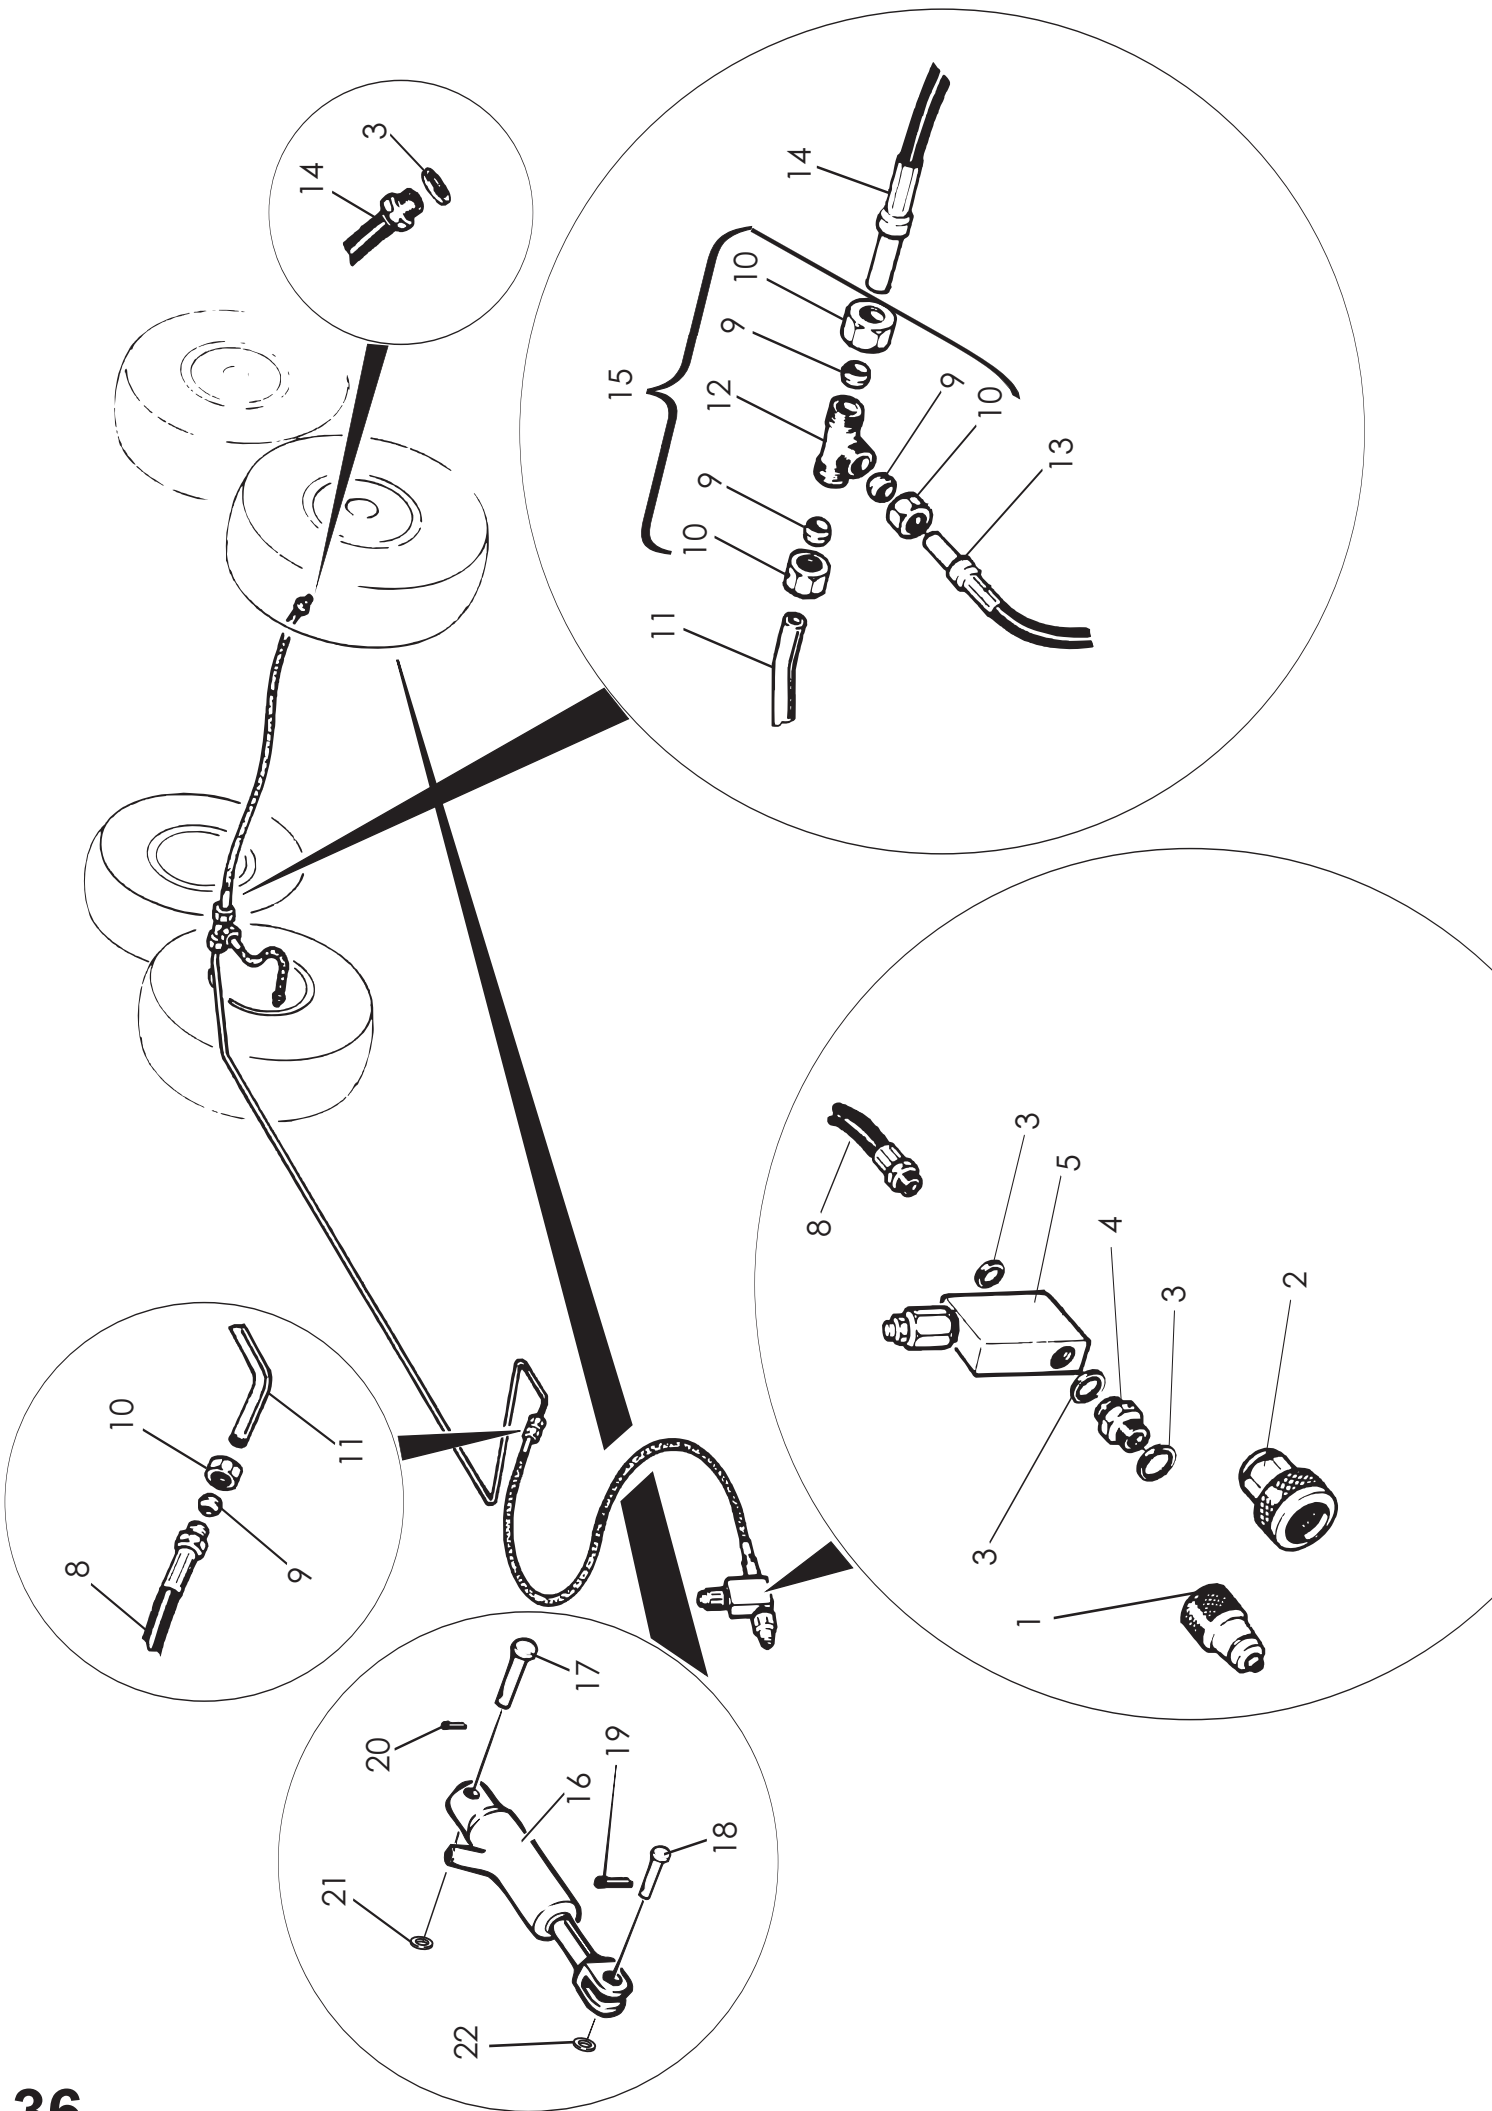

OSA REF	KPL ST	VAR. OSA DEL. NR	KOODI KODE	JARRUPUTKISTO NIMI	BROMSAR NAMN
*1	1	NP250	1/2"	PIKALIITIN, KOIRAS	SNABBKOPPLING HANDEL
2	1	D30231	3/8"	JARRUPIKALIITIN	SNABBKOPPLING (BROMSVENT)
3	5	D30000211	3/8"	USIT-TIIVISTE	USIT-TÄTNING
4	1	D30000390	201-06	KAKSOISNIIPPA	DUPPELNIIPPE
5	1	D56010		PAINEENSÄÄTÖVENTTIILI	TRYCKREGLINGSVENTIL
6					
*7	1	D30000212	1/2"	USIT-TIIVISTE	USIT-TÄTNING
8	1	D29308	2350 mm	HYDR. LETKU	HYDR. SLANG
9	1	D30229	DA16S S16	LEIKKUURENGAS	RÖRFÖRSKRUVING
10	1	D30230	EA16S AS16	MUTTERI	MUTTER
11	1	25380		JARRUPUTKI	BROMSRÖR
12	1	Qs16		T-YHDE	T-STYCKE
13	1	25482	850 mm	JARRULETKU	BROMSSLANG
14	1	25482	1400 mm	JARRULETKU	BROMSSLANG
15	1	D56050		T-YHDE	T-STYCKE
16	2	D917PIST.25		JARRUSYLINTERI	BROMSSYLINDER
17	2	D920$FP20		KIINNIYSTAPPI	TAPP
18	2	D920$FP14		KIINNIYSTAPPI	TAPP
19	2		4*25	HAARASOKKA	PINNE
20	2		4*25	SAKSISOKKA	PINNE
21	2		M20	ALUSLEVY	BRICKA
22	2		M14	ALUSLEVY	BRICKA
23	1	D15292	202-06-08	KAKSOISNIIPPA	NIPPEL

* LISÄVARUSTE, TILLAGSUTRUSTNING