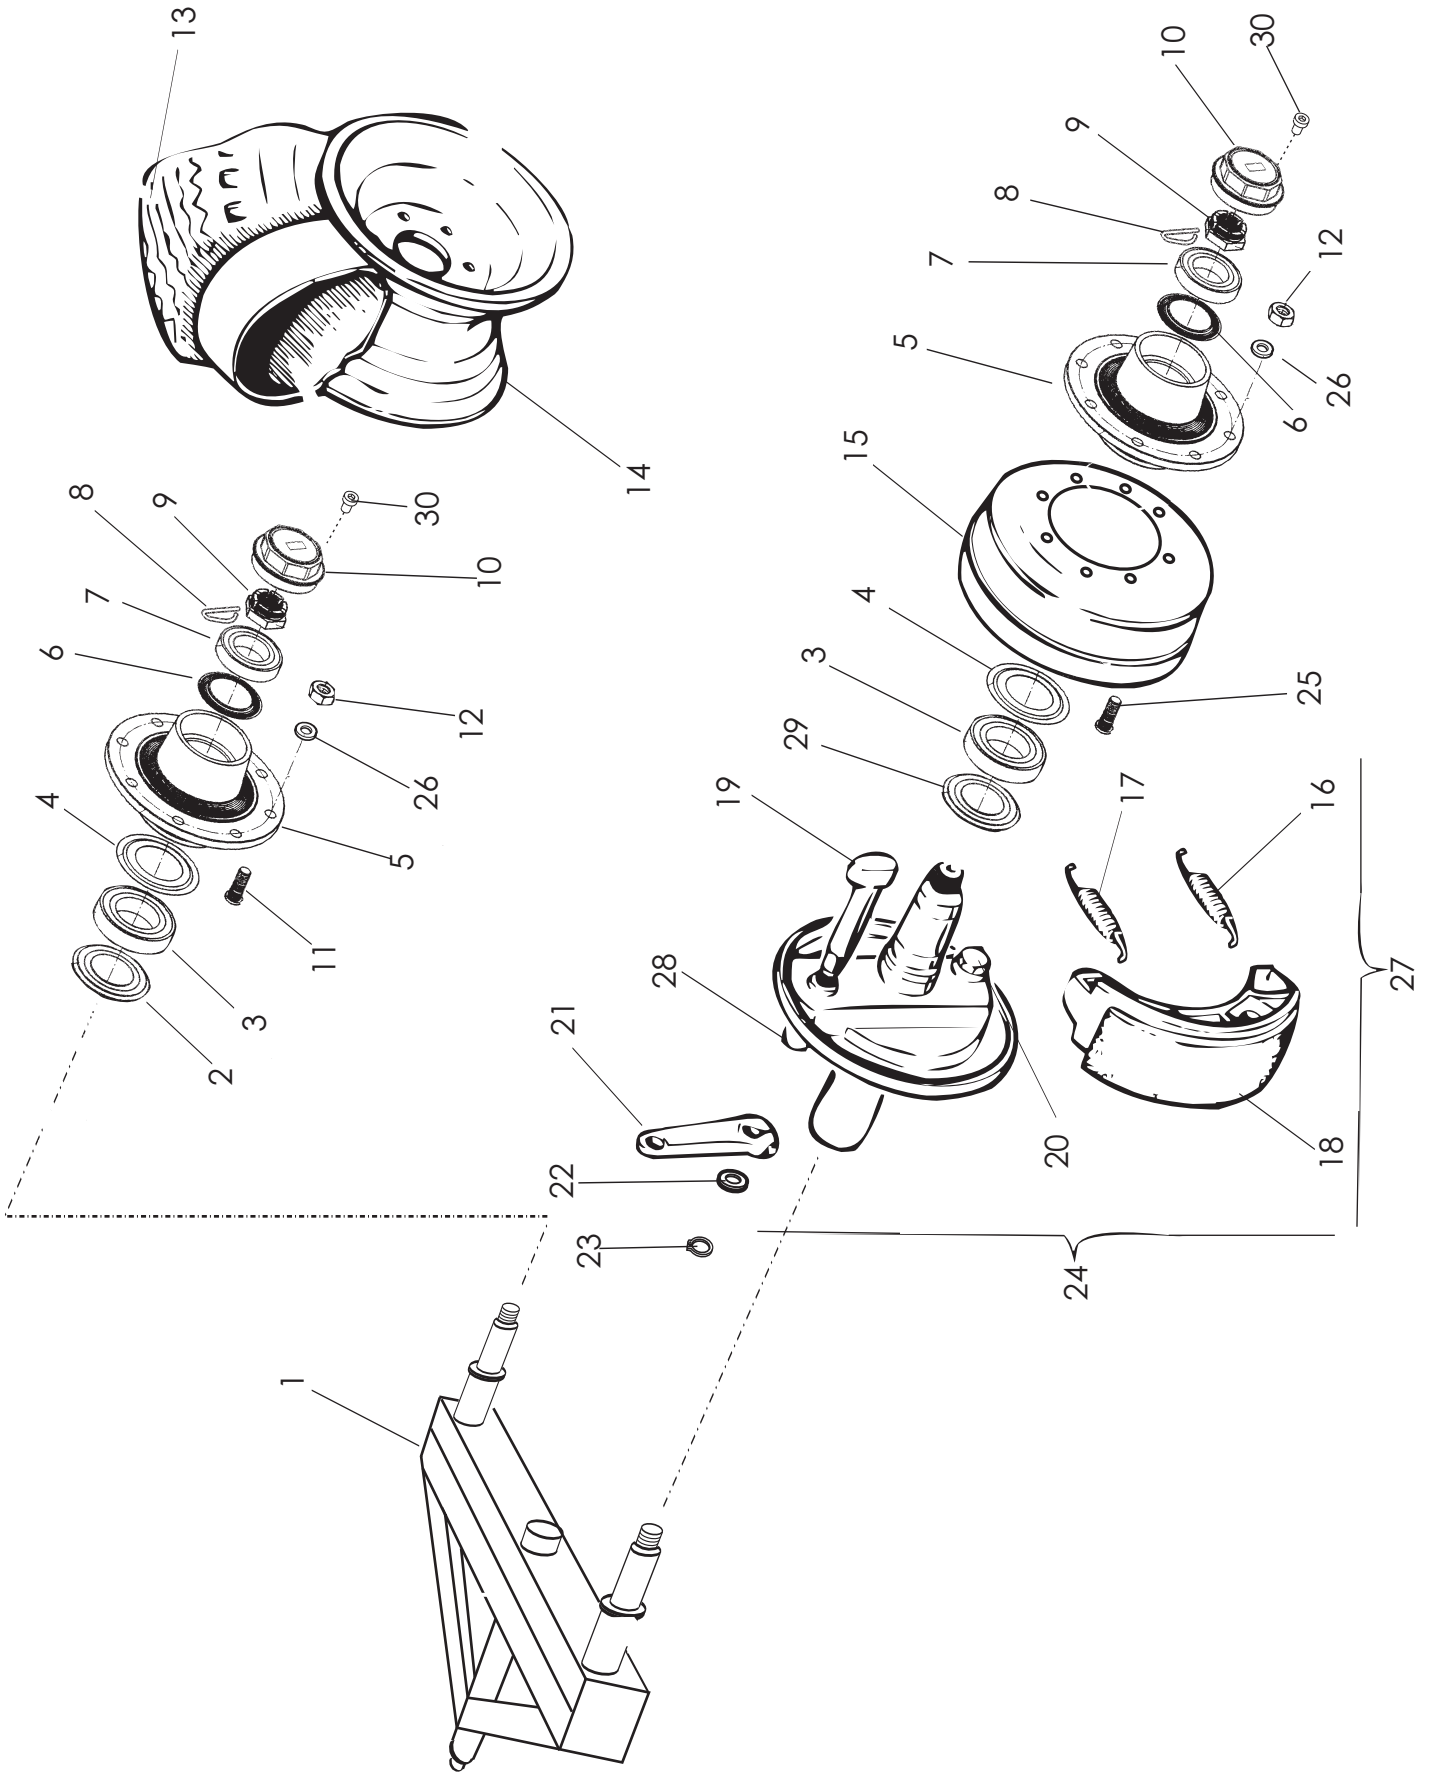

OSA REF	KPL ST	VAR. OSA DEL. NR	KOODI KODE	TELIKSELI NIMI	BOGGIAXEL NAMN
1	1+1	25569	VAS/OIK, V/H	TELIKEINU	BOGGIAXEL
2	2	D915PG80		TIIVISTE	TÄTNING
3	4	D902CC32216		LAAKERI	LAGER
4	4	915N32216		TIIVISTE	TÄTNING
5	4	D904L8120/140C		NAPA	NAV
6	4	D915PA67		TIIVISTE	TÄTNING
7	4	D902CC32213		LAAKERI	LAGER
8	4	914C48E		SOKKA	SPRINT
9	4	D908DF48/75		KRUUNUMUTTERI	KRONMUTTER
10	4		912T125AC	PÖLYSUOJA	NAVKAPSEL
11	16	D903C20		RUUVI	SKRUV
12	32	D903D208G		MUTTERI	MUTTER
13	4	D40064	560/45-22.5 ELS	RENGAS	DÄCK
14	4	D30056	16.00*22.5	VANNE	FÄLG
15	2	D906TL300148		JARRURUMPU	BROMSTRUMMA
16	2	D914M300/17		JOUSI	FJÄDER
17	2	D914M300/12		JOUSI	FLÄDER
18	4	D3FC300ZZ98		JARRUKENKÄ	BROMSKLOS
19	2	D75HO35G400		JARRUAKSELI	BROMSAXEL
20	2	D914PF330090		TAPPI	TAPP
21	2	D760L18903CO		JARRUVIPIU	BOMSARM
22	2	D915R26		ALUSLEVY	BRICKA
23	2	D915RES25		SEGER	SEGER
24	2	88030S		JARRUNAPA	BROMSNAV
25	16	D903C20L1	M20x1.5	RUUVI	SKRUV
26	32	D903RL20	M20	KARTIOALUSLEVY	BRICKAI
27	2	D9FCA300ZZ98		JARRUKENKIEN ASENNUSSRJ.	BROMSKLOS
MONTAGESATS*					
28	2	D921B38		LAAKERI	LAGER
29	2	D915PS1140/82		TIIVISTE	TÄTNING
30	24	80000044	M8x10	KUUSIOKOLORUUVI	SKRUV

* ASENNUSSARJA 27 SISÄLTÄÄ OSAT 16, 17, 18, 20
BROMSKLOS MONTAGESATS 27 INNEHÅLLA DELAR 16, 17, 18, 20