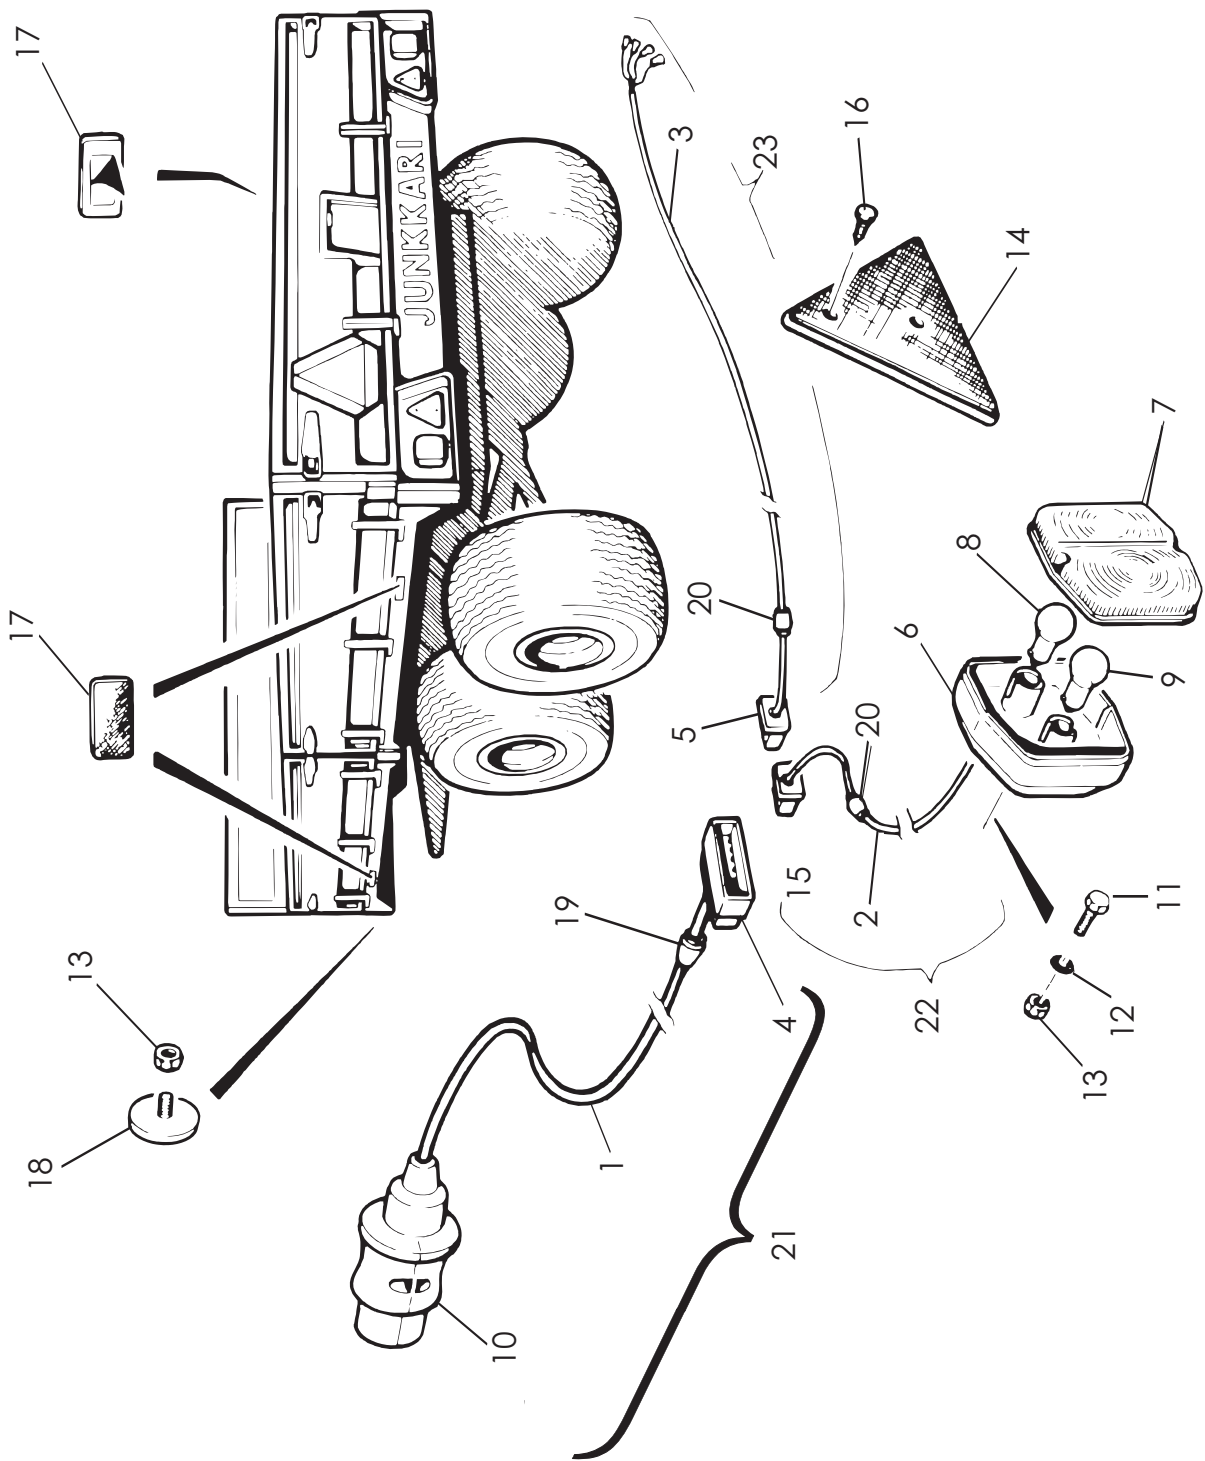

VIITE REF	KPL ST	OSANO DELNR	KOODI KODE	NIMIKE SÄHKÖLAITTEET	BENÄMNING ELUTRUSTNING
1	1	AJMY5*0.75	8.2 m	KUMIKAAPELI	GUMMIKABEL
2	1	AJM4*0.75	0,7 m	KUMIKAAPELI, VAS	GUMMIKABEL, V
3	1	AJM4*0.75	1.85 m	KUMIKAAPELI, OIK	GUMMIKABEL, H
4	1	700100-475		JAKAJALIITIN	KOPPLING
5	1	700100-479		VAST.OTTOLIITIN,OIK.	KOPPLING,H.
6	2	141130-000	TALMU 1130	TAKAVALO	BAKLYKTA
7	2	11301/L		LYHDYN LASI	GLAS
8	2		10W	VILKKULAMPPU	LAMPA
9	2		20/5W	JARRU/PARKKI LAMPPU	LAMPA
10	1	151760-460	TALMU 1760	PISTOTULPPA 7-NAP.	KONTAKT, 7-POLIG
11	4		M6*20	KUUSIORUUVI	SKRUV
12	4		M6	ALUSLEVY	BRICKA
13	6		M6 IL	KUUSIOMUTTERI	MUTTER
14	2		TALMU 8301	HEIJASTIN	REFLEX
15	1	D50000385		VASTAANOTTOLIITIN,VASEN	KOPPLING,V.
16	4	700100-478		PORARUUVI	SKRUV
17	4	D50000396		HEIJASTIN, KELT. TEIPILL.	REFLEX
18	2	D56301		HEIJASTIN PYÖREÄ TALMU	REFLEX
19	1	700100-472		SUOJAHOLKKI	HOLK
20	2	700100-473		SUOJAHOLKKI	HOLK
21	1	11845014	10 m	JOHTOSARJA	LEDNINGSSATS
22	1	11845021	0,7 m	JOHTOSARJA	LEDNINGSSATS
23	1	11845033	1.85 m	JOHTOSARJA	LEDNINGSSATS
	1	1184500	Cp0004	VALOSARJA TÄYD.	HELA BELYSNINGSSATS