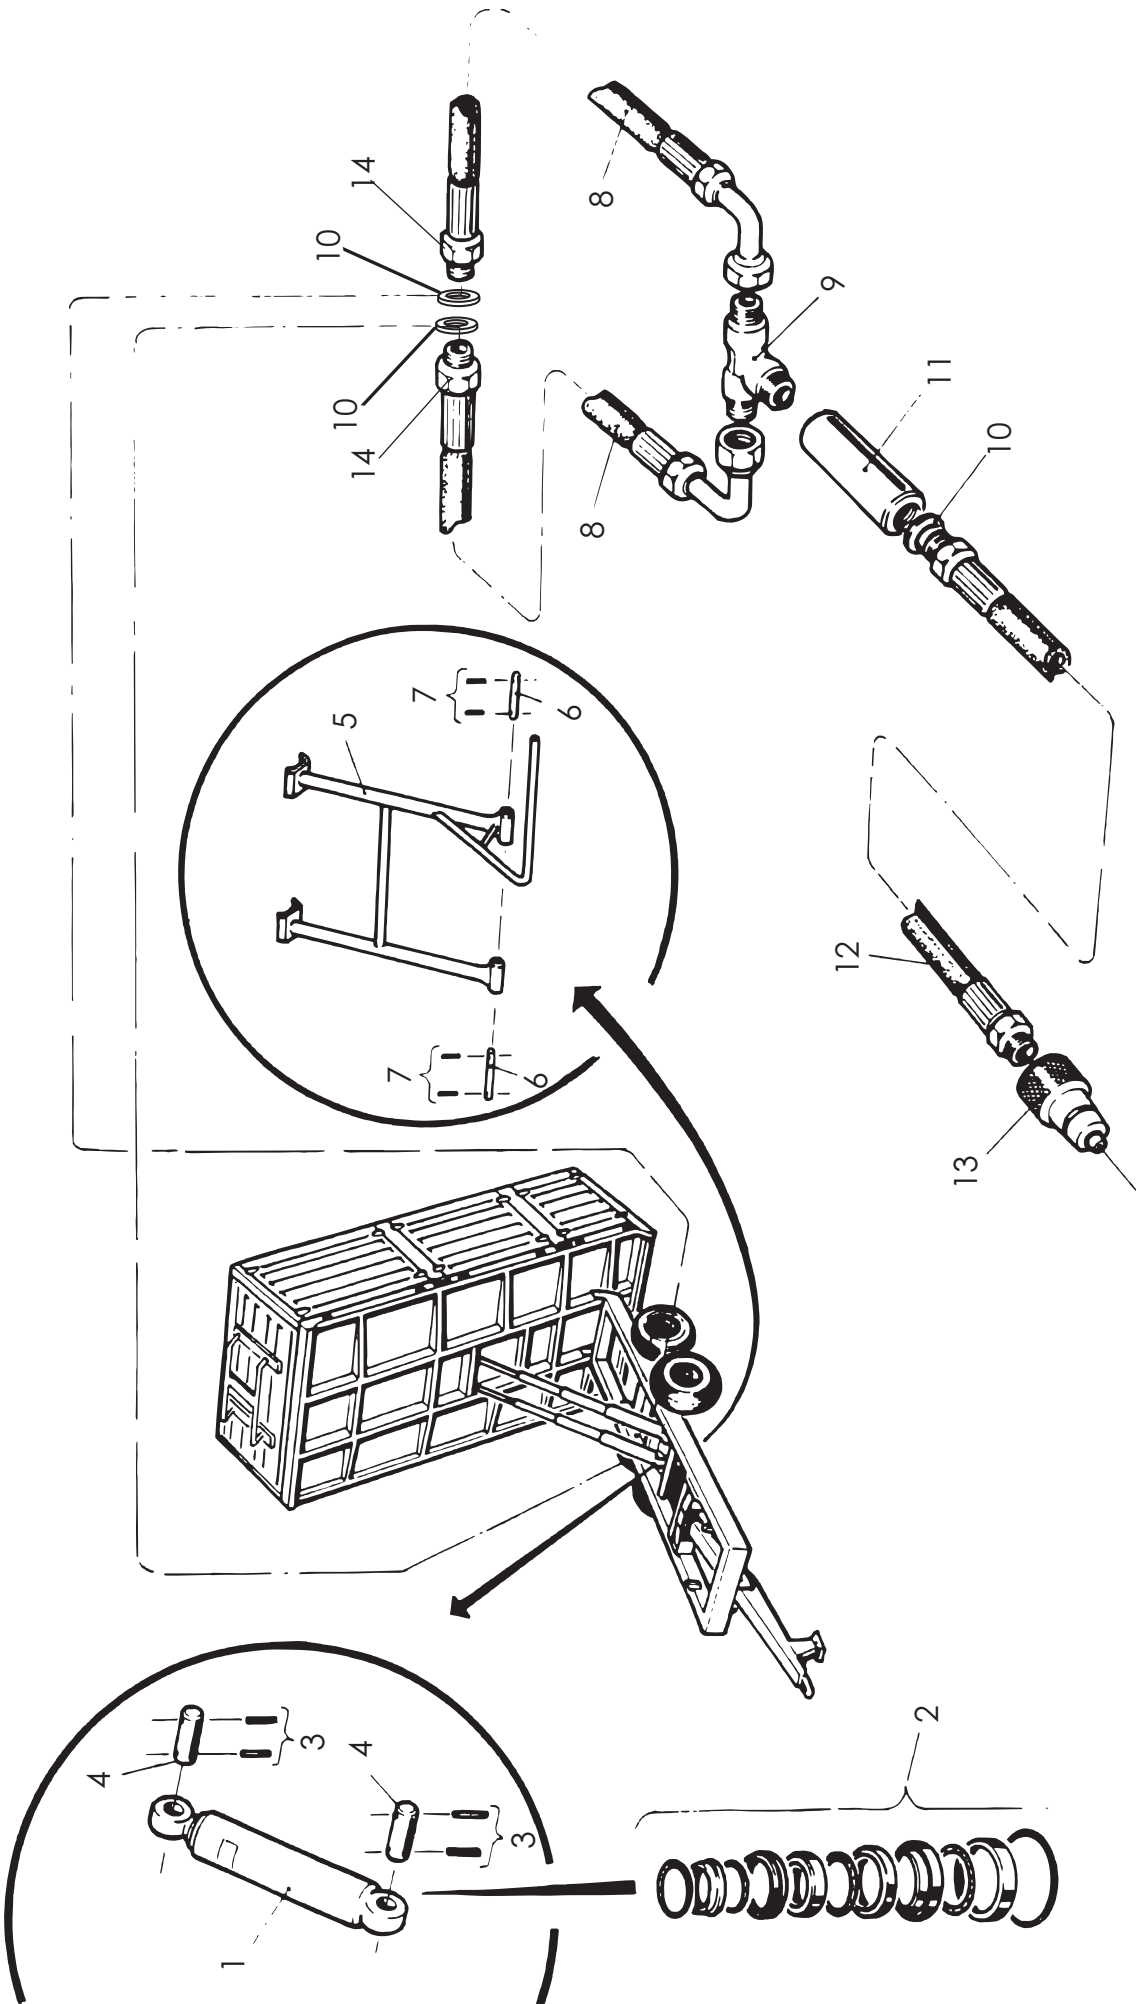

OSA REF	KPL ST	VAR. OSA DEL. NR	KOODI KODE	KIPPAUSLAITTEET NIMI	TIPPUTRUSTNING NAMN
1	2	D56012	NAS6 1925/560	KIPPISYLINTERI	TIPPCYLINDER
2	2	D56NAS6		TIIVISTESARJA	PACKNINGSAKS
3	8		6*50	SAKSISOKKA	SAXPINNE
4	4	1501518		KIINNIYSTAPPI	FÄSTTAPP
5	1	25375		NOSTOTUKI	FLAKSTÖD
6	2	1751025		NIVELTAPPI	TAPP
7	4	BA5150004	5*35	SAKSISOKKA	SAXSPRINT
8	2	D30234	49248S	NESTELETU	HYDRAULSLANG
9	1	D30000379	712-8 1/2"	T-NIPPA	T-STYCK
10	3	D30000212	1/2"	USIT-TIIVISTE	USIT-TÄTNING
11	1	1110180		TAKAISKUVENTTIILI	SLANGBROTTSVENTIL
12	1	1501025	4650 mm	NESTELETU	HYDRAULSLANG
13	1	DNP290	1/2"	PIKALIITIN KOIRAS	SNABBKOPLING
14	2		201-08	KAKSOISNIPPA	HANDEL NIPPEL

* ASENNUSSARJA 27 SISÄLTÄÄ OSAT 16, 17, 18, 20
BROMSKLOS MONTAGESATS 27 INNEHÅLLA DELAR 16, 17, 18, 20

OSA REF	KPL ST	VAR. OSA DEL. NR	KOODI KODE	JARRUPUTKISTO NIMI	BROMSAR NAMN
*1	1	NP250	1/2"	PIKALIITIN, KOIRAS	SNABBKOPPLING HANDEL
2	1	D30231	3/8"	JARRUPIKALIITIN	SNABBKOPPLING (BROMSVENT)
3	5	D30000211	3/8"	USIT-TIIVISTE	USIT-TÄTNING
4	1	D30000390	201-06	KAKSOISNIIPPA	DUPPELNIIPPE
5	1	D56010		PAINEENSÄÄTÖVENTTIILI	TRYCKREGLINGSVENTIL
6					
*7	1	D30000212	1/2"	USIT-TIIVISTE	USIT-TÄTNING
8	1	D29308	2350 mm	HYDR. LETKU	HYDR. SLANG
9	1	D30229	DA16S S16	LEIKKUURENGAS	RÖRFÖRSKRUVING
10	1	D30230	EA16S AS16	MUTTERI	MUTTER
11	1	25380		JARRUPUTKI	BROMSRÖR
12	1	Qs16		T-YHDE	T-STYCKE
13	1	25482	850 mm	JARRULETKU	BROMSSLANG
14	1	25482	1400 mm	JARRULETKU	BROMSSLANG
15	1	D56050		T-YHDE	T-STYCKE
16	2	D917PIST.25		JARRUSYLINTERI	BROMSSYLINDER
17	2	D920\$FP20		KIINNIYSTAPPI	TAPP
18	2	D920\$FP14		KIINNIYSTAPPI	TAPP
19	2		4*25	HAARASOKKA	PINNE
20	2		4*25	SAKSISOKKA	PINNE
21	2		M20	ALUSLEVY	BRICKA
22	2		M14	ALUSLEVY	BRICKA
23	1	D15292	202-06-08	KAKSOISNIIPPA	NIPPEL

OSA REF	KPL ST	VAR. OSA DEL. NR	KOODI KODE	TUKIJALKA NIMI	STÖDFOT NAMN
1	1	1181060		TUKIJALKA	STÖDFOT
2	1	1951065		SARANATAPPI	LEDTAPP
3	1	1951064		LUKITUSTAPPI	LÅSTAPP
4	2	BA5150004	5*36	SAKSISOKKA	SAXPINNE
5	1	Be5000002	4,5*40	RENGASSOKKA	LÅSSPRINT