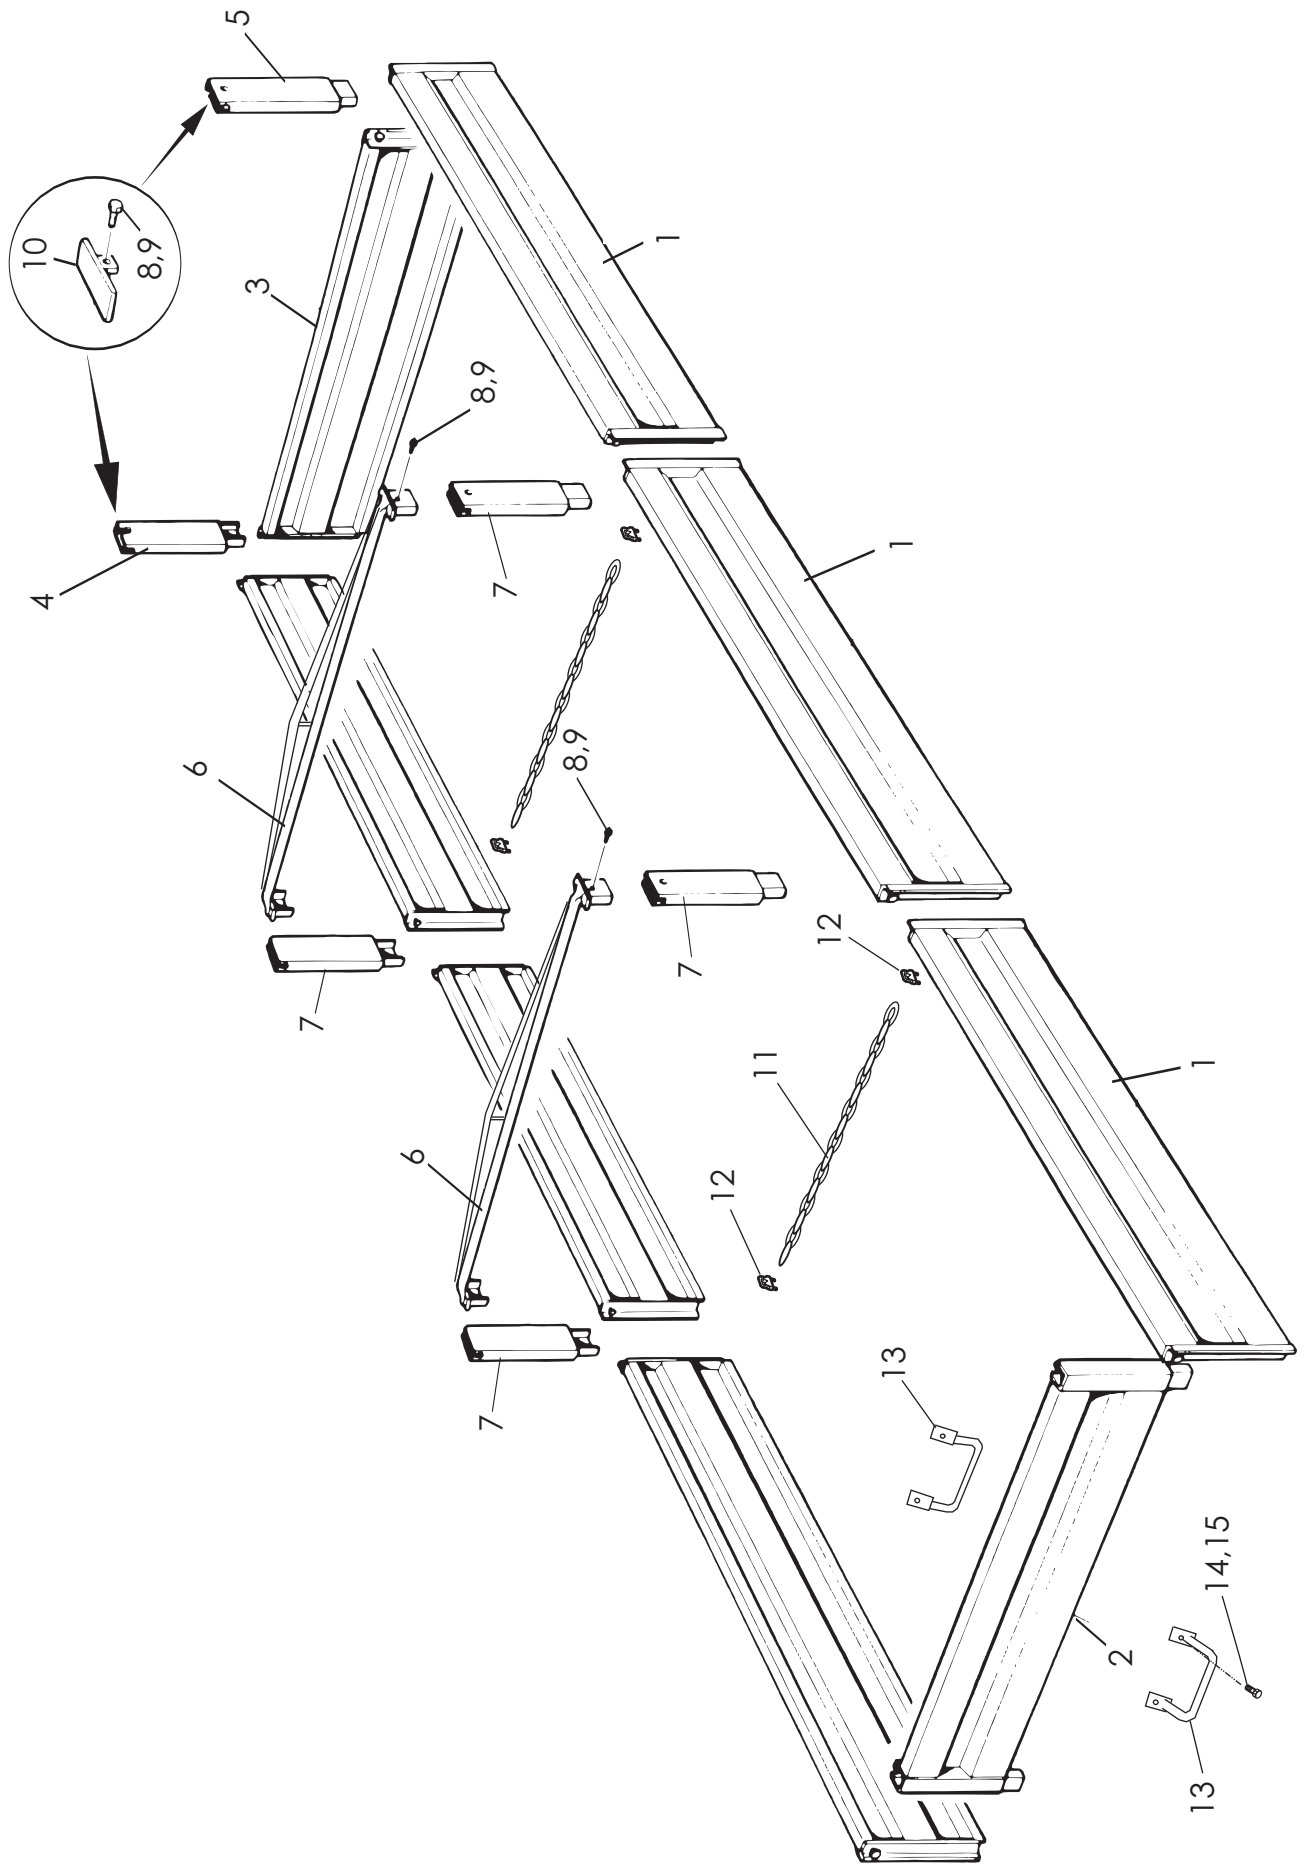

VIITE REF	KPL ST	OSANO DELNR	KOODI KODE	NIMIKE LISÄLAIDAT	BENÄMNING TILLÄGGSLÄM
1	6	25589		SIVUKOROKELAITA	SIDOTILLÄGGSLÄM
2	1	25591		ETUKOROKELAITA	TILLÄGGSLÄM, FRAM
3	1	25595		TAKAKOROKELAITA	TILLÄGGSLÄM, BAKRE
4	1	29512		KULMAKOROKEKARIKKA	HÖRNSTOLPE,TILL.
5	1	29512		KULMAKOROKEKARIKKA	HÖRNSTOLPE, TILL.
6	2	25144		VÄLITANKO	MELLANSTÅNG
7	4	29514		KESKIKARIKKA	MELLANSTOLPE
8	6		M10*30	KUUSIORUUVI	SKRUV
9	6		M10	JOUSIALUSLAATTA	BRICKA
10	2	1956550		LISÄLAIDAN LUKITSIN	LÅSNING
11	2	250052	5x32	KETTINKI	KEDJA
12	4	Bc3000002	8mm	RUUVISAKKELI	SCHACKEL
13	2	1107120		ASKELMA	FOTSTEG
14	2		AM10x30	KUUSIORUUVI	SKRUV
15	2		M10IL	KUUSIOMUTTERI	MUTTER