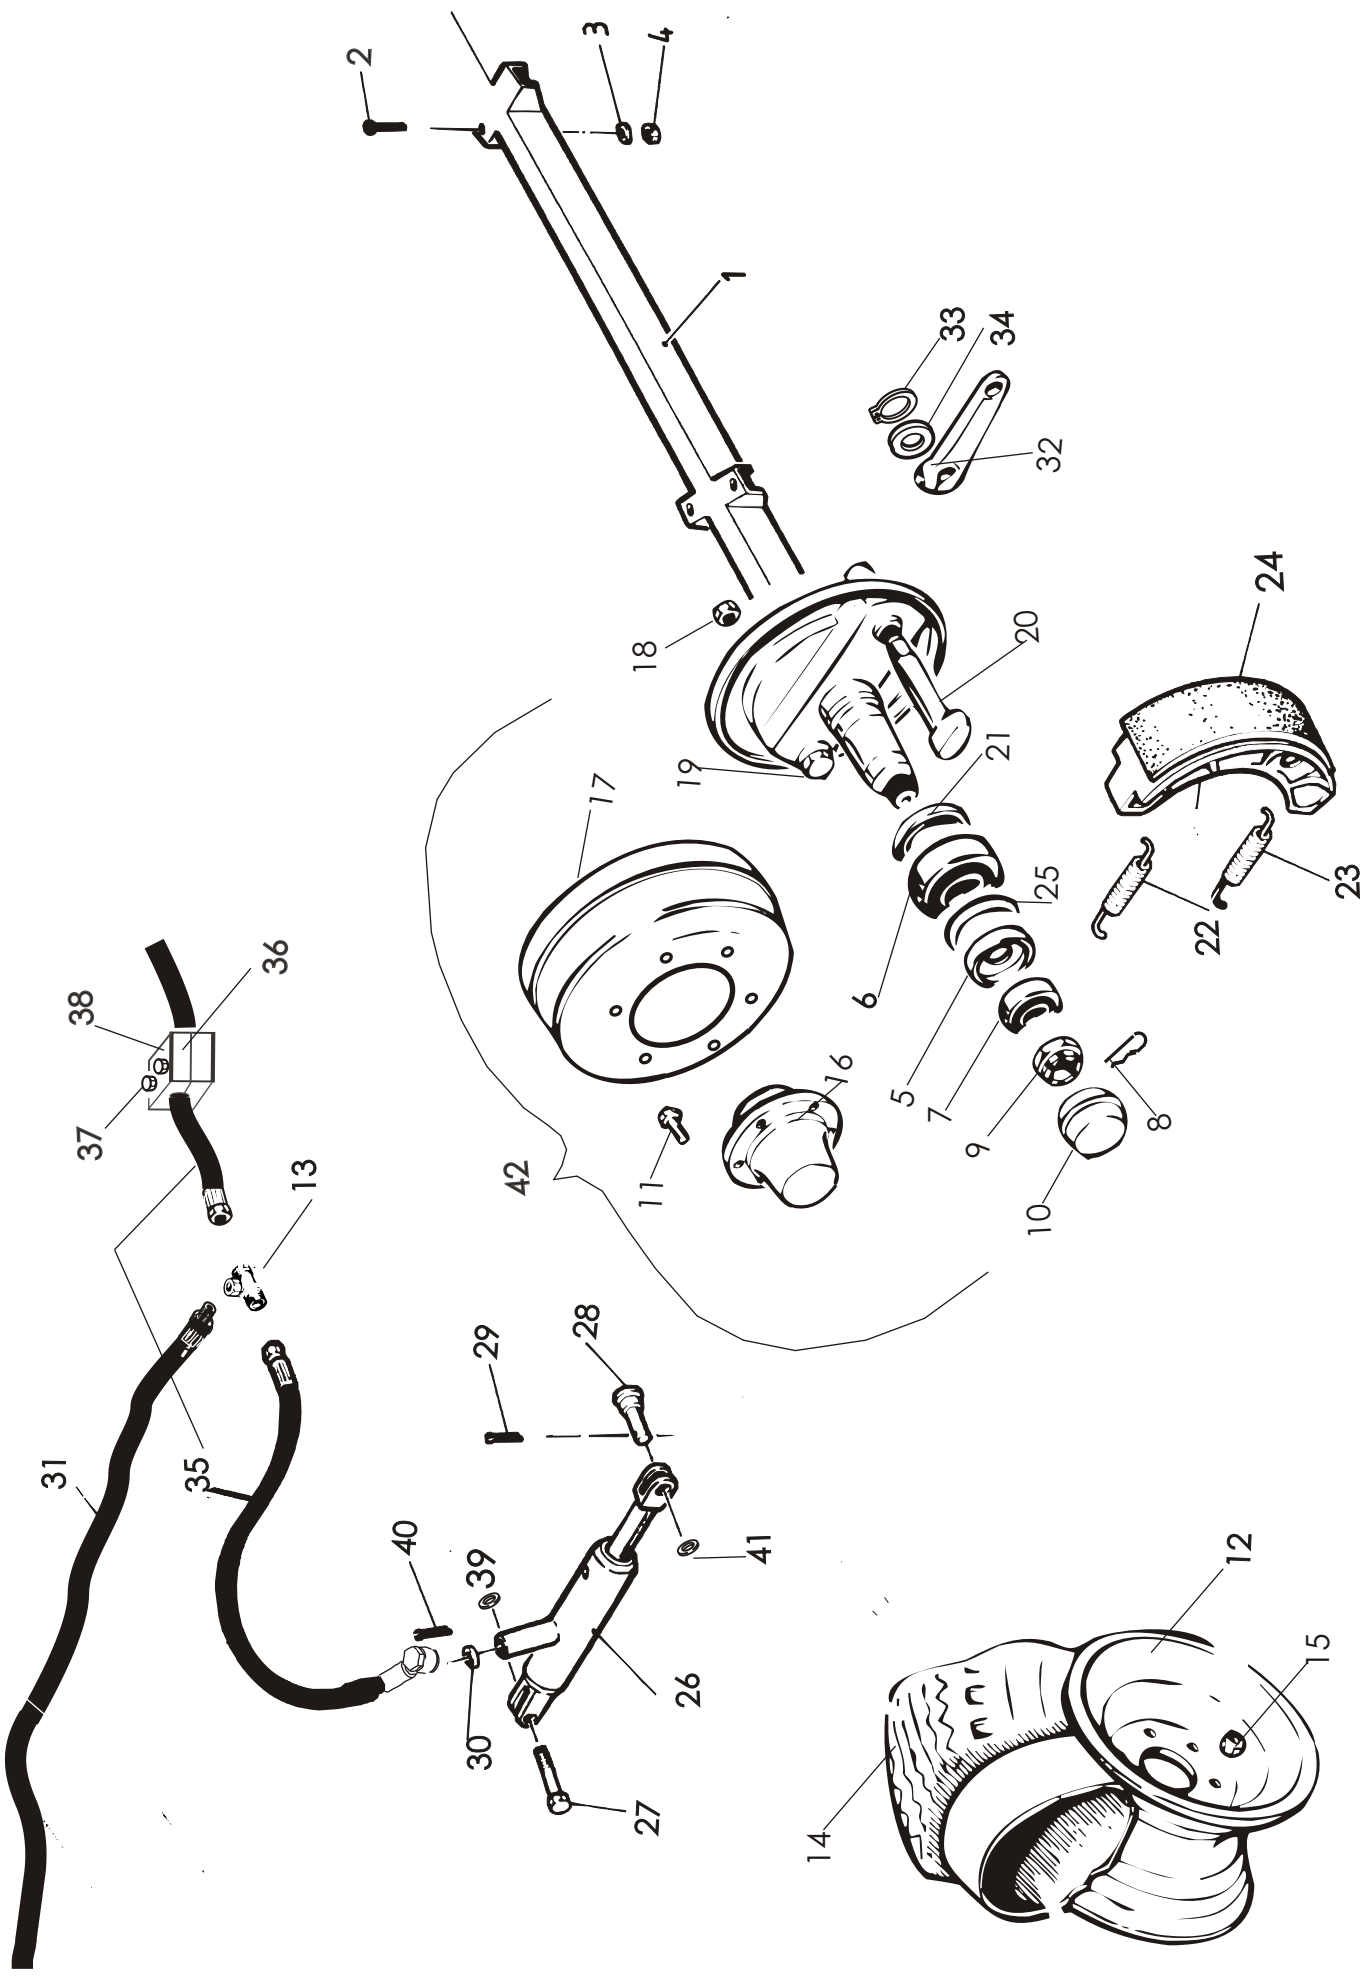

VIITE REF	KPL ST	OSANO DELNR	KOODI KODE	NIMIKE AKSELISTO, JARRULLINEN	BENÄMNING AXELUTR. BROMSAD
1	1	26340		AKSELI NAPOINEEN	AXEL MED NAV
2	4		M20x1.5x50	KUUSIORUUVI	SKRUV
3	4		M20	JOUSIALUSLEVY	FJÄDERBRICKA
4	4		M20x1.5	KUUSIOMUTTERI	MUTTER
5	2	D915PA52		TIIVISTE	TÄTNING
6	2	D902CC30213		LAAKERI	LAGER
7	2	D902CC32210		LAAKERI	LAGER
8	2		6X50	SAKSISOKKA	SAXSPRINT
9	2	D908DF39/60		KRUUNUMUTTERI	KRONMUTTER
10	2	D912T90		PÖLYSUOJA	NAVKAPSEL
11	12	D903C18, D903C18LI		RUUVI	SKRUV
12	2	D40061	13X15.5 161/205	VANNE (400)	FÄLG (400)
13	1	D73706		T-NIPPA	T-NIPPEL
14	2	D40060	400x15.5	ULKORENGAS	DÄCK
15	12	D903D18GER	M18X1.5	PYÖRÄNMUTTERI	MUTTER
16	2	D904L690-120N		NAPA	NAV
17	2	D906TL300608	300X60	JARRURUMPU	BROMSTRUMMA
18	2		M16	SÄÄTÖMUTTERI	MUTTER
19	2	D914PF306		SÄÄTÖAKSELI	AXEL
20	2			ÖLJYTIIVISTE	OLJETÄTNING
21	2	D915PG65		JOUSI	FJÄDER
22	2	D914M300/118		JOUSI	FJÄDER
23	2	D914M300/175		JARRUKENKÄ	BROMSBRACK
24	2	D3FC300Z0		NILOSRENGAS	NILOS
25	2	D915N30213		JARRUSYLINTERI	BROMSCYLINDER
26	2	D917PIST.26		TAPPI	TAPP
27	2	D920SFP20		TAPPI	TAPP
28	2	D920SFP14		TAPPI	TAPP
29	2			SAKSISOKKA	PINNE
30	2	D30000211	3/8"	USIT-TIIVISTE	USIT-TÄTNING
31	1	D26345		JARRULETKU	BROMS SLANG
32	2	D909F26		JARRUVIPU	BROMSARM
33	2			SEEGER	SEGER
34	2			ALUSLEVY	BRICKA
35	2	D26346		JARRULETKU	BROMS SLANG

TUKIJALKA

STÖDFOT

OSA REF	KPL ST	VAR. OSA	KOODI DEL. NR	NIMI	NAMN KODE
1	1	26115		TUKIJALKA	STÖDFOT
2	1	26118	Ø25	SARANATAPPI	LEDTAPP
3	1	26120	Ø25	LUKITUSTAPPI	LÅSTAPP
4	2	BA5150004	5×36	SAKSISOKKA	SAXPINNE
5	1	BE8600002	8×40	RENGASSOKKA	LÅSSPRINT