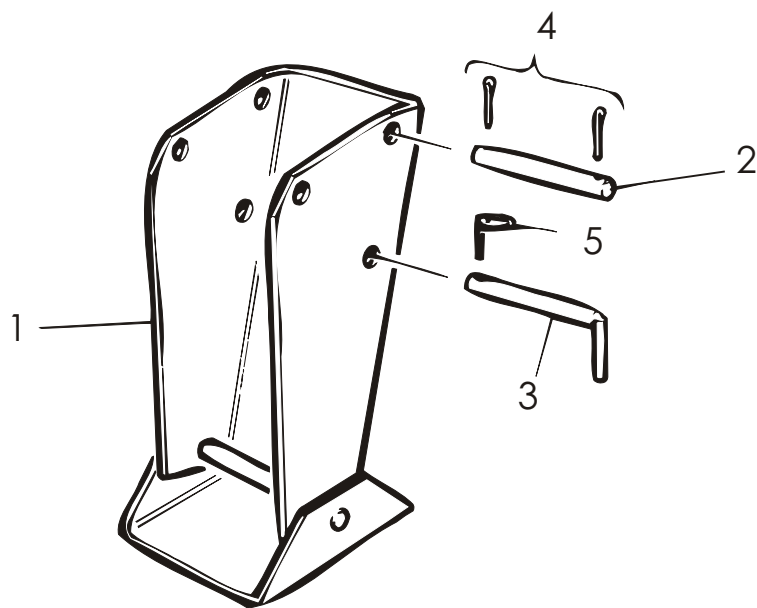

TUKIJALKA

STÖDFOT

OSA REF	KPL ST	VAR. OSA	KOODI DEL. NR	NIMI	NAMN KODE
1	1	26115		TUKIJALKA	STÖDFOT
2	1	26118	Ø25	SARANATAPPI	LEDTAPP
3	1	26120	Ø25	LUKITUSTAPPI	LÅSTAPP
4	2	BA5150004	5×36	SAKSISOKKA	SAXPINNE
5	1	BE8600002	8×40	RENGASSOKKA	LÅSSPRINT