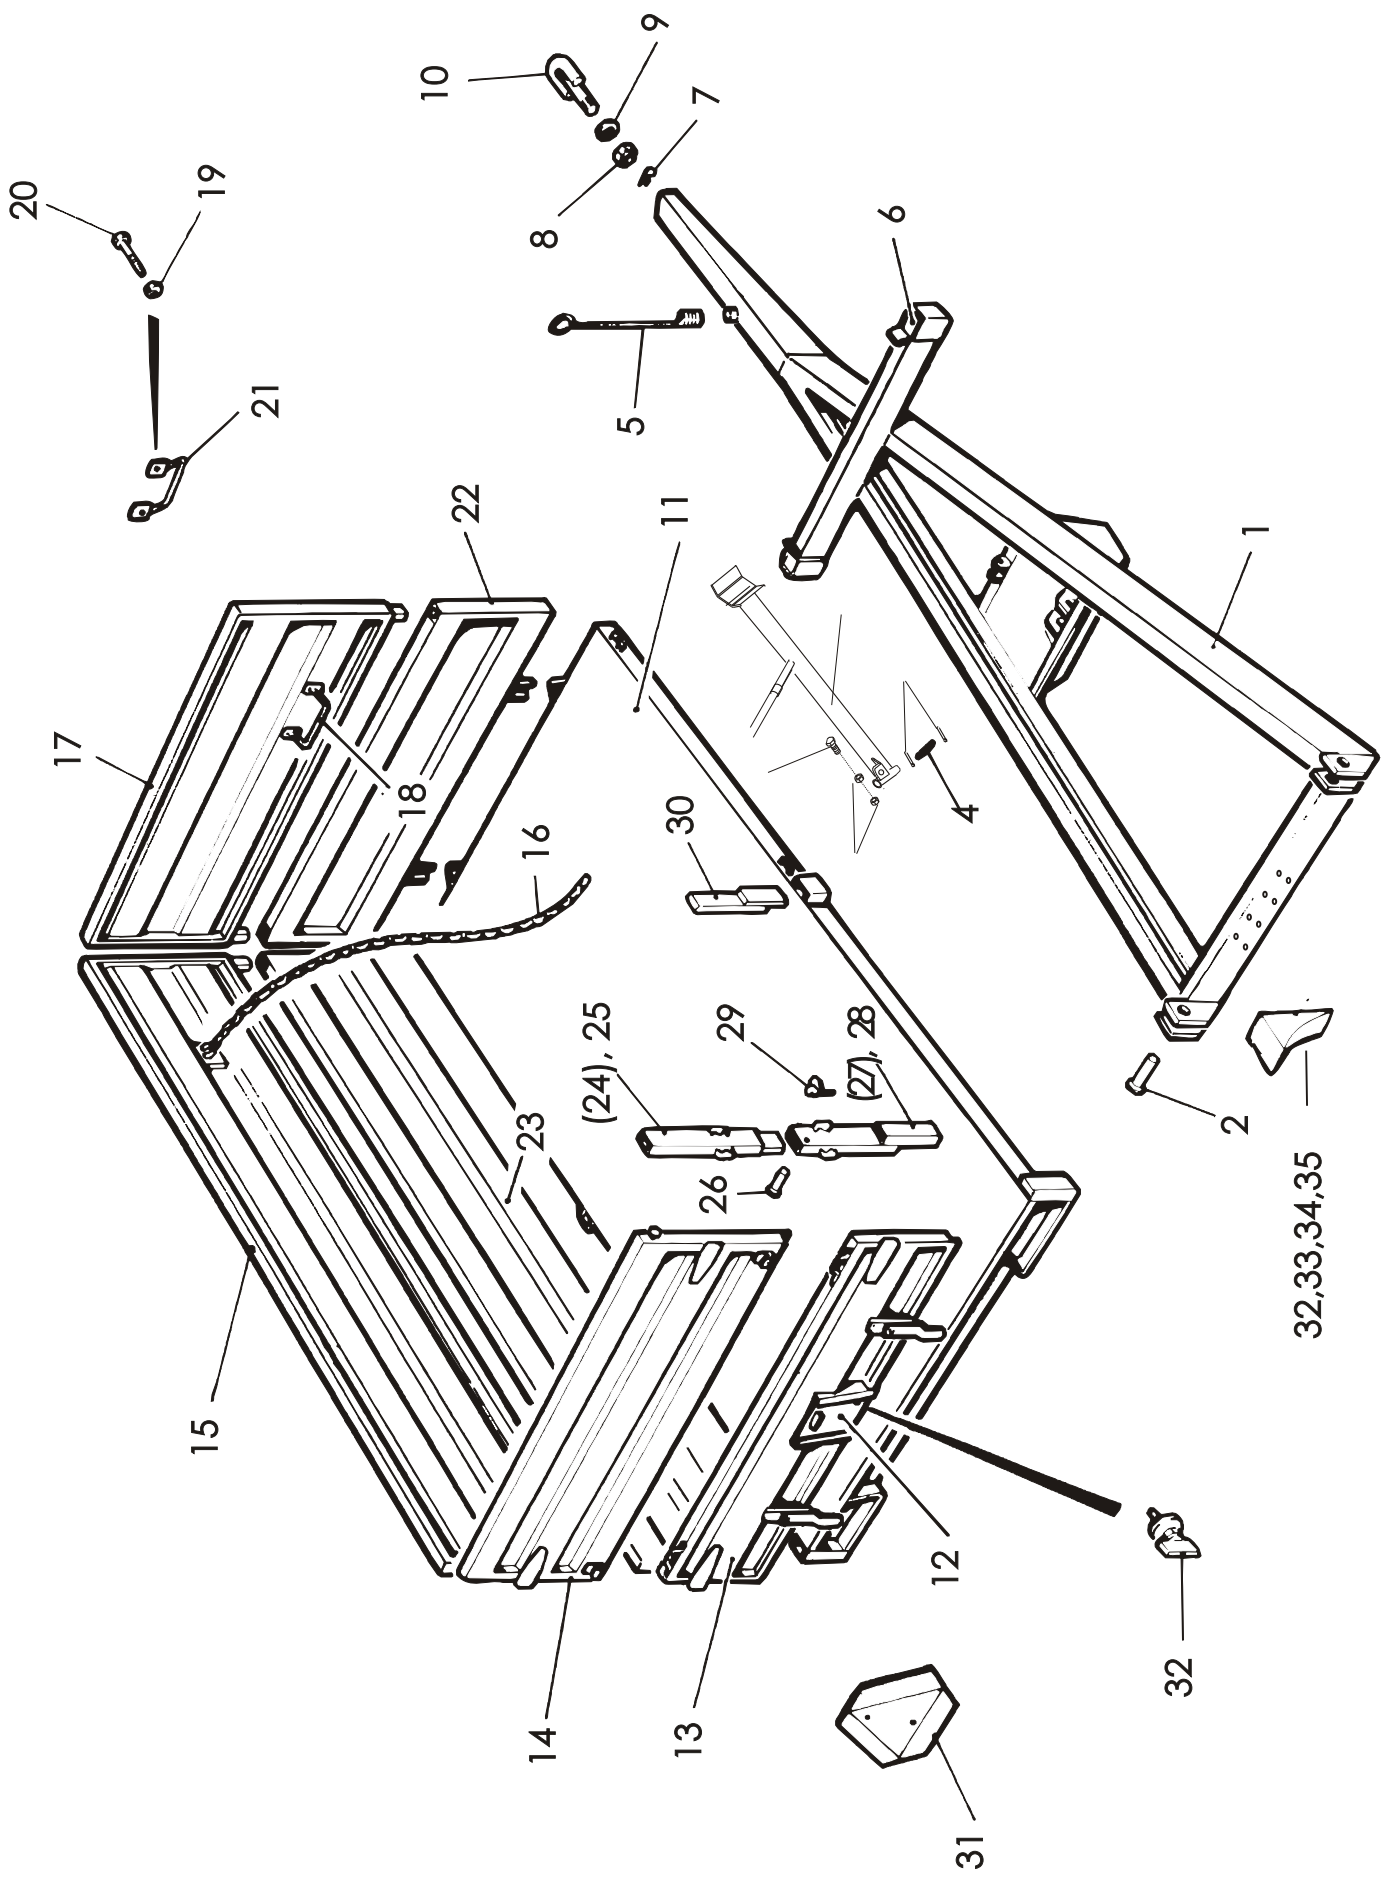

VIITE REF	KPL ST	OSANO DELNR	KOODI KODE	NIMIKE RUNKO-LAVA-LAIDAT	BENÄMNING RAM-FLAK-LÄMMAR
1	1	1501000		RUNKO	RAM
2	2	1788010		KEIKKOKORVAN TAPPI	FLAKFÄSTE
3	1	1752500		LAVAN TUKI	FLAKSTÖD
4	1	1751025		LAVANTUEN TAPPI	FÄSTE
5	1	D14111		HYDR.LETKUN KANNATIN	HÄLLARE
6	2	D50500		KUMITYNNY	GUMMIDYNA
7	1		6x70	SAKSISOKKA	SAXPINNE
8	1		M33	KRUUNUMUTTERI	KRONMUTTER
9	1		M33	ALUSLEVY	BRICKA
10	1	D26063		VETOSILMUKKA	DRAGÖGLA
11	1	1502000		LAVA	FLAK
12	1	1755260		SULKUPELTI	PLÅTLUCKA
13	1	1755200		PERUSTAKALAITA	BAKRE GRUNDLÄM
14	1	1756200		TAKALISÄLÄITA	BAKRE SPANNMÅLSL.
15	2	1513000		SIVULISÄLÄITA	SIDOSPANNMÅLSL.
16	1	1170910	5x2100	KETJU	KEDJA
17	1	1756100		ETULISÄLÄITA	FR. SPANNMÅLSL.
18	1	1107120		ASKELMA SISÄP.	STEG
19	1		M10 IL	MUTTERI	MUTTER
20	1		M10x25	RUUVI	SKRUV
21	1	1107120		ASKELMA	STEG
22	1	1755100		PERUSETULAITA	FR. GRUNDLÄM
23	2	1506000		PERUSSIVULAITA	SIDOGRUNDLÄM
24	1	26634		LISÄKULMAKARIKKA, V.AS.	TILL.HÖRNSTOLPE V.
25	1	1107300		LISÄKULMAKARIKKA, OIK.	TILL.HÖRNSTOLPE H.
26	2	1062006		SARANATAPPI	AXELTAPP
27	1	26626		PERUSKULMAKARIKKA, V.AS.	GR.HÖRNSTOLPE V.
28	1	1106400		PERUSKULMAKARIKKA, OIK.	GR.HÖRNSTOLPE H.
29	2		8x45	RENGASSOKKA	LÄSSPRINT
30	2	1755320		TUKIKARIKKA	STÖDSTOLPE
31	1	Cf6000		HIT.AJONEUVON KOLMIO	TRIANGEL
32	1	D5956		PYSÄKÖINTIKILLA	KIL
33	1	D5955		PIDIKE	HÄLLARE
34	8		M8x20	KUUSIORUUVI	SKRUV
35	8		M8IL	KUUSIOMUTTERI	MUTTER
36	1		M10X50	KUUSIORUUVI	SKRUV
37	2		M10	MUTTERI	MUTTER
38	2	BA5150004		SAKSISOKKA	SAXPRINT