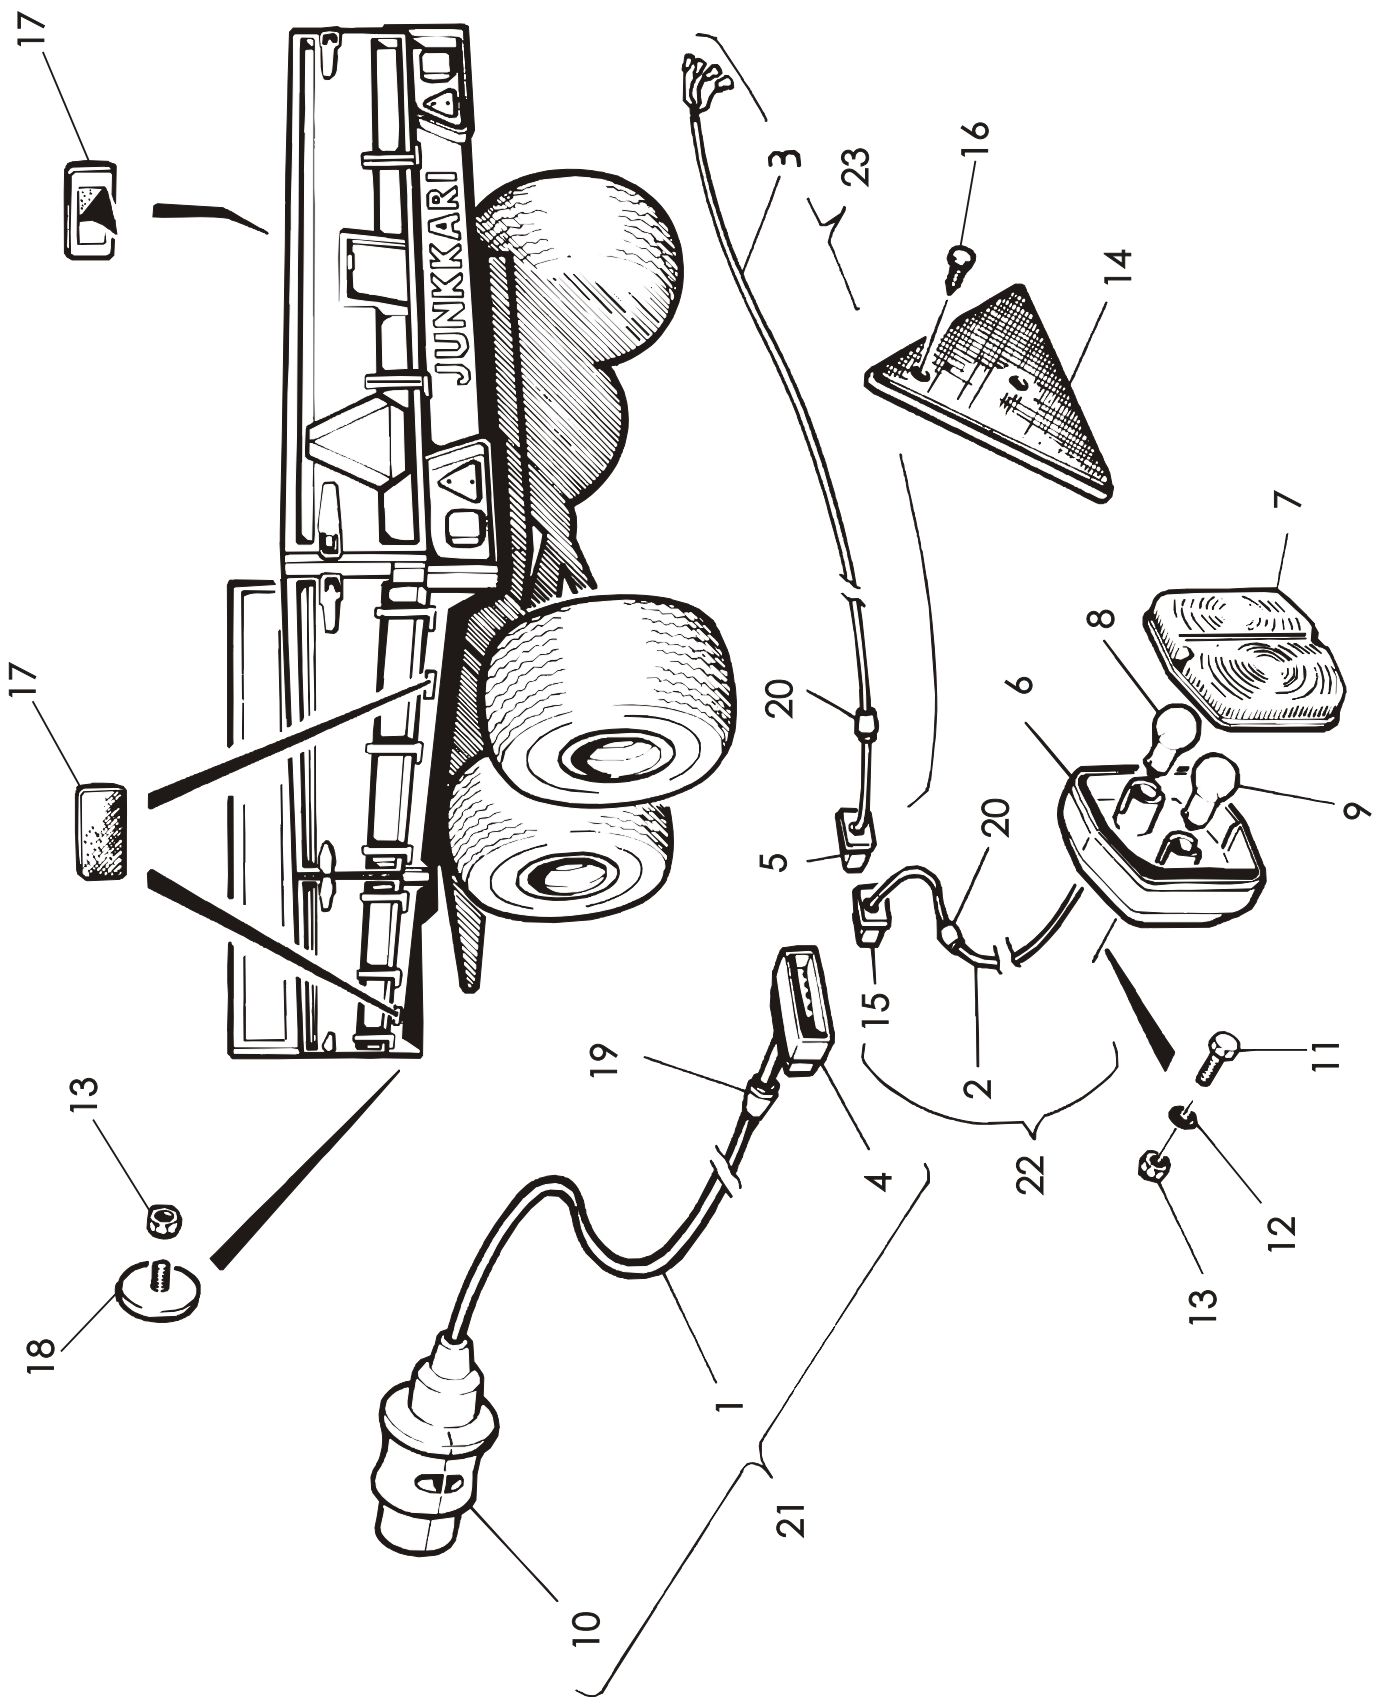

OSA REF	KPL ST	VAR. OSA DEL. NR	KOODI KODE	SÄHKÖLAITTEET NIMI	ELUTRUSTNING NAMN
1	1		5x0,75mm²-6,7m	KUMIKAAPELI	GUMMIKABEL
2	1		4x0,75mm²-0,7m	KUMIKAAPELI	GUMMIKABEL
3	1		4x0,75mm²-1,55m	KUMIKAAPELI	GUMMIKABEL
4	1	700100-475		JAKAJALIITIN	ADAPTER
5	1	700100-479		VAST. OTTO LIITIN	ADAPTER
6	2	65717100		TAKAVALO	BAKLYTA
7	2	65717101		LYHDYNLASI	GLAS TILL BAKLYTA
8	2	D41400001	10W/12V	LAMPPU	LAMPA
9	2	D40001684	20W/5W 12V	LAMPPU	LAMPA
10	1	E7959	7-NAPAINEN	PISTOTULPPA	KONTAKT 7 -POLIG
11	4		M6x20	KUUSIORUUVI	SEKKANTSKRUV
12	4		M6	ALUSLEVY	BRICKA
13	6		M6	KUUSIOMUTTERI	SEKKANTMUTTER
14	2	D50000358		HEIJASTINKOLMIO	REFLEXRÖD
15	1	700100-478		VAST. OTTO LIITIN	ADAPTER
16	4	A14840	Ø 4,8x16	PORARUUVI	SKRUV
17	4	D50000396		HEIJASTIN KELT.	REFLEX
18	2	D50000395		HEIJASTIN PYÖREÄ	REFLEX
19	1	700100-472		SUOJAHOLKKI	HOLK
20	2	700100-473		SUOJAHOLKKI	HOLK
21	1	11845012		JOHTOSARJA	LEDNINGSAKS
22	1	11845021		JOHTOSARJA	LEDNINGSAKS
23	1	11845031		JOHTOSARJA	LEDNINGSAKS