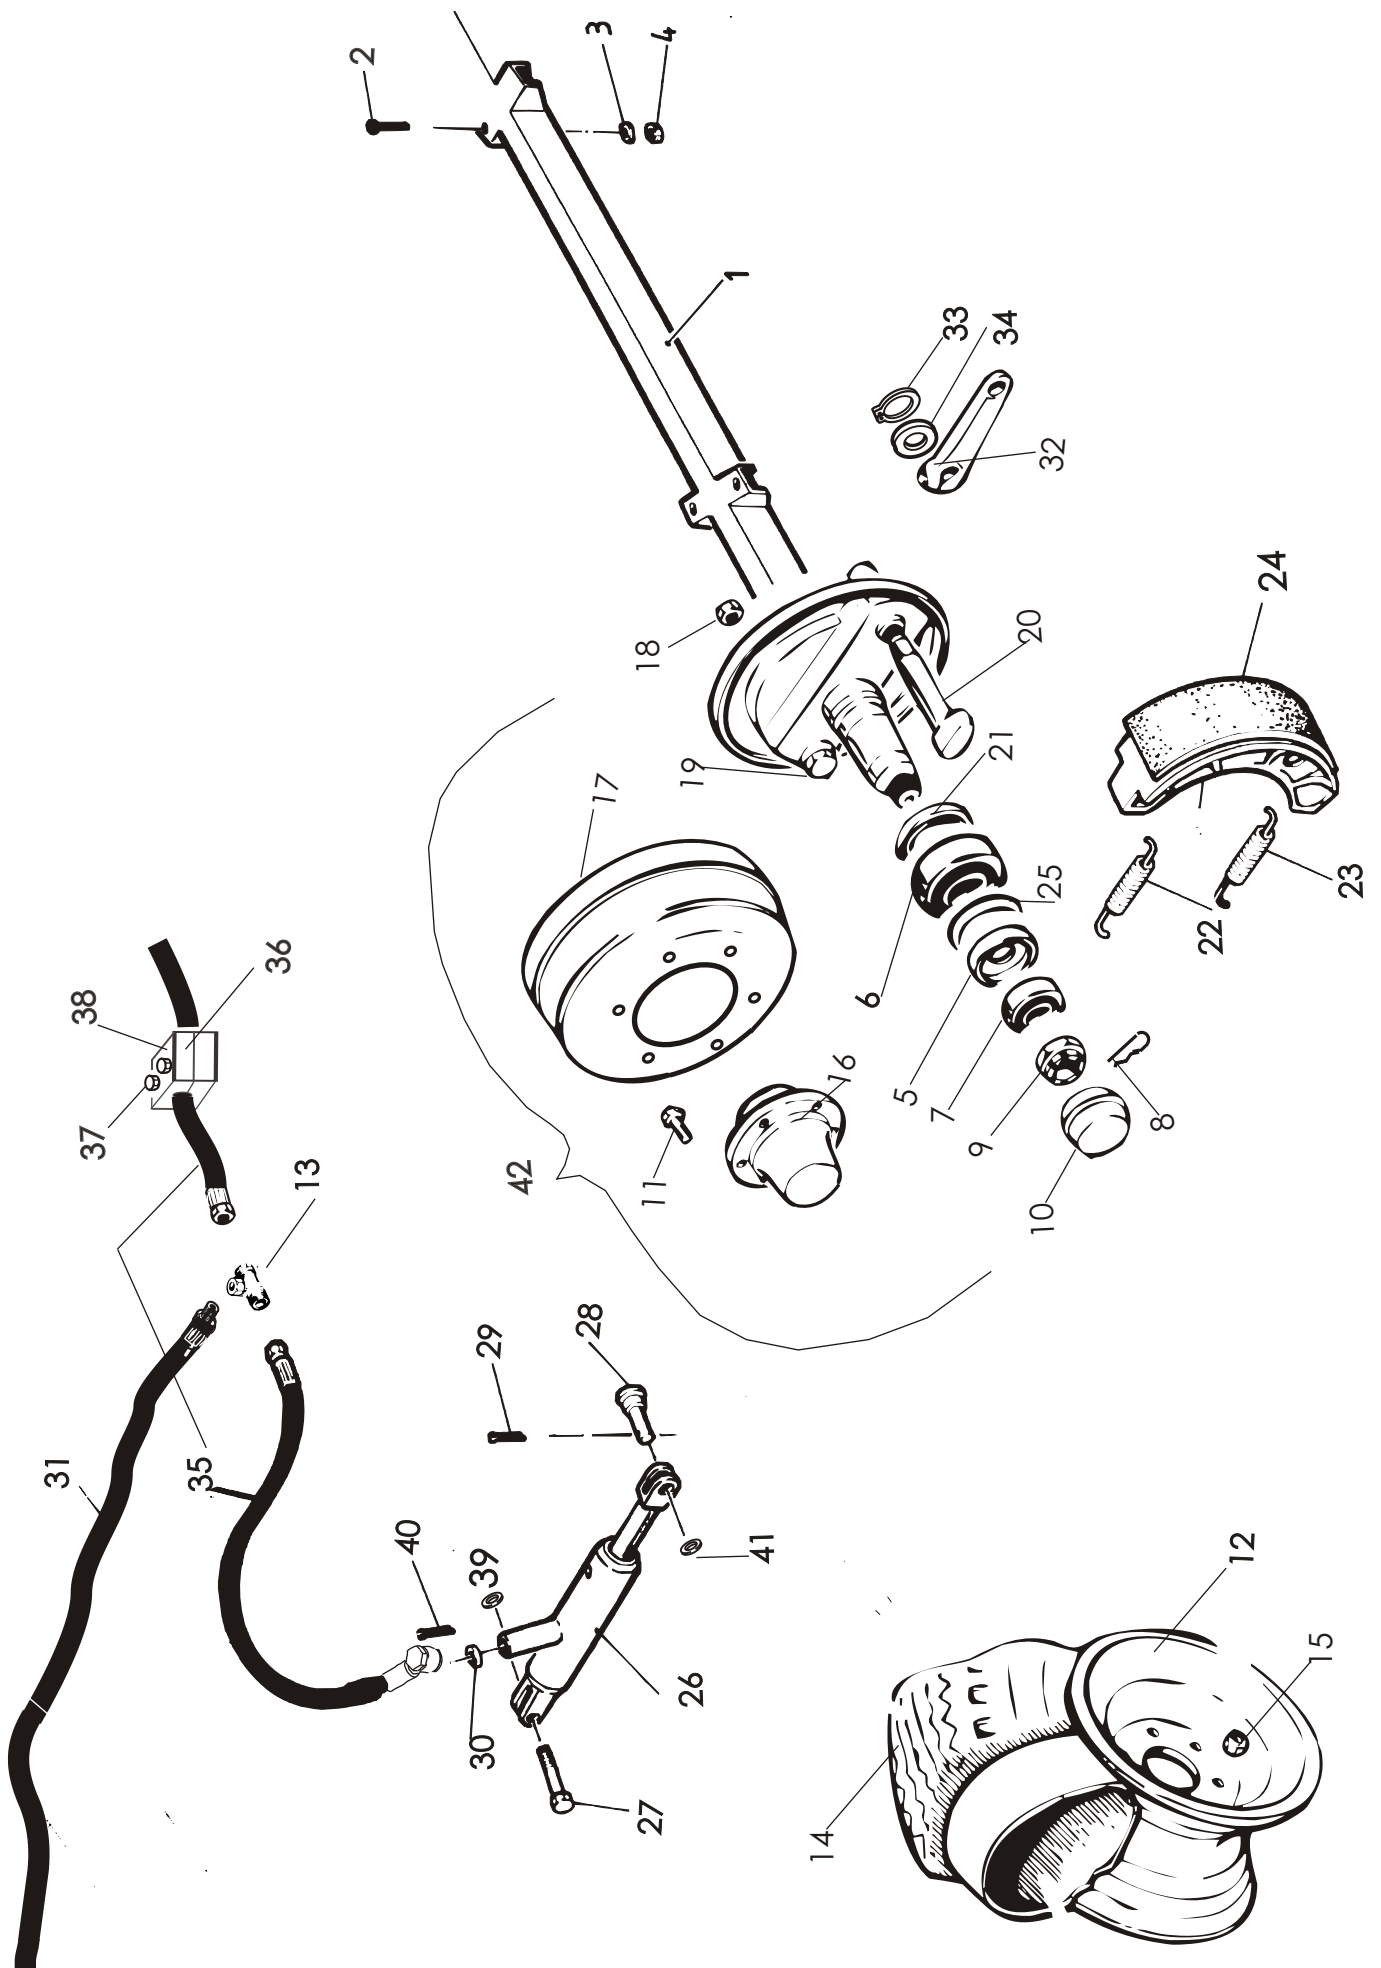

VIITE REF	KPL ST	OSANO DELNR	KOODI KODE	NIMIKE AKSELISTO	BENÄMNING AXELUTRUSTNING
1	1	25582		AKSELI (TÄYD.)	AXEL
2	2	D904L690/120N		NAPA	NAV
3	2	D915PA52		TIIVISTE	TÄTNING
4	2	D902CC30213		LAAKERI	LAGER
5	2	D902CC32210		LAAKERI	LAGER
6	2	D914C39E		SOKKA	SPRINT
7	2	D908DF39160		KRUUNUMUTTERI	KRONMUTTER
8	2	D912T90		PÖLYSUOJA	NAVKAPSEL
9	12	D903C18	M18	RUUVI	SKRUV
10	2	D30000068	13x15.5	VANNE	FÄLG
11					
12	2	D30000081	400x15.5	ULKORENGAS	DÄCK
13	12	51506	M18	PYÖRÄN MUTTERI	HJULMUTTER
14	4	AHL111511	M20x1.5	MUTTERI	MUTTER
15	4		M20	JOUSIALUSLEVY	FJÄDERBRICKA
16	2	D915N30213		NILOSRENGAS	NILOS
17	2	D915PG65		ÖLJYTIIVISTE	ÖLJETÄTNING
18	4	A0L1F1214	M20x1.5x50	RUUVI	SKRUV

TUKIJALKA

STÖDFOT

OSA REF	KPL ST	VAR. OSA	KOODI DEL. NR	NIMI	NAMN KODE
1	1	26115		TUKIJALKA	STÖDFOT
2	1	26118	Ø25	SARANATAPPI	LEDTAPP
3	1	26120	Ø25	LUKITUSTAPPI	LÅSTAPP
4	2	BA5150004	5×36	SAKSISOKKA	SAXPINNE
5	1	BE8600002	8×40	RENGASSOKKA	LÅSSPRINT