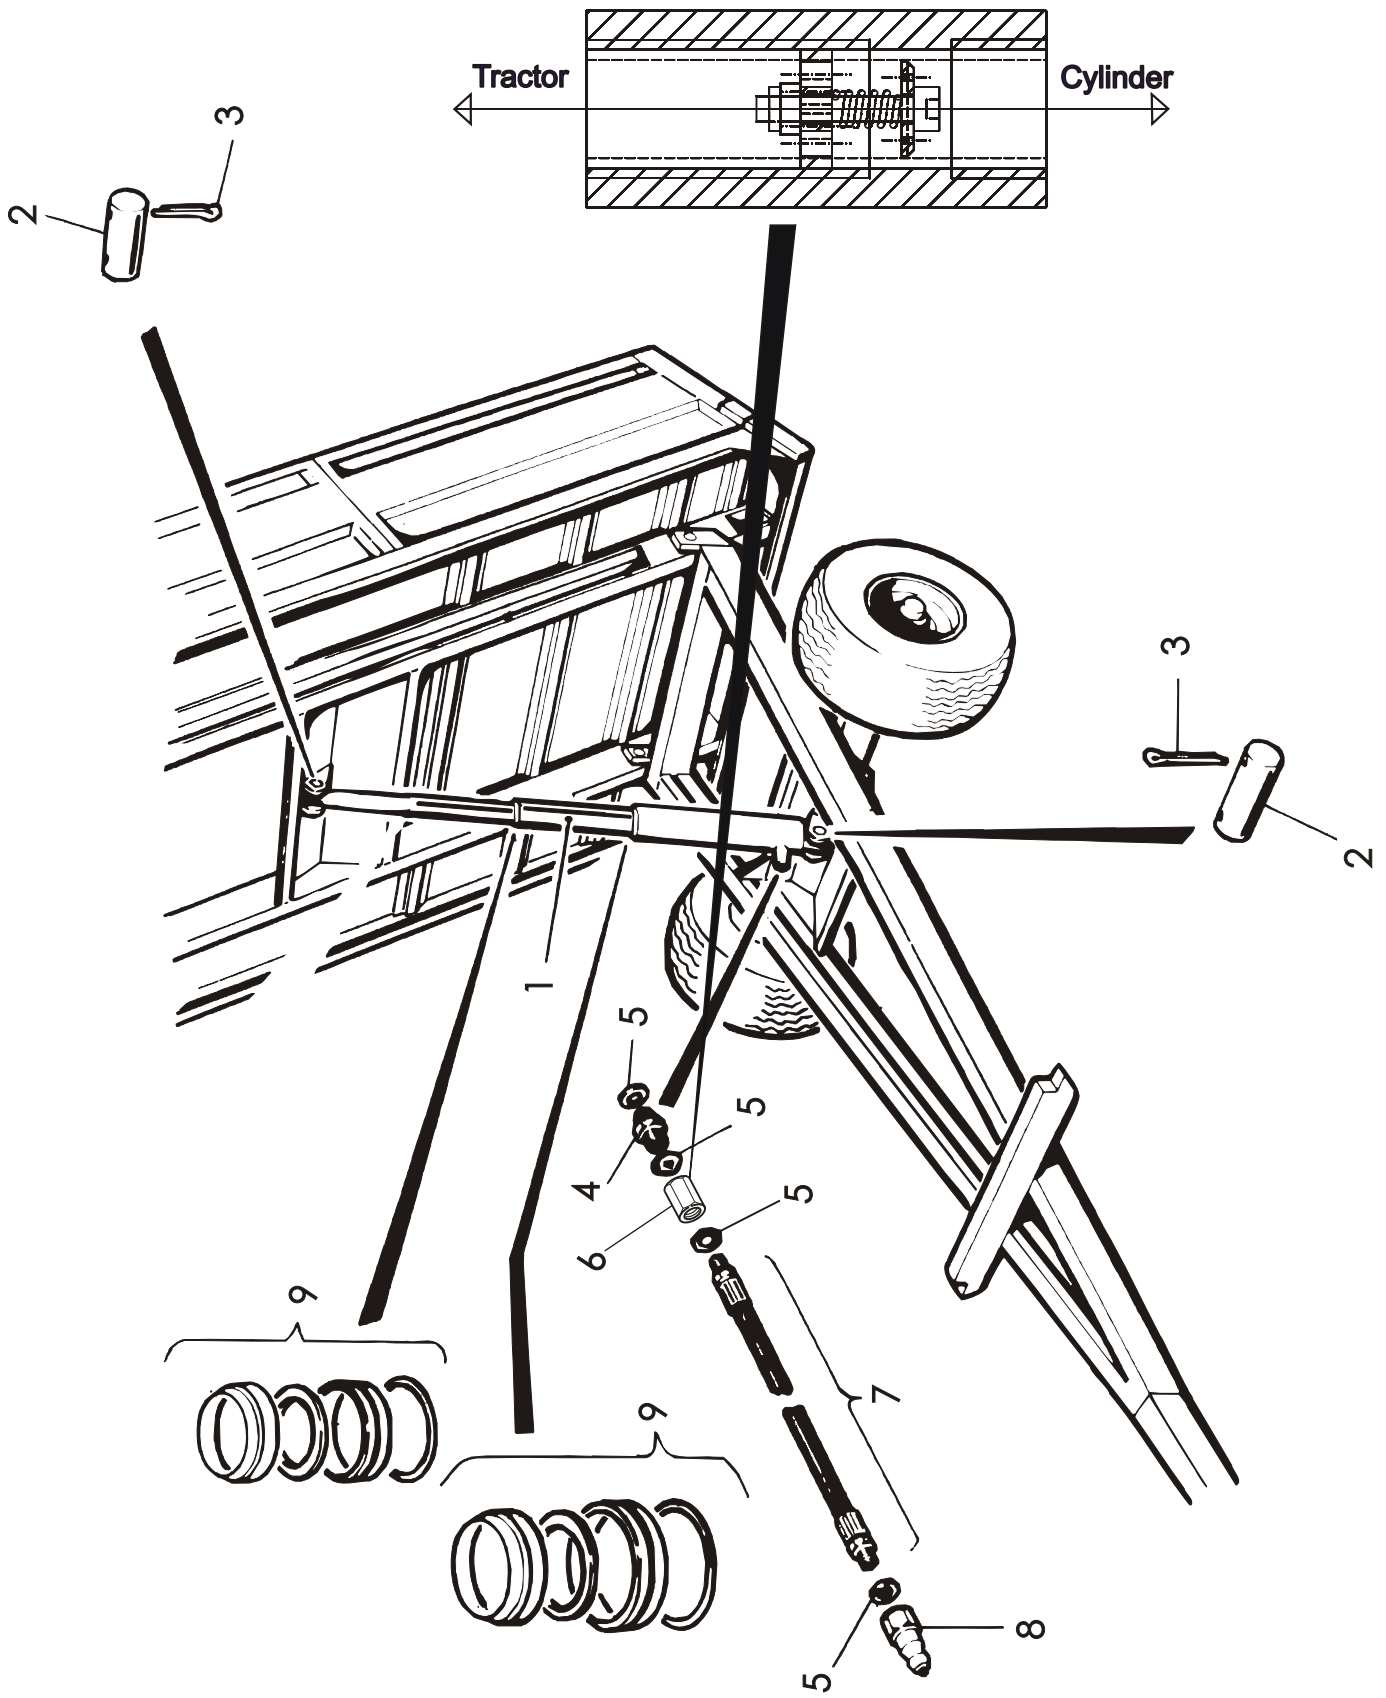

VIITE REF	KPL ST	OSANO DELNR	KOODI KODE	NIMIKE KIPPAUSLAITTEET	BENÄMNING TIPPUTRUSTNING
1	1	D56007	NAP-3	KIPPISYLINTERI	TIPPCYLINDER
2	2	1501518		KIPIN KIINNITIN	TIPPFÄSTE
3	4		6x50	SAKSISOKKA	SAXSPRINT
4	1	D30000380	201-8 1/2"	KAKSOISNIPPA	DUBBELNIPPEL
5	4	D30000212	217-8 1/2"	USIT-TIIVISTE	USIT-TÄTNING
6	1	20661		TAKAISKUVENTTTIILI	SLANGBROTTSVENTIL
7	1	D30208	4000mm	NESTELETKU	HYDRAULSLANG
8	1			PIKALIITIN, KOIRAS	SNABBKOPPLING
9	1	NAP-3	5186	TIIVISTESARJA	PACKNINGSSATS