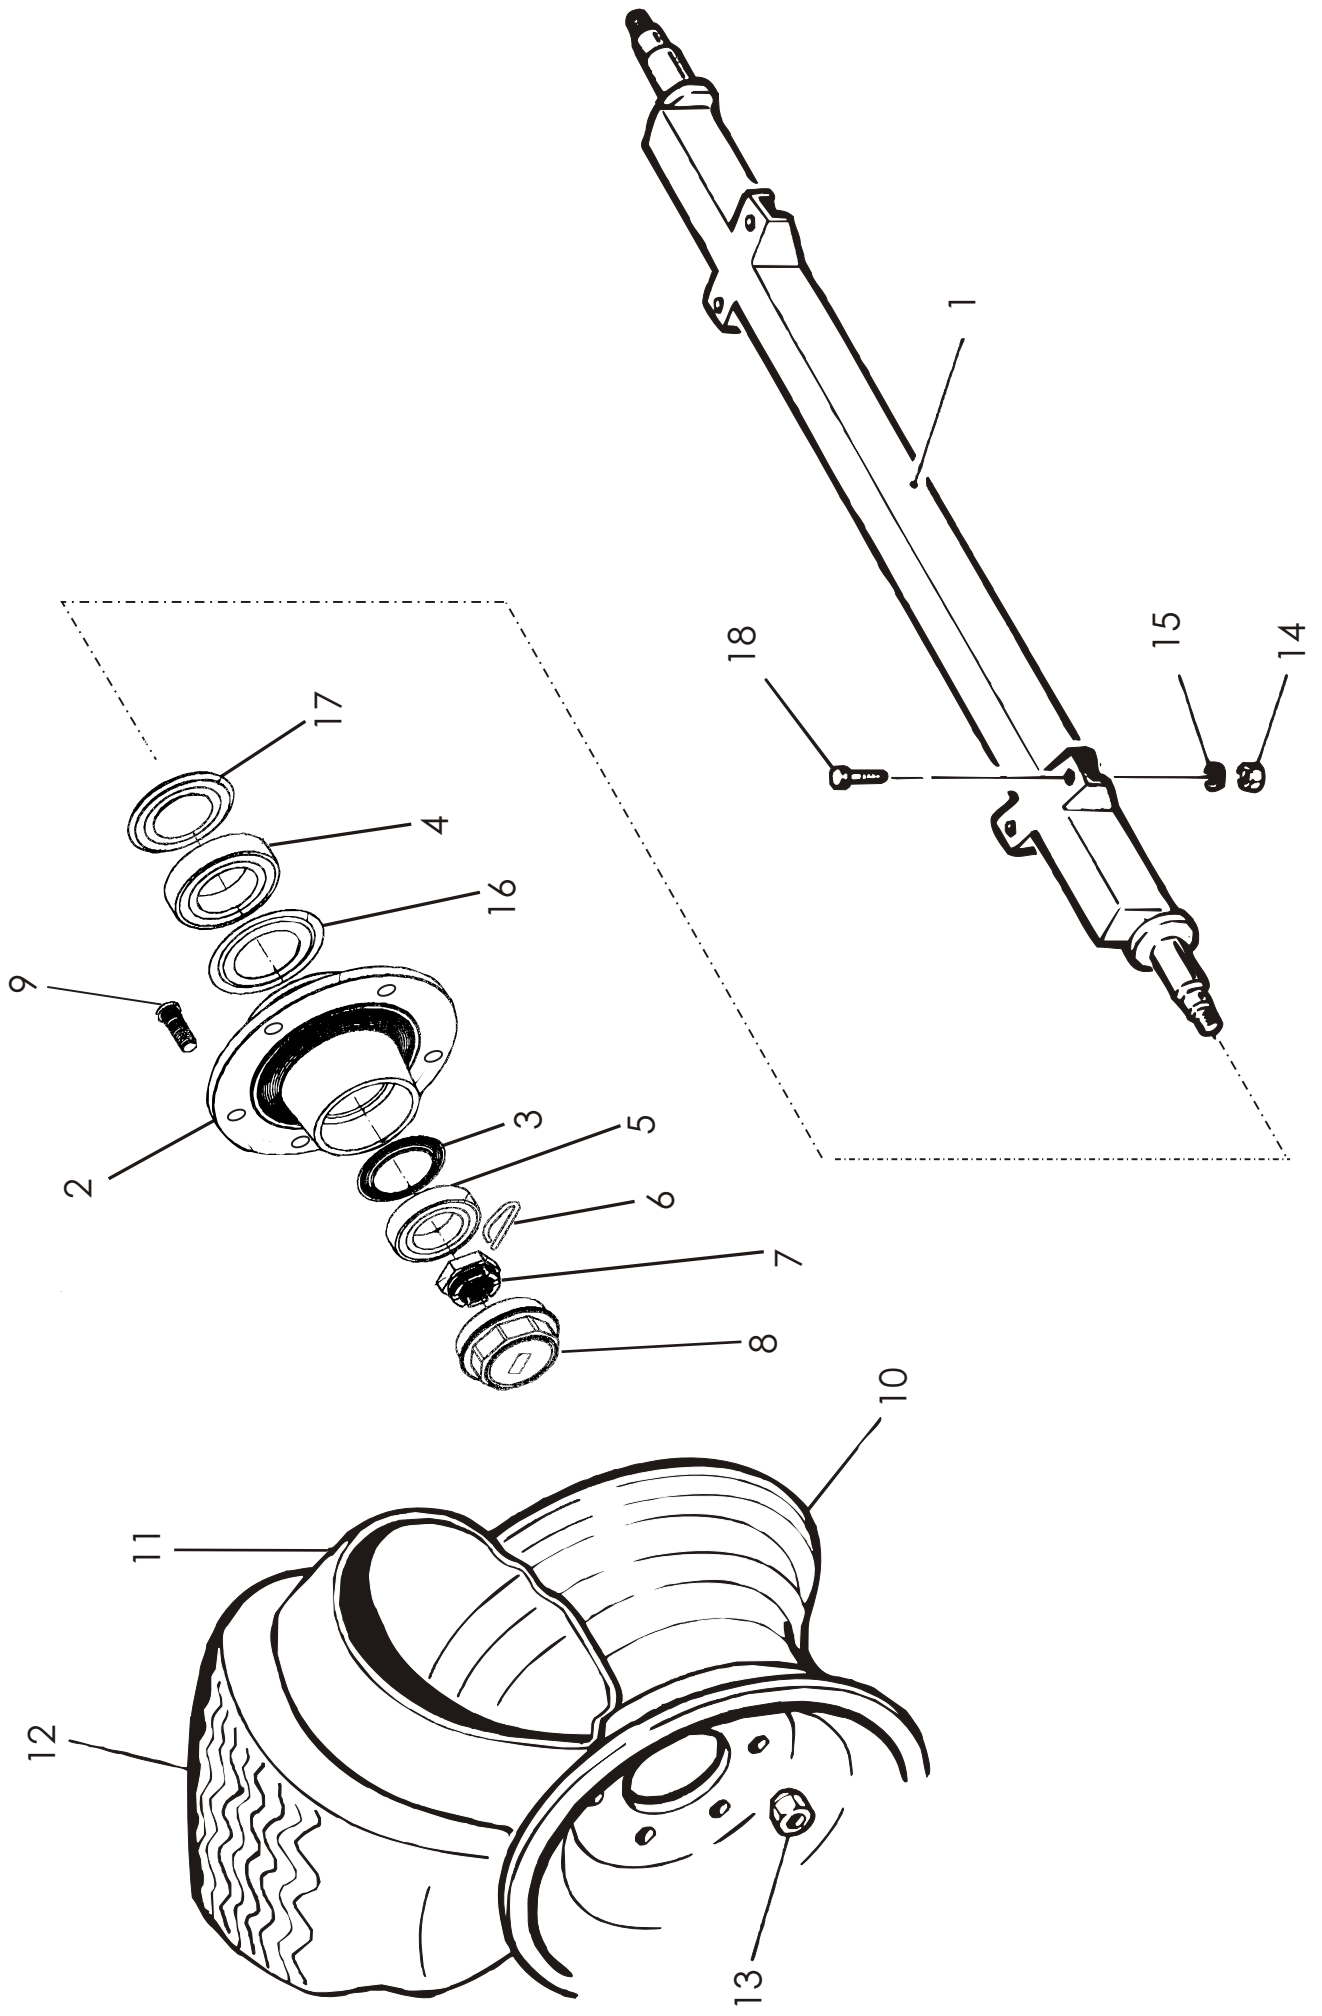

VIITE REF	KPL ST	OSANO DELNR	KOODI KODE	NIMIKE AKSELISTO	BENÄMNING AXELUTRUSTNING
1	1	25582		AKSELI (TÄYD.)	AXEL
2	2	D904L690/120N		NAPA	NAV
3	2	D915PA52		TIIVISTE	TÄTNING
4	2	D902CC30213		LAAKERI	LAGER
5	2	D902CC32210		LAAKERI	LAGER
6	2	D914C39E		SOKKA	SPRINT
7	2	D908DF39160		KRUUNUMUTTERI	KRONMUTTER
8	2	D912T90		PÖLYSUOJA	NAVKAPSEL
9	12	D903C18	M18	RUUVI	SKRUV
10	2	D30000068	13x15.5	VANNE	FÄLG
11					
12	2	D30000081	400x15.5	ULKORENGAS	DÄCK
13	12	51506	M18	PYÖRÄN MUTTERI	HJULMUTTER
14	4	AHL111511	M20x1.5	MUTTERI	MUTTER
15	4		M20	JOUSIALUSLEVY	FJÄDERBRICKA
16	2	D915N30213		NILOSRENGAS	NILOS
17	2	D915PG65		ÖLJYTIIVISTE	ÖLJETÄTNING
18	4	A0L1F1214	M20x1.5x50	RUUVI	SKRUV