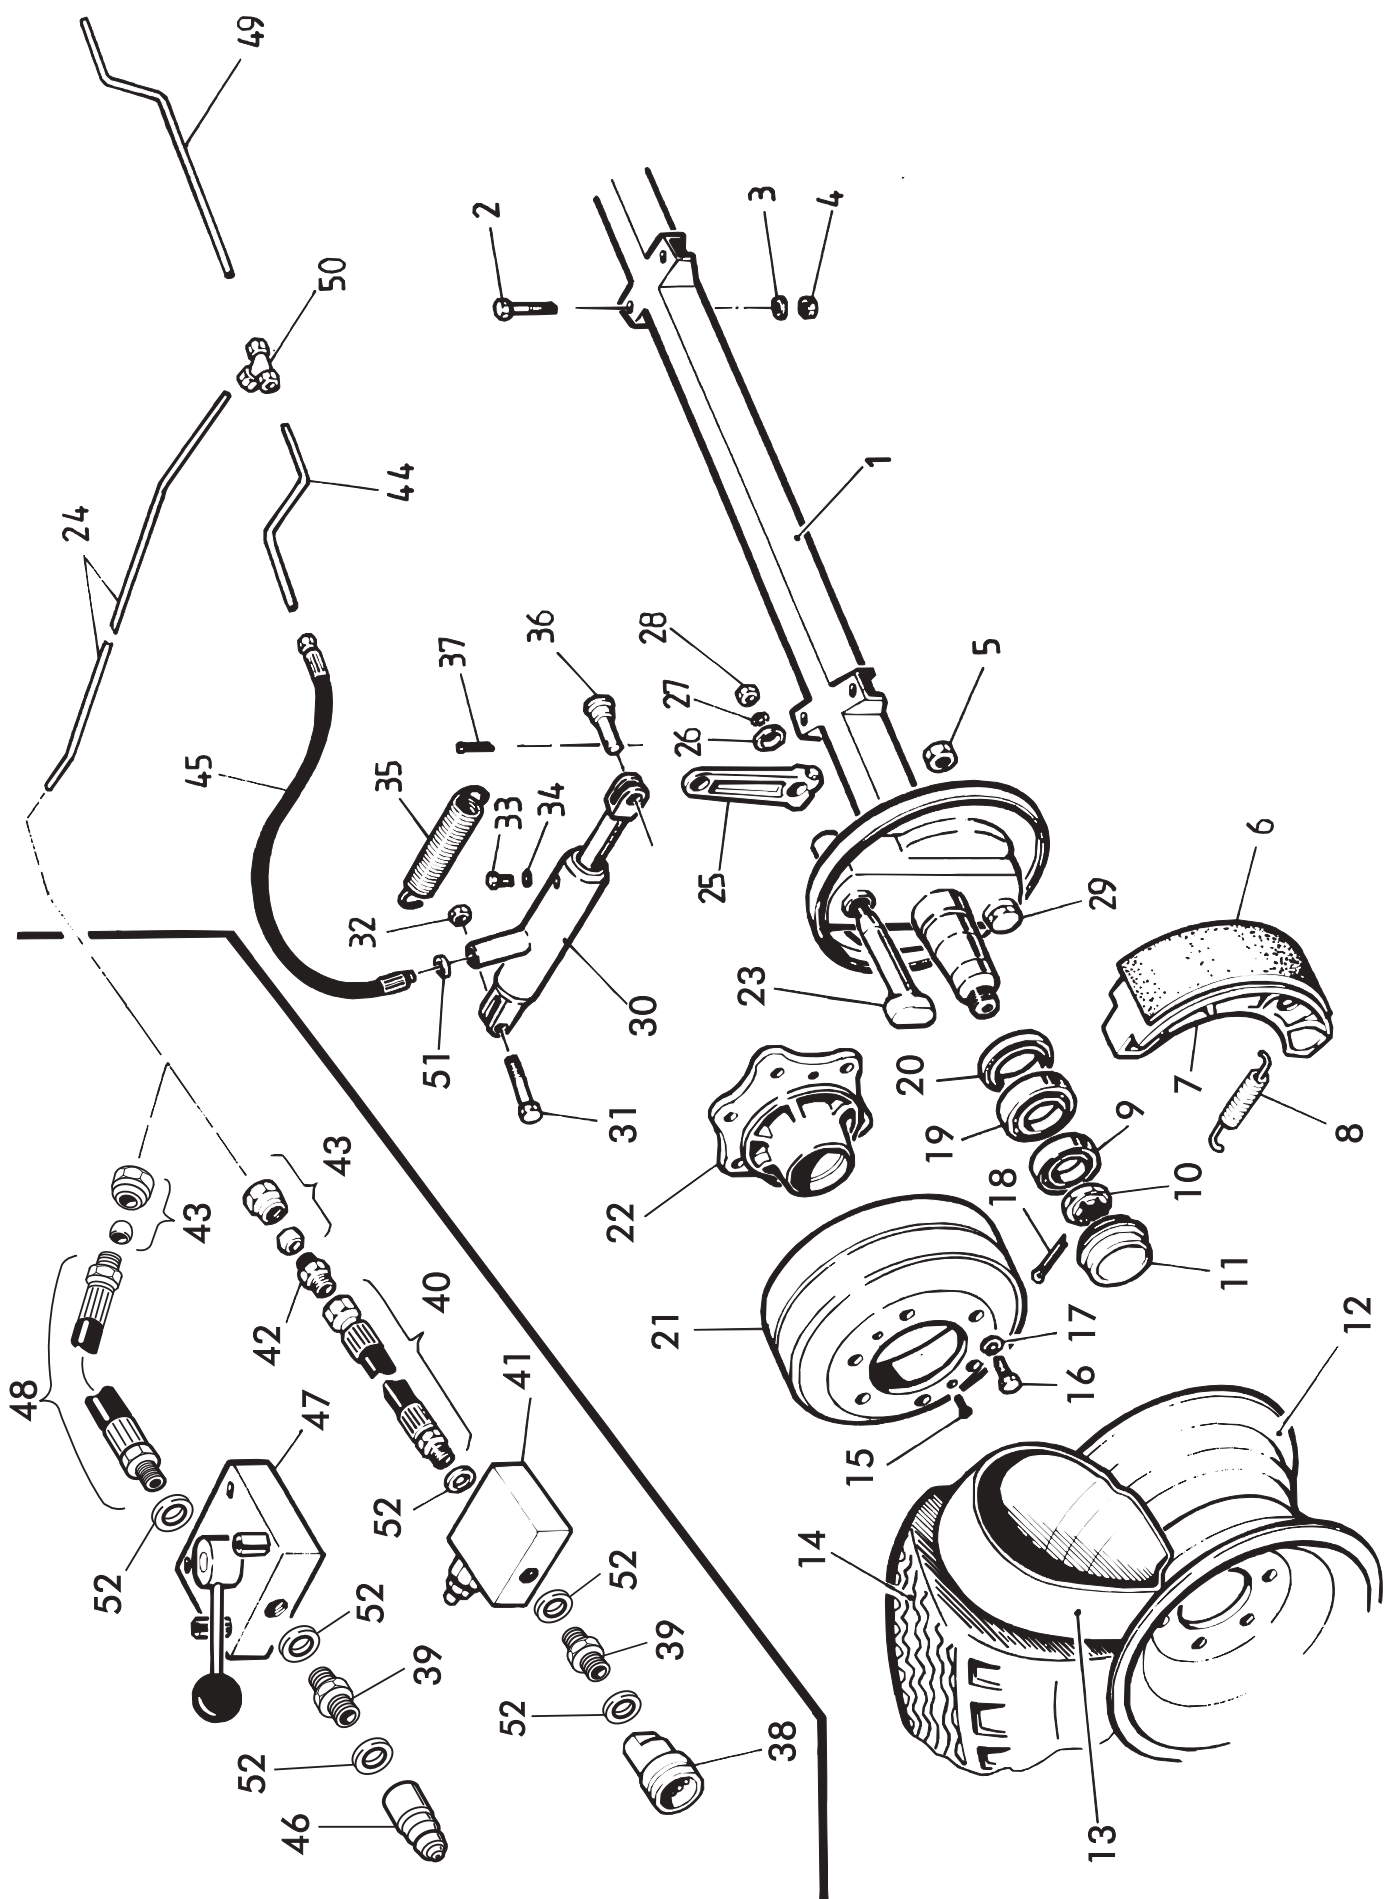

VIITE REF	KPL ST	OSANO DELNR	KOODI KODE	NIMIKE AKSELISTO	BENÄMNING AXELUTRUSTNING
1	1	1503000		AKSELI	AXEL
2	2	317210		NAPA	NAV
3	2	BJ6150400	M6×1	VOIDENIPPA	SMÖRJNIPPEL
4	2	CE3221100	32211	LAAKERI	LAGER
5	2	CE3220800	32208	LAAKERI	LAGER
6	2	BA61L0004	6×50	SAKSISOKKA	SAXPINNE
7	2	300191		KRUUNUMUTTERI	KRONMUTTER
8	2	1060607		PÖLYSUOJA	NAVKAPSEL
9	12		M18×50	KUUSIORUUVI	SEKANTSKRUV
10	2	D30000068		VANNE	FÄLG
11	2	D30000111		SISÄRENGAS	SLANG
12	2	D30000081		ULKORENGAS	DÄCK
13	12		M18	PYÖRÄN MUTTERI	HJULMUTTER
14	4	AHL111511	M20×1.5	MUTTERI	MUTTER
15	4		M20	JOUSIALUSLEVY	FJÄDERBRICKA
16	12		M18	KARTIOJOUSIALUSLEVY	FJÄDERBRICKA
17	2	D30000215		NILOSRENGAS	RING
18	4	A0L1F1214	M20×1.5×50	RUUVI	SKRUV

VIITE REF	KPL ST	OSANO DELNR	KOODI KODE	NIMIKE AKSELISTO, JARRULLINEN	BENÄMNING AXELUTR. BROMSAD
36	2	1100811		KIINNIITYSTAPPI	FÄSTN.TAPP
37	2		4x25	HAARASOKKA	SAXPINNE
38	1	64309102		PIKALIITIN, NAARAS	SNABBKOPPLING
39	2		R1/2-1/2	KAKSOISNIIPPA	DUBBELNIIPPEL
40	1	195125		NESTELETKU	HYDRAULSLANG
41	1		VEMN38/20/120	VENTTIILI	VENTIL
42	1		3/8" IDS16	NIPPA	NIPPEL
43	3			LEIKKUULIITIN	RÖRFÖRSKRUVNING
44	1	1503422		JARRUNESTEPUTKI,V.	BROMSRÖR, V.
45	2	D30202	480 mm	JARRULETKU	BROMSSLANG
46	1	64309101		PIKALIITIN, KOIRAS	SNABBKOPPLING
47	1	M0802061H		3-TIEVENTTIILI	3-VÄGSVENTIL
48	1	D30211	2350 mm	NESTELETKU	HYDRAULSLANG
49	1	1503423		JARRUNESTEPUTKI, OIKEA	BROMSRÖR, H.
50	1	D56050		T-HAARA	T-RÖR
51	2	D30000211	3/4"	USIT-TIIVISTE	USIT-TÄTNING
52	6	D30000212		USIT-TIIVISTE	USIT-TÄTNING

TUKIJALKA

STÖDFOT

OSA REF	KPL ST	VAR. OSA	KOODI DEL. NR	NIMI	NAMN KODE
1	1	1105400		TUKIJALKA	STÖDFOT
2	1	1060153		SARANATAPPI	LEDTAPP
3	1	1060155		LUKITUSTAPPI	LÅSTAPP
4	2	BA51F0004	5×45	HAARASOKKA	SAXPINNE
5	1	BE5000002	4,5×40	RENGASSOKKA	LÅSSPRINT