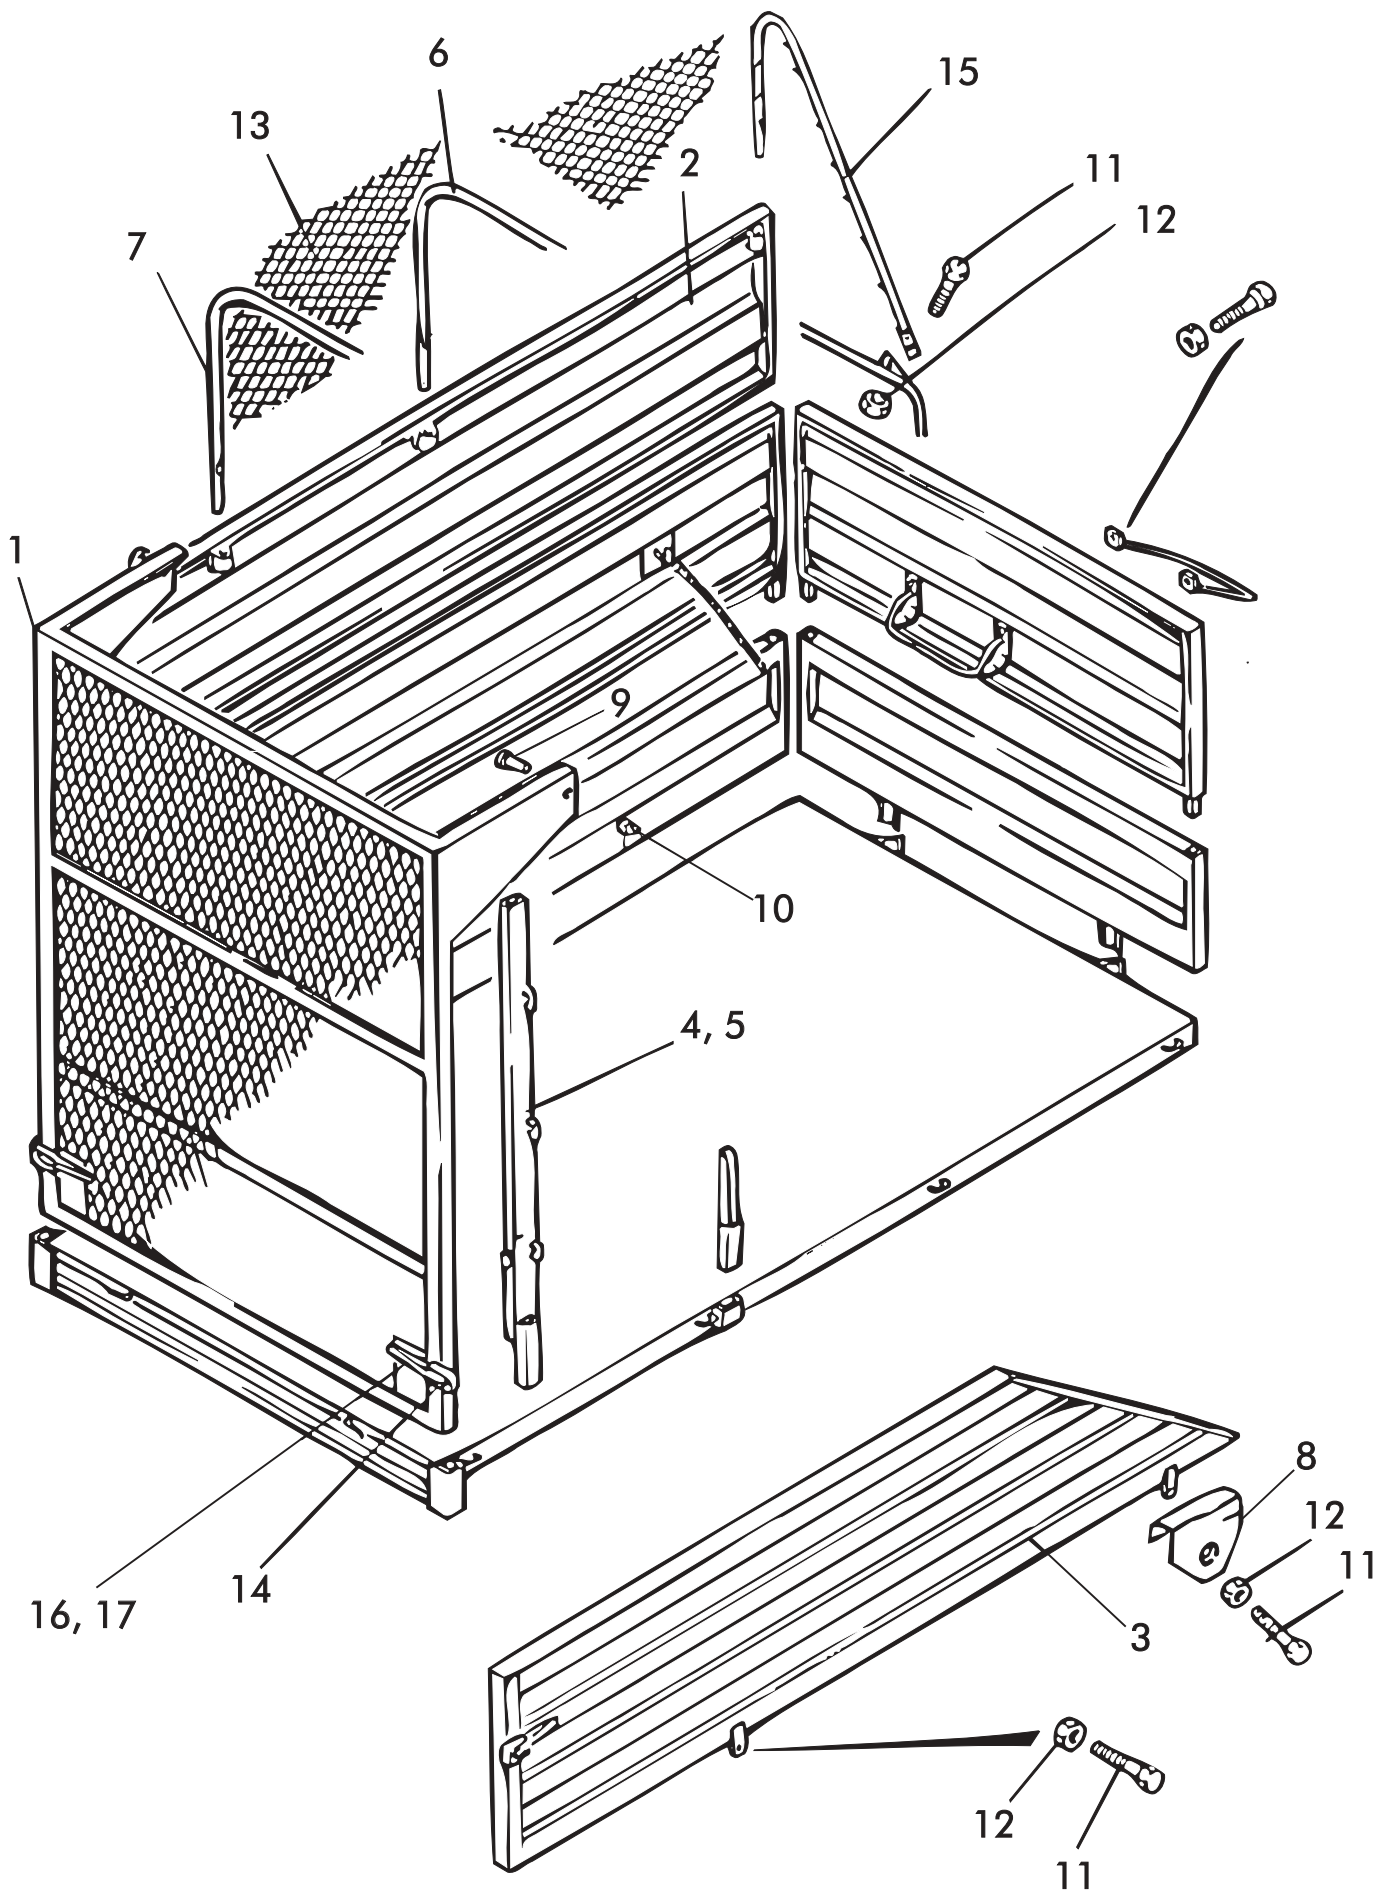

VIITE REF	KPL ST	OSANO DELNR	KOODI KODE	NIMIKE TUOREREHULAI DAT	BENÄMNING GRÖNFODERLÄMMAR
1	1	1514200		TAKALAITA	BAKLÄM
2	1	1514150		VASEN LAITA	VÄNSTER SIDOLÄM
3	1	1514100		OIKEA LAITA	HÖGER SIDOLÄM
4	1	1514170L		VASEN KULMAKARIKKA	HÖRNSTOLPE, V.
5	1	1514170R		OIKEA KULMAKARIKKA	HÖRNSTOLPE, H.
6	1	1514115		ETUTUKIKAARI	STÖDBÅGE FRÄMRE
7	1	1514121		TUKIKAARI 2	STÖDBÅGE 2
8	4	1514120		KIINNITYSKOUKKU	FÄSTKROK
9	2	1602006		SARANATAPPI	TAPP
10	2		8×45	RENGASSOKKA	RINGSPRINT
11	5		M10×25 8.8	KUUSIORUUVI	SKRUV
12	5		M10 IL	KUUSIOMUTTERI	MUTTER
13	1	D56500	3P151225C	REHUVERKKO	NÄT
14	4	D56146		LAITALUKKO	LÄMLÅS
15	1	1514125		VINOTUKIKAARI	SNEDSTÖDBÅGE
16	8		M8×30 8.8	KUUSIORUUVI	SKRUV
17	8		M8 IL	KUUSIOMUTTERI	MUTTER