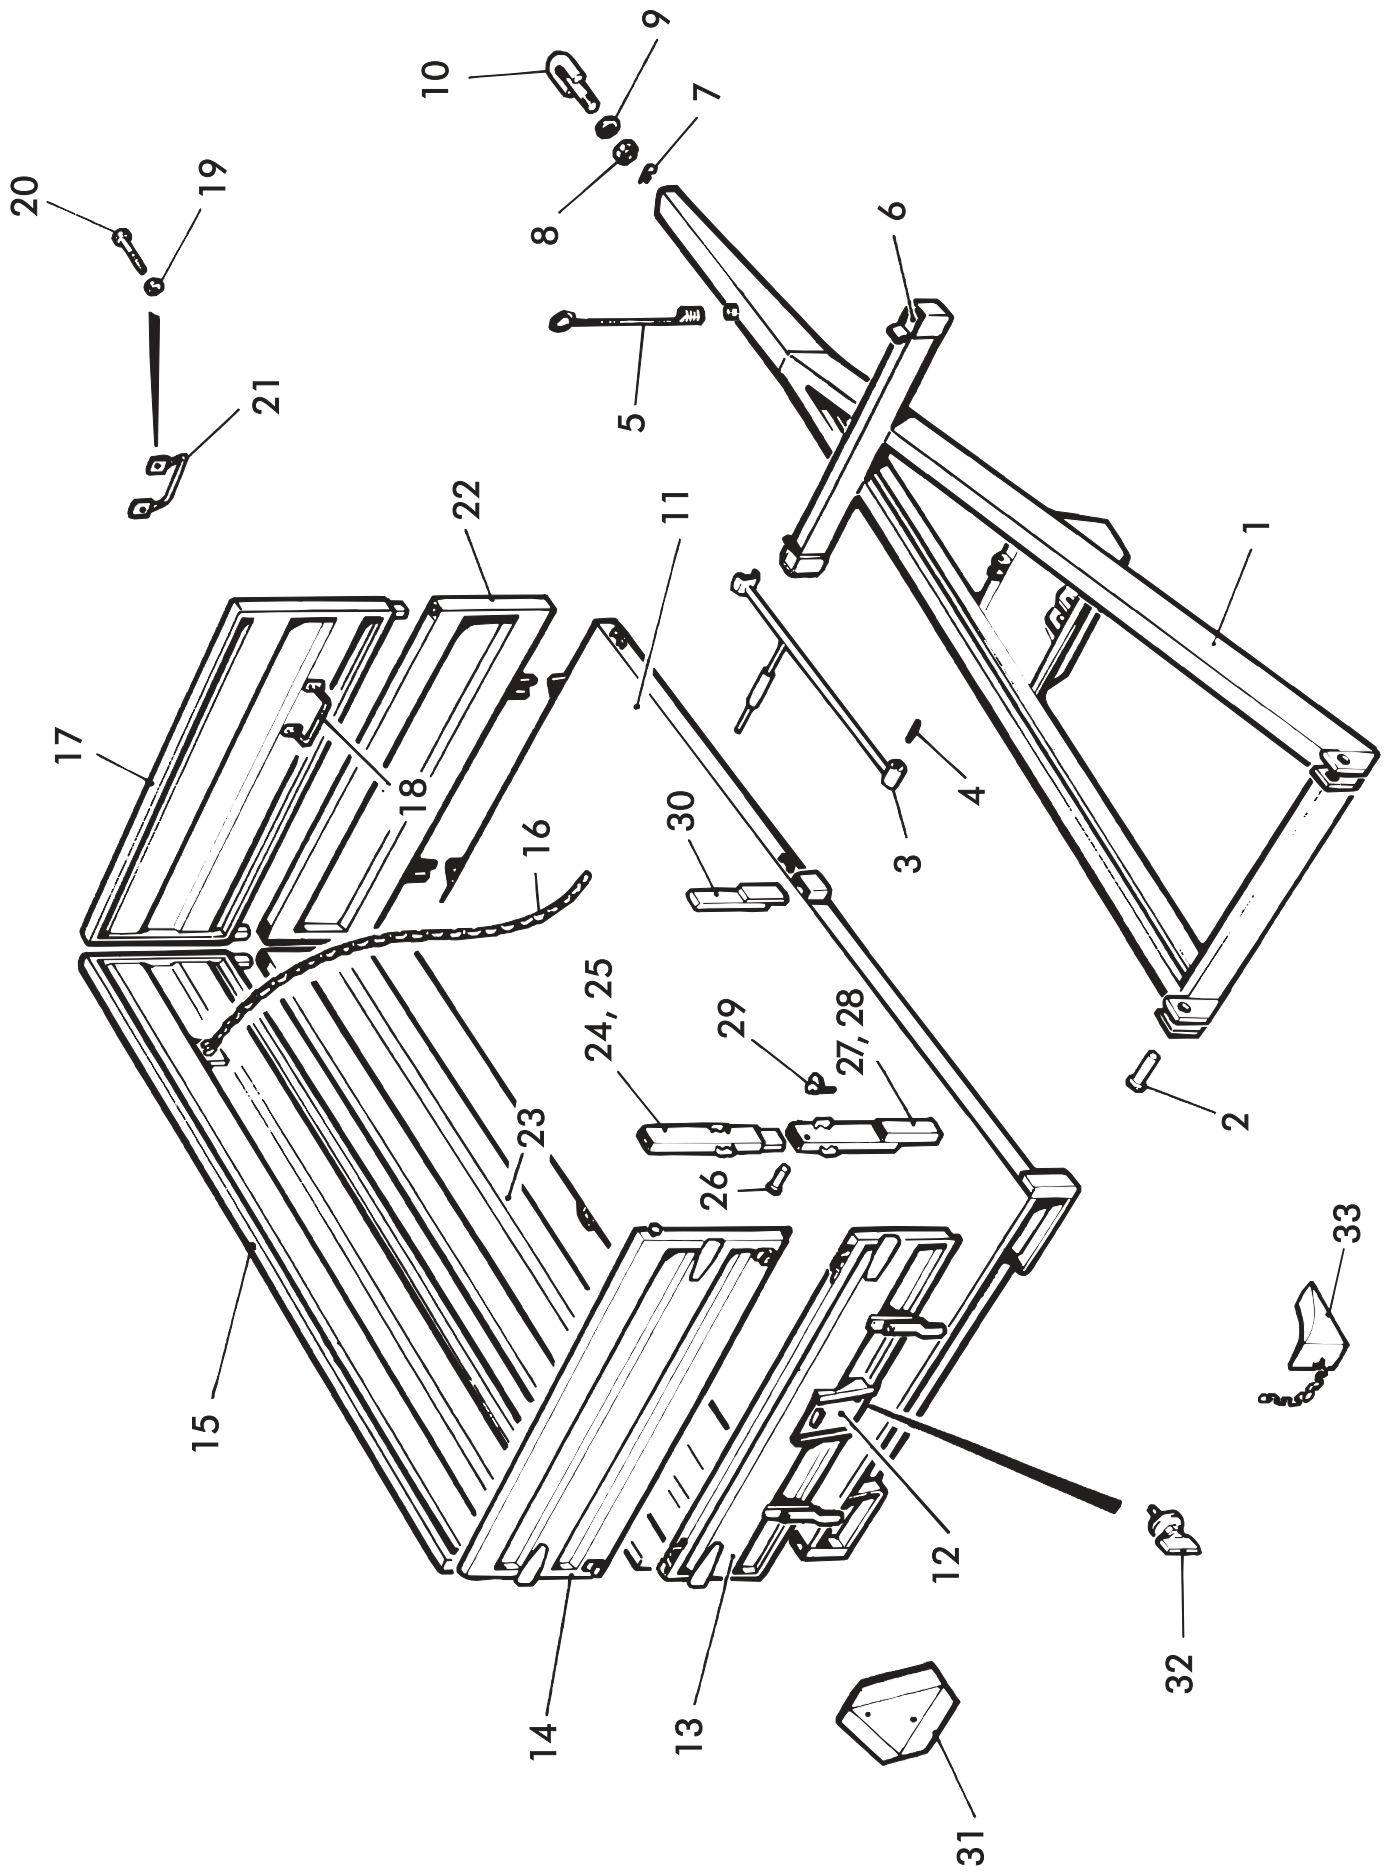

VIITE REF	KPL ST	OSANO DELNR	KOODI KODE	NIMIKE RUNKO-LAVA-LAIDAT	BENÄMNING RAM-FLAK-LÄMMAR
1	1	1501000		RUNKO	RAM
2	2	1788010		KEIKKOKORVAN TAPPI	FLAKFÄSTE
3	1	1752500		LAVAN TUKI	FLAKSTÖD
4	1	1751025		LAVANTUEN TAPPI	FÄSTE
5	1	D14111		HYDR.LETKUN KANNATIN	HÄLLARE
6	2	D50500		KUMITYNNY	GUMMIDYNA
7	1		6×70	SAKSISOKKA	SAXPINNE
8	1	300191		KRUUNUMUTTERI	KRONMUTTER
9	1	1060251		ALUSLEVY	BRICKA
10	1	1060230		VETOSILMUKKA	DRAGÖGLA
11	1	1502000		LAVA	FLAK
12	1	1755260		SULKUPELTI	PLÅTLUCKA
13	1	1755200		PERUSTAKALAITA	BAKRE GRUNDLÄM
14	1	1756200		TAKALISÄLAITA	BAKRE SPANNMÅLSL.
15	2	1513000		SIVULISÄLAITA	SIDOSPANNMÅLSL.
16	1	1170910	5×2100	KETJU	KEDJA
17	1	1756100		ETULISÄLAITA	FR. SPANNMÅLSL.
18	1	1107120		ASKELMA SISÄP.	STEG
19	1		M10 IL	MUTTERI	MUTTER
20	1		M10×25	RUUVI	SKRUV
21	1	1107120		ASKELMA	STEG
22	1	1755100		PERUSETULAITA	FR. GRUNDLÄM
23	2	1506000		PERUSSIVULAITA	SIDOGRUNDLÄM
24	1	1107300L		LISÄKULMAKARIKKA,VAS.	TILL.HÖRNSTOLPE V.
25	1	1107300R		LISÄKULMAKARIKKA, OIK.	TILL.HÖRNSTOLPE H.
26	2	1062006		SARANATAPPI	AXELTAPP
27	1	1106400L		PERUSKULMAKARIKKA, VAS.	GR.HÖRNSTOLPE V.
28	1	1106400R		PERUSKULMAKARIKKA, OIK.	GR.HÖRNSTOLPE H.
29	2		8×45	RENGASSOKKA	LÅSSPRINT
30	2	1755320		TUKIKARIKKA	STÖDSTOLPE
31	1	1785303		HIT.AJONEUVON KOLMIO	TRIANGEL
32	1	1785340		LUKITUSRUUVI	SKRUV
33	1	106800		PYSÄKÖINTIKIILA	KIL