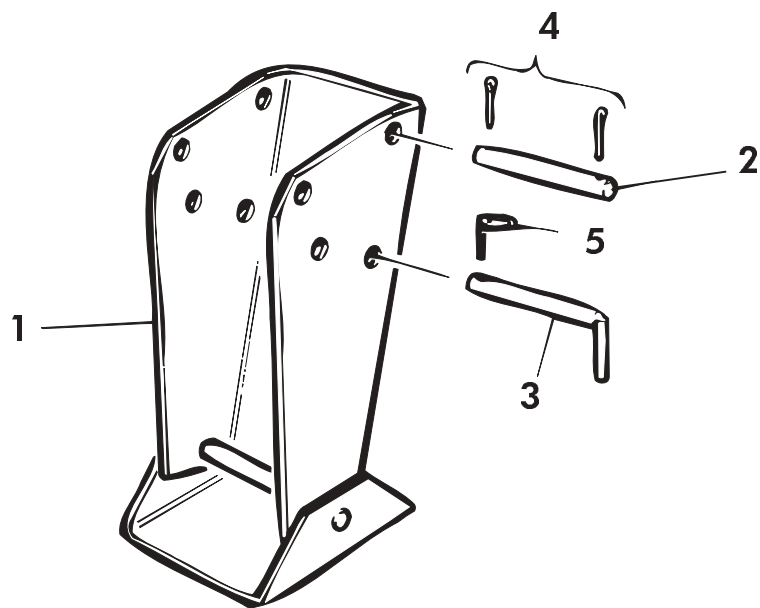

TUKIJALKA

STÖDFOT

OSA REF	KPL ST	VAR. OSA	KOODI DEL. NR	NIMI	NAMN KODE
1	1	1105400		TUKIJALKA	STÖDFOT
2	1	1060153		SARANATAPPI	LEDTAPP
3	1	1060155		LUKITUSTAPPI	LÅSTAPP
4	2	BA51F0004	5×45	HAARASOKKA	SAXPINNE
5	1	BE5000002	4,5×40	RENGASSOKKA	LÅSSPRINT