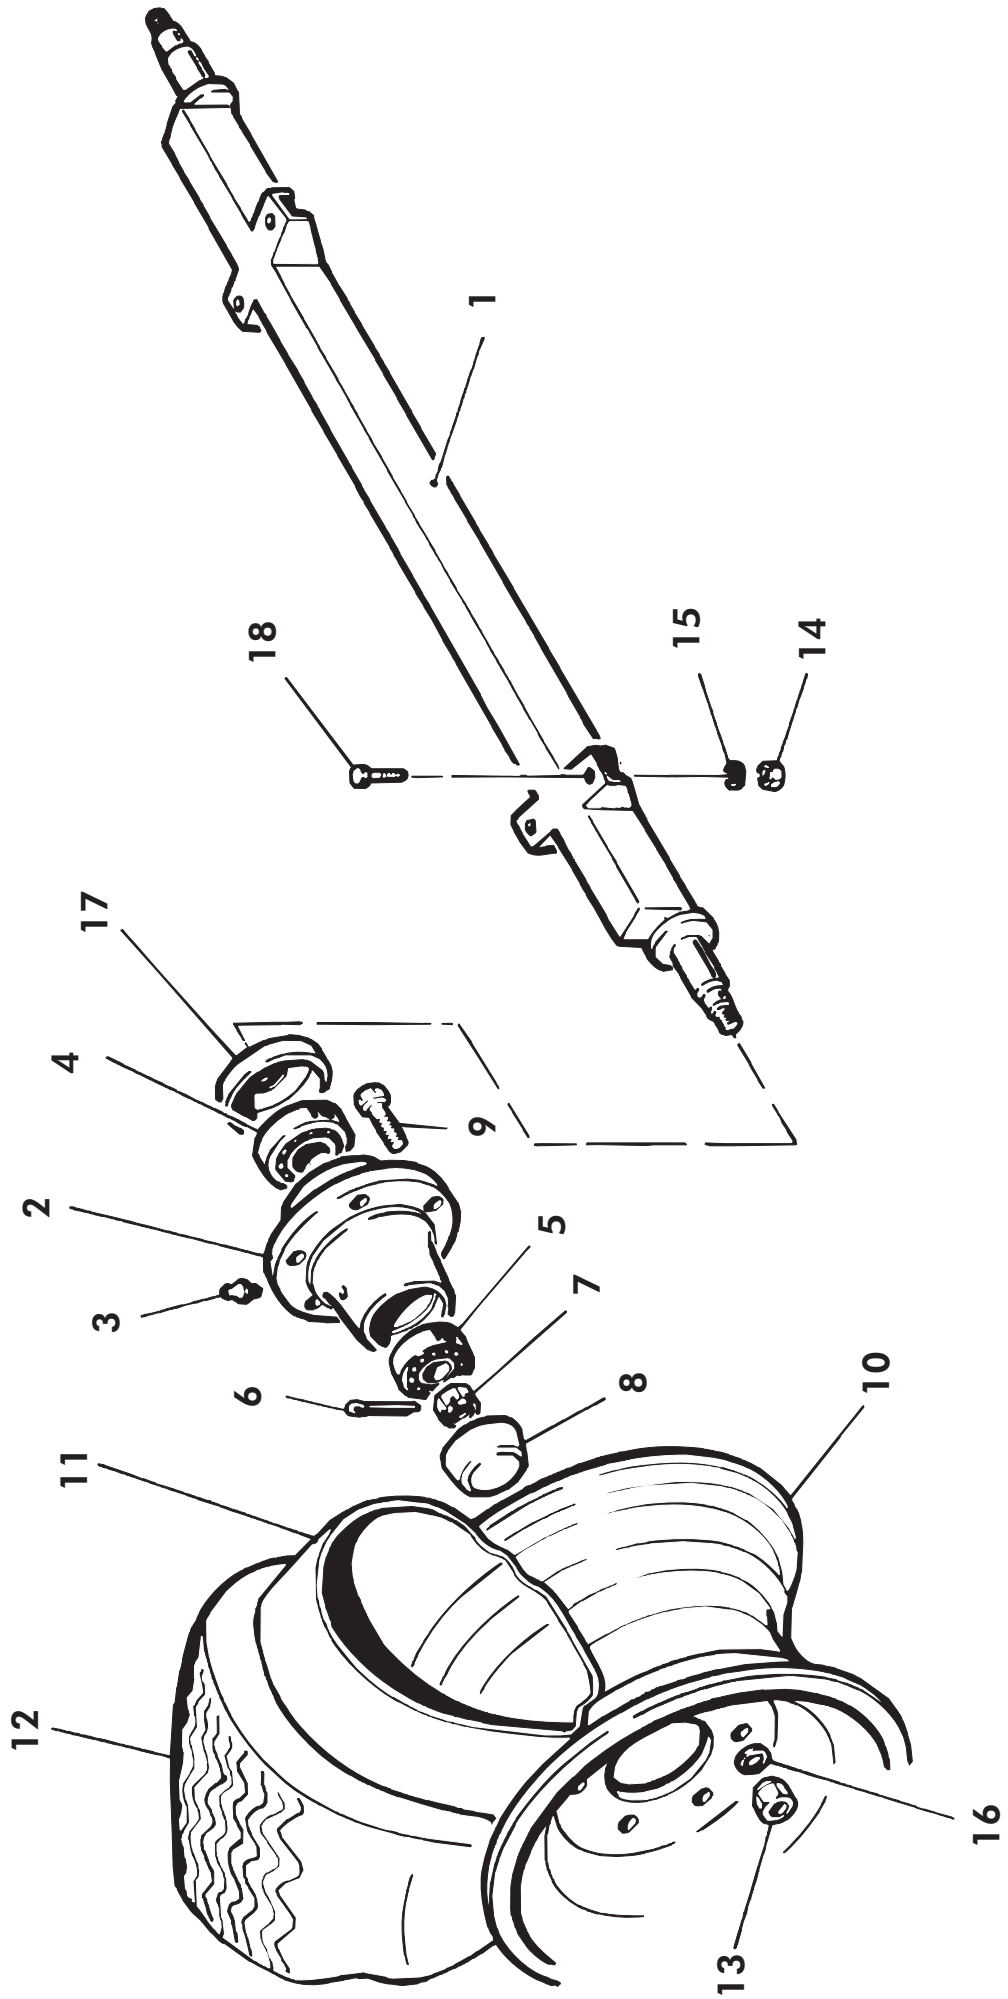

VIITE REF	KPL ST	OSANO DELNR	KOODI KODE	NIMIKE AKSELISTO	BENÄMNING AXELUTRUSTNING
1	1	1503000		AKSELI	AXEL
2	2	317210		NAPA	NAV
3	2	BJ6150400	M6×1	VOIDENIPPA	SMÖRJNIPPEL
4	2	CE3221100	32211	LAAKERI	LAGER
5	2	CE3220800	32208	LAAKERI	LAGER
6	2	BA61L0004	6×50	SAKSISOKKA	SAXPINNE
7	2	300191		KRUUNUMUTTERI	KRONMUTTER
8	2	1060607		PÖLYSUOJA	NAVKAPSEL
9	12		M18×50	KUUSIORUUVI	SEKANTSKRUV
10	2	D30000068		VANNE	FÄLG
11	2	D30000111		SISÄRENGAS	SLANG
12	2	D30000081		ULKORENGAS	DÄCK
13	12		M18	PYÖRÄN MUTTERI	HJULMUTTER
14	4	AHL111511	M20×1.5	MUTTERI	MUTTER
15	4		M20	JOUSIALUSLEVY	FJÄDERBRICKA
16	12		M18	KARTIOJOUSIALUSLEVY	FJÄDERBRICKA
17	2	D30000215		NILOSRENGAS	RING
18	4	A0L1F1214	M20×1.5×50	RUUVI	SKRUV