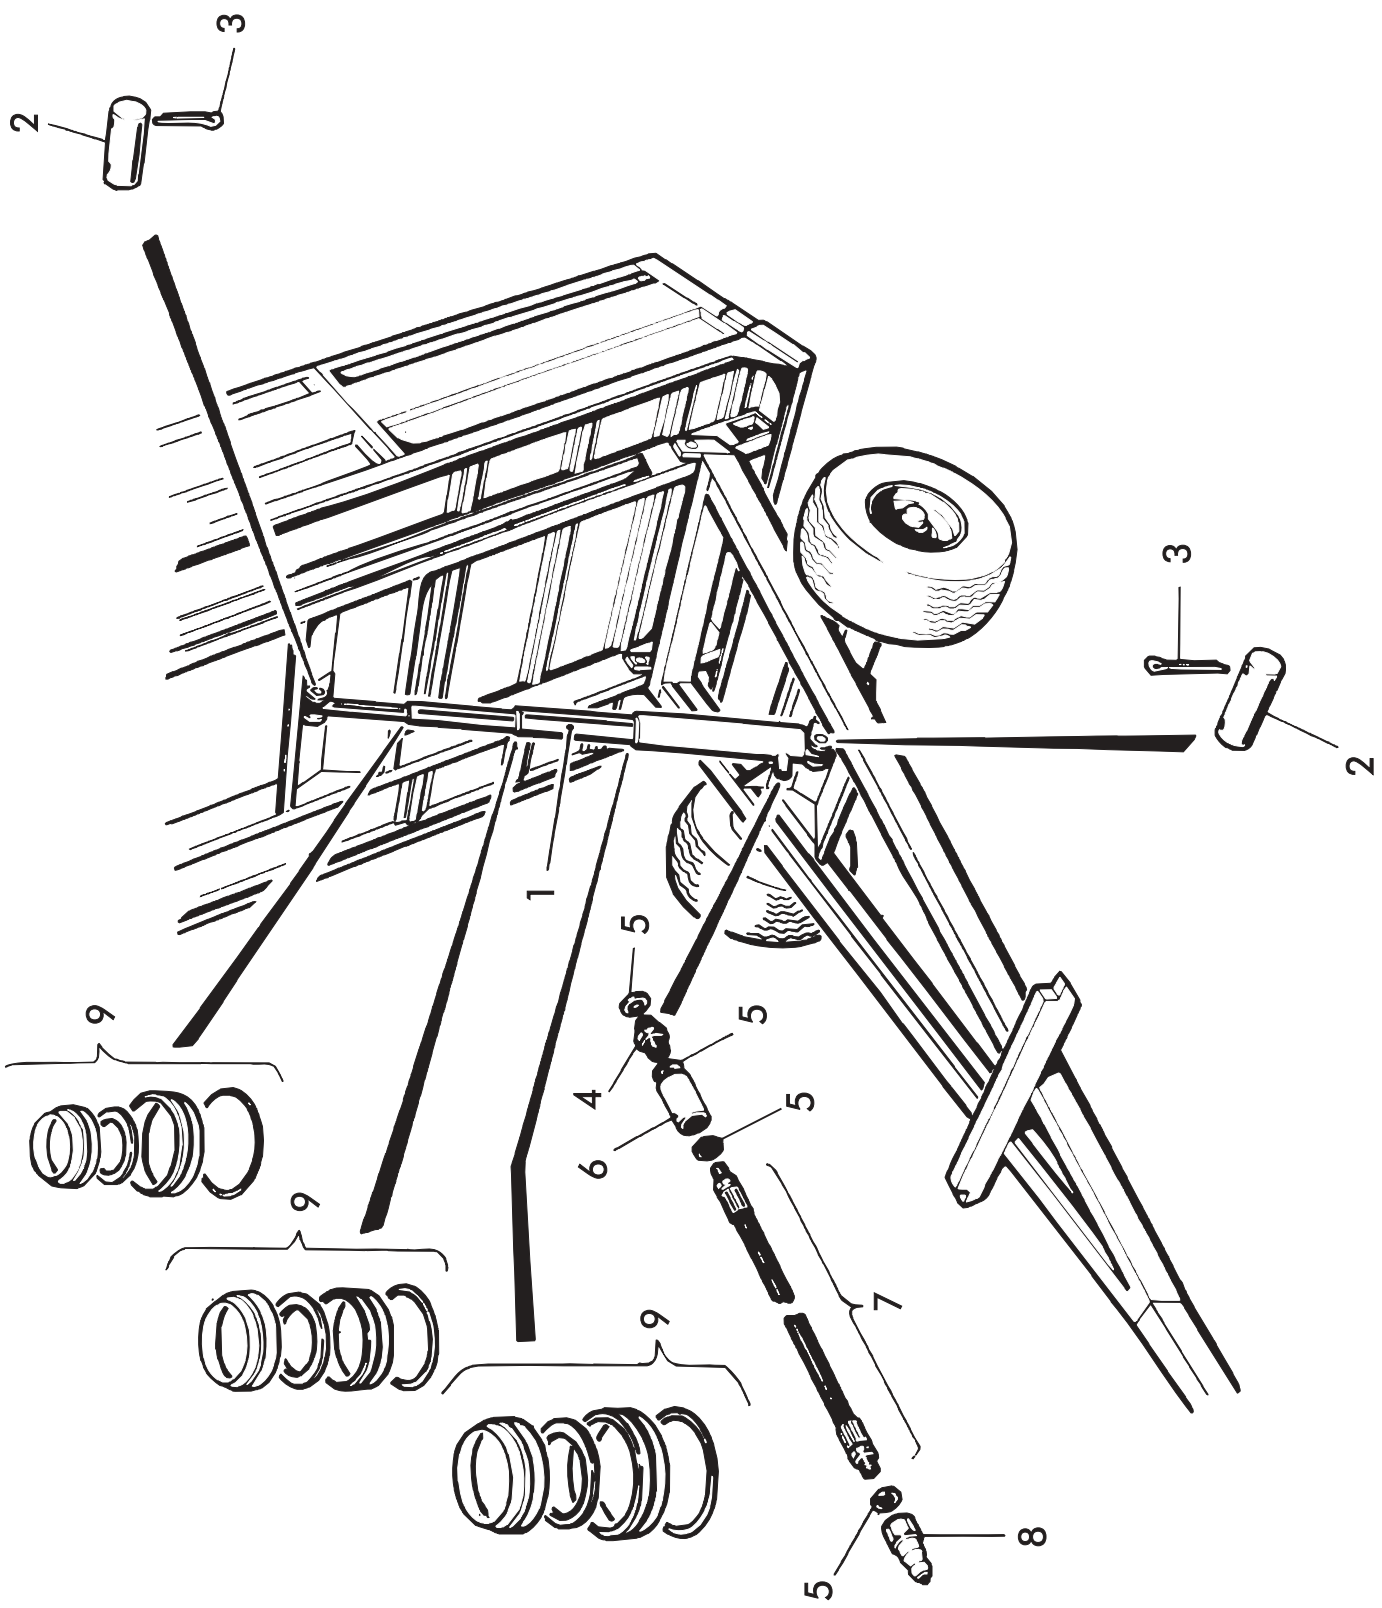

VIITE REF	KPL ST	OSANO DELNR	KOODI KODE	NIMIKE KIPPAUSLAITTEET	BENÄMNING TIPPUTRUSTNING
1	1	D56007	NAP-3	KIPPISYLINTERI	TIPPCYLINDER
2	2	1501518		KIPIN KIINNITIN	TIPPFÄSTE
3	4		6x50	SAKSISOKKA	SAXSPRINT
4	1		1/2"-1/2"	KAKSOISNIPPA	DUBBELNIPPEL
5	4		1/2"	USIT-TIIVISTE	USIT-TÄTNING
6	1	1110180		TAKAISKUVENTTIILI	SLANGBROTTSVENTIL
7	1	D30208	4000mm	NESTELETKU	HYDRAULSLANG
8	1			PIKALIITIN, KOIRAS	SNABBKOPPLING
9	1	NAP-3		TIIVISTESARJA	PACKNINGSSATS