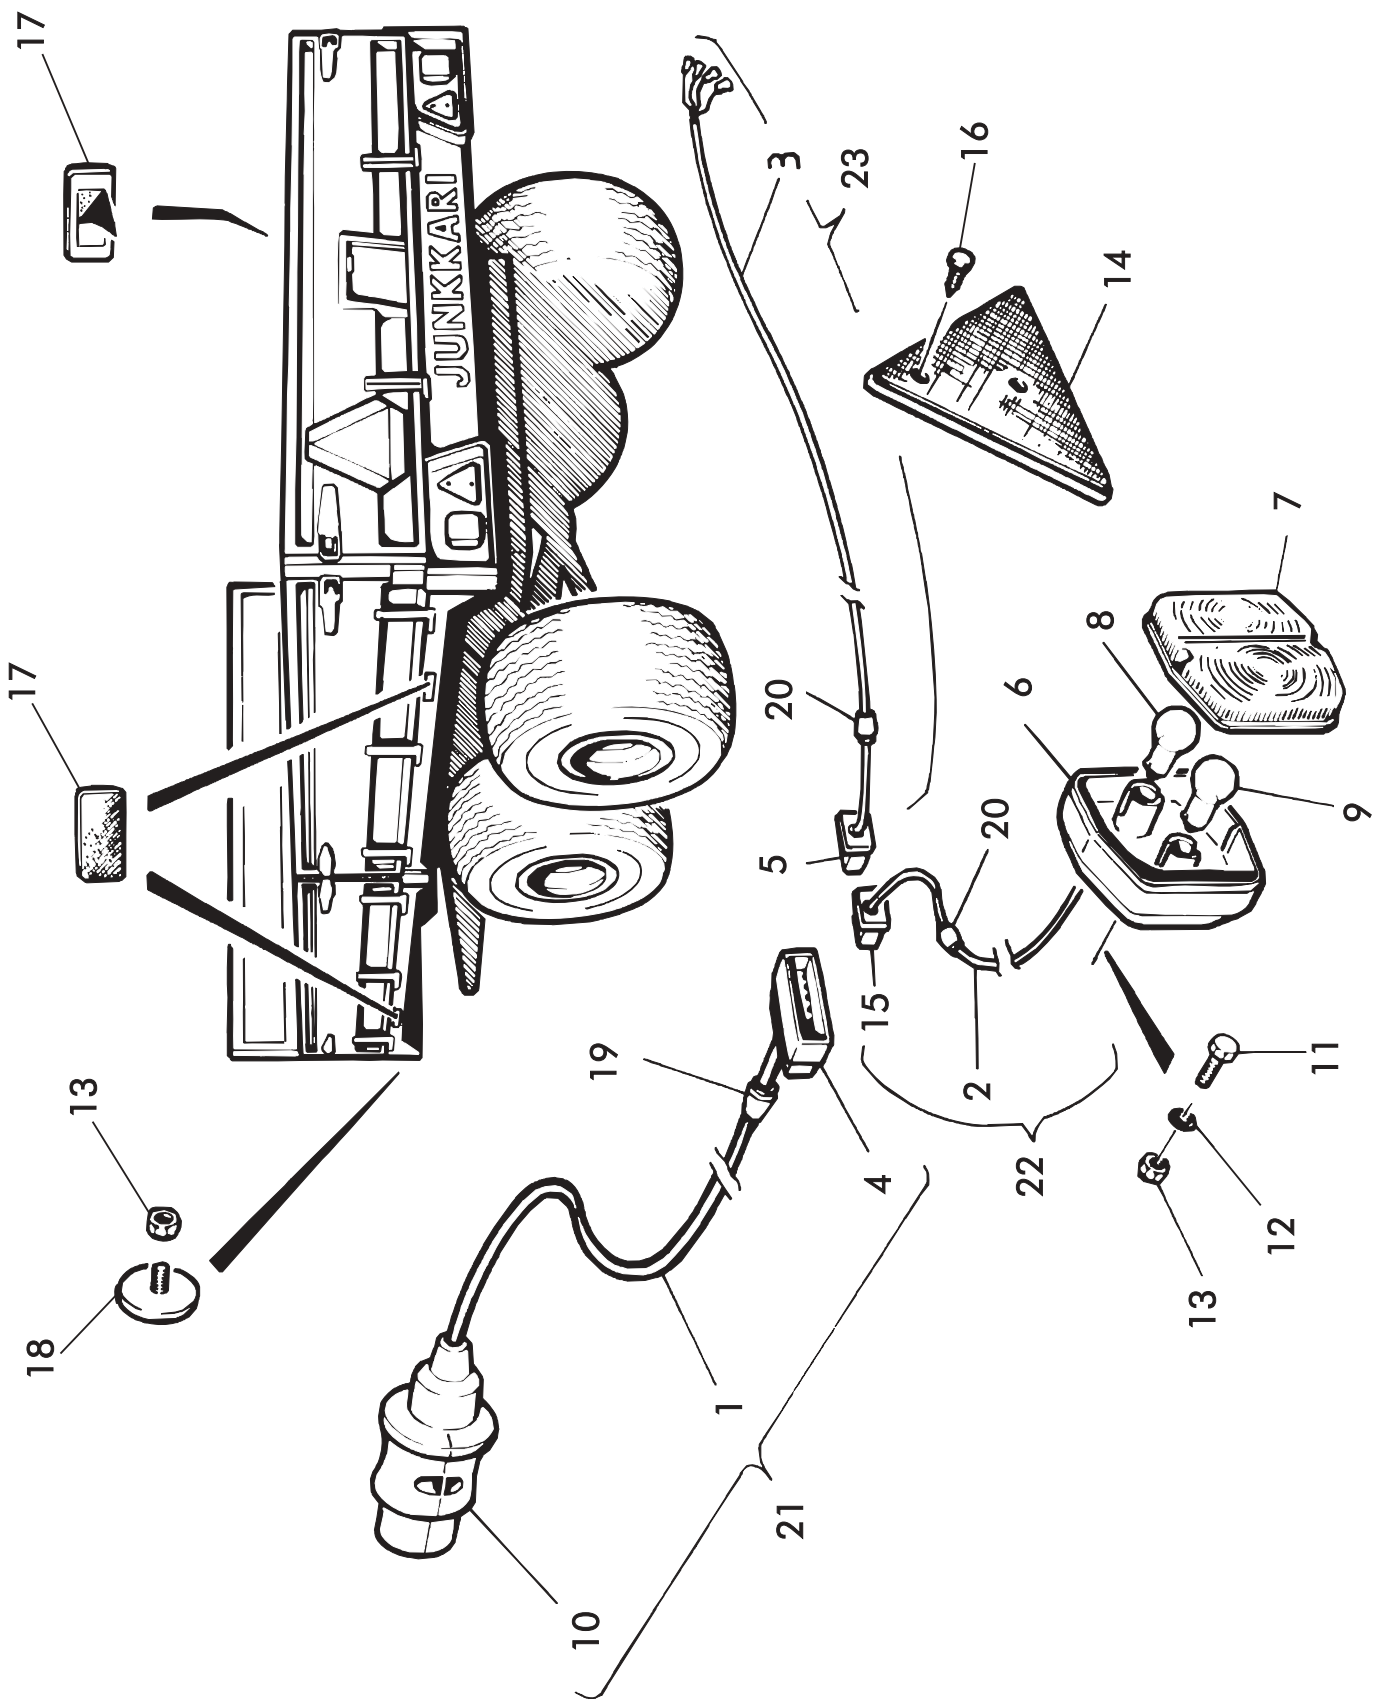

ELUTRUSTNING

SÄHKÖLAITTEET

OSA REF	KPL ST	VAR. OSA DEL. NR	KOODI KODE	NIMI	NAMN
1	1		5×0,75mm²-6,7m	KUMIKAAPELI	GUMMIKABEL
2	1		4×0,75mm²-0,7m	KUMIKAAPELI	GUMMIKABEL
3	1		4×0,75mm²-1,55m	KUMIKAAPELI	GUMMIKABEL
4	1	700100-475		JAKAJALIITIN	ADAPTER
5	1	700100-479		VAST. OTTO LIITIN	ADAPTER
6	2	65717100		TAKAVALO	BAKLYTA
7	2	65717101		LYHDYNLASI	GLAS TILL BAKLYTA
8	2	D41400001	10W/12V	LAMPPU	LAMPA
9	2	D40001684	20W/5W 12V	LAMPPU	LAMPA
10	1	E7959	7-NAPAINEN	PISTOTULPPA	KONTAKT 7 -POLIG
11	4		M6×20	KUUSIORUUVI	SEXKANTSKRUV
12	4		M6	ALUSLEVY	BRICKA
13	6		M6	KUUSIOMUTTERI	SEXKANTMUTTER
14	2	D50000358		HEIJASTINKOLMIO	REFLEXRÖD
15	1	700100-478		VAST. OTTO LIITIN	ADAPTER
16	4	A14840	Ø 4,8×16	PORARUUVI	SKRUV
17	4	D50000396		HEIJASTIN KELT.	REFLEX
18	2	D50000395		HEIJASTIN PYÖREÄ	REFLEX
19	1	700100-472		SUOJAHOLKKI	HOLK
20	2	700100-473		SUOJAHOLKKI	HOLK
21	1	11845012		JOHTOSARJA	LEDNINGSATS
22	1	11845021		JOHTOSARJA	LEDNINGSATS
23	1	11845031		JOHTOSARJA	LEDNINGSATS