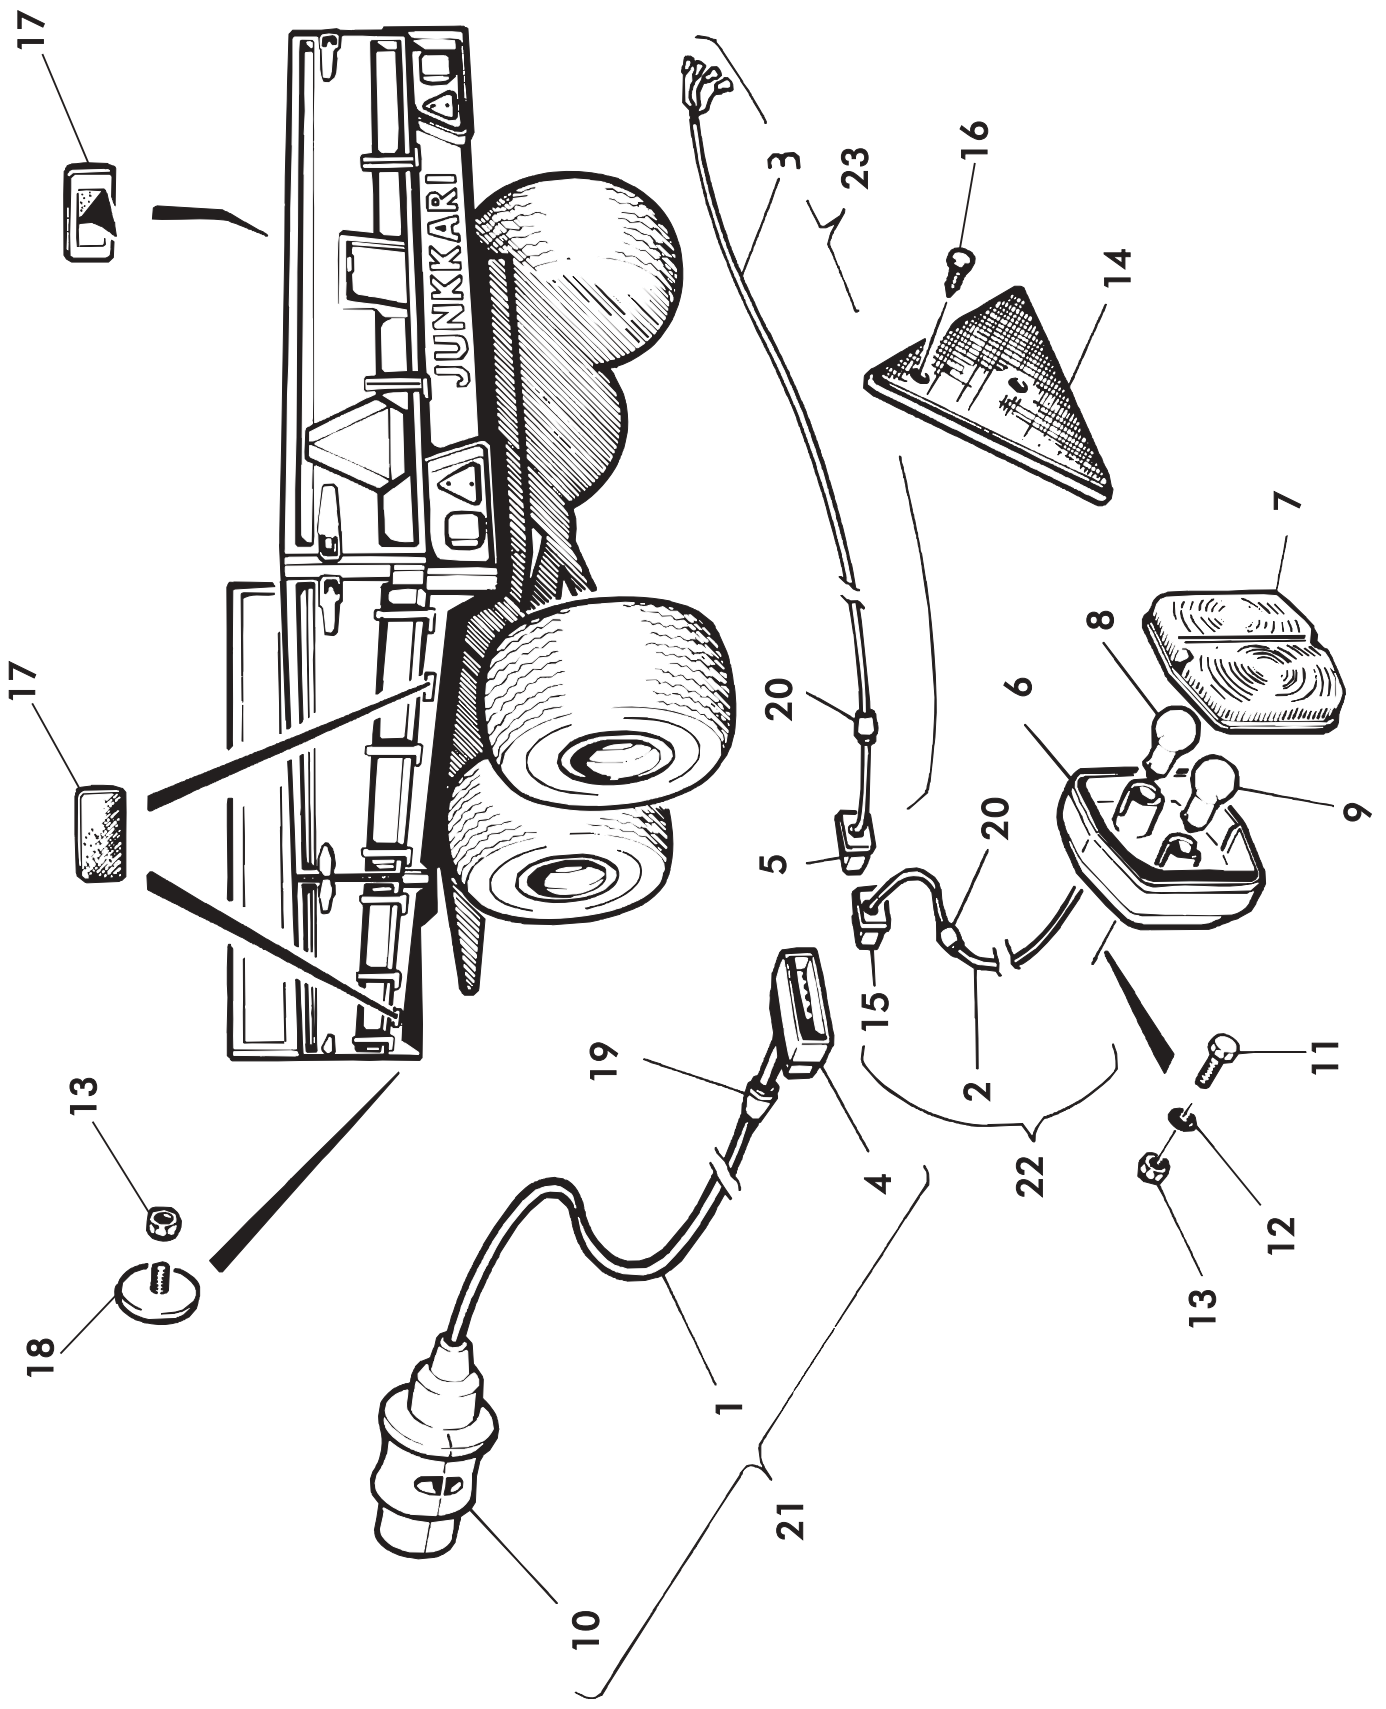

ELUTRUSTNING

SÄHKÖLAITTEET

OSA REF	KPL ST	VAR. OSA DEL. NR	KOODI KODE	NIMI	NAMN
1	1		5 x 0,75mm²-6,7m	KUMIKAAPELI	GUMMIKABEL
2	1		4 x 0,75mm²-0,7m	KUMIKAAPELI	GUMMIKABEL
3	1		4 x 0,75mm²-1,55m	KUMIKAAPELI	GUMMIKABEL
4	1	700100-475		JAKAJALIITIN	ADAPTER
5	1	700100-479		VAST. OTTO LIITIN	ADAPTER
6	2	65717100		TAKAVALO	BAKLYTA
7	2	65717101		LYHDYNLASI	GLAS TILL BAKLYTA
8	2	D41400001	10W/12V	LAMPPU	LAMPA
9	2	D40001684	20W/5W 12V	LAMPPU	LAMPA
10	1	E7959	7-NAPAINEN	PISTOTULPPA	KONTAKT 7 -POLIG
11	4		M6 x 20	KUUSIORUUVI	SEKKANTSKRUV
12	4		M6	ALUSLEVY	BRICKA
13	6		M6	KUUSIOMUTTERI	SEKKANTMUTTER
14	2	D50000358		HEIJASTINKOLMIO	REFLEXRÖD
15	1	700100-478		VAST. OTTO LIITIN	ADAPTER
16	4	A14840	Ø 4,8 x 16	PORARUUVI	SKRUV
17	4	D50000396		HEIJASTIN KELT.	REFLEX
18	2	D50000395		HEIJASTIN PYÖREÄ	REFLEX
19	1	700100-472		SUOJAHOLKKI	HOLK
20	2	700100-473		SUOJAHOLKKI	HOLK
21	1	11845012		JOHTOSARJA	LEDNINGSAKS
22	1	11845021		JOHTOSARJA	LEDNINGSAKS
23	1	11845031		JOHTOSARJA	LEDNINGSAKS