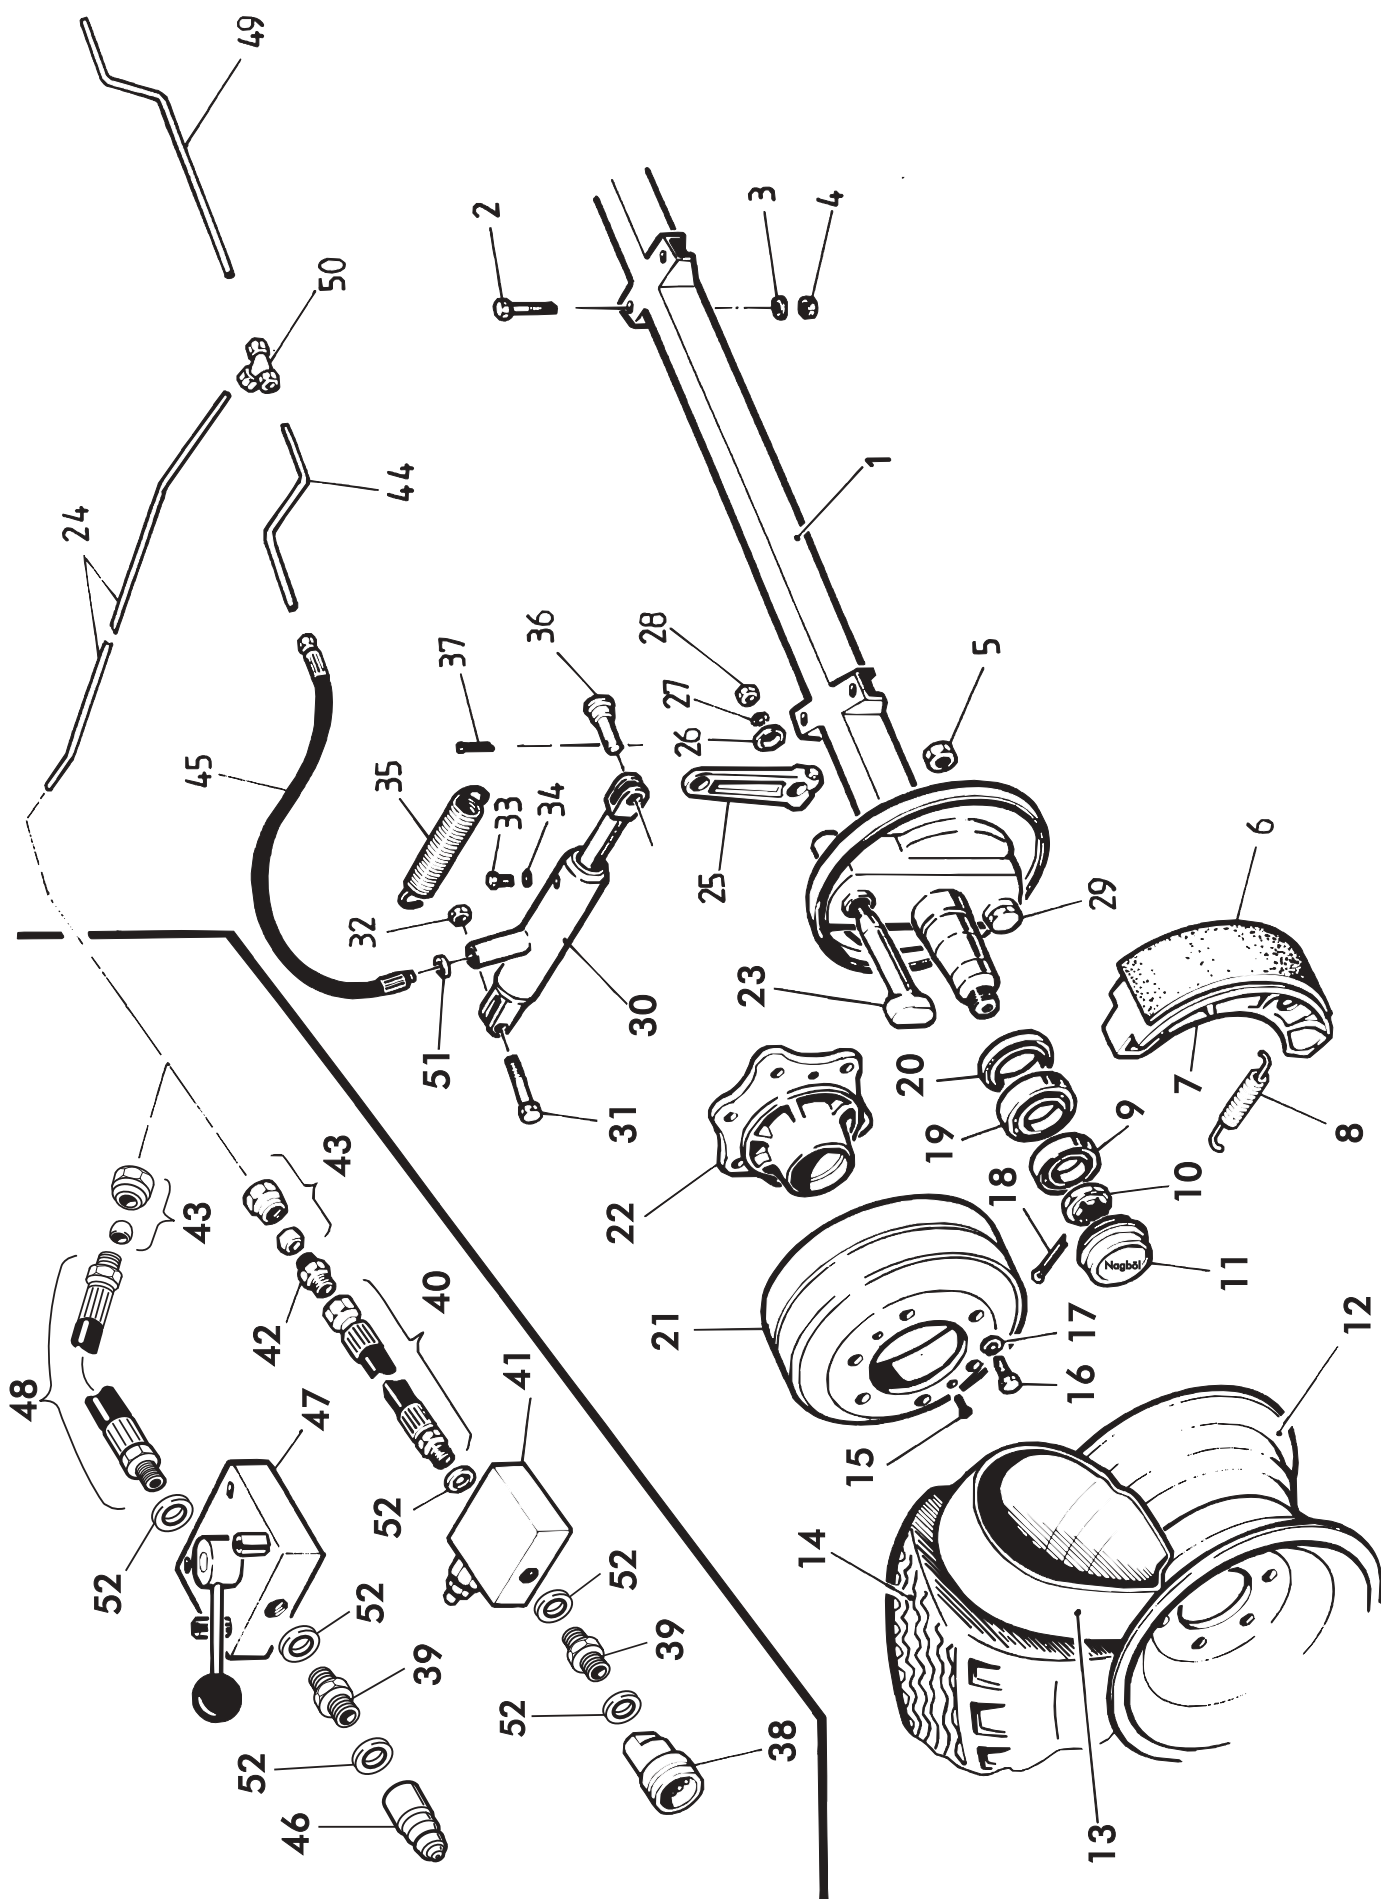

VIITE REF	KPL ST	OSANO DELNR	KOODI KODE	NIMIKE AKSELISTO, JARRULLINEN	BENÄMNING AXELUTR. BROMSAD
1	1	1503410		AKSELI NAPOINEEN	AXEL MED NAV
2	4		M20x1.5x20	KUUSIORUUVI	SKRUV
3	4		M20	JOUSIALUSLEVY	FJÄDERBRICKA
4	4		M20x1.5	KUUSIOMUTTERI	MUTTER
5	2			LUKKOMUTTERI	LÅSMUTTER
6	2	51530		JARRUHIHNA	BROMSBAND
7	2	51570		JARRUKENKÄ	BROMSBACK
8	4	51353		JOUSI	FJÄDER
9	2	59845		LAAKERI	LAGER
10	2	51297		KRUUNUMUTTERI	KRONMUTTER
11	2	51296		PÖLYSUOJA	DAMMSKYDD
12	2	D30000068		VANNE	FÄLG
13	2	D30000111		SISÄRENGAS	SLANG
14	2	D30000085		ULKORENGAS	DÄCK
15	4			UPPOKANTARUUVI	SKRUV
16	12		M18x50	KUUSIORUUVI	SKRUV
17	12		M18	JOUSIALUSLEVY	FJÄDERBRICKA
18	2		6x56	SAKSISOKKA	SAXSPRINT
19	2	51293		LAAKERI	LAGER
20	2	51294		AKSELINTIIVISTE	AXELTÄTNING
21	2	51531		JARRURUMPU	BROMSTRUMMA
22	2	51915		NAPA	NAV
23	2	51532		JARRUAKSELI	BROMSAXEL
24	1	1503421		JARRUPUTKI	BROMSRÖR
25	2	51536		JARRUVIPU	BROMSARM
26	4	51540		ALUSLEVY	BRICKA
27	2		E20000	ALUSLEVY	BRICKA
28	2		UNF 341600	MUTTERI	MUTTER
29	2	51350		SÄÄTÖRUUVI	JUST.SKRUV
30	2	D56060		JARRUSYLINTERI	BROMSCYLINDER
31	2		M10x40	KUUSIORUUVI	SKRUV
32	2		M10	NYLOCMUTTERI	MUTTER
33	2		M6x12	ILMARUUVI	SKRUV
34	2		4.1x8.6	O-RENGAS	O-RING
35	2	1100810		JOUSI	FJÄDER