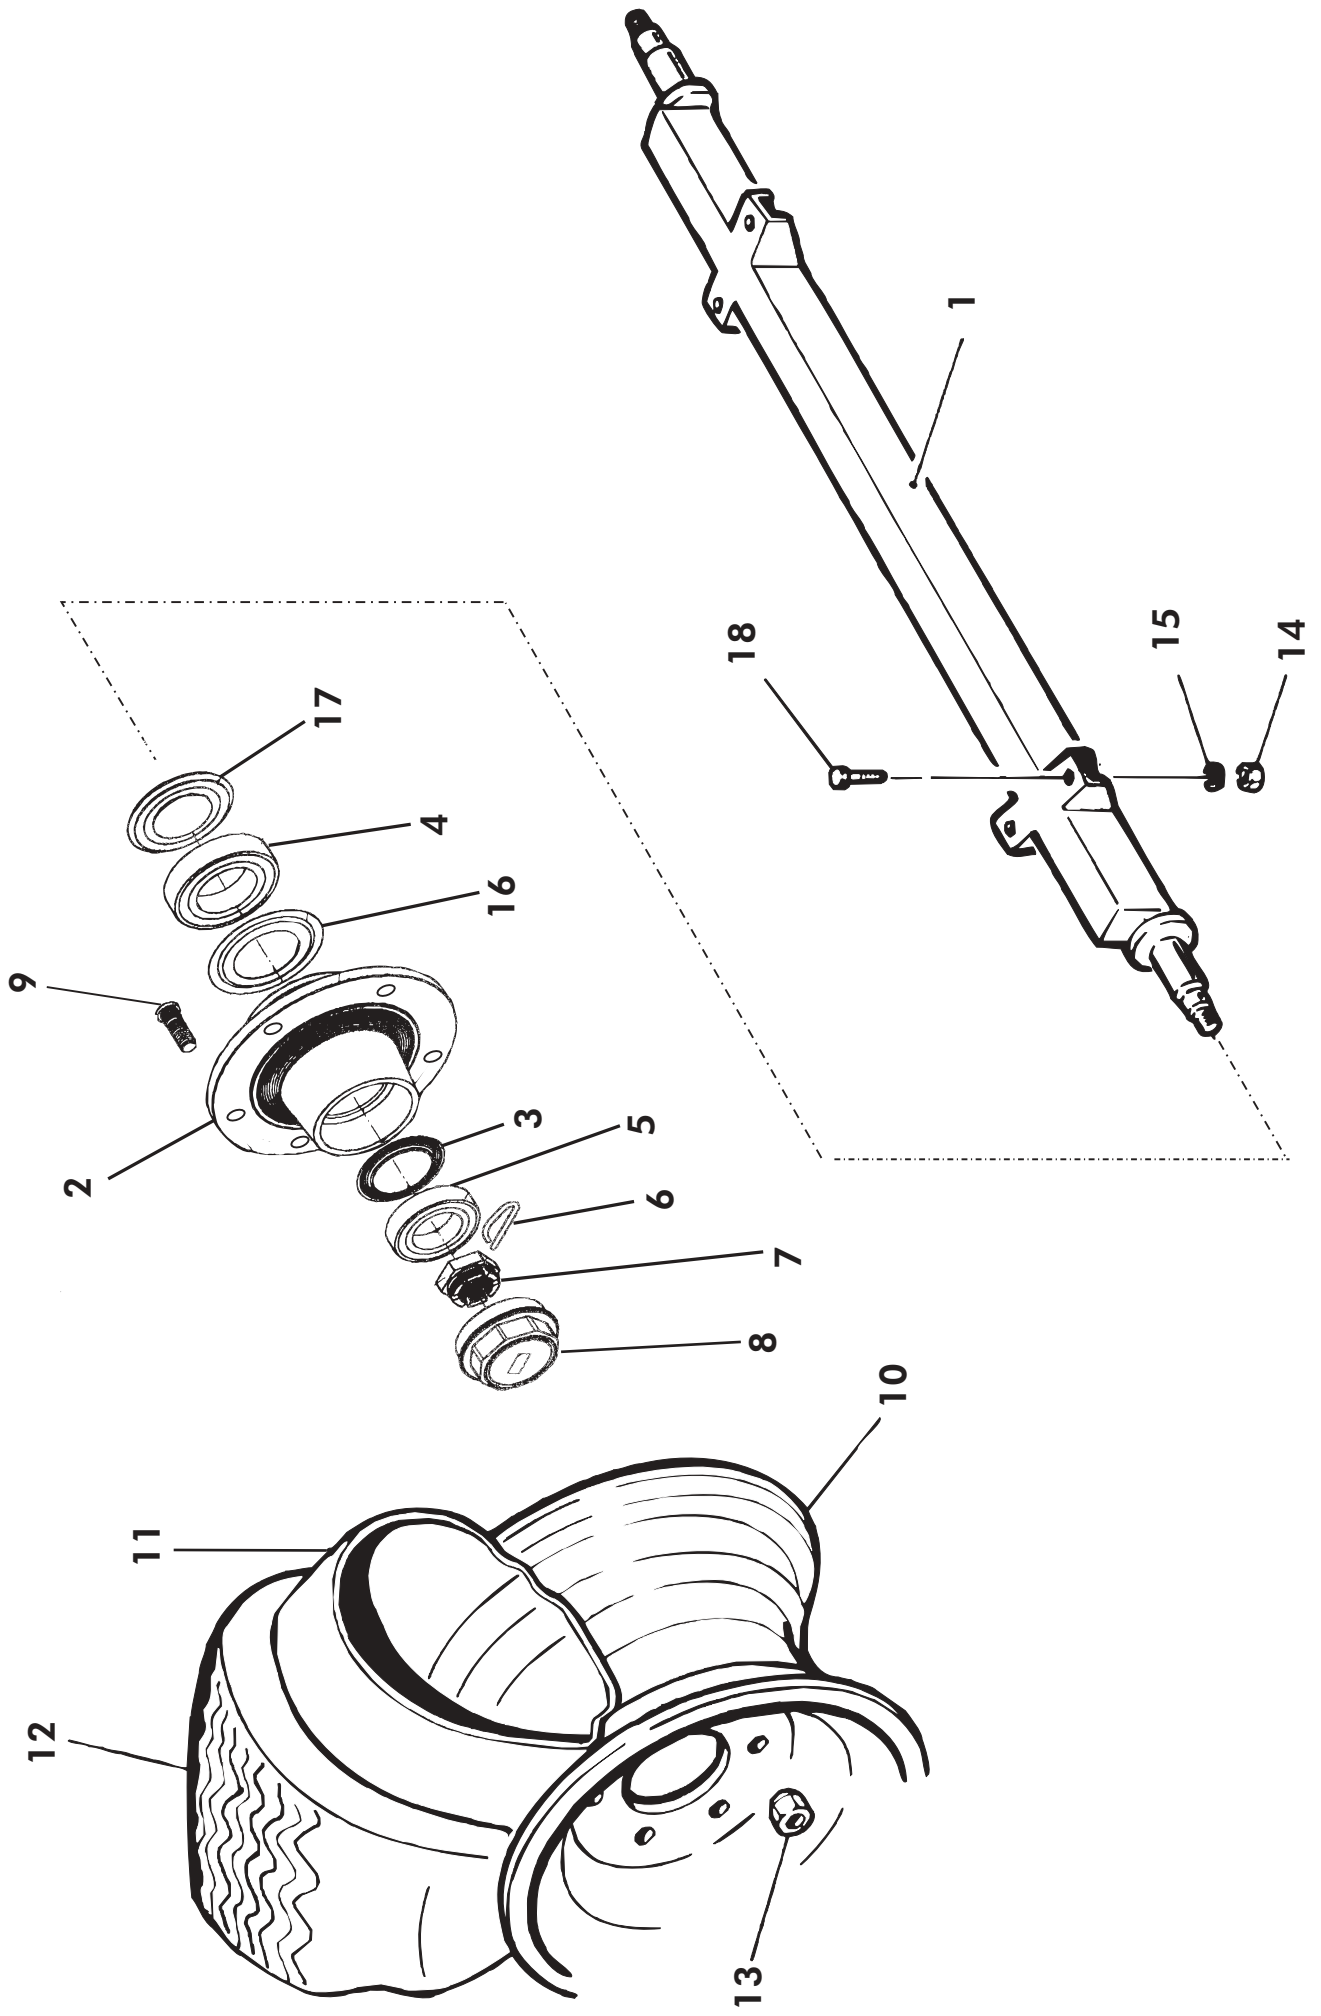

VIITE REF	KPL ST	OSANO DELNR	KOODI KODE	NIMIKE RUNKO-LAVA-LAIDAT	BENÄMNING RAM-FLAK-LÄMMAR
1	1	1501000		RUNKO	RAM
2	2	1788010		KEIKKOKORVAN TAPPI	FLAKFÄSTE
3	1	1752500		LAVAN TUKI	FLAKSTÖD
4	1	1751025		LAVANTUEN TAPPI	FÄSTE
5	1	D14111		HYDR.LETKUN KANNATIN	HÄLLARE
6	2	D50500		KUMITYYNY	GUMMIDYNA
7	1		6x70	SAKSISOKKA	SAXPINNE
8	1	300191		KRUUNUMUTTERI	KRONMUTTER
9	1	1060251		ALUSLEVY	BRICKA
10	1	1060230		VETOSILMUKKA	DRAGÖGLA
11	1	1502000		LAVA	FLAK
12	1	1755260		SULKUPELTI	PLÅTLUCKA
13	1	1755200		PERUSTAKALAITA	BAKRE GRUNDLÄM
14	1	1756200		TAKALISÄLAITA	BAKRE SPANNMÅLSL.
15	2	1513000		SIVULISÄLAITA	SIDOSPANNMÅLSL.
16	1	1170910	5x2100	KETJU	KEDJA
17	1	1756100		ETULISÄLAITA	FR. SPANNMÅLSL.
18	1	1107120		ASKELMA SISÄP.	STEG
19	1		M10 IL	MUTTERI	MUTTER
20	1		M10x25	RUUVI	SKRUV
21	1	1107120		ASKELMA	STEG
22	1	1755100		PERUSETULAITA	FR. GRUNDLÄM
23	2	1506000		PERUSSIVULAITA	SIDOGRUNDLÄM
24	1	1107300L		LISÄKULMAKARIKKA, VAS.	TILL.HÖRNSTOLPE V.
25	1	1107300R		LISÄKULMAKARIKKA, OIK.	TILL.HÖRNSTOLPE H.
26	2	1062006		SARANATAPPI	AXELTAPP
27	1	1106400L		PERUSKULMAKARIKKA, VAS.	GR.HÖRNSTOLPE V.
28	1	1106400R		PERUSKULMAKARIKKA, OIK.	GR.HÖRNSTOLPE H.
29	2		8x45	RENGASSOKKA	LÅSSPRINT
30	2	1755320		TUKIKARIKKA	STÖDSTOLPE
31	1	1785303		HIT.AJONEUVON KOLMIO	TRIANGEL
32	1	1785340		LUKITUSRUUVI	SKRUV
33	1	106800		PYSÄKÖINTIKIILA	KIL