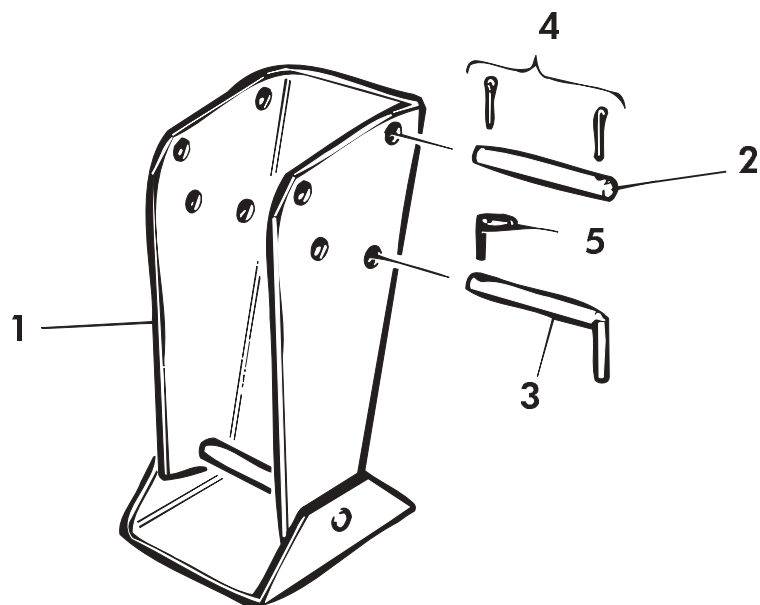

OSA REF	KPL ST	VAR. OSA	KOODI DEL. NR	TUKIJALKA NIMI	STÖDFOT NAMN KODE
1	1	1105400		TUKIJALKA	STÖDFOT
2	1	1060153		SARANATAPPI	LEDTAPP
3	1	1060155		LUKITUSTAPPI	LÅSTAPP
4	2	BA51F0004	5×45	HAARASOKKA	SAXPINNE
5	1	BE5000002	4,5×40	RENGASSOKKA	LÅSSPRINT