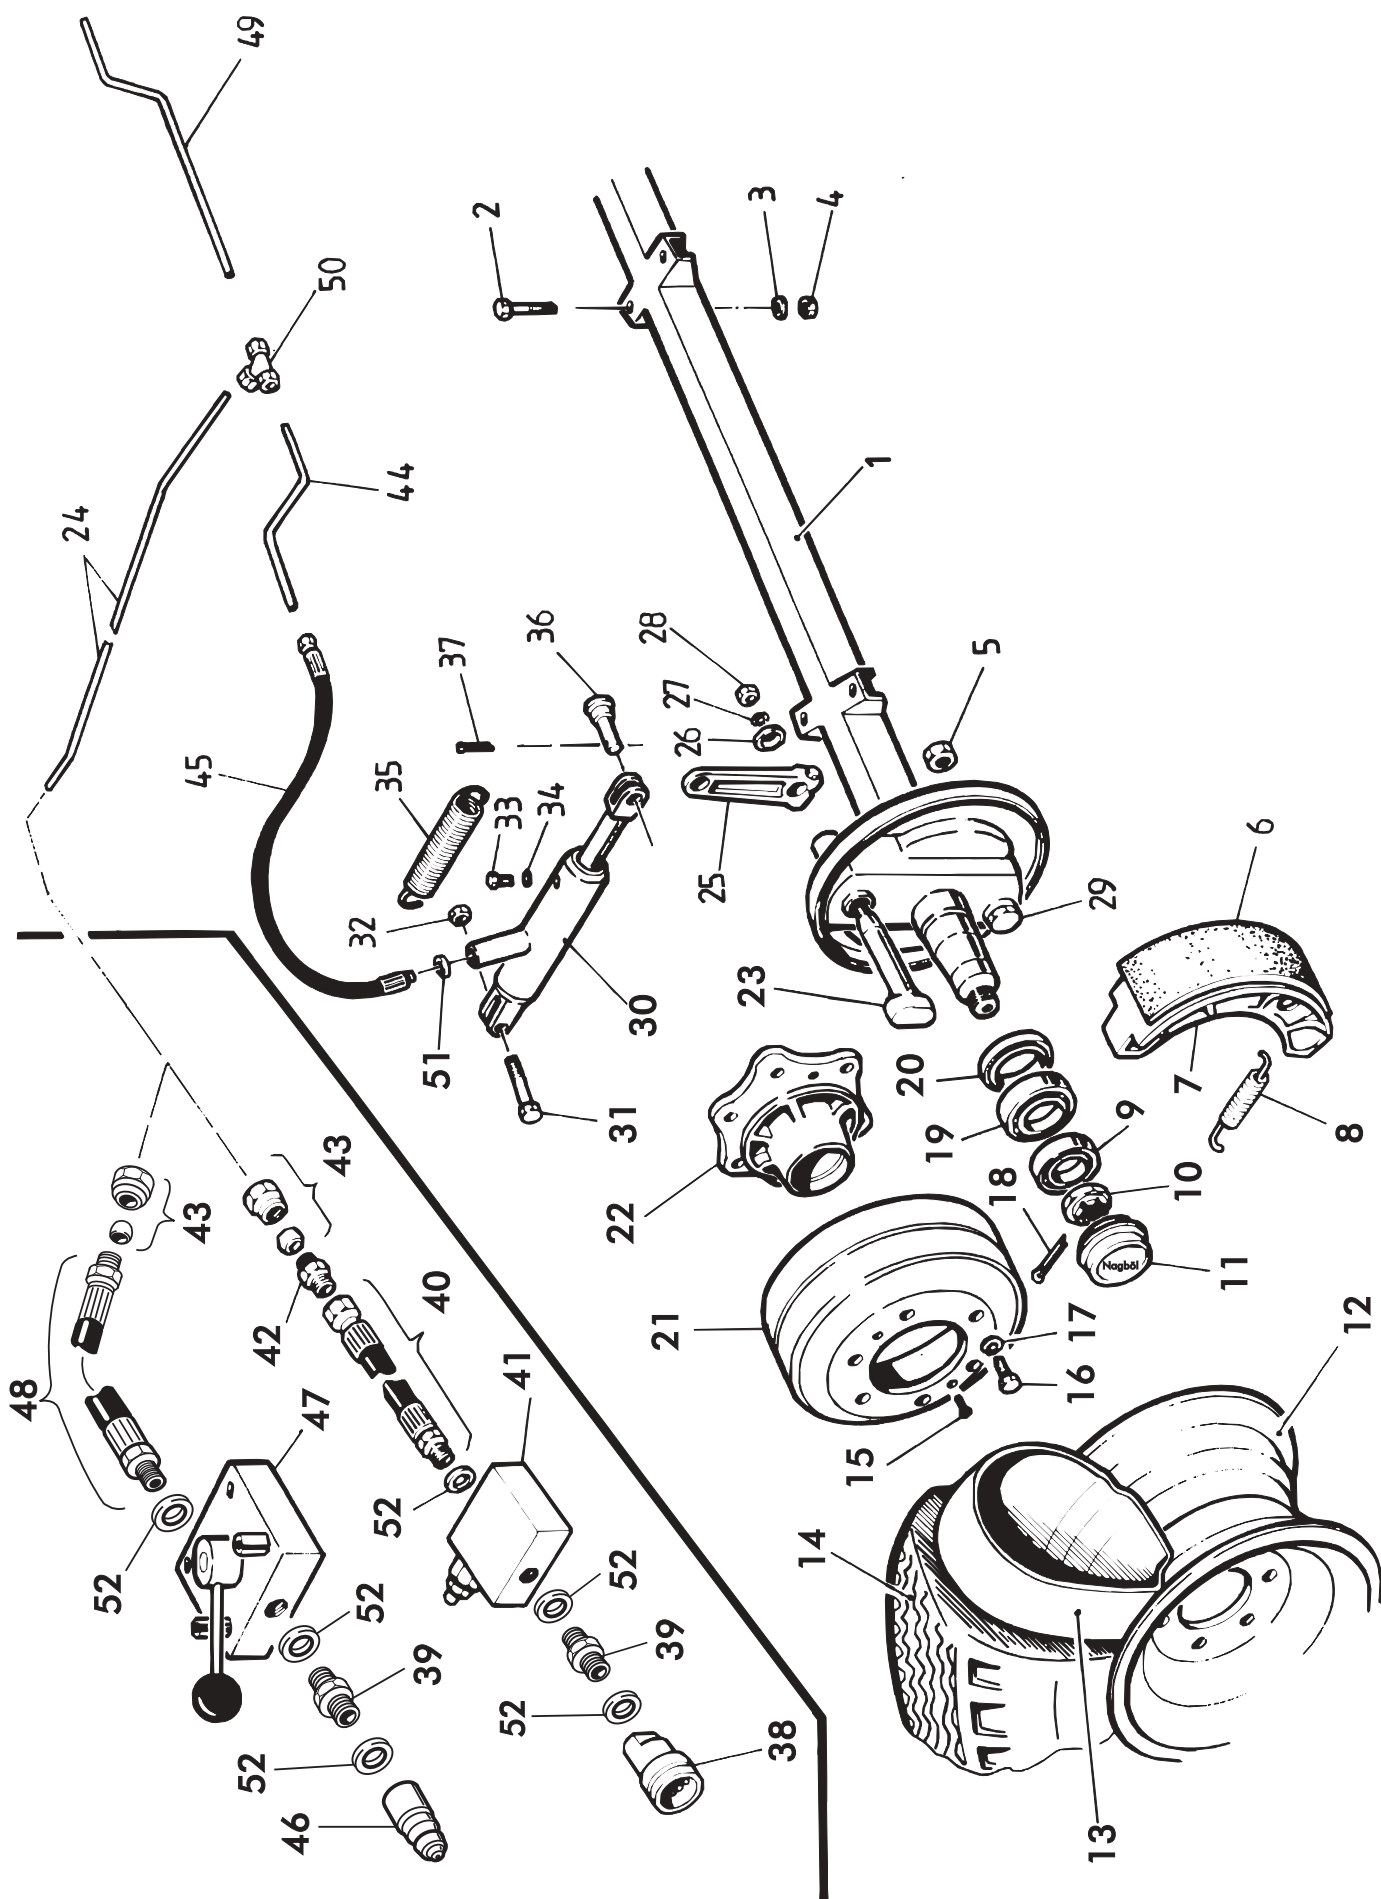

VIITE REF	KPL ST	OSANO DELNR	KOODI KODE	NIMIKE AKSELISTO, JARRULLINEN	BENÄMNING AXELUTR. BROMSAD
36	2	1100811		KIINNITYSTAPPI	FÄSTN.TAPP
37	2		4x25	HAARASOKKA	SAXPINNE
38	1	64309102		PIKALIITIN, NAARAS	SNABBKOPPLING
39	2		R1/2-1/2	KAKSOISNIIPPA	DUBBELNIIPPEL
40	1	195125		NESTELETKU	HYDRAULSLANG
41	1		VEMN38/20/120	VENTTIILI	VENTIL
42	1		3/8" IDS16	NIPPA	NIPPEL
43	3			LEIKKUULIITIN	RÖRFÖRSKRUVNING
44	1	1503422		JARRUNESTEPUTKI, V.	BROMSRÖR, V.
45	2	D30202	480 mm	JARRULETKU	BROMSSLANG
46	1	64309101		PIKALIITIN, KOIRAS	SNABBKOPPLING
47	1	M0802061H		3-TIEVENTTIILI	3-VÄGSVENTIL
48	1	D30211	2350 mm	NESTELETKU	HYDRAULSLANG
49	1	1503423		JARRUNESTEPUTKI, OIKEA	BROMSRÖR, H.
50	1	D56050		T-HAARA	T-RÖR
51	2	D30000211	3/4"	USIT-TIIVISTE	USIT-TÄTNING
52	6	D30000212		USIT-TIIVISTE	USIT-TÄTNING