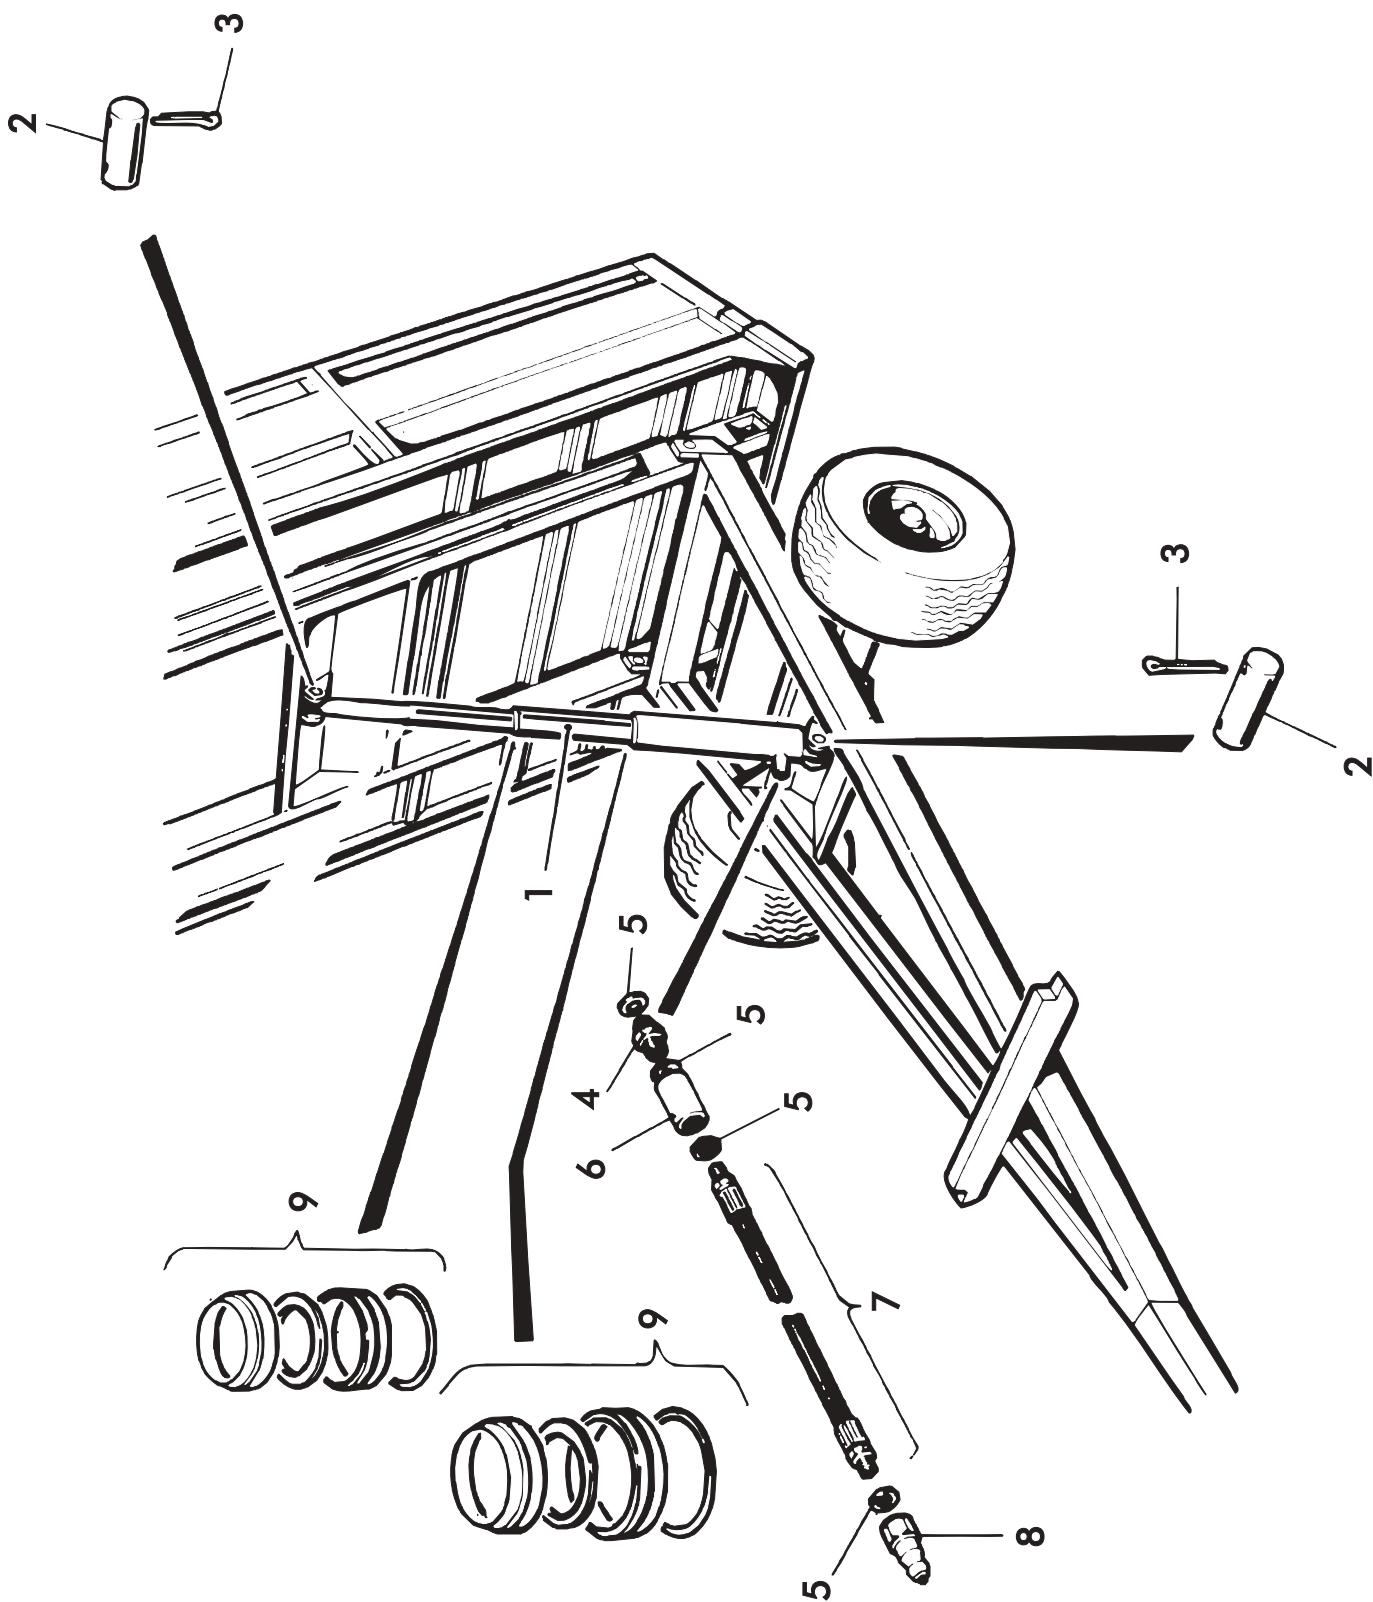

VIITE REF	KPL ST	OSANO DELNR	KOODI KODE	NIMIKE KIPPAUSLAITTEET	BENÄMNING TIPPUTRUSTNING
1	1	D56007	NAP-3	KIPPISYLINTERI	TIPPCYLINDER
2	2	1501518		KIPIN KIINNITIN	TIPPFÄSTE
3	4		6x50	SAKSISOKKA	SAXSPRINT
4	1		1/2"-1/2"	KAKSOISNIPPA	DUBBELNIPPEL
5	4		1/2"	USIT-TIIVISTE	USIT-TÄTNING
6	1	1110180		TAKAISKUVENTTILI	SLANGBROTTSVENTIL
7	1	D30208	4000mm	NESTELETKU	HYDRAULSLANG
8	1			PIKALIITIN, KOIRAS	SNABBKOPPLING
9	1	NAP-3	5186	TIIVISTESARJA	PACKNINGSSATS