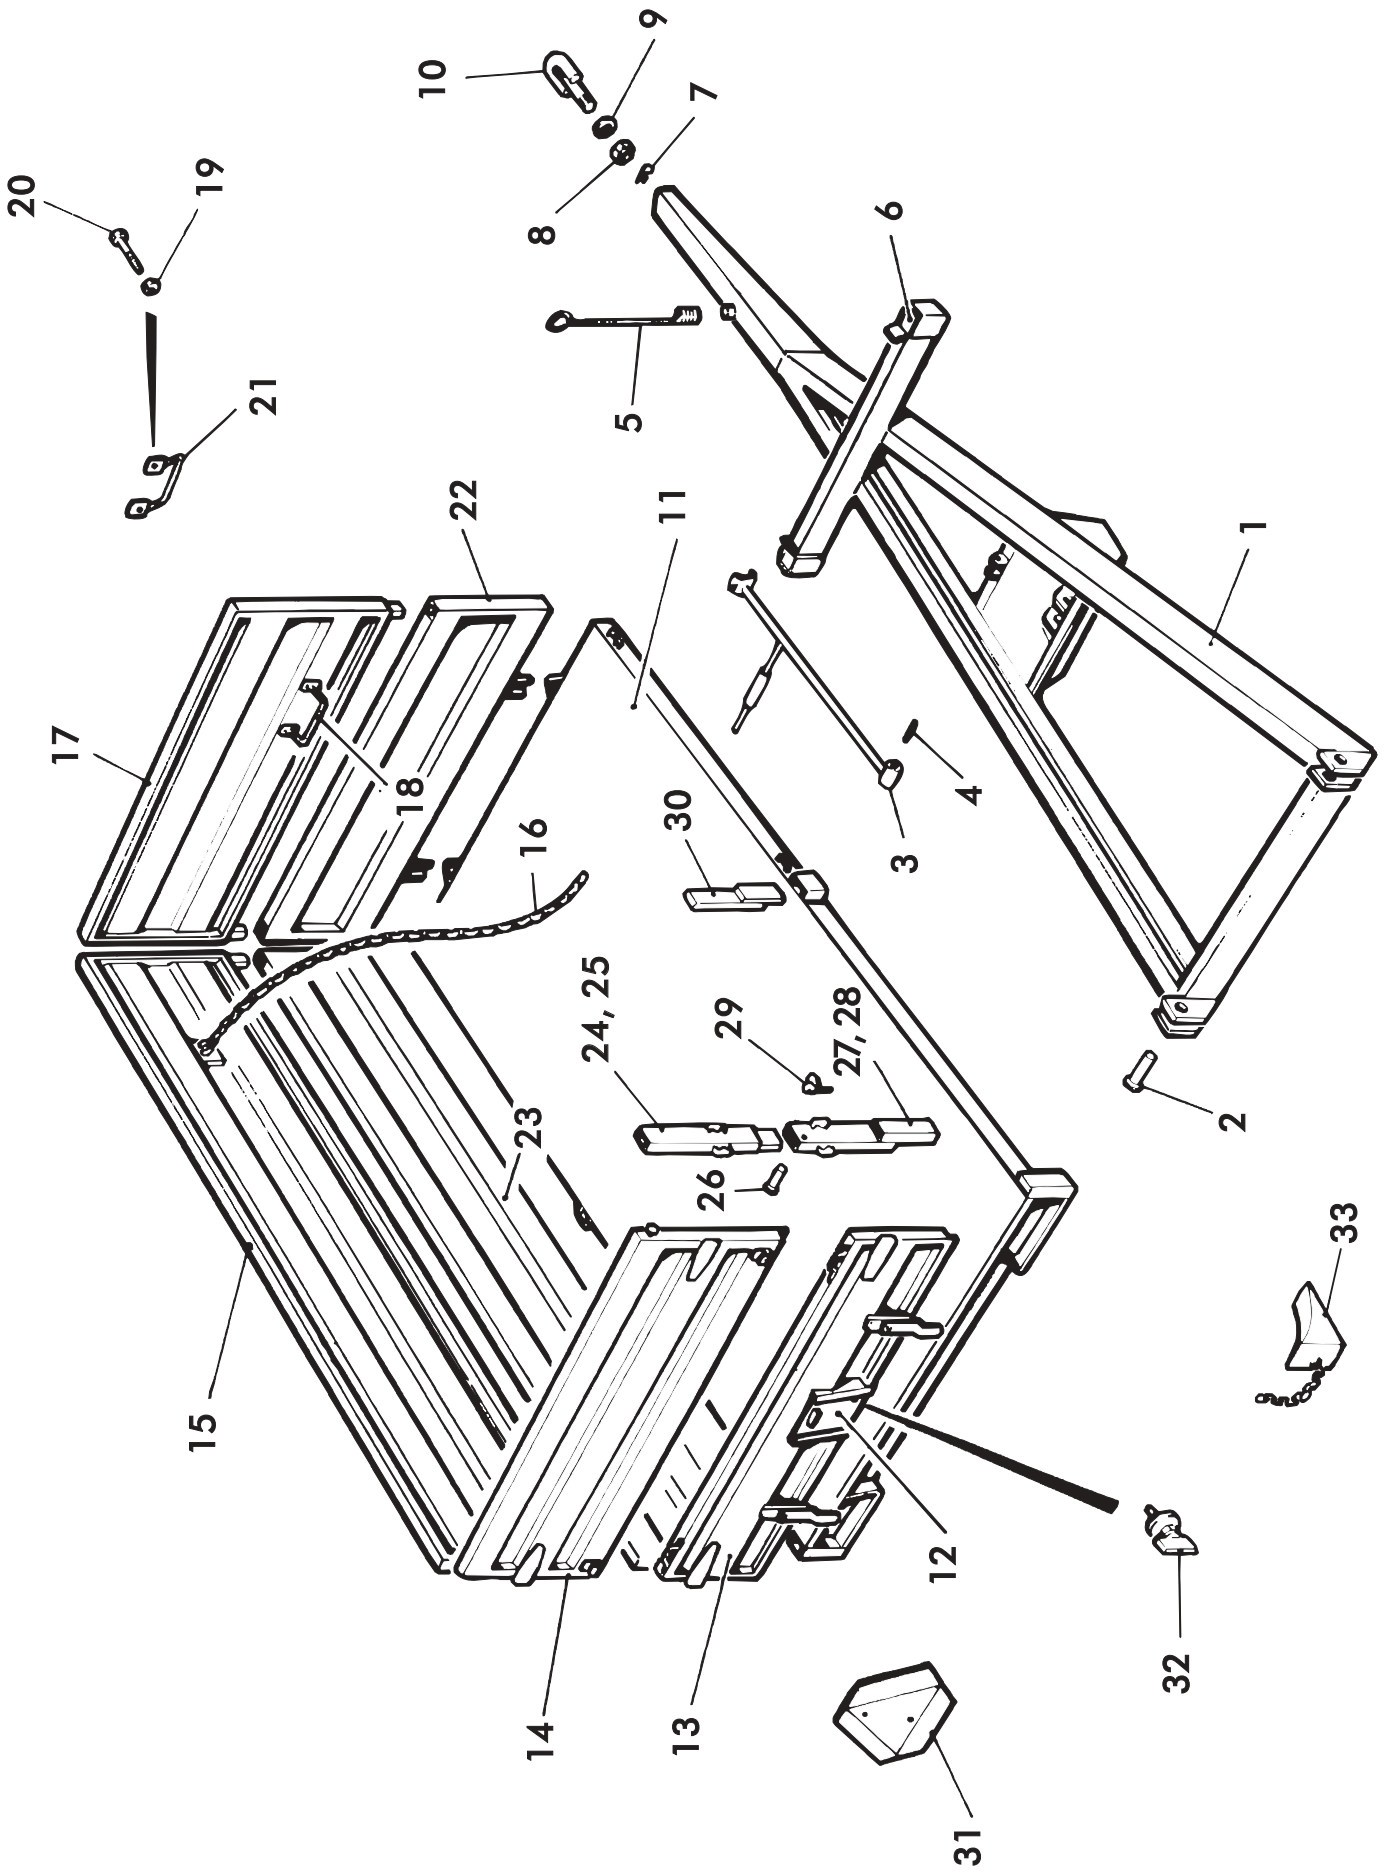

VIITE REF	KPL ST	OSANO DELNR	KOODI KODE	NIMIKE RUNKO-LAVA-LAIDAT	BENÄMNING RAM-FLAK-LÄMMAR
1	1	1501000		RUNKO	RAM
2	2	1788010		KEIKKOKORVAN TAPPI	FLAKFÄSTE
3	1	1752500		LAVAN TUKI	FLAKSTÖD
4	1	1751025		LAVANTUEN TAPPI	FÄSTE
5	1	D14111		HYDR.LETKUN KANNATIN	HÄLLARE
6	2	D50500		KUMITYYNY	GUMMIDYNA
7	1		6x70	SAKSISOKKA	SAXPINNE
8	1	300191		KRUUNUMUTTERI	KRONMUTTER
9	1	1060251		ALUSLEVY	BRICKA
10	1	1060230		VETOSILMUKKA	DRAGÖGLA
11	1	1502000		LAVA	FLAK
12	1	1755260		SULKUPELTI	PLÅTLUCKA
13	1	1755200		PERUSTAKALAITA	BAKRE GRUNDLÄM
14	1	1756200		TAKALISÄLAITA	BAKRE SPANNMÅLSL.
15	2	1513000		SIVULISÄLAITA	SIDOSPANNMÅLSL.
16	1	1170910	5x2100	KETJU	KEDJA
17	1	1756100		ETULISÄLAITA	FR. SPANNMÅLSL.
18	1	1107120		ASKELMA SISÄP.	STEG
19	1		M10 IL	MUTTERI	MUTTER
20	1		M10x25	RUUVI	SKRUV
21	1	1107120		ASKELMA	STEG
22	1	1755100		PERUSETULAITA	FR. GRUNDLÄM
23	2	1506000		PERUSSIVULAITA	SIDOGRUNDLÄM
24	1	1107300L		LISÄKULMAKARIKKA, VAS.	TILL.HÖRNSTOLPE V.
25	1	1107300R		LISÄKULMAKARIKKA, OIK.	TILL.HÖRNSTOLPE H.
26	2	1062006		SARANATAPPI	AXELTAPP
27	1	1106400L		PERUSKULMAKARIKKA, VAS.	GR.HÖRNSTOLPE V.
28	1	1106400R		PERUSKULMAKARIKKA, OIK.	GR.HÖRNSTOLPE H.
29	2		8x45	RENGASSOKKA	LÅSSPRINT
30	2	1755320		TUKIKARIKKA	STÖDSTOLPE
31	1	1785303		HIT.AJONEUVON KOLMIO	TRIANGEL
32	1	1785340		LUKITUSRUUVI	SKRUV
33	1	106800		PYSÄKÖINTIKIILA	KIL