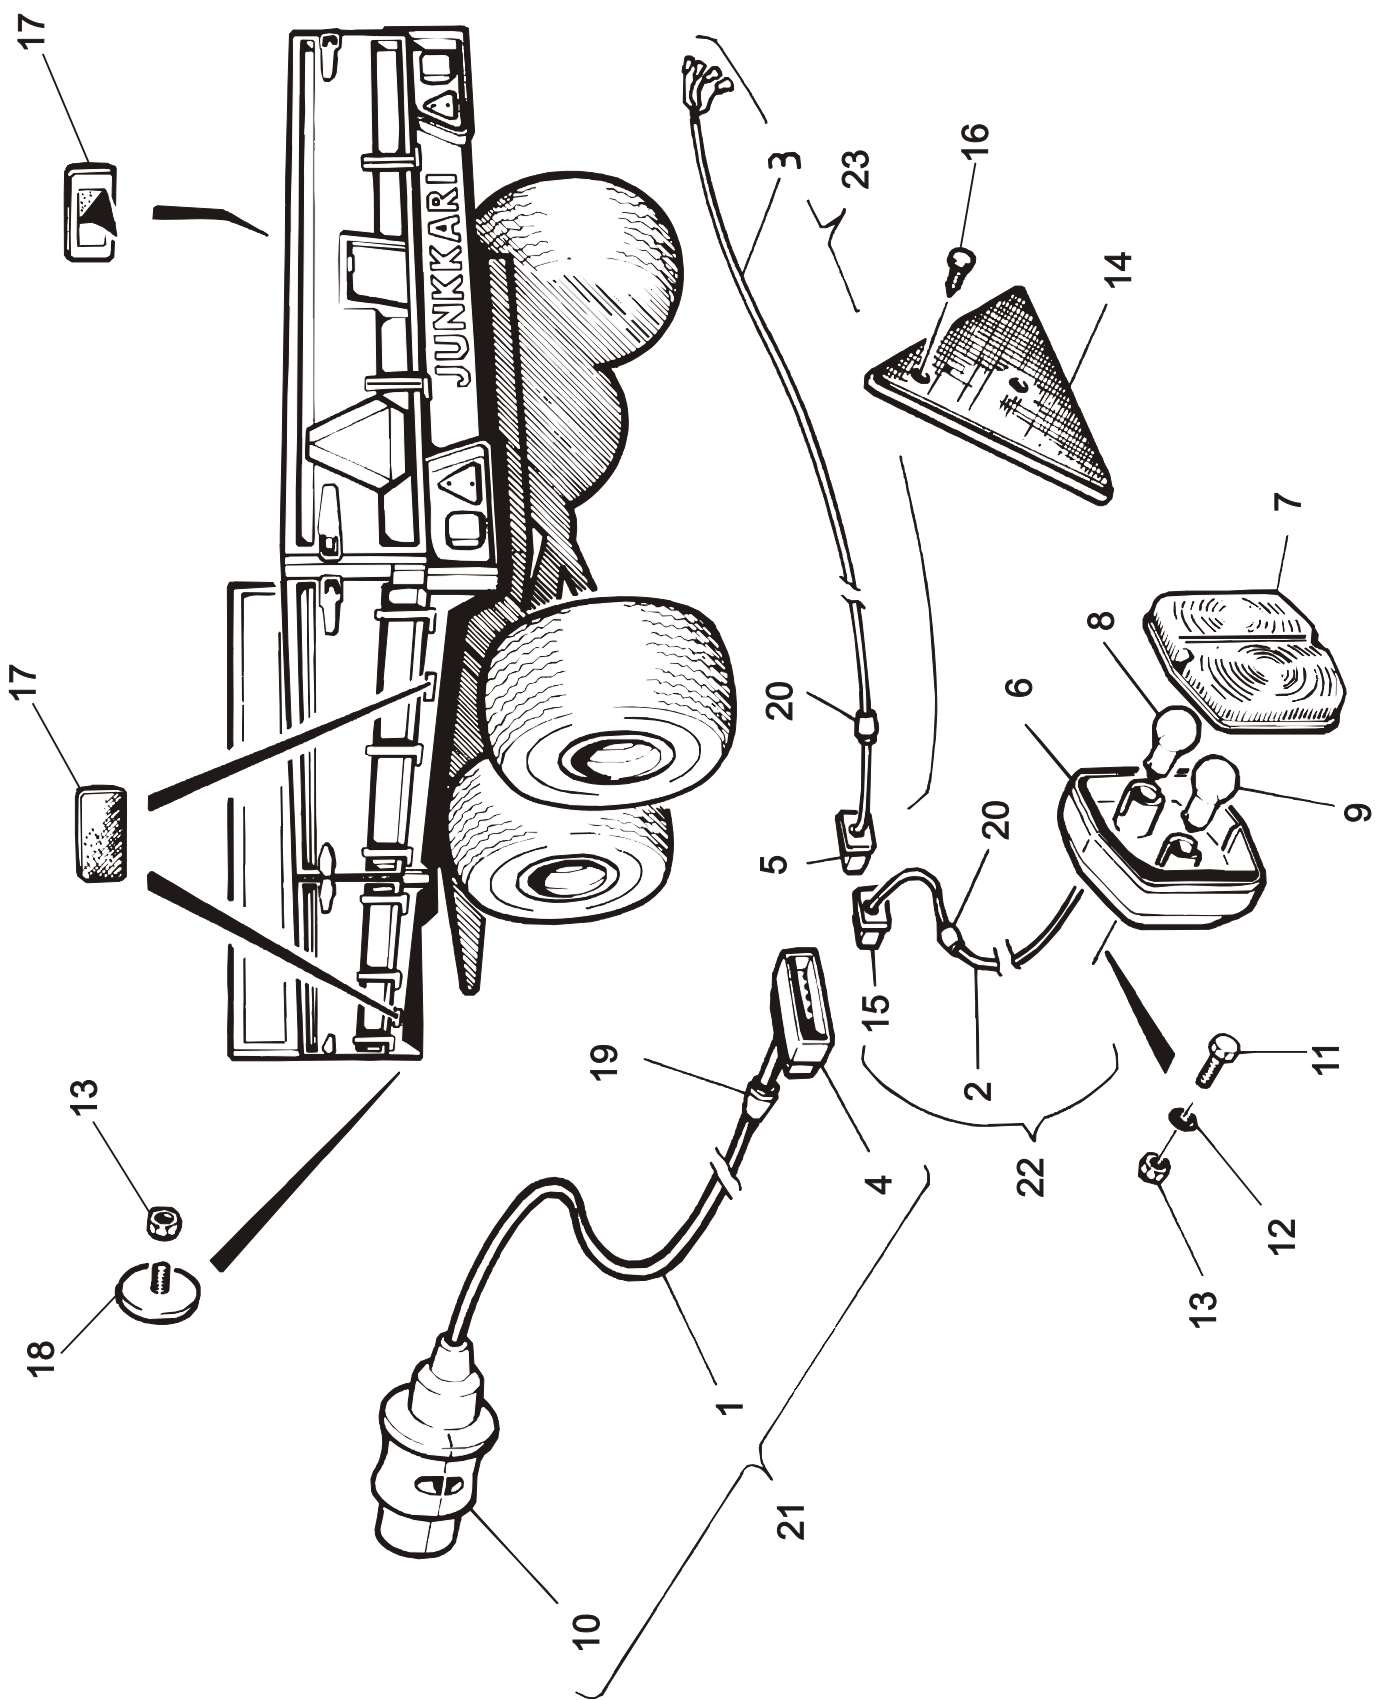

ELUTRUSTNING

SÄHKÖLAITTEET

OSA REF	KPL ST	VAR. OSA DEL. NR	KOODI KODE	NIMI	NAMN
1	1		5x0,75mm²-6,7m	KUMIKAAPELI	GUMMIKABEL
2	1		4x0,75mm²-0,7m	KUMIKAAPELI	GUMMIKABEL
3	1		4x0,75mm²-1,55m	KUMIKAAPELI	GUMMIKABEL
4	1	700100-475		JAKAJALIITIN	ADAPTER
5	1	700100-479		VAST. OTTO LIITIN	ADAPTER
6	2	65717100		TAKAVALO	BAKLYTA
7	2	65717101		LYHDYNLASI	GLAS TILL BAKLYTA
8	2	D41400001	10W/12V	LAMPPU	LAMPA
9	2	D40001684	20W/5W 12V	LAMPPU	LAMPA
10	1	E7959	7-NAPAINEN	PISTOTULPPA	KONTAKT 7 -POLIG
11	4		M6x20	KUUSIORUUVI	SEKKANTSKRUV
12	4		M6	ALUSLEVY	BRICKA
13	6		M6	KUUSIOMUTTERI	SEKKANTMUTTER
14	2	D50000358		HEIJASTINKOLMIO	REFLEXRÖD
15	1	700100-478		VAST. OTTO LIITIN	ADAPTER
16	4	A14840	Ø 4,8x16	PORARUUVI	SKRUV
17	4	D50000396		HEIJASTIN KELT.	REFLEX
18	2	D50000395		HEIJASTIN PYÖREÄ	REFLEX
19	1	700100-472		SUOJAHOLKKI	HOLK
20	2	700100-473		SUOJAHOLKKI	HOLK
21	1	11845012		JOHTOSARJA	LEDNINGSATS
22	1	11845021		JOHTOSARJA	LEDNINGSATS
23	1	11845031		JOHTOSARJA	LEDNINGSATS