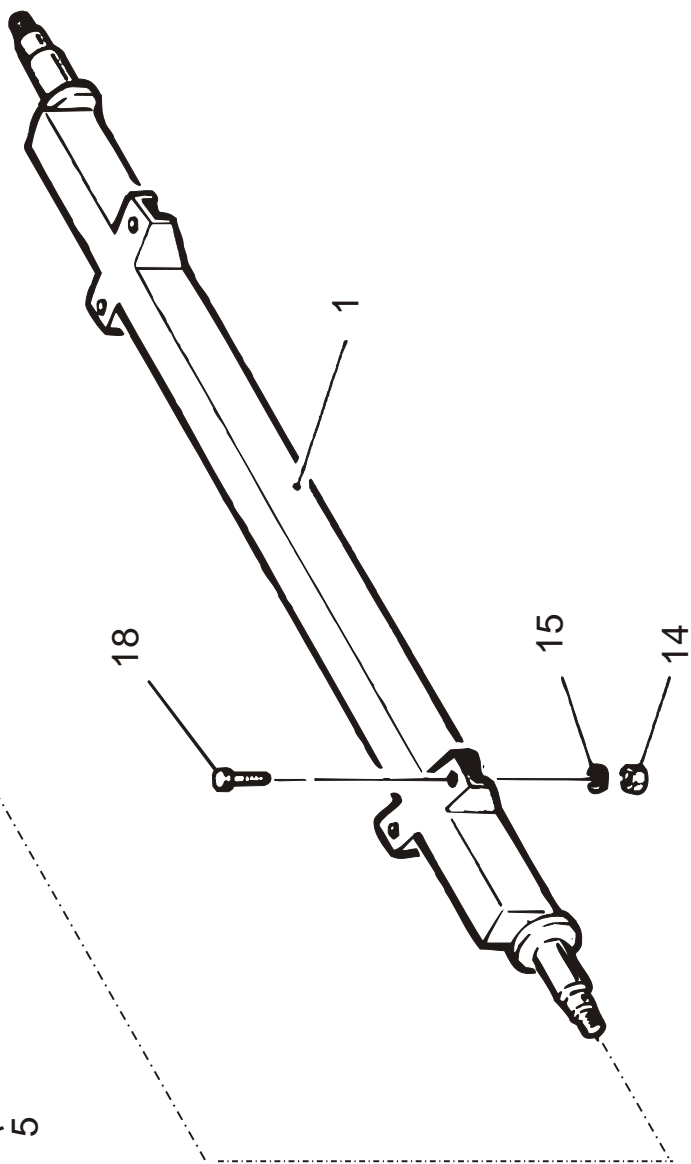

VIITE REF	KPL ST	OSANO DELNR	KOODI KODE	NIMIKE RUNKO-LAVA-LAIDAT	BENÄMNING RAM-FLAK-LÄMMAR
1	1	1501000		RUNKO	RAM
2	2	1788010		KEIKKOKORVAN TAPPI	FLAKFÄSTE
3	1	1752500		LAVAN TUKI	FLAKSTÖD
4	1	1751025		LAVANTUEN TAPPI	FÄSTE
5	1	D14111		HYDR.LETKUN KANNATIN	HÄLLARE
6	2	D50500		KUMITYYNY	GUMMIDYNA
7	1		6x70	SAKSISOKKA	SAXPINNE
8	1	300191		KRUUNUMUTTERI	KRONMUTTER
9	1	1060251		ALUSLEVY	BRICKA
10	1	1060230		VETOSILMUKKA	DRAGÖGLA
11	1	1502000		LAVA	FLAK
12	1	1755260		SULKUPELTI	PLÄTLUCKA
13	1	1755200		PERUSTAKALAITA	BAKRE GRUNDLÄM
14	1	1756200		TAKALISÄLÄITA	BAKRE SPANNMÅLSL.
15	2	1513000		SIVULISÄLÄITA	SIDOSPANNMÅLSL.
16	1	1170910	5x2100	KETJU	KEDJA
17	1	1756100		ETULISÄLÄITA	FR. SPANNMÅLSL.
18	1	1107120		ASKELMA SISÄP.	STEG
19	1		M10 IL	MUTTERI	MUTTER
20	1		M10x25	RUUVI	SKRUV
21	1	1107120		ASKELMA	STEG
22	1	1755100		PERUSETULAITA	FR. GRUNDLÄM
23	2	1506000		PERUSSIVULAITA	SIDOGRUNDLÄM
24	1	1107300L		LISÄKULMAKARIKKA, VAS.	TILL.HÖRNSTOLPE V.
25	1	1107300R		LISÄKULMAKARIKKA, OIK.	TILL.HÖRNSTOLPE H.
26	2	1062006		SARANATAPPI	AXELTAPP
27	1	1106400L		PERUSKULMAKARIKKA, VAS.	GR.HÖRNSTOLPE V.
28	1	1106400R		PERUSKULMAKARIKKA, OIK.	GR.HÖRNSTOLPE H.
29	2		8x45	RENGASSOKKA	LÄSSPRINT
30	2	1755320		TUKIKARIKKA	STÖDSTOLPE
31	1	1785303		HIT.AJONEUVON KOLMIO	TRIANGEL
32	1	D5956		PYSÄKÖINTIKILA	KIL
33	1	D5955		PIDIKE	HÄLLARE
34	8		M8x20	KUUSIORUUVI	SKRUV
35	8		M8IL	KUUSIOMUTTERI	MUTTER