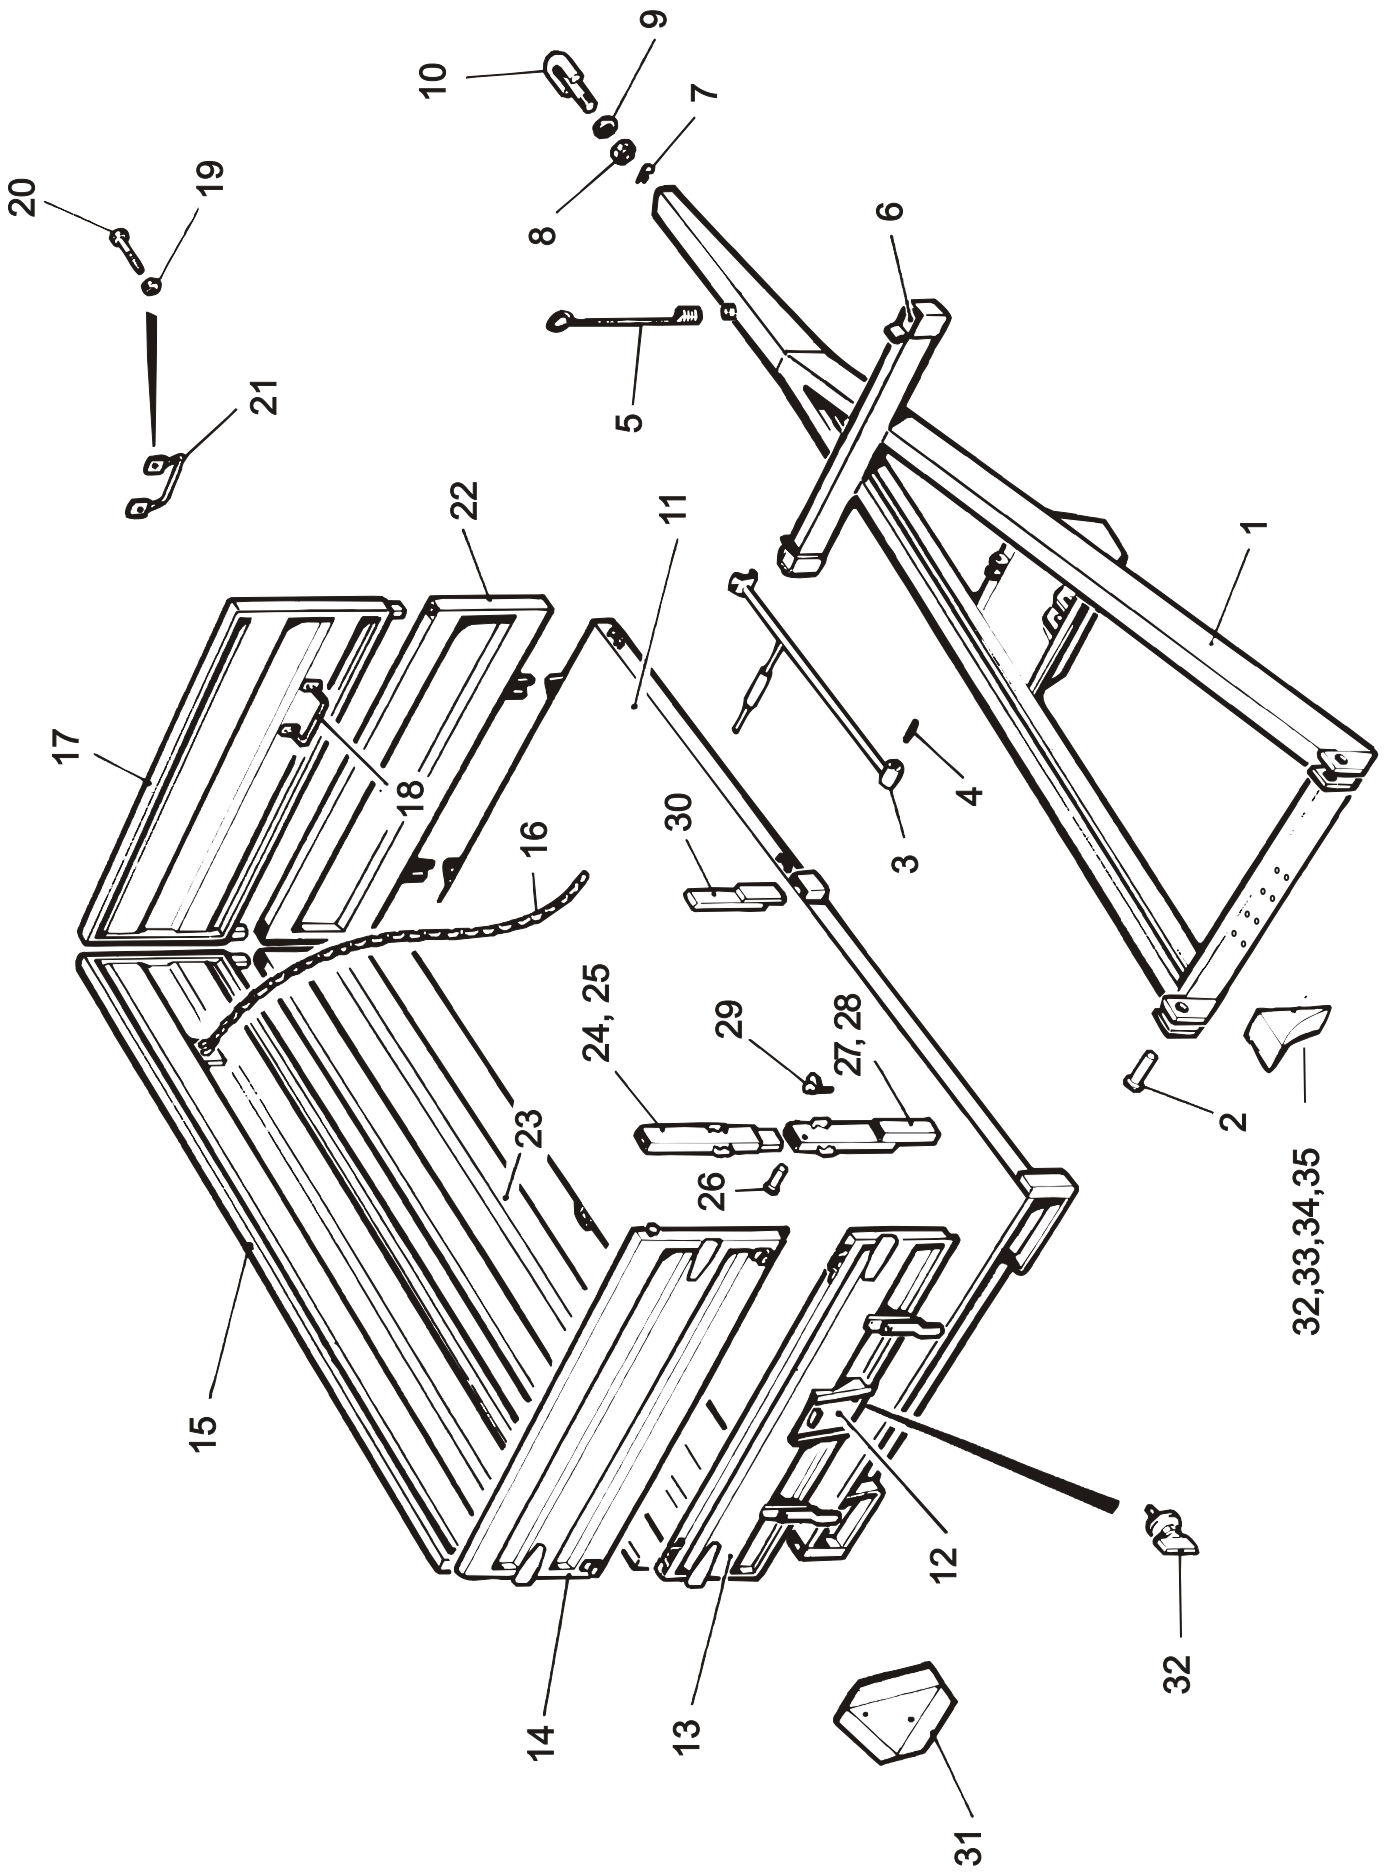

VIITE REF	KPL ST	OSANO DELNR	KOODI KODE	NIMIKE RUNKO-LAVA-LAIDAT	BENÄMNING RAM-FLAK-LÄMMAR
1	1	1501000		RUNKO	RAM
2	2	1788010		KEIKKOKORVAN TAPPI	FLAKFÄSTE
3	1	1752500		LAVAN TUKI	FLAKSTÖD
4	1	1751025		LAVANTUEN TAPPI	FÄSTE
5	1	D14111		HYDR.LETKUN KANNATIN	HÄLLARE
6	2	D50500		KUMITYYNY	GUMMIDYNA
7	1		6x70	SAKSISOKKA	SAXPINNE
8	1	300191		KRUUNUMUTTERI	KRONMUTTER
9	1	1060251		ALUSLEVY	BRICKA
10	1	1060230		VETOSILMUKKA	DRAGÖGLA
11	1	1502000		LAVA	FLAK
12	1	1755260		SULKUPELTI	PLÄTLUCKA
13	1	1755200		PERUSTAKALAITA	BAKRE GRUNDLÄM
14	1	1756200		TAKALISÄLÄITA	BAKRE SPANNMÅLSL.
15	2	1513000		SIVULISÄLÄITA	SIDOSPANNMÅLSL.
16	1	1170910	5x2100	KETJU	KEDJA
17	1	1756100		ETULISÄLÄITA	FR. SPANNMÅLSL.
18	1	1107120		ASKELMA SISÄP.	STEG
19	1		M10 IL	MUTTERI	MUTTER
20	1		M10x25	RUUVI	SKRUV
21	1	1107120		ASKELMA	STEG
22	1	1755100		PERUSETULAITA	FR. GRUNDLÄM
23	2	1506000		PERUSSIVULAITA	SIDOGRUNDLÄM
24	1	1107300L		LISÄKULMAKARIKKA, VAS.	TILL.HÖRNSTOLPE V.
25	1	1107300R		LISÄKULMAKARIKKA, OIK.	TILL.HÖRNSTOLPE H.
26	2	1062006		SARANATAPPI	AXELTAPP
27	1	1106400L		PERUSKULMAKARIKKA, VAS.	GR.HÖRNSTOLPE V.
28	1	1106400R		PERUSKULMAKARIKKA, OIK.	GR.HÖRNSTOLPE H.
29	2		8x45	RENGASSOKKA	LÄSSPRINT
30	2	1755320		TUKIKARIKKA	STÖDSTOLPE
31	1	1785303		HIT.AJONEUVON KOLMIO	TRIANGEL
32	1	D5956		PYSÄKÖINTIKILA	KIL
33	1	D5955		PIDIKE	HÄLLARE
34	8		M8x20	KUUSIORUUVI	SKRUV
35	8		M8IL	KUUSIOMUTTERI	MUTTER