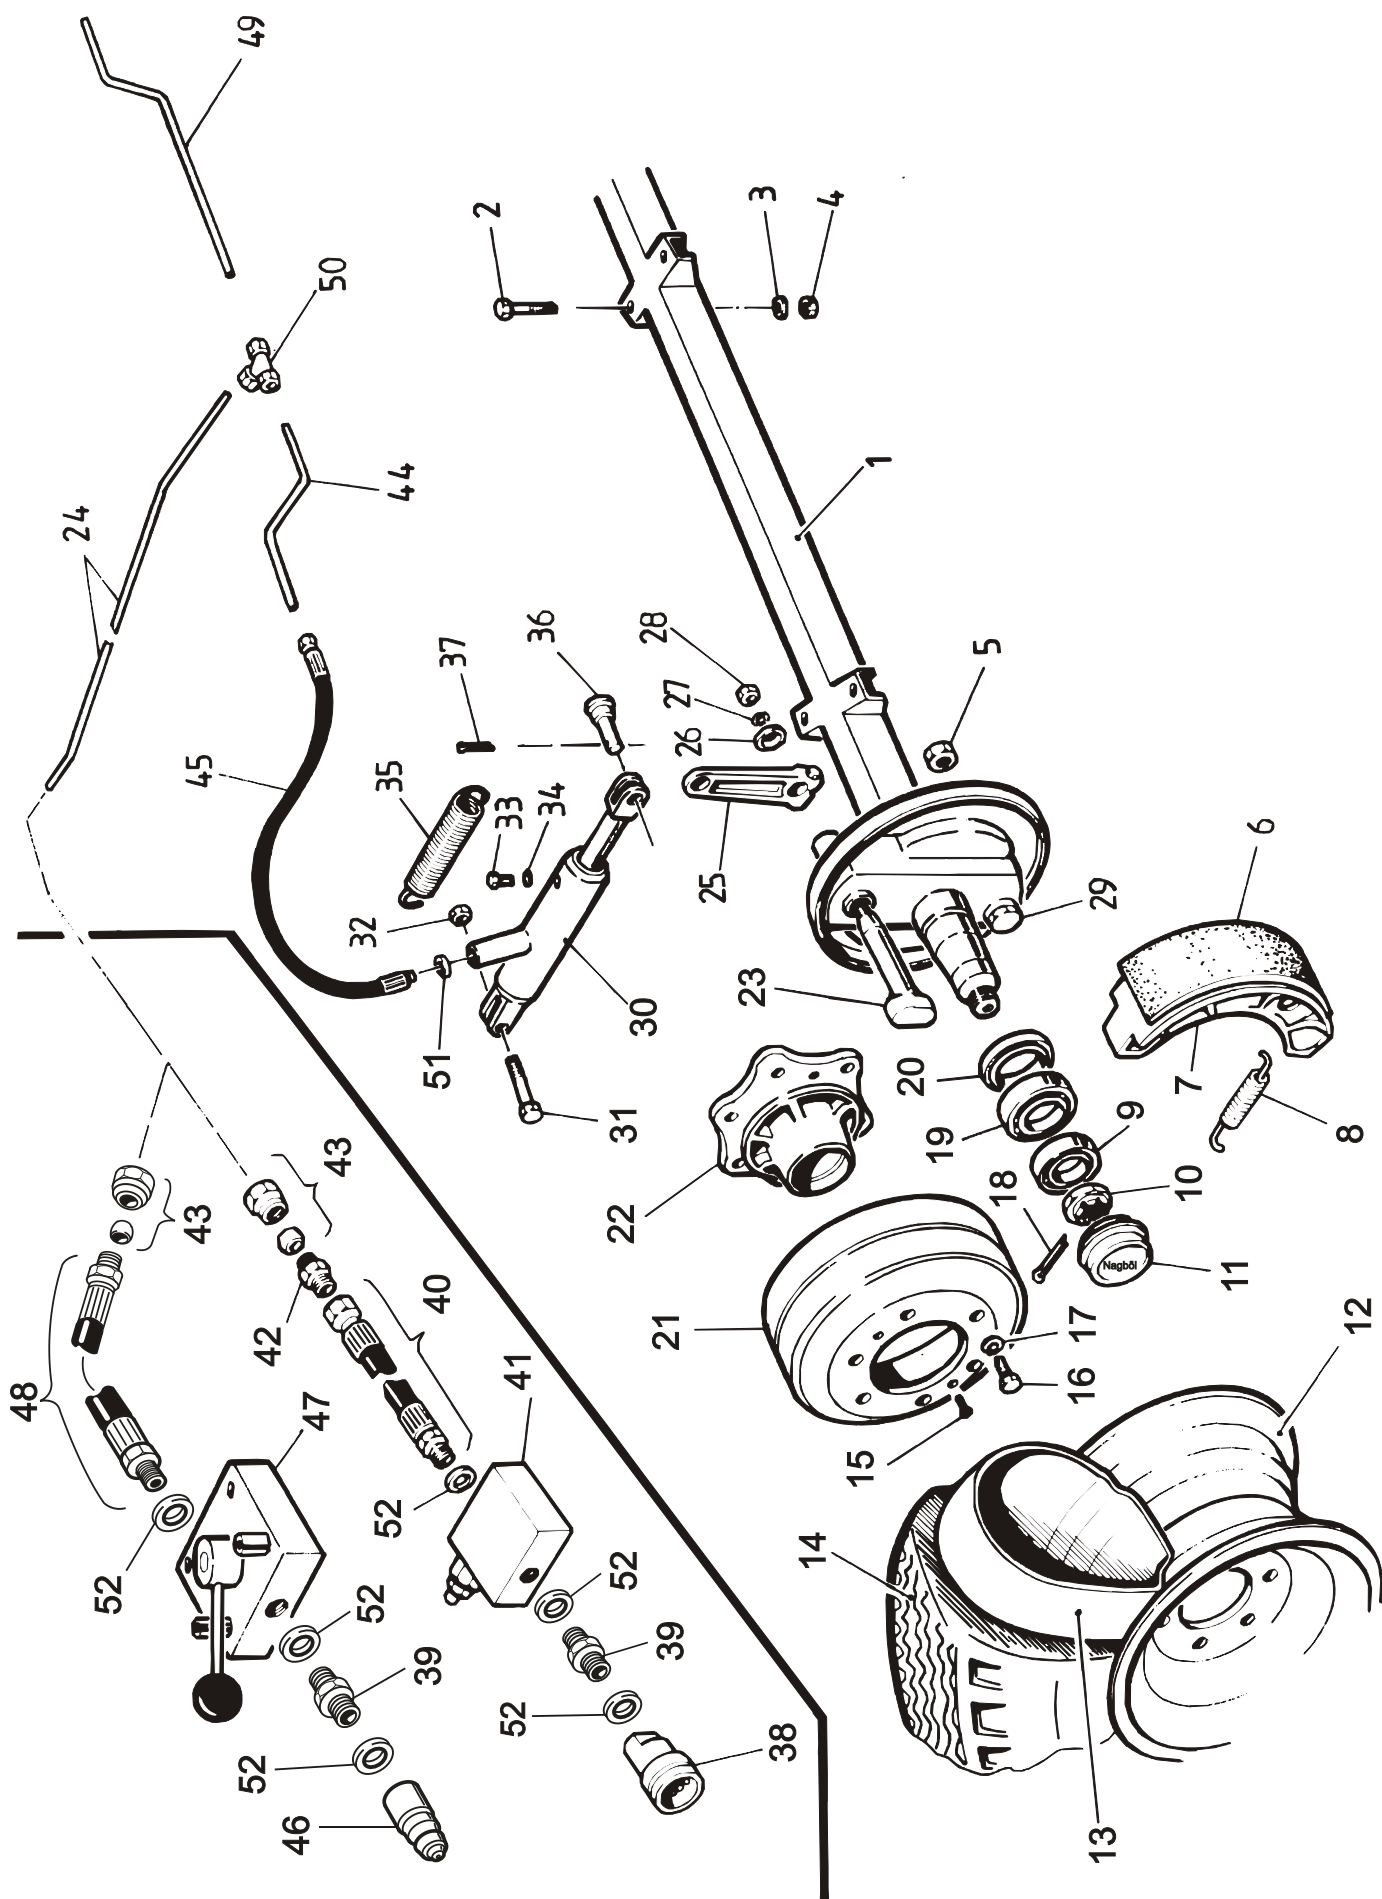

VIITE REF	KPL ST	OSANO DELNR	KOODI KODE	NIMIKE AKSELISTO, JARRULLINEN	BENÄMNING AXELUTR. BROMSAD
36	2	1100811		KIINITYSTAPPI	FÄSTN.TAPP
37	2		4x25	HAARASOKKA	SAXPINNE
38	1	64309102		PIKALIITIN, NAARAS	SNABBKOPPLING
39	2		R1/2-1/2	KAKSOISNIPPA	DUBBELNIPPEL
40	1	195125		NESTELETKU	HYDRAULSLANG
41	1		VEMN38/20/120	VENTTIILI	VENTIL
42	1		3/8" IDS16	NIPPA	NIPPEL
43	3			LEIKKUULIITIN	RÖRFÖRSKRUVNING
44	1	1503422		JARRUNESTEPUTKI,V.	BROMSRÖR, V.
45	2	D30202	480 mm	JARRULETKU	BROMSSLANG
46	1	64309101		PIKALIITIN, KOIRAS	SNABBKOPPLING
47	1	M0802061H		3-TIEVENTTIILI	3-VÄGSVENTIL
48	1	D30211	2350 mm	NESTELETKU	HYDRAULSLANG
49	1	1503423		JARRUNESTEPUTKI, OIKEA	BROMSRÖR, H.
50	1	D56050		T-HAARA	T-RÖR
51	2	D30000211	3/4"	USIT-TIIVISTE	USIT-TÄTNING
52	6	D30000212		USIT-TIIVISTE	USIT-TÄTNING