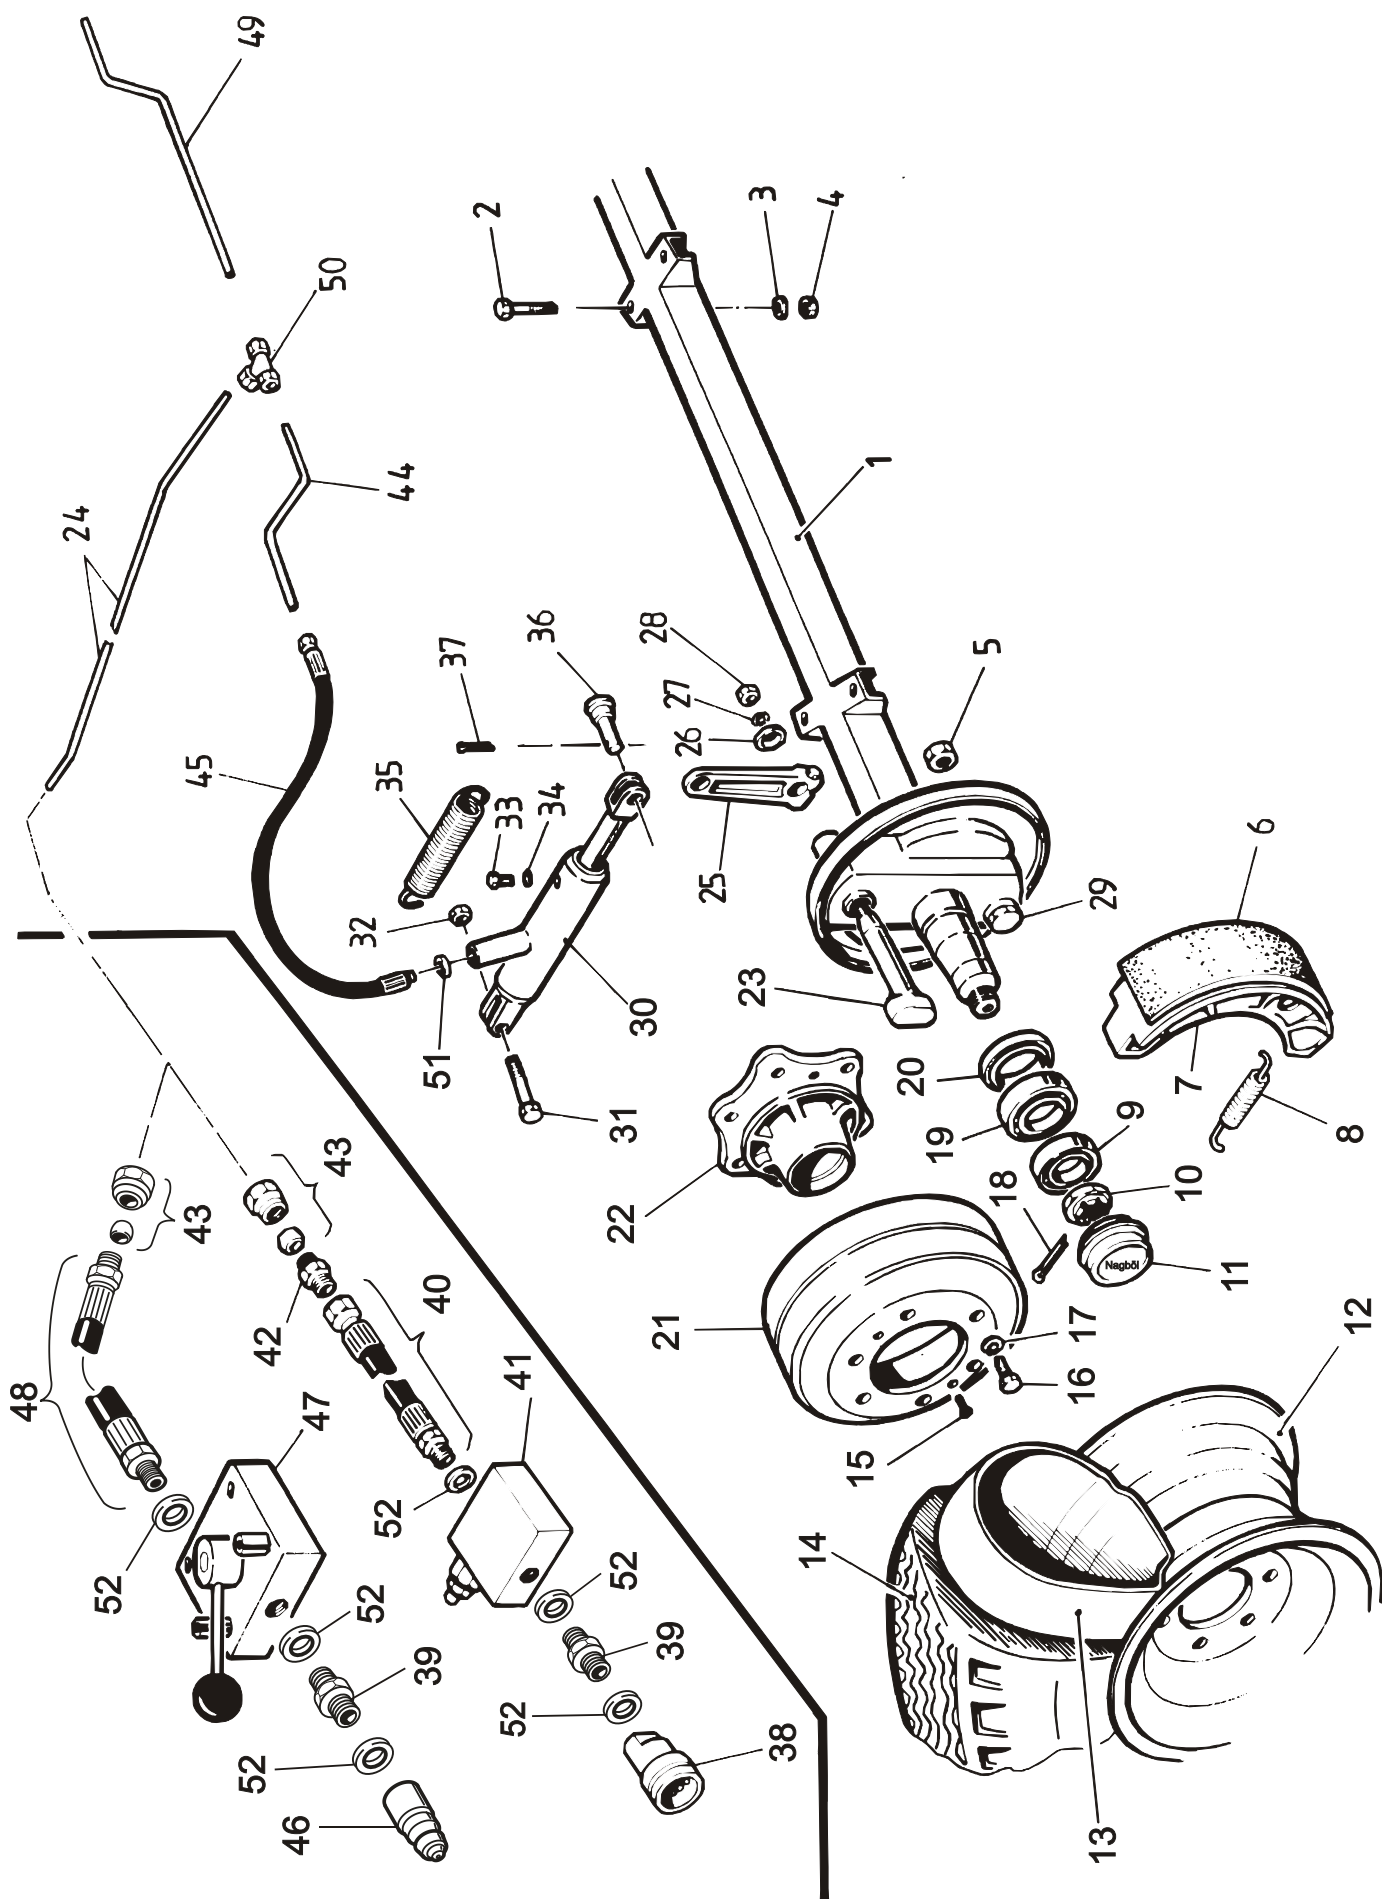

VIITE REF	KPL ST	OSANO DELNR	KOODI KODE	NIMIKE AKSELISTO, JARRULLINEN	BENÄMNING AXELUTR. BROMSAD
1	1	1503410		AKSELI NAPOINEEN	AXEL MED NAV
2	4		M20x1.5x20	KUUSIORUUVI	SKRUV
3	4		M20	JOUSIALUSLEVY	FJÄDERBRICKA
4	4		M20x1.5	KUUSIOMUTTERI	MUTTER
5	2			LUKKOMUTTERI	LÅSMUTTER
6	2	51530		JARRUHIHNA	BROMSBAND
7	2	51570		JARRUKENKÄ	BROMSBACK
8	4	51353		JOUSI	FJÄDER
9	2	59845		LAAKERI	LAGER
10	2	51297		KRUUNUMUTTERI	KRONMUTTER
11	2	51296		PÖLYSUOJA	DAMMSKYDD
12	2	D30000068		VANNE	FÄLG
13	2	D30000111		SISÄRENGAS	SLANG
14	2	D30000085		ULKORENGAS	DÄCK
15	4			UPPOKANTARUUVI	SKRUV
16	12		M18x50	KUUSIORUUVI	SKRUV
17	12		M18	JOUSIALUSLEVY	FJÄDERBRICKA
18	2		6x56	SAKSISOKKA	SAXSPRINT
19	2	51293		LAAKERI	LAGER
20	2	51294		AKSELINTIIVISTE	AXELTÄTNING
21	2	51531		JARRURUMPU	BROMSTRUMMA
22	2	51915		NAPA	NAV
23	2	51532		JARRUAKSELI	BROMSAXEL
24	1	1503421		JARRUPUTKI	BROMSRÖR
25	2	51536		JARRUVIPU	BROMSARM
26	4	51540		ALUSLEVY	BRICKA
27	2		E20000	ALUSLEVY	BRICKA
28	2		UNF 341600	MUTTERI	MUTTER
29	2	51350		SÄÄTÖRUUVI	JUST.SKRUV
30	2	D56060		JARRUSYLINTERI	BROMSCYLINDER
31	2		M10x40	KUUSIORUUVI	SKRUV
32	2		M10	NYLOCMUTTERI	MUTTER
33	2		M6x12	ILMARUUVI	SKRUV
34	2		4.1x8.6	O-RENGAS	O-RING
35	2	1100810		JOUSI	FJÄDER