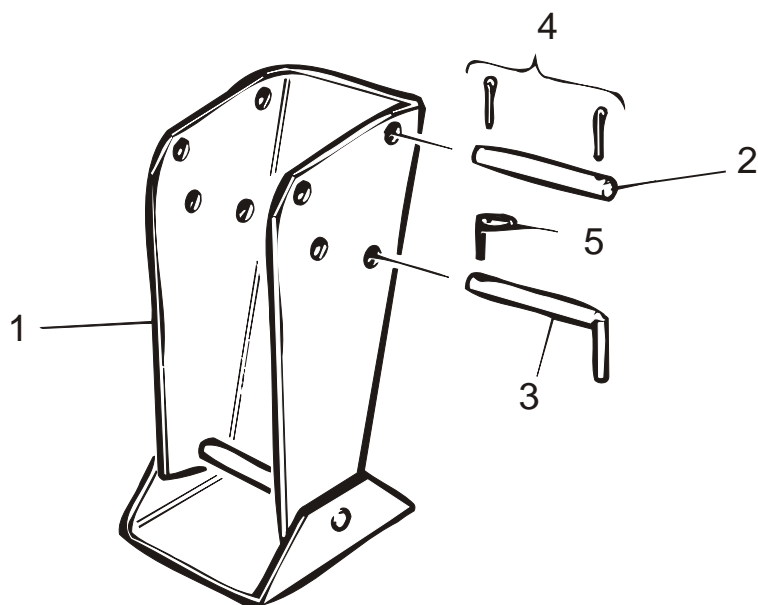

OSA REF	KPL ST	VAR. OSA	KOODI DEL. NR	TUKIJALKA NIMI	STÖDFOT NAMN KODE
1	1	1105400		TUKIJALKA	STÖDFOT
2	1	1060153		SARANATAPPI	LEDTAPP
3	1	1060155		LUKITUSTAPPI	LÅSTAPP
4	2	BA51F0004	5x45	HAARASOKKA	SAXPINNE
5	1	BE5000002	4,5x40	RENGASSOKKA	LÅSSPRINT