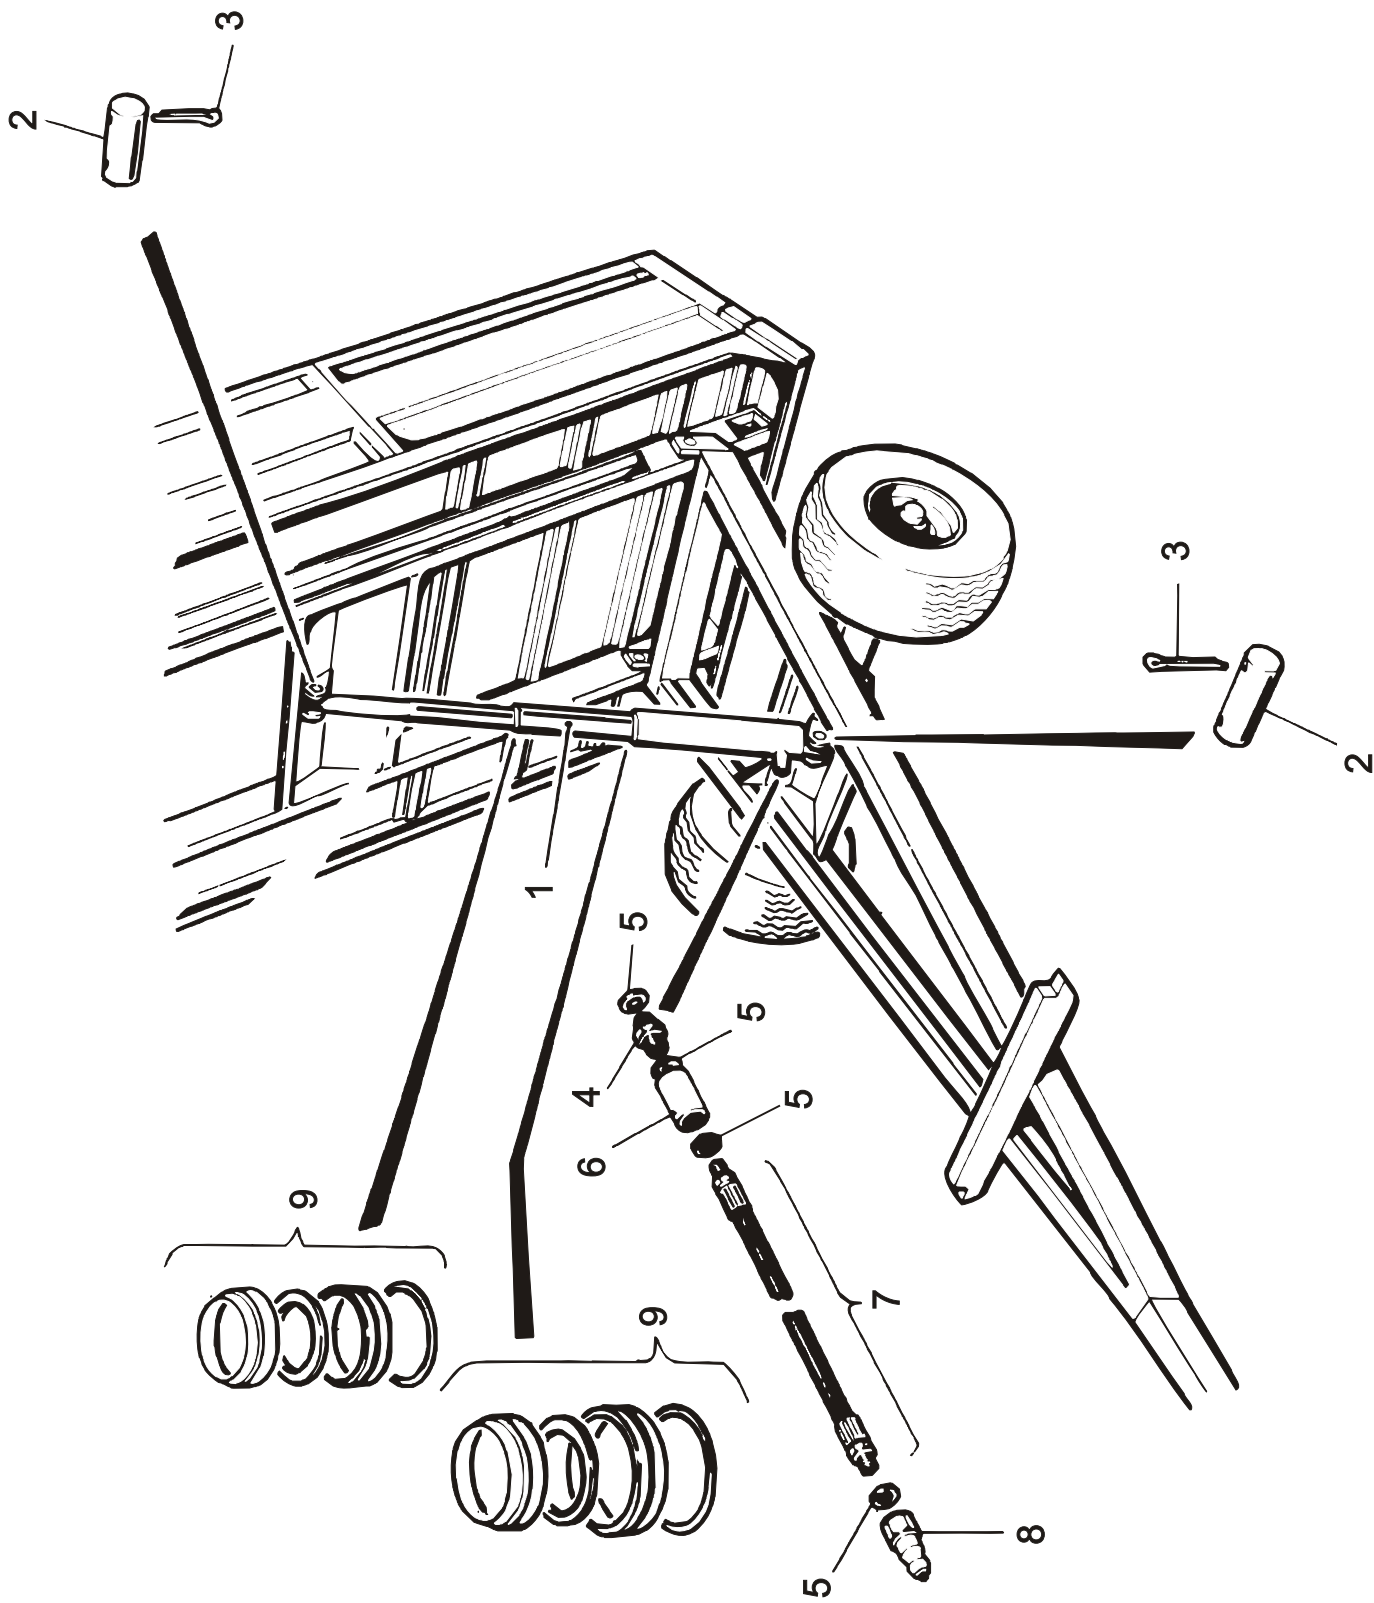

VIITE REF	KPL ST	OSANO DELNR	KOODI KODE	NIMIKE KIPPAUSLAITTEET	BENÄMNING TIPPUTRUSTNING
1	1	D56007	NAP-3	KIPPISYLINTERI	TIPPCYLINDER
2	2	1501518		KIPIN KIINNITIN	TIPPFÄSTE
3	4		6x50	SAKSISOKKA	SAXSPRINT
4	1		1/2"-1/2"	KAKSOISNIPPA	DUBBELNIPPEL
5	4		1/2"	USIT-TIIVISTE	USIT-TÄTNING
6	1	1110180		TAKAISKUVENTTIILI	SLANGBROTTSVENTIL
7	1	D30208	4000mm	NESTELETKU	HYDRAULSLANG
8	1			PIKALIITIN, KOIRAS	SNABBKOPPLING
9	1	NAP-3	5186	TIIVISTESARJA	PACKNINGSSATS