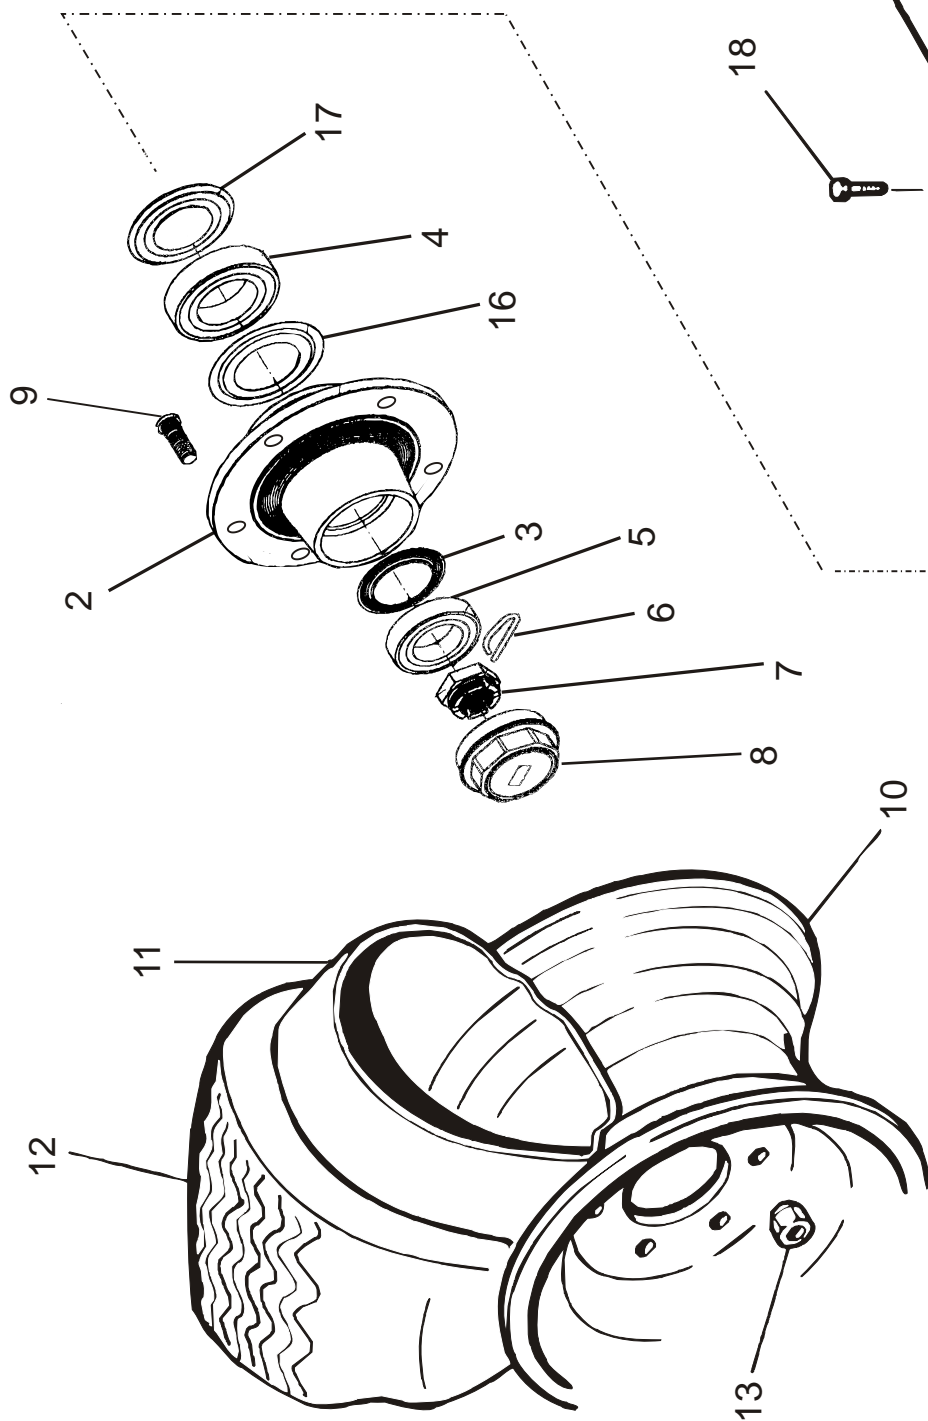

VIITE REF	KPL ST	OSANO DELNR	KOODI KODE	NIMIKE RUNKO-LAVA-LAIDAT	BENÄMNING RAM-FLAK-LÄMMAR
1	1	1501000		RUNKO	RAM
2	2	1788010		KEIKKOKORVAN TAPPI	FLAKFÄSTE
3	1	1752500		LAVAN TUKI	FLAKSTÖD
4	1	1751025		LAVANTUEN TAPPI	FÄSTE
5	1	D14111		HYDR.LETKUN KANNATIN	HÄLLARE
6	2	D50500		KUMITYYNY	GUMMIDYNA
7	1		6x70	SAKSISOKKA	SAXPINNE
8	1	300191		KRUUNUMUTTERI	KRONMUTTER
9	1	1060251		ALUSLEVY	BRICKA
10	1	1060230		VETOSILMUKKA	DRAGÖGLA
11	1	1502000		LAVA	FLAK
12	1	1755260		SULKUPELTI	PLÄTLUCKA
13	1	1755200		PERUSTAKALAITA	BAKRE GRUNDLÄM
14	1	1756200		TAKALISÄLÄITA	BAKRE SPANNMÅLSL.
15	2	1513000		SIVULISÄLÄITA	SIDOSPANNMÅLSL.
16	1	1170910	5x2100	KETJU	KEDJA
17	1	1756100		ETULISÄLÄITA	FR. SPANNMÅLSL.
18	1	1107120		ASKELMA SISÄP.	STEG
19	1		M10 IL	MUTTERI	MUTTER
20	1		M10x25	RUUVI	SKRUV
21	1	1107120		ASKELMA	STEG
22	1	1755100		PERUSETULAITA	FR. GRUNDLÄM
23	2	1506000		PERUSSIVULAITA	SIDOGRUNDLÄM
24	1	1107300L		LISÄKULMAKARIKKA, VAS.	TILL.HÖRNSTOLPE V.
25	1	1107300R		LISÄKULMAKARIKKA, OIK.	TILL.HÖRNSTOLPE H.
26	2	1062006		SARANATAPPI	AXELTAPP
27	1	1106400L		PERUSKULMAKARIKKA, VAS.	GR.HÖRNSTOLPE V.
28	1	1106400R		PERUSKULMAKARIKKA, OIK.	GR.HÖRNSTOLPE H.
29	2		8x45	RENGASSOKKA	LÄSSPRINT
30	2	1755320		TUKIKARIKKA	STÖDSTOLPE
31	1	1785303		HIT.AJONEUVON KOLMIO	TRIANGEL
32	1	D5956		PYSÄKÖINTIKILA	KIL
33	1	D5955		PIDIKE	HÄLLARE
34	8		M8x20	KUUSIORUUVI	SKRUV
35	8		M8IL	KUUSIOMUTTERI	MUTTER

OSA REF	KPL ST	VAR. OSA	KOODI DEL. NR	TUKIJALKA NIMI	STÖDFOT NAMN KODE
1	1	1105400		TUKIJALKA	STÖDFOT
2	1	1060153		SARANATAPPI	LEDTAPP
3	1	1060155		LUKITUSTAPPI	LÅSTAPP
4	2	BA51F0004	5x45	HAARASOKKA	SAXPINNE
5	1	BE5000002	4,5x40	RENGASSOKKA	LÅSSPRINT