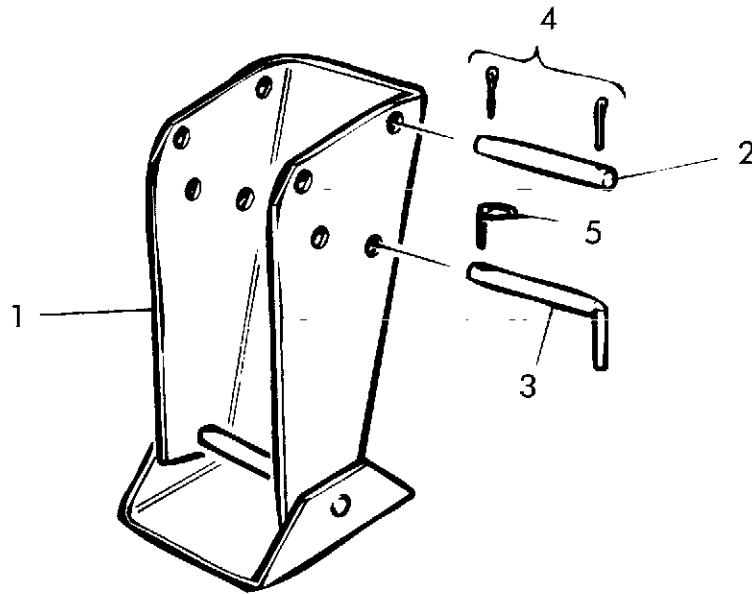

TUKIJALKA

STÖDFOT

TUKIJALKA

STÖDFOT

OSA REF	KPL ST	VAR. OSA DEL. NR	KOODI KODE	NIMI	NAMN
1	1	P1105400		TUKIJALKA	STÖDFOT
2	1	P1060153B		SARANATAPPI	LEDTAPP
3	1	P1060155A		LUKITUSTAPPI	LÅSTAPP
4	2	59415345		HAARASOKKA	SAXPINNE
5	1	59551387		RENGASSOKKA	LÅSSPRINT