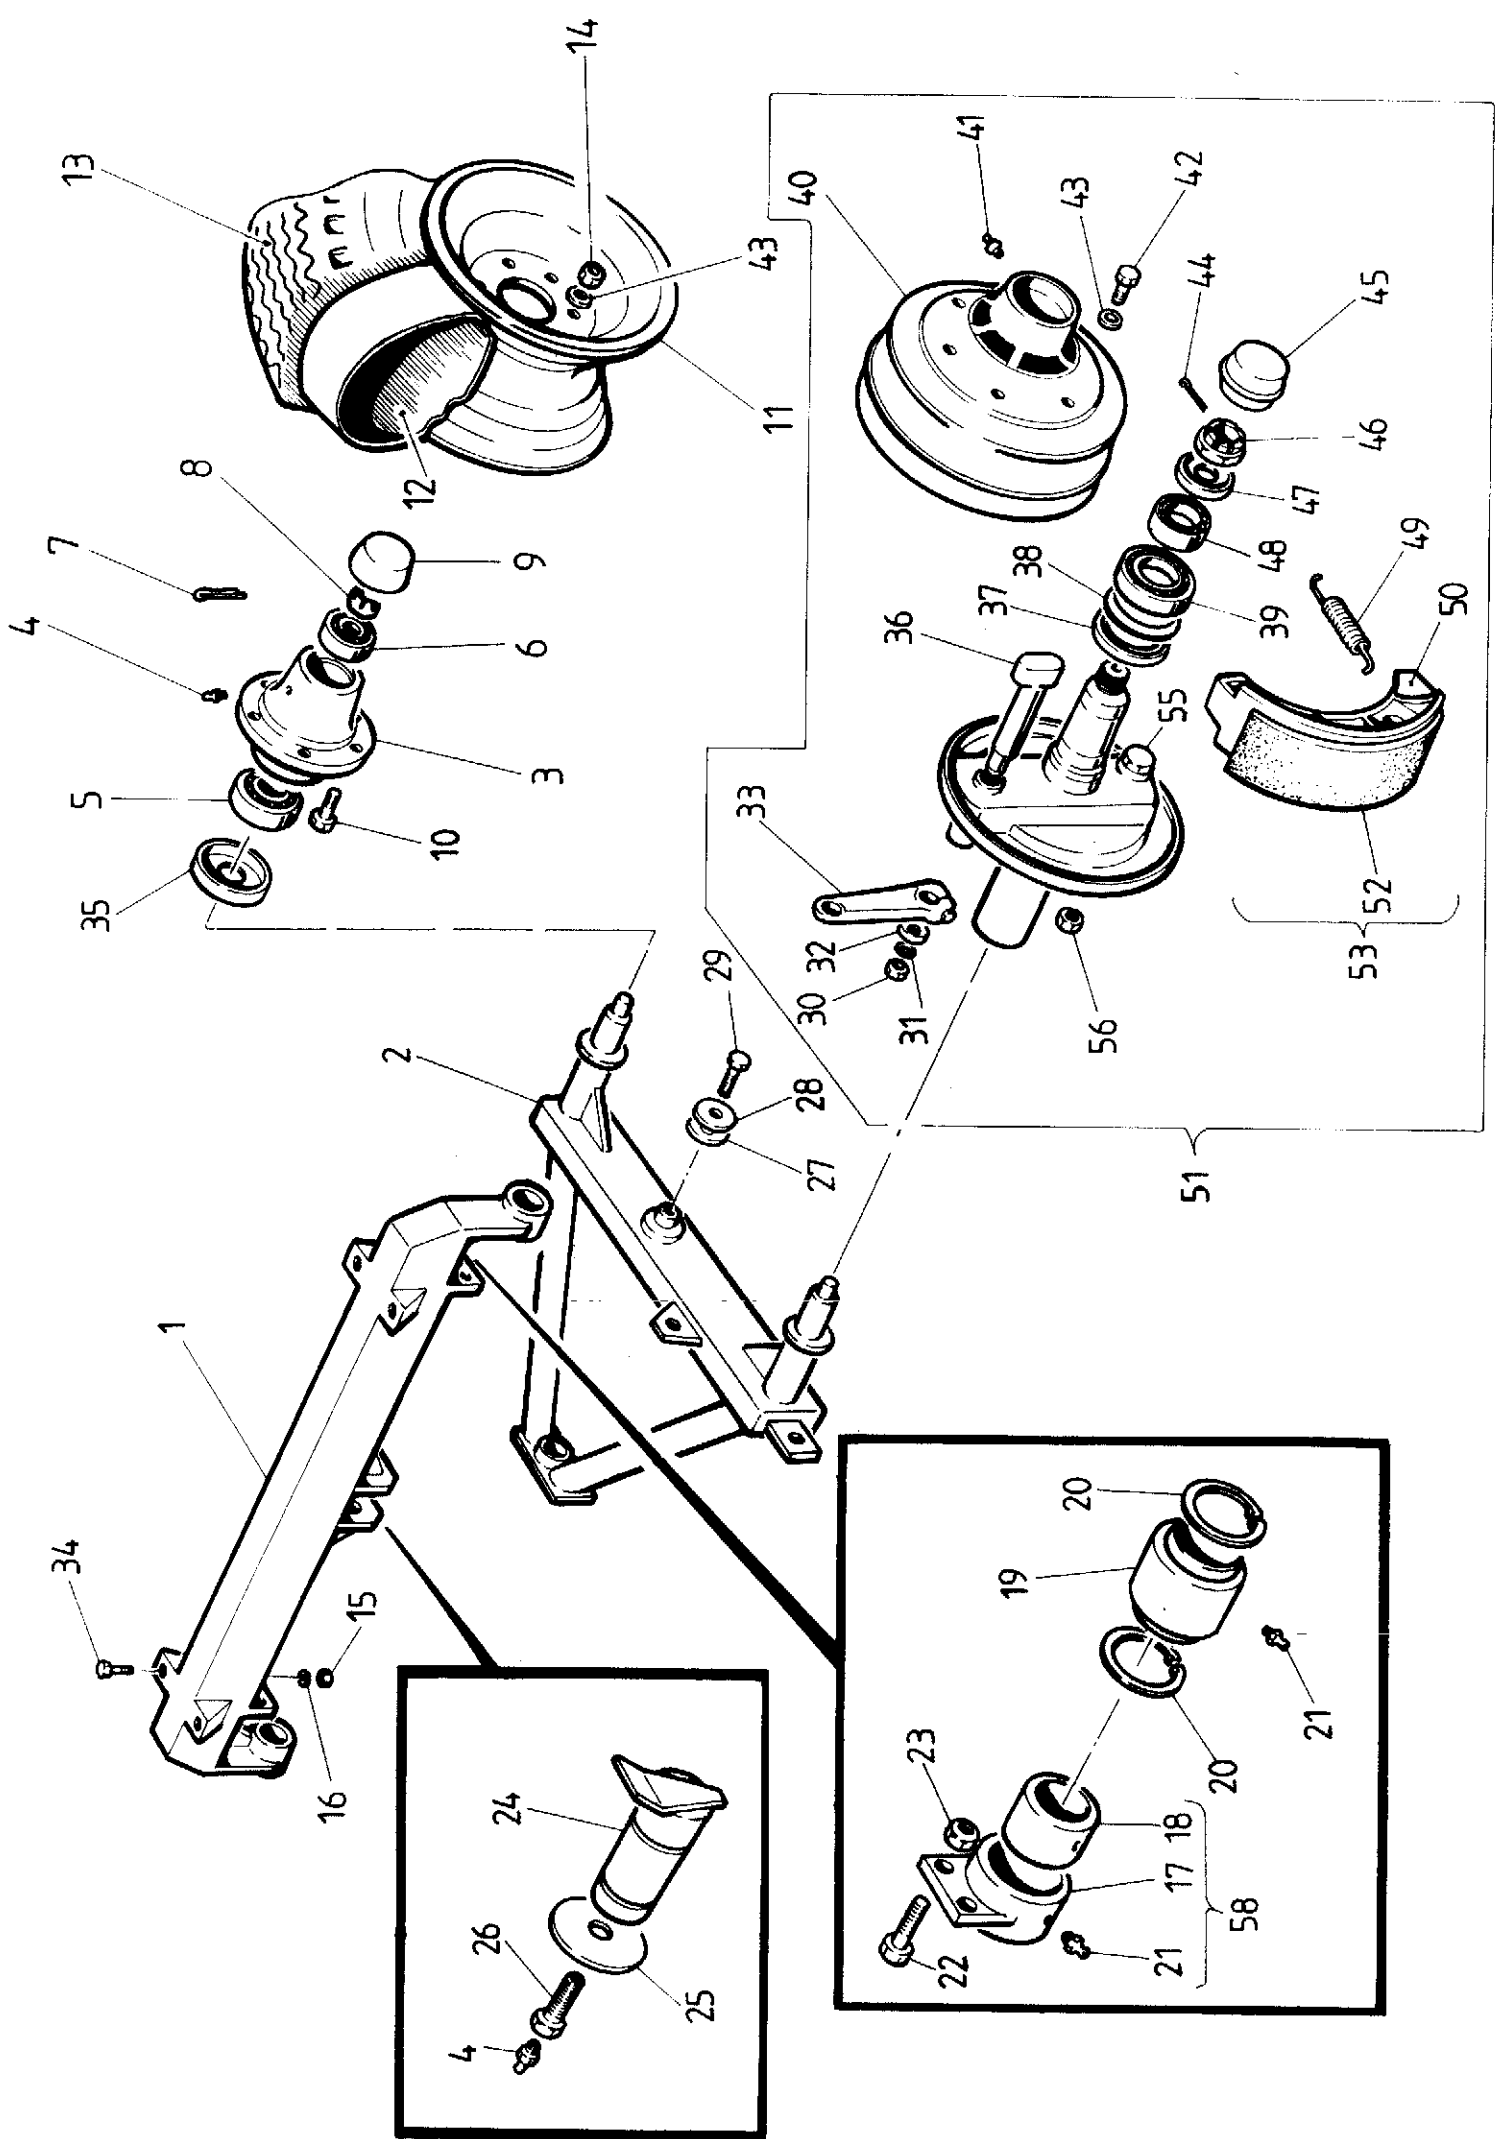

JARRULLINEN TELIAKSELISTO
BOGGIEAXEL MED BROMS
BENÄMNING

JARRULLINEN TELIAKSELISTO
NIMI

KOODI
KODE

VAR. OSA
DEL. NR

KPL
ST

OSA
REF

1	1	1753100	PÄÄAKSELI	HUVUAXEL
2	1	1753200L	TELIVIPU VASEN	BOGGIEAXEL V.
3	1	1753200R	TELIVIPU OIKEA	BOGGIEAXEL H.
4	2	317210	NAPA	NAV
5	6	32211	RASVANIPPA	SMÖRJINIPPEL
6	2	32208	LAAKERI	LAGER
7	2		LAAKERI	LAGER
8	2	300191	SAKSISOKKA	SAXSPRINT
9	2	1060607	KRUUNUMUTTERI	KRONMUTTER
10	2		PÖLYSUOJA	NAVKAPSEL
11	24		KUUSIORUUVI	SEKANTSKRUV
12	4	D30000068	VANNE	FLÄG
13	4	D30000111	SISÄRENGAS	SLANG
14	4	D30000085	ULKORENGAS	DÄCK
15	12	1019027	PYÖRÄNMUTTERI	MUTTER
16	4		KUUSIOMUTTERI	SEKANTMUTTER
17	4		JOUSIALUSLEVY	FJÄDERBRICKA
18	2	1071111	TELIKORVA SISEMPI	BOGGIEFÄSTE INRE KOMPLETT
19	2	1071114	LAAKERIHOLKKI	LAGERHOLK
20	2	CEGE40	NIVELLAAKERI	LAGER
21	4		SEGER	SEGER
22	4		RASVANIPPA	SMÖRJINIPPEL
23	4		KUUSIORUUVI	SEKANTSKRUV
24	4		MUTTERI	MUTTER
25	1	1071220	KESKILAAKERITAPPI	LAGERTAPP
26	1	1071223	PIDÄTINLEVY	BRICKA
27	1	1071224	KUUSIORUUVI	SEKANTSKRUV
28	2	1100813	ALUSLAATTA	BRICKA
29	2		JOUSIALUSLEVY	FJÄDERBRICKA
30	2	55070	KUUSIORUUVI	SKRUV
31	2	55074	KUUSIOMUTTERI	MUTTER
32	2	51540	LUKKOALUSLEVY	BRICKA
33	2	61265	VÄLILEVY	BRICKA
34	4		JARRUVIPU	BROMSARM
35	2	D30000215	KUUSIORUUVI	SEKANTSKRUV
			NILOSRENGAS	NILOS - TÄTNING