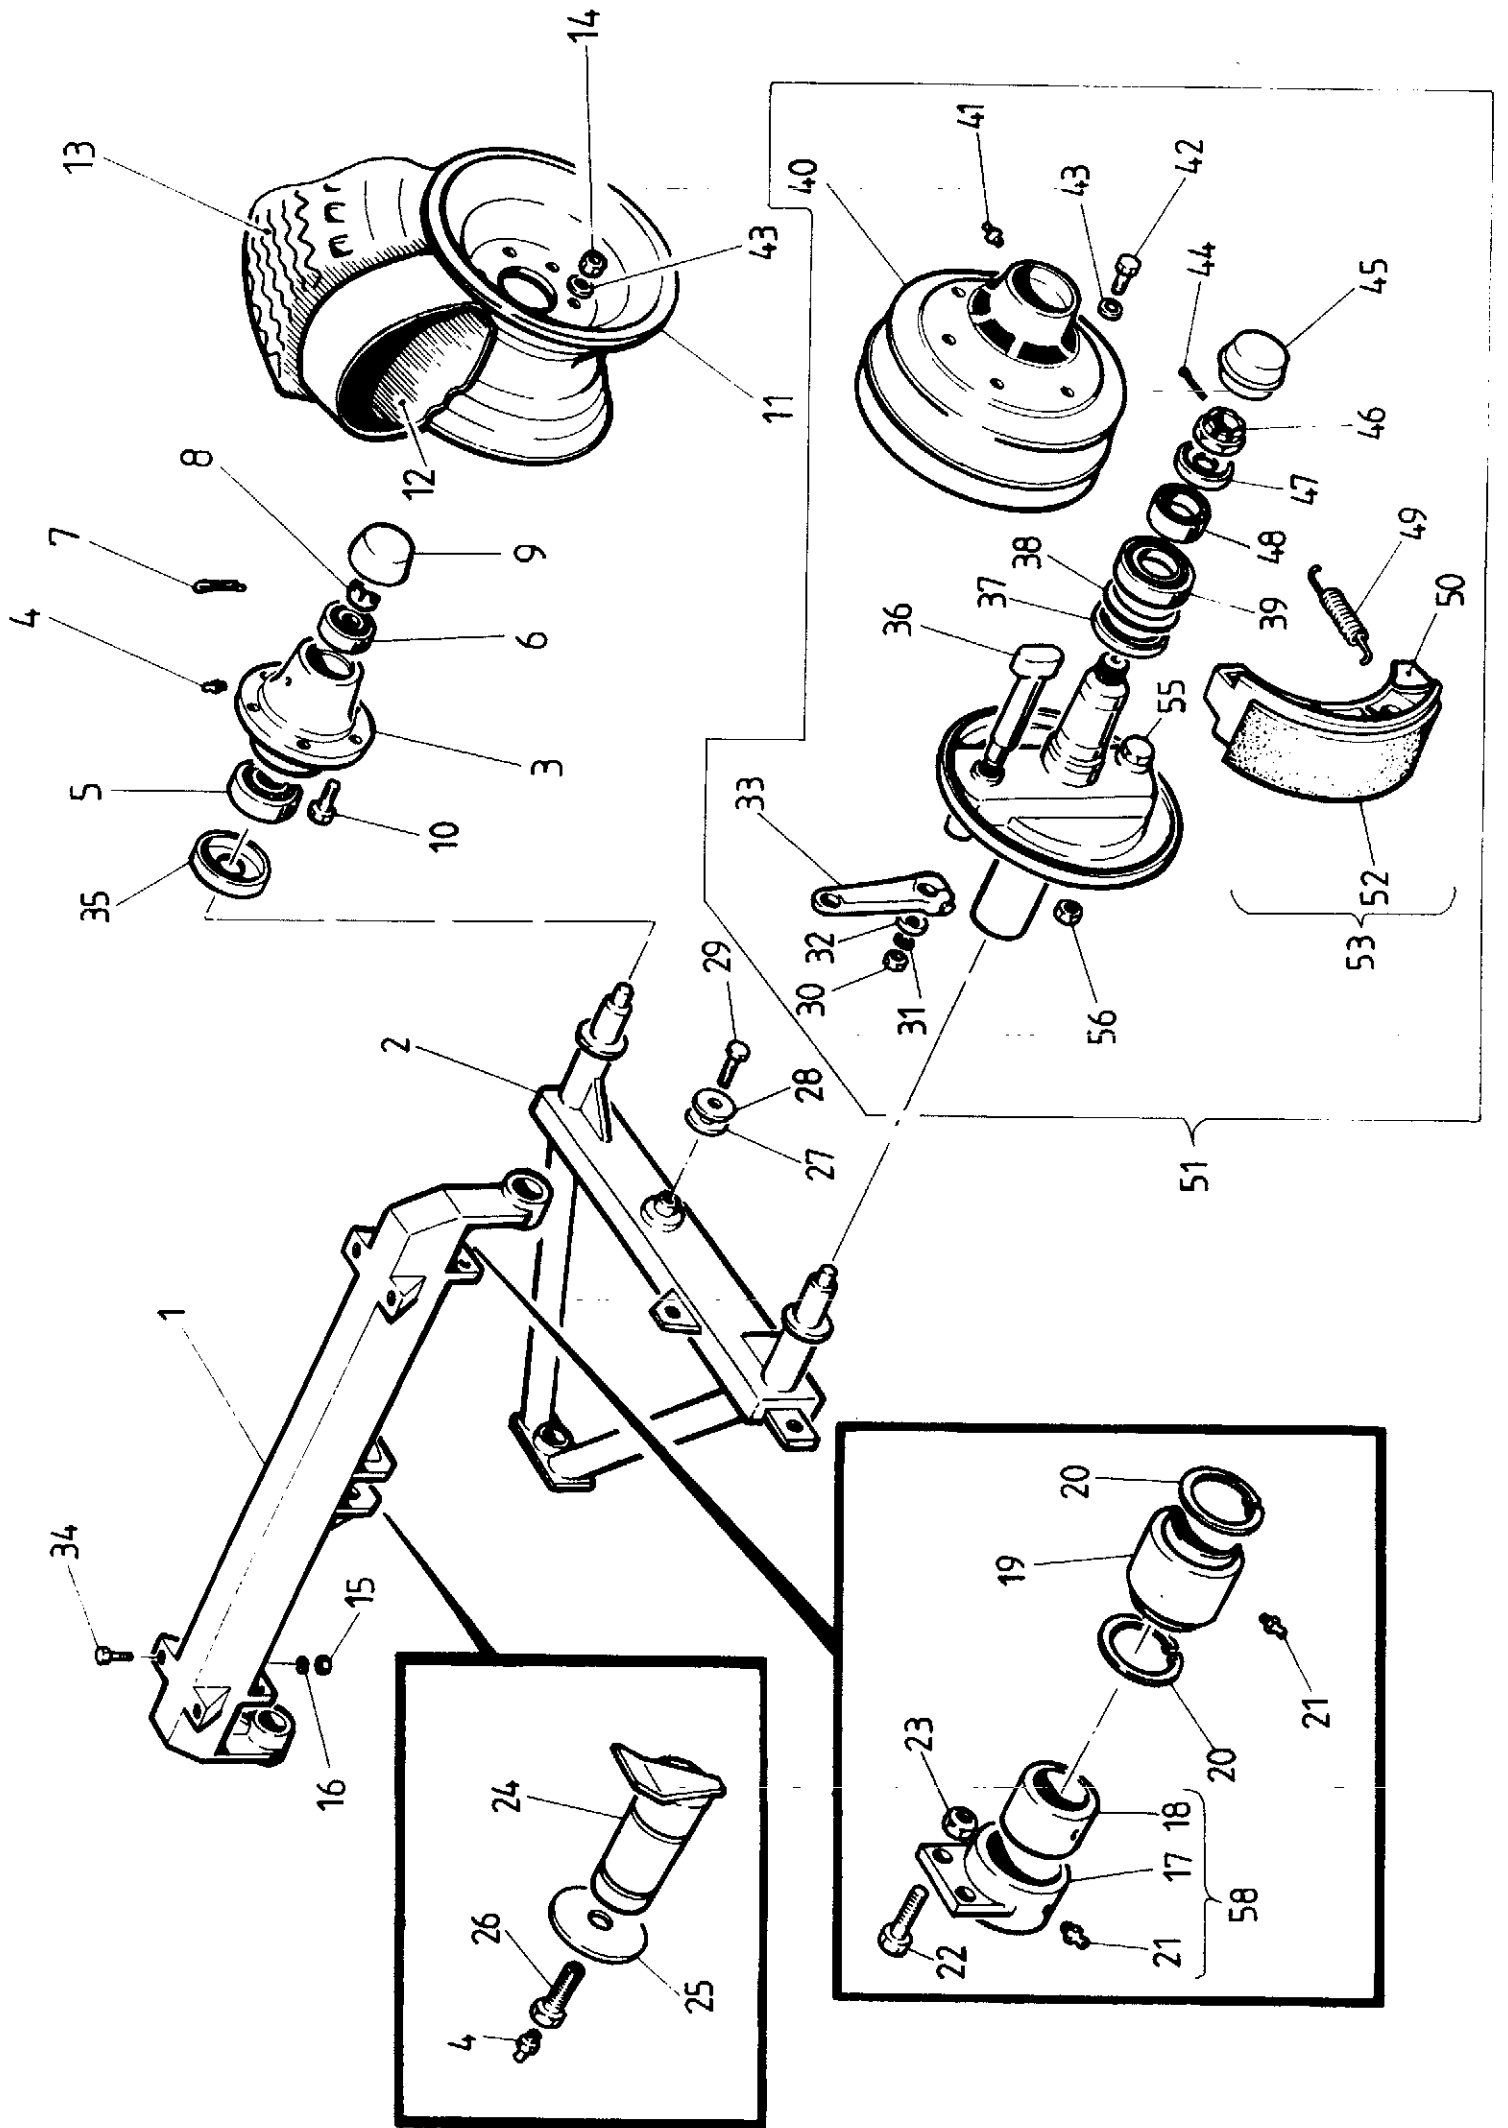

OSA REF	KPL ST	VAR. OSA DEL. NR	KOODI KODE	JARRULLINEN TELIAKSELISTO NIMI	BOGGIEAXEL MED BROMS BENÄMNING
36	2	59730	25x235	JARRUAKSELI	BROMSAXEL
37	2	62311	58/80/10	ÖLJYTIIVISTE	OLJETÄTNING
38	2	62299	50/80	TIIVISTELEVY	TÄTNINGSBRICKA
39	2	32010	66211	LAAKERI	LAGER
40	2	D30301	62309	JARRURUMPU	BROMSTRUMMA
41	2	54881	M6	RASVANIPPA	SMÖRJNIPPEL
42	12	69539	M18x2,5x45	VANNERUUVI	SKRUV
43	24	59842	18,5 DIN74361	JOUSIALUSLEVY KARTIO	FJÄDERBRICKA KONISK
44	2	50252	5x50 DIN 94	HAARASOKKA	SAXPINNE
45	2	61579	HALK. 63	PÖLYSUOJA	NAVKAPSEL
46	2	59745	M30x1,5 DIN937	KRUUNUMUTTERI	KRONMUTTER
47	4	30150	DIN 126	PIDÄTINLEVY	STOPPBRICKA
48	2	59844	L68 149/110	LAAKERI	LAGER
49	4	53881	3,6/18,5x87,8	JOUSI	FJÄDER
50	4	51876		JARRUKENKÄ	BROMSBACK
51	2			JARRUNAPA	BROMSNÄV
52	4	63407		JARRUPINTA	BROMSBELÄGG
53	4	70171		JARRUKENKÄ TÄYDL.	BROMSBRACK MED BELÄGG
55	2	65183		SÄÄTÖAKSELI	AXEL
56	2	62999	M20x2,5	SÄÄTÖMUTTERI	MUTTER
58	2			KORVAKE KOOTTU	SNIBB MONTERA