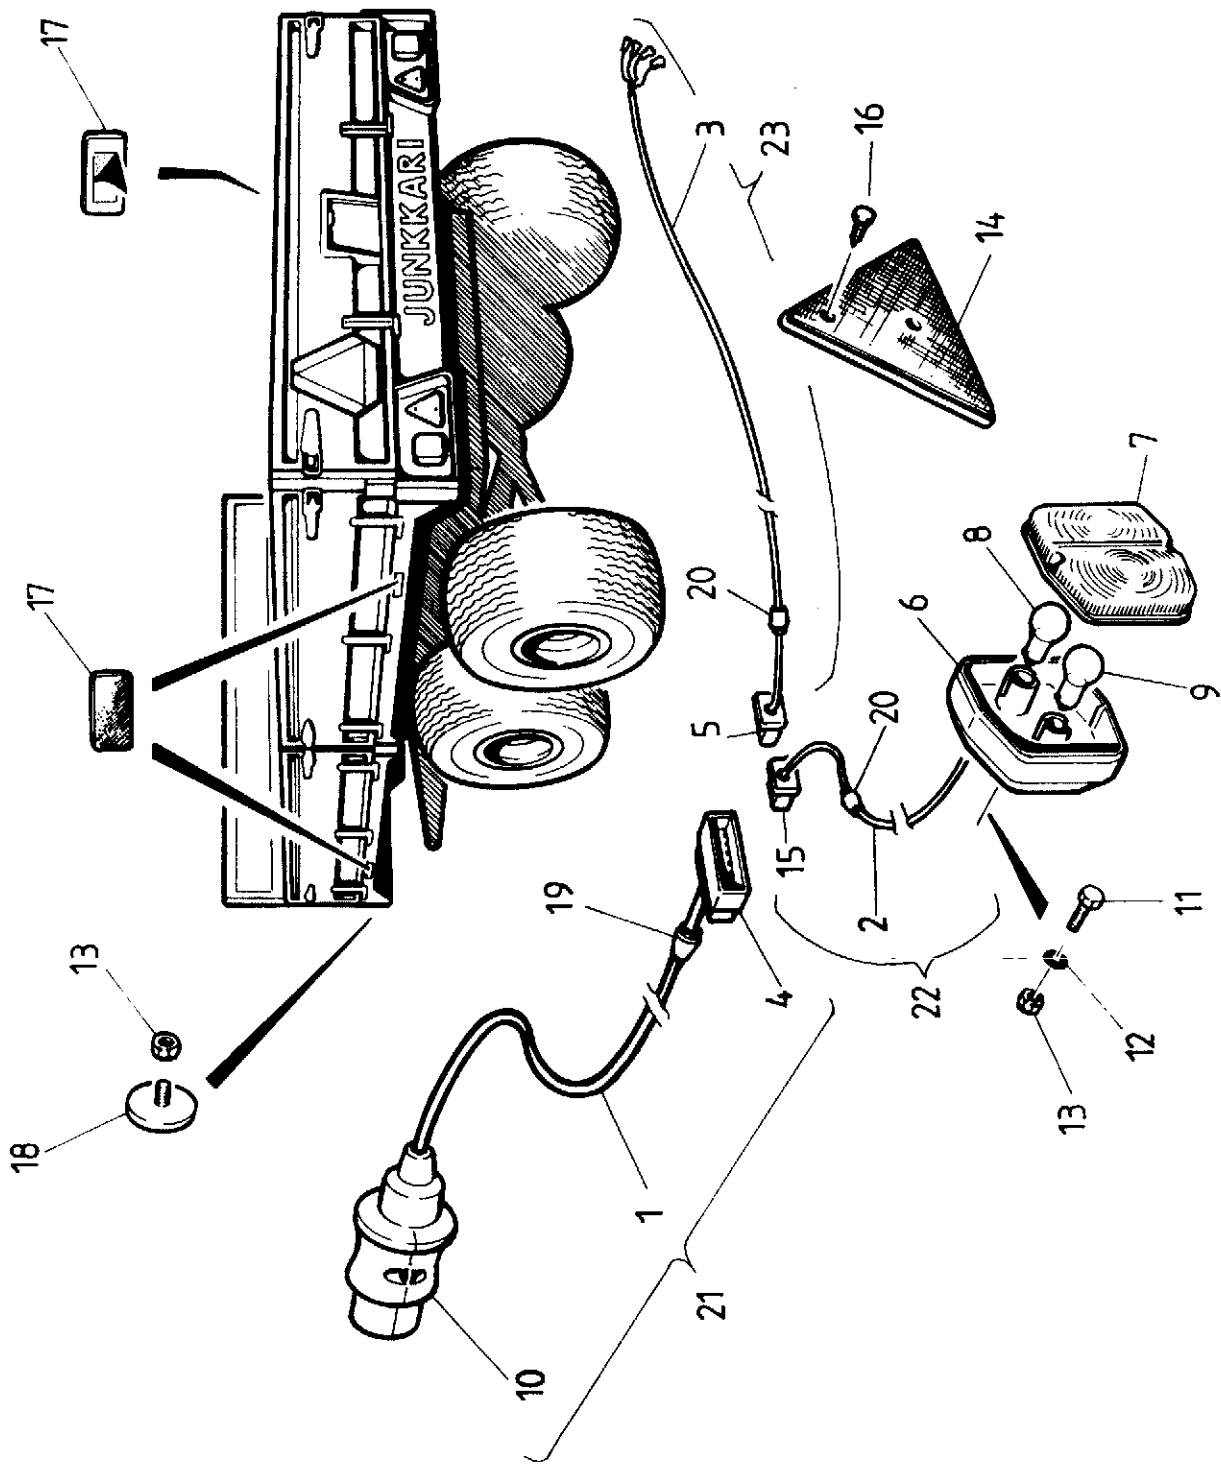

SÄHKÖLAITTEET

ELUTRUSTNING

OSA REF	KPL ST	VAR. OSA DEL. NR	KOODI KODE	NIMI	BENÄMNING
1	1		5x0,75mm ² -6,7m	KUMIKAAPELI	GUMMIKABEL
2	1		4x0,75mm ² -0,7m	KUMIKAAPELI	GUMMIKABEL
3	1		4x0,75mm ² -1,55m	KUMIKAAPELI	GUMMIKABEL
4	1	700100-475		JAKAJALIITIN	ADAPTER
5	1	700100-479		VAST. OTTO LIITIN	ADAPTER
6	2	65717100		TAKAVALO	BAKLYTA
7	2	65717101		LYHDYNLASI	GLAS TILL BAKLYTA
8	2	D41400001	10W/12V	LAMPPU	LAMPA
9	2	D40001684 E7959	20W/5W 12V 7-NAPAINEN	LAMPPU	LAMPA
10	1			PISTOTULPPA	KONTAKT 7 -POLIG
11	4		M6x20	KUUSIORUUVI	SEKKANTSKRUV
12	4		M6	ALUSLEVY	BRICKA
13	6		M6	KUUSIOMUTTERI	SEKKANTMUTTER
14	2	D50000358		HEIJASTINKOLMIO	REFLEXRÖD
15	1	700100-478		VAST. OTTO LIITIN	ADAPTER
16	4	A14840	Ø 4,8x16	PORARUUVI	SKRUV
17	4	D50000396		HEIJASTIN KELT.	REFLEX
18	2	D50000395		HEIJASTIN PYÖREÄ	REFLEX
19	1	700100-472		SUOJAHOLKKI	HOLK
20	2	700100-473		SUOJAHOLKKI	HOLK
21	1	11845012		JOHTOSARJA	LEDNINGSAKS
22	1	11845021		JOHTOSARJA	LEDNINGSAKS
23	1	11845031		JOHTOSARJA	LEDNINGSAKS