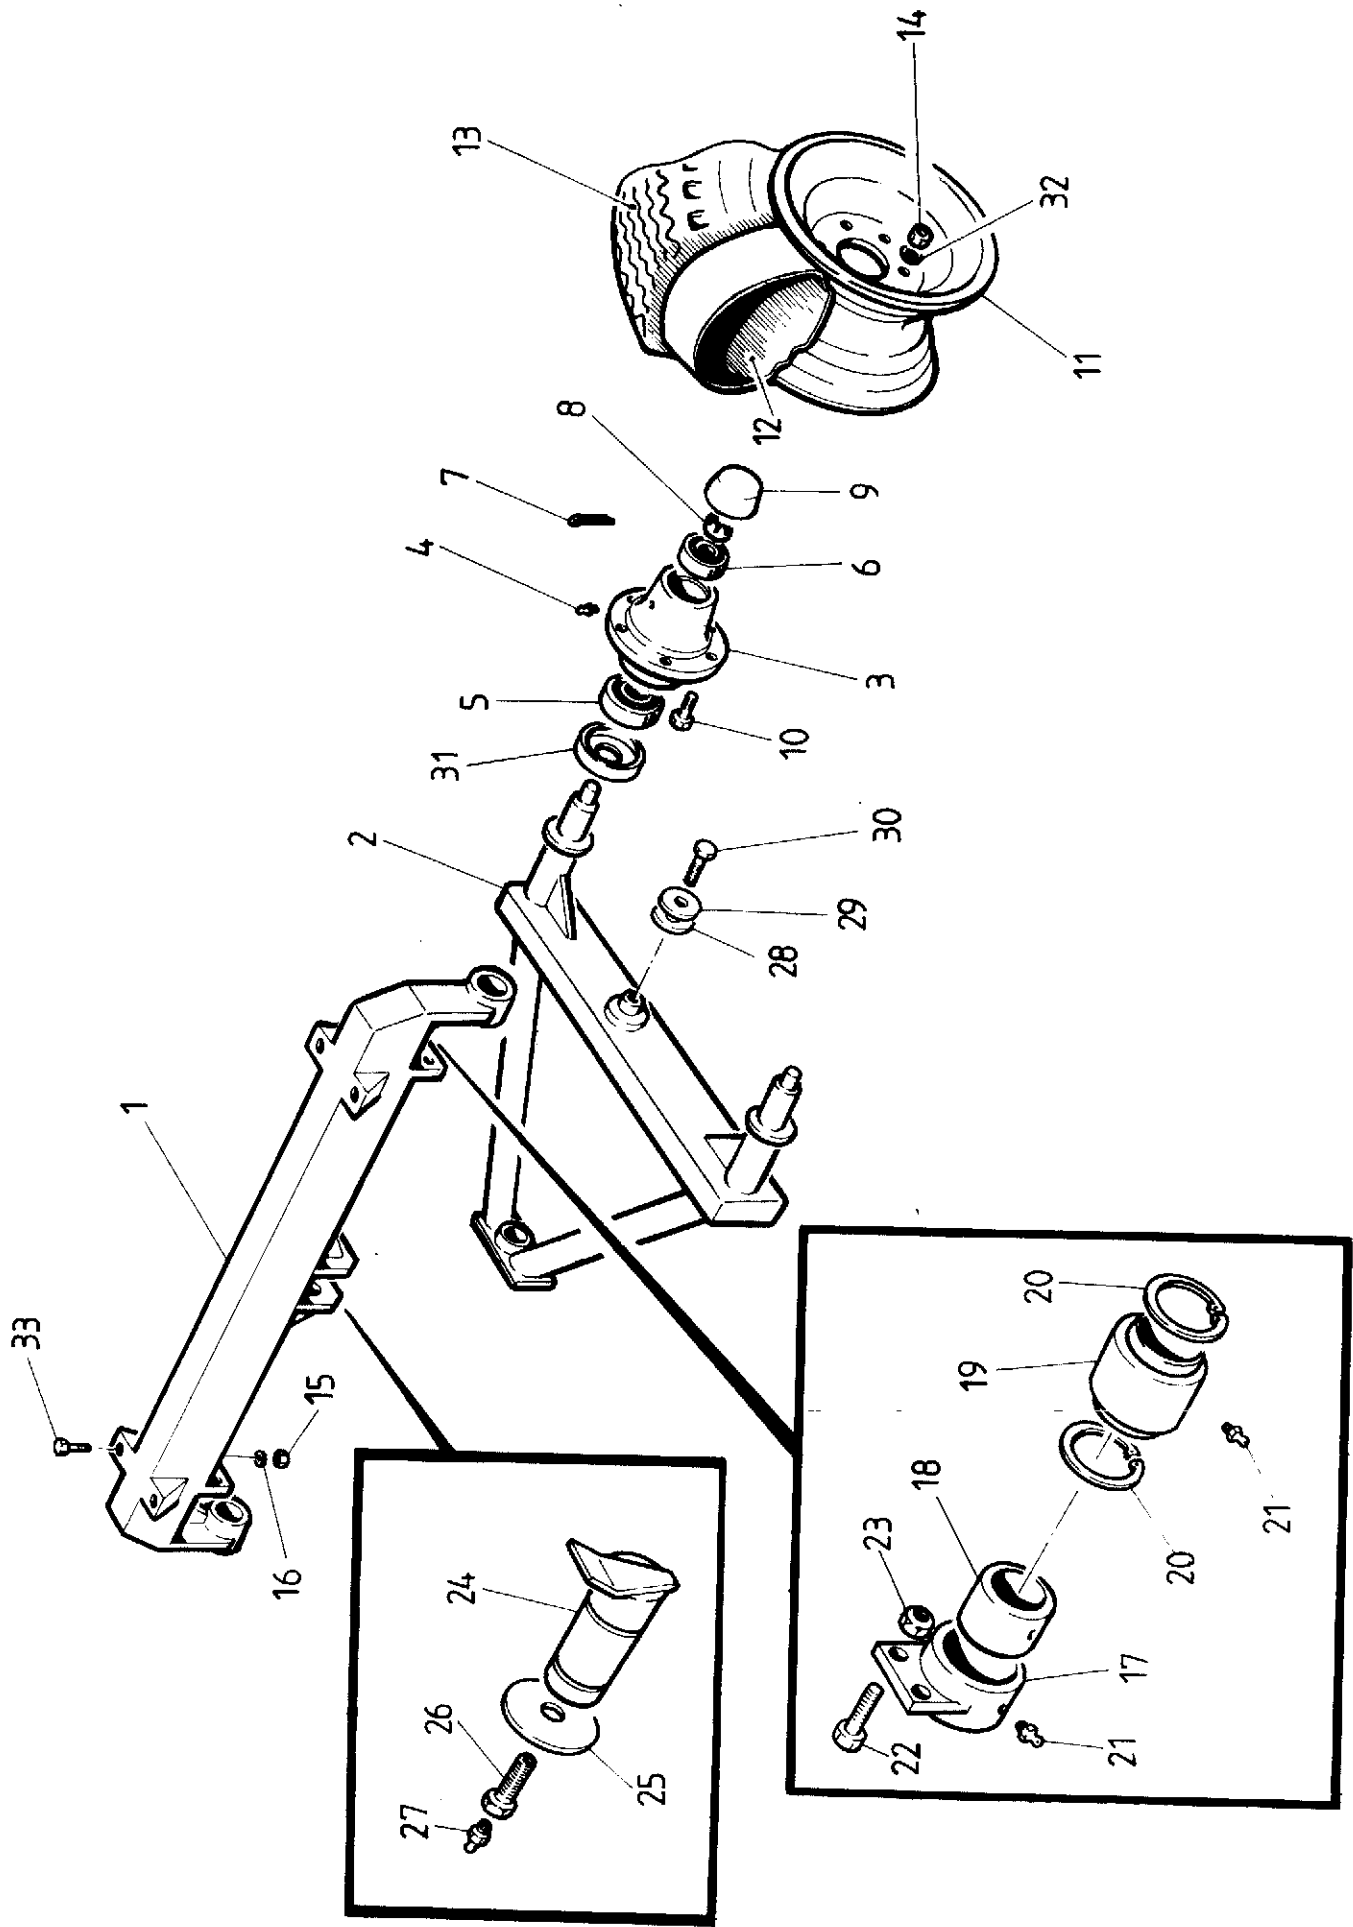

TELIKSELISTO JARRUTON BOGGIEAXEL UTAN BROMS

NIMI BENÄMNING

NIMI

KOODI
KODE

VAR. OSA
DEL. NR

OSA KPL
REF ST

1	1	1753100	PÄÄAKSELI	HUVUAXEL
2	1	1753200L	TELIVIPU VASEN	BOGGIEAXEL V.
3	1	1753200R	TELIVIPU OIKEA	BOGGIEAXEL H.
4	2	317210	NAPA	NAV
5	5		RASVANIPPA	SMÖRJNIPPEL
6	4	32211	LAAKERI	LAGER
7	4	32208	LAAKERI	LAGER
8	4	300191	SAKSISOKKA	SAXSPRINT
9	4	1060607	KRUUNUMUTTERI	KRONMUTTER
10	4		PÖLYSUOJA	NAVKAPSEL
11	24		KUUSIORUUVI	SEKANTSKRUV
12	4	D30000068	VANNE	FLÄG
13	4	D30000111	SISÄRENGAS	SLANG
14	4	D30000085	ULKORENGAS	DÄCK
15	24	1019027	PYÖRÄNMUTTERI	MUTTER
16	4		KUUSIOMUTTERI	SEKANTMUTTER
17	2	1071110	JOUSIALUSLEVY	FJÄDERBRICKA
18	2	1071114	TELIKORVA SISEMPI	BOGGIEFÄSTE INREKOMPLETT
19	2	CEGE40	LAAKERIHOLKKI	LAGERHOLK
20	4		NIVELLAAKERI	LAGER
21	4		SEGER	SEGER
22	4		RASVANIPPA	SMÖRJNIPPEL
23	4		KUUSIORUUVI	SEKANTSKRUV
24	1	1071220	MUTTERI	MUTTER
25	1	1071223	KESKILAAKERITAPPI	LAGERTAPP
26	1	1071224	PIDÄTINLEVY	BRICKA
27	1		KUUSIORUUVI	SEKANTSKRUV
28	2	1100813	RASVANIPPA	SMÖRJNIPPEL
29	2		ALUSLAATTA	BRICKA
30	2		JOUSIALUSLEVY	BRICKA
31	4	60109803	KUUSIORUUVI	SKRUV
32	24		NILOSRENGAS	NILOSRING
33	4		KARTIOJOUSIALUSLEVY RUUVI	BRICKA SKRUV