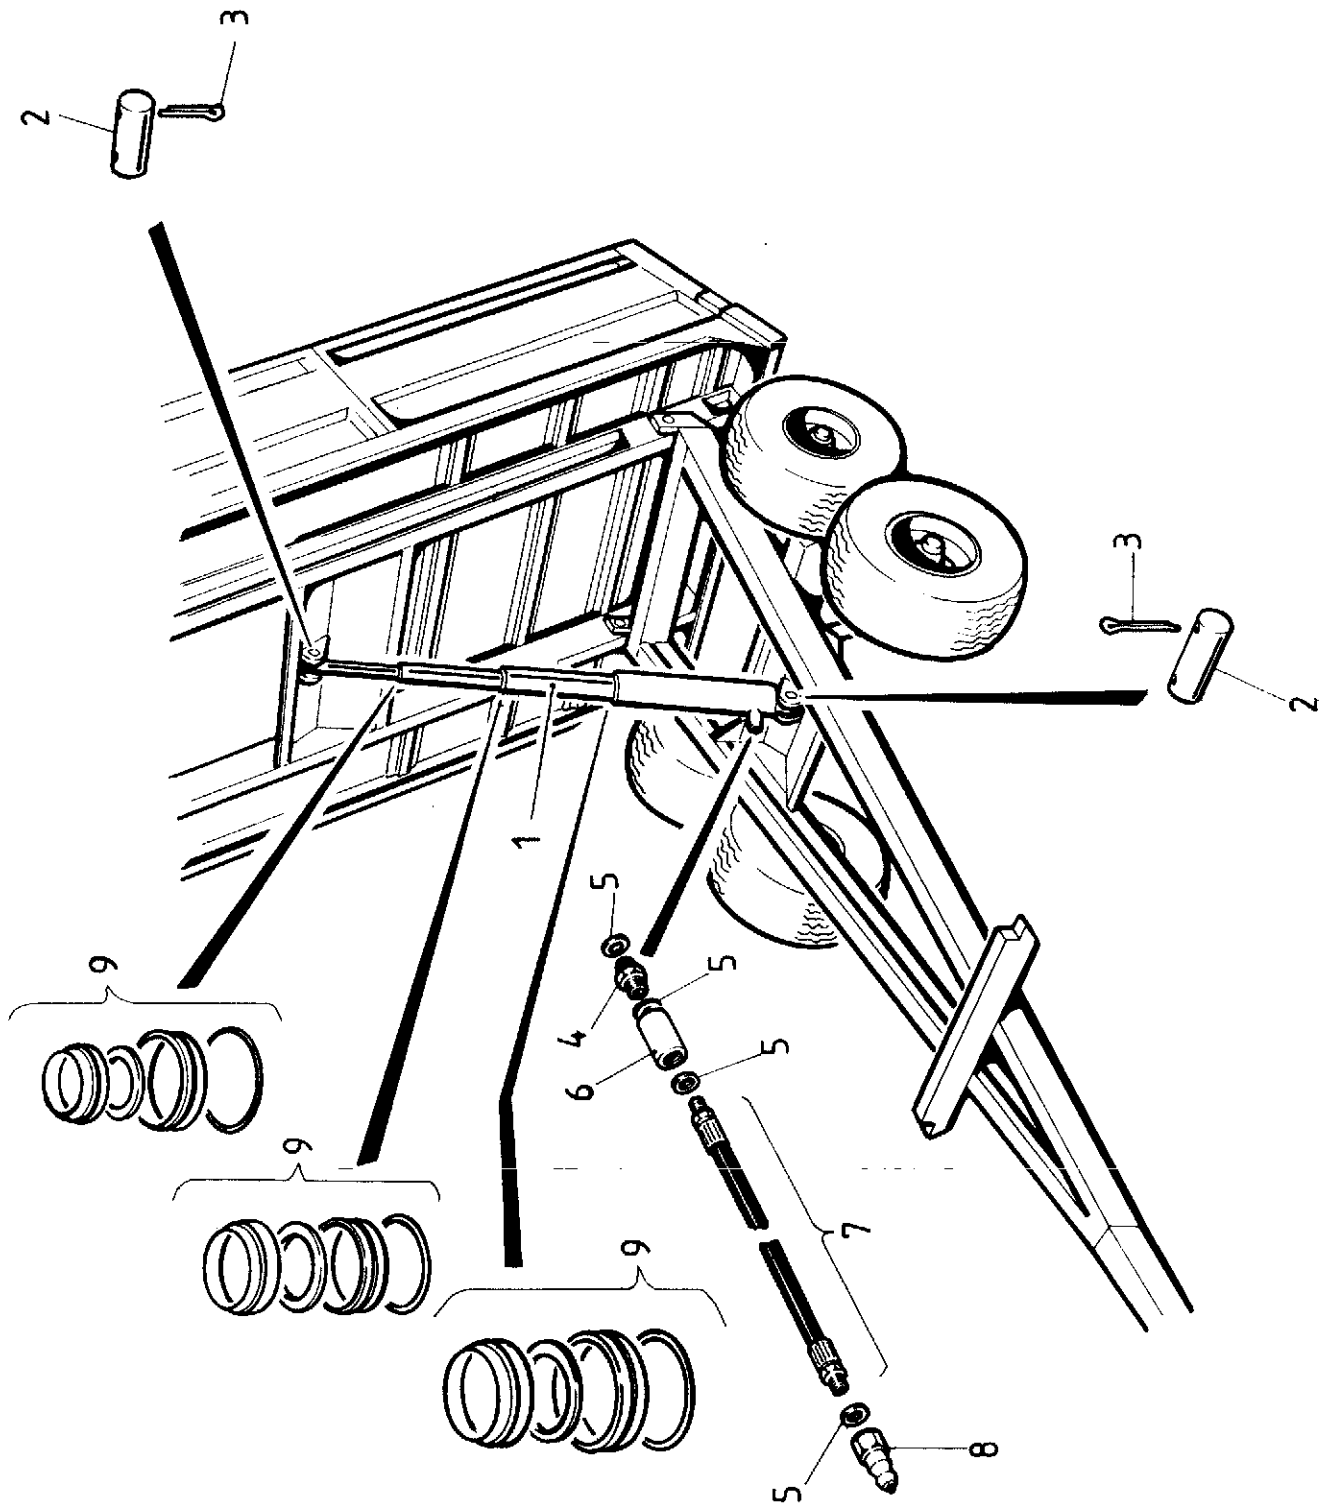

KIPPAUSLAITTEET

TIPPUTRUSTNING

OSA REF	KPL ST	VAR. OSA DEL. NR	KOODI KODE	NIMI	NAMN
1	1	D56002	1362/629 NA4-2A30	KIPPISYLINTERI	TIPPCYLINDER
2	2	D56002		KIPIN KIINNITIN	TIPPFÄSTE
3	4		6x50	SAKSISOKKA	SAXPINNE
4	1	D30000380	1/2" - 1/2"	KAKSOISNIPPA	DUBBELNIPPEL
5	4		1/2"	USIT-TIIVISTE	USIT -TÄTNING
6	1			TAKAISKUVENTTIILI	SLANGBROTTSVENTIL
7	1	1501025	4350mm	LETKU	SLANG
8	1			PIKALIITIN KOIRAS	SNABBKOPPLING
9	1	TPK 115/70	NA 4	TIIVISTESARJA	PACKNINGSSATS