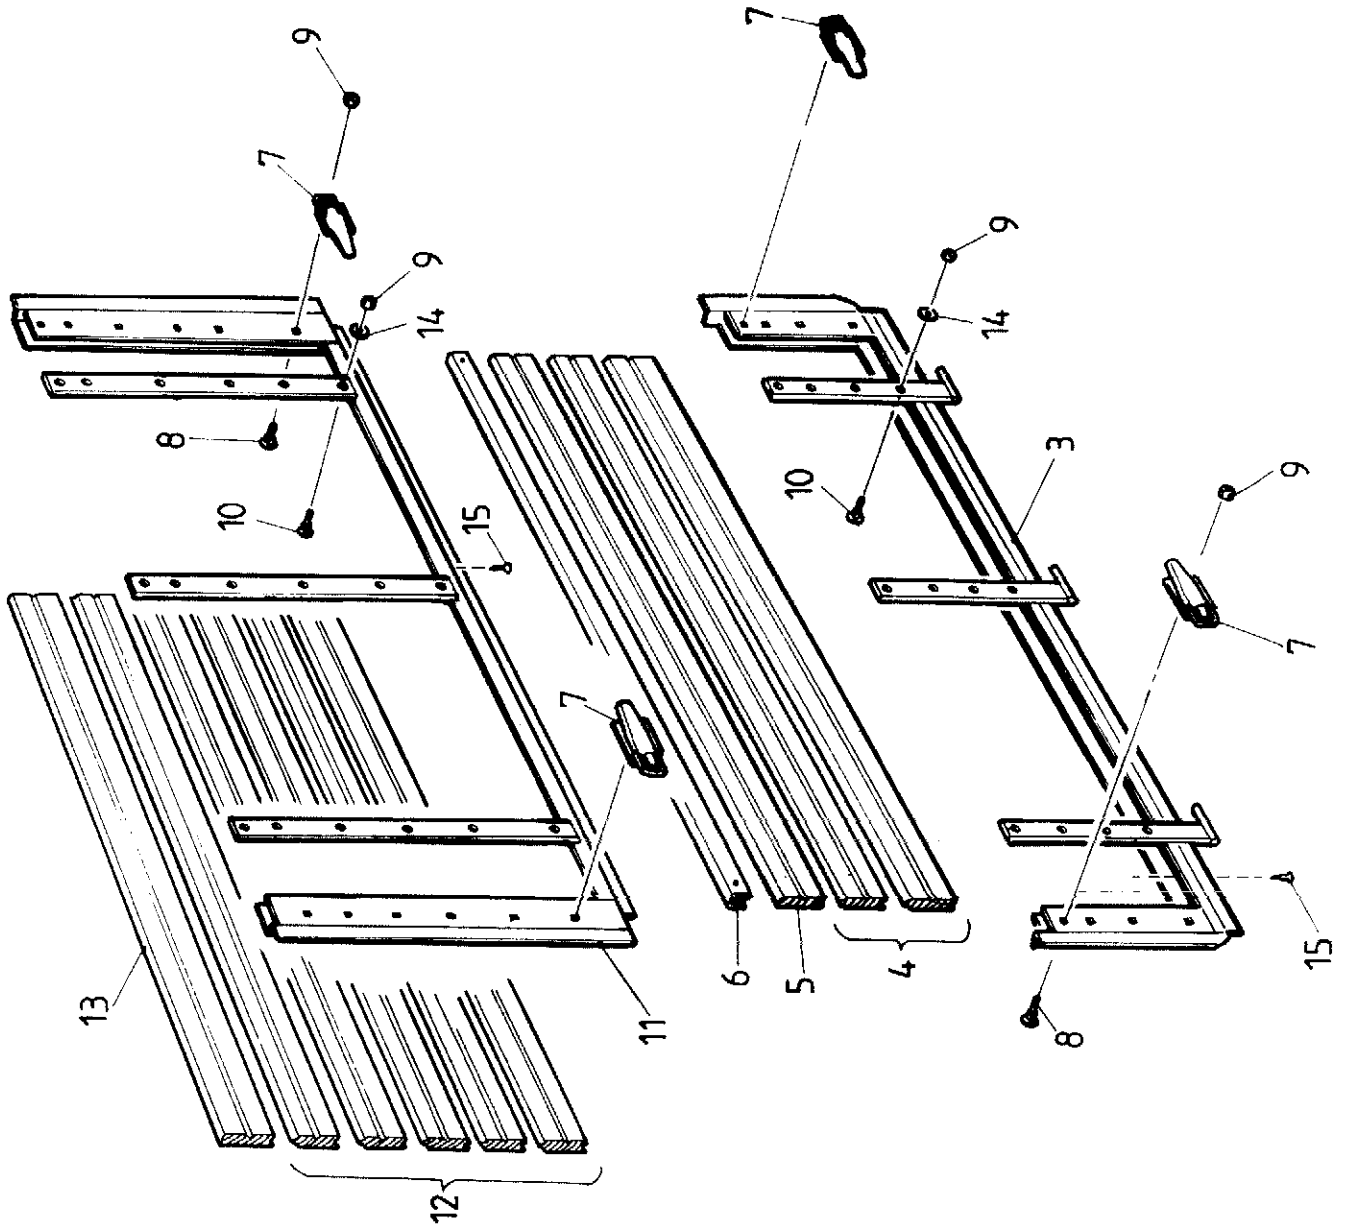

SÄHKÖLAITTEET

ELUTRUSTNING

OSA REF	KPL ST	VAR. OSA DEL. NR	KOODI KODE	NIMI	BENÄMNING
1	1		5x0,75mm ² -6,7m	KUMIKAAPELI	GUMMIKABEL
2	1		4x0,75mm ² -0,7m	KUMIKAAPELI	GUMMIKABEL
3	1		4x0,75mm ² -1,55m	KUMIKAAPELI	GUMMIKABEL
4	1	700100-475		JAKAJALIITIN	ADAPTER
5	1	700100-479		VAST. OTTO LIITIN	ADAPTER
6	2	65717100		TAKAVALO	BAKLYTA
7	2	65717101		LYHDYNLASI	GLAS TILL BAKLYTA
8	2	D41400001	10W/12V	LAMPPU	LAMPA
9	2	D40001684 E7959	20W/5W 12V 7-NAPAINEN	LAMPPU	LAMPA
10	1			PISTOTULPPA	KONTAKT 7 -POLIG
11	4		M6x20	KUUSIORUUVI	SEKKANTSKRUV
12	4		M6	ALUSLEVY	BRICKA
13	6		M6	KUUSIOMUTTERI	SEKKANTMUTTER
14	2	D50000358		HEIJASTINKOLMIO	REFLEXRÖD
15	1	700100-478		VAST. OTTO LIITIN	ADAPTER
16	4	A14840	Ø 4,8x16	PORARUUVI	SKRUV
17	4	D50000396		HEIJASTIN KELT.	REFLEX
18	2	D50000395		HEIJASTIN PYÖREÄ	REFLEX
19	1	700100-472		SUOJAHOLKKI	HOLK
20	2	700100-473		SUOJAHOLKKI	HOLK
21	1	11845012		JOHTOSARJA	LEDNINGSAKS
22	1	11845021		JOHTOSARJA	LEDNINGSAKS
23	1	11845031		JOHTOSARJA	LEDNINGSAKS