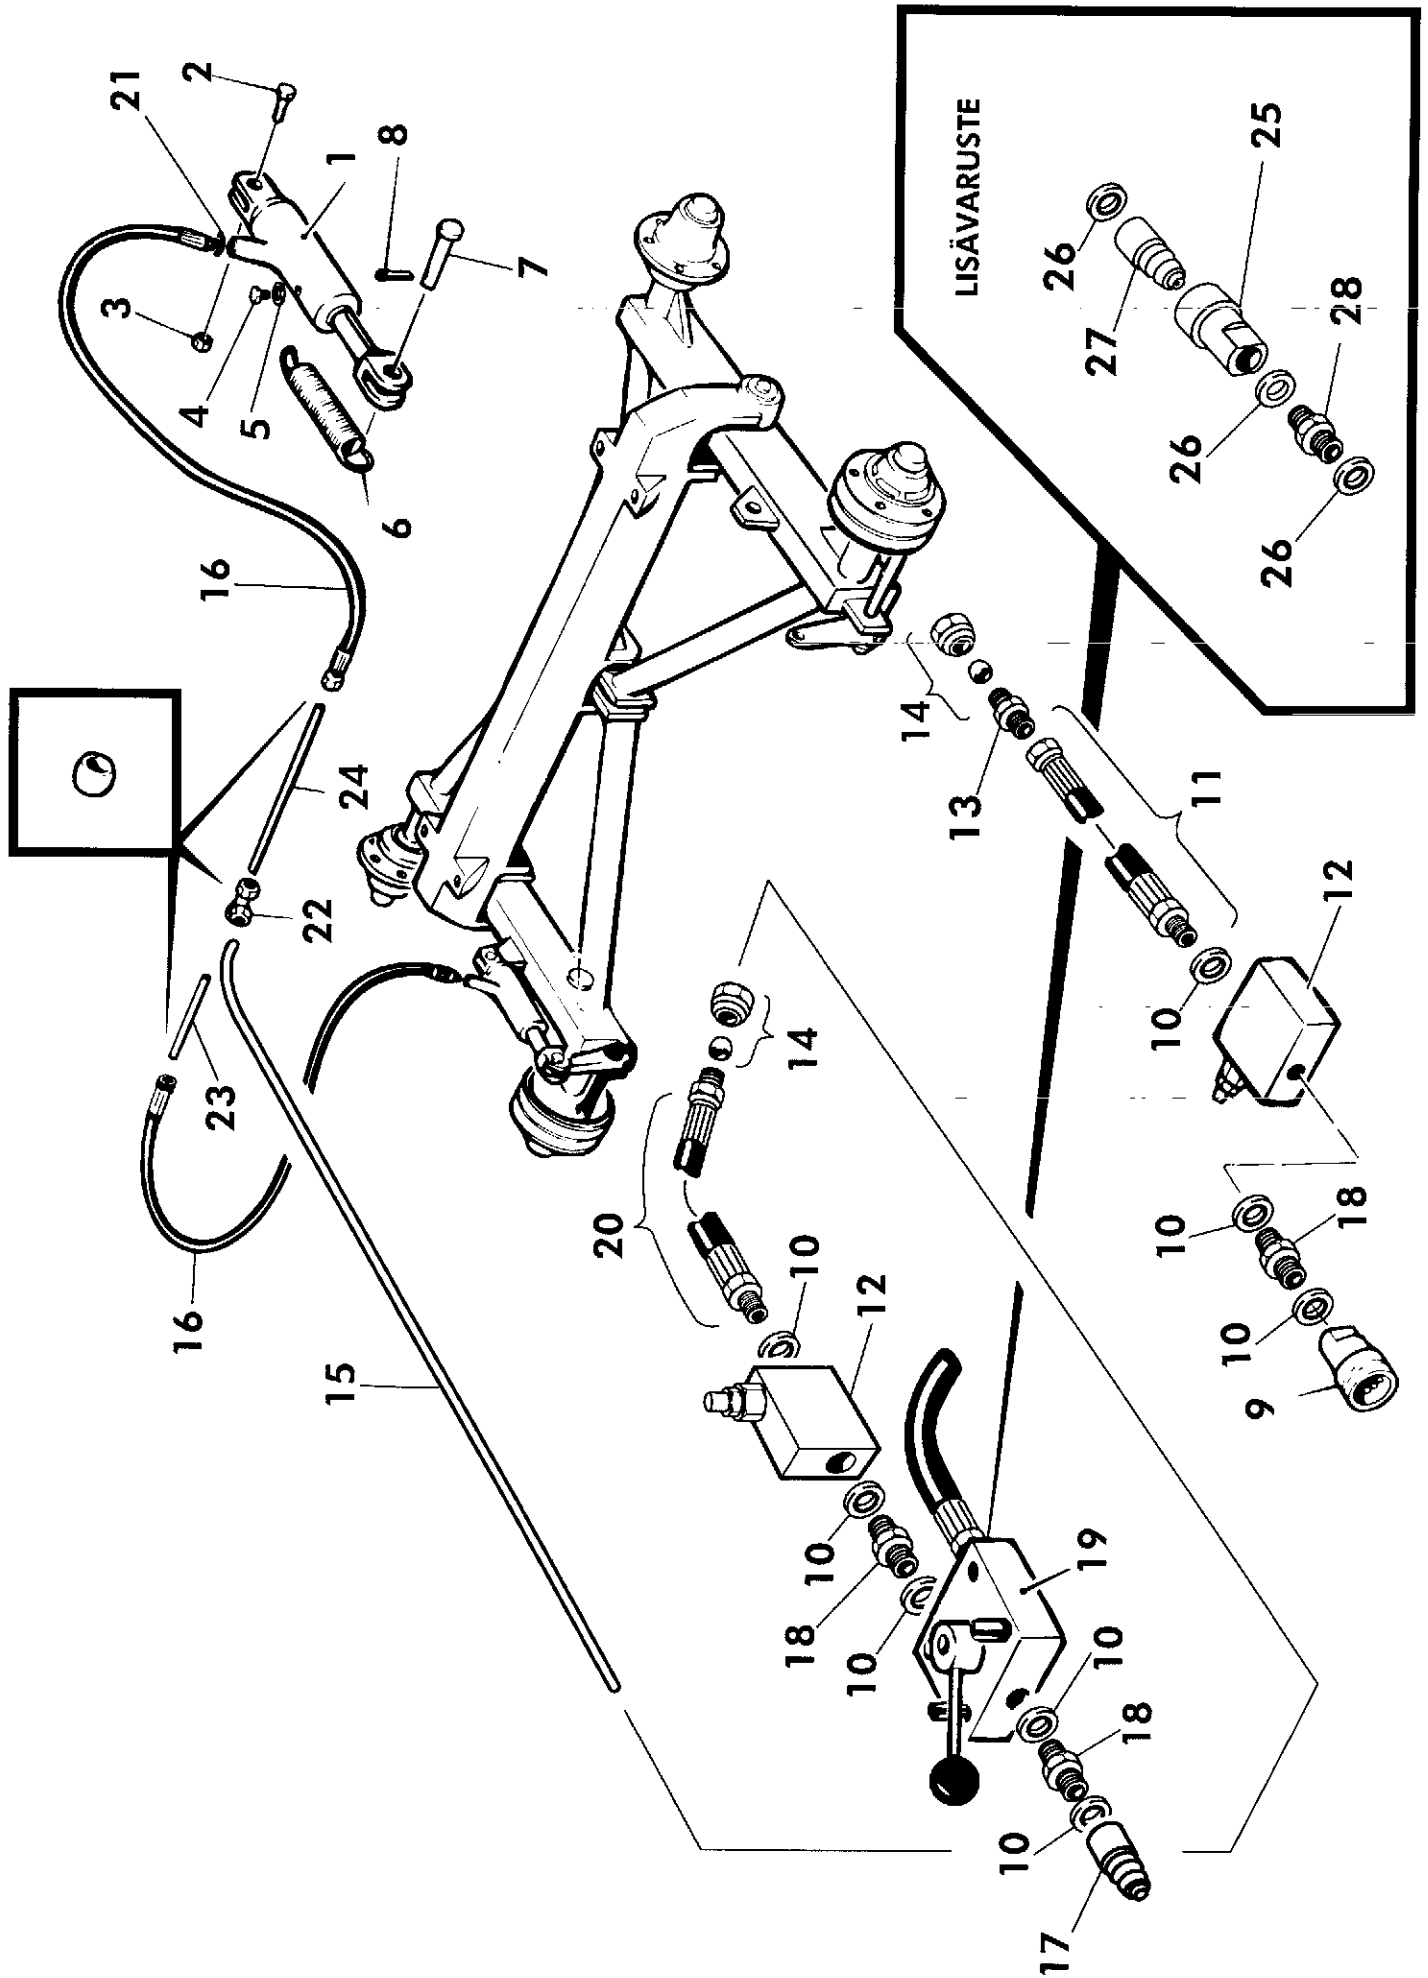

OSA REF	KPL ST	VAR. OSA DEL. NR	KOODI KODE	JARRULLINEN TELIAKSELISTO NIMI	BOGGIEAXEL MED BROMS BENÄMNING
36	2	59730	25x235	JARRUAKSELI	BROMSAXEL
37	2	62311	58/80/10	ÖLJYTIIVISTE	OLJETÄTNING
38	2	62299	50/80	TIIVISTELEVY	TÄTNINGSBRICKA
39	2	32010	66211	LAAKERI	LAGER
40	2	D30301	62309	JARRURUMPU	BROMSTRUMMA
41	2	54881	M6	RASVANIPPA	SMÖRJNIPPEL
42	12	69539	M18x2,5x45	VANNERUUVI	SKRUV
43	24	59842	18,5 DIN74361	JOUSIALUSLEVY KARTIO	FJÄDERBRICKA KONISK
44	2	50252	5x50 DIN 94	HAARASOKKA	SAXPINNE
45	2	61579	HALK. 63	PÖLYSUOJA	NAVKAPSEL
46	2	59745	M30x1,5 DIN937	KRUUNUMUTTERI	KRONMUTTER
47	4	30150	DIN 126	PIDÄTINLEVY	STOPPBRICKA
48	2	59844	L68 149/110	LAAKERI	LAGER
49	4	53881	3,6/18,5x87,8	JOUSI	FJÄDER
50	4	51876		JARRUKENKÄ	BROMSBACK
51	2			JARRUNAPA	BROMSNÄV
52	4	63407		JARRUPINTA	BROMSBELÄGG
53	4	70171		JARRUKENKÄ TÄYDL.	BROMSBRACK MED BELÄGG
55	2	65183		SÄÄTÖAKSELI	AXEL
56	2	62999	M20x2,5	SÄÄTÖMUTTERI	MUTTER
58	2			KORVAKE KOOTTU	SNIBB MONTERA

LÄM J - 90 AV TRÄ

PUULAI DAT J - 90

OSA REF	KPL ST	VAR. OSA DEL. NR	KOODI KODE	NIMI	BENÄMNING
1	4	29201		PERUS SIVULAITA PUINEN	GRUNDSIDOLÄM
2	4	29210		SIVULISÄLÄITÄ PUINEN	SIDOTILLÄGGSLÄM
3	4	(29201)		PERUSSIVULAI DÄN KEHIKKO	RAM
4	8	D56710		LAUTA	BRÄDA
5	4	D56711		PÄÄLÄYSLAUTA	BBRÄDA, UPPE
6	4	29205		YLÄPROFIILI	PROFIL
7	16	D56147		LAVALUKKO	LÄMLÄS
8	168		M8*45	LUKKORUUVI	LÄSSKRUV
9	208		M8 IL	KUUSIOMUTTERI	SEKANTMUTTER
10	40		M8*50	LUKKORUUVI	LÄSSKRUV
11	4	(29210)		SIVULISÄLÄIDÄN KEHIKKO	RAM
12	20	D56710		LAUTA	BRÄDA
13	4	D56712		YLÄLAUTA	BRÄDA, ÖVER
14	80		M8	KORIALUSLEVY	BRICKA
15	24		5*60 DIN7997	PUURUUVI	SKRUV