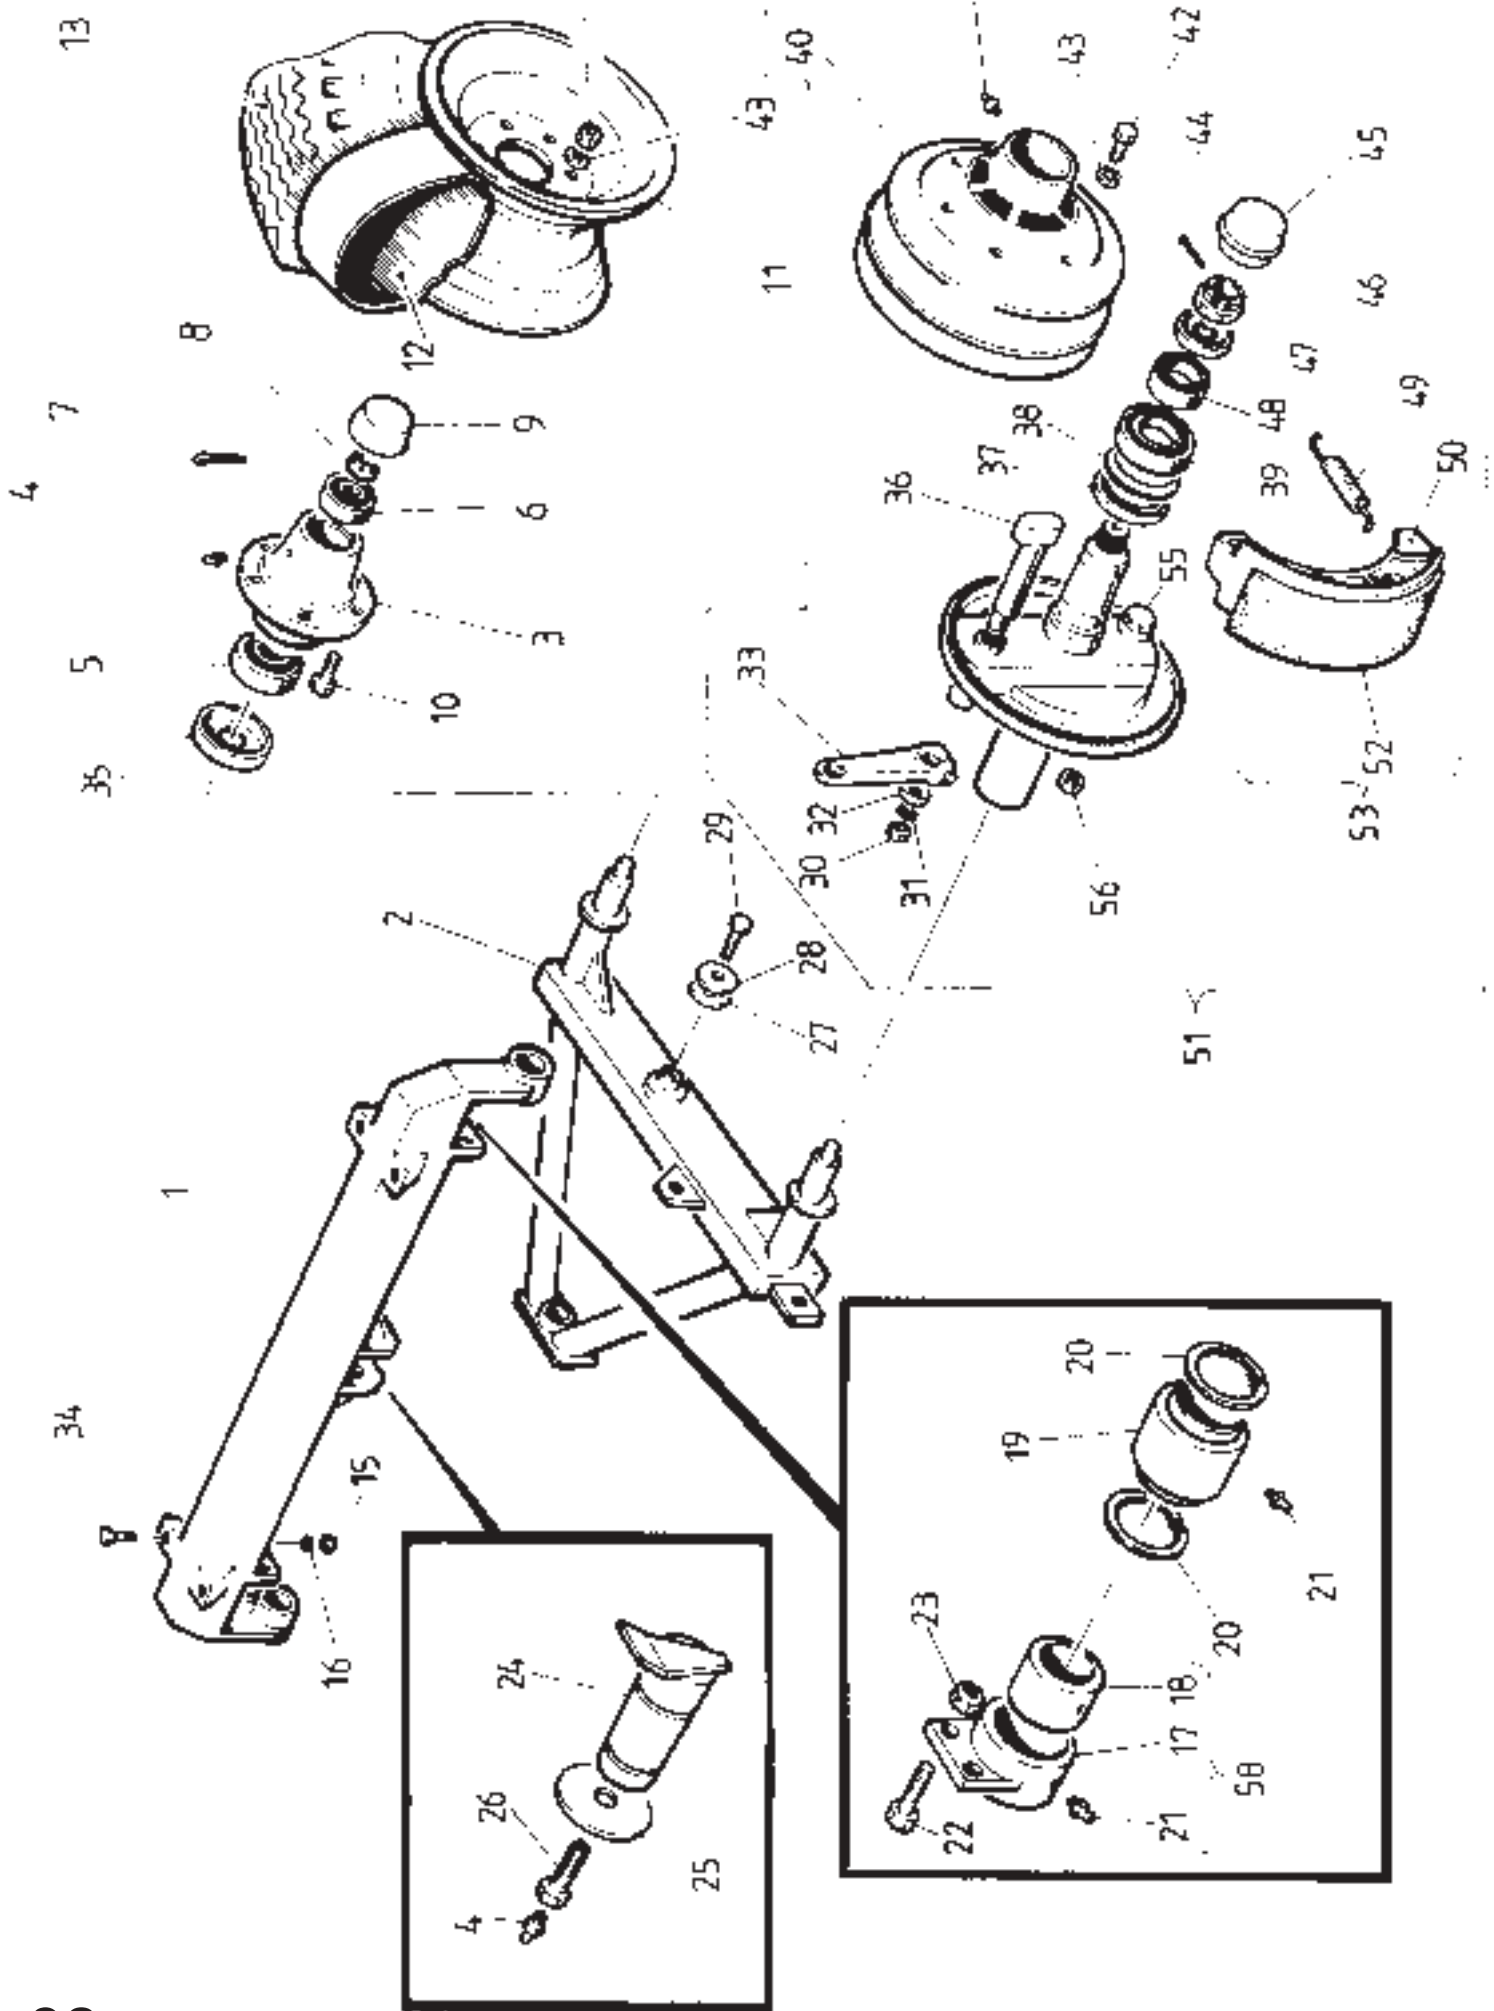

**BOGGIAXEL MED BROMS
BENÄMNING**

**JARRULLINEN TELIAKSELISTO
NIMI**

**KOODI
KODE**

**VAR. OSA
DEL. NR**

**KPL
ST**

**OSA
REF**

36	2	59730	25×235	JARRUAKSELI	BROMSAXEL
37	2	62311	58/80/10	ÖLJYTIIVISTE	OLJETÄTNIING
38	2	62299	50/80	TIIVISTELEVY	TÄTNIINGSBRICKA
39	2	32010	66211	LAAKERI	LAGER
40	2	D30301	62309	JARRURUMPU	BROMSTRUMMA
41	2	54881	M6	RASVANIPPA	SMÖRJINIPPEL
42	12	69539	M18×2,5×45	VANNERUUVI	SKRUV
43	24	59842	18,5 DIN74361	JOUSIALUSLEVY KARTIO	FJÄDERBRICKA KONISK
44	2	50252	5×50 DIN 94	HAARASOKKA	SAXPINNE
45	2	61579	HALK. 63	PÖLYSUOJA	NAVKAPSEL
46	2	59745	M30×1,5 DIN937	KRUUNUMUTTERI	KRONMUTTER
47	4	30150	DIN 126	PIDÄTINLEVY	STOPPBRICKA
48	2	59844	L68 149/110	LAAKERI	LAGER
49	4	53881	3,6/18,5×87,8	JOUSI	FJÄDER
50	4	51876		JARRUKENKÄ	BROMSBACK
51	2			JARRUNAPA	BROMSNAV
52	4	63407		JARRUPINTA	BROMSBELÄGG
53	4	70171		JARRUKENKÄ TÄYDL.	BROMSBACK MED BELÄGG
55	2	65183		SÄÄTÖAKSELI	AXEL
56	2	62999	M20×2,5	SÄÄTÖMUTTERI	MUTTER
58	2			KORVAKE KOOTTU	SNIBB MONTERA