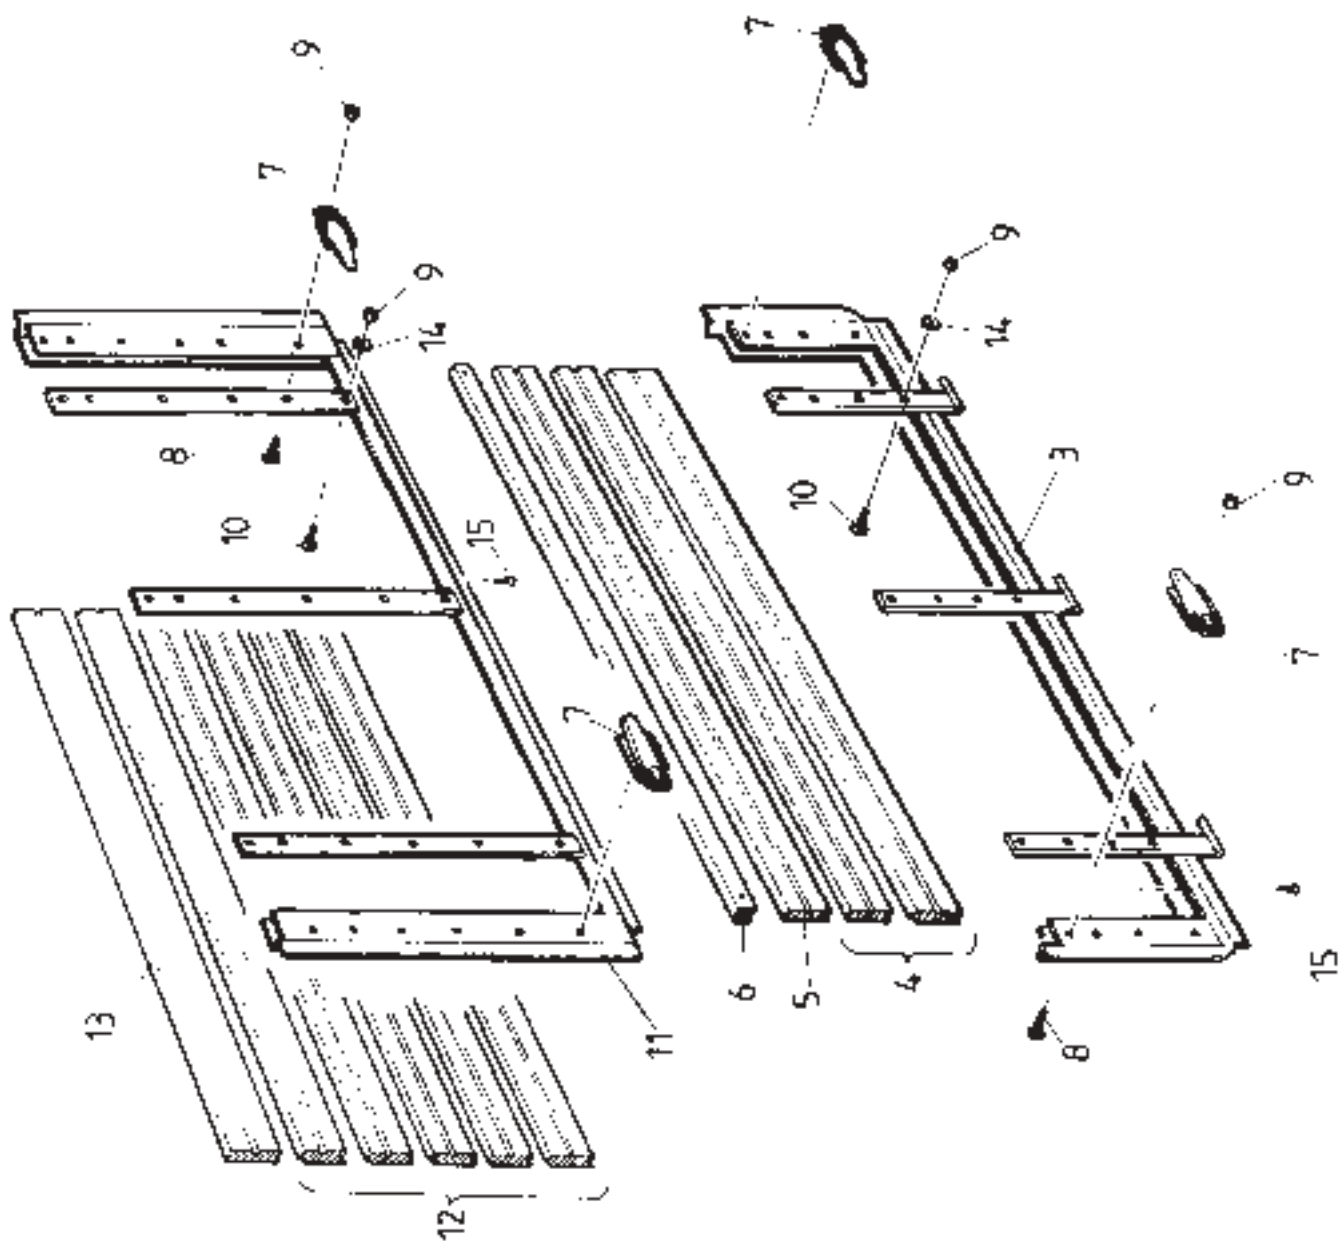

LÄM J - 90 AV TRÄ

PUULAJDAT J - 90

BENÄMNING

NIMI

KOODI
KODE

VAR. OSA
DEL. NR

KPL
ST

OSA
REF

OSA REF	KPL ST	VAR. OSA DEL. NR	KOODI KODE	NIMI	BENÄMNING
1	4	29201		PERUS SIVULAITA PUINEN	GRUNDSIDOLÄM
2	4	29210		SIVULISÄLÄITÄ PUINEN	SIDOTILLÄGGSLÄM
3	4	(29201)		PERUSSIVULAJDAN KEHIKKO	RAM
4	8	D56710		LAUTA	BRÄDA
5	4	D56711		PÄÄLLYSLAUTA	BBRÄDA, UPPE
6	4	29205		YLÄPROFIILI	PROFIL
7	16	D56147		LAVALUKKO	LÄMLÄS
8	168		M8*45	LUKKORUUVI	LÄSSKRUV
9	208		M8 IL	KUUSIOMUTTERI	SEKANTMUTTER
10	40		M8*50	LUKKORUUVI	LÄSSKRUV
11	4	(29210)		SIVULISÄLÄIDAN KEHIKKO	RAM
12	20	D56710		LAUTA	BRÄDA
13	4	D56712		YLÄLAUTA	BRÄDA, ÖVER
14	80		M8	KORIALUSLEVY	BRICKA
15	24		5*60 DIN7997	PUURUUVI	SKRUV