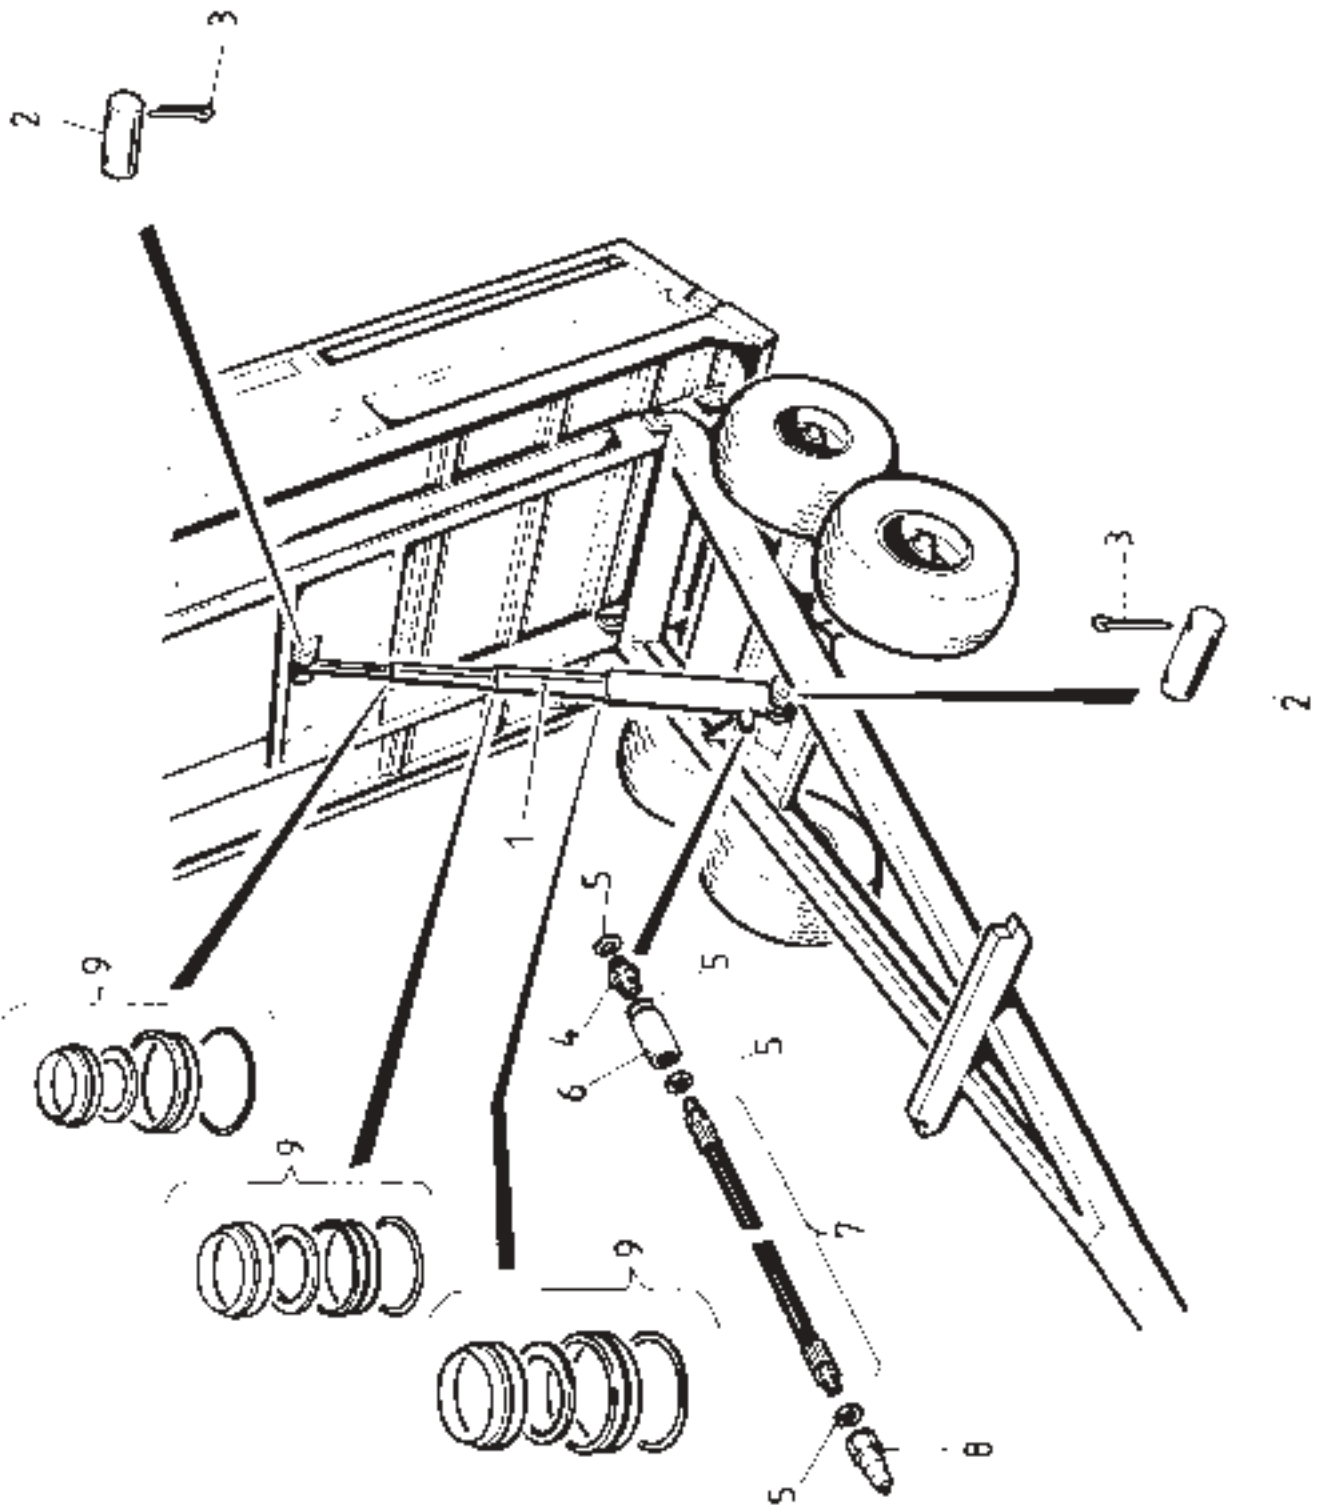

SUOMI 1998 CE

**RAM - FLAK - LÄMMAR
BENÄMNING**

**RUNKO - LAVA -LAIDAT
NIMI**

**KOODI
KODE**

**VAR. OSA
DEL. NR**

**KPL
ST**

**OSA
REF**

1	RAM	RUNKO				
2	TAPP	TAPPI				
3	FLAKFÄSTE	TAPPI				
4	FÄSTE	NIVELTAPPI				
5	FLAKFÄSTE	LAVANTUKI				
6	SAXPINNE	SAKSISOKKA	6×70			
7	KRONMUTTER	KRUUNUMUTTERI				
8	BRICKA	ALUSLEVY				
9	DRAGÖGLA	VETOSILMUKKA				
10	FÄSTE	HYDRL. KANNATIIN				
11	SKRUV	LUKITUSRUIVI				
12	SEKANTSKRUV	KUUSIORUUVI	M8×30			
13	SEKANTMUTTER	KUUSIOMUTTERI	M8			
14	FLAK	LAVA				
15	MELLANSTÖTTA	KESKIKARIKKA VILJAL.				
16	MELLANSTÖTTA	KESKIKARIKKA PERUSL.				
17	STÅNG	AUKAISUTANKO				
18	HÖRNSTOLPE V.	VAS. KULMAKARIKKA				
19	HÖRNSTOLPE H.	OJK. KULMAKARIKKA				
	HÖRNSTOLPE V.	VAS. KULMAKARIKKA				
	HÖRNSTOLPE H.	OJK. KULMAKARIKKA				
20	LÅSSPRINT	RENGASSOKKA	4,5×40			
21	TRIANGEL	HIT. AJONEUVON KOLMIO				
22	GRUNDLÄM BAK	TAKAPERUSLAITA			D50000387	
23	SPANNMÅLSLÄM BAK	TAKALISÄLAITA			1785300	
24	GRUNDFRAMLÄM	PERUSETULAITA			1786300	
25	SPANNMÅLSLÄM FRAM	ETULISÄLAITA			1785100	
26	GRUNSSIDOLÄM	SIVUPERUSLAITA			1786100	
27	SIDOSPANNMÅLSLÄM	SIVUVILJALAITA			1785200	
28	STÅNG	VÄLTANKO			1786200	
29	FOTSTEG	ASKEIMA SISÄP.			1786600	
30	FRAMSTOLPE	ETUKARIKKA			1107120	
31	SEKANTSKRUV	KUUSIORUUVI	M10×20		1785600	
32	SEKANTSKRUV	KUUSIORUUVI	M10×25			
33	SEKANTMUTTER	KUUSIOMUTTERI	M10 IL			
34	LÅSSPRINT	RENGASSOKKA	4.5×32			
35	TAPP	SARANATAPPI			1186304	
36	PARKERING KIL	PYSÄKÖINTI KIILA			106800	
37	LUCKA	LUUKKU			1785321	