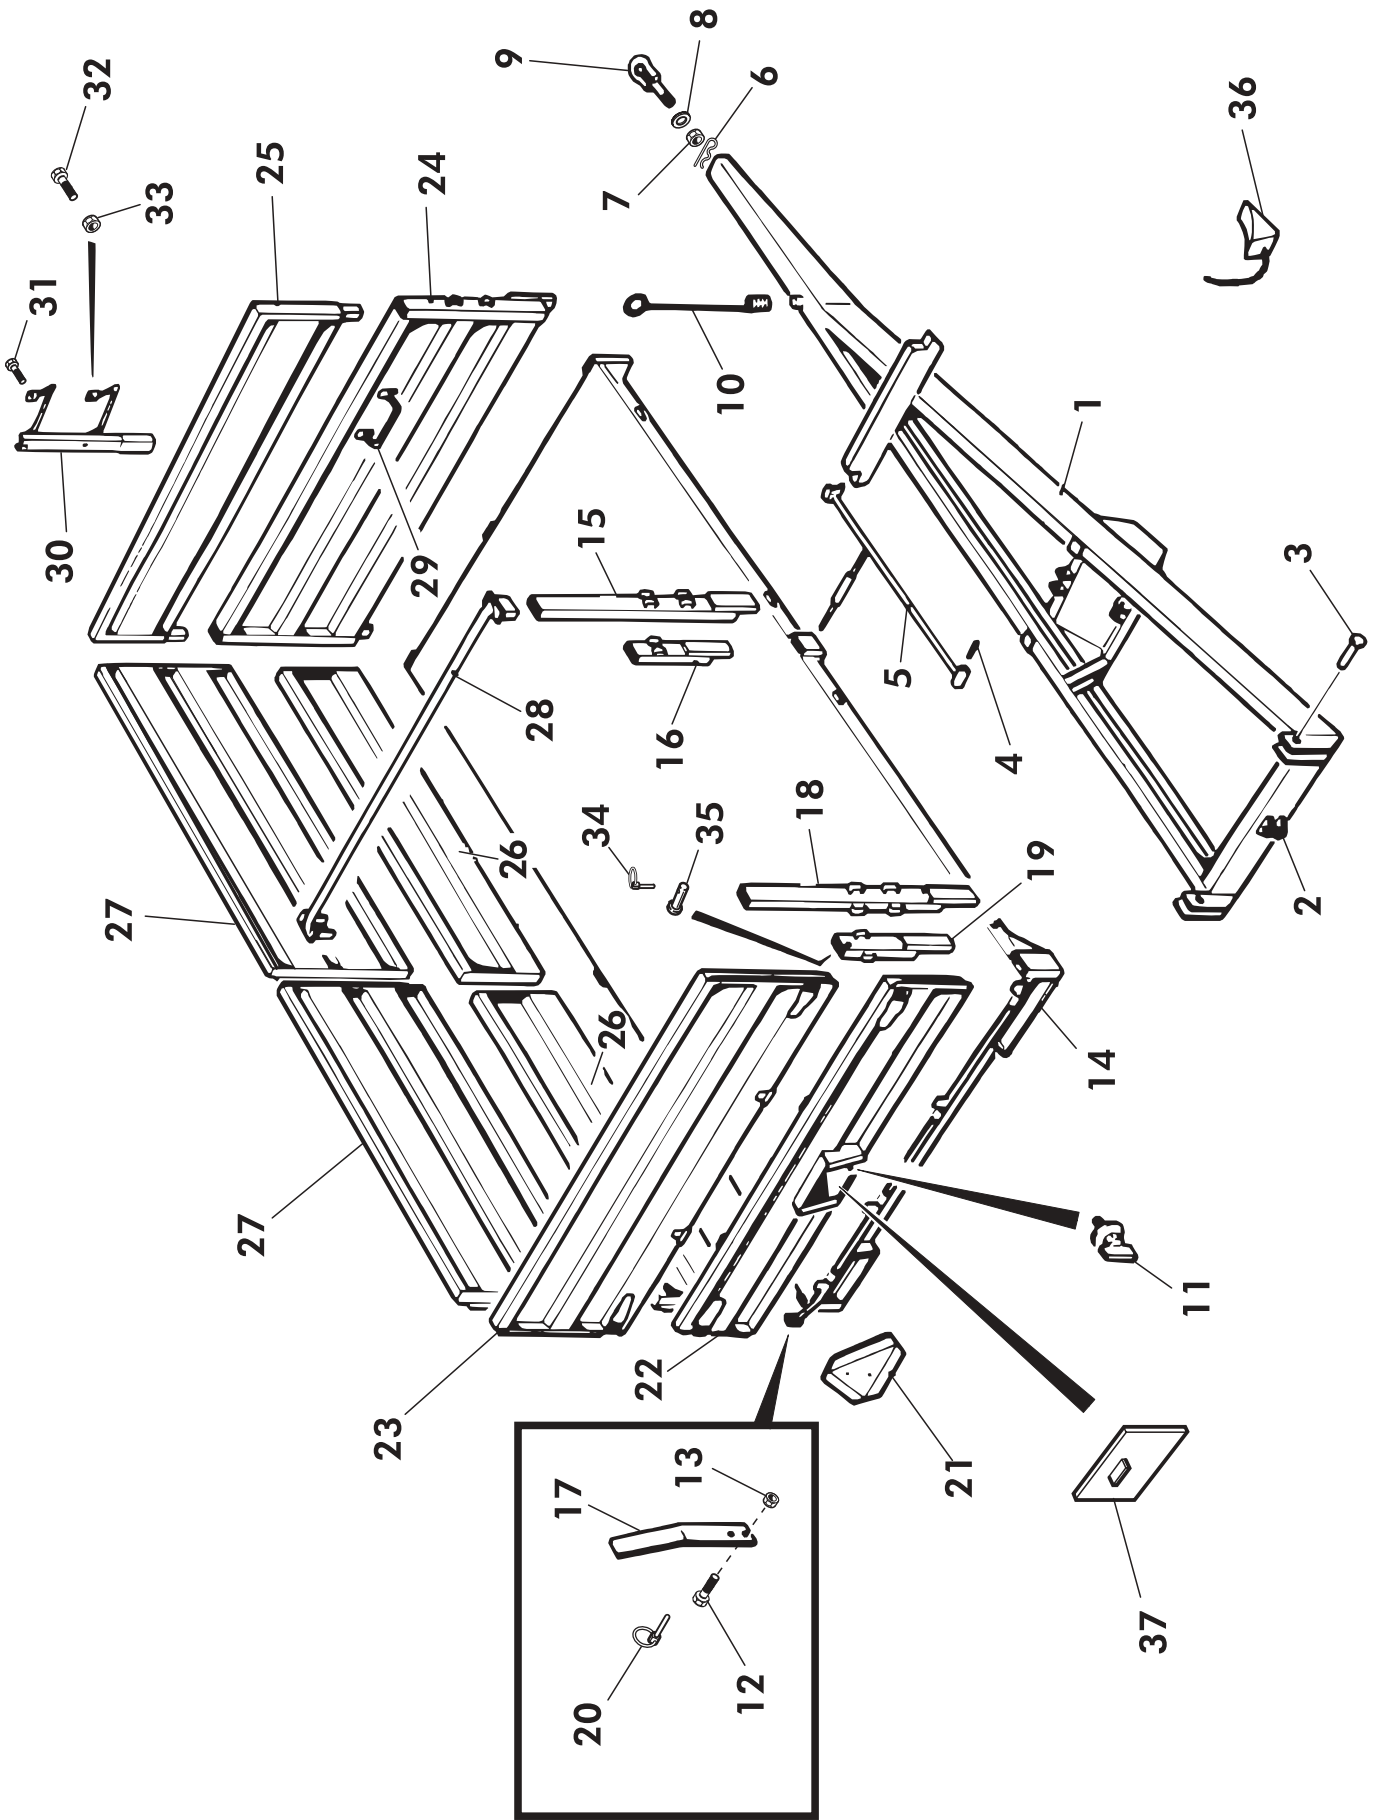

SUOMI 1998 CE

**RAM - FLAK - LÄMMAR
BENÄMNING**

**RUNKO - LAVA -LAIDAT
NIMI**

**KOODI
KODE**

**VAR. OSA
DEL. NR**

**KPL
ST**

**OSA
REF**

1	RAM	RUNKO				
2	TAPP	TAPPI				
3	FLAKFÄSTE	TAPPI				
4	FÄSTE	NIVELTAPPI				
5	FLAKFÄSTE	LAVANTUKI				
6	SAXPINNE	SAKSISOKKA	6×70			
7	KRONMUTTER	KRUUNUMUTTERI				
8	BRICKA	ALUSLEVY				
9	DRAGÖGLA	VETOSILMUKKA				
10	FÄSTE	HYDRL. KANNATIIN				
11	SKRUV	LUKITUSRUIVI				
12	SEKANTSKRUV	KUUSIORUUVI	M8×30			
13	SEKANTMUTTER	KUUSIOMUTTERI	M8			
14	FLAK	LAVA				
15	MELLANSTÖTTA	KESKIKARIKKA VILJAL.				
16	MELLANSTÖTTA	KESKIKARIKKA PERUSL.				
17	STÅNG	AUKAISUTANKO				
18	HÖRNSTOLPE V.	VAS. KULMAKARIKKA				
19	HÖRNSTOLPE H.	OJK. KULMAKARIKKA				
	HÖRNSTOLPE V.	VAS. KULMAKARIKKA				
	HÖRNSTOLPE H.	OJK. KULMAKARIKKA				
20	LÅSSPRINT	RENGASSOKKA	4,5×40			
21	TRIANGEL	HIT. AJONEUVON KOLMIO				
22	GRUNDLÄM BAK	TAKAPERUSLAITA			D50000387	
23	SPANNMÅLSLÄM BAK	TAKALISÄLAITA			1785300	
24	GRUNDFRAMLÄM	PERUSETULAITA			1786300	
25	SPANNMÅLSLÄM FRAM	ETULISÄLAITA			1785100	
26	GRUNSSIDOLÄM	SIVUPERUSLAITA			1786100	
27	SIDOSPANNMÅLSLÄM	SIVUVILJALAITA			1785200	
28	STÅNG	VÄLTANKO			1786200	
29	FOTSTEG	ASKEIMA SISÄP.			1786600	
30	FRAMSTOLPE	ETUKARIKKA			1107120	
31	SEKANTSKRUV	KUUSIORUUVI	M10×20		1785600	
32	SEKANTSKRUV	KUUSIORUUVI	M10×25			
33	SEKANTMUTTER	KUUSIOMUTTERI	M10 IL			
34	LÅSSPRINT	RENGASSOKKA	4.5×32			
35	TAPP	SARANATAPPI			1186304	
36	PARKERING KIL	PYSÄKÖINTI KIILA			106800	
37	LUCKA	LUUKKU			1785321	