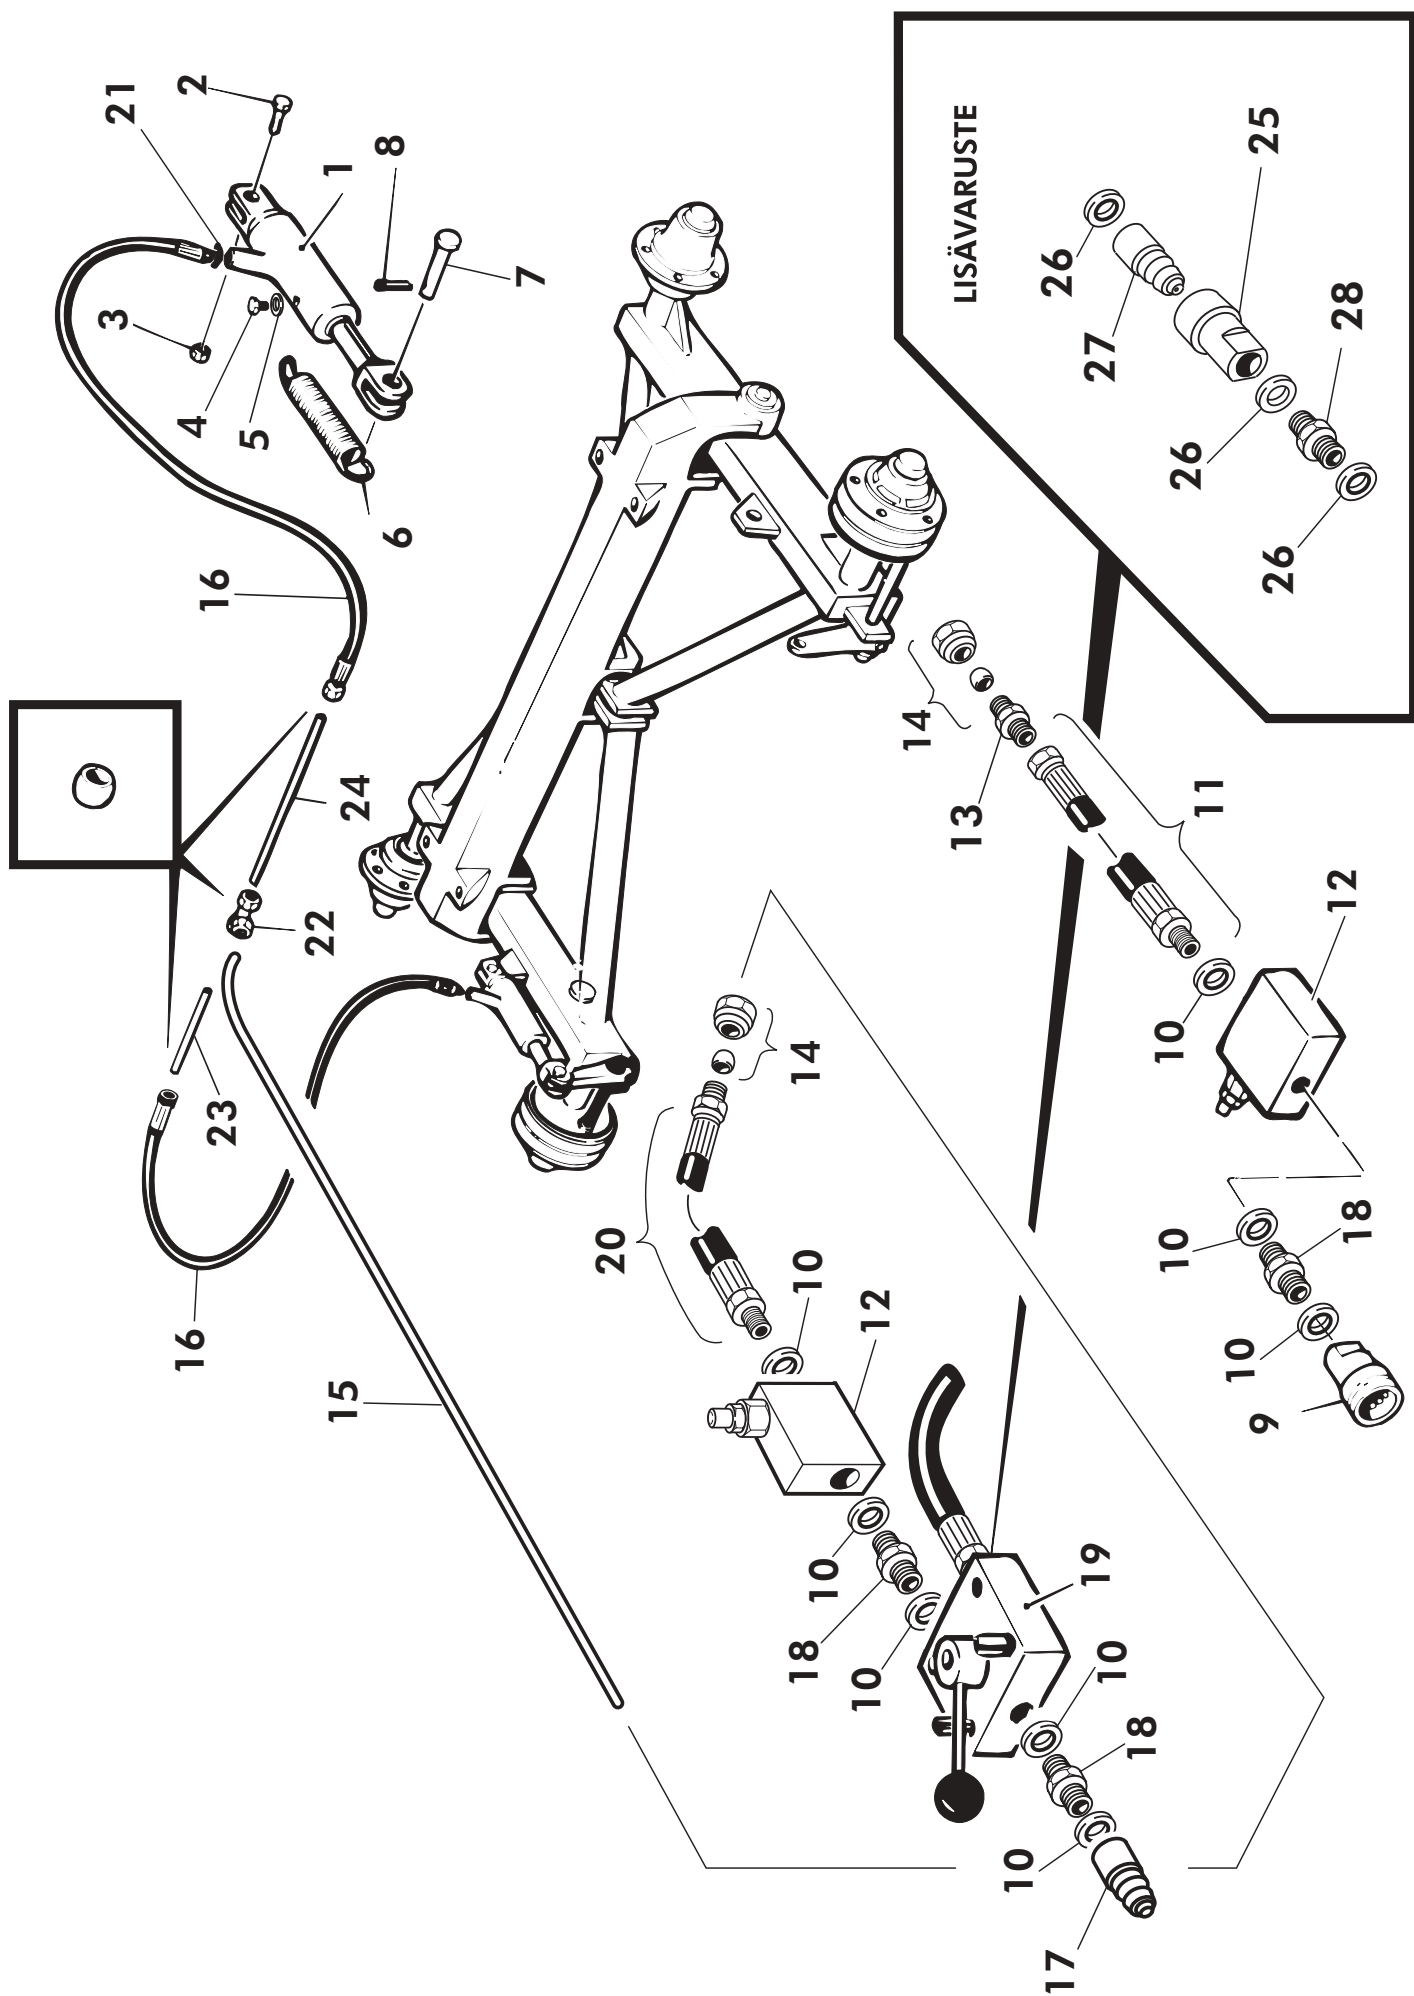

**BOGGIAXEL MED BROMS
BENÄMNING**

**JARRULLINEN TELIAKSELISTO
NIMI**

**KOODI
KODE**

**VAR. OSA
DEL. NR**

**KPL
ST**

**OSA
REF**

36	2	59730	25×235	JARRUAKSELI	BROMSAXEL
37	2	62311	58/80/10	ÖLJYTIIVISTE	OLJETÄTNIING
38	2	62299	50/80	TIIVISTELEVY	TÄTNIINGSBRICKA
39	2	32010	66211	LAAKERI	LAGER
40	2	D30301	62309	JARRURUMPU	BROMSTRUMMA
41	2	54881	M6	RASVANIPPA	SMÖRJINIPPEL
42	12	69539	M18×2,5×45	VANNERUUVI	SKRUV
43	24	59842	18,5 DIN74361	JOUSIALUSLEVY KARTIO	FJÄDERBRICKA KONISK
44	2	50252	5×50 DIN 94	HAARASOKKA	SAXPINNE
45	2	61579	HALK. 63	PÖLYSUOJA	NAVKAPSEL
46	2	59745	M30×1,5 DIN937	KRUUNUMUTTERI	KRONMUTTER
47	4	30150	DIN 126	PIDÄTINLEVY	STOPPBRICKA
48	2	59844	L68 149/110	LAAKERI	LAGER
49	4	53881	3,6/18,5×87,8	JOUSI	FJÄDER
50	4	51876		JARRUKENKÄ	BROMSBACK
51	2			JARRUNAPA	BROMSNAV
52	4	63407		JARRUPINTA	BROMSBELÄGG
53	4	70171		JARRUKENKÄ TÄYDL.	BROMSBACK MED BELÄGG
55	2	65183		SÄÄTÖAKSELI	AXEL
56	2	62999	M20×2,5	SÄÄTÖMUTTERI	MUTTER
58	2			KORVAKE KOOTTU	SNIBB MONTERA