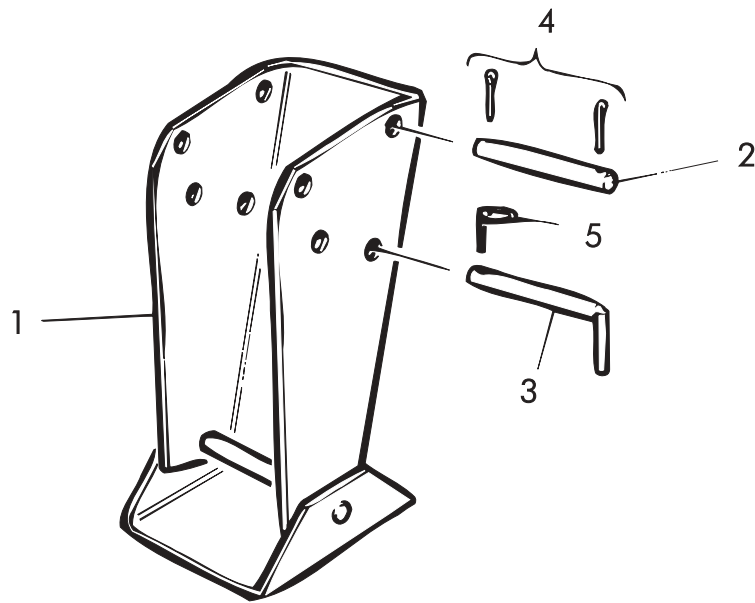

TUKIJALKA

STÖDFOT

TUKIJALKA

STÖDFOT

OSA REF	KPL ST	VAR. OSA DEL. NR	KOODI KODE	NIMI	NAMN
1	1	P1105400		TUKIJALKA	STÖDFOT
2	1	P1060153B		SARANATAPPI	LEDTAPP
3	1	P1060155A		LUKITUSTAPPI	LÅSTAPP
4	2	59415345		HAARASOKKA	SAXPINNE
5	1	59551387		RENGASSOKKA	LÅSSPRINT