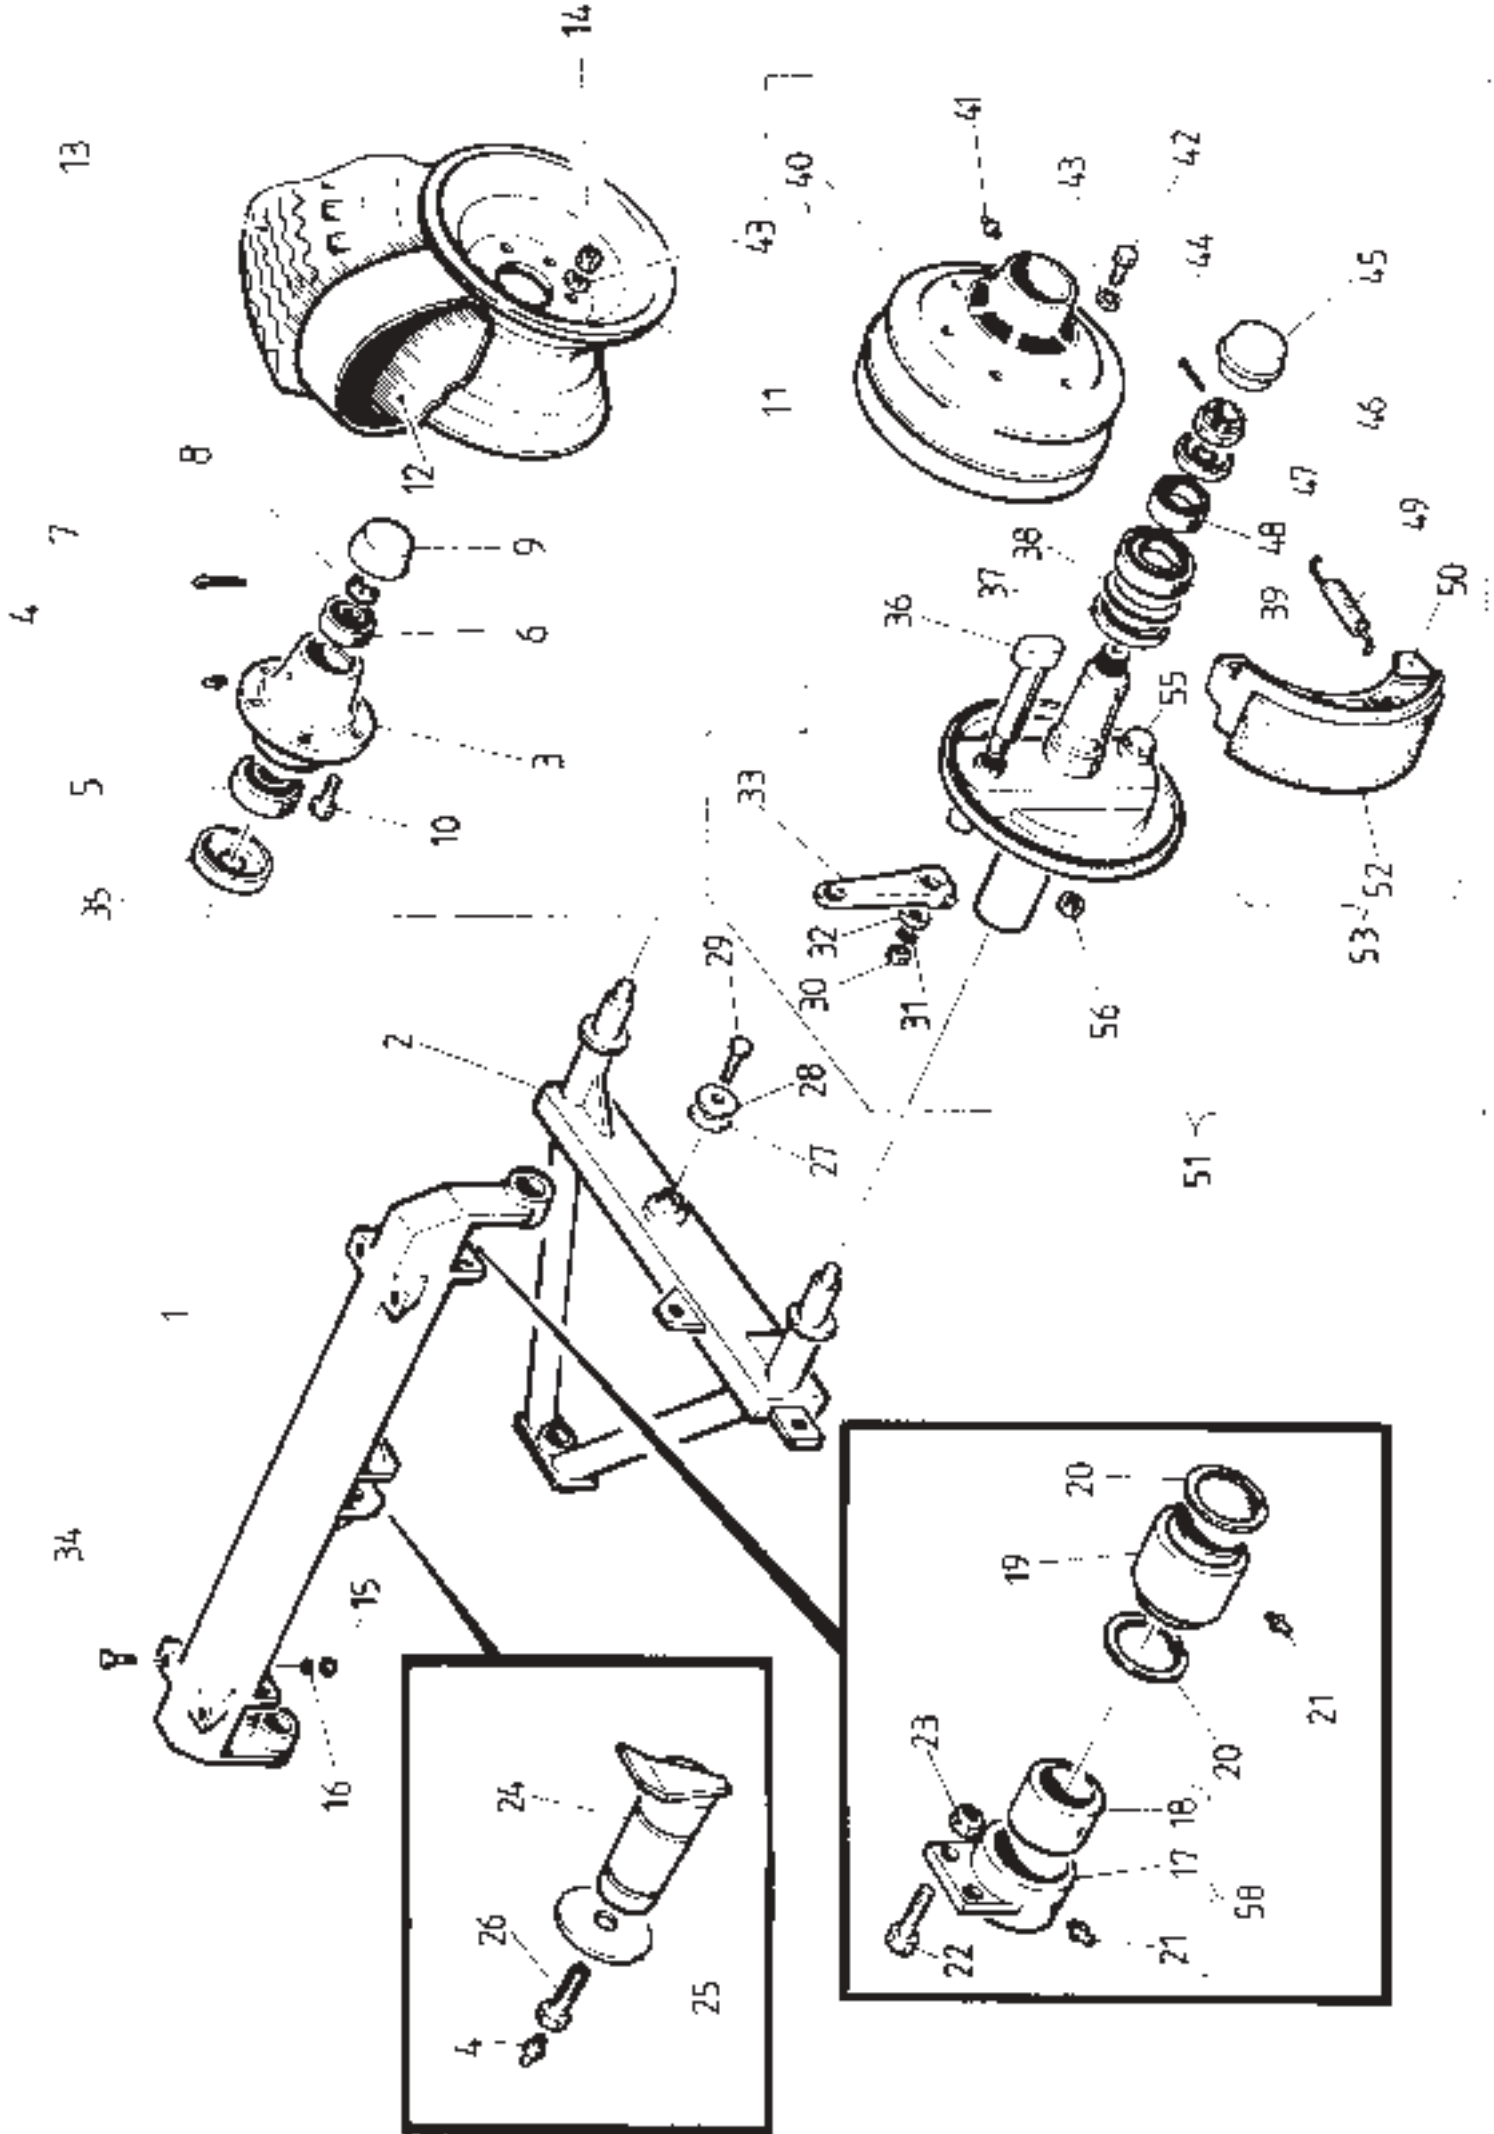

**BOGGIAXEL MED BROMS
BENÄMNING**

**JARRULLINEN TELIAKSELISTO
NIMI**

**KOODI
KODE**

**VAR. OSA
DEL. NR**

**KPL
ST**

**OSA
REF**

1					PÄÄAKSELI	HUVUAXEL
2	1753100				TELIVIPU VASEN	BOGGIAXEL V.
3	1753200L				TELIVIPU OIKEA	BOGGIAXEL H.
4	1753200R				NAPA	NAV
5	317210			HALK. 19	RASVANIPPA	SMÖRJNIPPEL
6				M6	LAAKERI	LAGER
7	32211				LAAKERI	LAGER
8	32208			6×50	SAKSISOKKA	SAXSPRINT
9	300191				KRUUNUMUTTERI	KRONMUTTER
10	1060607				PÖLYSUOJA	NAVKAPESEL
11	D30000068			18×50 8.8	KUUSIORUUVI	SEKANTSKRUV
12	D30000111			13×15.5	VANNE	FLÄG
13	D30000085			400×15.5	SISÄRENGAS	SLANG
14	1019027			400×15.5/10	PYÖRÄNMUTTERI	DÄCK
15				M18	KUUSIOMUTTERI	MUTTER
16				M20	KUUSIOMUTTERI	SEKANTMUTTER
17				M20	JOUSIALUSLEVY	FJÄDERBRICKA
18	1071111				TELIKORVA SISEMPI	BOGGIEFÄSTE INRE KOMPLETT
19	1071114				LAAKERIHOLKKI	LAGERHOLK
20	CEGE40			INA	NIVELLAAKERI	LAGER
21				J62×2	SEEGER	SEGER
22				M8	RASVANIPPA	SMÖRJNIPPEL
23				M16×40 8.8	KUUSIORUUVI	SEKANTSKRUV
24				M16	MUTTERI	MUTTER
25	1071220				KESKILAAKERITAPPI	LAGERTAPP
26	1071223				PIDÄTINLEVY	BRICKA
27	1071224				KUUSIORUUVI	SEKANTSKRUV
28	1100813				ALUSLAATTA	BRICKA
29				M14	JOUSIALUSLEVY	FJÄDERBRICKA
30	55070			M14×35 8.8	KUUSIORUUVI	SKRUV
31	55074			3/4"-16	KUUSIOMUTTERI	MUTTER
32	51540			B20 DIN 137	LUKKOALUSLEVY	BRICKA
33	61265				VÄLILEVY	BRICKA
34				142mm CAFS	JARRUVIPU	BROMSARM
35	D30000215			M20×1,5*55	KUUSIORUUVI	SEKANTSKRUV
				AV32211	NILOSRENGAS	NILOS - TÄTNING