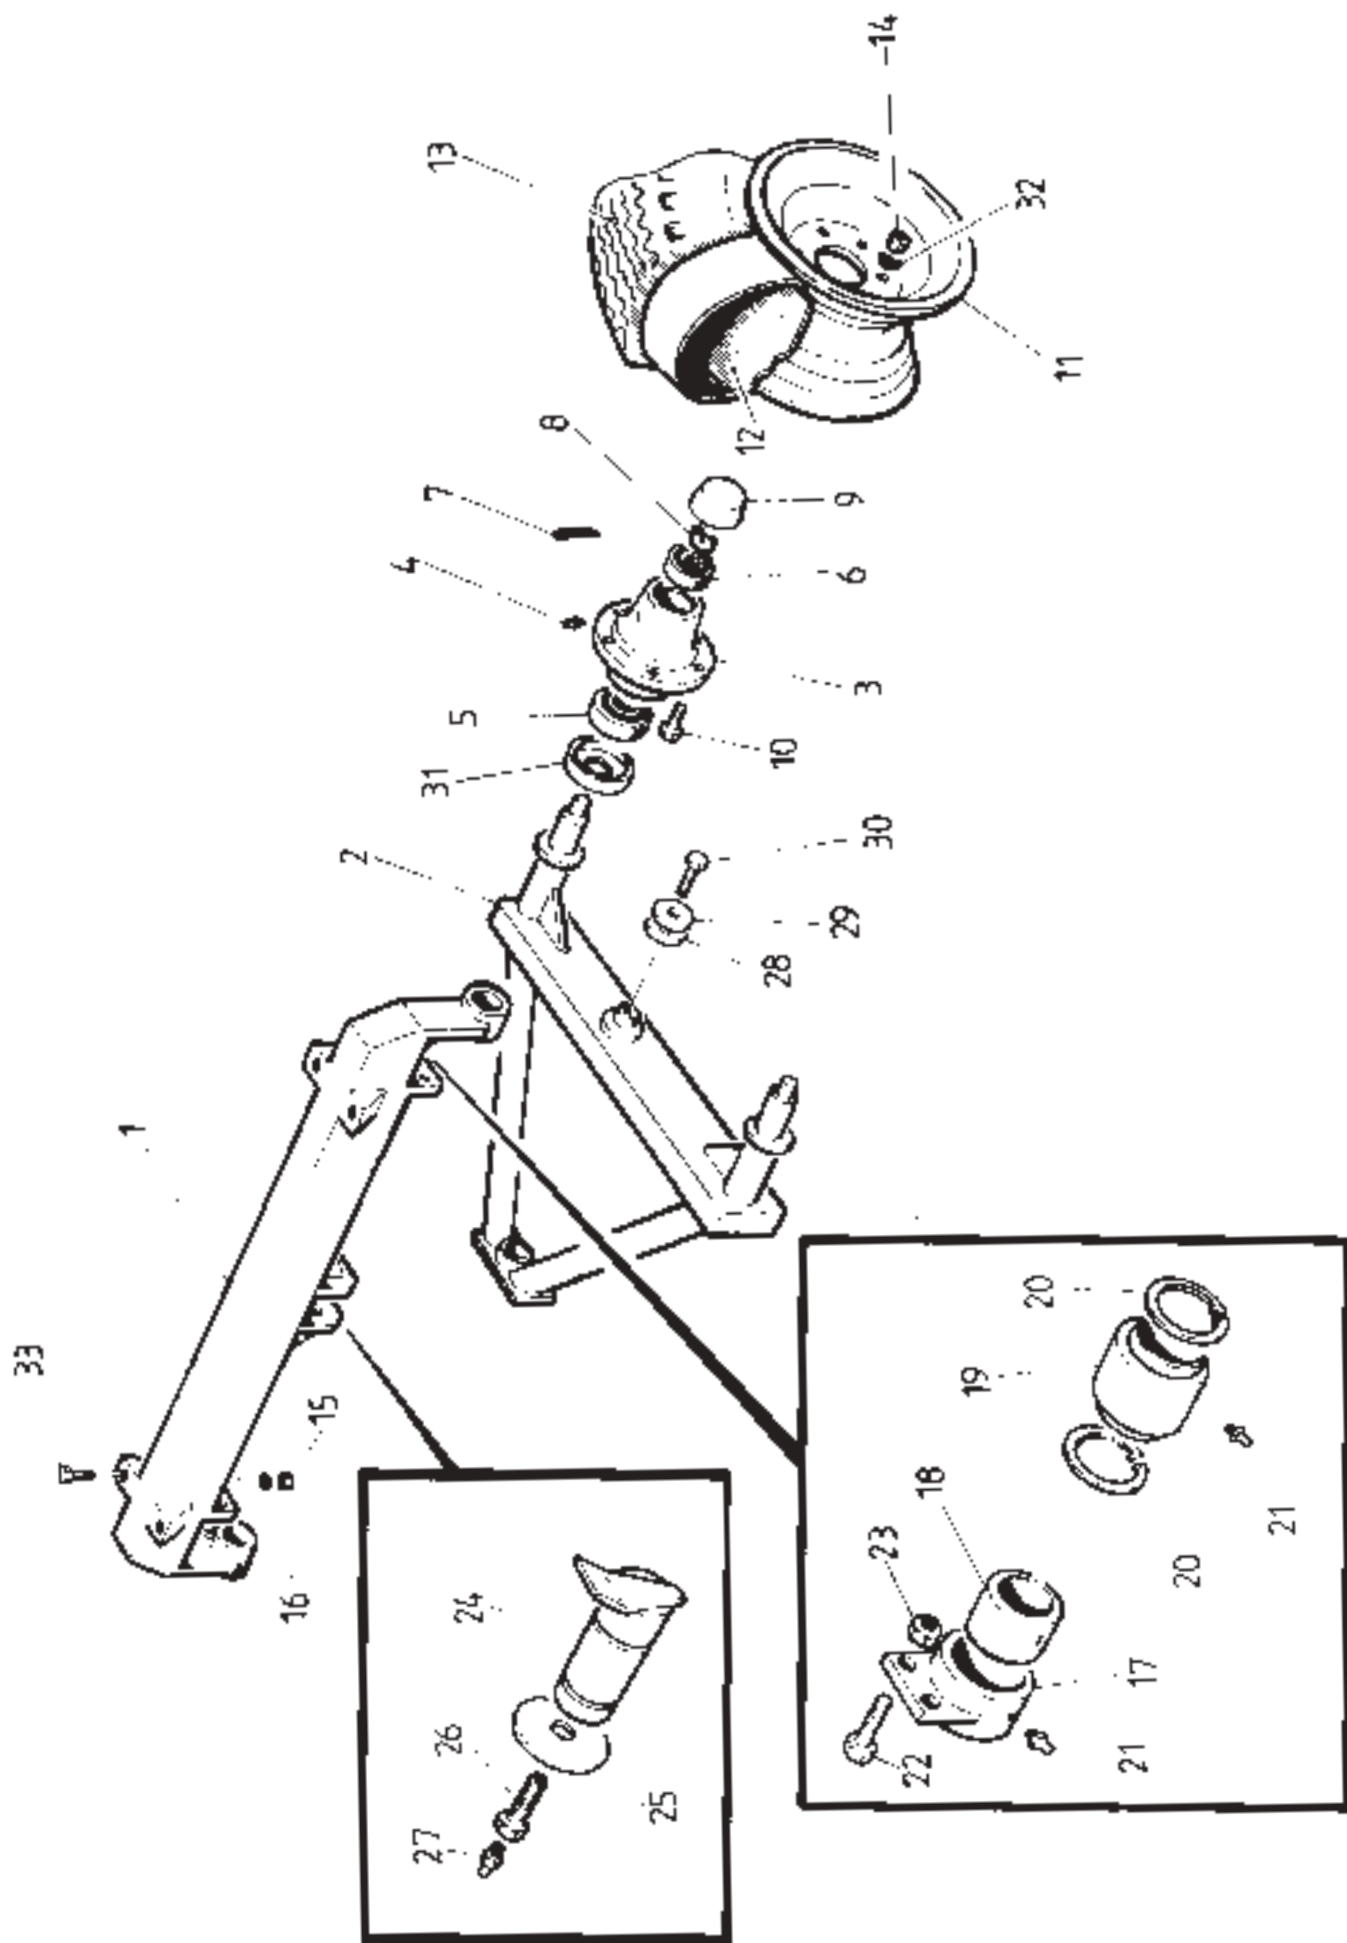

BOGGIEAXEL UTAN BROMS

TELIAKSELISTO JARRUTON

BENÄMNING

NIMI

**KOODI
KODE**

**VAR. OSA
DEL. NR**

**OSA
REF**

**KPL
ST**

1	1	1753100	PÄÄAKSELI	HUVUAXEL
2	1	1753200L	TELVIPI VASEN	BOGGIEAXEL V.
3	1	1753200R	TELVIPI OIKEA	BOGGIEAXEL H.
4	2	317210	NAPA	NAV
5	5		RASVANIPPA	SMÖRNIPPEL
6	4	32211	LAAKERI	LAGER
7	4	32208	LAAKERI	LAGER
8	4	300191	SAKSISOKKA	SAXSPRINT
9	4	1060607	KRUUNUMUTTERI	KRONMUTTER
10	4		PÖLYSUOJA	NAVKAPSEL
11	24		KUUSIORUUVI	SEKANTSKRUV
12	4	D30000068	VANNE	FLÄG
13	4	D30000111	SISÄRENGAS	SLANG
14	4	D30000085	ULKORENGAS	DÄCK
15	4	1019027	PYÖRÄNMUTTERI	MUTTER
16	4		KUUSIOMUTTERI	SEKANTMUTTER
17	2	1071110	JOUSIALUSLEVY	FJÄDERBRICKA
18	2	1071114	TELIKORVA SISEMPI	BOGGIEFÄSTE INREKOMPLETT
19	2	CEGE40	LAAKERIHOLKKI	LAGERHOLK
20	4		NIVELLAAKERI	LAGER
21	4		SEGER	SEGER
22	4		RASVANIPPA	SMÖRNIPPEL
23	4		KUUSIORUUVI	SEKANTSKRUV
24	1	1071220	MUTTERI	MUTTER
25	1	1071223	KESKILAAKERITAPPI	LAGERTAPP
26	1	1071224	PIDÄTINLEVY	BRICKA
27	1		KUUSIORUUVI	SEKANTSKRUV
28	2	1100813	RASVANIPPA	SMÖRNIPPEL
29	2		ALUSLAATTA	BRICKA
30	2		JOUSIALUSLEVY	BRICKA
31	4		KUUSIORUUVI	SKRUV
32	24	60109803	NILOSRENGAS	NILOSRING
33	4		KARTIOJOUSIALUSLEVY RUUVI	BRICKA SKRUV