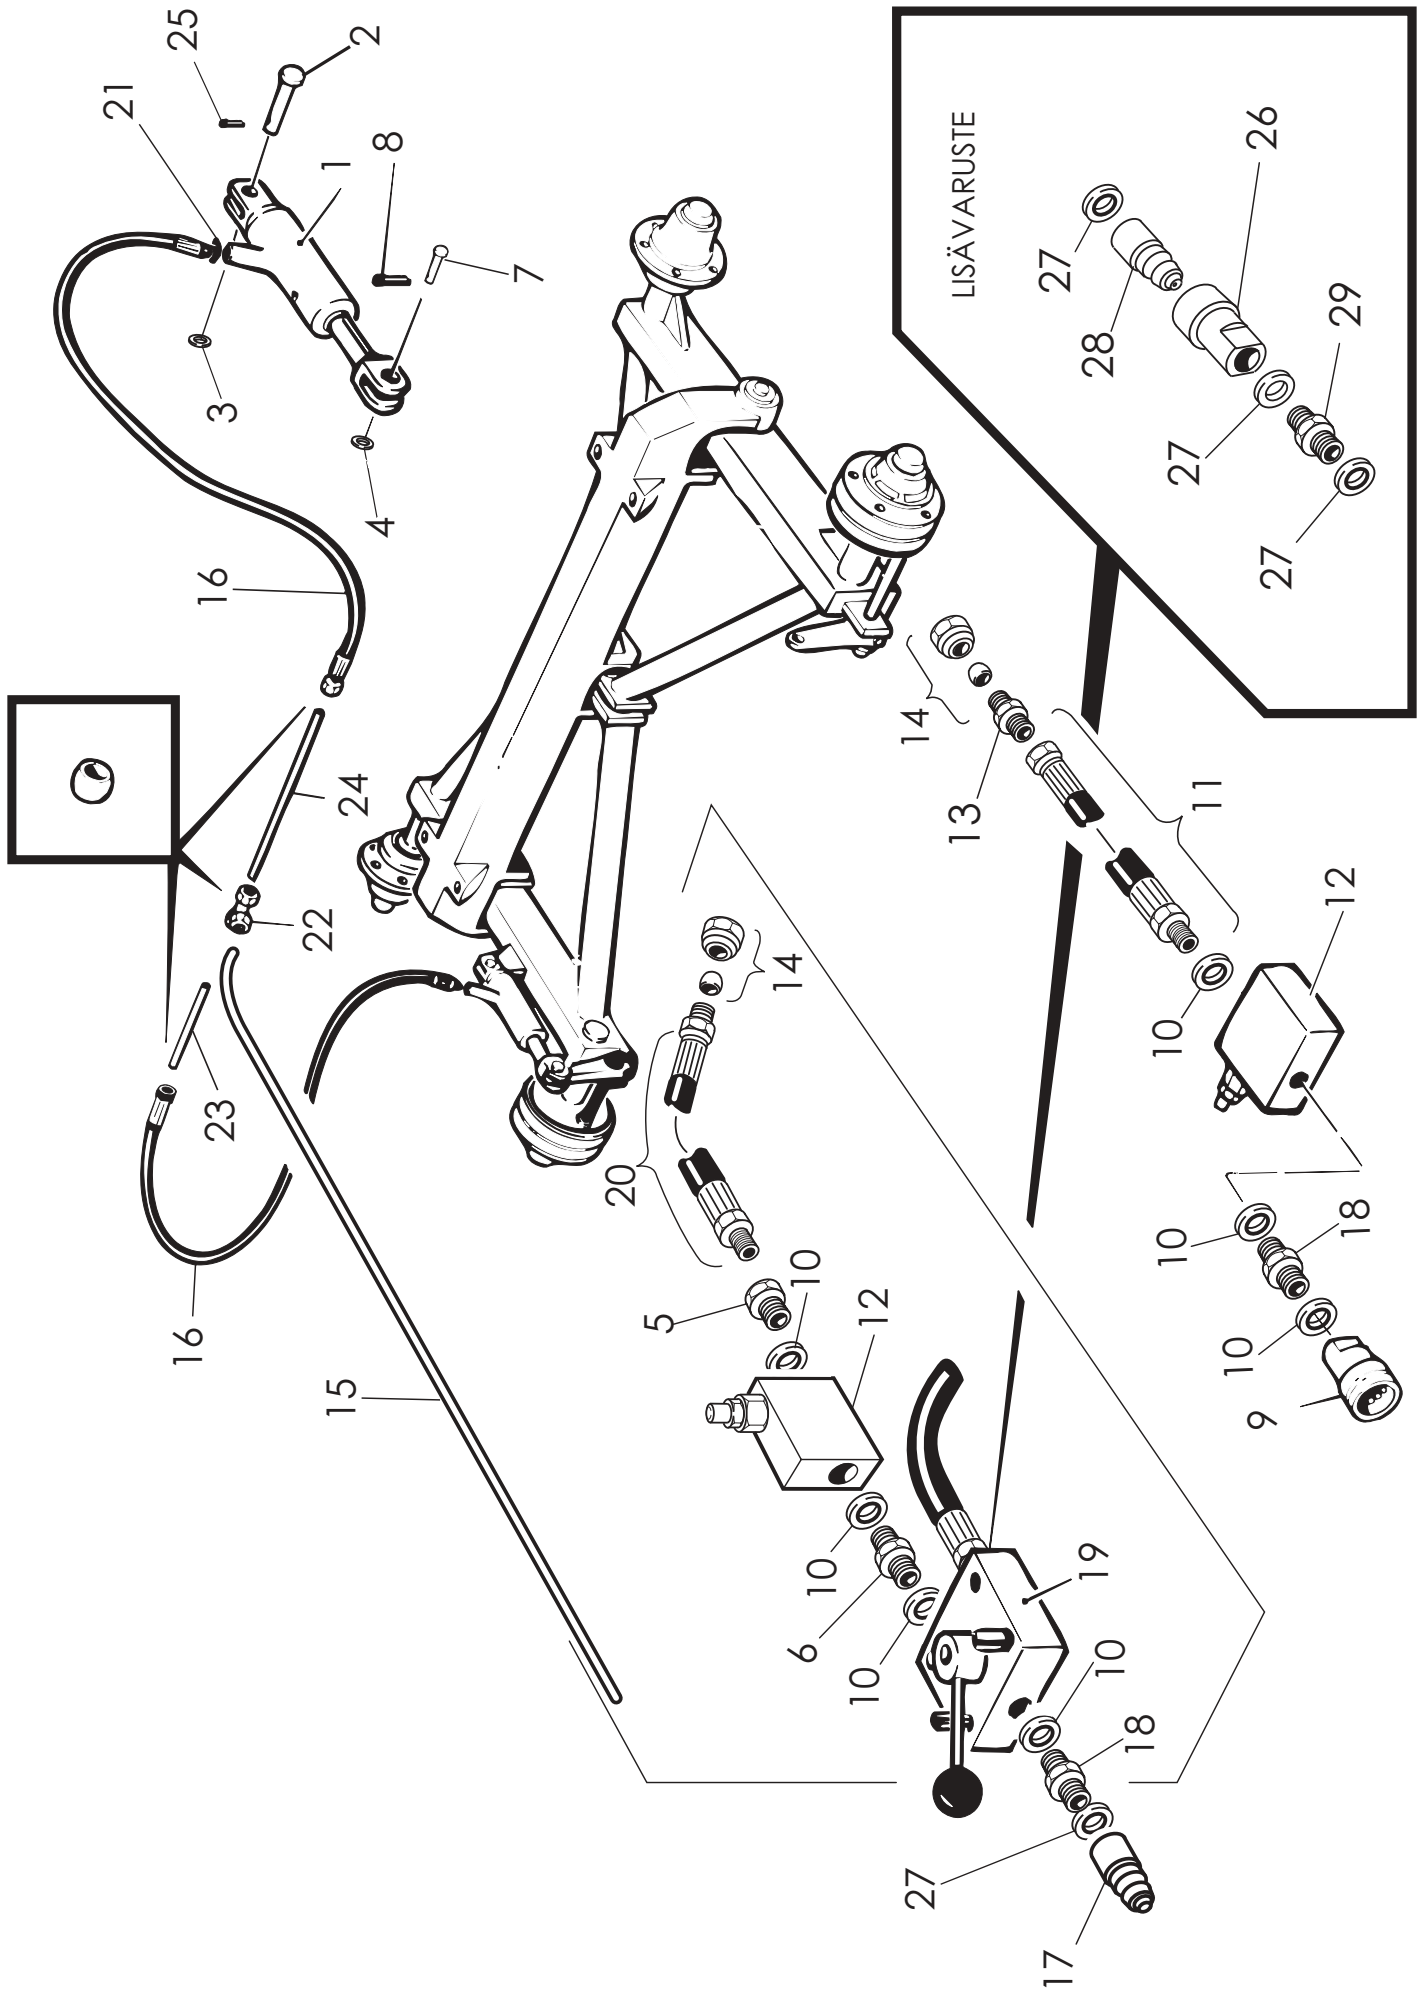

OSA REF	KPL ST	VAR. OSA DEL. NR	KOODI KODE	JARRULLINEN TELIAKSELISTO NIMI	BOGGIAXEL MED BROMS BENÄMNING
36	2	D909PO26		JARRUAKSELI	BROMSAXEL
37	2	D906TL300608	300x60	JARRURUMPU	BROMSTRUMMA
38	1		M6	RÄSVANIPPA	SMÖRJINIPPEL
39	2	D914M300/18		JOUSI	FJÄDER
40	2	D914M300/17S		JOUSI	FJÄDER
41	2	D7966130G		JARRUNAPA	BROMSNAV
42	4	D3FC300ZZO		JARRUKENKÄ TÄYD.	BROMSBRACK MED BELÄGG
43	2	D914PF306		SÄÄTÖAKSELI	AXEL
44	2		M16	SÄÄTÖMUTTERI	MUTTER
45	2	1071110		KORVAKE KOOTTU	SNIBB MONTERA