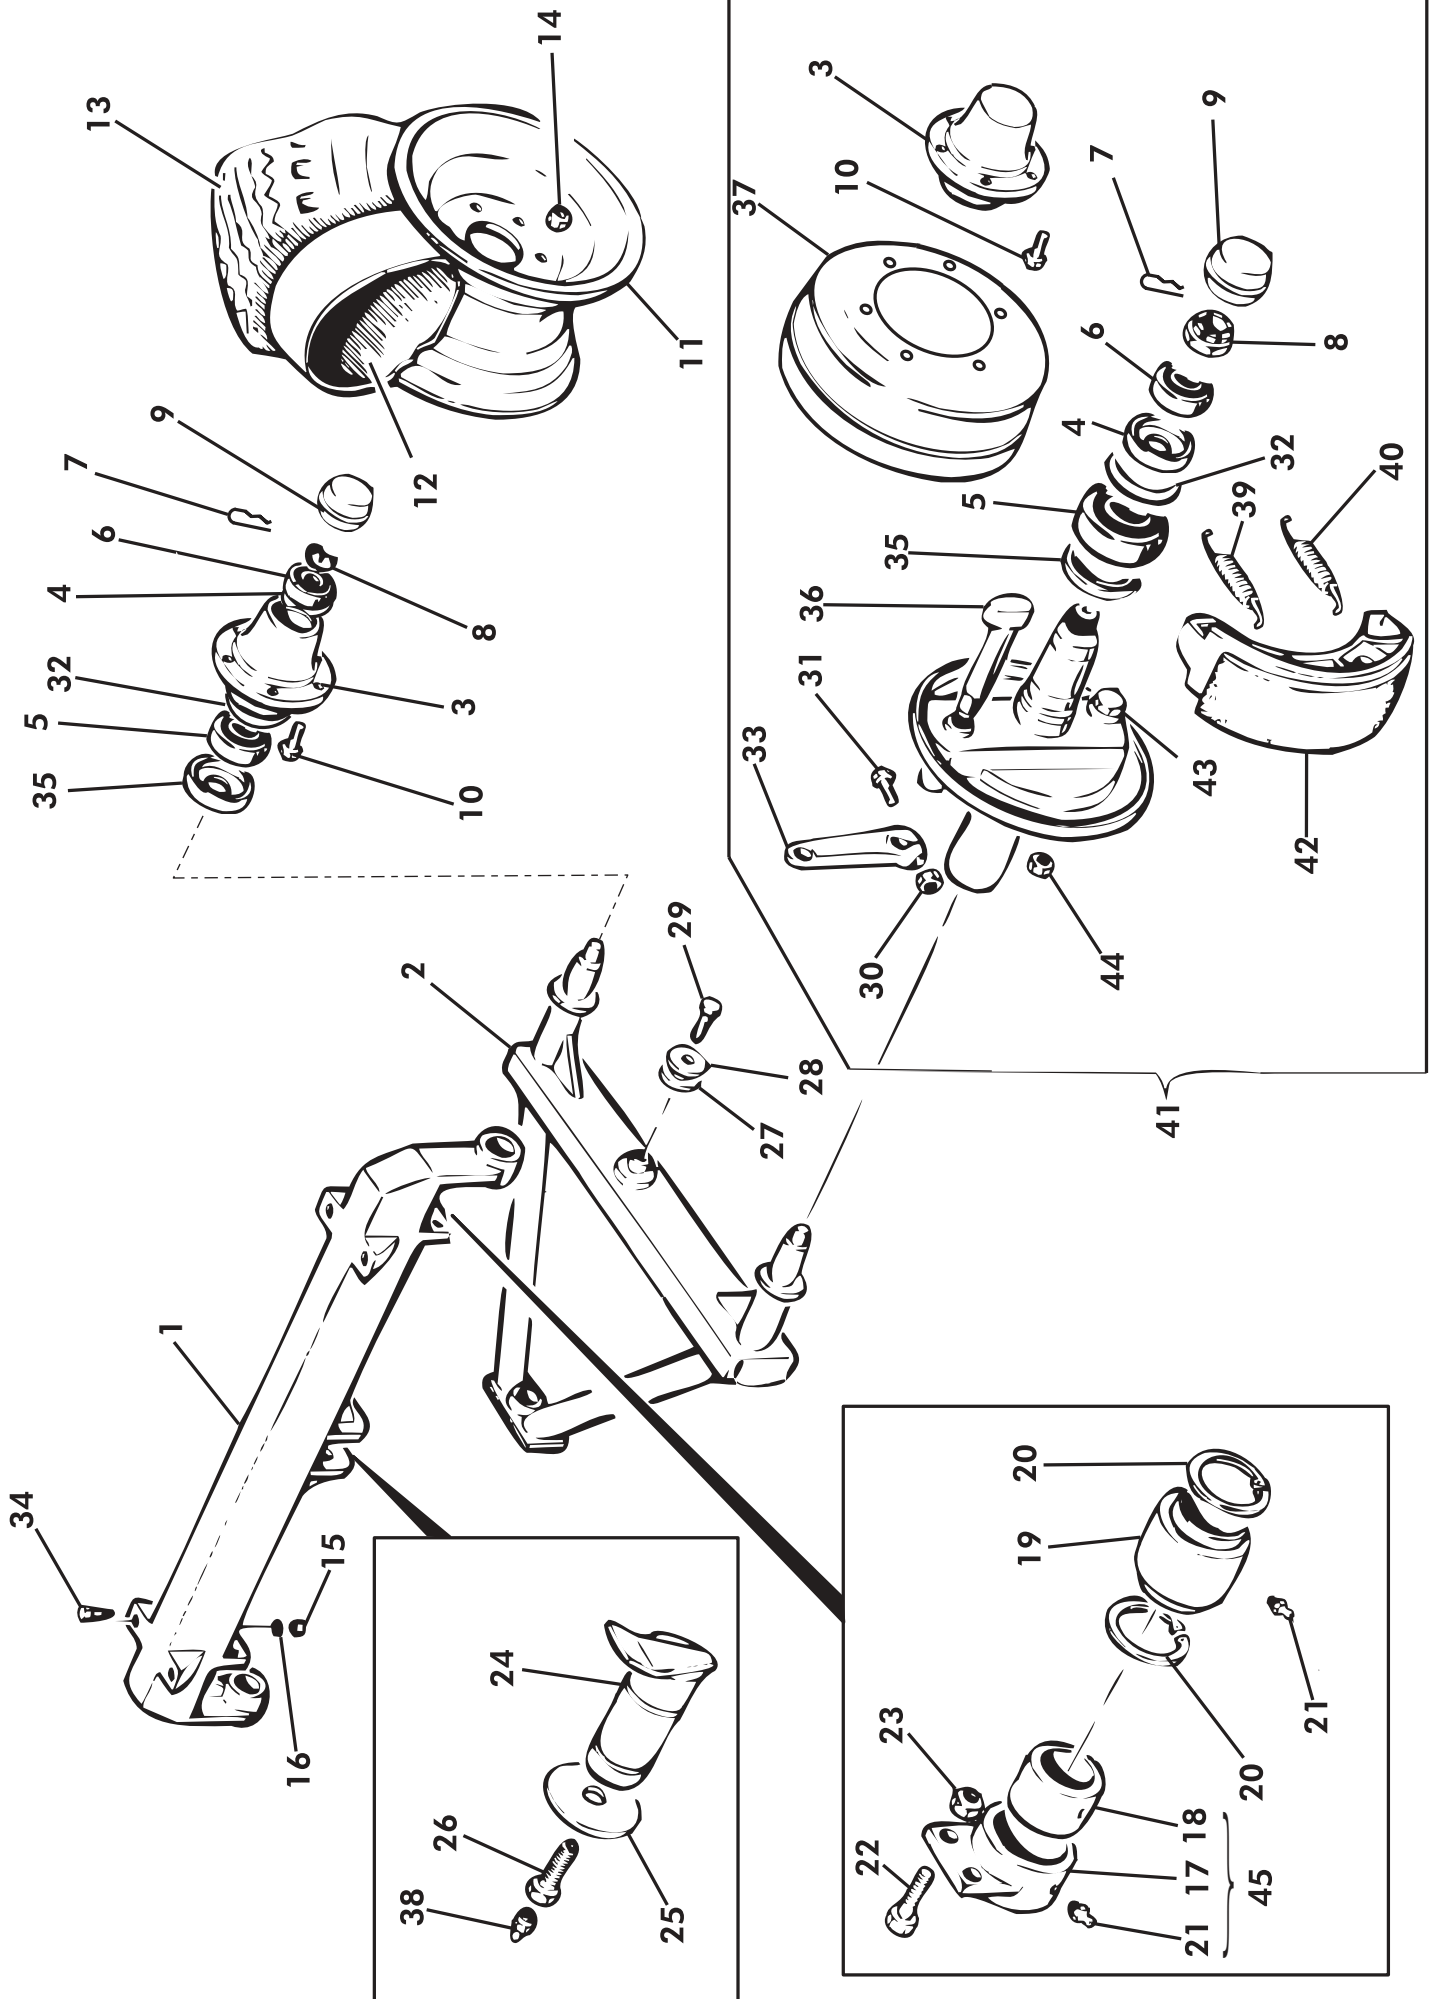

OSA REF	KPL ST	VAR. OSA DEL. NR	KOODI KODE	JARRULLINEN TELIAKSELISTO NIMI	BOGGIAXEL MED BROMS BENÄMNING
36	2	D909PO26		JARRUAKSELI	BROMSAXEL
37	2	D906TL300608	300x60	JARRURUMPU	BROMSTRUMMA
38	1		M6	RÄSVANIPPA	SMÖRJINIPPEL
39	2	D914M300/18		JOUSI	FJÄDER
40	2	D914M300/17S		JOUSI	FJÄDER
41	2	D7966130G		JARRUNAPA	BROMSNAV
42	4	D3FC300ZZO		JARRUKENKÄ TÄYD.	BROMSBRACK MED BELÄGG
43	2	D914PF306		SÄÄTÖAKSELI	AXEL
44	2		M16	SÄÄTÖMUTTERI	MUTTER
45	2	1071110		KORVAKE KOOTTU	SNIBB MONTERA