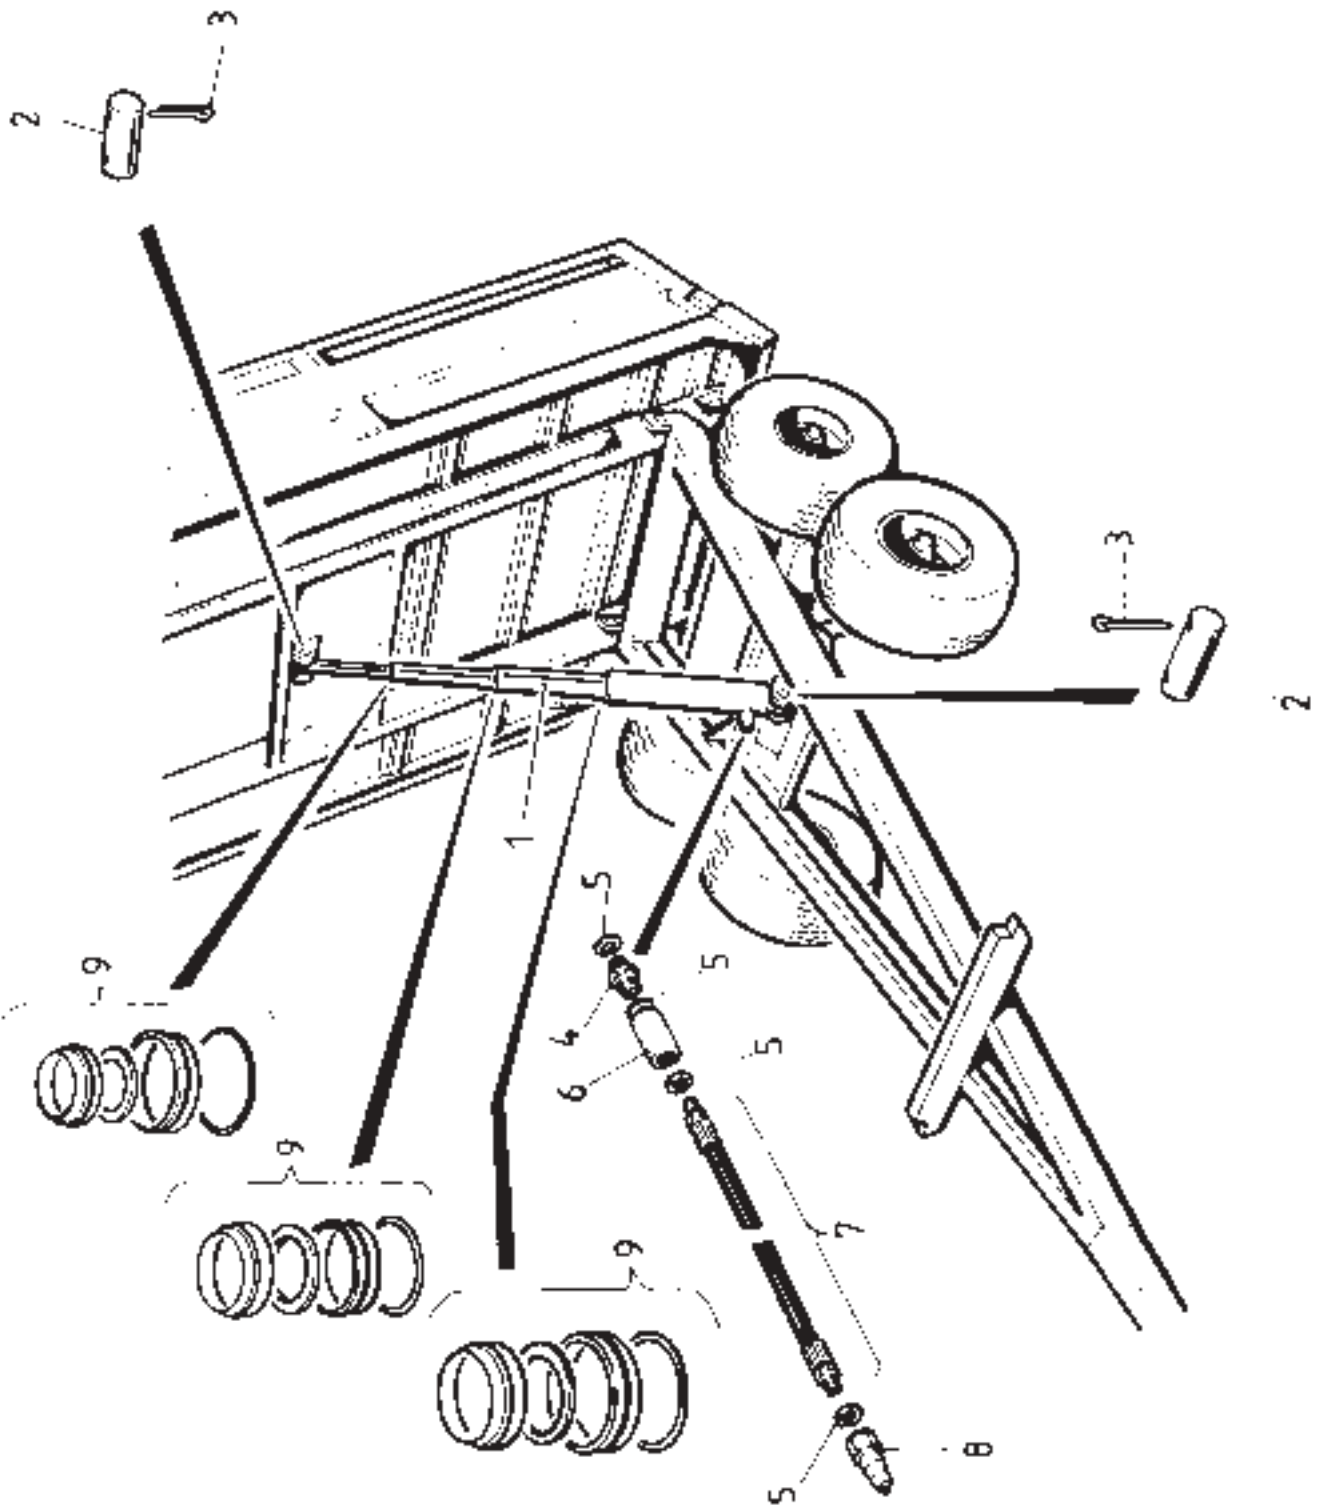

**RAM - FLAK - LÄMMAR  
BENÄMNING**

**RUNKO - LAVA -LAIDAT  
NIMI**

**KOODI  
KODE**

**VAR. OSA  
DEL. NR**

**OSA  
REF**

1	1781000	1	RAM	RUNKO		
3	1788000	2	FLAKFÄSTE	TAPPI		
4	1751025	1	FÄSTE	NIVELTAPPI		
5	1752500	1	FLAKFÄSTE	LAVANTUKI		
6		1	SAXPINNE	SAKSISOKKA	6×50	
7	300191	1	KRONMUTTER	KRUUNUMUTTERI		
8	1060251	1	BRICKA	ALUSLEVY		
9	1060230	1	DRAGÖGLA	VETOSILMUKKA		
10	D14111	1	FÄSTE	HYDRL. KANNATIN	29229	
11	1785340	1	SKRUV	LUKITUSRUUVI		
12		2	SEKANTSKRUV	KUUSIORUUVI	M8×30	
13		2	SEKANTMUTTER	KUUSIOMUTTERI	M8	
14	1784000	1	FLAK	LAVA		
15	1786400	2	MELLANSTÖTTA	KESKIKARIKKA VIJAL.		
16	1785400	2	MELLANSTÖTTA	KESKIKARIKKA PERUSL.		
17	29236	1	STÅNG	AUKAISUTANKO		
18	1786505	1	HÖRNSTOLPE V.	VAS. KULMAKARIKKA		
19	1786500	1	HÖRNSTOLPE H.	OIK. KULMAKARIKKA		
	1785500	1	HÖRNSTOLPE V.	VAS. KULMAKARIKKA		
	1785500	1	HÖRNSTOLPE H.	OIK. KULMAKARIKKA		
20		1	LÅSSPRINT	RENGASSOKKA	4,5×40	
21	D50000387	1	TRIANGEL	HIT. AJONEUVON KOLMIO		
22	1785300	1	GRUNDLÄM BAK	TAKAPERUSLAITA		
23	1786300	1	SPANNMÅLSLÄM BAK	TAKALISÄLAITA		
24	1785100	1	GRUNDFRAMLÄM	PERUSETULAITA		
25	1786100	1	SPANNMÅLSLÄM FRAM	ETULISÄLAITA		
26	1785200	4	GRUNSSIDOLÄM	SIVUPERUSLAITA		
27	1786200	4	SIDOSPANNMÅLSLÄM	SIVUVILJALAITA		
28	1786600	1	STÅNG	VÄLITANKO		
29	1107120	1	FOTSTEG	ASKELMA SISÄP.		
30	1785600	1	FRAMSTOLPE	ETUKARIKKA		
31		2	SEKANTSKRUV	KUUSIORUUVI	M10×20	
32		2	SEKANTSKRUV	KUUSIORUUVI	M10×25	
33		4	SEKANTMUTTER	KUUSIOMUTTERI	M10 IL	
34		2	LÅSSPRINT	RENGASSOKKA	4.5×32	
35	1186304	2	TAPP	SARANATAPPI		
36	106800	1	PARKERING KIL	PYSÄKÖINTI KIILA		
37	1785321	1	LUCKA	LUUKKU		
38		2	SAXPINNE	SAKSISOKKA	6×63	
39		2	SAXPINNE	SAKSISOKKA	5×35	