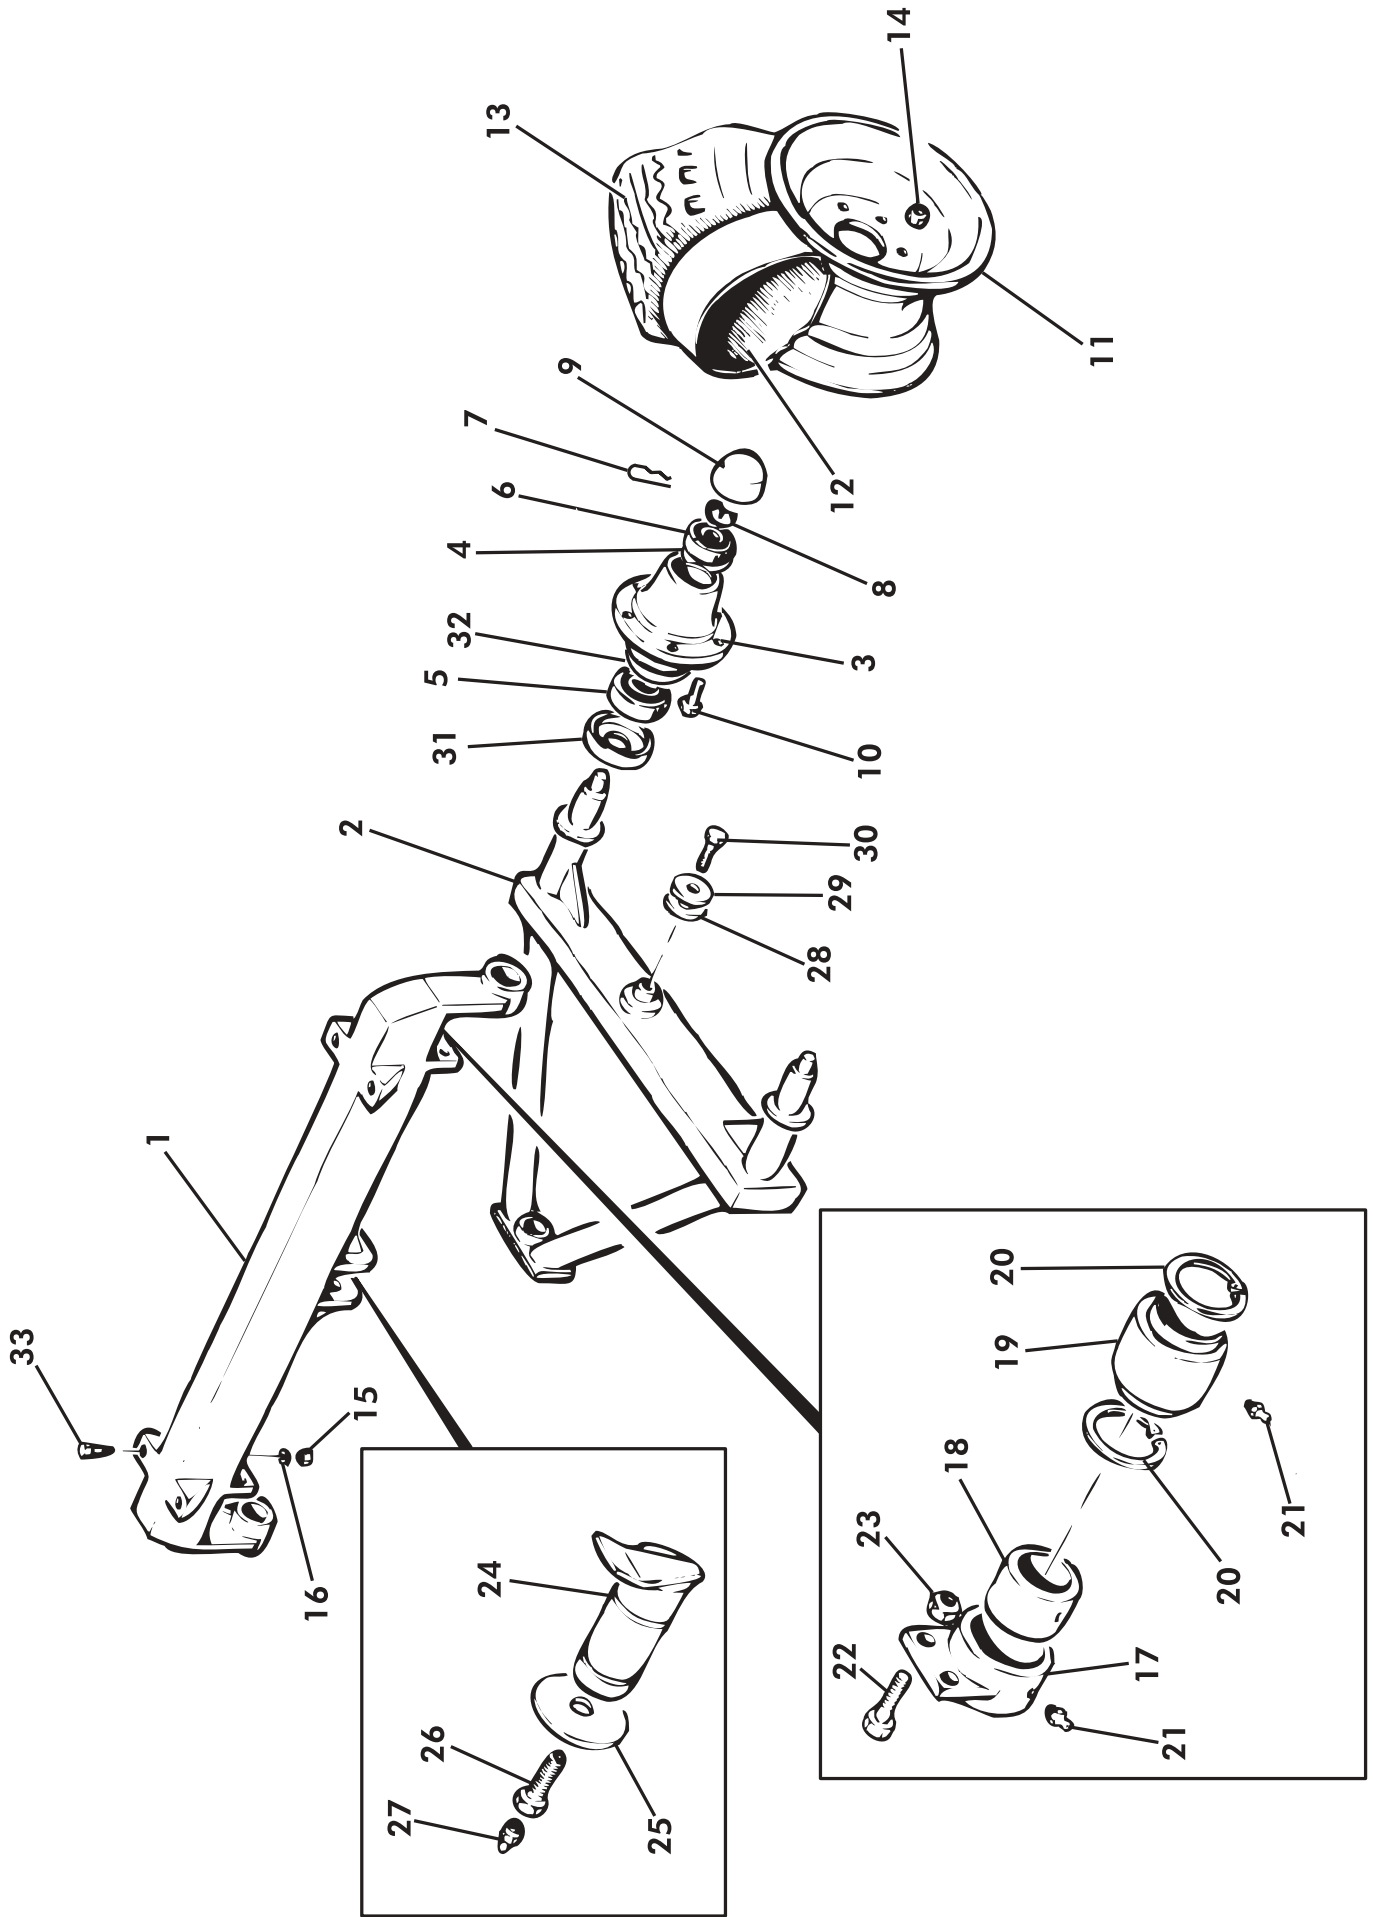

TELIKSELISTO JARRUTON BOGGIEAXEL UTAN BROMS

OSA REF	KPL ST	VAR. OSA DEL. NR	KOODI KODE	NIMI	BENÄMNING
1	1	1753100		PÄÄAKSELI	HUVUAXEL
2	1	25557L		TELVIPI VASEN	BOGGIEAXEL V.
3	1	25557R		TELVIPI OIKEA	BOGGIEAXEL H.
4	4	D904L690/120N		NAPA	NAV
5	4	D915PA52		TIIVISTE	TÄTNIING
6	4	D902CC30213		LAAKERI	LAGER
7	4	D902CC32210		LAAKERI	LAGER
8	4	D914C39E		SOKKA	SPRINT
9	4	D908DF39/60		KRUUNUMUTTERI	KRONMUTTER
10	4	D912T90		PÖLYSUOJA	NAVKAPSEL
11	24	D903C18		RUUVI	SKRUV
12	4	D30000068	13×15.5	VANNE	FLÄG
13	4	D30000111	400×15.5	SISÄRENGAS	SLANG
14	4	D30000085	400×15.5/10	ULKORENGAS	DÄCK
15	24	51506		PYÖRÄNMUTTERI	MUTTER
16	4		M20×1,5	KUUSIOMUTTERI	SEKANTMUTTER
17	4		M20	JOUSIALUSLEVY	FJÄDERBRICKA
18	2	1071110		TELIKORVA SISEMPI	BOGGIEFÄSTE INREKOMPLETT
19	2	1071114		LAAKERIHOLKKI	LAGERHOLK
20	2	CEGE40		NIVELLAAKERI	LAGER
21	4		INA	SEGER	SEGER
22	4		J62×2	RASVANIPPA	SMÖRNIPPEL
23	4		M8	KUUSIORUUVI	SEKANTSKRUV
24	4		M16×40 8.8	MUTTERI	MUTTER
25	1	1071220		KESKILAAKERITAPPI	LAGERTAPP
26	1	1071223		PIDÄTINLEVY	BRICKA
27	1	1071224		KUUSIORUUVI	SEKANTSKRUV
28	1		M6	RASVANIPPA	SMÖRNIPPEL
29	2	1100813		ALUSLAATTA	BRICKA
30	2		M14×35 8.8	JOUSIALUSLEVY	BRICKA
31	4	D915PG65		KUUSIORUUVI	SKRUV
32	4	D915N30213		ÖLJYTIIVISTE	ÖLJETÄTNIING
33	4		M20×1,5×50	NILOSRENGAS	NILOS
				RUUVI	SKRUV