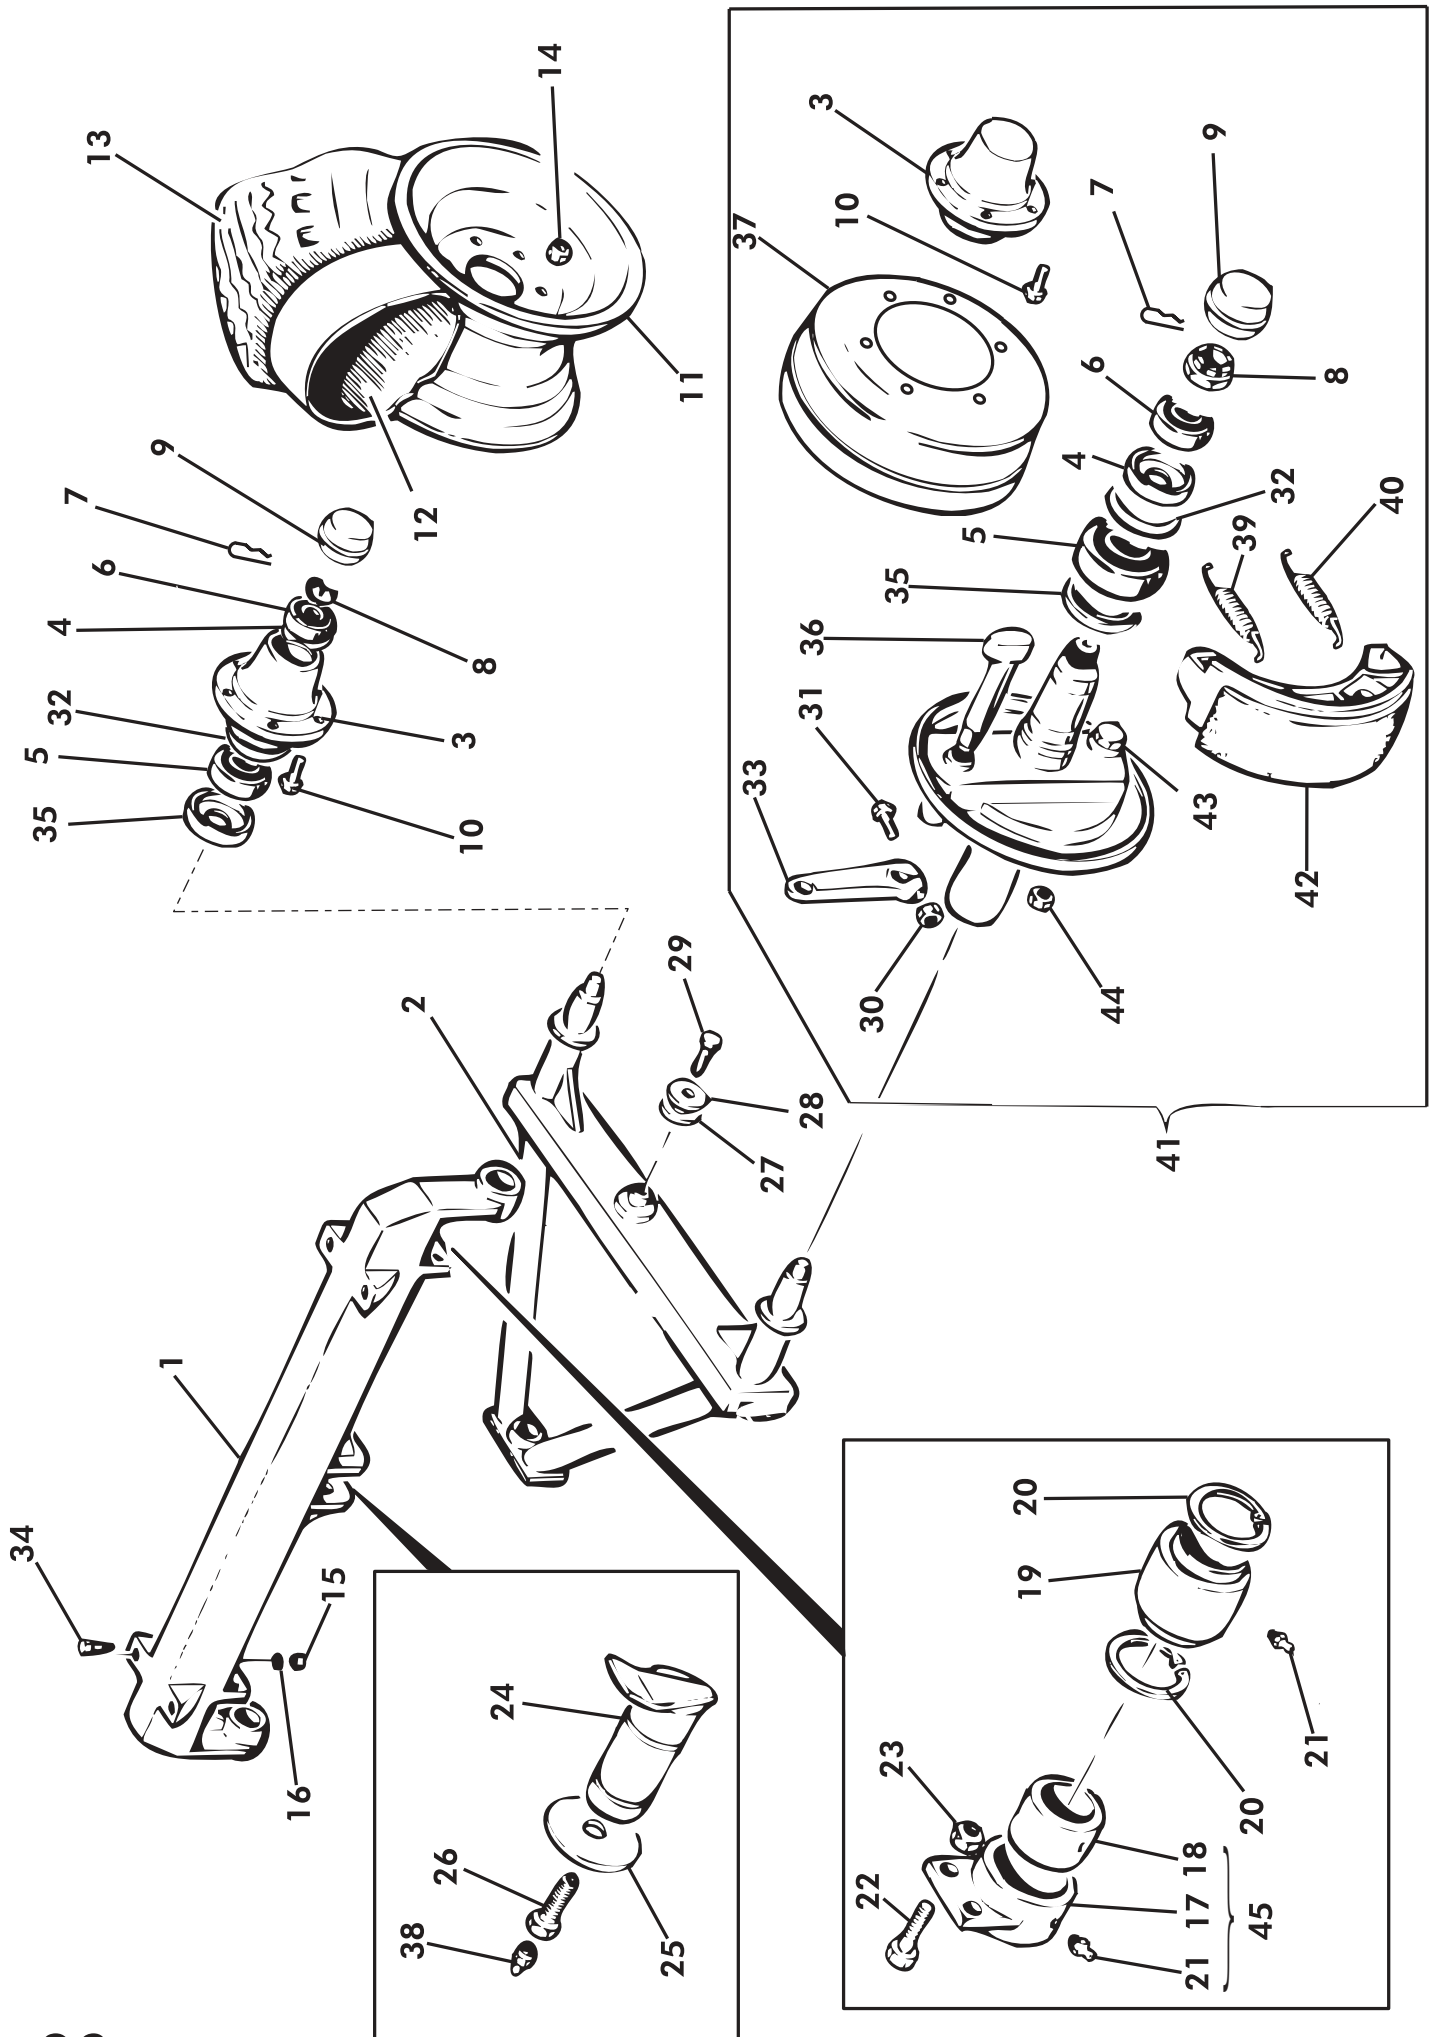

JARRULLINEN TELIAKSELISTO

**BOGGIEAXEL MED BROMS
BENÄMNING**

**OSA
REF**

**KPL
ST**

**VAR. OSA
DEL. NR**

**KOODI
KODE**

1	1	1753100	PÄÄAKSELI	HUVUAXEL
2	1	25552L	TELIVIPU VASEN	BOGGIEAXEL V.
3	1	25552R	TELIVIPU OIKEA	BOGGIEAXEL H.
4	4	D904L690/120N	NAPA	NAV
4	4	D915PA52	TIIVISTE	TÄTINING
5	4	D902CC30213	LAAKERI	LAGER
6	4	D902CC32210	LAAKERI	LAGER
7	4	D914C39E	SOKKA	SAXSPRINT
8	4	D908DF39160	KRUUNUMUTTERI	KRONMUTTER
9	4	D912T90	PÖLYSUOJA	NAVKAPSEL
10	24	D903C18	RUUVI	SKRUV
11	4	D30000068	VANNE	FLÄG
12	4	D30000111	SISÄRENGAS	SLANG
13	4	D30000085	ULKORENGAS	DÄCK
14	24	51506	PYÖRÄNMUTTERI	MUTTER
15	4		KUUSIOMUTTERI	SEKANTMUTTER
16	4		JOUSIALUSLEVY	FJÄDERBRICKA
17	2	1071111	TELIKORVA SISEMPI	BOGGIEFÄSTE INRE KOMPLETT
18	2	1071114	LAAKERIHOLKKI	LAGERHOLK
19	2	CEGE40	NIVELLAAKERI	LAGER
20	4		SEGER	SEGER
21	4		RASVANIPPA	SMÖRNIPPEL
22	4		KUUSIORUUVI	SEKANTSKRUV
23	4		MUTTERI	MUTTER
24	1	1071220	KESKILAAKERITAPPI	LAGERTAPP
25	1	1071223	PIDÄTINLEVY	BRICKA
26	1	1071224	KUUSIORUUVI	SEKANTSKRUV
27	2	1100813	ALUSLAATTA	BRICKA
28	2		JOUSIALUSLEVY	FJÄDERBRICKA
29	2		KUUSIORUUVI	SEKANTSKRUV
30	2		KUUSIOMUTTERI	MUTTER
31	2		KUUSIORUUVI	SEKANTSKRUV
32	4	D915N30213	NILOSRENGAS	NILOS
33	2	D909F26	JARRUVIPU	BROMSARM
34	4		KUUSIORUUVI	SEKANTSKRUV
35	4	D915PG65	ÖLJYTIIVISTE	ÖLJETÄTNIING