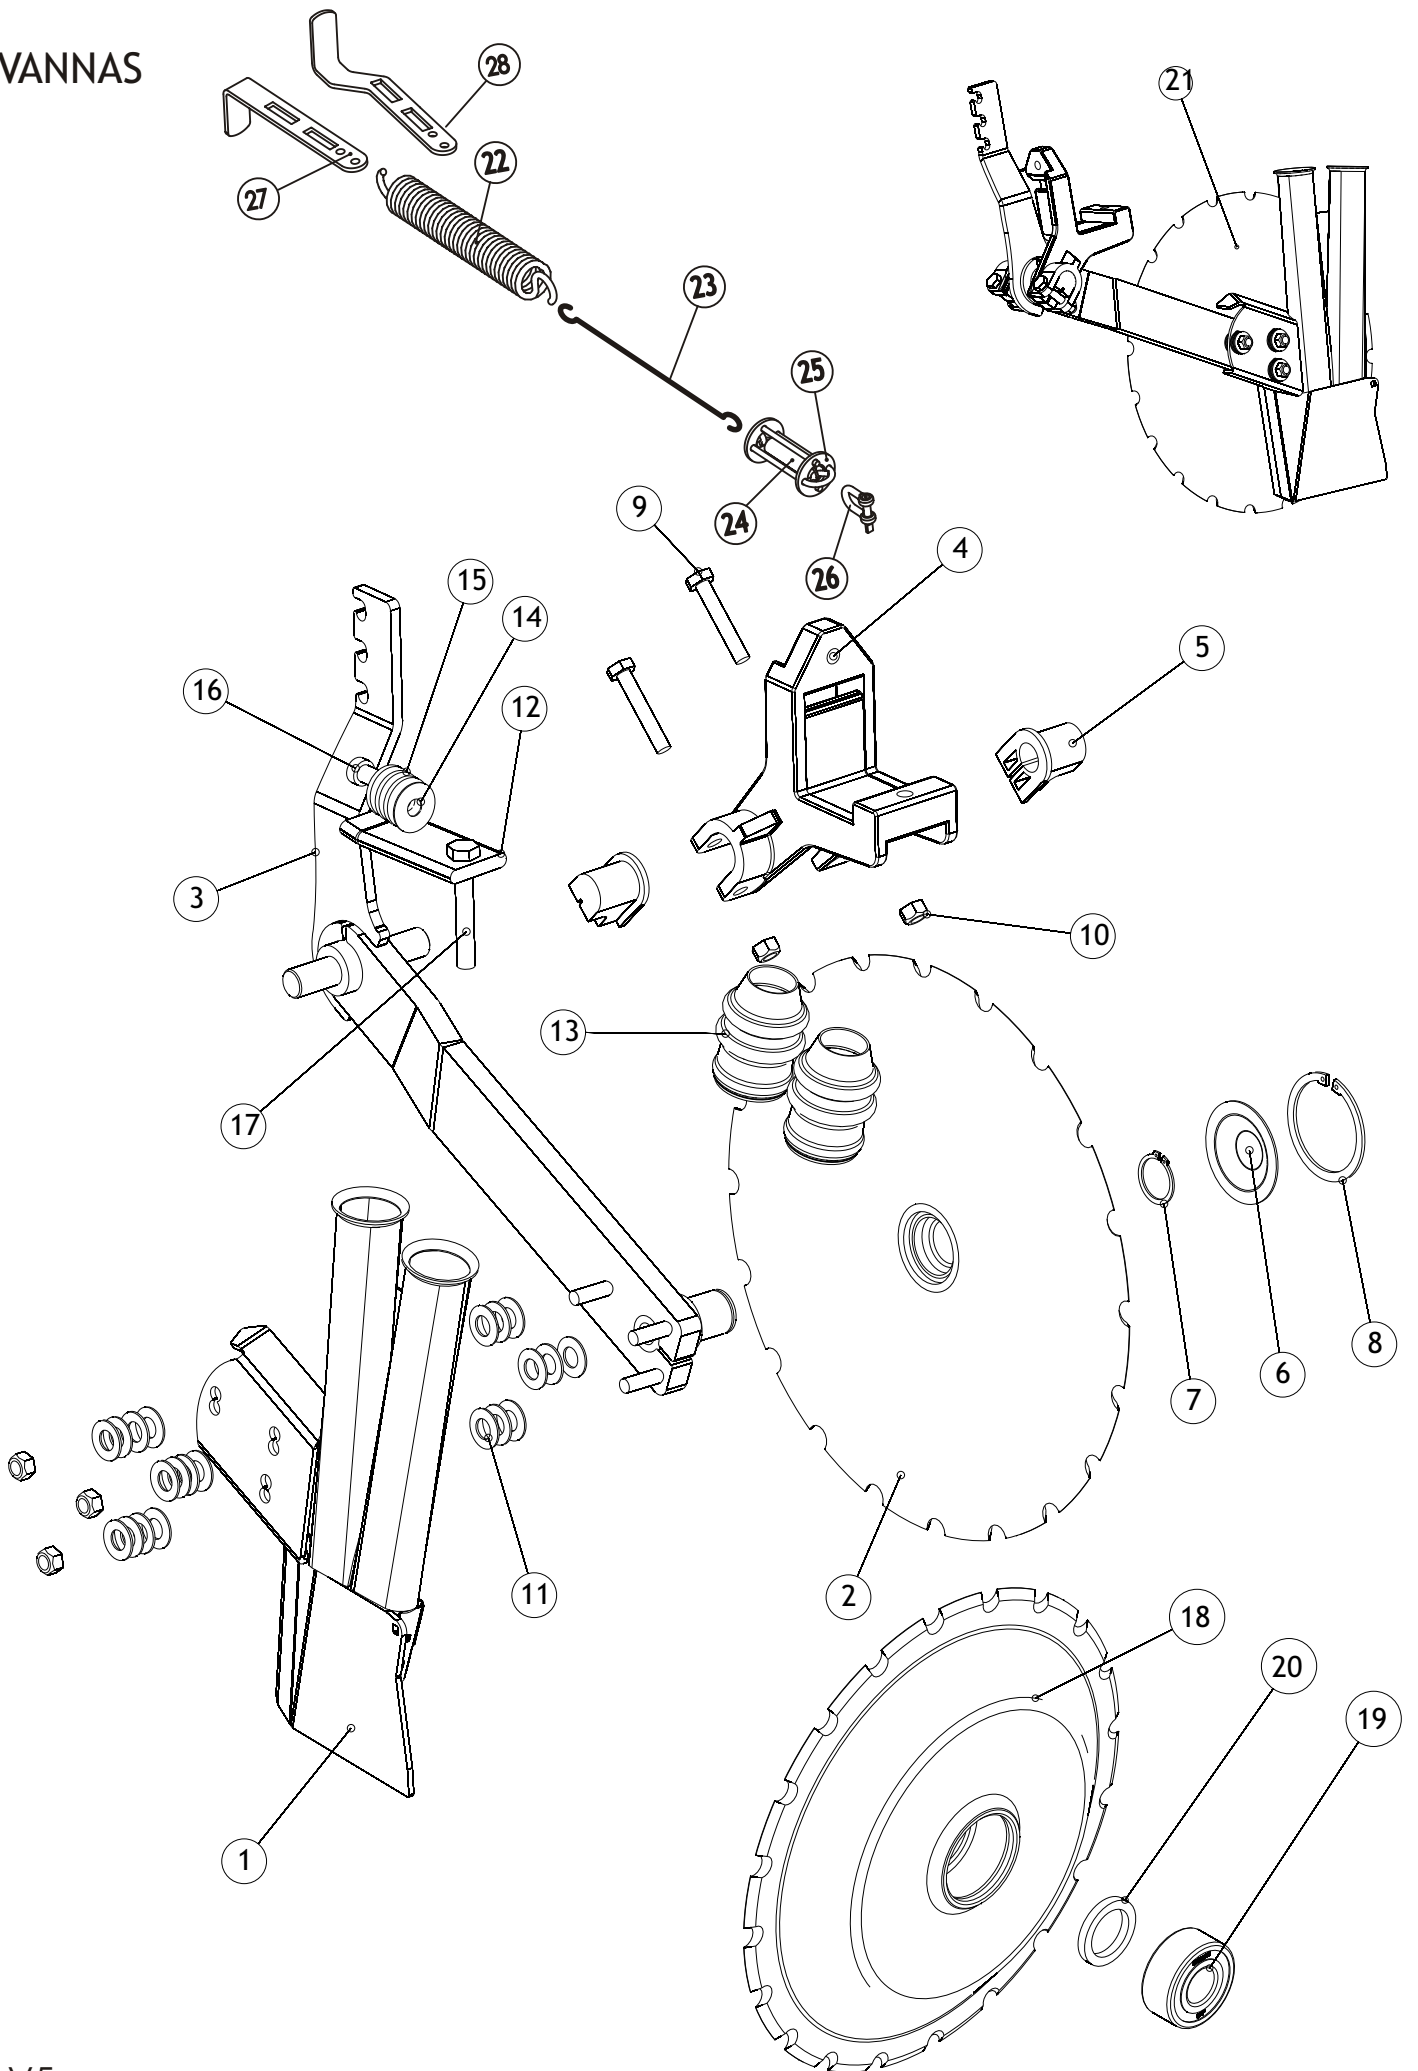

VANNAS

OSA	KOODI	NIMITYS	ETUVANNAS	TAKAVANNAS
			KPL	KPL
1	17523	SUORAT VANNASPUTKET HITS. ETU	1	
	17541	VINOT VANNASPUTKET HITS. TAKA		1
2	20670	VANNASKIEKKO LAAKEROITU	1	1
3	21165	ETUVANTAAN VARSI HITS.	1	
	21174	TAKAVANTAAN VARSI HITS.		1
4	17118	VANTAAN KIINNITIN	1	1
5	17162	Muovilaakeri vantaaseen	2	2
6	21095	SUOJALEVY	1	1
7	BH1011L11	Segerreng Aks 30X1.5 471	1	1
8	BH2C21L14	Segerreng Rei 72X2.5 472	1	1
9	A0A201014	6-Ruuvi M10X60 8.8 Din931 Zn	2	2
10	AGA113014	6-Mutteri II M10 Din985-8 Zn	5	5
11	E63881	Lautasjousi 28/10,2X1,25	21	21
12	17576	KIINNITIN	1	1
13	D18253	Multasuoja Joustava 18253(Puna	2	2
14	18448	ALUSLEVY 12.2x35x1	1	1
15	210724000	Aluslevy 4*35/12.2	3	3
16	A0C0S4524	6-KOLOR.M12X25 8.8 DIN912 ZN	1	1
17	A0C2L1514	6-RUUVI M12X80 8.8 DIN931 ZN	1	1
18	21182	VANNAS HITS. JA KONEIST.	1	1
19	CE33062RSSKF	2-RIV. VIISTOKUULALAAK. 33062R SKF	1	1
20	CNA40557	DIN_3760-A40x55x7 STEFA	1	1
			MAESTRO 3m	MAESTRO 4m
			KPL	KPL
21	21172	ETUVANNAS KOOTTU	12	16
	21175	TAKAVANNAS KOOTTU	12	16
22	E34816	VETOJOUSI	24	32
23	17703	TANKO KIRISTIMEEN	12	16
24	D14105	VETOJOUSI	24	32
25	17392	KIRISTIN	24	32
26	BD300002	RUUVISAKKELI	24	32
27	17195B	VANTAAN JOUSEN KAHVA	24	32
28	17195D*	SÄÄTÖVIPU LANN VANN	12	16

* KÄYTETÄÄN VAIN JOS KONEESSA ON ERILLINEN LANNOITEVANTAISTO