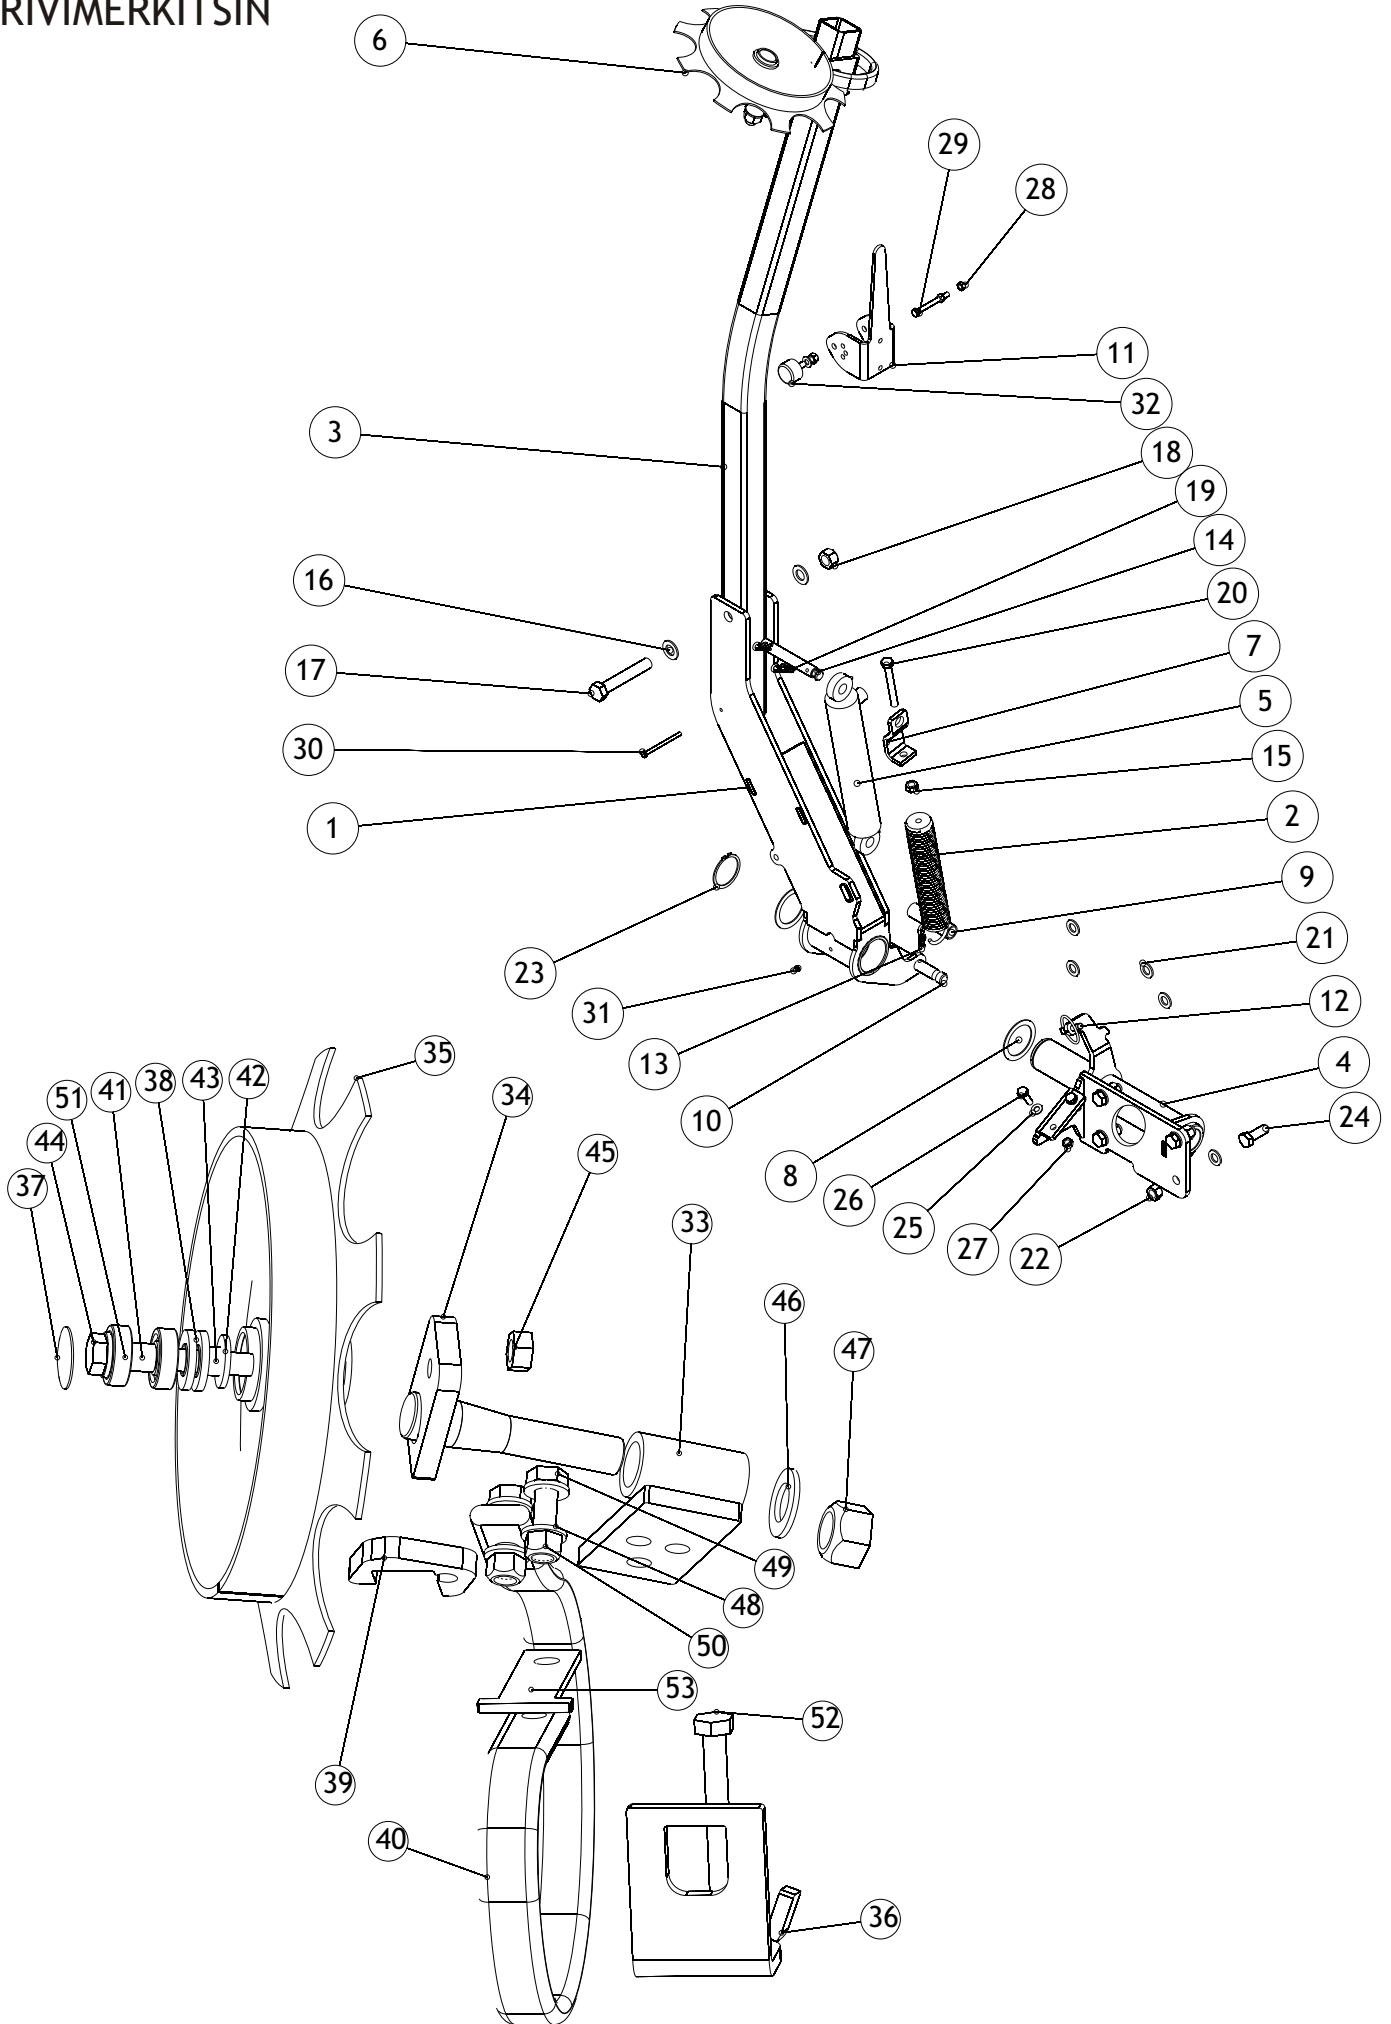

RIVIMERKITSIN

OSA	KOODI	NIMITYS	MAESTRO 3m	MAESTRO 4m
			KPL	KPL
1	21037	ALAVARSI HITS. VASEN ALAVARSI HITS. OIKEA	1	1
2	766600	Jousi koottu	1	1
3	21063	YLÄVARSI+ SOKAT 3000 YLÄVARSI+ SOKAT 4000	1	1
4	21057	SARANA VASEN HITS. SARANA OIKEA HITS.	1	1
5	17617	SYLINTERI 50/40-250	1	1
6	20935	RIVIMERKKARINPÄÄ KP VASEN RIVIMERKKARINPÄÄ KP OIKEA	1	1
7	17619	LATTA JOUSEEN	1	1
8	21050	VÄLIPRIKKA 80/61/2	2	2
9	21052	VÄLIHOLKKI L=100	1	1
10	21051	TAPPI JOUSELLE ALEMPI	1	1
11	21045	TOPPARI	1	1
12	BEC000002	RENGAS-SOKKA 10X40 L=40 ZN	1	1
13	BD0116	NEULASOKKA 5MM DIN11024 ZN	4	4
14	17616	TAPPI JOUSELLE YLEMPI	1	1
15	AGC111014	6-MUTTERI M12 DIN934-8 ZN	1	1
16	B5L173024	ALUSLAATTA M20 DIN125A ZN	2	2
17	A13929	6-RUUVI M20X125 8.8 DIN960 ZN	1	1
18	AGL113014	6-MUTTERI IL M20 DIN985-8 ZN	1	1
19	AG6113014	6-MUTTERI IL M 6 DIN985-8 ZN	1	1
20	A0C3A1024	6-RUUVI M12X100 8.8 DIN933ZNC	1	1
21	B5G102524	ALUSLAATTA M16 DIN125A ZN	8	8
22	AGG113014	6-MUTTERI IL M16 DIN985-8 ZN	4	4
23	BH2012F24	SEGER RENG AKS 60X2 DIN471	1	1
24	A0G1F1514	6-RUUVI M16X45 8.8 DIN933 ZN	4	4
25	B5A0MB024	ALUSLAATTA M10 DIN125A ZN	3	3
26	A0A151014	6-RUUVI M10X35 8.8 DIN933 ZN	2	2
27	AGA113014	6-MUTTERI IL M10 DIN985-8 ZN	3	3
28	A50711	6-Mutteri M8 Nyloc 985 Zn	2	2
29	A083A1880	6-Ruuvi M8X80 8.8 Din931 Zn	1	1
30	A062A1114	6-RUUVI M6X90 8.8 DIN931 ZN	1	1
31	BJ6500000	RASVANIPPA M 8*1.25 N:o 507	1	1
32	D40001544	Kumistoppari 48001 MAR-CON	1	1
33	21039	SÄÄTÖPALA HITS.	1	1
34	18234	SÄÄTÖLEVY HITS.	1	1
35	17785	KIEKKO HITS.	1	1
36	18425	JOUSEN KIINNITIN	1	1
37	131324000	SUOJAKUPPI VANTAAN LAAKERIPES.	1	1
38	CN2Z00200	Z-Lamelli Z002	2	2
39	21178	LUKITUSPALA	1	1
40	D30000481	Jousi Lann.Vant.M-87 22897S	1	1
41	D131326000	Väliholkki karkaist 4-2659	1	1
42	131328000	VÄLILEVY VANT LAAKEROINTIIN	1	1
43	D131327000	Täyteholkk karkaist.4-2658	1	1
44	A0C2G1514	6-RUUVI M12X80 10.9 DIN931ZN	1	1
45	AGC111014	6-MUTTERI M12 DIN934-8 ZN	1	1
46	B5L173024	ALUSLAATTA M20 DIN125A ZN	1	1
47	AGL113014	6-MUTTERI IL M20 DIN985-8 ZN	1	1
48	B5C0R2024	ALUSLAATTA M12 DIN125A ZN	6	6
49	A0C1A1014	6-RUUVI M12X40 8.8 DIN933 ZN	2	2
50	AGC113014	6-MUTTERI IL M12 DIN985-8 ZN	3	3
51	CE6201000	KUULALAAKERI 6201	2	2
52	A0C3L1514	6-Ruuvi M12X110 8.8 Din 931Zn	1	1
53	18426	LEVY JOUSENKIINNITTIMEEN	1	1