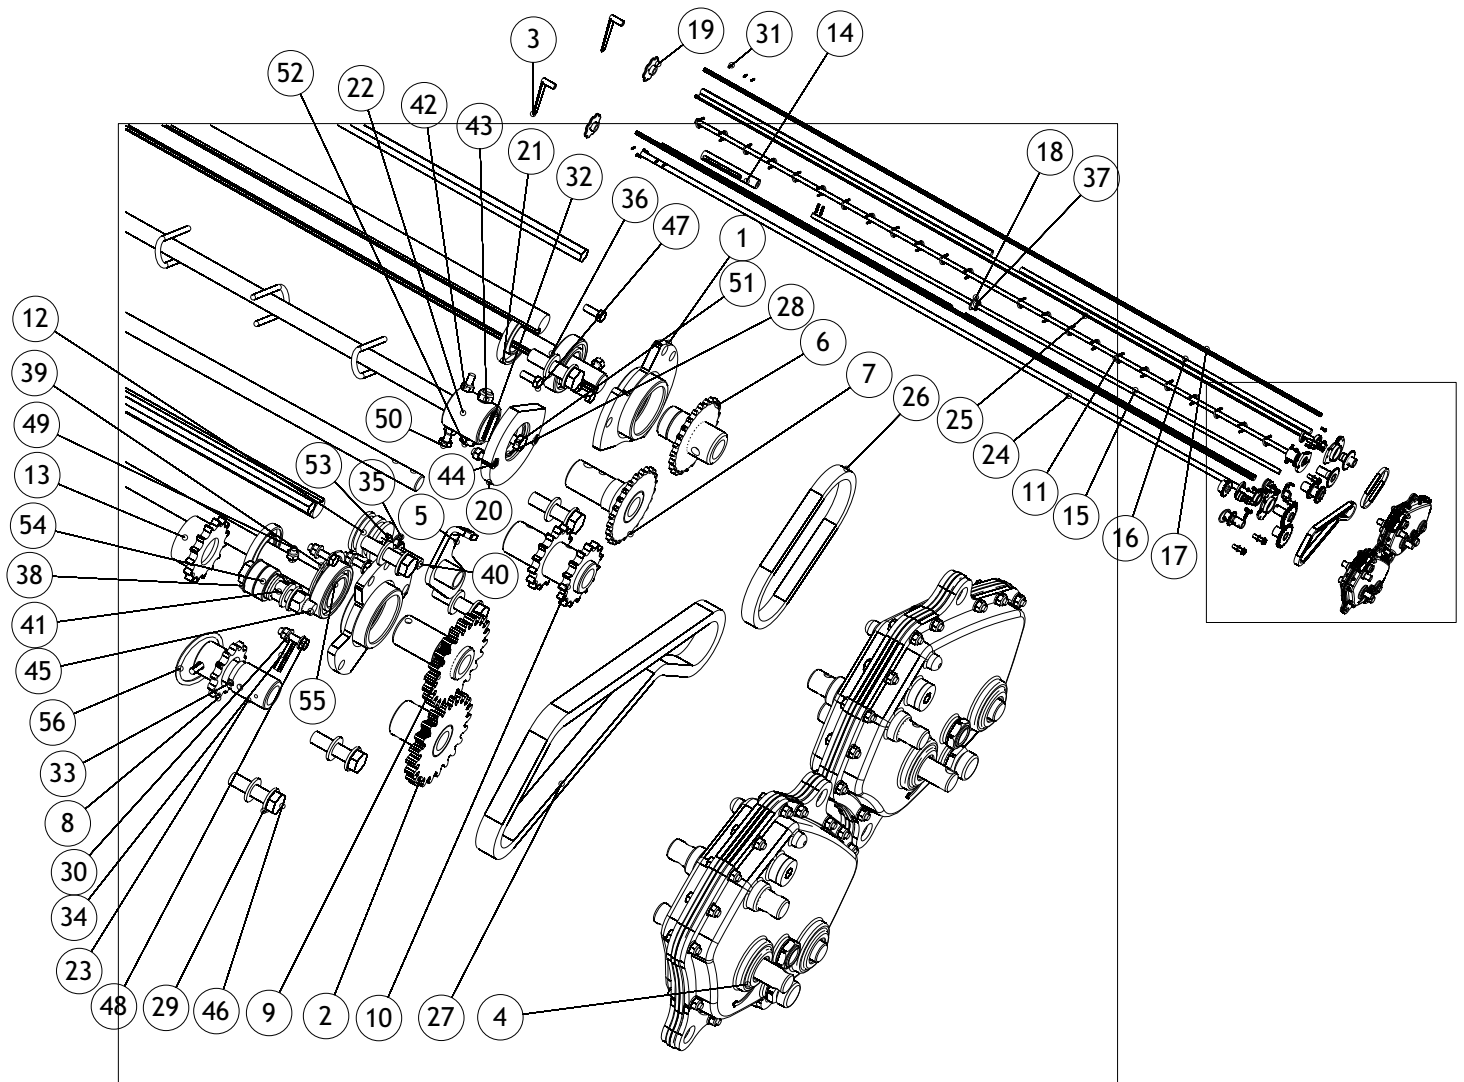

SYÖTTÖAKSELIT JA KONEISTO

OSA	KOODI	NIMITYS	MAESTRO 3m	MAESTRO 4m
			KPL	KPL
1	17185	Laakeripesä Viist.Koneist.	2	2
2	17556	HP VAIHDELAATIKKON	1	1
3	17679	Säätövipu hits.	2	2
4	18649	VAIHDELAATIKKO KOOTTU	2	2
5	19081	KETJUNKIRISTÄJÄ HITS	1	1
6	21130	KETJUP. HITS. Z25 3/8"	1	1
7	21131	KETJUP. HITS. Z25 3/8"	1	1
8	21134	KETJUP. Z13 HITS.	1	1
9	21136	HP. Z22 HITS.	1	1
10	21138	KAKSOISKETJUP. Z15 HITS.	1	1
11	21206	SEKOITINAKSELI HITSATTU	1	
	21245	SEKOITINAKSELI HITSATTU		1
12	137224	Rulla ketjunkiristäjään	1	1
13	137351	KETJUPYÖRÄ Z15 1/2"	1	1
14	17252	LIUKUPUTKI	1	1
15	17247	VETOAKSELI	1	
	18141	VETOAKSELI		1
16	17563	POHJÄLÄPÄN AKSELI	4	
	18140	POHJÄLÄPÄN AKSELI		4
17	17564	PIKKULÄPÄN AKSELI	2	
	18136	PIKKULÄPÄN AKSELI		2
18	18459	Tukilaakeri Kardanille	1	1
19	18996	NYLONLAAKERI Ø20 AKSELILLE	2	2
20	19922	TIIVISTEPESÄ	1	1
21	D49009	STEFA 30*55*7 CRW1R	2	2
22	21129	HOLKKI SEK.AKSELIIN	1	1
23	21132	JATKOAKSELI	1	1
24	21236	LANNOITEPUOLEN SYÖTTÖAKSELI	1	
	21243	LANNOITEPUOLEN SYÖTTÖAKSELI		1
25	21237	SIEMENPUOLEN SYÖTTÖAKSELI	1	
	21244	SIEMENPUOLEN SYÖTTÖAKSELI		1
26	21239	3/8" KETJU SIEMENAKSELILLE	1	1
27	21240	VÄLITYSKETJU LANNOITE SIEMEN	1	1
28	D49009	STEFA 30*55*7 CRW1R	1	1
29	B5C0R2024	Aluslaatta M12 Din125A Zn	17	17
30	B560E1524	Aluslaatta M 6 Din125A Zn	6	6
31	B840N0001	JOUSISOKKA 4X22 DIN1481 ZNC	6	6
32	B860V0001	Jousisokka 6X28 Din1481 Znc	1	1
33	B86120001	Jousisokka 6X32 Din1481 Znc	1	1
34	B86160001	Jousisokka 6X36 Din1481 Znc	3	3
35	BH0H11L16	Seger Reng Aks 16X1 471	1	1
36	BH1011L11	Segerreng Aks 30X1.5 471	3	3
37	BH1511L12	Segerreng Aks 34X1.5 471	1	1
38	BH1210L11	Segerreng Rei 32X1.2 472	1	1
39	BH1S1S0J1	Seger Reng Rei 55X2 472	1	1
40	A0A201014	6-Ruuvi M10X60 8.8 Din931 Zn	1	1
41	AGC113014	6-Mutteri II M12 Din985-8 Zn	2	2
42	AG6113014	6-Mutteri II M 6 Din985-8 Zn	9	9
43	AG8113014	6-Mutteri II M 8 Din985-8 Zn	1	1
44	A060L2025	Urar. M6X25 4.8 Din 84 Zn	2	2
45	A0C2A1514	6-RUUVI M12X70 8.8 DIN931ZNC	1	1
46	A0C1F1024	6-Ruuvi M12X45 8.8 Din933 Zn	6	6
47	A060G1024	6-Ruuvi M6X16 8.8 Din 933 Zn	7	7
48	A02805	6-Ruuvi M6X25 10.9 933 Zn	3	3
49	A061A1524	6-Ruuvi M6X40 8.8 Din 933 Zn	2	2
50	A03655	6-Ruuvi M6X70 8.8 Din931 Zn	1	1
51	A080G1514	6-Ruuvi M8X16 8.8 Din 933 Zn	1	1
52	A05101812	6-Ruuvi M5X50 Din 933	1	1
53	AGA111014	6-Mutteri M10 Din934-8 Zn	3	3
54	CE62012RS	Kuulalaakeri 6201 2 Rs	2	2
55	CE60062RS	Kuulalaakeri 6006 2 Rs	2	2
56	BE6000002	RENGAS-SOKKA 6X40 L=40 ZN	1	1