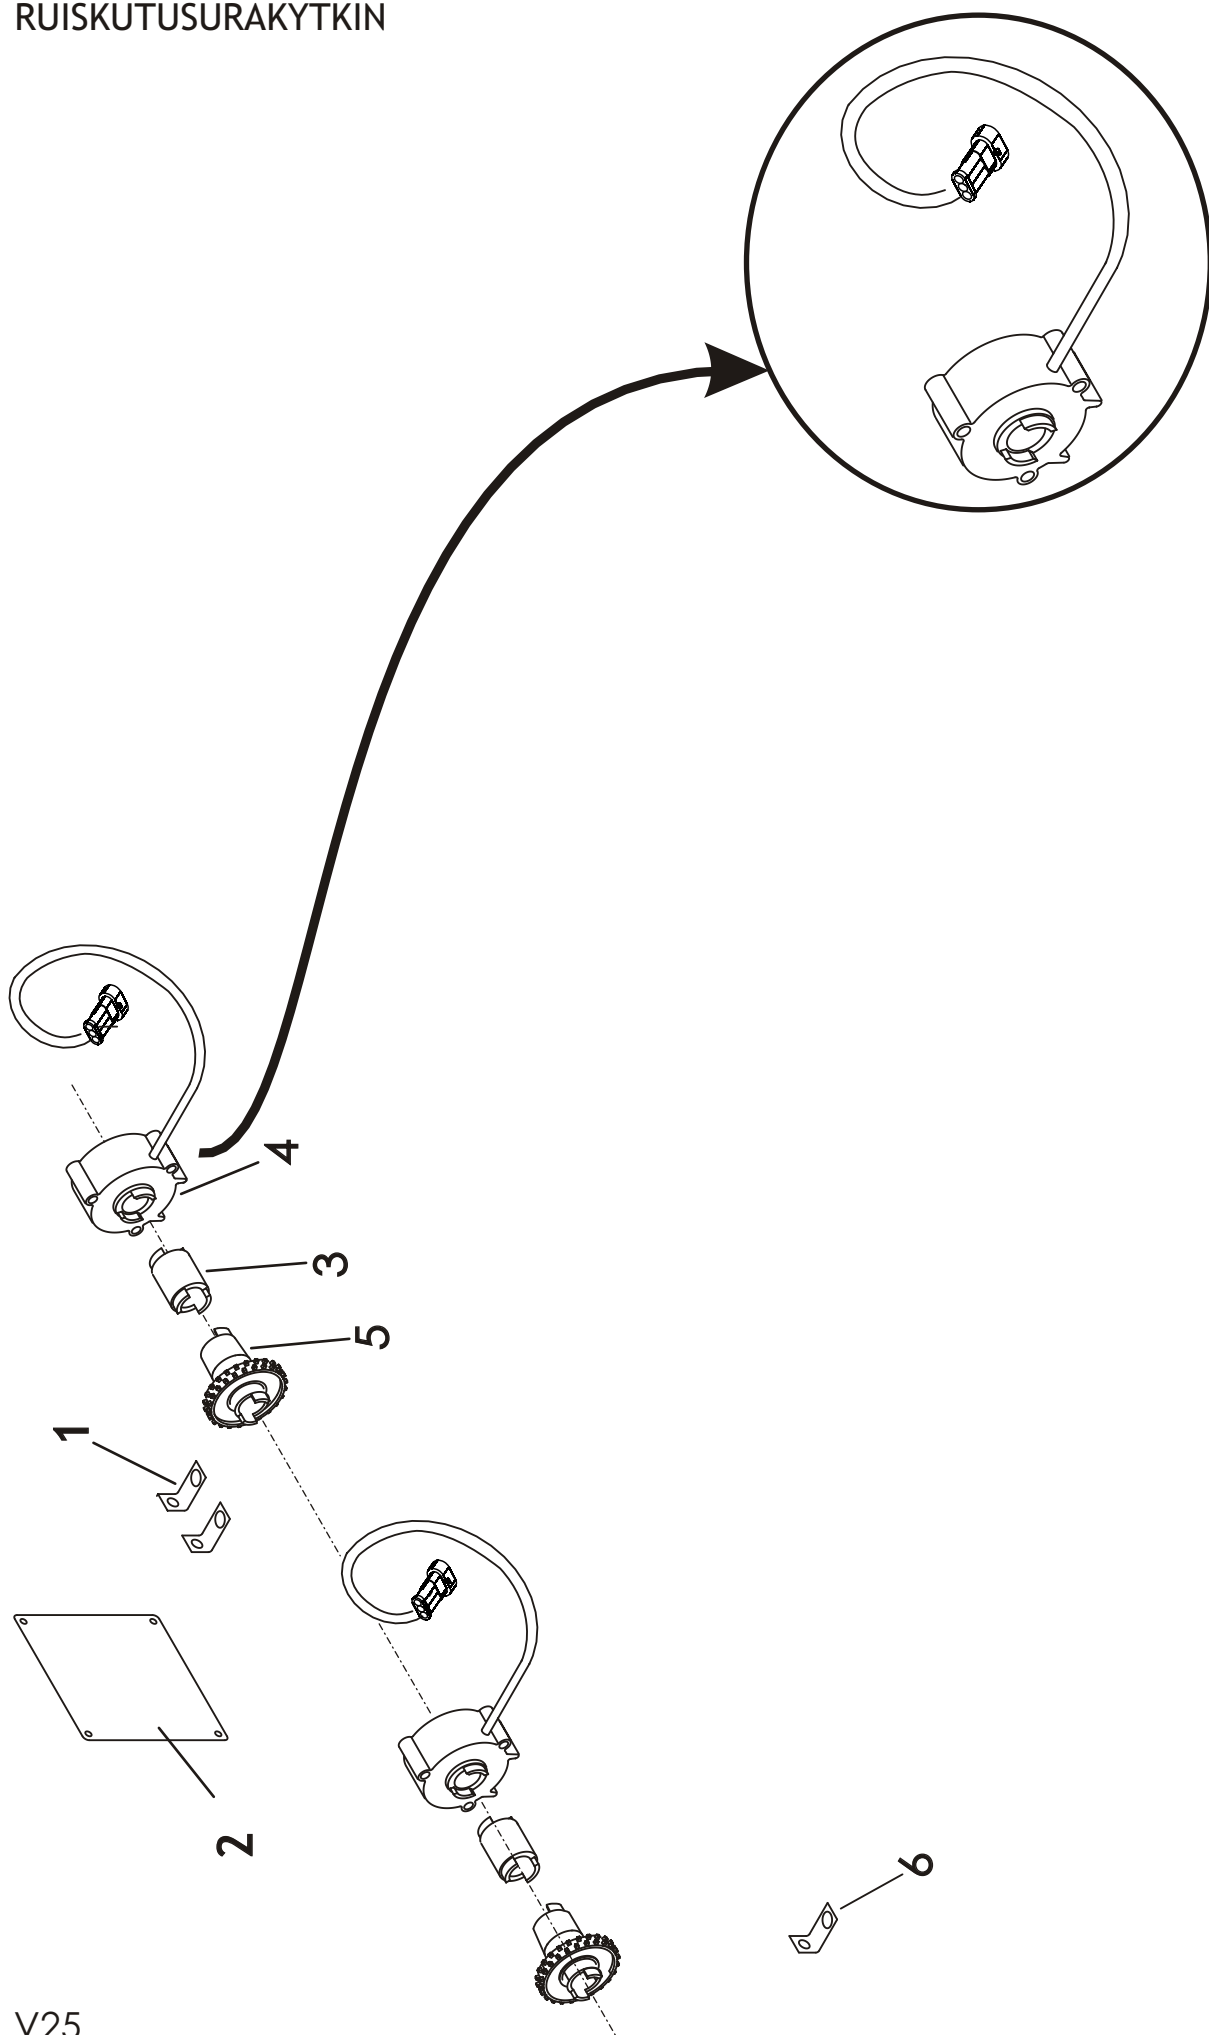

RUISKUTUSURAKYTKIN

OSA	KOODI	NIMITYS	KPL	KPL
			MAESTRO3000	MAESTRO4000
1	14837	ANTURIN KIINNITIN	2	2
2	18009	SÄHKÖRASIAN ALUSTA	1	1
3	17510	VÄLITYSHOLKKI	2	2
4	22964	KIERROSTUNNISTIMELLA VARUSTETTU KYTKIN	2	2
5	17974	TOISIOSYÖTTÖRULLA SORVATTU	4	4
6	18548	NOPEUSANTURIN KIINNIKE	1	1