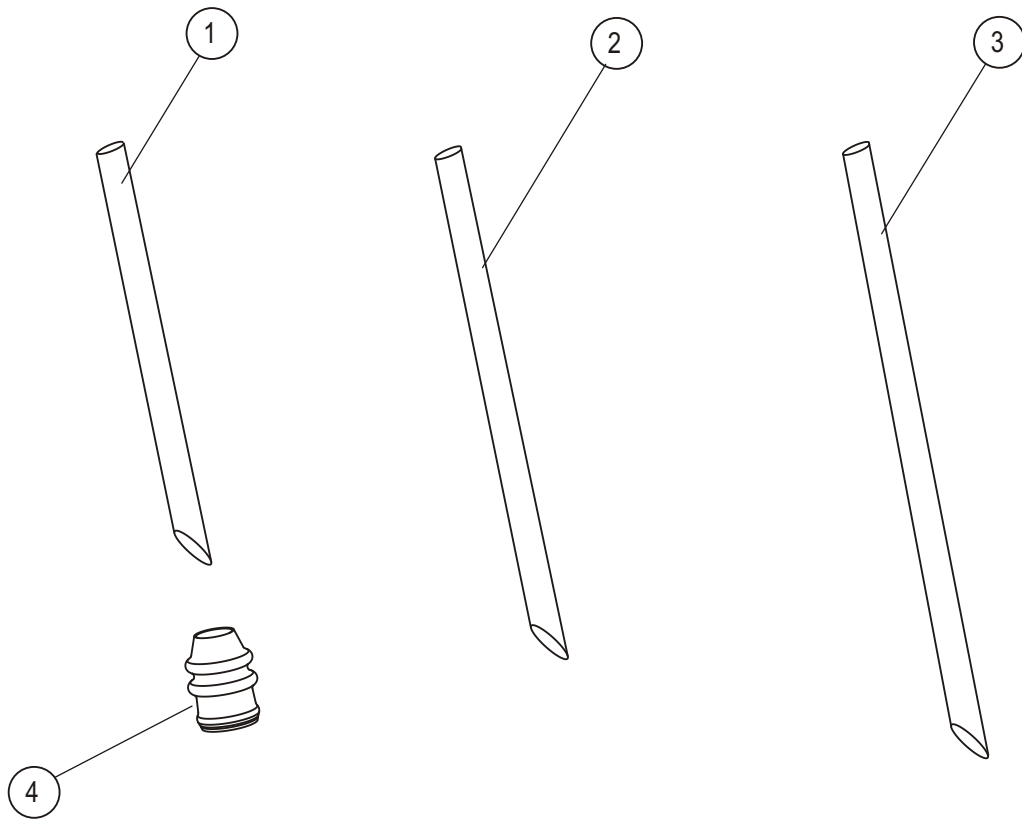

SIEMENPUOLEN SYÖTTÖPUTKET

OSA	KOODI	NIMITYS	KPL	
			MAESTRO3000	MAESTRO4000
1	18053	SYÖTTÖPUTKI l=480	11	15
2	18054	SYÖTTÖPUTKI l=500	1	1
3	18052	SYÖTTÖPUTKI l=550	12	16
4	D18253	MULTASUOJA KUMINEN (VAKIO)	48	64