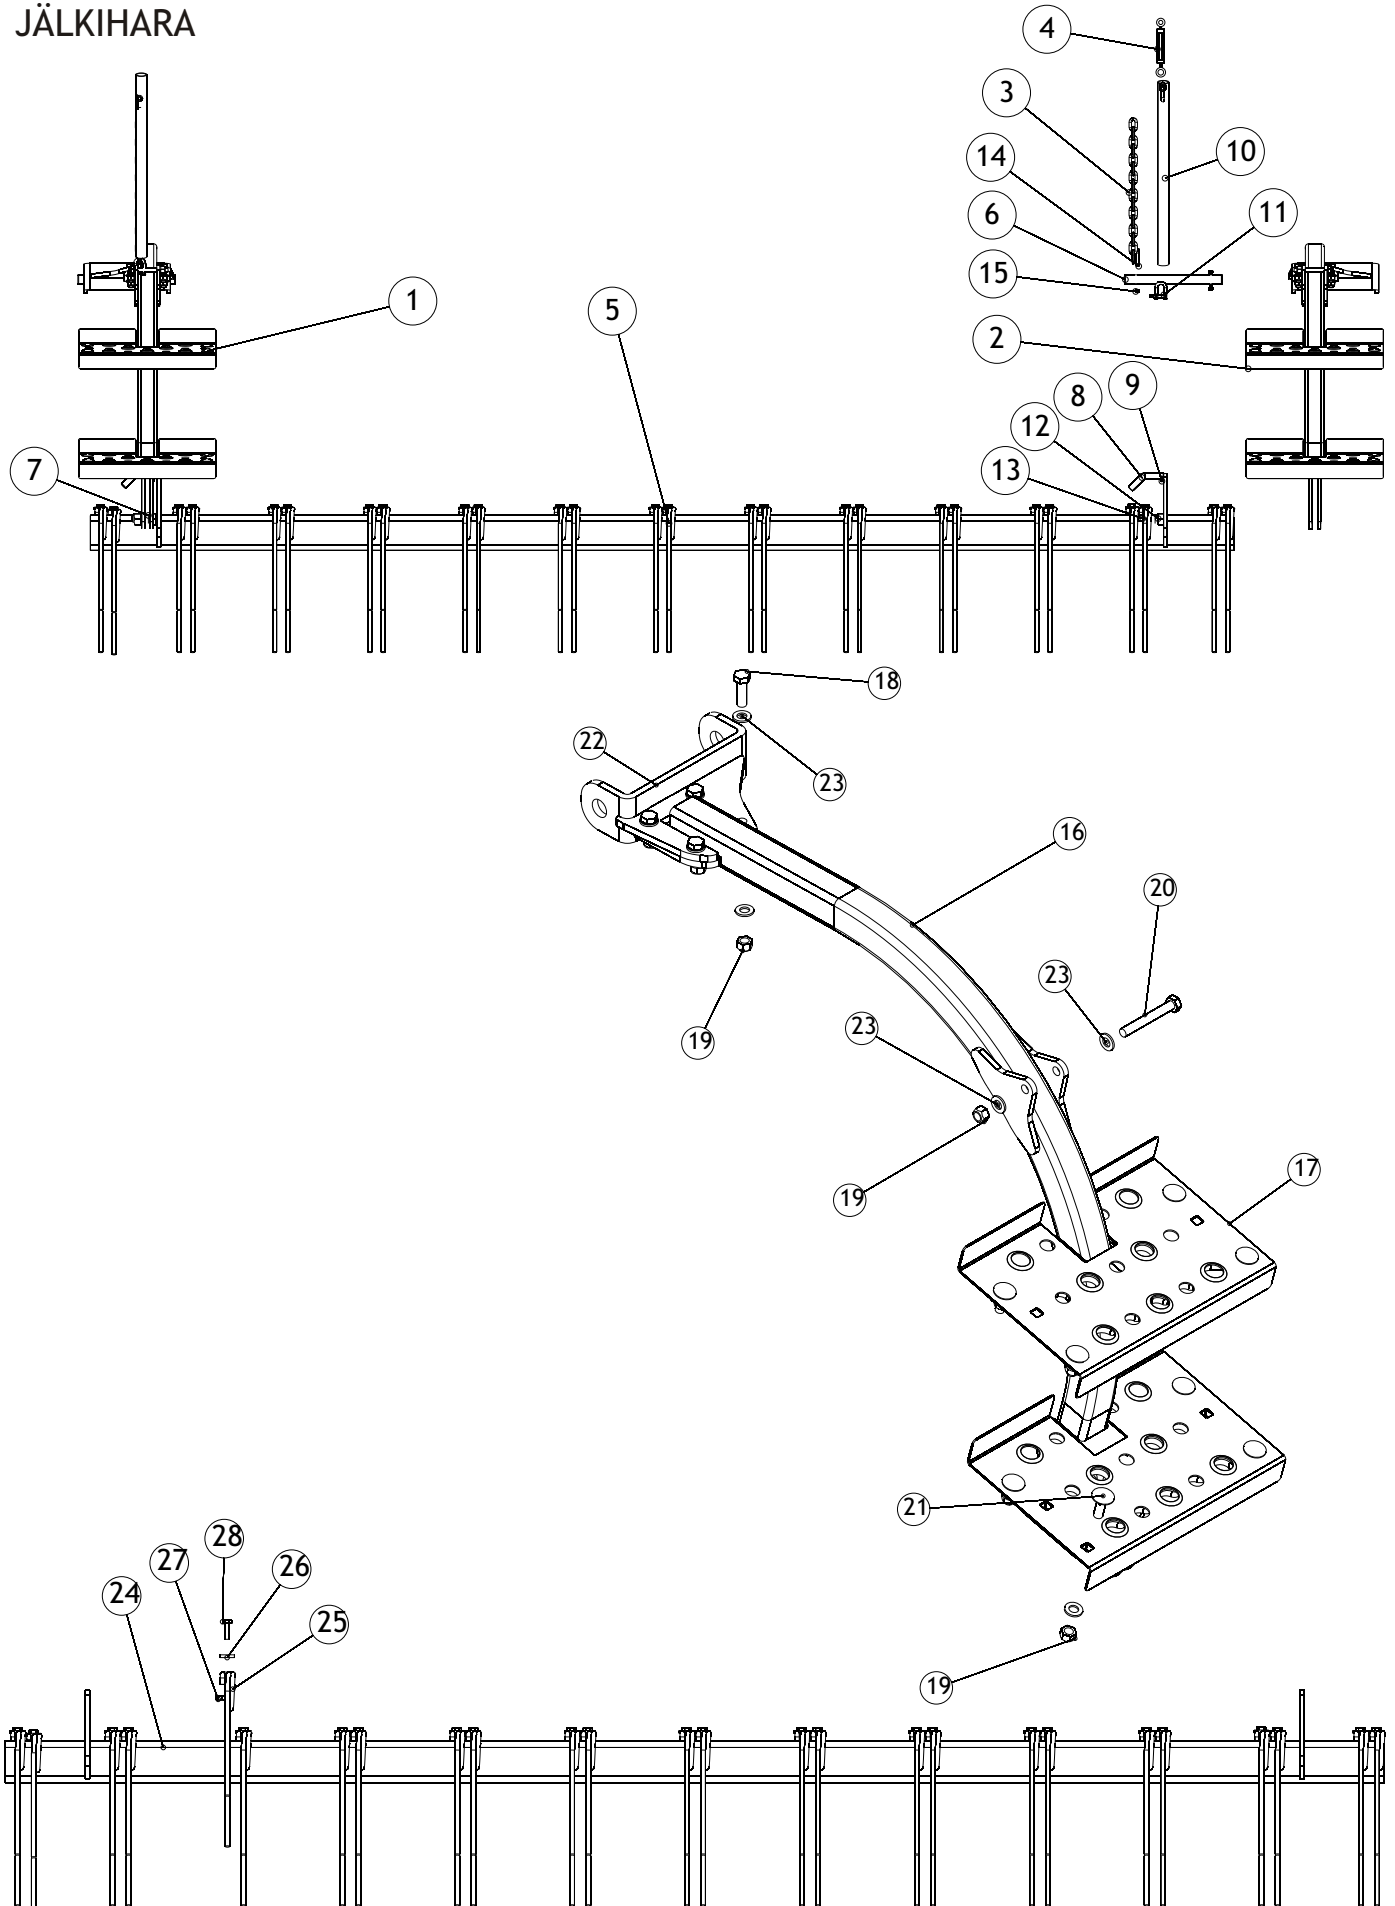

# JÄLKIARA

OSA	KOODI	NIMITYS	MAESTRO 3m	MAESTRO 4m
			KPL	KPL
1	21090	HARAN VARSI VASEN KP.	1	1
2	21091	HARAN VARSI OIKEA KP.	1	1
3	17626	KETTINKI HARAAN	2	2
4	A08761	Vantruuv.M12 D1480 Silmukoin	2	2
5	20620	HARARUNKO PIIKEIN	1	
	20632	HARARUNKO PIIKEIN		1
6	17625	KIINNITYSTAPPI HARALLE	2	2
7	18100	Väliholkki haraan	2	2
8	18125	Säätötappi haraan	2	2
9	BD3011404	NEULASOKKA 4MM DIN11024 ZN	2	2
10	18524	KETJUN SUOJAPUTKI	2	2
11	BC3000002	RUUVISAKKELI M8 ZN	4	4
12	AGL113014	6-MUTTERI IL M20 DIN985-8 ZN	2	2
13	A13650	6-RUUVI M20X50 8.8 DIN933 ZN	2	2
14	A061A1524	6-RUUVI M6X40 8.8 DIN 933 ZN	4	4
15	AG6113014	6-MUTTERI IL M 6 DIN985-8 ZN	4	4
16	21083	HARAN VARSI MALLI 09	1	1
17	21082	Astin	2	2
18	A0C1A1014	6-RUUVI M12X40 8.8 DIN933 ZN	4	4
19	AGC113014	6-MUTTERI IL M12 DIN985-8 ZN	13	13
20	A0C301514	6-RUUVI M12X90 8.8 DIN931ZNC	1	1
21	A09610	LUKKOR.M12X35 8.8 DIN 603 ZNC	8	8
22	21087	SARANA HITS.	1	1
23	B5C0R2024	ALUSLAATTA M12 DIN125A ZN	18	1
24	17511	HARAN RUNKO HITS AUS	1	
	18151	HARAN RUNKO HITS AUS		1
25	15182	Jälkiharan piikki	26	34
26	D15182	Jälkiharan piik 10 M 3-15182 SI	26	34
27	134110000	Aluslevy 6*32/10.5	26	34
28	BVM0600E2	M-Levy 6*1220*3660/MULTISTEEL	26	34
29	AGA113014	6-Mutteri II M10 Din985-8 Zn	26	34
30	A0A151014	6-RUUVI M10X35 8.8 DIN933 ZN	26	34