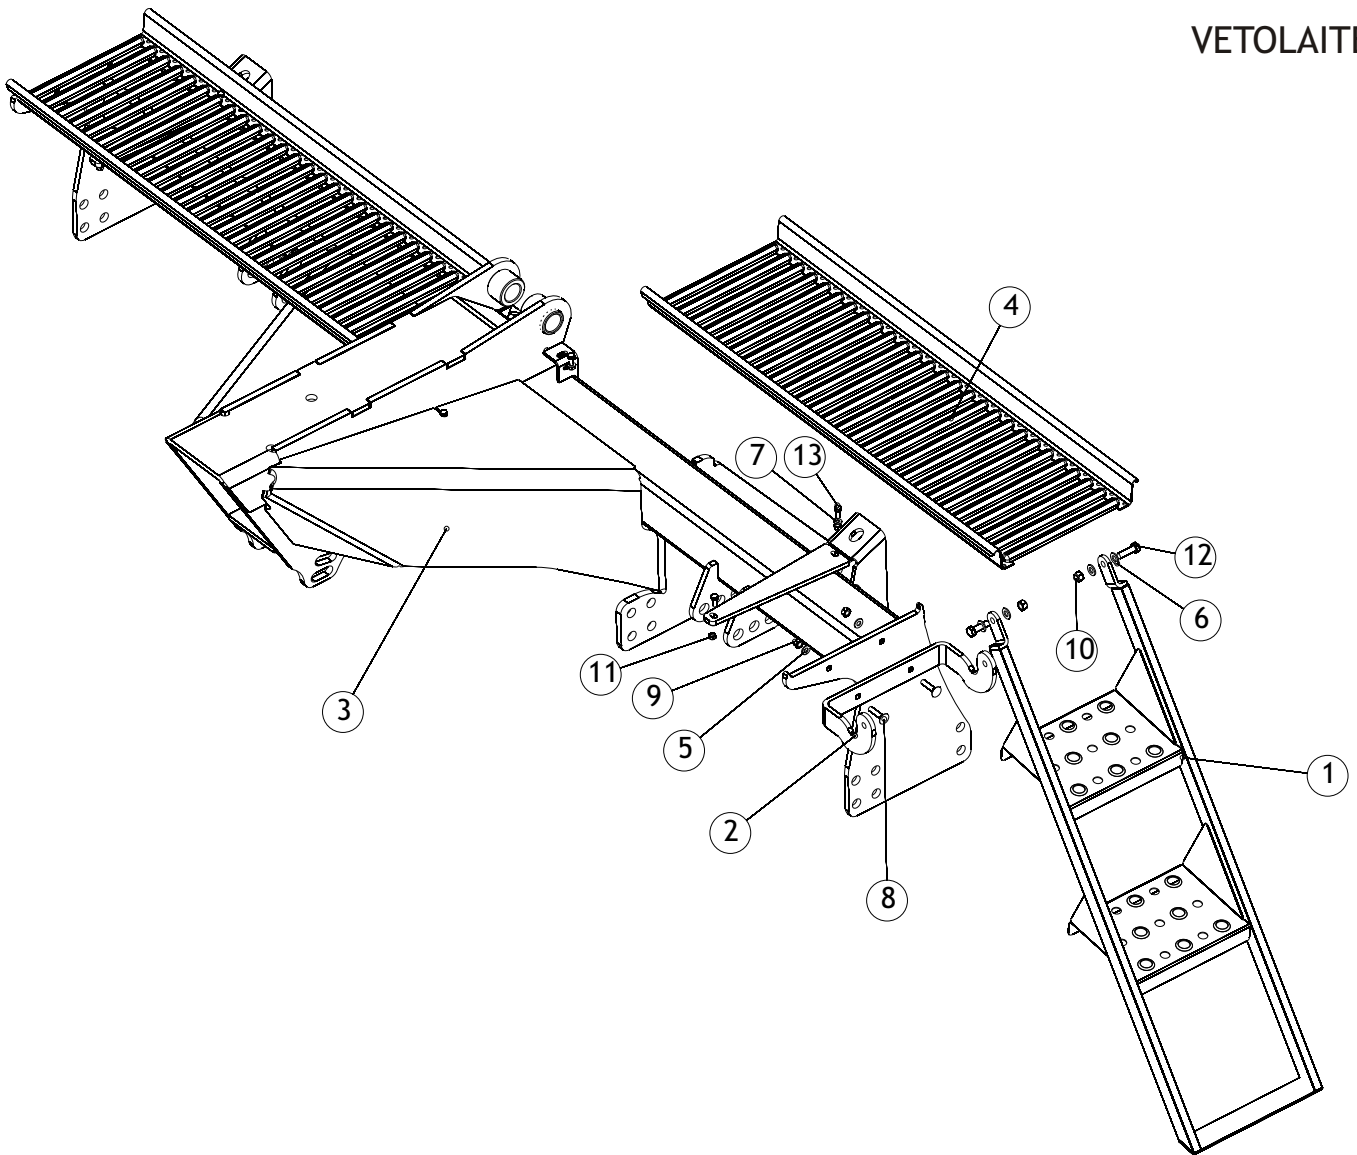

OSA	KOODI	NIMITYS	MAESTRO 3m KPL	MAESTRO 4m KPL
1	17933	RAPPUNEN	1	1
2	17932	KIINNIKE RAPPUSELLE	1	1
3	20760	VETOLAITE HITS. 2010	1	
	20818	VETOLAITE HITS. 2010		1
4	17976	ASTINTASO ETEEN	2	
	18174	ASTINTASO ETEEN		2
5	B5A0MB024	Aluslaatta M10 Din125A Zn	2	2
6	B5C0R2024	Aluslaatta M12 Din125A Zn	4	4
7	B580H1624	Aluslaatta M 8 Din125A Zn	8	8
8	A0A1AG511	Kärkilapon Lukkor M10*45 Mus	2	2
9	AGA113014	6-Mutteri II M10 Din985-8 Zn	2	2
10	AGC113014	6-Mutteri II M12 Din985-8 Zn	2	2
11	AG8113014	6-Mutteri II M 8 Din985-8 Zn	8	8
12	A0C1A1014	6-Ruuvi M12X40 8.8 Din933 Zn	2	2
13	A080L1514	6-Ruuvi M8X20 8.8 Din 933 Zn	8	8