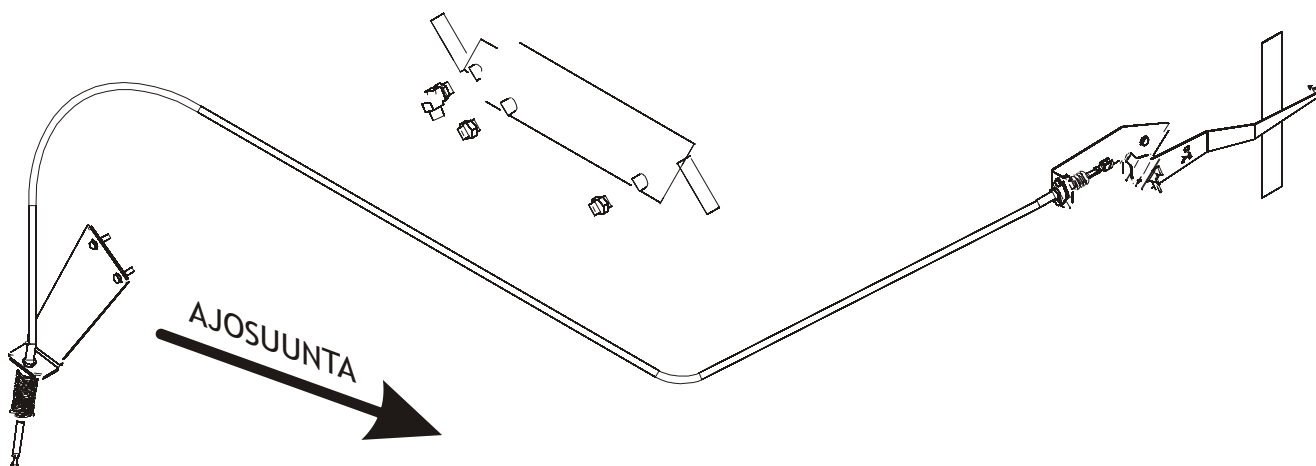

OSA	KOODI	NIMITYS	KPL
1	22820	RUNKOLEVY HITS.	1
2	18383	KÄÄNTÖLEVY HITS.	1
3	D40115	KAAPELI VIISARILLE 3500/8	1
4	Ag8111014	6-MUTTERI M8 DIN934	2
5	18343	VIISARI	1
6	14987	KUMIPRIKKA 4*35/12	3
7	18342	VAIJERINPIDIN	1
8	18371	HOLKKI JOUSELLE	2
9	D51111	PUR.JOUSA 36.5*100/3.2 4-51111	1
10	22821	KIERRETAPPI VAIJERIIN M6/M8	1
11	CF18417	TARRA VIISARILLE	1
12	AG6111014	6-MUTTERI M 6 DIN934-8 ZN	6
13	B60649	ALUSLAATTA M 8 DIN125A A2 AISI	8
14	A04220	6-RUUVI M8X16 A2-80 DIN 933 A	2
16	A060G1024	6-RUUVI M6X16 8.8 DIN 933 ZN	4
17	AGA11J014	SIIPIMUTTERI M10 DIN315 ZN	1
18	B5C0R2024	ALUSLAATTA M12 DIN125A ZN	1
19	BH0C10011	SEGER RENG AKS 12X1 DIN471	1
20	A08151514	6-RUUVI M8X35 8.8 DIN 933 ZN	2
21	A50710	6-MUTTERI IL M8 A2 DIN985 AISI	2
22	A061A1524	6-RUUVI M6X40 8.8 DIN 933 ZN	1
23	B580N1524	KORILAATTA M 8 DIN440R ZN	1
24	CV03L1215	DYMET LAAKERI 701 12/14/15	1
25	18310	MUISTISYLINTERI	1
26	D30000380	KAKSOISNIPPA 1/2" / 1/2"	2
27	D18419	LETKU l=6200	1
28	D18420	LETKU l=1000 KULMA	1
29	D18421	LETKU l=1000 SUORA	1
30	D18418	LETKU l=7650	1
31	D30000379	T-NIPPA 712-08	1
32	134852P	SUUNNATTAVA 90 KULMA 1/2"	1