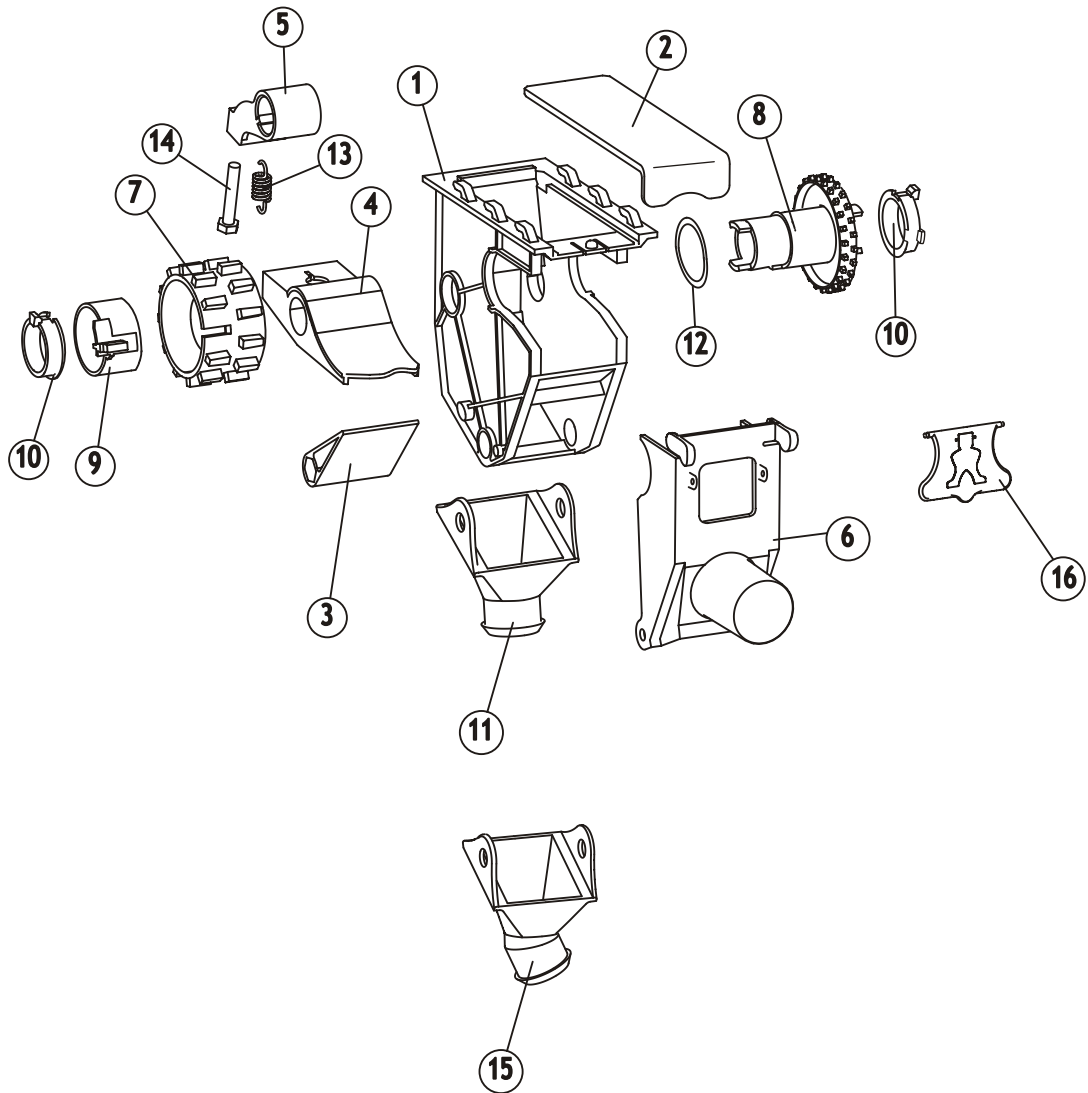

# SIEMENPUOLEN SYÖTTÖKOTELO

OSA	KOODI	NIMITYS	KPL 3000	KPL 4000
1	17101	SYÖTTÖKOTELO	24	32
2	17102	SULKULUUKKU	24	32
3	17103	VAIHTOLÄPPÄ	24	32
4	17104	POHJALÄPPÄ	24	32
5	17105	POHJALÄPÄN SISÄHOLKKI	24	32
6	17106	SYÖTTÖLAITTEEN LUUKKU	24	32
7	17107	ENSIÖSYÖTTÖRULLA	24	32
8	17108	TOISIOSYÖTTÖRULLA KIILALLA	20	28
9	17109	LIITOSKAPPALE	24	32
10	17110	SYÖTTÖRULLAN LAAKERI	48	64
11	17111	SUPPILO	17	22
12	17490	JOUSIPRIKKA SYÖTTÖL.	24	32
13	17144	POHJALÄPÄN JOUSI	24	32
14	A06151514	6-RUUVI M6X35 8.8 DIN 933 ZN	24	32
15	18095	SUPPILO VINO	7	10
16	18821	PIKKULUUKKU	24	32
	17580	SYÖTTÖKOTELO KOOTTU SUORA SUPPILO	19	25
	18317	SYÖTTÖKOTELO KOOTTU VINO SUPPILO	5	7