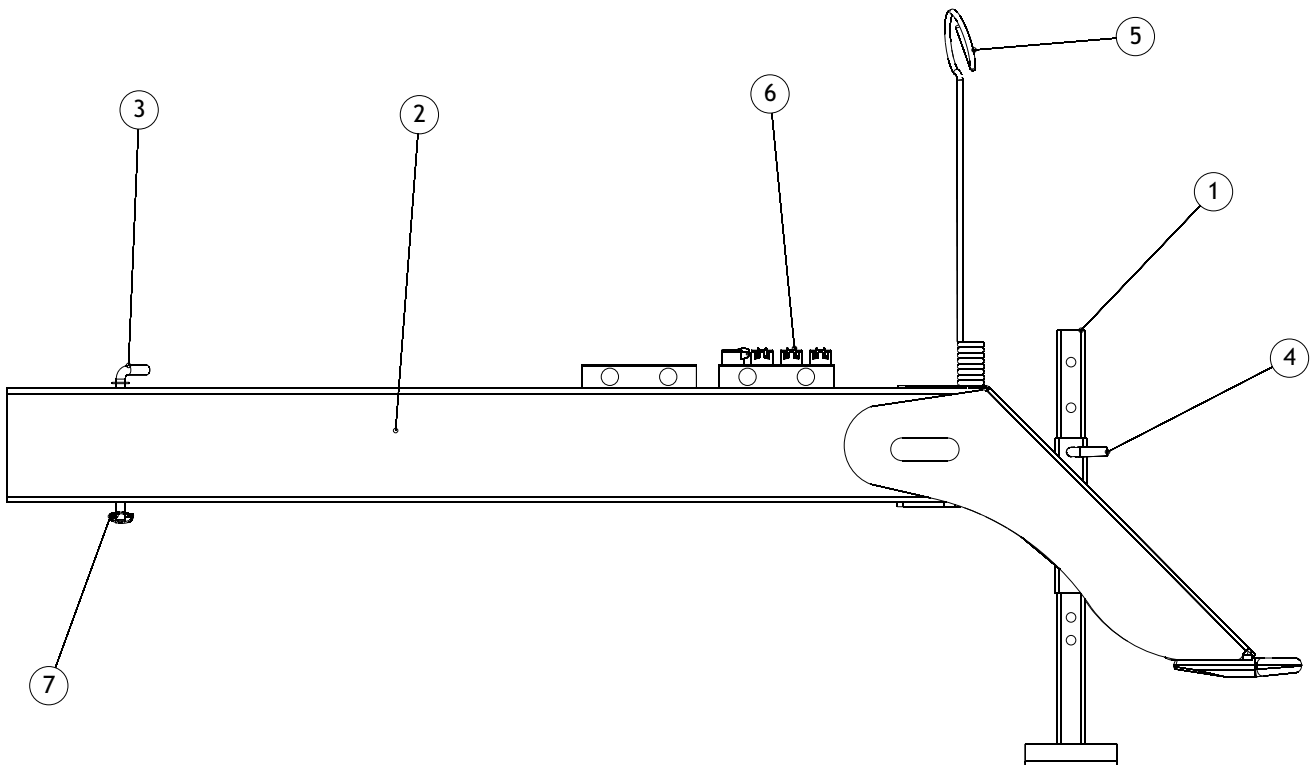

PERUS VETOAISA

OSA	KOODI	NIMITYS	KPL
1	14506	Tukijalka hitsattu	1
2	20724	VETOAISA HITSATTU 3/4	1
3	20804	VETOLAITTEEN TAPPI 2010	1
4	17605	SEISONTAJALAN TAPPI 20MM	1
5	18471	letkunkannatin d=12mm	1
6	D24323	LETKUN KIINNITIN AM15356	4
7	BE8600002	RENGAS-SOKKA 6X40 L=40 ZN	2