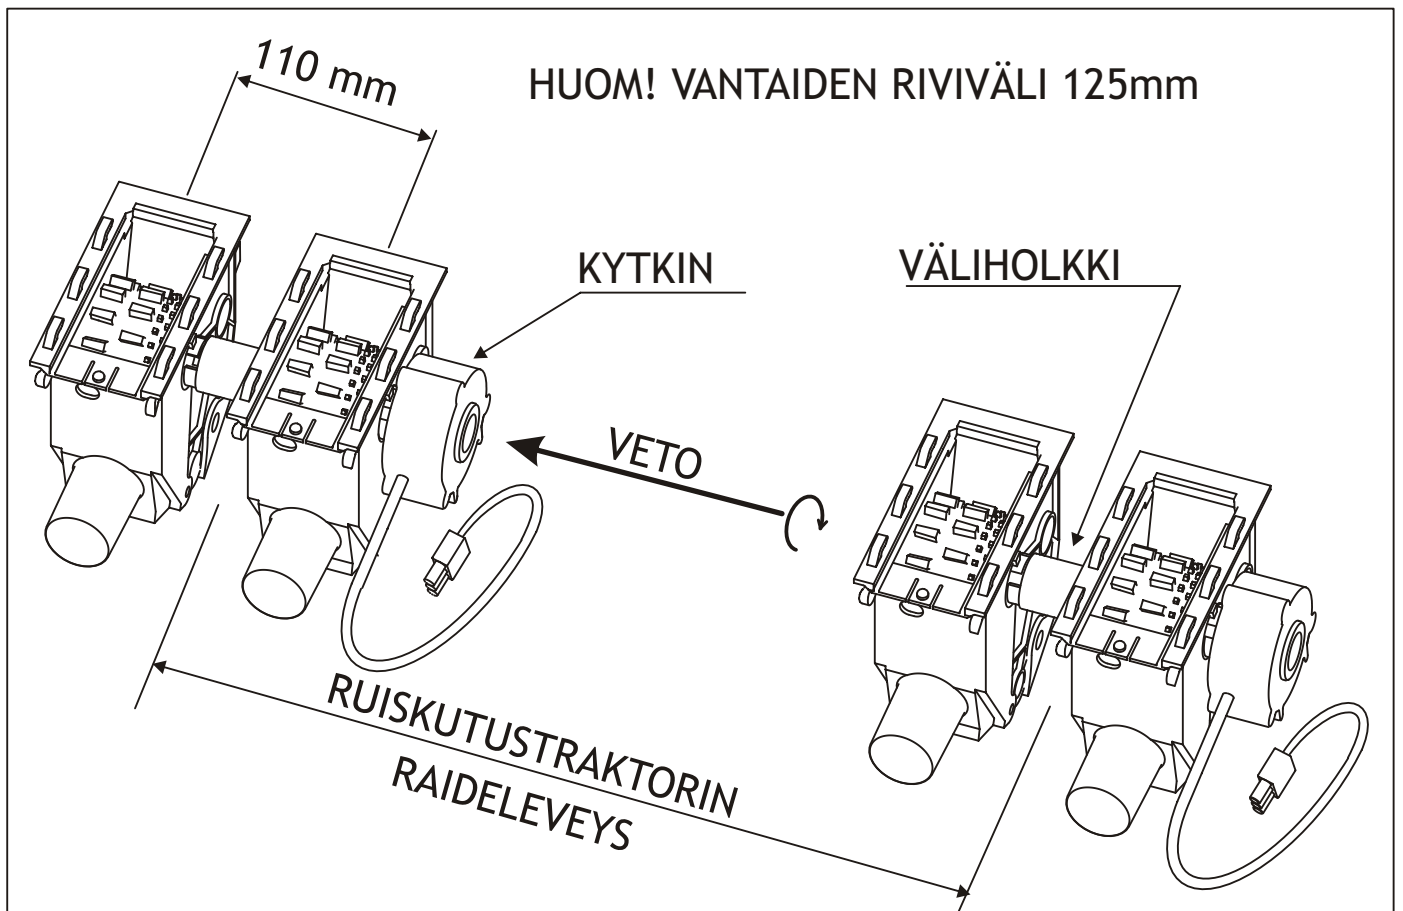

OSA	KOODI	NIMITYS	KPL	KPL
			MAESTRO3000	MAESTRO4000
1	14837	ANTURIN KIINNITIN	2	2
2	18009	SÄHKÖRASIAN ALUSTA	1	1
3	17510	VÄLITYSHOLKKI	2	2
4	22964	KIERROSTUNNISTIMELLA VARUSTETTU KYTKIN	2	2
5	17974	TOISIOSYÖTTÖRULLA SORVATTU	4	4
6	18548	NOPEUSANTURIN KIINNIKE	1	1