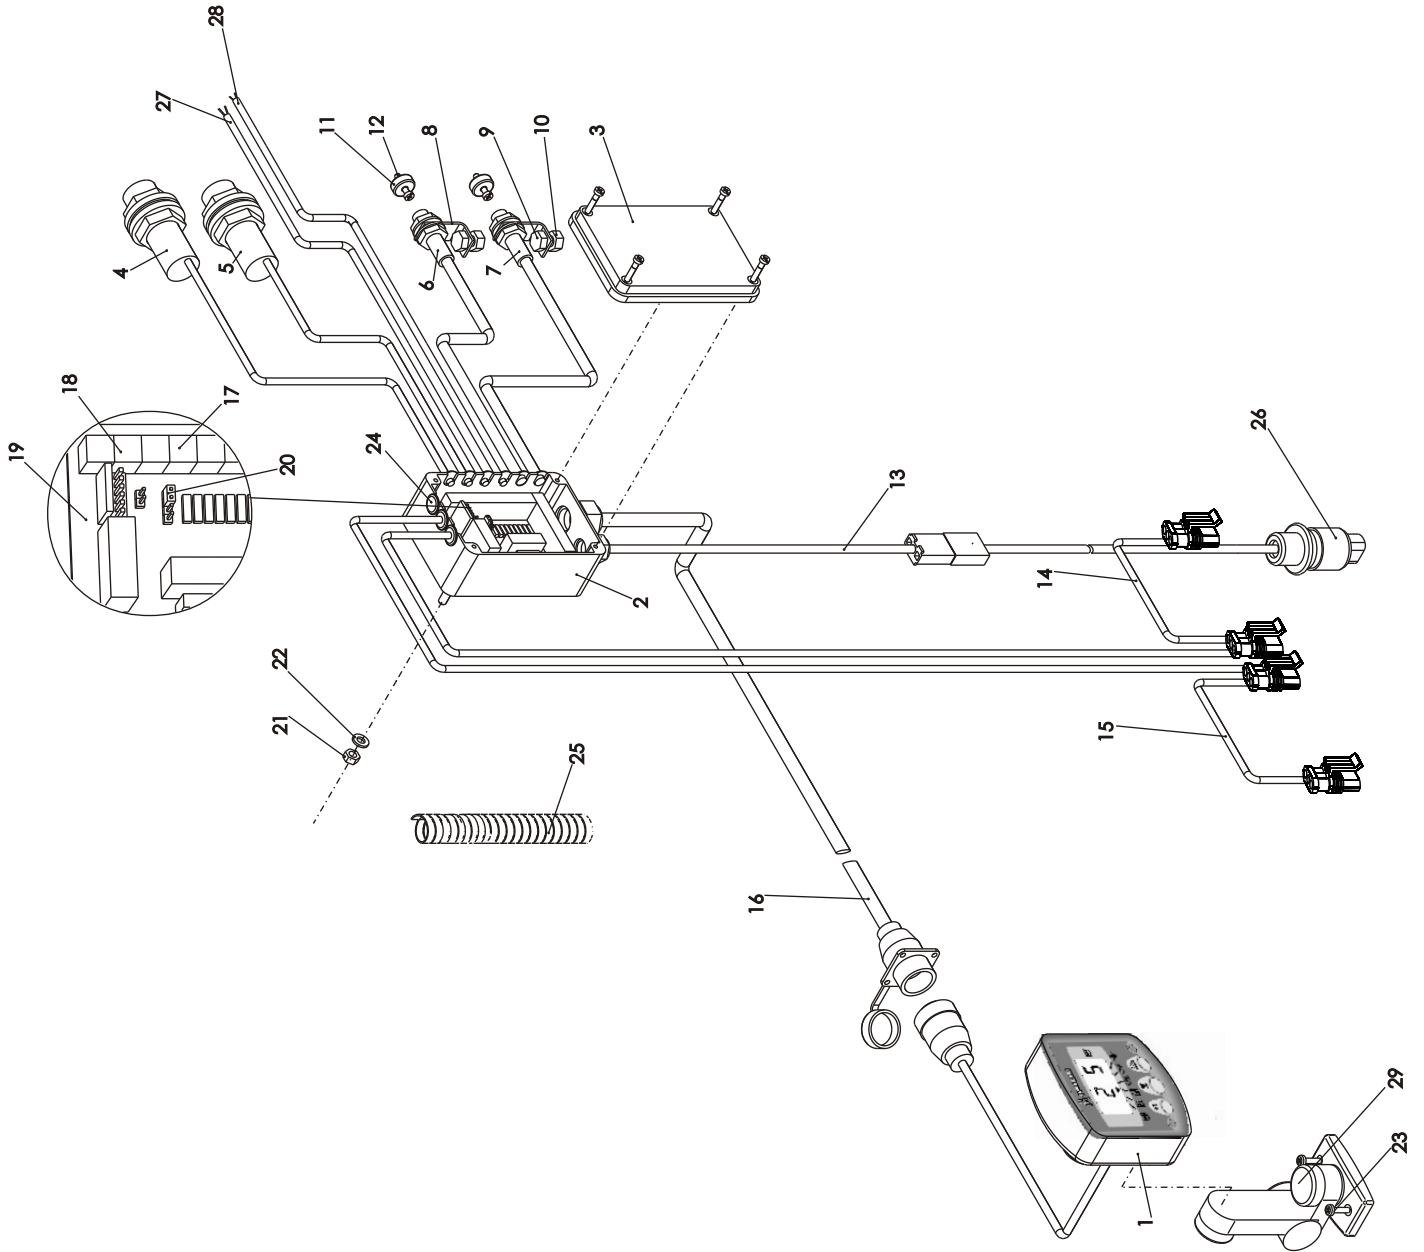

WIZARD KYLVÖKONEOHJAIN

VIITE REF. ANM. REF.	NRO NR. NR. NO	KOODI KOD CODE CODE	NIMIKE	BESKRIVNING	BESCHREIBUNG	DESCRIPTION
1	S/HU/306-2-002	D40585	MONITORI WIZARD	MONITOR WIZARD	MONITOR WIZARD	INSTRUMENT WIZARD
2	S/HU/306-5-001		MONITORI WIZARD + KYTKENTÄRSÄÄ	MONITOR WIZARD + KOPPLINGSKÄPA	MONITOR WIZARD + ANSCHLUSSDOSE	INSTRUMENT WIZARD + JUNCTION BOX
3	S/AC/306-3-003		KANSI	DÄCK	ANSCHLUSSDOSEDECK	JUNCTION BOX LID
4	S/F713-009		ANTURI/APULANTA	SENSOR/GÖDSEL	IMPULSGEBER/DÜNGER	SENSOR/FERT.LEVEL
5	S/F713-009		ANTURI/SIEMEN	SENSOR/FRÖNIVÄ	IMPULSGEBER/KERN	SENSOR/SEED LEVEL
6	S/Z782-006		ANTURI/NOPEUS	SENSOR/HASTIGHET	IMPULSGEBER/TEMPO	SENSOR/SPEED
7	S/Z782-006		ANTURI/LASKURI	SENSOR/BERÄKNING	IMPULSGEBER/ZÄHLER	SENSOR/TL. COUNT
8	14837	3-14837	ANTURIN PIDIN	SENSORHÄLLARE	HALTER FÜR IMPULSGEBER	SENSOR HOLDER
9	A080G1514	M8 X 16	KUUSIORUUVI	SEKANTSKRUV	SECHSKANTSCHRAUBE	HEX SCREW
10	Ag8113014	M8	KUUSIOMUTTERI	SEKANTMUTTER	SECHSKANTMUTTER	HEX NUT
11	S/MG/193-1-020	16 X 6 M4	MAGNEETTI	MAGNET	MAGNET	MAGNET
12			MAGN.KIIN.RUUVI	MAGNET FÄST.SKRUV	MAGN.AUFSPANNSCHRAUBE	SCREW, FOR MAGNET
13	S/CB/306-1-020		SÄHKÖJOHDIN	STRÖMLEDNING	STROMLEITER	POWER LEAD
14			AJOURAMERK. 2	KÖRSPÄRMÄRKÖR 2	Fahrstrasse Beschriftung 2	TRAMLINE 2
15			AJOURAMERK. 1	KÖRSPÄRMÄRKÖR 1	Fahrstrasse Beschriftung 1	TRAMLINE 1
16	S/CB/306-3-020		JOHTO MONITORILLE	LEDNING TILL MONIT.	LEITER FÜR MONITOR	INSTRUMENT LEAD
17	S/T602-102		2-NAPAINEN IDC	2-POLIG IDC	2-POL IDC	2-WAY IDC
18	S/T602-103		3-NAPAINEN IDC	3-POLIG IDC	3-POL IDC	3-WAY IDC
19	S/A341-001		PIIRILEVY WIZARD	KRETSKORT WIZARD	SCHALTBRETT WIZARD	CIRCUIT BOARD WIZARD
20	S/A306-004		PIIRILEVY WIZARD+	KRETSKORT WIZARD+	SCHALTBRETT WIZARD+	CIRCUIT BOARD WIZARD+
21	S/T607-040		JUMPPERI "HYPPYL."	JUMPER LINK	JUMPER LINK	JUMPER LINK
21	A50460	M6	KUUSIOMUTTERI	SEKANTMUTTER	SECHSKANTMUTTER	HEX NUT
22	B60505	M6 DIN 125 4 X 18	ALUSLEVY	BRICKA	UNTERLEGRING	WASHER
23			PELTIRUUVI	SKRUV	SCHRAUBE	SCREW
24	S/G730-014		LÄPVIENTIERISTE	ISOLERING (GUMMI)	ISOLATION AUS GUMMI	GROMMET
25	D55112	SS 32 - 400mm	SUOJASPIRAALI	SKYDDSPIRAL	DECKUNG SPIRALE	PROTECTION SPIRAL
26	S/CB/306-2-020		SÄHKÖJOHDIN	STRÖMLEDNING	STROMLEITER	POWER LEAD
27			SÄHKÖJOHDIN	STRÖMLEDNING	STROMLEITER	POWER LEAD
28			SÄHKÖJOHDIN	STRÖMLEDNING	STROMLEITER	POWER LEAD
29	K/WIZ/MTG/BKT		KIINNITYSJALKA	FÄSTDETALJ	SPANNGLIED	MOUNTING BRACKET