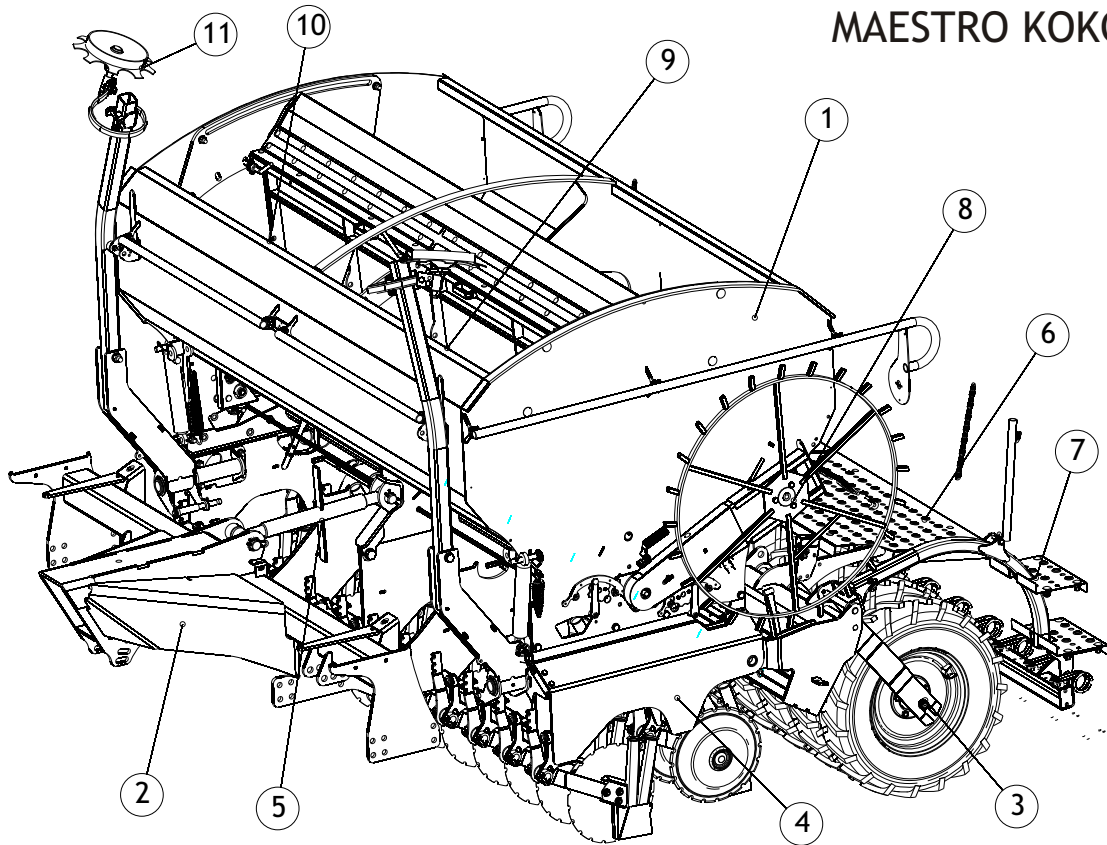

MAESTRO KOKOONPANO

OSA	KOODI	NIMITYS	MAESTRO 3m	MAESTRO 4m
			KPL	KPL
1	20831	SÄILIÖ KOOTTU	1	
	20865	SÄILIÖ KOOTTU		1
2	20760	VETOLAITE HITS. 2010	1	
	20818	VETOLAITE HITS. 2010		1
3	17520	JYRÄPYÖRÄSTÖ KOOTTU	1	
	18132	JYRÄPYÖRÄSTÖ KOOTTU		1
4	18015	Runko koottu Maestro 3000	1	
	18160	Runko koottu Maestro 4000		1
5	17664	TYÖNTÖVARSI KOOTTU	1	1
6	20734	ASTIN KOOTTU 2010	2	
	20892	ASTIN KOOTTU 2010		2
7	17485	HARA KOOTTU	1	
	18152	HARA KOOTTU		1
8	17298	MAAPYÖRÄ KOOTTU	1	
9	20896	LANNOITEP SEULA KOOTTU 3m VASEN	1	
	20899	LANNOITEP SEULA KOOTTU 4m VASEN		1
10	20897	LANNOITEP SEULA KOOTTU 3m OIKEA	1	
	20898	LANNOITEP SEULA KOOTTU 4m OIKEA		1
11	21070	RIVIMERK. 3000 MALLI 2010	1	
	21071	RIVIMERK. 4000 MALLI 2010		1
12	20608	SIEMENSYÖTTÖPUTKI KP VINO KESK	1	1
13	20607	SIEMENSYÖTTÖPUTKI KP VINO LYHY	4	6
14	20606	SIEMENSYÖTTÖPUTKI KP VINO PITK	2	5
15	20605	SIEMENSYÖTTÖPUTKI KP SUORA LYH	7	9
16	20604	SIEMENSYÖTTÖPUTKI KP SUORA PIT	10	11
17	20877	SUPPILO SUORA+PUTKI LYH LP	11	15
18	20878	SUPPILO SUORA+PUTKI PIT LP	12	16
19	20879	SUPPILO VINO+PUTKI LYH LP	1	1
20	170003	SÄHKÖT JA VALOT MAESTRO	1	1
21	137660	KIERTOKOEVEIVI	1	1
22	17663	KIERTOKOEKAUKALO	2	
	18202	KIERTOKOEKAUKALO		2