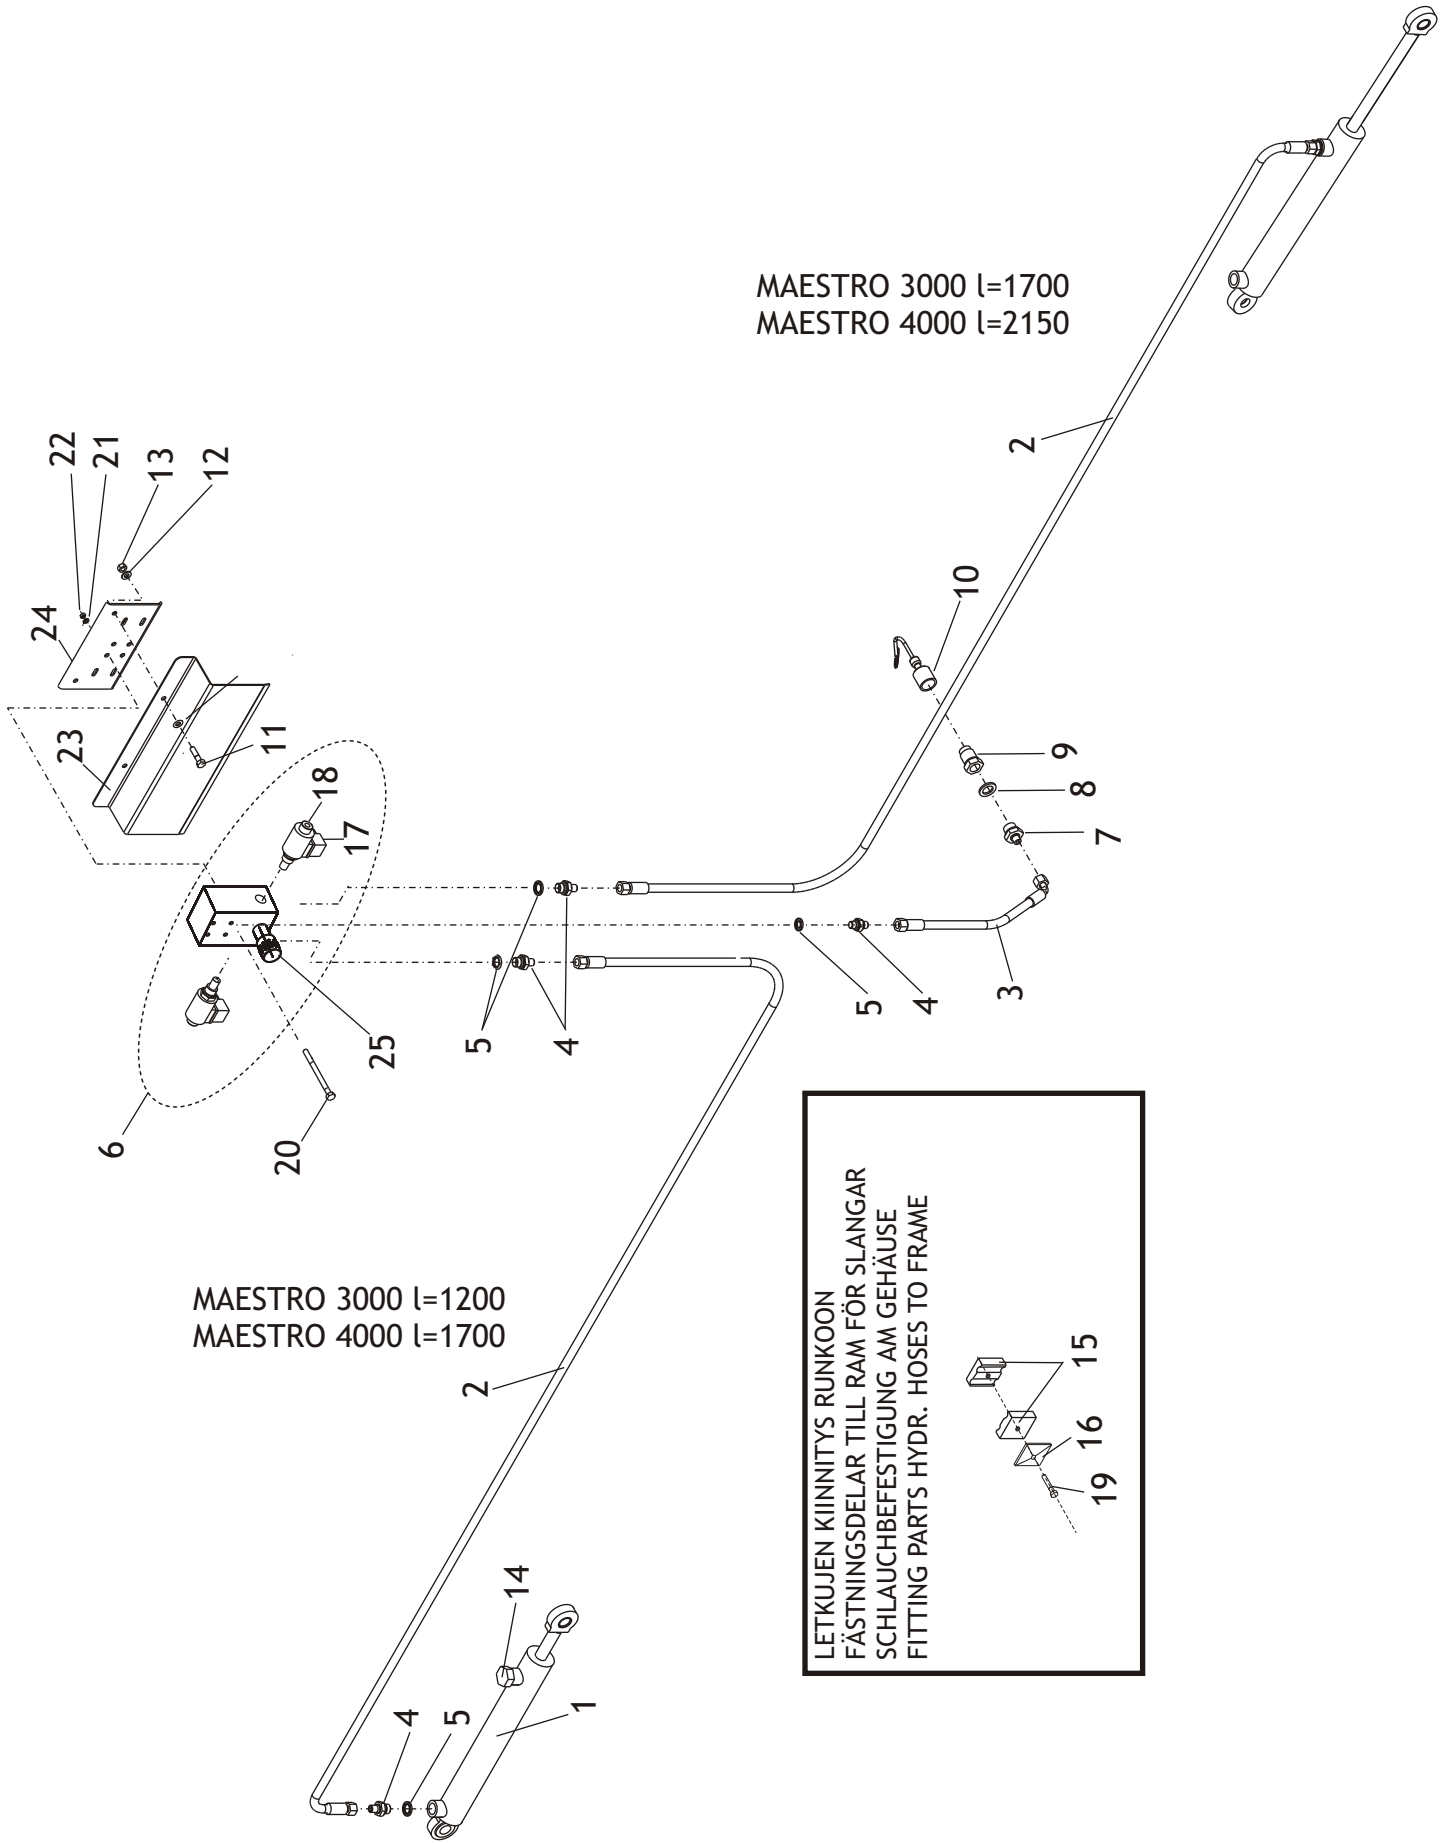

RIVIMERKITSIMEN HYDRAULIIKKA

OSA	KOODI	NIMITYS	KPL MAESTRO3000	KPL MAESTRO4000
1	17617	SYLINTERI	2	2
2	D17682	HYDR. LETKU KOOTTU L=1200	1	
	D18176	HYDR. LETKU KOOTTU L=2150		1
	D17683	HYDR. LETKU KOOTTU L=1700	1	1
3	D15554B	HYDR. LETKU KOOTTU L=400	1	1
4	DI5292	KAKSOISNIPPA 202-6-8	5	5
5	D30000211	USIT-TIIVISTE 3/8"	5	5
6	D15554A	VENTTIILI KOOTTU	1	1
7		KURISTUSNIPPA 1/2"	1	1
8	D30000212	USIT-TIIVISTE 1/2"	1	1
9	C23072-08	PIKALITIN, KOIRAS 1/2"	1	1
10	TFA-08M	SUOJAHATTU	1	1
11	M8X30	KUUSIORUUVI	2	2
12	M8	ALUSLEVY	4	4
13	M8	KUUSIOMUTTERI	4	4
14		TULPPA	2	2
15	D6C214	KAKSOISKIINNITIN	1	1
16	A050L8024	PEITELEVY CF2-U	1	1
17	BTC512CC	SOLENOIDI	2	2
18	EW08A20NB	PATRUUNAVENTTIILI	2	2
19	A02810	KUUSIOKOLORUUVI M6X25	1	1
20	A062A1014	KUUSIORUUVI M6X80	4	4
21	M6	ALUSLEVY	4	4
22	M6 IL	KUUSIOMUTTERI	4	4
23	15544	KOTELO	1	1
24	17780	TELINE	1	1
25	FT270514	VASTUSVASTAVENTTIILI	1	1