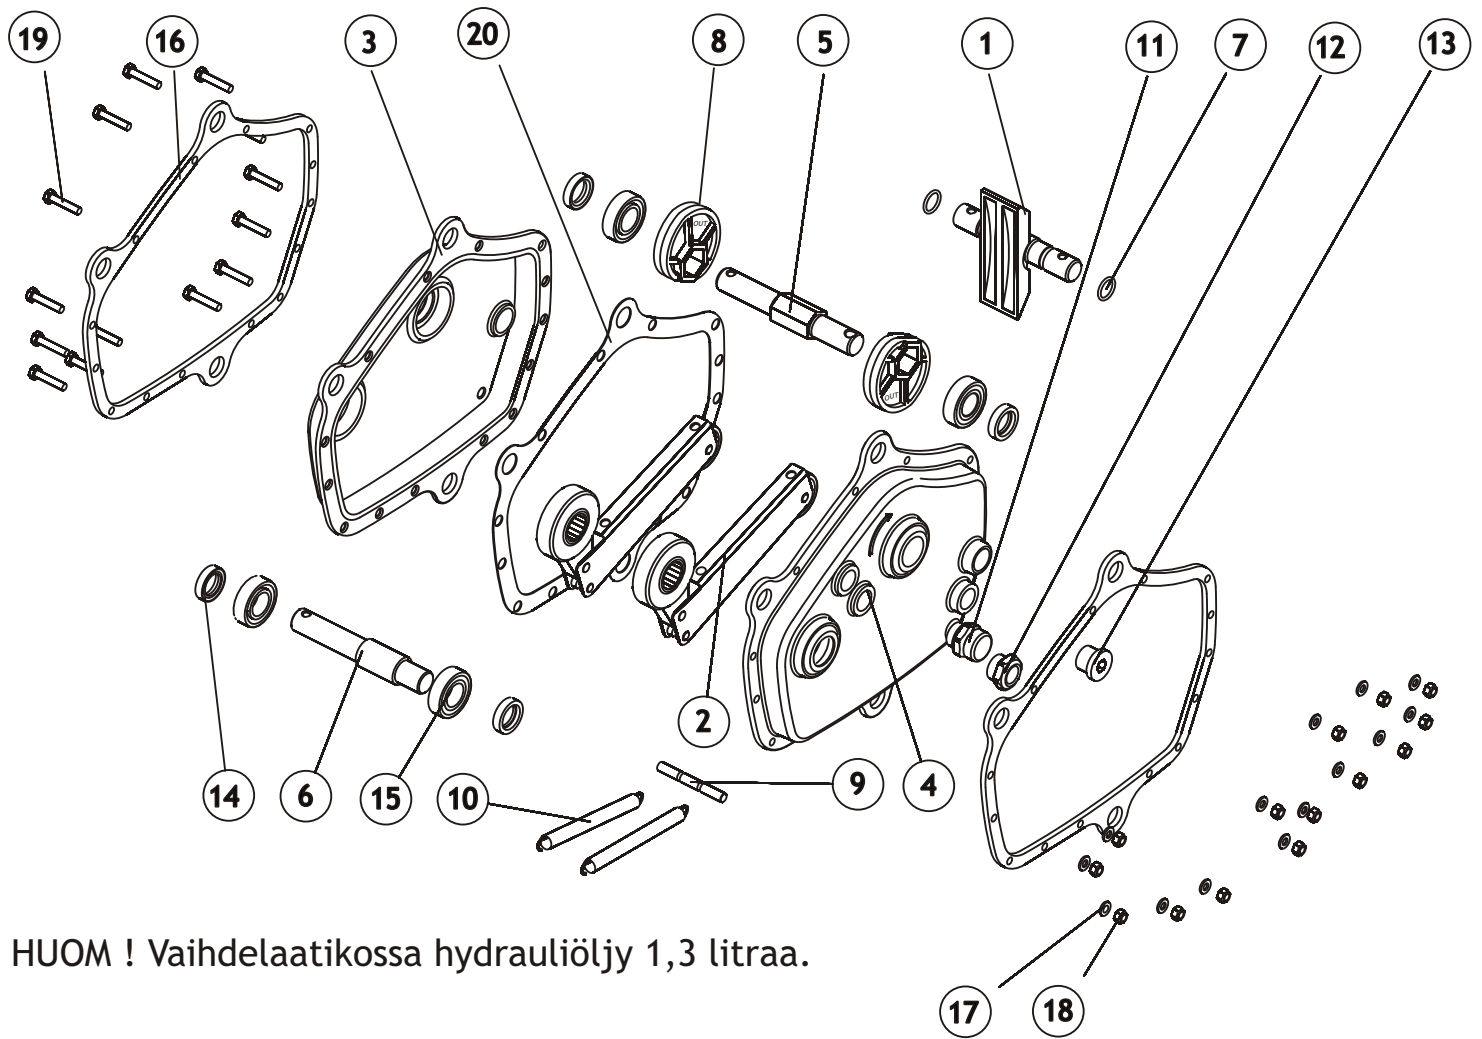

VAIHDELAATIKON KONEISTO

HUOM ! Vaihdelaatikossa hydraulijölly 1,3 litraa.

OSA	KOODI	NIMITYS	KPL 3000/4000
1	18645	SÄÄTÖAKSELI HITS.	1
2	18628	VIPU KP	2
3	18647	VAIHDELAATIKON TAKAKANSI	1
4	18648	VAIHDELAATIKON ETUKANSI	1
5	18613	LIMPPUAKSELI	1
6	18614	TOISIOAKSELI	1
7	D163240	O-RENGAS 16.3X2.4	2
8	18627	RYTMIPYÖRÄ	2
9	18629	TAPPI JOUSIEN ALAPÄÄ	1
10	18626	JOUSI	2
11	D123000	HUOHOTINKORKKI 1/2"	1
12	DG120TLA	ÖLJYSILMÄ 1/2"	1
13	D43201	Kuusiokolotulppa E336 1/2"	1
14	CNA20307	STEFA 20X30X7	4
15	CE6004000	LAAKERI 6004	4
16	21212	KIRISTYSVANNE	2
17	B560E1524	Aluslaatta M 6 Din125A Zn	14
18	AG6113014	6-Mutteri II M 6 Din985-8 Zn	14
19	A06101014	6-Ruuvi M6X30 8.8 Din 933 Zn	14
20	21225	KANNENTIIVISTE	1
	18649	VAIHDELAATIKKO KOOTTU	2