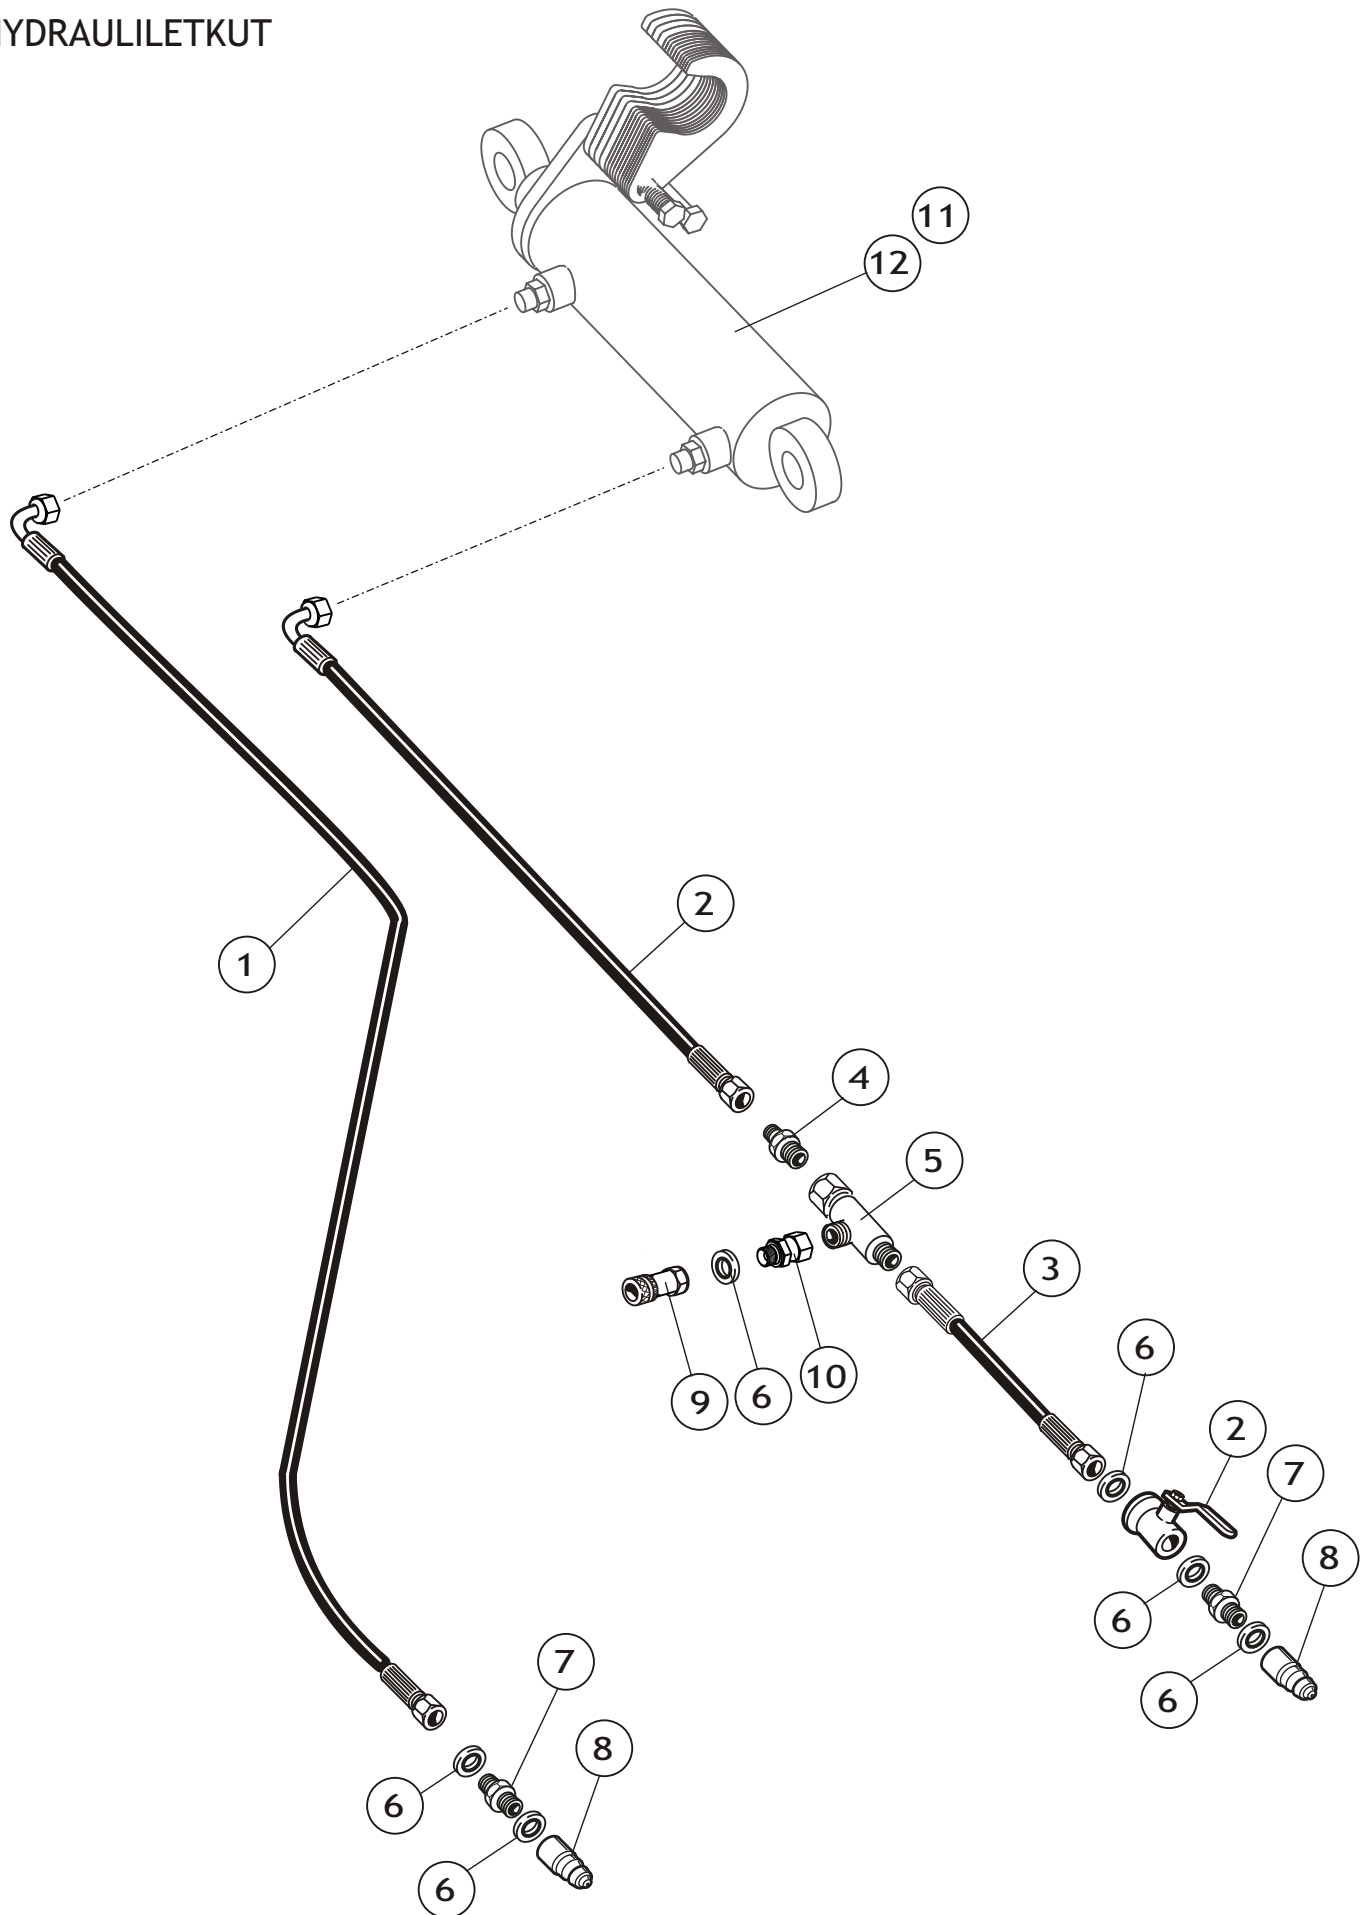

HYDRAULILETKUT

OSA	KOODI	NIMITYS	KPL MAESTRO3000	KPL MAESTRO40001
1	D17684	SYLINTERIN LETKU L=7200	1	1
2	D17686	SYLINTERIN LETKU L=1200	1	1
3	D17875	SYLINTERIN LETKU L=5600	1	1
4	202-04-08	SUPISTUSNIPPA	1	1
5	747-08	L-NIPPA	1	1
6	D30000212	USIT	6	6
7	705-08-08	KAKSOISNIPPA	2	2
8	NV-08M	PIKALIITIN KOIRAS	2	2
9	NV-08F	PIKALIITIN NAARAS	1	1
10	705-08-08	YHDYDNIPPA	1	1
11	17867	SYLINTERI KOOTTU	1	1
12	17366	SYLINTERI HITSATTU (EI LAMMELLEJA)	1	1