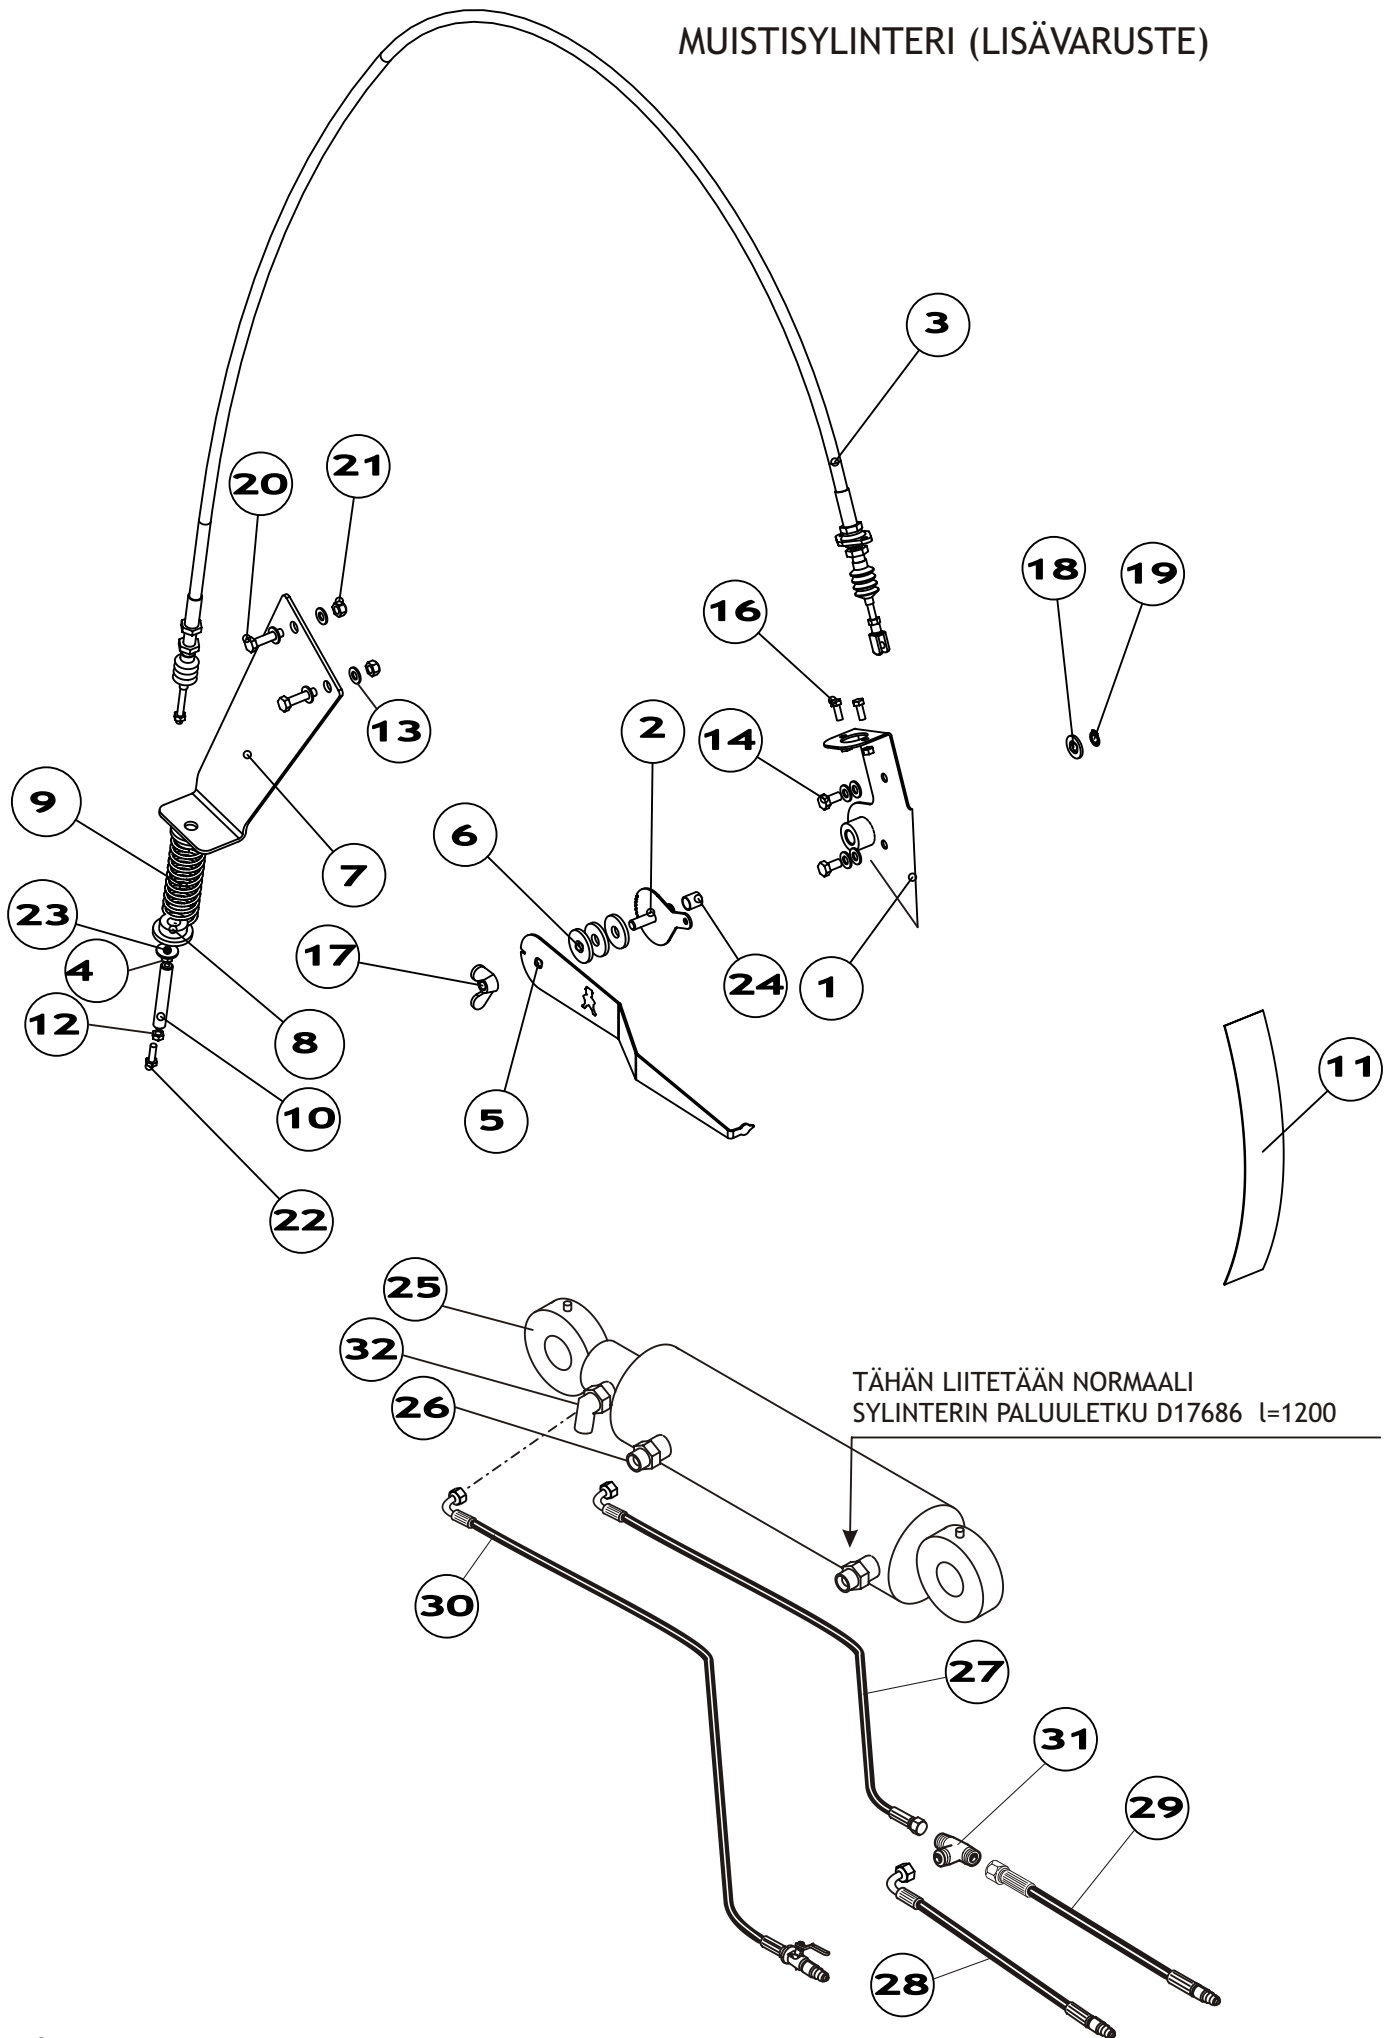

MUISTISYLINTERI (LISÄVARUSTE)

OSA	KOODI	NIMITYS	KPL
1	22820	RUNKOLEVY HITS.	1
2	18383	KÄÄNTÖLEVY HITS.	1
3	D40115	KAAPELI VIISARILLE 3500/8	1
4	Ag8111014	6-MUTTERI M8 DIN934	2
5	18343	VIISARI	1
6	14987	KUMIPRIKKA 4*35/12	3
7	18342	VAIJERINPIDIN	1
8	18371	HOLKKI JOUSELLE	2
9	D51111	PUR.JOUSA 36.5*100/3.2 4-51111	1
10	22821	KIERRETAPPI VAIJERIIN M6/M8	1
11	CF18417	TARRA VIISARILLE	1
12	AG6111014	6-MUTTERI M 6 DIN934-8 ZN	6
13	B60649	ALUSLAATTA M 8 DIN125A A2 AISI	8
14	A04220	6-RUUVI M8X16 A2-80 DIN 933 A	2
16	A060G1024	6-RUUVI M6X16 8.8 DIN 933 ZN	4
17	AGA11J014	SIIPIMUTTERI M10 DIN315 ZN	1
18	B5C0R2024	ALUSLAATTA M12 DIN125A ZN	1
19	BH0C10011	SEGER RENG AKS 12X1 DIN471	1
20	A08151514	6-RUUVI M8X35 8.8 DIN 933 ZN	2
21	A50710	6-MUTTERI IL M8 A2 DIN985 AISI	2
22	A061A1524	6-RUUVI M6X40 8.8 DIN 933 ZN	1
23	B580N1524	KORILAATTA M 8 DIN440R ZN	1
24	CV03L1215	DYMET LAAKERI 701 12/14/15	1
25	18310	MUISTISYLINTERI	1
26	D30000380	KAKSOISNIPPA 1/2" / 1/2"	2
27	D18419	LETKU l=6200	1
28	D18420	LETKU l=1000 KULMA	1
29	D18421	LETKU l=1000 SUORA	1
30	D18418	LETKU l=7650	1
31	D30000379	T-NIPPA 712-08	1
32	134852P	SUUNNATTAVA 90 KULMA 1/2"	1