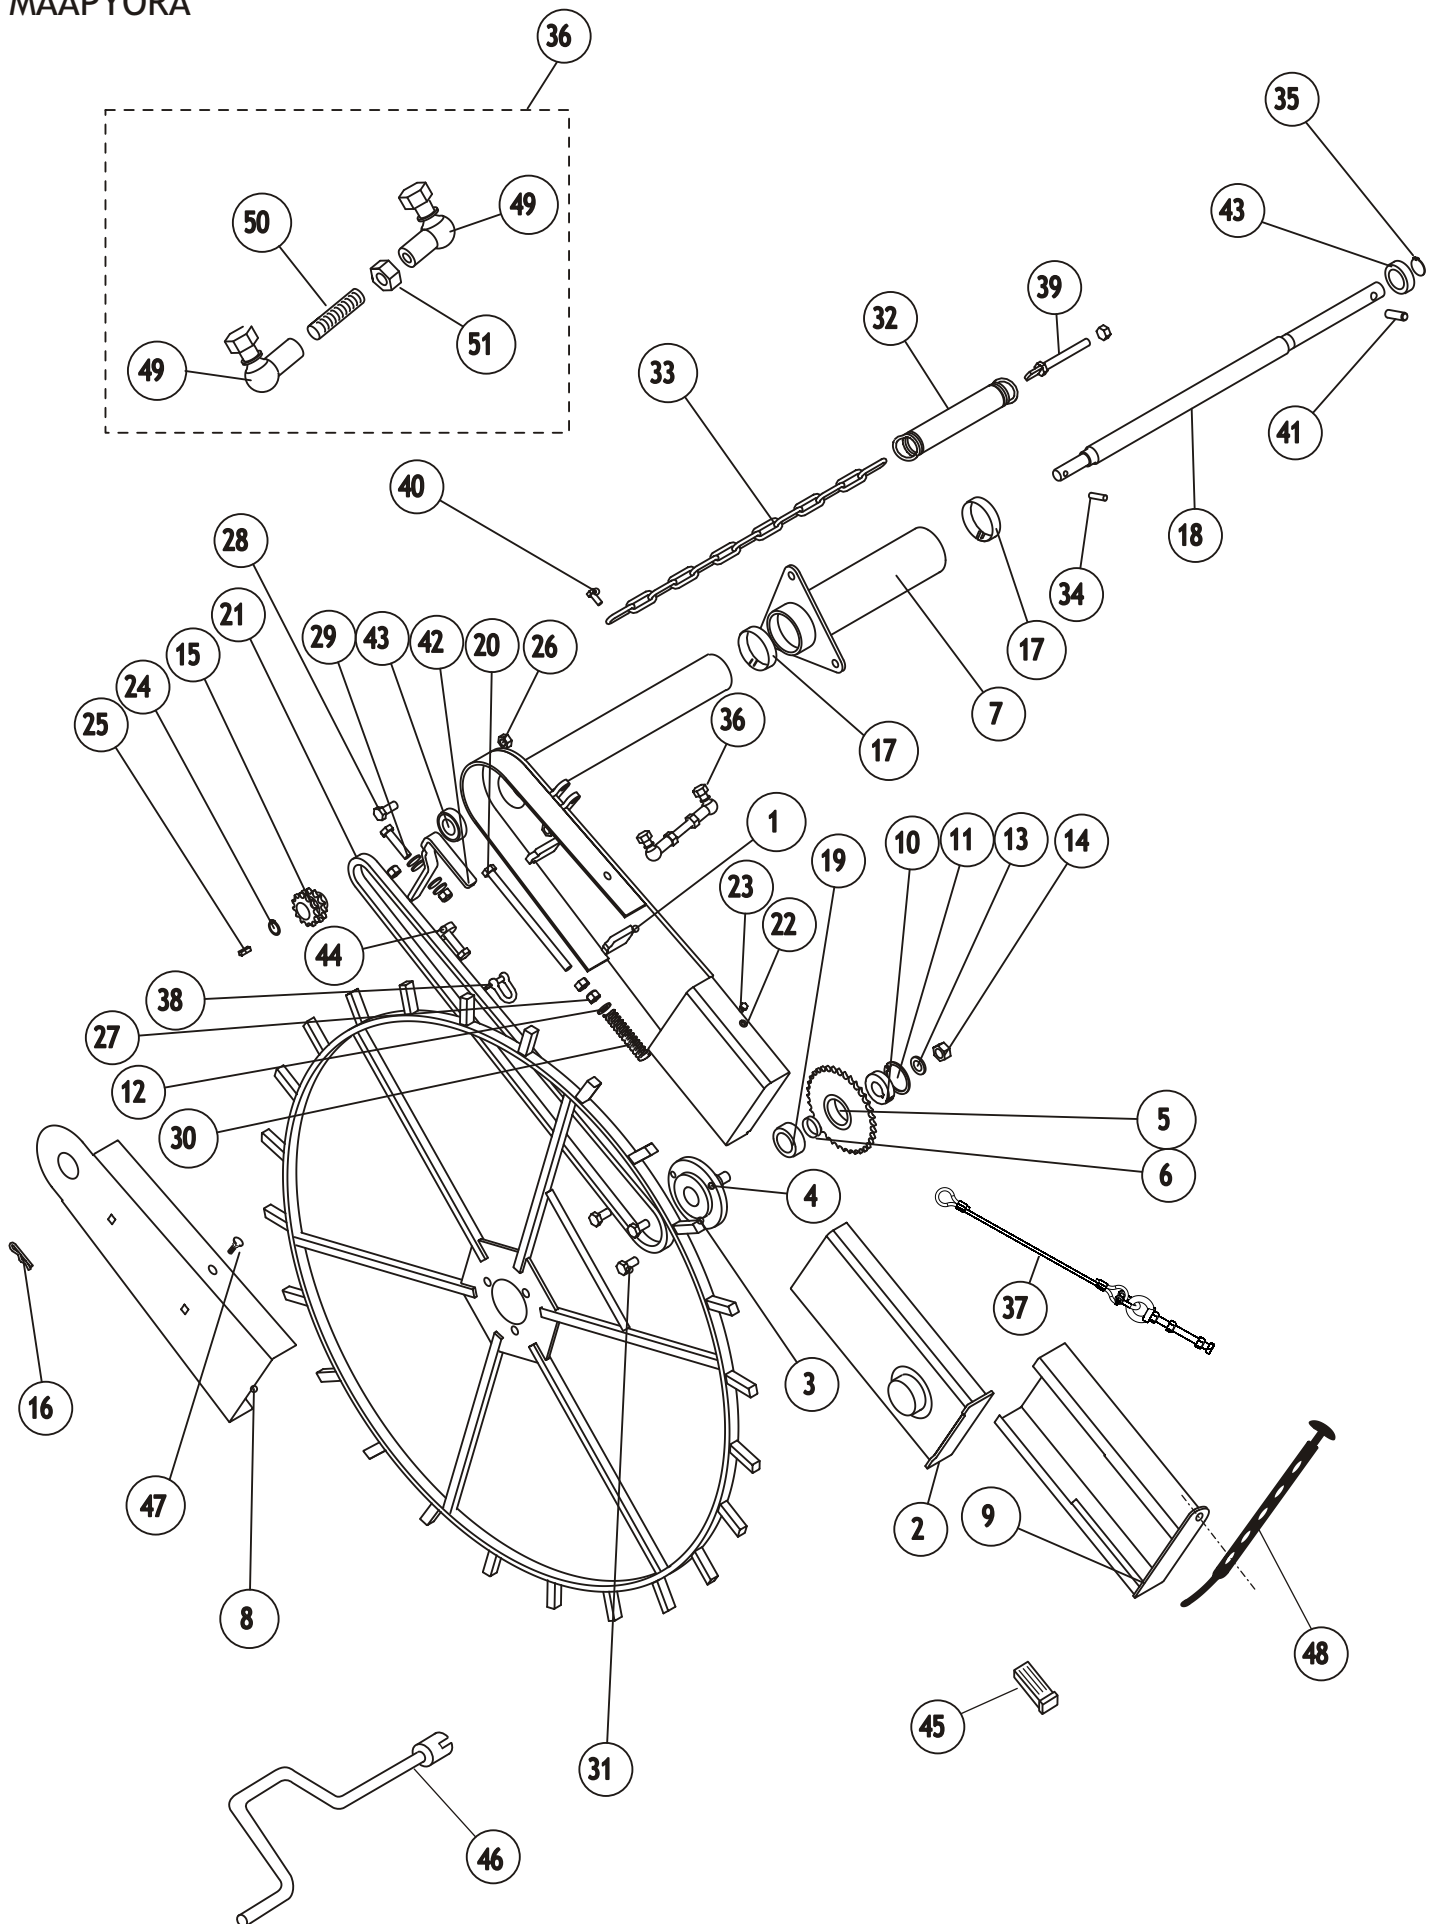

MAAPYÖRÄ

OSA	KOODI	NIMITYS	KPL MAESTRO3000	KPL MAESTRO4000
1	18038	MAAPYÖRÄN VARS	1	1
2	18046	MAAPYÖRÄN ALAOSA	1	1
3	17294	MAAPYÖRÄ HITS.	1	1
4	17295	MAAPYÖRÄ AKSELI HITS	1	1
5	17128	KP. Z22 JA Z36 HITS. JA SORV.	1	1
6	17278	VÄLIHOLKKI	1	1
7	17398	MAAPYÖRÄN KIINNIKE	1	1
8	18047	SUOJA MAAPYÖRÄÄN YLEMPI	1	1
9	18044	SUOJA ALEMPI HITS.	1	1
10	CE1020160	VAPAAKYTKIN STIEBER CSK25	1	1
11	BH1N20021	SEGER RENG REI 52X2 DIN472	2	2
12	B5COR2024	ALUSLAATTA M12 DIN125A ZN	5	5
13	B5G102524	ALUSLAATTA M16 DIN125A ZN	1	1
14	AGG111084	6-MUTTERI M16 VASENKÄTINEN	1	1
15	17131	KETJUP. Z13 HITS	1	1
16	BD3011404	NEULASOKKA 4MM DIN11024 ZN	1	1
17	17400	LIUKUHOLKKI	2	2
18	17090	AKSELI MAAPYÖRÄN YLÄP.	1	1
19	CE3205	Viistokuulalaakeri 3205A 2 RS	1	1
20	A11630	6-RUUVI M12X200 8.8 DIN933ZNC	1	1
21	18121	RULLAK. 1/2*136 RULL.	1	1
22	B560B1614	JOUSIALUSL.M 6 DIN127B ZN	1	1
23	A060A1514	6-RUUVI M6X10 8.8 DIN 933 ZN	1	1
24	BH0L12014	SEGER RENG AKS 20X1.2 DIN471	1	1
25	17577	KIILA 6*6*60	1	1
26	AGC111014	6-MUTTERI M12 DIN934-8 ZN	6	6
27	AGC113014	6-MUTTERI IL M12 DIN985-8 ZN	3	3
28	A0C101512	6-RUUVI M12X30 8.8 DIN933ZNC	3	3
29	A0C1L1514	6-RUUVI M12X50 8.8 DIN931ZN	2	2
30	E47725	PURISTUSJOUSI 4394-7725 AISI	1	1
31	A0C0S1512	DIN_EN_24017-M12x25	3	3
32	D14711600	Vetojousi 5*40*250 4-7116S	1	1
33	17723	VETOKETTINKI MAAPYÖRÄÄN	1	1
34	B88160001	JOUSISOKKA 8X36 DIN1481 ZNC	1	1
35	BH0S10S14	SEGER RENG AKS 25X1.2 DIN471	1	1
36	18523	VIPU KOOTTU M14	1	1
37	17740	NOSTOVAIJERI KOOTTU	1	1
38	BC3000002	RUUVISAKKELI M8 ZN	1	1
39	707510	KIRISTYSRUUVI KIRISTYPANT HITS	1	1
40	A080L1514	6-RUUVI M8X20 8.8 DIN 933 ZN	1	1
41	B8C140001	JOUSISOKKA 12X40 DIN1481 ZNC	1	1
42	17844	VIPU MAAPYÖRÄÄN	1	1
43	CE62052RS	KUULALAAKERI 6205 2 RS	2	2
44	17890	RULLA KAHVAAN	1	1
45	D30093	ULOSVETOKAHVAN MUOVITUPPI	1	1
46	137660	KIERTOKOEVEIVI 3-12634	1	1
47	A01560	SORMIRUUVI M6*10	1	1
48	D41542000	KUMIKIINNIKE	1	1
49	BH80H1929	KUULANIVEL	2	2
50	18503	KIERRETANKO	1	1
51	AGE111014	6-MUTTERI M14	1	1