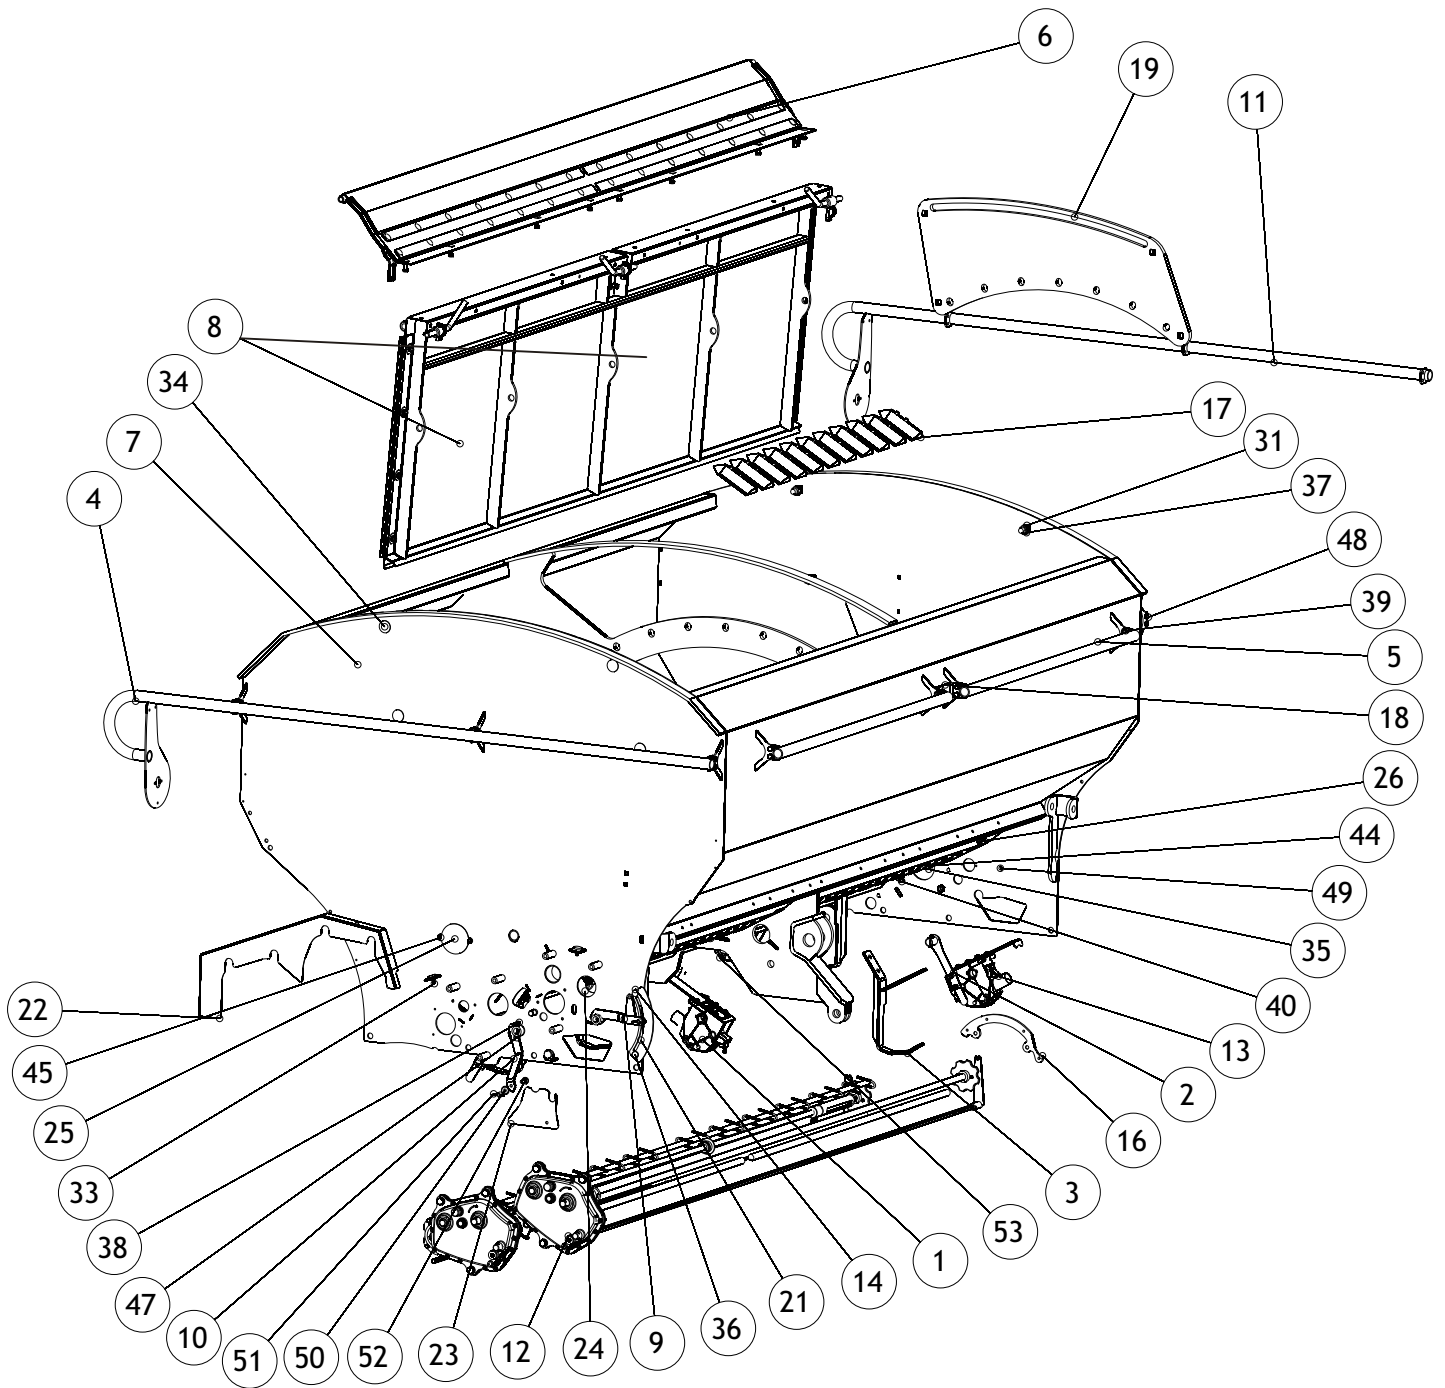

SÄILIÖ KOOTTU

OSA	KOODI	NIMITYS	KPL MAESTRO3000	KPL MAESTRO4000
1	17580	SIEMENPUOLEN SYÖTTÖKOTELO	1	1
2	17673	VIPU KP	4	4
3	17676	ASENTOLEVY HITS.	4	4
4	17895	PÄÄTYKAIDE OIK. HITS.	1	1
5	17901	ETUKAIDE	2	2
6	20731	VÄLISEINÄN YLÄOSA KP	1	
	20864	VÄLISEINÄN YLÄOSA KP		1
7	20783	SÄILIÖ HITS. 3000	1	
	20784	SÄILIÖ HITS. 4000		1
8	22262	VÄLISEINÄ OIK. KP	1	
	22279	VÄLISEINÄ VAS. KP	1	
	22809	VÄLISEINÄ OIK. KP		1
	22812	VÄLISEINÄ VAS. KP		1
9	20863	SÄÄTÖVIPU LP HITS.	1	1
10	21139	SÄÄTÖVIPU HITS. SP	1	1
11	21168	PÄÄTYKAIDE VAS.	1	1
12	21241	KONEISTO 3000	1	
	21242	KONEISTO 4000		1
13	21247	LANN.PUOLEN SYÖTTÖKOTELO	18	24
14	13445	HOLKKI KETJUNKIRISTÄJÄÄN	6	6
15	160828	LAAK. YLEMPI PUOLIKAS	3	4
16	17705	ASTEIKKOLEVY	2	2
17	D17941	POHJAKARTIO	16	22
18	18441	VÄLITUKI ETUKAITEELLE	1	1
19	20771	YLÄVÄLISEINÄN OHJURI	2	2
20	20861	LAAK. ALEMPI PUOLIKAS	3	3
21	21114	ASTEIKKOKAARI LP	1	1
22	21115	KONEISTONSUOJA ISO	1	1
23	21119	SUOJA ALEMPI	1	1
24	21123	SISÄSUOJA	1	1
25	21204	LISÄSUOJA SEKOITINAKS.	2	2
26	21248	TULPPA SFL 32x0,8-2,0	2	2
27	D40004061	NIPPUSIDE 4,8*188	12	12
28	D30000399	MUOVITULPPA 9mm	6	8
29	D40002022	MUOVITULPPA 42mm	2	2
30	17969	AJOURAMERKKARIT KP	1	1
31	B5G102524	ALUSLAATTA M16	8	8
33	A01560	SORMIRUUVI M6x26 34176400 MSK	6	6
34	A0G2F3514	LUKKOR.M16x40 8.8 DIN603 ZN	8	8
35	A05150	LUKKORUUVI M8x20 A2 DIN603 AISI	16	16
36	A08103014	LUKKORUUVI M8x30 8.8 DIN 603 ZN	2	2
37	AGG113014	6-MUTTERI M16 IL DIN 985 ZN	8	8
38	Ag6113014	6-MUTTERI M6 IL DIN 985 ZN	4	4
39	A50710	6-MUTTERI M8 IL A2 DIN 985 AISI	20	32
40	Ag8113014	6-MUTTERI M8 IL DIN 985 ZN	16	16
41	Ag8113014	6-MUTTERI M8 IL DIN 985 ZN	2	2
42	A670A9824	X-LEVYR.4.8x13 A2 DIN 7981C POZ	18	24
43	A670G9824	X-LEVYR.4.8x16 A2 DIN 7981C POZ	6	6
44	B60800	KORILAATTA M8 DIN 9021 ZN	16	16
45	A060C1024	6-RUUVI M6x12 8.8 DIN 933 ZN	4	4
46	A060L1524	6-RUUVI M6x20 8.8 DIN 933 ZN	3	3
47	A061A1524	6-RUUVI M6x40 8.8 DIN 933 ZN	1	1
48	A080S1514	6-RUUVI M8x25 8.8 DIN 933 ZN	20	32
49	A07330	6-KOLO.UPP.M10x30 10.9 DIN 799	4	4
50	19848	KUMIPRIKKA 9*25	2	2
51	D30142	SIIPIVÄÄNNIN M8	2	2
52	A080S3014	LUKKOR.M8x25 4.6 DIN 603 ZN	2	2
53	20875	SP SYÖTTÖK.KYTKIMELLE KP	4	4
54	D17173	KANSIPEITE (JOUSIPRESSU) 3M	1	
	D18162	KANSIPEITE (JOUSIPRESSU) 4M		1