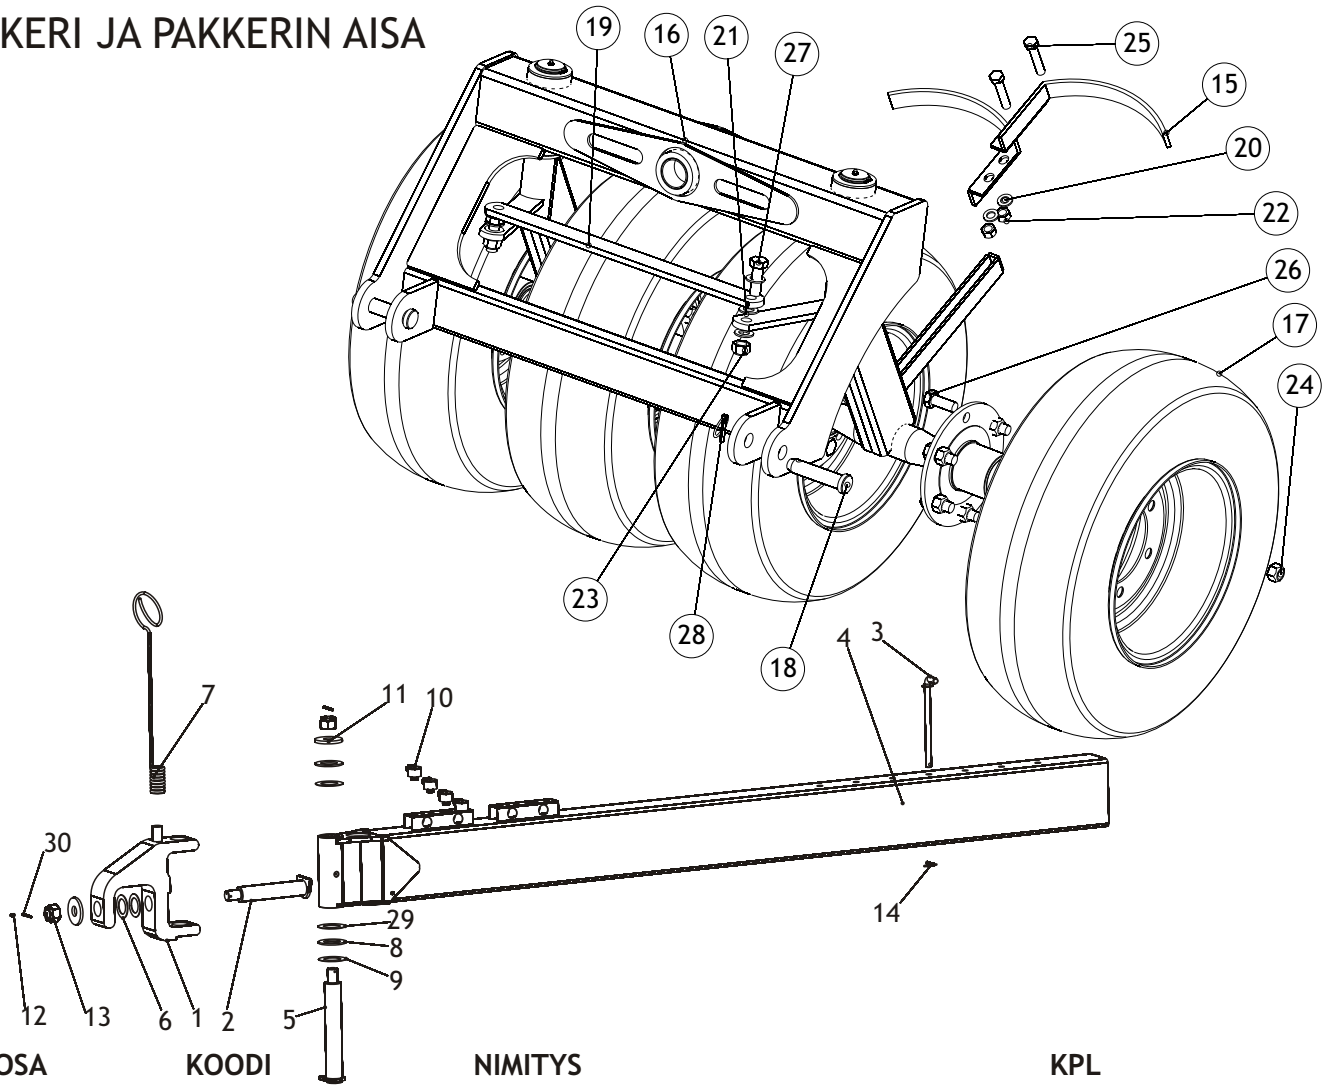

PAKKERI JA PAKKERIN AISA

OSA	KOODI	NIMITYS	KPL
1	20811	VETOPALA HITS.	1
2	20854	VAAKATAPPI HITS.	1
3	20804	VETOLAITTEEN TAPPI	1
4	20809	AISA PAKKERILLE HITS.	1
5	21302	PYSTYTAPPI	1
6	14858	PAINELAAKERI NIVELEEN	2
7	26858	HYDR.LETKUN KANNATIN	1
8	18568	VÄLIRENGAS 5	2
9	18641	VÄLIRENGAS 1.5	1
10	D24323	LETKUN KIINNITIN	4
11	867190P	ALUSLEVY 100/37-10	2
12	Bj6500002	RASVANIPPA M8X1.25	2
13	E73742	KRUUNUMUTT.M36X1.5 DIN935	2
14	Be8600002	RENGASSOKKA 8X45	1
15	15914	RAAPIJA HITS.	4
16	20812	PAKKERI ESIKASATTU	1
17	D30019	RENGASPAKETTI 10.0/75-15.3/10	4
18	14861	NOSTOVARREN TAPPI	2
19	16068	RAIDETANKO	1
20	B5G102524	ALUSLAATTA M16 DIN125 ZN	4
21	B5L173024	ALUSLAATTA M20 DIN125 ZN	6
22	AGG113014	6-MUTTERI M16 IL DIN985 ZN	4
23	A51902	6-MUTTERI M20X1.5 DIN960 ZN	2
24	A51900	6-MUTTERI M20X1.5 DIN934 ZN	24
25	AGG113014	6-MUTTERI M16 IL DIN985 ZN	4
26	AOL1F1214	6-RUUVI M20X1.5X50 8.8 DIN961 ZN	24
27	AOL201524	6-RUUVI M20X60 8.8 DIN933 ZN	2
28	Be8600002	RENGASSOKKA 6X40	2
29	Cv600705	PAINELAAKERI 705-60	2
30	Ba5200004	SAKSISOKKA 5X60	2