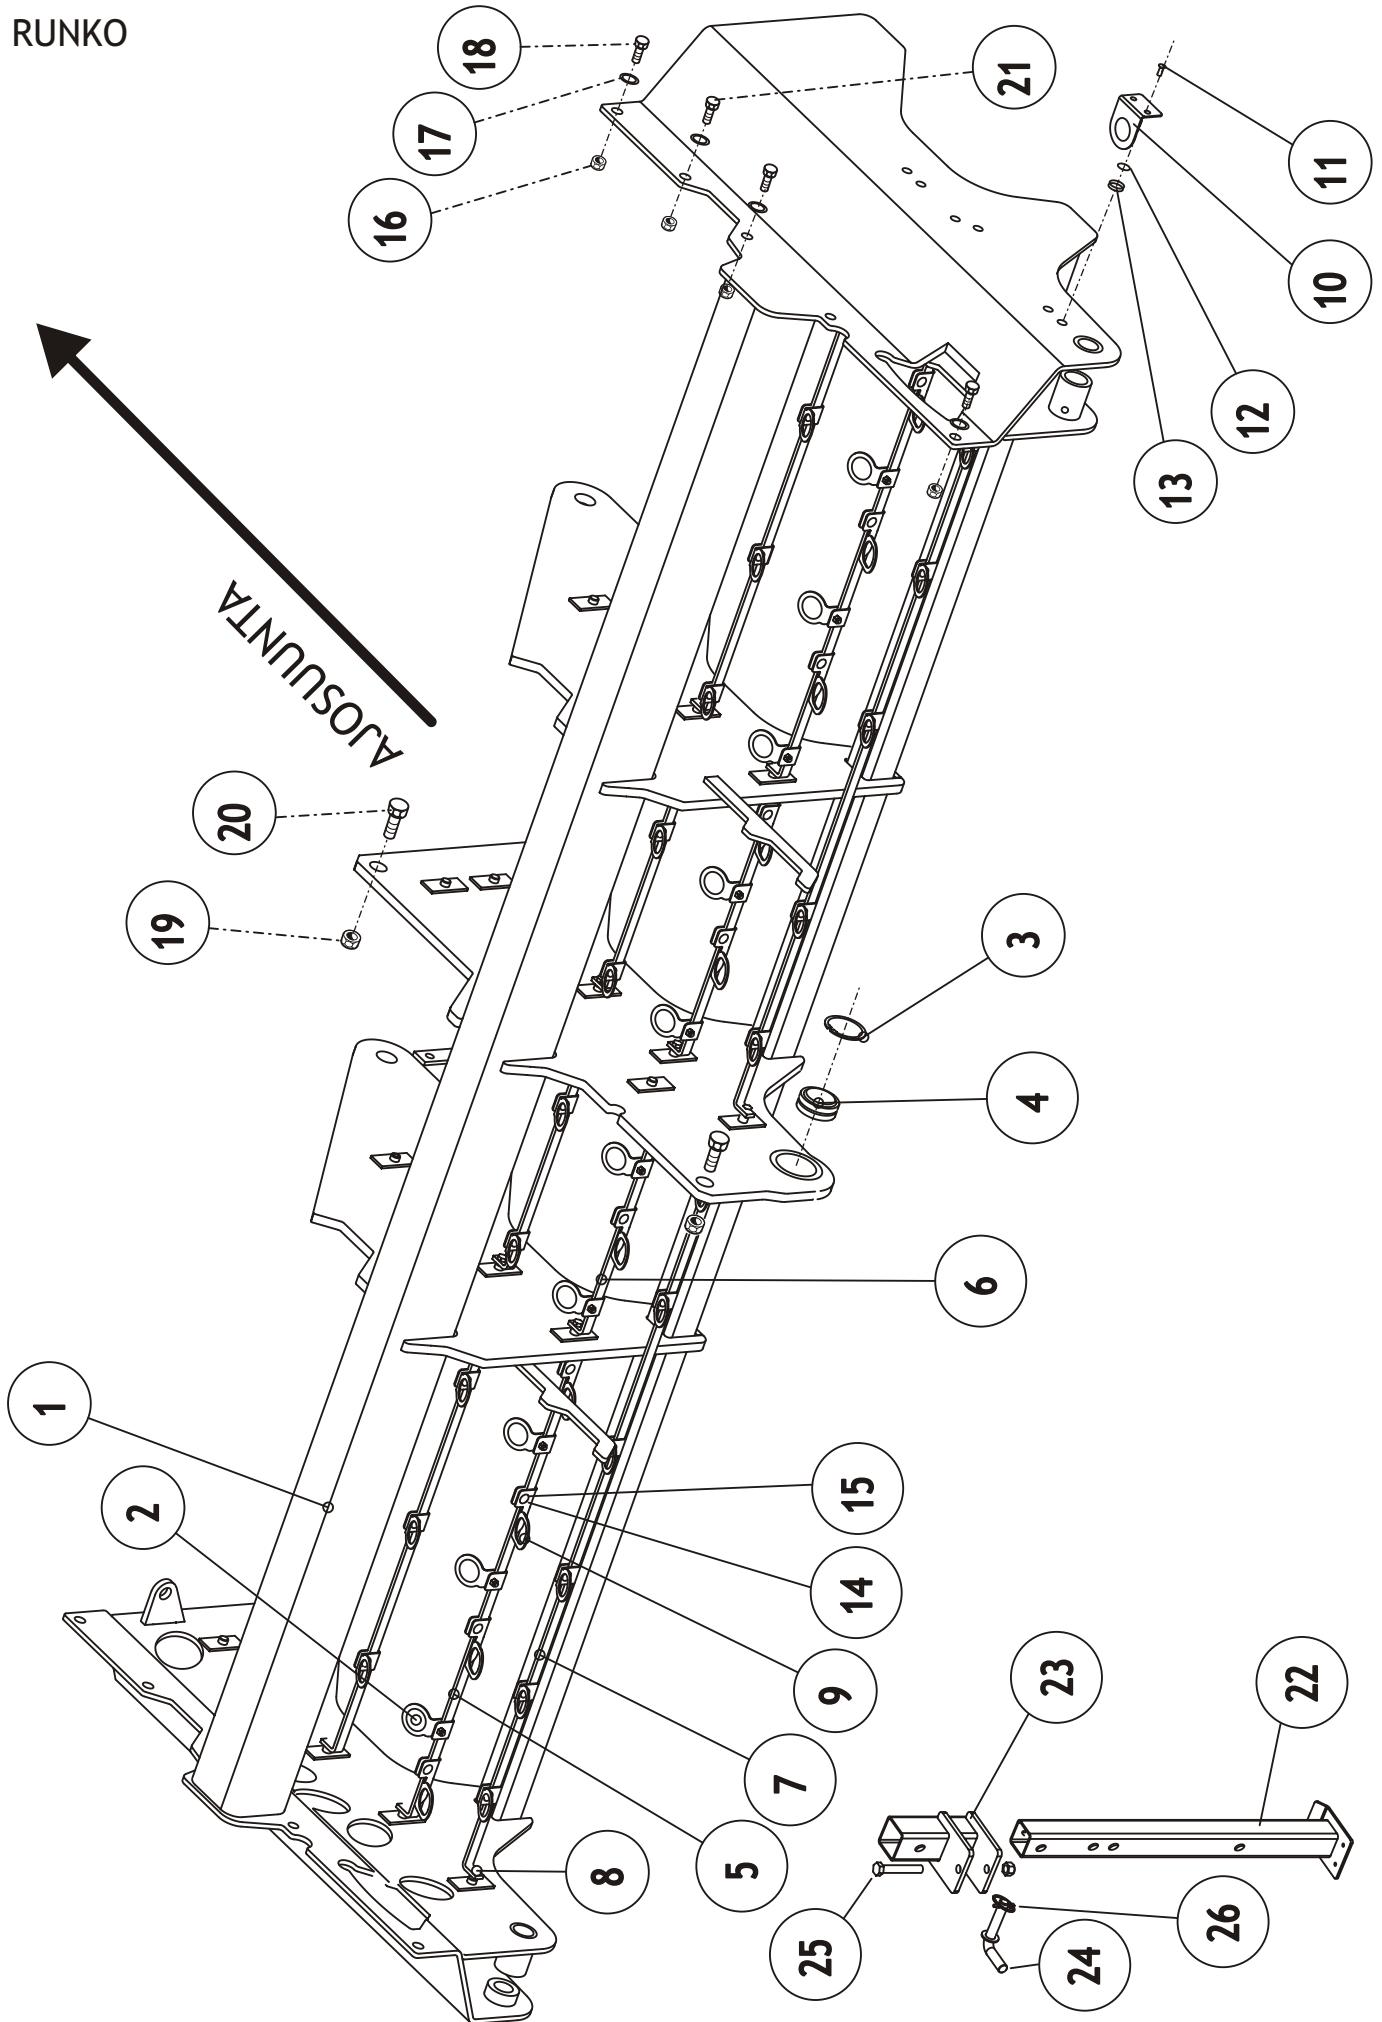

RUNKO

V13

OSA	KOODI	NIMITYS	KPL	
			MAESTRO3000	MAESTRO4000
1	17285	RUNKO HITSATTU	1	1
	18074	RUNKO HITSATTU		45
2	17776	OHJUURI	33	1
3	BH2220021	SEGER 62x2	1	1
4	CEGE40	NIVELLAAKERI INA GE 40 DO	1	1
5	18928	KIINNITYSLATTA L=857	4	4
	18931	KIINNITYSLATTA L=1357	4	4
6	18930	KIINNITYSLATTA L=487	4	4
7	18931	KIINNITYSLATTA L=1357	2	2
	18932	KIINNITYSLATTA L=1861	2	2
8	A080G1514	6-RUUVI M8X16 8.8 DIN 933 ZN	20	20
9	18017	OHJUURI MATAALA	11	15
10	17999	REUNIMMAINEN OHJUURI	4	4
11	A060G6024	URAR.UPP.M6X16 4.8 DIN965ZN PO	8	8
12	B560E1524	ALUSLAATTA M 6 DIN125A ZN	8	8
13	AG6111014	6-MUTTERI M 6 DIN934-8 ZN	8	8
14	A060L3014	LUKKORUUVI M6*20	44	60
15	AG6113014	KUUSIOMUTTERI M6 IL	44	60
16	AGG113014	KUUSIOMUTTERI M16 IL	8	8
17	B5G102524	ALUSLEVY M16	16	16
18	A0G2L1524	KUUSIORUUVI M16*80	2	2
19	AGR113014	KUUSIOMUTTERI M24 IL	2	2
20	A14076	KUUSIORUUVI M24*60	2	2
21	A0G1A1514	KUUSIORUUVI M16*40	6	6
22	17568	TUKIJALKA	2	2
23	17922	KIINNITYSPUTKI	2	2
24	14505	TUKIJALAN TAPPI	2	2
25	A0G3A1512	KUUSIORUUVI M16*100	2	2
26	AGG113014	KUUSIOMUTTERI M16 IL	2	2