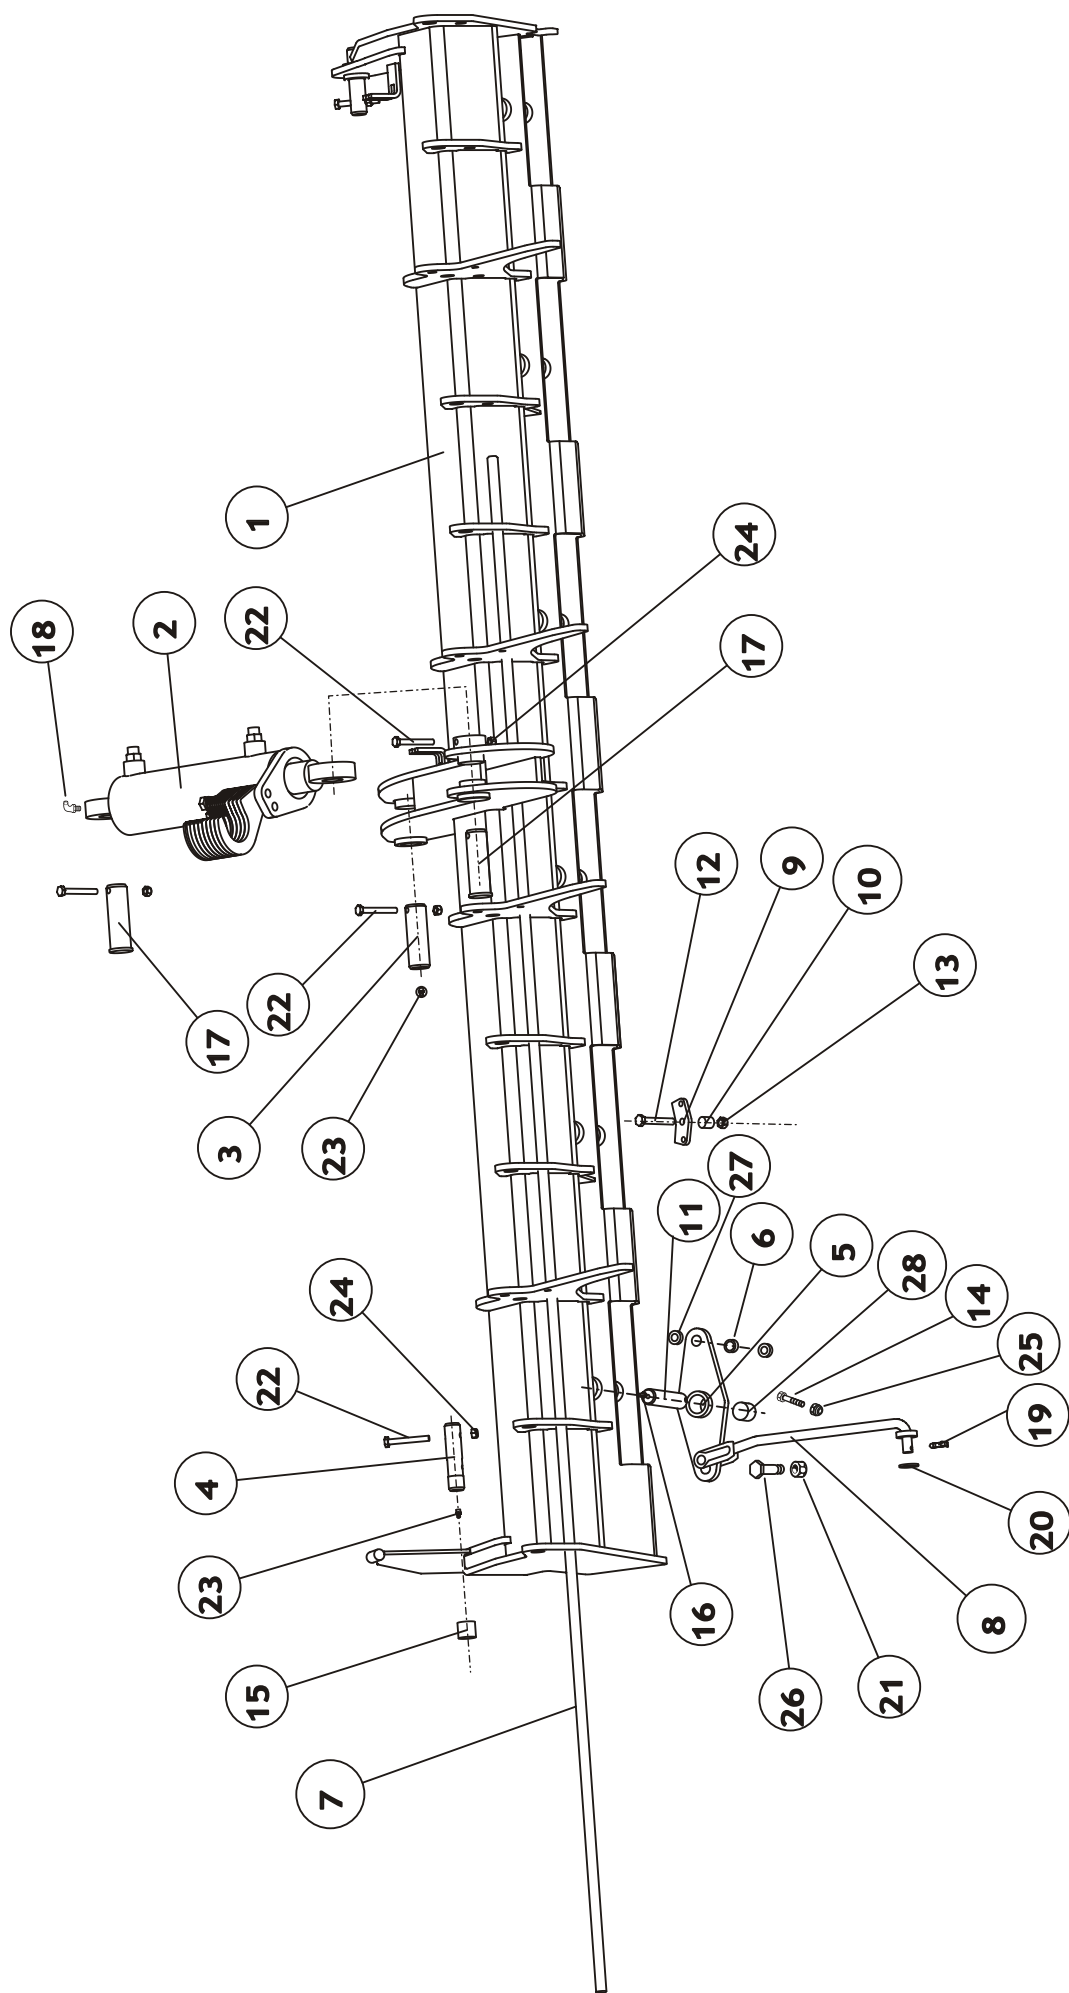

JYRÄPYÖRÄSTÖN RUNKO

OSA	KOODI	NIMITYS	KPL MAESTRO3000	KPL MAESTRO4000
1	17318	JYRÄPYÖRÄSTÖN RUNKO	1	
	18126	JYRÄPYÖRÄSTÖN RUNKO		1
2	17867	SYLINTERI KOOTTU	1	1
3	17339	TAPPI RUNKOON JYRÄPYÖRÄSTÖLLE	1	1
4	17289	TAPPI RUNKON PÄÄTYYN	2	2
5	18553	KEINULEVY KOOTTU (SIS. OSAT 6,15)	6	8
6	CEGE17	NIVELLAAKERI Ø17	12	16
7	17521	AKSELI PYÖRÄNHAARUKOILLE	1	1
	18144	AKSELI PYÖRÄNHAARUKOILLE		16
8	18815	REAKTIOTANKO PERUS HITS.Ø20	12	16
9	17349	KEINULEVY VANTAAN KIRIST.	12	16
10	17572	VÄLIHOLKKI	12	16
11	17340	TAPPI TELIKEINUIHIN	6	8
12	A0C2L1514	6-RUUVI M12X80 8.8 DIN931 ZN	12	16
13	AGC113014	6-MUTTERI IL M12 DIN985-8 ZN	12	16
14	A081S1014	6-RUUVI M8*55	6	8
15	CV0303430	Dymet Laakeri 30/34/30	2	2
16	BJ6510001	Rasvanippa M 8*1.25/45ast514	6	8
17	17667	TAPPI TYÖNTÖVARRELLE	2	2
18	Bj6157600	Rasvanippa M 6*1 90°	2	2
19	BA81F0004	SAKSISOKKA 8X45 DIN94 ZN	12	16
20	B5L173024	ALUSLAATTA M20 DIN125A ZN	12	16
21	AGG113014	KUUSIORUUVI M16 IL	12	16
22	A0A2F1514	6-RUUVI M10X75 8.8 DIN931 ZN	5	5
23	BJ6500000	RASVANIPPA M8 SUORA	3	3
24	AGA113014	6-MUTTERI IL M10 DIN985-8 ZN	5	5
25	Ag8113014	6-MUTTERI M8 IL	6	8
26	18812	REAKTIOTANGON TAPPI AV22	12	16
27	21103	VÄLIPRIKKA 17/23/5	24	32
28	CV0303440	Dymet Laakeri 30/34/40	6	8
	17366	SYLINTERI HITSATTU (EI LAMELLEJA)	1	1