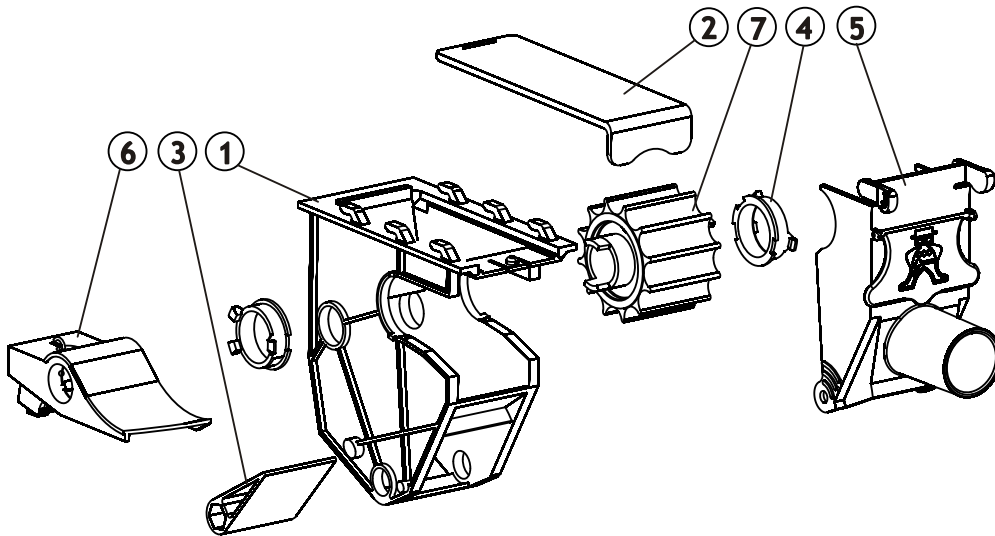

LANNOITEPUOLEN SYÖTTÖKOTELO

OSA	KOODI	NIMITYS	KPL 3000	KPL 4000
1	17101	SYÖTTÖKOTELO	24	32
2	17102	SULKULUUKKU	24	32
3	17103	VAIHTOLÄPPÄ	24	32
4	17110	SYÖTTÖRULLAN LAAKERI	48	64
5	20792	SYÖTTÖLAITTEEN LUUKKU KOOTTU	24	32
6	21249	LANN. PUOLEN POHJALÄPPÄ KOOTTU	24	32
7	18518	LANNOITESYÖTTÖRIHLA	24	32
	20247	SYÖTTÖKOTELO KOOTTU (1-7)	24	32