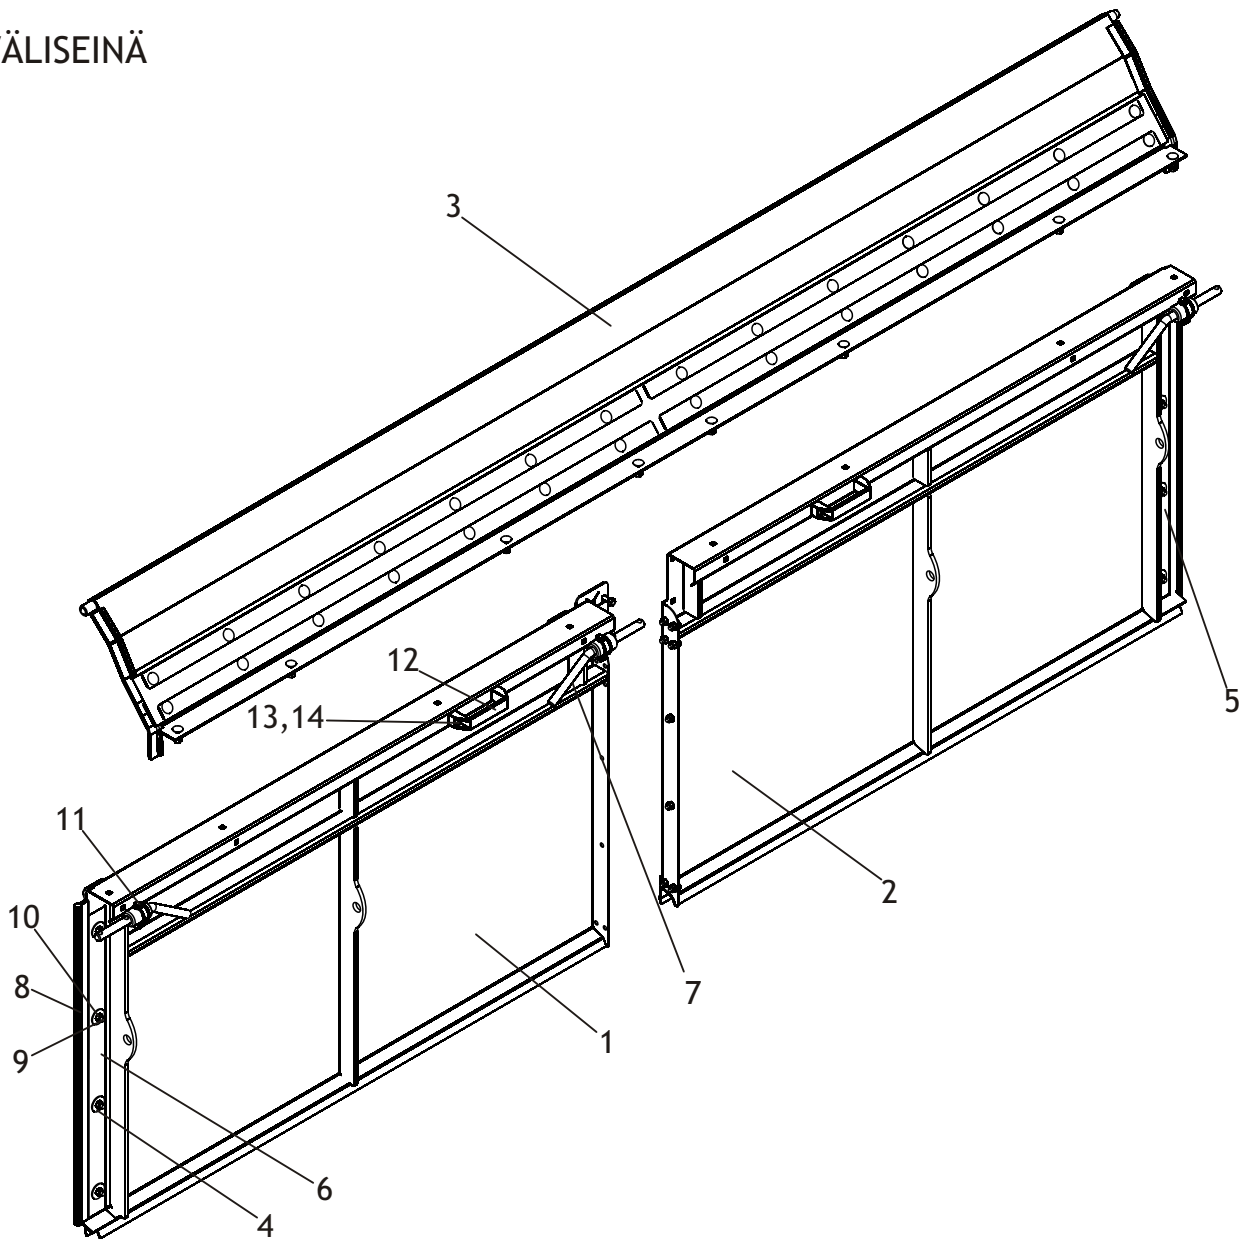

VÄLISEINÄ

OSA	KOODI	NIMITYS	Maestro 3000	Maestro 4000
			KPL	KPL
1	22277	VÄLISEINÄ OIK.HITS. 3000	1	
	22806	VÄLISEINÄ OIK.HITS. 4000		1
2	22278	VÄLISEINÄ VAS.HITS. 3000	1	
	22814	VÄLISEINÄ VAS.HITS. 4000		1
3	20836	VÄLISEINÄN YLÄOSA HITS. 3000	1	
	20868	VÄLISEINÄN YLÄOSA HITS. 4000		1
4	14591	ALUSLEVY AISI 2*32/9	8	8
5	17169	TIIVISTYSLISTA	1	1
6	18995	TIIVISTYSLISTA	1	1
7	21191	VÄLISEINÄN LUKITUSTAPPI	3	3
8	20859	TIIVISTE	2	2
9	A05150	LUKKORUUVI M8x20 A2 DIN 603 AISI	12	12
10	A50710	6-MUTTERI M8 IL A2 DIN 985 AISI	12	12
11	BEC000003	RENGASSOKKA 5080451	3	3
12	D30100	KAHVA	2	2
13	A04610	6-KOLORUUVI M8x20 A2 DIN 912 AISI	4	4
14	A50710	6-MUTTERI M8 IL A2 DIN 985 AISI	4	4
	22262	VÄLISEINÄ OIK.KP 3000	1	
	22809	VÄLISEINÄ OIK.KP 4000		1
	22279	VÄLISEINÄ VAS.KP 3000	1	
	22812	VÄLISEINÄ VAS.KP 4000		1
	20731	VÄLISEINÄN YLÄOSA KP 3000	1	
	20864	VÄLISEINÄN YLÄOSA KP 4000		1