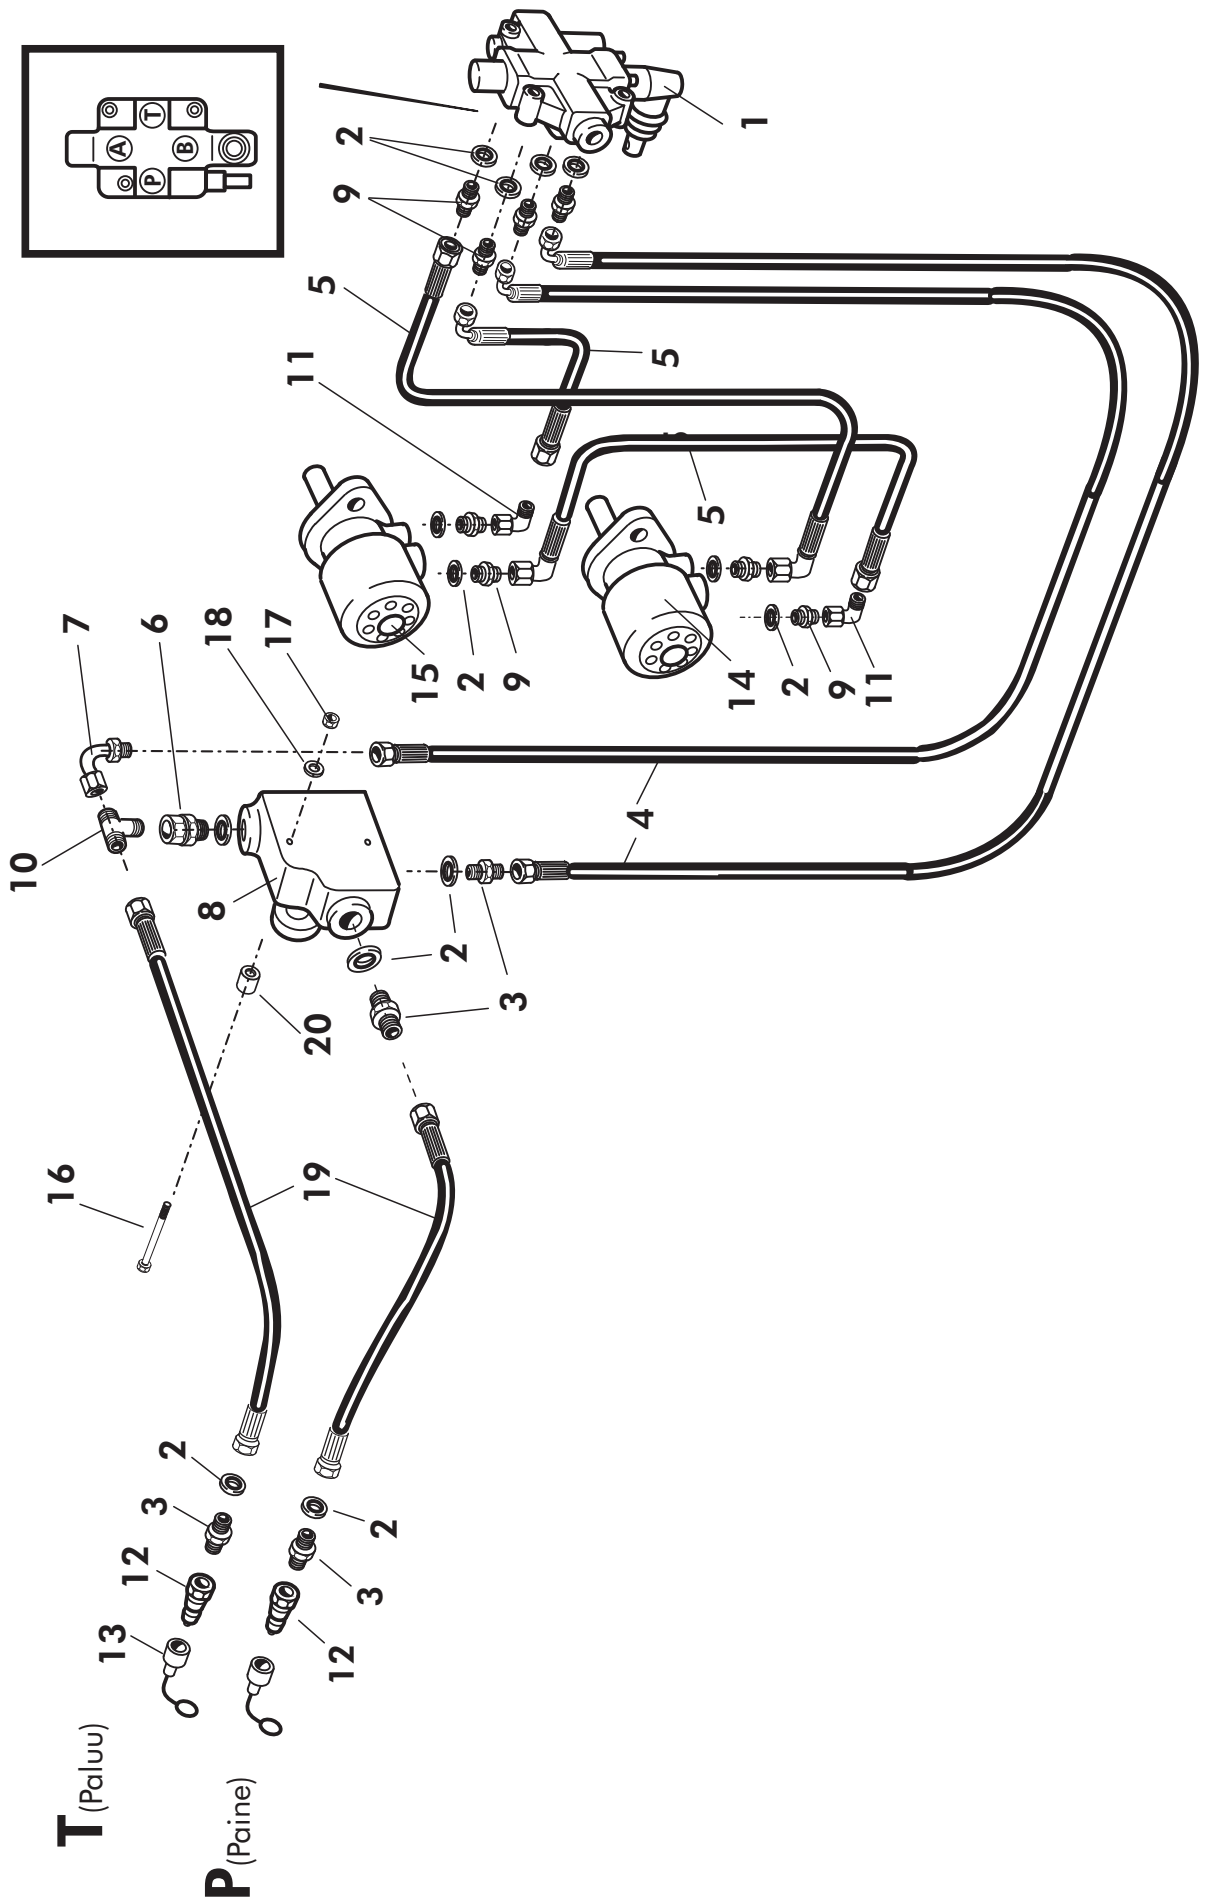

HJ10 SLT HYDRAULIC SYSTEM

VIITE ITEM	KPL QTY	OSA N:O PART NO.	KOODI CODE	NIMITYS	DESCRIPTION
1	1	D56063	SV-60 1C7 1/2"175	OHJAUSVENTTIILI	VALVE, CONTROL
2	13	D30000212	1/2"	USIT-TIIVISTE	RING, SEALING
3	4	D30000380	R1/2"/R1/2"	KAKSOISNIPPA	CONNECTOR
4	2	D30274	L=1650	HYDRLETKU	HOSE ASSY
5	3	D30288	L=620	HYDRLETKU	HOSE ASSY
6	1	D30000383	705-08-08	YHDYSNIPPA	CONNECTOR
7	1	D12356	704P-08	KULMALIITIN	CONNECTOR
8	1	41421	3-41421	MÄÄRÄNSÄÄTÖVENTTIILI FC-51	FLOW CONTROL VALVE
9	8	D30271	R1/2"/R3/8"	SUPISTUSNIPPA	CONNECTOR
10	1	D30000382	702-8	T-LIITIN	T-CONNECTOR
11	2	D12379	704-06T	KULMANIPPA	CONNECTOR
12	2	142608	DNP290	PIKALIITIN,KOIRAS	COUPLING
13	2		TFA - 08M	SUOJAHATTU	COVER
14	1	D65702000	OMP 200	HYDRAULIMOOTTORI	HYDR.MOTOR
15	1	D30000311	OMP 315	HYDRAULIMOOTTORI	HYDR.MOTOR
16	2	A06201514	M6x80	KUUSIORUUVI	HEX. SCREW
17	2	AG6113014	M6	MUTTERI	HEX. NUT
18	2	B560N1524	M6	KORIALUSLAATTA	WASHER
19	2	D30272	L=1500	HYDR.LETKU	HOSE ASSY
20	2	41422	4-41422	VÄLIHOLKKI	
		BUSHING