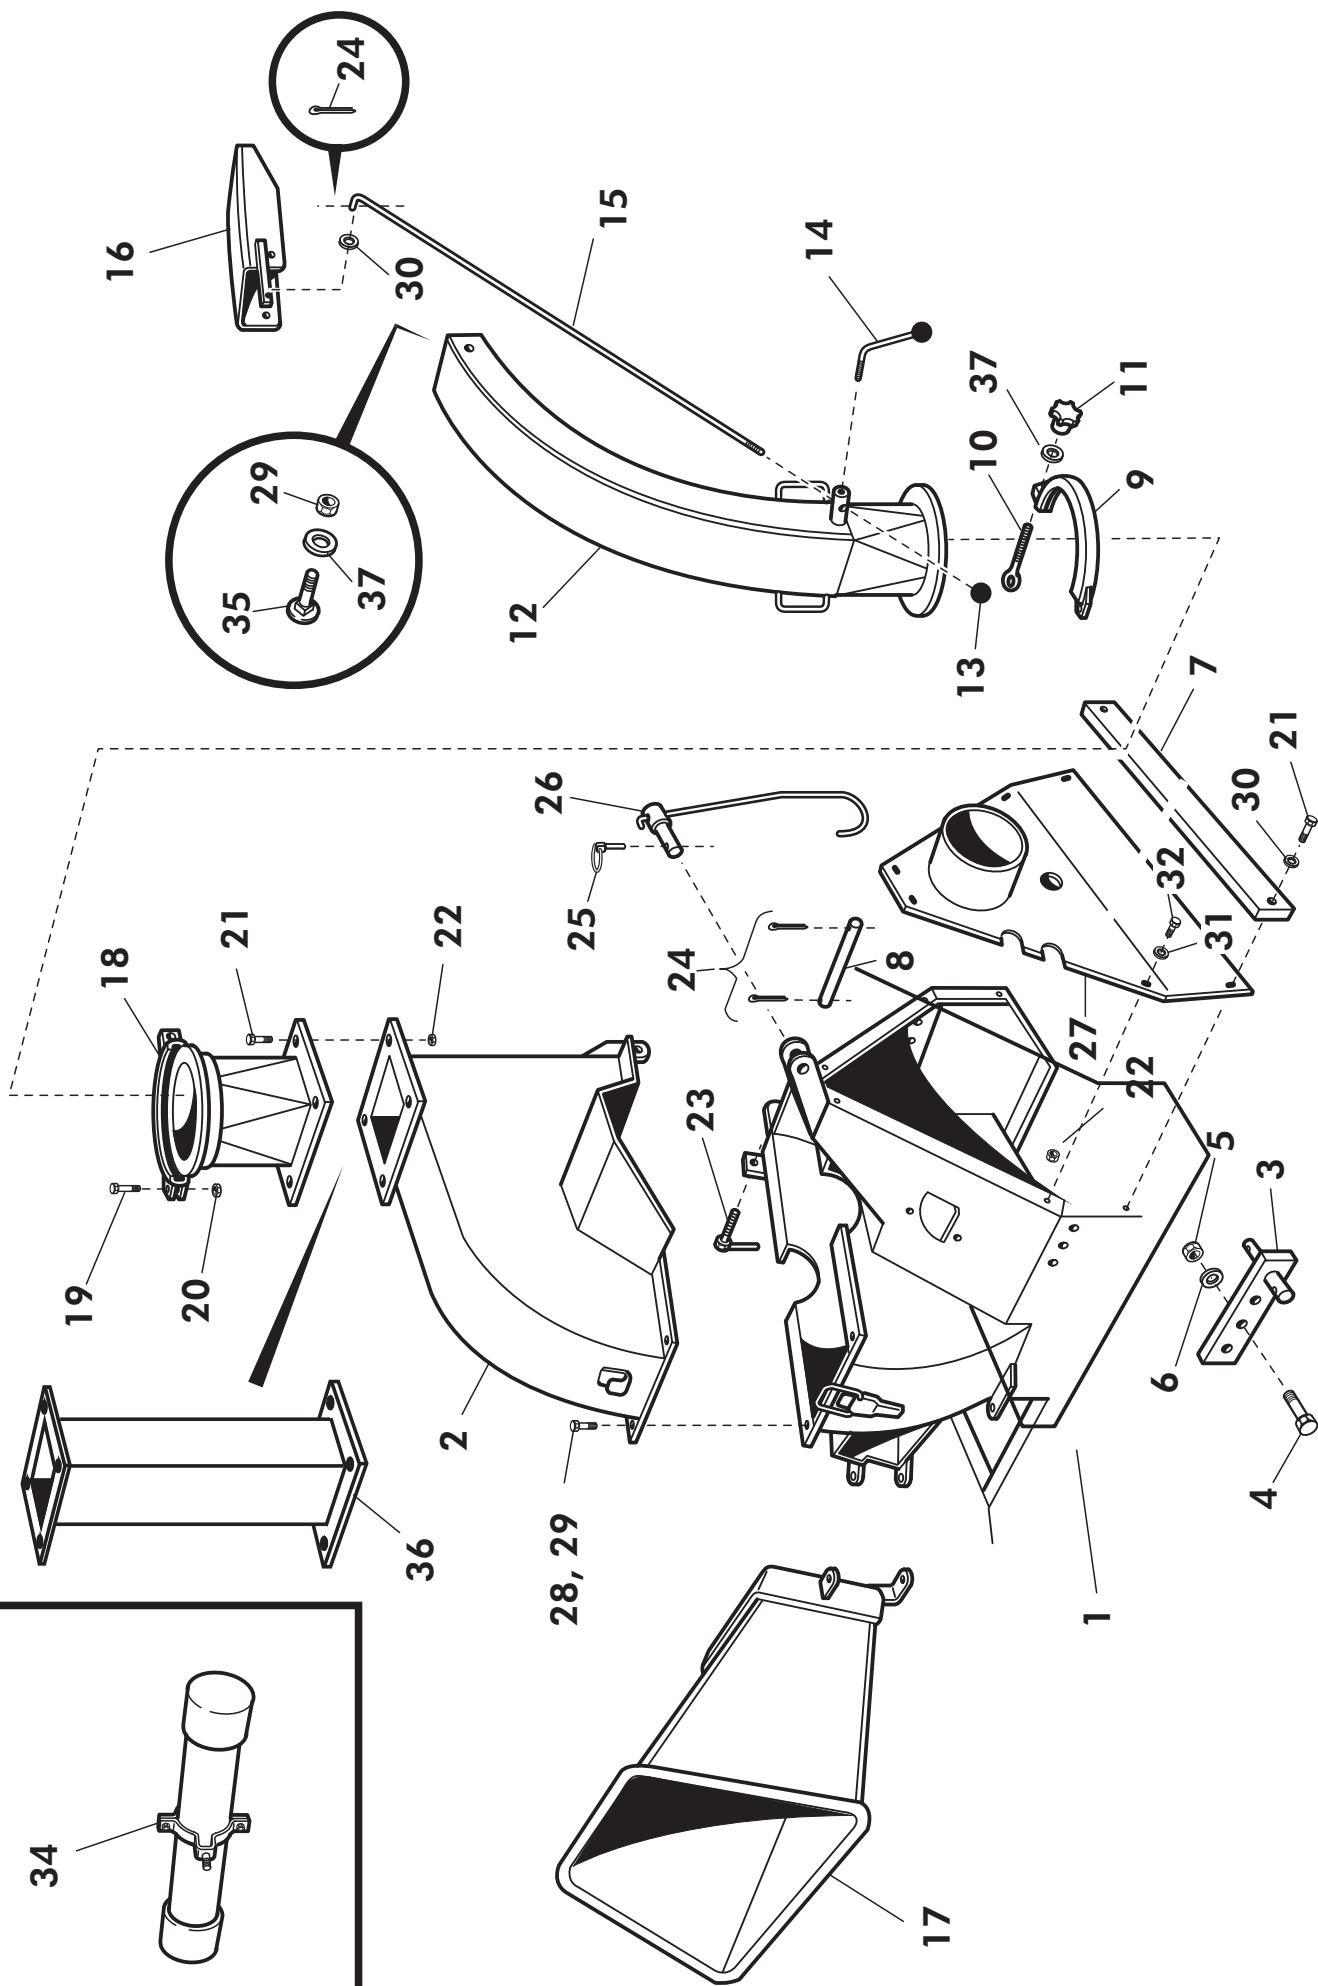

VIITE ITEM	KPL QTY	OSA N:O PART NO.	KOODI CODE	NIMITYS	DESCRIPTION
1	1	762100	3-41450	ALAKAMMIO	FRAME ASSY, LOWER
2	1	763000	3-41470	YLÄKAMMIO	FRAME ASSY, UPPER
3	2	702010	3-2800	VETOVARSI	ARM
4	2	AOU2A1514	M27x70	KUUSIORUUVI	SCREW
5	2	AGU111014	M27 IL	KUUSIOMUTTERI	NUT
6	2	B5U1D5014	M27	JOUSIALUSLEVY	WASHER
7	1	764611	4-6232	VÄLITUKI	TIEROD
8	1	766561	4-6216	SARANATAPPI	PIN, HINGE
9	1	707501	3-43242	KIRISTYSPANTA	COLLAR HALF LOCKING
10	1	707510	4-6335	KIRISTYSRUUVI	SCREW
11	1	707515	D40003900	TÄHTINUPPI	NUT, SPECIAL
12	1	41269	3-41296	HAKETORVI	SPOUT, DISCHARGE
13	2	150140	D21M12000	PALLONUPPI	KNOB, SPHERICAL
14	1	41259	3-41259	OHJAUSTANGON LUKITSIN	LEVER, LOCKING
15	1	41257	3-41257	OHJAUSTANKO	ROD, ADJUSTMENT
16	1	41268	3-41268	LIPPA	DEFLECTOR
17(M)	1	765300	3-41510	SYÖTTÖSUUPILO	INFEED CHUTE
18	1	41266	3-41266	TORVEN LÄHTÖ	ADAPTOR, MOUNTING
19	2	A08101514	M8x30	KUUSIORUUVI	SCREW
20	2	AG8113014	M8 IL	KUUSIOMUTTERI	HEX.NUT
21	6	A0A101524	M10x30	KUUSIORUUVI	HEX. SCREW
22	6	AGA113014	M10 IL	KUUSIOMUTTERI	HEX. NUT
23	1	43108	3-43108	LUKITUSRUUVI	SCREW, LOCKING
24	3	BA5100004	5x30	SAKSISOKKA	SPLITPIN
25	1	BEC000002	10x45	RENGASSOKKA	LINCHPIN
26	1	14197	3-14197	NIVELKOUKKU	DRIVE SHAFT HOOK
27	1	43434	3-43434	LISÄSUOJA	COVER
28	2	A0C151514	M12x35	KUUSIORUUVI	HEX. SCREW
29	4	AGC113014	M12 IL	KUUSIOMUTTERI	HEX. NUT
30	3	B5A0MB024	M10	ALUSLEVY	WASHER
31	6	B60600	M8	JOUSIALUSLEVY	WASHER
32	4	A080L1514	M8x20	KUUSIORUUVI	HEX. SCREW
34	1	27014	3-27014	OHJEKIRJAN SUOJAPUTKI	COVER
35	2	A09510	M12x30	LUKKORUUVI	SCREW
36	1	41278	3-41278	HAKETORVEN JATKO(LISÄVARUSTE)	DISCHARGE CHUTE (ACCESSORY)
37	3	B5C0R2024	M12	ALUSLAATTA	WASHER