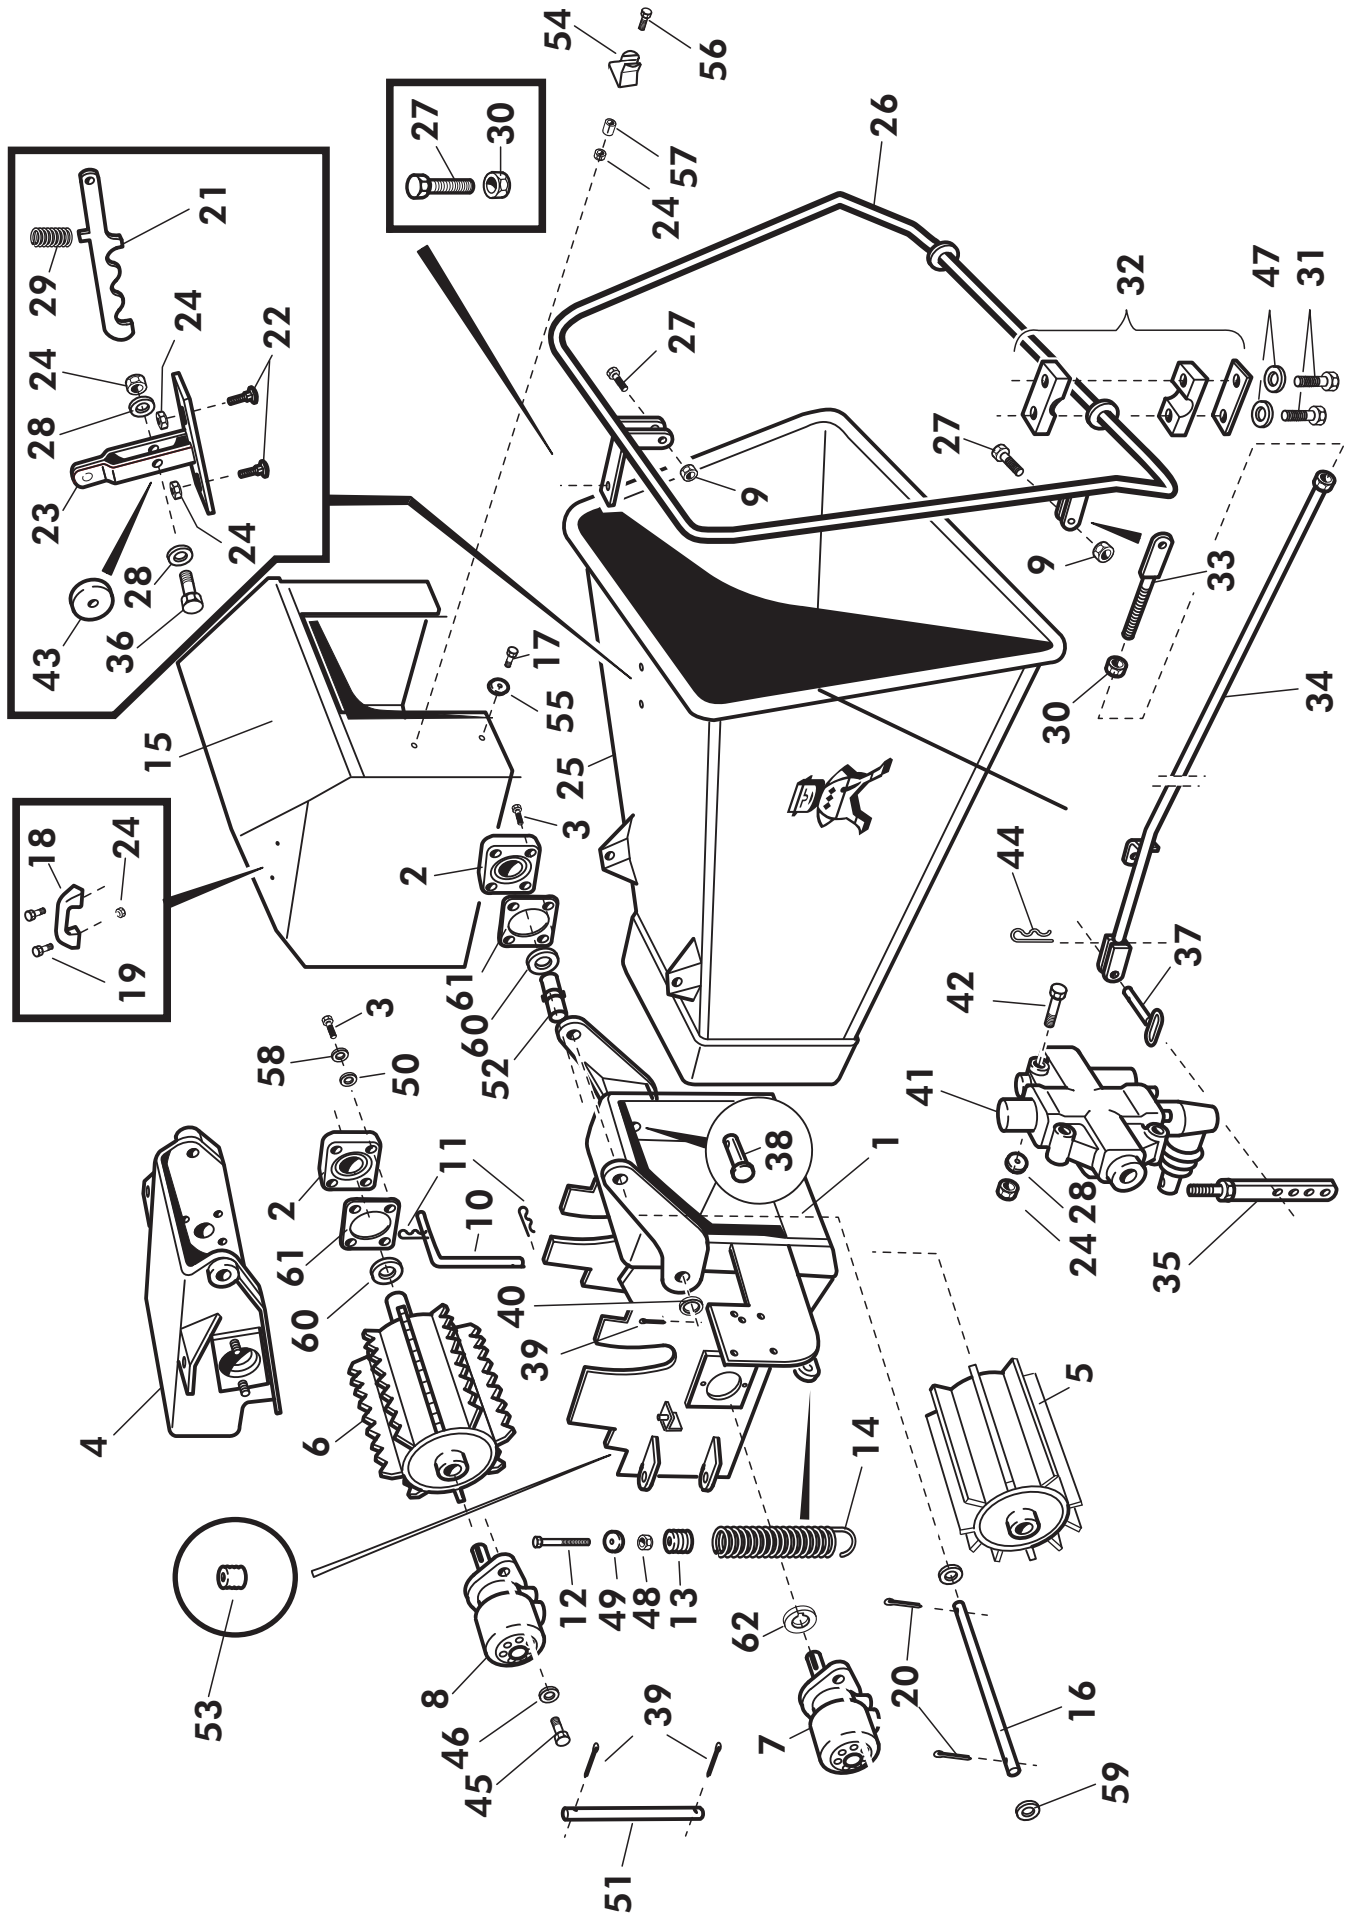

VIITE ITEM	KPL QTY	OSA N:O PART NO.	KOODI CODE	NIMITYS	DESCRIPTION
1	1	766100	3-41480	SYÖTTÖLAITTEEN RUNKO	FRAME ASSY, FEEDER
2	2	CLUCF2050	UCF 205	LAIPPALAAKERI	BEARING
3	8	AOA051524	M10×25	KUUSIORUUVI	HEX. SCREW
4	1	766400	3-43151	SYÖTTÖLAITTEEN YLÄOSA	COVER ASSY, FEEDER
5	1	766450	3-3210	SYÖTTÖRULLA ALARULLA	ROLLER, BOTTOM FEED
6	1	43407	3-43407	SYÖTTÖRULLA YLÄRULLA	ROLLER, TOP FEED
7	1	D65702000	OMP-200	HYDRAULIMOOTTORI	MOTOR, HYDRAULIC
8	1	D30000311	OMP315	HYDRAULIMOOTTORI	MOTOR, HYDRAULIC
9	4	A0C101024	M10X30	KUUSIORUUVI	SCREW
10	2	766553	4-6227	AKSELITAPPI	PIN, HINGE
11	2	BD3011404	NO 114 4 MM	HIUSOKKA	PIN
12	2	AOC3A1014	M12×100	KIRISTYSRUUVI	SCREW
(13)	2	709602	4-5922	KIINNITIN	SEAT, SPRING
(14)	2	D14592800	6×50 L=250	JOUSI	SPRING
13+14	2	766600	4-5927	JOUSI KOOTTU	SPRING ASSY
15	1	44269	3-44269	SUOJA	COVER
16	1	765141	4-6215	SARANATAPPI	PIN
17	4	A080L1514	M8×20	KUUSIORUUVI	HEX. SCREW
18	2	D30100		KANNEN KAHVA	GRIP
19	4	A080L9024	M8×16	LIERIÖURARUUVI	SCREW
20	2	BA4100004	4×30	SAKSISOKKA	SAXPINNE
21	1	41376	3-41376	LUKITSIN	CLAMPING DEVICE
22	2	A080S3014	M8×25	LUKKORUUVI	SCREW
23	1	41368	3-41368	JUOKSURULLAN RUNKO	FRAME
24	7	AG8113014	M8 IL	KUUSIOMUTTERI	HEX. NUT
25	1	41360	3-41360	SYÖTTÖSUPPILO	INFEED CHUTE
26	1	41362	3-41362	KÄYTTÖKAHVA	ROD
27	3	A0A101014	M10×30	KUUSIORUUVI	HEX. SCREW
28	2	B60650	M8	ALUSLEVY	WASHER
29	1	D14121	2X14X55 (4-41385)	PURISTUSJOUSI	SPRING
30	2	AGA111014	M10	KUUSIOMUTTERI	HEX.NUT
31	4	A06201514	M6X60	KUUSIORUUVI	HEX. SCREW
32	2	D6C528	528E	PIDIN	BRACKET
33	1	41341	3-41341	SÄÄTÖOSA	BRACKET
34	1	41373	3-41373	KÄYTTÖTANKO	BAR
35	1	41346	3-41346	VENTTIILIN VIPU	BRACKET
36	1	A08IA1514	M8X40	KUUSIORUUVI	HEX. SCREW
37	1	41382	4-41382	TAPPI	PIN
38	2	766551	4-6169	TAPPI	PIN
39	2	BA5100004	5X30	SAKSISOKKA	SPLITPIN