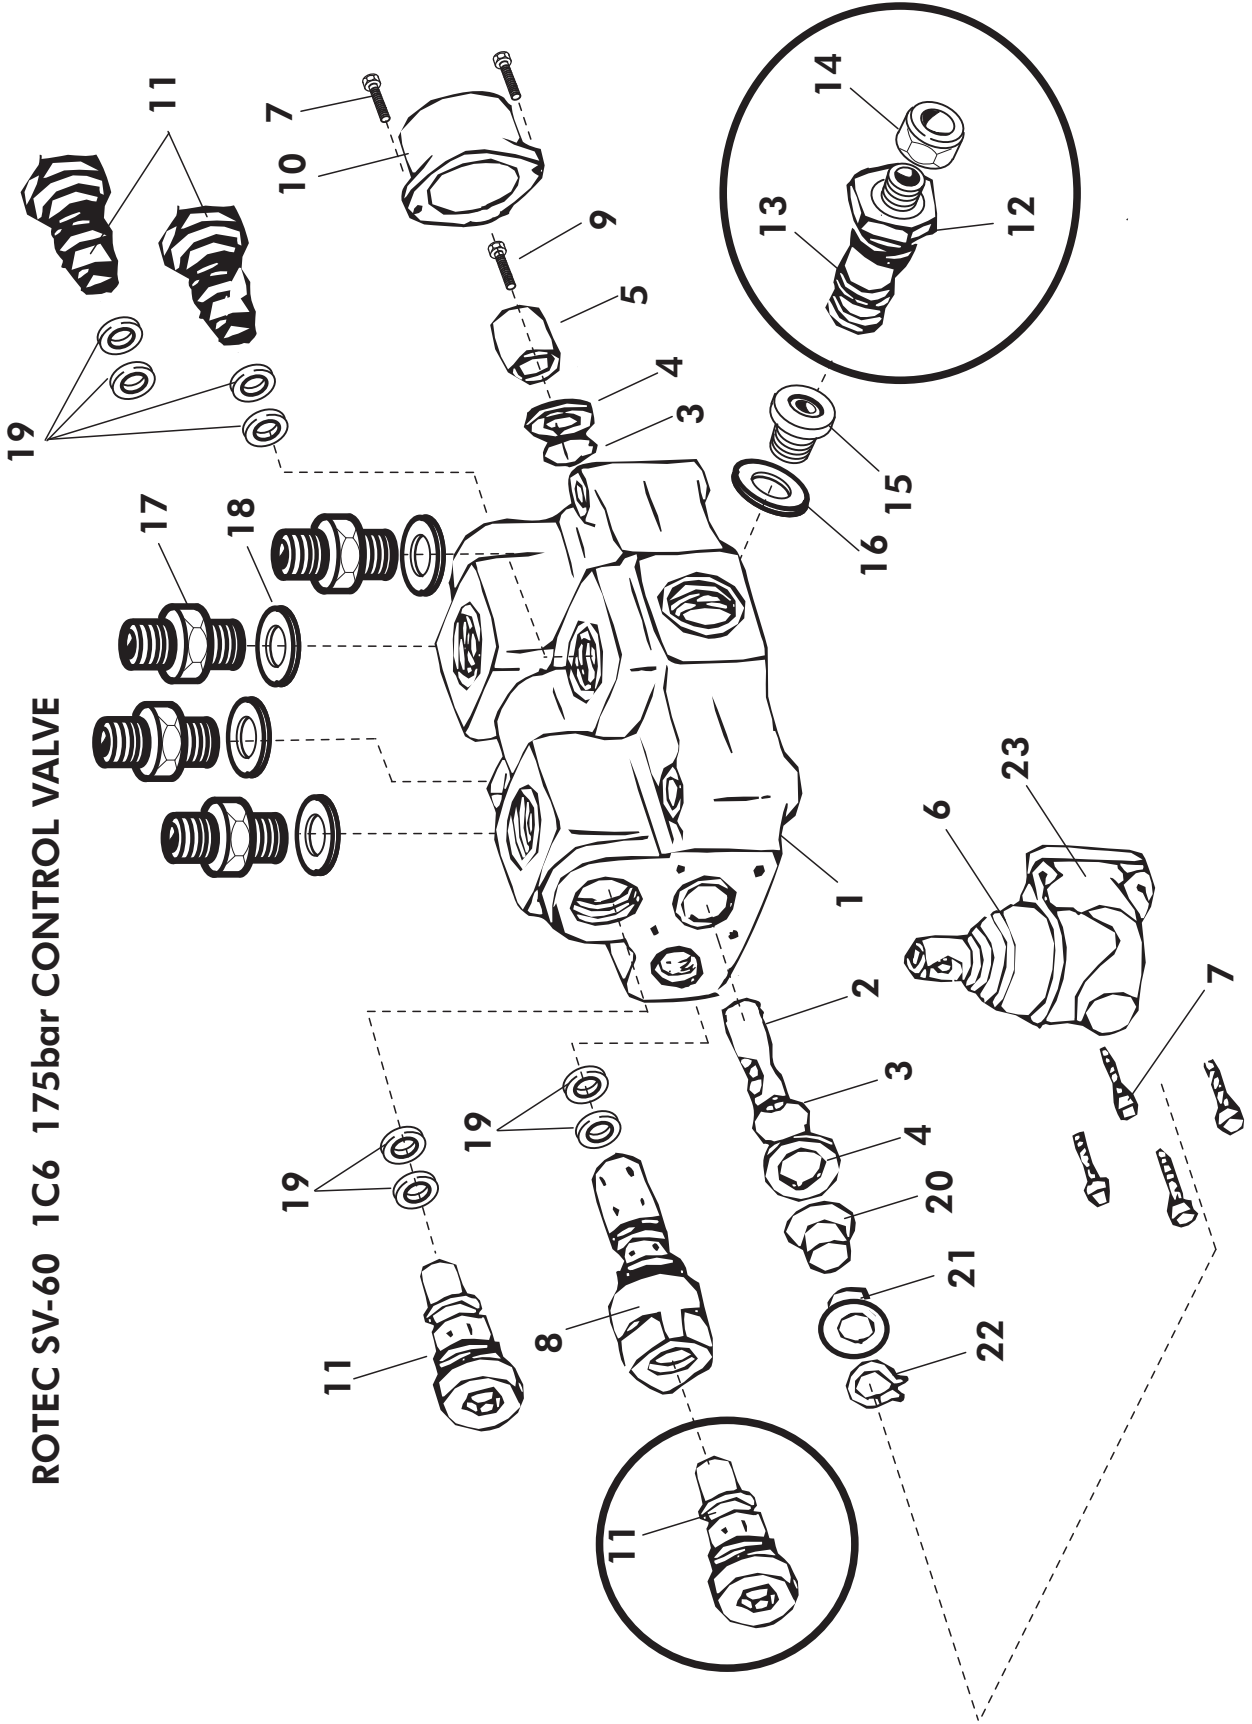

ROTEC SV-60 1C6 175bar CONTROL VALVE

OSA 8 KORVATAAN OSALLA 11 JA OSA 15 OSALLA 12, KUN TRAKTORISSA SULJETUN PIIRIN HYDRAULIIKKA
PART N:O REPLACED PART N:O 11 AND PART N:O 15 REPLACED PART N:O 12, WHEN CLOSED CENTER HYDRAULIC SYSTEM IN TRACTOR

VIITE ITEM	KPL QTY	OSA N:O PART NO.	KOODI CODE	NIMITYS	DESCRIPTION
1-23		D56063		OHJAUSVENTTIILI SV60 1C6	VALVE CONTROL ASSY
1	1	982600		VENTTIILIRUNKO	VALVE HOUSING
2	1	40182	N:O 1	KARA	SPOOL
3	2	40104		KARATIVISTE	SPOOL SEALING
4	2	40091		TIVISTELATTA	WASHER
5	1	40490		ASENTOLUKITUS	DETEND C6
6	1	40200		SUOJAKUMI	BOOT
7	6	50101	M5X16	KUUSIOKOLORUUVI	SCREW
8	1	55000		PAINESKUIVUVENT.RP1	PORTREL.ANTICAV.RP1
9	1	50103	M5X20	KUUSIOKOLORUUVI	SCREW
10	1	40204		JOUSIKUPPI	SPRING HOUSING
11	3 (4)	40237		TULPPA	PLUG
(12)	1	982603		SARJANIIPPA	CONNECTOR
(13)	1	982616		TIVISTESARJA SARJANIIPPAAN	SEALING SET
(14)	1	....		TULPPA 5/8"	PLUG 5/8"
15	1	40268		TULPPA 3/4"	PLUG 3/4"
16	1	D3000213		USIT TIVISTE 3/4"	RING SEALING
17	4	D15292		NIPPA R1/2"-3/8"	CONNECTOR
18	4	50008	Ø15,3X2.4	O-RENGAS	O-RING
19	4	50604		TIVISTESARJA	SEALING SET
20	1	40253		JOUSENOHJAIN ALAP.	SPRING RETAINER
21	1	40254		JOUSENOHJAIN C5	SPRING RETAINER C5
22	1	40163		LUKKORENGAS	LOCKING RING
23	1	40318		VIPUKOTELO TÄYD.	LEAVER HOUSING