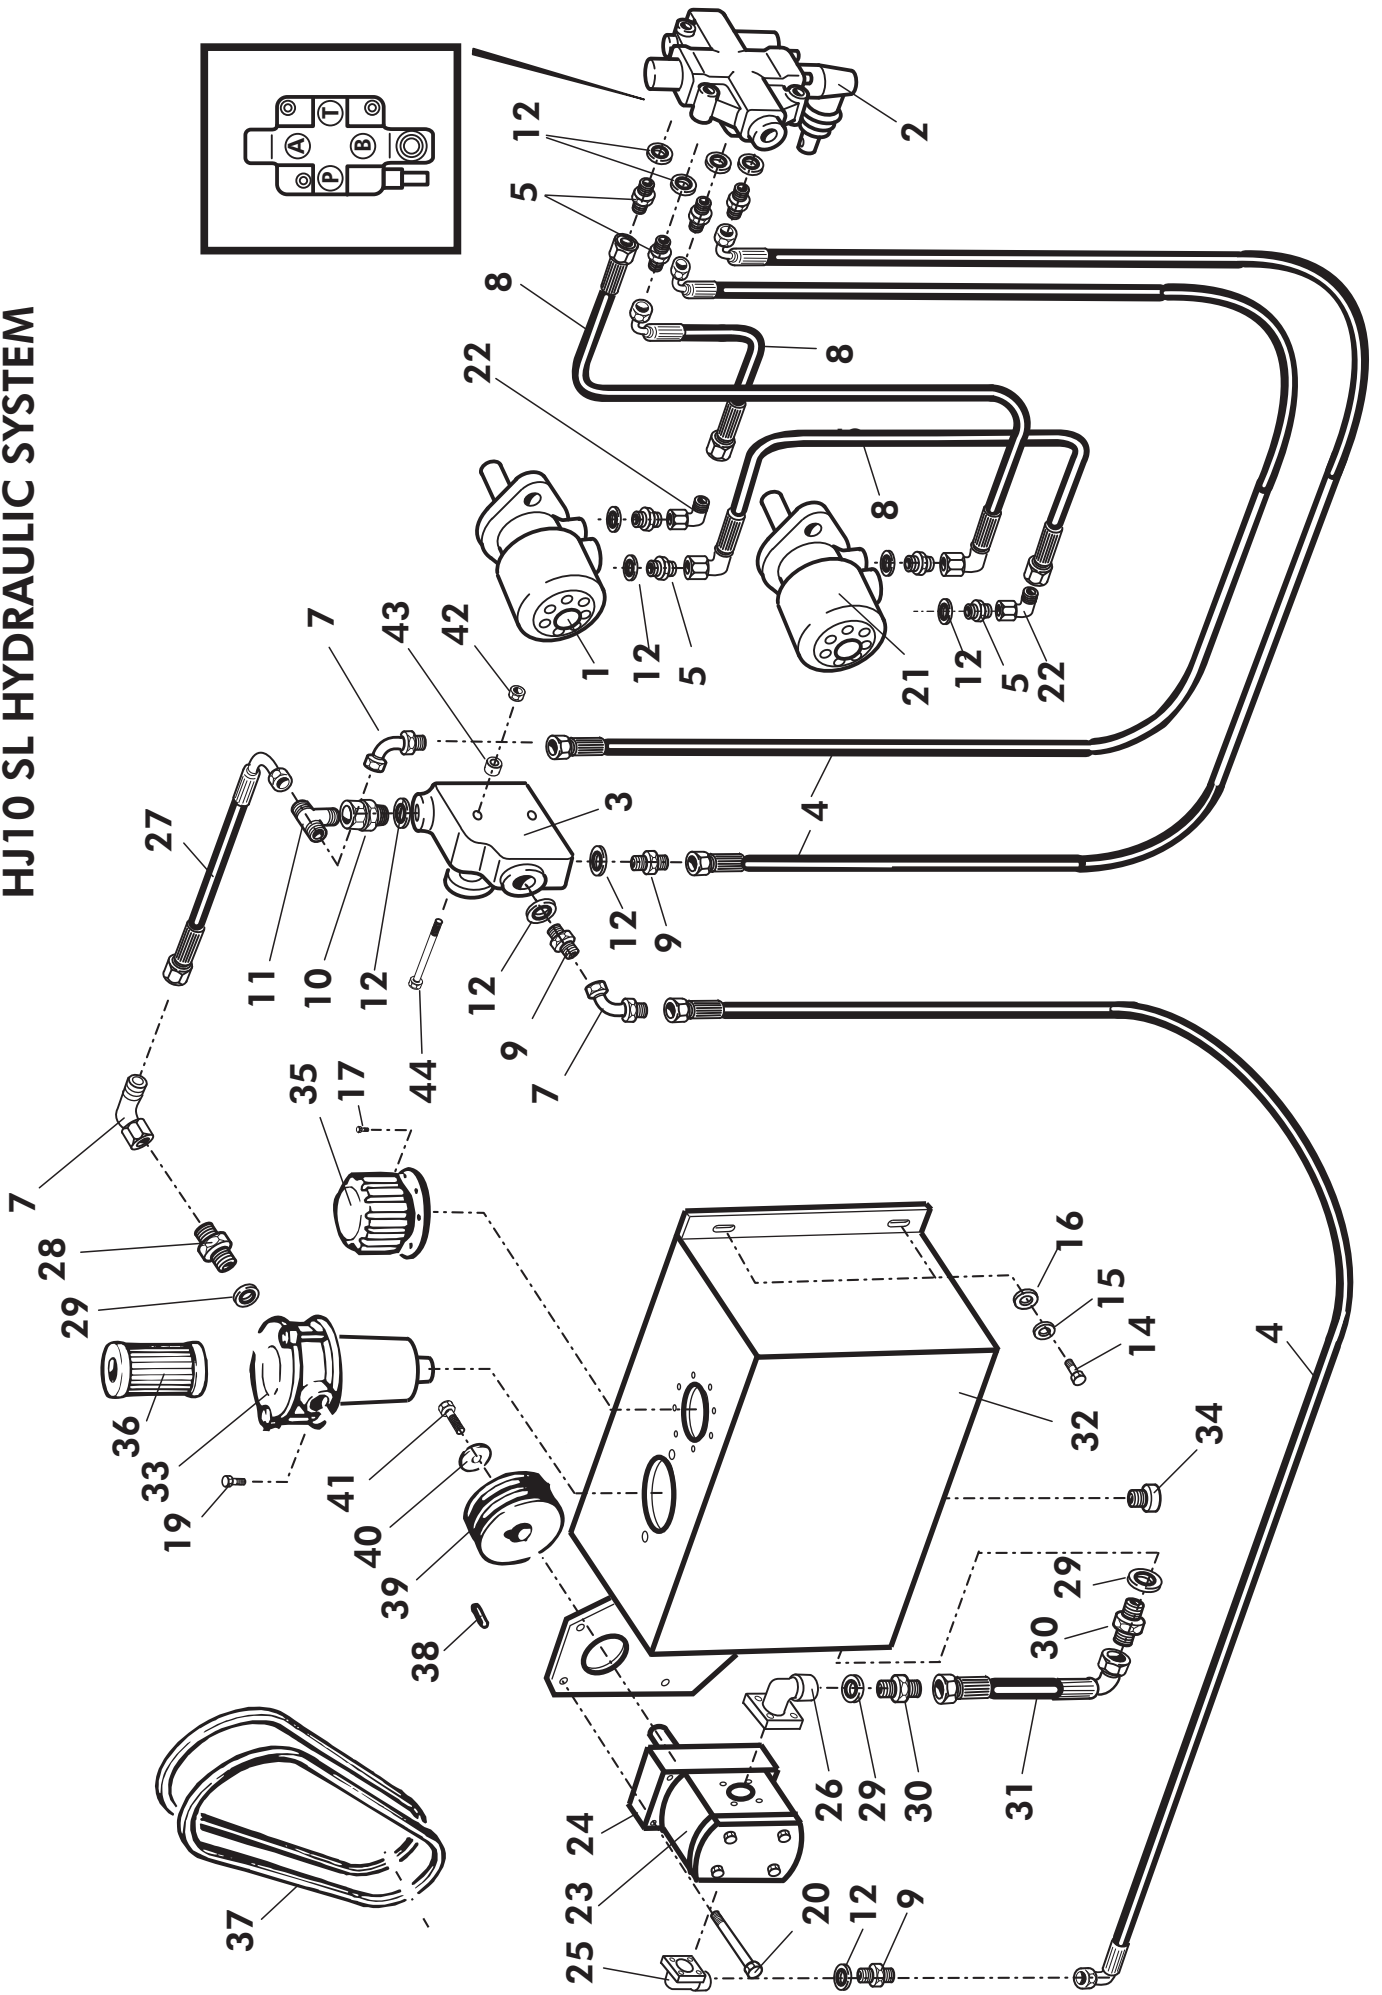

HJ10 SL HYDRAULIC SYSTEM

VIITE ITEM	KPL QTY	OSA N:O PART NO.	KOODI CODE	NIMITYS	DESCRIPTION
1	1	D30000311	OMP 315	HYDRAULIMOOTTORI	HYDR.MOTOR
2	1	D56063	SV-60 1C6½" 175BAR	OHJAUSVENTTIILI 3-ASENTO	VALVE CONTROL
3	1	D30000281	FC 51-½	MÄÄRÄNSÄÄTÖVENTTIILI	FLOW CONTROL VALVE
4	1	D41412	L=600	LETKUASENNELMA	HOSE ASSY
5	8	DI5292	202-06-08	SUPISTUSNIPPA	CONNECTOR
6	2	D30274	L=1650	LETKUASENNELMA	HOSE ASSY
7	3	D12356	704P-08	KULMANIPPA	CONNECTOR
8	3	D65601000	L=620	LETKUASENNELMA	HOSE ASSY
9	3	D30000380	201-08	KAKSOISNIPPA	CONNECTOR
10	1	D30000383	705-08-08	YHDYSNIPPA	CONNECTOR
11	1	D30000382	702-08	T-LIITIN	T-CONNECTOR
12	12	D30000212	USIT-08	USIT-TIIVISTE	RING, SEALING
13	3	D6C218	CF 218-18	LETKUNPIDIKE	CLAMP
14	4	A0C0S1512	M12X25	KUUSIORUUVI	HEX. SCREW
15	4	B5C0M2514	M12	JOUSIALUSLAATTA	WASHER
16	4	B5C0R2024	M12	ALUSLAATTA	WASHER
17	6	A050A9024	M5x10	URARUUVI	SCREW
18	1	A04611	M8x20	KUUSIOKOLORUUVI	SCREW
19	2	A080L1514	M8x20	KUUSIORUUVI	HEX. SCREW
20	4	E72143	M8x80	KUUSIORUUVI	HEX. SCREW
21	1	D65702000	OMP 200	HYDRAULIMOOTTORI	HYDR.MOTOR
22	1	D12379	704-06T	KULMANIPPA	CONNECTOR
23	1	D582E2	PLP20.20	HYDRAULIPUMPPU	HYDR.PUMP
24	1	D58T28	T-28	LISÄAAKEROINTI	BEARING UNIT
25	1	D51G12	1G12	PAINELAIPPA	CONNECTOR
26	1	D52G34	2G34	IMULAIPPA	CONNECTOR
27	1	D41413	L=300	LETKUASENNELMA	HOSE ASSY
28	1	D30000385	202-08-12	SUPISTUSNIPPA	CONNECTOR
29	3	D30000213	USIT-12	USIT-TIIVISTE	CONNECTOR
30	2	E73709	201-12	KAKSOISNIPPA	CONNECTOR
31	1	D41414	L=270	LETKUASENNELMA	HOSE ASSY
32	1	41401	3-41401	HYDRAULIÖLJYSÄILIÖ	TANK
33	1	D65703000	MPF 6.20	SUODATINPESÄ	FILTER
34	1	D43201	E336 ½"	TULPPA	PLUG
35	1	D65741000	UC-AB-1163-10	TÄYTTÖKORKKI	BREATHER ASSY
36	1	765919	PF 6-20	SUODATINPATRUUNA	FILTER ELEMENT
37	2	BM0A35000	A35	KIILAHIHNA	VEE-BELT
38	1	41408	3-41408	KIILA	KEY
39	1	B580V1544	M8	KIILAHIHNAKYÖRÄ	PULLEY, BELT
40	1	A080G1514	M8X16	KORIALUSLEVY	WASHER
41	1	AG6113014	M6 IL	KUUSIORUUVI	HEX. SCREW
42	2	41422	4-41422	KUUSIOMUTTERI	HEX.NUT
43	2	A062A1014	M6x80	HOLKKI	BUSHING
44	2			KUUSIORUUVI	HEX. SCREW