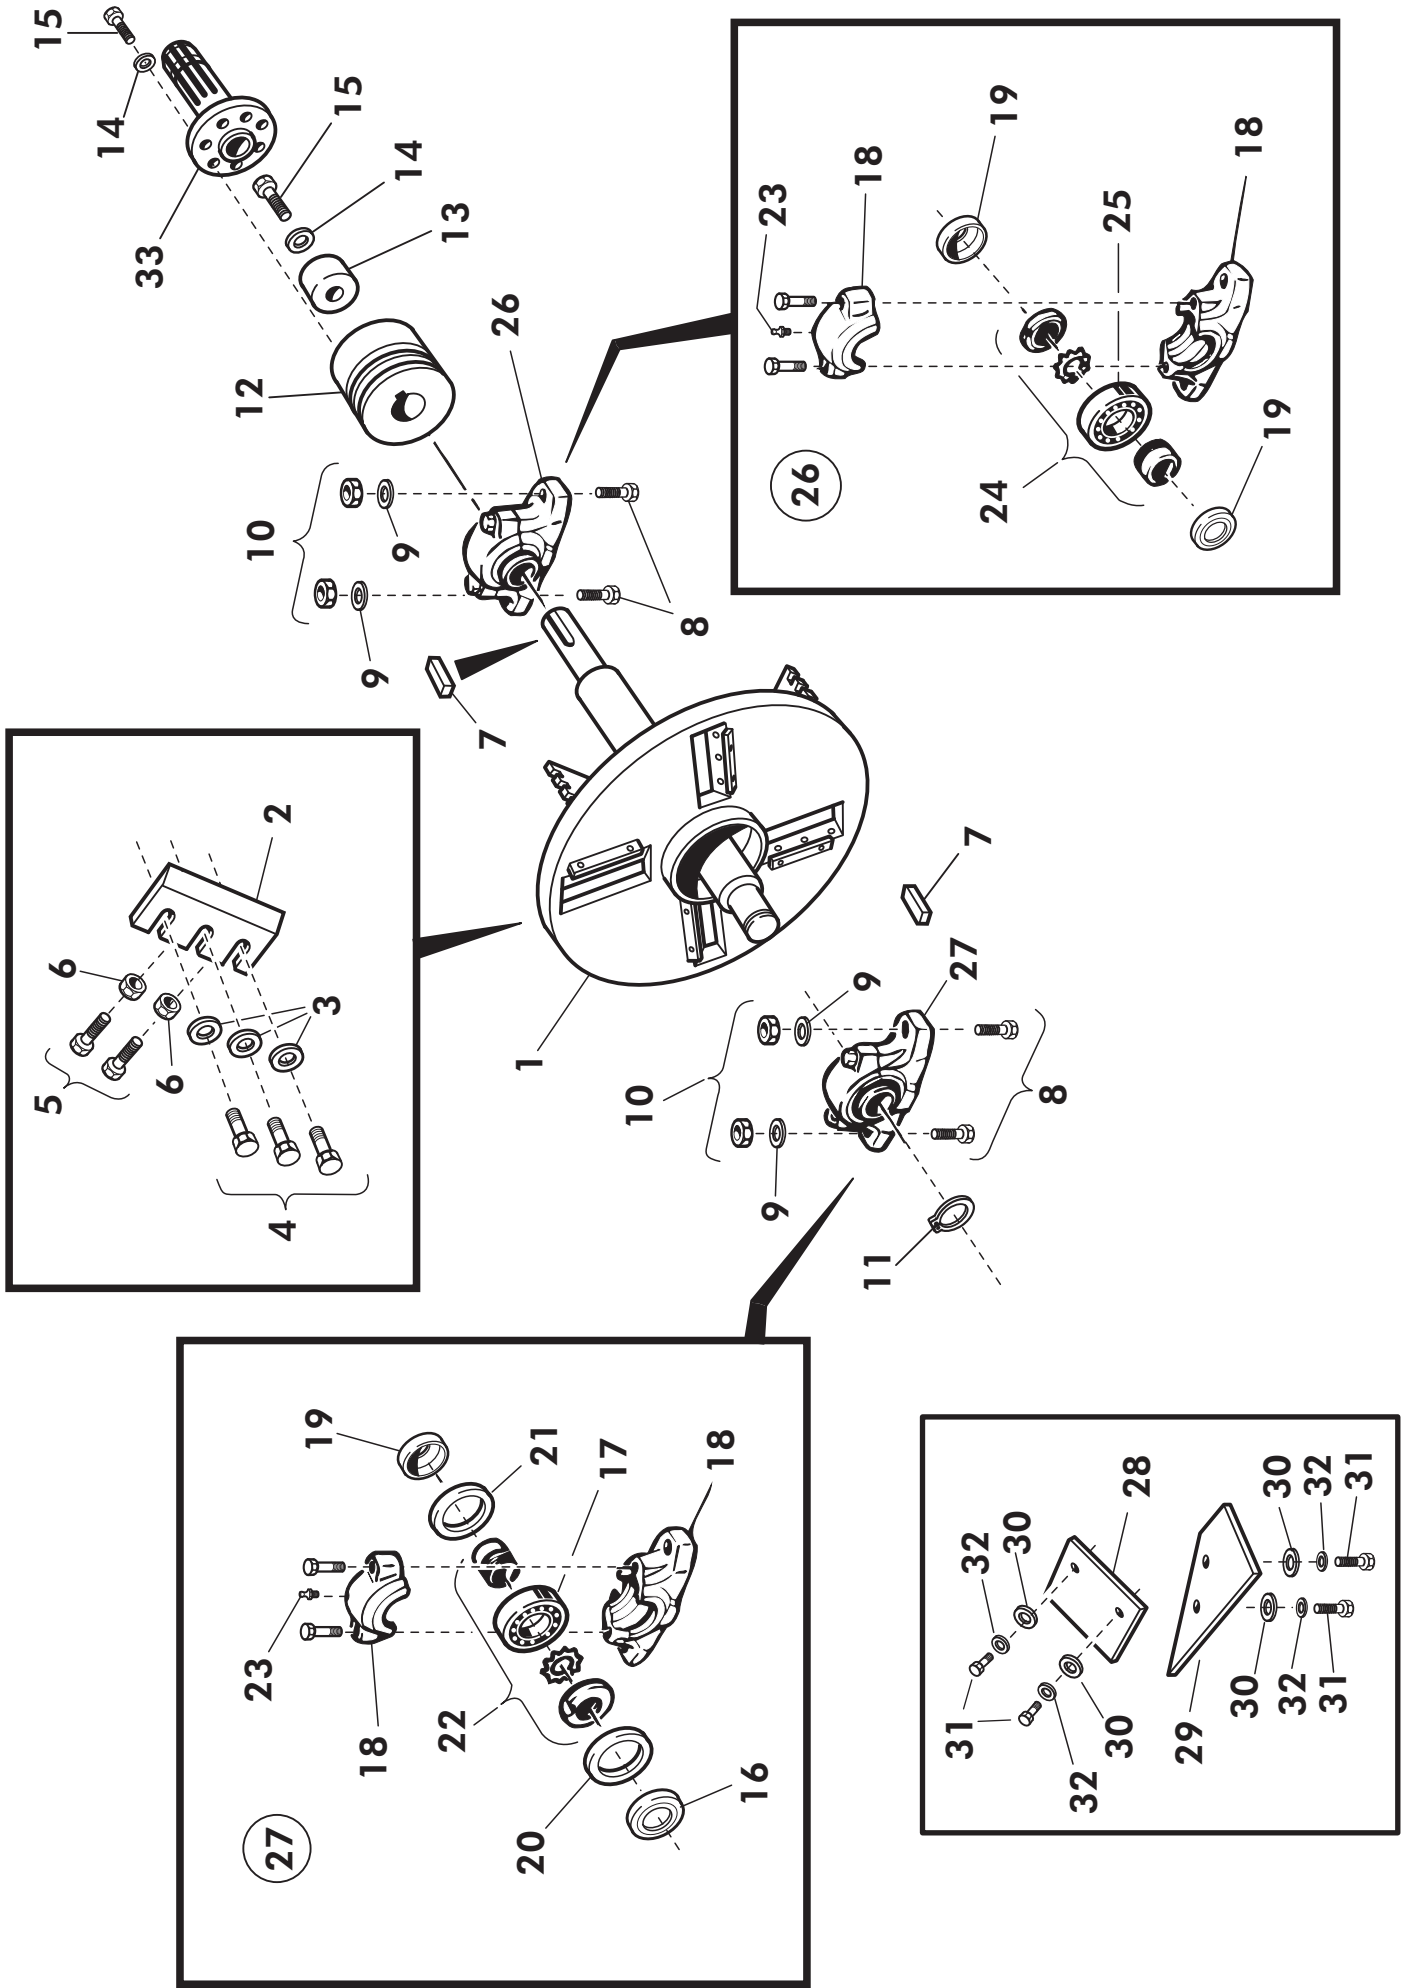

VIITE ITEM	KPL QTY	OSA N:O PART NO.	KOODI CODE	NIMITYS	DESCRIPTION
1	1	762100	3-41450	ALAKAMMIO	FRAME ASSY, LOWER
2	1	763000	3-41470	YLÄKAMMIO	FRAME ASSY, UPPER
3	2	702010	3-2800	VETOVARSI	ARM
4	2	AOU2A1514	M27x70	KUUSIORUUVI	SCREW
5	2	AGU111014	M27 IL	KUUSIOMUTTERI	NUT
6	2	B5U1D5014	M27	JOUSIALUSLEVY	WASHER
7	1	764611	4-6232	VÄLITUKI	TIEROD
8	1	766561	4-6216	SARANATAPPI	PIN, HINGE
9	1	707501	3-43242	KIRISTYSPANTA	COLLAR HALF LOCKING
10	1	707510	4-6335	KIRISTYSRUUVI	SCREW
11	1	707515	D40003900	TÄHTINUPPI	NUT, SPECIAL
12	1	41269	3-41296	HAKETORVI	SPOUT, DISCHARGE
13	2	150140	D21M12000	PALLONUPPI	KNOB, SPHERICAL
14	1	41259	3-41259	OHJAUSTANGON LUKITSIN	LEVER, LOCKING
15	1	41257	3-41257	OHJAUSTANKO	ROD, ADJUSTMENT
16	1	41268	3-41268	LIPPA	DEFLECTOR
17(M)	1	765300	3-41510	SYÖTTÖSUUPILO	INFEED CHUTE
18	1	41266	3-41266	TORVEN LÄHTÖ	ADAPTOR, MOUNTING
19	2	A08101514	M8x30	KUUSIORUUVI	SCREW
20	2	AG8113014	M8 IL	KUUSIOMUTTERI	HEX.NUT
21	6	A0A101524	M10x30	KUUSIORUUVI	HEX. SCREW
22	6	AGA113014	M10 IL	KUUSIOMUTTERI	HEX. NUT
23	1	43108	3-43108	LUKITUSRUUVI	SCREW, LOCKING
24	3	BA5100004	5x30	SAKSISOKKA	SPLITPIN
25	1	BEC000002	10x45	RENGASSOKKA	LINCHPIN
26	1	14197	3-14197	NIVELKOUKKU	DRIVE SHAFT HOOK
27	1	43434	3-43434	LISÄSUOJA	COVER
28	2	A0C151514	M12x35	KUUSIORUUVI	HEX. SCREW
29	4	AGC113014	M12 IL	KUUSIOMUTTERI	HEX. NUT
30	3	B5A0MB024	M10	ALUSLEVY	WASHER
31	6	B60600	M8	JOUSIALUSLEVY	WASHER
32	4	A080L1514	M8x20	KUUSIORUUVI	HEX. SCREW
34	1	27014	3-27014	OHJEKIRJAN SUOJAPUTKI	COVER
35	2	A09510	M12x30	LUKKORUUVI	SCREW
36	1	41278	3-41278	HAKETORVEN JATKO(LISÄVARUSTE)	DISCHARGE CHUTE (ACCESSORY)
37	3	B5C0R2024	M12	ALUSLAATTA	WASHER