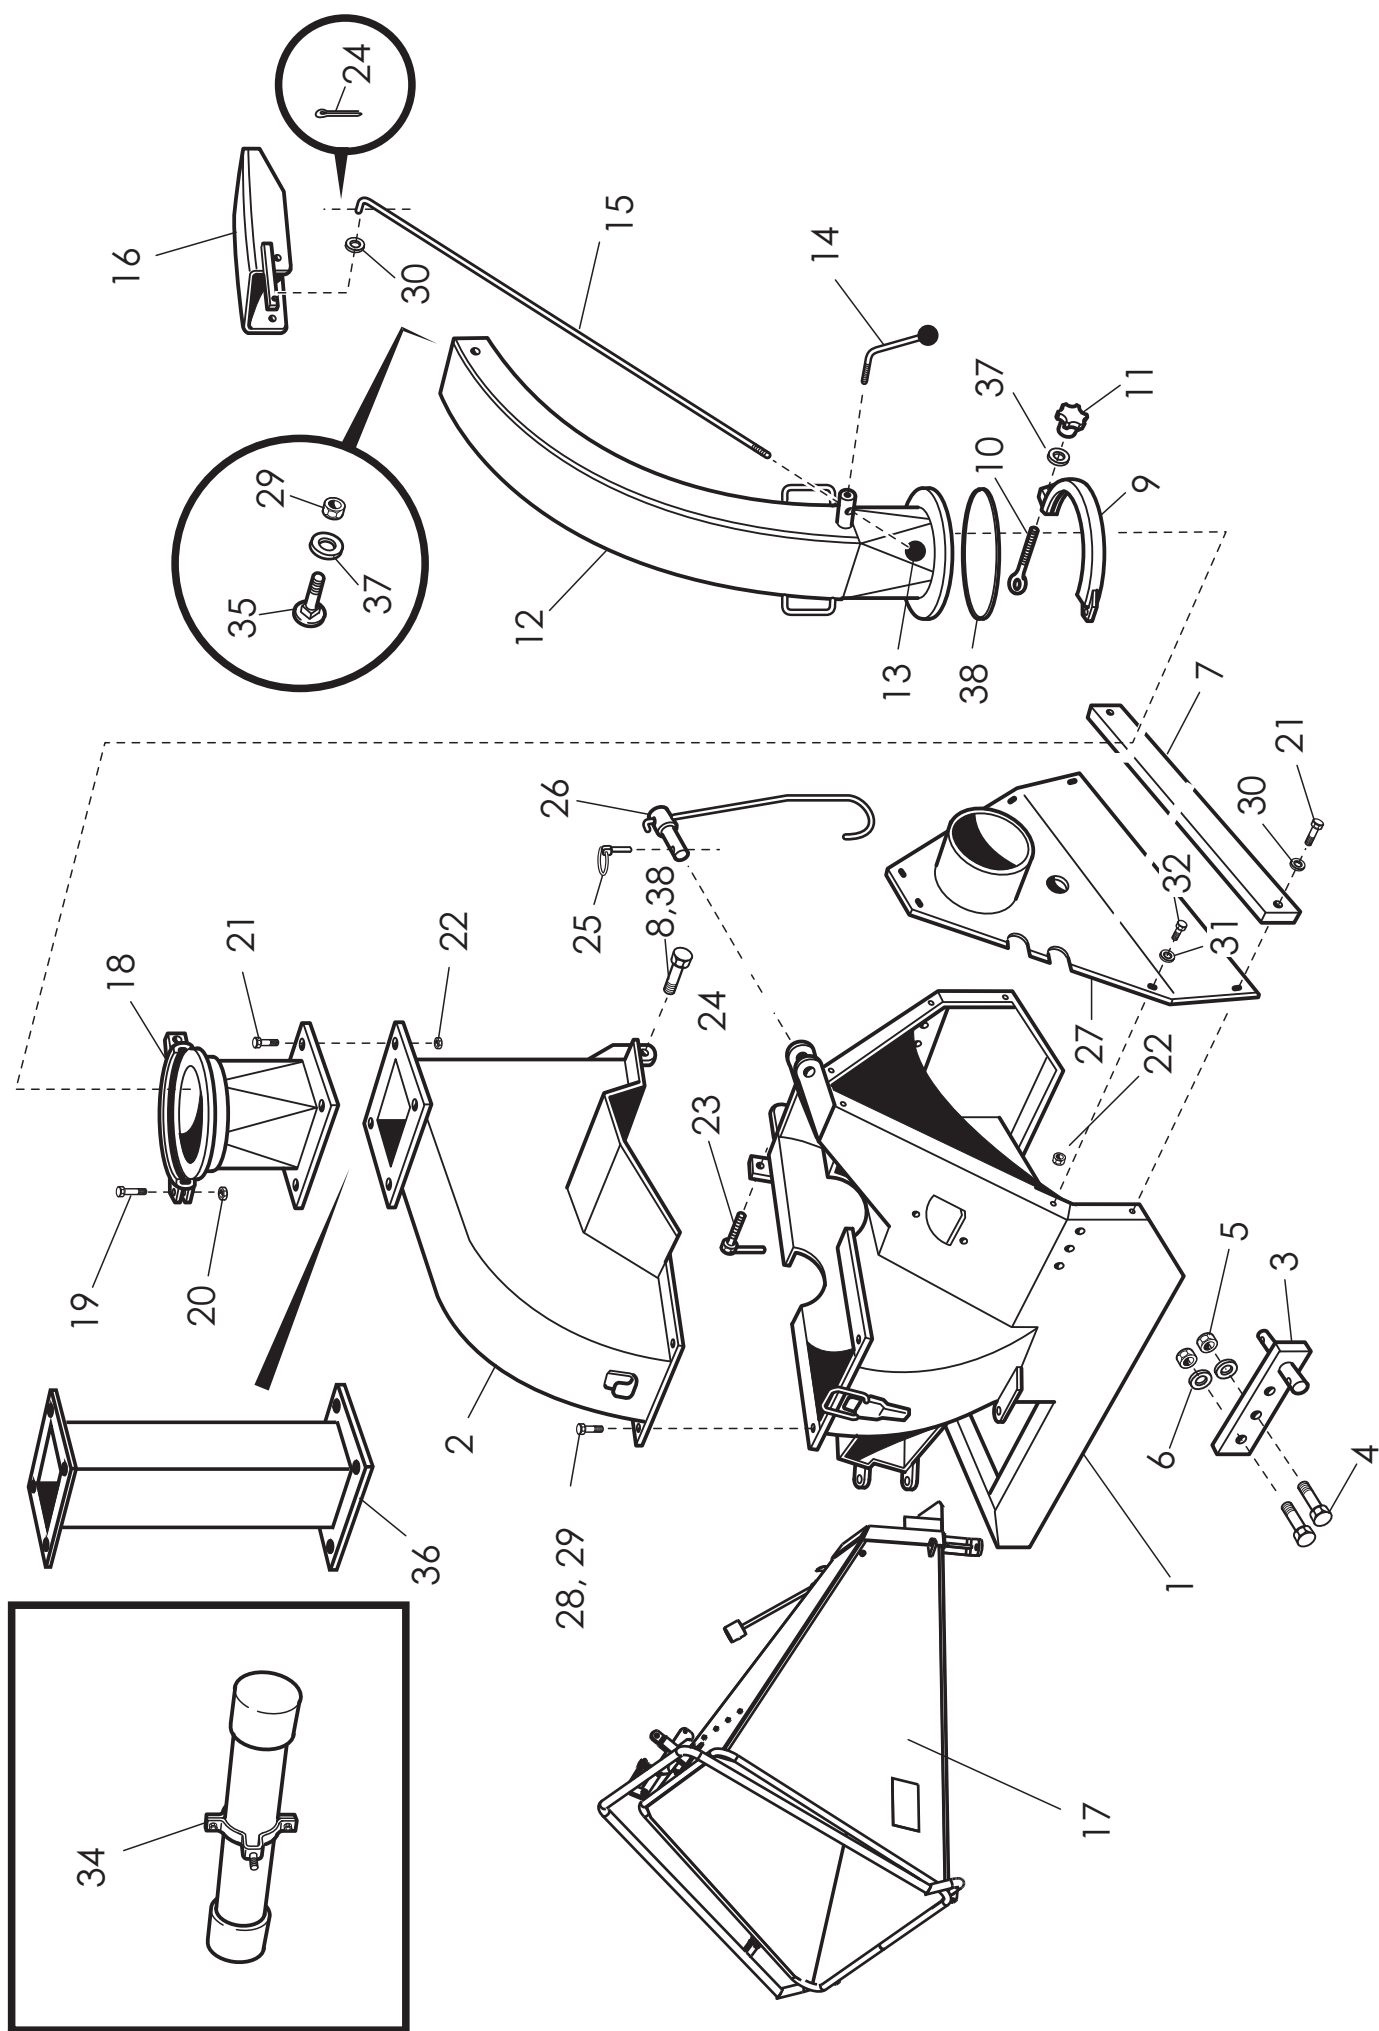

ENGLISH 

VIITE ITEM	KPL QTY	OSA N:O PART NO.	KOODI CODE	NIMITYS	DESCRIPTION
1	1	762100	3-41450	ALAKAMMIO	FRAME ASSY, LOWER
2	1	763000	3-41470	YLÄKAMMIO	FRAME ASSY, UPPER
3	4	702010	3-41390	VETOVARSI	ARM
4	4	AOU2A1514	M27×70	KUUSIORUUVI	SCREW
5	4	AGU111014	M27 IL	KUUSIOMUTTERI	NUT
6	2	B5U1D5014	M27	JOUSIALUSLEVY	WASHER
7	1	764611	4-6232	VÄLITUKI	TIEROD
8	2	AOG1A1514	M16*401	KUUSIORUUVI	HEX. SCREW
9	1	707501	3-43242	KIRISTYSPANTA	COLLAR HALF LOCKING
10	1	707510	4-6335	KIRISTYSRUUVI	SCREW
11	1	707515	D40003900	TÄHTINUPPI	NUT, SPECIAL
12	1	41269	3-41296	HAKETORVI	SPOUT, DISCHARGE
13	2	150140	3-41296	PALLONUPPI	KNOB, SPHERICAL
14	1	41259	D21M12000	OHJAUSTANGON LUKITSIN	LEVER, LOCKING
15	1	41256	3-41256	OHJAUSTANKO	ROD, ADJUSTMENT
16	1	41268	3-41268	LIPPA	DEFLECTOR
17(M)	1	41584	3-41510	SYÖTTÖSUPPILO	INFEED CHUTE
18	1	41266	3-41266	TORVEN LÄHTÖ	ADAPTOR, MOUNTING
19	2	A08101514	M8×30	KUUSIORUUVI	SCREW
20	2	AG8113014	M8 IL	KUUSIOMUTTERI	HEX.NUT
21	6	A0A101524	M10×30	KUUSIORUUVI	HEX. SCREW
22	6	AGA113014	M10 IL	KUUSIOMUTTERI	HEX. NUT
23	1	43108	3-43108	LUKITUSRUUVI	SCREW, LOCKING
24	3	BA5100004	5×30	SAKSISOKKA	SPLITPIN
25	1	BEC000002	10×45	RENGASSOKKA	LINCHPIN
26	1	14197	3-14197	NIVELKOUKKU	DRIVE SHAFT HOOK
27	1	43434	3-43434	LISÄSUOJA	COVER
28	2	A0C151514	M12×35	KUUSIORUUVI	HEX. SCREW
29	4	AGC113014	M12 IL	KUUSIOMUTTERI	HEX. NUT
30	3	B5A0MB024	M10	ALUSLEVY	WASHER
31	6	B60600	M8	JOUSIALUSLEVY	WASHER
32	4	A080L1514	M8×20	KUUSIORUUVI	HEX. SCREW
34	1	27014	3-27014	OHJEKIRJAN SUOJAPUTKI	COVER
35	2	A09510	M12×30	LUKKORUUVI	SCREW
36	1	41278	3-41278	HAKETORVEN JATKO(LISÄVARUSTE)	DISCHARGE CHUTE (ACCESSORY)
37	3	B5COR2024	M12	ALUSLAATTA	WASHER
38	1*	41387	4-41387	KIRISTYSPRIKKA	WASHER
39	2	AGG113014	M16IL	KUUSIOMUTTERI	HEX.NUT
(*)				(TARVITTAESSA)	(IF NEEDED)