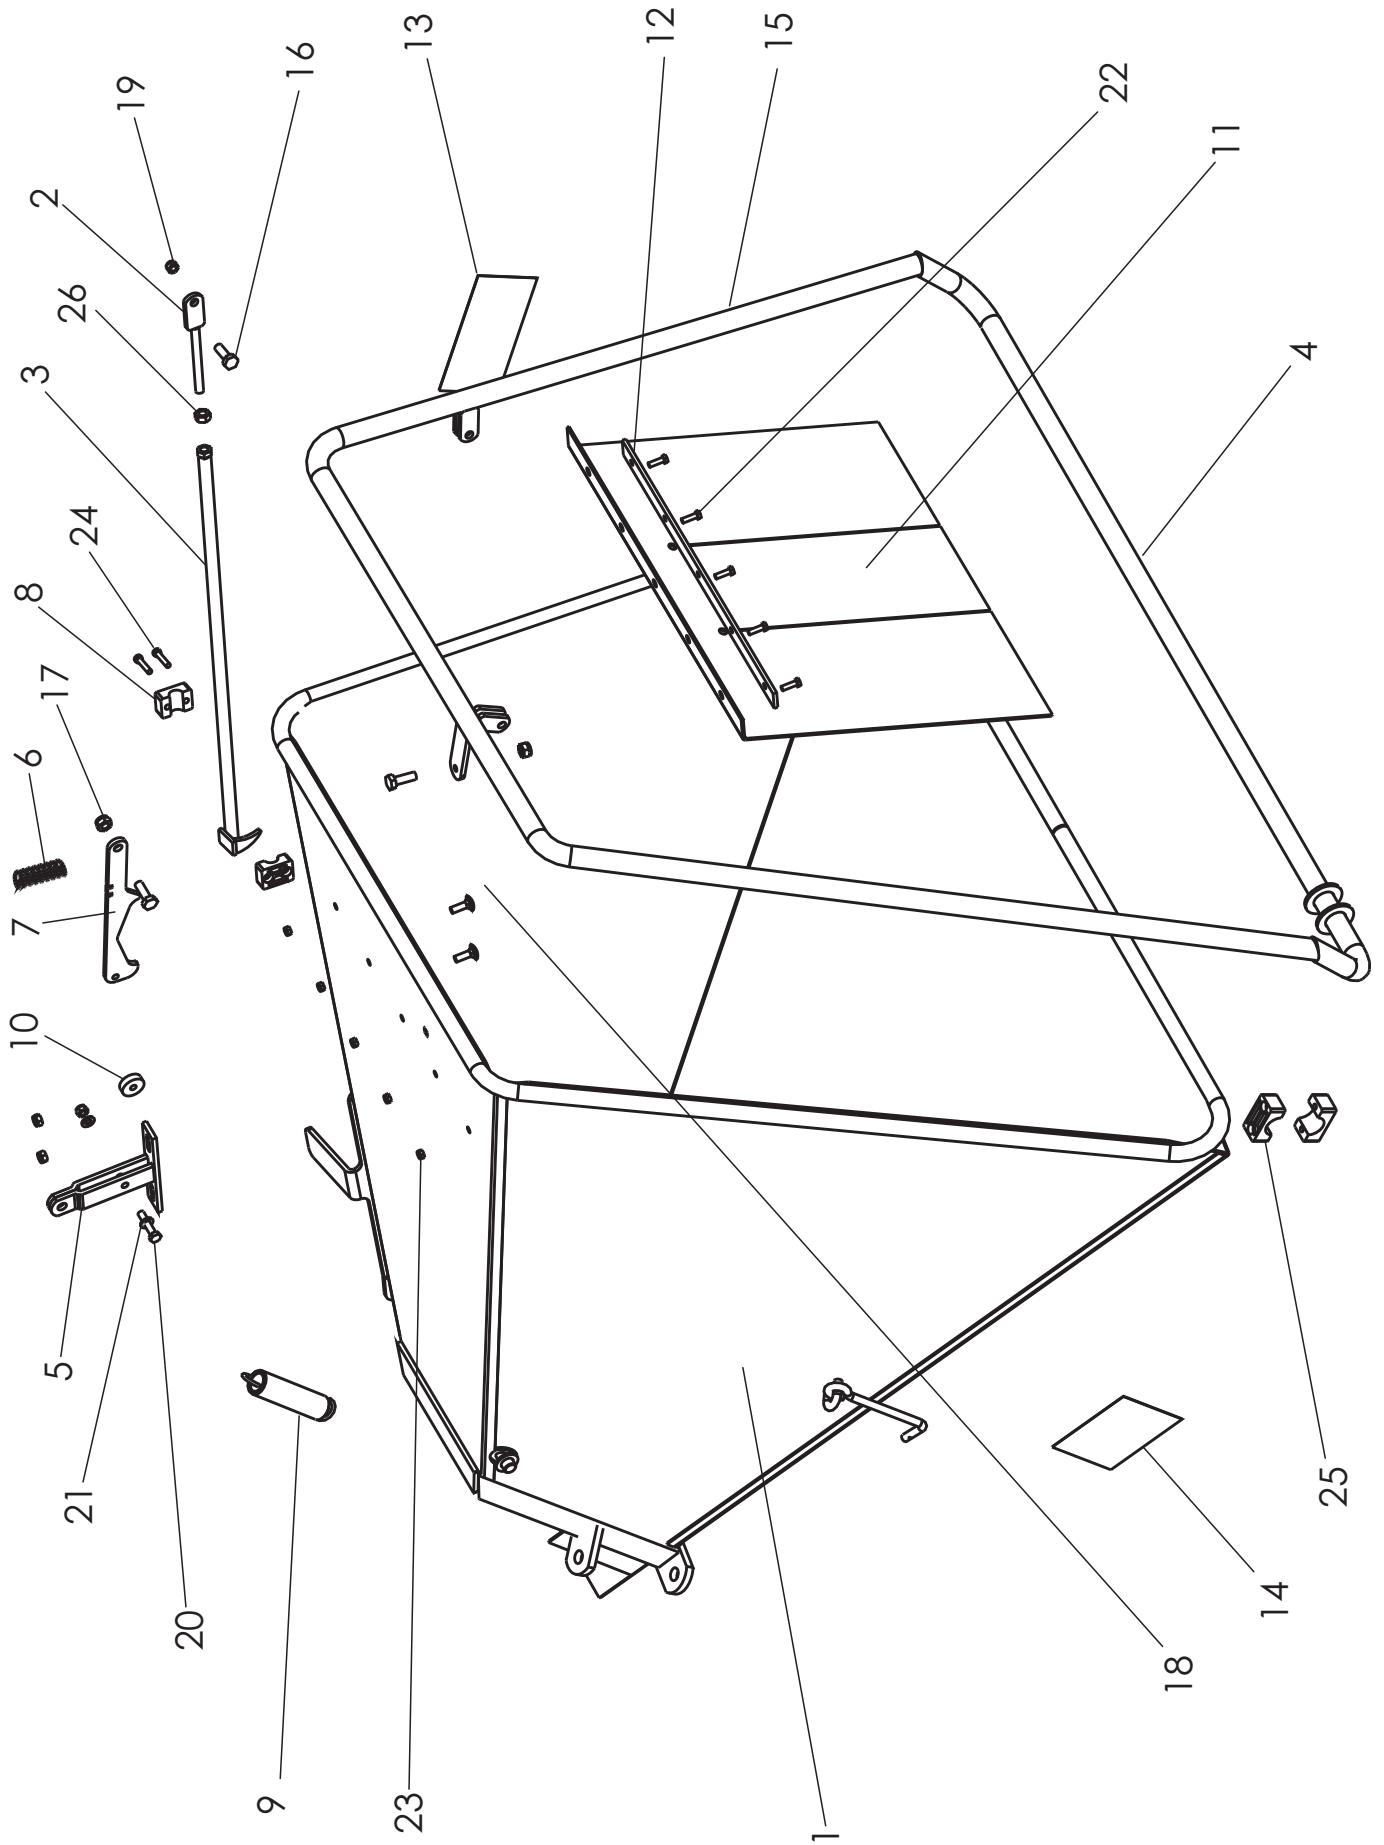

ENGLISH 

VIITE ITEM	KPL QTY	OSA N:O PART NO.	KOODI CODE	NIMITYS	DESCRIPTION
1	1	762100	3-41450	ALAKAMMIO	FRAME ASSY, LOWER
2	1	763000	3-41470	YLÄKAMMIO	FRAME ASSY, UPPER
3	4	702010	3-41390	VETOVARSI	ARM
4	4	AOU2A1514	M27×70	KUUSIORUUVI	SCREW
5	4	AGU111014	M27 IL	KUUSIOMUTTERI	NUT
6	2	B5U1D5014	M27	JOUSIALUSLEVY	WASHER
7	1	764611	4-6232	VÄLITUKI	TIEROD
8	2	AOG1A1514	M16*401	KUUSIORUUVI	HEX. SCREW
9	1	707501	3-43242	KIRISTYSPANTA	COLLAR HALF LOCKING
10	1	707510	4-6335	KIRISTYSRUUVI	SCREW
11	1	707515	D40003900	TÄHTINUPPI	NUT, SPECIAL
12	1	41269	3-41296	HAKETORVI	SPOUT, DISCHARGE
13	2	150140	3-41296	PALLONUPPI	KNOB, SPHERICAL
14	1	41259	D21M12000	OHJAUSTANGON LUKITSIN	LEVER, LOCKING
15	1	41256	3-41256	OHJAUSTANKO	ROD, ADJUSTMENT
16	1	41268	3-41268	LIPPA	DEFLECTOR
17(M)	1	41584	3-41510	SYÖTTÖSUPPILO	INFEED CHUTE
18	1	41266	3-41266	TORVEN LÄHTÖ	ADAPTOR, MOUNTING
19	2	A08101514	M8×30	KUUSIORUUVI	SCREW
20	2	AG8113014	M8 IL	KUUSIOMUTTERI	HEX.NUT
21	6	A0A101524	M10×30	KUUSIORUUVI	HEX. SCREW
22	6	AGA113014	M10 IL	KUUSIOMUTTERI	HEX. NUT
23	1	43108	3-43108	LUKITUSRUUVI	SCREW, LOCKING
24	3	BA5100004	5×30	SAKSISOKKA	SPLITPIN
25	1	BEC000002	10×45	RENGASSOKKA	LINCHPIN
26	1	14197	3-14197	NIVELKOUKKU	DRIVE SHAFT HOOK
27	1	43434	3-43434	LISÄSUOJA	COVER
28	2	A0C151514	M12×35	KUUSIORUUVI	HEX. SCREW
29	4	AGC113014	M12 IL	KUUSIOMUTTERI	HEX. NUT
30	3	B5A0MB024	M10	ALUSLEVY	WASHER
31	6	B60600	M8	JOUSIALUSLEVY	WASHER
32	4	A080L1514	M8×20	KUUSIORUUVI	HEX. SCREW
34	1	27014	3-27014	OHJEKIRJAN SUOJAPUTKI	COVER
35	2	A09510	M12×30	LUKKORUUVI	SCREW
36	1	41278	3-41278	HAKETORVEN JATKO(LISÄVARUSTE)	DISCHARGE CHUTE (ACCESSORY)
37	3	B5COR2024	M12	ALUSLAATTA	WASHER
38	1*	41387	4-41387	KIRISTYSPRIKKA	WASHER
39	2	AGG113014	M16IL	KUUSIOMUTTERI	HEX.NUT
(*)				(TARVITTAESSA)	(IF NEEDED)