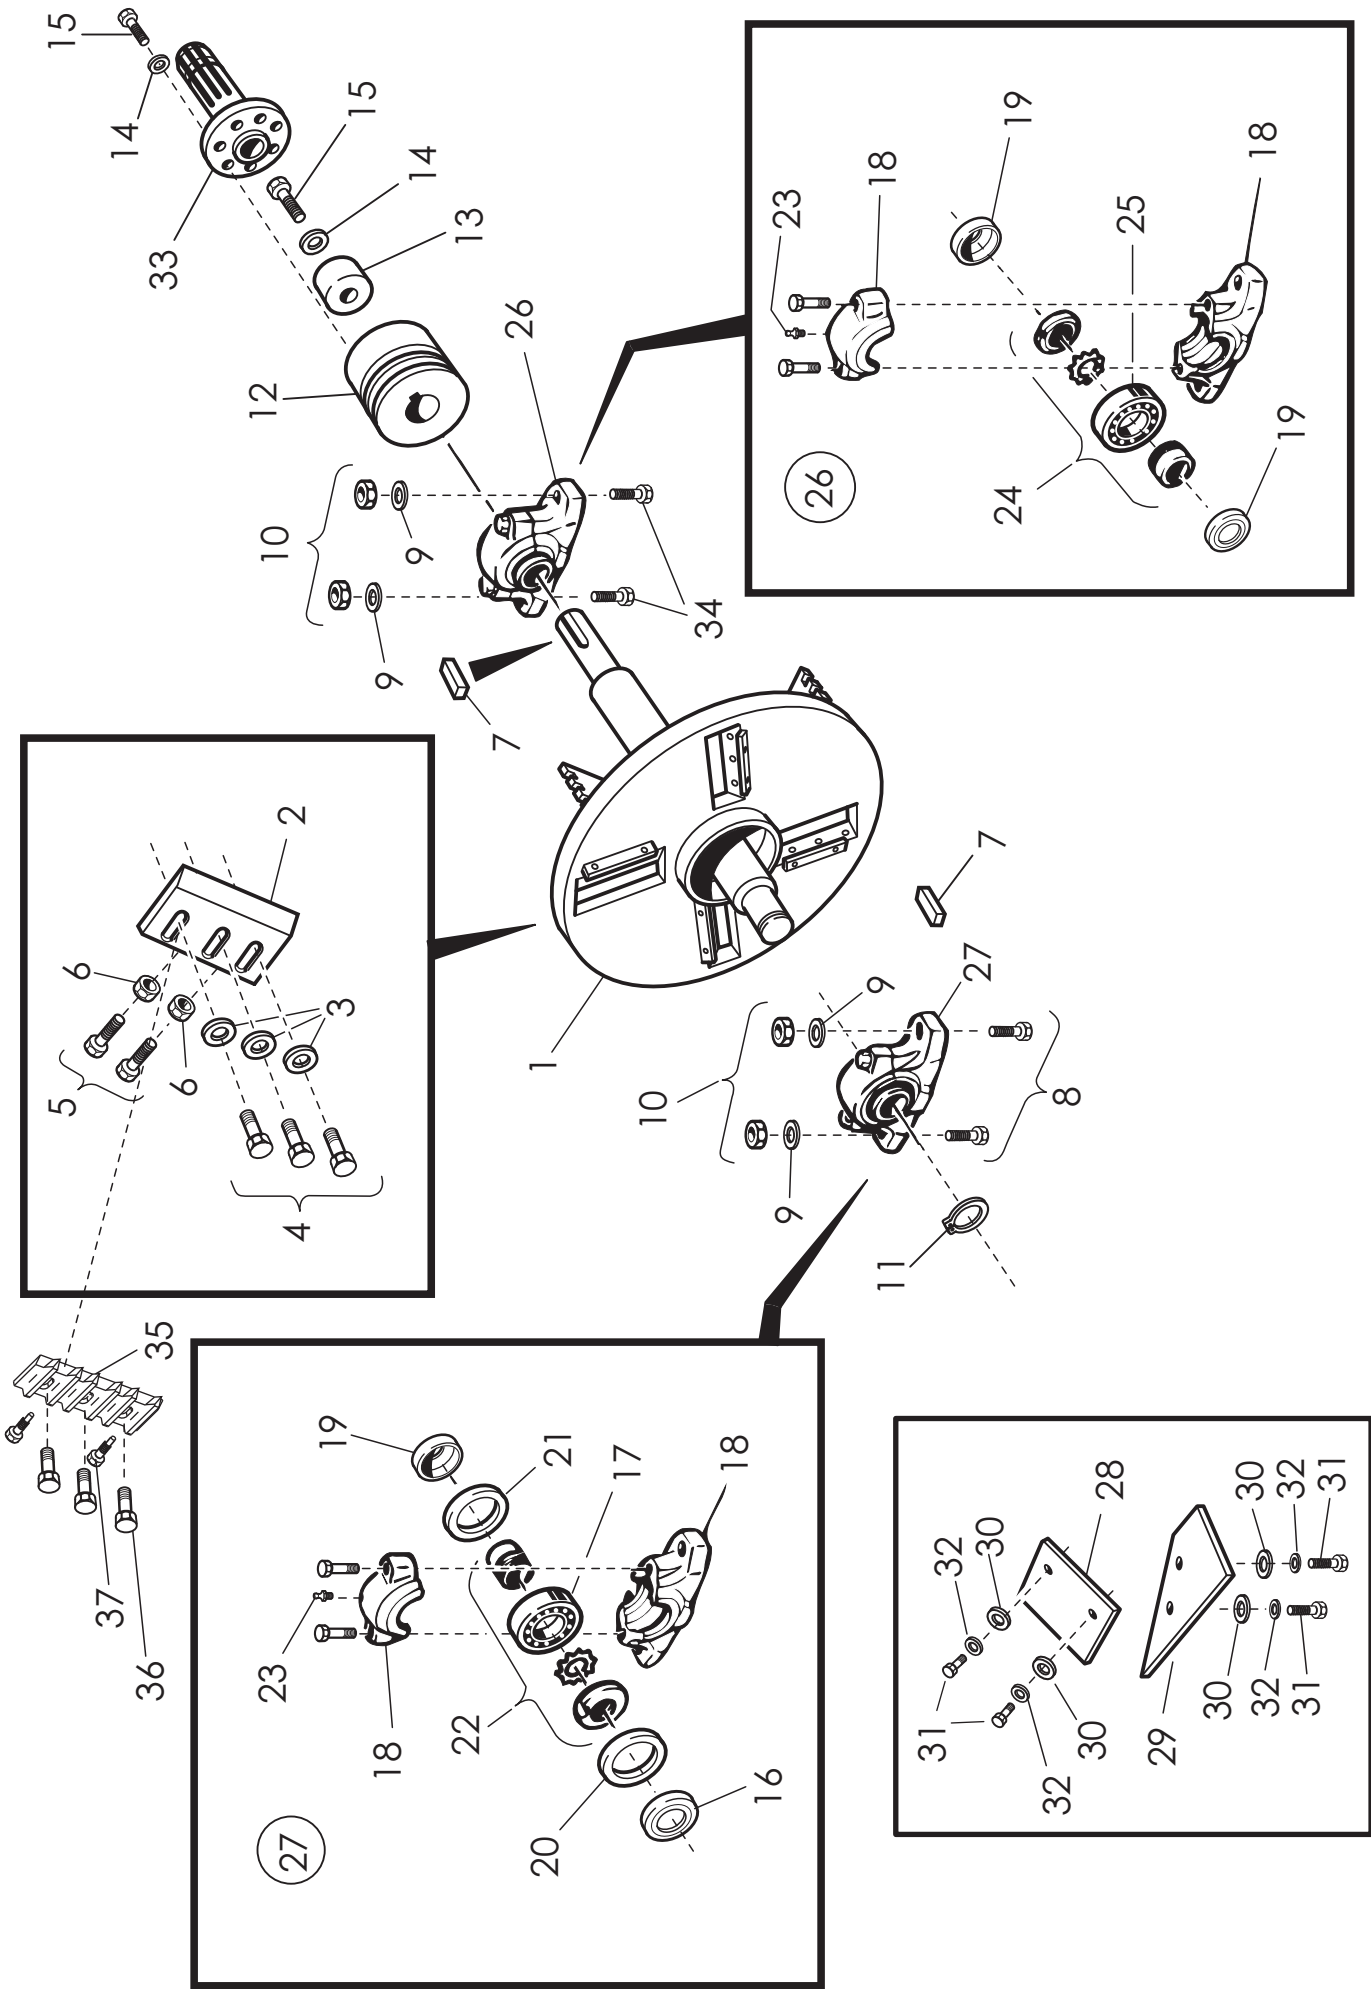

VIITE ITEM	KPL QTY	OSA N:O PART NO.	KOODI CODE	NIMITYS	DESCRIPTION
1	1	761101	3-41440	TERÄLAIKKA	FLANGE ASSY, CUTTING
2	4	D56133172	3-3250	TERÄ LEVEÄ	KNIFE
3	12	761221	4-6238	ALUSLAATTA	WASHER
4	12	A0G1L1544	M16x40	KUUSIORUUVI	HEX.SCREW
5	8	A0C201524	M12x60	KUUSIORUUVI	HEX. SCREW
6	8	AGC111014	M12	MUTTERI	NUT
7	1	761205	9x14-43	KIILA	KEY
8	4	A0G201514	M16x60	KUUSIORUUVI	HEX. SCREW
9	4	B5G102524	M16	ALUSLAATTA	WASHER
10	4	AGG113014	M16 IL	KUUSIOMUTTERI	HEX. NUT
11	1	BH1L20024	A50x2	SEGERRENGAS	LOCK RING
12	1	761201	3-43017	KIINNITYSHOLKKI	BUSHING
13	1	761202	4-3169	KIINNITYSLAIPPA	RETAINER
14	7	B5COM2514	M12	JOUSIALUSLAATTA	WASHER
15	7	A0C101512	M12x30	KUUSIORUUVI	HEX. SCREW
16	1	CNAT5NA00	ASNH 511-609	KANSI	COVER
17	1	CE22211CK	22211 CCK	LAAKERI	BEARING
18	2	CMSNA5116	SNH 511-609	LAAKERIPESÄ	ASSY COMPL.
19	3	CNTSNA511	TSNA 511 A	TIIVISTE	SEALING
20	1	CNFRB9500	FRB 9,5/100	OHJAUSRENGAS	RING, GUIDE
21	1	CNFRB1050	FRB 10/100	OHJAUSRENGAS	RING, GUIDE
22	1	CNH311000	H 311	KIRISTYSHOLKKI	COLLAR ASSY, TIGHTENER
23	2	BJA15800	M10x1	VOIDENIPPA	LUBRICATOR
24	1	CN0HZ1100	H211	KIRISTYSHOLKKI	COLLAR ASSY, TIGHTENER
25	1	CE1211K00	1211K	LAAKERI	BEARING
26	1	761302		LAAKERIPESÄ TÄYD.	BEARING ASSY
27	1	761301		LAAKERIPESÄ TÄYD.	BEARING ASSY
28	1	766565		VASTATERÄ SIVULLE	COUNTER BLADE, SIDE
29	1	41372		VASTATERÄ ALAS	COUNTER BLADE, BOTTOM
30	5	772803	4-6663	ALUSLAATTA	WASHER
31	5	A0G151524	M16x35	KUUSIORUUVI	HEX. SCREW
32	5	B5G102524	M16	ALUSLAATTA	WASHER
33	1	761250	3-3815	URA-AKSELI	SPLINE SHAFT
34	2	A0G201514	M16x60	KUUSIORUUVI	SKRUV
35*	4	48325	3-48325	RISUTERÄ	RISKNIIV
36*	12	A0G1L1514	M16x50	KUUSIORUUVI	SEKKANTSKRUV
37*	8	49359	4-49359	TERÄN SÄÄTÖRUUVI	SEKKANTSKRUV
				LISÄVARUSTE	OPTIONAL

*