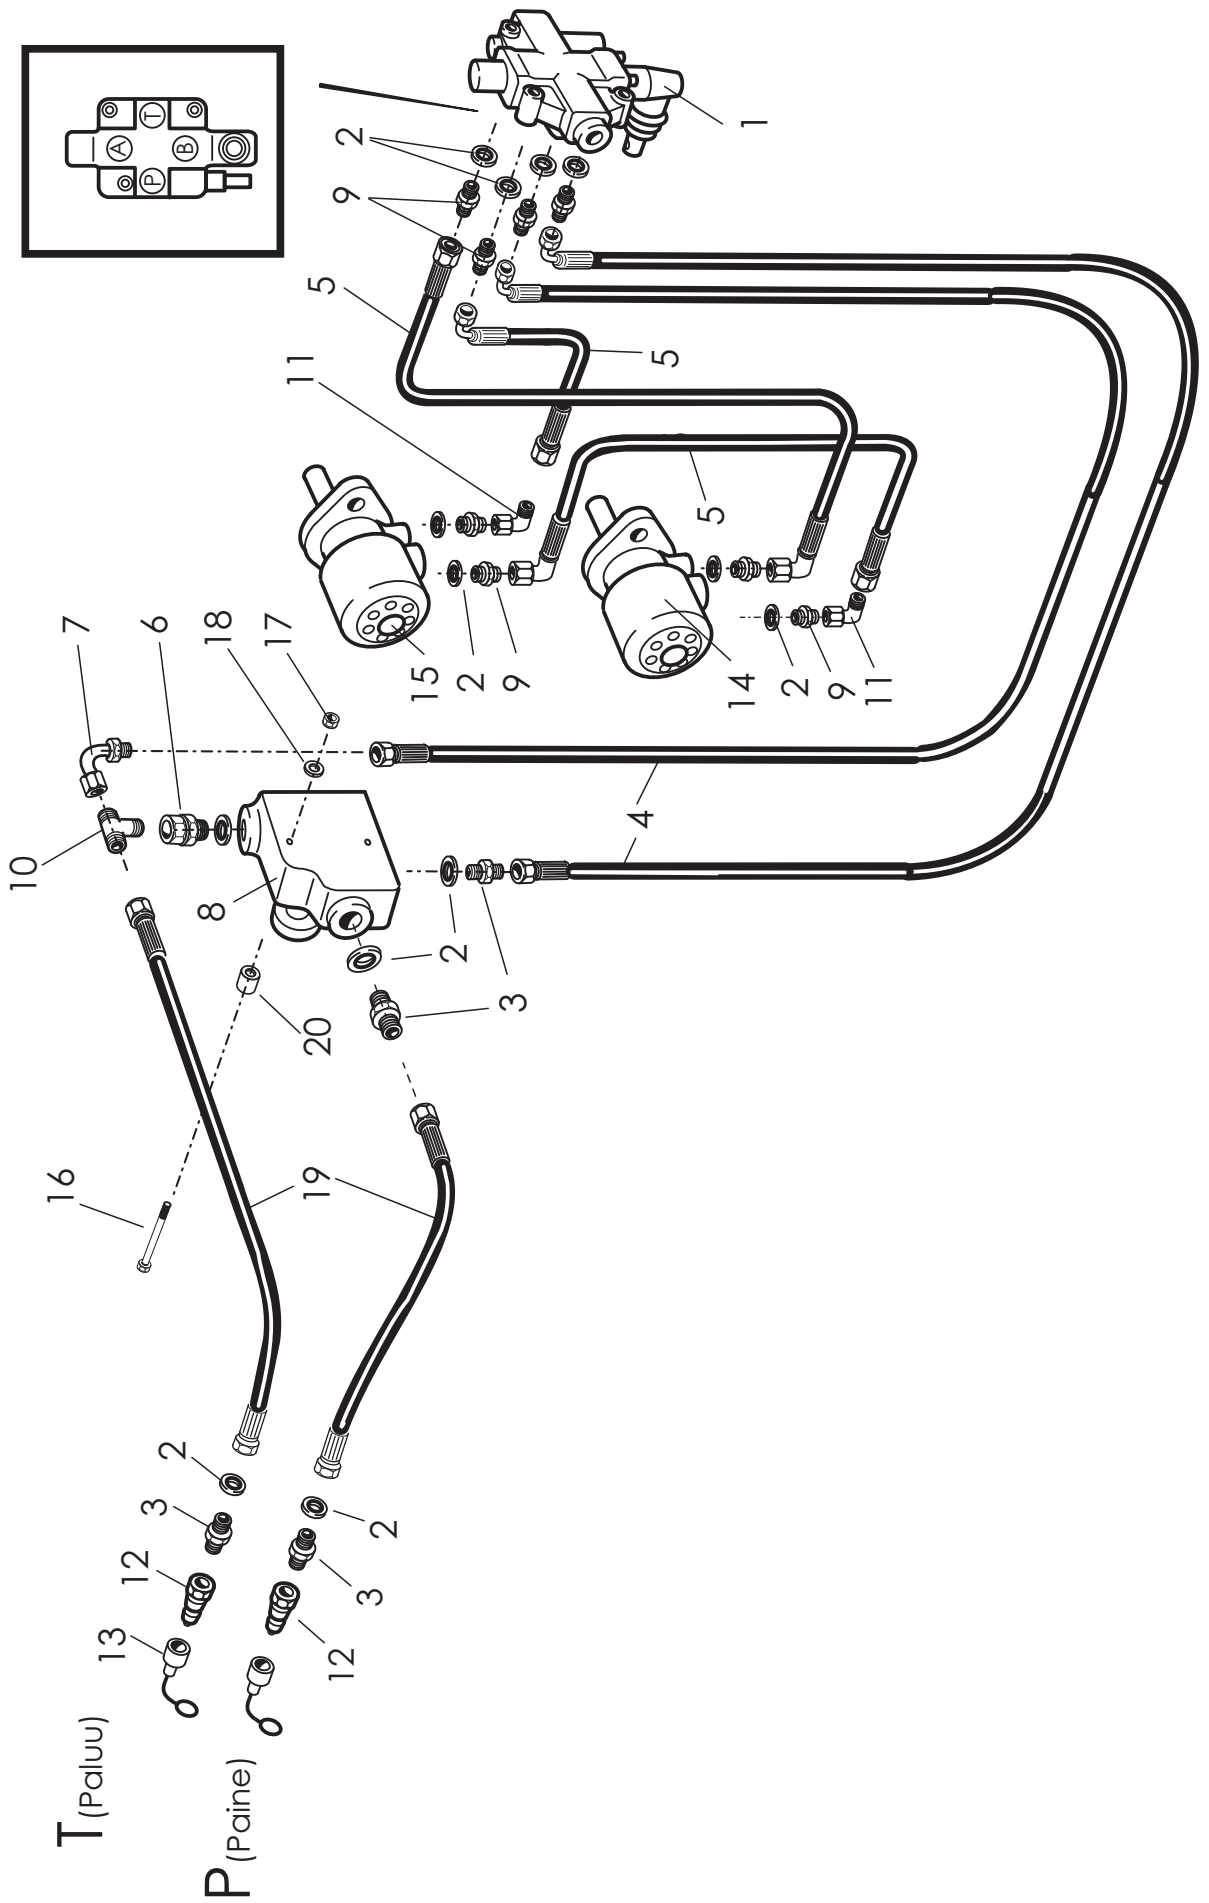

HJ10 SLT HYDRAULIC SYSTEM

VIITE ITEM	KPL QTY	OSA N:O PART NO.	KOODI CODE	NIMITYS	DESCRIPTION
1	1	D56084	LSV-50 1C7 1/2"175	OHJAUSVENTTIILI	VALVE, CONTROL
2	13	D30000212	1/2"	USIT-TIIVISTE	RING, SEALING
3	4	D30000380	R1/2"/R1/2"	KAKSOISNIPPA	CONNECTOR
4	2	D30274	L=1650	HYDR.LETKU	HOSE ASSY
5	3	D30288	L=620	HYDR.LETKU	HOSE ASSY
6	1	D30000383	705-08-08	YHDYSNIPPA	CONNECTOR
7	1	D12356	704P-08	KULMALIITIN	CONNECTOR
8	1	41421	3-41421	MÄÄRÄNSÄÄTÖVENTTIILI FC-51	FLOW CONTROL VALVE
9	8	D30271	R1/2"/R3/8"	SUPISTUSNIPPA	CONNECTOR
10	1	D30000382	702-8	T-LIITIN	T-CONNECTOR
11	2	D12379	704-06T	KULMANIPPA	CONNECTOR
12	2	142608	DNP290	PIKALIITIN,KOIRAS	COUPLING
13	2		TFA - 08M	SUOJAHATTU	COVER
14	1	D65702000	OMP 200	HYDRAULIMOOTTORI	HYDR.MOTOR
15	1	D30000311	OMP 315	HYDRAULIMOOTTORI	HYDR.MOTOR
16	2	A06201514	M6x80	KUUSIORUUVI	HEX. SCREW
17	2	AG6113014	M6	MUTTERI	HEX. NUT
18	2	B560N1524	M6	KORIALUSLAATTA	WASHER
19	2	D30272	L=1500	HYDR.LETKU	HOSE ASSY
20	2	41422	4-41422	VÄLIHOLKKI	BUSHING
	1	D30000312	OMP	HYDR. MOOTT. TIIVISTESARJA	HYDR. MOTOR GASKET SET