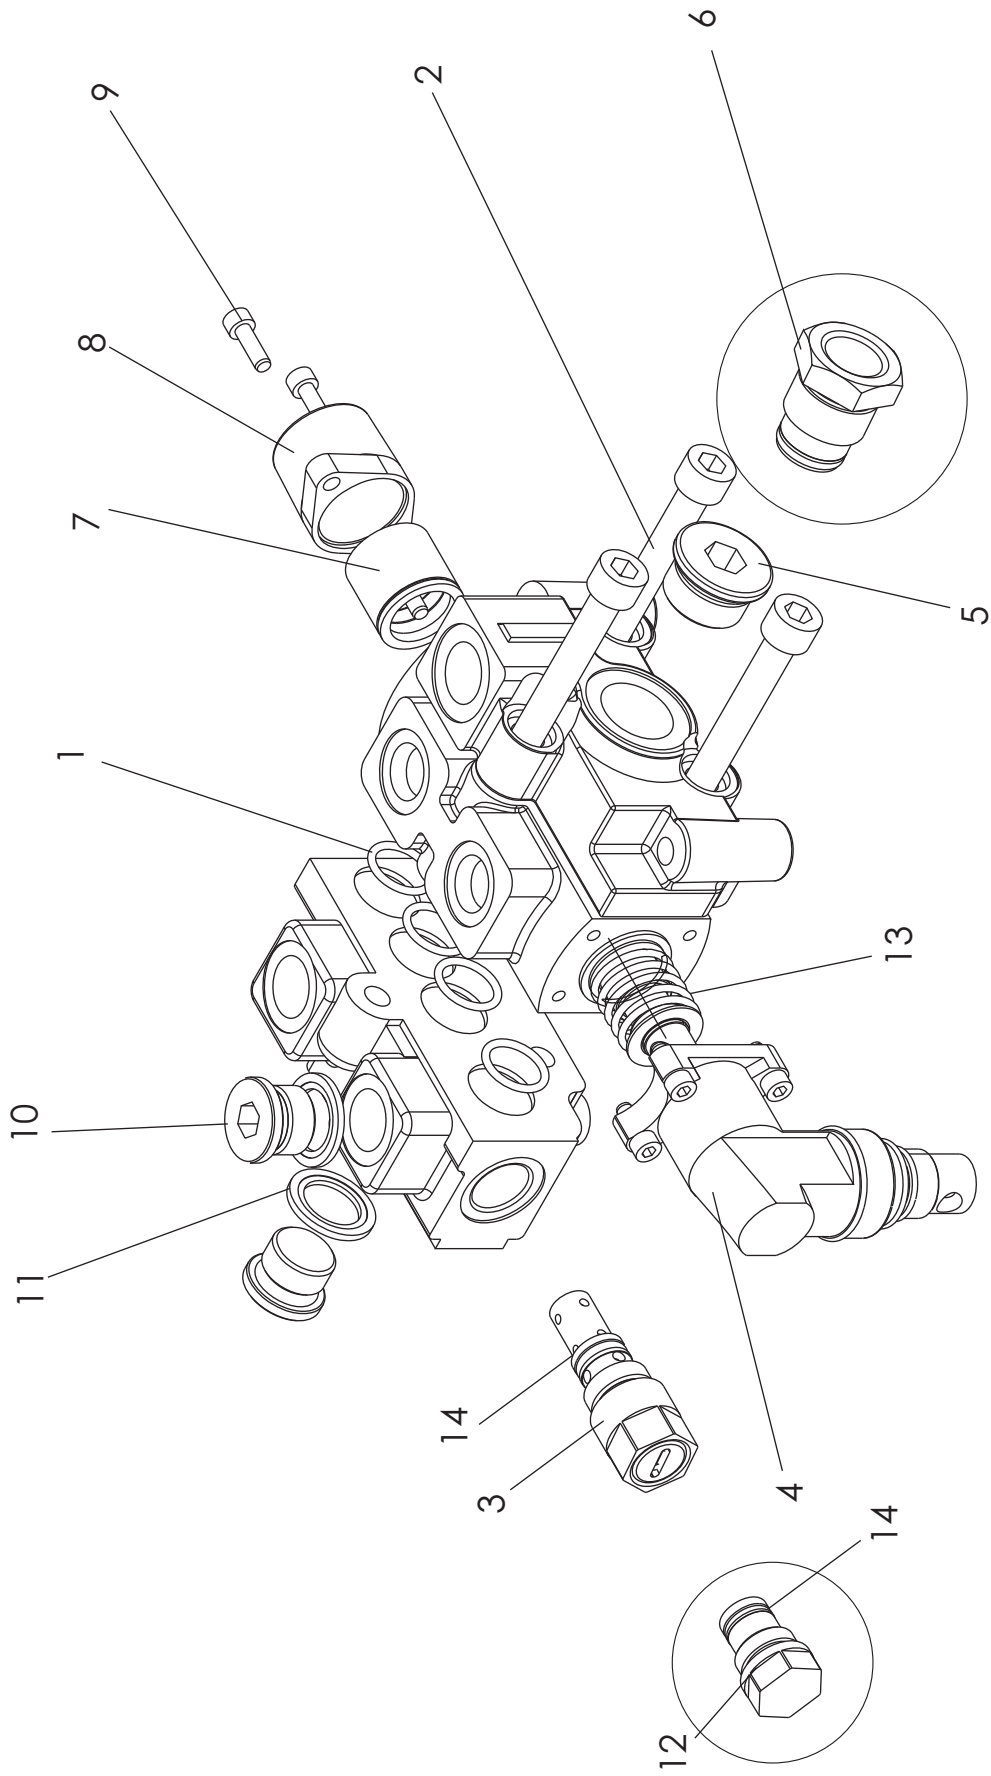

LSV 50 1C6 175bar OHJAUSVENTTIILI, CONTROL VALVE

OSA 3 KORVATAAN OSALLA 12 JA OSA 5 OSALLA 6 ,KUN TRAKTORISSA SULJETUN PIIRIN HYDRAULIIKKA
PART N:O 3 REPLACED PART N:O 12 AND PART N:O 5 REPLACED PART N:O 6, WHEN CLOSED CENTER HYDRAULIC SYSTEM IN TRACTOR

VIITE REF	KPL ST	VARAOSA NO DEL NR.	KOODI KODE	NIMITYS	DESCRIPTION
1	1	D56084	100305	OHJAUSVENTTIILI LSV50 1C7	VALVE CONTROL ASSY
2	1	D57000	100535	TIIVISTESARJA, LOHKON VÄLITIIVISTEET	SEALING SET
3	3		M10X70	KUUSIOKOLORUUVI	SCREW
4	1	55000	100011	PAINESKUIMUVENTTIILI	PORTREL.ANTICAV.RP1
5	1	40318	100003	VIPUKOTELO TÄYD.	LEAVER HOUSING.
6	1	40268	100401	TULPPA R3/4"	PLUG 3/4"
7	1	982603	100475	SARJANIPPA	CONNECTOR
8	1	40490	100397	ASENTOLUKITUS	DETEND
9	1	40204	100400	JOUSIKUPPI	SPRING HOUSING
10	6		M5X16	KUUSIOKOLORUUVI	SCREW
11	2	D43201	100207	TULPPA R1/2"	PLUG 1/2"
(12)	2	D30000212	100169	USIT TIIVISTE R1/2"	RING SEALING
13	1	40237	100405	PAINESKUIMUVENTTIILIN TULPPA	PLUG
14	2	40104	100080	KARATIIVISTE	SPOOL SEALING
	1	50604	100541	TIIVISTESARJA	SEALING SET