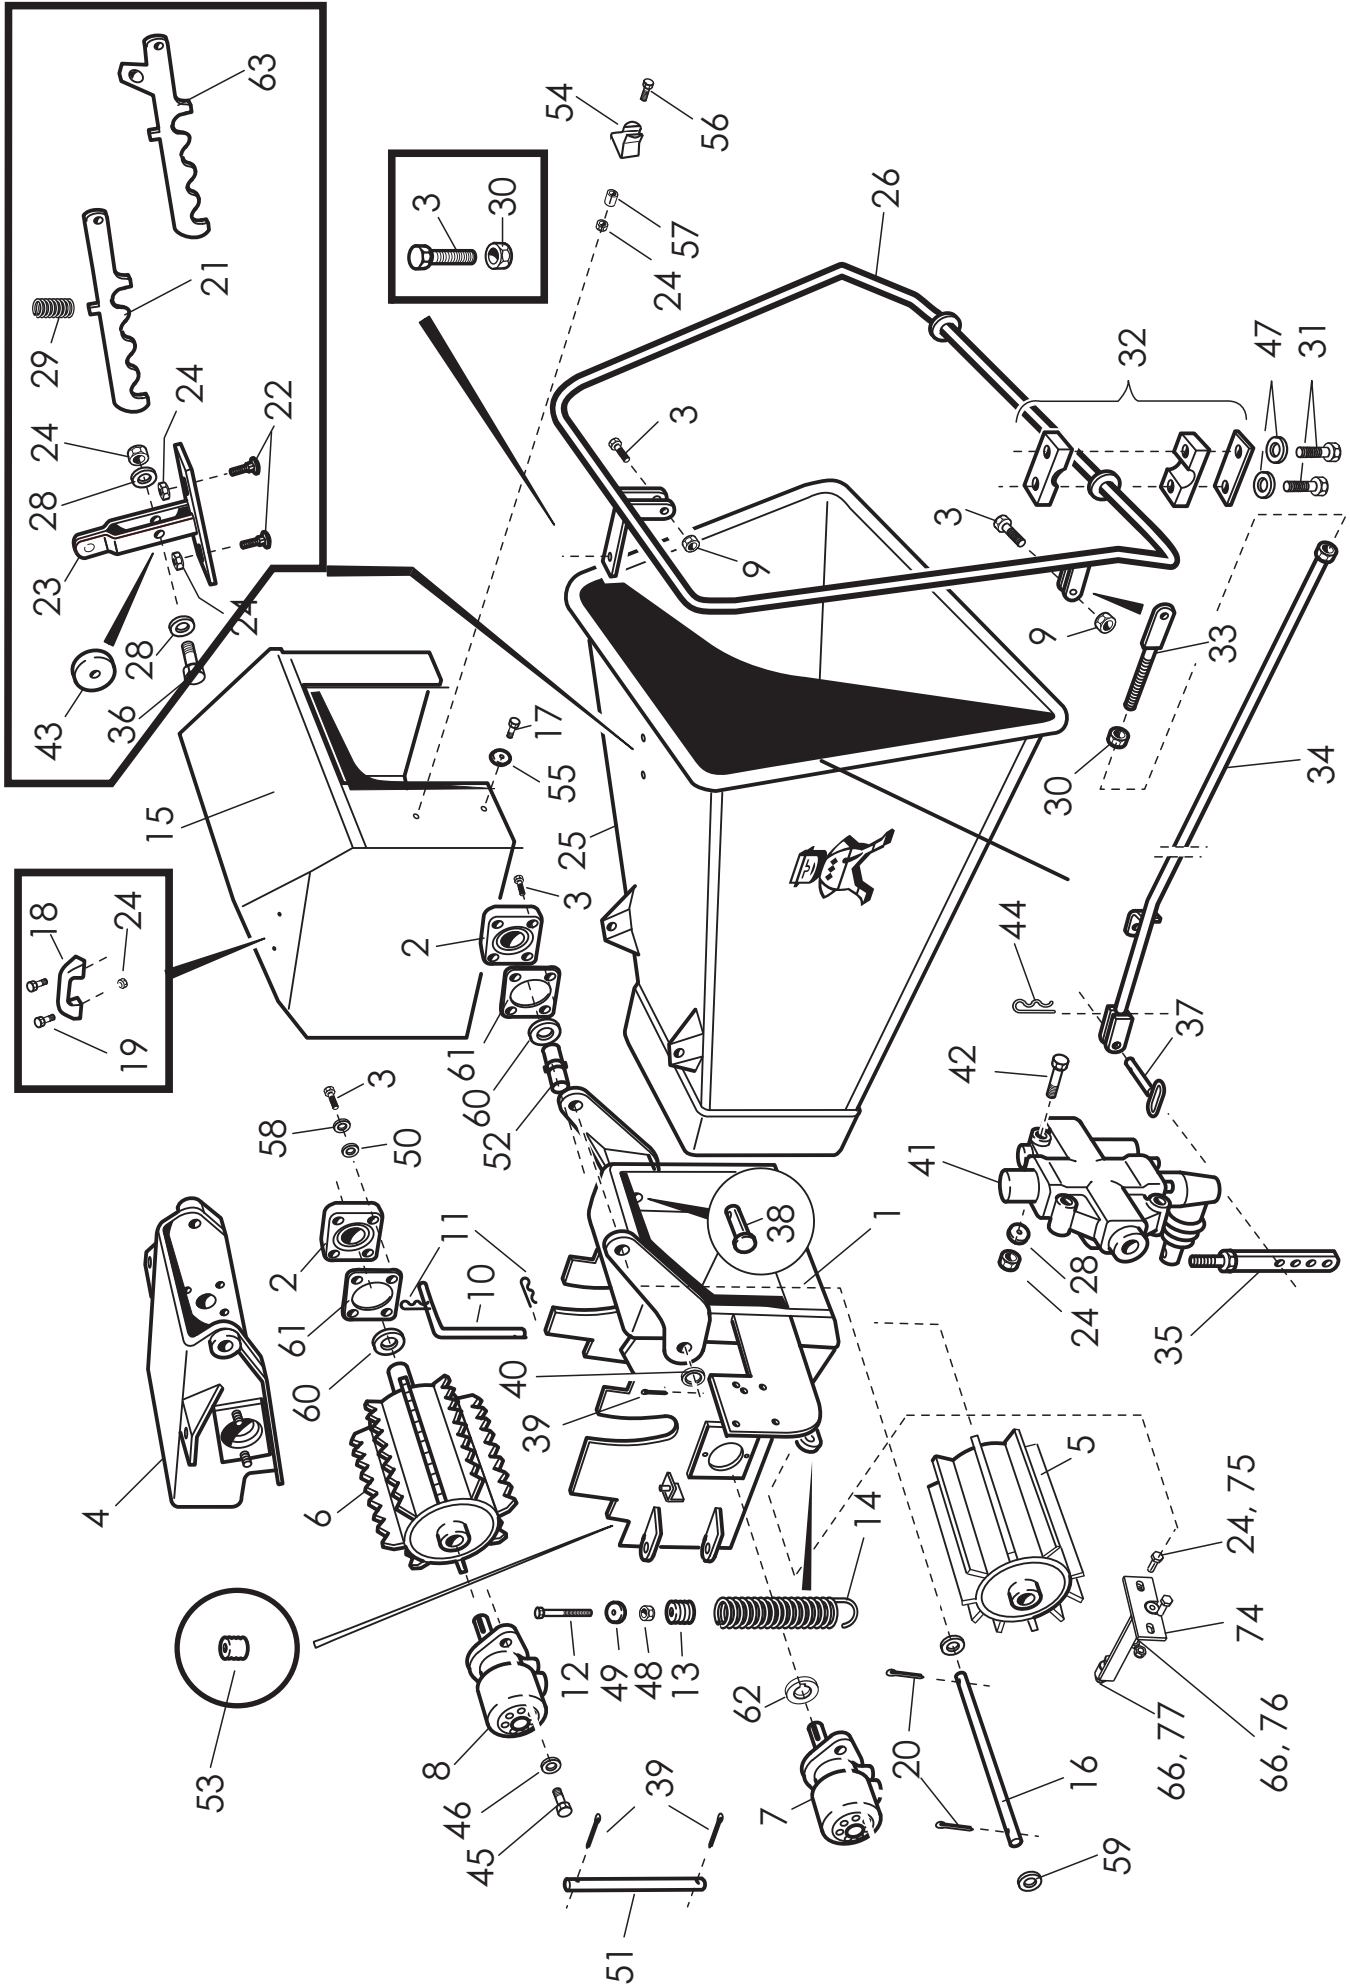

VIITE ITEM	KPL QTY	OSA N:O PART NO.	KOODI CODE	NIMITYS	DESCRIPTION
1	1	766100	3-41480	SYÖTTÖLAITTEEN RUNKO	FRAME ASSY, FEEDER
2	2	CLUCF2050	UCF 205	LAIPPALAAKERI	BEARING
3	8	AOA051524	M10x25	KUUSIORUUVI	HEX. SCREW
4	1	766400	3-43151	SYÖTTÖLAITTEEN YLÄOSA	COVER ASSY, FEEDER
5	1	766450	3-3210	SYÖTTÖRULLA ALARULLA	ROLLER, BOTTOM FEED
6	1	43407	3-43407	SYÖTTÖRULLA YLÄRULLA	ROLLER, TOP FEED
7	1	D65702000	OMP-200	HYDRAULIMOOTTORI	MOTOR, HYDRAULIC
8	1	D30000311	OMP315	HYDRAULIMOOTTORI	MOTOR, HYDRAULIC
9	4	A0C101024	M10X30	KUUSIORUUVI	SCREW
10	2	766553	4-6227	AKSELITAPPI	PIN, HINGE
11	2	BD3011404	NO 114 4 MM	HIUSSOKKA	PIN
12	2	A0C3A1014	M12x100	KIRISTYSRUUVI	SCREW
(13)	2	709602	4-5922	KIINNITIN	SEAT, SPRING
(14)	2	D14592800	6x50 L=250	JOUSI	SPRING
13+14	2	766600	4-5927	JOUSI KOOTTU	SPRING ASSY
15	1	44269	3-44269	SUOJA	COVER
16	1	765141	4-6215	SARANATAPPI	PIN
17	4	A080L1514	M8x20	KUUSIORUUVI	HEX. SCREW
18	2	D30100		KANNEN KAHVA	GRIP
19	4	A080L9024	M8x16	LIERIÖURARUUVI	SCREW
20	2	BA4100004	4x30	SAKSISOKKA	SAXPINNE
21	1	41428	3-41428	LUKITSIN	CLAMPING DEVICE
22	2	A080S3014	M8x25	LUKKORUUVI	SCREW
23	1	41368	3-41368	JUOKSURULLAN RUNKO	FRAME
24	7	AG8113014	M8 IL	KUUSIOMUTTERI	HEX. NUT
25	1	41360	3-41360	SYÖTTÖSUPPILO	INFEED CHUTE
26	1	41362	3-41362	KÄYTTÖKAHVA	ROD
27	3	A0A101014	M10x30	KUUSIORUUVI	HEX. SCREW
28	2	B60650	M8	ALUSLEVY	WASHER
29	1	D14121	2X14X55 (4-41385)	PURISTUSJOUSI	SPRING
30	2	AGA111014	M10	KUUSIOMUTTERI	HEX.NUT
31	4	A06201514	M6X60	KUUSIORUUVI	HEX. SCREW
32	2	D6C528	528E	PIDIN	BRACKET
33	1	41341	3-41341	SÄÄTÖOSA	BRACKET
34	1	41373	3-41373	KÄYTTÖTANKO	BAR
35	1	41346	3-41346	VENTTIILIN VIPU	BRACKET
36	1	A08IA1514	M8X40	KUUSIORUUVI	HEX. SCREW
37	1	41382	4-41382	TAPPI	PIN
38	2	766551	4-6169	TAPPI	PIN
39	2	BA5100004	5X30	SAKSISOKKA	SPLITPIN