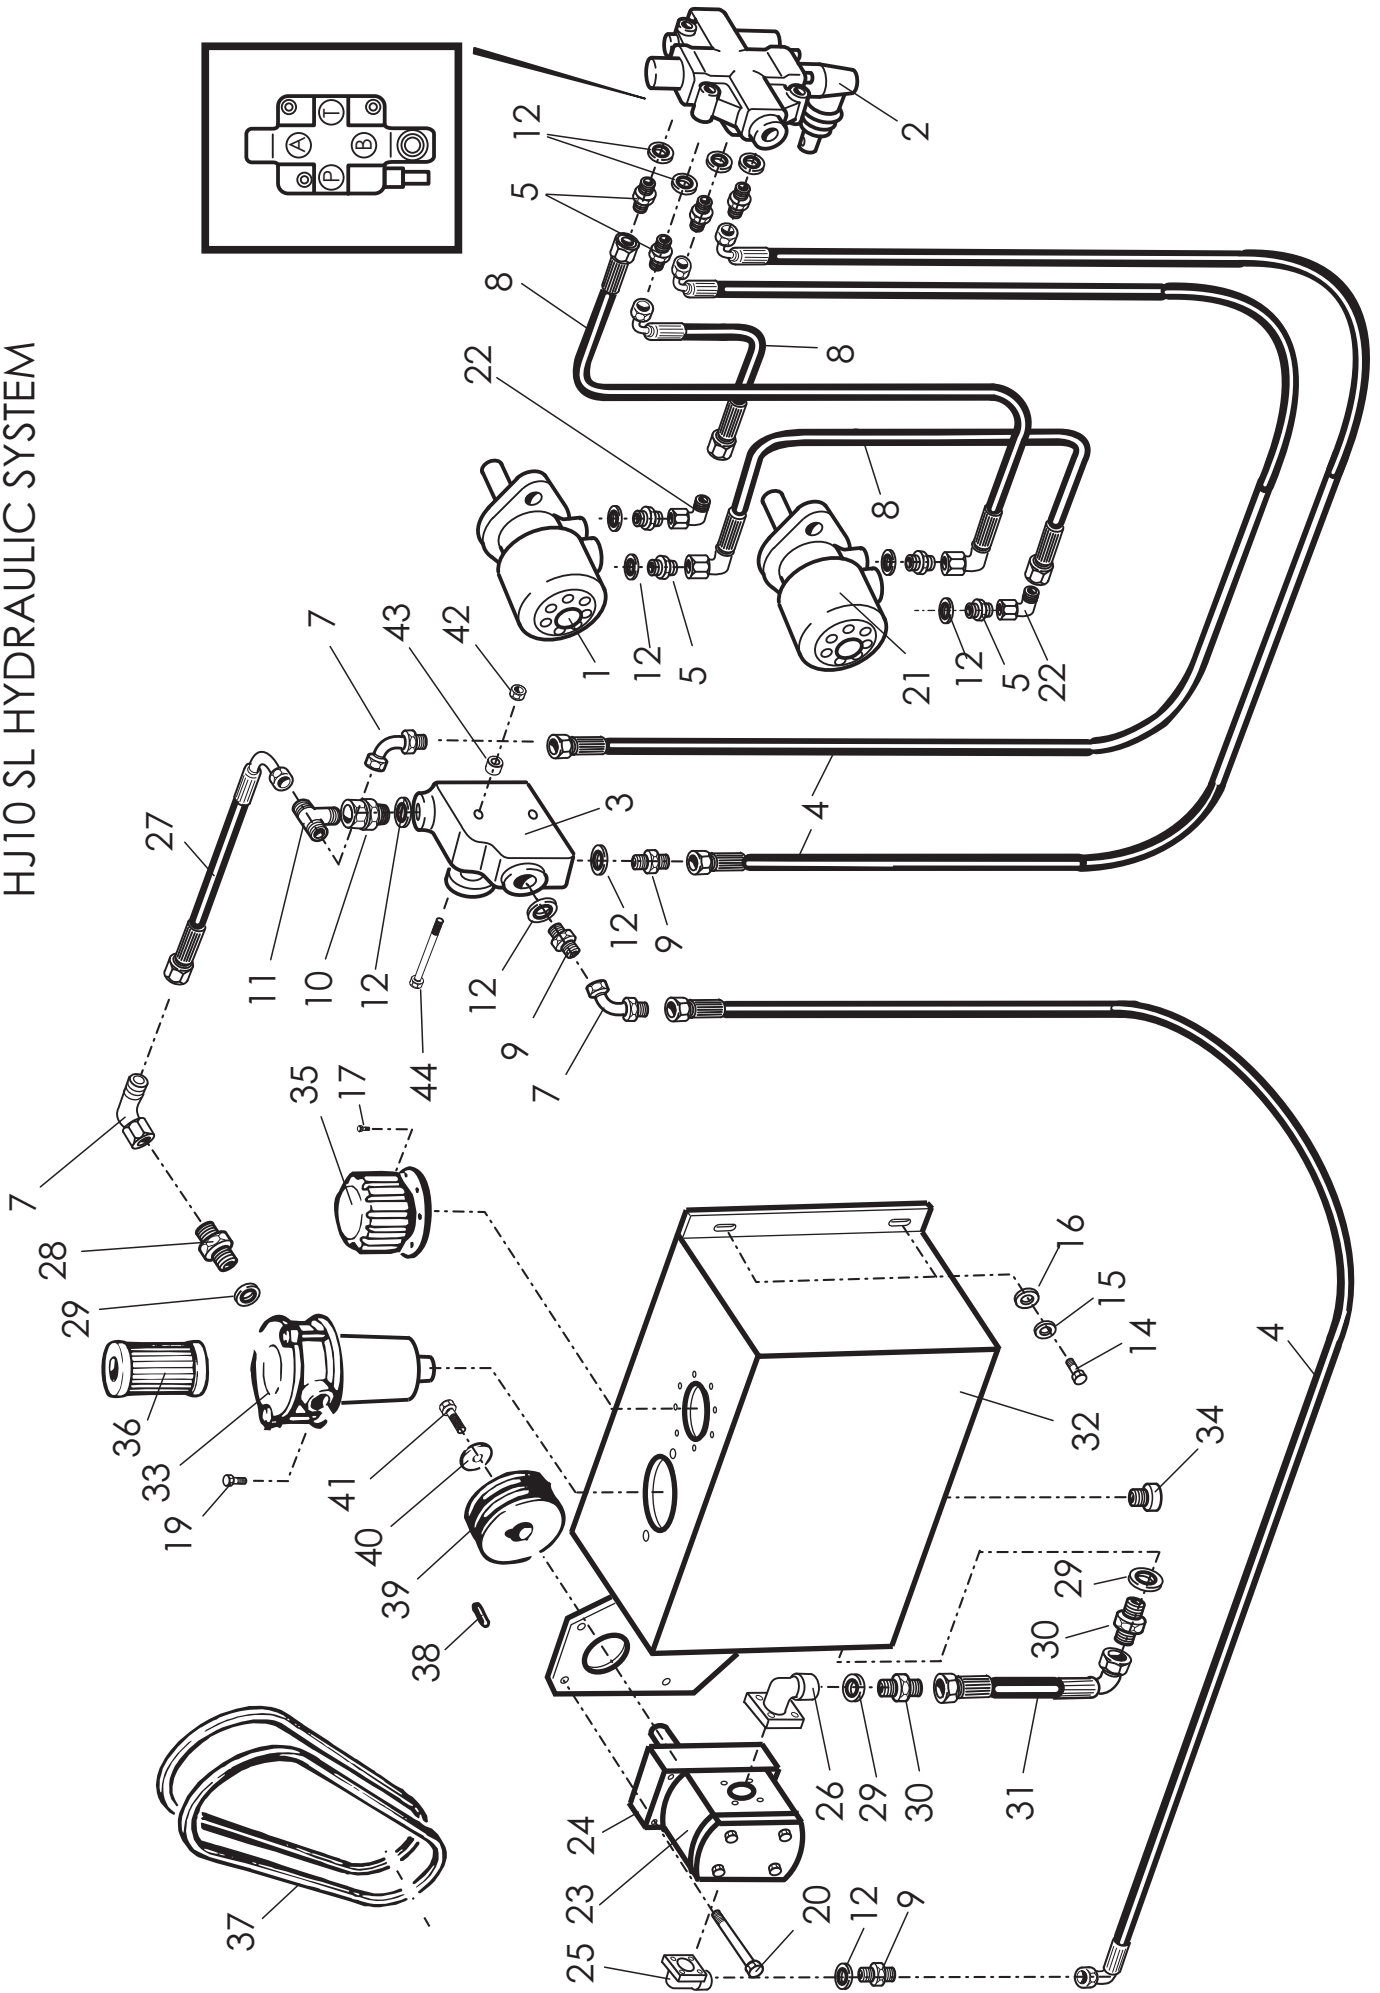

HJ10 SL HYDRAULIC SYSTEM

VIITE ITEM	KPL QTY	OSA N:O PART NO.	KOODI CODE	NIMITYS	DESCRIPTION
1	1	D30000311	OMP 315	HYDRAULIMOOTTORI	HYDR.MOTOR
2	1	D56084	LSV-50 1C7½" 175BAR	OHJAUSVENTTIILI 4-ASENTO	VALVE CONTROL
3	1	D30000281	FC 51-½"	MÄÄRÄNSÄÄTÖVENTTIILI	FLOW CONTROL VALVE
4	1	D41412	L=600	LETKUASENNELMA	HOSE ASSY
5	8	DI5292	202-06-08	SUPISTUSNIPPA	CONNECTOR
6	2	D30274	L=1650	LETKUASENNELMA	HOSE ASSY
7	3	D12356	704P-08	KULMANIPPA	CONNECTOR
8	3	D65601000	L=620	LETKUASENNELMA	HOSE ASSY
9	3	D30000380	201-08	KAKSOISNIPPA	CONNECTOR
10	1	D30000383	705-08-08	YHDYSNIPPA	CONNECTOR
11	1	D30000382	702-08	T-LIITIN	T-CONNECTOR
12	12	D30000212	USIT-08	USIT-TIIVISTE	RING, SEALING
13	3	D6C218	CF 218-18	LETKUNPIDIKE	CLAMP
14	4	A0C051512	M12X25	KUUSIORUUVI	HEX. SCREW
15	4	B5COM2514	M12	JOUSIALUSLAATTA	WASHER
16	4	B5COR2024	M12	ALUSLAATTA	WASHER
17	6	A050A9024	M5x10	URARUUVI	SCREW
18	1	A04611	M8x20	KUUSIOKOLORUUVI	SCREW
19	2	A080L1514	M8X20	KUUSIORUUVI	HEX. SCREW
20	4	A06055	M8x80	KUUSIOKOLORUUVI	HEX.SCREW
21	1	D65702000	OMP 200	HYDRAULIMOOTTORI	HYDR.MOTOR
22	1	D12379	704-06T	KULMANIPPA	CONNECTOR
23	1	D582E2	PLP20.20	HYDRAULIPUMPPU	HYDR.PUMP
24	1	D58T28	T-28	LISÄLAAKERointi	BEARING UNIT
25	1	D51G12	1G12	PAINELAIPPA	CONNECTOR
26	1	D52G34	2G34	IMULAIPPA	CONNECTOR
27	1	D41413	L=300	LETKUASENNELMA	HOSE ASSY
28	1	D30000385	202-08-12	SUPISTUSNIPPA	CONNECTOR
29	3	D30000213	USIT-12	USIT-TIIVISTE	RING, SEALING
30	2	E73709	201-12	KAKSOISNIPPA	CONNECTOR
31	1	D41414	L=270	LETKUASENNELMA	HOSE ASSY
32	1	41401	3-41401	HYDRAULIÖLJYSÄILIÖ	TANK
33	1	D65703000	MPF 6 20	SUODATINPESÄ	FILTER
34	1	D43201	E336 ½"	TULPPA	PLUG
35	1	D65741000	UC-AB-1163-10	TÄYTTÖKORKKI	BREATHER ASSY
36	1	765919	PF 6-20	SUODATINPATRUUNA	FILTER ELEMENT
37	2	BM0A35000	A35	KIILAHIHNA	VEE-BELT
38	1	41408	3-41408	KIILA	KEY
39	1	B580V1544	M8	KIILAHIHNAPYÖRÄ	PULLEY, BELT
40	1	A080G1514	M8X16	KORIALUSLEVY	WASHER
41	1	AG6113014	M6 IL	KUUSIORUUVI	HEX. SCREW
42	2	41422	4-41422	KUUSIOMUTTERI	HEX-NUT
43	2	A062A1014	M6x80	HOLKKI	BUSHING
44	2			KUUSIORUUVI	HEX. SCREW