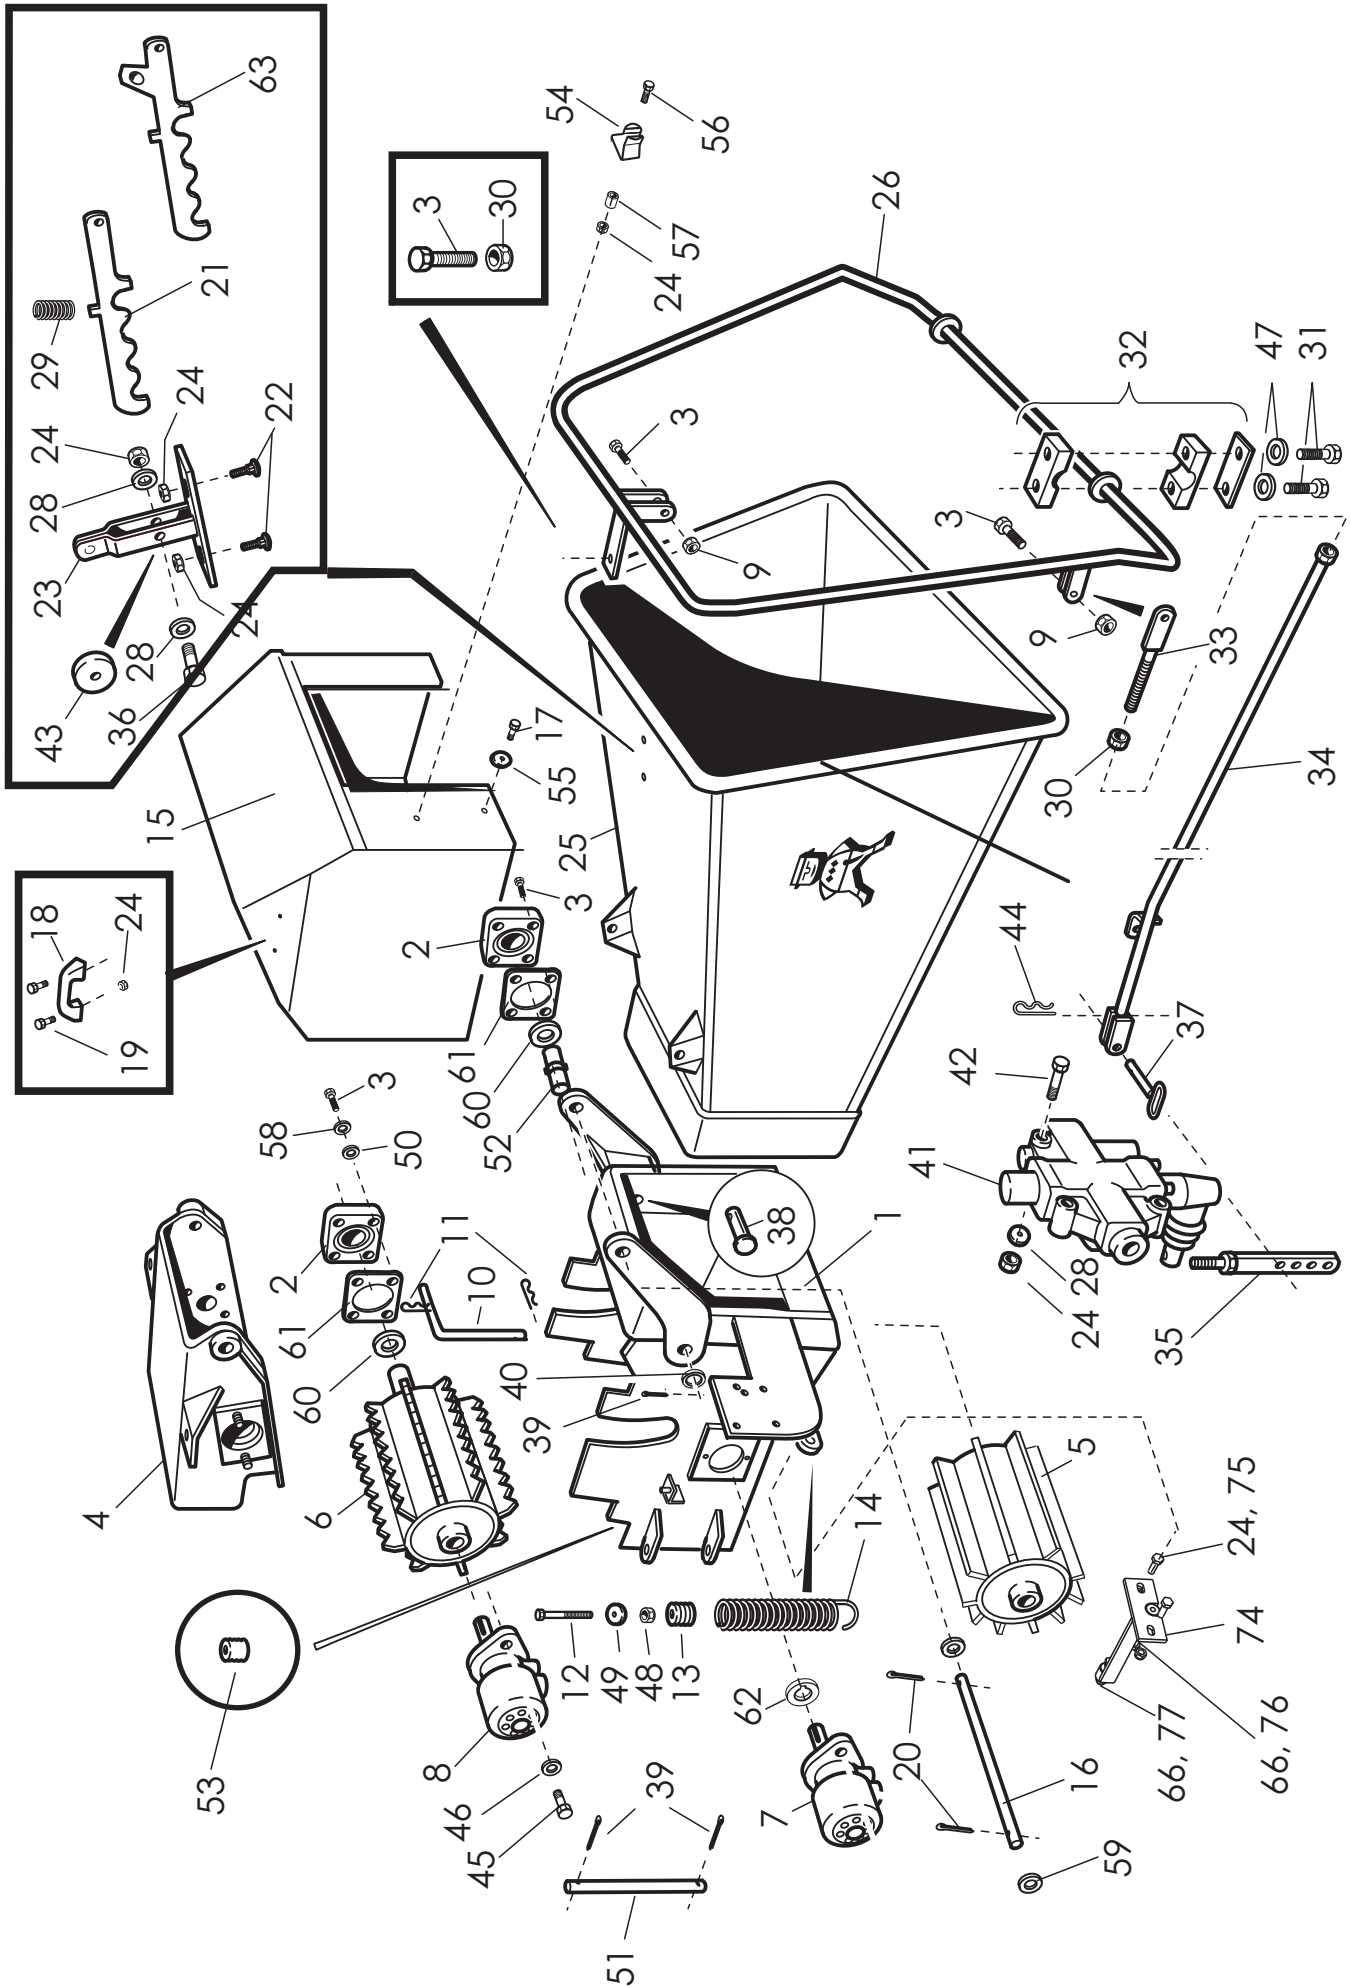

VIITE ITEM	KPL QTY	OSA N:O PART NO.	KOODI CODE	NIMITYS	DESCRIPTION
40	2	B5L173024	M20	ALUSLEVY	WASHER
41	1	D56084	LSV50 1C7½" 175BAR	SUUNTAVENTTIILI 4-ASENTO	VALVE, CONTROL
42	3	A082F1014	AM8x70	KUUSIORUUVI	HEX. SCREW
43	1	41352	3-41352	RULLA	ROLLER
44	1	BD2000004	N:O 100 2MM	HIUSSOKKA	SPLITPIN
45	4	A0C101024	M12X30	KUUSIORUUVI	HEX. SCREW
46	4	B5C0R2024	M12	ALUSLAATTA	WASHER
47	4	B560B1614	M6	JOUSIALUSLAATTA	WASHER
48	2	AGC111014	M12	MUTTERI	NUT
49	2	731419	4-4848	VASTAKAPPALE	WASHER
50	8	B5A0MB024	M10	ALUSLAATTA	WASHER
51	1	766552	4-6217	TAPPI	PIN
52	1	709250	4-6243	AKSELITAPPI	SHAFT
53	2	D40001545	41/39	VAIMENNINKUMI	DAMPER, RUBBER
54	1	884001700		PIDIN	CLAMP
55	4	B580N1524	M8	KORIALUSLAATTA	WASHER
56	1	A08151514	M8X35	KUUSIORUUVI	HEX. SCREW
57	1	43426	4-43426	HOLKKI	BUSHING
58	8	B5A0H2214	M10	JOUSIALUSLEVY	WASHER
59	2	B5G102524	M16	ALUSLAATTA	WASHER
60	2	766554	4-8087	SOVITEPRIKKA	COLLAR
61	2	41498	4-41498	SOVITELEVY	COLLAR, PLATE
62	2	41499	4-41499	SOVITERENGAS	COLLAR
63	1	41394	3-41394	LUKITSIN 4-ASENTO +STOP	STOPPARENS SKAFT
64	1	41395	3-41395	VAPAUTINKAHVA	BAR
65	2	A05955	AM8X60	KUUSIORUUVI	SCREW
66	4	AG8111014	M8	KUUSIOMUTTERI	NUT
67	1	41555	4-41555	LUKITSIMEN RUNKO	FRAME
68	1	41552	4-41552	LUKITSIN	LOCK
69	1	41556	4-41556	SARANA	LINK
70	1	A05952	AMX60	KUUSIOKOLORUUVI	SCREW
71	2	A080G1514	M8X16	KUUSIORUUVI	SCREW
72	1	A08401014	M8X120	KUUSIORUUVI	SCREW
73	1	41559	4-41559	LIUKUPRIKKA	WASHER
74	1	41570	4-41570	VENTTIILIN RAJOITIN	STOP
75	2	A080S1514	M8*25	KUUSIORUUVI	SCREW
76	1	A082A1024	M8*70	KUUSIORUUVI	SCREW
77	1	A081A1514	M8*40	KUUSIORUUVI	SCREW