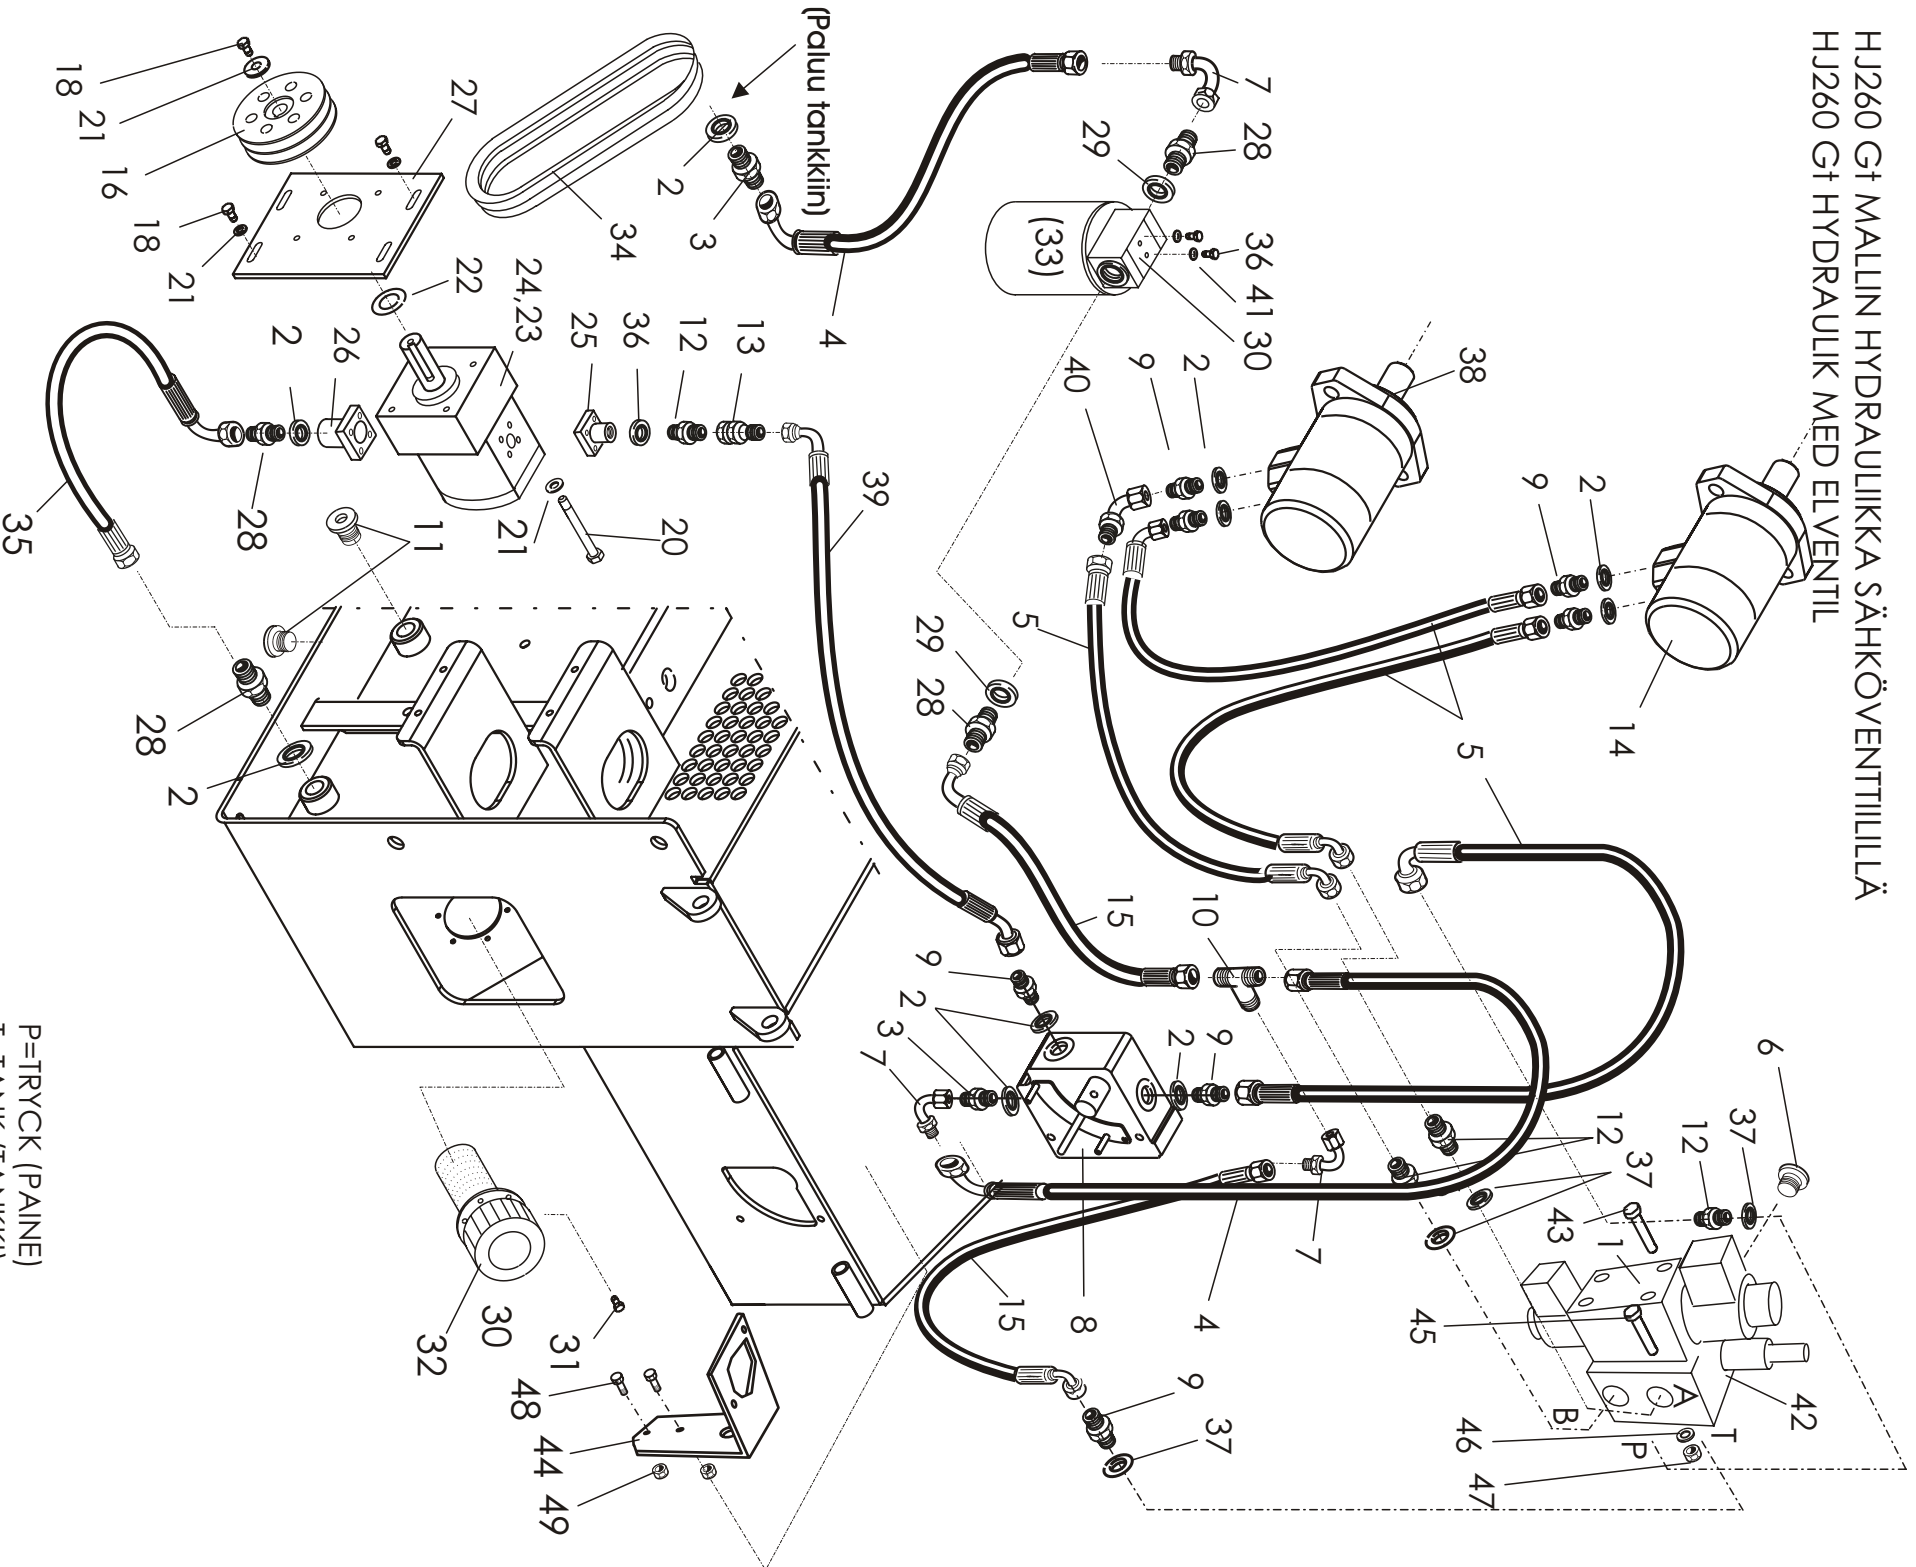

HJ260 G† MALLIN HYDRAULIIKKA SÄHKÖVENTTIILLILLÄ
HJ260 G† HYDRAULIK MED ELVENTIL

P=TRYCK (PAINE)
T=TANK (TANKKI)

A=PORT (PORTTI)
B=PORT (PORTTI)

VIITE ITEM	KPL QTY	VARAOSA NO PART NO.	KOODI CODE	NIMITYS	DESCRIPTION
1	1	D56086	DHI-0714	OHJAUVENTTIILI	VALVE, CONTROL
2	9	D30000212	1/2"	USIT-TIIVISTE	RING, SEALING
3	2	D30000380	R1/2"/R1/2"	KAKSOISNIPPA	CONNECTOR
4	1	D41412	L=600	HYDR.LETKU	HOSE ASSY
5	4	D30288	L=620	HYDR.LETKU	HOSE ASSY
6	1	64002608	1/4"	TULPPA	PLUG
7	3	D12356	704P-08	KULMALIITIN	CONNECTOR
8	1	41421	3-41421	MÄÄRÄNSÄÄTÖVENTTIILI FC-51	FLOW CONTROL VALVE
9	8	DI5292	R1/2"/R3/8"	SUPISTUSNIPPA	CONNECTOR
10	1	D30000382	702-8	T-LIITIN	CONNECTOR
11	1	D43201	1/2"	TULPPA	PLUG
12	4	D30000390	201-06	KAKSOISNIPPA	CONNECTOR
13	2	D12369	705-06-06	YHDYSNIPPA	CONNECTOR
14	1	D30000311	OMP 315	HYDRAULIMOOTTORI	MOTOR, HYDR.
15	2	D41413	L=300	HYDR.LETKU	HOSE ASSY
16	1	47116	3-47116	KIILAHIHNAKYÖRÄ	PULLEY, BELT
17	6	A0C2L1514	M12X80	KUUSIORUUVI	SCREW
18	5	A080L1014	M8x20	KUUSIORUUVI	SCREW
19	1	B580V1544	M8	KORIALUSLAATTA	WASHER
20	4	E72143	M8x80	KUUSIORUUVI	SCREW
21	5	B580H1624	M8	ALUSLAATTA	WASHER
22	1	47214	4-47214	SOVITERENGAS	WASHER
23	1	D582E3	PLP20.20 LEFT	HYDRAULIPUMPPU	PUMP
24	1	D58T28	T-28	LISÄLAAKEROINTI	BEARING UNIT
25	1	D51DF38	1DF38	PAINELAIPPA	FLANGE
26	1	D52DF12	2DF12	IMULAIPPA	FLANGE
27	1	49038	3-49038	SÄÄTÖLEVY	PLATE
28	4	D30000385	202-08-12	SUPISTUSNIPPA	CONNECTOR
29	2	D30000213	USIT-12	USIT-TIIVISTE	RING, SEALING
30	1	D05007000	MPS 050	PALUUSUODIN	FILTER
31	6	A050A9024	M5x10	URARUUVI	SCREW
32	1	D65741000	UC-AB-1163-10	TÄYTTÖKORKKI	BREATHER ASSY
(33)	1	D05007001	MPS 050	SUODINPATRUUNA	FILTER ELEMENT
34	2	BM0B38	B38	KIILAHIHNA	V-BELT
35	1	D41414	L=500	IMULETKU	HOSE ASSY SUCTION
36	2	A060L1524	M6x20	KUUSIORUUVI	SCREW
37	5	D30000211	3/8"	USIT-TIIVISTE	RING, SEALING
38	1	D65702000	OMP200	HYDRAULIMOOTTORI	MOTOR, HYDR.
39	1	D47203	3-47203	LETKUASENNELMA	HOSE ASSY
40	1	D12379	704-06T	KULMALIITIN	CONNECTOR
41	2	B560E1524	M6	ALUSLAATTA	WASHER
42	1	D56082	PBL/VMP 38+PAINER.	PERUSLEVY	FOUNDATION SLAB
43	4		M5*50	KUUSKOLORUUVI	SCREW
44	1	49331	3-49331	VENTTIILIN TELINE	VALVE CLAMP
45	2		M6x70	KUUSIORUUVI	SEXKANTSKRUV
46	2		M6	ALUSLAATTA	BRICKA
47	2		M6IL	KUUSIOMUTTERI	MUTTER
48	2		M8x20	KUUSIORUUVI	SEXKANTSKRUV
49	2		M8IL	KUUSIOMUTTERI	MUTTER