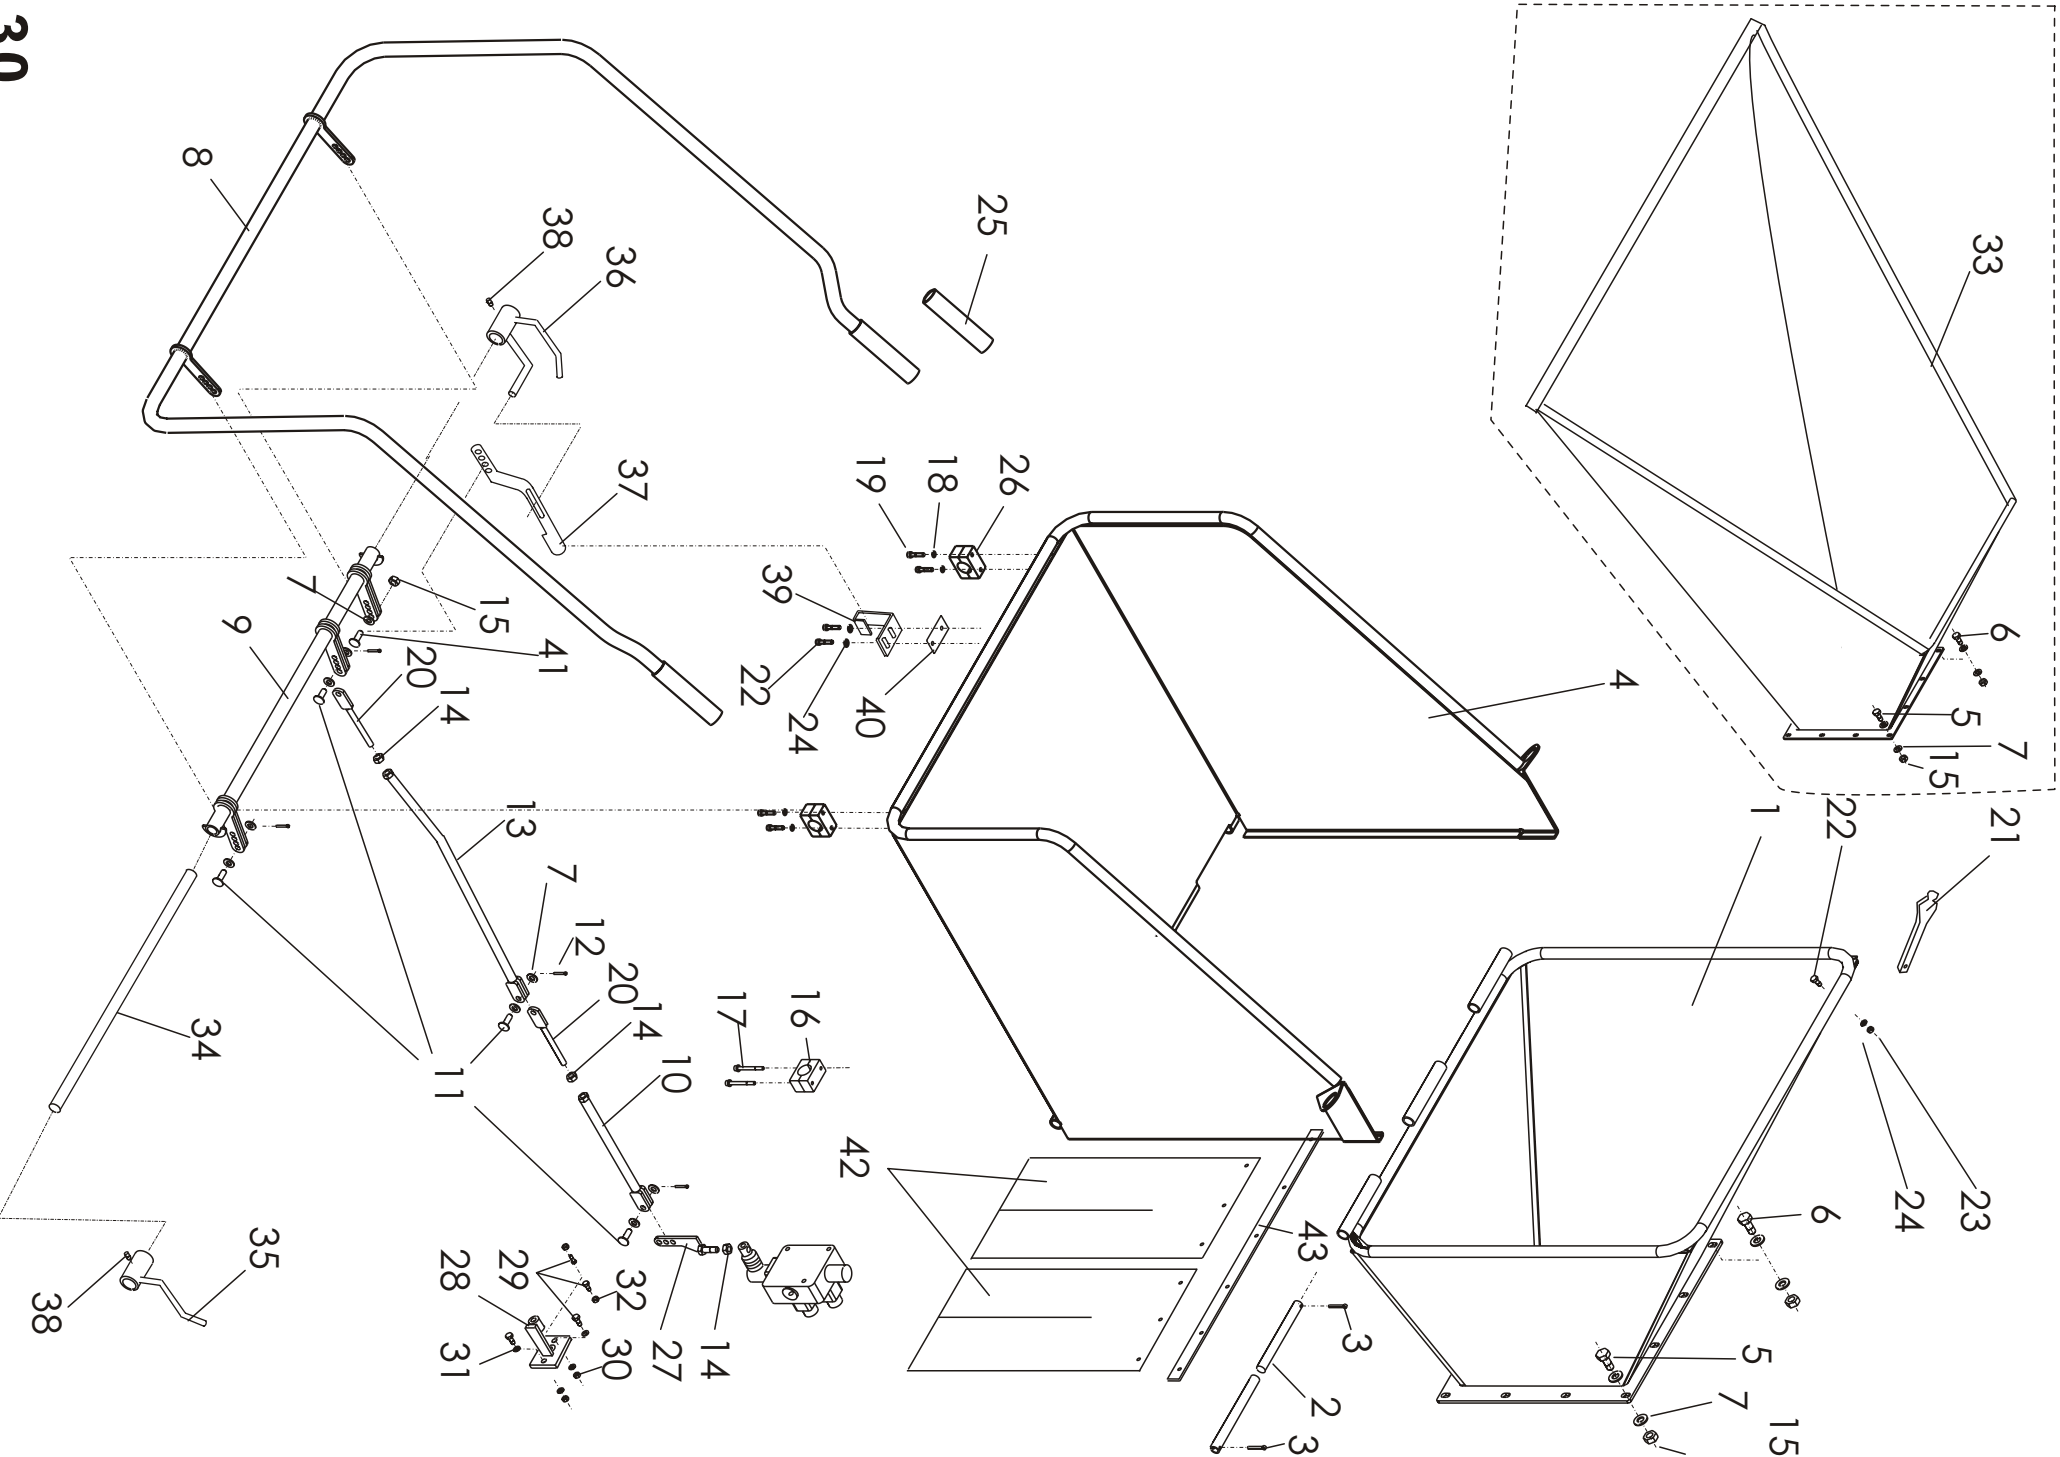

VIITE ITEM	KPL QTY	VARAOSA NO PART NO.	KOODI CODE	NIMITYS	DESCRIPTION
1	1	48050	3-48050	SYÖTTÖSUPPILO	INFEED CHUTE
2	1	49118	4-49118	SARANATAPPI	PIN
3	2	BA51A0004	5x40	SAKSISOKKA	SPLITPIN
4	1	49120	3-49120	SYÖTTÖPÖYTÄ	INFEED CHUTE
5	13	A0A0S1524	M10x25	KUUSIORUUVI	SCREW
6	1	A0A151014	M10x35	KUUSIORUUVI	SCREW
7	26	B5A0MB024	M10	ALUSLAATTA	WASHER
8	1	49130	3-49130	KÄYTTÖKAHVA	GRIP
9	1	49133	3-49133	REAKTIOTANKO	BAR
10	1	49135	3-49135	KÄYTTÖTANKO LYHYT	BAR, SHORT
11	6	BE1434	10-28	SOKKATAPPI REIÄLLÄ	PIN
12	6	BA30L0004	3x20	SAKSISOKKA	SPLITPIN
13	1	49137	3-49137	KÄYTTÖTANKO PITKÄ	BAR, LONG
14	3	AGA111014	M10	KUUSIOMUTTERI	NUT
15	13	AGA113014	M10 IL	KUUSIOMUTTERI	NUT
16	1	D40004063	C318	PUTKENKIINNITIN	FASTENER
17	2	E71881	M6x30	KUUSIOKOLORUUVI	SCREW
18	4	B560B1614	M6	JOUSIALUSLEVY	WASHER
19	4	A061L1011	M6x50	KUUSIORUUVI	SCREW
20	2	41341	3-41341	SÄÄTÖOSA	BRACKET
21	2	E74337		KUMIHAKA	HOOK, RUBBER
22	10	A060L1524	M6x20	KUUSIORUUVI	SCREW
23	8	A50451	M6 IL	KUUSIOMUTTERI	NUT
24	10	B560N1524	M6	KORIALUSLAATTA	WASHER
25	2	49129	4-49129	LIUKU	GLIDE
26	2	D6C528	C528E	KIINNITIN	FASTENER
27	1	49102	4-49102	VENTTIILIN VIPU	BRACKET
28	1	49194	3-49194	RAJOITIN	STOP
29	4	A080L1014	M8x20	KUUSIORUUVI	SCREW
30	2	AG8113014	M8 IL	MUTTERI	NUT
31	4	B580H1624	M8	ALUSLAATTA	WASHER
32	4	AG8111014	M8	KUUSIOMUTTERI	NUT
33	1	49330	3-49330	KUORMAINSYÖTTÖSUPPILO	LOADER INFEED CHUTE
34	1	49176	3-49176	VAPAUTINTANKO	RELEASE BAR
35	1	49180	3-49180	VAPAUTINVIPU, OIK	RELEASE BAR, RIGHT
36	1	49177	3-49177	VAPAUTINVIPU, VAS	RELEASE BAR, LEFT
37	1	49174	3-49174	LUKITSIN	LOCKING DEVICE
38	2	A080C5524	M8x12	KUUSIOKOLOPIDÄTINRUUVI	RETAINER SCREW
39	1	49175	3-49175	LUKITSIN	LOCKING DEVICE
40	1	D6P005	61*30 C5/P5	ALUSLEVY	WASHER (ATTACHMENT)
41	1	A0A1A1524	M10*40	KUUSIORUUVI	SCREW
42	2	49109	3-49109	SUOJAVERHO	PROTECTIVE SCREEN
43	1	49119	3-49119	KIINNITYSLATTA	FASTENER