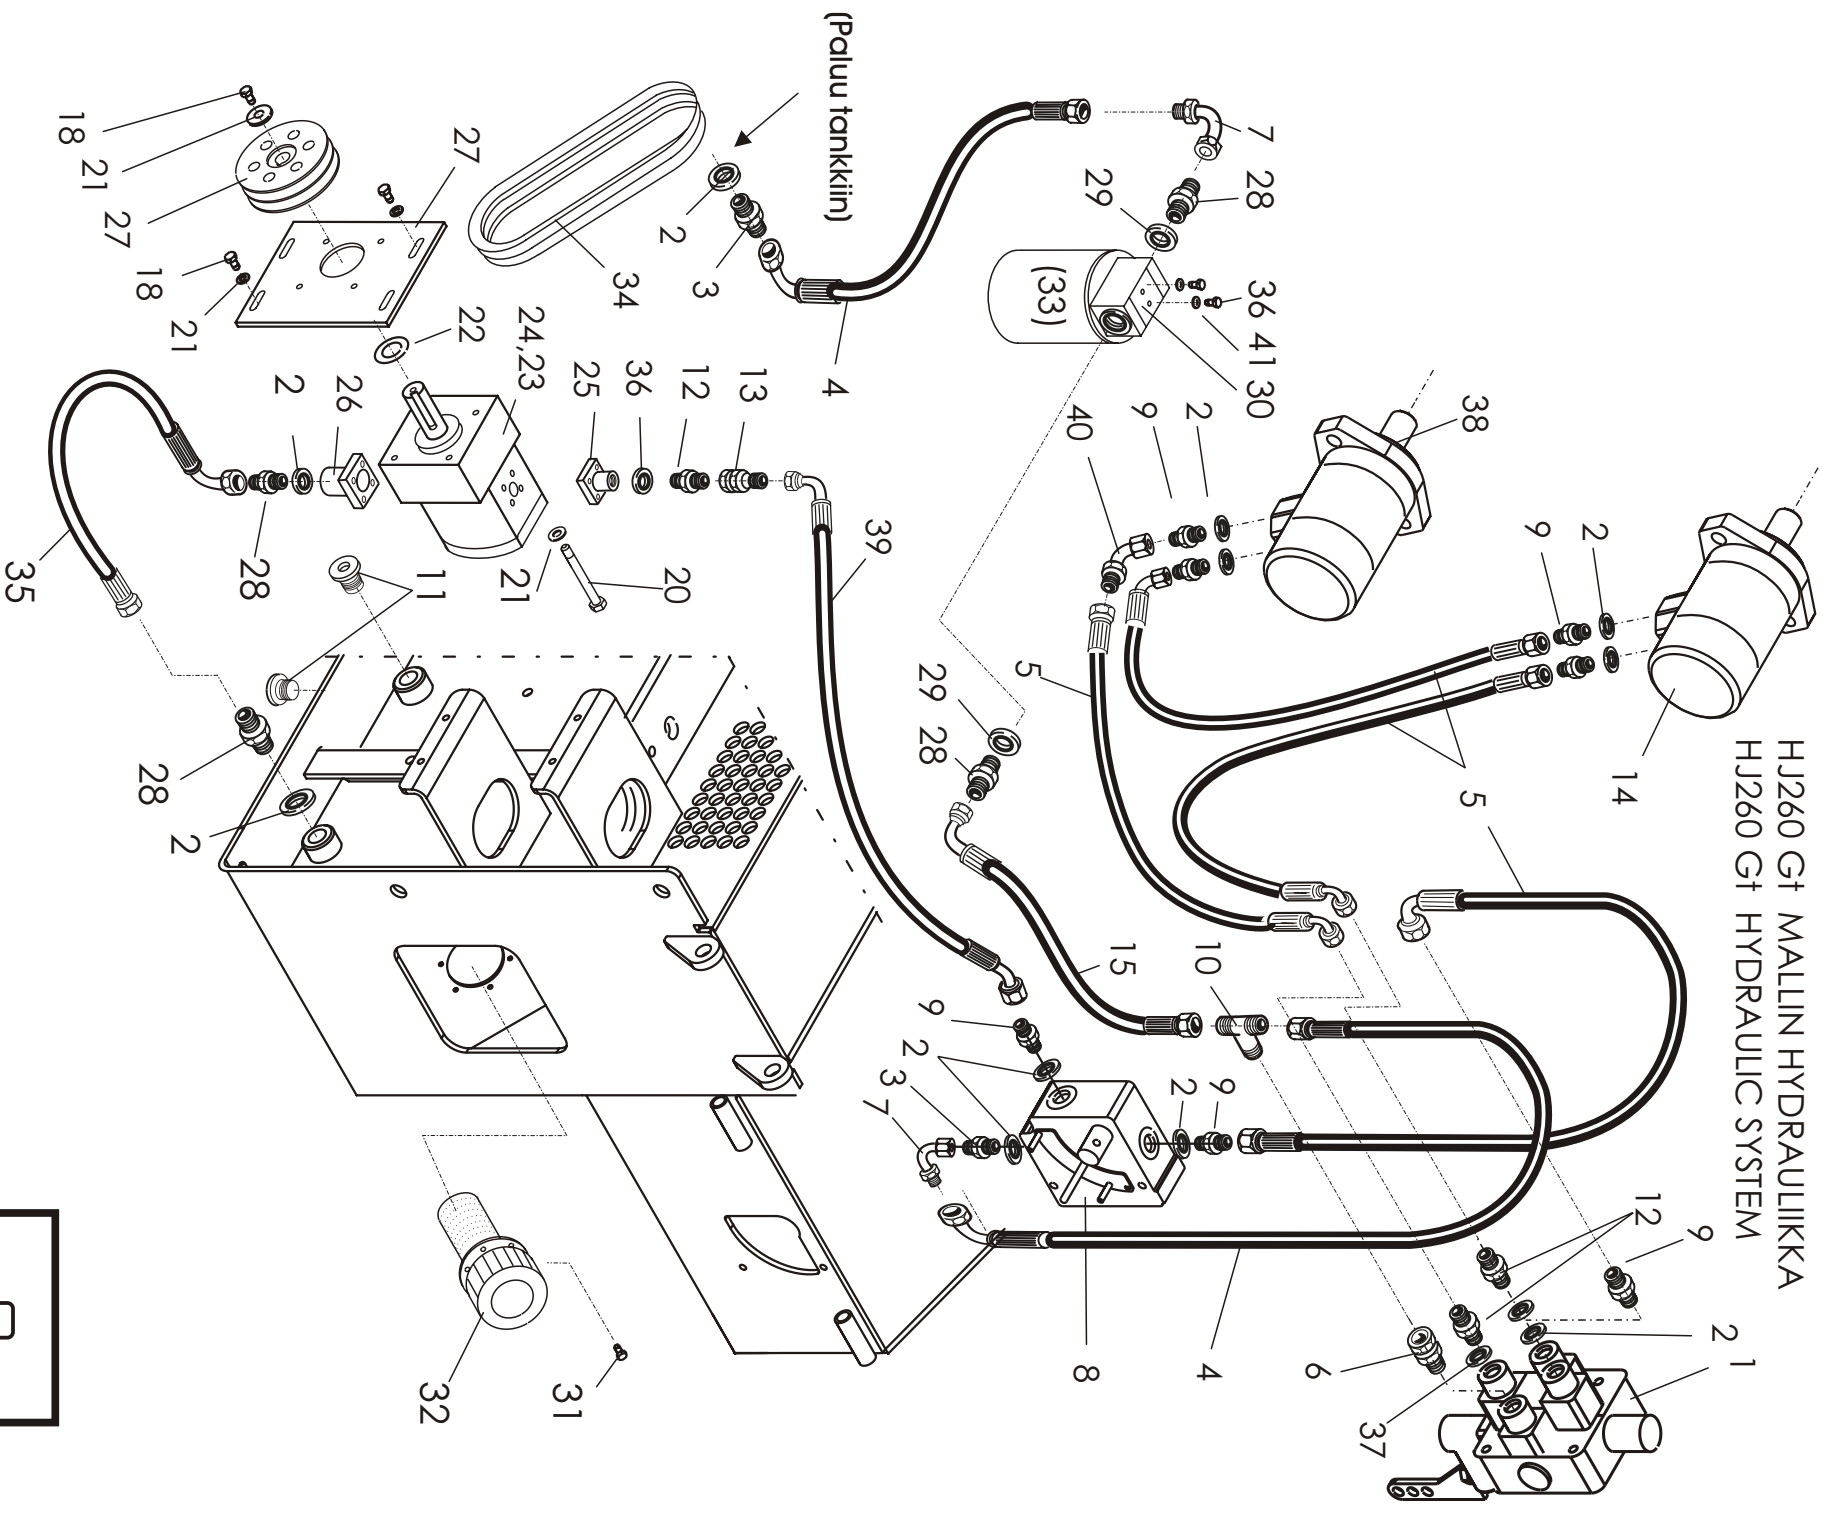

HJ260 G† MALLIN HYDRAULIIKKA
HJ260 G† HYDRAULIC SYSTEM

P=TRYCK (PAINE)
T=TANK (TANKKI)
A=PORT (PORTTI)
B=PORT (PORTTI)

VIITE ITEM	KPL QTY	VARAOSA NO PART NO.	KOODI CODE	NIMITYS	DESCRIPTION
1	1	D56094	SV-60 1C7 1/2"175	OHJAUSVENTTIILI	VALVE, CONTROL
2	9	D30000212	1/2"	USIT-TIIVISTE	RING, SEALING
3	2	D30000380	R1/2"/R1/2"	KAKSOISNIPPA	CONNECTOR
4	1	D41412	L=600	HYDR.LETKU	HOSE ASSY
5	4	D30288	L=620	HYDR.LETKU	HOSE ASSY
6	1	D30000383	705-08-08	YHDYSNIPPA	CONNECTOR
7	2	D12356	704P-08	KULMALIITIN	CONNECTOR
8	1	41421	3-41421	MÄÄRÄNSÄÄTÖVENTTIILI FC-51	FLOW CONTROL VALVE
9	10	DI5292	R1/2"/R3/8"	SUPISTUSNIPPA	CONNECTOR
10	1	D30000382	702-8	T-LIITIN	CONNECTOR
11	1	D43201	1/2"	TULPPA	PLUG
12	3	D30000390	201-06	KAKSOISNIPPA	CONNECTOR
13	2	D12369	705-06-06	YHDYSNIPPA	CONNECTOR
14	1	D30000311	OMP 315	HYDRAULIMOOTTORI	MOTOR, HYDR.
15	1	D41413	L=300	HYDR.LETKU	HOSE ASSY
16	1	47116	3-47116	KIILAHIHNAKYÖRÄ	PULLEY, BELT
17	6	A0C2L1514	M12X80	KUUSIORUUVI	SCREW
18	5	A080L1014	M8x20	KUUSIORUUVI	SCREW
19	1	B580V1544	M8	KORIALUSLAATTA	WASHER
20	4	E72143	M8x80	KUUSIORUUVI	SCREW
21	5	B580H1624	M8	ALUSLAATTA	WASHER
22	1	47214	4-47214	SOVITERENGAS	WASHER
23	1	D582E3	PLP20.20 LEFT	HYDRAULIPUMPPU	PUMP
24	1	D58T28	T-28	LISÄLAAKERointi	BEARING UNIT
25	1	D51DF38	1DF38	PAINELAIPPA	FLANGE
26	1	D52DF12	2DF12	IMULAIPPA	FLANGE
27	1	49038	3-49038	SÄÄTÖLEVY	PLATE
28	4	D30000385	202-08-12	SUPISTUSNIPPA	CONNECTOR
29	2	D30000213	USIT-12	USIT-TIIVISTE	RING, SEALING
30	1	D05007000	MPS 050	PALUUSUODIN	FILTER
31	6	A050A9024	M5x10	URARUUVI	SCREW
32	1	D65741000	UC-AB-1163-10	TÄYTTÖKORKKI	BREATHER ASSY
(33)	1	D05007001	MPS 050	SUODINPATRUUNA	FILTER ELEMENT
34	2	BM0B38	B38	KIILAHIHNA	V-BELT
35	1	D41414	L=500	IMULETKU	HOSE ASSY SUCTION
36	2	A060L1524	M6x20	KUUSIORUUVI	SCREW
37	3	D30000211	3/8"	USIT-TIIVISTE	RING, SEALING
38	1	D65702000	OMP200	HYDRAULIMOOTTORI	MOTOR, HYDR.
39	1	D47203	3-47203	LETKUASENNELMA	HOSE ASSY
40	1	D12379	704-06T	KULMALIITIN	CONNECTOR
41	2	B560E1524	M6	ALUSLAATTA	WASHER