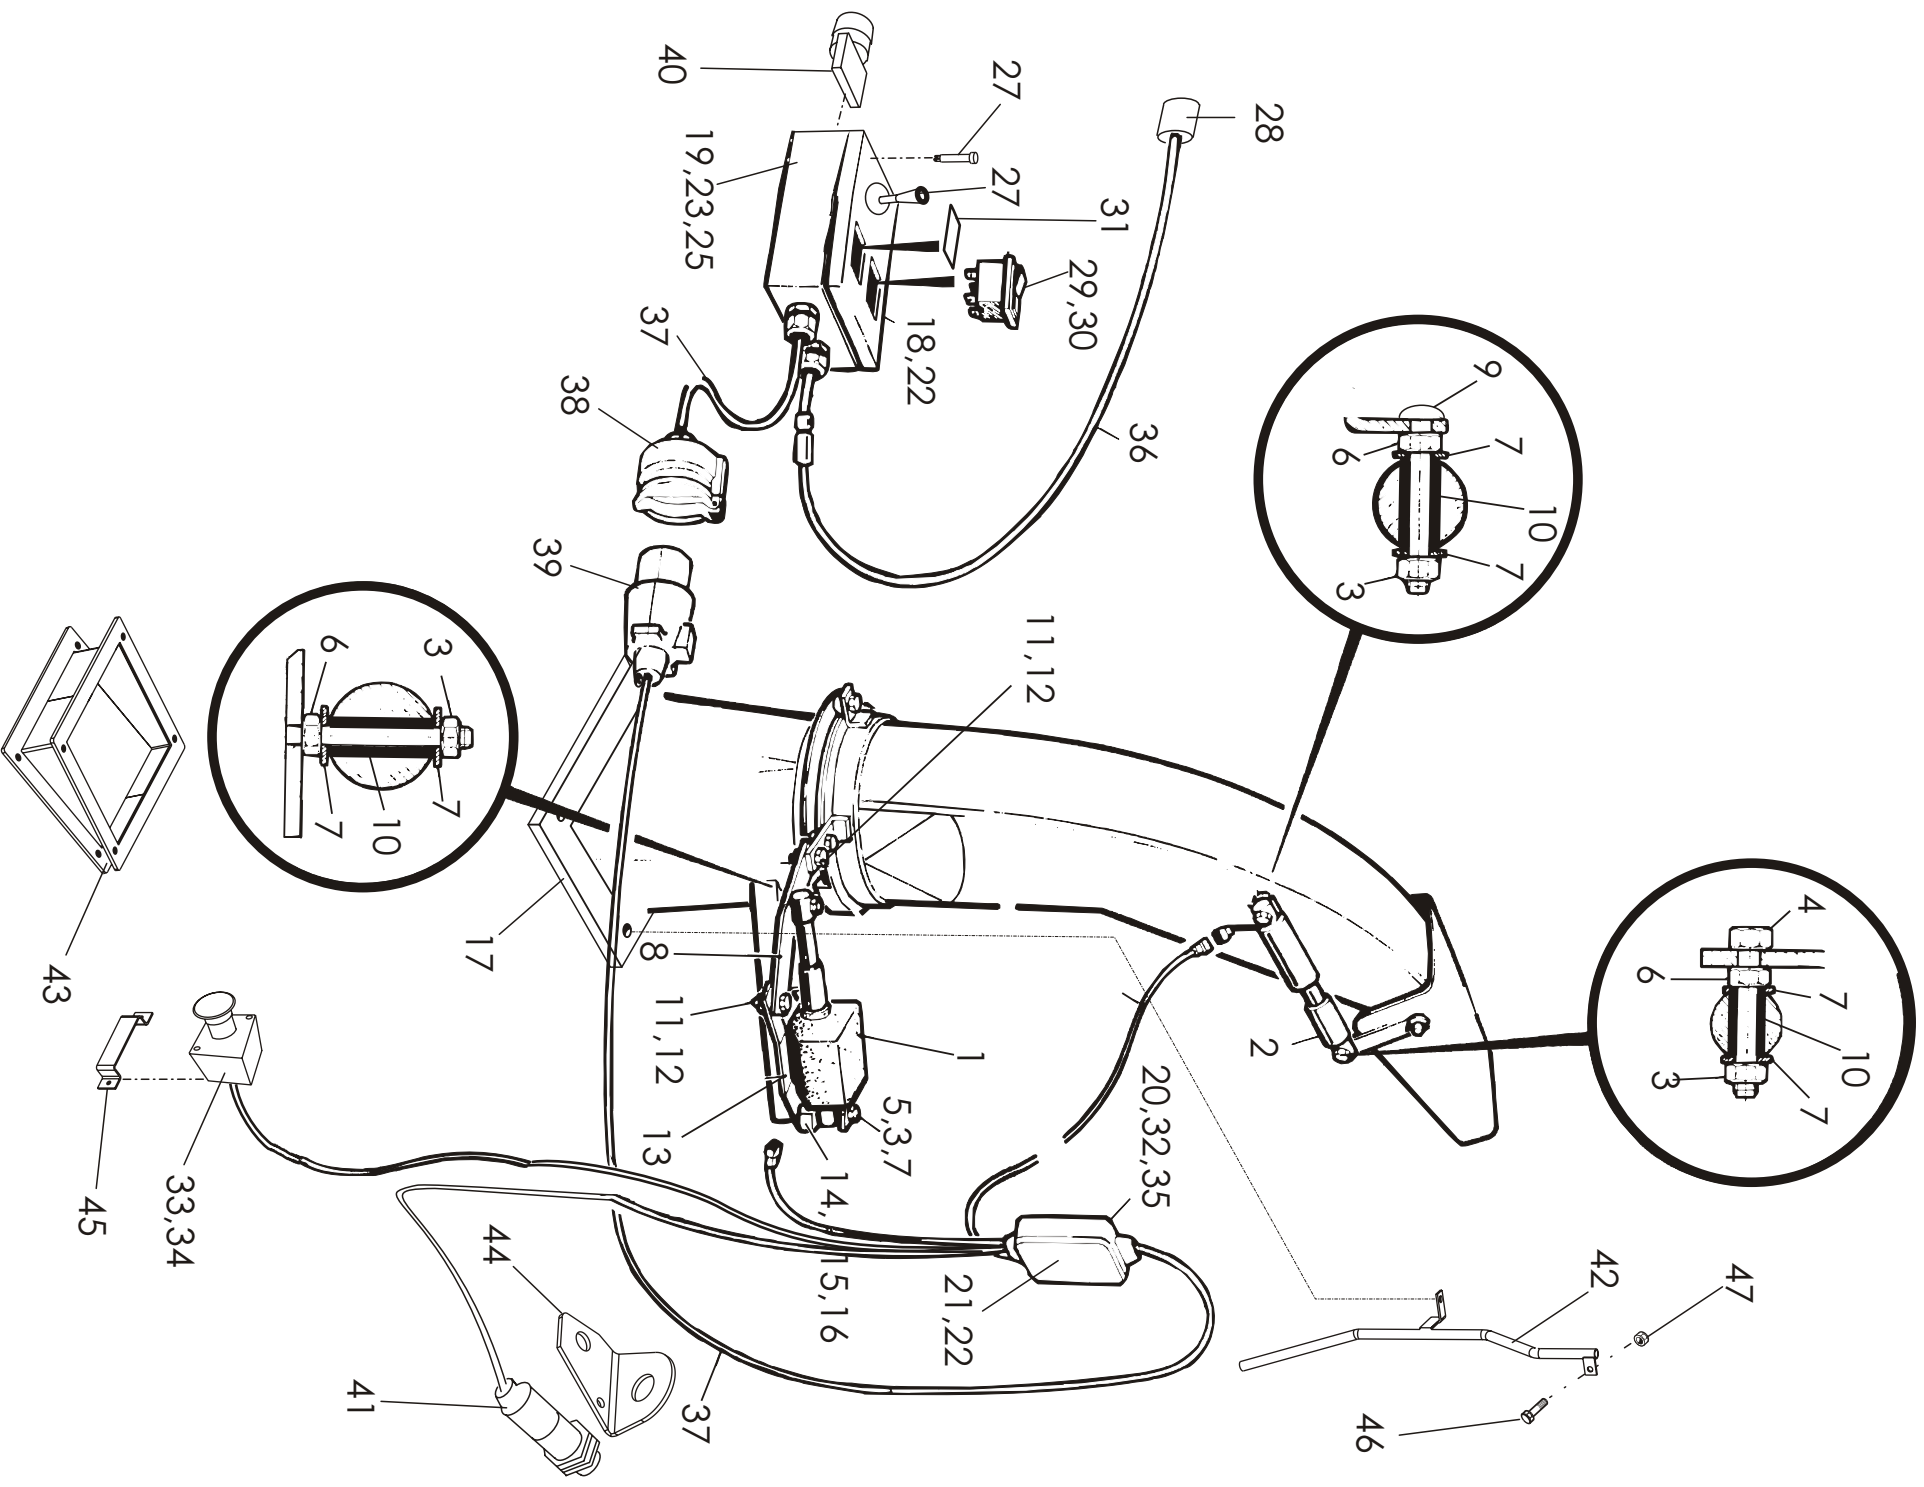

VIITE REF	KPL ST	VARAOSA NO DEL NR.	KOODI KODE	NIMITYS KAUKO-OHJAUS	DESCRIPTION REMOTE CONTROL
1	1	D40505	LINAK LA 30.2-150	TORVEN KÄÄNTÖSYLINTERI	CYLINDER
2	1	D40506	LINAK LA 22-150	LIPAN KÄÄNTÖSYLINTERI	CYLINDER OF FLAP
3	4		M10 IL	KUUSIOMUTTERI	NUT, HEX
4	1		M10*60	KUUSIORUUVI	SCREW, HEX
5	1		M10*120	KUUSIORUUVI	SCREW, HEX
6	3		M10	KUUSIOMUTTERI	NUT, HEX
7	8	B5AOV1524	M10	ALUSLAATA	WASHER
8	1	935147		VÄÄNTÖVARSI	WRENCH HANDLE
9	1		M10*60	LUKKORUUVI	SCREW
10	4	D40003650		KUMIPUSLA	RUBBER BUSH
11	2		M12IL	KUUSIOMUTTERI	NUT, HEX
12	2		M12*30	KUUSIORUUVI	SCREW, HEX
13	1	935146		VIPUVARSI	LEVER
14	1	923072		KORVAKE	SUPPORT
15	1		M12*25	KUUSIORUUVI	SCREW, HEX
16	1		M12IL	KUUSIOMUTTERI	NUT, HEX
17	1	48158		TORVEN LÄHTÖ	SPOUT
18	1	D47281	3-47281	OHJ. KOTELON YLÄOSA	STEERING BOX, TOP
19	1	D47282	3-47282	OHJ. KOTELON ALAOSA	STEERING BOX, BOTTOM
20	1	D47283	3-47283	KYTKENTÄKOTELON ALAOSA	JUNCTION BOX, BOTTOM
21	1	D47285	3-47285	KYTKENTÄKOTELON YLÄOSA	JUNCTION BOX, TOPL
22	8	A040S2024	M4*25	LIERIÖK. URAR	SCREW
23	2	E73697	21mm	VEDONPOISTAJA	CABLE CLAMP
25	2	E73699	21/16	VEDONP. SUPISTIN	REDUCER
26	4	D40098	18.5/15/5	LÄPVIENTIKUMI	BUSHING
27	1	D40563		JOYSTIC	JOYSTIC
28	1	TR12369		3-NAPALIITIN KOIRAS	CONNECTOR
29	1	D40498		VAIHTOKYTKIN	SWITCH
30	1	D40503		SYMBOLI	SYMBOL
31	1	D40548		PEITELEVY	PLATE
32	1	D40551		KYTKENTÄLIITIN	CONNECTION TERMINAL
33	1	D40001736		HÄTÄPYS. PAINIKE	EMERGENCY STOP-BUTTON
34	1	773413	3-3714	HÄTÄPYSÄYTTIMEN KIINNITIN	MOUNTING
35	1	D40545		RELE	RELÄY
36	1	D40552	2*2.5	JOHTO	CABLE
37	1	D40555	8*1.5+5*2.5	JOHTO	CABLE
38	1	D40549		PISTORASIA	SOCKET
39	1	D40550		PISTOKE	PLUG
40	1	DC21AA03		PAINIKE	BUTTON
41	1	D40597		PYÖRINTÄVAHTI	SENSOR, ROTATION
42	1	48159	3-48159	JOHDINPUTKI	CABLE PIPE
43	1	48168	3-48168	TORVEN KALLISTUSOSA	INCLINATION PART
44	1	49211	4-49211	ANTURIN PIDIKE	SENSOR HOLDER
45	1	D40598		MERKKILAMPPI	LAMP
46	1		M8x16	KUUSIORUUVI	SCREW, HEX
47	1		M8IL	KUUSIOMUTTERI	NUT, HEX