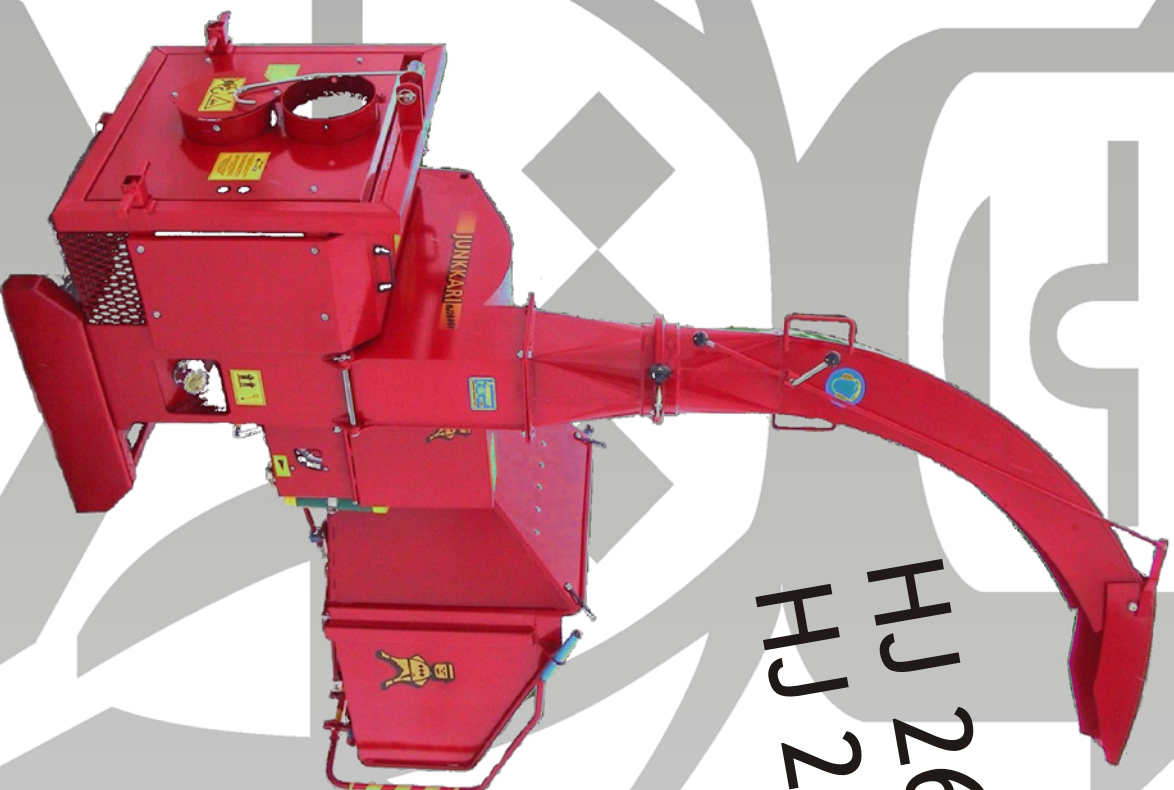

Junkkari CHIPPER

HJ 260 G
HJ 260 Gt

HJ260-05VARA-EN

VARAOSALUETTELO SPARE PARTS LIST

Junkkari

62375 YLIHÄRMÄ FINLAND
TEL. +358-(0)6-4835111
FAX +358-(0)6-4846401
e-mail: junkkari@msk.fi

SUOMI/ENGLISH

2005 €