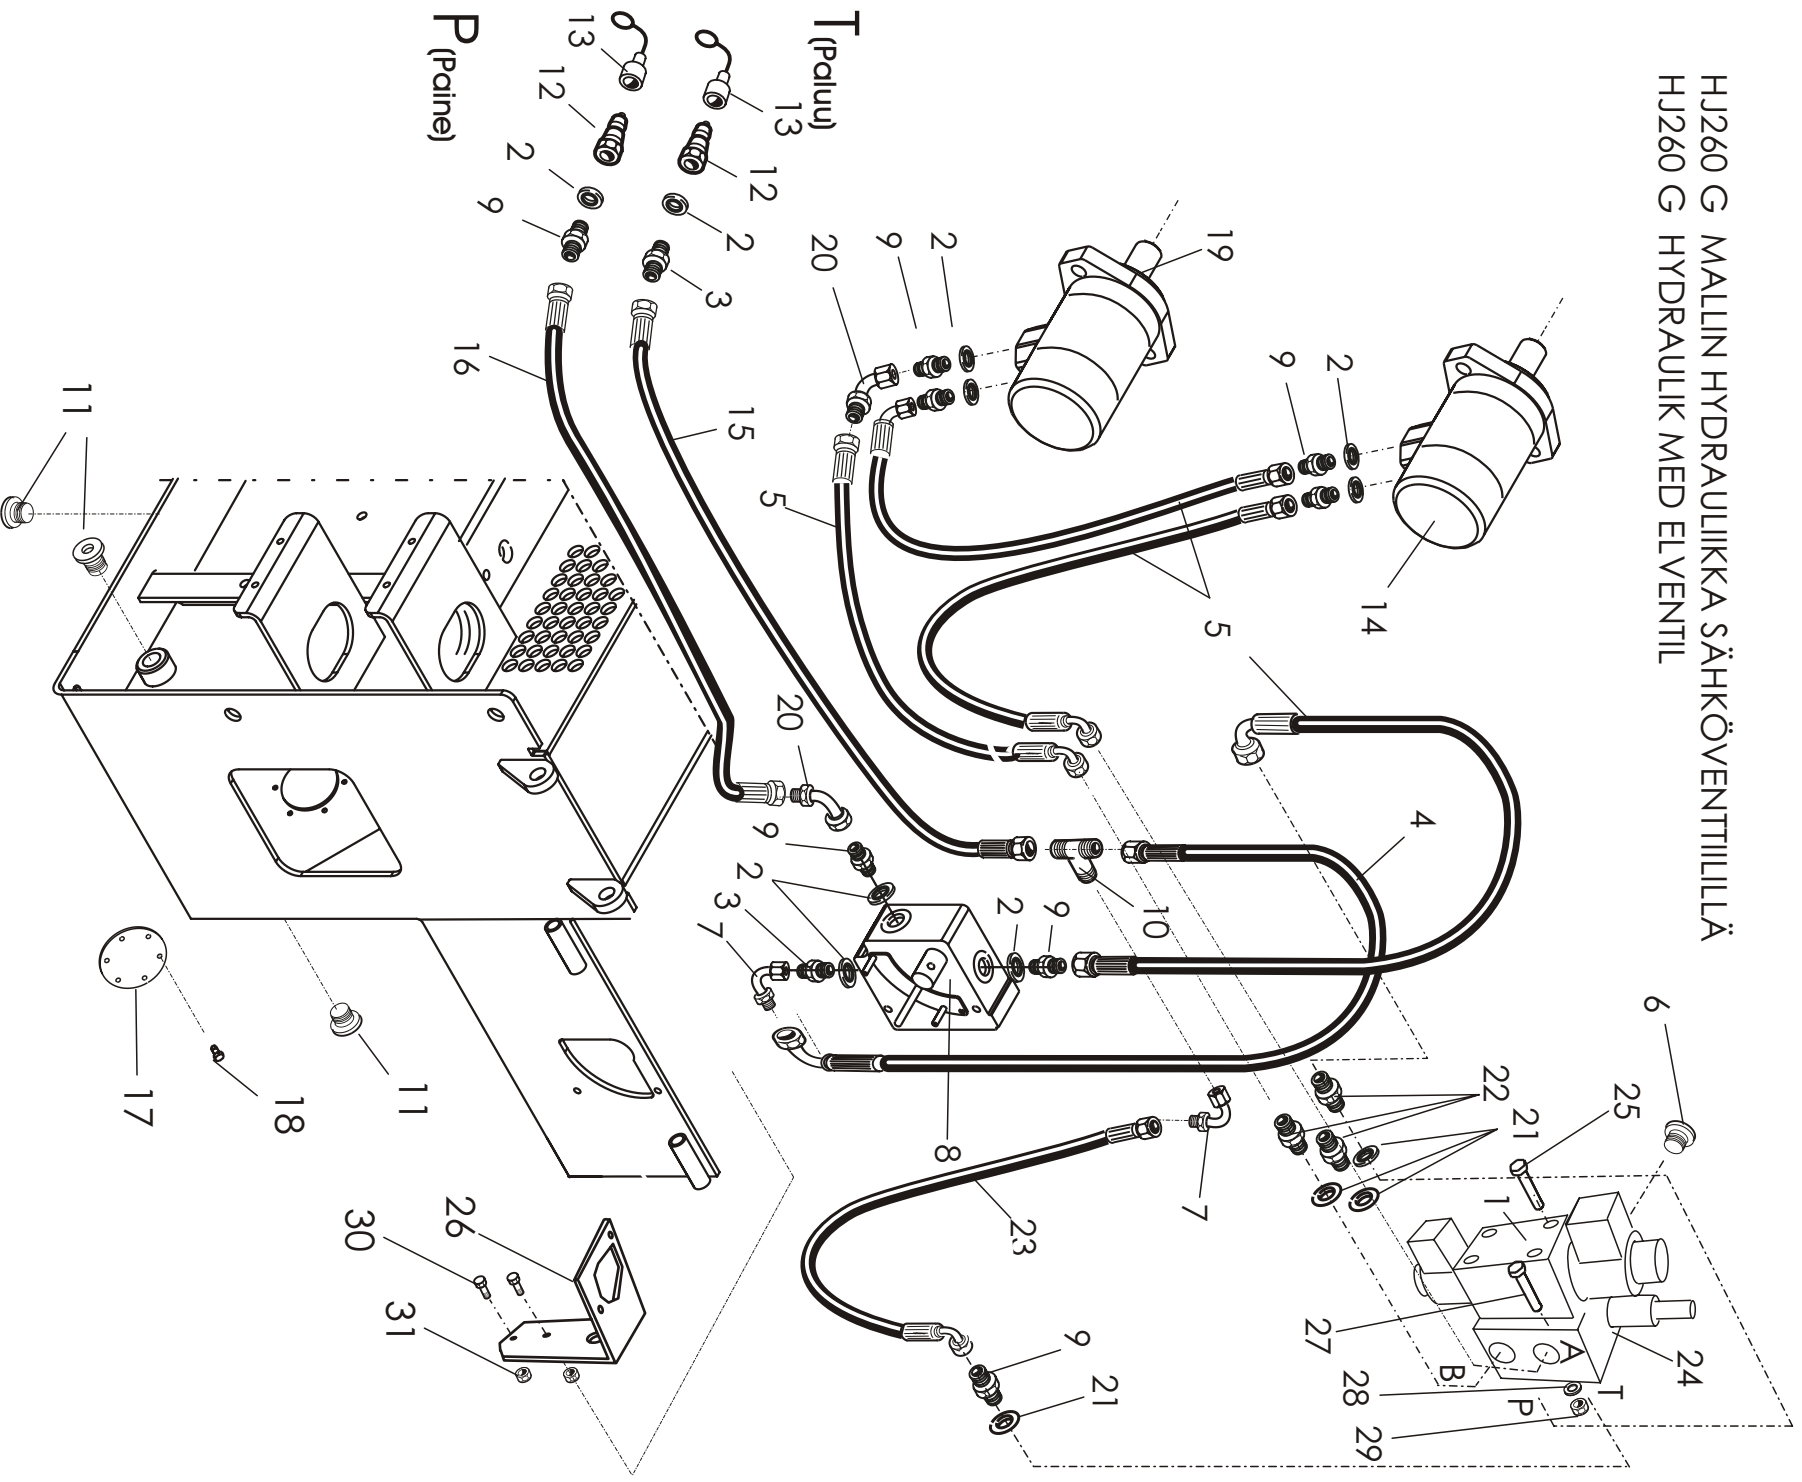

HJ260 G MALLIN HYDRAULIIKKA SÄHKÖVENTTIILLÄ
HJ260 G HYDRAULIK MED ELVENTIL

P=TRYCK (PAINE)
T=TANK (TANKKI)

A=PORT (PORTTI)
B=PORT (PORTTI)

VIITE ITEM	KPL QTY	VARAOSA NO PART NO.	KOODI CODE	NIMITYS	DESCRIPTION
1	1	D56086	DHI-0714	OHJAUSVENTTIILI	VALVE, CONTROL
2	6	D30000212	1/2"	USIT-TIIVISTE	RING, SEALING
3	1	D30000380	R1/2"/R1/2"	KAKSOISNIPPA	CONNECTOR
4	1	D41412	L=600	HYDR.LETKU	HOSE ASSY
5	4	D30288	L=620	HYDR.LETKU	HOSE ASSY
6	1	64002608	1/4"	TULPPA	PLUG
7	2	D12356	704P-08	KULMALIITIN	CONNECTOR
8	1	41421	3-41421	MÄÄRÄNSÄÄTÖVENTTIILI FC-51	FLOW CONTROL VALVE
9	5	DI5292	R1/2"/R3/8"	SUPISTUSNIPPA	CONNECTOR
10	1	D30000382	702-8	T-LIITIN	CONNECTOR
11	3	D43201	1/2"	TULPPA	PLUG
12	2	142608	DNP290	PIKALIITIN,KOIRAS	COUPLING
13	2		TFA - 08M	SUOJAHATTU	COVER
14	1	D30000311	OMP 315	HYDRAULIMOOTTORI	MOTOR, HYDR.
15	1	D49192	L=2450	HYDR.LETKU	HOSE ASSY
16	1	D49193	L=2300	HYDR.LETKU	HOSE ASSY
17	1	49191	4-49191	PEITELEVY	PLATE
18	6	A050A9024	M5x10	URARUUVI	SCREW
19	1	D65702000	OMP200	HYDRAULIMOOTTORI	MOTOR, HYDR.
20	2	D12379	704-06T	KULMALIITIN	CONNECTOR
21	4	D30000211	3/8"	USIT-TIIVISTE	RING, SEALING
22	3	D30000390	3/8"*3/8"	KAKSOISNIPPA	CONNECTOR
23	1	D41413	L=300	HYDR. LETKU	HOSE ASSY
24	1	D56082	PBL/VMP 38 + PAINER.	PERUSLEVY	FOUNDATION SLAB
25	4		M5*50	KUUSKOLORUUVI	SCREW
26	1	49331	3-49331	VENTTIILIN TELINE	VALVE CLAMP
27	2		M6x70	KUUSIORUUVI	SCREW
28	2		M6	ALUSLAATTA	WASHER
29	2		M6IL	KUUSIOMUTTERI	NUT
30	2		M8x20	KUUSIORUUVI	SCREW
31	2		M8IL	KUUSIOMUTTERI	NUT