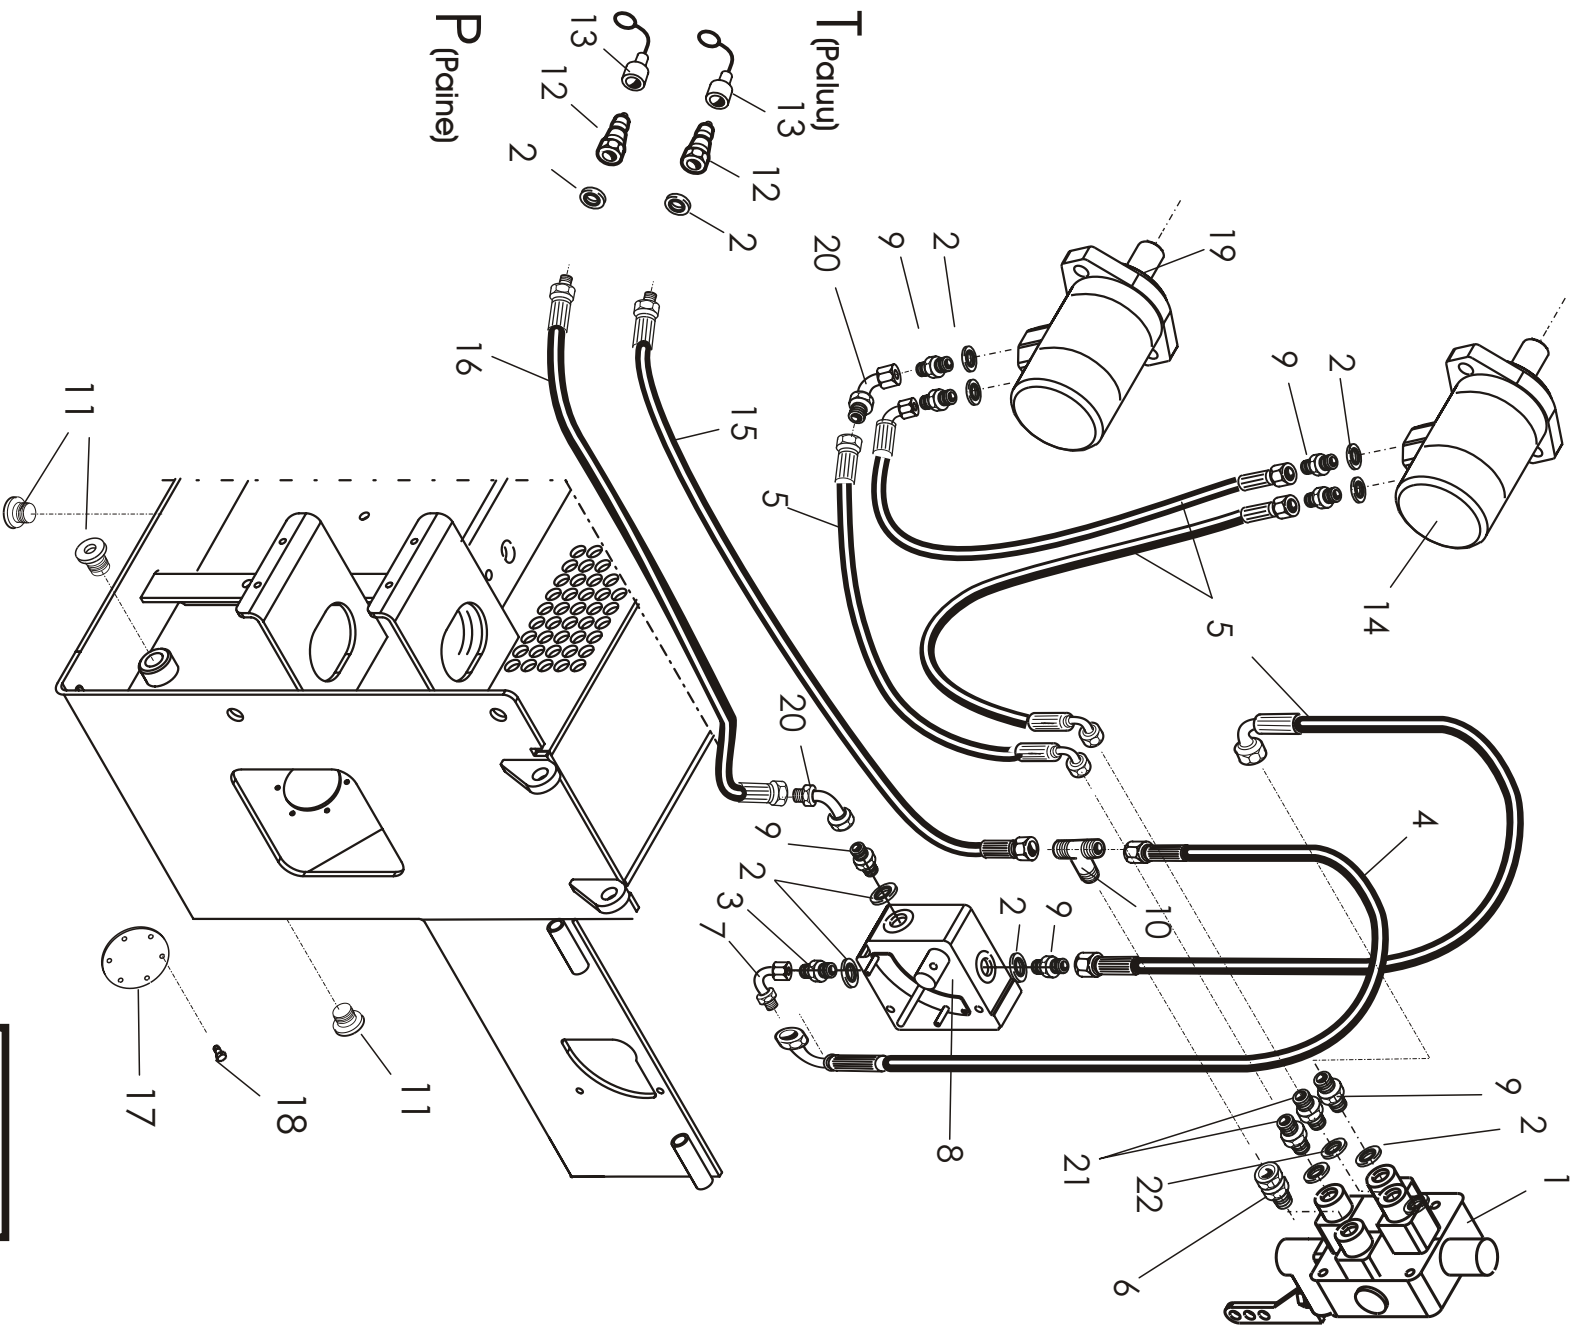

HJ260 G MALLIN HYDRAULIIKKA
HJ260 G HYDRAULIC SYSTEM

VIITE ITEM	KPL QTY	VARAOSA NO PART NO.	KOODI CODE	NIMITYS	DESCRIPTION
1	1	D56094	SV-60 1C7 1/2"175	OHJAUSVENTTIILI	VALVE, CONTROL
2	9	D30000212	1/2"	USIT-TIIVISTE	RING, SEALING
3	2	D30000380	R1/2"/R1/2"	KAKSOISNIPPA	CONNECTOR
4	1	D41412	L=600	HYDR.LETKU	HOSE ASSY
5	4	D30288	L=620	HYDR.LETKU	HOSE ASSY
6	1	D30000383	705-08-08	YHDYSNIPPA	CONNECTOR
7	1	D12356	704P-08	KULMALIITIN	CONNECTOR
8	1	41421	3-41421	MÄÄRÄNSÄÄTÖVENTTIILI FC-51	FLOW CONTROL VALVE
9	5	DI5292	R1/2"/R3/8"	SUPISTUSNIPPA	CONNECTOR
10	1	D30000382	702-8	T-LIITIN	CONNECTOR
11	3	D43201	1/2"	TULPPA	PLUG
12	2	142608	DNP290	PIKALIITIN,KOIRAS	COUPLING
13	2		TFA - 08M	SUOJAHATTU	COVER
14	1	D30000311	OMP 315	HYDRAULIMOOTTORI	MOTOR, HYDR.
15	1	D49192	L=2450	HYDR.LETKU	HOSE ASSY
16	1	D49193	L=2300	HYDR.LETKU	HOSE ASSY
17	1	49191	4-49191	PEITELEVY	PLATE
18	6	A050A9024	M5x10	URARUUVI	SCREW
19	1	D65702000	OMP200	HYDRAULIMOOTTORI	MOTOR, HYDR.
20	2	D12379	704-06T	KULMALIITIN	CONNECTOR
21	2	D30000390	201-06	KAKSOISNIPPA	CONNECTOR
22	2	D30000211	3/8"	USIT-TIIVISTE	RING, SEALING