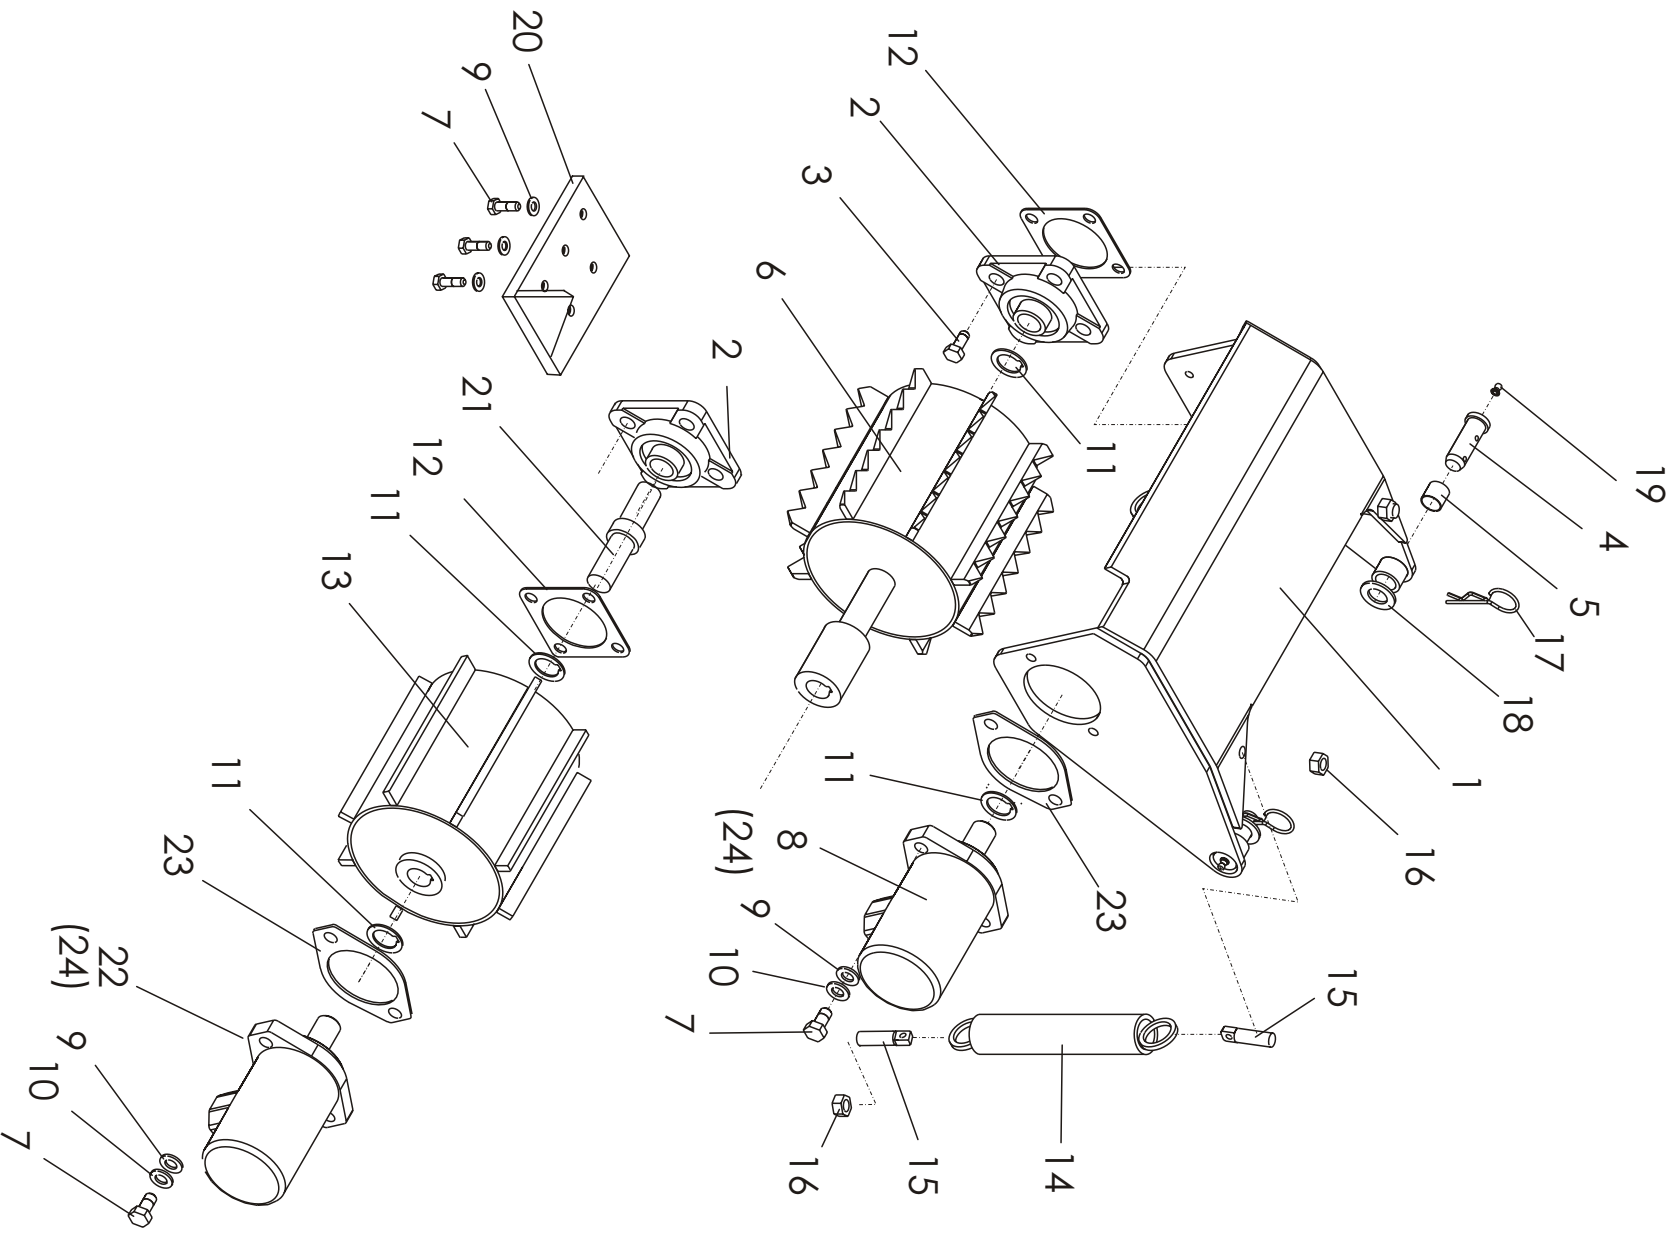

VIITE ITEM	KPL QTY	VARAOSA NO PART NO.	KOODI CODE	NIMITYS	DESCRIPTION
1	1	48040	3-48040	SYÖTTÖLAITTEEN YLÄOSA	COVER ASSY, FEEDER
2	2	CLUCF2050	UCF 205	LAIPPALAAKERI	BEARING
3	4	A0A101524	M10×30	KUUSIORUUVI	SCREW
4	2	49055	4-49055	NIVELTAPPI	PIN
5	2	CV0202220	20/22/20	LAAKERIHOLKKI	BEARING
6	1	48037	3-48037	YLÄSYÖTTÖRULLA	ROLLER, TOP FEED
7	9	A0C101512	M12x30	KUUSIORUUVI	SCREW
8	1	D30000311	OMP315	HYDRAULIMOOTTORI	MOTOR, HYDRAULIC
9	4	B5C0R2024	M12	ALUSLAATTA	WASHER
10	4	B5C0M2514	M12	JOUSIALUSLAATTA	WASHER
11	(4)	41499	4-41499	SOVITERENGAS	DISTANCE RING
12	(4)	41498	4-41498	SOVITELEVY	PLATE
13	1	766450	3-3210	ALASYÖTTÖRULLA	ROLLER, BOTTOM FEED
14	2	D14711600	5×40 L=250	JOUSI	SPRING
15	4	BC3000004	M14 N:o 4663	KIINNITIN	FASTENER
16	6	AGE111014	M14	KUUSIOMUTTERI	NUT
17	2	BD3011404	N:o 114	HIUSSOKKA	PIN
18	2	B5L173024	M20	ALUSLAATTA	WASHER
19	2	BJ6150400	M6	RASVANIPPA	LUBRICATOR
20	1	48002	3-48002	VASTATERÄ	COUNTER PLATE
21	1	709250	4-6243	AKSELITAPPI	PIN
22	1	D65702000	OMP200	HYDRAULIMOOTTORI	MOTOR HYDRAULIC
23	1	49058	3-49058	SOVITELEVY	PLATE
24	1	D30000312	151-1275	TIIVISTESARJA	SET OF SEALS