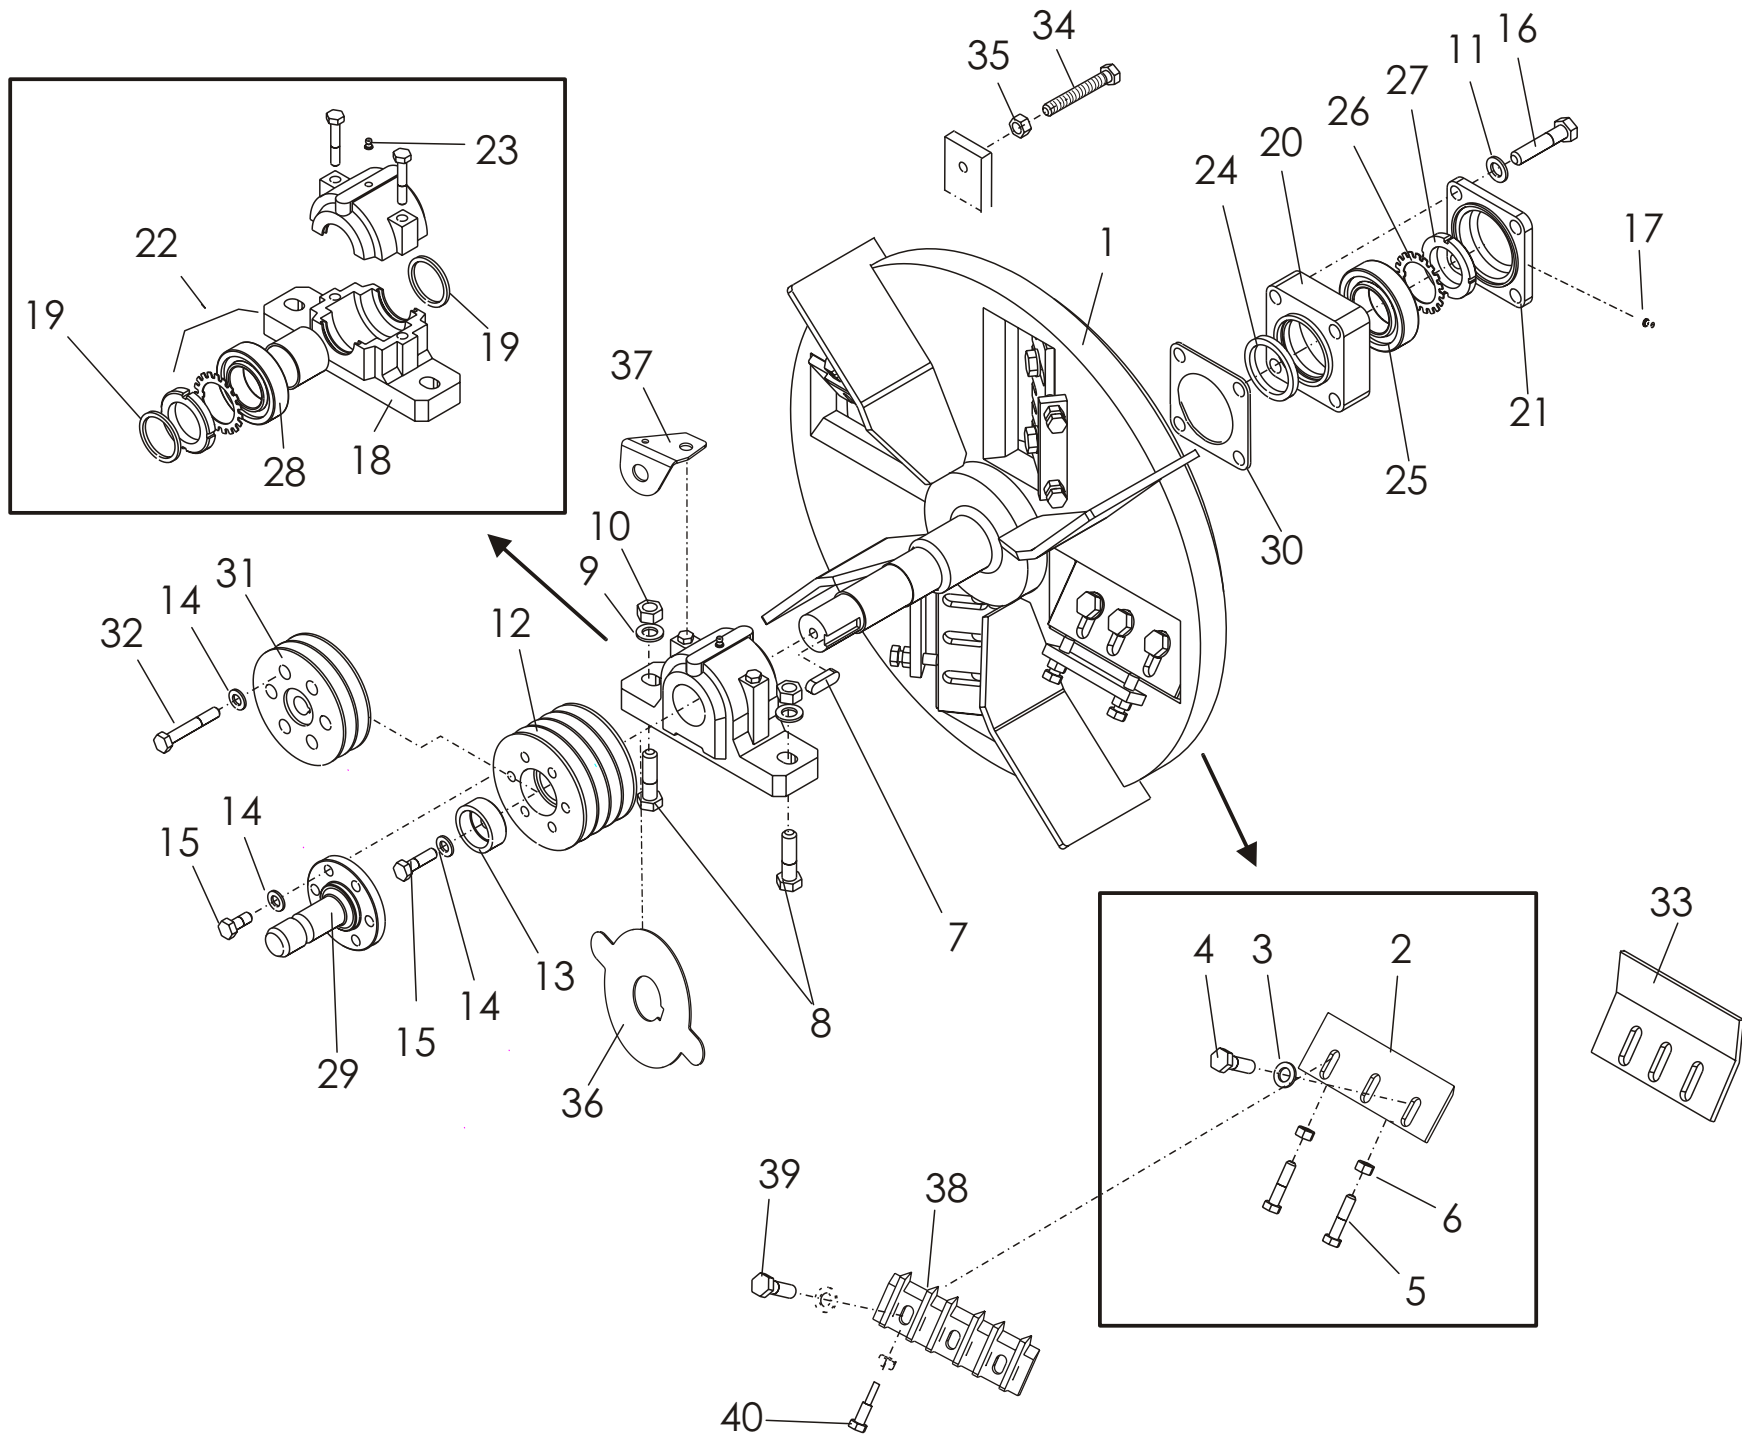

VIITE ITEM	KPL QTY	OSANO PART NO.	KOODI CODE	NIMITYS	DESCRIPTION
1	1	48001	3-48001	TERÄLAIKKA	FLYWHEEL
2	4	D56133172	3-3250	LEIKKUUTERÄ	KNIFE
3	12	761221	4-6238	ALUSLAATTA	WASHER
4	12	A0G1L1544	M16×40	KUUSIORUUVI	SCREW
5	8	A0C1S1524	M12×55	KUUSIORUUVI	SCREW
6	8	AGC111014	M12	KUUSIOMUTTERI	NUT
7	1	761205	9x14x43	KIILA	KEY
8	2	A0G201514	M16×60	KUUSIORUUVI	SCREW
9	4	B5G102524	M16	ALUSLEVY	WASHER
10	2	AGG113014	M16 IL	KUUSIOMUTTERI	NUT
11	4	B5G0U3514	M16	JOUSIALUSLEVY	WASHER
12	1	48009	3-48009	KIILAHIHNAPYÖRÄ	GROOVED PULLEY
13	1	761202	4-3169	KIINNITYSLAIPPA	MOUNTING FLANGE
14	7	B5C0M2514	M12	JOUSIALUSLEVY	WASHER
15	7	A0C101512	M12×30	KUUSIORUUVI	SCREW
16	2	A0G2F1514	M16×75	KUUSIORUUVI	NUT
17	1	BJ6510000	M8	RASVANIPPA	LUBRICATOR
18	1	CMSNA5116	SNA 511-609	LAAKERIPESÄ	BEARING HOUSE
19	1	CNTSNA511	TSNA 511A	TIIVISTE	SEALING
20	1	49006	3-49006	LAAKERIPESÄ	BEARING HOUSE
21	1	49008	3-49008	LAAKERIPESÄN KANSI	COVER
22	1	CNH311000	H311	KIRISTYSHOLKKI	SLEEVE
23	1	BJA158300	M10×1	RASVANIPPA	LUBRICATOR
24	1	CNA607580	CRW1R	TIIVISTE	SEALING
25	1	CE22211CC	SKF 22211 CC	LAAKERI	BEARING
26	1	CN1MB1000	MB10	LUKKOLEVY	WASHER
27	1	CN3KM1000	KM10	LAAKERIMUTTERI	NUT
28	1	CE22211CK	SFK 22211 CCK	LAAKERI	BEARING
29	1	761250	3-3815	URA - AKSELI	SPLINE SHAFT
30**	(3)	49106	3-49106	SOVITELEVY	DISTANCE RING
31*	(1)	47116	3-47116	KIILAHIHNAPYÖRÄ	PULLEY, BELT
32*	(6)	A0C2L1514	M12x80	KUUSIORUUVI	SCREW
33**	(2)	48107	3-48107	PEITELEVY	COVER PLATE
34	1	A12850	AM16x70	KUUSIORUUVI	SCREW
35	1	AGG111014	M16	KUUSIOMUTTERI	NUT
36	1	49207S	4-49207S	ANTURIN TUNNISTELEVY	SENSOR PLATE
37	1	49211	4-49211	ANTURIN PIDIKE	HÄLLARE
38***	4	48325	3-48325	RISUTERÄ	STICKKNIFE
39***	12	A0G1L1514	M16x50	KUUSIORUUVI	SCREW
40***	8	49359	4-49359	TERÄN SÄÄTÖRUUVI	SCREW

*
**
***

VAIN OMALLA HYDRAULIIKALLA
TARVITTAESSA
LISÄVARUSTE

ONLY UTILIZING SELF-CONTAINED HYDRAULIC SYSTEM
BY NEED
OPTIONAL