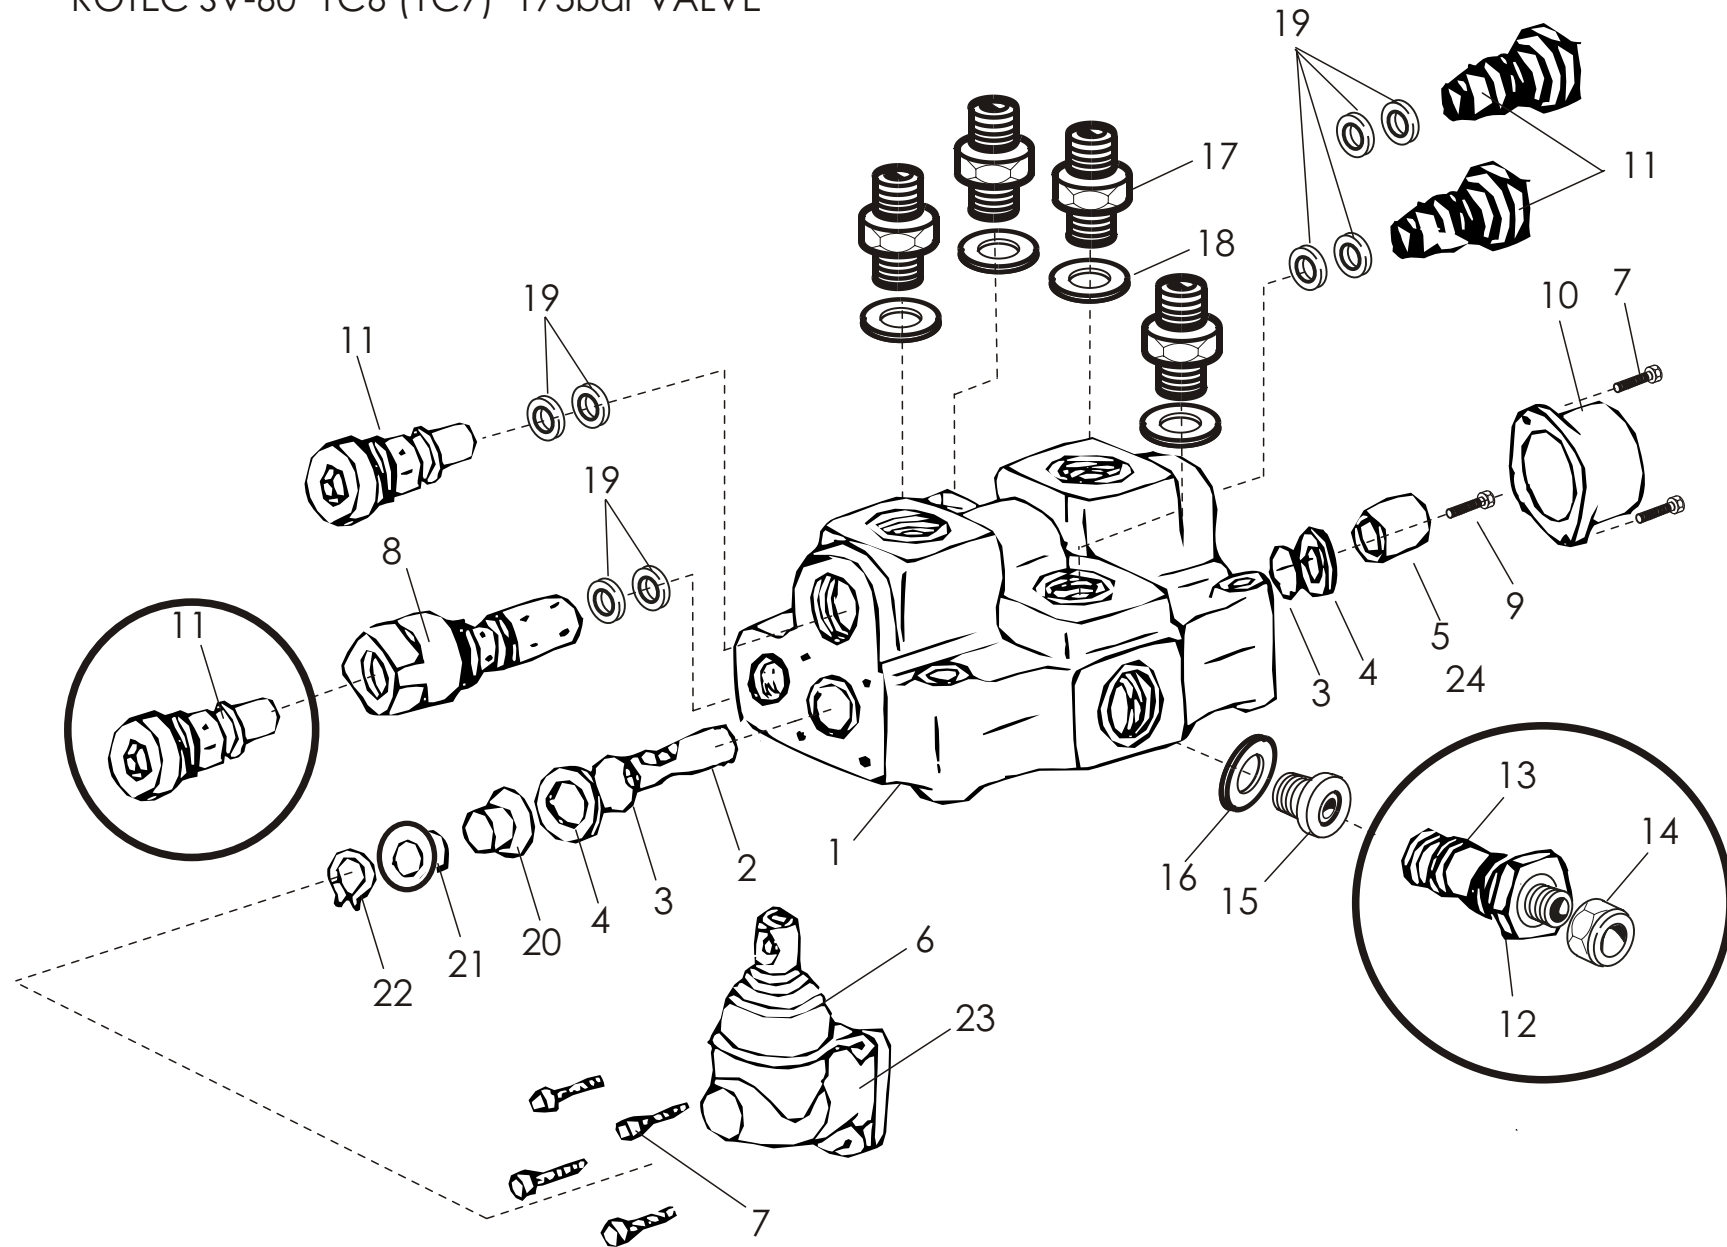

ROTEC SV-60 1C6 (1C7) 175bar VENTTIILI
ROTEC SV-60 1C6 (1C7) 175bar VALVE

OSA 8 KORVATAAN OSALLA 11 JA OSA 15 OSALLA 12 ,KUN TRAKTORISSA SULJETUN PIIRIN HYDRAULIIKKA
WHEN CLOSED HYDRAULIC CIRCUIT; PART NUMBER 11 REPLACES PART NUMBER 8 AND PART NUMBER 12 REPLACES PART NUMBER 15

VIITE ITEM	KPL QTY	OSA N:O PART NO.	KOODI CODE	NIMITYS	DESCRIPTION
1-23	1 *	D56063	SV60 1C6	OHJAUSVENTTIILI 3-ASENTO	VALVE CONTROL ASSY
1-4,6-24	1 **	D56084	SV60 1C7	OHJAUSVENTTIILI 4-ASENTO	VALVE CONTROL ASSY
1	1	982600		VENTTIILIRUNKO	VALVE HOUSING
2	1	40182	N:O 1	KARA	SPOOL
3	2	50604		KARATIIVISTE	SPOOL SEALING
4	2	40091		TIIVISTELATTA	WASHER
5	1	40490		ASENTOLUKITUS	DETEND C6
6	1	40200		SUOJAKUMI	BOOT
7	6	50101	M5X16	KUUSIOKOLORUUVI	SCREW
8	1	55000		PAINEISKUIMUVENT.RP1	PORTREL.ANTICAV.RP1
9	1	50103	M5X20	KUUSIOKOLORUUVI	SCREW
10	1	40204		JOUSIKUPPI	SPRING HOUSING
11	3 (4)	40237		TULPPA	PLUG
(12)	1	982603		SARJANIPPA	CONNECTOR
(13)	1	982616		TIIVISTESARJA SARJANIPPAAN	SEALING SET
(14)	1	....		TULPPA 5/8"	PLUG 5/8"
15	1	40268		TULPPA 3/4"	PLUG 3/4"
16	1	D3000213		USIT TIIVISTE 3/4"	RING SEALING
17	4	D15292		NIPPA R1/2"-3/8"	CONNECTOR
18	4	50008	Ø15,3X2.4	O-RENGAS	O-RING
19	4	50604		TIIVISTESARJA	SEALING SET
20	1	40253		JOUSENOHJAIN ALAP.	SPRING RETAINER
21	1	40254		JOUSENOHJAIN C5	SPRING RETAINER C5
22	1	40163		LUKKORENGAS	LOCKING RING
23	1	40318		VIPUKOTELO TÄYD.	LEAVER HOUSING
24	1	40162		ASENTOLUKITUS 4-ASENTO C7	DETEND C7

*

**

KÄYTETTY VUOTEEN 2000 ASTI
ALKAEN VUODEN 2001 MALLEISSA

USED UP TO YEAR 2000
USED FROM YEAR 2001