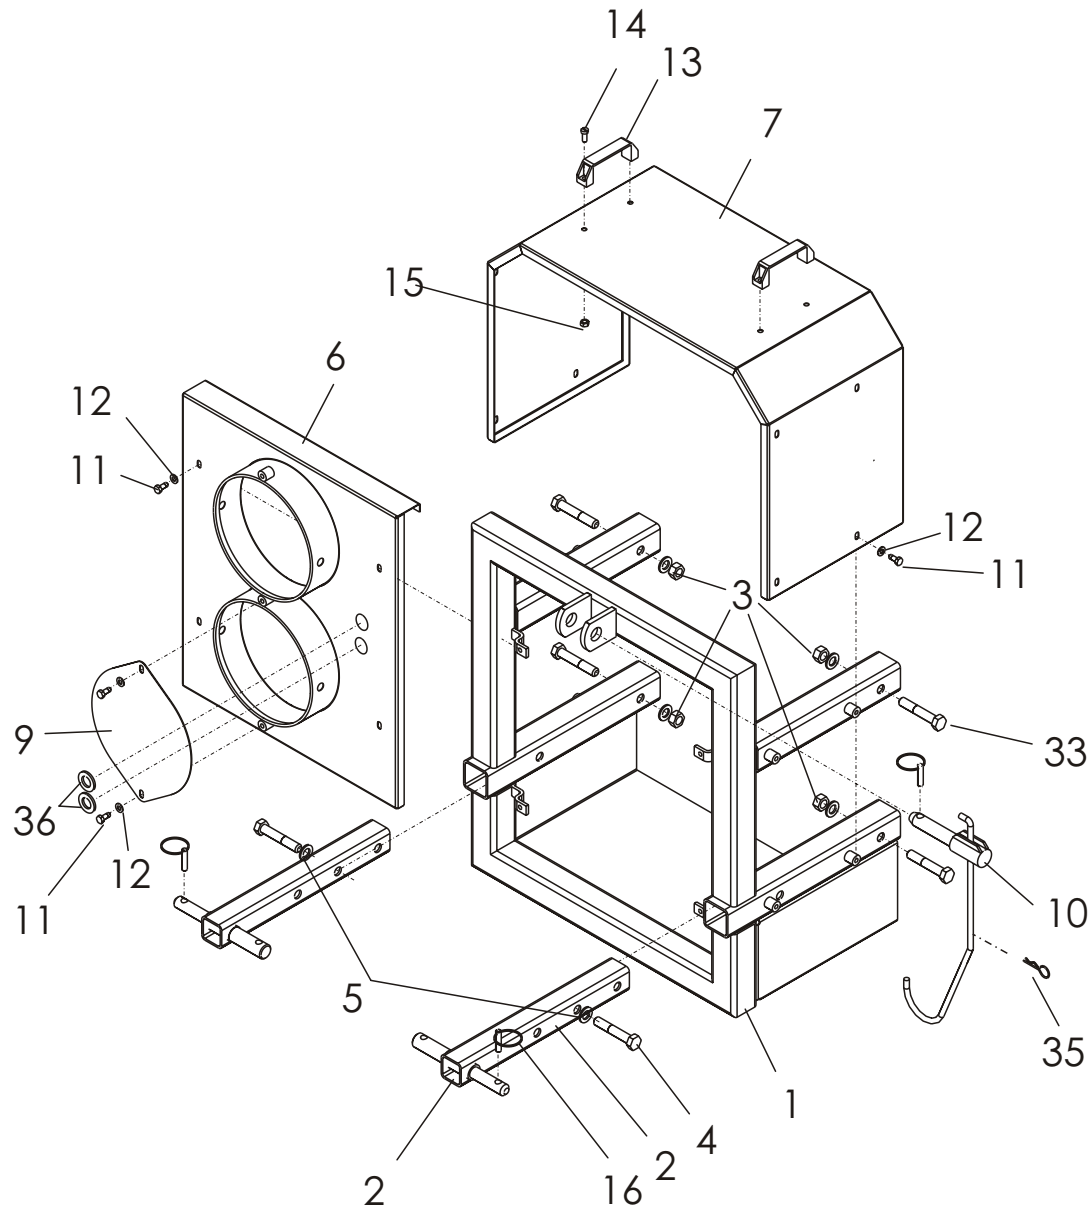

VIITE ITEM	KPL QTY	OSANO PART NO.	KOODI CODE	NIMITYS	DESCRIPTION
1	1	48070	3-48070	NOSTOLAITE	FRAME
2	2	49096	3-49096	VETOVARSI	ARM
3	4	AGG113014	M16 IL	KUUSIOMUTTERI	NUT
4	2	A0G301512	M16x90	KUUSIORUUVI	SCREW
5	6	E71699	M16	ALUSLAATTA	WASHER
6	1	48150	3-48150	ETUSUOJA ETEEN	COVER
7	1	48157	3-48157	ETUKANSI	COVER
8	2	D40003643	45057	LÄPIVIENTI	TROUGH-LEADING RUBBER
9	1	49153	3-49153	PEITELEVY	COVER
10	1	14197	3-14197	NIVELAKSELIN KANNATIN	DRIVE SHAFT HOOK
11	8	A080G1514	M8x16	KUUSIORUUVI	SCREW
12	8	B580N1524	M8	KORIALUSLAATTA	WASHER
13	2	D30100		KANNEN KAHVA	GRIP
14	4	A04360	M8x20	URARUUVI	SCREW
15	4	AG8113014	M8 IL	KUUSIOMUTTERI	NUT
16	3	BEC000002	10x45	RENGASSOKKA	SPRINT
17	1	48080	3-48080	KAMMION JALUSTA	FRAME
18	15	A0C001024	M12x30	KUUSIORUUVI	SCREW
19	4	AGC113014	M12 IL	KUUSIOMUTTERI	NUT
20	8	B5C0R2024	M12	ALUSLAATTA	WASHER
21	1	49033	3-49033	SÄÄTÖLEVY	REGULATOR PLATE
22	11	B5C0M2514	M12	JOUSIALUSLAATTA	WASHER
23	2	AOC3A1024	M12x100	KUUSIORUUVI	SCREW
24	2	AGC111014	M12	KUUSIOMUTTERI	NUT
25	1	48011	3-48011	AKSELI	SHAFT
26	1	BH1F12F24	A 45	SEGER	LOCK RING
27	1	761205	9x14-43	KIILA	KEY
28	2	CE60090RS	SKF 6009 1RS	LAAKERI	BEARING
29	1	48006	3-48006	KIILAHIIHNAPYÖRÄ	PULLEY, BELT
30	1	761202	4-3169	KIINNITYSLAIPPA	RETAINER
31	1	761250	3-3815	URA-AKSELI	SPINE SHAFT
32	4	BM0B44	B44	KIILAHIHNA	V-BELT
33	4	A0G1A1514	M16x40	KUUSIORUUVI	SCREW
34	1	BJ6150400	M6	RASVANIPPA	LUBRICATOR
35	1	BD3010404	3MM	HIUSSOKKA	SLITPIN
36	1	D40003643	45057	LÄPIVIENTIRENGAS	RUBBER WASHER