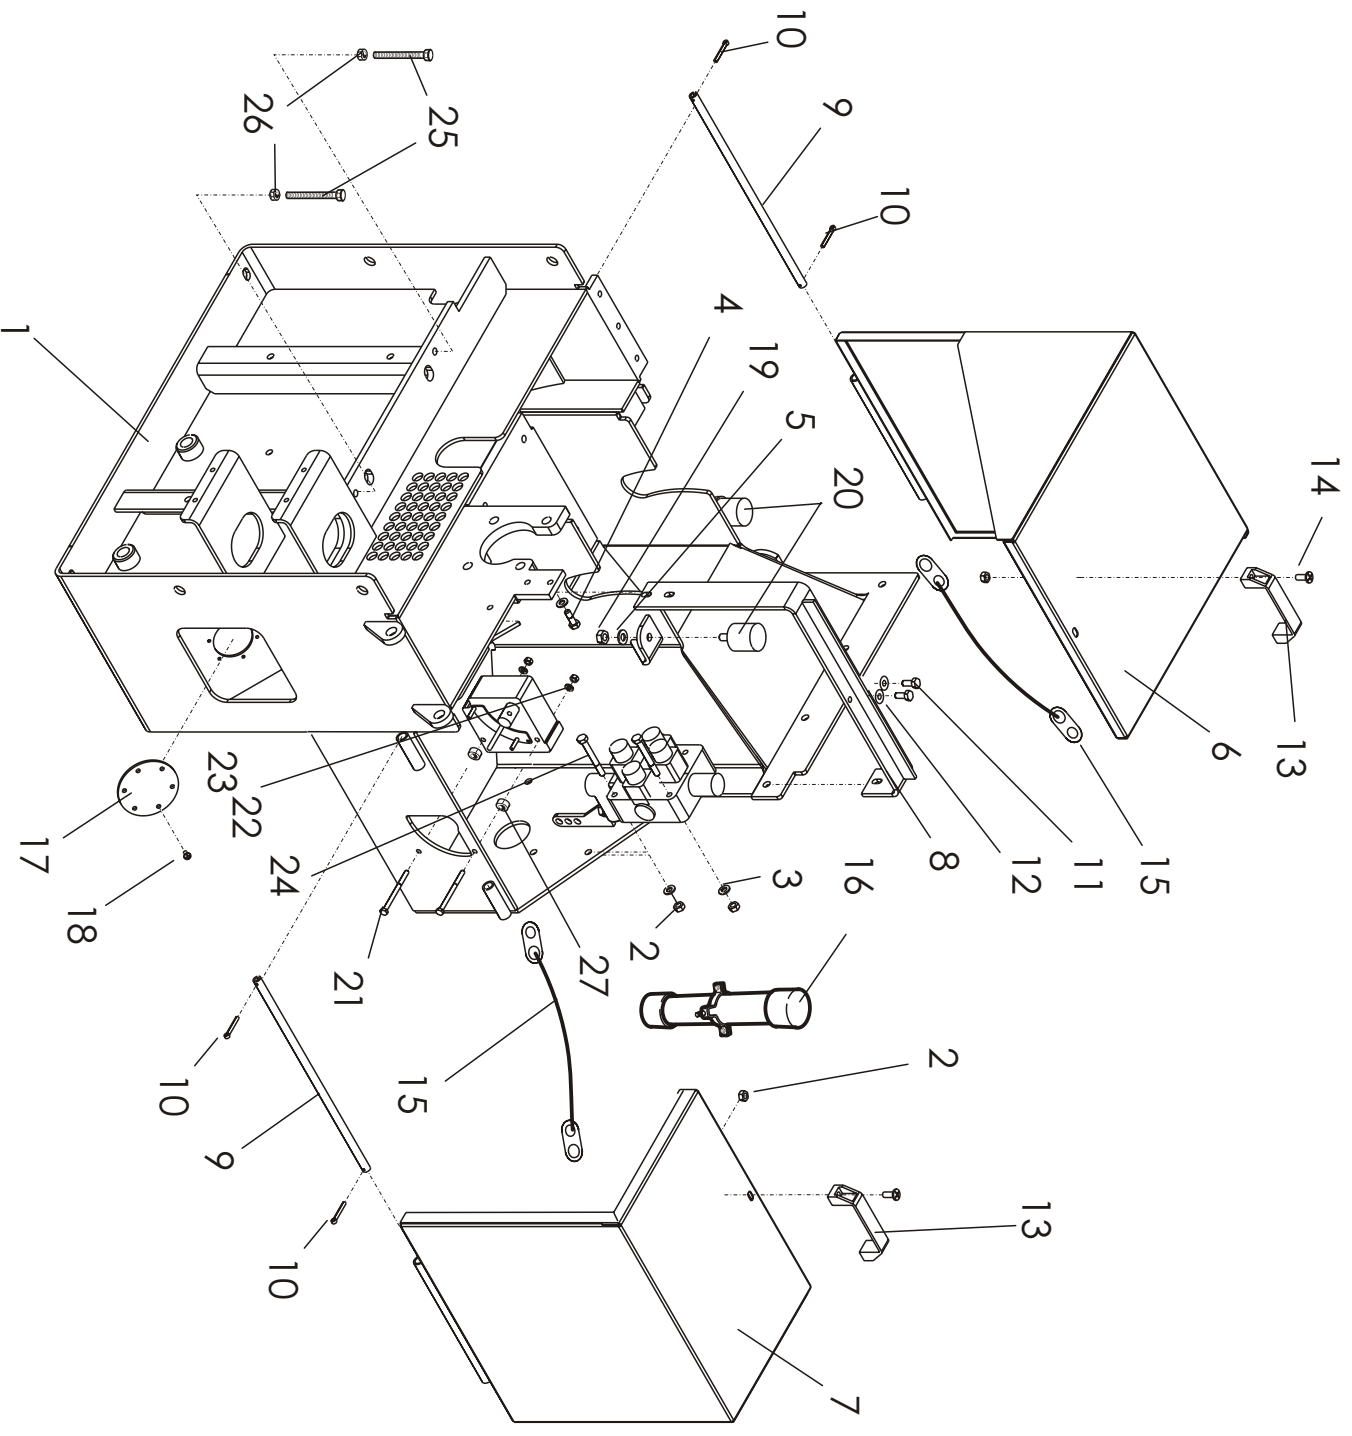

VIITE ITEM	KPL QTY	OSANO PART NO	KOODI CODE	NIMITYS	DESCRIPTION
1	1	48020	3-48020	ALAKAMMIO	FRAME ASSY, LOWER
2	2	AG8113014	M8 IL	KUUSIOMUTTERI	NUT
3	3	B580H1624	M8	ALUSLAATTA	WASHER
4	2	A0A0S1524	M10x25	KUUSIORUUVI	SCREW
5	2	B5A0MB024	M10	ALUSLAATTA	WASHER
6	1	48140	3-48140	TAKASUOJA OIKEA	COVER RIGHT
7	1	49145	3-49145	TAKASUOJA VASEN	COVER LEFT
8	1	49147	3-49147	KANNATINPANTA	HOLDER
9	2	49139	4-49139	SARANATAPPI	PIN
10	4	B840L0001	4x20	JOUSISOKKA	SLITPIN
11	4	A080L1014	M8x20	KUUSIORUUVI	SCREW
12	4	B580N1524	M8	KORIALUSLAATTA	WASHER
13	2	D30100		KANNEN KAHVA	GRIP
14	4	A04360	M8x20	URARUUVI	SCREW
15	2	49158	3-49158	RAJOITINVAIJERI	CABLE
16	1	27014	3-27014	OHJEKIRJAN SUOJAPUTKI	COVER
(17)*	1	49191	4-49191	PEITELEVY	PLATE
(18)*	6	A050A9024	M5x10	URARUUVI	SCREW
19	2	AGA113014	M10 IL	KUUSIOMUTTERI	NUT
20	2	D40001547	40/45 M10	KUMITYYNY	DAMPER
21	2	A062A1014	M6x80	KUUSIORUUVI	SCREW
22	2	AG6113014	M6 IL	KUUSIOMUTTERI	NUT
23	2	B560N1524	M6	KORIALUSLAATTA	WASHER
24	3	A08251312	M8x65	KUUSIORUUVI	SCREW
25	2	A0C3A1024	AM12x100	KUUSIORUUVI	SCREW
26	2	AGC111014	M12	KUUSIOMUTTERI	NUT
27	2	41422	4-41422	HOLKKI	SLEEVE