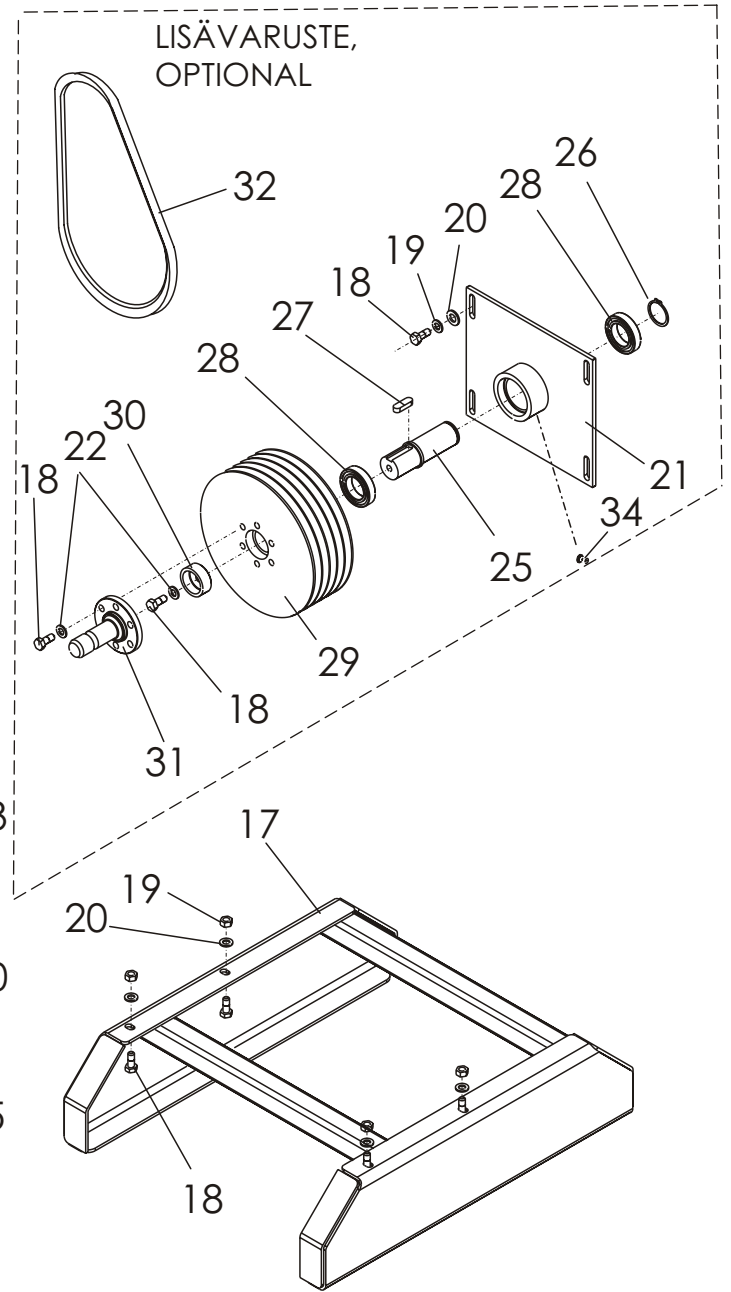

VIITE ITEM	KPL QTY	OSANO PART NO.	KOODI CODE	NIMITYS	DESCRIPTION
1	1	48070	3-48070	NOSTOLAITE	FRAME
2	2	49096	3-49096	VETOVARSI	ARM
3	4	AGG113014	M16 IL	KUUSIOMUTTERI	NUT
4	2	A0G301512	M16x90	KUUSIORUUVI	SCREW
5	6	E71699	M16	ALUSLAATTA	WASHER
6	1	48150	3-48150	ETUSUOJA ETEEN	COVER
7	1	48157	3-48157	ETUKANSI	COVER
8	2	D40003643	45057	LÄPIVIENTI	TROUGH-LEADING RUBBER
9	1	49153	3-49153	PEITELEVY	COVER
10	1	14197	3-14197	NIVELAKSELIN KANNATIN	DRIVE SHAFT HOOK
11	8	A080G1514	M8x16	KUUSIORUUVI	SCREW
12	8	B580N1524	M8	KORIALUSLAATTA	WASHER
13	2	D30100		KANNEN KAHVA	GRIP
14	4	A04360	M8x20	URARUUVI	SCREW
15	4	AG8113014	M8 IL	KUUSIOMUTTERI	NUT
16	3	BEC000002	10x45	RENGASSOKKA	SPRINT
17	1	48080	3-48080	KAMMION JALUSTA	FRAME
18	15	A0C001024	M12x30	KUUSIORUUVI	SCREW
19	4	AGC113014	M12 IL	KUUSIOMUTTERI	NUT
20	8	B5C0R2024	M12	ALUSLAATTA	WASHER
21	1	49033	3-49033	SÄÄTÖLEVY	REGULATOR PLATE
22	11	B5C0M2514	M12	JOUSIALUSLAATTA	WASHER
23	2	AOC3A1024	M12x100	KUUSIORUUVI	SCREW
24	2	AGC111014	M12	KUUSIOMUTTERI	NUT
25	1	48011	3-48011	AKSELI	SHAFT
26	1	BH1F12F24	A 45	SEGER	LOCK RING
27	1	761205	9x14-43	KIILA	KEY
28	2	CE60090RS	SKF 6009 1RS	LAAKERI	BEARING
29	1	48006	3-48006	KIILAHIIHNAPYÖRÄ	PULLEY, BELT
30	1	761202	4-3169	KIINNITYSLAIPPA	RETAINER
31	1	761250	3-3815	URA-AKSELI	SPINE SHAFT
32	4	BM0B44	B44	KIILAHIHNA	V-BELT
33	4	A0G1A1514	M16x40	KUUSIORUUVI	SCREW
34	1	BJ6150400	M6	RASVANIPPA	LUBRICATOR
35	1	BD3010404	3MM	HIUSSOKKA	SLITPIN
36	1	D40003643	45057	LÄPIVIENTIRENGAS	RUBBER WASHER