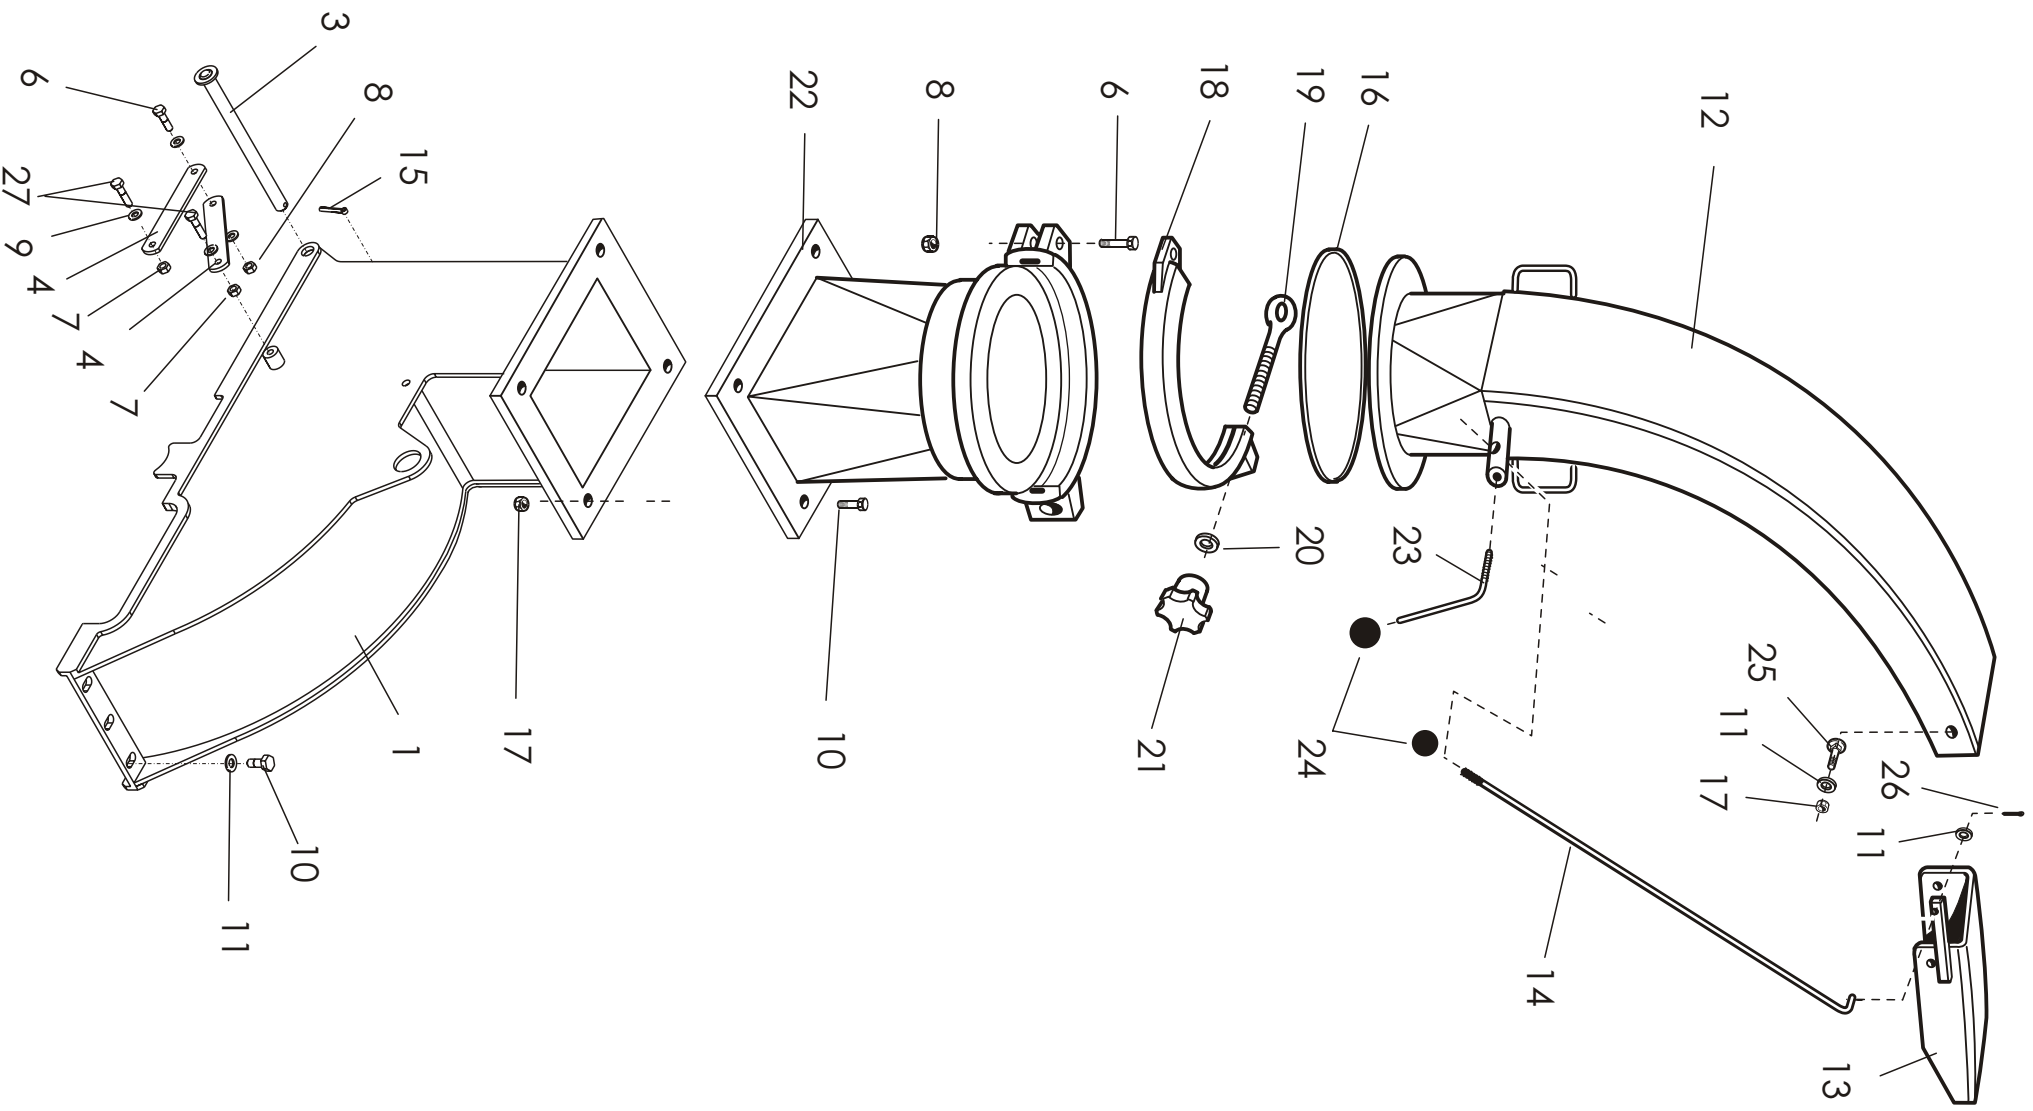

VIITE ITEM	KPL QTY	OSANO PART NO.	KOODI CODE	NIMITYS	DESCRIPTION
1	1	48030	3-48030	YLÄKAMMIO	FRAME ASSY, UPPER
3	1	48022	4-48022	SARANATAPPI	PIN, HINGE
4	2	48018	4-48018	RAJOITINLATA	STOP
6	5	A08101514	M8x30	KUUSIORUUVI	SCREW
7	2	AG8111014	M8	KUUSIOMUTTERI	NUT
8	3	AG8113014	M8 IL	KUUSIOMUTTERI	NUT
9	5	B580H1624	M8	ALUSLAATA	WASHER
10	7	A0A101524	M10x30	KUUSIORUUVI	SCREW
11	10	B5A0MB024	M10	ALUSLAATA	WASHER
12	1	41269	3-41269	PUHALLUSTORVI	SPOUT, DISCHARGE
13	1	41268	3-41268	OHJAUSLÄPPÄ	DEFLECTOR
14	1	41256	3-41256	OHJAUSTANKO	ROD, ADJUSTMENT
15	1	BA51A0004	5x40	SAKSISOKKA	SPLITPIN
16	1*	41387	4-41387	KIRISTYSPRIKKA	WASHER
17	6	AGA113014	M10 IL	KUUSIOMUTTERI	NUT
18	1	707501	3-43242	KIRISTYSPANTA	COLLAR HALF LOCKING
19	1	707510	4-6335	KIRISTYSRUUVI	SCREW
20	1	B5COR2024	M12	ALUSLAATA	WASHER
21	1	707515	M12	TÄHTIMUTTERI	NUT, SPECIAL
22	1	41266	3-41266	TORVEN LÄHTÖ	ADAPTOR, MOUNTING
23	1	41259	4-41259	LUKITSIN	LEVER, LOCKING
24	2	D21M12000		PALLONUPPI	KNOB, SPHERICAL
25	2	A07320	M10x30	LUKKORUUVI	SCREW
26	1	BA5100004	5x30	SAKSISOKKA	SPLITPIN
27	2	A080L1514	M8x20	KUUSIORUUVI	SCREW
	*			TARVITTAESSA	AS NEEDED