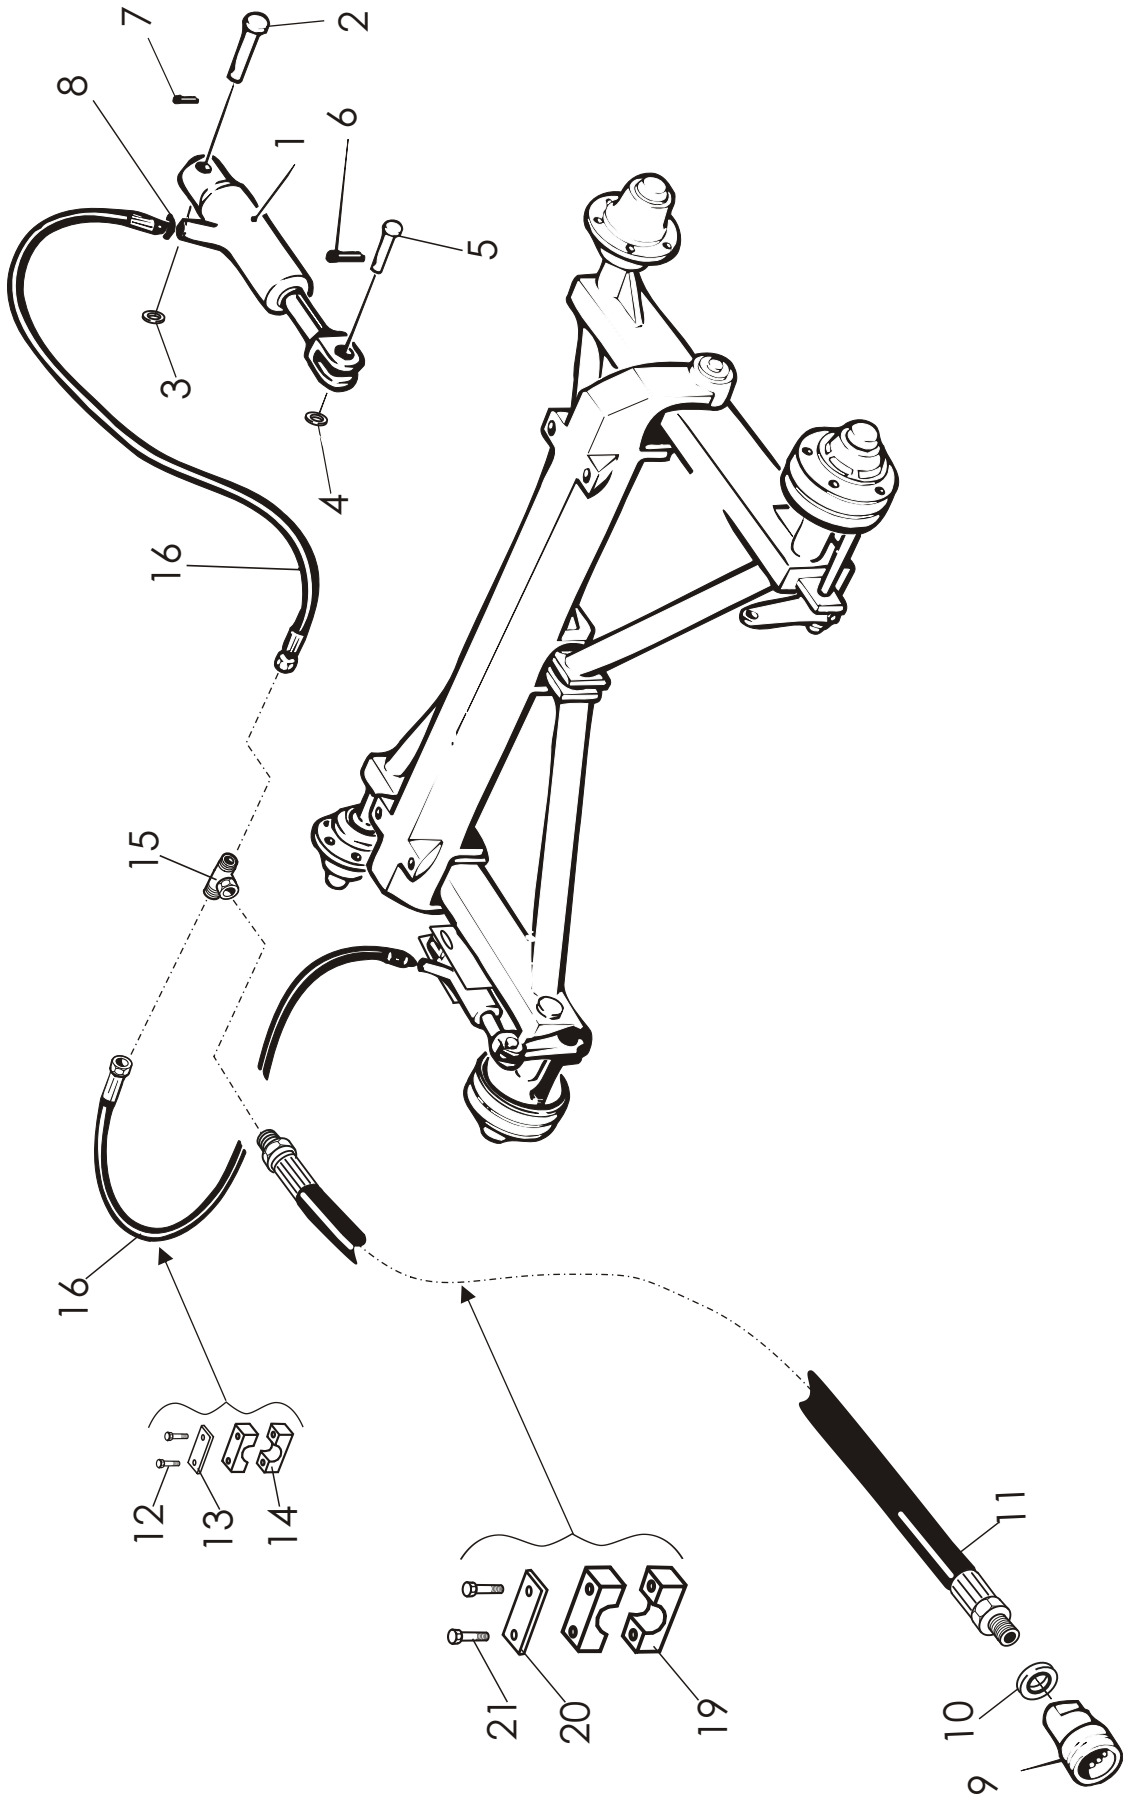

OSA PART	KPL PCS	VAR. OSA PART NR	KOODI CODE	NIMI JARRUT	NAME BRAKES
1	2	D917PIST.25		JARRUSYLINTERI	BRAKESCYLINDER
2	2	D920SFP20		TAPPI	BUSH
3	2		M20	ALUSLEVY	WASHER
4	2		M14	ALUSLEVY	WASHER
5	2	D920SFP14		TAPPI	BUSH
6	2		4X25	SAKSISOKKA	CUTTER PIN
7	2		4X25	SAKSISOKKA	CUTTER PIN
8	2	D30000211	3/8"	USIT-TIIVISTE	USIT-SEAL
9	1	D30231	3/8"	JARRUPIKALIITIN	BRAKE QUICK-COUPLING
10	1	D30000211	5500 1/2"	USIT-TIIVISTE	USIT-SEAL
11	1	D26348		JARRULETKU	BRAKE HOSE
12	4		M6X35	RUUVI	SCREW
13	2	D6C316	Ps3	PEITELEVY	COVER PIECE
14	2	D6PS03	C316	KIINNIKE	MOUNTING
15	1	D73706	737-06	T-NIPPA	T-NIPPLE
16	2	D26346	900 3/8"	JARRULETKU	BRAKE HOSE