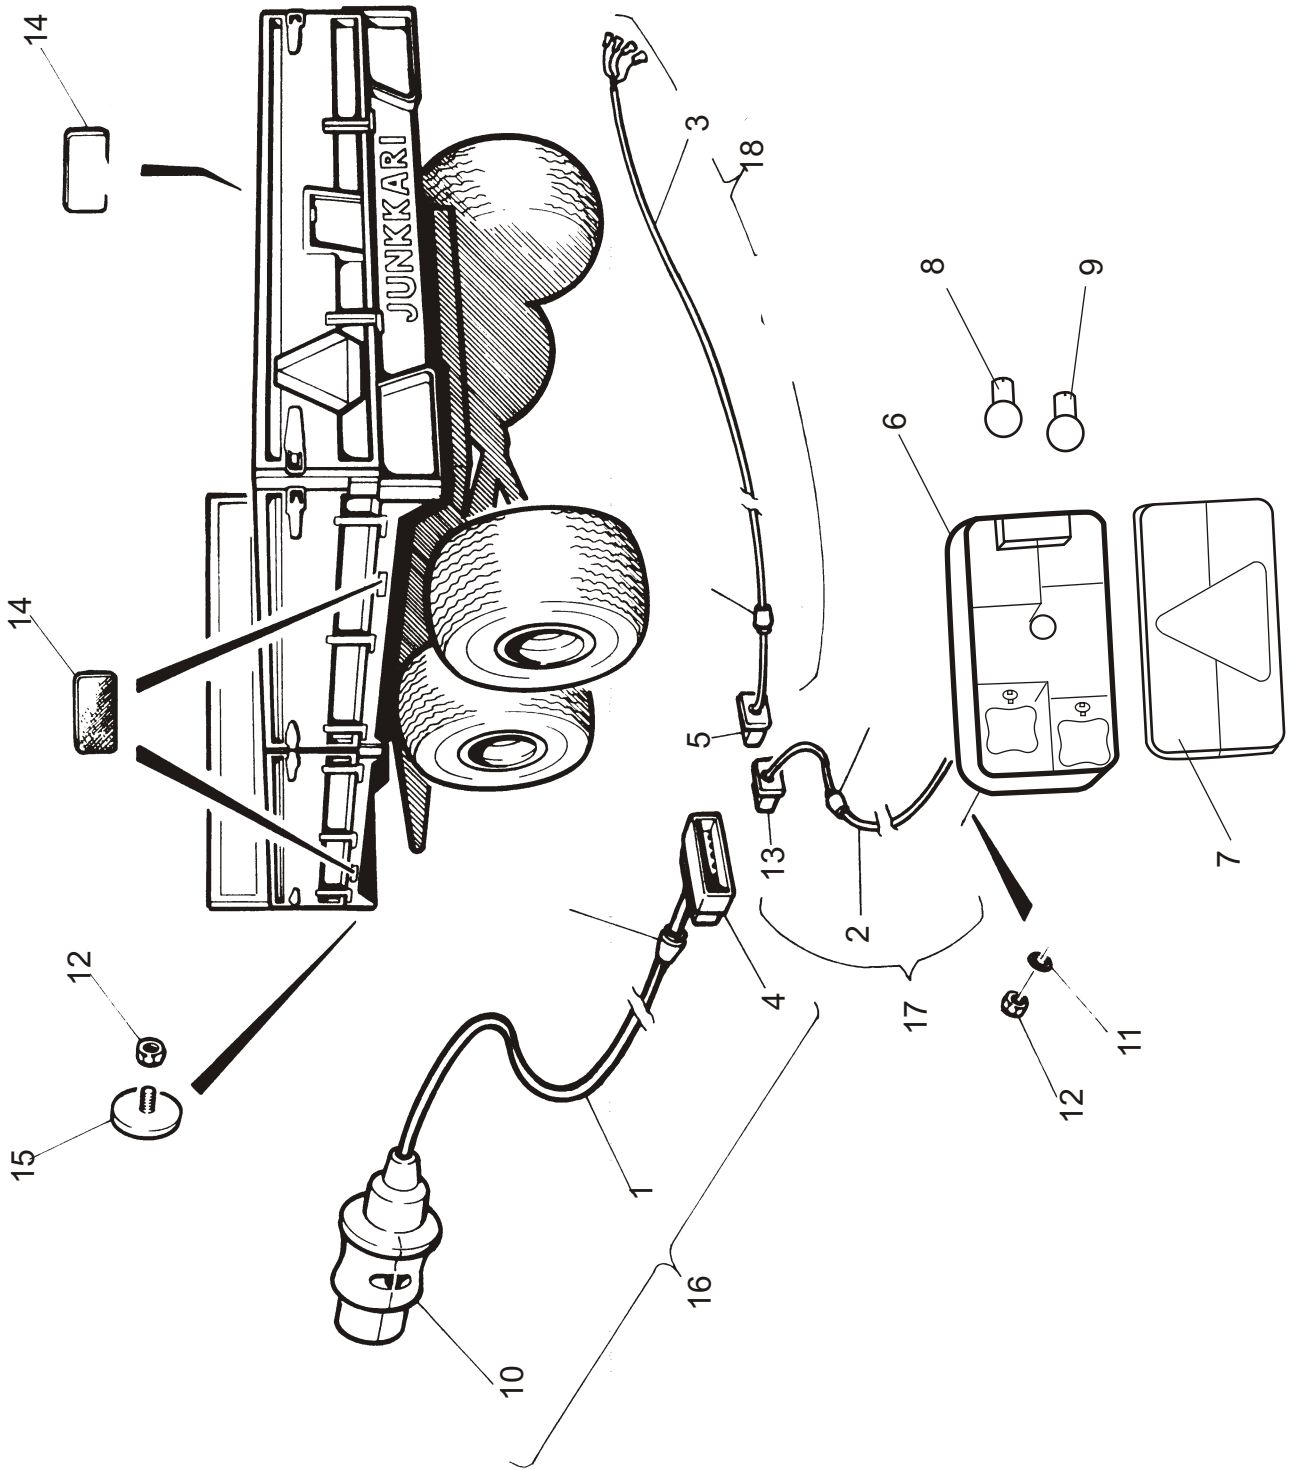

V10

OSA PART	KPL PCS	VAR. OSA PART NR	KOODI CODE	NIMI TELIAKSELILISTO	NAME BOGIE SHAFT
26	2	D906TL300608	300X60	JARRURUMPU (J10 JARRULLINEN)	BRAKE DRUM (J10 WITH BRAKES)
27	2	D914M300/18		JOUSI (J10 JARRULLINEN)	SPRING (J10 WITH BRAKES)
28	2	D914M300/17S		JOUSI (J10 JARRULLINEN)	SPRING (J10 WITH BRAKES)
29	4	D3FC300ZZ0		JARRUKENKÄ (J10 JARRULLINEN)	BRAKE SHOE (J10 WITH BRAKES)
30	2	D914PF306		SÄÄTÖAKSELI (J10 JARRULLINEN)	SHAFT (J10 WITH BRAKES)
31	2		M16	SÄÄTÖMUTTERI (J10 JARRULLINEN)	ADJUSTMENT NUT (J10 WITH BRAKES)
32	2	D909P026		JARRUAKSELI (J10 JARRULLINEN)	BRAKE AXLE (J10 WITH BRAKES)
33	2	D909F26		JARRUVIPU (J10 JARRULLINEN)	BRAKE LEVER (J10 WITH BRAKES)
34	2		M10	KUUSIOMUTTERI (J10 JARRULLINEN)	NUT (J10 WITH BRAKES)
35	2		M10X60	KUUSIORUUVI (J10 JARRULLINEN)	SCREW (J10 WITH BRAKES)
36	4	D915N30213		NILOSRENGAS	NILOS
37	2	D30308	S7966130G	JARRUNAPA (J10 JARRULLINEN)	BRAKE HUB (J10 WITH BRAKES)
38	2	D30306	S79661	NAPA (J10 JA J13 JARRULLINEN)	HUB (J10 AND J13 WITH BRAKES)
38	4	D30306	S79661	NAPA (J10 JA J13 JARRUTON)	HUB (J10 AND J13 WITHOUT BRAKES)
	1***	9FCA300Z0		JARRUKENKIEN ASENUSSARJA	BRAKE SHOES INSTALLING KIT (J10)

OSA PART	KPL PCS	VAR. OSA PART NR	KOODI CODE	NIMI SÄHKÖLAITTEET J-10W	NAME LIGHTS J-10W
1	1		L=7.7 m	PÄÄJOHTO	MAIN CABEL
2	1		L=1.0 m	JOHTO VASEN	CABEL, LEFT
3	1		L=1.8 m	JOHTO OIKEA	CABEL, RIGHT
4	1		700100-475	JAKAJALIITIN	DISTRIBUTING CONNECTOR
5	1		700100-479	LIITIN OIKEA	CONNECTOR
6	1+1		TALMU 1184	VALAISINKOTELO OIKEA / VASEN	LIGHT HOUSIN L/R
7	2	D141284-001	TALMU 1184	VARALASI	GLASS
8	2		12V P21W BA 15S	VILKKULAMPPU	LAMP
9	2		12V P21/5W BA 5S	JARRU/PARKKILAMPPU	LAMP
10	1		7-NAPAINEN	PISTOTULPPA	PLUG, 7-PRONG
11	4		M6	ALUSLEVY	WASHER
12	6		M6 IL	MUTTERI	NUT
13	1		700100-478	LIITIN VASEN	CONNECTOR, L
14	4	D50000396		HEIJASTIN KELTAINEN REFLECTOR	REFLECTOR
15	2	D56301		HEIJASTIN VALKOINEN	MAIN CABEL
16	1		L=7.7m	PÄÄJOHTO KOOTTU	CABEL, LEFT
17	1		L=1.0m	JOHTO VASEN KOOTTU	CABEL, LEFT
18	1		L=1.8m	JOHTO OIKEA KOOTTU	CABEL, RIGHT