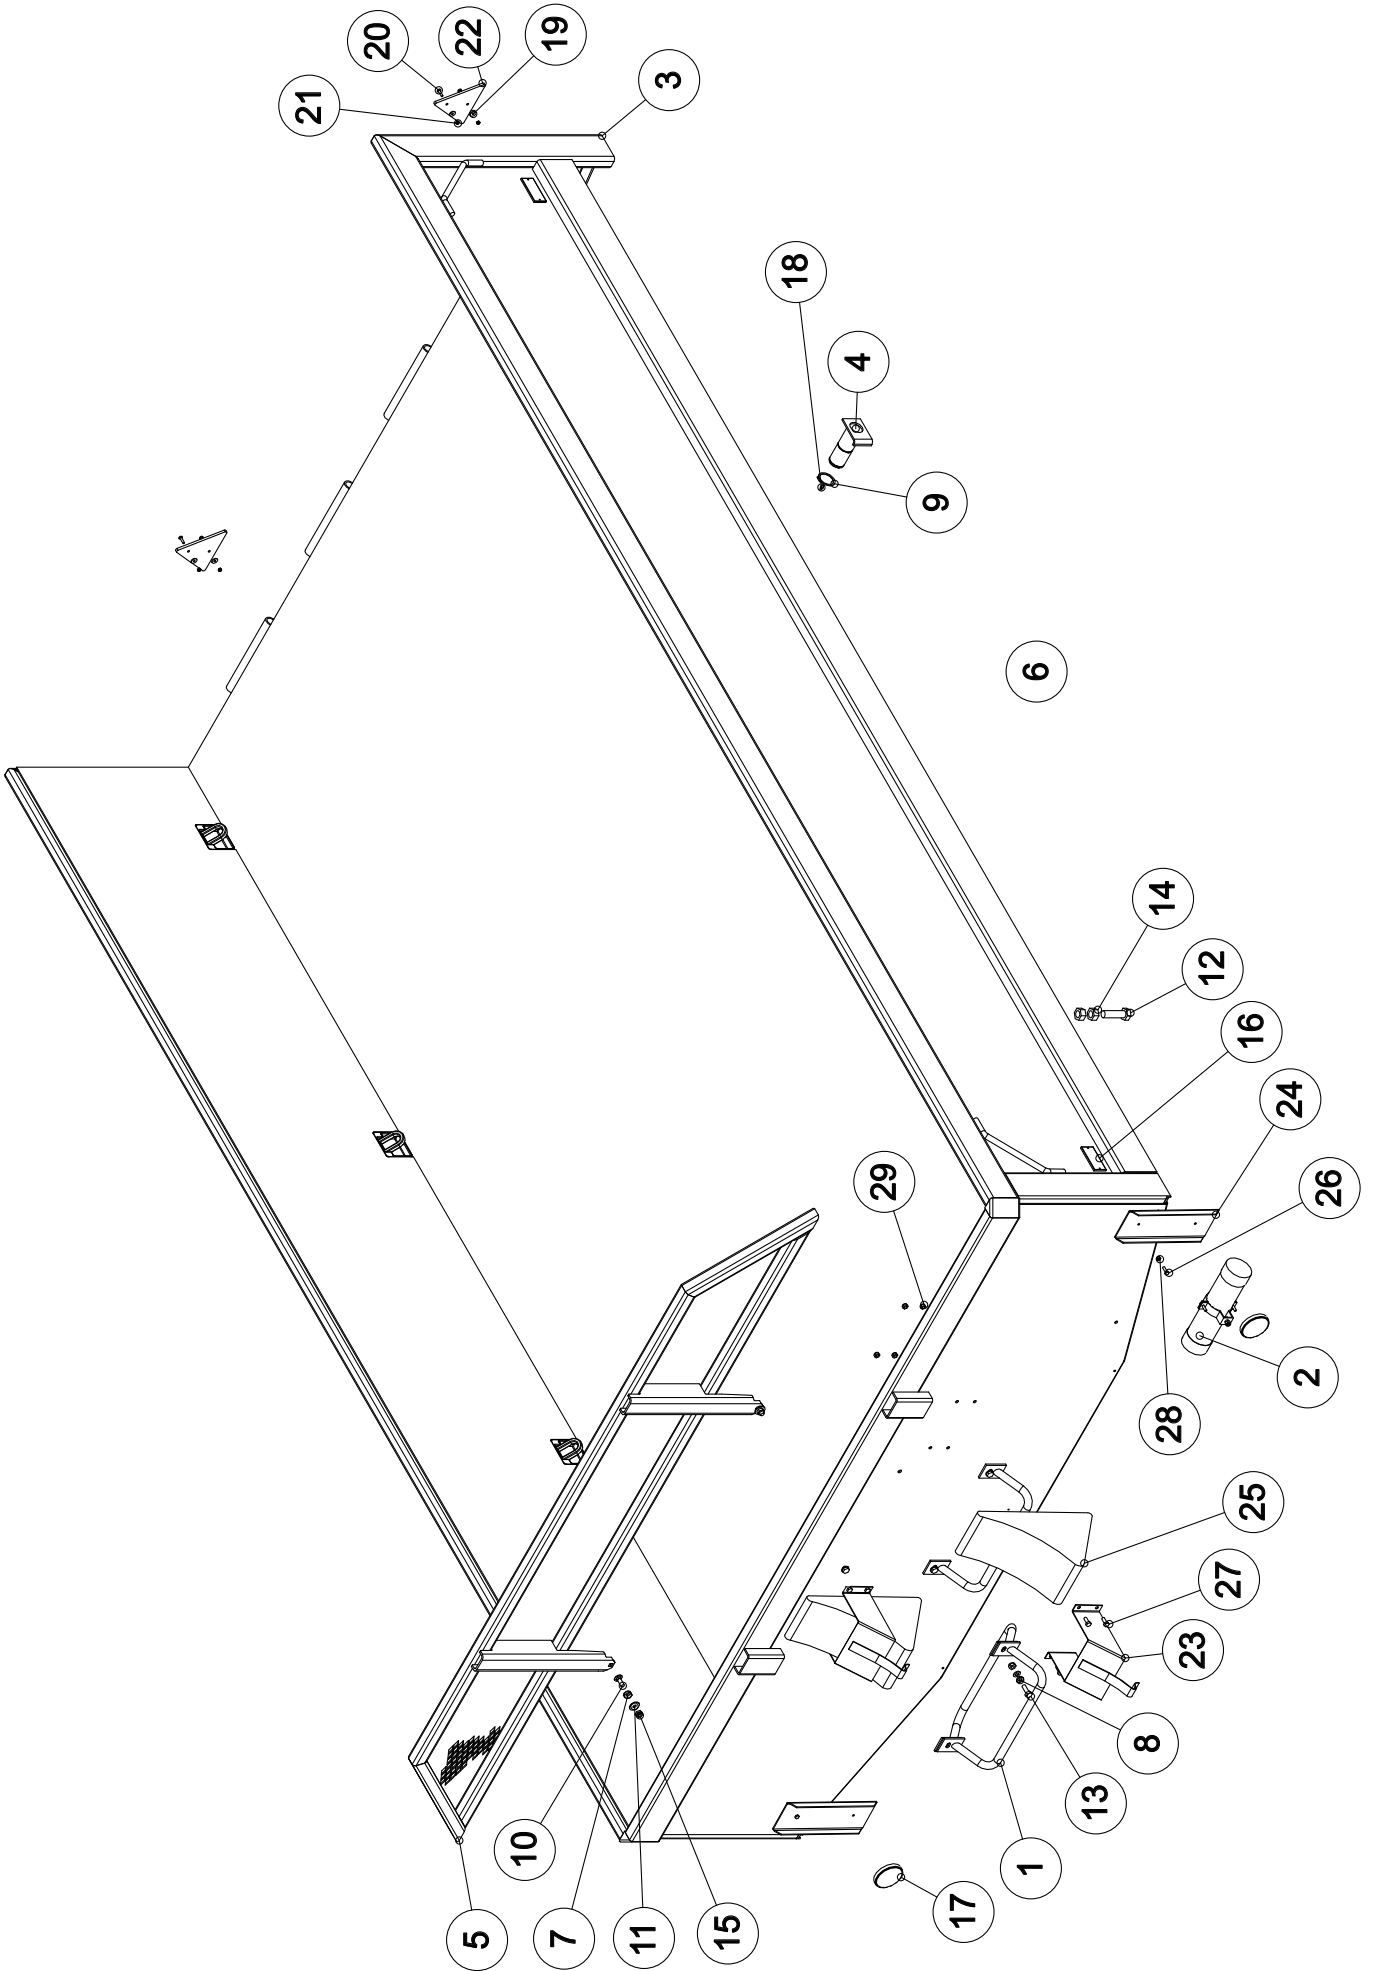

OSA PART	KPL PCS	OSANO PART NR	KOODI CODE	NIMI LAVA J-10D	NAME PLATFORM J-10D
1	4	1107120		ASKELMA	STEP
2	1	27014		OHJEKIRJAN SUOJAPUTKI	PIPE FOR MANUAL PLATFORM
3	1	29660		LAVA	PLATFORM
4	2	29679		TAPPI	TAP
5	1	35126		ETUSERMI	FRONT WALL
6 (FINLAND)	8	D30000399	9	MUOVITULPPA	PLUG
7	2	24841		KIRISTYSALUSLEVY	WASHER
8	8	B5AOMB024	M10	ALUSLEVY	WASHER
9	2	BH1F12F24	45 DIN471	SEEGER-RENGAS	LOCK RING
10	2	A07320	M10X30 DIN603	LUKKORUUVI	LOCK SCREW
11	2	210724000	4X35/12.2	ALUSLAATTA	WASHER
12	2	A13821	M20X70	RUUVI	SCREW
13	4	A0A101524	M10X30	RUUVI	SCREW
14	4	AGL111014	M20	MUTTERI	NUT
15	2	AGA113014	M10	MUTTERI	NUT
16	4	D50000396		HEIJASTIN KELT.	REFLECTOR
17	2	D56301		HEIJASTIN VALK.	REFLECTOR
18	6	Bj6150400	M6	RASVANIPPA	LUBRICANT
19 (FINLAND)	4	B540J1544	M5	KORILAATTA	WASHER
20 (FINLAND)	4	A01055	M5X20	RUUVI	SCREW
21 (FINLAND)	4	Ag5113014	M5	MUTTERI	NUT
22 (FINLAND)	2	D50000385		HEIJASTIN PUN.	REFLECTOR
23 (NORWAY)	2	D5955		KIILAN PIDIKE	FASTENER
24 (NORWAY)	2	1953107		ETUHEIJASTIMEN KIINN.	FASTENER
25 (NORWAY)	2	D5956		KIILA	KEY
26 (NORWAY)	2	A060L1524	M6X20	RUUVI	SCREW
27 (NORWAY)	8	A080L1514	M8X20	RUUVI	SCREW
28 (NORWAY)	2	Ag6113014	M6	MUTTERI	NUT
29 (NORWAY)	8	Ag8113014	M8	MUTTERI	NUT