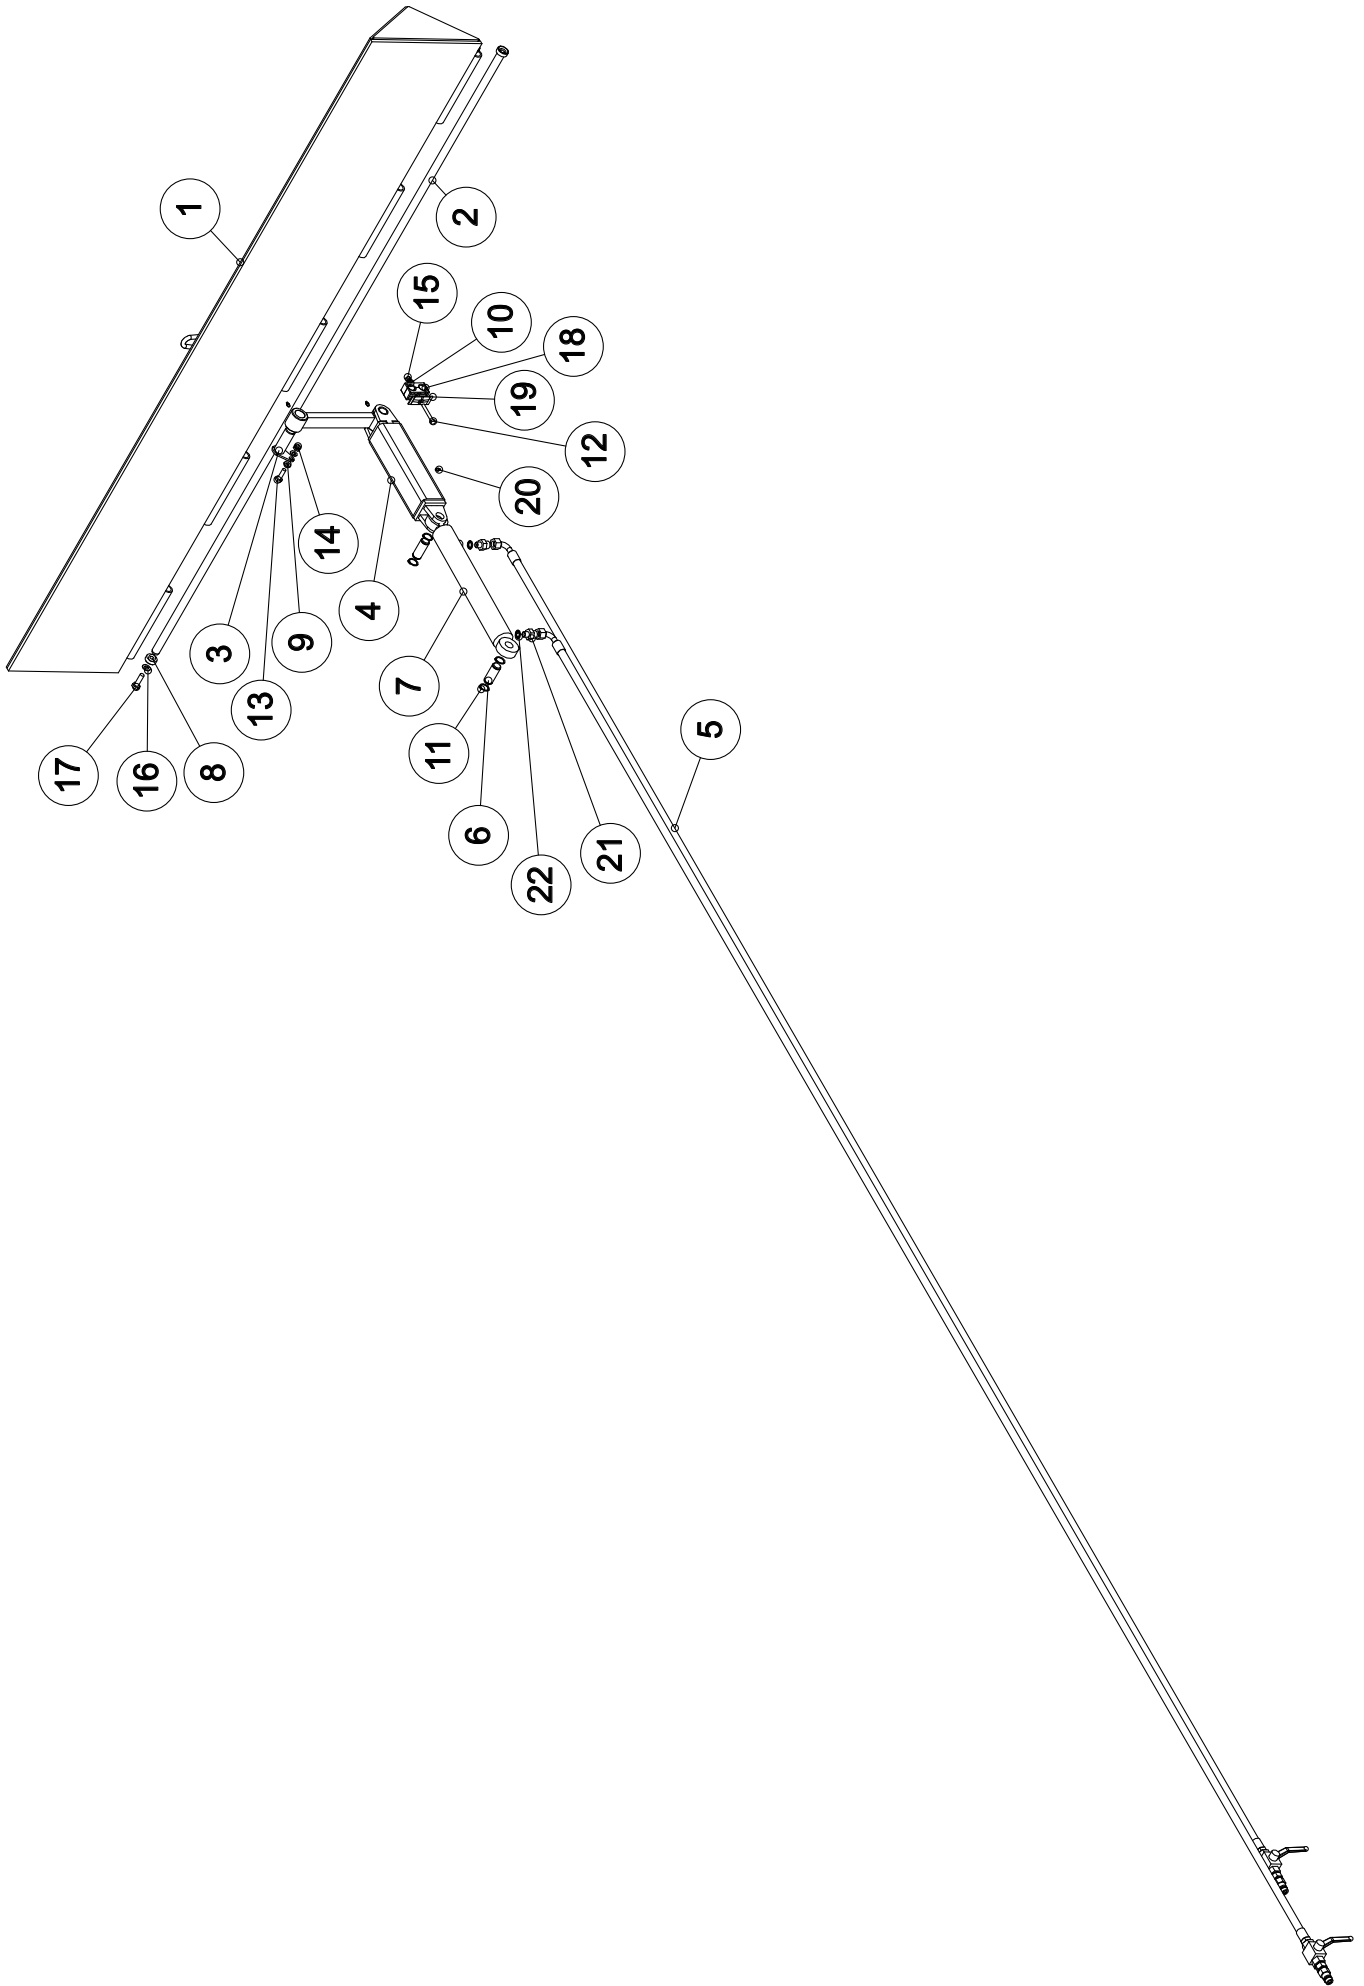

OSA PART	KPL PCS	OSANO PART NR	KOODI CODE	NIMI TAKALAITA J-10D	NAME REAR SIDE J-10D
1	1	26479		TAKALAITA	REAR SIDE
2	1	29770		AKSELI	AXLE
3	1	26507		TAPPI	TAPP
4	1	26508		TYÖNNIN	BALK
5	2	D26467		HYDR.LETKU	HYDR.HOSE
6	2	26504		TAPPI	TAPP
7	1	26490		SYLINTERI	CYLINDER
8	1	26499		PÄÄTYHOLKKI	BUSHING
9	2	B5AOMB024	M10	ALUSLEVY	WASHER
10	1	B580H1624	M8	ALUSLEVY	WASHER
11	4	BH0S10S14	25 DIN471	SEEGER-RENGAS	LOCK RING
12	1	A08251312	M8X65	RUUVI	SCREW
13	1	A0A3A1014	M10X100	RUUVI	SCREW
14	1	AGA113014	M10	MUTTERI	NUT
15	1	Ag8113014	M8	MUTTERI	NUT
16	1	B5C0R2024	M12	ALUSLEVY	WASHER
17	1	A0C1A1014	M12X40	RUUVI	SCREW
18	1	D6C322	CF322-22	PUTKENKIINNIKE	FASTENING
19	1	D6CF3U	CF3-U	PEITELEVY	PLATE
20	3	Bj6150400	M6	RASVANIPPA	GREASE NIPPLE
21	2	134460P	202-06-08	KAKSOISNIPPA	NIPPLE
22	2	D30000211	217-06	USIT-TIIVISTE	USIT-SEAL