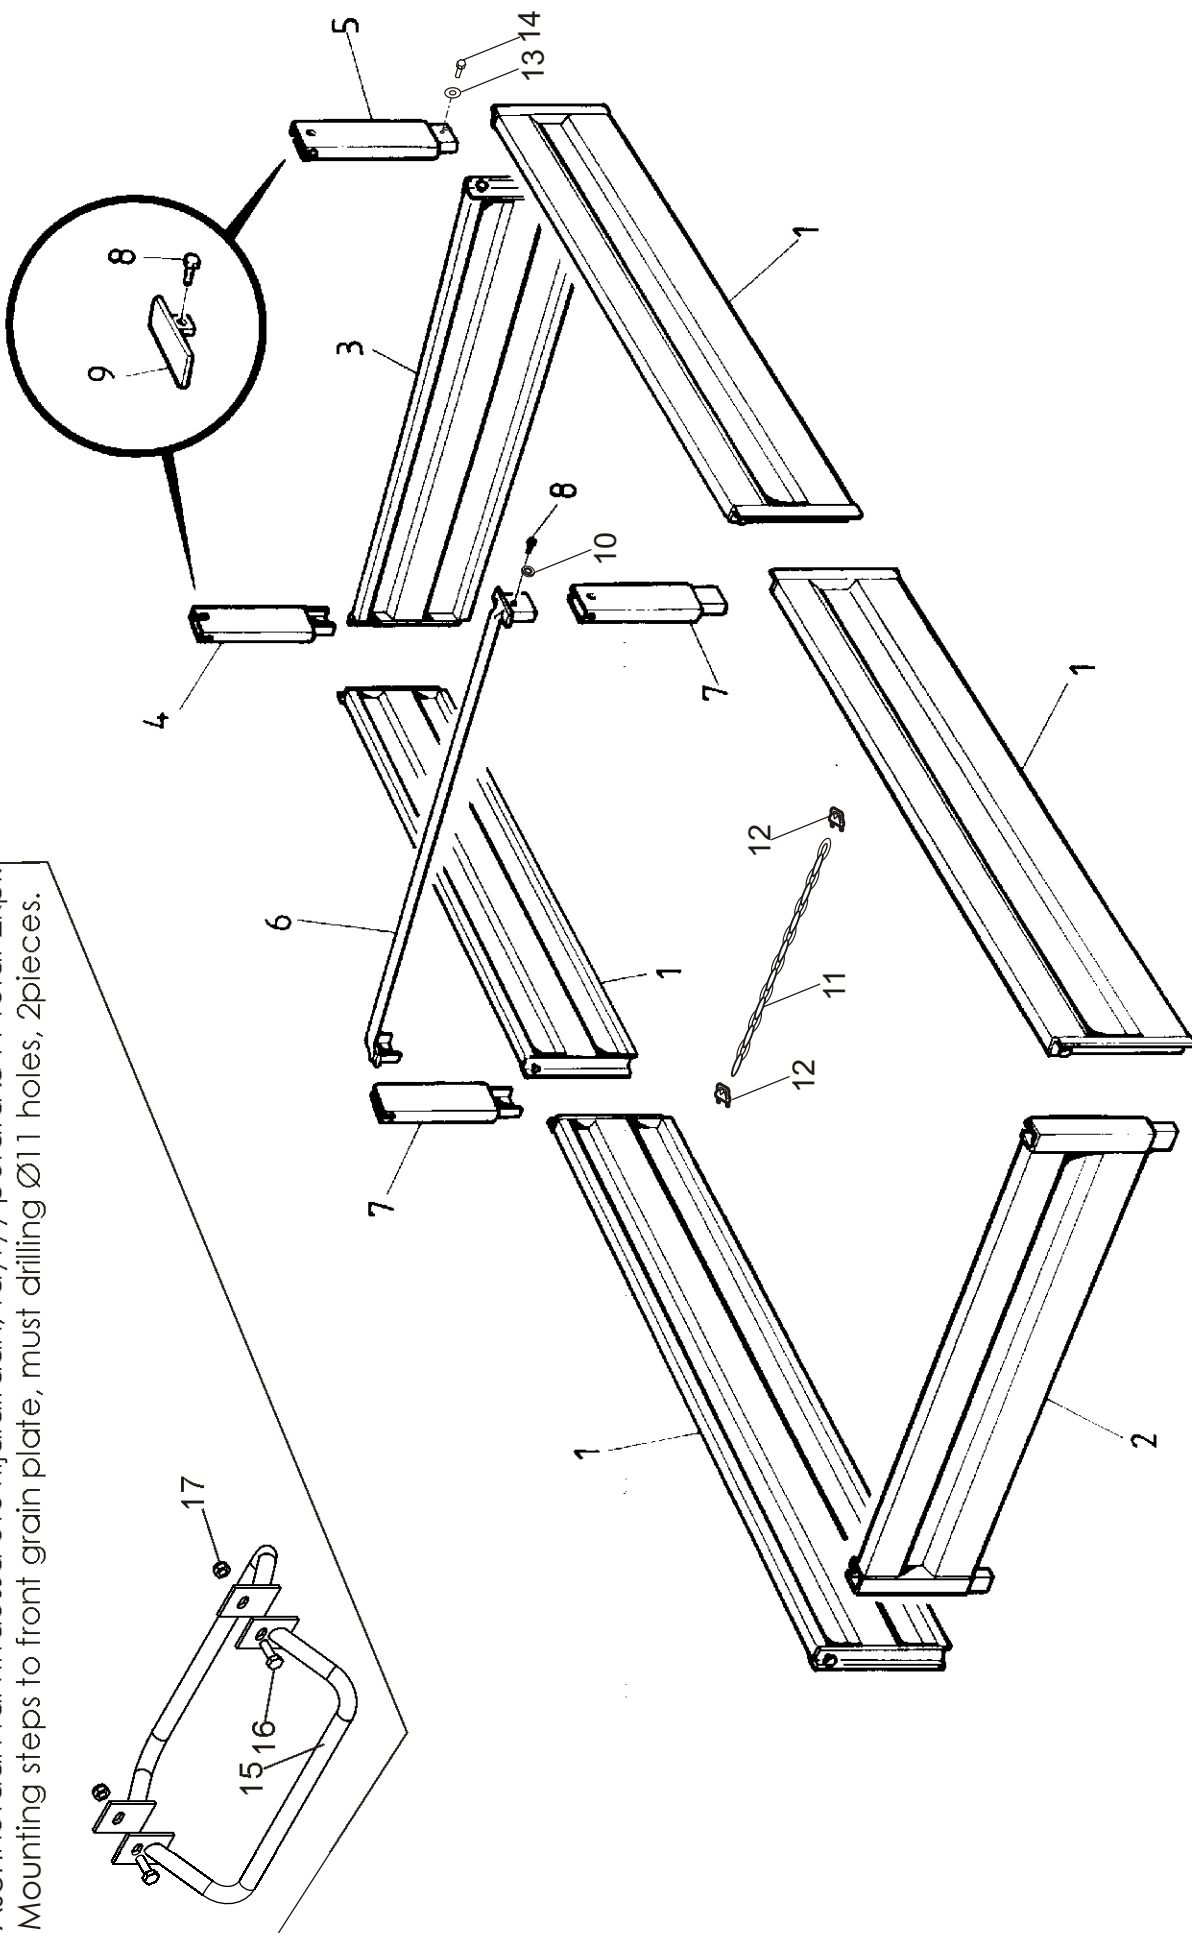

*** SISÄLTÄÄ OSAT 27, 28, 29(2KPL), 30

OSA PART	KPL PCS	VAR. OSA PART NR	KOODI CODE	NIMI JARRUT	NAME BRAKES
1	2	D917PIST.25		JARRUSYLINTERI	BRAKESCYLINDER
2	2	D920SFP20		TAPPI	BUSH
3	2		M20	ALUSLEVY	WASHER
4	2		M14	ALUSLEVY	WASHER
5	2	D920SFP14		TAPPI	BUSH
6	2		4X25	SAKSISOKKA	CUTTER PIN
7	2		4X25	SAKSISOKKA	CUTTER PIN
8	2	D30000211	3/8"	USIT-TIIVISTE	USIT-SEAL
9	1	D30231	3/8"	JARRUPIKALIITIN	BRAKE QUICK-COUPLING
10	1	D30000211	5500 1/2"	USIT-TIIVISTE	USIT-SEAL
11	1	D26348		JARRULETKU	BRAKE HOSE
12	4		M6X35	RUUVI	SCREW
13	2	D6C316	Ps3	PEITELEVY	COVER PIECE
14	2	D6PS03	C316	KIINNIKE	MOUNTING
15	1	D73706	737-06	T-NIPPA	T-NIPPLE
16	2	D26346	900 3/8"	JARRULETKU	BRAKE HOSE

Asennetaan tarvittaessa etuvijailaitaan, täytyy porata Ø11 reiät 2kpl.
 Mounting steps to front grain plate, must drilling Ø11 holes, 2pieces.

OSA PART	KPL PCS	VAR. OSA PART NR	KOODI CODE	NIMI LISÄKOROKELAIDAT J-10W	NAME ADD.SIDE PLATES J-10W
1	4	26214		SIVULISÄLÄITÄ	ADD.SIDE PLATE
2	1	23231		ETULISÄLÄITÄ	ADD.FRONT PLATE
3	1	23233		TAKALISÄLÄITÄ	ADD.REAR PLATE
4	1	29512		KULMAKARIKKA OIKEA	CORNER POLE, RIGHT
5	1	26644		KULMAKARIKKA VASEN	CORNER POLE, LEFT
6	1	23162		VÄLITANKO	INTERMEDIATE BAR
7	2	29514		KESKIKARIKKA	MIDDLE POLE
8	2		M10X20	6-RUUVI	6-SCREW
9	2	1956550		LISÄLAIDAN LUKITSIN	LOCKING DEVICE
10	2		M10	JOUSIALUSLEVY	LOCK WASHER
11	1	250052	5X32 L=2600	KETTINKI	CHAIN
12	2	Bc3000002	M8	RUUVISAKKELI	SHACKLE
13	2	B580N1524	M8	KORIALUSLAATTA	WASHER
14	2	A080G1514	M8X16	6-RUUVI	6-SCREW
15	2	1107120		ASKELMA	STEP
16	2	AOA101524	M10X30	6-RUUVI	6-SCREW
17	2	AGA113014	M10 IL	6-MUTTERI	6-NUT