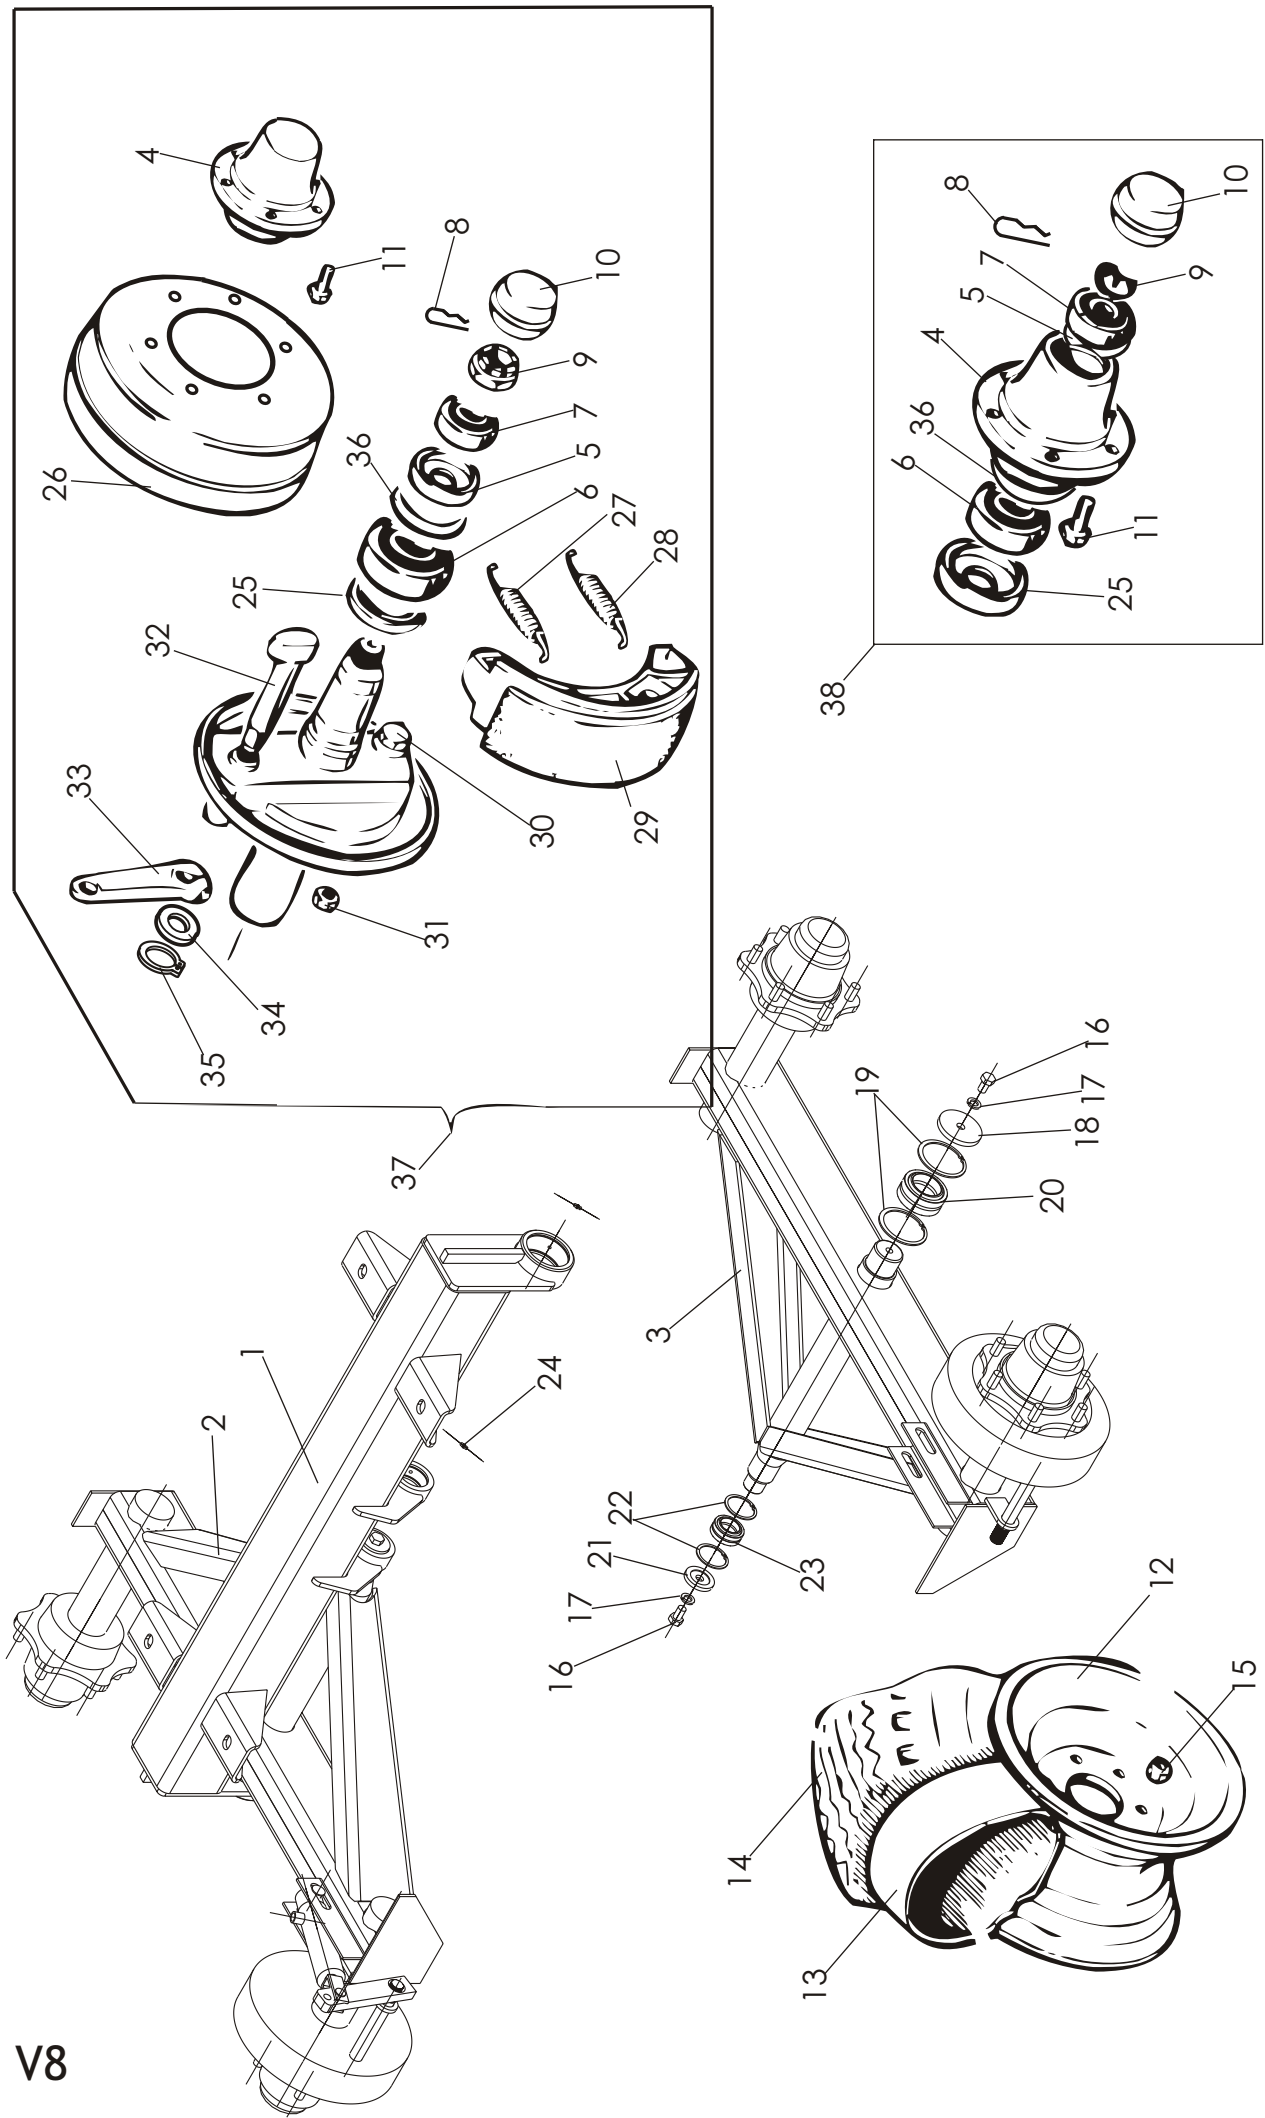

V8

OSA PART	KPL PCS	VAR. OSA PART NR	KOODI CODE	NIMI TELIKSELISTO	NAME BOGIE SHAFT
1	1	26085		PÄÄAKSELI HITS.	MAIN AXLE
2	1	26088		TELIKEINU JARRUTON OIKEA	BOGIE AXLE, RIGHT, WITHOUT BRAKES
2	1	26079		TELIKEINU JARRULLINEN OIKEA	BOGIE AXLE, RIGHT, WITH BRAKES
3	1	26089		TELIKEINU JARRUTON VASEN	BOGIE AXLE, LEFT, WITHOUT BRAKES
3	1	26087		TELIKEINU JARRULLINEN VASEN	BOGIE AXLE, LEFT, WITH BRAKES
4	4	D904L690-120N		NAPA	HUB
5	4	D915PA52		TIIVISTE	SEAL
6	4	D902CC30213		LAAKERI	BEARING
7	4	D902CC32210		LAAKERI	BEARING
8	4		6X50	SAKSISOKKA	CUTTER PIN
9	4	D908DF39/60		KRUUNUMUTTERI	CROWN MUTTER
10	4	D912T90		PÖLYSUOJA	DUST COVER
11	24	D903C18, D903C18LI		RUUVI	SCREW
12	4	D40061	13X15.5 161/205	VANNE (400)	WHEEL (400)
12	4	D40058	16X17 161/205	VANNE (500)	WHEEL (500)
13	4	D30000111	400X15.5	SISÄRENGAS (400)	INNER TUBE (400)
13	4	D30000113	500X15.5	SISÄRENGAS (500)	INNER TUBE (500)
14	4	D40060	400X15.5	ULKORENGAS	TYRE
14	4	D40059	500X17	ULKORENGAS	TYRE
15	24	D903D18GER	M18X1.5	PYÖRÄNMUTTERI	NUT
16	4	A0G051524	M16X25	RUUVI	SCREW
17	4	B5G0U3514	M16	JOUSIALUSLEVY	WASHER
18	2	25314		LUKITUSLAATTA ULOMPI	LOCKWASHER OUTER
19	4	Bh3030024	90X3 DIN472	SEEGER	SEGER
20	2	CEGE60	GE60D0	NIVELLAAKERI	ROCKER BEARING
21	2	25316		LUKITUSLAATTA SISEMPI	LOCKWASHER INNER
22	4	Bh2220021	62X2 DIN472	SEEGER	SEGER
23	2	CEGE40	GE40D0	NIVELLAAKERI	ROCKER BEARING
24	4	Bj6150400	M6X1	RASVANIPPA	GREASE NIPPLE
25	4	D915PG65		ÖLJYTIIVISTE	OILSEAL