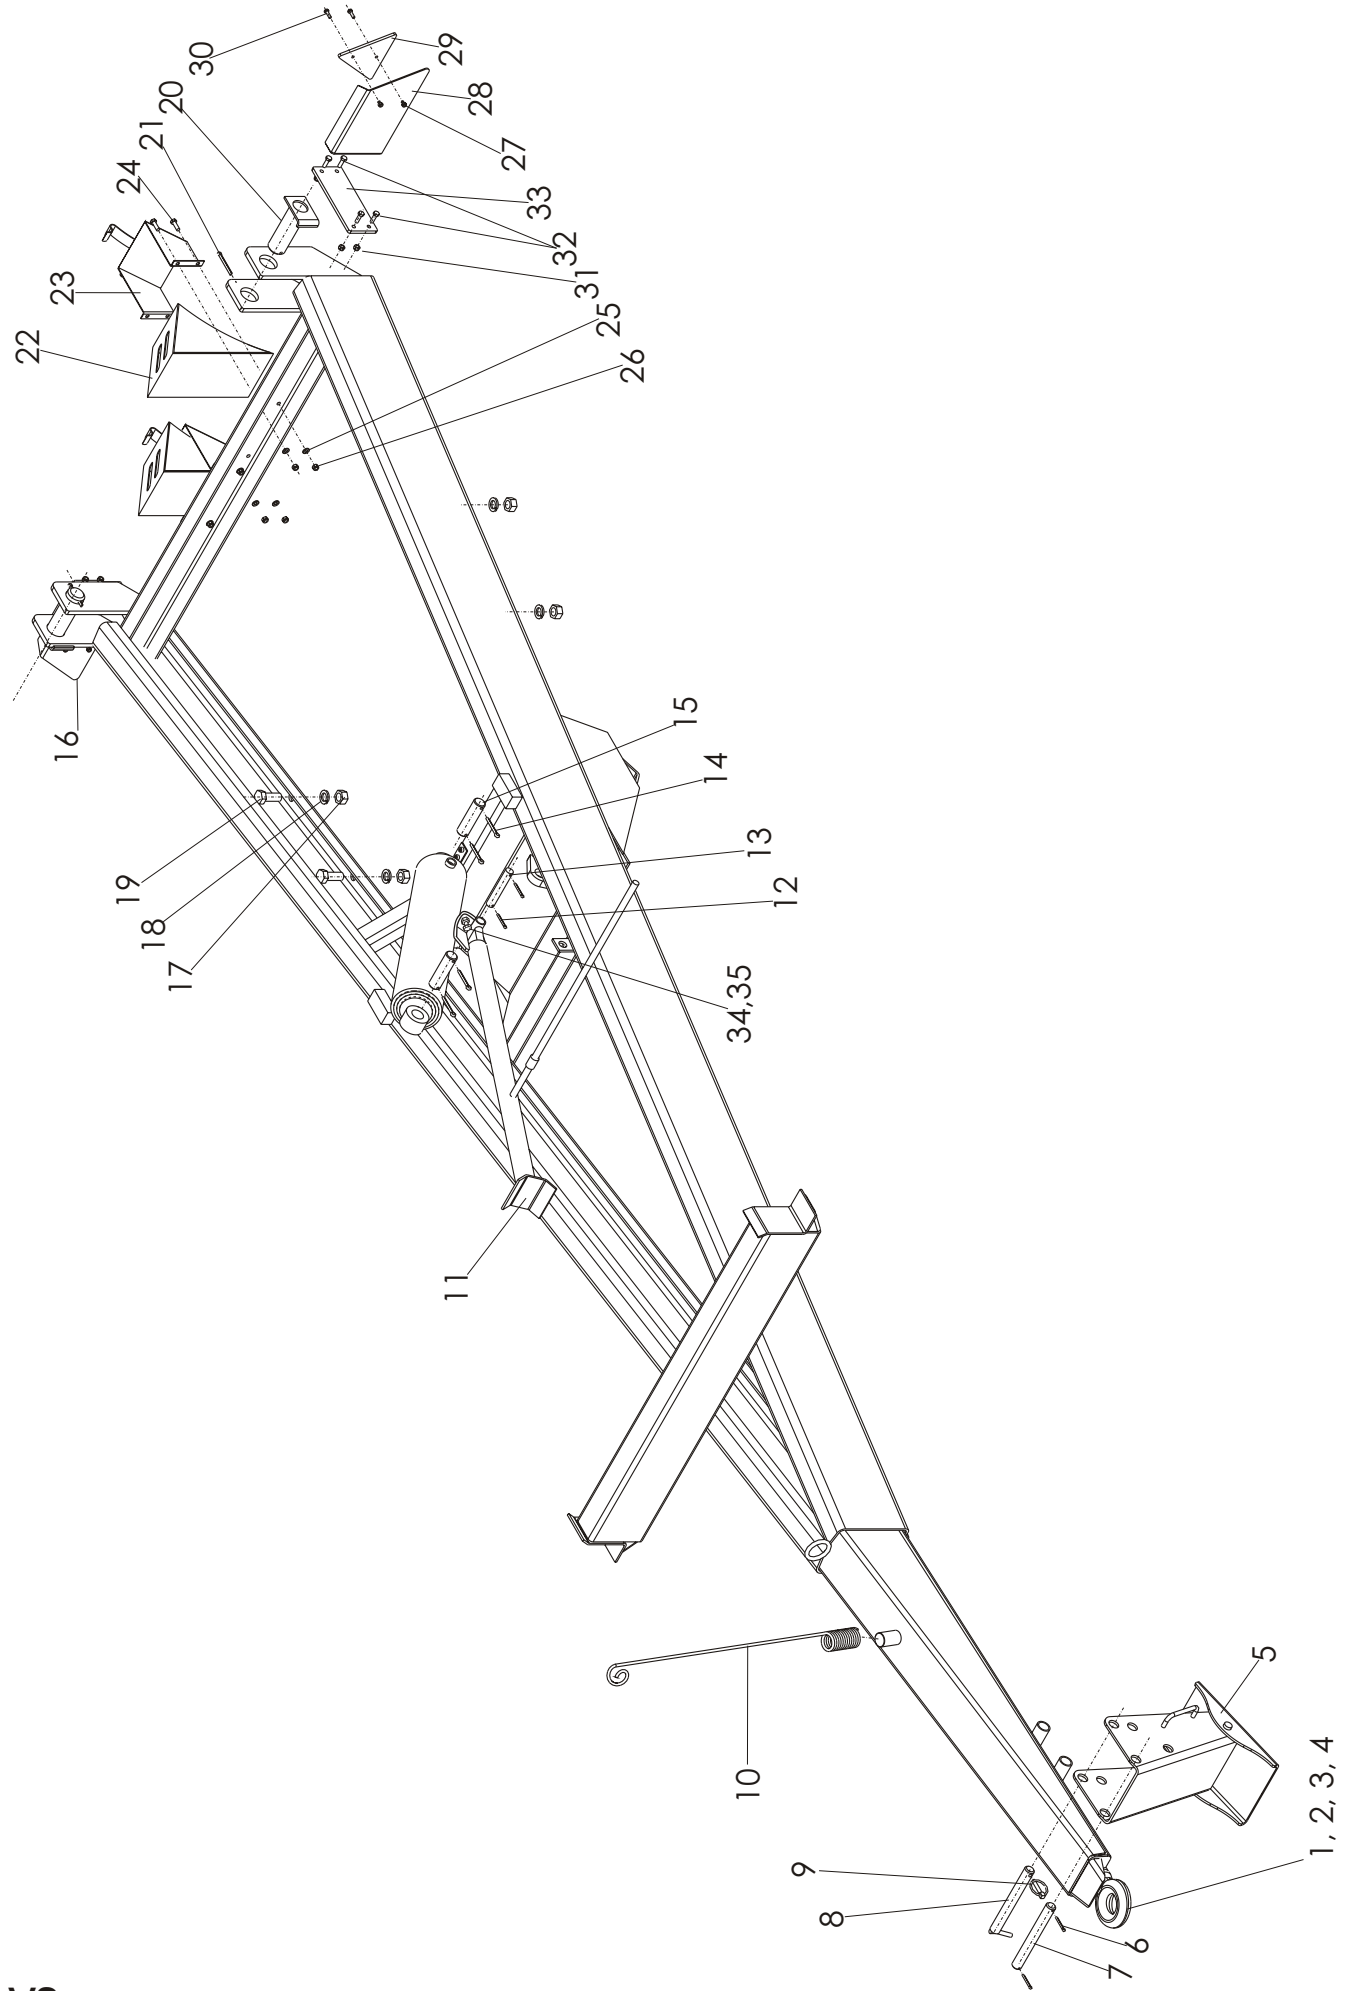

OSA PART	KPL PCS	VAR. OSA PART TYPE	KOODI CODE	NIMI KOODI	NAME FRAME
1	1	D25604		VETOSILMUJUKKA KOOTTU	DRAG LOOP
2	1		M42	ALUSLEVY	WASHER
3	1		M42	MUTTERI	NUT
4	1			SAKSISOKKA	CUTTER PIN
5	1	26115		TUKIJALKA	SUPPORT FOOT
6	2	BA5150004	5X36	SAKSISOKKA	CUTTER PIN
7	1	26118	Ø25	SARANATAPPI	JOINT PIN
8	1	26120	Ø25	LUKITUSTAPPI	LATCH BOLT
9	1	BE8600002	8X45	RENGASSOKKA	RING PIN
10	1	26858	Ø9	HYDR. LETKUN KANNATIN	BRACKET
11	1	24893		LAVAN TUKI	SERVICE SUPPORT
12	2	BA5150004	5X36	SAKSISOKKA	CUTTER PIN
13	1	1751025		NIVELTAPPI	JOINT PIN
14	4	BA61L0004	6.3X50	SAKSISOKKA	CUTTER PIN
15	2	1501518		KIPIN TAPPI	PIN
16 (Norway)	1	26801		TAKAHIEJ.KIINN.OIK.	MOUNTING R.
17	4	A51900	M20X1.5	MUTTERI	NUT
18	4	B5L134014	M20	JOUSIALUSLEVY	WASHER
19	4	A0L1F1214	M20X50X1.5	RUUVI	SCREW
20	2	1184160		KIPPISARANA TAPPI	BUSH
21	2	BA6230004	6.3X63	SAKSISOKKA	CUTTER PIN
22 (Norway)	2	D5956	5956	PYSÄKÖINTI KIILA	PARKING BLOCK
23 (Norway)	2	D5955	5955	KIILAN PIDIKE	MOUNTING FOR PARKING BLOCK 24
(Norway)	8	A080L1514	M8X20	RUUVI	SCREW
25 (Norway)	8	B580H1624	M8	ALUSLEVY	WASHER
26 (Norway)	8	Ag8111014	M8 IL	MUTTERI	NUT
27 (Norway)	4	AG6113014	M6 IL	MUTTERI	NUT
28 (Norway)	1	25718		TAKAHEIJ.KIINN. VAS.	MOUNTING L.
29 (Norway)	2	D50000385	8301	HEIJASTIN	REFLECTOR
30 (Norway)	4	A060L1524	M6X20	RUUVI	SCREW
31 (Norway)	8	Ag8113014	M8 IL	MUTTERI	NUT
32 (Norway)	8	A080S1514	M8X30	RUUVI	SCREW
33 (Norway)	2	26159		KIINNIKELEVY	FASTENER PLATE
34	1		M10X50	RUUVI	SCREW
35	2		M10	MUTTERI	NUT