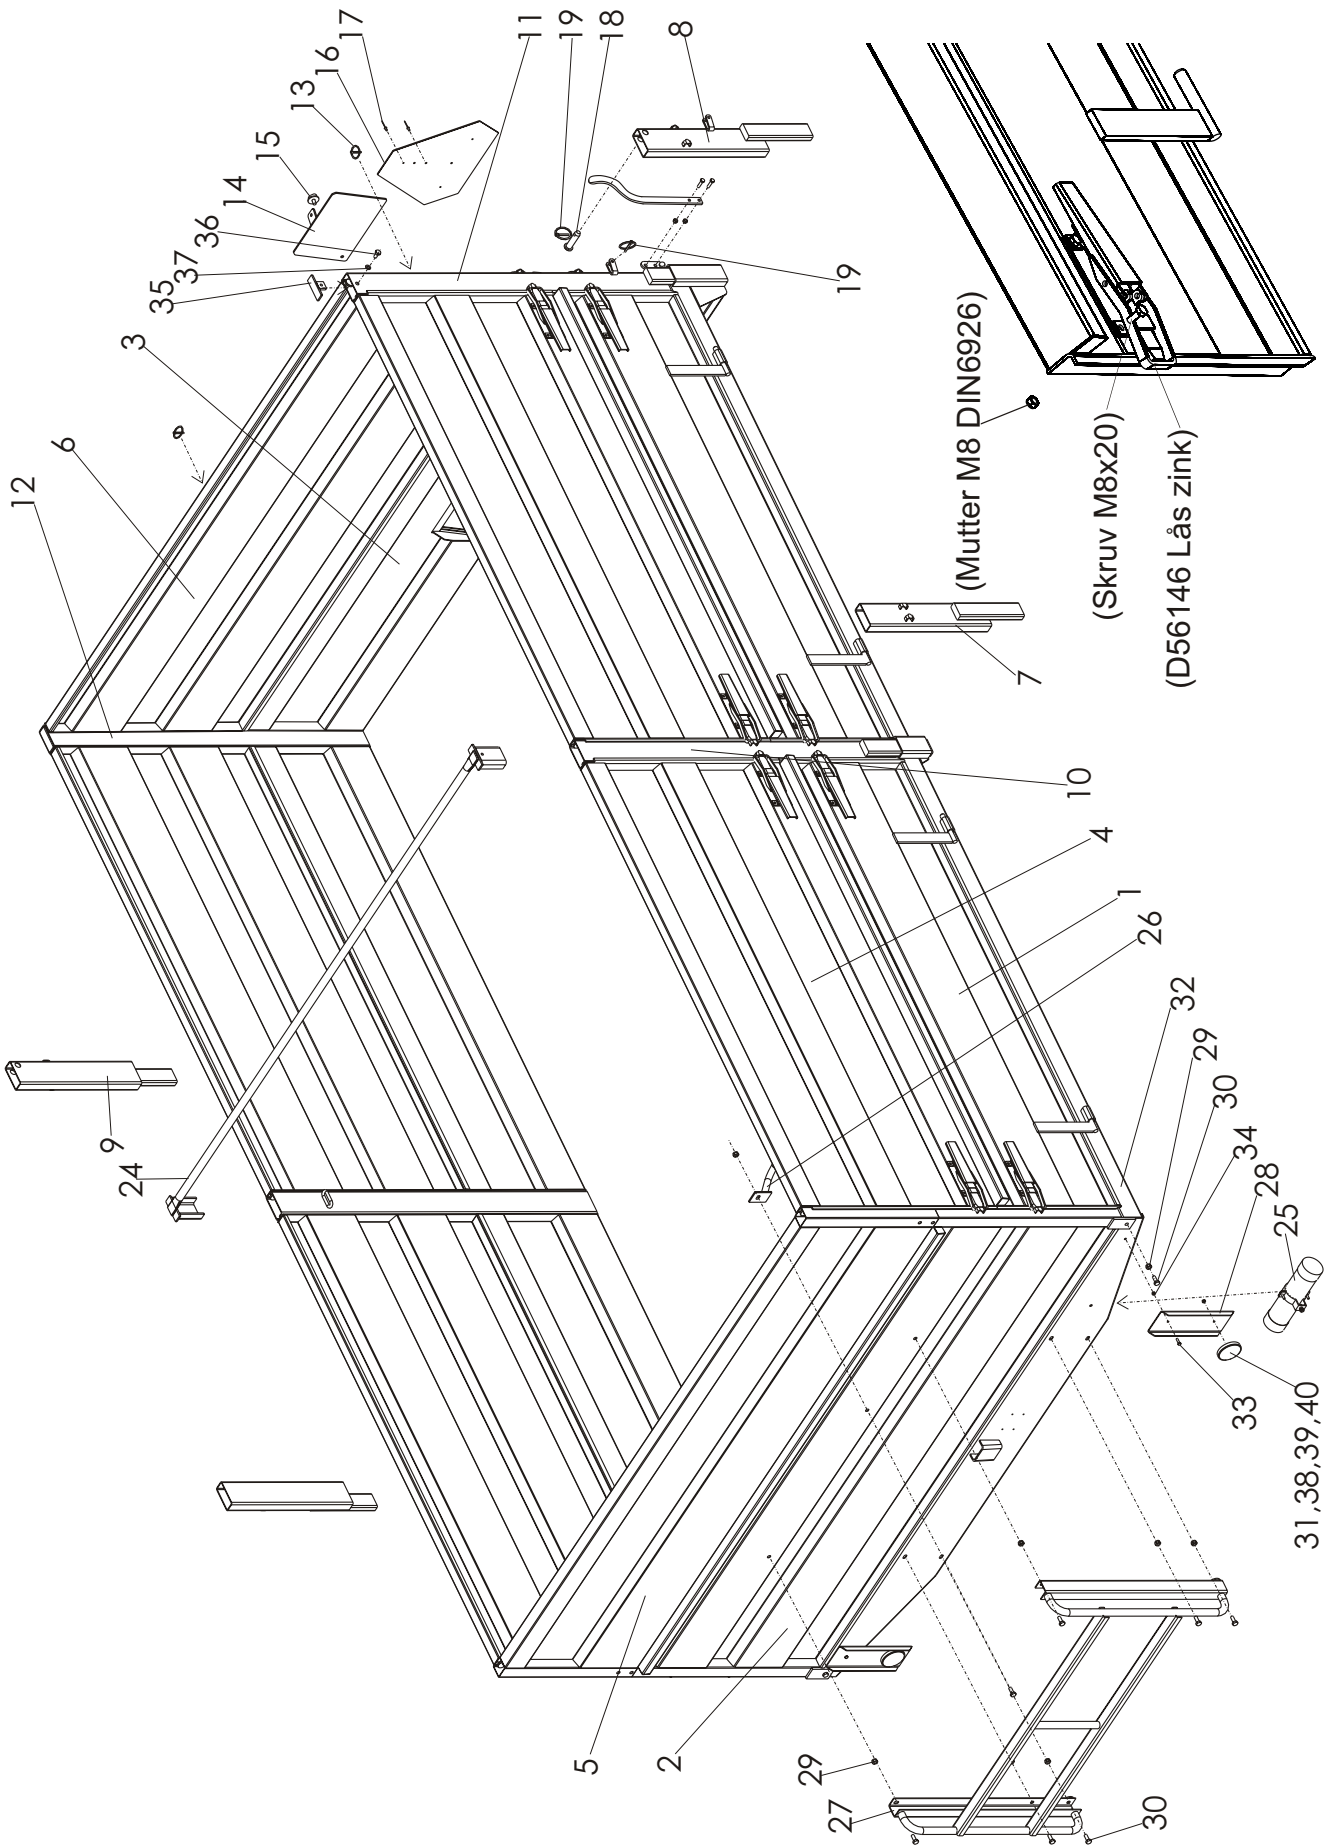

Asennetaan tarvittaessa etuvijailaitaan, täytyy porata Ø11 reiät 2kpl.
 Mounting steps to front grain plate, must drilling Ø11 holes, 2pieces.

OSA PART	KPL PCS	VAR. OSA PART NR	KOODI CODE	NIMI LISÄKOROKELAIDAT J-10W	NAME ADD.SIDE PLATES J-10W
1	4	26214		SIVULISÄLÄITÄ	ADD.SIDE PLATE
2	1	23231		ETULISÄLÄITÄ	ADD.FRONT PLATE
3	1	23233		TAKALISÄLÄITÄ	ADD.REAR PLATE
4	1	29512		KULMAKARIKKA OIKEA	CORNER POLE, RIGHT
5	1	26644		KULMAKARIKKA VASEN	CORNER POLE, LEFT
6	1	23162		VÄLITANKO	INTERMEDIATE BAR
7	2	29514		KESKIKARIKKA	MIDDLE POLE
8	2		M10X20	6-RUUVI	6-SCREW
9	2	1956550		LISÄLAIDAN LUKITSIN	LOCKING DEVICE
10	2		M10	JOUSIALUSLEVY	LOCK WASHER
11	1	250052	5X32 L=2600	KETTINKI	CHAIN
12	2	Bc3000002	M8	RUUVISAKKELI	SHACKLE
13	2	B580N1524	M8	KORIALUSLAATTA	WASHER
14	2	A080G1514	M8X16	6-RUUVI	6-SCREW
15	2	1107120		ASKELMA	STEP
16	2	AOA101524	M10X30	6-RUUVI	6-SCREW
17	2	AGA113014	M10 IL	6-MUTTERI	6-NUT