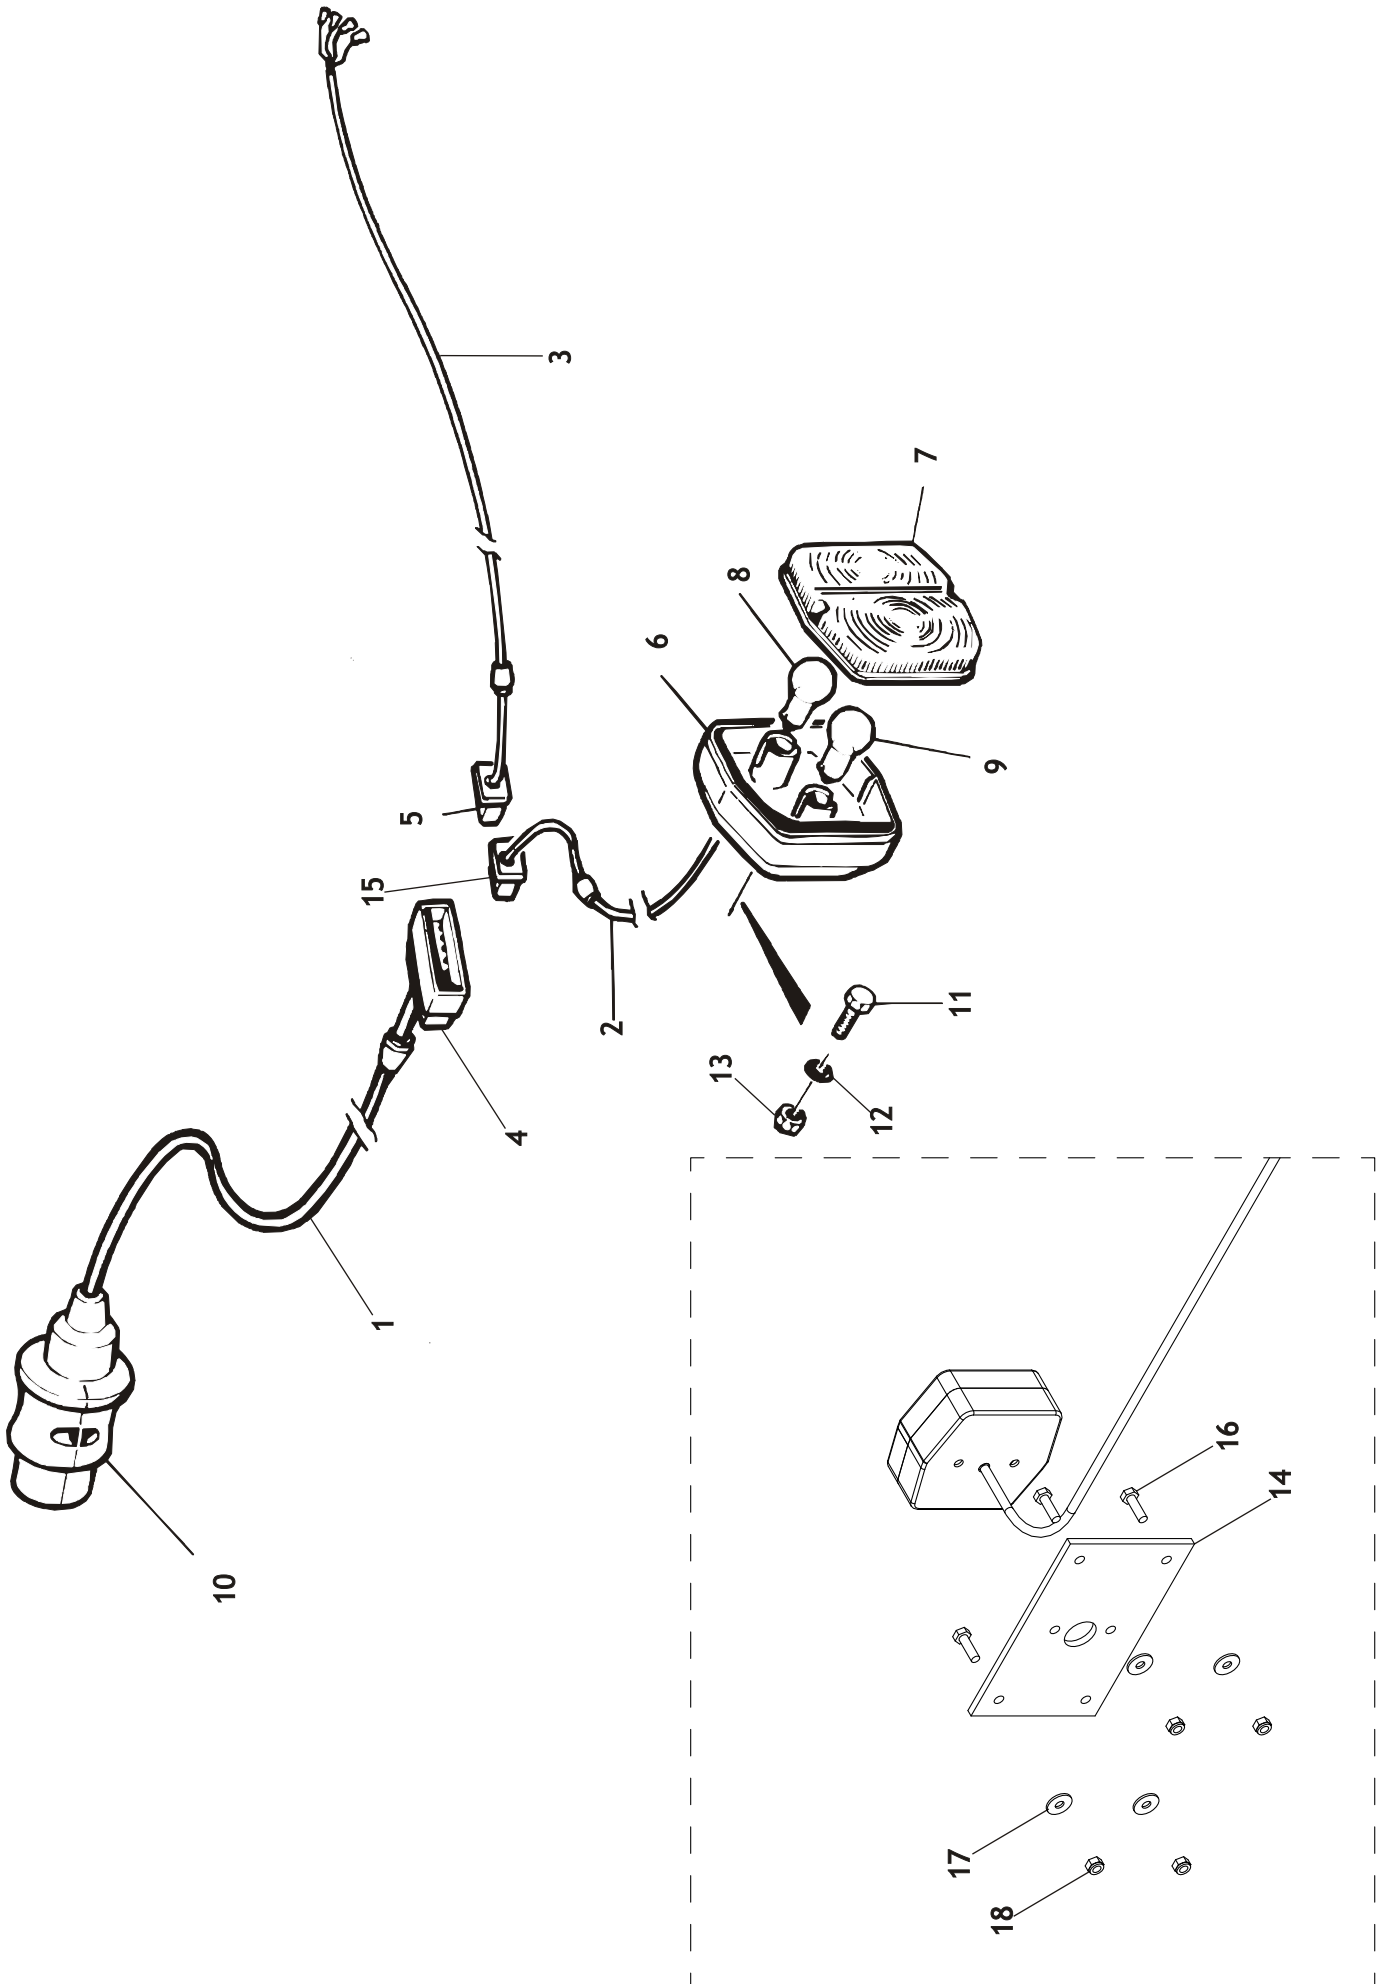

OSA PART	KPL PCS	OSANO PART NR	KOODI CODE	NIMI SÄHKÖLAITTEET J-10D	NAME LIGHTS J-10D
1	1		AJMY 5X0,75	PÄÄJOHTO	MAIN CABLE
2	1		AJMY 4X0,75	JOHTO VAS.	CABLE L.
3	1		AJMY 4X0,75	JOHTO OIK.	CABLE R.
4	1	700100-475		JAKAJALIITIN	ADAPTER
5	1	700100-479		VAST.OTTOLIITIN	ADAPTER
6	2	65717100		TAKAVALO	FRAME
7	2	65717101		LYHDYNLASI	GLASS
8	2	D41400001	10W 12V	LAMPPU	LAMP
9	2	D40001684	20W/5W 12V	LAMPPU	LAMP
10	1	E7959	7-NAP.	PISTOTULPPA	PLUG
11	4		M6X20	RUUVI	SCREW
12	4		M6	ALUSLEVY	WASHER
13	4		M6	MUTTERI	NUT
14	2	29750		KUMILEVY	RUBBER
15	1	700100-478		VAST.OTTOLIITIN	ADAPTER
16	8	A060L1524	M6X20	RUUVI	SCREW
17	8	B560N1524	M6 DIN9021	KORILAATTA	WASHER
18	8	Ag6113014	M6	MUTTERI	NUT