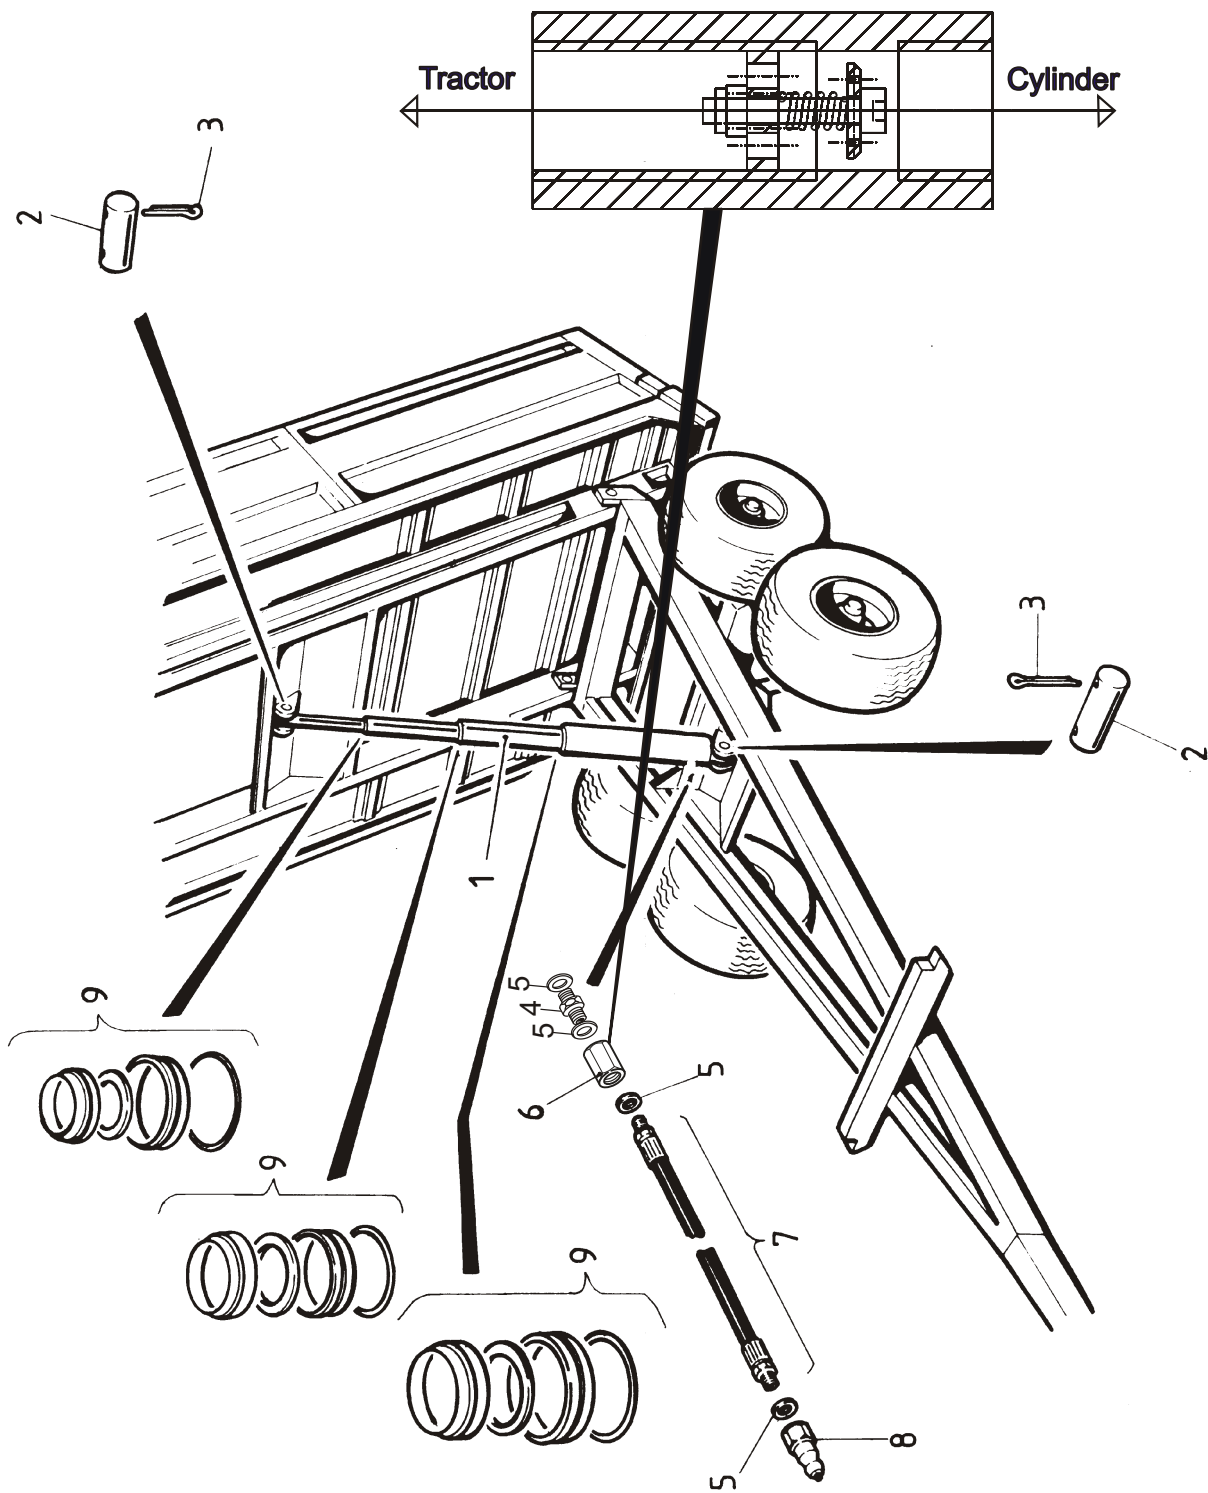

OSA PART	KPL PCS	VAR. OSA PART NR	KOODI CODE	NIMI KIPPAUSLAITTEET	NAME TIPPING EQUIPMENTS
1	1	20662	1362/629 Ø125	KIPPISYLINTERI J-10W	TIPPINGCYLINDER J-10W
1	1	24946	1360/628 Ø142	KIPPISYLINTERI J-10D	TIPPINGCYLINDER J-10D
2	2	1501518		KIPIN KIINN. TAPPI	PIN
3	4	BA61L0004	6x50	SAKSISOKKA	CUTTER PIN
4	1	D30000380	201-8, 1/2" - 1/2"	KAKSOISNIPPA	DOUBLE NIPPLE
5	4	D30000212	217-8, 1/2"	USIT-TIIVISTE	USIT -SEAL
6	1	20661		TAKAISUVENTTIILI	MAIN RELIET VALVE
7	1	D26131	5250	HYDRAULILETKU	HYDRAULICAL HOSE
8	1			PIKALIITIN KOIRAS	QUICK-COUPLING, MALE
9	1			TIIVISTESARJA	SEAL KIT