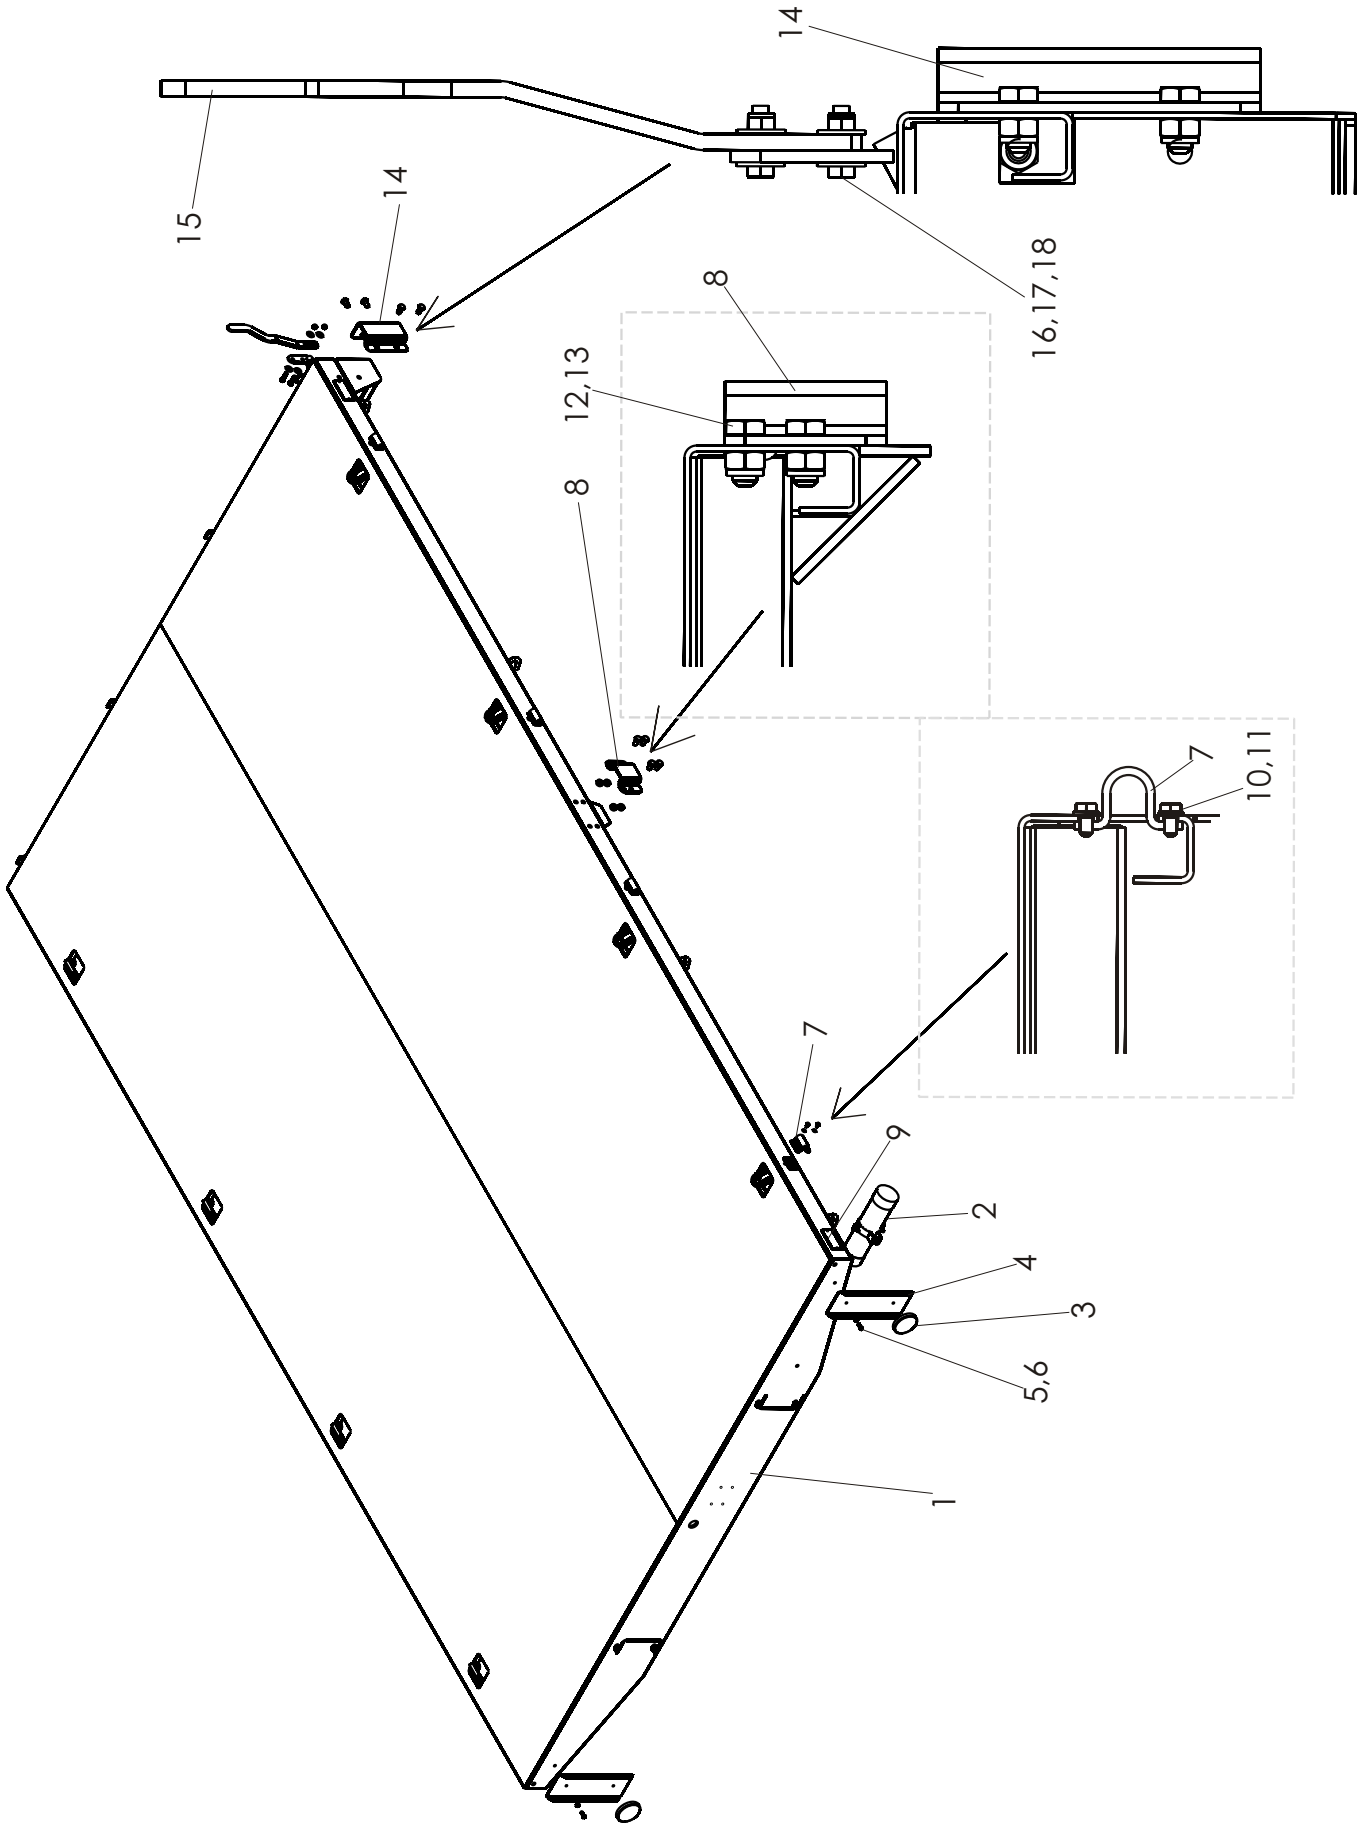

OSA PART	KPL PCS	OSA NO PART NR	KOODI CODE	NIMI LAVA	NAME PLATFORM
1	1	23150		LAVA HITS.	PLATFORM
2	1	27014		OHJEK.SUOJAPUTKI	MANUAL IN PROTECTIVE COVER
3	2	D56301		HEIJASTIN	REFLECTOR
4 (Norway)	2	1953107		ETUHEIJASTIMEN KANN.	REFLECTORS BRACKET
5 (Norway)	2	A060L1524	M6X20	6-RUUVI	6-SCREW
6 (Norway)	2	AG6113014	M6 IL	6-MUTTERI	6-NUT
7	8	23154		SARANAKORVA	HINGE
8	2	23138		KESKIKARIKAN PIDIN	MIDDLE BRACKET
9	4	D50000396		HEIJASTIN	REFLECTOR
10	16	B560E1524	M6	ALUSLAATTA	WASHER
11	16	A060C1024	M6X12	6-RUUVI	6-SCREW
12	16	A0C0S1512	M12X25	6-RUUVI	6-SCREW
13	16	AGC113014	M12 IL	6-MUTTERI	6-NUT
14	2	23137		TAKARIKAN PIDIN	BACK BRACKET
15	1	23167		AUKAISUTANKO	BAR
16	2	A08101514	M8X30	6-RUUVI	6-SCREW
17	4	B580N1524	M8	KORILAATTA	WASHER
18	2	AG8113014	M8 IL	6-MUTTERI	6-NUT