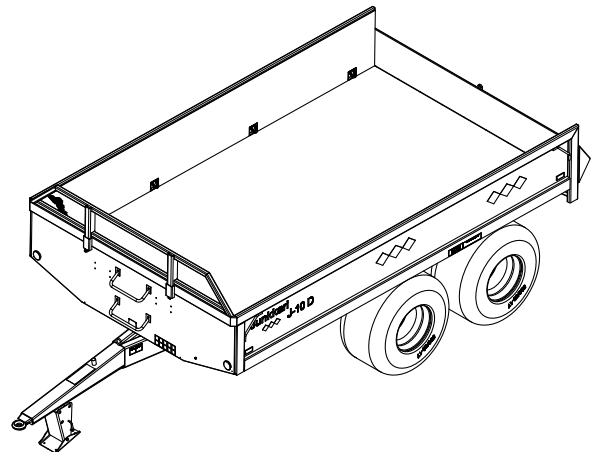

Junkkari

TRAKTORIPERÄVAUNU TRAKTOR TRAILER

J-10W

J-10D

VARAOSALUETTELO SPARE PART LIST

J10W-17ENVO

Junkkari Oy
62375 YLIHÄRMÄ FINLAND
TEL. +358-(0)10-4802200
FAX +358-(0)10-4802295
e-mail: junkkari@msk.fi

SUOMI-ENGLISH