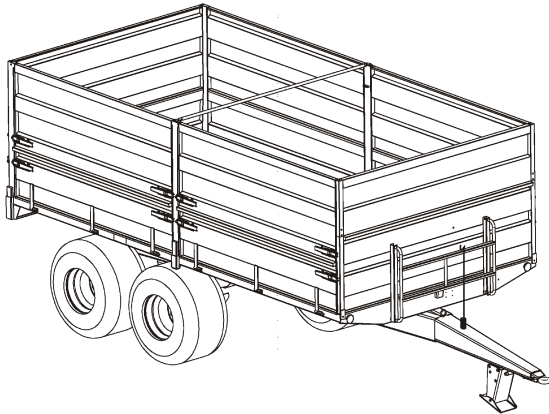

Junkkari

TRAKTORIPERÄVAUNU TRAKTOR TRAILER

J-10W