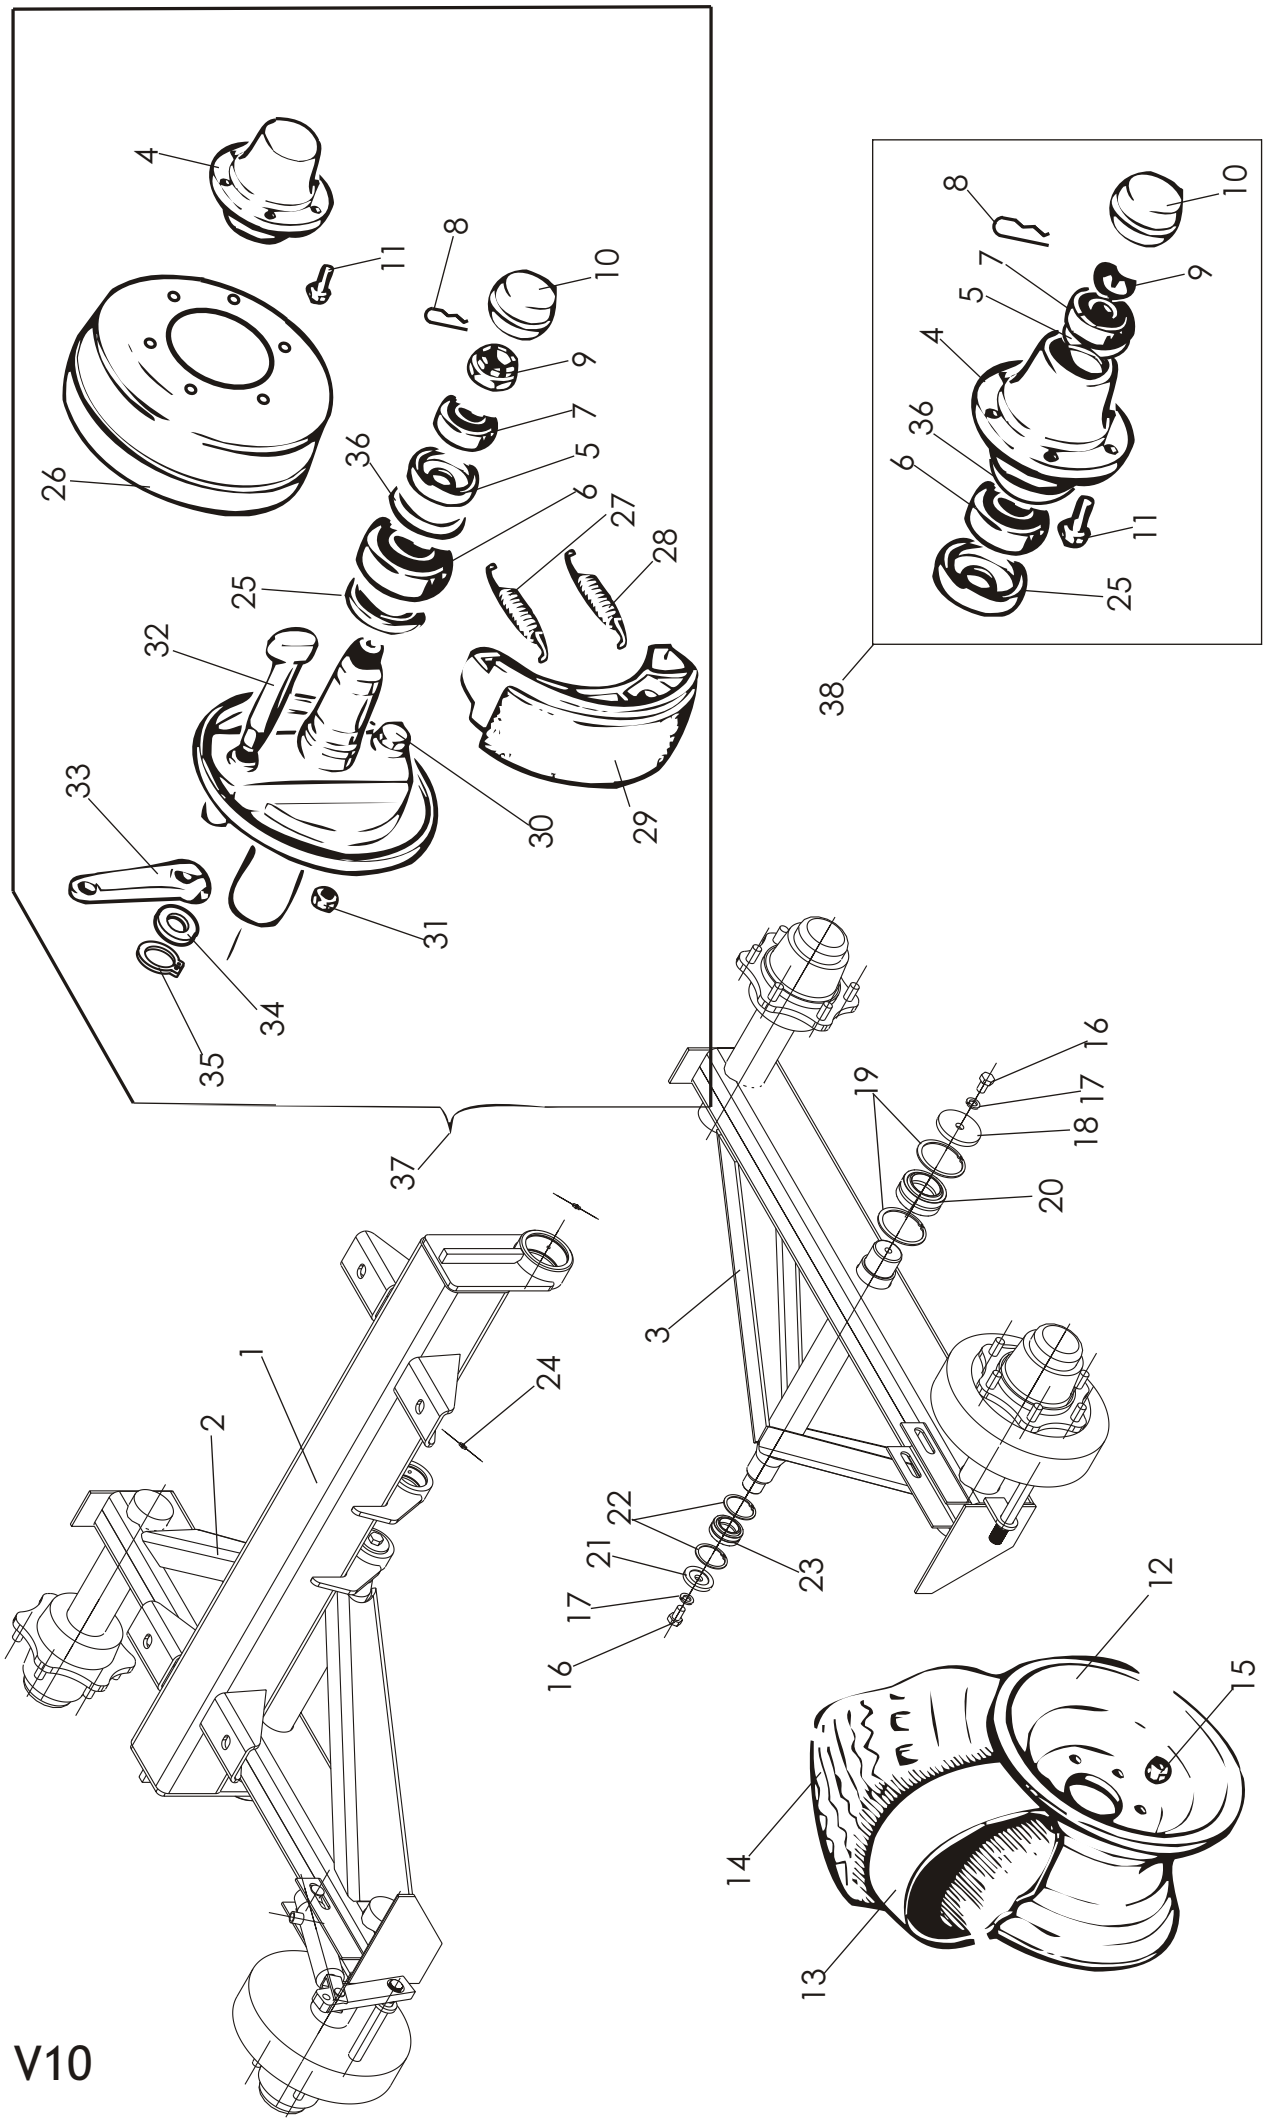

V10

OSA PART	KPL PCS	VAR. OSA PART NR	KOODI CODE	NIMI TELIAKSELILISTO	NAME BOGIE SHAFT
26	2	D906TL300608	300X60	JARRURUMPU (J10 JARRULLINEN)	BRAKE DRUM (J10 WITH BRAKES)
27	2	D914M300/18		JOUSI (J10 JARRULLINEN)	SPRING (J10 WITH BRAKES)
28	2	D914M300/17S		JOUSI (J10 JARRULLINEN)	SPRING (J10 WITH BRAKES)
29	4	D3FC300ZZ0		JARRUKENKÄ (J10 JARRULLINEN)	BRAKE SHOE (J10 WITH BRAKES)
30	2	D914PF306		SÄÄTÖAKSELI (J10 JARRULLINEN)	SHAFT (J10 WITH BRAKES)
31	2		M16	SÄÄTÖMUTTERI (J10 JARRULLINEN)	ADJUSTMENT NUT (J10 WITH BRAKES)
32	2	D909P026		JARRUAKSELI (J10 JARRULLINEN)	BRAKE AXLE (J10 WITH BRAKES)
33	2	D909F26		JARRUVIPU (J10 JARRULLINEN)	BRAKE LEVER (J10 WITH BRAKES)
34	2		M10	KUUSIOMUTTERI (J10 JARRULLINEN)	NUT (J10 WITH BRAKES)
35	2		M10X60	KUUSIORUUVI (J10 JARRULLINEN)	SCREW (J10 WITH BRAKES)
36	4	D915N30213		NILOSRENGAS	NILOS
37	2	D30308	S7966130G	JARRUNAPA (J10 JARRULLINEN)	BRAKE HUB (J10 WITH BRAKES)
38	2	D30306	S79661	NAPA (J10 JA J13 JARRULLINEN)	HUB (J10 AND J13 WITH BRAKES)
38	4	D30306	S79661	NAPA (J10 JA J13 JARRUTON)	HUB (J10 AND J13 WITHOUT BRAKES)
	1***	9FCA300Z0		JARRUKENKIEN ASENUSSARJA	BRAKE SHOES INSTALLING KIT (J10)

*** SISÄLTÄÄ OSAT 27, 28, 29(2KPL), 30