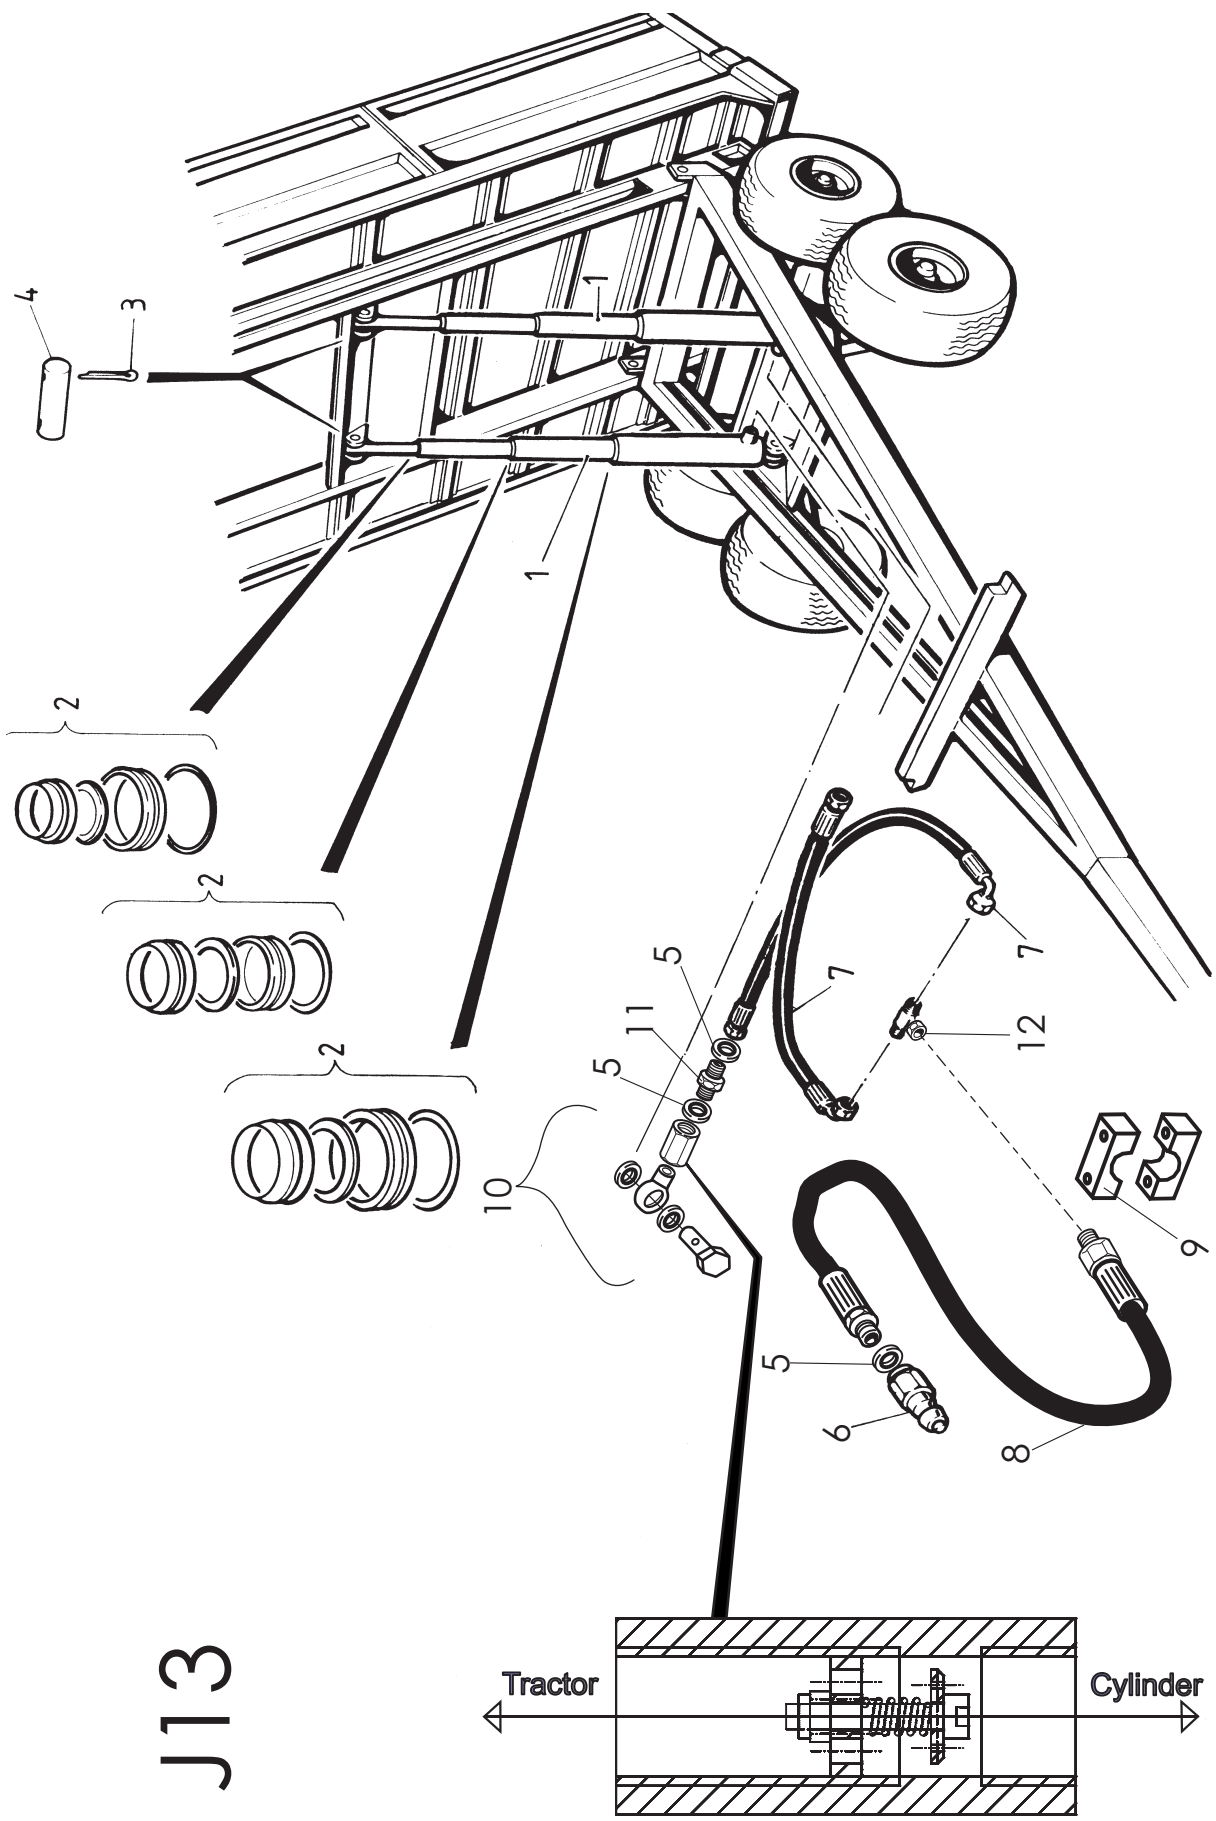

J13

OSA REF	KPL ST	VAR. OSA DEL. NR	KOODI KODE	NIMI KIPPAUSLAITTEET J13	NAME TIPPING EQUIPMENTS J13
1	2	20662	1362/629	KIPPISYLINTERI	TIPPINGCYLINDER
2	2			TIIVISTESARJA	SEAL KIT
3	8	BA61L0004	6*50	SAKSISOKKA	CUTTER PIN
4	4	1501518		KIPIN KIINN.TAPPI	PIN
5	5	D30000212	217-8 1/2"	USIT-TIIVISTE	USIT-SEAL
6	1			PIKALITIN, KOIRAS	QUICK-COUPLING, MALE
7	2	D30234	600 1/2"	HYDRAULILETKU	HYDRAULICAL HOSE
8	1	D26131	5250 1/2"	HYDRAULILETKU	HYDRAULICAL HOSE
9	1	D6C530	C530	KIINNIKE	MOUNTING
10	1	20661		TAKAISKUVENTTIILI	MAIN RELIET VALVE
11	2	D30000380	201-8 1/2"	KAKSOISNIPPA	DOUBLE NIPPLE
12	1	24840	737-08-08 1/2"	T-NIPPA	T-NIPPLE