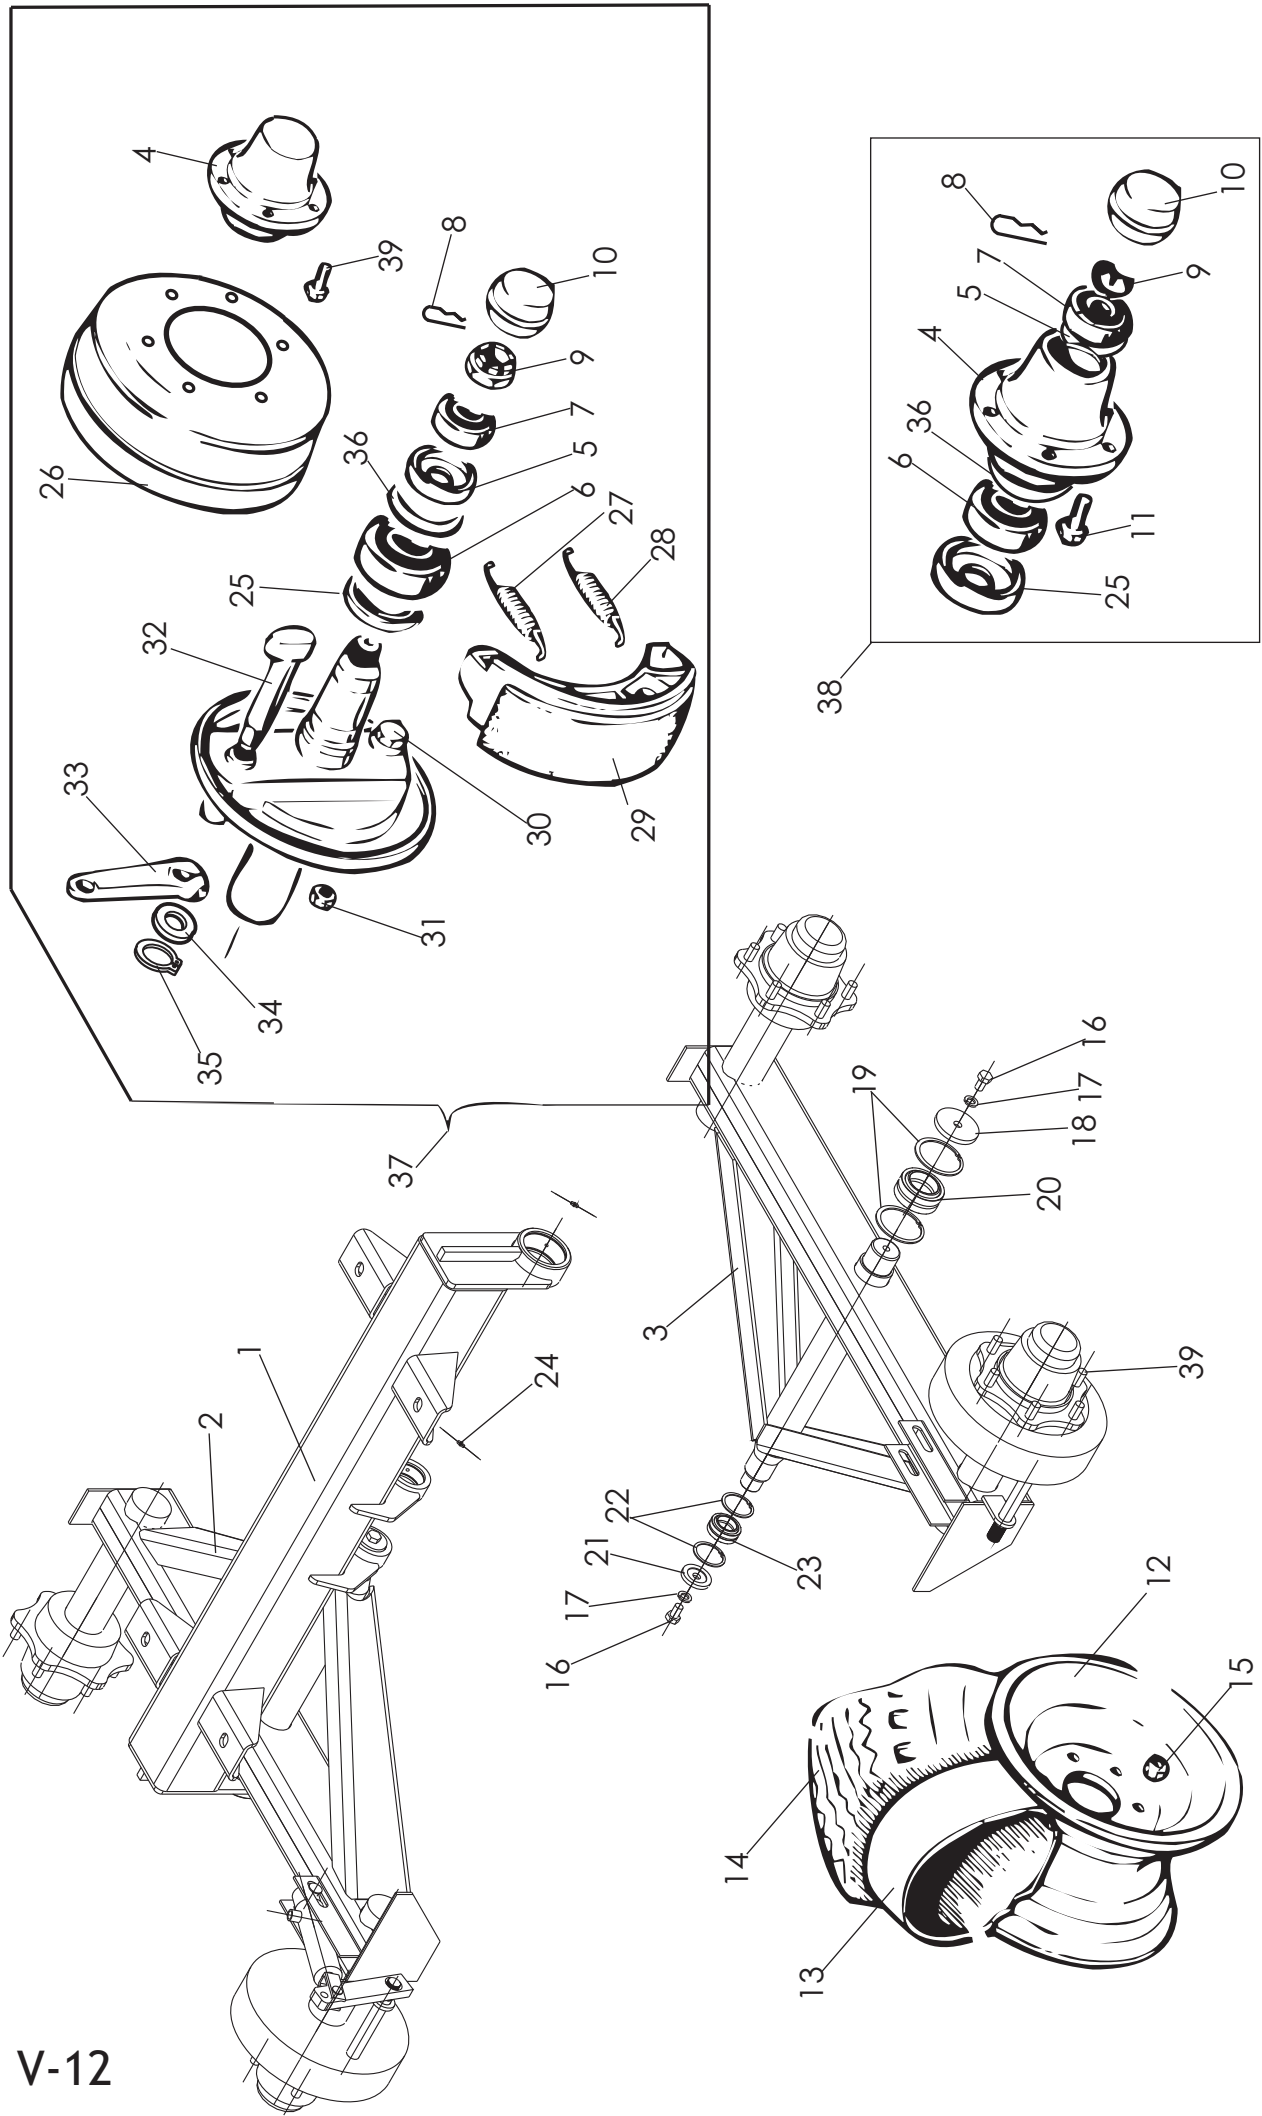

OSA REF	KPL ST	VAR. OSA DEL. NR	KOODI KODE	NIMI TELIKSELISTO	NAME BOGIE SHAFT
1	1	26085		PÄÄAKSELI HITS.	MAIN AXLE
2	1	26088		TELIKEINU JARRUTON OIKEA	BOGIE AXLE, RIGHT, WITHOUT BRAKES
2	1	26083		TELIKEINU JARRULLINEN OIKEA	BOGIE AXLE, RIGHT, WITH BRAKES
3	1	26089		TELIKEINU JARRUTON VASEN	BOGIE AXLE, LEFT, WITHOUT BRAKES
3	1	26153		TELIKEINU JARRULLINEN VASEN	BOGIE AXLE, LEFT WITH BRAKES
4	4	D904L690-120N		NAPA	HUB
5	4	D915PA52		TIIVISTE	SEAL
6	4	D902CC30213		LAAKERI	BEARING
7	4	D902CC32210		LAAKERI	BEARING
8	4		6X50	SAKSISOKKA	CUTTER PIN
9	4	D908DF39/60		KRUUNUMUTTERI	CROWN MUTTER
10	4	D912T90		PÖLYSUOJA	DUST COVER
11	12	D903C18	M18X1,5X49	RUUVI	SCREW
12	4	D40061	13X15.5 161/205	VANNE (400)	WHEEL (400)
12	4	D40058	16X17 161/205	VANNE (500)	WHEEL (500)
13	4	D30000111	400X15.5	SISÄRENGAS (400)	INNER TUBE (400)
13	4	D30000113	500X15.5	SISÄRENGAS (500)	INNER TUBE (500)
14	4	D40060	400X15.5	ULKORENGAS	TYRE
14	4	D40059	500X17	ULKORENGAS	TYRE
15	24	D903D18GER	M18X1.5	PYÖRÄNMUTTERI	NUT
16	4	A0G051524	M16X25	RUUVI	SCREW
17	4	B5G0U3514	M16	JOUSIALUSLEVY	WASHER
18	2	25314		LUKITUSLAATTA ULOMPI	LOCKWASHER OUTER
19	4	Bh3030024	90X3 DIN472	SEEGER	SEGER
20	2	CEGE60	GE60D0	NIVELLAAKERI	ROCKER BEARING
21	2	25316		LUKITUSLAATTA SISEMPI	LOCKWASHER INNER
22	4	Bh2220021	62X2 DIN472	SEEGER	SEGER
23	2	CEGE40	GE40D0	NIVELLAAKERI	ROCKER BEARING
24	4	Bj6150400	M6X1	RASVANIPPA	GREASE NIPPLE
25	4	D915PG65		ÖLJYTIIVISTE	OILSEAL