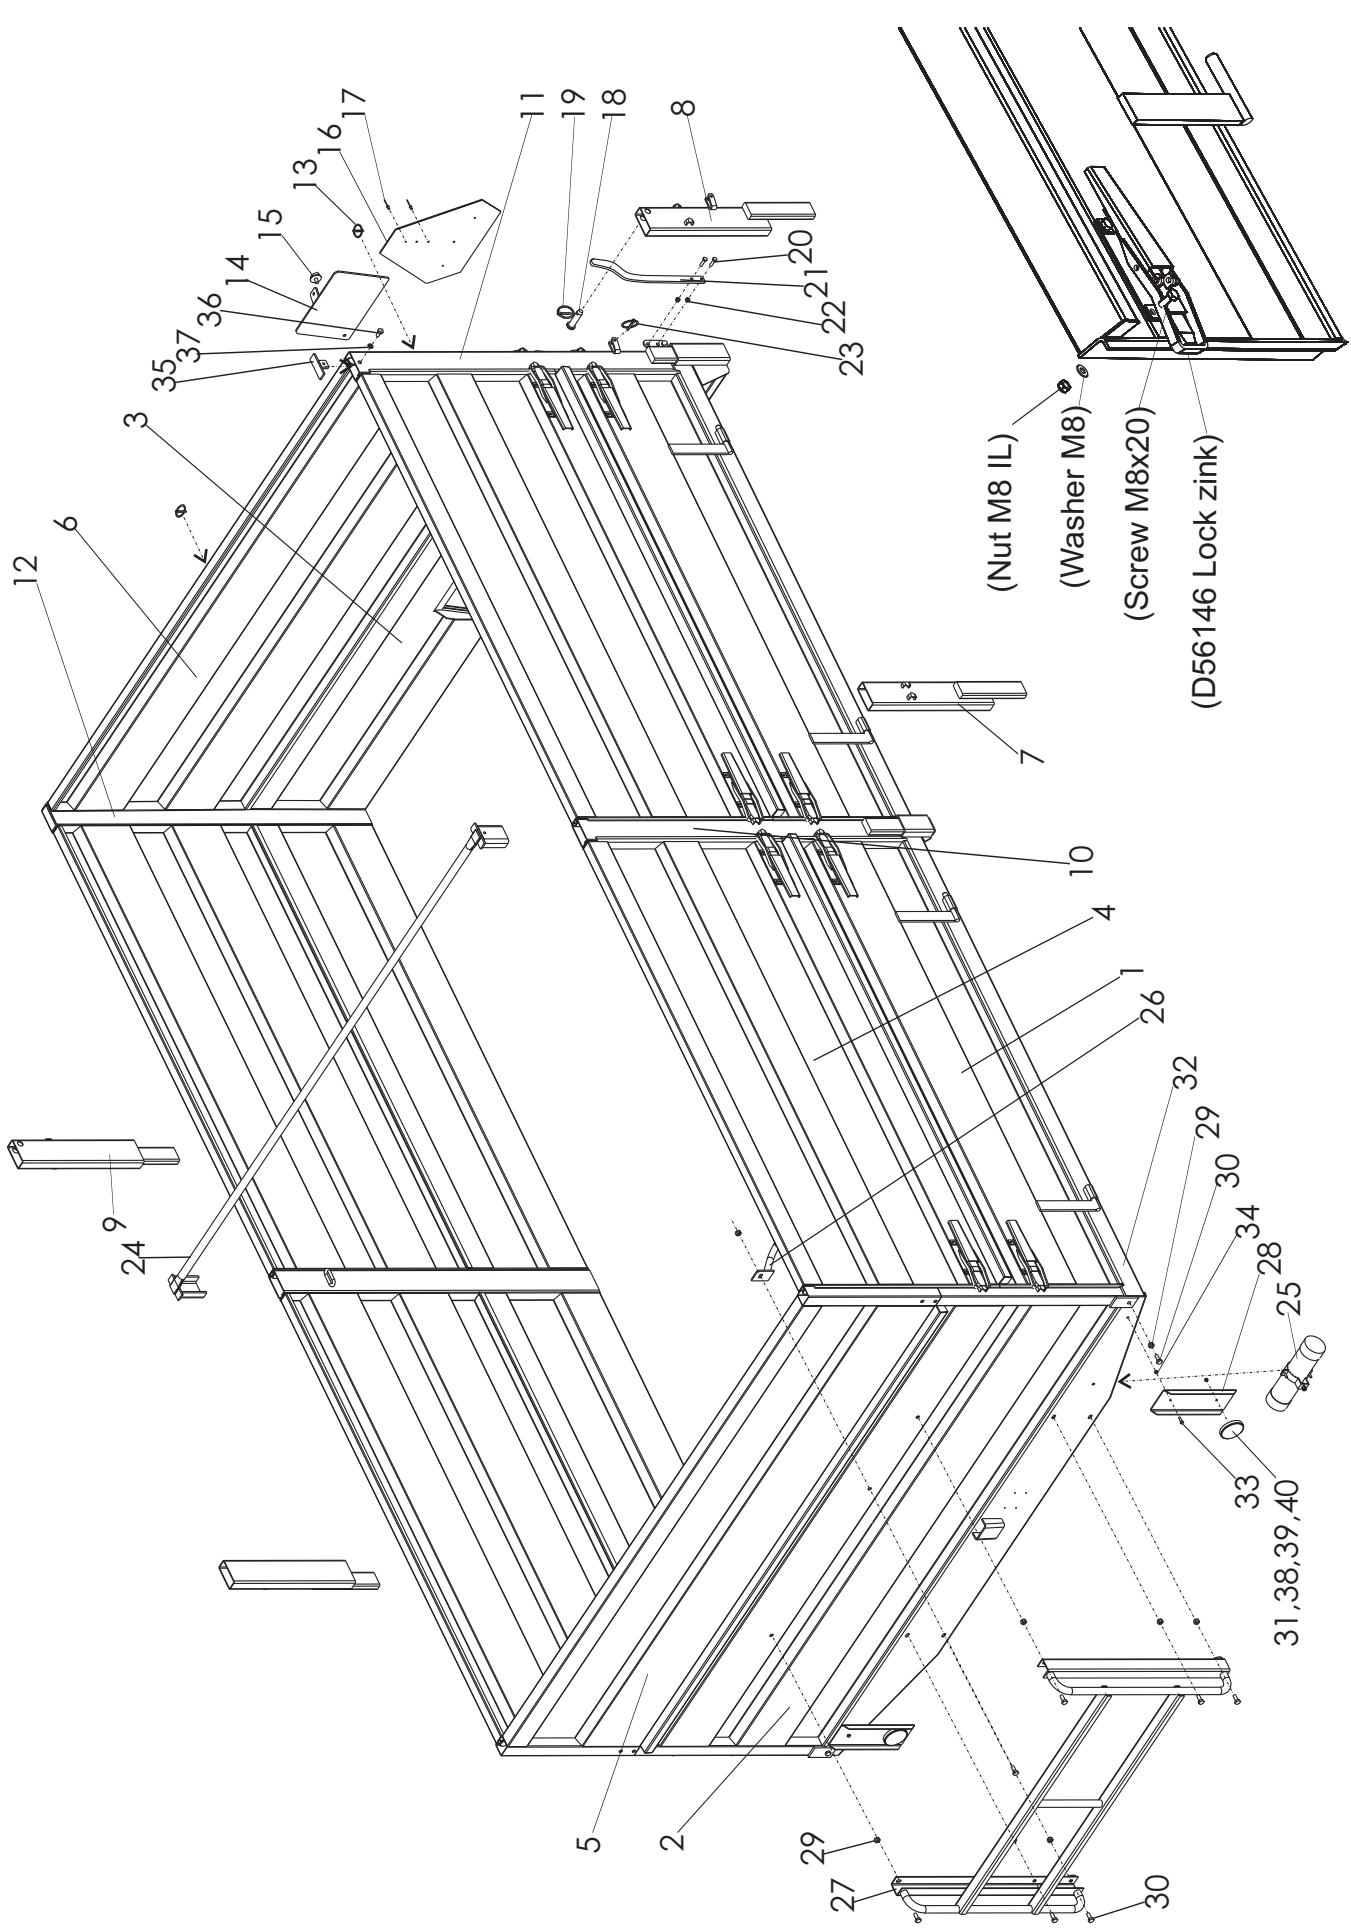

VIITE REF	KPL ST	OSANO DELNR	KOODI KODE	NIMI LAVA+LAIDAT	NAME PLATFORM+SIDE PLATES
1	4	24904		SIVUPERUSLAITA KP	BASIC SIDE PLATE
2	1	24100		ETUPERUSLAITA	BASIC FRONT PLATE
3	1	26705		TAKAPERUSLAITA KP	BASIC REAR PLATE
4	4	24901		SIVUVILJALAITA KP	GRAIN SIDE PLATE
5	1	24105		ETUVILJALAITA	GRAIN FRONT PLATE
6	1	26709		TAKAVILJALAITA KP	GRAIN REAR PLATE
7	2	24147		KESKIKARIKKA LYHYT	MIDDLE POLE SHORT
8	1	24152		KULMAKARIKKA LYHYT VASEN	LEFT CORNER POLE SHORT.
9	1	24149		KULMAKARIKKA LYHYT OIKEA	RIGHT CORNER POLE SHORT
10	2	24112		KESKIKARIKKA PITKÄ	MIDDLE POLE LONG
11	1	24138		KULMAKARIKKA PITKÄ VASEN	LEFT CORNER POLE LONG
12	1	24114		KULMAKARIKKA PITKÄ OIKEA	RIGHT CORNER POLE LONG
13	2	Be4500002	4.5X32	RENGASSOKKA	RING PIN
14	1	1785319		SULKUPELTI	COVER PLATE
15	1	1785340		LUKITUSRUUVI	LOCKING SCREW
16	1	D50000387		HITAAN AJONEUVON KOLMIO	SLOW VEHICLE SIGN
17	2	D40001700	4.8X14	POP-NIITTI	BLIND RIVET
18	2	D1062006		SARANATAPPI	PIVOT OF A HINGE
19	2	Be8600002	8X45	RENGASSOKKA	RING PIN
20	2	A08101514	M8X30	RUUVI	SCREW
21	1	29236		AUKAISUTANKO	BAR
22	2	Ag8113014	M8 IL	MUTTERI	NUT
23	1	BE8600002	8X45	RENGASSOKKA	RING PIN
24	1	26121		VÄLITANKO	INTERMEDIATE BAR
25	1	27014		OHJEK. SUOJAPUTKI KOOTTU	MANUAL IN PROTECTIVE COVER
26	1	Ah1107120		ASKELMA SISÄP.	STEP, INSIDE
27	1	26125		RAPUT	STEPS, OUTSIDE
28 (Norway)	2	1953107		ETUHEIJASTIMEN KANN.	REFLECTORS BRACKET
29	9	AGA113014	M10 IL	MUTTERI	NUT
30	9	A0A051524	M10X25	RUUVI	SCREW
31	2	D50000395		HEIJASTIN PYÖREÄ	REFLECTOR
32	4	D50000396		HEIJASTIN SIVU KELTAINEN	REFLECTOR
33 (Norway)	2	A060L1524	M6X20	RUUVI	SCREW
34 (Norway)	2	Ag6113014	M6 IL	MUTTERI	NUT
35	2	1956550		LISÄLAIDAN LUKITSIN	LOCK
36	2	A0A0L1514	M10X20	RUUVI	SCREW
37	2	B5A0H2214	M10	JOUSIALUSLEVY	LOCK WASHER
38	2	A01052	M5X20	RUUVI	SCREW
39	2	B550A1024	M5	ALUSLEVY	WASHER
40	2	A50251	M5 IL	MUTTERI	NUT