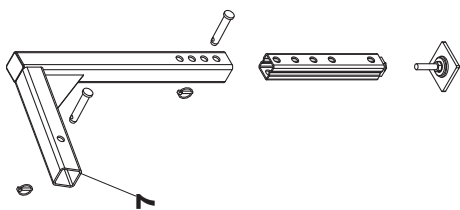

VIITE REF	KPL ST	OSANO DELNR	KOODI KODE	JALAT NIMI	FOOTS NAME
1	4	25846		SÄÄTÖLÄTKÄ HITS.	ADJUSTMENT PLATE
2	4	25849		SISÄJALKA HITS.	INNER FOOT
3	8	D14888	25x138	TAPPI	BUSH
4	8	BEC000002	10X40	RENGASSOKKA	RING PIN
5	1	25819		ETUJALKA OIKEA	FRONT FOOT RIGHT
6	1	25840		ETUJALKA VASEN	FRONT FOOT LEFT
7	2	25852		TAKAJALKA	REAR FOOT