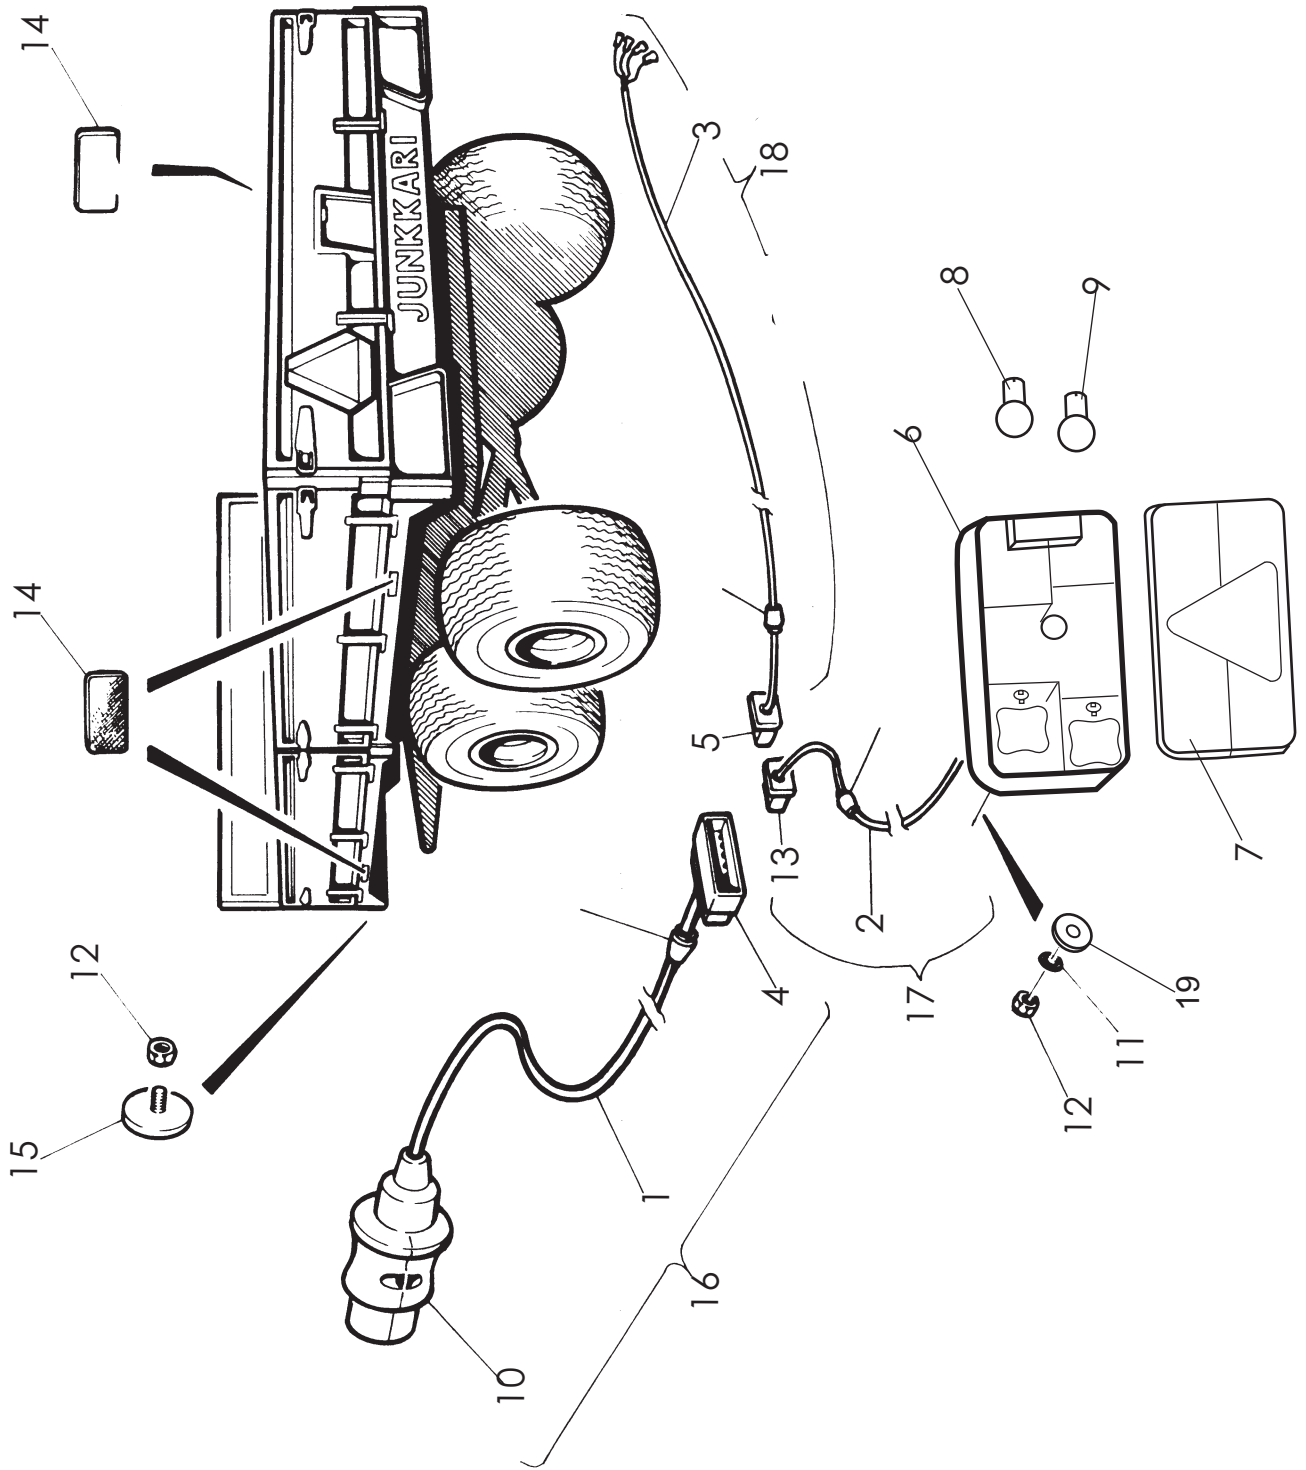

OSA REF	KPL ST	VAR. OSA DEL. NR	KOODI CODE	NIMI SÄHKÖLAITTEET	NAME ELECTRIC EQUIPMENT
1	1		L=7.7 m	PÄÄJOHTO	MAIN CABEL
2	1		L=1.0 m	JOHTO VASEN	CABEL, LEFT
3	1		L=1.8 m	JOHTO OIKEA	CABEL, RIGHT
4	1		700100-475	JAKAJALIITIN	DISTRIBUTING CONNECTOR
5	1		700100-479	LIITIN OIKEA	CONNECTOR
6	1+1		TALMU 1184	VALAISINKOTELO OIKEA / VASEN	LIGHT HOUSING R/L
7	2	D141284-001	TALMU 1184	VARALASI	GLASS
8	2		12V P21W BA 15S	VILKKULAMPPU	LAMP
9	2		12V P21/5W BA 15S	JARRU/PARKKILAMPPU	LAMP
10	1			7-NAPAINEN PISTOTULPPA	PLUG, 7-PRONG
11	4		M6	ALUSLEVY	WASHER
12	6		M6 IL	MUTTERI	NUT
13	1		700100-478	LIITIN VASEN	CONNECTOR, L
14	4	D50000396		HEIJASTIN KELT.AINEN	REFLECTOR
15	2	D56301		HEIJASTIN VALKOINEN	REFLECTOR
16	1		L=7.7m	PÄÄJOHTO KOOTTU	MAIN CABEL
17	1		L=1.0m	JOHTO VASEN KOOTTU	CABEL, LEFT
18	1		L=1.8m	JOHTO OIKEA KOOTTU	CABEL, RIGHT
19	4	4X20/7	D287069	KUMIALUSLAATTA	RUBBER WASHER