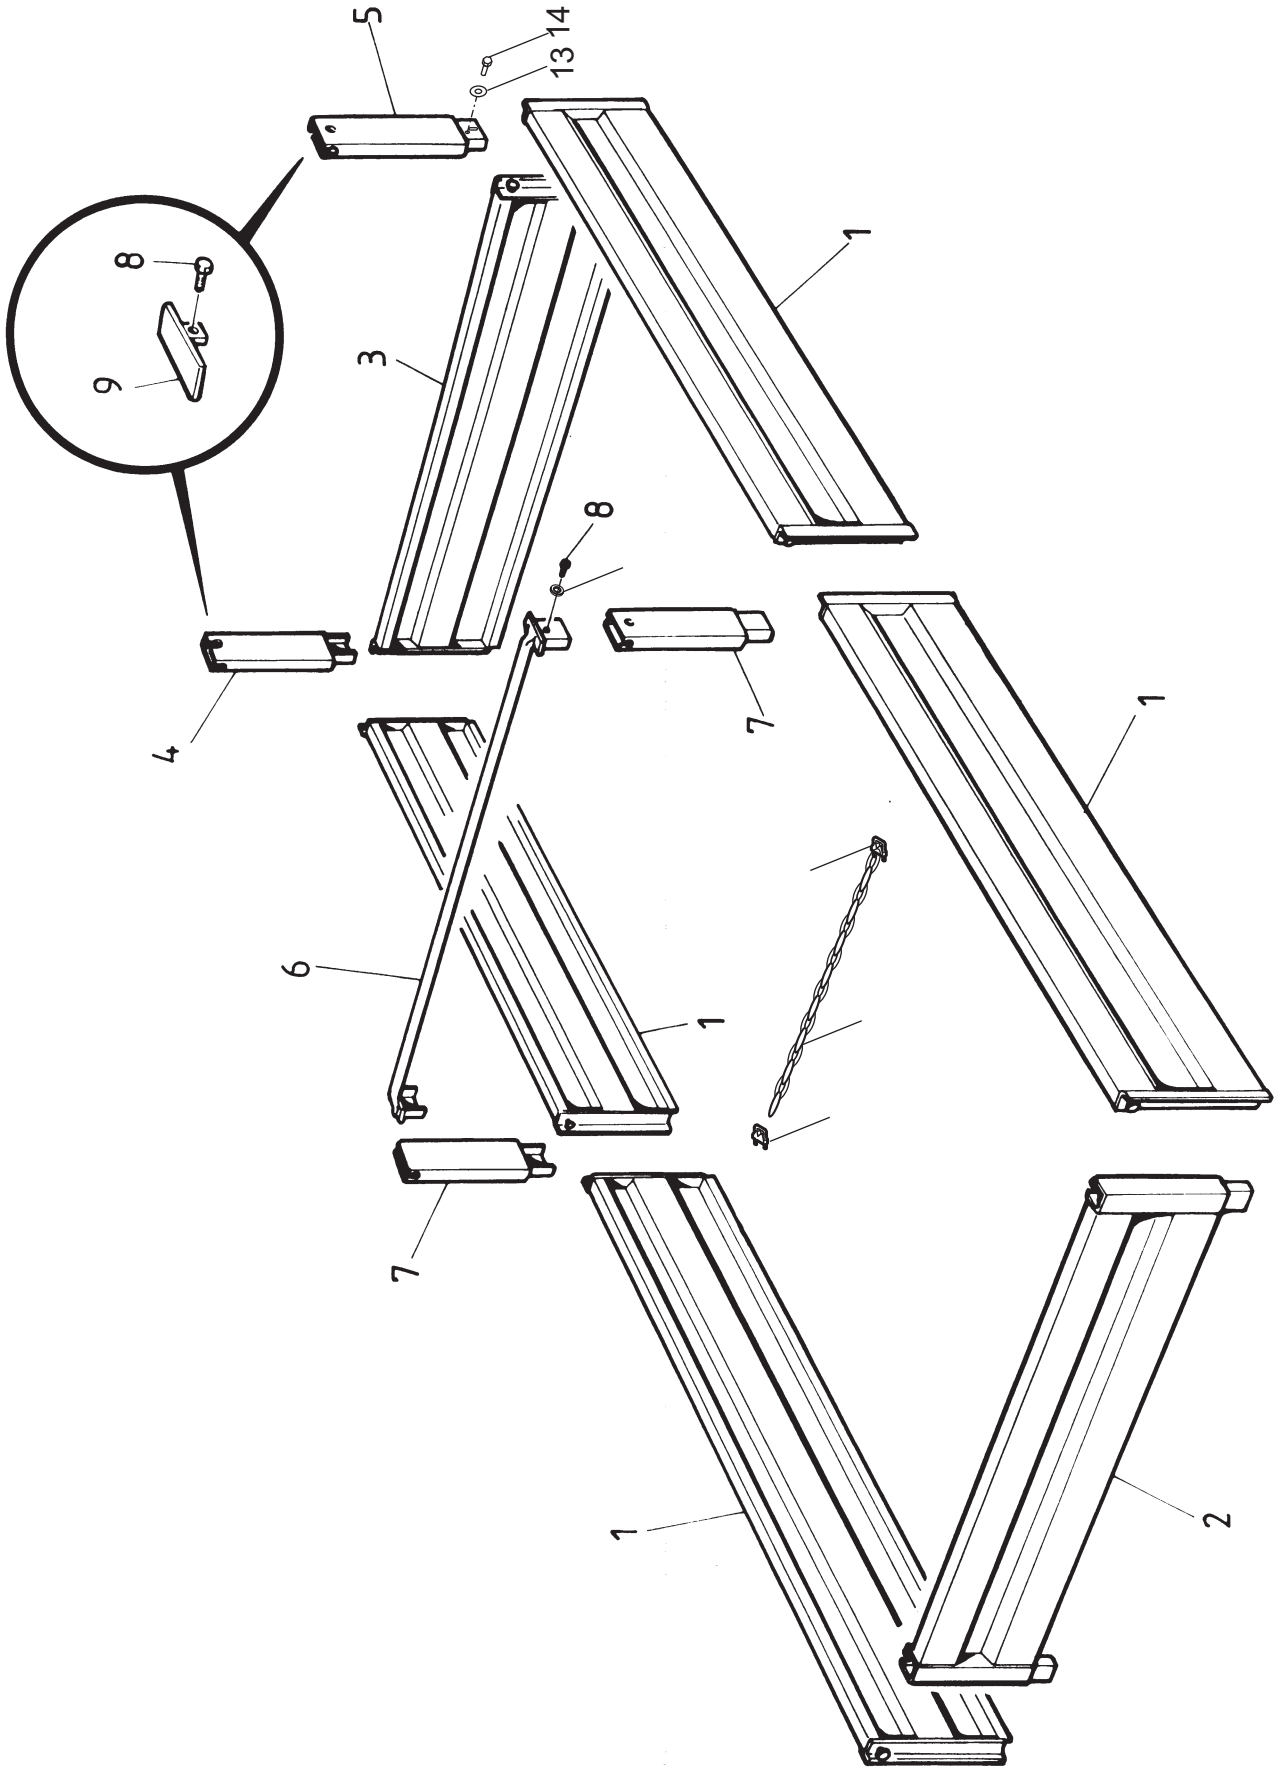

OSA REF	KPL ST	VAR. OSA DEL. NR	KOODI KODE	NIMI LISÄKOROKELAIDAT	NAME ADD. SIDE PLATES
1	4	26216		SIVULISÄLÄITÄ	ADD. SIDE PLATE
2	1	24447		ETULISÄLÄITÄ	ADD. FRONT PLATE
3	1	24452		TAKALISÄLÄITÄ	ADD. REAR PLATE
4	1	29512		KULMAKARIKKA OIKEA	CORNER POLE, RIGHT
5	1	26644		KULMAKARIKKA VASEN	CORNER POLE, LEFT
6	1	26121		VÄLITANKO	INTERMEDIATE BAR
7	2	29514		KESKIKARIKKA	MIDDLE POLE
8	2		M10X20	RUUVI	SCREW
9	2	1956550		LISÄLÄIDÄN LUKITSIN	LOCKING DEVICE
10	2		M10	JOUSIALUSLEVY	LOCK WASHER
11	1	D56800005	5X32	KETTINKI	CHAIN
12	2	Bc3000002	M8	RUUVISAKKELI	SHACKLE
13	2	B580N1524	M8	KORIALUSLAATTA	WASHER
14	2	A080G1514	M8X16	RUUVI	SCREW