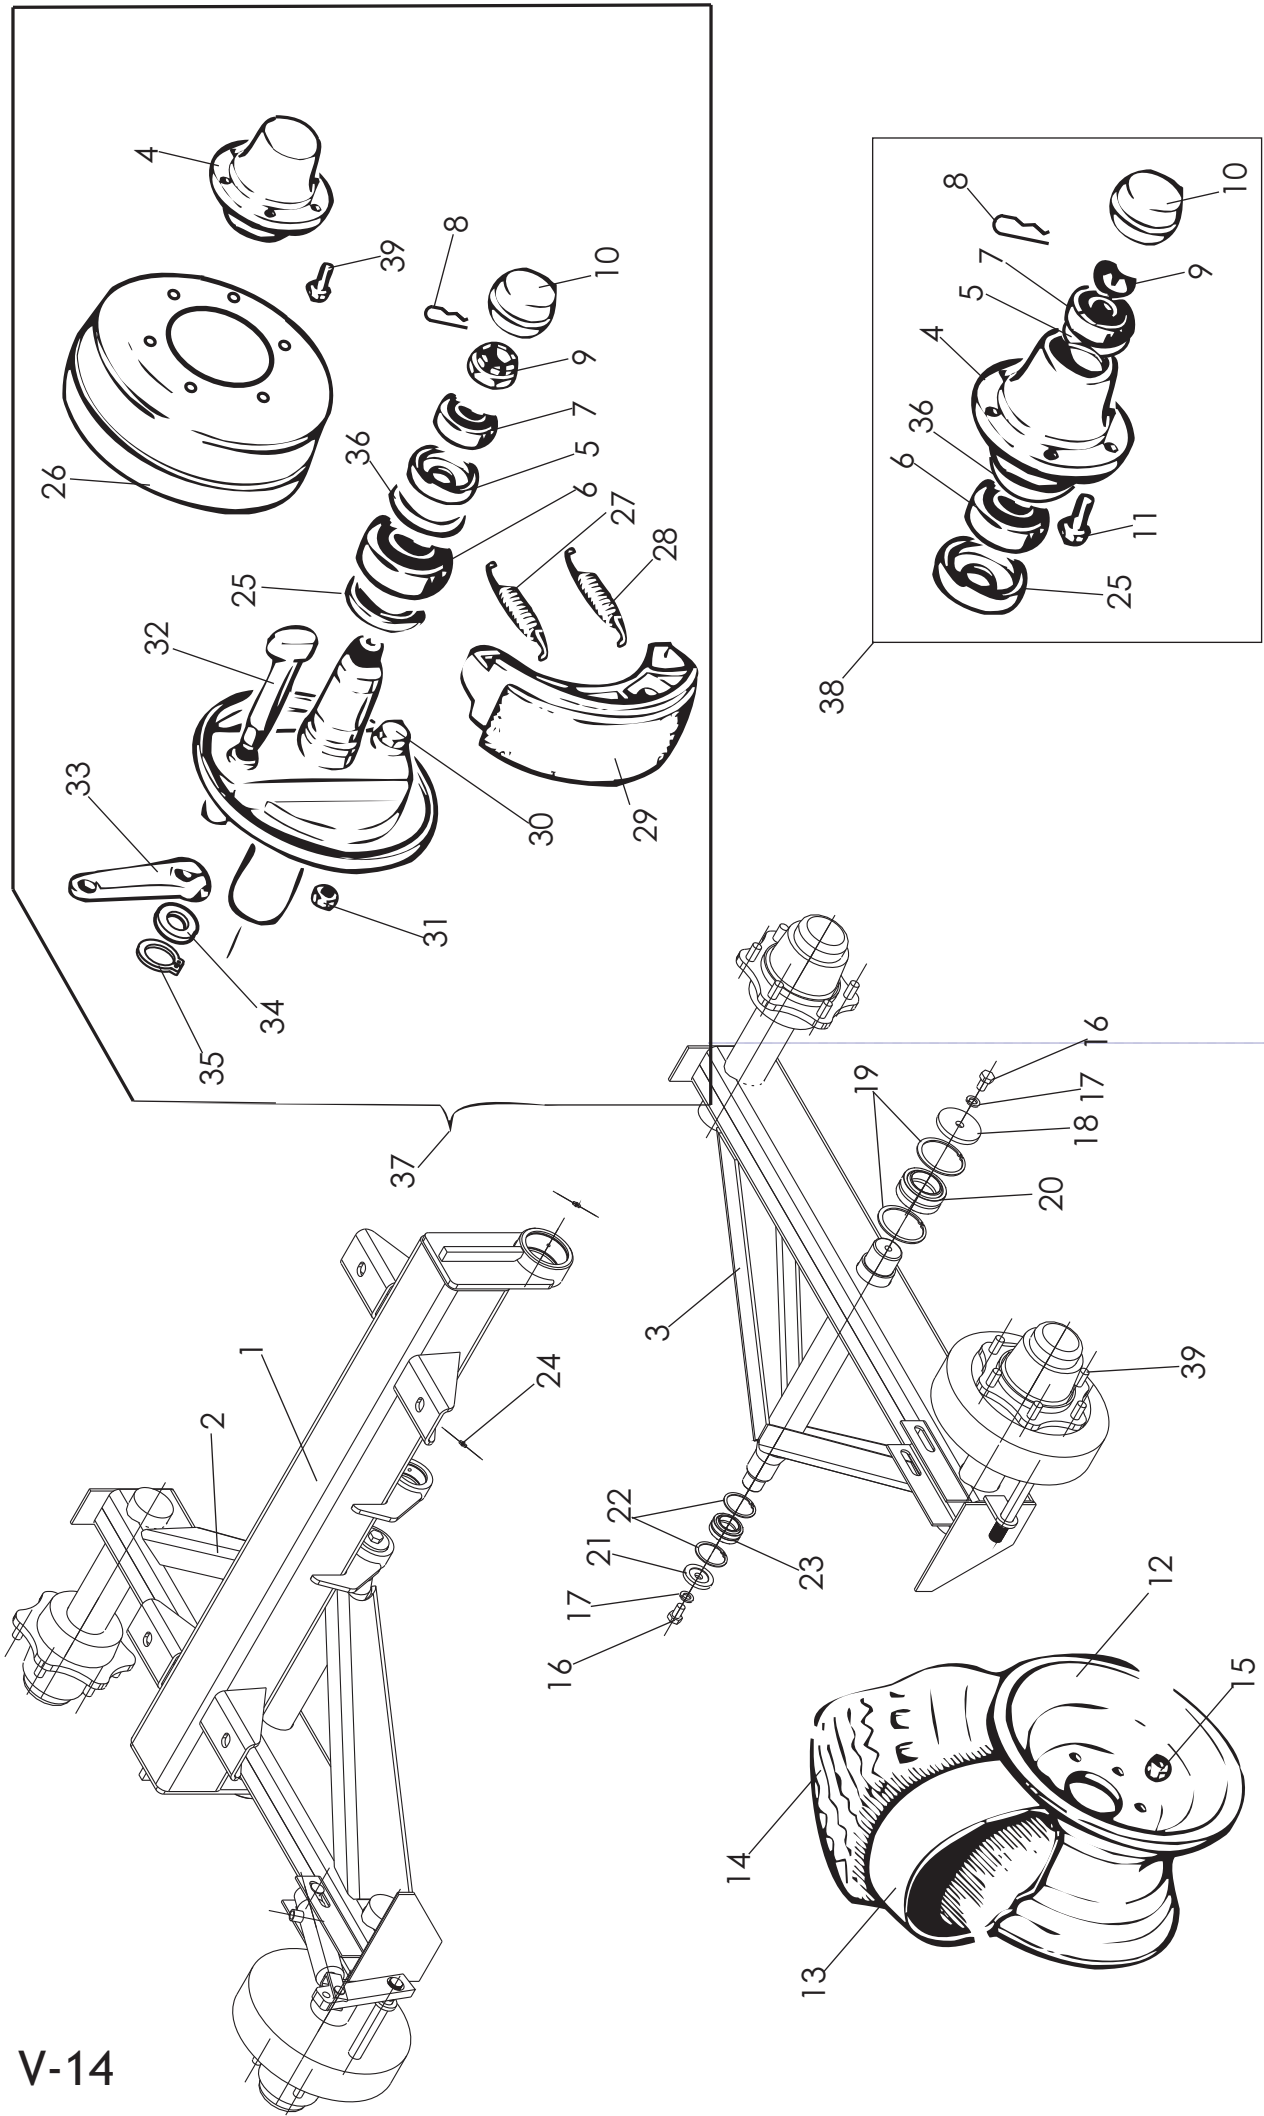

OSA REF	KPL ST	VAR. OSA DEL. NR	KOODI KODE	NIMI TELIAKSELISTO	NAME BOGIE SHAFT
26	2	D906TL300106300X90		JARRURUMPU (J13 JARRULLINEN)	BRAKE DRUM (J13 WITH BRAKES)
27	2	D914M300/17		JOUSI (J13 JARRULLINEN)	SPRING (J13 WITH BRAKES)
28	2	D914M300/12		JOUSI (J13 JARRULLINEN)	SPRING (J13 WITH BRAKES)
29	4	D3FC300ZZ98		JARRUKENKÄ (J13 JARRULLINEN)	BRAKE SHOE (J13 WITH BRAKES)
30	2	D914PF330090		SÄÄTÖAKSELI (J13 JARRULLINEN)	SHAFT (J13 WITH BRAKES)
31	2		M24	SÄÄTÖMUTTERI (J13 JARRULLINEN)	ADJUSTMENT NUT (J13 WITH BRAKES)
32	2	D909P032A		JARRUAKSELI (J13 JARRULLINEN)	BRAKE AXLE (J13 WITH BRAKES)
33	2	760L18903C0		JARRUVIPI (J13 JARRULLINEN)	BRAKE LEVER (J13 WITH BRAKES)
34	2	915R26		ALUSLEVY (J13 JARRULLINEN)	WASHER (J13 WITH BRAKES)
35	2	915res25		LUKKORENGAS (J13 JARRULLINEN)	SEGER (J13 WITH BRAKES)
36	4	D915N30213		NILOSRENGAS	NILOS
37	2	D30307	7967130G	JARRUNAPA (J130 JARRULLINEN)	BRAKE HUB (J13 WITH BRAKES)
38	2	D30306	S79661	NAPA (J10 JA J13 JARRULLINEN)	HUB (J10 AND J13 WITH BRAKES)
38	4	D30306	S79661	NAPA (J10 JA J13 JARRUTON)	HUB (J10 AND J13 WITHOUT BRAKES)
39	12	D903C18L1	M18X1,5X61	RUUVI	SCREW
	1***	D3FCA3002Z98		JARRUKENKIEN ASENUSSARJA (J13)	BRAKE SHOES INSTALLING KIT (J13)

*** SISÄLTÄÄ OSAT 27, 28, 29(2KPL), 30