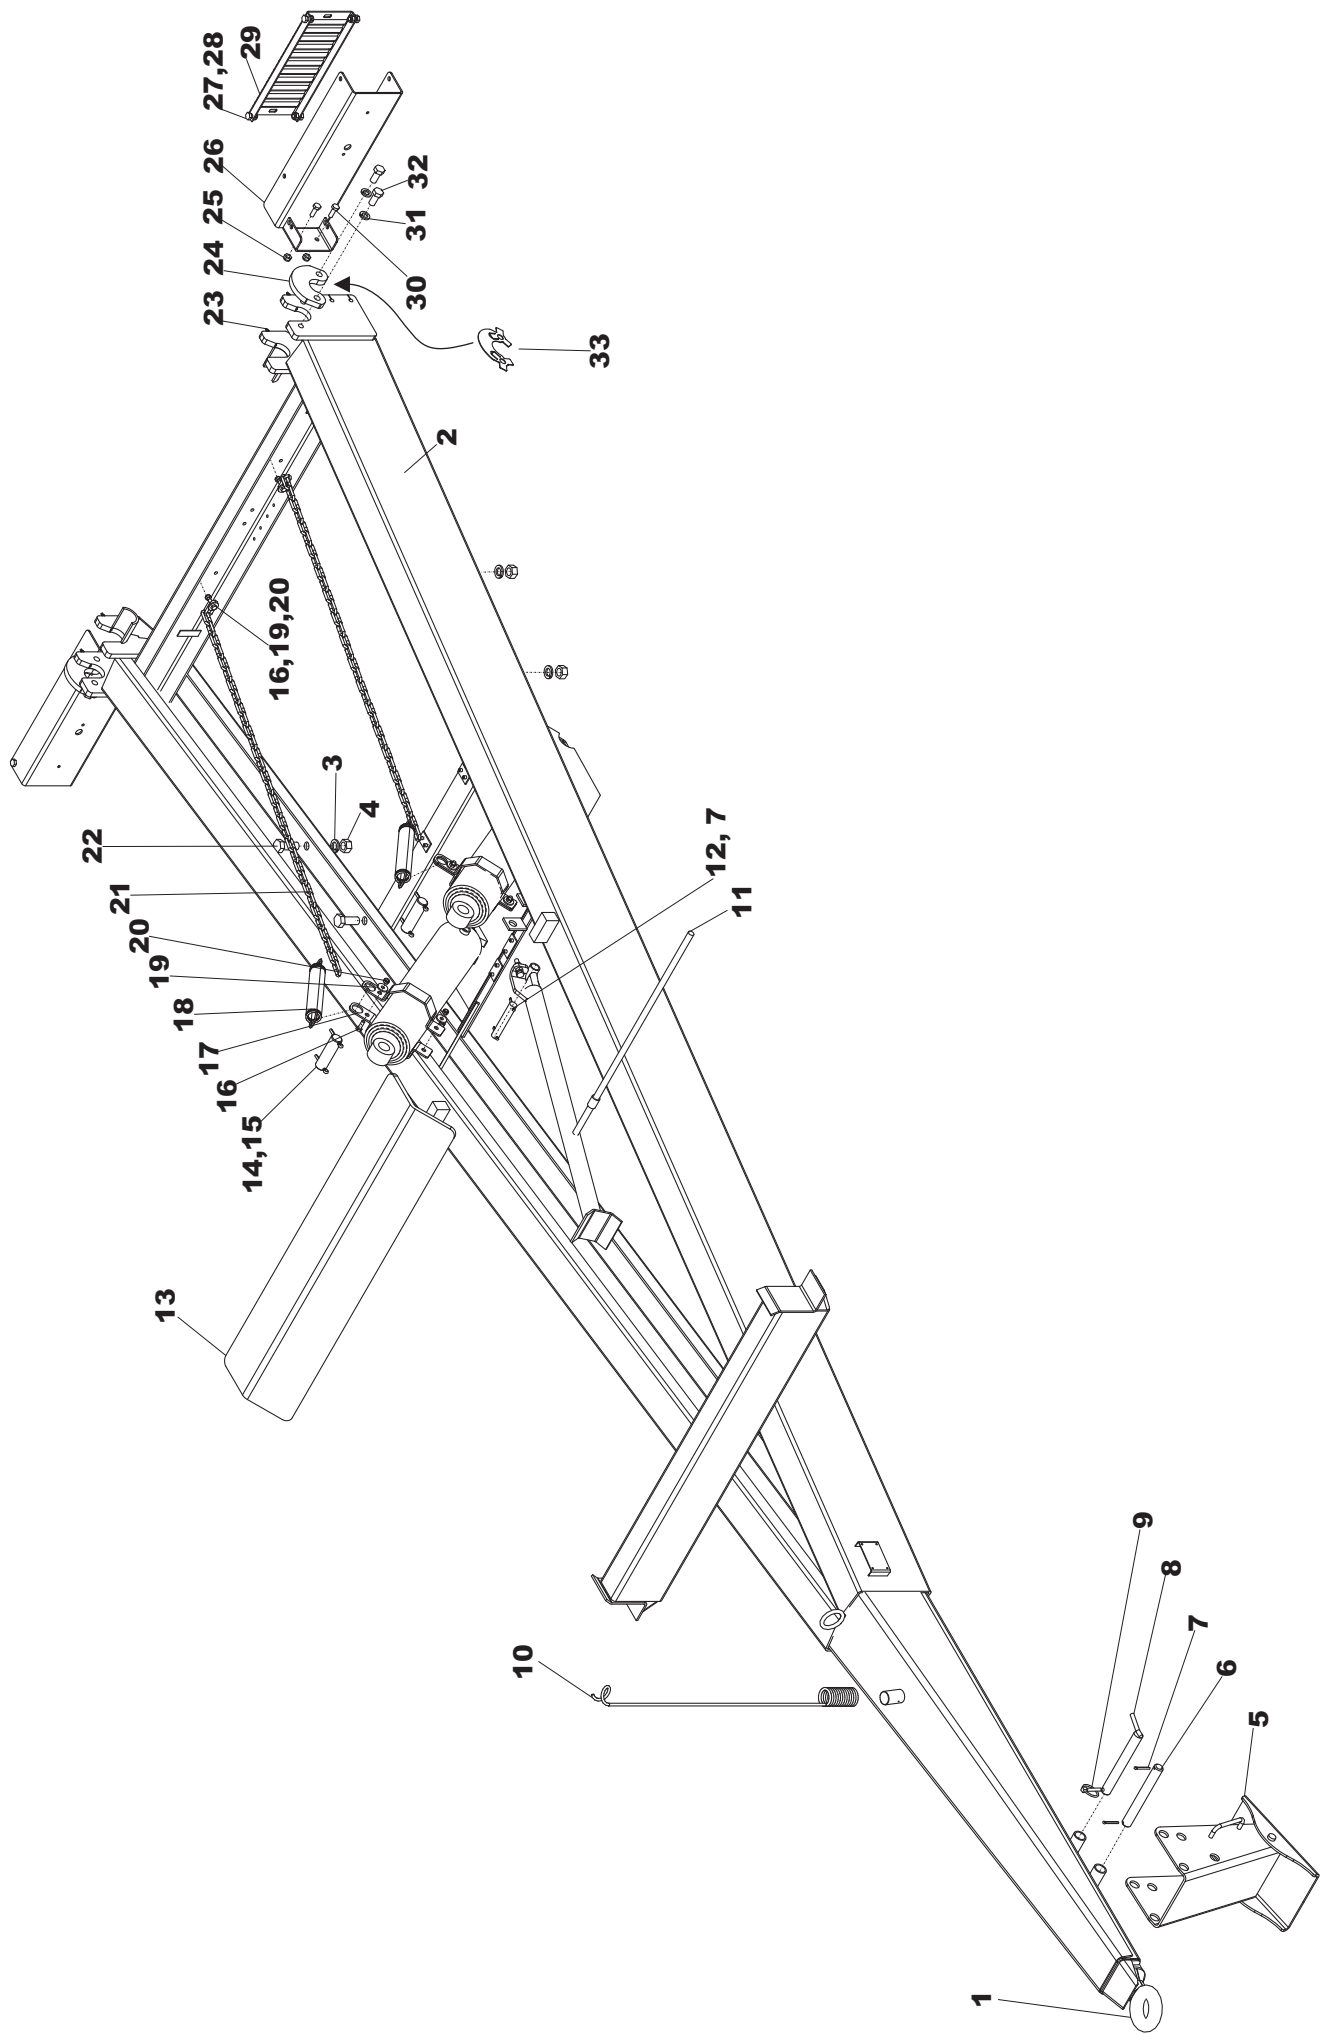

OSA REF	KPL ST	VAR. OSA DEL. NR	KOODI KODE	NIMI RUNKO	NAME FRAME
1	1	D25604		VETOSILMUKKA KOOTTU	DRAG LOOP
2	1		26452	RUNKO HITS.	FRAME
3	4	B5L134014	M20	JOUSIALUSLEVY	LOCK WASHER
4	4	A51900	M20X1.5	MUTTERI	NUT
5	1	26115		TUKIJALKA	SUPPORT FOOT
6	1	26118	Ø25	SARANATAPPI	JOINT PIN
7	4	Ba5150004	5X36	SAKSISOKKA	CUTTER PIN
8	1	26120	Ø25	LUKITUSTAPPI	LATCH BOLT
9	1	Be8600002	8X45	RENGASSOKKA	RING PIN
10	1	26858	Ø9	HYDR.LETKUN KANN.	BRACKET
11	1	24893		LAVANTUKI	SERVICE SUPPORT
12	1	1751025	Ø20	NIVELTAPPI	JOINT PIN
13	1	26451		YLÄKIPPILEVY	PLATE
14	4	1501518	Ø30	KIPIN TAPPI	PIN
15	8	BA61L0004	6.3X50	SAKSISOKKA	CUTTER PIN
16	6	A08051514	M8X25	RUUVI	SCREW
17	4	26464		PANTA	BAND
18	2	D80676	265X30X5	VETOJOUSI	SPRING
19	6	B58N1524	M8	KORILAAATTA	WASHER
20	6	Ag8113014	M8 IL	MUTTERI	NUT
21	2	26465		KETTINKI	CHAIN
22	4	A0L1F1214	M20X50X1.5	RUUVI	SCREW
23	4	Bj6150400	M6X1	RASVANIPPA	GREASE NIPPLE
24	2	25875		HAHLOPANTA	BAND
25	4	AGA113014	M10 IL	MUTTERI	NUT
26	2	26446		TAKAVALON KIINNIKE	REAR LIGHTS FASTENER
27	8	A0A0L1514	M10X20	RUUVI	SCREW
28	8	AGA113014	M10 IL	MUTTERI	NUT
29	2	24553		VALOSUOJALEVY	COVER REAR LIGHTS
30	4	A0A101524	M10X30	RUUVI	SCREW
31	4	B5G0U3514	M16	JOUSIALUSLEVY	WASHER
32	4	A0G151524	M16X35	RUUVI	SCREW
33	2	26795		VARMISTINLEVY	LOCK PLATE