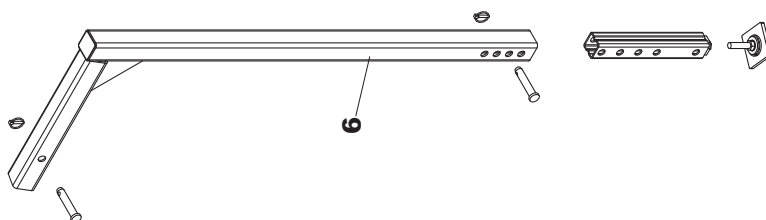

VIITE REF	KPL ST	OSANO DELNR	KOODI KODE	JALAT NIMI	FOOTS NAME
1	4	25846		SÄÄTÖLÄTKÄ HITS.	ADJUSTMENT PLATE
2	4	25849		SISÄJALKA HITS.	INNER FOOT
3	8	D14888	25x138	TAPPI	BUSH
4	8	BEC000002	10X40	RENGASSOKKA	RING PIN
5	1	25819		ETUJALKA OIKEA	FRONT FOOT RIGHT
6	1	25840		ETUJALKA VASEN	FRONT FOOT LEFT
7	2	25852		TAKAJALKA	REAR FOOT