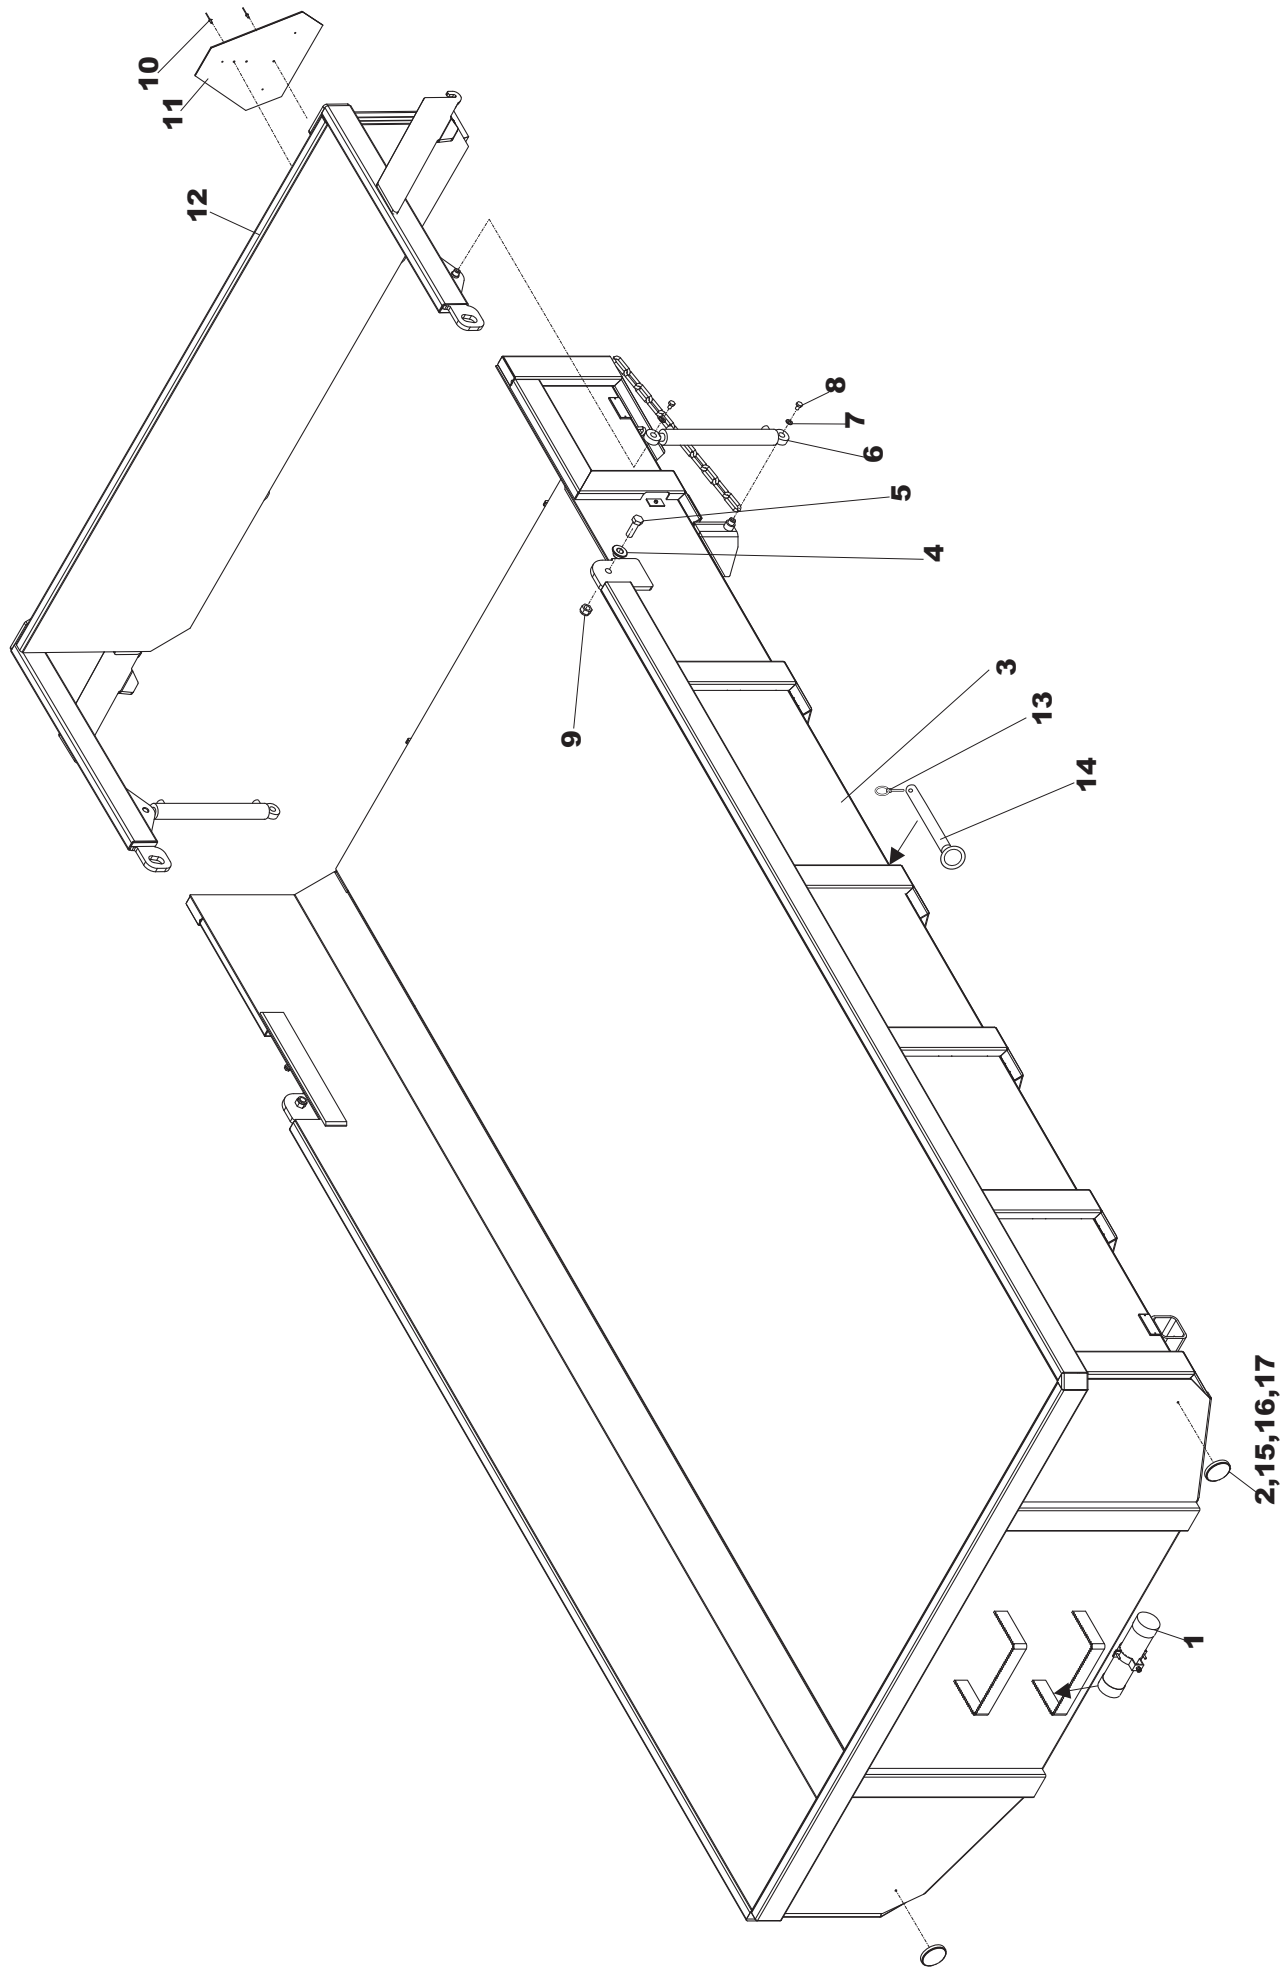

OSA REF	KPL ST	VAR. OSA DEL. NR	KOODI KODE	NIMI MAANSIIRTOLAVA	NAME DUMPER PLATFORM
1	1	27014		OHJEK.SUOJAP.KOOTTU	MANUAL IN PROTECTIVE COVER
2	2	D50000395	26405	HEIJASTIN PYÖREÄ	REFLECTOR
3	1	25801		LAVA HITS.	PLATFORM
4	2	A0L201524	M20X60	HOLKKI	BUSHING
5	2	D56046	40/25-300	RUUVI	SCREW
6	2	B5A0V1524	M10	HYD.SYLINTERI	HYD.CYLINDER
7	4	A0A0G1522	M10X16	KORILAATTA	WASHER
8	4	AGL113014	M20 IL	RUUVI	SCREW
9	2	D40001700	4,8X14	MUTTERI	NUT
10	2	D50000387		POP-NIITTI	BLIND RIVET
11	1	26521		HIT.AJON. KOLMIO	SLOW VEHICLE SIGN
12	1	25814	Ø25-310	TAKALAITA	REAR PLATE
13	2	BEC000002	10X40	TAPPI	BUSH
14	2	A01052	M5X20	RENGASSOKKA	RING PIN
15	2	B550A1024	M5	RUUVI	SCREW
16	2	A50251	M5 IL	ALUSLEVY	WASHER
17	2			MUTTERI	NUT