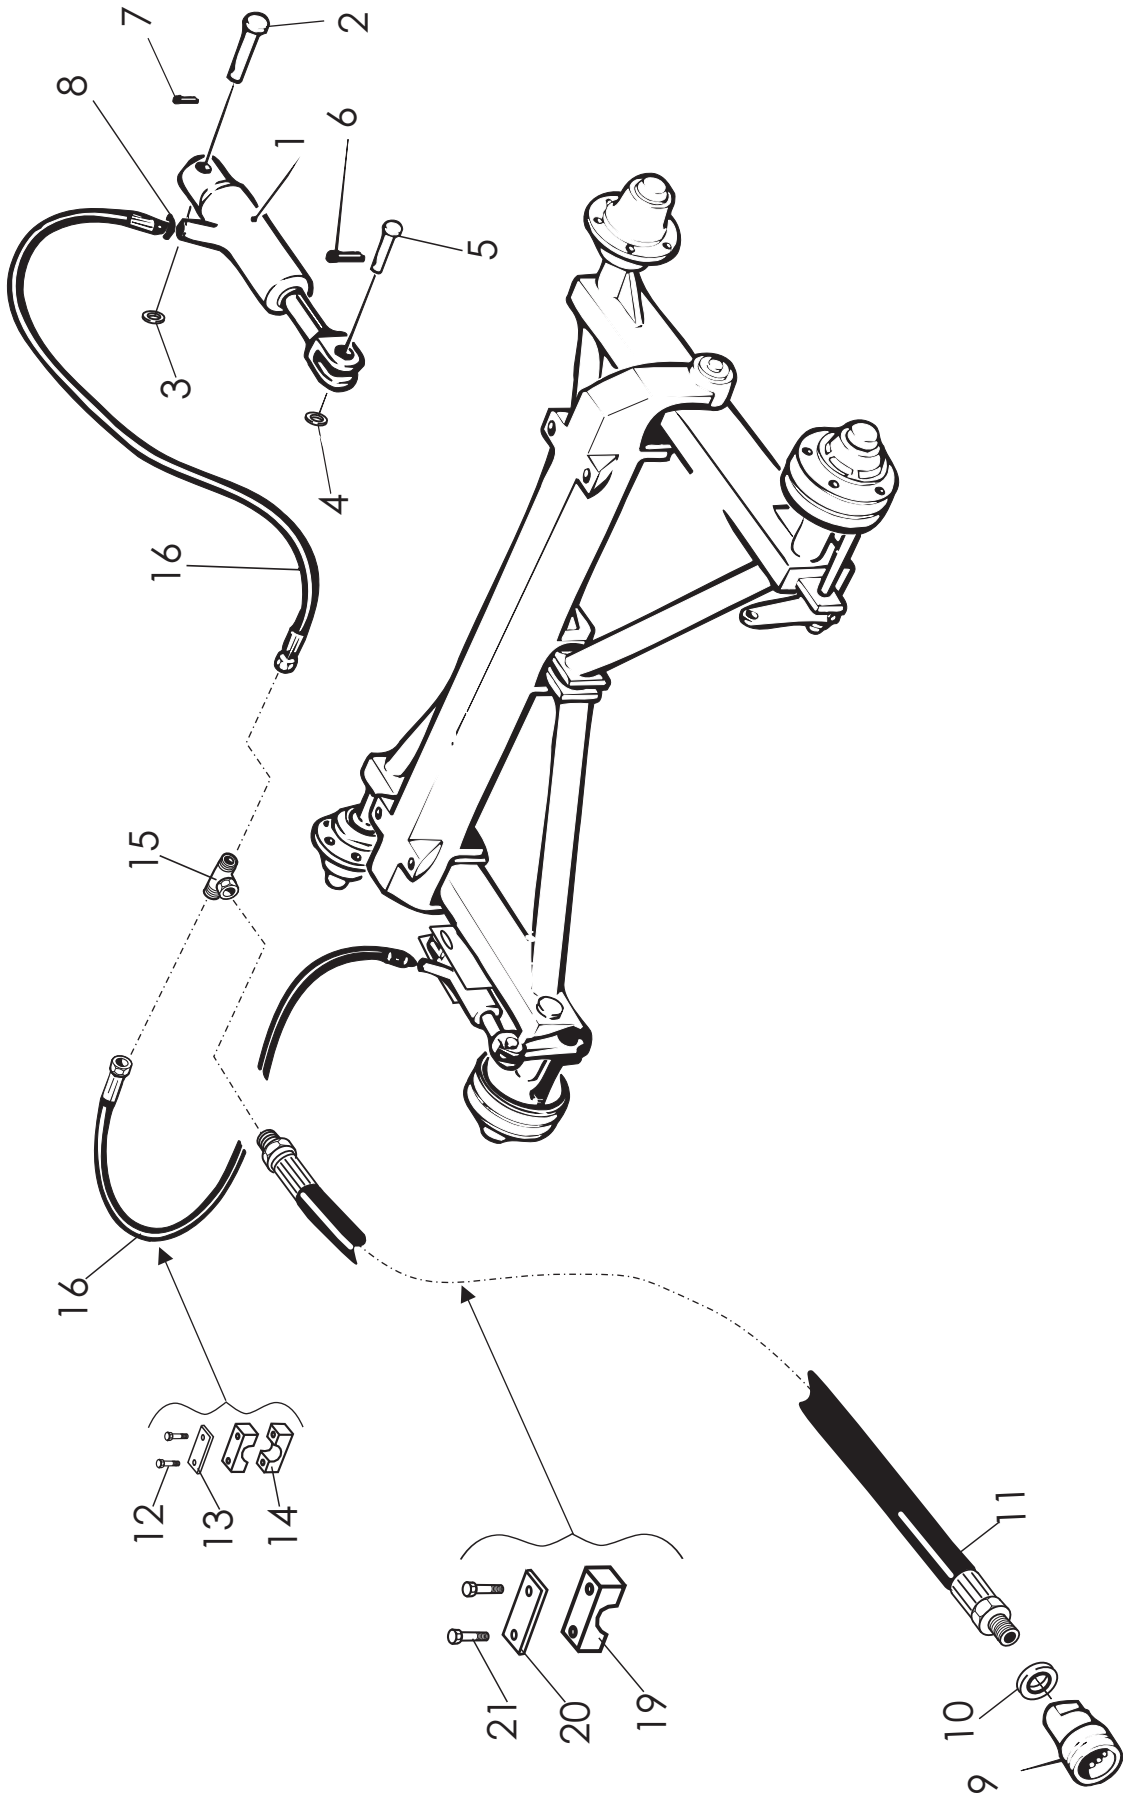

OSA REF	KPL ST	VAR. OSA DEL. NR	KOODI KODE	NIMI JARRUT	NAME BRAKES
1	2	D917PIST.25		JARRUSYLINTERI	BRAKECYLINDER
2	2	D920SFP20		TAPPI	BUSH
3	2		M20	ALUSLEVY	WASHER
4	2		M14	ALUSLEVY	WASHER
5	2	D920SFP14		TAPPI	BUSH
6	2		4X25	SAKSISOKKA	CUTTER PIN
7	2		4X25	SAKSISOKKA	CUTTER PIN
8	2	D30000211	3/8"	USIT-TIIVISTE	USIT-SEAL
9	1	D30231	3/8"	JARRUPIKALIITTIN	BRAKE QUICK-COUPLING
10	1	D30000211	5500 1/2"	USIT-TIIVISTE	USIT-SEAL
11	1	D26348		JARRULETKU	BRAKE HOSE
12	4		M6X35	RUUVI	SCREW
13	2	D6C316	Ps3	PEITELEVY	COVER PIECE
14	2	D6PS03	C316	KIINNIKE	MOUNTING
15	1	D73706	737-06	T-NIPPA	T-NIPPLE
16	2	D26346	900 3/8"	JARRULETKU	BRAKE HOSE
19	1	D6C530	C530	KIINNIKE	MOUNTING
20	1	D6PS05	PS5	PEITELEVY	COVER PIECE
21	2		M6X70	RUUVI	SCREW