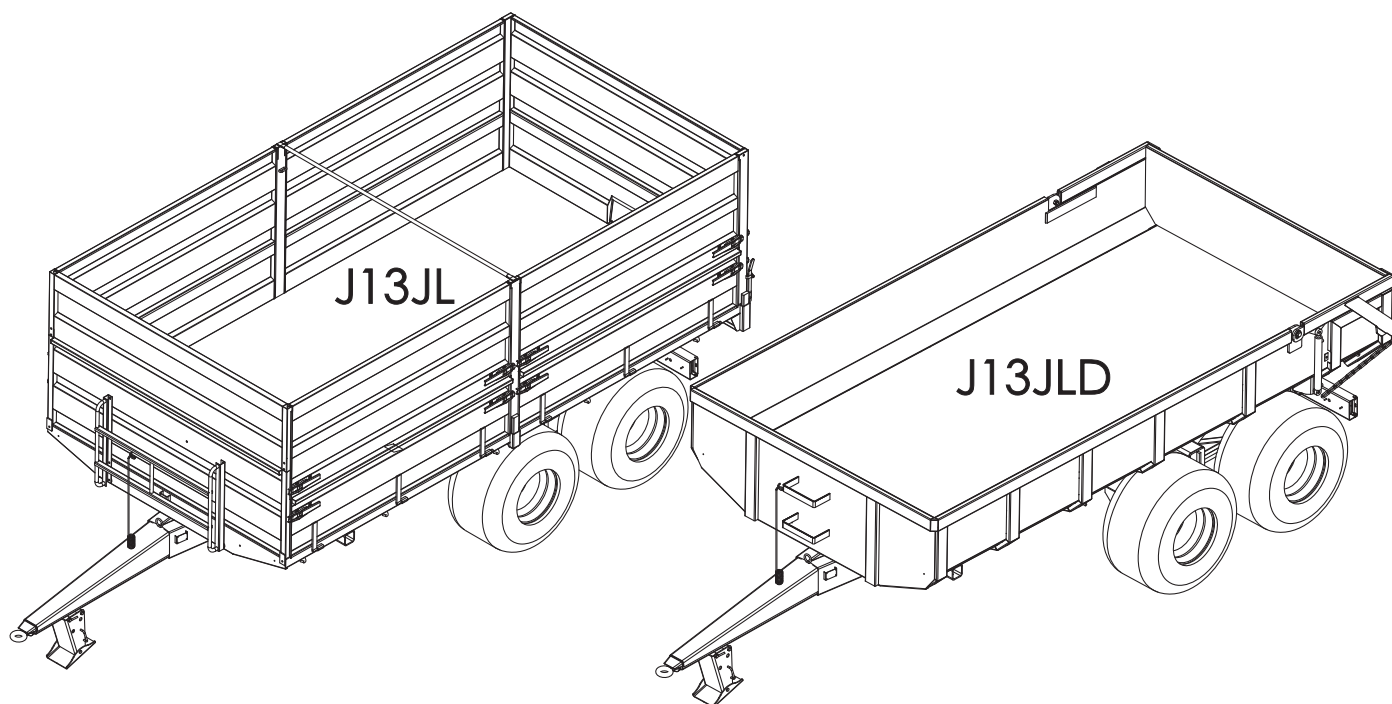

VARAOSALUETTELO SPARE PART LIST

J13-12ENVO

Junkkari Oy
62375 YLIHÄRMÄ FINLAND
TEL. +358-(0)10-4802200
FAX +358-(0)10-4802295
e-mail: junkkari@msk.fi

SUOMI-ENGLISH

V-1