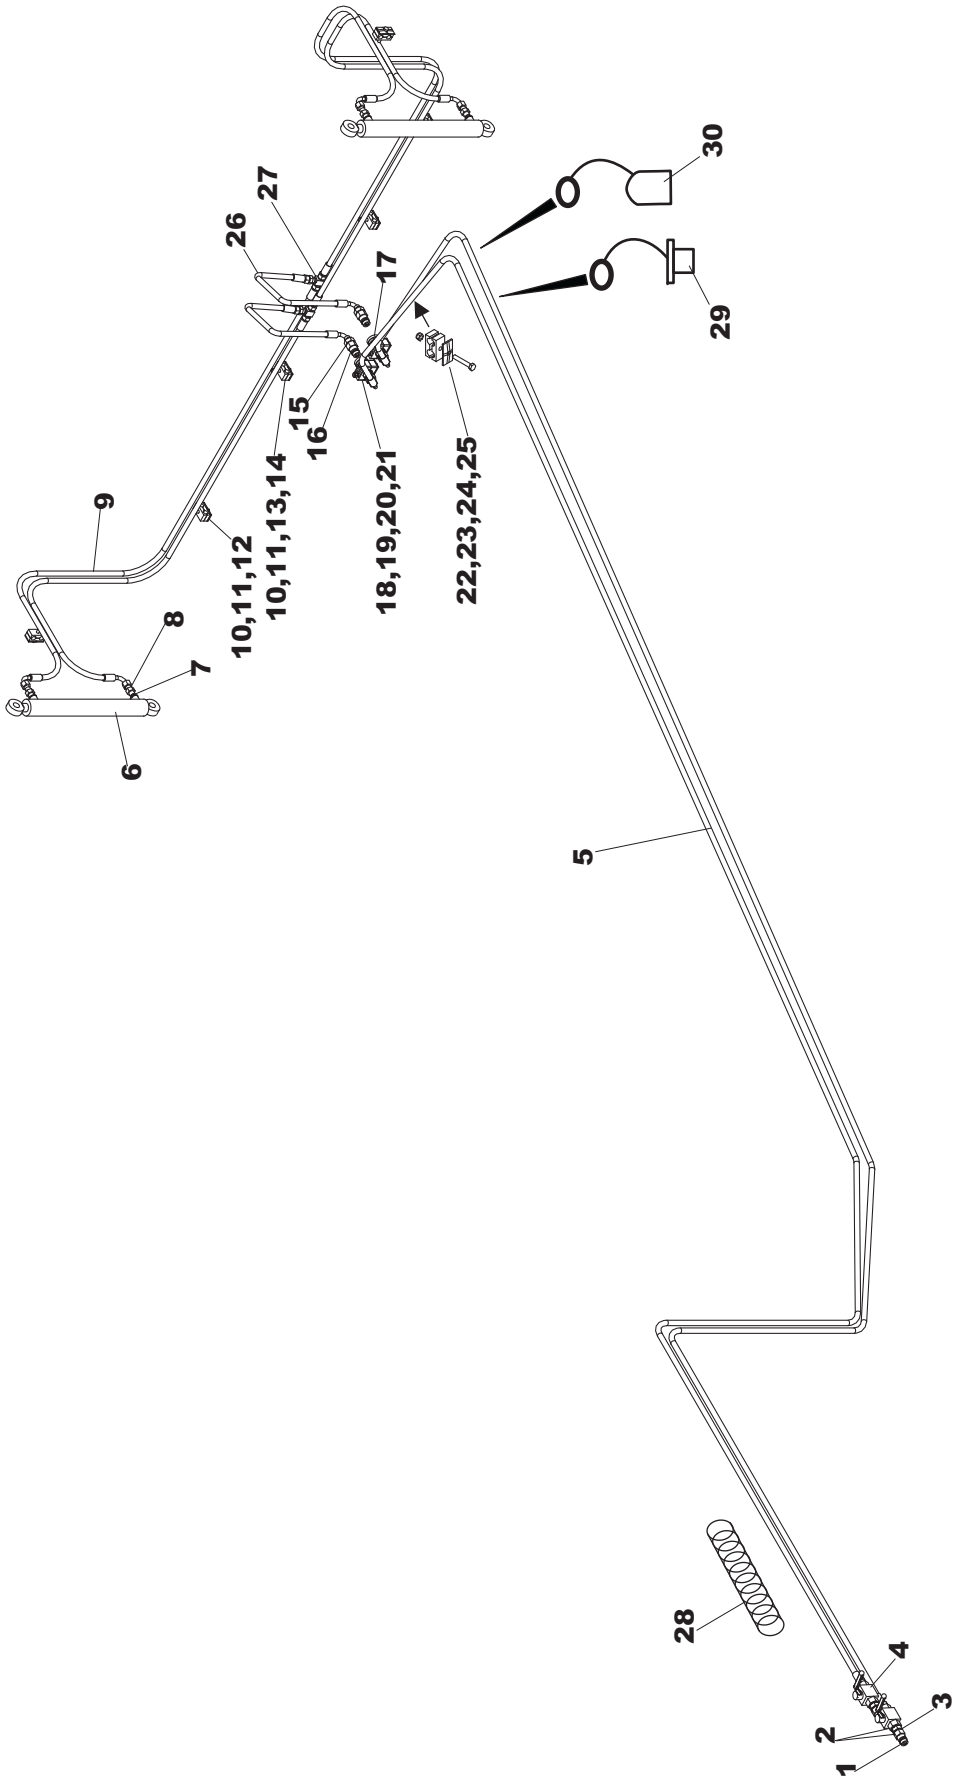

OSA REF	KPL ST	VAR. OSA DEL. NR	KOODI KODE	NIMI TAKAL AidAN HYDR.	NAME DUMPER PLATFORM
1	2	DNP290	1/2"	PIKALIITIN KOIRAS	QUICK-COUPLING, MALE
2	4	D30000212	217-08	USIT-TIIVISTE	USIT-SEAL
3	2	D24450	201-08 KN	KURISTUSNIPPA	PLUG
4	2	D30000393	GE2-G1/2"	PALLOVENTTIILI	BALL VALVE
5	2	D26467	3/8"	HYDR.LETKU	HYDR.HOSE
6	2	D56046	40/25-300	HYDR.SYLINTERI	HYDR.CYLINDER
7	4	D30000211	217-06	USIT TIIVISTE	USIT SEAL
8	4	D12367	201-06	KAKSOISNIPPA	DOUBLE NIPPLE
9	4	D25879	3/8"	HYDR.LETKU	HYDR.HOSE
10	10	D6C216	CF216-16	KIINNIKE	MOUNTING
11	10	D6CF2U	CF2-U	PEITELEVY	COVER PIECE
12	8	A08151514	M8X35	RUUVI	SCREW
13	2	A081F1514	M8X45	RUUVI	SCREW
14	2	Ag6113014	M6 IL	MUTTERI	NUT
15	2	D30000212	217-08	USIT-TIIVISTE	USIT-SEAL
16	2	DNP290	1/2"	PIKALIITIN KOIRAS	QUICK-COUPLING, MALE
17	2	D30000220	1/2"	PIKALIITIN NAARAS	QUICK-COUPLING, FEMALE
18	2	D6C530	C530	KIINNIKE	MOUNTING
19	2	D6PS05	Ps5	PEITELEVY	COVER PIECE
20	4	A061L1011	M6X50	RUUVI	SCREW
21	4	Ag6113014	M6 IL	MUTTERI	NUT
22	1	D6C216	CF216-16	KIINNIKE	MOUNTING
23	1	D6CF2U	CF2-U	PEITELEVY	COVER PIECE
24	1	A081L1514	M8X50	RUUVI	SCREW
25	1	Ag8113014	M8 IL	MUTTERI	NUT
26	2	D25880	3/8"	HYDR.LETKU LYHYT	HYDR.HOSE
27	2	D73706	737-06	T-NIPPA	T-NIPPLE
28	1	D55110	50	SUOJASPIIRAALI	PLASTIC SPIRAL
29	2	D30000407	TMA-08M	SUOJATULPPA	COVER PLUG
30	2	D30000401	TFA-08M	SUOJAHATTU	COVER HAT