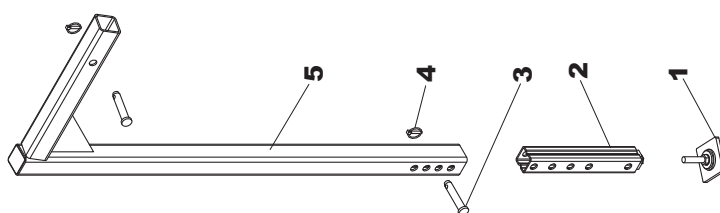

VIITE REF	KPL ST	OSANO DELNR	KOODI KODE	JALAT NIMI	FOOTS NAME
1	4	25846		SÄÄTÖLÄTKÄ HITS.	ADJUSTMENT PLATE
2	4	25849		SISÄJALKA HITS.	INNER FOOT
3	8	D14888	25x138	TAPPI	BUSH
4	8	BEC000002	10X40	RENGASSOKKA	RING PIN
5	1	25819		ETUJALKA OIKEA	FRONT FOOT RIGHT
6	1	25840		ETUJALKA VASEN	FRONT FOOT LEFT
7	2	25852		TAKAJALKA	REAR FOOT