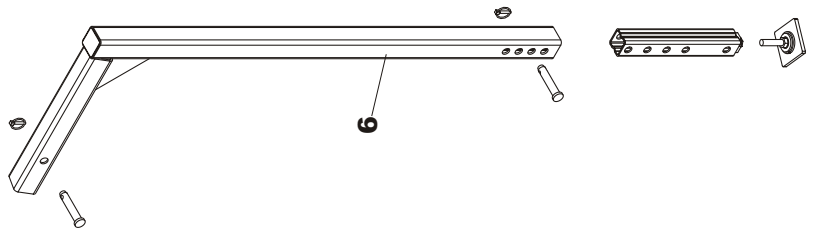

OSA PART	KPL PCS	OSANO PART TYPE	KOODI CODE	NIMI JALAT	NAME FOOTS
1	4	25846		SÄÄTÖLÄTKÄ HITS.	ADJUSTMENT PLATE
2	4	25849		SISÄJALKA HITS.	FOOT, IN
3	8	D14888	25x138	TAPPI	TAP
4	8	BEC000002	10X40	RENGASSOKKA	RING PIN
5	1	25819		ETUJALKA OIKEA	FOOT, FRONT, RIGHT
6	1	25840		ETUJALKA VASEN	FOOT, FRONT, LEFT
7	2	25852		TAKAJALKA	FOOT, REAR