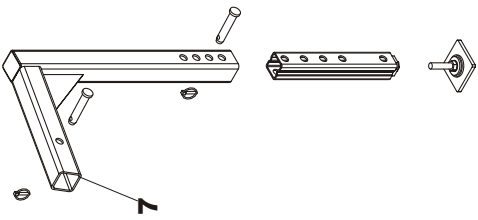

OSA PART	KPL PCS	OSANO PART TYPE	KOODI CODE	NIMI JALAT	NAME FOOTS
1	4	25846		SÄÄTÖLÄTKÄ HITS.	ADJUSTMENT PLATE
2	4	25849		SISÄJALKA HITS.	FOOT, IN
3	8	D14888	25x138	TAPPI	TAP
4	8	BEC000002	10X40	RENGASSOKKA	RING PIN
5	1	25819		ETUJALKA OIKEA	FOOT, FRONT, RIGHT
6	1	25840		ETUJALKA VASEN	FOOT, FRONT, LEFT
7	2	25852		TAKAJALKA	FOOT, REAR