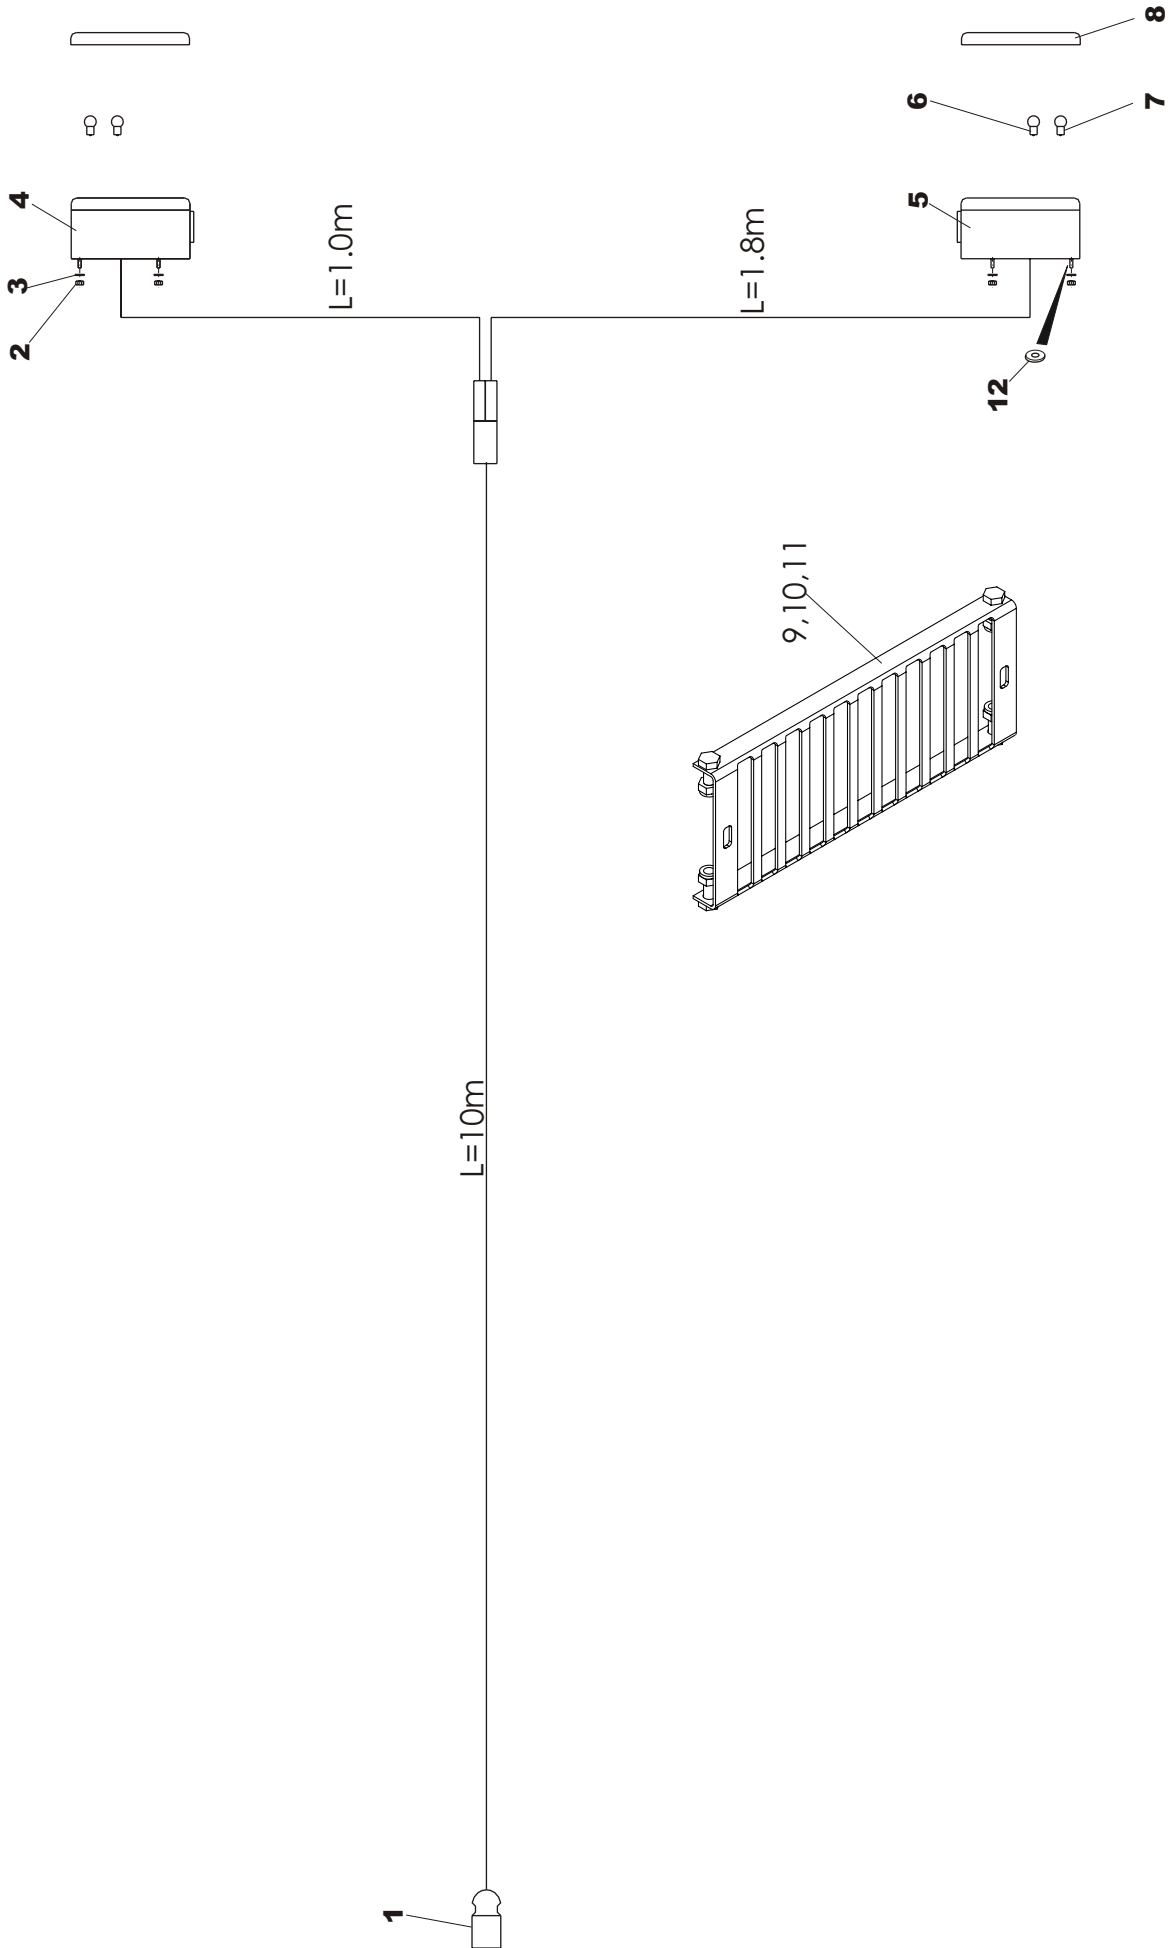

Vasen/Left

Oikea/Right

OSA PART	KPL PCS	OSANO PART TYPE	KOODI CODE	NIMI SÄHKÖLAITTEET	NAME ELECTRIC EQUIPMENTS
1	1	D40001738	151760-460	PISTOTULPPA 7-NAP.	PLUG, 7-PRONG
2	4	AG113014	M6 IL	MUTTERI	NUT
3	4	B560B1614	M6	JOUSIALUSLAATTA	WASHER
4	1	141184-211	TALMU 1184	TAKAVALO VASEN	REAR LIGHT, LEFT
5	1	141184-221	TALMU 1184	TAKAVALO OIKEA	REAR LIGHT, RIGHT
6	2		P21/5W	JARRU/PARKKI LAMPPU	LAMP
7	2		P21W	VILKKULAMPPU	LAMP
8	2	141284-001	TALMU	VARALASI	GLASS
9	2	24553		VALOSUOJALEVY	COVER PLATE
10	12	AGA113014	M10 IL	MUTTERI	NUT
11	12	A0A0L1514	M10X20	RUUVI	SCREW
12	4	D287069	4X20/7	KUMIALUSLAATTA	WASHER, RUBBER
	1	Cp24397	24320	VALOSARJA TÄYDELLINEN	LIGHTS ASSEMBLY