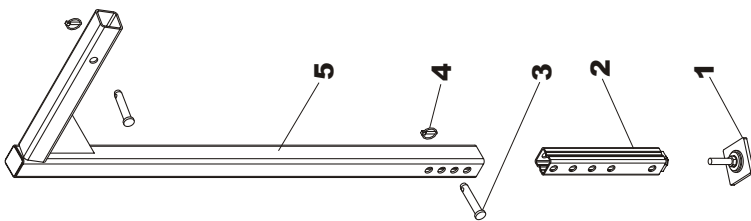

OSA PART	KPL PCS	OSANO PART TYPE	KOODI CODE	NIMI JALAT	NAME FOOTS
1	4	25846		SÄÄTÖLÄTKÄ HITS.	ADJUSTMENT PLATE
2	4	25849		SISÄJALKA HITS.	FOOT, IN
3	8	D14888	25x138	TAPPI	TAP
4	8	BEC000002	10X40	RENGASSOKKA	RING PIN
5	1	25819		ETUJALKA OIKEA	FOOT, FRONT, RIGHT
6	1	25840		ETUJALKA VASEN	FOOT, FRONT, LEFT
7	2	25852		TAKAJALKA	FOOT, REAR