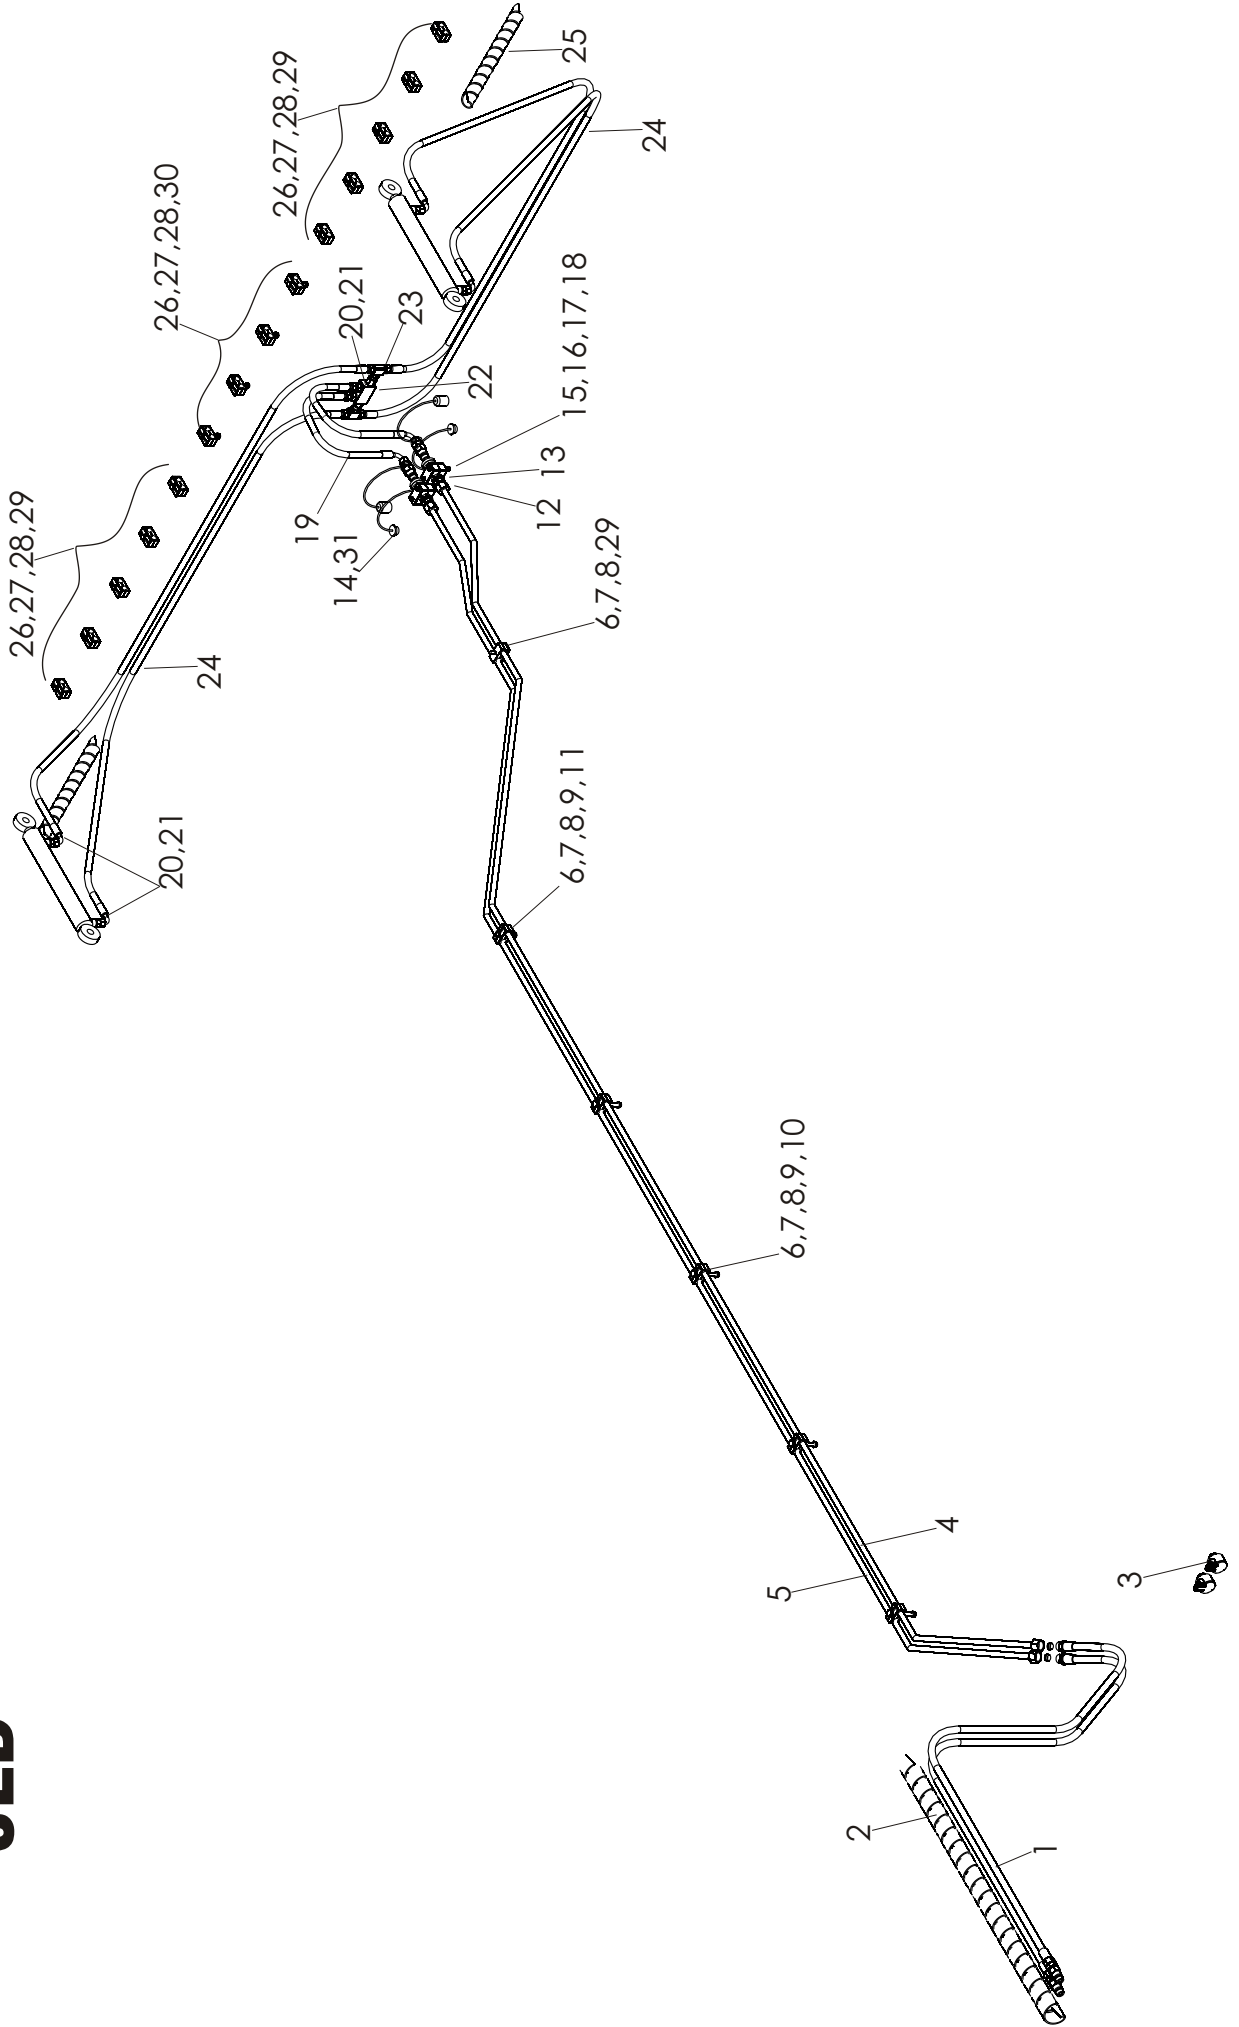

JLD

V-6

OSA PART	KPL PCS	OSANO PART TYPE	KOODI CODE	NIMI TAKALAI DAN HYDR.(JLD)	NAME REAR PLATE HYDR.(JLD)
1	2	24651	1/2"	HYDR.LETKU	HYDR.HOSE
2	2	D55110	50	SUOJASPIRAALI	SPIRAL
3	2	D24323	AMA	LETKUN KIINNIIN	FASTENING
4	1	28227	16	HYDR.PUTKI VAS.	PIPE, LEFT
5	1	28226	16	HYDR.PUTKI OIK.	PIPE, RIGHT
6	6	D6C216	CF216-16	KAKSOISKIINNIKE	FASTENING
7	6	D6CF2U	CF2-U	PEITELEVY	PLATE
8	5	B580HT1624	M8	ALUSLEVY	WASHER
9	5	AG8113014	M8IL	MUTTERI	NUT
10	4	A082F1014	M8X75	RUUVI	SCREW
11	1	A081L1514	M8X50	RUUVI	SCREW
12	2	D1151608S	217-08	PERUSLIITIN	NIPPLE
13	2	133310P	217-08	USIT-TIIVISTE	USIT-SEAL
14	2	132524P	TMA-08M	PÖLYTULPPA	PLUG
15	2	D6C530	C530	KIINNIKE	FASTENING
16	2	D6PS05	PS5	PEITELEVY	PLATE
17	4	A06201514	M6X60	RUUVI	SCREW
18	4	AG6113014	M6IL	MUTTERI	NUT
19	2	D25880	3/8"	HYDR.LETKU LYHYT	HYDR.HOSE SHORT
20	6	D12367	201-06	KAKSOISNIPPA	COUPLER
21	6	133300P	217-06	USIT-TIIVISTE	USIT-SEAL
22	1	D56018	VBD/6	KAKSOISLUKKOVENTTIILI	VALVE
23	2	24839	A211921-1717	SUUNN. T-NIPPA	T-NIPPLE
24	4	D26575	3/8"	HYDR.LETKU	HYDR.HOSE
25	2	140393P	32	SUOJASPIRAALI	SPIRAL
26	14	D6C218	CF218-18	KAKSOISKIINNIKE	FASTENING
27	14	D6CF2U	CF2-U	PEITELEVY	PLATE
28	14	AG8113014	M8IL	MUTTERI	NUT
29	11	A08151514	M8X35	RUUVI	SCREW
30	4	A081L1514	M8X50	RUUVI	SCREW
31	2	132522P	TFA-08M	PÖLYHATTU	CAP