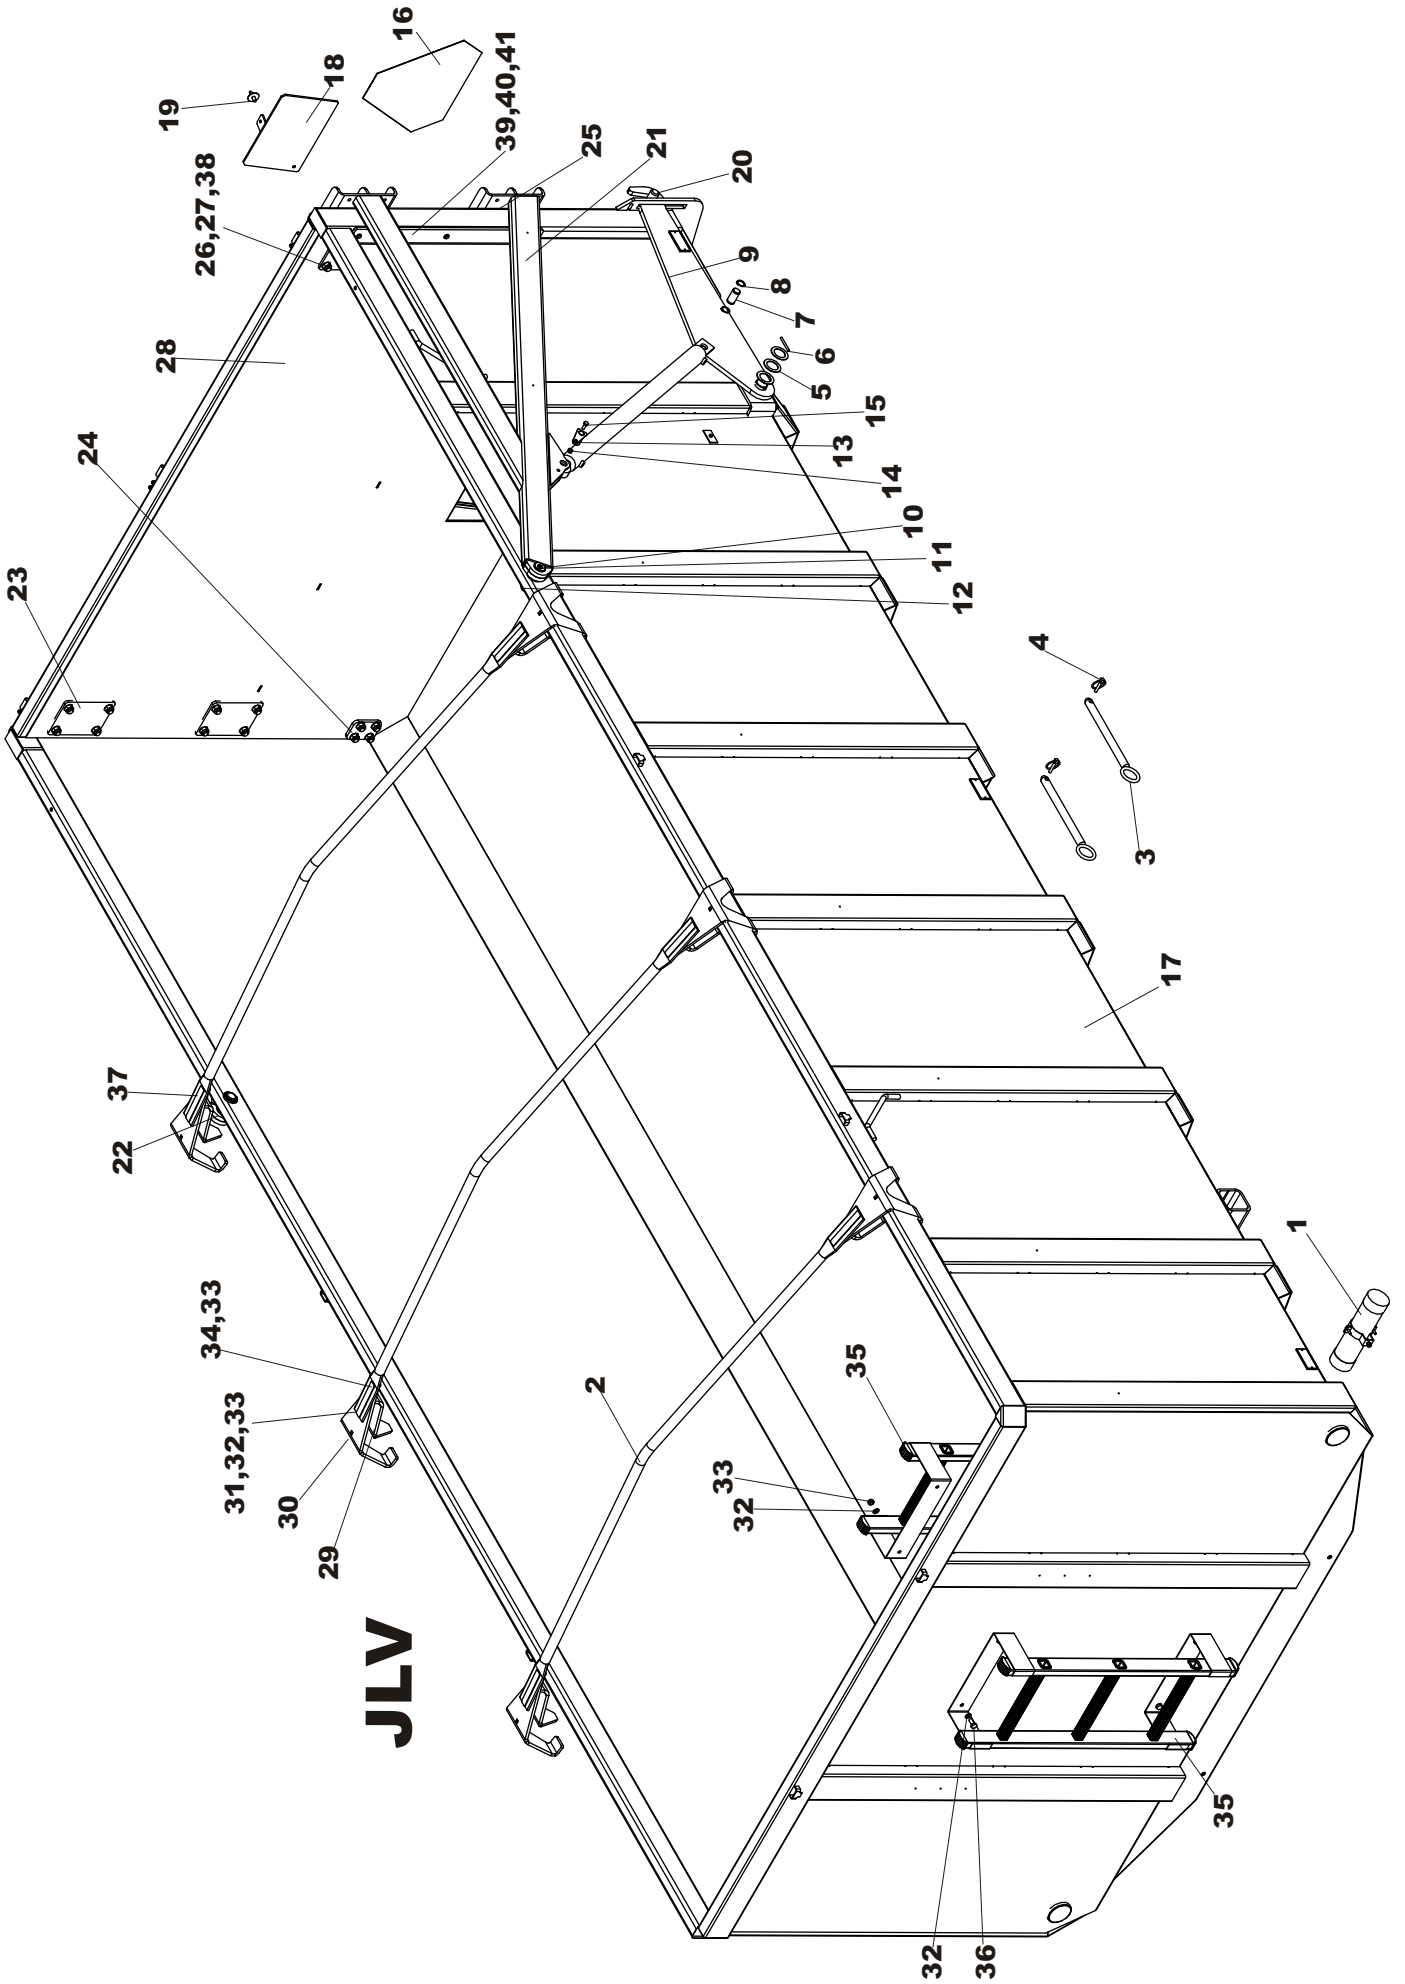

OSA PART	KPL PCS	OSANO PART TYPE	KOODI CODE	NIMI LAVA (JLV)	NAME PLATFORM (JLV)
1	1	27014		OHJEKIRJAN SUOJAP.	MANUAL IN PROTECTIVE COVER
2	3	28733		PRESSUKAARI	INTERMEDIATE BAR
3	2	26579	30X370	TAPPI YLÄKIPPILEVY	TAP
4	2	BEC000002	10X45	RENGASSOKKA	RING PIN
5	6	26163	60/41X2	ALUSLEVY	WASHER
6	2	B86200001	6X60	JOUSISOKKA	PIN
7	2	25988		TAPPI	TAP
8	4	BH0S10S14	25X1.2 DIN471	SEEGER	LOCKING RING
9	2	25985		LUKKOVIPU	LOCKING ARM
10	4	CV03L3525	35/39-25	LAAKERI	BEARING
11	2	BJ6150400	M6x1	RASVANIPPA	NIPPLE
12	2	BH1511L14	35X1.5 DIN471	SEEGER	LOCKING RING
13	2	25991		TAPPI HITS.	TAP
14	2	AG8113014	M8IL	MUTTERI	NUT
15	2	A080L1514	M8X20	RUUVI	SCREW
16	1	CF6000		HIT.AJON.KOLMIO TARRA	SLOW VEHICLE SIGN
17	1	28200		LAVA HITS. ISOT SARANAT	PLATFORM
18	1	1785319		SULKUPELTI	COVER PLATE
19	1	1785340		LUKITUSRUUVI	SCREW
20	2	25937		LUKKOTAPPI HITS.	TAP
21	1	29740		SANKA VAS. HITS.	ARM, LEFT
22	1	29743		SANKA OIK. HITS.	ARM, RIGHT
23	4	29739		VASTALEVY	PLATE
24	2	25945		VASTALEVY	PLATE
25	8	29738		SÄÄTÖLEVY	ADJUSTING PLATE
26	24	A0G3A1512	M16X100	RUUVI	SCREW
27	48	B5G102524	M16	ALUSLEVY	WASHER
28	1	25925		TAKALAITA	REAR SIDE
29	6	28732		KIRISTYSLAIPPA	PLATE
30	6	28731		REUNAPALA	PLATE
31	6	A0A1A3016	M10X80	LUKKORUUVI	LOCKING SCREW
32	14	B5A0MB024	M10	ALUSLEVY	WASHER
33	16	AGA113014	M10IL	MUTTERI	NUT
34	6	A07320	M10X30	LUKKORUUVI	LOCKING SCREW
35	1	26949		TIKAS 3-ASKELMAA	STEP
36	4	A0A0S1524	M10X25	RUUVI	SCREW
37	6	24888		LUKITUSLEVY	LOCKING PLATE
38	24	AGG113014	M16 IL	MUTTERI	NUT
39	2	29744		LIUKUMUOVI	PLASTIC
40	6	B560N1524	M6	KORILAATTA	WASHER
41	6	A060L1524	M6X20	RUUVI	SCREW