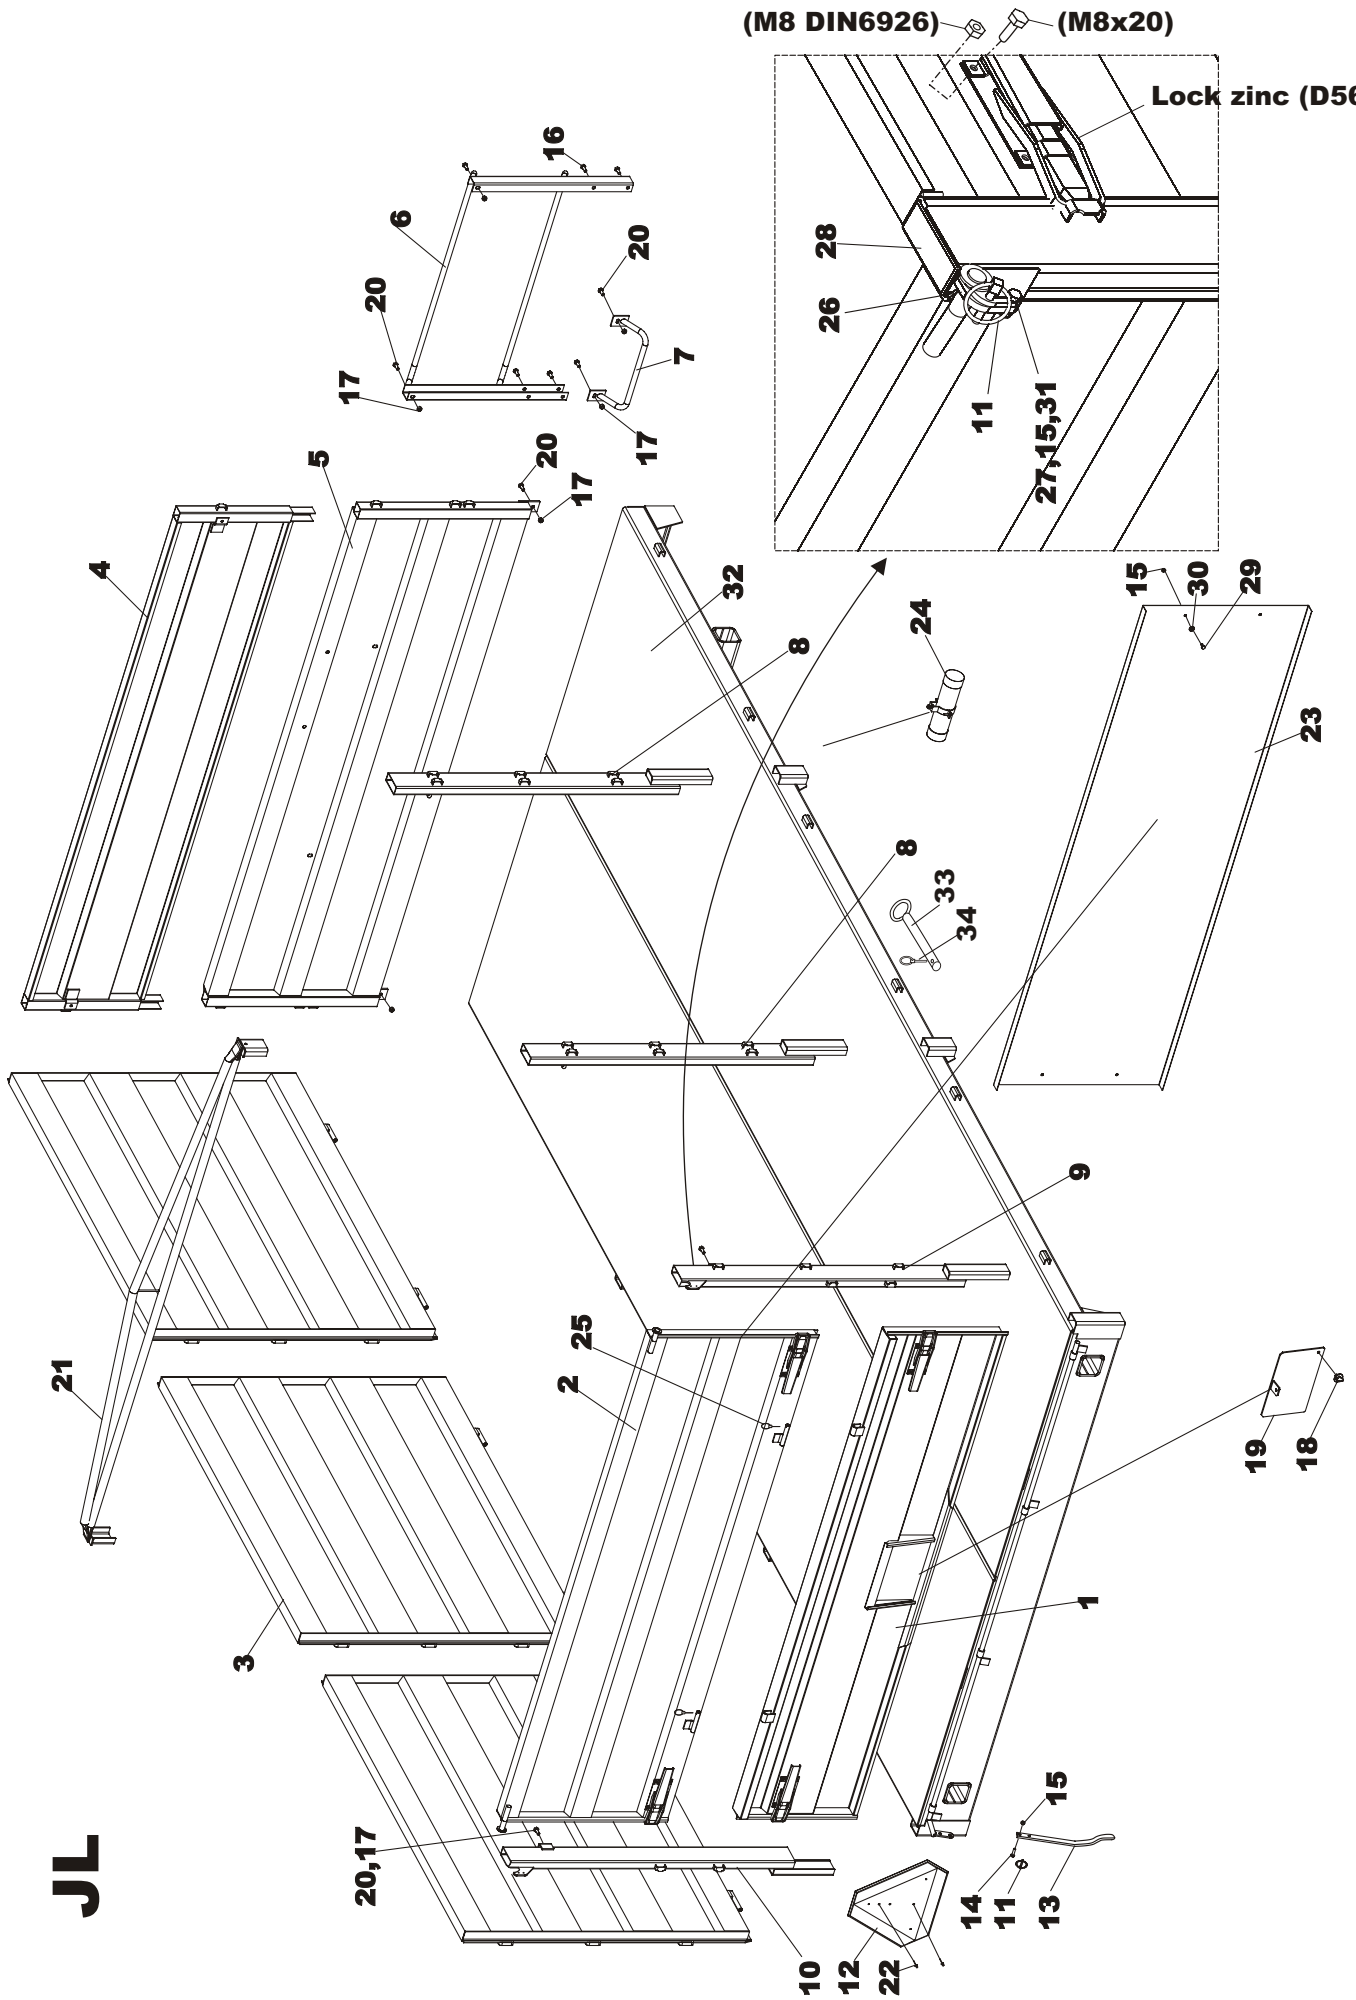

**JL**

OSA PART	KPL PCS	OSANO PART TYPE	KOODI CODE	NIMI VILJALAVA - LAIDAT (JL)	NAME PLATFORM+SIDE PLATES (JL)
1	1	24913		TAKAPERUSLAITA	BASIC REAR PLATE
2	1	24914		TAKAVILJALAITA	GRAIN REAR PLATE
3	6	24907		SIVUVILJALAITA	GRAIN SIDE PLATE
4	1	25615		ETUVILJALAITA	GRAIN FRONT PLATE
5	1	25455		ETUPERUSLAITA	BASIC FRONT PLATE
6	1	25124		RAPUT	STEP, OUTSIDE
7	1	1107120		ASKELMA	STEP, INSIDE
8	4	25900		KESKIKARIKKA KAPEA	MIDDLE POLE
9	1	25902		KULMAKARIKKA, OIK.KAPEA	RIGHT CORNER POLE
10	1	25901		KULMAKARIKKA, VAS.KAPEA	LEFT CORNER POLE
11	3	BE8600002	8*45	RENGASSOKKA	RING PIN
12	1	D50000387		HIT. AJON. KOLMIO	SLOW VEHICLE SIGN
13	1	29236		AUKAISUTANKO	BAR
14	2	A08101514	M8*30	RUUVI	SCREW
15	12	AG8113014	M8 IL	MUTTERI	NUT
16	4	A0A2A1514	M10*70	RUUVI	SCREW
17	6	AGA111014	M10 IL	MUTTERI	NUT
18	1	1785340		LUKITUSRUUVI	SCREW
19	1	1785319		SULKUPELTI	COVER PLATE
20	6	A0A0S1524	M10*25	KUUSIORUUVI	SCREW
21	2	25144		VÄLITANKO	INTERMEDIATE BAR
22	2	D40001700	4,8*14	POP-NIITTI	BLIN RIVET
23	1	25588		SISÄLEVY TAKAVILJALAITA	PLATE, INSIDE
24	1	27014		OHJEK. SUOJAPUTKI	MANUAL IN PROTECTIVE COVER
25	2	Be4500002	4,5*32	RENGASSOKKA	RING PIN
26	2	24771		KOUKKU	HOOK
27	2	A080S1514	M8X25	RUUVI	SCREW
28	2	D30497	40*100	TULPPA	PLUG
29	4	A080L1514	M8*20	RUUVI	SCREW
30	4	B5A0V1524	M10	KORIALUSLEVY	WASHER
31	4	B58H1624	M8	ALUSLEVY	WASHER
32	1	28198		LAVA HITS. ISOT SARANAT	PLATFORM
33	2	26579	Ø30X370	TAPPI	TAP
34	2	BEC000002	10X40	RENGASSOKKA	RING PIN