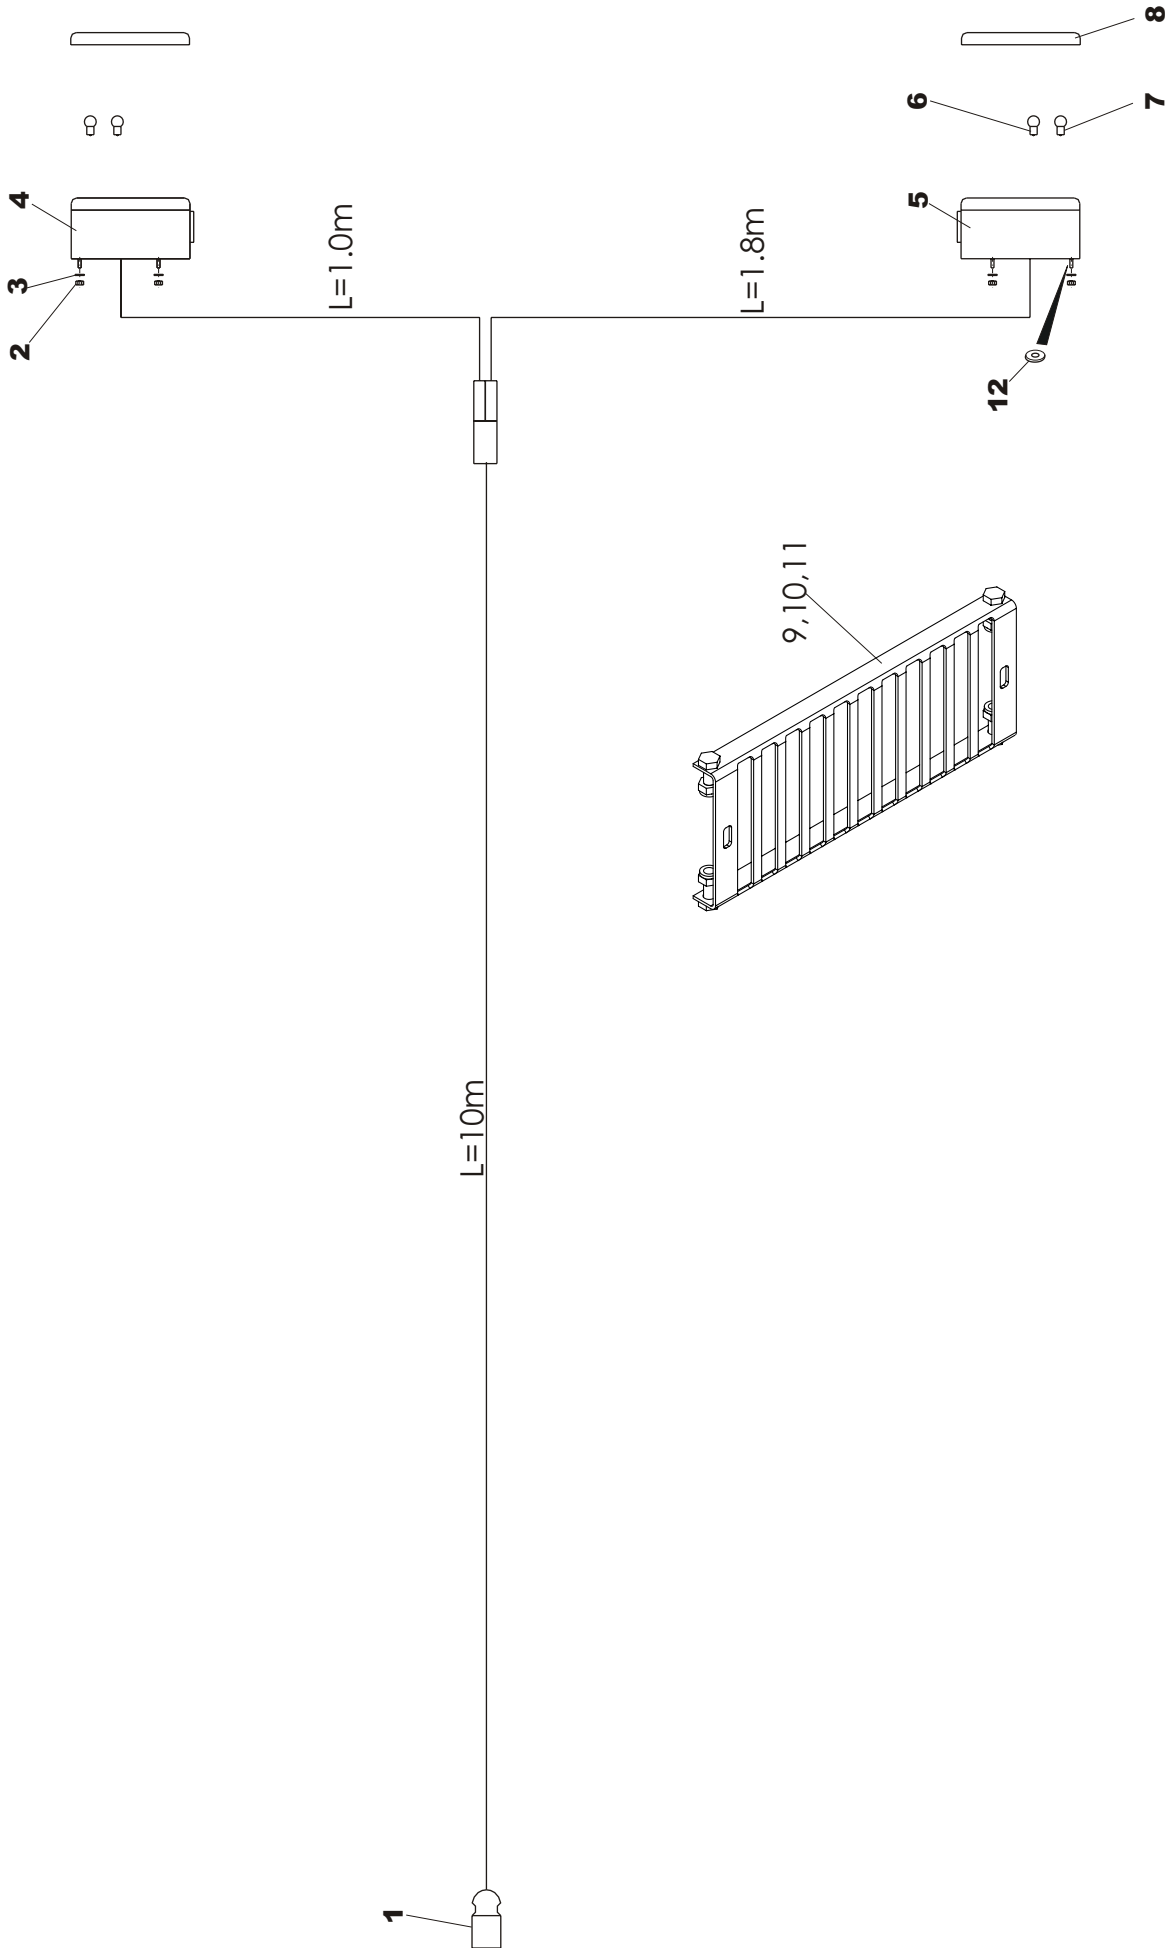

Vasen/Left

Oikea/Right

OSA PART	KPL PCS	OSANO PART TYPE	KOODI CODE	NIMI SÄHKÖLAITTEET	NAME ELECTRIC EQUIPMENTS
1	1	D40001738	151760-460	PISTOTULPPA 7-NAP.	PLUG, 7-PRONG
2	4	AG113014	M6 IL	MUTTERI	NUT
3	4	B560B1614	M6	JOUSIALUSLAATTA	WASHER
4	1	141184-211	TALMU 1184	TAKAVALO VASEN	REAR LIGHT, LEFT
5	1	141184-221	TALMU 1184	TAKAVALO OIKEA	REAR LIGHT, RIGHT
6	2		P21/5W	JARRU/PARKKI LAMPPU	LAMP
7	2		P21W	VILKKULAMPPU	LAMP
8	2	141284-001	TALMU	VARALASI	GLASS
9	2	24553		VALOSUOJALEVY	COVER PLATE
10	12	AGA113014	M10 IL	MUTTERI	NUT
11	12	A0A0L1514	M10X20	RUUVI	SCREW
12	4	D287069	4X20/7	KUMIALUSLAATTA	WASHER, RUBBER
	1	Cp24397	24320	VALOSARJA TÄYDELLINEN	LIGHTS ASSEMBLY