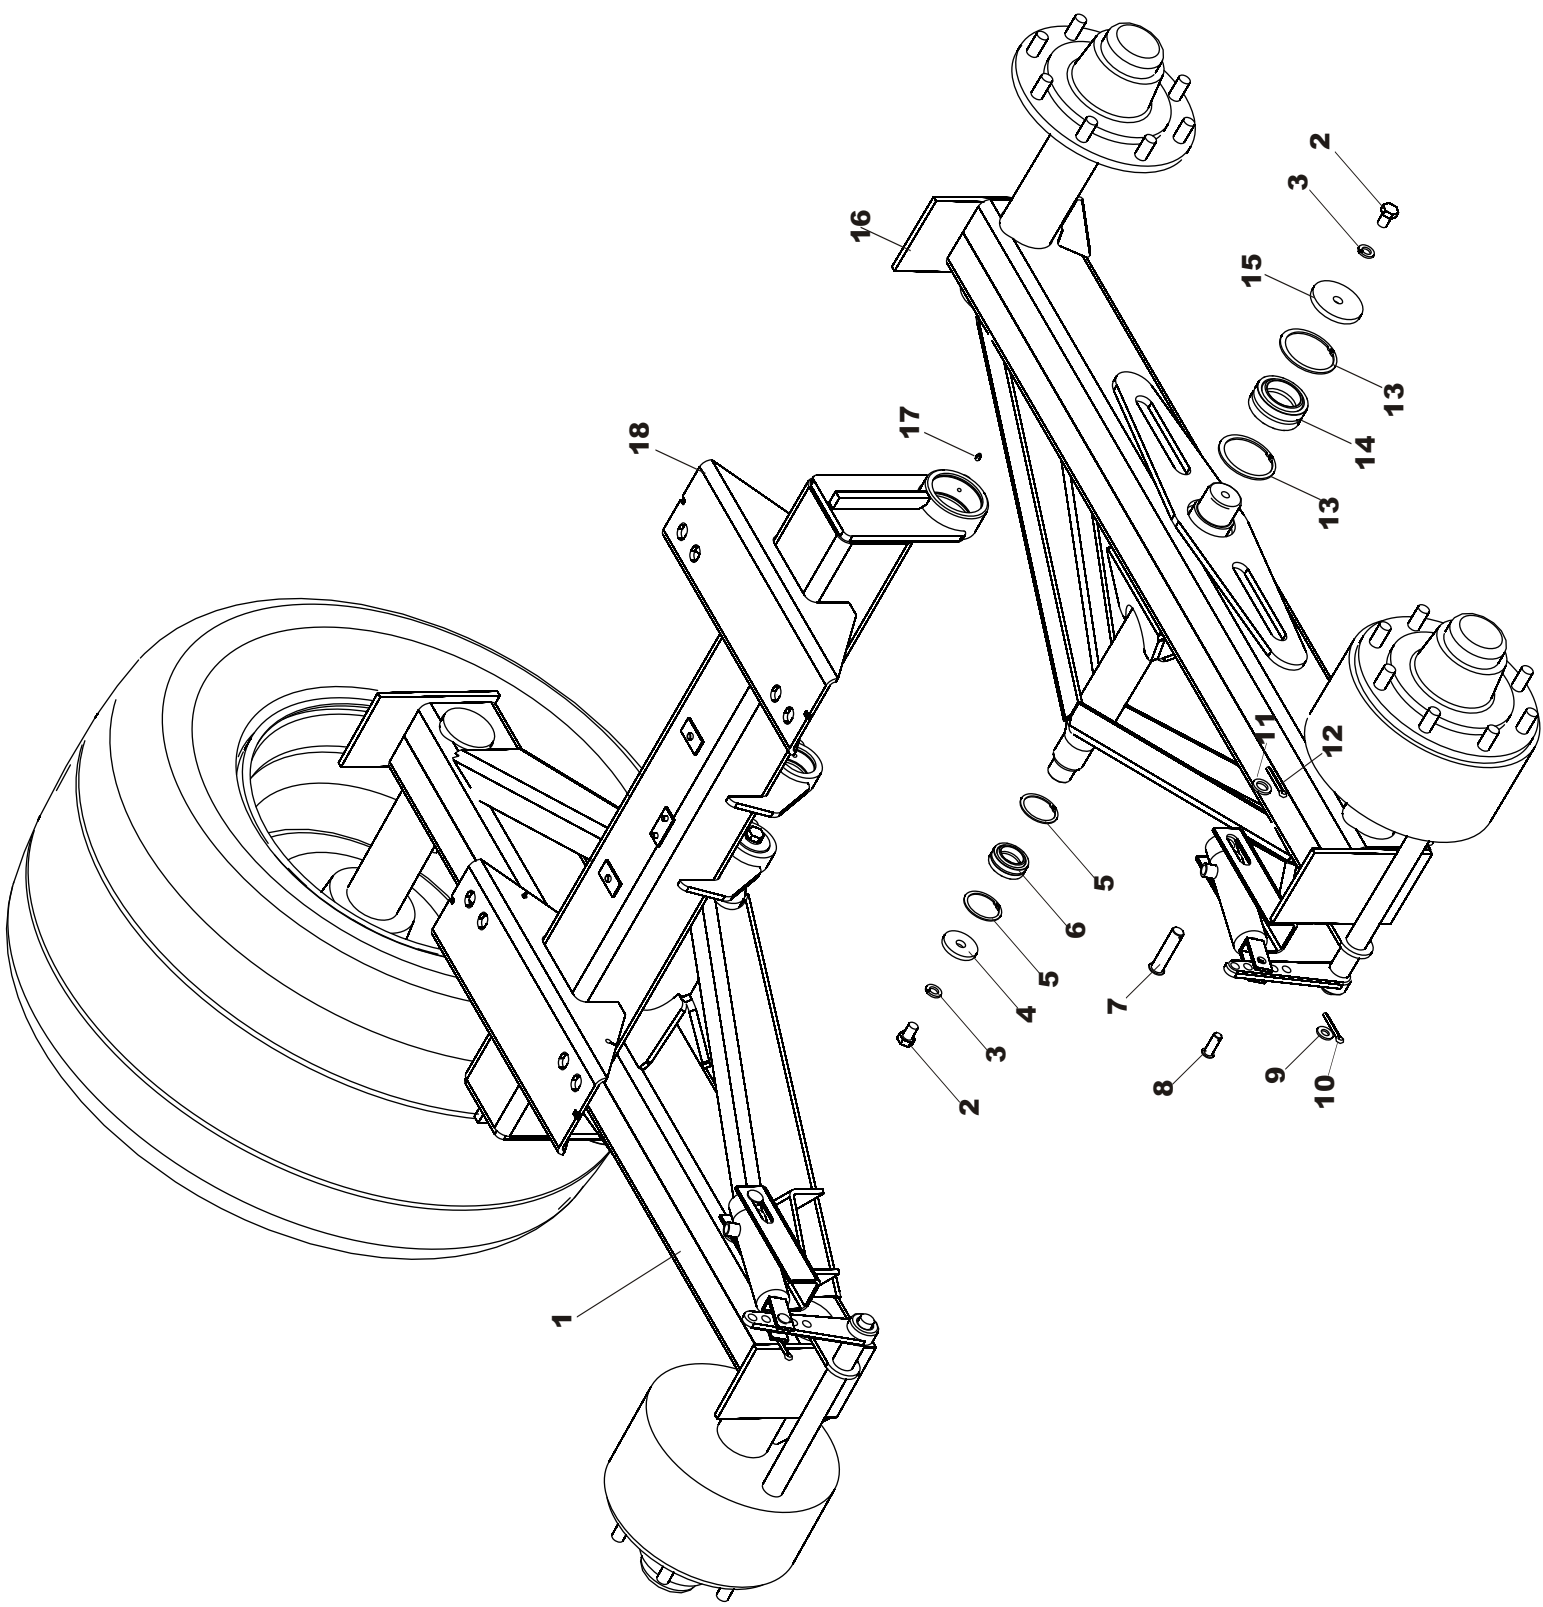

OSA PART	KPL PCS	OSANO PART TYPE	KOODI CODE	NIMI AKSELISTO	NAME BOGIE SHAFT
1	1	25824		TELI OIKEA	BOGIE, RIGHT
2	4	A0G0S1524	M16X25	RUUVI	SCREW
3	4	B5G0U3514	M16	JOUSIALUSLEVY	WASHER
4	2	25316		LUKITUSLAATTA SISEMPI	LOCK WASHER INNER
5	4	Bh2220021	62X2	SEEGER	SNAP RING
6	2	CEGE40	GE40G0	NIVELLAAKERI	BEARING
7	2	D920SFP20	20	TAPPI	TAP
8	2	D920SFP14	14	TAPPI	TAP
9	2		M14	ALUSLEVY	WASHER
10	2		4X25	HAARASOKKA	PIN
11	2		M20	ALUSLEVY	WASHER
12	2		4X25	HAARASOKKA	PIN
13	4	Bh3030024	90X3	SEEGER	SNAP RING
14	2	CEGE60	GE60G0	NIVELLAAKERI	BEARING
15	2	25314		LUKITUSLAATTA ULOMPI	LOCK WASHER FARTHEST
16	1	25825		TELI VASEN	BOGIE LEFT
17	4		M6X1	RASVANIPPA	NIPPLE
18	1	24652		PÄÄAKSELI	MAIN AXLE
LISÄVARUSTE :					
EXTRA EQUIPMENT:	2	25899		TELI 4-P.JARRU	BOGIE 4-HUB BRAKES