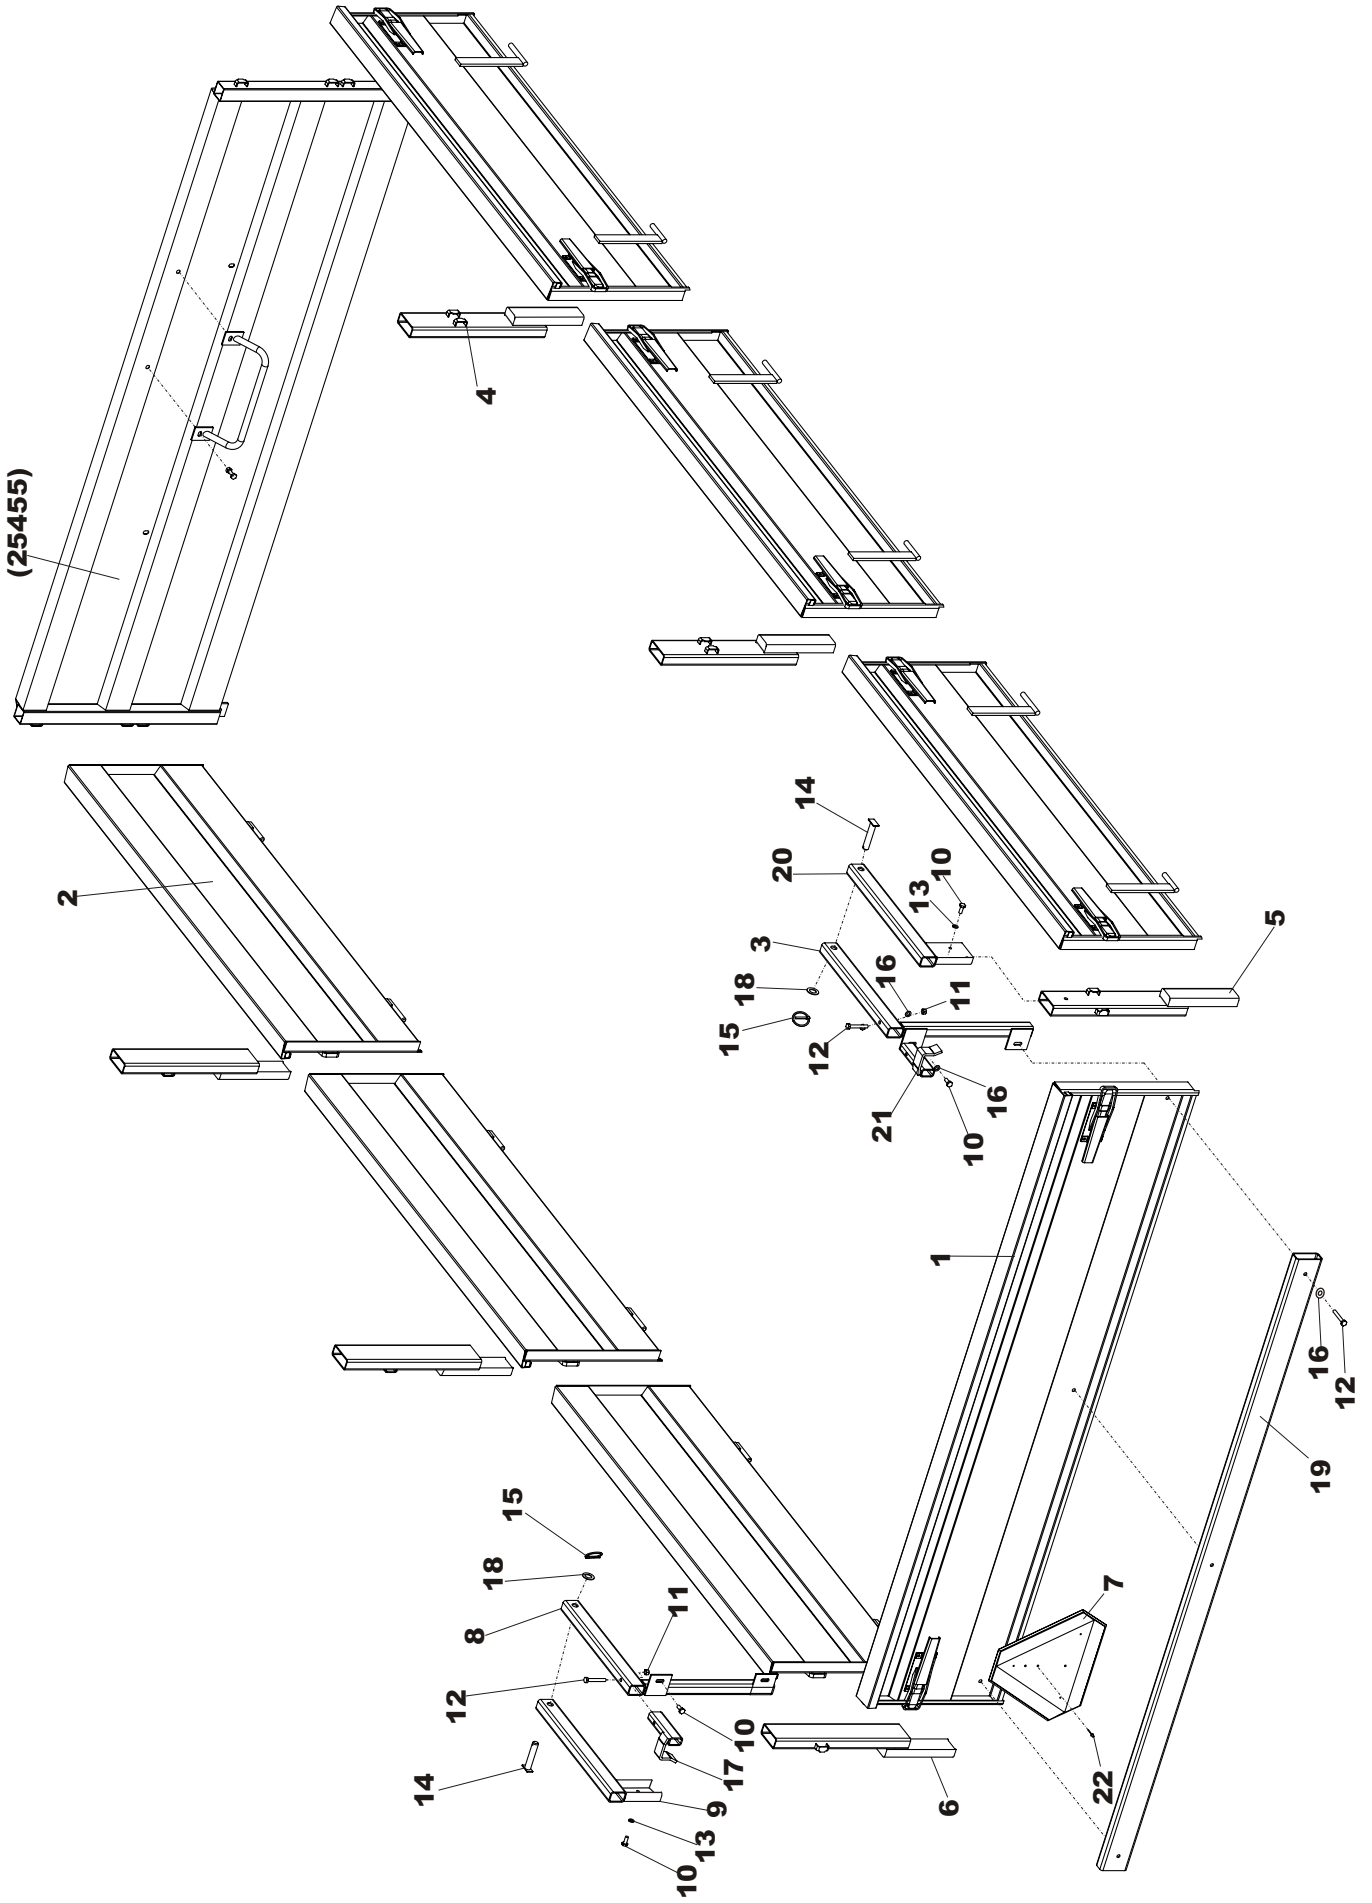

Vasen/Left

Oikea/Right

OSA PART	KPL PCS	OSANO PART TYPE	KOODI CODE	NIMI SÄHKÖLAITTEET	NAME ELECTRIC EQUIPMENTS
1	1	D40001738	151760-460	PISTOTULPPA 7-NAP.	PLUG, 7-PRONG
2	4	AG113014	M6 IL	MUTTERI	NUT
3	4	B560B1614	M6	JOUSIALUSLAATTA	WASHER
4	1	141184-211	TALMU 1184	TAKAVALO VASEN	REAR LIGHT, LEFT
5	1	141184-221	TALMU 1184	TAKAVALO OIKEA	REAR LIGHT, RIGHT
6	2		P21/5W	JARRU/PARKKI LAMPPU	LAMP
7	2		P21W	VILKKULAMPPU	LAMP
8	2	141284-001	TALMU	VARALASI	GLASS
9	2	24553		VALOSUOJALEVY	COVER PLATE
10	12	AGA113014	M10 IL	MUTTERI	NUT
11	12	A0A0L1514	M10X20	RUUVI	SCREW
12	4	D287069	4X20/7	KUMIALUSLAATTA	WASHER, RUBBER
	1	Cp24397	24320	VALOSARJA TÄYDELLINEN	LIGHTS ASSEMBLY