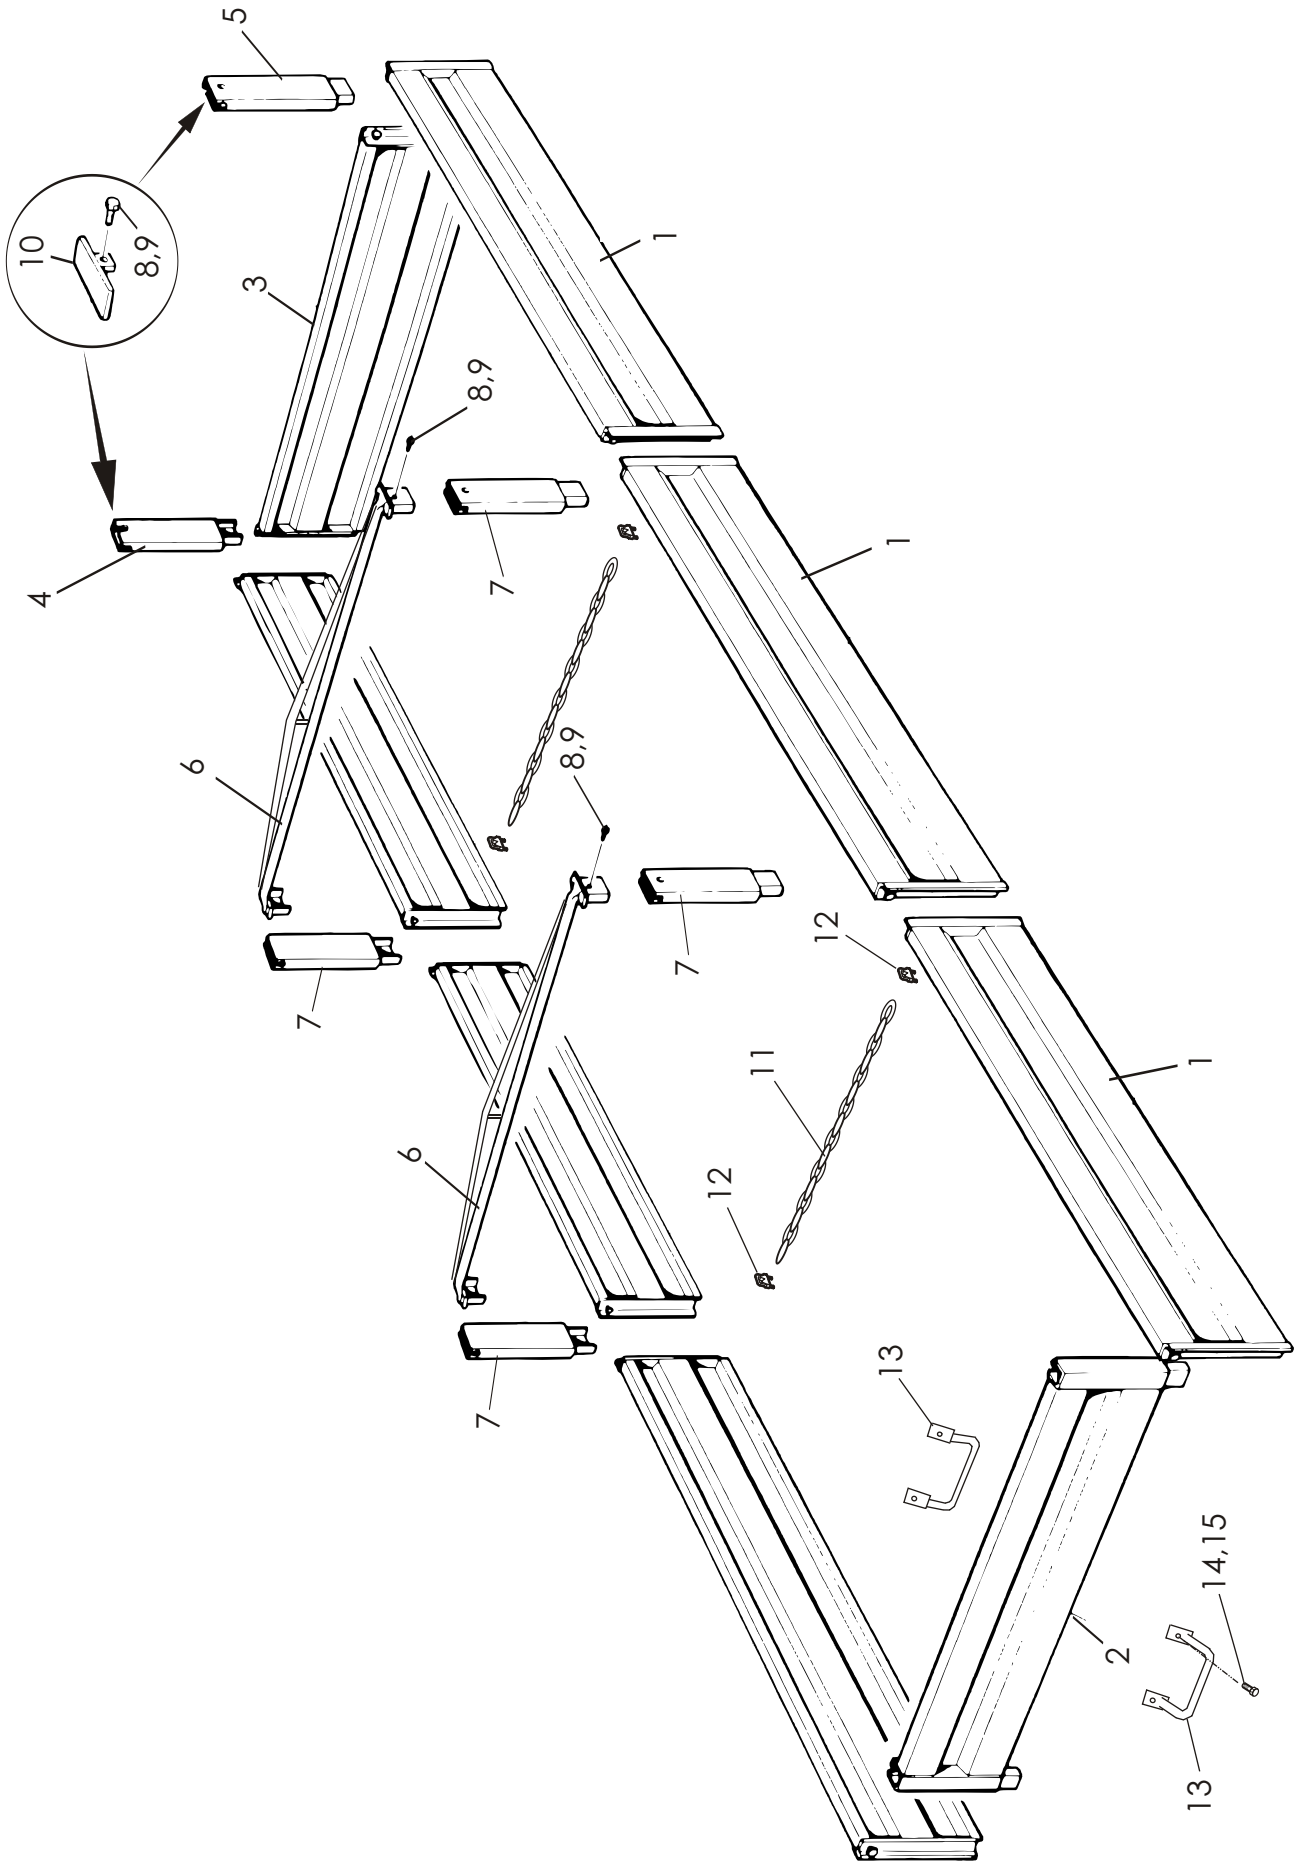

OSA PART	KPL PCS	OSANO PART TYPE	KOODI CODE	NIMI LISÄKOROKELAIDAT (JL)	NAME ADD. SIDE PLATES (JL)
1	6	25589		SIVUKOROKELAITA	ADD. SIDE PLATE
2	1	25591		ETUKOROKELAITA	ADD. FRONT PLATE
3	1	25595		TAKAKOROKELAITA	ADD. REAR PLATE
4	1	29512		KULMAKOROKEKARIKKA OIK.	CORNER POLE, RIGHT
5	1	26644		KULMAKOROKEKARIKKA VAS	CORNER POLE, LEFT
6	2	25144 (EI SISÄLLY PAKKAUKSEEN)		VÄLITANKO	INTERMEDIATE BAR
7	4	29514		KESKIKARIKKA	MIDDLE POLE
8	6		M10*30	KUUSIORUUVI	SCREW
9	6		M10	JOUSIALUSLAATTA	WASHER
10	2	1956550		LISÄLAIDAN LUKITSIN	LOCKING DEVICE
11	2	250052	5x32	KETTINKI	CHAIN
12	4	Bc3000002	8mm	RUUVISAKKELI	SHACKLE
13	2	1107120		ASKELMA	STEP
14	2		AM10x30	KUUSIORUUVI	SCREW
15	2		M10IL	KUUSIOMUTTERI	NUT