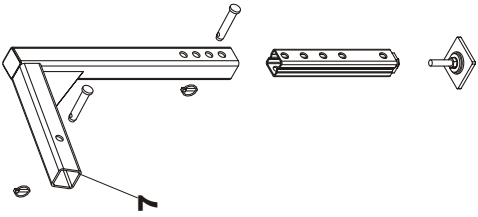

OSA PART	KPL PCS	OSANO PART TYPE	KOODI CODE	NIMI JALAT	NAME FOOTS
1	4	25846		SÄÄTÖLÄTKÄ HITS.	ADJUSTMENT PLATE
2	4	25849		SISÄJALKA HITS.	FOOT, IN
3	8	D14888	25x138	TAPPI	TAP
4	8	BEC000002	10X40	RENGASSOKKA	RING PIN
5	1	25819		ETUJALKA OIKEA	FOOT, FRONT, RIGHT
6	1	25840		ETUJALKA VASEN	FOOT, FRONT, LEFT
7	2	25852		TAKAJALKA	FOOT, REAR