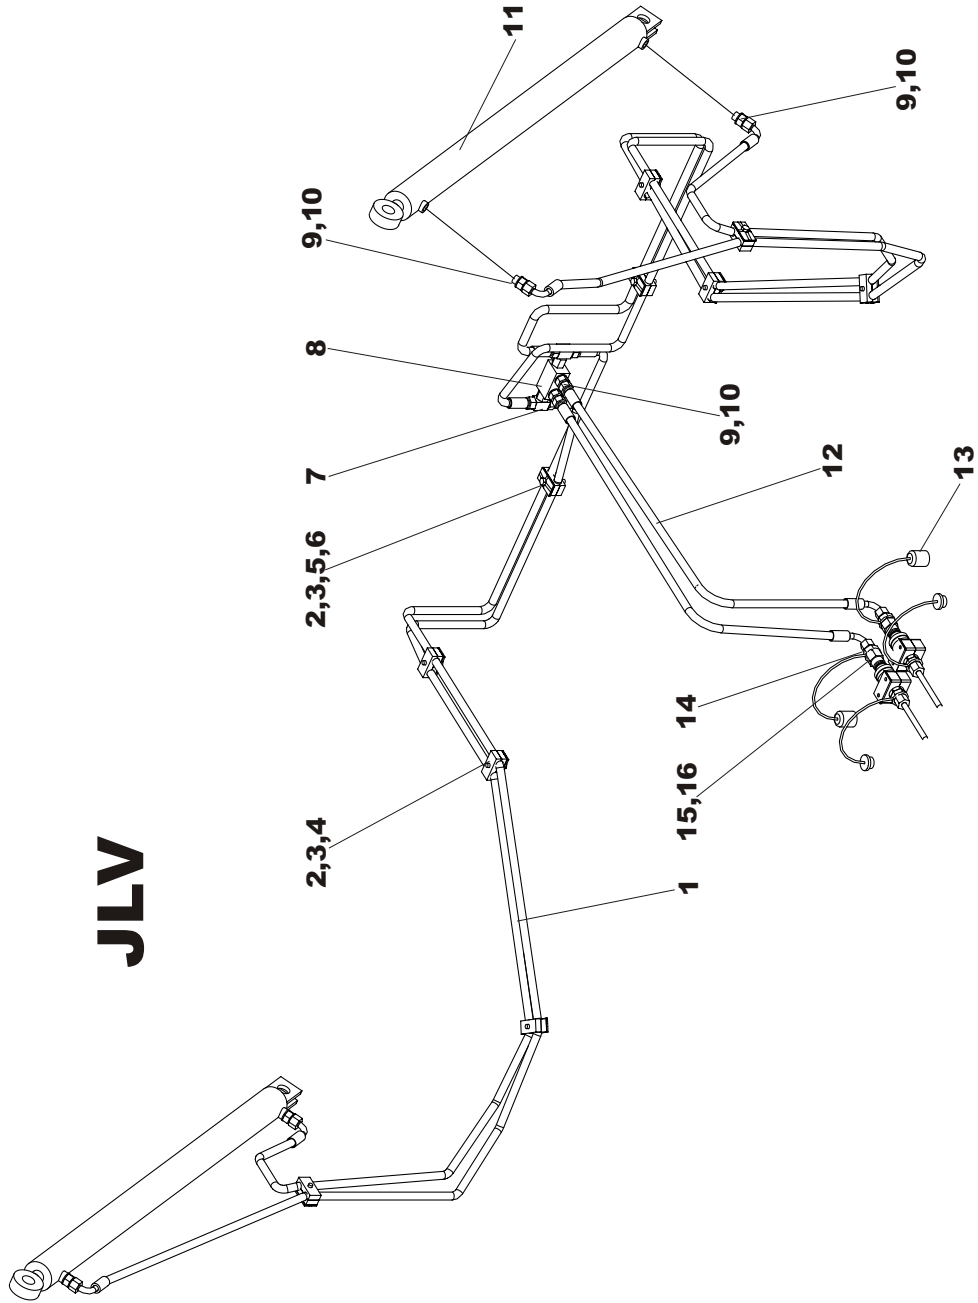

JLV

OSA PART	KPL PCS	OSANO PART TYPE	KOODI CODE	NIMI TAKALAIKAN HYDR. (JLV)	NAME REAR SIDE HYDR.(JLV)
1	4	D26575	3/8"	HYDR.LETKU PITKÄ	HYDR. HOSE
2	11	D6C218	CF218-18	KIINNIKE	FASTENING
3	11	D6CF2U	CF2-U	PEITELEVY	PLATE
4	9	A08151514	M8X35	RUUVI	SCREW
5	2	A081F1514	M8X45	RUUVI	SCREW
6	2	AG8113014	M8 IL	MUTTERI	NUT
7	2	24839	A211021-1717	T-NIPPA	T-NIPPLE
8	1	D56018	3/8"	KAKSOISLUKKOVENTILLI	VALVE
9	6	D12367	201-06	KAKSOISNIPPA	NIPPLE
10	6	133300P	217-06	USIT-TIIVISTE	USIT-SEAL
11	2	25986		HYDR.SYLINTERI	HYDR.CYLINDER
12	2	D25880	3/8"	HYDR.LETKU LYHYT	HYDR.HOSE
13	2	132522P	TFA-08M	PÖLYSYOJA HATTU	COVER
14	2	134460P	202-06-08	SUP.NIPPA	NIPPLE
15	2	133230P	1/2"	PIKALIITIN KOIRAS	COUPLING
16	2	133310P	217-08	USIT-TIIVISTE	USIT-SEAL