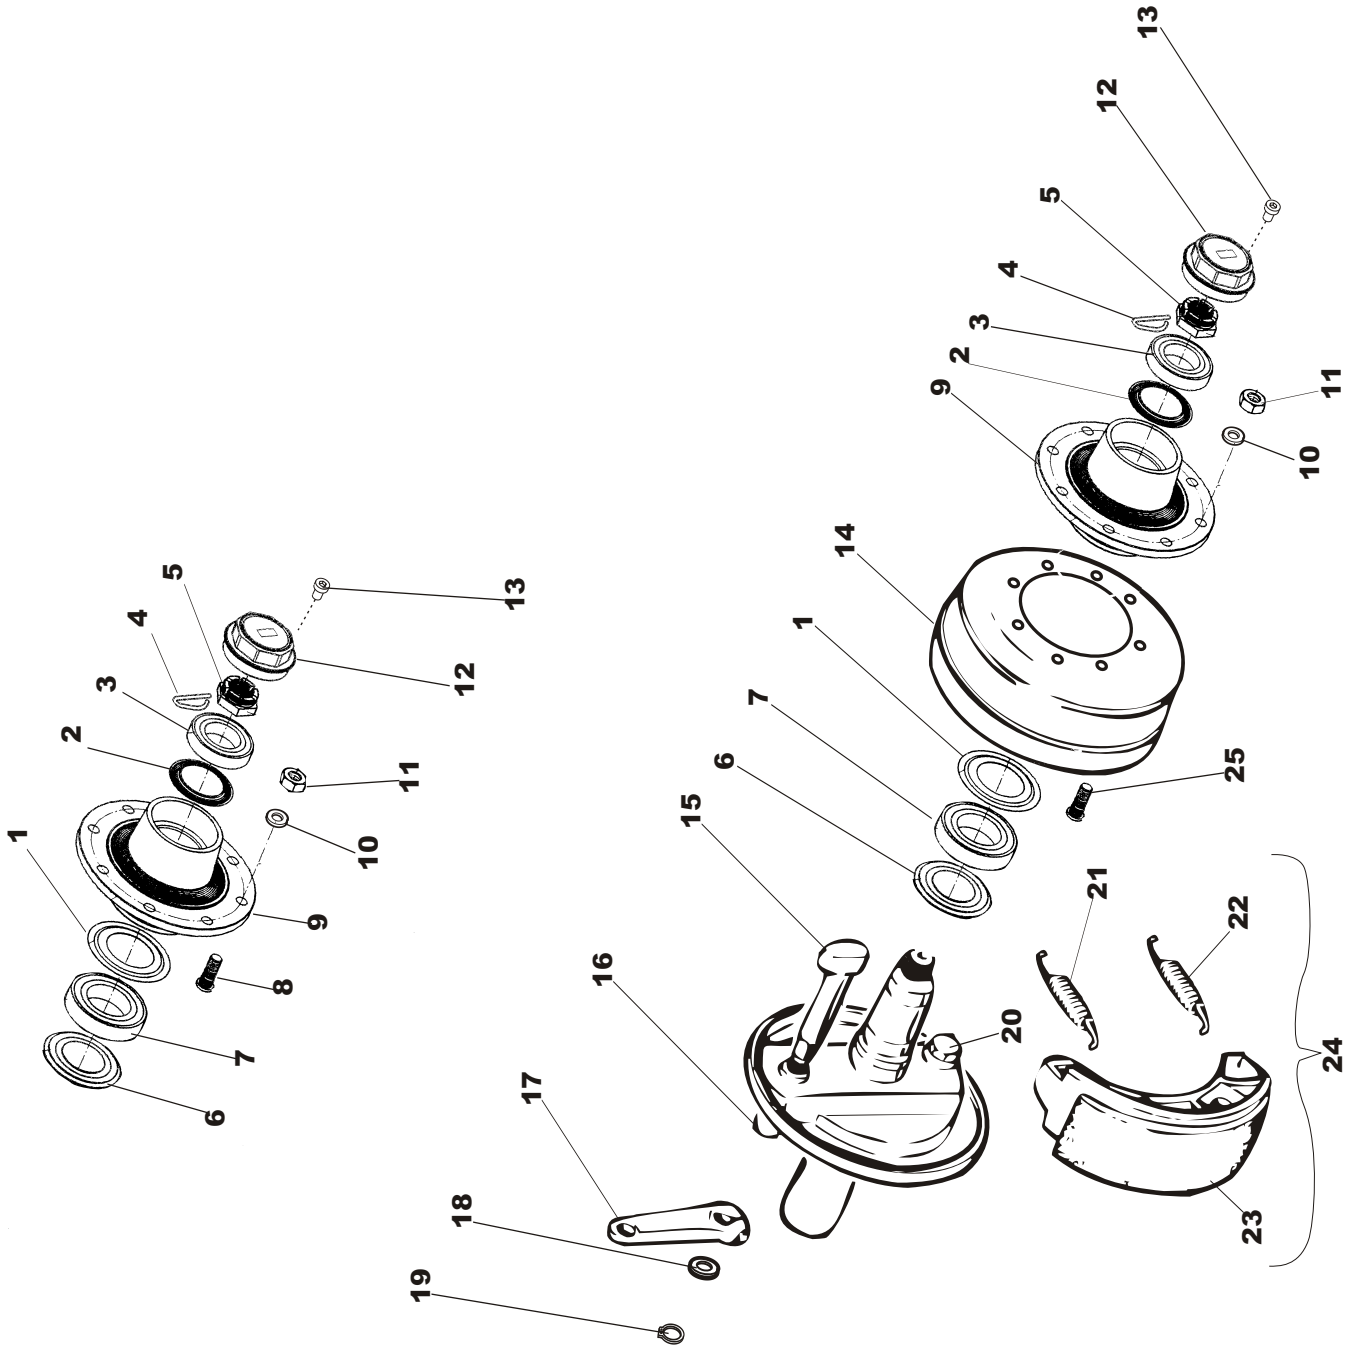

OSA PART	KPL PCS	OSANO PART TYPE	KOODI CODE	NIMI PYÖRÄNNAPA	NAME HUB
1	1	915N32216		TIIVISTE	SEAL
2	1	D915PA67		TIIVISTE	SEAL
3	1	D902CC32213		LAAKERI	BEARING
4	1	914C48E		SOKKA	PIN
5	1	D908DF48/75		KRUUNUMUTTERI	CROWN NUT
6	1	D915PG80		TIIVISTE	SEAL
7	1	D902CC32216		LAAKERI	BEARING
8	8	D903C20		PYÖRÄN PULTTI	SCREW
9	1	D904L8120/140C		NAPA	HUB
10	8	D903RL20		KARTIOALUSLEVY	WASHER
11	8	D903D208G		MUTTERI	NUT
12	1	912T125AC		RASVAKUPPI	CUP
13	6	80000044	M8*10	KUUSIOKOLORUUVI	SCREW
14	1	D66LJB0804	300*90	JARRURUMPU	BRAKE DRUM
15	1	D75H035G400		JARRUAKSELI	BRAKE AXLE
16	1	D921B38		LAAKERIHOLKKI	BUSHING
17	1	D760L18903C0		JARRUVIPU	BRAKE ARM
18	1	D915R26		ALUSLEVY	WASHER
19	1	D915RES25		SEEGER	SNAP RING
20	1	D914PF330090		TAPPI	TAP
21	1	D914M300/12		JOUSI	SPRING
22	1	D914M300/17		JOUSI	SPRING
23	2	D3FC300ZZ98		JARRUKENKÄ	BRAKE SHOE
24		D9FCA300ZZ98		JARRUKENKIEN ASENNUSSARJA*	MOUNTING KIT*

* ASENNUSSARJA 24 SISÄLTÄÄ OSAT 20, 21, 22, 23
MOUNTING KIT 24 CONSIST PARTS 20, 21, 22, 23