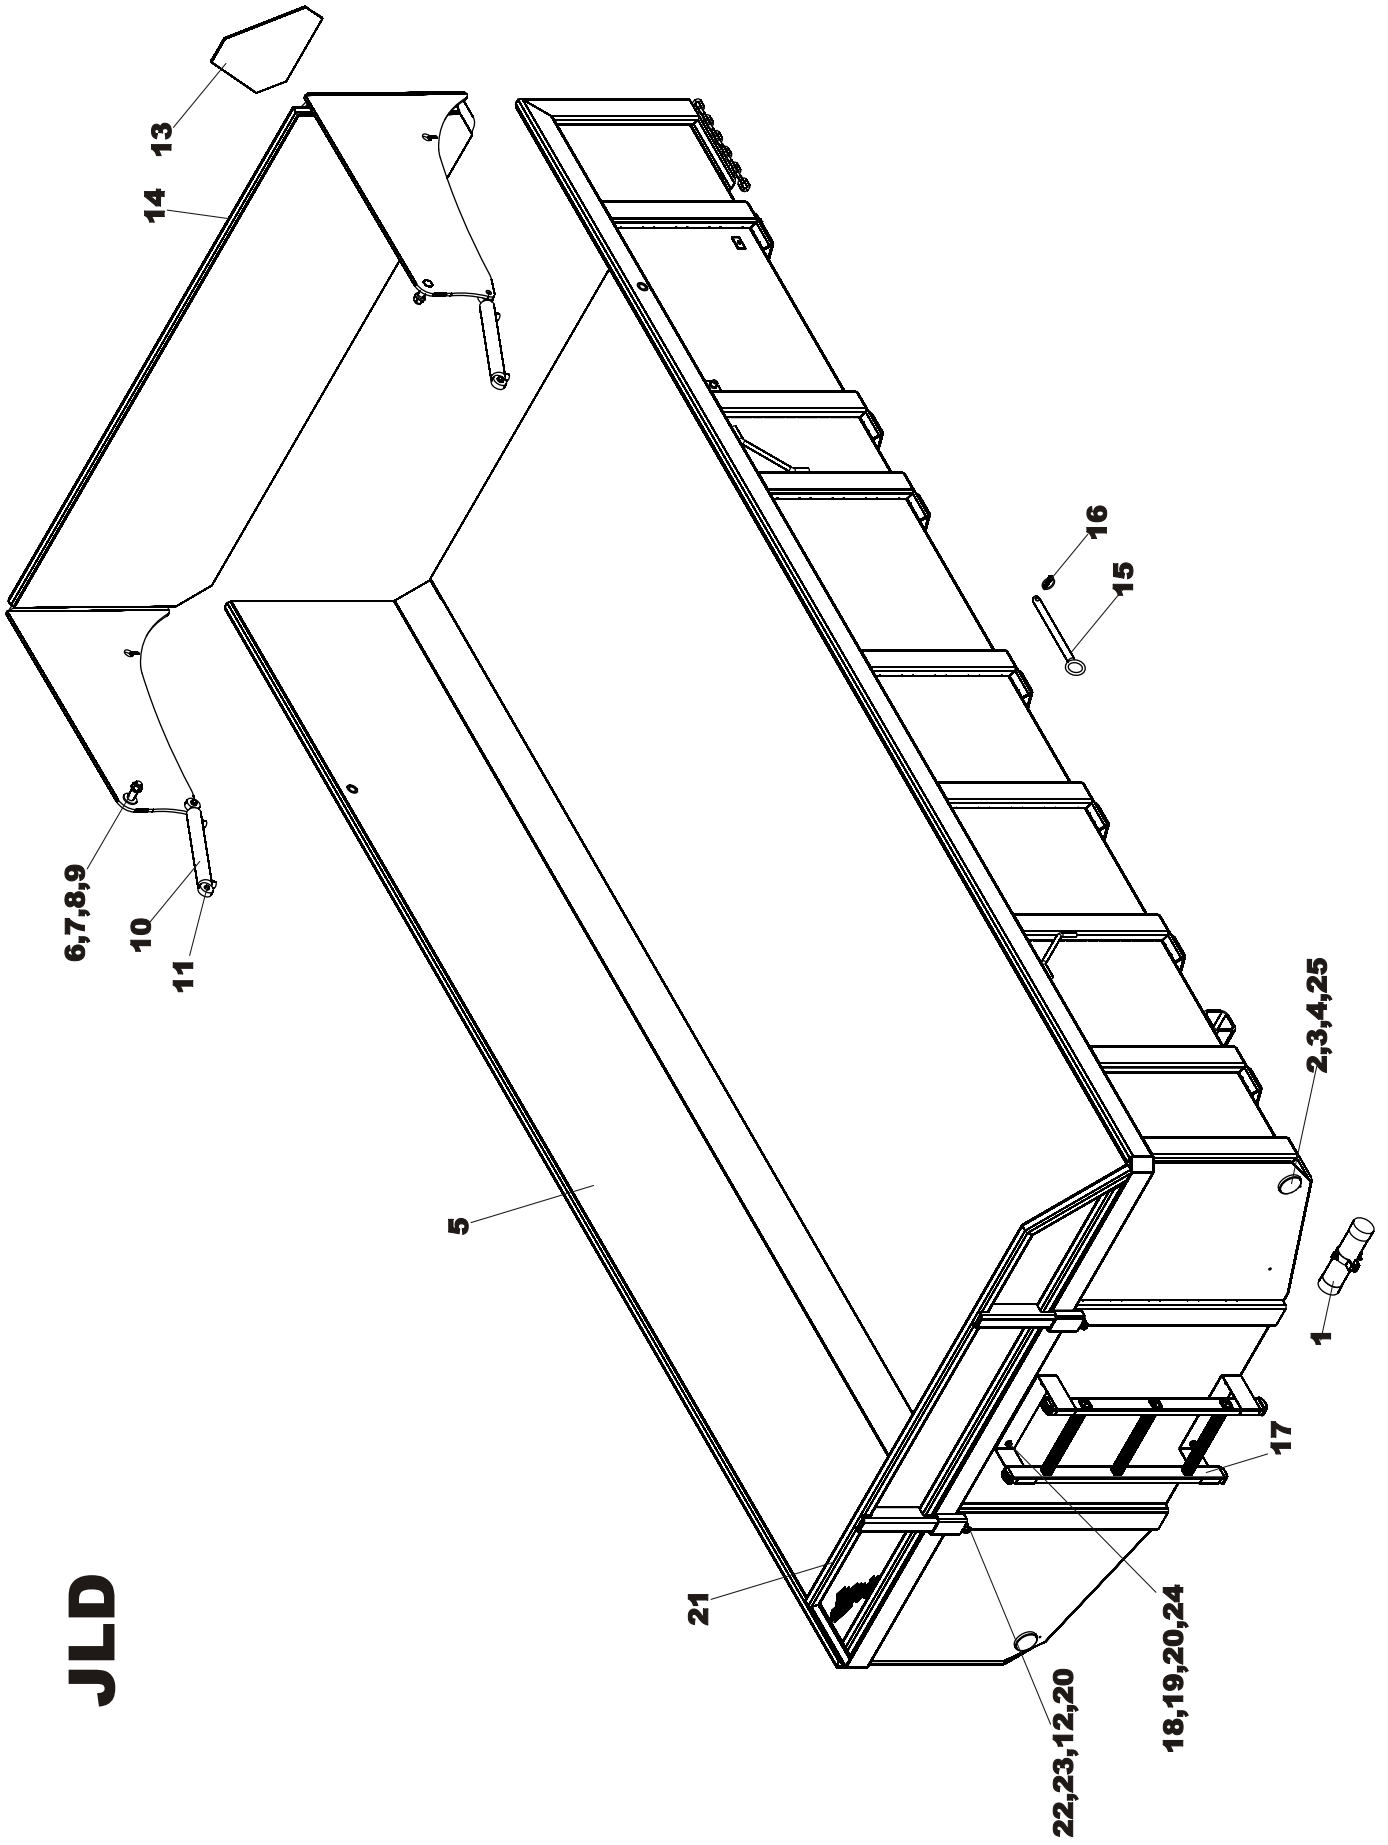

JLD

OSA PART	KPL PCS	OSANO PART TYPE	KOODI CODE	NIMI MAANSIIRTOLAVA (JLD)	NAME PLATFORM, DUMPER (JLD)
1	1	27014		OHJEKIRJAN SUOJAPUTKI KOOTTU	MANUAL IN PROTECTIVE COVER
2	2	D50000395		HEIJASTIN PYÖREÄ	REFLECTOR
3	2	B550A1024	M5	ALUSLEVY	WASHER
4	2	A50251	M5 IL	MUTTERI	NUT
5	1	28196		LAVA HITS. ISOT SARANAT	PLATFORM
6	2	26974		HOLKKI	BUSHING
7	2	AGL113014	M20 IL	MUTTERI	NUT
8	2	A0L2L1014	M20X80	RUUVI	SCREW
9	2	B5L173024	M20	ALUSLEVY	WASHER
10	2	26972	40/25-250	HYDR.SYLINTERI	HYDR.CYLINDER
11	4	BH0L12014	20X1.2 DIN471	SEEGER	SNAP RING
12	2	B5A0V1524	M10	KORILAATTA	WASHER
13	1	Cf6000		HIT.AJON.KOLMIOTARRA	SLOW VEHICLE SIGN
14	1	26971		TAKALAITA HITS.	REAR PLATE
15	2	26579	Ø30X370	TAPPI	TAP
16	2	BEC000002	10X40	RENGASSOKKA	RING PIN
17	1	26949		TIKAS 3-ASKELMAA	STEP. OUTSIDE
18	4	A07320	M10X30	LUKKORUUVI	SCREW
19	4	B5A0MB024	M10	ALUSLEVY	WASHER
20	6	AGA113014	M10IL	MUTTERI	NUT
21	1	35126		ETUSERMI HITS.	PARTITION
22	2	A07320	M10X30	LUKKORUUVI	SCREW
23	2	24841		KIRISTYSALUSLEVY	WASHER
24	4	B5E0T2024	M14	ALUSLEVY	WASHER
25	2	A01052	M5X20	RUUVI	SCREW