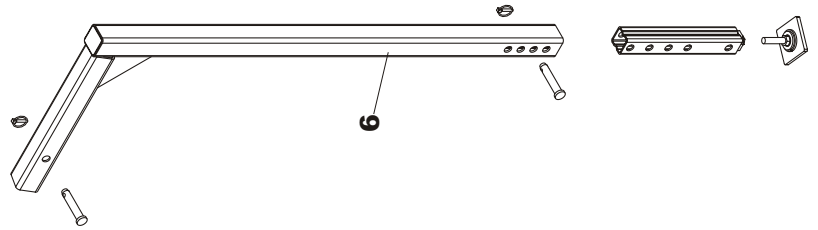

OSA PART	KPL PCS	OSANO PART TYPE	KOODI CODE	NIMI JALAT	NAME FOOTS
1	4	25846		SÄÄTÖLÄTKÄ HITS.	ADJUSTMENT PLATE
2	4	25849		SISÄJALKA HITS.	FOOT, IN
3	8	D14888	25x138	TAPPI	TAP
4	8	BEC000002	10X40	RENGASSOKKA	RING PIN
5	1	25819		ETUJALKA OIKEA	FOOT, FRONT, RIGHT
6	1	25840		ETUJALKA VASEN	FOOT, FRONT, LEFT
7	2	25852		TAKAJALKA	FOOT, REAR