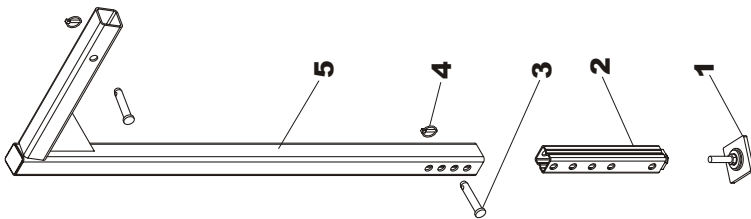

OSA PART	KPL PCS	OSANO PART TYPE	KOODI CODE	NIMI JALAT	NAME FOOTS
1	4	25846		SÄÄTÖLÄTKÄ HITS.	ADJUSTMENT PLATE
2	4	25849		SISÄJALKA HITS.	FOOT, IN
3	8	D14888	25x138	TAPPI	TAP
4	8	BEC000002	10X40	RENGASSOKKA	RING PIN
5	1	25819		ETUJALKA OIKEA	FOOT, FRONT, RIGHT
6	1	25840		ETUJALKA VASEN	FOOT, FRONT, LEFT
7	2	25852		TAKAJALKA	FOOT, REAR