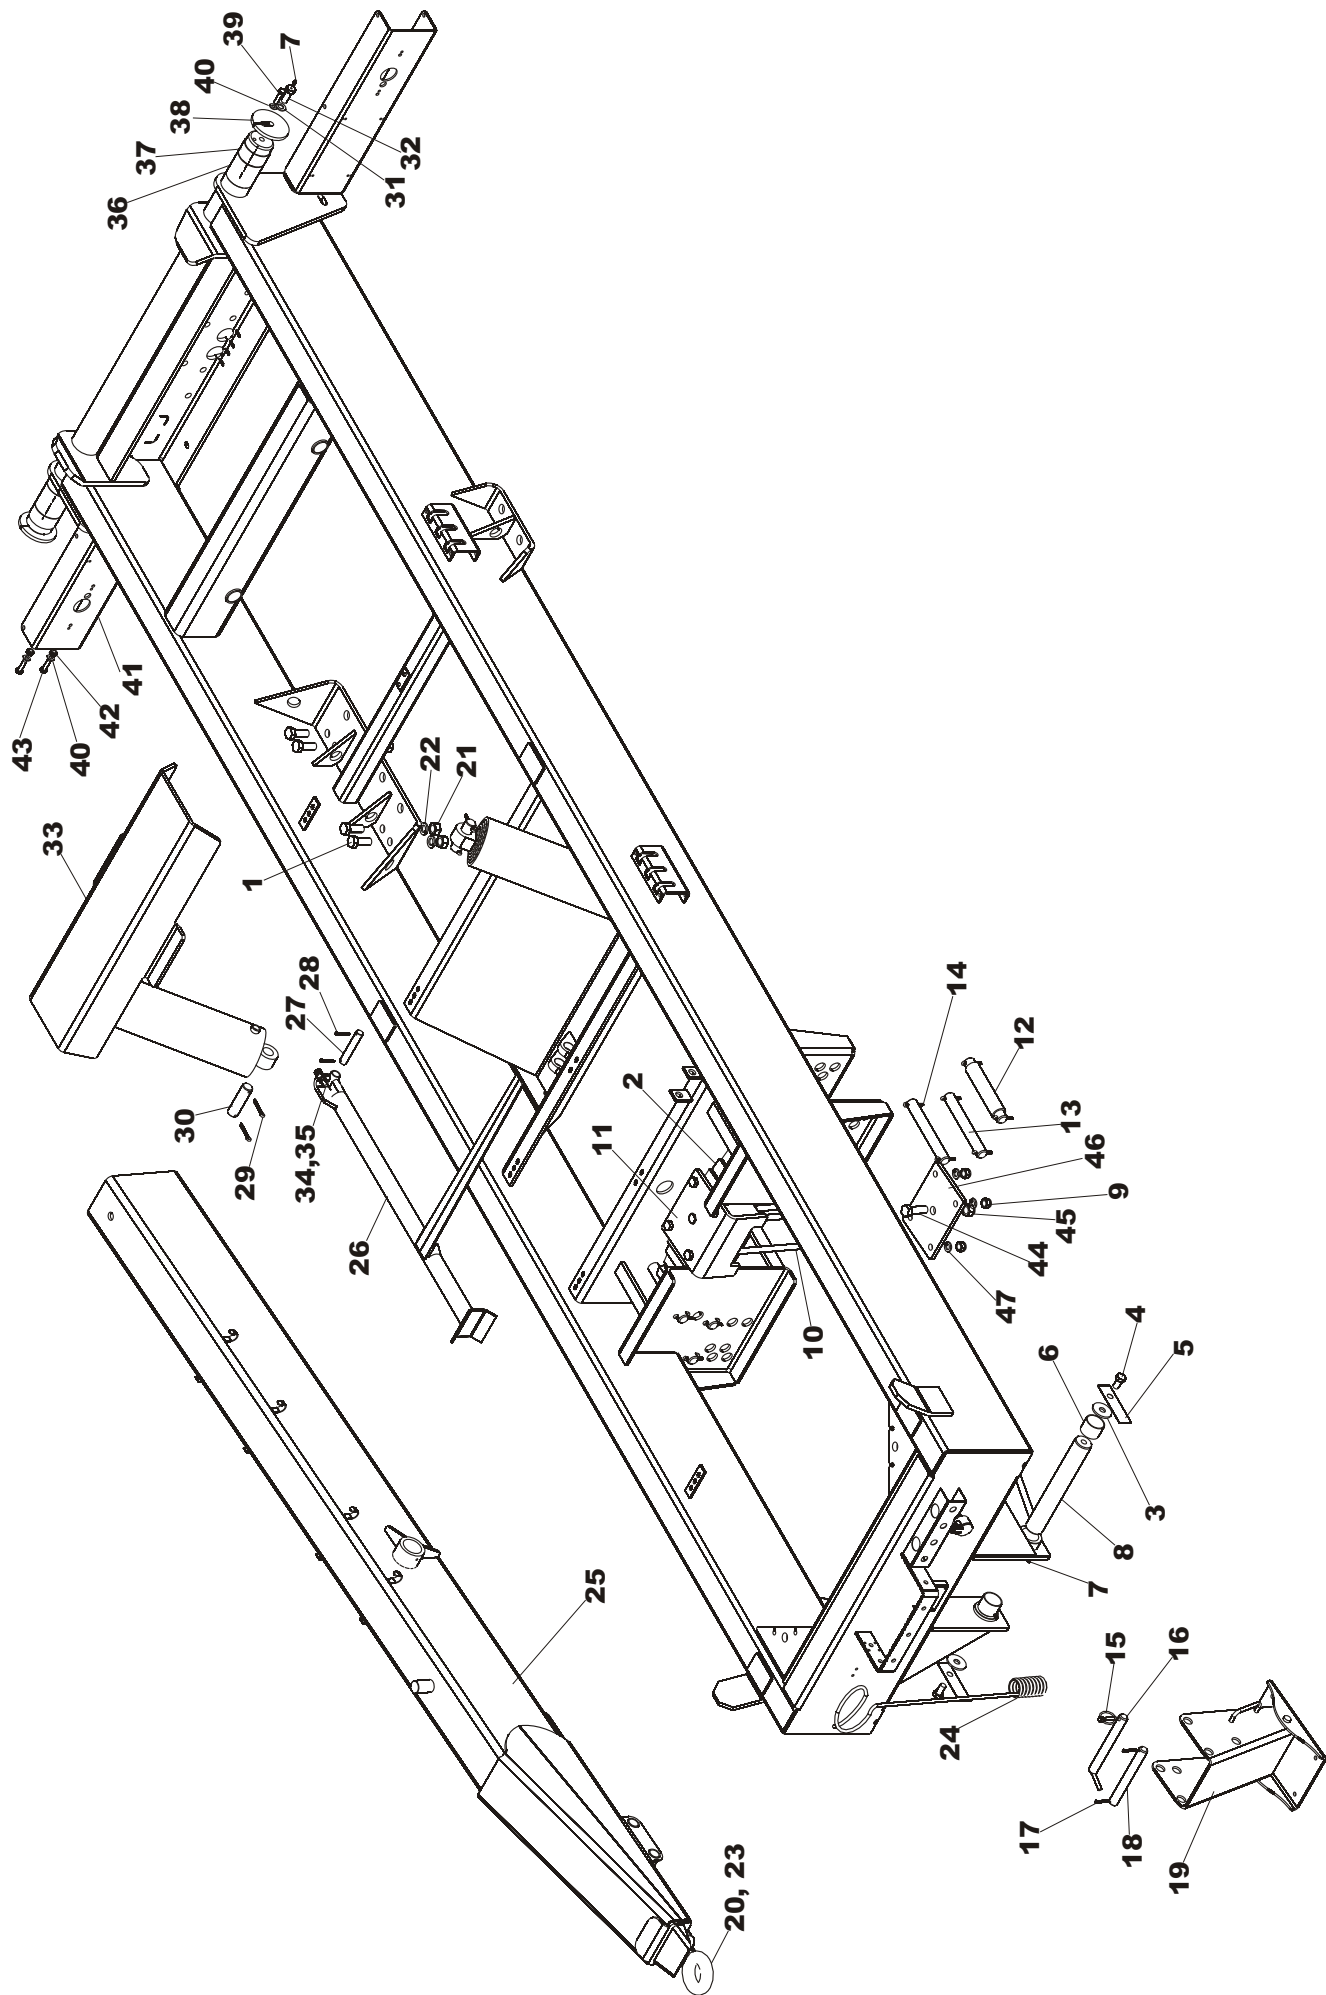

OSA PART	KPL PCS	OSANO PART TYPE	KOODI CODE	NIMI RUNKO	NAME FRAME
1	8	A0L1F1214	M20*50*1.5	RUUVI	SCREW
2	1	D14150		JOUSIPAKKA	SPRING
3	2	300146	6*58/17	ALUSLEVY	WASHER
4	2	A0G101524	M16*30	RUUVI	SCREW
5	2	25479		LUKITUSLIUSKA	LOCK PLATE
6	2	CV03L5040	50/55-40	LIUKULAAKERI	SLIDE BEARING
7	4	Bj6150400	M6	RASVANIIPPA	GREASE NIPPLE
8	1	25342		AISAN KESKITAPPI	TAP
9	4	AGG113014	M16 IL	MUTTERI	NUT
10	4	A0G716400	M16*400	RUUVI	SCREW
11	1	28209		YLÄLEVY	PLATE, UP
12	2	25379		HOLKKI	BUSHING
13	6	25372		TAPPI	TAP
14	12	BA61L004	6,3*50	SAKSISOKKA	PIN
15	1	Be8600002	8*45	RENGASSOKKA	RING PIN
16	1	26120	D=25	LUKITUSTAPPI	LOCK TAP
17	2	BA5150004	5*36	SAKSISOKKA	PIN
18	1	26118	D=25	NIVELTAPPI	TAP
19	1	26115		TUKIJALKA	FOOT
20	1	D25604	POR MR 18 ISO	VETOSILMUKKA TÄYD.	COUPLING
21	8	A51900	M20*1,5	MUTTERI	NUT
22	1	B5L134014	M20	JOUSIALUSLEVY	WASHER
23	1	BA82L0004	8*80	SAKSISOKKA	PIN
24	1	26858	D=9	HYDRAULILETKUN KANN.	HOSE SUPPORT
25	1	28212		VETOAISA HITS.	DRAWBAR
26	1	24893		LAVAN TUKI	SUPPORT
27	1	1751025	D=20	NIVELTAPPI	TAP
28	2	BA5150004	5*35	SAKSISOKKA	PIN
29	8	BA61L0004	6,3*50	SAKSISOKKA	PIN
30	4	1501518	D=30	KIPIN KIINN.TAPPI	TAP
31	2	B5G102524	M16	ALUSLEVY	WASHER
32	2	26581		LUKITUSPULTTI	SCREW
33	1	25968		YLÄKIPPILEVY	PLATE, UP
34	1	A0A1L1014	M10X50	RUUVI	SCREW
35	2	AGA111014	M10	MUTTERI	NUT
36	2	CV26576	75/80-80	LIUKULAAKERI	SLIDE BEARING
37	2	CV26577	75/80-40	LIUKULAAKERI	SLIDE BEARING
38	2	28569		RIKKA	WASHER
39	2	A0A1A1524	M10X40	RUUVI	SCREW
40	6	B5A0MB024	M10	ALUSLEVY	WASHER