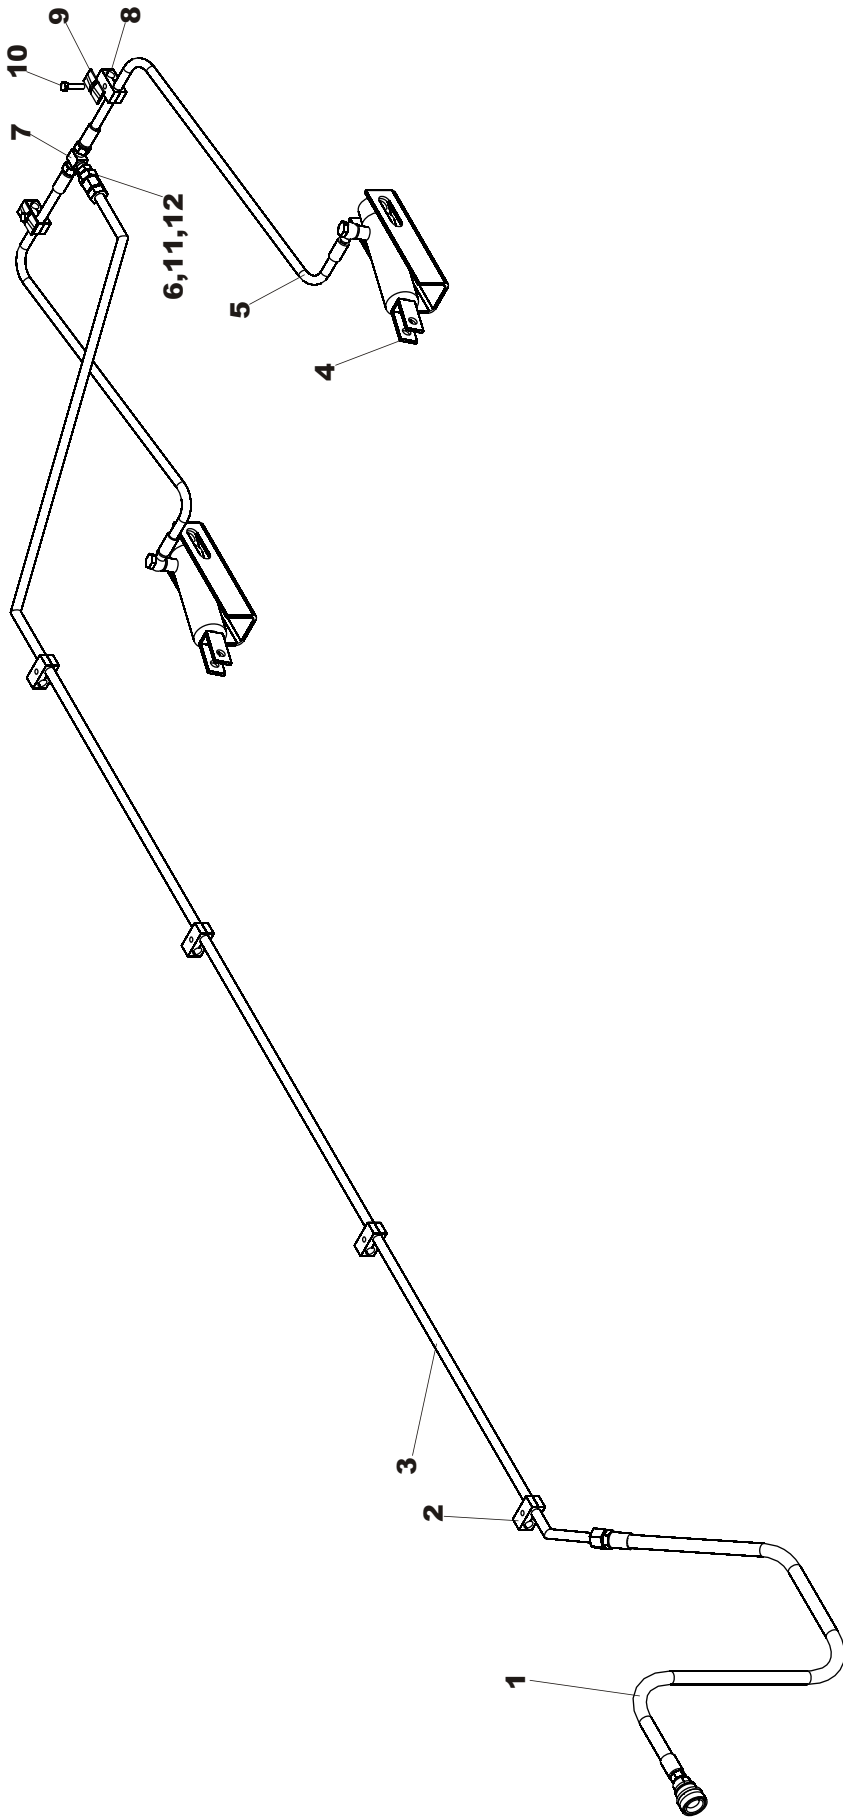

OSA PART	KPL PCS	OSANO PART TYPE	KOODI CODE	NIMI JARRUPUTKISTO	NAME BRAKE HYDRAULIC
1	1	D24396	1/2"	HYDRAULILETKU	HYDR. HOSE
2	4	D6C216	CF216-16	KIINNIKE	FASTENING
3	1	28195	16	HYDRAULIPUTKI	HYDR. PIPE
4	2	D917PIST.25	3/8"	JARRUSYLINTERI	BRAKE CYLINDER
5	2	26673		HYDRAULILETKU	HYDR. HOSE
6	1	D1541608S	1541608S	SISÄK.SUORAL.	NIPPLE
7	1	D73706	737-06	T-LIITIN	T-NIPPLE
8	2	D6C216	CF216-16	KIINNIKE	FASTENING
9	2	D6CF2U	CF2-U	PEITELEVY	PLATE
10	2	A08151514	M8X35	RUUVI	SCREW
11	1	D12363	202-6-8	SUPISTUSNIPPA	NIPPLE
12	1	133310P	217-08	USIT-TIIVISTE	USIT-SEAL