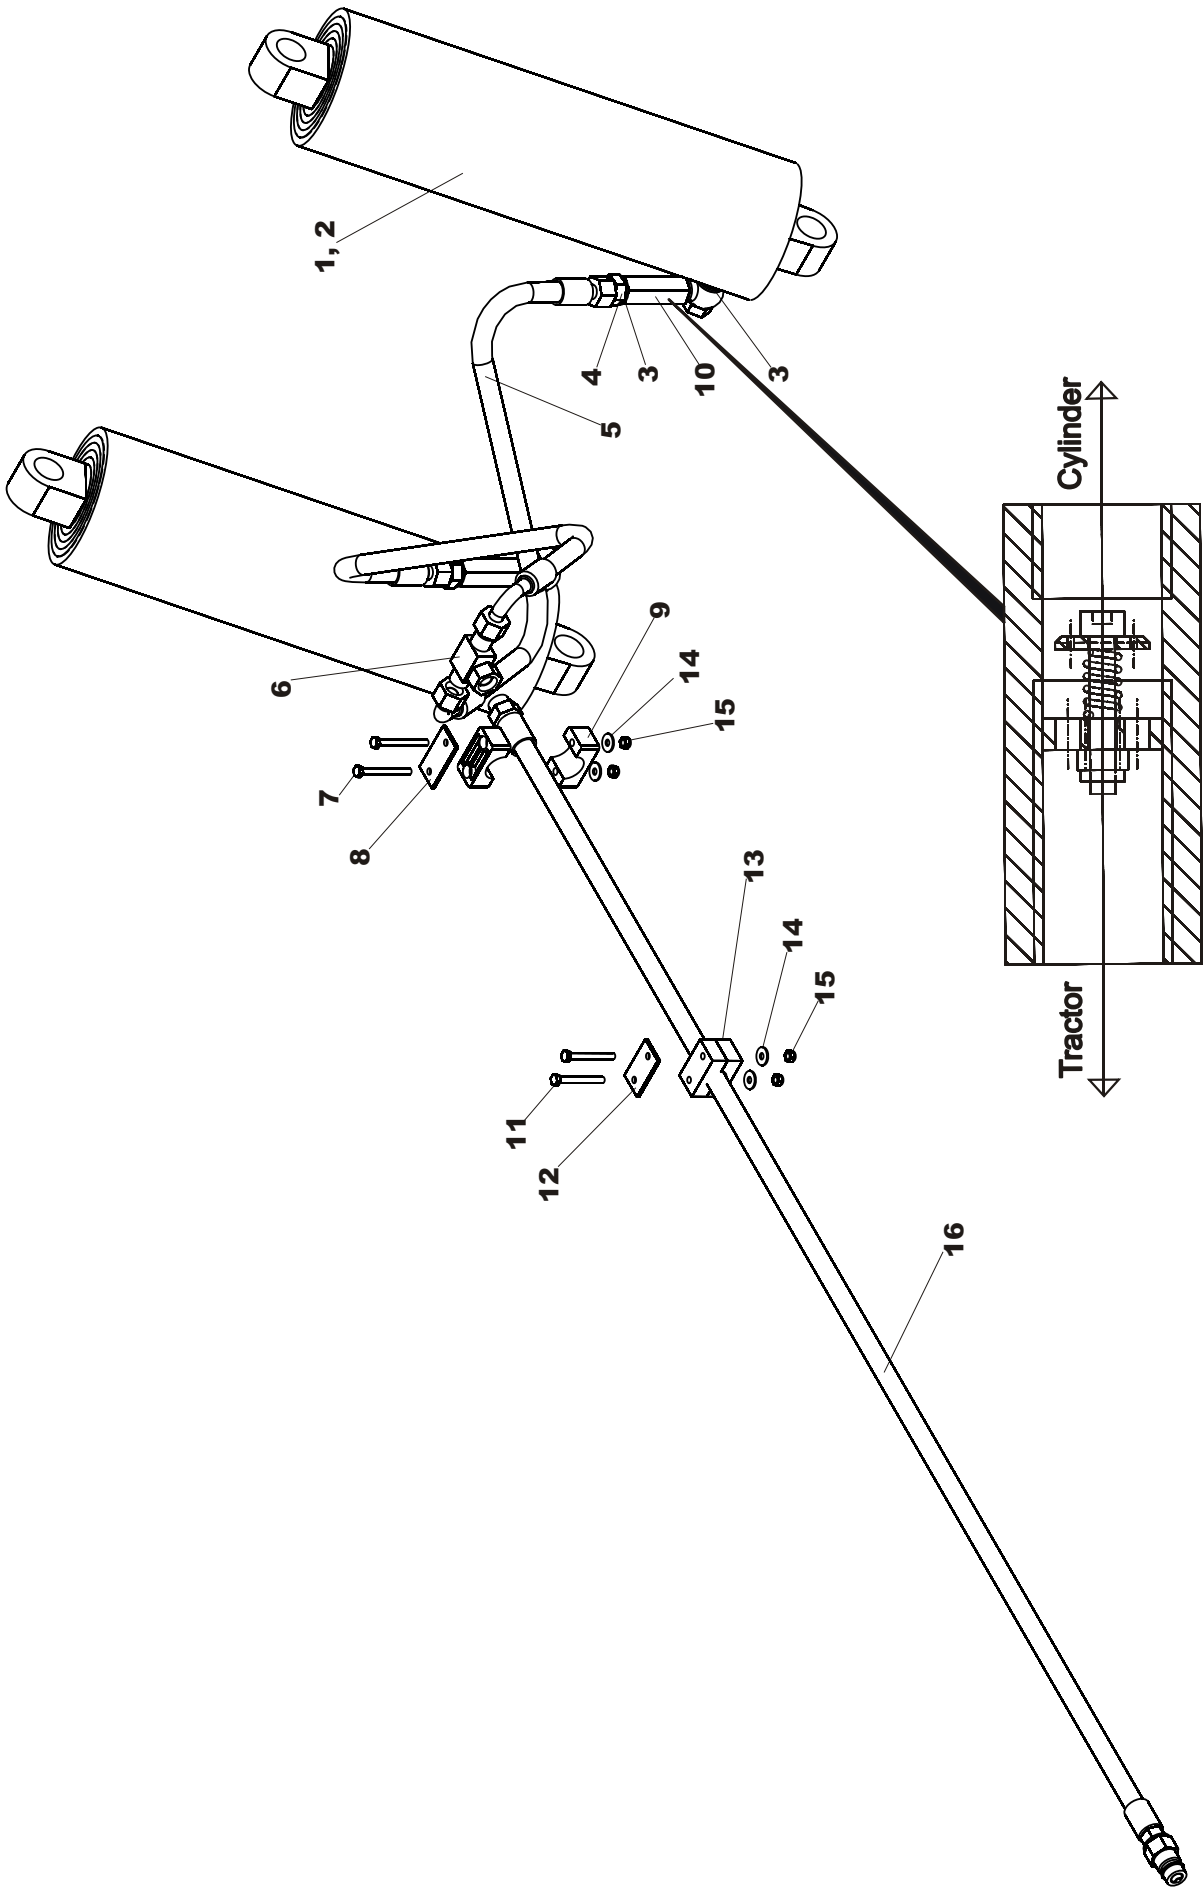

OSA PART	KPL PCS	OSANO PART TYPE	KOODI CODE	NIMI KIPPAUSLAITTEET	NAME TIPPING EQUIPMENTS
1	2	20660	1925/560	KIPPISYLINTERI	CYLINDER
2				TIIVISTESARJA	SEAL KIT
3	4	133310P	217-08	USIT-TIIVISTE	USIT-SEAL
4	2	D30000380	201-08	KAKSOISNIPPA	NIPPLE
5	2	D30234	08	KIPIN LIITINLETKU	HYDR.HOSE
6	1	24840	737-08-08	T-NIPPA	T-NIPPLE
7	2	A06201504	M6*65	KUUSIORUUVI	SCREW
8	1	D6PS05	PS 5	PEITELEVY	PLATE
9	1	D6C530	C 530	KIINNIKE	FASTENING
10	2	20661		TAKAISKUVENTTIILI	MAIN RELIET VALVE
11	2	A06201514	M6*60	KUUSIORUUVI	SCREW
12	1	D6PS04	PS 4	PEITELEVY	PLATE
13	1	D6C422	C4-22	KIINNIKE	FASTENING
14	4	B560N1524	M6	KORIALUSLEVY	WASHER
15	4	Ag6113014	M6 IL	MUTTERI	NUT
16	1	D26131	5250	KIPPILETKU	HYDR.HOSE