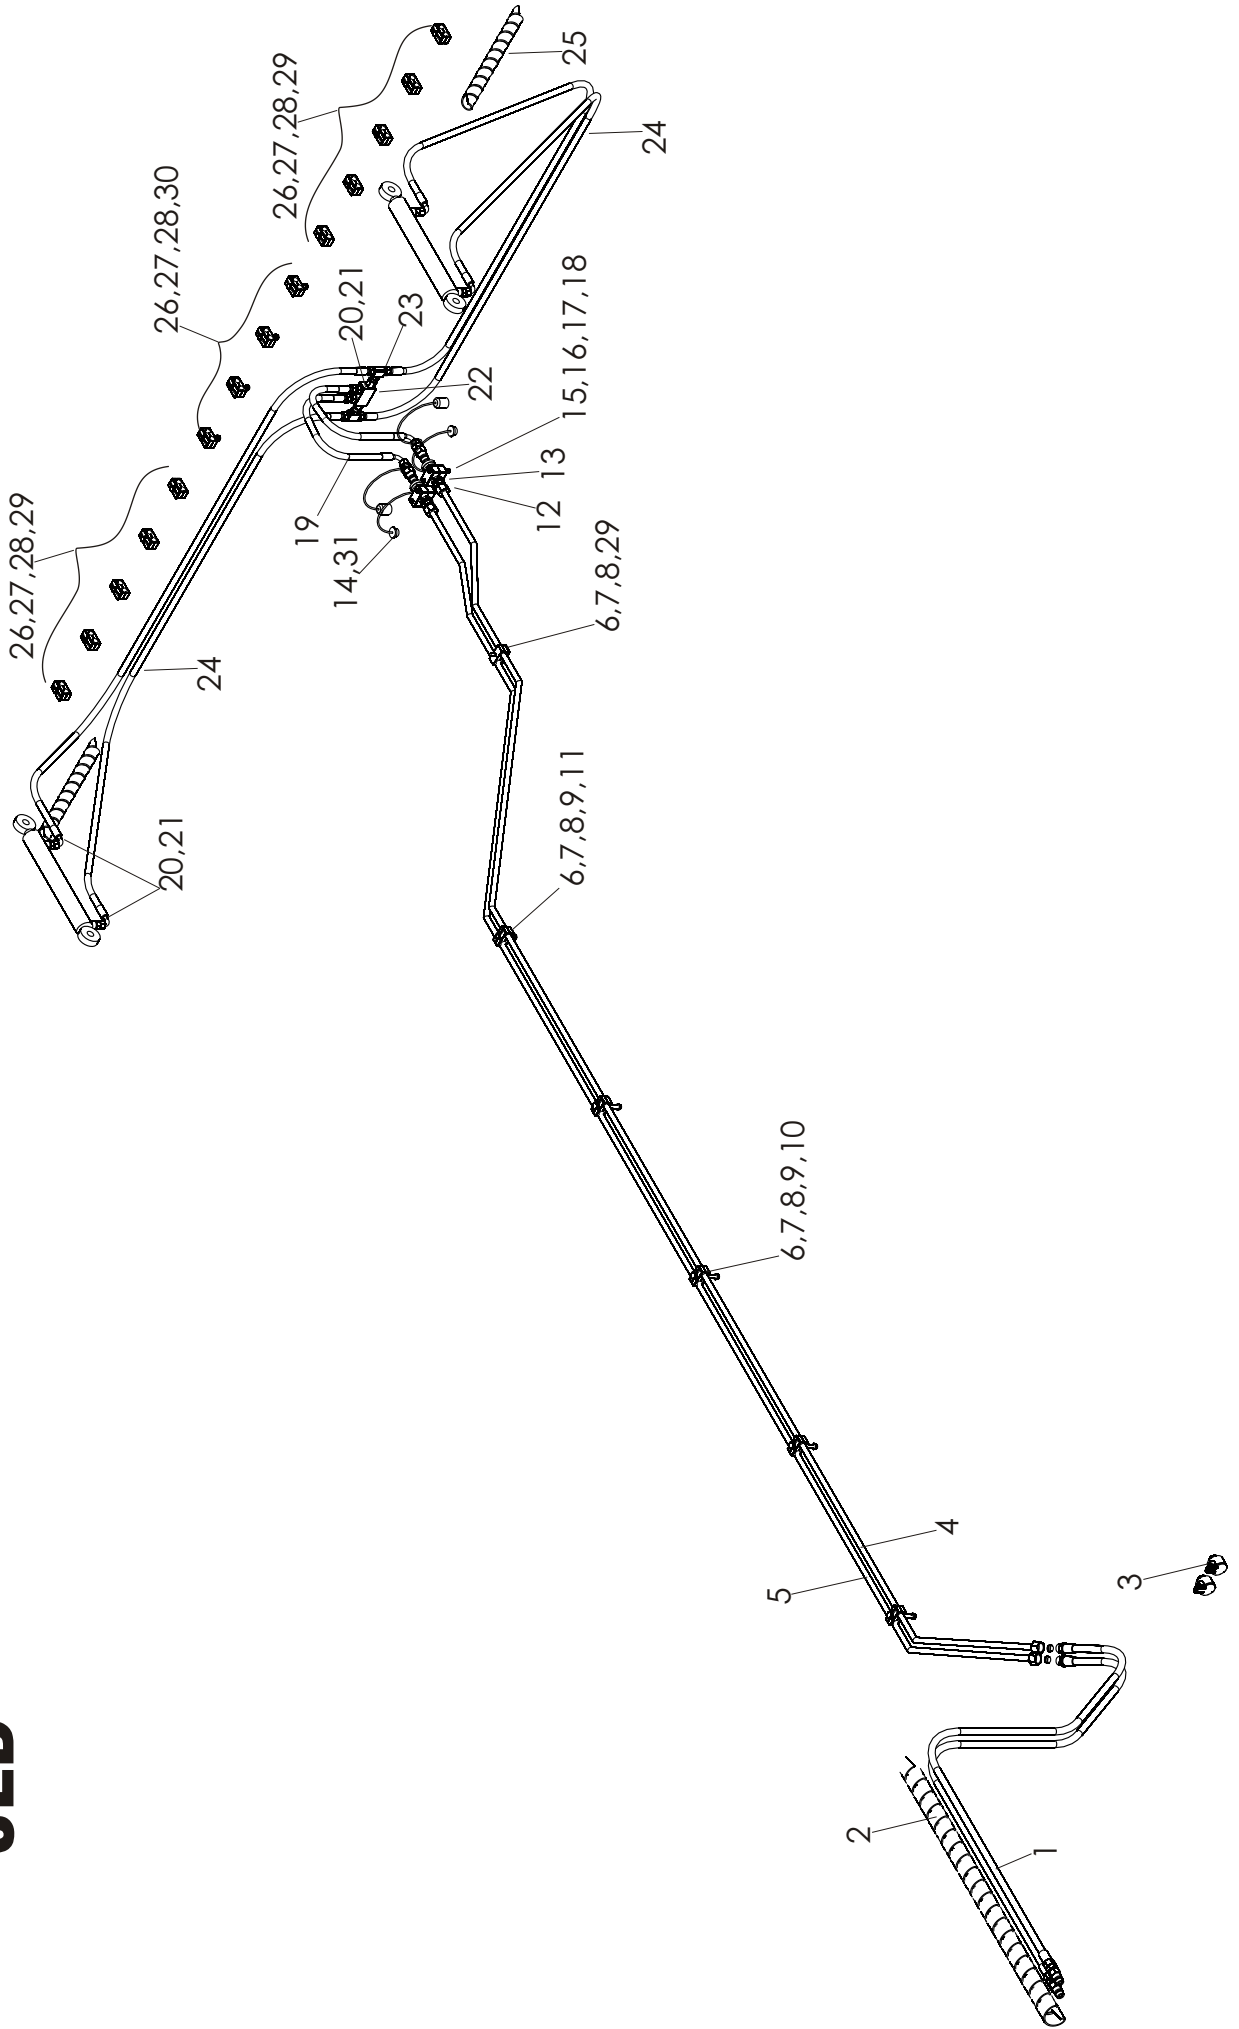

JLD

V-6

OSA PART	KPL PCS	OSANO PART TYPE	KOODI CODE	NIMI TAKALAI DAN HYDR.(JLD)	NAME REAR PLATE HYDR.(JLD)
1	2	24651	1/2"	HYDR.LETKU	HYDR.HOSE
2	2	D55110	50	SUOJASPIRAALI	SPIRAL
3	2	D24323	AMA	LETKUN KIINNIIN	FASTENING
4	1	28227	16	HYDR.PUTKI VAS.	PIPE, LEFT
5	1	28226	16	HYDR.PUTKI OIK.	PIPE, RIGHT
6	6	D6C216	CF216-16	KAKSOISKIINNIKE	FASTENING
7	6	D6CF2U	CF2-U	PEITELEVY	PLATE
8	5	B580HT1624	M8	ALUSLEVY	WASHER
9	5	AG8113014	M8IL	MUTTERI	NUT
10	4	A082F1014	M8X75	RUUVI	SCREW
11	1	A081L1514	M8X50	RUUVI	SCREW
12	2	D1151608S	217-08	PERUSLIITIN	NIPPLE
13	2	133310P	217-08	USIT-TIIVISTE	USIT-SEAL
14	2	132524P	TMA-08M	PÖLYTULPPA	PLUG
15	2	D6C530	C530	KIINNIKE	FASTENING
16	2	D6PS05	PS5	PEITELEVY	PLATE
17	4	A06201514	M6X60	RUUVI	SCREW
18	4	AG6113014	M6IL	MUTTERI	NUT
19	2	D25880	3/8"	HYDR.LETKU LYHYT	HYDR.HOSE SHORT
20	6	D12367	201-06	KAKSOISNIPPA	COUPLER
21	6	133300P	217-06	USIT-TIIVISTE	USIT-SEAL
22	1	D56018	VBD/6	KAKSOISLUKKOVENTTIILI	VALVE
23	2	24839	A211921-1717	SUUNN. T-NIPPA	T-NIPPLE
24	4	D26575	3/8"	HYDR.LETKU	HYDR.HOSE
25	2	140393P	32	SUOJASPIRAALI	SPIRAL
26	14	D6C218	CF218-18	KAKSOISKIINNIKE	FASTENING
27	14	D6CF2U	CF2-U	PEITELEVY	PLATE
28	14	AG8113014	M8IL	MUTTERI	NUT
29	11	A08151514	M8X35	RUUVI	SCREW
30	4	A081L1514	M8X50	RUUVI	SCREW
31	2	132522P	TFA-08M	PÖLYHATTU	CAP