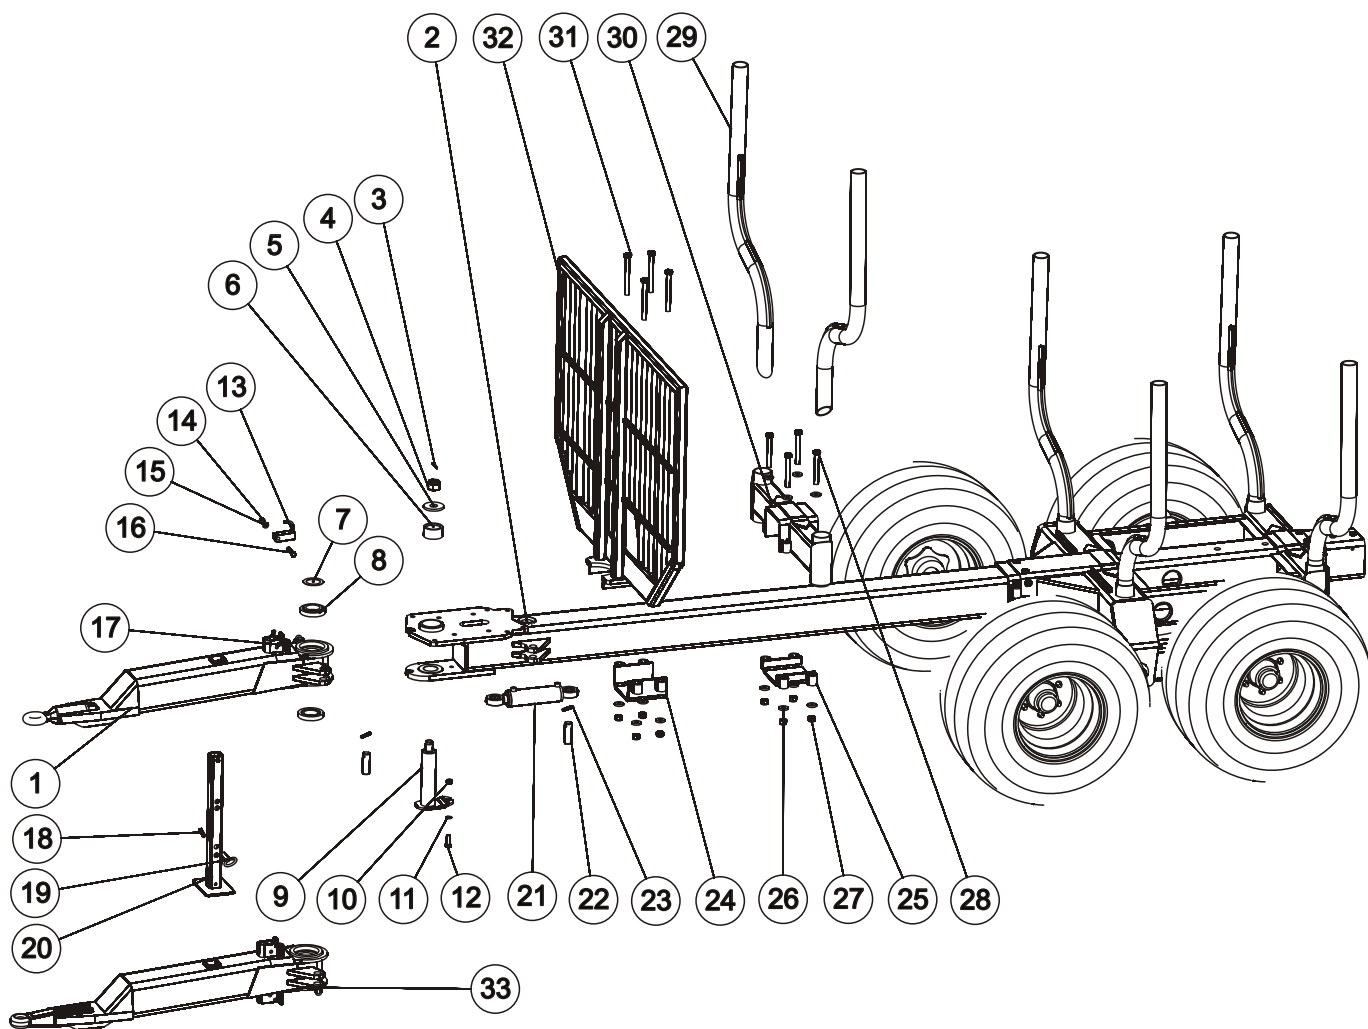

OSA REF	VARAOSA NRO PART NO	TYYPPI CODE	NIMITYS	DESCRIPTION	KPL PCS
1	850249P		VETOPUOMI PYÖRIVÄ	DRAFT BOOM	1
2	872720P/L		RUNKO	BODY	1
3	BA5200004		SAKSISOKKA	SPLIT PIN	3
4	E73742	M36	KRUUNUMUTTERI	CASTELLATED NUT	3
5	867190P	100/37-10	ALUSLEVY	WASHER	3
6	850125P		KIRISTYSHOLKKI	COLLAR	1
7	850588P		KIRISTYSHOLKKI	COLLAR	1
8	137551P		KARTIORULLALAAKERI	BEARING	2
9	850590P		NIVELTAPPI	PIN	1
10	AGG113014	M16	MUTTERI	NUT	2
11	B5G102524	M16	ALUSLEVY	WASHER	1
12	A0G1L1024	M16X50	RUUVI	BOLT	1
13	872012P		LUKITSIN	LOCK	1
14	AGE113014	M14	MUTTERI	NUT	1
15	B5E0T2024	M14	ALUSLEVY	WASHER	4
16	A0E1L1004	M14X75	RUUVI	BOLT	1
17	872289P		TAPPI	PIN	1
18	BD3011404	4 MM	NEULASOKKA	ROLL PIN	2
19	862150P		JALAN LUKKOTAPPI	PIN	1
20	874055P		SEISONTAJALKA	SUPPORT LEG	1
21	403500P		SYLINTERI	CYLINDER	2
22	869050P		SYLINTERIN TAPPI	CYLINDER PIN	4
23	B8A2A0004	10X70	JOUSISOKKA	ROLL PIN	4
24	850420P		ETUSERMIN KIINNITYS SINKILÄ	STAP PLATE	1
25	872907P		KIINNITYSPANTA	STAP PLATE	1
26	A49M20C	M21	ALUSLEVY	WASHER	21
27	AGL113014	M20	MUTTERI	NUT	12
28	A0L501004	M20X160	RUUVI	BOLT	8
29	872895P		TOLPPA	POST	6
30	872730P		SIIRTOPANKKO	CENTRE BEAM	1
31	A0L6L1514	M20X200	RUUVI	BOLT	4
32	872880P		ETUSERMI	FRONT QUARD	1
33	872909P		VETOPUOMI KIIINTEÄ	DRAFT BOOM	1