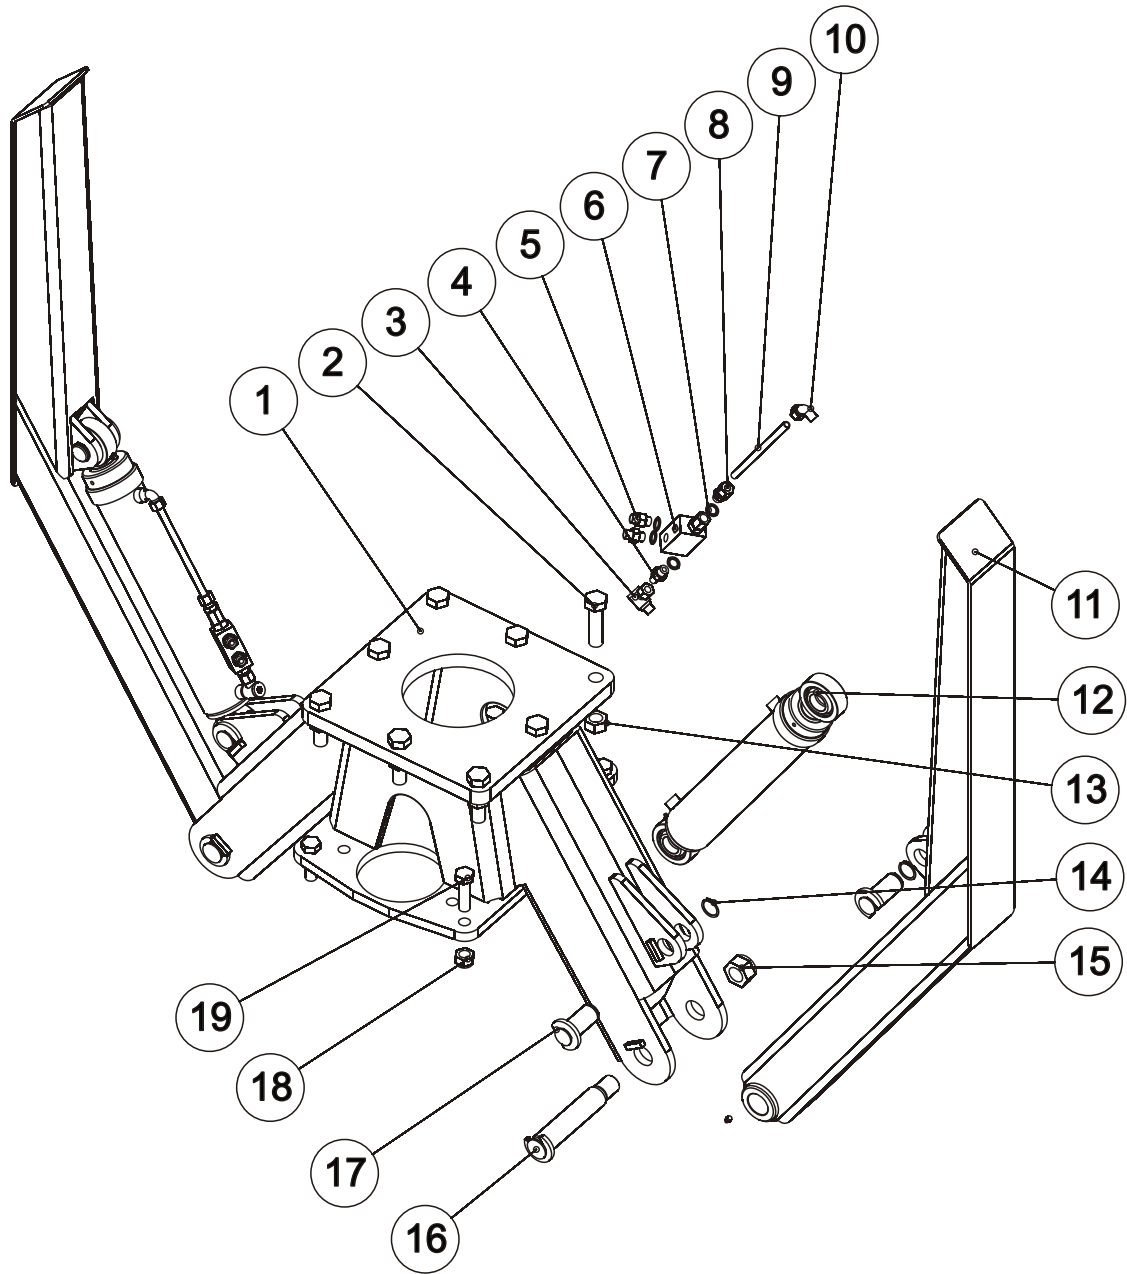

OSA REF	VARAOSA NRO PART NO	TYYPPI CODE	NIMITYS	DESCRIPTION	KPL PCS
1	851001P		PILARI RUNKO	BODY	1
2	A0L2490	M24X90	RUUVI	BOLT	8
3	132380P		BANJOLITIN	NIPPLE	2
4	132860P		PUTKIPÄÄTE	NIPPLE	2
5	133220P		KAKSOISNIPPA	NIPPLE	4
6	133508P		LUKKOVENTTIILI	LOCK VALVE	2
7	133300P		TIVISTE	SEAL	8
8	132820P		PERUSLIITIN	NIPPLE	2
9	851033P		HYDR. PUTKI	HYDR. PIPE	2
10	132920P		KULMALIITIN	NIPPLE	2
11	851030P		TUKIJALKA	SUPPORT LEG	2
12	851025P		SYLINTERI	CYLINDER	2
13	A51950	M24	MUTTERI	NUT	6
14	BH1511L13	32X1.5	SEGER	SEGER	4
15	AH4113015	M33	MUTTERI	NUT	2
16	451120P		TAPPI	PIN	2
17	851026P		TAPPI	PIN	4
18	AGL113014	M20	MUTTERI	NUT	8
19	A0L2A1014	M20X70	RUUVI	BOLT	8

OSA REF	VARAOSA NRO PART NO	TYYPPI CODE	NIMITYS	DESCRIPTION	KPL PCS
1	872601P		TYÖKALULAATIKKO	TOOL BOX	1
2	872289P		TAPPI	PIN	2
3	BD3011404	4 MM	NEULASOKKA	ROLL PIN	2
4	A08700	M10X100	RUUVI	BOLT	4
5	872602P		KIINNITYSTELINE	FASTENING STAND	1
6	872605P		LATTA	PLATE	1
7	AGA113014	M10	MUTTERI	NUT	4