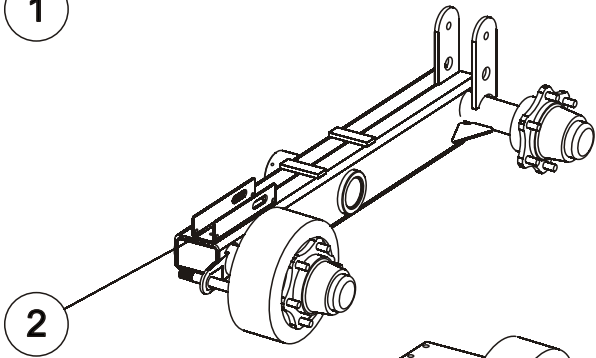

OSA REF	VARAOSA NRO PART NO	TYYPPI CODE	NIMITYS	DESCRIPTION	KPL PCS
1	850370P		TELIKEINU JARRUTON VASEN	BOGIE LEFT	1
1	850300P		TELIKEINU JARRUTON OIKEA	BOGIE RIGHT	1
2	850360P		TELIKEINU 2-P JAR. VASEN	BOGIE LEFT	1
2	850340P		TELIKEINU 2-P JAR. OIKEA	BOGIE RIGHT	1
3	850380P		TELIKEINU 4-P JAR.	BOGIE	2
4	D127810P	85/80 P6/A9...65	LAAKERIHOLKKI	BUSHING	4

OSA REF	VARAOSA NRO PART NO	TYYPPI CODE	NIMITYS	DESCRIPTION	KPL PCS
1	850500P		VARS OIKEA	ARM RIGHT	1
1	850510P		VARS VASEN	ARM LEFT	1
2	850560P		TAKATAPPI	PIN	2
3	B8A2A0004	10X70	JOUSISOKKA	ROLL PIN	4
4	AGL113014	M20	MUTTERI	NUT	2
5	D137480P		LIUKULAAKERI	BUSHING	4
6	872809P		TAPPI	PIN	2
7	B5L173024		ALUSLEVY	WASHER	4
8	AGL113014	M20X160	RUUVI	BOLT	2
9	850561P		VÄLIHOLKKI	SOCKET	4
10	850450P		SYLINTERI	CYLINDER	2
11	850565P		ETUTAPPI	PIN	2
12	A0A0G1522	M10X16	RUUVI	BOLT	4
13	B5A0MB024	M10	ALUSLEVY	WASHER	4
14	850531P		LEVY	PLATE	2
15	850520P-O		SUOJALEVY OIKEA	COVER PLATE RIGHT	1
15	850520P-V		SUOJALEVY VASEN	COVER PLATE LEFT	1
16	AG8113014	M8	MUTTERI	NUT	4
17	B580H1624	M8	ALUSLEVY	WASHER	4
18	A08101514	M8X30	RUUVI	BOLT	4
19	133404P		HYDRAULIMOOTTORI	HYDRAULIC MOTOR	2
20	143457P		KIILA	KEY	2
21	A0C151514	M12X35	RUUVI	BOLT	8
22	850700P		ROBSONI 500/55-17	ROBSON	2
23		M20	ALUSLEVY	WASHER	2
24		M20	KRUUNUMUTTERI	CASTELLATED NUT	2
25	872902P		KIINNITYSLEVY	FASTENER PLATE	1
26	872901P		KIINNITYSLEVY	FASTENER PLATE	1
27	872891P		SUOJAKOTELO	COVER BOX	1
28	872894P		SUOJAKANSI	COVER TOP	1