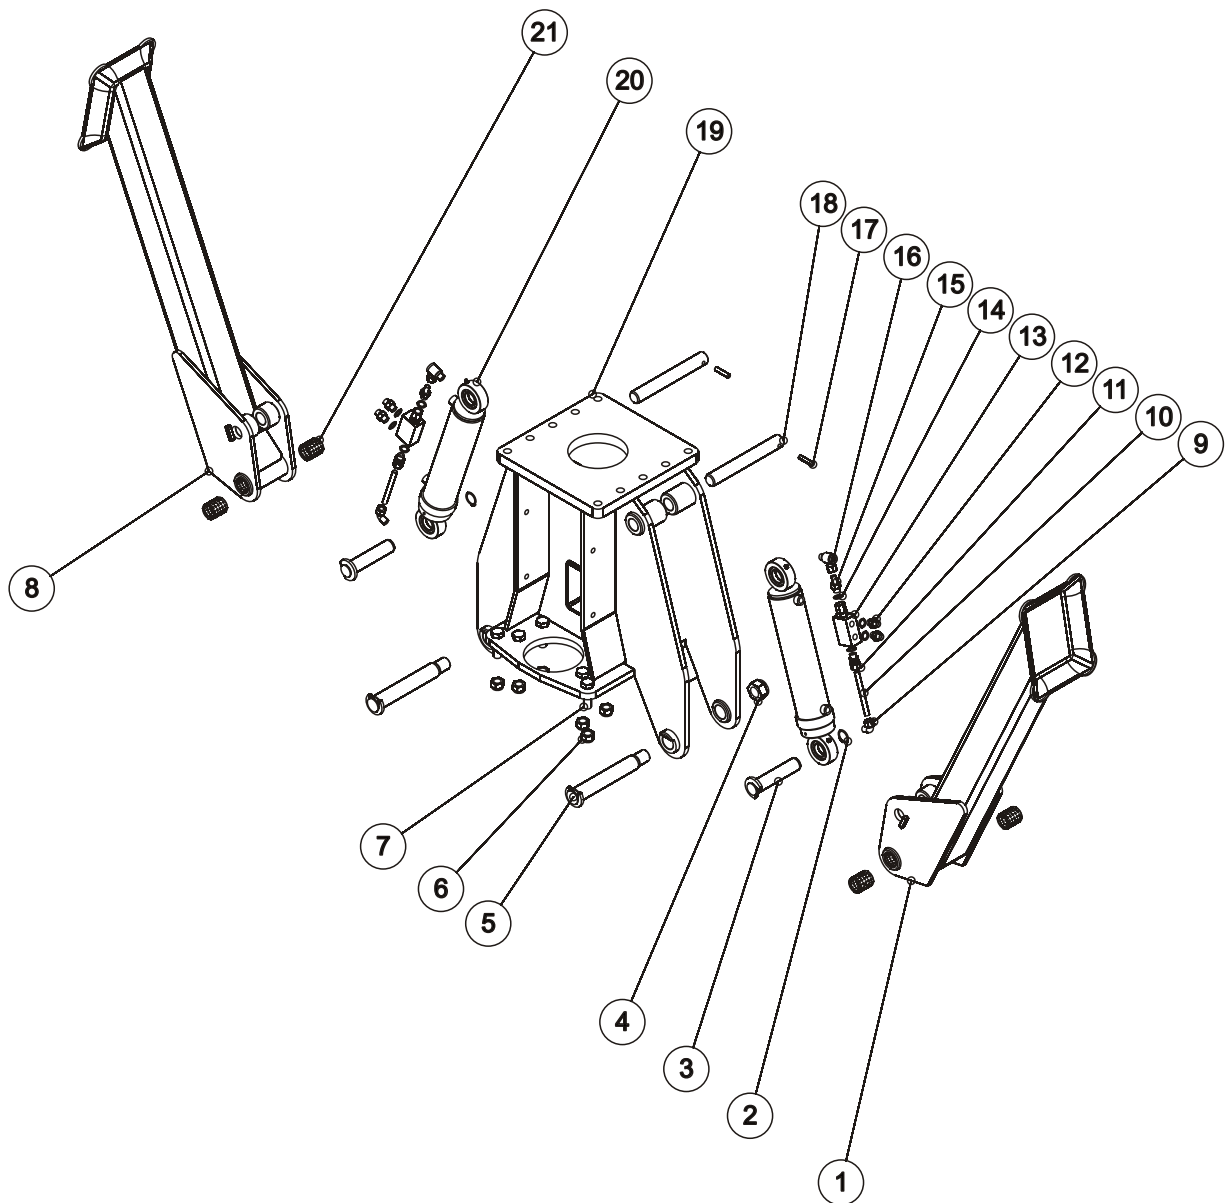

OSA REF	VARAOSA NRO PART NO	TYYPPI CODE	NIMITYS	DESCRIPTION	KPL PCS
1	882960P		AISASOVITUS	TOW BAR MOUNTING	1
2	882870P		TYÖNTÖVARREN AKSELI	AXLE	1
3	882872P		KIRISTYSHOLKKI	COLLAR	1
4	AGR113014	M24	MUTTERI	NUT	1
5	A13821	M20X70	RUUVI	BOLT	6
6	B5L173024	M20	ALUSLEVY	WASHER	12
7	AGL113014	M20	MUTTERI	NUT	6

OSA REF	VARAOSA NRO PART NO	TYYPPI CODE	NIMITYS	DESCRIPTION	KPL PCS
1	850985P		TUKIJALKA VASEN	SUPPORT LEG LEFT	1
2	BH1511L13	32X1.5	SEEGER	SEGER	2
3	850980P		AKSELI	AXLE	2
4	AH4113014	M30	MUTTERI	NUT	2
5	850982P		NIVELTAPPI	PIN	2
6	AGL113014	M20	MUTTERI	NUT	10
7	A13821	M20X70	RUUVI	BOLT	12
8	850989P		TUKIJALKA OIKEA	SUPPORT LEG RIGHT	1
9	132920P		KULMALIITIN	NIPPLE	2
10	872906P		HYDRAULI PUTKI	HYDRAULIC PIPE	2
11	132820P		PERUSLIITIN	NIPPLE	2
12	133220P		KAKSOISNIPPA	NIPPLE	4
13	133508P		LUKKOVENTTIILI	LOCK VALVE	2
14	133300P		TIVISTE	SEALING	8
15	132860P		PUTKIPÄÄTE	HOSE END	2
16	132380P		BANJOLIITIN	NIPPLE	2
17	B8A1L0001	10X50	JOUSISOKKA	ROLL PIN	2
18	850981P		SYLINTERIN TAPPI	CYLINDER PIN	2
19	850995P		PILARIN RUNKO	POST	1
20	850990P		TUKIJALAN SYLINTERI	CYLINDER	2
21	127650P		LIUKULAAKERI	BUSHING	4