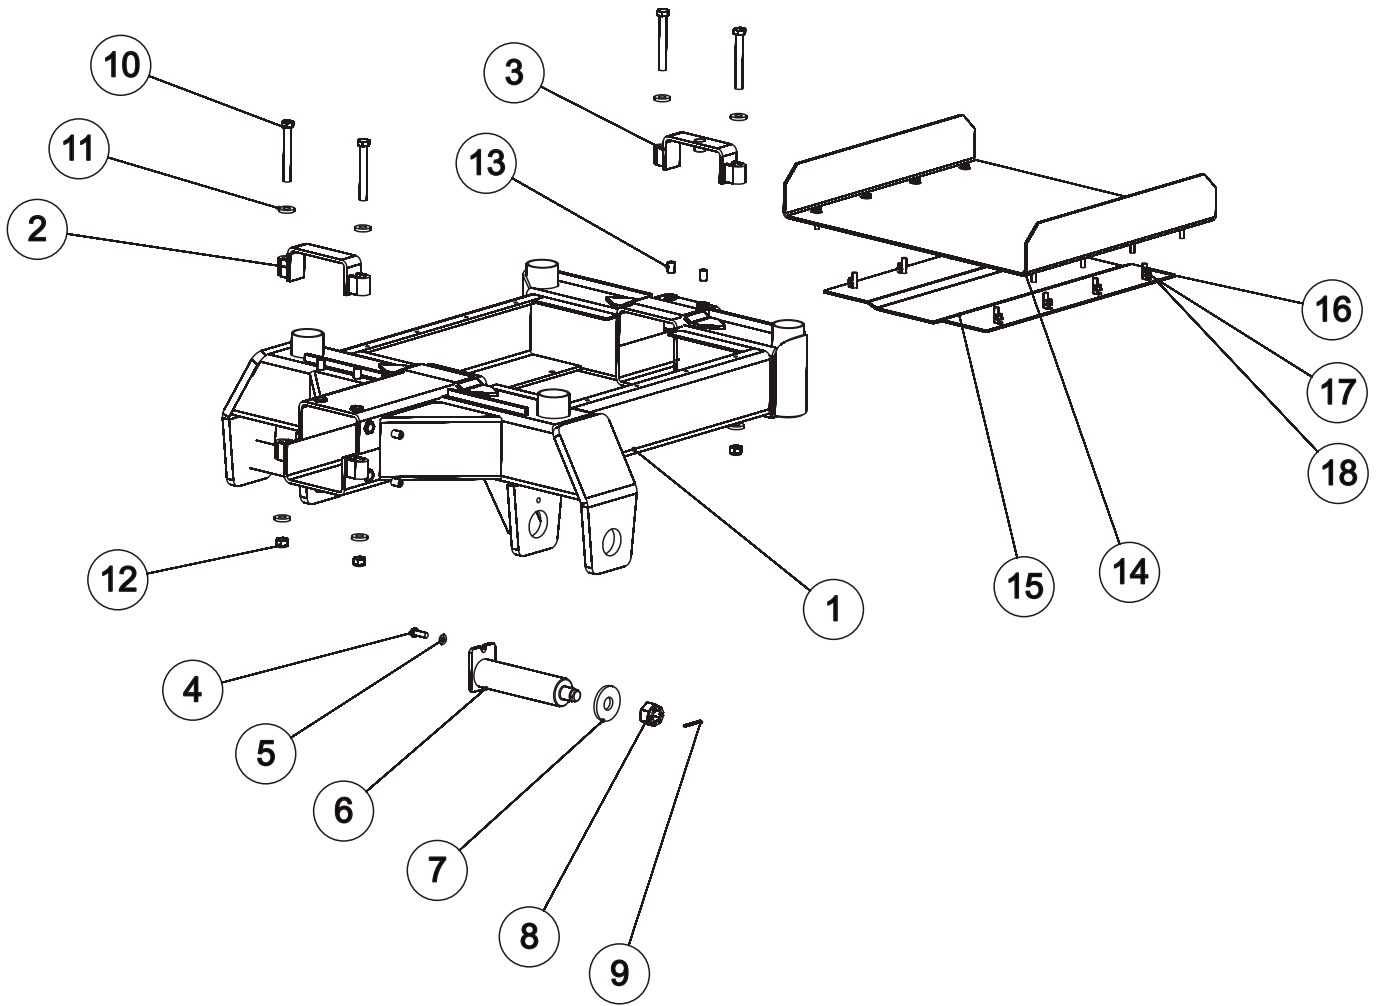

OSA REF	VARAOSA NRO PART NO	TYYPPI CODE	NIMITYS	DESCRIPTION	KPL PCS
1	850249P		VETOPUOMI PYÖRIVÄ	DRAFT BOOM	1
2	872720P/L		RUNKO	BODY	1
3	BA5200004		SAKSISOKKA	SPLIT PIN	3
4	E73742	M36	KRUUNUMUTTERI	CASTELLATED NUT	3
5	867190P	100/37-10	ALUSLEVY	WASHER	3
6	850125P		KIRISTYSHOLKKI	COLLAR	1
7	850588P		KIRISTYSHOLKKI	COLLAR	1
8	137551P		KARTIORULLALAAKERI	BEARING	2
9	850590P		NIVELTAPPI	PIN	1
10	AGG113014	M16	MUTTERI	NUT	2
11	B5G102524	M16	ALUSLEVY	WASHER	1
12	A0G1L1024	M16X50	RUUVI	BOLT	1
13	872012P		LUKITSIN	LOCK	1
14	AGE113014	M14	MUTTERI	NUT	1
15	B5E0T2024	M14	ALUSLEVY	WASHER	4
16	A0E1L1004	M14X75	RUUVI	BOLT	1
17	872289P		TAPPI	PIN	1
18	BD3011404	4 MM	NEULASOKKA	ROLL PIN	2
19	862150P		JALAN LUKKOTAPPI	PIN	1
20	874055P		SEISONTAJALKA	SUPPORT LEG	1
21	403500P		SYLINTERI	CYLINDER	2
22	869050P		SYLINTERIN TAPPI	CYLINDER PIN	4
23	B8A2A0004	10X70	JOUSISOKKA	ROLL PIN	4
24	850420P		ETUSERMIN KIINNITYS SINKILÄ	STAP PLATE	1
25	872907P		KIINNITYSPANTA	STAP PLATE	1
26	A49M20C	M21	ALUSLEVY	WASHER	21
27	AGL113014	M20	MUTTERI	NUT	12
28	A0L501004	M20X160	RUUVI	BOLT	8
29	872895P		TOLPPA	POST	6
30	872730P		SIIRTOPANKKO	CENTRE BEAM	1
31	A0L6L1514	M20X200	RUUVI	BOLT	4
32	872880P		ETUSERMI	FRONT QUARD	1
33	872909P		VETOPUOMI KIIINTEÄ	DRAFT BOOM	1