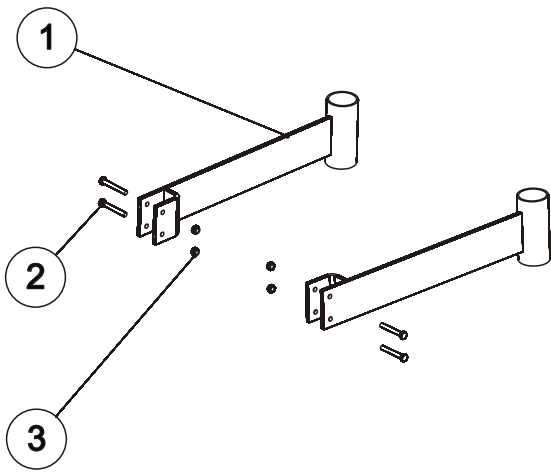

OSA REF	VARAOSA NRO PART NO	TYYPPI CODE	NIMITYS	DESCRIPTION	KPL PCS
1	872307P		PISTOKKEEN KIINNITIN	PLUG FASTENER	1
2	A06060	M8X80	RUUVI	BOLT	1
3	A081F1514	M8X45	RUUVI	BOLT	2
4	AG8111014	M8	MUTTERI	NUT	3
5	A03610	M6X60	RUUVI	SCREW	3
6	121040P	M6X60	MUTTERI	NUT	3
7	135031P		PISTOKE	PLUG	1
8	135032P		PISTORASIA	SOCKET	1
9	D40554	7*1.5	JOHTO	CABLE	1

OSA REF	VARAOSA NRO PART NO	TYYPPI CODE	NIMITYS	DESCRIPTION	KPL PCS
1	865510P		ETUSERMIN TUKI	STAKE SCREEN SUPPORT	2
2	A0C301514	M12X90	RUUVI	BOLT	4
3	AGC113014	M12	MUTTERI	NUT	4

OSA REF	VARAOSA NRO PART NO	TYYPPI CODE	NIMITYS	DESCRIPTION	KPL PCS
1	850967P		LUKITUSTAPPI	PIN	2
2	850968P		RUNGON JATKE	EXTENSION BODY	1
3	872730P		SIIRTOPANKKO	CENTER BEAM	1
4	872895P		TOLPPA	POST	2
5	872907P		KIINNITYSSINKILÄ	STAP PLATE	1
6	872965P		JATKOTOLPPA	POST	1
7	A49M20C	M20	ALUSLEVY	WASHER	8
8	A0L501004	M20X160	RUUVI	BOLT	4
9	AGL113014	M20	MUTTERI	NUT	4
10	BA82L0004	8X80	SAKSISOKKA	SPLIT PIN	2