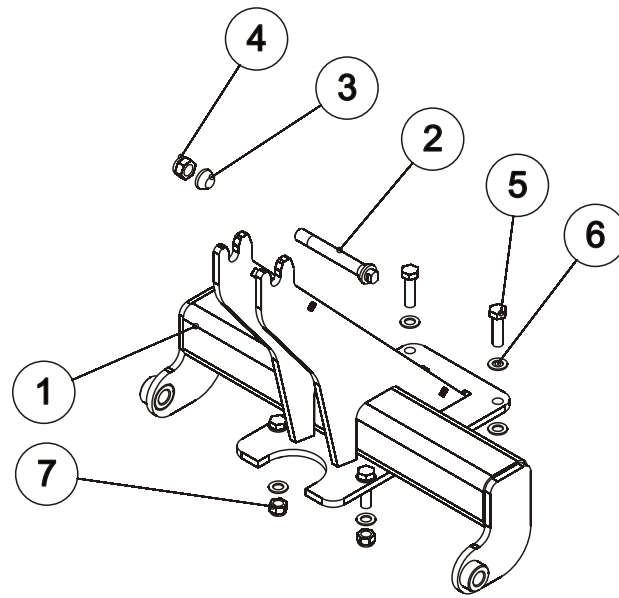

OSA REF	VARAOSA NRO PART NO	TYYPPI CODE	NIMITYS	DESCRIPTION	KPL PCS
1	882960P		AISASOVITUS	TOW BAR MOUNTING	1
2	882870P		TYÖNTÖVARREN AKSELI	AXLE	1
3	882872P		KIRISTYSHOLKKI	COLLAR	1
4	AGR113014	M24	MUTTERI	NUT	1
5	A13821	M20X70	RUUVI	BOLT	6
6	B5L173024	M20	ALUSLEVY	WASHER	12
7	AGL113014	M20	MUTTERI	NUT	6

OSA REF	VARAOSA NRO PART NO	TYYPPI CODE	NIMITYS	DESCRIPTION	KPL PCS
1	850985P		TUKIJALKA VASEN	SUPPORT LEG LEFT	1
2	BH1511L13	32X1.5	SEEGER	SEGER	2
3	850980P		AKSELI	AXLE	2
4	AH4113014	M30	MUTTERI	NUT	2
5	850982P		NIVELTAPPI	PIN	2
6	AGL113014	M20	MUTTERI	NUT	10
7	A13821	M20X70	RUUVI	BOLT	12
8	850989P		TUKIJALKA OIKEA	SUPPORT LEG RIGHT	1
9	132920P		KULMALIITIN	NIPPLE	2
10	872906P		HYDRAULI PUTKI	HYDRAULIC PIPE	2
11	132820P		PERUSLIITIN	NIPPLE	2
12	133220P		KAKSOISNIPPA	NIPPLE	4
13	133508P		LUKKOVENTTIILI	LOCK VALVE	2
14	133300P		TIVISTE	SEALING	8
15	132860P		PUTKIPÄÄTE	HOSE END	2
16	132380P		BANJOLIITIN	NIPPLE	2
17	B8A1L0001	10X50	JOUSISOKKA	ROLL PIN	2
18	850981P		SYLINTERIN TAPPI	CYLINDER PIN	2
19	850995P		PILARIN RUNKO	POST	1
20	850990P		TUKIJALAN SYLINTERI	CYLINDER	2
21	127650P		LIUKULAAKERI	BUSHING	4