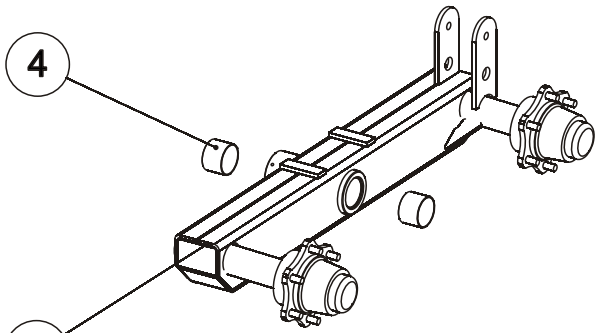

OSA REF	VARAOSA NRO PART NO	TYYPPI CODE	NIMITYS	DESCRIPTION	KPL PCS
1	850370P		TELIKEINU JARRUTON VASEN	BOGIE LEFT	1
1	850300P		TELIKEINU JARRUTON OIKEA	BOGIE RIGHT	1
2	850360P		TELIKEINU 2-P JAR. VASEN	BOGIE LEFT	1
2	850340P		TELIKEINU 2-P JAR. OIKEA	BOGIE RIGHT	1
3	850380P		TELIKEINU 4-P JAR.	BOGIE	2
4	D127810P	85/80 P6/A9...65	LAAKERIHOLKKI	BUSHING	4

OSA REF	VARAOSA NRO PART NO	TYYPPI CODE	NIMITYS	DESCRIPTION	KPL PCS
1	850500P		VARS OIKEA	ARM RIGHT	1
1	850510P		VARS VASEN	ARM LEFT	1
2	850560P		TAKATAPPI	PIN	2
3	B8A2A0004	10X70	JOUSISOKKA	ROLL PIN	4
4	AGL113014	M20	MUTTERI	NUT	2
5	D137480P		LIUKULAAKERI	BUSHING	4
6	872809P		TAPPI	PIN	2
7	B5L173024		ALUSLEVY	WASHER	4
8	AGL113014	M20X160	RUUVI	BOLT	2
9	850561P		VÄLIHOLKKI	SOCKET	4
10	850450P		SYLINTERI	CYLINDER	2
11	850565P		ETUTAPPI	PIN	2
12	A0A0G1522	M10X16	RUUVI	BOLT	4
13	B5A0MB024	M10	ALUSLEVY	WASHER	4
14	850531P		LEVY	PLATE	2
15	850520P-O		SUOJALEVY OIKEA	COVER PLATE RIGHT	1
15	850520P-V		SUOJALEVY VASEN	COVER PLATE LEFT	1
16	AG8113014	M8	MUTTERI	NUT	4
17	B580H1624	M8	ALUSLEVY	WASHER	4
18	A08101514	M8X30	RUUVI	BOLT	4
19	133404P		HYDRAULIMOOTTORI	HYDRAULIC MOTOR	2
20	143457P		KIILA	KEY	2
21	A0C151514	M12X35	RUUVI	BOLT	8
22	850700P		ROBSONI 500/55-17	ROBSON	2
23		M20	ALUSLEVY	WASHER	2
24		M20	KRUUNUMUTTERI	CASTELLATED NUT	2
25	872902P		KIINNITYSLEVY	FASTENER PLATE	1
26	872901P		KIINNITYSLEVY	FASTENER PLATE	1
27	872891P		SUOJAKOTELO	COVER BOX	1
28	872894P		SUOJAKANSI	COVER TOP	1