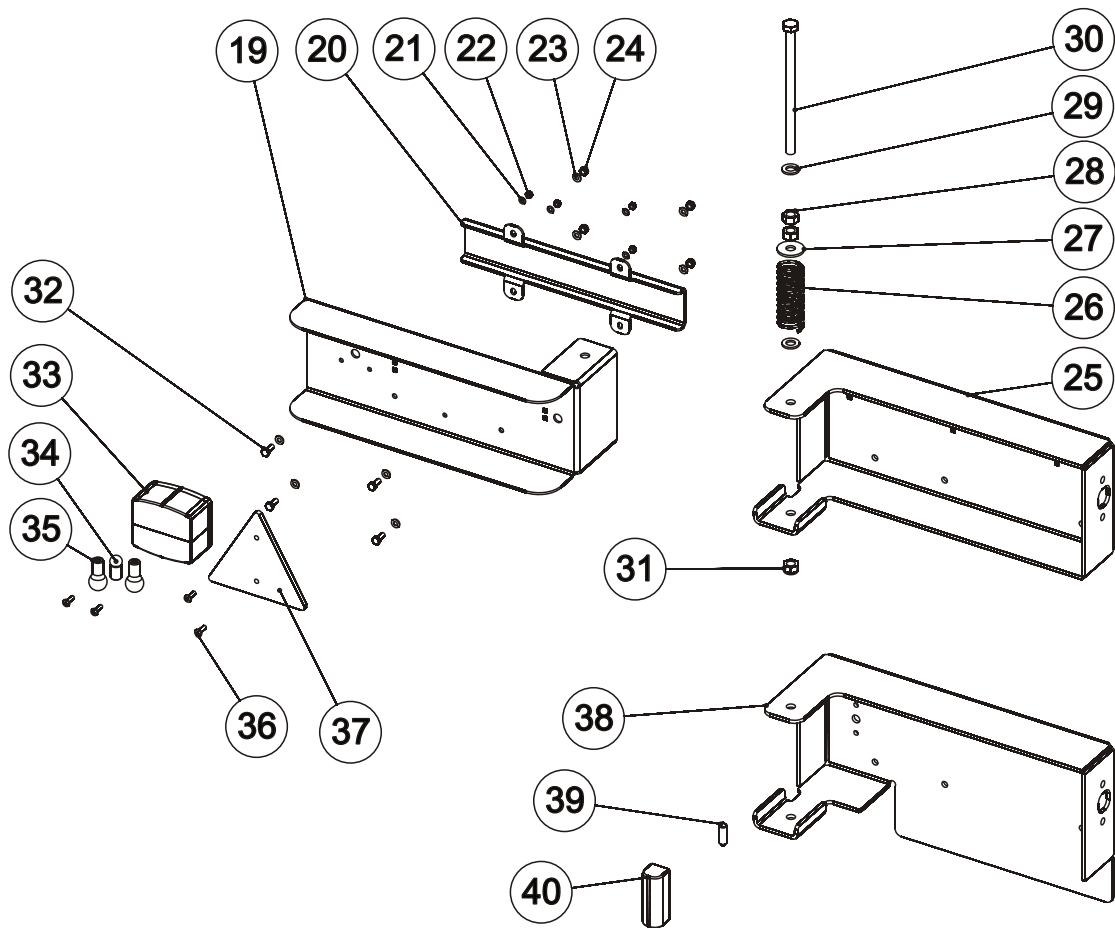

OSA REF	VARAOSA NRO PART NO	TYYPPI CODE	NIMITYS	DESCRIPTION	KPL PCS
1	872330P		VALO OIKEA	LIGHT RIGHT	1
2	872340P		VALO VASEN	LIGHT LEFT	1
3	872302P		SINKILÄ OIKEA	STRAP PLATE RIGHT	2
4	872303P		SINKILÄ VASEN	STRAP PLATE LEFT	2
5	872304P		SINKILÄ ALAPUOLI	STRAP PLATE DOWN	4
6	872321P	337 MM	SUOJA	COVER	1
7	B580H1624	M8	ALUSLEVY	WASHER	24
8	AG8113014	M8	MUTTERI	NUT	12
9	A080S1514	M8X25	RUUVI	BOLT	12
10	B5C0R2024	M12	ALUSLEVY	WASHER	16
11	AGC113014	M12	MUTTERI	NUT	8
12	A0C1F1014	M12X45	RUUVI	BOLT	8
13	300118		KIINNITYSHAHLO	FASTENING SLOT	1
14	92780		KIINNITYSLEVY	FASTENING PLATE	1
15	A01050	M5X16	URARUUVI	SCREW	2
16	B550A1024	M5	ALUSLEVY	WASHER	2
17	A50210	M5	MUTTERI	NUT	2
18	D50000387		HIT.AJON. KOLMIO	TRIANGLE	1
19	872341P		VALOKOTELO VASEN	LIGHT BOX LEFT	1
19	872331P		VALOKOTELO OIKEA	LIGHT BOX RIGHT	1
20	872333P		SUOJAPALKKI	COVER BEAM	2
21	B550A1024	M5	ALUSLEVY	WASHER	8
22	A50210	M5	MUTTERI	NUT	8
23	B560E1524	M6	ALUSLEVY	WASHER	16
24	AG6113014	M6	MUTTERI	NUT	8
25	872342P		RUNKO VASEN	BODY LEFT	1
25	872332P		RUNKO OIKEA	BODY RIGHT	1
26	D51111	36.5*100/3.2	PURISTUSJOUSI	SPRING	2
27	B5C0R2124	M12	KORILAATTA	WASHER	2
28	AGC111014	M12	MUTTERI	NUT	4
29	B5C0R2024	M12	ALUSLEVY	WASHER	4
30	A11630	M12X200	RUUVI	BOLT	2
31	AGC113014	M12 NY	MUTTERI	NUT	2
32	A060G1024	M6X16	RUUVI	BOLT	8
33	135444P		TAKAVALO	REAR LIGHT	2
34	135447P	12V/10W	LAMPPU	LAMP	2
35	135446P	12V/21W	LAMPPU	LAMP	4
36	A01050	M5X16	URARUUVI	SCREW	8
37	139980P		HEIJASTINKOLMIO PUN.	REFLECTOR TRIANGLE	2
38	874025P		RUNKO VASEN REK	BODY LEFT	1
39	135449P	12V/5W	LAMPPU	LAMP	1
40	135448P		REKISTERIVALO	LIGHT	1