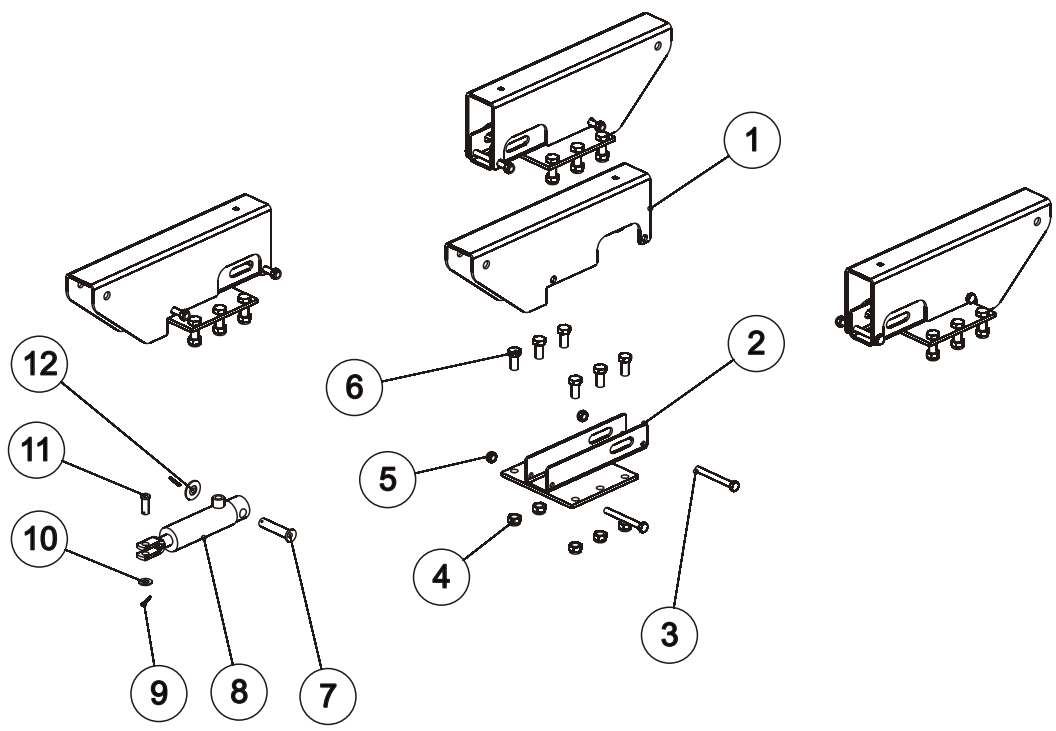

OSA REF	VARAOSA NRO PART NO	TYYPPI CODE	NIMITYS	DESCRIPTION	KPL PCS
1	872245P		JARRUSYLINTERIN SUOJA	CYLINDER COVER	4
2	850384P		JARRUSYLINTERIN KIINNITIN	FASTENER	4
3	A0C3L1514	M12X110	RUUVI	BOLT	8
4	AGG113014	M16	MUTTERI	NUT	24
5	AGC113014	M12	MUTTERI	NUT	8
6	A0G151524	M16X35	RUUVI	BOLT	24
7	26845		JARRUSYLINTERIN TAPPI	PIN	5
8	D917PIST.25		JARRUSYLINTERI	BRAKE CYLINDER	5
9			SAKSISOKKA	ROLL PIN	4
10	B5E0T2024	M14	ALUSLEVY	WASHER	2
11	26847		JARRUSYLINTERIN TAPPI	PIN	2
12	26145	3*21*43	ALUSLEVY	WASHER	2

OSA REF	VARAOSA NRO PART NO	TYYPPI CODE	NIMITYS	DESCRIPTION	KPL PCS
1	850391P		ETUSUOJA	FRONT COVER	2
2	850438P		KIINNITYSRAUTA ETU	FASTENER FRONT	2
3	850442P		KIINNITYSRAUTA TAKA	FASTENER REAR	2
4	850399P		SUOJA	COVER	2
5	850431P		ROPSONIN KORVA OIKEA	ROBSON FASTENER RIGHT	1
6	850432P		ROPSONIN KORVA VASEN	ROBSON FASTENER LEFT	1
7	873366P		SUOJALEVY	COVER PLATE	1
8	A0C151514	M12X35	RUUVI	BOLT	8
9	AGC113014	M12	MUTTERI	NUT	8
10	A0G1F1514	M16X45	RUUVI	BOLT	24
11	AGG113014	M16	MUTTERI	NUT	24
12	A0A2A1514	M10X70	RUUVI	BOLT	7
13	A51151	M10	MUTTERI	NUT	7