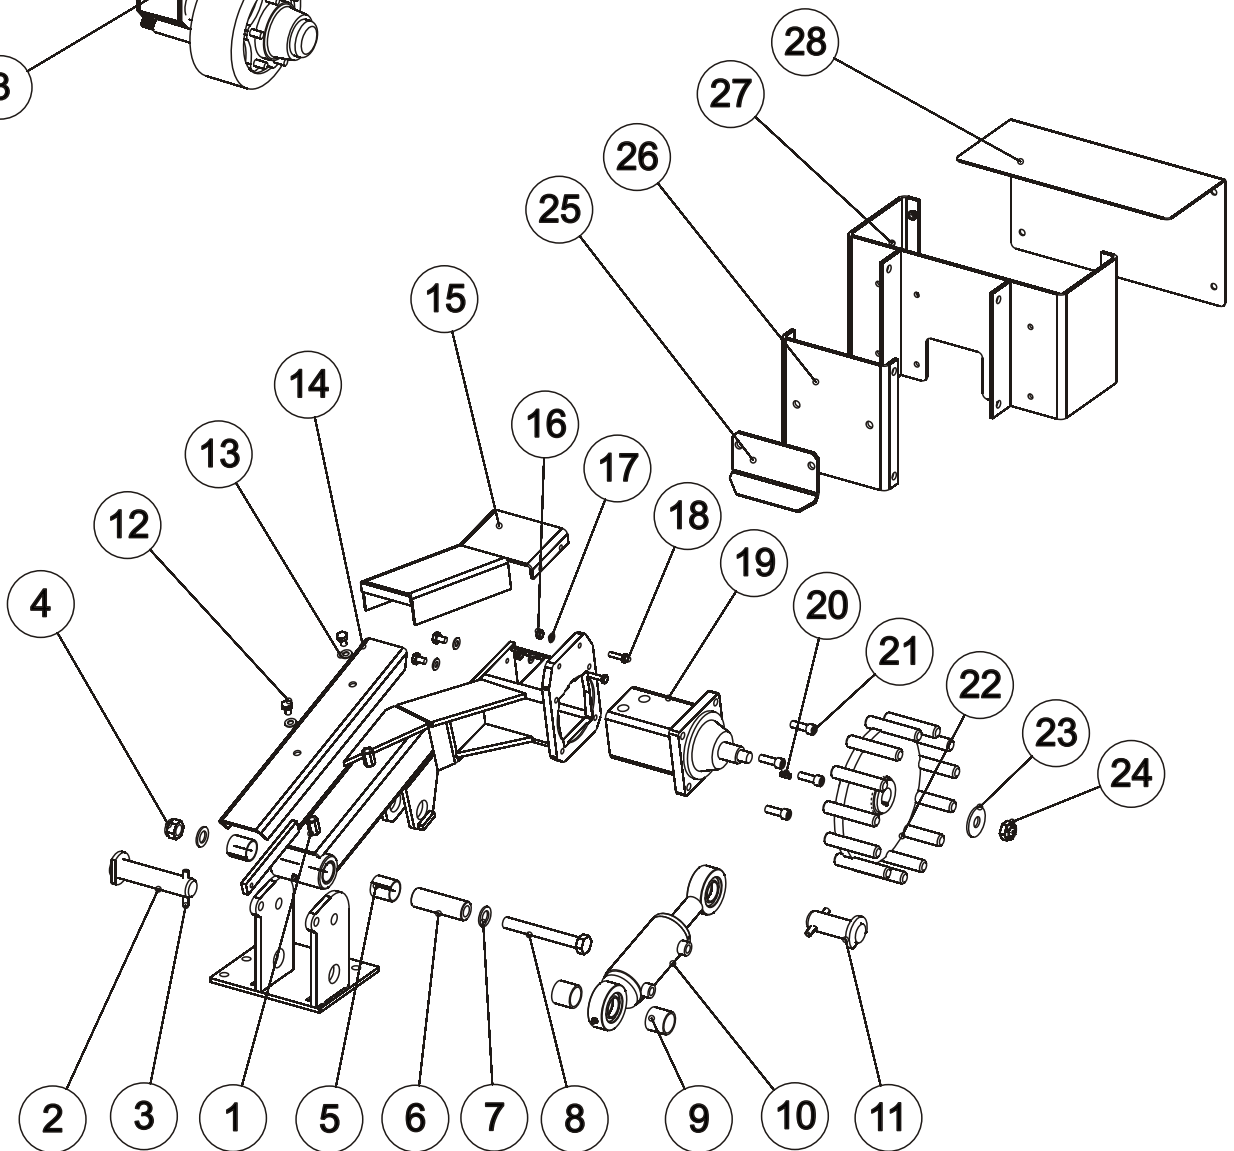

OSA REF	VARAOSA NRO PART NO	TYYPPI CODE	NIMITYS	DESCRIPTION	KPL PCS
1	850370P		TELIKEINU JARRUTON VASEN	BOGIE LEFT	1
1	850300P		TELIKEINU JARRUTON OIKEA	BOGIE RIGHT	1
2	850360P		TELIKEINU 2-P JAR. VASEN	BOGIE LEFT	1
2	850340P		TELIKEINU 2-P JAR. OIKEA	BOGIE RIGHT	1
3	850380P		TELIKEINU 4-P JAR.	BOGIE	2
4	D127810P	85/80 P6/A9...65	LAAKERIHOLKKI	BUSHING	4

OSA REF	VARAOSA NRO PART NO	TYYPPI CODE	NIMITYS	DESCRIPTION	KPL PCS
1	850500P		VARS OIKEA	ARM RIGHT	1
1	850510P		VARS VASEN	ARM LEFT	1
2	850560P		TAKATAPPI	PIN	2
3	B8A2A0004	10X70	JOUSISOKKA	ROLL PIN	4
4	AGL113014	M20	MUTTERI	NUT	2
5	D137480P		LIUKULAAKERI	BUSHING	4
6	872809P		TAPPI	PIN	2
7	B5L173024		ALUSLEVY	WASHER	4
8	AGL113014	M20X160	RUUVI	BOLT	2
9	850561P		VÄLIHOLKKI	SOCKET	4
10	850450P		SYLINTERI	CYLINDER	2
11	850565P		ETUTAPPI	PIN	2
12	A0A0G1522	M10X16	RUUVI	BOLT	4
13	B5A0MB024	M10	ALUSLEVY	WASHER	4
14	850531P		LEVY	PLATE	2
15	850520P-O		SUOJALEVY OIKEA	COVER PLATE RIGHT	1
15	850520P-V		SUOJALEVY VASEN	COVER PLATE LEFT	1
16	AG8113014	M8	MUTTERI	NUT	4
17	B580H1624	M8	ALUSLEVY	WASHER	4
18	A08101514	M8X30	RUUVI	BOLT	4
19	133404P		HYDRAULIMOOTTORI	HYDRAULIC MOTOR	2
20	143457P		KIILA	KEY	2
21	A0C151514	M12X35	RUUVI	BOLT	8
22	850700P		ROBSONI 500/55-17	ROBSON	2
23		M20	ALUSLEVY	WASHER	2
24		M20	KRUUNUMUTTERI	CASTELLATED NUT	2
25	872902P		KIINNITYSLEVY	FASTENER PLATE	1
26	872901P		KIINNITYSLEVY	FASTENER PLATE	1
27	872891P		SUOJAKOTELO	COVER BOX	1
28	872894P		SUOJAKANSI	COVER TOP	1