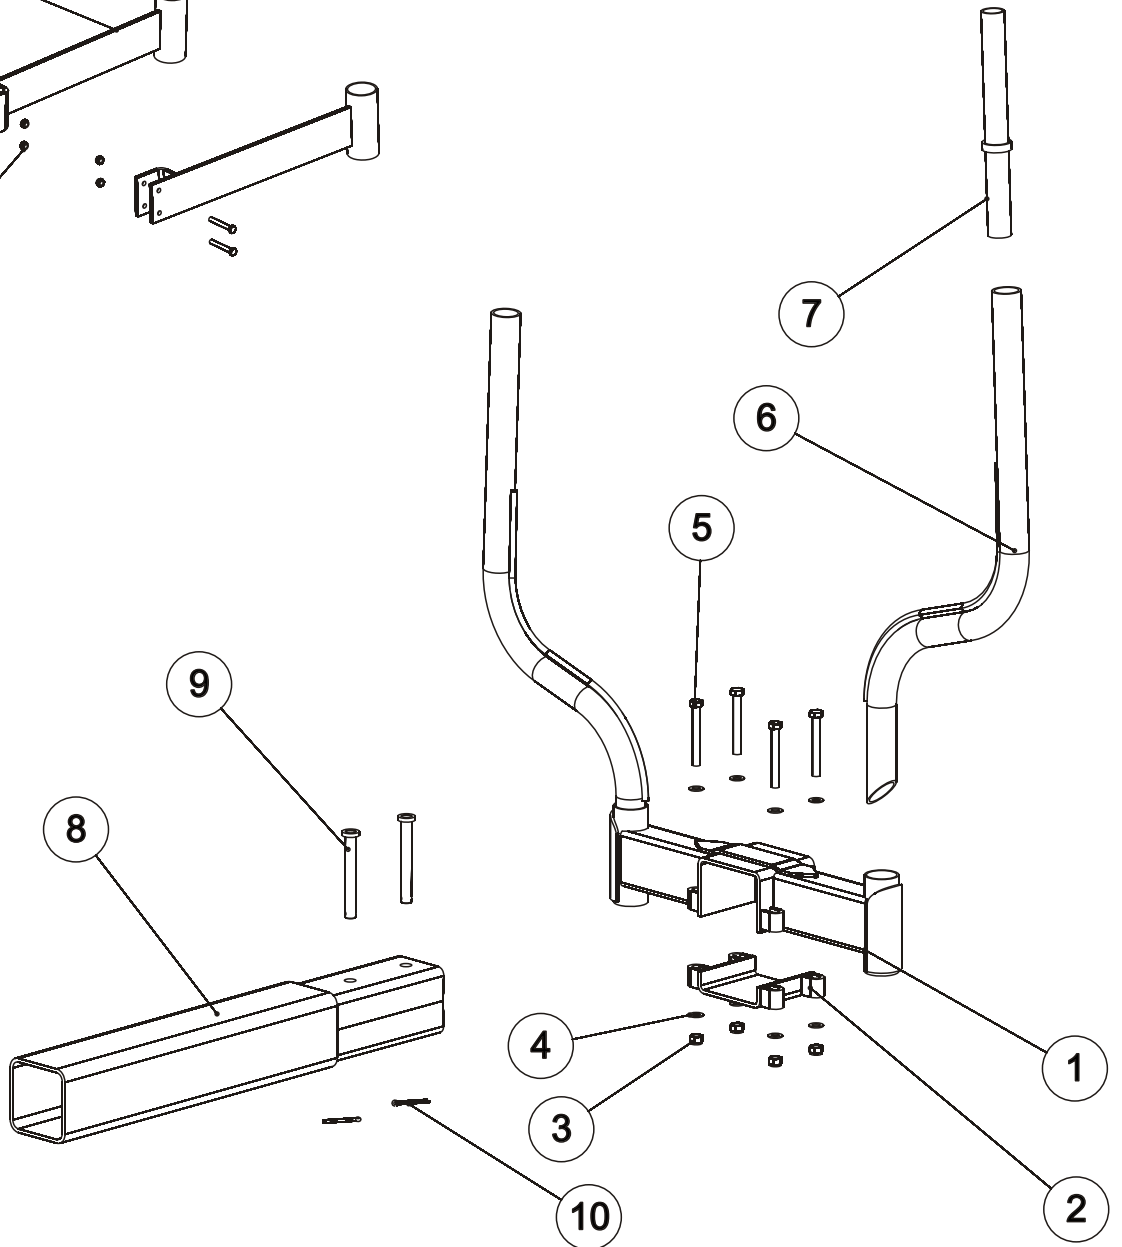

OSA REF	VARAOSA NRO PART NO	TYYPPI CODE	NIMITYS	DESCRIPTION	KPL PCS
1	872307P		PISTOKKEEN KIINNITIN	PLUG FASTENER	1
2	A06060	M8X80	RUUVI	BOLT	1
3	A081F1514	M8X45	RUUVI	BOLT	2
4	AG8111014	M8	MUTTERI	NUT	3
5	A03610	M6X60	RUUVI	SCREW	3
6	121040P	M6X60	MUTTERI	NUT	3
7	135031P		PISTOKE	PLUG	1
8	135032P		PISTORASIA	SOCKET	1
9	D40554	7*1.5	JOHTO	CABLE	1

OSA REF	VARAOSA NRO PART NO	TYYPPI CODE	NIMITYS	DESCRIPTION	KPL PCS
1	865510P		ETUSERMIN TUKI	STAKE SCREEN SUPPORT	2
2	A0C301514	M12X90	RUUVI	BOLT	4
3	AGC113014	M12	MUTTERI	NUT	4

OSA REF	VARAOSA NRO PART NO	TYYPPI CODE	NIMITYS	DESCRIPTION	KPL PCS
1	850967P		LUKITUSTAPPI	PIN	2
2	850968P		RUNGON JATKE	EXTENSION BODY	1
3	872730P		SIIRTOPANKKO	CENTER BEAM	1
4	872895P		TOLPPA	POST	2
5	872907P		KIINNITYSSINKILÄ	STAP PLATE	1
6	872965P		JATKOTOLPPA	POST	1
7	A49M20C	M20	ALUSLEVY	WASHER	8
8	A0L501004	M20X160	RUUVI	BOLT	4
9	AGL113014	M20	MUTTERI	NUT	4
10	BA82L0004	8X80	SAKSISOKKA	SPLIT PIN	2