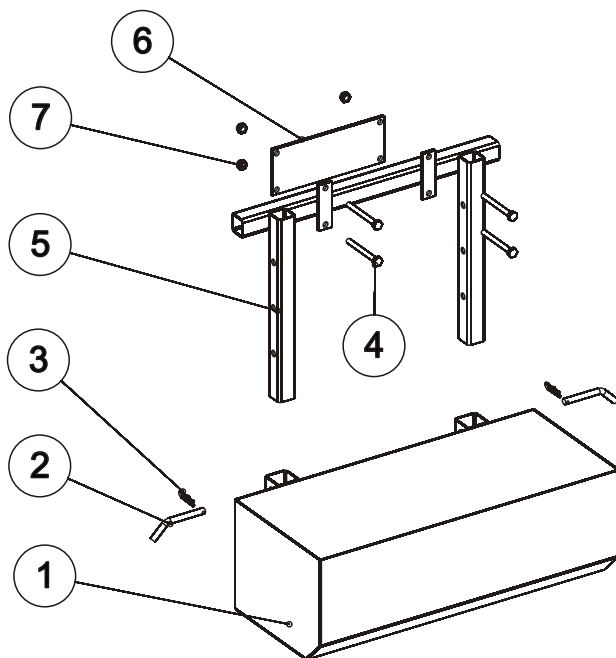

OSA REF	VARAOSA NRO PART NO	TYYPPI CODE	NIMITYS	DESCRIPTION	KPL PCS
1	851001P		PILARI RUNKO	BODY	1
2	A0L2490	M24X90	RUUVI	BOLT	8
3	132380P		BANJOLITIN	NIPPLE	2
4	132860P		PUTKIPÄÄTE	NIPPLE	2
5	133220P		KAKSOISNIPPA	NIPPLE	4
6	133508P		LUKKOVENTTIILI	LOCK VALVE	2
7	133300P		TIVISTE	SEAL	8
8	132820P		PERUSLIITIN	NIPPLE	2
9	851033P		HYDR. PUTKI	HYDR. PIPE	2
10	132920P		KULMALIITIN	NIPPLE	2
11	851030P		TUKIJALKA	SUPPORT LEG	2
12	851025P		SYLINTERI	CYLINDER	2
13	A51950	M24	MUTTERI	NUT	6
14	BH1511L13	32X1.5	SEGER	SEGER	4
15	AH4113015	M33	MUTTERI	NUT	2
16	451120P		TAPPI	PIN	2
17	851026P		TAPPI	PIN	4
18	AGL113014	M20	MUTTERI	NUT	8
19	A0L2A1014	M20X70	RUUVI	BOLT	8

OSA REF	VARAOSA NRO PART NO	TYYPPI CODE	NIMITYS	DESCRIPTION	KPL PCS
1	872601P		TYÖKALULAATIKKO	TOOL BOX	1
2	872289P		TAPPI	PIN	2
3	BD3011404	4 MM	NEULASOKKA	ROLL PIN	2
4	A08700	M10X100	RUUVI	BOLT	4
5	872602P		KIINNITYSTELINE	FASTENING STAND	1
6	872605P		LATTA	PLATE	1
7	AGA113014	M10	MUTTERI	NUT	4