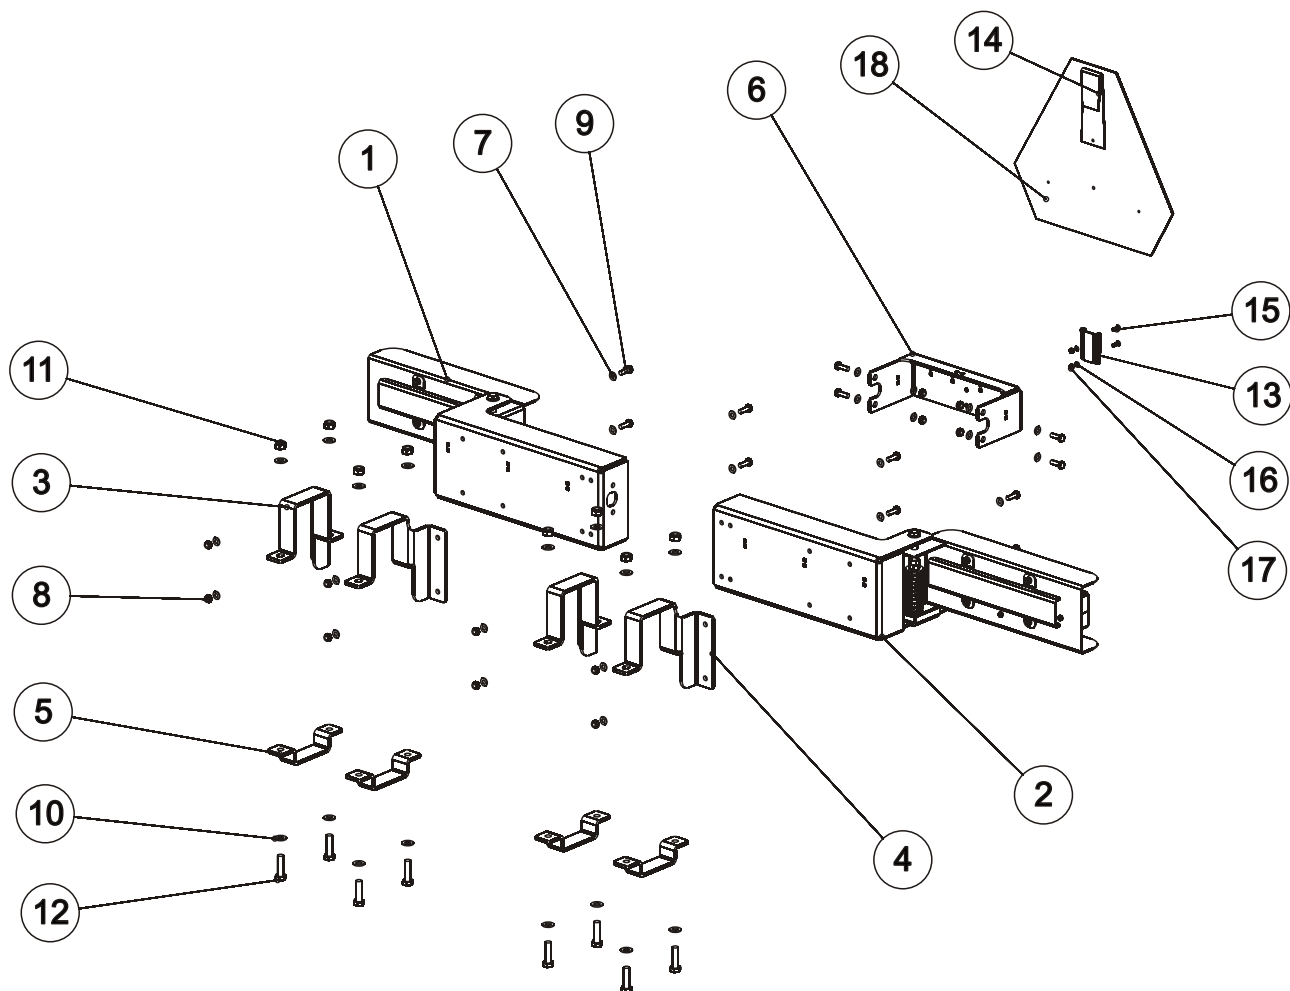

OSA REF	VARAOSA NRO PART NO	TYYPPI CODE	NIMITYS	DESCRIPTION	KPL PCS
1	872330P		VALO OIKEA	LIGHT RIGHT	1
2	872340P		VALO VASEN	LIGHT LEFT	1
3	872302P		SINKILÄ OIKEA	STRAP PLATE RIGHT	2
4	872303P		SINKILÄ VASEN	STRAP PLATE LEFT	2
5	872304P		SINKILÄ ALAPUOLI	STRAP PLATE DOWN	4
6	872321P	337 MM	SUOJA	COVER	1
7	B580H1624	M8	ALUSLEVY	WASHER	24
8	AG8113014	M8	MUTTERI	NUT	12
9	A080S1514	M8X25	RUUVI	BOLT	12
10	B5C0R2024	M12	ALUSLEVY	WASHER	16
11	AGC113014	M12	MUTTERI	NUT	8
12	A0C1F1014	M12X45	RUUVI	BOLT	8
13	300118		KIINNITYSHAHLO	FASTENING SLOT	1
14	92780		KIINNITYSLEVY	FASTENING PLATE	1
15	A01050	M5X16	URARUUVI	SCREW	2
16	B550A1024	M5	ALUSLEVY	WASHER	2
17	A50210	M5	MUTTERI	NUT	2
18	D50000387		HIT.AJON. KOLMIO	TRIANGLE	1
19	872341P		VALOKOTELO VASEN	LIGHT BOX LEFT	1
19	872331P		VALOKOTELO OIKEA	LIGHT BOX RIGHT	1
20	872333P		SUOJAPALKKI	COVER BEAM	2
21	B550A1024	M5	ALUSLEVY	WASHER	8
22	A50210	M5	MUTTERI	NUT	8
23	B560E1524	M6	ALUSLEVY	WASHER	16
24	AG6113014	M6	MUTTERI	NUT	8
25	872342P		RUNKO VASEN	BODY LEFT	1
25	872332P		RUNKO OIKEA	BODY RIGHT	1
26	D51111	36.5*100/3.2	PURISTUSJOUSI	SPRING	2
27	B5C0R2124	M12	KORILAATTA	WASHER	2
28	AGC111014	M12	MUTTERI	NUT	4
29	B5C0R2024	M12	ALUSLEVY	WASHER	4
30	A11630	M12X200	RUUVI	BOLT	2
31	AGC113014	M12 NY	MUTTERI	NUT	2
32	A060G1024	M6X16	RUUVI	BOLT	8
33	135444P		TAKAVALO	REAR LIGHT	2
34	135447P	12V/10W	LAMPPU	LAMP	2
35	135446P	12V/21W	LAMPPU	LAMP	4
36	A01050	M5X16	URARUUVI	SCREW	8
37	139980P		HEIJASTINKOLMIO PUN.	REFLECTOR TRIANGLE	2
38	874025P		RUNKO VASEN REK	BODY LEFT	1
39	135449P	12V/5W	LAMPPU	LAMP	1
40	135448P		REKISTERIVALO	LIGHT	1