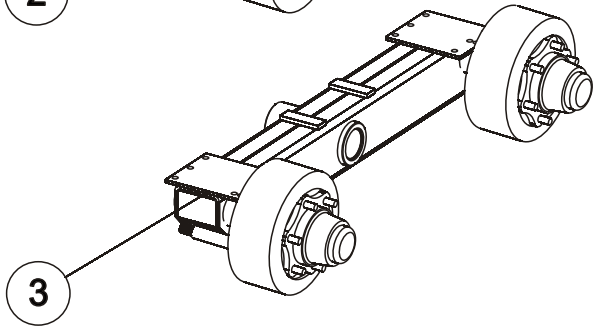

OSA REF	VARAOSA NRO PART NO	TYYPPI CODE	NIMITYS	DESCRIPTION	KPL PCS
1	850370P		TELIKEINU JARRUTON VASEN	BOGIE LEFT	1
1	850300P		TELIKEINU JARRUTON OIKEA	BOGIE RIGHT	1
2	850360P		TELIKEINU 2-P JAR. VASEN	BOGIE LEFT	1
2	850340P		TELIKEINU 2-P JAR. OIKEA	BOGIE RIGHT	1
3	850380P		TELIKEINU 4-P JAR.	BOGIE	2
4	D127810P	85/80 P6/A9...65	LAAKERIHOLKKI	BUSHING	4

OSA REF	VARAOSA NRO PART NO	TYYPPI CODE	NIMITYS	DESCRIPTION	KPL PCS
1	850500P		VARS OIKEA	ARM RIGHT	1
1	850510P		VARS VASEN	ARM LEFT	1
2	850560P		TAKATAPPI	PIN	2
3	B8A2A0004	10X70	JOUSISOKKA	ROLL PIN	4
4	AGL113014	M20	MUTTERI	NUT	2
5	D137480P		LIUKULAAKERI	BUSHING	4
6	872809P		TAPPI	PIN	2
7	B5L173024		ALUSLEVY	WASHER	4
8	AGL113014	M20X160	RUUVI	BOLT	2
9	850561P		VÄLIHOLKKI	SOCKET	4
10	850450P		SYLINTERI	CYLINDER	2
11	850565P		ETUTAPPI	PIN	2
12	A0A0G1522	M10X16	RUUVI	BOLT	4
13	B5A0MB024	M10	ALUSLEVY	WASHER	4
14	850531P		LEVY	PLATE	2
15	850520P-O		SUOJALEVY OIKEA	COVER PLATE RIGHT	1
15	850520P-V		SUOJALEVY VASEN	COVER PLATE LEFT	1
16	AG8113014	M8	MUTTERI	NUT	4
17	B580H1624	M8	ALUSLEVY	WASHER	4
18	A08101514	M8X30	RUUVI	BOLT	4
19	133404P		HYDRAULIMOOTTORI	HYDRAULIC MOTOR	2
20	143457P		KIILA	KEY	2
21	A0C151514	M12X35	RUUVI	BOLT	8
22	850700P		ROBSONI 500/55-17	ROBSON	2
23		M20	ALUSLEVY	WASHER	2
24		M20	KRUUNUMUTTERI	CASTELLATED NUT	2
25	872902P		KIINNITYSLEVY	FASTENER PLATE	1
26	872901P		KIINNITYSLEVY	FASTENER PLATE	1
27	872891P		SUOJAKOTELO	COVER BOX	1
28	872894P		SUOJAKANSI	COVER TOP	1