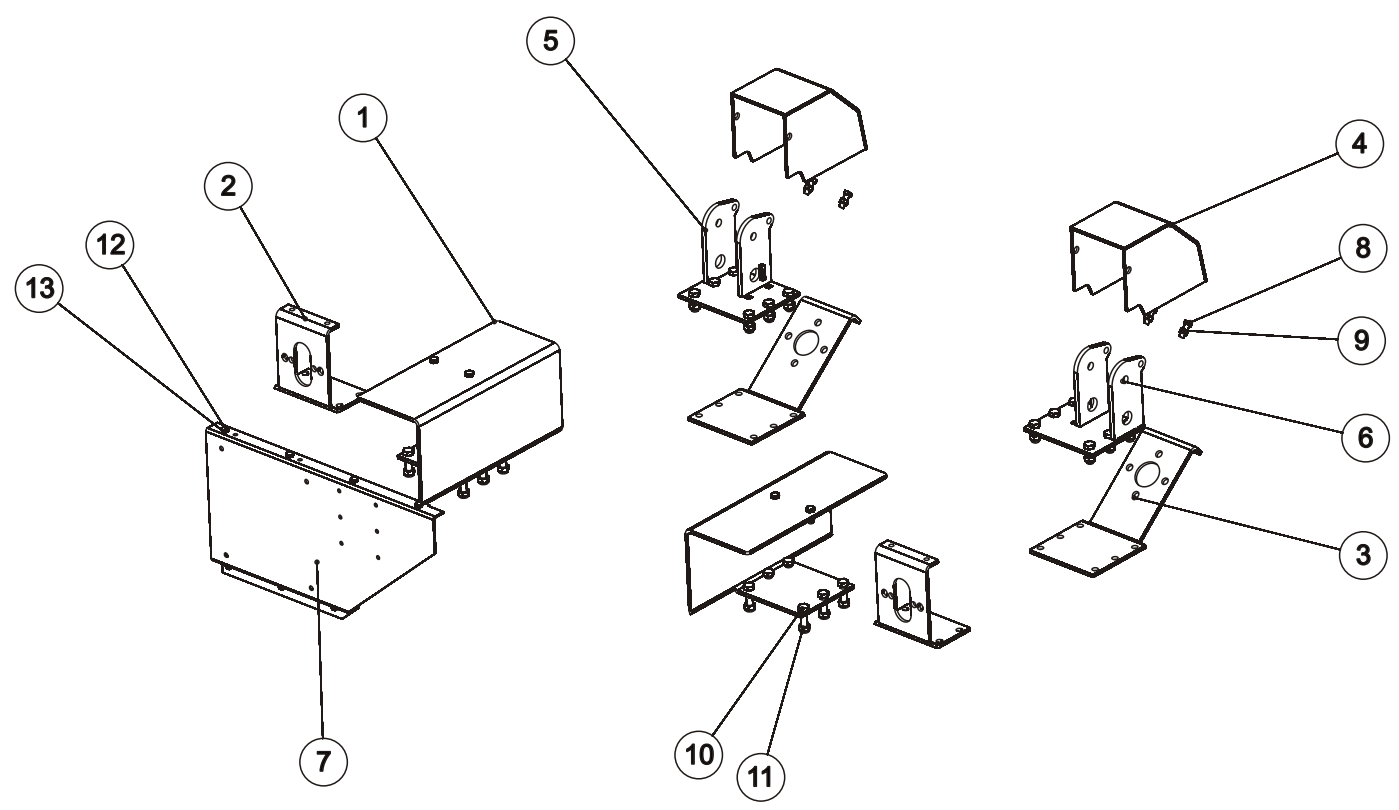

OSA REF	VARAOSA NRO PART NO	TYYPPI CODE	NIMITYS	DESCRIPTION	KPL PCS
1	872245P		JARRUSYLINTERIN SUOJA	CYLINDER COVER	4
2	850384P		JARRUSYLINTERIN KIINNITIN	FASTENER	4
3	A0C3L1514	M12X110	RUUVI	BOLT	8
4	AGG113014	M16	MUTTERI	NUT	24
5	AGC113014	M12	MUTTERI	NUT	8
6	A0G151524	M16X35	RUUVI	BOLT	24
7	26845		JARRUSYLINTERIN TAPPI	PIN	5
8	D917PIST.25		JARRUSYLINTERI	BRAKE CYLINDER	5
9			SAKSISOKKA	ROLL PIN	4
10	B5E0T2024	M14	ALUSLEVY	WASHER	2
11	26847		JARRUSYLINTERIN TAPPI	PIN	2
12	26145	3*21*43	ALUSLEVY	WASHER	2

OSA REF	VARAOSA NRO PART NO	TYYPPI CODE	NIMITYS	DESCRIPTION	KPL PCS
1	850391P		ETUSUOJA	FRONT COVER	2
2	850438P		KIINNITYSRAUTA ETU	FASTENER FRONT	2
3	850442P		KIINNITYSRAUTA TAKA	FASTENER REAR	2
4	850399P		SUOJA	COVER	2
5	850431P		ROPSONIN KORVA OIKEA	ROBSON FASTENER RIGHT	1
6	850432P		ROPSONIN KORVA VASEN	ROBSON FASTENER LEFT	1
7	873366P		SUOJALEVY	COVER PLATE	1
8	A0C151514	M12X35	RUUVI	BOLT	8
9	AGC113014	M12	MUTTERI	NUT	8
10	A0G1F1514	M16X45	RUUVI	BOLT	24
11	AGG113014	M16	MUTTERI	NUT	24
12	A0A2A1514	M10X70	RUUVI	BOLT	7
13	A51151	M10	MUTTERI	NUT	7