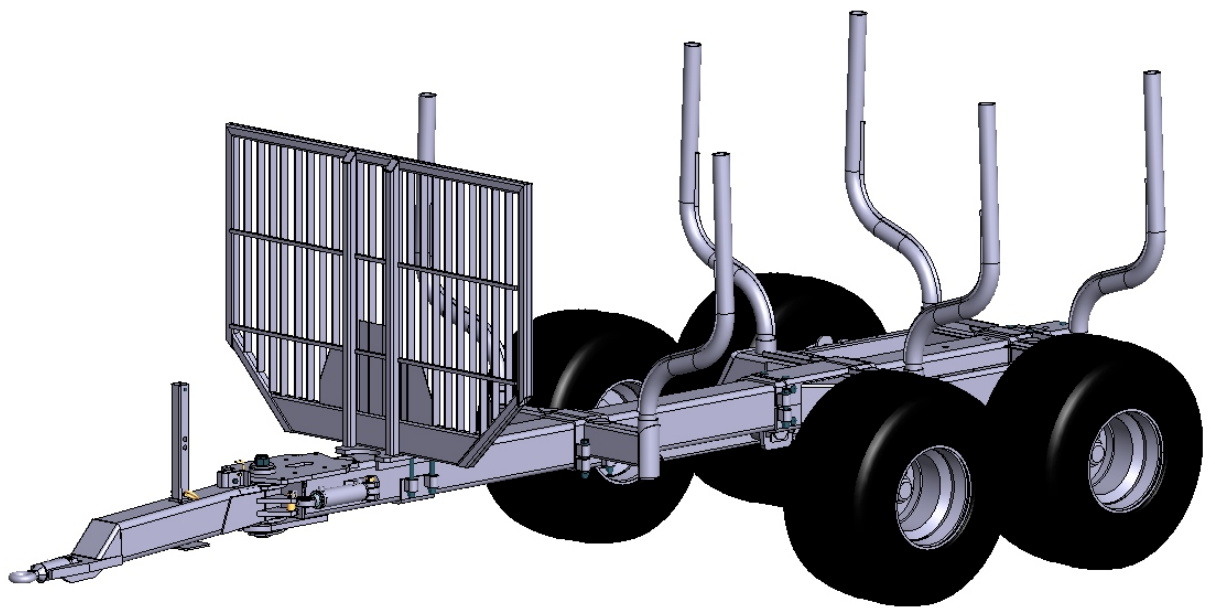

Junkkari

Patruuna

METSÄPERÄVAUNU TRAILER 10+

VARAOSALUETTELO SPARE PARTS CATALOGUE

872808P

Junkkari Oy
62375 YLIHÄRMÄ FINLAND
TEL. +358-(0)10 480 2200
FAX +358-(0)10 480 2295
e-mail: junkkari@msk.fi
Internet: www.junkkari.fi