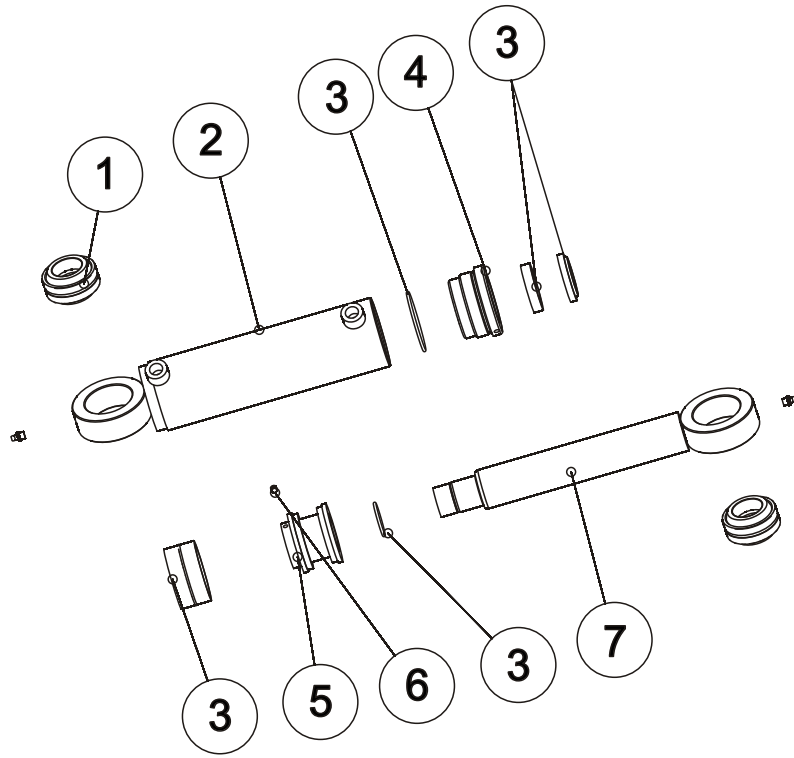

Kääntösylinteri

OSA REF	VARAOSA NRO PART NO	TYYPPI CODE	NIMITYS	DESCRIPTION	KPL PCS
1	137280P		NIVELLAAKERI	BEARING	4
2	403510P		SYL.PUTKI	CYLINDER	2
3	143600P		TIVISTESARJA	SEAL KIT	2
4	403505P		PÄÄTYMUHVI	END CAP	2
5	403503P		MÄNTÄ	PISTON	2
6	A06085524	M6X8	PIDÄTINRUUVI	SCREW	2
7	401520P		MÄNNÄNVARSI	SPINDLE	2

Ropsonin sylinteri

OSA REF	VARAOSA NRO PART NO	TYYPPI CODE	NIMITYS	DESCRIPTION	KPL PCS
1	137280P		NIVELLAAKERI	BEARING	4
2	850451P		SYL.PUTKI	CYLINDER	2
3	143640P		TIVISTESARJA	SEAL KIT	2
4	403504P		PÄÄTYMUHVI	END CAP	2
5	445041P		MÄNTÄ	PISTON	2
6	A06085524	M6X8	PIDÄTINRUUVI	SCREW	2
7	850452P		MÄNNÄNVARSI	SPINDLE	2