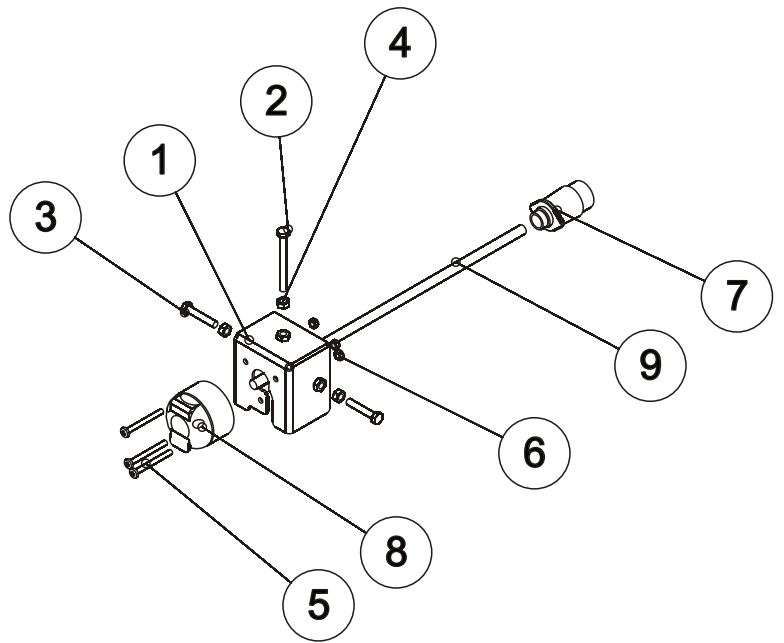

OSA REF	VARAOSA NRO PART NO	TYYPPI CODE	NIMITYS	DESCRIPTION	KPL PCS
1	872307P		PISTOKKEEN KIINNITIN	PLUG FASTENER	1
2	A06060	M8X80	RUUVI	BOLT	1
3	A081F1514	M8X45	RUUVI	BOLT	2
4	AG8111014	M8	MUTTERI	NUT	3
5	A03610	M6X60	RUUVI	SCREW	3
6	121040P	M6X60	MUTTERI	NUT	3
7	135031P		PISTOKE	PLUG	1
8	135032P		PISTORASIA	SOCKET	1
9	D40554	7*1.5	JOHTO	CABLE	1

OSA REF	VARAOSA NRO PART NO	TYYPPI CODE	NIMITYS	DESCRIPTION	KPL PCS
1	865510P		ETUSERMIN TUKI	STAKE SCREEN SUPPORT	2
2	A0C301514	M12X90	RUUVI	BOLT	4
3	AGC113014	M12	MUTTERI	NUT	4

OSA REF	VARAOSA NRO PART NO	TYYPPI CODE	NIMITYS	DESCRIPTION	KPL PCS
1	850967P		LUKITUSTAPPI	PIN	2
2	850968P		RUNGON JATKE	EXTENSION BODY	1
3	872730P		SIIRTOPANKKO	CENTER BEAM	1
4	872895P		TOLPPA	POST	2
5	872907P		KIINNITYSSINKILÄ	STAP PLATE	1
6	872965P		JATKOTOLPPA	POST	1
7	A49M20C	M20	ALUSLEVY	WASHER	8
8	A0L501004	M20X160	RUUVI	BOLT	4
9	AGL113014	M20	MUTTERI	NUT	4
10	BA82L0004	8X80	SAKSISOKKA	SPLIT PIN	2