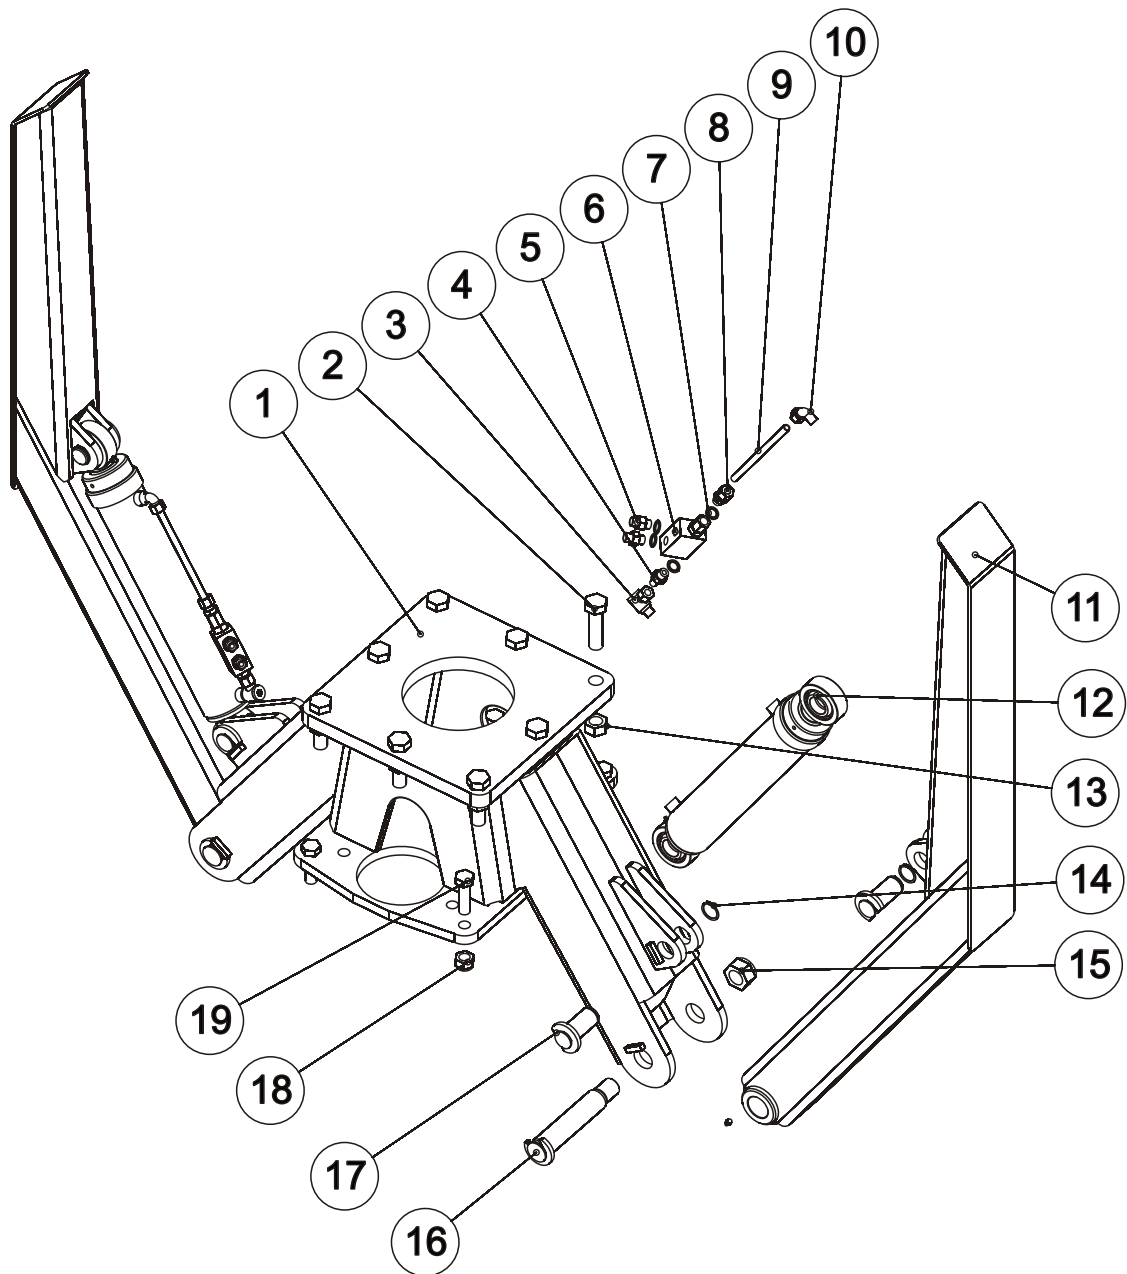

OSA REF	VARAOSA NRO PART NO	TYYPPI CODE	NIMITYS	DESCRIPTION	KPL PCS
1	851001P		PILARI RUNKO	BODY	1
2	A0L2490	M24X90	RUUVI	BOLT	8
3	132380P		BANJOLIITIN	NIPPLE	2
4	132860P		PUTKIPÄÄTE	NIPPLE	2
5	133220P		KAKSOISNIPPA	NIPPLE	4
6	133508P		LUKKOVENTTIILI	LOCK VALVE	2
7	133300P		TIIVISTE	SEAL	8
8	132820P		PERUSLIITIN	NIPPLE	2
9	851033P		HYDR. PUTKI	HYDR. PIPE	2
10	132920P		KULMALIITIN	NIPPLE	2
11	851030P		TUKIJALKA	SUPPORT LEG	2
12	851025P		SYLINTERI	CYLINDER	2
13	A51950	M24	MUTTERI	NUT	6
14	BH1511L13	32X1.5	SEGER	SEGER	4
15	AH4113015	M33	MUTTERI	NUT	2
16	451120P		TAPPI	PIN	2
17	851026P		TAPPI	PIN	4
18	AGL113014	M20	MUTTERI	NUT	8
19	A0L2A1014	M20X70	RUUVI	BOLT	8

OSA REF	VARAOSA NRO PART NO	TYYPPI CODE	NIMITYS	DESCRIPTION	KPL PCS
1	872601P		TYÖKALULAATIKKO	TOOL BOX	1
2	872289P		TAPPI	PIN	2
3	BD3011404	4 MM	NEULASOKKA	ROLL PIN	2
4	A08700	M10X100	RUUVI	BOLT	4
5	872602P		KIINNITYSTELINE	FASTENING STAND	1
6	872605P		LATTA	PLATE	1
7	AGA113014	M10	MUTTERI	NUT	4