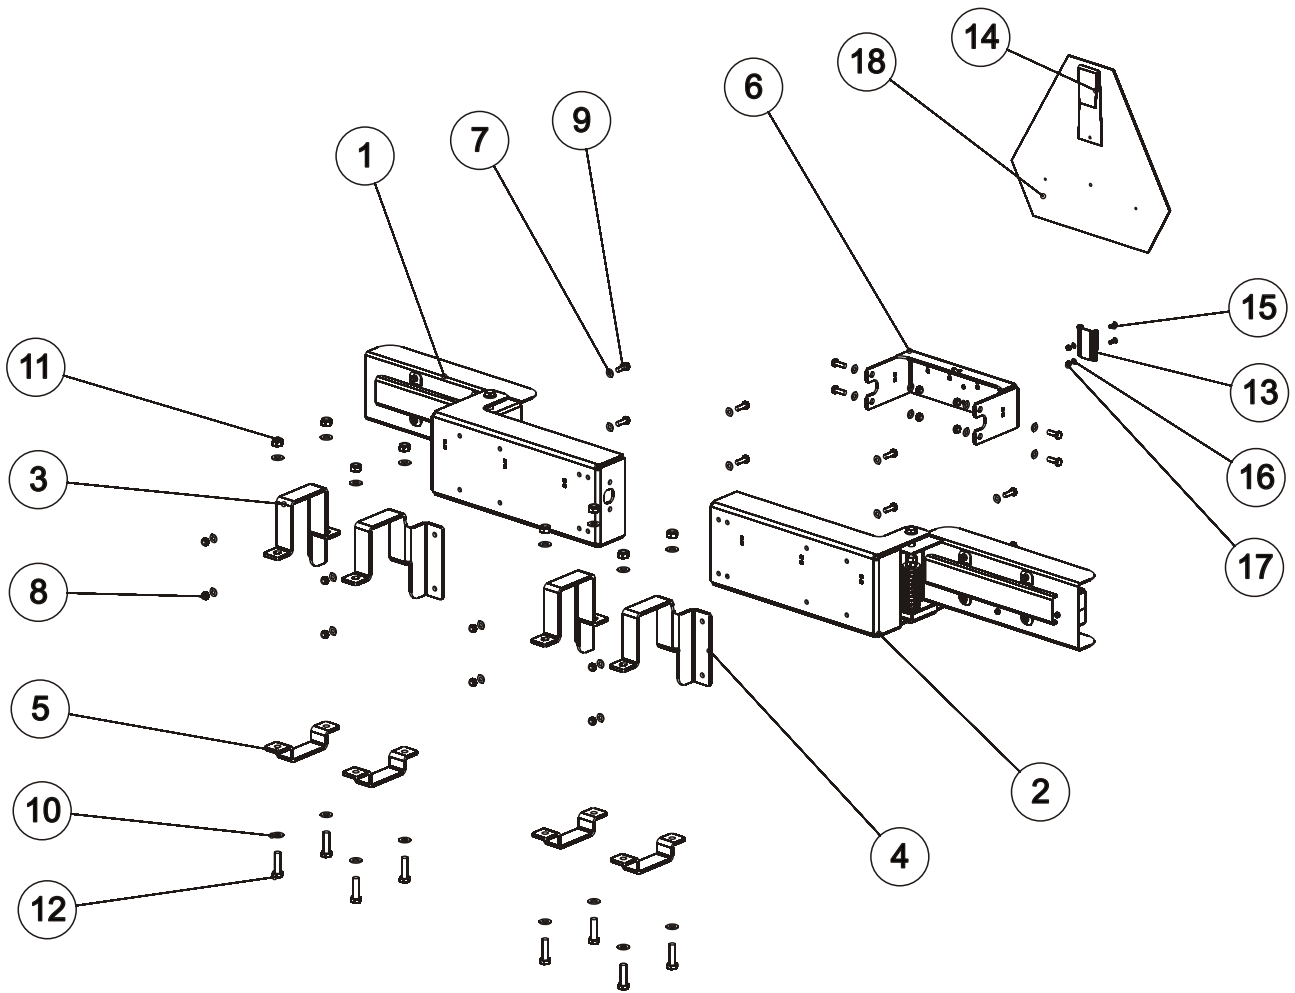

OSA REF	VARAOSA NRO PART NO	TYYPPI CODE	NIMITYS	DESCRIPTION	KPL PCS
1	872330P		VALO OIKEA	LIGHT RIGHT	1
2	872340P		VALO VASEN	LIGHT LEFT	1
3	872302P		SINKILÄ OIKEA	STRAP PLATE RIGHT	2
4	872303P		SINKILÄ VASEN	STRAP PLATE LEFT	2
5	872304P		SINKILÄ ALAPUOLI	STRAP PLATE DOWN	4
6	872321P	337 MM	SUOJA	COVER	1
7	B580H1624	M8	ALUSLEVY	WASHER	24
8	AG8113014	M8	MUTTERI	NUT	12
9	A080S1514	M8X25	RUUVI	BOLT	12
10	B5C0R2024	M12	ALUSLEVY	WASHER	16
11	AGC113014	M12	MUTTERI	NUT	8
12	A0C1F1014	M12X45	RUUVI	BOLT	8
13	300118		KIINNITYSHAHLO	FASTENING SLOT	1
14	92780		KIINNITYSLEVY	FASTENING PLATE	1
15	A01050	M5X16	URARUUVI	SCREW	2
16	B550A1024	M5	ALUSLEVY	WASHER	2
17	A50210	M5	MUTTERI	NUT	2
18	D50000387		HIT.AJON. KOLMIO	TRIANGLE	1
19	872341P		VALOKOTELO VASEN	LIGHT BOX LEFT	1
19	872331P		VALOKOTELO OIKEA	LIGHT BOX RIGHT	1
20	872333P		SUOJAPALKKI	COVER BEAM	2
21	B550A1024	M5	ALUSLEVY	WASHER	8
22	A50210	M5	MUTTERI	NUT	8
23	B560E1524	M6	ALUSLEVY	WASHER	16
24	AG6113014	M6	MUTTERI	NUT	8
25	872342P		RUNKO VASEN	BODY LEFT	1
25	872332P		RUNKO OIKEA	BODY RIGHT	1
26	D51111	36.5*100/3.2	PURISTUSJOUSI	SPRING	2
27	B5C0R2124	M12	KORILAATTA	WASHER	2
28	AGC111014	M12	MUTTERI	NUT	4
29	B5C0R2024	M12	ALUSLEVY	WASHER	4
30	A11630	M12X200	RUUVI	BOLT	2
31	AGC113014	M12 NY	MUTTERI	NUT	2
32	A060G1024	M6X16	RUUVI	BOLT	8
33	135444P		TAKAVALO	REAR LIGHT	2
34	135447P	12V/10W	LAMPPU	LAMP	2
35	135446P	12V/21W	LAMPPU	LAMP	4
36	A01050	M5X16	URARUUVI	SCREW	8
37	139980P		HEIJASTINKOLMIO PUN.	REFLECTOR TRIANGLE	2
38	874025P		RUNKO VASEN REK	BODY LEFT	1
39	135449P	12V/5W	LAMPPU	LAMP	1
40	135448P		REKISTERIVALO	LIGHT	1