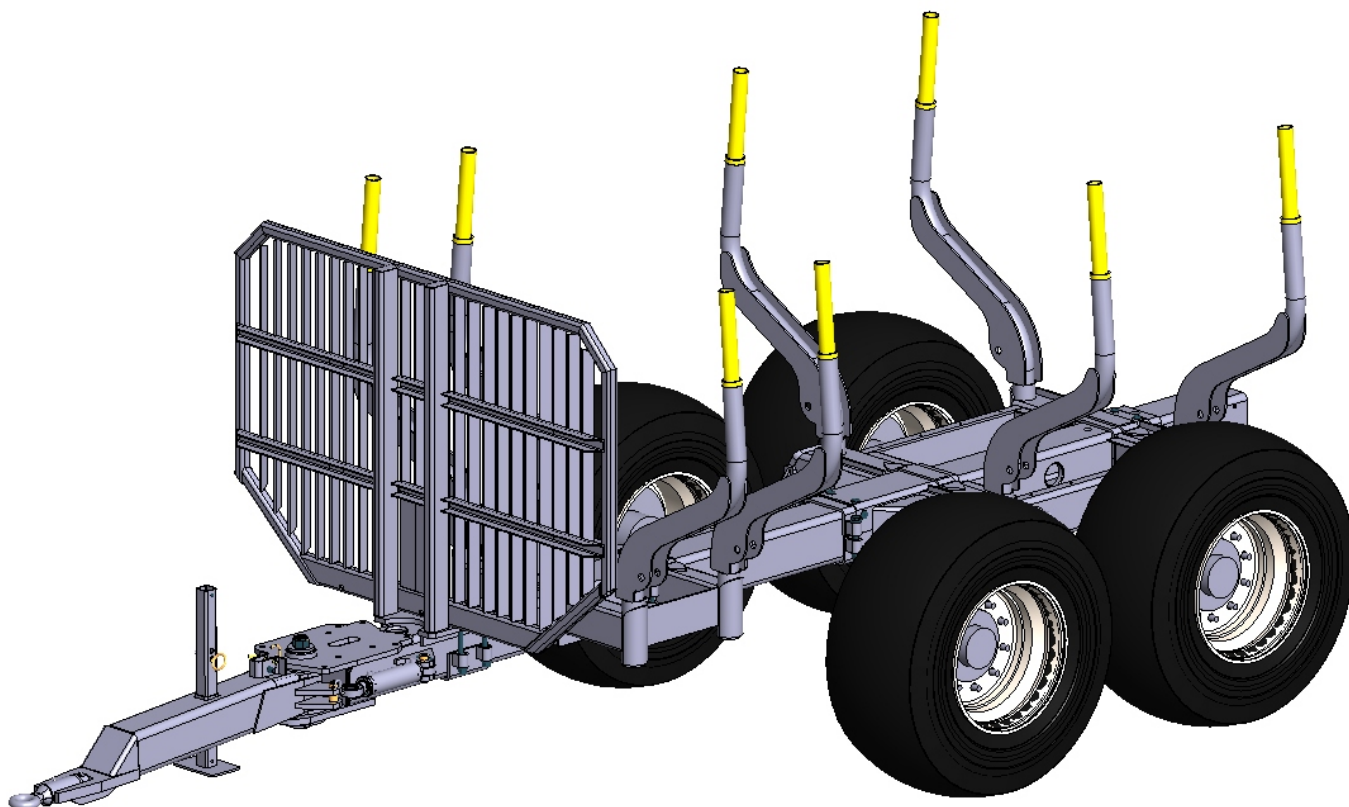

Junkkari

Patruuna

METSÄPERÄVAUNU TRAILER 12+

VARAOSALUETTELO SPARE PARTS CATALOGUE

872795P

Junkkari Oy
62375 YLIHÄRMÄ FINLAND
TEL. +358-(0)10 480 2200
FAX +358-(0)10 480 2295
e-mail: junkkari@msk.fi
Internet: www.junkkari.fi