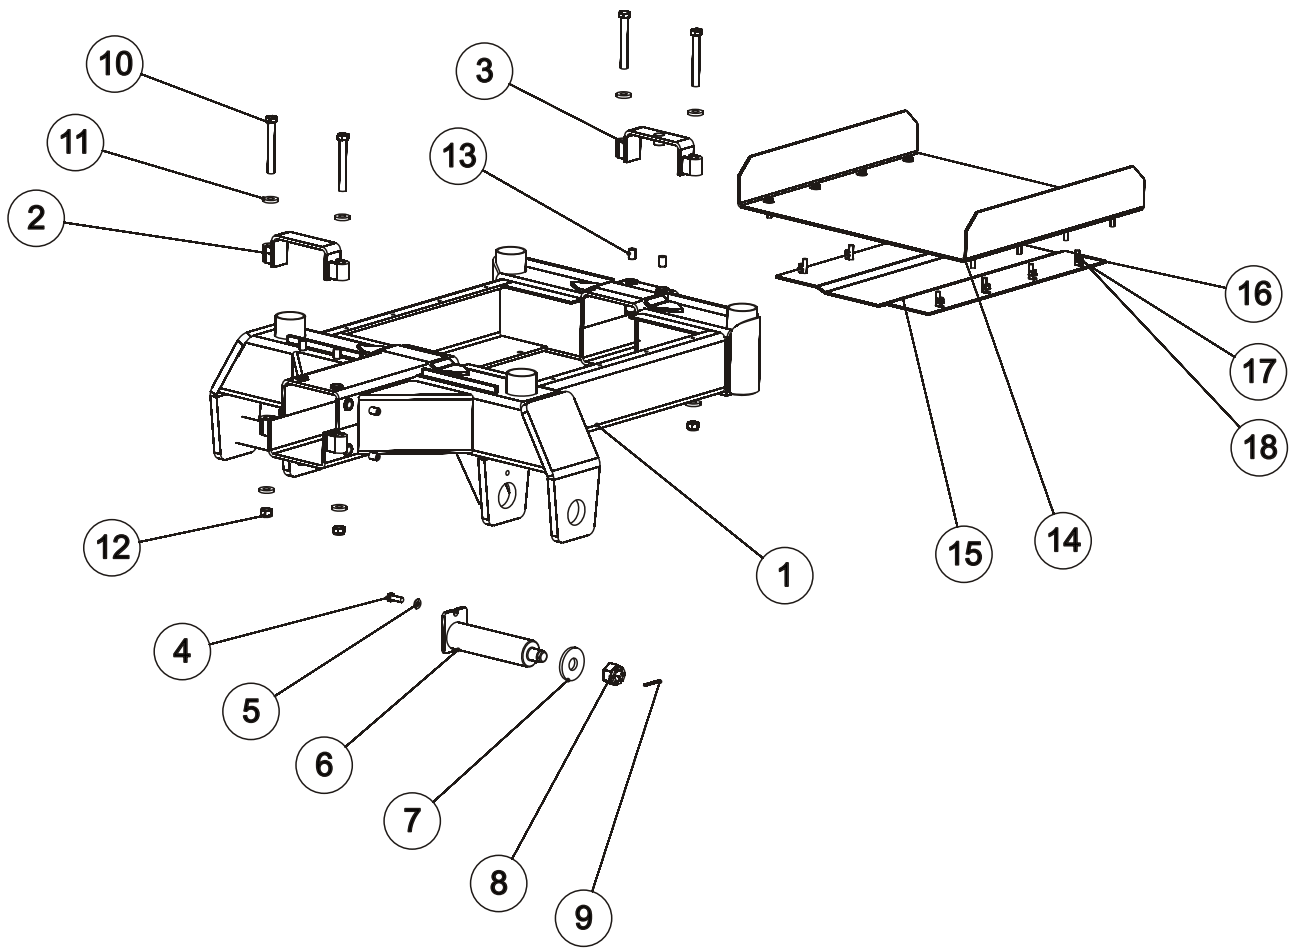

OSA REF	VARAOSA NRO PART NO	TYYPPI CODE	NIMITYS	DESCRIPTION	KPL PCS
1	850249P		VETOPUOMI PYÖRIVÄ	DRAFT BOOM	1
2	872720P/L		RUNKO	BODY	1
3	BA5200004		SAKSISOKKA	SPLIT PIN	3
4	E73742	M36	KRUUNUMUTTERI	CASTELLATED NUT	3
5	867190P	100/37-10	ALUSLEVY	WASHER	3
6	850125P		KIRISTYSHOLKKI	COLLAR	1
7	850588P		KIRISTYSHOLKKI	COLLAR	1
8	137551P		KARTIORULLALAAKERI	BEARING	2
9	850590P		NIVELTAPPI	PIN	1
10	B5G102524	M16X50	RUUVI	BOLT	1
11	B5G102524	M16	ALUSLEVY	WASHER	1
12	AGG113014	M16	MUTTERI	NUT	1
13	872012P		LUKITSIN	LOCK	1
14	A0E1L1004	M14X75	RUUVI	BOLT	1
15	B5E0T2024	M14	ALUSLEVY	WASHER	1
16	AGE113014	M14	MUTTERI	NUT	1
17	872289P		TAPPI	PIN	1
18	BD3011404	4 MM	NEULASOKKA	ROLL PIN	2
19	862150P		JALAN LUKKOTAPPI	PIN	1
20	874055P		SEISONTAJALKA	SUPPORT LEG	1
21	403500P		SYLINTERI	CYLINDER	2
22	869050P		SYLINTERIN TAPPI	PIN	4
23	B8A2A0004	10X70	JOUSISOKKA	ROLL PIN	4
24	850420P		ETUSERMIN KIINNITYSSINKILÄ	STAP PLATE	1
25	872733P		KIINNITYSSINKILÄ	STAP PLATE	2
26	A0L6L1514	M20X200	RUUVI	BOLT	4
27	AGL113014	M20	MUTTERI	NUT	8
28	A49M20C	M20	ALUSLEVY	WASHER	16
29	A0L501004	M20X160	RUUVI	BOLT	4
30	872960P		SIIRTOPANKKO	CENTRE BEAM	1
31	850400P		ETUSERMI	FRONT QUARD	1
32	872970P		TOLPPA	POST	8
33	872965P		JATKOTOLPPA	POST	8
34	872909P		VETOPUOMI KIINTEÄ	DRAFT BOOM	1

OSA REF	VARAOSA NRO PART NO	TYYPPI CODE	NIMITYS	DESCRIPTION	KPL PCS
1	872760P		TELIPANKKA	CROS MEMBER	1
2	872733P		KIINNITYSSINKILÄ	STAP PLATE	1
3	872731P		KIINNITYSSINKILÄ LUKITSEVA	STAP PLATE	1
4	A0G101524	M16X30	RUUVI	BOLT	2
5	B5E0T2024	M14	ALUSLEVY	WASHER	2
6	850580P		AKSELI	AXLE	2
7	867190P	100/37-10	ALUSLEVY	WASHER	2
8	E73742	M36	KRUUNUMUTTERI	CASTELLATED NUT	2
9	BA5200004		SAKSISOKKA	ROLL PIN	2
10	A0L501004	M20X160	RUUVI	BOLT	4
11	A49M20V	M20	ALUSLEVY	WASHER	8
12	AGL113014	M20	MUTTERI	NUT	4
13	A13599	M20X30	PIDÄTINRUUVI	BOLT	8
14	873311P		YLÄKANSI	COVER PLATE	1
15	873312P		ALAKANSI	COVER PLATE	1
16	A0C1L1524	M12X50	RUUVI	BOLT	16
17	B5C0R2024	M12	ALUSLEVY	WASHER	34
18	AGC113014	M12	MUTTERI	NUT	16