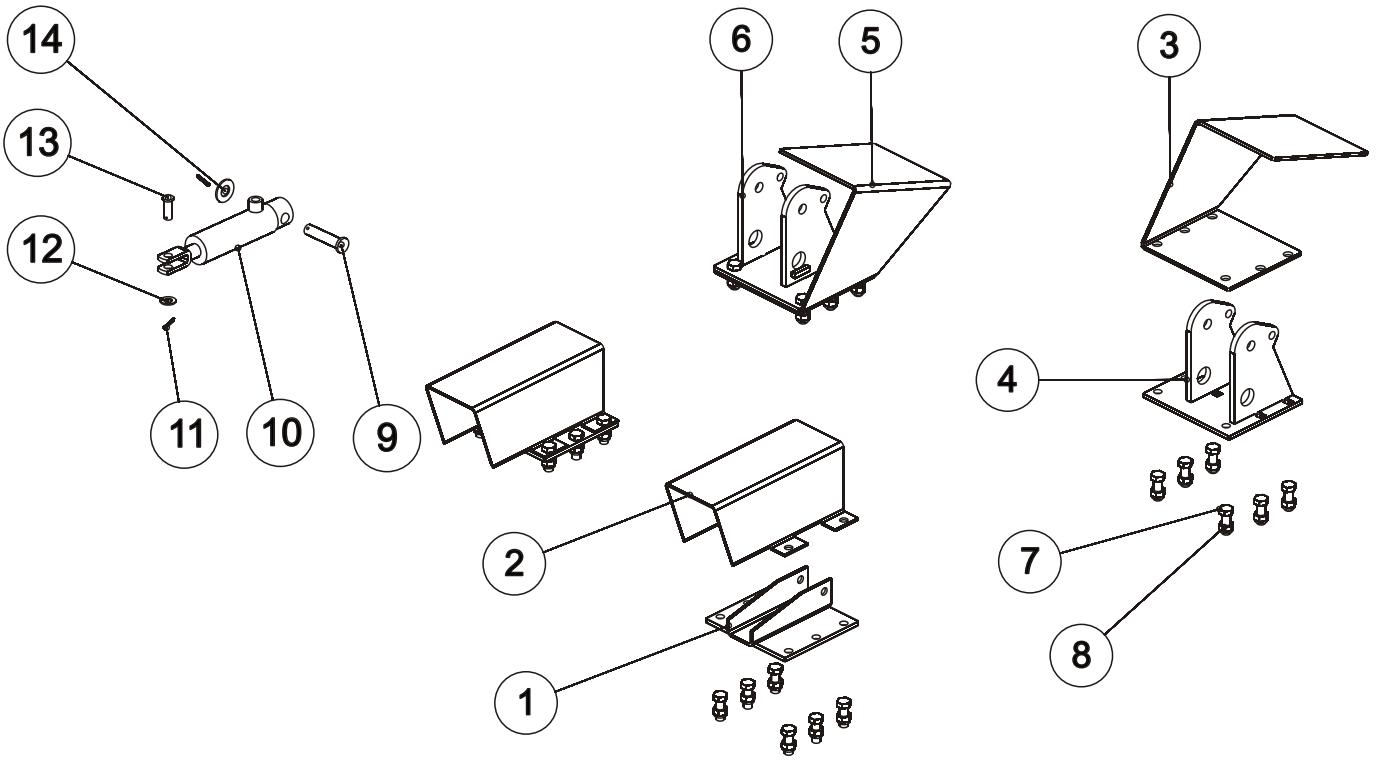

OSA REF	VARAOSA NRO PART NO	TYYPPI CODE	NIMITYS	DESCRIPTION	KPL PCS
1	850449P		JARRUSYLINT. KIINNITIN	CYLINDER FASTENER	2
2	850448P		JARRUSYLINTERIN SUOJA ETU	CYLINDER COVER FRONT	2
3	850476P		JARRUSYLINT. SUOJA VASEN	CYLINDER COVER LEFT	1
4	873314P		ROPSONIN KIINNITIN VASEN	ROBSON FASTENER LEFT	1
5	850477P		JARRUSYLINT. SUOJA OIKEA	CYLINDER COVER RIGHT	1
6	873315P		ROPSONIN KIINNITIN OIKEA	ROBSON FASTENER RIGHT	1
7	A0G1F1514	M16X45	RUUVI	BOLT	24
8	AGG113014	M16	MUTTERI	NUT	24
9	26845		JARRUSYLINTERIN TAPPI	PIN	2
10	D917PIST.25		JARRUSYLINTERI	BRAKE CYLINDER	2
11			SAKSISOKKA	ROLL PIN	4
12	B5E0T2024	M14	ALUSLEVY	WASHER	2
13	26847		JARRUSYLINTERIN TAPPI	PIN	2
14	26145	3*21*43	ALUSLEVY	WASHER	2

OSA REF	VARAOSA NRO PART NO	TYYPPI CODE	NIMITYS	DESCRIPTION	KPL PCS
1	850500P		VARSI OIKEA	ARM RIGHT	1
1	850510P		VARSI VASEN	ARM LEFT	1
2	850560P		TAKATAPPI	PIN	2
3	B8A2A0004	10X70	JOUSISOKKA	ROLL PIN	4
4	AGL113014	M20	MUTTERI	NUT	2
5	D137480P		LIUKULAAKERI	BUSHING	4
6	872809P		TAPPI	PIN	2
7	B5L173024		ALUSLEVY	WASHER	4
8	AGL113014	M20X160	RUUVI	BOLT	2
9	850561P		VÄLIHOLKKI	SOCKET	4
10	850450P		SYLINTERI	CYLINDER	2
11	850565P		ETUTAPPI	PIN	2
12	A0A0G1522	M10X16	RUUVI	BOLT	4
13	B5A0MB024	M10	ALUSLEVY	WASHER	4
14	850531P		LEVY	PLATE	2
15	850520P-O		SUOJALEVY OIKEA	COVER PLATE RIGHT	1
15	850520P-V		SUOJALEVY VASEN	COVER PLATE LEFT	1
16	AG8113014	M8	MUTTERI	NUT	4
17	B580H1624	M8	ALUSLEVY	WASHER	4
18	A08101514	M8X30	RUUVI	BOLT	4
19	133404P		HYDRAULIMOOTTORI	HYDRAULIC MOTOR	2
20	143457P		KIILA	KEY	2
21	A0C151514	M12X35	RUUVI	BOLT	8
22	850700P	500/55-17	ROBSONI	ROBSON	2
22	850550P	400/55-22.5	ROBSONI	ROBSON	2
22	850750P	500/60 - 600/50-22.5	ROBSONI	ROBSON	2
23		M20	ALUSLEVY	WASHER	2
24		M20	KRUUNUMUTTERI	CASTELLATED NUT	2
25	872902P		KIINNITYSLEVY	FASTENER PLATE	1
26	872901P		KIINNITYSLEVY	FASTENER PLATE	1
27	872891P		SUOJAKOTELO	COVER BOX	1
28	872894P		SUOJAKANSI	COVER TOP	1