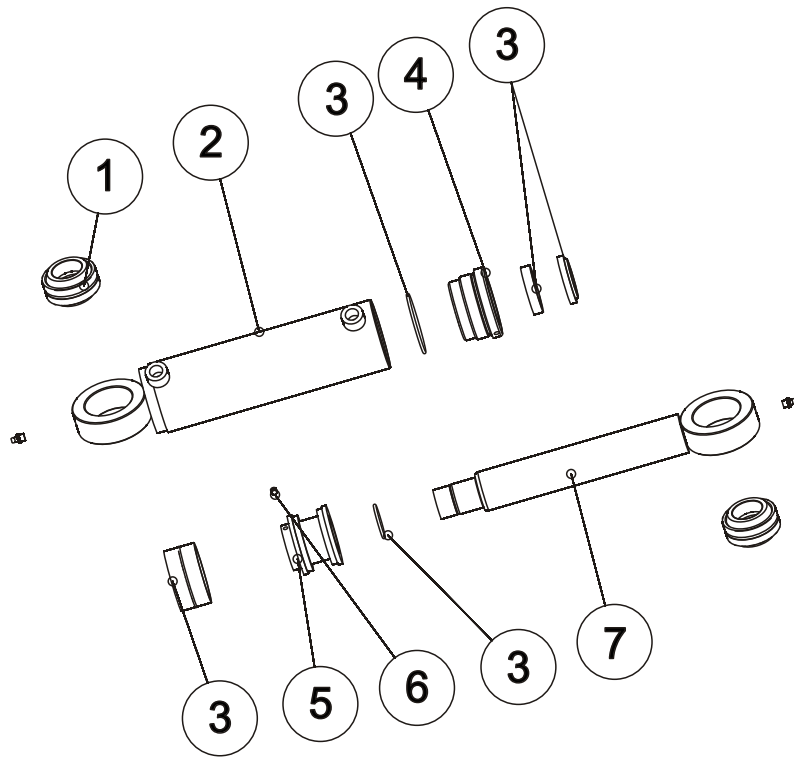

Kääntösylinteri

OSA REF	VARAOSA NRO PART NO	TYYPPI CODE	NIMITYS	DESCRIPTION	KPL PCS
1	137280P		NIVELLAAKERI	BEARING	4
2	403510P		SYL.PUTKI	CYLINDER	2
3	143600P		TIVISTESARJA	SEAL KIT	2
4	403505P		PÄÄTYMUHVI	END CAP	2
5	403503P		MÄNTÄ	PISTON	2
6	A06085524	M6X8	PIDÄTINRUUVI	SCREW	2
7	401520P		MÄNNÄNVARSI	SPINDLE	2

Ropsonin sylinteri

OSA REF	VARAOSA NRO PART NO	TYYPPI CODE	NIMITYS	DESCRIPTION	KPL PCS
1	137280P		NIVELLAAKERI	BEARING	4
2	850451P		SYL.PUTKI	CYLINDER	2
3	143640P		TIVISTESARJA	SEAL KIT	2
4	403504P		PÄÄTYMUHVI	END CAP	2
5	445041P		MÄNTÄ	PISTON	2
6	A06085524	M6X8	PIDÄTINRUUVI	SCREW	2
7	850452P		MÄNNÄNVARSI	SPINDLE	2