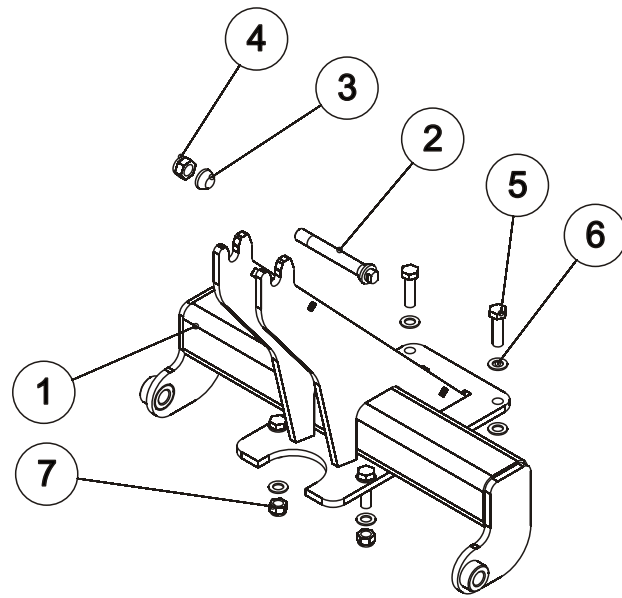

OSA REF	VARAOSA NRO PART NO	TYYPPI CODE	NIMITYS	DESCRIPTION	KPL PCS
1	882960P		AISASOVITUS	TOW BAR MOUNTING	1
2	882870P		TYÖNTÖVARREN AKSELI	AXLE	1
3	882872P		KIRISTYSHOLKKI	COLLAR	1
4	AGR113014	M24	MUTTERI	NUT	1
5	A13821	M20X70	RUUVI	BOLT	6
6	B5L173024	M20	ALUSLEVY	WASHER	12
7	AGL113014	M20	MUTTERI	NUT	6

OSA REF	VARAOSA NRO PART NO	TYYPPI CODE	NIMITYS	DESCRIPTION	KPL PCS
1	850985P		TUKIJALKA VASEN	SUPPORT LEG LEFT	1
2	BH1511L13	32X1.5	SEEGER	SEGER	2
3	850980P		AKSELI	AXLE	2
4	AH4113014	M30	MUTTERI	NUT	2
5	850982P		NIVELTAPPI	PIN	2
6	AGL113014	M20	MUTTERI	NUT	10
7	A13821	M20X70	RUUVI	BOLT	12
8	850989P		TUKIJALKA OIKEA	SUPPORT LEG RIGHT	1
9	132920P		KULMALIITIN	NIPPLE	2
10	872906P		HYDRAULI PUTKI	HYDRAULIC PIPE	2
11	132820P		PERUSLIITIN	NIPPLE	2
12	133220P		KAKSOISNIPPA	NIPPLE	4
13	133508P		LUKKOVENTTIILI	LOCK VALVE	2
14	133300P		TIVISTE	SEALING	8
15	132860P		PUTKIPÄÄTE	HOSE END	2
16	132380P		BANJOLIITIN	NIPPLE	2
17	B8A1L0001	10X50	JOUSISOKKA	ROLL PIN	2
18	850981P		SYLINTERIN TAPPI	CYLINDER PIN	2
19	850995P		PILARIN RUNKO	POST	1
20	850990P		TUKIJALAN SYLINTERI	CYLINDER	2
21	127650P		LIUKULAAKERI	BUSHING	4