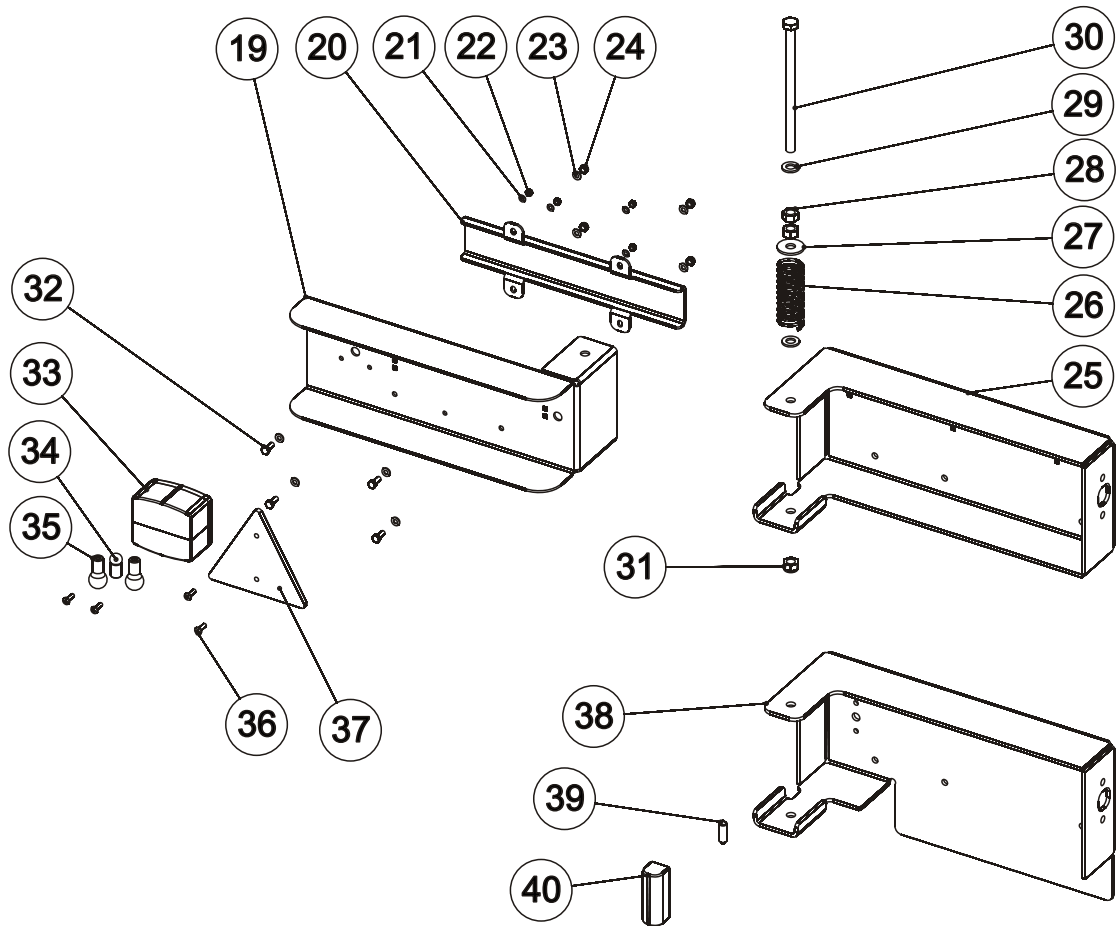

OSA REF	VARAOSA NRO PART NO	TYYPPI CODE	NIMITYS	DESCRIPTION	KPL PCS
1	872330P		VALO OIKEA	LIGHT RIGHT	1
2	872340P		VALO VASEN	LIGHT LEFT	1
3	872302P		SINKILÄ OIKEA	STRAP PLATE RIGHT	2
4	872303P		SINKILÄ VASEN	STRAP PLATE LEFT	2
5	872304P		SINKILÄ ALAPUOLI	STRAP PLATE DOWN	4
6	872321P	337 MM	SUOJA	COVER	1
7	B580H1624	M8	ALUSLEVY	WASHER	24
8	AG8113014	M8	MUTTERI	NUT	12
9	A080S1514	M8X25	RUUVI	BOLT	12
10	B5C0R2024	M12	ALUSLEVY	WASHER	16
11	AGC113014	M12	MUTTERI	NUT	8
12	A0C1F1014	M12X45	RUUVI	BOLT	8
13	300118		KIINNITYSHAHLO	FASTENING SLOT	1
14	92780		KIINNITYSLEVY	FASTENING PLATE	1
15	A01050	M5X16	URARUUVI	SCREW	2
16	B550A1024	M5	ALUSLEVY	WASHER	2
17	A50210	M5	MUTTERI	NUT	2
18	D50000387		HIT.AJON. KOLMIO	TRIANGLE	1
19	872341P		VALOKOTELO VASEN	LIGHT BOX LEFT	1
19	872331P		VALOKOTELO OIKEA	LIGHT BOX RIGHT	1
20	872333P		SUOJAPALKKI	COVER BEAM	2
21	B550A1024	M5	ALUSLEVY	WASHER	8
22	A50210	M5	MUTTERI	NUT	8
23	B560E1524	M6	ALUSLEVY	WASHER	16
24	AG6113014	M6	MUTTERI	NUT	8
25	872342P		RUNKO VASEN	BODY LEFT	1
25	872332P		RUNKO OIKEA	BODY RIGHT	1
26	D51111	36.5*100/3.2	PURISTUSJOUSI	SPRING	2
27	B5C0R2124	M12	KORILAATTA	WASHER	2
28	AGC111014	M12	MUTTERI	NUT	4
29	B5C0R2024	M12	ALUSLEVY	WASHER	4
30	A11630	M12X200	RUUVI	BOLT	2
31	AGC113014	M12 NY	MUTTERI	NUT	2
32	A060G1024	M6X16	RUUVI	BOLT	8
33	135444P		TAKAVALO	REAR LIGHT	2
34	135447P	12V/10W	LAMPPU	LAMP	2
35	135446P	12V/21W	LAMPPU	LAMP	4
36	A01050	M5X16	URARUUVI	SCREW	8
37	139980P		HEIJASTINKOLMIO PUN.	REFLECTOR TRIANGLE	2
38	874025P		RUNKO VASEN REK	BODY LEFT	1
39	135449P	12V/5W	LAMPPU	LAMP	1
40	135448P		REKISTERIVALO	LIGHT	1