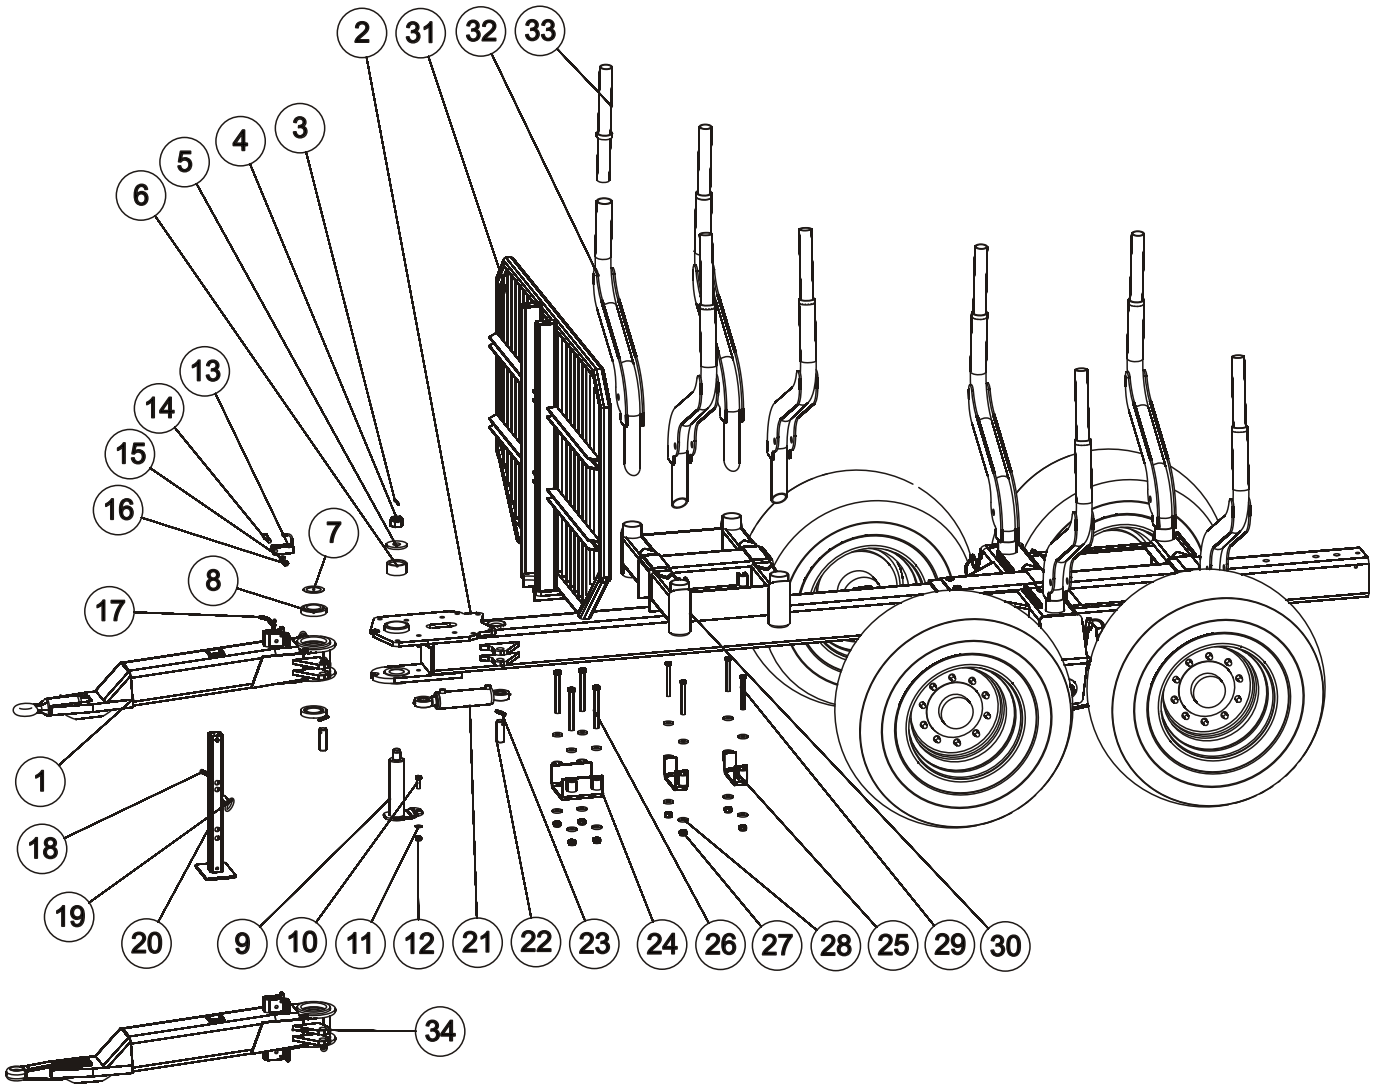

OSA REF	VARAOSA NRO PART NO	TYYPPI CODE	NIMITYS	DESCRIPTION	KPL PCS
1	850249P		VETOPUOMI PYÖRIVÄ	DRAFT BOOM	1
2	872720P/L		RUNKO	BODY	1
3	BA5200004		SAKSISOKKA	SPLIT PIN	3
4	E73742	M36	KRUUNUMUTTERI	CASTELLATED NUT	3
5	867190P	100/37-10	ALUSLEVY	WASHER	3
6	850125P		KIRISTYSHOLKKI	COLLAR	1
7	850588P		KIRISTYSHOLKKI	COLLAR	1
8	137551P		KARTIORULLALAAKERI	BEARING	2
9	850590P		NIVELTAPPI	PIN	1
10	B5G102524	M16X50	RUUVI	BOLT	1
11	B5G102524	M16	ALUSLEVY	WASHER	1
12	AGG113014	M16	MUTTERI	NUT	1
13	872012P		LUKITSIN	LOCK	1
14	A0E1L1004	M14X75	RUUVI	BOLT	1
15	B5E0T2024	M14	ALUSLEVY	WASHER	1
16	AGE113014	M14	MUTTERI	NUT	1
17	872289P		TAPPI	PIN	1
18	BD3011404	4 MM	NEULASOKKA	ROLL PIN	2
19	862150P		JALAN LUKKOTAPPI	PIN	1
20	874055P		SEISONTAJALKA	SUPPORT LEG	1
21	403500P		SYLINTERI	CYLINDER	2
22	869050P		SYLINTERIN TAPPI	PIN	4
23	B8A2A0004	10X70	JOUSISOKKA	ROLL PIN	4
24	850420P		ETUSERMIN KIINNITYSSINKILÄ	STAP PLATE	1
25	872733P		KIINNITYSSINKILÄ	STAP PLATE	2
26	A0L6L1514	M20X200	RUUVI	BOLT	4
27	AGL113014	M20	MUTTERI	NUT	8
28	A49M20C	M20	ALUSLEVY	WASHER	16
29	A0L501004	M20X160	RUUVI	BOLT	4
30	872960P		SIIRTOPANKKO	CENTRE BEAM	1
31	850400P		ETUSERMI	FRONT QUARD	1
32	872970P		TOLPPA	POST	8
33	872965P		JATKOTOLPPA	POST	8
34	872909P		VETOPUOMI KIINTEÄ	DRAFT BOOM	1