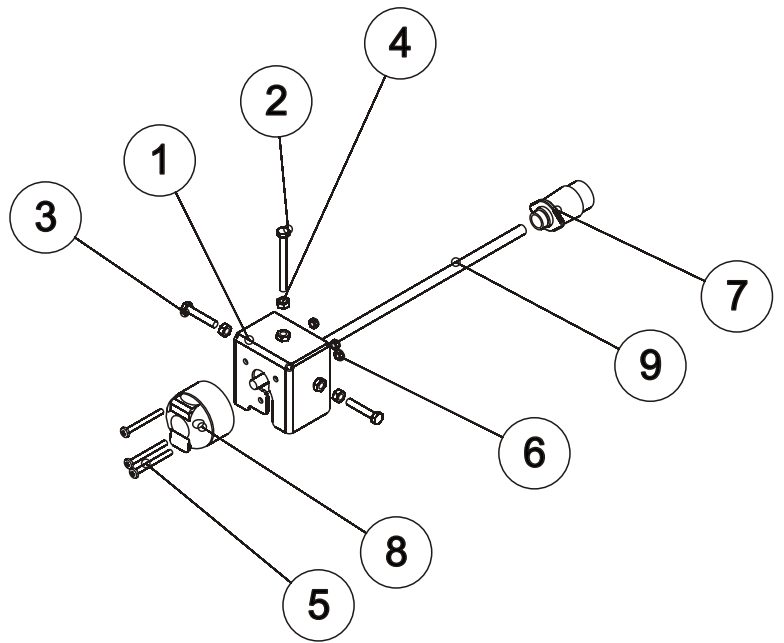

OSA REF	VARAOSA NRO PART NO	TYYPPI CODE	NIMITYS	DESCRIPTION	KPL PCS
1	872307P		PISTOKKEEN KIINNITIN	PLUG FASTENER	1
2	A06060	M8X80	RUUVI	BOLT	1
3	A081F1514	M8X45	RUUVI	BOLT	2
4	AG8111014	M8	MUTTERI	NUT	3
5	A03610	M6X60	RUUVI	SCREW	3
6	121040P	M6X60	MUTTERI	NUT	3
7	135031P		PISTOKE	PLUG	1
8	135032P		PISTORASIA	SOCKET	1
9	D40554	7*1.5	JOHTO	CABLE	1

OSA REF	VARAOSA NRO PART NO	TYYPPI CODE	NIMITYS	DESCRIPTION	KPL PCS
1	865510P		ETUSERMIN TUKI	STAKE SCREEN SUPPORT	2
2	A0C301514	M12X90	RUUVI	BOLT	4
3	AGC113014	M12	MUTTERI	NUT	4

OSA REF	VARAOSA NRO PART NO	TYYPPI CODE	NIMITYS	DESCRIPTION	KPL PCS
1	872730P		SIIRTOPANKKO	CENTRE BEAM	1
2	872907P		KIINNITYSSINKILÄ	STAP PLATE	1
3	AGL113014	M20	MUTTERI	NUT	4
4	A49M20C	M20	ALULEVY	WASHER	8
5	A0L501004	M20X160	RUUVI	BOLT	4
6	872970P		TOLPPA	POST	2
7	872965P		JATKOTOLPPA	POST	1
8	850968P		RUNGON JATKE	EXTENSION BODY	1
9	850967P		LUKITUSTAPPI	PIN	2
10	BA82L0004	8X80	SAKSISOKKA	SPLIT PIN	2