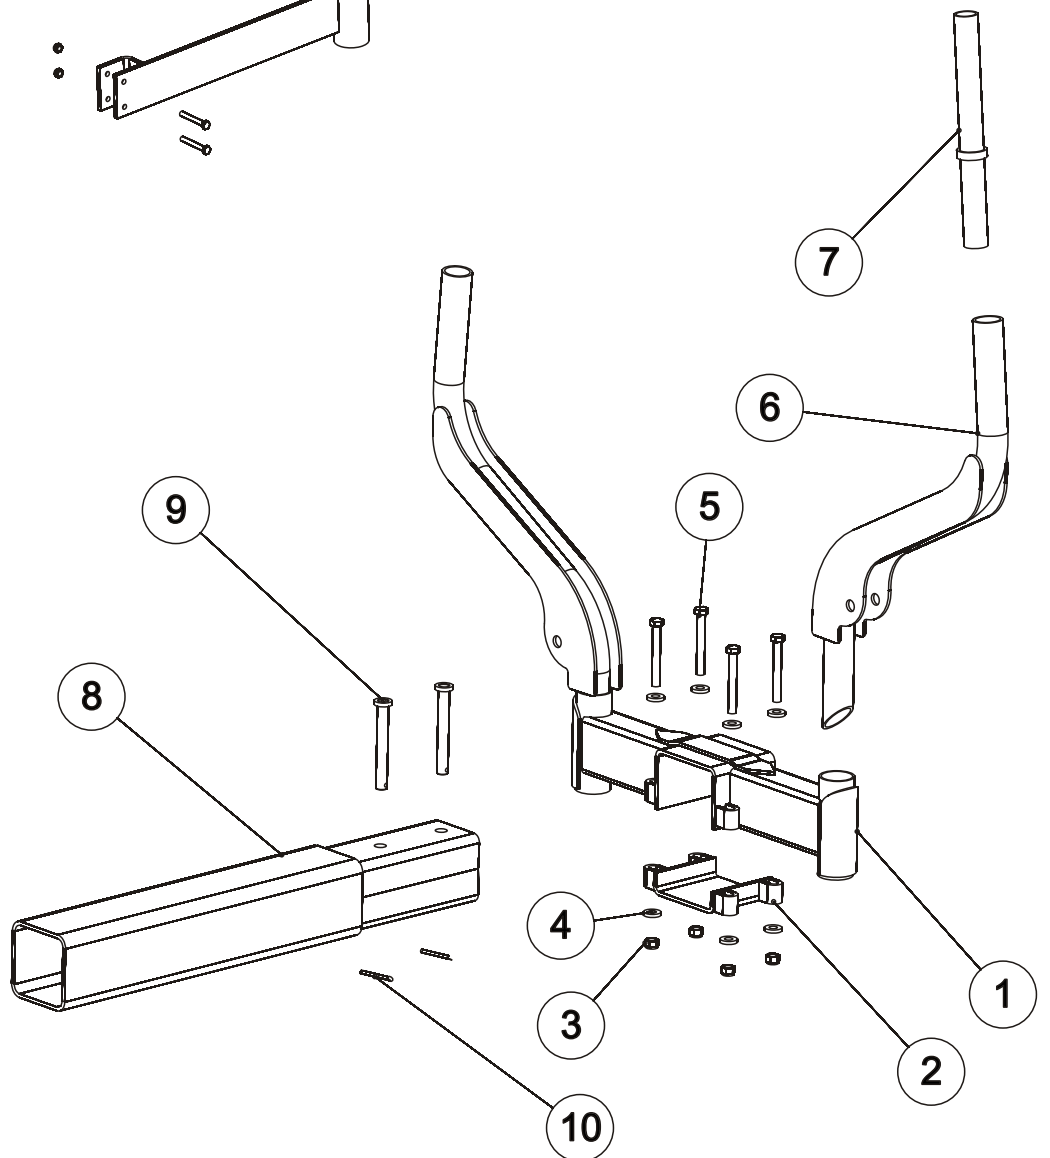

OSA REF	VARAOSA NRO PART NO	TYYPPI CODE	NIMITYS	DESCRIPTION	KPL PCS
1	872307P		PISTOKKEEN KIINNITIN	PLUG FASTENER	1
2	A06060	M8X80	RUUVI	BOLT	1
3	A081F1514	M8X45	RUUVI	BOLT	2
4	AG8111014	M8	MUTTERI	NUT	3
5	A03610	M6X60	RUUVI	SCREW	3
6	121040P	M6X60	MUTTERI	NUT	3
7	135031P		PISTOKE	PLUG	1
8	135032P		PISTORASIA	SOCKET	1
9	D40554	7*1.5	JOHTO	CABLE	1

OSA REF	VARAOSA NRO PART NO	TYYPPI CODE	NIMITYS	DESCRIPTION	KPL PCS
1	865510P		ETUSERMIN TUKI	STAKE SCREEN SUPPORT	2
2	A0C301514	M12X90	RUUVI	BOLT	4
3	AGC113014	M12	MUTTERI	NUT	4

OSA REF	VARAOSA NRO PART NO	TYYPPI CODE	NIMITYS	DESCRIPTION	KPL PCS
1	872730P		SIIRTOPANKKO	CENTRE BEAM	1
2	872907P		KIINNITYSSINKILÄ	STAP PLATE	1
3	AGL113014	M20	MUTTERI	NUT	4
4	A49M20C	M20	ALULEVY	WASHER	8
5	A0L501004	M20X160	RUUVI	BOLT	4
6	872970P		TOLPPA	POST	2
7	872965P		JATKOTOLPPA	POST	1
8	850968P		RUNGON JATKE	EXTENSION BODY	1
9	850967P		LUKITUSTAPPI	PIN	2
10	BA82L0004	8X80	SAKSISOKKA	SPLIT PIN	2