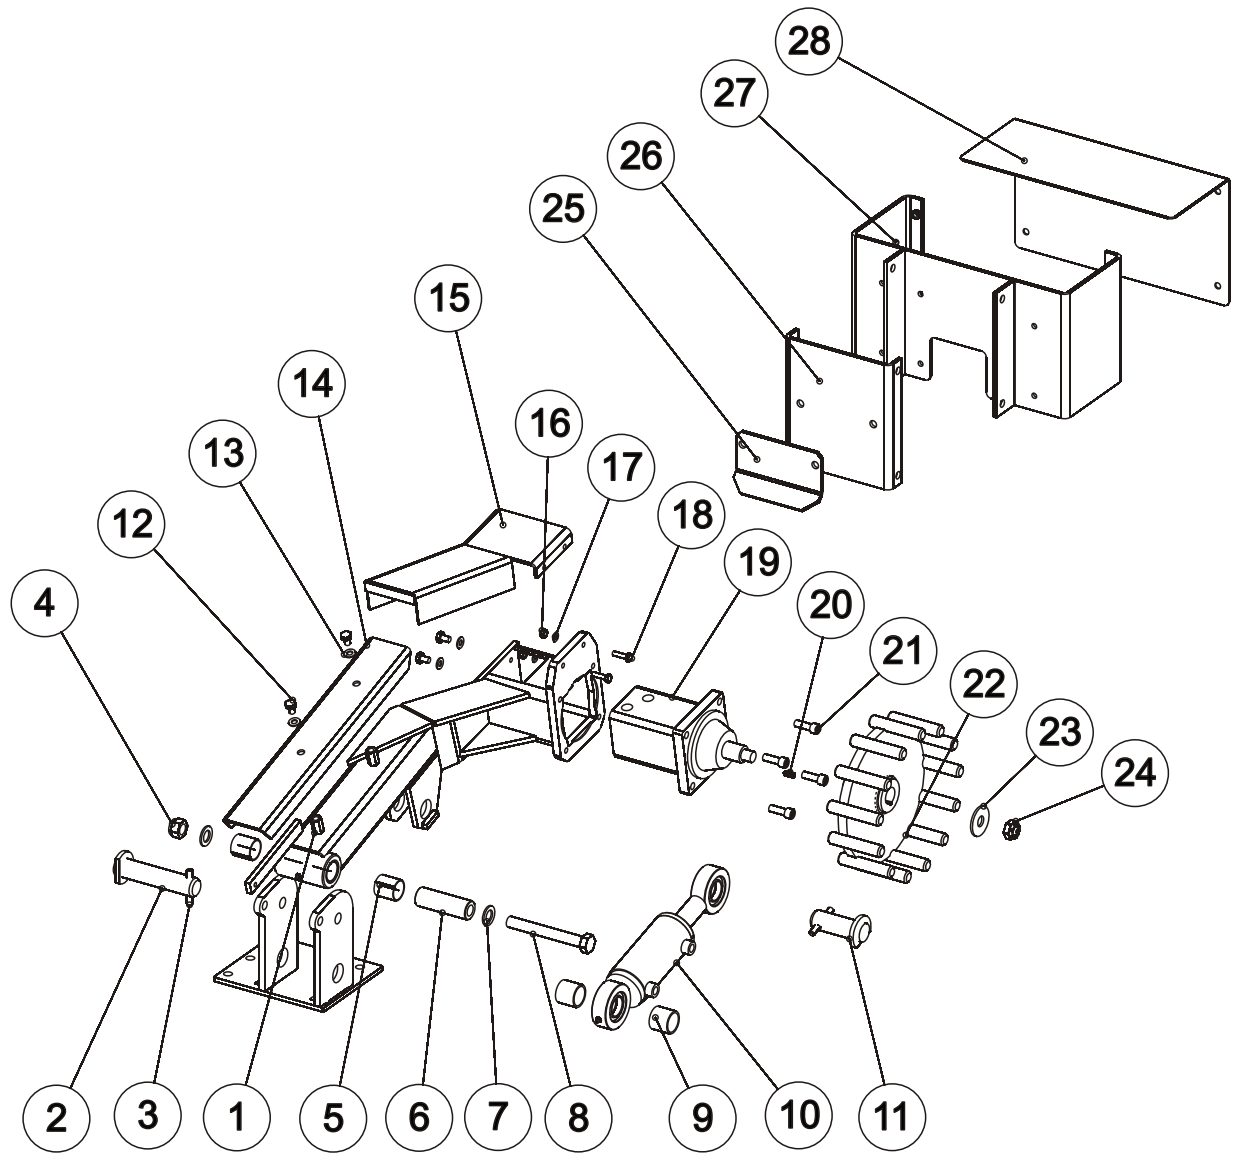

OSA REF	VARAOSA NRO PART NO	TYYPPI CODE	NIMITYS	DESCRIPTION	KPL PCS
1	850449P		JARRUSYLINT. KIINNITIN	CYLINDER FASTENER	2
2	850448P		JARRUSYLINTERIN SUOJA ETU	CYLINDER COVER FRONT	2
3	850476P		JARRUSYLINT. SUOJA VASEN	CYLINDER COVER LEFT	1
4	873314P		ROPSONIN KIINNITIN VASEN	ROBSON FASTENER LEFT	1
5	850477P		JARRUSYLINT. SUOJA OIKEA	CYLINDER COVER RIGHT	1
6	873315P		ROPSONIN KIINNITIN OIKEA	ROBSON FASTENER RIGHT	1
7	A0G1F1514	M16X45	RUUVI	BOLT	24
8	AGG113014	M16	MUTTERI	NUT	24
9	26845		JARRUSYLINTERIN TAPPI	PIN	2
10	D917PIST.25		JARRUSYLINTERI	BRAKE CYLINDER	2
11			SAKSISOKKA	ROLL PIN	4
12	B5E0T2024	M14	ALUSLEVY	WASHER	2
13	26847		JARRUSYLINTERIN TAPPI	PIN	2
14	26145	3*21*43	ALUSLEVY	WASHER	2

OSA REF	VARAOSA NRO PART NO	TYYPPI CODE	NIMITYS	DESCRIPTION	KPL PCS
1	850500P		VARSI OIKEA	ARM RIGHT	1
1	850510P		VARSI VASEN	ARM LEFT	1
2	850560P		TAKATAPPI	PIN	2
3	B8A2A0004	10X70	JOUSISOKKA	ROLL PIN	4
4	AGL113014	M20	MUTTERI	NUT	2
5	D137480P		LIUKULAAKERI	BUSHING	4
6	872809P		TAPPI	PIN	2
7	B5L173024		ALUSLEVY	WASHER	4
8	AGL113014	M20X160	RUUVI	BOLT	2
9	850561P		VÄLIHOLKKI	SOCKET	4
10	850450P		SYLINTERI	CYLINDER	2
11	850565P		ETUTAPPI	PIN	2
12	A0A0G1522	M10X16	RUUVI	BOLT	4
13	B5A0MB024	M10	ALUSLEVY	WASHER	4
14	850531P		LEVY	PLATE	2
15	850520P-O		SUOJALEVY OIKEA	COVER PLATE RIGHT	1
15	850520P-V		SUOJALEVY VASEN	COVER PLATE LEFT	1
16	AG8113014	M8	MUTTERI	NUT	4
17	B580H1624	M8	ALUSLEVY	WASHER	4
18	A08101514	M8X30	RUUVI	BOLT	4
19	133404P		HYDRAULIMOOTTORI	HYDRAULIC MOTOR	2
20	143457P		KIILA	KEY	2
21	A0C151514	M12X35	RUUVI	BOLT	8
22	850700P	500/55-17	ROBSONI	ROBSON	2
22	850550P	400/55-22.5	ROBSONI	ROBSON	2
22	850750P	500/60 - 600/50-22.5	ROBSONI	ROBSON	2
23		M20	ALUSLEVY	WASHER	2
24		M20	KRUUNUMUTTERI	CASTELLATED NUT	2
25	872902P		KIINNITYSLEVY	FASTENER PLATE	1
26	872901P		KIINNITYSLEVY	FASTENER PLATE	1
27	872891P		SUOJAKOTELO	COVER BOX	1
28	872894P		SUOJAKANSI	COVER TOP	1