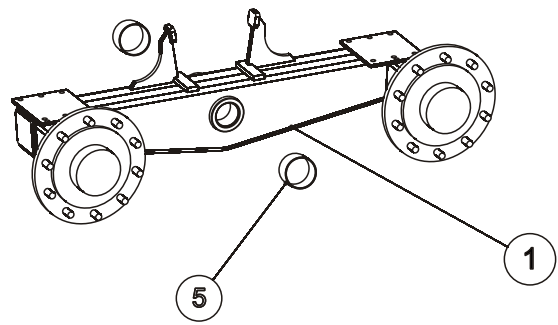

OSA REF	VARAOSA NRO PART NO	TYYPPI CODE	NIMITYS	DESCRIPTION	KPL PCS
1	850249P		VETOPUOMI PYÖRIVÄ	DRAFT BOOM	1
2	872720P/L		RUNKO	BODY	1
3	BA5200004		SAKSISOKKA	SPLIT PIN	3
4	E73742	M36	KRUUNUMUTTERI	CASTELLATED NUT	3
5	867190P	100/37-10	ALUSLEVY	WASHER	3
6	850125P		KIRISTYSHOLKKI	COLLAR	1
7	850588P		KIRISTYSHOLKKI	COLLAR	1
8	137551P		KARTIORULLALAAKERI	BEARING	2
9	850590P		NIVELTAPPI	PIN	1
10	B5G102524	M16X50	RUUVI	BOLT	1
11	B5G102524	M16	ALUSLEVY	WASHER	1
12	AGG113014	M16	MUTTERI	NUT	1
13	872012P		LUKITSIN	LOCK	1
14	A0E1L1004	M14X75	RUUVI	BOLT	1
15	B5E0T2024	M14	ALUSLEVY	WASHER	1
16	AGE113014	M14	MUTTERI	NUT	1
17	872289P		TAPPI	PIN	1
18	BD3011404	4 MM	NEULASOKKA	ROLL PIN	2
19	862150P		JALAN LUKKOTAPPI	PIN	1
20	874055P		SEISONTAJALKA	SUPPORT LEG	1
21	403500P		SYLINTERI	CYLINDER	2
22	869050P		SYLINTERIN TAPPI	PIN	4
23	B8A2A0004	10X70	JOUSISOKKA	ROLL PIN	4
24	850420P		ETUSERMIN KIINNITYSSINKILÄ	STAP PLATE	1
25	872733P		KIINNITYSSINKILÄ	STAP PLATE	2
26	A0L6L1514	M20X200	RUUVI	BOLT	4
27	AGL113014	M20	MUTTERI	NUT	8
28	A49M20C	M20	ALUSLEVY	WASHER	16
29	A0L501004	M20X160	RUUVI	BOLT	4
30	872960P		SIIRTOPANKKO	CENTRE BEAM	1
31	850400P		ETUSERMI	FRONT QUARD	1
32	872970P		TOLPPA	POST	8
33	872965P		JATKOTOLPPA	POST	8
34	872909P		VETOPUOMI KIINTEÄ	DRAFT BOOM	1