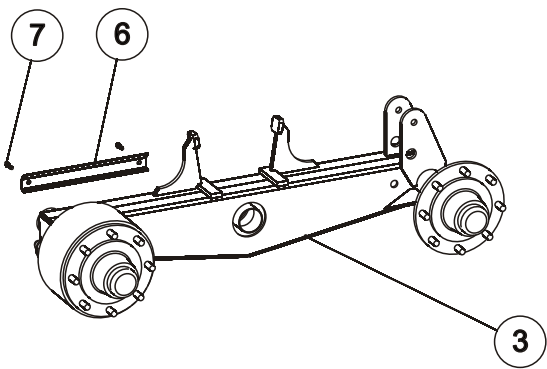

OSA REF	VARAOSA NRO PART NO	TYYPPI CODE	NIMITYS	DESCRIPTION	KPL PCS
1	850249P		VETOPUOMI PYÖRIVÄ	DRAFT BOOM	1
2	872720P/L		RUNKO	BODY	1
3	BA5200004		SAKSISOKKA	SPLIT PIN	3
4	E73742	M36	KRUUNUMUTTERI	CASTELLATED NUT	3
5	867190P	100/37-10	ALUSLEVY	WASHER	3
6	850125P		KIRISTYSHOLKKI	COLLAR	1
7	850588P		KIRISTYSHOLKKI	COLLAR	1
8	137551P		KARTIORULLALAAKERI	BEARING	2
9	850590P		NIVELTAPPI	PIN	1
10	B5G102524	M16X50	RUUVI	BOLT	1
11	B5G102524	M16	ALUSLEVY	WASHER	1
12	AGG113014	M16	MUTTERI	NUT	1
13	872012P		LUKITSIN	LOCK	1
14	A0E1L1004	M14X75	RUUVI	BOLT	1
15	B5E0T2024	M14	ALUSLEVY	WASHER	1
16	AGE113014	M14	MUTTERI	NUT	1
17	872289P		TAPPI	PIN	1
18	BD3011404	4 MM	NEULASOKKA	ROLL PIN	2
19	862150P		JALAN LUKKOTAPPI	PIN	1
20	874055P		SEISONTAJALKA	SUPPORT LEG	1
21	403500P		SYLINTERI	CYLINDER	2
22	869050P		SYLINTERIN TAPPI	PIN	4
23	B8A2A0004	10X70	JOUSISOKKA	ROLL PIN	4
24	850420P		ETUSERMIN KIINNITYSSINKILÄ	STAP PLATE	1
25	872733P		KIINNITYSSINKILÄ	STAP PLATE	2
26	A0L6L1514	M20X200	RUUVI	BOLT	4
27	AGL113014	M20	MUTTERI	NUT	8
28	A49M20C	M20	ALUSLEVY	WASHER	16
29	A0L501004	M20X160	RUUVI	BOLT	4
30	872960P		SIIRTOPANKKO	CENTRE BEAM	1
31	850400P		ETUSERMI	FRONT QUARD	1
32	872970P		TOLPPA	POST	8
33	872965P		JATKOTOLPPA	POST	8
34	872909P		VETOPUOMI KIINTEÄ	DRAFT BOOM	1