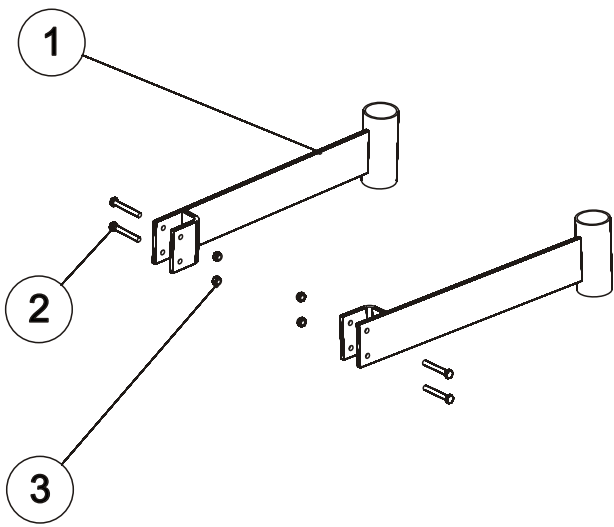

OSA REF	VARAOSA NRO PART NO	TYYPPI CODE	NIMITYS	DESCRIPTION	KPL PCS
1	872307P		PISTOKKEEN KIINNITIN	PLUG FASTENER	1
2	A06060	M8X80	RUUVI	BOLT	1
3	A081F1514	M8X45	RUUVI	BOLT	2
4	AG8111014	M8	MUTTERI	NUT	3
5	A03610	M6X60	RUUVI	SCREW	3
6	121040P	M6X60	MUTTERI	NUT	3
7	135031P		PISTOKE	PLUG	1
8	135032P		PISTORASIA	SOCKET	1
9	D40554	7*1.5	JOHTO	CABLE	1

OSA REF	VARAOSA NRO PART NO	TYYPPI CODE	NIMITYS	DESCRIPTION	KPL PCS
1	865510P		ETUSERMIN TUKI	STAKE SCREEN SUPPORT	2
2	A0C301514	M12X90	RUUVI	BOLT	4
3	AGC113014	M12	MUTTERI	NUT	4

OSA REF	VARAOSA NRO PART NO	TYYPPI CODE	NIMITYS	DESCRIPTION	KPL PCS
1	872730P		SIIRTOPANKKO	CENTRE BEAM	1
2	872907P		KIINNITYSSINKILÄ	STAP PLATE	1
3	AGL113014	M20	MUTTERI	NUT	4
4	A49M20C	M20	ALULEVY	WASHER	8
5	A0L501004	M20X160	RUUVI	BOLT	4
6	872970P		TOLPPA	POST	2
7	872965P		JATKOTOLPPA	POST	1
8	850968P		RUNGON JATKE	EXTENSION BODY	1
9	850967P		LUKITUSTAPPI	PIN	2
10	BA82L0004	8X80	SAKSISOKKA	SPLIT PIN	2