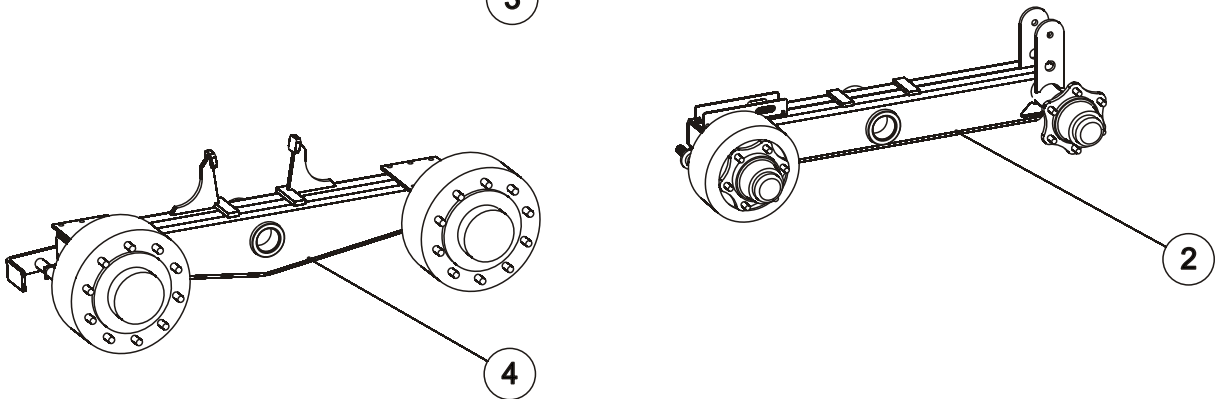

OSA REF	VARAOSA NRO PART NO	TYYPPI CODE	NIMITYS	DESCRIPTION	KPL PCS
1	850249P		VETOPUOMI PYÖRIVÄ	DRAFT BOOM	1
2	872720P/L		RUNKO	BODY	1
3	BA5200004		SAKSISOKKA	SPLIT PIN	3
4	E73742	M36	KRUUNUMUTTERI	CASTELLATED NUT	3
5	867190P	100/37-10	ALUSLEVY	WASHER	3
6	850125P		KIRISTYSHOLKKI	COLLAR	1
7	850588P		KIRISTYSHOLKKI	COLLAR	1
8	137551P		KARTIORULLALAAKERI	BEARING	2
9	850590P		NIVELTAPPI	PIN	1
10	B5G102524	M16X50	RUUVI	BOLT	1
11	B5G102524	M16	ALUSLEVY	WASHER	1
12	AGG113014	M16	MUTTERI	NUT	1
13	872012P		LUKITSIN	LOCK	1
14	A0E1L1004	M14X75	RUUVI	BOLT	1
15	B5E0T2024	M14	ALUSLEVY	WASHER	1
16	AGE113014	M14	MUTTERI	NUT	1
17	872289P		TAPPI	PIN	1
18	BD3011404	4 MM	NEULASOKKA	ROLL PIN	2
19	862150P		JALAN LUKKOTAPPI	PIN	1
20	874055P		SEISONTAJALKA	SUPPORT LEG	1
21	403500P		SYLINTERI	CYLINDER	2
22	869050P		SYLINTERIN TAPPI	PIN	4
23	B8A2A0004	10X70	JOUSISOKKA	ROLL PIN	4
24	850420P		ETUSERMIN KIINNITYSSINKILÄ	STAP PLATE	1
25	872733P		KIINNITYSSINKILÄ	STAP PLATE	2
26	A0L6L1514	M20X200	RUUVI	BOLT	4
27	AGL113014	M20	MUTTERI	NUT	8
28	A49M20C	M20	ALUSLEVY	WASHER	16
29	A0L501004	M20X160	RUUVI	BOLT	4
30	872960P		SIIRTOPANKKO	CENTRE BEAM	1
31	850400P		ETUSERMI	FRONT QUARD	1
32	872970P		TOLPPA	POST	8
33	872965P		JATKOTOLPPA	POST	8
34	872909P		VETOPUOMI KIINTEÄ	DRAFT BOOM	1