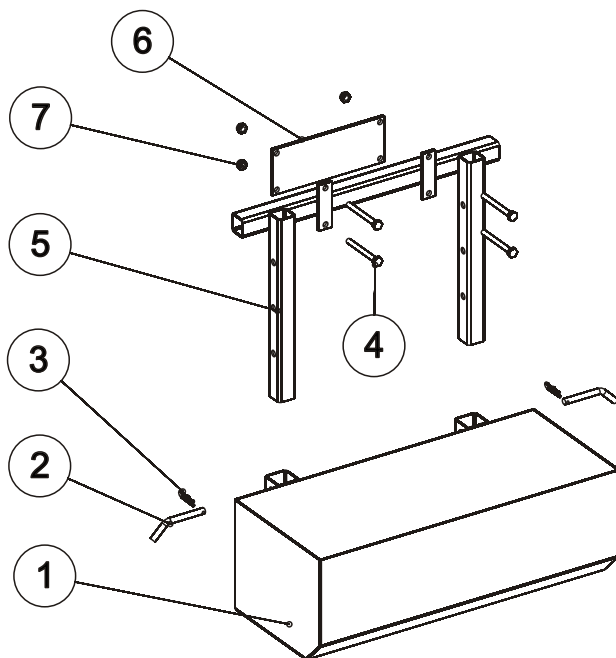

OSA REF	VARAOSA NRO PART NO	TYYPPI CODE	NIMITYS	DESCRIPTION	KPL PCS
1	851001P		PILARI RUNKO	BODY	1
2	A0L2490	M24X90	RUUVI	BOLT	8
3	132380P		BANJOLIITIN	NIPPLE	2
4	132860P		PUTKIPÄÄTE	NIPPLE	2
5	133220P		KAKSOISNIPPA	NIPPLE	4
6	133508P		LUKKOVENTTIILI	LOCK VALVE	2
7	133300P		TIIVISTE	SEAL	8
8	132820P		PERUSLIITIN	NIPPLE	2
9	851033P		HYDR. PUTKI	HYDR. PIPE	2
10	132920P		KULMALIITIN	NIPPLE	2
11	851030P		TUKIJALKA	SUPPORT LEG	2
12	851025P		SYLINTERI	CYLINDER	2
13	A51950	M24	MUTTERI	NUT	6
14	BH1511L13	32X1.5	SEGER	SEGER	4
15	AH4113015	M33	MUTTERI	NUT	2
16	451120P		TAPPI	PIN	2
17	851026P		TAPPI	PIN	4
18	AGL113014	M20	MUTTERI	NUT	8
19	A0L2A1014	M20X70	RUUVI	BOLT	8

OSA REF	VARAOSA NRO PART NO	TYYPPI CODE	NIMITYS	DESCRIPTION	KPL PCS
1	872601P		TYÖKALULAATIKKO	TOOL BOX	1
2	872289P		TAPPI	PIN	2
3	BD3011404	4 MM	NEULASOKKA	ROLL PIN	2
4	A08700	M10X100	RUUVI	BOLT	4
5	872602P		KIINNITYSTELINE	FASTENING STAND	1
6	872605P		LATTA	PLATE	1
7	AGA113014	M10	MUTTERI	NUT	4