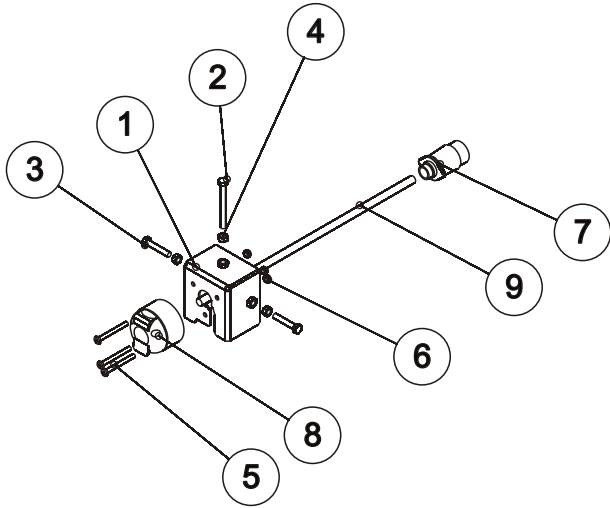

OSA REF	VARAOSA NRO PART NO	TYYPPI CODE	NIMITYS	DESCRIPTION	KPL PCS
1	872307P		PISTOKKEEN KIINNITIN	PLUG FASTENER	1
2	A06060	M8X80	RUUVI	BOLT	1
3	A081F1514	M8X45	RUUVI	BOLT	2
4	AG8111014	M8	MUTTERI	NUT	3
5	A03610	M6X60	RUUVI	SCREW	3
6	121040P	M6X60	MUTTERI	NUT	3
7	135031P		PISTOKE	PLUG	1
8	135032P		PISTORASIA	SOCKET	1
9	D40554	7*1.5	JOHTO	CABLE	1

OSA REF	VARAOSA NRO PART NO	TYYPPI CODE	NIMITYS	DESCRIPTION	KPL PCS
1	874050P		SIIRTOPANKKO	CENTRE BEAM	1
2	874052P		KIINNITYSSINKILÄ	STAP PLATE	2
3	A49M20C	M20	ALUSLEVY	WASHER	8
4	AGL113014	M20	MUTTERI	NUT	4
5	A0L501004	M20X160	RUUVI	BOLT	4
6	872070P		TOLPPA	POST	2
7	872965P		JATKOTOLPPA	POST	2
8	874070P		RUNGON JATKE	EXTENSION BODY	1
9	AGG113014	M16	MUTTERI	NUT	1
10	B5G102524	M16	ALUSLEVY	WASHER	2
11	A0G601524	M16X160	RUUVI	BOLT	1