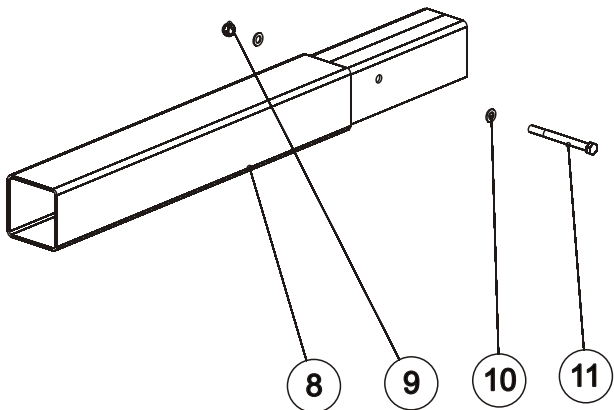

OSA REF	VARAOSA NRO PART NO	TYYPPI CODE	NIMITYS	DESCRIPTION	KPL PCS
1	872307P		PISTOKKEEN KIINNITIN	PLUG FASTENER	1
2	A06060	M8X80	RUUVI	BOLT	1
3	A081F1514	M8X45	RUUVI	BOLT	2
4	AG8111014	M8	MUTTERI	NUT	3
5	A03610	M6X60	RUUVI	SCREW	3
6	121040P	M6X60	MUTTERI	NUT	3
7	135031P		PISTOKE	PLUG	1
8	135032P		PISTORASIA	SOCKET	1
9	D40554	7*1.5	JOHTO	CABLE	1

OSA REF	VARAOSA NRO PART NO	TYYPPI CODE	NIMITYS	DESCRIPTION	KPL PCS
1	874050P		SIIRTOPANKKO	CENTRE BEAM	1
2	874052P		KIINNITYSSINKILÄ	STAP PLATE	2
3	A49M20C	M20	ALUSLEVY	WASHER	8
4	AGL113014	M20	MUTTERI	NUT	4
5	A0L501004	M20X160	RUUVI	BOLT	4
6	872070P		TOLPPA	POST	2
7	872965P		JATKOTOLPPA	POST	2
8	874070P		RUNGON JATKE	EXTENSION BODY	1
9	AGG113014	M16	MUTTERI	NUT	1
10	B5G102524	M16	ALUSLEVY	WASHER	2
11	A0G601524	M16X160	RUUVI	BOLT	1