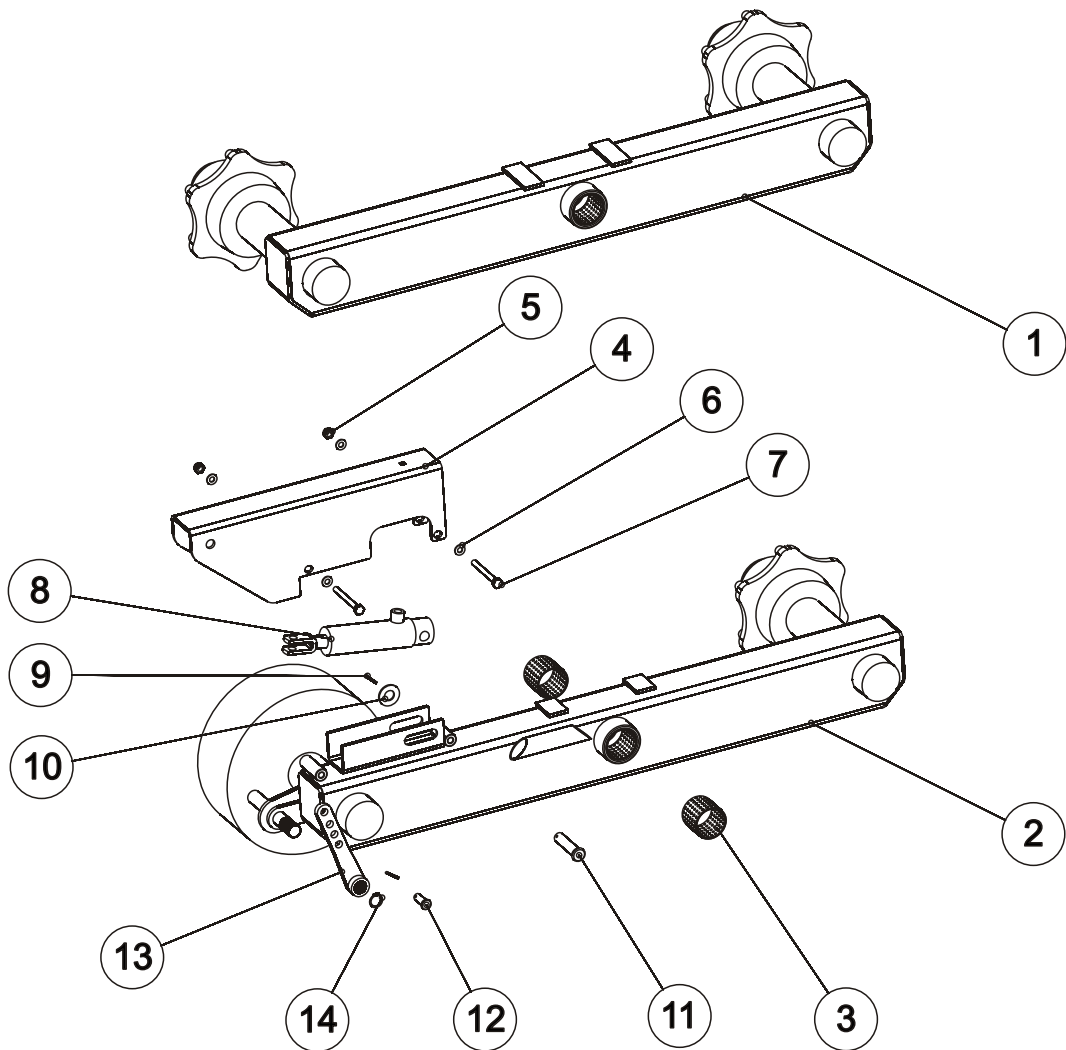

OSA REF	VARAOSA NRO PART NO	TYYPPI CODE	NIMITYS	DESCRIPTION	KPL PCS
1	874010P		RUNKO	BODY	1
2	874020P		VETOPUOMI	DRAFT BOOM	1
3	BA5200004	5X60	SAKSISOKKA	SPLIT PIN	3
4	E73742	M36	KRUUNUMUTTERI	CASTELLATED NUT	3
5	867190P	100/37-10	ALUSLEVY	WASHER	3
6	869312P		KIRISTYSHOLKKI	COLLAR	1
7	137202P		KARTIORULLALAAKERI	BEARING	2
8	869335P		NIVELTAPPI	PIN	1
9	A0G1S1514	M16X55	RUUVI	BOLT	1
10	AGG113014	M16	MUTTERI	NUT	1
11	AG8113014	M8	MUTTERI	NUT	1
12	A06050	M8X70	RUUVI	BOLT	1
13	874055P		SEISONTAJALKA	SUPPORT LEG	1
14	862150P		JALAN LUKKOTAPPI	PIN	1
15	BD3011404	4 MM	NEULASOKKA	ROLL PIN	1
16	869015P		KÄÄNTÖSYLINTERI	CYLINDER	2
17	869050P		SYLINTERIN TAPPI	PIN	4
18	B8A2A0004	10X70	JOUSISOKKA	ROLL PIN	4
19	867150P		LUKITUSTAPPI	PIN	1
20	AGR113014	M24	RUUVI	BOLT	1
21	B5R1F4024	M24	ALUSLEVY	WASHER	1
22	882872P		KIRISTYSHOLKKI	COLLAR	1
23	882870P		TYÖNTÖVARREN AKSELI	PIN	1
24	872070P		TOLPPA	POST	4
25	874030P		ETUSERMI	FRONT QUARD	1
26	AGC113014	M12	MUTTERI	NUT	2
27	B5C0R2024	M12	ALUSLEVY	WASHER	4
28	A0C2L1514	M12X80	RUUVI	BOLT	2
29	874100P		VETOPUOMI	DRAFT BOOM	1

Kääntösyylinteri

OSA REF	VARAOSA NRO PART NO	TYYPPI CODE	NIMITYS	DESCRIPTION	KPL PCS
1	137280P		NIVELLAAKERI	BEARING	4
2	869012P		KÄÄNTÖSYLINTERIN PUTKI HITS.	CYLINDER LEFT	1
3	143640P		TIIVISTESARJA	SEAL KIT	2
4	403504P		PÄÄTYMUHVI	END CAP	2
5	445041P		MÄNTÄ	PISTON	2
6	A06085524	M6X8	PIDÄTINRUUVI	SCREW	2
7	869014P		MÄNNÄNVARSI	SPINDLE	2