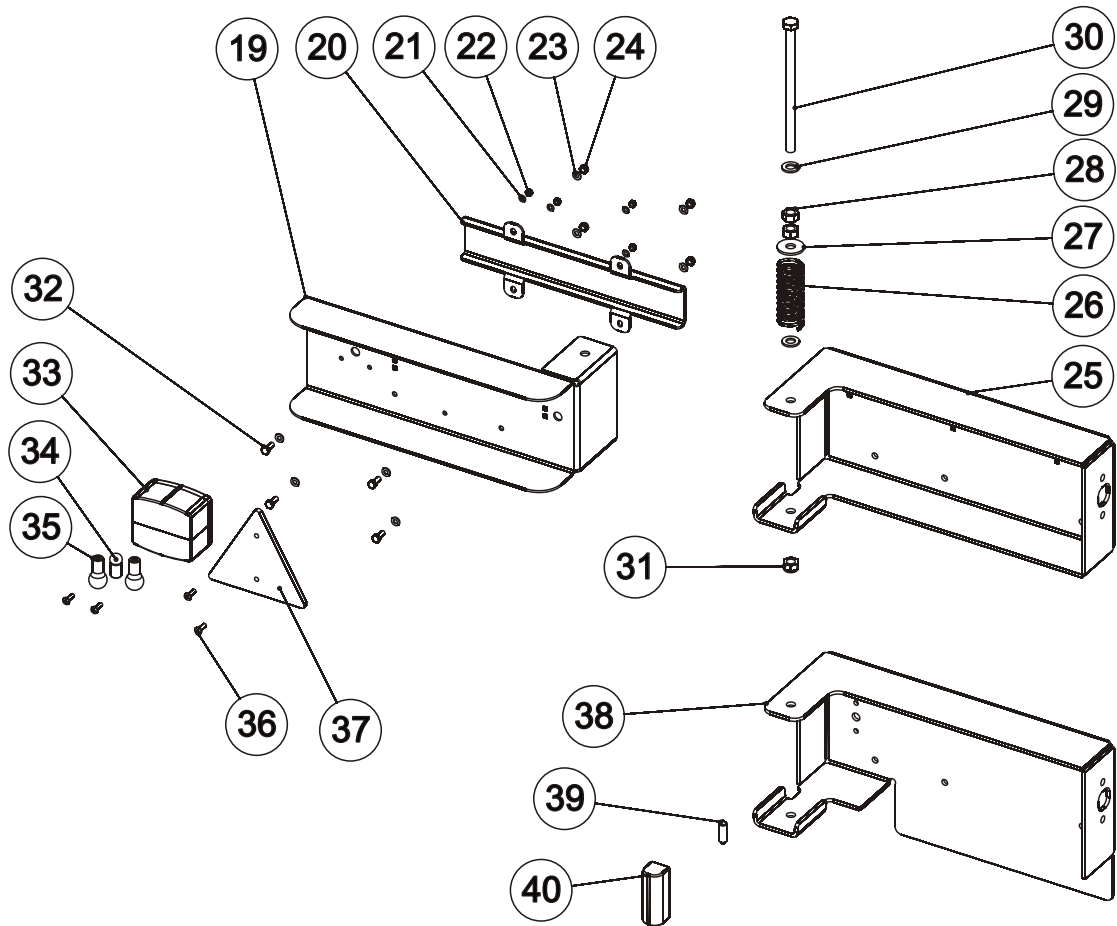

Kääntösyylinteri

OSA REF	VARAOSA NRO PART NO	TYYPPI CODE	NIMITYS	DESCRIPTION	KPL PCS
1	137280P		NIVELLAAKERI	BEARING	4
2	869012P		KÄÄNTÖSYLINTERIN PUTKI HITS.	CYLINDER LEFT	1
3	143640P		TIIVISTESARJA	SEAL KIT	2
4	403504P		PÄÄTYMUHVI	END CAP	2
5	445041P		MÄNTÄ	PISTON	2
6	A06085524	M6X8	PIDÄTINRUUVI	SCREW	2
7	869014P		MÄNNÄNVARSI	SPINDLE	2

OSA REF	VARAOSA NRO PART NO	TYYPPI CODE	NIMITYS	DESCRIPTION	KPL PCS
1	872330P		VALO OIKEA	LIGHT RIGHT	1
2	872340P		VALO VASEN	LIGHT LEFT	1
3	872302P		SINKILÄ OIKEA	STRAP PLATE RIGHT	2
4	872303P		SINKILÄ VASEN	STRAP PLATE LEFT	2
5	872304P		SINKILÄ ALAPUOLI	STRAP PLATE DOWN	4
6	872301P	281 MM	SUOJA	COVER	1
6	872311P	303 MM	SUOJA	COVER	1
7	B580H1624	M8	ALUSLEVY	WASHER	24
8	AG8113014	M8	MUTTERI	NUT	12
9	A080S1514	M8X25	RUUVI	BOLT	12
10	B5C0R2024	M12	ALUSLEVY	WASHER	16
11	AGC113014	M12	MUTTERI	NUT	8
12	A0C1F1014	M12X45	RUUVI	BOLT	8
13	300118		KIINNITYSHAHO	FASTENING SLOT	1
14	92780		KIINNITYSLEVY	FASTENING PLATE	1
15	A01050	M5X16	URARUUVI	SCREW	2
16	B550A1024	M5	ALUSLEVY	WASHER	2
17	A50210	M5	MUTTERI	NUT	2
18	D50000387		HIT.AJON. KOLMIO	TRIANGLE	1
19	872341P		VALOKOTELO VASEN	LIGHT BOX LEFT	1
19	872331P		VALOKOTELO OIKEA	LIGHT BOX RIGHT	1
20	872333P		SUOJAPALKKI	COVER BEAM	2
21	B550A1024	M5	ALUSLEVY	WASHER	8
22	A50210	M5	MUTTERI	NUT	8
23	B560E1524	M6	ALUSLEVY	WASHER	16
24	AG6113014	M6	MUTTERI	NUT	8
25	872342P		RUNKO VASEN	BODY LEFT	1
25	872332P		RUNKO OIKEA	BODY RIGHT	1
26	D51111	36.5*100/3.2	PURISTUSJOUSI	SPRING	2
27	B5C0R2124	M12	KORILAATTA	WASHER	2
28	AGC111014	M12	MUTTERI	NUT	4
29	B5C0R2024	M12	ALUSLEVY	WASHER	4
30	A11630	M12X200	RUUVI	BOLT	2
31	AGC113014	M12 NY	MUTTERI	NUT	2
32	A060G1024	M6X16	RUUVI	BOLT	8
33	135444P		TAKAVALO	REAR LIGHT	2
34	135447P	12V/10W	LAMPPU	LAMP	2
35	135446P	12V/21W	LAMPPU	LAMP	4
36	A01050	M5X16	URARUUVI	SCREW	8
37	139980P		HEIJASTINKOLMIO PUN.	REFLECTOR TRIANGLE	2
38	874025P		RUNKO VASEN REK	BODY LEFT	1
39	135449P	12V/5W	LAMPPU	LAMP	1
40	135448P		REKISTERIVALO	LIGHT	1