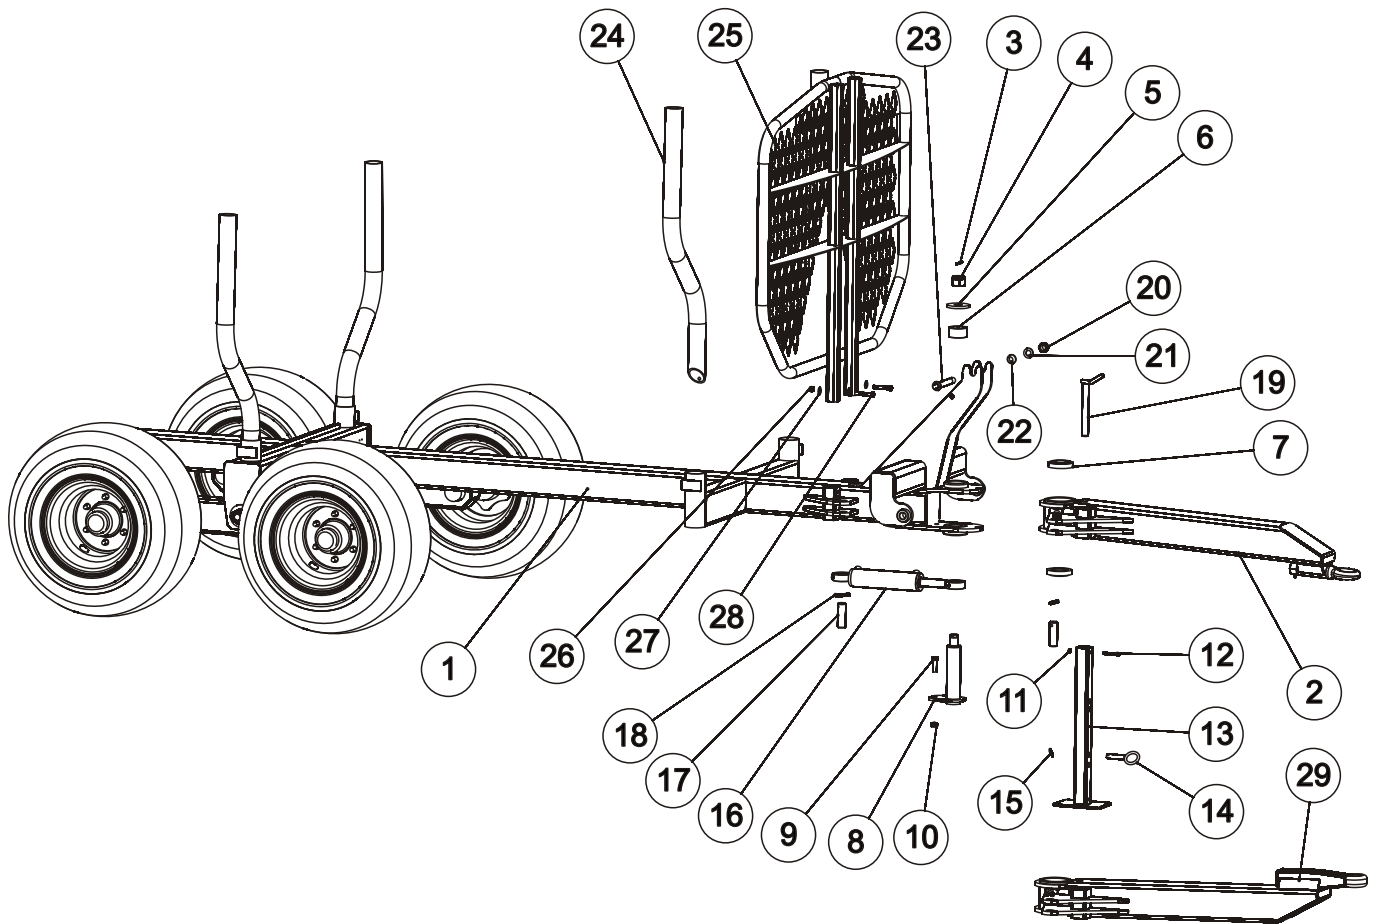

OSA REF	VARAOSA NRO PART NO	TYYPPI CODE	NIMITYS	DESCRIPTION	KPL PCS
1	874010P		RUNKO	BODY	1
2	874020P		VETOPUOMI	DRAFT BOOM	1
3	BA5200004	5X60	SAKSISOKKA	SPLIT PIN	3
4	E73742	M36	KRUUNUMUTTERI	CASTELLATED NUT	3
5	867190P	100/37-10	ALUSLEVY	WASHER	3
6	869312P		KIRISTYSHOLKKI	COLLAR	1
7	137202P		KARTIORULLALAAKERI	BEARING	2
8	869335P		NIVELTAPPI	PIN	1
9	A0G1S1514	M16X55	RUUVI	BOLT	1
10	AGG113014	M16	MUTTERI	NUT	1
11	AG8113014	M8	MUTTERI	NUT	1
12	A06050	M8X70	RUUVI	BOLT	1
13	874055P		SEISONTAJALKA	SUPPORT LEG	1
14	862150P		JALAN LUKKOTAPPI	PIN	1
15	BD3011404	4 MM	NEULASOKKA	ROLL PIN	1
16	869015P		KÄÄNTÖSYLINTERI	CYLINDER	2
17	869050P		SYLINTERIN TAPPI	PIN	4
18	B8A2A0004	10X70	JOUSISOKKA	ROLL PIN	4
19	867150P		LUKITUSTAPPI	PIN	1
20	AGR113014	M24	RUUVI	BOLT	1
21	B5R1F4024	M24	ALUSLEVY	WASHER	1
22	882872P		KIRISTYSHOLKKI	COLLAR	1
23	882870P		TYÖNTÖVARREN AKSELI	PIN	1
24	872070P		TOLPPA	POST	4
25	874030P		ETUSERMI	FRONT QUARD	1
26	AGC113014	M12	MUTTERI	NUT	2
27	B5C0R2024	M12	ALUSLEVY	WASHER	4
28	A0C2L1514	M12X80	RUUVI	BOLT	2
29	874100P		VETOPUOMI	DRAFT BOOM	1

Kääntösyylinteri

OSA REF	VARAOSA NRO PART NO	TYYPPI CODE	NIMITYS	DESCRIPTION	KPL PCS
1	137280P		NIVELLAAKERI	BEARING	4
2	869012P		KÄÄNTÖSYLINTERIN PUTKI HITS.	CYLINDER LEFT	1
3	143640P		TIIVISTESARJA	SEAL KIT	2
4	403504P		PÄÄTYMUHVI	END CAP	2
5	445041P		MÄNTÄ	PISTON	2
6	A06085524	M6X8	PIDÄTINRUUVI	SCREW	2
7	869014P		MÄNNÄNVARSI	SPINDLE	2