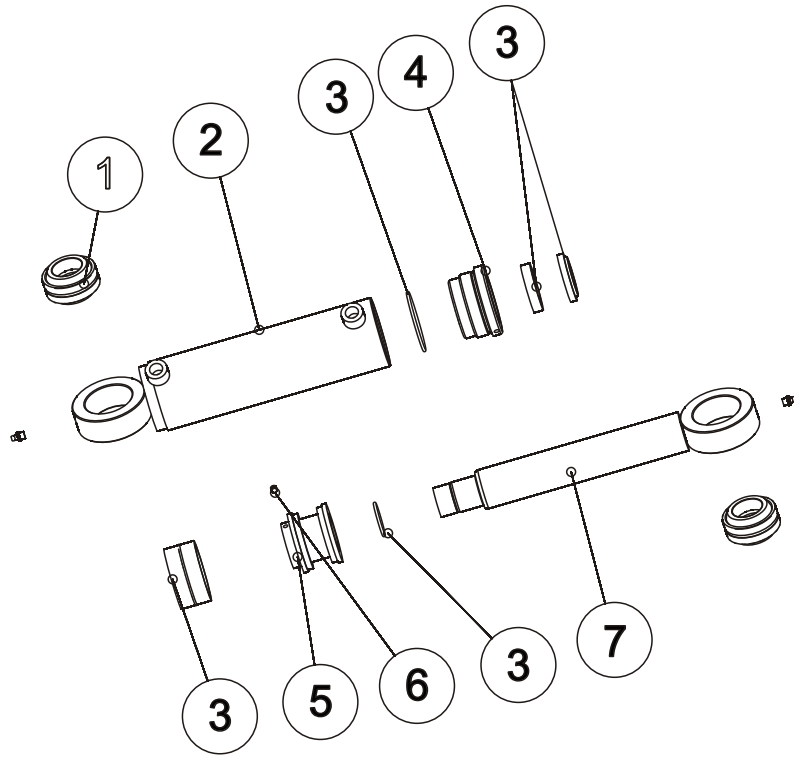

OSA REF	VARAOSA NRO PART NO	TYYPPI CODE	NIMITYS	DESCRIPTION	KPL PCS
1	874010P		RUNKO	BODY	1
2	874020P		VETOPUOMI	DRAFT BOOM	1
3	BA5200004	5X60	SAKSISOKKA	SPLIT PIN	3
4	E73742	M36	KRUUNUMUTTERI	CASTELLATED NUT	3
5	867190P	100/37-10	ALUSLEVY	WASHER	3
6	869312P		KIRISTYSHOLKKI	COLLAR	1
7	137202P		KARTIORULLALAAKERI	BEARING	2
8	869335P		NIVELTAPPI	PIN	1
9	A0G1S1514	M16X55	RUUVI	BOLT	1
10	AGG113014	M16	MUTTERI	NUT	1
11	AG8113014	M8	MUTTERI	NUT	1
12	A06050	M8X70	RUUVI	BOLT	1
13	874055P		SEISONTAJALKA	SUPPORT LEG	1
14	862150P		JALAN LUKKOTAPPI	PIN	1
15	BD3011404	4 MM	NEULASOKKA	ROLL PIN	1
16	869015P		KÄÄNTÖSYLINTERI	CYLINDER	2
17	869050P		SYLINTERIN TAPPI	PIN	4
18	B8A2A0004	10X70	JOUSISOKKA	ROLL PIN	4
19	867150P		LUKITUSTAPPI	PIN	1
20	AGR113014	M24	RUUVI	BOLT	1
21	B5R1F4024	M24	ALUSLEVY	WASHER	1
22	882872P		KIRISTYSHOLKKI	COLLAR	1
23	882870P		TYÖNTÖVARREN AKSELI	PIN	1
24	872070P		TOLPPA	POST	4
25	874030P		ETUSERMI	FRONT QUARD	1
26	AGC113014	M12	MUTTERI	NUT	2
27	B5C0R2024	M12	ALUSLEVY	WASHER	4
28	A0C2L1514	M12X80	RUUVI	BOLT	2
29	874100P		VETOPUOMI	DRAFT BOOM	1