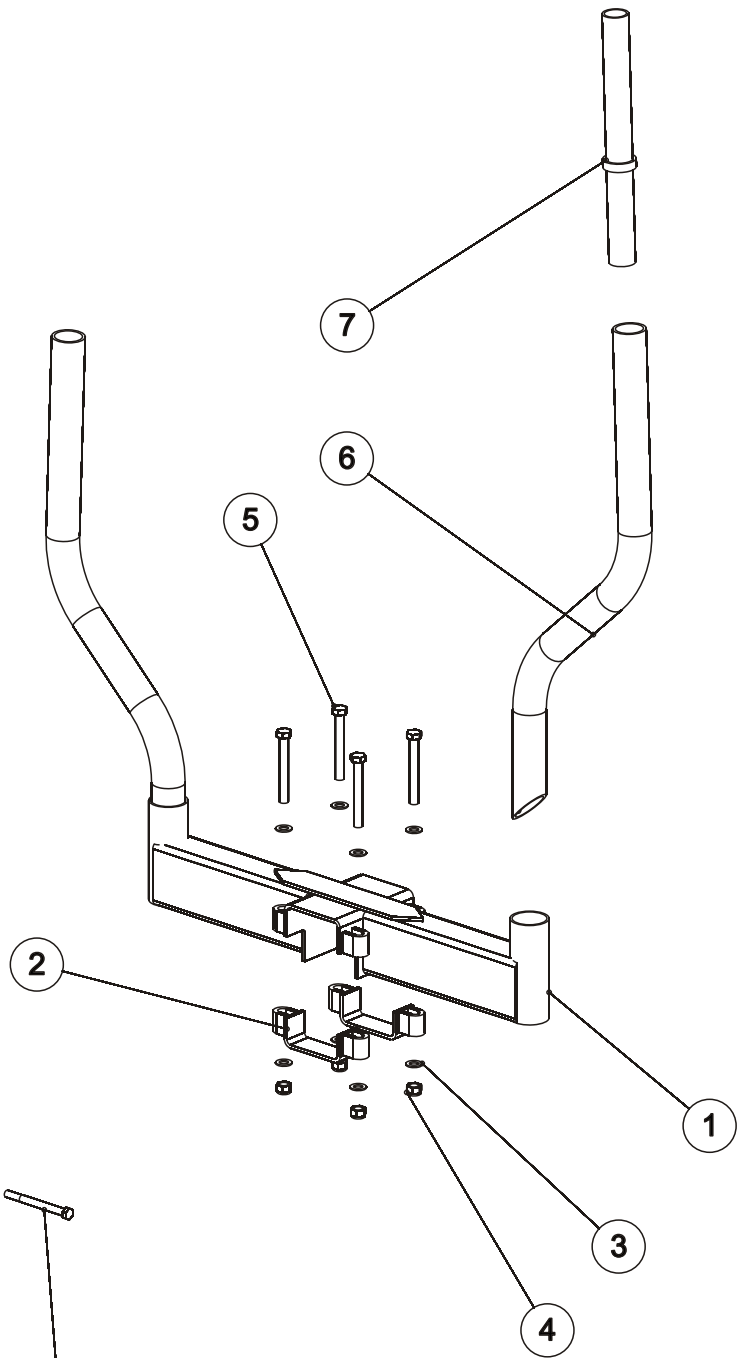

OSA REF	VARAOSA NRO PART NO	TYYPPI CODE	NIMITYS	DESCRIPTION	KPL PCS
1	872307P		PISTOKKEEN KIINNITIN	PLUG FASTENER	1
2	A06060	M8X80	RUUVI	BOLT	1
3	A081F1514	M8X45	RUUVI	BOLT	2
4	AG8111014	M8	MUTTERI	NUT	3
5	A03610	M6X60	RUUVI	SCREW	3
6	121040P	M6X60	MUTTERI	NUT	3
7	135031P		PISTOKE	PLUG	1
8	135032P		PISTORASIA	SOCKET	1
9	D40554	7*1.5	JOHTO	CABLE	1

OSA REF	VARAOSA NRO PART NO	TYYPPI CODE	NIMITYS	DESCRIPTION	KPL PCS
1	874050P		SIIRTOPANKKO	CENTRE BEAM	1
2	874052P		KIINNITYSSINKILÄ	STAP PLATE	2
3	A49M20C	M20	ALUSLEVY	WASHER	8
4	AGL113014	M20	MUTTERI	NUT	4
5	A0L501004	M20X160	RUUVI	BOLT	4
6	872070P		TOLPPA	POST	2
7	872965P		JATKOTOLPPA	POST	2
8	874070P		RUNGON JATKE	EXTENSION BODY	1
9	AGG113014	M16	MUTTERI	NUT	1
10	B5G102524	M16	ALUSLEVY	WASHER	2
11	A0G601524	M16X160	RUUVI	BOLT	1