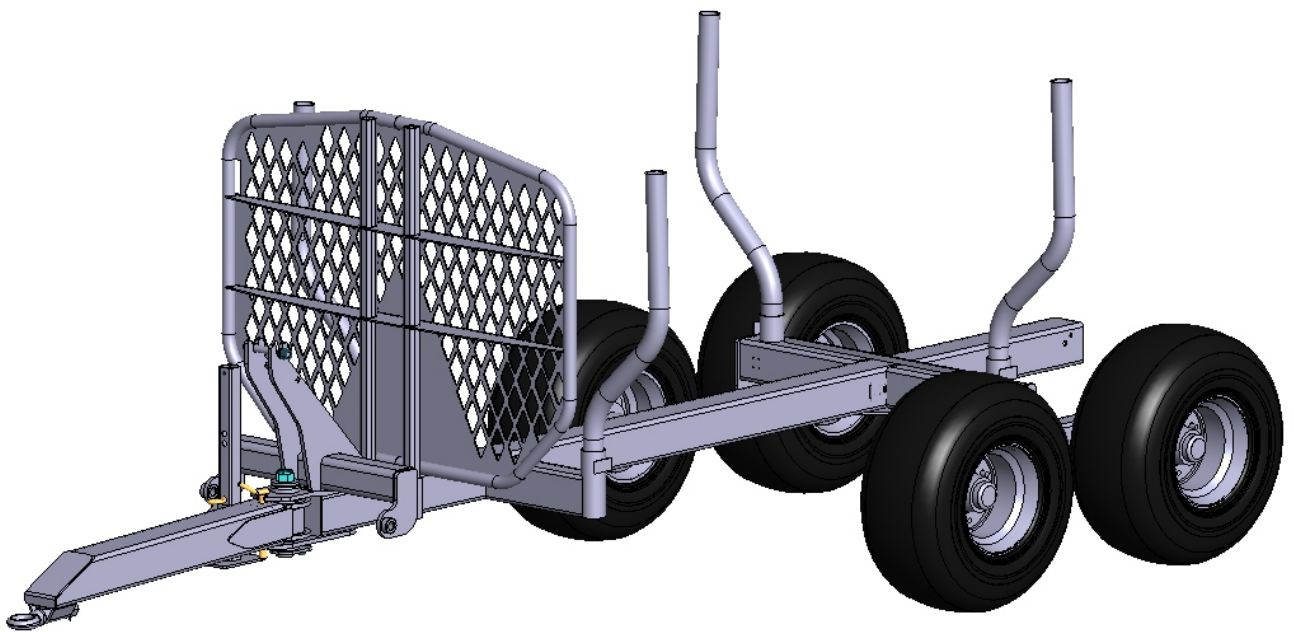

Junkkari

Patruuna

METSÄPERÄVAUNU TRAILER 7+

VARAOSALUETTELO SPARE PARTS CATALOGUE

874001P

Junkkari Oy
62375 YLIHÄRMÄ FINLAND
TEL. +358-(0)10 480 2200
FAX +358-(0)10 480 2295
e-mail: junkkari@msk.fi
Internet: www.junkkari.fi