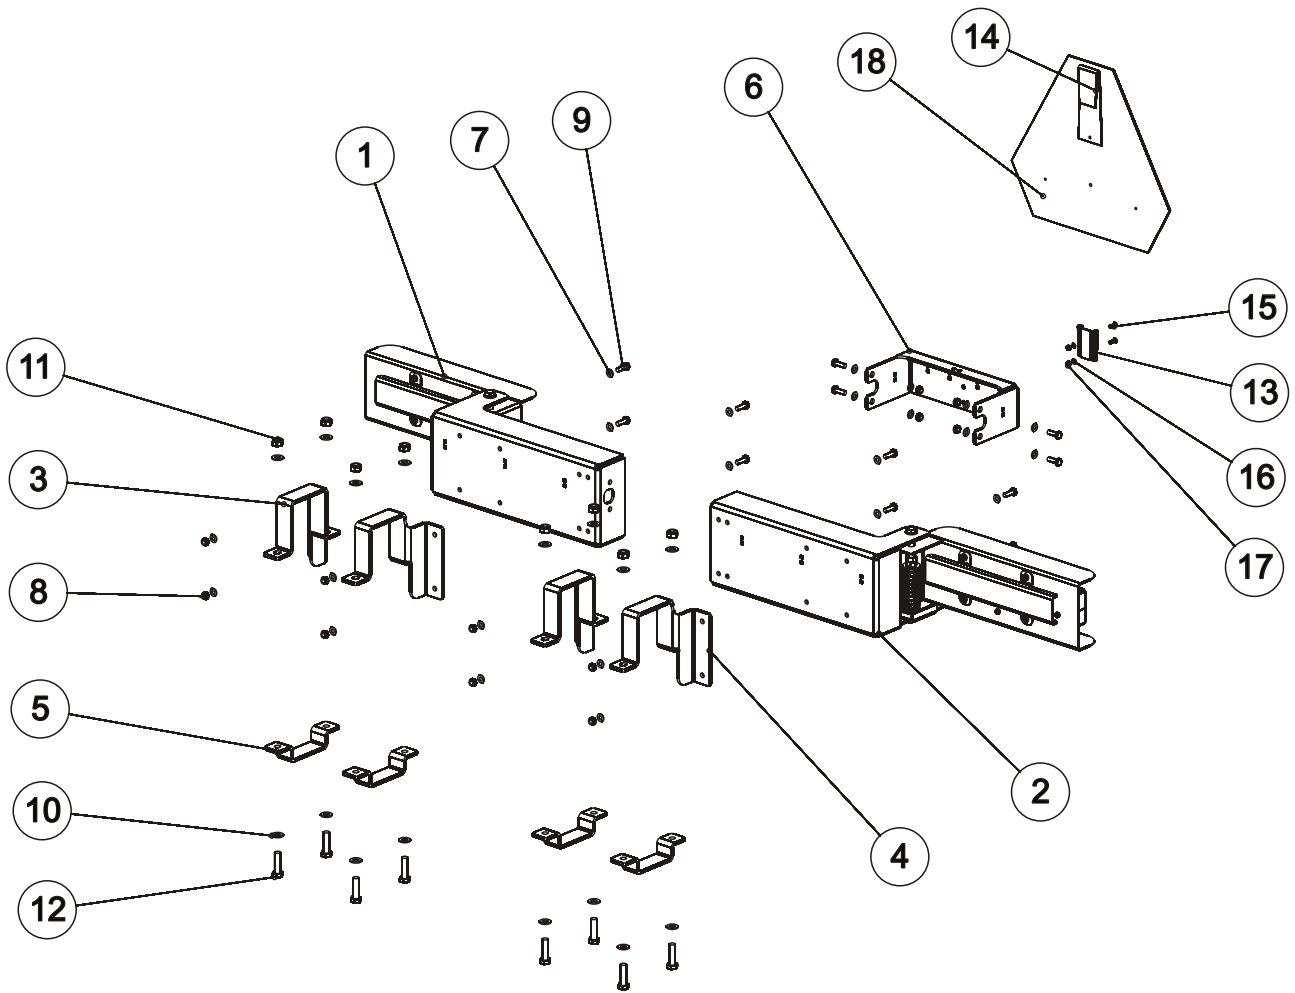

Kääntösyylinteri

OSA REF	VARAOSA NRO PART NO	TYYPPI CODE	NIMITYS	DESCRIPTION	KPL PCS
1	137280P		NIVELLAAKERI	BEARING	4
2	869012P		KÄÄNTÖSYLINTERIN PUTKI HITS.	CYLINDER LEFT	1
3	143640P		TIIVISTESARJA	SEAL KIT	2
4	403504P		PÄÄTYMUHVI	END CAP	2
5	445041P		MÄNTÄ	PISTON	2
6	A06085524	M6X8	PIDÄTINRUUVI	SCREW	2
7	869014P		MÄNNÄNVARSI	SPINDLE	2

OSA REF	VARAOSA NRO PART NO	TYYPPI CODE	NIMITYS	DESCRIPTION	KPL PCS
1	872330P		VALO OIKEA	LIGHT RIGHT	1
2	872340P		VALO VASEN	LIGHT LEFT	1
3	872302P		SINKILÄ OIKEA	STRAP PLATE RIGHT	2
4	872303P		SINKILÄ VASEN	STRAP PLATE LEFT	2
5	872304P		SINKILÄ ALAPUOLI	STRAP PLATE DOWN	4
6	872301P	281 MM	SUOJA	COVER	1
6	872311P	303 MM	SUOJA	COVER	1
7	B580H1624	M8	ALUSLEVY	WASHER	24
8	AG8113014	M8	MUTTERI	NUT	12
9	A080S1514	M8X25	RUUVI	BOLT	12
10	B5C0R2024	M12	ALUSLEVY	WASHER	16
11	AGC113014	M12	MUTTERI	NUT	8
12	A0C1F1014	M12X45	RUUVI	BOLT	8
13	300118		KIINNITYSHAHO	FASTENING SLOT	1
14	92780		KIINNITYSLEVY	FASTENING PLATE	1
15	A01050	M5X16	URARUUVI	SCREW	2
16	B550A1024	M5	ALUSLEVY	WASHER	2
17	A50210	M5	MUTTERI	NUT	2
18	D50000387		HIT.AJON. KOLMIO	TRIANGLE	1
19	872341P		VALOKOTELO VASEN	LIGHT BOX LEFT	1
19	872331P		VALOKOTELO OIKEA	LIGHT BOX RIGHT	1
20	872333P		SUOJAPALKKI	COVER BEAM	2
21	B550A1024	M5	ALUSLEVY	WASHER	8
22	A50210	M5	MUTTERI	NUT	8
23	B560E1524	M6	ALUSLEVY	WASHER	16
24	AG6113014	M6	MUTTERI	NUT	8
25	872342P		RUNKO VASEN	BODY LEFT	1
25	872332P		RUNKO OIKEA	BODY RIGHT	1
26	D51111	36.5*100/3.2	PURISTUSJOUSI	SPRING	2
27	B5C0R2124	M12	KORILAATTA	WASHER	2
28	AGC111014	M12	MUTTERI	NUT	4
29	B5C0R2024	M12	ALUSLEVY	WASHER	4
30	A11630	M12X200	RUUVI	BOLT	2
31	AGC113014	M12 NY	MUTTERI	NUT	2
32	A060G1024	M6X16	RUUVI	BOLT	8
33	135444P		TAKAVALO	REAR LIGHT	2
34	135447P	12V/10W	LAMPPU	LAMP	2
35	135446P	12V/21W	LAMPPU	LAMP	4
36	A01050	M5X16	URARUUVI	SCREW	8
37	139980P		HEIJASTINKOLMIO PUN.	REFLECTOR TRIANGLE	2
38	874025P		RUNKO VASEN REK	BODY LEFT	1
39	135449P	12V/5W	LAMPPU	LAMP	1
40	135448P		REKISTERIVALO	LIGHT	1