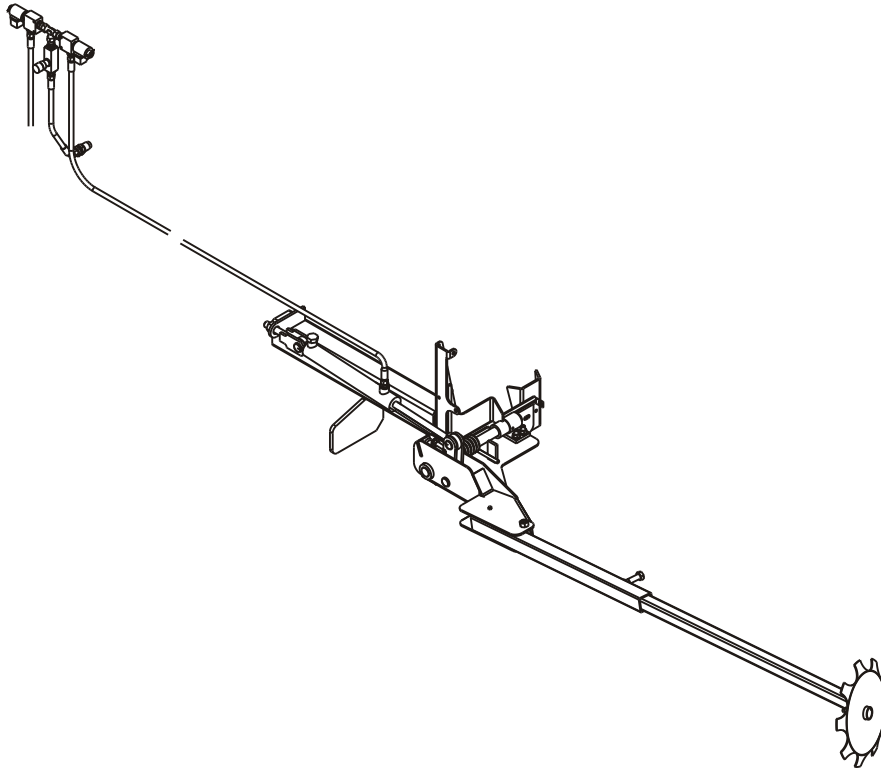

VARAOSALUETTELO RESERVDELSKATALOG RESERVTEIL KATALOG SPARE PARTS CATALOGUE

Junkkari Oy
62375 YLIHÄRMÄ FINLAND
TEL. +358-(0)6-483 5111
FAX +358-(0)6-483 5295
e-mail: junkkari@msk.fi

SUOMI SVENSKA DEUTSCH ENGLISH