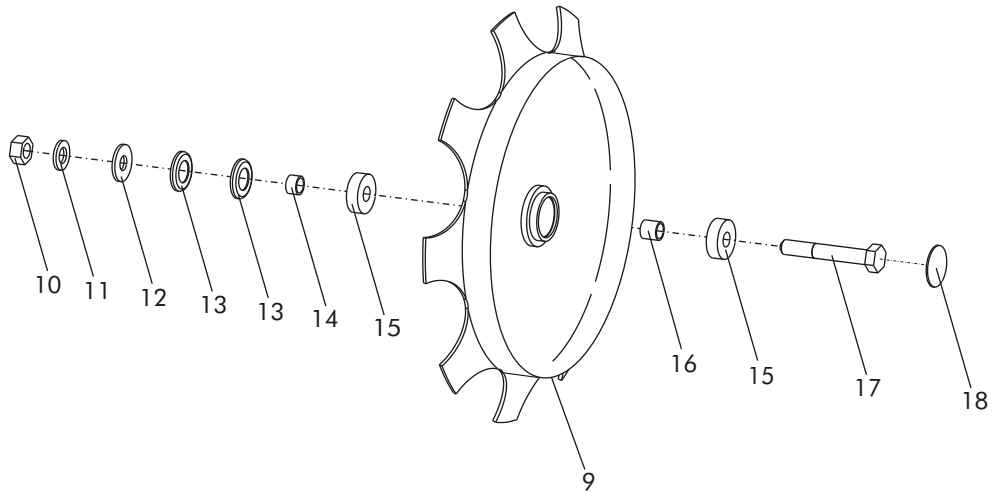

**MERKITSINVARSI JA KIEKKO
MARKÖR ARM OCH PLATTA
MARKIERERARM UND -TELLER
MARKER ARM AND DISC**

VIITE REF.	KPL ST	NRO NR.	KOODI KOD	NIMIKE	BESKRIVNING	BESCHREIBUNG	DESCRIPTION
REF.	ST	NR.	CODE				
REF.	PCS	NO	CODE				
1	1	15523	15523	ALEMPI VARSJ	NEDRE ARM	UNTERER ARM	LOWER ARM
2	1	15528	15528	YLEMPI VARSJ VASEN	ÖVRE ARM VÄNSTER	ÖBERER ARM LINKS	UPPER ARM LEFT
3	1	16505	16505	YLEMPI VARSJ OIKEA	ÖVRE ARM HÖGER	ÖBERER ARM RECHTS	UPPER ARM RIGHT
4	2	M16X80	M16X80	KUUSIORUUVI	SEKANTSKRUV	SECHSKANTSCHRAUBE	HEX SCREW
5	1	M6X80	M6X80	KUUSIORUUVI	SEKANTSKRUV	SECHSKANTSCHRAUBE	HEX SCREW
6	1	M6	M6	ALUSLEVY	BRICKA	UNTERLEGRING	WASHER
7	1	M16	M16	KUUSIOMUTTERI	SEKANTSMUTTER	SECHSKANTMUTTER	HEX NUT
8	1	M16	M16	ALUSLEVY	BRICKA	UNTERLEGRING	WASHER
9	1	17785	17785	KUUSIOMUTTERI	SEKANTSMUTTER	SECHSKANTMUTTER	HEX NUT
10	1	AGC111014	M12	LAUTANEN	PLATTA	TELLER	PLATE
11	1		M12	KUUSIOMUTTERI	SEKANTSMUTTER	SECHSKANTMUTTER	HEX NUT
12	1	131328000	2657	ALUSLEVY	BRICKA	UNTERLEGRING	WASHER
13	2	CN2Z00200		VÄLILEVY	MELLANSTYCKE	ZWISCHENSCHIEBE	SPACER
14	1	131326000	2659	Z-LAMELLI	Z-LAMELL	Z-LAMELLA	Z-LAMELLA
15	2	CE6201000	6210	VÄLIHOLKKI	MELLANSTYCKE	ZWISCHENMUFFE	SPACER
16	1	131327000	2658	LÄAKERI	LAGER	LAGER	BEARING
17	1	A0C2G1514	M12X80 10.9	TÄYTEHOLKKI	MELLANSTYCKE	ZWISCHENMUFFE	SPACER
18	1	131324000		KUUSIORUUVI	SEKANTSKRUV	SECHSKANTSCHRAUBE	HEX SCREW
				SUOJAKUPPI	SKYDDSKUPA	SCHUTZKAPPE	PROTECTIVE CAP