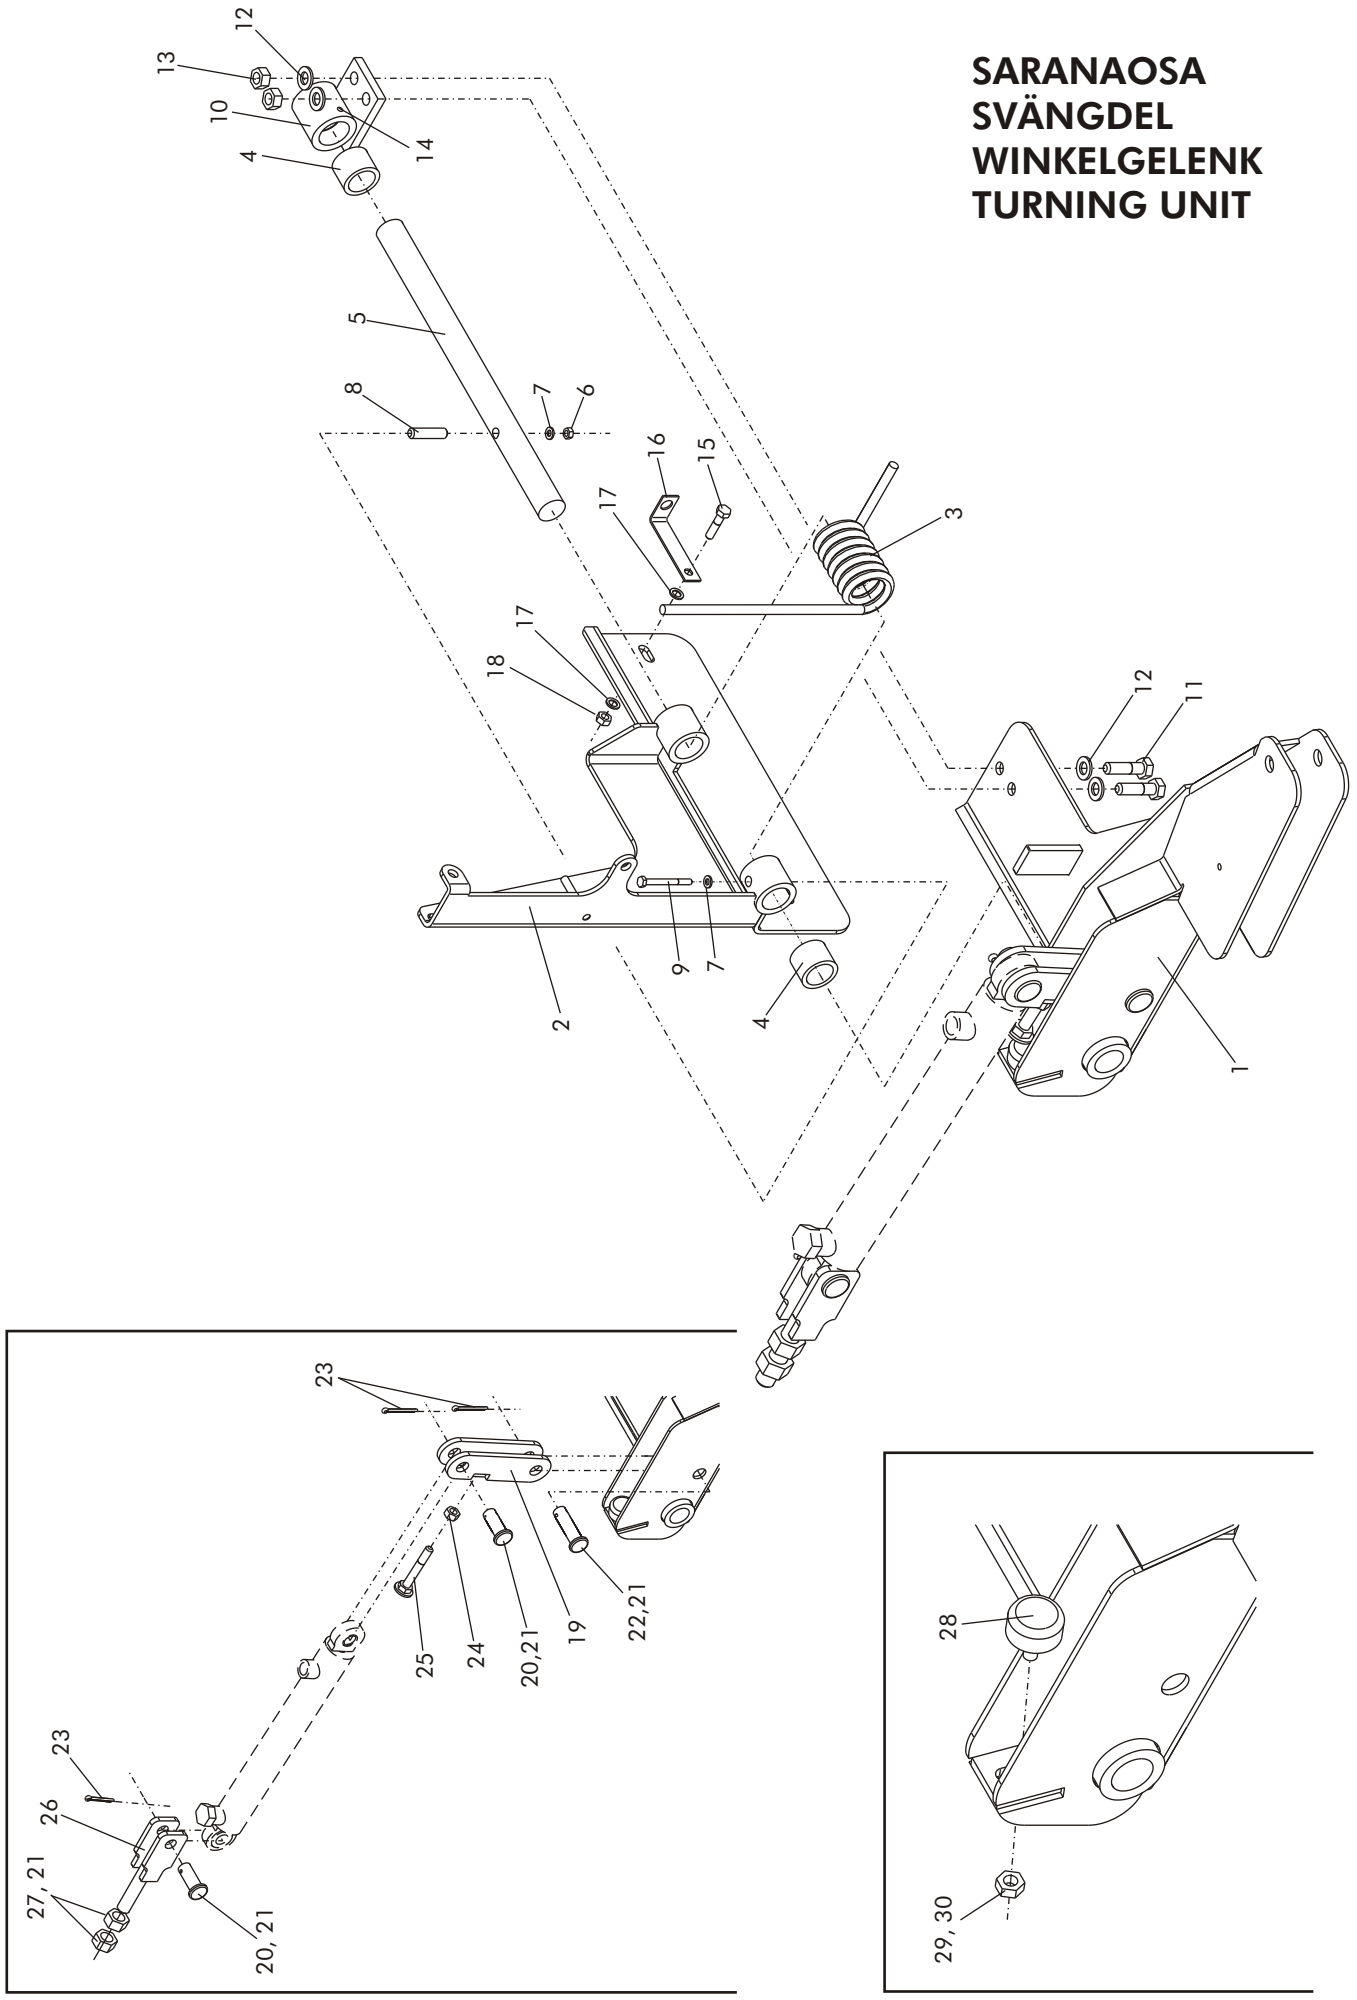

**SARANAOSA
SVÄNGDEL
WINKELGELENK
TURNING UNIT**

VIITE REF.	KPL ST	NRO NR.	KOODI KOD	NIMIKE	BESKRIVNING	BESCHREIBUNG	DESCRIPTION
REF.	ST	NR.	CODE				
REF.	PCS	NO	CODE				
1	1		15500	KIINNITYSOSA,K OOTTU VASEN	MONTERINGSDEL VÄNSTRA	BEFESTIGUNGSTEIL.KOMP. LINKS	FIXING PART, ASS'Y LEFT
	1		15537	KIINNITYSOSA,K OOTTU OIKEA	MONTERINGSDEL HÖGRA	BEFESTIGUNGS KOMP. RECHTS	FIXING PART, ASS'Y RIGHT
2	1		15510	RUNKO-OA, KOOTTU VASEN	RÄMDEL VÄNSTRA	RAHMENTEIL,KOMPLETT LINKS	BODY PART, ASS'Y LEFT
			15538	RUNKO-OA, KOOTTU OIKEA	RÄMDEL HÖGRA	RAHMENTEIL,KOMPLETT RECHTS	BODY PART, ASS'Y RIGHT
3	1	D14154A	3-15506	JOUSI 90 , VASEN	FJÄDER 90°,VÄNSTRA	FEDER 90°, LINKS	SPRING 90°, LEFT
		D14154	3-15506	JOUSI 90 , OIKEA	FJÄDER 90°,HÖGRA	FEDER 90°, RECHTS	SPRING 90°, RIGHT
4	2	CB0303420	DRYMET Z0-30-34	LIUKULAAKERI	GLIDLAGER	GLEITLAGER	SLIDE BEARING
5	1		15530	AKSELI	AXEL	ACHSE	AXLE
6	1		M6	KUUSIOMUTTERI	SEKSKANTMUTTER	SEKSKANTMUTTER	HEX NUT
7	1		M6	ALUSLEVY	BRICKA	UNTERLEGRING	WASHER
8	1	DIN 1481	10X45	JOUSTOSOKKA	FJÄDERPINNE	FEDERSTIFT	SPRING ROLL PIN
9	1		M6X60	KUUSIORUUVI	SEKSKANTSKRUV	SECHSKANTSCHRAUBE	HEX SCREW
10	1			LAAKERIPIUKKI	LAGERBOCK	LAGERBOCK	BEARING BRACKET
11	2		M12X45	KUUSIORUUVI	SEKSKANTSKRUV	SECHSKANTSCHRAUBE	HEX SCREW
12	4		M12	ALUSLEVY	BRICKA	RINGSPLINT	WASHER
13	2		M12	KUUSIOMUTTERI	SEKSKANTMUTTER	SEKSKANTMUTTER	HEX NUT
14	1		M6	RASVANIPPA	SMÖRJNING	SCHMIERNIPPEL	GREASE NIPPLE
15	1		M8X35	KUUSIORUUVI	SEKSKANTSKRUV	SECHSKANTSCHRAUBE	HEX SCREW
16	1			ANTURIN PIDIKE	SENSOR HÄLLARE	SENSOR HALTER	SENSOR BRACKET
17	2		M8	ALUSLEVY	BRICKA	UNTERLEGRING	WASHER
18	1		M8	KUUSIOMUTTERI	SEKSKANTSKRUV	SEKSKANTMUTTER	HEX NUT
19	1		15520	KIINNITYSHAARUJKA	MONTERINGSGAFFEL	BEFESTIGUNGSGABEL	FIXING FORK
20	2	DIN 1444	20X60	SOKKAPULTTI	PINNE	STIFT	BOLT PIN
21			M20	ALUSLEVY	BRICKA	UNTERLEGRING	WASHER
22	1	DIN 1444	20X70	SOKKAPULTTI	PINNE	STIFT	BOLT PIN
23	3		4X32	SAKSISOKKA	SAXPINNE	SPLINT	SPLIT PIN
24	1	DIN 985	M12	KUUSIOMUTTERI	SEKSKANTMUTTER	SEKSKANTMUTTER	HEX NUT
25	1	SFS 2063	M12X80	VASTINRUUVI	SEKSKANTSKRUV	ANSCHLAGSCHRAUBE	HEX SCREW
26	1		15525	KIINNITYSHAARUJKA	MONTERINGSGAFFEL	BEFESTIGUNGSGABEL	FIXING FORK
27	2	DIN 985	M20	KUUSIOMUTTERI	SEKSKANTMUTTER	SEKSKANTMUTTER	HEX NUT
28	1	48001	40, M10X25	KUMISTOPPARI	GUMMIBUFFERT	GUMMIPUFFER	RUBBER BUFFER
29	1	DIN 985	M10	KUUSIOMUTTERI	SEKSKANTMUTTER	SEKSKANTMUTTER	HEX NUT
30	1		M10	ALUSLEVY	BRICKA	UNTERLEGRING	WASHER