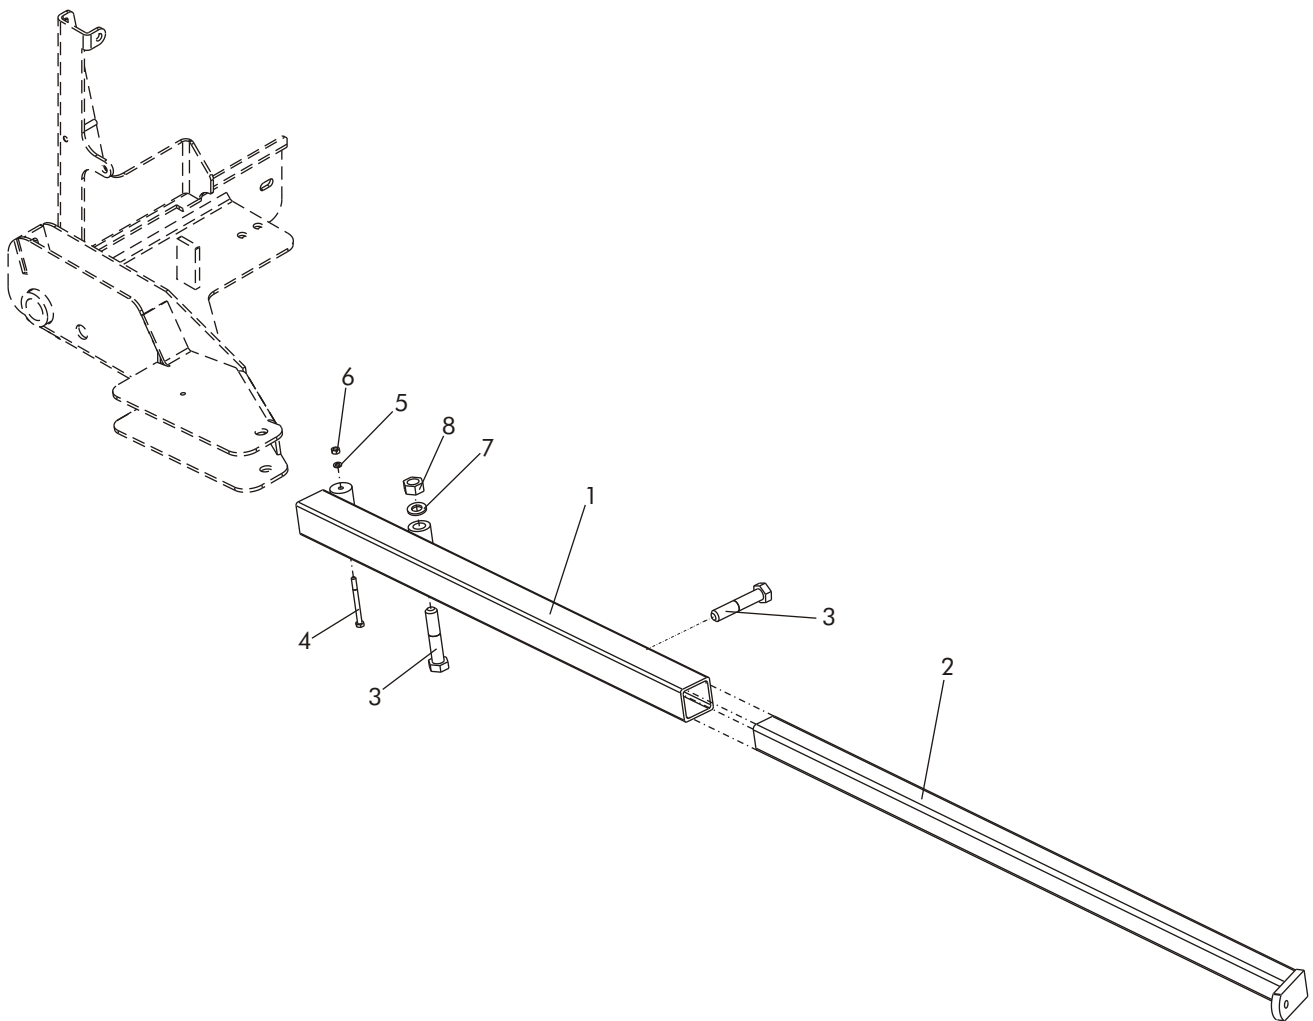

**MERKITSINVARSI JA KIEKKO
MARKÖR ARM OCH PLATTA
MARKIERERARM UND -TELLER
MARKER ARM AND DISC**

VIITE REF.	KPL ST	NRO NR.	KOODI KOD	NIMIKE	BESKRIVNING	BESCHREIBUNG	DESCRIPTION
REF.	ST	NR.	CODE				
REF.	PCS	NO	CODE				
1	1	15523	15523	ALEMPI VARSJ	NEDRE ARM	UNTERER ARM	LOWER ARM
2	1	15528	15528	YLEMPI VARSJ VASEN	ÖVRE ARM VÄNSTER	ÖBERER ARM LINKS	UPPER ARM LEFT
3	1	16505	16505	YLEMPI VARSJ OIKEA	ÖVRE ARM HÖGER	ÖBERER ARM RECHTS	UPPER ARM RIGHT
4	2	M16X80	M16X80	KUUSIORUUVI	SEKANTSKRUV	SECHSKANTSCHRAUBE	HEX SCREW
5	1	M6X80	M6X80	KUUSIORUUVI	SEKANTSKRUV	SECHSKANTSCHRAUBE	HEX SCREW
6	1	M6	M6	ALUSLEVY	BRICKA	UNTERLEGRING	WASHER
7	1	M16	M16	KUUSIOMUTTERI	SEKANTSMUTTER	SECHSKANTMUTTER	HEX NUT
8	1	M16	M16	ALUSLEVY	BRICKA	UNTERLEGRING	WASHER
9	1	17785	17785	KUUSIOMUTTERI	SEKANTSMUTTER	SECHSKANTMUTTER	HEX NUT
10	1	AGC111014	M12	LAUTANEN	PLATTA	TELLER	PLATE
11	1		M12	KUUSIOMUTTERI	SEKANTSMUTTER	SECHSKANTMUTTER	HEX NUT
12	1	131328000	2657	ALUSLEVY	BRICKA	UNTERLEGRING	WASHER
13	2	CN2Z00200		VÄLILEVY	MELLANSTYCKE	ZWISCHENSCHIEBE	SPACER
14	1	131326000	2659	Z-LAMELLI	Z-LAMELL	Z-LAMELLA	Z-LAMELLA
15	2	CE6201000	6210	VÄLIHOLKKI	MELLANSTYCKE	ZWISCHENMUFFE	SPACER
16	1	131327000	2658	LÄAKERI	LAGER	LAGER	BEARING
17	1	A0C2G1514	M12X80 10.9	TÄYTEHOLKKI	MELLANSTYCKE	ZWISCHENMUFFE	SPACER
18	1	131324000		KUUSIORUUVI	SEKANTSKRUV	SECHSKANTSCHRAUBE	HEX SCREW
				SUOJAKUPPI	SKYDDSKUPA	SCHUTZKAPPE	PROTECTIVE CAP