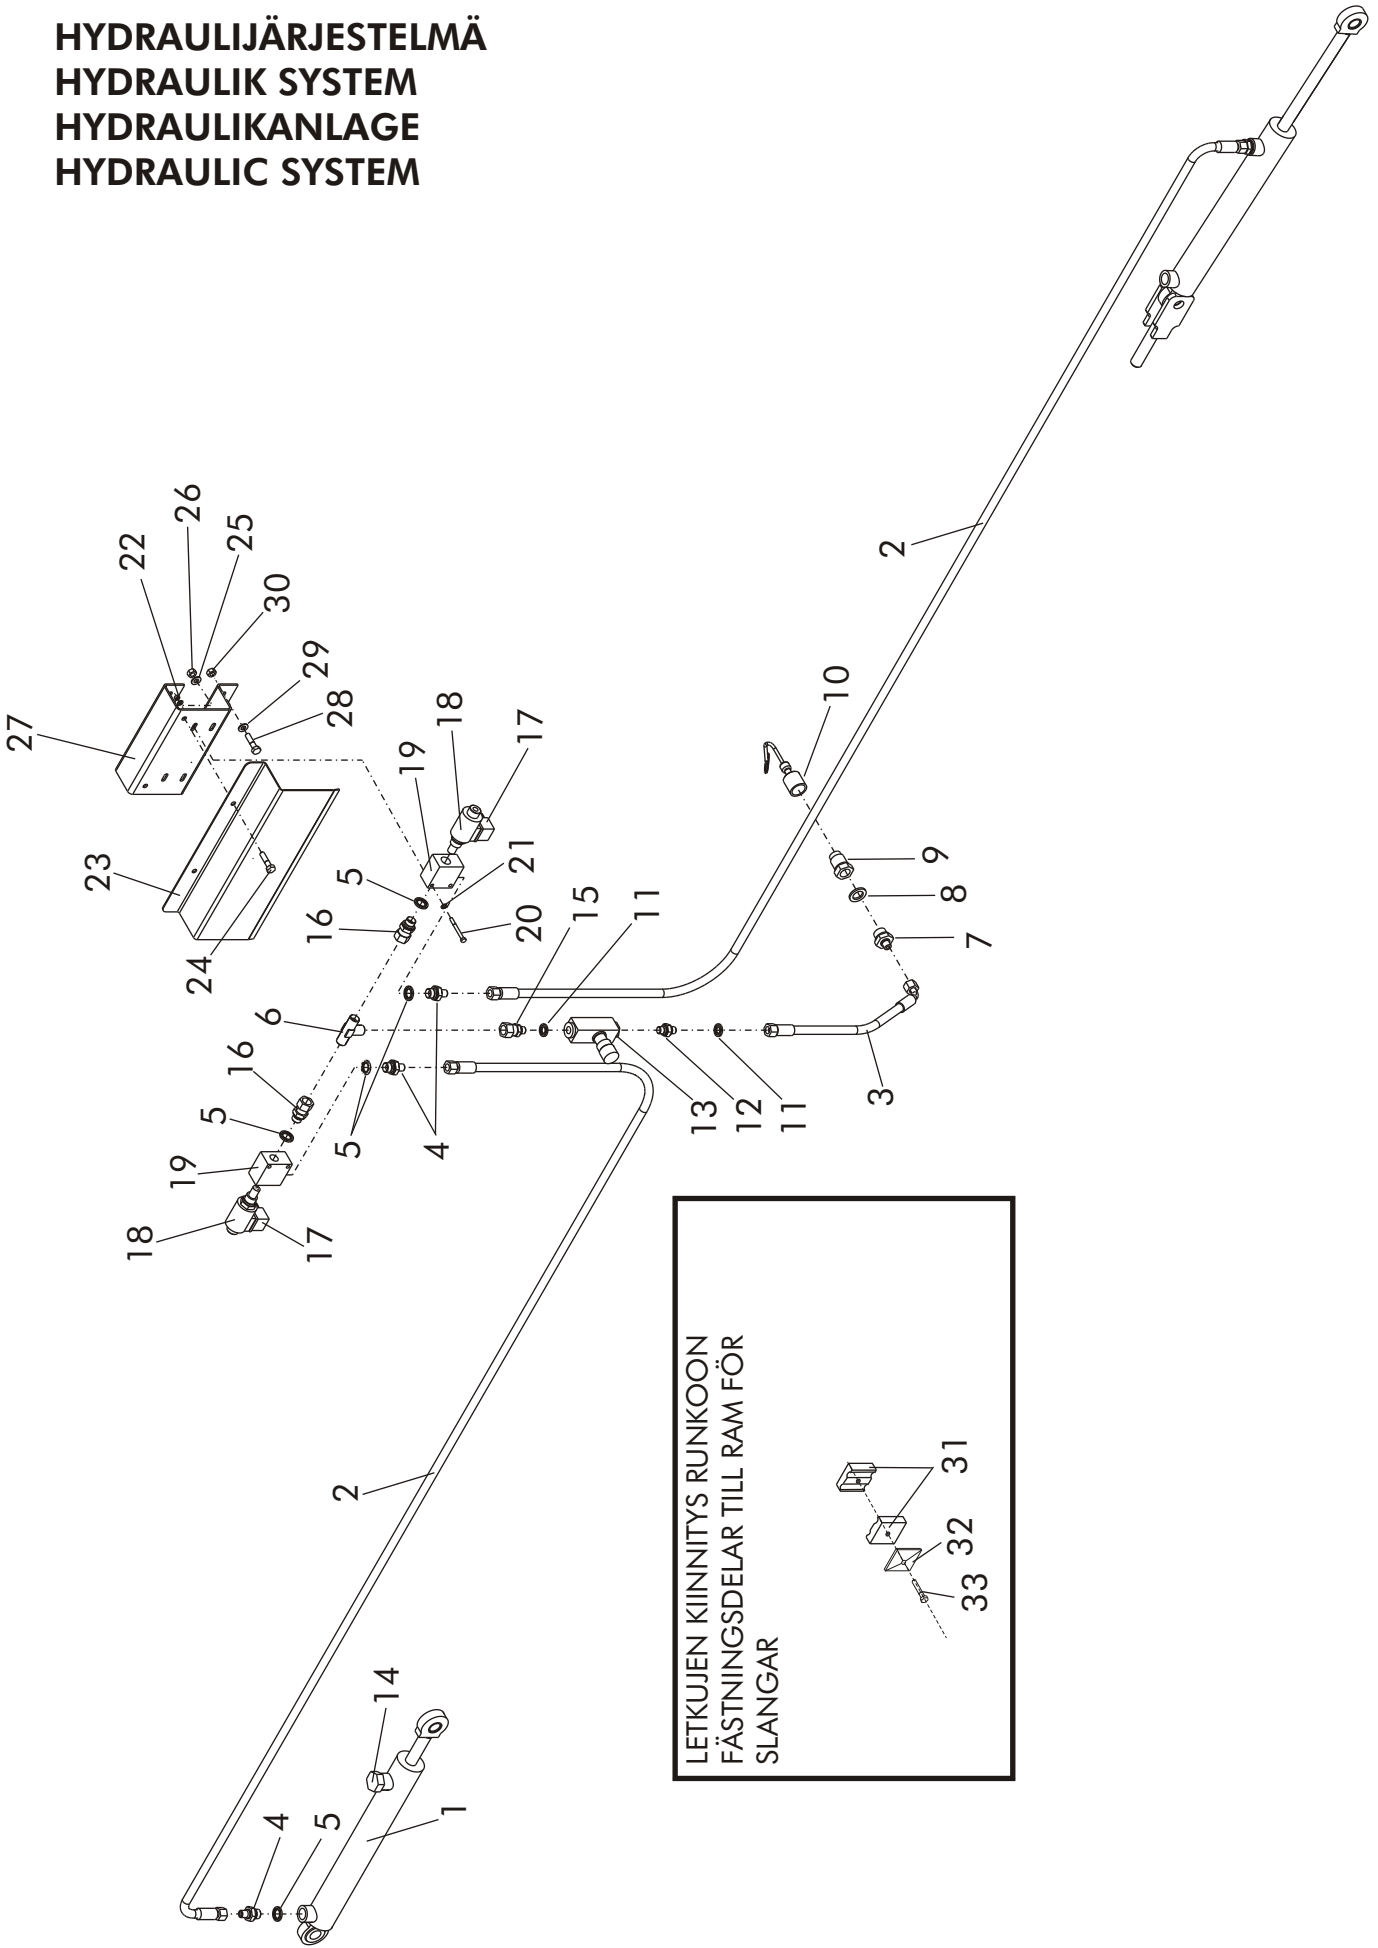

HYDRAULIJÄRJESTELMÄ
HYDRAULIK SYSTEM
HYDRAULIKANLAGE
HYDRAULIC SYSTEM

LETKIJEN KIINNITYS RUNKOON
 FÄSTNINGSDELAR TILL RAM FÖR
 SLANGAR

VIITE REF.	KPL ST	NRO NR.	KOODI KOD	NIMIKE	BESKRIVNING	BESCHREIBUNG	DESCRIPTION
REF.	ST	NR.	CODE				
REF.	PCS	NO	CODE				
1	2	D15554F		SYLINTERI HPP 40X20X250	CYLINDER	ZYLINDER	CYLINDER
2	2	D15554E	L=3000MM	HYDR. LETKU KOOTTU 4 M KONEELLE	HYDR. SLANG KOPLAD FÖR 4 M MASKIN	HYDR. SCHLAUCH KOMP. FÜR 4 M MASCHINE	HYDR. HOSE ASSY FOR 4 METRE MACHINE
2	2	D15554D	L=2500MM	HYDR. LETKU KOOTTU 3 M KONEELLE	HYDR. SLANG KOPLAD FÖR 3 M MASKIN	HYDR. SCHLAUCH KOMP. FÜR 3 M MASCHINE	HYDR. HOSE ASSY FOR 3 METRE MACHINE
3	1	D15554B	L=400MM	HYDR. LETKU KOOTTU KAKSOISNIPPA	HYDR. SLANG KOPLAD DUBBELNIPPEL	HYDR. SCHLAUCH DOPPELNIPPEL	HYDR. HOSE ASSY DOUBLE NIPPLE
4	4	202-06-08	3/8"	USIT-TIIVISTE	USIT TÄTNING	USIT-DICHTUNG	USIT SEAL
5	6	D30000211		T-HAARALIITIN	T-NIPPEL	T-ABZWEIGNIPPEL	T-NIPPLE
7	1		SFS 2063	KURISTUSNIPPA 1/2"	STRYPPIINGSNIPPEL 1/2"	DROSSELNIPPEL 1/2"	NIPPLE
8	1	D30000212	1/2"	USIT-TIIVISTE	USIT TÄTNING	USIT-DICHTUNG	USIT SEAL
9	1	C23072-08	1/2"	PIKALIITIN, KOIRAS	BAJONETTKOPPLING	BAJONETTVERSCHLUSS	BAYONET, MALE
10	1	TFA-08M		SUOJAHATTU	SKYDDSHATT	SCHUTZKAPPE	COVER
11	2	D30000214	1/4"	USIT-TIIVISTE	USIT TÄTNING	USIT-DICHTUNG	USIT SEAL
12	1	202-04-08	1/4"-1/2"	YHDYSNIPPA	SKARVNIPPEL	VERBINDUNGS NIPPEL	DOUBLE NIPPLE
13	1	FT-210/5-14		VIRRANSÄÄTÖVENTTIILI	REGULATORVENTIL	DURCHFLOSSREGELVENT.	RESTRICTOR VALVE
14	2			TULPPA	PLUGG	STOPPEN	PLUG
15	1		3/8"-1/4"	YHDYSNIPPA	SKARVNIPPEL	VERBINDUNGSNIPPEL	DOUBLE NIPPLE
16	2		3/8"-3/8"	YHDYSNIPPA	SKARVNIPPEL	VERBINDUNGSNIPPEL	DOUBLE NIPPLE
17	2	HJKOS-T57290090		SOLENOIDI	SOLENOID	SOLENOID	SOLENOID
18	2	HJKOS-T57293355		2/2 PATRUUNAVENTTIILI	2/2 PATRONVENTIL	2/2 PATRONENVENTIL	2/2 CARTRIDGE VALVE
19	2	HJKOS-T57293435		PATRUUNAVENT. PESÄ	PATRONVENTIL HUS	PATRONENVENTILGEH.	CARTRIDGE HOUSING
20	4		M5X50	KUUSIORUUVI	SEKANTSKRUV	SECHSKANTSCHRAUBE	HEX SCREW
21	4		M5	ALUSLEVY	BRICKA	UNTERLEGRING	WASHER
22	4		M5	KUUSIOMUTTERI	SEKANTSKRUV	SECHSKANTMUTTER	HEX NUT
23	1	3-15544		KOTELO	VENTILKÄPA	GEHÄUSE	HOUSING
24	2		M8X30	KUUSIORUUVI	SEKANTSKRUV	SECHSKANTSCHRAUBE	HEX SCREW
25	2		M8	ALUSLEVY	BRICKA	UNTERLEGRING	WASHER
26	2		M8	KUUSIOMUTTERI	SEKANTSKRUV	SECHSKANTMUTTER	HEX NUT
27	1	3-15545		TELINE	FÄSTDOTALJ	BEFESTIGUNGSTEIL	MOUNTING
28	4		M8X30	KUUSIORUUVI	SEKANTSKRUV	SECHSKANTSCHRAUBE	HEX SCREW
29	4		M8	ALUSLEVY	BRICKA	UNTERLEGRING	WASHER
30	4		M8	KUUSIOMUTTERI	SEKANTSKRUV	SECHSKANTMUTTER	HEX NUT
31	1	D6C222		KAKSOISKIINNITIN	DUBBEL FÄSTE	DOPPELHALTERUNG	DOUBLE FASTENER
32	1		CF3-U	PEITELEVY	TÄCKNINGSPLÅT	DECKPLATE	COVER PLATE
33	1	A02810		KUUSIOKOLORUUVI	SEKANTHÅLLSSKRUV	INBUSSCHRAUBE	ALLEN SCREW