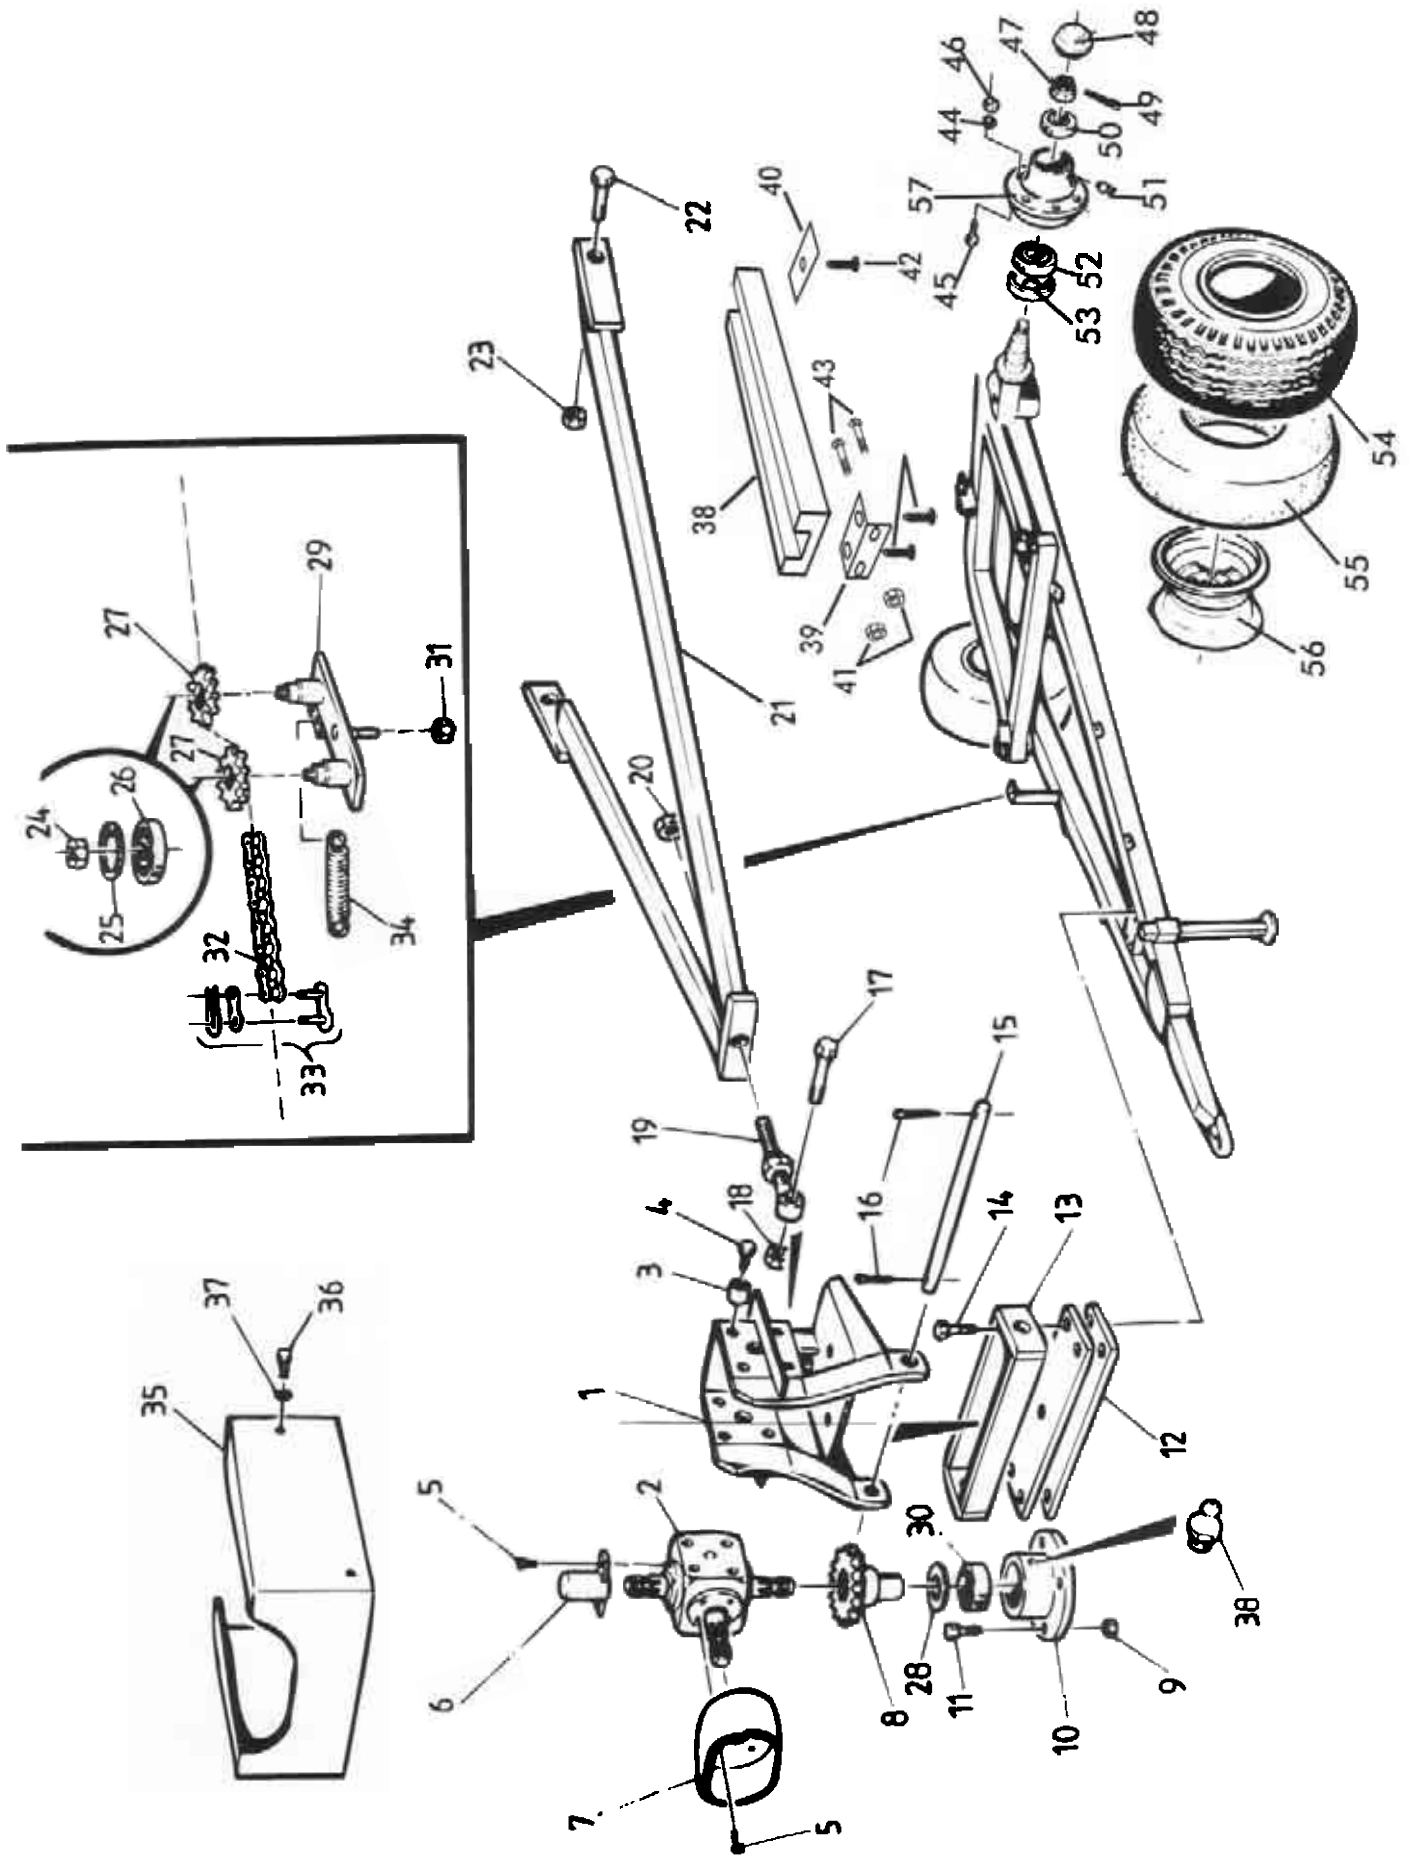

VIITE REF	KPL/KONE ST/MASKIN	VARAOSANUMERO DEL NR	NIMIKE	BENÄMNING
26	2	6205 2RS	KUULALAAKERI 6205 2RS	KULLAGER 6205 2RS
27	2	62197	KETJUPYÖRÄ Z10 11/4 " SORVATTU	KÄDJE HJUL Z10 11/4 "
28	1	63156	SUOJAPRIKKA	BRICKA
29	1	621950	KETIUN KIRISTÄJÄN RUNKO	ARM
30	1	22209E	LAAKERI	LAGER
31	1		KUUSIOMUTTERI M16 IL	SEKKANTSMUTTER M16 IL
32	1	62230	RULLAKETJU 11/4 "	KÄDJE 11/4 "
33	2		LIITOSLENKKI 11/4 " SUORA	KÄDJE LÄS
34	1	E34471	JOUSI	FJÄDER
35	1	62305	KULMAVAIHTTEEN SUOJA	SKYDD
36	4		KUUSIORUUVI M8*20	SEKKANTSSKRUV M8*20
37	4		ALUSLEVY M8	BRICKA M6
38	1		KANNATINLANKKU	STÖD TRÄ
39	1	62336	KIINNITYSPELLEI	FÄSTPLATTA
40	1	62335	KIINNITYSPELLEI	FÄSTPLATTA
41	2		MUTTERI M8	MUTTER M8
42	3		RUUVI M8X35	SKRUV M8X35
43	2		RUUVI M8X25	SKRUV M8X25
44	12		JOUSIALUSLEVY M18	BRICKA M18
45	12		RUUVI M18*50	SKRUV M18*50
46	12		MUTTERI M18	MUTTER M18
47	2	P1060609	KRUUNUMUTTERI	MUTTER
48	2	P1060607	PÖLYSUOJA	NAVKAPSEL
49	2		SAKSISOKKA 6*50	SAXPINNE 6*50
50	2	32208	LAAKERI	LAGER
51	2		RASVANIPPA M6	SMÖRJNIPPEL M6
52	2	32211	LAAKERI	LAGER
53	2	60109803	NILOSRENGAS	NILOSTÄTNING
54	2	D400059	ULKORENGAS 400*15.5/14	DÄCK 400*15.5/14
55	2	D30000111	SISÄRENGAS 400*15.5	SLANG 400*15.5
56	2	D30000068	VANNE 13*15.5	FÄLG 13*15.5