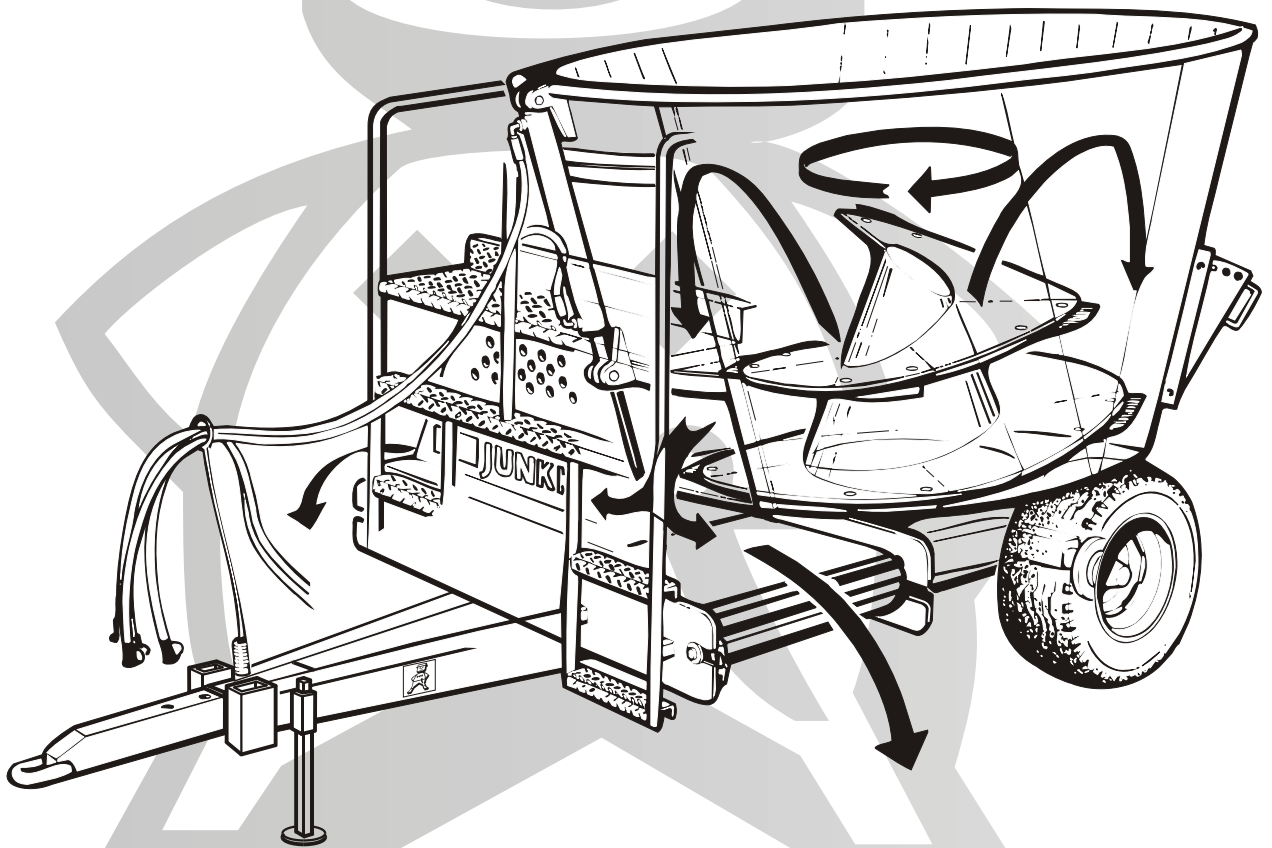

JUNKKARI

APEVAUNU

A-MIX 4
A-MIX 6

VARAOSALUETTELO

JUNKKARI OY

62375 YLIHÄRMÄ FINLAND

TEL. +358-(0)6-4835111

FAX +358-(0)6-4846401

e-mail: junkkari@mako-junkkari.fi

www.mako-junkkari.fi

SUOMI 1995 CE