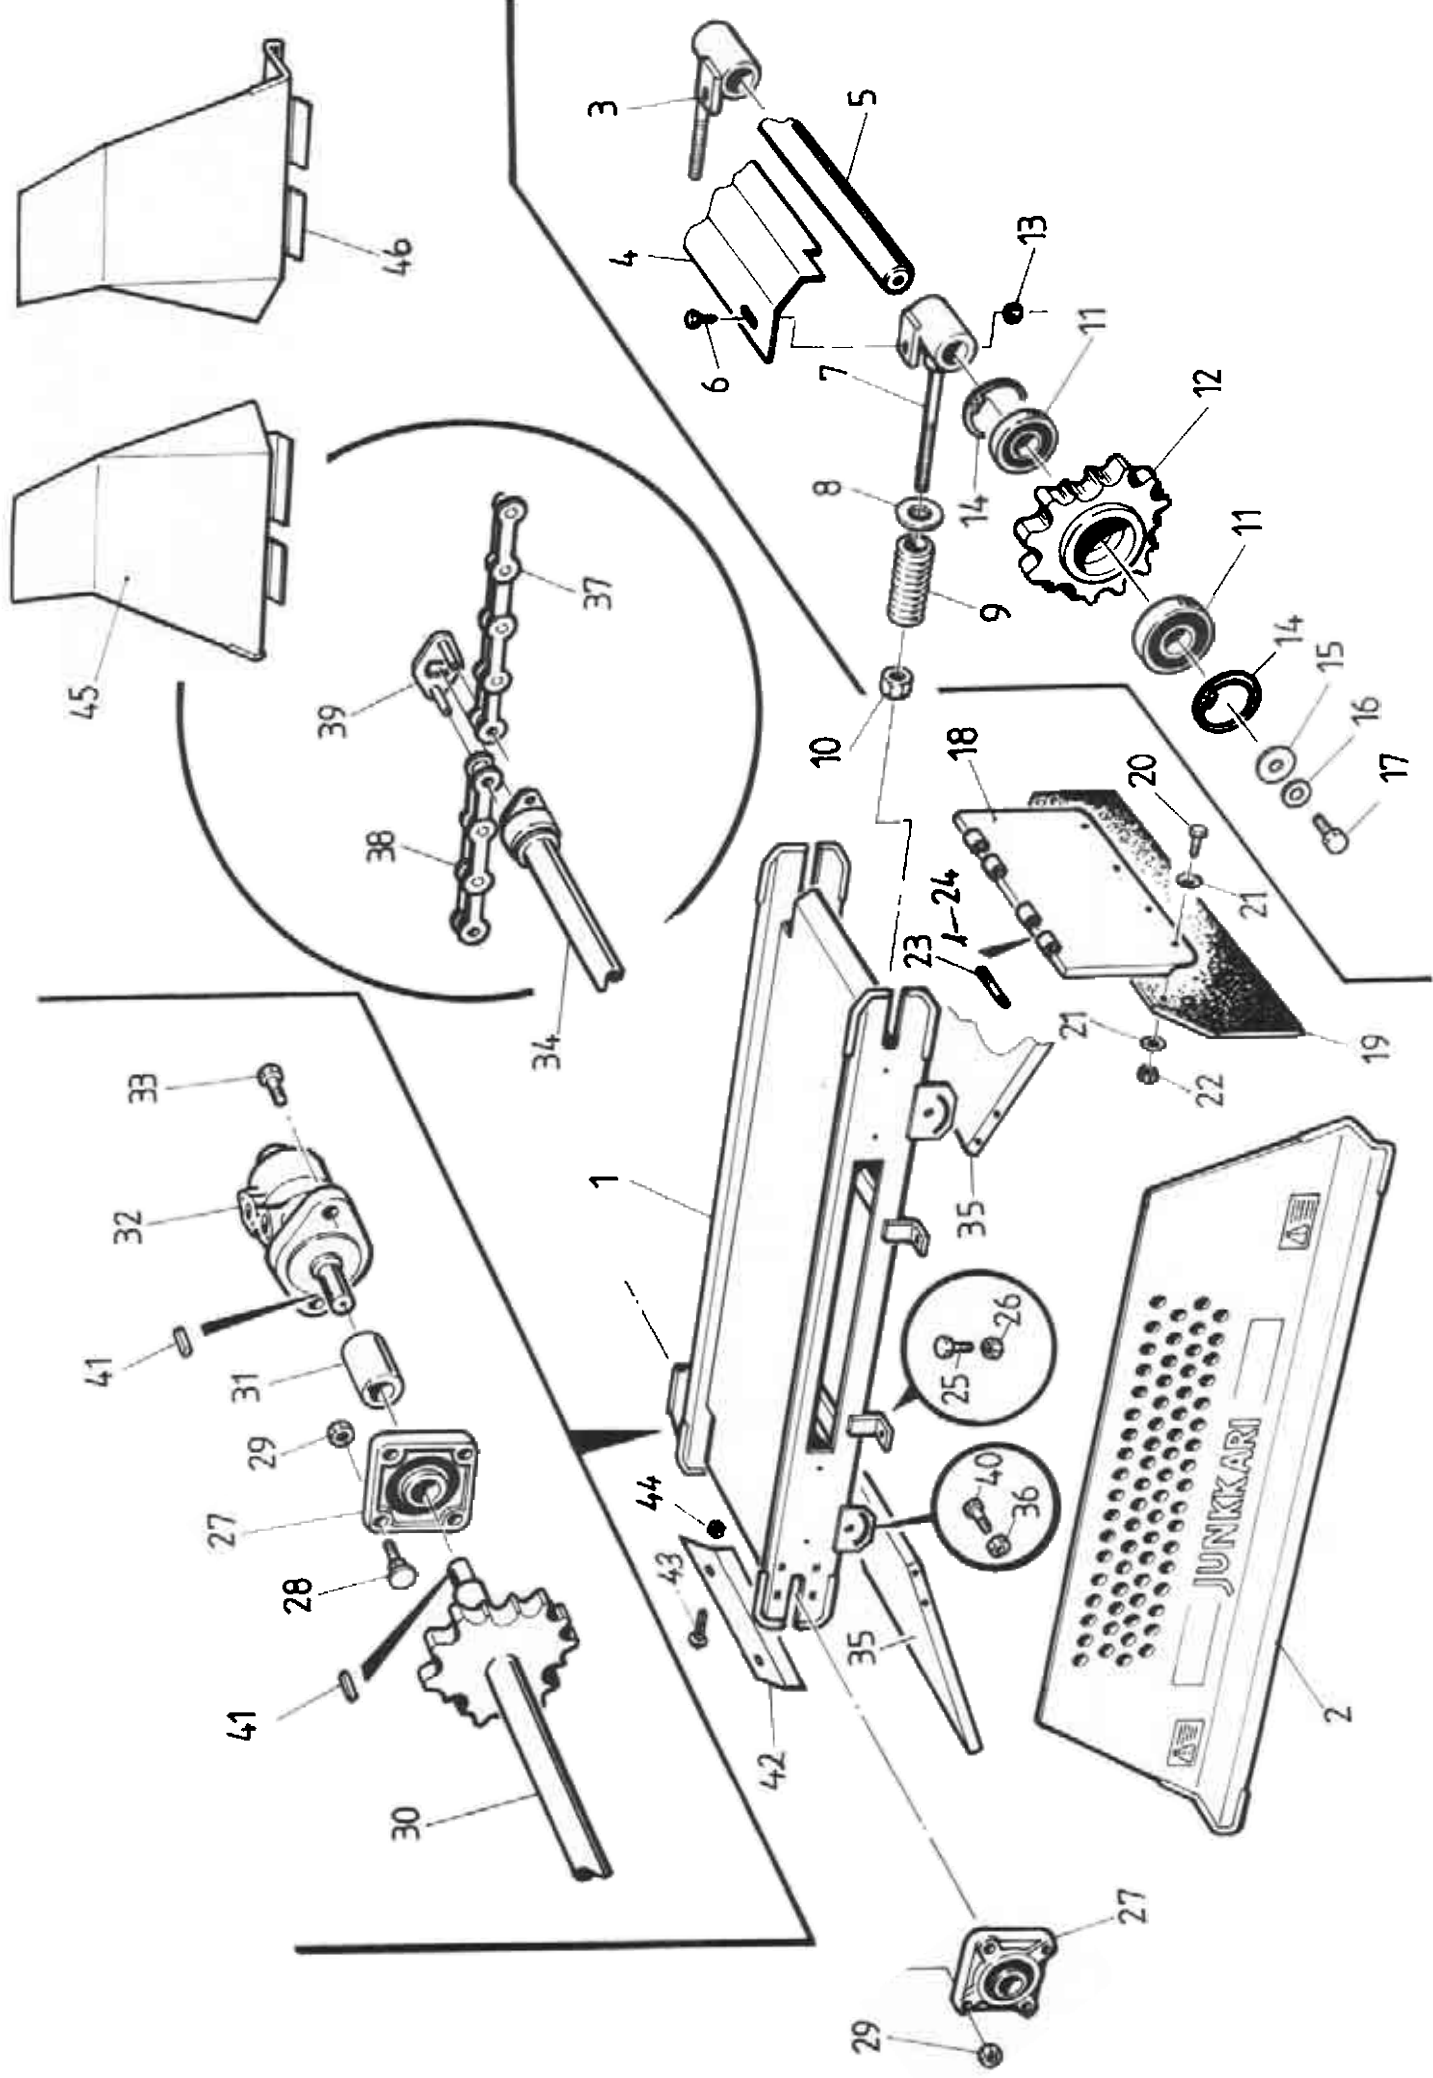

VIIITE REF	KPL/KONE ST/MASKIN	VARAOSANUMERO DEL NR	NIMIKE	BENÄMNING
1	1	62214	ELEVAATTORIN RUNKO	RAM
2	1	62288	ETUSUOJA	SKYDDSBLÅT FRAM
3	1	11331	KIRSTIN OIKEA	SPÄNNARE HÖGER
4	1	62193	SAATÖPELLI 1	SKYDDSBLÅT 1
5	1	62045	TAITTOAKSELI	AXEL
6	2		LUKKORUUVI M8*20	LÄSSKRUV M8*20
7	1	11330	KIRSTIN VASEN	SPÄNNARE VÄNSTER
8	2	11308	ALUSLEVY 8X50/18	BRICKA
9	2	D14113 (32033)	KIRSTYSJOUSI	TRYCKFJÄDER
10	4		KUUSIOMUTTERI M16 IL	SEKKANTSMUTTER M16 IL
11	4	CE60062RS	KUULALAAKERI 6006 2RS	LAGER 6006 2RS
12	2	62372	LOVIKETJUPYÖRÄ	KÄDJEHJUL
13	2		KUUSIOMUTTERI M8 IL	SEKKANTSMUTTER M8 IL
14	4		SEGER J 55*2 DIN 472	SEGER RING J 55*2 DIN 472
15	2	731238	ALUSLEVY 3*52/10.5	BRICKA 3*52/10.5
16	2		JOUSIALUSLEVY M10	FJÄDERBRICKA M10
17	2		KUUSIORUUVI M10*25	SEKKANTSSKRUV M10*25
18	2	62279	SUOJALUUKKU	LOCKA
19	2	62282	KUMISUOJA	GUMMISKYDD
20	8		LUKKORUUVI M8*25	LÄSSKRUV M8*25
21	8		ALUSLEVY M8	BRICKA M8
22	8		KUUSIOMUTTERI M8 IL	SEKKANTSMUTTER M8 IL
23	4	62355	SARANATAPPI	TAPP
24	8		SAKSISOKKA 4*25	SAXPINNE 4*25
25	4		KUUSIORUUVI M12*45	SEKKANTSSKRUV M12*45