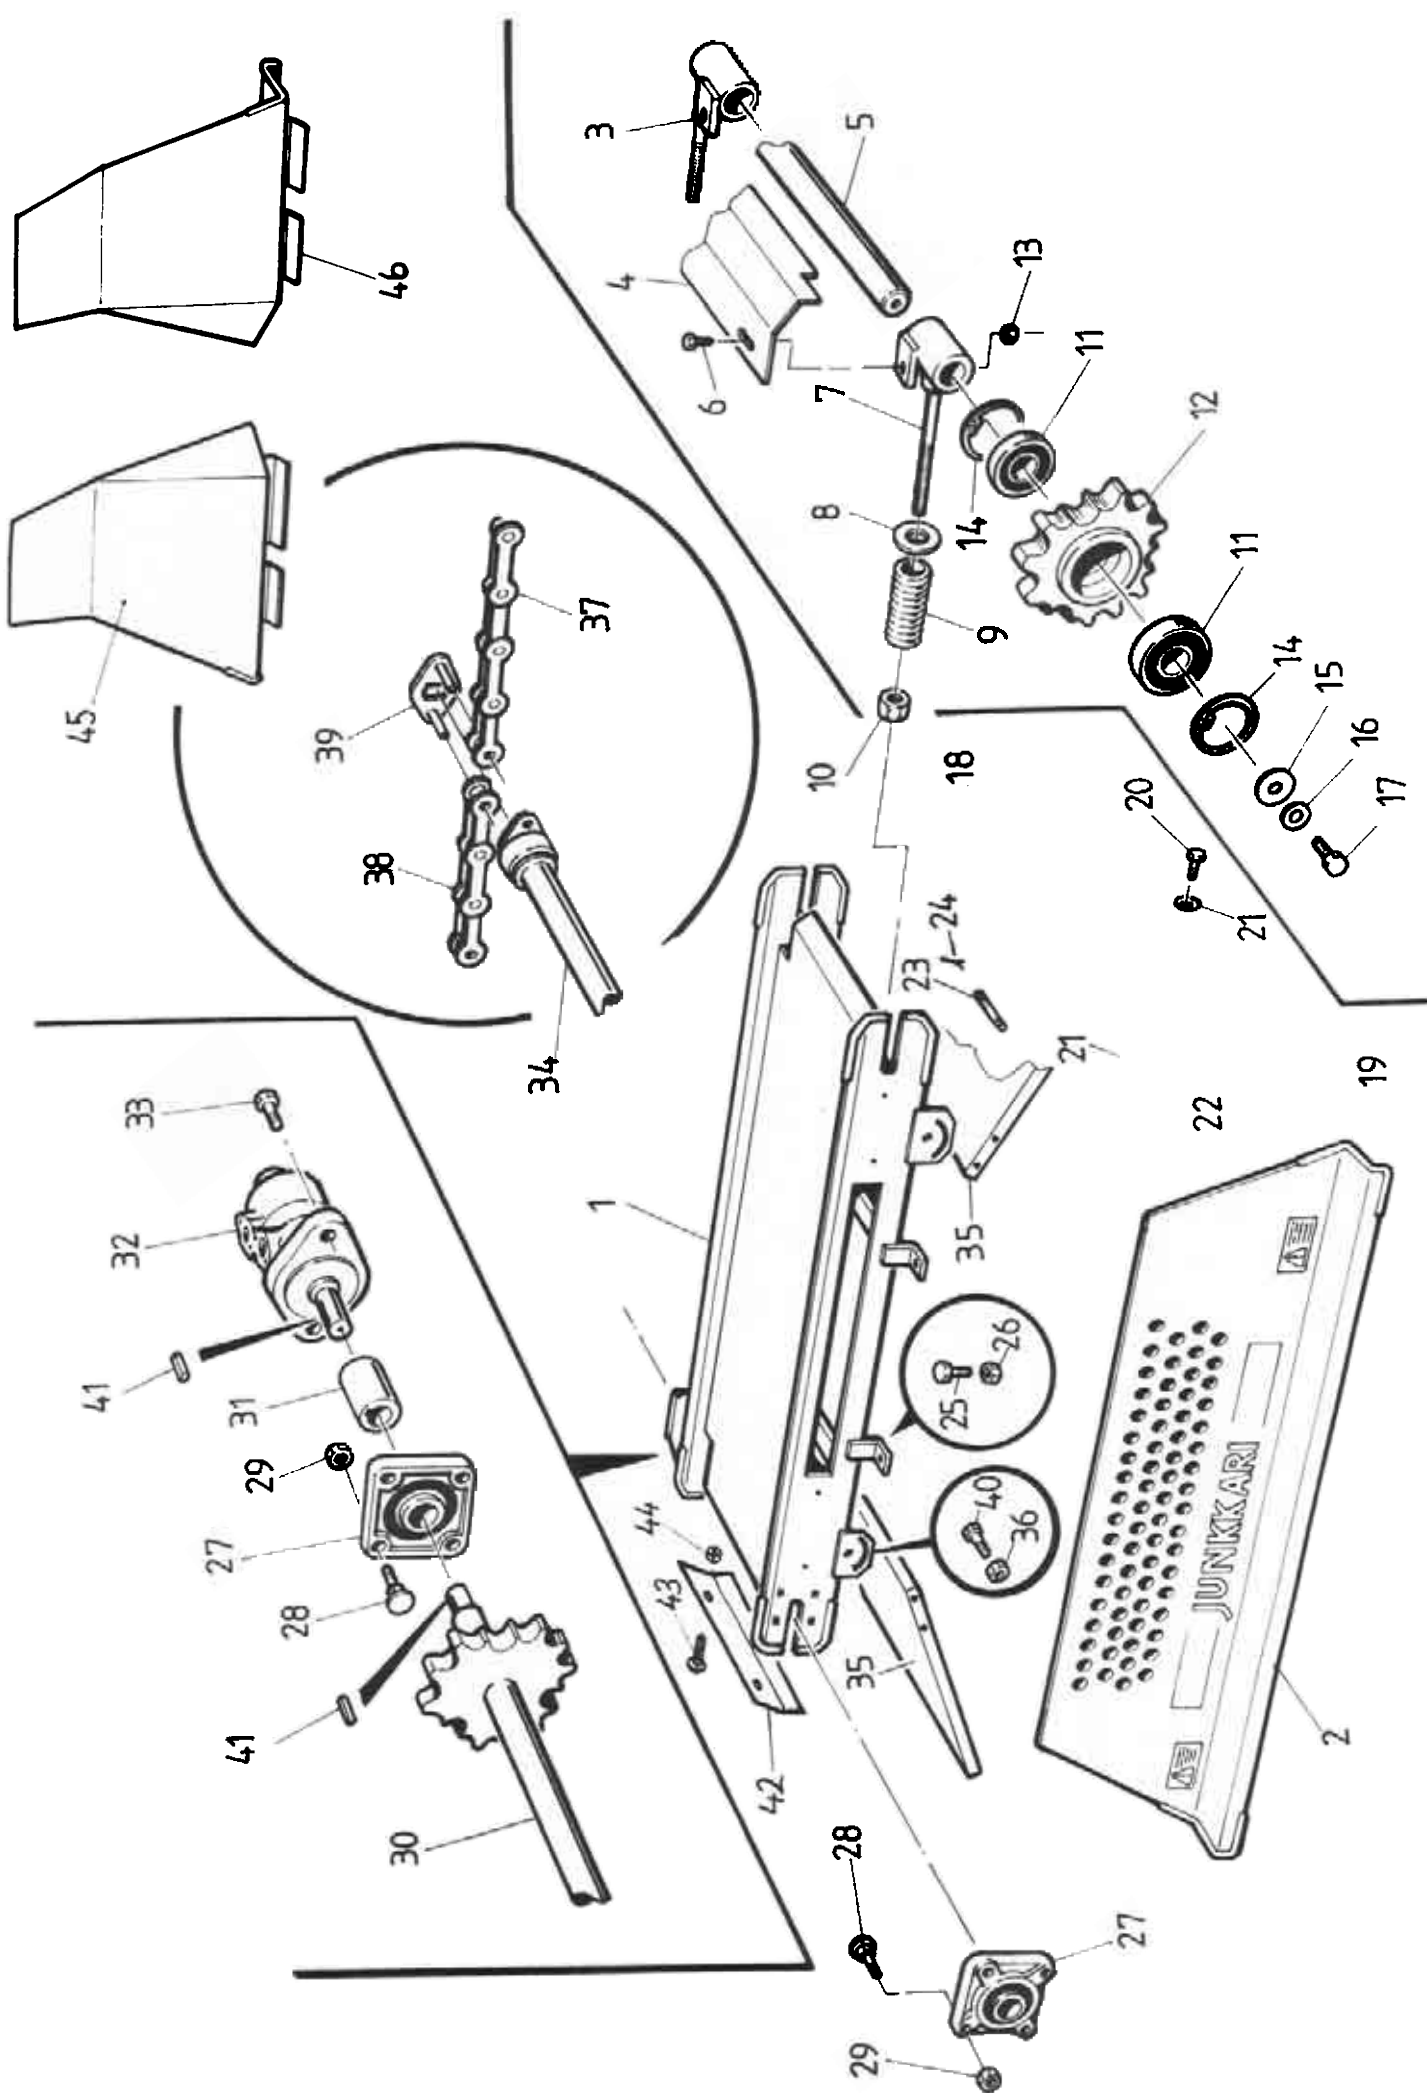

VIITE REF	KPL/KONE ST/MASKIN	VARAOSANUMERO DEL NR	NIMIKE	BENÄMNING
26	4		KUUSIOMUTTERI M12 IL	SEKANTSMUTTER M12 IL
27	2	CEUCF2070	LAIPPALAAKERI UCF 207	FLÄNSLAGER UCF 207
28	8		LUKKORUUVI M12*35	LÄSSKRUV M12*35
29	8		KUUSIOMUTTERI M12 IL	SEKANTSMUTTER M12 IL
30	1	62041	VETOAKSEL	AXEL
31	1	62038	YHDYSHOLKKI	HOLK
32	1	D65702000	HYDRMOOTTORI OMP 200	HYDRAULMOTOR OMP 200
33	2		KUUSIORUUVI M12*35	SEKANTSSKRUV M12*35
34	11	62225	KOLA HITSATTU	MEDBRINGARE
35	2	62324	LUISKAPELLI	STYRBLÄT
36	8		KUUSIOMUTTERI M12 IL	SEKANTSMUTTER M12 IL
37	20	62226	RULLAKETJU N OSA PITKÄ, 7 LENKKIÄ	KÄDJE 7 LÄNKAR
38	2	32177	RULLAKETJUN OSA LYHYT, 3 LENKKIÄ	KÄDJE 3 LÄNKAR
39	22	32176	VÄLLENKKI NIITATTU	LÄS
40	8		KUUSIORUUVI M12*35	SEKANTSSKRUV M12*35
41	1	731271	KIILA 7*8*18	PLÅTKIL 7*8*18
42	1	62339	SÄÄTÖPELLI 2	STYRBLÄT
43	2		LUKKORUUVI M8*20	LÄSSKRUV M8*20
44	2		KUUSIOMUTTERI M8 IL	SEKANTSMUTTER M8 IL
45	1	62284V	SIVUSUOJA VASEN	SKYDD VÄNSTER
46	1	62284O	SIVUSUOJA OIKEA	SKYDD HÖGER