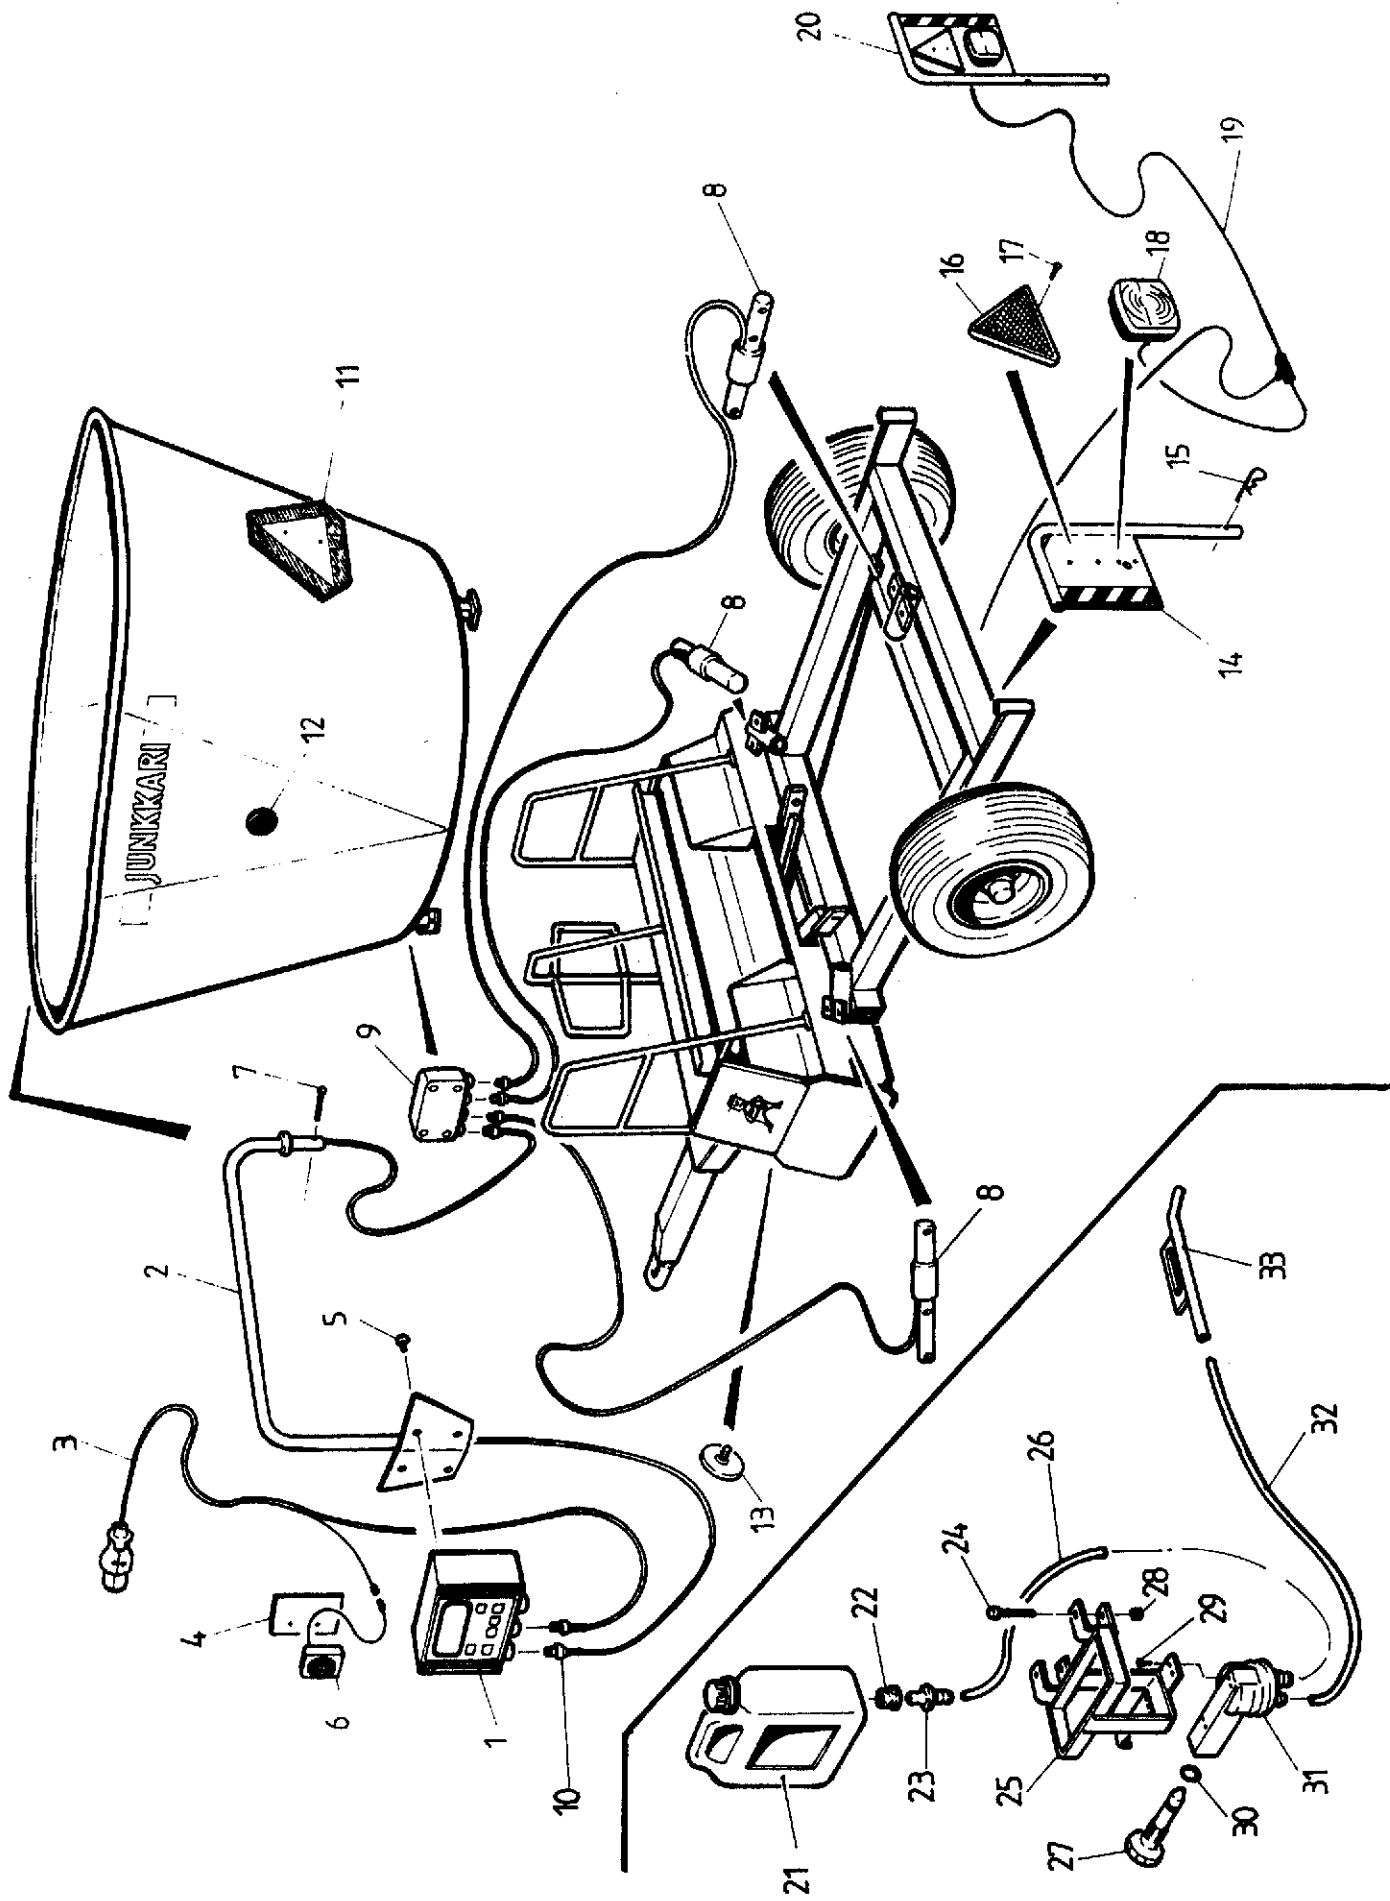

ITEM REF	PCS ST	PART NO TEILNUMMER	DESCRIPTION	BEZEICHNUNG
1	1		MONITOR MOBA/LABEL	BILDSCHIRM MOBA/LABEL
2	1	62354	HOLDER FOR MONITOR	GESTELL
3	1		WIRE	STROMLEITUNG
4	1	62393	FIXING PLATE	FESTIGUNGSPLATTE
5	2		SLOT-HEADED SCREW M5*15	SCHRAUBE M5*15
6	2		BUZZER	SUMMER
7	1		SPLIT PIN 5*60	SLINT 5*60
8	3		SENSITIVE ELEMENT MOBA	STÄRKESENSOR MOBA
9	3		SENSITIVE ELEMENT LABEL	STÄRKESENSOR LABEL
10	6		DISTRIBUTION BOX	SCHALTDOSE
11	6		HOSE	KABEL
12	3		TRIANGLE	DREIECK
13	2	D50000395	REFLECTOR	REFLEKTOR
14	2	D50000395	REFLECTOR	REFLEKTOR, RUND
15	1	14154	HOLDER FOR LIGHTS LEFT	LICHTSTANGE.L.(HINTER)
16	2		SPLIT PIN 116 5mm	NADEL 116 5mm
17	2	D50000358	REFLECTOR	REFLEKTORDREIECK
18	4		HEX CAP SCREW M5*16	SCHRAUBE M5*16
19	2	141130-000	LAMP	LAMPE (HINTER)
20	1		WIRES FOR LIGHTS	LAMPELEITUNGSERIE
21	1	14154	HOLDER FOR LIGHTS RIGHT	LICHTSTANGE.R.(HINTER)
22	1	963151	CANISTER	KANISTER
23	1	974009	SEAL	PACKUM
24	1	949424	COUPER	KONNEKTOR
25	2		SCREW M 5*40	SCHRAUBE
26	1	63224	FRAME	RAM
27	1	63227	HOSE SHORT	SCHLAUCH
28	1	932332	ADJUSTING SCREW	SCHRAUBE
29	2		NUT M5 II.	MUTTER
30	4		SCREW M3.5*9.5	SCHRAUBE
31	1	922739	O-SEAL 7.4*2.4	O-RING
32	1	63226	VALVE HOUSING	VENTILHAUSE
33	1	63225	HOSE LONG	SCHLAUCH
			NOSE	NOCKEN