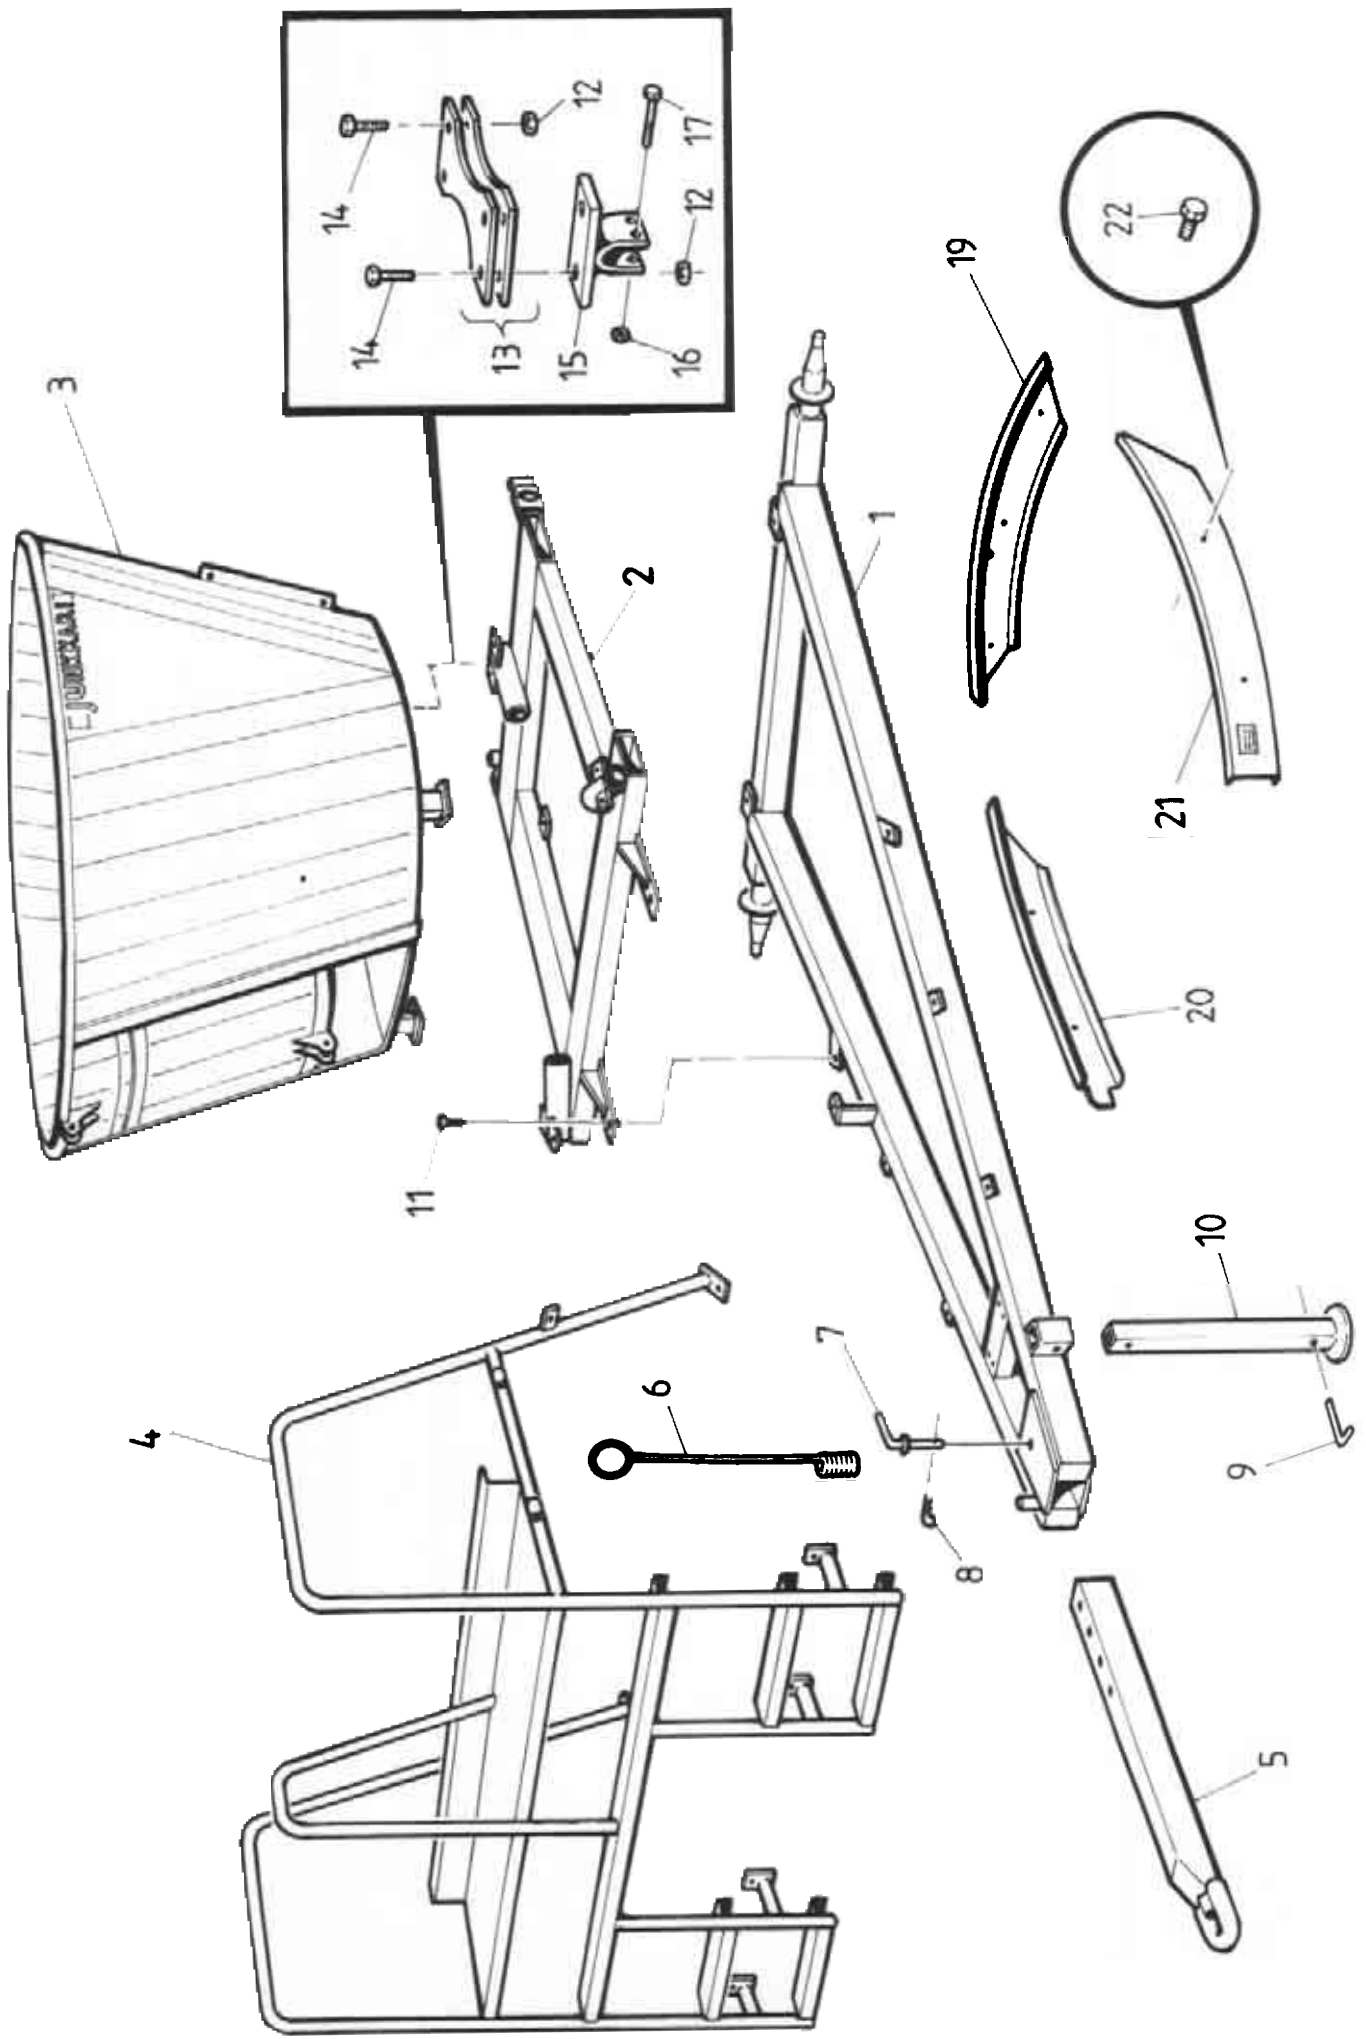

VIITE REF	KPL/KONE ST/MASKIN	VARAOSANUMERO DEL NR	NIMIKE	BENÄMNING
1	1	62065	RUNKO	RAM
2	1	62122	VÄLIRUNKO	MELLAN RAM
3	1	62231	SÄILIÖ	BEHÄLLARE
4	1	62263	ASTINTASO	GÄNBREDA
5	1	62077	VETOPUOMI	DRAGBOM
6	1	29229	HYDR.LETKUN KANNATIN	SLANG HÄLLARE
7	1	62084	VETOAISAN TAPPI	TAPP
8	1		NUTTURANEULA 108/3.5mm	SPLINT
9	1	62205	TUKIJALAN TAPPI	TAPP
10	1	62202	TUKIJALKA	FOT
11	4		KUUSIORUUVI M18*50	SEKKANTSSKRUV M18*50
12	6		KUUSIOMUTTERI M12 IL	SEKKANTSMUTTER M18 IL
13	3	63078	KIINNITYSPALA VOIMAELEMENTTIIN	FÄSTE FÖR BEHÄLLAREN
14	12		RUUVI M16X40	SKRUV M16X40
15	3	63081	VÄLILATTA VOIMAELEMENTTIIN	MELLAN LÄGG
16	6		MUTTERI M10 IL	MUTTER M10
17	6		RUUVI M10X80	SKRUV M10X80
19	1	62310	TAKASUOJA SÄILJÖÖN	SKYDD,BAK
20	1	62308	SIVUSUOJA VASEN	SKYDD,VÄNSTER
21	1	62307	SIVUSUOJA OIKEA	SKYDD,HÖGER
22	6		KUUSIORUUVI M8*20	SEKKANTSSKRUV M8*20