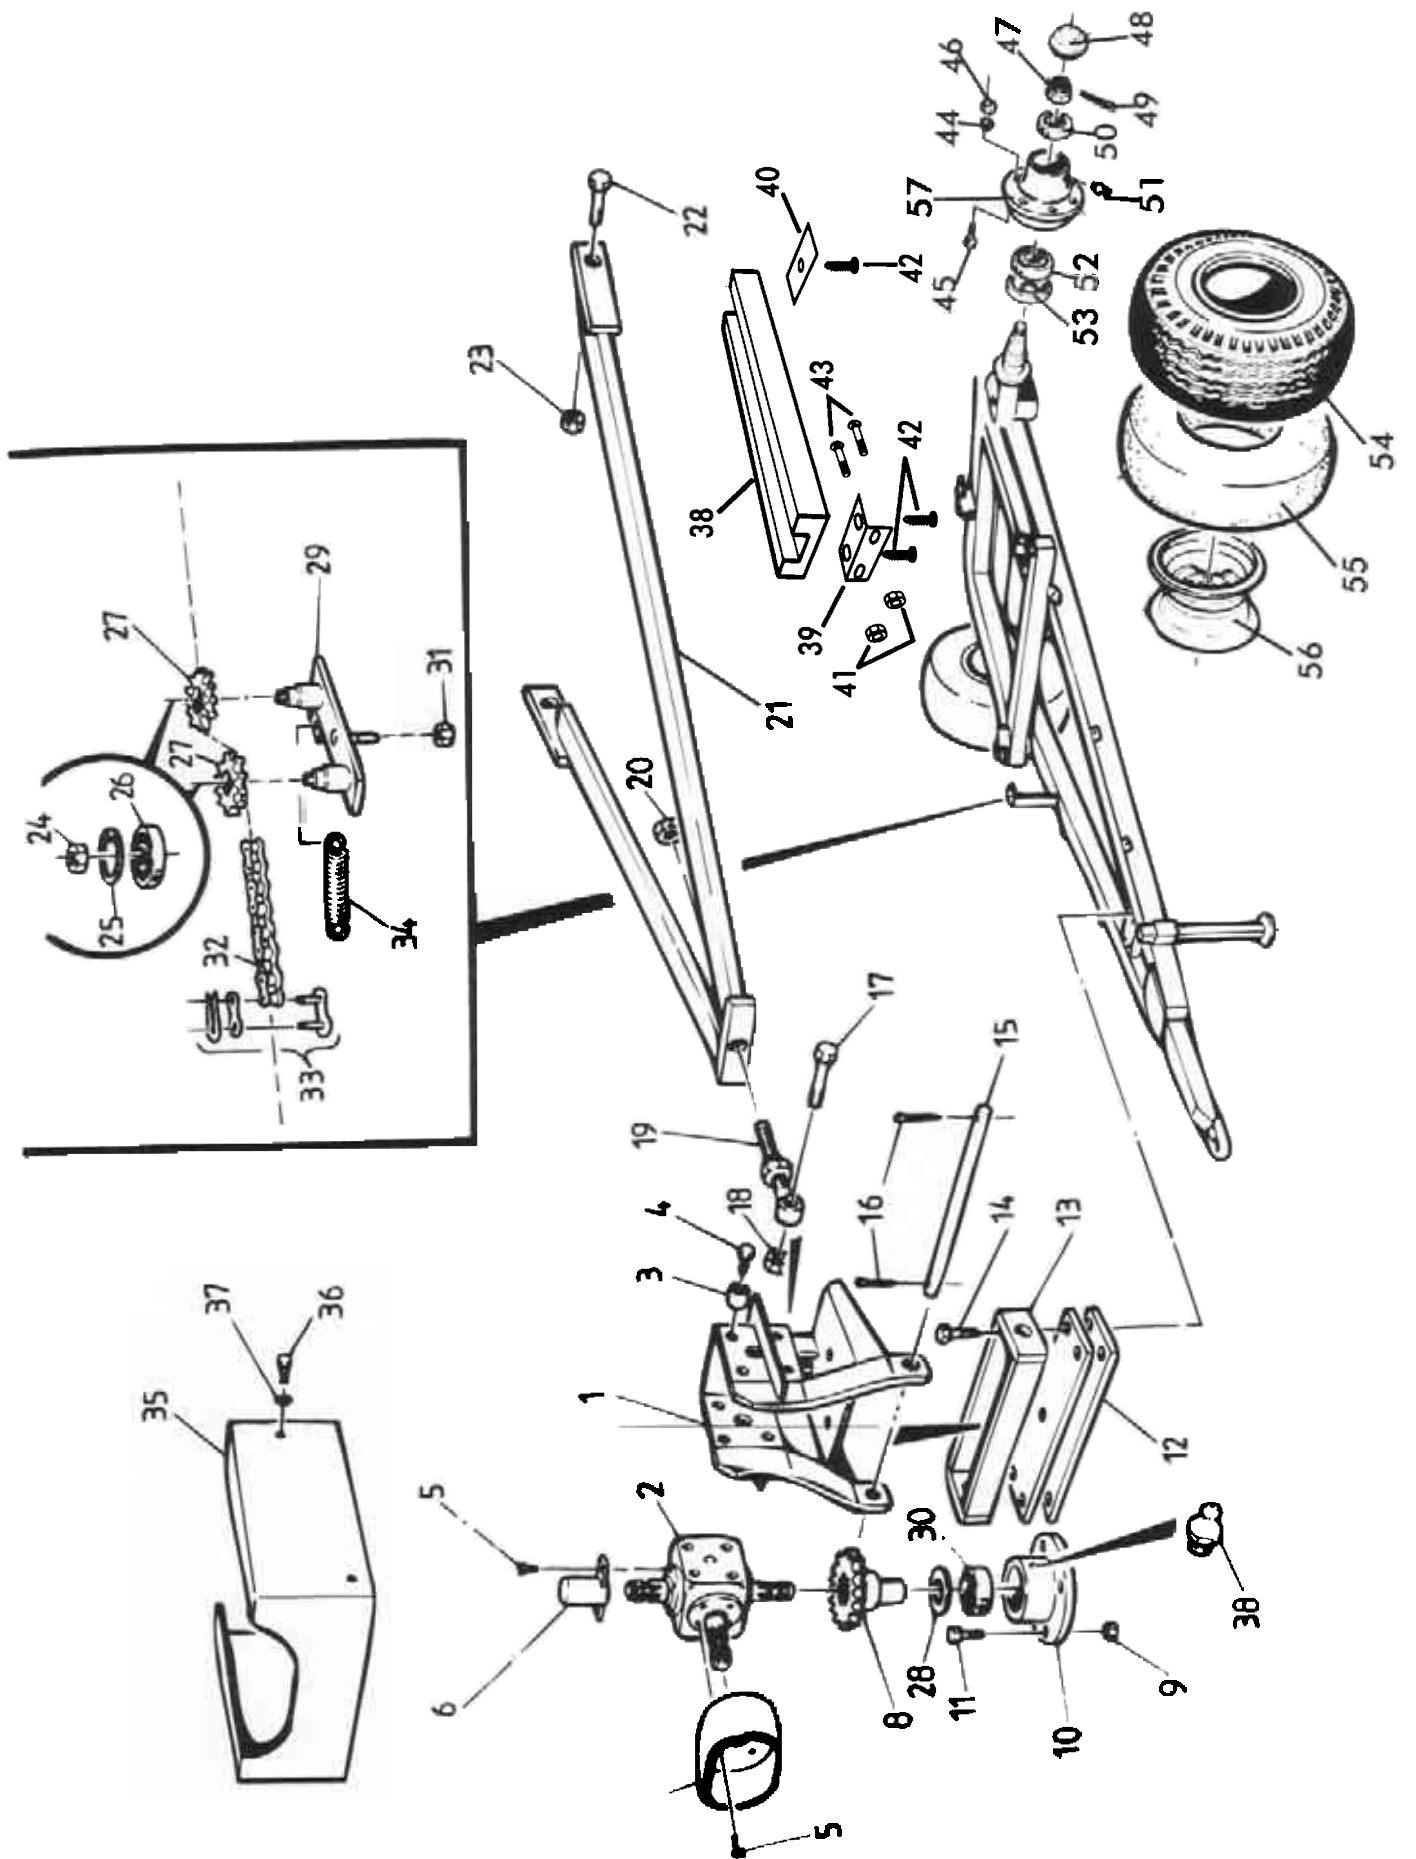

VIITE REF	KPL ST	VARAOSANUMERO DELNUMMER	NIMIKE	BENÄMNING
1	1		V-TIIVISTE VA-190	TÄTNING
2	1		PAINELAAKERI 51224	LAGER
3	1	62251	KANNATINPRIKKA	BRICKA
4	2		URAKUULALAAKERI 6024	KULLAGER
5	1		O-RENGAS 172X4	O-RING 172X4
6	1		STEFA 120X150X15	STEFA 120X150X15
7	1		SEGER J 180*4	SEGER J180X4
8	1	62252	TIIVISTERENGAS LAAK.HOLKKIIN	TÄTNINGSRING
9	1		SEGER A 120*4 DIN 421	SEGER A 120X4 DIN 421
10	16	M16X45	KUUSIOKOLOUPPOKANTARUUVI	SKRUV M16X45
11	8	62033	TERÄ	KNIV
12	1		RASVANIPPA M6X1	SMÖRNIPPEL M6X1
13	1	62132	VOITELUPUTKI	SMÖRNINGSRÖR
14	1	62066	KETJUYÖRÄ Z125 11/4"	KEDJEHJUL Z125
15	1	62326	KIILA	KIL
16	1	62230	RULLAKETJU 11/4"	RULLKEDJA 11/4"
17	1	62146	SÄILIÖN LUUKKU	BEHÅLLARENS LÄCKA
18	1	62228	SPIRAALI	SPIRAL
19	1	D56032	SYLINTERI NTS4 50/30-600 2B	SYLINDER
20	2	62257	SYLINTERIN KIINN.TAPPI	TAPP FÖR SYLINDER
21	4		SAKSISOKKA 6X50	SAXSPINNE 6X50
22	2	D30261 (62283)	HYDR.LETKU I=2600	HYDR.SLANG 2600
23	2	62258	VASTATERÄN TAPPI	TAPP
24	2		NUTTURANEULA 108/3.5mm	PINNE
25	2	62249	VASTATERÄ	MOTKNIV
26	2		LIITOSLENKKI 11/4" SUORA	KEDJELÄNK 11/4"
27	1		SEGER TUKIRENGAS 120/150/5	STÖD FÖR SEGER