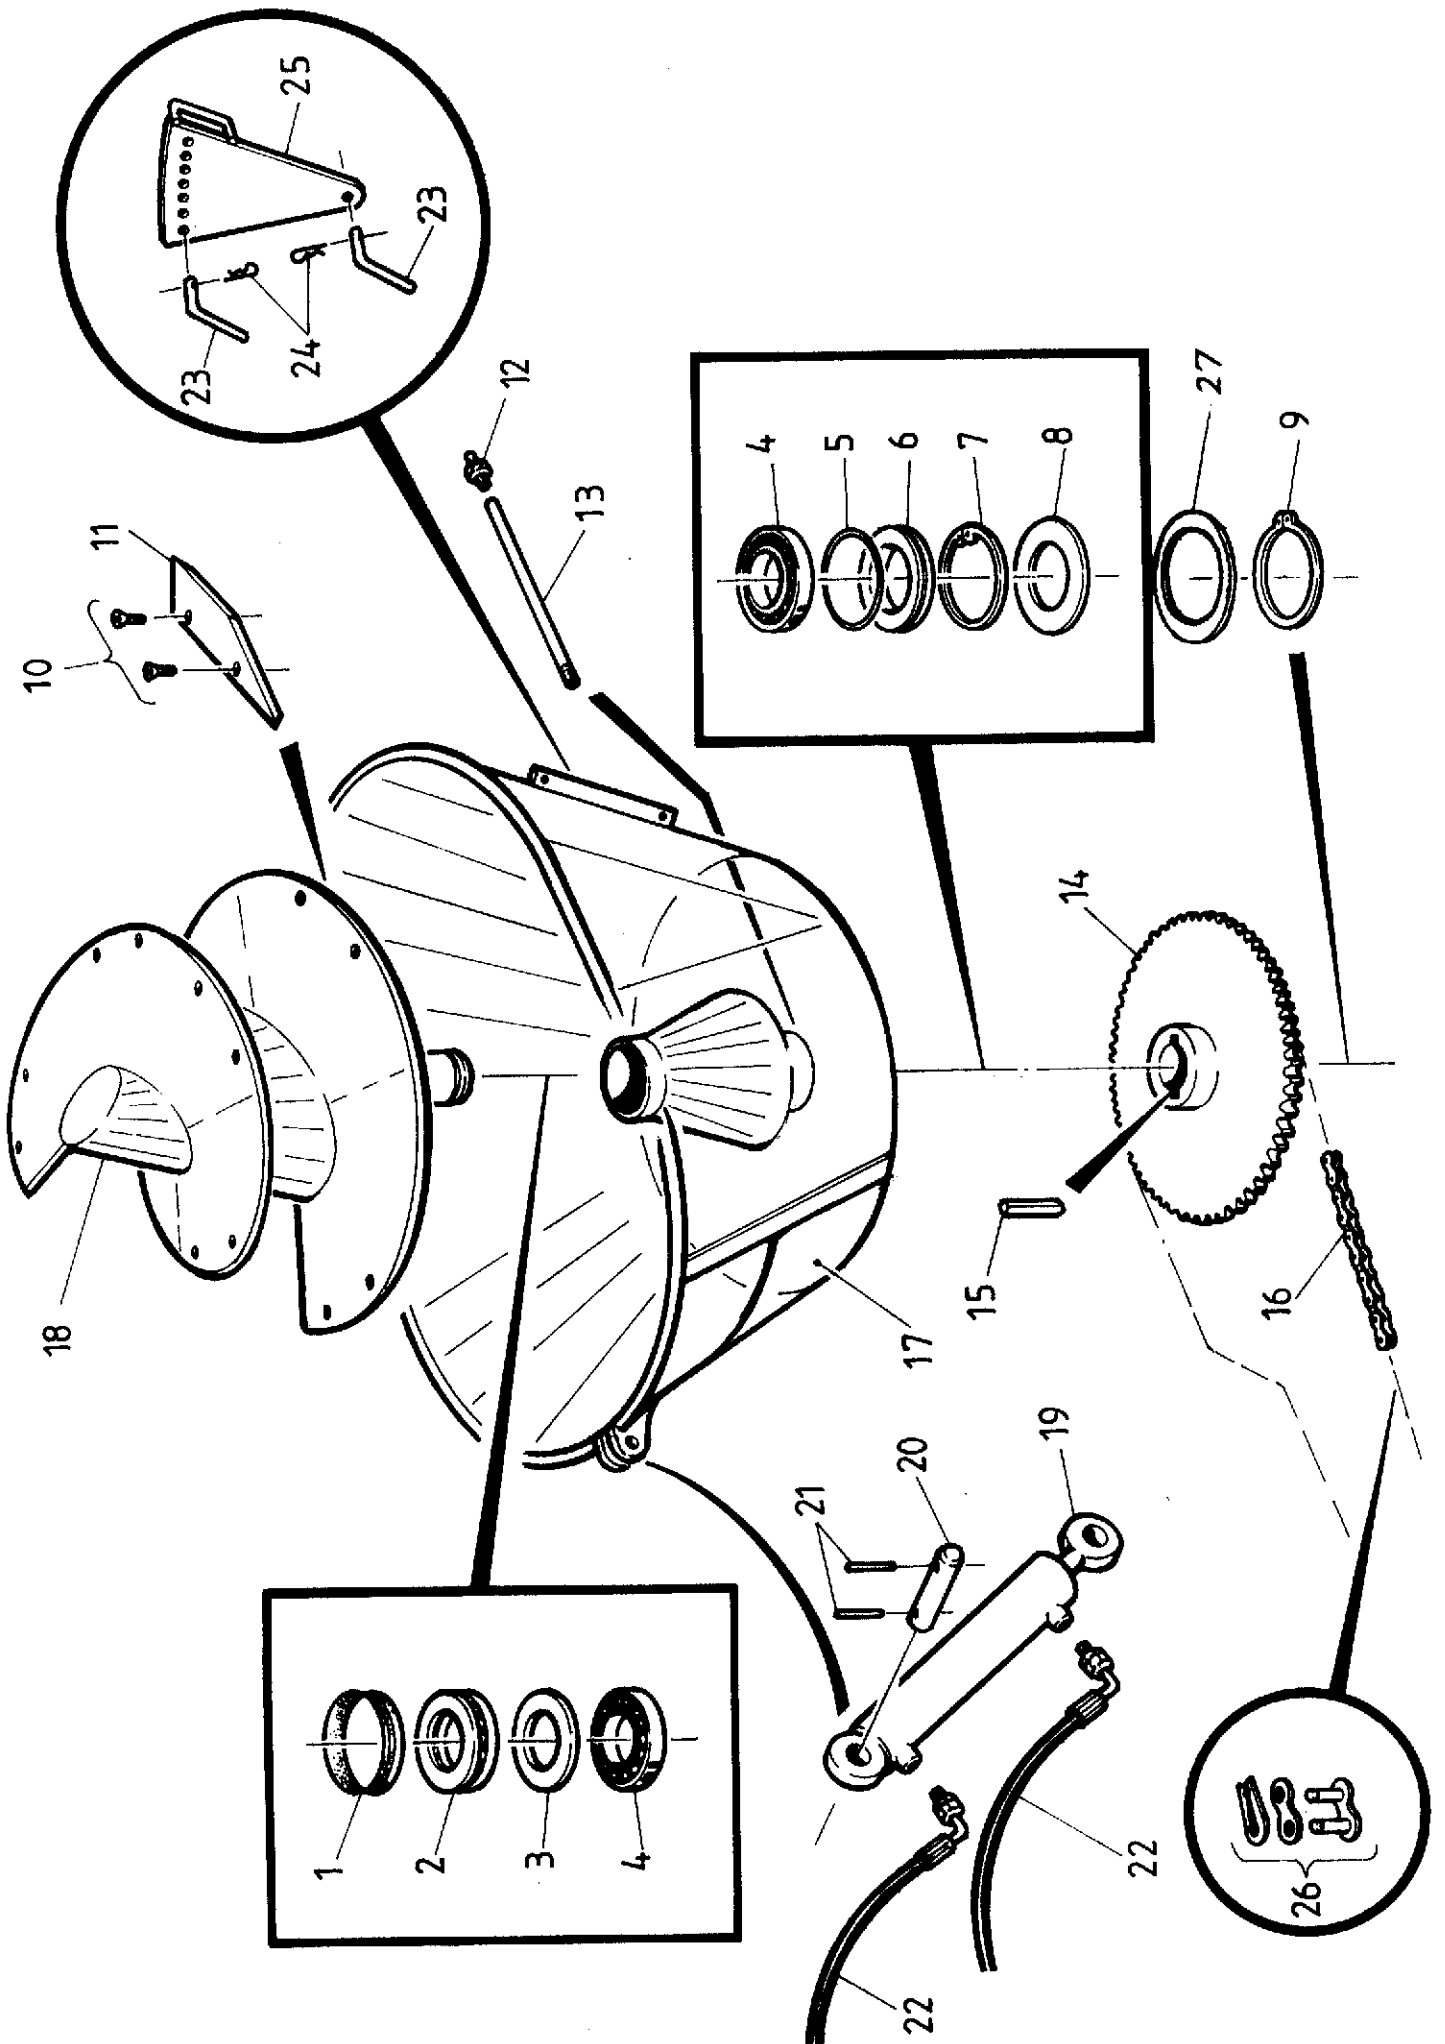

VIITE REF	KPL ST	VARAOSANUMERO DELNUMMER	NIMIKE	BENÄMNING
1	1		V-TIIVISTE VA-190	TÄTNING
2	1		PAINELAAKERI 51224	LAGER
3	1	62251	KANNATINPRIKKA	BRICKA
4	2		URAKUULALAAKERI 6024	KULLAGER
5	1		O-RENGAS 172X4	O-RING 172X4
6	1		STEFA 120X150X15	STEFA 120X150X15
7	1		SEGER J 180*4	SEGER J180X4
8	1	62252	TIIVISTERENGAS LAAK.HOLKKIIN	TÄTNINGSRING
9	1		SEGER A 120*4 DIN 421	SEGER A 120X4 DIN 421
10	16	M16X45	KUUSIOKOLOUPPOKANTARUUVI	SKRUV M16X45
11	8	62033	TERÄ	KNIV
12	1		RASVANIPPA M6X1	SMÖRNIPPEL M6X1
13	1	62132	VOITELUPUTKI	SMÖRNINGSRÖR
14	1	62066	KETJUYÖRÄ Z125 11/4"	KEDJEHJUL Z125
15	1	62326	KIILA	KIL
16	1	62230	RULLAKETJU 11/4"	RULLKEDJA 11/4"
17	1	62146	SÄILIÖN LUUKKU	BEHÅLLARENS LÄCKA
18	1	62228	SPIRAALI	SPIRAL
19	1	D56032	SYLINTERI NTS4 50/30-600 2B	SYLINDER
20	2	62257	SYLINTERIN KIINN.TAPPI	TAPP FÖR SYLINDER
21	4		SAKSISOKKA 6X50	SAXSPINNE 6X50
22	2	D30261 (62283)	HYDR.LETKU I=2600	HYDR.SLANG 2600
23	2	62258	VASTATERÄN TAPPI	TAPP
24	2		NUTTURANEULA 108/3.5mm	PINNE
25	2	62249	VASTATERÄ	MOTKNIV
26	2		LIITOSLENKKI 11/4" SUORA	KEDJELÄNK 11/4"
27	1		SEGER TUKIRENGAS 120/150/5	STÖD FÖR SEGER