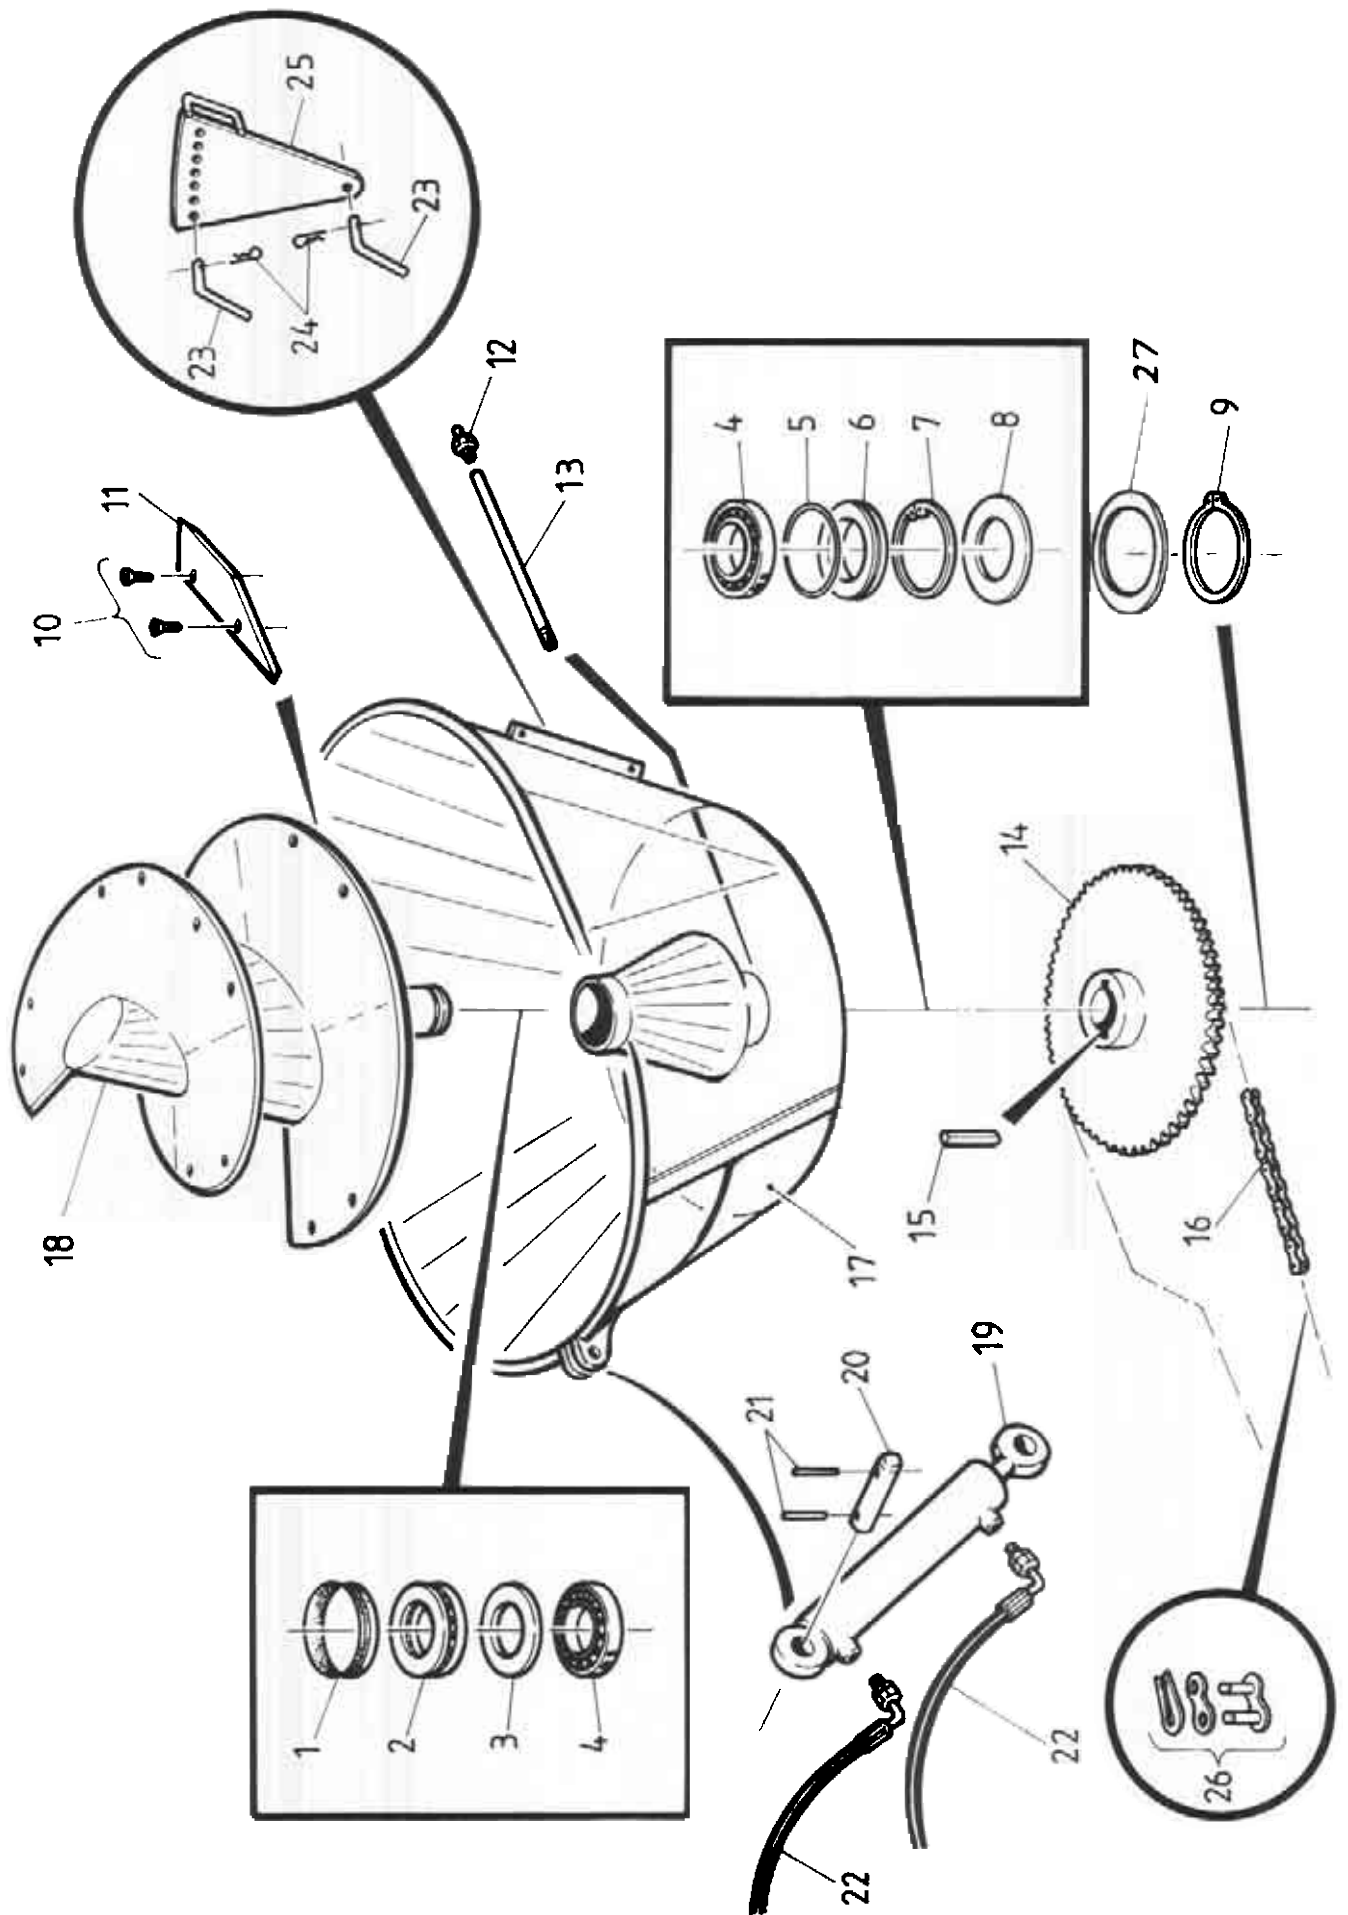

VIITE REF	KPL/KONE ST/MASKIN	OSANO. DELNR.	KOODI KODE	NIMIKE	BENÄMNING
1	1		VA-235	V-TIIVISTE	TÄTNING
2	1		51228	PAINELAAKERI	LAGER
3	1	63217		KANNATINPRIKKA	BRICKA
4	2		6028	URAKUULALAAKERI	LAGER
5	1		202X4	O-RENGAS	O-RING
6	1		140/170X15	STEFA	STEFA
7	1		210X5	SEEGER	SEGER
8	1	63221		TIIV.RENGAS LAAK.HOLK.	TÄTNIINGSRING
9	1	A140X4	DIN 421	SEEGER	SEGER
10	16		M16X45	KUUSIOKOLOUPOKANTARUUVI	SKRUV
11	8	62033		TERÄ	KNIV
12	1		M6X1	RASVANIPPA	SMÖRJNIPPEL
13	1	63219		VOITELUPUTKI	SMÖRJNINGSRÖR
14	1	63045	Z110 11/2"	KETJUPYÖRÄ	KEDJEHJUL
15	1	62326		KIILA	KIL
16	1	63209	11/2"	RULLAKETJU	RULLKEDJA
17	1	63235		SÄILIÖN LUUKKU	BEHÄLLARENS LOCKA
18	1	63260		SPIRAALI	SPIRAL
19	1	D56032	50/30-600 2B	SYLINTERI NTS4	SYLINDER
20	2	62257		SYL.KIINN.TAPPI	TAPP FÖR SYLINDER
21	4		6X50	SAKSISOKKA	SAXSPINNE
22	2	62283	D30261	HYDR-LETKU L=2600	HYDR.SLANG L=2600
23	2	62258		VASTATERÄN TAPPI	TAPP
24	2		108/3.5 mm	NUTTURANEULA	PINNE
25	2	62249		VASTATERÄ	MOTKNIV
26	2		11/2"	LIITOSLENKKI SUORA	KEDJELÄNK
27	1		140/170X5	SEEGER TUKIRENGAS	STÖD FÖR SEGER