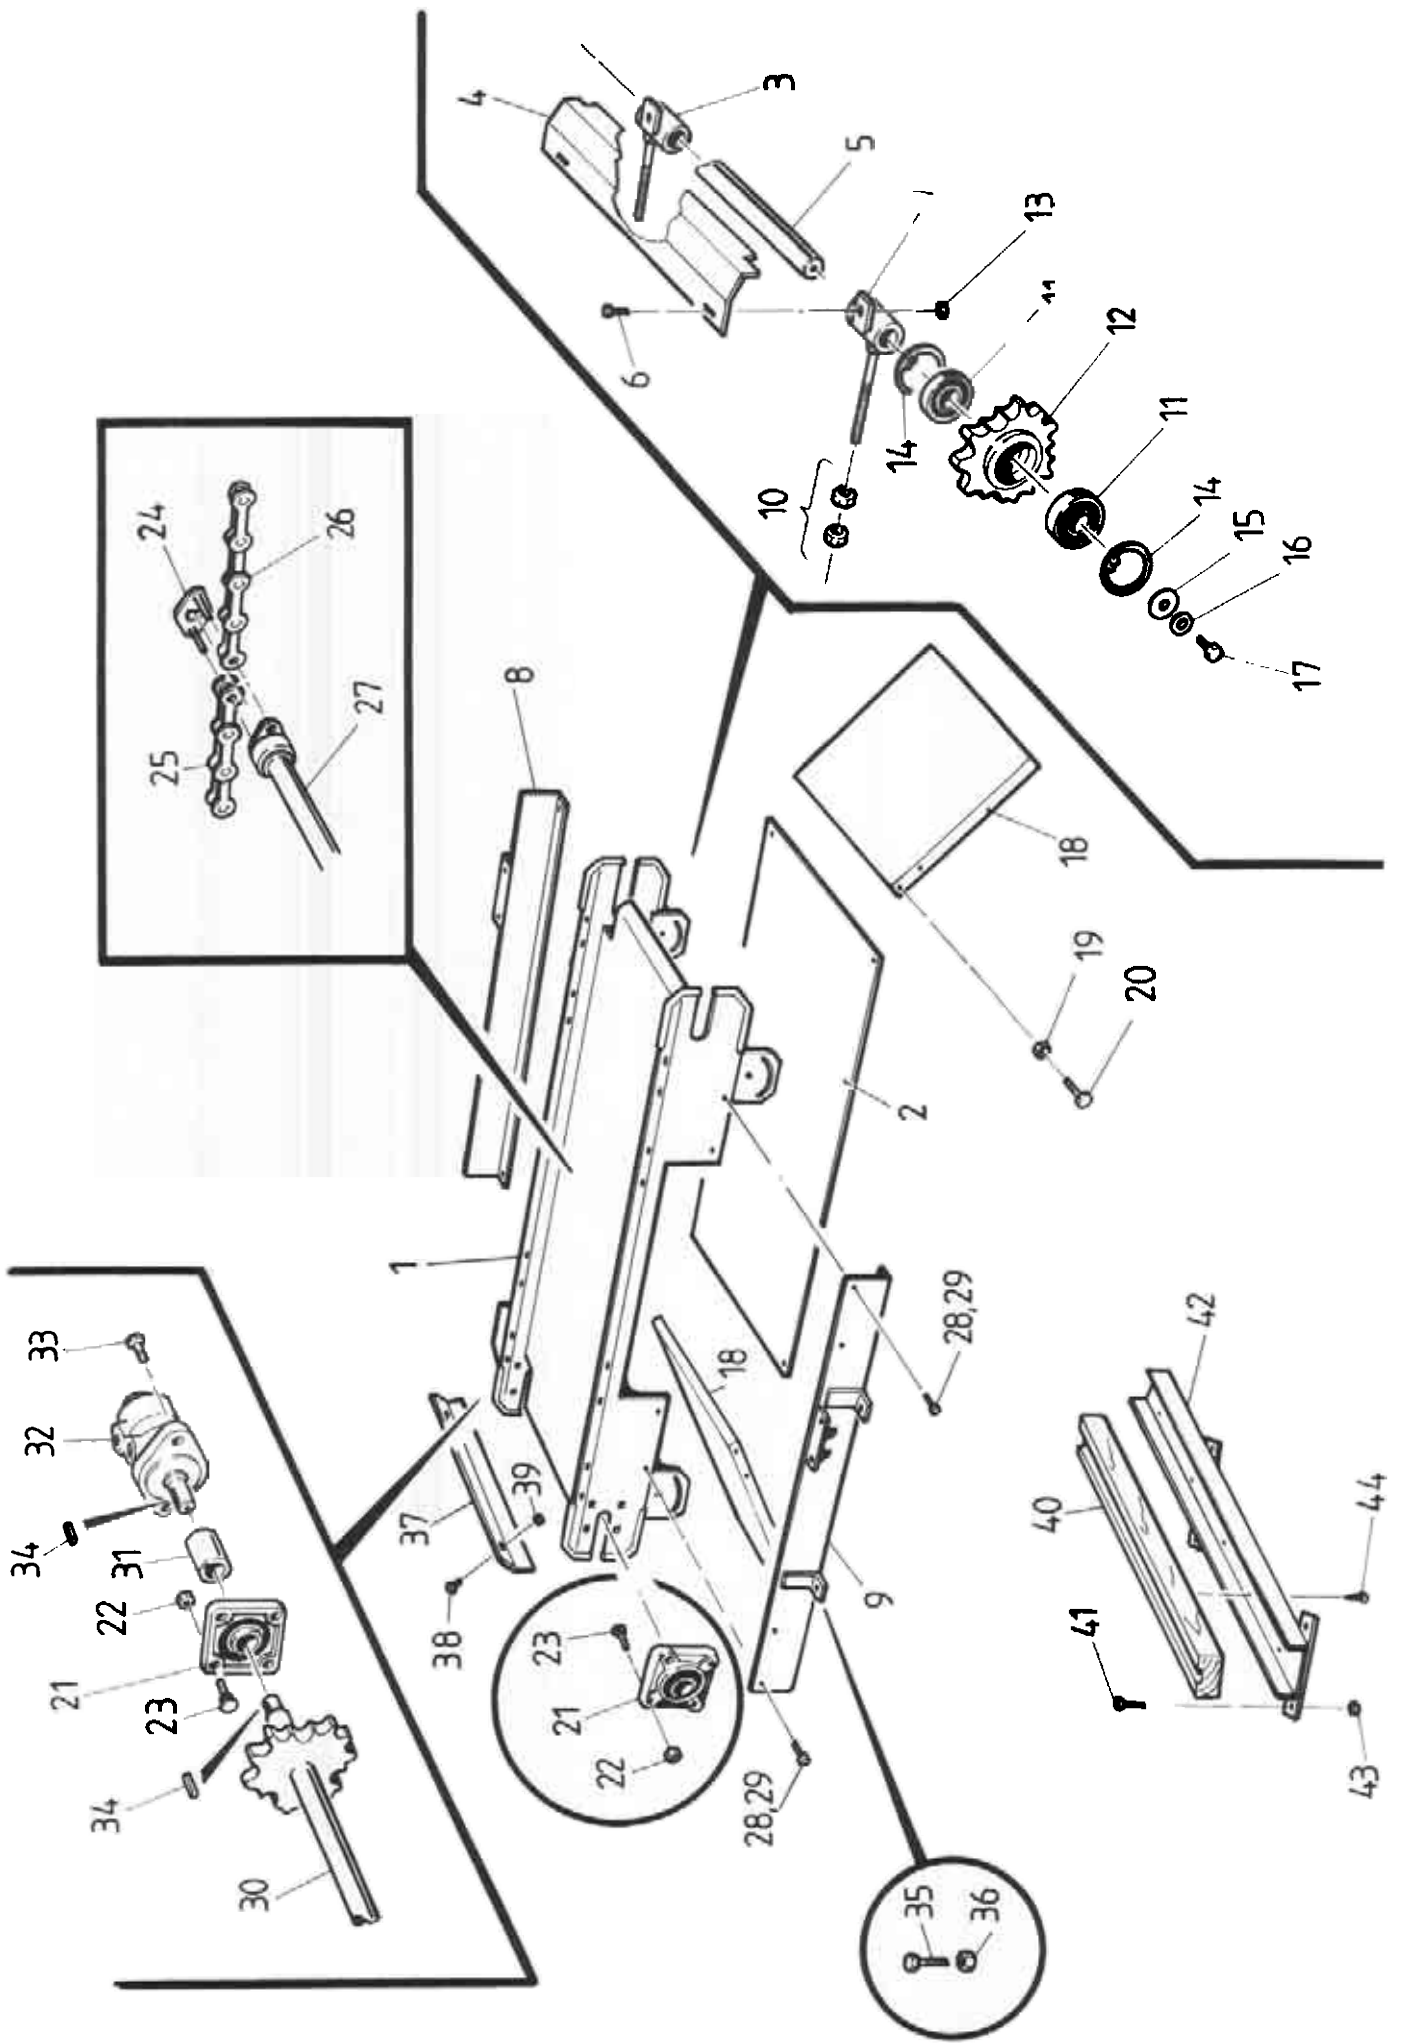

VIITE REF	KPL/KONE ST/MASKIN	OSANO. DELNR.	KOODI KODE	NIMIKE	BENÄMNING
1	1	63144		ELEVAATTORI	ELEVATOR
2	1	63145		ELEV.ALALEVY	SKYDDPLATTA
3	1	11331		KIRISTIN OIKEA	SPÄNNARE H.
4	1	62193		SÄÄTÖPELLI 1	SKYDDSPÄT
5	1	62045		AKSELI	AXEL
6	4		M8X20	RUUVI	SKRUV
7	1	11330		KIRISTIN VASEN	SPÄNNARE V.
8	1	63134		TAKASIDOSLEVY	FÄSTPLATTA
9	1	63139		ETUSIDOSLEVY	FÄSTPLATTA
10	4		M16	MUTTERI	MUTTER
11	4		6006 2RS	LAAKERI	LAGER
12	2	62372		LOVIKETJUPYÖRÄ	KEDJEHJUL
13	4		M8 IL	MUTTERI	MUTTER
14	4		J55X2	SEEGER	SEGER
15	2	731238		ALUSLEVY	BRICKA
16	2		M10	JOUSIALUSLEVY	BRICKA
17	2		M10X25	RUUVI	SKRUV
18	2	62324		LUISKAPELLI	STYRBLÄT
19	4		M12 IL	MUTTERI	MUTTER
20	4		M12X35	RUUVI	SKRUV
21	2		UCF207	LAAKERI	LAGER
22	8		M12 IL	MUTTERI	MUTTER
23	8		M12X35	RUUVI	SKRUV
24	26	62376		VÄLILENKKI	LÄNK
25	2	32177		RULLAKETJU 3-LENKK.	RULLKEDJE 3-LÄNK.
26	24	62226		RULLAKETJU 7-LENKK.	RULLKEDJE 7-LÄNK.
27	12	62225		KOLA	MEDBRINGARE
28	8		M12X35	RUUVI	SKRUV
29	8		M12 IL	MUTTERI	MUTTER