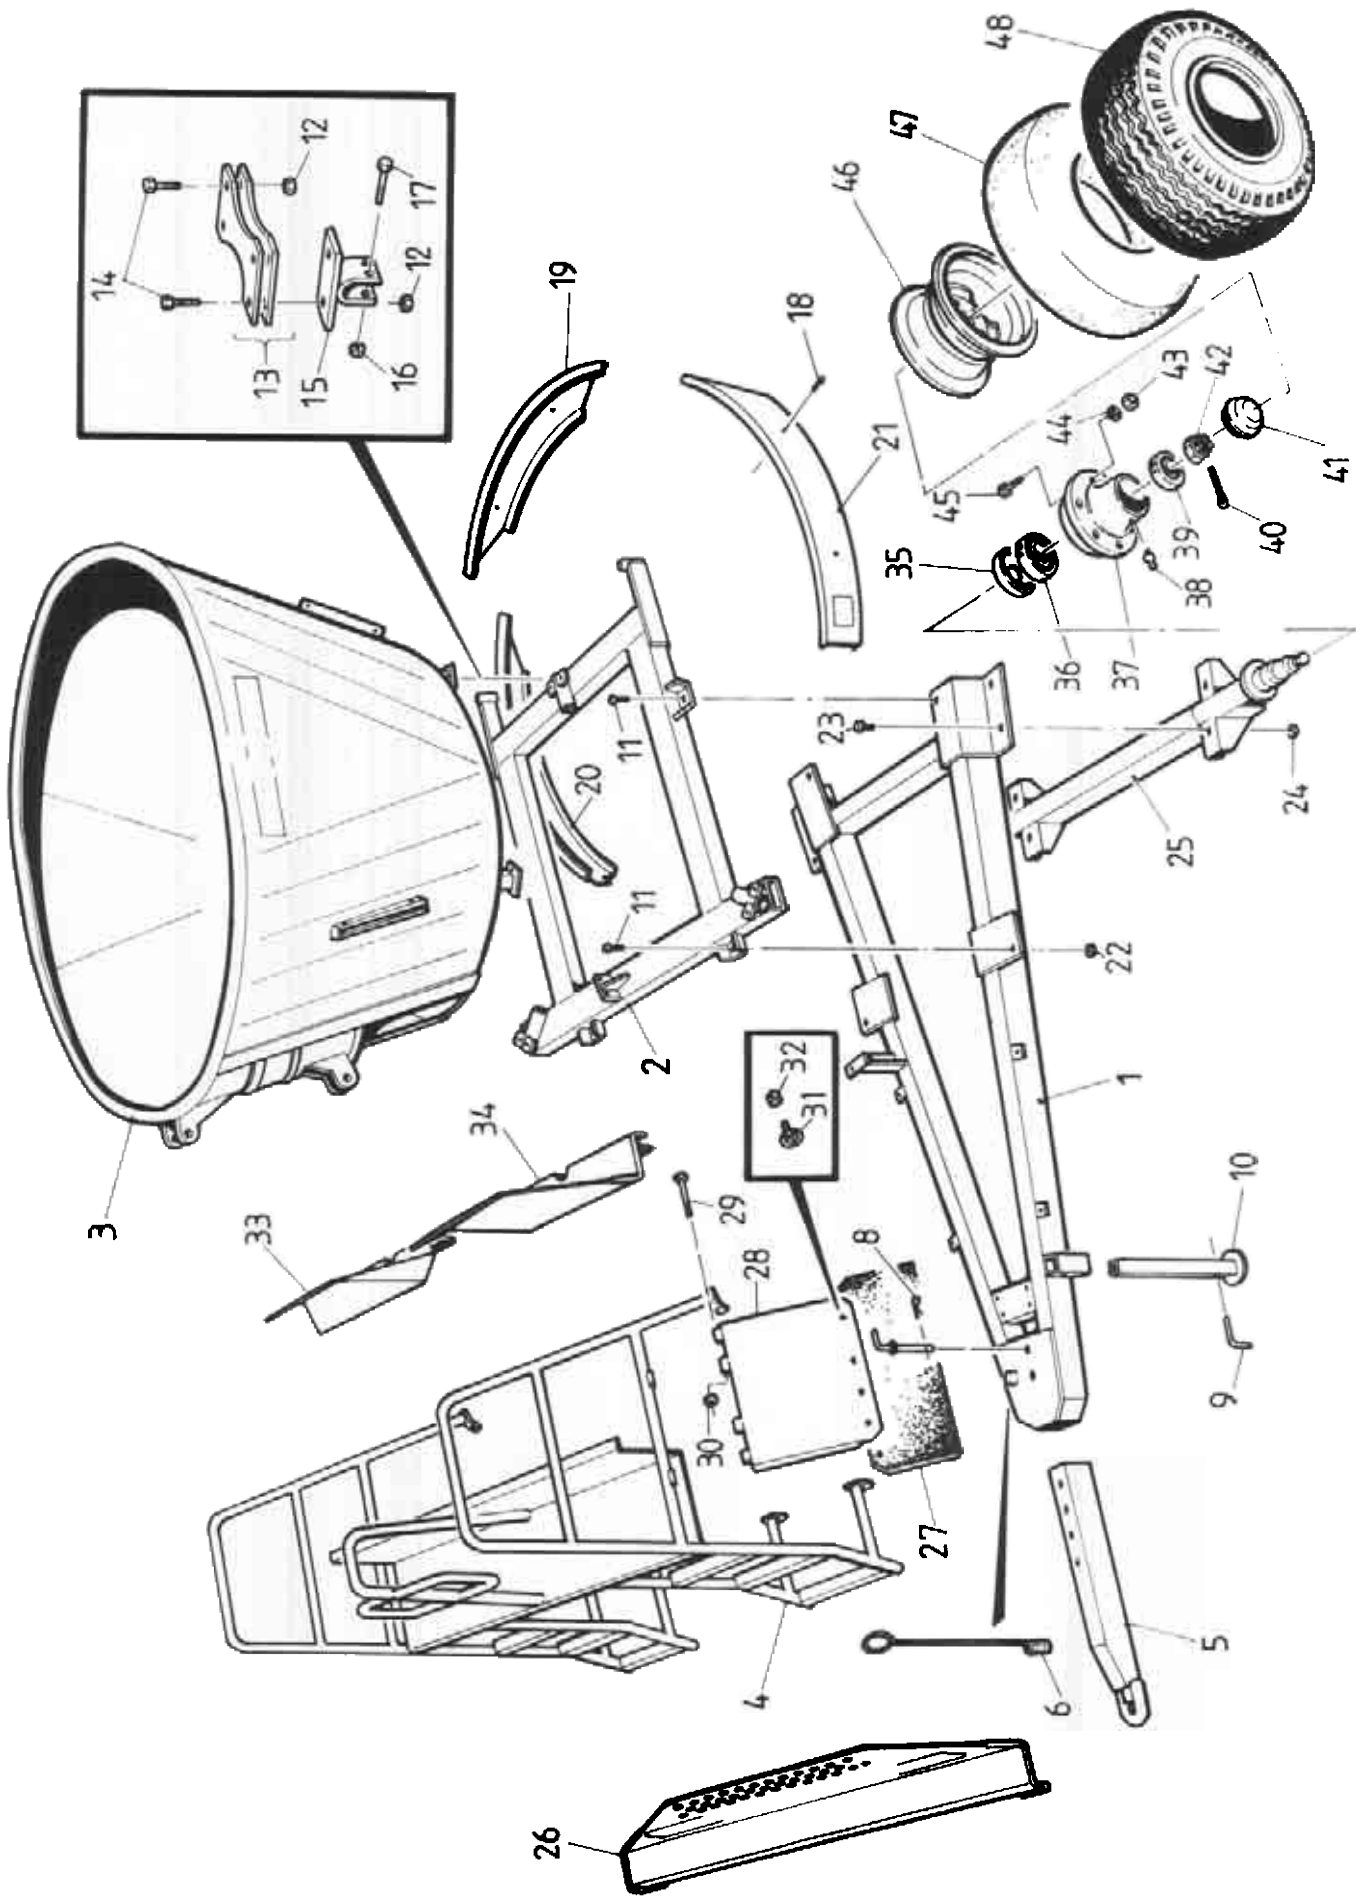

SUOMI 1995 CE

VIITE REF	KPL/KONE ST/MASKIN	OSANO DEL NR	KOODI KODE	NIMIKE	BENÄMNING
1	1	63025		RUNKO	RAM
2	1	63066		VÄLIRUNKO	MELLAN RAM
3	1	63239		SÄILIÖ	BEHÄLLARE
4	1	63110		ASTINTASO	GÄNGBREDA
5	1	62077		VETOPUOMI	DRAGBOM
6	1	29229		HYDR.LETK.KANNATIN	SLANG HÄLLARE
7	1	62084		VETOAISAN TAPPI	TAPP
8	1		108/3.5	NUTTURANEULA	SPLINT
9	1	62205		TUKIJALAN TAPPI	TAPP
10	1	62202		TUKIJALKA	FOT
11	4		M18X50	KUUSIORUUVI	SKRUV
12	4		M18 IL	MUTTERI	MUTTER
13	18	63078		KIIN.PALA VOIMAELEM.	FÄSTE FÖR BEHÄLLAREN
14	12		M16X40	RUUVI	SKRUV
15	3	63083		VÄLILATTA VOIMAELEM.	MELLAN LÄGG
16	6		M10 IL	MUTTERI	MUTTER
17	6		M10X80	RUUVI	SKRUV
18	6		M8X25	RUUVI	SKRUV
19	1	63251		TAKASUOJA	SKYDD, BAK
20	1	63252		SIVUSUOJA OIKEA	SKYDD, H.
21	1	63253		SIVUSUOJA VASEN	SKYDD, V.
22	4		M18 IL	MUTTERI	MUTTER
23	4		M20X40	RUUVI	SKRUV
24	4		M20 IL	MUTTERI	MUTTER
25	1	63031		PÄÄAKSELI	HUVUDAXEL
26	1	63254		ETUSUOJA	SKYDD
27	2	62282		KUMILEVY	GUMMISKYDD
28	2	62279		SUOJALUUKKU	LOCKA
29	4	62355		SARANATAPPI	TAPP
30	4		4X25	SAKSISOKKA	SAXSPINNE