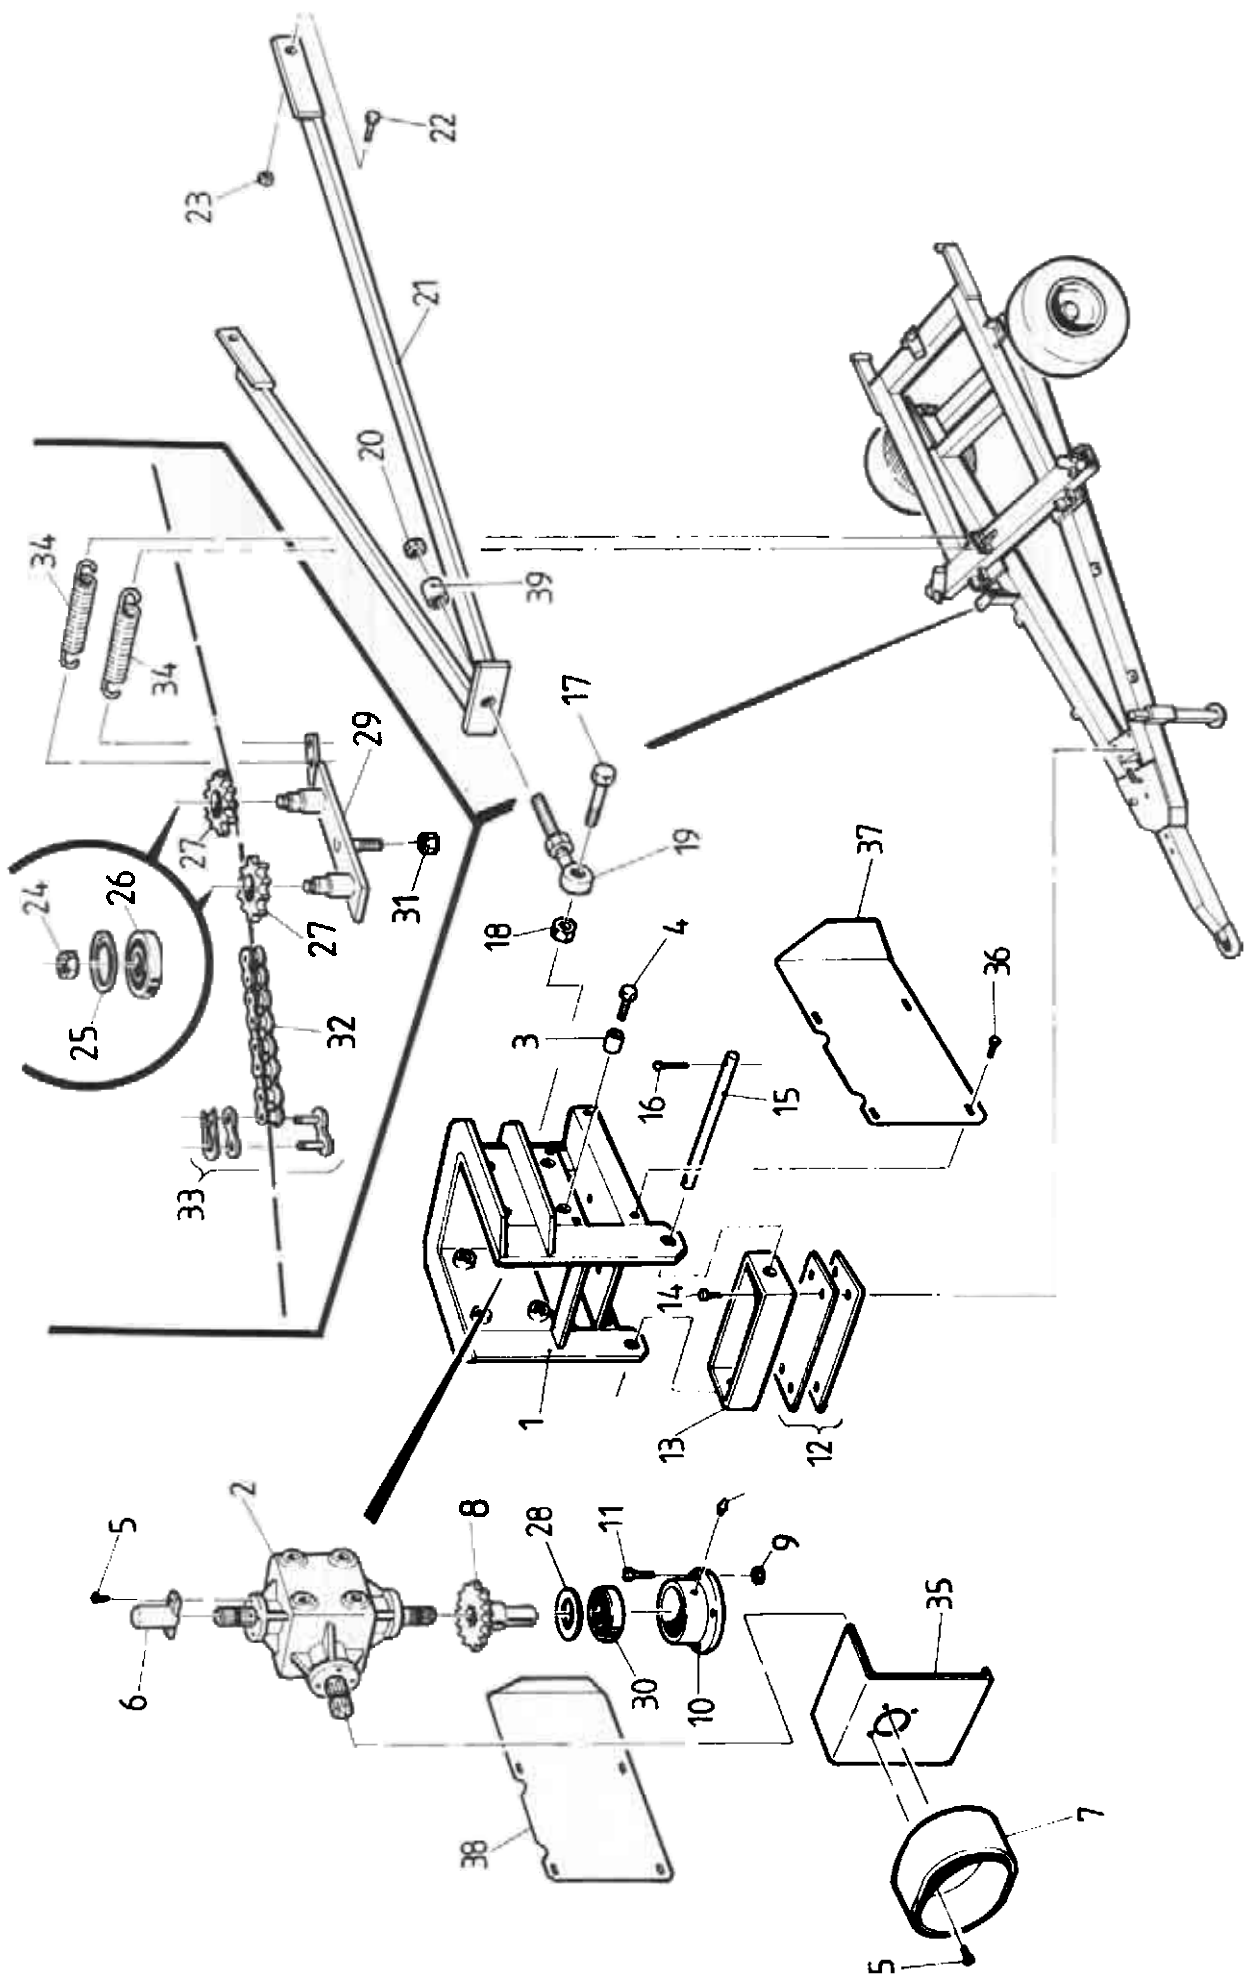

VIITE REF	KPL/KONE ST/MASKIN	OSANO. DELNR.	KOODI KODE	NIMIKE	BENÄMNING
1	1	63157		KULMAVAIHTTEEN TELINE	STATIV FÖR VINKELVÄXEL
2	1	D52075	T22 COMER	KULMAVAIHDE	VINKELVÄXEL
3	8	63161		VÄLYSHOLKKI	DISTANS BUSSNING
4	8		M16X50	RUUVI	SKRUV
5	4		M8X20	RUUVI	SKRUV
6	1	63163		AKSELINPÄÄN SUOJA	SKYDD
7	1		COMER 524	NIV.AKS.SUOJA	SKYDD
8	1	63046		URAHOLKKI	KEDJEHJUL
9	4		M12 IL	MUTTERI	MUTTER
10	1	63153		LAAKERIPESÄ	LAGERHUS
11	4		M12X40	RUUVI	SKRUV
12	1-4	62206		SOVITELEVY	DISTANS PLATTA
13	1	63257		KULMAV.KIINN.ALUSTA	KONSOLL
14	4		M12X55	RUUVI	SKRUV
15	1	63162		KIINNIYSTAPPI	TAPP
16	2		8X45	SAKSISOKKA	SAXSPINNE
17	1		M20X100	RUUVI	SKRUV
18	1		M20 IL	MUTTERI	MUTTER
19	1	63258		REAKTIOTANGON KIINNITIN	FÄSTE FÖR REAKTIONSSTÅNG
20	1	63259	M45	MUTTERI	MUTTER
21	1	63152		REAKTIOTANKO	REAKTIONSSTÅNG
22	2		M20X65	RUUVI	SKRUV
23	2		M20 IL	MUTTERI	MUTTER
24	2		M16 IL	MUTTERI	MUTTER
25	2		J52X2	SEEGER	SEGER
26	2		6205 2RS	LAAKERI	LAGER
27	2	63102	Z12 11/2"	KETJUPYÖRÄ	KEDJEHJUL
28	1	63156		SUOJALAIPPA	SKYDDBRICKA
29	1	63178		KETJUNKIR.RUNKO	ARM
30	1		22209 E	LAAKERI	LAGER