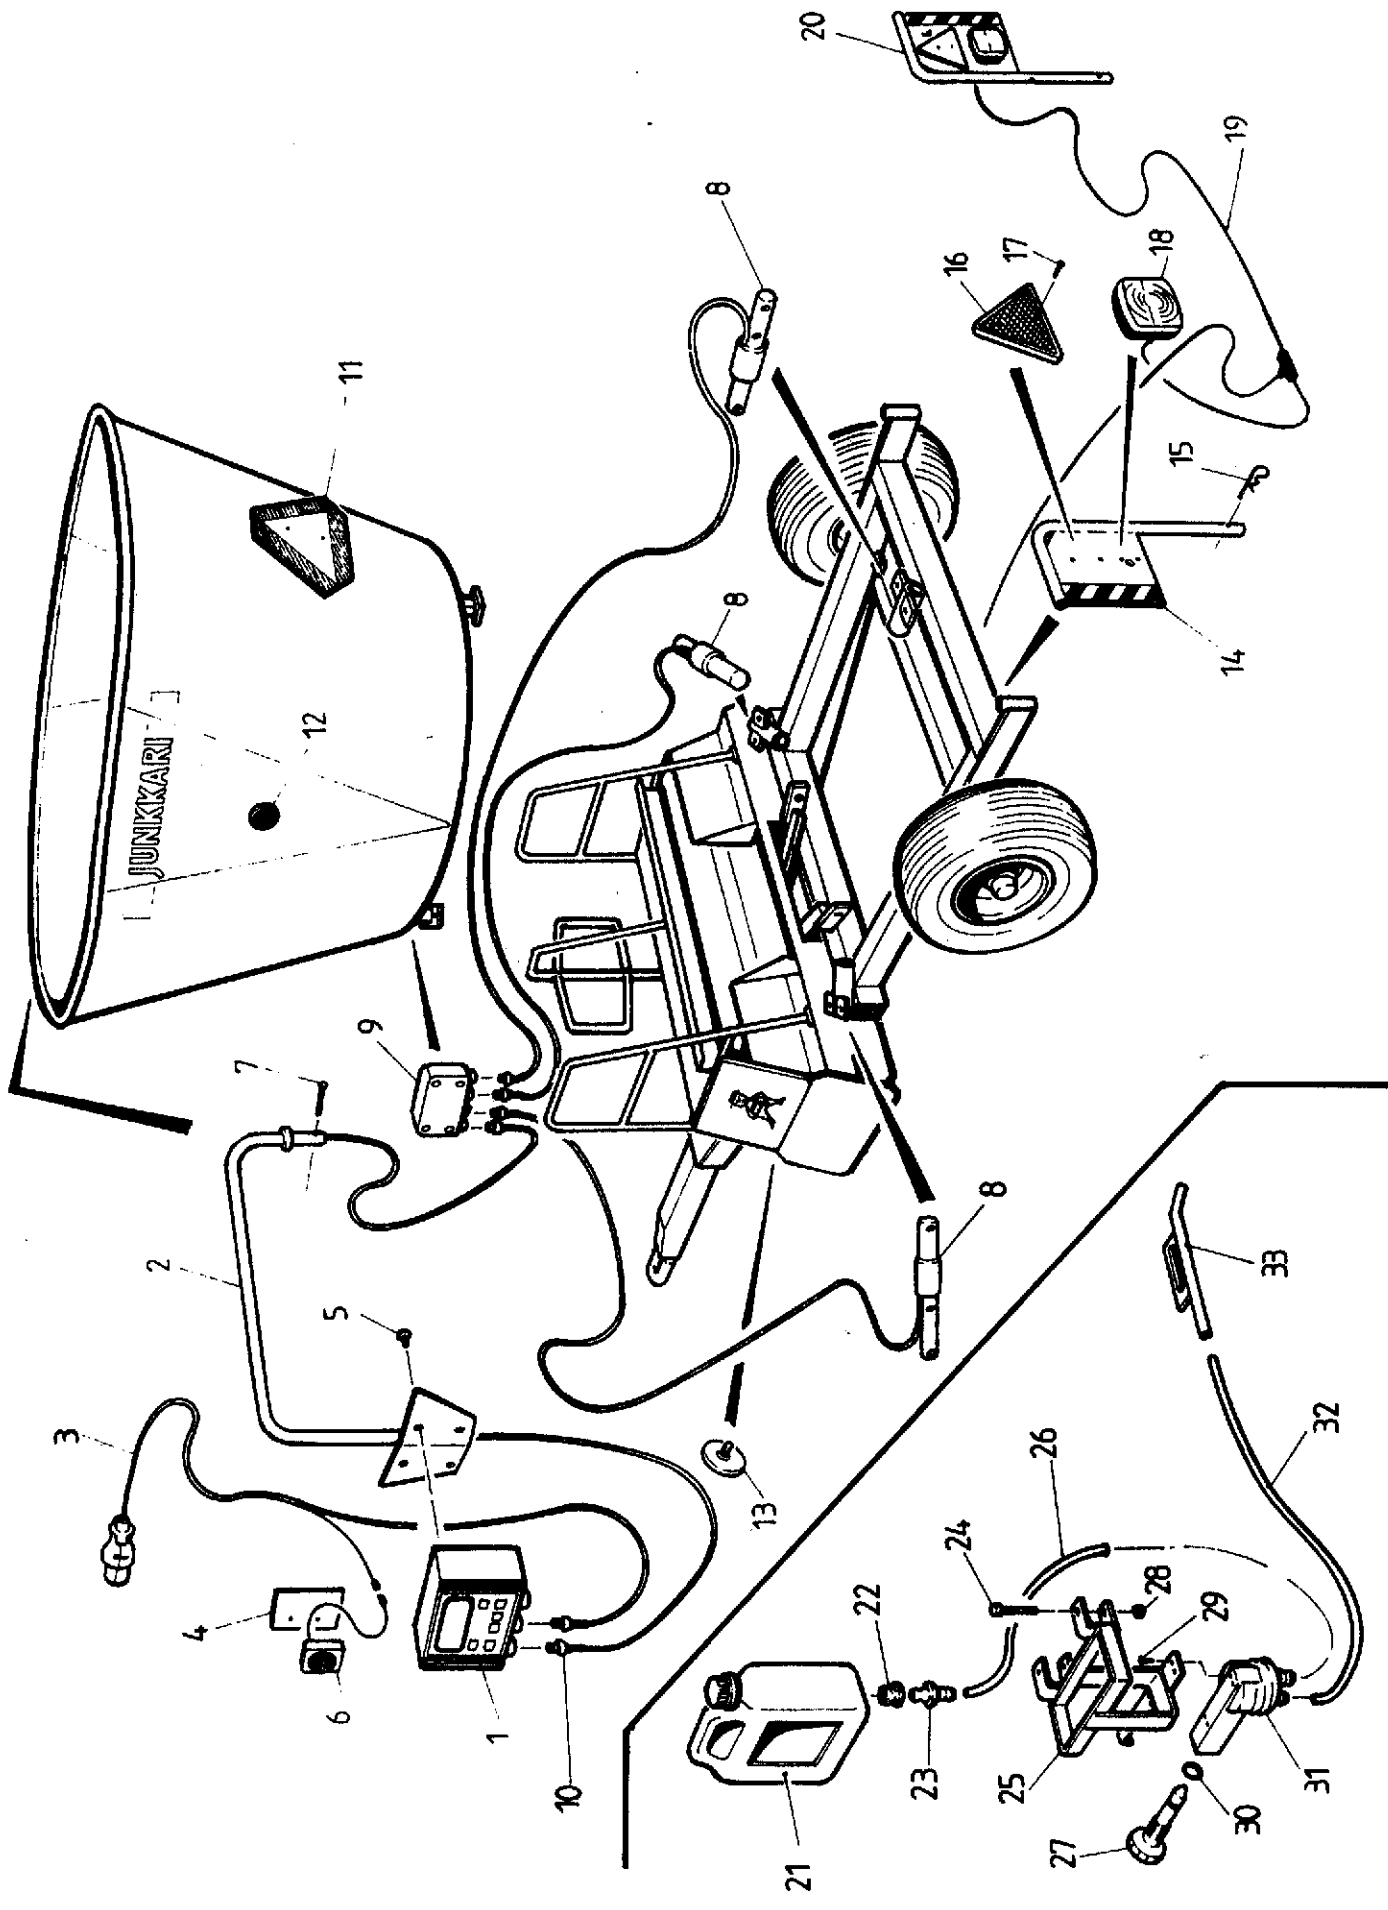

VIITE REF	KPL/KONE ST/MASKIN	OSANO. DELNR.	KOODI KODE	NIMIKE	BENÄMNING
1	1		SIMPLX	NÄYTTÖ	MONITOR
2	1	62394		NÄYTÖN TELINE	STATIV
3	1			VIRTAJOHTO	ELLEDNING
4	1	62393		SUMMERIN KIINN.LEVY	FÄSTBLÅT
5	4		M6X25	URARUUVI	SKRUV
6	1		SIRG5147EU	SUMMERI	SIREN
7	1		8X45	SAKSISOKKA	SAXPINNE
8	3		RF4100NC	VOIMA-ANTURI	BÖJE-ELEMENT
9	1		CGSPE001	JAKORASIA	FÖRDELNINGSDOSA
10	1			VÄLJOHTO	LEDNING
11	1			HIT.AJONEUVON KOLMIO	TRIANGEL
12	2	D50000395		HEIJASTIN PYÖREÄ	REFLEX
13	2	D50000395		HEIJASTIN PYÖREÄ	REFLEX
14	1	14154		ÄÄRIVALOTANKO VAS.	STATIV V.
15	2		116/5 MM	NUTTURANEULA	SPLINT
16	2	D50000358		HEIJASTINKOLMIO	REFLEX RÖD
17	4		M5X16	KUUSIORUUVI	SKRUV
18	2		141130-000	TAKAVALAISIN	BAKLYKTA
19	1			VALAISIN JOHTOSARJA	ELLEDNING SATS
20	1	14154		ÄÄRIVALOTANKO OIK.	STATIV H.
21	1	963151		ÖLJYKANISTERI	OLJEKANNA
22	1	974009		TIIVISTE	TÄTNING
23	1	949424		LETKUYHDE	GEM
24	2		M5X40	RUUVI	SKRUV
25	1	63224		KEHYS	RAM
26	1	63227		LETKU LYHYT	SLANG KORT
27	1	932332		SÄÄTÖRUUVI	JUSTERINGS SKRUV
28	2		M5 IL	MUTTERI	MUTTER
29	4		M3.5X9.5	PELTIRUUVI	SKRUV
30	1		7.4X2.4	O-RENGAS	O-RING