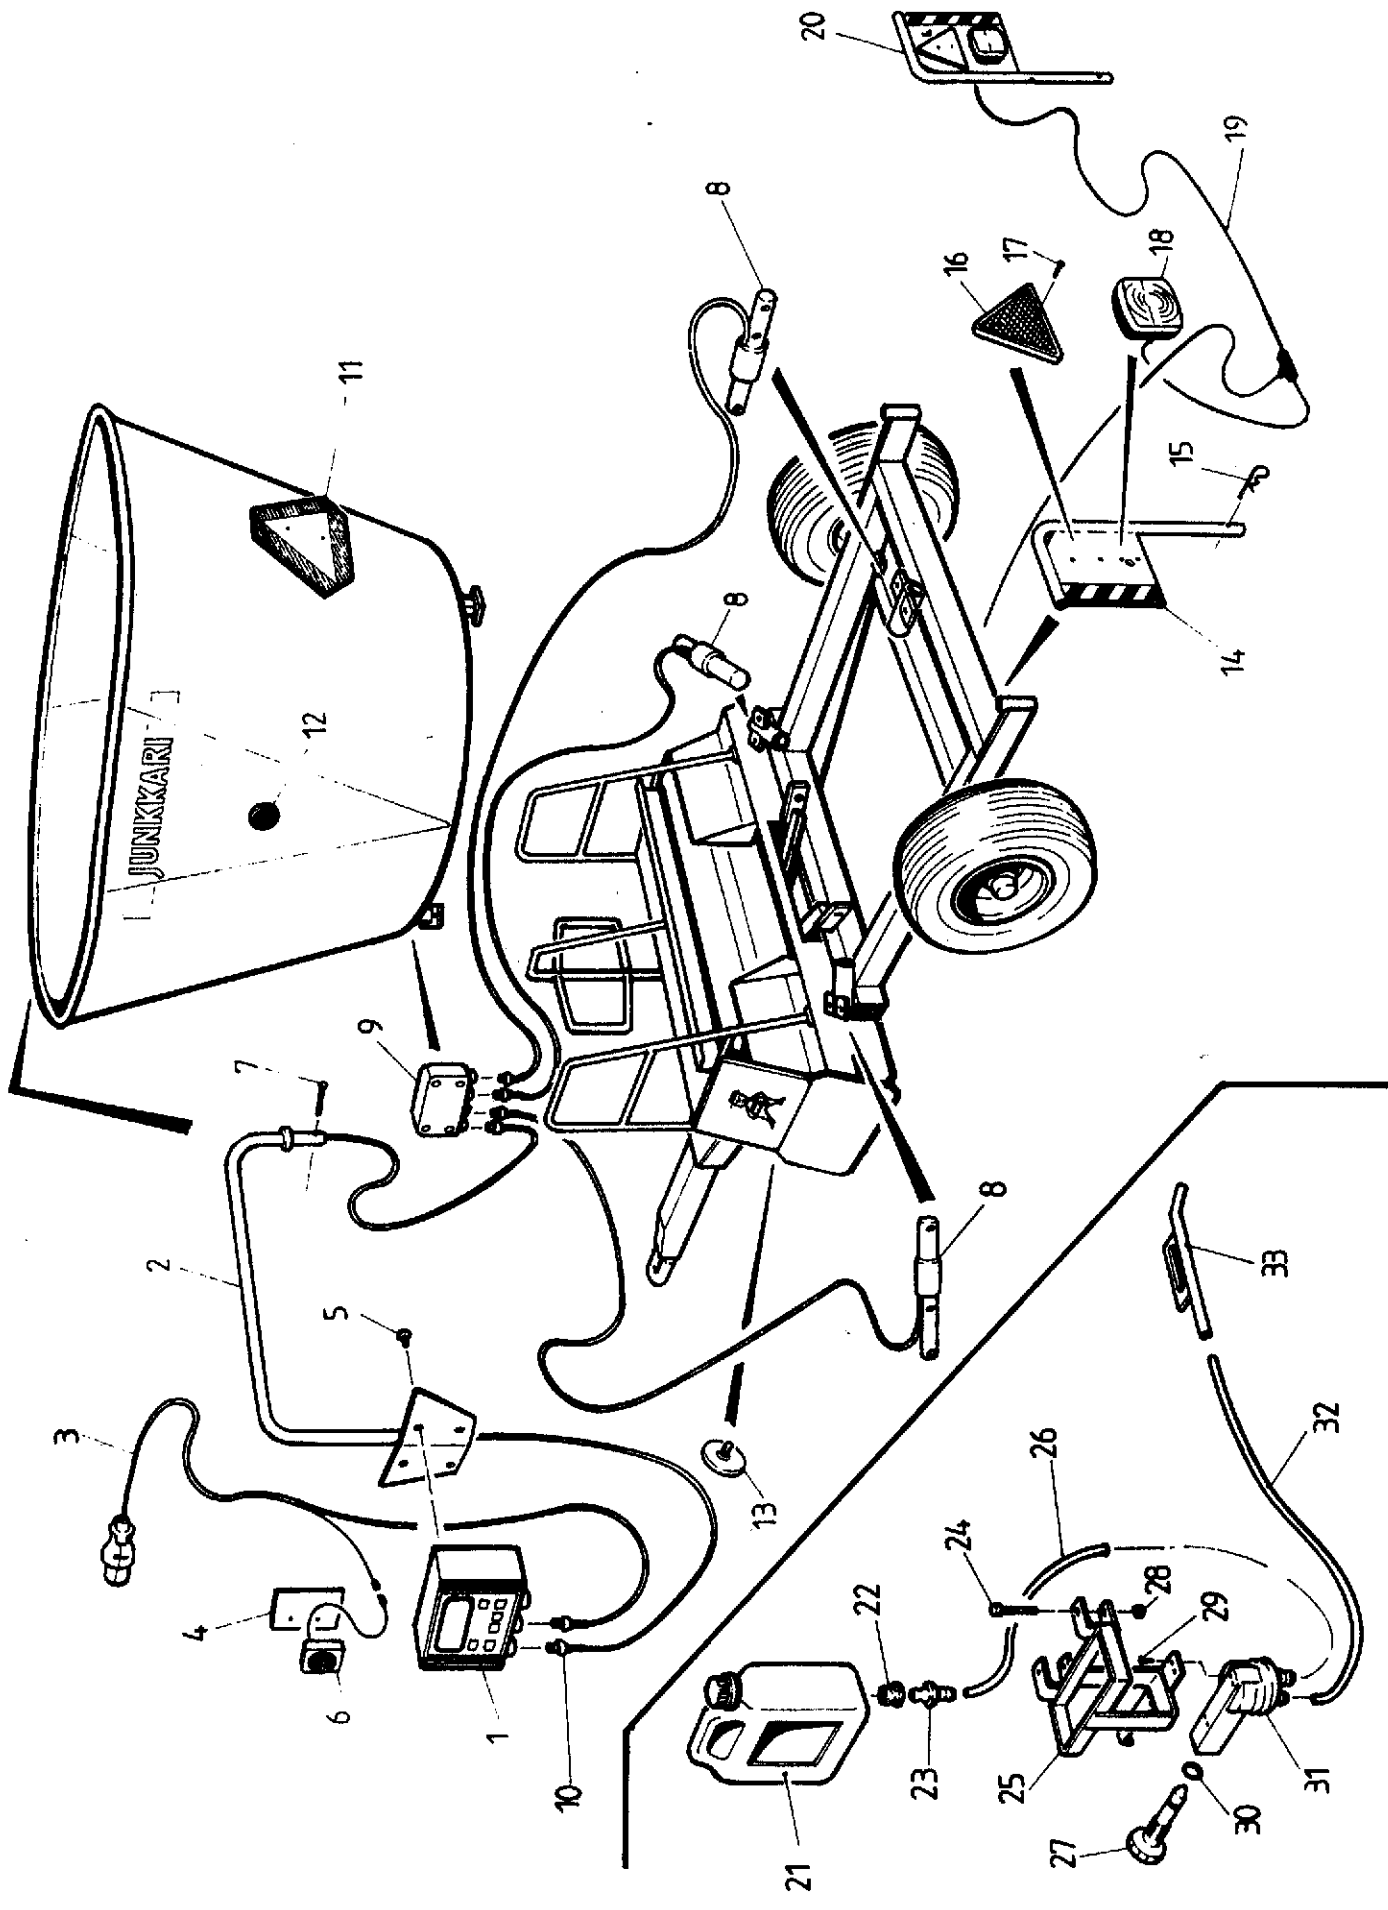

VIITE REF	KPL/KONE ST/MASKIN	OSANO. DELNR.	KOODI KODE	NIMIKE	BENÄMNING
31	1	922739		VENTT.PESÄ	VENTILHUS
32	1	63226		LETKU PITKÄ	SLANG, LÄNG
33	1	63225		NOKKA	NOCK