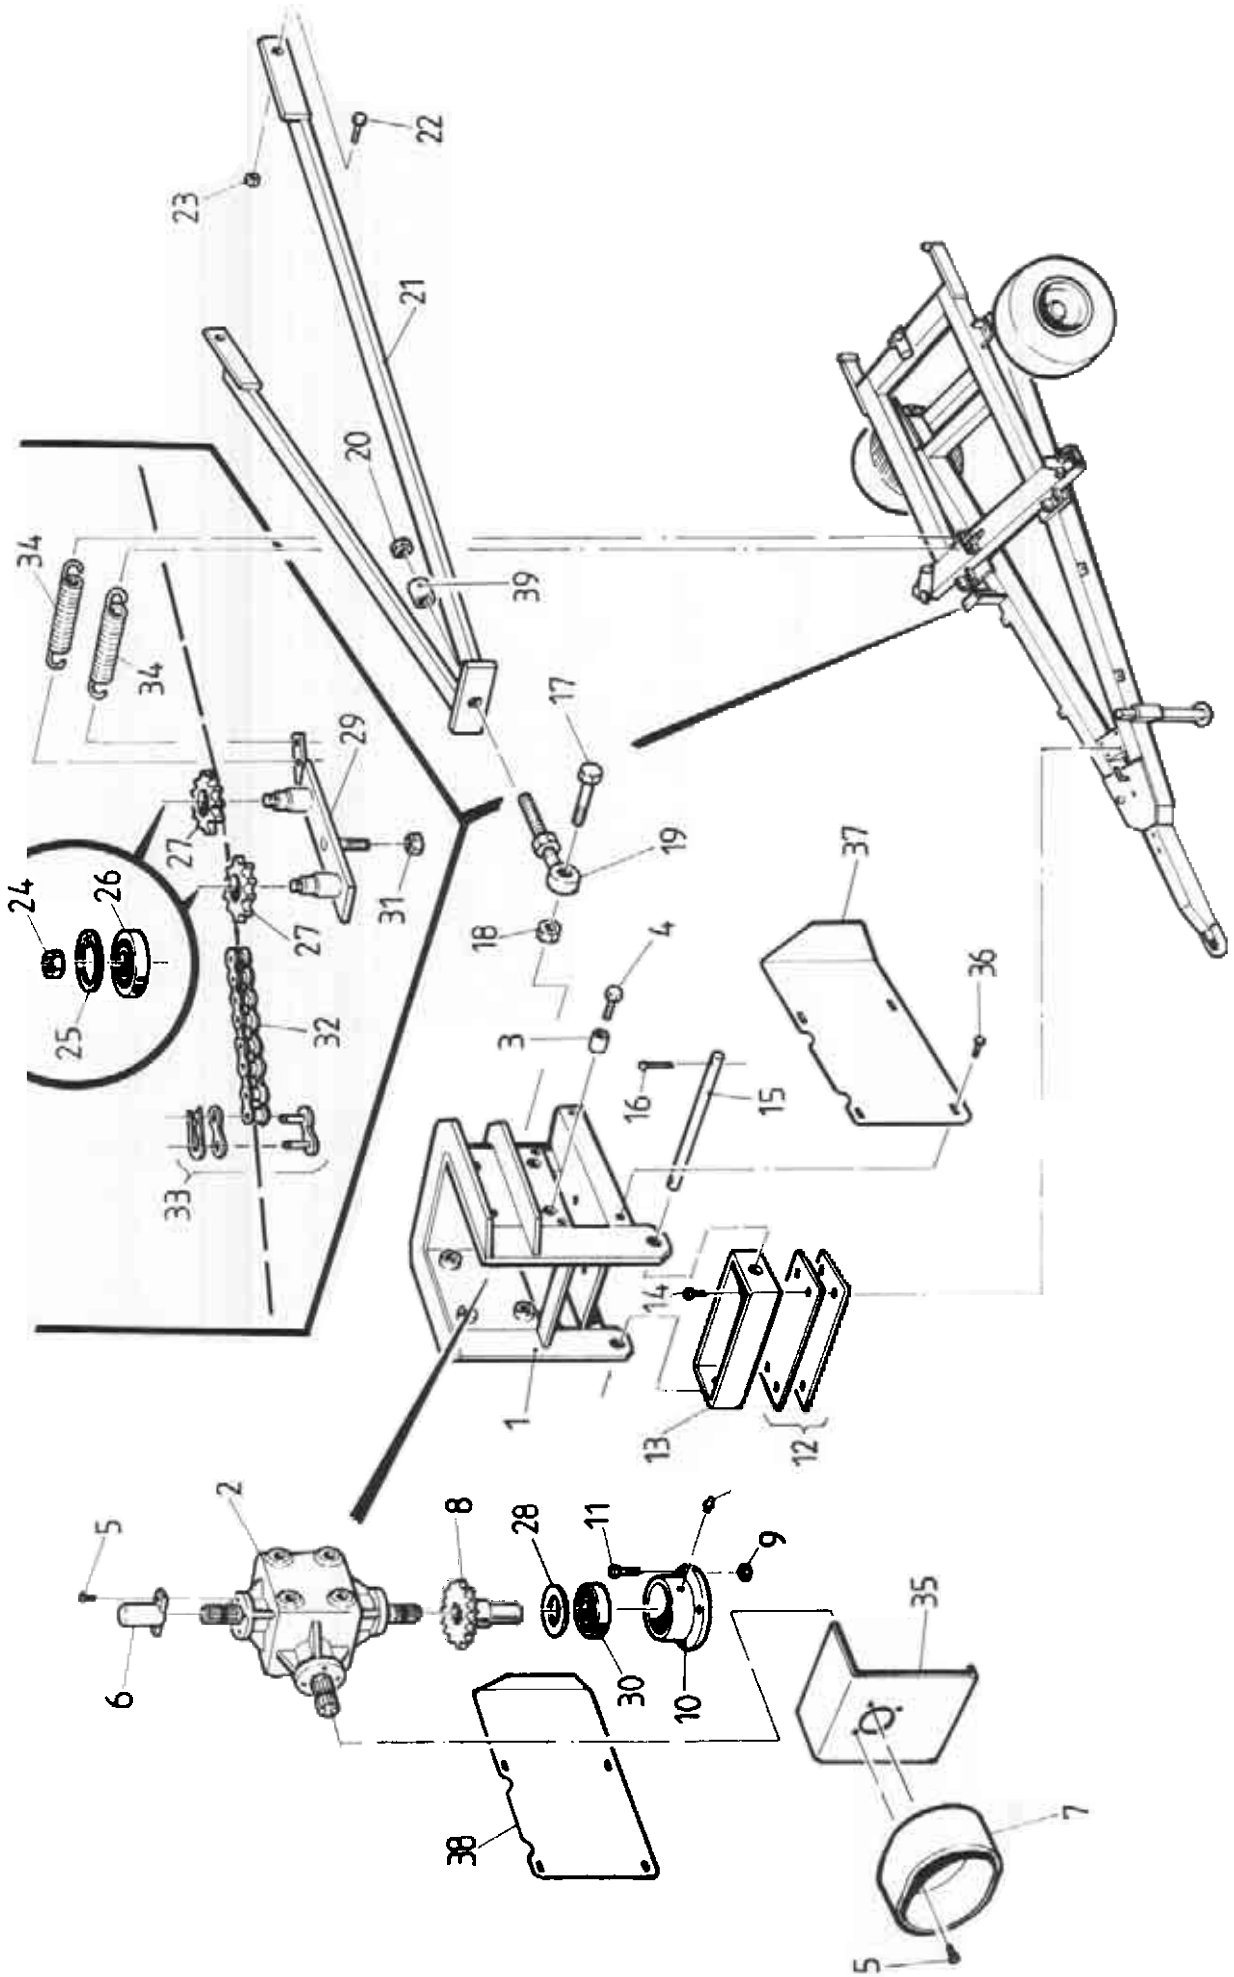

VIITE REF	KPL/KONE ST/MASKIN	OSANO. DELNO.	KOODI KODE	NIMIKE	BENÄMNING
31	1		M16 IL	MUTTERI	MUTTER
32	1	63209	1 1/2"	KETJU	KEDJE
33	1		1 1/2"	LIITOSLENKKI SUORA	KEDJELÄNK
34	2	766600		VETOJOUSSI KOOTTU	FJÄDER KPL
35	1	63108		ETUSUOJA	SKYDD
36	8		M8X20	RUUVI	SKRUV
37	1	63177		KETJUSUOJA VASEN	SKYDD, V.
38	1	63109		KETJUSUOJA OIKEA	SKYDD, H.