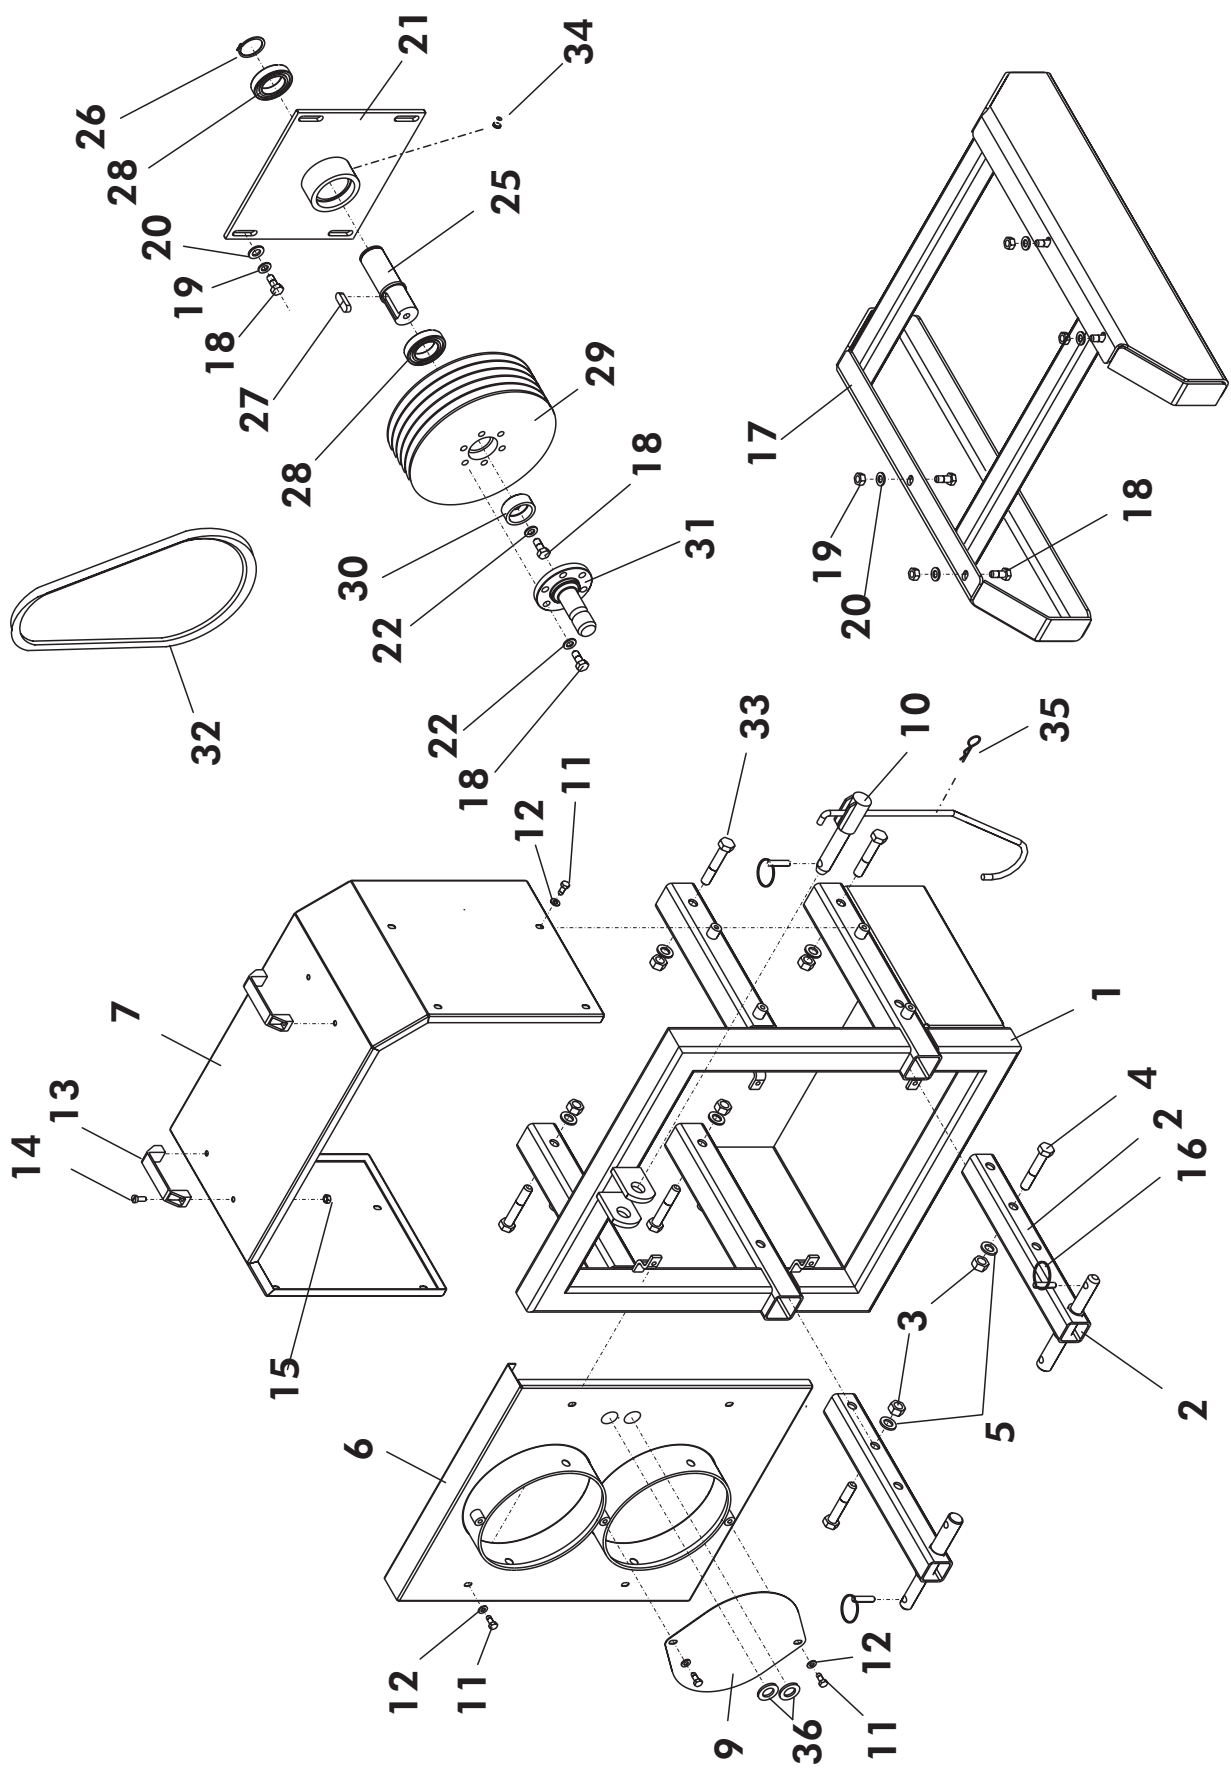

VIITE REF	KPL ST	OSANO DEL NR	KOODI KODE	NIMITYS	BENÄMNING
1	1	49090	3-49090	NOSTOLAITE	FRAM
2	2	49096	3-49096	VETOVARSI	DRAGSTÅG
3	6	AGG113014	M16 IL	KUUSIOMUTTERI	MUTTER
4	2	AOG301512	M16x90	KUUSIORUUVI	SKRUV
5	6	E71699	M16	ALUSLAATTA	BRICKA
6	1	49150	3-49150	ETUSUOJA ETEEN	SKYDD
7	1	49157	3-49157	ETUKANSI	SKYDD
8	2	D40003643	45057	LÄPIVIENTI	GENOMGÅNG
9	1	49153	3-49153	PEITELEVY	SKYDD
10	1	14197	3-14197	NIVELAKSELIN KANNATIN	KÄNGARE
11	8	A08101514	M8x30	KUUSIORUUVI	SKRUV
12	8	B580N1524	M8	KORIALUSLAATTA	BRICKA
13	2	D30100		KANNEN KAHVA	HANDTAG
14	4	A080L9024	M8x20	LIERIÖRUUVI	SKRUV
15	4	AG8113014	M8 IL	KUUSIOMUTTERI	MUTTER
16	3	BEC000002	10x45	RENGASSOKKA	SPRINT
17	1	49080	3-49080	KAMMION JALUSTA	SOCKEL
18	15	A0C001024	M12x30	KUUSIORUUVI	SKRUV
19	4	AGC113014	M12 IL	KUUSIOMUTTERI	MUTTER
20	8	B5C0R2024	M12	ALUSLAATTA	BRICKA
21	1	49033	3-49033	SÄÄTÖLEVY	JUSTERING PLÅT
22	11	B5C0M2514	M12	JOUSIALUSLAATTA	BRICKA
23	2	AOC3A1024	M12x100	KUUSIORUUVI	SKRUV
24	2	AGC111014	M12	KUUSIOMUTTERI	MUTTER
25	1	48011	3-48011	AKSELI	AXEL
26	1	BH1F12F24	A 45	SEGER	SEGER
27	1	761205	9x14-43	KIILA	KIL
28	2	CE60090RS	SKF 6009 1RS	LAAKERI	LAGER
29	1	48006	3-48006	KIILAHIHNA PYÖRÄ	REMSKIVA
30	1	761202	4-3169	KIINITYSLAIPPA	FLÄNS
31	1	761250	3-3815	URA-AKSELI	RÄFFELAXEL
32	4	BM0B44	B44	KIILAHIHNA	KILREM
33	4	A0G1A1514	M16x40	KUUSIORUUVI	SKRUV
34	1	BJ6150400	M6	RASVANIPPA	SMÖRJNINGNIPPEL
35	1	BD3010404	3MM	HIUSSOKKA	SPRINT
36	2	D40003643	45057	LÄPIVIENTIRENGAS	GUMMIBRICKA