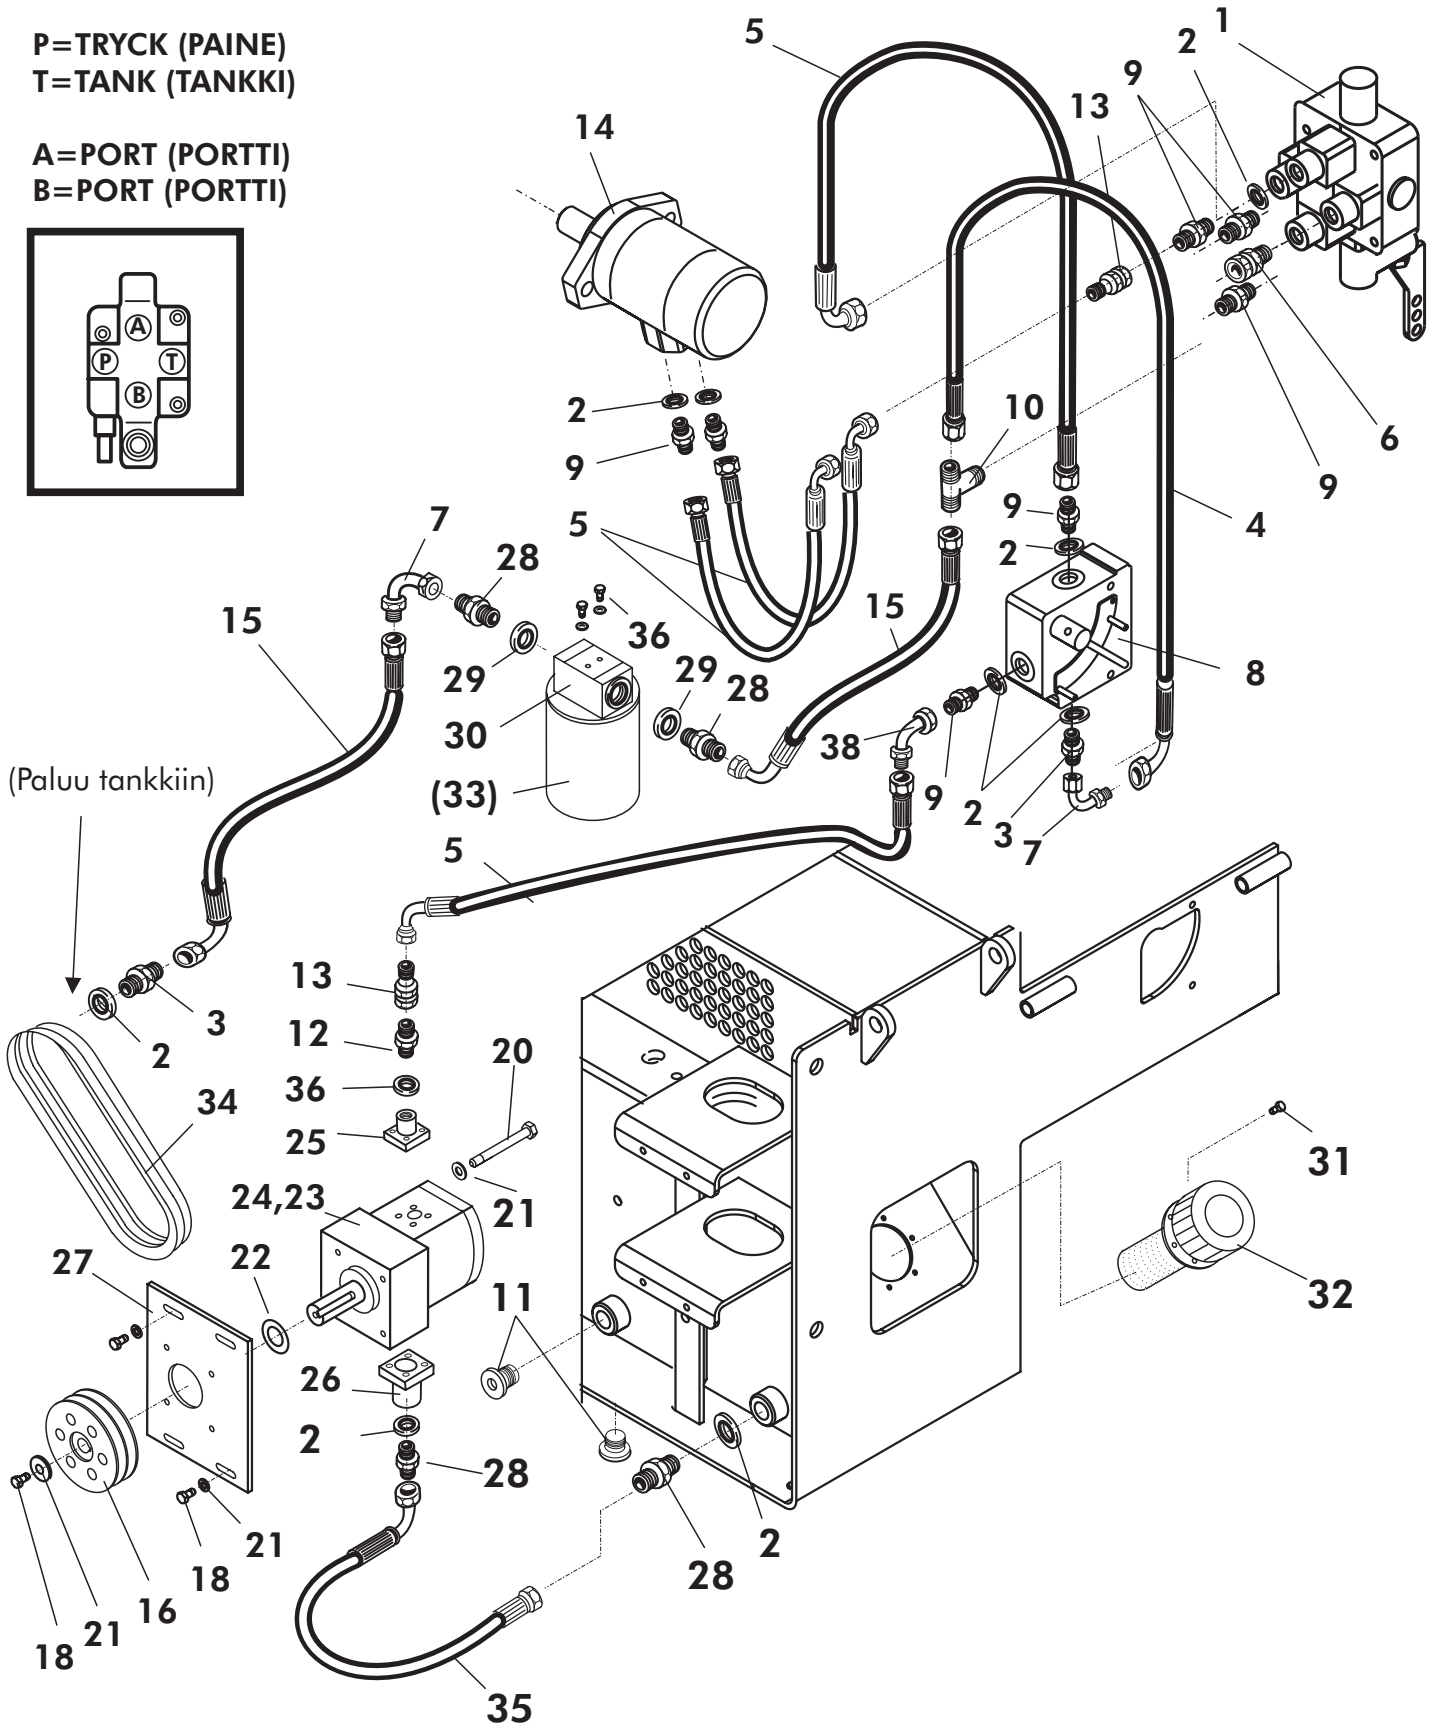

HJ200 G+ MALLIN HYDRAULIIKKA HJ200 G+ HYDRAULIK

P=TRYCK (PAINE)
T=TANK (TANKKI)

A=PORT (PORTTI)
B=PORT (PORTTI)

VIITE REF	KPL ST	VARAOSA NO DEL NR.	KOODI KODE	NIMITYS	BENÄMNING
1	1	D56063	SV-60 1C7 1/2"175	OHJAUSVENTTIILI	STYRNINGSVENTIL
2	9	D3000212	1/2"	USIT-TIIVISTE	USIT-TÄTNING
3	2	D30000380	R1/2"/R1/2"	KAKSOISNIPPA	DUPPELNIPPEL
4	1	D41412	L=600	HYDR.LETKU	HYDRAULSLANG
5	4	D30288	L=620	HYDR.LETKU	HYDRAULSLANG
6	1	D30000383	705-08-08	YHDYSNIPPA	NIPPEL
7	2	D12356	704P-08	KULMALIITIN	VINKELNIPPEL
8	1	41421	3-41421	MÄÄRÄNSÄÄTÖVENTTIILI FC-51	MÄNGDJUSTERINGSVENTIL
9	8	DI5292	R1/2"/R3/8"	SUPISTUSNIPPA	FÖRMINSKNINGSNIPPEL
10	1	D30000382	702-8	T-LIITIN	NIPPEL
11	2	D43201	1/2"	TULPPA	PLUGG
12	1	D30000390	201-06	KAKSOISNIPPA	DUPPELNIPPEL
13	1	D12369	705-06-06	YHDYSNIPPA	NIPPEL
14	1	D30000311	OMP 315	HYDRAULIMOOTTORI	HYDR.MOTOR
15	1	D41413	L=300	HYDR.LETKU	HYDRAULSLANG
16	1	47116	3-47116	KIILAHIHNAKYÖRÄ	REMSKIV
17	6	A0C2L1514	M12X80	KUUSIORUUVI	SKRUV
18	5	A080L1014	M8x20	KUUSIORUUVI	SKRUV
19	1	B580V1544	M8	KORIALUSLAATTA	BRICKA
20	4	E72143	M8x80	KUUSIORUUVI	SKRUV
21	5	B580H1624	M8	ALUSLAATTA	PRICKA
22	1	47214	4-47214	SOVITERENGAS	BRICKA
23	1	D582E3	PLP20.20 LEFT	HYDRAULIPUMPPU	PUMP
24	1	D58T28	T-28	LISÄAAKEROINTI	LAGER
25	1	D51DF38	1DF38	PAINELAIPPA	FLÄNS
26	1	D52DF12	2DF12	IMULAIPPA	FLÄNS
27	1	49038	3-49038	SÄÄTÖLEVY	PLATTA
28	4	D30000385	202-08-12	SUPISTUSNIPPA	NIPPEL
29	2	D30000213	USIT-12	USIT-TIIVISTE	USIT-TÄTNING
30	1	D05007000	MPS 050	PALUUSUODIN	FILTER
31	6	A050A9024	M5x10	URARUUVI	SKRUV
32	1	D65741000	UC-AB-1163-10	TÄYTTÖKORKKI	KORK
(33)	1	D05007001	MPS 050	SUODINPATRUUNA	FILTERELEMENT
34	2	BM0B38	B38	KIILAHIHNA	KILREM
35	1	D41414	L=500	IMULETKU	SUGNINGGRÖR
36	2	A060L1524	M6x20	KUUSIORUUVI	SKRUV
37	1	D30000211	3/8"	USIT-TIIVISTE	USIT-TÄTNING
38	1	D12379	704-06T	KULMALIITIN	VINKELNIPPEL