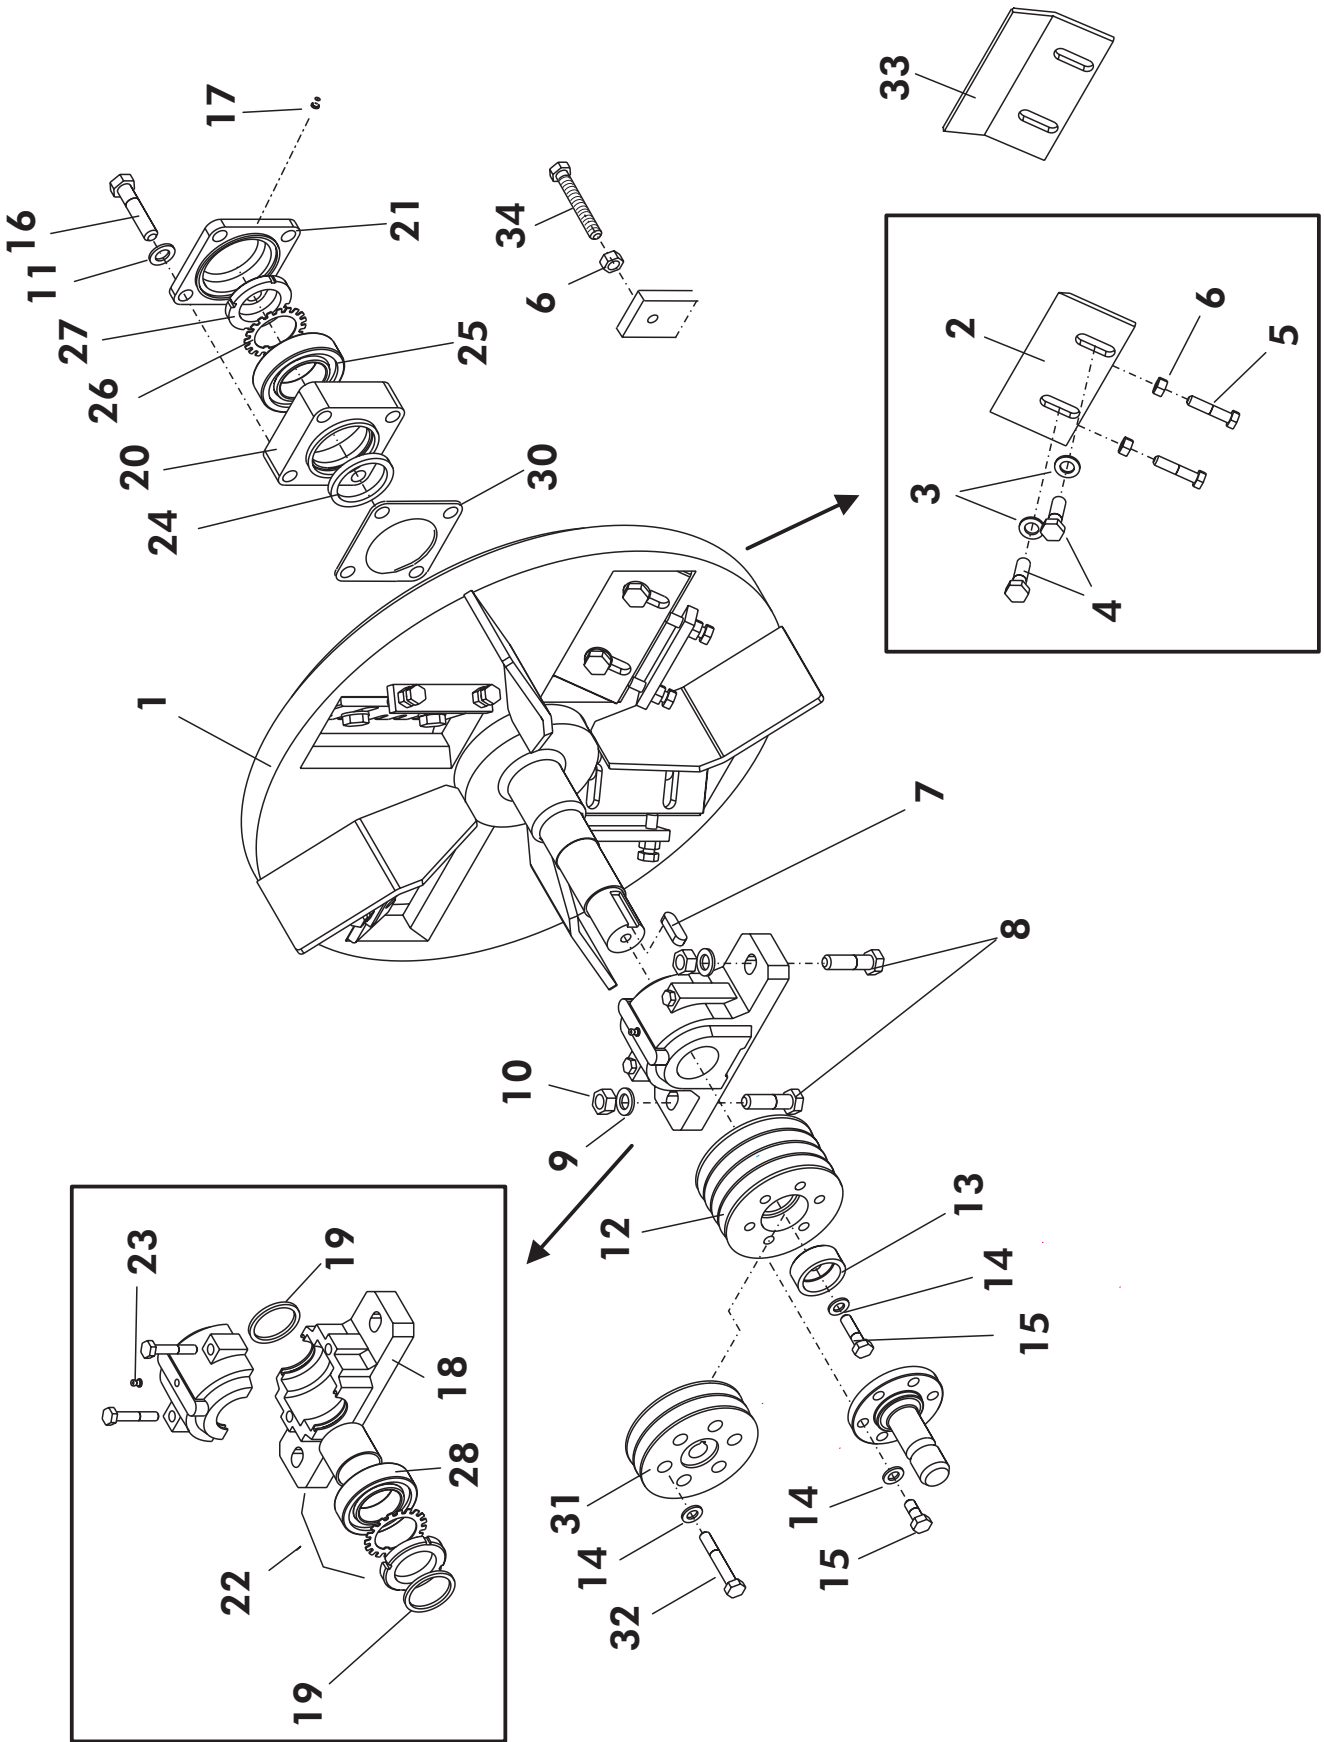

VIITE REF	KPL ST	OSANO DEL NR	KOODI KODE	NIMITYS	BENÄMNING
2	1	49040	3-49040	YLÄKAMMIO	KAMMARE, ÖVRE DEL
3	1	49056	4-49056	SARANATAPPI	SVÄNGTAPP
4	1	49168	4-49168	RAJOITIN A	HÅLLARE A
5	1	49169	4-49169	RAJOITIN B	HÅLLARE B
6	5	A08101514	M8x30	KUUSIORUUVI	SKRUV
7	7	AG8113014	M8 IL	KUUSIOMUTTERI	MUTTER
8	2	AG8111014	M8	KUUSIOMUTTERI	MUTTER
9	5	B580H1624	M8	ALUSLAATTA	BRICKA
10	3	A0A0S1524	M10x25	KUUSIORUUVI	SKRUV
11	3	B5A0MB024	M10	ALUSLAATTA	BRICKA
12	1	44281	3-44281	PUHALLUSTORVI	SPÄNTRATT
13	1	707101	2-2342	OHJAUSLÄPPÄ	SKÄRM
14	1	57036	3-57036	KIRISTYSVEIVI	SPÄNNINGMUTTER
15	2	B61200	M12	ALUSLAATTA	BRICKA
16	2	A09510	M12x30	LUKKORUUVI	SKRUV
17	2	AGC113014	M12 IL	KUUSIOMUTTERI	MUTTER
18	1	707501	3-43242	KIRISTYSPANTA	SPÄNNING
19	1	707510	4-6335	KIRISTYSRUUVI	SKRUV
20	2	B5C0R2024	M12	ALUSLAATTA	BRICKA
21	1	707515	M12	TÄHTIMUTTERI	SKNOPPMUTTER
22	1	BA51A0004	5x40	SAKSISOKKA	SAXPINNE