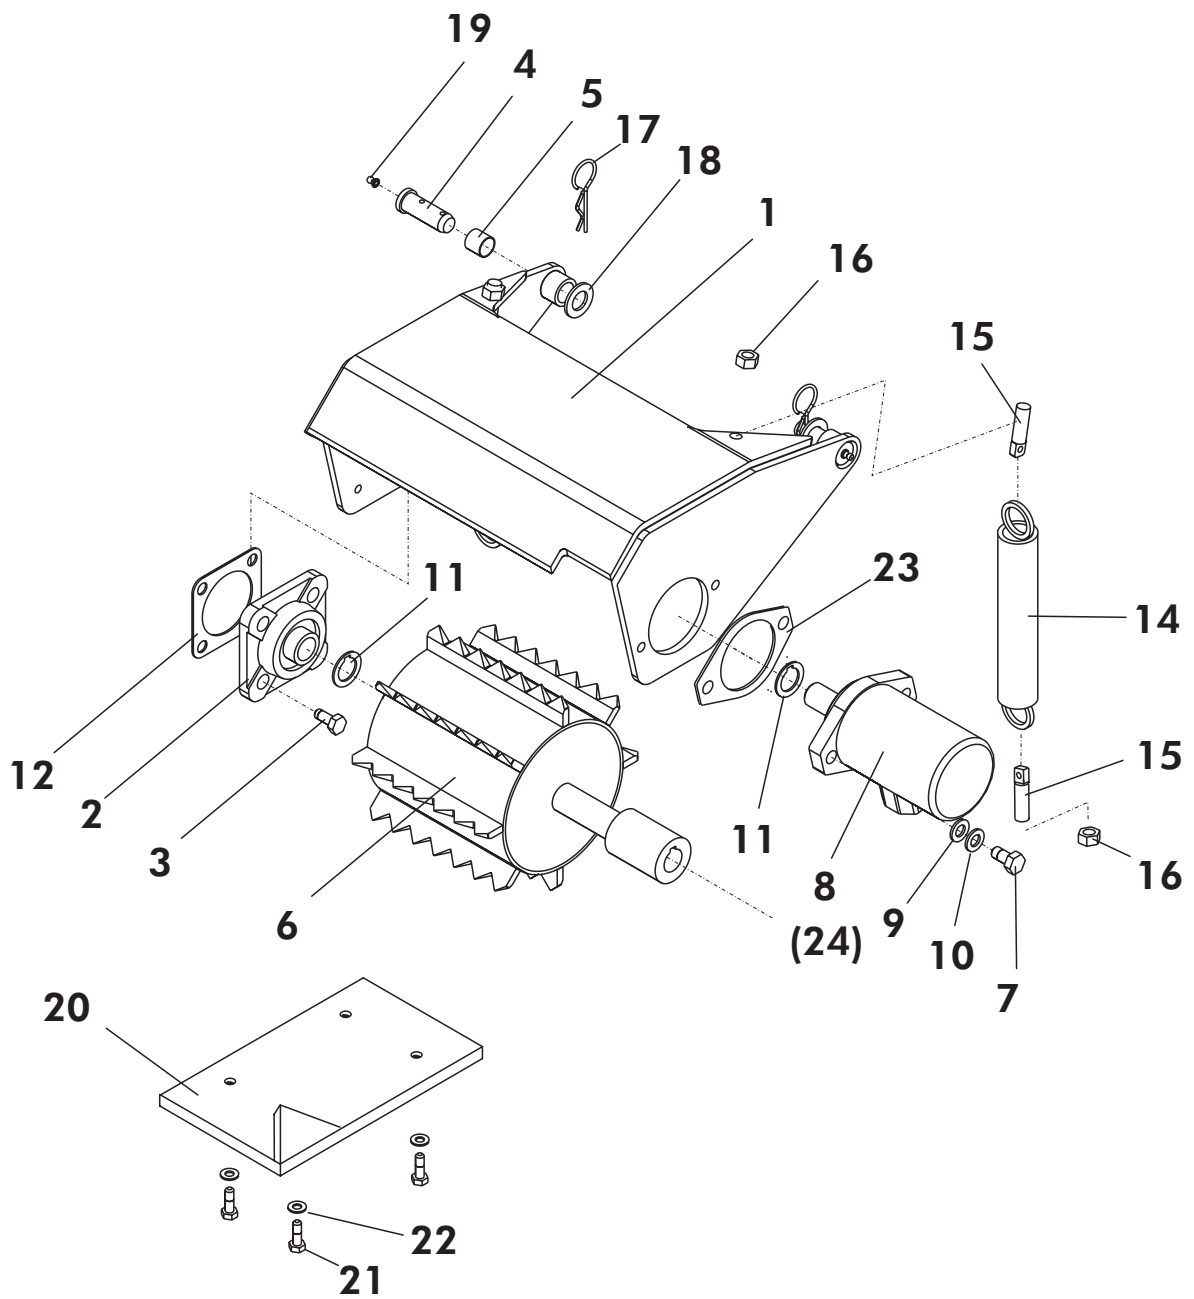

VIITE REF	KPL ST	VARAOSA NO DEL NR.	KOODI KODE	NIMITYS	BENÄMNING
1	1	49050	3-49050	SYÖTTÖLAITTEEN YLÄOSA	INMATINGSAPPARATS ÖVER DEL
2	1	CLUCF2050	UCF 205	LAIPPALAAKERI	LAGER
3	4	A0A0S1524	M10x25	KUUSIORUUVI	SKRUV
4	2	49055	4-49055	NIVELTAPPI	TAPP
5	2	CV0202220	20/22/20	LAAKERIHOLKKI	LAGER
6	1	49060	3-49060	SYÖTTÖRULLA	MATRULLE ÖVRE
7	2	A0C151514	M12x35	KUUSIORUUVI	SKRUV
8	1	D30000311	OMP315	HYDRAULIMOOTTORI	HYDR.MOTOR
9	2	B5C0R2024	M12	ALUSLAATTA	BRICKA
10	2	B5C0M2514	M12	JOUSIALUSLAATTA	FJÄDERPRICKA
11	(2)	41499	4-41499	SOVITERENGAS	ADAPTER
12	(2)	41498	4-41498	SOVITELEVY	ADAPTER
14	2	D14711600	5x40 L=250	JOUSI	FJÄDER
15	4	BC3000004	M14 N:o 4663	KIINNITIN	FÄSTE
16	6	AGE111014	M14	KUUSIOMUTTERI	MUTTER
17	2	BD3011404	N:o 114	HIUSSOKKA	SPRINT
18	2	B5L173024	M20	ALUSLAATTA	BRICKA
19	2	BJ6150400	M6	RASVANIPPA	SMÖRJNINGNIPPEL
20	1	49023	3-49023	VASTATERÄ	MOTKNIV
21	4	A09100	M12x20	KUUSIORUUVI	SKRUV
22	4	B5C0R2024	M12	ALUSLAATTA	BRICKA
23	1	49058	3-49058	SOVITELEVY	ADAPTER
24	1	.D30000312	151-1275	TIIVISTESARJA	TÄTNING SATS

14