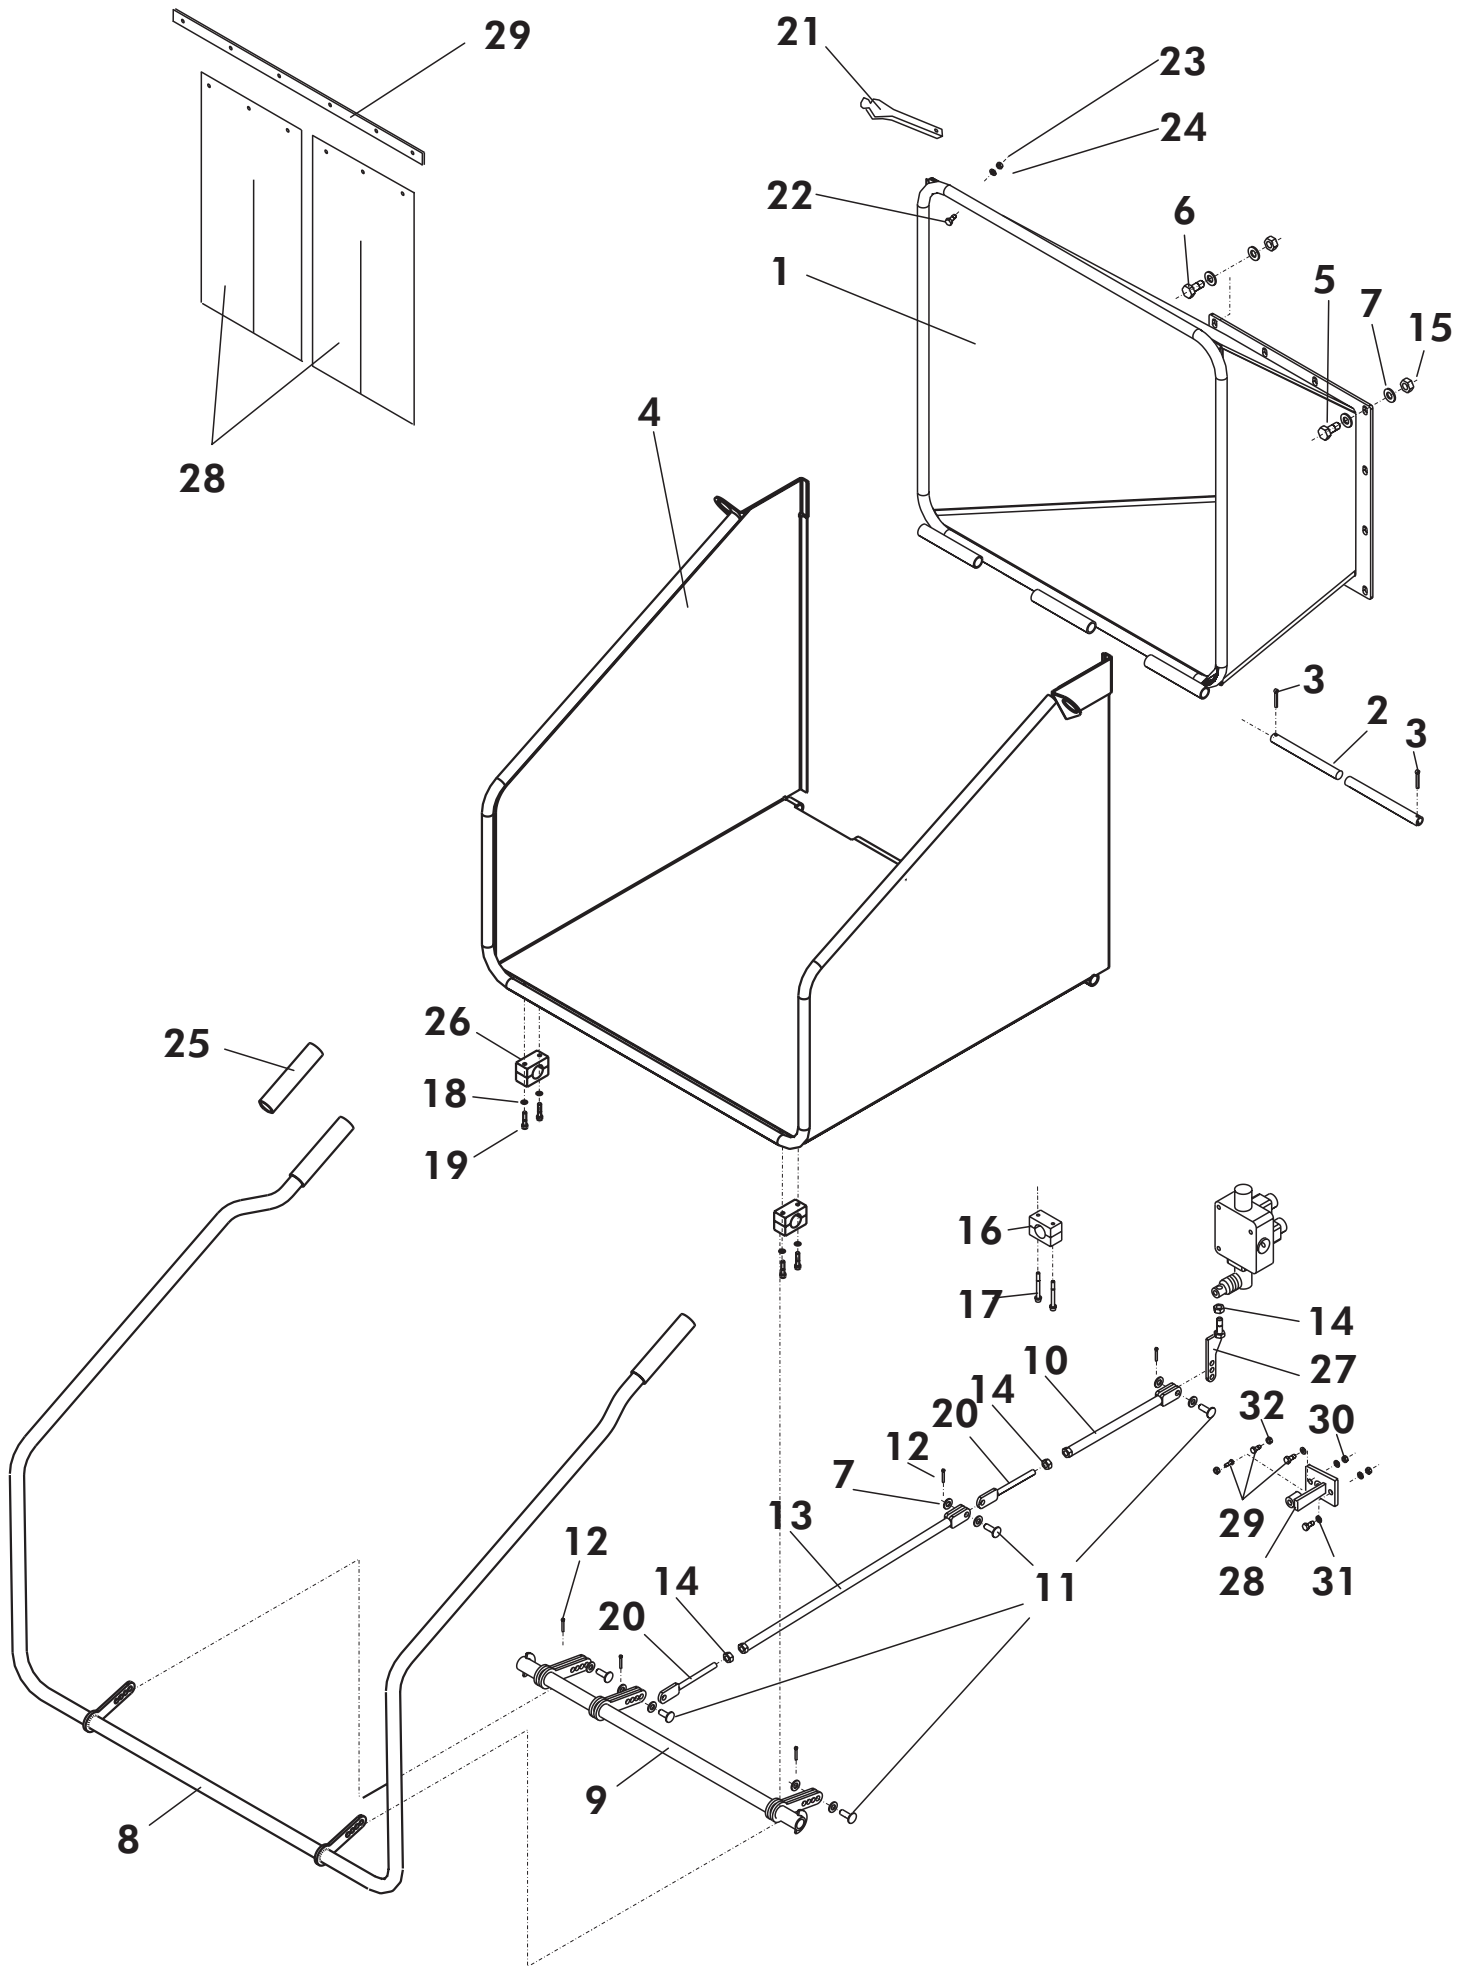

VIITE REF	KPL ST	VARAOSA NO DEL NR.	KOODI KODE	NIMITYS	BENÄMNING
1	1	49110	3-49110	SYÖTTÖSUPPILO	MATARTRATT
2	1	49118	4-49118	SARANATAPPI	TAPP
3	2	BA51A0004	5x40	SAKSISOKKA	SAXPINNE
4	1	49120	3-49120	SYÖTTÖPÖYTÄ	MATARTRATT
5	13	A0A0S1524	M10x25	KUUSIORUUVI	SEKKANITSKRUV
6	1	A0A151014	M10x35	KUUSIORUUVI	SEKKANITSKRUV
7	25	B5A0MB024	M10	ALUSLAATTA	BRICKA
8	1	49130	3-49130	KÄYTTÖKAHVA	HANDTAG
9	1	49133	3-49133	REAKTIOTANKO	STÄNG
10	1	49135	3-49135	KÄYTTÖTANKO LYHYT	MELLANSPAK
11	6	BE1434	10-28	SOKKATAPPI REIÄLLÄ	TAPP
12	6	BA30L0004	3x20	SAKSISOKKA	SAXPINNE
13	1	49137	3-49137	KÄYTTÖTANKO PITKÄ	MELLANSPAK
14	3	AGA111014	M10	KUUSIOMUTTERI	MUTTER
15	12	AGA113014	M10 IL	KUUSIOMUTTERI	MUTTER
16	1	D40004063	C318	PUTKENKIINNITIN	FÄSTE
17	2	E71881	M6x30	KUUSIOKOLORUUVI	SKRUV
18	4	B560B1614	M6	JOUSIALUSLEVY	BRICKA
19	4	A061L1011	M6x50	KUUSIORUUVI	SKRUV
20	2	41341	3-41341	SÄÄTÖOSA	HÄLLARE
21	2	E74337		KUMIHAKA	HÄLLARE
22	8	A060L1524	M6x20	KUUSIORUUVI	SKRUV
23	8	A50451	M6 IL	KUUSIOMUTTERI	MUTTER
24	8	B560N1524	M6	KORIALUSLAATTA	BRICKA
25	2	49129	4-49129	MUOVIPUTKI	SKYDD
26	2	D6C528	C528E	KIINNITIN	FÄSTE
27	1	49102	4-49102	VENTTIILIN VIPU	STYRA PLATT FÖR VENTIL
28	1	49194	3-49194	RAJOITIN	STÄPPARE
29	4	A080L1014	M8x20	KUUSIORUUVI	SKRUV
30	2	AG8113014	M8 IL	MUTTERI	MUTTER
31	4	B580H1624	M8	ALUSLAATTA	BRICKA
32	4	AG8111014	M8	KUUSIOMUTTERI	MUTTER