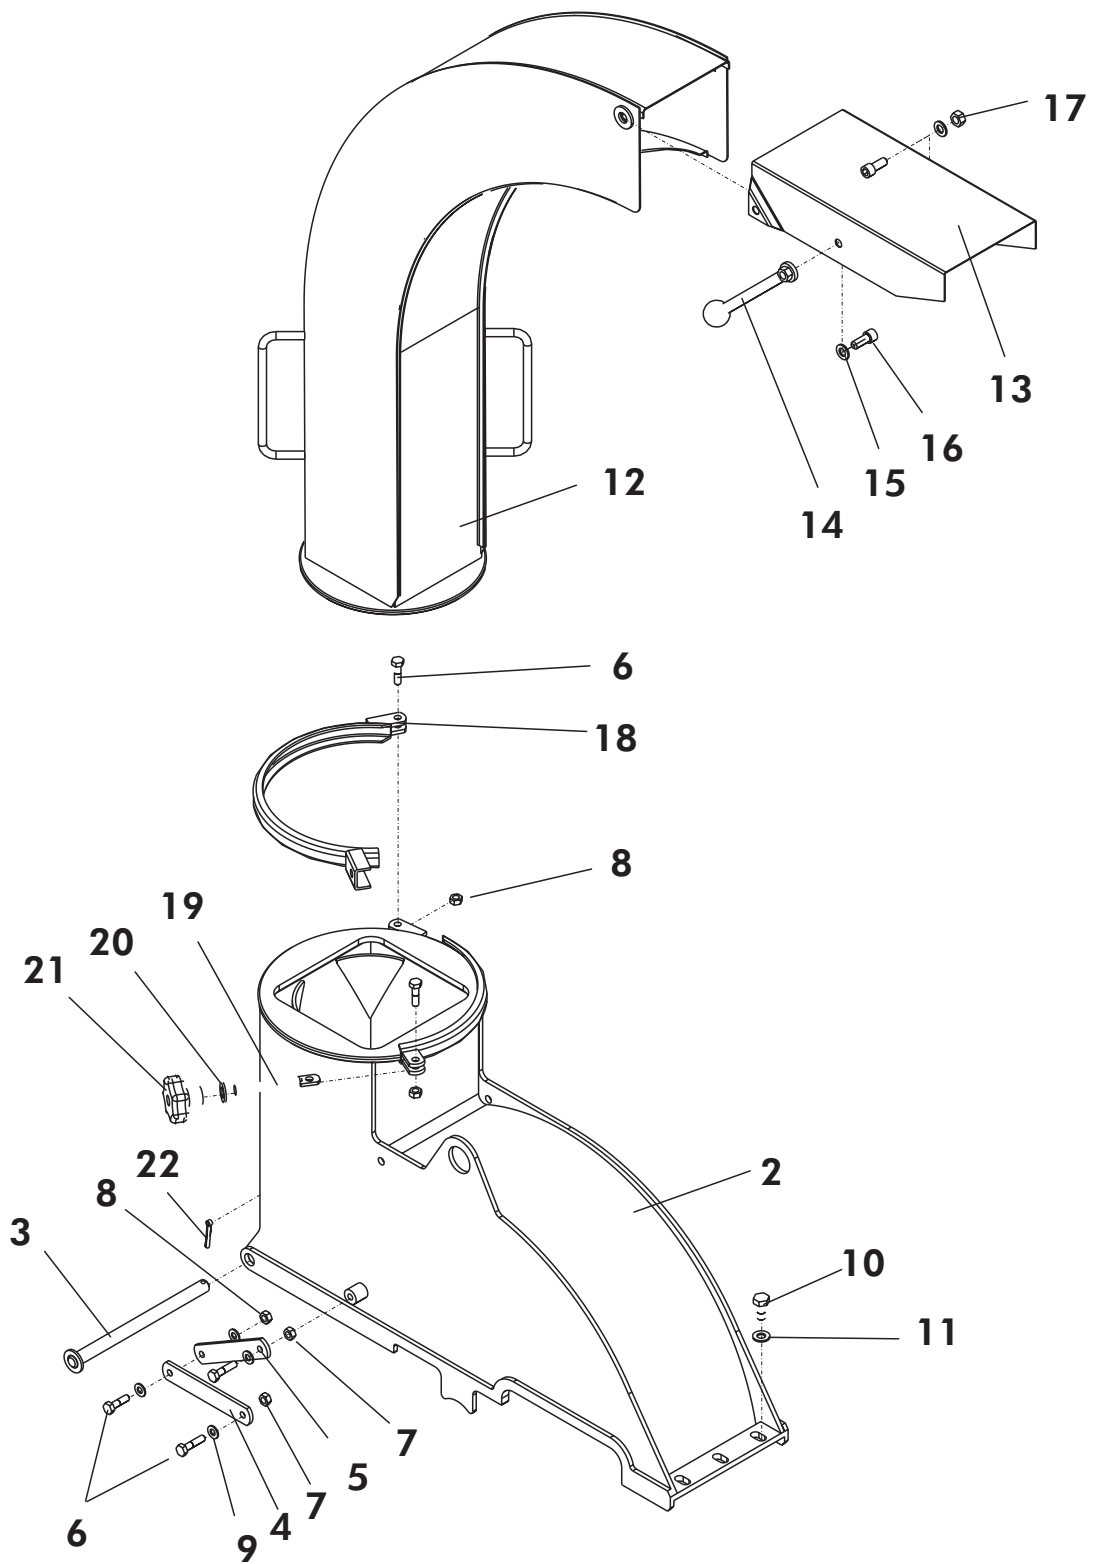

VIITE REF	KPL ST	OSANO DEL NR	KOODI KODE	NIMITYS	BENÄMNING
2	1	49040	3-49040	YLÄKAMMIO	KAMMARE, ÖVRE DEL
3	1	49056	4-49056	SARANATAPPI	SVÄNGTAPP
4	1	49168	4-49168	RAJOITIN A	HÅLLARE A
5	1	49169	4-49169	RAJOITIN B	HÅLLARE B
6	5	A08101514	M8x30	KUUSIORUUVI	SKRUV
7	7	AG8113014	M8 IL	KUUSIOMUTTERI	MUTTER
8	2	AG8111014	M8	KUUSIOMUTTERI	MUTTER
9	5	B580H1624	M8	ALUSLAATTA	BRICKA
10	3	A0A0S1524	M10x25	KUUSIORUUVI	SKRUV
11	3	B5A0MB024	M10	ALUSLAATTA	BRICKA
12	1	44281	3-44281	PUHALLUSTORVI	SPÄNTRATT
13	1	707101	2-2342	OHJAUSLÄPPÄ	SKÄRM
14	1	57036	3-57036	KIRISTYSVEIVI	SPÄNNINGMUTTER
15	2	B61200	M12	ALUSLAATTA	BRICKA
16	2	A09510	M12x30	LUKKORUUVI	SKRUV
17	2	AGC113014	M12 IL	KUUSIOMUTTERI	MUTTER
18	1	707501	3-43242	KIRISTYSPANTA	SPÄNNING
19	1	707510	4-6335	KIRISTYSRUUVI	SKRUV
20	2	B5C0R2024	M12	ALUSLAATTA	BRICKA
21	1	707515	M12	TÄHTIMUTTERI	SKNOPPMUTTER
22	1	BA51A0004	5x40	SAKSISOKKA	SAXPINNE