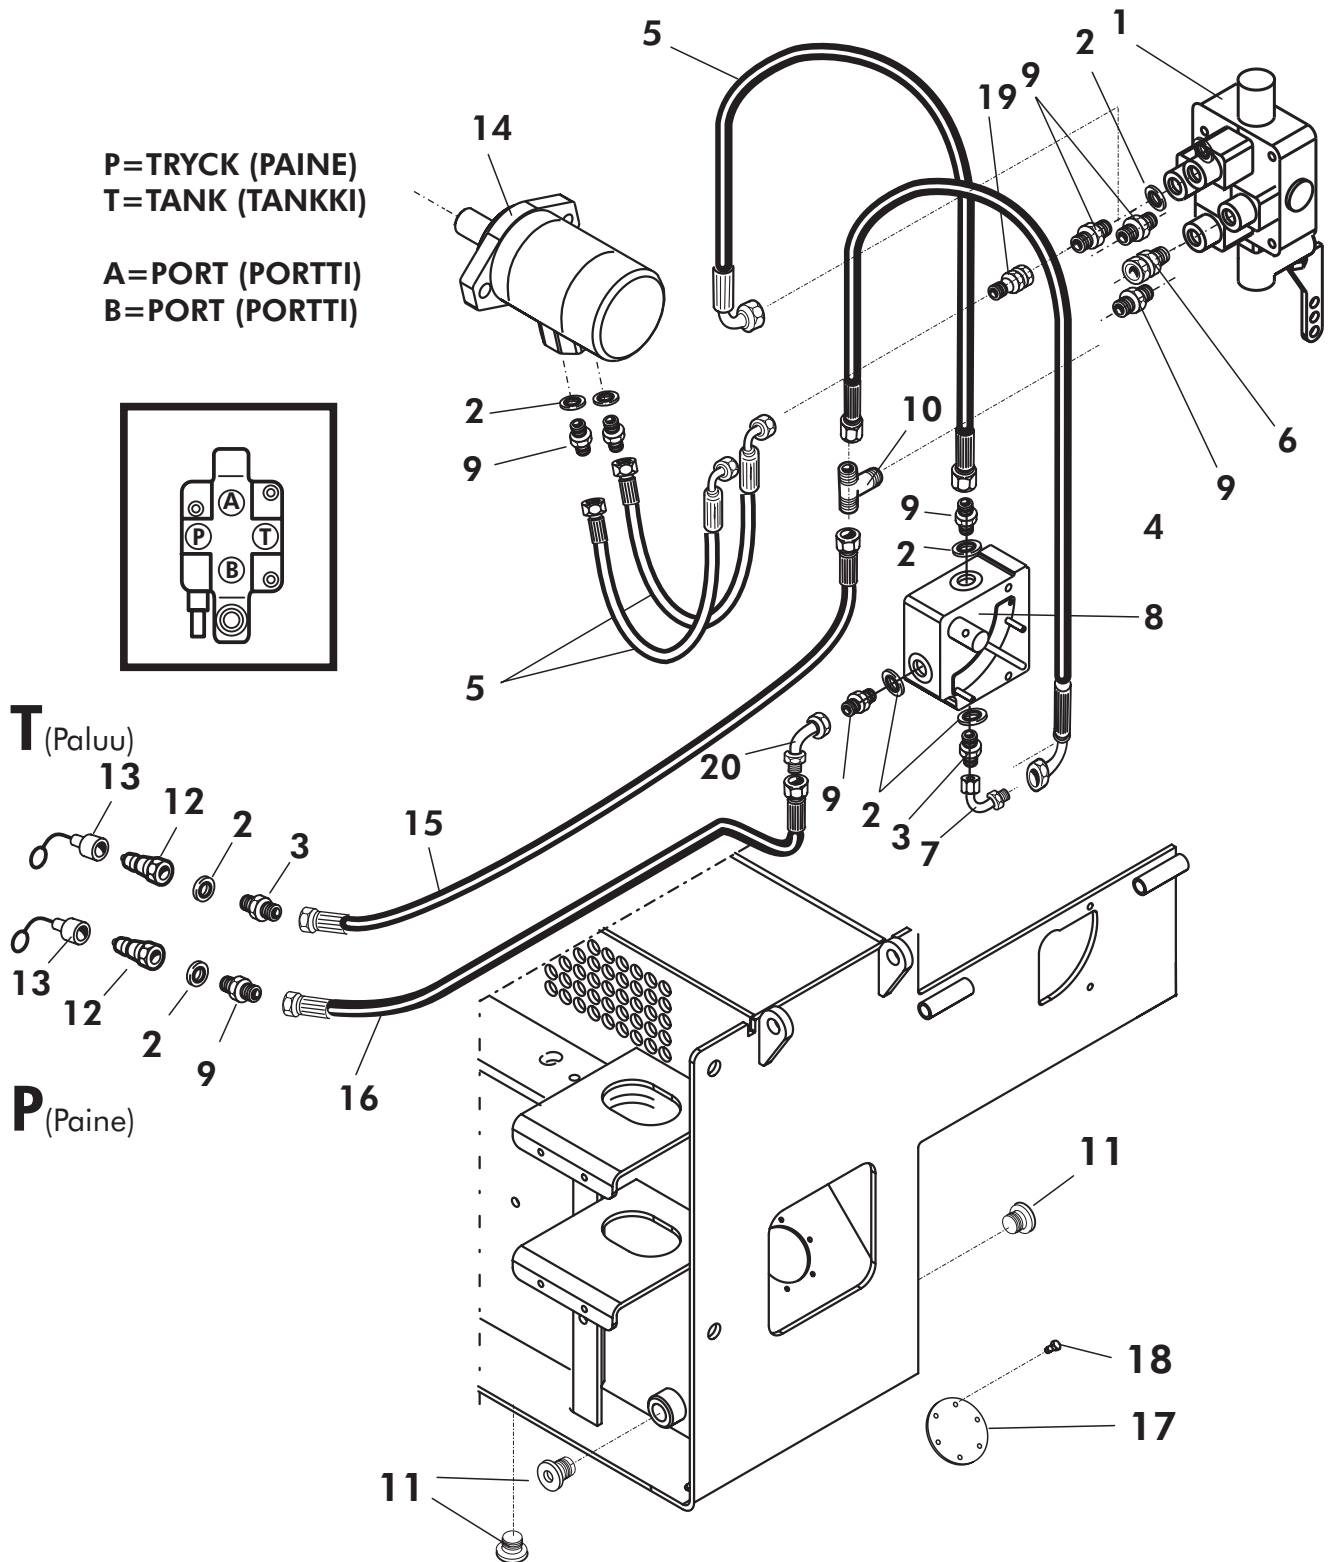

HJ200 G MALLIN HYDRAULIIKKA
HJ200 G HYDRAULIK

P=TRYCK (PAINE)
T=TANK (TANKKI)

A=PORT (PORTTI)
B=PORT (PORTTI)

VIITE REF	KPL ST	VARAOSA NO DEL NR.	KOODI KODE	NIMITYS	BENÄMNING
1	1	D56063	SV-60 1C7 1/2"175	OHJAUSVENTTIILI	STYRNINGSVENTIL
2	9	D30000212	1/2"	USIT-TIIVISTE	USIT-TÄTNING
3	1	D30000380	R1/2"/R1/2"	KAKSOISNIPPA	DUPPELNIPPEL
4	1	D41412	L=600	HYDR.LETKU	HYDRAULSLANG
5	3	D30288	L=620	HYDR.LETKU	HYDRAULSLANG
6	1	D30000383	705-08-08	YHDYSNIPPA	NIPPEL
7	1	D12356	704P-08	KULMALIITIN	VINKELNIPPEL
8	1	41421	3-41421	MÄÄRÄNSÄÄTÖVENTTIILI FC-51	MÄNGDJUSTERINGSVENTIL
9	8	DI5292	R1/2"/R3/8"	SUPISTUSNIPPA	FÖRMINSKNINGSNIPPEL
10	1	D30000382	702-8	T-LIITIN	NIPPEL
11	4	D43201	1/2"	TULPPA	PLUGG
12	2	142608	DNP290	PIKALIITIN,KOIRAS	SNABBKOPLING, HANE
13	2		TFA - 08M	SUOJAHATTU	SKYDD
14	1	D30000311	OMP 315	HYDRAULIMOOTTORI	HYDR.MOTOR
15	1	D49192	L=2450	HYDR.LETKU	HYDRAULSLANG
16	1	D49193	L=2300	HYDR.LETKU	HYDRAULSLANG
17	1	49191	4-49191	PEITELEVY	SKYDD
18	6	A050A9024	M5x10	URARUUVI	SKRUV
19	1	D12369	705-06-06	YHDYSNIPPA	NIPPEL
20	1	D12379	704-06T	KULMALIITIN	VINKELNIPPEL