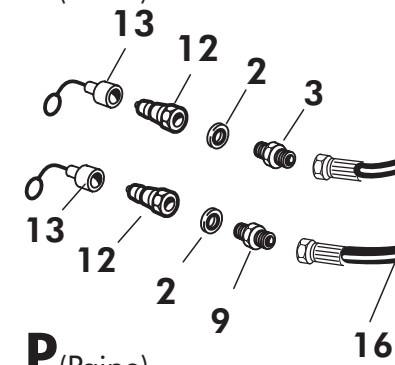

HJ200 G MALLIN HYDRAULIIKKA
HJ200 G HYDRAULIK

P=TRYCK (PAINE)
T=TANK (TANKKI)

A=PORT (PORTTI)
B=PORT (PORTTI)

T (Paluu)

P (Paine)

VIITE REF	KPL ST	VARAOSA NO DEL NR.	KOODI KODE	NIMITYS	BENÄMNING
1	1	D56063	SV-60 1C7 1/2"175	OHJAUSVENTTIILI	STYRNINGSVENTIL
2	9	D30000212	1/2"	USIT-TIIVISTE	USIT-TÄTNING
3	1	D30000380	R1/2"/R1/2"	KAKSOISNIPPA	DUPPELNIPPEL
4	1	D41412	L=600	HYDR.LETKU	HYDRAULSLANG
5	3	D30288	L=620	HYDR.LETKU	HYDRAULSLANG
6	1	D30000383	705-08-08	YHDYSNIPPA	NIPPEL
7	1	D12356	704P-08	KULMALIITIN	VINKELNIPPEL
8	1	41421	3-41421	MÄÄRÄNSÄÄTÖVENTTIILI FC-51	MÄNGDJUSTERINGSVENTIL
9	8	DI5292	R1/2"/R3/8"	SUPISTUSNIPPA	FÖRMINSKNINGSNIPPEL
10	1	D30000382	702-8	T-LIITIN	NIPPEL
11	4	D43201	1/2"	TULPPA	PLUGG
12	2	142608	DNP290	PIKALIITIN,KOIRAS	SNABBKOPLING, HANE
13	2		TFA - 08M	SUOJAHATTU	SKYDD
14	1	D30000311	OMP 315	HYDRAULIMOOTTORI	HYDR.MOTOR
15	1	D49192	L=2450	HYDR.LETKU	HYDRAULSLANG
16	1	D49193	L=2300	HYDR.LETKU	HYDRAULSLANG
17	1	49191	4-49191	PEITELEVY	SKYDD
18	6	A050A9024	M5x10	URARUUVI	SKRUV
19	1	D12369	705-06-06	YHDYSNIPPA	NIPPEL
20	1	D12379	704-06T	KULMALIITIN	VINKELNIPPEL