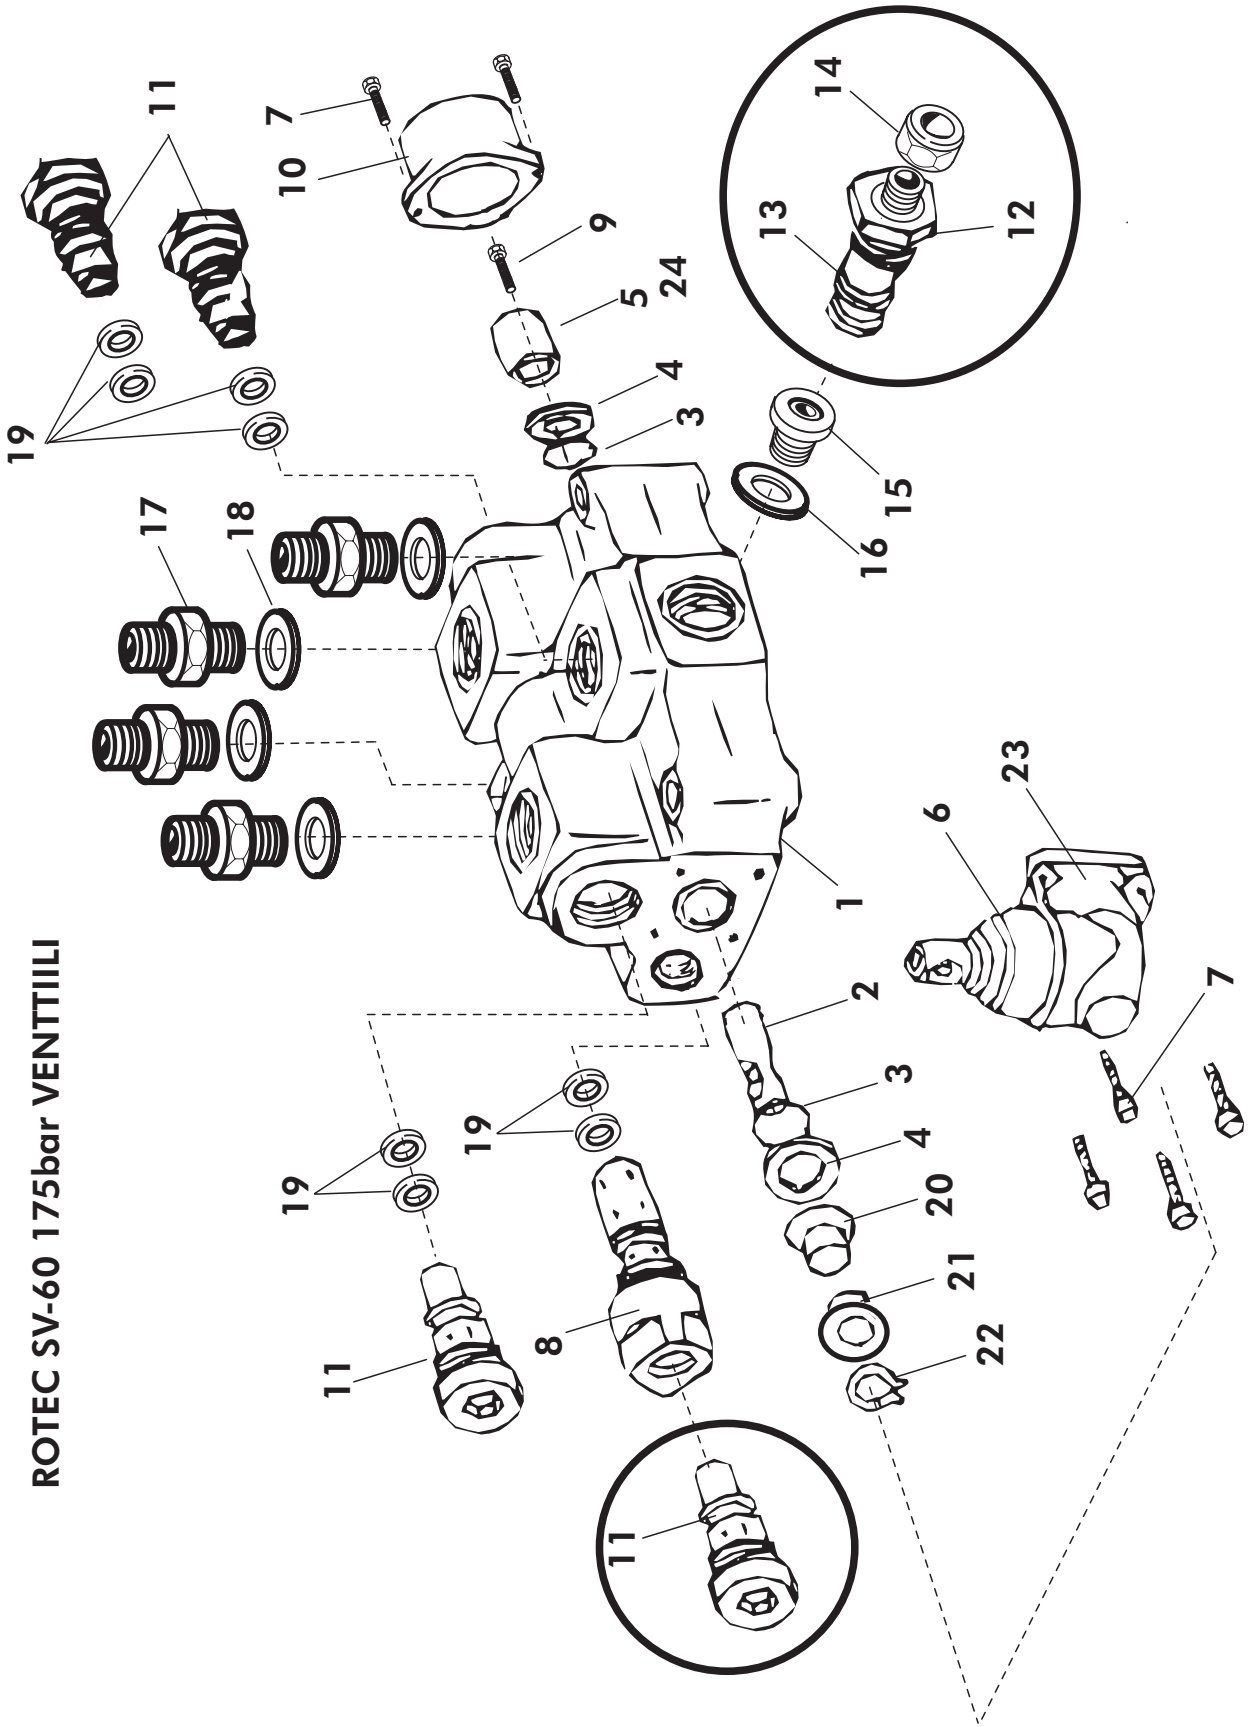

ROTEC SV-60 175bar VENTTIILI

OSA 8 KORVATAAN OSALLA 11 JA OSA 15 OSALLA 12, KUN TRAKTORISSA SULJETUN PIIRIN HYDRAULIIKKA DEL NR 11 ERSÄTTER DEL NR 8 OCH DEL NR 12 ERSÄTTER DEL NR 15 I DE SLUTNA HYDRAULISKA SYSTEMERNA

VIITE REF	KPL ST	VARAOSA NO DEL NR.	KOODI KODE	NIMITYS	BENÄMNING
1-23	1*	D56063	SV60 1C6	OHJAUSVENTTIILI 3-ASENTO	STYRINGVENTIL. SV60 1C6
1-4,6-24	1**	D56084	SV60 1C7	OHJAUSVENTTIILI 4-ASENTO	STYRINGVENTIL. SV60 1C7
1	1	982600		VENTTIILIRUNKO	RAM
2	1	DO40182	N:O 1	KARA	TEN
3	2	40104		KARATIVISTE	TÄTNING
4	2	40091		TIIVISTELÄTTÄ	BRICKA
5	1	DO40490		ASENTOLUKITUS 3-ASENTO C6	STÄLLNING LÅSING C6
6	1	40200		SUOJAKUMI	SKYDD
7	6	50101	M5X16	KUUSIOKOLORUUVI	SKRUV
8	1	DO55000		PAINESKUIMUVENT.RP1	CHOCK VENTIL RP1
9	1	50103	M5X20	KUUSIOKOLORUUVI	SKRUV
10	1	40204		JOUSIKUPPI	FJÄRSKYDD
11	3 (4)	DO40237		TULPPA	PROPP
(12)	1	DO982603		SARJANIPPA	NIPPEL
(13)	1	982616		TIIVISTESARJA SARJANIPPAAN	TÄTNING
(14)	1	....		TULPPA 5/8"	PROPP 5/8"
15	1	40268		TULPPA 3/4"	PROPP
16	1	D3000213		USIT TIIVISTE 3/4"	USIT-TÄTNING
17	4	D15292		NIPPA R1/2"-3/8"	NIPPEL
18	4	DO50008	Ø15,3X2.4	O-RENGAS	O-RING
19	4	50604		TIIVISTESARJA	TÄTNING SERIE
20	1	40253		JOUSENOHJAIN ALAP.	FJÄDER STYRENHET
21	1	40254		JOUSENOHJAIN C5	FJÄDER STYRENHET C5
22	1	40163		LUKKORENGAS	LÅSNING RING
23	1	40318		VIPIKOTELO TÄYD.	HANTAGASK KPL
24	1	DO40162		ASENTOLUKITUS 4-ASENTO C7	STÄLLNING LÅSING C7

KÄYTETTY VUOTEEN 2000 ASTI
ALKAEN VUODEN 2001 MALLEISSA

GÄLLER TILL ÅR 2000
FRÅN ÅR 2001

*

**