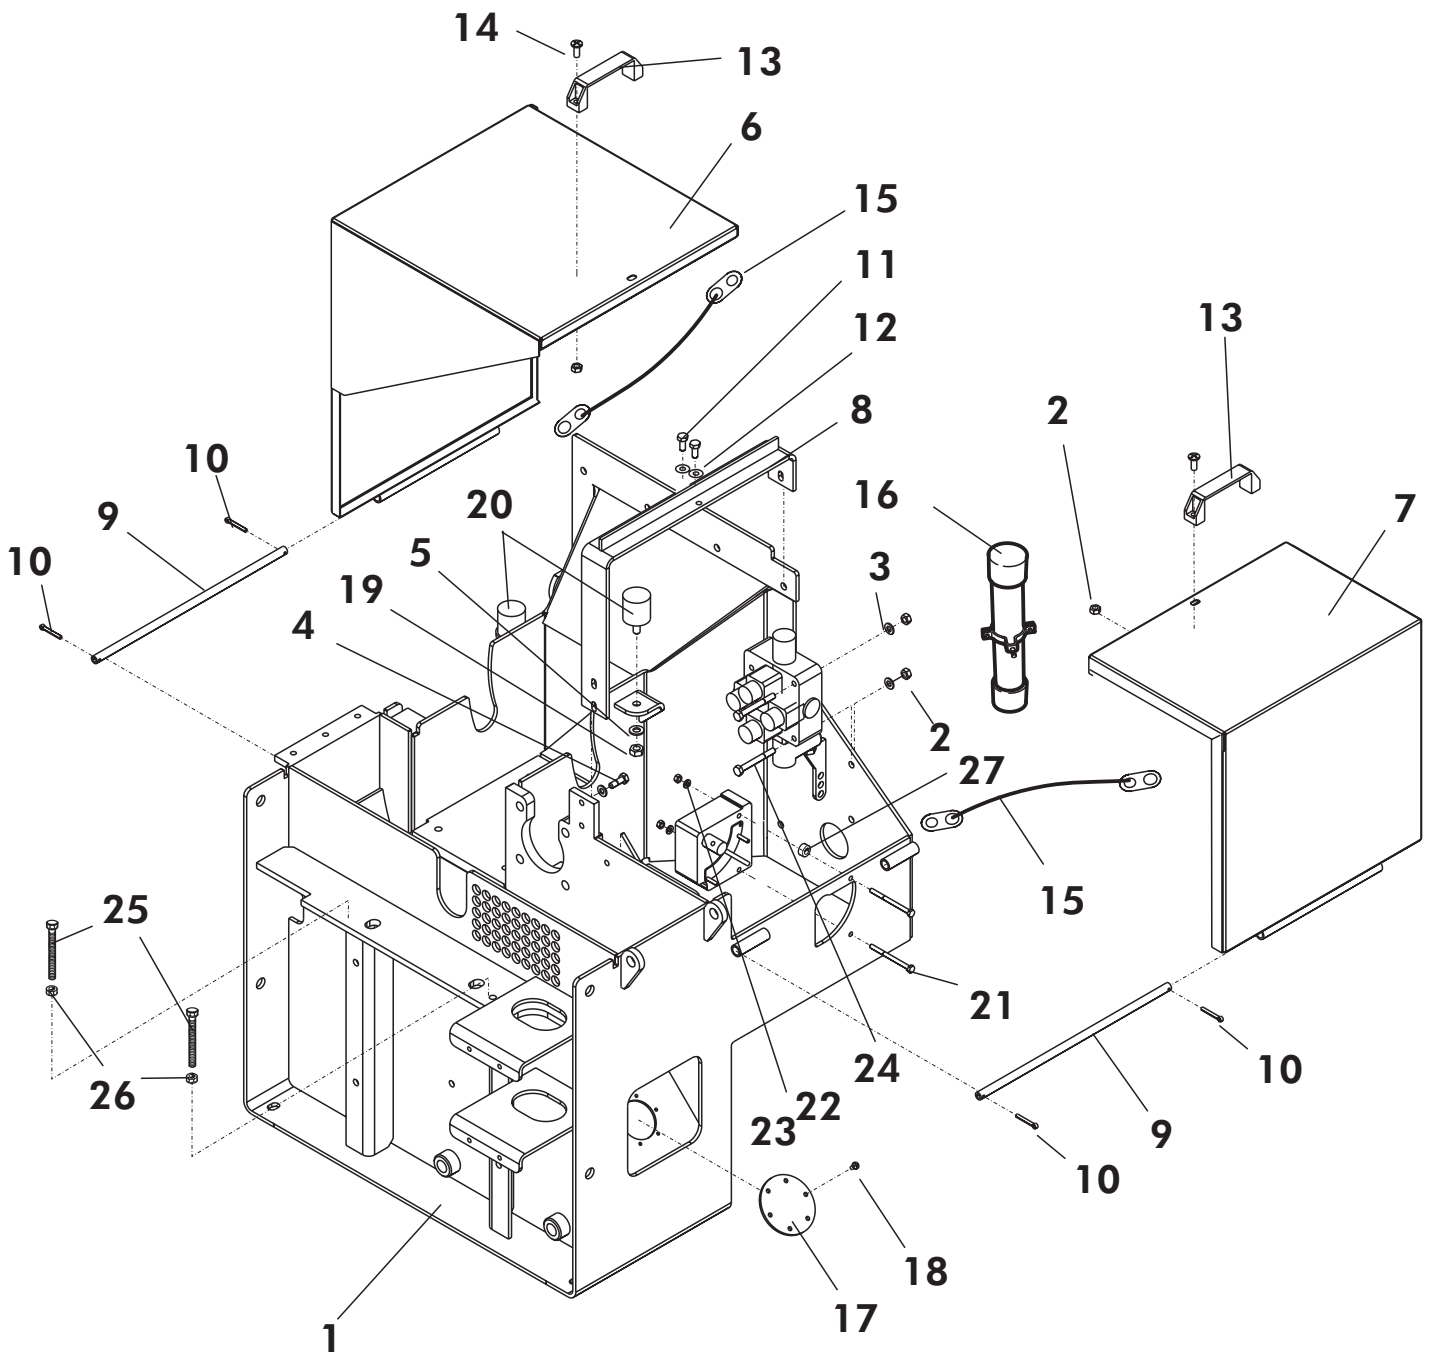

VIITE REF	KPL ST	OSANO DEL NR	KOODI KODE	NIMITYS	BENÄMNING
1	1	49020	3-49020	ALAKAMMIO	KAMMARE, NEDRE DEL
2	2	AG8113014	M8 IL	KUUSIOMUTTERI	MUTTER
3	3	B580H1624	M8	ALUSLAATTA	BRICKA
4	2	A0A0S1524	M10x25	KUUSIORUUVI	SKRUV
5	2	B5A0MB024	M10	ALUSLAATTA	BRICKA
6	1	49140	3-49140	TAKASUOJA OIKEA	SKYDD
7	1	49145	3-49145	TAKASUOJA VASEN	SKYDD
8	1	49147	3-49147	KANNATINPANTA	STÖD
9	2	49139	4-49139	SARANATAPPI	TAPP
10	4	B840L0001	4x20	JOUSISOKKA	SPRINT
11	4	A080L1014	M8x20	KUUSIORUUVI	SKRUV
12	4	B580N1524	M8	KORIALUSLAATTA	BRICKA
13	2	D30100		KANNEN KAHVA	HANDTAG
14	4	A04360	M8x20	URARUUVI	SKRUV
15	2	49158	3-49158	RAJOITINVAIJERI	VAJER
16	1	27014	3-27014	OHJEKIRJAN SUOJAPUTKI	HANDBOK MED SKYDDRÖR
(17)*	1	49191	4-49191	PEITELEVY	SKYDD
(18)*	6	A050A9024	M5x10	URARUUVI	SKRUV
19	2	AGA113014	M10 IL	KUUSIOMUTTERI	MUTTER
20	2	D40001547	40/45 M10	KUMITYNNY	DÄMPAREGUMMI
21	2	A06201514	M6x60	KUUSIORUUVI	SKRUV
22	2	AG6113014	M6 IL	KUUSIOMUTTERI	MUTTER
23	2	B560N1524	M6	KORIALUSLAATTA	BRICKA
24	3	A08251312	M8x65	KUUSIORUUVI	SKRUV
25	2	A0C3A1024	AM12x100	KUUSIORUUVI	SKRUV
26	2	AGC111014	M12	KUUSIOMUTTERI	MUTTER
27	2	41422	4-41422	HOLKKI	HOLK

VED EGEN HYDRAULIK

VAIN OMALLA HYDRAULIIKALLA

*