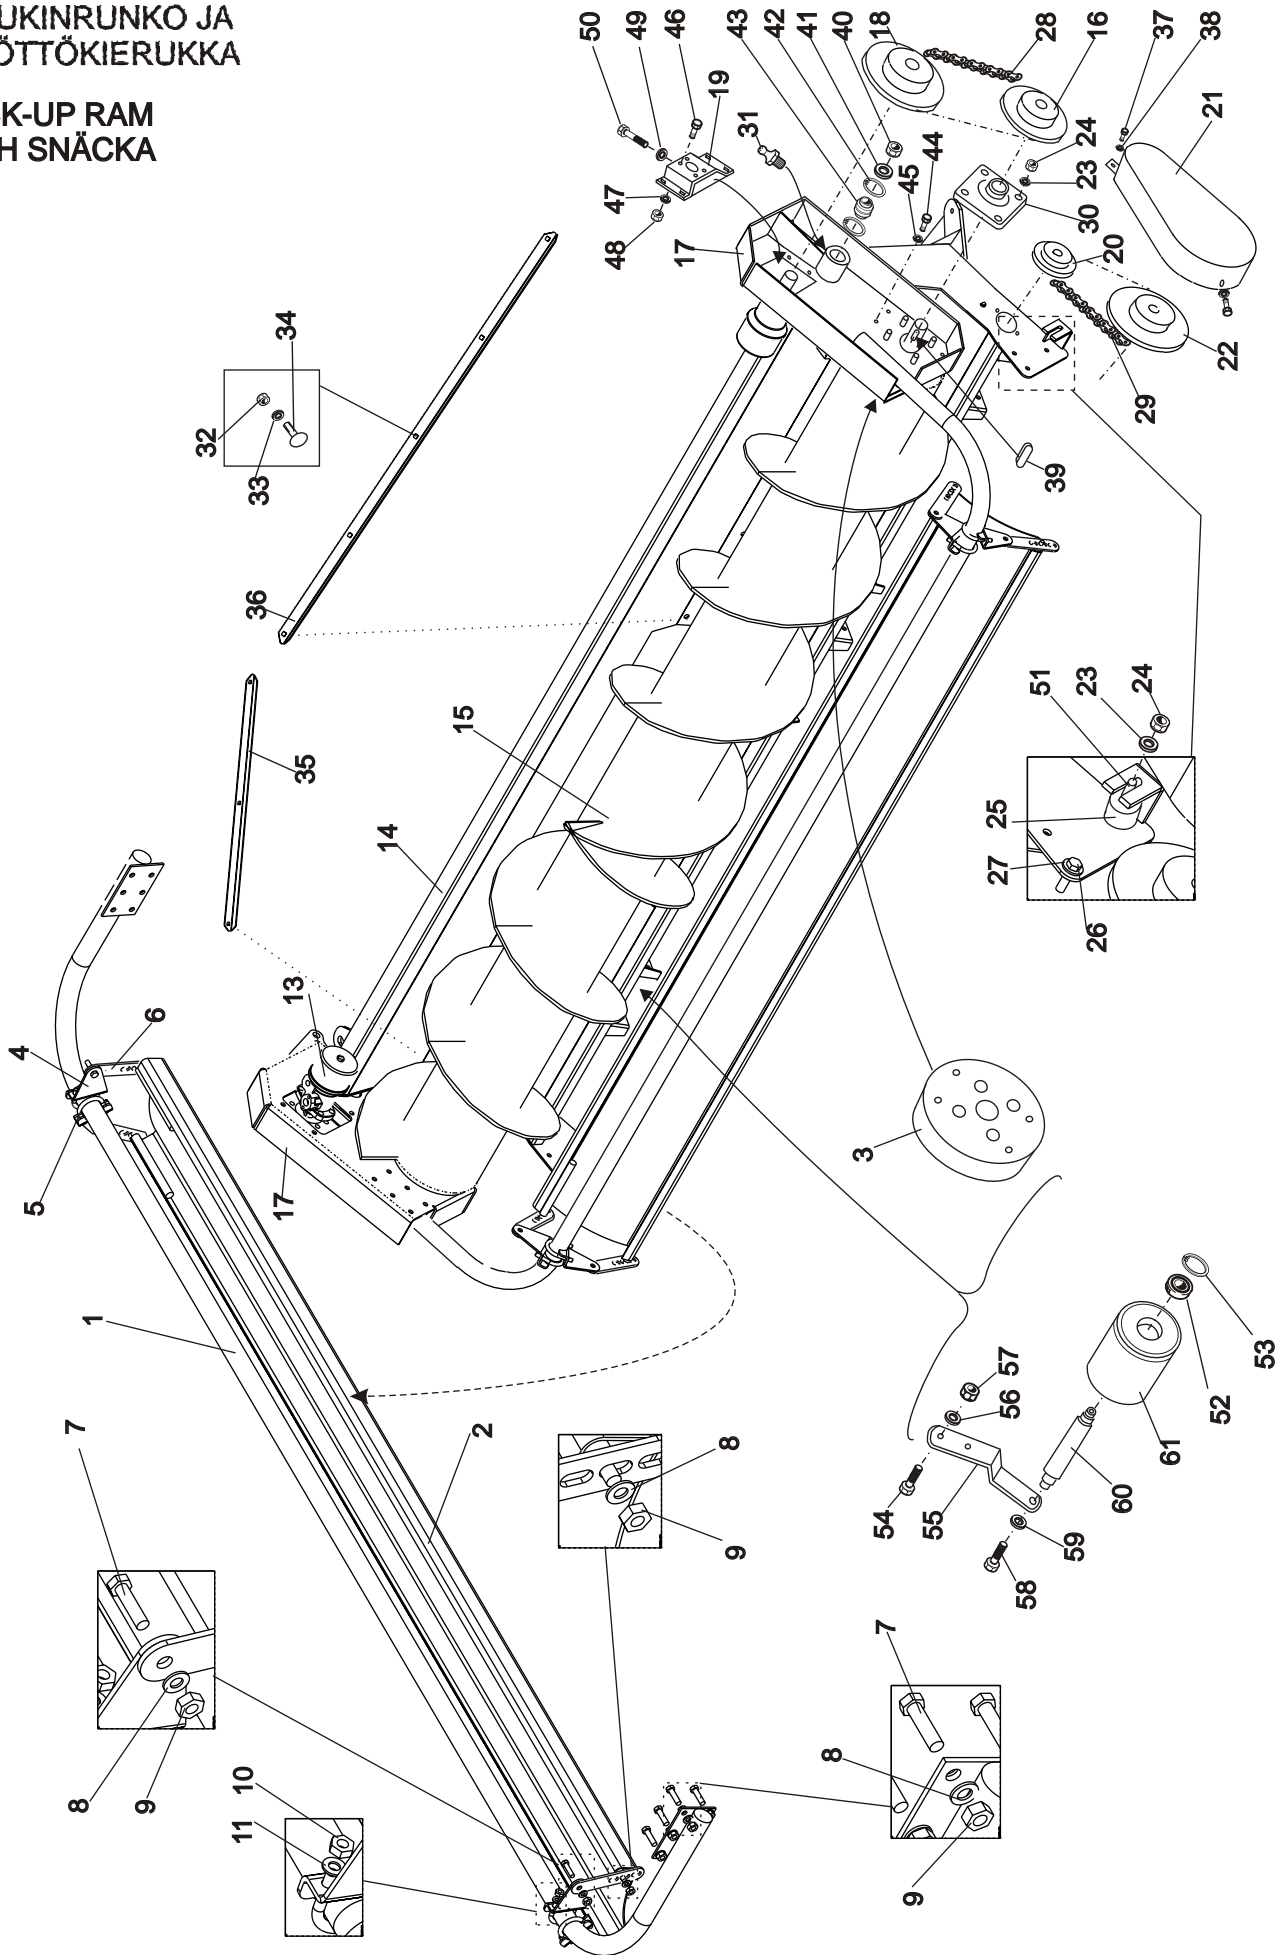

NOUKINRUNKO JA
SYÖTTÖKIERUKKA

PICK-UP RAM
OCH SNÄCKA

VIITE REF	KPL ST	OSANO DEL NR.	KOODI KODE	NIMITYS NOUKINSUOJJA JA KIERUKKA	BENÄMNING PICK-UO SKYDD OCH SNÄCKA
37	2		M8X16	KUUSIORUUVI	SEKANTSKRUV
38	2		M8	ALUSLAATTA	BRICKA
39	2	58861		KIILA	KIL
40	2		M20 IL	KUUSIOMUTTERI	SEKANTMUTTER
41	2		M20	ALUSLAATTA	BRICKA
42	4	BH1H12F21	47X1.75 DIN472	SEEGER RENGAS	SEGER
43	2	CEGE30	INA GE 30 DO	NIVEL LAAKERI	LED LAGER
44	8		M10X16	KUUSIORUUVI	SEKANTSKRUV
45	8		M10	ALUSLAATTA	BRICKA
46	8		M12X35	KUUSIORUUVI	SEKANTSKRUV
47	8		M12	ALUSLAATTA	BRICKA
48	8		M12 IL	KUUSIOMUTTERI	SEKANTMUTTER
49	2		M12	ALUSLAATTA	BRICKA
50	2		M12X120	KUUSIORUUVI	SEKANTSKRUV
51	1	58730		AKSELI HITSAUS	AXEL
52	6	CE60062RS		LAAKERI	LAGER
53	6	BH1S1S0J1	55X2	SEEGER	SEGER
54	12		M12X30	KUUSIORUUVI	SEKANTSKRUV
55	3+3	58896		KASIVARSI	ARM
56	12		M12	ALUSLAATTA	BRICKA
57	12		M12 IL	KUUSIOMUTTERI	SEKANTMUTTER
58	6		M12X25	KUUSIORUUVI	SEKANTSKRUV
59	6		M12	KORIALUSLAATTA	BRICKA
60	3	58897		AKSELI	AXEL
61	3	58895		PYÖRÄ	HJUL