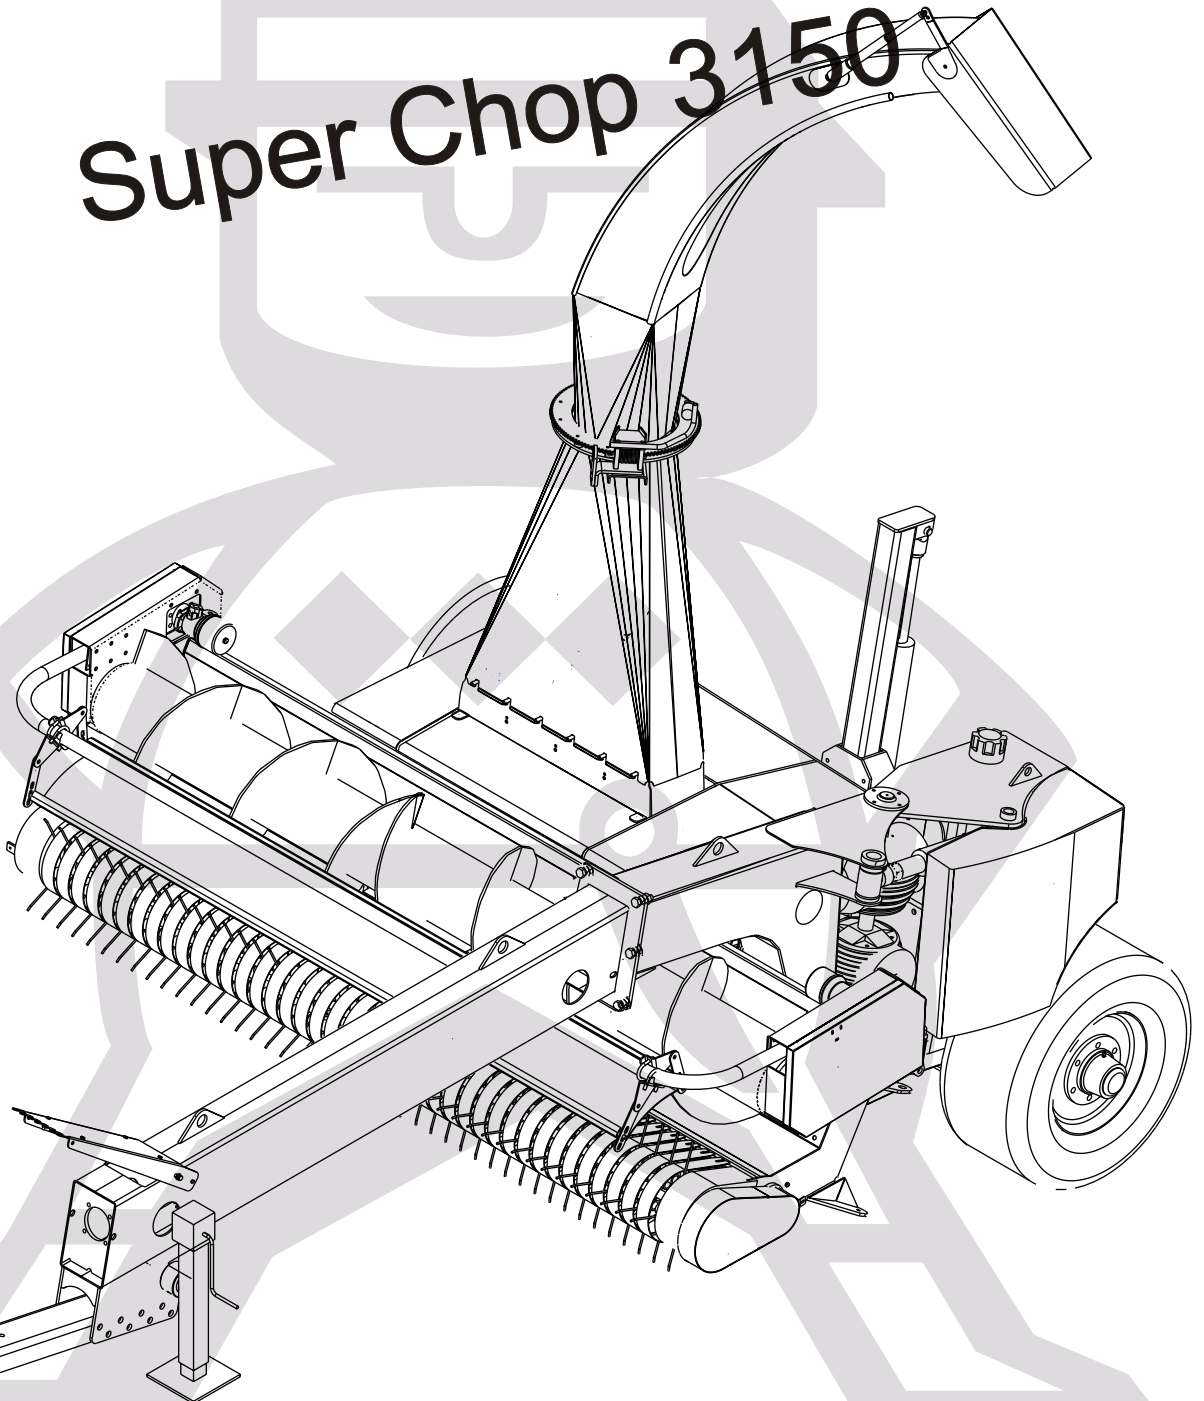

JUNKKARI

TARKKUUSSILPPURI

Super Chop 3150

VARAOSALUETTELO

3150-02VAR

JUNKKARI OY

62375 YLIHÄRMÄ FINLAND
TEL. +358-(0)6-4835111
FAX +358-(0)6-4846401

SUOMI-SVENSKA2002 CE