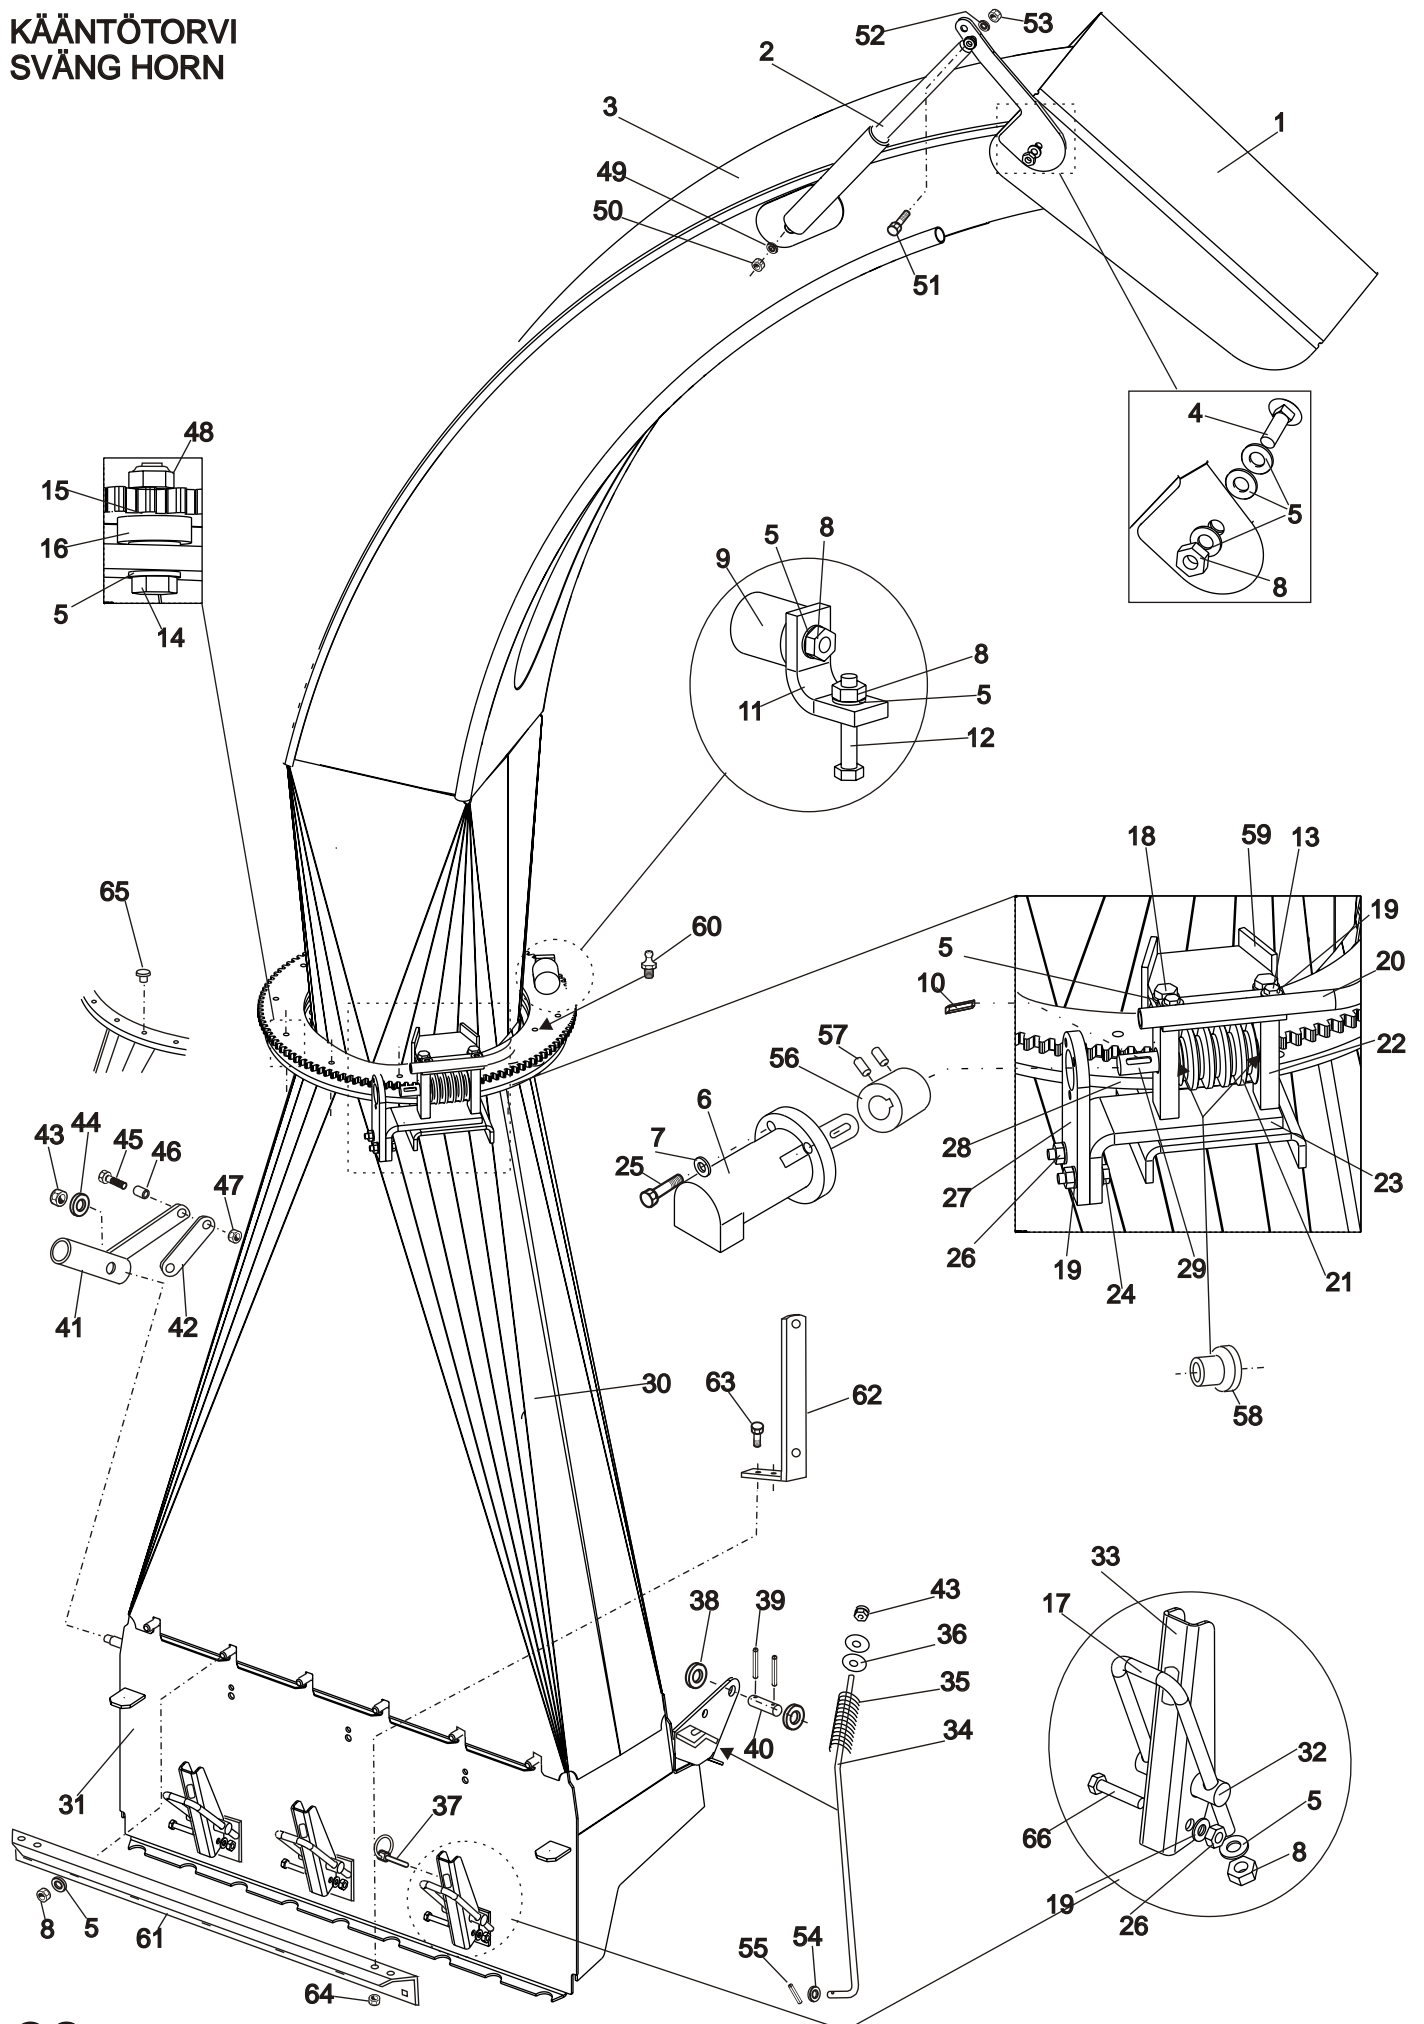

KÄÄNTÖTORVI SVÄNG HORN

VIITE REF	KPL ST	OSANO DEL NR.	KOODI KODE	NIMITYS KÄÄNTÖTORVI	BENÄMINING SVÅNG HORN
37	3	BE4500002	4.5X32	RENGASSOKKA	RINGSPRINT
38	4		M16	ALUSLAATTA	BRICKA
39	4	B861A0001	6X40	JOUSISOKKA	FJÄDERSPRINT
40	2	58737		TAPPI	TAPP
41	1	58917		VIPU HITS.	HÄVSTÅNG
42	1	58917		VÄLIVIPU	MELLAN HÄVSTÅNG
43	2		M16 IL	KUUSIOMUTTERI	SEKKANTMUTTER
44	1		M16	ALUSLAATTA	BRICKA
45	2		M12X35	KUUSIORUUVI	SEKKANTSKRUV
46	2	58920		HOLKKI	HOLK
47	2		M12 IL	KUUSIOMUTTERI	SEKKANTMUTTER
48	10		M10 IL	KUUSIOMUTTERI	SEKKANTMUTTER
49	1		M10	ALUSLAATTA	BRICKA
50	1		M10 IL	KUUSIOMUTTERI	SEKKANTMUTTER
51	1		M10X60	KUUSIORUUVI	SEKKANTSKRUV
52	2		M10	ALUSLAATTA	BRICKA
53	2		M10 IL	KUUSIOMUTTERI	SEKKANTMUTTER
54	1		M16	ALUSLAATTA	BRICKA
55	1	B851A0001	5X40	JOUSISOKKA	FJÄDERSPRINT
56	1	58560		HOLKKI	HOLK
57	2	A080G5524	M8X16	PIDÄTINRUUVI	HÄLLARE SKRUV
58	2	58559		LAAKERI NYLON	LAGER NYLON
59	1	58583		TOPPARILEVY	STOPPAR PLÅT
60	3	BJA158000	M10X1	RASVANIPPA	SMÖRJNIPPEL
61	2	58569		VAHVIKELEVY	PLÅT
62	1	58745		HAPPOMITTAIN KIINNIKE	FÄSTE FÖR SYRAMÄTARE
63	2		M8X20	KUUSIORUUVI	SEKKANTSKRUV
64	2		M8 IL	KUUSIOMUTTERI	SEKKANTMUTTER
65	12	58570		MUOVINAPPULA	PLAST PLUGG
66	3		M8X40	KUUSIORUUVI	SEKKANTSKRUV