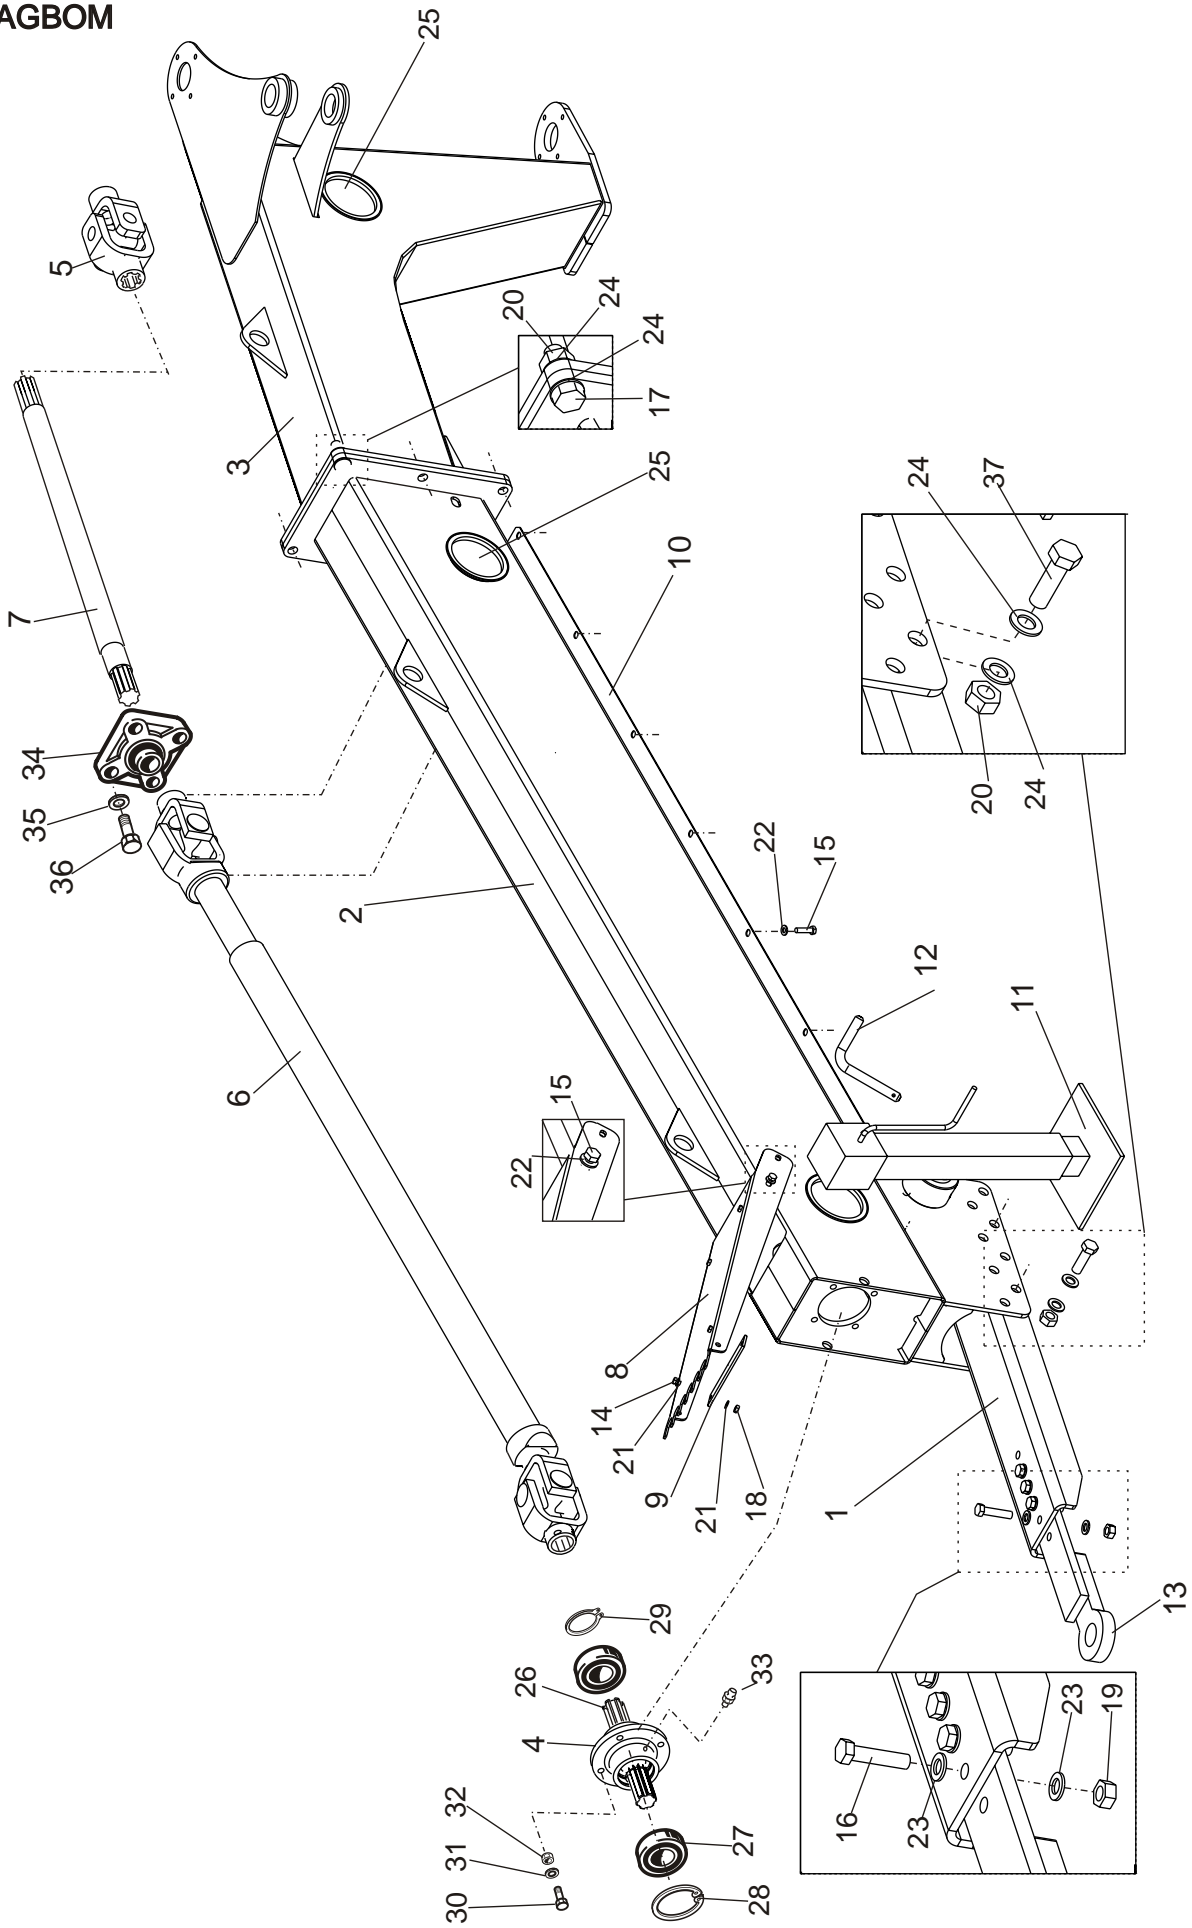

VETOPUOMISTO
DRAGBOM

VIITE REF	KPL ST	OSANO DEL NR.	KOODI KODE	NIMITYS VETOPUOMISTO	BENÄMNING BRAGBOM
1	1	58303		VETOPALKKI	DRAGBALK
2	1	58320		VETOAISA	DRAGSTÄND
3	1	58420		VETOAISA	DRAGSTÄND
4	1	58431		LAAKERIPESÄ	LAGERHUS
5	1	58456		VÄLINIVEL	MELLANLÄNK
6	1	58457		NIVELAKSELI	KARDANAXEL
7	1	58458		VÄLIAKSELI	MELLANEXEL
8	1	58655		LETKUNPIDIKE	SLANGHÄLLARE
9	2	58657		LETKUN KIINITYSLATTA	BEFÄSTNINGSPPLATTA
10	1	58720		ALAKANSI	BANJERDÄCK
11	1	58731		SEISONTAJALKA	FOT
12	1	58735		SEISONTAJALAN KIINITYSTAPPI	FÄSTTAPP
13	1	58763		VETORAUTA	DRAGJÄRN
14	4		M8X40	KUUSIORUUVI	SEKKANTSKRUV
15	16		M10X40	KUUSIORUUVI	SEKKANTSKRUV
16	4		M16X70	KUUSIORUUVI	SEKKANTSKRUV
17	6		M20X60	KUUSIORUUVI	SEKKANTSKRUV
18	4		M8 IL	MUTTERI	MUTTER
19	4		M16 IL	MUTTERI	MUTTER
20	10		M20 IL	MUTTERI	MUTTER
21	8		M8	ALUSLAATTA	BRICKA
22	16		M10	ALUSLAATTA	BRICKA
23	8		M16	ALUSLAATTA	BRICKA
24	20		M20	ALUSLAATTA	BRICKA
25	6		DBI 127	SUOJAKANSI	SKYDD
26	1	47131		LYHYT AKSELI	AXEL, KORT
27	2		6010 2RS1	KUULALAAKERI	LAGER
28	1		80 DIN472	SEGER	SEGER
29	1		50 DIN471	SEGER	SEGER
30	4		M12X45	KUUSIORUUVI	SEKKANTSKRUV
31	4		M12	ALUSLEVY	BRICKA
32	4		M12 IL	KUUSIOMUTTERI	MUTTER
33	1		M8	RASVANIPPA	SMÖRJNIPPEL
34	1		UCF 210	LAIPPALAAKERI	LAGER
35	4		M16	ALUSLAATTA	BRICKA
36	4		M16X35	KUUSIORUUVI	SEKKANTSKRUV
37	4		M20X50	KUUSIORUUVI	SEKKANTSKRUV