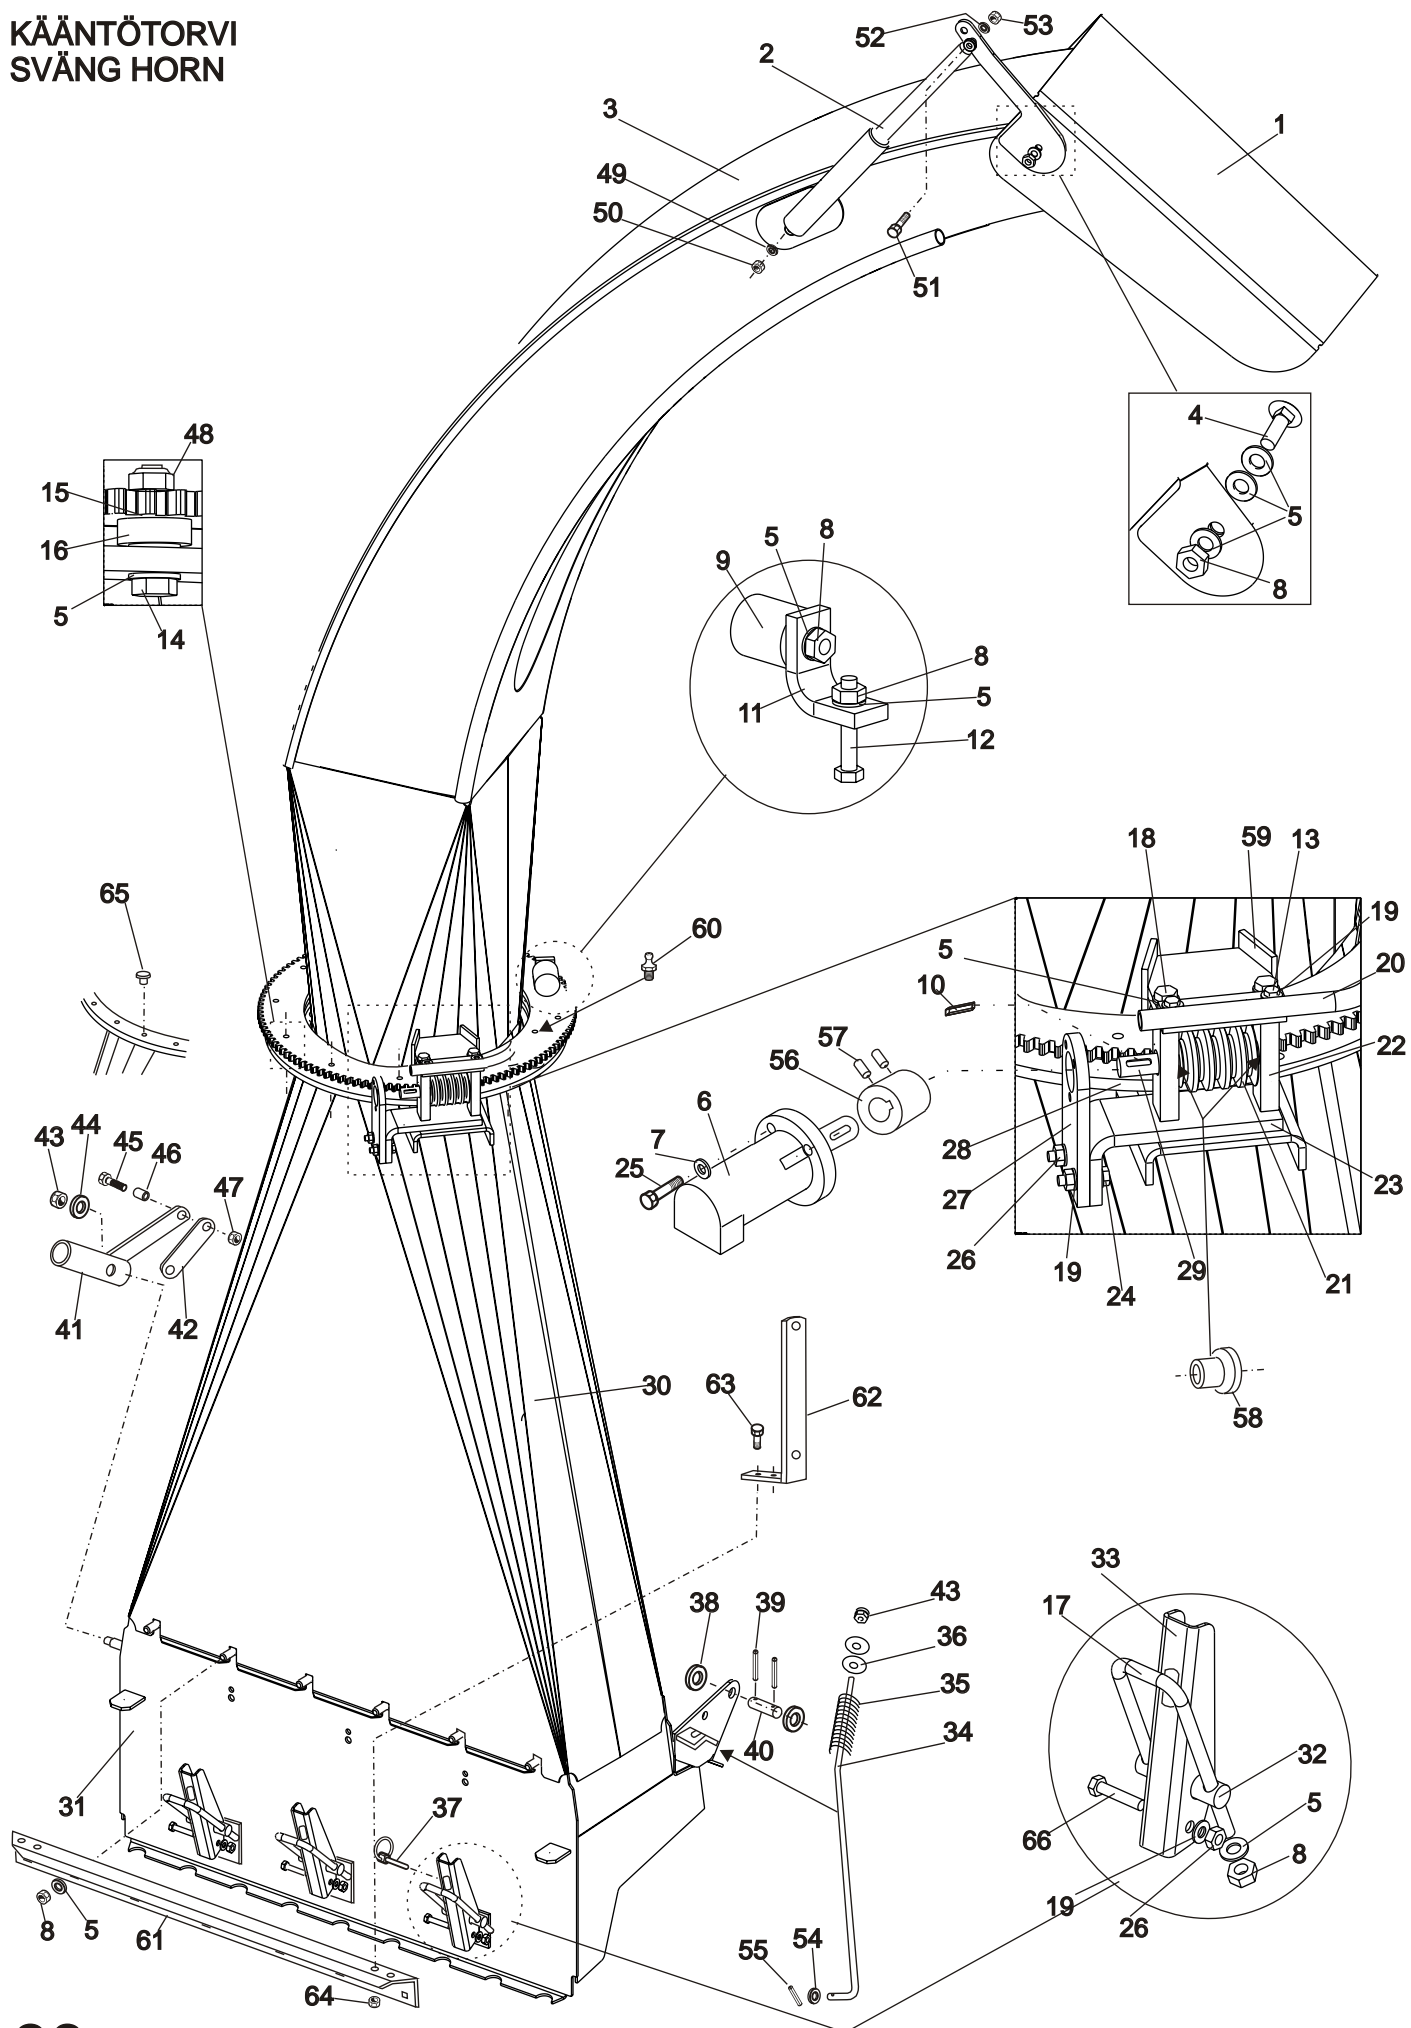

KÄÄNTÖTORVI SVÄNG HORN

VIITE REF	KPL ST	OSANO DEL NR.	KOODI KODE	NIMITYS KÄÄNTÖTORVI	BENÄMINING SVÄNG HORN
1	1	58546		LIPPA	SKÄRM
2	1	D40506	LA 22-150	SÄHKÖ SYLINTERI	CYLINDER
3	1	58538		TORVEN YLÄOSA	HORN, ÖVERDEL
4	2		M10X30	LUKKORUUVI	LÄSSKRUV
5	47		M10	ALUSLAATTA	BRICKA
6	1	D65702003	OMM 50	HYDR.MOOTTORI	HYDR..MOTOR
7	3		M6	ALUSLAATTA	BRICKA
8	28		M10 IL	KUUSIOMUTTERI	SEKKANTMUTTER
9	2	D40001547	40/45 M10	KUMITYYNY	GUMMIDYNA
10	1	58859	5X5X20	KIILA	KIL
11	2	58582		TOPPARIKULMA	STOPPARJÄRN
12	2		M10X60	KUUSIORUUVI	SEKKANTSKRUV
13	2		M8X20	KUUSIORUUVI	SEKKANTSKRUV
14	10		M10X50	KUUSIORUUVI	SEKKANTSKRUV
15	10	58572		METALLIHOLKKI	HOLK, METALL
16	10	58571		MUOVIHOLKKI	HOLK, PLAST
17	3	58589		TANKO	STÅNG
18	4		M10X30	KUUSIORUUVI	SEKKANTSKRUV
19	6		M8	ALUSLAATTA	BRICKA
20	1	58874		OHJAINPUTKI SÄHKÖJOHDOLLE	RÖR FÖR LEDNING
21	1	58406		KIERUKKAPYÖRÄ	SKRUVHJUL
22	2	58558		LEVY	PLÅT
23	1	58557		KULMALEVY	VINKELPLÅT
24	2		M8X35	KUUSIORUUVI	SEKKANTSKRUV
25	3		M6X25	KUUSIORUUVI	SEKKANTSKRUV
26	4		M8 IL	KUUSIOMUTTERI	SEKKANTMUTTER
27	1	58556		LEVY	PLATTA
28	2	58555		KAULUS, PUOLIKAS	KRAGE, HALVPART
29	2		M8X12	PIDÄTINRUUVI	STOPSSKRUV
30	1	58536		TORVEN ALAOSA	HÖRN, NEDEDEL
31	1	58507		YLÄKAMMIO	BOX, ÖVRE
32	3	58588		TAPPI	TAPP
33	3	58587		KAHVA	HANDTAG
34	1	58698		RAJOITINPUIKKO	BEGRÄNSNING STICKA
35	1	58664	28X7X300	PURISTUSJOUSI	TILLHÄLLARFJÄDER
36	2		M16	ALUSLAATTA	BRICKA