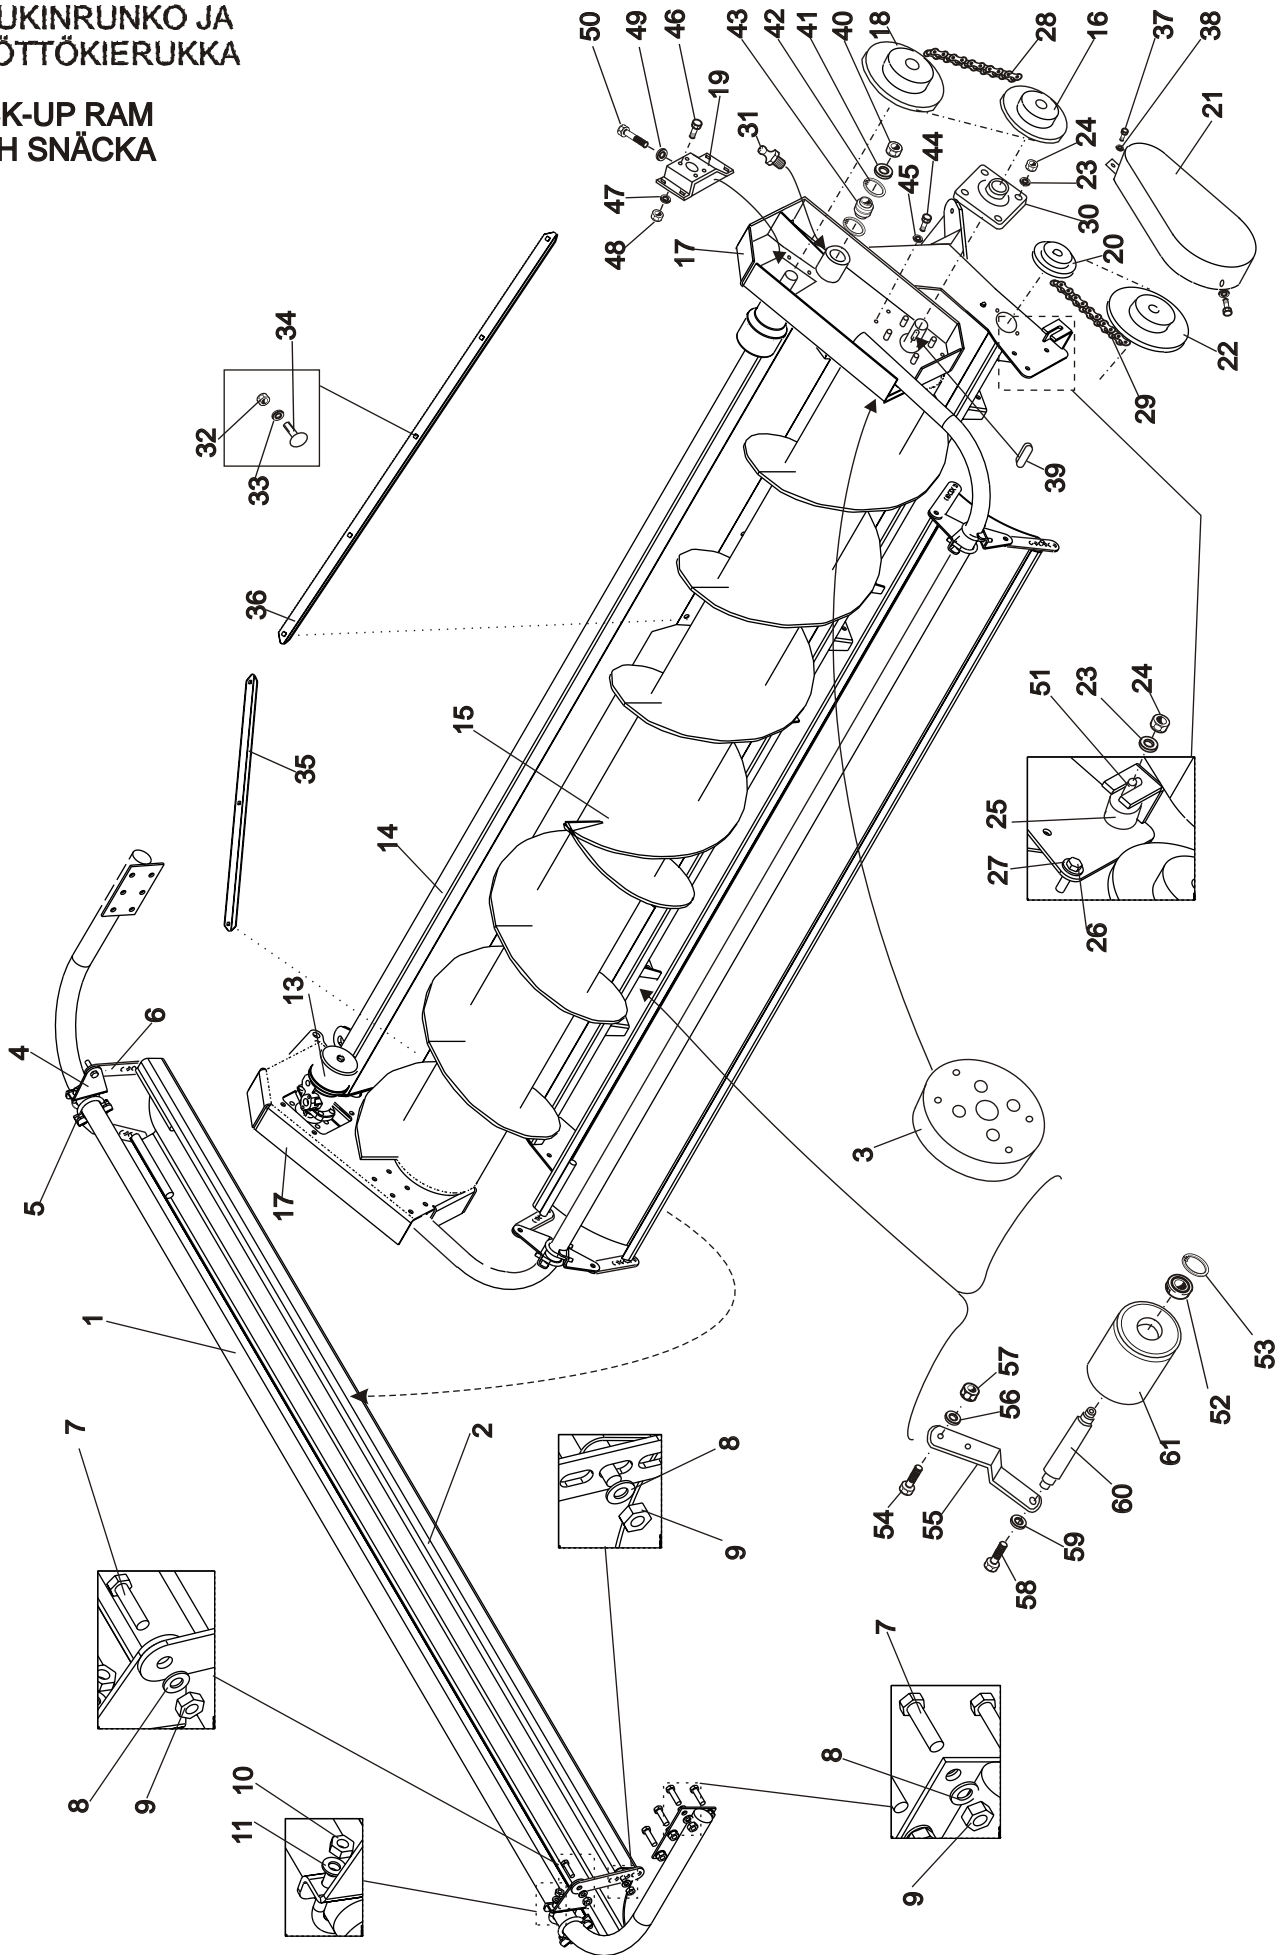

NOUKINRUNKO JA
SYÖTTÖKIERUKKA

PICK-UP RAM
OCH SNÄCKA

VIITE REF	KPL ST	OSANO DEL NR.	KOODI KODE	NIMITYS NOUKINSUOJA JA KIERUKKA	BENÄMNING PICK-UO SKYDD OCH SNÄCKA
1	1	58377		PUTKIKAARI HITS.	RÖR SVETS.
2	1	58398		VASTALEVY HITS.	MOT PLÅT SVETS.
3	2	58392		PÄÄTYSUOJA HITS.	GAVEL SKYDD SVETS.
4	4	58672		KIINNIKE	FÄSTÖRA
5	4	58673		LENKKIRUUVI	SKRUV, LÄNK
6	4	58352		KIINITYSRAUTA	FÄSTJÄRN
7	16		M12X30	KUUSIORUUVI	SEKANTSKRUV
8	16		M12	ALUSLAATTA	BRICKA
9	16		M12 IL	KUUSIOMUTTERI	SEKANTMUTTER
10	8		M10 IL	KUUSIOMUTTERI	SEKANTMUTTER
11	8		M10	ALUSLAATTA	BRICKA
12					
13	2	D65705600	OMH 315	HYDR. MOOTTORI	MOTOR
14	1	58346		NOUKINRUNKO	PICK-UP RAM
15	1	58354		KIERUKKA	SNÄCKA
16	2	58331	Z17 1"	KETJUPYÖRÄ	KEDJEHJUL
17	1+1	58385		KÄSIVARSI	ARM
18	2	58374	Z25 1"	KETJUPYÖRÄ	KEDJEHJUL
19	2	58661		MOOTTORIN KIINITYSLEVY	MOTOR PLÅT
20	1	58621	Z14 1"	KETJUPYÖRÄ	KEDJEHJUL
21	1	58702		KETJUSUOJA	KEDJESKYDD
22	1	58620	Z28 1"	KETJUPYÖRÄ	KEDJEHJUL
23	9		M12	ALUSLEVY	BRICKA
24	9		M12 IL	KUUSIOMUTTERI	SEKANTMUTTER
25	1	58729		KIRISTYSPYÖRÄ	SPÄNNRULLE
26	6		M10X25	KUUSIORUUVI	SEKANTSKRUV
27	6		M10	ALUSLEVY	BRICKA
28	2	58864	1"	KETJU	KEDJE
29	1	58865	1"	KETJU	KEDJE
30	2	CEUCF207	UCF 207	LAIPPA LAAKERI	LAGER
31	2	BJ6150400	M6X1	RASVANIPPA	SMÖRJNIPPEL
32	8		M10 IL	KUUSIOMUTTERI	SEKANTMUTTER
33	8		M10	ALUSLEVY	BRICKA
34	8		M10X20	LUKKORUUVI	LÄSSKRUV
35	1	58726		PYYHKIJÄKULMA, LYHYT	AVSTRYKARE, KORT
36	1	58727		PYYHKIJÄKULMA, PITKÄ	AVSTRYKARE, LÅNG