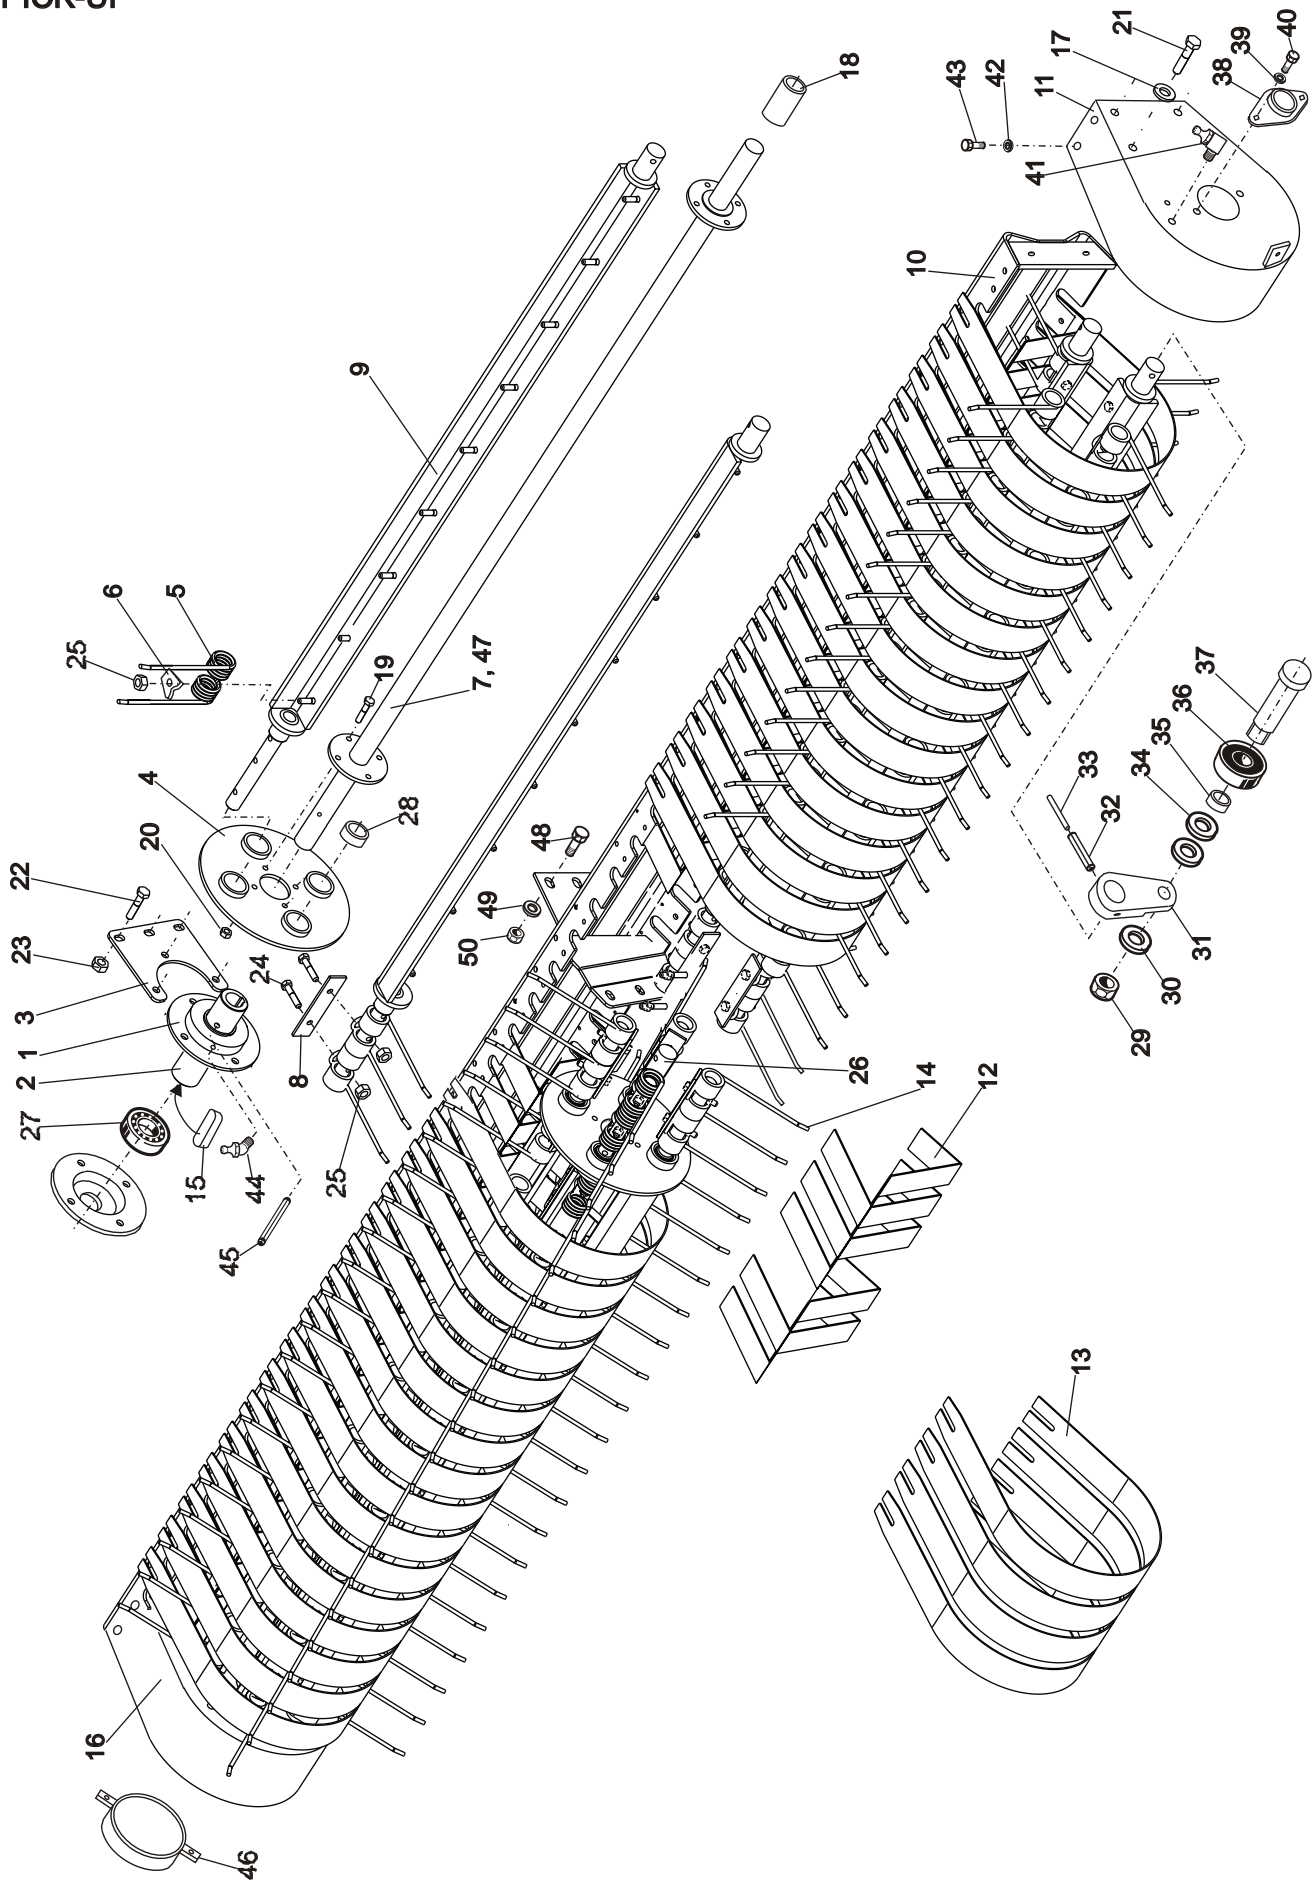

NOUKIN
PICK-UP

VIITE REF	KPL ST	OSANO DEL NR.	KOODI KODE	NIMITYS NOUKIN	BENÄMNING PICK-UP
1	2	58610		LAAKERIPESÄ	LAGERBOX
2	1	58604		KESKIHOLKKI	HOLK
3	1	58607		KIINNIKELEVY	PLATTA
4	4	58124		PÄÄTYKEHÄ	ÄNDKRETS
5	80		D14151	NOUKINPIIKKI	SPIK
6	80	58032		KIINNITYSLEVY PIIKILLE	FÄSTPLATTA
7	1	58614		KESKIAKSELI VASEN	MEDELAXEL V.
8	8	58613		OHJAUSLATTI PIIKILLE	PLATTA FÖR SPIK
9	4+4	58340		JOUSIPALKKI	FJÄDERBJÄLKE
10	1	58608		NOUKINPALKKI	PICK-UP BALK
11	1	58609		PÄÄTYKAPPALE, VASEN	ÄNDSTYCKE, V.
12	40	58189		VÄLIPÄRE	MELLANSKYDD
13	41	58131		VANNE	FÄLK
14	4+4	58779		NOUKINPIIKKI, KATKAISTU	SPIK, AVBRYTA
15	2	4483-9692	8X10X33	KIILA	KIL
16	1	58609		PÄÄTYKAPPALE, OIKEA	ÄANSTYCKE, H.
17	6		M10	ALUSLAATTA	BRICKA
18	2			SUOJAPUTKI	RÖR
19	16	58122	M8X25	KUUSIORUUVI	SEXKANTSKRUV
20	16		M8 IL	KUUSIOMUTTERI	SEXKANTMUTTER
21	6		M10X35	KUUSIORUUVI	SEXKANTSKRUV
22	7		M10X25	KUUSIORUUVI	SEXKANTSKRUV
23	7		M10 IL	KUUSIOMUTTERI	SEXKANTMUTTER
24	16		M8X45	KUUSIORUUVI	SEXKANTMUTTER
25	88		M8 IL	KUUSIOMUTTERI	SEXKANTMUTTER
26	1	58616		KESKIAKSELI	AXEL
27	1	CE2209E	2209E-2RS	LAAKERI	LAGER
28	16	Cv0352930	35.6X29.9X30	LIUKULAAKERI	GLID LAGER
29	8		M14 IL	KUUSIOMUTTERI	SEXKANTMUTTER
30	8	B60960	M14	TÄHTIALUSLEVY	BRICKA
31	8	58061		KIERTOKANKI	VEV
32	8	B881F0001	8X45	JOUSISOKKA	FJÄDERSSPRINT
33	8	B851F0001	5X45	JOUSISOKKA	FJÄDERSSPRINT
34	16		M14	ALUSLAATTA	BRICKA
35	8	58095		VÄLIHOLKKI	MELLANHOLK
36	8	Ce5202	LR 5202 NPPU	JUOKSURULLA	LAGER