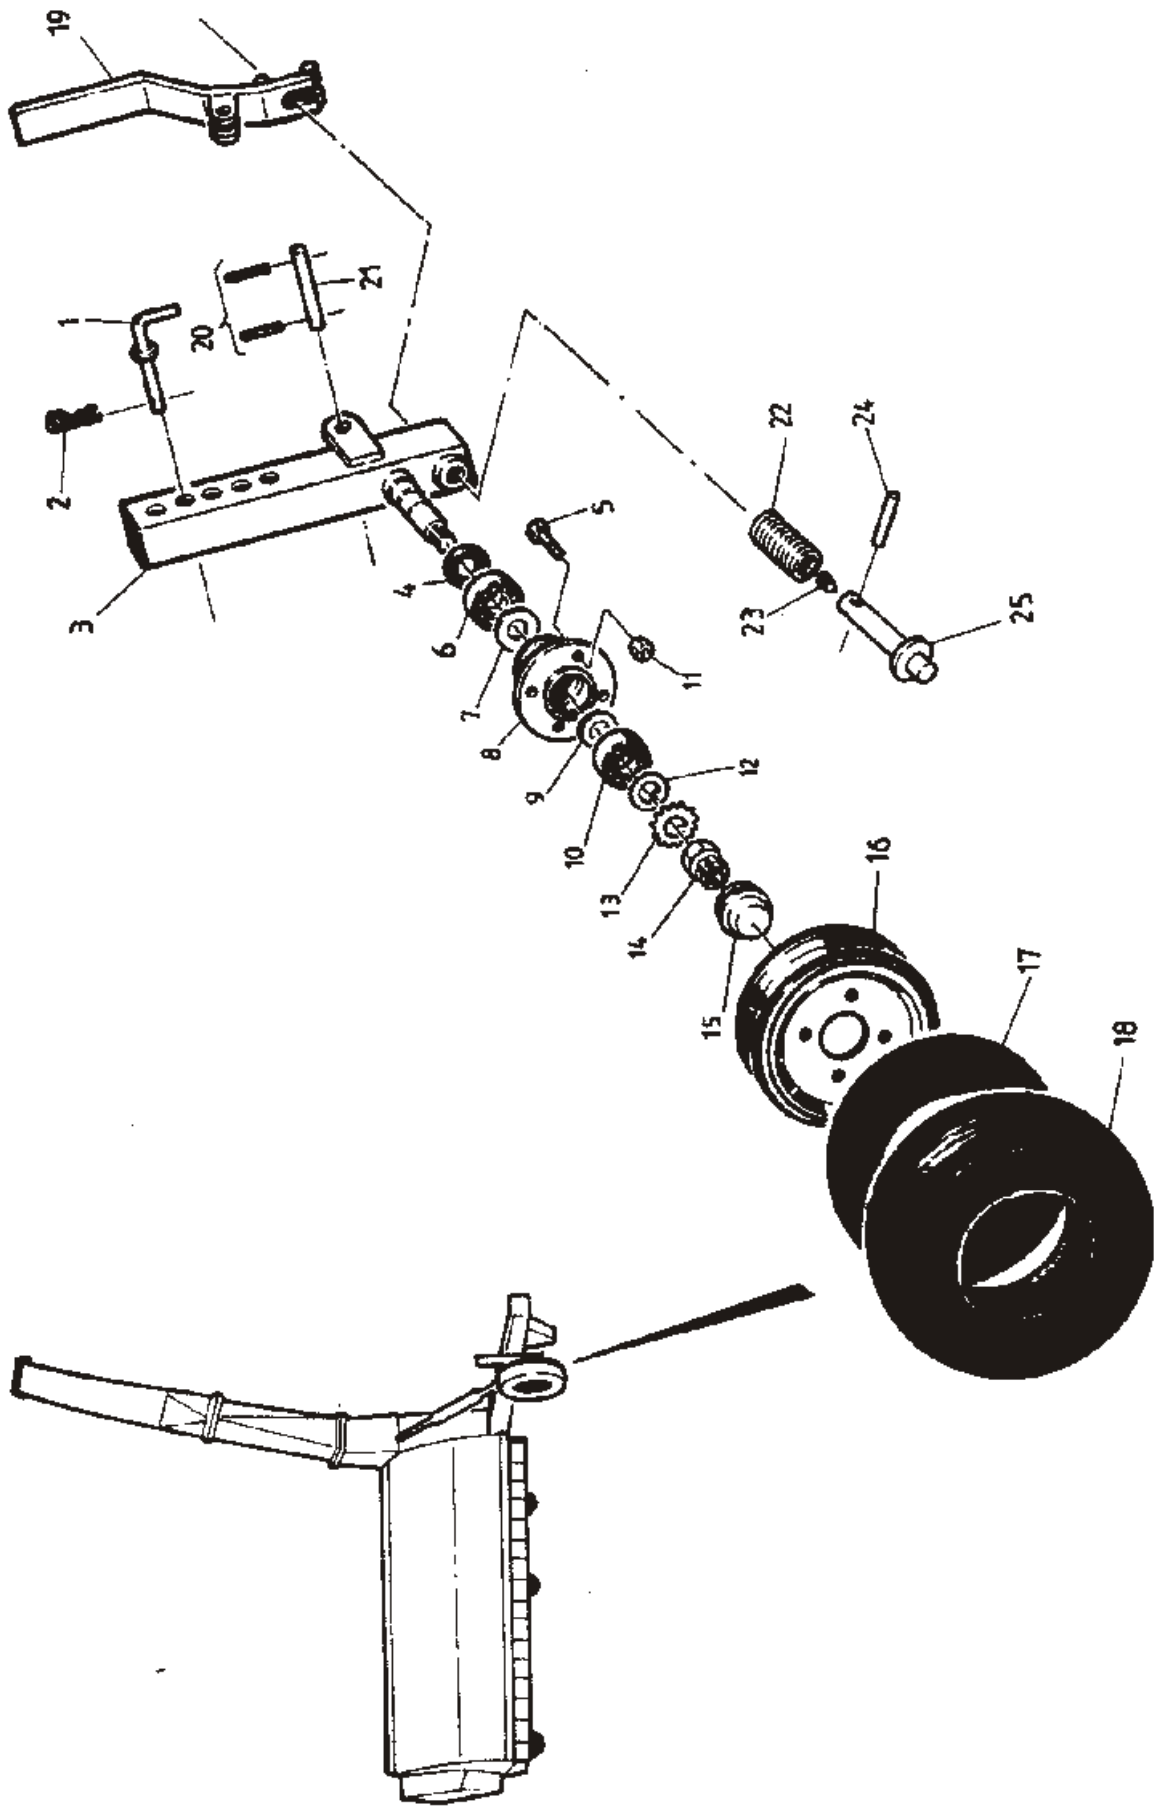

VIITE REF	KPL ST	VAR. OSA DEL NR	KOODI KODE	NIMI NOKKAPYÖRÄ JARRULLINEN	BENÄMNING NOSHJUL MED BROMS
	1	53138		NOKKAPYÖRÄ	
KOOT.	NOSHJUL	KPL			
1	1	322156		TAPPI	
TUKIPYÖRÄLLE	TAPP				
2	1		3 mm	NUTTURANEULA	NÅL
3	1	733706		SÄÄTÖPUTKI	RÖR
4	1/P	600240	52*30*7 PBS	STEFA	STEFA
5	4	655225		PYÖR.	
KIINN.RUUVIT	SKRUV				
6	1/P	600230	30205	LAAKERI	LAGER
7	1/P	655226		LAAKERIALUSLEVY	BRICKA
8	1/P	655224		NAPA	NAV
9	1/P	655227		LAAKERIN	
ALUSLEVY	BRICKA				
10	1/P	600220	30204	LAAKERI	LAGER
11	4/P		M 12*1.5 IL	MUTTERI	MUTTER
12	1/P	600270		ALUSLEVY	BRICKA
13	1/P	600250		LUKKOLEVY	LÅSRING
14	1/P	600260		LUKITUSMUTTERI	MUTTER
15	1/P	6555227		NAVANSUOJA	NAVKAPSEL
16	1	D41070	L-8 63.5/108/4	LEVYPYÖRÄ	FÄLG
17	1	D41090	4.00-8	SISÄRENGAS	SLANG
18	1	D41080	4.00-8/4	ULKORENGAS	DÄCK
19	1	53132		KÄYTTÖVIPU	ARM
20	2		3*25	JOUSISOKKA	SPRINT
21	1	53135		SARANA-AKSELI	AXEL
22	1	942744		PURISTUSJOUSI	FJÄDER
23	1		M8*16 DIN914	PIDÄTINRUUVI	SKRUV
24	1	53136		VETOPUIKKO	DRAGN.ST
25	1	53128		JARRUTAPPI	TAPP