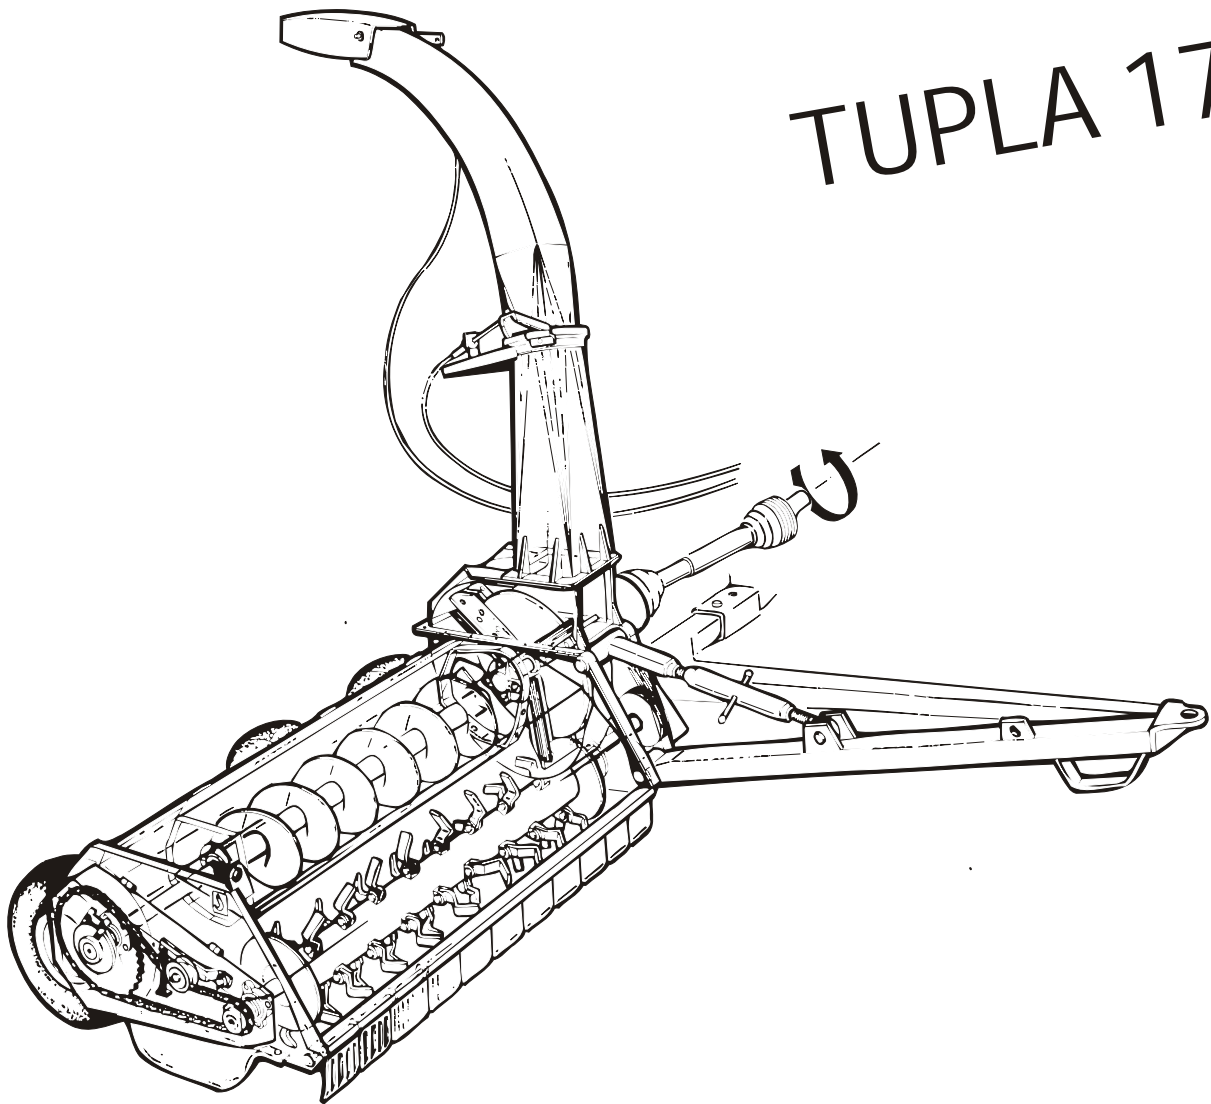

Junkkari

KAKSOISSILPPURI

TUPLA 170

VARAOSALUETTELO

RESERVDELSKATALOG

TU-08VO

SUOMI-RUOTSI € €