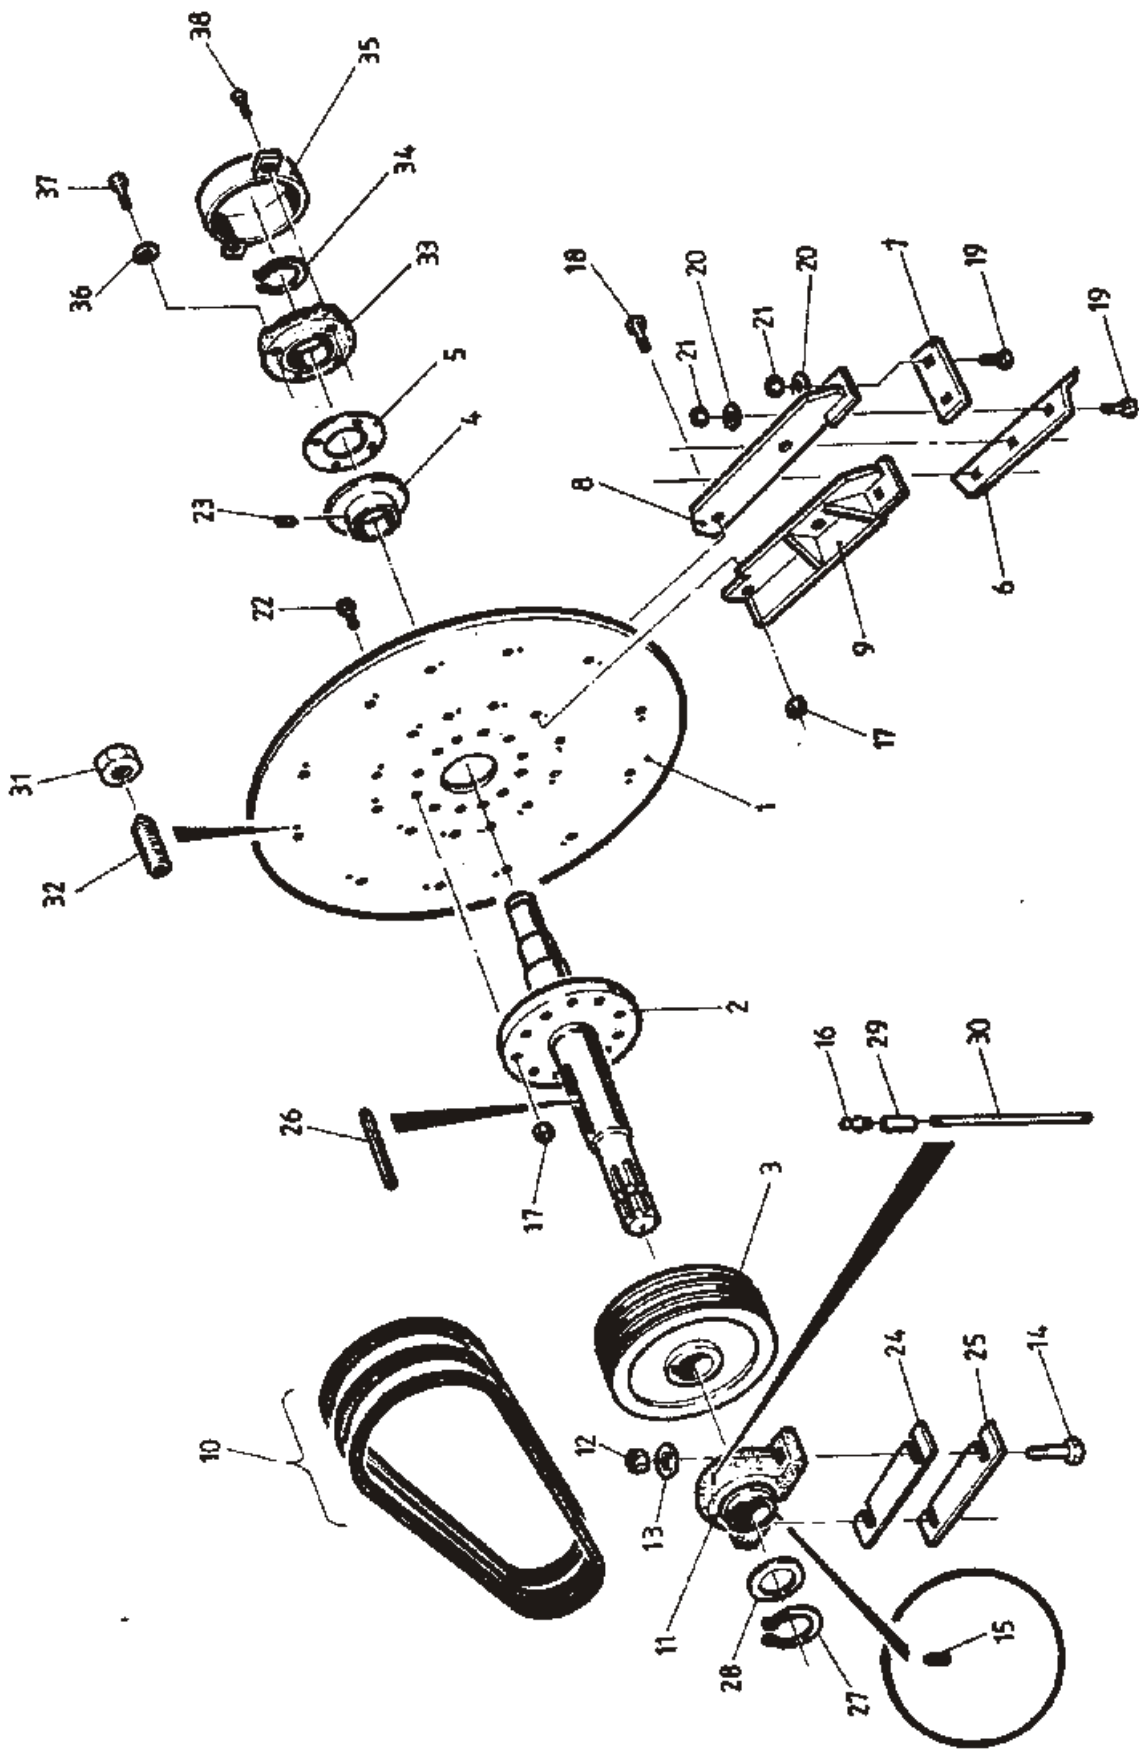

VIITE REF	KPL ST	VAR. OSA DEL NR	KOODI KODE	NIMI SILPPULAIKKA	BENÄMNING HACKSKIVA
1	1	53087		TERÄLAIKKA	HACKSIVA
2	1	733105		TERÄL.AKSELI	AXEL
3	1	733079	SPC 3/DP 315	HIHNAPYÖRÄ	RAMSKIVA
4	1	733127		LAAKERISUOJA	SKYDD
5	1	733614		KIERRELAATTA	GÄNGSKIVA
6	3	733125		SILPPUTERÄ	HACKBETT
7	2	733126		PUHALLUSLAPPU	FLÄKTVINGE
8	3	53104	M. 1	TER.KIINN.RAUTA	BETTFÄSTE
9	3	53103	M. 2	TER.KIINN.RAUTA	BETTFÄSTE
10	3	BMOC72	C-72	KIILAHIHNA	KILREM
11	1	284508	UCP 209	PUKKILAAKERI	LAGER
12	2		M 14 IL	MUTTERI	MUTTER
13	4		M 14	ALUSLAATTA	BRICKA
14	2		M 14*55	KUUSIORUUVI	SKRUV
15	1		M 8*8 DIN915	PIDÄTINRUUVI	SKRUV
16	1		M 6	RASVANIPPA	SMÖRNIPPEL
17	12		M 16 IL	MUTTERI	MUTTER
18	6		M 16*60 8.8	KUUSIORUUVI	SKRUV
19	15		M 12*35 8.8	LUKKORUUVI	SKRUV
20	15		M 12	ALUSLAATTA	BRICKA
21	15		M 12 IL	MUTTERI	MUTTER
22	6		M 16*55 8.8	KUUSIORUUVI	SKRUV
23	1		M 6*8	KUUSIOKOLORUUVI	SKRUV
24	1	733057	S=1.5mm	SÄÄTÖLEVY	PLÅT
25	1	733057	S=1.5mm	SÄÄTÖLEVY	PLÅT
26	1		9*14*70	KIILA	KIL
27	1		A 45*1.75	SEGER	SEGER
28	1	733139	54/45*1	SÄÄTÖPRIKKA	BRICKA
29	1	733161		LIITOSHOLKKI	HOLK
30	1	733160		RASVAPUTKI	SMÖRJN.RÖR
31	3		M 12	KUUSIOMUTTERI	MUTTER
32	3		M 12*60	PIDÄTINRUUVI	SKRUV
33	1	720373	UCFC 209	LAIPPALAAKERI	LAGER
34	1		A 45*1.75	SEGER	SEGER
35	1	733097	M. 2	LAAKERISUOJA	SKYDD
36	4		M 14	JOUSIALUSLEVY	BRICKA
37	2		M 14*45	KUUSIORUUVI	SKRUV
38	2		M 14*50	KUUSIORUUVI	SKRUV