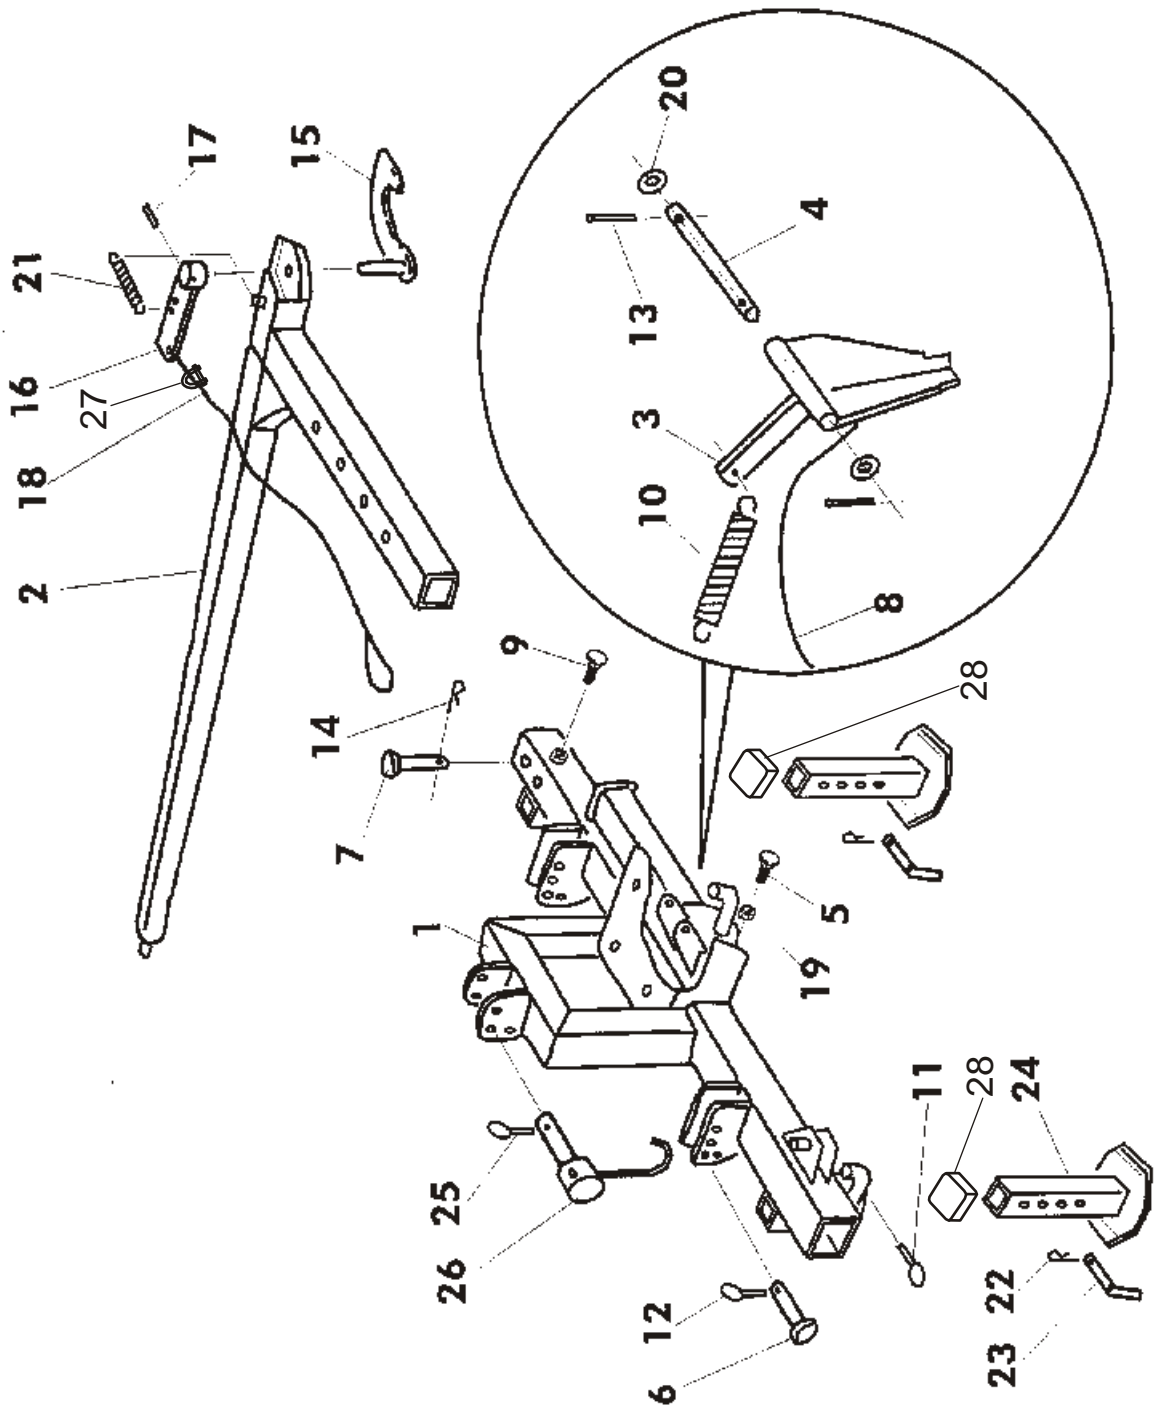

OSA REF	KPL ST	VAR. OSA DEL NR	KOODI KODE	NIMI VETORUNKO	BENÄMNING FÄSTRAM
1	1	512320		VETORUNKO	FÄSTRAM
2	1	733251	2-2946	SANKA	SIDOBOM
3	1	51228		LUKKOLEVY	LÅSPLATTA
4	1	733465	4-9146	SARANA-AKSELI	AXEL
5	1		M16X40	KUUSIORUUVI	SKRUV
6	2	733285	4-9124	NOSTOV.TAPPI	TAPP
7	1	733240	4-8851	PUOMIN KIINN.TAPPI	TAPP
8	1	733245	3m	VETOVAIJERI	VAJER
9	1		M16X35	KUUSIORUUVI	SKRUV
10	1	D14105	4-9208	VETOJOUSI	DRAGFJÄDER
11	1		8X45	RENGASSOKKA	SPRINT
12	2		10X45	RENGASSOKKA	SPRINT
13	2		4X36	SAKSISOKKA	SAXSPRINT
14	1		5mm	NUTTURANEULA	HÅRNÅL
15	1	733276	3-4541	SÄPPI	SPÄRRHÅKE
16	1	733280	3-4403	KÄSIVARSI	ARM
17	1		6X36	JOUSISOKKA	SPRINT
18	1	53178		VETOKÖYSI	DRAGTROSS
19	1		M16	MUTTERI	MUTTER
20	2		M16	ALUSLEVY	BRAICKA
21	1	D14116	4-44125	VETOJOUSI	DRAGFJÄRDER
22	2		3mm	NUTTURANEULA	HÅRSPRINT
23	2	320117	4-7053	LUKITUSTAPPI	LÅSTAPP
24	2	53175		JALKA	FOT
25	1		10X45	RENGASSOKKA	SPRINT
26	1	51281		TYÖNTÖV.TAPPI	TAPP
27	1	D30000190	5mm	VAIJERILUKKO	VAJERLÅS
28	2		UN-50	MUOVITULPPA	PLASTPROPP