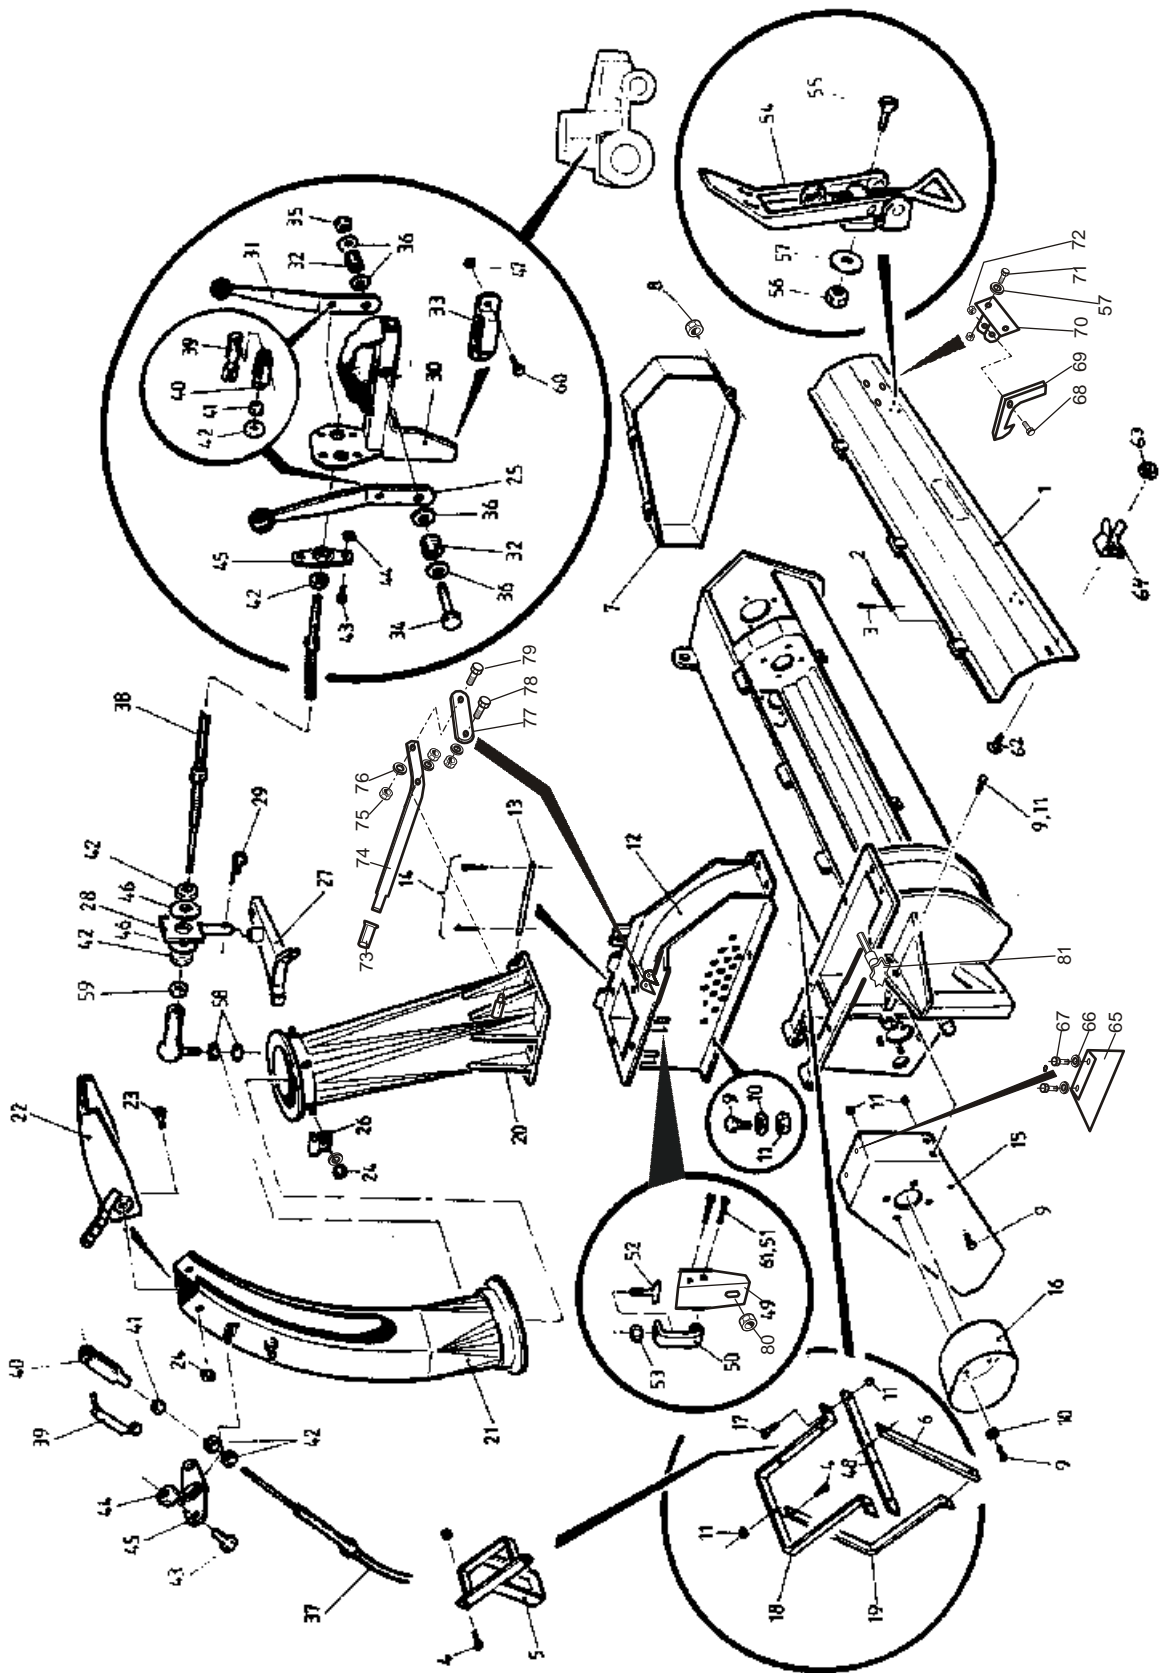

VIITE REF	KPL ST	VAR. OSA DEL NR	KOODI KODE	NIMI SUOJAT PUHALLUSTORVI KAUKOSÄÄTÖ	BENÄMNING SKYDD BLÅSRÖR FJÄRRSTYRN.
1	1	733890		KANSIPELTI	SKYDDPÅT
2	3	733899		SARANATAPPI	TAPP
3	3		2*20	SAKSISOKKA	SAXSPRINT
4	6		M 8*25	LUKKORUUVI	SKRUV
5	1	733980		VESIPULLOTE LINE	STÄLLNING
6	2	733981		PYSTYTUKI	STÖD
7	1	733320		KETJUNSUOJA	SKYDD
8	1		M12 IL	KUUSIOMUTTERI	MUTTER
9	13		M 8*20	KUUSIORUUVI	SKRUV
10	4		M 8	ALUSLAATTA	BRICKA
11	25		M 8 IL	MUTTERI	MUTTER
12	1	733601		KAMMION YLÄOSA	UPPE DEL
13	1	733095		SARANATAPPI	TAPP
14	2		3*25	SAKSISOKKA	SAXSPRINT
15	1	53195		HIHNANSUOJA	SKYDD
16	1	53123		AKSELINSUOJA	SKYDD
17	10		M 8*25	KUUSIORUUVI	SKRUV
18	2	733971		YLÄKAARI	ÖVRE BÅGE
19	2	733972		ALAKAARI	NEDRE BÅGE
20	1	53081	vm. -90-	TORVEN ALAOSA	NEDRE DEL
21	1	53072	vm. -90-	TORVEN YLÄOSA	ÖVRE DEL
22	1	53063	vm. -90-	LIPPA	SKRÄM
23	2		M 10*25	LUKKORUUVI	SKRUV
24	10		M 10 IL	MUTTERI	MUTTER
25	1	51187		VIPU PITEMPI	SPAK LÄNGRE
26	5	733836		TORVEN KYNSI	KLO
27	1	53074	vm. -90-	ANKKURILEVY	PLÅT
28	1	733804		VAIJ.KIINN.AKSELI	AXEL
29	1		Ø 4	NUTTURANEULA	HÅRNÅL
30	1	51143		KAUKOS. RUNKO	RAM
31	1	51185		VIPU LYHEMPI	SPAK KORTARE
32	2	D14108	4*12/18	PURIST.JOUSHI	FJÄDER
33	1	51159		KIINNITYSHALLO	FÄSTKÅRA
34	1		M 10*110	KUUSIORUUVI	SKRUV
35	1		M 10 IL	MUTTERI	MUTTER
36	4		M 10	ALUSLEVY	BRICKA
37	1	D40116	4000/8 mm	VAIJERI	VAJER
38	1	D40115	3500/8 mm	VAIJERI	VAJER
39	4	S1624	ESNO 1 8*32	KIINNIKE	FÄSTE
40	4	D40117	8 mm 1741	H-LIITIN	H-KOPPLING
41	4		M 6	KUUSIOMUTTERI	MUTTER
42	8		M 12	KUUSIOMUTTERI	MUTTER
43	6		M 6*20	KUUSIORUUVI	SKRUV
44	6		M 6 IL	MUTTERI	MUTTER