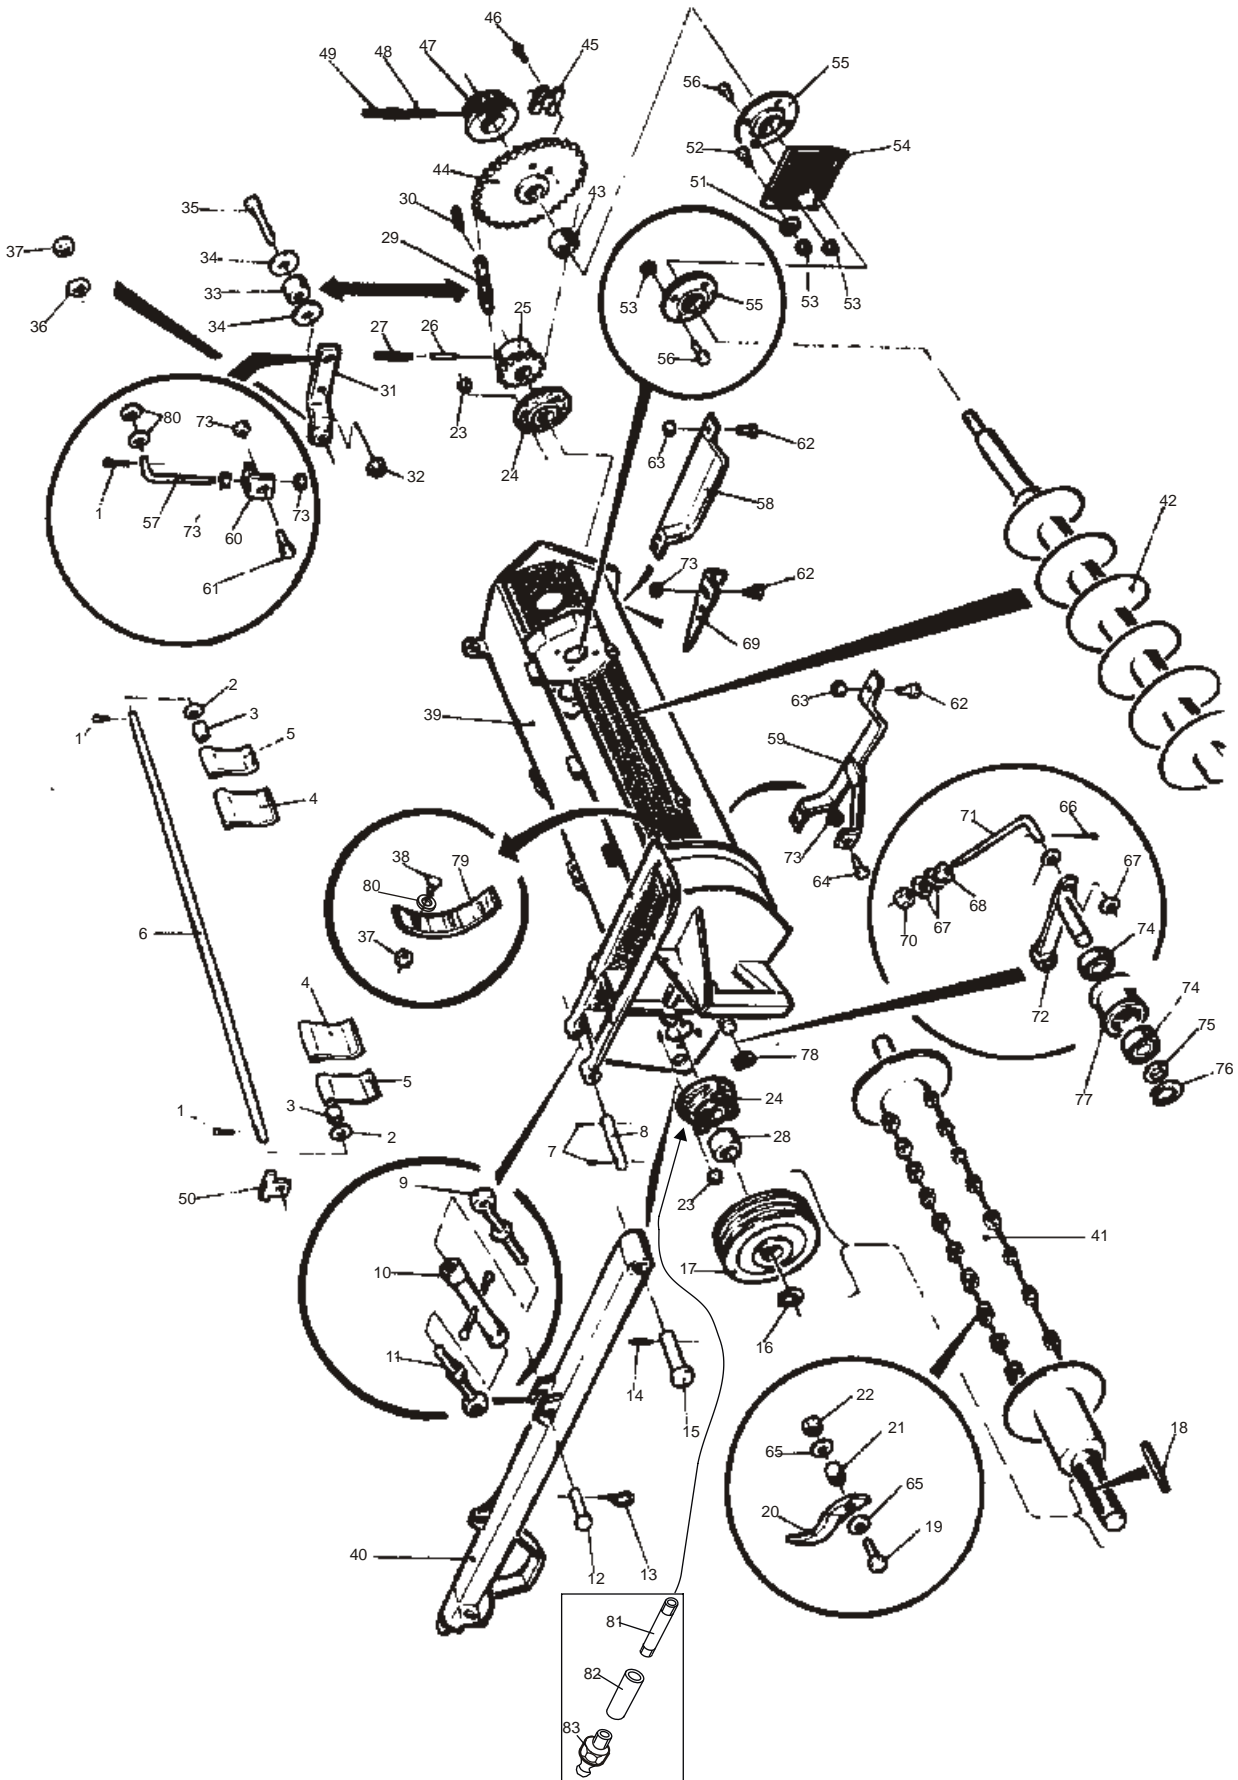

VIITE REF	KPL ST	VAR. OSA DEL NR	KOODI KODE	NIMI RUNKO	BENÄMNING RAM
48	1		6*60	JOUSISOKKA	SPRINT
49	1		10*70	JOUSISOKKA	SPRINT
50	10	733085		KANNATINLEVY	BÄRARE
51	8		M 12	ALUSLEVY	BRICKA
52	4		M 12*25	KUUSIORUUVI	SKRUV
53	12		M 12 IL	MUTTERI	MUTTER
54	1	733084		SÄÄTÖLEVY	JUST.PLÅT
55	2	CEUCFC208	UCFC 208	LAIPPALAAKERI	LAGER
56	8		M 12*45	KUUSIORUUVI	SKRUV
57	1	53021		KIRISTYSPUIKKO	SPÄNNPINNE
58	1	53077		ANTURA OIKEA	KÄLKMEDE H.
59	1	53076		ANTURA VASEN	KÄLKMEDE V.
60	1	53022		KIRISTYSVASTIN	SPÄNNMOTST.
61	1		M 10*30	LUKKORUUVI	SKRUV
62	6		M 12*35	KUUSIORUUVI	SKRUV
63	6		M 12 IL	MUTTERI	MUTTER
64	3		M 10*30	KUUSIORUUVI	SKRUV
65	72		M 16	ALUSLAATTA	BRICKA
66	1		4*25	SAKSISOKKA	SAXSPRINT
67	3		M 12	ALUSLAATTA	BRICKA
68	1		M 12	KUUSIOMUTTTERI	MUTTER
69	1	733056		RAAPELEVY	SKRAPA
70	1		M 12 IL	MUTTERI	MUTTER
71	1	733077		KIRISTYSTANKO	SPÄNNSTÅNG
72	1	733071	vm. -89-	HIHNANKIR.RUNKO	RAM
73	3		M 10	KUUSIOMUTTTERI	MUTTER
74	2	CE60072RS	6007 2 RS1	LAAKERI	LAGER
75	1		48/36*2.5	ALUSLEVY	BRICKA
76	1		A 35*1.5	SEGER	SEGER
77	1	733076		KIRISTYSRULLA	RULLE
78	1		A 25*1.20	SEGER	SEGER
79	1	53078	vm. -90-	VASTATERÄ	MOTKNIV
80	2		M 10	ALUSLEVY	BRICKA
81	1	733160		RASVAPUTKI	SMÖRJN.RÖR
82	1	733161		HOLKKI	HOLK
83	1		M6	RASVANIPPA	SMÖRJN.NIPPEL
	1	530190			
				KETJUNKIR.KOOTTU	SPÄNNARE KPL
	3	733059			TAKAPYÖRÄ
				KOOTTU STÖDHJUL BAK	
	1	733070			
				HIHNANKIR.KOOTTU	SPÄNNARE KPL
	1	733015			NIITTOKELA
				KOOTTU SLÅTTERVALS KPL