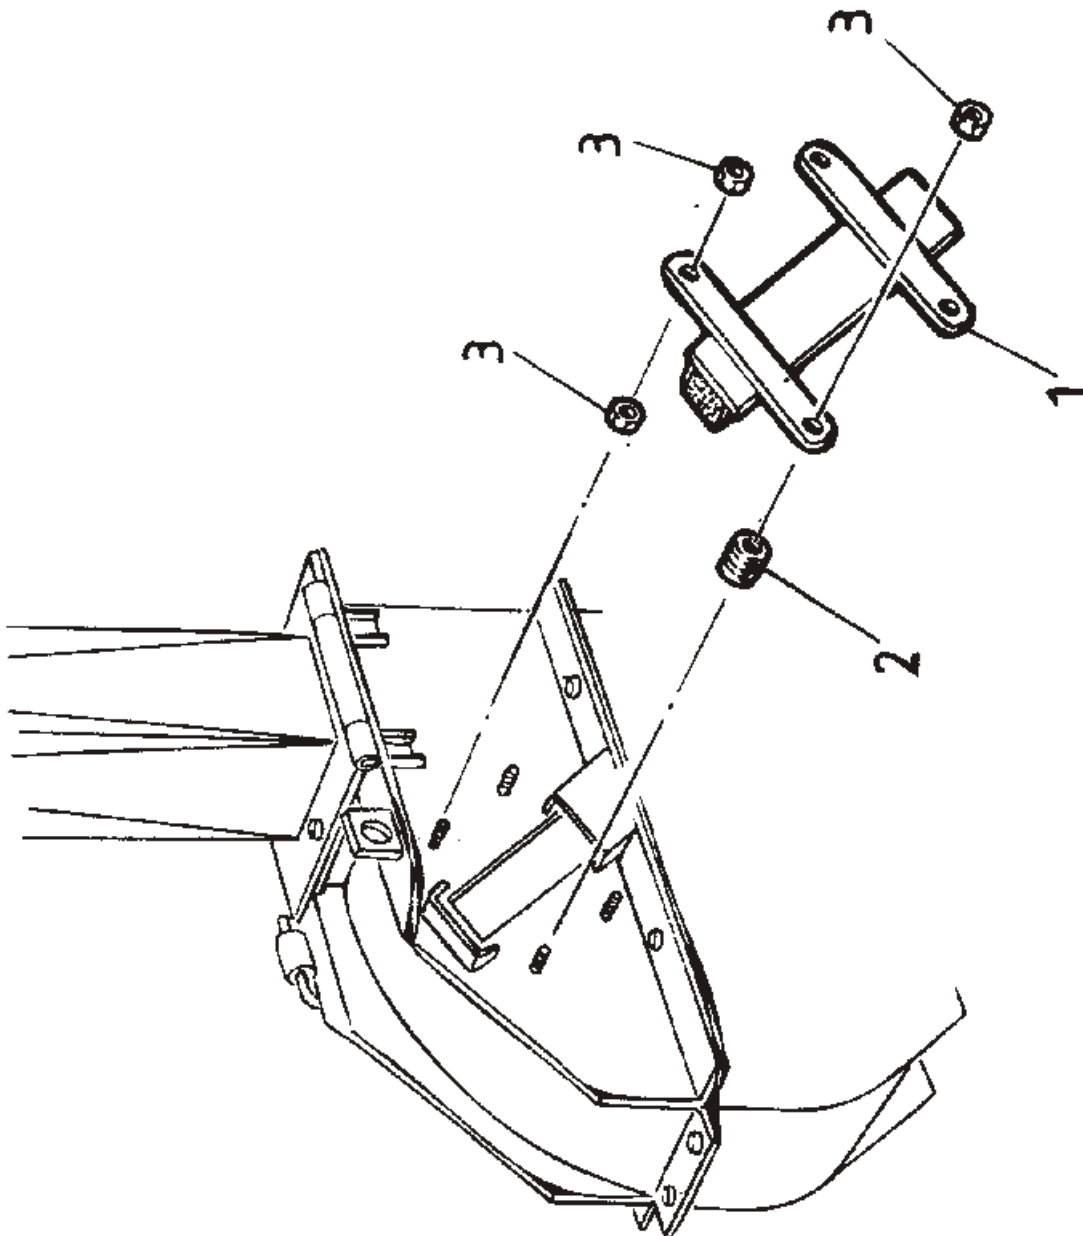

VIITE REF	KPL ST	VAR. OSA DEL NR	KOODI KODE	NIMI HIOMAKIVI	BENÄMNING SLIPSTEN
1	1	53149		HIOMAKIVI	SLIPSTEN
2	2	53163		JOUSI	FJÄDER
3	6		M 10 IL	KUUSIOMUTTERI	MUTTER