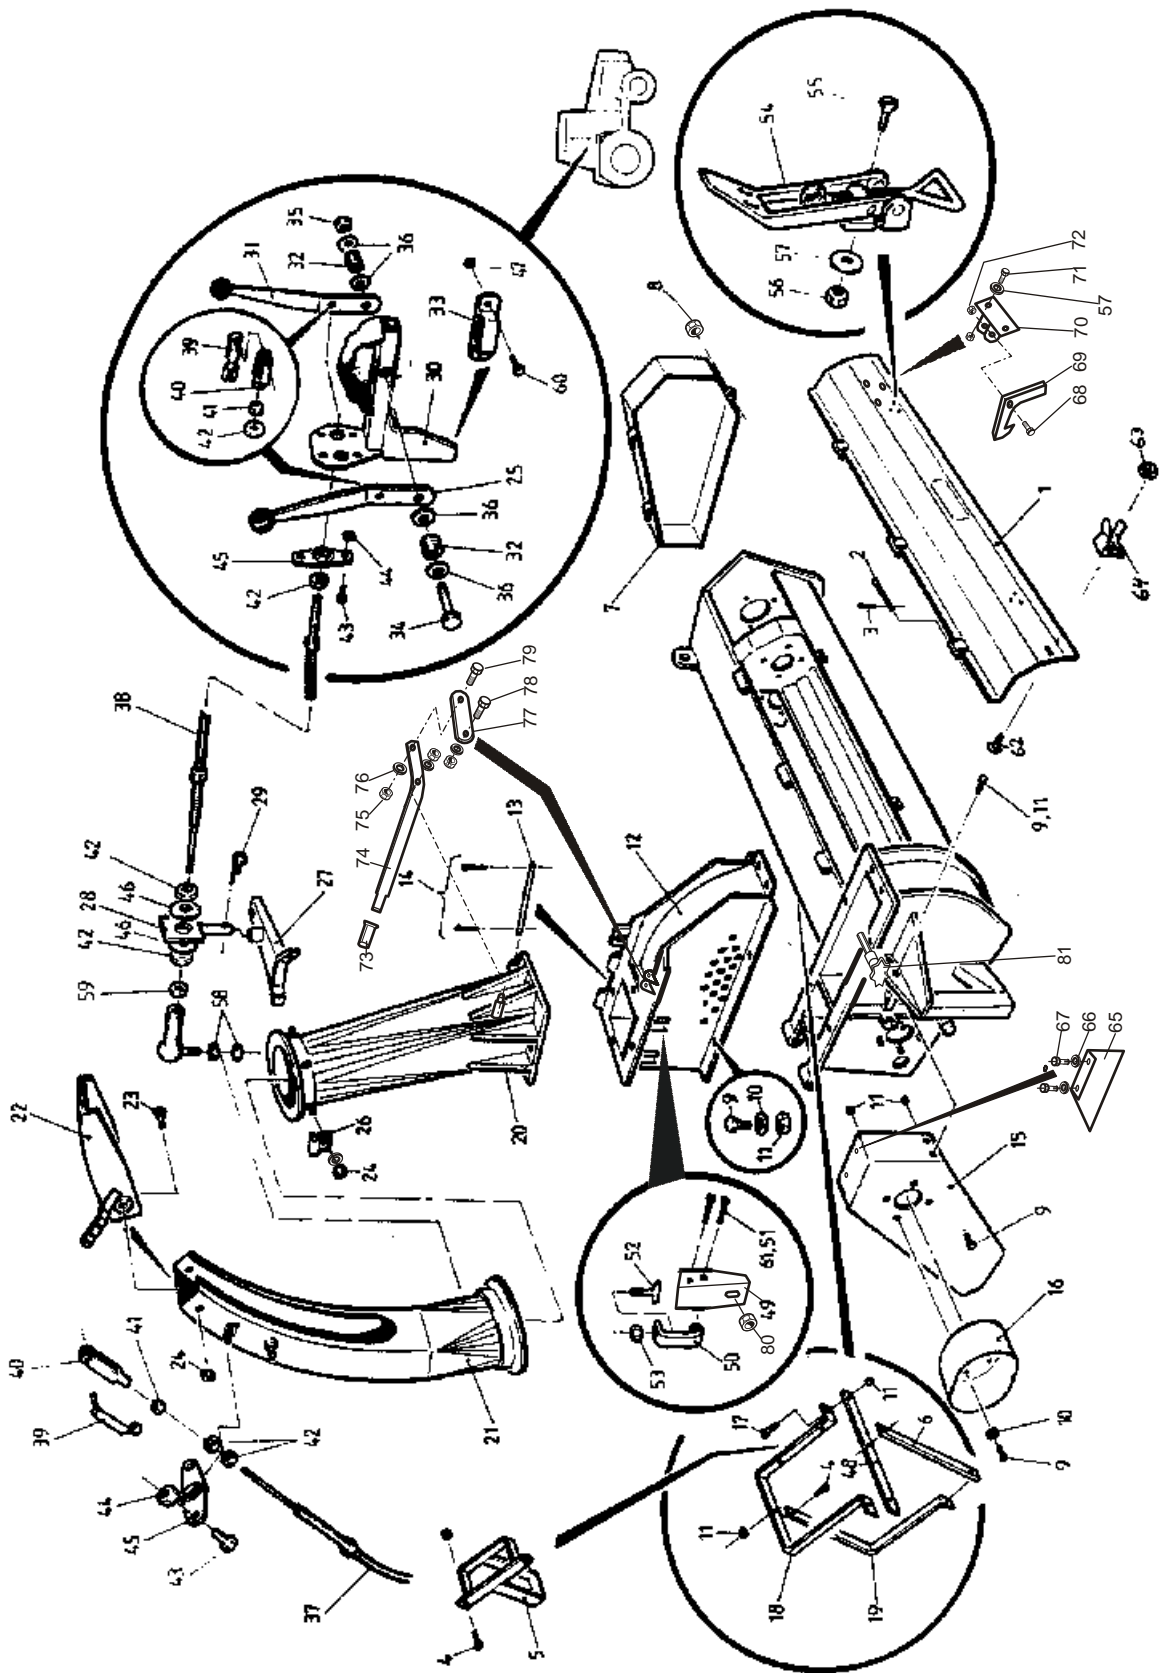

VIITE REF	KPL ST	VAR. OSA DEL NR	KOODI KODE	NIMI SUOJAT PUHALLUSTORVI KAUKOSÄÄTÖ	BENÄMNING SKYDSS BLÅSRÖR FJÄRRSTYRN.
45	3	D40118	1128	KUULAKIINNIKE	FÄSTE
46	2		M 12	ALUSLAATTA	BRICKA
47	2		M 10	KUUSIOMUTTERI	MUTTER
48	2	733979		TAKATUKI	STÖD BAKRE
49	2	733351		KAHVA	SKAFT
50	2	733353		JOUSIHAKA	HAKE
51	4		M8 IL	KUUSIOMUTTERI	MUTTER
52	2	53109		PURISTINRUUVI	SKRUV
53	2		M 12	KUUSIOMUTTERI	MUTTER
54	2	D56139		LUKKO	LÅS
55	6		M6X16	URARUUVI	SKRUV
56	6		M6 IL	KUUSIOMUTTERI	MUTTER
57	8		M6	KORIALUSLEVY	BRICKA
58	2			KUUSIOMUTTERI	MUTTER
59	1			KUUSIOMUTTERI	MUTTER
60	2		M 10*30	KUUSIORUUVI	SKRUV
61	4		M 8*60	KUUSIORUUVI	SKRUV
62	1		M 8*16	KUUSIORUUVI	SKRUV
63	1		M 8 IL	MUTTERI	MUTTER
64	1	125036		PIDIN	HÅLLARE
65	1	53204		LEVY	PLÅT
66	2		M8	ALUSLAATTA	BRICKA
67	2		M8X16	KUUSIORUUVI	SKRUV
68	1		M6X25	KUUSIORUUVI	SKRUV
69	1	53198		LUKITUSKOUKKU	LÅSKROK
70	1	53199		SARANA HITS.	GÅNGJÄRN
71	2		M6X16	KUUSIORUUVI	SKRUV
72	3		M6 IL	KUUSIOMUTTERI	MUTTER
73	1		108X25X10	MUOVIKAHVA	PLASTHANDTAG
74	1	53191		VIPU	HÄVSTÅNG
75	3		M10 IL	KUUSIOMUTTERI	MUTTER
76	3		M10	ALUSLEVY	BRICKA
77	1	53193		VÄLIVIPU	MELLANHÄVSTÅNG
78	1		M10X35	KUUSIORUUVI	SKRUV
79	1		M10X30	KUUSIORUUVI	SKRUV
80	1		M12 IL	KUUSIOMUTTERI	MUTTER
81	1	53186		LUKITUSRUUVI	
KOOT.	LÅSSKRUV	KPL			
	2	733970		PULLOTELINE	
KOOT.	FLASKASTÄLL				
	1	51180		KAUKOSÄÄTÖLAITE	FJÄRRST.KPL
	1	733800		TORVI KOOTTU	BLÅSRÖR KPL