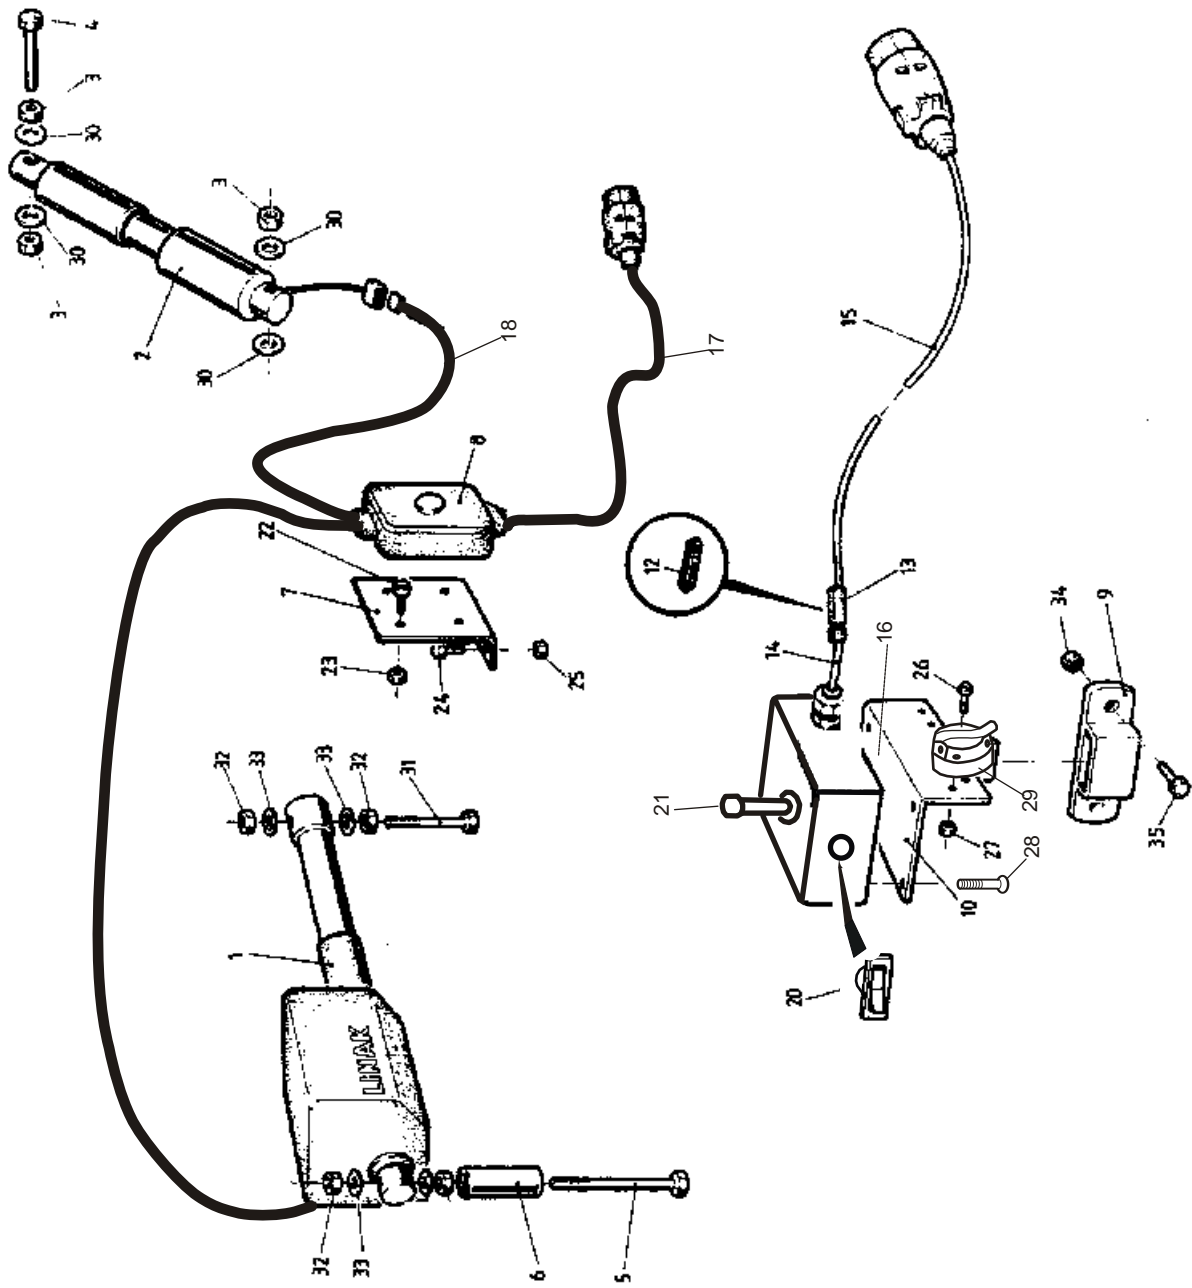

VIITE REF	KPL ST	VAR. OSA DEL NR	KOODI KODE	NIMI SÄHKÖOHJAUS	BENÄMNING ELETRISK FJÄRRSTYRN.
	1	582201	(TUPLA)	SÄHKÖOHJ. KOOT.	EL.FJÄRRST.KPL
1	1	D40505	LINAK LA30-150	TORV.KÄÄNTÖSYLINT.	CYLINDER
2	1	D40506	LINAK LA22-150	LIPAN KÄÄNTÖSYLINT.	CYLINDER
3	3		M 10 IL	MUTTERI	MUTTER
4	1		M 10*60 8.8	KUUSIORUUVI	SKRUV
5	1		AM 10*120 8.8	KUUSIORUUVI	SKRUV
6	1	733765		KOROKEHOLKKI	HOLK
7	1	733768		JAKORAS. PELTILEVY	FÄSTE
8	1	D40504		JAKORASIA	FÖRDEL.LÅDA
9	1	51159		KIINNITYSLAATTA	FÄSTÖRA
10	1	58222		LAATIKON PETI	FÄSTE
11	1	58221		LAATIKKO	LÅDA
12	1	125028	10 A	SULAKE	SÄKRING
13	1	D40502		SULAKEPESÄ	SÄKR.DÅSA
14	1	58228		SYÖTTÖJOHDIN	
LYHYT	TILLFÖRSELL.				
15	1	CP4475		SYÖTTÖJOHDIN	
PITKÄ	TILLFÖRSELL.				
16	1	CP4476		PÄÄJOHDIN LYHYT	HUVUDLEDN.
17	1	CP4477		PÄÄJOHDIN PITKÄ	HUVUDLEDN.
18	1	CP4479		KÄYTTÖJOHDIN PITKÄ	DRIFTLEDN.
19					
20	1	D40497		3-NAP. KEINUKYTKIN	BRYTARE
21	1	D40563	JV3	JOYSTICK	JOYSTICK
22	2		M 5*16	URARUUVI	SKRUV
23	2		M 5 IL	KUUSIOMUTTERI	MUTTER
24	2		M 6*16	KUUSIORUUVI	SKRUV
25	2		M 6 IL	MUTTERI	MUTTER
26	3		M 5*30	URARUUVI	SKRUV
27	3		M 5 IL	MUTTERI	MUTTER
28	4		M 4*16	URARUUVI	SKRUV
29	1	D40001739		PISTOR.7-NAP.	VÄGGUTTAG
30	4		M 10	ALUSLEVY	BRICKA
31	1		M 10*60	KUUSIORUUVI	SKRUV
32	4		M 10	KUUSIOMUTTERI	MUTTER
33	4		M 10	ALUSLEVY	BRICKA
34	2		M 10	KUUSIOMUTTERI	MUTTER
35	2		M 10*30	KUUSIORUUVI	SKRUV