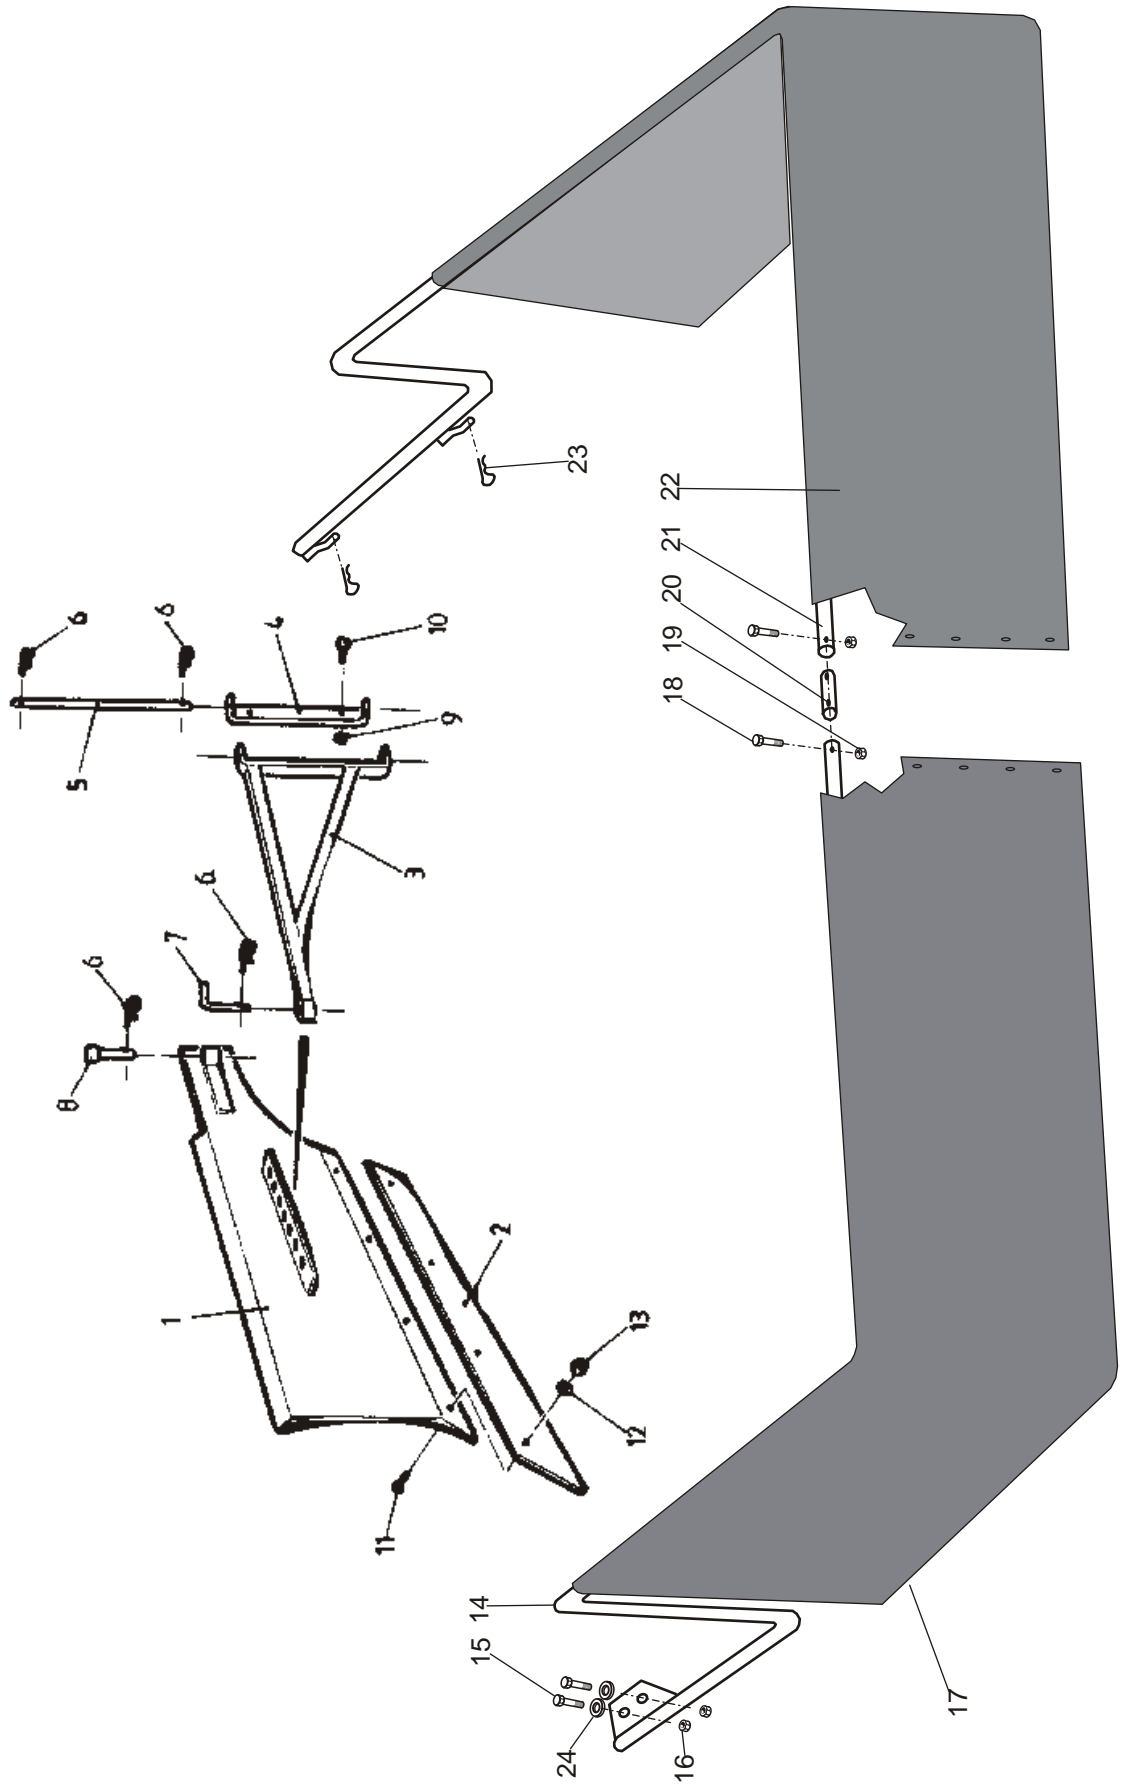

VIITE REF	KPL ST	VAR. OSA DEL NR	KOODI KODE	NIMI KARHOTINLEVY	BENÄMNING STRÄNGPLÅT
	1	733730		KARHOTINL. KOOT	STRÄNGPL.KPL
1	1	733735		KARHOTUSLEVY	STRÄNGPLÅT
2	1	733742		LISÄLEVY	PLATTA
3	1	733780		TUKIVARSI	ARM
4	1	733789		KIINNITYSLAATTA	PLATTA
5	1	733787		SARANA-AKSELI	AXEL
6	4		3 mm	NUTTURANEULA	NÅL
7	1	733788		SÄÄTÖTAPPI	TAPP
8	1	733785		KIINNITYSTAPPI	TAPP
9	2		M 10 IL	MUTTERI	MUTTER
10	2		M 10*25	KUUSIORUUVI	SKRUV
11	5		M 6*25	LUKKORUUVI	SKRUV
12	5		M 6	ALUSLEVY	BRICKA
13	5		M 6 IL	MUTTERI	MUTTER
14	1	53206		PUTKI VASEN	RÖR V.
15	2		M8X25	KUUSIORUUVI	SKRUV
16	2		M8 IL	KUUSIOMUTTERI	MUTTER
17	1	53208		PRESSU VASEN	PRESENNING V.
18	2		M8X35	KUUSIORUUVI	SKRUV
19	2		M8 IL	KUUSIMUTTERI	MUTTER
20	1	53210		JATKOTAPPI	TAPP
21	1	53207		PUTKI OIKEA	RÖR H.
22	1	53209		PRESSU OIKEA	PRESENNING H.
23	2		4mm	HIUSNEULASOKKA	HÅRNÅL
24	8		9/28*3	KORILAATTA M8	BRICKA