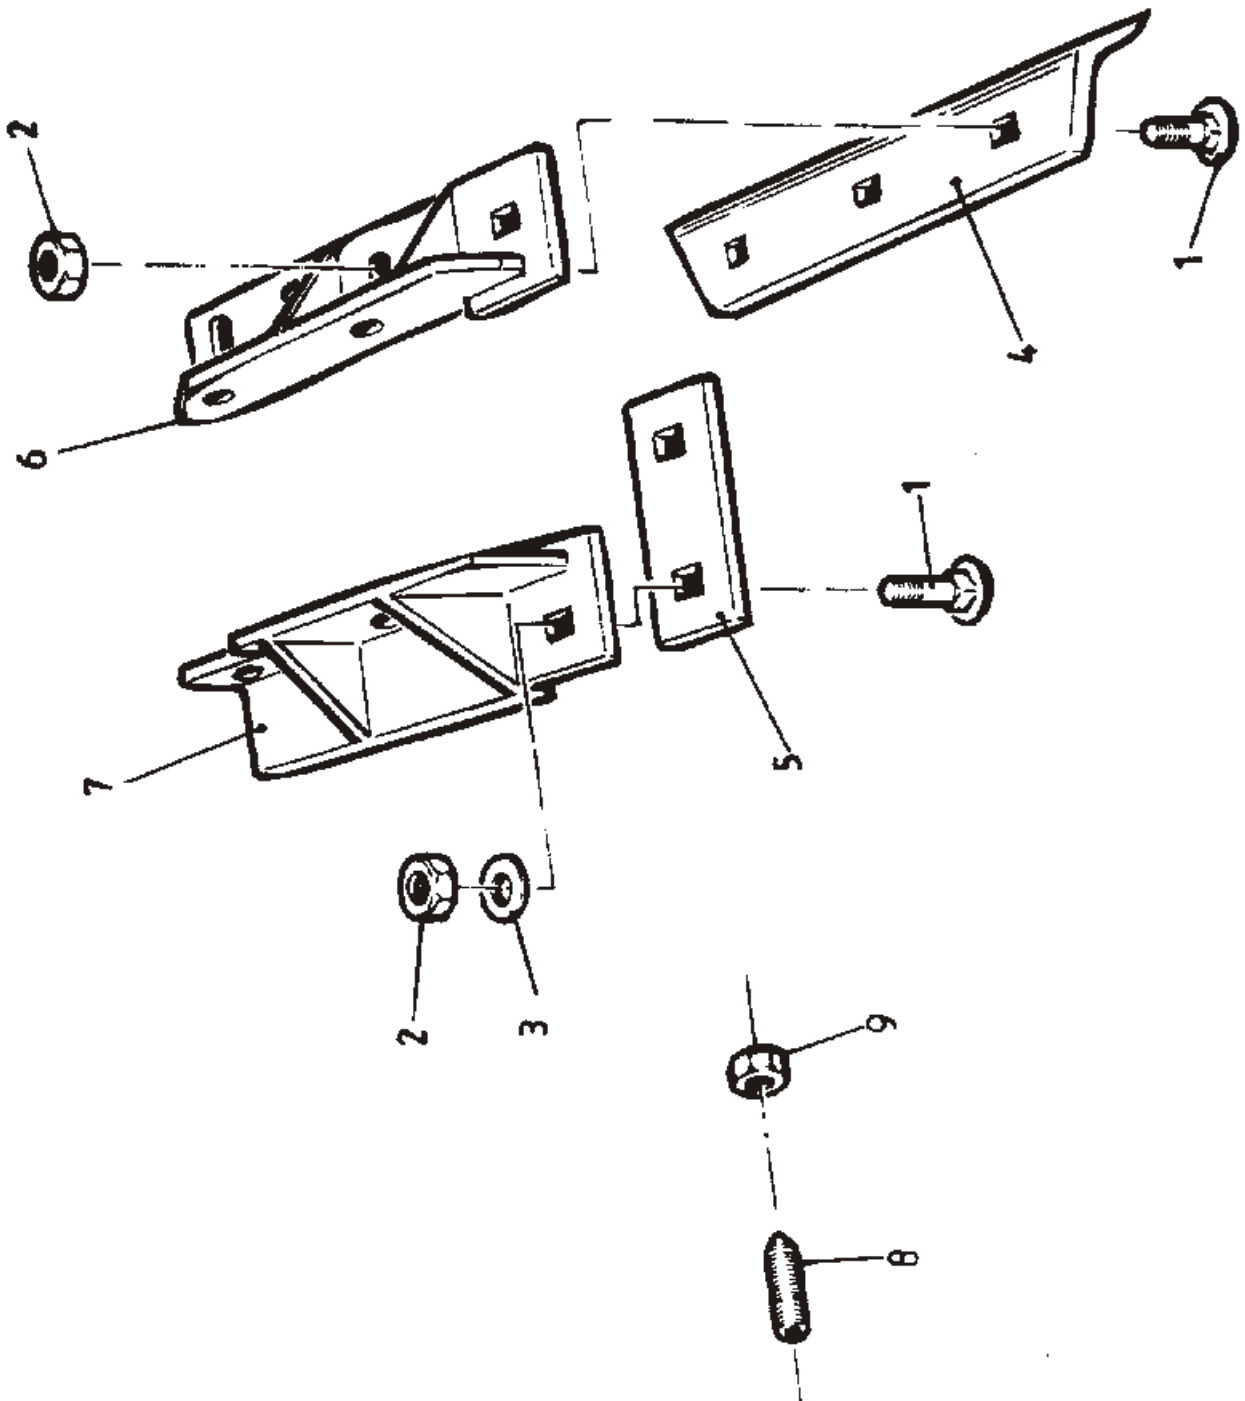

VIITE REF	KPL ST	VAR. OSA DEL NR	KOODI KODE	NIMI LISÄTERÄT	BENÄMNING EXT.HACKBETT
	1	531030		LISÄTERÄT TÄYD.	EXT.HACKBETT
1	15		M 12*35 8.8	LUKKORUUVI	SKRUV
2	15		M 12 IL	MUTTERI	MUTTER
3	15		M 12	ALUSLAATTA	BRICKA
4	3	733125	M. 1	SILPPUTERÄ	HACKBETT
5	3	733126		PUHALLUSLAPPU	BLÅSPLATTA
6	3	53104	M. 1	KIINN.RAUTA	BETTFÄSTE
7	3	53103	M. 2	KIINN.RAUTA	BETTFÄSTE
8	6		M 12*60	PIDÄTINRUUVI	SKRUV
9	6		M 12	KUUSIOMUTTERI	MUTTER
	6		M 16*60	KUUSIORUUVI	SKRUV
	6		M 16	KUUSIOMUTTERI	MUTTER