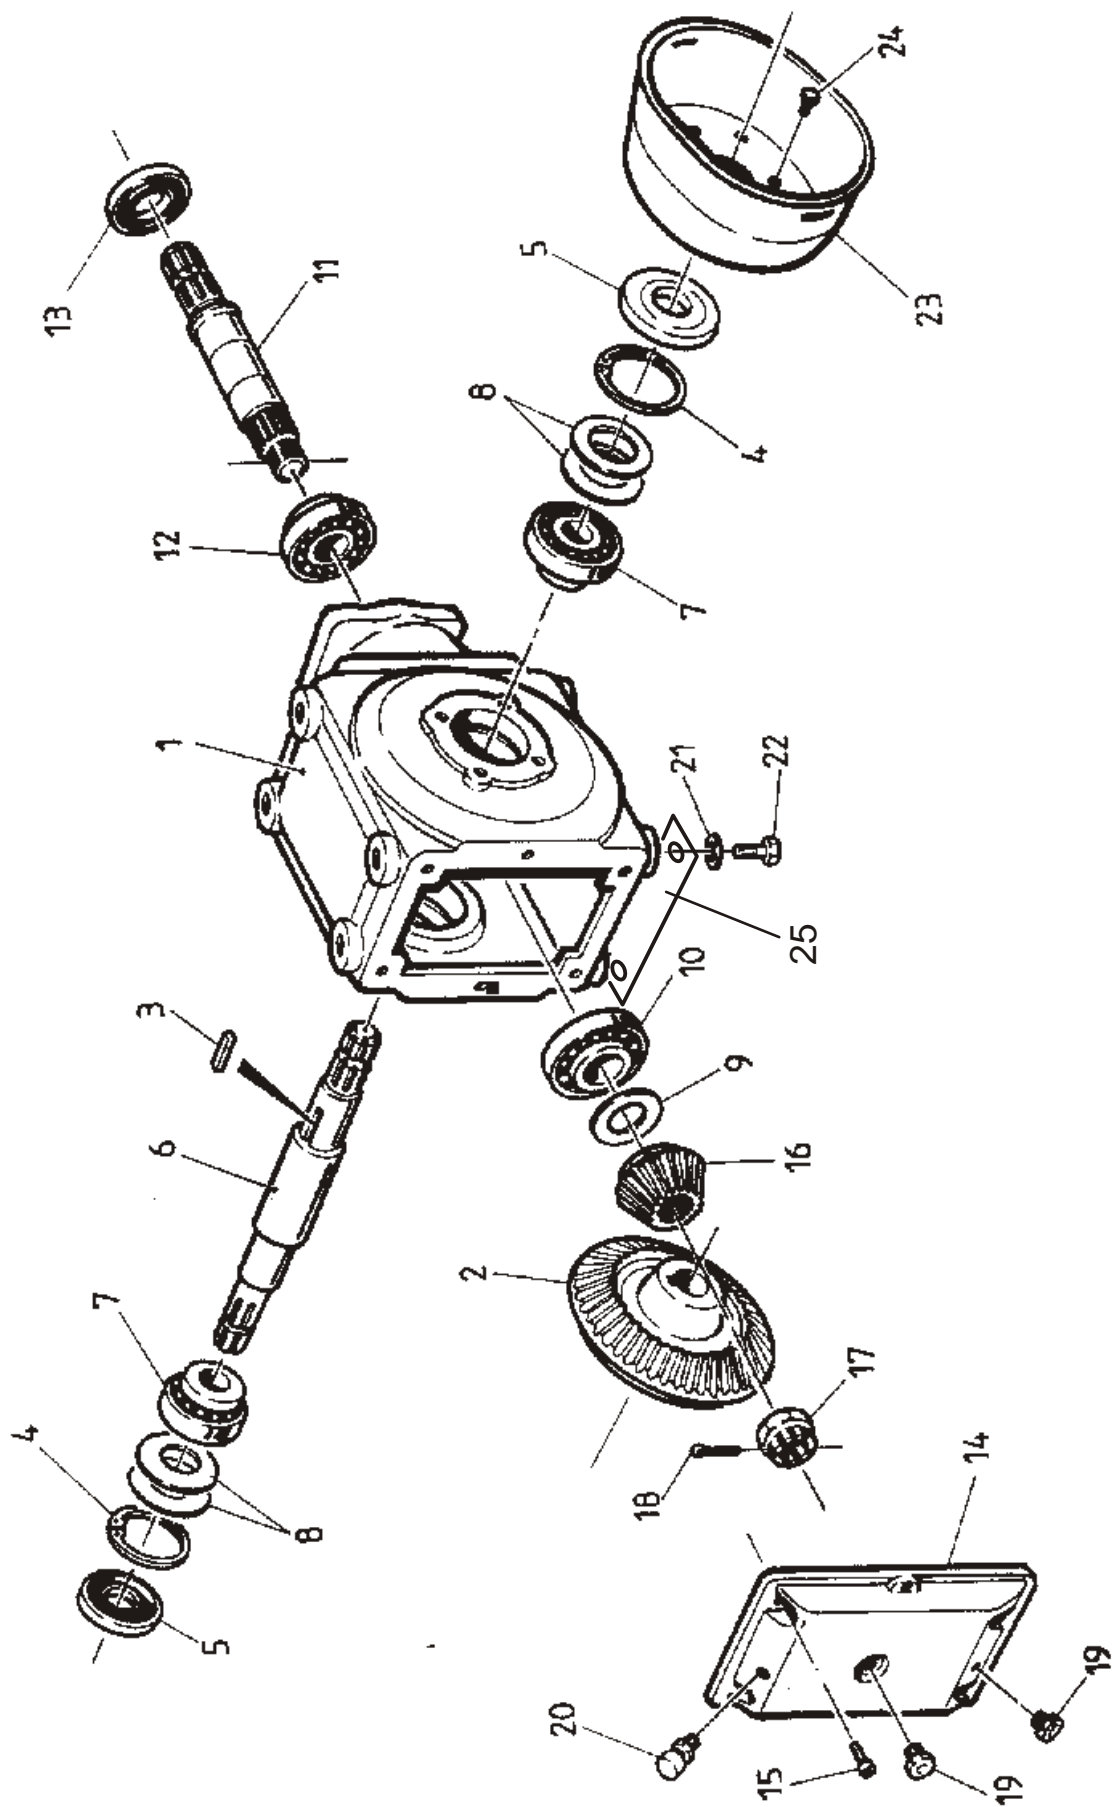

OSA REF	KPL ST	VAR. OSA DEL NR	KOODI KODE	NIMI KULMAVAIHDE	BENÄMNING VINKELVÄXEL
1	1	0.262.0302.00		LAATIKKO	BOX
2	1	0.262.6000.00	Z29 M6.9	HAMMASPYÖRÄ	KUGGHJUL
3	1	8.4.1.00967	14*9*45	KIILA	KIL
4	2	8.5.2.00332	85 UNI7437	LUKKORENGAS	LÅSRING
5	2	8.7.3.00331	45*85*10	STEFA	STEFA
6	1	0.262.3005.00	1 3/8"	AKSELI	AXEL
7	2	8.0.9.00143	30209	LAAKERI	LAGER
8	2	0.709.7500.00	84.7	SÄÄTÖLEVY	JUST.PLATTA
9	1	0.244.7500.00	51.5	SÄÄTÖLEVY	JUST.PLATTA
10	1	8.0.9.00128	30308	LAAKERI	LAGER
11	1	0.262.2002.00	1 3/8"Z6	AKSELI	AXEL
12	1	8.0.9.00024	30208	LAAKERI	LAAKERI
13	1	8.7.1.00315	35*80*10	STEFA	STEFA
14	1	0.262.1302.00		KANSI	DÄCK
15	6	8.1.2.00197	M8*25 8.8	RUUVI	SKRUV
16	1	0.262.5000.00	Z15 M6.9	HAMMASPYÖRÄ	KUGGHJUL
17	1	0.132.7106.00	M30*1.5	MUTTERI	MUTTER
18	1	8.4.7.01111	PIN B4*55	SAKSISOKKA	SAXSPRINT
19	2	8.6.5.00203	1/2"	ÖLJYTULPPA	OLJEPROPP
20	1	8.6.7.00269	1/2		
HUOHOTINPROPPU			PROPP		
21	4		M 16	JOUSIALUSLEVY	BRICKA
22	4		M 16*40	RUUVI	SKRUV
23	3	53121	COMER 526	AKSELINSUOJA	SKYDD
24	12		M 8*16	RUUVI	SKRUV
25	2	53120		LUKITUSLIUSKA	LÅSNING
PLÅT					
	1	D52075	COMER T-22	KULMAVAIHDE KOOT	VINKELVÄXEL