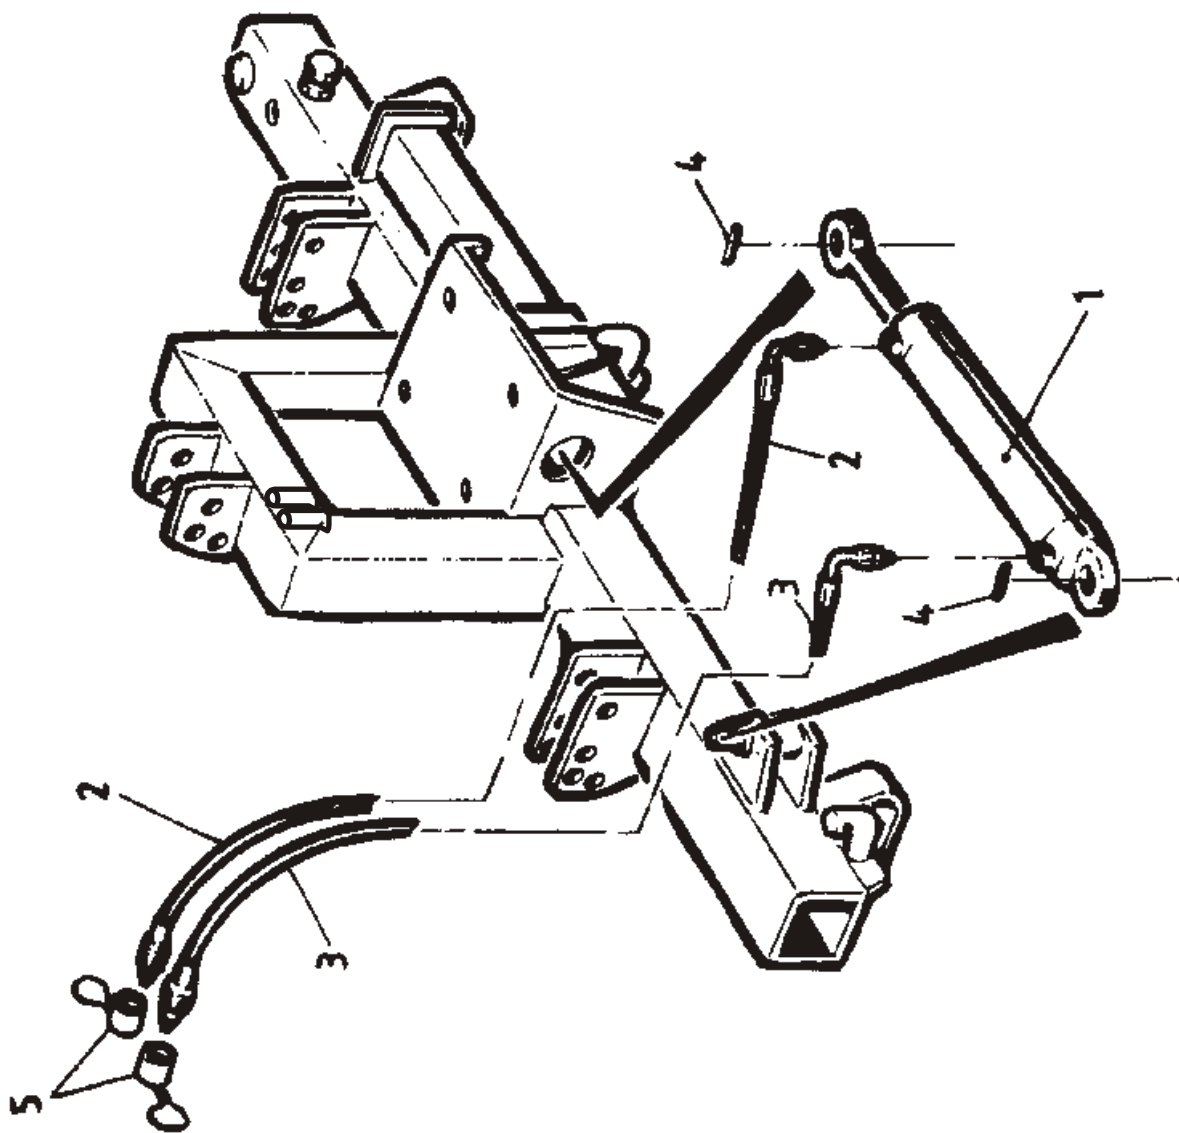

VIITE REF	KPL ST	VAR. OSA DEL NR	KOODI KODE	NIMI HYDRAULINEN KOUKUNSIIRTO	BENÄMNING HYDRAULISK ÖVERFÖRING AV KROK
1	1	9410316			
			CYLINDER		
2	1	D30198	3-51238	LETKU LYHYT	SLANG KORT
3	1	D30197	3-51239	LETK PITKÄ	SLANG LÅNG
4	2		6*40	JOUSISOKKA	SPRINT
5	2		5025	SUOJAHATTU	SKYDD
	1	512390		HYDR.KOUKUN- SIIRTO	HYDR.ÖVER- FÖRING AV KROK