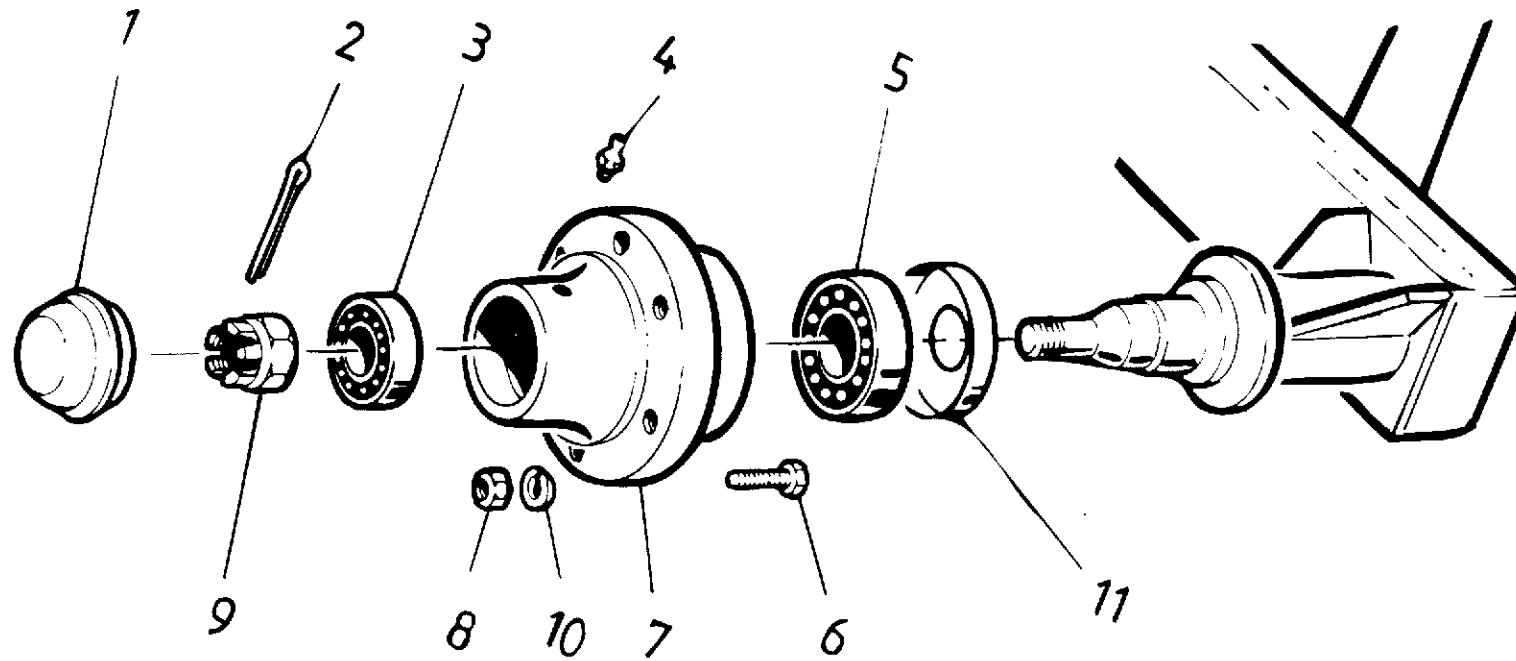

VIITE	KPL/8000	KPL/9000	OSANO	KOODI	NIMITYS	BENÄMNING
1	4	4	1060607		KAPSELI	KAPSEL
2	4	4		6*50	SAKSISOKKA	SPRINT
3	4	4	32208	CE3220800	LAAKERI	LAGER
4	4	4		M6*1	RASVANIPPA	SMÖRJNIPPEL
5	4	4	32211	CE3221100	LAAKERI	LAGER
6	24	24	A13520	M18*50	KUUSIORUUVI	SKRUV
7	4	4	317210		NAPA	NAV
8	24	24	A51800	M18	KUUSIOMUTTERI	MUTTER
9	4	4	300191		KRUUNUMUTTERI	MUTTER
10	24	24		M18	KARTIOJOUSILEVY	FJÄDERBRICKA
11	4	4	D30000215	AV32211	NILOSRENGAS	NILOSRING