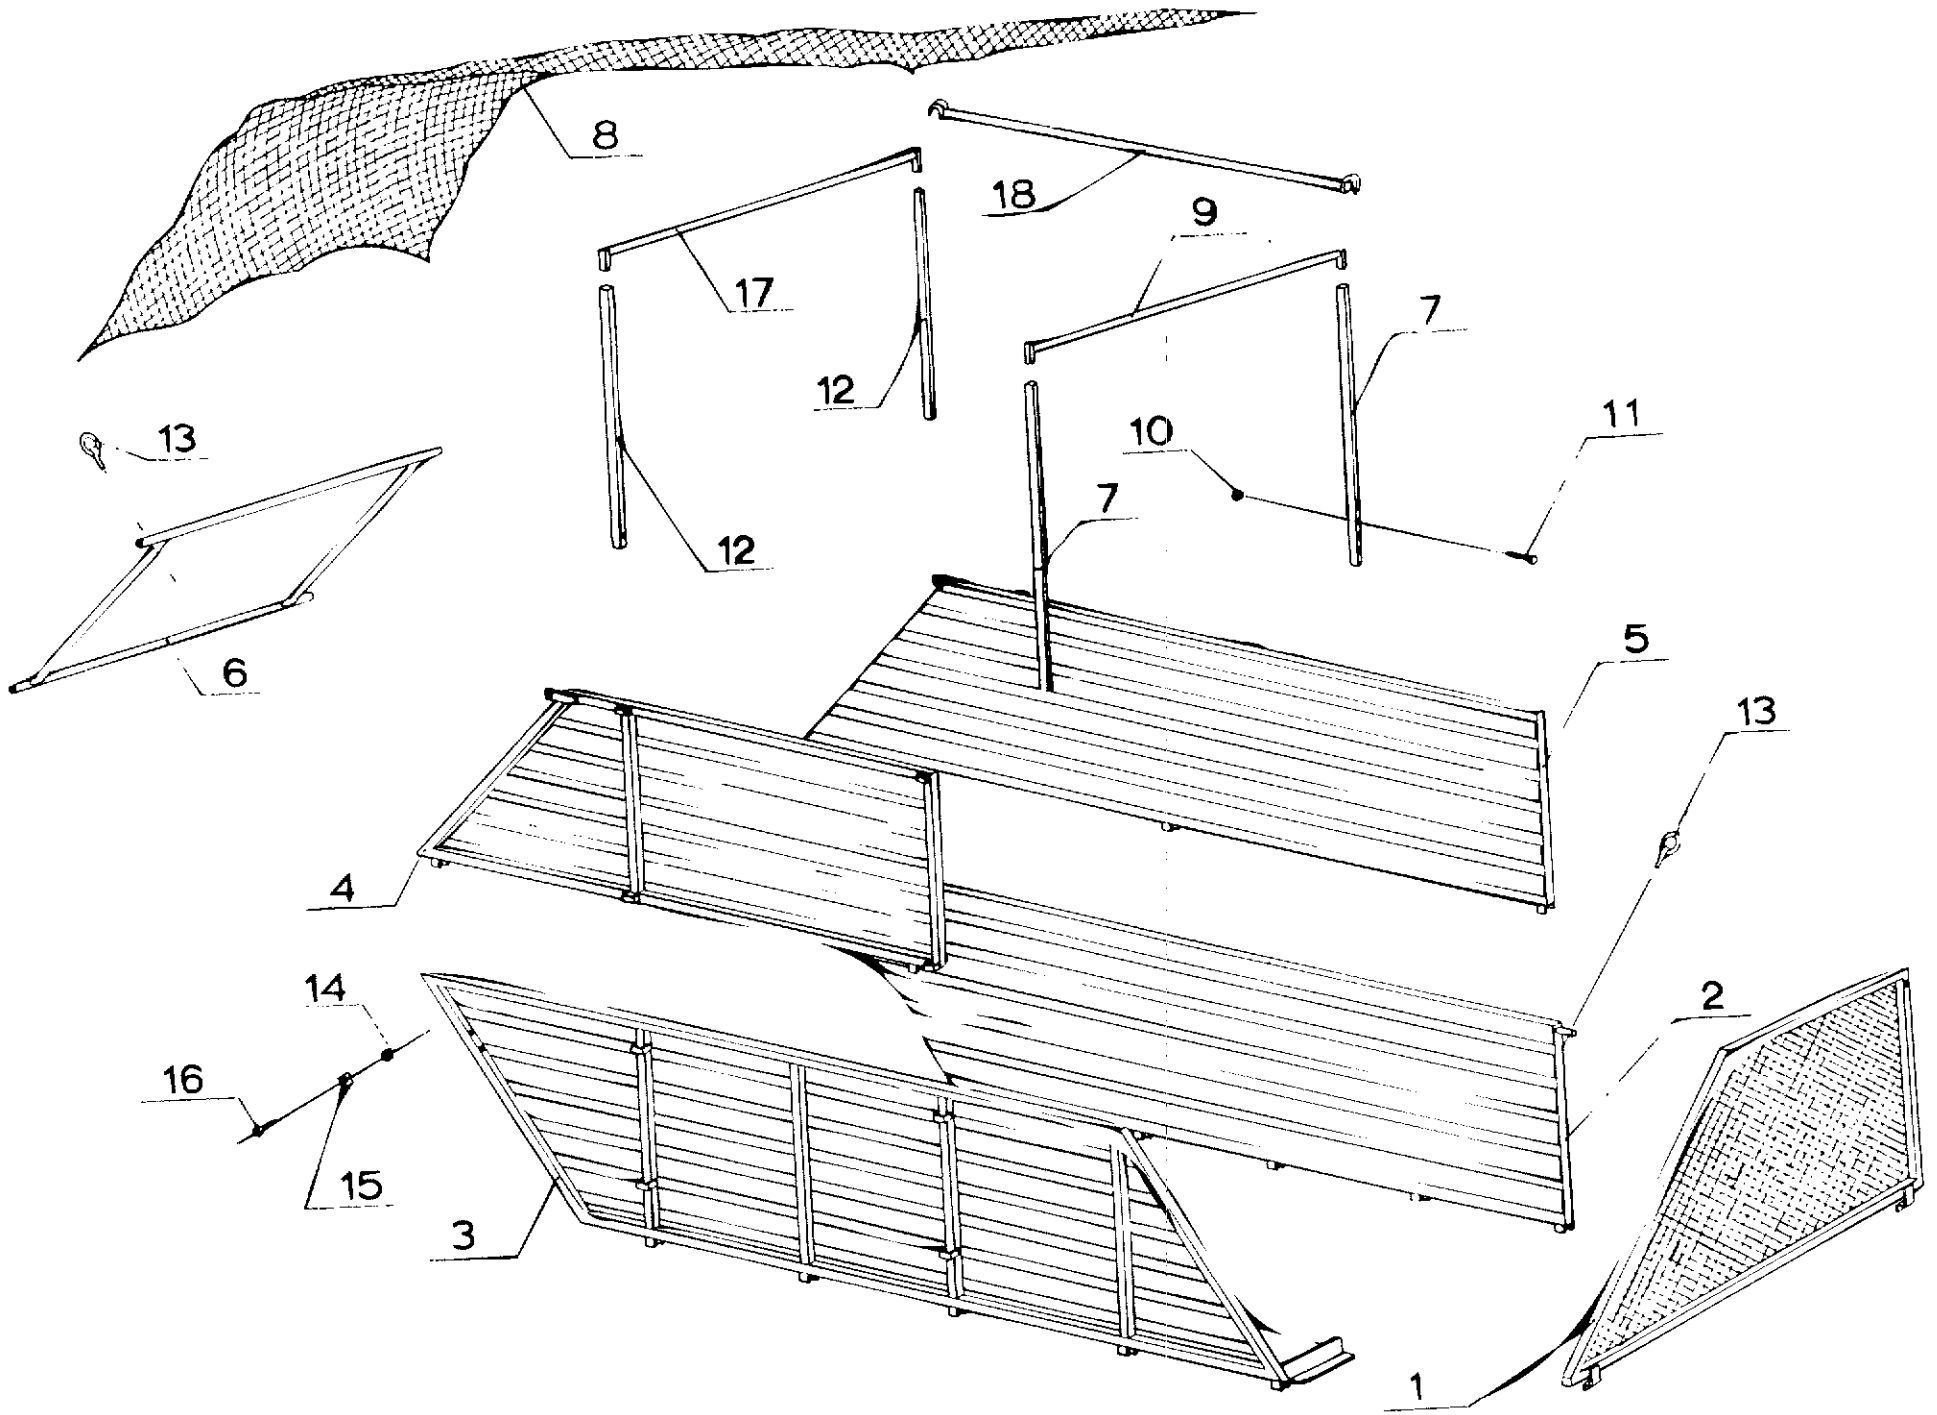

VIITE	KPL/8000	KPL/9000	OSANO	KOODI	NIMITYS	BENÄMNING
1	1		921671		ETULAITA	FRAMSIDA
		1	921724		ETULAITA	FRAMSIDA
2	1	1	910788		VASEN SIVULAITA	FODERSIDA V.
3	1	1	910789		OIKEA SIVULAITA	FODERSIDA H.
4	1		910790		OIKEA LISÄLAITA	TILLÄGGSIDA H.
		1	910790		OIKEA LISÄLAITA	TILLÄGGSIDA H.
5	1		910791		VASEN LISÄLAITA	TILLÄGGSIDA V.
		1	910791		VASEN LISÄLAITA	TILLÄGGSIDA V.
6	1		932619		TAKAPORTTI	BAKLUCKA
		1	932693		TAKAPORTTI	BAKLUCKA
7	12		945492		SIVUTUKI	STAG
		1	945492		SIVUTUKI	STAG
8	1		963180	2.2*3.8 m	VERKKO	NÄT
		1	963226	2.35*3.8 m	VERKKO	NÄT
9	1		932622		YHDYSTANKO	STAG
		1	932694		YHDYSTANKO	STAG
10	5	5	972324	M12 NYLOC	KUUSIOMUTTERI	MUTTER
11	5	5	972178	M12*80	KUUSIORUUVI	SKRUV
12	3		945491		SIVUTUKI	STAG
		3	945491		SIVUTUKI	STAG
13	2	2	971727	9.5 mm	RENGASSOKKA	SPRINT
14	2	2	972324	M12 NYLOC	KUUSIOMUTTERI	MUTTER
15	2	2	945579		ALUSLÄPPU	UNDERPLATTA
16	2	2	972179	M12*90	KUUSIORUUVI	SKRUV
17	1		933027		YHDYSTANKO	STAG
18		1	933028		YHDYSTANKO	STAG