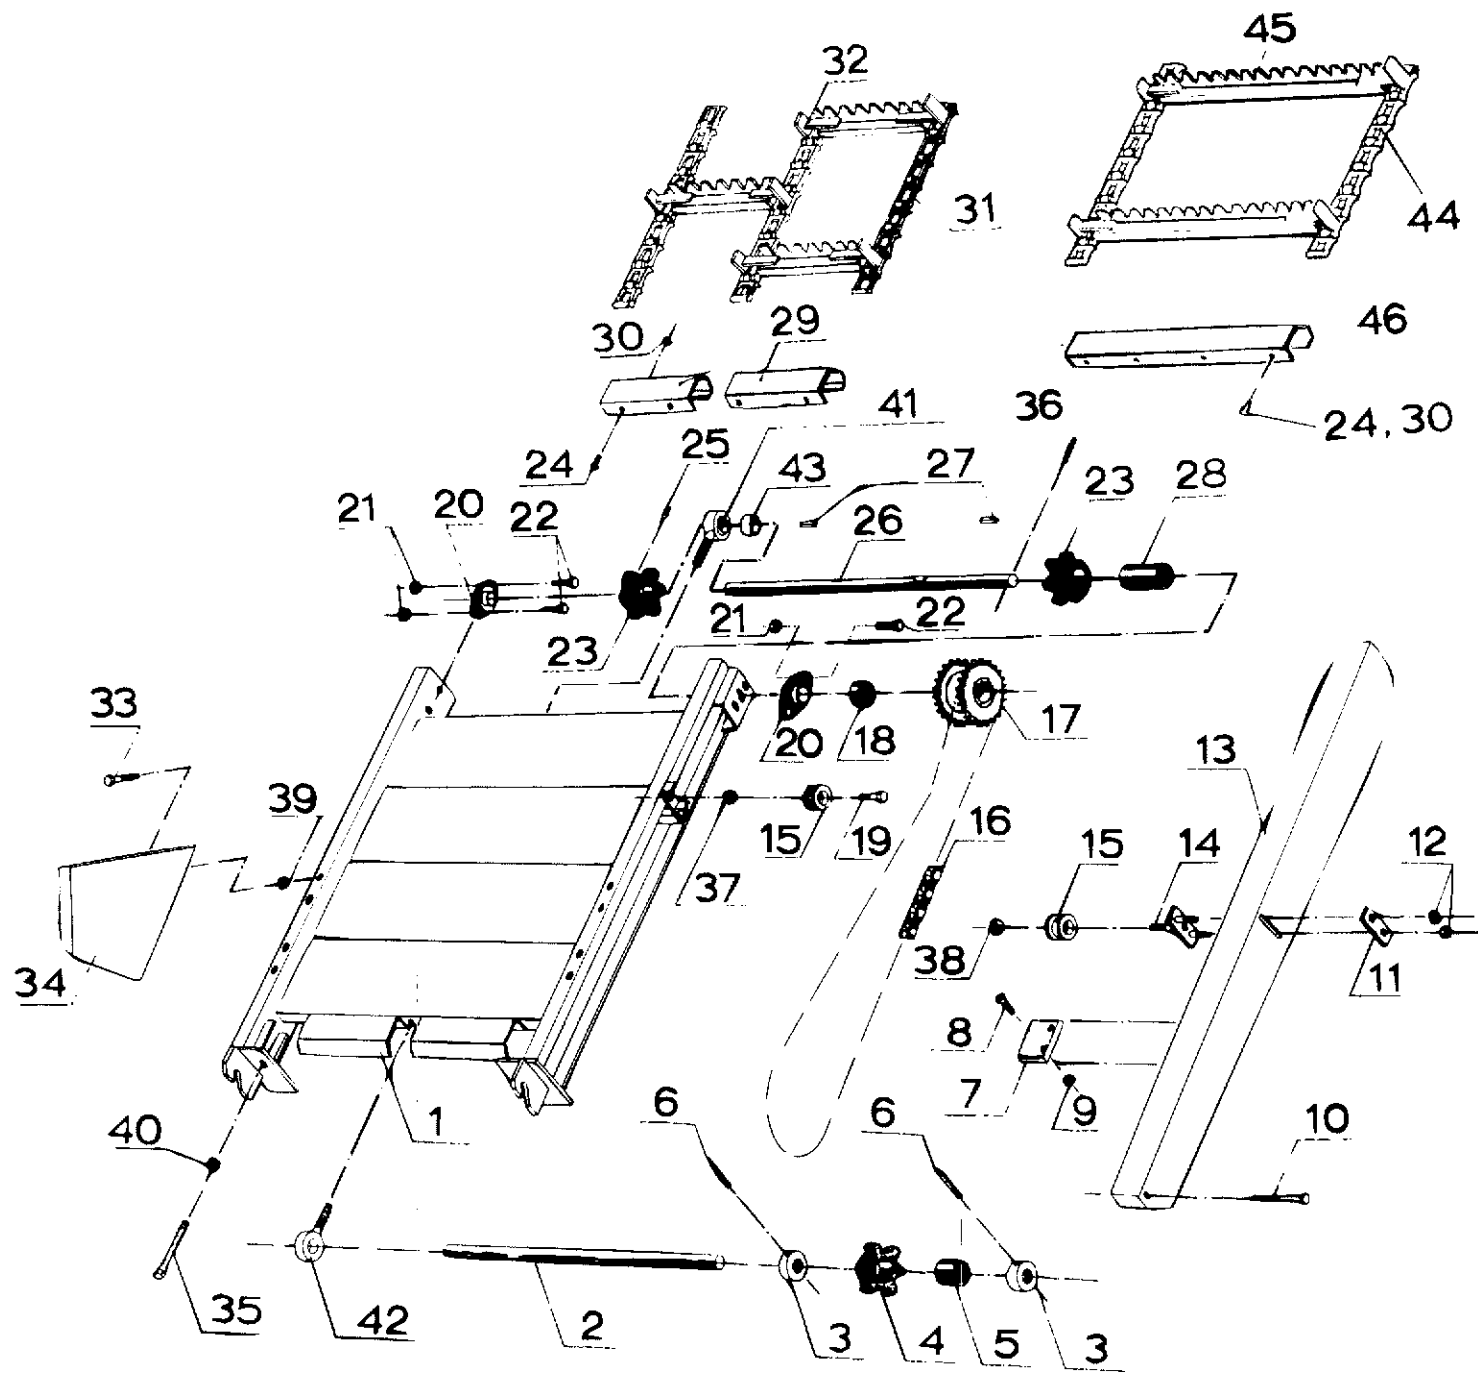

VIITE	KPL/8000	KPL/9000	OSANO	KOODI	NIMITYS	BENÄMNING
24	5	5	973040	M10*20	KUUSIORUUVI	SKRUV
25	2		973036	M10*16	PIDÄTINRUUVI	SKRUV
		3	973328	M10*12	PIDÄTINRUUVI	SKRUV
26	1		935006		VETOAKSELI	DRIVAXEL
		1	932684		VETOAKSELI	DRIVAXEL
27	3		945506		TASAKIILA	PLATTKIL
		4	945506		TASAKIILA	PLATTKIL
28		1	945435		VÄLIHOLKKI	MELLANHOLK
	1		9410918		VÄLIHOLKKI	MELLANHOLK
29		2	932681		YLÄHUULI	YTTERSKENA
30	6		972322	M10 NYLOC	KUUSIOMUTTERI	MUTTER
		5	972322	M10 NYLOC	KUUSIOMUTTERI	MUTTER
31		1	921719		KOLAKETJU	KEDJA
		210	300164	57-LENKKIÄ	EWART	EWARTSLÄNK
32		22	932765		KOLA	ELEVATORLIST
33	8	8	972167	M12*30	KUUSIORUUVI	SKRUV
34	2	2	921658		POSKILEVY V/O	SIDOPLÅT V/H
35	2	2	945508	M16*150	SÄÄTÖRUUVI	JUST.SKRUV
36	1	1	971777	8*60	JOUSISOKKA	SPRINT
37	1	1	972324	M12 NYLOC	KUUSIOMUTTERI	MUTTER
38	1	1	972324	M12 NYLOC	KUUSIOMUTTERI	MUTTER
39	8	8	972324	M12 NYLOC	KUUSIOMUTTERI	MUTTER
40	2	2	972329	M16	KUUSIOMUTTERI	MUTTER
41		1	932679		TUKILAAKERI	LAGER
42		1	945629		SILMÄRUUVI	SKRUV
43		1	945640		LAAKERIHOLKKI	HOLK
44	1		36038		KOLAKETJU	KEDJA
	42		300157	78-LENKKIÄ	EWART	EWARTSLÄNK
45	10		936036		KOLA	ELEVATORLIST
46	1		932612		YLÄHUULI	YTTERSKENA