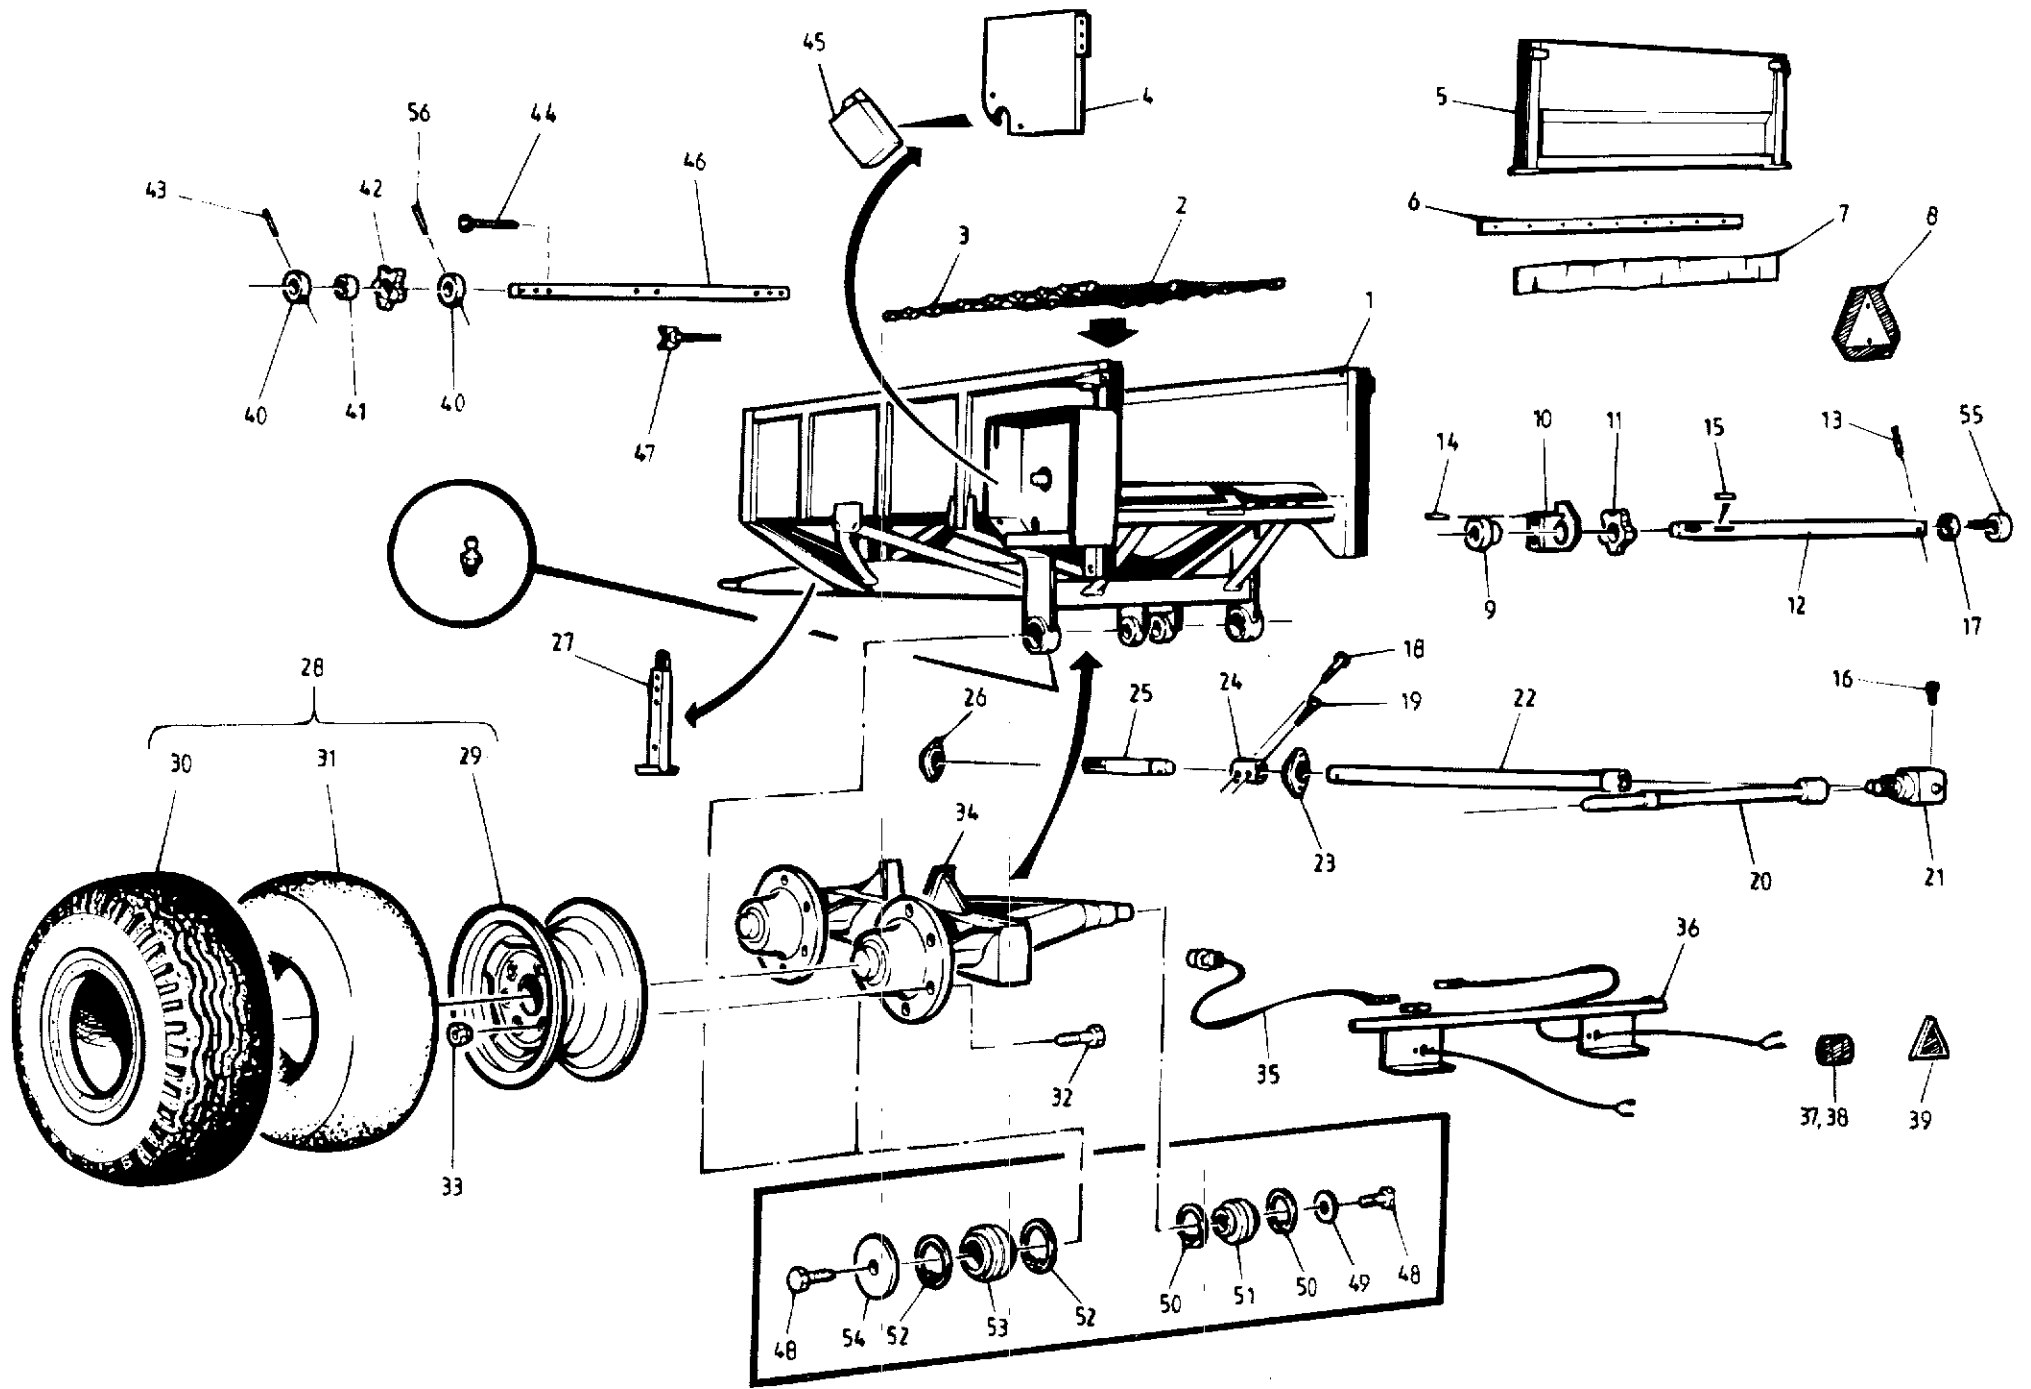

SUOMI 1996 CE

VIITE	KPL/8000	KPL/9000	OSANO	KOODI	NIMITYS	BENÄMNING
	1		900146		RUNKO	RAM
		1	900158		RUNKO	RAM
2	1		932791		KOLA	MEDBRINGARE
		1	932793		KOLA	MEDBRINGARE
3	1		921779		KOLAKETJU	KEDJA
	1	1	300157		EWART- 78	EWARTSLÄNK-78
		1	921781		KOLAKETJU	KEDJA
4	1	1	38015		KANSI	LOCK
5	1		921550		TAKALAITA	BAKLÄM
		1	921629		TAKALAITA	BAKLÄM
6	2		932462		HUULILISTA	SKENA
		1	932548		HUULILISTA	SKENA
7	1		932485	160 mm	TIIVISTYSHUULI	TÄTNINGSSKENA
	1		932482	90 mm	TIIVISTYSHUULI	TÄTNINGSSKENA
		1	932549	160 mm	TIIVISTYSHUULI	TÄTNINGSSKENA
		1	932550	90 mm	TIIVISTYSHUULI	TÄTNINGSSKENA
8	1	1	927800		HIT.AJONEUVON KILPI	SKYLT FÖR LÅNGSAMMA FORDON
9	2	2	932442		LAAKERIHOLKKI	LAGERHYLSA
10	1	1	934996		LAAKERINKORVA VAS.	LAGERFÄSTE, V.
	1	1	932437		LAAKERINKORVA OIK.	LAGERFÄSTE, H.
	4	4	972174	M12*60	KUUSIORUUVI	SKRUV
11	2		932942		VETÄVÄ KETJUPYÖRÄ	DRIVANDE KEDJEHJUL
		3	972942		VETÄVÄ KETJUPYÖRÄ	DRIVANDE KEDJEHJUL
12	1		932790	halk. 45	VETOAKSELI	DRIVAXEL
		1	932794	halk. 45	VETOAKSELI	DRIVAXEL
13	1	1	971786	10*70	JOUSISOKKA	SPRINT
14	2	2	971782	10*40	JOUSISOKKA	SPRINT
15	2		945180		TASAKIILA	PLATTKIL
		3	945180		TASAKIILA	PLATTKIL