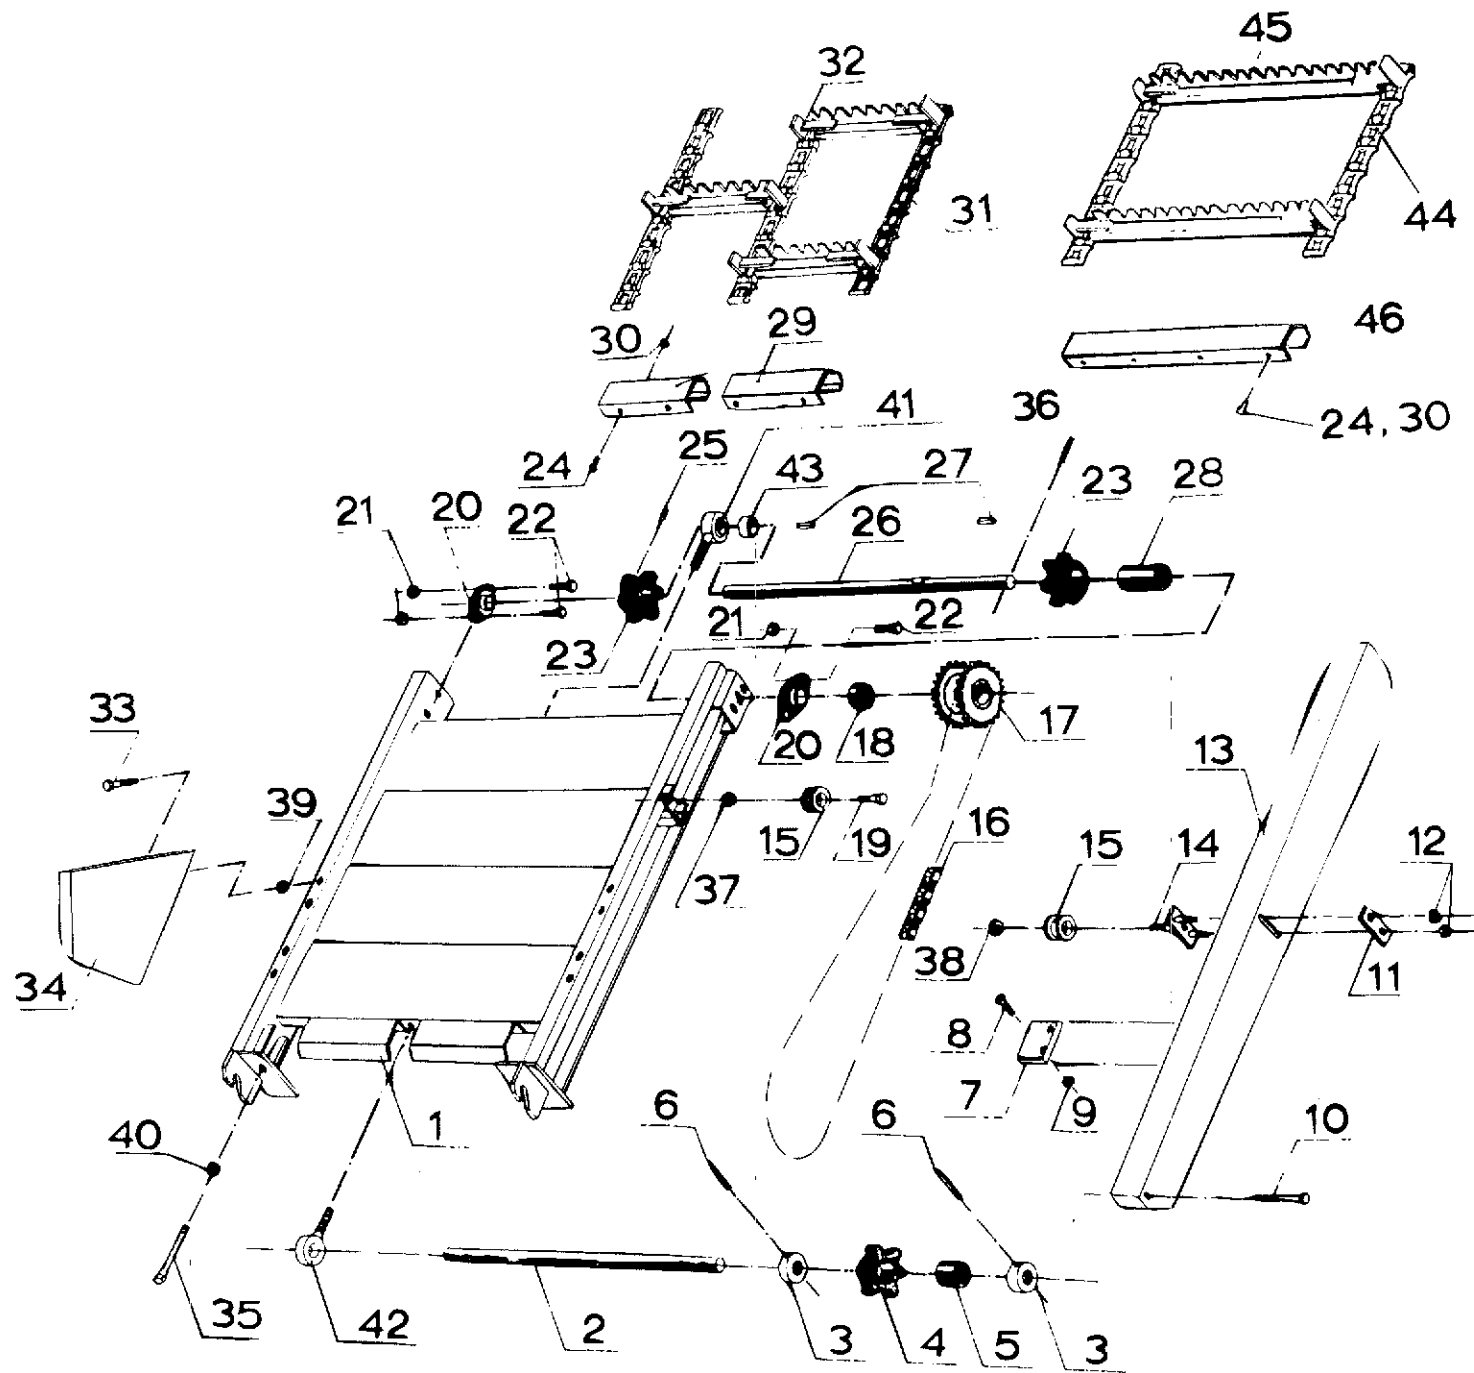

VIITE	KPL/8000	KPL/9000	OSANO	KOODI	NIMITYS	BENÄMNING
1	1		910741		RUNKO	RAM
		1	900169		RUNKO	RAM
2	1		932609		TAITTOPÄÄN AKSELI	AXEL
		1	932674		TAITTOPÄÄN AKSELI	AXEL
3	2		9410920		PIDÄTINHOLKKI	HOLK
		4	945425		PIDÄTINHOLKKI	HOLK
4	2		935012		KETJUPYÖRÄ	KEDJEHJUL
		3	932945		KETJUPYÖRÄ	KEDJEHJUL
5	3	3	945507		LAAKERIHOLKKI	HOLK
6	2		971777	8*60	JOUSISOKKA	SPRINT
		2	971777	8*60	JOUSISOKKA	SPRINT
7	1	1	945454	RCH 1000	KULUTUSLEVY	SLITBRICKA
8	2	2	973079	M6*20	KUUSIOKOLORUUVI	SKRUV
9	2	2	972318	M6 NYLOC	KUUSIOMUTTERI	MUTTER
10	1	1	972158	M10*70	KUUSIORUUVI	SKRUV
11	1	1	945453		ALUSLEVY	BRICKA
12	2	2	972322	M10 NYLOC	KUUSIOMUTTERI	MUTTER
13	1	1	921670		SUOJA	SKYDD
14	1	1	945450		KIRISTIN	SPÄNNARE
15	2	2	945447	RCH 1000	OHJAINRULLA	STYRNINGSRULLE
16	1		948802	3/4"-245 LENKKIÄ	RULLAKETJU	RULLKEDJA
		1	948801	3/4"-249 LENKKIÄ	RULLAKETJU	RULLKEDJA
	1	1	970669	3/4" SUORA	LIITOSLENKKI	LÄNK
17	1	1	932611	e=33/z=44	KETJUPYÖRÄ	KEDJEHJUL
18		1	945436		HOLKKI	HOLK
	1		9410917		HOLKKI	HOLK
19	1	1	972171	M12*45	KUUSIORUUVI	SKRUV
20	2	2	961108	UCFL 207	LAAKERI	LAGER
21	4	4	972327	M14 NYLOC	KUUSIOMUTTERI	MUTTER
22	4	4	973043	M14*35	KUUSIORUUVI	SKRUV
23	2		36047		VETÄVÄ KETJUPYÖRÄ	KEDJEHJUL
		3	932605		VETÄVÄ KETJUPYÖRÄ	KEDJEHJUL