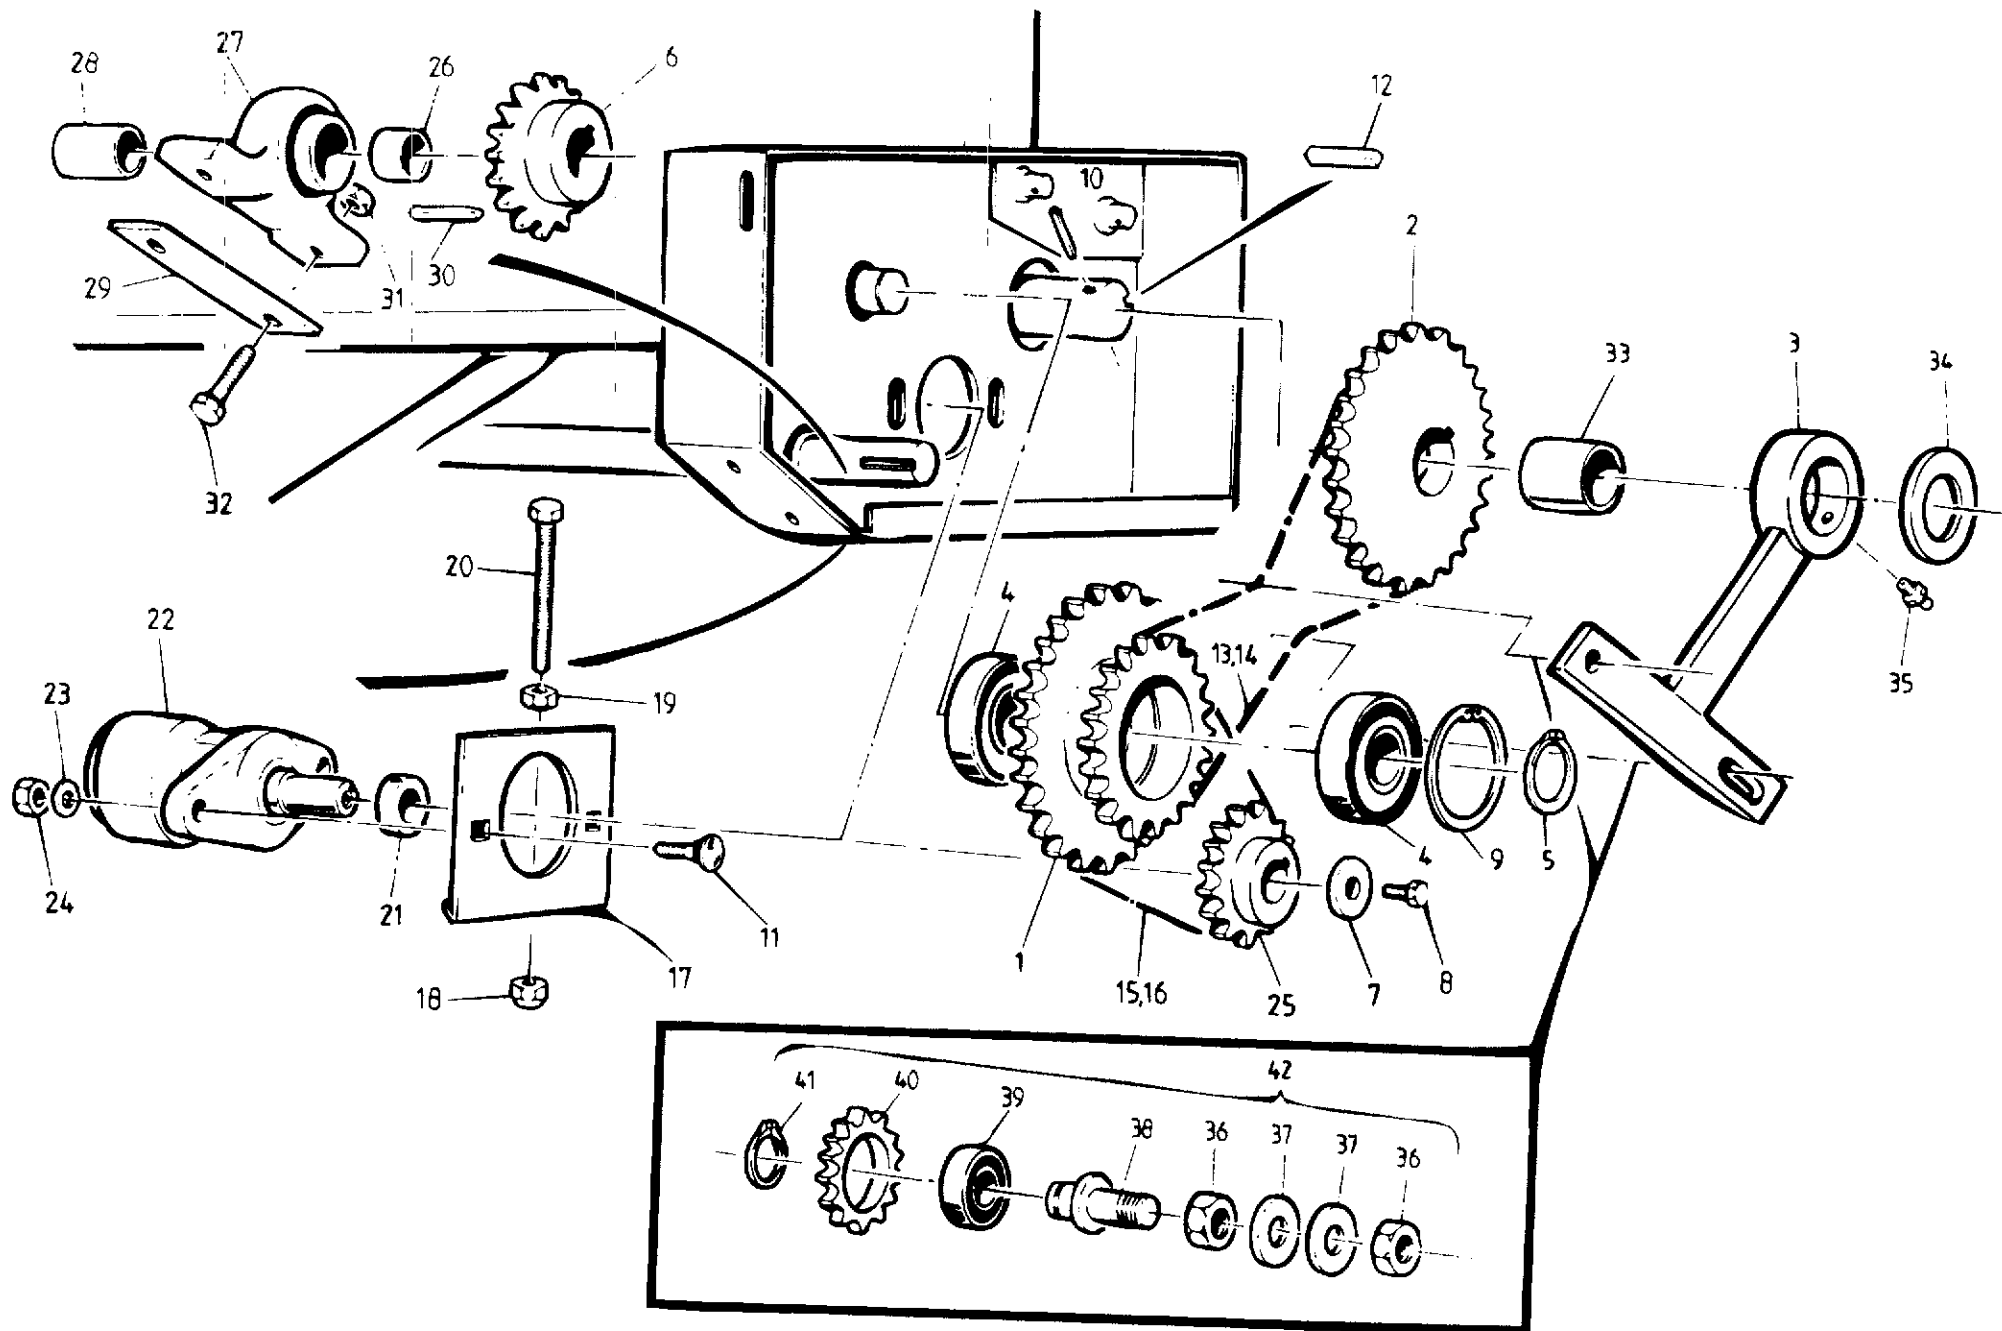

VIITE	KPL/8000	KPL/9000	OSANO	KOODI	NIMITYS	BENÄMNING
1	1	1	38010		VÄLITYSPYÖRÄ	UTVECKLINGSHJUL
2	1	1	38035	1" Z30	KETJUPYÖRÄ	KEDJEKUGGHJUL
3	1	1	38074		KIRISTÄJÄN RUNKO	RAM
4	2	2	CE6207 2RS	6207 2RS	LAAKERI	LAGER
5	1	1		A35*1.5 DIN471	SEGER	SEGER
6	1	1	945176	3/4" Z17	KETJUPYÖRÄ	KEDJEKUGGHJUL
7	1	1		8.5/28.5*3	ALUSLEVY	BRICKA
8	1	1		M8*20	KUUSIORUUVI	SKRUV
9	2	2		J72*2.5 DIN472	SEGER	SEGER
10	1	1		10*70	JOUSISOKKA	SPRINT
11	2	2		M12*40	LUKKORUUVI	SKRUV
12	1	1	945180		TASAKIILA	KIL
13	1	1	38037	1" RLL	TOISIOKETJU	KEDJA
14	1	1	D30000159	1"/11/548 SUORA	LIITOSLENKKI	LÄNK
15	1	1	38036	3/4" RLL	ENSIÖKETJU	KEDJA
16	1	1	D30000177	3/4" ISO606-12B	LIITOSLENKKI	LÄNK
17	1	1	38008		KIRISTYSLEVY	PLATTA
18	1	1		M12 IL	KUUSIOMUTTERI	MUTTER
19	1	1		M12	KUUSIOMUTTERI	MUTTER
20	1	1		M12*80	KUUSIORUUVI	SKRUV
21	1	1	38031		VÄLIHOLKKI	MELLANHOLK
22	1	1	D30000311	OMP 315	HYDRAULIMOOTTORI	MOTOR
23	2	2		M12	ALUSLEVY	BRICKA
24	2	2		M12 IL	MUTTERI	MUTTER
25	1	1	30005	3/4" Z11	KETJUPYÖRÄ	KEDJEKUGGHJUL
26	1	1	945099		VÄLIHOLKKI	MELLANHOLK
27	1	1	CEUCP2060	UCP 206	PYSTYLAAKERI	LAGER
28	1	1	38032	MALLI 1	VÄLIPUSLA	BUSSNING
29	1	1	945083		LAAKERIN ALUSLEVY	BRICKA
30	1	1	945181	7*8*35	KIILA	KIL
31	2	2		M14 IL	MUTTERI	MUTTER
32	2	2		M14*50	KUUSIORUUVI	SKRUV