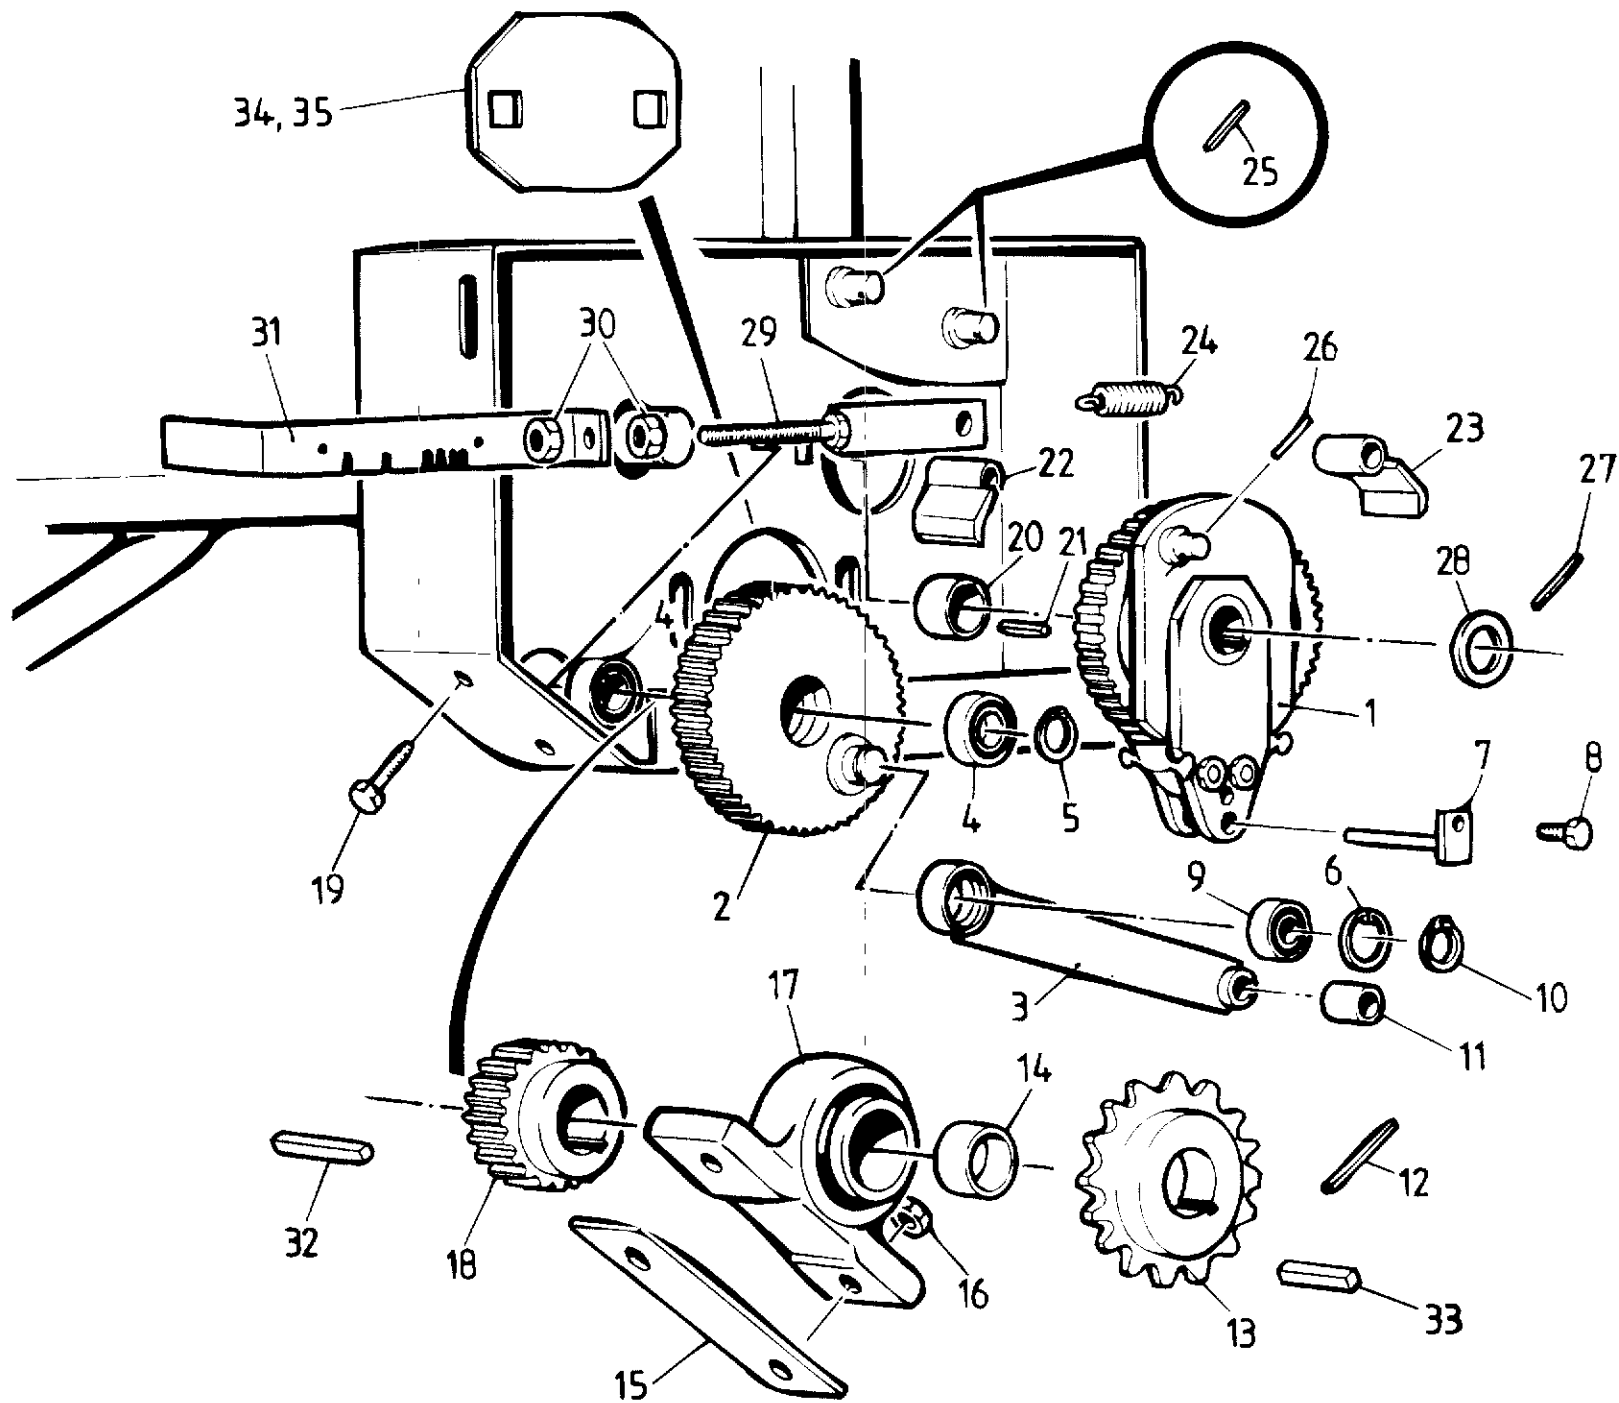

VIITE	KPL/8000	KPL/9000	OSANO	KOODI	NIMITYS	BENÄMNING
1	1	1	932491	R-1A, 45 halk.	SÄPPIPYÖRÄ	SPÄRRHJUL
2	1	1	932483		KAMPIPYÖRÄ	KAMHJUL
3	1	1	932456		KIERTOKANKI	VEVSTAKE
4	2	2	961152	6207 RS	LAAKERI	LAGER
5	1	1	971284	35*1.5	LUKKORENGAS	RING
6	1	1	973325	52*2	LUKKORENGAS	RING
7	1	1	945134		NIVELTAPPI	TAPP
8	1	1	972133	M8*30	KUUSIORUUVI	SKRUV
9	1	1	963157	6205 2RS	LAAKERI	LAGER
10	1	1	973326	25*1.2	LUKKORENGAS	RING
11	1	1	945177		LAAKERIHOLKKI	HOLK
12	1	1	971775	8*45	JOUSISOKKA	SPRINT
13	1	1	945176	Z17	KETJUPYÖRÄ	KEDJEHJUL
14	1	1	945099		VÄLIHOLKKI	MELLANHOLK
15	4	4	945083		LAAKERIN ALUSLEVY	BRICKA
16	2	2	972327	M14 NYLOC	KUUSIOMUTTERI	MUTTER
17	1	1	963156	UCP 206	LAAKERI	LAGER
18	1	1	932450	Z12	HAMMASPYÖRÄ	KUGGHJUL
19	2	2	972071	M14*50	KUUSIORUUVI	SKRUV
20	1	1	945084		VÄLIHOLKKI	MELLANHYLSA
21	1	1	945180		TASAKIILA	PLATTKIL
22	1	1	932785		VASTALIKSU VASEN	SPÄRRHAKE V.
23	1	1	932785		VASTALIKSU OIKEA	SPÄRRHAKE H.
24	1	1	945148		VETOJOUSI	DRAGFJÄDER
25	2	2	971773	8*32	JOUSISOKKA	SPRINT
26	3	3	971769	6*30	JOUSISOKKA	SPRINT
27	1	1	971786	10*70	JOUSISOKKA	SPRINT
28	1	1	945091		VÄLILEVY	MELLANBRICKA
29	1	1	932440		VAIHDEVIVUN NIVELPÄÄ	LED
30	2	2	972323	M12	KUUSIOMUTTERI	MUTTER
31	1	1	921555		VAIHDEVIPU	STÄLLSPAK
32	1	1	945181	7*8*35	KIILA	KIL
33	1	1	945181	7*8*35	KIILA	KIL
34	1	1	38042		PEITELEVY	PLATTA
35	2	2		M10*20	LUKKORUUVI	LÅSSKRUV
	2	2		M10 IL	MUTTERI	MUTTER