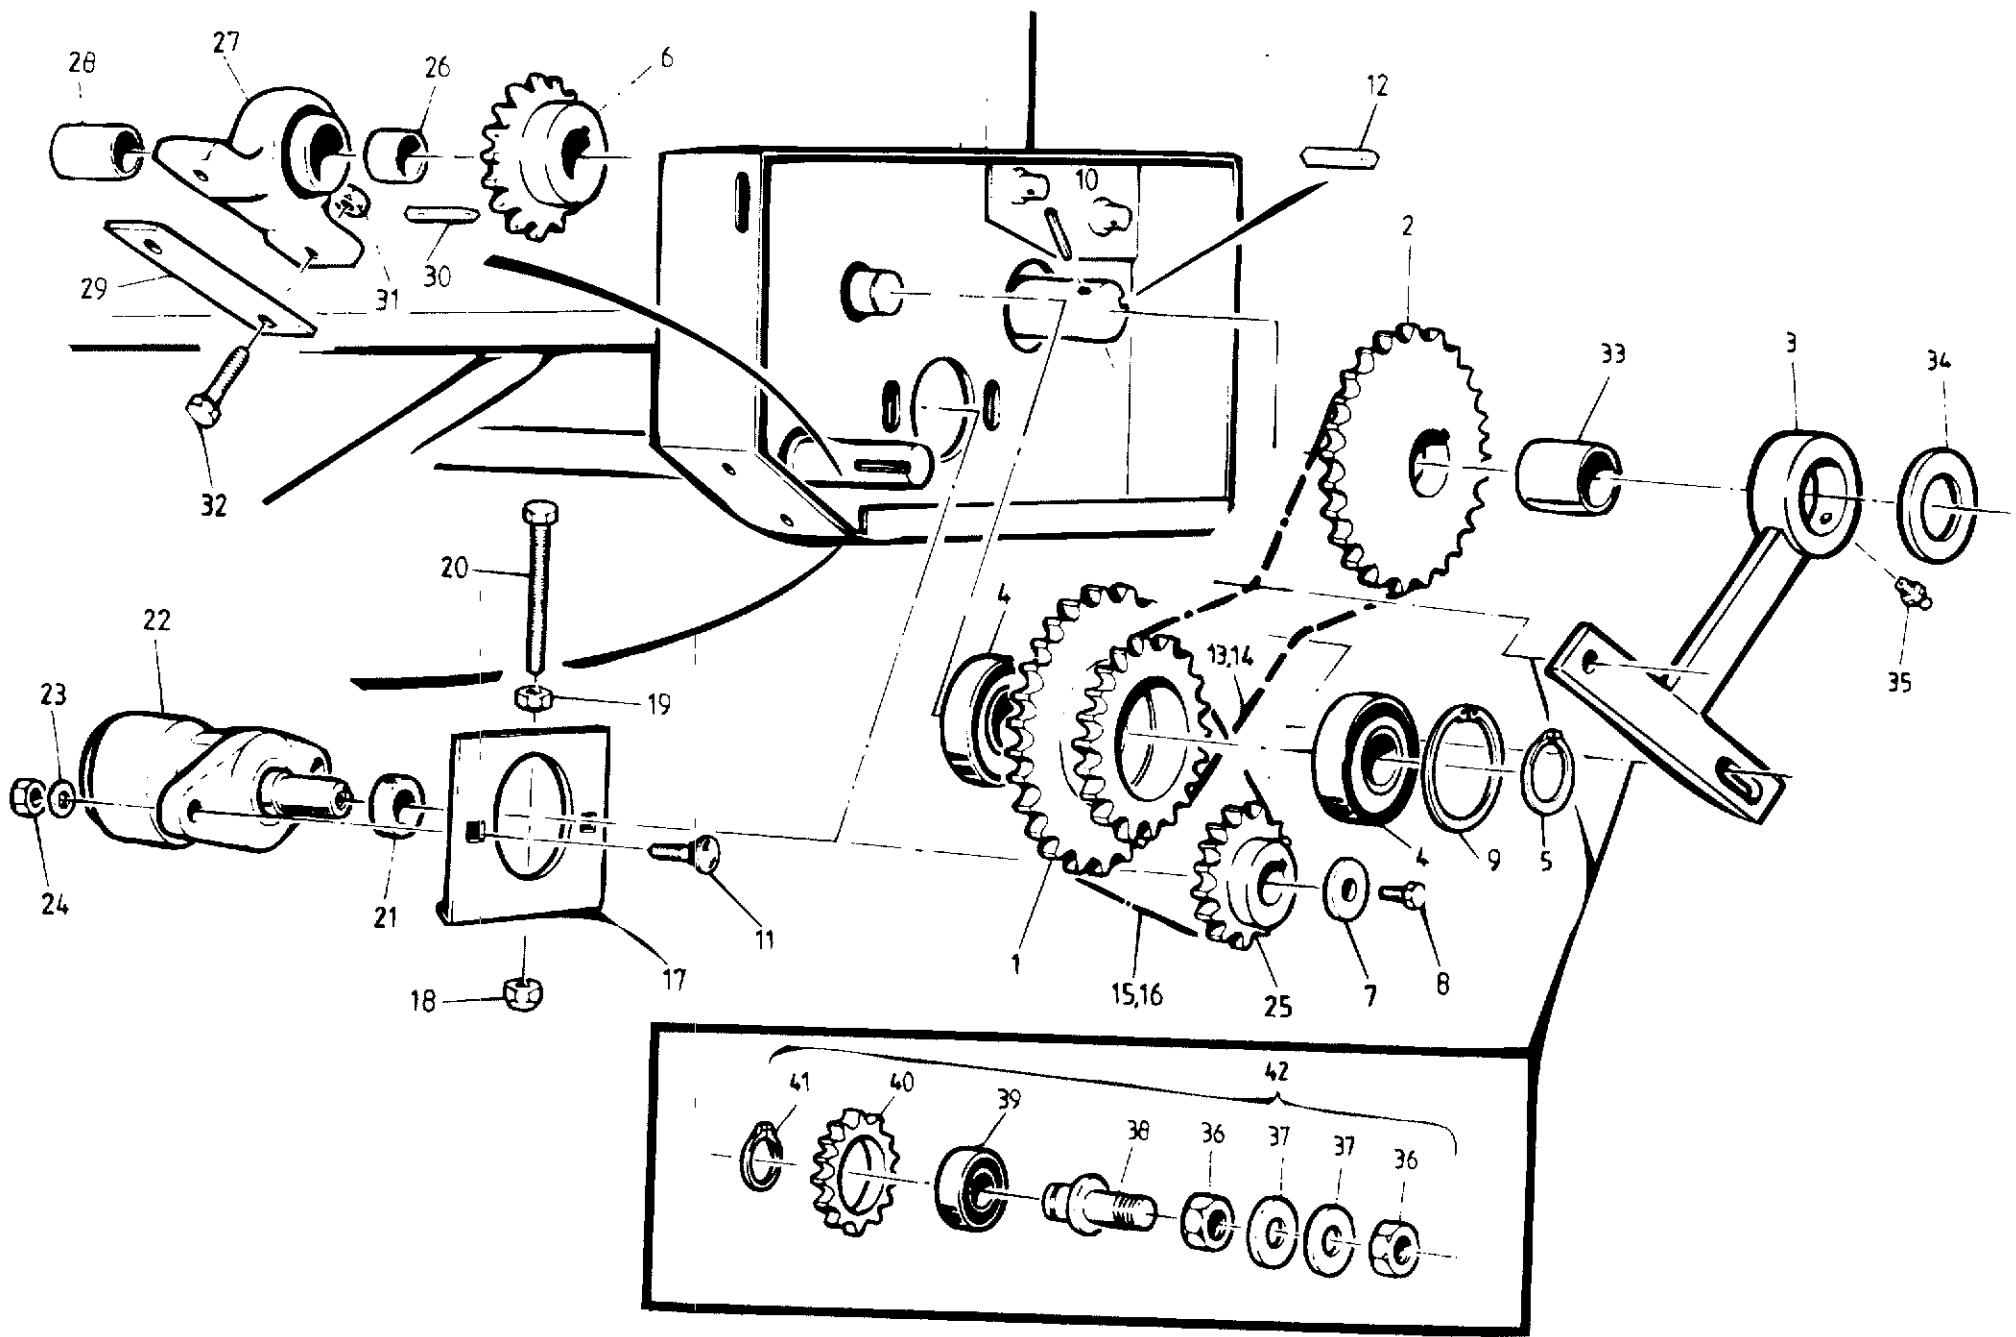

VIITE	KPL/8000	KPL/9000	OSANO	KOODI	NIMITYS	BENÄMNING
33	1	1		701-4530	DRYMET	DRYMET
34	1	1			ALUSLEVY	BRICKA
35	1	1		M6*1 SUORA	RASVANIPPA	SMÖRJNIPPEL
36	2	2		M20 KAPEA	KUUSIOMUTTERI	MUTTER
37	2	2		M20	ALUSLEVY	BRICKA
38	1	1		58153	AKSELI	AXEL
39	1	1	CE63050RS	6305-2 RS1	LAAKERI	LAGER
40	1	1	58154	1" Z15	KETJUPYÖRÄ	KEDJEKUGGHJUL
41	1	1		A25*1.2	SEGER	SEGER
42	1	1	58155		TAITTOPYÖRÄ KOOTTU	BROTTSKIVA