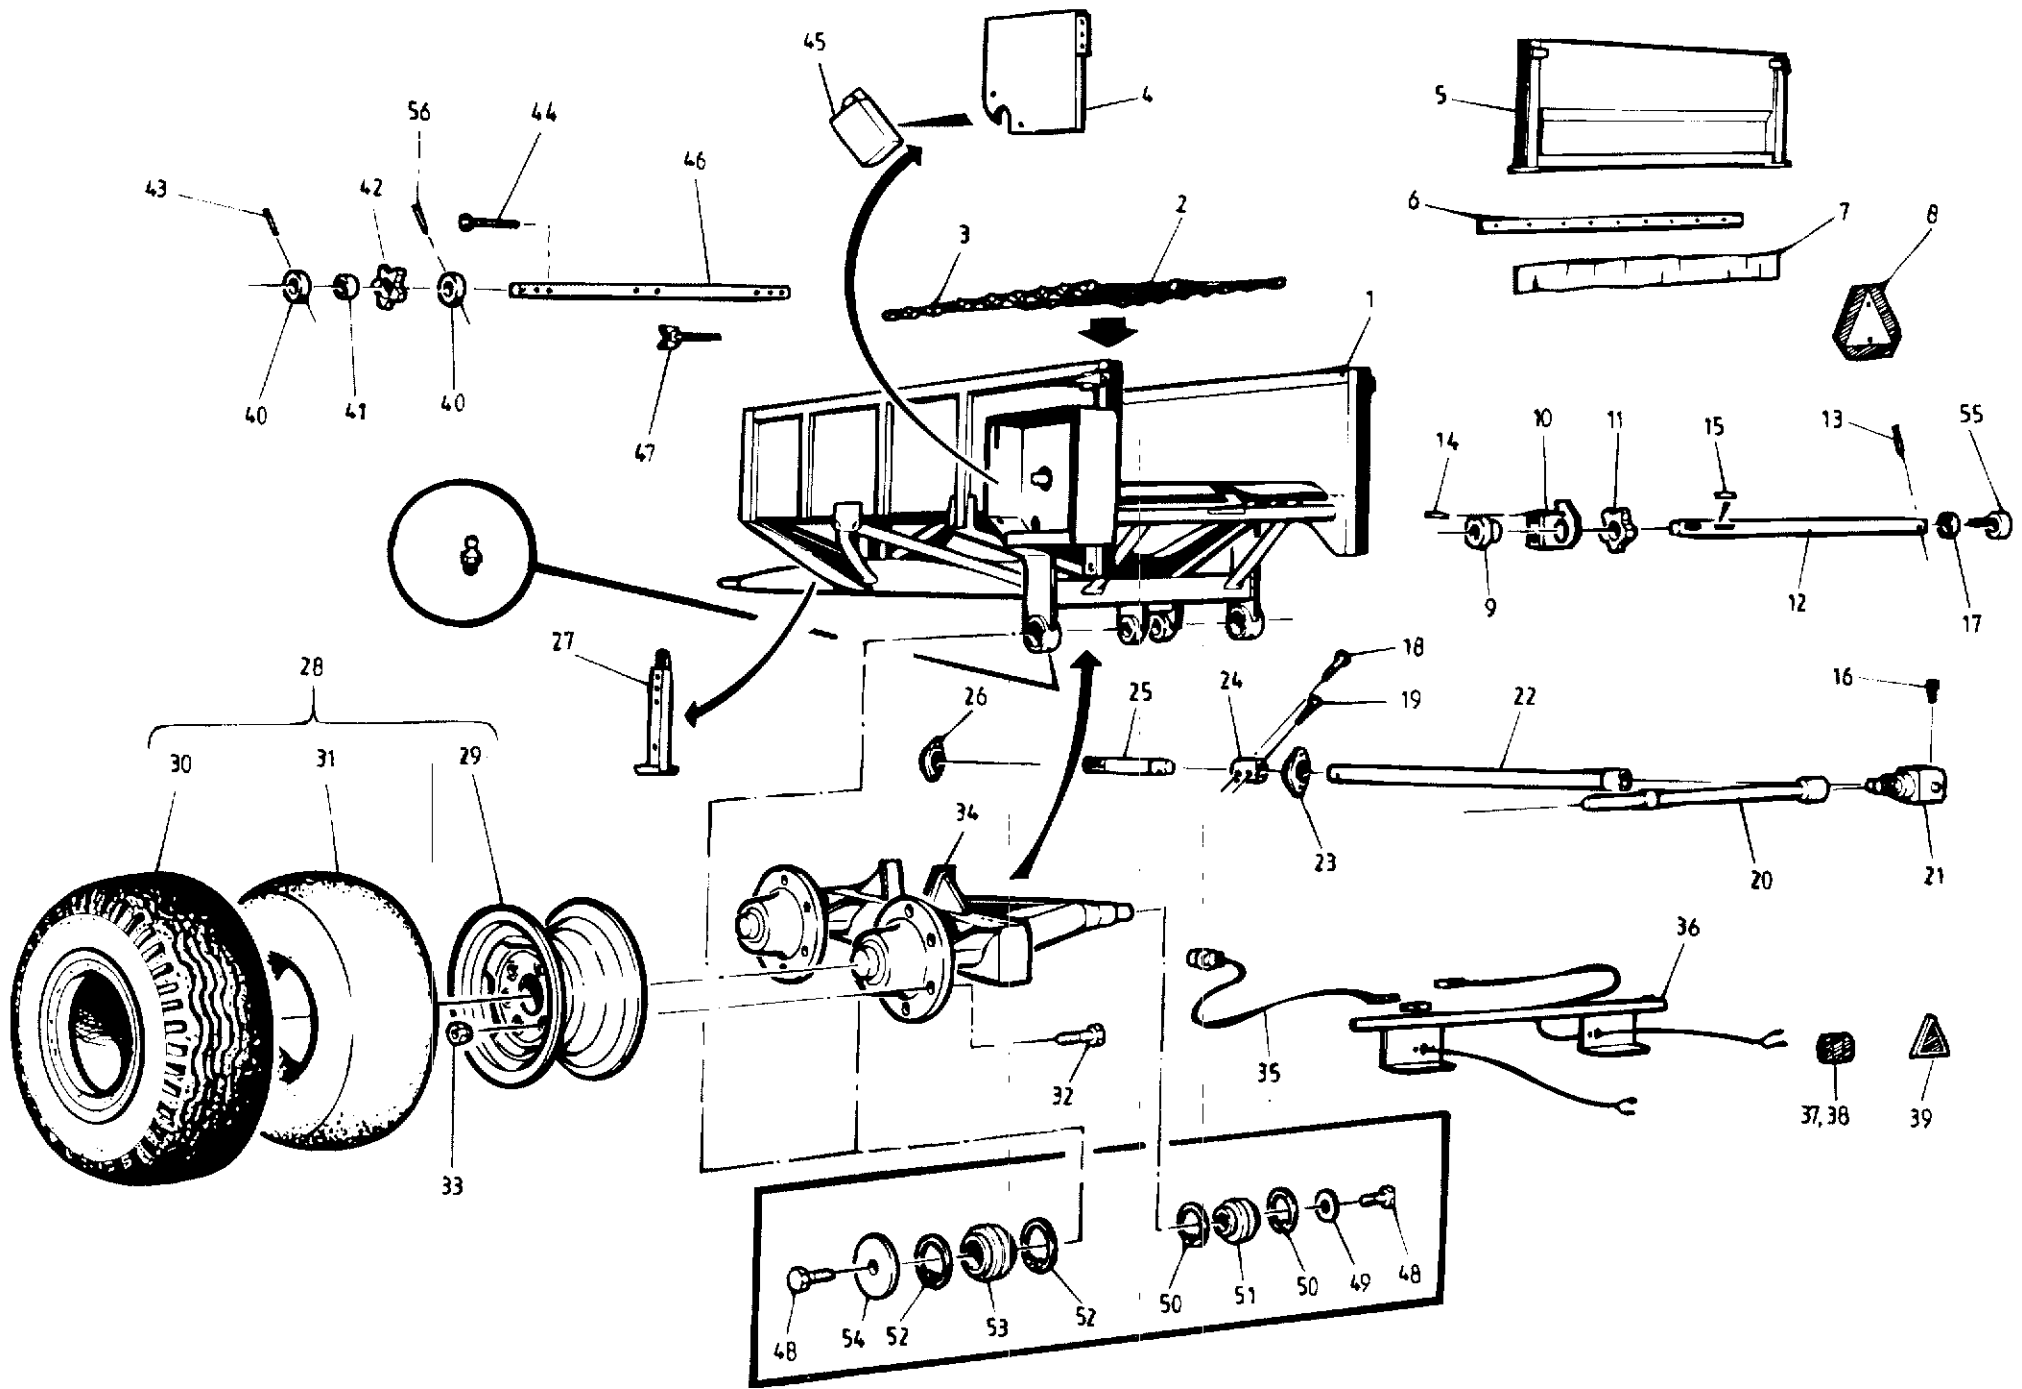

SUOMI 1996 CE

VIITE	KPL/8000	KPL/9000	OSANO	KOODI	NIMITYS	BENÄMNING
	1		900146		RUNKO	RAM
		1	900158		RUNKO	RAM
2	1		932791		KOLA	MEDBRINGARE
		1	932793		KOLA	MEDBRINGARE
3	1		921779		KOLAKETJU	KEDJA
	1	1	300157		EWART- 78	EWARTSLÄNK-78
		1	921781		KOLAKETJU	KEDJA
4	1	1	38015		KANSI	LOCK
5	1		921550		TAKALAITA	BAKLÄM
		1	921629		TAKALAITA	BAKLÄM
6	2		932462		HUULILISTA	SKENA
		1	932548		HUULILISTA	SKENA
7	1		932485	160 mm	TIIVISTYSHUULI	TÄTNINGSSKENA
	1		932482	90 mm	TIIVISTYSHUULI	TÄTNINGSSKENA
		1	932549	160 mm	TIIVISTYSHUULI	TÄTNINGSSKENA
		1	932550	90 mm	TIIVISTYSHUULI	TÄTNINGSSKENA
8	1	1	927800		HIT.AJONEUVON KILPI	SKYLT FÖR LÅNGSAMMA FORDON
9	2	2	932442		LAAKERIHOLKKI	LAGERHYLSA
10	1	1	934996		LAAKERINKORVA VAS.	LAGERFÄSTE, V.
	1	1	932437		LAAKERINKORVA OIK.	LAGERFÄSTE, H.
	4	4	972174	M12*60	KUUSIORUUVI	SKRUV
11	2		932942		VETÄVÄ KETJUPYÖRÄ	DRIVANDE KEDJEHJUL
		3	972942		VETÄVÄ KETJUPYÖRÄ	DRIVANDE KEDJEHJUL
12	1		932790	halk. 45	VETOAKSELI	DRIVAXEL
		1	932794	halk. 45	VETOAKSELI	DRIVAXEL
13	1	1	971786	10*70	JOUSISOKKA	SPRINT
14	2	2	971782	10*40	JOUSISOKKA	SPRINT
15	2		945180		TASAKIILA	PLATTKIL
		3	945180		TASAKIILA	PLATTKIL