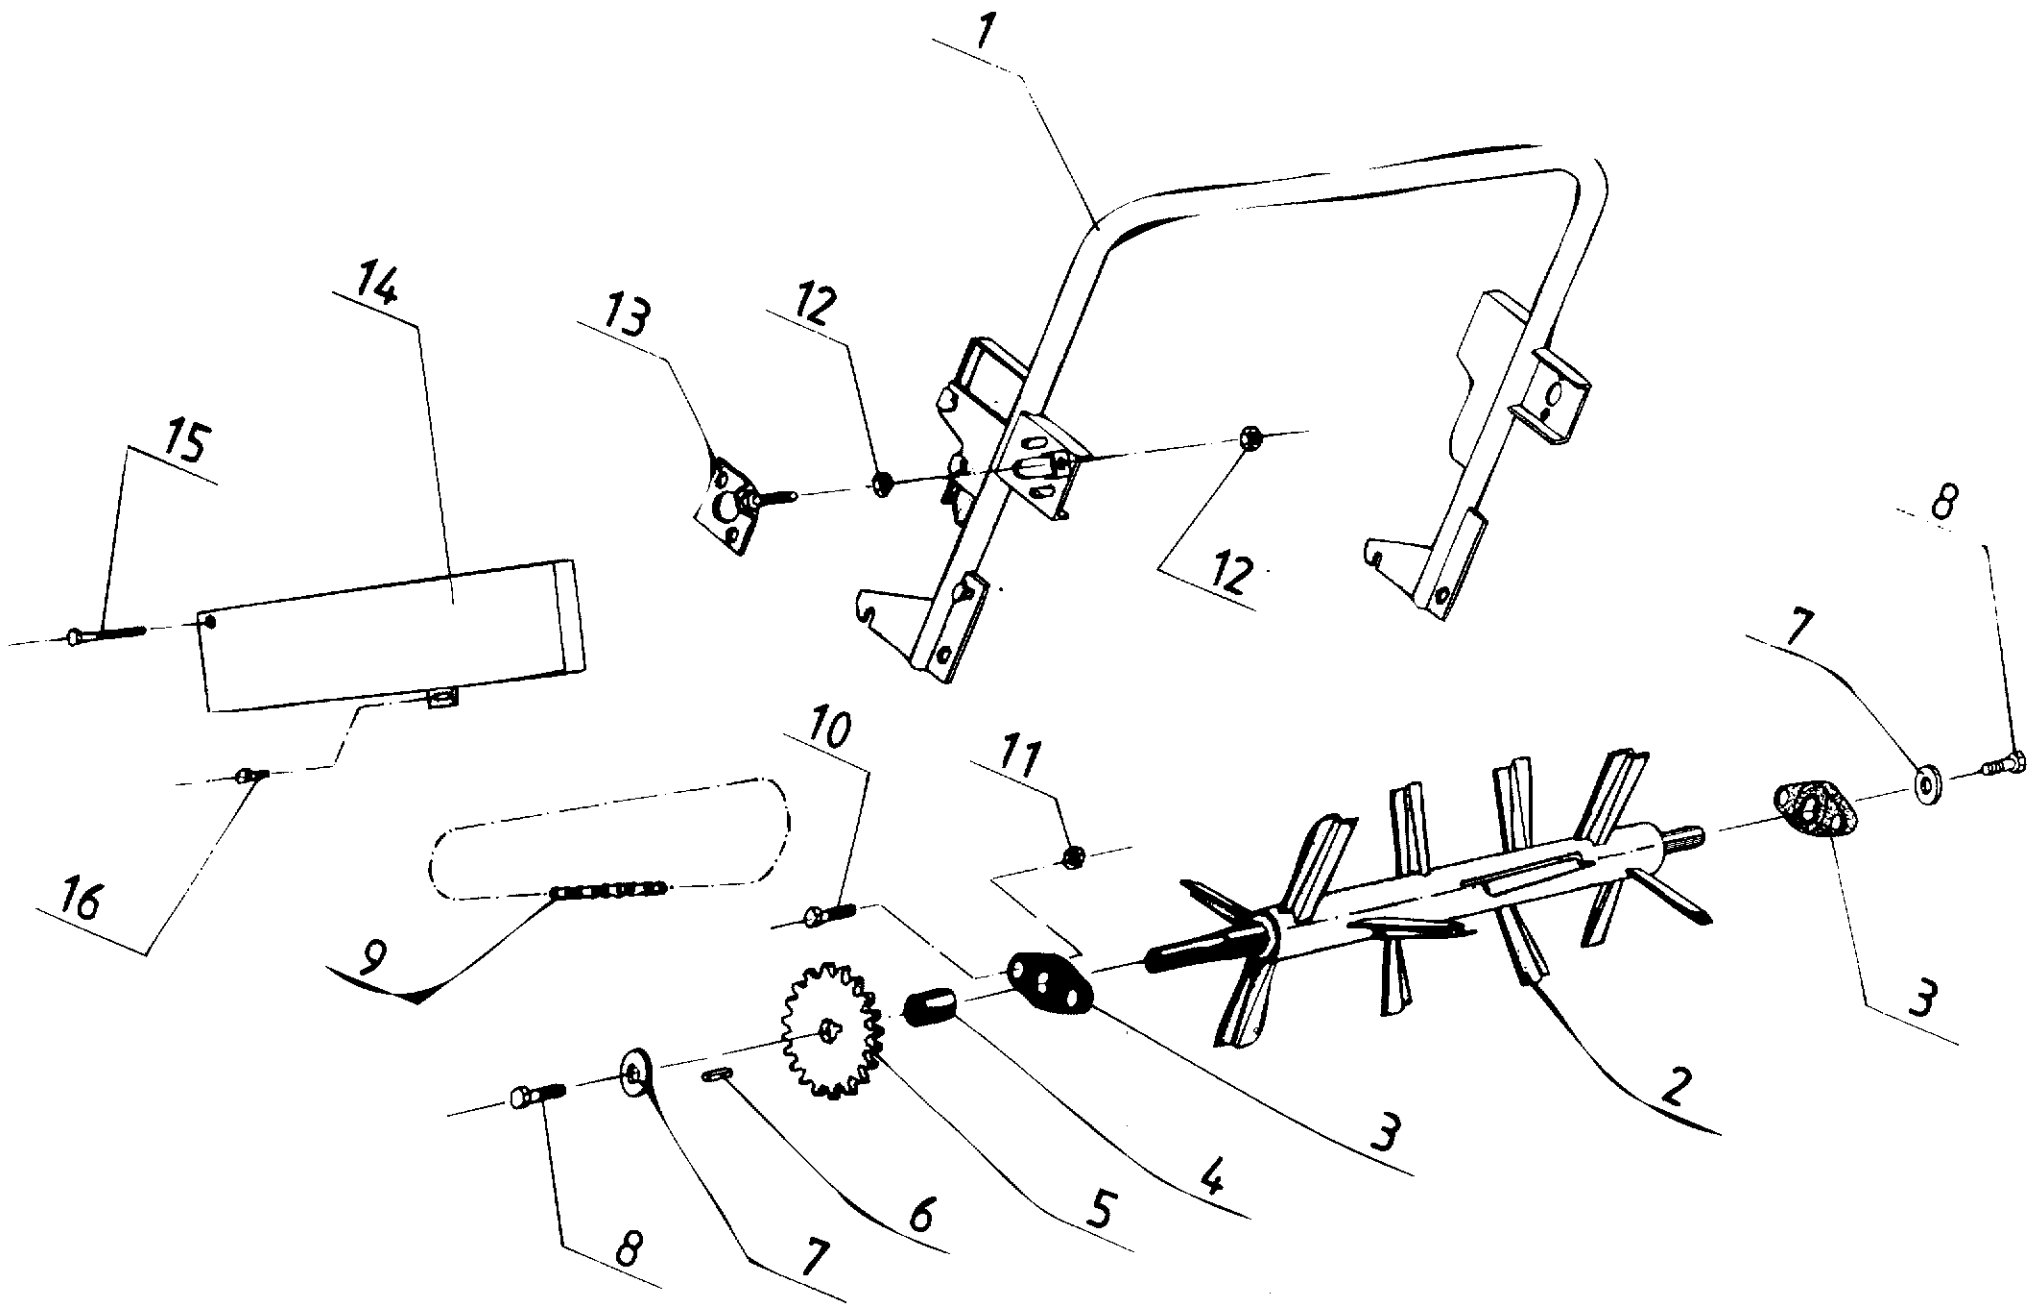

VIITE	KPL/8000	KPL/9000	OSANO	KOODI	NIMITYS	BENÄMNING
1	1		910760		RUNKO	RAM
		1	910764		RUNKO	RAM
2	1		921705		KELA	SPRIDARVALS
	1		921713		KELA	SPRIDARVALS
3	2	2	961156	UCFL 208	LAAKERI	LAGER
4	1	1	945589		VÄLIHOLKKI	MELLANHOLK
5	1	1	945590	Z27	KETJUPYÖRÄ	KEDJEHJUL
6	1	1	945583		TASAKIILA	KIL
7	2	2	945568		ALUSLEVY	BRICKA
8	2	2	972165	M12*20	KUUSIORUUVI	SKRUV
9	1	1	948800	3/4"-101 LENKKIÄ	RULLAKETJU	RULLKEDJA
	1	1	970669	3/4" SUORA	LIITOSLENKKI	SKARVLÄNK
10	4	4	972184	M14*40	KUUSIORUUVI	SKRUV
11	4	4	972327	M14 NYLOC	KUUSIOMUTTERI	MUTTER
12	2	2	972323	M12	KUUSIOMUTTERI	MUTTER
13	1	1	945595		LAAKERIN ALUSTA	LAGERFLÄNS
14	1	1	932666		SUOJA	SKYDD
15	1	1	972158	M10*70	KUUSIORUUVI	SKRUV
16	1	1	972150	M10*25	KUUSIORUUVI	SKRUV
	2	2	972322	M10 NYLOC	MUTTERI	MUTTER