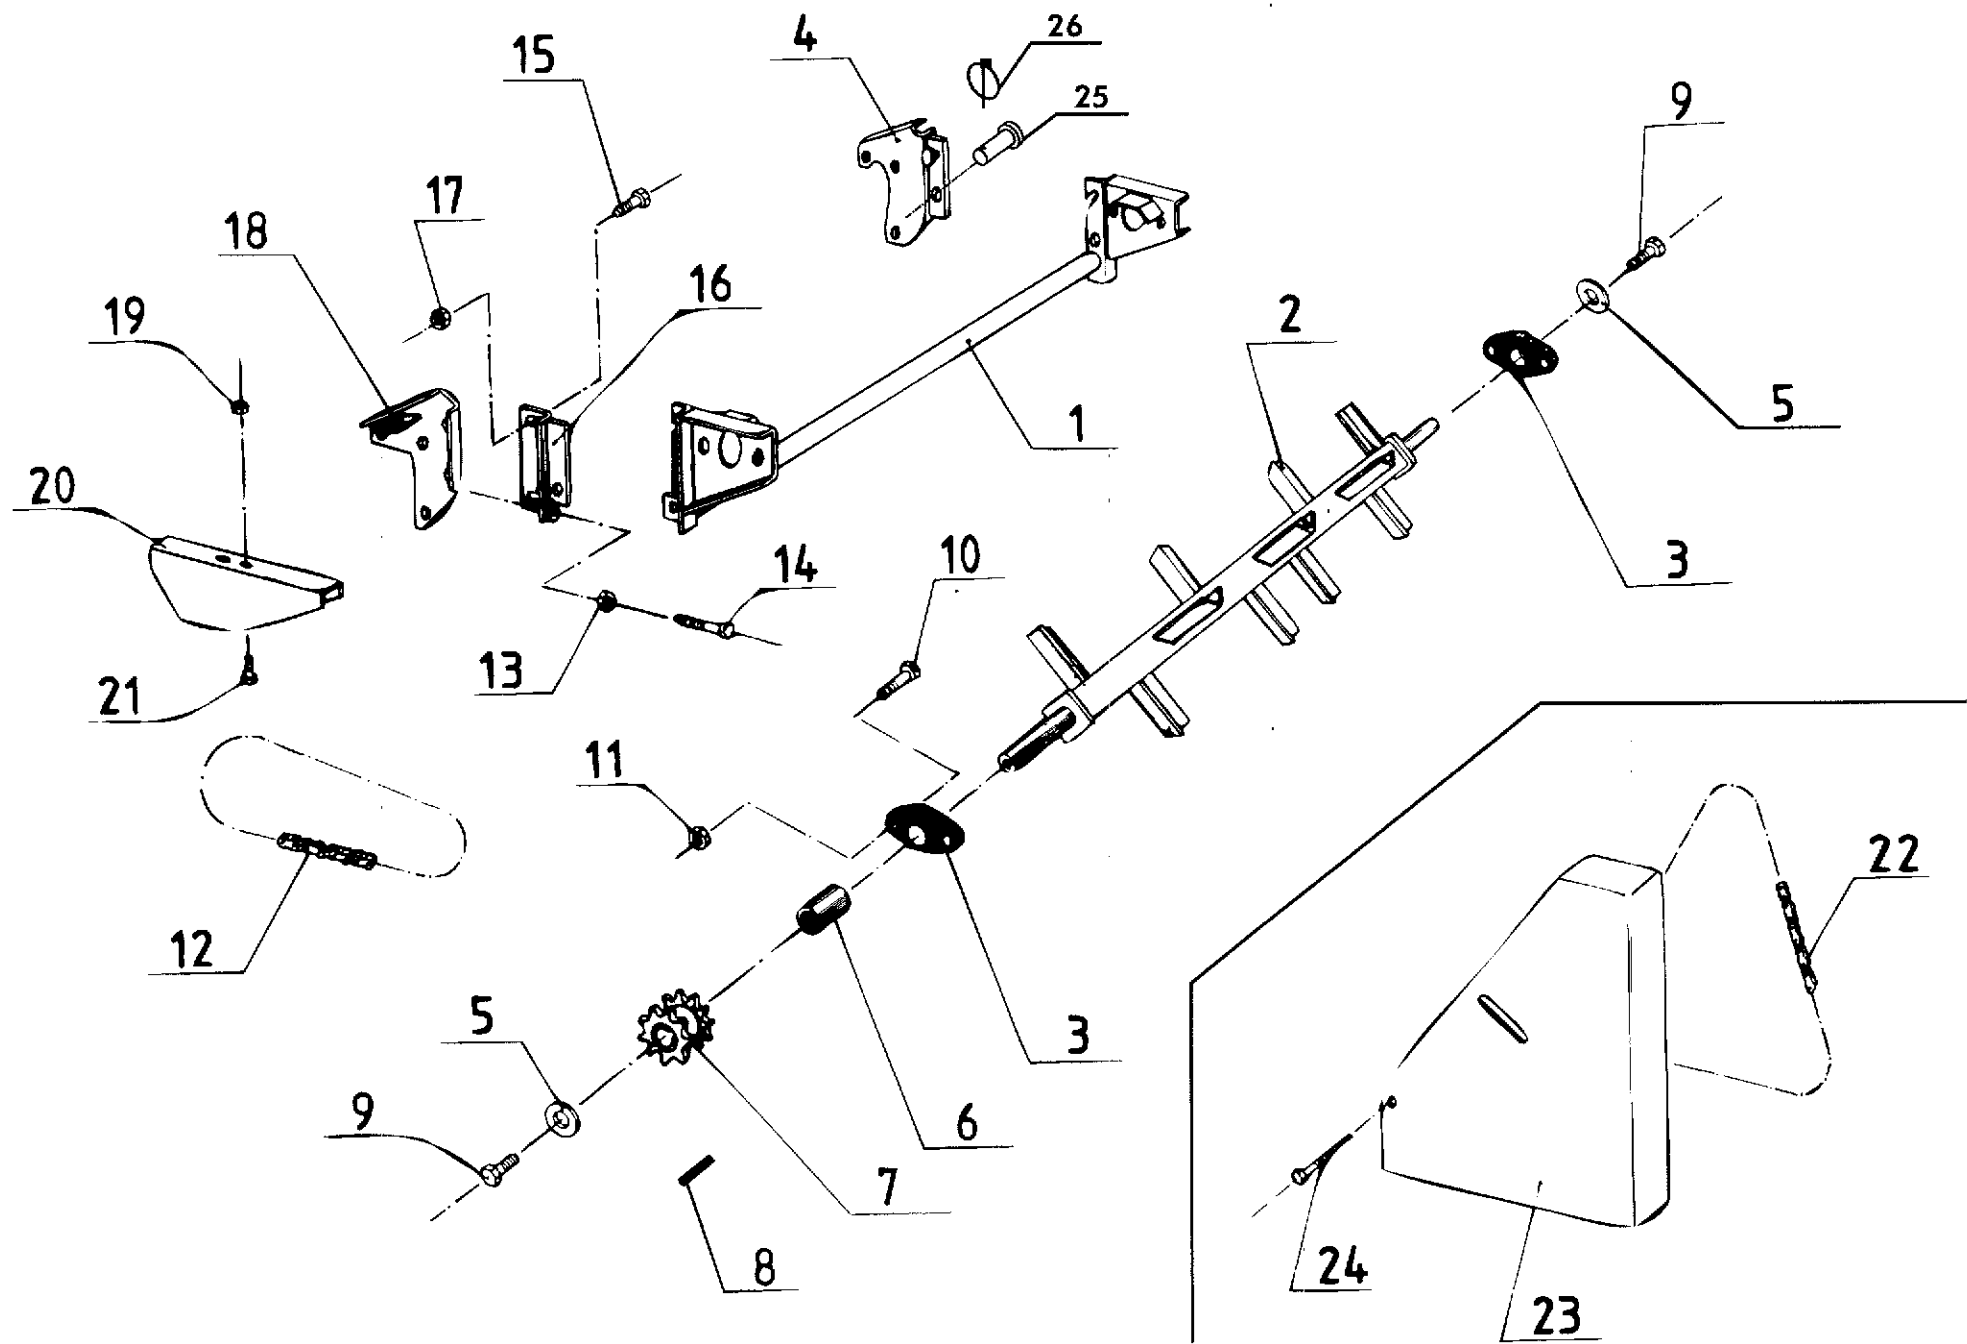

VIITE	KPL/8000	KPL/9000	OSANO	KOODI	NIMITYS	BENÄMNING
1	1		921661		RUNKO	RAM
		1	921665		RUNKO	RAM
2	1		921660		KELAN PUTKI	RÖR
		1	921667		KELAN PUTKI	RÖR
3	2	2	961156	UCFL 208	LAAKERI	LAGER
4	1	1	921746		SOVITEOSA OIKEA	FÄSTEDEL H.
5	2	2	945568		ALUSLEVY	BRICKA
6	1	1	945445		VÄLIHOLKKI	MELAAHOLK
7	1	1	932617		KETJUPYÖRÄ	KEDJEHJUL
8	1	1	945583		TASAKIILA	PLATTKIL
9	2	2	973041	M12*25	KUUSIORUUVI	SKRUV
10	4	4	972184	M14*40	KUUSIORUUVI	SKRUV
11	4	4	972327	M14 NYLOC	KUUSIOMUTTERI	MUTTER
12	1	1	9410039	3/4"-67 LENKKIÄ	RULLAKETJU	RULLKEDJA
	1	1	970669		LIITOSLENKKI SUORA	SKARVLÄNK DIREKT
13	1	1	972323	M12	KUUSIOMUTTERI	MUTTER
14	1	1	973376	M12*60	KUUSIORUUVI	SKRUV
15	8	8	973041	M12*25	KUUSIORUUVI	SKRUV
16	1	1	932718		KIRISTYSLUISTI	KEDJESPÄNNARE
17	8	8	972324	M12 NYLOC	KUUSIOMUTTERI	MUTTER
18	1	1	921739		SOVITEOSA VASEN	FÄSTEDEL V.
19	2	2	972320	M8 NYLOC	KUUSIOMUTTERI	MUTTER
20	1	1	932717		SUOJA	SKYDD
21	2	2	973039	M8*16	KUUSIORUUVI	SKRUV
22	1	1	9410040	3/4"-57 LENKKIÄ	RULLAKETJU	RULLKEDJA
	1	1	970669		LIITOSLENKKI SUORA	SKARVLÄNK DIREKT
23	1	1	932671		SUOJA	SKYDD
24	1	1	972158	M10*70	KUUSIORUUVI	SKRUV
	1	1	972150	M10*25	KUUSIORUUVI	SKRUV
	2	2	972322	M10 NYLOC	KUUSIOMUTTERI	MUTTER
25	2	2	945699		TAPPI	TAPP
26	2	2	971726	6 mm	RENGASSOKKA	SPRINT