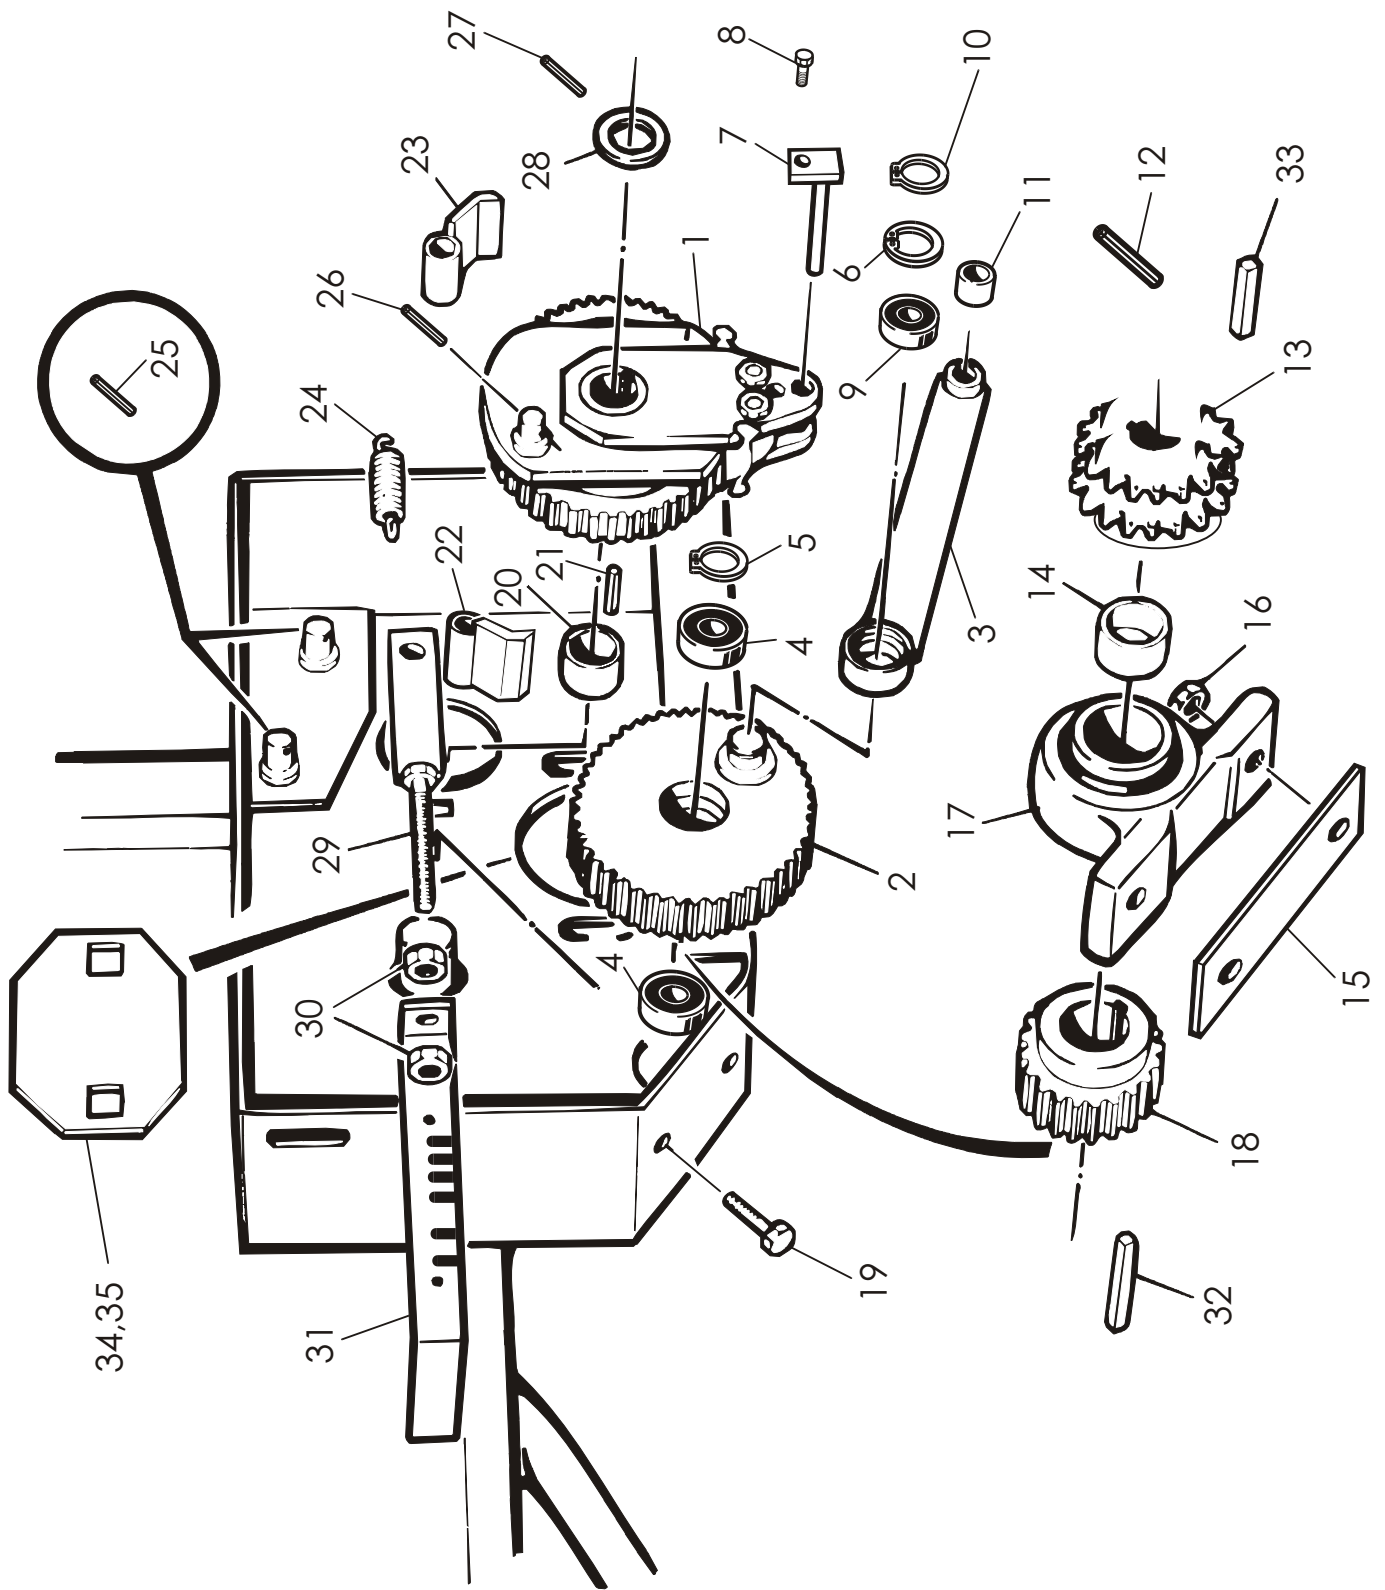

OSA REF	KPL/8000 ST	KPL/9000	VAR. OSA DEL NR	KOODI KODE	NIMI	BENÄMNING
1	1	1	932491	R-1A, 45 halk.	SÄPIPYÖRÄ	SPÄRRHJUL
2	1	1	932483		KAMPIPYÖRÄ	KAMHJUL
3	1	1	932456		KIERTOKANKI	VEVSTAKE
4	2	2	961152	6207 RS	LAAKERI	LAGER
5	1	1	BH1511L14	A35×1,5	SEEGER	SEGER
6	1	1	BH1N20021	J52×2	SEEGER	SEGER
7	1	1	945134		NIVELTAPPI	TAPP
8	1	1		M8×30	KUUSIORUUVI	SEKANTSKRUV
9	1	1	CE62052RS	6205 2RS	LAAKERI	LAGER
10	1	1	BHOS10S11	A25×1,25	SEEGER	SEGER
11	1	1	945177		LAAKERIHOLKKI	HOLK
12	1	1	B881F0001	8×45	JOUSISOKKA	SPRINT
13	1	1	38143	Z17	KETJUPYÖRÄ	KEDJEHJUL
14	1	1	945099		VÄLIHOLKKI	MELLANHOLK
15	4	4	945083		LAAKERIN ALUSLEVY	BRICKA
16	2	2		M14 IL	KUUSIOMUTTERI	SEKANTMUTTER
17	1	1	E63156	UCP 206	LAAKERI	LAGER
18	1	1	932450	Z12	HAMMASPYÖRÄ	KUGGHJUL
19	2	2		M14×50	KUUSIORUUVI	SEKANTSKRUV
20	1	1	945084		VÄLIHOLKKI	MELLANHYLSA
21	1	1	945180		TASAKIILA	PLATTKIL
22	1	1	932785		VASTALIKSU VASEN	SPÄRRHAKE V.
23	1	1	932785		VASTALIKSU OIKEA	SPÄRRHAKE H.
24	1	1	945148		VETOJOUSSI	DRAGFJÄDER
25	2	2	B88120001	8×32	JOUSISOKKA	SPRINT
26	3	3	B86110001	6×30	JOUSISOKKA	SPRINT
27	1	1	B8A2A0004	10×70	JOUSISOKKA	SPRINT
28	1	1	945091		VÄLILEVY	MELLANBRICKA
29	1	1	932440		VAIHDEVIVUN NIVELPÄÄ	LED
30	2	2		M12	KUUSIOMUTTERI	SEKANTMUTTER
31	1	1	921555		VAIHDEVIPU	STÄLLSPAK
32	1	1	945181	7×8×35	KIILA	KIL
33	1	1	945181	7×8×35	KIILA	KIL
34	1	1	38042		PEITELEVY	PLATTA
35	2	2	AOAOL3014	M10×20	LUKKORUUVI	LÅSSKRUV
	2	2		M10 IL	MUTTERI	MUTTER