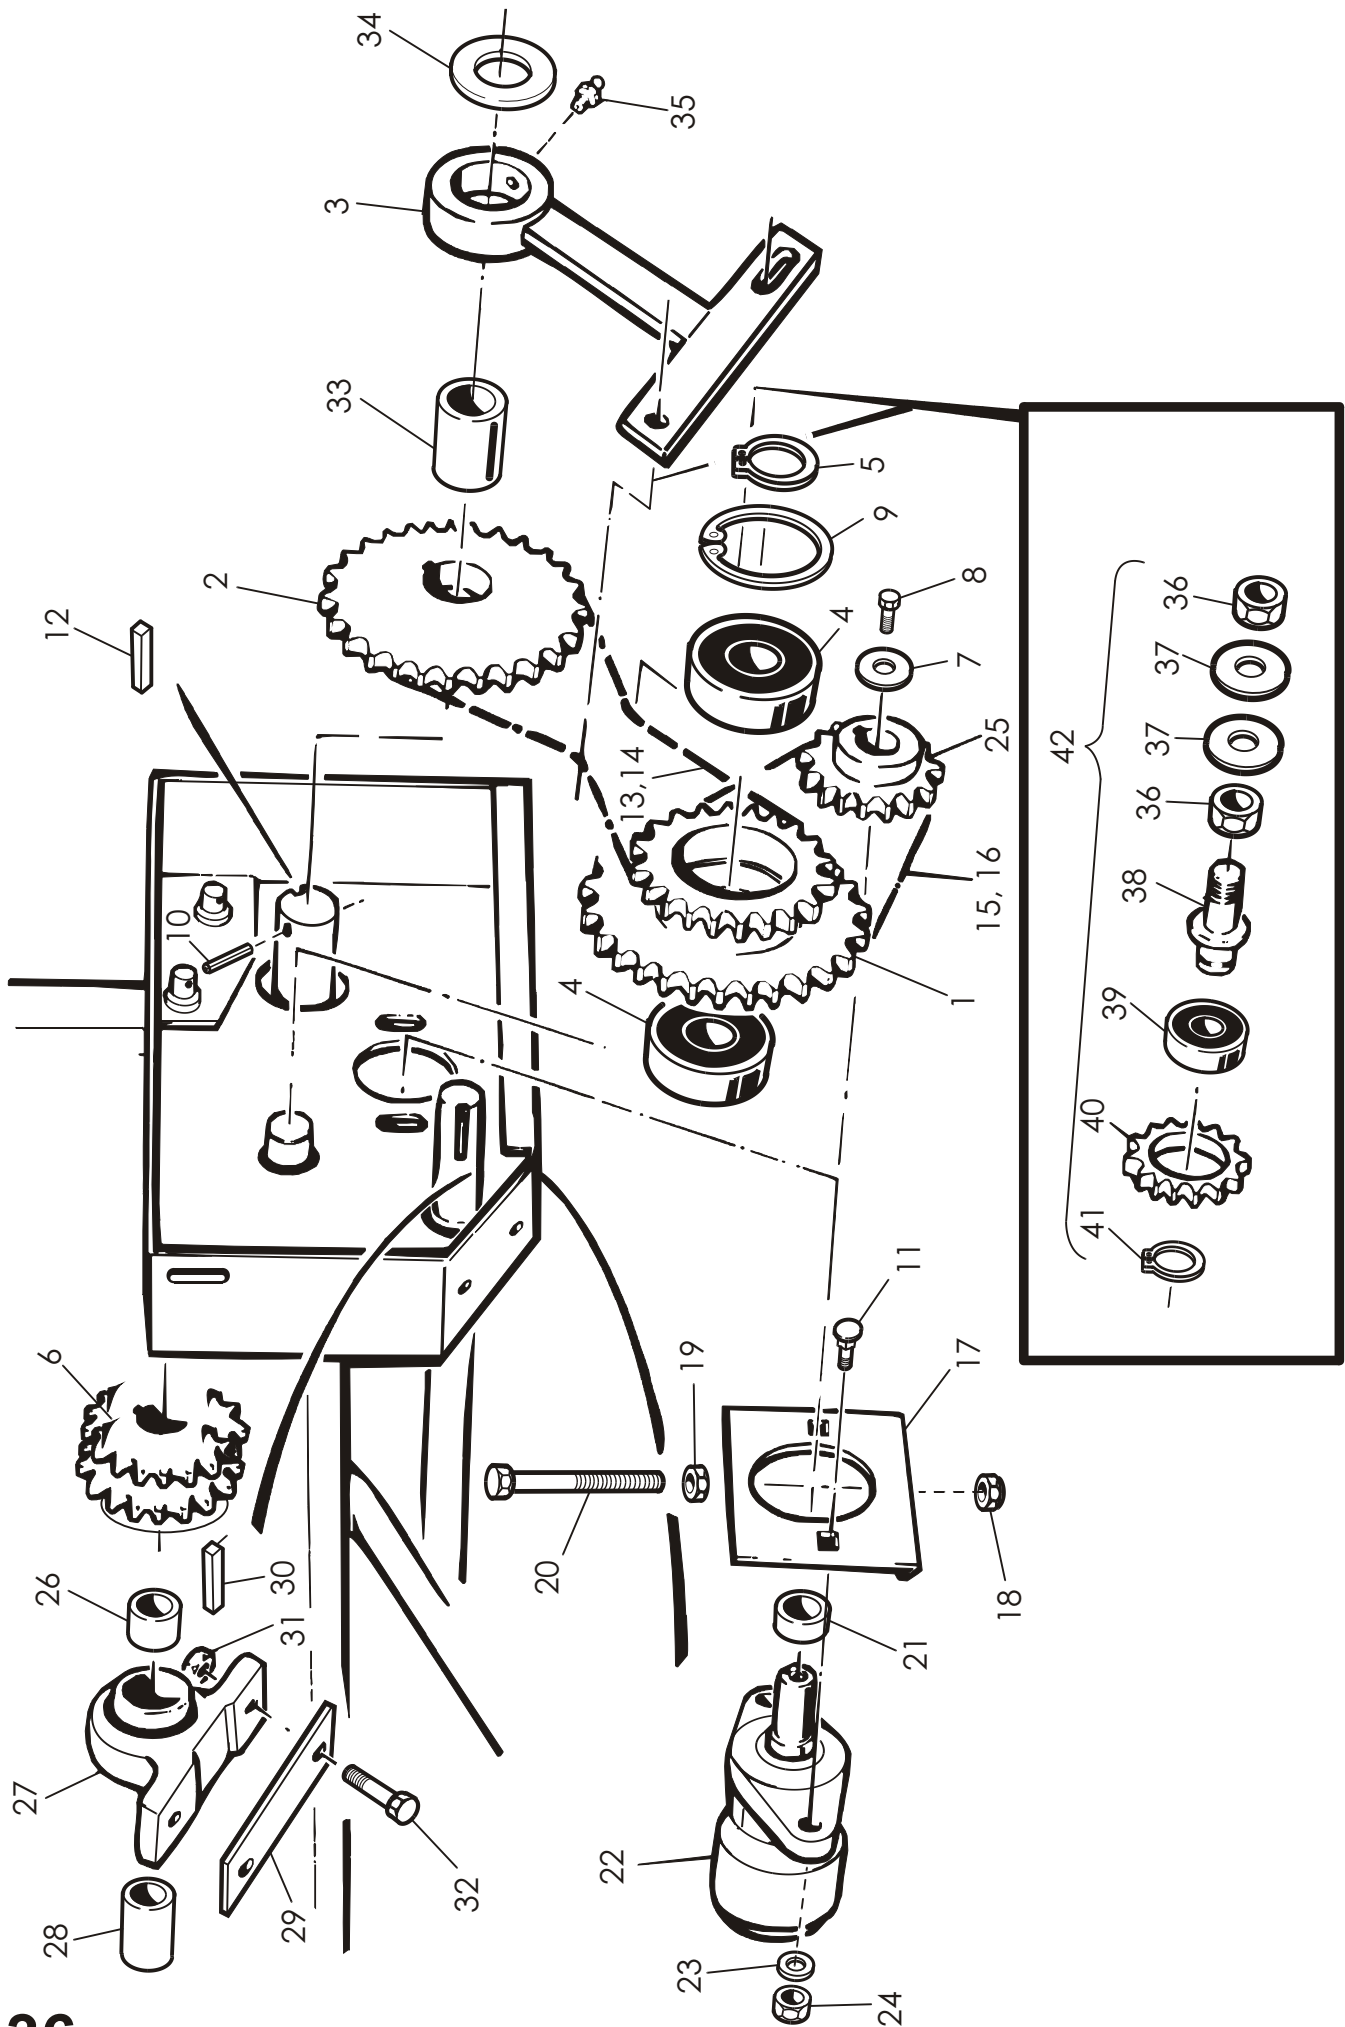

OSA REF	KPL/8000 ST	KPL/9000	VAR. OSA DEL NR	KOODI KODE	NIMI	BENÄMNING
33	1	1		701-4530	DRYMET	DRYMET
34	1	1			ALUSLEVY	BRICKA
35	1	1	BJ6150400	M6×1 Suora	RASVANIPPA	SMÖRJNIPPEL
36	2	2	AGL111034	M20 Kapea	KUUSIOMUTTERI	SEKKANTMUTTER
37	2	2		M20	ALUSLEVY	BRICKA
38	1	1	581530		AKSELI L=52	AXEL L=52
39	1	1	CE63050RS	6305-2 RS1	LAAKERI	LAGER
40	1	1	58154	1 " Z15	KETJUPYÖRÄ	KEDJEKUGGHJUL
41	1	1	BHOS10S11	A25×1,25	SEGER	SEGER
42	1	1	581550		TAITOPYÖRÄ KOOTTU L=52	BROTTSKIVA L=52