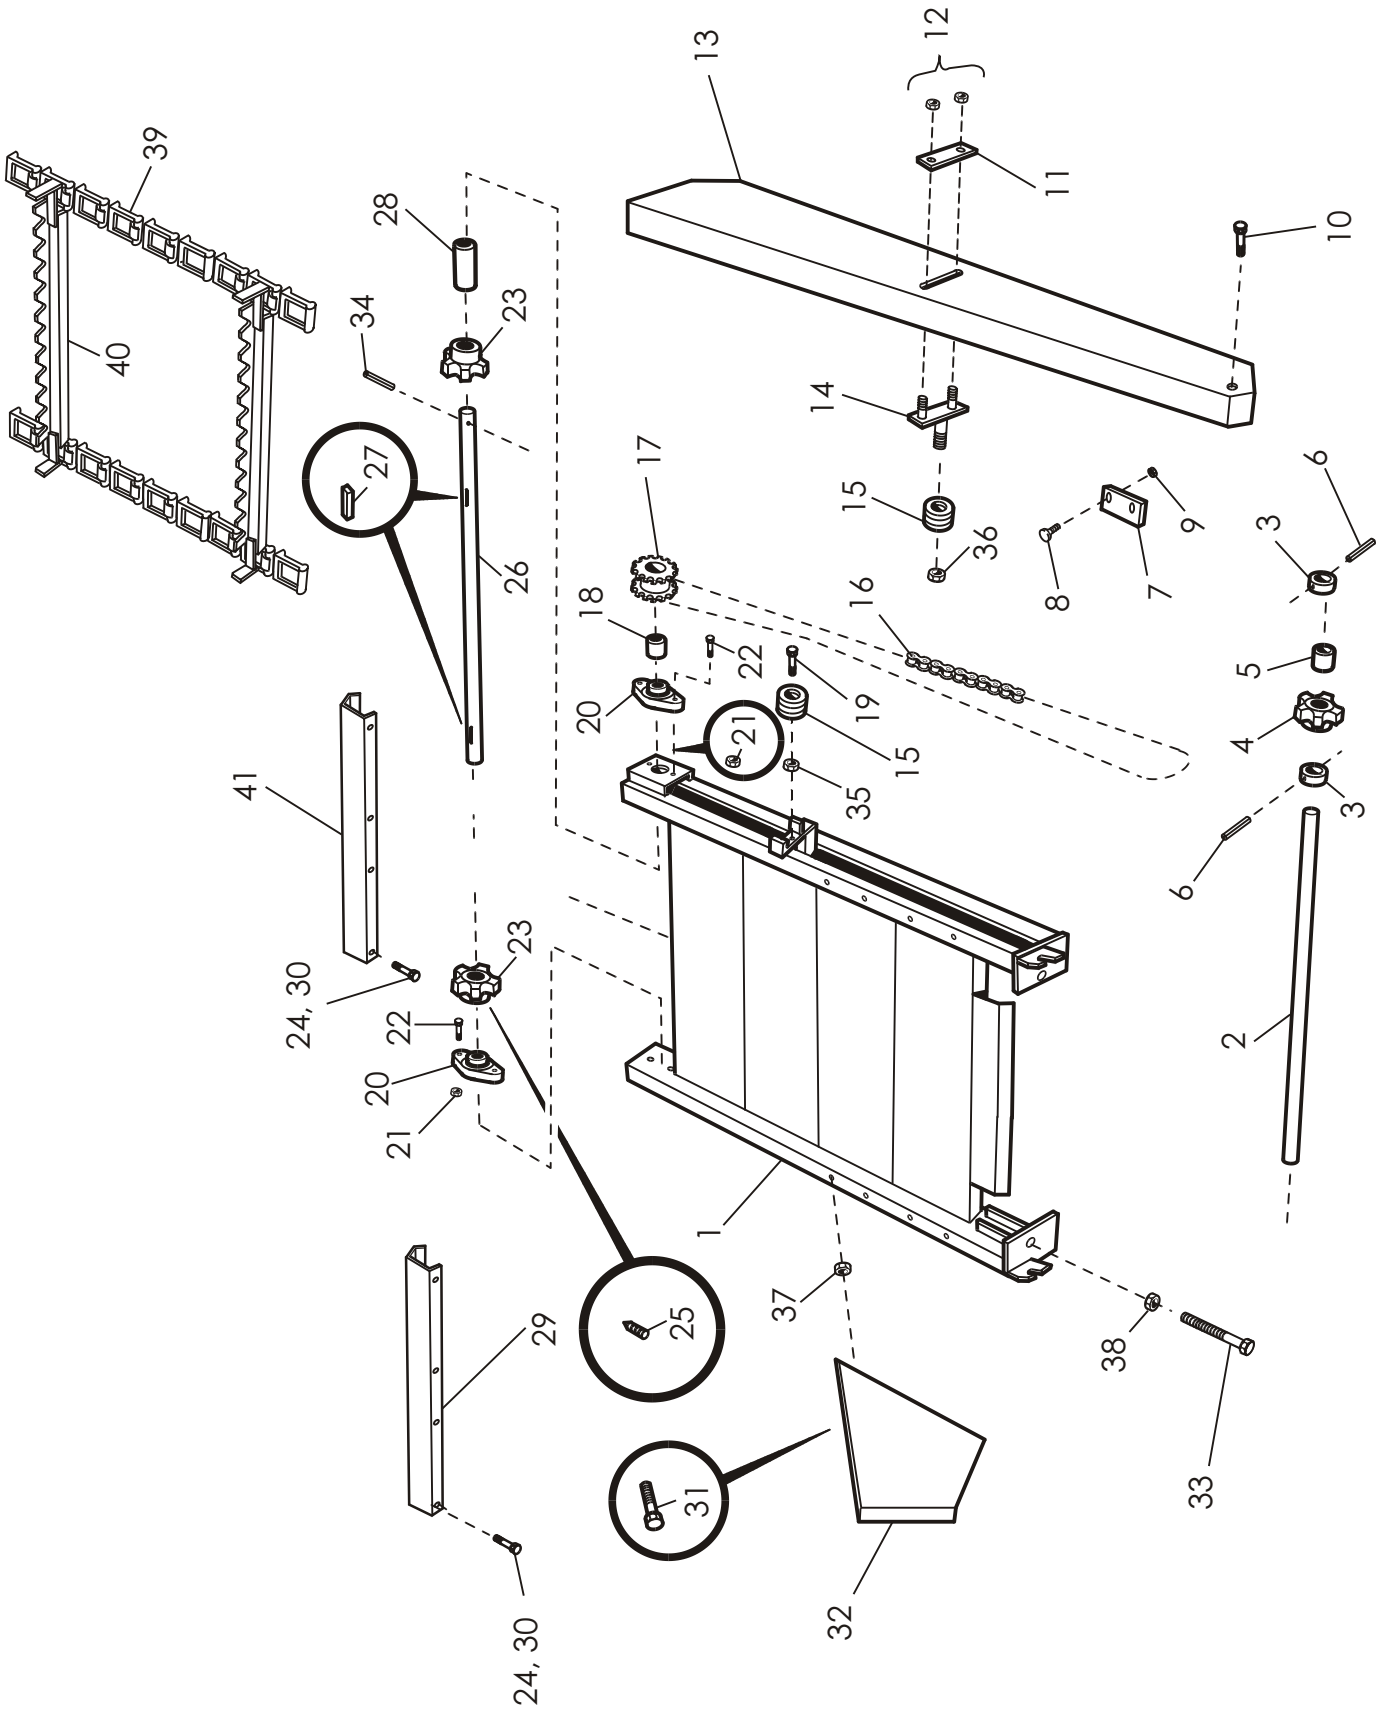

OSA REF	KPL/8000 ST	KPL/9000	VAR. OSA DEL NR	KOODI CODE	NIMI	BENÄMNING
1	1		910741		RUNKO	RAM
2	1	1	900169		RUNKO	RAM
3	2	1	932609	L=1844	TAITTOPÄÄN AKSELI	AXEL
4	2	1	932674	L=1994	TAITTOPÄÄN AKSELI	AXEL
5	3	2	9410920		PIDÄTINHOLKKI	HOLK
6	2	2	9410920		PIDÄTINHOLKKI	HOLK
7	1	2	935012		KETJUPYÖRÄ	KEDJEHJUL
8	2	3	945507		LAAKERIHOLKKI	HOLK
9	2	2	B88200001	8×60	JOUISOKKA	SPRINT
10	1	2	B88200001	8×60	JOUISOKKA	SPRINT
11	1	1	945454	RCH 1000	KULUTUSLEVY	SLITBRICKA
12	2	2	E73079	M6×20	KUUSIOKOLORUUVI	SKRUV
13	1	2		M6 IL	KUUSIOMUTTERI	SEXKANTMUTTER
14	1	2		M10×70	KUUSIORUUVI	SEXKANTSKRUV
15	2	1	945453	M10 IL	ALUSLEVY	BRICKA
16	1	2	972322		KUUSIOMUTTERI	SEXKANTMUTTER
17	1	1	38184		SUOJA	SKYDD
18	1	1	945450		KIRISTIN	SPÄNNARE
19	2	2	945447	RCH 1000	OHJAINRULLA	STYRNINGSRULLE
20	1	1	948802	3/4 "-245 Lenkkiä	RULLAKETJU	RULLKEDJA
21	1	1	948801	3/4 "-249 Lenkkiä	RULLAKETJU	RULLKEDJA
22	1	1	970669	3/4 " Suora	LIITOSLENKKI	LÄNK
23	1	1	932611	E=33/ Z=44	KETJUPYÖRÄ	KEDJEHJUL
24	1	1	37584		HOLKKI	HOLK
25	1	1	9410917		HOLKKI	HOLK
26	1	1		M12×45	KUUSIORUUVI	SEXKANTSKRUV
27	2	2	CLUCFL207	UCFL 207	LAAKERI	LAGER
28	4	4		M14 IL	KUUSIOMUTTERI	SEXKANTMUTTER
29	4	4		M14×35	KUUSIORUUVI	SEXKANTSKRUV
30	2	2	36047		VETÄVÄ KETJUPYÖRÄ	KEDJEHJUL