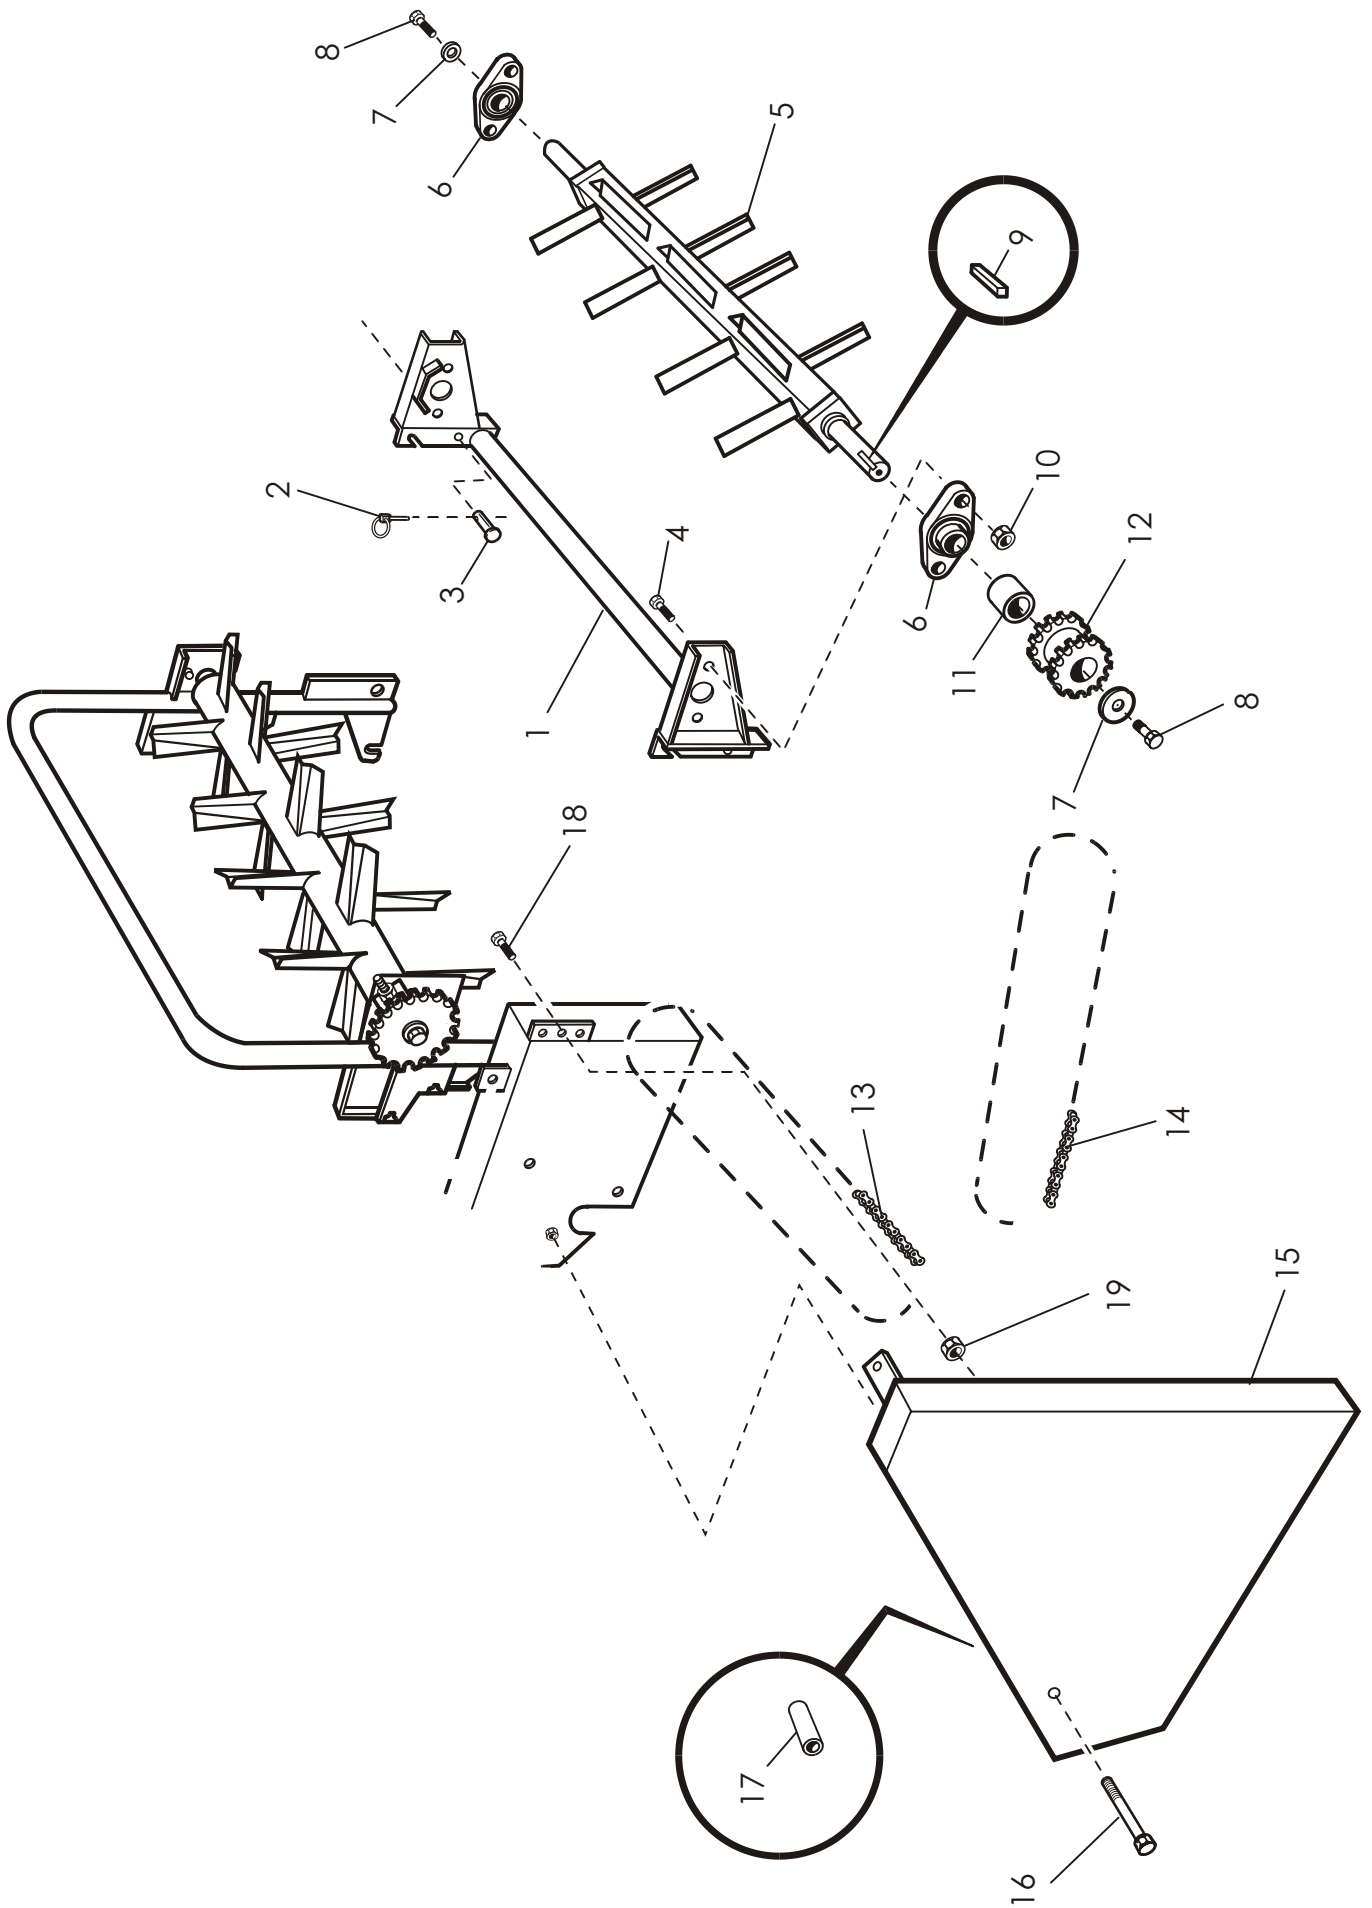

OSA REF	KPL/8000 ST	KPL/9000	VAR. OSA DEL NR	KOODI KODE	NIMI	BENÄMNING
1	1		921661		RUNKO	RAM
2	2	1	921665		RUNKO	RAM
3	2		BE000002	6 mm	RENGASSOKKA	SPRINT
4	4		945699		TAPPI	TAPP
5	1		921660	M14x40	KUUSIORUUVI	SEKKANTSKRUV
6	2		921667		KELA	SPRIDARVALS
7	2		945568	UCFL 208	LAAKERI	SPRDARVALS
8	2		945583	M12x25	ALUSLEWY	LAGER
9	1				KUUSIORUUVI	BRICKA
10	4			M14 IL	TASAKIIILA	SEKKANTSKRUV
11	1		945445		KUUSIOMUTTERI	PLATTKIL
12	1		932617		VÄLIHOLKKI	SEKKANTMUTTER
13	1		9410040	3/4 " x 108 rullaa	KETJUPYÖRÄ	MELLANHOLK
14	1		38095	3/4"x 81 rullaa	RULLAKETJU	KEDJEHJUL
15	1		38109		RULLAKETJU	RULLKEDJA
16	1			M10x80	SUOJA	RULLKEDJA
17	1		38111		KUUSIORUUVI	SKYDD
18	1			M12x30	ETÄISYSHOLKKI	SEKKANTSKRUV
19	1			M12 IL	KUUSIORUUVI	HOLK
					KUUSIOMUTTERI	SEKKANTSKRUV