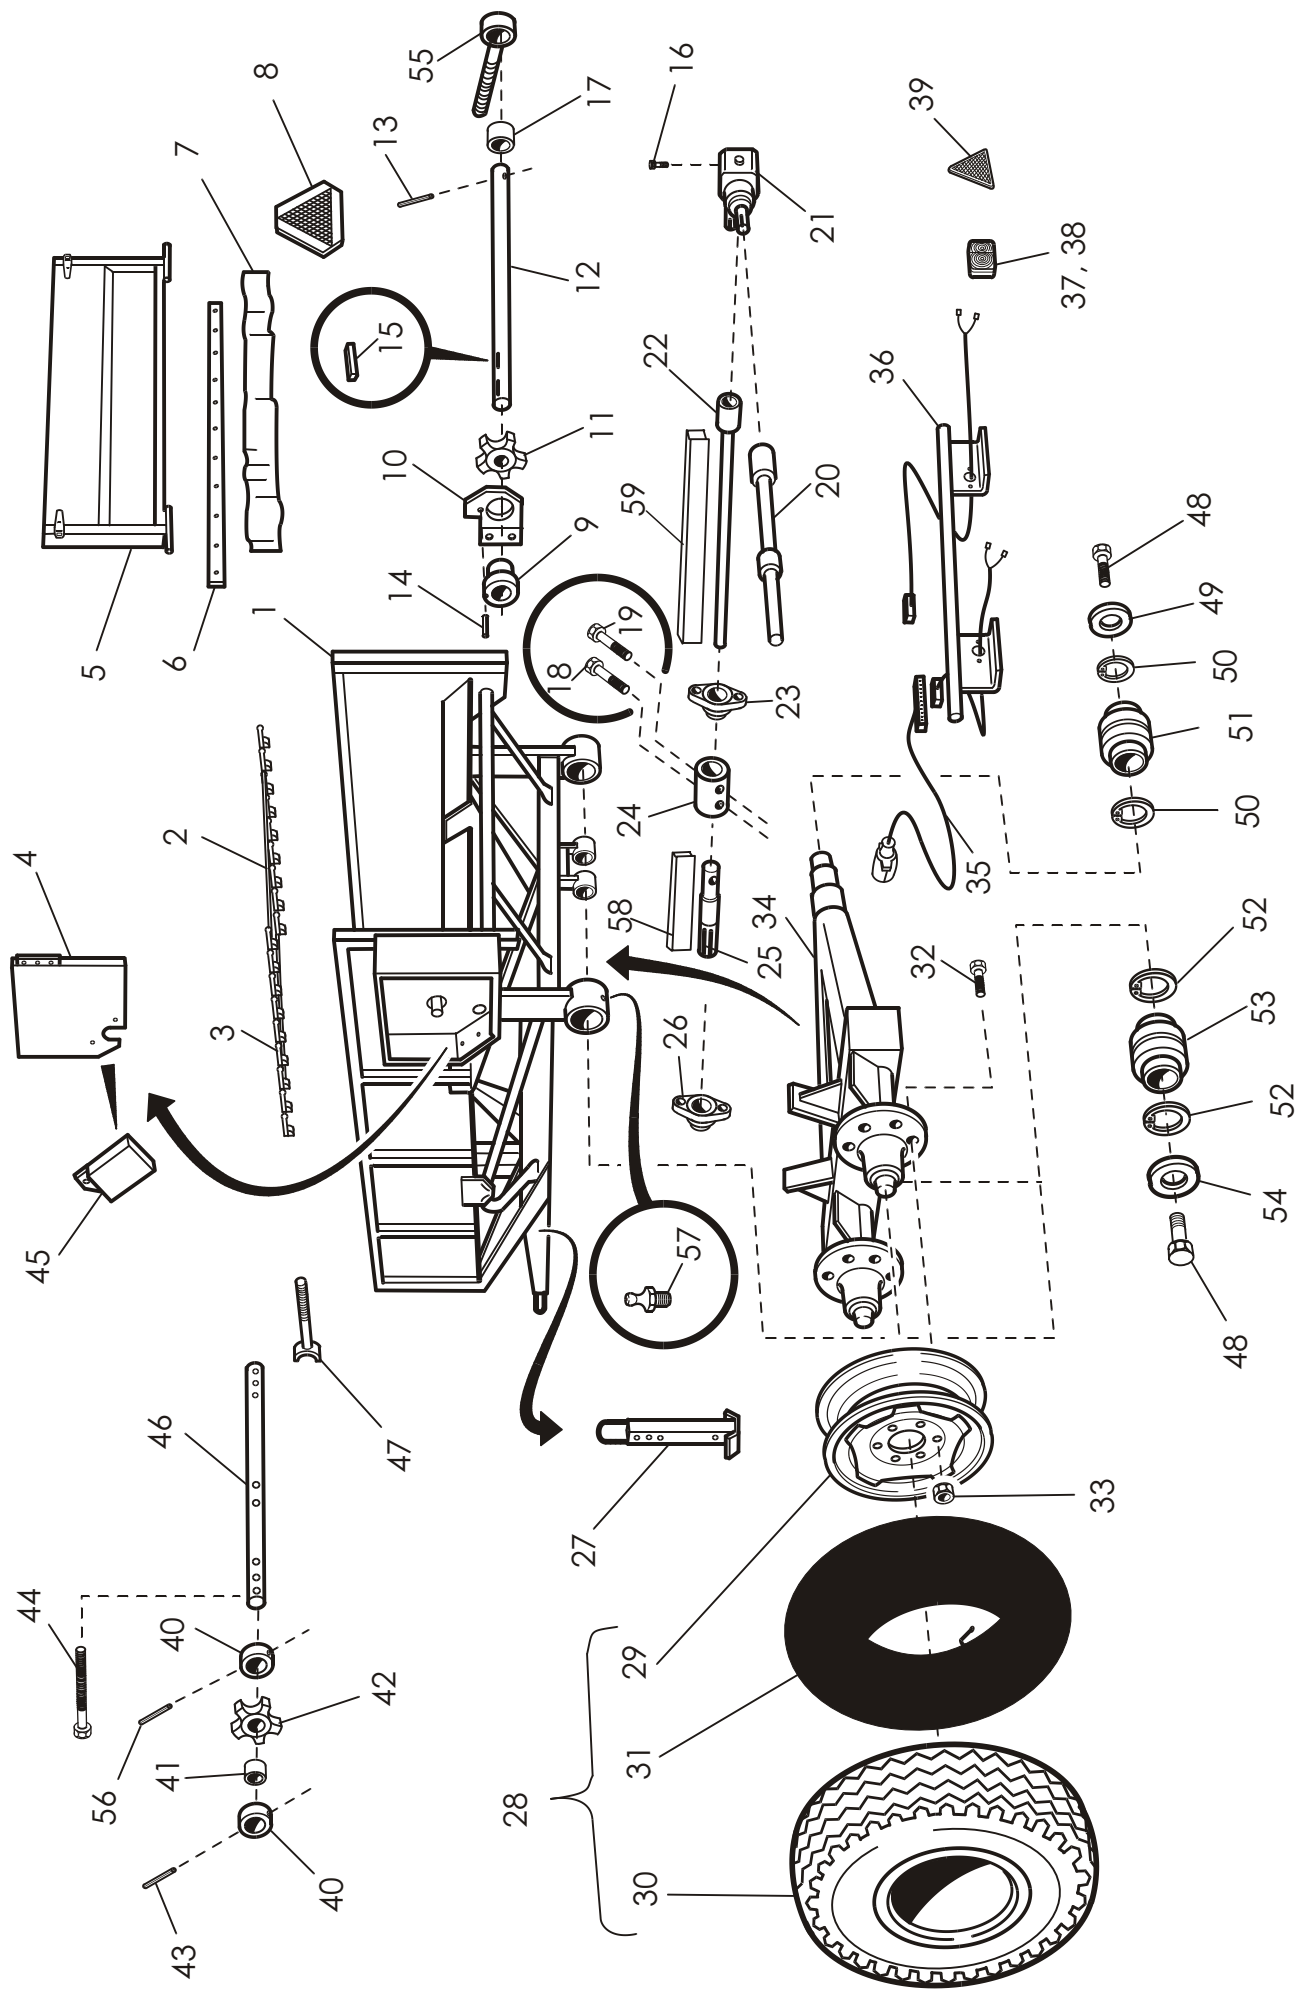

OSA REF	KPL/8000 ST	KPL/9000	VAR. OSA DEL NR	KOODI KODE	NIMI	BENÄMNING
37	2	2	65717100	TALMU 1130	VALAISIN	LJUSLYKTA
38	2	2	65717101	TALMU 1130	LASI	GLAS
39	2	2	65765017	TALMU 8301	KOLMIOHEIJASTIN	TRIANGELREFLEX
40	2	2	945107		PIDÄTINHOLKKI	LÅSHYLSA
41	2	4	945107		PIDÄTINHOLKKI	LÅSHYLSA
42	2	3	945178		LAAKERIHOLKKI	HOLK
43	2	3	945178		LAAKERIHOLKKI	HOLK
44	2	3	932943		TAITTOPYÖRÄ	BROTTSKIVA
45	2	3	932943		TAITTOPYÖRÄ	BROTTSKIVA
46	2	2	B8A2A0004	10x70	JOUSISOKKA	SPRINT
47	2	2	945820	M20x325	KIRISTYSRUUVI	SKRUV
48	2	1	945167		VETOPYÖRÄN SUOJA	SKYDD
49	2	1	932789		TAITTOPÄÄN AKSELI	AXEL
50	2	1	932792		TAITTOPÄÄN AKSELI	AXEL
51	2	1	932788		SÄÄTÖTANKO	SPAK
52	2	2	284243	M16x25 8.8	KUUSIORUUVI	SEKKANTSKRUV
53	2	2	BH2220021	17/50x5	ALUSLEVY	BRICKA
54	4	4	CEGE40	J62x2 DIN472	SEGERI	SEGER
55	2	2	BH3030024	INA GE40DO	NIVELLAAKERI	LAGER
56	2	4	CEGE60	J90x3 DIN472	SEGER	SEGER
57	2	2	300146	INA GE60DO	NIVELLAAKERI	LAGER
58	2	2	932811	17/25x6	ALUSLEVY	BRICKA
59	1	1			VÄLILAAKERI	LAGER
60	4	4		10x70	JOUSISOKKA	SPRINT
61	2	2		M6x1	RASVANIPPA	SMÖRJNIPPEL
62	1	1	38099		SUOJA ETUMM.	SKYDD
63	1	1	38102		SUOJA TAKIMM.	SKYDD