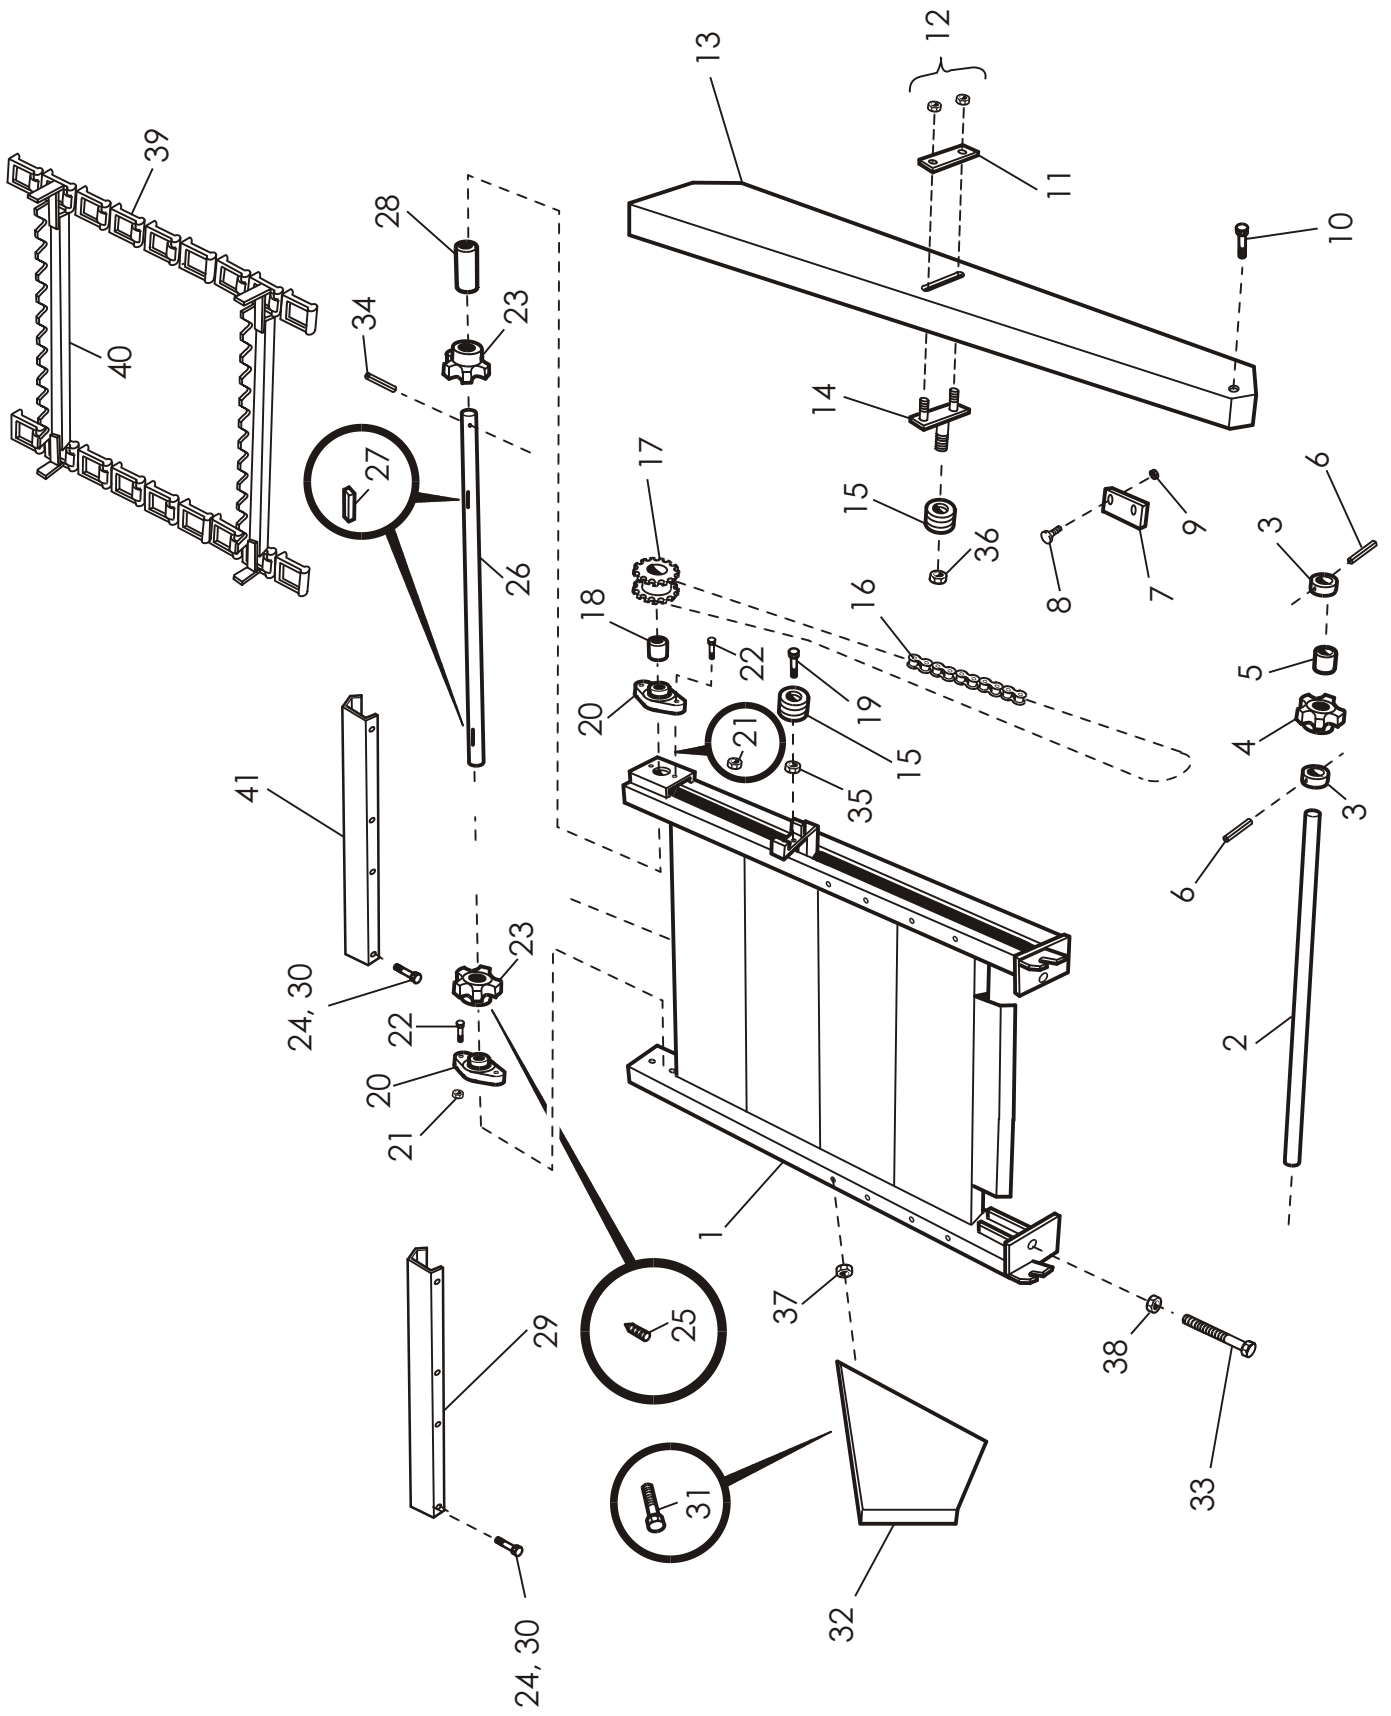

OSA REF	KPL/8000 ST	KPL/9000	VAR. OSA DEL NR	KOODI KODE	NIMI	BENÄMINING
24	5	5		M10×20	KUUSIORUUVI	SEXKANTSKRUV
25	2	3	973036	M10×16	PIDÄTINRUUVI	SKRUV
26	1	3	973328	M10×12	PIDÄTINRUUVI	SKRUV
27	3	1	935006		VETOAKSELI	DRIVAXEL
			932684		VETOAKSELI	DRIVAXEL
			945506		TASAKIILA	PLATTKIL
			945506		TASAKIILA	PLATTKIL
28	1	1	37583		VÄLIHOLKKI	MELLANHOLK
29	1	1	37583		VÄLIHOLKKI	MELLANHOLK
29	1	1	37579		YLÄHUULI	YTTERSKENA
30	6	5	972322	M10 IL	KUUSIOMUTTERI	SEXKANTMUTTER
31	8	8	972322	M10 IL	KUUSIOMUTTERI	SEXKANTMUTTER
32	2	2	921658	M12×30	KUUSIORUUVI	SEXKANTSKRUV
33	2	2		M16×150	POSKILEVY V/O	SIDOPLÅT V/H
34	1	1	B88200001	8×60	SÄÄTÖRUUVI	JUST.SKRUV
35	1	1		M12 IL	JOUSISOKKA	SPRINT
36	1	1		M12 IL	KUUSIOMUTTERI	SEXKANTMUTTER
37	8	8		M12 IL	KUUSIOMUTTERI	SEXKANTMUTTER
38	2	2		M16	KUUSIOMUTTERI	SEXKANTMUTTER
39	1	1	36038		KOLAKETJU	KEDJA
			37582		KOLAKETJU	KEDJA
40	10	42	D56500001	78	EWART	EWARTSLÄNK
			936036		KOLA	ELEVATORLIST
			37574		KOLA	ELEVATORLIST
41	1	10	932612		YLÄHUULI	YTTERSKENA