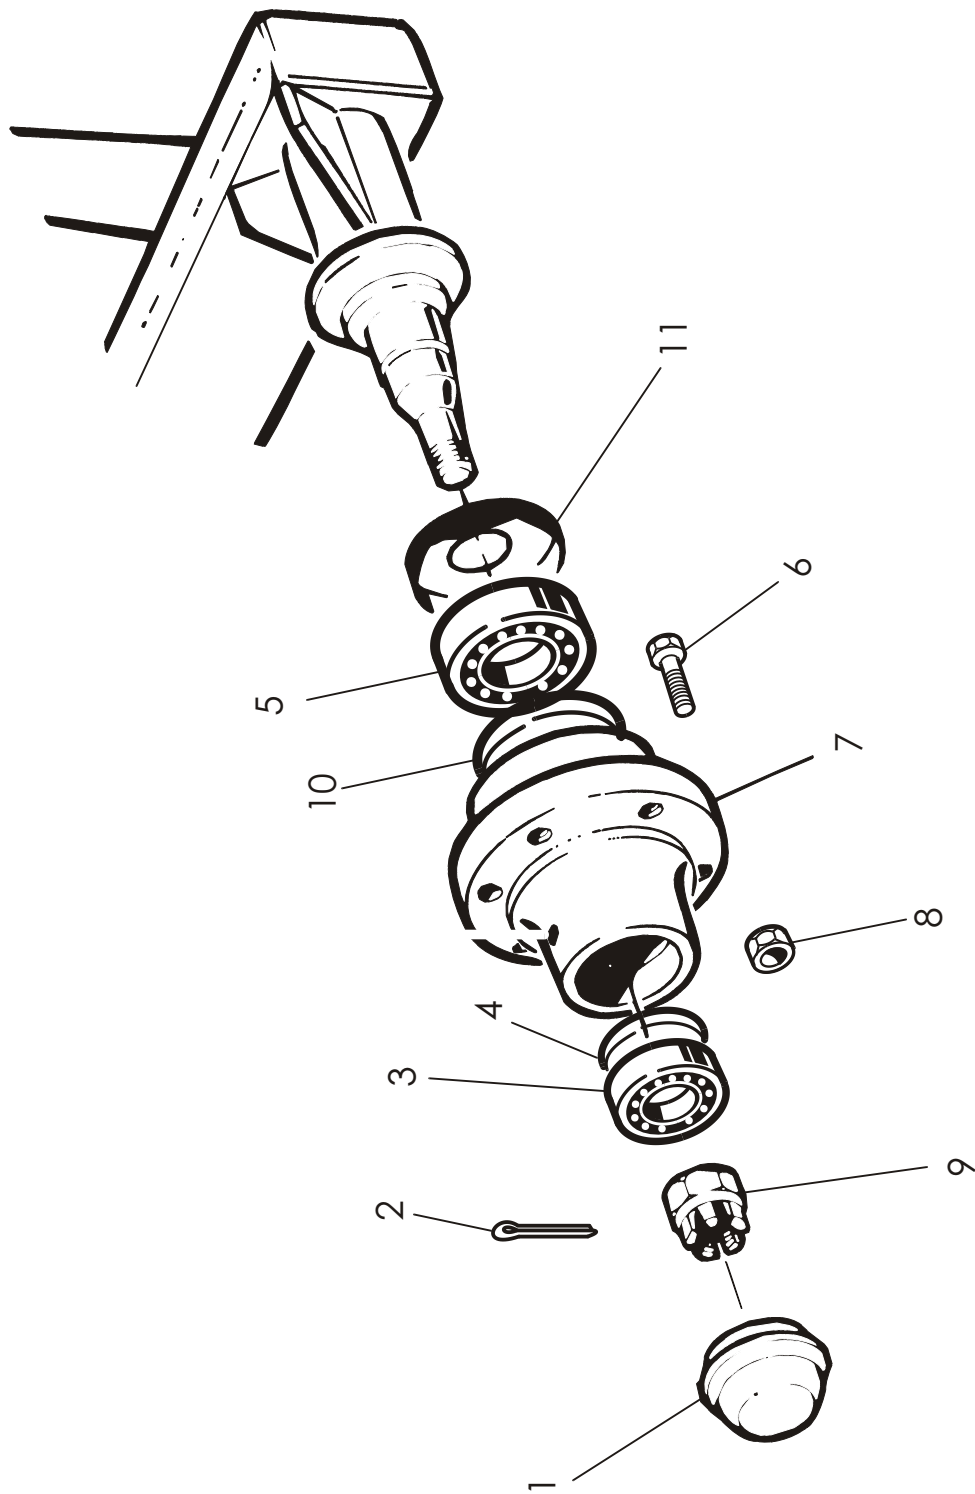

OSA REF	KPL/8000 ST	KPL/9000	VAR. OSA DEL NR	KOODI KODE	NIMI	BENÄMNING
1	4	4	D912T90		KAPSELI	KAPSEL
2	4	4	BA61L0004	6x50	SAKSISOKKA	SPRINT
3	4	4	D902CCC32210		LAAKERI	LAGER
4	4	4	D915PA52		TIIVISTE	TÄTNING
5	4	4	D902CCC30213		LAAKERI	LAGER
6	24	24	D903C18		RUUVI	SKRUV
7	4	4	D904L690/120N		NAPA	NAV
8	24	24	D903D18GER		KUUSIOMUTTERI	MUTTER
9	4	4	D908DF39160		KRUUNUMUTTERI	MUTTER
10	24	24	D915N30213		TIIVISTE	TÄTNING
11	4	4	D915PG65		TIIVISTE	TÄTNING