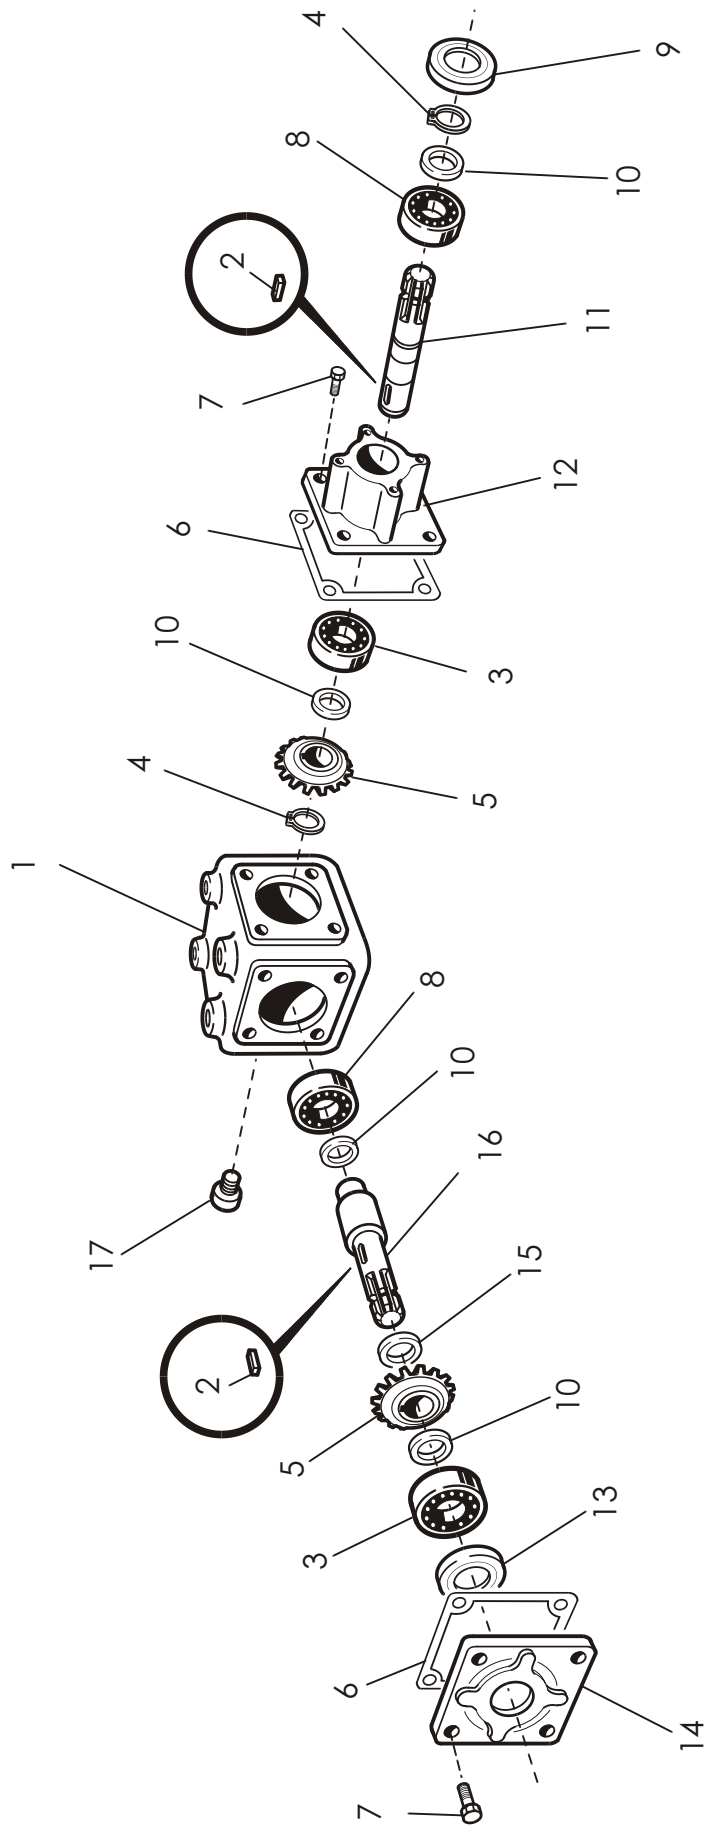

OSA REF	KPL/ ST	8000	9000	VAR. OSA DEL NR	KOODI KODE	NIMI	BENÄMNING
				E63139	T19A 259.005	KULMAVAIHDE COMER	VINKELVÄXEL
1	1			0.259.0300.00		LAATIKKO	LÅDA
2	2			8.4.1.00232	20×8×25	KIILA	KIL
3	2			8.0.9.00026	30207	LAAKERI	LAGER
4	2			8.5.1.00005	35 UNI 7435	LUKKORENGAS	LÅSRING
5	2			0.259.5000.01	Z18	KARTIOHAMMASPYÖRÄ	KUGGHJUL
6	2			0.259.7200.00		TIIVISTE	TÄTNING
7	8			8.1.1.00090	M12×25 8.8	KUUSIORUUVI	SEKANTSKRUV
8	2			8.0.1.00025	6207	LAAKERI	LAGER
9	1			8.7.3.00055	35×72×10	STEFA	STEFA
10	4			0.259.7500.00	35,5×43	VÄLIHELA	MELLANHOLK
11	1			0.259.2100.01		AKSELI	AXEL
12	1			0.259.1300.00		LAIPPA	FLÄNS
13	1			8.7.3.00028	35×72×7	STEFA	STEFA
14	1			0.259.1305.00		KANSI	LOCK
15	1			0.259.7100.02		VÄLIHOLKKI	MELLANHOLK
16	1			0.259.3100.00		AKSELI	AXEL
17	1			8.6.5.00006	3/8 "	TULPPA	PROPP