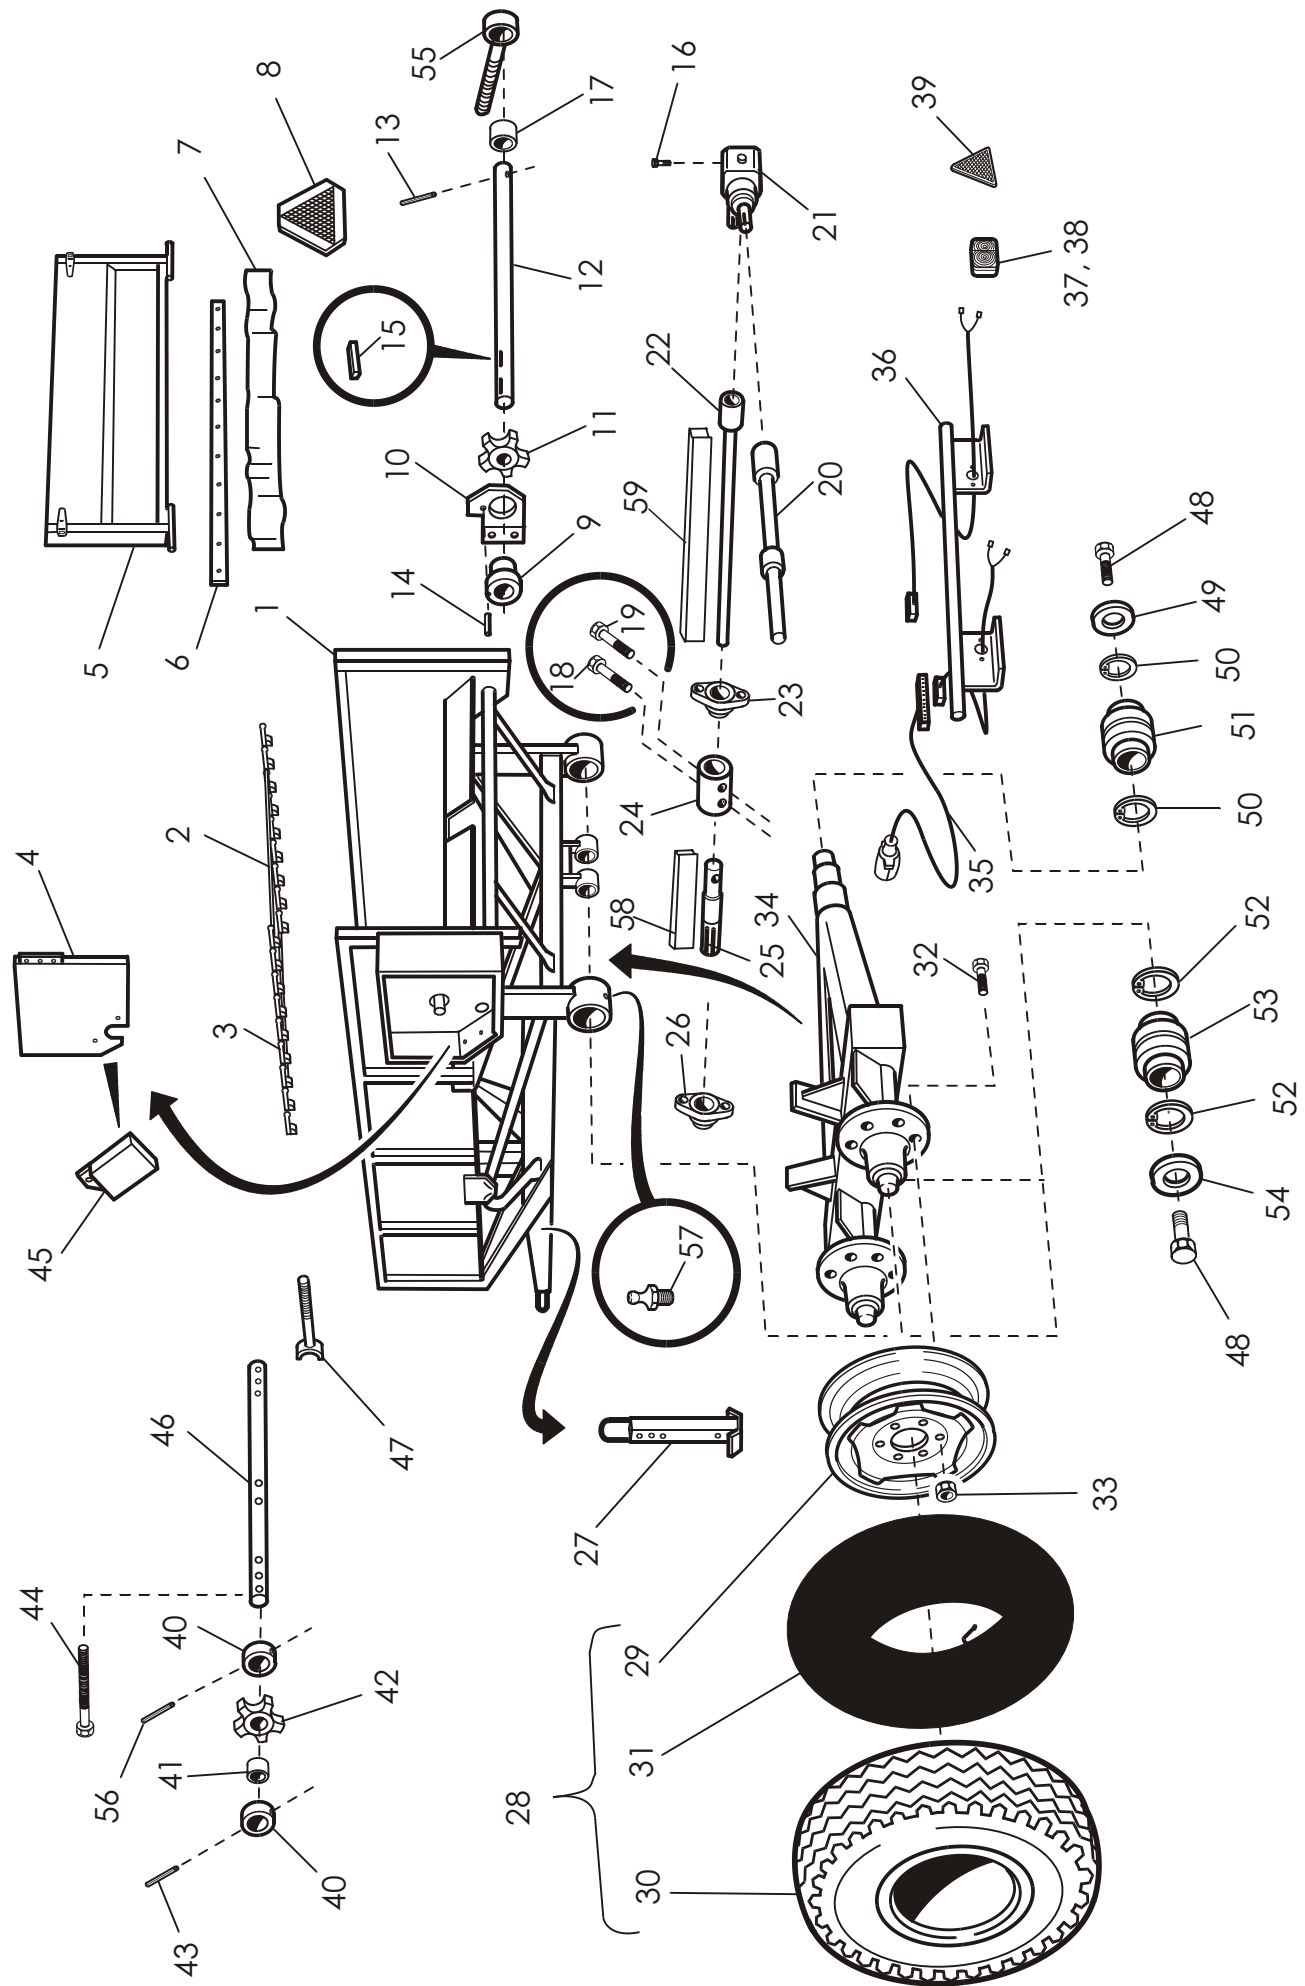

OSA REF	KPL/ 8000 ST	KPL/9000	VAR. OSA DEL NR	KOODI KODE	NIMI	BENÄMNING
1	1		900146		RUNKO	RAM
		1	900158		RUNKO	RAM
2	1		932791		KOLA	MEDBRINGARE
		1	932793		KOLA	MEDBRINGARE
3	1		921779		KOLAKETJU	KEDJA
		1	300157		EWART -78	EWARTSLÄNK -78
		1	921781		KOLAKETJU	KEDJA
4	1		38015		KANSI	LOCK
5	1		921550		TAKALAITA	BÄKLÄM
		1	921629		TAKALAITA	BÄKLÄM
6	2		932462		HUULILISTA	SKENA
		1	932548		HUULILISTA	SKENA
7	1		932485	160 mm	TIIVISTYSHUULI	TÄTNINGSSKENA
		1	932482	90 mm	TIIVISTYSHUULI	TÄTNINGSSKENA
		1	932549	160 mm	TIIVISTYSHUULI	TÄTNINGSSKENA
		1	932550	90 mm	TIIVISTYSHUULI	TÄTNINGSSKENA
8	1		927800		HIT. AJONEUVON KILPI	SKYLT FÖR LÅNGSAMMA FORDON
9	2		932442		LAAKERIHOLKKI	LAGERHYLSA
10	1		934996		LAAKERINKORVA VAS.	LAGERFÄSTE V.
		1	932437		LAAKERINKORVA OIK.	LAGERFÄSTE O.
		4		M12x60	KUUSIORUUVI	SEKKANTSKRUV
11	2		932942		VEIÄVÄ KETJUPYÖRÄ	DRIVANDE KEDJEHJUL
		3	972942		VEIÄVÄ KETJUPYÖRÄ	DRIVANDE KEDJEHJUL
12	1		932790	halk. 45	VETOAKSELI	DRIVAXEL
		1	932794	halk. 45	VETOAKSELI	DRIVAXEL
13	1		B8A2A0004	10x70	JOUSISOKKA	SPRINT
14	2		B8A1A0001	10x40	JOUSISOKKA	SPRINT
15	2		945180		TASAKIILA	PLATTKIL
		3	945180		TASAKIILA	PLATTKIL