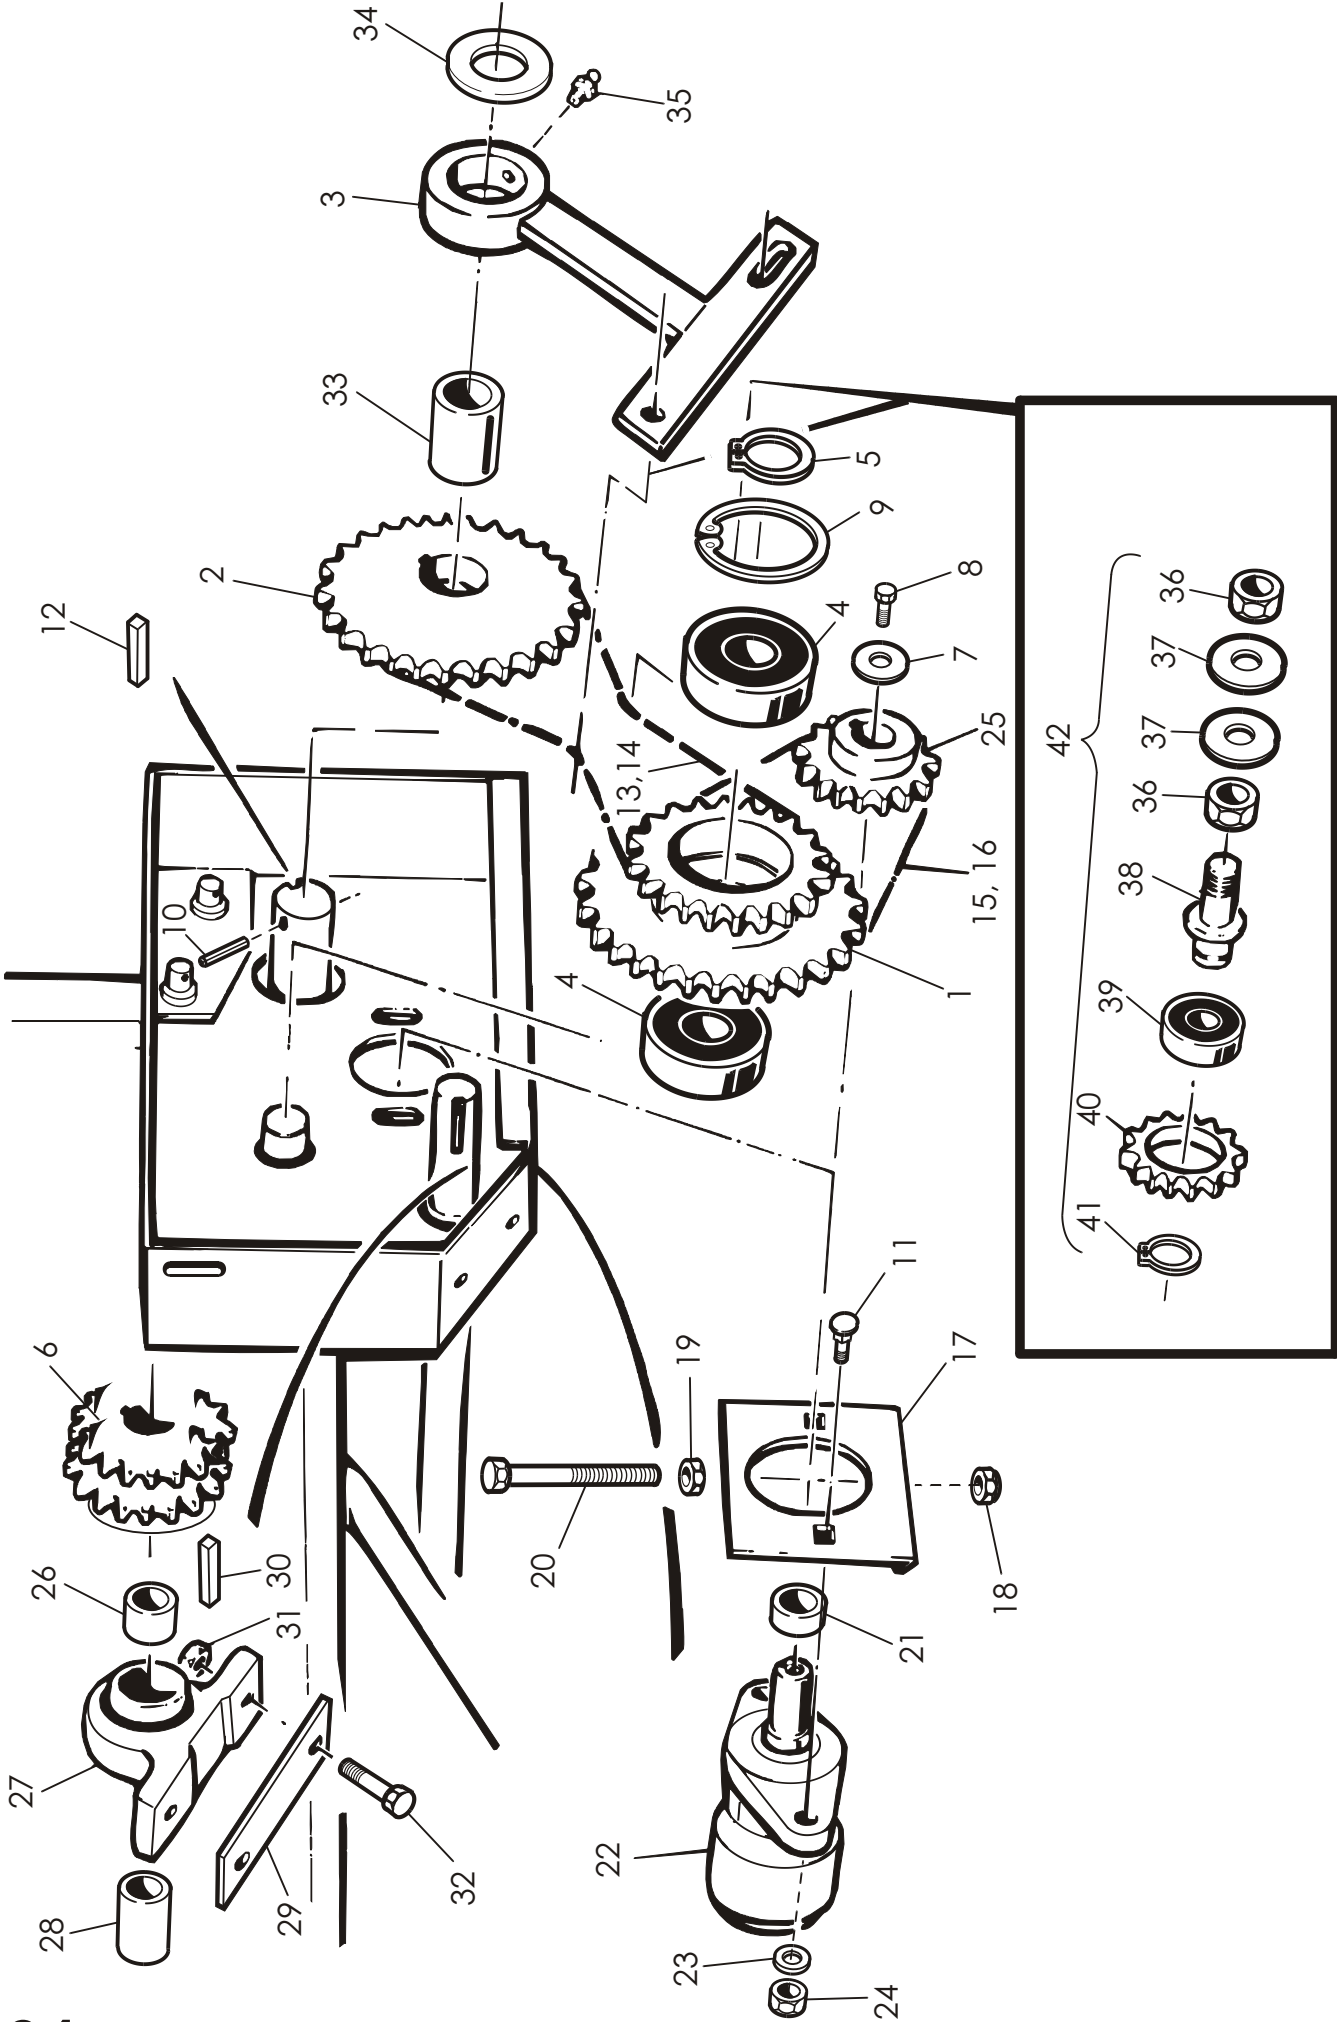

OSA REF	KPL/8000 ST	KPL/9000	VAR. OSA DEL NR	KOODI KODE	NIMI	BENÄMNING
1	1	1	38010	3/4" Z37/Z15	VÄLITYSPYÖRÄ	UTVECKLINGSHJUL
2	1	1	38035	1" Z30	KETJUPYÖRÄ	KEDJEKUGGHJUL
3	1	1	38074		KIRISTÄJÄN RUNKO	RAM
4	2	2	CE62072RS	6207 2RS	LAAKERI	LAGER
5	1	1	BH1511L14	A35×1,5 DIN471	SEEGER	SEGER
6	1	1	38143	3/4" Z17	KETJUPYÖRÄ	KEDJEKUGGHJUL
7	1	1		8,5/28,5×3	ALUSLEVY	BRICKA
8	1	1		M8×20	KUUSIORUUVI	SEKANTSKRUV
9	2	2	BH2C21L14	J72×2,5 DIN472	SEEGER	SEGER
10	1	1	B8A2A0004	10×70	JOUSISOKKA	SPRINT
11	2	2	AOC1A3014	12×40	LUKKORUUVI	SKRUV
12	1	1	945180		TASAKIILA	KIL
13	1	1	38037	1" RLL	TOISIOKETJU	KEDJA
14	1	1	D30000159	1"/11/548 Suora	LIITOSLENKKI	LÄNK
15	1	1	38036	3/4" RLL	ENSIÖKETJU	KEDJA
16	1	1	D30000177	3/4" ISO606-12B	LIITOSLENKKI	LÄNK
17	1	1	38008		KIRISTYSLEVY	PLATTA
18	1	1		M12 IL	KUUSIOMUTTERI	SEKANTMUTTER
19	1	1		M12	KUUSIOMUTTERI	SEKANTMUTTER
20	1	1		M12×60	KUUSIORUUVI	SEKANTSKRUV
21	1	1	38031		VÄLIHOLKKI	MELLANHOLK
22	1	1	D30000311	OMP 315	HYDRAULIMOOTTORI	MOTOR
23	2	2		M12	ALUSLEVY	BRICKA
24	2	2		M12 IL	KUUSIOMUTTERI	SEKANTMUTTER
25	1	1	30005	3/4" Z11	KETJUPYÖRÄ	KEDJEKUGGHJUL
26	1	1	945099		VÄLIHOLKKI	MELLANHOLK
27	1	1	CEUCP2060	UCP 206	PYSTYLAAKERI	LAGER
28	1	1	38032	Mdlli 1	VÄLIPUSLA	BUSSNING
29	1	1	945083		LAAKERIN ALUSLEVY	BRICKA
30	1	1	945181	7×8×35	KIILA	KIL
31	2	2		M14 IL	MUTTERI	MUTTER
32	2	2		M14×50	KUUSIORUUVI	SEKANTSKRUV