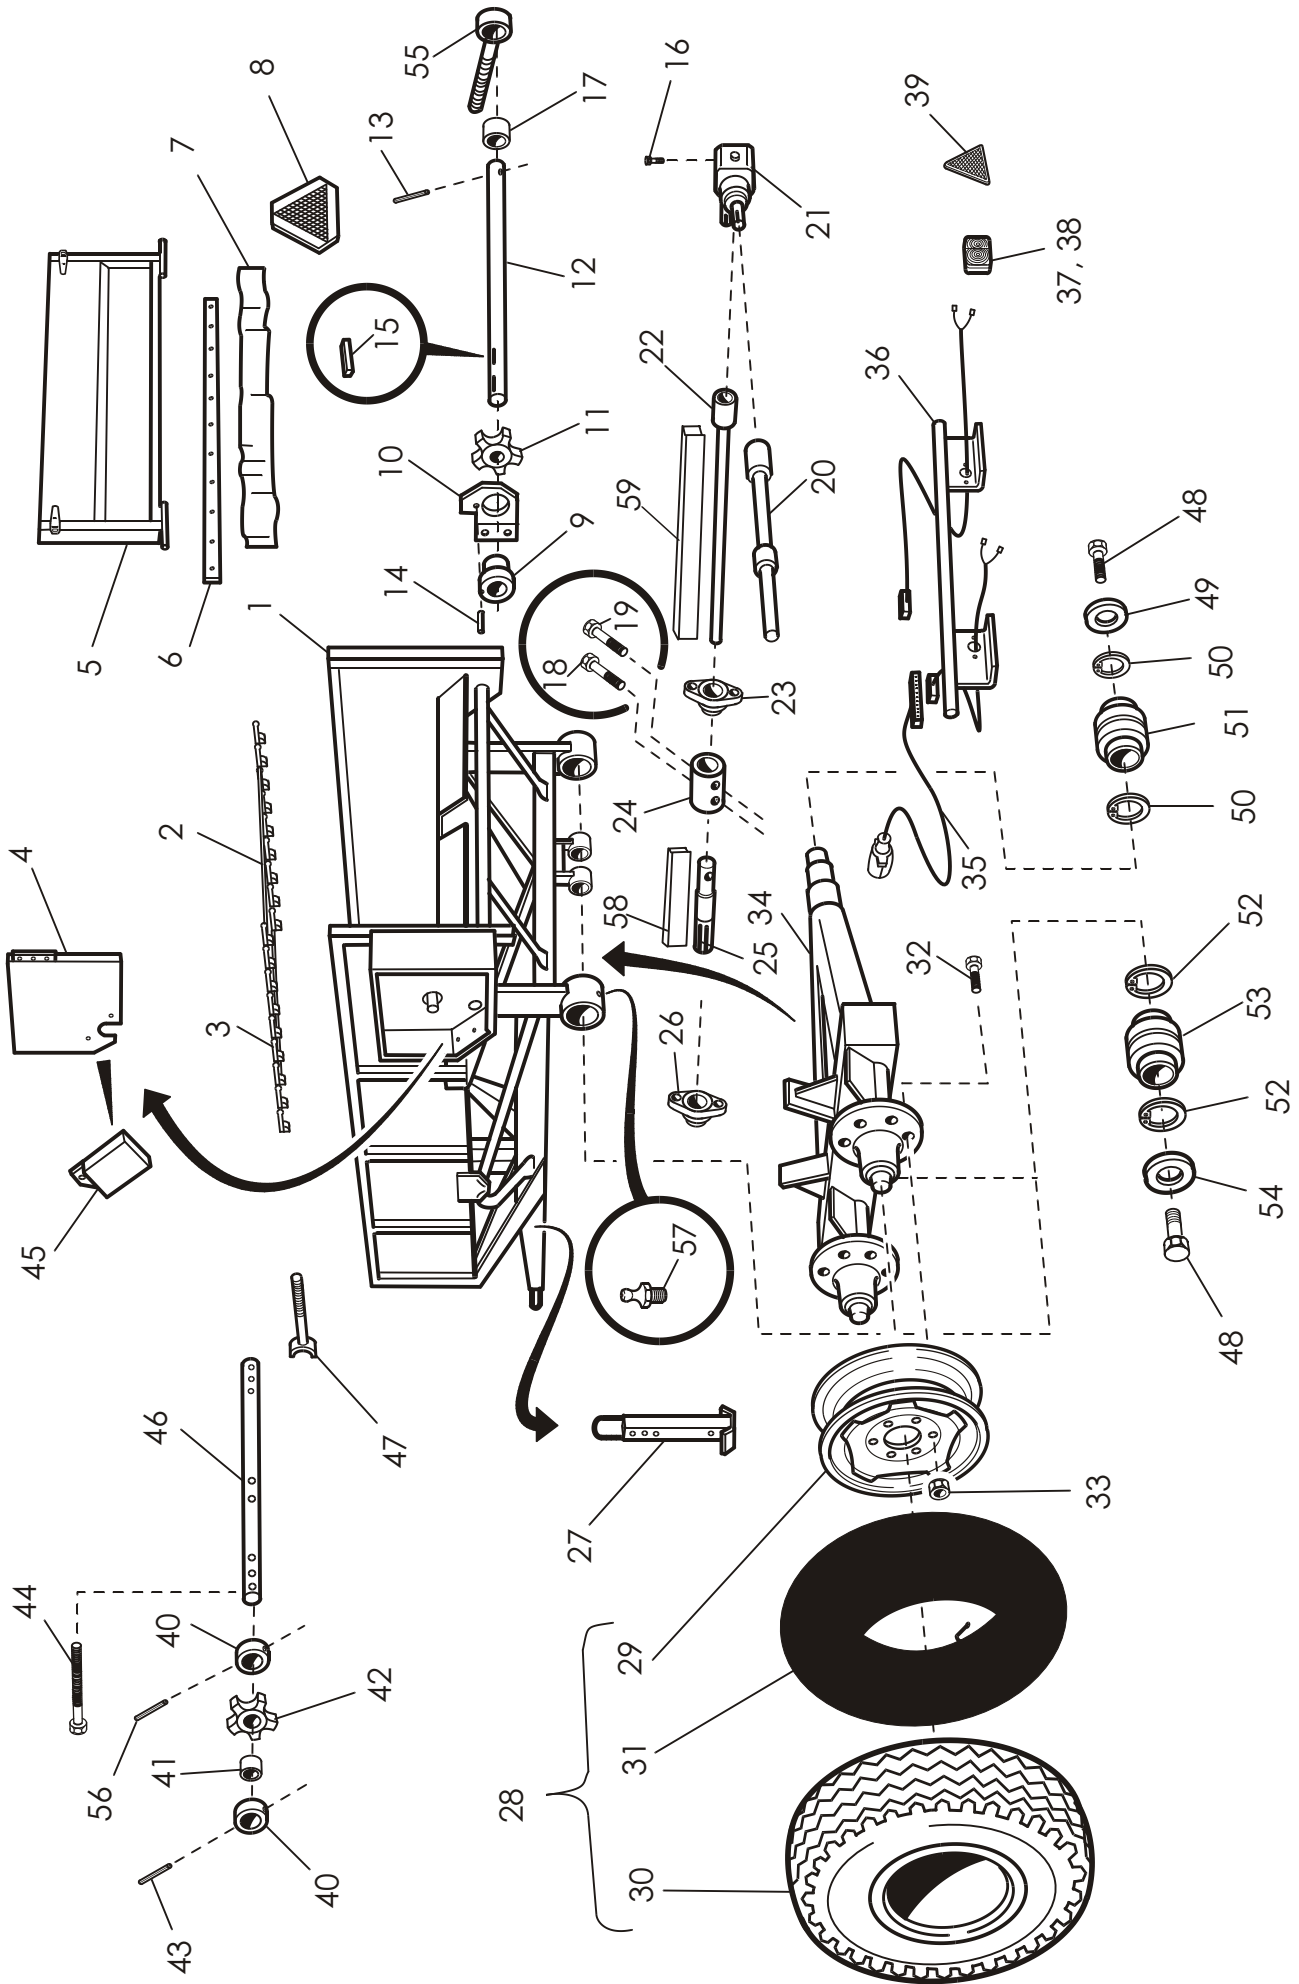

OSA REF	KPL/8000 ST	KPL/9000	VAR. OSA DEL NR	KOODI KODE	NIMI	BENÄMNING
16	2	2		M12x70	KUUSIORUUVI	SEKANTSKRUV
17	2	2		M12x60	KUUSIORUUVI	SEKANTSKRUV
18	1	1	945412	M10x65	LAAKERIHOLKKI	LAGERHOLK
19	1	1		M8x65 10.9	KUUSIORUUVI	SEKANTSKRUV
20	1	1	932460		SIVUAKSELI	SIDAXEL
21	1	1	932547	T - 19 i=1:1	SIVUAKSELI	SIDAXEL
22	1	1	963139		KULMAVAIHDE	VINKELVÄXEL
23	1	1	945151		AKSELI	AXEL
24	1	1	963158	BPFL 6B	LAIPPALAAKERI	LAGER
25	1	1	945152		KYTKINHOLKKI	HOLK
26	1	1	932479		URA-AKSELI	AXEL
27	1	1	961108	UCFL 207	LAAKERI	LAGER
28	4	4	932446		TUKIJALKA	STÖTTEBEN
29	4	4	945196		TUKIJALAN TAPPI	TAPP
30	4	4	38056	500/55-15.5	RENGAS TÄYD.	HJUL KPL
31	4	4	178015	400/60-15.5	RENGAS TÄYD.	HJUL KPL
32	16	16	D30000068	13x15.5	LEVYPYÖRÄ	FLÄG
33	16	16	D40058	16x15.5	LEVYPYÖRÄ	FLÄG
34	2	2	D30000081	400/60-15.5/8TT	MAATAL. RENGAS	DÄCK
35	1	1	D40059	500/55-15.5/14TT	MAATAL. RENGAS	DÄCK
36	1	1	D30000113	500/55-15.5	SISÄRENGAS	SLANG
			D30000111	400/60-15.5	SISÄRENGAS	SLANG
			A13520	M18x50 8.8	RUUVI	SKRUV
			25538	M18	MUTTERI	MUTTER
			CP65434651		TELIKEINU	BOGGI
			921561		JOHTOSARJA TÄYD.	ELKABELSERIE KPL
			921620		VALOPANEELI	LJUSPANEL
					VALOPANEELI	LJUSPANEL