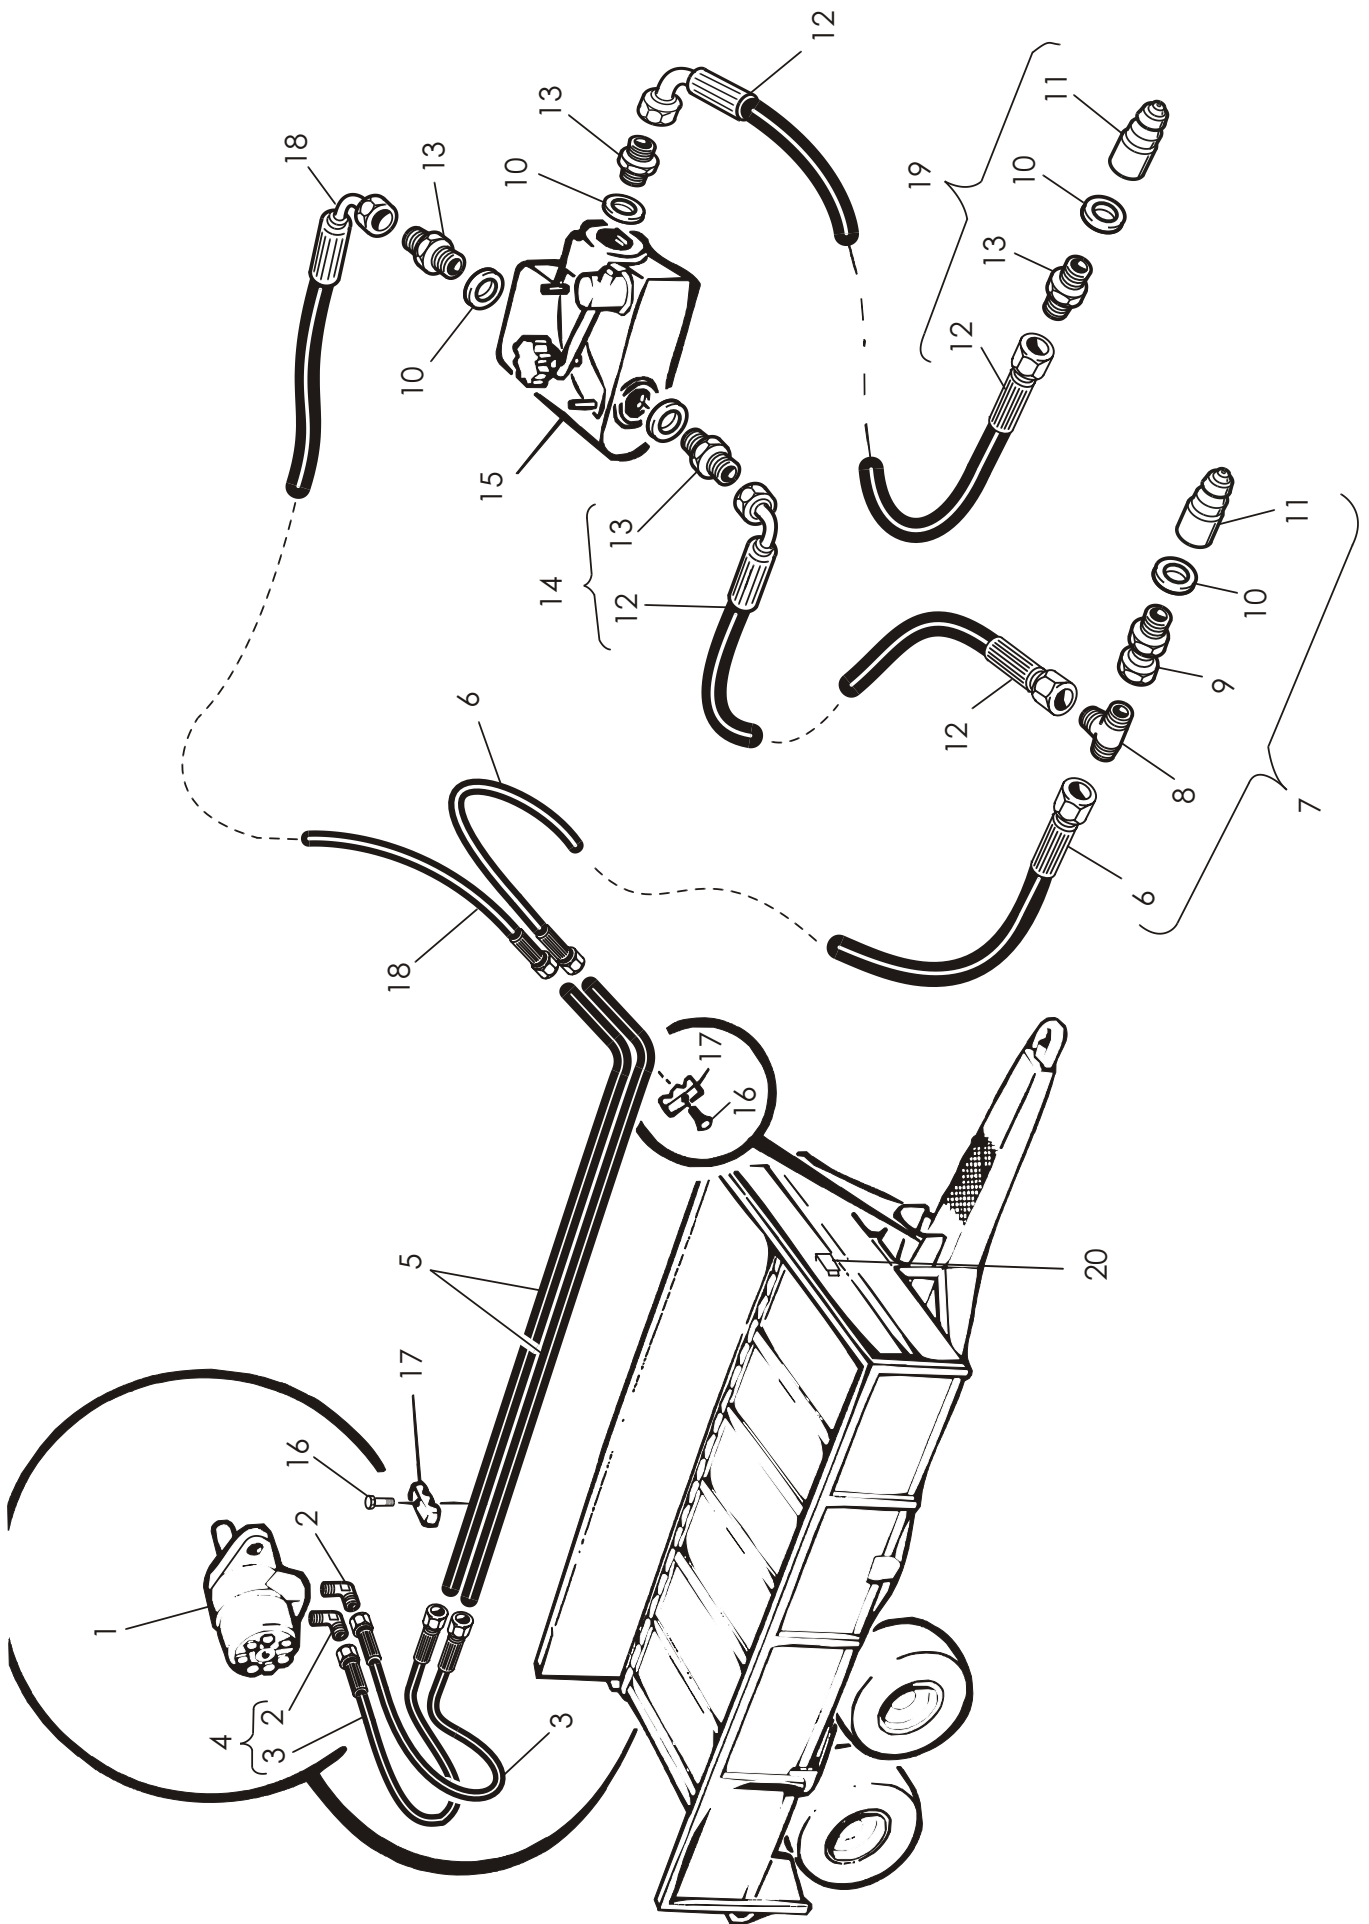

OSA REF	KPL/8000 ST	KPL/9000	VAR. OSA DEL NR	KOODI KODE	NIMI	BENÄMNING
1	1	1	D30000311	OMP 315	HYDR. MOOTTORI	MOTOR
2	2	2	D30000384	90° R 701-8	KULMANIPPA	NIPPEL
3	2	2	38050		MOOTTORIN LETKU	MOTORSLANG
4	2	2	D30190		MOOTTORIN LETKU KOOTTU.	MOTORSLANG KPL
5	2	2	37567		PAINEPUTKI	RÖR
6	1	1	38051	1700 mm	PALUULETKU	SLANG
7	1	1	D30189	1700 mm	PALUULETKU KOOTTU	SLANG KPL
8	1	1	D30000382	1/2" x 1/2" 702-8	T-NIPPA	T-NIPPEL
9	1	1	38052	705-8-8	YHDYSNIPPA	NIPPEL
10	5	5	D30000212	1/2"	USIT-TIIVISTE	USIT-TÄTNING
11	2	2	142608		PIKALIITIN UROS	SNABBKOPPLING, HANE
12	2	2	600 mm		SÄÄTÖLETKU	JUST. SLANG
13	4	4	38054	1/2 " 202-8	KAKSOISNIPPA	DUBBELNIPPEL
14	1	1	D30191	600 mm	SÄÄTÖLETKU KOOTTU	SLANG KPL
15	1	1		FC51 R1/2"	VIRT. SÄÄTÖVENTTIILI	VENTIL
16	2	2		M6 x 35	KUUSIORUUVI	SEKKANTSKRUV
17	2	2	38054	C316	KAKSOISKIINNIKE	DUBBELFÄSTE
18	1	1	38077		PAINELETKU	SLANG
19	1	1			LETKU KOOTTU	SLANG KPL
20	1	1	38087		PIDIKE	HÅLLARE