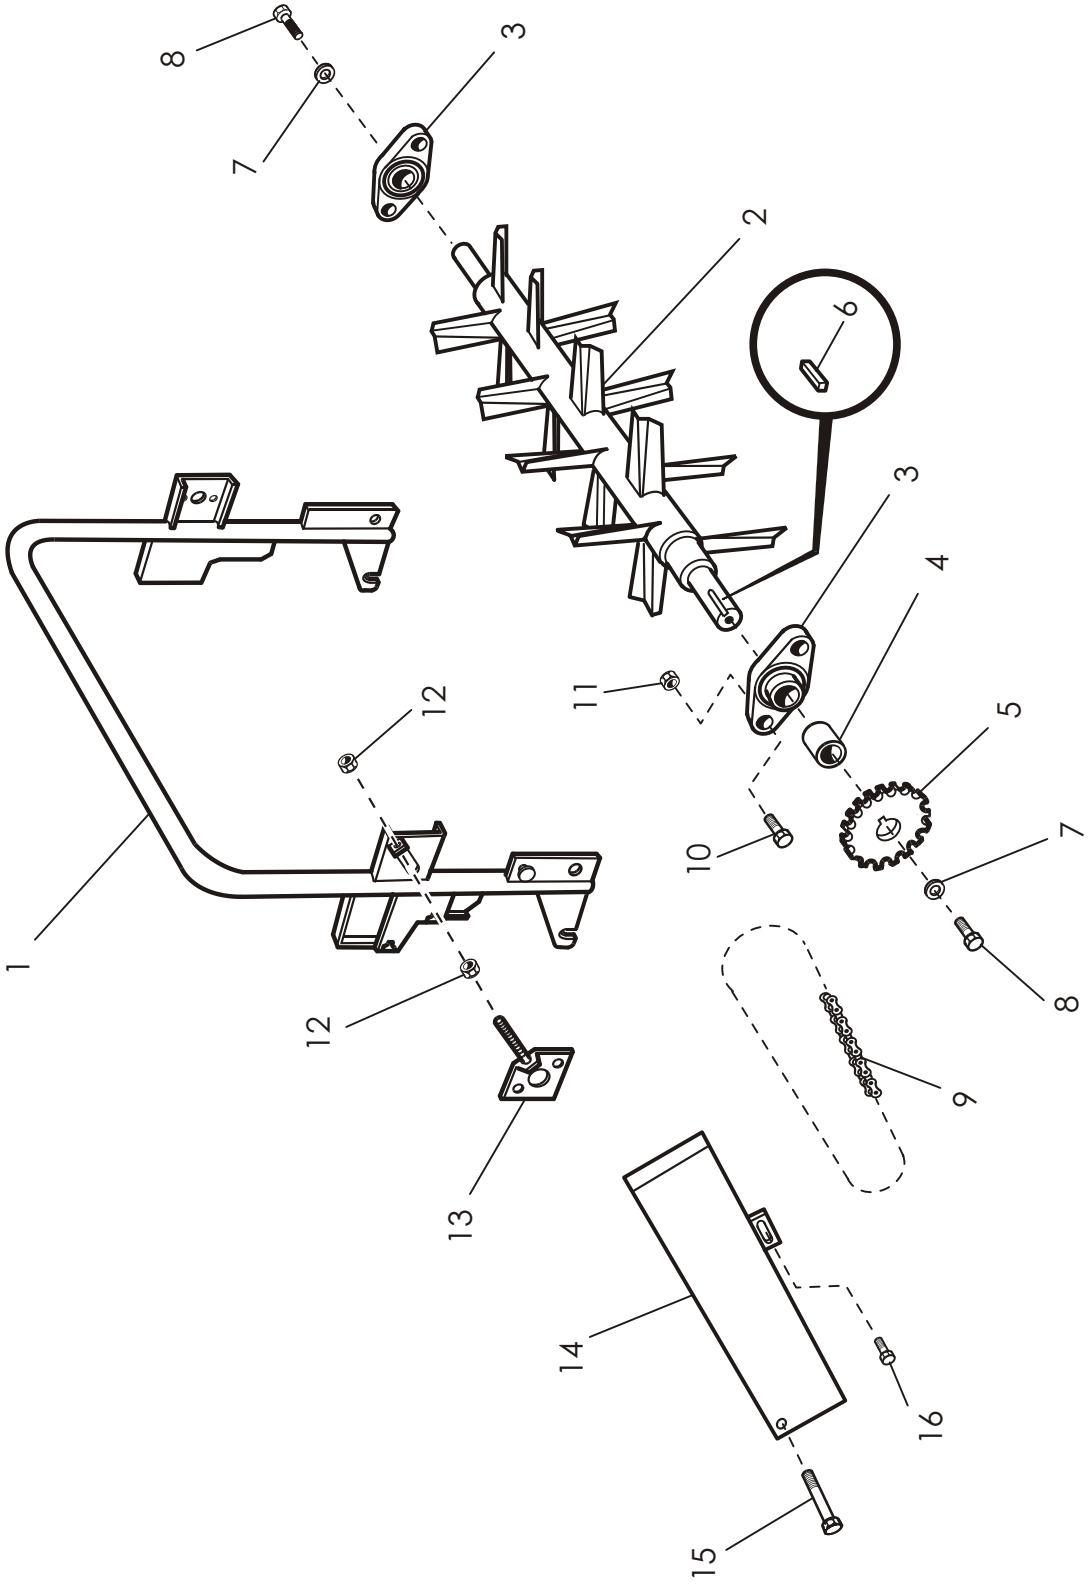

OSA REF	KPL/8000 ST	KPL/9000	VAR. OSA DEL NR	KOODI CODE	NIMI	BENÄMNING
1	1		910760		RUNKO	RAM
2	1	1	910764		RUNKO	RAM
3	2	1	921705		KELA	SPRIDARVALS
4	1	1	921713		KELA	SPRIDARVALS
5	1	2	CLUCFL208	UCFL 208	LAAKERI	LAGER
6	1	1	945589		VÄLHOLKKI	MELLANHOLK
7	1	1	945590	Z 27	KETJUPYÖRÄ	KEDJEHJUL
8	1	1	945583		TASAKIILA	KIL
9	2	2	945568		ALUSLEVY	BRICKA
10	2	2		M12×20	KUUSIORUUVI	SEKKANTSKRUV
11	1	1	948800	3/4"-101 Lenkkiä	RULLAKETJU	RULLKEDJA
12	4	4		M14×40	KUUSIORUUVI	SEKKANTSKRUV
13	4	4		M14 IL	KUUSIOMUTTERI	SEKKANTMUTTER
14	2	2		M12	KUUSIOMUTTERI	SEKKANTMUTTER
15	1	1	945595		LAAKERIN ALUSTA	LAGERFLÄNS
16	1	1	932666		SUOJA	SKYDD
17	1	1		M10×70	KUUSIORUUVI	SEKKANTSKRUV
18	1	1		M10×25	KUUSIORUUVI	SEKKANTSKRUV
19	2	2		M10 IL	KUUSIOMUTTERI	SEKKANTMUTTER