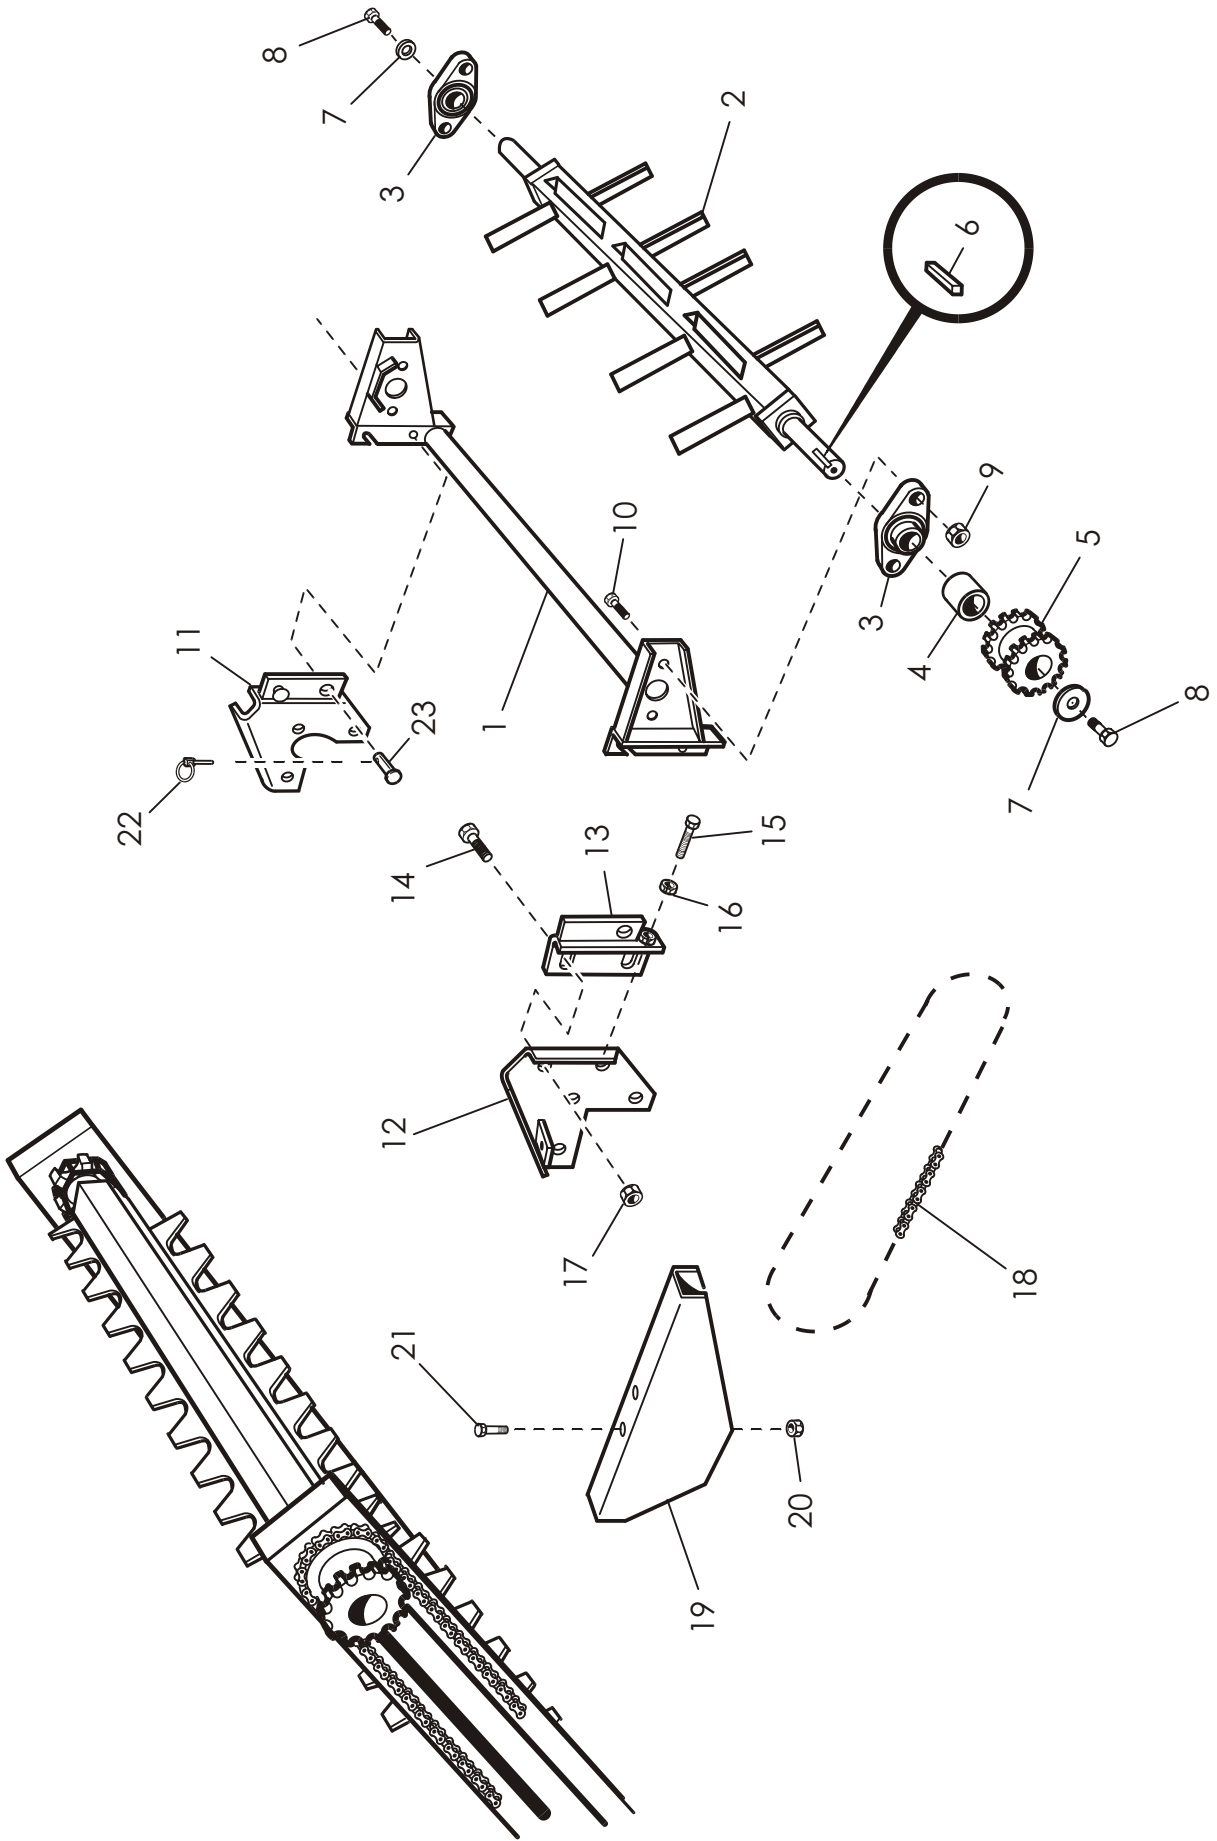

OSA REF	KPL/8000 ST	KPL/9000	VAR. OSA DEL NR	KOODI KODE	NIMI	BENÄMNING
1	1		921661		RUNKO	RAM
2	1	1	921665		RUNKO	RAM
3	2	2	921660		KELA	SPRIDARVALS
4	1	1	921667		KELA	SPRIDARVALS
5	1	1	CLUCFL208	UCFL 208	LAAKERI	LAGER
6	1	1	945445		VÄLIHOLKKI	HOLK
7	1	1	932617		KETJUPYÖRÄ	KEDJEHJUL
8	2	2	945583		TASAKIILA	PLATTIKIL
9	2	2	945568		ALUSLEVY	BRICKA
10	2	2		M12x25	KUUSIORUUVI	SEXKANTSKRUV
11	4	4		M14 IL	KUUSIOMUTTERI	SEXKANTMUTTER
12	4	4		M14x40	KUUSIORUUVI	SEXKANTSKRUV
13	1	1	921746		SOVITEOSA OIKEA	FÄSTEDEL H.
14	1	1	921739		SOVITEOSA VASEN	FÄSTEDEL V.
15	1	1	932718		KIRISTYSLUISTI	KEDJESPÄNNARE
16	8	8		M12x25	KUUSIORUUVI	SEXKANTSKRUV
17	1	1		M12x60	KUUSIORUUVI	SEXKANTSKRUV
18	1	1		M12	KUUSIOMUTTERI	SEXKANTMUTTER
19	8	8		M12 IL	KUUSIOMUTTERI	SEXKANTMUTTER
20	1	1	9410039	3/4 "-67 Lenkkiä	RULLAKETJU	RULLKEDJA
21	1	1	932717		SUOJA	SKYDD
22	2	2		M8 IL	KUUSIOMUTTERI	SEXKANTMUTTER
23	2	2		M8x16	KUUSIORUUVI	SEXKANTSKRUV
24	2	2	BE6000002	6 mm	RENGASSOKKA	SPRINT
25	2	2	945699		TAPPI	TAPP