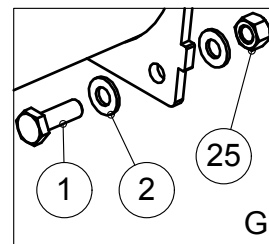

2.1 RUUVIT / AUGERS W600 / W700

OSA PART	KOODI CODE	NIMITYS	DESCRIPTION	KPL PCS
1	A0A205	6-RUUVI	SCREW	16
2	B60650	ALUSLEVY	WASHER	32
3	CNA42627	STEFA	SHAFT SEAL	4
4	71459	YLÄRUUVIN YLÄTUKI	SUPPORT	1
5	A09750	6-RUUVI	SCREW	16
6	B60612	ALUSLEVY	WASHER	32
7	72407	SUOJALEVY	COVER PLATE	4
8	CLUCF2080	LAIPPALAAKERI	BEARING	4
9	S100034	6-MUTTERI	NUT	16
10	A0C1A1014	6-RUUVI	SCREW	4
11	B5C0R2024	ALUSLEVY	WASHER	8
12	AGC113014	6-MUTTERI	NUT	4
13	D30000311	HYDRAULI MOOTTORI	HYDRAULIC MOTOR	2
14	71161	LAIPPALEVY	FLANGE PLATE	2
15	A0G1A1514	6-RUUVI	SCREW	2
16	B5G102524	ALUSLEVY	WASHER	2
17	AGG111014	6-MUTTERI	NUT	2
18	71428	SÄILIÖRUUVIN ULKOPUTKI	PIPE	2
19	71449	RUUVIN KANNATIN	SUPPORT PLATE	2
20	71452	SÄILIÖN TIIVISTYSLEVY	SEAL PLATE	2
21	71440	RUUVI	SCREW	2
22	A05150	6-RUUVI	SCREW	12
23	B60649	ALUSLEVY	WASHER	12
24	A50710	6-MUTTERI	NUT	12
25	A51151	6-MUTTERI	NUT	16
26	72503	INDUKTIIVINEN ANTURI	INDUCTION SENSOR	1
27	71288	KIINNIKE	SENSOR HOLDER	1
28	71287	ANTURIN RATAS	SENSOR GEAR	1