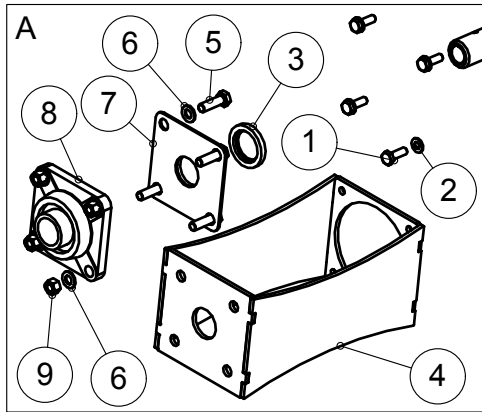

2.1 RUUVIT / AUGERS W600 / W700

OSA PART	KOODI CODE	NIMITYS	DESCRIPTION	KPL PCS
1	A0A205	6-RUUVI	SCREW	16
2	B60650	ALUSLEVY	WASHER	32
3	CNA42627	STEFA	SHAFT SEAL	4
4	71459	YLÄRUUVIN YLÄTUKI	SUPPORT	1
5	A09750	6-RUUVI	SCREW	16
6	B60612	ALUSLEVY	WASHER	32
7	72407	SUOJALEVY	COVER PLATE	4
8	CLUCF2080	LAIPPALAAKERI	BEARING	4
9	S100034	6-MUTTERI	NUT	16
10	A0C1A1014	6-RUUVI	SCREW	4
11	B5C0R2024	ALUSLEVY	WASHER	8
12	AGC113014	6-MUTTERI	NUT	4
13	D30000311	HYDRAULI MOOTTORI	HYDRAULIC MOTOR	2
14	71161	LAIPPALEVY	FLANGE PLATE	2
15	A0G1A1514	6-RUUVI	SCREW	2
16	B5G102524	ALUSLEVY	WASHER	2
17	AGG111014	6-MUTTERI	NUT	2
18	71428	SÄILIÖRUUVIN ULKOPUTKI	PIPE	2
19	71449	RUUVIN KANNATIN	SUPPORT PLATE	2
20	71452	SÄILIÖN TIIVISTYSLEVY	SEAL PLATE	2
21	71440	RUUVI	SCREW	2
22	A05150	6-RUUVI	SCREW	12
23	B60649	ALUSLEVY	WASHER	12
24	A50710	6-MUTTERI	NUT	12
25	A51151	6-MUTTERI	NUT	16
26	72503	INDUKTIIVINEN ANTURI	INDUCTION SENSOR	1
27	71288	KIINNIKE	SENSOR HOLDER	1
28	71287	ANTURIN RATAS	SENSOR GEAR	1