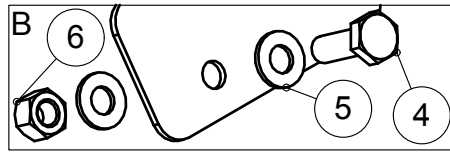

2.2 RUNKO / FRAME W600 / W700

OSA PART	KOODI CODE	NIMITYS	DESCRIPTION	KPL PCS
1	A05150	LUKKORUUVI	SCREW	4
2	B60649	ALUSLEVY	WASHER	6
3	A50710	6-MUTTERI	NUT	5
4	A0A205	6-RUUVI	SCREW	2
5	B60650	ALUSLEVY	WASHER	6
6	A51151	6-MUTTERI	NUT	4
7	134548	PUTKENKIINNITIN	TUBE FASTENER	2
8	A05101812	6-RUUVI	SCREW	1
9	33925	KANSIPEITE	COVER	1
10	72341	SEULA	SIEVE	2
11	71465	KESKIKANNAKE	MIDDLE SUPPORT	1
12	33926	LISTA	BAR	2
13	71430	SÄILIÖ	HOPPER	1
14	72508	SÄILIÖN VASEN TAKAJALKA	SUPPORT LEG, LEFT	1
15	71355	SÄILIÖN OIKEA TAKAJALKA	SUPPORT LEG, RIGHT	1
16	71420	SÄILIÖN POHJA	HOPPER'S BOTTOM	1
17	73156	SEULANTUKI	SIEVE'S SUPPORT	2
18	D41542000	KUMIKIINNIKE	FASTENER	2
19	73182	KAUKALON KANNAKE	TRAY HOLDER	2
20	A080S3014	LUKKORUUVI	SCREW	3
21	B580N1524	ALUSLEVY	WASHER	3
22	AG8113014	6-MUTTERI	NUT	3
23	A02195	6-RUUVI	SCREW	10
24	B560N1524	ALUSLEVY	WASHER	10
25	B60647	ALUSLEVY	WASHER	10
26	A50451	6-MUTTERI	NUT	10
27	32452	KANNATIN	SUPPORT	2
28	A060S1514	6-RUUVI	SCREW	6
29	B560E1524	ALUSLEVY	WASHER	12
30	A01055	RUUVI	SCREW	2
31	B550A1024	ALUSLEVY	WASHER	4
32	32639	VÄLIPALA	MIDDLE PIECE	2
33	32544	LUKITSIN	LOCK	2
34	32453	KANNATIN	SUPPORT	3
35	AG113014	6-MUTTERI	NUT	6
36	AG5113014	6-MUTTERI	NUT	2
37	A0G1A1514	6-RUUVI	SCREW	2
38	B5G102524	ALUSLEVY	WASHER	4
39	72506	VARMISTINLEVY	PLATE	1
40	AGG111014	6-MUTTERI	NUT	2
41	BE86000002	RENGAS SOKKA	LINCHPIN	1
42	AGA11J014	SIIPIMUTTERI	NUT	2
43	71188	LUUKKULEVY	HATCH PLATE	1
44	S100078	6-RUUVI	SCREW	28
45	B60612	ALUSLEVY	WASHER	56
46	S100034	6-MUTTERI	NUT	28
47	A0A0S3014	LUKKORUUVI	SCREW	2