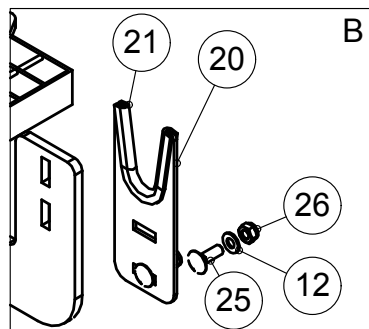

2.5 HUOLTOTASO / MAINTANANCE PLATFORM W600 / W700

OSA PART	KOODI CODE	NIMITYS	DESCRIPTION	KPL PCS
1	73970	KAIDE	RAILING	1
2	73964	TASORITILÄ	GRILL	1
3	32519	TASORITILÄ	GRILL	6
4	73172	NOSTOTANKO	BAR	1
5	73168	NOSTOTANKO	BAR	1
6	73165	TYÖNNIN	PUSHER	1
7	73960	TASORUNKO	FRAME	1
8	73975	KANNAKE	BRACKET	1
9	73983	PÄÄTYPUTKI	BAR	3
10	A05960	6-RUUVI	SCREW	24
11	31175	KIINNIKE	HOLDER	24
12	B5A0MB024	ALUSLEVY	WASHER	38
13	AG8113014	6-MUTTERI	NUT	12
14	B5A0V1524	ALUSLEVY	WASHER	12
15	BE8600002	RENGAS-SOKKA	LINCHPIN	13
16	AGA113014	6-MUTTERI	NUT	24
17	73959	KIERREPALA	SUPPORT PIECE	1
18	73170	KIERREPALA	SUPPORT PIECE	1
19	AGG111014	6-MUTTERI	NUT	2
20	73179	LEVY	PLATE	1
21	73180	U-REUNASUOJANAUHA	U-COVER	1
22	73974	KORVA	WALL MOUNT	6
23	A0C0S1512	6-RUUVI	SCREW	4
24	B5COR2024	ALUSLEVY	WASHER	4
25	A07320	LUKKORUUVI	SCREW	2
26	A51151	6-MUTTERI	NUT	2
27	A0G1L1024	6-RUUVI	SCREW	2
28	B5G102524	ALUSLEVY	WASHER	4
29	AGG113014	6-MUTTERI	NUT	2
30	A0A101524	6-RUUVI	SCREW	12