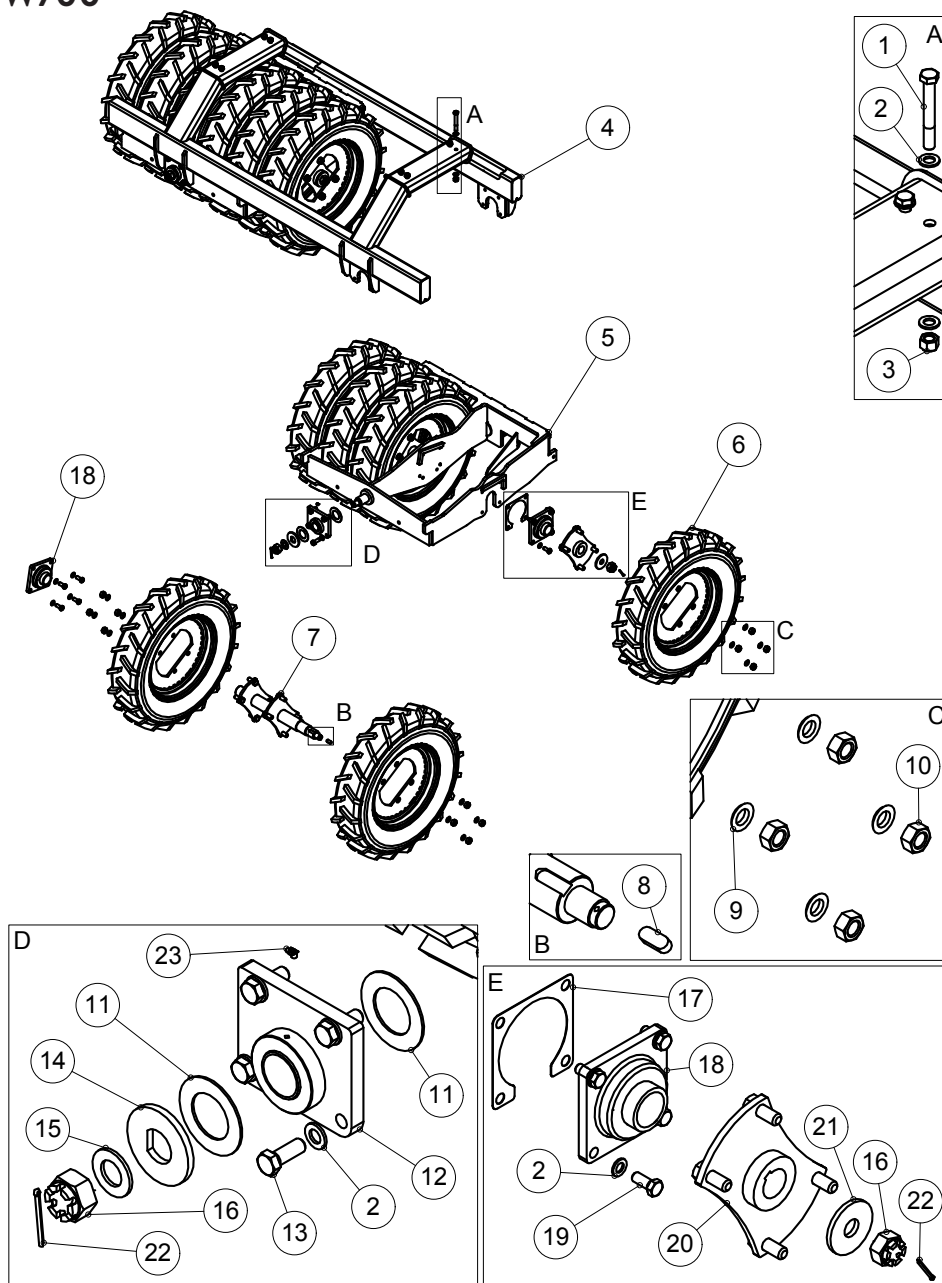

1.3 RUNGON PYÖRÄSTÖ / FRAME'S WHEELS W600 / W700

OSA PART	KOODI CODE	NIMITYS	DESCRIPTION	KPL PCS
1	A0G401514	6-RUUVI	SCREW	8
2	B5G102524	ALUSLEVY	WASHER	48
3	AGG113014	6-MUTTERI	NUT	8
4	70201	RUNKO	FRAME	1
5	33385	RUNKO	FRAME	2
6	33412	RENGAS	WHEEL	12
7	32699	AKSELI	AXEL	4
8	773521	KIILA	COTTER	4
9	A0L1F1216	KARTIOALUSLEVY	WASHER	48
10	A51900	6-MUTTERI	NUT	48
11	31167	PAINELAAKERI	BEARING	8
12	33444	KEINULAAKERI	BEARING	4
13	A0G1F1514	6-MUTTERI	NUT	16
14	33453	PYÖRIMISENESTO LEVY	PLATE	4
15	B61850	ALUSLEVY	WASHER	4
16	33442	KRUUNUMUTTERI	NUT	4
17	33438	LAIPPALAAKERIN SOVITUSLEVY	FITTINGPLATE	4
18	33387	LAIPPALAAKERI	BEARING	4
19	A0G1A1514	6-RUUVI	SCREW	16
20	32701	PYÖRÄN NAPA	HUB	12
21	33443	ALUSLEVY	WASHER	4
22	BA51L0004	SAKSISOKKA	COTTER PIN	8
23	BJ6157400	RASVANIPPA	GREASE NIPPLE	4