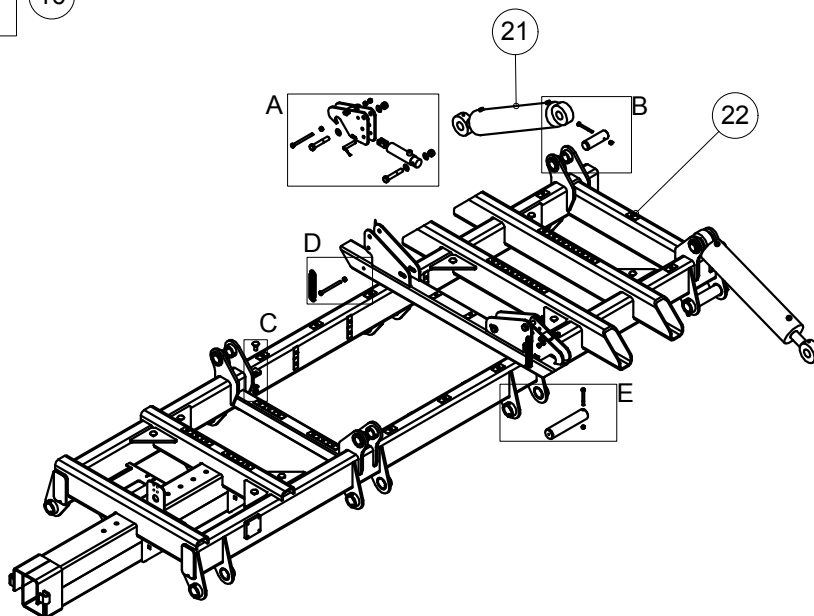

1.2 RUNKO / FRAME W600 / W700

OSA PART	KOODI CODE	NIMITYS	DESCRIPTION	KPL PCS
1	A0C501524	6-RUUVI	SCREW	4
2	AGC111014	6-MUTTERI	NUT	8
3	A13929	6-RUUVI	SCREW	4
4	B5L173024	ALUSLEVY	WASHER	8
5	70275	TAPPI	PIN	2
6	BA4150002	SAKSISOKKA	COTTER PIN	4
7	AGL113014	6-MUTTERI	NUT	4
8	AGC113014	6-MUTTERI	NUT	4
9	D917PIST.25	JARRUSYLINTERI	CYLINDER	2
10	72455	KULJETUS LUKKO	TRANSPORT LOCK	2
11	A0A3A1014	6-RUUVI	SCREW	6
12	70261	TAPPI	PIN	1
13	AGA113014	6-MUTTERI	NUT	6
14	A0G2F3514	LUKKORUUVI	SCREW	10
15	B5G102524	ALUSLEVY	WASHER	10
16	AGG113014	6-MUTTERI	NUT	10
17	33019	JOUSI	SPRING	4
19	70260	TAPPI	PIN	1
21	70248	SYLINTERI	CYLINDER	2
22	70100	HITSATTU RUNKO	WELDED BODY	1