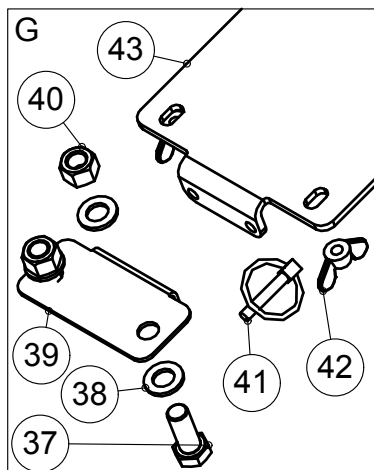

2.2 RUNKO / FRAME W600 / W700

OSA PART	KOODI CODE	NIMITYS	DESCRIPTION	KPL PCS
1	A05150	LUKKORUUVI	SCREW	4
2	B60649	ALUSLEVY	WASHER	6
3	A50710	6-MUTTERI	NUT	5
4	A0A205	6-RUUVI	SCREW	2
5	B60650	ALUSLEVY	WASHER	6
6	A51151	6-MUTTERI	NUT	4
7	134548	PUTKENKIINNITIN	TUBE FASTENER	2
8	A05101812	6-RUUVI	SCREW	1
9	33925	KANSIPEITE	COVER	1
10	72341	SEULA	SIEVE	2
11	71465	KESKIKANNAKE	MIDDLE SUPPORT	1
12	33926	LISTA	BAR	2
13	71430	SÄILIÖ	HOPPER	1
14	72508	SÄILIÖN VASEN TAKAJALKA	SUPPORT LEG, LEFT	1
15	71355	SÄILIÖN OIKEA TAKAJALKA	SUPPORT LEG, RIGHT	1
16	71420	SÄILIÖN POHJA	HOPPER'S BOTTOM	1
17	73156	SEULANTUKI	SIEVE'S SUPPORT	2
18	D41542000	KUMIKIINNIKE	FASTENER	2
19	73182	KAUKALON KANNAKE	TRAY HOLDER	2
20	A080S3014	LUKKORUUVI	SCREW	3
21	B580N1524	ALUSLEVY	WASHER	3
22	AG8113014	6-MUTTERI	NUT	3
23	A02195	6-RUUVI	SCREW	10
24	B560N1524	ALUSLEVY	WASHER	10
25	B60647	ALUSLEVY	WASHER	10
26	A50451	6-MUTTERI	NUT	10
27	32452	KANNATIN	SUPPORT	2
28	A060S1514	6-RUUVI	SCREW	6
29	B560E1524	ALUSLEVY	WASHER	12
30	A01055	RUUVI	SCREW	2
31	B550A1024	ALUSLEVY	WASHER	4
32	32639	VÄLIPALA	MIDDLE PIECE	2
33	32544	LUKITSIN	LOCK	2
34	32453	KANNATIN	SUPPORT	3
35	AG113014	6-MUTTERI	NUT	6
36	AG5113014	6-MUTTERI	NUT	2
37	A0G1A1514	6-RUUVI	SCREW	2
38	B5G102524	ALUSLEVY	WASHER	4
39	72506	VARMISTINLEVY	PLATE	1
40	AGG111014	6-MUTTERI	NUT	2
41	BE86000002	RENGAS SOKKA	LINCHPIN	1
42	AGA11J014	SIIPIMUTTERI	NUT	2
43	71188	LUUKKULEVY	HATCH PLATE	1
44	S100078	6-RUUVI	SCREW	28
45	B60612	ALUSLEVY	WASHER	56
46	S100034	6-MUTTERI	NUT	28
47	A0A0S3014	LUKKORUUVI	SCREW	2