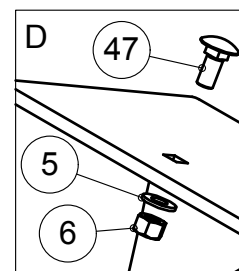

2.2 RUNKO / FRAME W600 / W700

OSA PART	KOODI CODE	NIMITYS	DESCRIPTION	KPL PCS
1	A05150	LUKKORUUVI	SCREW	4
2	B60649	ALUSLEVY	WASHER	6
3	A50710	6-MUTTERI	NUT	5
4	A0A205	6-RUUVI	SCREW	2
5	B60650	ALUSLEVY	WASHER	6
6	A51151	6-MUTTERI	NUT	4
7	134548	PUTKENKIINNITIN	TUBE FASTENER	2
8	A05101812	6-RUUVI	SCREW	1
9	33925	KANSIPEITE	COVER	1
10	72341	SEULA	SIEVE	2
11	71465	KESKIKANNAKE	MIDDLE SUPPORT	1
12	33926	LISTA	BAR	2
13	71430	SÄILIÖ	HOPPER	1
14	72508	SÄILIÖN VASEN TAKAJALKA	SUPPORT LEG, LEFT	1
15	71355	SÄILIÖN OIKEA TAKAJALKA	SUPPORT LEG, RIGHT	1
16	71420	SÄILIÖN POHJA	HOPPER'S BOTTOM	1
17	73156	SEULANTUKI	SIEVE'S SUPPORT	2
18	D41542000	KUMIKIINNIKE	FASTENER	2
19	73182	KAUKALON KANNAKE	TRAY HOLDER	2
20	A080S3014	LUKKORUUVI	SCREW	3
21	B580N1524	ALUSLEVY	WASHER	3
22	AG8113014	6-MUTTERI	NUT	3
23	A02195	6-RUUVI	SCREW	10
24	B560N1524	ALUSLEVY	WASHER	10
25	B60647	ALUSLEVY	WASHER	10
26	A50451	6-MUTTERI	NUT	10
27	32452	KANNATIN	SUPPORT	2
28	A060S1514	6-RUUVI	SCREW	6
29	B560E1524	ALUSLEVY	WASHER	12
30	A01055	RUUVI	SCREW	2
31	B550A1024	ALUSLEVY	WASHER	4
32	32639	VÄLIPALA	MIDDLE PIECE	2
33	32544	LUKITSIN	LOCK	2
34	32453	KANNATIN	SUPPORT	3
35	AG113014	6-MUTTERI	NUT	6
36	AG5113014	6-MUTTERI	NUT	2
37	A0G1A1514	6-RUUVI	SCREW	2
38	B5G102524	ALUSLEVY	WASHER	4
39	72506	VARMISTINLEVY	PLATE	1
40	AGG111014	6-MUTTERI	NUT	2
41	BE86000002	RENGAS SOKKA	LINCHPIN	1
42	AGA11J014	SIIPIMUTTERI	NUT	2
43	71188	LUUKKULEVY	HATCH PLATE	1
44	S100078	6-RUUVI	SCREW	28
45	B60612	ALUSLEVY	WASHER	56
46	S100034	6-MUTTERI	NUT	28
47	A0A0S3014	LUKKORUUVI	SCREW	2