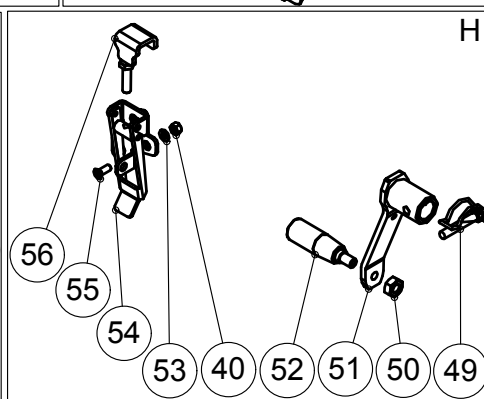

3.7 SIIPISÄILIÖ, SIEMEN / SIDEWING HOPPER, SEED W600

OSA PART	KOODI CODE	NIMITYS	DESCRIPTION	VASEN SIIPI LEFT WING	OIKEA SIIPI RIGHT WING
1	76151	SÄILIÖ	TANK	1	
	76183	SÄILIÖ	TANK		1
2	76158	RUUVI	AUGER	1	
	76191	RUUVI	AUGER		1
3	73123	PAISUNTA SÄILIÖ	EXPANSION TANK	1	
	73122	PAISUNTA SÄILIÖ	EXPANSION TANK		1
4	73103	LUUKKU	HATCH	1	
	73114	LUUKKU	HATCH		1
5	73106	REUNATIIVISTE	SEAL	7	7
6	76166	LUUKKU	HATCH	1	
	76195	LUUKKU	HATCH		1
7	76155	RUUVI	AUGER	1	
	76187	RUUVI	AUGER		1
8	17580	SYÖTTÖKOTELO	FEEDING HOUSE	18	18
9	71790	PÄÄTYSUOJA	COVER	1	
	71796	PÄÄTYSUOJA	COVER		1
10	A01560	SORMIRUUVI	SCREW	3	3
11	A0C151514	6-RUUVI	SCREW	10	10
12	B5C0R2024	ALUSLEVY	WASHER	20	20
13	AGC113014	6-MUTTERI	NUT	10	10
14	AG8113014	6-MUTTERI	NUT	8	8
15	B580H1624	ALUSLEVY	WASHER	37	37
16	A080S1514	6-RUUVI	SCREW	2	2
17	B840N0001	JOUSISOKKA	SPRING COTTER	1	1
18	72374	VIPU	LEVER	1	1
19	76162	SYÖTTÖ AKSELI	AXEL	1	1
20	76163	VAIHTOLÄPÄN AKSELI	AXEL	1	1
21	76161	POHJALÄPÄN AKSELI	AXEL	1	1
22	71045	SARANA	HINGE	7	7
23	A080L1514	6-RUUVI	SCREW	17	17
24	71372	LAIPPA	PLATE	1	1
25	72502	ANTURI	SENSOR	1	1
26	71794	KANSI	COVER	1	1
27	AGA113015	6-MUTTERI	NUT	1	1
28	A51260	SIIPIRUUVI	SCREW	1	1
29	71365	LUUKKU	COVER	1	1
30	A05915	6-RUUVI	SCREW	2	2
31	71037	AKSELI	AXEL	1	1
32	71031	VASTALEVY	COUNTER PLATE	4	4
33	CNA223207	STEFA	SEAL	4	4
34	CLUCF2040	LAIPPALAAKERI	BEARING	4	4
35	A08101514	6-RUUVI	SCREW	16	16
36	71038	AKSELI	AXEL	1	1
37	A04615	6-KOLORUUVI	SCREW	1	1
38	77040	EPÄKESKOPRIKKA	WASHER	1	1
39	72331	VIPU	LEVER	1	1
40	AG6113014	6-MUTTERI	NUT	36	36
41	A50452	6-MUTTERI	NUT	2	2
42	B560B1615	ALUSLEVY	WASHER	2	2
43	161505	SÄÄTÖLEVY	PLATE	1	1
44	A01800	RUUVI	SCREW	2	2
45	B580V1544	ALUSLEVY	WASHER	3	3
46	72333	ASENTOLEVY	SUPPORT PLATE	1	1
47	A080F3014	LUKKORUUVI	SCREW	3	3
48	A06151514	6-RUUVI	SCREW	1	1
49	BEC000003	RENGAS-SOKKA	LINCH PIN	1	1
50	AGA111014	6-MUTTERI	NUT	1	1
51	33489	VEIVI	CRANK	1	1
52	33488	KAHYVA	CRANK HANDLE	1	1
53	B560E1524	ALUSLEVY	WASHER	35	35
54	35220	LUKON RUNKO	LOCK'S BODY	7	7
55	A060G6024	RUUVI	SCREW	21	21
56	72443	KOUKKU	HOOK	7	7
57	71029	LUUKKU	COVER	1	1
58	71032	LIUKUMUOVI, PITKÄ	BEARING PLATE, LONG	5	5
	71033	LIUKUMUOVI, LYHYT	BEARING PLATE, SHORT	2	2
59	A060G6020	RUUVI	SCREW	14	14