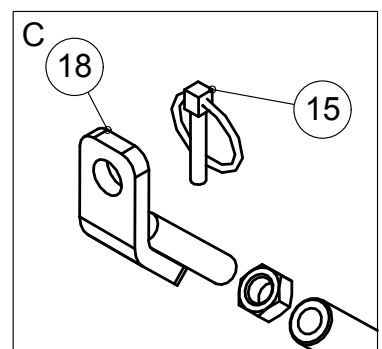

2.5 HUOLTOTASO / MAINTANANCE PLATFORM W600 / W700

OSA PART	KOODI CODE	NIMITYS	DESCRIPTION	KPL PCS
1	73970	KAIDE	RAILING	1
2	73964	TASORITILÄ	GRILL	1
3	32519	TASORITILÄ	GRILL	6
4	73172	NOSTOTANKO	BAR	1
5	73168	NOSTOTANKO	BAR	1
6	73165	TYÖNNIN	PUSHER	1
7	73960	TASORUNKO	FRAME	1
8	73975	KANNAKE	BRACKET	1
9	73983	PÄÄTYPUTKI	BAR	3
10	A05960	6-RUUVI	SCREW	24
11	31175	KIINNIKE	HOLDER	24
12	B5A0MB024	ALUSLEVY	WASHER	38
13	AG8113014	6-MUTTERI	NUT	12
14	B5A0V1524	ALUSLEVY	WASHER	12
15	BE8600002	RENGAS-SOKKA	LINCHPIN	13
16	AGA113014	6-MUTTERI	NUT	24
17	73959	KIERREPALA	SUPPORT PIECE	1
18	73170	KIERREPALA	SUPPORT PIECE	1
19	AGG111014	6-MUTTERI	NUT	2
20	73179	LEVY	PLATE	1
21	73180	U-REUNASUOJANAUHA	U-COVER	1
22	73974	KORVA	WALL MOUNT	6
23	A0C0S1512	6-RUUVI	SCREW	4
24	B5COR2024	ALUSLEVY	WASHER	4
25	A07320	LUKKORUUVI	SCREW	2
26	A51151	6-MUTTERI	NUT	2
27	A0G1L1024	6-RUUVI	SCREW	2
28	B5G102524	ALUSLEVY	WASHER	4
29	AGG113014	6-MUTTERI	NUT	2
30	A0A101524	6-RUUVI	SCREW	12