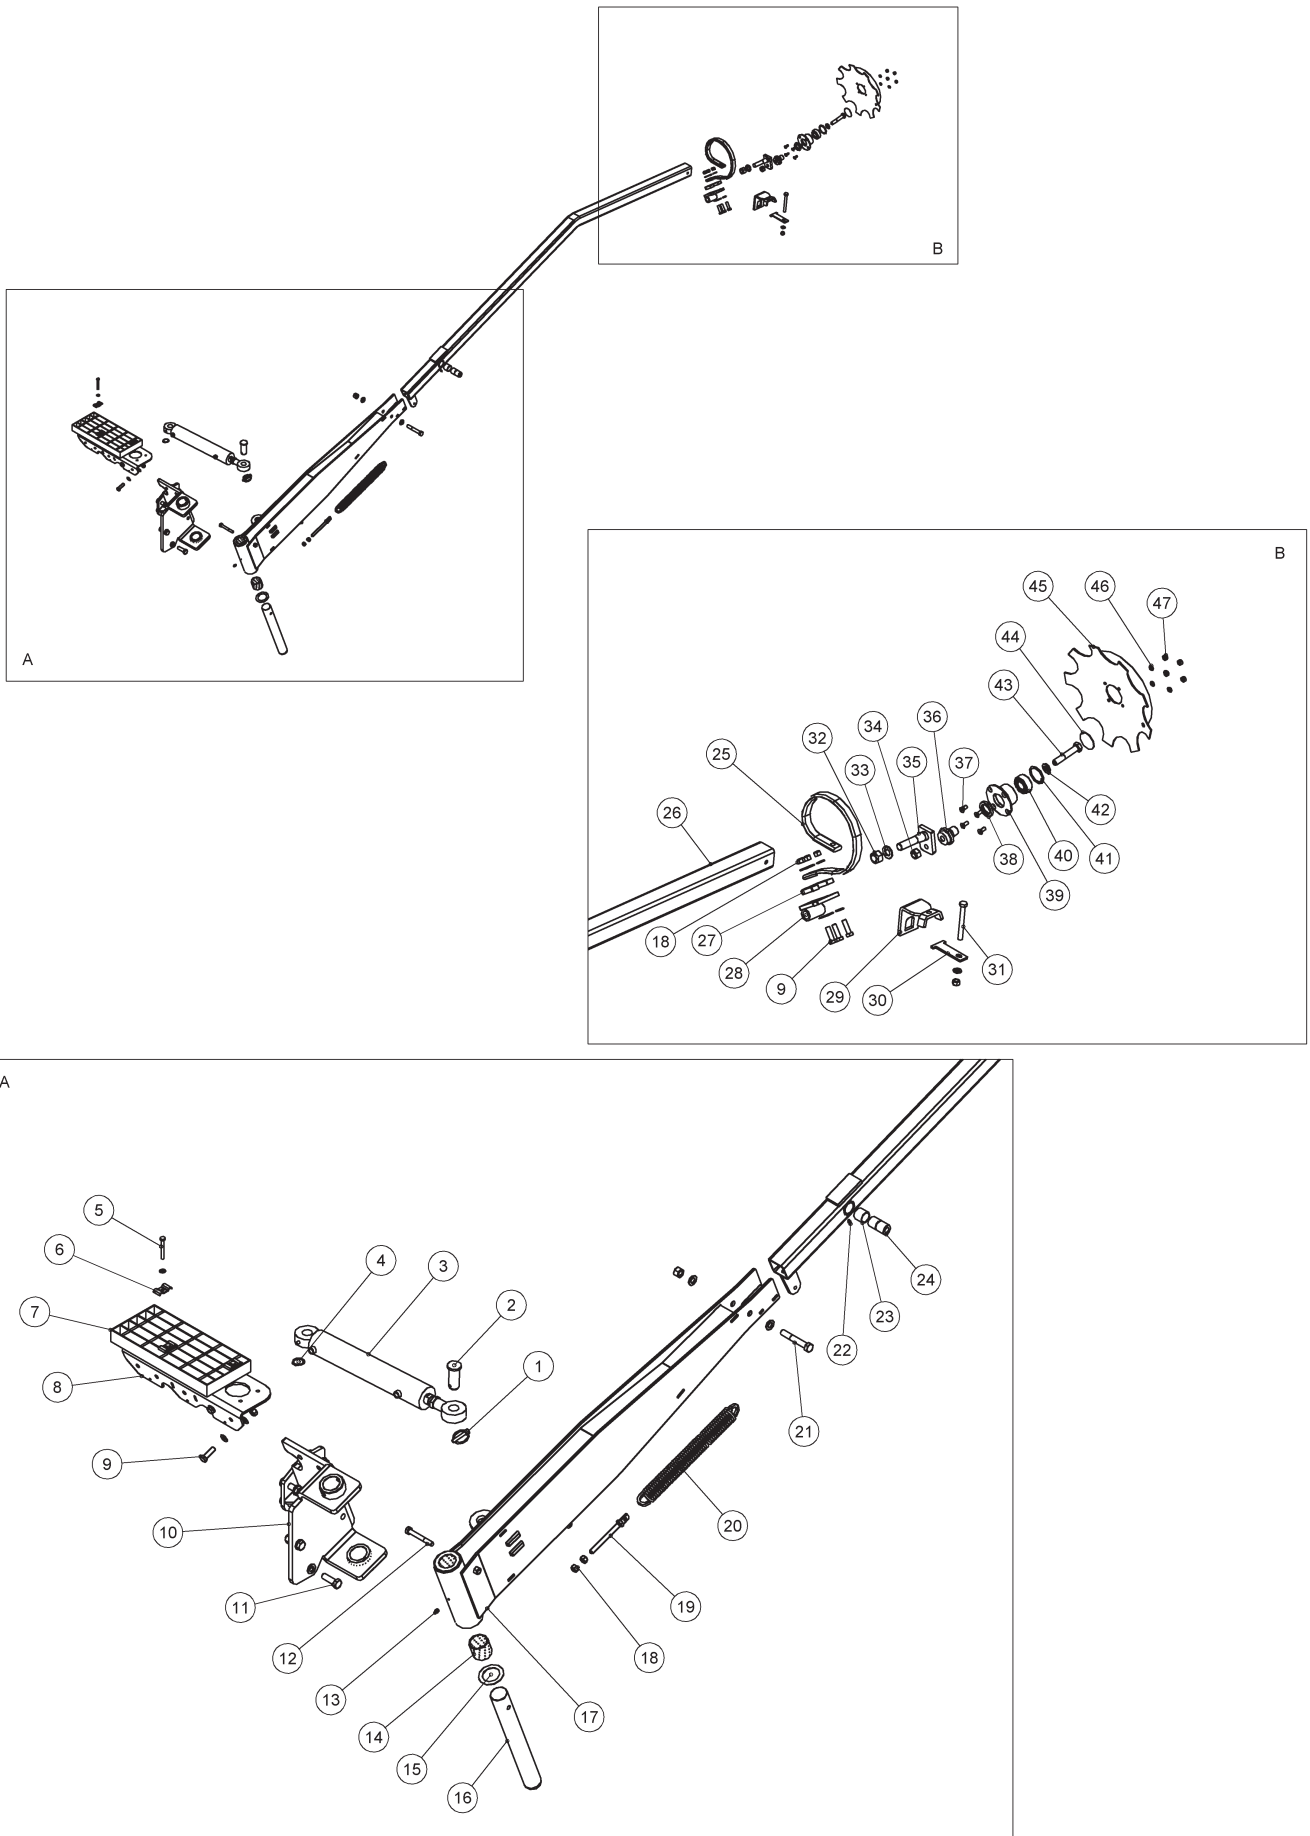

5.6 RIVIMERKITSIN / TRACKMARKER W600 / W700

OSA PART	KOODI CODE	NIMITYS	DESCRIPTION	VASEN SIIPI LEFT WING	OIKEA SIIPI RIGHT WING
1	BE8600002	RENGAS-SOKKA 8X45 L=040	LINCHPIN	1	1
2	73935	TAPPI	PIVOT	1	1
3	72618	HYDRAULISYLINTERI SÄÄDETTÄVÄ	CYLINDER	1	1
4	BH1011L11	SEGERRENG AKS 30X1.5	CIRCLIP	1	1
5	A08251312	6-RUUVI M8X65	SCREW	3	3
6	31175	KIINNIKE	BRACKET	3	3
7	32519	TASORITILÄ L=382	STEP	1	1
8	72544	ASTIMEN ALUSTA	PLATE	1	1
9	A0C1A1014	6-RUUVI M12X40	SCREW	5	5
10	76178	SARANA VASEN W600	HINGE PLATE W600	1	
	76047	SARANA OIKEA W600	HINGE PLATE W600		1
	72538	SARANA VASEN W700	HINGE PLATE W700	1	
	72551	SARANA OIKEA W700	HINGE PLATE W700		1
11	A0G1L1024	6-RUUVI M16X50	SCREW	5	5
12	A0C301514	6-RUUVI M12X90	SCREW	1	1
13	BJ6500000	RASVANIPPA M 8*1.25	GREASE NIPPLE	1	1
14	WB802505550	RULLATTU PRONSSILAAKERI WB 802	BUSHING	2	2
15	71294	LIUKULEVY	BUSHING	2	2
16	71293	RIVIMERKKARIN TAPPI	PIVOT	1	1
17	72527	TYVIOVA VASEN	ARM	1	
	72533	TYVIOVA OIKEA	ARM		1
18	AGC113014	6-MUTTERI M12	NUT	9	9
19	15498	VANTAAN KANNATINRUUVI	SCREW	1	1
20	31931	VETOJOUSI 7X45X400	SPRING	1	1
21	A0G3A1512	6-RUUVI M16X100	SCREW	1	1
22	BJ6150400	RASVANIPPA M6*1/SUORA	GREASE NIPPLE	1	1
23	137466P	LIUKULAAK. BRM 80 TFP 303430	BUSHING	2	2
24	72211	HOLKKI	BUSHING	1	1
25	D30000481	JOUSI	SPRING	1	1
26	76043	RIVIMERKKARIN VARSII W600	BAR W600	1	1
	72525	RIVIMERKKARIN VARSII W700	BAR W700		
27	76207	LUKITUSPALA W600	LOCK PLATE W600	1	1
	21178	LUKITUSPALA W700	LOCK PLATE W700	1	1
28	21039_W600	SÄÄTÖPALA	ADJUSTMENT PLATE	1	1
29	18425	JOUSEN KIINNITIN	SPRING FASTENER	1	1
30	18426	LEVY JOUSENKIINNITTIMEEN	PLATE	1	1
31	A0C3L1514	6-RUUVI M12X110	SCREW	1	1
32	AGL113014	6-MUTTERI M20	NUT	1	1
33	B5L173024	ALUSLAATTA M20	WASHER	1	1
34	AGG113014	6-MUTTERI M16	NUT	1	1
35	22410	SÄÄTÖLEVY M16	PLATE	1	1
36	36189	PAIKOITUSHOLKKI	SOCKET	1	1
37	A080L4511	6-KOLOR.UPP.M8X20	SCREW	4	4
38	CNA304770	STEFA A30*47*7	SEAL	1	1
39	36191	VANTAAN NAPA	HUB	1	1
	36190	NAPA KOKOONPANO	HUB ASSEMBLY	1	1
40	CE3205	VIISTOKUULALAAKERI 3205A	BEARING	1	1
41	BH1N20021	SEGER RENG REI 52X2	CIRCLIP	1	1
42	B5G102524	ALUSLAATTA M16	WASHER	1	1
43	A0G301512	6-RUUVI M16X90	SCREW	1	1
44	21108	SUOJAKUPPI	CAP	1	1
45	32446	KIEKKO	DISC	1	1
46	B580E2014	JOUSIALUSLM 8	WASHER	4	4
47	AG8111014	6-MUTTERI M 8	NUT	4	4
	32449	RIVIMERKKARINPÄÄ	TRACKMARKER DISC	1	
	32451	RIVIMERKKARINPÄÄ	TRACKMARKER DISC		1