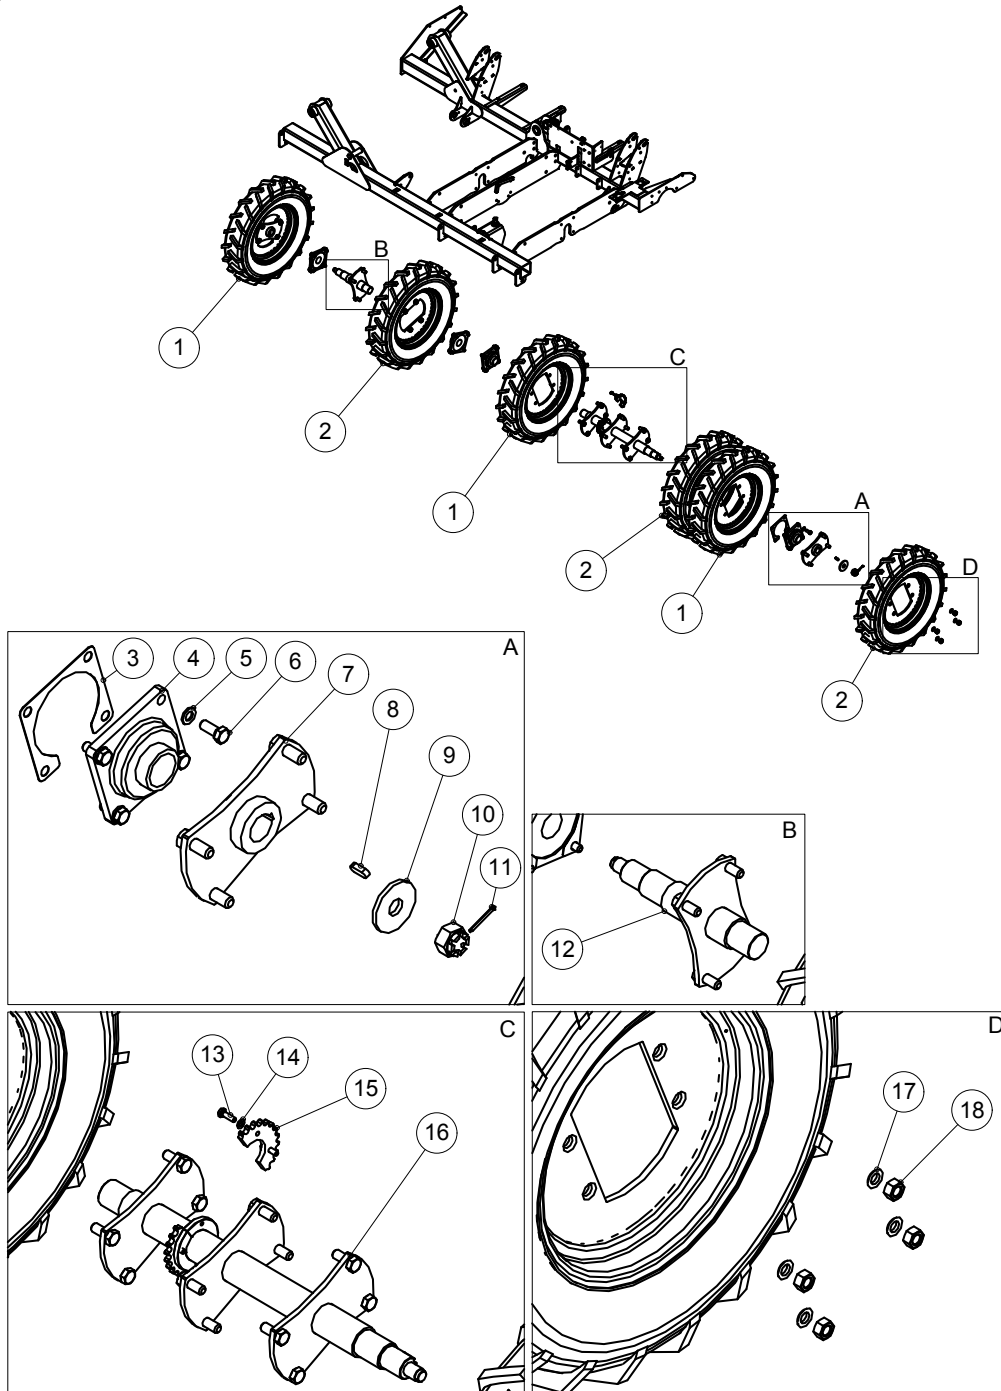

3.1 JYRÄPYÖRÄSTÖ / WHEELS W600

OSA PART	KOODI CODE	NIMITYS	DESCRIPTION	VASEN SIIPI LEFT WING	OIKEA SIIPI RIGHT WING
1	33312	OIKEA PYÖRÄ	RIGHT WHEEL	3	3
2	33412	VASEN PYÖRÄ	LEFT WHEEL	3	3
3	33438	SOVITUSLEVY	FITTING PLATE	2	2
4	33387	LAIPPALAAKERI	BEARING	4	4
5	B5G102524	ALUSLEVY	WASHER	16	16
6	A0G1A1514	6-RUUVI	SCREW	16	16
7	32701	PYÖRÄN NAPA	HUB	2	2
8	773521	KIILA	COTTER	2	2
9	33443	ALUSLEVY	WASHER	2	2
10	33442	KRUUNUMUTTERI	NUT	2	2
11	BA51L0004	SAKSISOKKA	COTTER PIN	2	2
12	76112	AKSELI	AXEL	1	1
13	A0A151014	6-RUUVI	SCREW	4	4
14	B5A0MB024	ALUSLEVY	WASHER	4	4
15	71083	KETJUPYÖRÄN PUOLIKAS	SPROCKET HALF	2	2
16	76104	AKSELI KETJUPYÖRÄLLE	AXEL FOR SPROCKET	1	1
17	A0L1F1216	ALUSLEVY	WASHER	24	24
18	A51900	6-MUTTERI	NUT	24	24