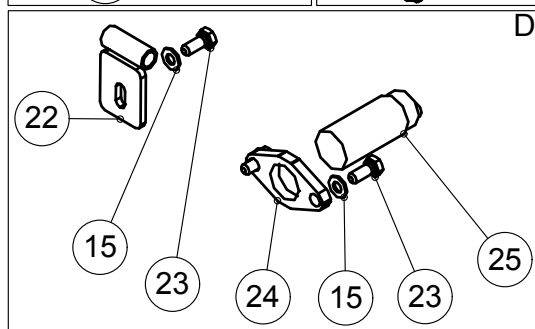

3.7 SIIPISÄILIÖ, SIEMEN / SIDEWING HOPPER, SEED W600

OSA PART	KOODI CODE	NIMITYS	DESCRIPTION	VASEN SIIPI LEFT WING	OIKEA SIIPI RIGHT WING
1	76151	SÄILIÖ	TANK	1	
	76183	SÄILIÖ	TANK		1
2	76158	RUUVI	AUGER	1	
	76191	RUUVI	AUGER		1
3	73123	PAISUNTA SÄILIÖ	EXPANSION TANK	1	
	73122	PAISUNTA SÄILIÖ	EXPANSION TANK		1
4	73103	LUUKKU	HATCH	1	
	73114	LUUKKU	HATCH		1
5	73106	REUNATIIVISTE	SEAL	7	7
6	76166	LUUKKU	HATCH	1	
	76195	LUUKKU	HATCH		1
7	76155	RUUVI	AUGER	1	
	76187	RUUVI	AUGER		1
8	17580	SYÖTTÖKOTELO	FEEDING HOUSE	18	18
9	71790	PÄÄTYSUOJA	COVER	1	
	71796	PÄÄTYSUOJA	COVER		1
10	A01560	SORMIRUUVI	SCREW	3	3
11	A0C151514	6-RUUVI	SCREW	10	10
12	B5C0R2024	ALUSLEVY	WASHER	20	20
13	AGC113014	6-MUTTERI	NUT	10	10
14	AG8113014	6-MUTTERI	NUT	8	8
15	B580H1624	ALUSLEVY	WASHER	37	37
16	A080S1514	6-RUUVI	SCREW	2	2
17	B840N0001	JOUSISOKKA	SPRING COTTER	1	1
18	72374	VIPU	LEVER	1	1
19	76162	SYÖTTÖ AKSELI	AXEL	1	1
20	76163	VAIHTOLÄPÄN AKSELI	AXEL	1	1
21	76161	POHJALÄPÄN AKSELI	AXEL	1	1
22	71045	SARANA	HINGE	7	7
23	A080L1514	6-RUUVI	SCREW	17	17
24	71372	LAIPPA	PLATE	1	1
25	72502	ANTURI	SENSOR	1	1
26	71794	KANSI	COVER	1	1
27	AGA113015	6-MUTTERI	NUT	1	1
28	A51260	SIIPIRUUVI	SCREW	1	1
29	71365	LUUKKU	COVER	1	1
30	A05915	6-RUUVI	SCREW	2	2
31	71037	AKSELI	AXEL	1	1
32	71031	VASTALEVY	COUNTER PLATE	4	4
33	CNA223207	STEFA	SEAL	4	4
34	CLUCF2040	LAIPPALAAKERI	BEARING	4	4
35	A08101514	6-RUUVI	SCREW	16	16
36	71038	AKSELI	AXEL	1	1
37	A04615	6-KOLORUUVI	SCREW	1	1
38	77040	EPÄKESKOPRIKKA	WASHER	1	1
39	72331	VIPU	LEVER	1	1
40	AG6113014	6-MUTTERI	NUT	36	36
41	A50452	6-MUTTERI	NUT	2	2
42	B560B1615	ALUSLEVY	WASHER	2	2
43	161505	SÄÄTÖLEVY	PLATE	1	1
44	A01800	RUUVI	SCREW	2	2
45	B580V1544	ALUSLEVY	WASHER	3	3
46	72333	ASENTOLEVY	SUPPORT PLATE	1	1
47	A080F3014	LUKKORUUVI	SCREW	3	3
48	A06151514	6-RUUVI	SCREW	1	1
49	BEC000003	RENGAS-SOKKA	LINCH PIN	1	1
50	AGA111014	6-MUTTERI	NUT	1	1
51	33489	VEIVI	CRANK	1	1
52	33488	KAHYVA	CRANK HANDLE	1	1
53	B560E1524	ALUSLEVY	WASHER	35	35
54	35220	LUKON RUNKO	LOCK'S BODY	7	7
55	A060G6024	RUUVI	SCREW	21	21
56	72443	KOUKKU	HOOK	7	7
57	71029	LUUKKU	COVER	1	1
58	71032	LIUKUMUOVI, PITKÄ	BEARING PLATE, LONG	5	5
	71033	LIUKUMUOVI, LYHYT	BEARING PLATE, SHORT	2	2
59	A060G6020	RUUVI	SCREW	14	14