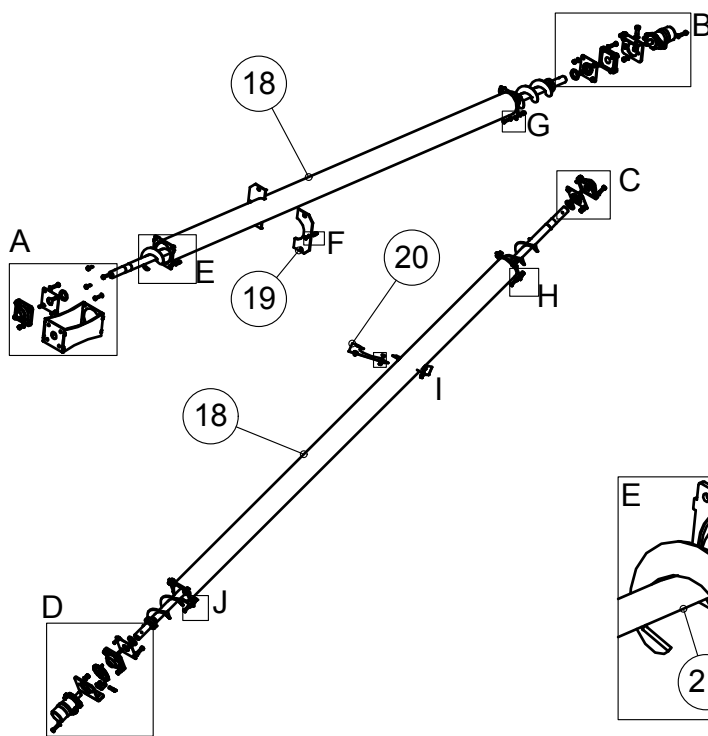

2.1 RUUVIT / AUGERS W600 / W700

OSA PART	KOODI CODE	NIMITYS	DESCRIPTION	KPL PCS
1	A0A205	6-RUUVI	SCREW	16
2	B60650	ALUSLEVY	WASHER	32
3	CNA42627	STEFA	SHAFT SEAL	4
4	71459	YLÄRUUVIN YLÄTUKI	SUPPORT	1
5	A09750	6-RUUVI	SCREW	16
6	B60612	ALUSLEVY	WASHER	32
7	72407	SUOJALEVY	COVER PLATE	4
8	CLUCF2080	LAIPPALAAKERI	BEARING	4
9	S100034	6-MUTTERI	NUT	16
10	A0C1A1014	6-RUUVI	SCREW	4
11	B5C0R2024	ALUSLEVY	WASHER	8
12	AGC113014	6-MUTTERI	NUT	4
13	D30000311	HYDRAULI MOOTTORI	HYDRAULIC MOTOR	2
14	71161	LAIPPALEVY	FLANGE PLATE	2
15	A0G1A1514	6-RUUVI	SCREW	2
16	B5G102524	ALUSLEVY	WASHER	2
17	AGG111014	6-MUTTERI	NUT	2
18	71428	SÄILIÖRUUVIN ULKOPUTKI	PIPE	2
19	71449	RUUVIN KANNATIN	SUPPORT PLATE	2
20	71452	SÄILIÖN TIIVISTYSLEVY	SEAL PLATE	2
21	71440	RUUVI	SCREW	2
22	A05150	6-RUUVI	SCREW	12
23	B60649	ALUSLEVY	WASHER	12
24	A50710	6-MUTTERI	NUT	12
25	A51151	6-MUTTERI	NUT	16
26	72503	INDUKTIIVINEN ANTURI	INDUCTION SENSOR	1
27	71288	KIINNIKE	SENSOR HOLDER	1
28	71287	ANTURIN RATAS	SENSOR GEAR	1