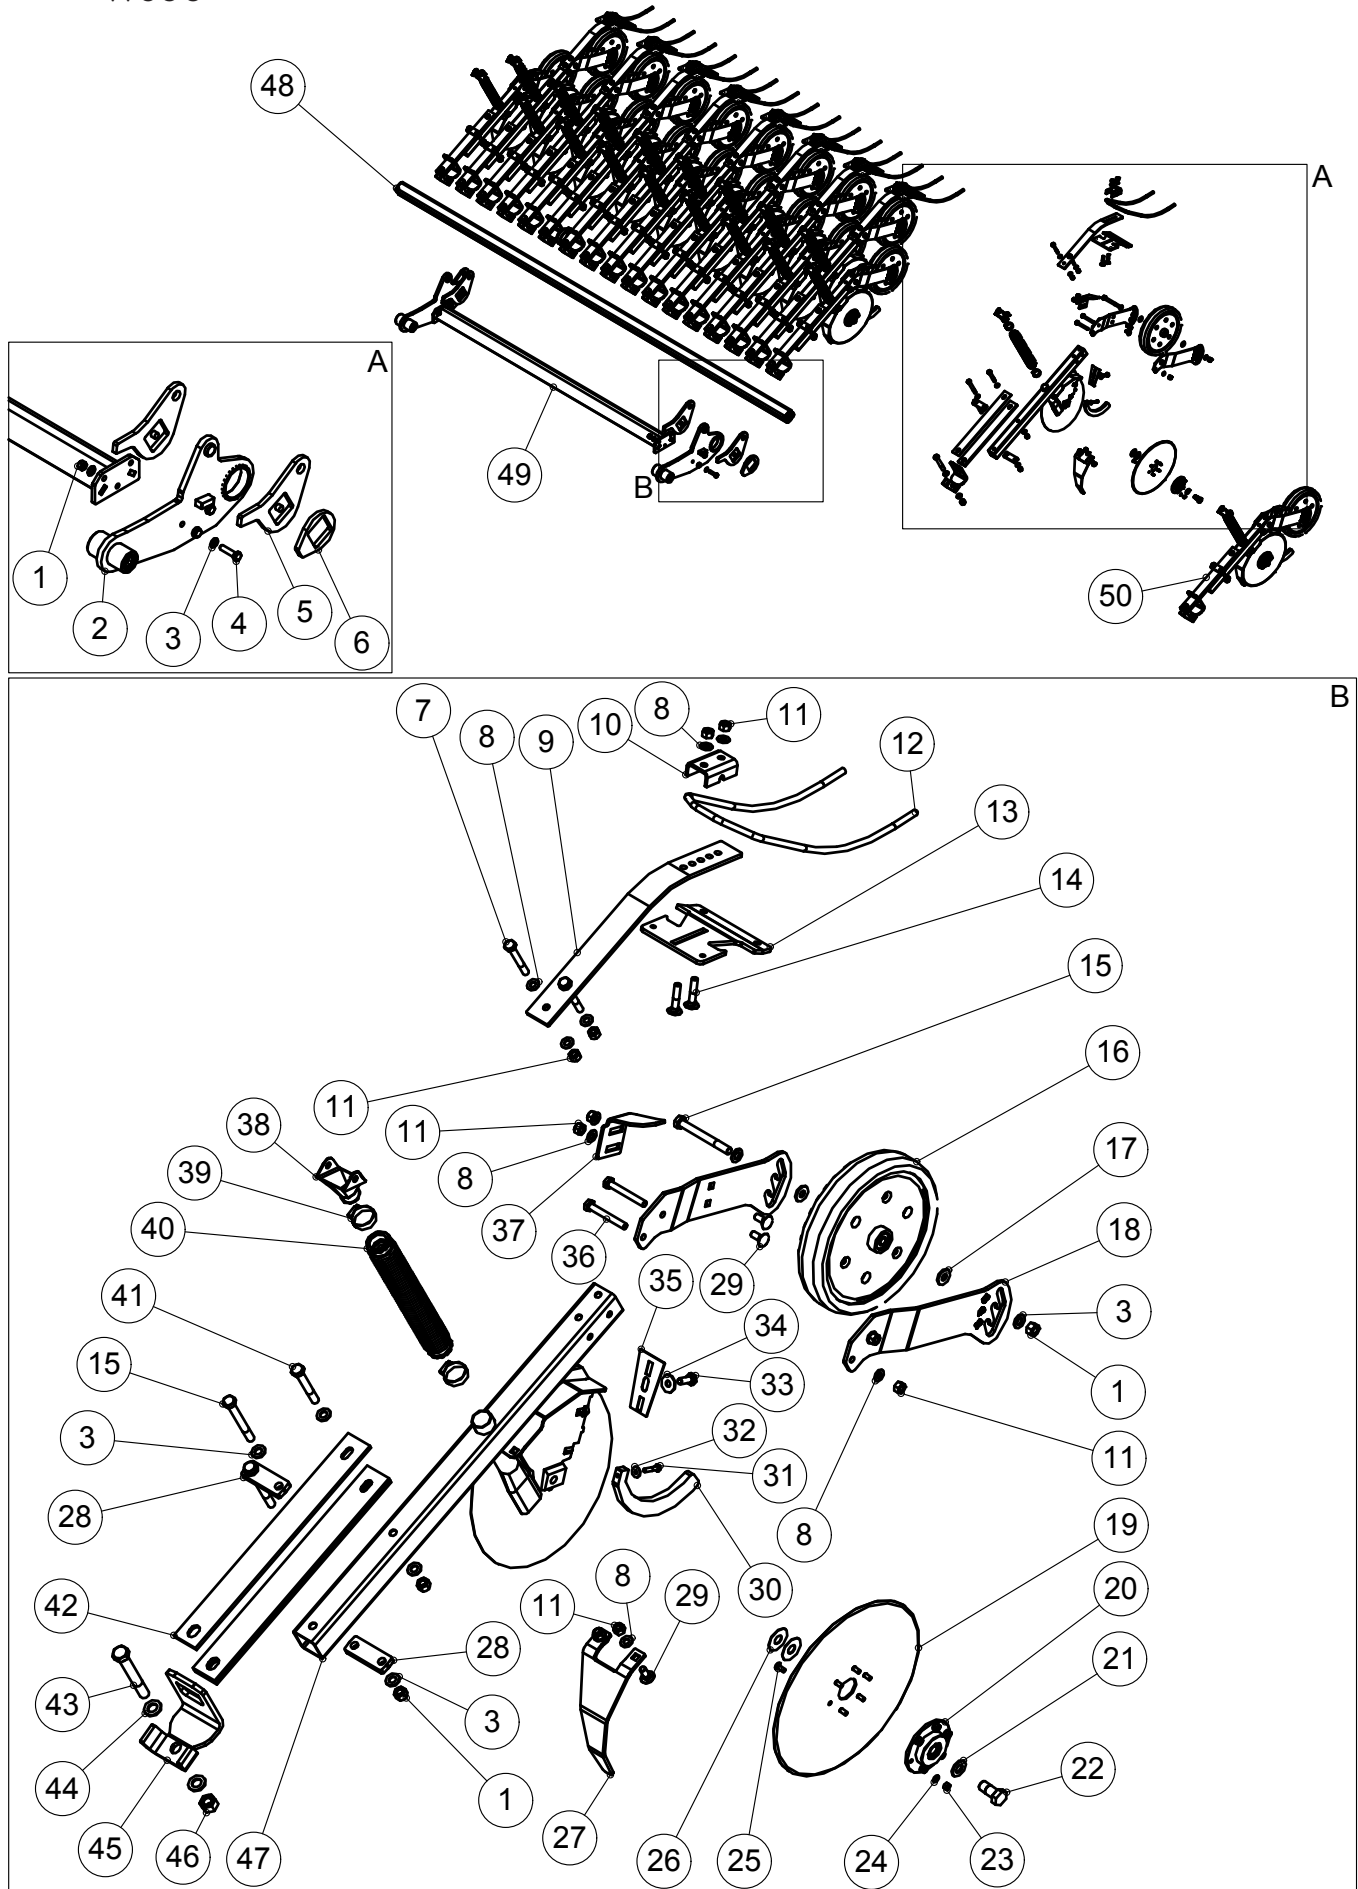

3.5 VANTAAT / COULTERS W600

OSA PART	KOODI CODE	NIMITYS	DESCRIPTION	VASEN SIIPI LEFT WING	OIKEA SIIPI RIGHT WING
1	AGC113014	6-MUTTERI	NUT	82	82
2	36705	KANNATIN	BRACKET	2	2
3	B5COR2024	ALUSLEVY	WASHER	158	158
4	A0C1L1524	6-RUUVI	SCREW	6	6
5	32906	NOKKALEVY	PLATE	4	4
6	73252	TUKILEVY	SUPPORT PLATE	2	2
7	A0A2L1014	6-RUUVI	SCREW	18	20
8	B5A0MB024	ALUSLEVY	WASHER	206	212
9	36324	HARAN JOUSI	RAKE'S SPRING	9	10
10	33859	SARANA	HINGE	9	10
11	AGA113014	6-MUTTERI	NUT	112	116
12	36085	HARAN PIIKIT	RAKE'S SPIKES	9	10
13	36086	ALATUKI	SUPPORT	9	10
14	A0A1A3015	LUKKORUUVI	SCREW	18	20
15	A0C3L1514	6-RUUVI	SCREW	57	57
16	10183	JYRÄPYÖRÄ	ROLLER	19	19
17	131328000	ALUSLEVY	WASHER	38	38
18	36088	KÄSI, VASEN	HAND, LEFT	19	19
	36111	KÄSI, OIKEA	HAND, RIGHT	19	19
19	36096	VANTAAN KIEKKO	COULTER DISC	38	38
20	72325	KOOTTU LAAKERIPESÄ	BEARING HOUSING ASM.	38	38
21	36998	ALUSLEVY	WASHER	38	38
22	A0G151535	6-RUUVI, KÄÄNTEINEN KIERRE	SCREW, REVERSED THREAD	19	19
	A0G151524	6-RUUVI	SCREW	19	19
23	AG6113014	6-MUTTERI	NUT	228	228
24	B560E1524	ALUSLEVY	WASHER	228	228
25	A02660	6-KOLORUUVI	SCREW	228	228
26	36094	ALUSLEVY	WASHER	76	76
27	36313	ETUKAARI	FRONT ARCH	19	19
28	36812	KIINNIKE	FASTENER	38	38
29	A07322	LUKKORUUVI	SCREW	76	76
30	36093	PAINAJA	PUSHER	19	19
31	A02807	6-RUUVI	SCREW	19	19
32	B560N1524	ALUSLEVY	WASHER	19	19
33	A0A0S1524	6-RUUVI	SCREW	19	19
34	B5A0V1524	ALUSLEVY	WASHER	19	19
35	36301	RAAPIJA	SCRAPER	19	19
36	A0A2L1014	6-RUUVI	SCREW	38	38
37	36091	RAAPIJA	SCRAPER	19	19
38	17111	SUPPILO	FUNNEL	15	15
	18095	SUPPILO, VINO OIKEALLE	FUNNEL, TILTED RIGHT	4	
	33265	SUPPILO, VINO VASEMMALLE	FUNNEL, TILTED LEFT		4
39	ABA2638	LETKUN KIRISTIN	TUBE FASTENER	38	38
40	70313	LETKU TAKAVANTAASEEN	TUBE TO BACK COULTER	9	10
	70315	LETKU ETUVANTAASEEN	TUBE TO FRONT COULTER	10	9
41	A0C301514	6-RUUVI	SCREW	19	19
42	32905	LEHTIJOUSI	LEAF SPRING	57	57
43	A0G401514	6-RUUVI	SCREW	19	19
44	B5G102524	ALUSLEVY	WASHER	38	38
45	36806	LEHTIJOUSEN KIINNITIN	LEAF SPRING'S FASTENER	19	19
46	AGG113014	6-MUTTERI	NUT	19	19
47	36802	VANTAAN VARSII, PITKÄ	COULTER'S FRAME	9	10
	36809	VANTAAN VARSII, LYHYT	COULTER'S FRAME	10	9
48	76119	VANNASPALKKI	COULTER BAR	1	1
49	70312	TUKI	SUPPORT	1	
	72802	TUKI	SUPPORT		1
50	76322	LEHTIJOUSI VANNAS, LYHYT KP	COULTER, SHORT ASM.	10	9
	76332	LEHTIJOUSI VANNAS, PITKÄ KP	COULTER, LONG ASM.	9	10