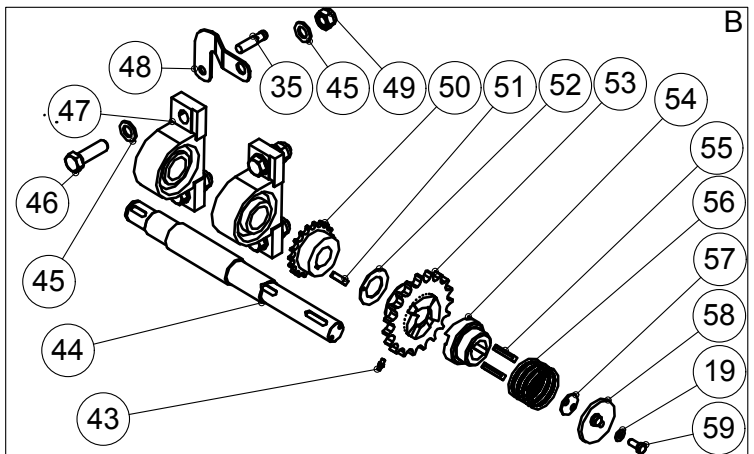

3.11 KONEISTO / TRANSMISSION, 2/3 W600 / W700

OSA PART	KOODI CODE	NIMITYS	DESCRIPTION	VASEN SIIPI LEFT WING	OIKEA SIIPI RIGHT WING
1	71468	RULLAKETJU	ROLLER CHAIN	1	1
2	71478	RULLAKETJU	ROLLER CHAIN	1	1
3	71479	RULLAKETJU	ROLLER CHAIN	1	1
4	71071	RULLAKETJU	ROLLER CHAIN	1	1
5	71111	RULLAKETJU	ROLLER CHAIN	1	1
6	71038	AKSELI	AXEL	1	1
7	71041	KIILA	COTTER	1	1
8	73201	KETJUPYÖRÄ	SPROCKET	1	1
9	71037	AKSELI	AXEL	1	1
10	A05915	6-RUUVI	SCREW	2	2
11	71042	KETJUPYÖRÄ	SPROCKET	2	2
12	AG8113014	6-MUTTERI	NUT	2	2
13	71259	KIRISTYSRULLA	ROLLER TIGHTENING	1	1
14	B5C0R2024	ALUSLEVY	WASHER	25	25
15	A0C301514	6-RUUVI	SCREW	1	1
16	71531	HOLKKI	SLEEVE	1	1
17	AGC113014	6-MUTTERI	NUT	15	15
18	A08151514	6-RUUVI	SCREW	1	1
19	B580H1624	ALUSLEVY	WASHER	5	5
20	71066	PÄÄTYLAPPU	PLATE	1	1
21	72462	RULLAPYÖRÄ	SPROCKET	1	
	72463	RULLAPYÖRÄ	SPROCKET		1
22	A0C3A1024	6-RUUVI	SCREW	3	3
23	20627	LAAKERI	BEARING	1	1
24	B560E1524	ALUSLEVY	WASHER	3	3
25	A060G1024	6-RUUVI	SCREW	3	3
26	71057	RULLAKETJU	ROLLER CHAIN	1	1
27	A51151	6-MUTTERI	NUT	1	1
28	B5A0MB024	ALUSLEVY	WASHER	2	2
29	71056	HOLKKI	SLEEVE	1	1
30	A07780	6-RUUVI	SCREW	1	1
31	A061L1011	6-RUUVI	SCREW	1	1
32	71277	ANTURIN RATAS	SENSOR'S GEAR	1	1
33	AG6113014	6-MUTTERI	NUT	1	1
34	71050	VAIHDELAATIKKO	GEARBOX	1	
	71198	VAIHDELAATIKKO	GEARBOX		1
35	72503	ANTURI	SENSOR	1	1
36	71279	ANTURIN KIINNIKE	SENSOR'S HOLDER	1	1
37	A0C1A1014	6-RUUVI	SCREW	3	3
38	77282	KETJUPYÖRÄ	SPROCKET	1	1
39	71517	HOLKKI	SLEEVE	2	2
40	137350	KETJUPYÖRÄ	SPROCKET	2	2
41	120426	ALUSLEVY	WASHER	2	2
42	A0C201514	6-RUUVI	SCREW	2	2
43	BJ6150400	RASVANIPPA	GREASE NIPPLE	1	1
44	72465	AKSELI	AXEL	1	1
45	B5G102524	ALUSLEVY	WASHER	8	8
46	A0G1S1514	6-RUUVI	SCREW	4	4
47	CEUCP0207	PYSTYLAAKERI	BEARING	2	2
48	71282	ANTURIN KIINNIKE	SENSOR'S HOLDER	1	1
49	AGG113014	6-MUTTERI	NUT	4	4
50	71069	KETJUPYÖRÄ	SPROCKET	1	1
51	71065	KIILA	COTTER	2	2
52	72468	PAINELIUKULAAKERI	BEARING	1	1
53	72479	KYTKINRATAS	CLUTCH WHEEL	1	
	72474	KYTKINRATAS	CLUTCH WHEEL		1
54	72478	KYTKIN NAPA	CLUTCH WHEEL	1	
	72469	KYTKIN NAPA	CLUTCH WHEEL		1
55	72476	KIILA	COTTER	2	2
56	72467	JOUSI	SPRING	1	1
57	72941	SIMMILEVY	FITTING PLATE	1	1
58	72466	PÄÄTYLAPPU	PLATE	1	1
59	A080L1514	6-RUUVI	SCREW	2	2
60	71281	KETJUPYÖRÄ	SPROCKET	1	1
61	13246	ALUSLEVY	WASHER	6	6
62	71072	KETJUPYÖRÄ	SPROCKET	1	1
63	BH1011L11	SEEGER-RENGAS	SEEGER RING	1	1
64	A081A1514	6-RUUVI	SCREW	2	2
65	D30000311	HYDRAULI MOOTTORI	HYDRAULIC MOTOR	1	1