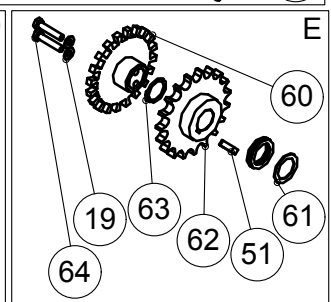

3.11 KONEISTO / TRANSMISSION, 2/3 W600 / W700

OSA PART	KOODI CODE	NIMITYS	DESCRIPTION	VASEN SIIPI LEFT WING	OIKEA SIIPI RIGHT WING
1	71468	RULLAKETJU	ROLLER CHAIN	1	1
2	71478	RULLAKETJU	ROLLER CHAIN	1	1
3	71479	RULLAKETJU	ROLLER CHAIN	1	1
4	71071	RULLAKETJU	ROLLER CHAIN	1	1
5	71111	RULLAKETJU	ROLLER CHAIN	1	1
6	71038	AKSELI	AXEL	1	1
7	71041	KIILA	COTTER	1	1
8	73201	KETJUPYÖRÄ	SPROCKET	1	1
9	71037	AKSELI	AXEL	1	1
10	A05915	6-RUUVI	SCREW	2	2
11	71042	KETJUPYÖRÄ	SPROCKET	2	2
12	AG8113014	6-MUTTERI	NUT	2	2
13	71259	KIRISTYSRULLA	ROLLER TIGHTENING	1	1
14	B5C0R2024	ALUSLEVY	WASHER	25	25
15	A0C301514	6-RUUVI	SCREW	1	1
16	71531	HOLKKI	SLEEVE	1	1
17	AGC113014	6-MUTTERI	NUT	15	15
18	A08151514	6-RUUVI	SCREW	1	1
19	B580H1624	ALUSLEVY	WASHER	5	5
20	71066	PÄÄTYLAPPU	PLATE	1	1
21	72462	RULLAPYÖRÄ	SPROCKET	1	
	72463	RULLAPYÖRÄ	SPROCKET		1
22	A0C3A1024	6-RUUVI	SCREW	3	3
23	20627	LAAKERI	BEARING	1	1
24	B560E1524	ALUSLEVY	WASHER	3	3
25	A060G1024	6-RUUVI	SCREW	3	3
26	71057	RULLAKETJU	ROLLER CHAIN	1	1
27	A51151	6-MUTTERI	NUT	1	1
28	B5A0MB024	ALUSLEVY	WASHER	2	2
29	71056	HOLKKI	SLEEVE	1	1
30	A07780	6-RUUVI	SCREW	1	1
31	A061L1011	6-RUUVI	SCREW	1	1
32	71277	ANTURIN RATAS	SENSOR'S GEAR	1	1
33	AG6113014	6-MUTTERI	NUT	1	1
34	71050	VAIHDELAATIKKO	GEARBOX	1	
	71198	VAIHDELAATIKKO	GEARBOX		1
35	72503	ANTURI	SENSOR	1	1
36	71279	ANTURIN KIINNIKE	SENSOR'S HOLDER	1	1
37	A0C1A1014	6-RUUVI	SCREW	3	3
38	77282	KETJUPYÖRÄ	SPROCKET	1	1
39	71517	HOLKKI	SLEEVE	2	2
40	137350	KETJUPYÖRÄ	SPROCKET	2	2
41	120426	ALUSLEVY	WASHER	2	2
42	A0C201514	6-RUUVI	SCREW	2	2
43	BJ6150400	RASVANIPPA	GREASE NIPPLE	1	1
44	72465	AKSELI	AXEL	1	1
45	B5G102524	ALUSLEVY	WASHER	8	8
46	A0G1S1514	6-RUUVI	SCREW	4	4
47	CEUCP0207	PYSTYLAAKERI	BEARING	2	2
48	71282	ANTURIN KIINNIKE	SENSOR'S HOLDER	1	1
49	AGG113014	6-MUTTERI	NUT	4	4
50	71069	KETJUPYÖRÄ	SPROCKET	1	1
51	71065	KIILA	COTTER	2	2
52	72468	PAINELIUKULAAKERI	BEARING	1	1
53	72479	KYTKINRATAS	CLUTCH WHEEL	1	
	72474	KYTKINRATAS	CLUTCH WHEEL		1
54	72478	KYTKIN NAPA	CLUTCH WHEEL	1	
	72469	KYTKIN NAPA	CLUTCH WHEEL		1
55	72476	KIILA	COTTER	2	2
56	72467	JOUSI	SPRING	1	1
57	72941	SIMMILEVY	FITTING PLATE	1	1
58	72466	PÄÄTYLAPPU	PLATE	1	1
59	A080L1514	6-RUUVI	SCREW	2	2
60	71281	KETJUPYÖRÄ	SPROCKET	1	1
61	13246	ALUSLEVY	WASHER	6	6
62	71072	KETJUPYÖRÄ	SPROCKET	1	1
63	BH1011L11	SEEGER-RENGAS	SEEGER RING	1	1
64	A081A1514	6-RUUVI	SCREW	2	2
65	D30000311	HYDRAULI MOOTTORI	HYDRAULIC MOTOR	1	1