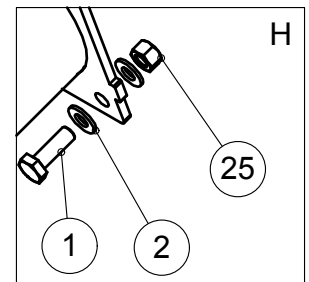

2.1 RUUVIT / AUGERS W600 / W700

OSA PART	KOODI CODE	NIMITYS	DESCRIPTION	KPL PCS
1	A0A205	6-RUUVI	SCREW	16
2	B60650	ALUSLEVY	WASHER	32
3	CNA42627	STEFA	SHAFT SEAL	4
4	71459	YLÄRUUVIN YLÄTUKI	SUPPORT	1
5	A09750	6-RUUVI	SCREW	16
6	B60612	ALUSLEVY	WASHER	32
7	72407	SUOJALEVY	COVER PLATE	4
8	CLUCF2080	LAIPPALAAKERI	BEARING	4
9	S100034	6-MUTTERI	NUT	16
10	A0C1A1014	6-RUUVI	SCREW	4
11	B5C0R2024	ALUSLEVY	WASHER	8
12	AGC113014	6-MUTTERI	NUT	4
13	D30000311	HYDRAULI MOOTTORI	HYDRAULIC MOTOR	2
14	71161	LAIPPALEVY	FLANGE PLATE	2
15	A0G1A1514	6-RUUVI	SCREW	2
16	B5G102524	ALUSLEVY	WASHER	2
17	AGG111014	6-MUTTERI	NUT	2
18	71428	SÄILIÖRUUVIN ULKOPUTKI	PIPE	2
19	71449	RUUVIN KANNATIN	SUPPORT PLATE	2
20	71452	SÄILIÖN TIIVISTYSLEVY	SEAL PLATE	2
21	71440	RUUVI	SCREW	2
22	A05150	6-RUUVI	SCREW	12
23	B60649	ALUSLEVY	WASHER	12
24	A50710	6-MUTTERI	NUT	12
25	A51151	6-MUTTERI	NUT	16
26	72503	INDUKTIIVINEN ANTURI	INDUCTION SENSOR	1
27	71288	KIINNIKE	SENSOR HOLDER	1
28	71287	ANTURIN RATAS	SENSOR GEAR	1