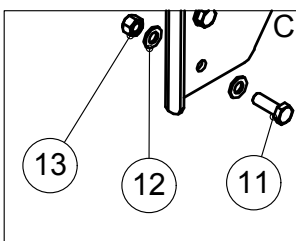

3.7 SIIPISÄILIÖ, SIEMEN / SIDEWING HOPPER, SEED W600

OSA PART	KOODI CODE	NIMITYS	DESCRIPTION	VASEN SIIPI LEFT WING	OIKEA SIIPI RIGHT WING
1	76151	SÄILIÖ	TANK	1	
	76183	SÄILIÖ	TANK		1
2	76158	RUUVI	AUGER	1	
	76191	RUUVI	AUGER		1
3	73123	PAISUNTA SÄILIÖ	EXPANSION TANK	1	
	73122	PAISUNTA SÄILIÖ	EXPANSION TANK		1
4	73103	LUUKKU	HATCH	1	
	73114	LUUKKU	HATCH		1
5	73106	REUNATIIVISTE	SEAL	7	7
6	76166	LUUKKU	HATCH	1	
	76195	LUUKKU	HATCH		1
7	76155	RUUVI	AUGER	1	
	76187	RUUVI	AUGER		1
8	17580	SYÖTTÖKOTELO	FEEDING HOUSE	18	18
9	71790	PÄÄTYSUOJA	COVER	1	
	71796	PÄÄTYSUOJA	COVER		1
10	A01560	SORMIRUUVI	SCREW	3	3
11	A0C151514	6-RUUVI	SCREW	10	10
12	B5C0R2024	ALUSLEVY	WASHER	20	20
13	AGC113014	6-MUTTERI	NUT	10	10
14	AG8113014	6-MUTTERI	NUT	8	8
15	B580H1624	ALUSLEVY	WASHER	37	37
16	A080S1514	6-RUUVI	SCREW	2	2
17	B840N0001	JOUSISOKKA	SPRING COTTER	1	1
18	72374	VIPU	LEVER	1	1
19	76162	SYÖTTÖ AKSELI	AXEL	1	1
20	76163	VAIHTOLÄPÄN AKSELI	AXEL	1	1
21	76161	POHJALÄPÄN AKSELI	AXEL	1	1
22	71045	SARANA	HINGE	7	7
23	A080L1514	6-RUUVI	SCREW	17	17
24	71372	LAIPPA	PLATE	1	1
25	72502	ANTURI	SENSOR	1	1
26	71794	KANSI	COVER	1	1
27	AGA113015	6-MUTTERI	NUT	1	1
28	A51260	SIIPIRUUVI	SCREW	1	1
29	71365	LUUKKU	COVER	1	1
30	A05915	6-RUUVI	SCREW	2	2
31	71037	AKSELI	AXEL	1	1
32	71031	VASTALEVY	COUNTER PLATE	4	4
33	CNA223207	STEFA	SEAL	4	4
34	CLUCF2040	LAIPPALAAKERI	BEARING	4	4
35	A08101514	6-RUUVI	SCREW	16	16
36	71038	AKSELI	AXEL	1	1
37	A04615	6-KOLORUUVI	SCREW	1	1
38	77040	EPÄKESKOPRIKKA	WASHER	1	1
39	72331	VIPU	LEVER	1	1
40	AG6113014	6-MUTTERI	NUT	36	36
41	A50452	6-MUTTERI	NUT	2	2
42	B560B1615	ALUSLEVY	WASHER	2	2
43	161505	SÄÄTÖLEVY	PLATE	1	1
44	A01800	RUUVI	SCREW	2	2
45	B580V1544	ALUSLEVY	WASHER	3	3
46	72333	ASENTOLEVY	SUPPORT PLATE	1	1
47	A080F3014	LUKKORUUVI	SCREW	3	3
48	A06151514	6-RUUVI	SCREW	1	1
49	BEC000003	RENGAS-SOKKA	LINCH PIN	1	1
50	AGA111014	6-MUTTERI	NUT	1	1
51	33489	VEIVI	CRANK	1	1
52	33488	KAHYVA	CRANK HANDLE	1	1
53	B560E1524	ALUSLEVY	WASHER	35	35
54	35220	LUKON RUNKO	LOCK'S BODY	7	7
55	A060G6024	RUUVI	SCREW	21	21
56	72443	KOUKKU	HOOK	7	7
57	71029	LUUKKU	COVER	1	1
58	71032	LIUKUMUOVI, PITKÄ	BEARING PLATE, LONG	5	5
	71033	LIUKUMUOVI, LYHYT	BEARING PLATE, SHORT	2	2
59	A060G6020	RUUVI	SCREW	14	14