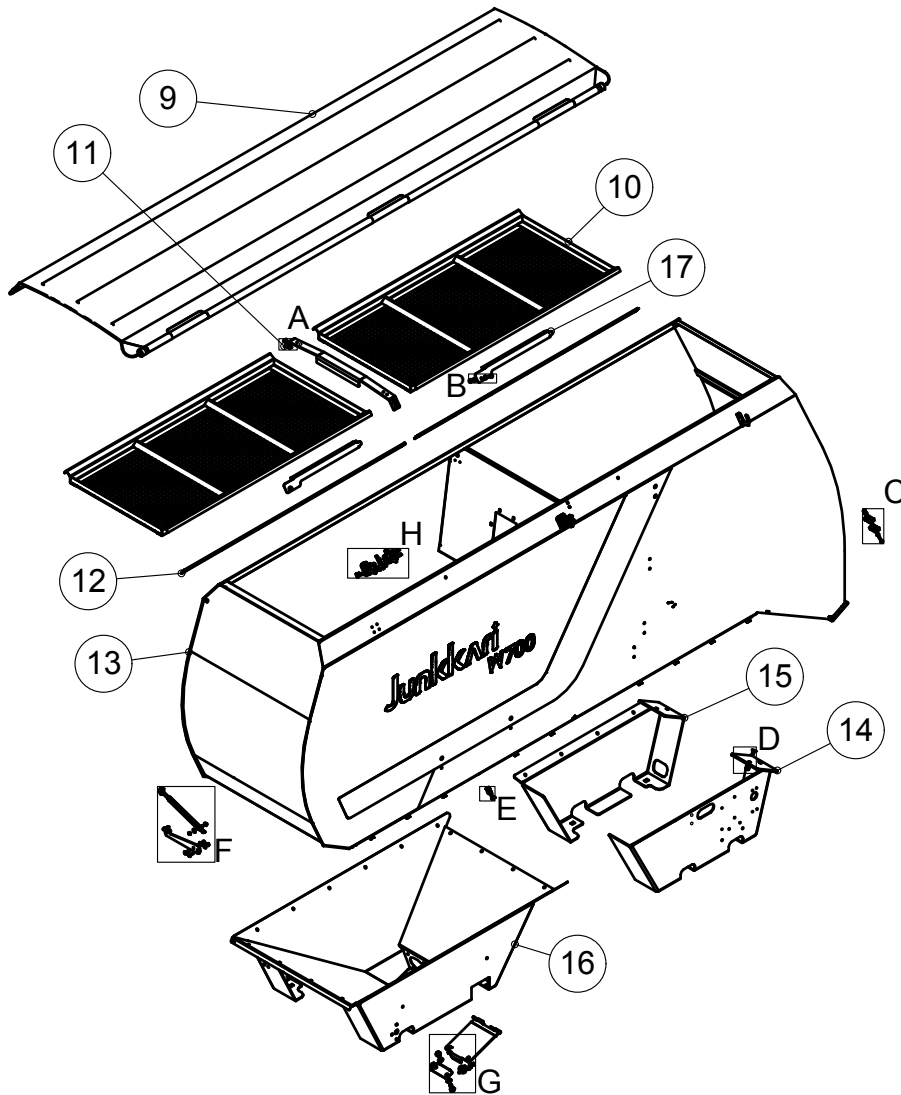

2.2 RUNKO / FRAME W600 / W700

OSA PART	KOODI CODE	NIMITYS	DESCRIPTION	KPL PCS
1	A05150	LUKKORUUVI	SCREW	4
2	B60649	ALUSLEVY	WASHER	6
3	A50710	6-MUTTERI	NUT	5
4	A0A205	6-RUUVI	SCREW	2
5	B60650	ALUSLEVY	WASHER	6
6	A51151	6-MUTTERI	NUT	4
7	134548	PUTKENKIINNITIN	TUBE FASTENER	2
8	A05101812	6-RUUVI	SCREW	1
9	33925	KANSIPEITE	COVER	1
10	72341	SEULA	SIEVE	2
11	71465	KESKIKANNAKE	MIDDLE SUPPORT	1
12	33926	LISTA	BAR	2
13	71430	SÄILIÖ	HOPPER	1
14	72508	SÄILIÖN VASEN TAKAJALKA	SUPPORT LEG, LEFT	1
15	71355	SÄILIÖN OIKEA TAKAJALKA	SUPPORT LEG, RIGHT	1
16	71420	SÄILIÖN POHJA	HOPPER'S BOTTOM	1
17	73156	SEULANTUKI	SIEVE'S SUPPORT	2
18	D41542000	KUMIKIINNIKE	FASTENER	2
19	73182	KAUKALON KANNAKE	TRAY HOLDER	2
20	A080S3014	LUKKORUUVI	SCREW	3
21	B580N1524	ALUSLEVY	WASHER	3
22	AG8113014	6-MUTTERI	NUT	3
23	A02195	6-RUUVI	SCREW	10
24	B560N1524	ALUSLEVY	WASHER	10
25	B60647	ALUSLEVY	WASHER	10
26	A50451	6-MUTTERI	NUT	10
27	32452	KANNATIN	SUPPORT	2
28	A060S1514	6-RUUVI	SCREW	6
29	B560E1524	ALUSLEVY	WASHER	12
30	A01055	RUUVI	SCREW	2
31	B550A1024	ALUSLEVY	WASHER	4
32	32639	VÄLIPALA	MIDDLE PIECE	2
33	32544	LUKITSIN	LOCK	2
34	32453	KANNATIN	SUPPORT	3
35	AG113014	6-MUTTERI	NUT	6
36	AG5113014	6-MUTTERI	NUT	2
37	A0G1A1514	6-RUUVI	SCREW	2
38	B5G102524	ALUSLEVY	WASHER	4
39	72506	VARMISTINLEVY	PLATE	1
40	AGG111014	6-MUTTERI	NUT	2
41	BE86000002	RENGAS SOKKA	LINCHPIN	1
42	AGA11J014	SIIPIMUTTERI	NUT	2
43	71188	LUUKKULEVY	HATCH PLATE	1
44	S100078	6-RUUVI	SCREW	28
45	B60612	ALUSLEVY	WASHER	56
46	S100034	6-MUTTERI	NUT	28
47	A0A0S3014	LUKKORUUVI	SCREW	2