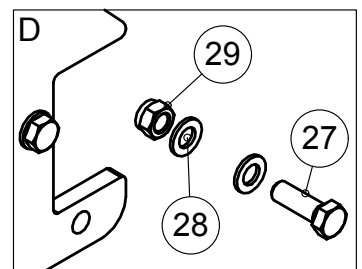

2.5 HUOLTOTASO / MAINTANANCE PLATFORM W600 / W700

OSA PART	KOODI CODE	NIMITYS	DESCRIPTION	KPL PCS
1	73970	KAIDE	RAILING	1
2	73964	TASORITILÄ	GRILL	1
3	32519	TASORITILÄ	GRILL	6
4	73172	NOSTOTANKO	BAR	1
5	73168	NOSTOTANKO	BAR	1
6	73165	TYÖNNIN	PUSHER	1
7	73960	TASORUNKO	FRAME	1
8	73975	KANNAKE	BRACKET	1
9	73983	PÄÄTYPUTKI	BAR	3
10	A05960	6-RUUVI	SCREW	24
11	31175	KIINNIKE	HOLDER	24
12	B5A0MB024	ALUSLEVY	WASHER	38
13	AG8113014	6-MUTTERI	NUT	12
14	B5A0V1524	ALUSLEVY	WASHER	12
15	BE8600002	RENGAS-SOKKA	LINCHPIN	13
16	AGA113014	6-MUTTERI	NUT	24
17	73959	KIERREPALA	SUPPORT PIECE	1
18	73170	KIERREPALA	SUPPORT PIECE	1
19	AGG111014	6-MUTTERI	NUT	2
20	73179	LEVY	PLATE	1
21	73180	U-REUNASUOJANAUHA	U-COVER	1
22	73974	KORVA	WALL MOUNT	6
23	A0C0S1512	6-RUUVI	SCREW	4
24	B5COR2024	ALUSLEVY	WASHER	4
25	A07320	LUKKORUUVI	SCREW	2
26	A51151	6-MUTTERI	NUT	2
27	A0G1L1024	6-RUUVI	SCREW	2
28	B5G102524	ALUSLEVY	WASHER	4
29	AGG113014	6-MUTTERI	NUT	2
30	A0A101524	6-RUUVI	SCREW	12