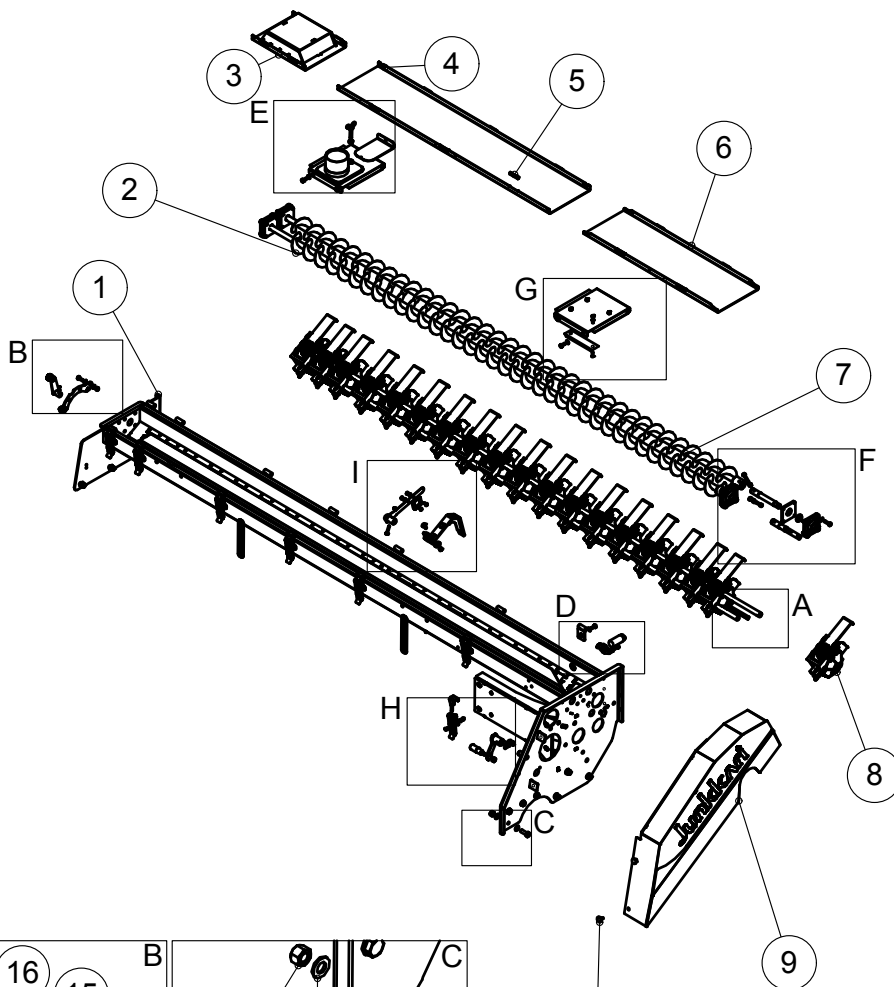

3.7 SIIPISÄILIÖ, SIEMEN / SIDEWING HOPPER, SEED W600

OSA PART	KOODI CODE	NIMITYS	DESCRIPTION	VASEN SIIPI LEFT WING	OIKEA SIIPI RIGHT WING
1	76151	SÄILIÖ	TANK	1	
	76183	SÄILIÖ	TANK		1
2	76158	RUUVI	AUGER	1	
	76191	RUUVI	AUGER		1
3	73123	PAISUNTA SÄILIÖ	EXPANSION TANK	1	
	73122	PAISUNTA SÄILIÖ	EXPANSION TANK		1
4	73103	LUUKKU	HATCH	1	
	73114	LUUKKU	HATCH		1
5	73106	REUNATIIVISTE	SEAL	7	7
6	76166	LUUKKU	HATCH	1	
	76195	LUUKKU	HATCH		1
7	76155	RUUVI	AUGER	1	
	76187	RUUVI	AUGER		1
8	17580	SYÖTTÖKOTELO	FEEDING HOUSE	18	18
9	71790	PÄÄTYSUOJA	COVER	1	
	71796	PÄÄTYSUOJA	COVER		1
10	A01560	SORMIRUUVI	SCREW	3	3
11	A0C151514	6-RUUVI	SCREW	10	10
12	B5C0R2024	ALUSLEVY	WASHER	20	20
13	AGC113014	6-MUTTERI	NUT	10	10
14	AG8113014	6-MUTTERI	NUT	8	8
15	B580H1624	ALUSLEVY	WASHER	37	37
16	A080S1514	6-RUUVI	SCREW	2	2
17	B840N0001	JOUSISOKKA	SPRING COTTER	1	1
18	72374	VIPU	LEVER	1	1
19	76162	SYÖTTÖ AKSELI	AXEL	1	1
20	76163	VAIHTOLÄPÄN AKSELI	AXEL	1	1
21	76161	POHJALÄPÄN AKSELI	AXEL	1	1
22	71045	SARANA	HINGE	7	7
23	A080L1514	6-RUUVI	SCREW	17	17
24	71372	LAIPPA	PLATE	1	1
25	72502	ANTURI	SENSOR	1	1
26	71794	KANSI	COVER	1	1
27	AGA113015	6-MUTTERI	NUT	1	1
28	A51260	SIIPIRUUVI	SCREW	1	1
29	71365	LUUKKU	COVER	1	1
30	A05915	6-RUUVI	SCREW	2	2
31	71037	AKSELI	AXEL	1	1
32	71031	VASTALEVY	COUNTER PLATE	4	4
33	CNA223207	STEFA	SEAL	4	4
34	CLUCF2040	LAIPPALAAKERI	BEARING	4	4
35	A08101514	6-RUUVI	SCREW	16	16
36	71038	AKSELI	AXEL	1	1
37	A04615	6-KOLORUUVI	SCREW	1	1
38	77040	EPÄKESKOPRIKKA	WASHER	1	1
39	72331	VIPU	LEVER	1	1
40	AG6113014	6-MUTTERI	NUT	36	36
41	A50452	6-MUTTERI	NUT	2	2
42	B560B1615	ALUSLEVY	WASHER	2	2
43	161505	SÄÄTÖLEVY	PLATE	1	1
44	A01800	RUUVI	SCREW	2	2
45	B580V1544	ALUSLEVY	WASHER	3	3
46	72333	ASENTOLEVY	SUPPORT PLATE	1	1
47	A080F3014	LUKKORUUVI	SCREW	3	3
48	A06151514	6-RUUVI	SCREW	1	1
49	BEC000003	RENGAS-SOKKA	LINCH PIN	1	1
50	AGA111014	6-MUTTERI	NUT	1	1
51	33489	VEIVI	CRANK	1	1
52	33488	KAHYVA	CRANK HANDLE	1	1
53	B560E1524	ALUSLEVY	WASHER	35	35
54	35220	LUKON RUNKO	LOCK'S BODY	7	7
55	A060G6024	RUUVI	SCREW	21	21
56	72443	KOUKKU	HOOK	7	7
57	71029	LUUKKU	COVER	1	1
58	71032	LIUKUMUOVI, PITKÄ	BEARING PLATE, LONG	5	5
	71033	LIUKUMUOVI, LYHYT	BEARING PLATE, SHORT	2	2
59	A060G6020	RUUVI	SCREW	14	14