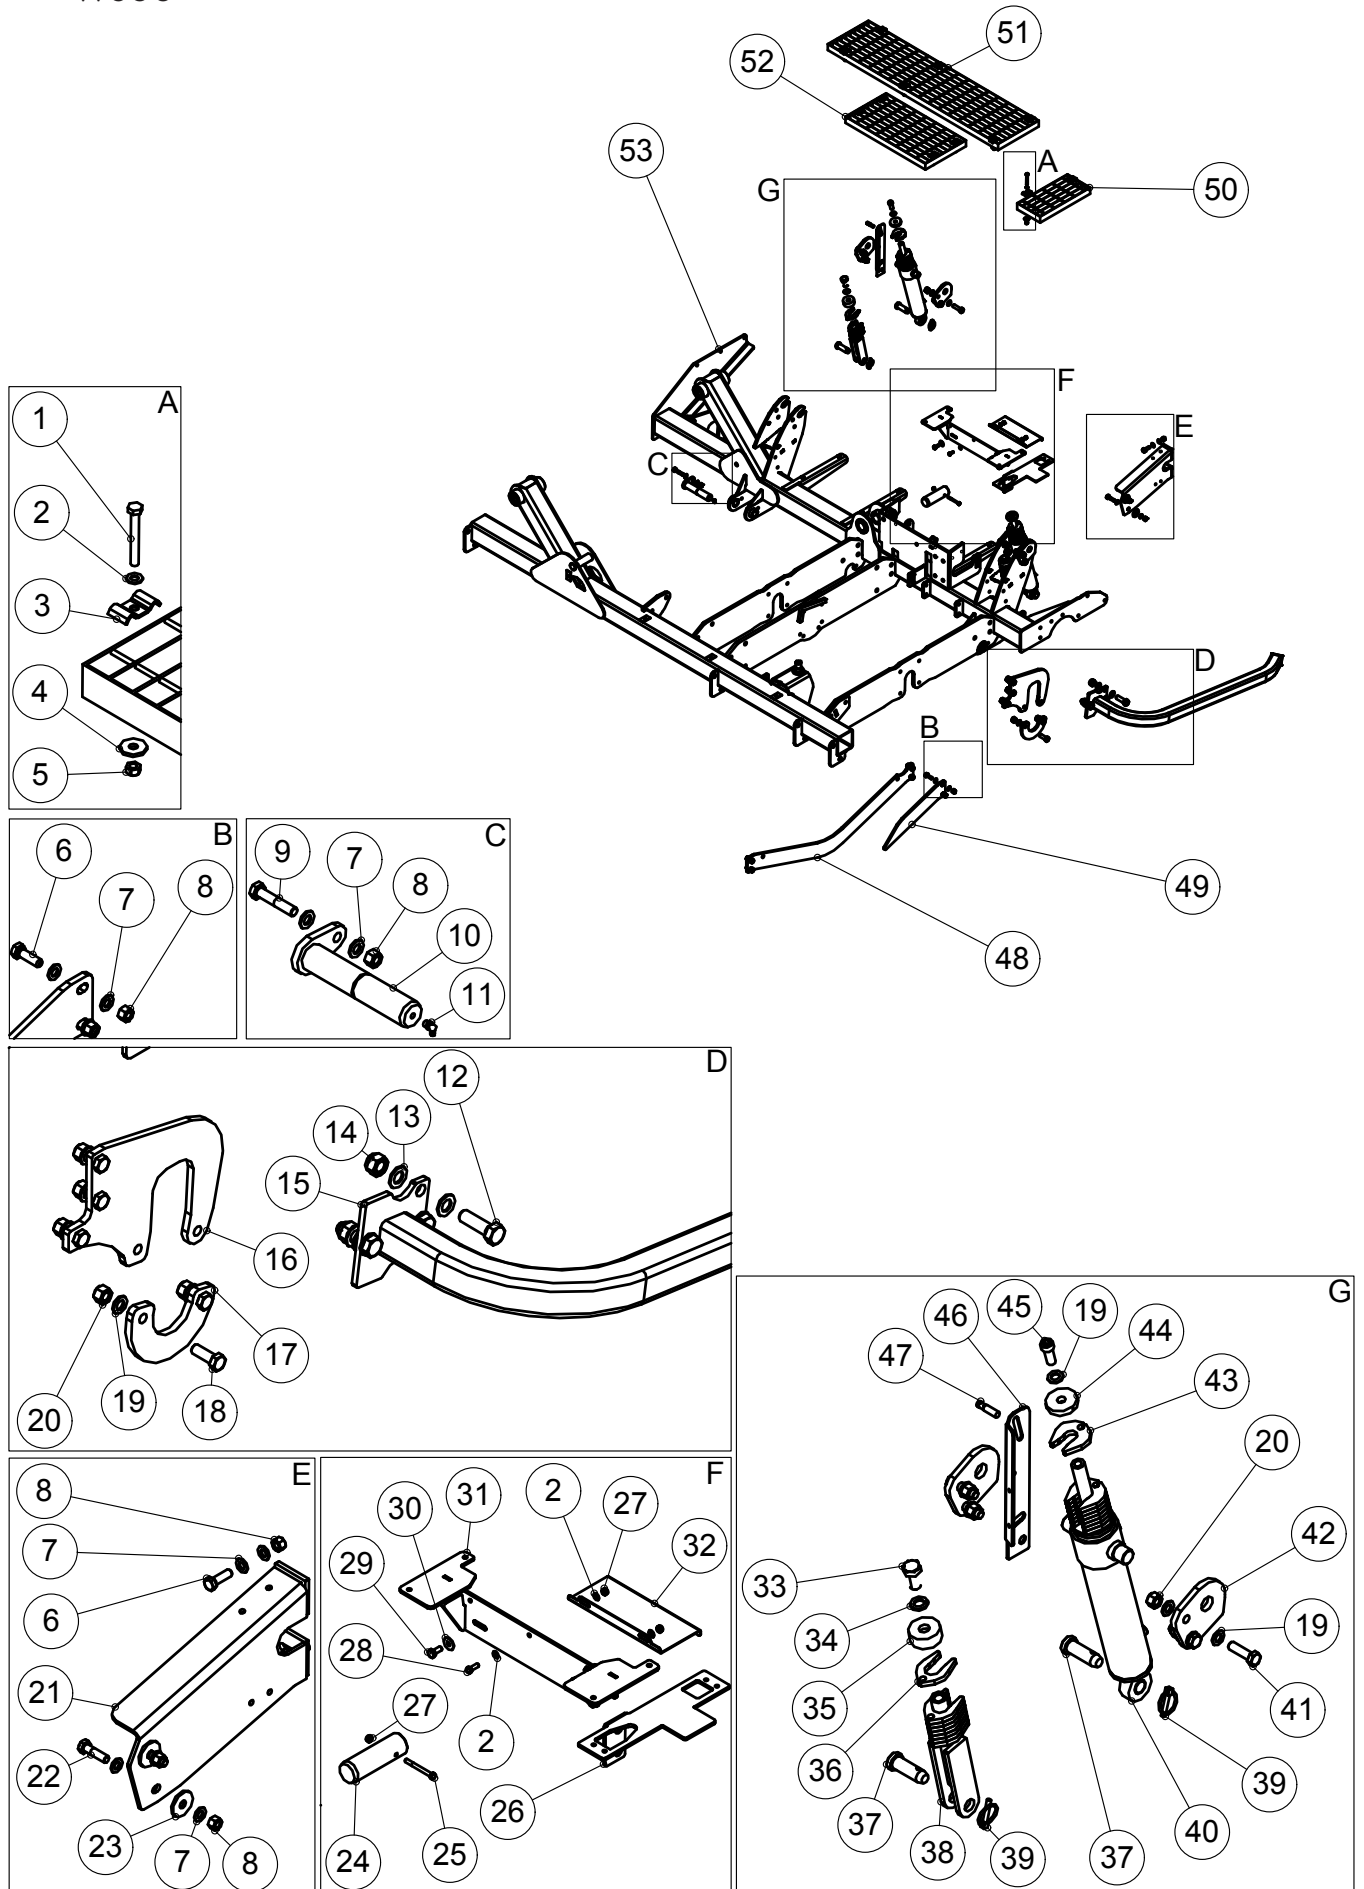

3.3 SIIVEN RUNKO / WING'S FRAME W600

OSA PART	KOODI CODE	NIMITYS	DESCRIPTION	VASEN SIIPI LEFT WING	OIKEA SIIPI RIGHT WING
1	A08251312	6-RUUVI	SCREW	12	12
2	B580H1624	ALUSLEVY	WASHER	16	16
3	31175	KIINNIKE	FASTENER	12	12
4	B580V1544	ALUSLEVY	WASHER	12	12
5	A50710	6-MUTTERI	NUT	12	12
6	A0C1A1014	6-RUUVI	SCREW	8	8
7	B5C0R2024	ALUSLEVY	WASHER	24	24
8	AGC113014	6-MUTTERI	NUT	12	12
9	A0C201514	6-RUUVI	SCREW	2	2
10	70114	SARANA TAPPI	HINGE PIN	2	2
11	BJ6510000	RASVANIPPA	GREASE NIPPLE	2	2
12	A13700	6-RUUVI	SCREW	3	3
13	B5L173024	ALUSLEVY	WASHER	8	8
14	AGL113014	6-MUTTERI	NUT	3	3
15	71434	SUOJAPUTKI	COVER PIPE	1	1
16	71369	TUKI	SUPPORT	2	2
17	71376	TUKI KAARI	SUPPORT	2	2
18	A0G1F1514	6-RUUVI	SCREW	10	10
19	B5G102524	ALUSLEVY	WASHER	28	28
20	AGG113014	6-MUTTERI	NUT	18	18
21	76025	TUKI	SUPPORT	1	
	76051	TUKI	SUPPORT		1
22	A0C1F1014	6-RUUVI	SCREW	2	2
23	E73006	ALUSLEVY	WASHER	2	2
24	70261	NOSTOSYLINTERIN TAPPI	PIN	1	1
25	A083A1880	6-RUUVI	SCREW	1	1
26	71750	TUKI	SUPPORT	1	
	72492	TUKI	SUPPORT		1
27	AG8113014	6-MUTTERI	NUT	3	3
28	A080S1514	6-RUUVI	SCREW	2	2
29	A0A0S1524	6-RUUVI	SCREW	2	2
30	B5A0V1524	ALUSLEVY	WASHER	2	2
31	71755	TUKI	SUPPORT	1	1
32	72491	SUOJALEVY	COVER PLATE	1	1
33	A0L1A1015	6-RUUVI	SCREW	2	2
34	B5L134014	ALUSLEVY	WASHER	2	2
35	36684	LAIPPA	COLLAR	2	2
36	71325	RAJOITIN PALA	LIMITING PIECE	16	16
37	D14446	TAPPI	PIN	4	4
38	36693	TAPPI	PIN	2	2
39	BE8600002	RENGAS-SOKKA	LINCHPIN	4	4
40	70701	SYLINTERI	CYLINDER	2	2
41	A0G1S1514	6-RUUVI	SCREW	16	16
42	70274	PIDIKE LEVY	HOLDING PLATE	4	4
43	71318	RAJOITIN PALA	LIMITING PIECE	16	16
44	72702	LAIPPA	COLLAR	2	2
45	35465	6-KOLORUUVI	SCREW	2	2
46	72556	ANTURIN TELINE	SENSOR'S HOLDER	1	
	72577	ANTURIN TELINE	SENSOR'S HOLDER		1
47	72503	ANTURI	SENSOR	1	1
48	70293	RAAPIJALEVY	SCRAPE PLATE	1	1
49	70295	RAAPIJA LEVY	SCRAPE PLATE	1	1
50	32519	RITILÄ	GRILL	1	1
51	76167	RITILÄ	GRILL	1	1
52	76168	RITILÄ	GRILL	1	1
53	76102	SIIVEN RUNKO	FRAME	1	
	76035	SIIVEN RUNKO	FRAME		1