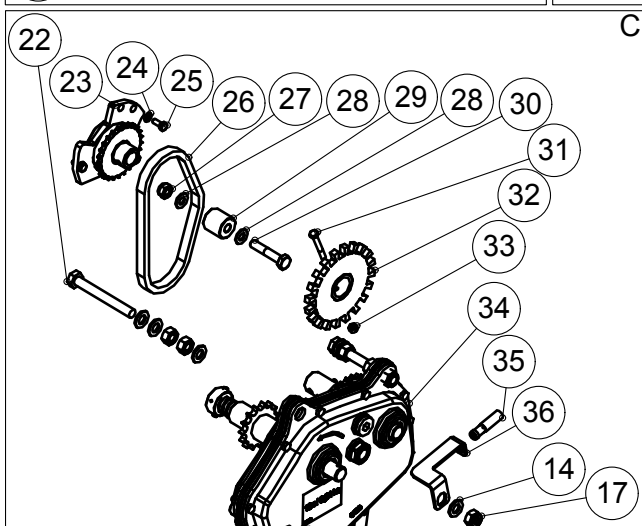

3.11 KONEISTO / TRANSMISSION, 2/3 W600 / W700

OSA PART	KOODI CODE	NIMITYS	DESCRIPTION	VASEN SIIPI LEFT WING	OIKEA SIIPI RIGHT WING
1	71468	RULLAKETJU	ROLLER CHAIN	1	1
2	71478	RULLAKETJU	ROLLER CHAIN	1	1
3	71479	RULLAKETJU	ROLLER CHAIN	1	1
4	71071	RULLAKETJU	ROLLER CHAIN	1	1
5	71111	RULLAKETJU	ROLLER CHAIN	1	1
6	71038	AKSELI	AXEL	1	1
7	71041	KIILA	COTTER	1	1
8	73201	KETJUPYÖRÄ	SPROCKET	1	1
9	71037	AKSELI	AXEL	1	1
10	A05915	6-RUUVI	SCREW	2	2
11	71042	KETJUPYÖRÄ	SPROCKET	2	2
12	AG8113014	6-MUTTERI	NUT	2	2
13	71259	KIRISTYSRULLA	ROLLER TIGHTENING	1	1
14	B5C0R2024	ALUSLEVY	WASHER	25	25
15	A0C301514	6-RUUVI	SCREW	1	1
16	71531	HOLKKI	SLEEVE	1	1
17	AGC113014	6-MUTTERI	NUT	15	15
18	A08151514	6-RUUVI	SCREW	1	1
19	B580H1624	ALUSLEVY	WASHER	5	5
20	71066	PÄÄTYLAPPU	PLATE	1	1
21	72462	RULLAPYÖRÄ	SPROCKET	1	
	72463	RULLAPYÖRÄ	SPROCKET		1
22	A0C3A1024	6-RUUVI	SCREW	3	3
23	20627	LAAKERI	BEARING	1	1
24	B560E1524	ALUSLEVY	WASHER	3	3
25	A060G1024	6-RUUVI	SCREW	3	3
26	71057	RULLAKETJU	ROLLER CHAIN	1	1
27	A51151	6-MUTTERI	NUT	1	1
28	B5A0MB024	ALUSLEVY	WASHER	2	2
29	71056	HOLKKI	SLEEVE	1	1
30	A07780	6-RUUVI	SCREW	1	1
31	A061L1011	6-RUUVI	SCREW	1	1
32	71277	ANTURIN RATAS	SENSOR'S GEAR	1	1
33	AG6113014	6-MUTTERI	NUT	1	1
34	71050	VAIHDELAATIKKO	GEARBOX	1	
	71198	VAIHDELAATIKKO	GEARBOX		1
35	72503	ANTURI	SENSOR	1	1
36	71279	ANTURIN KIINNIKE	SENSOR'S HOLDER	1	1
37	A0C1A1014	6-RUUVI	SCREW	3	3
38	77282	KETJUPYÖRÄ	SPROCKET	1	1
39	71517	HOLKKI	SLEEVE	2	2
40	137350	KETJUPYÖRÄ	SPROCKET	2	2
41	120426	ALUSLEVY	WASHER	2	2
42	A0C201514	6-RUUVI	SCREW	2	2
43	BJ6150400	RASVANIPPA	GREASE NIPPLE	1	1
44	72465	AKSELI	AXEL	1	1
45	B5G102524	ALUSLEVY	WASHER	8	8
46	A0G1S1514	6-RUUVI	SCREW	4	4
47	CEUCP0207	PYSTYLAAKERI	BEARING	2	2
48	71282	ANTURIN KIINNIKE	SENSOR'S HOLDER	1	1
49	AGG113014	6-MUTTERI	NUT	4	4
50	71069	KETJUPYÖRÄ	SPROCKET	1	1
51	71065	KIILA	COTTER	2	2
52	72468	PAINELIUKULAAKERI	BEARING	1	1
53	72479	KYTKINRATAS	CLUTCH WHEEL	1	
	72474	KYTKINRATAS	CLUTCH WHEEL		1
54	72478	KYTKIN NAPA	CLUTCH WHEEL	1	
	72469	KYTKIN NAPA	CLUTCH WHEEL		1
55	72476	KIILA	COTTER	2	2
56	72467	JOUSI	SPRING	1	1
57	72941	SIMMILEVY	FITTING PLATE	1	1
58	72466	PÄÄTYLAPPU	PLATE	1	1
59	A080L1514	6-RUUVI	SCREW	2	2
60	71281	KETJUPYÖRÄ	SPROCKET	1	1
61	13246	ALUSLEVY	WASHER	6	6
62	71072	KETJUPYÖRÄ	SPROCKET	1	1
63	BH1011L11	SEEGER-RENGAS	SEEGER RING	1	1
64	A081A1514	6-RUUVI	SCREW	2	2
65	D30000311	HYDRAULI MOOTTORI	HYDRAULIC MOTOR	1	1