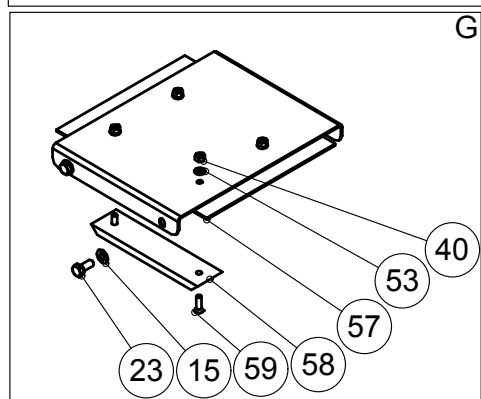

3.7 SIIPISÄILIÖ, SIEMEN / SIDEWING HOPPER, SEED W600

OSA PART	KOODI CODE	NIMITYS	DESCRIPTION	VASEN SIIPI LEFT WING	OIKEA SIIPI RIGHT WING
1	76151	SÄILIÖ	TANK	1	
	76183	SÄILIÖ	TANK		1
2	76158	RUUVI	AUGER	1	
	76191	RUUVI	AUGER		1
3	73123	PAISUNTA SÄILIÖ	EXPANSION TANK	1	
	73122	PAISUNTA SÄILIÖ	EXPANSION TANK		1
4	73103	LUUKKU	HATCH	1	
	73114	LUUKKU	HATCH		1
5	73106	REUNATIIVISTE	SEAL	7	7
6	76166	LUUKKU	HATCH	1	
	76195	LUUKKU	HATCH		1
7	76155	RUUVI	AUGER	1	
	76187	RUUVI	AUGER		1
8	17580	SYÖTTÖKOTELO	FEEDING HOUSE	18	18
9	71790	PÄÄTYSUOJA	COVER	1	
	71796	PÄÄTYSUOJA	COVER		1
10	A01560	SORMIRUUVI	SCREW	3	3
11	A0C151514	6-RUUVI	SCREW	10	10
12	B5C0R2024	ALUSLEVY	WASHER	20	20
13	AGC113014	6-MUTTERI	NUT	10	10
14	AG8113014	6-MUTTERI	NUT	8	8
15	B580H1624	ALUSLEVY	WASHER	37	37
16	A080S1514	6-RUUVI	SCREW	2	2
17	B840N0001	JOUSISOKKA	SPRING COTTER	1	1
18	72374	VIPU	LEVER	1	1
19	76162	SYÖTTÖ AKSELI	AXEL	1	1
20	76163	VAIHTOLÄPÄN AKSELI	AXEL	1	1
21	76161	POHJALÄPÄN AKSELI	AXEL	1	1
22	71045	SARANA	HINGE	7	7
23	A080L1514	6-RUUVI	SCREW	17	17
24	71372	LAIPPA	PLATE	1	1
25	72502	ANTURI	SENSOR	1	1
26	71794	KANSI	COVER	1	1
27	AGA113015	6-MUTTERI	NUT	1	1
28	A51260	SIIPIRUUVI	SCREW	1	1
29	71365	LUUKKU	COVER	1	1
30	A05915	6-RUUVI	SCREW	2	2
31	71037	AKSELI	AXEL	1	1
32	71031	VASTALEVY	COUNTER PLATE	4	4
33	CNA223207	STEFA	SEAL	4	4
34	CLUCF2040	LAIPPALAAKERI	BEARING	4	4
35	A08101514	6-RUUVI	SCREW	16	16
36	71038	AKSELI	AXEL	1	1
37	A04615	6-KOLORUUVI	SCREW	1	1
38	77040	EPÄKESKOPRIKKA	WASHER	1	1
39	72331	VIPU	LEVER	1	1
40	AG6113014	6-MUTTERI	NUT	36	36
41	A50452	6-MUTTERI	NUT	2	2
42	B560B1615	ALUSLEVY	WASHER	2	2
43	161505	SÄÄTÖLEVY	PLATE	1	1
44	A01800	RUUVI	SCREW	2	2
45	B580V1544	ALUSLEVY	WASHER	3	3
46	72333	ASENTOLEVY	SUPPORT PLATE	1	1
47	A080F3014	LUKKORUUVI	SCREW	3	3
48	A06151514	6-RUUVI	SCREW	1	1
49	BEC000003	RENGAS-SOKKA	LINCH PIN	1	1
50	AGA111014	6-MUTTERI	NUT	1	1
51	33489	VEIVI	CRANK	1	1
52	33488	KAHYVA	CRANK HANDLE	1	1
53	B560E1524	ALUSLEVY	WASHER	35	35
54	35220	LUKON RUNKO	LOCK'S BODY	7	7
55	A060G6024	RUUVI	SCREW	21	21
56	72443	KOUKKU	HOOK	7	7
57	71029	LUUKKU	COVER	1	1
58	71032	LIUKUMUOVI, PITKÄ	BEARING PLATE, LONG	5	5
	71033	LIUKUMUOVI, LYHYT	BEARING PLATE, SHORT	2	2
59	A060G6020	RUUVI	SCREW	14	14