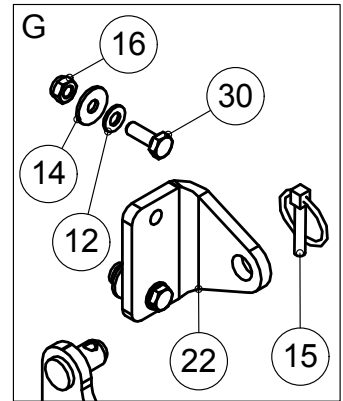

2.5 HUOLTOTASO / MAINTANANCE PLATFORM W600 / W700

OSA PART	KOODI CODE	NIMITYS	DESCRIPTION	KPL PCS
1	73970	KAIDE	RAILING	1
2	73964	TASORITILÄ	GRILL	1
3	32519	TASORITILÄ	GRILL	6
4	73172	NOSTOTANKO	BAR	1
5	73168	NOSTOTANKO	BAR	1
6	73165	TYÖNNIN	PUSHER	1
7	73960	TASORUNKO	FRAME	1
8	73975	KANNAKE	BRACKET	1
9	73983	PÄÄTYPUTKI	BAR	3
10	A05960	6-RUUVI	SCREW	24
11	31175	KIINNIKE	HOLDER	24
12	B5A0MB024	ALUSLEVY	WASHER	38
13	AG8113014	6-MUTTERI	NUT	12
14	B5A0V1524	ALUSLEVY	WASHER	12
15	BE8600002	RENGAS-SOKKA	LINCHPIN	13
16	AGA113014	6-MUTTERI	NUT	24
17	73959	KIERREPALA	SUPPORT PIECE	1
18	73170	KIERREPALA	SUPPORT PIECE	1
19	AGG111014	6-MUTTERI	NUT	2
20	73179	LEVY	PLATE	1
21	73180	U-REUNASUOJANAUHA	U-COVER	1
22	73974	KORVA	WALL MOUNT	6
23	A0C0S1512	6-RUUVI	SCREW	4
24	B5COR2024	ALUSLEVY	WASHER	4
25	A07320	LUKKORUUVI	SCREW	2
26	A51151	6-MUTTERI	NUT	2
27	A0G1L1024	6-RUUVI	SCREW	2
28	B5G102524	ALUSLEVY	WASHER	4
29	AGG113014	6-MUTTERI	NUT	2
30	A0A101524	6-RUUVI	SCREW	12