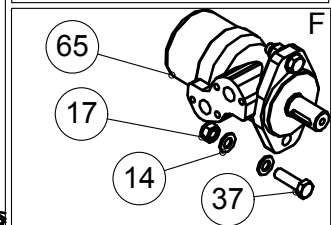

3.11 KONEISTO / TRANSMISSION, 2/3 W600 / W700

OSA PART	KOODI CODE	NIMITYS	DESCRIPTION	VASEN SIIPI LEFT WING	OIKEA SIIPI RIGHT WING
1	71468	RULLAKETJU	ROLLER CHAIN	1	1
2	71478	RULLAKETJU	ROLLER CHAIN	1	1
3	71479	RULLAKETJU	ROLLER CHAIN	1	1
4	71071	RULLAKETJU	ROLLER CHAIN	1	1
5	71111	RULLAKETJU	ROLLER CHAIN	1	1
6	71038	AKSELI	AXEL	1	1
7	71041	KIILA	COTTER	1	1
8	73201	KETJUPYÖRÄ	SPROCKET	1	1
9	71037	AKSELI	AXEL	1	1
10	A05915	6-RUUVI	SCREW	2	2
11	71042	KETJUPYÖRÄ	SPROCKET	2	2
12	AG8113014	6-MUTTERI	NUT	2	2
13	71259	KIRISTYSRULLA	ROLLER TIGHTENING	1	1
14	B5C0R2024	ALUSLEVY	WASHER	25	25
15	A0C301514	6-RUUVI	SCREW	1	1
16	71531	HOLKKI	SLEEVE	1	1
17	AGC113014	6-MUTTERI	NUT	15	15
18	A08151514	6-RUUVI	SCREW	1	1
19	B580H1624	ALUSLEVY	WASHER	5	5
20	71066	PÄÄTYLAPPU	PLATE	1	1
21	72462	RULLAPYÖRÄ	SPROCKET	1	
	72463	RULLAPYÖRÄ	SPROCKET		1
22	A0C3A1024	6-RUUVI	SCREW	3	3
23	20627	LAAKERI	BEARING	1	1
24	B560E1524	ALUSLEVY	WASHER	3	3
25	A060G1024	6-RUUVI	SCREW	3	3
26	71057	RULLAKETJU	ROLLER CHAIN	1	1
27	A51151	6-MUTTERI	NUT	1	1
28	B5A0MB024	ALUSLEVY	WASHER	2	2
29	71056	HOLKKI	SLEEVE	1	1
30	A07780	6-RUUVI	SCREW	1	1
31	A061L1011	6-RUUVI	SCREW	1	1
32	71277	ANTURIN RATAS	SENSOR'S GEAR	1	1
33	AG6113014	6-MUTTERI	NUT	1	1
34	71050	VAIHDELAATIKKO	GEARBOX	1	
	71198	VAIHDELAATIKKO	GEARBOX		1
35	72503	ANTURI	SENSOR	1	1
36	71279	ANTURIN KIINNIKE	SENSOR'S HOLDER	1	1
37	A0C1A1014	6-RUUVI	SCREW	3	3
38	77282	KETJUPYÖRÄ	SPROCKET	1	1
39	71517	HOLKKI	SLEEVE	2	2
40	137350	KETJUPYÖRÄ	SPROCKET	2	2
41	120426	ALUSLEVY	WASHER	2	2
42	A0C201514	6-RUUVI	SCREW	2	2
43	BJ6150400	RASVANIPPA	GREASE NIPPLE	1	1
44	72465	AKSELI	AXEL	1	1
45	B5G102524	ALUSLEVY	WASHER	8	8
46	A0G1S1514	6-RUUVI	SCREW	4	4
47	CEUCP0207	PYSTYLAAKERI	BEARING	2	2
48	71282	ANTURIN KIINNIKE	SENSOR'S HOLDER	1	1
49	AGG113014	6-MUTTERI	NUT	4	4
50	71069	KETJUPYÖRÄ	SPROCKET	1	1
51	71065	KIILA	COTTER	2	2
52	72468	PAINELIUKULAAKERI	BEARING	1	1
53	72479	KYTKINRATAS	CLUTCH WHEEL	1	
	72474	KYTKINRATAS	CLUTCH WHEEL		1
54	72478	KYTKIN NAPA	CLUTCH WHEEL	1	
	72469	KYTKIN NAPA	CLUTCH WHEEL		1
55	72476	KIILA	COTTER	2	2
56	72467	JOUSI	SPRING	1	1
57	72941	SIMMILEVY	FITTING PLATE	1	1
58	72466	PÄÄTYLAPPU	PLATE	1	1
59	A080L1514	6-RUUVI	SCREW	2	2
60	71281	KETJUPYÖRÄ	SPROCKET	1	1
61	13246	ALUSLEVY	WASHER	6	6
62	71072	KETJUPYÖRÄ	SPROCKET	1	1
63	BH1011L11	SEEGER-RENGAS	SEEGER RING	1	1
64	A081A1514	6-RUUVI	SCREW	2	2
65	D30000311	HYDRAULI MOOTTORI	HYDRAULIC MOTOR	1	1