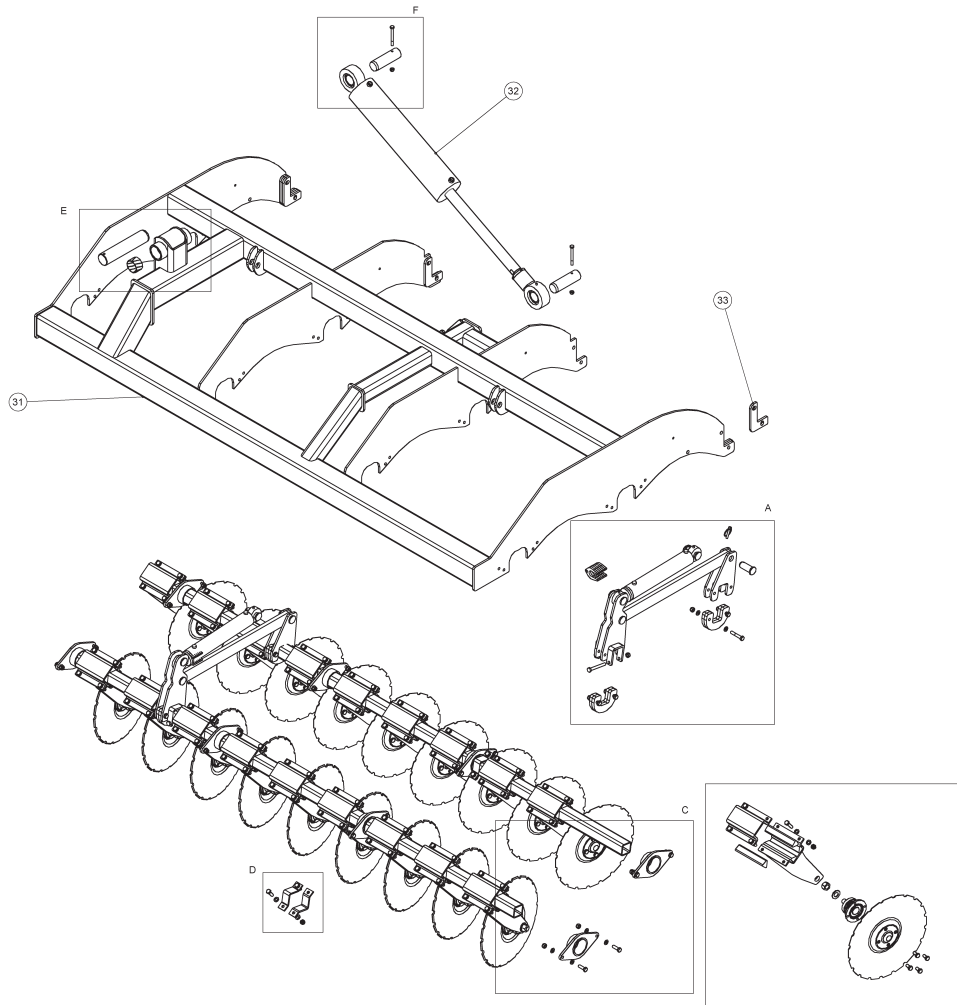

5.4 KIEKKOMUOKKAIN / DISC CULTIVATOR W600

OSA PART	KOODI CODE	NIMITYS	DESCRIPTION	VASEN SIIPI LEFT WING	OIKEA SIIPI RIGHT WING
1	71325	RAJOITIN Ø30 MÄNNÄLLE	LIMITER PLATE	12	12
2	73934	SYLINTERI	CYLINDER	1	1
3	BE8600002	RENGAS-SOKKA 8X45 L=040 ZN	LINCHPIN	2	2
4	73935	TAPPI	PIVOT	4	4
5	73932	KORVA	PLATE	2	2
6	73921	VÄLILEVY	PLATE	4	4
7	A0C2A1514	6-RUUVI M12X70 8.8 DIN931ZNC	SCREW	8	8
8	B5COR2024	ALUSLAATTA M12 DIN125A ZN	WASHER	104	104
9	AGC113014	6-MUTTERI IL M12 DIN985-8 ZN	NUT	54	54
10	74133	REAKTIOTANKO	BAR	2	2
11	73891	KORVA VASEN	PLATE	2	
	73892	KORVA OIKEA	PLATE		2
12	A0C3A1014	6-RUUVI M12X100	SCREW	2	2
13	74112H	KIINNITYSLEVY	FASTENER PLATE	18	18
14	A0C1L1524	6-RUUVI M12X50	SCREW	38	38
15	36764	KUMIPATUKKA	RUBBER BAR	78	78
16	74111	VARSİ TAKIMMAINEN	ARM REAR	9	9
	74116	VARSİ ETUMMAINEN	ARM FRONT	9	9
17	A51906	6-MUTTERI M22*1.5	NUT	18	18
18	B5R1F4024	ALUSLAATTA M24	WASHER	18	18
19	BAA-0004_	AGRIHUB BAA-0004	HUB	18	18
20	466947	MUOKKARIN KIEKKO 450	DISC	18	18
21	461226KR	PULTTI M12X1,25X26 KARTIO	SCREW	72	72
22	A0C1A1014	6-RUUVI M12X40	SCREW	20	20
23	22189	TUKILAAKERI	SUPPORT BEARING	8	8
24	74142	PALKKI MUOKKARILLE	BAR	1	1
25	74121	PALKKI MUOKKARILLE	BAR	1	1
26	17739	PAIKOITIN	PLATE	4	4
27	70260	TAPPI 60-280	PIVOT	1	1
28	CVO656040	DYMET LAAKERI 701 60/65/40	BUSHING	2	2
29	70261	NOSTOSYLINTERIN TAPPI	PIVOT	2	2
30	A0A3A1014	6-RUUVI	SCREW	2	2
31	74137	MUOKKARIN RUNKO VAS.	FRAME	1	
	74140	MUOKKARIN RUNKO OIK.	FRAME		1
32	70248	SYLINTERI 120/50 - 900	CYLINDER	1	1
33	74134	KORVA MUOKKARILLE	PLATE	7	7