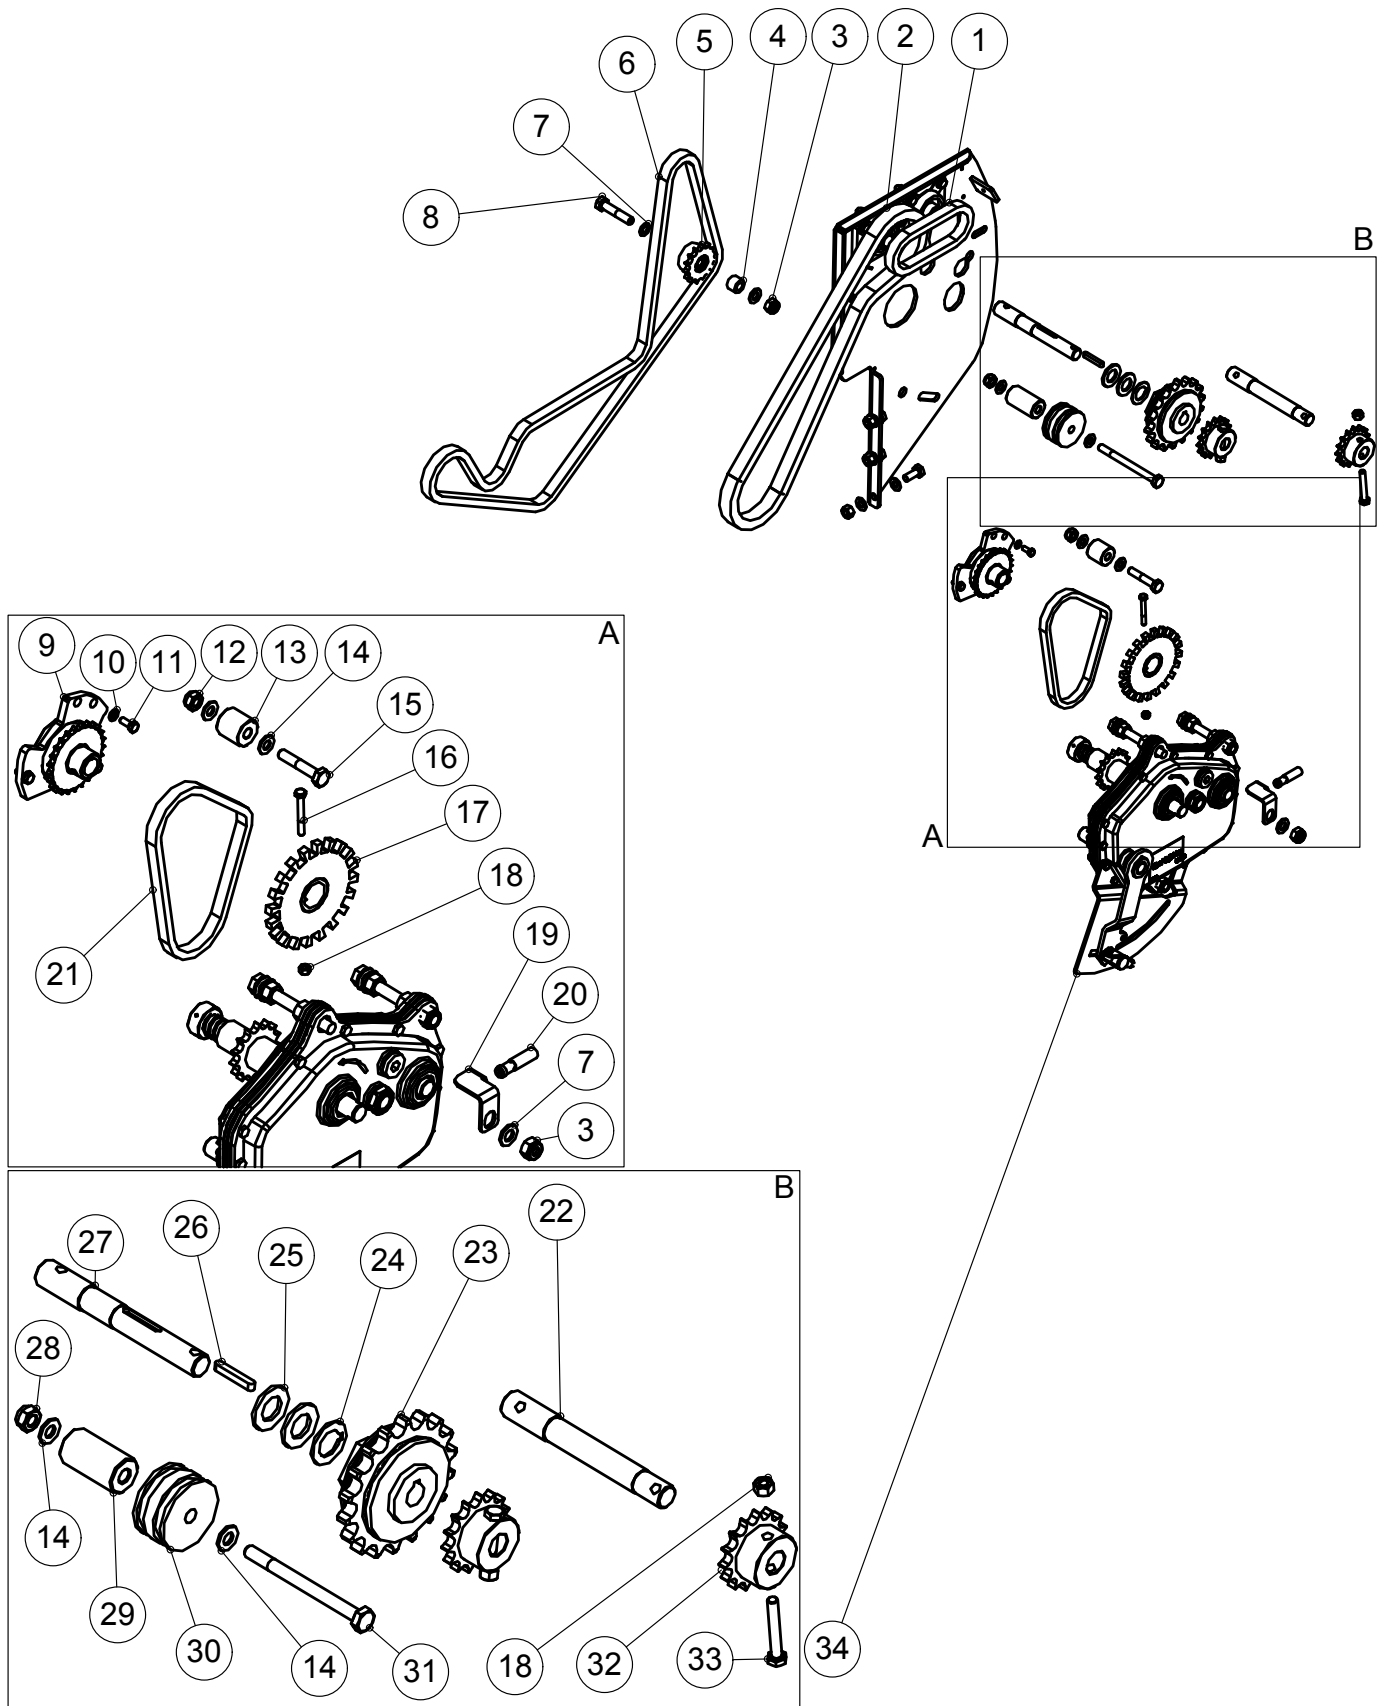

3.11 KONEISTO / TRANSMISSION, 3/3 W600 / W700

OSA PART	KOODI CODE	NIMITYS	DESCRIPTION	VASEN SIIPI LEFT WING	OIKEA SIIPI RIGHT WING
1	71071	RULLAKETJU	ROLLER CHAIN	1	1
2	71479	RULLAKETJU	ROLLER CHAIN	1	1
3	AGC113014	6-MUTTERI	NUT	10	10
4	71517	HOLKKI	SLEEVE	1	1
5	137350	KETJUPYÖRÄ	SPROCKET	1	1
6	71468	RULLAKETJU	ROLLER CHAIN	1	1
7	B5C0R2024	ALUSLEVY	WASHER	14	14
8	A0C201514	6-RUUVI	SCREW	1	1
9	20627	LAAKERI	BEARING	1	1
10	B560E1524	ALUSLEVY	WASHER	3	3
11	A060G1024	6-RUUVI	SCREW	3	3
12	A51151	6-MUTTERI	NUT	1	1
13	71056	HOLKKI	SLEEVE	1	1
14	B5A0MB024	ALUSLEVY	WASHER	4	4
15	A07780	6-RUUVI	SCREW	1	1
16	A061L1011	6-RUUVI	SCREW	1	1
17	71277	ANTURIN RATAS	SENSOR'S GEAR	1	1
18	AG113014	6-MUTTERI	NUT	3	3
19	71278	ANTURIN KIINNIKE	SENSOR'S HOLDER	1	1
20	72503	ANTURI	SENSOR	1	1
21	71112	RULLAKETJU	ROLLER CHAIN	1	1
22	71037	AKSELI	AXEL	1	1
23	73198	KETJUPYÖRÄ	SPROCKET	1	1
24	47214	ALUSLEVY	WASHER	1	1
25	B5L173024	ALUSLEVY	WASHER	2	2
26	71041	KIILA	COTTER	1	1
27	71038	AKSELI	AXEL	1	1
28	AGA113014	6-MUTTERI	NUT	1	1
29	71109	HOLKKI	SLEEVE	1	1
30	71259	KIRISTYSRULLA	ROLLER TIGHTENING	1	1
31	A08750	6-RUUVI	SCREW	1	1
32	71042	KETJUPYÖRÄ	SPROCKET	2	2
33	A05915	6-RUUVI	SCREW	2	2
34	71050	VAIHDELAATIKKO	GEARBOX	1	
	71198	VAIHDELAATIKKO	GEARBOX		1