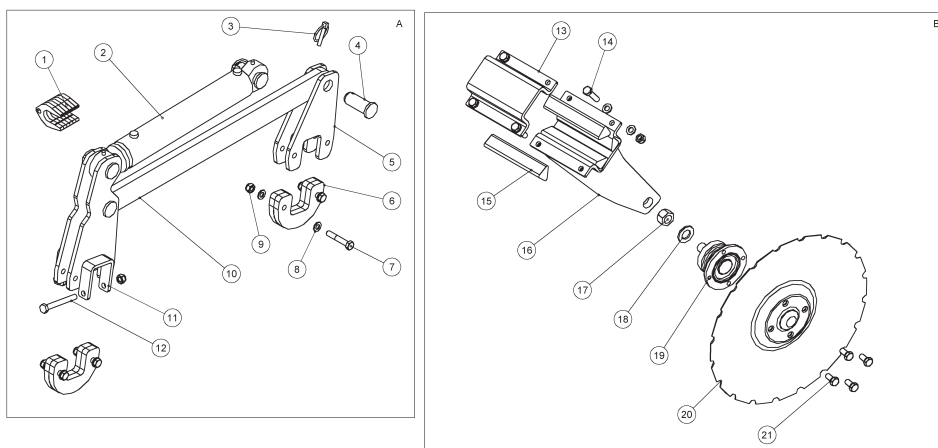

5.4 KIEKKOMUOKKAIN / DISC CULTIVATOR W600

OSA PART	KOODI CODE	NIMITYS	DESCRIPTION	VASEN SIIPI LEFT WING	OIKEA SIIPI RIGHT WING
1	71325	RAJOITIN Ø30 MÄNNÄLLE	LIMITER PLATE	12	12
2	73934	SYLINTERI	CYLINDER	1	1
3	BE8600002	RENGAS-SOKKA 8X45 L=040 ZN	LINCHPIN	2	2
4	73935	TAPPI	PIVOT	4	4
5	73932	KORVA	PLATE	2	2
6	73921	VÄLILEVY	PLATE	4	4
7	A0C2A1514	6-RUUVI M12X70 8.8 DIN931ZNC	SCREW	8	8
8	B5COR2024	ALUSLAATTA M12 DIN125A ZN	WASHER	104	104
9	AGC113014	6-MUTTERI IL M12 DIN985-8 ZN	NUT	54	54
10	74133	REAKTIOTANKO	BAR	2	2
11	73891	KORVA VASEN	PLATE	2	
	73892	KORVA OIKEA	PLATE		2
12	A0C3A1014	6-RUUVI M12X100	SCREW	2	2
13	74112H	KIINNITYSLEVY	FASTENER PLATE	18	18
14	A0C1L1524	6-RUUVI M12X50	SCREW	38	38
15	36764	KUMIPATUKKA	RUBBER BAR	78	78
16	74111	VARSİ TAKIMMAINEN	ARM REAR	9	9
	74116	VARSİ ETUMMAINEN	ARM FRONT	9	9
17	A51906	6-MUTTERI M22*1.5	NUT	18	18
18	B5R1F4024	ALUSLAATTA M24	WASHER	18	18
19	BAA-0004_	AGRIHUB BAA-0004	HUB	18	18
20	466947	MUOKKARIN KIEKKO 450	DISC	18	18
21	461226KR	PULTTI M12X1,25X26 KARTIO	SCREW	72	72
22	A0C1A1014	6-RUUVI M12X40	SCREW	20	20
23	22189	TUKILAAKERI	SUPPORT BEARING	8	8
24	74142	PALKKI MUOKKARILLE	BAR	1	1
25	74121	PALKKI MUOKKARILLE	BAR	1	1
26	17739	PAIKOITIN	PLATE	4	4
27	70260	TAPPI 60-280	PIVOT	1	1
28	CVO656040	DYMET LAAKERI 701 60/65/40	BUSHING	2	2
29	70261	NOSTOSYLINTERIN TAPPI	PIVOT	2	2
30	A0A3A1014	6-RUUVI	SCREW	2	2
31	74137	MUOKKARIN RUNKO VAS.	FRAME	1	
	74140	MUOKKARIN RUNKO OIK.	FRAME		1
32	70248	SYLINTERI 120/50 - 900	CYLINDER	1	1
33	74134	KORVA MUOKKARILLE	PLATE	7	7