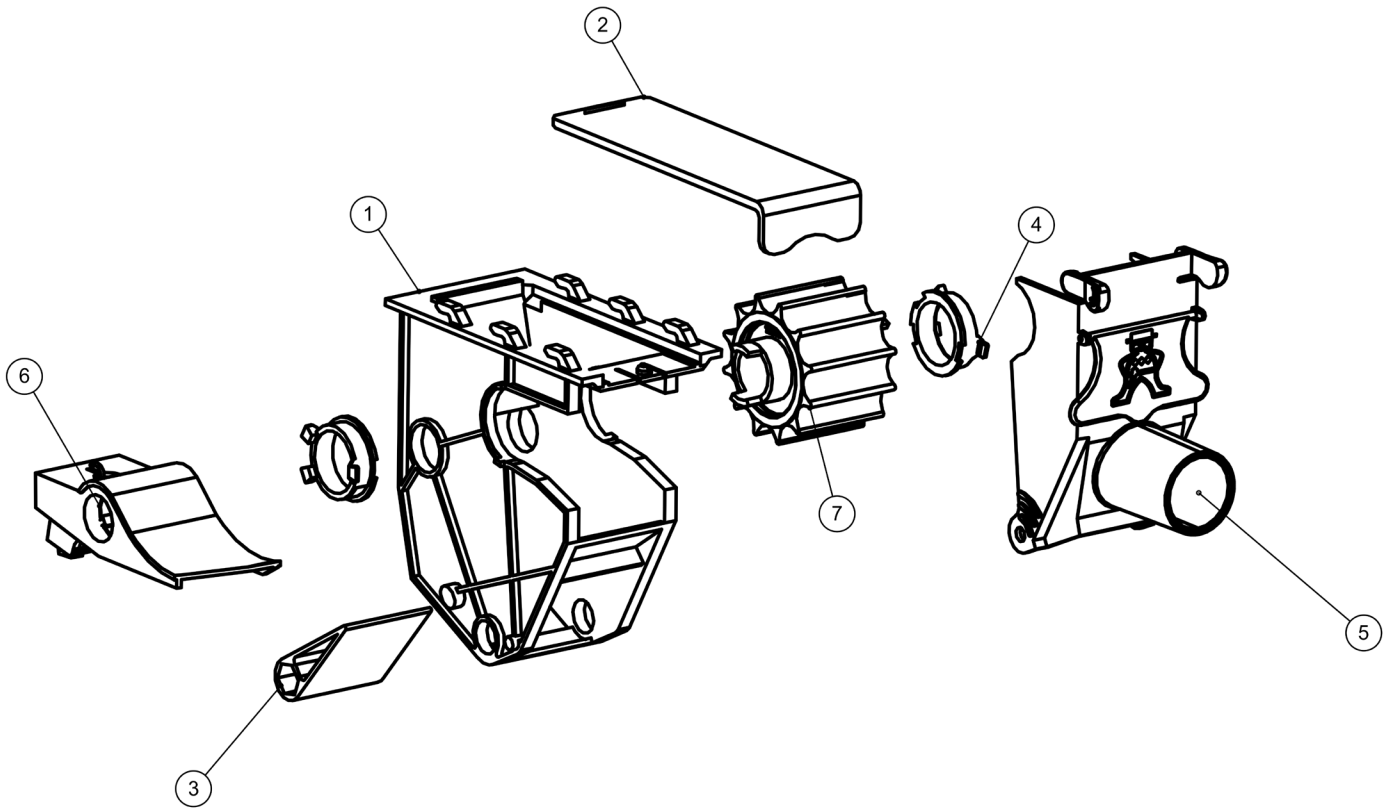

4.3 SYÖTTÖKOTELO, LANNOITE / FEEDING HOUSE, FERTILIZER W600 / W700

OSA PART	KOODI CODE	NIMITYS	DESCRIPTION	KPL PCS
1	17101	SYÖTTÖKOTELO	FEEDING HOUSE	1
2	17102	SULKULUUKKU	CLOSING FLAP	1
3	17103	VAIHTOLÄPPÄ	SHIFT FLAP	1
4	17110	SYÖTTÖRULLAN LAAKERI	BEARING	2
5	20792	SYÖTTÖLAITTEEN LUUKKU	SHUTTER	1
6	21249	LANNOITEPUOLEN POHJALÄPPÄ	BOTTOM FLAP	1
7	18518	LANNOITESYÖTTÖRIHLA	JOINT PART	1
PAKETIT PACKAGES V21247		SYÖTTÖ KOTELO KOOTTU	FEEDING HOUSE ASSEMBLED