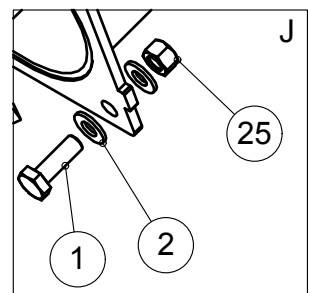

2.1 RUUVIT / AUGERS W600 / W700

OSA PART	KOODI CODE	NIMITYS	DESCRIPTION	KPL PCS
1	A0A205	6-RUUVI	SCREW	16
2	B60650	ALUSLEVY	WASHER	32
3	CNA42627	STEFA	SHAFT SEAL	4
4	71459	YLÄRUUVIN YLÄTUKI	SUPPORT	1
5	A09750	6-RUUVI	SCREW	16
6	B60612	ALUSLEVY	WASHER	32
7	72407	SUOJALEVY	COVER PLATE	4
8	CLUCF2080	LAIPPALAAKERI	BEARING	4
9	S100034	6-MUTTERI	NUT	16
10	A0C1A1014	6-RUUVI	SCREW	4
11	B5C0R2024	ALUSLEVY	WASHER	8
12	AGC113014	6-MUTTERI	NUT	4
13	D30000311	HYDRAULI MOOTTORI	HYDRAULIC MOTOR	2
14	71161	LAIPPALEVY	FLANGE PLATE	2
15	A0G1A1514	6-RUUVI	SCREW	2
16	B5G102524	ALUSLEVY	WASHER	2
17	AGG111014	6-MUTTERI	NUT	2
18	71428	SÄILIÖRUUVIN ULKOPUTKI	PIPE	2
19	71449	RUUVIN KANNATIN	SUPPORT PLATE	2
20	71452	SÄILIÖN TIIVISTYSLEVY	SEAL PLATE	2
21	71440	RUUVI	SCREW	2
22	A05150	6-RUUVI	SCREW	12
23	B60649	ALUSLEVY	WASHER	12
24	A50710	6-MUTTERI	NUT	12
25	A51151	6-MUTTERI	NUT	16
26	72503	INDUKTIIVINEN ANTURI	INDUCTION SENSOR	1
27	71288	KIINNIKE	SENSOR HOLDER	1
28	71287	ANTURIN RATAS	SENSOR GEAR	1