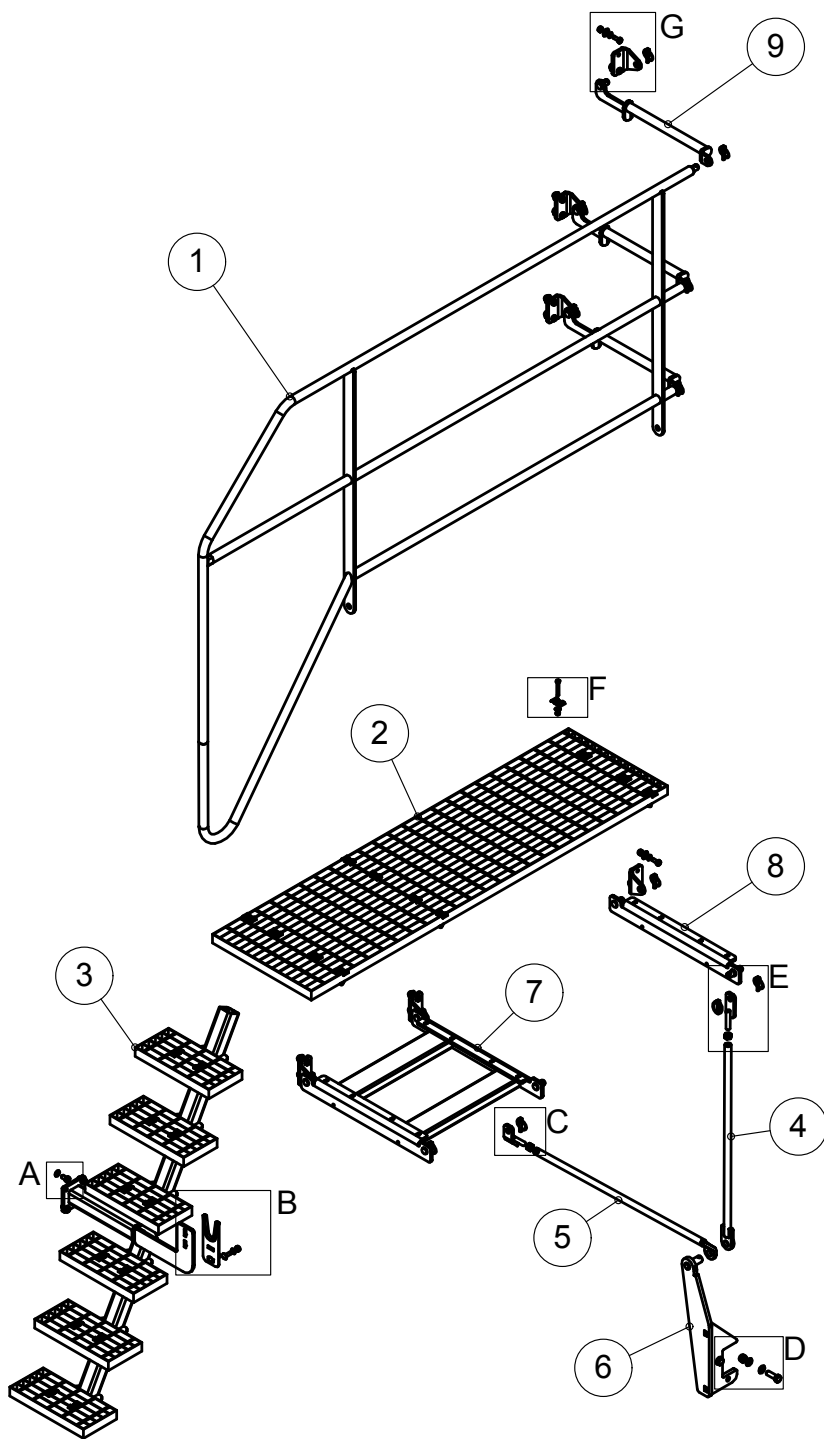

2.5 HUOLTOTASO / MAINTANANCE PLATFORM W600 / W700

OSA PART	KOODI CODE	NIMITYS	DESCRIPTION	KPL PCS
1	73970	KAIDE	RAILING	1
2	73964	TASORITILÄ	GRILL	1
3	32519	TASORITILÄ	GRILL	6
4	73172	NOSTOTANKO	BAR	1
5	73168	NOSTOTANKO	BAR	1
6	73165	TYÖNNIN	PUSHER	1
7	73960	TASORUNKO	FRAME	1
8	73975	KANNAKE	BRACKET	1
9	73983	PÄÄTYPUTKI	BAR	3
10	A05960	6-RUUVI	SCREW	24
11	31175	KIINNIKE	HOLDER	24
12	B5A0MB024	ALUSLEVY	WASHER	38
13	AG8113014	6-MUTTERI	NUT	12
14	B5A0V1524	ALUSLEVY	WASHER	12
15	BE8600002	RENGAS-SOKKA	LINCHPIN	13
16	AGA113014	6-MUTTERI	NUT	24
17	73959	KIERREPALA	SUPPORT PIECE	1
18	73170	KIERREPALA	SUPPORT PIECE	1
19	AGG111014	6-MUTTERI	NUT	2
20	73179	LEVY	PLATE	1
21	73180	U-REUNASUOJANAUHA	U-COVER	1
22	73974	KORVA	WALL MOUNT	6
23	A0C0S1512	6-RUUVI	SCREW	4
24	B5COR2024	ALUSLEVY	WASHER	4
25	A07320	LUKKORUUVI	SCREW	2
26	A51151	6-MUTTERI	NUT	2
27	A0G1L1024	6-RUUVI	SCREW	2
28	B5G102524	ALUSLEVY	WASHER	4
29	AGG113014	6-MUTTERI	NUT	2
30	A0A101524	6-RUUVI	SCREW	12