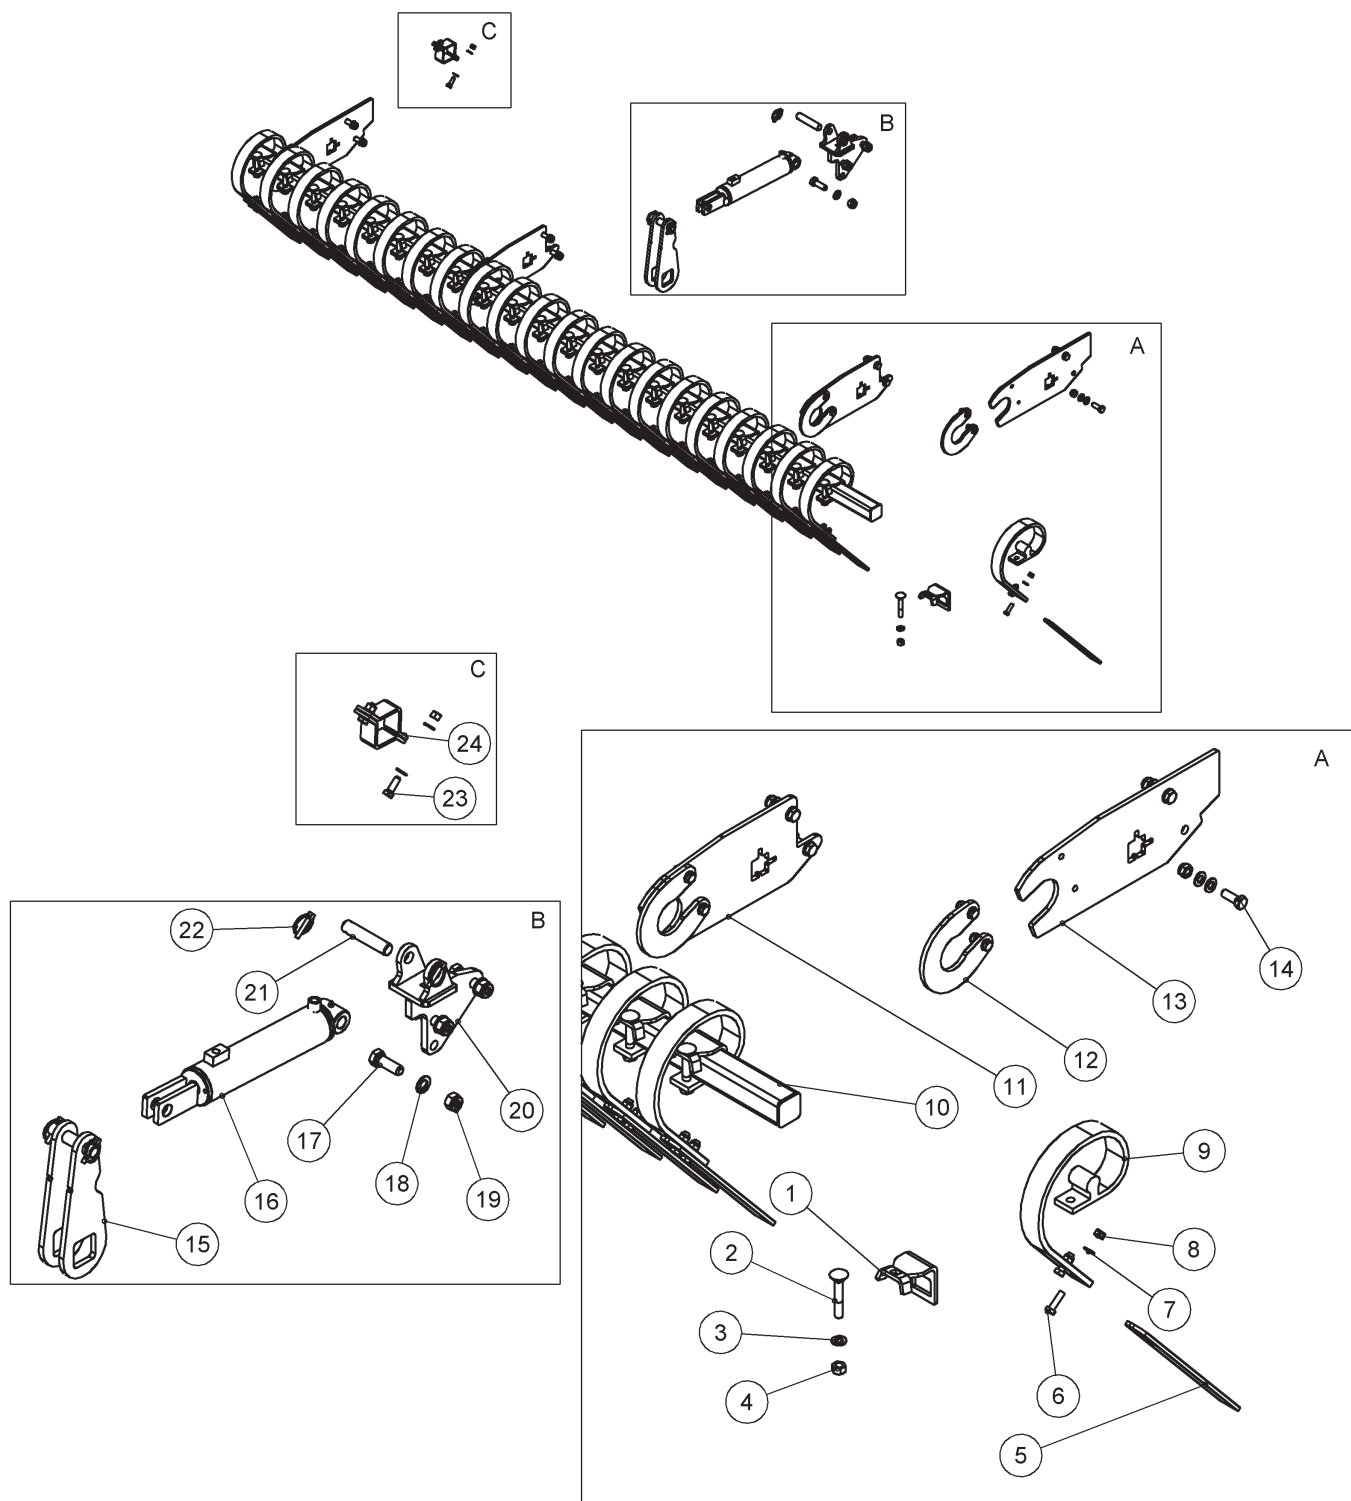

5.2 ETULATA / FRONT LEVELLER W700

OSA PART	KOODI CODE	KUVAUS	DESCRIPTION	VASEN SIIPI LEFT WING	OIKEA SIIPI RIGHT WING
1	33521	JOUSEN KIINNITIN	SPRING FASTENER	22	22
2	A0G2F5015	LUKKORUUVI M16X100	SCREW	22	22
3	B5G102524	ALUSLAATTA M16	WASHER	22	22
4	AGG113014	6-MUTTERI M16	NUT	22	22
5	77103	ETULATAN LATA	HARROW	22	22
6	A0C1A1014	6-RUUVI M12X40	SCREW	22	22
7	B5C0R2024	ALUSLAATTA M12	WASHER	22	22
8	AGC113014	6-MUTTERI M12	NUT	22	22
9	33498	JOUSI ETULATA	SPRING	22	22
10	77225	ETULATAN PALKKI	FRAME BAR	1	1
11	77102	KIINNITYSLEVY KESK.	FASTENER PLATE	2	2
12	36747	KIINNITYSKORVA	FASTENER PLATE	4	4
13	77101	KIINNITYSLEVY PÄÄTY	PLATE	2	2
14	A0G1F1514	6-RUUVI M16X45	SCREW	8	8
15	77111	VIPUVARSI	ARM	2	2
16	67651	SYLINTERI SARJ. 75/28-230 A480	CYLINDER	1	1
17	A0L201524	6-RUUVI M20X60	SCREW	3	3
18	B5L173024	ALUSLAATTA M20	WASHER	6	6
19	AGL113014	6-MUTTERI M20	NUT	3	3
20	77119	KORVA HITS.	BRACKET	1	1
21	77116	TAPPI 120*Ø25	PIVOT	2	2
22	BE8600002	RENGAS-SOKKA 8X45	CIRCLIP	4	4
23	A0C151514	6-RUUVI M12X35	SCREW	2	2
24	17739	PAIKOITIN	PLATE	2	2