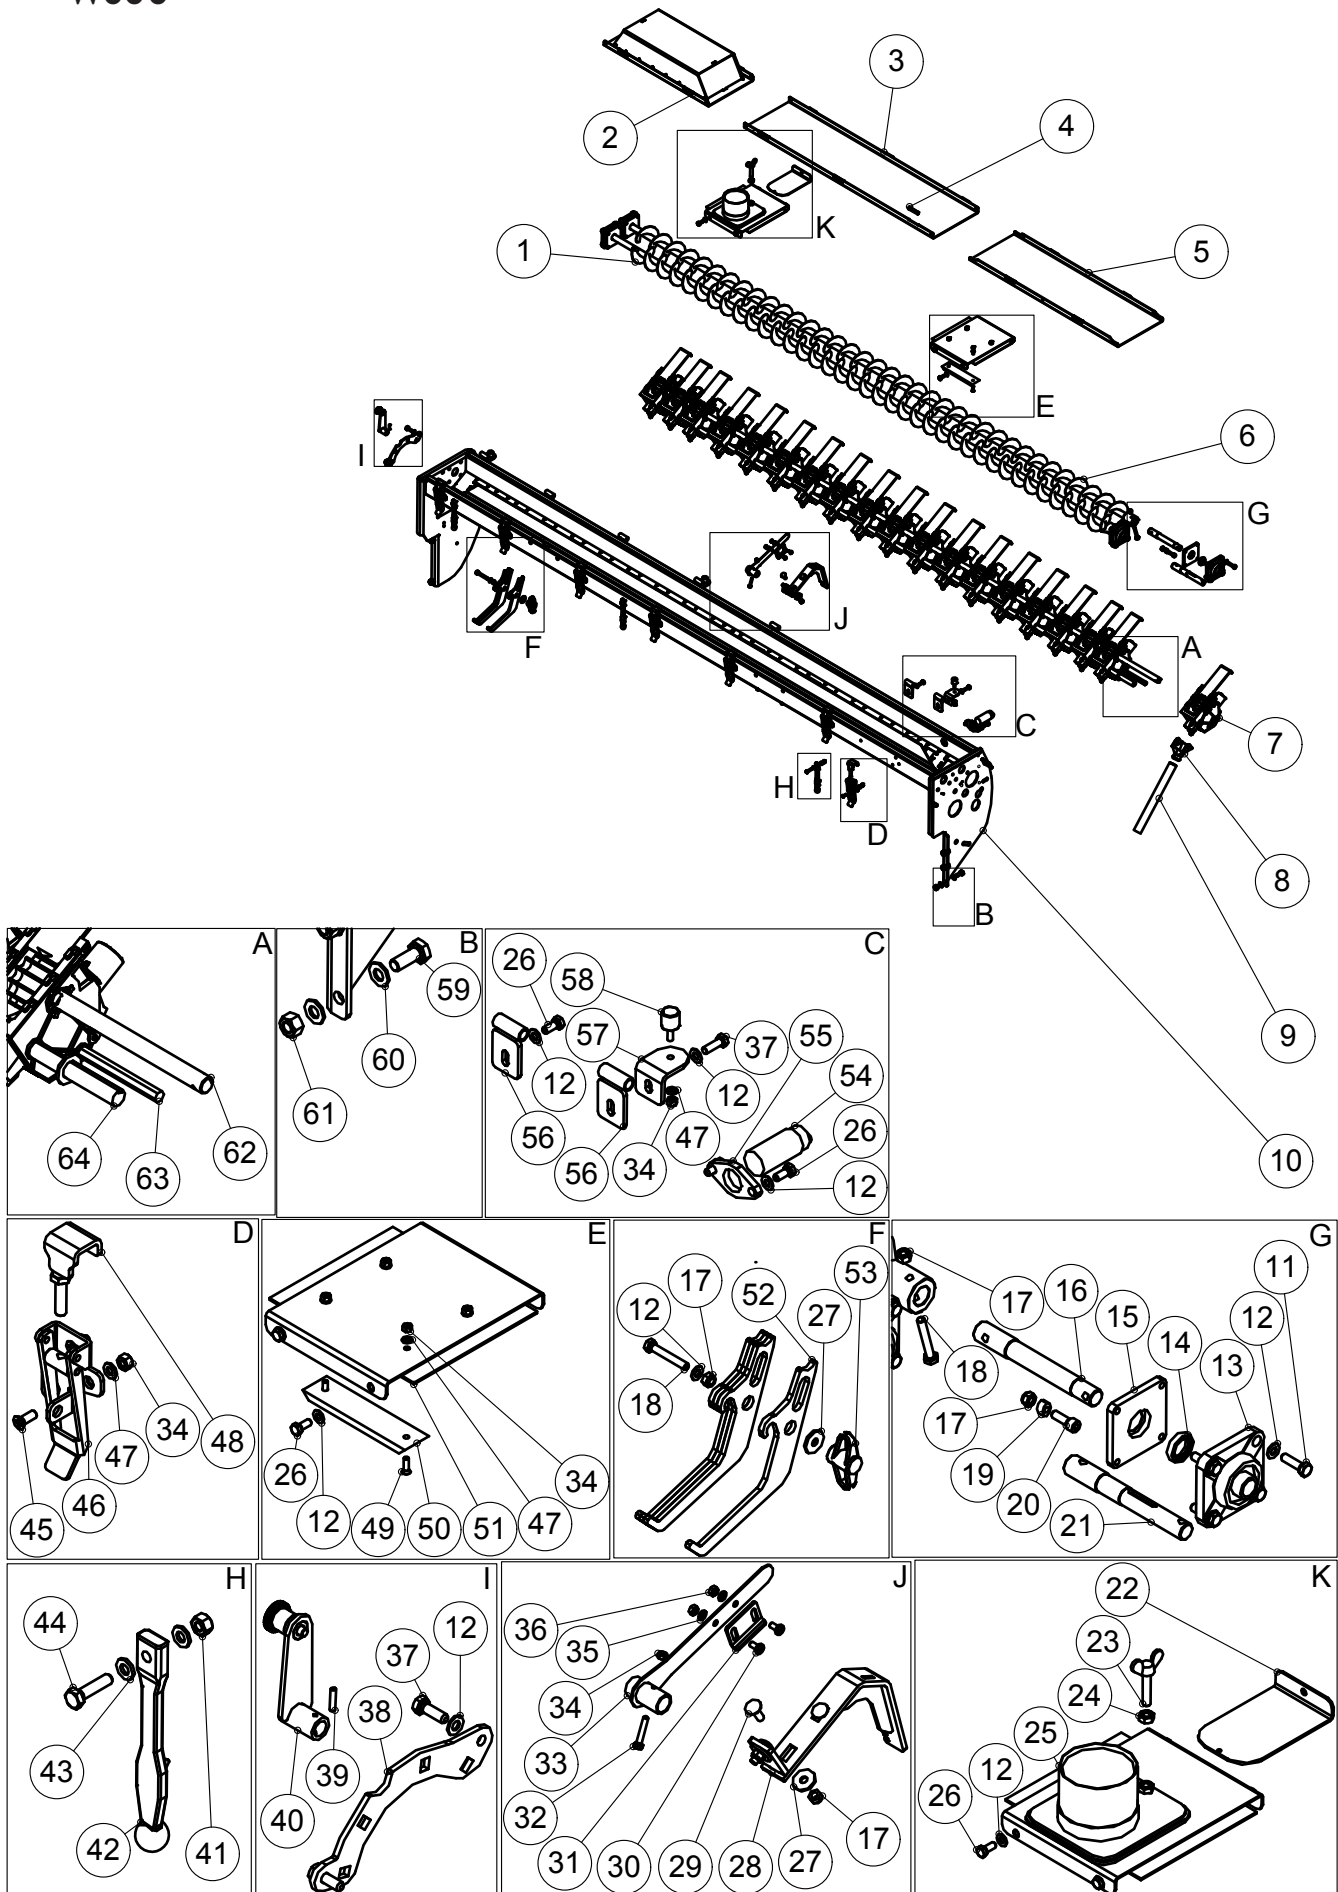

3.9 SIIPISÄILIÖ, LANNOITE / SIDEWING HOPPER, FERTILIZER W600

OSA PART	KOODI CODE	NIMITYS	DESCRIPTION	VASEN SIIPI LEFT WING	OIKEA SIIPI RIGHT WING
1	76158	RUUVI	AUGER	1	
	76191	RUUVI	AUGER		1
2	73116	PAISUNTA SÄILIÖ	EXPANSION TANK	1	
	73118	PAISUNTA SÄILIÖ	EXPANSION TANK		1
3	73108	LUUKKU	HATCH	1	
	73111	LUUKKU	HATCH		1
4	73106	REUNATIIVISTE	SEAL	7	7
5	76166	LUUKKU	HATCH	1	
	76195	LUUKKU	HATCH		1
6	76155	RUUVI	AUGER	1	
	76187	RUUVI	AUGER		1
7	21247	SYÖTTÖKOTELO	FEEDING HOUSE	18	18
8	17111	SUPPILO	FUNNEL	18	18
9	71476	PUTKI	TUBE	18	18
10	76171	SÄILIÖ	TANK	1	
	76198	SÄILIÖ	TANK		1
11	A08101514	6-RUUVI	SCREW	16	16
12	B580H1624	ALUSLEVY	WASHER	36	36
13	CLUCF2040	LAIPPALAAKERI	BEARING	4	4
14	CNA223207	STEFA	SEAL	4	4
15	71031	VASTALEVY	COUNTER PLATE	4	4
16	71037	AKSELI	AXEL	1	1
17	AG8113014	6-MUTTERI	NUT	7	7
18	A05915	6-RUUVI	SCREW	3	3
19	77040	EPÄKESKOPRIKKA	WASHER	1	1
20	A04615	6-KOLORUUVI	SCREW	1	1
21	71038	AKSELI	AXEL	1	1
22	71365	LUUKKU	COVER	1	1
23	A51260	SIIPIRUUVI	SCREW	1	1
24	AGA113015	6-MUTTERI	NUT	1	1
25	71794	KANSI	COVER	1	1
26	A080L1514	6-RUUVI	SCREW	17	17
27	B580V1544	ALUSLEVY	WASHER	4	4
28	72333	ASENTOLEVY	SUPPORT PLATE	1	1
29	A080F3014	LUKKORUUVI	SCREW	3	3
30	A01800	6-RUUVI	SCREW	2	2
31	161505	SÄÄTÖLEVY	PLATE	1	1
32	A06151514	6-RUUVI	SCREW	1	1
33	72331	VIPU	LEVER	1	1
34	AG6113014	6-MUTTERI	NUT	39	39
35	B560B1615	ALUSLEVY	WASHER	2	2
36	A50452	6-MUTTERI	NUT	2	2
37	A080S1514	6-RUUVI	SCREW	9	9
38	71081	KAARILEVY	ARCH PLATE	1	1
39	B840N0001	JOUSISOKKA	SPRING COTTER	1	1
40	71080	VIPU	LEVER	1	1
41	A50451	6-MUTTERI	NUT	1	1
42	E74337	KIRISTIN	FASTENER	3	3
43	B60647	ALUSLEVY	WASHER	6	6
44	A0435	6-RUUVI	SCREW	3	3
45	A060G6024	6-RUUVI	SCREW	21	21
46	35220	LUKON RUNKO	LOCK'S BODY	7	7
47	B560E1524	ALUSLEVY	WASHER	38	38
48	72443	KOUKKU	HOOK	7	7
49	A060G6020	6-RUUVI	SCREW	4	4
50	71032	LIUKUMUOVI, PITKÄ	BEARING PLATE, LONG	5	5
	71033	LIUKUMUOVI, LYHYT	BEARING PLATE, SHORT	2	2
51	71029	LUUKKU	COVER	1	1
52	37206	KANNATIN	SUPPORT	4	4
53	D30142	SIIPIVÄÄNNIN	WINGNUT	1	1
54	72502	ANTURI	SENSOR	1	1
55	71372	LAIPPA	PLATE	1	1
56	71045	SARANA	HINGE	7	7
57	72422	PIDIKE	HOLDER	3	3
58	10680001487	TASAPUSKIN	STOPPER	3	3
59	A0A0S1524	6-RUUVI	SCREW	5	5
60	B5A0MB024	ALUSLEVY	WASHER	10	10
61	AGA113014	6-MUTTERI	NUT	5	5
62	76162	SYÖTTÖ AKSELI	AXEL	1	1
63	76163	VAIHTOLÄPÄN AKSELI	AXEL	1	1
64	76161	POHJALÄPÄN AKSELI	AXEL	1	1