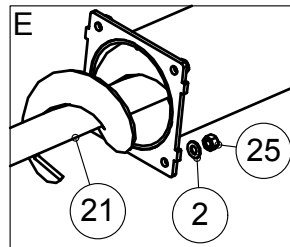

2.1 RUUVIT / AUGERS W600 / W700

OSA PART	KOODI CODE	NIMITYS	DESCRIPTION	KPL PCS
1	A0A205	6-RUUVI	SCREW	16
2	B60650	ALUSLEVY	WASHER	32
3	CNA42627	STEFA	SHAFT SEAL	4
4	71459	YLÄRUUVIN YLÄTUKI	SUPPORT	1
5	A09750	6-RUUVI	SCREW	16
6	B60612	ALUSLEVY	WASHER	32
7	72407	SUOJALEVY	COVER PLATE	4
8	CLUCF2080	LAIPPALAAKERI	BEARING	4
9	S100034	6-MUTTERI	NUT	16
10	A0C1A1014	6-RUUVI	SCREW	4
11	B5C0R2024	ALUSLEVY	WASHER	8
12	AGC113014	6-MUTTERI	NUT	4
13	D30000311	HYDRAULI MOOTTORI	HYDRAULIC MOTOR	2
14	71161	LAIPPALEVY	FLANGE PLATE	2
15	A0G1A1514	6-RUUVI	SCREW	2
16	B5G102524	ALUSLEVY	WASHER	2
17	AGG111014	6-MUTTERI	NUT	2
18	71428	SÄILIÖRUUVIN ULKOPUTKI	PIPE	2
19	71449	RUUVIN KANNATIN	SUPPORT PLATE	2
20	71452	SÄILIÖN TIIVISTYSLEVY	SEAL PLATE	2
21	71440	RUUVI	SCREW	2
22	A05150	6-RUUVI	SCREW	12
23	B60649	ALUSLEVY	WASHER	12
24	A50710	6-MUTTERI	NUT	12
25	A51151	6-MUTTERI	NUT	16
26	72503	INDUKTIIVINEN ANTURI	INDUCTION SENSOR	1
27	71288	KIINNIKE	SENSOR HOLDER	1
28	71287	ANTURIN RATAS	SENSOR GEAR	1