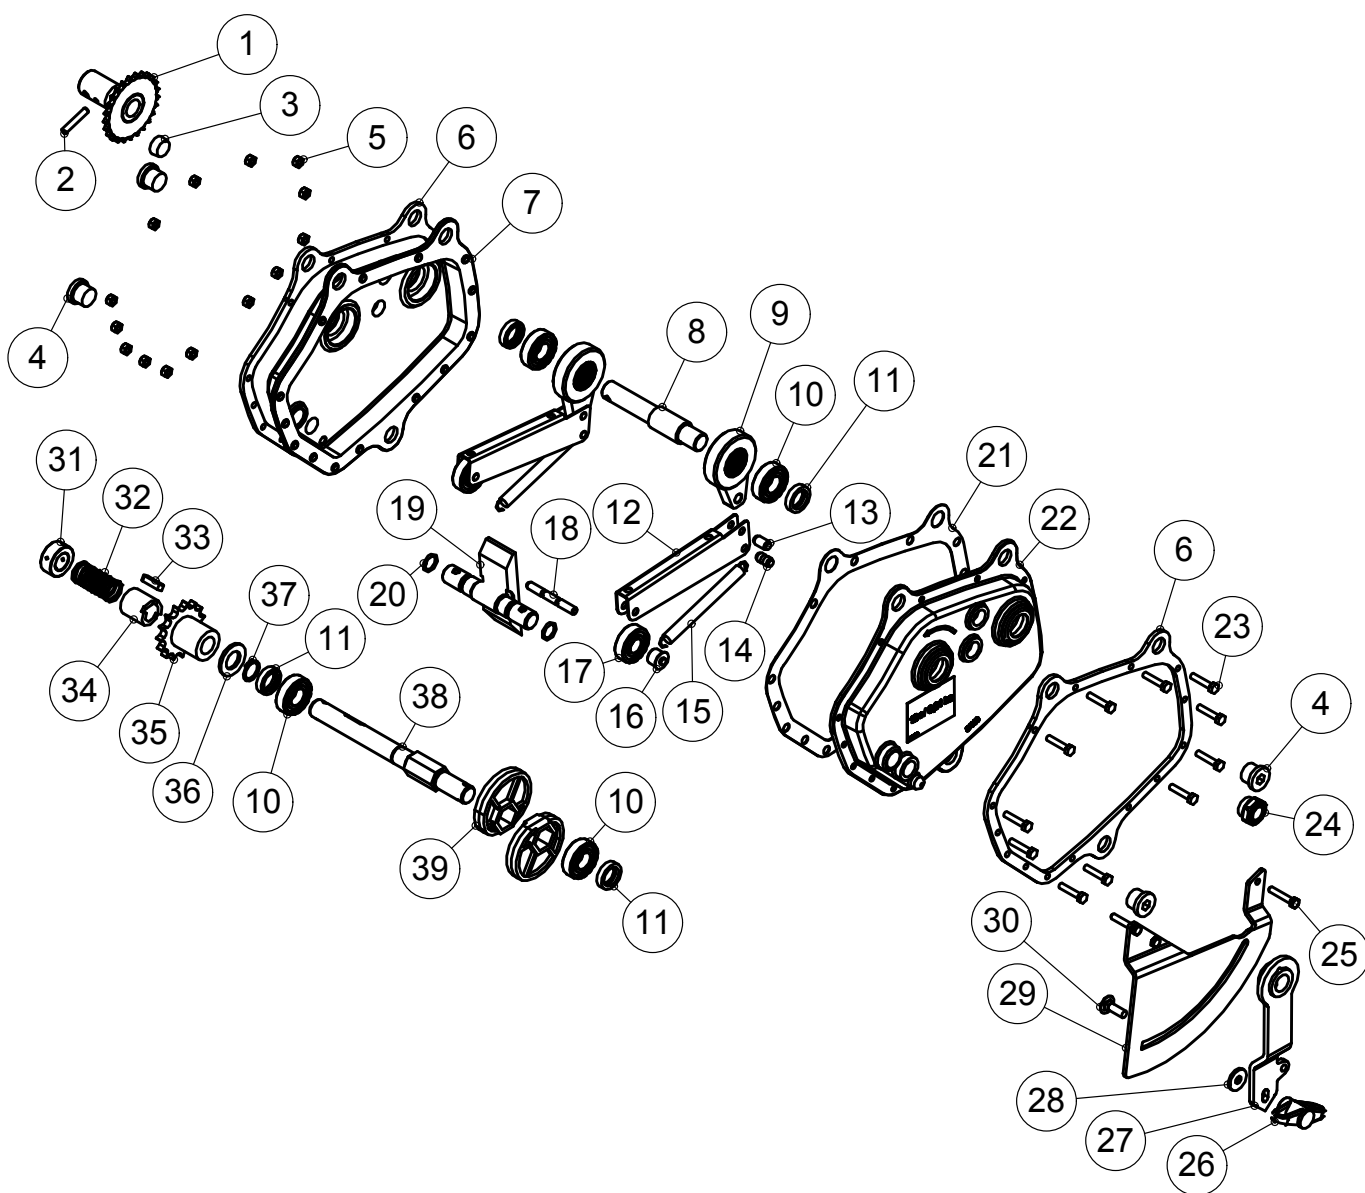

4.1 VAIHDELAATIKKO / GEARBOX W600 / W700

OSA PART	KOODI CODE	NIMITYS	DESCRIPTION	VASEN SIIPI LEFT WING	OIKEA SIIPI RIGHT WING
1	21131	KETJUPYÖRÄ	SPROCKET	1	1
2	B86160001	JOUSISOKKA	SPRING COTTER	1	1
3	33630	KUUSIOKOLO TULPPA	PLUG	1	1
4	D43201	KUUSIOKOLO TULPPA	PLUG	4	4
5	AG6113015	6-MUTTERI	NUT	14	14
6	21212	KIRISTYSVANNE	TIGHTENING BAND	2	2
7	18648	VAIHDELAATIKON KANSI	GEARBOX CASING	1	1
8	18614	TOISIOAKSELI	AXEL	1	1
9	18842	VAPAAKYTKIN	FREE CLUTCH	2	2
10	CE60040	KUULALAAKERI	BEARING	4	4
11	CNA20307	STEFA	SHAFT SEAL	4	4
12	18621	VIPU	LEVER	2	2
13	18624	NIITTI	RIVET	2	2
14	18622	NIITTI	RIVET	2	2
15	18626	JOUSI	SPRING	2	2
16	18623	HOLKKI	SPACER	2	2
17	CE6203000	KUULALAAKERI	BEARING	2	2
18	18629	AKSELI	AXEL	1	1
19	18645	SÄÄTÖAKSELI	AXEL	1	1
20	D163240	O-RENGAS	O-RING	2	2
21	21225	TIIVISTE	SEAL	1	1
22	31393	VAIHDELAATIKON KANSI	GEARBOX CASING	1	1
23	A020808	6-RUUVI	SCREW	14	14
24	DG120TLA	ÖLJYSILMÄ	LEVEL INDICATOR	1	1
25	A06151515	6-RUUVI	SCREW	3	3
26	D30142	SIIPIVÄÄNNIN	WINGNUT	1	1
27	71116	VIPU	LEVER	1	1
28	19848	ALUSLEVY	WASHER	1	1
29	71114	KAARILEVY	ARCH PLATE	1	
	71199	KAARILEVY	ARCH PLATE		1
30	A080S3014	LUKKORUUVI	SCREW	1	1
31	33147	HOLKKI	SLEEVE	1	1
32	31975	PURISTUSJOUSI	SPRING	1	1
33	31878	KIILA	COTTER	1	1
34	71053	KYTKIN HOLKKI	CLUTCH SLEEVE	1	
	31877	KYTKIN HOLKKI	CLUTCH SLEEVE		1
35	71055	HAMMASRATAS	SPROCKET	1	
	31876	HAMMASRATAS	SPROCKET		1
36	B5L173024	ALUSLEVY	WASHER	1	1
37	BH0L12014	SEEGER RENGAS	SEEGER RING	1	1
38	CNA20307	AKSELI	AXEL	1	1
39	18627	RYTMIPYÖRÄ	RHYTHM WHEEL	2	2