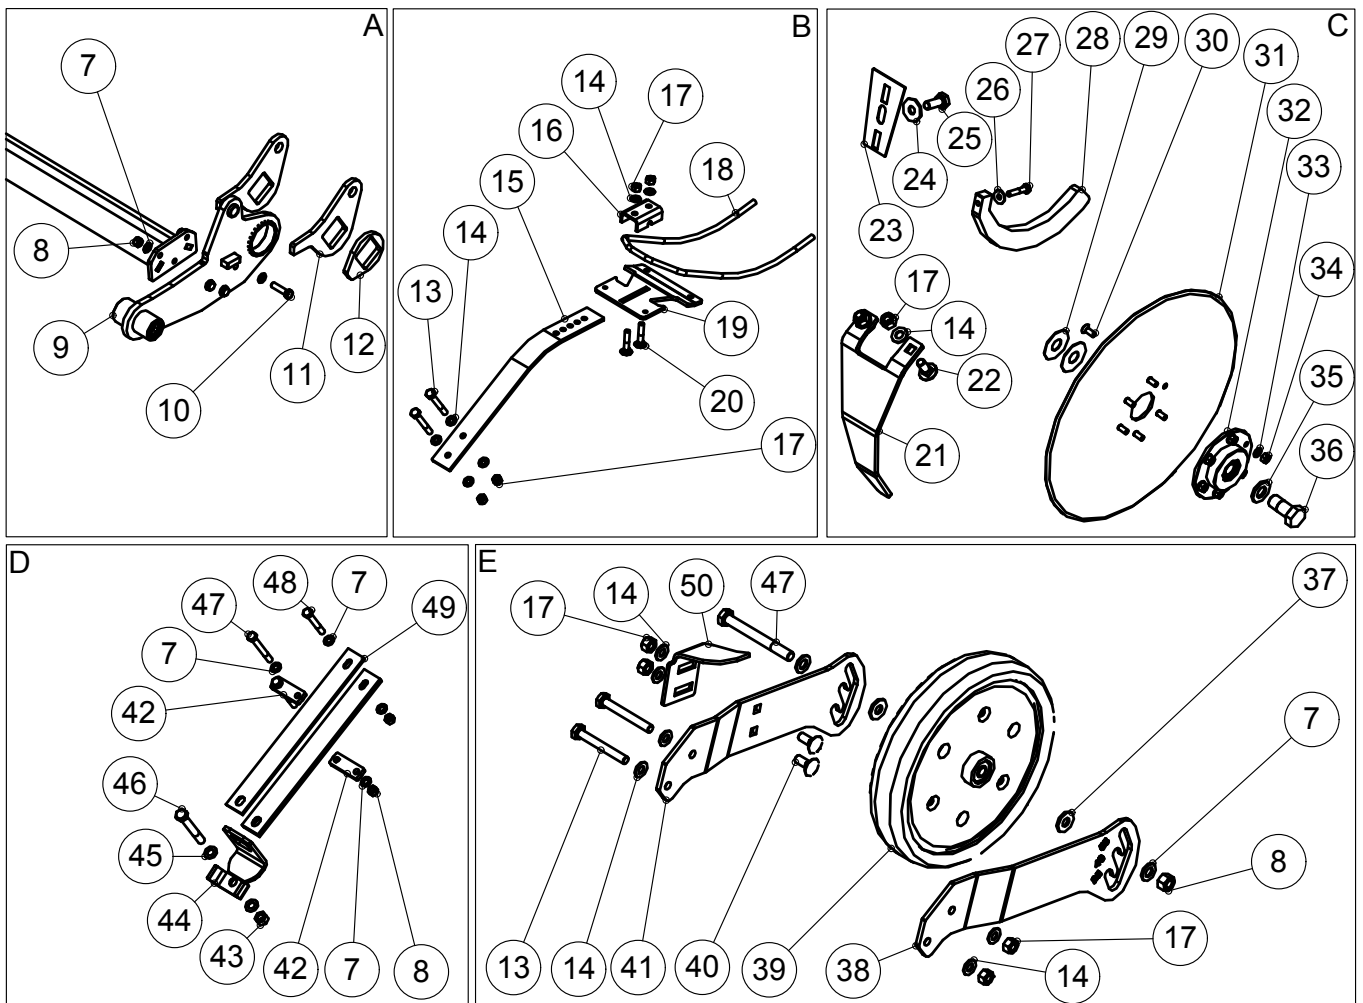

3.6 VANTAAT / COULTERS W700

OSA PART	KOODI CODE	NIMITYS	DESCRIPTION	VASEN SIIPI LEFT WING	OIKEA SIIPI RIGHT WING
1	36802	TAKA VANTAAN VARSI	BACK COULTER'S FRAME	11	10
2	72635	LETKU, TAKA VANTAALLE	TUBE TO BACK COULTER	11	11
3	36809	ETU VANTAAN VARSI	FRONT COULTER'S FRAME	10	11
4	72634	LETKU, ETU VANTAALLE	TUBE TO FRONT COULTER	11	11
	72375	LETKU, VINO OIKEALLE	TUBE, TILTED FUNNEL RIGHT	1	
	72381	LETKU, VINO VASEMMALLE	TUBE, TILTED FUNNEL LEFT		1
5	71377	VANNASPALKKI	COULTER BAR	1	1
6	70312	TUKI	SUPPORT	1	
	72802	TUKI	SUPPORT		1
7	B5C0R2024	ALUSLEVY	WASHER	188	188
8	AGC113014	6-MUTTERI	NUT	94	94
9	36705	KANNATIN	BRACKET	2	2
10	A0C1L1524	6-RUUVI	SCREW	6	6
11	32906	NOKKALEVY	PLATE	4	4
12	73252	TUKILEVY	SUPPORT PLATE	2	2
13	A0A2L1014	6-RUUVI	SCREW	66	66
14	B5A0MB024	ALUSLEVY	WASHER	198	198
15	36324	HARAN JOUSI	RAKE'S SPRING	11	11
16	33859	SARANA	HINGE	11	11
17	AGA113014	6-RUUVI	SCREW	176	176
18	36085	HARAN PIIKIT	RAKE'S SPIKES	11	11
19	36086	ALATUKI	SUPPORT	11	11
20	A0A1A3015	LUKKORUUVI	SCREW	22	22
21	36313	ETUKAARI	FRONT ARCH	22	22
22	A0A0S3014	LUKKORUUVI	SCREW	44	44
23	36301	RAAPIJA	SCRAPER	22	22
24	B5A0V1524	ALUSLEVY	WASHER	22	22
25	A0A0S1524	6-RUUVI	SCREW	22	22
26	B560N1524	ALUSLEVY	WASHER	22	22
27	A02807	6-RUUVI	SCREW	22	22
28	36093	PAINAJA	PUSHER	22	22
29	36094	ALUSLEVY	WASHER	88	88
30	A02660	6-KOLORUUVI	SCREW	264	264
31	36096	VANTAAN KIEKKO	COULTER DISC	44	44
32	72325	KOOTTU LAAKERIPESÄ	BEARING HOUSING ASM.	44	44
33	B560E1524	ALUSLEVY	WASHER	264	264
34	AG6113014	6-MUTTERI	NUT	264	264
35	36998	TIIVISTEPRIKKA	WASHER	44	44
36	A0G151535	6-RUUVI, KÄÄNTEINEN KIERRE	SCREW, REVERSED THREAD	22	22
	A0G151524	6-RUUVI	SCREW	22	22
37	131328000	VÄLILEVY	WASHER	44	44
38	36088	KÄSI, VASEN	HAND, LEFT	22	22
39	10183	JYRÄPYÖRÄ	ROLLER	22	22
40	A07322	LUKKORUUVI	SCREW	44	44
41	36111	KÄSI, OIKEA	HAND, RIGHT	22	22
42	36812	KIINNIKE	FASTENER	22	22
43	AGG113014	6-RUUVI	SCREW	22	22
44	36806	KIINNITIN	FASTENER	22	22
45	B5G102524	ALUSLEVY	WASHER	44	44
46	A0G401514	6-RUUVI	SCREW	22	22
47	A0C3L1514	6-RUUVI	SCREW	44	44
48	A0C301514	6-RUUVI	SCREW	22	22
49	32905	LEHTIJOUSI	LEAF SPRING	66	66
50	36091	RAAPIJA	SCRAPER	22	22