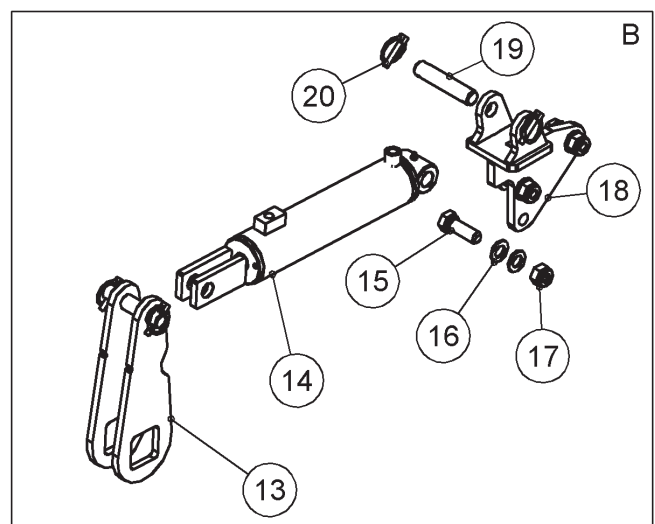

# 5.1 ETULATA / FRONT LEVELLER W600

OSA PART	KOODI CODE	KUVAUS	DESCRIPTION	VASEN SIIPI LEFT WING	OIKEA SIIPI RIGHT WING
1	33521	JOUSEN KIINNITIN	SPRING FASTENER	19	19
2	A0G2F5015	LUKKORUUVI M16X100	SCREW	19	19
3	B5G102524	ALUSLAATTA M16	WASHER	19	19
4	AGG113014	6-MUTTERI M16	NUT	19	19
5	77103	ETULATAN LATA	HARROW	19	19
6	A0C1A1014	6-RUUVI M12X40	SCREW	19	19
7	B5C0R2024	ALUSLAATTA M12	WASHER	18	18
8	AGC113014	6-MUTTERI M12	NUT	10	10
9	33498	JOUSI ETULATA	SPRING	19	19
10	76269	ETULATAN PALKKI	FRAME BAR	1	1
11	36747	KIINNITYSKORVA	FASTENER PLATE	3	3
12	77102	KIINNITYSLEVY KESK.	FASTENER PLATE	2	2
13	77111	VIPUVARSI	ARM	4	4
14	67651	SYLINTERI SARJ. 75/28-230 A480	CYLINDER	1	1
15	A0L201524	6-RUUVI M20X60	SCREW	3	3
16	B5L173024	ALUSLAATTA M20	WASHER	6	6
17	AGL113014	6-MUTTERI M20	NUT	3	3
18	77119	KORVA HITS.	BRACKET	1	1
19	77116	TAPPI 120*Ø25	PIVOT	2	2
20	BE8600002	RENGAS-SOKKA 8X45	CIRCLIP	4	4
21	A0C151514	6-RUUVI M12X35	SCREW	2	2
22	17739	PAIKOITIN	PLATE	2	2
23	77101	KIINNITYSLEVY PÄÄTY	PLATE	1	1
24	A0G1F1514	6-RUUVI M16X45	SCREW	6	6