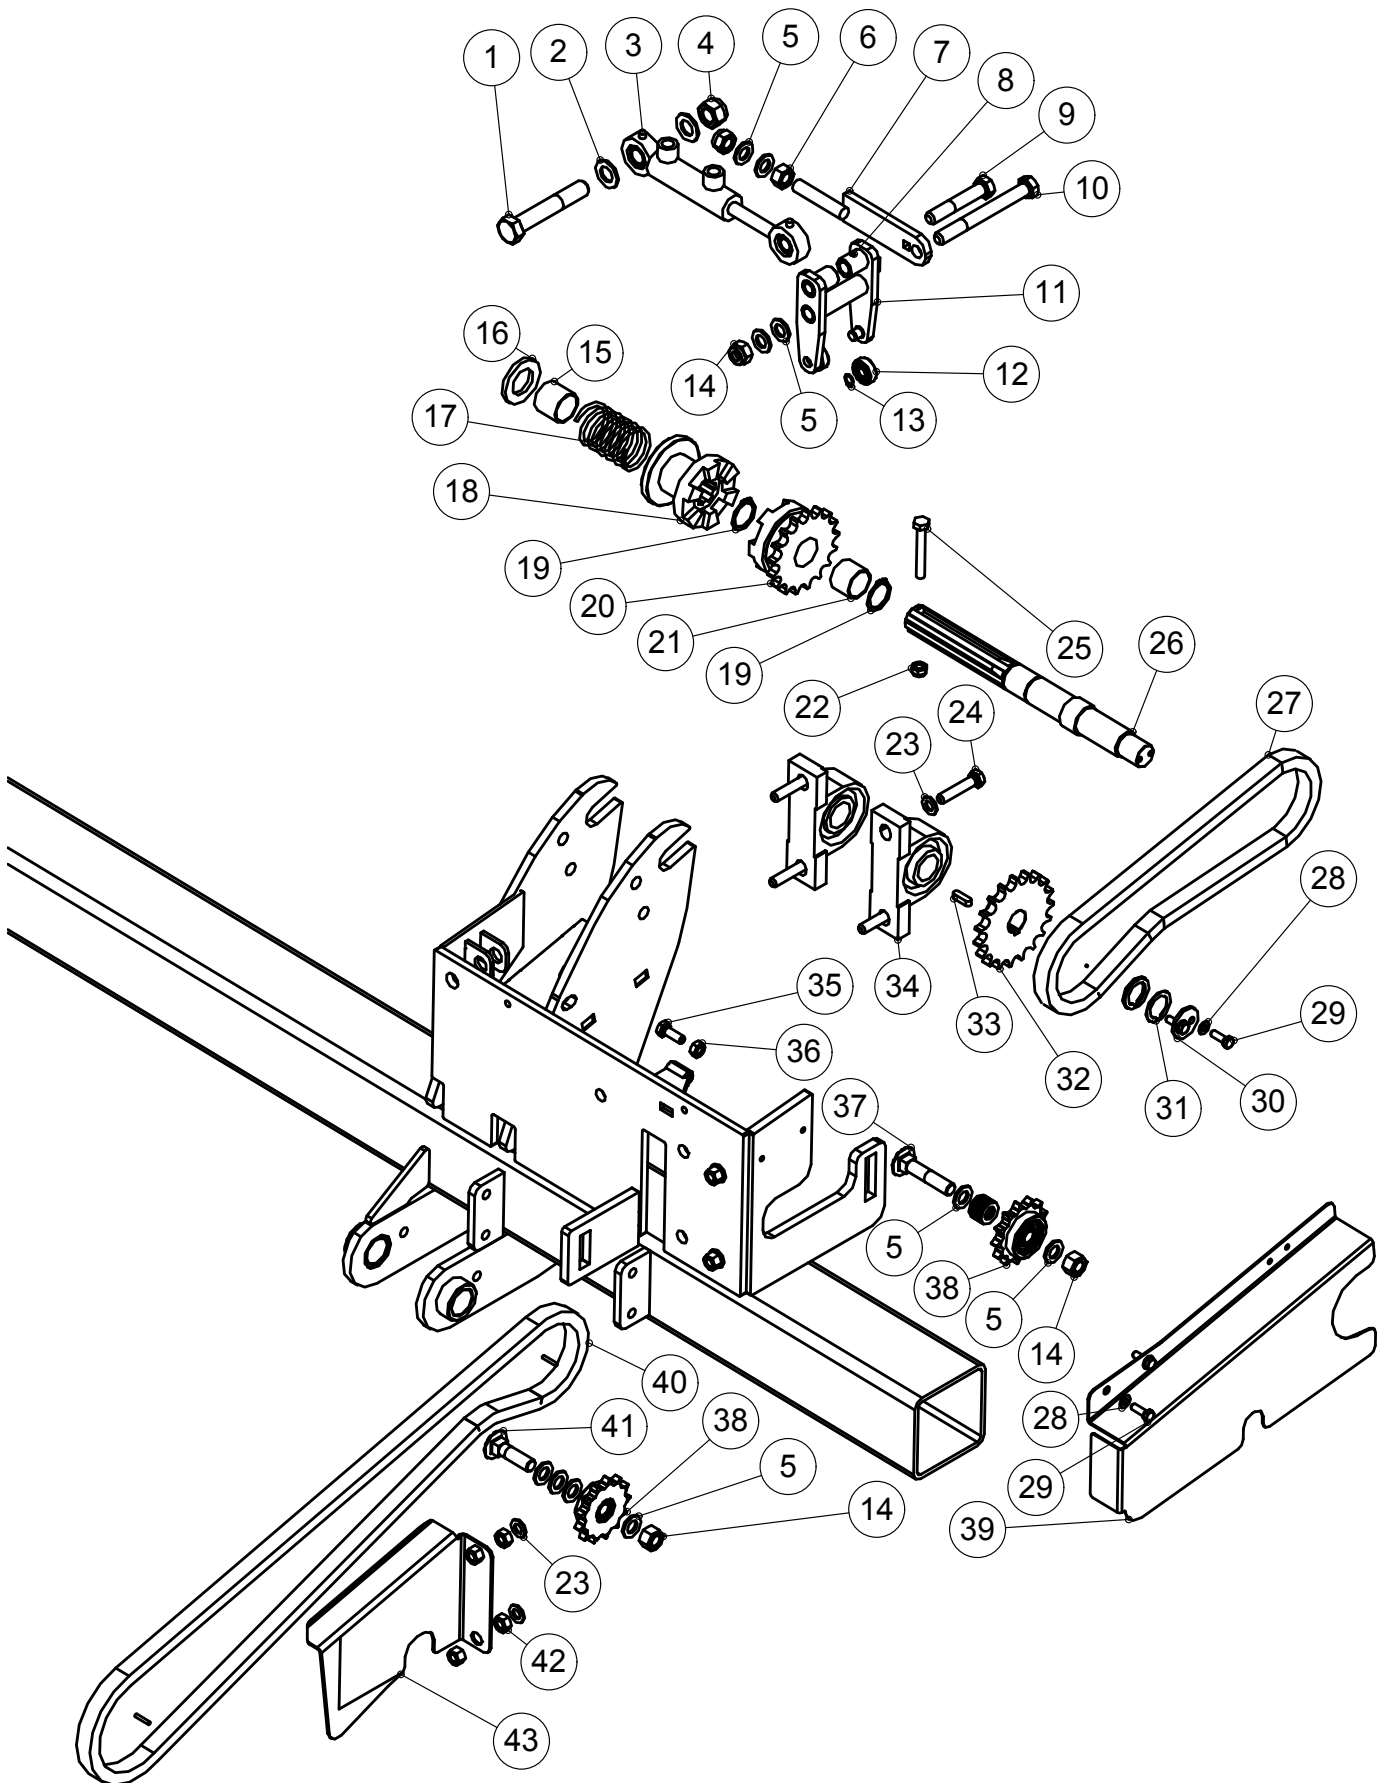

3.11 KONEISTO / TRANSMISSION, 1/3 W600 / W700

OSA PART	KOODI CODE	NIMITYS	DESCRIPTION	VASEN SIIPI LEFT WING	OIKEA SIIPI RIGHT WING
1	A13929	6-RUUVI	SCREW	1	1
2	B5L173024	ALUSLEVY	WASHER	2	2
3	72893	SYLINTERI	CYLINDER	1	1
4	AGL113014	6-MUTTERI	NUT	1	1
5	B5G102524	ALUSLEVY	WASHER	16	16
6	AGG111014	6-MUTTERI	NUT	2	2
7	71805	TUKI	SUPPORT	1	1
8	A06085524	VIPU	LEVER	1	1
9	A0G301512	6-RUUVI	SCREW	1	1
10	A0G501514	6-RUUVI	SCREW	1	1
11	71800	VIPU	LEVER	1	1
12	CE62012RS	KUULALAAKERI	BEARING	2	2
13	BH0C10011	SEEGER-RENGAR	SEEGER RING	2	2
14	AGG113014	6-MUTTERI	NUT	3	3
15	71233	PUTKI	PIPE	1	1
16	71235	ALUSLEVY	WASHER	1	1
17	71234	JOUSI	SPRING	1	1
18	71232	IRROITUSNAPA	HUB	1	1
19	BH1511L14	SEEGER RENGAS	SEEGER RING	2	2
20	71224	SAKARAKYTKIN	SUSPENSION SWITCH	1	1
21	71795	LIUKULAAKERI	BEARING	1	1
22	AGA113014	6-MUTTERI	NUT	1	1
23	B5C0R2024	ALUSLEVY	WASHER	8	8
24	A0C201524	6-RUUVI	SCREW	4	4
25	A0A2F1514	6-RUUVI	SCREW	1	1
26	71236	KYTKIN AKSELI (W700)	AXEL	1	1
	76022	KYTKIN AKSELI (W600)	AXEL	1	1
27	71111	RULLAKETJU	ROLLER CHAIN	1	1
28	B580H1624	ALUSLEVY	WASHER	4	4
29	A080S1514	6-RUUVI	SCREW	4	4
30	72916	PÄÄTYLAPPU	PLATE	1	1
31	72915	SIMMI LEVY	WASHER	5	5
32	71072	KETJUPYÖRÄ	SPROCKET	1	1
33	71065	KIILA	COTTER	1	1
34	CEUCP0207	PYSTYLAAKERI	BEARING	2	2
35	A0A101524	6-RUUVI	SCREW	1	1
36	AGA111014	ALUSLEVY	WASHER	1	1
37	A0G2F4514	LUKKORUUVI	SCREW	1	1
38	73127	KETJUPYÖRÄ	SPROCKET	2	2
39	71257	SUOJALEVY	COVER PLATE	1	
	71258	SUOJALEVY	COVER PLATE		1
40	71254	RULLAKETJU	ROLLER CHAIN	1	1
41	A0G1S3014	LUKKORUUVI	SCREW	1	1
42	AGC113014	6-MUTTERI	NUT	6	6
43	72482	SUOJALEVY	COVER PLATE	1	
	72501	SUOJALEVY	COVER PLATE		1