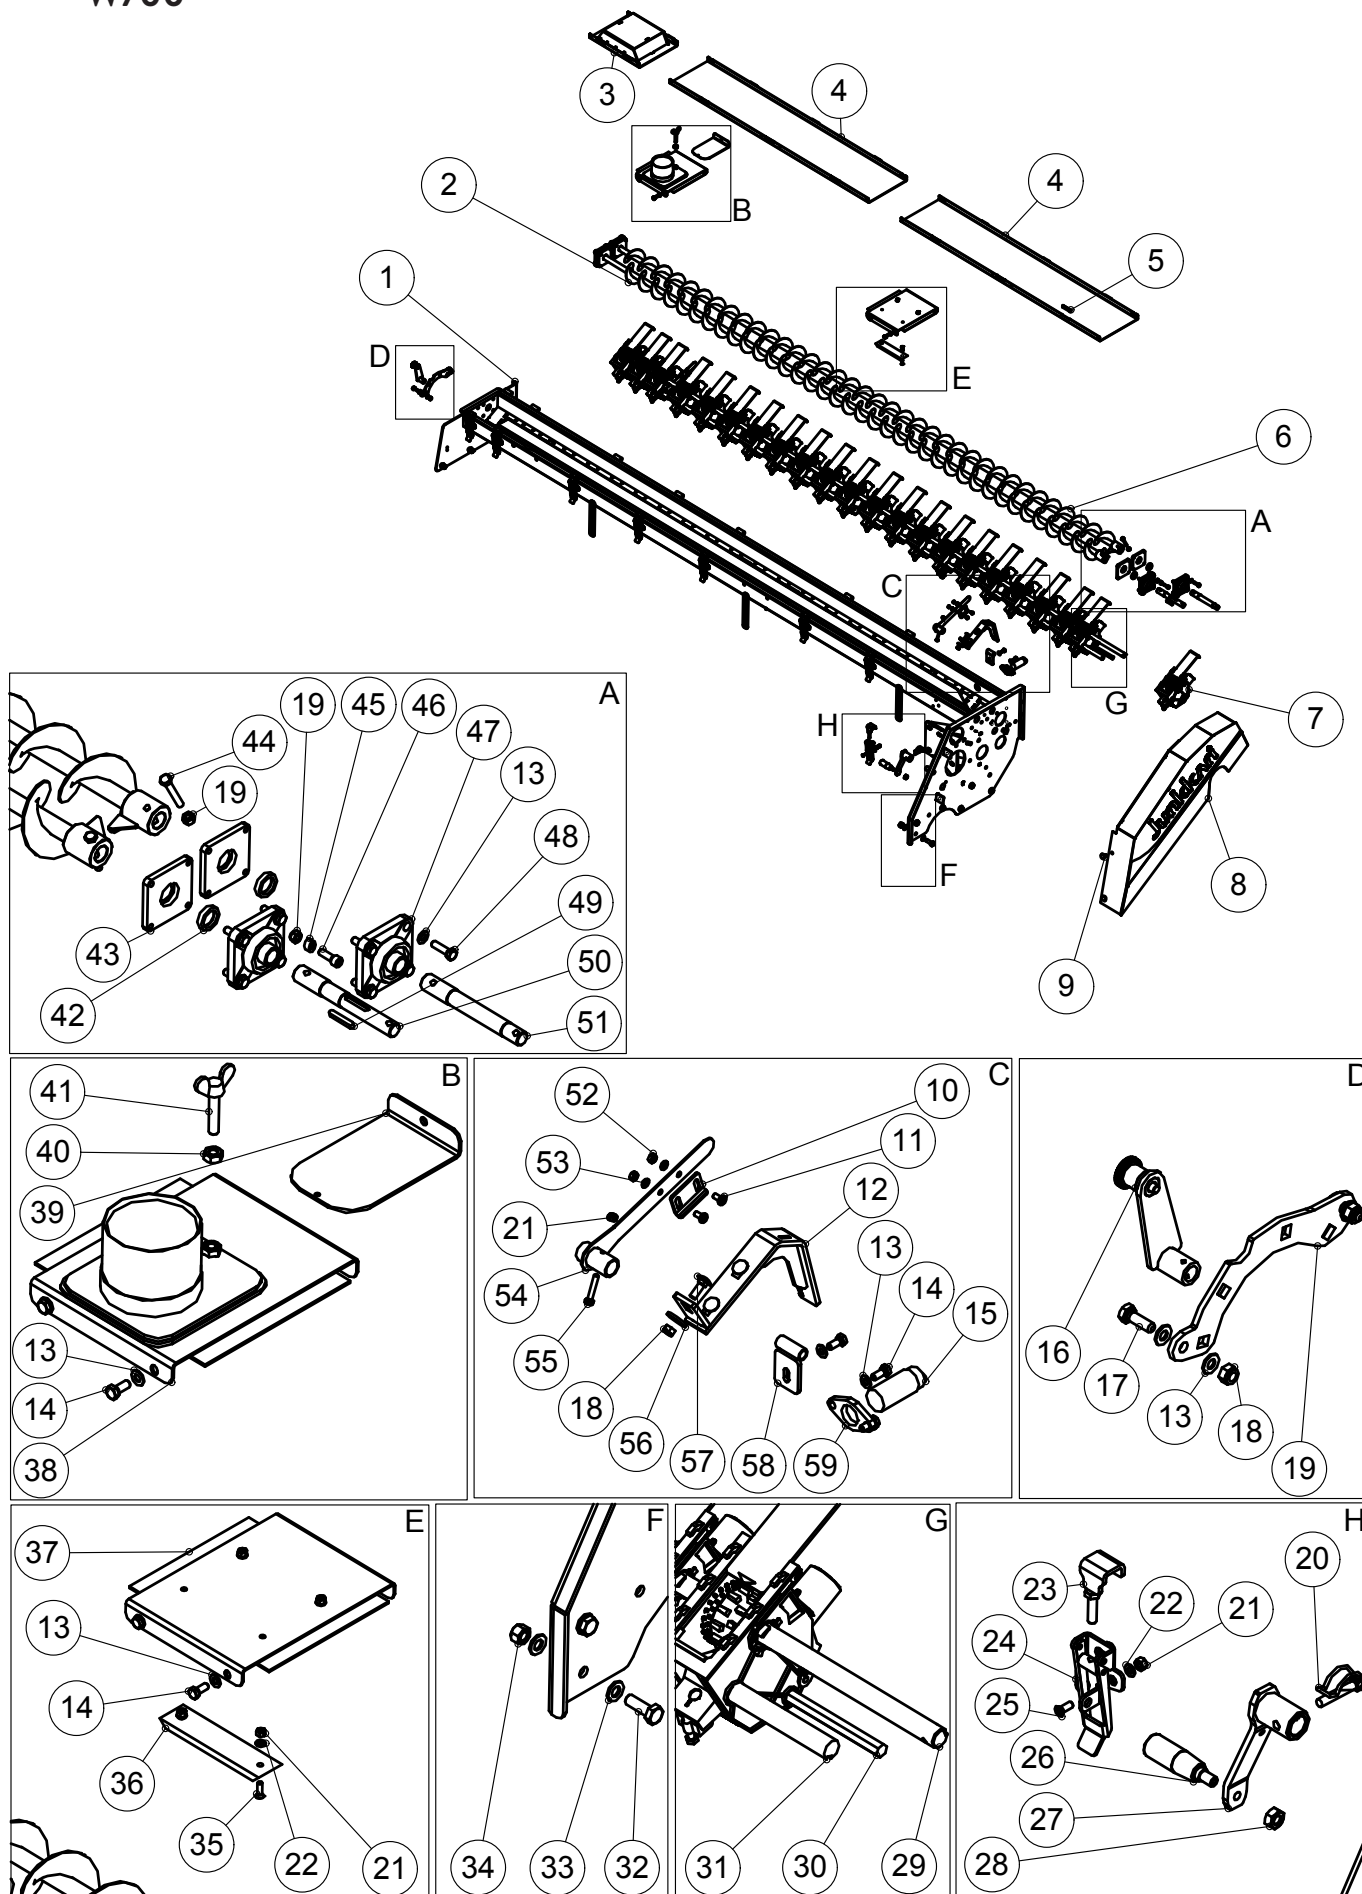

3.8 SIIPISÄILIÖ, SIEMEN / SIDEWING HOPPER, SEED W700

OSA PART	KOODI CODE	NIMITYS	DESCRIPTION	VASEN SIIPI LEFT WING	OIKEA SIIPI RIGHT WING
1	71020	SÄILIÖN RUNKO	TANK'S BODY	1	
	71210	SÄILIÖN RUNKO	TANK'S BODY		1
2	71010	RUUVI	AUGER	1	
	73189	RUUVI	AUGER		1
3	73125	PAISUNTASÄILIÖ	EXPANSION TANK	1	
	73124	PAISUNTASÄILIÖ	EXPANSION TANK		1
4	73107	KANSI	HATCH	1	
	73113	KANSI	HATCH		1
5	73106	REUNATIIVISTE	SEAL	8	8
6	71014	RUUVI	AUGER	1	
	73186	RUUVI	AUGER		1
7	17580	SYÖTTÖKOTELO	FEEDING HOUSE	22	22
8	71790	PÄÄTYSUOJA	COVER	1	
	71796	PÄÄTYSUOJA	COVER		1
9	A01560	SORMIRUUVI	SCREW	3	3
10	161505	SÄÄTÖLEVY	PLATE	2	2
11	A01800	RUUVI	SCREW	4	4
12	72333	ASENTOLEVY	SUPPORT PLATE	2	2
13	B580H1624	ALUSLEVY	WASHER	30	30
14	A080L1514	6-RUUVI	SCREW	10	10
15	72502	KAPASITIIVINEN ANTURI	SENSOR	1	1
16	72374	SÄÄTÖVIPU	ADJUSTMENT LEVER	1	1
17	A080S1514	6-RUUVI	SCREW	2	2
18	AG8113014	6-MUTTERI	NUT	8	8
19	71081	KAARILEVY	ARCH PLATE	1	1
20	BEC000003	RENGAS-SOKKA	LINCH PIN	1	
21	AG6113014	6-MUTTERI	NUT	40	40
22	B560E1524	ALUSLEVY	WASHER	38	38
23	72443	KOUKKU	HOOK	8	8
24	35220	LUKON RUNKO	LOCK'S BODY	8	8
25	A060G6024	RUUVI	SCREW	24	24
26	33488	KAHVA	CRANK HANDLE	1	1
27	33489	VEIVI	CRANK	1	1
28	AGA111014	6-MUTTERI	NUT	1	1
29	71073	SYÖTTÖ AKSELI	AXEL	1	1
30	71078	VAIHTOLÄPÄN AKSELI	AXEL	1	1
31	71074	POHJALÄPÄN AKSELI	AXEL	2	2
32	A0C151514	6-RUUVI	SCREW	9	9
33	B5C0R2024	ALUSLEVY	WASHER	18	18
34	AGC113014	6-MUTTERI	NUT	9	9
35	A060G6020	RUUVI	SCREW	14	14
36	71032	LIUKUMUOVI, PITKÄ	BEARING PLATE, LONG	5	5
	71033	LIUKUMUOVI, LYHYT	BEARING PLATE, SHORT	2	2
37	71029	KANSI	COVER	1	1
38	71794	KANSI	COVER	1	1
39	71365	LUUKKU	HATCH	1	1
40	AGA113015	6-MUTTERI	NUT	1	1
41	A51260	SIIPIRUUVI	SCREW	1	1
42	CNA223207	STEFA	SHAFT SEAL	4	4
43	71031	VASTALEVY	COUNTER PLATE	4	4
44	A05915	6-RUUVI	SCREW	2	2
45	77040	EPÄKESKOPRIKKA	WASHER	1	1
46	A04615	6-RUUVI	SCREW	1	1
47	CLUCF2040	LAIPPALAAKERI	BEARING	4	4
48	A08101514	6-RUUVI	SCREW	16	16
49	71041	KIILA	COTTER	1	1
50	71038	AKSELI	AXEL	1	1
51	71037	AKSELI	AXEL	1	1
52	A50452	6-MUTTERI	NUT	4	4
53	B560B1615	ALUSLEVY	WASHER	4	4
54	72331	VIPU	LEVER	2	2
55	A06151514	6-RUUVI	SCREW	2	2
56	B580V1544	ALUSLEVY	WASHER	8	8
57	A080F3014	LUKKORUUVI	SCREW	6	6
58	71045	SARANA	HINGE	8	8
59	71372	LAIPPA	PLATE	1	1