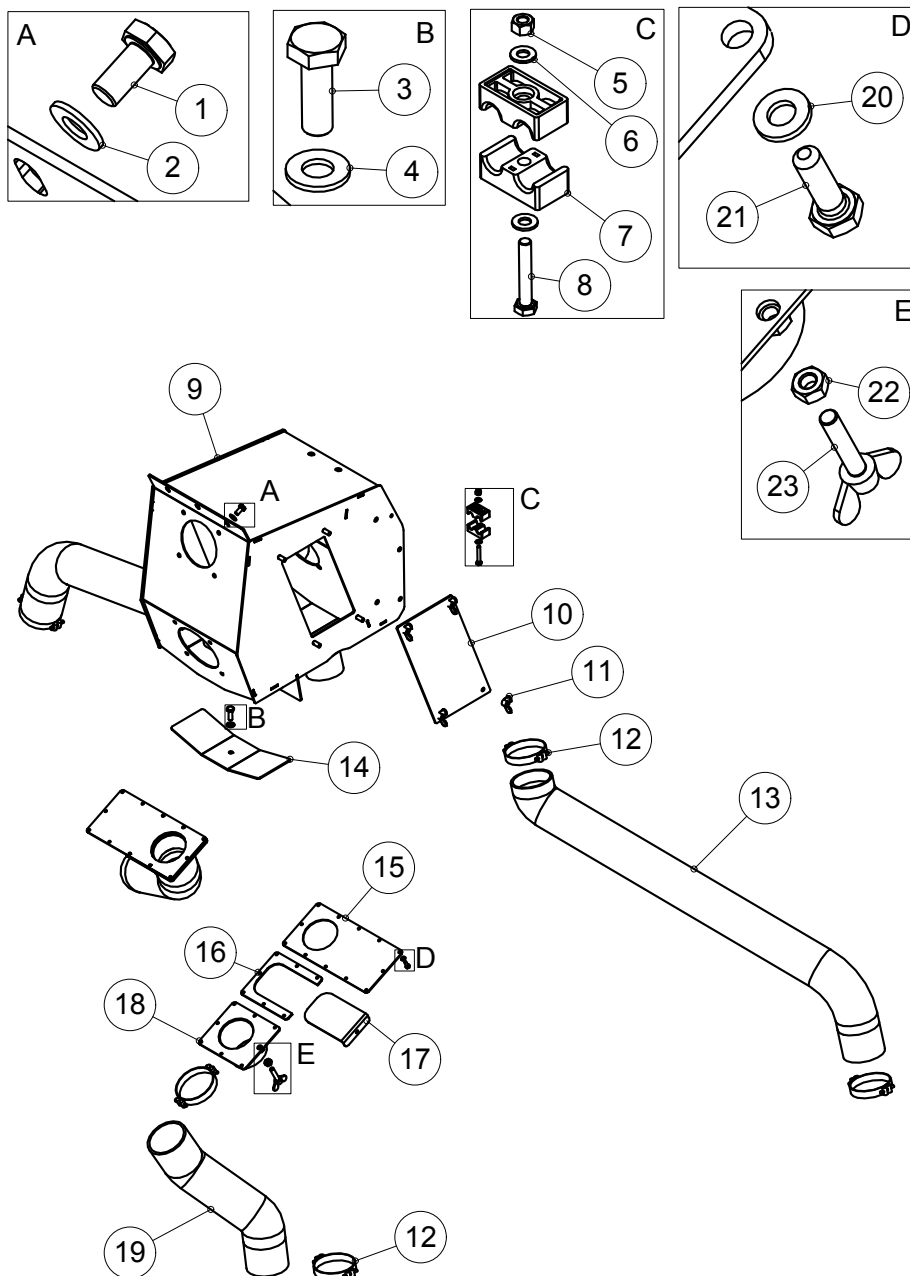

2.3 LETKUT / TUBES W600 / W700

OSA PART	KOODI CODE	NIMITYS	DESCRIPTION	KPL PCS
1	A0A0L1514	6-RUUVI	SCREW	6
2	B5A0MB024	ALUSLEVY	WASHER	6
3	A0A205	6-RUUVI	SCREW	1
4	B60650	ALUSLEVY	WASHER	1
5	A50710	6-MUTTERI	NUT	1
6	B60649	ALUSLEVY	WASHER	2
7	134548P	PUTKEN KIINNITIN	TUBE FASTENER	2
8	A05101812	6-RUUVI	SCREW	1
9	71450	PERÄSÄILIÖ	HOPPER	1
10	71453	HUOLTOLUUKKU	SERVICE HATCH	2
11	AGA11J014	SIIPIMUTTERI	NUT	8
12	73516	PARIKIRISTIN	FASTNER	8
13	72429	KURKKULETKU LANNOITTEELLE	TUBE FOR FERTILIZER	2
14	73523	PEITELEVY	PLATE	1
15	71503	POHJALEVY	PLATE	2
16	71366	KOROKE	SPACER PLATE	2
17	71365	LUUKKU	HATCH	2
18	71501	PUTKI	PIPE	2
19	72431	KURKKULETKU SIEMENELLE	TUBE FOR SEEDS	2
20	B560E1524	ALUSLEVY	WASHER	24
21	A060L1524	6-RUUVI	SCREW	24
22	AGA113015	6-MUTTERI	NUT	2
23	A51260	SIIPIRUUVI	SCREW	2