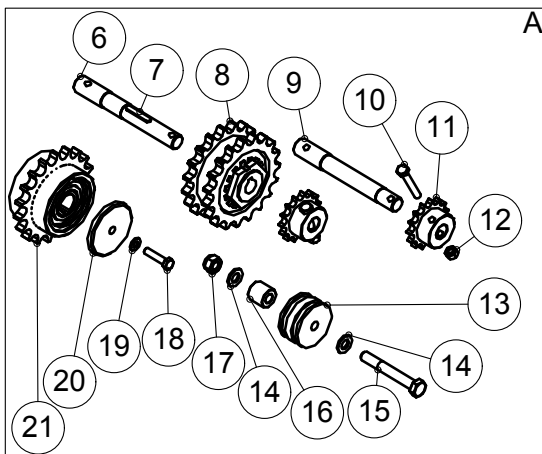

3.11 KONEISTO / TRANSMISSION, 2/3 W600 / W700

OSA PART	KOODI CODE	NIMITYS	DESCRIPTION	VASEN SIIPI LEFT WING	OIKEA SIIPI RIGHT WING
1	71468	RULLAKETJU	ROLLER CHAIN	1	1
2	71478	RULLAKETJU	ROLLER CHAIN	1	1
3	71479	RULLAKETJU	ROLLER CHAIN	1	1
4	71071	RULLAKETJU	ROLLER CHAIN	1	1
5	71111	RULLAKETJU	ROLLER CHAIN	1	1
6	71038	AKSELI	AXEL	1	1
7	71041	KIILA	COTTER	1	1
8	73201	KETJUPYÖRÄ	SPROCKET	1	1
9	71037	AKSELI	AXEL	1	1
10	A05915	6-RUUVI	SCREW	2	2
11	71042	KETJUPYÖRÄ	SPROCKET	2	2
12	AG8113014	6-MUTTERI	NUT	2	2
13	71259	KIRISTYSRULLA	ROLLER TIGHTENING	1	1
14	B5C0R2024	ALUSLEVY	WASHER	25	25
15	A0C301514	6-RUUVI	SCREW	1	1
16	71531	HOLKKI	SLEEVE	1	1
17	AGC113014	6-MUTTERI	NUT	15	15
18	A08151514	6-RUUVI	SCREW	1	1
19	B580H1624	ALUSLEVY	WASHER	5	5
20	71066	PÄÄTYLAPPU	PLATE	1	1
21	72462	RULLAPYÖRÄ	SPROCKET	1	
	72463	RULLAPYÖRÄ	SPROCKET		1
22	A0C3A1024	6-RUUVI	SCREW	3	3
23	20627	LAAKERI	BEARING	1	1
24	B560E1524	ALUSLEVY	WASHER	3	3
25	A060G1024	6-RUUVI	SCREW	3	3
26	71057	RULLAKETJU	ROLLER CHAIN	1	1
27	A51151	6-MUTTERI	NUT	1	1
28	B5A0MB024	ALUSLEVY	WASHER	2	2
29	71056	HOLKKI	SLEEVE	1	1
30	A07780	6-RUUVI	SCREW	1	1
31	A061L1011	6-RUUVI	SCREW	1	1
32	71277	ANTURIN RATAS	SENSOR'S GEAR	1	1
33	AG6113014	6-MUTTERI	NUT	1	1
34	71050	VAIHDELAATIKKO	GEARBOX	1	
	71198	VAIHDELAATIKKO	GEARBOX		1
35	72503	ANTURI	SENSOR	1	1
36	71279	ANTURIN KIINNIKE	SENSOR'S HOLDER	1	1
37	A0C1A1014	6-RUUVI	SCREW	3	3
38	77282	KETJUPYÖRÄ	SPROCKET	1	1
39	71517	HOLKKI	SLEEVE	2	2
40	137350	KETJUPYÖRÄ	SPROCKET	2	2
41	120426	ALUSLEVY	WASHER	2	2
42	A0C201514	6-RUUVI	SCREW	2	2
43	BJ6150400	RASVANIPPA	GREASE NIPPLE	1	1
44	72465	AKSELI	AXEL	1	1
45	B5G102524	ALUSLEVY	WASHER	8	8
46	A0G1S1514	6-RUUVI	SCREW	4	4
47	CEUCP0207	PYSTYLAAKERI	BEARING	2	2
48	71282	ANTURIN KIINNIKE	SENSOR'S HOLDER	1	1
49	AGG113014	6-MUTTERI	NUT	4	4
50	71069	KETJUPYÖRÄ	SPROCKET	1	1
51	71065	KIILA	COTTER	2	2
52	72468	PAINELIUKULAAKERI	BEARING	1	1
53	72479	KYTKINRATAS	CLUTCH WHEEL	1	
	72474	KYTKINRATAS	CLUTCH WHEEL		1
54	72478	KYTKIN NAPA	CLUTCH WHEEL	1	
	72469	KYTKIN NAPA	CLUTCH WHEEL		1
55	72476	KIILA	COTTER	2	2
56	72467	JOUSI	SPRING	1	1
57	72941	SIMMILEVY	FITTING PLATE	1	1
58	72466	PÄÄTYLAPPU	PLATE	1	1
59	A080L1514	6-RUUVI	SCREW	2	2
60	71281	KETJUPYÖRÄ	SPROCKET	1	1
61	13246	ALUSLEVY	WASHER	6	6
62	71072	KETJUPYÖRÄ	SPROCKET	1	1
63	BH1011L11	SEEGER-RENGAS	SEEGER RING	1	1
64	A081A1514	6-RUUVI	SCREW	2	2
65	D30000311	HYDRAULI MOOTTORI	HYDRAULIC MOTOR	1	1