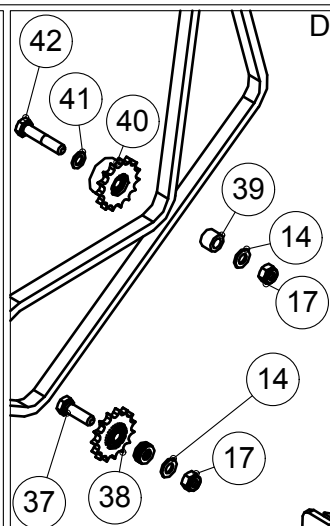

3.11 KONEISTO / TRANSMISSION, 2/3 W600 / W700

OSA PART	KOODI CODE	NIMITYS	DESCRIPTION	VASEN SIIPI LEFT WING	OIKEA SIIPI RIGHT WING
1	71468	RULLAKETJU	ROLLER CHAIN	1	1
2	71478	RULLAKETJU	ROLLER CHAIN	1	1
3	71479	RULLAKETJU	ROLLER CHAIN	1	1
4	71071	RULLAKETJU	ROLLER CHAIN	1	1
5	71111	RULLAKETJU	ROLLER CHAIN	1	1
6	71038	AKSELI	AXEL	1	1
7	71041	KIILA	COTTER	1	1
8	73201	KETJUPYÖRÄ	SPROCKET	1	1
9	71037	AKSELI	AXEL	1	1
10	A05915	6-RUUVI	SCREW	2	2
11	71042	KETJUPYÖRÄ	SPROCKET	2	2
12	AG8113014	6-MUTTERI	NUT	2	2
13	71259	KIRISTYSRULLA	ROLLER TIGHTENING	1	1
14	B5C0R2024	ALUSLEVY	WASHER	25	25
15	A0C301514	6-RUUVI	SCREW	1	1
16	71531	HOLKKI	SLEEVE	1	1
17	AGC113014	6-MUTTERI	NUT	15	15
18	A08151514	6-RUUVI	SCREW	1	1
19	B580H1624	ALUSLEVY	WASHER	5	5
20	71066	PÄÄTYLAPPU	PLATE	1	1
21	72462	RULLAPYÖRÄ	SPROCKET	1	
	72463	RULLAPYÖRÄ	SPROCKET		1
22	A0C3A1024	6-RUUVI	SCREW	3	3
23	20627	LAAKERI	BEARING	1	1
24	B560E1524	ALUSLEVY	WASHER	3	3
25	A060G1024	6-RUUVI	SCREW	3	3
26	71057	RULLAKETJU	ROLLER CHAIN	1	1
27	A51151	6-MUTTERI	NUT	1	1
28	B5A0MB024	ALUSLEVY	WASHER	2	2
29	71056	HOLKKI	SLEEVE	1	1
30	A07780	6-RUUVI	SCREW	1	1
31	A061L1011	6-RUUVI	SCREW	1	1
32	71277	ANTURIN RATAS	SENSOR'S GEAR	1	1
33	AG6113014	6-MUTTERI	NUT	1	1
34	71050	VAIHDELAATIKKO	GEARBOX	1	
	71198	VAIHDELAATIKKO	GEARBOX		1
35	72503	ANTURI	SENSOR	1	1
36	71279	ANTURIN KIINNIKE	SENSOR'S HOLDER	1	1
37	A0C1A1014	6-RUUVI	SCREW	3	3
38	77282	KETJUPYÖRÄ	SPROCKET	1	1
39	71517	HOLKKI	SLEEVE	2	2
40	137350	KETJUPYÖRÄ	SPROCKET	2	2
41	120426	ALUSLEVY	WASHER	2	2
42	A0C201514	6-RUUVI	SCREW	2	2
43	BJ6150400	RASVANIPPA	GREASE NIPPLE	1	1
44	72465	AKSELI	AXEL	1	1
45	B5G102524	ALUSLEVY	WASHER	8	8
46	A0G1S1514	6-RUUVI	SCREW	4	4
47	CEUCP0207	PYSTYLAAKERI	BEARING	2	2
48	71282	ANTURIN KIINNIKE	SENSOR'S HOLDER	1	1
49	AGG113014	6-MUTTERI	NUT	4	4
50	71069	KETJUPYÖRÄ	SPROCKET	1	1
51	71065	KIILA	COTTER	2	2
52	72468	PAINELIUKULAAKERI	BEARING	1	1
53	72479	KYTKINRATAS	CLUTCH WHEEL	1	
	72474	KYTKINRATAS	CLUTCH WHEEL		1
54	72478	KYTKIN NAPA	CLUTCH WHEEL	1	
	72469	KYTKIN NAPA	CLUTCH WHEEL		1
55	72476	KIILA	COTTER	2	2
56	72467	JOUSI	SPRING	1	1
57	72941	SIMMILEVY	FITTING PLATE	1	1
58	72466	PÄÄTYLAPPU	PLATE	1	1
59	A080L1514	6-RUUVI	SCREW	2	2
60	71281	KETJUPYÖRÄ	SPROCKET	1	1
61	13246	ALUSLEVY	WASHER	6	6
62	71072	KETJUPYÖRÄ	SPROCKET	1	1
63	BH1011L11	SEEGER-RENGAS	SEEGER RING	1	1
64	A081A1514	6-RUUVI	SCREW	2	2
65	D30000311	HYDRAULI MOOTTORI	HYDRAULIC MOTOR	1	1