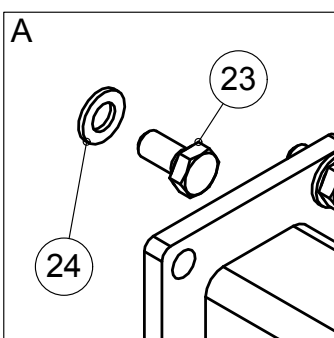

2.5 HUOLTOTASO / MAINTANANCE PLATFORM W600 / W700

OSA PART	KOODI CODE	NIMITYS	DESCRIPTION	KPL PCS
1	73970	KAIDE	RAILING	1
2	73964	TASORITILÄ	GRILL	1
3	32519	TASORITILÄ	GRILL	6
4	73172	NOSTOTANKO	BAR	1
5	73168	NOSTOTANKO	BAR	1
6	73165	TYÖNNIN	PUSHER	1
7	73960	TASORUNKO	FRAME	1
8	73975	KANNAKE	BRACKET	1
9	73983	PÄÄTYPUTKI	BAR	3
10	A05960	6-RUUVI	SCREW	24
11	31175	KIINNIKE	HOLDER	24
12	B5A0MB024	ALUSLEVY	WASHER	38
13	AG8113014	6-MUTTERI	NUT	12
14	B5A0V1524	ALUSLEVY	WASHER	12
15	BE8600002	RENGAS-SOKKA	LINCHPIN	13
16	AGA113014	6-MUTTERI	NUT	24
17	73959	KIERREPALA	SUPPORT PIECE	1
18	73170	KIERREPALA	SUPPORT PIECE	1
19	AGG111014	6-MUTTERI	NUT	2
20	73179	LEVY	PLATE	1
21	73180	U-REUNASUOJANAUHA	U-COVER	1
22	73974	KORVA	WALL MOUNT	6
23	A0C0S1512	6-RUUVI	SCREW	4
24	B5COR2024	ALUSLEVY	WASHER	4
25	A07320	LUKKORUUVI	SCREW	2
26	A51151	6-MUTTERI	NUT	2
27	A0G1L1024	6-RUUVI	SCREW	2
28	B5G102524	ALUSLEVY	WASHER	4
29	AGG113014	6-MUTTERI	NUT	2
30	A0A101524	6-RUUVI	SCREW	12