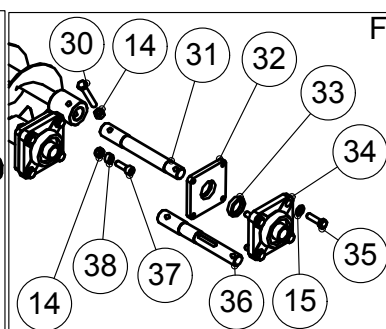

3.7 SIIPISÄILIÖ, SIEMEN / SIDEWING HOPPER, SEED W600

OSA PART	KOODI CODE	NIMITYS	DESCRIPTION	VASEN SIIPI LEFT WING	OIKEA SIIPI RIGHT WING
1	76151	SÄILIÖ	TANK	1	
	76183	SÄILIÖ	TANK		1
2	76158	RUUVI	AUGER	1	
	76191	RUUVI	AUGER		1
3	73123	PAISUNTA SÄILIÖ	EXPANSION TANK	1	
	73122	PAISUNTA SÄILIÖ	EXPANSION TANK		1
4	73103	LUUKKU	HATCH	1	
	73114	LUUKKU	HATCH		1
5	73106	REUNATIIVISTE	SEAL	7	7
6	76166	LUUKKU	HATCH	1	
	76195	LUUKKU	HATCH		1
7	76155	RUUVI	AUGER	1	
	76187	RUUVI	AUGER		1
8	17580	SYÖTTÖKOTELO	FEEDING HOUSE	18	18
9	71790	PÄÄTYSUOJA	COVER	1	
	71796	PÄÄTYSUOJA	COVER		1
10	A01560	SORMIRUUVI	SCREW	3	3
11	A0C151514	6-RUUVI	SCREW	10	10
12	B5C0R2024	ALUSLEVY	WASHER	20	20
13	AGC113014	6-MUTTERI	NUT	10	10
14	AG8113014	6-MUTTERI	NUT	8	8
15	B580H1624	ALUSLEVY	WASHER	37	37
16	A080S1514	6-RUUVI	SCREW	2	2
17	B840N0001	JOUSISOKKA	SPRING COTTER	1	1
18	72374	VIPU	LEVER	1	1
19	76162	SYÖTTÖ AKSELI	AXEL	1	1
20	76163	VAIHTOLÄPÄN AKSELI	AXEL	1	1
21	76161	POHJALÄPÄN AKSELI	AXEL	1	1
22	71045	SARANA	HINGE	7	7
23	A080L1514	6-RUUVI	SCREW	17	17
24	71372	LAIPPA	PLATE	1	1
25	72502	ANTURI	SENSOR	1	1
26	71794	KANSI	COVER	1	1
27	AGA113015	6-MUTTERI	NUT	1	1
28	A51260	SIIPIRUUVI	SCREW	1	1
29	71365	LUUKKU	COVER	1	1
30	A05915	6-RUUVI	SCREW	2	2
31	71037	AKSELI	AXEL	1	1
32	71031	VASTALEVY	COUNTER PLATE	4	4
33	CNA223207	STEFA	SEAL	4	4
34	CLUCF2040	LAIPPALAAKERI	BEARING	4	4
35	A08101514	6-RUUVI	SCREW	16	16
36	71038	AKSELI	AXEL	1	1
37	A04615	6-KOLORUUVI	SCREW	1	1
38	77040	EPÄKESKOPRIKKA	WASHER	1	1
39	72331	VIPU	LEVER	1	1
40	AG6113014	6-MUTTERI	NUT	36	36
41	A50452	6-MUTTERI	NUT	2	2
42	B560B1615	ALUSLEVY	WASHER	2	2
43	161505	SÄÄTÖLEVY	PLATE	1	1
44	A01800	RUUVI	SCREW	2	2
45	B580V1544	ALUSLEVY	WASHER	3	3
46	72333	ASENTOLEVY	SUPPORT PLATE	1	1
47	A080F3014	LUKKORUUVI	SCREW	3	3
48	A06151514	6-RUUVI	SCREW	1	1
49	BEC000003	RENGAS-SOKKA	LINCH PIN	1	1
50	AGA111014	6-MUTTERI	NUT	1	1
51	33489	VEIVI	CRANK	1	1
52	33488	KAHYVA	CRANK HANDLE	1	1
53	B560E1524	ALUSLEVY	WASHER	35	35
54	35220	LUKON RUNKO	LOCK'S BODY	7	7
55	A060G6024	RUUVI	SCREW	21	21
56	72443	KOUKKU	HOOK	7	7
57	71029	LUUKKU	COVER	1	1
58	71032	LIUKUMUOVI, PITKÄ	BEARING PLATE, LONG	5	5
	71033	LIUKUMUOVI, LYHYT	BEARING PLATE, SHORT	2	2
59	A060G6020	RUUVI	SCREW	14	14