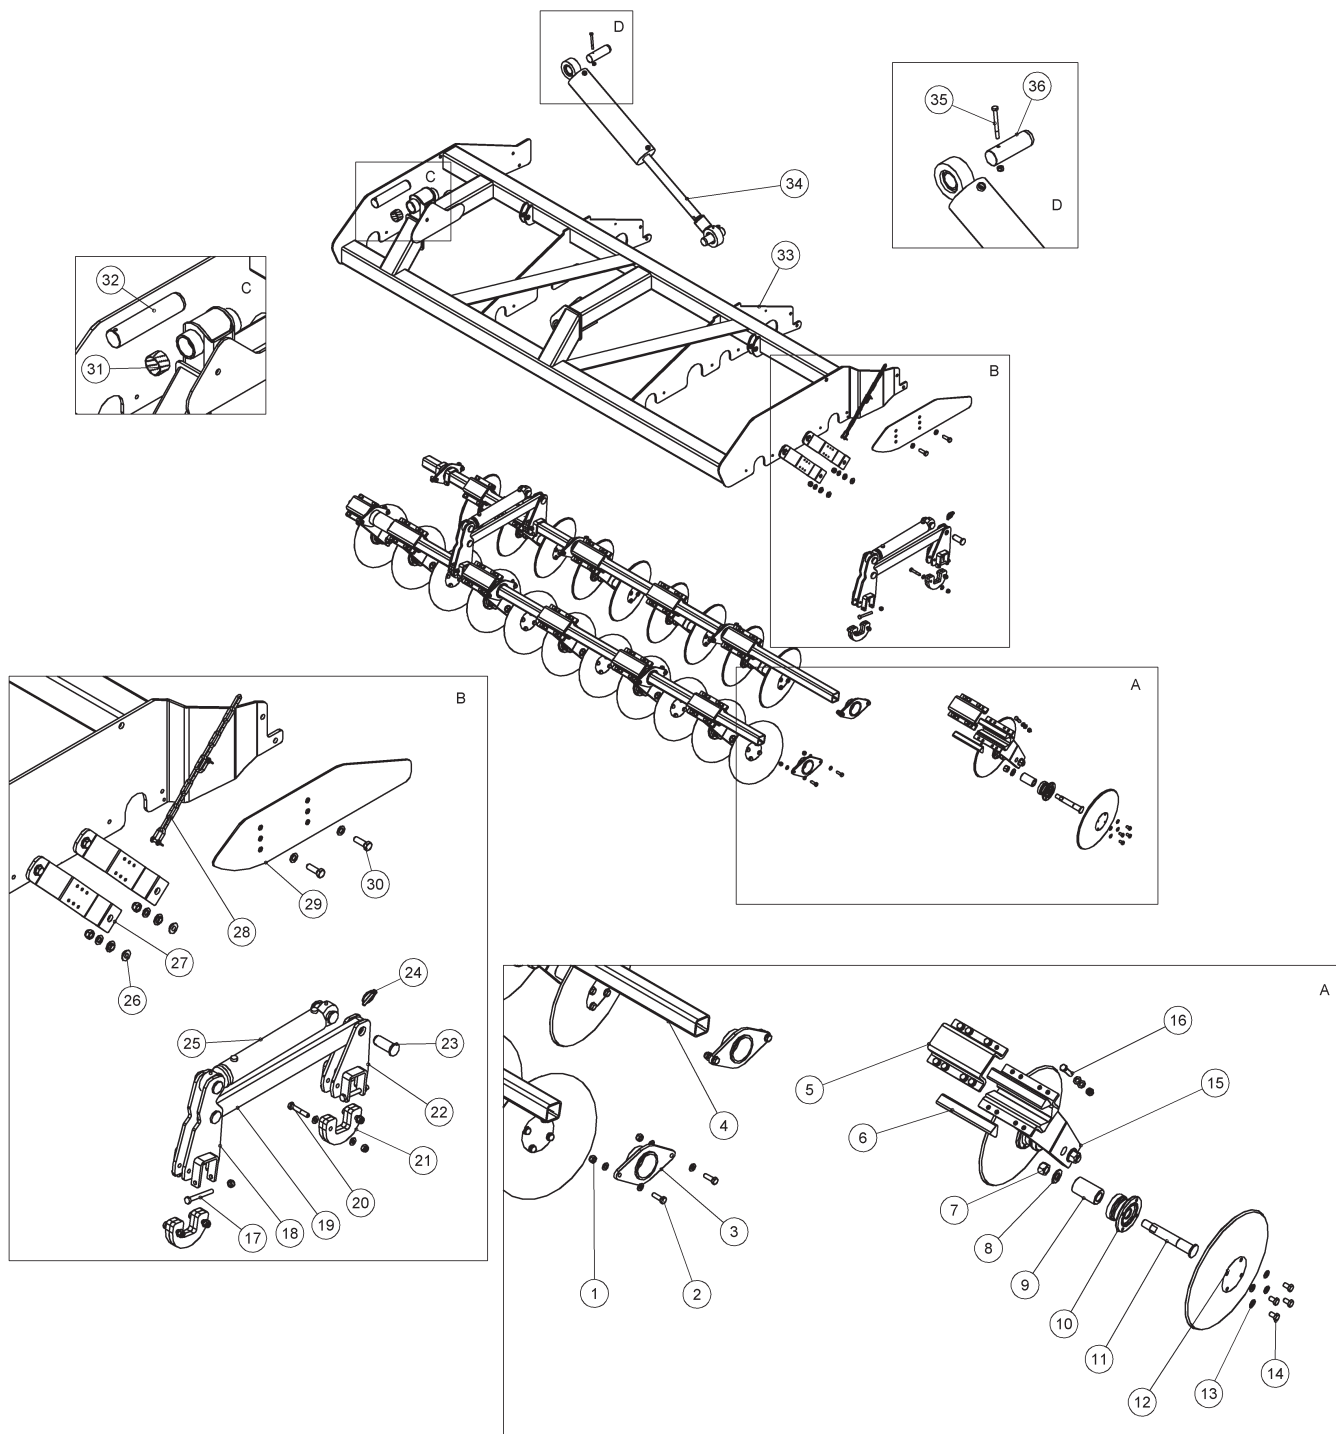

5.5 KIEKKOMUOKKAIN / DISC CULTIVATOR W700

OSA PART	KOODI CODE	NIMITYS	DESCRIPTION	VASEN SIIPI LEFT WING	OIKEA SIIPI RIGHT WING
1	AGC113014	6-MUTTERI M12	NUT	56	56
2	A0C01A1014	6-RUUVI M12X40	SCREW	44	44
3	22189	TUKILAAKERI	BEARING	8	8
4	72599	PALKKI MUOKKARILLE	BAR	2	2
5	73916	KIINNITYSLEVY KANSI	FASTENER PLATE	12	12
6	73923	KUMI	RUBBER BAR	48	48
7	A51906	6-MUTTERI M22*1.5	NUT	12	12
8	B5R1F4024	ALUSLAATTA M24	WASHER	12	12
9	73906	VÄLIHOLKKI PITKÄ	SPACER	20	20
	73927	VÄLIHOLKKI LYHYT	SPACER	2	2
10	BAA-0003	AGRIHUB BAA-0003	HUB	12	12
11	73907	AKSELI PITKÄ	SHAFT LONG	10	10
	73928	AKSELI LYHYT	SHAFT SHORT	2	2
12	73908	KIEKKO	DISC	12	12
13	B5C0R2024	ALUSLAATTA M12	WASHER	48	48
14	A0C0G1016	6-RUUVI M12X20X1.25	SCREW	48	48
15	73913	VARSITAKA	ARM REAR	5	5
	73912	VARSITAKA ETU	ARM FRONT	5	5
	73945	1-KIEKKO VARSITAKA	1-DISC ARM REAR	1	1
	73917	1-KIEKKO VARSITAKA ETU	1-DISC ARM FRONT	1	1
16	A0C1L1524	6-RUUVI M12X50	SCREW	60	60
17	A0C3A1014	6-RUUVI M12X100	SCREW	16	16
18	73891	KORVA VASEN	ARM LEFT	2	2
	73892	KORVA OIKEA	ARM RIGH	2	2
19	73933	REAKTIOTANKKO	BAR	2	2
20	A0C2A1514	6-RUUVI M12X70	SCREW	8	8
21	73921	VÄLILEVY	PLATE	8	8
22	73893	KORVA VASEN	ARM LEFT	2	2
	73894	KORVA OIKEA	ARM RIGH	2	2
23	73935	TAPPI	PIVOT	8	8
24	BE8600002	RENGASSOKKA	LINCHPIN	8	8
25	73934	SYLINTERI	CYLINDER	2	2
26	35844	HOLKKI	BUSHING	4	4
27	33920	VARSILEVY	ARM PLATE	2	2
28	33938	KETTINKI	CHAIN	1	1
29	33922	PALTEENPOISTAJA LEVY	PLATE	1	1
30	A0G1L1024	6-RUUVI M16X50	SCREW	4	4
31	70259	LIUKULAAKERI 60/65-40	BUSHING	1	1
32	70260	TAPPI 60-280	PIVOT	1	1
33	71390	MUOKKARIN RUNKO VAS.	FRAME LEFT	1	
	73936	MUOKKARIN RUNKO OIK.	FRAME RIGHT		1
34	70248	SYLINTERI 120/50 - 900	CYLINDER	1	1
35	A0A3A1014	6-RUUVI M10X100	SCREW	2	2
36	70261	NOSTOSYLINTERIN TAPPI	PIVOT	2	2