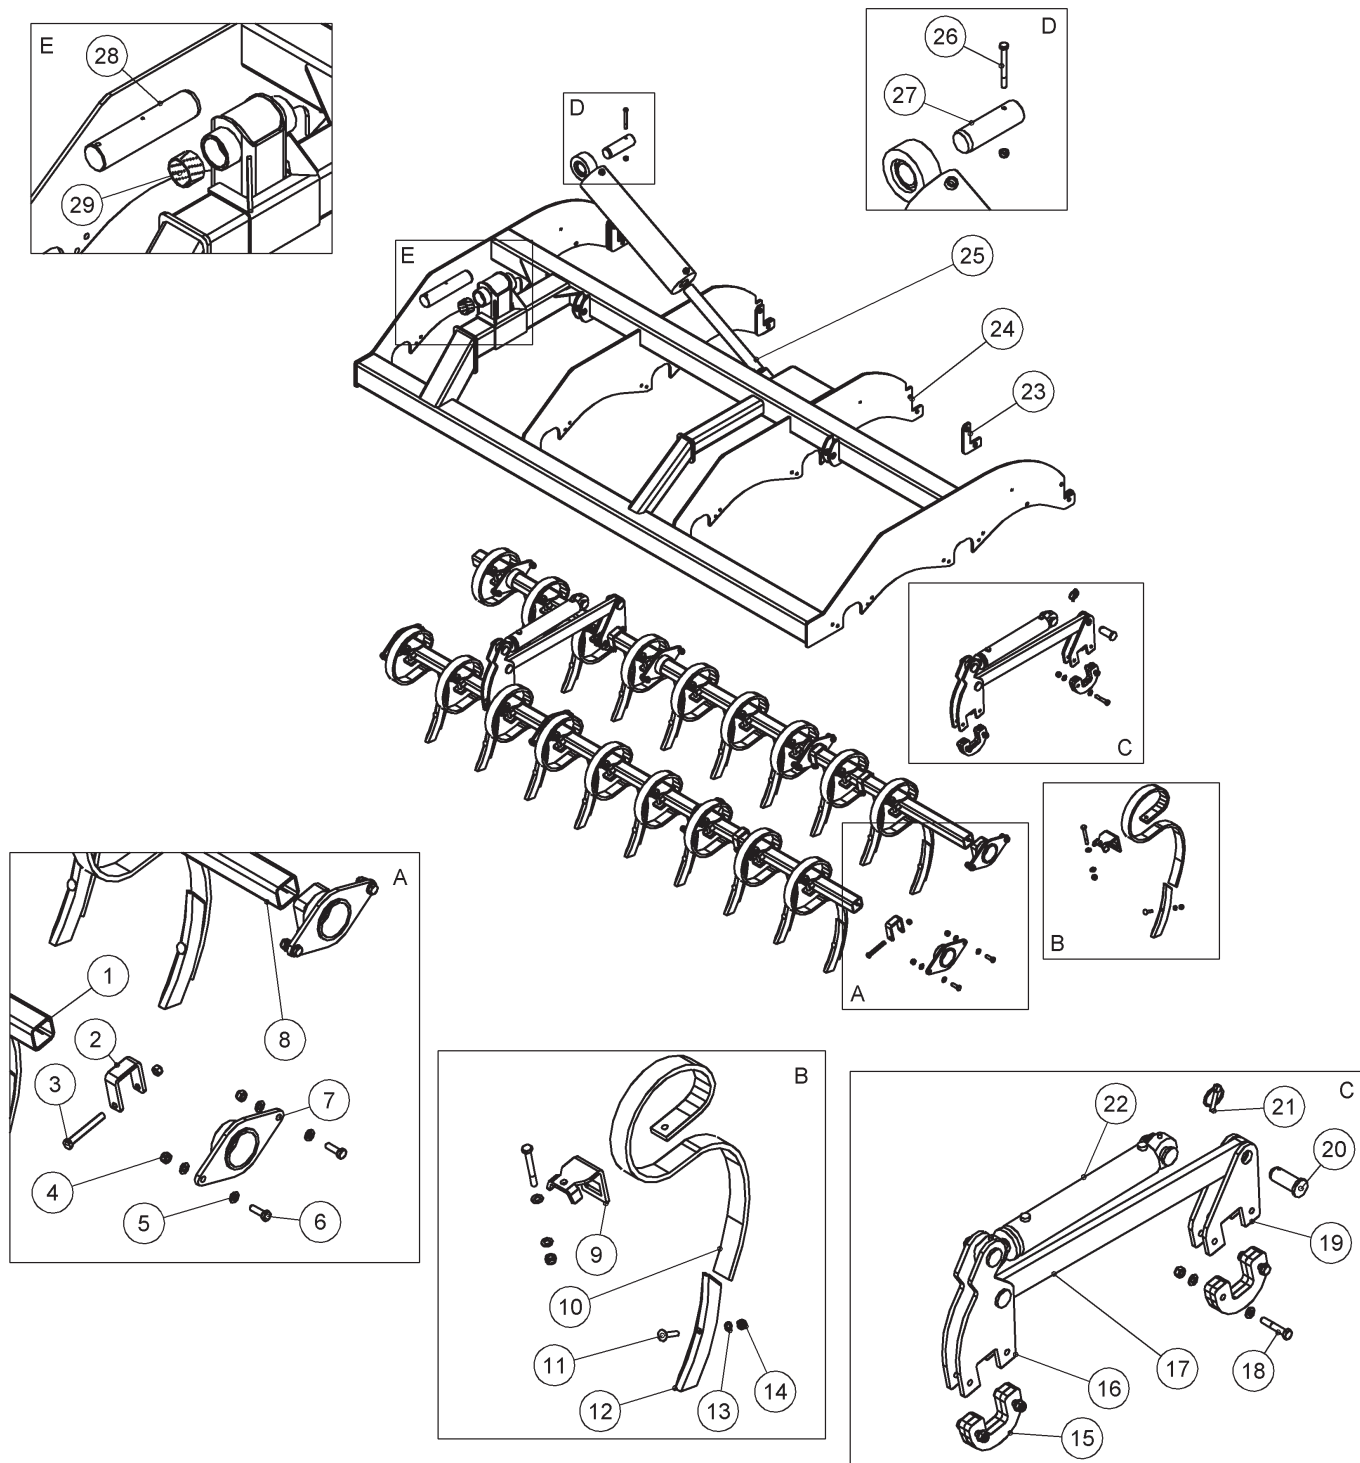

5.3 S-PIIKKIMUOKKAIN / S-TINE HARROW W600

OSA PART	KOODI CODE	NIMITYS	DESCRIPTION	VASEN SIIPI LEFT WING	OIKEA SIIPI RIGHT WING
1	74142	PALKKI MUOKKARILLE, LYHYT	FRAME BAR SHORTER	1	1
2	17640	LUKITUSLAPPU	LOCK PLATE	9	9
3	A0C3A1014	6-RUUVI M12X100	SCREW	26	26
4	AGC113014	6-MUTTERI M12	NUT	34	34
5	B5C0R2024	ALUSLAATTA M12	WASHER	48	48
6	A0C1A1014	6-RUUVI M12X40	SCREW	16	16
7	22189	TUKILAAKERI	SUPPORT BEARING	8	8
8	74121	PALKKI MUOKKARILLE, PITKÄ	FRAME BAR LONGER	1	1
9	67603	JOUSEN KIINNITIN	SPRING FASTENER	19	19
10	S-PIIKKI005	JOUSI	SPRING	19	19
11	A0A1AG511	LUKKORUUVI M10*45	SCREW	19	19
12	S-PIIKKI006	KÄRKI	HEAD	19	19
13	B5A0H2214	JOUSIALUSL M10	WASHER	19	19
14	A51151	6-MUTTERI M10	NUT	19	19
15	73921	VÄLILEVY	PLATE	8	8
16	74148	KORVA ETUMMAINEN	ARM	4	4
17	74133	REAKTIOTANKO	BAR	2	2
18	A0C2A1514	6-RUUVI M12X70	SCREW	8	8
19	74149	KORVA TAKIMMAINEN	ARM	4	4
20	73935	TAPPI	PIVOT	8	8
21	BE8600002	RENGAS-SOKKA 8X45	CIRCLIP	8	8
22	73934	SYLINTERI	CYLINDER	2	2
23	74134	KORVA MUOKKARILLE	PLATE	7	7
24	74137	MUOKKARIN RUNKO VAS.	FRAME	1	
	74140	MUOKKARIN RUNKO OIK.	FRAME		1
25	70248	SYLINTERI 120/50 - 900	CYLINDER	1	1
26	A0A3A1014	6-RUUVI M10X100	SCREW	3	3
27	70261	NOSTOSYLINTERIN TAPPI	PIVOT	2	2
28	70260	TAPPI 60-280	PIVOT	2	2
29	CVO656040	DYMET LAAKERI 701 60/65/40	BUSHING	2	2