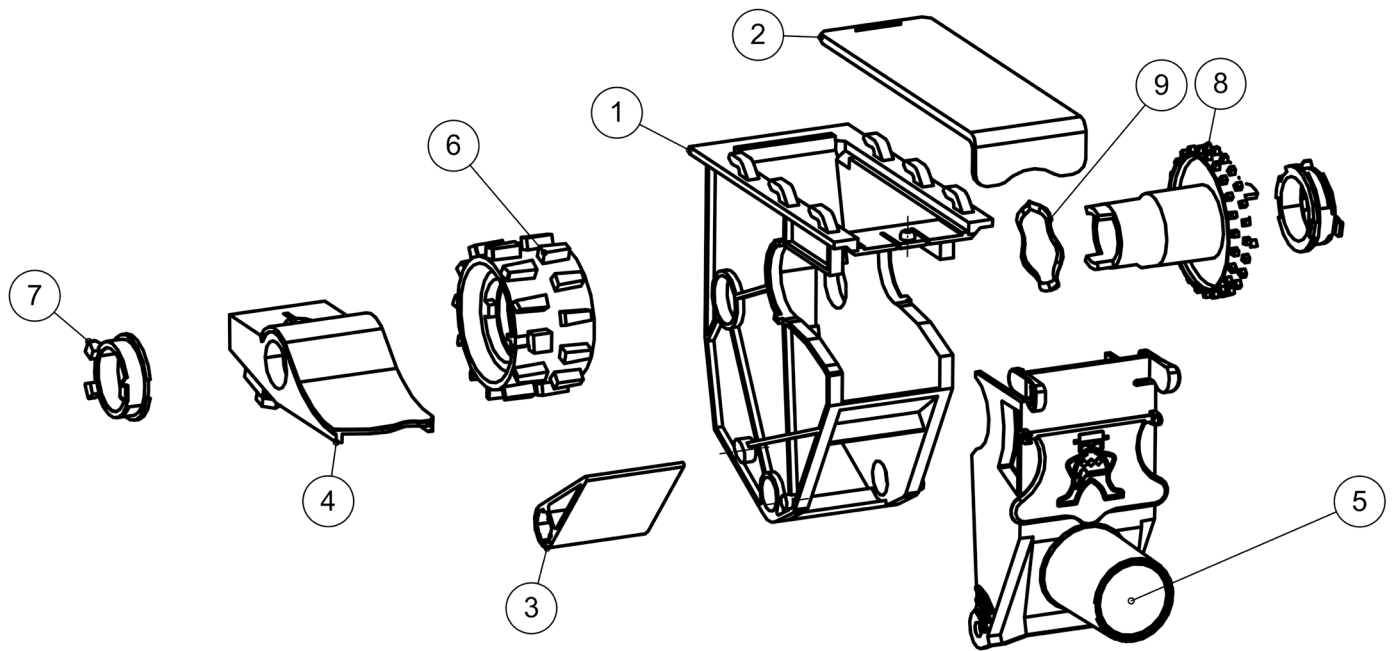

4.2 SYÖTTÖKOTELO, SIEMEN / FEEDING HOUSE, SEED W600 / W700

OSA PART	KOODI CODE	NIMITYS	DESCRIPTION	KPL PCS
1	32472	SYÖTTÖKOTELO	FEEDING HOUSE	1
2	17102	SULKULUUKKU	CLOSING FLAP	1
3	17103	VAIHTOLÄPPÄ	SHIFT FLAP	1
4	20793	POHJALÄPPÄ	BOTTOM FLAP	1
5	20792	SYÖTTÖLAITTEEN LUUKKU	SHUTTER	1
6	20791	ENSIÖSYÖTTÖRULLA	FEEDER WHEEL	1
7	17110	SYÖTTÖRULLAN LAAKERI	BEARING	2
8	17108	TOISIOSYÖTTÖRULLA	SECONDARY FEEDER WHEEL	1
9	17490	JOUSIPRIKKA SYÖTTÖLAITE	SPRING WASHER	1

PAKETIT
PACKAGES
V16580

RULLA, OSAT 6, 7, 8, 9 KOOTTUNA

FEEDER WHEEL, PARTS 6, 7, 8, 9 ASSEMBLED

V17580

SYÖTTÖ KOTELO KOOTTU

FEEDING HOUSE ASSEMBLED