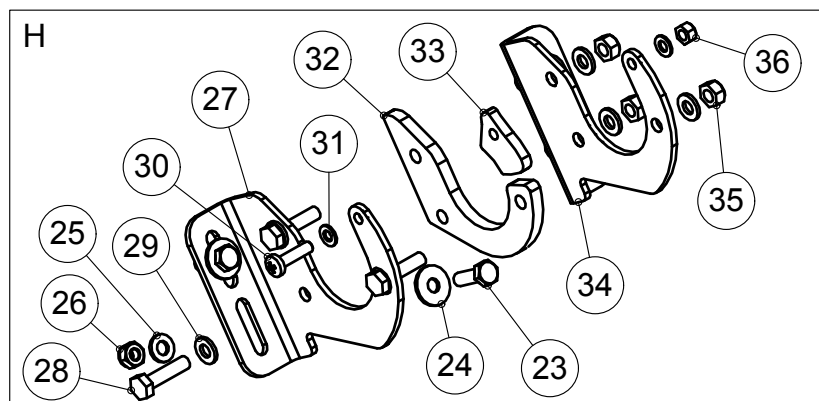

2.2 RUNKO / FRAME W600 / W700

OSA PART	KOODI CODE	NIMITYS	DESCRIPTION	KPL PCS
1	A05150	LUKKORUUVI	SCREW	4
2	B60649	ALUSLEVY	WASHER	6
3	A50710	6-MUTTERI	NUT	5
4	A0A205	6-RUUVI	SCREW	2
5	B60650	ALUSLEVY	WASHER	6
6	A51151	6-MUTTERI	NUT	4
7	134548	PUTKENKIINNITIN	TUBE FASTENER	2
8	A05101812	6-RUUVI	SCREW	1
9	33925	KANSIPEITE	COVER	1
10	72341	SEULA	SIEVE	2
11	71465	KESKIKANNAKE	MIDDLE SUPPORT	1
12	33926	LISTA	BAR	2
13	71430	SÄILIÖ	HOPPER	1
14	72508	SÄILIÖN VASEN TAKAJALKA	SUPPORT LEG, LEFT	1
15	71355	SÄILIÖN OIKEA TAKAJALKA	SUPPORT LEG, RIGHT	1
16	71420	SÄILIÖN POHJA	HOPPER'S BOTTOM	1
17	73156	SEULANTUKI	SIEVE'S SUPPORT	2
18	D41542000	KUMIKIINNIKE	FASTENER	2
19	73182	KAUKALON KANNAKE	TRAY HOLDER	2
20	A080S3014	LUKKORUUVI	SCREW	3
21	B580N1524	ALUSLEVY	WASHER	3
22	AG8113014	6-MUTTERI	NUT	3
23	A02195	6-RUUVI	SCREW	10
24	B560N1524	ALUSLEVY	WASHER	10
25	B60647	ALUSLEVY	WASHER	10
26	A50451	6-MUTTERI	NUT	10
27	32452	KANNATIN	SUPPORT	2
28	A060S1514	6-RUUVI	SCREW	6
29	B560E1524	ALUSLEVY	WASHER	12
30	A01055	RUUVI	SCREW	2
31	B550A1024	ALUSLEVY	WASHER	4
32	32639	VÄLIPALA	MIDDLE PIECE	2
33	32544	LUKITSIN	LOCK	2
34	32453	KANNATIN	SUPPORT	3
35	AG113014	6-MUTTERI	NUT	6
36	AG5113014	6-MUTTERI	NUT	2
37	A0G1A1514	6-RUUVI	SCREW	2
38	B5G102524	ALUSLEVY	WASHER	4
39	72506	VARMISTINLEVY	PLATE	1
40	AGG111014	6-MUTTERI	NUT	2
41	BE86000002	RENGAS SOKKA	LINCHPIN	1
42	AGA11J014	SIIPIMUTTERI	NUT	2
43	71188	LUUKKULEVY	HATCH PLATE	1
44	S100078	6-RUUVI	SCREW	28
45	B60612	ALUSLEVY	WASHER	56
46	S100034	6-MUTTERI	NUT	28
47	A0A0S3014	LUKKORUUVI	SCREW	2