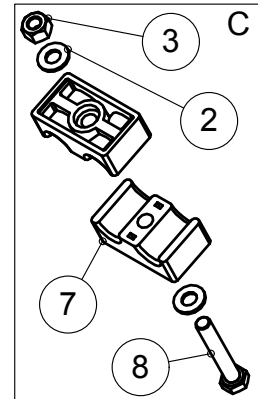

2.2 RUNKO / FRAME W600 / W700

OSA PART	KOODI CODE	NIMITYS	DESCRIPTION	KPL PCS
1	A05150	LUKKORUUVI	SCREW	4
2	B60649	ALUSLEVY	WASHER	6
3	A50710	6-MUTTERI	NUT	5
4	A0A205	6-RUUVI	SCREW	2
5	B60650	ALUSLEVY	WASHER	6
6	A51151	6-MUTTERI	NUT	4
7	134548	PUTKENKIINNITIN	TUBE FASTENER	2
8	A05101812	6-RUUVI	SCREW	1
9	33925	KANSIPEITE	COVER	1
10	72341	SEULA	SIEVE	2
11	71465	KESKIKANNAKE	MIDDLE SUPPORT	1
12	33926	LISTA	BAR	2
13	71430	SÄILIÖ	HOPPER	1
14	72508	SÄILIÖN VASEN TAKAJALKA	SUPPORT LEG, LEFT	1
15	71355	SÄILIÖN OIKEA TAKAJALKA	SUPPORT LEG, RIGHT	1
16	71420	SÄILIÖN POHJA	HOPPER'S BOTTOM	1
17	73156	SEULANTUKI	SIEVE'S SUPPORT	2
18	D41542000	KUMIKIINNIKE	FASTENER	2
19	73182	KAUKALON KANNAKE	TRAY HOLDER	2
20	A080S3014	LUKKORUUVI	SCREW	3
21	B580N1524	ALUSLEVY	WASHER	3
22	AG8113014	6-MUTTERI	NUT	3
23	A02195	6-RUUVI	SCREW	10
24	B560N1524	ALUSLEVY	WASHER	10
25	B60647	ALUSLEVY	WASHER	10
26	A50451	6-MUTTERI	NUT	10
27	32452	KANNATIN	SUPPORT	2
28	A060S1514	6-RUUVI	SCREW	6
29	B560E1524	ALUSLEVY	WASHER	12
30	A01055	RUUVI	SCREW	2
31	B550A1024	ALUSLEVY	WASHER	4
32	32639	VÄLIPALA	MIDDLE PIECE	2
33	32544	LUKITSIN	LOCK	2
34	32453	KANNATIN	SUPPORT	3
35	AG113014	6-MUTTERI	NUT	6
36	AG5113014	6-MUTTERI	NUT	2
37	A0G1A1514	6-RUUVI	SCREW	2
38	B5G102524	ALUSLEVY	WASHER	4
39	72506	VARMISTINLEVY	PLATE	1
40	AGG111014	6-MUTTERI	NUT	2
41	BE86000002	RENGAS SOKKA	LINCHPIN	1
42	AGA11J014	SIIPIMUTTERI	NUT	2
43	71188	LUUKKULEVY	HATCH PLATE	1
44	S100078	6-RUUVI	SCREW	28
45	B60612	ALUSLEVY	WASHER	56
46	S100034	6-MUTTERI	NUT	28
47	A0A0S3014	LUKKORUUVI	SCREW	2