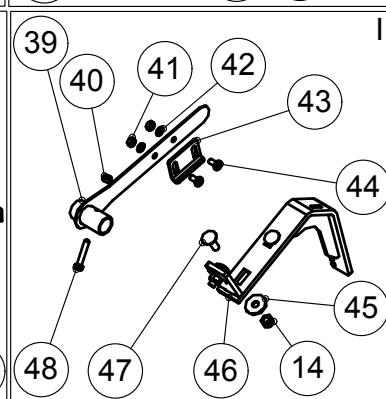

3.7 SIIPISÄILIÖ, SIEMEN / SIDEWING HOPPER, SEED W600

OSA PART	KOODI CODE	NIMITYS	DESCRIPTION	VASEN SIIPI LEFT WING	OIKEA SIIPI RIGHT WING
1	76151	SÄILIÖ	TANK	1	
	76183	SÄILIÖ	TANK		1
2	76158	RUUVI	AUGER	1	
	76191	RUUVI	AUGER		1
3	73123	PAISUNTA SÄILIÖ	EXPANSION TANK	1	
	73122	PAISUNTA SÄILIÖ	EXPANSION TANK		1
4	73103	LUUKKU	HATCH	1	
	73114	LUUKKU	HATCH		1
5	73106	REUNATIIVISTE	SEAL	7	7
6	76166	LUUKKU	HATCH	1	
	76195	LUUKKU	HATCH		1
7	76155	RUUVI	AUGER	1	
	76187	RUUVI	AUGER		1
8	17580	SYÖTTÖKOTELO	FEEDING HOUSE	18	18
9	71790	PÄÄTYSUOJA	COVER	1	
	71796	PÄÄTYSUOJA	COVER		1
10	A01560	SORMIRUUVI	SCREW	3	3
11	A0C151514	6-RUUVI	SCREW	10	10
12	B5C0R2024	ALUSLEVY	WASHER	20	20
13	AGC113014	6-MUTTERI	NUT	10	10
14	AG8113014	6-MUTTERI	NUT	8	8
15	B580H1624	ALUSLEVY	WASHER	37	37
16	A080S1514	6-RUUVI	SCREW	2	2
17	B840N0001	JOUSISOKKA	SPRING COTTER	1	1
18	72374	VIPU	LEVER	1	1
19	76162	SYÖTTÖ AKSELI	AXEL	1	1
20	76163	VAIHTOLÄPÄN AKSELI	AXEL	1	1
21	76161	POHJALÄPÄN AKSELI	AXEL	1	1
22	71045	SARANA	HINGE	7	7
23	A080L1514	6-RUUVI	SCREW	17	17
24	71372	LAIPPA	PLATE	1	1
25	72502	ANTURI	SENSOR	1	1
26	71794	KANSI	COVER	1	1
27	AGA113015	6-MUTTERI	NUT	1	1
28	A51260	SIIPIRUUVI	SCREW	1	1
29	71365	LUUKKU	COVER	1	1
30	A05915	6-RUUVI	SCREW	2	2
31	71037	AKSELI	AXEL	1	1
32	71031	VASTALEVY	COUNTER PLATE	4	4
33	CNA223207	STEFA	SEAL	4	4
34	CLUCF2040	LAIPPALAAKERI	BEARING	4	4
35	A08101514	6-RUUVI	SCREW	16	16
36	71038	AKSELI	AXEL	1	1
37	A04615	6-KOLORUUVI	SCREW	1	1
38	77040	EPÄKESKOPRIKKA	WASHER	1	1
39	72331	VIPU	LEVER	1	1
40	AG6113014	6-MUTTERI	NUT	36	36
41	A50452	6-MUTTERI	NUT	2	2
42	B560B1615	ALUSLEVY	WASHER	2	2
43	161505	SÄÄTÖLEVY	PLATE	1	1
44	A01800	RUUVI	SCREW	2	2
45	B580V1544	ALUSLEVY	WASHER	3	3
46	72333	ASENTOLEVY	SUPPORT PLATE	1	1
47	A080F3014	LUKKORUUVI	SCREW	3	3
48	A06151514	6-RUUVI	SCREW	1	1
49	BEC000003	RENGAS-SOKKA	LINCH PIN	1	1
50	AGA111014	6-MUTTERI	NUT	1	1
51	33489	VEIVI	CRANK	1	1
52	33488	KAHYVA	CRANK HANDLE	1	1
53	B560E1524	ALUSLEVY	WASHER	35	35
54	35220	LUKON RUNKO	LOCK'S BODY	7	7
55	A060G6024	RUUVI	SCREW	21	21
56	72443	KOUKKU	HOOK	7	7
57	71029	LUUKKU	COVER	1	1
58	71032	LIUKUMUOVI, PITKÄ	BEARING PLATE, LONG	5	5
	71033	LIUKUMUOVI, LYHYT	BEARING PLATE, SHORT	2	2
59	A060G6020	RUUVI	SCREW	14	14