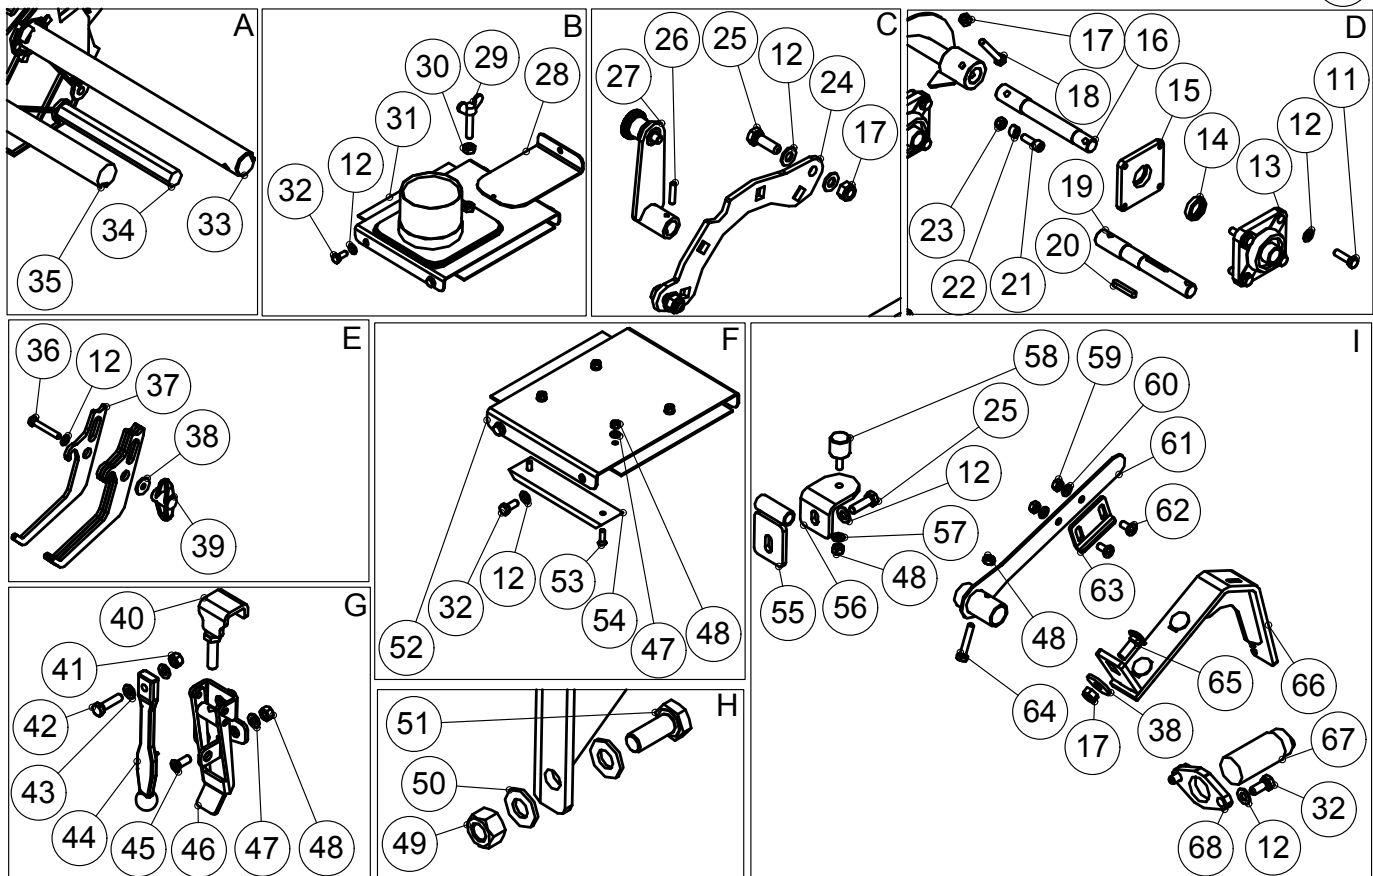

3.10 SIIPISÄILIÖ, LANNOITE / SIDEWING HOPPER, FERTILIZER W700

OSA PART	KOODI CODE	NIMITYS	DESCRIPTION	VASEN SIIPI LEFT WING	OIKEA SIIPI RIGHT WING
1	71010	RUUVI	AUGER	1	
	73189	RUUVI	AUGER		1
2	73117	PAISUNTA SÄILIÖ	EXPANSION TANK	1	
	73118	PAISUNTA SÄILIÖ	EXPANSION TANK		1
3	73109	LUUKKU	HATCH	1	
	73111	LUUKKU	HATCH		1
4	73107	LUUKKU	HATCH	1	
	73114	LUUKKU	HATCH		1
5	73106	REUNATIIVISTE	SEAL	8	8
6	71014	RUUVI	AUGER	1	
	73186	RUUVI	AUGER		1
7	21247	SYÖTTÖKOTELO	FEEDING HOUSE	22	22
8	17111	SUPPILO	FUNNEL	22	22
9	71476	PUTKI	TUBE	22	22
10	75208	SÄILIÖ	TANK	1	
	75203	SÄILIÖ	TANK		1
11	A08101514	6-RUUVI	SCREW	16	16
12	B580H1624	ALUSLEVY	WASHER	39	38
13	CLUCF2040	LAAKERointi	BEARING	4	4
14	CNA223207	STEFA	SHAFT SEAL	4	4
15	71031	VASTALEVY	COUNTER PLATE	4	4
16	71037	AKSELI	AXEL	1	1
17	AG8113014	6-MUTTERI	NUT	2	2
18	A02915	6-RUUVI	SCREW	2	2
19	71038	AKSELI	AXEL	1	1
20	71041	KIILA	COTTER	1	1
21	A04615	6-KOLORUUVI	SCREW	1	1
22	77040	EPÄKESKOPRIKKA	WASHER	1	1
23	AG8113014	6-MUTTERI	NUT	1	1
24	71081	KAARILEVY	ARCH PLATE	1	1
25	A080S1514	6-RUUVI	SCREW	10	10
26	B840N0001	JOUSISOKKA	SPRING COTTER	1	1
27	72374	VIPU	LEVER	1	1
28	71365	LUUKKU	COVER	1	1
29	A51260	SIIPIRUUVI	SCREW	1	1
30	AGA113015	6-MUTTERI	NUT	1	1
31	71794	KANSI	COVER	1	1
32	A080L1514	6-RUUVI	SCREW	10	10
33	71073	SYÖTTÖ AKSELI	AXEL	1	1
34	71078	VAIHTOLÄPÄN AKSELI	AXEL	1	1
35	71074	POHJALÄPÄN AKSELI	AXEL	2	2
36	A05915	6-RUUVI	SCREW	1	
37	37206	KANNATIN	SUPPORT	4	
38	B580V1544	ALUSLEVY	WASHER	1	
39	D30142	SIIPIVÄÄNNIN	WINGNUT	1	
40	72443	KOUKKU	HOOK	8	8
41	A50451	6-MUTTERI	NUT	3	3
42	A0435	6-RUUVI	SCREW	3	3
43	B60647	ALUSLAAVA	WASHER	3	3
44	E74337	KIRISTIN	FASTENER	3	3
45	A060G6024	RUUVI	SCREW	24	24
46	35220	LUKON RUNKO	LOCK'S BODY	8	8
47	B560E1524	ALUSLEVY	WASHER	38	38
48	AG6113014	6-MUTTERI	NUT	43	43
49	AGA113014	6-MUTTERI	NUT	5	5
50	B5A0MB024	ALUSLEVY	WASHER	10	10
51	A0A0S1524	6-RUUVI	SCREW	5	5
52	71029	LUUKKU	COVER	1	1
53	A060G6020	RUUVI	SCREW	14	14
54	71032	LIUKUMUOVI, PITKÄ	BEARING PLATE, LONG	5	5
	71033	LIUKUMUOVI, LYHYT	BEARING PLATE, SHORT	2	2
55	71045	SARANA	HINGE	8	8
56	72422	PIDIKE	HOLDER	3	3
57	B560E1524	ALUSLEVY	WASHER	3	3
58	10680001487	TASAPUSKIN	STOPPER	3	3
59	A50452	6-MUTTERI	NUT	4	4
60	B560B1615	JOUSIALUSLEVY	WASHER	4	4
61	72331	VIPU	LEVER	2	2
62	A01800	RUUVI	SCREW	4	4
63	161505	SÄÄTÖLEVY	PLATE	2	2
64	A06151514	6-RUUVI	SCREW	2	2
65	A080F3014	LUKKORUUVI	SCREW	6	6
66	72333	ASENTÖLEVY	SUPPORT PLATE	2	2
67	72502	ANTURI	SENSOR	1	1
68	71372	LAIPPA	PLATE	1	1