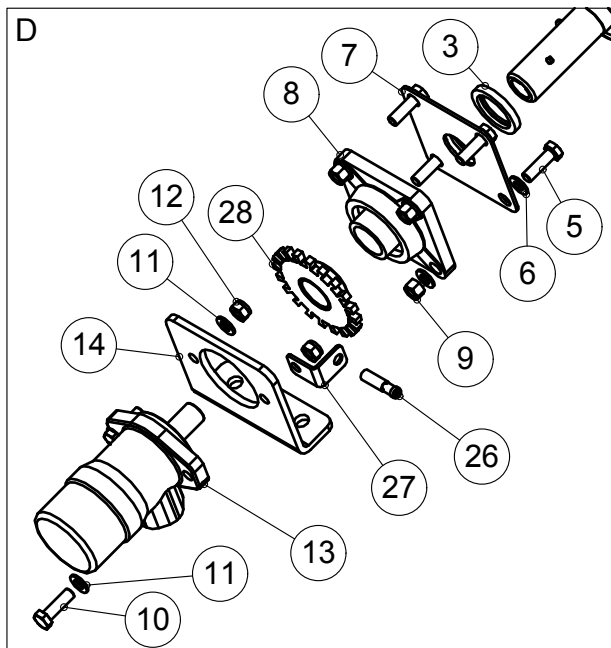

2.1 RUUVIT / AUGERS W600 / W700

OSA PART	KOODI CODE	NIMITYS	DESCRIPTION	KPL PCS
1	A0A205	6-RUUVI	SCREW	16
2	B60650	ALUSLEVY	WASHER	32
3	CNA42627	STEFA	SHAFT SEAL	4
4	71459	YLÄRUUVIN YLÄTUKI	SUPPORT	1
5	A09750	6-RUUVI	SCREW	16
6	B60612	ALUSLEVY	WASHER	32
7	72407	SUOJALEVY	COVER PLATE	4
8	CLUCF2080	LAIPPALAAKERI	BEARING	4
9	S100034	6-MUTTERI	NUT	16
10	A0C1A1014	6-RUUVI	SCREW	4
11	B5C0R2024	ALUSLEVY	WASHER	8
12	AGC113014	6-MUTTERI	NUT	4
13	D30000311	HYDRAULI MOOTTORI	HYDRAULIC MOTOR	2
14	71161	LAIPPALEVY	FLANGE PLATE	2
15	A0G1A1514	6-RUUVI	SCREW	2
16	B5G102524	ALUSLEVY	WASHER	2
17	AGG111014	6-MUTTERI	NUT	2
18	71428	SÄILIÖRUUVIN ULKOPUTKI	PIPE	2
19	71449	RUUVIN KANNATIN	SUPPORT PLATE	2
20	71452	SÄILIÖN TIIVISTYSLEVY	SEAL PLATE	2
21	71440	RUUVI	SCREW	2
22	A05150	6-RUUVI	SCREW	12
23	B60649	ALUSLEVY	WASHER	12
24	A50710	6-MUTTERI	NUT	12
25	A51151	6-MUTTERI	NUT	16
26	72503	INDUKTIIVINEN ANTURI	INDUCTION SENSOR	1
27	71288	KIINNIKE	SENSOR HOLDER	1
28	71287	ANTURIN RATAS	SENSOR GEAR	1