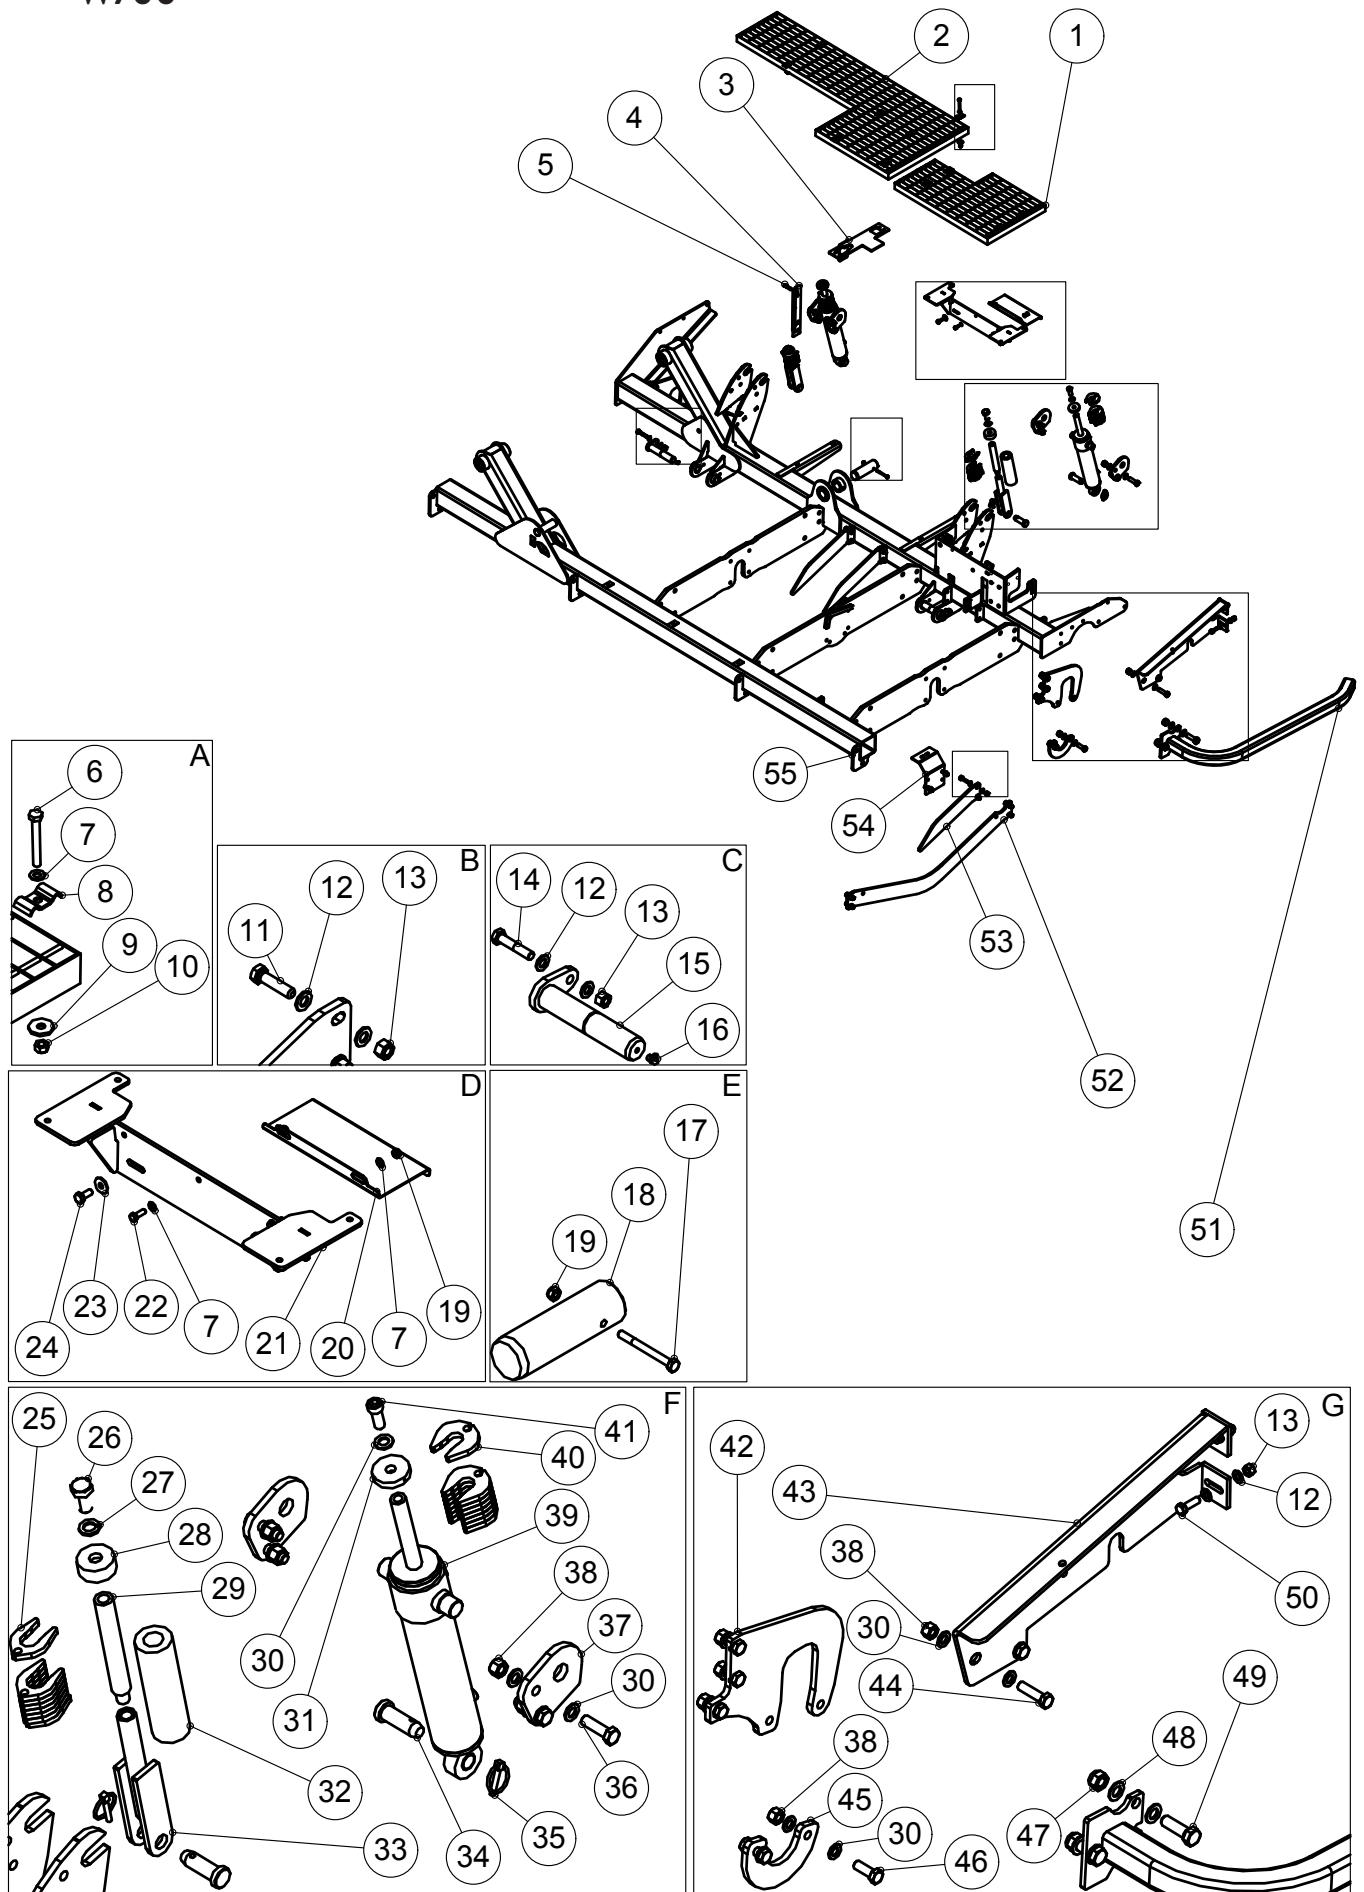

3.4 SIIVEN RUNKO / WING'S FRAME W700

OSA PART	KOODI CODE	NIMITYS	DESCRIPTION	VASEN SIIPI LEFT WING	OIKEA SIIPI RIGHT WING
1	72488	RITILÄ	GRILL	1	1
2	72487	RITILÄ	GRILL	1	1
3	71750	TUKI	SUPPORT	1	
	72492	TUKI	SUPPORT		1
4	72556	ANTURIN TELINE	SENSOR'S HOLDER	1	
	72577	ANTURIN TELINE	SENSOR'S HOLDER		1
5	72503	ANTURI	SENSOR	1	1
6	A08251312	6-RUUVI	SCREW	11	11
7	B580H1624	ALUSLEVY	WASHER	15	15
8	31175	KIINNIKE	FASTENER	11	11
9	B580V1544	ALUSLEVY	WASHER	11	11
10	A50710	6-MUTTERI	NUT	11	11
11	A0C1L1524	6-RUUVI	SCREW	12	12
12	B5C0R2024	ALUSLEVY	WASHER	32	32
13	AGC113014	6-MUTTERI	NUT	16	16
14	A0C201514	6-RUUVI	SCREW	2	2
15	70114	SARANA TAPPI	HINGE PIN	2	2
16	BJ6510000	RASVANIPPA	GREASE NIPPLE	2	2
17	A082F1014	6-RUUVI	SCREW	1	1
18	70261	NOSTOSYLINTERIN TAPPI	PIN	1	1
19	AG8113014	6-MUTTERI	NUT	3	3
20	72491	SUOJALEVY	COVER PLATE	1	1
21	71755	TUKI	SUPPORT	1	1
22	A080S1514	6-RUUVI	SCREW	2	2
23	B5A0V1524	ALUSLEVY	WASHER	2	2
24	A0A0S1524	6-RUUVI	SCREW	2	2
25	71325	RAJOITIN PALA	LIMITING PIECE	16	16
26	A0L1A1015	6-RUUVI	SCREW	2	2
27	B5L134014	ALUSLEVY	WASHER	2	2
28	36684	LAIPPA	COLLAR	2	2
29	72498	JATKOPALA	EXTENSION	1	1
30	B5G102524	ALUSLEVY	WASHER	6	6
31	72702	LAIPPA	COLLAR	2	2
32	72499	JATKO HOLKKI	COLLAR FOR EXTENSION	1	1
33	36692	TAPPI	PIN	2	2
34	D14446	TAPPI	PIN	2	2
35	BE8600002	RENGAS-SOKKA	LINCHPIN	2	2
36	A0G1S1514	6-RUUVI	SCREW	8	8
37	70274	PIDIKE LEVY	HOLDING PLATE	2	2
38	AGG113014	6-MUTTERI	NUT	13	13
39	70701	SYLINTERI	CYLINDER	2	2
40	71318	RAJOITIN PALA	LIMITING PIECE	16	16
41	35465	6-RUUVI	SCREW	2	2
42	71369	TUKI	SUPPORT	2	2
43	72992	TUKI	SUPPORT	1	
	72991	TUKI	SUPPORT		1
44	A0G201524	6-RUUVI	SCREW	2	2
45	71376	TUKI KAARI	SUPPORT	1	1
46	A0G1F1514	6-RUUVI	SCREW	5	5
47	AGL113014	6-MUTTERI	NUT	2	2
48	B5L173024	ALUSLEVY	WASHER	4	4
49	A13700	6-RUUVI	SCREW	2	2
50	A0C1A1014	6-RUUVI	SCREW	2	2
51	71434	SUOJAPUTKI	COVER PIPE	1	1
52	70293	RAAPIJALEVY	SCRAPE PLATE	1	1
53	70295	RAAPIJALEVY	SCRAPE PLATE	3	3
54	72485	TUKI	SUPPORT	1	1
55	70270	SIIVEN RUNKO	FRAME	1	
	70280	SIIVEN RUNKO	FRAME		1