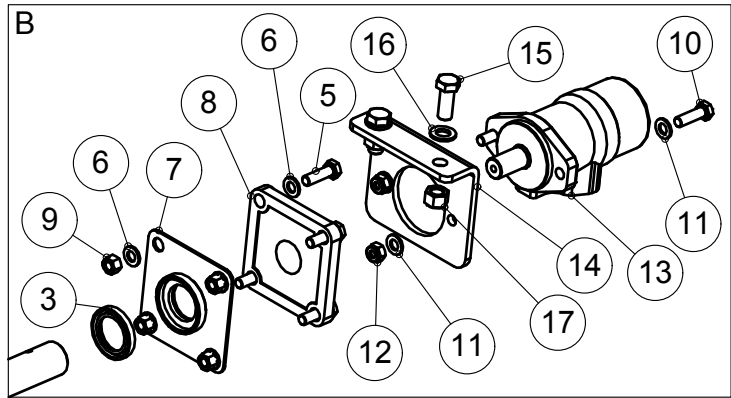

2.1 RUUVIT / AUGERS W600 / W700

OSA PART	KOODI CODE	NIMITYS	DESCRIPTION	KPL PCS
1	A0A205	6-RUUVI	SCREW	16
2	B60650	ALUSLEVY	WASHER	32
3	CNA42627	STEFA	SHAFT SEAL	4
4	71459	YLÄRUUVIN YLÄTUKI	SUPPORT	1
5	A09750	6-RUUVI	SCREW	16
6	B60612	ALUSLEVY	WASHER	32
7	72407	SUOJALEVY	COVER PLATE	4
8	CLUCF2080	LAIPPALAAKERI	BEARING	4
9	S100034	6-MUTTERI	NUT	16
10	A0C1A1014	6-RUUVI	SCREW	4
11	B5C0R2024	ALUSLEVY	WASHER	8
12	AGC113014	6-MUTTERI	NUT	4
13	D30000311	HYDRAULI MOOTTORI	HYDRAULIC MOTOR	2
14	71161	LAIPPALEVY	FLANGE PLATE	2
15	A0G1A1514	6-RUUVI	SCREW	2
16	B5G102524	ALUSLEVY	WASHER	2
17	AGG111014	6-MUTTERI	NUT	2
18	71428	SÄILIÖRUUVIN ULKOPUTKI	PIPE	2
19	71449	RUUVIN KANNATIN	SUPPORT PLATE	2
20	71452	SÄILIÖN TIIVISTYSLEVY	SEAL PLATE	2
21	71440	RUUVI	SCREW	2
22	A05150	6-RUUVI	SCREW	12
23	B60649	ALUSLEVY	WASHER	12
24	A50710	6-MUTTERI	NUT	12
25	A51151	6-MUTTERI	NUT	16
26	72503	INDUKTIIVINEN ANTURI	INDUCTION SENSOR	1
27	71288	KIINNIKE	SENSOR HOLDER	1
28	71287	ANTURIN RATAS	SENSOR GEAR	1