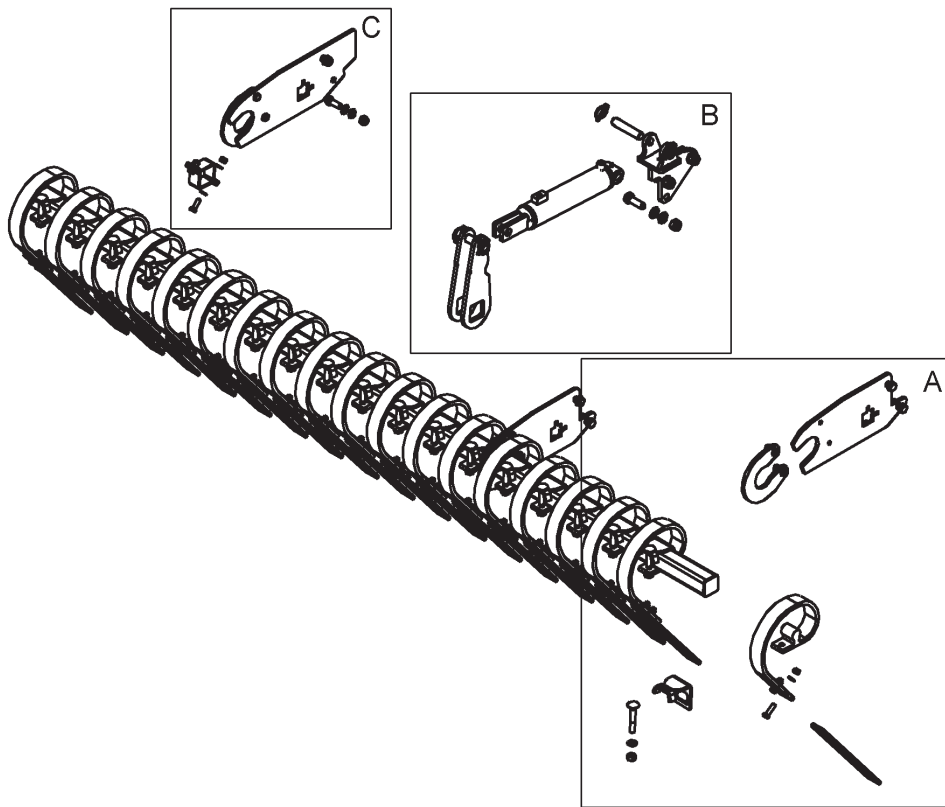

# 5.1 ETULATA / FRONT LEVELLER W600

OSA PART	KOODI CODE	KUVAUS	DESCRIPTION	VASEN SIIPI LEFT WING	OIKEA SIIPI RIGHT WING
1	33521	JOUSEN KIINNITIN	SPRING FASTENER	19	19
2	A0G2F5015	LUKKORUUVI M16X100	SCREW	19	19
3	B5G102524	ALUSLAATTA M16	WASHER	19	19
4	AGG113014	6-MUTTERI M16	NUT	19	19
5	77103	ETULATAN LATA	HARROW	19	19
6	A0C1A1014	6-RUUVI M12X40	SCREW	19	19
7	B5C0R2024	ALUSLAATTA M12	WASHER	18	18
8	AGC113014	6-MUTTERI M12	NUT	10	10
9	33498	JOUSI ETULATA	SPRING	19	19
10	76269	ETULATAN PALKKI	FRAME BAR	1	1
11	36747	KIINNITYSKORVA	FASTENER PLATE	3	3
12	77102	KIINNITYSLEVY KESK.	FASTENER PLATE	2	2
13	77111	VIPUVARSI	ARM	4	4
14	67651	SYLINTERI SARJ. 75/28-230 A480	CYLINDER	1	1
15	A0L201524	6-RUUVI M20X60	SCREW	3	3
16	B5L173024	ALUSLAATTA M20	WASHER	6	6
17	AGL113014	6-MUTTERI M20	NUT	3	3
18	77119	KORVA HITS.	BRACKET	1	1
19	77116	TAPPI 120*Ø25	PIVOT	2	2
20	BE8600002	RENGAS-SOKKA 8X45	CIRCLIP	4	4
21	A0C151514	6-RUUVI M12X35	SCREW	2	2
22	17739	PAIKOITIN	PLATE	2	2
23	77101	KIINNITYSLEVY PÄÄTY	PLATE	1	1
24	A0G1F1514	6-RUUVI M16X45	SCREW	6	6