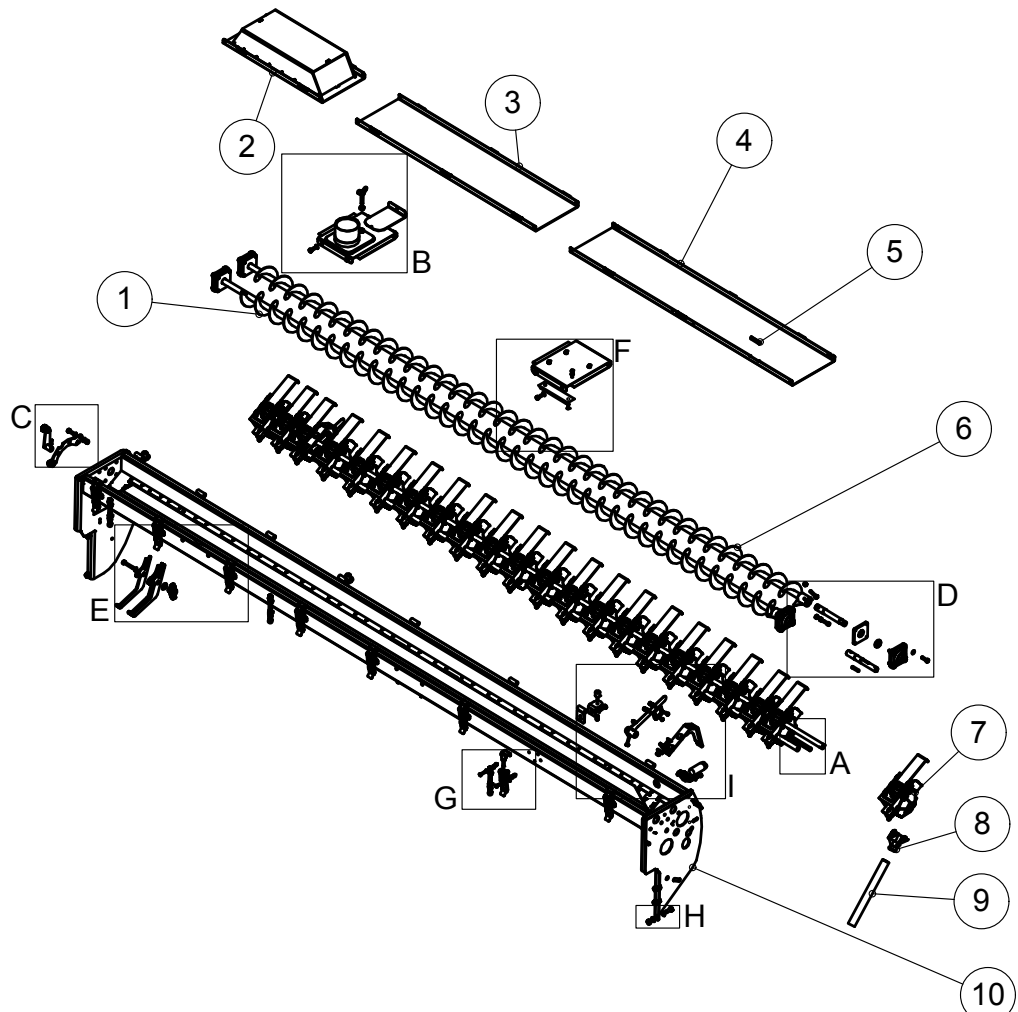

3.10 SIIPISÄILIÖ, LANNOITE / SIDEWING HOPPER, FERTILIZER W700

OSA PART	KOODI CODE	NIMITYS	DESCRIPTION	VASEN SIIPI LEFT WING	OIKEA SIIPI RIGHT WING
1	71010	RUUVI	AUGER	1	
	73189	RUUVI	AUGER		1
2	73117	PAISUNTA SÄILIÖ	EXPANSION TANK	1	
	73118	PAISUNTA SÄILIÖ	EXPANSION TANK		1
3	73109	LUUKKU	HATCH	1	
	73111	LUUKKU	HATCH		1
4	73107	LUUKKU	HATCH	1	
	73114	LUUKKU	HATCH		1
5	73106	REUNATIIVISTE	SEAL	8	8
6	71014	RUUVI	AUGER	1	
	73186	RUUVI	AUGER		1
7	21247	SYÖTTÖKOTELO	FEEDING HOUSE	22	22
8	17111	SUPPILO	FUNNEL	22	22
9	71476	PUTKI	TUBE	22	22
10	75208	SÄILIÖ	TANK	1	
	75203	SÄILIÖ	TANK		1
11	A08101514	6-RUUVI	SCREW	16	16
12	B580H1624	ALUSLEVY	WASHER	39	38
13	CLUCF2040	LAAKERointi	BEARING	4	4
14	CNA223207	STEFA	SHAFT SEAL	4	4
15	71031	VASTALEVY	COUNTER PLATE	4	4
16	71037	AKSELI	AXEL	1	1
17	AG8113014	6-MUTTERI	NUT	2	2
18	A02915	6-RUUVI	SCREW	2	2
19	71038	AKSELI	AXEL	1	1
20	71041	KIILA	COTTER	1	1
21	A04615	6-KOLORUUVI	SCREW	1	1
22	77040	EPÄKESKOPRIKKA	WASHER	1	1
23	AG8113014	6-MUTTERI	NUT	1	1
24	71081	KAARILEVY	ARCH PLATE	1	1
25	A080S1514	6-RUUVI	SCREW	10	10
26	B840N0001	JOUSISOKKA	SPRING COTTER	1	1
27	72374	VIPU	LEVER	1	1
28	71365	LUUKKU	COVER	1	1
29	A51260	SIIPIRUUVI	SCREW	1	1
30	AGA113015	6-MUTTERI	NUT	1	1
31	71794	KANSI	COVER	1	1
32	A080L1514	6-RUUVI	SCREW	10	10
33	71073	SYÖTTÖ AKSELI	AXEL	1	1
34	71078	VAIHTOLÄPÄN AKSELI	AXEL	1	1
35	71074	POHJALÄPÄN AKSELI	AXEL	2	2
36	A05915	6-RUUVI	SCREW	1	
37	37206	KANNATIN	SUPPORT	4	
38	B580V1544	ALUSLEVY	WASHER	1	
39	D30142	SIIPIVÄÄNNIN	WINGNUT	1	
40	72443	KOUKKU	HOOK	8	8
41	A50451	6-MUTTERI	NUT	3	3
42	A0435	6-RUUVI	SCREW	3	3
43	B60647	ALUSLAAVA	WASHER	3	3
44	E74337	KIRISTIN	FASTENER	3	3
45	A060G6024	RUUVI	SCREW	24	24
46	35220	LUKON RUNKO	LOCK'S BODY	8	8
47	B560E1524	ALUSLEVY	WASHER	38	38
48	AG6113014	6-MUTTERI	NUT	43	43
49	AGA113014	6-MUTTERI	NUT	5	5
50	B5A0MB024	ALUSLEVY	WASHER	10	10
51	A0A0S1524	6-RUUVI	SCREW	5	5
52	71029	LUUKKU	COVER	1	1
53	A060G6020	RUUVI	SCREW	14	14
54	71032	LIUKUMUOVI, PITKÄ	BEARING PLATE, LONG	5	5
	71033	LIUKUMUOVI, LYHYT	BEARING PLATE, SHORT	2	2
55	71045	SARANA	HINGE	8	8
56	72422	PIDIKE	HOLDER	3	3
57	B560E1524	ALUSLEVY	WASHER	3	3
58	10680001487	TASAPUSKIN	STOPPER	3	3
59	A50452	6-MUTTERI	NUT	4	4
60	B560B1615	JOUSIALUSLEVY	WASHER	4	4
61	72331	VIPU	LEVER	2	2
62	A01800	RUUVI	SCREW	4	4
63	161505	SÄÄTÖLEVY	PLATE	2	2
64	A06151514	6-RUUVI	SCREW	2	2
65	A080F3014	LUKKORUUVI	SCREW	6	6
66	72333	ASENTÖLEVY	SUPPORT PLATE	2	2
67	72502	ANTURI	SENSOR	1	1
68	71372	LAIPPA	PLATE	1	1