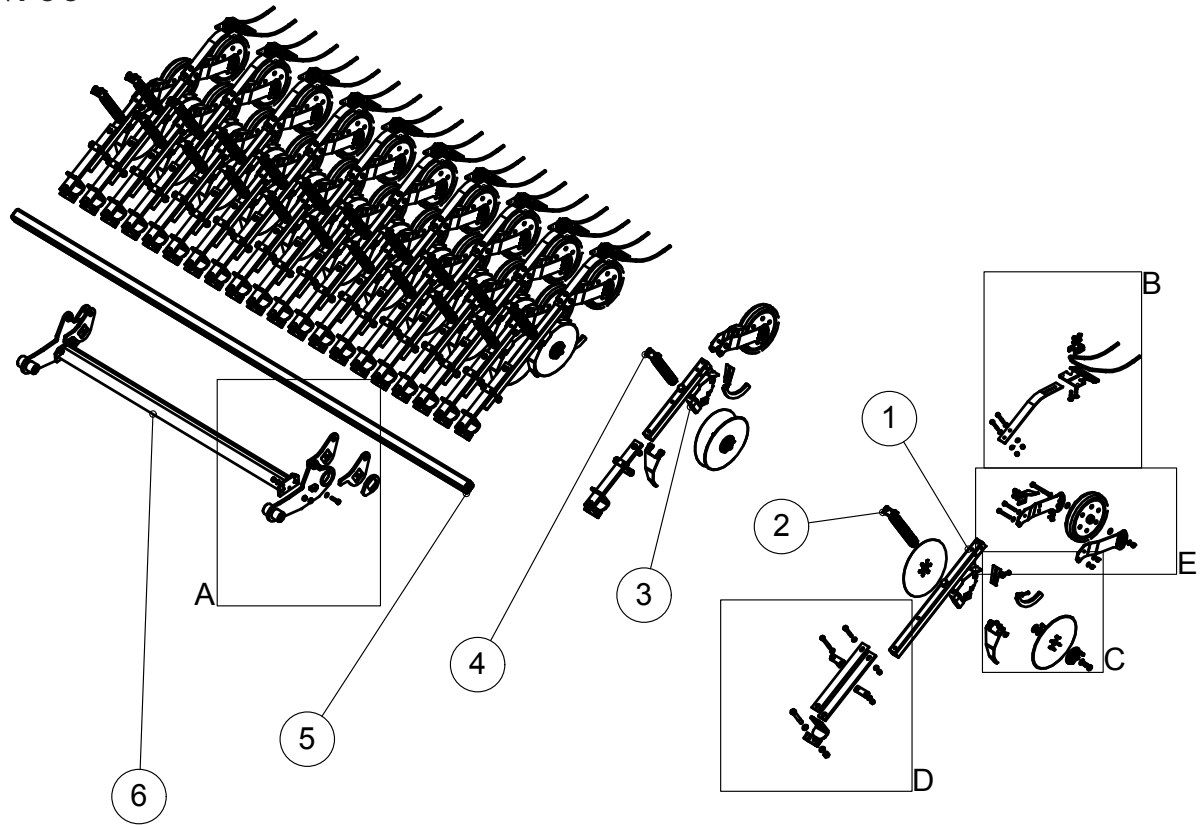

3.6 VANTAAT / COULTERS W700

OSA PART	KOODI CODE	NIMITYS	DESCRIPTION	VASEN SIIPI LEFT WING	OIKEA SIIPI RIGHT WING
1	36802	TAKA VANTAAN VARSI	BACK COULTER'S FRAME	11	10
2	72635	LETKU, TAKA VANTAALLE	TUBE TO BACK COULTER	11	11
3	36809	ETU VANTAAN VARSI	FRONT COULTER'S FRAME	10	11
4	72634	LETKU, ETU VANTAALLE	TUBE TO FRONT COULTER	11	11
	72375	LETKU, VINO OIKEALLE	TUBE, TILTED FUNNEL RIGHT	1	
	72381	LETKU, VINO VASEMMALLE	TUBE, TILTED FUNNEL LEFT		1
5	71377	VANNASPALKKI	COULTER BAR	1	1
6	70312	TUKI	SUPPORT	1	
	72802	TUKI	SUPPORT		1
7	B5C0R2024	ALUSLEVY	WASHER	188	188
8	AGC113014	6-MUTTERI	NUT	94	94
9	36705	KANNATIN	BRACKET	2	2
10	A0C1L1524	6-RUUVI	SCREW	6	6
11	32906	NOKKALEVY	PLATE	4	4
12	73252	TUKILEVY	SUPPORT PLATE	2	2
13	A0A2L1014	6-RUUVI	SCREW	66	66
14	B5A0MB024	ALUSLEVY	WASHER	198	198
15	36324	HARAN JOUSI	RAKE'S SPRING	11	11
16	33859	SARANA	HINGE	11	11
17	AGA113014	6-RUUVI	SCREW	176	176
18	36085	HARAN PIIKIT	RAKE'S SPIKES	11	11
19	36086	ALATUKI	SUPPORT	11	11
20	A0A1A3015	LUKKORUUVI	SCREW	22	22
21	36313	ETUKAARI	FRONT ARCH	22	22
22	A0A0S3014	LUKKORUUVI	SCREW	44	44
23	36301	RAAPIJA	SCRAPER	22	22
24	B5A0V1524	ALUSLEVY	WASHER	22	22
25	A0A0S1524	6-RUUVI	SCREW	22	22
26	B560N1524	ALUSLEVY	WASHER	22	22
27	A02807	6-RUUVI	SCREW	22	22
28	36093	PAINAJA	PUSHER	22	22
29	36094	ALUSLEVY	WASHER	88	88
30	A02660	6-KOLORUUVI	SCREW	264	264
31	36096	VANTAAN KIEKKO	COULTER DISC	44	44
32	72325	KOOTTU LAAKERIPESÄ	BEARING HOUSING ASM.	44	44
33	B560E1524	ALUSLEVY	WASHER	264	264
34	AG6113014	6-MUTTERI	NUT	264	264
35	36998	TIIVISTEPRIKKA	WASHER	44	44
36	A0G151535	6-RUUVI, KÄÄNTEINEN KIERRE	SCREW, REVERSED THREAD	22	22
	A0G151524	6-RUUVI	SCREW	22	22
37	131328000	VÄLILEVY	WASHER	44	44
38	36088	KÄSI, VASEN	HAND, LEFT	22	22
39	10183	JYRÄPYÖRÄ	ROLLER	22	22
40	A07322	LUKKORUUVI	SCREW	44	44
41	36111	KÄSI, OIKEA	HAND, RIGHT	22	22
42	36812	KIINNIKE	FASTENER	22	22
43	AGG113014	6-RUUVI	SCREW	22	22
44	36806	KIINNITIN	FASTENER	22	22
45	B5G102524	ALUSLEVY	WASHER	44	44
46	A0G401514	6-RUUVI	SCREW	22	22
47	A0C3L1514	6-RUUVI	SCREW	44	44
48	A0C301514	6-RUUVI	SCREW	22	22
49	32905	LEHTIJOUSI	LEAF SPRING	66	66
50	36091	RAAPIJA	SCRAPER	22	22