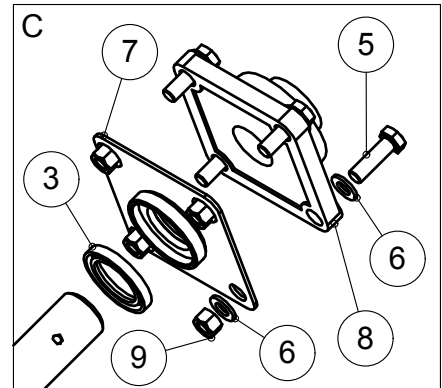

2.1 RUUVIT / AUGERS W600 / W700

OSA PART	KOODI CODE	NIMITYS	DESCRIPTION	KPL PCS
1	A0A205	6-RUUVI	SCREW	16
2	B60650	ALUSLEVY	WASHER	32
3	CNA42627	STEFA	SHAFT SEAL	4
4	71459	YLÄRUUVIN YLÄTUKI	SUPPORT	1
5	A09750	6-RUUVI	SCREW	16
6	B60612	ALUSLEVY	WASHER	32
7	72407	SUOJALEVY	COVER PLATE	4
8	CLUCF2080	LAIPPALAAKERI	BEARING	4
9	S100034	6-MUTTERI	NUT	16
10	A0C1A1014	6-RUUVI	SCREW	4
11	B5C0R2024	ALUSLEVY	WASHER	8
12	AGC113014	6-MUTTERI	NUT	4
13	D30000311	HYDRAULI MOOTTORI	HYDRAULIC MOTOR	2
14	71161	LAIPPALEVY	FLANGE PLATE	2
15	A0G1A1514	6-RUUVI	SCREW	2
16	B5G102524	ALUSLEVY	WASHER	2
17	AGG111014	6-MUTTERI	NUT	2
18	71428	SÄILIÖRUUVIN ULKOPUTKI	PIPE	2
19	71449	RUUVIN KANNATIN	SUPPORT PLATE	2
20	71452	SÄILIÖN TIIVISTYSLEVY	SEAL PLATE	2
21	71440	RUUVI	SCREW	2
22	A05150	6-RUUVI	SCREW	12
23	B60649	ALUSLEVY	WASHER	12
24	A50710	6-MUTTERI	NUT	12
25	A51151	6-MUTTERI	NUT	16
26	72503	INDUKTIIVINEN ANTURI	INDUCTION SENSOR	1
27	71288	KIINNIKE	SENSOR HOLDER	1
28	71287	ANTURIN RATAS	SENSOR GEAR	1