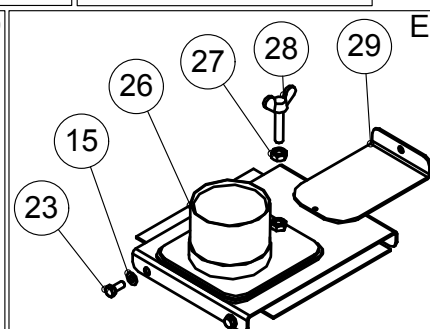

3.7 SIIPISÄILIÖ, SIEMEN / SIDEWING HOPPER, SEED W600

OSA PART	KOODI CODE	NIMITYS	DESCRIPTION	VASEN SIIPI LEFT WING	OIKEA SIIPI RIGHT WING
1	76151	SÄILIÖ	TANK	1	
	76183	SÄILIÖ	TANK		1
2	76158	RUUVI	AUGER	1	
	76191	RUUVI	AUGER		1
3	73123	PAISUNTA SÄILIÖ	EXPANSION TANK	1	
	73122	PAISUNTA SÄILIÖ	EXPANSION TANK		1
4	73103	LUUKKU	HATCH	1	
	73114	LUUKKU	HATCH		1
5	73106	REUNATIIVISTE	SEAL	7	7
6	76166	LUUKKU	HATCH	1	
	76195	LUUKKU	HATCH		1
7	76155	RUUVI	AUGER	1	
	76187	RUUVI	AUGER		1
8	17580	SYÖTTÖKOTELO	FEEDING HOUSE	18	18
9	71790	PÄÄTYSUOJA	COVER	1	
	71796	PÄÄTYSUOJA	COVER		1
10	A01560	SORMIRUUVI	SCREW	3	3
11	A0C151514	6-RUUVI	SCREW	10	10
12	B5C0R2024	ALUSLEVY	WASHER	20	20
13	AGC113014	6-MUTTERI	NUT	10	10
14	AG8113014	6-MUTTERI	NUT	8	8
15	B580H1624	ALUSLEVY	WASHER	37	37
16	A080S1514	6-RUUVI	SCREW	2	2
17	B840N0001	JOUSISOKKA	SPRING COTTER	1	1
18	72374	VIPU	LEVER	1	1
19	76162	SYÖTTÖ AKSELI	AXEL	1	1
20	76163	VAIHTOLÄPÄN AKSELI	AXEL	1	1
21	76161	POHJALÄPÄN AKSELI	AXEL	1	1
22	71045	SARANA	HINGE	7	7
23	A080L1514	6-RUUVI	SCREW	17	17
24	71372	LAIPPA	PLATE	1	1
25	72502	ANTURI	SENSOR	1	1
26	71794	KANSI	COVER	1	1
27	AGA113015	6-MUTTERI	NUT	1	1
28	A51260	SIIPIRUUVI	SCREW	1	1
29	71365	LUUKKU	COVER	1	1
30	A05915	6-RUUVI	SCREW	2	2
31	71037	AKSELI	AXEL	1	1
32	71031	VASTALEVY	COUNTER PLATE	4	4
33	CNA223207	STEFA	SEAL	4	4
34	CLUCF2040	LAIPPALAAKERI	BEARING	4	4
35	A08101514	6-RUUVI	SCREW	16	16
36	71038	AKSELI	AXEL	1	1
37	A04615	6-KOLORUUVI	SCREW	1	1
38	77040	EPÄKESKOPRIKKA	WASHER	1	1
39	72331	VIPU	LEVER	1	1
40	AG6113014	6-MUTTERI	NUT	36	36
41	A50452	6-MUTTERI	NUT	2	2
42	B560B1615	ALUSLEVY	WASHER	2	2
43	161505	SÄÄTÖLEVY	PLATE	1	1
44	A01800	RUUVI	SCREW	2	2
45	B580V1544	ALUSLEVY	WASHER	3	3
46	72333	ASENTOLEVY	SUPPORT PLATE	1	1
47	A080F3014	LUKKORUUVI	SCREW	3	3
48	A06151514	6-RUUVI	SCREW	1	1
49	BEC000003	RENGAS-SOKKA	LINCH PIN	1	1
50	AGA111014	6-MUTTERI	NUT	1	1
51	33489	VEIVI	CRANK	1	1
52	33488	KAHYVA	CRANK HANDLE	1	1
53	B560E1524	ALUSLEVY	WASHER	35	35
54	35220	LUKON RUNKO	LOCK'S BODY	7	7
55	A060G6024	RUUVI	SCREW	21	21
56	72443	KOUKKU	HOOK	7	7
57	71029	LUUKKU	COVER	1	1
58	71032	LIUKUMUOVI, PITKÄ	BEARING PLATE, LONG	5	5
	71033	LIUKUMUOVI, LYHYT	BEARING PLATE, SHORT	2	2
59	A060G6020	RUUVI	SCREW	14	14