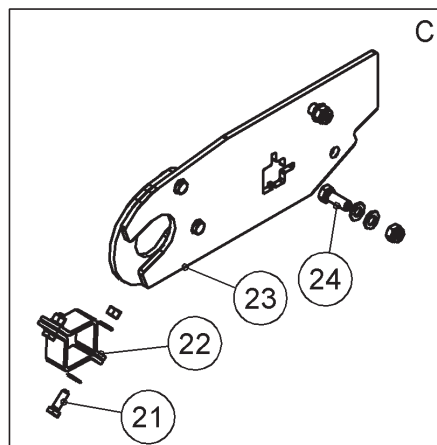

# 5.1 ETULATA / FRONT LEVELLER W600

OSA PART	KOODI CODE	KUVAUS	DESCRIPTION	VASEN SIIPI LEFT WING	OIKEA SIIPI RIGHT WING
1	33521	JOUSEN KIINNITIN	SPRING FASTENER	19	19
2	A0G2F5015	LUKKORUUVI M16X100	SCREW	19	19
3	B5G102524	ALUSLAATTA M16	WASHER	19	19
4	AGG113014	6-MUTTERI M16	NUT	19	19
5	77103	ETULATAN LATA	HARROW	19	19
6	A0C1A1014	6-RUUVI M12X40	SCREW	19	19
7	B5C0R2024	ALUSLAATTA M12	WASHER	18	18
8	AGC113014	6-MUTTERI M12	NUT	10	10
9	33498	JOUSI ETULATA	SPRING	19	19
10	76269	ETULATAN PALKKI	FRAME BAR	1	1
11	36747	KIINNITYSKORVA	FASTENER PLATE	3	3
12	77102	KIINNITYSLEVY KESK.	FASTENER PLATE	2	2
13	77111	VIPUVARSI	ARM	4	4
14	67651	SYLINTERI SARJ. 75/28-230 A480	CYLINDER	1	1
15	A0L201524	6-RUUVI M20X60	SCREW	3	3
16	B5L173024	ALUSLAATTA M20	WASHER	6	6
17	AGL113014	6-MUTTERI M20	NUT	3	3
18	77119	KORVA HITS.	BRACKET	1	1
19	77116	TAPPI 120*Ø25	PIVOT	2	2
20	BE8600002	RENGAS-SOKKA 8X45	CIRCLIP	4	4
21	A0C151514	6-RUUVI M12X35	SCREW	2	2
22	17739	PAIKOITIN	PLATE	2	2
23	77101	KIINNITYSLEVY PÄÄTY	PLATE	1	1
24	A0G1F1514	6-RUUVI M16X45	SCREW	6	6