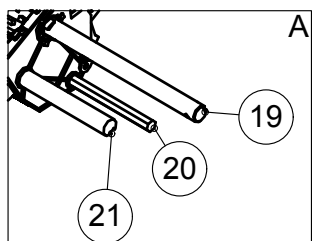

3.7 SIIPISÄILIÖ, SIEMEN / SIDEWING HOPPER, SEED W600

OSA PART	KOODI CODE	NIMITYS	DESCRIPTION	VASEN SIIPI LEFT WING	OIKEA SIIPI RIGHT WING
1	76151	SÄILIÖ	TANK	1	
	76183	SÄILIÖ	TANK		1
2	76158	RUUVI	AUGER	1	
	76191	RUUVI	AUGER		1
3	73123	PAISUNTA SÄILIÖ	EXPANSION TANK	1	
	73122	PAISUNTA SÄILIÖ	EXPANSION TANK		1
4	73103	LUUKKU	HATCH	1	
	73114	LUUKKU	HATCH		1
5	73106	REUNATIIVISTE	SEAL	7	7
6	76166	LUUKKU	HATCH	1	
	76195	LUUKKU	HATCH		1
7	76155	RUUVI	AUGER	1	
	76187	RUUVI	AUGER		1
8	17580	SYÖTTÖKOTELO	FEEDING HOUSE	18	18
9	71790	PÄÄTYSUOJA	COVER	1	
	71796	PÄÄTYSUOJA	COVER		1
10	A01560	SORMIRUUVI	SCREW	3	3
11	A0C151514	6-RUUVI	SCREW	10	10
12	B5C0R2024	ALUSLEVY	WASHER	20	20
13	AGC113014	6-MUTTERI	NUT	10	10
14	AG8113014	6-MUTTERI	NUT	8	8
15	B580H1624	ALUSLEVY	WASHER	37	37
16	A080S1514	6-RUUVI	SCREW	2	2
17	B840N0001	JOUSISOKKA	SPRING COTTER	1	1
18	72374	VIPU	LEVER	1	1
19	76162	SYÖTTÖ AKSELI	AXEL	1	1
20	76163	VAIHTOLÄPÄN AKSELI	AXEL	1	1
21	76161	POHJALÄPÄN AKSELI	AXEL	1	1
22	71045	SARANA	HINGE	7	7
23	A080L1514	6-RUUVI	SCREW	17	17
24	71372	LAIPPA	PLATE	1	1
25	72502	ANTURI	SENSOR	1	1
26	71794	KANSI	COVER	1	1
27	AGA113015	6-MUTTERI	NUT	1	1
28	A51260	SIIPIRUUVI	SCREW	1	1
29	71365	LUUKKU	COVER	1	1
30	A05915	6-RUUVI	SCREW	2	2
31	71037	AKSELI	AXEL	1	1
32	71031	VASTALEVY	COUNTER PLATE	4	4
33	CNA223207	STEFA	SEAL	4	4
34	CLUCF2040	LAIPPALAAKERI	BEARING	4	4
35	A08101514	6-RUUVI	SCREW	16	16
36	71038	AKSELI	AXEL	1	1
37	A04615	6-KOLORUUVI	SCREW	1	1
38	77040	EPÄKESKOPRIKKA	WASHER	1	1
39	72331	VIPU	LEVER	1	1
40	AG6113014	6-MUTTERI	NUT	36	36
41	A50452	6-MUTTERI	NUT	2	2
42	B560B1615	ALUSLEVY	WASHER	2	2
43	161505	SÄÄTÖLEVY	PLATE	1	1
44	A01800	RUUVI	SCREW	2	2
45	B580V1544	ALUSLEVY	WASHER	3	3
46	72333	ASENTOLEVY	SUPPORT PLATE	1	1
47	A080F3014	LUKKORUUVI	SCREW	3	3
48	A06151514	6-RUUVI	SCREW	1	1
49	BEC000003	RENGAS-SOKKA	LINCH PIN	1	1
50	AGA111014	6-MUTTERI	NUT	1	1
51	33489	VEIVI	CRANK	1	1
52	33488	KAHYVA	CRANK HANDLE	1	1
53	B560E1524	ALUSLEVY	WASHER	35	35
54	35220	LUKON RUNKO	LOCK'S BODY	7	7
55	A060G6024	RUUVI	SCREW	21	21
56	72443	KOUKKU	HOOK	7	7
57	71029	LUUKKU	COVER	1	1
58	71032	LIUKUMUOVI, PITKÄ	BEARING PLATE, LONG	5	5
	71033	LIUKUMUOVI, LYHYT	BEARING PLATE, SHORT	2	2
59	A060G6020	RUUVI	SCREW	14	14