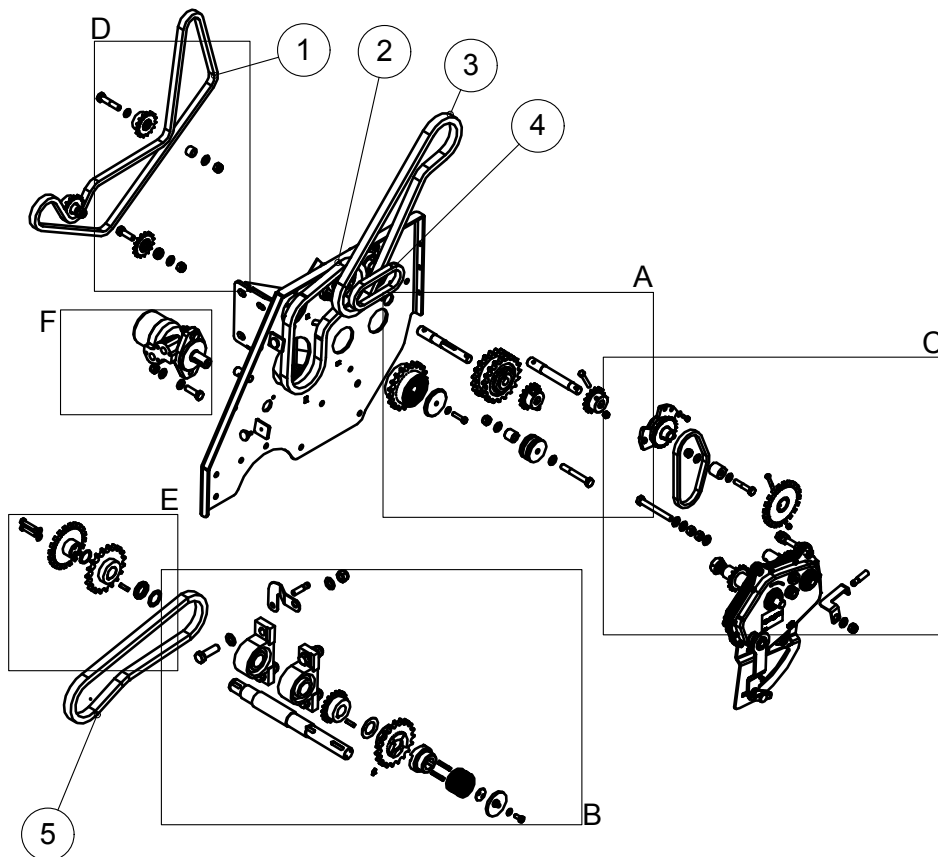

3.11 KONEISTO / TRANSMISSION, 2/3 W600 / W700

OSA PART	KOODI CODE	NIMITYS	DESCRIPTION	VASEN SIIPI LEFT WING	OIKEA SIIPI RIGHT WING
1	71468	RULLAKETJU	ROLLER CHAIN	1	1
2	71478	RULLAKETJU	ROLLER CHAIN	1	1
3	71479	RULLAKETJU	ROLLER CHAIN	1	1
4	71071	RULLAKETJU	ROLLER CHAIN	1	1
5	71111	RULLAKETJU	ROLLER CHAIN	1	1
6	71038	AKSELI	AXEL	1	1
7	71041	KIILA	COTTER	1	1
8	73201	KETJUPYÖRÄ	SPROCKET	1	1
9	71037	AKSELI	AXEL	1	1
10	A05915	6-RUUVI	SCREW	2	2
11	71042	KETJUPYÖRÄ	SPROCKET	2	2
12	AG8113014	6-MUTTERI	NUT	2	2
13	71259	KIRISTYSRULLA	ROLLER TIGHTENING	1	1
14	B5C0R2024	ALUSLEVY	WASHER	25	25
15	A0C301514	6-RUUVI	SCREW	1	1
16	71531	HOLKKI	SLEEVE	1	1
17	AGC113014	6-MUTTERI	NUT	15	15
18	A08151514	6-RUUVI	SCREW	1	1
19	B580H1624	ALUSLEVY	WASHER	5	5
20	71066	PÄÄTYLAPPU	PLATE	1	1
21	72462	RULLAPYÖRÄ	SPROCKET	1	
	72463	RULLAPYÖRÄ	SPROCKET		1
22	A0C3A1024	6-RUUVI	SCREW	3	3
23	20627	LAAKERI	BEARING	1	1
24	B560E1524	ALUSLEVY	WASHER	3	3
25	A060G1024	6-RUUVI	SCREW	3	3
26	71057	RULLAKETJU	ROLLER CHAIN	1	1
27	A51151	6-MUTTERI	NUT	1	1
28	B5A0MB024	ALUSLEVY	WASHER	2	2
29	71056	HOLKKI	SLEEVE	1	1
30	A07780	6-RUUVI	SCREW	1	1
31	A061L1011	6-RUUVI	SCREW	1	1
32	71277	ANTURIN RATAS	SENSOR'S GEAR	1	1
33	AG6113014	6-MUTTERI	NUT	1	1
34	71050	VAIHDELAATIKKO	GEARBOX	1	
	71198	VAIHDELAATIKKO	GEARBOX		1
35	72503	ANTURI	SENSOR	1	1
36	71279	ANTURIN KIINNIKE	SENSOR'S HOLDER	1	1
37	A0C1A1014	6-RUUVI	SCREW	3	3
38	77282	KETJUPYÖRÄ	SPROCKET	1	1
39	71517	HOLKKI	SLEEVE	2	2
40	137350	KETJUPYÖRÄ	SPROCKET	2	2
41	120426	ALUSLEVY	WASHER	2	2
42	A0C201514	6-RUUVI	SCREW	2	2
43	BJ6150400	RASVANIPPA	GREASE NIPPLE	1	1
44	72465	AKSELI	AXEL	1	1
45	B5G102524	ALUSLEVY	WASHER	8	8
46	A0G1S1514	6-RUUVI	SCREW	4	4
47	CEUCP0207	PYSTYLAAKERI	BEARING	2	2
48	71282	ANTURIN KIINNIKE	SENSOR'S HOLDER	1	1
49	AGG113014	6-MUTTERI	NUT	4	4
50	71069	KETJUPYÖRÄ	SPROCKET	1	1
51	71065	KIILA	COTTER	2	2
52	72468	PAINELIUKULAAKERI	BEARING	1	1
53	72479	KYTKINRATAS	CLUTCH WHEEL	1	
	72474	KYTKINRATAS	CLUTCH WHEEL		1
54	72478	KYTKIN NAPA	CLUTCH WHEEL	1	
	72469	KYTKIN NAPA	CLUTCH WHEEL		1
55	72476	KIILA	COTTER	2	2
56	72467	JOUSI	SPRING	1	1
57	72941	SIMMILEVY	FITTING PLATE	1	1
58	72466	PÄÄTYLAPPU	PLATE	1	1
59	A080L1514	6-RUUVI	SCREW	2	2
60	71281	KETJUPYÖRÄ	SPROCKET	1	1
61	13246	ALUSLEVY	WASHER	6	6
62	71072	KETJUPYÖRÄ	SPROCKET	1	1
63	BH1011L11	SEEGER-RENGAS	SEEGER RING	1	1
64	A081A1514	6-RUUVI	SCREW	2	2
65	D30000311	HYDRAULI MOOTTORI	HYDRAULIC MOTOR	1	1