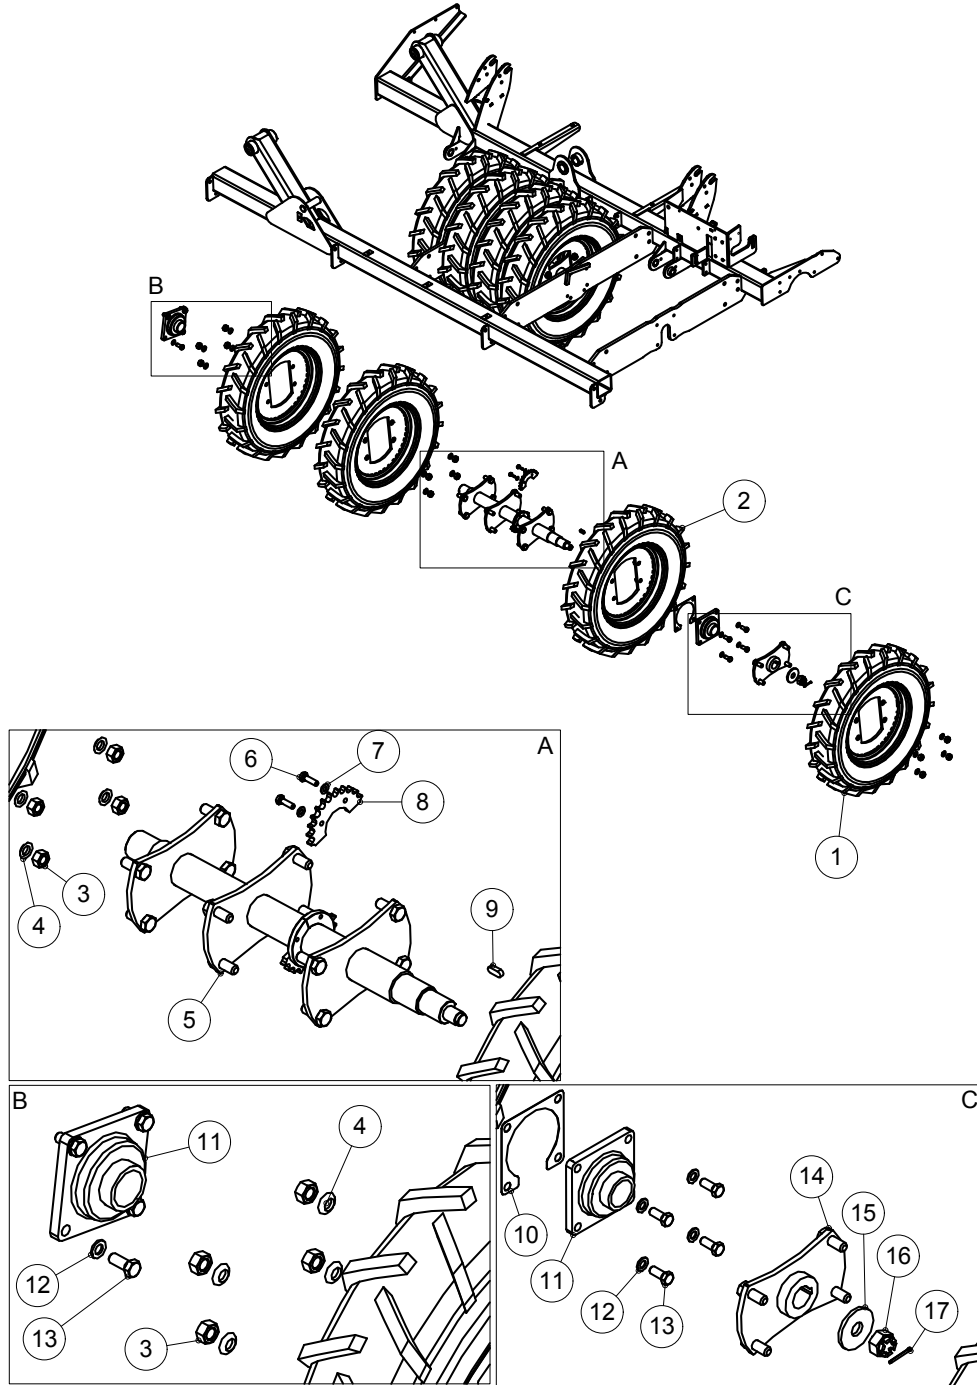

3.2 JYRÄPYÖRÄSTÖ / WHEELS W700

OSA PART	KOODI CODE	NIMITYS	DESCRIPTION	KPL PCS
1	33412	VASEN PYÖRÄ	LEFT WHEEL	4
2	33312	OIKEA PYÖRÄ	RIGHT WHEEL	4
3	A51900	6-MUTTERI	NUT	32
4	A0L1F1216	ALUSLEVY	WASHER	32
5	33305_W 33305	AKSELI KETJUPYÖRÄLLE AKSELI	AXEL FOR CHAIN WHEEL AXEL	1
6	A0A151014	6-RUUVI	SCREW	4
7	B5A0MB024	ALUSLEVY	WASHER	4
8	71083	KETJUPYÖRÄN PUOLIKAS	HALF GEAR	2
9	773521	KIILA	COTTER	2
10	33438	SOVITUSLEVY	FITTING PLATE	2
11	33387	LAIPPALAAKERI	BEARING	4
12	B5G102524	ALUSLEVY	WASHER	16
13	A0G1A1514	6-RUUVI	SCREW	16
14	32701	PYÖRÄN NAPA	HUB	2
15	33443	ALUSLEVY	WASHER	2
16	33442	KRUUNUMUTTERI	NUT	2
17	BA51L0004	SAKSISOKKA	COTTER PIN	2