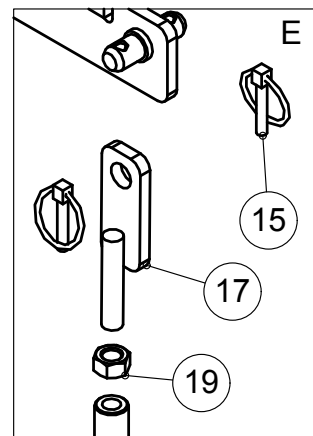

2.5 HUOLTOTASO / MAINTANANCE PLATFORM W600 / W700

OSA PART	KOODI CODE	NIMITYS	DESCRIPTION	KPL PCS
1	73970	KAIDE	RAILING	1
2	73964	TASORITILÄ	GRILL	1
3	32519	TASORITILÄ	GRILL	6
4	73172	NOSTOTANKO	BAR	1
5	73168	NOSTOTANKO	BAR	1
6	73165	TYÖNNIN	PUSHER	1
7	73960	TASORUNKO	FRAME	1
8	73975	KANNAKE	BRACKET	1
9	73983	PÄÄTYPUTKI	BAR	3
10	A05960	6-RUUVI	SCREW	24
11	31175	KIINNIKE	HOLDER	24
12	B5A0MB024	ALUSLEVY	WASHER	38
13	AG8113014	6-MUTTERI	NUT	12
14	B5A0V1524	ALUSLEVY	WASHER	12
15	BE8600002	RENGAS-SOKKA	LINCHPIN	13
16	AGA113014	6-MUTTERI	NUT	24
17	73959	KIERREPALA	SUPPORT PIECE	1
18	73170	KIERREPALA	SUPPORT PIECE	1
19	AGG111014	6-MUTTERI	NUT	2
20	73179	LEVY	PLATE	1
21	73180	U-REUNASUOJANAUHA	U-COVER	1
22	73974	KORVA	WALL MOUNT	6
23	A0C0S1512	6-RUUVI	SCREW	4
24	B5COR2024	ALUSLEVY	WASHER	4
25	A07320	LUKKORUUVI	SCREW	2
26	A51151	6-MUTTERI	NUT	2
27	A0G1L1024	6-RUUVI	SCREW	2
28	B5G102524	ALUSLEVY	WASHER	4
29	AGG113014	6-MUTTERI	NUT	2
30	A0A101524	6-RUUVI	SCREW	12