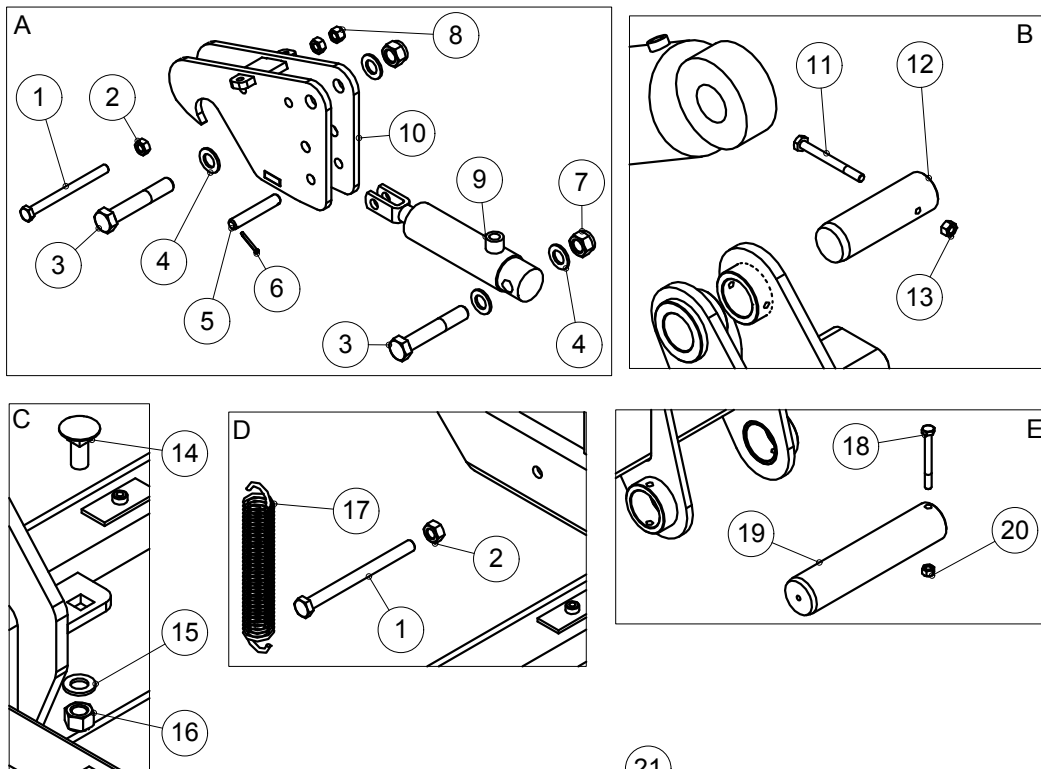

1.2 RUNKO / FRAME W600 / W700

OSA PART	KOODI CODE	NIMITYS	DESCRIPTION	KPL PCS
1	A0C501524	6-RUUVI	SCREW	4
2	AGC111014	6-MUTTERI	NUT	8
3	A13929	6-RUUVI	SCREW	4
4	B5L173024	ALUSLEVY	WASHER	8
5	70275	TAPPI	PIN	2
6	BA4150002	SAKSISOKKA	COTTER PIN	4
7	AGL113014	6-MUTTERI	NUT	4
8	AGC113014	6-MUTTERI	NUT	4
9	D917PIST.25	JARRUSYLINTERI	CYLINDER	2
10	72455	KULJETUS LUKKO	TRANSPORT LOCK	2
11	A0A3A1014	6-RUUVI	SCREW	6
12	70261	TAPPI	PIN	1
13	AGA113014	6-MUTTERI	NUT	6
14	A0G2F3514	LUKKORUUVI	SCREW	10
15	B5G102524	ALUSLEVY	WASHER	10
16	AGG113014	6-MUTTERI	NUT	10
17	33019	JOUSI	SPRING	4
19	70260	TAPPI	PIN	1
21	70248	SYLINTERI	CYLINDER	2
22	70100	HITSATTU RUNKO	WELDED BODY	1