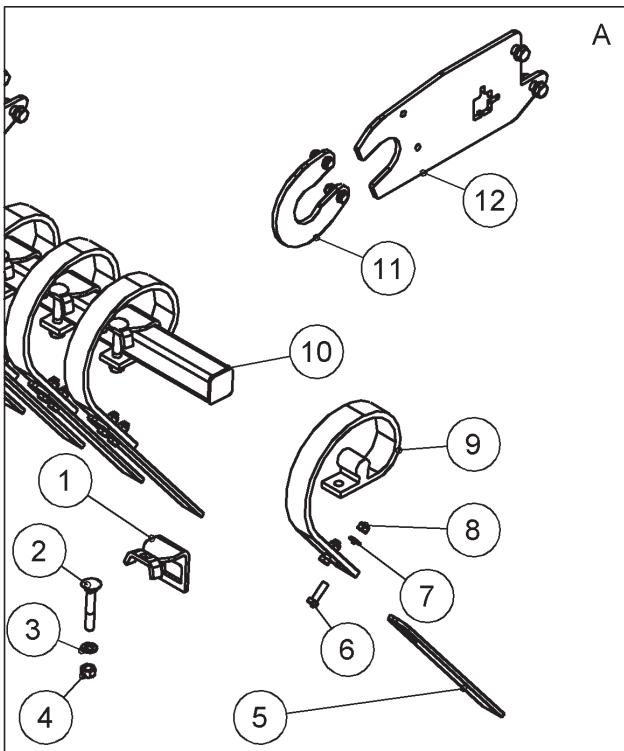

# 5.1 ETULATA / FRONT LEVELLER W600

OSA PART	KOODI CODE	KUVAUS	DESCRIPTION	VASEN SIIPI LEFT WING	OIKEA SIIPI RIGHT WING
1	33521	JOUSEN KIINNITIN	SPRING FASTENER	19	19
2	A0G2F5015	LUKKORUUVI M16X100	SCREW	19	19
3	B5G102524	ALUSLAATTA M16	WASHER	19	19
4	AGG113014	6-MUTTERI M16	NUT	19	19
5	77103	ETULATAN LATA	HARROW	19	19
6	A0C1A1014	6-RUUVI M12X40	SCREW	19	19
7	B5C0R2024	ALUSLAATTA M12	WASHER	18	18
8	AGC113014	6-MUTTERI M12	NUT	10	10
9	33498	JOUSI ETULATA	SPRING	19	19
10	76269	ETULATAN PALKKI	FRAME BAR	1	1
11	36747	KIINNITYSKORVA	FASTENER PLATE	3	3
12	77102	KIINNITYSLEVY KESK.	FASTENER PLATE	2	2
13	77111	VIPUVARSI	ARM	4	4
14	67651	SYLINTERI SARJ. 75/28-230 A480	CYLINDER	1	1
15	A0L201524	6-RUUVI M20X60	SCREW	3	3
16	B5L173024	ALUSLAATTA M20	WASHER	6	6
17	AGL113014	6-MUTTERI M20	NUT	3	3
18	77119	KORVA HITS.	BRACKET	1	1
19	77116	TAPPI 120*Ø25	PIVOT	2	2
20	BE8600002	RENGAS-SOKKA 8X45	CIRCLIP	4	4
21	A0C151514	6-RUUVI M12X35	SCREW	2	2
22	17739	PAIKOITIN	PLATE	2	2
23	77101	KIINNITYSLEVY PÄÄTY	PLATE	1	1
24	A0G1F1514	6-RUUVI M16X45	SCREW	6	6