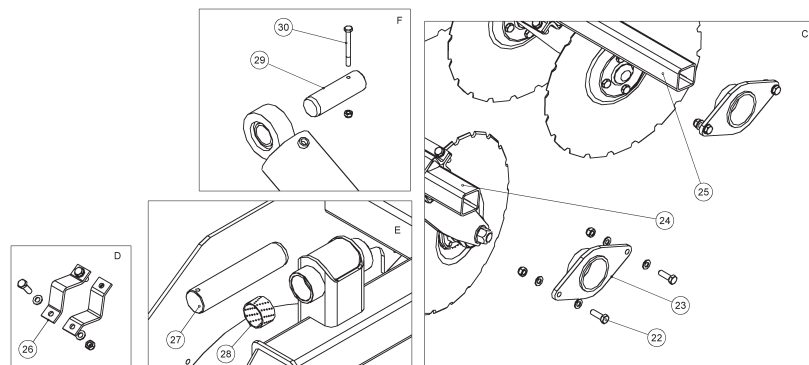

5.4 KIEKKOMUOKKAIN / DISC CULTIVATOR W600

OSA PART	KOODI CODE	NIMITYS	DESCRIPTION	VASEN SIIPI LEFT WING	OIKEA SIIPI RIGHT WING
1	71325	RAJOITIN Ø30 MÄNNÄLLE	LIMITER PLATE	12	12
2	73934	SYLINTERI	CYLINDER	1	1
3	BE8600002	RENGAS-SOKKA 8X45 L=040 ZN	LINCHPIN	2	2
4	73935	TAPPI	PIVOT	4	4
5	73932	KORVA	PLATE	2	2
6	73921	VÄLILEVY	PLATE	4	4
7	A0C2A1514	6-RUUVI M12X70 8.8 DIN931ZNC	SCREW	8	8
8	B5COR2024	ALUSLAATTA M12 DIN125A ZN	WASHER	104	104
9	AGC113014	6-MUTTERI IL M12 DIN985-8 ZN	NUT	54	54
10	74133	REAKTIOTANKO	BAR	2	2
11	73891	KORVA VASEN	PLATE	2	
	73892	KORVA OIKEA	PLATE		2
12	A0C3A1014	6-RUUVI M12X100	SCREW	2	2
13	74112H	KIINNITYSLEVY	FASTENER PLATE	18	18
14	A0C1L1524	6-RUUVI M12X50	SCREW	38	38
15	36764	KUMIPATUKKA	RUBBER BAR	78	78
16	74111	VARSİ TAKIMMAINEN	ARM REAR	9	9
	74116	VARSİ ETUMMAINEN	ARM FRONT	9	9
17	A51906	6-MUTTERI M22*1.5	NUT	18	18
18	B5R1F4024	ALUSLAATTA M24	WASHER	18	18
19	BAA-0004_	AGRIHUB BAA-0004	HUB	18	18
20	466947	MUOKKARIN KIEKKO 450	DISC	18	18
21	461226KR	PULTTI M12X1,25X26 KARTIO	SCREW	72	72
22	A0C1A1014	6-RUUVI M12X40	SCREW	20	20
23	22189	TUKILAAKERI	SUPPORT BEARING	8	8
24	74142	PALKKI MUOKKARILLE	BAR	1	1
25	74121	PALKKI MUOKKARILLE	BAR	1	1
26	17739	PAIKOITIN	PLATE	4	4
27	70260	TAPPI 60-280	PIVOT	1	1
28	CVO656040	DYMET LAAKERI 701 60/65/40	BUSHING	2	2
29	70261	NOSTOSYLINTERIN TAPPI	PIVOT	2	2
30	A0A3A1014	6-RUUVI	SCREW	2	2
31	74137	MUOKKARIN RUNKO VAS.	FRAME	1	
	74140	MUOKKARIN RUNKO OIK.	FRAME		1
32	70248	SYLINTERI 120/50 - 900	CYLINDER	1	1
33	74134	KORVA MUOKKARILLE	PLATE	7	7