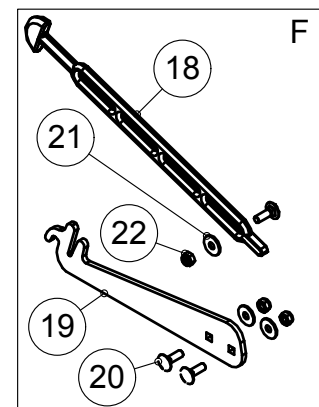

2.2 RUNKO / FRAME W600 / W700

OSA PART	KOODI CODE	NIMITYS	DESCRIPTION	KPL PCS
1	A05150	LUKKORUUVI	SCREW	4
2	B60649	ALUSLEVY	WASHER	6
3	A50710	6-MUTTERI	NUT	5
4	A0A205	6-RUUVI	SCREW	2
5	B60650	ALUSLEVY	WASHER	6
6	A51151	6-MUTTERI	NUT	4
7	134548	PUTKENKIINNITIN	TUBE FASTENER	2
8	A05101812	6-RUUVI	SCREW	1
9	33925	KANSIPEITE	COVER	1
10	72341	SEULA	SIEVE	2
11	71465	KESKIKANNAKE	MIDDLE SUPPORT	1
12	33926	LISTA	BAR	2
13	71430	SÄILIÖ	HOPPER	1
14	72508	SÄILIÖN VASEN TAKAJALKA	SUPPORT LEG, LEFT	1
15	71355	SÄILIÖN OIKEA TAKAJALKA	SUPPORT LEG, RIGHT	1
16	71420	SÄILIÖN POHJA	HOPPER'S BOTTOM	1
17	73156	SEULANTUKI	SIEVE'S SUPPORT	2
18	D41542000	KUMIKIINNIKE	FASTENER	2
19	73182	KAUKALON KANNAKE	TRAY HOLDER	2
20	A080S3014	LUKKORUUVI	SCREW	3
21	B580N1524	ALUSLEVY	WASHER	3
22	AG8113014	6-MUTTERI	NUT	3
23	A02195	6-RUUVI	SCREW	10
24	B560N1524	ALUSLEVY	WASHER	10
25	B60647	ALUSLEVY	WASHER	10
26	A50451	6-MUTTERI	NUT	10
27	32452	KANNATIN	SUPPORT	2
28	A060S1514	6-RUUVI	SCREW	6
29	B560E1524	ALUSLEVY	WASHER	12
30	A01055	RUUVI	SCREW	2
31	B550A1024	ALUSLEVY	WASHER	4
32	32639	VÄLIPALA	MIDDLE PIECE	2
33	32544	LUKITSIN	LOCK	2
34	32453	KANNATIN	SUPPORT	3
35	AG113014	6-MUTTERI	NUT	6
36	AG5113014	6-MUTTERI	NUT	2
37	A0G1A1514	6-RUUVI	SCREW	2
38	B5G102524	ALUSLEVY	WASHER	4
39	72506	VARMISTINLEVY	PLATE	1
40	AGG111014	6-MUTTERI	NUT	2
41	BE86000002	RENGAS SOKKA	LINCHPIN	1
42	AGA11J014	SIIPIMUTTERI	NUT	2
43	71188	LUUKKULEVY	HATCH PLATE	1
44	S100078	6-RUUVI	SCREW	28
45	B60612	ALUSLEVY	WASHER	56
46	S100034	6-MUTTERI	NUT	28
47	A0A0S3014	LUKKORUUVI	SCREW	2