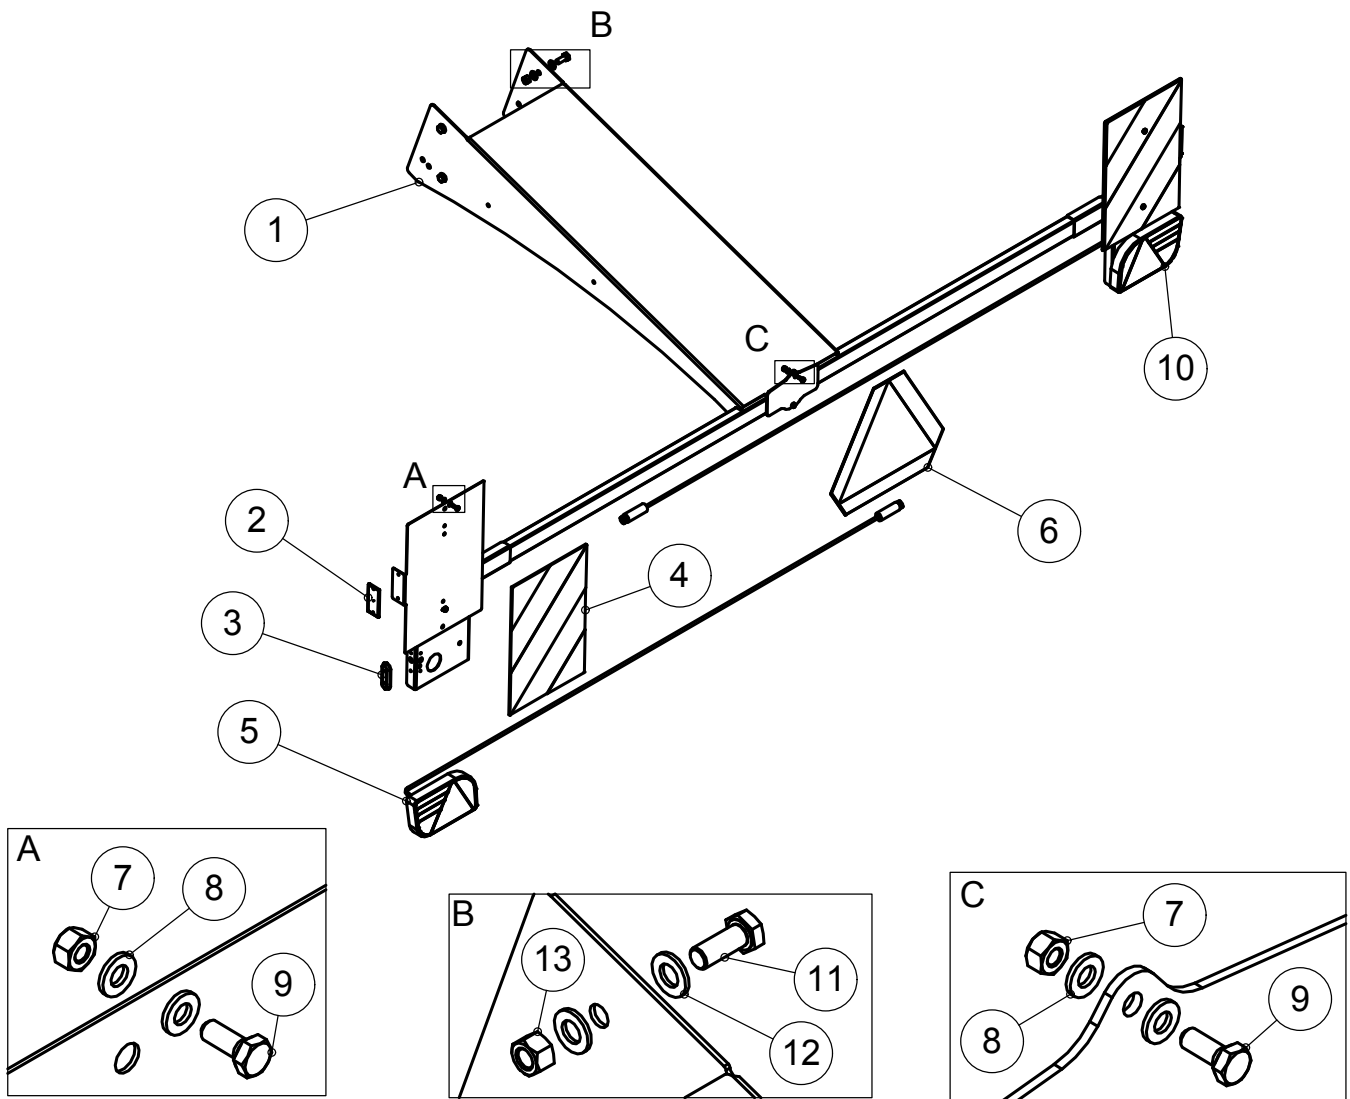

2.4 VALOPALKKI / FRAME FOR LIGHTS W600 / W700

OSA PART	KOODI CODE	NIMITYS	DESCRIPTION	KPL PCS
1	73194	VALOPALKKI	LIGHTBAR	1
2	D500000396	HEIJASTIN	REFLECTOR	2
3	72513	LED KELTAINEN	LED YELLOW	2
4	72198	HUOMIO LEVY	ATTENTION PLATE	2
5	26039LH-V	TAKAVALO VASEN	BACKLIGHT LEFT	1
6	D500000386	HUOMIO KOLMIO	WARNING TRIANGLE	1
7	AG6113014	6-MUTTERI	NUT	2
8	B560E1524	ALUSLEVY	WASHER	4
9	A060G1024	6-RUUVI	SCREW	2
10	26039RH-V	TAKAVALO OIKEA	BACKLIGHT RIGHT	1
11	A0C101512	6-RUUVI	SCREW	4
12	B5C0R2024	ALUSLEVY	WASHER	8
13	AGC113014	6-MUTTERI	NUT	4