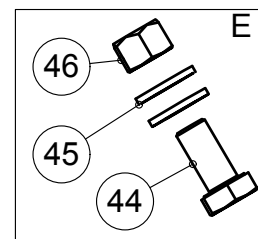

2.2 RUNKO / FRAME W600 / W700

OSA PART	KOODI CODE	NIMITYS	DESCRIPTION	KPL PCS
1	A05150	LUKKORUUVI	SCREW	4
2	B60649	ALUSLEVY	WASHER	6
3	A50710	6-MUTTERI	NUT	5
4	A0A205	6-RUUVI	SCREW	2
5	B60650	ALUSLEVY	WASHER	6
6	A51151	6-MUTTERI	NUT	4
7	134548	PUTKENKIINNITIN	TUBE FASTENER	2
8	A05101812	6-RUUVI	SCREW	1
9	33925	KANSIPEITE	COVER	1
10	72341	SEULA	SIEVE	2
11	71465	KESKIKANNAKE	MIDDLE SUPPORT	1
12	33926	LISTA	BAR	2
13	71430	SÄILIÖ	HOPPER	1
14	72508	SÄILIÖN VASEN TAKAJALKA	SUPPORT LEG, LEFT	1
15	71355	SÄILIÖN OIKEA TAKAJALKA	SUPPORT LEG, RIGHT	1
16	71420	SÄILIÖN POHJA	HOPPER'S BOTTOM	1
17	73156	SEULANTUKI	SIEVE'S SUPPORT	2
18	D41542000	KUMIKIINNIKE	FASTENER	2
19	73182	KAUKALON KANNAKE	TRAY HOLDER	2
20	A080S3014	LUKKORUUVI	SCREW	3
21	B580N1524	ALUSLEVY	WASHER	3
22	AG8113014	6-MUTTERI	NUT	3
23	A02195	6-RUUVI	SCREW	10
24	B560N1524	ALUSLEVY	WASHER	10
25	B60647	ALUSLEVY	WASHER	10
26	A50451	6-MUTTERI	NUT	10
27	32452	KANNATIN	SUPPORT	2
28	A060S1514	6-RUUVI	SCREW	6
29	B560E1524	ALUSLEVY	WASHER	12
30	A01055	RUUVI	SCREW	2
31	B550A1024	ALUSLEVY	WASHER	4
32	32639	VÄLIPALA	MIDDLE PIECE	2
33	32544	LUKITSIN	LOCK	2
34	32453	KANNATIN	SUPPORT	3
35	AG113014	6-MUTTERI	NUT	6
36	AG5113014	6-MUTTERI	NUT	2
37	A0G1A1514	6-RUUVI	SCREW	2
38	B5G102524	ALUSLEVY	WASHER	4
39	72506	VARMISTINLEVY	PLATE	1
40	AGG111014	6-MUTTERI	NUT	2
41	BE86000002	RENGAS SOKKA	LINCHPIN	1
42	AGA11J014	SIIPIMUTTERI	NUT	2
43	71188	LUUKKULEVY	HATCH PLATE	1
44	S100078	6-RUUVI	SCREW	28
45	B60612	ALUSLEVY	WASHER	56
46	S100034	6-MUTTERI	NUT	28
47	A0A0S3014	LUKKORUUVI	SCREW	2