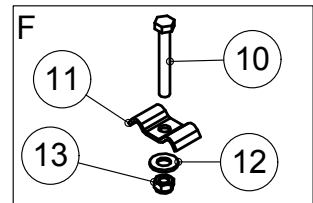

2.5 HUOLTOTASO / MAINTANANCE PLATFORM W600 / W700

OSA PART	KOODI CODE	NIMITYS	DESCRIPTION	KPL PCS
1	73970	KAIDE	RAILING	1
2	73964	TASORITILÄ	GRILL	1
3	32519	TASORITILÄ	GRILL	6
4	73172	NOSTOTANKO	BAR	1
5	73168	NOSTOTANKO	BAR	1
6	73165	TYÖNNIN	PUSHER	1
7	73960	TASORUNKO	FRAME	1
8	73975	KANNAKE	BRACKET	1
9	73983	PÄÄTYPUTKI	BAR	3
10	A05960	6-RUUVI	SCREW	24
11	31175	KIINNIKE	HOLDER	24
12	B5A0MB024	ALUSLEVY	WASHER	38
13	AG8113014	6-MUTTERI	NUT	12
14	B5A0V1524	ALUSLEVY	WASHER	12
15	BE8600002	RENGAS-SOKKA	LINCHPIN	13
16	AGA113014	6-MUTTERI	NUT	24
17	73959	KIERREPALA	SUPPORT PIECE	1
18	73170	KIERREPALA	SUPPORT PIECE	1
19	AGG111014	6-MUTTERI	NUT	2
20	73179	LEVY	PLATE	1
21	73180	U-REUNASUOJANAUHA	U-COVER	1
22	73974	KORVA	WALL MOUNT	6
23	A0C0S1512	6-RUUVI	SCREW	4
24	B5COR2024	ALUSLEVY	WASHER	4
25	A07320	LUKKORUUVI	SCREW	2
26	A51151	6-MUTTERI	NUT	2
27	A0G1L1024	6-RUUVI	SCREW	2
28	B5G102524	ALUSLEVY	WASHER	4
29	AGG113014	6-MUTTERI	NUT	2
30	A0A101524	6-RUUVI	SCREW	12